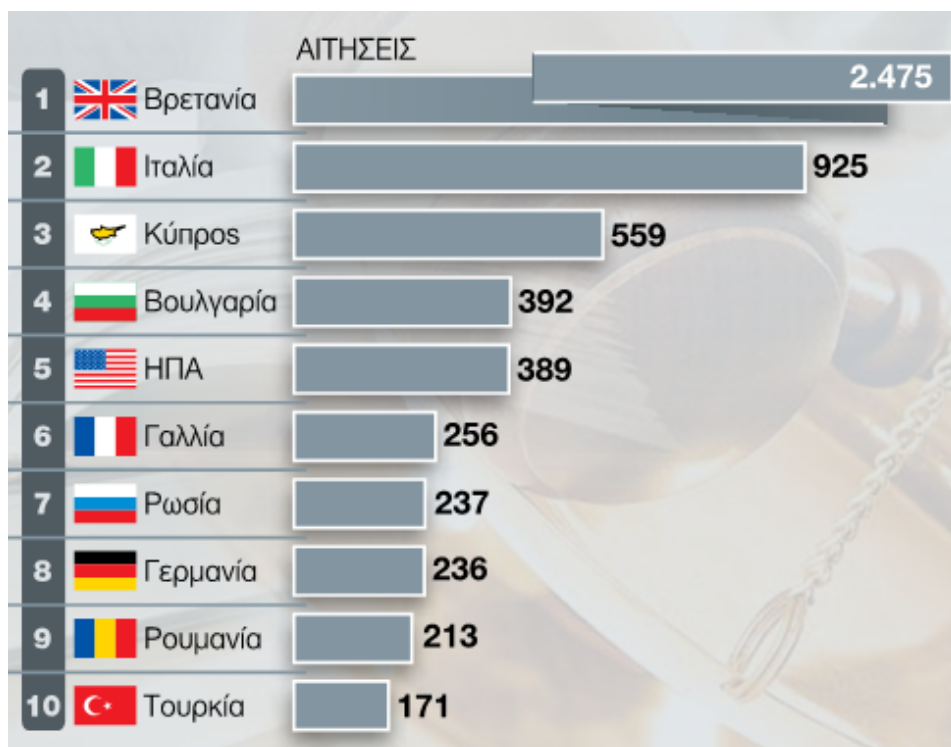

ΑΡΧΙΤΕΚΤΟΝΙΚΕΣ ΣΧΟΛΕΣ - ΙΤΑΛΟΦΩΝΕΣ ΚΑΙ ΑΓΓΛΟΦΩΝΕΣ

60 ερωτήσεις εκ των οποίων 2 γενικής κουλτούρας - 20 λογικής - 16 ιστορία της τέχνης - 10 σχέδιο και 12 μαθηματικά και φυσική

Για τις σχολές επαγγελματιών υγείας ( Φυσιοθεραπεία , διαιτολογία , νοσηλευτική κλπ )στην δομή του τεστ ισχύει οτι και στις Εισαγωγικές Εξετάσεις των Ιατρικών σχολών με την διαφορά οτι το τεστ είναι μεν σε πανιταλικό επίπεδο αλλά τα θέματα διαφέρουν ανάλογα με το κάθε πανεπιστήμιο σε βαθμό δυσκολίας και οχι ύλης.

60 ερωτήσεις εκ των οποίων 2 γενικής κουλτούρας - 20 λογικής - 18 βιολογίας - 12 χημείας και 8 μαθηματικά και φυσική

Σε όλα τα τεστ η τελική βαθμολογία προκύπτει λαμβάνοντας υπόψη ότι έχουμε :

1,5 βαθμό για κάθε σωστή απάντηση

-0,40 του βαθμού για κάθε λανθασμένη απάντηση και

0 βαθμούς για τις ερωτήσεις που δεν έχουν απαντηθεί

ΔΙΑΡΚΕΙΑ ΤΟΥ ΤΕΣΤ 1 ΩΡΑ και 40 ΛΕΠΤΑ ( 100 λεπτά)

Εισαγεται όποιος/α έχει τον μεγαλύτερο συνολικό βαθμό μέχρι να καλυφθούν οι θέσεις των πανεπιστημίων και με την προϋπόθεση οτι οι υποψήφιοι, για να διεκδικήσουν μια θέση στις πανεπιστημιακές σχολές, θα πρέπει να έχουν ενα ελάχιστο 20 βαθμολογικών μονάδων.

Περισσότερες πληροφορίες στο Ιταλικό Μορφωτικό Ινστιτούτο :

[http://www.iicatene.esteri.it/IIC\\_Atene](http://www.iicatene.esteri.it/IIC_Atene)

Άρχισαν οι αιτήσεις για σπουδές στα Ιταλικά Πανεπιστήμια.  
Αναλυτικές πληροφορίες | 4