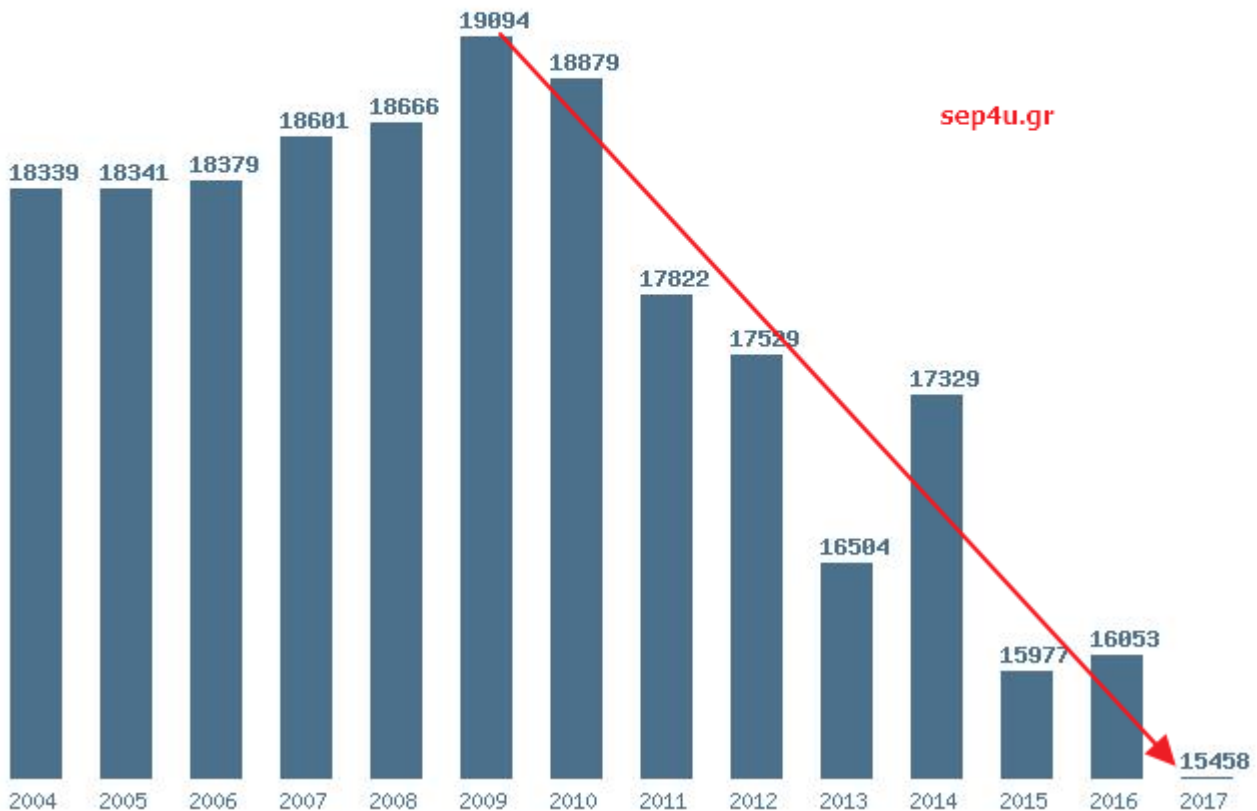

η παρουσίαση

Οι βάσεις στα τμήματα των Πολιτικών Μηχανικών μετά το 2009 λόγω της οικονομικής κρίσης έχουν πέσει κατά χιλιάδες μόρια!

Γραφική παράσταση των βάσεων 2004 - 2017 για τη σχολή:

ΠΟΛΙΤΙΚΩΝ ΜΗΧΑΝΙΚΩΝ (ΘΕΣΣΑΛΟΝΙΚΗ)

Μέσος Όρος 14 ετίας : 17641

Η μέγιστη Βάση 14 ετίας : 19094

Η ελάχιστη Βάση 14 ετίας : 15458

Η μέγιστη % αύξηση 14 ετίας : 5%

Η μέγιστη % μείωση 14 ετίας : 7.8%

© 2018, . Για την αναδημοσίευση της είδησης από άλλες ιστοσελίδες είναι απαραίτητη η αναφορά του link προς το άρθρο του sep4u.gr