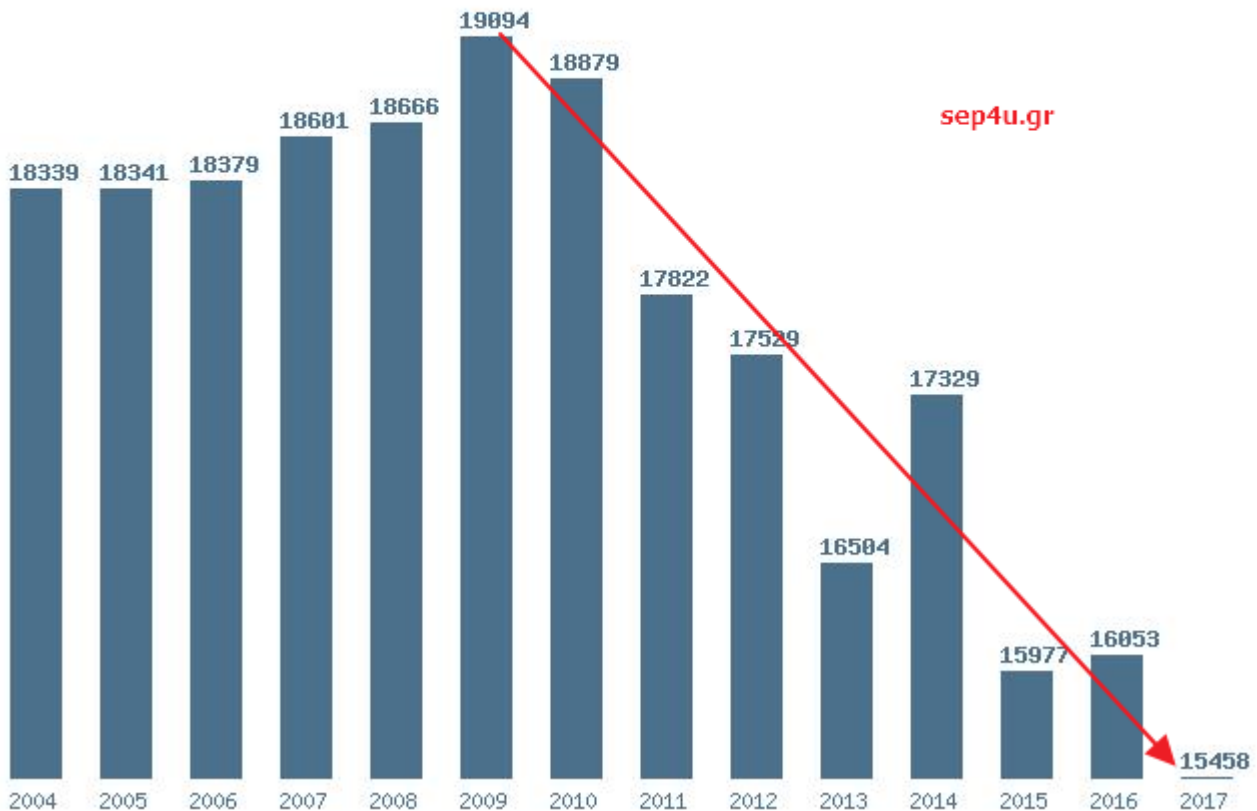

## η παρουσίαση

Οι βάσεις στα τμήματα των Πολιτικών Μηχανικών μετά το 2009 λόγω της οικονομικής κρίσης έχουν πέσει κατά χιλιάδες μόρια!

Γραφική παράσταση των βάσεων 2004 - 2017 για τη σχολή:

### ΠΟΛΙΤΙΚΩΝ ΜΗΧΑΝΙΚΩΝ (ΘΕΣΣΑΛΟΝΙΚΗ)

Μέσος Όρος 14 ετίας : 17641

Η μέγιστη Βάση 14 ετίας : 19094

Η ελάχιστη Βάση 14 ετίας : 15458

Η μέγιστη % αύξηση 14 ετίας : 5%

Η μέγιστη % μείωση 14 ετίας : 7.8%

© 2018, . Για την αναδημοσίευση της είδησης από άλλες ιστοσελίδες είναι απαραίτητη η αναφορά του link προς το άρθρο του [sep4u.gr](http://sep4u.gr)