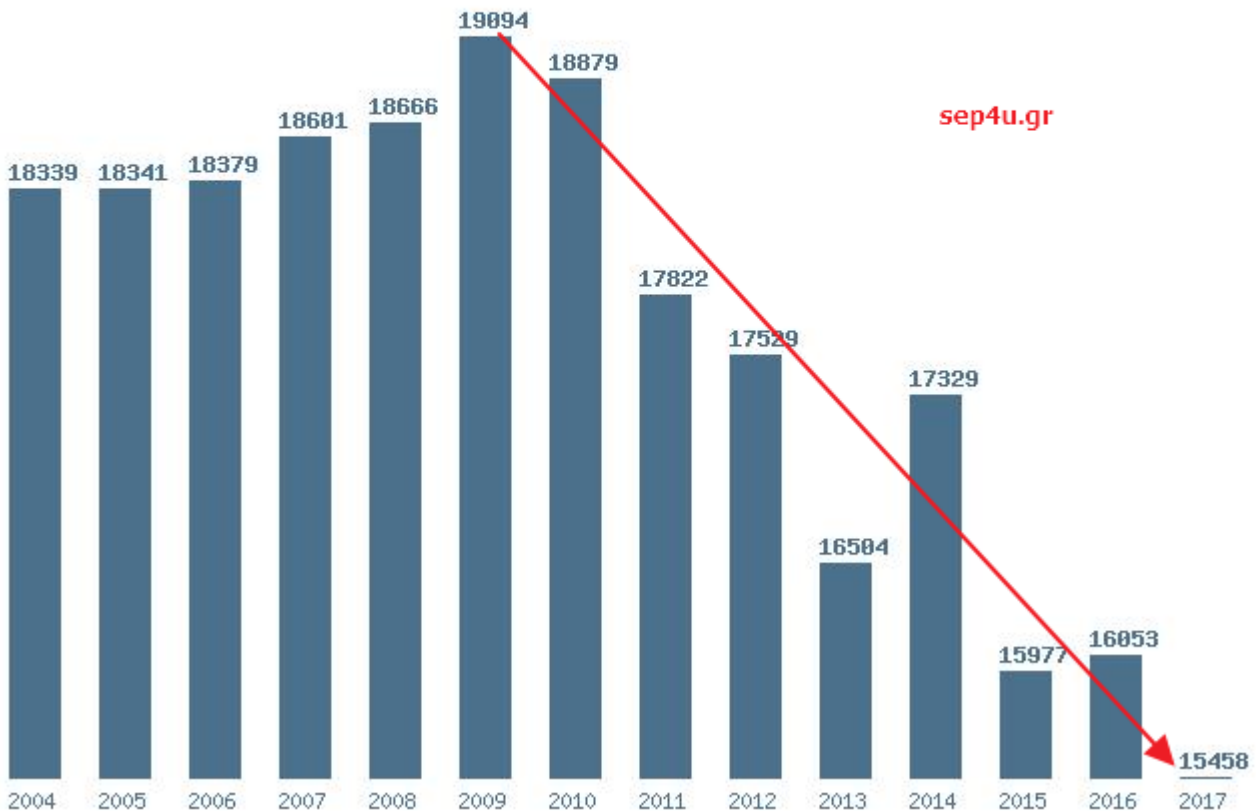

η παρουσίαση

Οι βάσεις στα τμήματα των Πολιτικών Μηχανικών μετά το 2009 λόγω της οικονομικής κρίσης έχουν πέσει κατά χιλιάδες μόρια!

Γραφική παράσταση των βάσεων 2004 - 2017 για τη σχολή:

ΠΟΛΙΤΙΚΩΝ ΜΗΧΑΝΙΚΩΝ (ΘΕΣΣΑΛΟΝΙΚΗ)

Μέσος Όρος 14 ετίας : 17641

Η μέγιστη Βάση 14 ετίας : 19094

Η ελάχιστη Βάση 14 ετίας : 15458

Η μέγιστη % αύξηση 14 ετίας : 5%

Η μέγιστη % μείωση 14 ετίας : 7.8%

© 2018, . Για την αναδημοσίευση της είδησης από άλλες ιστοσελίδες είναι απαραίτητη η αναφορά του link προς το άρθρο του sep4u.gr