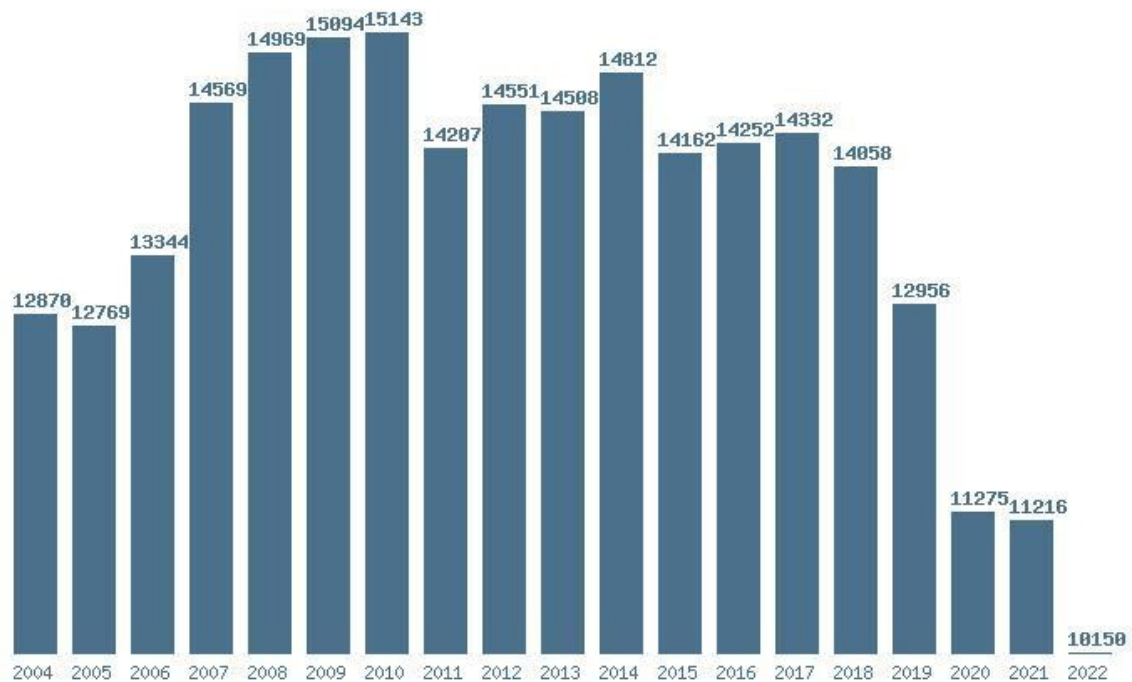

Γραφική παράσταση των βάσεων 2004 - 2022 για τη σχολή:
(177) ΙΣΤΟΡΙΑΣ, ΑΡΧΑΙΟΛΟΓΙΑΣ ΚΑΙ ΚΟΙΝΩΝΙΚΗΣ ΑΝΘΡΩΠΟΛΟΓΙΑΣ (ΒΟΛΟΣ)

Μέσος Ορος 19 ετίας : 13644
Η μέγιστη Βάση 19 ετίας :15143
Η ελάχιστη Βάση 19 ετίας :10150
Η μέγιστη % αύξηση 19 ετίας :36.2%
Η μέγιστη % μείωση 19 ετίας :13%