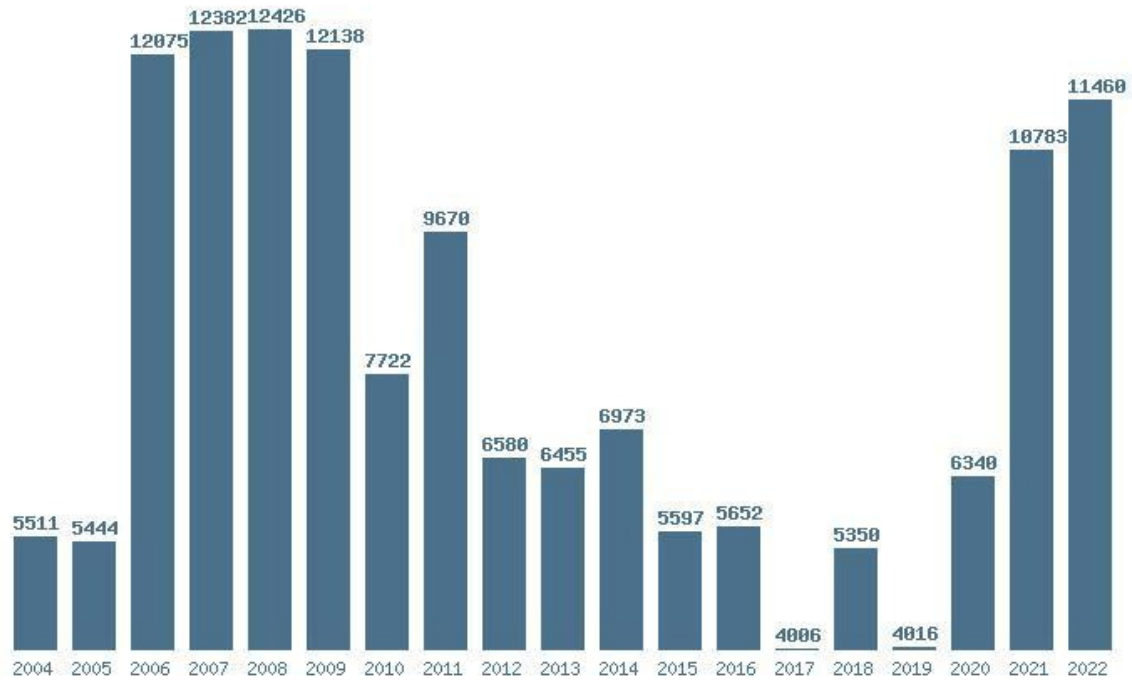

Η μέγιστη % μείωση 19 ετίας :51.3%