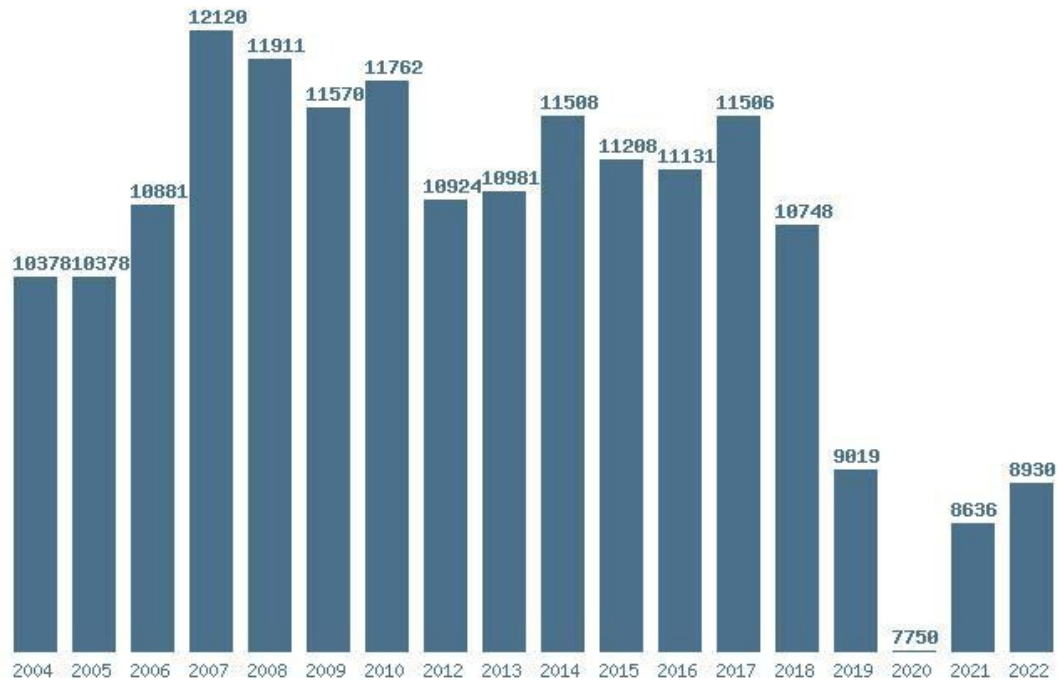

Γραφική παράσταση των βάσεων 2004 - 2022 για τη σχολή:
(105) Κοινωνικής Θεολογίας και Θρησκευολογίας (ΑΘΗΝΑ)

Μέσος Ορος 18 ετίας : 10630
Η μέγιστη Βάση 18 ετίας : 12120
Η ελάχιστη Βάση 18 ετίας : 7750
Η μέγιστη % αύξηση 18 ετίας : 11.4%
Η μέγιστη % μείωση 18 ετίας : 26.4%