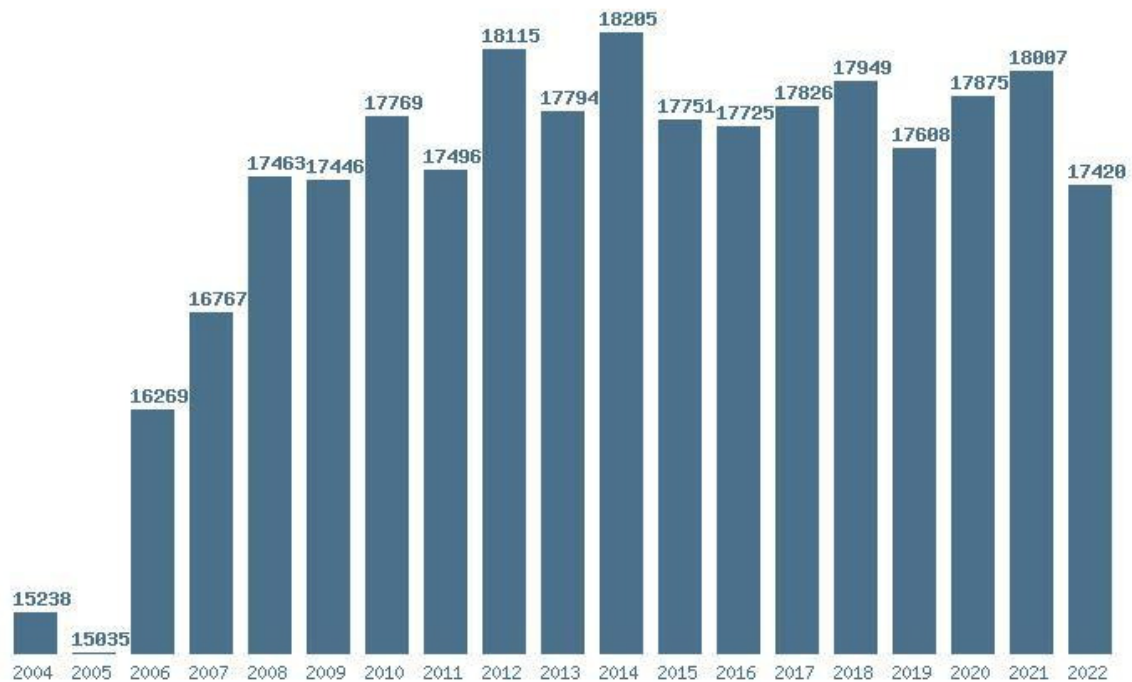

### Εκτύπωση

Η εφαρμογή δημιουργήθηκε από τον :  
 Καλοδήμο Δημήτρη  
<http://sep4u.gr>

Γραφική παράσταση των βάσεων 2004 - 2022 για τη σχολή:  
**(171) ΨΥΧΟΛΟΓΙΑΣ (ΑΘΗΝΑ) - ΕΚΠΑ**

Μέσος Ορος 19 ετίας : 17356  
 Η μέγιστη Βάση 19 ετίας : 18205  
 Η ελάχιστη Βάση 19 ετίας : 15035  
 Η μέγιστη % αύξηση 19 ετίας : 45%  
 Η μέγιστη % μείωση 19 ετίας : 3.3%