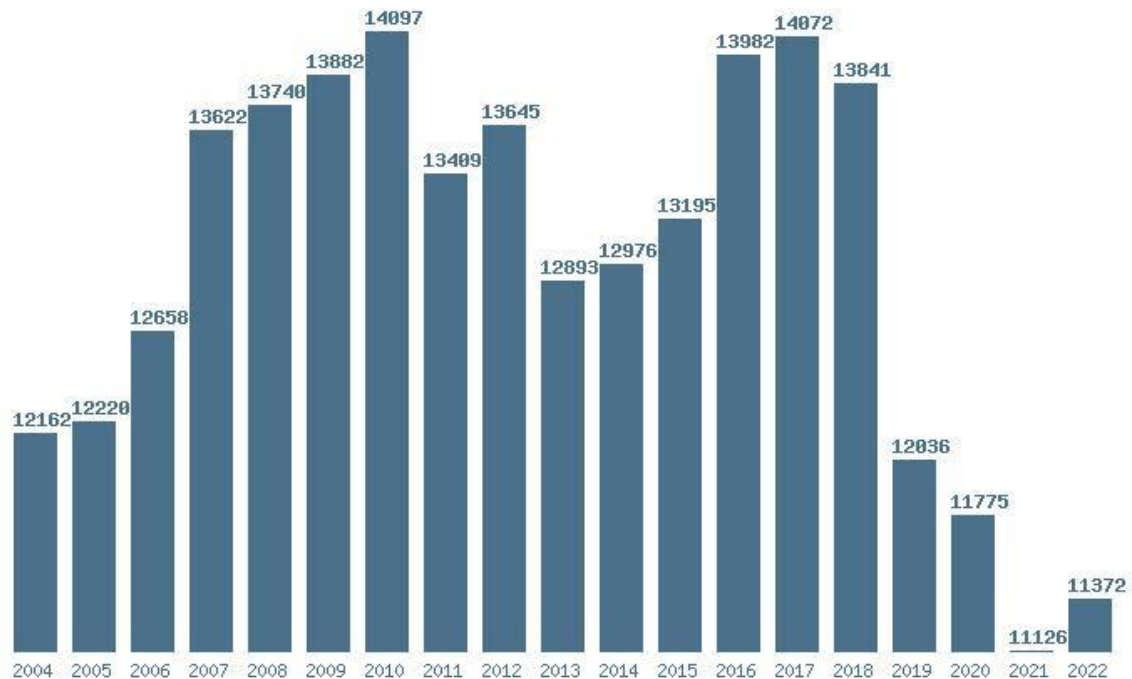

Εκτύπωση

Η εφαρμογή δημιουργήθηκε από τον :
Καλοδήμο Δημήτρη
<http://sep4u.gr>

Γραφική παράσταση των βάσεων 2004 - 2022 για τη σχολή:
(173) ΙΣΤΟΡΙΑΣ ΚΑΙ ΦΙΛΟΣΟΦΙΑΣ ΤΗΣ ΕΠΙΣΤΗΜΗΣ

Μέσος Όρος 19 ετίας : 12984

Η μέγιστη Βάση 19 ετίας :14097

Η ελάχιστη Βάση 19 ετίας :11126

Η μέγιστη % αύξηση 19 ετίας :41.1%

Η μέγιστη % μείωση 19 ετίας :13%