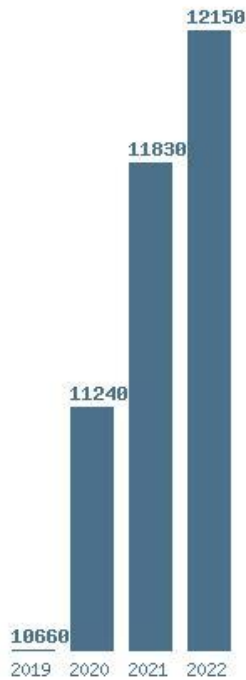

Εκτύπωση

Η εφαρμογή δημιουργήθηκε από τον :
Καλοδήμο Δημήτρη
<http://sep4u.gr>

Γραφική παράσταση των βάσεων 2004 - 2022 για τη σχολή:
(1248) ΜΟΥΣΙΚΩΝ ΣΠΟΥΔΩΝ (ΑΡΤΑ)

Μέσος Όρος 4 ετίας : 11470
Η μέγιστη Βάση 4 ετίας :12150
Η ελάχιστη Βάση 4 ετίας :10660
Η μέγιστη % αύξηση 4 ετίας :5.4%
Η μέγιστη % μείωση 4 ετίας :6.2%

Εκτύπωση

Η εφαρμογή δημιουργήθηκε από τον :
Καλοδήμο Δημήτρη
<http://sep4u.gr>

Γραφική παράσταση των βάσεων 2004 - 2022 για τη σχολή:
(406) ΜΟΥΣΙΚΩΝ ΣΠΟΥΔΩΝ (ΘΕΣΣΑΛΟΝΙΚΗ)

Μέσος Όρος 19 ετίας : 13316
Η μέγιστη Βάση 19 ετίας :17795
Η ελάχιστη Βάση 19 ετίας :6368
Η μέγιστη % αύξηση 19 ετίας :116.9%