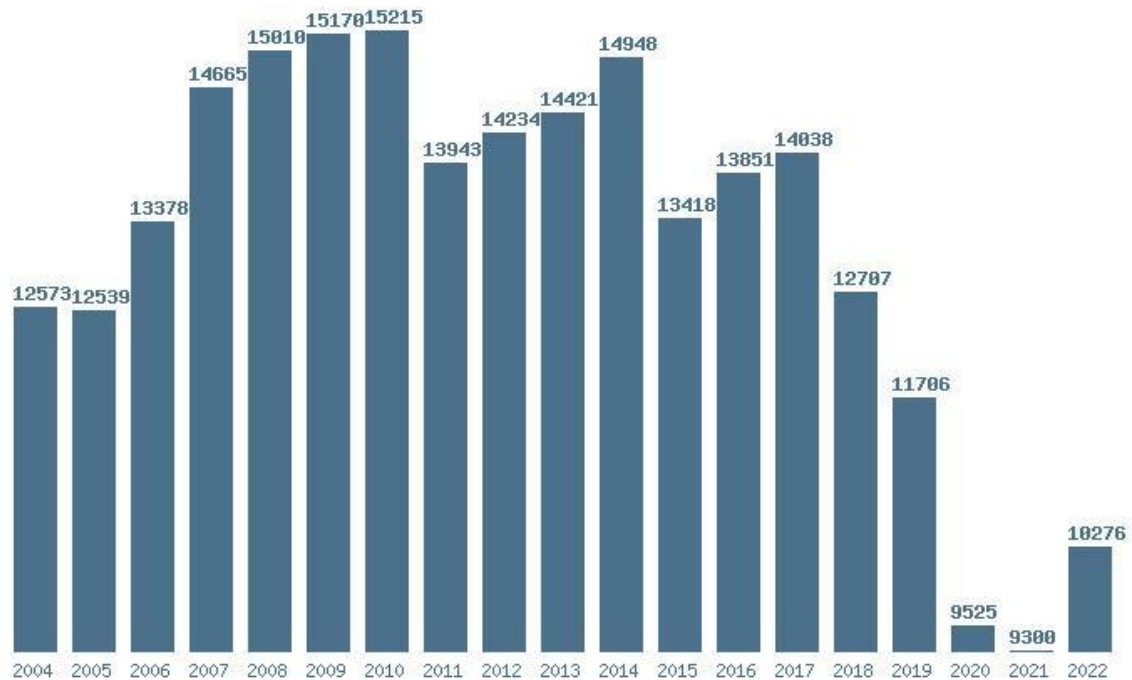

Γραφική παράσταση των βάσεων 2004 - 2022 για τη σχολή:
(114) ΙΣΤΟΡΙΑΣ ΚΑΙ ΑΡΧΑΙΟΛΟΓΙΑΣ (ΙΩΑΝΝΙΝΑ)

Μέσος Ορος 19 ετίας : 13206
Η μέγιστη Βάση 19 ετίας :15215
Η ελάχιστη Βάση 19 ετίας :9300
Η μέγιστη % αύξηση 19 ετίας :10.5%
Η μέγιστη % μείωση 19 ετίας :18.6%