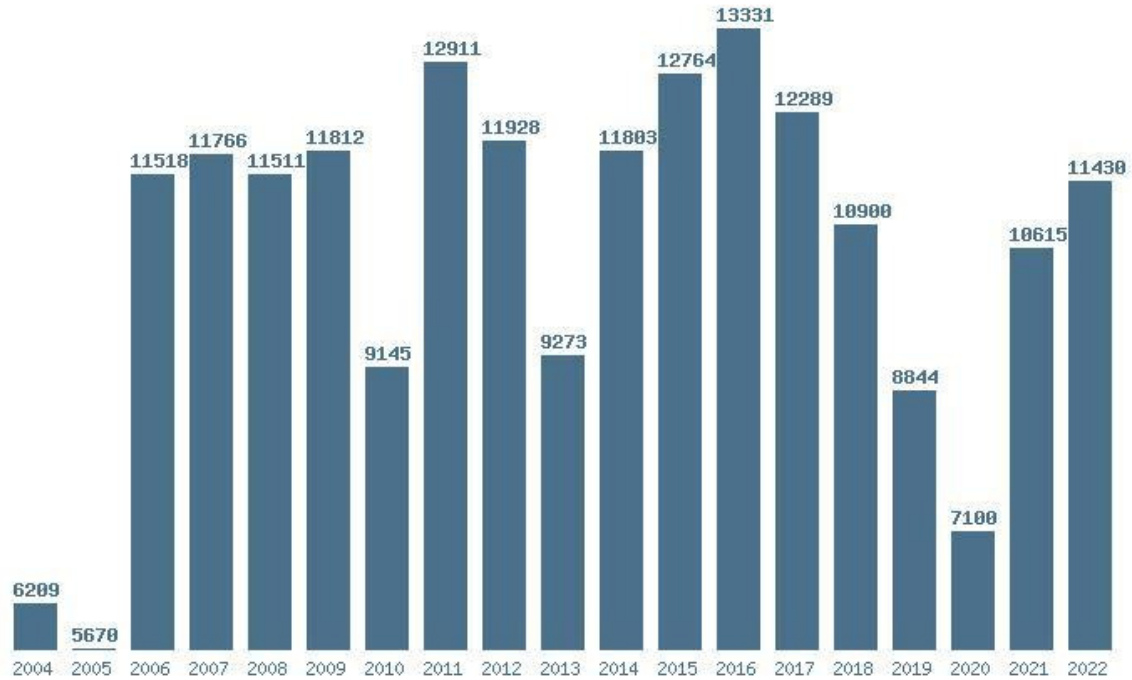

Γραφική παράσταση των βάσεων 2004 - 2022 για τη σχολή:
(131) ΓΑΛΛΙΚΗΣ ΓΛΩΣΣΑΣ ΚΑΙ ΦΙΛΟΛΟΓΙΑΣ (ΑΘΗΝΑ)

Μέσος Ορος 19 ετίας : 10569
Η μέγιστη Βάση 19 ετίας :13331
Η ελάχιστη Βάση 19 ετίας :5670
Η μέγιστη % αύξηση 19 ετίας :103.1%
Η μέγιστη % μείωση 19 ετίας :36.2%