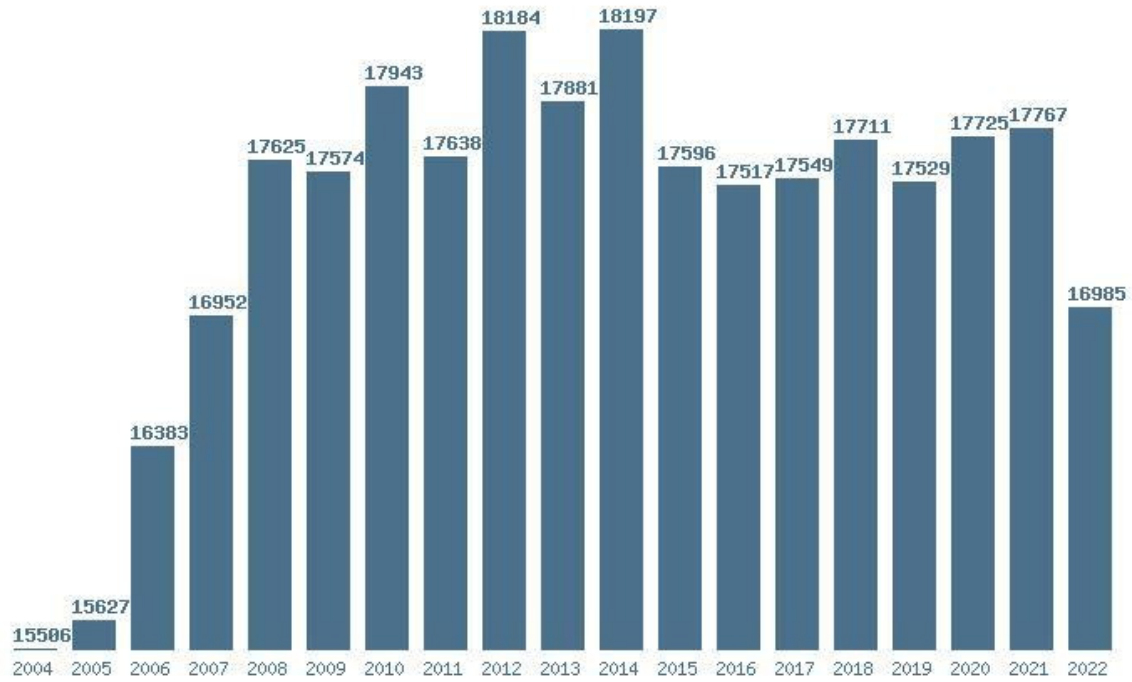

Η μέγιστη % μείωση 19 ετίας :9.7%

Εκτύπωση

Η εφαρμογή δημιουργήθηκε από τον :
Καλοδήμο Δημήτρη
<http://sep4u.gr>

Γραφική παράσταση των βάσεων 2004 - 2022 για τη σχολή:
(1251) ΨΥΧΟΛΟΓΙΑΣ (ΙΩΑΝΝΙΝΑ)

Μέσος Όρος 4 ετίας : 17132
Η μέγιστη Βάση 4 ετίας :17431
Η ελάχιστη Βάση 4 ετίας :16625
Η μέγιστη % αύξηση 4 ετίας :1.3%
Η μέγιστη % μείωση 4 ετίας :4.6%