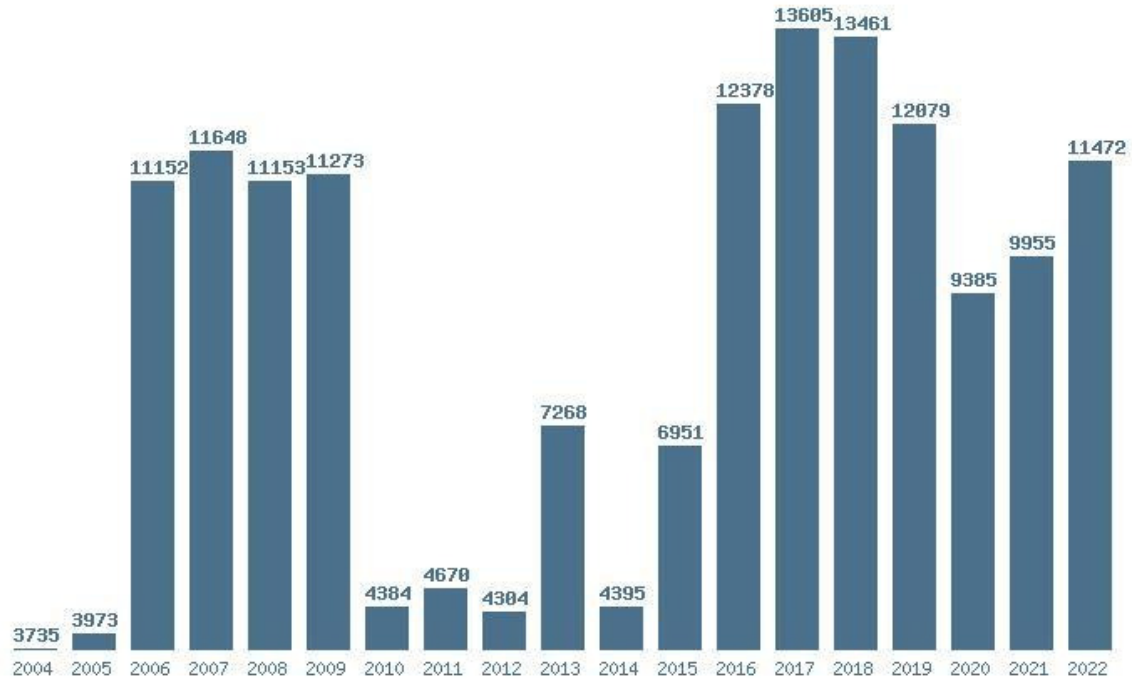

Μέσος Όρος 4 ετίας : 11840  
Η μέγιστη Βάση 4 ετίας :12792  
Η ελάχιστη Βάση 4 ετίας :11375  
Η μέγιστη % αύξηση 4 ετίας :1.2%  
Η μέγιστη % μείωση 4 ετίας :8.5%

Μέσος Ορος 19 ετίας : 8802  
 Η μέγιστη Βάση 19 ετίας :13605  
 Η ελάχιστη Βάση 19 ετίας :3735  
 Η μέγιστη % αύξηση 19 ετίας :180.7%  
 Η μέγιστη % μείωση 19 ετίας :67.2%