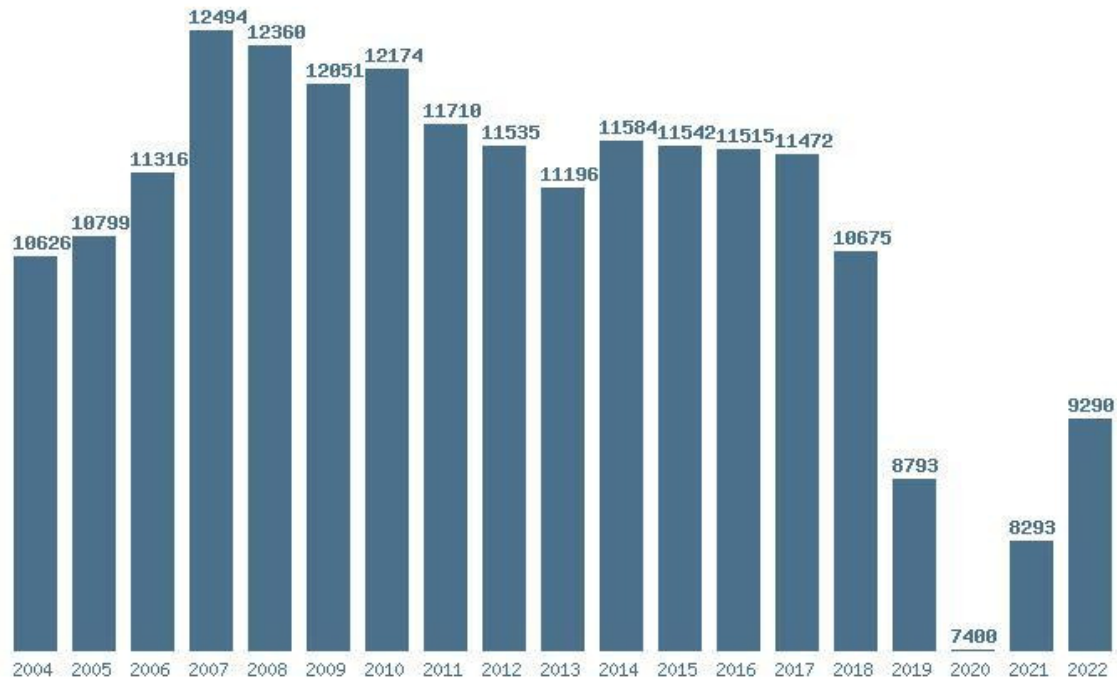

Εκτύπωση

Η εφαρμογή δημιουργήθηκε από τον :
Καλοδήμο Δημήτρη
<http://sep4u.gr>

Γραφική παράσταση των βάσεων 2004 - 2022 για τη σχολή:

(101) ΘΕΟΛΟΓΙΑΣ (ΑΘΗΝΑ)

Μέσος Ορος 19 ετίας : 10886

Η μέγιστη Βάση 19 ετίας : 12494

Η ελάχιστη Βάση 19 ετίας : 7400

Η μέγιστη % αύξηση 19 ετίας : 12.1%

Η μέγιστη % μείωση 19 ετίας : 17.6%

Εκτύπωση

Η εφαρμογή δημιουργήθηκε από τον :
Καλοδήμο Δημήτρη
<http://sep4u.gr>

Γραφική παράσταση των βάσεων 2004 - 2022 για τη σχολή:

(103) ΘΕΟΛΟΓΙΑΣ (ΘΕΣΣΑΛΟΝΙΚΗ)

Μέσος Ορος 19 ετίας : 10780

Η μέγιστη Βάση 19 ετίας : 12313

Η ελάχιστη Βάση 19 ετίας : 7375

Η μέγιστη % αύξηση 19 ετίας : 17.7%