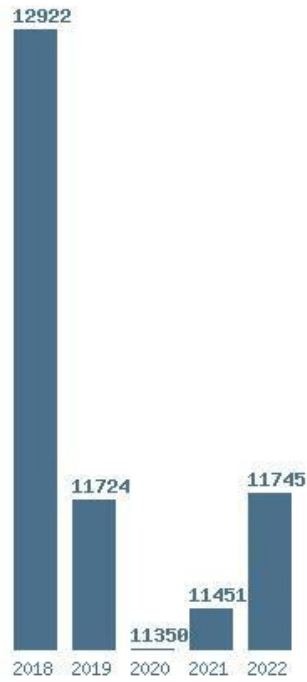

Η μέγιστη % μείωση 5 ετίας :9.3%

Εκτύπωση

Η εφαρμογή δημιουργήθηκε από τον :
Καλοδήμο Δημήτρη
<http://sep4u.gr>

Γραφική παράσταση των βάσεων 2004 - 2022 για τη σχολή:
(1456) ΨΗΦΙΑΚΩΝ ΜΕΣΩΝ ΚΑΙ ΕΠΙΚΟΙΝΩΝΙΑΣ (ΑΡΓΟΣΤΟΛΙ)

Μέσος Όρος 4 ετίας : 8280
Η μέγιστη Βάση 4 ετίας :8675
Η ελάχιστη Βάση 4 ετίας :7325
Η μέγιστη % αύξηση 4 ετίας :15.7%
Η μέγιστη % μείωση 4 ετίας :26.4%