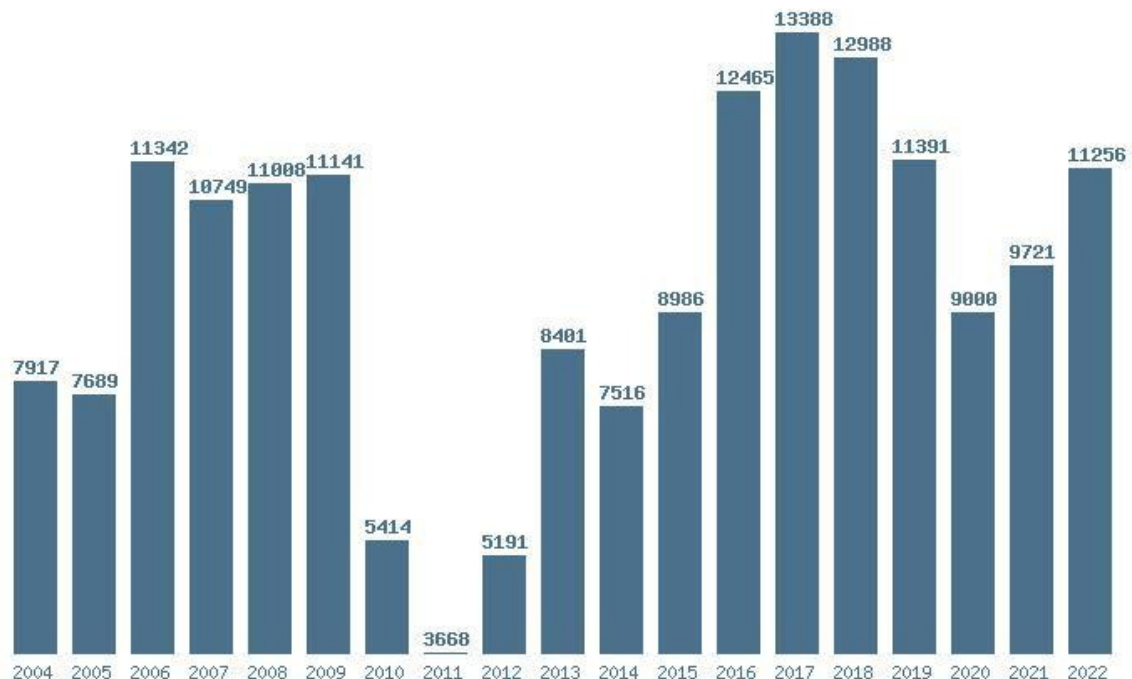

Μέσος Ορος 19 ετίας : 8802  
 Η μέγιστη Βάση 19 ετίας :13605  
 Η ελάχιστη Βάση 19 ετίας :3735  
 Η μέγιστη % αύξηση 19 ετίας :180.7%  
 Η μέγιστη % μείωση 19 ετίας :67.2%

Μέσος Ορος 19 ετίας : 9433  
 Η μέγιστη Βάση 19 ετίας :13388  
 Η ελάχιστη Βάση 19 ετίας :3668  
 Η μέγιστη % αύξηση 19 ετίας :61.8%  
 Η μέγιστη % μείωση 19 ετίας :51.4%

Εκτύπωση

Η εφαρμογή δημιουργήθηκε από τον :  
Καλοδήμο Δημήτρη  
<http://sep4u.gr>