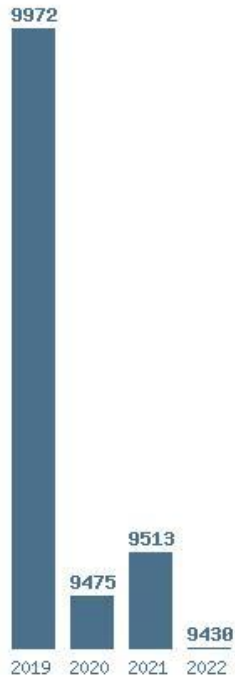

Εκτύπωση

Η εφαρμογή δημιουργήθηκε από τον :
Καλοδήμο Δημήτρη
<http://sep4u.gr>

Γραφική παράσταση των βάσεων 2004 - 2022 για τη σχολή:
(1435) ΠΟΛΙΤΙΣΜΟΥ ΚΑΙ ΔΗΜΙΟΥΡΓΙΚΩΝ ΜΕΣΩΝ ΚΑΙ ΒΙΟΜΗΧΑΝΙΩΝ (ΒΟΛΟΣ)

Μέσος Όρος 4 ετίας : 9598
Η μέγιστη Βάση 4 ετίας : 9972
Η ελάχιστη Βάση 4 ετίας : 9430
Η μέγιστη % αύξηση 4 ετίας : 15.3%
Η μέγιστη % μείωση 4 ετίας : 5%

Εκτύπωση

Η εφαρμογή δημιουργήθηκε από τον :
Καλοδήμο Δημήτρη
<http://sep4u.gr>

Γραφική παράσταση των βάσεων 2004 - 2022 για τη σχολή:
(413) ΠΡΟΓΡΑΜΜΑ ΙΕΡΑΤΙΚΩΝ ΣΠΟΥΔΩΝ ΑΘΗΝΑΣ

Μέσος Όρος 18 ετίας : 10899
Η μέγιστη Βάση 18 ετίας : 17035
Η ελάχιστη Βάση 18 ετίας : 0
Η μέγιστη % αύξηση 18 ετίας : 81.8%