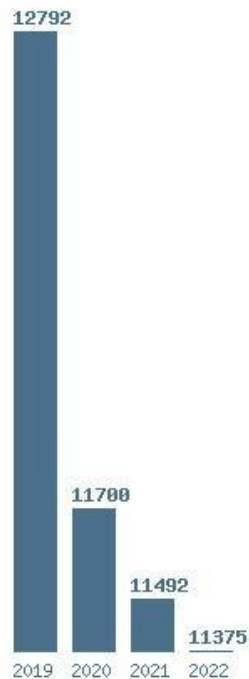

Εκτύπωση

Η εφαρμογή δημιουργήθηκε από τον :
Καλοδήμο Δημήτρη
<http://sep4u.gr>