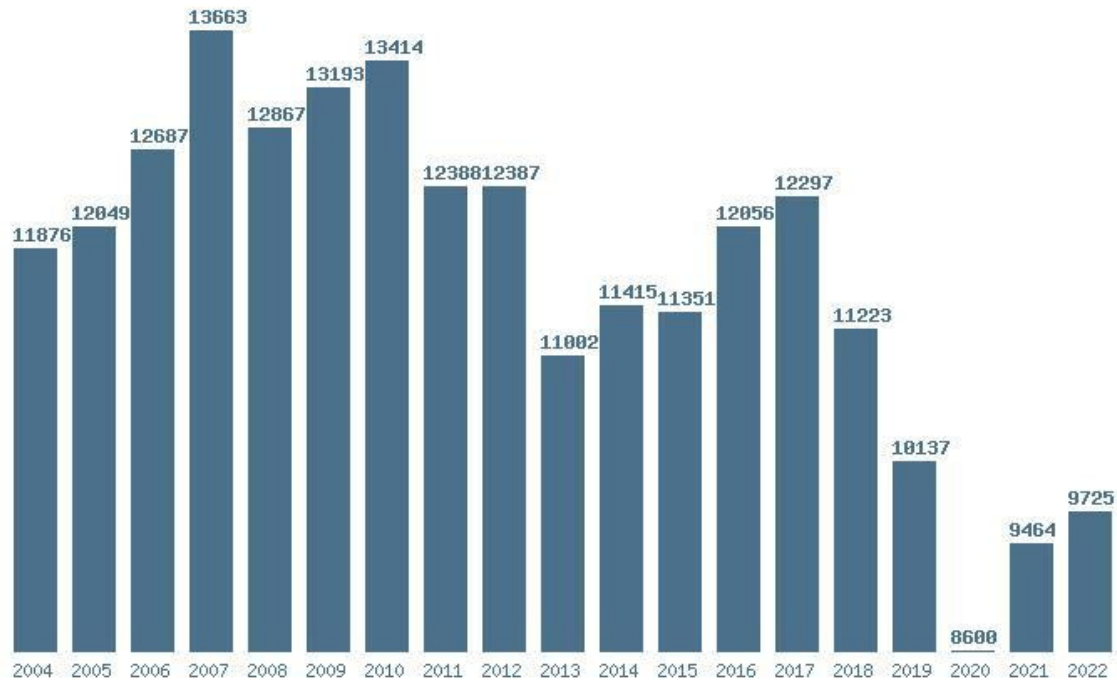

Γραφική παράσταση των βάσεων 2004 - 2022 για τη σχολή:
(367) ΤΕΧΝΩΝ ΗΧΟΥ ΚΑΙ ΕΙΚΟΝΑΣ (ΚΕΡΚΥΡΑ)

Μέσος Ορος 19 ετίας : 11673
Η μέγιστη Βάση 19 ετίας : 13663
Η ελάχιστη Βάση 19 ετίας : 8600
Η μέγιστη % αύξηση 19 ετίας : 10%
Η μέγιστη % μείωση 19 ετίας : 28.5%