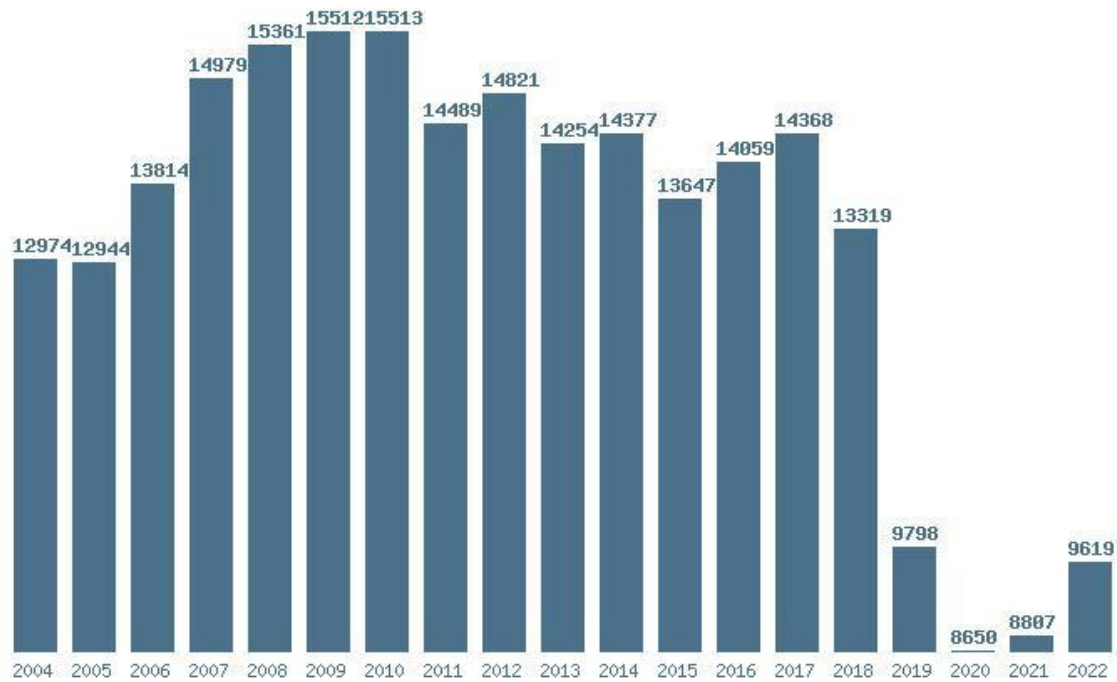

Εκτύπωση

Η εφαρμογή δημιουργήθηκε από τον :
Καλοδήμο Δημήτρη
<http://sep4u.gr>

Γραφική παράσταση των βάσεων 2004 - 2022 για τη σχολή:

(122) ΦΙΛΟΣΟΦΙΑΣ (ΙΩΑΝΝΙΝΑ)

Μέσος Όρος 19 ετίας : 13227

Η μέγιστη Βάση 19 ετίας :15513

Η ελάχιστη Βάση 19 ετίας :8650

Η μέγιστη % αύξηση 19 ετίας :9.2%

Η μέγιστη % μείωση 19 ετίας :26.4%