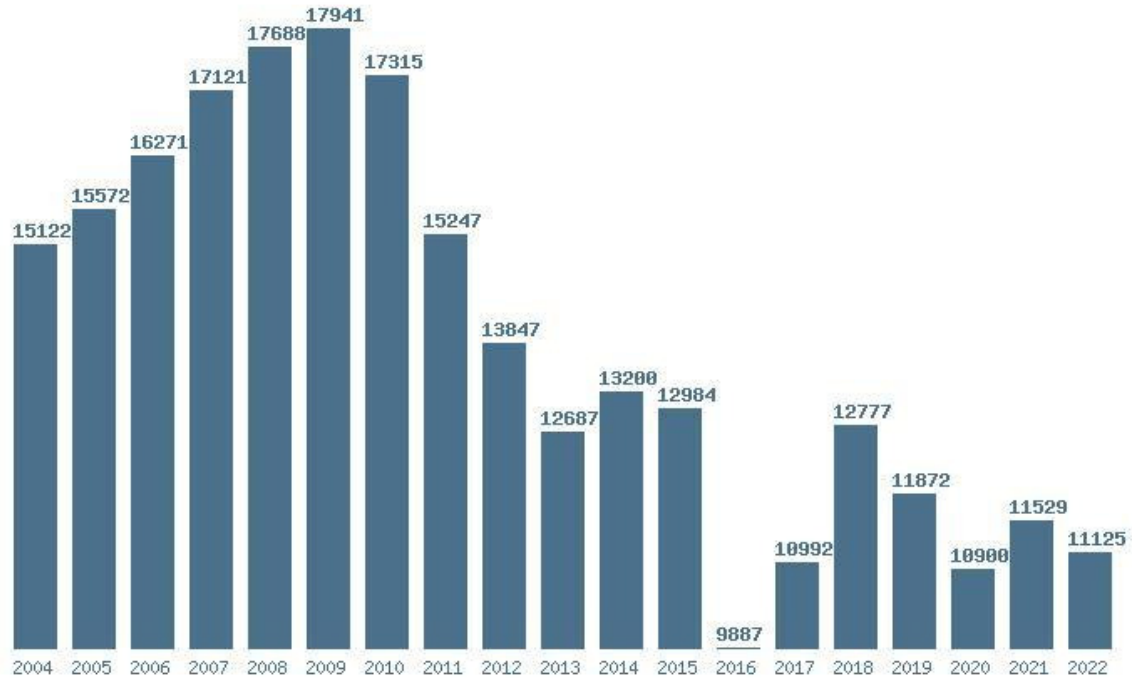

Εκτύπωση

Η εφαρμογή δημιουργήθηκε από τον :
Καλοδήμο Δημήτρη
<http://sep4u.gr>

Γραφική παράσταση των βάσεων 2004 - 2022 για τη σχολή:
(143) ΠΑΙΔΑΓΩΓΙΚΟ ΔΗΜΟΤΙΚΗΣ ΕΚΠΑΙΔΕΥΣΗΣ (ΡΟΔΟΣ)

Μέσος Ορος 19 ετίας : 13899
Η μέγιστη Βάση 19 ετίας : 17941
Η ελάχιστη Βάση 19 ετίας : 9887
Η μέγιστη % αύξηση 19 ετίας : 19.3%
Η μέγιστη % μείωση 19 ετίας : 23.9%

Εκτύπωση

Η εφαρμογή δημιουργήθηκε από τον :
Καλοδήμο Δημήτρη
<http://sep4u.gr>

Γραφική παράσταση των βάσεων 2004 - 2022 για τη σχολή:
(334) ΠΑΙΔΑΓΩΓΙΚΟ ΔΗΜΟΤΙΚΗΣ ΕΚΠΑΙΔΕΥΣΗΣ (ΦΛΩΡΙΝΑ)

Μέσος Ορος 19 ετίας : 14457
Η μέγιστη Βάση 19 ετίας : 18158
Η ελάχιστη Βάση 19 ετίας : 10228
Η μέγιστη % αύξηση 19 ετίας : 40.6%