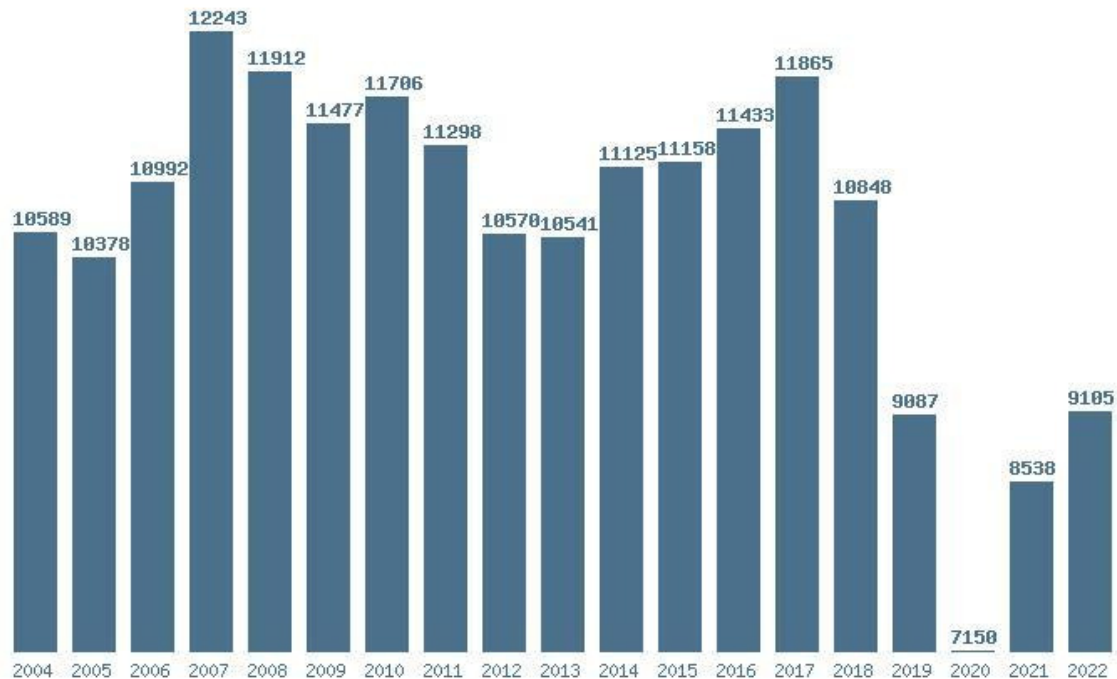

#### (181) ΜΕΣΟΓΕΙΑΚΩΝ ΣΠΟΥΔΩΝ (ΡΟΔΟΣ)

Μέσος Όρος 19 ετίας : 10632

Η μέγιστη Βάση 19 ετίας :12243

Η ελάχιστη Βάση 19 ετίας :7150

Η μέγιστη % αύξηση 19 ετίας :19.4%

Η μέγιστη % μείωση 19 ετίας :21.3%