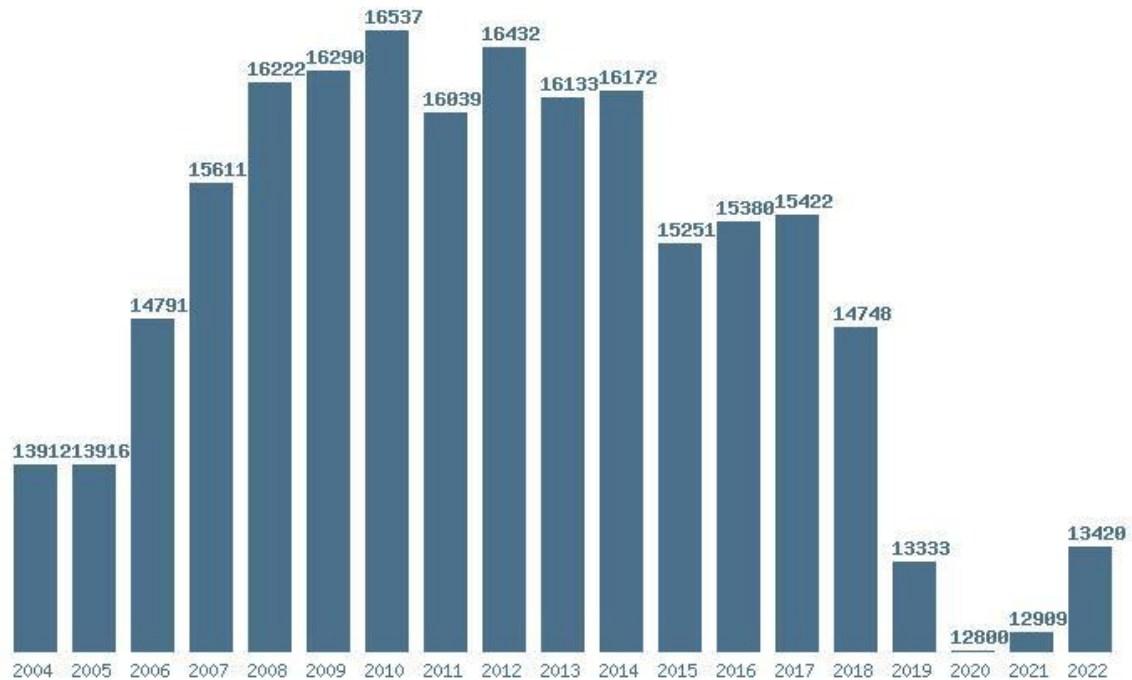

(120) ΦΙΛΟΣΟΦΙΑΣ ΚΑΙ ΠΑΙΔΑΓΩΓΙΚΗΣ (ΘΕΣΣΑΛΟΝΙΚΗ)

Μέσος Ορος 19 ετίας : 15017

Η μέγιστη Βάση 19 ετίας :16537

Η ελάχιστη Βάση 19 ετίας :12800

Η μέγιστη % αύξηση 19 ετίας :36.1%

Η μέγιστη % μείωση 19 ετίας :9.6%