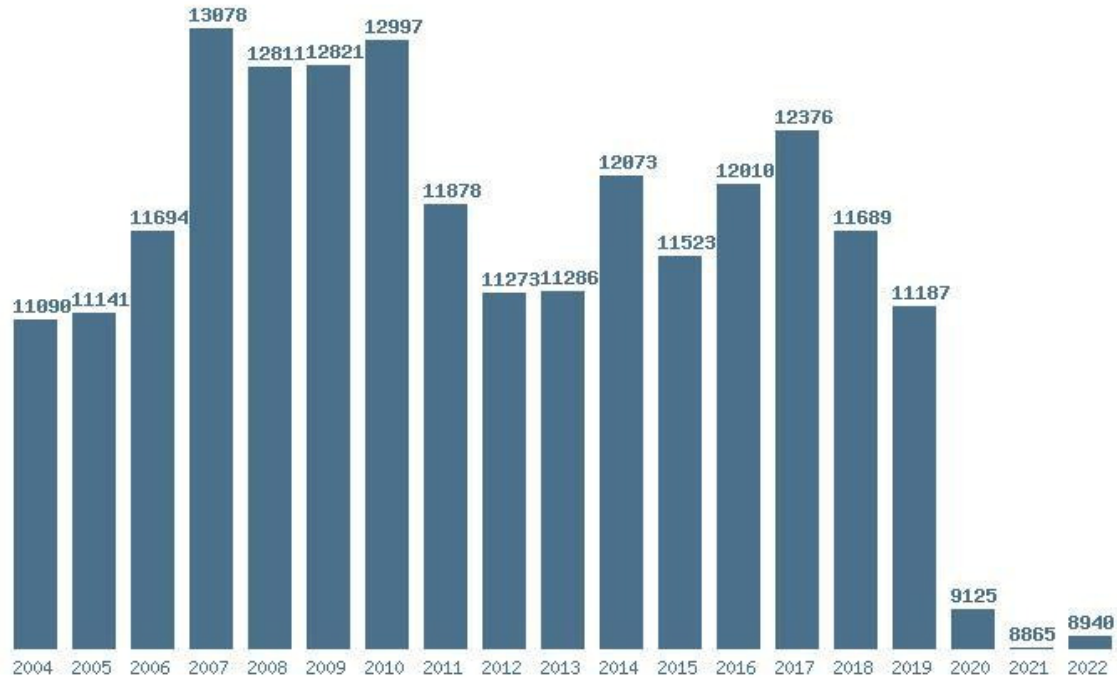

Εκτύπωση

Η εφαρμογή δημιουργήθηκε από τον :
Καλοδήμο Δημήτρη
<http://sep4u.gr>

Γραφική παράσταση των βάσεων 2004 - 2022 για τη σχολή:
(348) ΚΟΙΝΩΝΙΟΛΟΓΙΑΣ (ΜΥΤΙΛΗΝΗ)

Μέσος Ορος 19 ετίας : 11466
Η μέγιστη Βάση 19 ετίας : 13078
Η ελάχιστη Βάση 19 ετίας : 8865
Η μέγιστη % αύξηση 19 ετίας : 11.8%
Η μέγιστη % μείωση 19 ετίας : 19.1%

Εκτύπωση

Η εφαρμογή δημιουργήθηκε από τον :
Καλοδήμο Δημήτρη
<http://sep4u.gr>

Γραφική παράσταση των βάσεων 2004 - 2022 για τη σχολή:
(149) ΚΟΙΝΩΝΙΟΛΟΓΙΑΣ (ΡΕΘΥΜΝΟ)

Μέσος Ορος 19 ετίας : 12406
Η μέγιστη Βάση 19 ετίας : 13593
Η ελάχιστη Βάση 19 ετίας : 10110
Η μέγιστη % αύξηση 19 ετίας : 30.5%