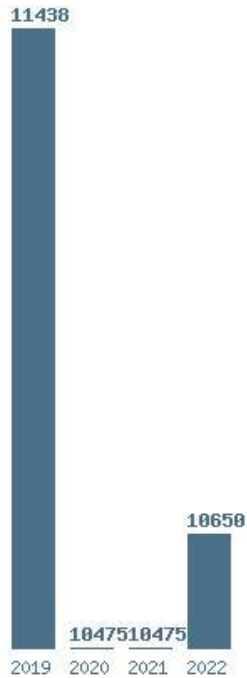

Εκτύπωση

Η εφαρμογή δημιουργήθηκε από τον :
Καλοδήμο Δημήτρη
<http://sep4u.gr>

Γραφική παράσταση των βάσεων 2004 - 2022 για τη σχολή:
(1241) ΑΓΩΓΗΣ ΚΑΙ ΦΡΟΝΤΙΔΑΣ ΣΤΗΝ ΠΡΩΙΜΗ ΠΑΙΔΙΚΗ ΗΛΙΚΙΑ (ΙΩΑΝΝΙΝΑ)

Μέσος Όρος 4 ετίας : 10760
Η μέγιστη Βάση 4 ετίας :11438
Η ελάχιστη Βάση 4 ετίας :10475
Η μέγιστη % αύξηση 4 ετίας :1.7%
Η μέγιστη % μείωση 4 ετίας :31.9%

Εκτύπωση

Η εφαρμογή δημιουργήθηκε από τον :
Καλοδήμο Δημήτρη
<http://sep4u.gr>

Γραφική παράσταση των βάσεων 2004 - 2022 για τη σχολή:
(673) ΑΓΩΓΗΣ ΚΑΙ ΦΡΟΝΤΙΔΑΣ ΣΤΗΝ ΠΡΩΙΜΗ ΠΑΙΔΙΚΗ ΗΛΙΚΙΑ (ΑΙΓΑΛΕΩ)

Μέσος Όρος 5 ετίας : 13146
Η μέγιστη Βάση 5 ετίας :14273
Η ελάχιστη Βάση 5 ετίας :12521
Η μέγιστη % αύξηση 5 ετίας :34%