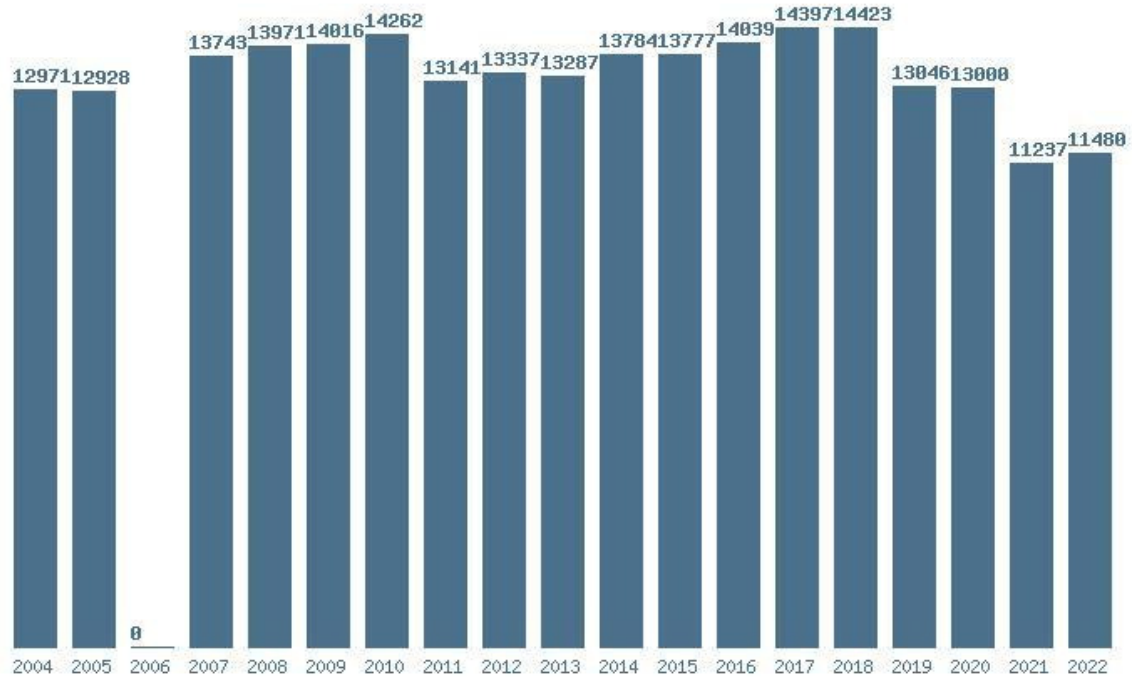

Η μέγιστη % μείωση 18 ετίας :13.6%