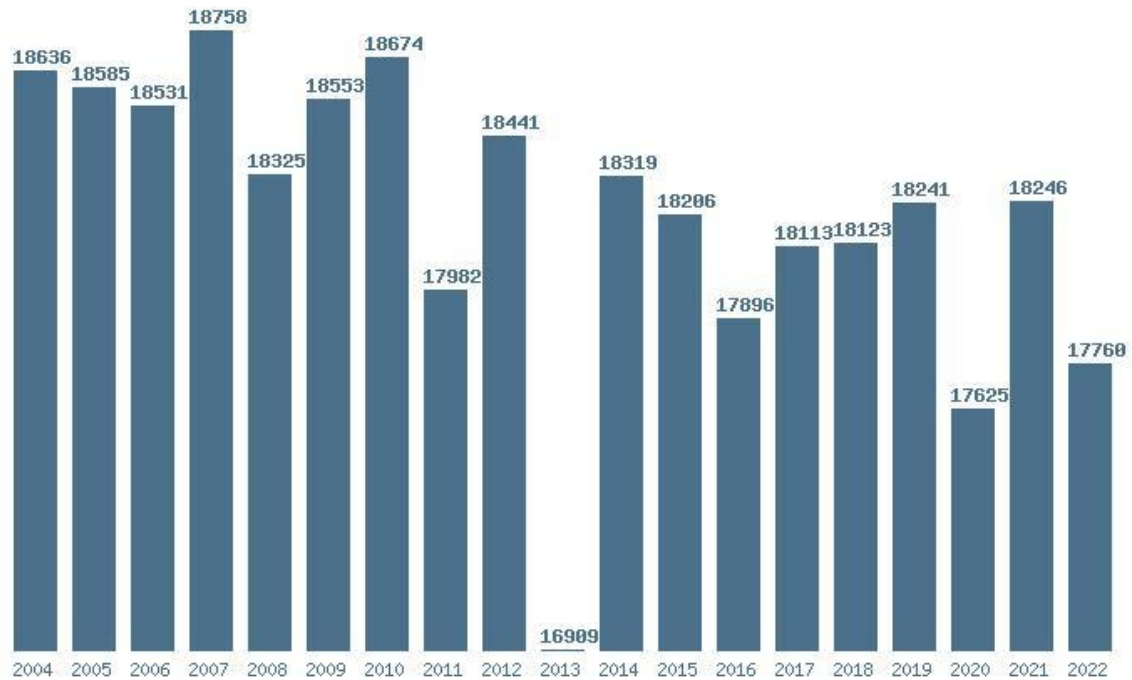

Εκτύπωση

Η εφαρμογή δημιουργήθηκε από τον :
Καλοδήμο Δημήτρη
<http://sep4u.gr>

Γραφική παράσταση των βάσεων 2004 - 2022 για τη σχολή:
(869) ΑΞΙΩΜΑΤΙΚΩΝ ΕΛΛΗΝΙΚΗΣ ΑΣΤΥΝΟΜΙΑΣ

Μέσος Όρος 19 ετίας : 18206
Η μέγιστη Βάση 19 ετίας : 18758
Η ελάχιστη Βάση 19 ετίας : 16909
Η μέγιστη % αύξηση 19 ετίας : 65.6%
Η μέγιστη % μείωση 19 ετίας : 8.3%

Εκτύπωση

Η εφαρμογή δημιουργήθηκε από τον :
Καλοδήμο Δημήτρη
<http://sep4u.gr>

Γραφική παράσταση των βάσεων 2004 - 2022 για τη σχολή:
(872) Αξιωματικών Ελληνικής Αστυνομίας (Αστυνομικοί)

Μέσος Όρος 19 ετίας : 17309
Η μέγιστη Βάση 19 ετίας : 18387
Η ελάχιστη Βάση 19 ετίας : 15302
Η μέγιστη % αύξηση 19 ετίας : 9.3%