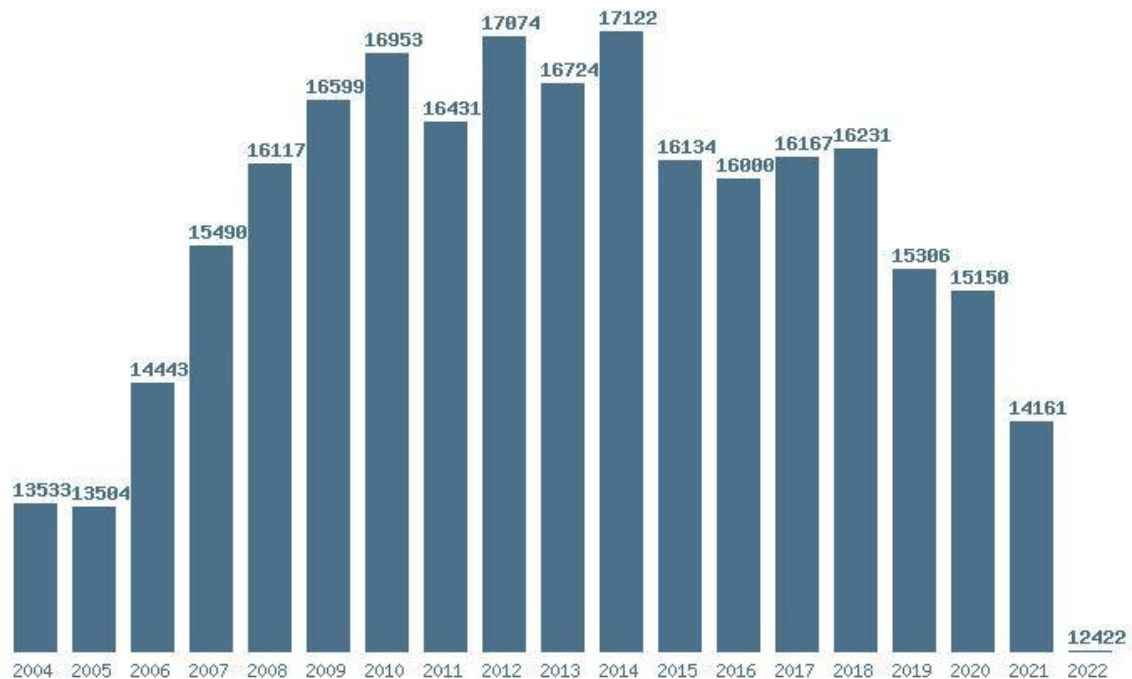

(110) ΙΣΤΟΡΙΑΣ ΚΑΙ ΑΡΧΑΙΟΛΟΓΙΑΣ (ΑΘΗΝΑ)

Μέσος Όρος 19 ετίας : 15556
Η μέγιστη Βάση 19 ετίας : 17122
Η ελάχιστη Βάση 19 ετίας : 12422
Η μέγιστη % αύξηση 19 ετίας : 53.4%
Η μέγιστη % μείωση 19 ετίας : 12.3%