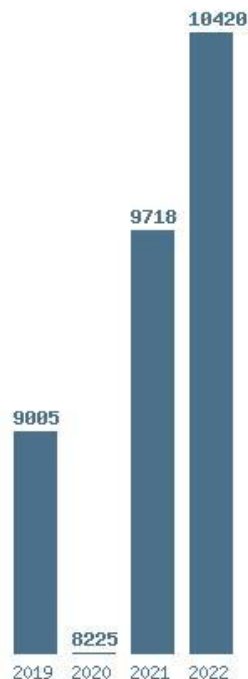

Γραφική παράσταση των βάσεων 2004 - 2022 για τη σχολή:
(151) ΕΠΙΚΟΙΝΩΝΙΑΣ ΚΑΙ ΨΗΦΙΑΚΩΝ ΜΕΣΩΝ (ΚΑΣΤΟΡΙΑ)

Μέσος Ορος 4 ετίας : 9342
Η μέγιστη Βάση 4 ετίας :10420
Η ελάχιστη Βάση 4 ετίας :8225
Η μέγιστη % αύξηση 4 ετίας :18.2%
Η μέγιστη % μείωση 4 ετίας :43.5%