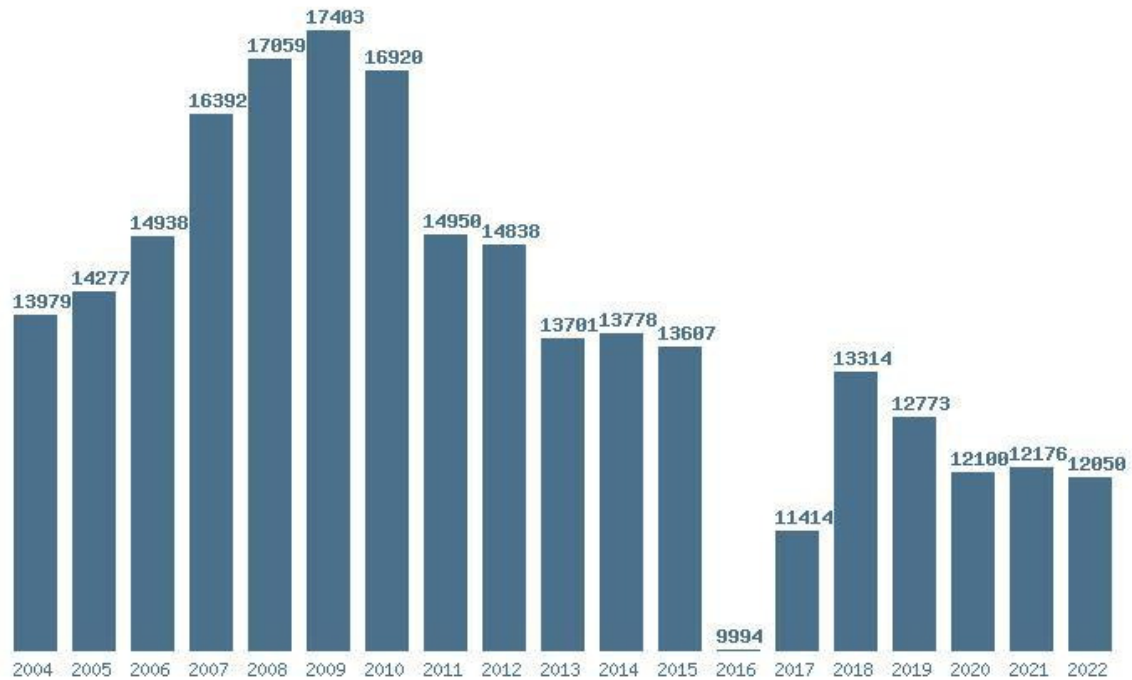

Εκτύπωση

Η εφαρμογή δημιουργήθηκε από τον :
Καλοδήμο Δημήτρη
<http://sep4u.gr>

Γραφική παράσταση των βάσεων 2004 - 2022 για τη σχολή:
(166) ΠΑΙΔΑΓΩΓΙΚΟ ΠΡΟΣΧΟΛΙΚΗΣ ΕΚΠΑΙΔΕΥΣΗΣ (ΒΟΛΟΣ)

Μέσος Ορος 19 ετίας : 13982
Η μέγιστη Βάση 19 ετίας : 17403
Η ελάχιστη Βάση 19 ετίας : 9994
Η μέγιστη % αύξηση 19 ετίας : 33.8%
Η μέγιστη % μείωση 19 ετίας : 26.6%

Εκτύπωση

Η εφαρμογή δημιουργήθηκε από τον :
Καλοδήμο Δημήτρη
<http://sep4u.gr>

Γραφική παράσταση των βάσεων 2004 - 2022 για τη σχολή:
(158) ΠΑΙΔΑΓΩΓΙΚΟ ΠΡΟΣΧΟΛΙΚΗΣ ΕΚΠΑΙΔΕΥΣΗΣ (ΡΕΘΥΜΝΟ)

Μέσος Ορος 19 ετίας : 13081
Η μέγιστη Βάση 19 ετίας : 16771
Η ελάχιστη Βάση 19 ετίας : 9179
Η μέγιστη % αύξηση 19 ετίας : 17.2%