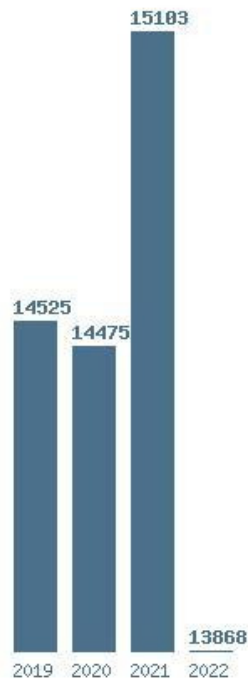

Εκτύπωση

Η εφαρμογή δημιουργήθηκε από τον :
Καλοδήμο Δημήτρη
<http://sep4u.gr>