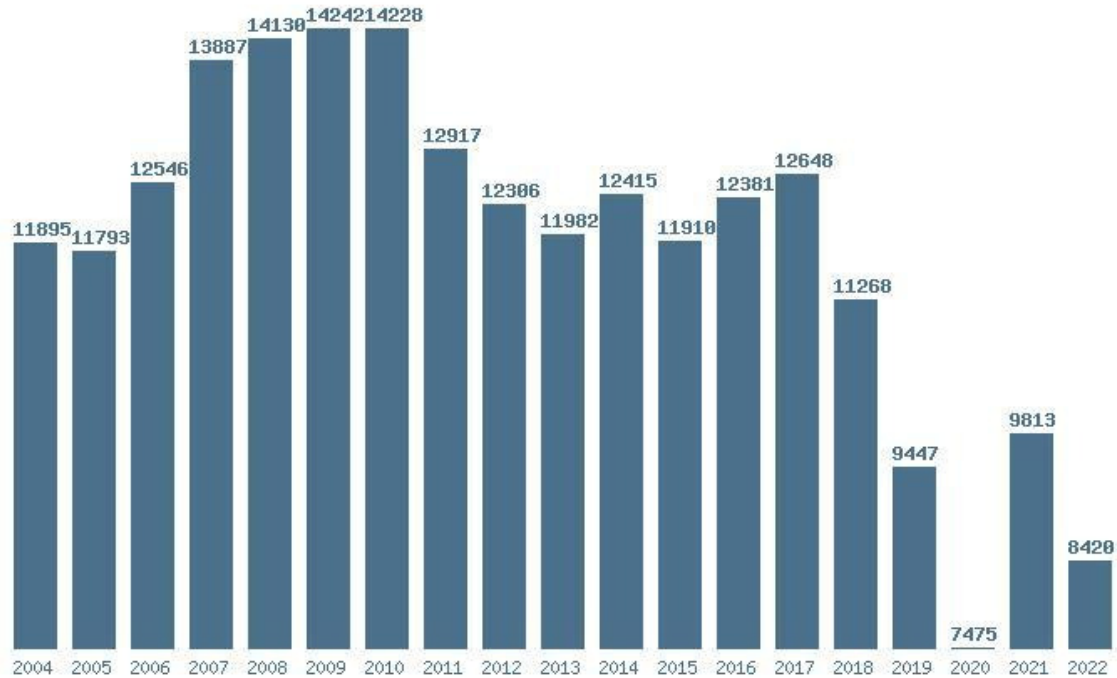

Εκτύπωση

Η εφαρμογή δημιουργήθηκε απο τον :
Καλοδήμο Δημήτρη
<http://sep4u.gr>

Γραφική παράσταση των βάσεων 2004 - 2022 για τη σχολή:

(145) ΙΣΤΟΡΙΑΣ (ΚΕΡΚΥΡΑ)

Μέσος Ορος 19 ετίας : 11879

Η μέγιστη Βάση 19 ετίας :14242

Η ελάχιστη Βάση 19 ετίας :7475

Η μέγιστη % αύξηση 19 ετίας :31.3%

Η μέγιστη % μείωση 19 ετίας :20.9%

Εκτύπωση

Η εφαρμογή δημιουργήθηκε απο τον :
Καλοδήμο Δημήτρη
<http://sep4u.gr>

Γραφική παράσταση των βάσεων 2004 - 2022 για τη σχολή:

(1284) ΙΣΤΟΡΙΑΣ - ΑΡΧΑΙΟΛΟΓΙΑΣ (ΠΑΤΡΑ)

Μέσος Ορος 4 ετίας : 8709

Η μέγιστη Βάση 4 ετίας :9747

Η ελάχιστη Βάση 4 ετίας :7800

Η μέγιστη % αύξηση 4 ετίας :15.8%