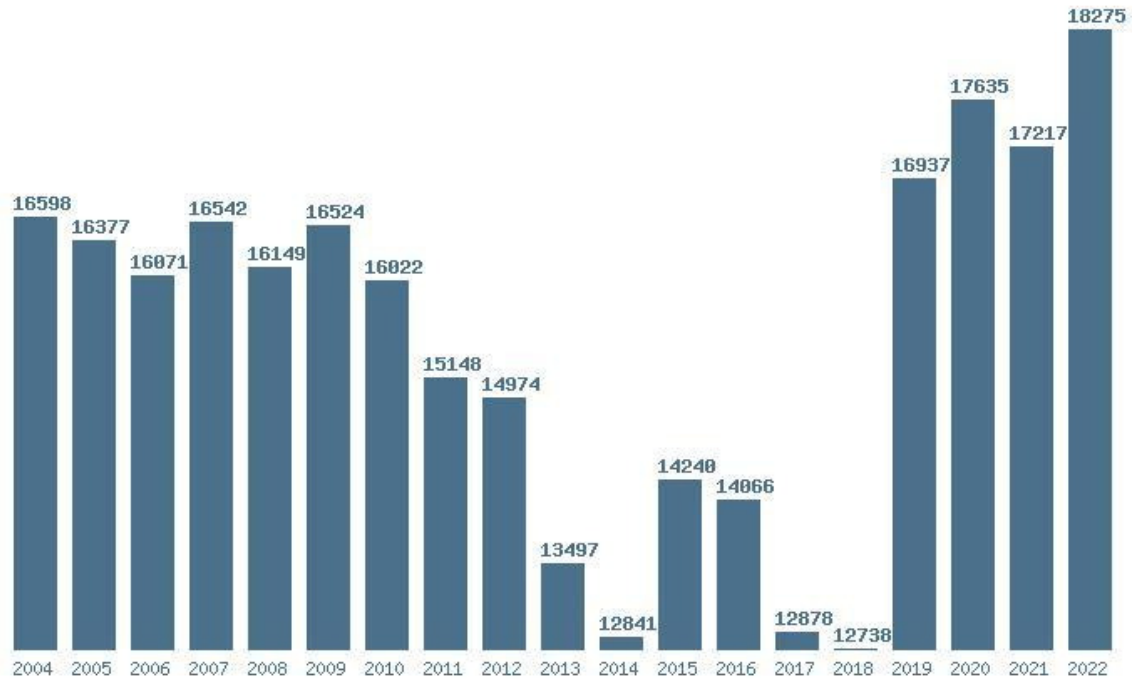

Η μέγιστη % μείωση 19 ετίας :9.9%