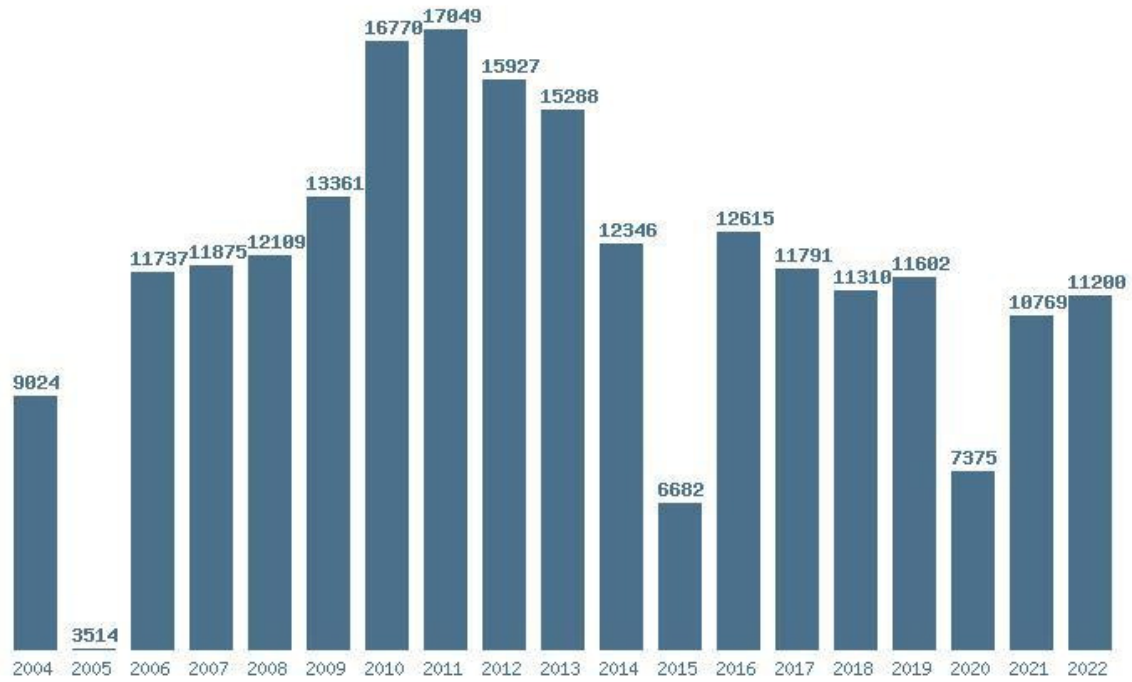

Εκτύπωση

Η εφαρμογή δημιουργήθηκε από τον :  
Καλοδήμο Δημήτρη  
<http://sep4u.gr>

Γραφική παράσταση των βάσεων 2004 - 2022 για τη σχολή:  
**(135) ΓΕΡΜΑΝΙΚΗΣ ΓΛΩΣΣΑΣ ΚΑΙ ΦΙΛΟΛΟΓΙΑΣ (ΑΘΗΝΑ)**

Μέσος Ορος 19 ετίας : 11432  
Η μέγιστη Βάση 19 ετίας :16012  
Η ελάχιστη Βάση 19 ετίας :6636  
Η μέγιστη % αύξηση 19 ετίας :74.2%  
Η μέγιστη % μείωση 19 ετίας :48.6%

Η μέγιστη % μείωση 19 ετίας :61.1%