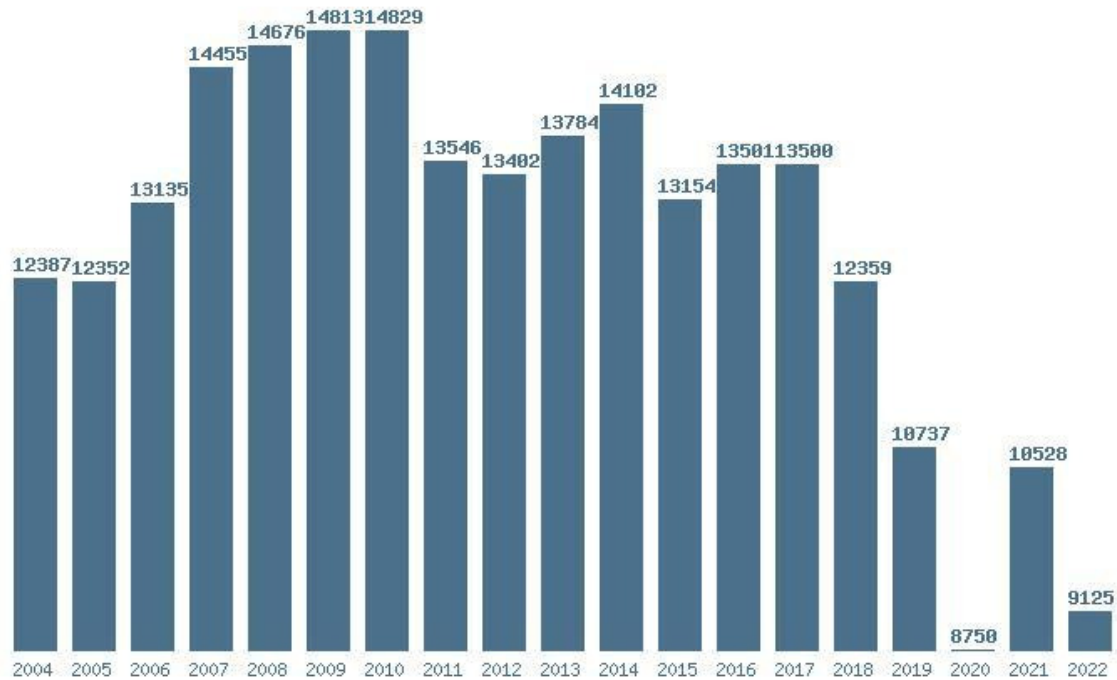

Εκτύπωση

Η εφαρμογή δημιουργήθηκε από τον :
Καλοδήμο Δημήτρη
<http://sep4u.gr>

Γραφική παράσταση των βάσεων 2004 - 2022 για τη σχολή:
(116) ΙΣΤΟΡΙΑΣ ΚΑΙ ΑΡΧΑΙΟΛΟΓΙΑΣ (ΡΕΘΥΜΝΟ)

Μέσος Όρος 19 ετίας : 12797
Η μέγιστη Βάση 19 ετίας : 14829
Η ελάχιστη Βάση 19 ετίας : 8750
Η μέγιστη % αύξηση 19 ετίας : 20.5%
Η μέγιστη % μείωση 19 ετίας : 18.5%

Εκτύπωση

Η εφαρμογή δημιουργήθηκε από τον :
Καλοδήμο Δημήτρη
<http://sep4u.gr>

Γραφική παράσταση των βάσεων 2004 - 2022 για τη σχολή:
(108) ΙΣΤΟΡΙΑΣ ΚΑΙ ΕΘΝΟΛΟΓΙΑΣ (ΚΟΜΟΤΗΝΗ)

Μέσος Όρος 19 ετίας : 12009
Η μέγιστη Βάση 19 ετίας : 14415
Η ελάχιστη Βάση 19 ετίας : 7725
Η μέγιστη % αύξηση 19 ετίας : 31.1%