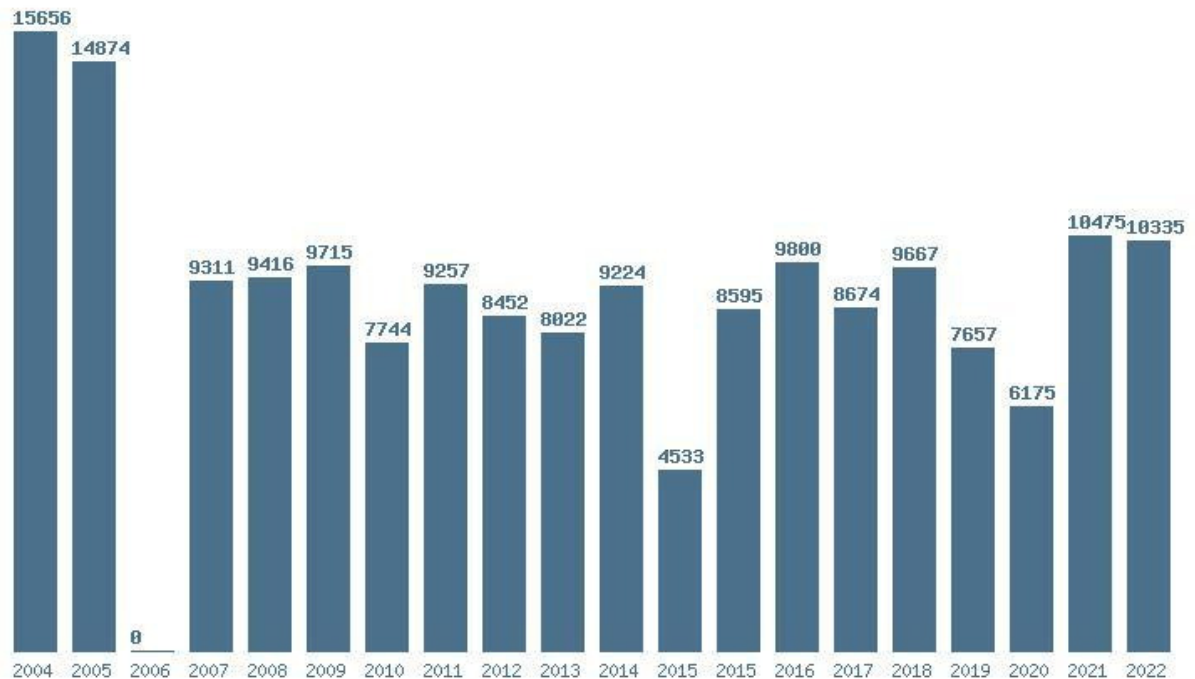

Εκτύπωση

Η εφαρμογή δημιουργήθηκε από τον :

Καλοδήμο Δημήτρη

<http://sep4u.gr>

Γραφική παράσταση των βάσεων 2004 - 2022 για τη σχολή:
(416) ΠΡΟΓΡΑΜΜΑ ΙΕΡΑΤΙΚΩΝ ΣΠΟΥΔΩΝ ΗΡΑΚΛΕΙΟΥ ΚΡΗΤΗΣ

Μέσος Όρος 18 ετίας : 9866

Η μέγιστη Βάση 18 ετίας :15656

Η ελάχιστη Βάση 18 ετίας :0

Η μέγιστη % αύξηση 18 ετίας :89.6%

Η μέγιστη % μείωση 18 ετίας :50.9%