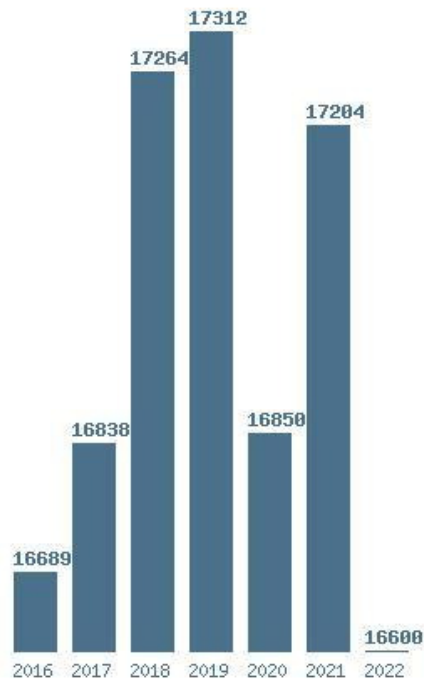

(876) ΣΧΟΛΗ ΠΥΡΟΣΒΕΣΤΩΝ

Μέσος Όρος 7 ετίας : 16965
Η μέγιστη Βάση 7 ετίας :17312
Η ελάχιστη Βάση 7 ετίας :16600
Η μέγιστη % αύξηση 7 ετίας :2.5%
Η μέγιστη % μείωση 7 ετίας :3.7%