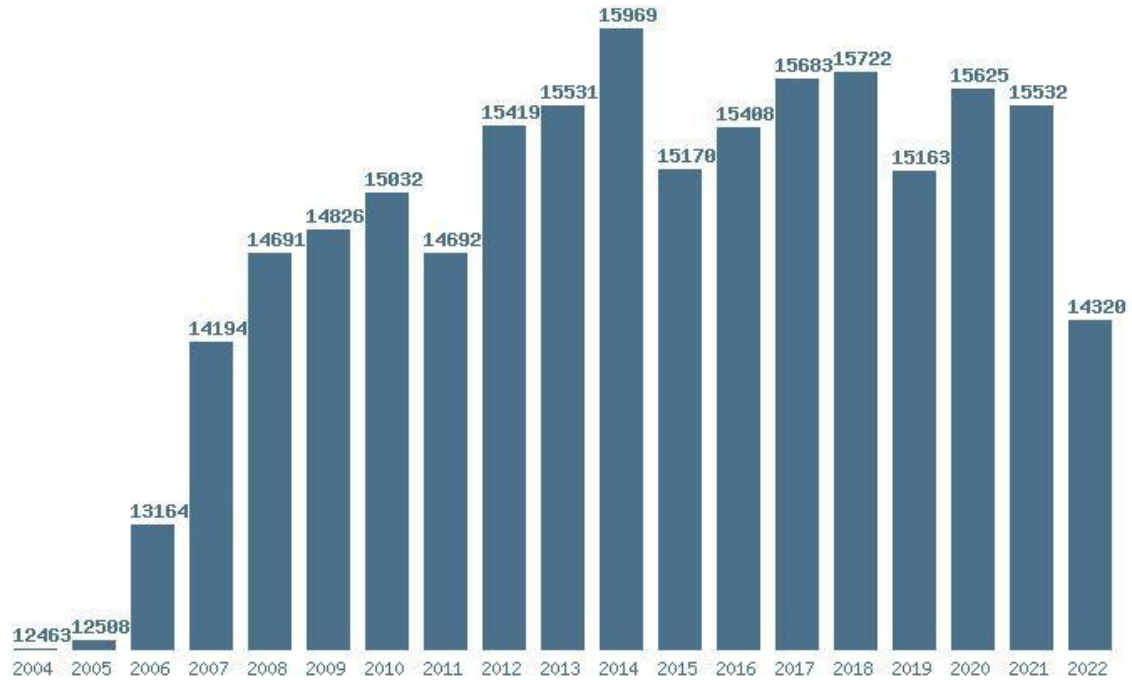

Γραφική παράσταση των βάσεων 2004 - 2022 για τη σχολή:

(126) ΚΟΙΝΩΝΙΟΛΟΓΙΑΣ (ΑΘΗΝΑ)

Μέσος Όρος 19 ετίας : 14795

Η μέγιστη Βάση 19 ετίας :15969

Η ελάχιστη Βάση 19 ετίας :12463

Η μέγιστη % αύξηση 19 ετίας :24.9%

Η μέγιστη % μείωση 19 ετίας :7.8%