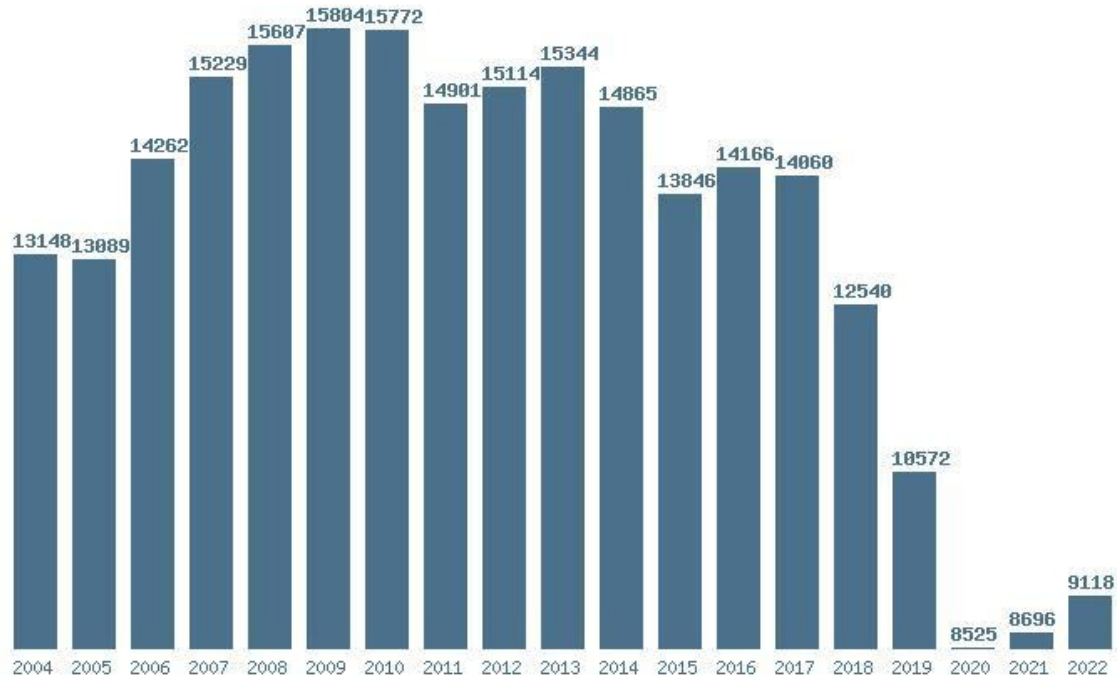

Η μέγιστη % μείωση 19 ετίας :19.4%

Εκτύπωση

Η εφαρμογή δημιουργήθηκε απο τον :  
Καλοδήμο Δημήτρη  
<http://sep4u.gr>

Γραφική παράσταση των βάσεων 2004 - 2022 για τη σχολή:

**(1010) ΦΙΛΟΣΟΦΙΑΣ (ΑΘΗΝΑ)**

Μέσος Ορος 4 ετίας : 12508