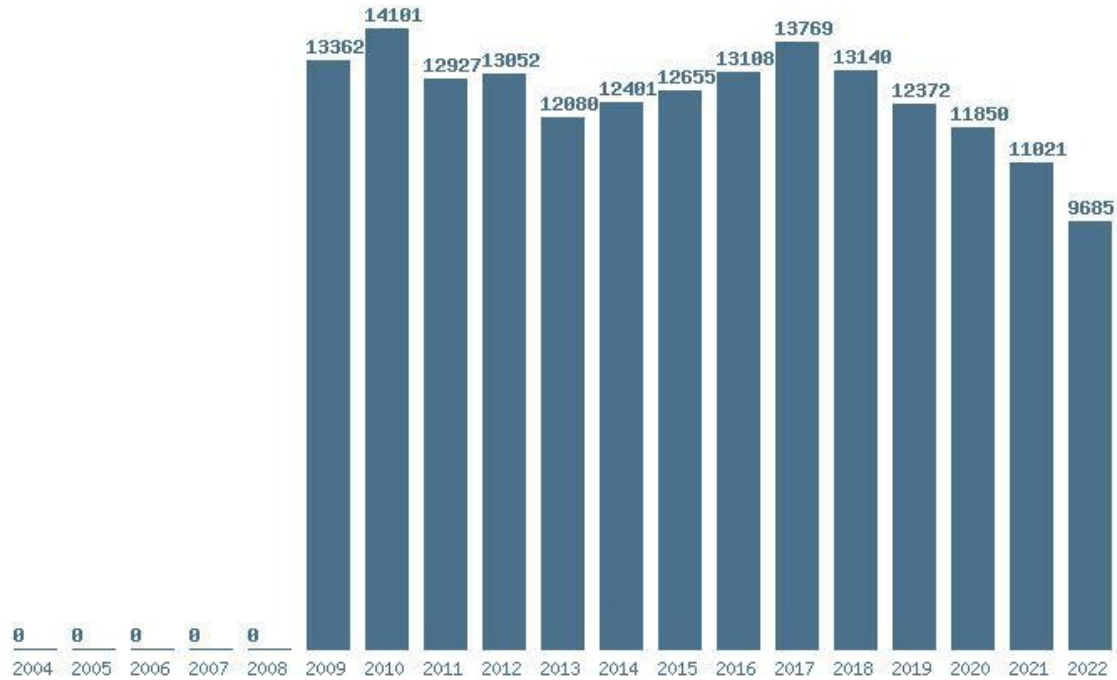

Γραφική παράσταση των βάσεων 2004 - 2022 για τη σχολή:
(373) ΠΟΛΙΤΙΚΗΣ ΕΠΙΣΤΗΜΗΣ (ΚΟΜΟΤΗΝΗ)

Μέσος Ορος 14 ετίας : 12537
Η μέγιστη Βάση 14 ετίας :14101
Η ελάχιστη Βάση 14 ετίας :0
Η μέγιστη % αύξηση 14 ετίας :5.5%
Η μέγιστη % μείωση 14 ετίας :12.1%