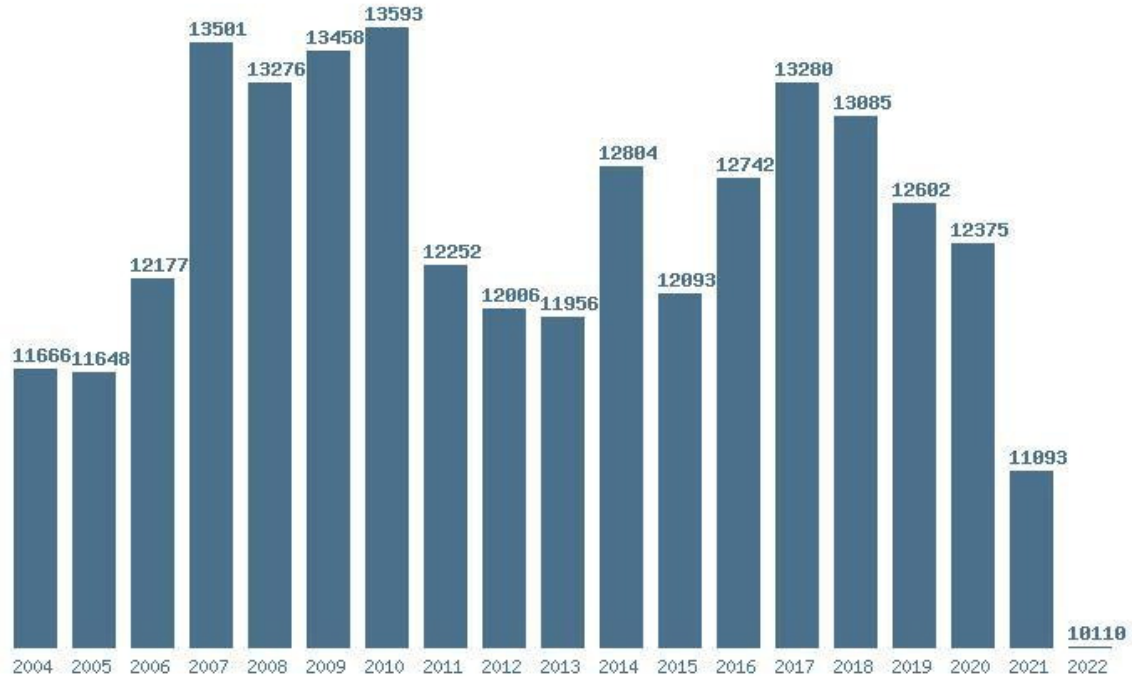

Η μέγιστη % μείωση 19 ετίας :10.4%