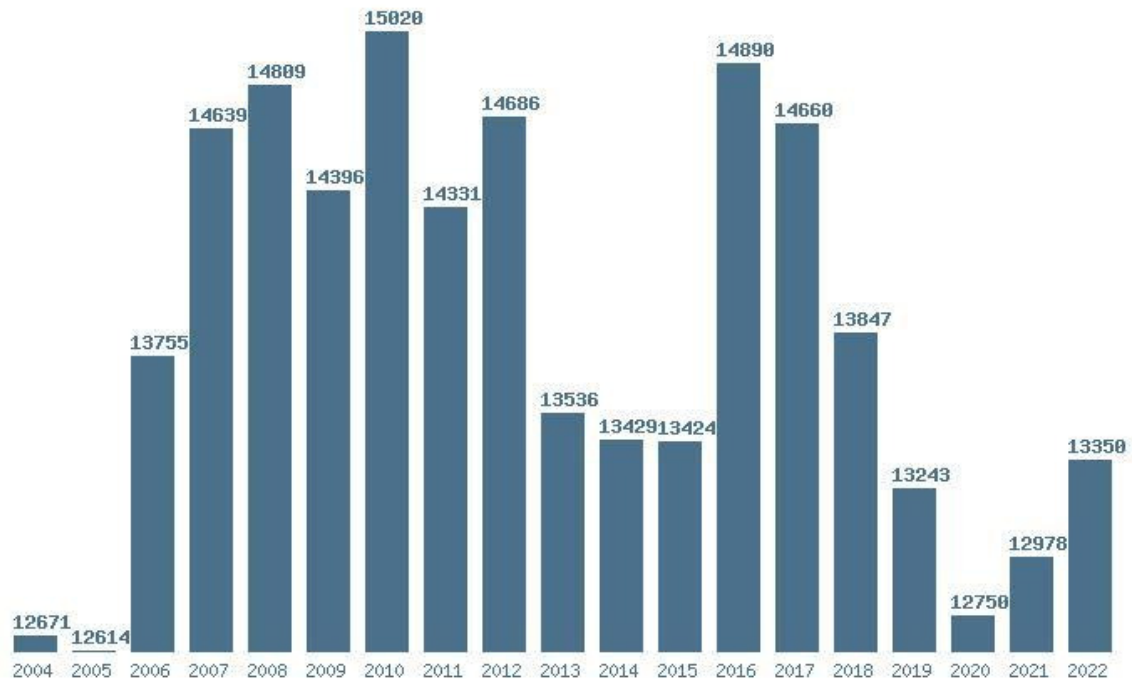

### Εκτύπωση

Η εφαρμογή δημιουργήθηκε από τον :  
Καλοδήμο Δημήτρη  
<http://sep4u.gr>

Γραφική παράσταση των βάσεων 2004 - 2022 για τη σχολή:  
**(165) ΚΟΙΝΩΝΙΚΗΣ ΑΝΘΡΩΠΟΛΟΓΙΑΣ (ΑΘΗΝΑ)**

Μέσος Ορος 19 ετίας : 13829  
 Η μέγιστη Βάση 19 ετίας :15073  
 Η ελάχιστη Βάση 19 ετίας :12141  
 Η μέγιστη % αύξηση 19 ετίας :8.6%  
 Η μέγιστη % μείωση 19 ετίας :9.1%