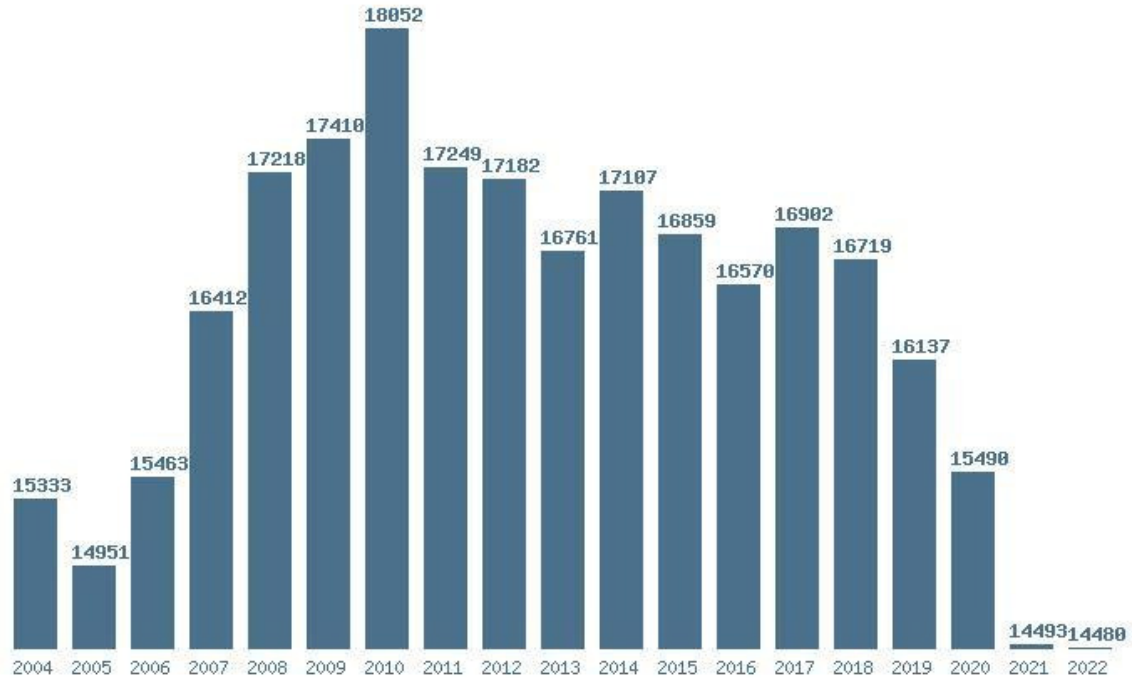

Εκτύπωση

Η εφαρμογή δημιουργήθηκε από τον :
Καλοδήμο Δημήτρη
<http://sep4u.gr>

Γραφική παράσταση των βάσεων 2004 - 2022 για τη σχολή:
(153) ΕΠΙΚΟΙΝΩΝΙΑΣ, ΜΕΣΩΝ ΚΑΙ ΠΟΛΙΤΙΣΜΟΥ (ΑΘΗΝΑ)

Μέσος Όρος 19 ετίας : 16357
Η μέγιστη Βάση 19 ετίας : 18052
Η ελάχιστη Βάση 19 ετίας : 14480
Η μέγιστη % αύξηση 19 ετίας : 47.1%
Η μέγιστη % μείωση 19 ετίας : 6.4%

Εκτύπωση

Η εφαρμογή δημιουργήθηκε από τον :
Καλοδήμο Δημήτρη
<http://sep4u.gr>

Γραφική παράσταση των βάσεων 2004 - 2022 για τη σχολή:
(401) ΕΠΙΣΤΗΜΗΣ ΦΥΣΙΚΗΣ ΑΓΩΓΗΣ ΚΑΙ ΑΘΛΗΤΙΣΜΟΥ (ΑΘΗΝΑ)

Μέσος Όρος 19 ετίας : 15961
Η μέγιστη Βάση 19 ετίας : 17924
Η ελάχιστη Βάση 19 ετίας : 12753
Η μέγιστη % αύξηση 19 ετίας : 9%