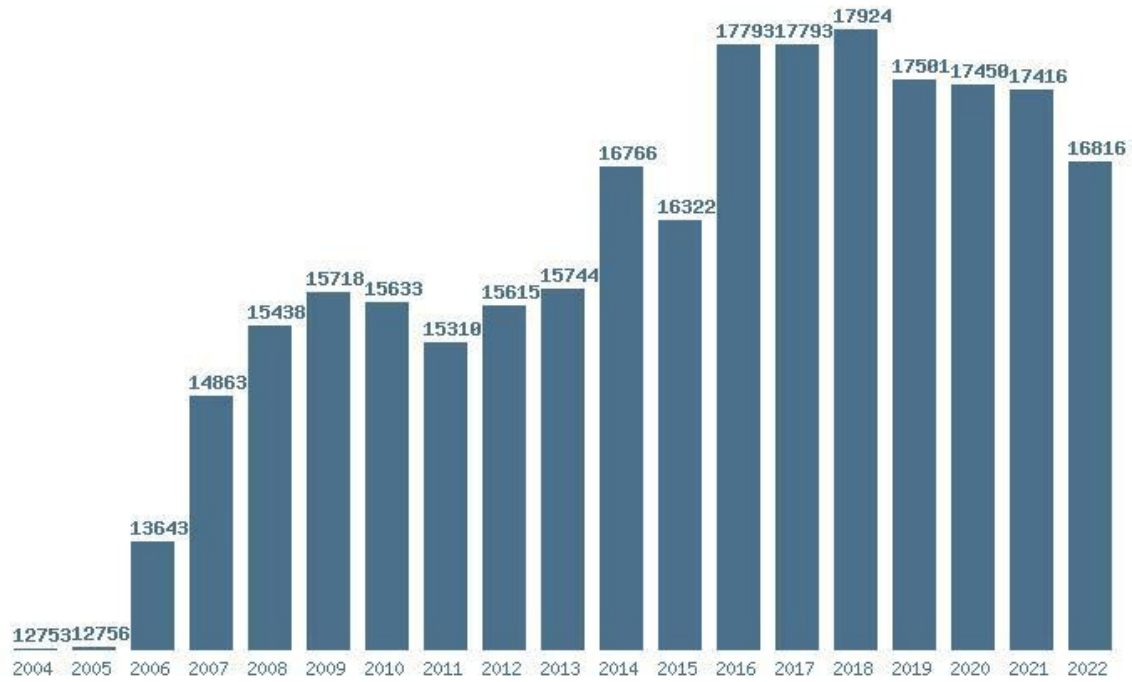

Η μέγιστη % μείωση 19 ετίας :11.9%