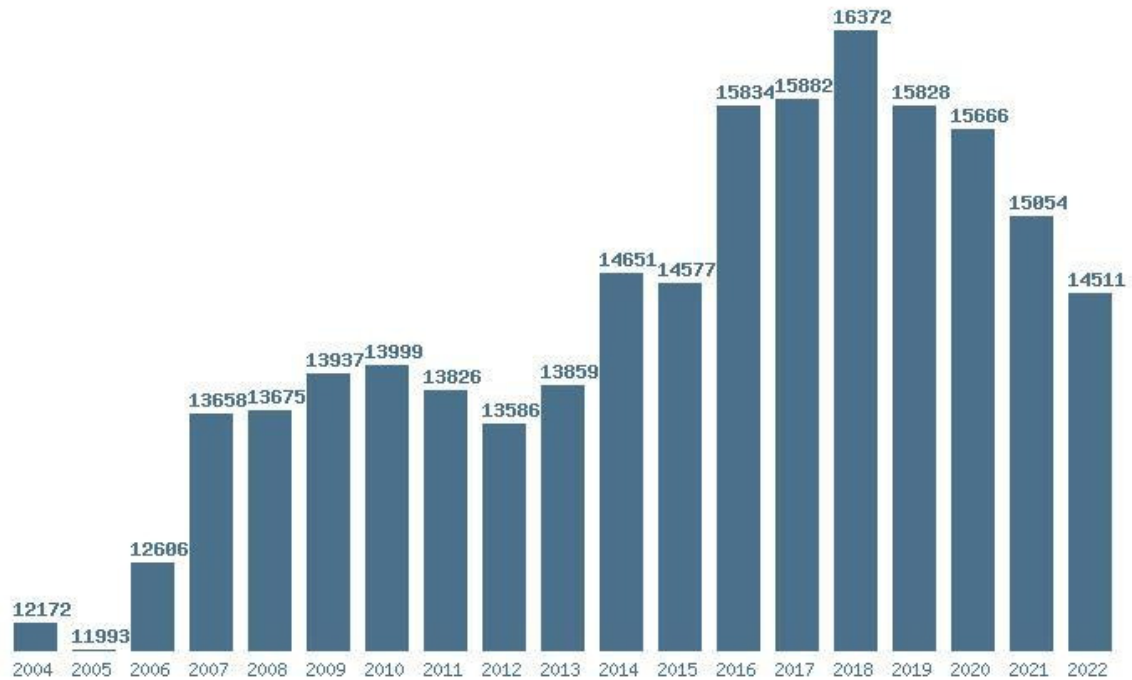

Εκτύπωση

Η εφαρμογή δημιουργήθηκε από τον :
Καλοδήμο Δημήτρη
<http://sep4u.gr>

Γραφική παράσταση των βάσεων 2004 - 2022 για τη σχολή:
(405) ΕΠΙΣΤΗΜΗΣ ΦΥΣΙΚΗΣ ΑΓΩΓΗΣ ΚΑΙ ΑΘΛΗΤΙΣΜΟΥ (ΤΡΙΚΑΛΑ)

Μέσος Ορος 19 ετίας : 14299
Η μέγιστη Βάση 19 ετίας : 16372
Η ελάχιστη Βάση 19 ετίας : 11993
Η μέγιστη % αύξηση 19 ετίας : 8.6%
Η μέγιστη % μείωση 19 ετίας : 9.7%

Εκτύπωση

Η εφαρμογή δημιουργήθηκε από τον :
Καλοδήμο Δημήτρη
<http://sep4u.gr>

Γραφική παράσταση των βάσεων 2004 - 2022 για τη σχολή:
(134) ΕΠΙΣΤΗΜΩΝ ΠΡΟΣΧΟΛΙΚΗΣ ΑΓΩΓΗΣ ΚΑΙ ΕΚΠΑΙΔΕΥΣΗΣ (ΘΕΣΣΑΛΟΝΙΚΗ)

Μέσος Ορος 19 ετίας : 15277
Η μέγιστη Βάση 19 ετίας : 17877
Η ελάχιστη Βάση 19 ετίας : 12151
Η μέγιστη % αύξηση 19 ετίας : 11.9%