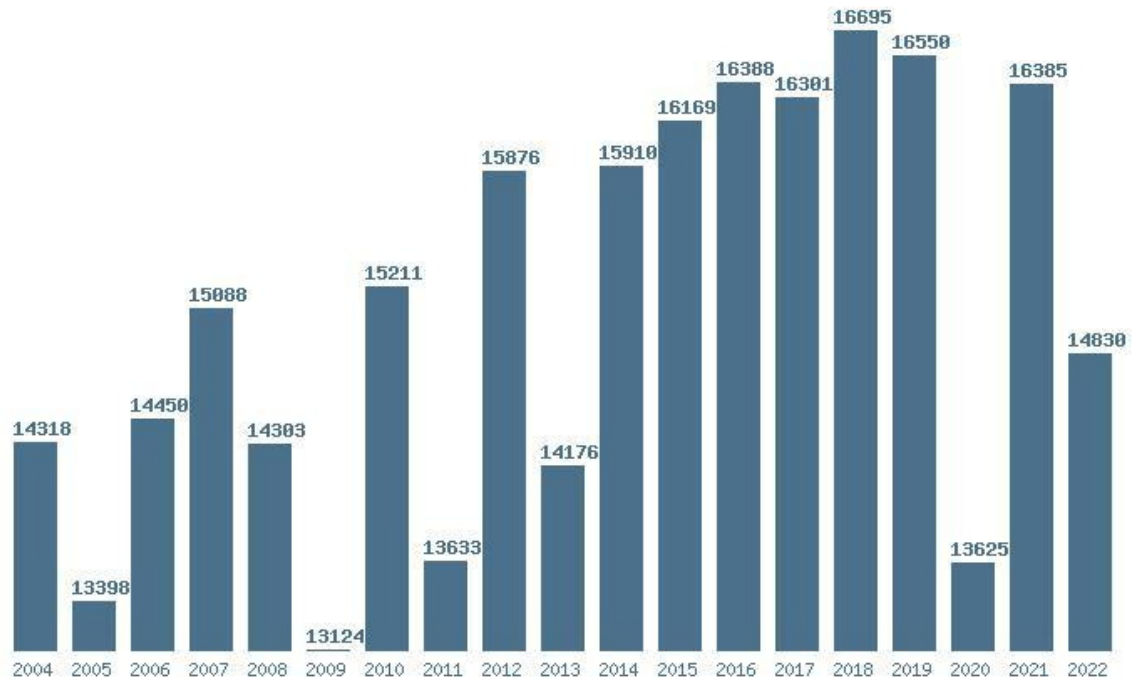

Μέσος Ορος 5 ετίας : 10784  
 Η μέγιστη Βάση 5 ετίας :12230  
 Η ελάχιστη Βάση 5 ετίας :10070  
 Η μέγιστη % αύξηση 5 ετίας :32.1%  
 Η μέγιστη % μείωση 5 ετίας :9.2%

Εκτύπωση

Η εφαρμογή δημιουργήθηκε από τον :  
Καλοδήμο Δημήτρη  
<http://sep4u.gr>

Γραφική παράσταση των βάσεων 2004 - 2022 για τη σχολή:

**(870) ΑΣΤΥΦΥΛΑΚΩΝ**

Μέσος Ορος 19 ετίας : 15075

Η μέγιστη Βάση 19 ετίας : 16695

Η ελάχιστη Βάση 19 ετίας : 13124

Η μέγιστη % αύξηση 19 ετίας : 42.2%

Η μέγιστη % μείωση 19 ετίας : 17.7%

Εκτύπωση

Η εφαρμογή δημιουργήθηκε από τον :  
Καλοδήμο Δημήτρη  
<http://sep4u.gr>

Γραφική παράσταση των βάσεων 2004 - 2022 για τη σχολή:

**(176) ΒΑΛΚΑΝΙΚΩΝ, ΣΛΑΒΙΚΩΝ ΚΑΙ ΑΝΑΤΟΛΙΚΩΝ ΣΠΟΥΔΩΝ (ΘΕΣΣΑΛΟΝΙΚΗ)**

Μέσος Ορος 19 ετίας : 14654

Η μέγιστη Βάση 19 ετίας : 15796

Η ελάχιστη Βάση 19 ετίας : 12267

Η μέγιστη % αύξηση 19 ετίας : 4.3%

Η μέγιστη % μείωση 19 ετίας :7.9%