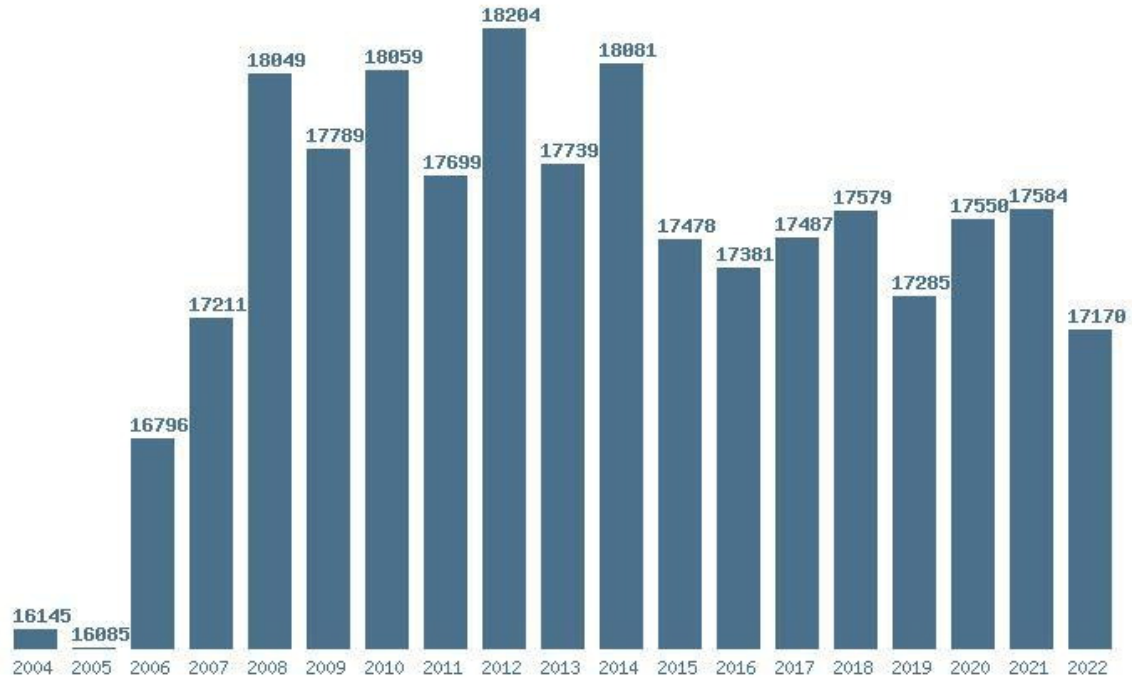

Εκτύπωση

Η εφαρμογή δημιουργήθηκε από τον :
Καλοδήμο Δημήτρη
<http://sep4u.gr>

Γραφική παράσταση των βάσεων 2004 - 2022 για τη σχολή:
(170) ΨΥΧΟΛΟΓΙΑΣ (ΑΘΗΝΑ) - ΠΑΝΤΕΙΟ

Μέσος Όρος 19 ετίας : 17441
Η μέγιστη Βάση 19 ετίας : 18204
Η ελάχιστη Βάση 19 ετίας : 16085
Η μέγιστη % αύξηση 19 ετίας : 4.9%
Η μέγιστη % μείωση 19 ετίας : 7.3%

Εκτύπωση

Η εφαρμογή δημιουργήθηκε από τον :
Καλοδήμο Δημήτρη
<http://sep4u.gr>

Γραφική παράσταση των βάσεων 2004 - 2022 για τη σχολή:
(172) ΨΥΧΟΛΟΓΙΑΣ (ΘΕΣΣΑΛΟΝΙΚΗ)

Μέσος Όρος 19 ετίας : 17363
Η μέγιστη Βάση 19 ετίας : 18197
Η ελάχιστη Βάση 19 ετίας : 15506
Η μέγιστη % αύξηση 19 ετίας : 4.8%