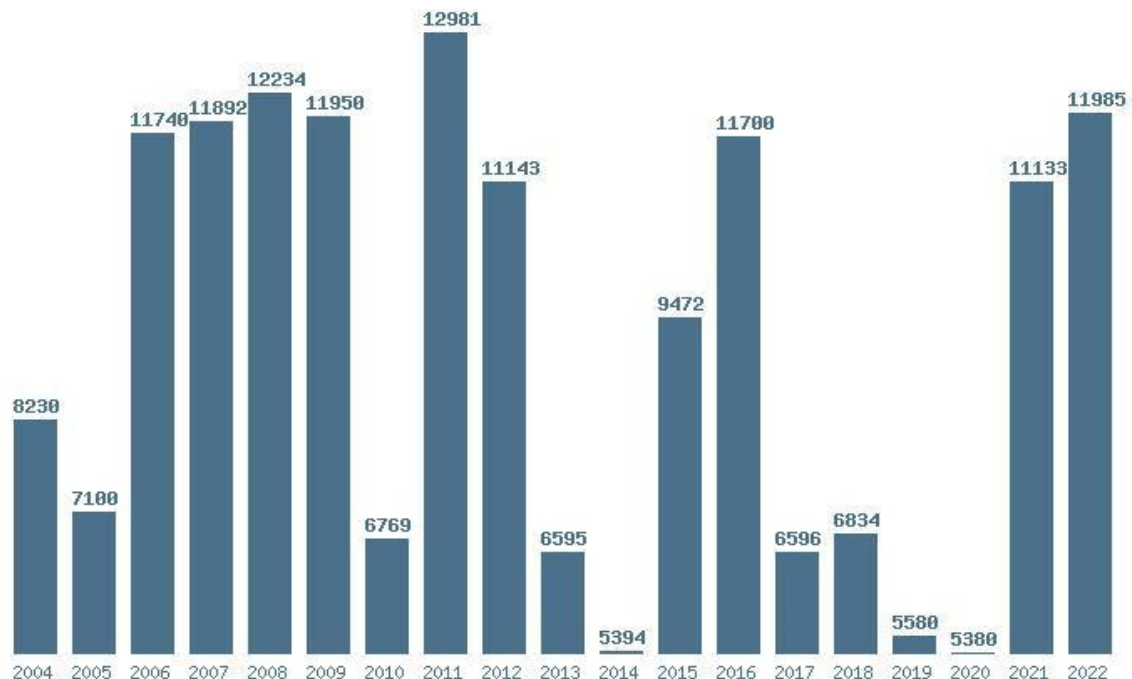

Γραφική παράσταση των βάσεων 2004 - 2022 για τη σχολή:
(133) ΓΑΛΛΙΚΗΣ ΓΛΩΣΣΑΣ ΚΑΙ ΦΙΛΟΛΟΓΙΑΣ (ΘΕΣΣΑΛΟΝΙΚΗ)

Μέσος Ορος 19 ετίας : 9195
Η μέγιστη Βάση 19 ετίας :12981
Η ελάχιστη Βάση 19 ετίας :5380
Η μέγιστη % αύξηση 19 ετίας :106.9%
Η μέγιστη % μείωση 19 ετίας :43.6%