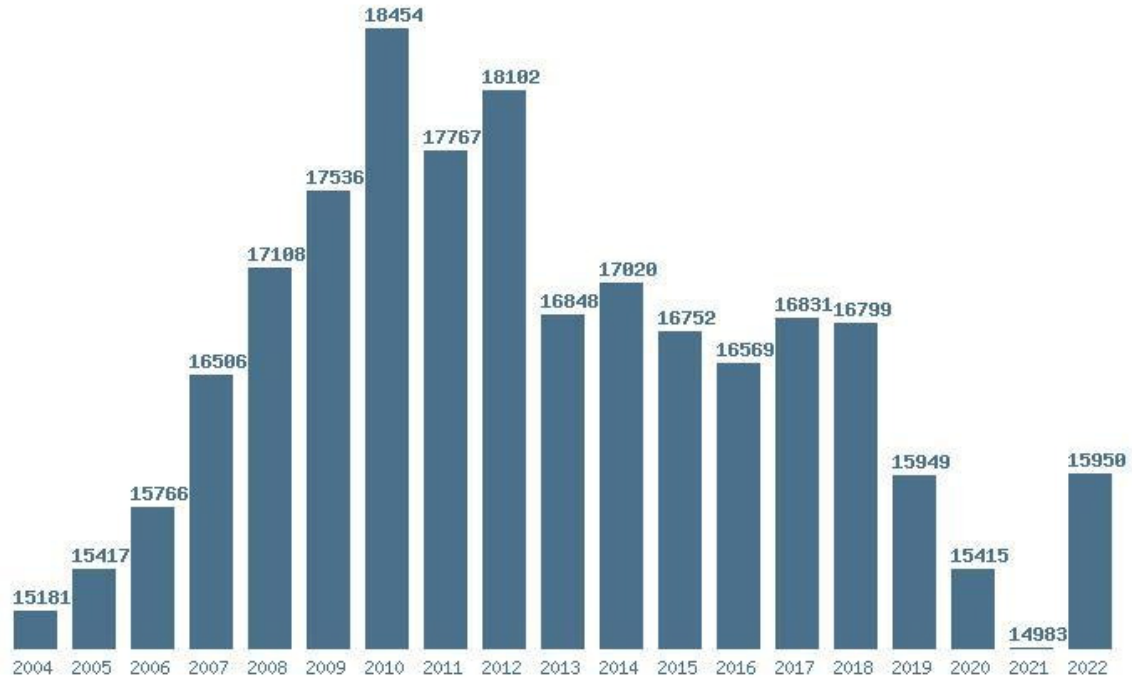

### Εκτύπωση

Η εφαρμογή δημιουργήθηκε από τον :  
Καλοδήμο Δημήτρη  
<http://sep4u.gr>

Γραφική παράσταση των βάσεων 2004 - 2022 για τη σχολή:  
**(1423) ΓΛΩΣΣΙΚΩΝ ΚΑΙ ΔΙΑΠΟΛΙΤΙΣΜΙΚΩΝ ΣΠΟΥΔΩΝ (ΒΟΛΟΣ)**

Μέσος Ορος 4 ετίας : 11263  
 Η μέγιστη Βάση 4 ετίας : 12535  
 Η ελάχιστη Βάση 4 ετίας : 9940  
 Η μέγιστη % αύξηση 4 ετίας : 39%  
 Η μέγιστη % μείωση 4 ετίας : 8.6%

### Εκτύπωση

Η εφαρμογή δημιουργήθηκε από τον :  
 Καλοδήμο Δημήτρη  
<http://sep4u.gr>

Γραφική παράσταση των βάσεων 2004 - 2022 για τη σχολή:  
**(124) ΔΗΜΟΣΙΑΣ ΔΙΟΙΚΗΣΗΣ (ΑΘΗΝΑ)**

Μέσος Ορος 19 ετίας : 14601  
 Η μέγιστη Βάση 19 ετίας : 15747  
 Η ελάχιστη Βάση 19 ετίας : 12334  
 Η μέγιστη % αύξηση 19 ετίας : 49.8%  
 Η μέγιστη % μείωση 19 ετίας : 16.1%

Μέσος Ορος 19 ετίας : 16576  
Η μέγιστη Βάση 19 ετίας : 18454  
Η ελάχιστη Βάση 19 ετίας : 14983  
Η μέγιστη % αύξηση 19 ετίας : 15.4%  
Η μέγιστη % μείωση 19 ετίας : 6.9%

Εκτύπωση

Η εφαρμογή δημιουργήθηκε από τον :  
Καλοδήμο Δημήτρη  
<http://sep4u.gr>