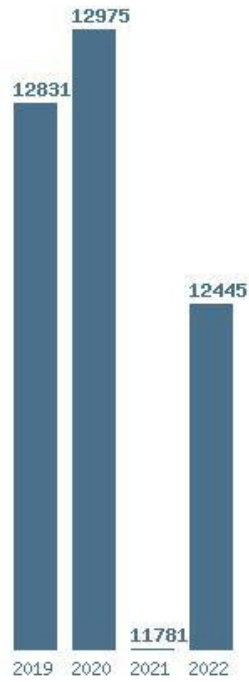

Η μέγιστη % μείωση 4 ετίας :9.2%