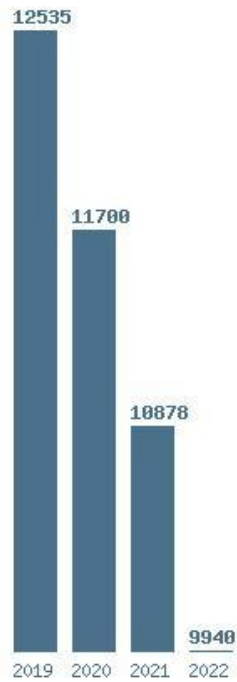

Γραφική παράσταση των βάσεων 2004 - 2022 για τη σχολή:
(1423) ΓΛΩΣΣΙΚΩΝ ΚΑΙ ΔΙΑΠΟΛΙΤΙΣΜΙΚΩΝ ΣΠΟΥΔΩΝ (ΒΟΛΟΣ)

Μέσος Ορος 4 ετίας : 11263
Η μέγιστη Βάση 4 ετίας : 12535
Η ελάχιστη Βάση 4 ετίας : 9940
Η μέγιστη % αύξηση 4 ετίας : 39%
Η μέγιστη % μείωση 4 ετίας : 8.6%