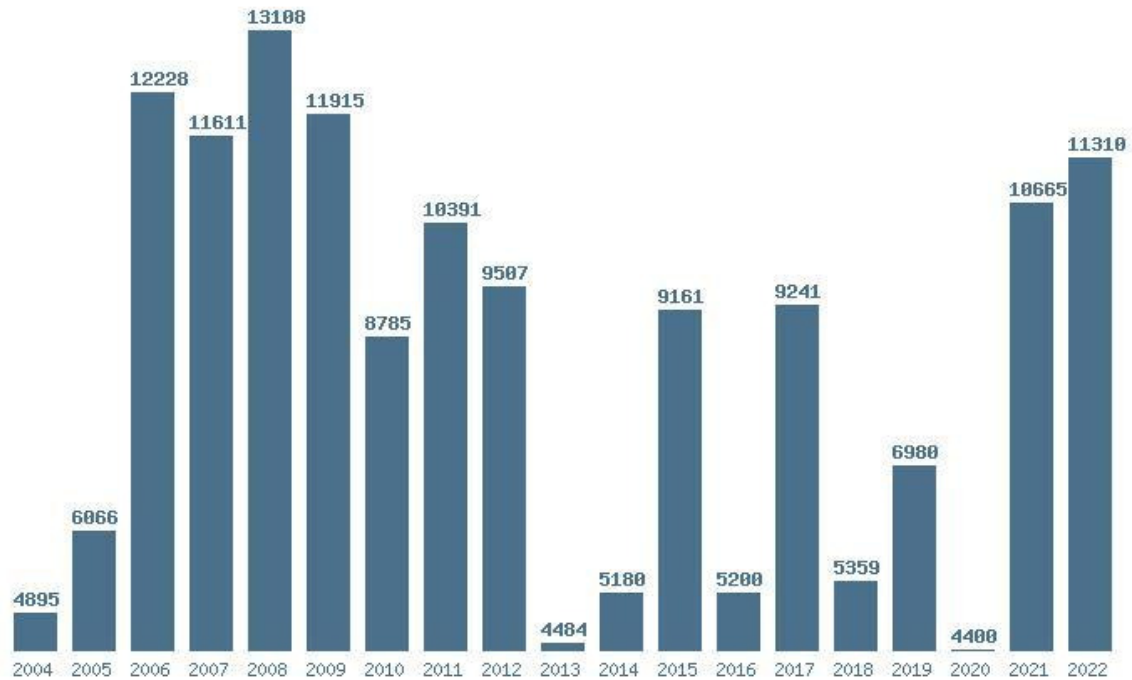

Εκτύπωση

Η εφαρμογή δημιουργήθηκε από τον :
Καλοδήμο Δημήτρη
<http://sep4u.gr>

Γραφική παράσταση των βάσεων 2004 - 2022 για τη σχολή:
(182) ΙΤΑΛΙΚΗΣ ΓΛΩΣΣΑΣ ΚΑΙ ΦΙΛΟΛΟΓΙΑΣ (ΑΘΗΝΑ)

Μέσος Όρος 19 ετίας : 8447
Η μέγιστη Βάση 19 ετίας :13108
Η ελάχιστη Βάση 19 ετίας :4400
Η μέγιστη % αύξηση 19 ετίας :142.4%
Η μέγιστη % μείωση 19 ετίας :52.8%

Εκτύπωση

Η εφαρμογή δημιουργήθηκε από τον :
Καλοδήμο Δημήτρη
<http://sep4u.gr>

Γραφική παράσταση των βάσεων 2004 - 2022 για τη σχολή:
(139) ΙΤΑΛΙΚΗΣ ΓΛΩΣΣΑΣ ΚΑΙ ΦΙΛΟΛΟΓΙΑΣ (ΘΕΣΣΑΛΟΝΙΚΗ)

Μέσος Όρος 19 ετίας : 7925
Η μέγιστη Βάση 19 ετίας :12426
Η ελάχιστη Βάση 19 ετίας :4006
Η μέγιστη % αύξηση 19 ετίας :121.8%