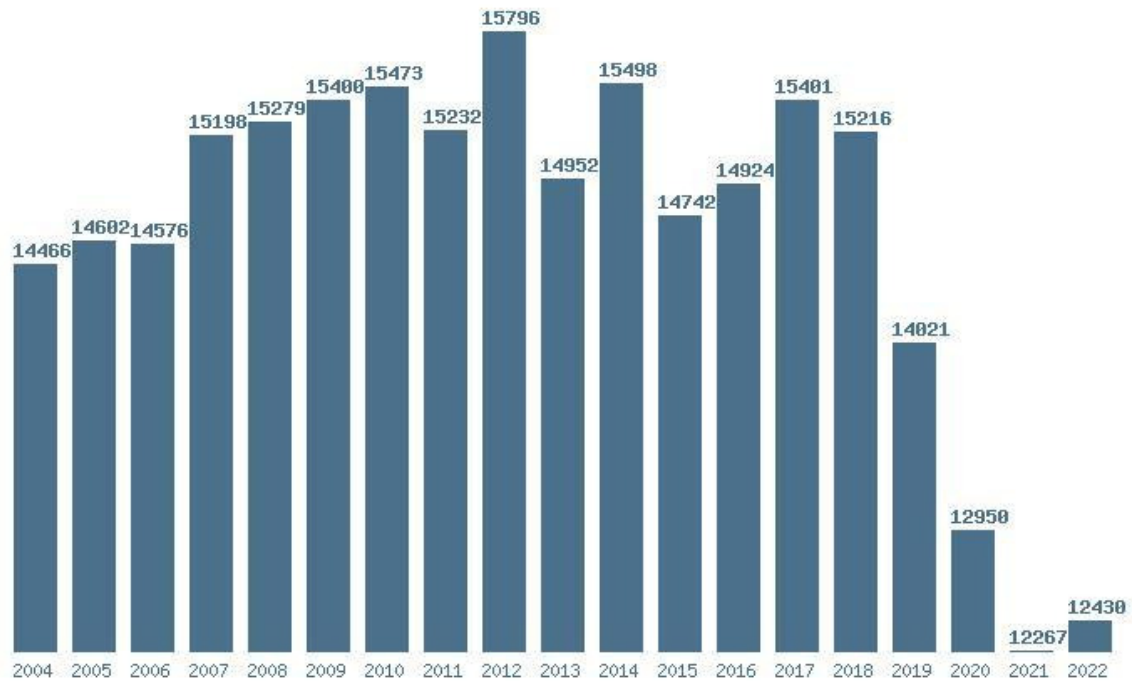

Γραφική παράσταση των βάσεων 2004 - 2022 για τη σχολή:

**(870) ΑΣΤΥΦΥΛΑΚΩΝ**

Μέσος Ορος 19 ετίας : 15075

Η μέγιστη Βάση 19 ετίας : 16695

Η ελάχιστη Βάση 19 ετίας : 13124

Η μέγιστη % αύξηση 19 ετίας : 42.2%

Η μέγιστη % μείωση 19 ετίας : 17.7%

Εκτύπωση

Η εφαρμογή δημιουργήθηκε από τον :  
Καλοδήμο Δημήτρη  
<http://sep4u.gr>

Γραφική παράσταση των βάσεων 2004 - 2022 για τη σχολή:

**(176) ΒΑΛΚΑΝΙΚΩΝ, ΣΛΑΒΙΚΩΝ ΚΑΙ ΑΝΑΤΟΛΙΚΩΝ ΣΠΟΥΔΩΝ (ΘΕΣΣΑΛΟΝΙΚΗ)**

Μέσος Ορος 19 ετίας : 14654

Η μέγιστη Βάση 19 ετίας : 15796

Η ελάχιστη Βάση 19 ετίας : 12267

Η μέγιστη % αύξηση 19 ετίας : 4.3%

Η μέγιστη % μείωση 19 ετίας :7.9%