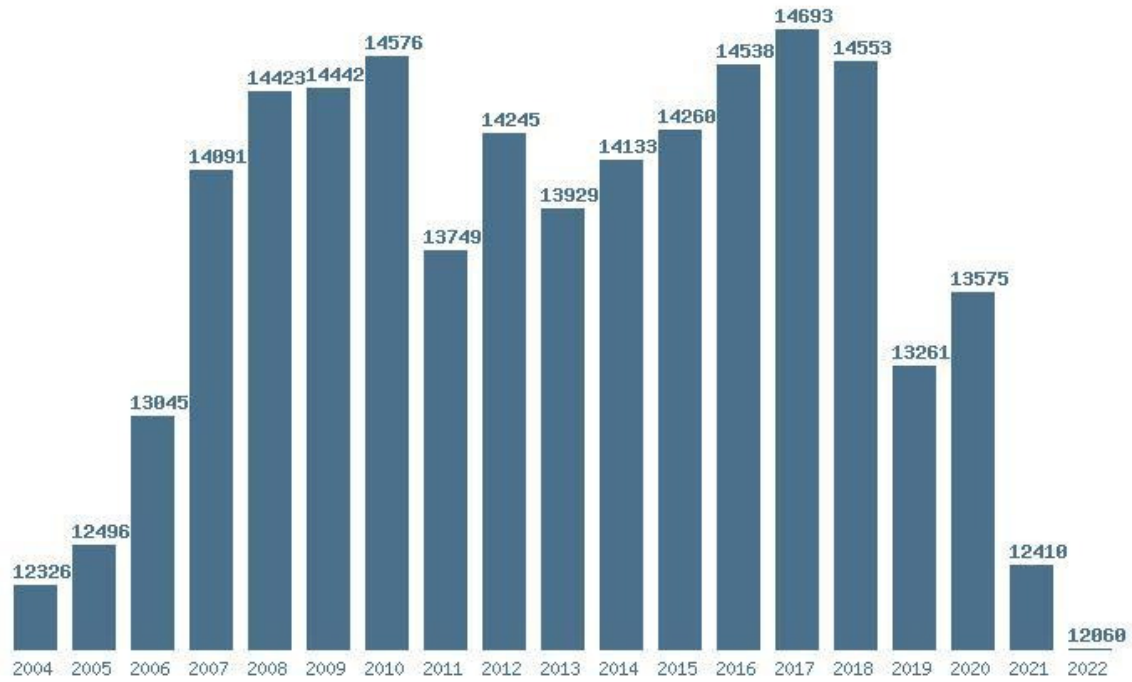

Η μέγιστη % μείωση 19 ετίας :8.9%

Εκτύπωση

Η εφαρμογή δημιουργήθηκε από τον :
Καλοδήμο Δημήτρη
<http://sep4u.gr>

Γραφική παράσταση των βάσεων 2004 - 2022 για τη σχολή:
(1302) ΚΟΙΝΩΝΙΚΗΣ ΠΟΛΙΤΙΚΗΣ (ΚΟΜΟΤΗΝΗ)

Μέσος Όρος 4 ετίας : 11224
Η μέγιστη Βάση 4 ετίας :11854
Η ελάχιστη Βάση 4 ετίας :9975
Η μέγιστη % αύξηση 4 ετίας :-0.7%
Η μέγιστη % μείωση 4 ετίας :13.2%