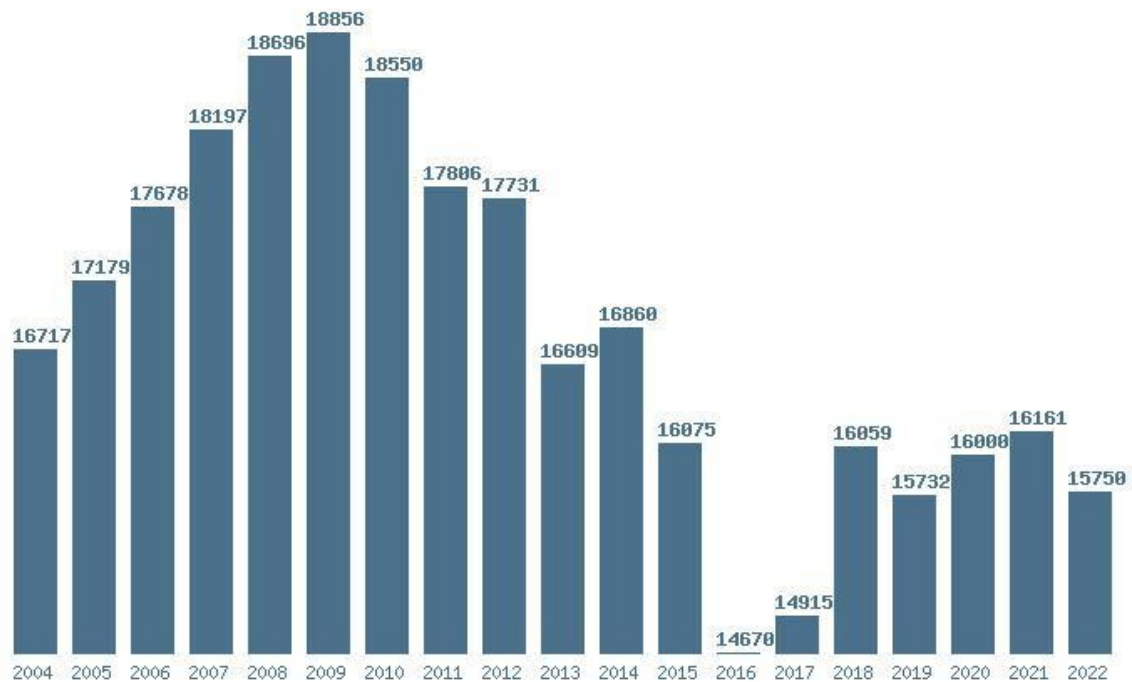

Γραφική παράσταση των βάσεων 2004 - 2022 για τη σχολή:
(128) ΠΑΙΔΑΓΩΓΙΚΟ ΔΗΜΟΤΙΚΗΣ ΕΚΠΑΙΔΕΥΣΗΣ (ΑΘΗΝΑ)

Μέσος Ορος 19 ετίας : 16855
Η μέγιστη Βάση 19 ετίας :18856
Η ελάχιστη Βάση 19 ετίας :14670
Η μέγιστη % αύξηση 19 ετίας :37.3%
Η μέγιστη % μείωση 19 ετίας :8.7%