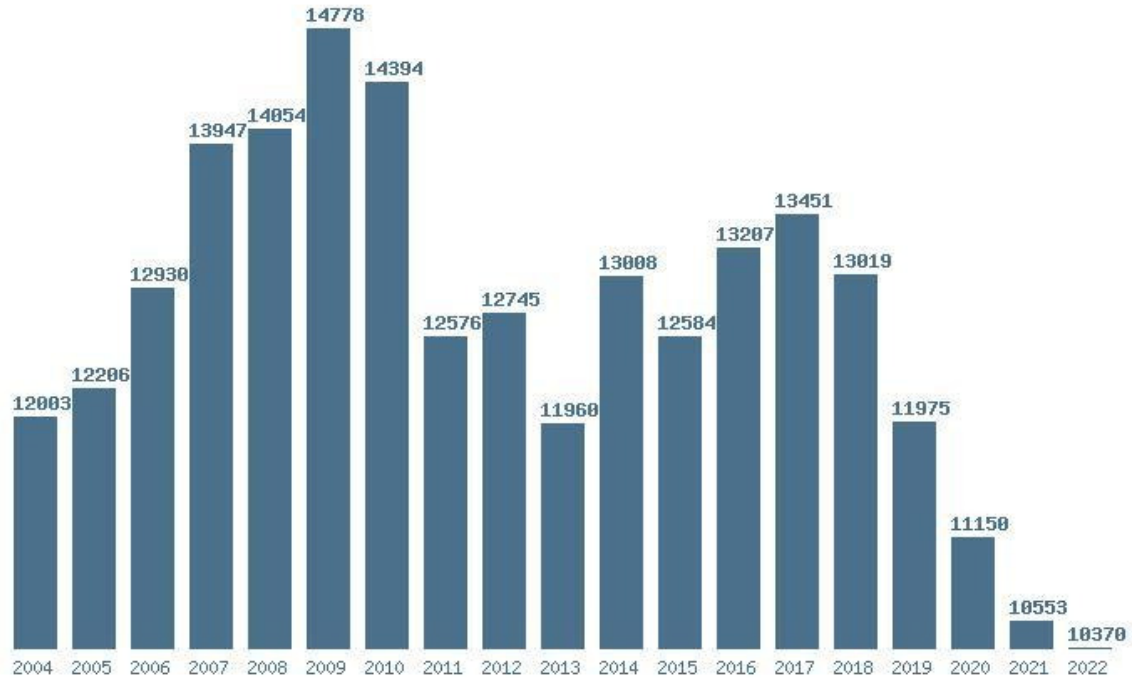

Εκτύπωση

Η εφαρμογή δημιουργήθηκε από τον :
Καλοδήμο Δημήτρη
<http://sep4u.gr>

Γραφική παράσταση των βάσεων 2004 - 2022 για τη σχολή:
(187) ΚΟΙΝΩΝΙΚΗΣ ΚΑΙ ΕΚΠΑΙΔΕΥΤΙΚΗΣ ΠΟΛΙΤΙΚΗΣ (ΚΟΡΙΝΘΟΣ)

Μέσος Όρος 19 ετίας : 12679
Η μέγιστη Βάση 19 ετίας : 14778
Η ελάχιστη Βάση 19 ετίας : 10370
Η μέγιστη % αύξηση 19 ετίας : 32.6%
Η μέγιστη % μείωση 19 ετίας : 12.6%

Εκτύπωση

Η εφαρμογή δημιουργήθηκε από τον :
Καλοδήμο Δημήτρη
<http://sep4u.gr>

Γραφική παράσταση των βάσεων 2004 - 2022 για τη σχολή:
(159) ΚΟΙΝΩΝΙΚΗΣ ΠΟΛΙΤΙΚΗΣ (ΑΘΗΝΑ)

Μέσος Όρος 19 ετίας : 13727
Η μέγιστη Βάση 19 ετίας : 14693
Η ελάχιστη Βάση 19 ετίας : 12060
Η μέγιστη % αύξηση 19 ετίας : 18.9%