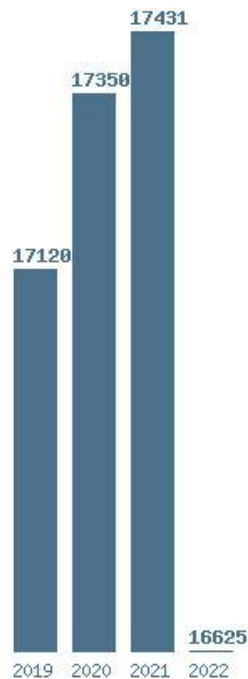

Εκτύπωση

Η εφαρμογή δημιουργήθηκε από τον :
Καλοδήμο Δημήτρη
<http://sep4u.gr>