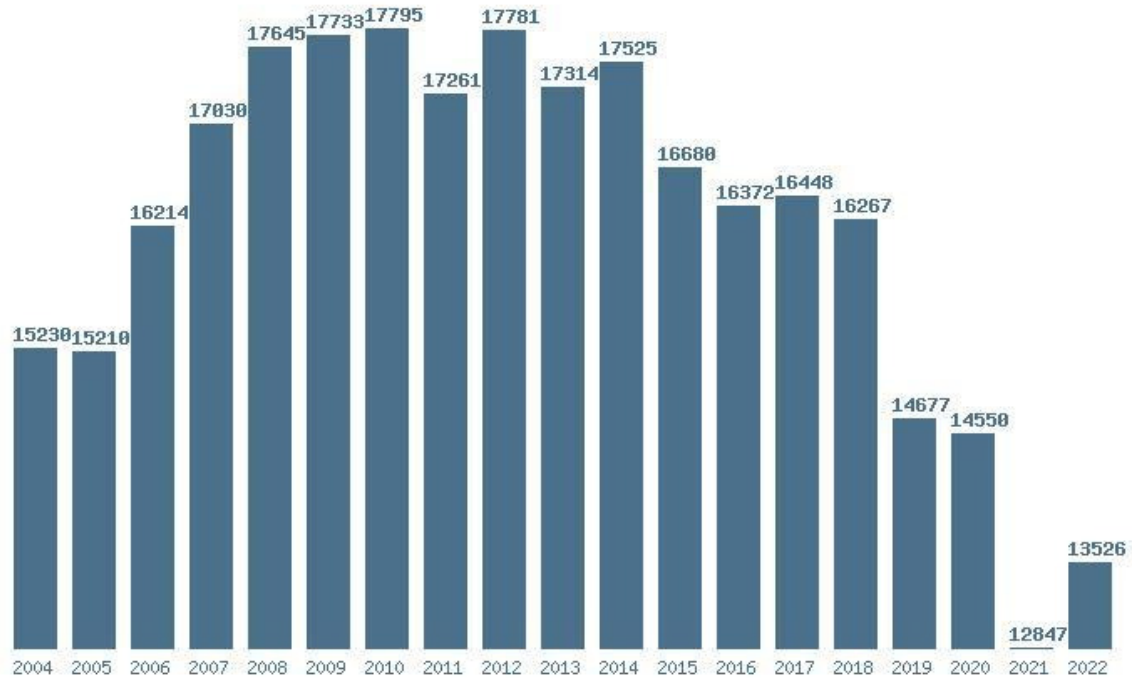

Εκτύπωση

Η εφαρμογή δημιουργήθηκε από τον :
Καλοδήμο Δημήτρη
<http://sep4u.gr>

Γραφική παράσταση των βάσεων 2004 - 2022 για τη σχολή:

(109) ΦΙΛΟΛΟΓΙΑΣ (ΑΘΗΝΑ)

Μέσος Ορος 19 ετίας : 16216

Η μέγιστη Βάση 19 ετίας :17795

Η ελάχιστη Βάση 19 ετίας :12847

Η μέγιστη % αύξηση 19 ετίας :35.5%

Η μέγιστη % μείωση 19 ετίας :11.7%

Εκτύπωση

Η εφαρμογή δημιουργήθηκε από τον :
Καλοδήμο Δημήτρη
<http://sep4u.gr>

Γραφική παράσταση των βάσεων 2004 - 2022 για τη σχολή:

(111) ΦΙΛΟΛΟΓΙΑΣ (ΘΕΣΣΑΛΟΝΙΚΗ)

Μέσος Ορος 19 ετίας : 15993

Η μέγιστη Βάση 19 ετίας :17745

Η ελάχιστη Βάση 19 ετίας :12495

Η μέγιστη % αύξηση 19 ετίας :11.7%