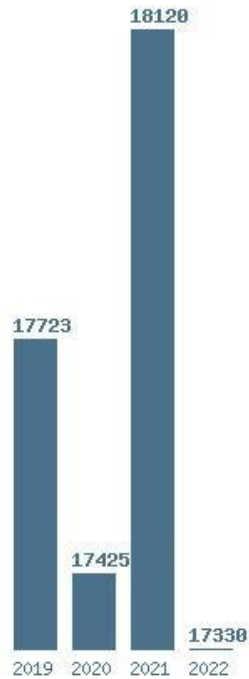

Η μέγιστη % μείωση 4 ετίας :4.4%