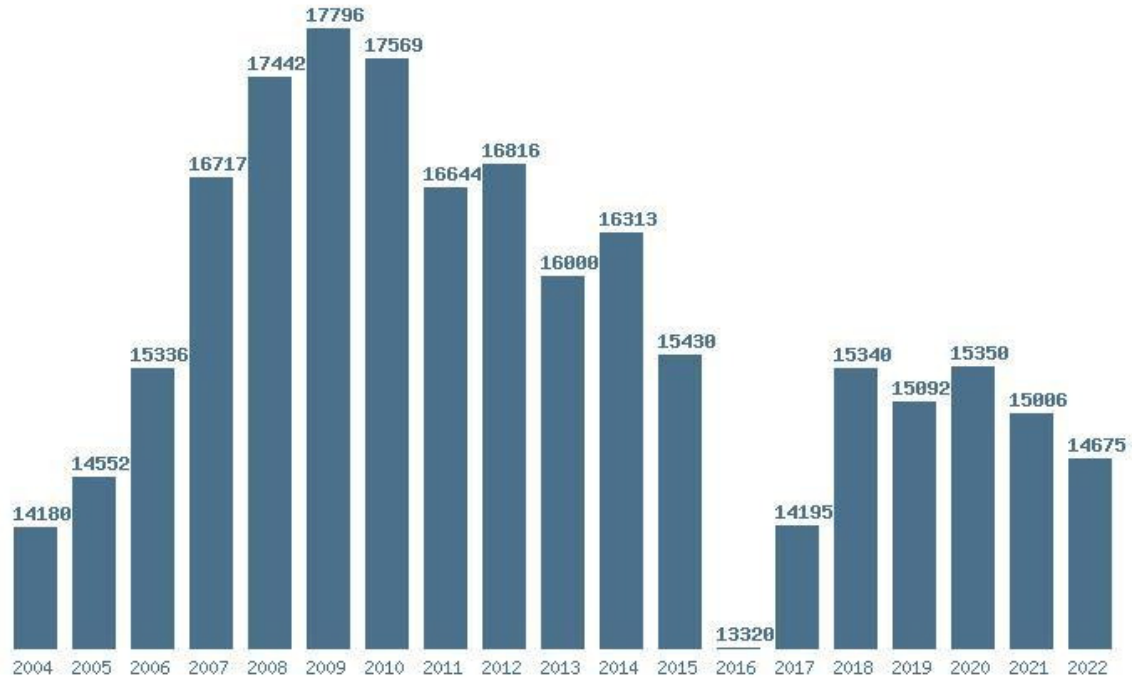

Εκτύπωση

Η εφαρμογή δημιουργήθηκε από τον :
Καλοδήμο Δημήτρη
<http://sep4u.gr>

Γραφική παράσταση των βάσεων 2004 - 2022 για τη σχολή:
(154) ΕΚΠΑΙΔΕΥΣΗΣ ΚΑΙ ΑΓΩΓΗΣ ΣΤΗΝ ΠΡΟΣΧΟΛΙΚΗ ΗΛΙΚΙΑ (ΑΘΗΝΑ)

Μέσος Όρος 19 ετίας : 15672
Η μέγιστη Βάση 19 ετίας : 17796
Η ελάχιστη Βάση 19 ετίας : 13320
Η μέγιστη % αύξηση 19 ετίας : 9%
Η μέγιστη % μείωση 19 ετίας : 23.8%

Εκτύπωση

Η εφαρμογή δημιουργήθηκε από τον :
Καλοδήμο Δημήτρη
<http://sep4u.gr>

Γραφική παράσταση των βάσεων 2004 - 2022 για τη σχολή:
(174) ΕΚΠΑΙΔΕΥΤΙΚΗΣ ΚΑΙ ΚΟΙΝΩΝΙΚΗΣ ΠΟΛΙΤΙΚΗΣ (ΘΕΣΣΑΛΟΝΙΚΗ)

Μέσος Όρος 19 ετίας : 16124
Η μέγιστη Βάση 19 ετίας : 17323
Η ελάχιστη Βάση 19 ετίας : 13615
Η μέγιστη % αύξηση 19 ετίας : 6.8%