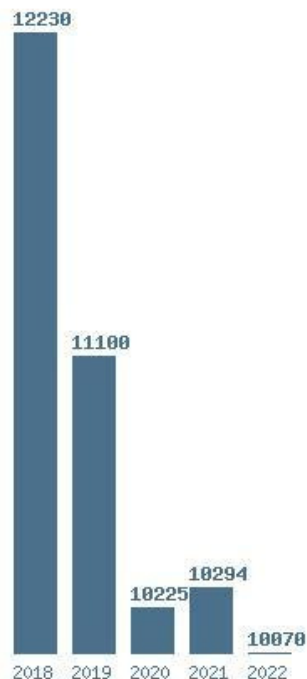

Γραφική παράσταση των βάσεων 2004 - 2022 για τη σχολή:
(668) ΑΡΧΕΙΟΝΟΜΙΑΣ, ΒΙΒΛΙΟΘΗΚΟΝΟΜΙΑΣ ΚΑΙ ΣΥΣΤΗΜΑΤΩΝ ΠΛΗΡΟΦΟΡΗΣΗΣ (ΑΙΓΑΛΕΩ)

Μέσος Ορος 5 ετίας : 10784
Η μέγιστη Βάση 5 ετίας :12230
Η ελάχιστη Βάση 5 ετίας :10070
Η μέγιστη % αύξηση 5 ετίας :32.1%
Η μέγιστη % μείωση 5 ετίας :9.2%