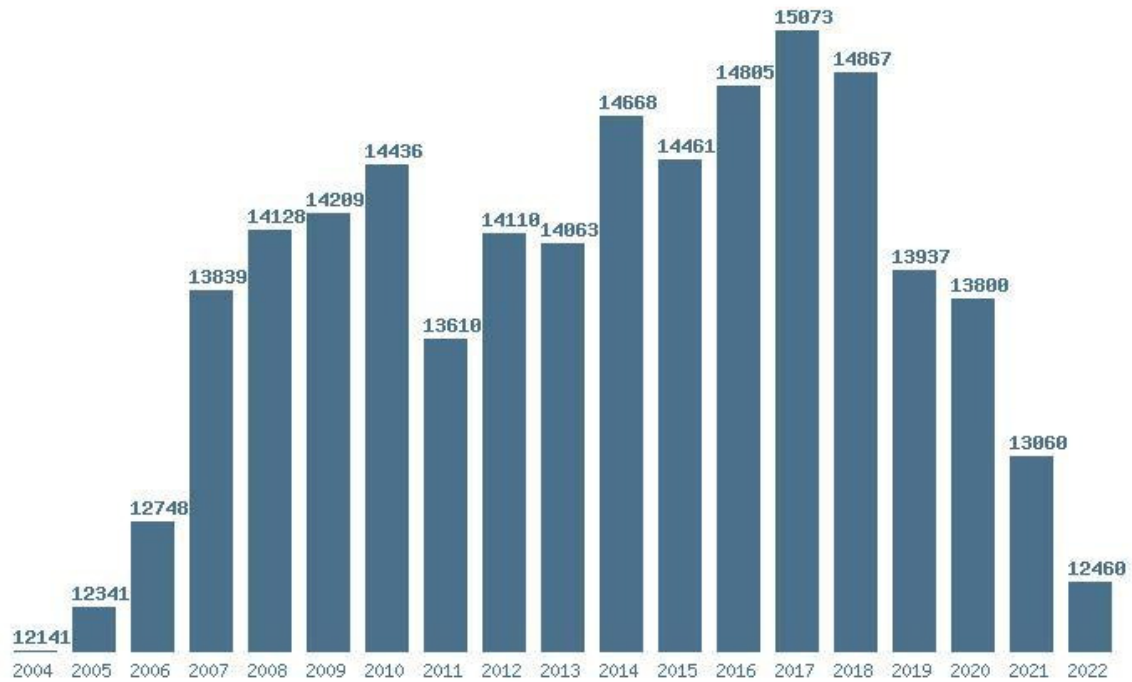

### Εκτύπωση

Η εφαρμογή δημιουργήθηκε από τον :  
Καλοδήμο Δημήτρη  
<http://sep4u.gr>

Γραφική παράσταση των βάσεων 2004 - 2022 για τη σχολή:  
**(165) ΚΟΙΝΩΝΙΚΗΣ ΑΝΘΡΩΠΟΛΟΓΙΑΣ (ΑΘΗΝΑ)**

Μέσος Ορος 19 ετίας : 13829  
 Η μέγιστη Βάση 19 ετίας :15073  
 Η ελάχιστη Βάση 19 ετίας :12141  
 Η μέγιστη % αύξηση 19 ετίας :8.6%  
 Η μέγιστη % μείωση 19 ετίας :9.1%