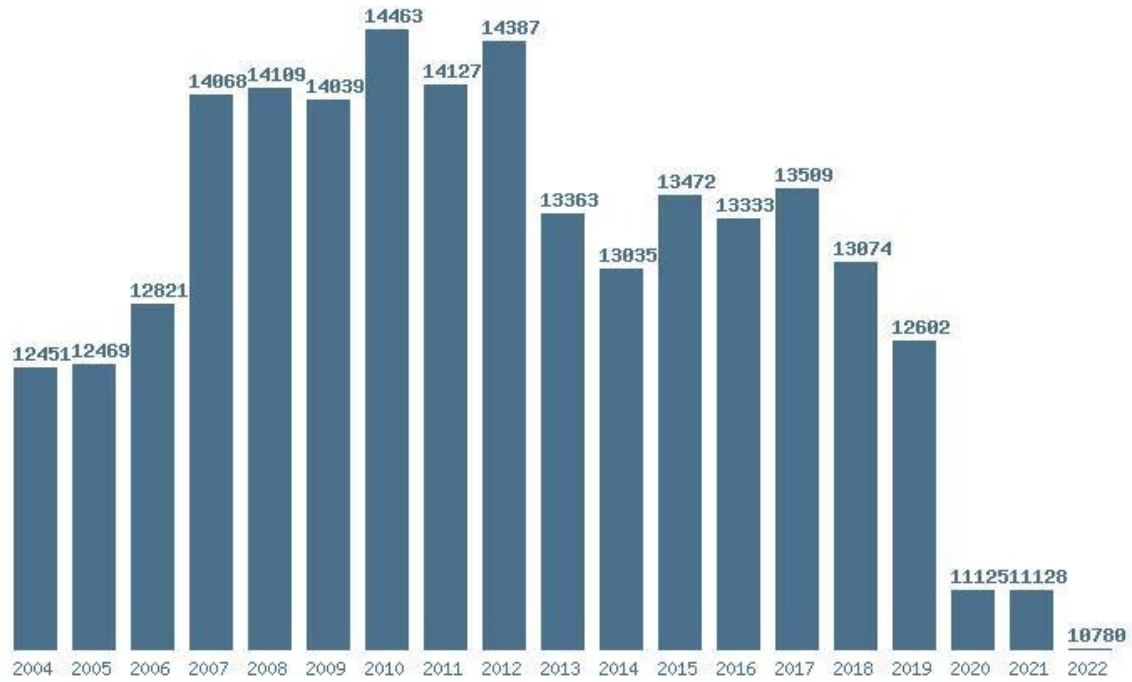

Η μέγιστη % μείωση 19 ετίας :11.7%