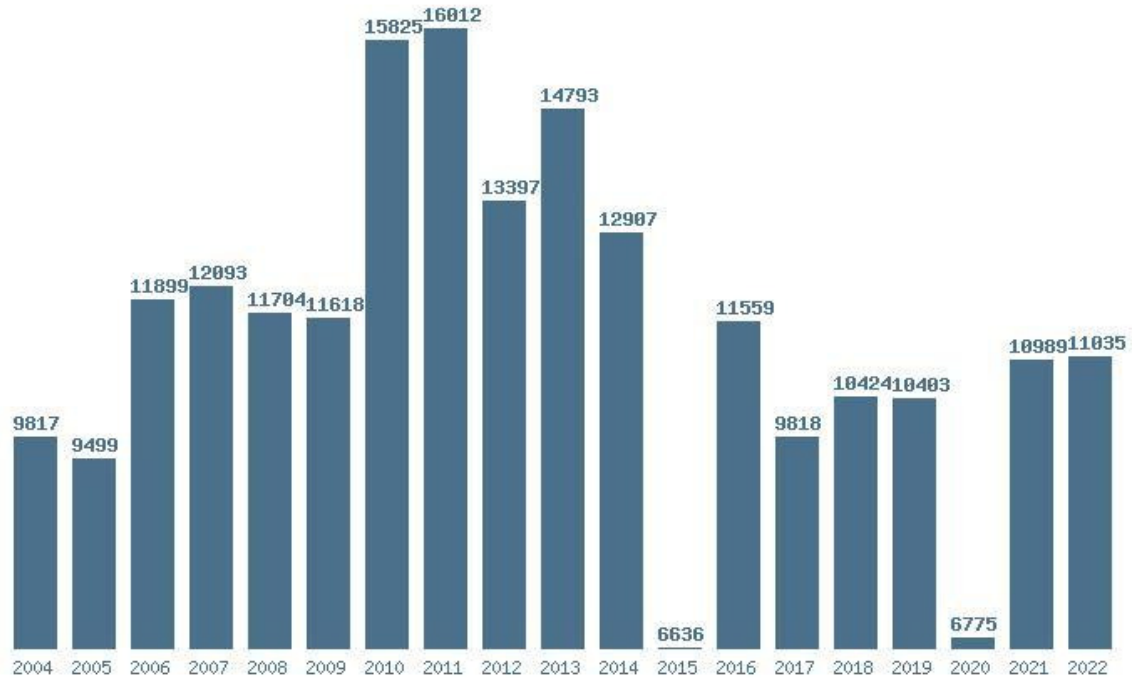

Εκτύπωση

Η εφαρμογή δημιουργήθηκε από τον :
Καλοδήμο Δημήτρη
<http://sep4u.gr>

Γραφική παράσταση των βάσεων 2004 - 2022 για τη σχολή:
(135) ΓΕΡΜΑΝΙΚΗΣ ΓΛΩΣΣΑΣ ΚΑΙ ΦΙΛΟΛΟΓΙΑΣ (ΑΘΗΝΑ)

Μέσος Ορος 19 ετίας : 11432
Η μέγιστη Βάση 19 ετίας :16012
Η ελάχιστη Βάση 19 ετίας :6636
Η μέγιστη % αύξηση 19 ετίας :74.2%
Η μέγιστη % μείωση 19 ετίας :48.6%

Εκτύπωση

Η εφαρμογή δημιουργήθηκε από τον :
Καλοδήμο Δημήτρη
<http://sep4u.gr>

Γραφική παράσταση των βάσεων 2004 - 2022 για τη σχολή:
(137) ΓΕΡΜΑΝΙΚΗΣ ΓΛΩΣΣΑΣ ΚΑΙ ΦΙΛΟΛΟΓΙΑΣ (ΘΕΣΣΑΛΟΝΙΚΗ)

Μέσος Ορος 19 ετίας : 11702
Η μέγιστη Βάση 19 ετίας :17049
Η ελάχιστη Βάση 19 ετίας :3514
Η μέγιστη % αύξηση 19 ετίας :234%