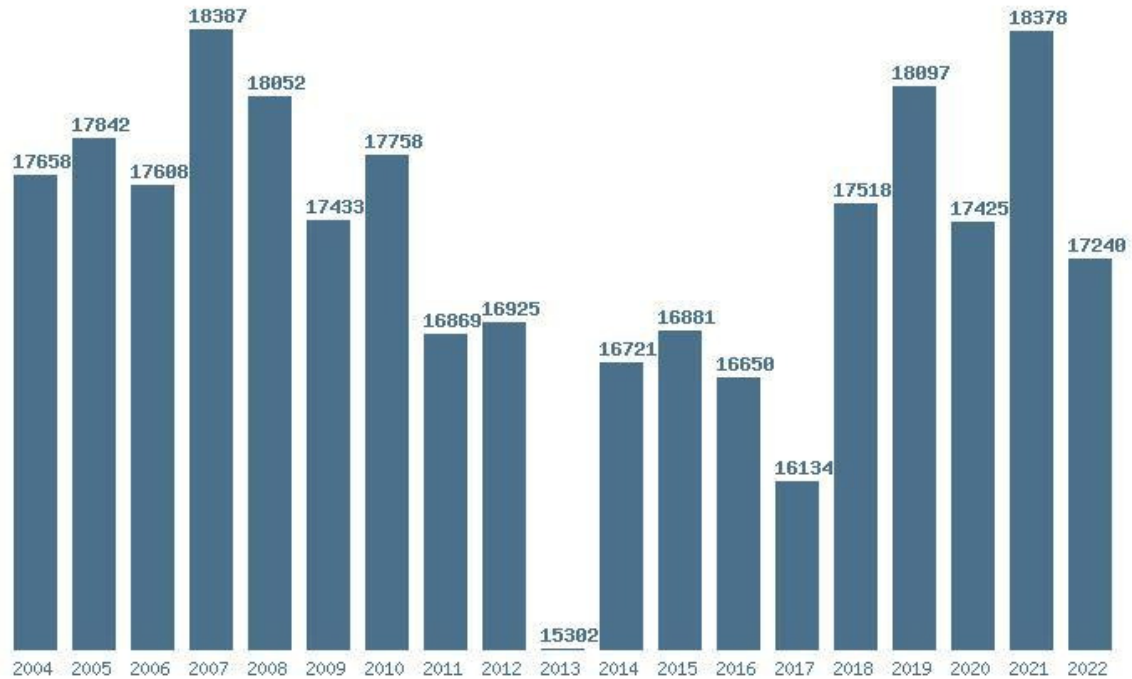

Μέσος Ορος 19 ετίας : 9433  
 Η μέγιστη Βάση 19 ετίας :13388  
 Η ελάχιστη Βάση 19 ετίας :3668  
 Η μέγιστη % αύξηση 19 ετίας :61.8%  
 Η μέγιστη % μείωση 19 ετίας :51.4%

Εκτύπωση

Η εφαρμογή δημιουργήθηκε από τον :  
Καλοδήμο Δημήτρη  
<http://sep4u.gr>

Γραφική παράσταση των βάσεων 2004 - 2022 για τη σχολή:  
**(869) ΑΞΙΩΜΑΤΙΚΩΝ ΕΛΛΗΝΙΚΗΣ ΑΣΤΥΝΟΜΙΑΣ**

Μέσος Όρος 19 ετίας : 18206  
Η μέγιστη Βάση 19 ετίας : 18758  
Η ελάχιστη Βάση 19 ετίας : 16909  
Η μέγιστη % αύξηση 19 ετίας : 65.6%  
Η μέγιστη % μείωση 19 ετίας : 8.3%

Η μέγιστη % μείωση 19 ετίας :9.6%