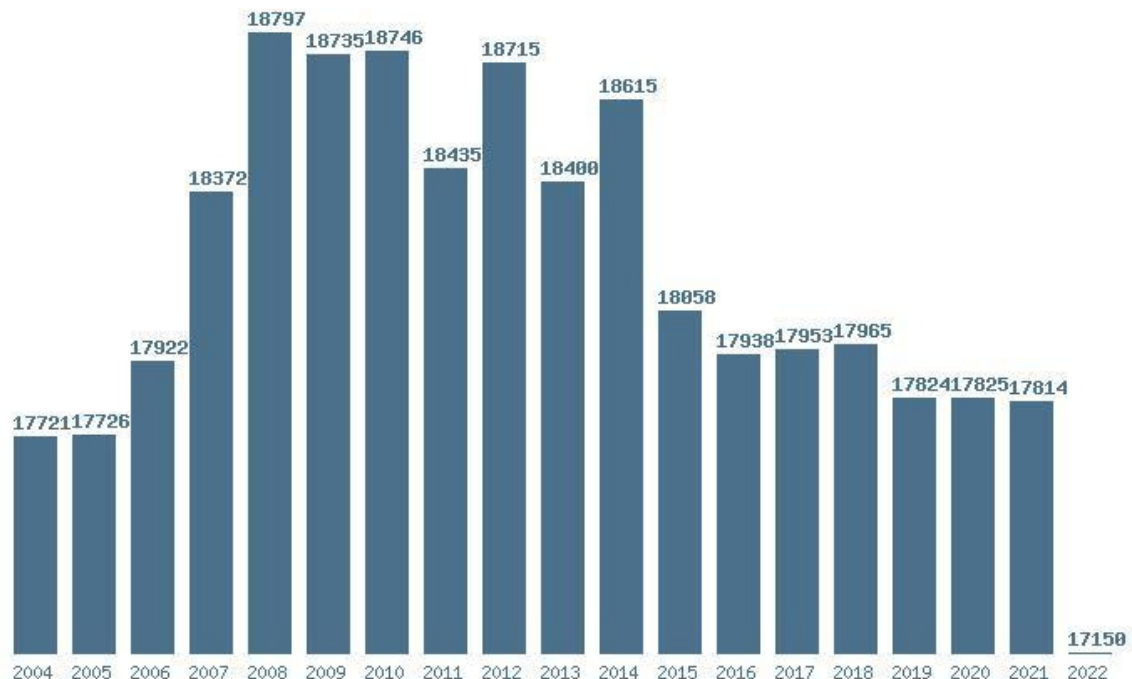

**(119) ΝΟΜΙΚΗΣ (ΘΕΣΣΑΛΟΝΙΚΗ)**

Μέσος Ορος 19 ετίας : 18143

Η μέγιστη Βάση 19 ετίας :18797

Η ελάχιστη Βάση 19 ετίας :17150

Η μέγιστη % αύξηση 19 ετίας :2.5%

Η μέγιστη % μείωση 19 ετίας :3.7%

Εκτύπωση

Η εφαρμογή δημιουργήθηκε από τον :  
Καλοδήμο Δημήτρη  
<http://sep4u.gr>