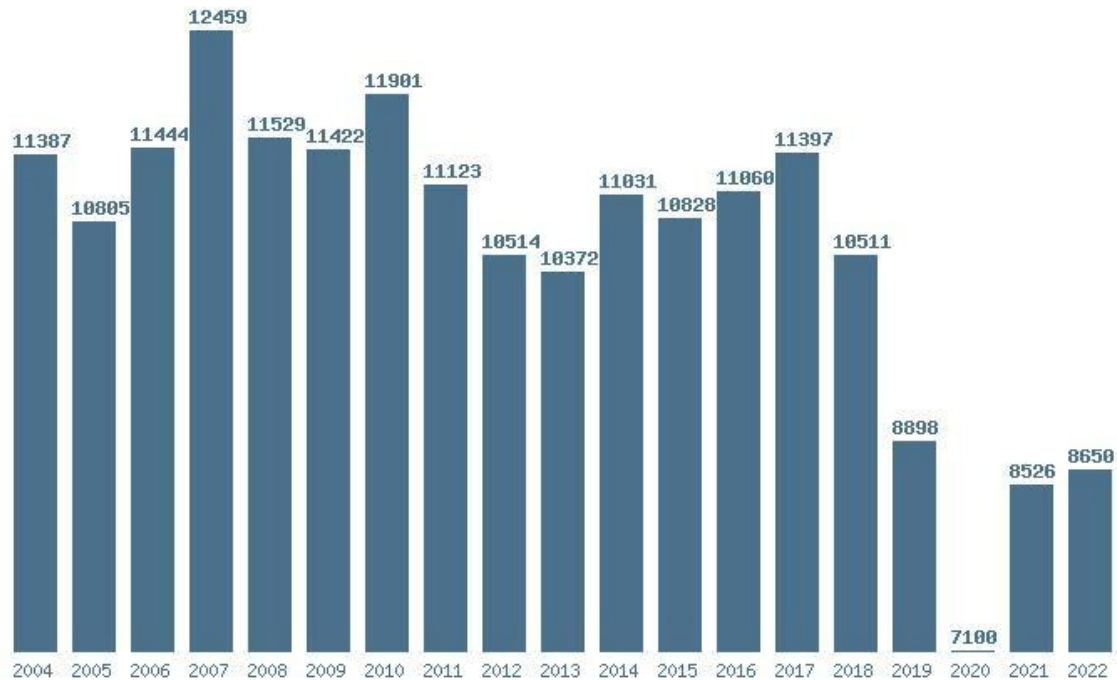

Γραφική παράσταση των βάσεων 2004 - 2022 για τη σχολή:
(354) ΠΟΛΙΤΙΣΜΙΚΗΣ ΤΕΧΝΟΛΟΓΙΑΣ ΚΑΙ ΕΠΙΚΟΙΝΩΝΙΑΣ (ΜΥΤΙΑΗΝΗ)

Μέσος Ορος 19 ετίας : 10577
Η μέγιστη Βάση 19 ετίας :12459
Η ελάχιστη Βάση 19 ετίας :7100
Η μέγιστη % αύξηση 19 ετίας :20.1%
Η μέγιστη % μείωση 19 ετίας :20.2%