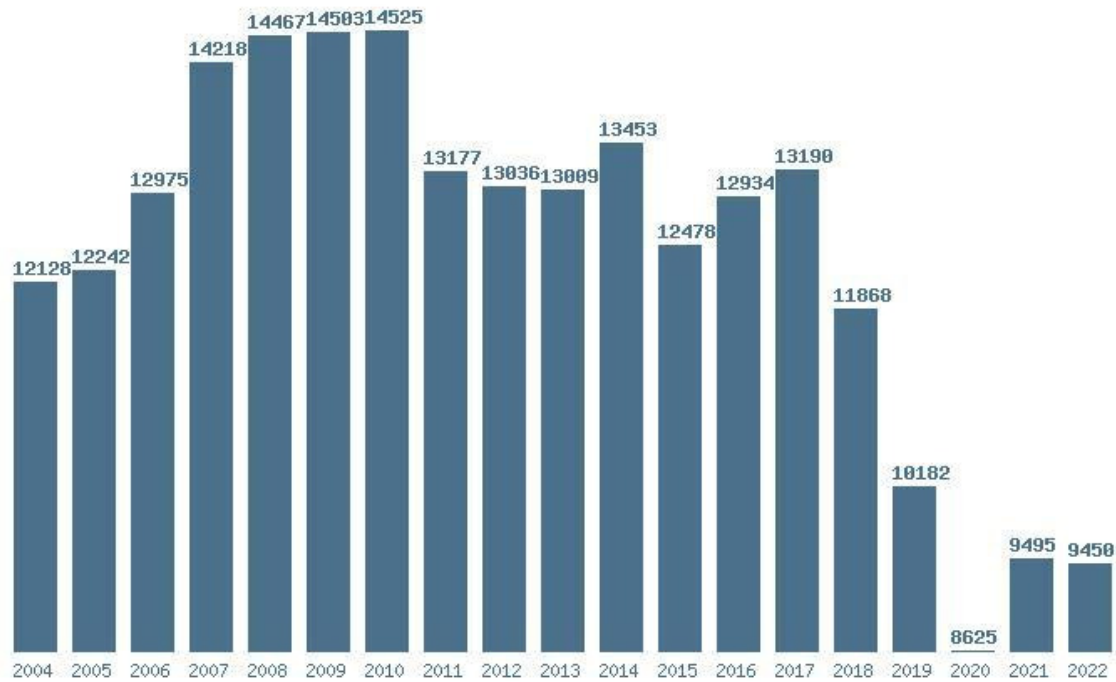

Γραφική παράσταση των βάσεων 2004 - 2022 για τη σχολή:
(104) ΙΣΤΟΡΙΑΣ, ΑΡΧΑΙΟΛΟΓΙΑΣ ΚΑΙ ΔΙΑΧΕΙΡΙΣΗΣ ΠΟΛΙΤΙΣΜΙΚΩΝ ΑΓΑΘΩΝ (ΚΑΛΑΜΑΤΑ)

Μέσος Ορος 19 ετίας : 12419
Η μέγιστη Βάση 19 ετίας :14525
Η ελάχιστη Βάση 19 ετίας :8625
Η μέγιστη % αύξηση 19 ετίας :10.1%
Η μέγιστη % μείωση 19 ετίας :15.3%