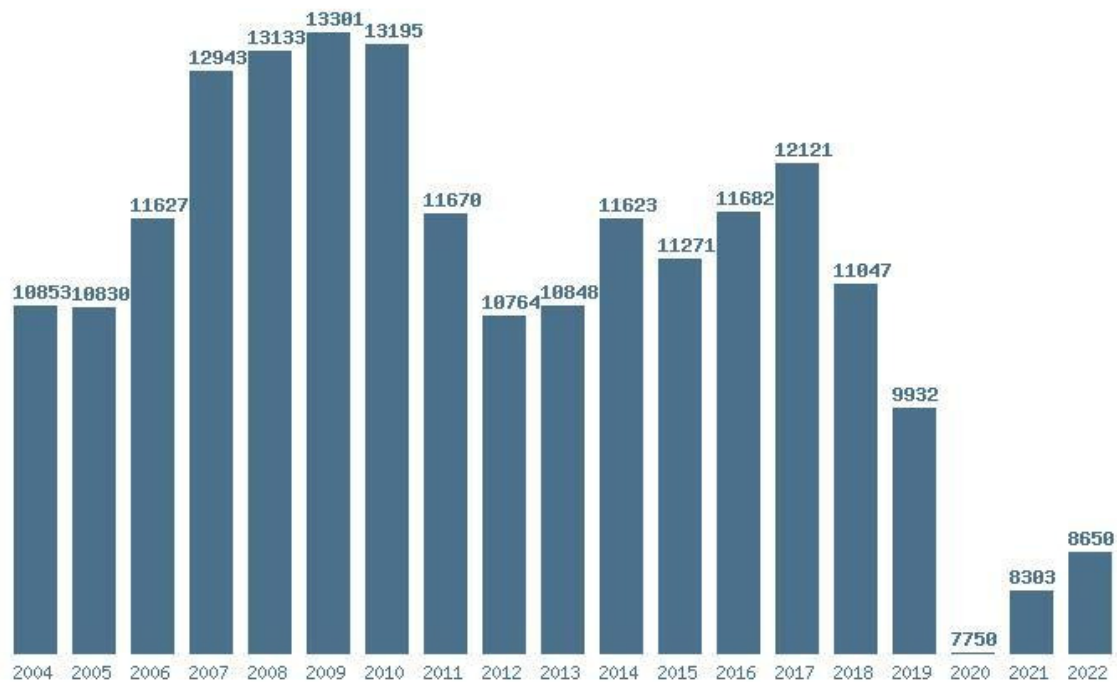

Γραφική παράσταση των βάσεων 2004 - 2022 για τη σχολή:
(167) ΚΟΙΝΩΝΙΚΗΣ ΑΝΘΡΩΠΟΛΟΓΙΑΣ ΚΑΙ ΙΣΤΟΡΙΑΣ (ΜΥΤΙΛΗΝΗ)

Μέσος Ορος 19 ετίας : 11134
Η μέγιστη Βάση 19 ετίας :13301
Η ελάχιστη Βάση 19 ετίας :7750
Η μέγιστη % αύξηση 19 ετίας :11.3%
Η μέγιστη % μείωση 19 ετίας :22%