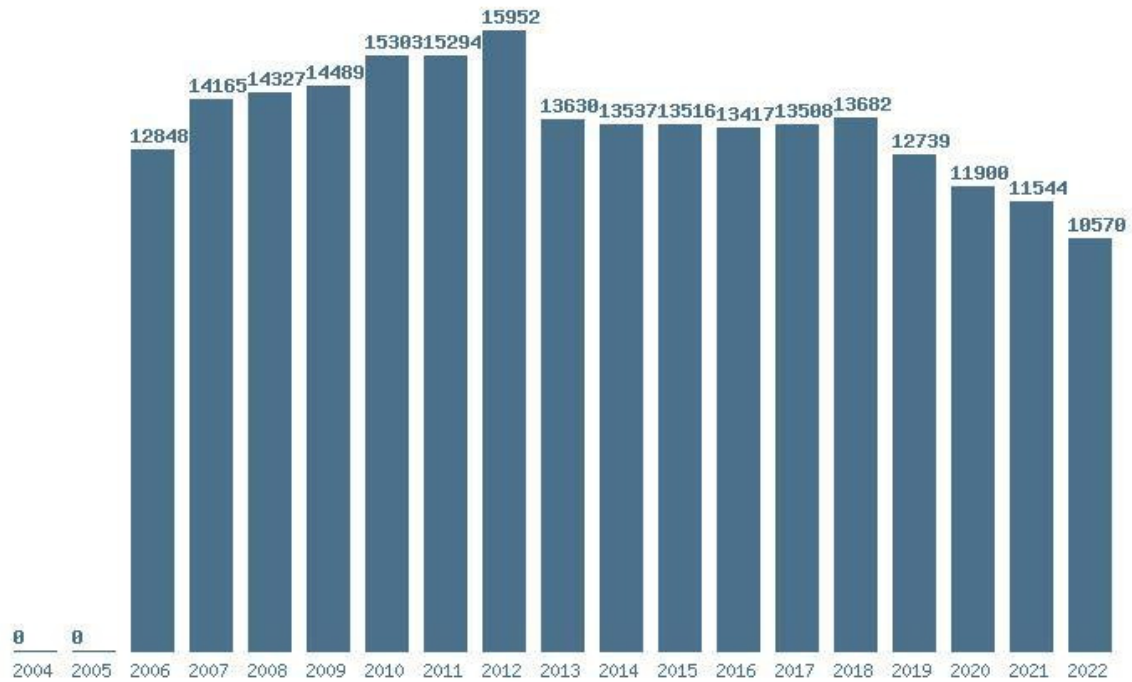

Γραφική παράσταση των βάσεων 2004 - 2022 για τη σχολή:
(384) Θεωρίας και Ιστορίας της Τέχνης (ΑΣΚΤ) (ΑΘΗΝΑ)

Μέσος Ορος 17 ετίας : 13554
Η μέγιστη Βάση 17 ετίας :15952
Η ελάχιστη Βάση 17 ετίας :0
Η μέγιστη % αύξηση 17 ετίας :10.3%
Η μέγιστη % μείωση 17 ετίας :14.6%