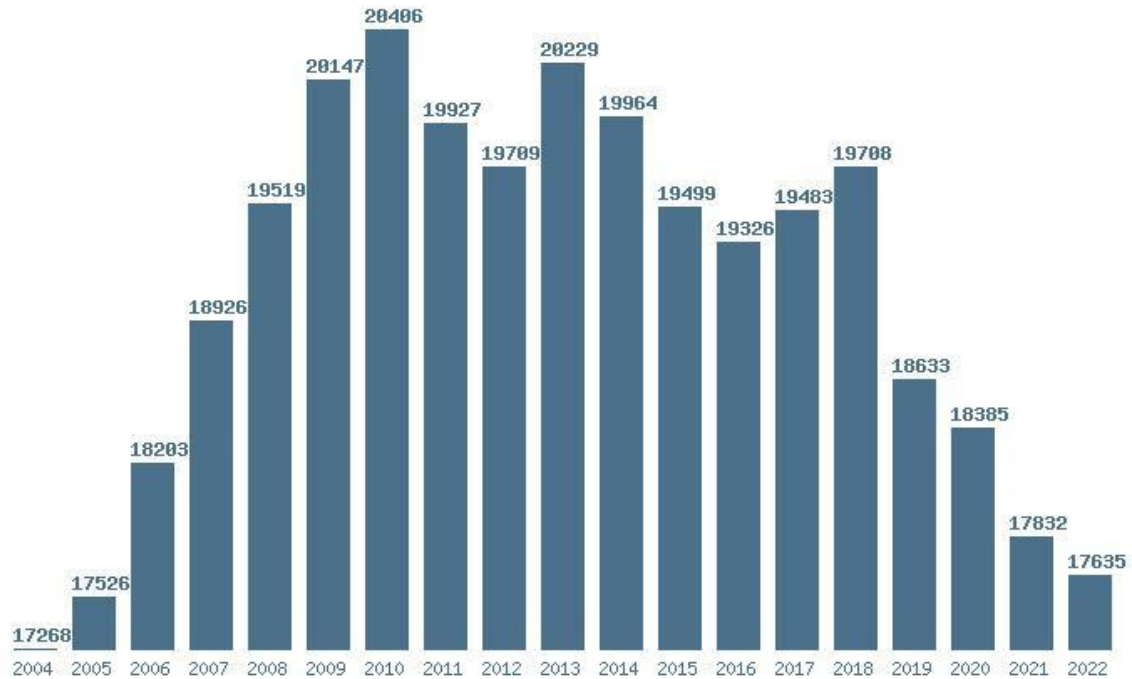

Γραφική παράσταση των βάσεων 2004 - 2022 για τη σχολή:  
**(127) ΑΓΓΛΙΚΗΣ ΓΛΩΣΣΑΣ ΚΑΙ ΦΙΛΟΛΟΓΙΑΣ (ΑΘΗΝΑ)**

Μέσος Όρος 19 ετίας : 19070  
 Η μέγιστη Βάση 19 ετίας : 20406  
 Η ελάχιστη Βάση 19 ετίας : 17268  
 Η μέγιστη % αύξηση 19 ετίας : 4%  
 Η μέγιστη % μείωση 19 ετίας : 5.5%

### Εκτύπωση

Η εφαρμογή δημιουργήθηκε από τον :  
 Καλοδήμο Δημήτρη  
<http://sep4u.gr>

Γραφική παράσταση των βάσεων 2004 - 2022 για τη σχολή:  
**(129) ΑΓΓΛΙΚΗΣ ΓΛΩΣΣΑΣ ΚΑΙ ΦΙΛΟΛΟΓΙΑΣ (ΘΕΣΣΑΛΟΝΙΚΗ)**

Μέσος Όρος 19 ετίας : 19464  
 Η μέγιστη Βάση 19 ετίας : 21054  
 Η ελάχιστη Βάση 19 ετίας : 16805  
 Η μέγιστη % αύξηση 19 ετίας : 5.4%  
 Η μέγιστη % μείωση 19 ετίας : 8.8%