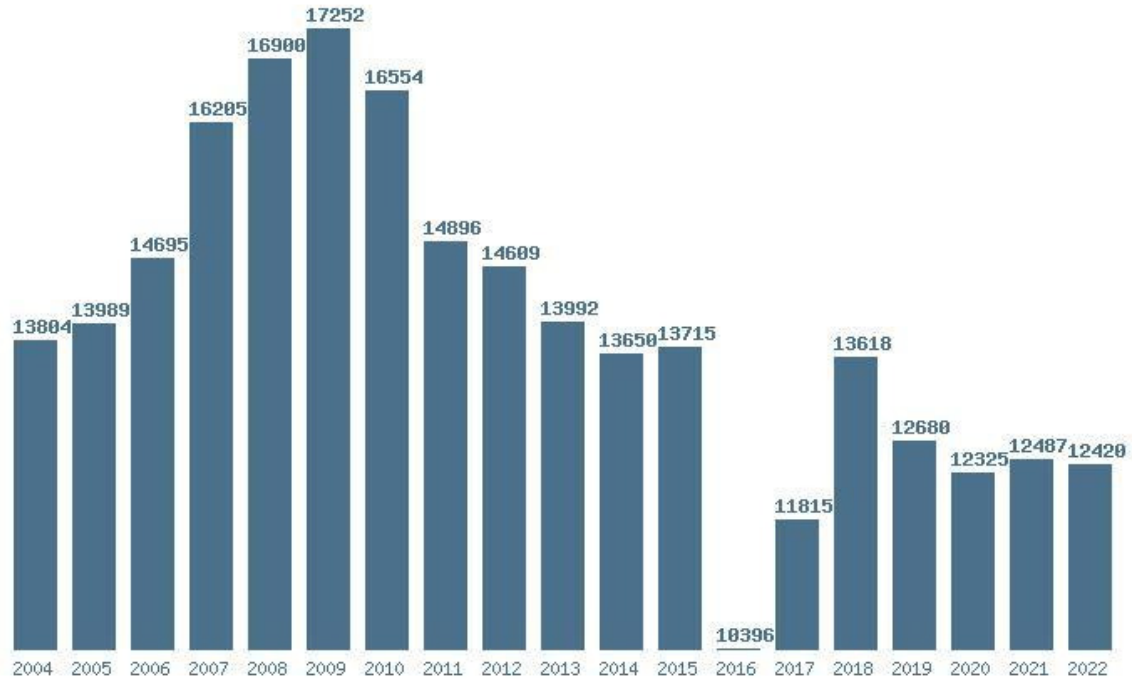

Γραφική παράσταση των βάσεων 2004 - 2022 για τη σχολή:
(136) ΕΠΙΣΤΗΜΩΝ ΤΗΣ ΕΚΠΑΙΔΕΥΣΗΣ ΚΑΙ ΤΗΣ ΑΓΩΓΗΣ ΣΤΗΝ ΠΡΟΣΧΟΛΙΚΗ ΗΛΙΚΙΑ (ΠΑΤΡΑ)

Μέσος Ορος 19 ετίας : 14000
Η μέγιστη Βάση 19 ετίας :17252
Η ελάχιστη Βάση 19 ετίας :10396
Η μέγιστη % αύξηση 19 ετίας :15.3%
Η μέγιστη % μείωση 19 ετίας :24.2%