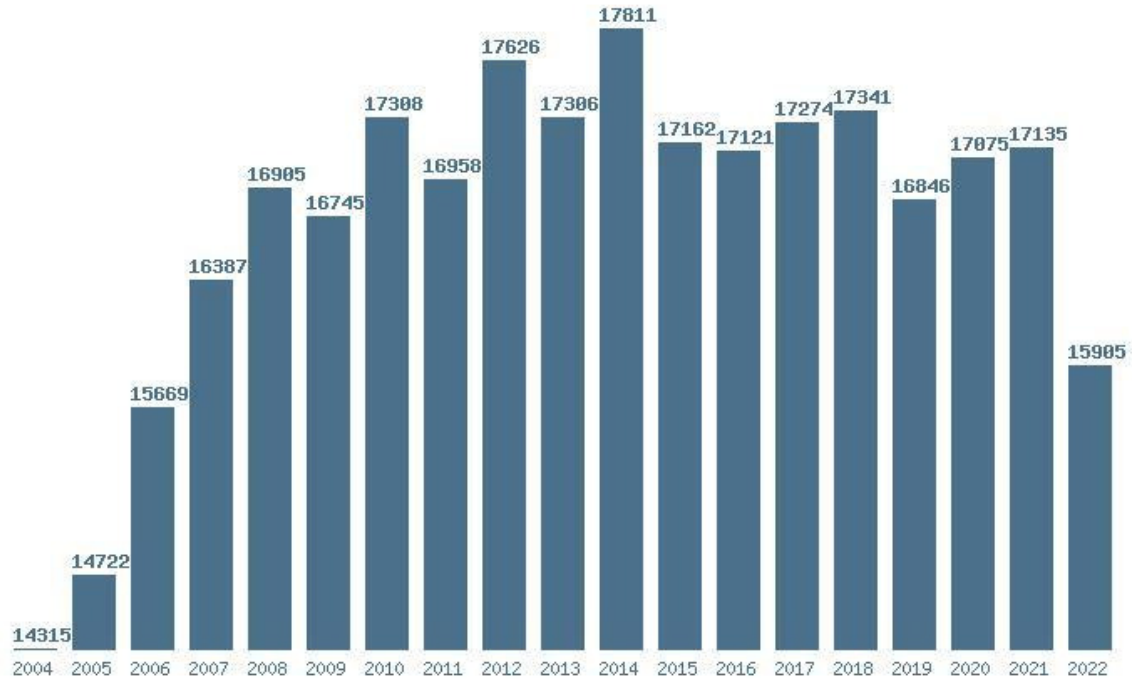

Γραφική παράσταση των βάσεων 2004 - 2022 για τη σχολή:

(151) ΨΥΧΟΛΟΓΙΑΣ (ΡΕΘΥΜΝΟ)

Μέσος Ορος 19 ετίας : 16716

Η μέγιστη Βάση 19 ετίας :17811

Η ελάχιστη Βάση 19 ετίας :14315

Η μέγιστη % αύξηση 19 ετίας :6.4%

Η μέγιστη % μείωση 19 ετίας :13.9%