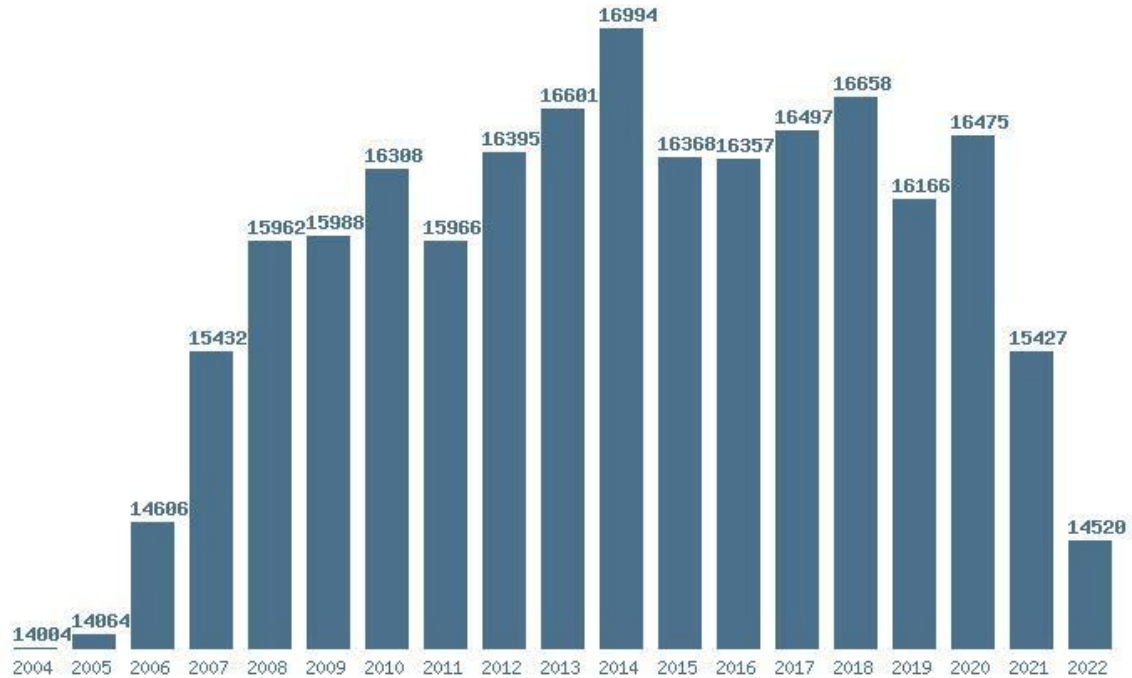

Εκτύπωση

Η εφαρμογή δημιουργήθηκε από τον :
Καλοδήμο Δημήτρη
<http://sep4u.gr>

Γραφική παράσταση των βάσεων 2004 - 2022 για τη σχολή:
(123) ΠΟΛΙΤΙΚΗΣ ΕΠΙΣΤΗΜΗΣ ΚΑΙ ΔΗΜΟΣΙΑΣ ΔΙΟΙΚΗΣΗΣ (ΑΘΗΝΑ)

Μέσος Ορος 19 ετίας : 15831
Η μέγιστη Βάση 19 ετίας : 16994
Η ελάχιστη Βάση 19 ετίας : 14004
Η μέγιστη % αύξηση 19 ετίας : 54.3%
Η μέγιστη % μείωση 19 ετίας : 6.4%

Εκτύπωση

Η εφαρμογή δημιουργήθηκε από τον :
Καλοδήμο Δημήτρη
<http://sep4u.gr>

Γραφική παράσταση των βάσεων 2004 - 2022 για τη σχολή:
(411) ΠΟΛΙΤΙΚΗΣ ΕΠΙΣΤΗΜΗΣ ΚΑΙ ΔΙΕΘΝΩΝ ΣΧΕΣΕΩΝ (ΚΟΡΙΝΘΟΣ)

Μέσος Ορος 18 ετίας : 13380
Η μέγιστη Βάση 18 ετίας : 14423
Η ελάχιστη Βάση 18 ετίας : 0
Η μέγιστη % αύξηση 18 ετίας : 3.7%