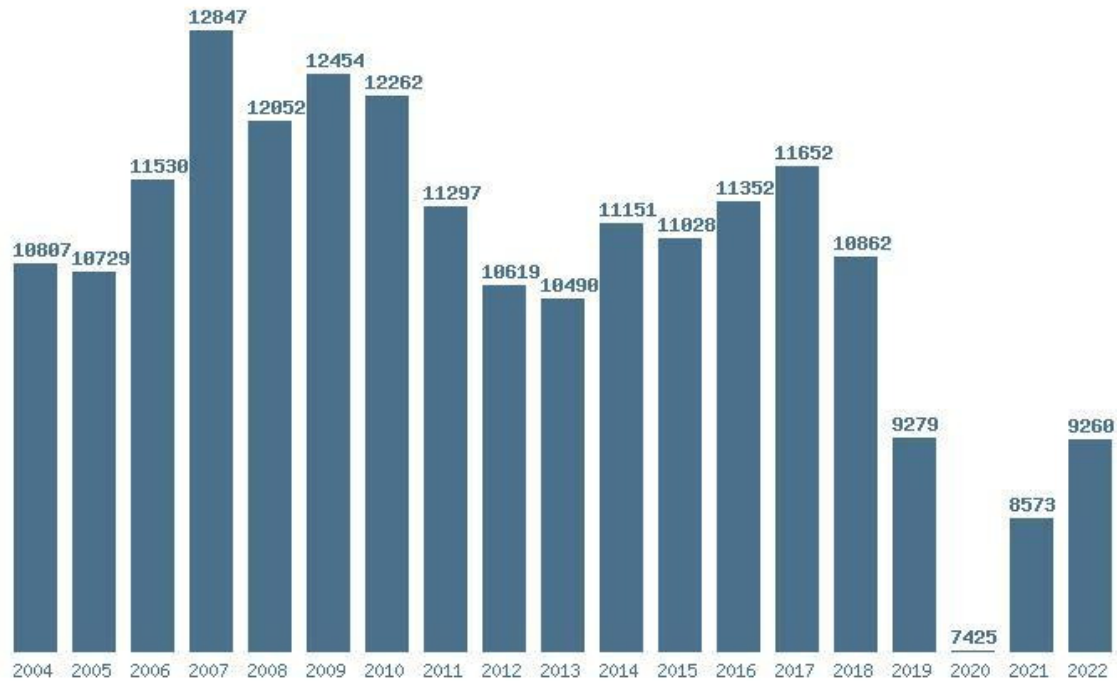

Γραφική παράσταση των βάσεων 2004 - 2022 για τη σχολή:
(342) ΑΡΧΕΙΟΝΟΜΙΑΣ, ΒΙΒΛΙΟΘΗΚΟΝΟΜΙΑΣ ΚΑΙ ΜΟΥΣΕΙΟΛΟΓΙΑΣ (ΚΕΡΚΥΡΑ)

Μέσος Ορος 19 ετίας : 10825
Η μέγιστη Βάση 19 ετίας :12847
Η ελάχιστη Βάση 19 ετίας :7425
Η μέγιστη % αύξηση 19 ετίας :15.5%
Η μέγιστη % μείωση 19 ετίας :39.5%