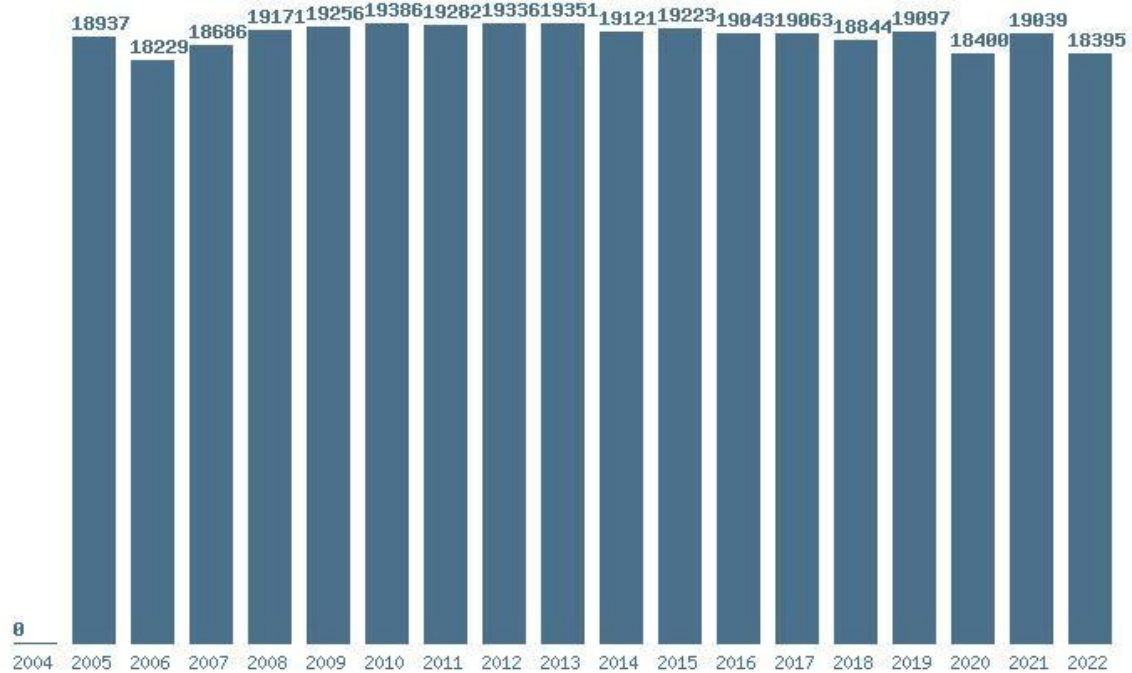

Εκτύπωση

Η εφαρμογή δημιουργήθηκε από τον :
Καλοδήμο Δημήτρη
<http://sep4u.gr>

Γραφική παράσταση των βάσεων 2004 - 2022 για τη σχολή:
(875) ΨΥΧΟΛΟΓΩΝ (ΣΣΕΣ) ΘΕΣ/ΝΙΚΗ

Μέσος Όρος 18 ετίας : 18992
Η μέγιστη Βάση 18 ετίας : 19386
Η ελάχιστη Βάση 18 ετίας : 0
Η μέγιστη % αύξηση 18 ετίας : 3.5%
Η μέγιστη % μείωση 18 ετίας : 3.7%

Εκτύπωση

Η εφαρμογή δημιουργήθηκε από τον :
Καλοδήμο Δημήτρη
<http://sep4u.gr>