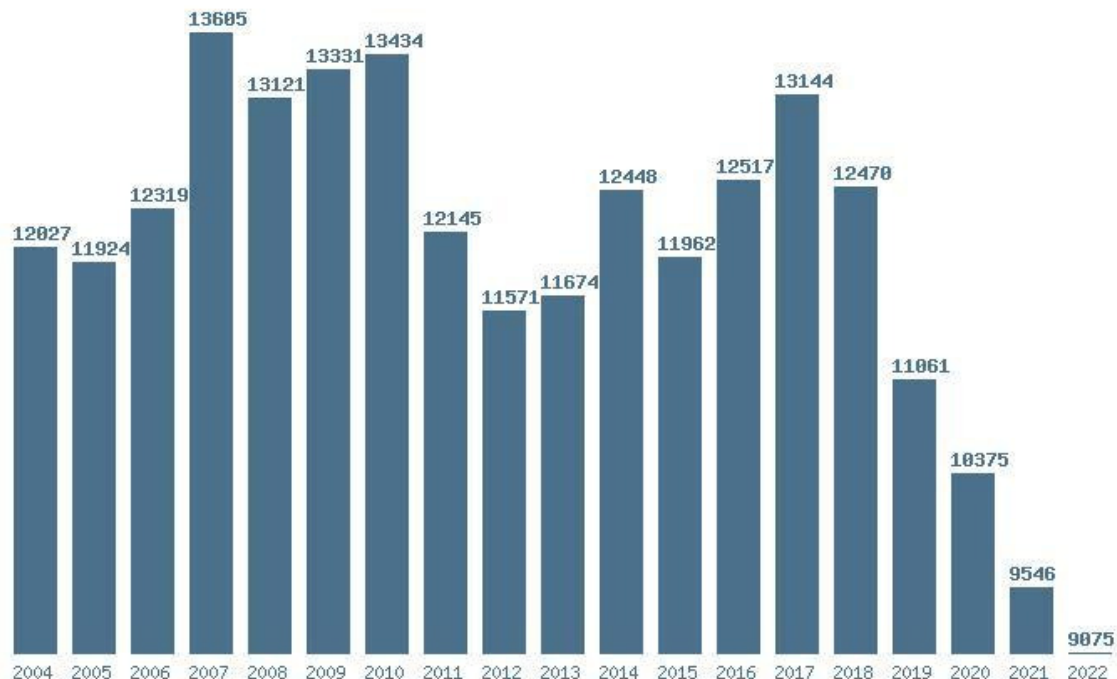

Εκτύπωση

Η εφαρμογή δημιουργήθηκε από τον :
Καλοδήμο Δημήτρη
<http://sep4u.gr>

Γραφική παράσταση των βάσεων 2004 - 2022 για τη σχολή:
(351) ΠΟΛΙΤΙΚΗΣ ΕΠΙΣΤΗΜΗΣ (ΡΕΘΥΜΝΟ)

Μέσος Ορος 19 ετίας : 11987
Η μέγιστη Βάση 19 ετίας :13605
Η ελάχιστη Βάση 19 ετίας :9075
Η μέγιστη % αύξηση 19 ετίας :24.2%
Η μέγιστη % μείωση 19 ετίας :11.3%