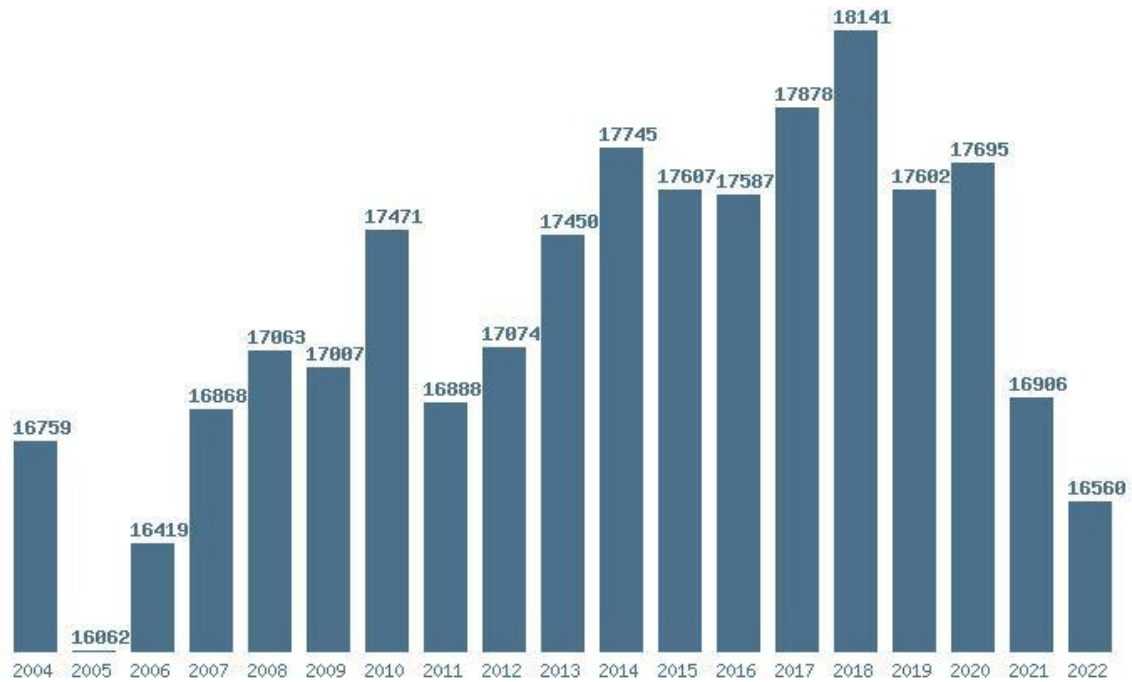

Γραφική παράσταση των βάσεων 2004 - 2022 για τη σχολή:
(179) ΔΙΕΘΝΩΝ, ΕΥΡΩΠΑΪΚΩΝ ΚΑΙ ΠΕΡΙΦΕΡΕΙΑΚΩΝ ΣΠΟΥΔΩΝ (ΑΘΗΝΑ)

Μέσος Ορος 19 ετίας : 17199
Η μέγιστη Βάση 19 ετίας :18141
Η ελάχιστη Βάση 19 ετίας :16062
Η μέγιστη % αύξηση 19 ετίας :2.7%
Η μέγιστη % μείωση 19 ετίας :4.5%

Εκτύπωση

Η εφαρμογή δημιουργήθηκε από τον :
Καλοδήμο Δημήτρη
<http://sep4u.gr>

Γραφική παράσταση των βάσεων 2004 - 2022 για τη σχολή:
(883) Δοκίμων Σημαιοφόρων Λιμενικού Σώματος – Ελληνικής Ακτοφυλακής (Σ.Δ.Σ.Λ.Σ. - ΕΛ.ΑΚΤ.) (ΜΟΝΟ ΓΙΑ ΕΝ ΕΝΕΡΓΕΙΑ ΣΤΕΛΕΧΗ Λ.Σ.- ΕΛ.ΑΚΤ.)

Μέσος Ορος 2 ετίας : 16355
Η μέγιστη Βάση 2 ετίας :18600
Η ελάχιστη Βάση 2 ετίας :14110
Η μέγιστη % αύξηση 2 ετίας :31.8%
Η μέγιστη % μείωση 2 ετίας :14.8%