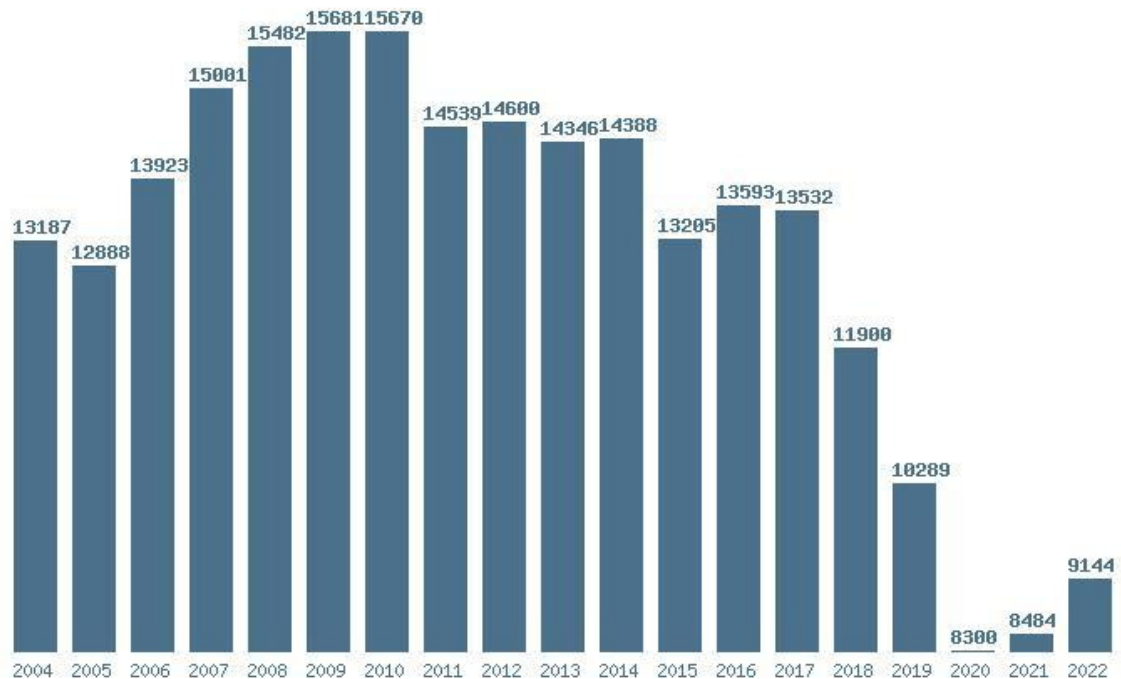

Εκτύπωση

Η εφαρμογή δημιουργήθηκε από τον :
Καλοδήμο Δημήτρη
<http://sep4u.gr>

Γραφική παράσταση των βάσεων 2004 - 2022 για τη σχολή:

(106) ΕΛΛΗΝΙΚΗΣ ΦΙΛΟΛΟΓΙΑΣ (ΚΟΜΟΤΗΝΗ)

Μέσος Όρος 19 ετίας : 13061

Η μέγιστη Βάση 19 ετίας :15681

Η ελάχιστη Βάση 19 ετίας :8300

Η μέγιστη % αύξηση 19 ετίας :8%

Η μέγιστη % μείωση 19 ετίας :19.3%