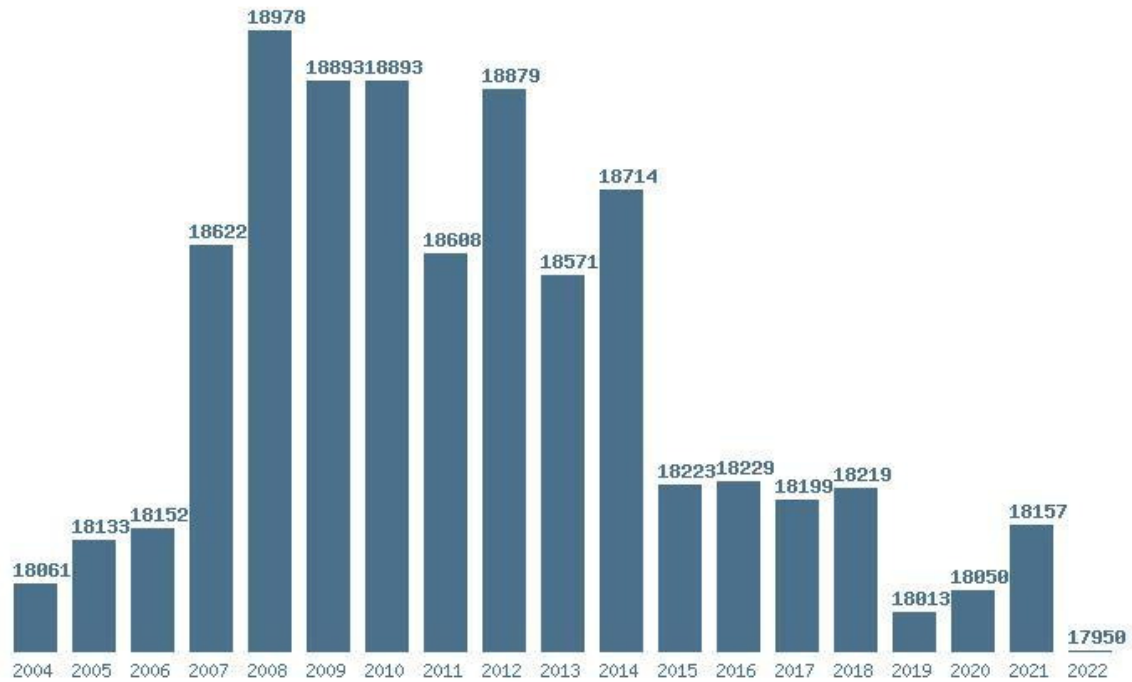

Γραφική παράσταση των βάσεων 2004 - 2022 για τη σχολή:

(117) ΝΟΜΙΚΗΣ (ΑΘΗΝΑ)

Μέσος Ορος 19 ετίας : 18397

Η μέγιστη Βάση 19 ετίας :18978

Η ελάχιστη Βάση 19 ετίας :17950

Η μέγιστη % αύξηση 19 ετίας :35.3%

Η μέγιστη % μείωση 19 ετίας :2.6%