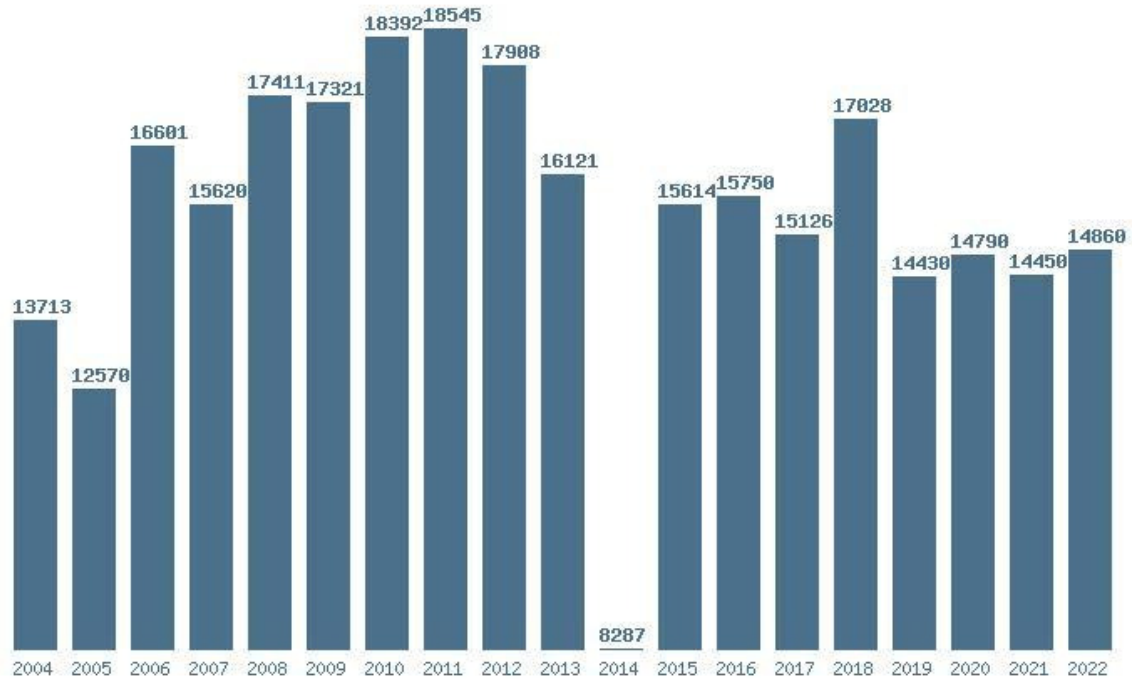

Γραφική παράσταση των βάσεων 2004 - 2022 για τη σχολή:
(409) ΜΟΥΣΙΚΗΣ ΕΠΙΣΤΗΜΗΣ ΚΑΙ ΤΕΧΝΗΣ (ΘΕΣΣΑΛΟΝΙΚΗ)

Μέσος Ορος 19 ετίας : 15502
Η μέγιστη Βάση 19 ετίας : 18545
Η ελάχιστη Βάση 19 ετίας : 8287
Η μέγιστη % αύξηση 19 ετίας : 88.4%
Η μέγιστη % μείωση 19 ετίας : 48.6%