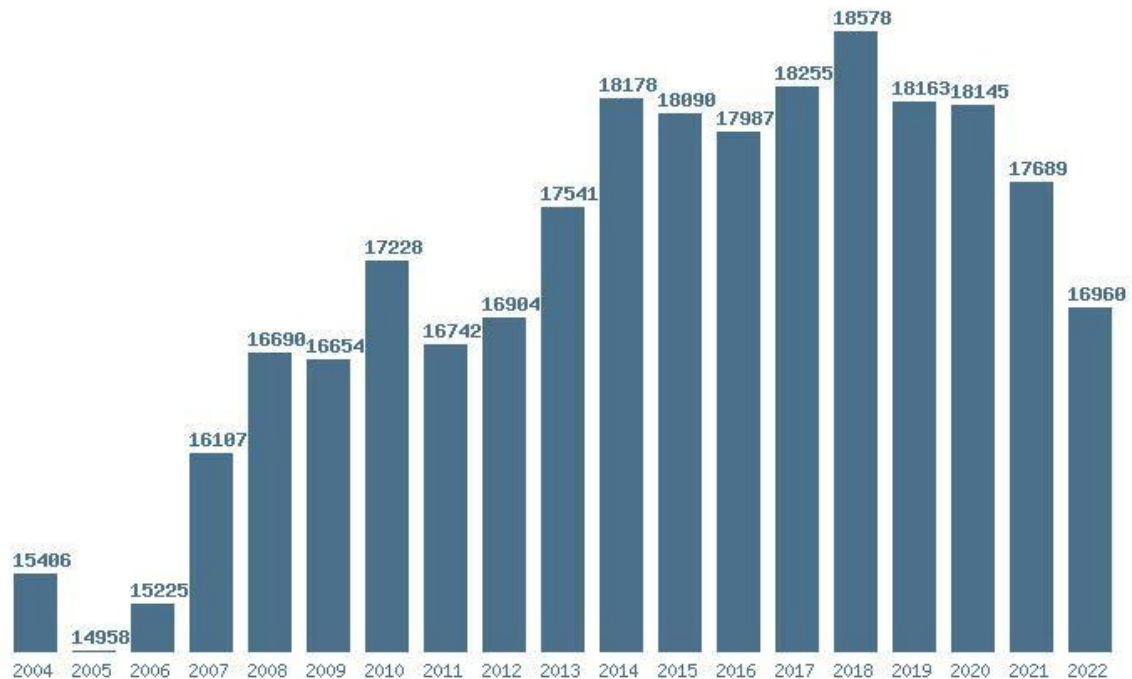

Μέσος Ορος 19 ετίας : 16576  
Η μέγιστη Βάση 19 ετίας : 18454  
Η ελάχιστη Βάση 19 ετίας : 14983  
Η μέγιστη % αύξηση 19 ετίας : 15.4%  
Η μέγιστη % μείωση 19 ετίας : 6.9%

Εκτύπωση

Η εφαρμογή δημιουργήθηκε από τον :  
Καλοδήμο Δημήτρη  
<http://sep4u.gr>

Γραφική παράσταση των βάσεων 2004 - 2022 για τη σχολή:  
**(161) ΔΙΕΘΝΩΝ ΚΑΙ ΕΥΡΩΠΑΪΚΩΝ ΣΠΟΥΔΩΝ (ΘΕΣΣΑΛΟΝΙΚΗ)**

Μέσος Ορος 19 ετίας : 15512  
Η μέγιστη Βάση 19 ετίας : 18275  
Η ελάχιστη Βάση 19 ετίας : 12738  
Η μέγιστη % αύξηση 19 ετίας : 33%

Η μέγιστη % μείωση 19 ετίας :9.9%

### Εκτύπωση

Η εφαρμογή δημιουργήθηκε από τον :  
Καλοδήμο Δημήτρη  
<http://sep4u.gr>

Γραφική παράσταση των βάσεων 2004 - 2022 για τη σχολή:  
**(355) ΔΙΕΘΝΩΝ ΚΑΙ ΕΥΡΩΠΑΪΚΩΝ ΣΠΟΥΔΩΝ (ΠΕΙΡΑΙΑΣ)**

Μέσος Όρος 19 ετίας : 17132  
Η μέγιστη Βάση 19 ετίας :18578  
Η ελάχιστη Βάση 19 ετίας :14958  
Η μέγιστη % αύξηση 19 ετίας :5.8%  
Η μέγιστη % μείωση 19 ετίας :15.7%