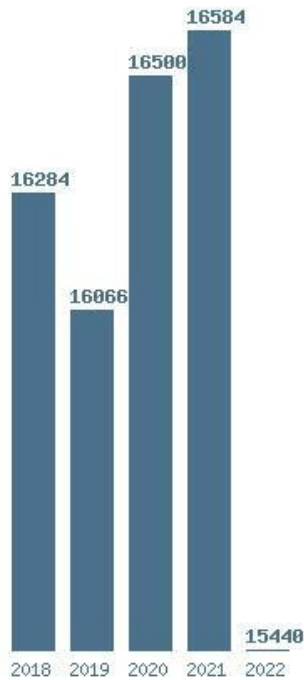

Εκτύπωση

Η εφαρμογή δημιουργήθηκε από τον :
Καλοδήμο Δημήτρη
<http://sep4u.gr>

Γραφική παράσταση των βάσεων 2004 - 2022 για τη σχολή:
(671) ΚΟΙΝΩΝΙΚΗΣ ΕΡΓΑΣΙΑΣ (ΑΙΓΑΛΕΩ)

Μέσος Όρος 5 ετίας : 16175
Η μέγιστη Βάση 5 ετίας :16584
Η ελάχιστη Βάση 5 ετίας :15440
Η μέγιστη % αύξηση 5 ετίας :88.3%
Η μέγιστη % μείωση 5 ετίας :6.9%

Εκτύπωση

Η εφαρμογή δημιουργήθηκε από τον :
Καλοδήμο Δημήτρη
<http://sep4u.gr>

Γραφική παράσταση των βάσεων 2004 - 2022 για τη σχολή:
(1652) ΚΟΙΝΩΝΙΚΗΣ ΕΡΓΑΣΙΑΣ (ΗΡΑΚΛΕΙΟ)

Μέσος Όρος 4 ετίας : 13903
Η μέγιστη Βάση 4 ετίας :14592
Η ελάχιστη Βάση 4 ετίας :12900
Η μέγιστη % αύξηση 4 ετίας :2.8%