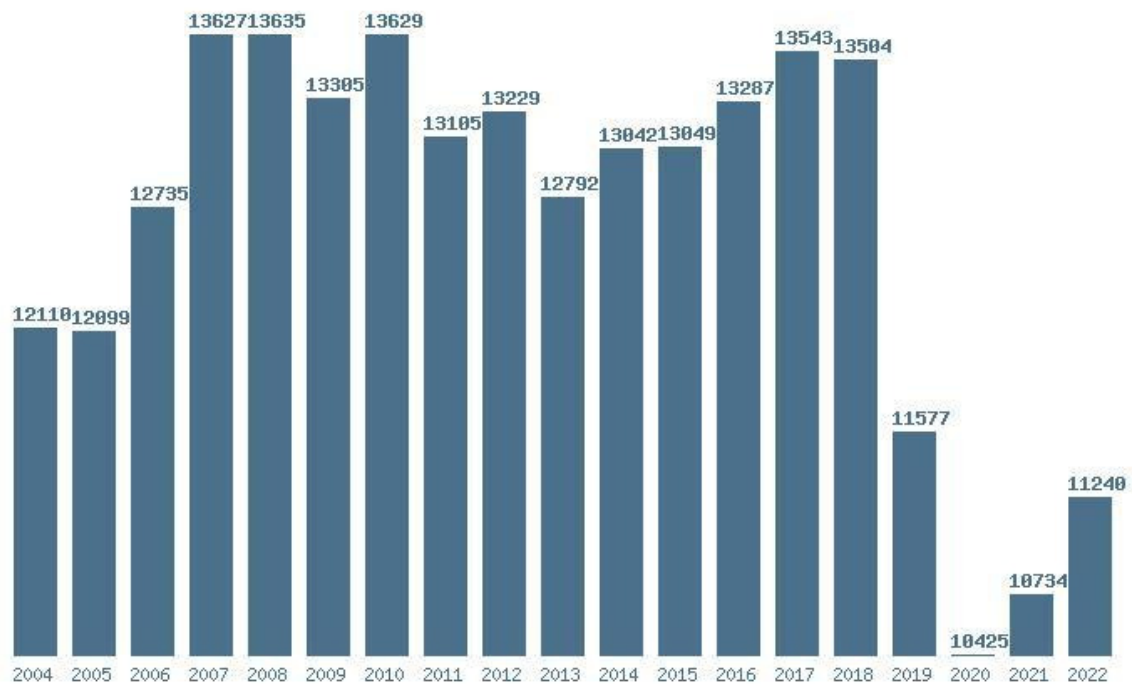

Γραφική παράσταση των βάσεων 2004 - 2022 για τη σχολή:
(188) ΤΟΥΡΚΙΚΩΝ ΣΠΟΥΔΩΝ ΚΑΙ ΣΥΓΧΡΟΝΩΝ ΑΣΙΑΤΙΚΩΝ ΣΠΟΥΔΩΝ (ΑΘΗΝΑ)

Μέσος Ορος 19 ετίας : 12667
Η μέγιστη Βάση 19 ετίας : 13635
Η ελάχιστη Βάση 19 ετίας : 10425
Η μέγιστη % αύξηση 19 ετίας : 24.5%
Η μέγιστη % μείωση 19 ετίας : 14.3%