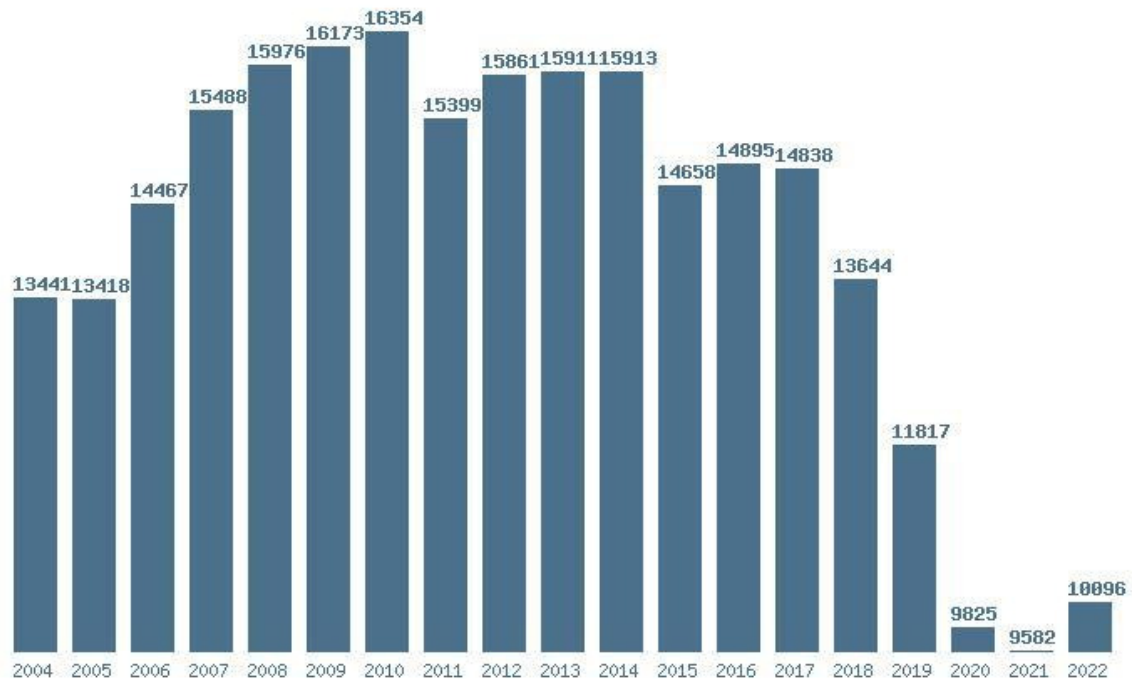

Εκτύπωση

Η εφαρμογή δημιουργήθηκε από τον :
Καλοδήμο Δημήτρη
<http://sep4u.gr>

Γραφική παράσταση των βάσεων 2004 - 2022 για τη σχολή:

(113) ΦΙΛΟΛΟΓΙΑΣ (ΙΩΑΝΝΙΝΑ)

Μέσος Όρος 19 ετίας : 14092

Η μέγιστη Βάση 19 ετίας :16354

Η ελάχιστη Βάση 19 ετίας :9582

Η μέγιστη % αύξηση 19 ετίας :7.8%

Η μέγιστη % μείωση 19 ετίας :16.9%