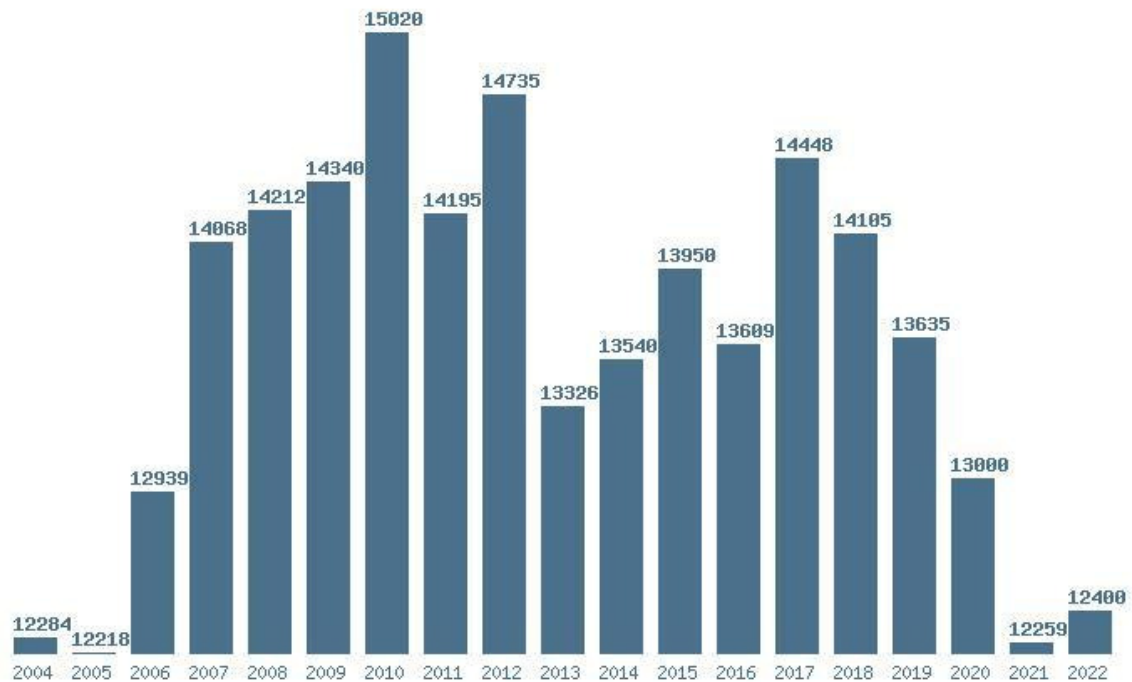

(168) ΘΕΑΤΡΟΥ (ΘΕΣΣΑΛΟΝΙΚΗ)

Μέσος Ορος 19 ετίας : 13594

Η μέγιστη Βάση 19 ετίας :15020

Η ελάχιστη Βάση 19 ετίας :12218

Η μέγιστη % αύξηση 19 ετίας :22%

Η μέγιστη % μείωση 19 ετίας :9.6%