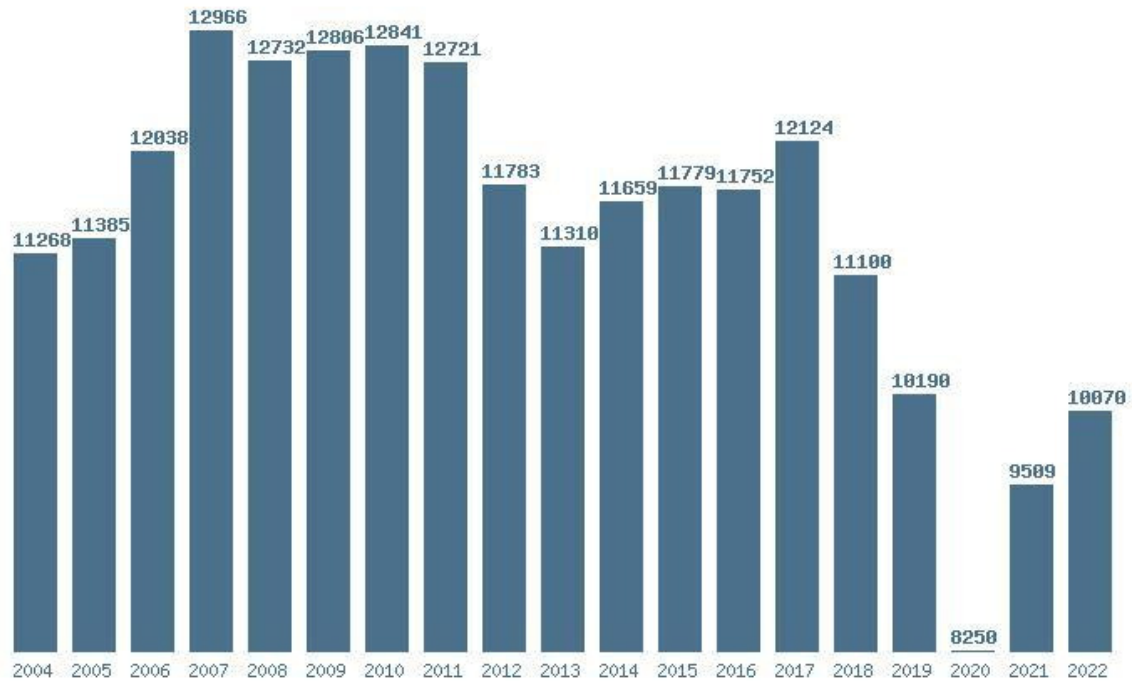

Γραφική παράσταση των βάσεων 2004 - 2022 για τη σχολή:

(169) ΘΕΑΤΡΙΚΩΝ ΣΠΟΥΔΩΝ (ΠΑΤΡΑ)

Μέσος Ορος 19 ετίας : 11489

Η μέγιστη Βάση 19 ετίας :12966

Η ελάχιστη Βάση 19 ετίας :8250

Η μέγιστη % αύξηση 19 ετίας :23.5%

Η μέγιστη % μείωση 19 ετίας :19%