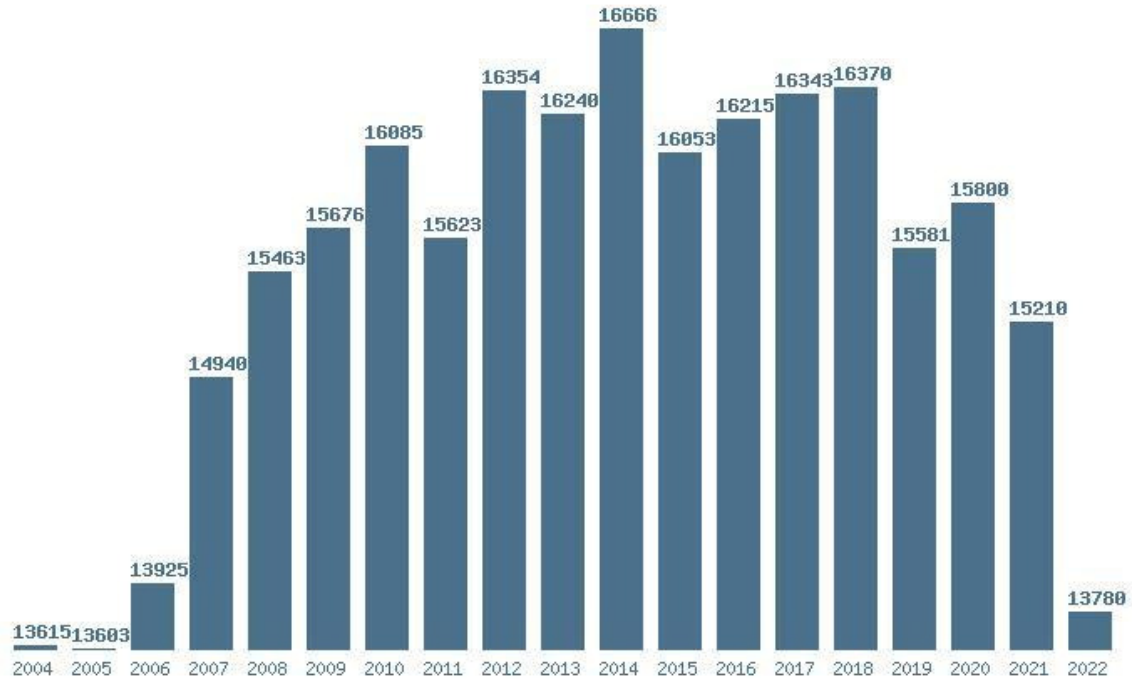

Γραφική παράσταση των βάσεων 2004 - 2022 για τη σχολή:
(357) ΠΟΛΙΤΙΚΩΝ ΕΠΙΣΤΗΜΩΝ (ΘΕΣΣΑΛΟΝΙΚΗ)

Μέσος Ορος 19 ετίας : 15450
Η μέγιστη Βάση 19 ετίας :16666
Η ελάχιστη Βάση 19 ετίας :13603
Η μέγιστη % αύξηση 19 ετίας :7.9%
Η μέγιστη % μείωση 19 ετίας :9.4%