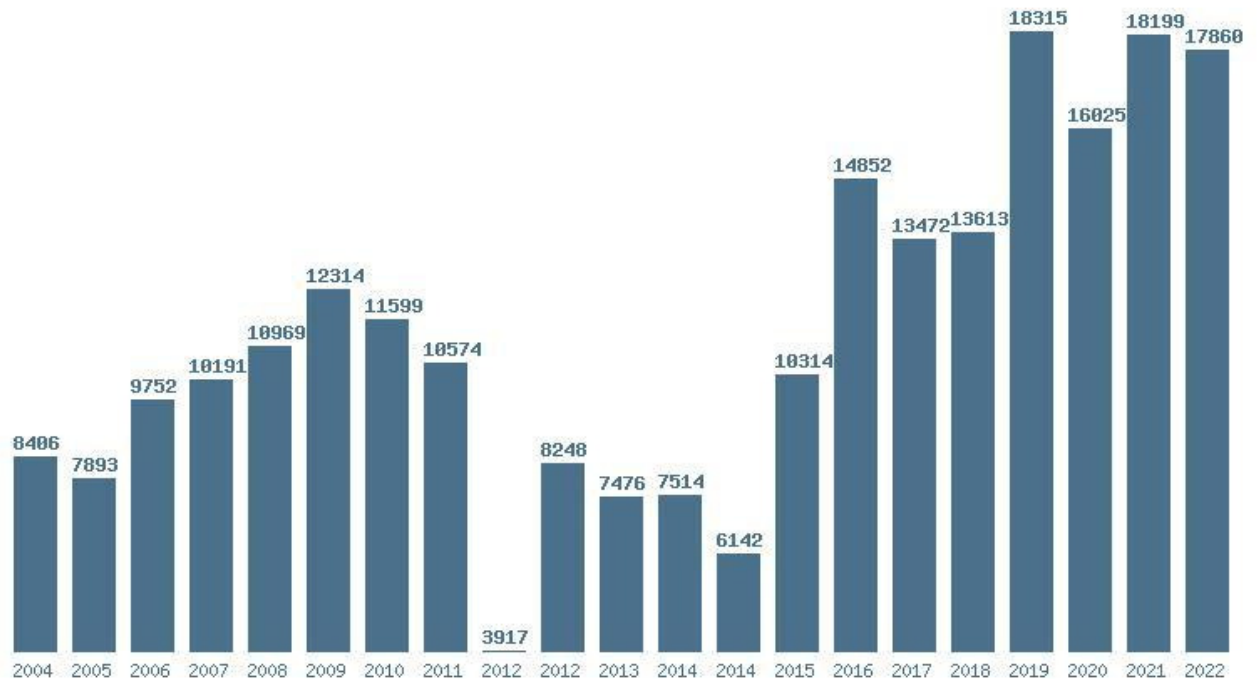

Η μέγιστη % μείωση 19 ετίας :9.6%

Μέσος Όρος 19 ετίας : 12508  
Η μέγιστη Βάση 19 ετίας : 18315  
Η ελάχιστη Βάση 19 ετίας : 3917  
Η μέγιστη % αύξηση 19 ετίας : 110.6%  
Η μέγιστη % μείωση 19 ετίας : 63%