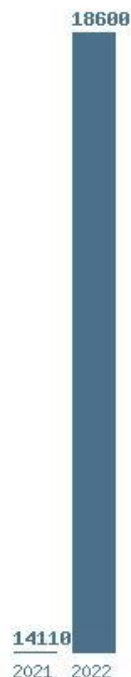

Γραφική παράσταση των βάσεων 2004 - 2022 για τη σχολή:
(179) ΔΙΕΘΝΩΝ, ΕΥΡΩΠΑΪΚΩΝ ΚΑΙ ΠΕΡΙΦΕΡΕΙΑΚΩΝ ΣΠΟΥΔΩΝ (ΑΘΗΝΑ)

Μέσος Ορος 19 ετίας : 17199
Η μέγιστη Βάση 19 ετίας :18141
Η ελάχιστη Βάση 19 ετίας :16062
Η μέγιστη % αύξηση 19 ετίας :2.7%
Η μέγιστη % μείωση 19 ετίας :4.5%

Εκτύπωση

Η εφαρμογή δημιουργήθηκε από τον :
Καλοδήμο Δημήτρη
<http://sep4u.gr>

Γραφική παράσταση των βάσεων 2004 - 2022 για τη σχολή:
(883) Δοκίμων Σημαιοφόρων Λιμενικού Σώματος – Ελληνικής Ακτοφυλακής (Σ.Δ.Σ.Λ.Σ. - ΕΛ.ΑΚΤ.) (ΜΟΝΟ ΓΙΑ ΕΝ ΕΝΕΡΓΕΙΑ ΣΤΕΛΕΧΗ Λ.Σ.- ΕΛ.ΑΚΤ.)

Μέσος Ορος 2 ετίας : 16355
Η μέγιστη Βάση 2 ετίας :18600
Η ελάχιστη Βάση 2 ετίας :14110
Η μέγιστη % αύξηση 2 ετίας :31.8%
Η μέγιστη % μείωση 2 ετίας :14.8%