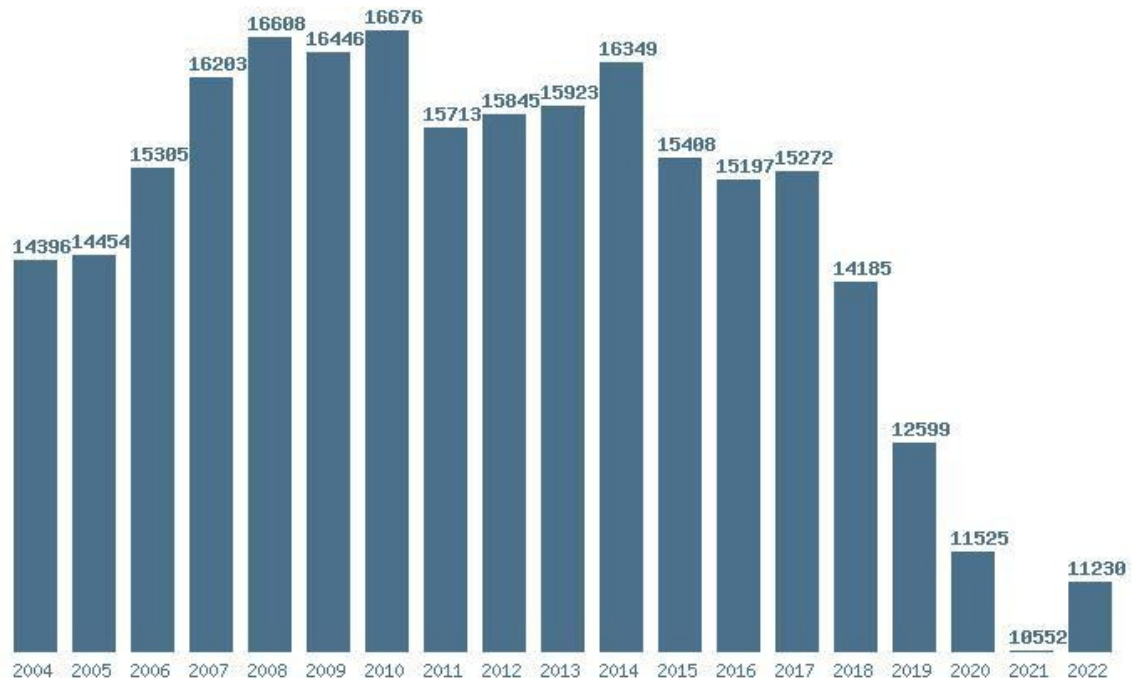

(175) ΦΙΛΟΛΟΓΙΑΣ (ΠΑΤΡΑ)

Μέσος Ορος 19 ετίας : 14731

Η μέγιστη Βάση 19 ετίας :16676

Η ελάχιστη Βάση 19 ετίας :10552

Η μέγιστη % αύξηση 19 ετίας :41%

Η μέγιστη % μείωση 19 ετίας :11.2%