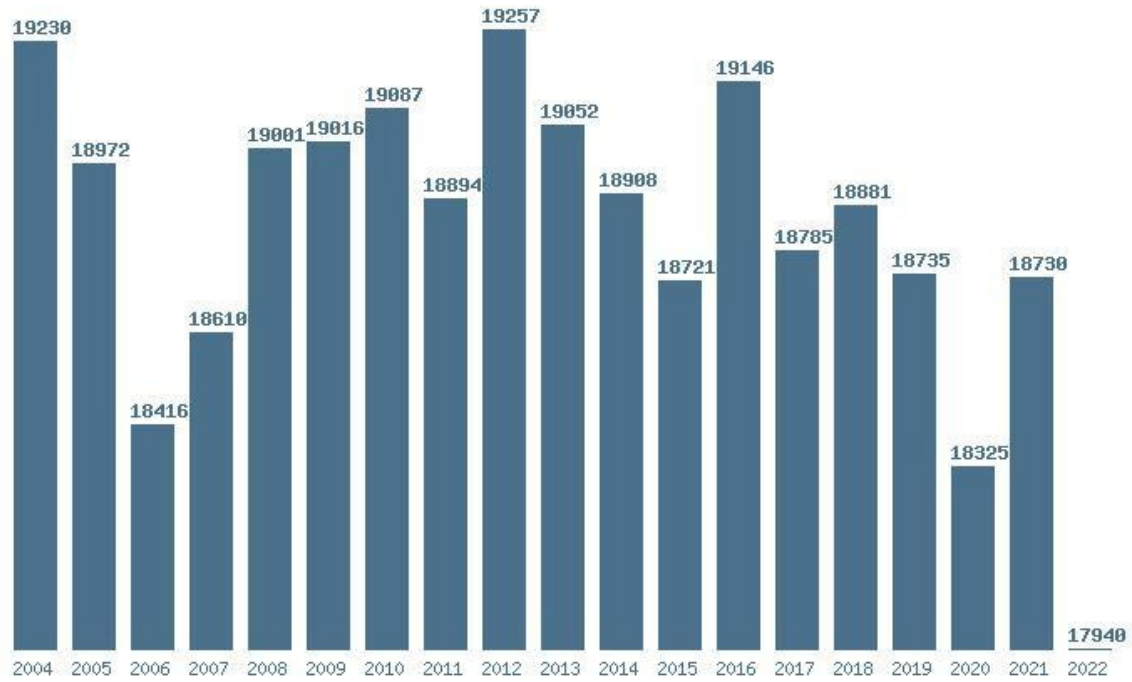

Η μέγιστη % μείωση 19 ετίας :4.2%