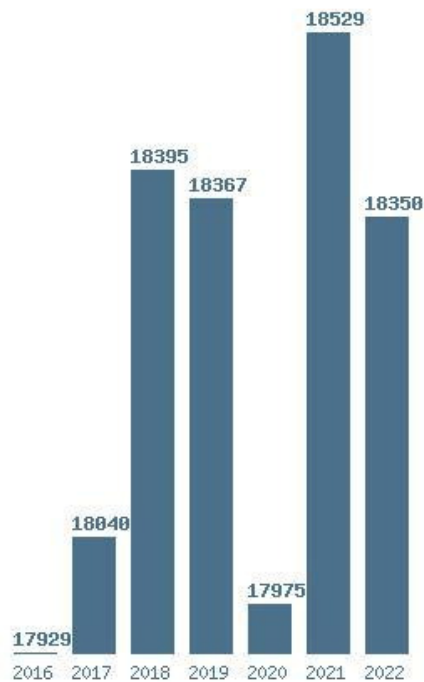

(877) ΣΧΟΛΗ ΑΞΙΩΜΑΤΙΚΩΝ ΠΥΡΟΣΒΕΣΤΙΚΗΣ ΑΚΑΔΗΜΙΑΣ

Μέσος Ορος 7 ετίας : 18226

Η μέγιστη Βάση 7 ετίας :18529

Η ελάχιστη Βάση 7 ετίας :17929

Η μέγιστη % αύξηση 7 ετίας :61.6%

Η μέγιστη % μείωση 7 ετίας :2.1%