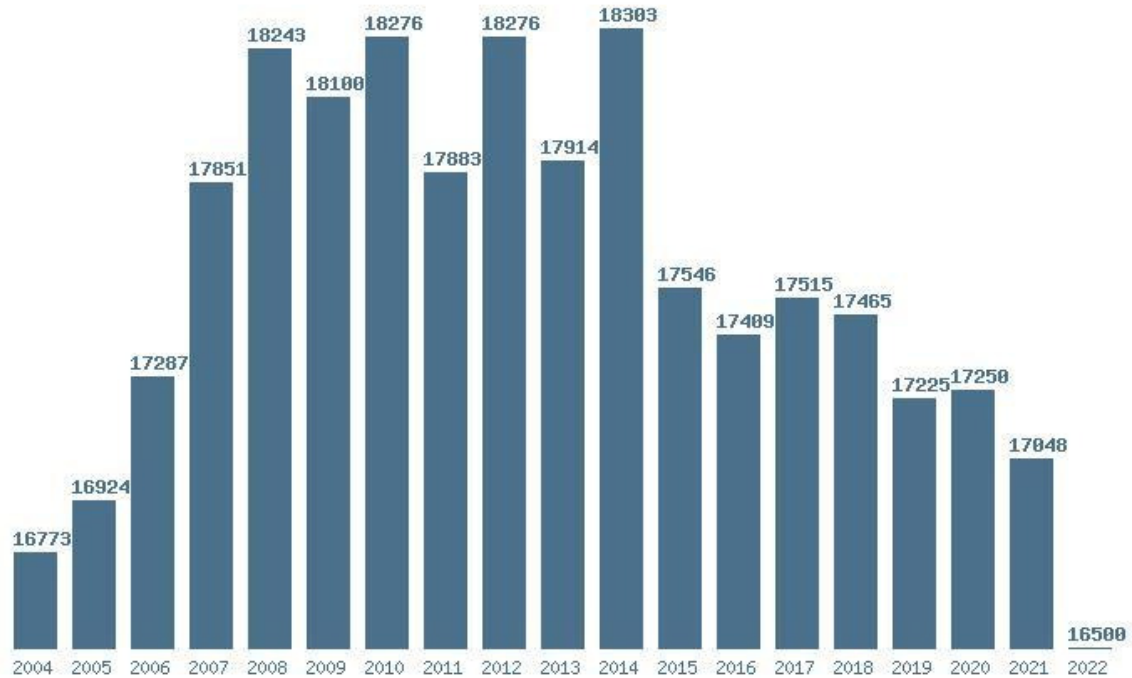

Εκτύπωση

Η εφαρμογή δημιουργήθηκε από τον :
Καλοδήμο Δημήτρη
<http://sep4u.gr>

Γραφική παράσταση των βάσεων 2004 - 2022 για τη σχολή:
(121) ΝΟΜΙΚΗΣ (ΚΟΜΟΤΗΝΗ)

Μέσος Ορος 19 ετίας : 17568
Η μέγιστη Βάση 19 ετίας : 18303
Η ελάχιστη Βάση 19 ετίας : 16500
Η μέγιστη % αύξηση 19 ετίας : 3.3%
Η μέγιστη % μείωση 19 ετίας : 4.1%

Εκτύπωση

Η εφαρμογή δημιουργήθηκε από τον :
Καλοδήμο Δημήτρη
<http://sep4u.gr>

Γραφική παράσταση των βάσεων 2004 - 2022 για τη σχολή:
(866) ΝΟΜΙΚΟ (ΣΣΑΣ) ΘΕΣ/ΝΙΚΗ

Μέσος Ορος 19 ετίας : 18827
Η μέγιστη Βάση 19 ετίας : 19257
Η ελάχιστη Βάση 19 ετίας : 17940
Η μέγιστη % αύξηση 19 ετίας : 16.5%