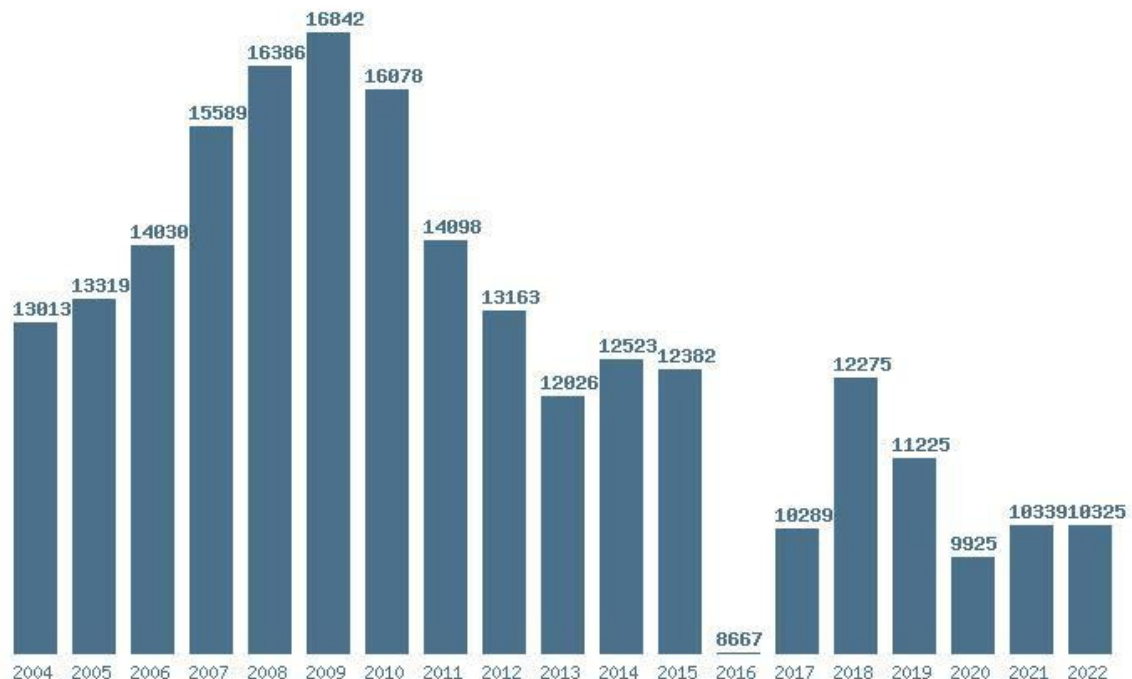

Γραφική παράσταση των βάσεων 2004 - 2022 για τη σχολή:
(160) ΕΠΙΣΤΗΜΩΝ ΤΗΣ ΕΚΠΑΙΔΕΥΣΗΣ ΣΤΗΝ ΠΡΟΣΧΟΛΙΚΗ ΗΛΙΚΙΑ (ΑΛΕΞΑΝΔΡΟΥΠΟΛΗ)

Μέσος Ορος 19 ετίας : 12763
Η μέγιστη Βάση 19 ετίας :16842
Η ελάχιστη Βάση 19 ετίας :8667
Η μέγιστη % αύξηση 19 ετίας :19.3%
Η μέγιστη % μείωση 19 ετίας :30%