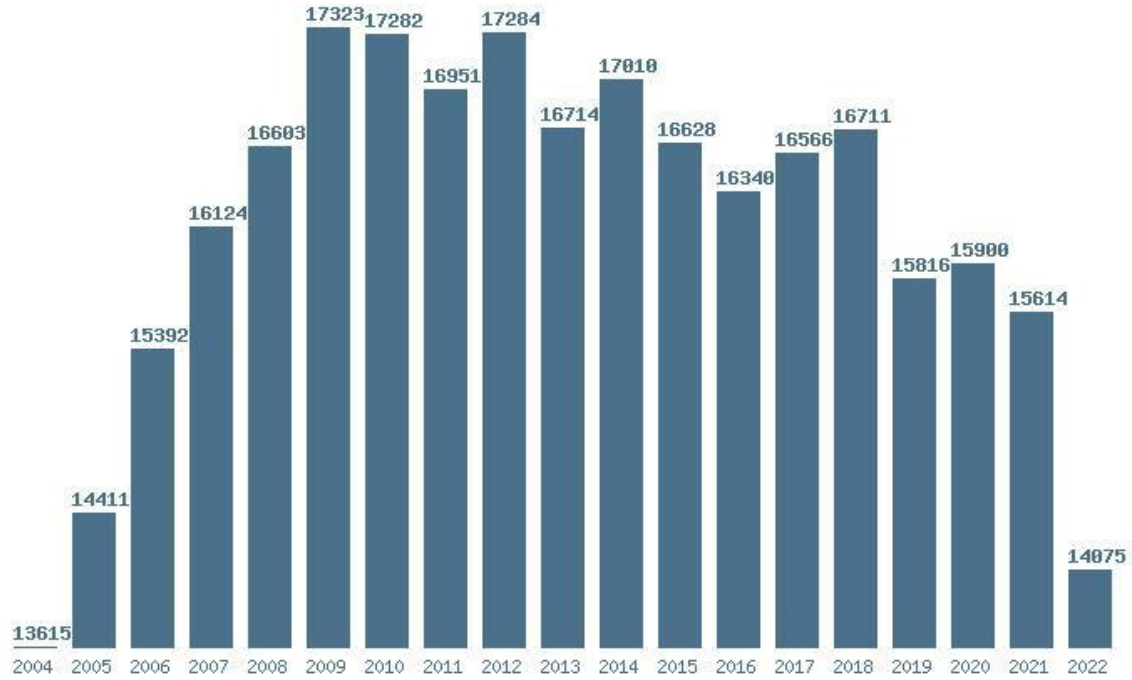

Η μέγιστη % μείωση 19 ετίας :9.9%