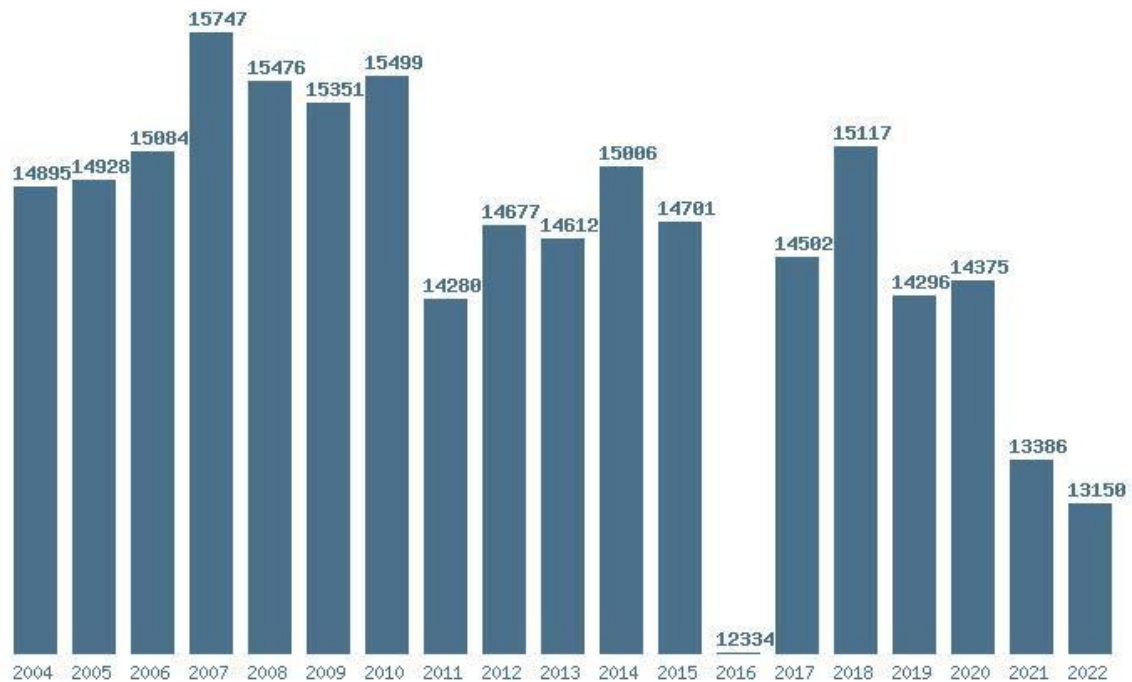

Μέσος Όρος 19 ετίας : 11157  
Η μέγιστη Βάση 19 ετίας :12816  
Η ελάχιστη Βάση 19 ετίας :7700  
Η μέγιστη % αύξηση 19 ετίας :12.5%  
Η μέγιστη % μείωση 19 ετίας :19.3%

### Εκτύπωση

Η εφαρμογή δημιουργήθηκε από τον :  
Καλοδήμο Δημήτρη  
<http://sep4u.gr>

Γραφική παράσταση των βάσεων 2004 - 2022 για τη σχολή:  
**(1423) ΓΛΩΣΣΙΚΩΝ ΚΑΙ ΔΙΑΠΟΛΙΤΙΣΜΙΚΩΝ ΣΠΟΥΔΩΝ (ΒΟΛΟΣ)**

Μέσος Ορος 4 ετίας : 11263  
 Η μέγιστη Βάση 4 ετίας : 12535  
 Η ελάχιστη Βάση 4 ετίας : 9940  
 Η μέγιστη % αύξηση 4 ετίας : 39%  
 Η μέγιστη % μείωση 4 ετίας : 8.6%

### Εκτύπωση

Η εφαρμογή δημιουργήθηκε από τον :  
 Καλοδήμο Δημήτρη  
<http://sep4u.gr>

Γραφική παράσταση των βάσεων 2004 - 2022 για τη σχολή:  
**(124) ΔΗΜΟΣΙΑΣ ΔΙΟΙΚΗΣΗΣ (ΑΘΗΝΑ)**

Μέσος Ορος 19 ετίας : 14601  
 Η μέγιστη Βάση 19 ετίας : 15747  
 Η ελάχιστη Βάση 19 ετίας : 12334  
 Η μέγιστη % αύξηση 19 ετίας : 49.8%  
 Η μέγιστη % μείωση 19 ετίας : 16.1%