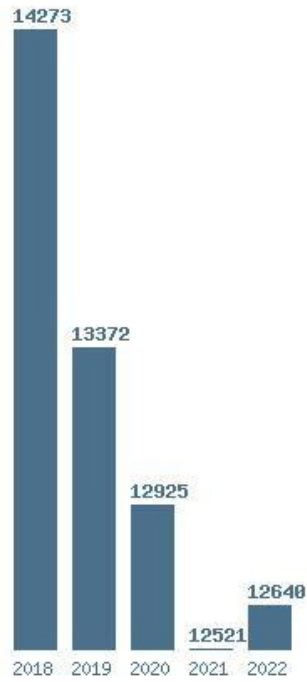

Η μέγιστη % μείωση 5 ετίας :6.3%

Εκτύπωση

Η εφαρμογή δημιουργήθηκε από τον :
Καλοδήμο Δημήτρη
<http://sep4u.gr>

Γραφική παράσταση των βάσεων 2004 - 2022 για τη σχολή:
(1610) ΑΓΩΓΗΣ ΚΑΙ ΦΡΟΝΤΙΔΑΣ ΣΤΗΝ ΠΡΩΙΜΗ ΠΑΙΔΙΚΗ ΗΛΙΚΙΑ (ΘΕΣΣΑΛΟΝΙΚΗ)

Μέσος Όρος 4 ετίας : 11840
Η μέγιστη Βάση 4 ετίας :12792
Η ελάχιστη Βάση 4 ετίας :11375
Η μέγιστη % αύξηση 4 ετίας :1.2%
Η μέγιστη % μείωση 4 ετίας :8.5%