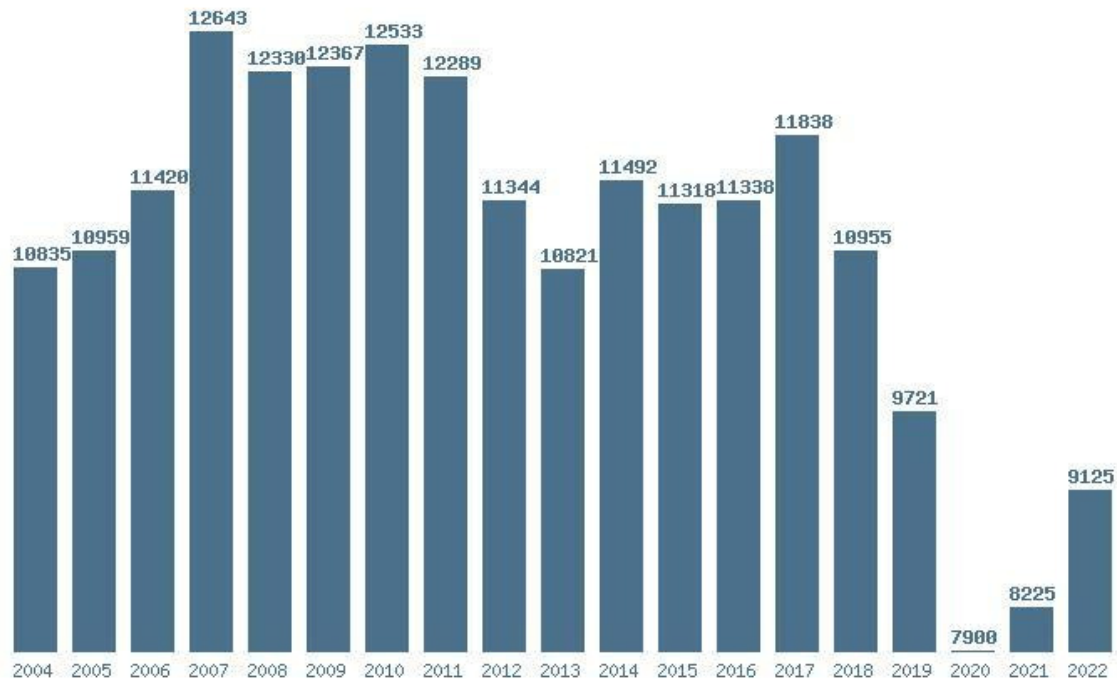

#### (362) ΘΕΑΤΡΙΚΩΝ ΣΠΟΥΔΩΝ (ΝΑΥΠΛΙΟ)

Μέσος Όρος 19 ετίας : 11024

Η μέγιστη Βάση 19 ετίας :12643

Η ελάχιστη Βάση 19 ετίας :7900

Η μέγιστη % αύξηση 19 ετίας :10.9%

Η μέγιστη % μείωση 19 ετίας :18.7%