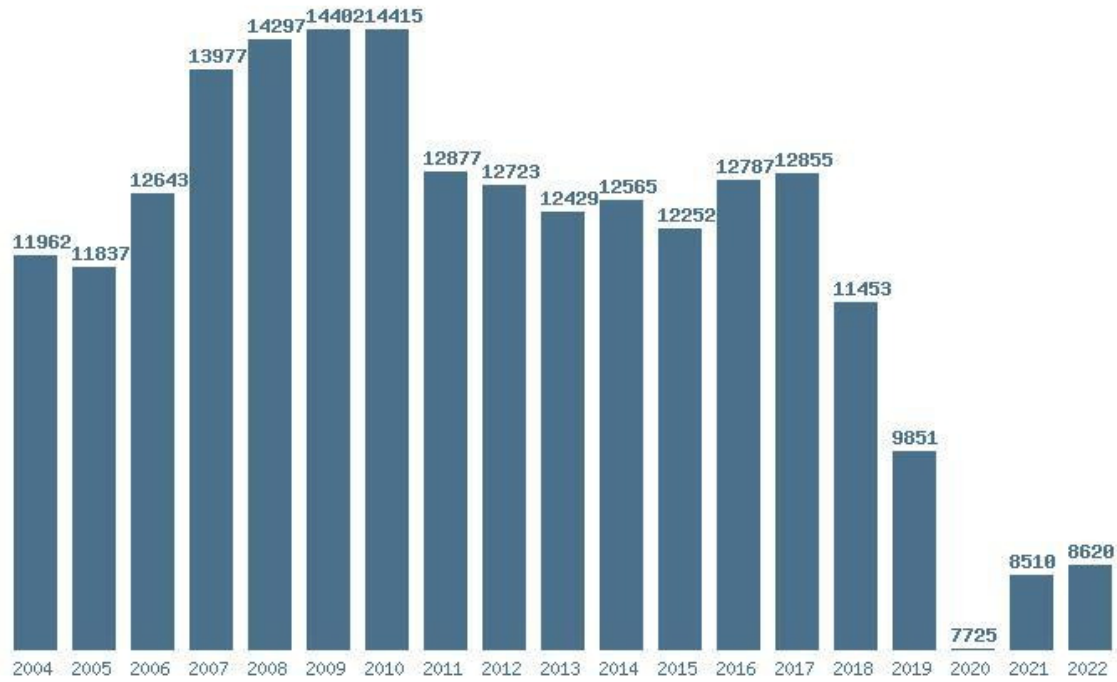

Η μέγιστη % μείωση 19 ετίας :21.6%