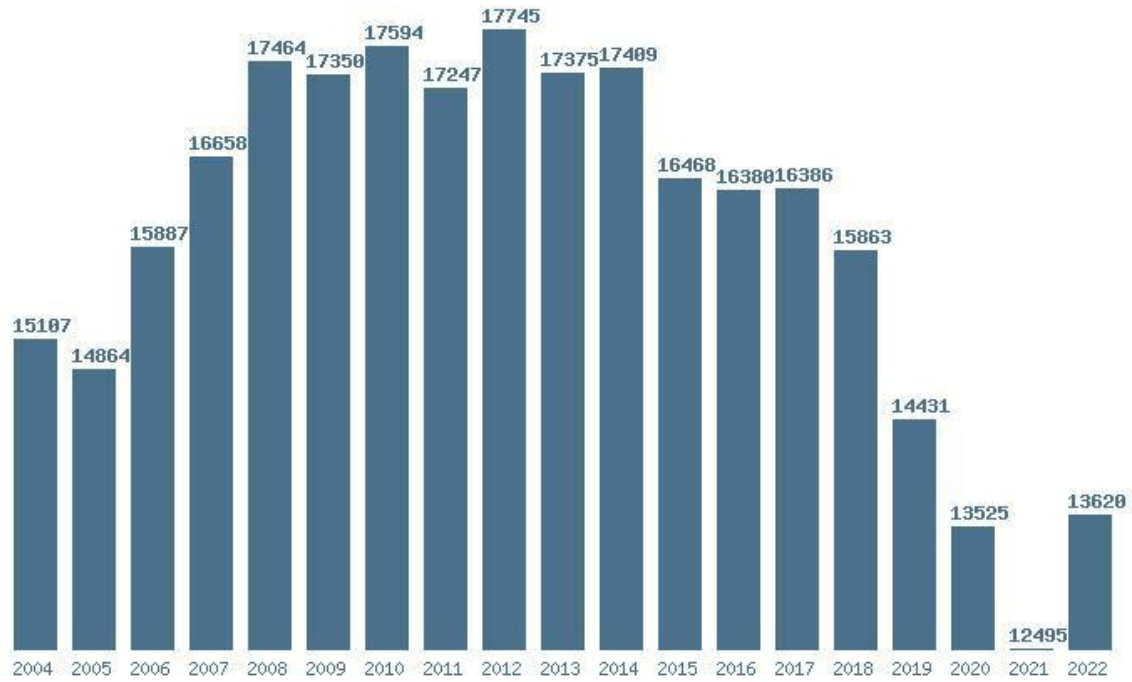

Η μέγιστη % μείωση 19 ετίας :9%