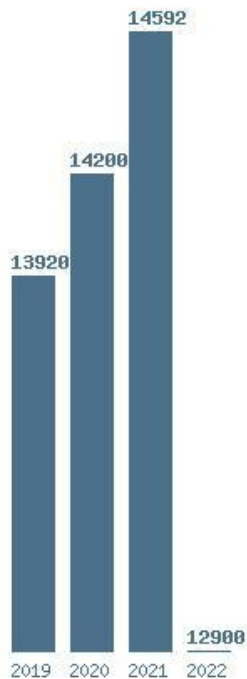

Η μέγιστη % μείωση 4 ετίας :11.6%