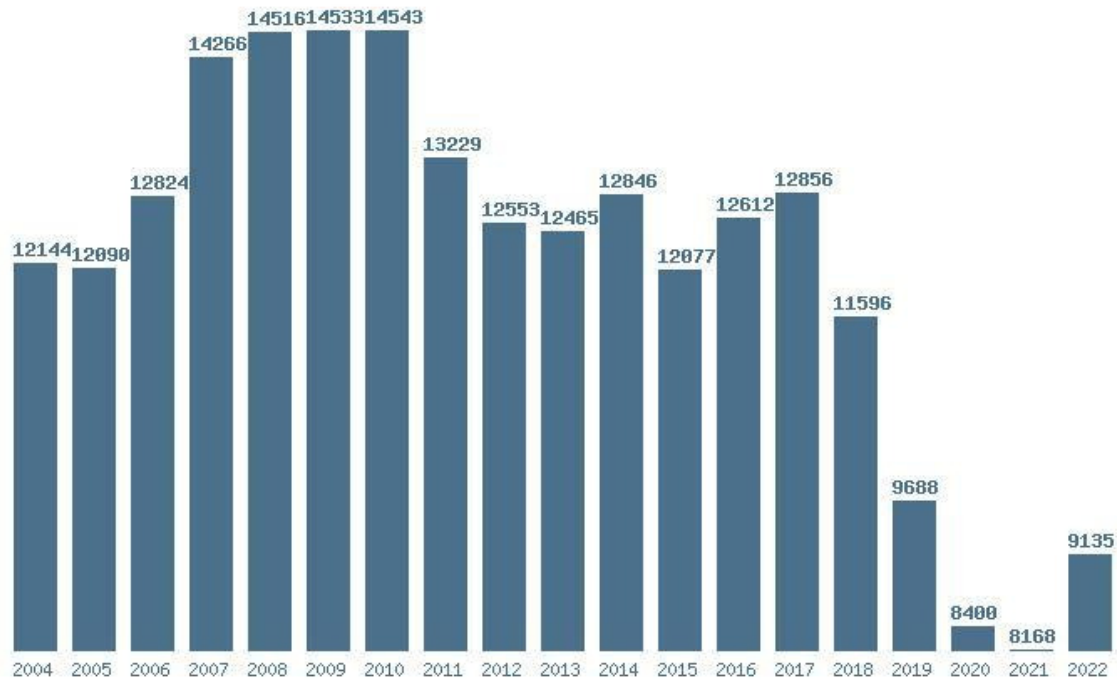

Εκτύπωση

Η εφαρμογή δημιουργήθηκε από τον :
Καλοδήμο Δημήτρη
<http://sep4u.gr>

Γραφική παράσταση των βάσεων 2004 - 2022 για τη σχολή:
(138) ΦΙΛΟΣΟΦΙΚΩΝ ΚΑΙ ΚΟΙΝΩΝΙΚΩΝ ΣΠΟΥΔΩΝ (ΡΕΘΥΜΝΟ)

Μέσος Όρος 19 ετίας : 12134
Η μέγιστη Βάση 19 ετίας : 14543
Η ελάχιστη Βάση 19 ετίας : 8168
Η μέγιστη % αύξηση 19 ετίας : 11.8%
Η μέγιστη % μείωση 19 ετίας : 16.5%

Εκτύπωση

Η εφαρμογή δημιουργήθηκε από τον :
Καλοδήμο Δημήτρη
<http://sep4u.gr>

Γραφική παράσταση των βάσεων 2004 - 2022 για τη σχολή:
(677) ΦΩΤΟΓΡΑΦΙΑΣ ΚΑΙ ΟΠΤΙΚΟΑΚΟΥΣΤΙΚΩΝ ΤΕΧΝΩΝ (ΑΙΓΑΛΕΩ)

Μέσος Όρος 5 ετίας : 11838
Η μέγιστη Βάση 5 ετίας : 12922
Η ελάχιστη Βάση 5 ετίας : 11350
Η μέγιστη % αύξηση 5 ετίας : 41.5%