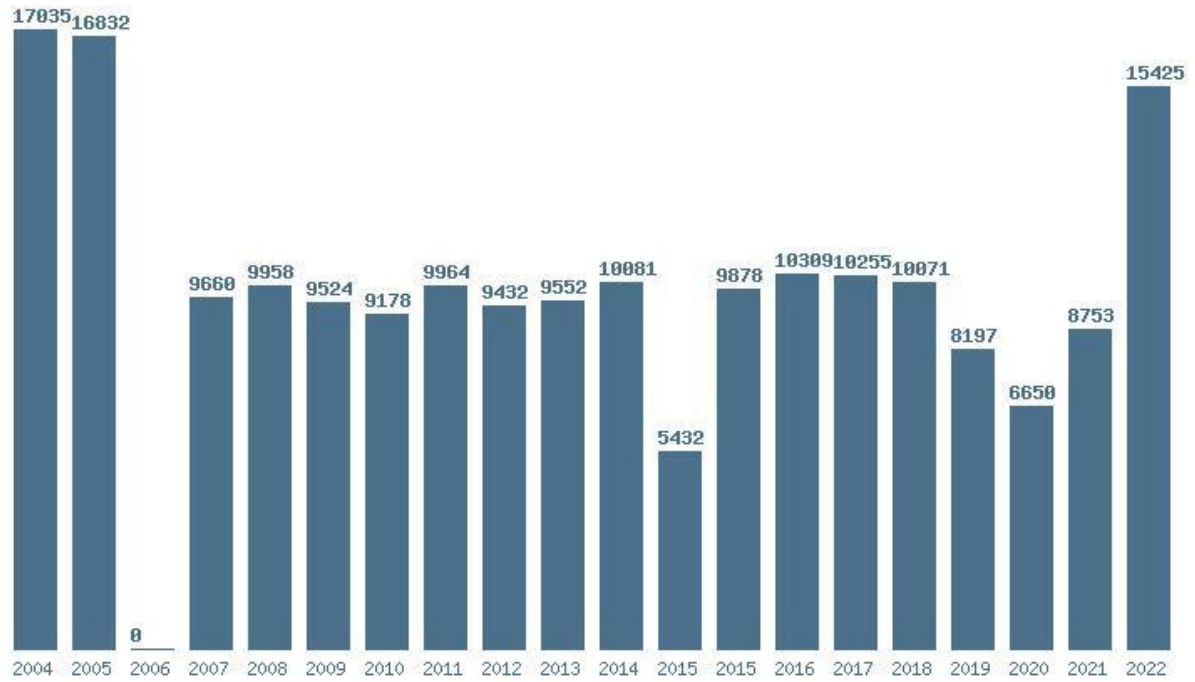

Η μέγιστη % μείωση 18 ετίας :46.1%