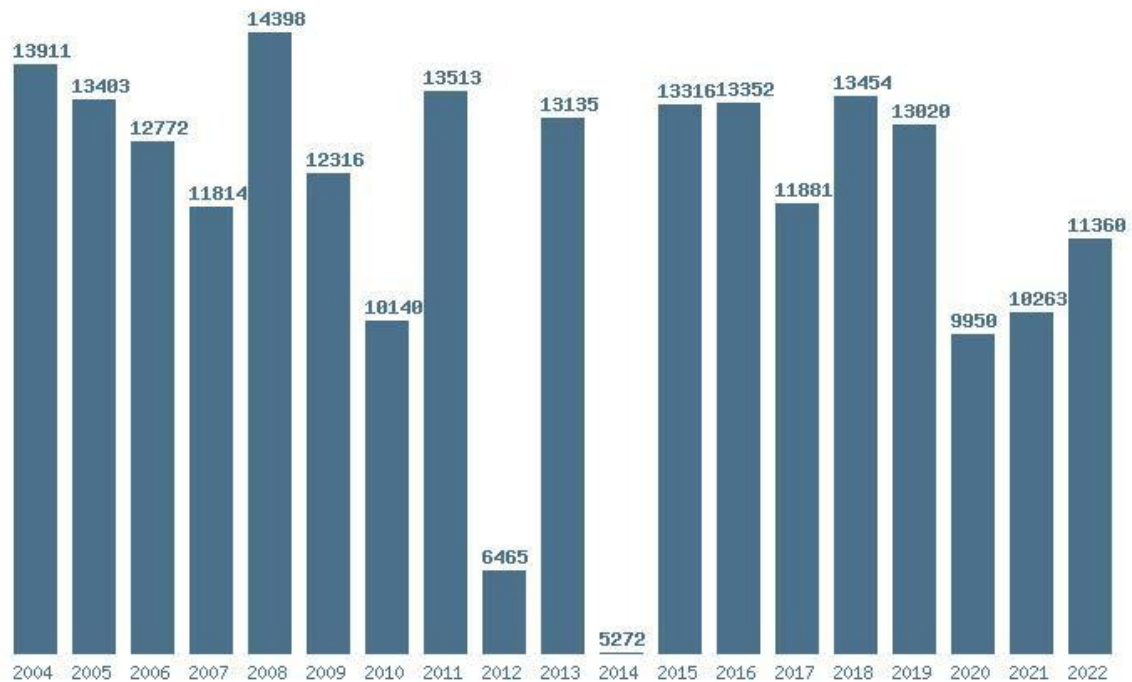

Γραφική παράσταση των βάσεων 2004 - 2022 για τη σχολή:
(408) ΜΟΥΣΙΚΩΝ ΣΠΟΥΔΩΝ (ΑΘΗΝΑ)

Μέσος Ορος 19 ετίας : 11776
Η μέγιστη Βάση 19 ετίας : 14398
Η ελάχιστη Βάση 19 ετίας : 5272
Η μέγιστη % αύξηση 19 ετίας : 152.6%
Η μέγιστη % μείωση 19 ετίας : 59.9%