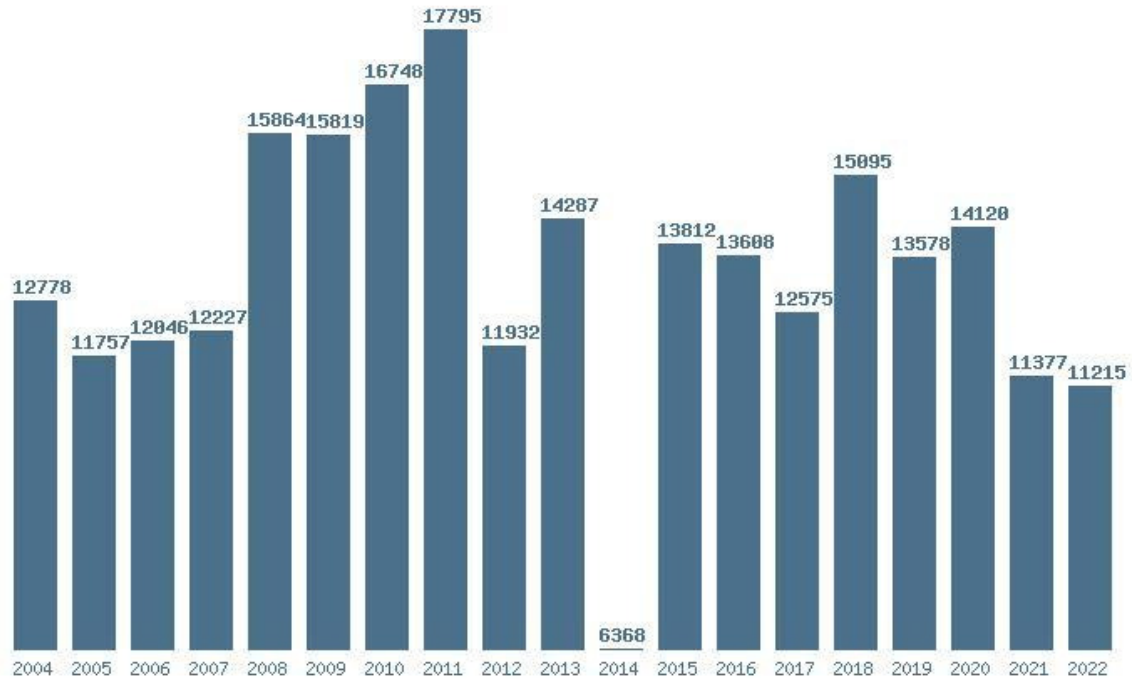

Η μέγιστη % μείωση 19 ετίας :55.4%