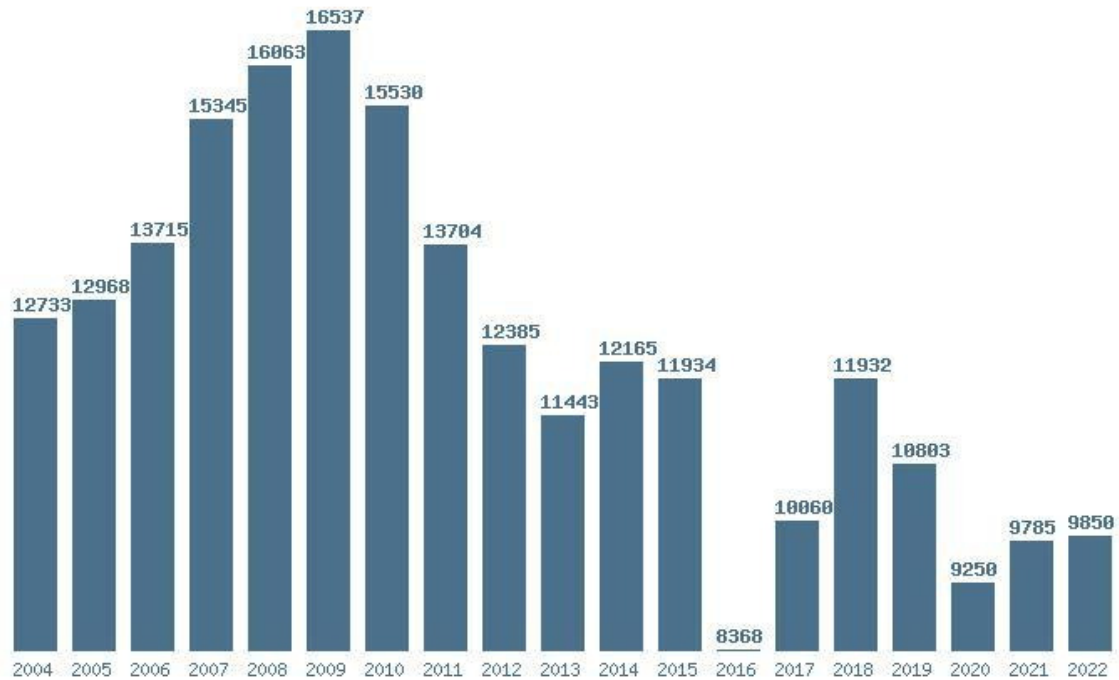

Εκτύπωση

Η εφαρμογή δημιουργήθηκε από τον :
Καλοδήμο Δημήτρη
<http://sep4u.gr>

Γραφική παράσταση των βάσεων 2004 - 2022 για τη σχολή:
(162) ΕΠΙΣΤΗΜΩΝ ΤΗΣ ΠΡΟΣΧΟΛΙΚΗΣ ΑΓΩΓΗΣ ΚΑΙ ΕΚΠΑΙΔΕΥΤΙΚΟΥ ΣΧΕΔΙΑΣΜΟΥ (ΡΟΔΟΣ)

Μέσος Όρος 19 ετίας : 12346
Η μέγιστη Βάση 19 ετίας :16537
Η ελάχιστη Βάση 19 ετίας :8368
Η μέγιστη % αύξηση 19 ετίας :23.3%
Η μέγιστη % μείωση 19 ετίας :29.9%

Εκτύπωση

Η εφαρμογή δημιουργήθηκε από τον :
Καλοδήμο Δημήτρη
<http://sep4u.gr>

Γραφική παράσταση των βάσεων 2004 - 2022 για τη σχολή:
(146) ΘΕΑΤΡΙΚΩΝ ΣΠΟΥΔΩΝ (ΑΘΗΝΑ)

Μέσος Όρος 19 ετίας : 13071
Η μέγιστη Βάση 19 ετίας :14463
Η ελάχιστη Βάση 19 ετίας :10780
Η μέγιστη % αύξηση 19 ετίας :26.4%