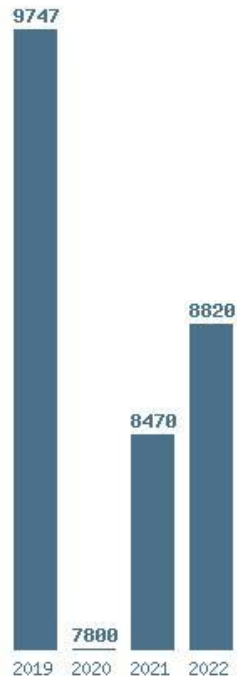

**(1284) ΙΣΤΟΡΙΑΣ - ΑΡΧΑΙΟΛΟΓΙΑΣ (ΠΑΤΡΑ)**

Μέσος Ορος 4 ετίας : 8709

Η μέγιστη Βάση 4 ετίας :9747

Η ελάχιστη Βάση 4 ετίας :7800

Η μέγιστη % αύξηση 4 ετίας :15.8%

Η μέγιστη % μείωση 4 ετίας :20%