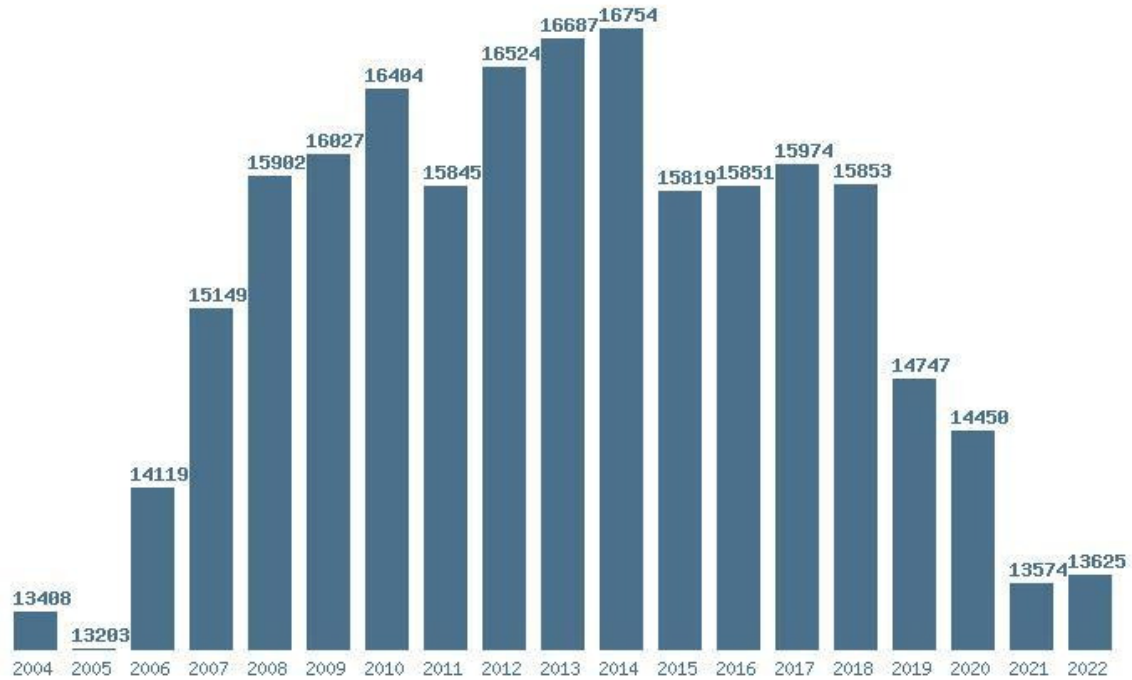

Γραφική παράσταση των βάσεων 2004 - 2022 για τη σχολή:
(112) ΙΣΤΟΡΙΑΣ ΚΑΙ ΑΡΧΑΙΟΛΟΓΙΑΣ (ΘΕΣΣΑΛΟΝΙΚΗ)

Μέσος Ορος 19 ετίας : 15259
Η μέγιστη Βάση 19 ετίας :16754
Η ελάχιστη Βάση 19 ετίας :13203
Η μέγιστη % αύξηση 19 ετίας :7.9%
Η μέγιστη % μείωση 19 ετίας :7%