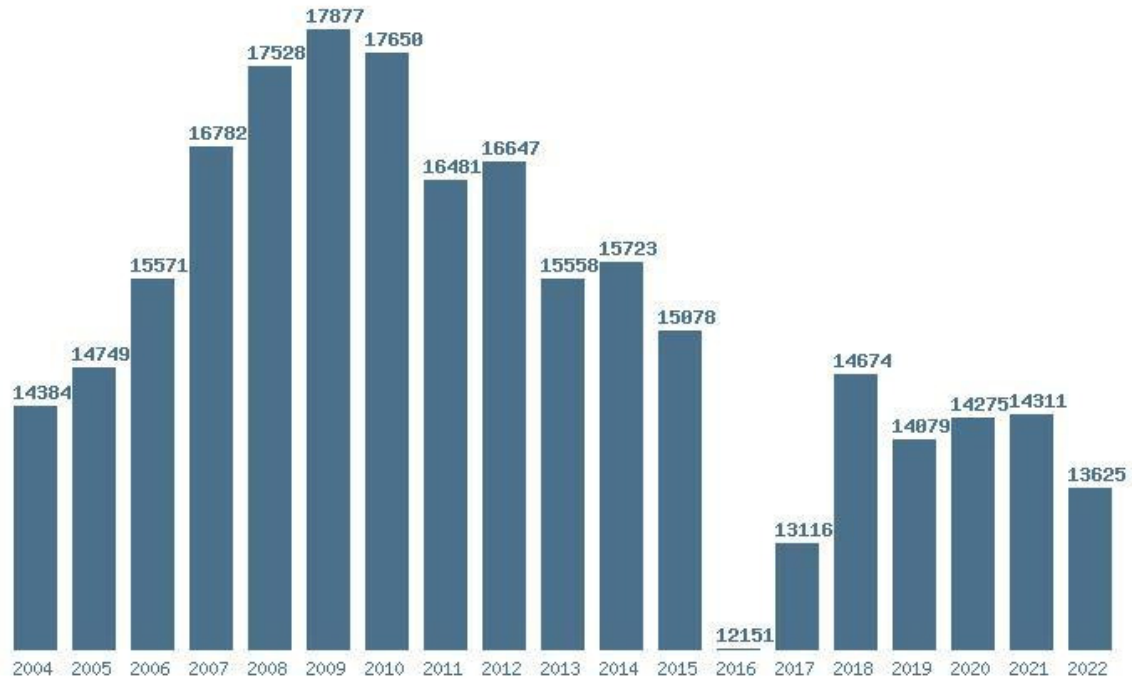

Η μέγιστη % μείωση 19 ετίας :19.4%

Εκτύπωση

Η εφαρμογή δημιουργήθηκε από τον :
Καλοδήμο Δημήτρη
<http://sep4u.gr>

Γραφική παράσταση των βάσεων 2004 - 2022 για τη σχολή:
(1286) ΕΠΙΣΤΗΜΩΝ ΤΗΣ ΕΚΠΑΙΔΕΥΣΗΣ ΚΑΙ ΚΟΙΝΩΝΙΚΗΣ ΕΡΓΑΣΙΑΣ (ΠΑΤΡΑ)

Μέσος Όρος 4 ετίας : 14493
Η μέγιστη Βάση 4 ετίας :15103
Η ελάχιστη Βάση 4 ετίας :13868
Η μέγιστη % αύξηση 4 ετίας :6.6%
Η μέγιστη % μείωση 4 ετίας :8.2%