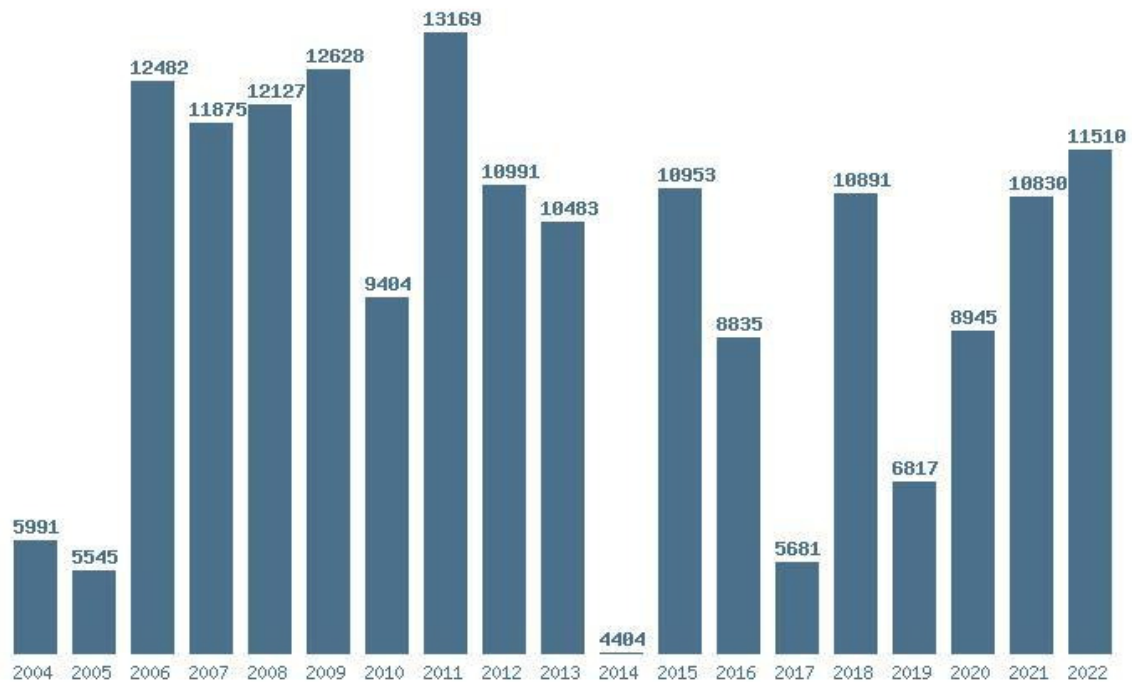

Γραφική παράσταση των βάσεων 2004 - 2022 για τη σχολή:
(183) ΙΣΠΑΝΙΚΗΣ ΓΛΩΣΣΑΣ ΚΑΙ ΦΙΛΟΛΟΓΙΑΣ (ΑΘΗΝΑ)

Μέσος Ορος 19 ετίας : 9661
Η μέγιστη Βάση 19 ετίας :13169
Η ελάχιστη Βάση 19 ετίας :4404
Η μέγιστη % αύξηση 19 ετίας :148.7%
Η μέγιστη % μείωση 19 ετίας :58%