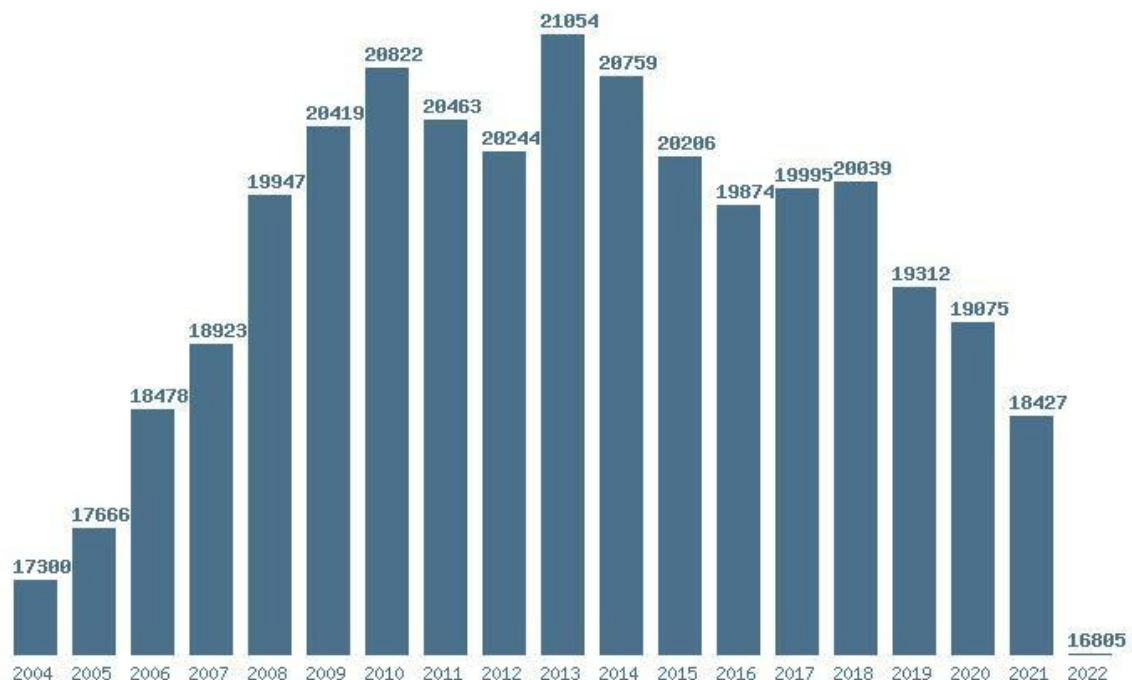

Γραφική παράσταση των βάσεων 2004 - 2022 για τη σχολή:  
**(127) ΑΓΓΛΙΚΗΣ ΓΛΩΣΣΑΣ ΚΑΙ ΦΙΛΟΛΟΓΙΑΣ (ΑΘΗΝΑ)**

Μέσος Όρος 19 ετίας : 19070  
 Η μέγιστη Βάση 19 ετίας : 20406  
 Η ελάχιστη Βάση 19 ετίας : 17268  
 Η μέγιστη % αύξηση 19 ετίας : 4%  
 Η μέγιστη % μείωση 19 ετίας : 5.5%

### Εκτύπωση

Η εφαρμογή δημιουργήθηκε από τον :  
 Καλοδήμο Δημήτρη  
<http://sep4u.gr>

Γραφική παράσταση των βάσεων 2004 - 2022 για τη σχολή:  
**(129) ΑΓΓΛΙΚΗΣ ΓΛΩΣΣΑΣ ΚΑΙ ΦΙΛΟΛΟΓΙΑΣ (ΘΕΣΣΑΛΟΝΙΚΗ)**

Μέσος Όρος 19 ετίας : 19464  
 Η μέγιστη Βάση 19 ετίας : 21054  
 Η ελάχιστη Βάση 19 ετίας : 16805  
 Η μέγιστη % αύξηση 19 ετίας : 5.4%  
 Η μέγιστη % μείωση 19 ετίας : 8.8%