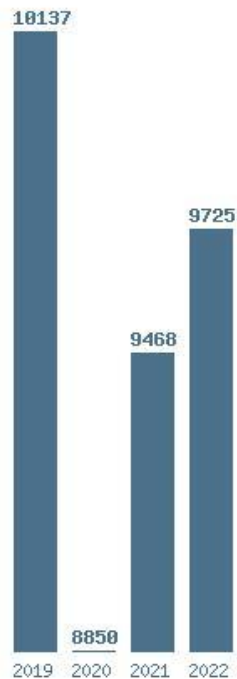

Εκτύπωση

Η εφαρμογή δημιουργήθηκε από τον :
Καλοδήμο Δημήτρη
<http://sep4u.gr>