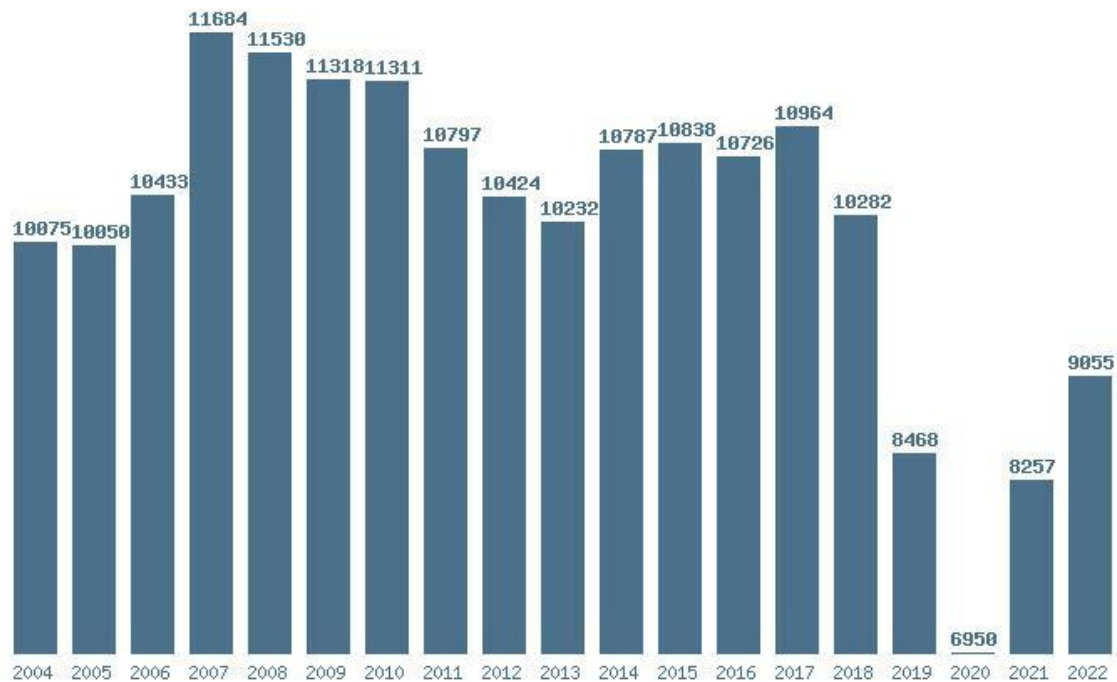

Γραφική παράσταση των βάσεων 2004 - 2022 για τη σχολή:
(107) ΚΟΙΝΩΝΙΚΗΣ ΘΕΟΛΟΓΙΑΣ ΚΑΙ ΧΡΙΣΤΙΑΝΙΚΟΥ ΠΟΛΙΤΙΣΜΟΥ (ΘΕΣΣΑΛΟΝΙΚΗ)

Μέσος Ορος 19 ετίας : 10220
Η μέγιστη Βάση 19 ετίας : 11684
Η ελάχιστη Βάση 19 ετίας : 6950
Η μέγιστη % αύξηση 19 ετίας : 18.8%
Η μέγιστη % μείωση 19 ετίας : 17.9%