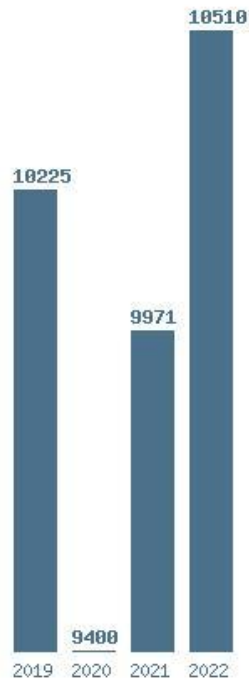

Γραφική παράσταση των βάσεων 2004 - 2022 για τη σχολή:
(1011) ΨΗΦΙΑΚΩΝ ΤΕΧΝΩΝ ΚΑΙ ΚΙΝΗΜΑΤΟΓΡΑΦΟΥ (ΨΑΧΝΑ ΕΥΒΟΙΑΣ)

Μέσος Ορος 4 ετίας : 10027
Η μέγιστη Βάση 4 ετίας : 10510
Η ελάχιστη Βάση 4 ετίας : 9400
Η μέγιστη % αύξηση 4 ετίας : 17.9%
Η μέγιστη % μείωση 4 ετίας : 8.1%