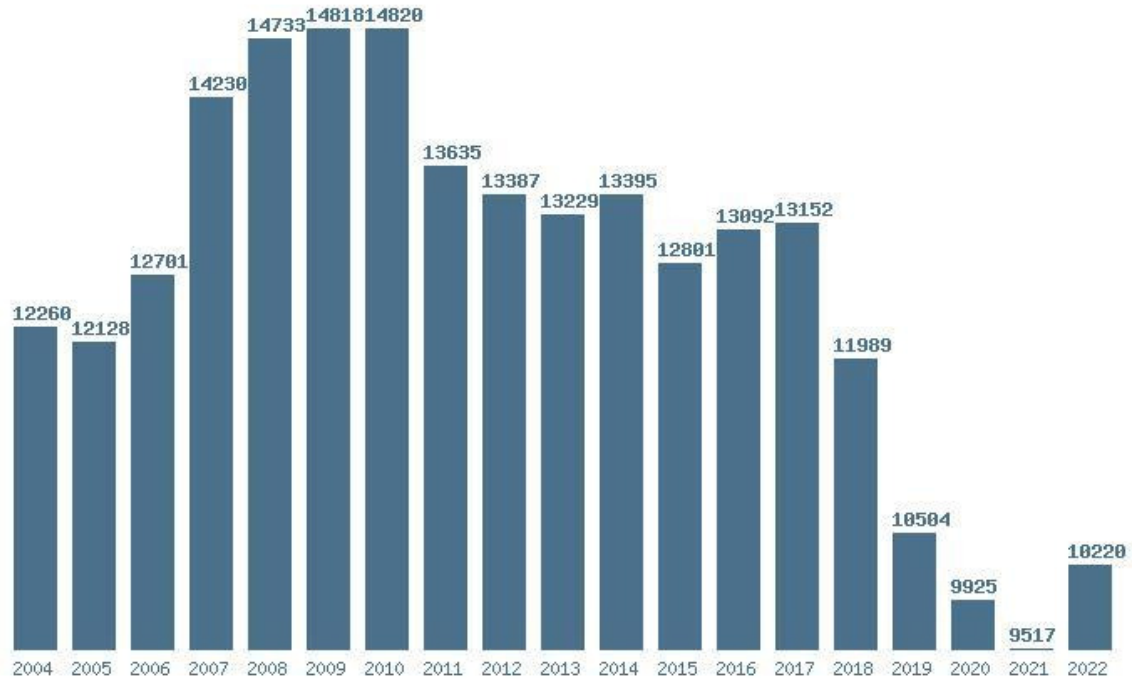

Γραφική παράσταση των βάσεων 2004 - 2022 για τη σχολή:

(102) ΦΙΛΟΣΟΦΙΑΣ (ΠΑΤΡΑ)

Μέσος Ορος 19 ετίας : 12660

Η μέγιστη Βάση 19 ετίας :14820

Η ελάχιστη Βάση 19 ετίας :9517

Η μέγιστη % αύξηση 19 ετίας :27.5%

Η μέγιστη % μείωση 19 ετίας :12.4%