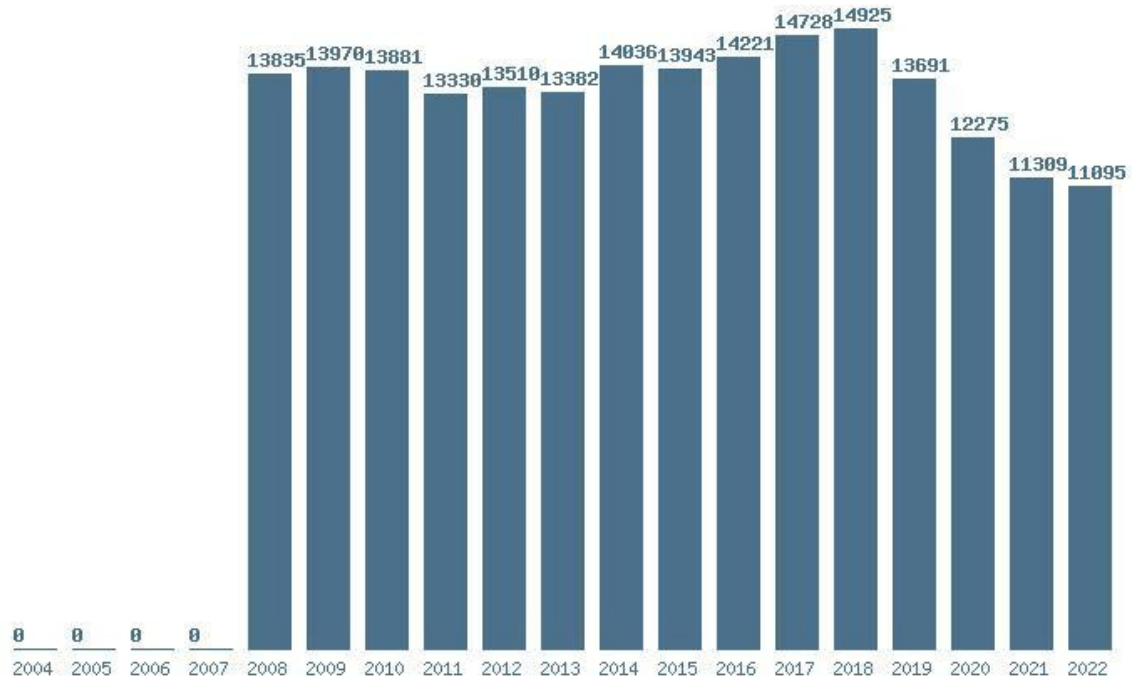

Γραφική παράσταση των βάσεων 2004 - 2022 για τη σχολή:

(192) ΡΩΣΙΚΗΣ ΓΛΩΣΣΑΣ ΚΑΙ ΦΙΛΟΛΟΓΙΑΣ ΚΑΙ ΣΛΑΒΙΚΩΝ ΣΠΟΥΔΩΝ (ΑΘΗΝΑ) -ΡΩΣΙΚΗΣ ΓΛΩΣΣΑΣ ΚΑΙ ΦΙΛΟΛΟΓΙΑΣ

Μέσος Ορος 15 ετίας : 13475

Η μέγιστη Βάση 15 ετίας :14925

Η ελάχιστη Βάση 15 ετίας :0

Η μέγιστη % αύξηση 15 ετίας :4.9%

Η μέγιστη % μείωση 15 ετίας :10.3%