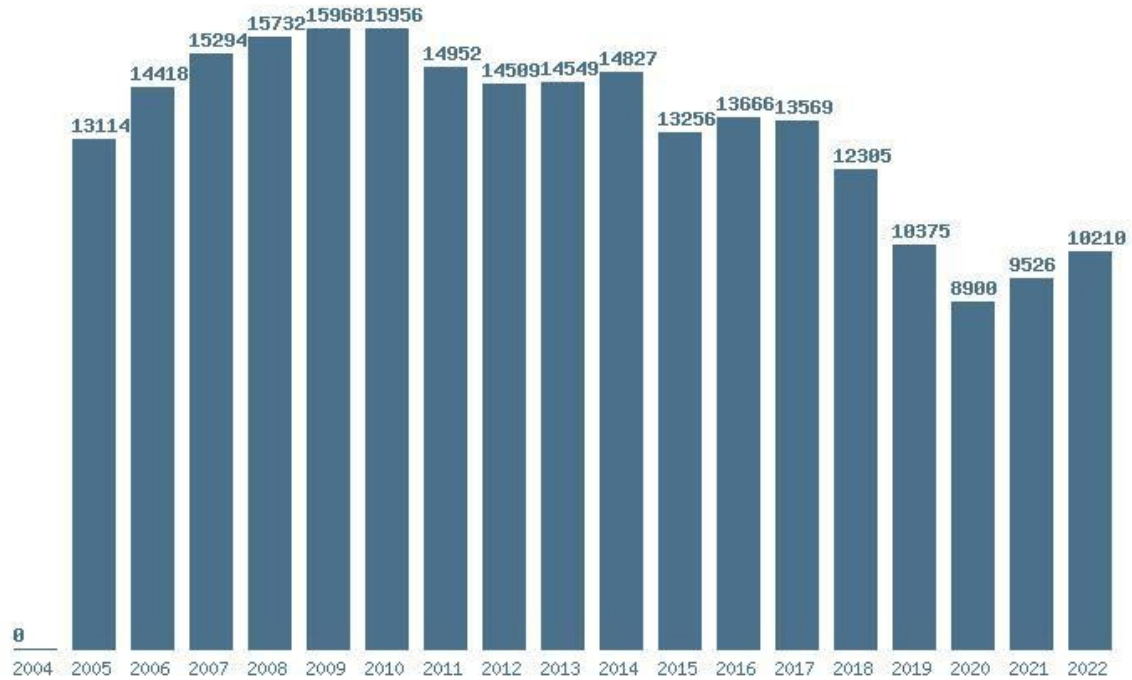

Γραφική παράσταση των βάσεων 2004 - 2022 για τη σχολή:

(189) ΦΙΛΟΛΟΓΙΑΣ (ΚΑΛΑΜΑΤΑ)

Μέσος Ορος 18 ετίας : 13396

Η μέγιστη Βάση 18 ετίας :15968

Η ελάχιστη Βάση 18 ετίας :0

Η μέγιστη % αύξηση 18 ετίας :9.9%

Η μέγιστη % μείωση 18 ετίας :15.7%