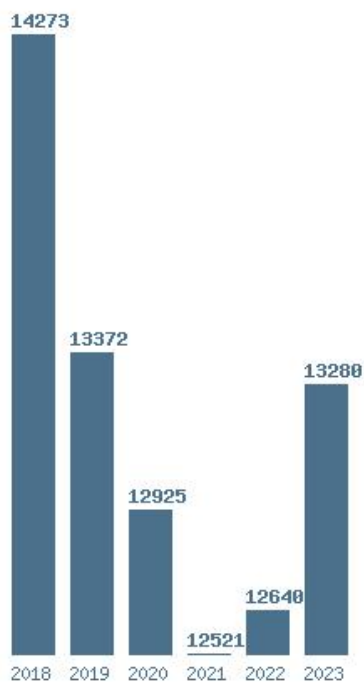

Γραφική παράσταση των βάσεων 2004 - 2023 για τη σχολή:
(673) ΑΓΩΓΗΣ ΚΑΙ ΦΡΟΝΤΙΔΑΣ ΣΤΗΝ ΠΡΩΙΜΗ ΠΑΙΔΙΚΗ ΗΛΙΚΙΑ (ΑΙΓΑΛΕΩ)

Μέσος Όρος 6 ετίας : 13169
Η μέγιστη Βάση 6 ετίας :14273
Η ελάχιστη Βάση 6 ετίας :12521
Η μέγιστη % αύξηση 6 ετίας :27%
Η μέγιστη % μείωση 6 ετίας :6.3%

Εκτύπωση

Η εφαρμογή δημιουργήθηκε από τον :
Καλοδήμο Δημήτρη
<http://sep4u.gr>