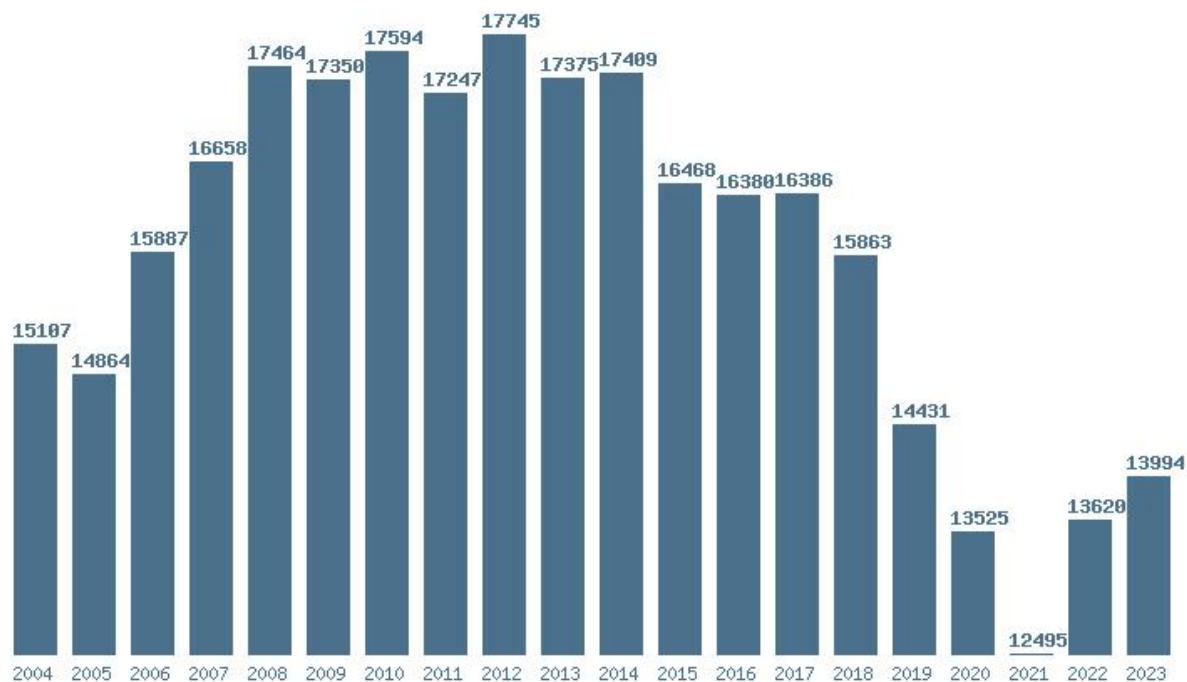

Γραφική παράσταση των βάσεων 2004 - 2023 για τη σχολή:

(11) ΦΙΛΟΛΟΓΙΑΣ (ΘΕΣΣΑΛΟΝΙΚΗ)

Μέσος Όρος 20 ετίας : 15893

Η μέγιστη Βάση 20 ετίας :17745

Η ελάχιστη Βάση 20 ετίας :12495

Η μέγιστη % αύξηση 20 ετίας :16.1%

Η μέγιστη % μείωση 20 ετίας :9%

Εκτύπωση

Η εφαρμογή δημιουργήθηκε από τον :

Καλοδήμο Δημήτρη

<http://sep4u.gr>