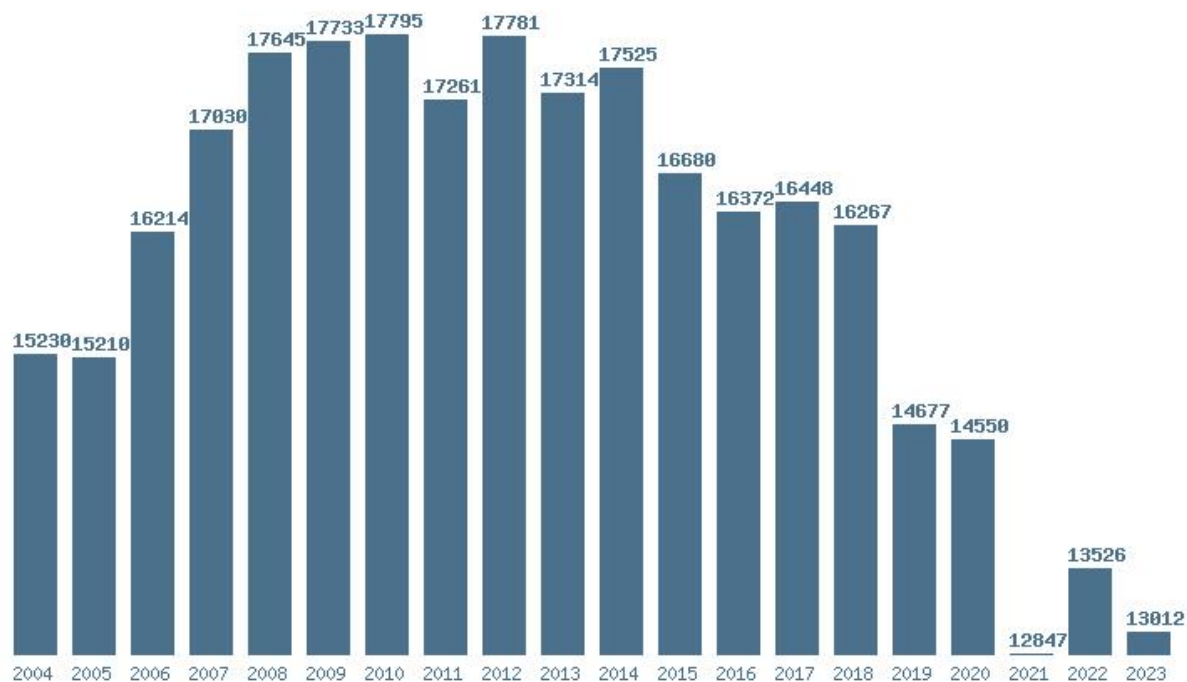

Γραφική παράσταση των βάσεων 2004 - 2023 για τη σχολή:

(109) ΦΙΛΟΛΟΓΙΑΣ (ΑΘΗΝΑ)

Μέσος Όρος 20 ετίας : 16056

Η μέγιστη Βάση 20 ετίας :17795

Η ελάχιστη Βάση 20 ετίας :12847

Η μέγιστη % αύξηση 20 ετίας :28%

Η μέγιστη % μείωση 20 ετίας :11.7%

Εκτύπωση

Η εφαρμογή δημιουργήθηκε από τον :

Καλοδήμο Δημήτρη

<http://sep4u.gr>