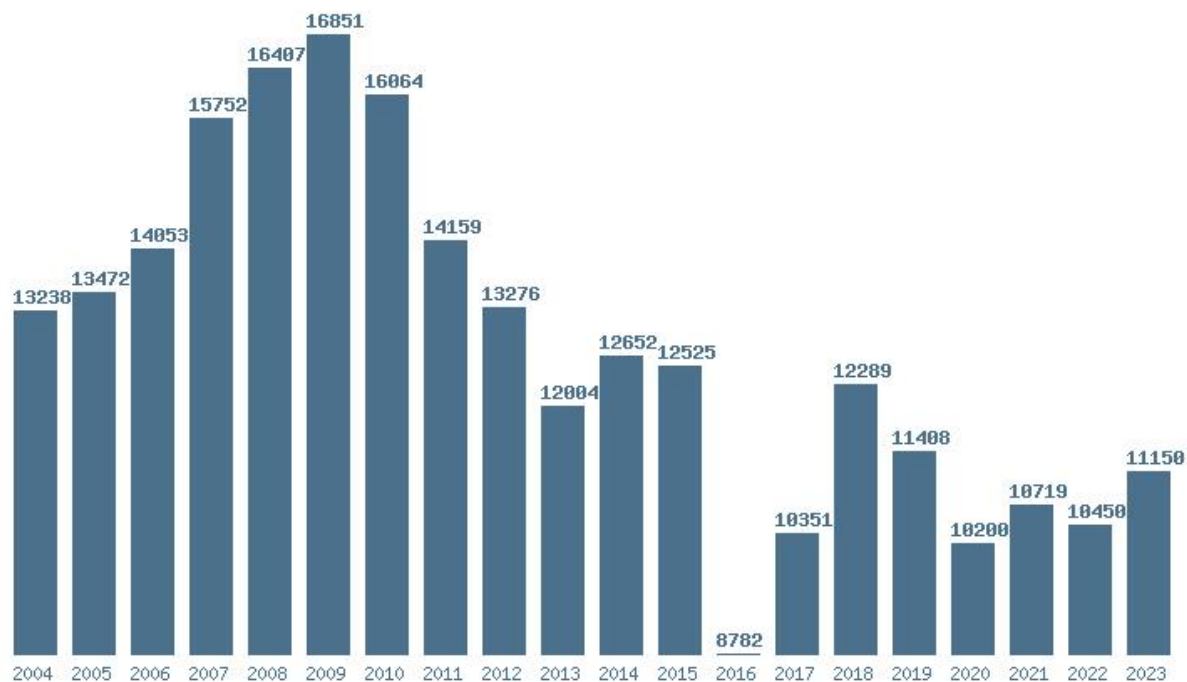

Γραφική παράσταση των βάσεων 2004 - 2023 για τη σχολή:
(341) ΠΑΙΔΑΓΩΓΙΚΟ ΝΗΠΙΑΓΩΓΩΝ (ΦΛΩΡΙΝΑ)

Μέσος Όρος 20 ετίας : 12790

Η μέγιστη Βάση 20 ετίας : 16851

Η ελάχιστη Βάση 20 ετίας : 8782

Η μέγιστη % αύξηση 20 ετίας : 18.7%

Η μέγιστη % μείωση 20 ετίας : 29.9%

Εκτύπωση

Η εφαρμογή δημιουργήθηκε από τον :
Καλοδήμο Δημήτρη
<http://sep4u.gr>