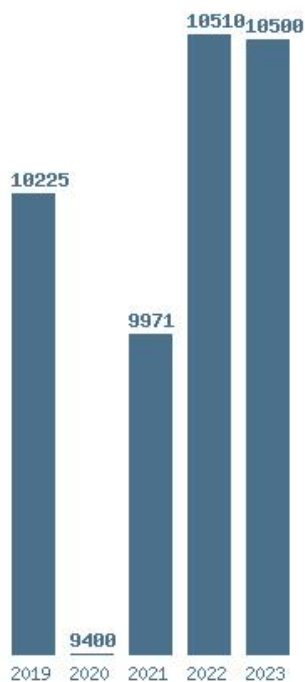

Γραφική παράσταση των βάσεων 2004 - 2023 για τη σχολή:
(1011) ΨΗΦΙΑΚΩΝ ΤΕΧΝΩΝ ΚΑΙ ΚΙΝΗΜΑΤΟΓΡΑΦΟΥ (ΨΑΧΝΑ ΕΥΒΟΙΑΣ)

Μέσος Όρος 5 ετίας : 10121
Η μέγιστη Βάση 5 ετίας :10510
Η ελάχιστη Βάση 5 ετίας :9400
Η μέγιστη % αύξηση 5 ετίας :13.2%
Η μέγιστη % μείωση 5 ετίας :8.1%

Εκτύπωση

Η εφαρμογή δημιουργήθηκε από τον :
Καλοδήμο Δημήτρη
<http://sep4u.gr>