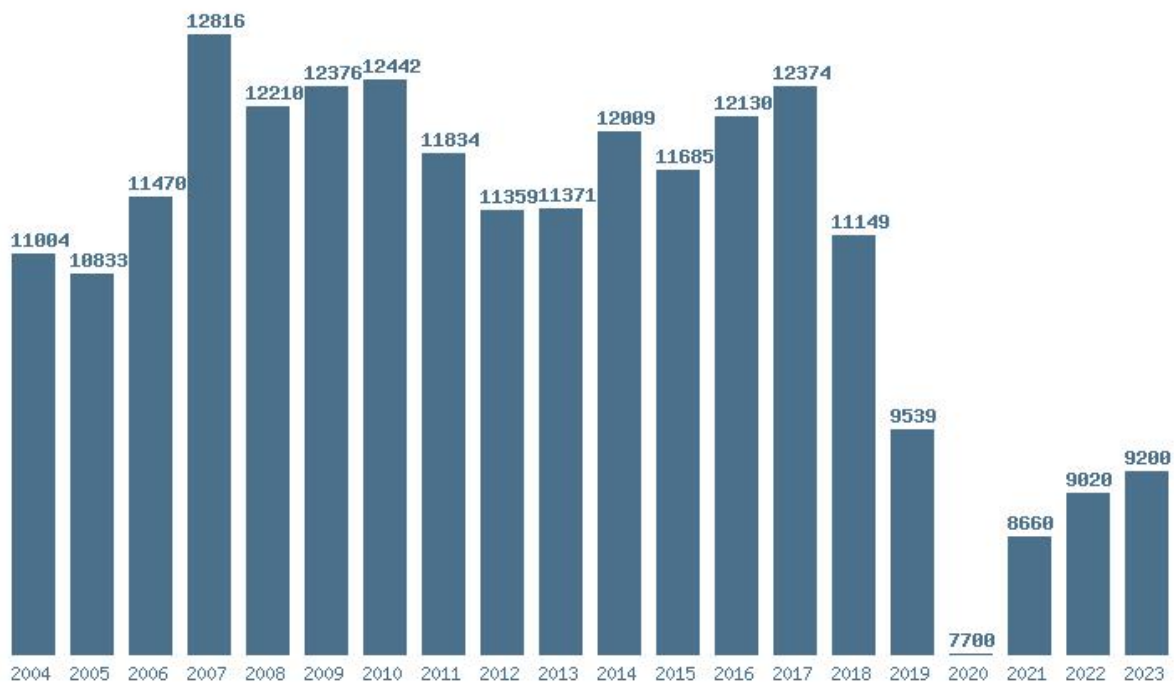

Γραφική παράσταση των βάσεων 2004 - 2023 για τη σχολή:
(186) ΓΛΩΣΣΑΣ, ΦΙΛΟΛΟΓΙΑΣ ΚΑΙ ΠΟΛΙΤΙΣΜΟΥ ΠΑΡΕΥΞΕΙΝΙΩΝ ΧΩΡΩΝ (ΚΟΜΟΤΗΝΗ)

Μέσος Όρος 20 ετίας : 11059
Η μέγιστη Βάση 20 ετίας : 12816
Η ελάχιστη Βάση 20 ετίας : 7700
Η μέγιστη % αύξηση 20 ετίας : 12.5%
Η μέγιστη % μείωση 20 ετίας : 19.3%

Εκτύπωση

Η εφαρμογή δημιουργήθηκε από τον :
Καλοδήμο Δημήτρη
<http://sep4u.gr>