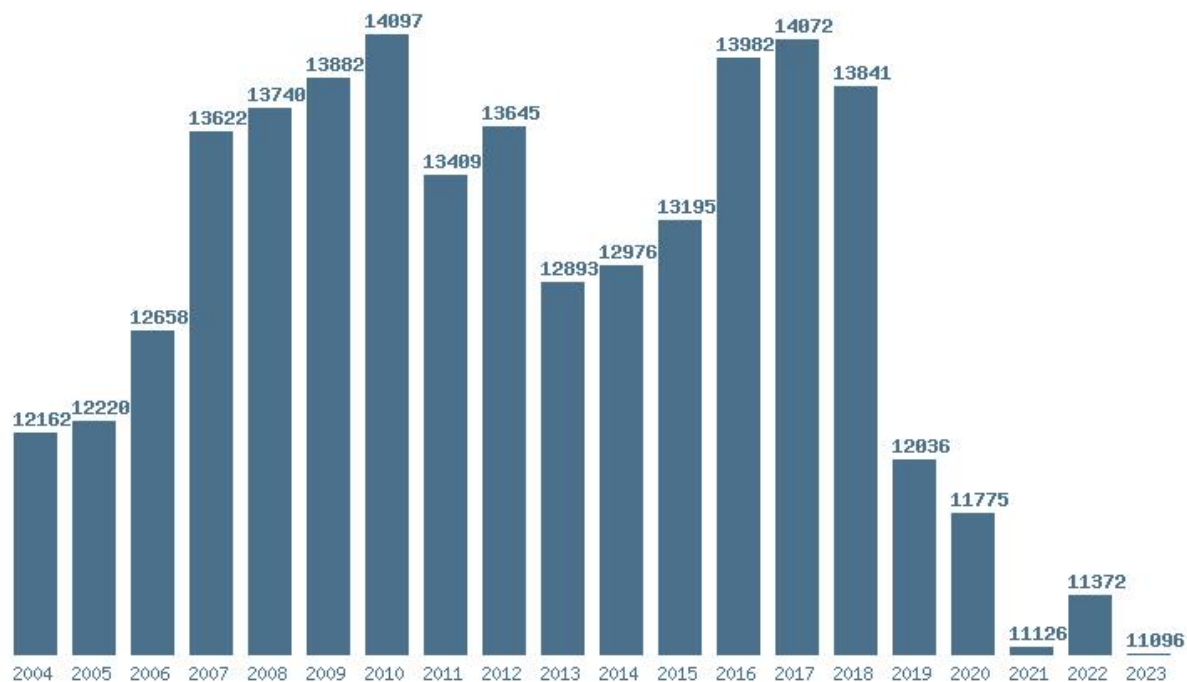

Γραφική παράσταση των βάσεων 2004 - 2023 για τη σχολή:
(173) ΙΣΤΟΡΙΑΣ ΚΑΙ ΦΙΛΟΣΟΦΙΑΣ ΤΗΣ ΕΠΙΣΤΗΜΗΣ

Μέσος Όρος 20 ετίας : 12890
Η μέγιστη Βάση 20 ετίας :14097
Η ελάχιστη Βάση 20 ετίας :11096
Η μέγιστη % αύξηση 20 ετίας :44.1%
Η μέγιστη % μείωση 20 ετίας :13%

Εκτύπωση

Η εφαρμογή δημιουργήθηκε από τον :
Καλοδήμο Δημήτρη
<http://sep4u.gr>