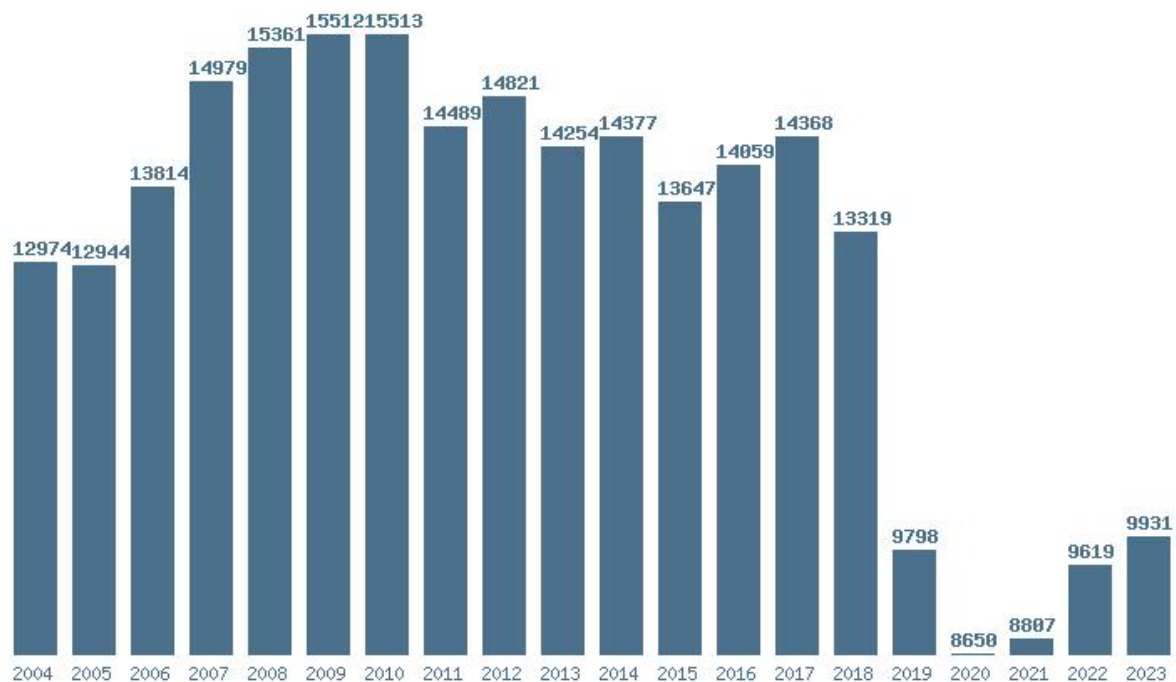

Η μέγιστη % αύξηση 20 ετίας : 9.2%

Η μέγιστη % μείωση 20 ετίας : 26.4%

Εκτύπωση

Η εφαρμογή δημιουργήθηκε από τον :

Καλοδήμο Δημήτρη

<http://sep4u.gr>

Γραφική παράσταση των βάσεων 2004 - 2023 για τη σχολή:

**(102) ΦΙΛΟΣΟΦΙΑΣ (ΠΑΤΡΑ)**