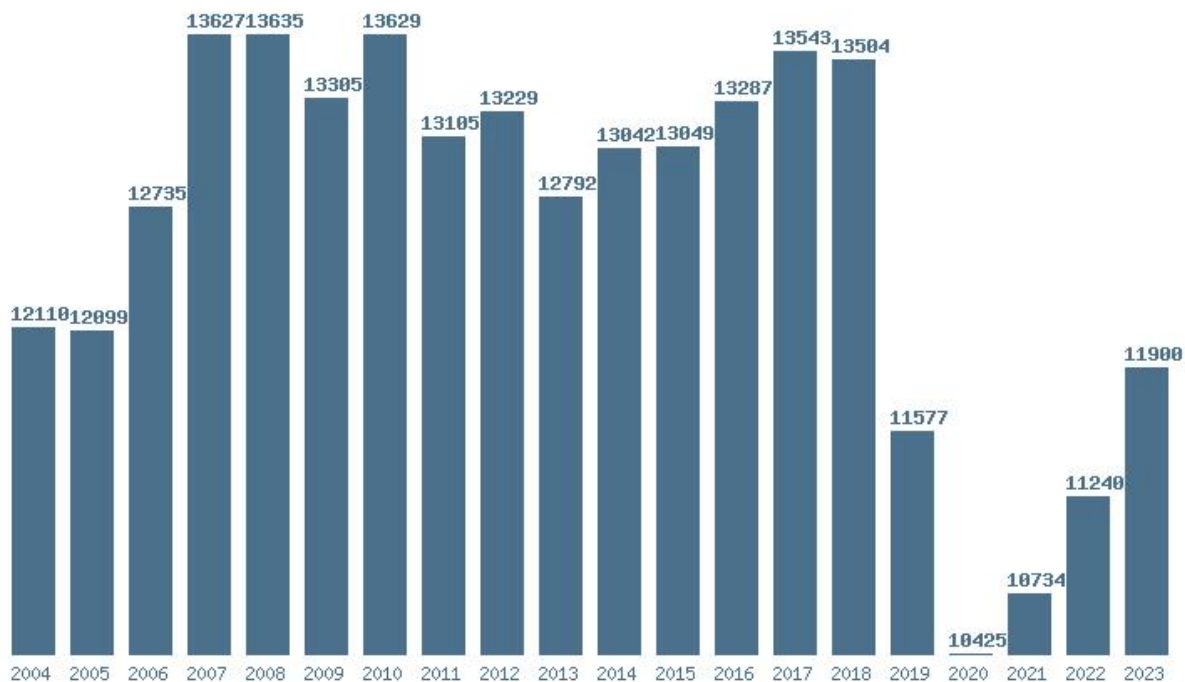

Γραφική παράσταση των βάσεων 2004 - 2023 για τη σχολή:
(188) ΤΟΥΡΚΙΚΩΝ ΣΠΟΥΔΩΝ ΚΑΙ ΣΥΓΧΡΟΝΩΝ ΑΣΙΑΤΙΚΩΝ ΣΠΟΥΔΩΝ (ΑΘΗΝΑ)

Μέσος Όρος 20 ετίας : 12628
Η μέγιστη Βάση 20 ετίας :13635
Η ελάχιστη Βάση 20 ετίας :10425
Η μέγιστη % αύξηση 20 ετίας :25.2%
Η μέγιστη % μείωση 20 ετίας :14.3%

Εκτύπωση

Η εφαρμογή δημιουργήθηκε από τον :
Καλοδήμο Δημήτρη
<http://sep4u.gr>