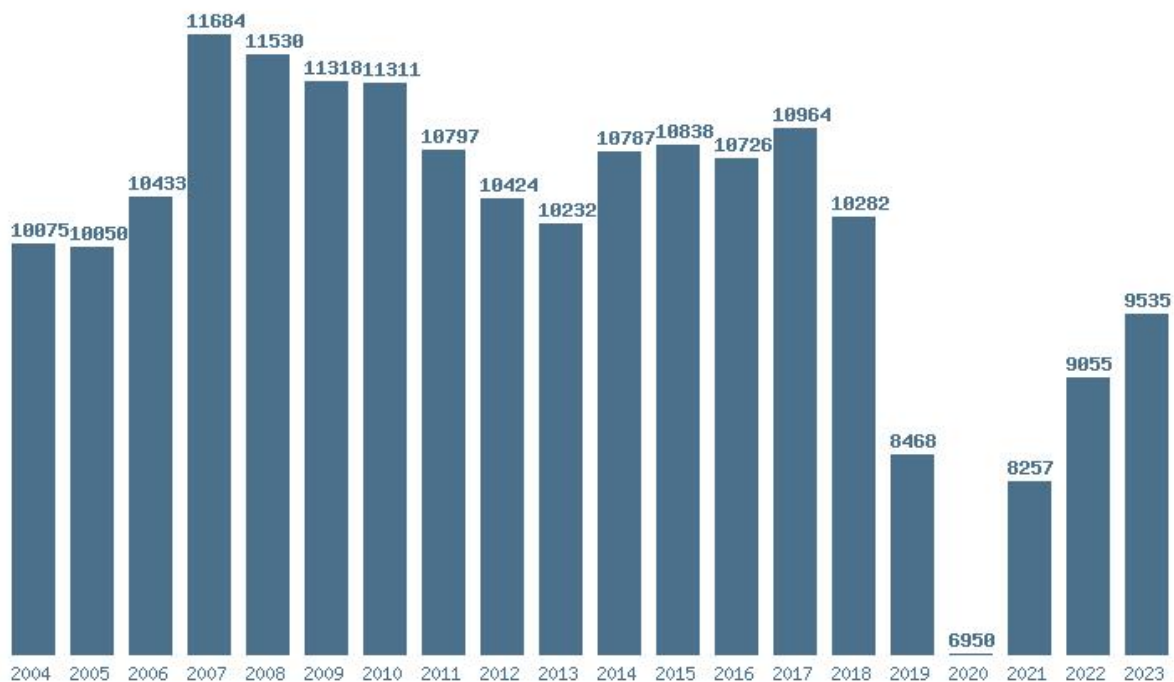

Γραφική παράσταση των βάσεων 2004 - 2023 για τη σχολή:
(107) ΚΟΙΝΩΝΙΚΗΣ ΘΕΟΛΟΓΙΑΣ ΚΑΙ ΧΡΙΣΤΙΑΝΙΚΟΥ ΠΟΛΙΤΙΣΜΟΥ (ΘΕΣΣΑΛΟΝΙΚΗ)

Μέσος Όρος 20 ετίας : 10186
Η μέγιστη Βάση 20 ετίας : 11684
Η ελάχιστη Βάση 20 ετίας : 6950
Η μέγιστη % αύξηση 20 ετίας : 18.8%
Η μέγιστη % μείωση 20 ετίας : 17.9%

Εκτύπωση

Η εφαρμογή δημιουργήθηκε από τον :
Καλοδήμο Δημήτρη
<http://sep4u.gr>