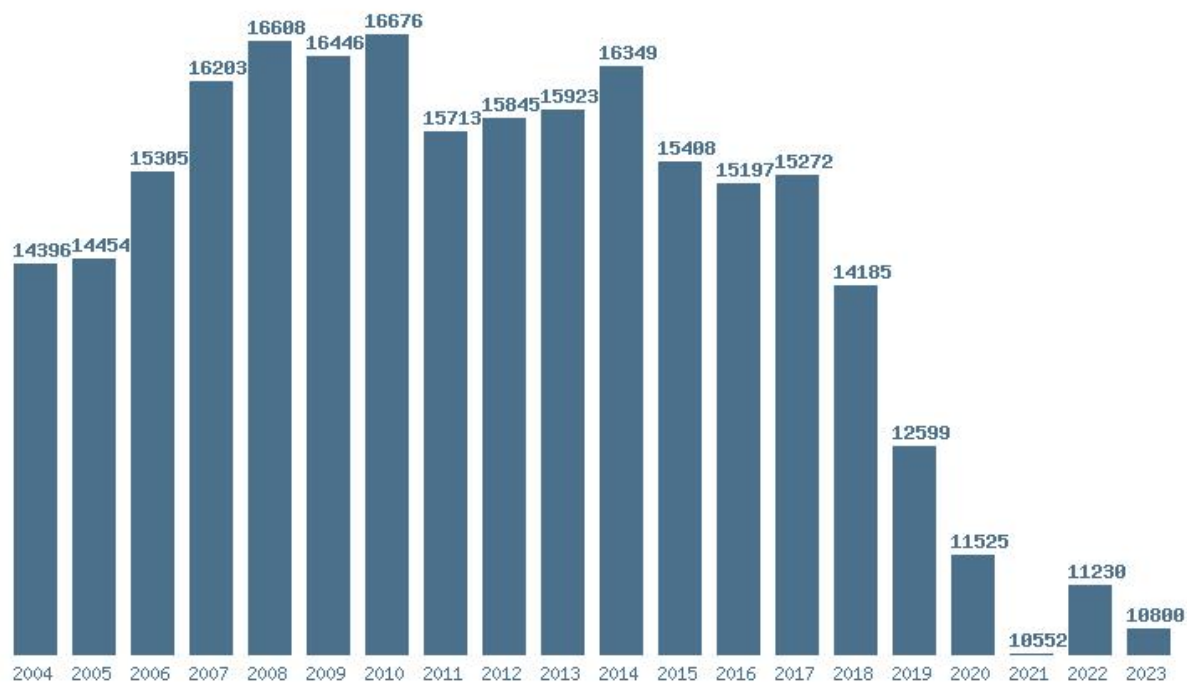

**(175) ΦΙΛΟΛΟΓΙΑΣ (ΠΑΤΡΑ)**

Μέσος Όρος 20 ετίας : 14534

Η μέγιστη Βάση 20 ετίας :16676

Η ελάχιστη Βάση 20 ετίας :10552

Η μέγιστη % αύξηση 20 ετίας :51.4%

Η μέγιστη % μείωση 20 ετίας :11.2%