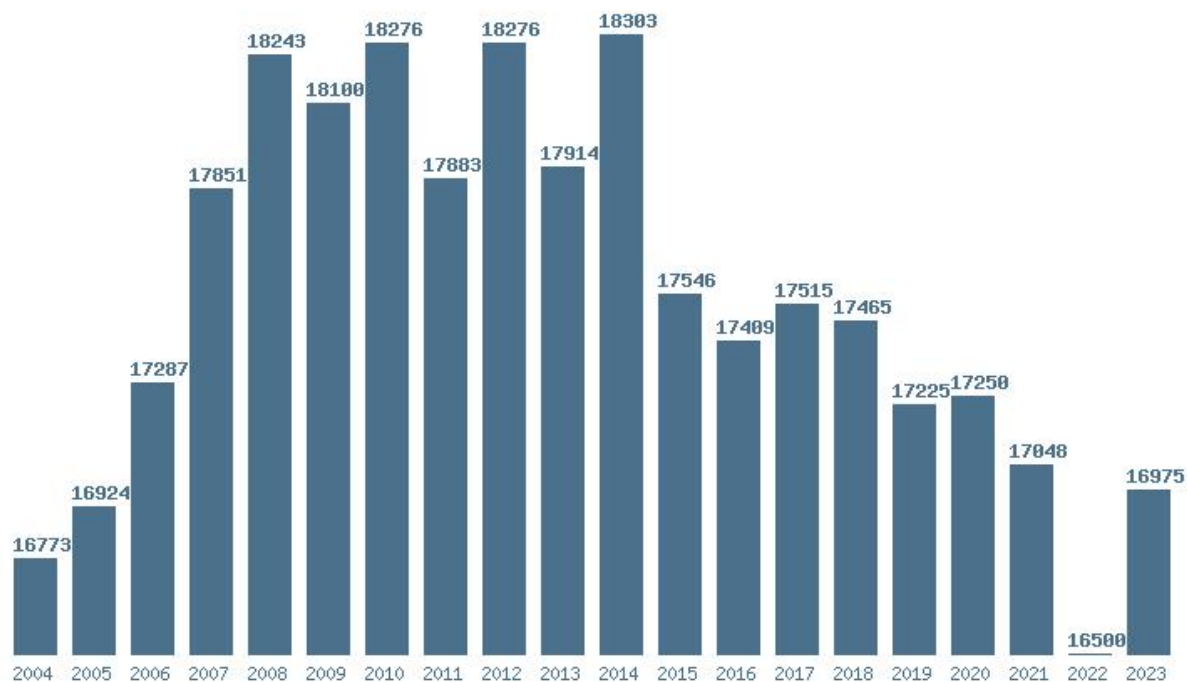

Γραφική παράσταση των βάσεων 2004 - 2023 για τη σχολή:

(121) ΝΟΜΙΚΗΣ (ΚΟΜΟΤΗΝΗ)

Μέσος Όρος 20 ετίας : 17538

Η μέγιστη Βάση 20 ετίας : 18303

Η ελάχιστη Βάση 20 ετίας : 16500

Η μέγιστη % αύξηση 20 ετίας : 3.3%

Η μέγιστη % μείωση 20 ετίας : 4.9%

Εκτύπωση

Η εφαρμογή δημιουργήθηκε από τον :

Καλοδήμο Δημήτρη

<http://sep4u.gr>