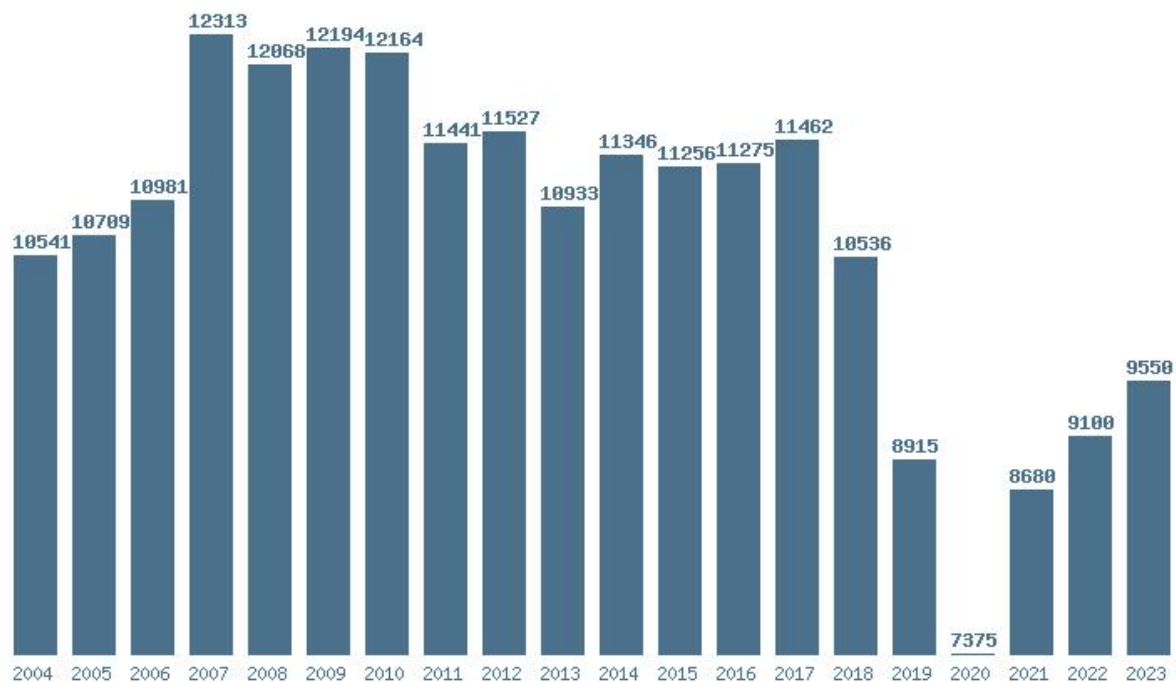

Γραφική παράσταση των βάσεων 2004 - 2023 για τη σχολή:

(103) ΘΕΟΛΟΓΙΑΣ (ΘΕΣΣΑΛΟΝΙΚΗ)

Μέσος Όρος 20 ετίας : 10718

Η μέγιστη Βάση 20 ετίας :12313

Η ελάχιστη Βάση 20 ετίας :7375

Η μέγιστη % αύξηση 20 ετίας :17.7%

Η μέγιστη % μείωση 20 ετίας :17.3%

Εκτύπωση

Η εφαρμογή δημιουργήθηκε από τον :

Καλοδήμο Δημήτρη

<http://sep4u.gr>