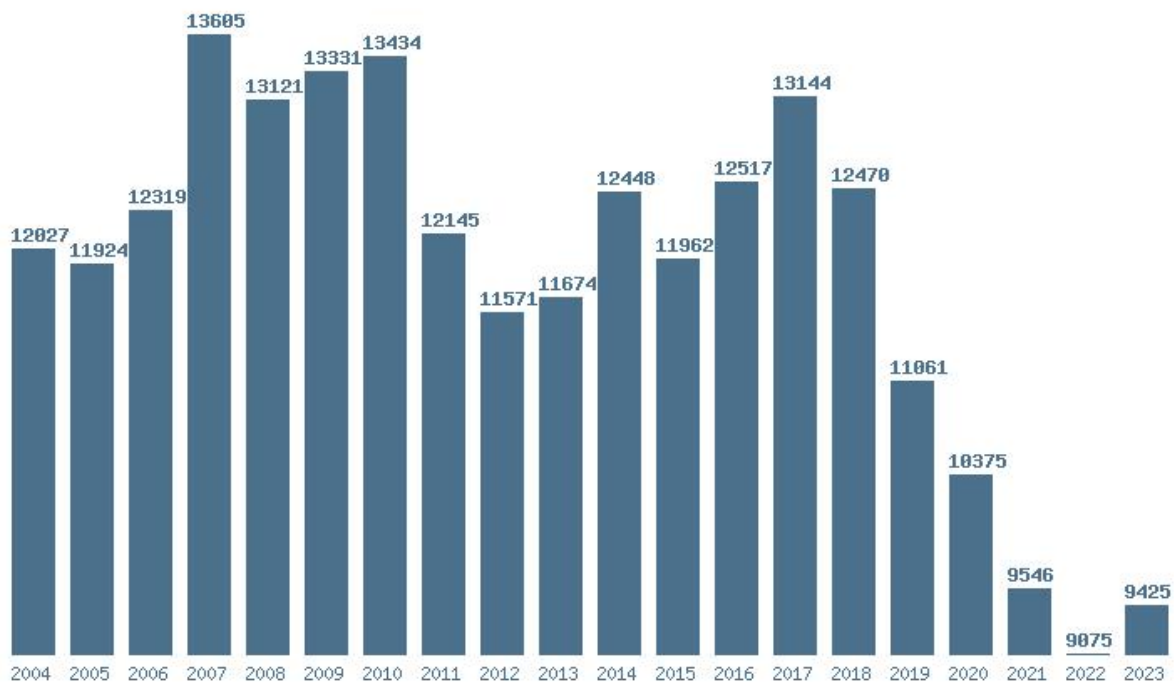

Γραφική παράσταση των βάσεων 2004 - 2023 για τη σχολή:
(351) ΠΟΛΙΤΙΚΗΣ ΕΠΙΣΤΗΜΗΣ (ΡΕΘΥΜΝΟ)

Μέσος Όρος 20 ετίας : 11859

Η μέγιστη Βάση 20 ετίας : 13605

Η ελάχιστη Βάση 20 ετίας : 9075

Η μέγιστη % αύξηση 20 ετίας : 18.9%

Η μέγιστη % μείωση 20 ετίας : 11.3%

Εκτύπωση

Η εφαρμογή δημιουργήθηκε από τον :

Καλοδήμο Δημήτρη

<http://sep4u.gr>