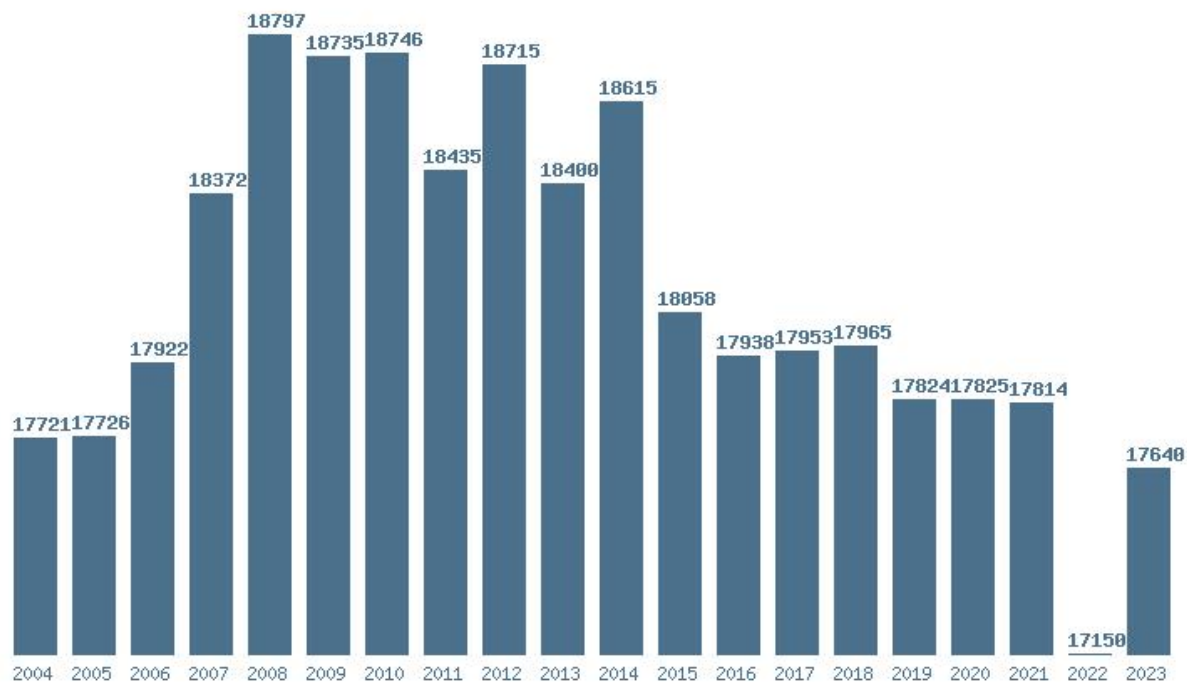

Γραφική παράσταση των βάσεων 2004 - 2023 για τη σχολή:

(119) ΝΟΜΙΚΗΣ (ΘΕΣΣΑΛΟΝΙΚΗ)

Μέσος Όρος 20 ετίας : 18118

Η μέγιστη Βάση 20 ετίας :18797

Η ελάχιστη Βάση 20 ετίας :17150

Η μέγιστη % αύξηση 20 ετίας :2.9%

Η μέγιστη % μείωση 20 ετίας :3.7%

Εκτύπωση

Η εφαρμογή δημιουργήθηκε από τον :

Καλοδήμο Δημήτρη

<http://sep4u.gr>