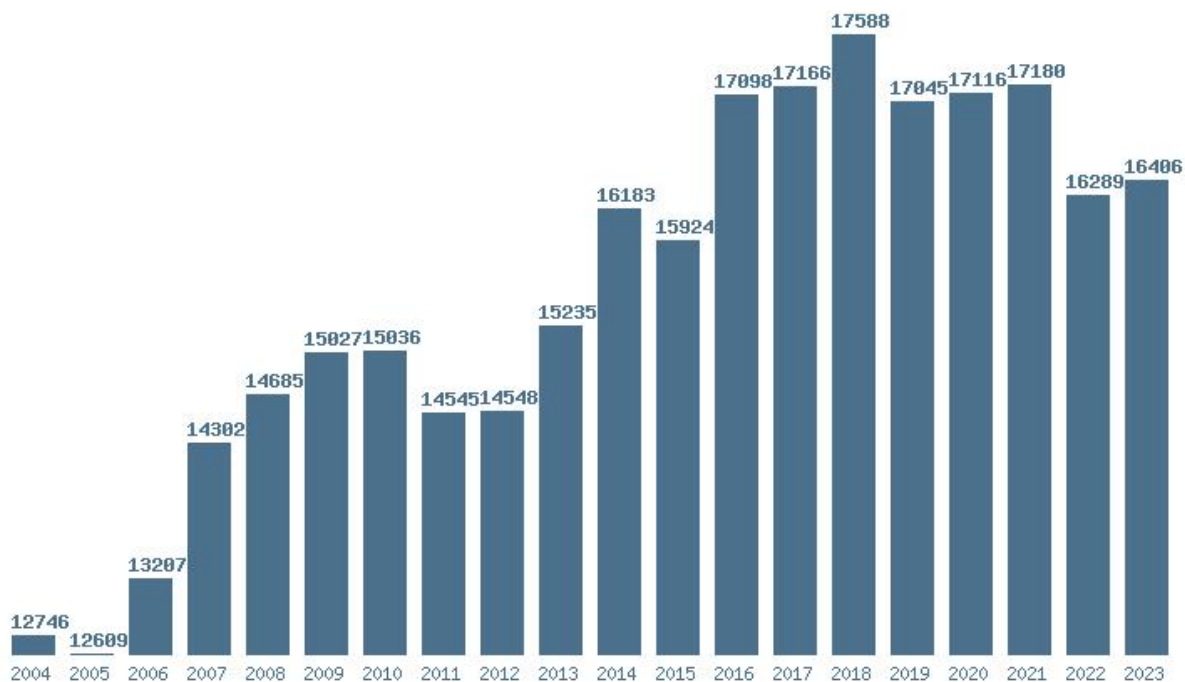

Γραφική παράσταση των βάσεων 2004 - 2023 για τη σχολή:
(403) ΕΠΙΣΤΗΜΗΣ ΦΥΣΙΚΗΣ ΑΓΩΓΗΣ ΚΑΙ ΑΘΛΗΤΙΣΜΟΥ (ΘΕΣΣΑΛΟΝΙΚΗ)

Μέσος Όρος 20 ετίας : 15497
Η μέγιστη Βάση 20 ετίας :17588
Η ελάχιστη Βάση 20 ετίας :12609
Η μέγιστη % αύξηση 20 ετίας :8.3%
Η μέγιστη % μείωση 20 ετίας :25%

Εκτύπωση

Η εφαρμογή δημιουργήθηκε από τον :
Καλοδήμο Δημήτρη
<http://sep4u.gr>