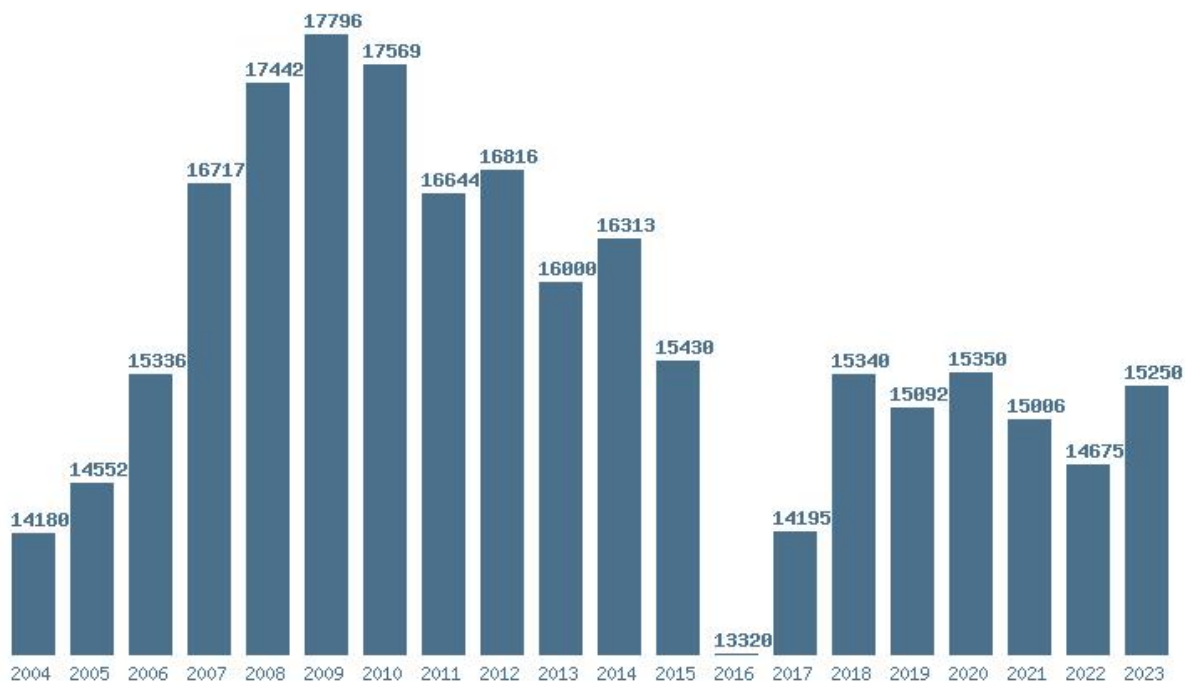

#### Εκτύπωση

Η εφαρμογή δημιουργήθηκε απο τον :

Καλοδήμο Δημήτρη

<http://sep4u.gr>

---

Γραφική παράσταση των βάσεων 2004 - 2023 για τη σχολή:  
**(154) ΕΚΠΑΙΔΕΥΣΗΣ ΚΑΙ ΑΓΩΓΗΣ ΣΤΗΝ ΠΡΟΣΧΟΛΙΚΗ ΗΛΙΚΙΑ (ΑΘΗΝΑ)**

Μέσος Όρος 20 ετίας : 15651  
Η μέγιστη Βάση 20 ετίας :17796  
Η ελάχιστη Βάση 20 ετίας :13320  
Η μέγιστη % αύξηση 20 ετίας :9%  
Η μέγιστη % μείωση 20 ετίας :23.8%