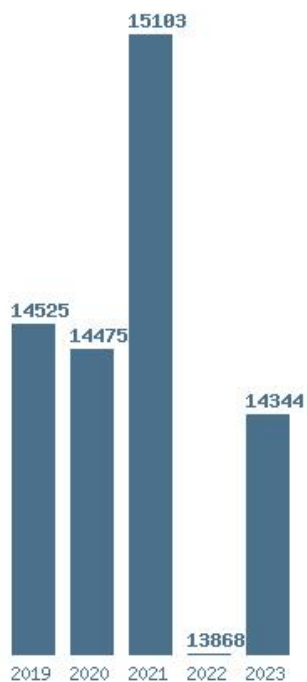

Γραφική παράσταση των βάσεων 2004 - 2023 για τη σχολή:
(1286) ΕΠΙΣΤΗΜΩΝ ΤΗΣ ΕΚΠΑΙΔΕΥΣΗΣ ΚΑΙ ΚΟΙΝΩΝΙΚΗΣ ΕΡΓΑΣΙΑΣ (ΠΑΤΡΑ)

Μέσος Όρος 5 ετίας : 14463
Η μέγιστη Βάση 5 ετίας :15103
Η ελάχιστη Βάση 5 ετίας :13868
Η μέγιστη % αύξηση 5 ετίας :4.3%
Η μέγιστη % μείωση 5 ετίας :8.2%

Εκτύπωση

Η εφαρμογή δημιουργήθηκε από τον :
Καλοδήμο Δημήτρη
<http://sep4u.gr>