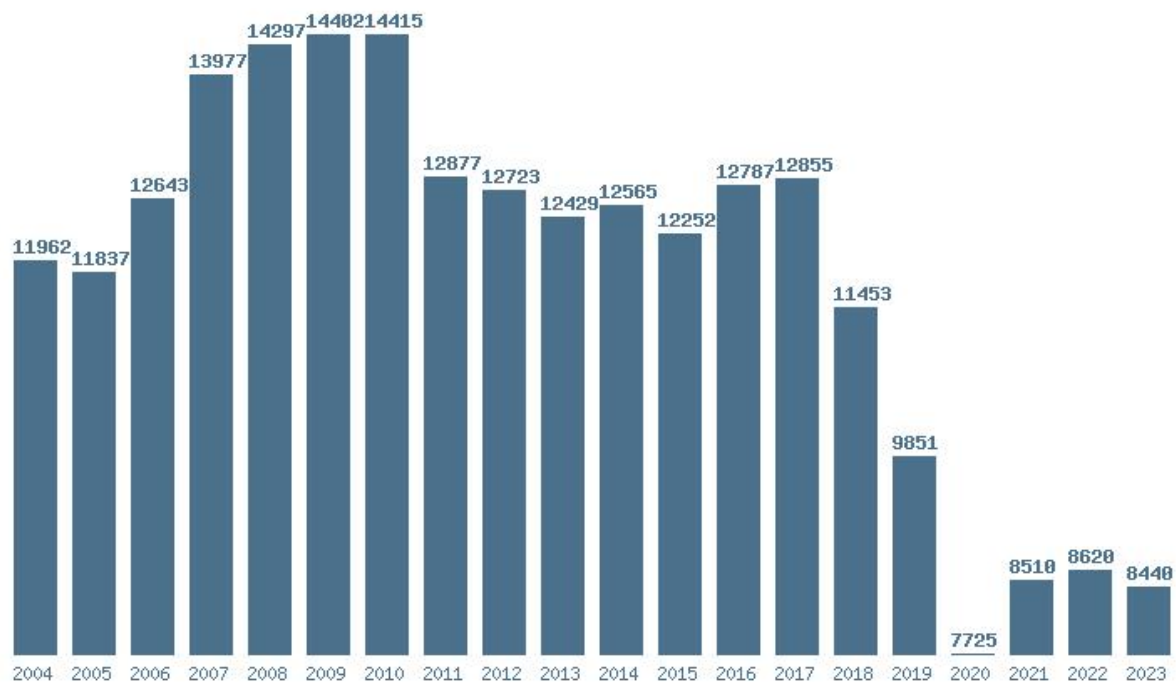

Γραφική παράσταση των βάσεων 2004 - 2023 για τη σχολή:
(108) ΙΣΤΟΡΙΑΣ ΚΑΙ ΕΘΝΟΛΟΓΙΑΣ (ΚΟΜΟΤΗΝΗ)

Μέσος Όρος 20 ετίας : 11831
Η μέγιστη Βάση 20 ετίας : 14415
Η ελάχιστη Βάση 20 ετίας : 7725
Η μέγιστη % αύξηση 20 ετίας : 26.9%
Η μέγιστη % μείωση 20 ετίας : 21.6%

Εκτύπωση

Η εφαρμογή δημιουργήθηκε από τον :
Καλοδήμο Δημήτρη
<http://sep4u.gr>