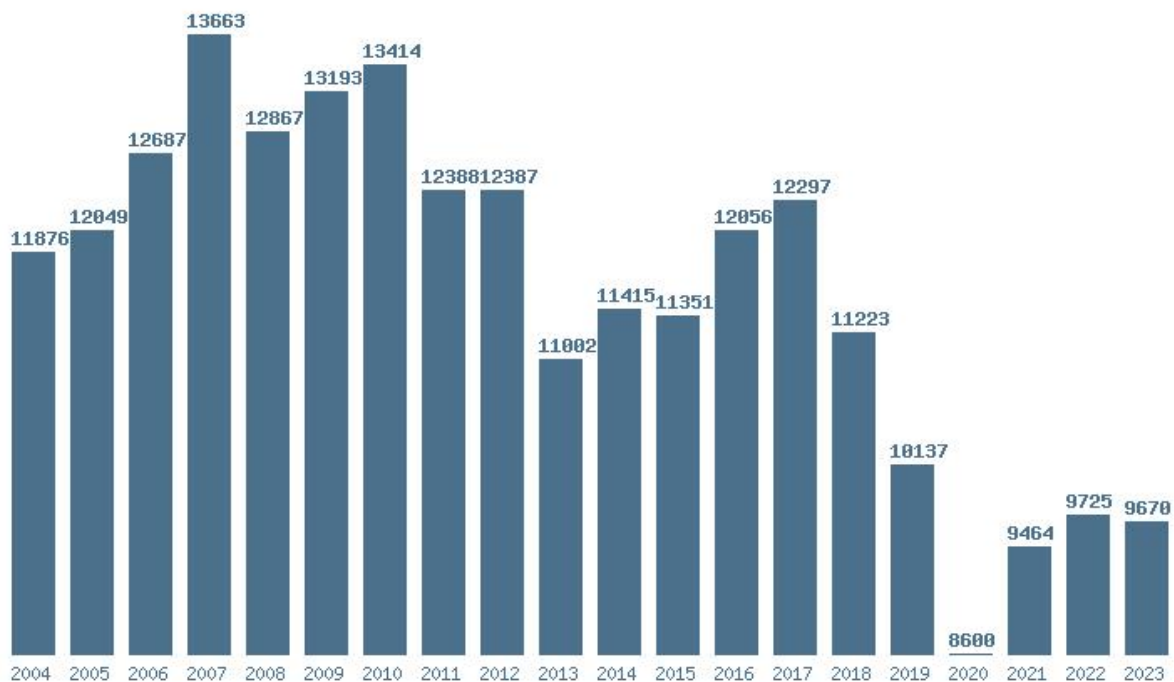

Γραφική παράσταση των βάσεων 2004 - 2023 για τη σχολή:
(367) ΤΕΧΝΩΝ ΗΧΟΥ ΚΑΙ ΕΙΚΟΝΑΣ (ΚΕΡΚΥΡΑ)

Μέσος Ορος 20 ετίας : 11573
Η μέγιστη Βάση 20 ετίας : 13663
Η ελάχιστη Βάση 20 ετίας : 8600
Η μέγιστη % αύξηση 20 ετίας : 10%
Η μέγιστη % μείωση 20 ετίας : 30%

Εκτύπωση

Η εφαρμογή δημιουργήθηκε απο τον :
Καλοδήμο Δημήτρη
<http://sep4u.gr>