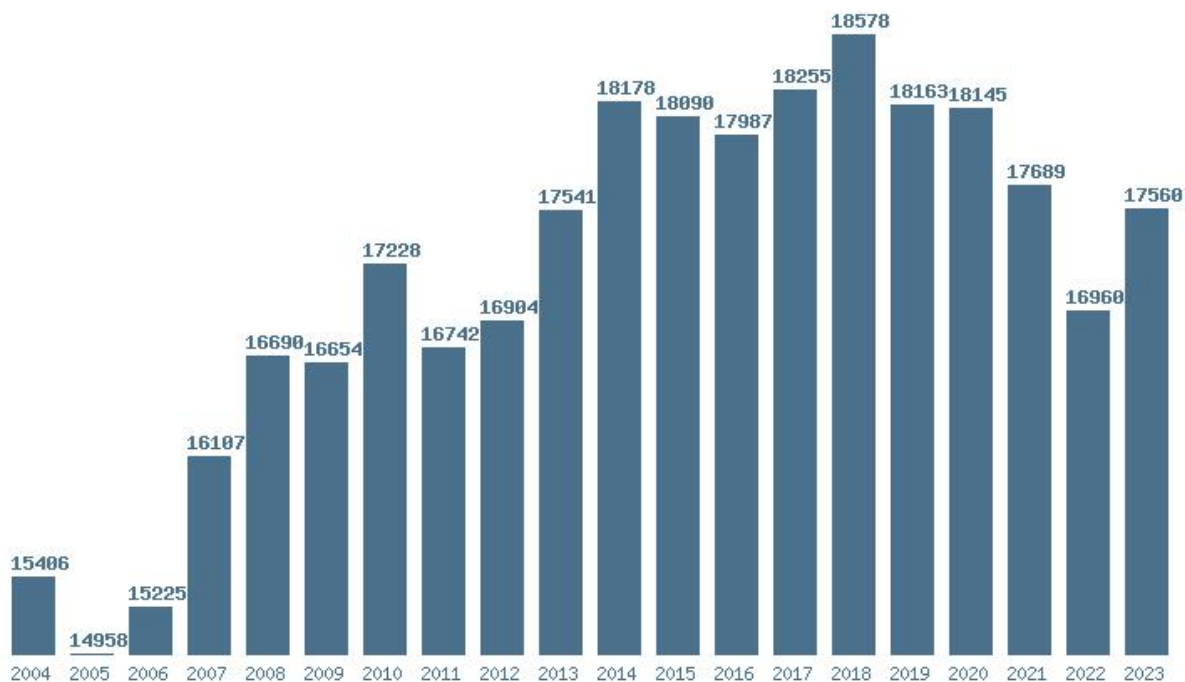

Μέσος Όρος 20 ετίας : 16580  
Η μέγιστη Βάση 20 ετίας :18454  
Η ελάχιστη Βάση 20 ετίας :14983  
Η μέγιστη % αύξηση 20 ετίας :11.4%  
Η μέγιστη % μείωση 20 ετίας :6.9%

### Εκτύπωση

Η εφαρμογή δημιουργήθηκε από τον :  
Καλοδήμο Δημήτρη  
<http://sep4u.gr>

---

Γραφική παράσταση των βάσεων 2004 - 2023 για τη σχολή:  
**(161) ΔΙΕΘΝΩΝ ΚΑΙ ΕΥΡΩΠΑΪΚΩΝ ΣΠΟΥΔΩΝ (ΘΕΣΣΑΛΟΝΙΚΗ)**

Μέσος Όρος 20 ετίας : 15677  
Η μέγιστη Βάση 20 ετίας :18805  
Η ελάχιστη Βάση 20 ετίας :12738  
Η μέγιστη % αύξηση 20 ετίας :33%  
Η μέγιστη % μείωση 20 ετίας :9.9%

### Εκτύπωση

Η εφαρμογή δημιουργήθηκε από τον :  
Καλοδήμο Δημήτρη  
<http://sep4u.gr>

Γραφική παράσταση των βάσεων 2004 - 2023 για τη σχολή:  
**(355) ΔΙΕΘΝΩΝ ΚΑΙ ΕΥΡΩΠΑΪΚΩΝ ΣΠΟΥΔΩΝ (ΠΕΙΡΑΙΑΣ)**

Μέσος Όρος 20 ετίας : 17153  
Η μέγιστη Βάση 20 ετίας : 18578  
Η ελάχιστη Βάση 20 ετίας : 14958  
Η μέγιστη % αύξηση 20 ετίας : 5.8%  
Η μέγιστη % μείωση 20 ετίας : 18.1%