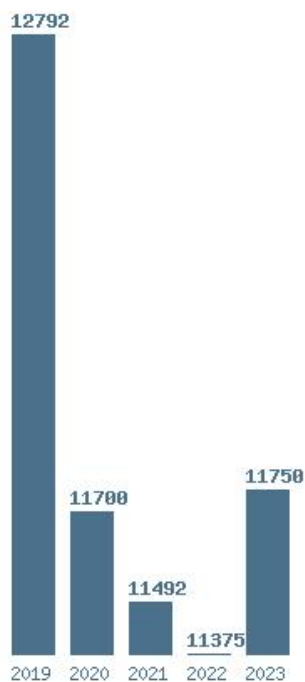

Γραφική παράσταση των βάσεων 2004 - 2023 για τη σχολή:
(1610) ΑΓΩΓΗΣ ΚΑΙ ΦΡΟΝΤΙΔΑΣ ΣΤΗΝ ΠΡΩΙΜΗ ΠΑΙΔΙΚΗ ΗΛΙΚΙΑ (ΘΕΣΣΑΛΟΝΙΚΗ)

Μέσος Όρος 5 ετίας : 11822
Η μέγιστη Βάση 5 ετίας :12792
Η ελάχιστη Βάση 5 ετίας :11375
Η μέγιστη % αύξηση 5 ετίας :3.3%
Η μέγιστη % μείωση 5 ετίας :8.5%

Εκτύπωση

Η εφαρμογή δημιουργήθηκε απο τον :
Καλοδήμο Δημήτρη
<http://sep4u.gr>