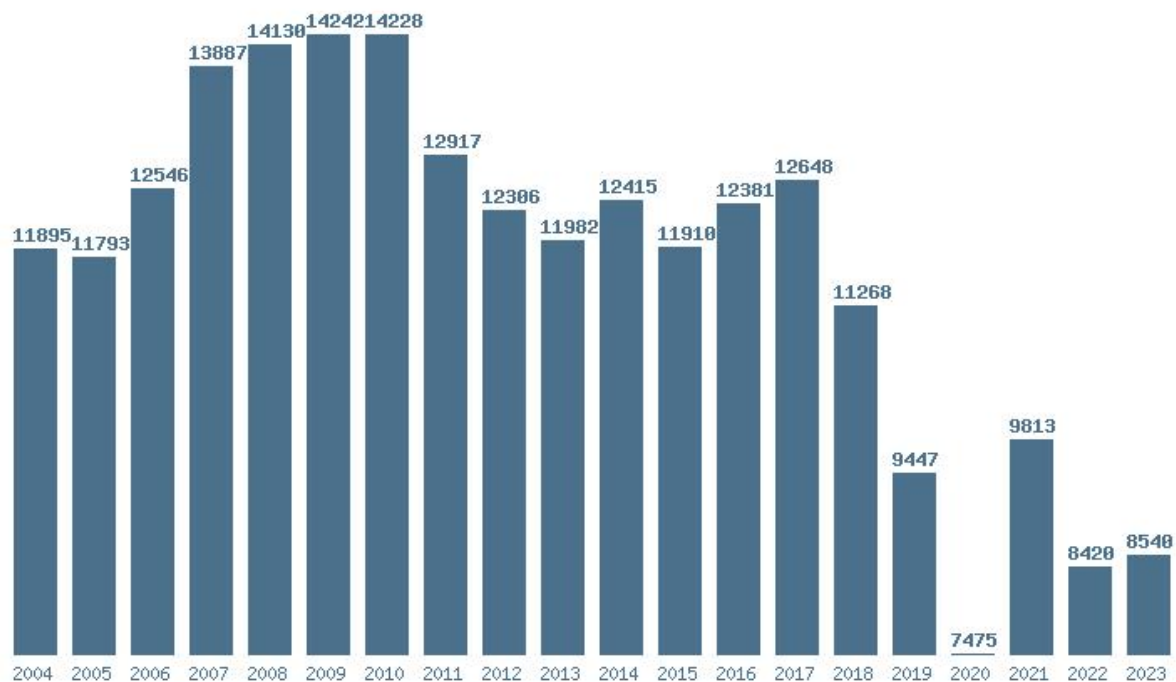

Γραφική παράσταση των βάσεων 2004 - 2023 για τη σχολή:

(145) ΙΣΤΟΡΙΑΣ (ΚΕΡΚΥΡΑ)

Μέσος Όρος 20 ετίας : 11712

Η μέγιστη Βάση 20 ετίας :14242

Η ελάχιστη Βάση 20 ετίας :7475

Η μέγιστη % αύξηση 20 ετίας :31.3%

Η μέγιστη % μείωση 20 ετίας :20.9%

Εκτύπωση

Η εφαρμογή δημιουργήθηκε από τον :

Καλοδήμο Δημήτρη

<http://sep4u.gr>