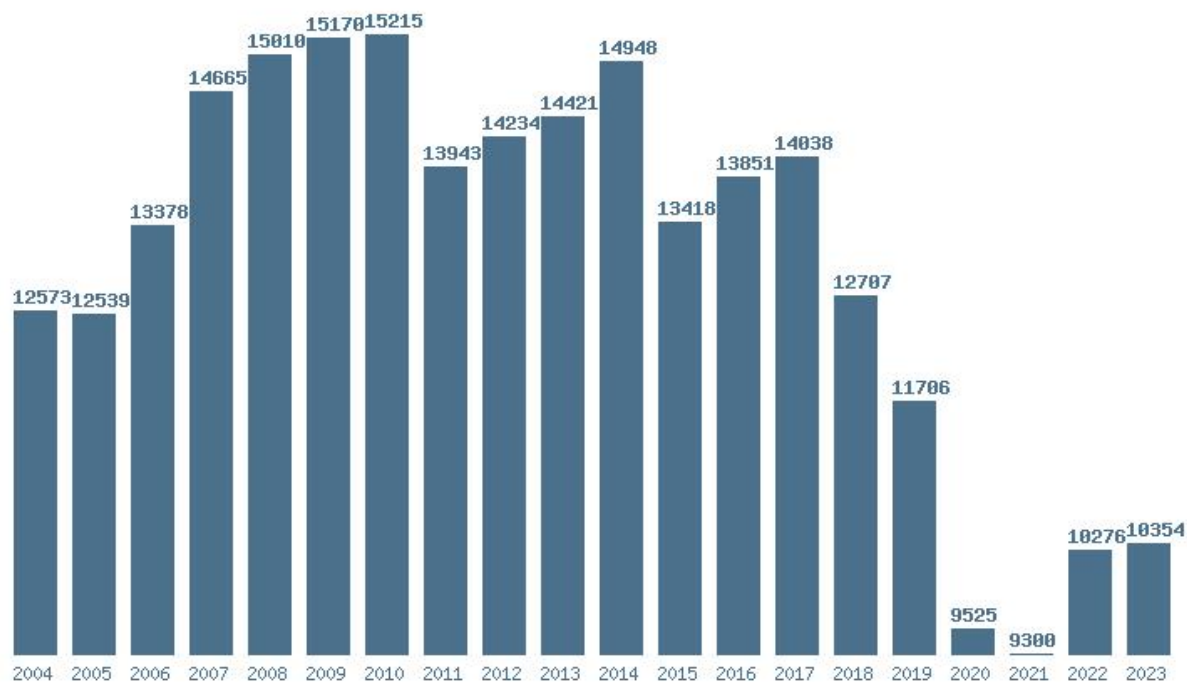

Γραφική παράσταση των βάσεων 2004 - 2023 για τη σχολή:
(114) ΙΣΤΟΡΙΑΣ ΚΑΙ ΑΡΧΑΙΟΛΟΓΙΑΣ (ΙΩΑΝΝΙΝΑ)

Μέσος Όρος 20 ετίας : 13064

Η μέγιστη Βάση 20 ετίας :15215

Η ελάχιστη Βάση 20 ετίας :9300

Η μέγιστη % αύξηση 20 ετίας :10.5%

Η μέγιστη % μείωση 20 ετίας :18.6%

Εκτύπωση

Η εφαρμογή δημιουργήθηκε από τον :

Καλοδήμο Δημήτρη

<http://sep4u.gr>