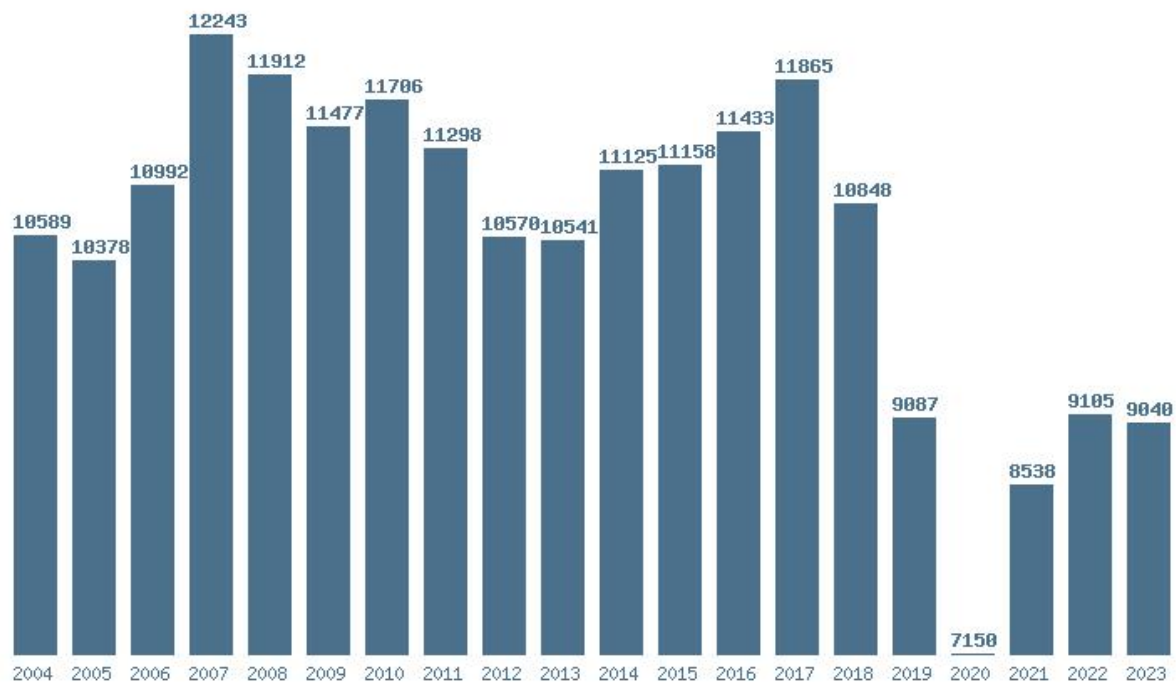

Γραφική παράσταση των βάσεων 2004 - 2023 για τη σχολή:

(181) ΜΕΣΟΓΕΙΑΚΩΝ ΣΠΟΥΔΩΝ (ΡΟΔΟΣ)

Μέσος Όρος 20 ετίας : 10553

Η μέγιστη Βάση 20 ετίας :12243

Η ελάχιστη Βάση 20 ετίας :7150

Η μέγιστη % αύξηση 20 ετίας :19.4%

Η μέγιστη % μείωση 20 ετίας :21.3%

Εκτύπωση

Η εφαρμογή δημιουργήθηκε από τον :

Καλοδήμο Δημήτρη

<http://sep4u.gr>