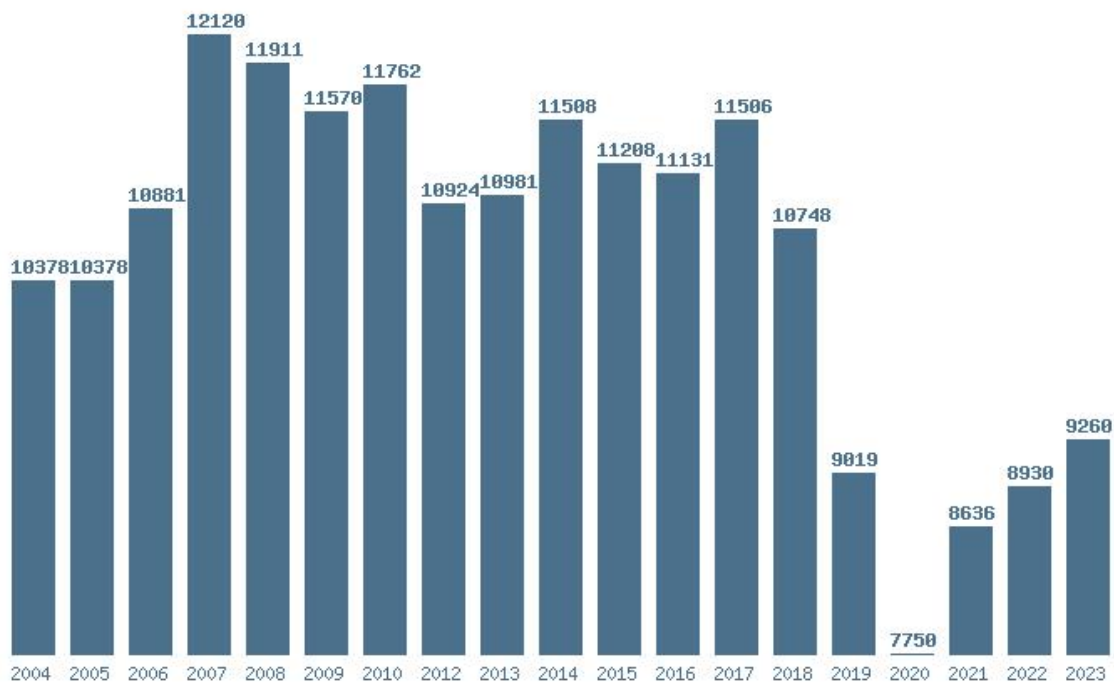

Γραφική παράσταση των βάσεων 2004 - 2023 για τη σχολή:
(105) Κοινωνικής Θεολογίας και Θρησκευολογίας (ΑΘΗΝΑ)

Μέσος Όρος 19 ετίας : 10558

Η μέγιστη Βάση 19 ετίας :12120

Η ελάχιστη Βάση 19 ετίας :7750

Η μέγιστη % αύξηση 19 ετίας :11.4%

Η μέγιστη % μείωση 19 ετίας :30.2%

Εκτύπωση

Η εφαρμογή δημιουργήθηκε από τον :

Καλοδήμο Δημήτρη

<http://sep4u.gr>