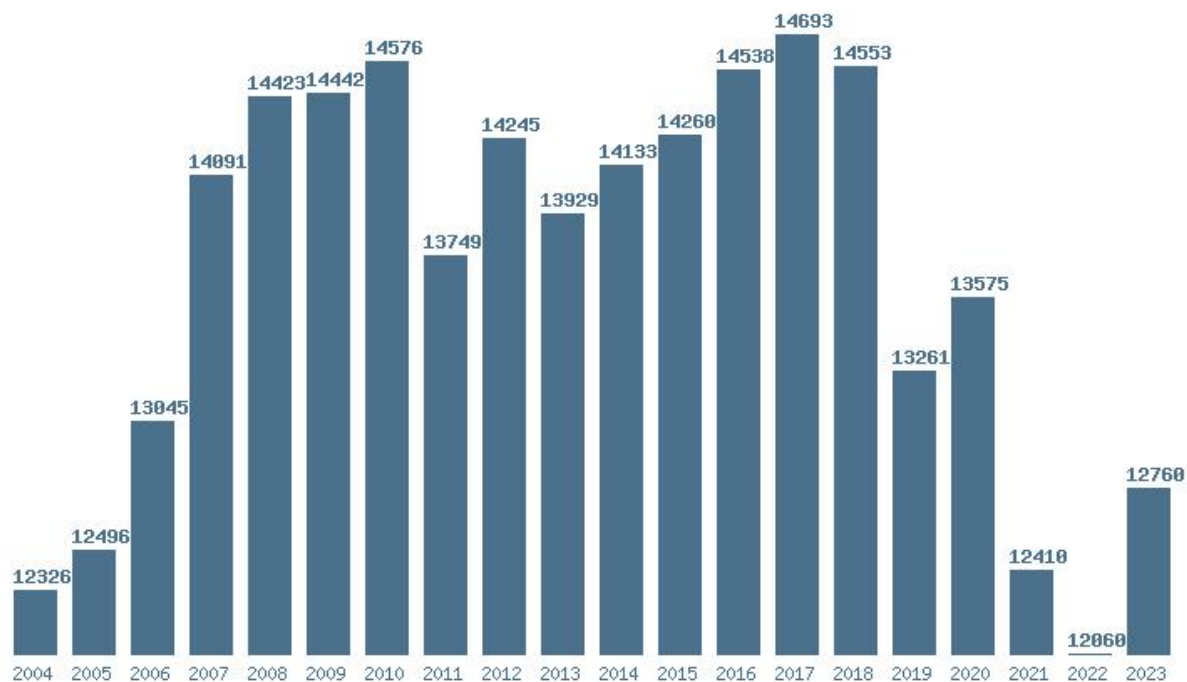

Γραφική παράσταση των βάσεων 2004 - 2023 για τη σχολή:
(159) ΚΟΙΝΩΝΙΚΗΣ ΠΟΛΙΤΙΚΗΣ (ΑΘΗΝΑ)

Μέσος Όρος 20 ετίας : 13678
Η μέγιστη Βάση 20 ετίας :14693
Η ελάχιστη Βάση 20 ετίας :12060
Η μέγιστη % αύξηση 20 ετίας :18.2%
Η μέγιστη % μείωση 20 ετίας :8.9%

Εκτύπωση

Η εφαρμογή δημιουργήθηκε από τον :
Καλοδήμο Δημήτρη
<http://sep4u.gr>