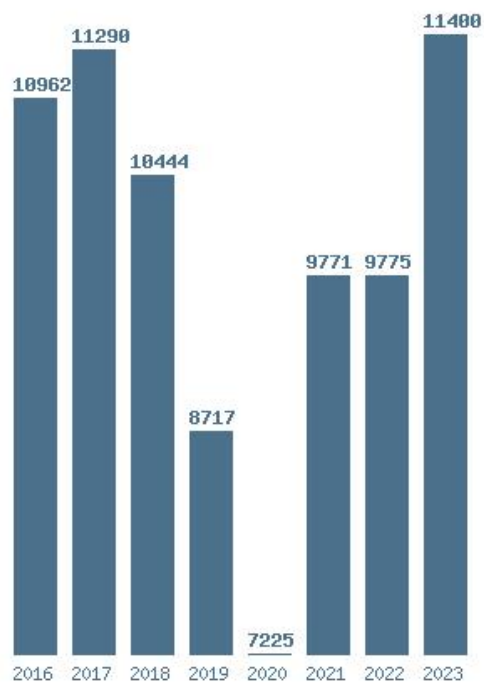

Γραφική παράσταση των βάσεων 2004 - 2023 για τη σχολή:
(780) ΘΕΟΛΟΓΙΑΣ (ΘΕΣΣΑΛΟΝΙΚΗ) - ΜΟΥΣΟΥΑΜΑΝΙΚΩΝ ΣΠΟΥΔΩΝ

Μέσος Όρος 8 ετίας : 9948
Η μέγιστη Βάση 8 ετίας : 11400
Η ελάχιστη Βάση 8 ετίας : 7225
Η μέγιστη % αύξηση 8 ετίας : 35.2%
Η μέγιστη % μείωση 8 ετίας : 17.1%

Εκτύπωση

Η εφαρμογή δημιουργήθηκε από τον :
Καλοδήμο Δημήτρη
<http://sep4u.gr>