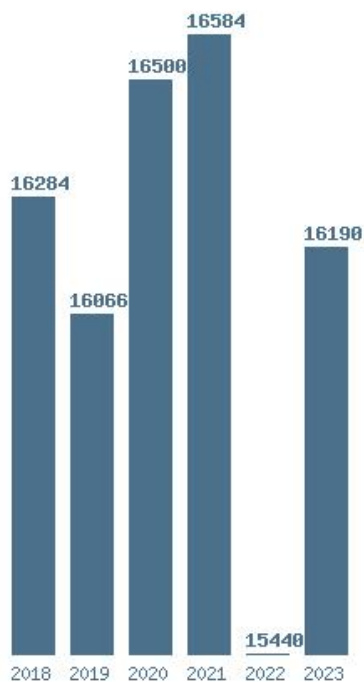

Γραφική παράσταση των βάσεων 2004 - 2023 για τη σχολή:
(671) ΚΟΙΝΩΝΙΚΗΣ ΕΡΓΑΣΙΑΣ (ΑΙΓΑΛΕΩ)

Μέσος Όρος 6 ετίας : 16177
Η μέγιστη Βάση 6 ετίας :16584
Η ελάχιστη Βάση 6 ετίας :15440
Η μέγιστη % αύξηση 6 ετίας :76.6%
Η μέγιστη % μείωση 6 ετίας :6.9%

Εκτύπωση

Η εφαρμογή δημιουργήθηκε από τον :
Καλοδήμο Δημήτρη
<http://sep4u.gr>