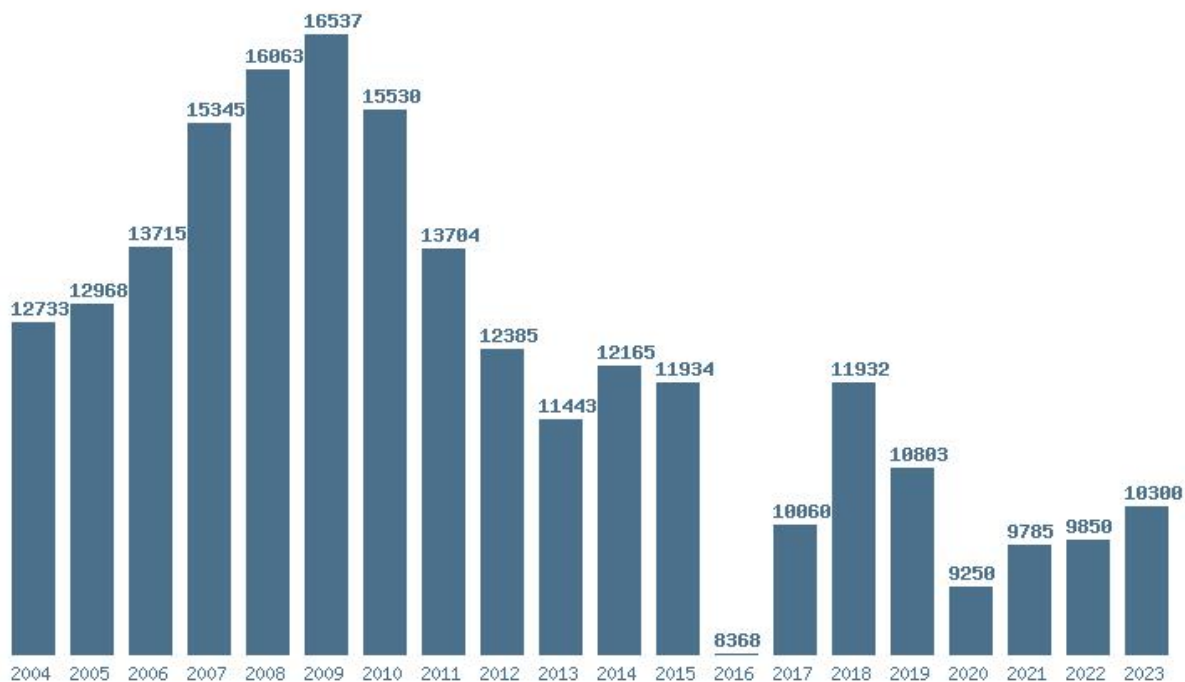

Γραφική παράσταση των βάσεων 2004 - 2023 για τη σχολή:
(162) ΕΠΙΣΤΗΜΩΝ ΤΗΣ ΠΡΟΣΧΟΛΙΚΗΣ ΑΓΩΓΗΣ ΚΑΙ ΕΚΠΑΙΔΕΥΤΙΚΟΥ ΣΧΕΔΙΑΣΜΟΥ (ΡΟΔΟΣ)

Μέσος Όρος 20 ετίας : 12244
Η μέγιστη Βάση 20 ετίας : 16537
Η ελάχιστη Βάση 20 ετίας : 8368
Η μέγιστη % αύξηση 20 ετίας : 20.2%
Η μέγιστη % μείωση 20 ετίας : 29.9%

Εκτύπωση

Η εφαρμογή δημιουργήθηκε από τον :
Καλοδήμο Δημήτρη
<http://sep4u.gr>