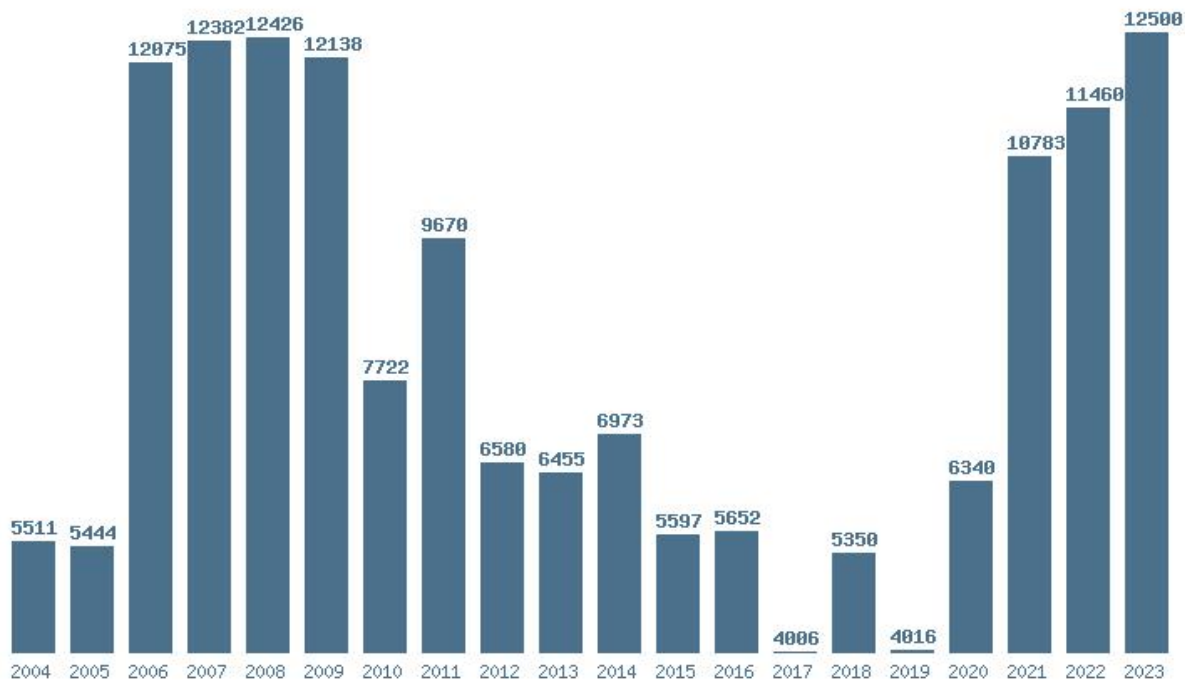

Γραφική παράσταση των βάσεων 2004 - 2023 για τη σχολή:
(139) ΙΤΑΛΙΚΗΣ ΓΛΩΣΣΑΣ ΚΑΙ ΦΙΛΟΛΟΓΙΑΣ (ΘΕΣΣΑΛΟΝΙΚΗ)

Μέσος Όρος 20 ετίας : 8154
Η μέγιστη Βάση 20 ετίας :12500
Η ελάχιστη Βάση 20 ετίας :4006
Η μέγιστη % αύξηση 20 ετίας :121.8%
Η μέγιστη % μείωση 20 ετίας :58.2%

Εκτύπωση

Η εφαρμογή δημιουργήθηκε από τον :
Καλοδήμο Δημήτρη
<http://sep4u.gr>