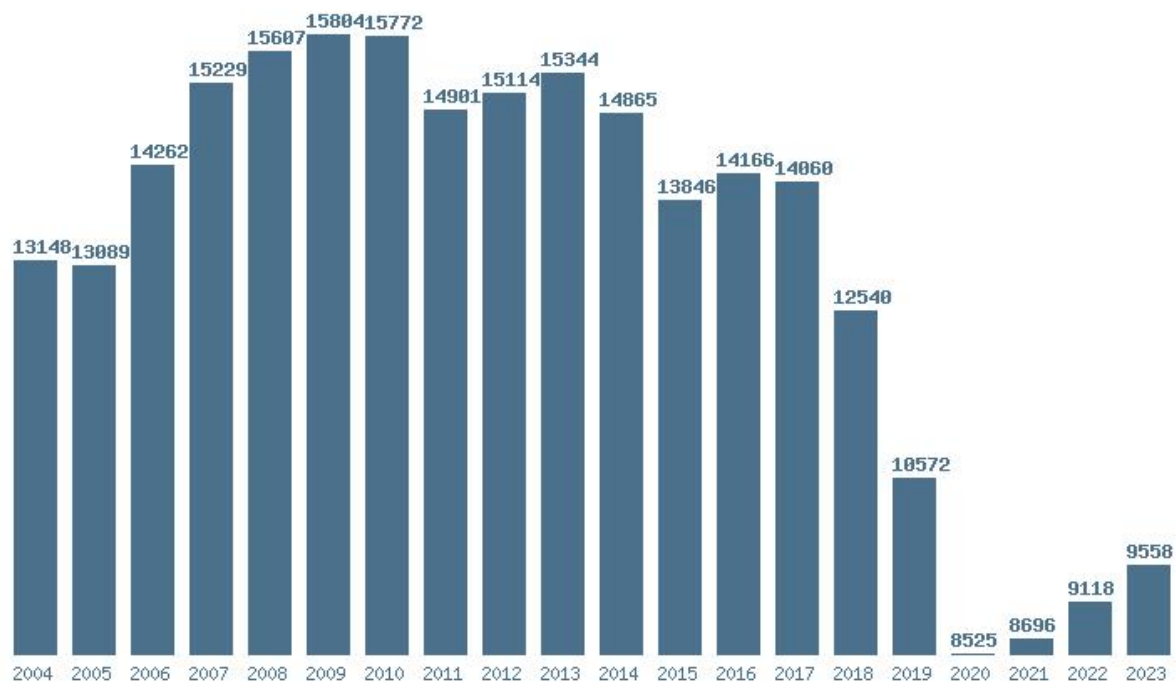

Γραφική παράσταση των βάσεων 2004 - 2023 για τη σχολή:

(115) ΦΙΛΟΛΟΓΙΑΣ (ΡΕΘΥΜΝΟ)

Μέσος Όρος 20 ετίας : 13211

Η μέγιστη Βάση 20 ετίας :15804

Η ελάχιστη Βάση 20 ετίας :8525

Η μέγιστη % αύξηση 20 ετίας :21.7%

Η μέγιστη % μείωση 20 ετίας :19.4%

Εκτύπωση

Η εφαρμογή δημιουργήθηκε από τον :

Καλοδήμο Δημήτρη

<http://sep4u.gr>