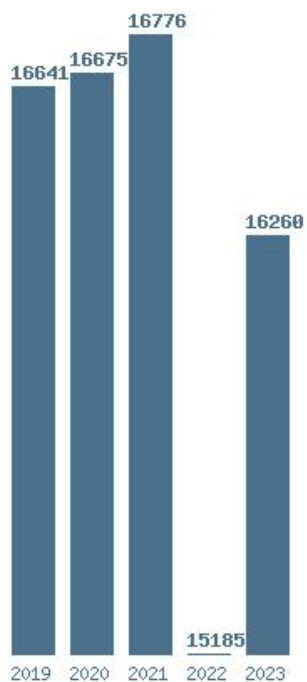

Γραφική παράσταση των βάσεων 2004 - 2023 για τη σχολή:

(1550) ΨΥΧΟΛΟΓΙΑΣ (ΦΛΩΡΙΝΑ)

Μέσος Όρος 5 ετίας : 16307

Η μέγιστη Βάση 5 ετίας :16776

Η ελάχιστη Βάση 5 ετίας :15185

Η μέγιστη % αύξηση 5 ετίας :7.1%

Η μέγιστη % μείωση 5 ετίας :9.5%

Εκτύπωση

Η εφαρμογή δημιουργήθηκε απο τον :

Καλοδήμο Δημήτρη

<http://sep4u.gr>