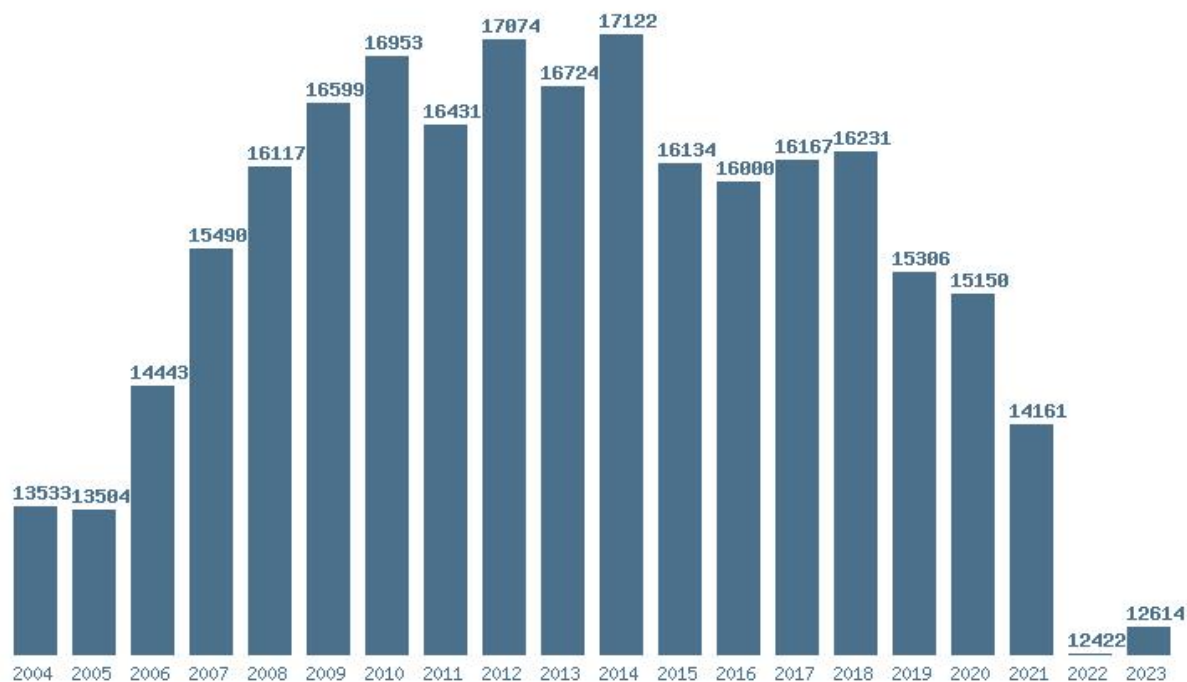

Γραφική παράσταση των βάσεων 2004 - 2023 για τη σχολή:

(110) ΙΣΤΟΡΙΑΣ ΚΑΙ ΑΡΧΑΙΟΛΟΓΙΑΣ (ΑΘΗΝΑ)

Μέσος Όρος 20 ετίας : 15409

Η μέγιστη Βάση 20 ετίας :17122

Η ελάχιστη Βάση 20 ετίας :12422

Η μέγιστη % αύξηση 20 ετίας :49.4%

Η μέγιστη % μείωση 20 ετίας :12.3%

Εκτύπωση

Η εφαρμογή δημιουργήθηκε από τον :

Καλοδήμο Δημήτρη

<http://sep4u.gr>