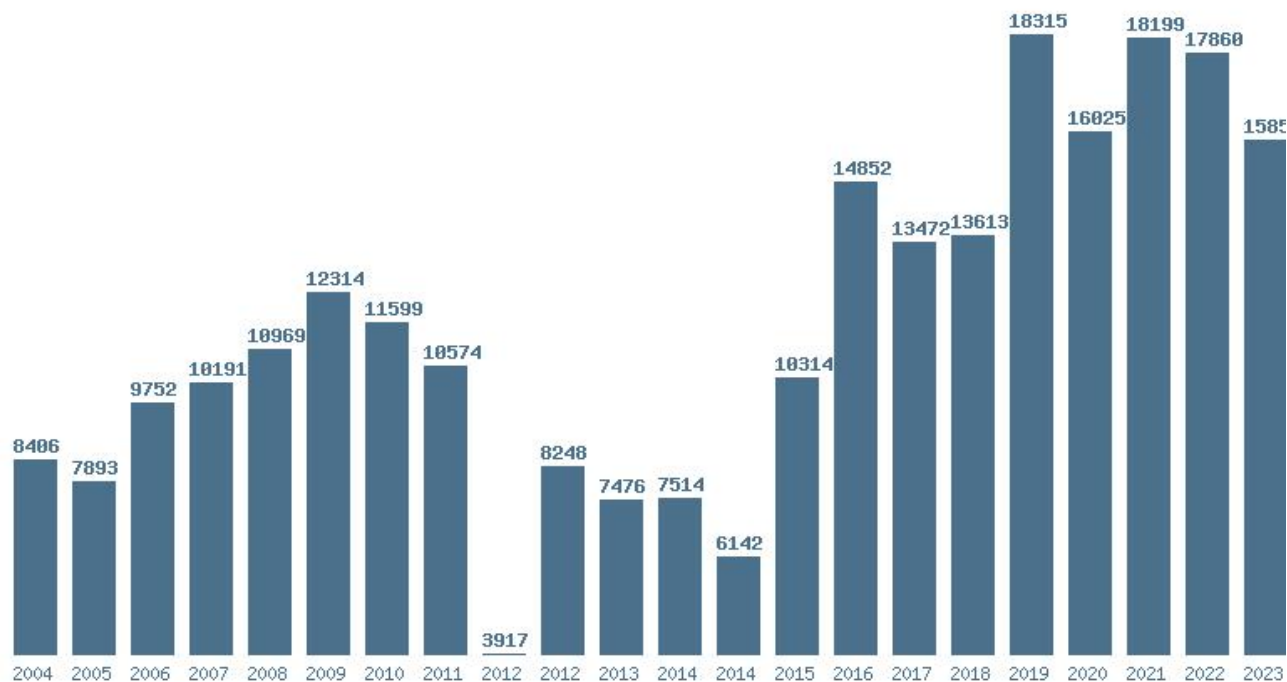

Εκτύπωση

Η εφαρμογή δημιουργήθηκε από τον :  
Καλοδήμο Δημήτρη  
<http://sep4u.gr>

Γραφική παράσταση των βάσεων 2004 - 2023 για τη σχολή:  
**(872) Αξιωματικών Ελληνικής Αστυνομίας (Αστυνομικοί)**

Μέσος Όρος 20 ετίας : 17330  
Η μέγιστη Βάση 20 ετίας : 18387  
Η ελάχιστη Βάση 20 ετίας : 15302  
Η μέγιστη % αύξηση 20 ετίας : 9.3%  
Η μέγιστη % μείωση 20 ετίας : 9.6%

Μέσος Όρος 20 ετίας : 12675  
Η μέγιστη Βάση 20 ετίας : 18315  
Η ελάχιστη Βάση 20 ετίας : 3917  
Η μέγιστη % αύξηση 20 ετίας : 110.6%  
Η μέγιστη % μείωση 20 ετίας : 63%