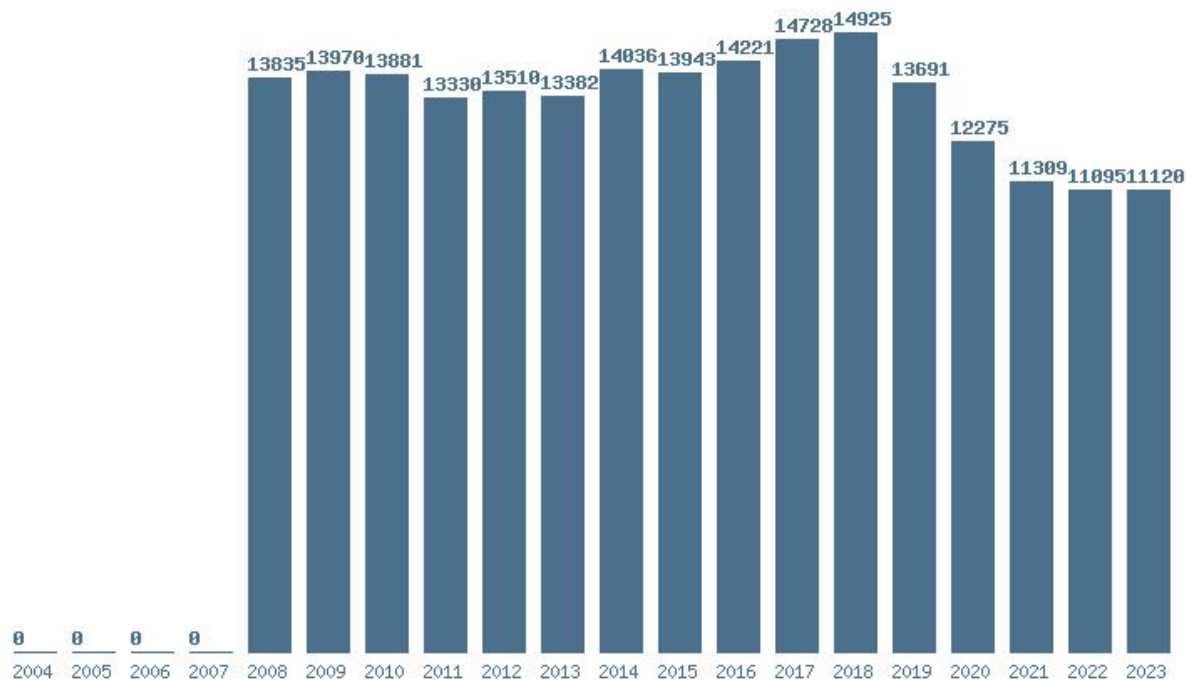

Γραφική παράσταση των βάσεων 2004 - 2023 για τη σχολή:

(192) ΡΩΣΙΚΗΣ ΓΛΩΣΣΑΣ ΚΑΙ ΦΙΛΟΛΟΓΙΑΣ ΚΑΙ ΣΛΑΒΙΚΩΝ ΣΠΟΥΔΩΝ (ΑΘΗΝΑ) -ΡΩΣΙΚΗΣ ΓΛΩΣΣΑΣ ΚΑΙ ΦΙΛΟΛΟΓΙΑΣ

Μέσος Όρος 16 ετίας : 13328

Η μέγιστη Βάση 16 ετίας :14925

Η ελάχιστη Βάση 16 ετίας :0

Η μέγιστη % αύξηση 16 ετίας :4.9%

Η μέγιστη % μείωση 16 ετίας :10.3%

Εκτύπωση

Η εφαρμογή δημιουργήθηκε από τον :

Καλοδήμο Δημήτρη

<http://sep4u.gr>