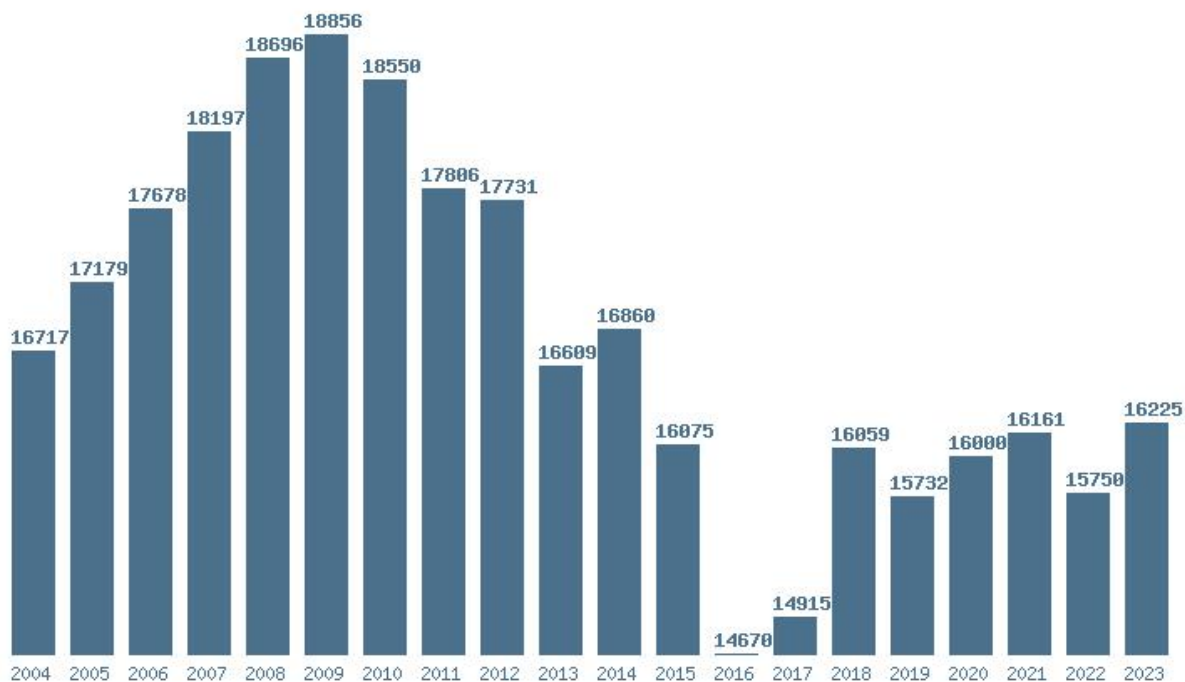

Γραφική παράσταση των βάσεων 2004 - 2023 για τη σχολή:
(128) ΠΑΙΔΑΓΩΓΙΚΟ ΔΗΜΟΤΙΚΗΣ ΕΚΠΑΙΔΕΥΣΗΣ (ΑΘΗΝΑ)

Μέσος Όρος 20 ετίας : 16823
Η μέγιστη Βάση 20 ετίας :18856
Η ελάχιστη Βάση 20 ετίας :14670
Η μέγιστη % αύξηση 20 ετίας :34%
Η μέγιστη % μείωση 20 ετίας :8.7%

Εκτύπωση

Η εφαρμογή δημιουργήθηκε από τον :
Καλοδήμο Δημήτρη
<http://sep4u.gr>