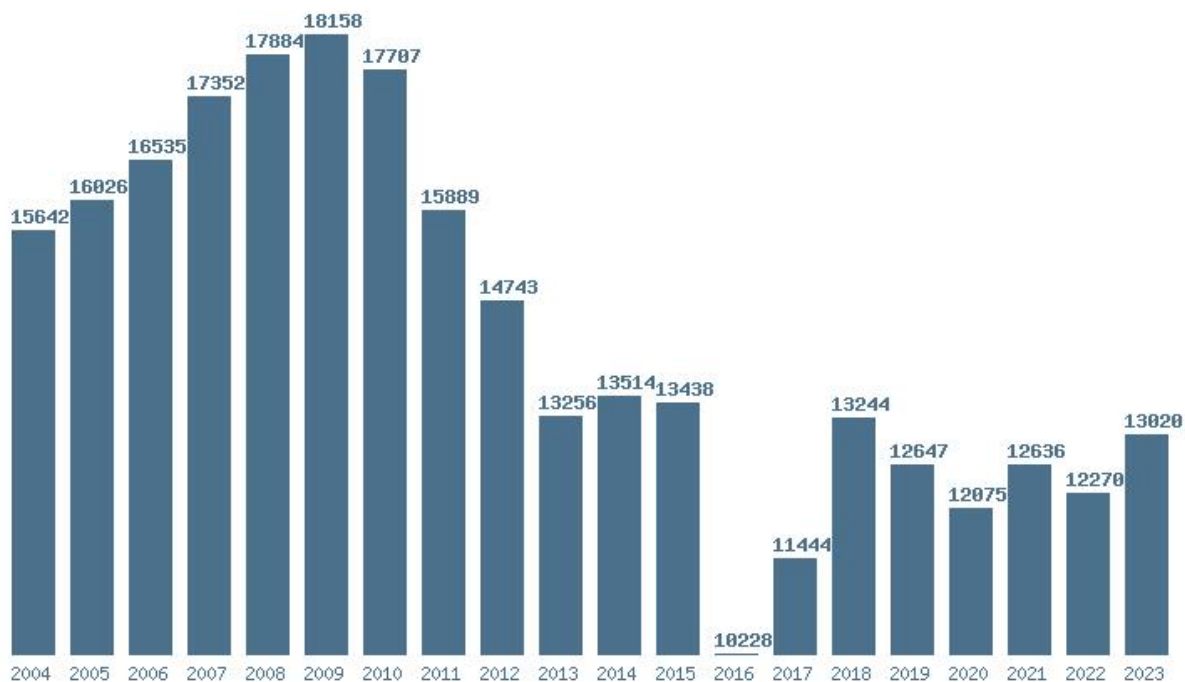

Γραφική παράσταση των βάσεων 2004 - 2023 για τη σχολή:
(334) ΠΑΙΔΑΓΩΓΙΚΟ ΔΗΜΟΤΙΚΗΣ ΕΚΠΑΙΔΕΥΣΗΣ (ΦΛΩΡΙΝΑ)

Μέσος Όρος 20 ετίας : 14385
Η μέγιστη Βάση 20 ετίας :18158
Η ελάχιστη Βάση 20 ετίας :10228
Η μέγιστη % αύξηση 20 ετίας :31.2%
Η μέγιστη % μείωση 20 ετίας :23.9%

Εκτύπωση

Η εφαρμογή δημιουργήθηκε από τον :
Καλοδήμο Δημήτρη
<http://sep4u.gr>