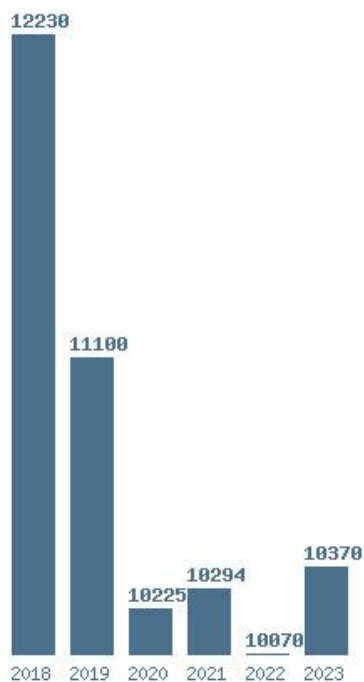

Γραφική παράσταση των βάσεων 2004 - 2023 για τη σχολή:
(668) ΑΡΧΕΙΟΝΟΜΙΑΣ, ΒΙΒΛΙΟΘΗΚΟΝΟΜΙΑΣ ΚΑΙ ΣΥΣΤΗΜΑΤΩΝ ΠΛΗΡΟΦΟΡΗΣΗΣ (ΑΙΓΑΛΕΩ)

Μέσος Όρος 6 ετίας : 10715
Η μέγιστη Βάση 6 ετίας :12230
Η ελάχιστη Βάση 6 ετίας :10070
Η μέγιστη % αύξηση 6 ετίας :26.1%
Η μέγιστη % μείωση 6 ετίας :9.2%

Εκτύπωση

Η εφαρμογή δημιουργήθηκε απο τον :
Καλοδήμο Δημήτρη
<http://sep4u.gr>