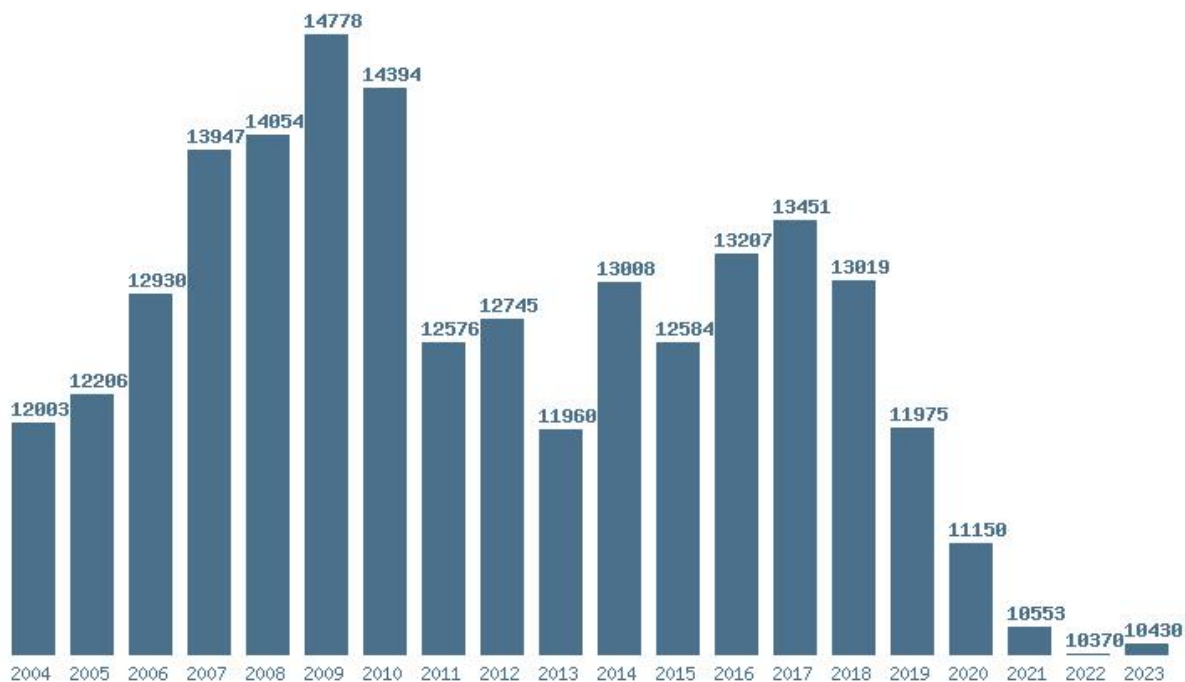

Γραφική παράσταση των βάσεων 2004 - 2023 για τη σχολή:
(187) ΚΟΙΝΩΝΙΚΗΣ ΚΑΙ ΕΚΠΑΙΔΕΥΤΙΚΗΣ ΠΟΛΙΤΙΚΗΣ (ΚΟΡΙΝΘΟΣ)

Μέσος Όρος 20 ετίας : 12567
Η μέγιστη Βάση 20 ετίας :14778
Η ελάχιστη Βάση 20 ετίας :10370
Η μέγιστη % αύξηση 20 ετίας :25.9%
Η μέγιστη % μείωση 20 ετίας :12.6%

Εκτύπωση

Η εφαρμογή δημιουργήθηκε από τον :
Καλοδήμο Δημήτρη
<http://sep4u.gr>