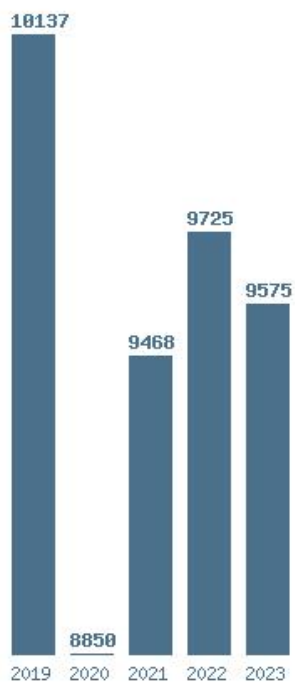

Γραφική παράσταση των βάσεων 2004 - 2023 για τη σχολή:
(1609) ΒΙΒΛΙΟΘΗΚΟΝΟΜΙΑΣ, ΑΡΧΕΙΟΝΟΜΙΑΣ ΚΑΙ ΣΥΣΤΗΜΑΤΩΝ ΠΛΗΡΟΦΟΡΗΣΗΣ (ΘΕΣΣΑΛΟΝΙΚΗ)

Μέσος Όρος 5 ετίας : 9551

Η μέγιστη Βάση 5 ετίας :10137

Η ελάχιστη Βάση 5 ετίας :8850

Η μέγιστη % αύξηση 5 ετίας :7%

Η μέγιστη % μείωση 5 ετίας :20%

Εκτύπωση

Η εφαρμογή δημιουργήθηκε απο τον :
Καλοδήμο Δημήτρη
<http://sep4u.gr>