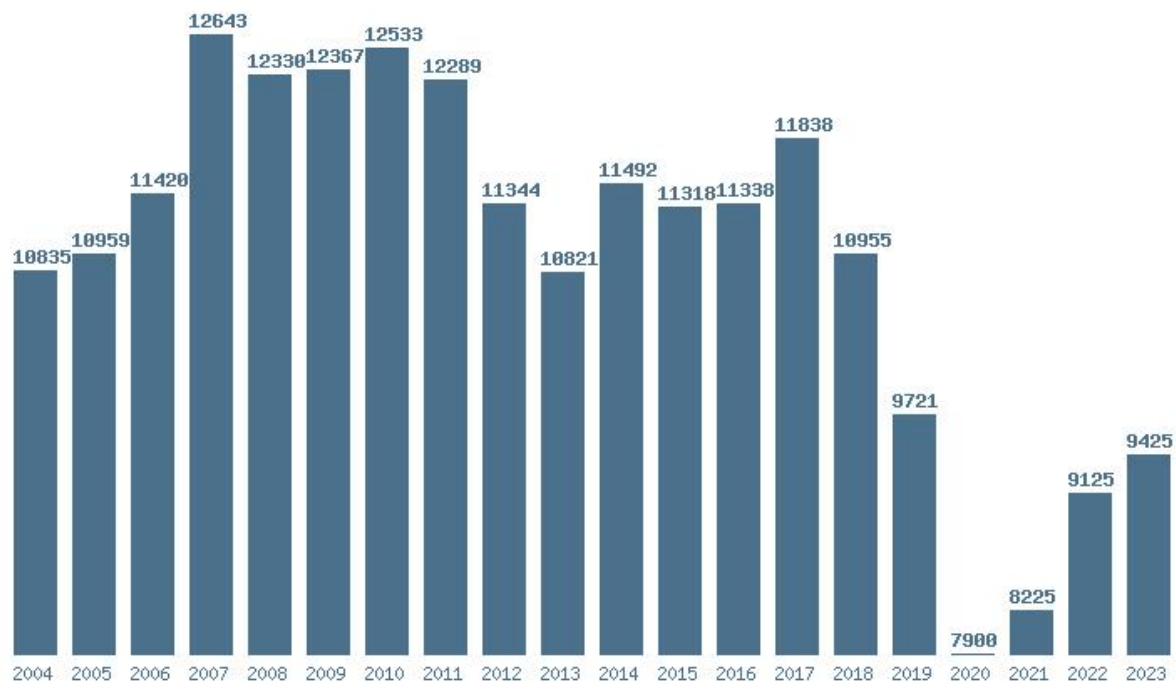

Γραφική παράσταση των βάσεων 2004 - 2023 για τη σχολή:

(362) ΘΕΑΤΡΙΚΩΝ ΣΠΟΥΔΩΝ (ΝΑΥΠΛΙΟ)

Μέσος Όρος 20 ετίας : 10944

Η μέγιστη Βάση 20 ετίας :12643

Η ελάχιστη Βάση 20 ετίας :7900

Η μέγιστη % αύξηση 20 ετίας :10.9%

Η μέγιστη % μείωση 20 ετίας :18.7%

Εκτύπωση

Η εφαρμογή δημιουργήθηκε από τον :

Καλοδήμο Δημήτρη

<http://sep4u.gr>