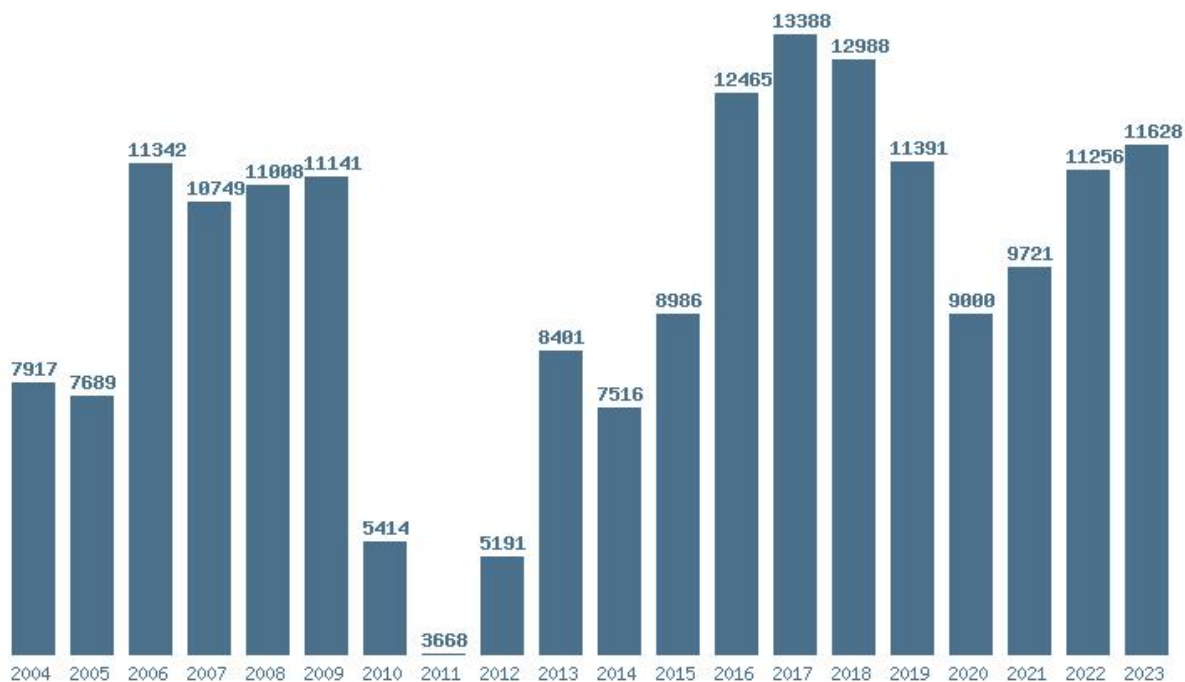

Μέσος Όρος 20 ετίας : 8955  
Η μέγιστη Βάση 20 ετίας :13605  
Η ελάχιστη Βάση 20 ετίας :3735  
Η μέγιστη % αύξηση 20 ετίας :180.7%  
Η μέγιστη % μείωση 20 ετίας :68.2%

Μέσος Όρος 20 ετίας : 9543  
Η μέγιστη Βάση 20 ετίας : 13388  
Η ελάχιστη Βάση 20 ετίας : 3668  
Η μέγιστη % αύξηση 20 ετίας : 61.8%  
Η μέγιστη % μείωση 20 ετίας : 51.4%