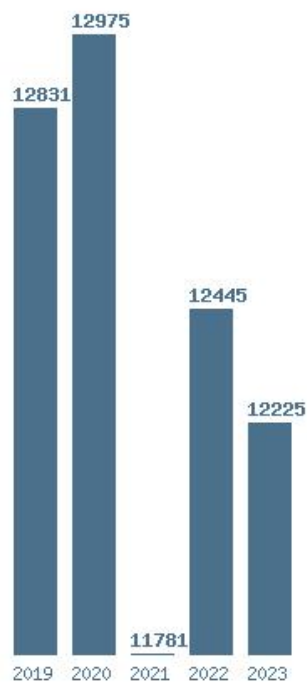

Γραφική παράσταση των βάσεων 2004 - 2023 για τη σχολή:

(1010) ΦΙΛΟΣΟΦΙΑΣ (ΑΘΗΝΑ)

Μέσος Όρος 5 ετίας : 12451

Η μέγιστη Βάση 5 ετίας :12975

Η ελάχιστη Βάση 5 ετίας :11781

Η μέγιστη % αύξηση 5 ετίας :34.2%

Η μέγιστη % μείωση 5 ετίας :9.2%

Εκτύπωση

Η εφαρμογή δημιουργήθηκε από τον :

Καλοδήμο Δημήτρη

<http://sep4u.gr>