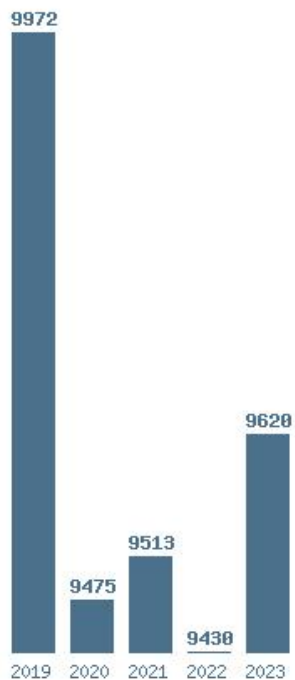

Γραφική παράσταση των βάσεων 2004 - 2023 για τη σχολή:
(1435) ΠΟΛΙΤΙΣΜΟΥ ΚΑΙ ΔΗΜΙΟΥΡΓΙΚΩΝ ΜΕΣΩΝ ΚΑΙ ΒΙΟΜΗΧΑΝΙΩΝ (ΒΟΛΟΣ)

Μέσος Όρος 5 ετίας : 9602

Η μέγιστη Βάση 5 ετίας :9972

Η ελάχιστη Βάση 5 ετίας :9430

Η μέγιστη % αύξηση 5 ετίας :11.6%

Η μέγιστη % μείωση 5 ετίας :5%

Εκτύπωση

Η εφαρμογή δημιουργήθηκε από τον :

Καλοδήμο Δημήτρη

<http://sep4u.gr>