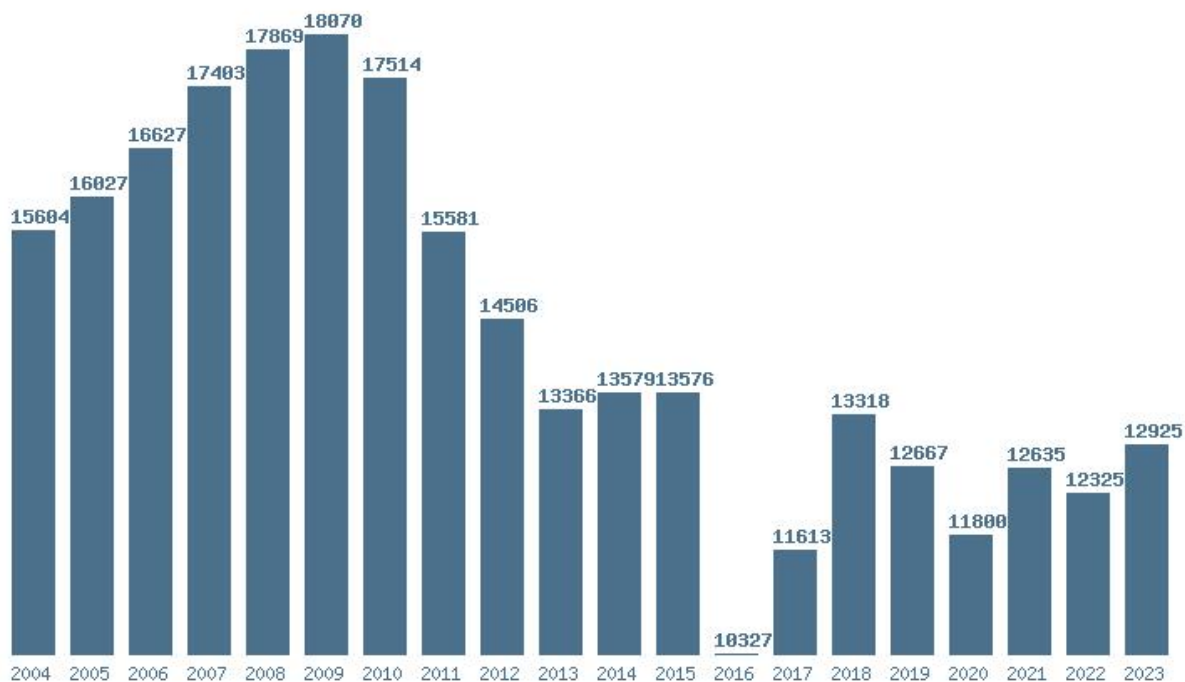

Γραφική παράσταση των βάσεων 2004 - 2023 για τη σχολή:
(142) ΠΑΙΔΑΓΩΓΙΚΟ ΔΗΜΟΤΙΚΗΣ ΕΚΠΑΙΔΕΥΣΗΣ (ΑΛΕΞΑΝΔΡΟΥΠΟΛΗ)

Μέσος Όρος 20 ετίας : 14367
Η μέγιστη Βάση 20 ετίας : 18070
Η ελάχιστη Βάση 20 ετίας : 10327
Η μέγιστη % αύξηση 20 ετίας : 14.7%
Η μέγιστη % μείωση 20 ετίας : 23.9%

Εκτύπωση

Η εφαρμογή δημιουργήθηκε από τον :
Καλοδήμο Δημήτρη
<http://sep4u.gr>