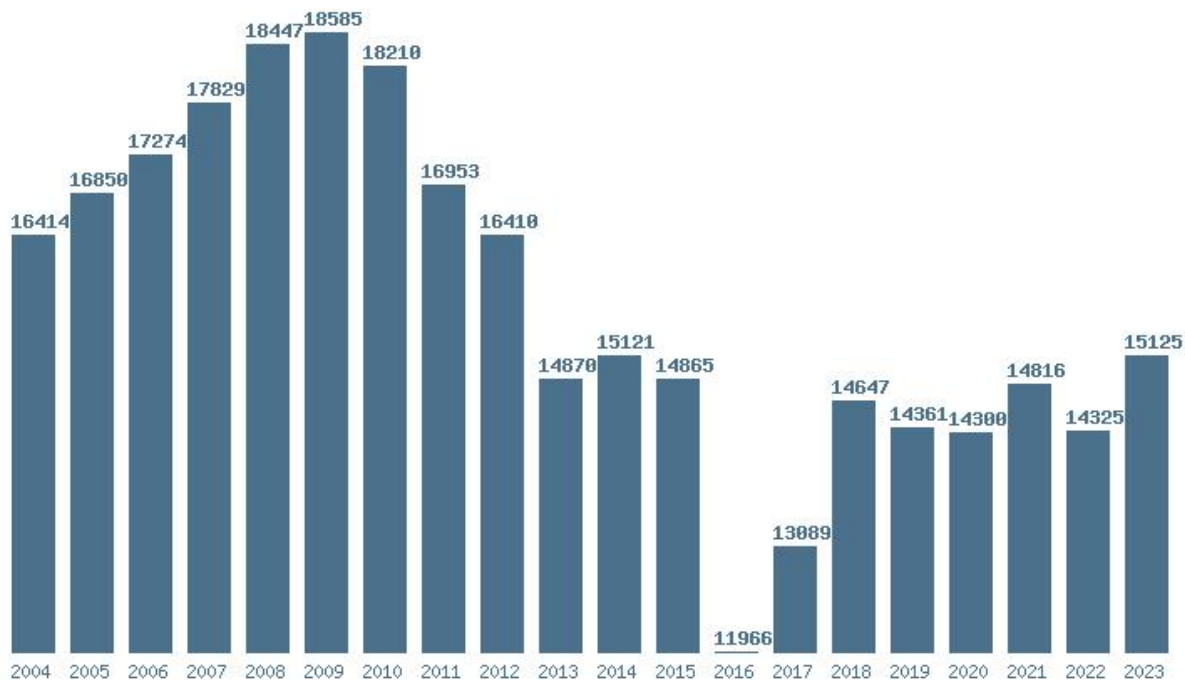

### Εκτύπωση

Η εφαρμογή δημιουργήθηκε από τον :  
Καλοδήμο Δημήτρη  
<http://sep4u.gr>

Γραφική παράσταση των βάσεων 2004 - 2023 για τη σχολή:  
**(164) ΠΑΙΔΑΓΩΓΙΚΟ ΔΗΜΟΤΙΚΗΣ ΕΚΠΑΙΔΕΥΣΗΣ (ΒΟΛΟΣ)**

Μέσος Όρος 20 ετίας : 15723  
Η μέγιστη Βάση 20 ετίας : 18585  
Η ελάχιστη Βάση 20 ετίας : 11966  
Η μέγιστη % αύξηση 20 ετίας : 27%  
Η μέγιστη % μείωση 20 ετίας : 19.5%