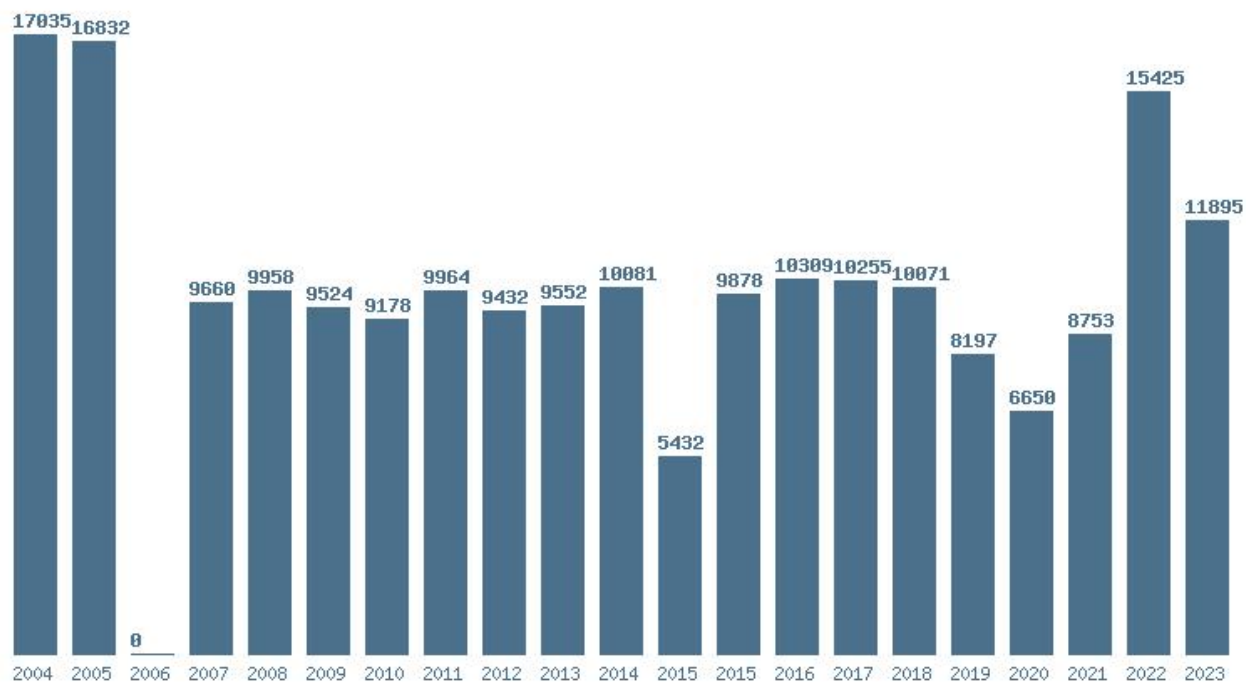

Γραφική παράσταση των βάσεων 2004 - 2023 για τη σχολή:
(413) ΠΡΟΓΡΑΜΜΑ ΙΕΡΑΤΙΚΩΝ ΣΠΟΥΔΩΝ ΑΘΗΝΑΣ

Μέσος Όρος 19 ετίας : 10952

Η μέγιστη Βάση 19 ετίας :17035

Η ελάχιστη Βάση 19 ετίας :0

Η μέγιστη % αύξηση 19 ετίας :81.8%

Η μέγιστη % μείωση 19 ετίας :46.1%

Εκτύπωση

Η εφαρμογή δημιουργήθηκε από τον :

Καλοδήμο Δημήτρη

<http://sep4u.gr>