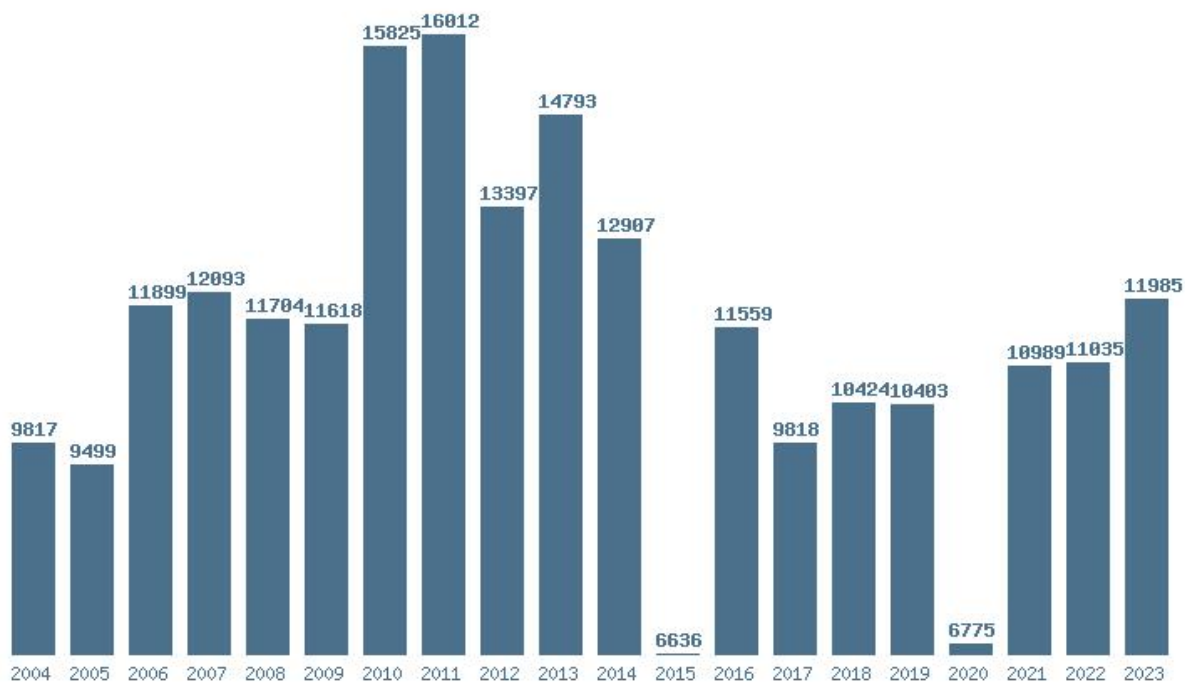

### Εκτύπωση

Η εφαρμογή δημιουργήθηκε από τον :  
Καλοδήμο Δημήτρη  
<http://sep4u.gr>

Γραφική παράσταση των βάσεων 2004 - 2023 για τη σχολή:  
**(133) ΓΑΛΛΙΚΗΣ ΓΛΩΣΣΑΣ ΚΑΙ ΦΙΛΟΛΟΓΙΑΣ (ΘΕΣΣΑΛΟΝΙΚΗ)**

Μέσος Όρος 20 ετίας : 9349  
 Η μέγιστη Βάση 20 ετίας : 12981  
 Η ελάχιστη Βάση 20 ετίας : 5380  
 Η μέγιστη % αύξηση 20 ετίας : 106.9%  
 Η μέγιστη % μείωση 20 ετίας : 43.6%

### Εκτύπωση

Η εφαρμογή δημιουργήθηκε από τον :  
 Καλοδήμο Δημήτρη  
<http://sep4u.gr>

Γραφική παράσταση των βάσεων 2004 - 2023 για τη σχολή:  
**(135) ΓΕΡΜΑΝΙΚΗΣ ΓΛΩΣΣΑΣ ΚΑΙ ΦΙΛΟΛΟΓΙΑΣ (ΑΘΗΝΑ)**

Μέσος Όρος 20 ετίας : 11459  
Η μέγιστη Βάση 20 ετίας : 16012  
Η ελάχιστη Βάση 20 ετίας : 6636  
Η μέγιστη % αύξηση 20 ετίας : 74.2%  
Η μέγιστη % μείωση 20 ετίας : 48.6%