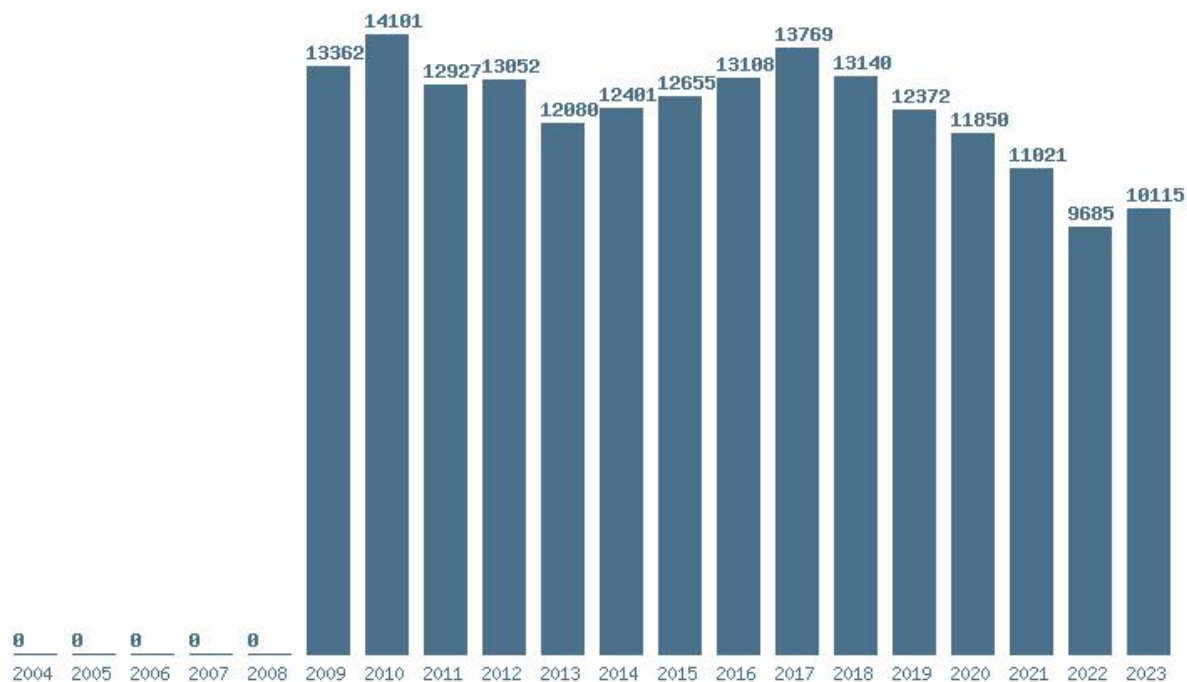

Γραφική παράσταση των βάσεων 2004 - 2023 για τη σχολή:

(373) ΠΟΛΙΤΙΚΗΣ ΕΠΙΣΤΗΜΗΣ (ΚΟΜΟΤΗΝΗ)

Μέσος Όρος 15 ετίας : 12376

Η μέγιστη Βάση 15 ετίας :14101

Η ελάχιστη Βάση 15 ετίας :0

Η μέγιστη % αύξηση 15 ετίας :5.5%

Η μέγιστη % μείωση 15 ετίας :12.1%

Εκτύπωση

Η εφαρμογή δημιουργήθηκε από τον :

Καλοδήμο Δημήτρη

<http://sep4u.gr>