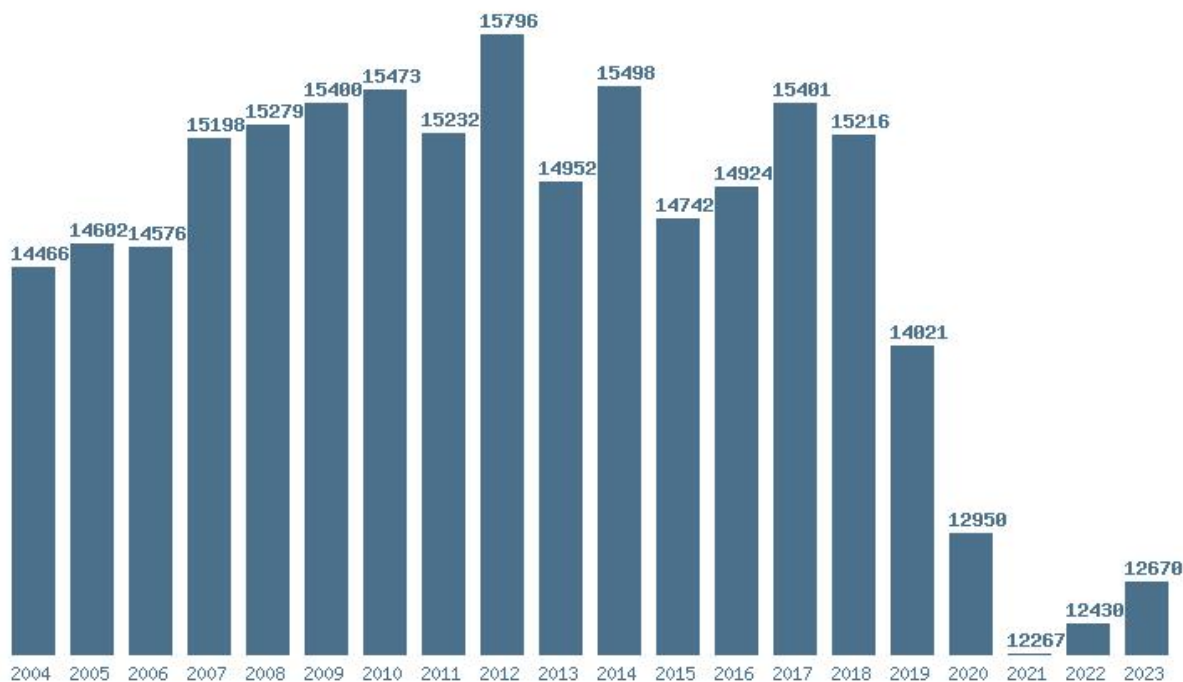

#### Εκτύπωση

Η εφαρμογή δημιουργήθηκε απο τον :  
Καλοδήμο Δημήτρη  
<http://sep4u.gr>

---

Γραφική παράσταση των βάσεων 2004 - 2023 για τη σχολή:

**(870) ΑΣΤΥΦΥΛΑΚΩΝ**

Μέσος Όρος 20 ετίας : 15062

Η μέγιστη Βάση 20 ετίας :16695

Η ελάχιστη Βάση 20 ετίας :13124

Η μέγιστη % αύξηση 20 ετίας :38.1%

Η μέγιστη % μείωση 20 ετίας :17.7%

Εκτύπωση

Η εφαρμογή δημιουργήθηκε απο τον :

Καλοδήμο Δημήτρη

<http://sep4u.gr>

Γραφική παράσταση των βάσεων 2004 - 2023 για τη σχολή:  
**(176) ΒΑΛΚΑΝΙΚΩΝ, ΣΛΑΒΙΚΩΝ ΚΑΙ ΑΝΑΤΟΛΙΚΩΝ ΣΠΟΥΔΩΝ (ΘΕΣΣΑΛΟΝΙΚΗ)**

Μέσος Όρος 20 ετίας : 14555  
Η μέγιστη Βάση 20 ετίας :15796  
Η ελάχιστη Βάση 20 ετίας :12267  
Η μέγιστη % αύξηση 20 ετίας :4.3%  
Η μέγιστη % μείωση 20 ετίας :7.9%