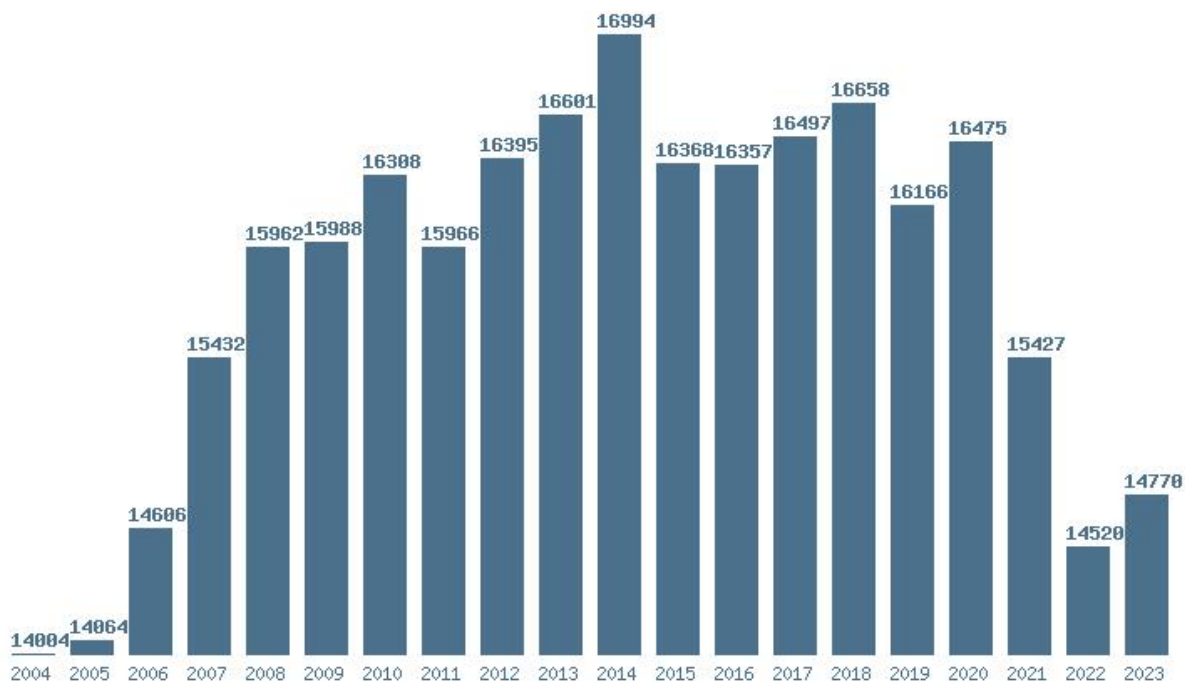

Γραφική παράσταση των βάσεων 2004 - 2023 για τη σχολή:
(123) ΠΟΛΙΤΙΚΗΣ ΕΠΙΣΤΗΜΗΣ ΚΑΙ ΔΗΜΟΣΙΑΣ ΔΙΟΙΚΗΣΗΣ (ΑΘΗΝΑ)

Μέσος Όρος 20 ετίας : 15778
Η μέγιστη Βάση 20 ετίας :16994
Η ελάχιστη Βάση 20 ετίας :14004
Η μέγιστη % αύξηση 20 ετίας :48.6%
Η μέγιστη % μείωση 20 ετίας :6.4%

Εκτύπωση

Η εφαρμογή δημιουργήθηκε από τον :
Καλοδήμο Δημήτρη
<http://sep4u.gr>