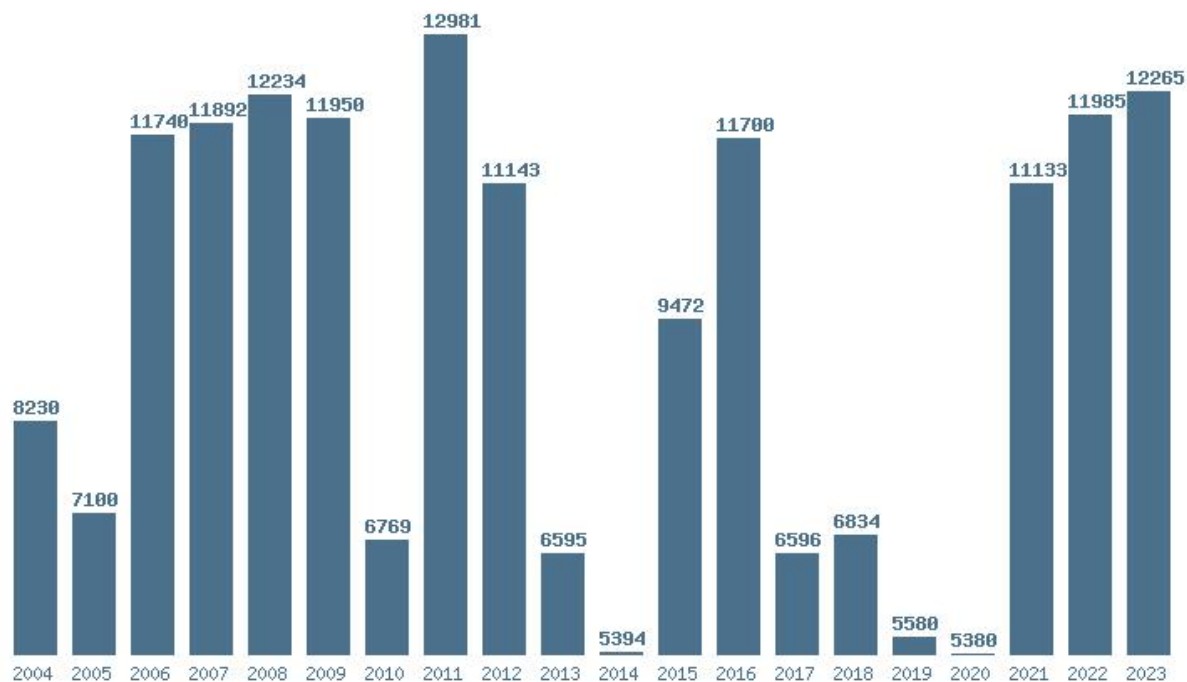

Γραφική παράσταση των βάσεων 2004 - 2023 για τη σχολή:
(133) ΓΑΛΛΙΚΗΣ ΓΛΩΣΣΑΣ ΚΑΙ ΦΙΛΟΛΟΓΙΑΣ (ΘΕΣΣΑΛΟΝΙΚΗ)

Μέσος Όρος 20 ετίας : 9349
Η μέγιστη Βάση 20 ετίας : 12981
Η ελάχιστη Βάση 20 ετίας : 5380
Η μέγιστη % αύξηση 20 ετίας : 106.9%
Η μέγιστη % μείωση 20 ετίας : 43.6%

Εκτύπωση

Η εφαρμογή δημιουργήθηκε από τον :
Καλοδήμο Δημήτρη
<http://sep4u.gr>