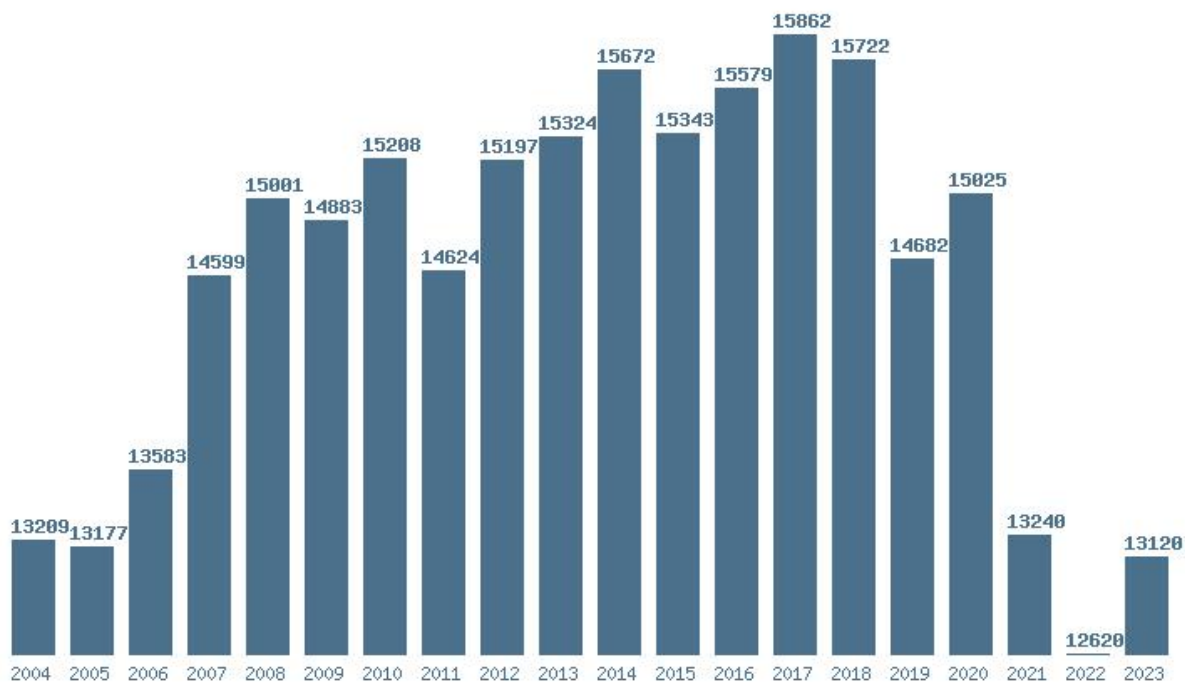

Γραφική παράσταση των βάσεων 2004 - 2023 για τη σχολή:
(125) ΠΟΛΙΤΙΚΗΣ ΕΠΙΣΤΗΜΗΣ ΚΑΙ ΙΣΤΟΡΙΑΣ (ΑΘΗΝΑ)

Μέσος Όρος 20 ετίας : 14584
Η μέγιστη Βάση 20 ετίας :15862
Η ελάχιστη Βάση 20 ετίας :12620
Η μέγιστη % αύξηση 20 ετίας :15.9%
Η μέγιστη % μείωση 20 ετίας :11.9%

Εκτύπωση

Η εφαρμογή δημιουργήθηκε απο τον :
Καλοδήμο Δημήτρη
<http://sep4u.gr>