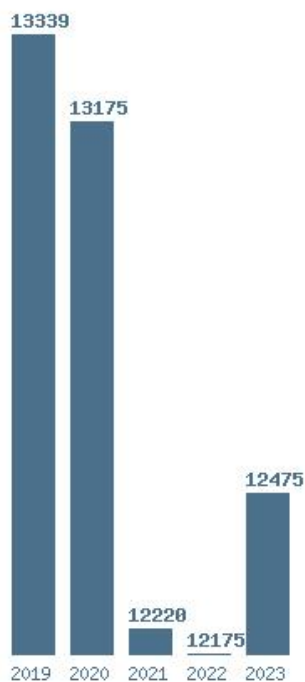

### Εκτύπωση

Η εφαρμογή δημιουργήθηκε από τον :  
Καλοδήμο Δημήτρη  
<http://sep4u.gr>

Γραφική παράσταση των βάσεων 2004 - 2023 για τη σχολή:  
**(1007) ΠΑΙΔΑΓΩΓΙΚΟ ΔΕΥΤΕΡΟΒΑΘΜΙΑΣ ΕΚΠΑΙΔΕΥΣΗΣ (ΑΘΗΝΑ)**

Μέσος Όρος 5 ετίας : 12677  
Η μέγιστη Βάση 5 ετίας :13339  
Η ελάχιστη Βάση 5 ετίας :12175  
Η μέγιστη % αύξηση 5 ετίας :2.5%  
Η μέγιστη % μείωση 5 ετίας :24.7%