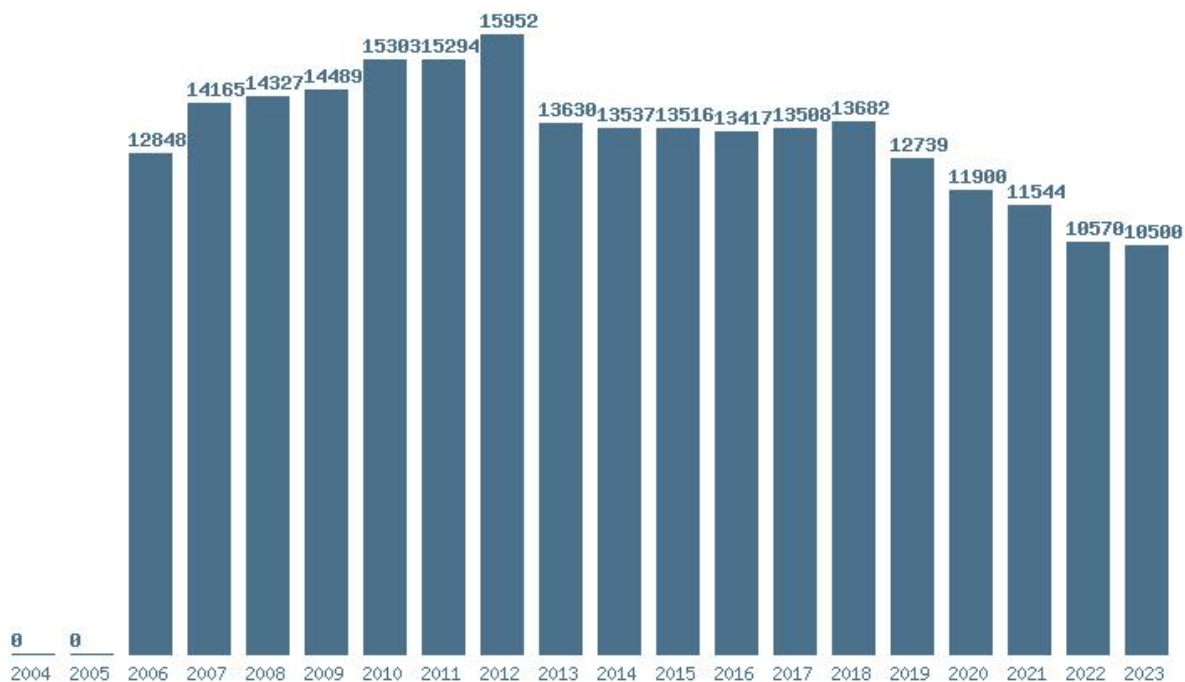

Γραφική παράσταση των βάσεων 2004 - 2023 για τη σχολή:
(384) Θεωρίας και Ιστορίας της Τέχνης (ΑΣΚΤ) (ΑΘΗΝΑ)

Μέσος Όρος 18 ετίας : 13385

Η μέγιστη Βάση 18 ετίας :15952

Η ελάχιστη Βάση 18 ετίας :0

Η μέγιστη % αύξηση 18 ετίας :10.3%

Η μέγιστη % μείωση 18 ετίας :14.6%

Εκτύπωση

Η εφαρμογή δημιουργήθηκε απο τον :

Καλοδήμο Δημήτρη

<http://sep4u.gr>