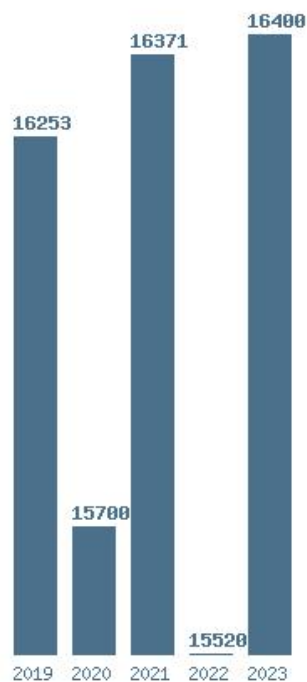

Γραφική παράσταση των βάσεων 2004 - 2023 για τη σχολή:

(882) ΣΧΟΛΗ ΔΟΚΙΜΩΝ ΛΙΜΕΝΟΦΥΛΑΚΩΝ

Μέσος Όρος 5 ετίας : 16049

Η μέγιστη Βάση 5 ετίας :16400

Η ελάχιστη Βάση 5 ετίας :15520

Η μέγιστη % αύξηση 5 ετίας :5.7%

Η μέγιστη % μείωση 5 ετίας :12.6%

Εκτύπωση

Η εφαρμογή δημιουργήθηκε από τον :

Καλοδήμο Δημήτρη

<http://sep4u.gr>