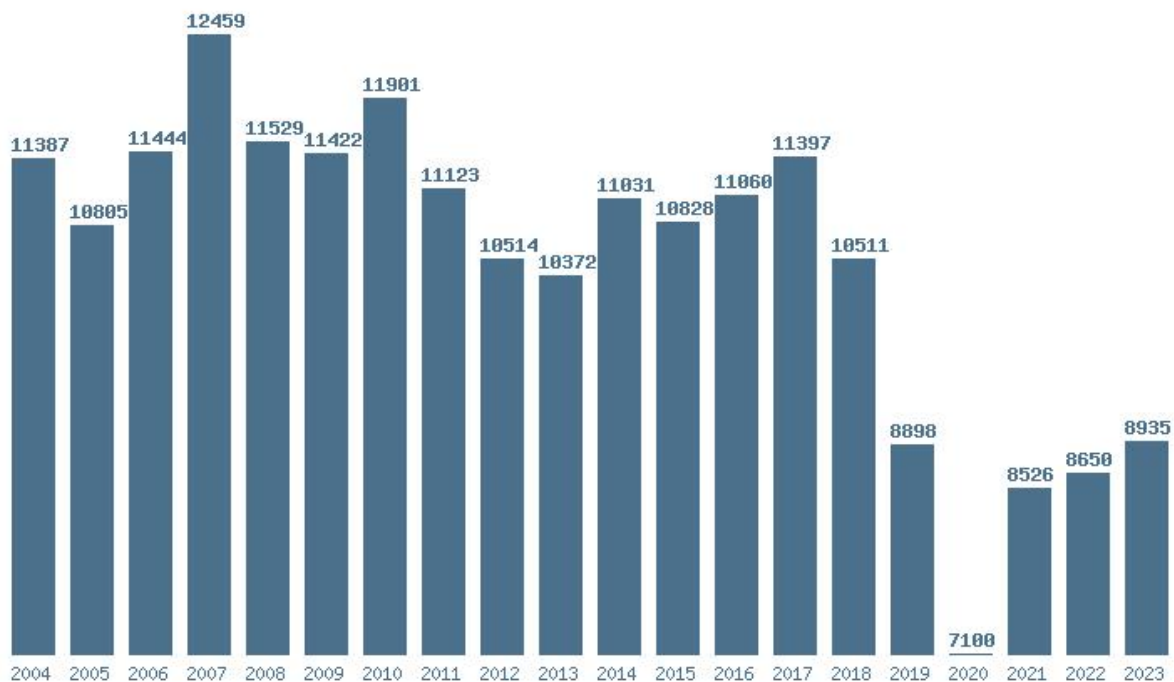

Γραφική παράσταση των βάσεων 2004 - 2023 για τη σχολή:  
**(354) ΠΟΛΙΤΙΣΜΙΚΗΣ ΤΕΧΝΟΛΟΓΙΑΣ ΚΑΙ ΕΠΙΚΟΙΝΩΝΙΑΣ (ΜΥΤΙΛΗΝΗ)**

Μέσος Όρος 20 ετίας : 10495  
Η μέγιστη Βάση 20 ετίας : 12459  
Η ελάχιστη Βάση 20 ετίας : 7100  
Η μέγιστη % αύξηση 20 ετίας : 20.1%  
Η μέγιστη % μείωση 20 ετίας : 22.1%