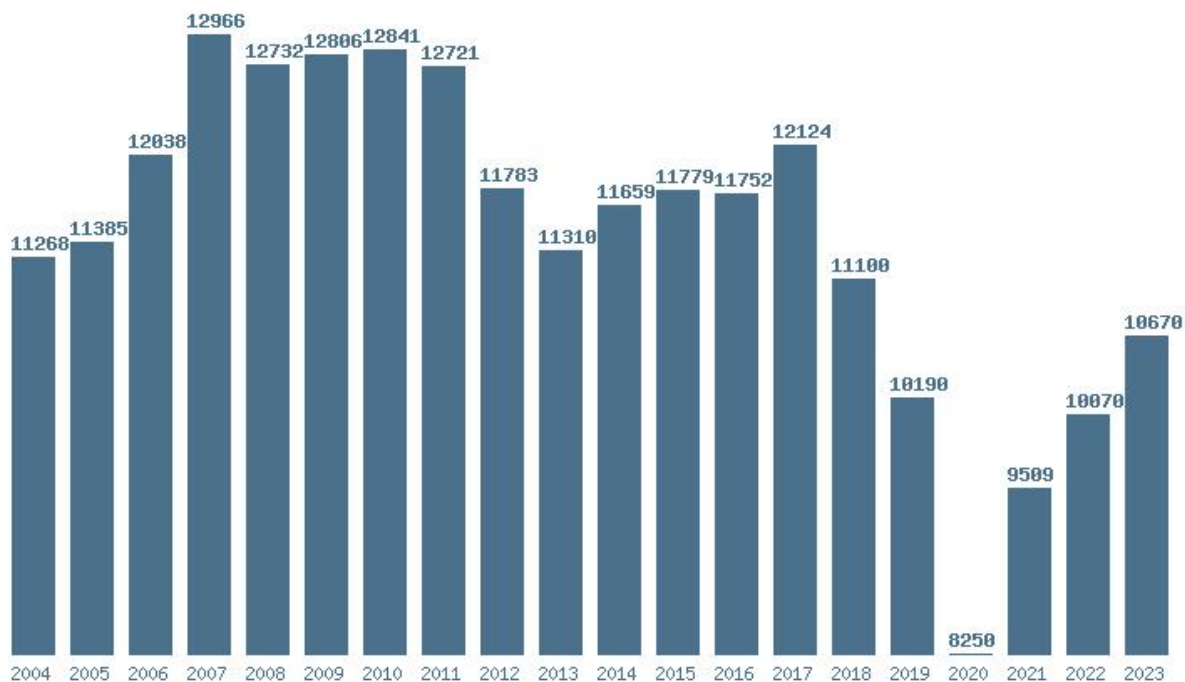

Γραφική παράσταση των βάσεων 2004 - 2023 για τη σχολή:

(169) ΘΕΑΤΡΙΚΩΝ ΣΠΟΥΔΩΝ (ΠΑΤΡΑ)

Μέσος Όρος 20 ετίας : 11448

Η μέγιστη Βάση 20 ετίας : 12966

Η ελάχιστη Βάση 20 ετίας : 8250

Η μέγιστη % αύξηση 20 ετίας : 19.6%

Η μέγιστη % μείωση 20 ετίας : 19%

Εκτύπωση

Η εφαρμογή δημιουργήθηκε από τον :

Καλοδήμο Δημήτρη

<http://sep4u.gr>