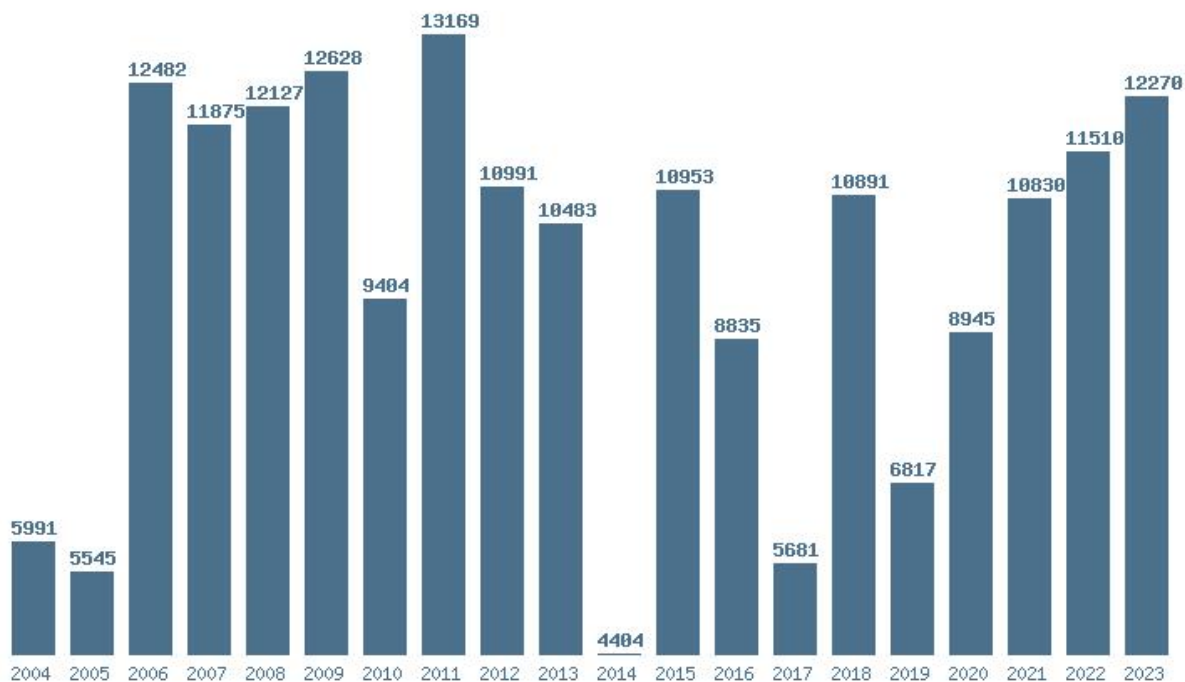

### Εκτύπωση

Η εφαρμογή δημιουργήθηκε απο τον :

Καλοδήμο Δημήτρη

<http://sep4u.gr>

Γραφική παράσταση των βάσεων 2004 - 2023 για τη σχολή:  
**(183) ΙΣΠΑΝΙΚΗΣ ΓΛΩΣΣΑΣ ΚΑΙ ΦΙΛΟΛΟΓΙΑΣ (ΑΘΗΝΑ)**

Μέσος Όρος 20 ετίας : 9792  
Η μέγιστη Βάση 20 ετίας :13169  
Η ελάχιστη Βάση 20 ετίας :4404  
Η μέγιστη % αύξηση 20 ετίας :148.7%  
Η μέγιστη % μείωση 20 ετίας :58%