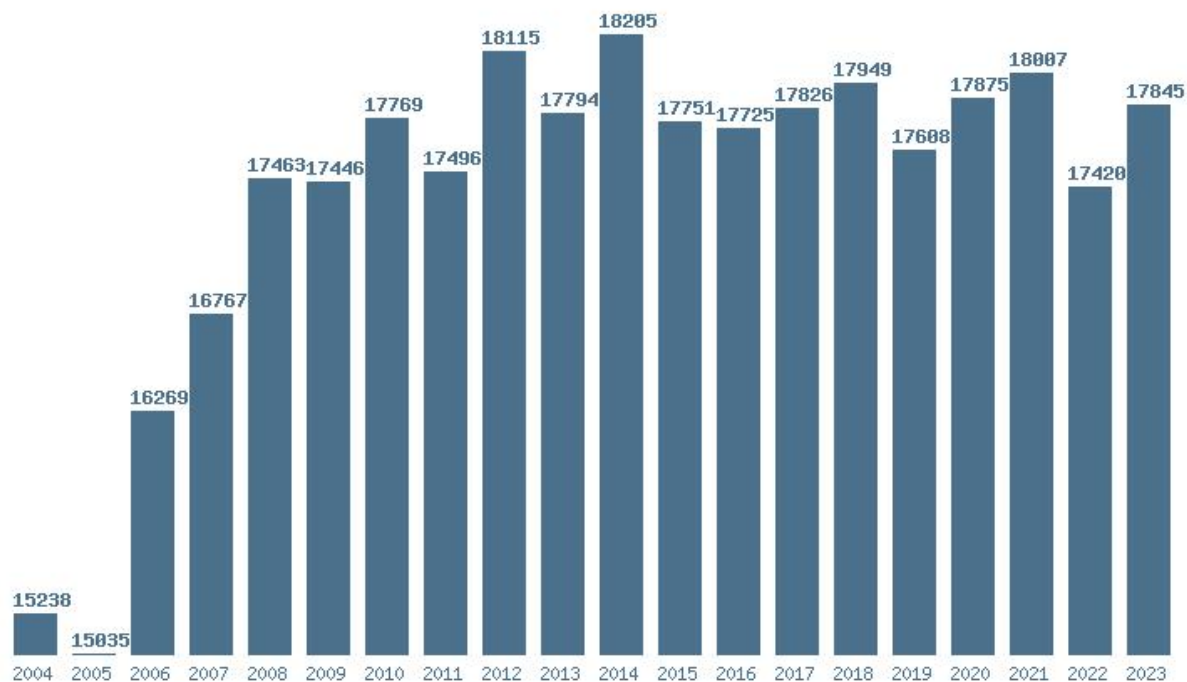

Γραφική παράσταση των βάσεων 2004 - 2023 για τη σχολή:

(171) ΨΥΧΟΛΟΓΙΑΣ (ΑΘΗΝΑ) - ΕΚΠΑ

Μέσος Ορος 20 ετίας : 17380

Η μέγιστη Βάση 20 ετίας : 18205

Η ελάχιστη Βάση 20 ετίας : 15035

Η μέγιστη % αύξηση 20 ετίας : 45.1%

Η μέγιστη % μείωση 20 ετίας : 3.3%

Εκτύπωση

Η εφαρμογή δημιουργήθηκε από τον :

Καλοδήμο Δημήτρη

<http://sep4u.gr>