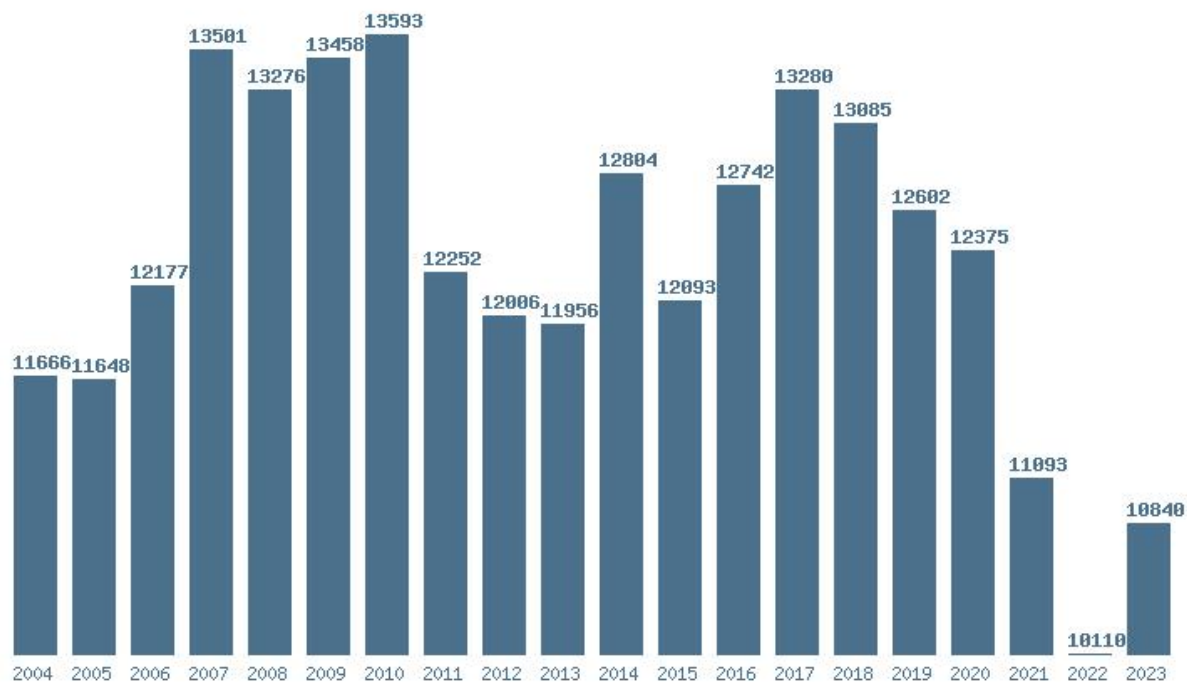

Η μέγιστη % μείωση 20 ετίας :10.4%

Εκτύπωση

Η εφαρμογή δημιουργήθηκε από τον :

Καλοδήμο Δημήτρη

<http://sep4u.gr>

Γραφική παράσταση των βάσεων 2004 - 2023 για τη σχολή:

**(181) ΜΕΣΟΓΕΙΑΚΩΝ ΣΠΟΥΔΩΝ (ΡΟΔΟΣ)**