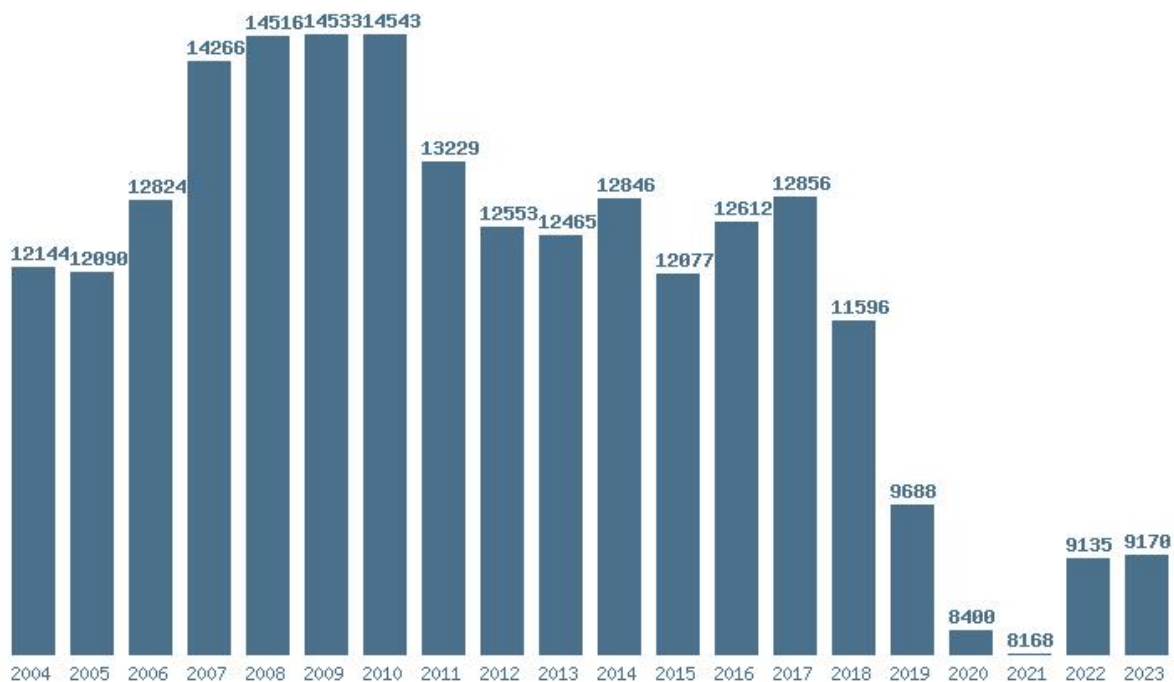

Γραφική παράσταση των βάσεων 2004 - 2023 για τη σχολή:
(138) ΦΙΛΟΣΟΦΙΚΩΝ ΚΑΙ ΚΟΙΝΩΝΙΚΩΝ ΣΠΟΥΔΩΝ (ΡΕΘΥΜΝΟ)

Μέσος Όρος 20 ετίας : 11986
Η μέγιστη Βάση 20 ετίας : 14543
Η ελάχιστη Βάση 20 ετίας : 8168
Η μέγιστη % αύξηση 20 ετίας : 11.8%
Η μέγιστη % μείωση 20 ετίας : 16.5%

Εκτύπωση

Η εφαρμογή δημιουργήθηκε από τον :
Καλοδήμο Δημήτρη
<http://sep4u.gr>