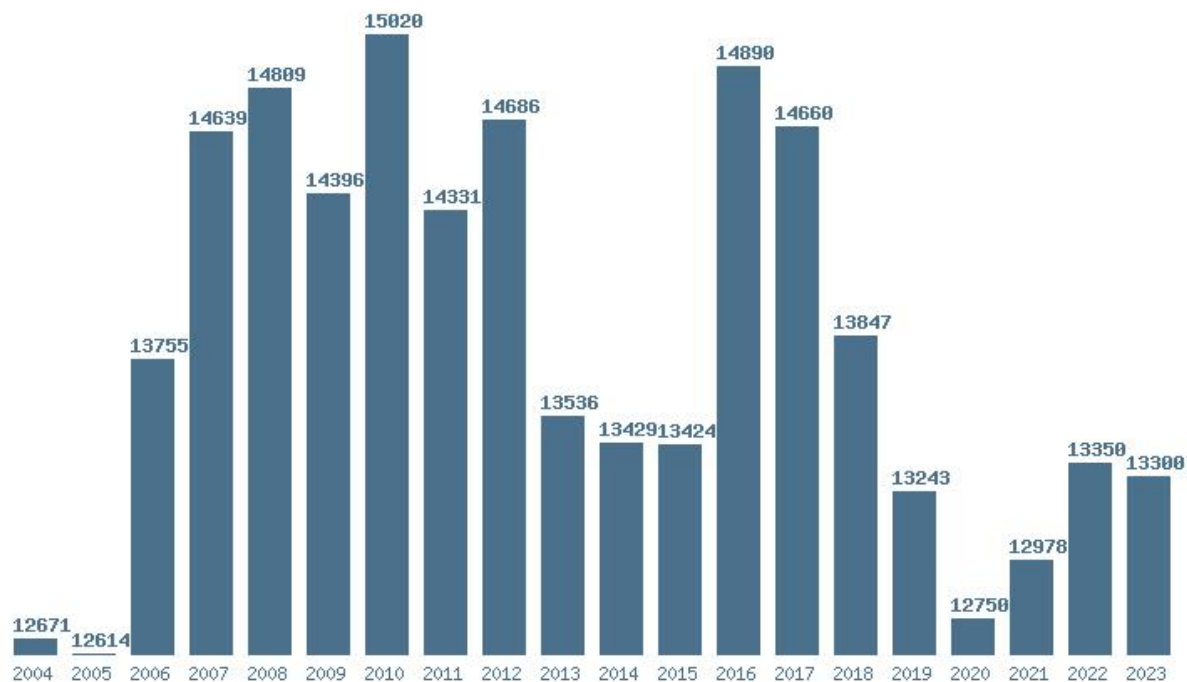

Γραφική παράσταση των βάσεων 2004 - 2023 για τη σχολή:

(163) ΚΙΝΗΜΑΤΟΓΡΑΦΟΥ (ΘΕΣΣΑΛΟΝΙΚΗ)

Μέσος Όρος 20 ετίας : 13816

Η μέγιστη Βάση 20 ετίας :15020

Η ελάχιστη Βάση 20 ετίας :12614

Η μέγιστη % αύξηση 20 ετίας :10.9%

Η μέγιστη % μείωση 20 ετίας :7.8%

Εκτύπωση

Η εφαρμογή δημιουργήθηκε από τον :

Καλοδήμο Δημήτρη

<http://sep4u.gr>