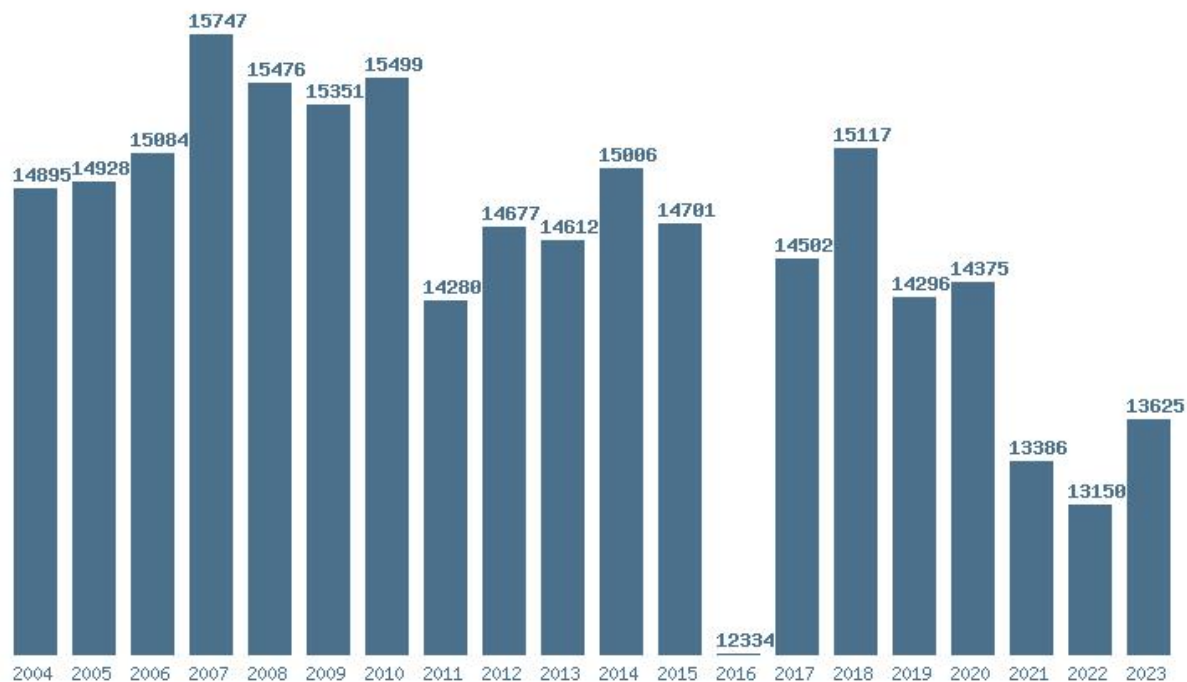

### Εκτύπωση

Η εφαρμογή δημιουργήθηκε από τον :  
Καλοδήμο Δημήτρη  
<http://sep4u.gr>

Γραφική παράσταση των βάσεων 2004 - 2023 για τη σχολή:  
**(1423) ΓΛΩΣΣΙΚΩΝ ΚΑΙ ΔΙΑΠΟΛΙΤΙΣΜΙΚΩΝ ΣΠΟΥΔΩΝ (ΒΟΛΟΣ)**

Μέσος Όρος 5 ετίας : 11083  
Η μέγιστη Βάση 5 ετίας : 12535  
Η ελάχιστη Βάση 5 ετίας : 9940  
Η μέγιστη % αύξηση 5 ετίας : 36.3%  
Η μέγιστη % μείωση 5 ετίας : 8.6%

### Εκτύπωση

Η εφαρμογή δημιουργήθηκε από τον :  
Καλοδήμο Δημήτρη  
<http://sep4u.gr>

---

Γραφική παράσταση των βάσεων 2004 - 2023 για τη σχολή:

**(124) ΔΗΜΟΣΙΑΣ ΔΙΟΙΚΗΣΗΣ (ΑΘΗΝΑ)**

Μέσος Όρος 20 ετίας : 14552

Η μέγιστη Βάση 20 ετίας :15747

Η ελάχιστη Βάση 20 ετίας :12334

Η μέγιστη % αύξηση 20 ετίας :43.8%

Η μέγιστη % μείωση 20 ετίας :16.1%