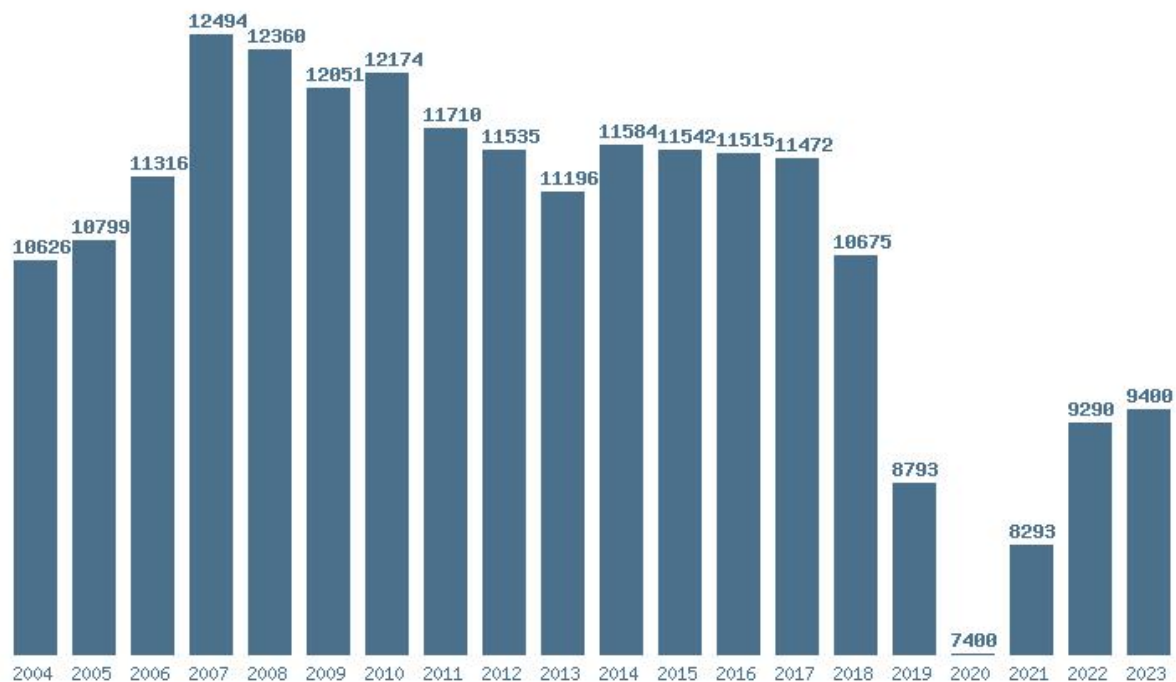

Γραφική παράσταση των βάσεων 2004 - 2023 για τη σχολή:

(101) ΘΕΟΛΟΓΙΑΣ (ΑΘΗΝΑ)

Μέσος Όρος 20 ετίας : 10811

Η μέγιστη Βάση 20 ετίας :12494

Η ελάχιστη Βάση 20 ετίας :7400

Η μέγιστη % αύξηση 20 ετίας :12.1%

Η μέγιστη % μείωση 20 ετίας :17.6%

Εκτύπωση

Η εφαρμογή δημιουργήθηκε από τον :

Καλοδήμο Δημήτρη

<http://sep4u.gr>