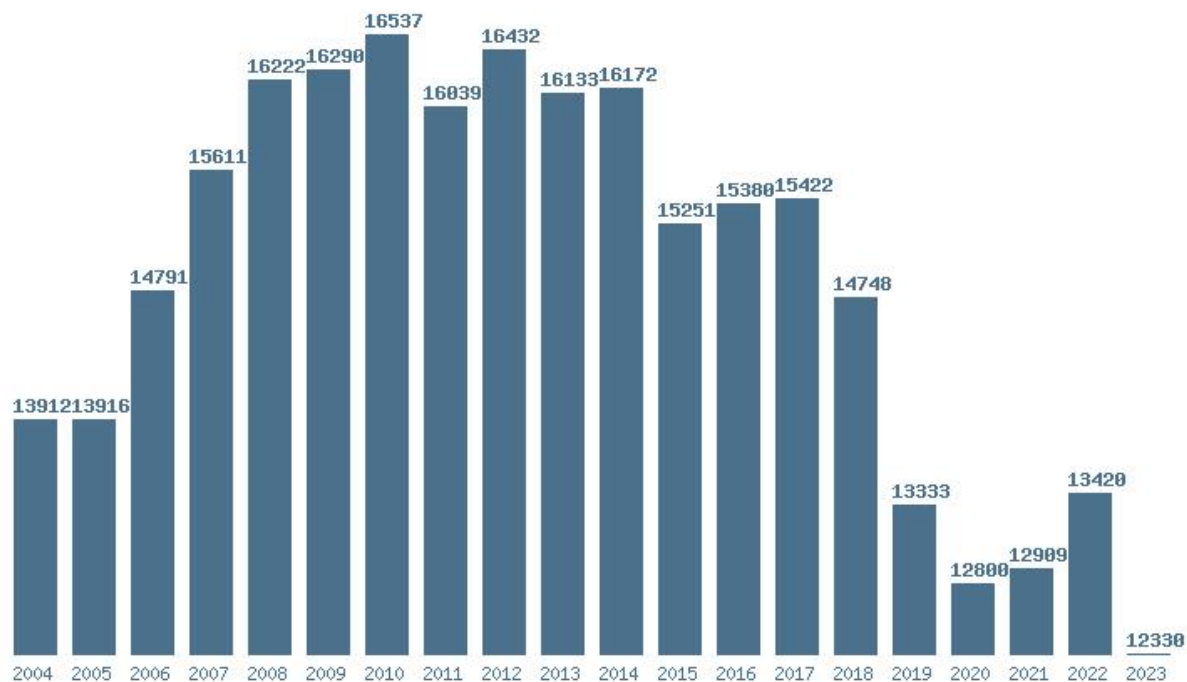

### Εκτύπωση

Η εφαρμογή δημιουργήθηκε από τον :

Καλοδήμο Δημήτρη

<http://sep4u.gr>

Γραφική παράσταση των βάσεων 2004 - 2023 για τη σχολή:  
**(120) ΦΙΛΟΣΟΦΙΑΣ ΚΑΙ ΠΑΙΔΑΓΩΓΙΚΗΣ (ΘΕΣΣΑΛΟΝΙΚΗ)**

Μέσος Όρος 20 ετίας : 14882  
Η μέγιστη Βάση 20 ετίας :16537  
Η ελάχιστη Βάση 20 ετίας :12330  
Η μέγιστη % αύξηση 20 ετίας :56%  
Η μέγιστη % μείωση 20 ετίας :9.6%