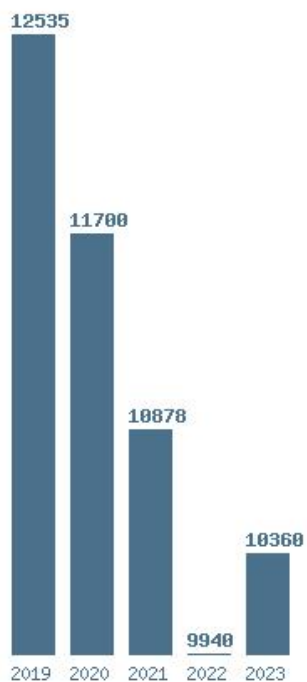

Γραφική παράσταση των βάσεων 2004 - 2023 για τη σχολή:
(1423) ΓΛΩΣΣΙΚΩΝ ΚΑΙ ΔΙΑΠΟΛΙΤΙΣΜΙΚΩΝ ΣΠΟΥΔΩΝ (ΒΟΛΟΣ)

Μέσος Όρος 5 ετίας : 11083
Η μέγιστη Βάση 5 ετίας : 12535
Η ελάχιστη Βάση 5 ετίας : 9940
Η μέγιστη % αύξηση 5 ετίας : 36.3%
Η μέγιστη % μείωση 5 ετίας : 8.6%

Εκτύπωση

Η εφαρμογή δημιουργήθηκε από τον :
Καλοδήμο Δημήτρη
<http://sep4u.gr>