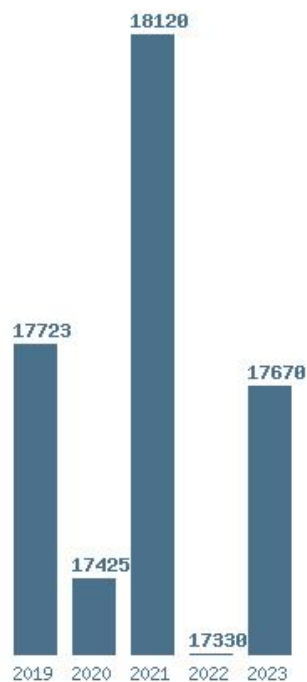

Γραφική παράσταση των βάσεων 2004 - 2023 για τη σχολή:
(881) ΣΧΟΛΗ ΔΟΚΙΜΩΝ ΣΗΜΑΙΟΦΟΡΩΝ ΛΙΜΕΝΙΚΟΥ ΣΩΜΑΤΟΣ - ΕΛΛΗΝΙΚΗΣ ΑΚΤΟΦΥΛΑΚΗΣ

Μέσος Όρος 5 ετίας : 17654
Η μέγιστη Βάση 5 ετίας :18120
Η ελάχιστη Βάση 5 ετίας :17330
Η μέγιστη % αύξηση 5 ετίας :8.1%
Η μέγιστη % μείωση 5 ετίας :4.4%

Εκτύπωση

Η εφαρμογή δημιουργήθηκε από τον :
Καλοδήμο Δημήτρη
<http://sep4u.gr>