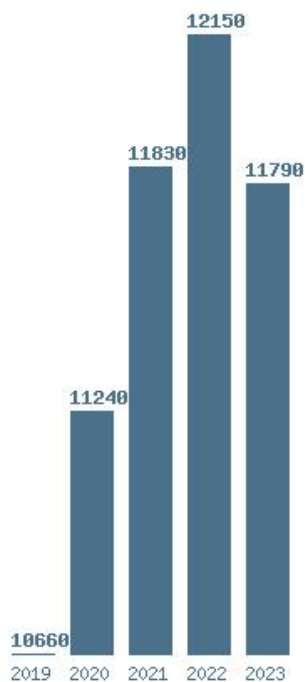

Γραφική παράσταση των βάσεων 2004 - 2023 για τη σχολή:

(1248) ΜΟΥΣΙΚΩΝ ΣΠΟΥΔΩΝ (ΑΡΤΑ)

Μέσος Όρος 5 ετίας : 11534

Η μέγιστη Βάση 5 ετίας :12150

Η ελάχιστη Βάση 5 ετίας :10660

Η μέγιστη % αύξηση 5 ετίας :5.4%

Η μέγιστη % μείωση 5 ετίας :4.2%

Εκτύπωση

Η εφαρμογή δημιουργήθηκε από τον :

Καλοδήμο Δημήτρη

<http://sep4u.gr>