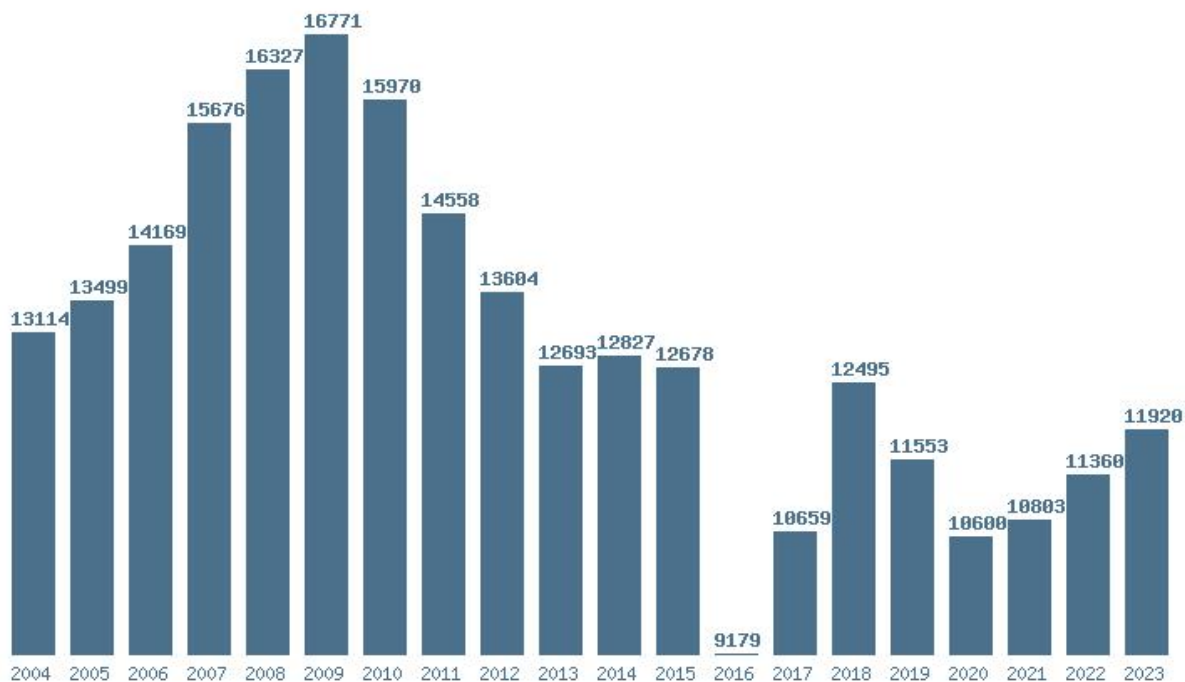

### Εκτύπωση

Η εφαρμογή δημιουργήθηκε από τον :  
Καλοδήμο Δημήτρη  
<http://sep4u.gr>

Γραφική παράσταση των βάσεων 2004 - 2023 για τη σχολή:  
**(1517) ΠΑΡΑΣΤΑΤΙΚΩΝ ΚΑΙ ΨΗΦΙΑΚΩΝ ΤΕΧΝΩΝ (ΝΑΥΠΑΛΙΟ)**

Μέσος Όρος 5 ετίας : 8972  
Η μέγιστη Βάση 5 ετίας :9300  
Η ελάχιστη Βάση 5 ετίας :7925  
Η μέγιστη % αύξηση 5 ετίας :16.4%  
Η μέγιστη % μείωση 5 ετίας :23.4%