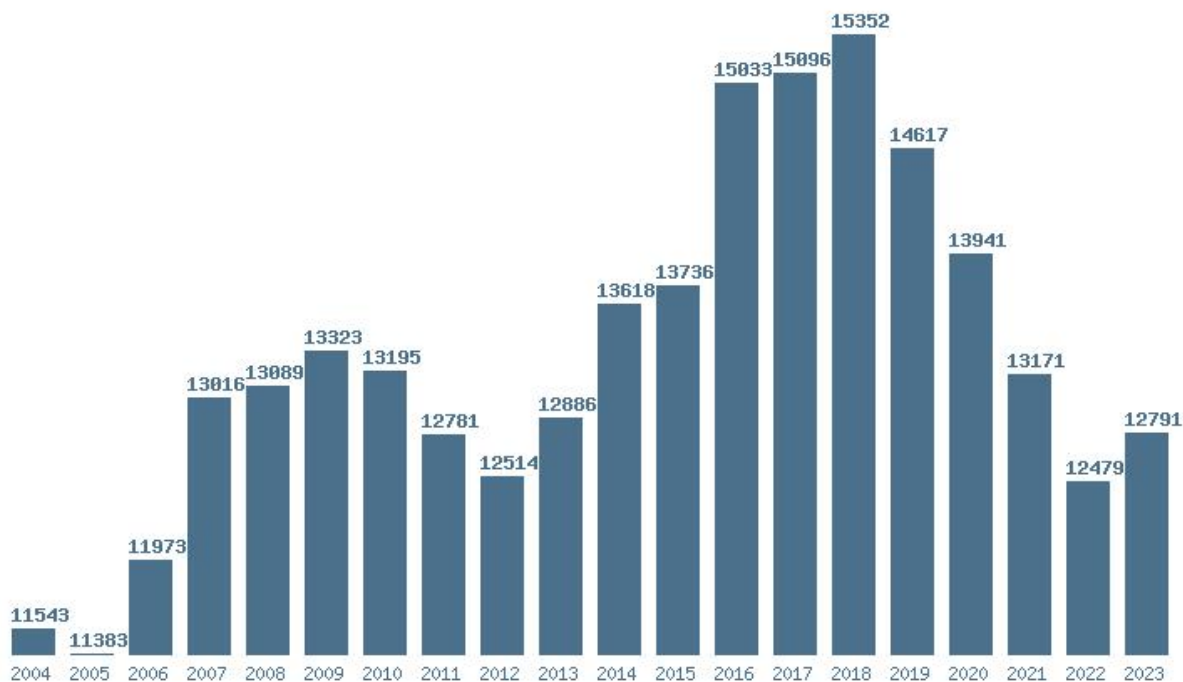

Γραφική παράσταση των βάσεων 2004 - 2023 για τη σχολή:
(404) ΕΠΙΣΤΗΜΗΣ ΦΥΣΙΚΗΣ ΑΓΩΓΗΣ ΚΑΙ ΑΘΛΗΤΙΣΜΟΥ (ΚΟΜΟΤΗΝΗ)

Μέσος Όρος 20 ετίας : 13277
Η μέγιστη Βάση 20 ετίας :15352
Η ελάχιστη Βάση 20 ετίας :11383
Η μέγιστη % αύξηση 20 ετίας :9.4%
Η μέγιστη % μείωση 20 ετίας :29.6%

Εκτύπωση

Η εφαρμογή δημιουργήθηκε από τον :
Καλοδήμο Δημήτρη
<http://sep4u.gr>