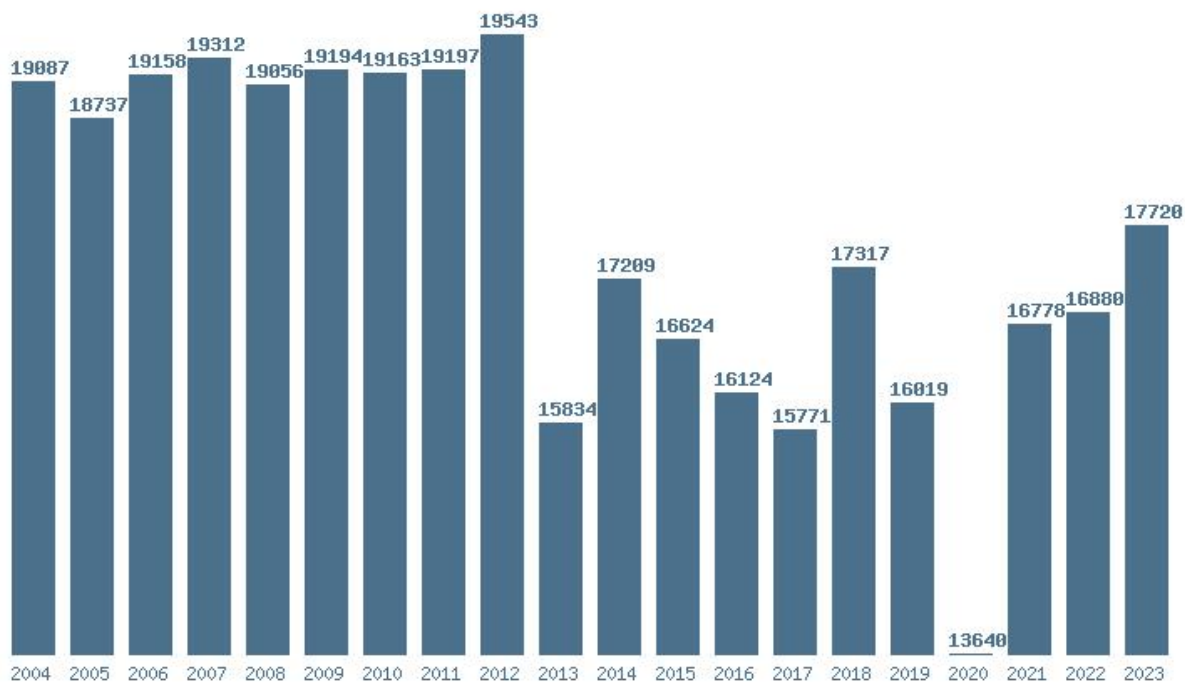

### Εκτύπωση

Η εφαρμογή δημιουργήθηκε από τον :  
Καλοδήμο Δημήτρη  
<http://sep4u.gr>

Γραφική παράσταση των βάσεων 2004 - 2023 για τη σχολή:  
**(1007) ΠΑΙΔΑΓΩΓΙΚΟ ΔΕΥΤΕΡΟΒΑΘΜΙΑΣ ΕΚΠΑΙΔΕΥΣΗΣ (ΑΘΗΝΑ)**

Μέσος Όρος 5 ετίας : 12677  
Η μέγιστη Βάση 5 ετίας :13339  
Η ελάχιστη Βάση 5 ετίας :12175  
Η μέγιστη % αύξηση 5 ετίας :2.5%  
Η μέγιστη % μείωση 5 ετίας :24.7%