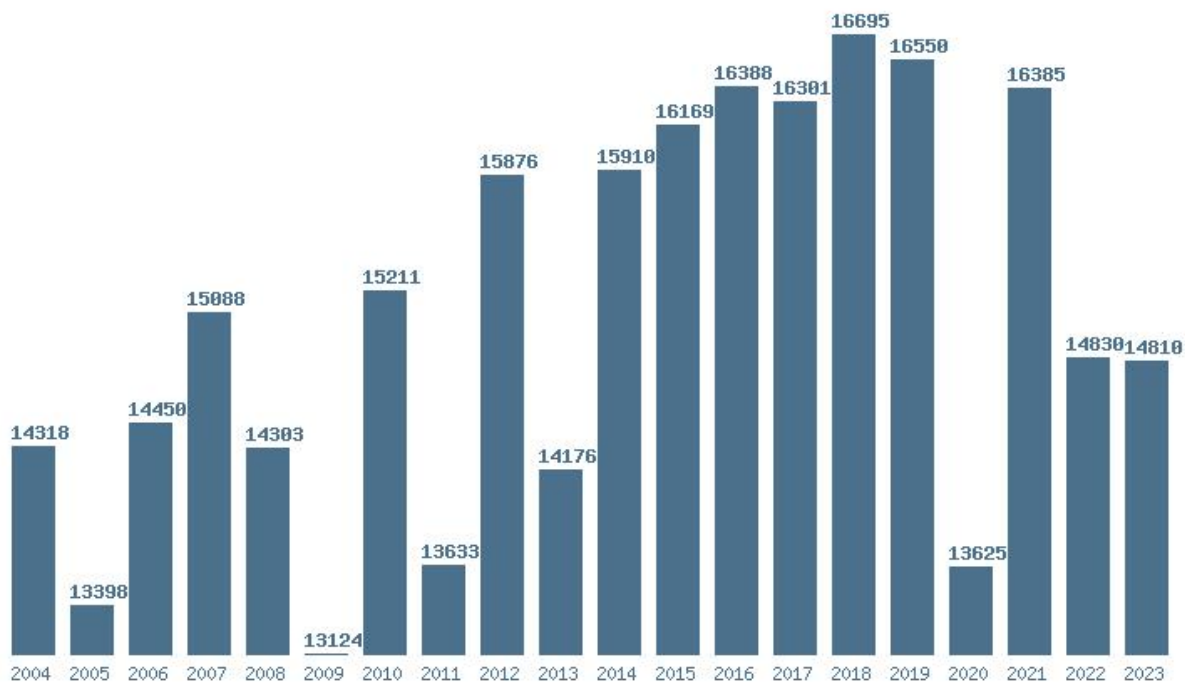

Μέσος Όρος 6 ετίας : 10715  
Η μέγιστη Βάση 6 ετίας :12230  
Η ελάχιστη Βάση 6 ετίας :10070  
Η μέγιστη % αύξηση 6 ετίας :26.1%  
Η μέγιστη % μείωση 6 ετίας :9.2%

#### Εκτύπωση

Η εφαρμογή δημιουργήθηκε απο τον :  
Καλοδήμο Δημήτρη  
<http://sep4u.gr>

---

Γραφική παράσταση των βάσεων 2004 - 2023 για τη σχολή:

**(870) ΑΣΤΥΦΥΛΑΚΩΝ**

Μέσος Όρος 20 ετίας : 15062

Η μέγιστη Βάση 20 ετίας :16695

Η ελάχιστη Βάση 20 ετίας :13124

Η μέγιστη % αύξηση 20 ετίας :38.1%

Η μέγιστη % μείωση 20 ετίας :17.7%

Εκτύπωση

Η εφαρμογή δημιουργήθηκε απο τον :

Καλοδήμο Δημήτρη

<http://sep4u.gr>

Γραφική παράσταση των βάσεων 2004 - 2023 για τη σχολή:  
**(176) ΒΑΛΚΑΝΙΚΩΝ, ΣΛΑΒΙΚΩΝ ΚΑΙ ΑΝΑΤΟΛΙΚΩΝ ΣΠΟΥΔΩΝ (ΘΕΣΣΑΛΟΝΙΚΗ)**

Μέσος Όρος 20 ετίας : 14555  
Η μέγιστη Βάση 20 ετίας :15796  
Η ελάχιστη Βάση 20 ετίας :12267  
Η μέγιστη % αύξηση 20 ετίας :4.3%  
Η μέγιστη % μείωση 20 ετίας :7.9%