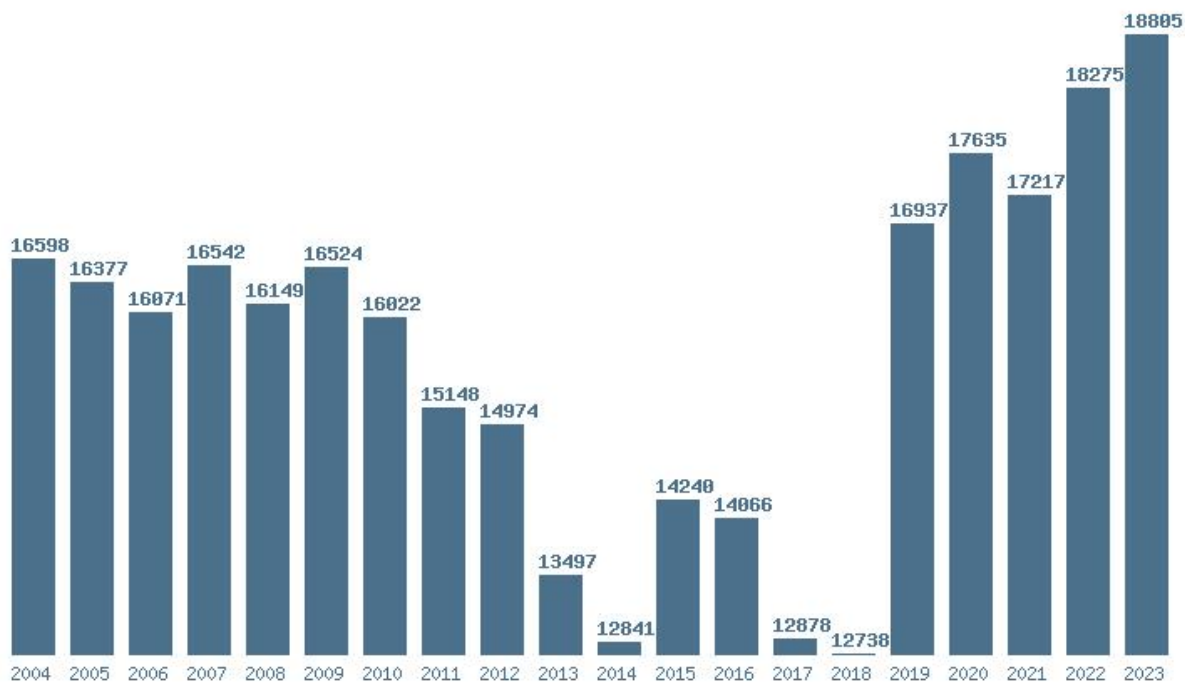

Μέσος Όρος 20 ετίας : 16580  
Η μέγιστη Βάση 20 ετίας :18454  
Η ελάχιστη Βάση 20 ετίας :14983  
Η μέγιστη % αύξηση 20 ετίας :11.4%  
Η μέγιστη % μείωση 20 ετίας :6.9%

### Εκτύπωση

Η εφαρμογή δημιουργήθηκε από τον :  
Καλοδήμο Δημήτρη  
<http://sep4u.gr>

---

Γραφική παράσταση των βάσεων 2004 - 2023 για τη σχολή:  
**(161) ΔΙΕΘΝΩΝ ΚΑΙ ΕΥΡΩΠΑΪΚΩΝ ΣΠΟΥΔΩΝ (ΘΕΣΣΑΛΟΝΙΚΗ)**

Μέσος Όρος 20 ετίας : 15677  
Η μέγιστη Βάση 20 ετίας :18805  
Η ελάχιστη Βάση 20 ετίας :12738  
Η μέγιστη % αύξηση 20 ετίας :33%  
Η μέγιστη % μείωση 20 ετίας :9.9%

### Εκτύπωση

Η εφαρμογή δημιουργήθηκε από τον :  
Καλοδήμο Δημήτρη  
<http://sep4u.gr>

Γραφική παράσταση των βάσεων 2004 - 2023 για τη σχολή:  
**(355) ΔΙΕΘΝΩΝ ΚΑΙ ΕΥΡΩΠΑΪΚΩΝ ΣΠΟΥΔΩΝ (ΠΕΙΡΑΙΑΣ)**

Μέσος Όρος 20 ετίας : 17153  
Η μέγιστη Βάση 20 ετίας : 18578  
Η ελάχιστη Βάση 20 ετίας : 14958  
Η μέγιστη % αύξηση 20 ετίας : 5.8%  
Η μέγιστη % μείωση 20 ετίας : 18.1%