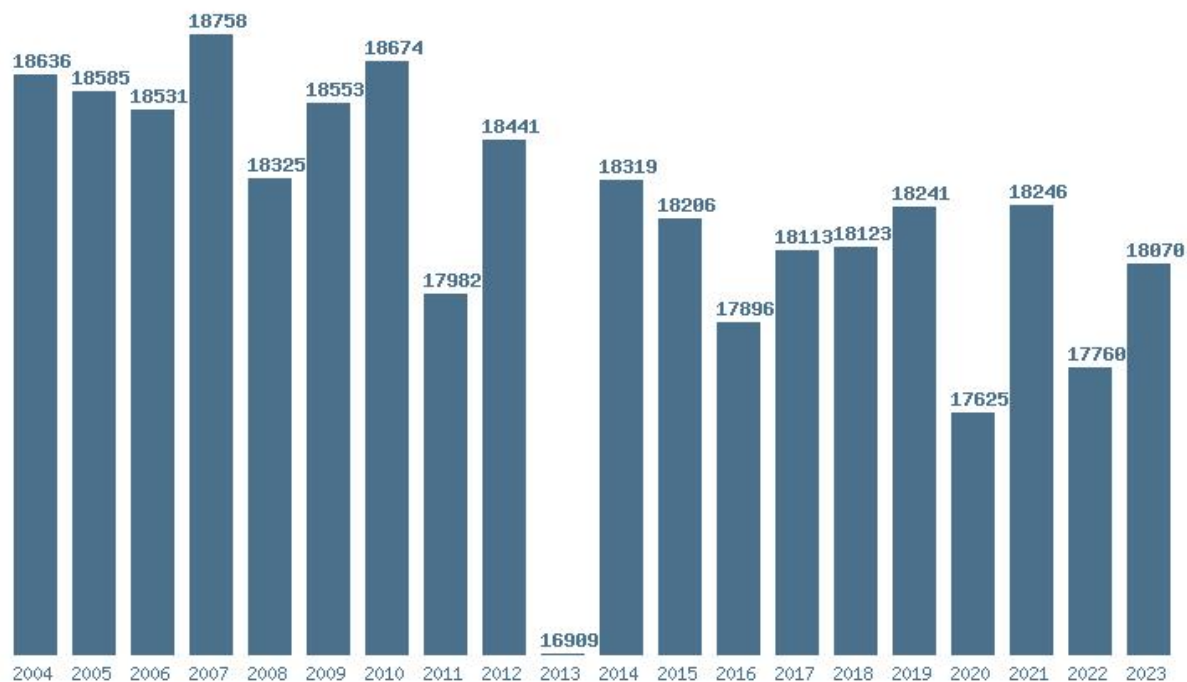

Γραφική παράσταση των βάσεων 2004 - 2023 για τη σχολή:
(869) ΑΞΙΩΜΑΤΙΚΩΝ ΕΛΛΗΝΙΚΗΣ ΑΣΤΥΝΟΜΙΑΣ

Μέσος Όρος 20 ετίας : 18200
Η μέγιστη Βάση 20 ετίας :18758
Η ελάχιστη Βάση 20 ετίας :16909
Η μέγιστη % αύξηση 20 ετίας :60.3%
Η μέγιστη % μείωση 20 ετίας :8.3%

Εκτύπωση

Η εφαρμογή δημιουργήθηκε από τον :
Καλοδήμο Δημήτρη
<http://sep4u.gr>