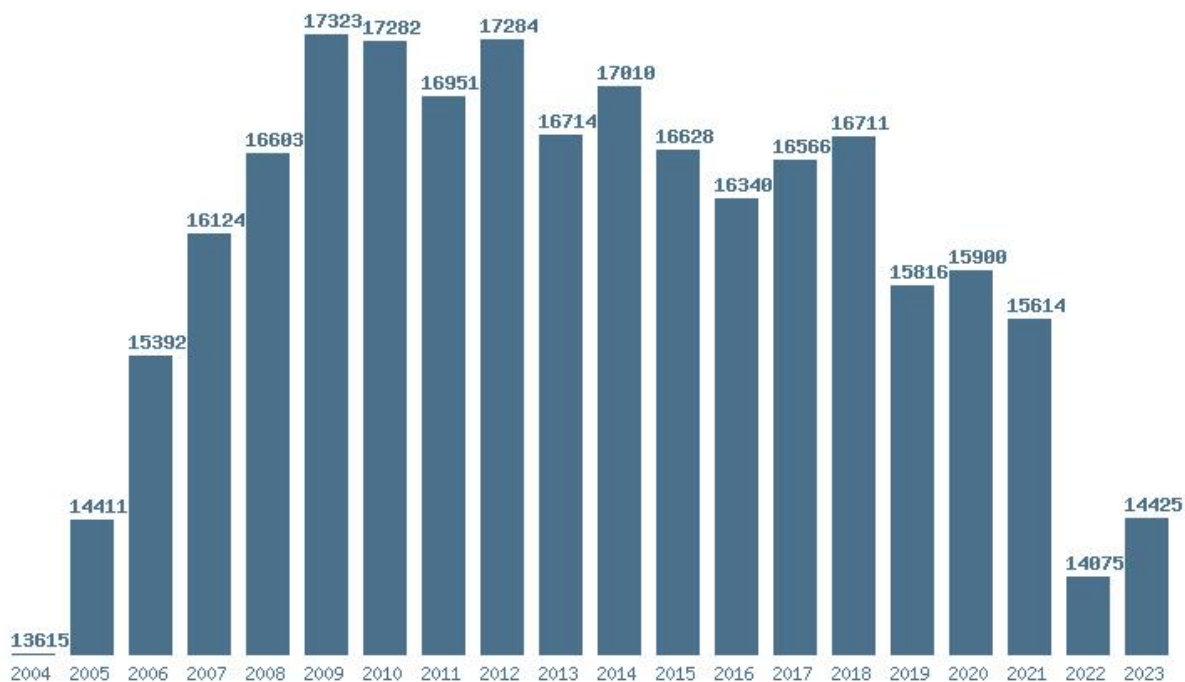

Γραφική παράσταση των βάσεων 2004 - 2023 για τη σχολή:
(174) ΕΚΠΑΙΔΕΥΤΙΚΗΣ ΚΑΙ ΚΟΙΝΩΝΙΚΗΣ ΠΟΛΙΤΙΚΗΣ (ΘΕΣΣΑΛΟΝΙΚΗ)

Μέσος Όρος 20 ετίας : 16039
Η μέγιστη Βάση 20 ετίας :17323
Η ελάχιστη Βάση 20 ετίας :13615
Η μέγιστη % αύξηση 20 ετίας :6.8%
Η μέγιστη % μείωση 20 ετίας :10.7%

Εκτύπωση

Η εφαρμογή δημιουργήθηκε από τον :
Καλοδήμο Δημήτρη
<http://sep4u.gr>