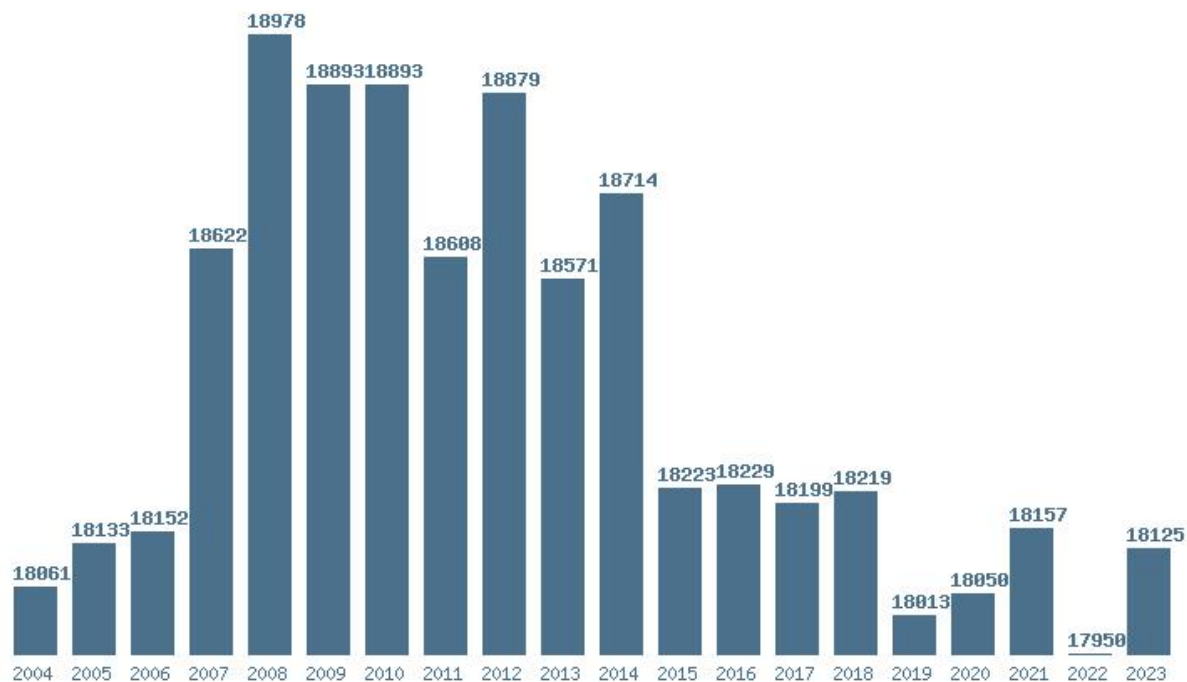

Γραφική παράσταση των βάσεων 2004 - 2023 για τη σχολή:

(117) ΝΟΜΙΚΗΣ (ΑΘΗΝΑ)

Μέσος Όρος 20 ετίας : 18383

Η μέγιστη Βάση 20 ετίας :18978

Η ελάχιστη Βάση 20 ετίας :17950

Η μέγιστη % αύξηση 20 ετίας :45.9%

Η μέγιστη % μείωση 20 ετίας :2.6%

Εκτύπωση

Η εφαρμογή δημιουργήθηκε απο τον :

Καλοδήμο Δημήτρη

<http://sep4u.gr>