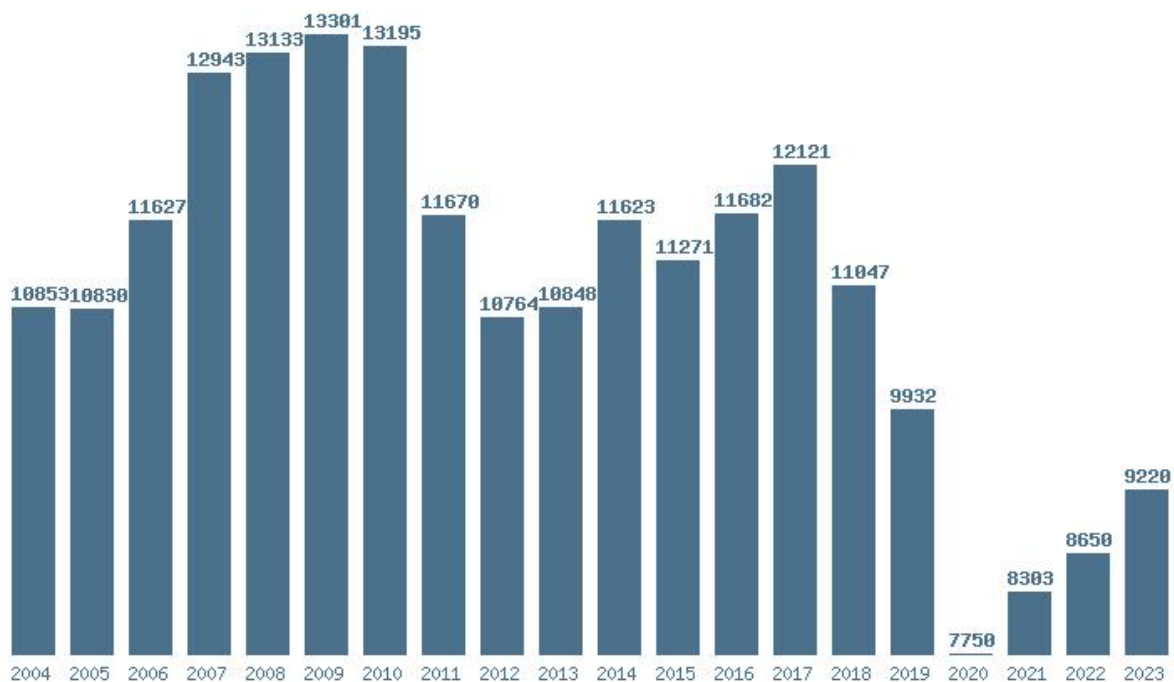

Γραφική παράσταση των βάσεων 2004 - 2023 για τη σχολή:
(167) ΚΟΙΝΩΝΙΚΗΣ ΑΝΘΡΩΠΟΛΟΓΙΑΣ ΚΑΙ ΙΣΤΟΡΙΑΣ (ΜΥΤΙΛΗΝΗ)

Μέσος Όρος 20 ετίας : 11038
Η μέγιστη Βάση 20 ετίας : 13301
Η ελάχιστη Βάση 20 ετίας : 7750
Η μέγιστη % αύξηση 20 ετίας : 11.3%
Η μέγιστη % μείωση 20 ετίας : 22%

Εκτύπωση

Η εφαρμογή δημιουργήθηκε από τον :
Καλοδήμο Δημήτρη
<http://sep4u.gr>