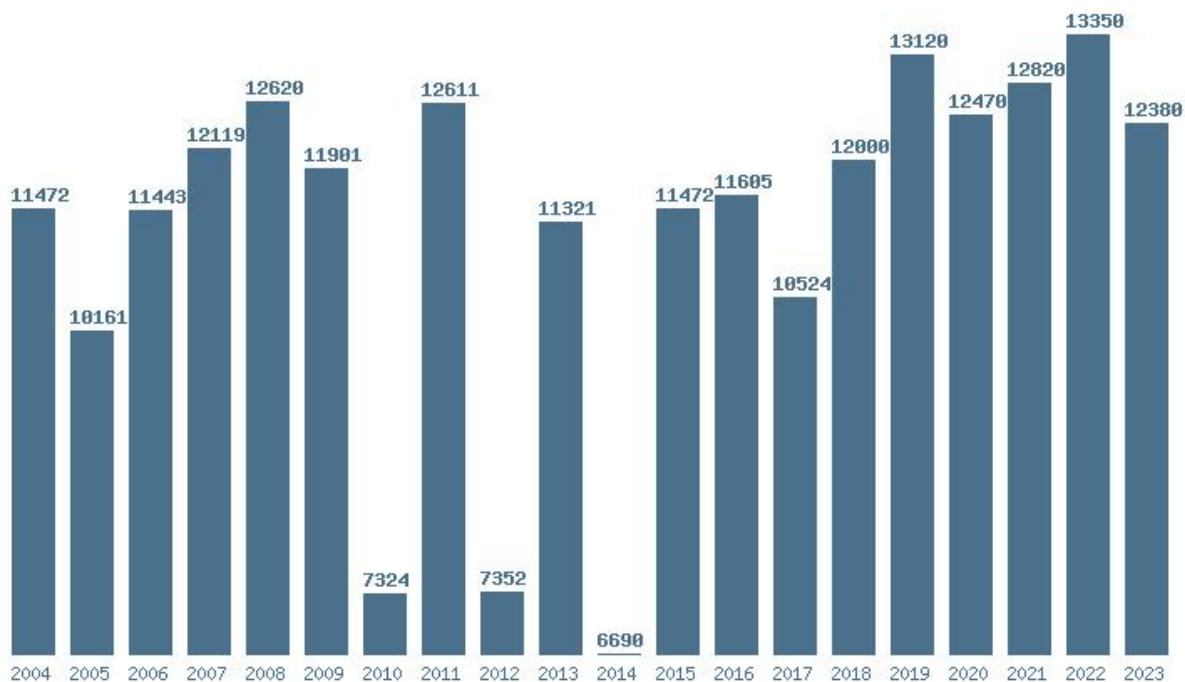

Γραφική παράσταση των βάσεων 2004 - 2023 για τη σχολή:

(407) ΜΟΥΣΙΚΩΝ ΣΠΟΥΔΩΝ (ΚΕΡΚΥΡΑ)

Μέσος Όρος 20 ετίας : 11238

Η μέγιστη Βάση 20 ετίας :13350

Η ελάχιστη Βάση 20 ετίας :6690

Η μέγιστη % αύξηση 20 ετίας :72.2%

Η μέγιστη % μείωση 20 ετίας :41.7%

Εκτύπωση

Η εφαρμογή δημιουργήθηκε από τον :

Καλοδήμο Δημήτρη

<http://sep4u.gr>