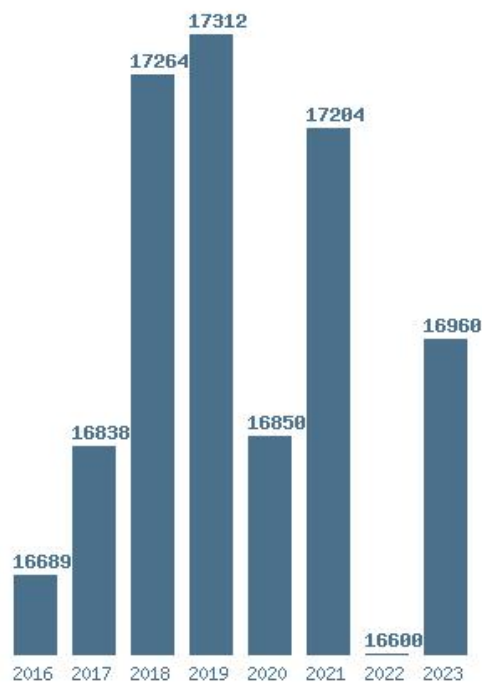

Γραφική παράσταση των βάσεων 2004 - 2023 για τη σχολή:

(876) ΣΧΟΛΗ ΠΥΡΟΣΒΕΣΤΩΝ

Μέσος Όρος 8 ετίας : 16965

Η μέγιστη Βάση 8 ετίας :17312

Η ελάχιστη Βάση 8 ετίας :16600

Η μέγιστη % αύξηση 8 ετίας :2.5%

Η μέγιστη % μείωση 8 ετίας :5.6%

Εκτύπωση

Η εφαρμογή δημιουργήθηκε απο τον :
Καλοδήμο Δημήτρη
<http://sep4u.gr>