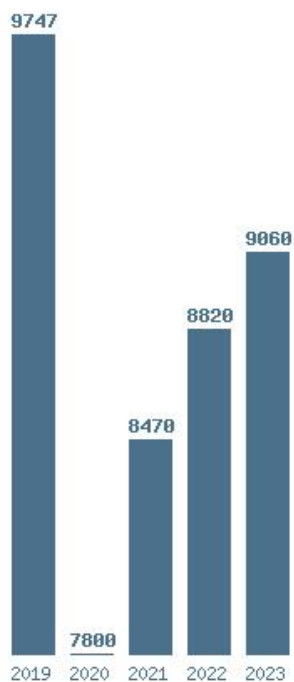

Γραφική παράσταση των βάσεων 2004 - 2023 για τη σχολή:
(1284) ΙΣΤΟΡΙΑΣ - ΑΡΧΑΙΟΛΟΓΙΑΣ (ΠΑΤΡΑ)

Μέσος Όρος 5 ετίας : 8779

Η μέγιστη Βάση 5 ετίας :9747

Η ελάχιστη Βάση 5 ετίας :7800

Η μέγιστη % αύξηση 5 ετίας :14.1%

Η μέγιστη % μείωση 5 ετίας :20%

Εκτύπωση

Η εφαρμογή δημιουργήθηκε από τον :
Καλοδήμο Δημήτρη
<http://sep4u.gr>