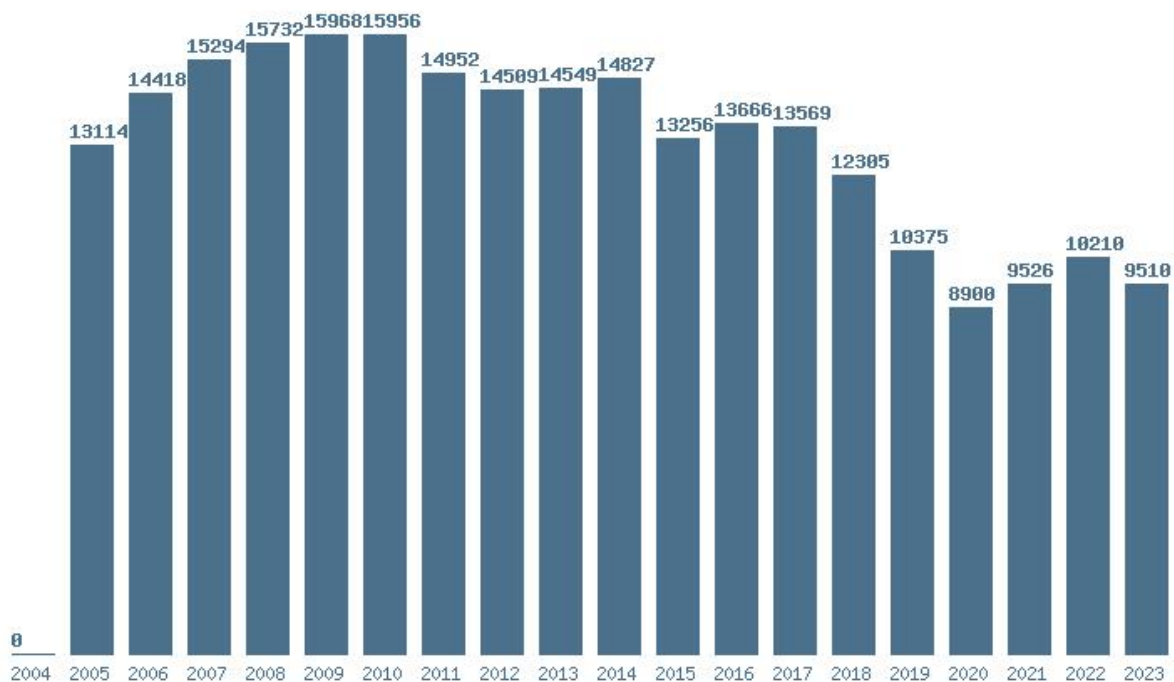

Γραφική παράσταση των βάσεων 2004 - 2023 για τη σχολή:

(189) ΦΙΛΟΛΟΓΙΑΣ (ΚΑΛΑΜΑΤΑ)

Μέσος Όρος 19 ετίας : 13191

Η μέγιστη Βάση 19 ετίας :15968

Η ελάχιστη Βάση 19 ετίας :0

Η μέγιστη % αύξηση 19 ετίας :9.9%

Η μέγιστη % μείωση 19 ετίας :15.7%

Εκτύπωση

Η εφαρμογή δημιουργήθηκε απο τον :

Καλοδήμο Δημήτρη

<http://sep4u.gr>