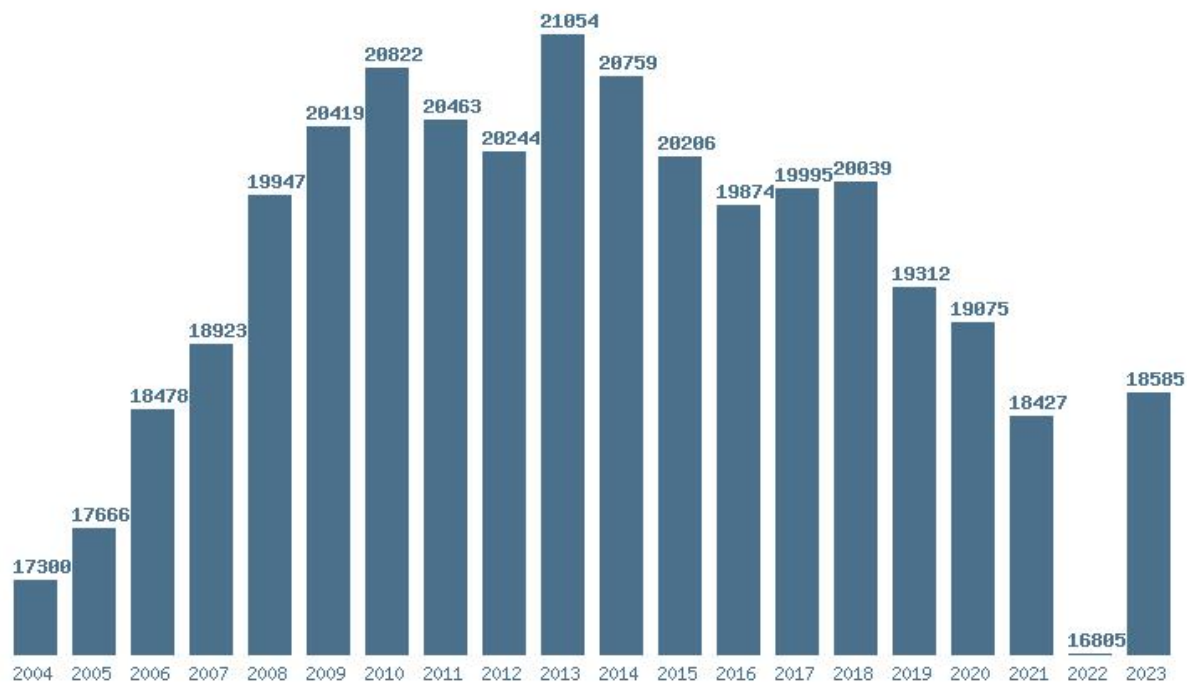

Γραφική παράσταση των βάσεων 2004 - 2023 για τη σχολή:  
**(127) ΑΓΓΛΙΚΗΣ ΓΛΩΣΣΑΣ ΚΑΙ ΦΙΛΟΛΟΓΙΑΣ (ΑΘΗΝΑ)**

Μέσος Όρος 20 ετίας : 19032  
Η μέγιστη Βάση 20 ετίας :20406  
Η ελάχιστη Βάση 20 ετίας :17268  
Η μέγιστη % αύξηση 20 ετίας :4%  
Η μέγιστη % μείωση 20 ετίας :5.5%

### Εκτύπωση

Η εφαρμογή δημιουργήθηκε απο τον :  
Καλοδήμο Δημήτρη  
<http://sep4u.gr>

Γραφική παράσταση των βάσεων 2004 - 2023 για τη σχολή:  
**(129) ΑΓΓΛΙΚΗΣ ΓΛΩΣΣΑΣ ΚΑΙ ΦΙΛΟΛΟΓΙΑΣ (ΘΕΣΣΑΛΟΝΙΚΗ)**

Μέσος Όρος 20 ετίας : 19420  
Η μέγιστη Βάση 20 ετίας : 21054  
Η ελάχιστη Βάση 20 ετίας : 16805  
Η μέγιστη % αύξηση 20 ετίας : 10.6%  
Η μέγιστη % μείωση 20 ετίας : 8.8%