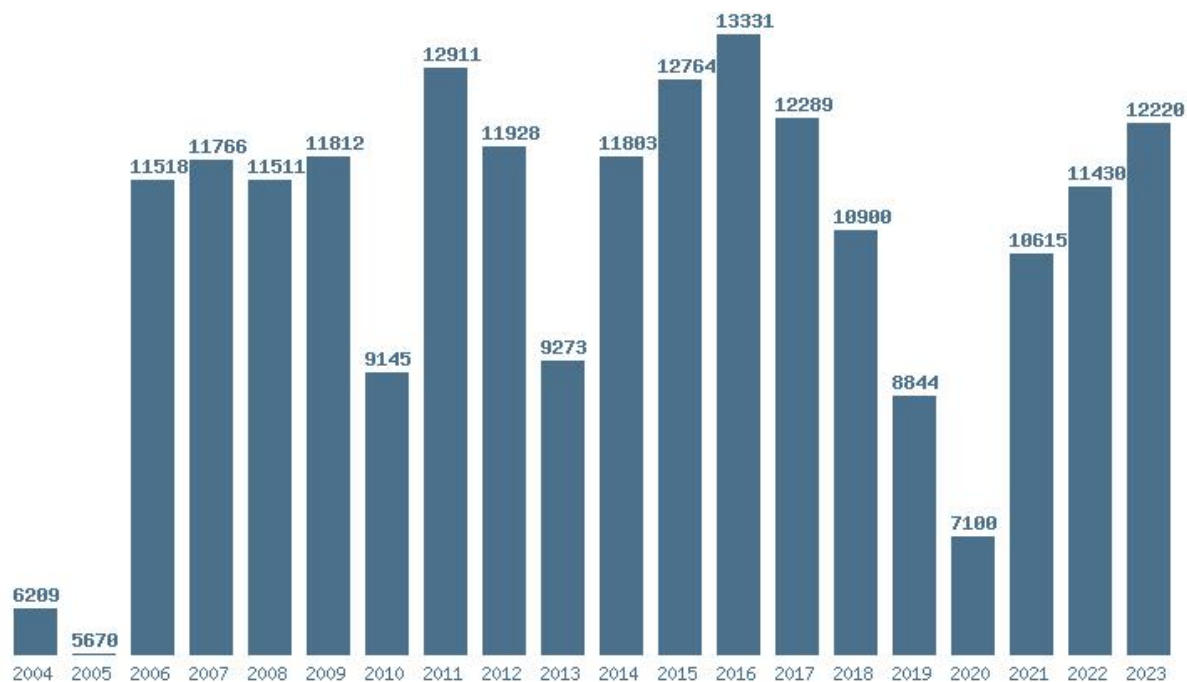

Μέσος Όρος 5 ετίας : 9551

Η μέγιστη Βάση 5 ετίας :10137

Η ελάχιστη Βάση 5 ετίας :8850

Η μέγιστη % αύξηση 5 ετίας :7%

Η μέγιστη % μείωση 5 ετίας :20%

### Εκτύπωση

Η εφαρμογή δημιουργήθηκε απο τον :  
Καλοδήμο Δημήτρη  
<http://sep4u.gr>

---

Γραφική παράσταση των βάσεων 2004 - 2023 για τη σχολή:  
**(131) ΓΑΛΛΙΚΗΣ ΓΛΩΣΣΑΣ ΚΑΙ ΦΙΛΟΛΟΓΙΑΣ (ΑΘΗΝΑ)**

Μέσος Όρος 20 ετίας : 10652  
Η μέγιστη Βάση 20 ετίας : 13331  
Η ελάχιστη Βάση 20 ετίας : 5670  
Η μέγιστη % αύξηση 20 ετίας : 103.1%  
Η μέγιστη % μείωση 20 ετίας : 35.2%