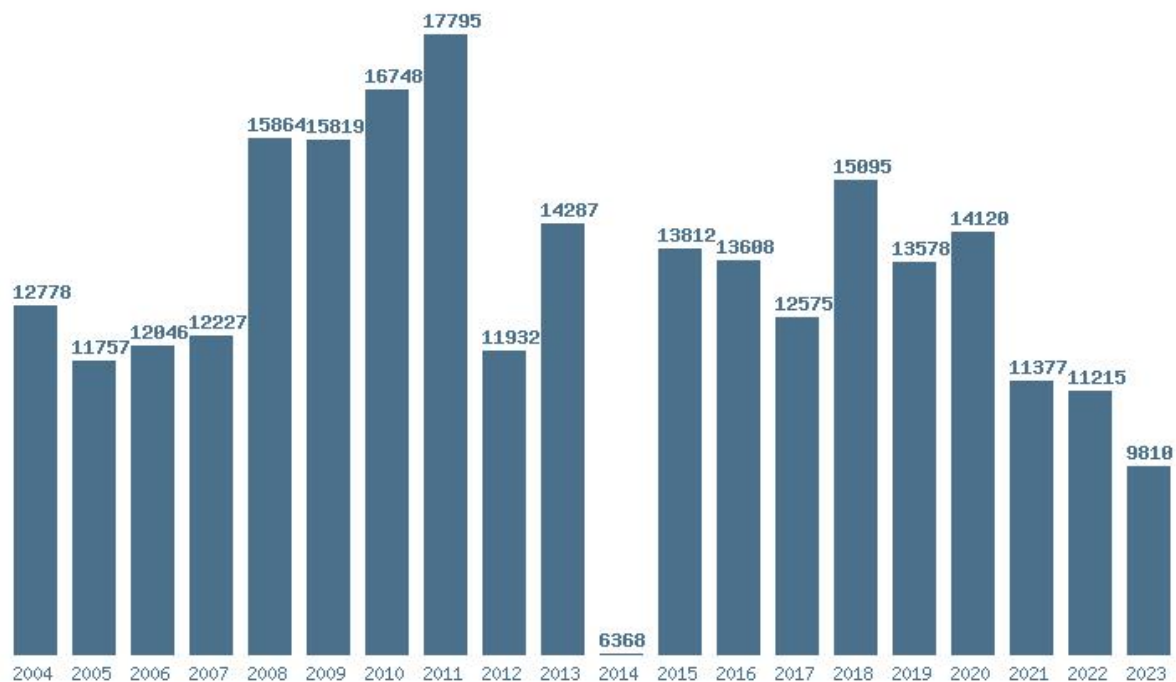

Γραφική παράσταση των βάσεων 2004 - 2023 για τη σχολή:
(406) ΜΟΥΣΙΚΩΝ ΣΠΟΥΔΩΝ (ΘΕΣΣΑΛΟΝΙΚΗ)

Μέσος Όρος 20 ετίας : 13141

Η μέγιστη Βάση 20 ετίας :17795

Η ελάχιστη Βάση 20 ετίας :6368

Η μέγιστη % αύξηση 20 ετίας :116.9%

Η μέγιστη % μείωση 20 ετίας :55.4%

Εκτύπωση

Η εφαρμογή δημιουργήθηκε από τον :

Καλοδήμο Δημήτρη

<http://sep4u.gr>