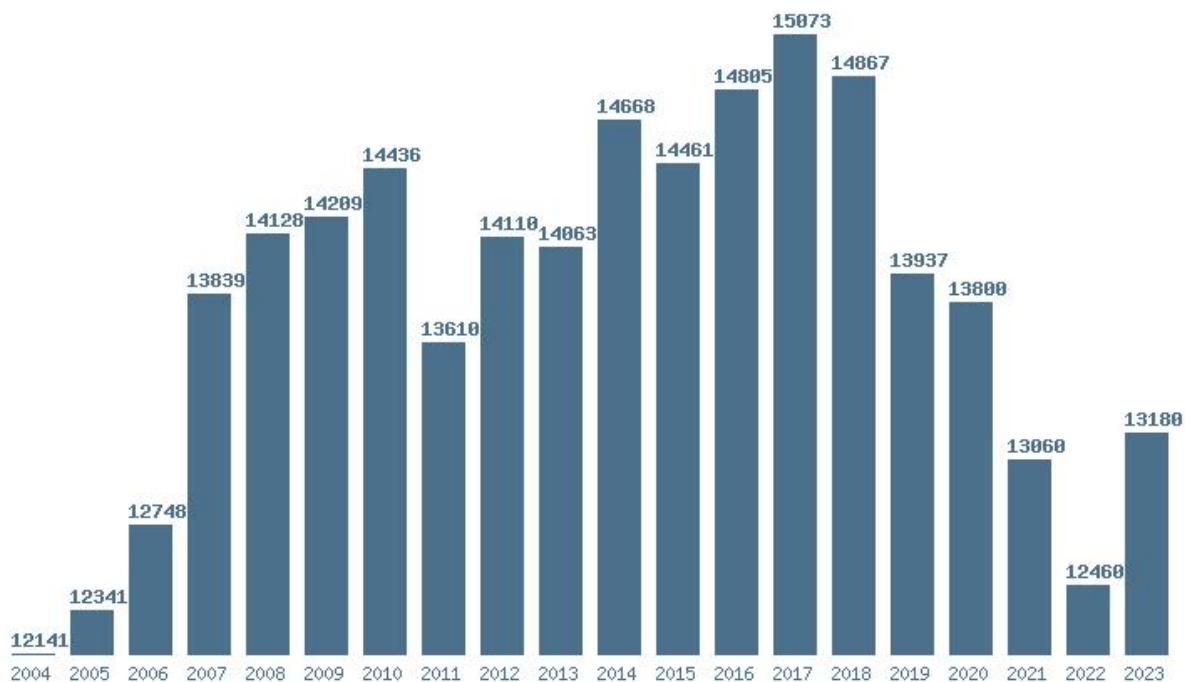

Γραφική παράσταση των βάσεων 2004 - 2023 για τη σχολή:
(165) ΚΟΙΝΩΝΙΚΗΣ ΑΝΘΡΩΠΟΛΟΓΙΑΣ (ΑΘΗΝΑ)

Μέσος Όρος 20 ετίας : 13797

Η μέγιστη Βάση 20 ετίας :15073

Η ελάχιστη Βάση 20 ετίας :12141

Η μέγιστη % αύξηση 20 ετίας :8.6%

Η μέγιστη % μείωση 20 ετίας :8.7%

Εκτύπωση

Η εφαρμογή δημιουργήθηκε από τον :

Καλοδήμο Δημήτρη

<http://sep4u.gr>