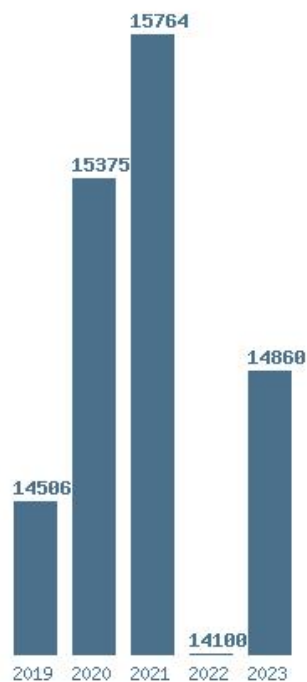

Γραφική παράσταση των βάσεων 2004 - 2023 για τη σχολή:
(1301) ΚΟΙΝΩΝΙΚΗΣ ΕΡΓΑΣΙΑΣ (ΚΟΜΟΤΗΝΗ)

Μέσος Όρος 5 ετίας : 14921
Η μέγιστη Βάση 5 ετίας : 15764
Η ελάχιστη Βάση 5 ετίας : 14100
Η μέγιστη % αύξηση 5 ετίας : 6%
Η μέγιστη % μείωση 5 ετίας : 10.6%

Εκτύπωση

Η εφαρμογή δημιουργήθηκε από τον :
Καλοδήμο Δημήτρη
<http://sep4u.gr>