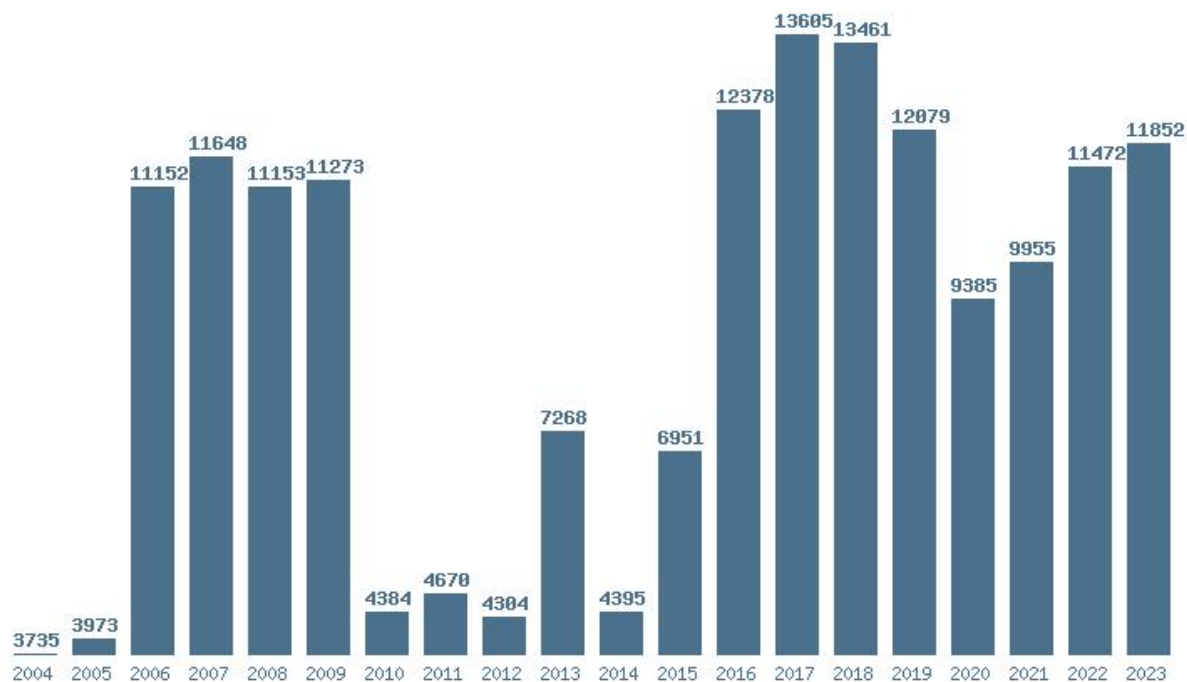

Μέσος Όρος 5 ετίας : 11822  
Η μέγιστη Βάση 5 ετίας :12792  
Η ελάχιστη Βάση 5 ετίας :11375  
Η μέγιστη % αύξηση 5 ετίας :3.3%  
Η μέγιστη % μείωση 5 ετίας :8.5%

Μέσος Όρος 20 ετίας : 8955  
Η μέγιστη Βάση 20 ετίας :13605  
Η ελάχιστη Βάση 20 ετίας :3735  
Η μέγιστη % αύξηση 20 ετίας :180.7%  
Η μέγιστη % μείωση 20 ετίας :68.2%