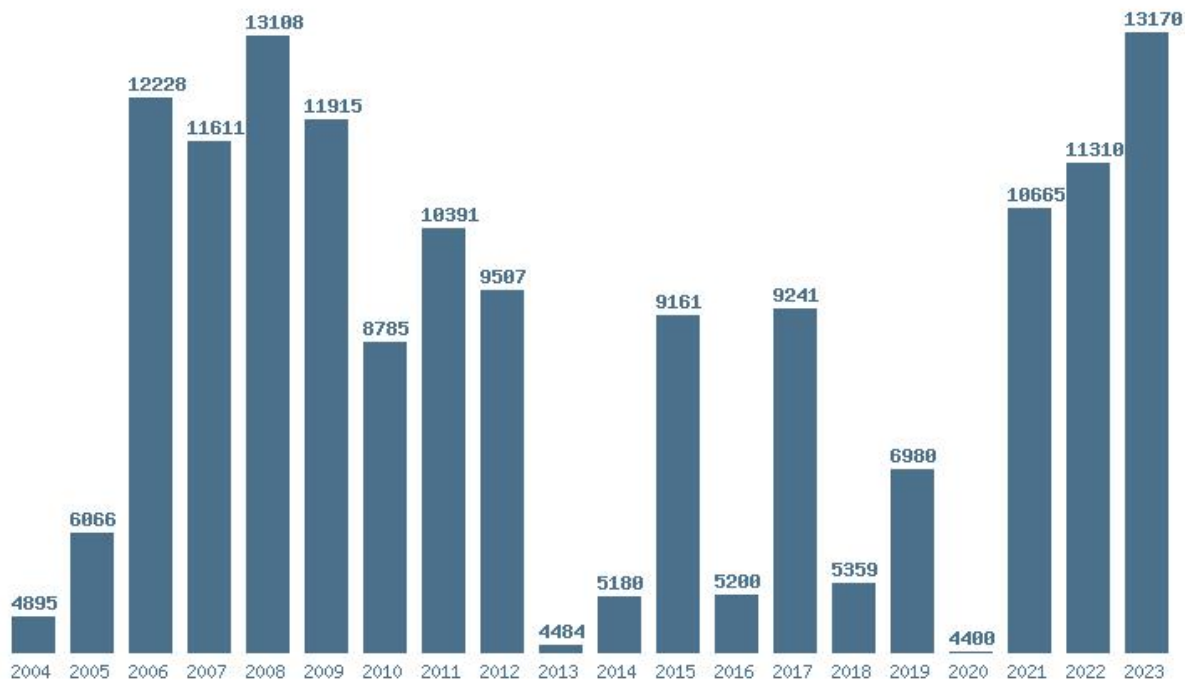

Γραφική παράσταση των βάσεων 2004 - 2023 για τη σχολή:
(182) ΙΤΑΛΙΚΗΣ ΓΛΩΣΣΑΣ ΚΑΙ ΦΙΛΟΛΟΓΙΑΣ (ΑΘΗΝΑ)

Μέσος Όρος 20 ετίας : 8683
Η μέγιστη Βάση 20 ετίας :13170
Η ελάχιστη Βάση 20 ετίας :4400
Η μέγιστη % αύξηση 20 ετίας :142.4%
Η μέγιστη % μείωση 20 ετίας :53.6%

Εκτύπωση

Η εφαρμογή δημιουργήθηκε από τον :
Καλοδήμο Δημήτρη
<http://sep4u.gr>