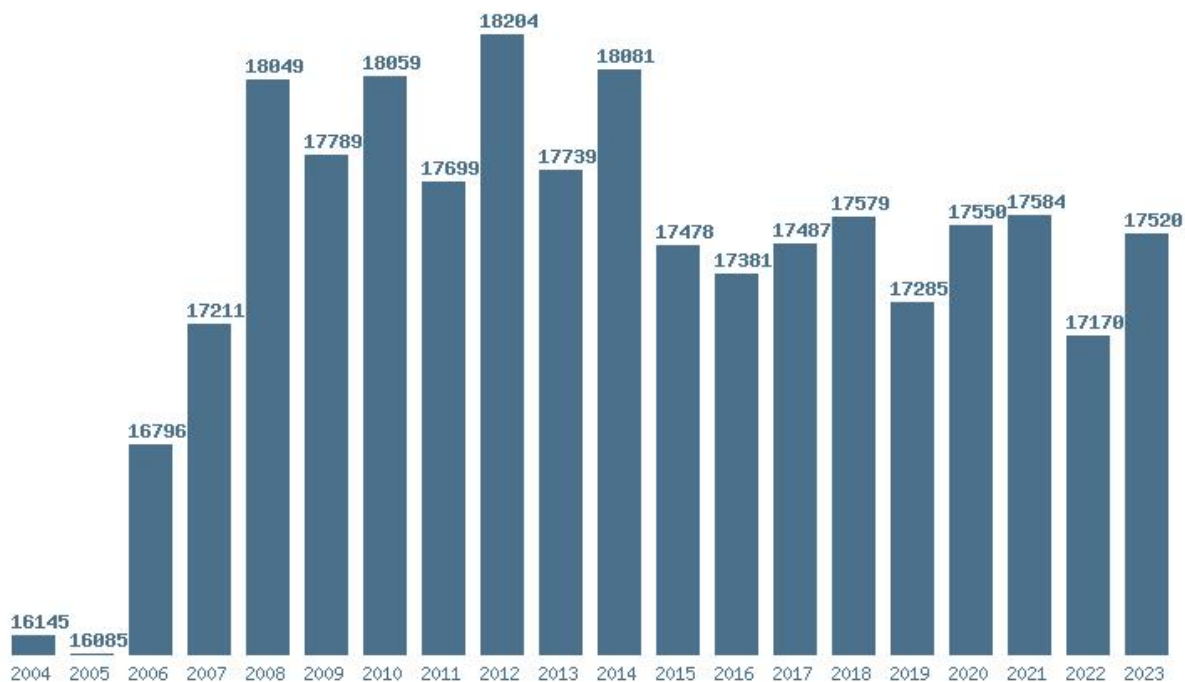

Γραφική παράσταση των βάσεων 2004 - 2023 για τη σχολή:

(170) ΨΥΧΟΛΟΓΙΑΣ (ΑΘΗΝΑ) - ΠΑΝΤΕΙΟ

Μέσος Όρος 20 ετίας : 17445

Η μέγιστη Βάση 20 ετίας :18204

Η ελάχιστη Βάση 20 ετίας :16085

Η μέγιστη % αύξηση 20 ετίας :4.9%

Η μέγιστη % μείωση 20 ετίας :9.5%

Εκτύπωση

Η εφαρμογή δημιουργήθηκε από τον :

Καλοδήμο Δημήτρη

<http://sep4u.gr>