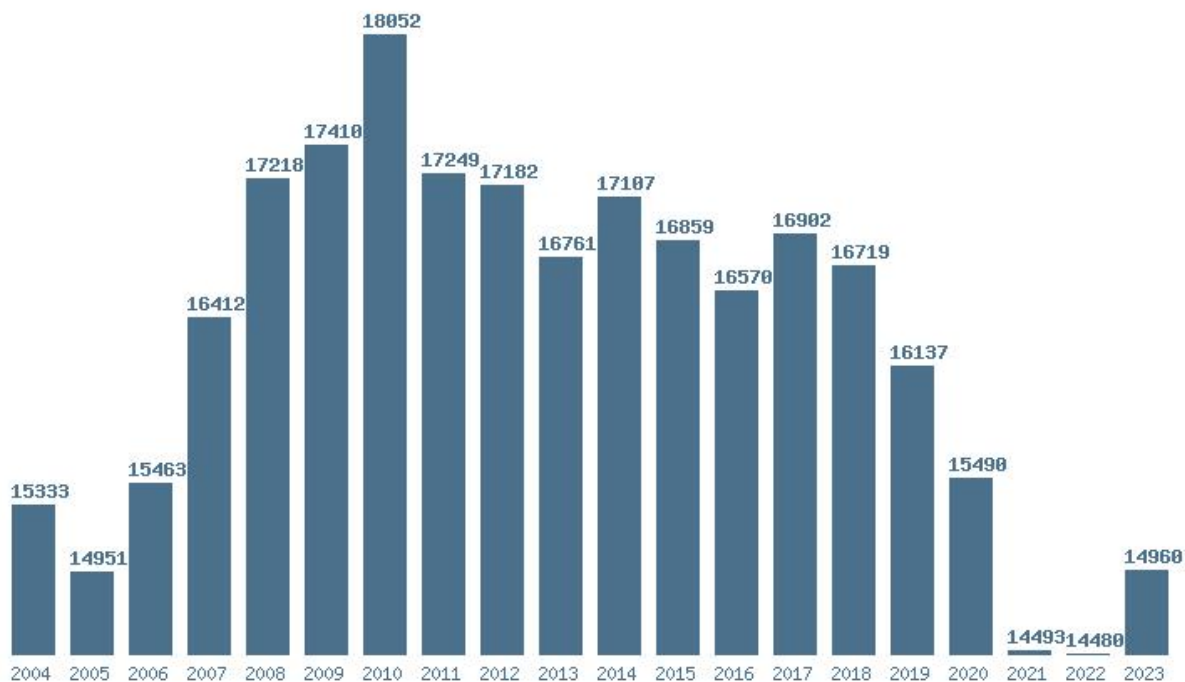

### Εκτύπωση

Η εφαρμογή δημιουργήθηκε απο τον :  
Καλοδήμο Δημήτρη  
<http://sep4u.gr>

---

Γραφική παράσταση των βάσεων 2004 - 2023 για τη σχολή:  
**(153) ΕΠΙΚΟΙΝΩΝΙΑΣ, ΜΕΣΩΝ ΚΑΙ ΠΟΛΙΤΙΣΜΟΥ (ΑΘΗΝΑ)**

Μέσος Όρος 20 ετίας : 16287  
Η μέγιστη Βάση 20 ετίας :18052  
Η ελάχιστη Βάση 20 ετίας :14480  
Η μέγιστη % αύξηση 20 ετίας :39%  
Η μέγιστη % μείωση 20 ετίας :6.4%