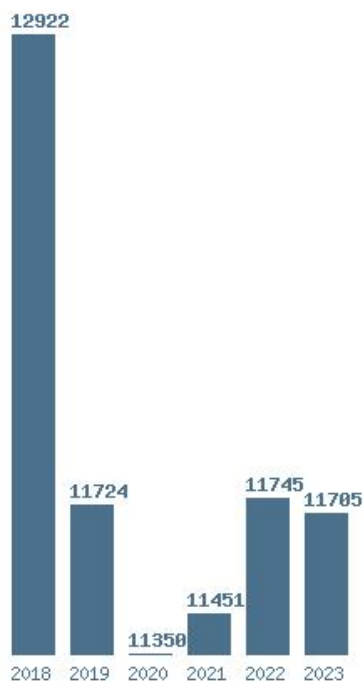

Γραφική παράσταση των βάσεων 2004 - 2023 για τη σχολή:
(677) ΦΩΤΟΓΡΑΦΙΑΣ ΚΑΙ ΟΠΤΙΚΟΑΚΟΥΣΤΙΚΩΝ ΤΕΧΝΩΝ (ΑΙΓΑΛΕΩ)

Μέσος Όρος 6 ετίας : 11816
Η μέγιστη Βάση 6 ετίας :12922
Η ελάχιστη Βάση 6 ετίας :11350
Η μέγιστη % αύξηση 6 ετίας :40.9%
Η μέγιστη % μείωση 6 ετίας :9.3%

Εκτύπωση

Η εφαρμογή δημιουργήθηκε από τον :
Καλοδήμο Δημήτρη
<http://sep4u.gr>