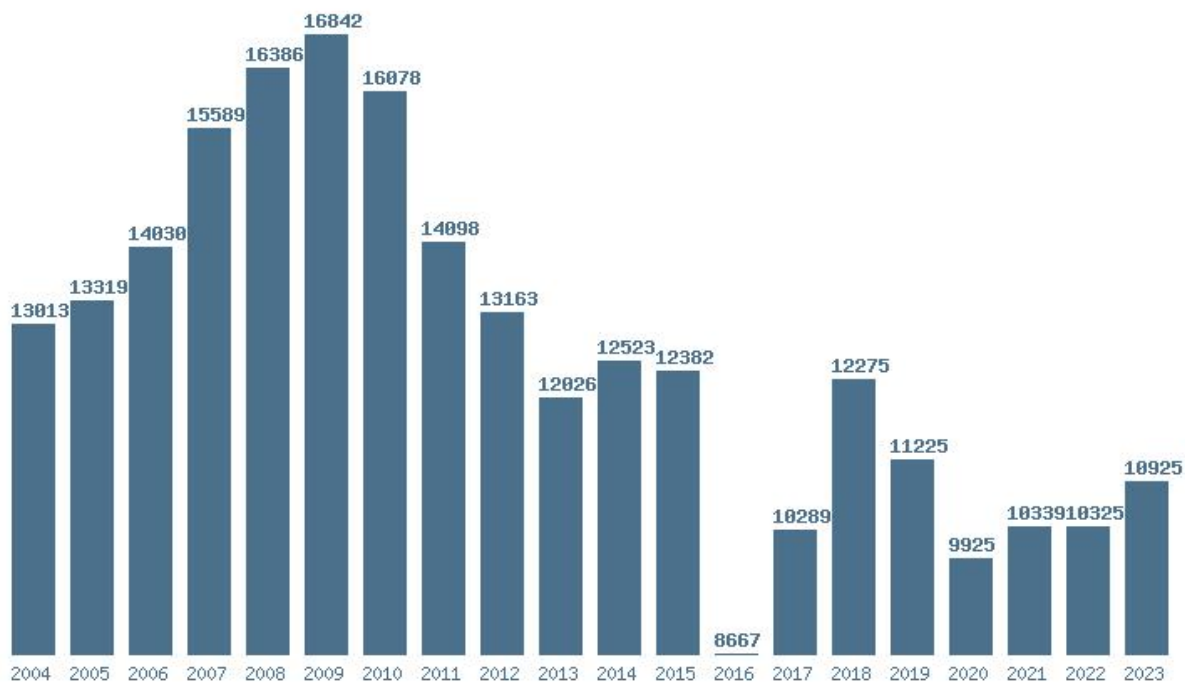

Γραφική παράσταση των βάσεων 2004 - 2023 για τη σχολή:
(160) ΕΠΙΣΤΗΜΩΝ ΤΗΣ ΕΚΠΑΙΔΕΥΣΗΣ ΣΤΗΝ ΠΡΟΣΧΟΛΙΚΗ ΗΛΙΚΙΑ (ΑΛΕΞΑΝΔΡΟΥΠΟΛΗ)

Μέσος Όρος 20 ετίας : 12671
Η μέγιστη Βάση 20 ετίας : 16842
Η ελάχιστη Βάση 20 ετίας : 8667
Η μέγιστη % αύξηση 20 ετίας : 19.3%
Η μέγιστη % μείωση 20 ετίας : 30%

Εκτύπωση

Η εφαρμογή δημιουργήθηκε από τον :
Καλοδήμο Δημήτρη
<http://sep4u.gr>