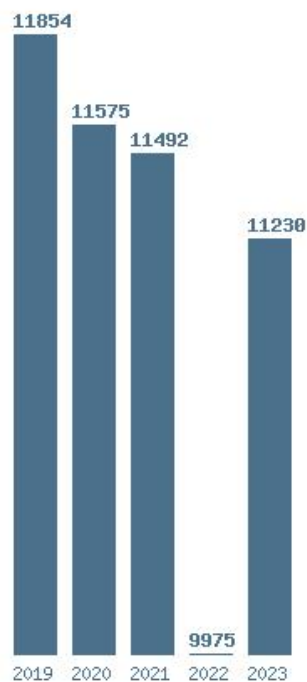

Γραφική παράσταση των βάσεων 2004 - 2023 για τη σχολή:
(1302) ΚΟΙΝΩΝΙΚΗΣ ΠΟΛΙΤΙΚΗΣ (ΚΟΜΟΤΗΝΗ)

Μέσος Όρος 5 ετίας : 11225
Η μέγιστη Βάση 5 ετίας :11854
Η ελάχιστη Βάση 5 ετίας :9975
Η μέγιστη % αύξηση 5 ετίας :12.6%
Η μέγιστη % μείωση 5 ετίας :13.2%

Εκτύπωση

Η εφαρμογή δημιουργήθηκε από τον :
Καλοδήμο Δημήτρη
<http://sep4u.gr>