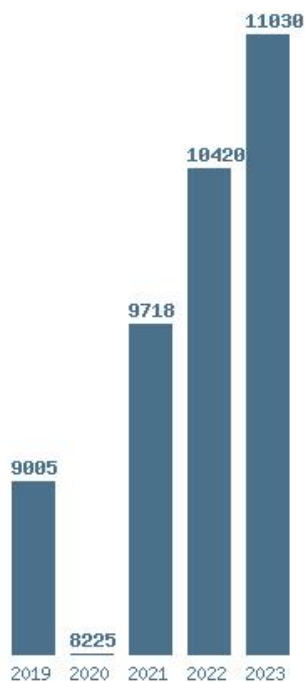

Γραφική παράσταση των βάσεων 2004 - 2023 για τη σχολή:
(1551) ΕΠΙΚΟΙΝΩΝΙΑΣ ΚΑΙ ΨΗΦΙΑΚΩΝ ΜΕΣΩΝ (ΚΑΣΤΟΡΙΑ)

Μέσος Όρος 5 ετίας : 9680

Η μέγιστη Βάση 5 ετίας :11030

Η ελάχιστη Βάση 5 ετίας :8225

Η μέγιστη % αύξηση 5 ετίας :18.2%

Η μέγιστη % μείωση 5 ετίας :45%

Εκτύπωση

Η εφαρμογή δημιουργήθηκε απο τον :
Καλοδήμο Δημήτρη
<http://sep4u.gr>