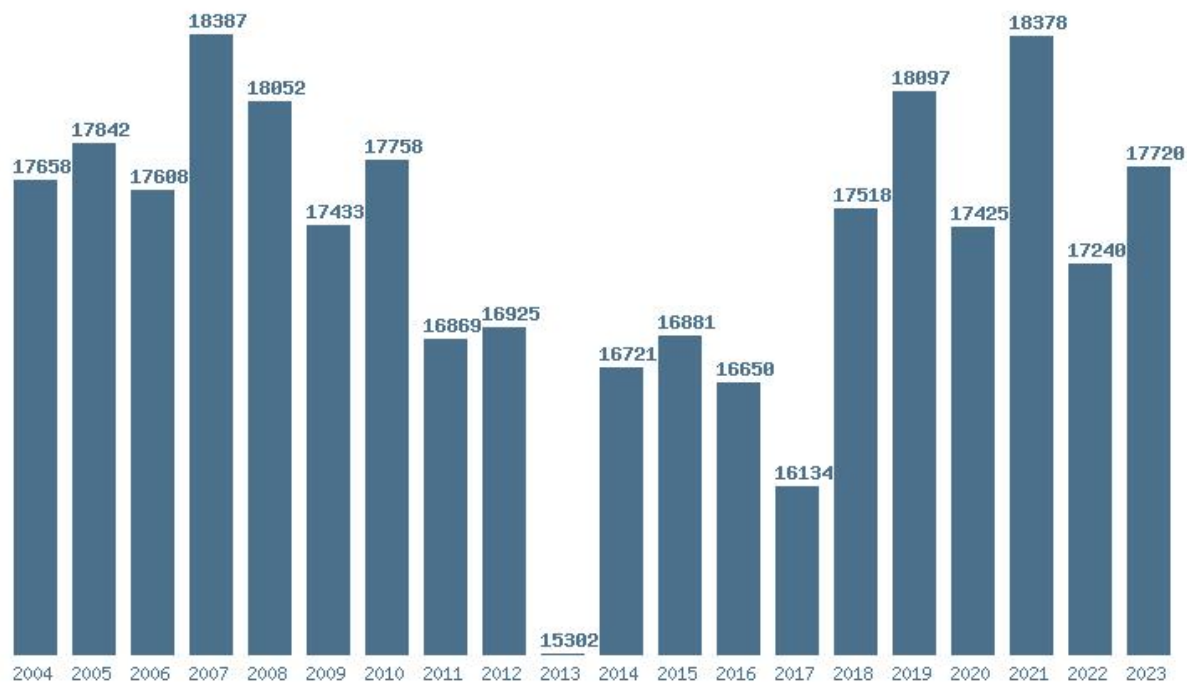

Γραφική παράσταση των βάσεων 2004 - 2023 για τη σχολή:
(872) Αξιωματικών Ελληνικής Αστυνομίας (Αστυνομικοί)

Μέσος Όρος 20 ετίας : 17330
Η μέγιστη Βάση 20 ετίας : 18387
Η ελάχιστη Βάση 20 ετίας : 15302
Η μέγιστη % αύξηση 20 ετίας : 9.3%
Η μέγιστη % μείωση 20 ετίας : 9.6%

Εκτύπωση

Η εφαρμογή δημιουργήθηκε από τον :
Καλοδήμο Δημήτρη
<http://sep4u.gr>