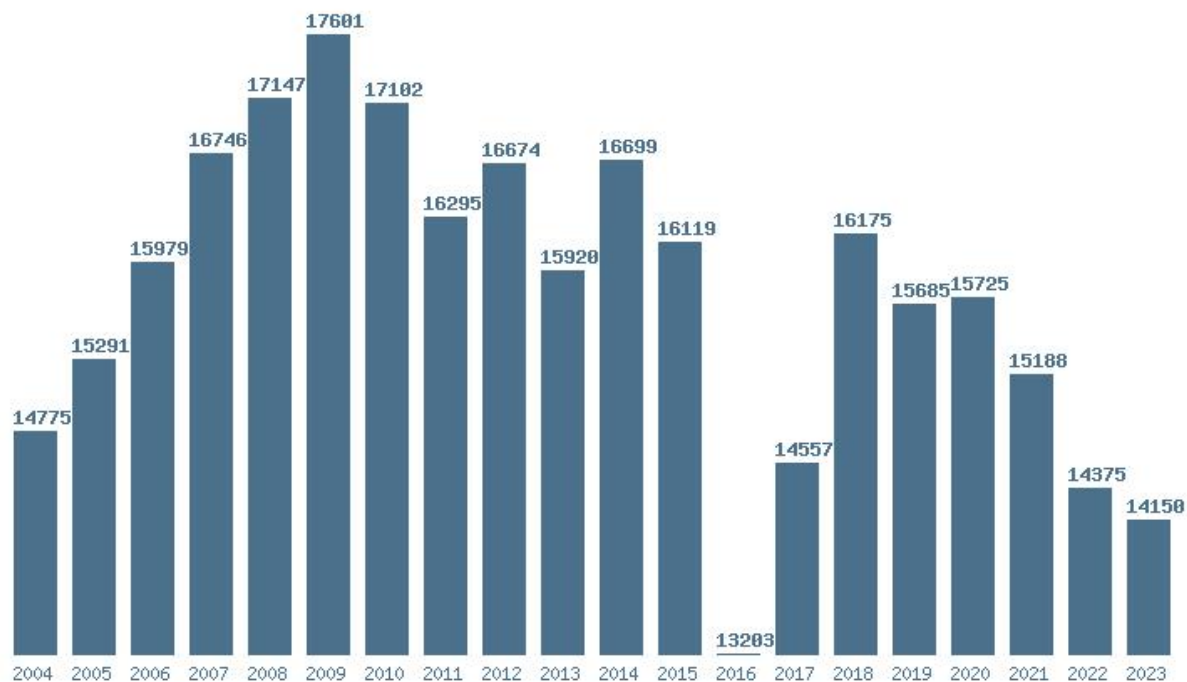

Γραφική παράσταση των βάσεων 2004 - 2023 για τη σχολή:
(178) ΠΑΙΔΑΓΩΓΙΚΟ ΕΙΔΙΚΗΣ ΑΓΩΓΗΣ (ΒΟΛΟΣ)

Μέσος Όρος 20 ετίας : 15770
Η μέγιστη Βάση 20 ετίας :17601
Η ελάχιστη Βάση 20 ετίας :13203
Η μέγιστη % αύξηση 20 ετίας :13.5%
Η μέγιστη % μείωση 20 ετίας :18.1%

Εκτύπωση

Η εφαρμογή δημιουργήθηκε από τον :
Καλοδήμο Δημήτρη
<http://sep4u.gr>