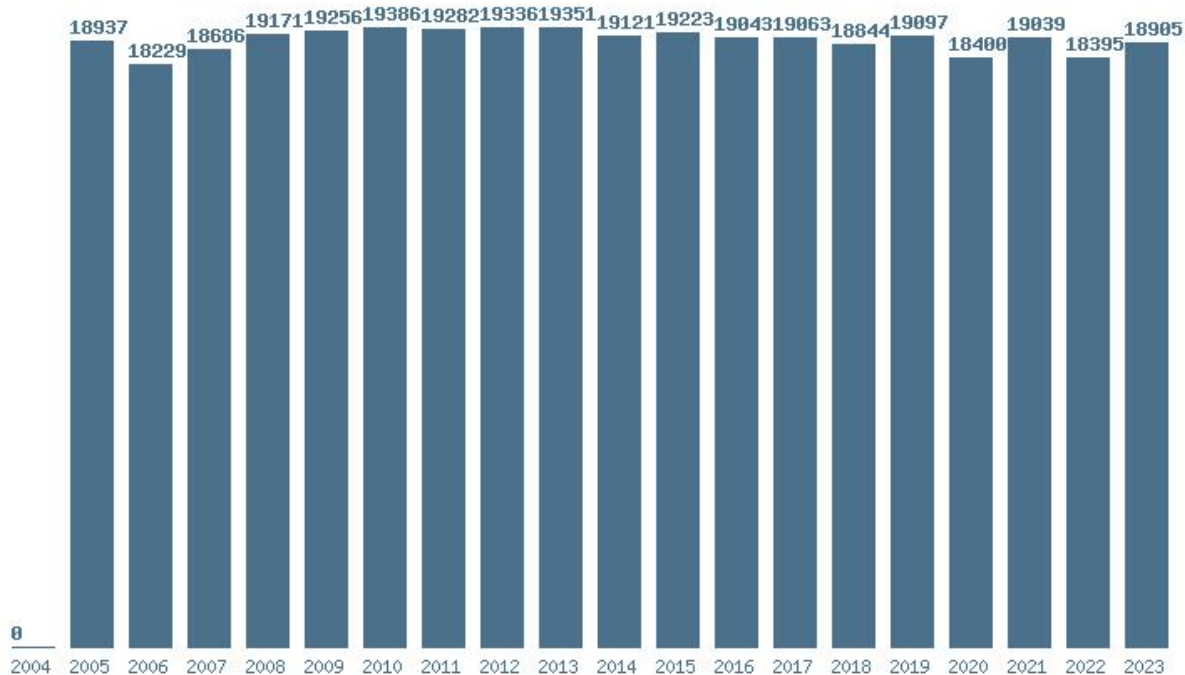

Γραφική παράσταση των βάσεων 2004 - 2023 για τη σχολή:

(875) ΨΥΧΟΛΟΓΩΝ (ΣΣΑΣ) ΘΕΣ/ΝΙΚΗ

Μέσος Ορος 19 ετίας : 18988

Η μέγιστη Βάση 19 ετίας :19386

Η ελάχιστη Βάση 19 ετίας :0

Η μέγιστη % αύξηση 19 ετίας :3.5%

Η μέγιστη % μείωση 19 ετίας :3.7%

Εκτύπωση

Η εφαρμογή δημιουργήθηκε απο τον :

Καλοδήμο Δημήτρη

<http://sep4u.gr>