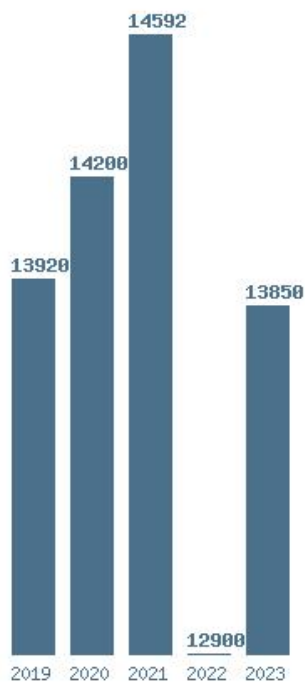

Γραφική παράσταση των βάσεων 2004 - 2023 για τη σχολή:
(1652) ΚΟΙΝΩΝΙΚΗΣ ΕΡΓΑΣΙΑΣ (ΗΡΑΚΛΕΙΟ)

Μέσος Όρος 5 ετίας : 13892
Η μέγιστη Βάση 5 ετίας :14592
Η ελάχιστη Βάση 5 ετίας :12900
Η μέγιστη % αύξηση 5 ετίας :7.4%
Η μέγιστη % μείωση 5 ετίας :14%

Εκτύπωση

Η εφαρμογή δημιουργήθηκε από τον :
Καλοδήμο Δημήτρη
<http://sep4u.gr>