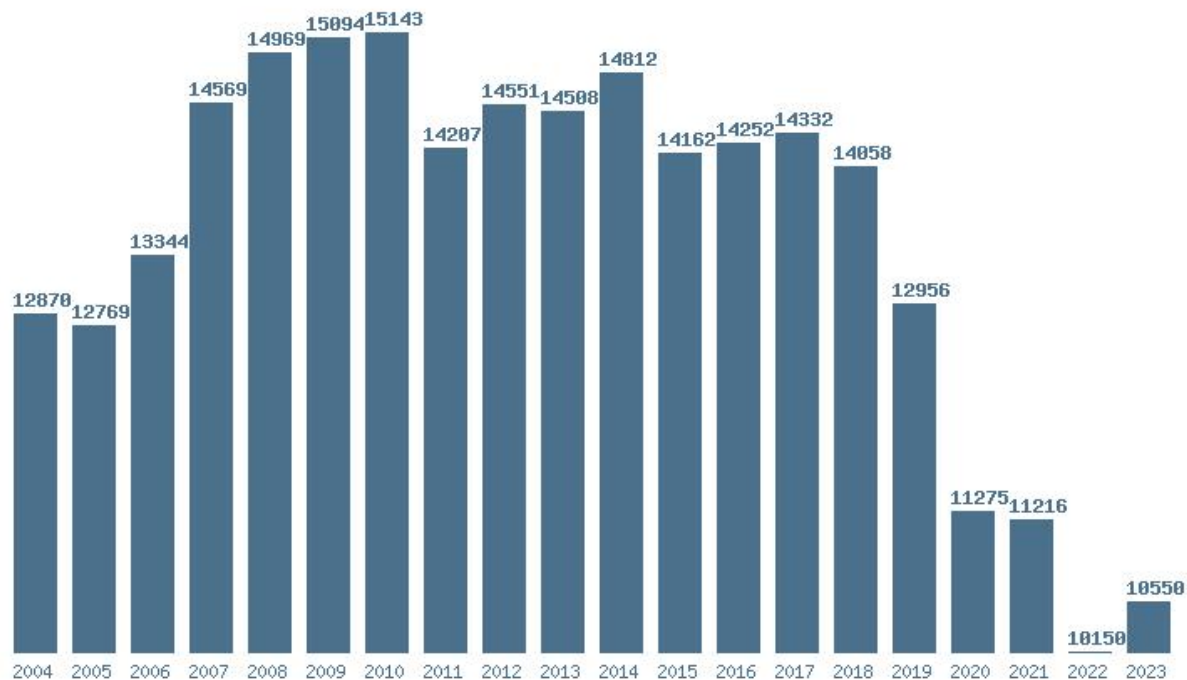

Γραφική παράσταση των βάσεων 2004 - 2023 για τη σχολή:
(177) ΙΣΤΟΡΙΑΣ, ΑΡΧΑΙΟΛΟΓΙΑΣ ΚΑΙ ΚΟΙΝΩΝΙΚΗΣ ΑΝΘΡΩΠΟΛΟΓΙΑΣ (ΒΟΛΟΣ)

Μέσος Όρος 20 ετίας : 13489
Η μέγιστη Βάση 20 ετίας :15143
Η ελάχιστη Βάση 20 ετίας :10150
Η μέγιστη % αύξηση 20 ετίας :42.4%
Η μέγιστη % μείωση 20 ετίας :13%

Εκτύπωση

Η εφαρμογή δημιουργήθηκε από τον :
Καλοδήμο Δημήτρη
<http://sep4u.gr>