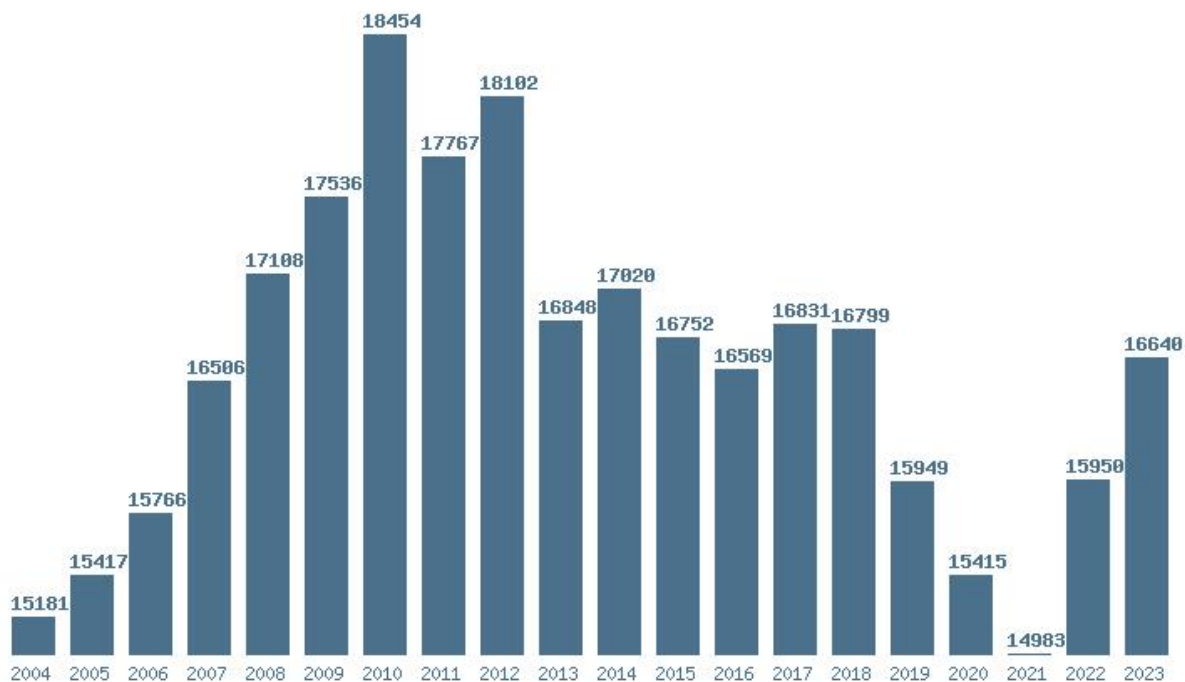

Η μέγιστη Βάση 20 ετίας :15747

Η ελάχιστη Βάση 20 ετίας :12334

Η μέγιστη % αύξηση 20 ετίας :43.8%

Η μέγιστη % μείωση 20 ετίας :16.1%

Μέσος Όρος 20 ετίας : 16580  
Η μέγιστη Βάση 20 ετίας :18454  
Η ελάχιστη Βάση 20 ετίας :14983  
Η μέγιστη % αύξηση 20 ετίας :11.4%  
Η μέγιστη % μείωση 20 ετίας :6.9%