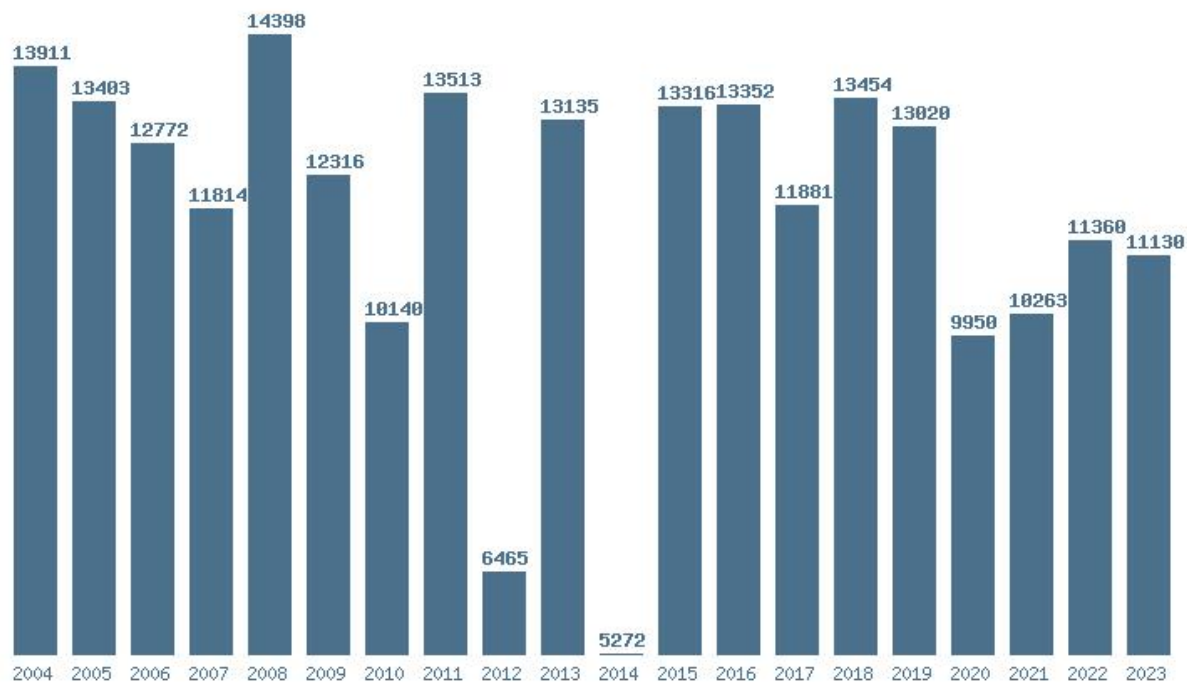

Γραφική παράσταση των βάσεων 2004 - 2023 για τη σχολή:

(408) ΜΟΥΣΙΚΩΝ ΣΠΟΥΔΩΝ (ΑΘΗΝΑ)

Μέσος Όρος 20 ετίας : 11743

Η μέγιστη Βάση 20 ετίας :14398

Η ελάχιστη Βάση 20 ετίας :5272

Η μέγιστη % αύξηση 20 ετίας :152.6%

Η μέγιστη % μείωση 20 ετίας :59.9%

Εκτύπωση

Η εφαρμογή δημιουργήθηκε από τον :

Καλοδήμο Δημήτρη

<http://sep4u.gr>