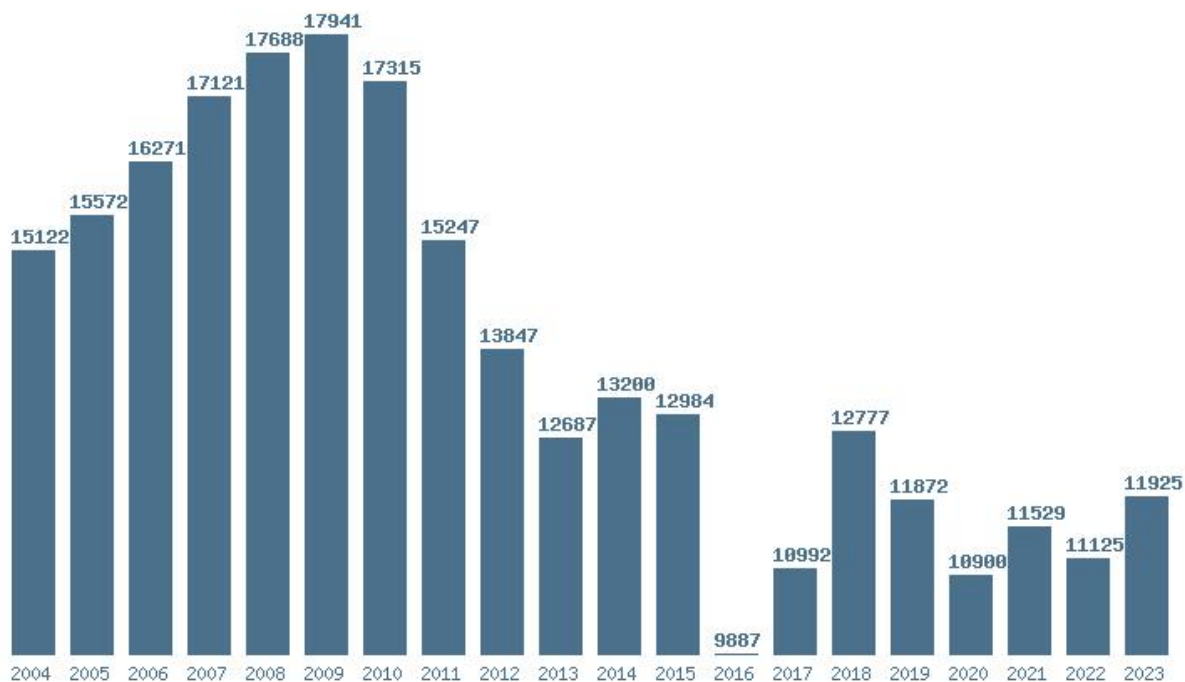

Γραφική παράσταση των βάσεων 2004 - 2023 για τη σχολή:
(143) ΠΑΙΔΑΓΩΓΙΚΟ ΔΗΜΟΤΙΚΗΣ ΕΚΠΑΙΔΕΥΣΗΣ (ΡΟΔΟΣ)

Μέσος Όρος 20 ετίας : 13800
Η μέγιστη Βάση 20 ετίας : 17941
Η ελάχιστη Βάση 20 ετίας : 9887
Η μέγιστη % αύξηση 20 ετίας : 16.2%
Η μέγιστη % μείωση 20 ετίας : 23.9%

Εκτύπωση

Η εφαρμογή δημιουργήθηκε από τον :
Καλοδήμο Δημήτρη
<http://sep4u.gr>