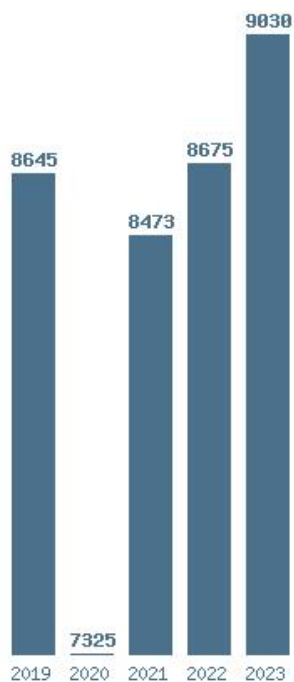

Γραφική παράσταση των βάσεων 2004 - 2023 για τη σχολή:
(1456) ΨΗΦΙΑΚΩΝ ΜΕΣΩΝ ΚΑΙ ΕΠΙΚΟΙΝΩΝΙΑΣ (ΑΡΓΟΣΤΟΛΙ)

Μέσος Όρος 5 ετίας : 8430
Η μέγιστη Βάση 5 ετίας :9030
Η ελάχιστη Βάση 5 ετίας :7325
Η μέγιστη % αύξηση 5 ετίας :15.7%
Η μέγιστη % μείωση 5 ετίας :26.1%

Εκτύπωση

Η εφαρμογή δημιουργήθηκε απο τον :
Καλοδήμο Δημήτρη
<http://sep4u.gr>