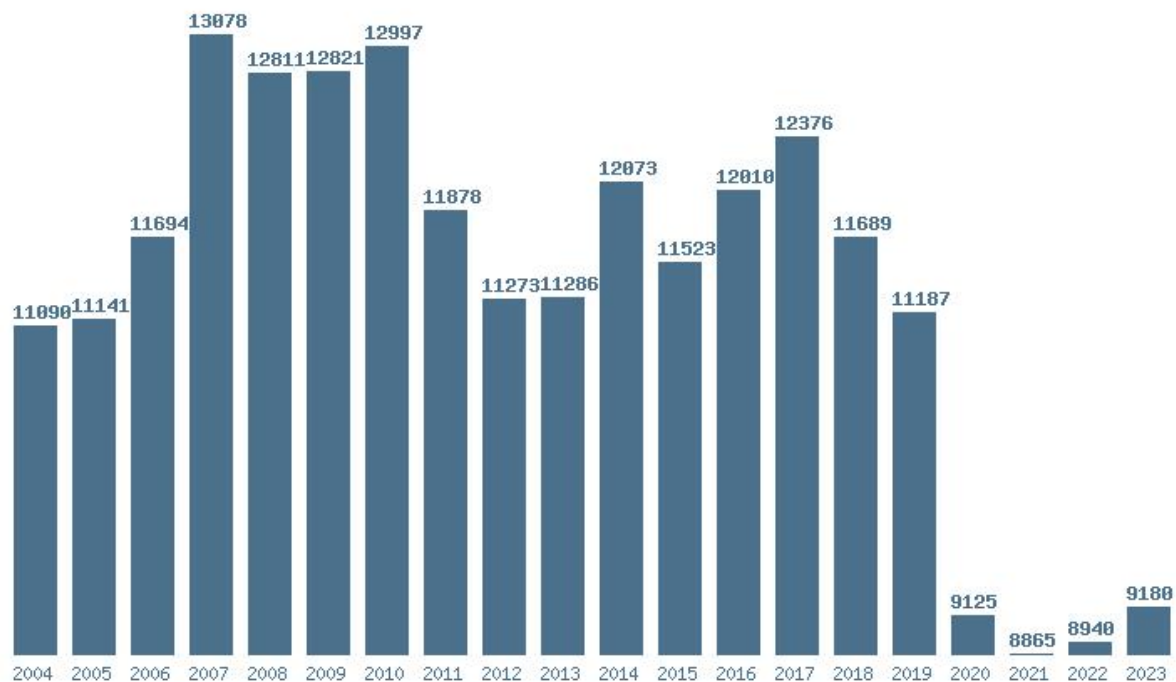

Γραφική παράσταση των βάσεων 2004 - 2023 για τη σχολή:

(348) ΚΟΙΝΩΝΙΟΛΟΓΙΑΣ (ΜΥΤΙΛΗΝΗ)

Μέσος Όρος 20 ετίας : 11352

Η μέγιστη Βάση 20 ετίας :13078

Η ελάχιστη Βάση 20 ετίας :8865

Η μέγιστη % αύξηση 20 ετίας :11.8%

Η μέγιστη % μείωση 20 ετίας :22.8%

Εκτύπωση

Η εφαρμογή δημιουργήθηκε από τον :

Καλοδήμο Δημήτρη

<http://sep4u.gr>