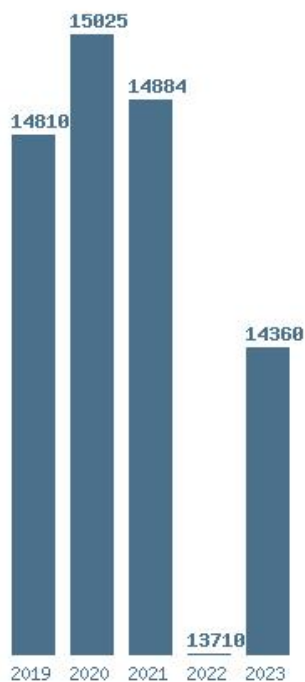

Γραφική παράσταση των βάσεων 2004 - 2023 για τη σχολή:
(1006) ΚΟΙΝΩΝΙΟΛΟΓΙΑΣ (ΑΘΗΝΑ) - ΕΚΠΑ

Μέσος Όρος 5 ετίας : 14558
Η μέγιστη Βάση 5 ετίας :15025
Η ελάχιστη Βάση 5 ετίας :13710
Η μέγιστη % αύξηση 5 ετίας :4.7%
Η μέγιστη % μείωση 5 ετίας :7.9%

Εκτύπωση

Η εφαρμογή δημιουργήθηκε από τον :
Καλοδήμο Δημήτρη
<http://sep4u.gr>