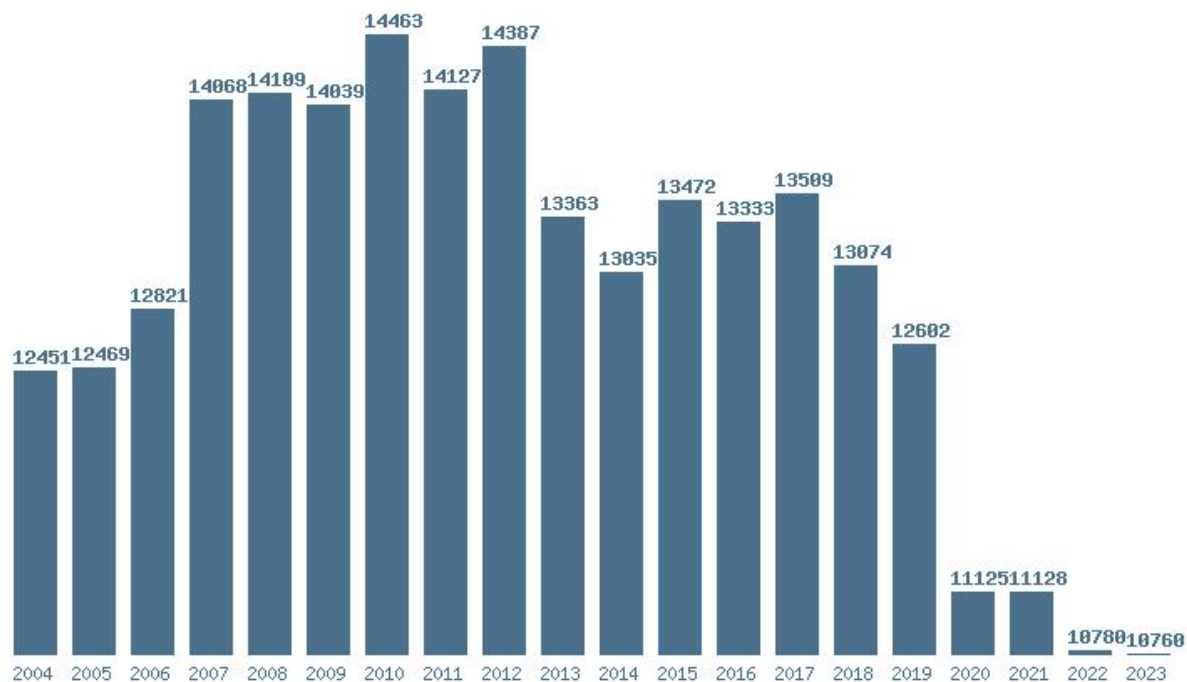

Γραφική παράσταση των βάσεων 2004 - 2023 για τη σχολή:

(146) ΘΕΑΤΡΙΚΩΝ ΣΠΟΥΔΩΝ (ΑΘΗΝΑ)

Μέσος Όρος 20 ετίας : 12956

Η μέγιστη Βάση 20 ετίας :14463

Η ελάχιστη Βάση 20 ετίας :10760

Η μέγιστη % αύξηση 20 ετίας :20.9%

Η μέγιστη % μείωση 20 ετίας :11.7%

Εκτύπωση

Η εφαρμογή δημιουργήθηκε απο τον :

Καλοδήμο Δημήτρη

<http://sep4u.gr>