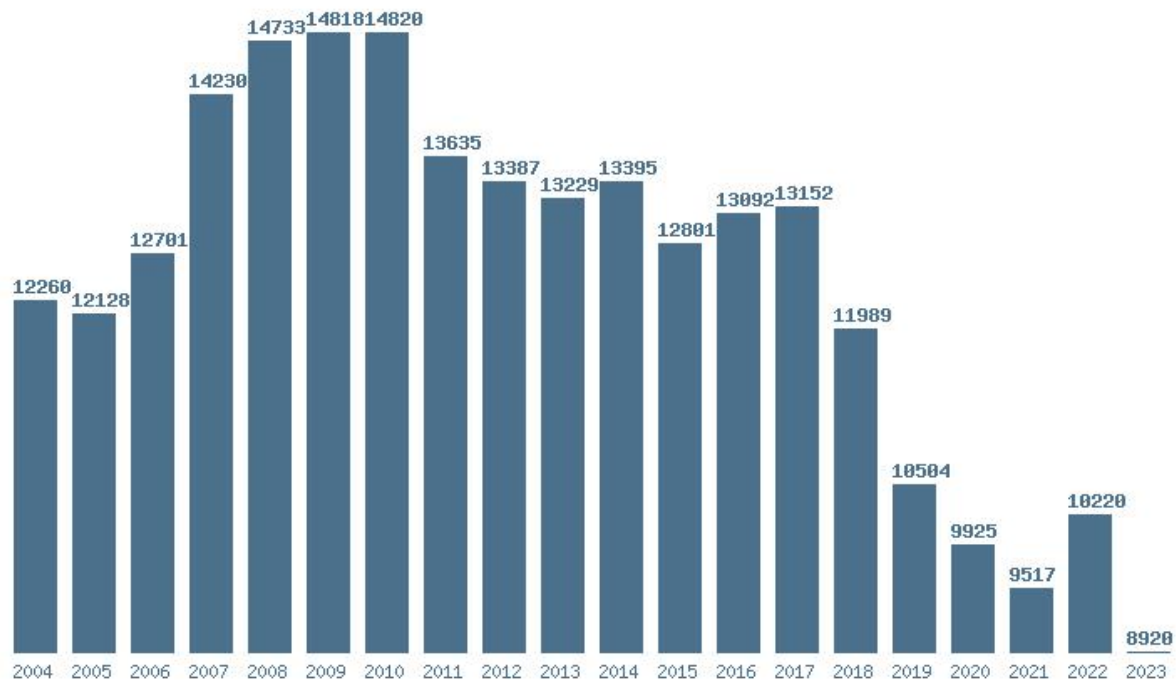

Γραφική παράσταση των βάσεων 2004 - 2023 για τη σχολή:

(102) ΦΙΛΟΣΟΦΙΑΣ (ΠΑΤΡΑ)

Μέσος Όρος 20 ετίας : 12473

Η μέγιστη Βάση 20 ετίας :14820

Η ελάχιστη Βάση 20 ετίας :8920

Η μέγιστη % αύξηση 20 ετίας :23.5%

Η μέγιστη % μείωση 20 ετίας :12.7%

Εκτύπωση

Η εφαρμογή δημιουργήθηκε από τον :

Καλοδήμο Δημήτρη

<http://sep4u.gr>