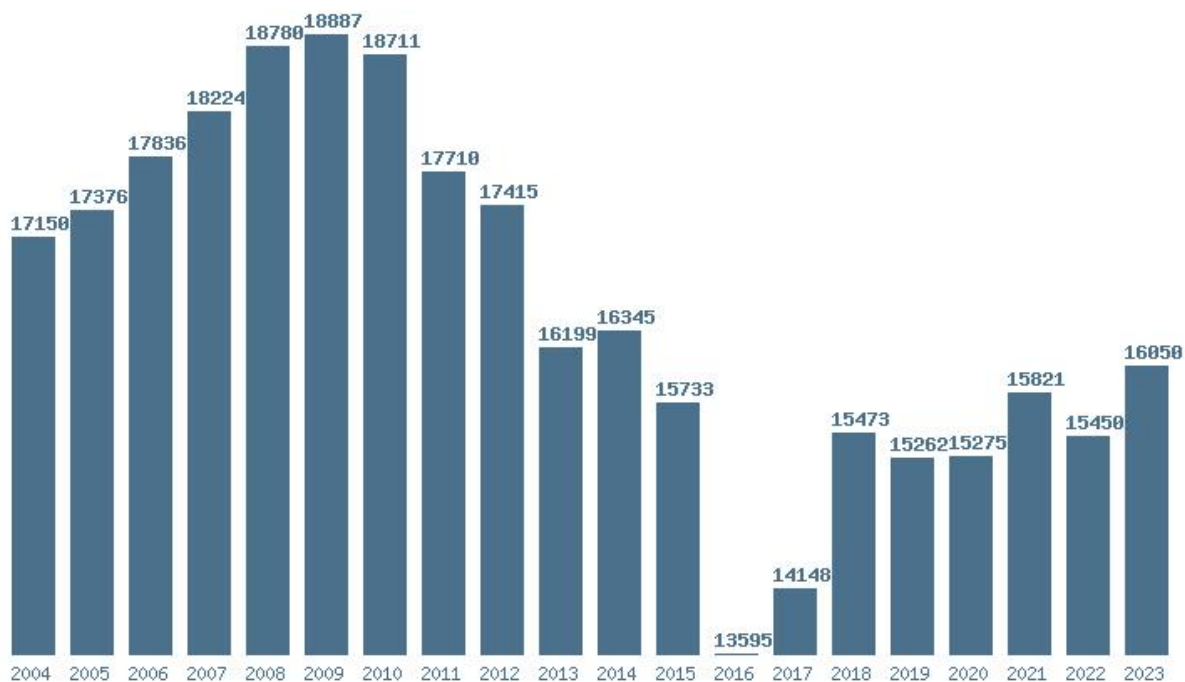

Γραφική παράσταση των βάσεων 2004 - 2023 για τη σχολή:
(140) ΠΑΙΔΑΓΩΓΙΚΟ ΔΗΜΟΤΙΚΗΣ ΕΚΠΑΙΔΕΥΣΗΣ (ΘΕΣΣΑΛΟΝΙΚΗ)

Μέσος Όρος 20 ετίας : 16572
Η μέγιστη Βάση 20 ετίας :18887
Η ελάχιστη Βάση 20 ετίας :13595
Η μέγιστη % αύξηση 20 ετίας :13.4%
Η μέγιστη % μείωση 20 ετίας :13.6%

Εκτύπωση

Η εφαρμογή δημιουργήθηκε απο τον :
Καλοδήμο Δημήτρη
<http://sep4u.gr>