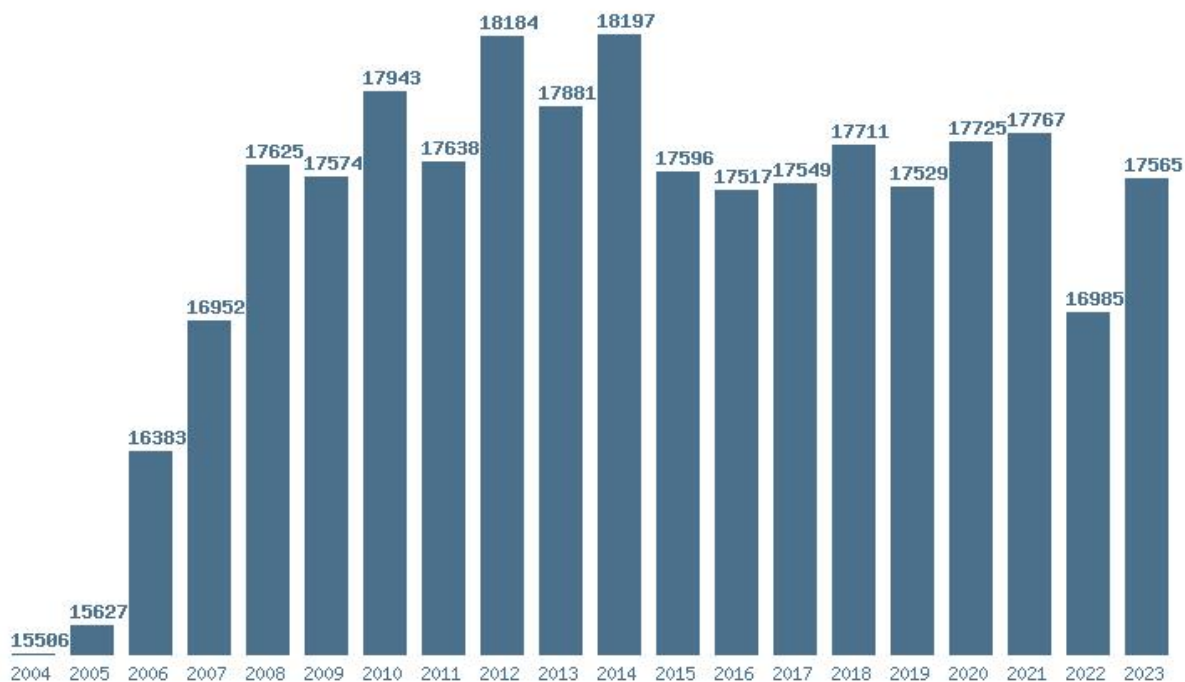

Γραφική παράσταση των βάσεων 2004 - 2023 για τη σχολή:

(172) ΨΥΧΟΛΟΓΙΑΣ (ΘΕΣΣΑΛΟΝΙΚΗ)

Μέσος Όρος 20 ετίας : 17373

Η μέγιστη Βάση 20 ετίας :18197

Η ελάχιστη Βάση 20 ετίας :15506

Η μέγιστη % αύξηση 20 ετίας :4.8%

Η μέγιστη % μείωση 20 ετίας :11.5%

Εκτύπωση

Η εφαρμογή δημιουργήθηκε από τον :

Καλοδήμο Δημήτρη

<http://sep4u.gr>