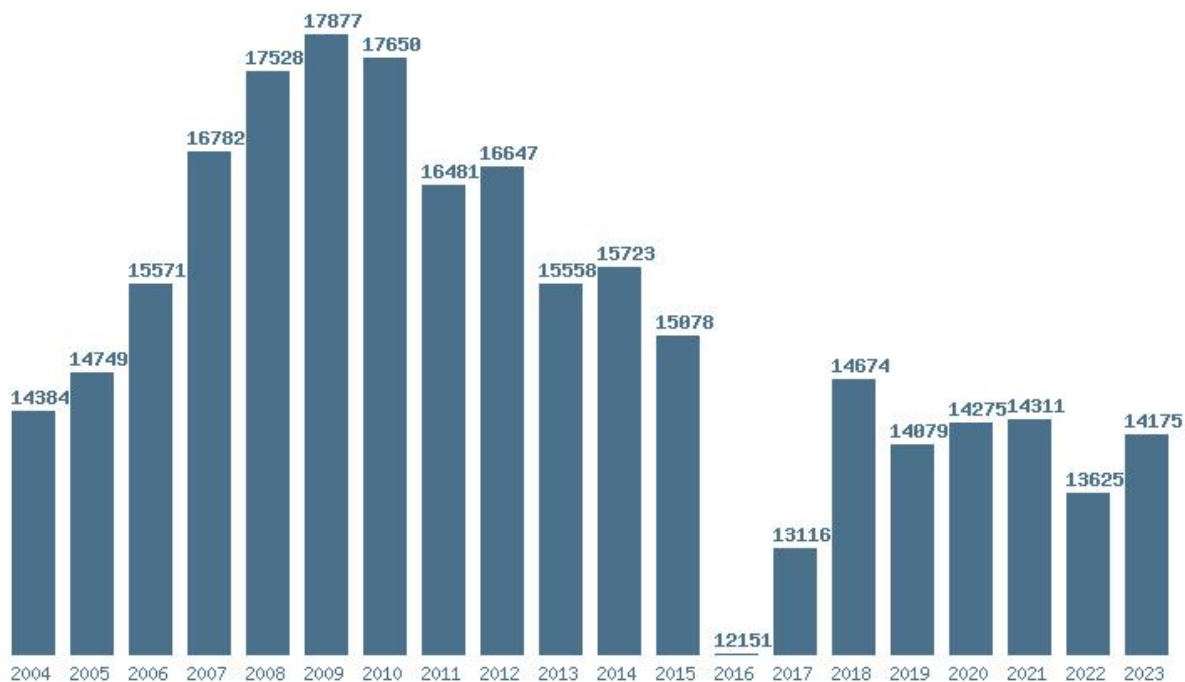

Γραφική παράσταση των βάσεων 2004 - 2023 για τη σχολή:
(134) ΕΠΙΣΤΗΜΩΝ ΠΡΟΣΧΟΛΙΚΗΣ ΑΓΩΓΗΣ ΚΑΙ ΕΚΠΑΙΔΕΥΣΗΣ (ΘΕΣΣΑΛΟΝΙΚΗ)

Μέσος Όρος 20 ετίας : 15222
Η μέγιστη Βάση 20 ετίας :17877
Η ελάχιστη Βάση 20 ετίας :12151
Η μέγιστη % αύξηση 20 ετίας :11.9%
Η μέγιστη % μείωση 20 ετίας :19.4%

Εκτύπωση

Η εφαρμογή δημιουργήθηκε από τον :
Καλοδήμο Δημήτρη
<http://sep4u.gr>