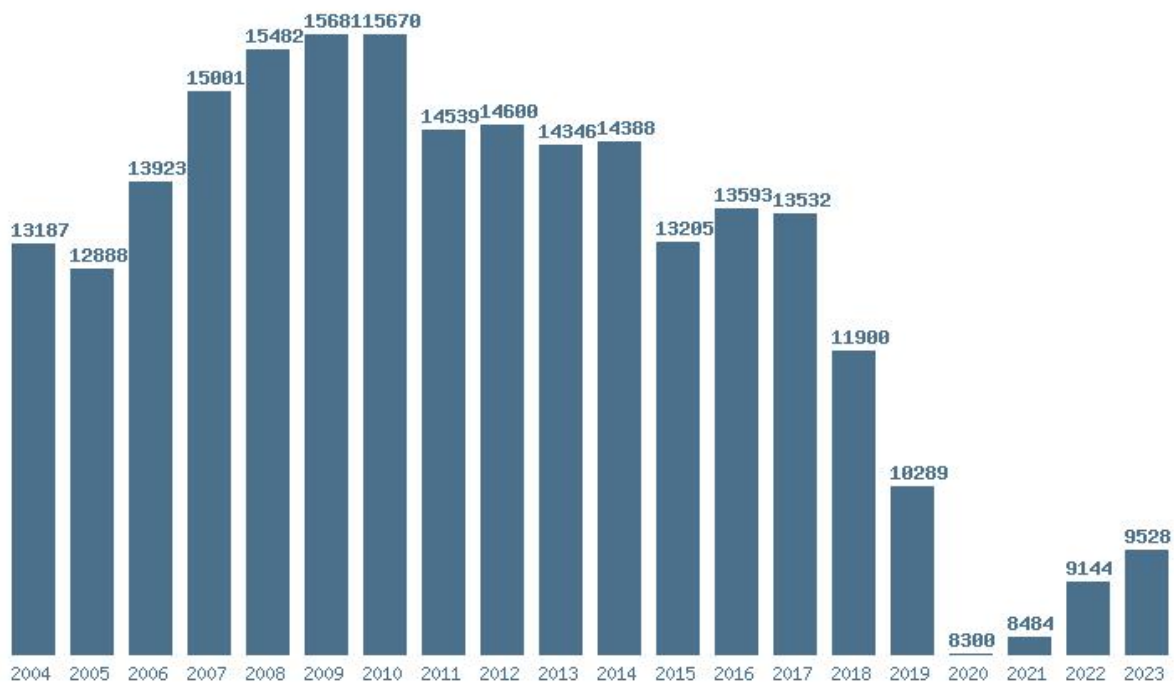

Γραφική παράσταση των βάσεων 2004 - 2023 για τη σχολή:
(106) ΕΛΛΗΝΙΚΗΣ ΦΙΛΟΛΟΓΙΑΣ (ΚΟΜΟΤΗΝΗ)

Μέσος Όρος 20 ετίας : 12884
Η μέγιστη Βάση 20 ετίας : 15681
Η ελάχιστη Βάση 20 ετίας : 8300
Η μέγιστη % αύξηση 20 ετίας : 8%
Η μέγιστη % μείωση 20 ετίας : 19.3%

Εκτύπωση

Η εφαρμογή δημιουργήθηκε από τον :
Καλοδήμο Δημήτρη
<http://sep4u.gr>