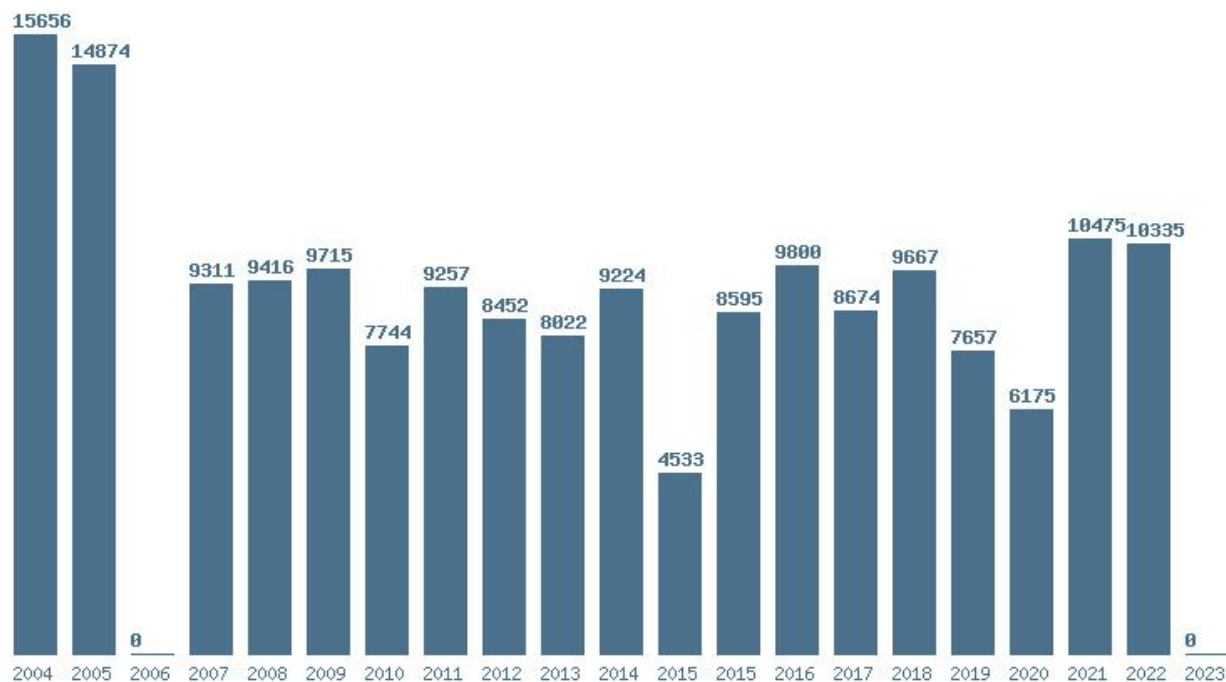

Γραφική παράσταση των βάσεων 2004 - 2023 για τη σχολή:
(416) ΠΡΟΓΡΑΜΜΑ ΙΕΡΑΤΙΚΩΝ ΣΠΟΥΔΩΝ ΗΡΑΚΛΕΙΟΥ ΚΡΗΤΗΣ

Μέσος Όρος 18 ετίας : 9866
Η μέγιστη Βάση 18 ετίας :15656
Η ελάχιστη Βάση 18 ετίας :0
Η μέγιστη % αύξηση 18 ετίας :89.6%
Η μέγιστη % μείωση 18 ετίας :50.9%

Εκτύπωση

Η εφαρμογή δημιουργήθηκε απο τον :
Καλοδήμο Δημήτρη
<http://sep4u.gr>