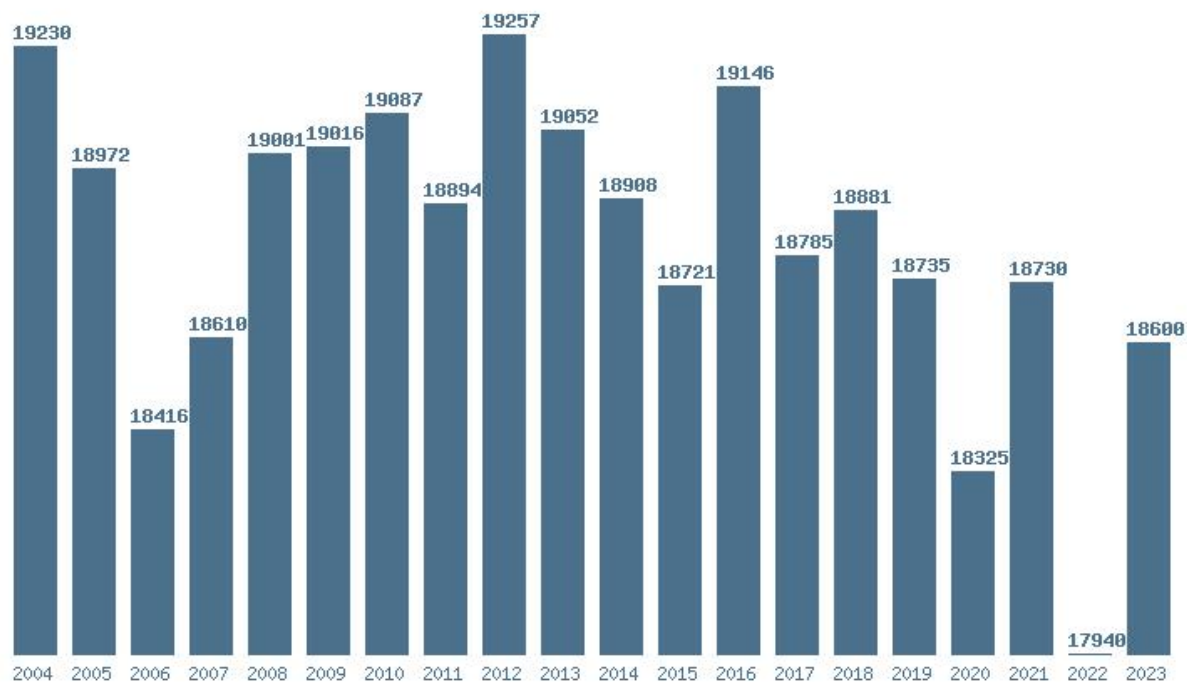

Γραφική παράσταση των βάσεων 2004 - 2023 για τη σχολή:

(866) ΝΟΜΙΚΟ (ΣΣΑΣ) ΘΕΣ/ΝΙΚΗ

Μέσος Όρος 20 ετίας : 18815

Η μέγιστη Βάση 20 ετίας :19257

Η ελάχιστη Βάση 20 ετίας :17940

Η μέγιστη % αύξηση 20 ετίας :13.3%

Η μέγιστη % μείωση 20 ετίας :4.2%

Εκτύπωση

Η εφαρμογή δημιουργήθηκε από τον :

Καλοδήμο Δημήτρη

<http://sep4u.gr>