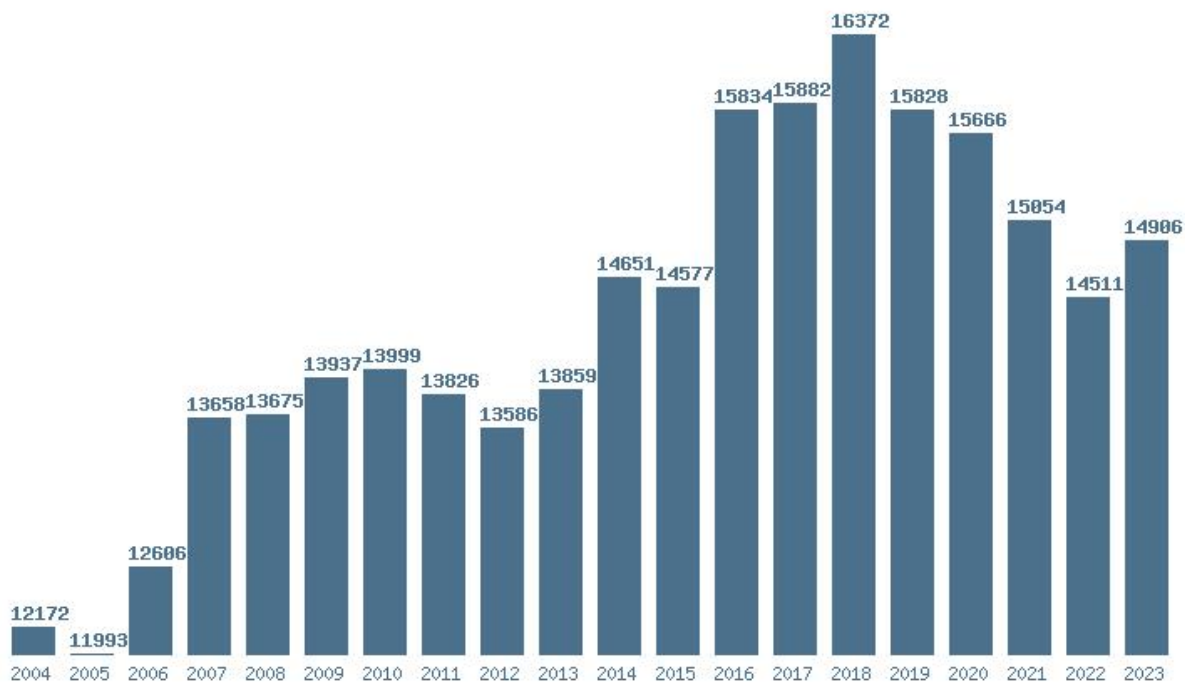

Γραφική παράσταση των βάσεων 2004 - 2023 για τη σχολή:
(405) ΕΠΙΣΤΗΜΗΣ ΦΥΣΙΚΗΣ ΑΓΩΓΗΣ ΚΑΙ ΑΘΛΗΤΙΣΜΟΥ (ΤΡΙΚΑΛΑ)

Μέσος Όρος 20 ετίας : 14330
Η μέγιστη Βάση 20 ετίας :16372
Η ελάχιστη Βάση 20 ετίας :11993
Η μέγιστη % αύξηση 20 ετίας :8.6%
Η μέγιστη % μείωση 20 ετίας :8%

Εκτύπωση

Η εφαρμογή δημιουργήθηκε από τον :
Καλοδήμο Δημήτρη
<http://sep4u.gr>