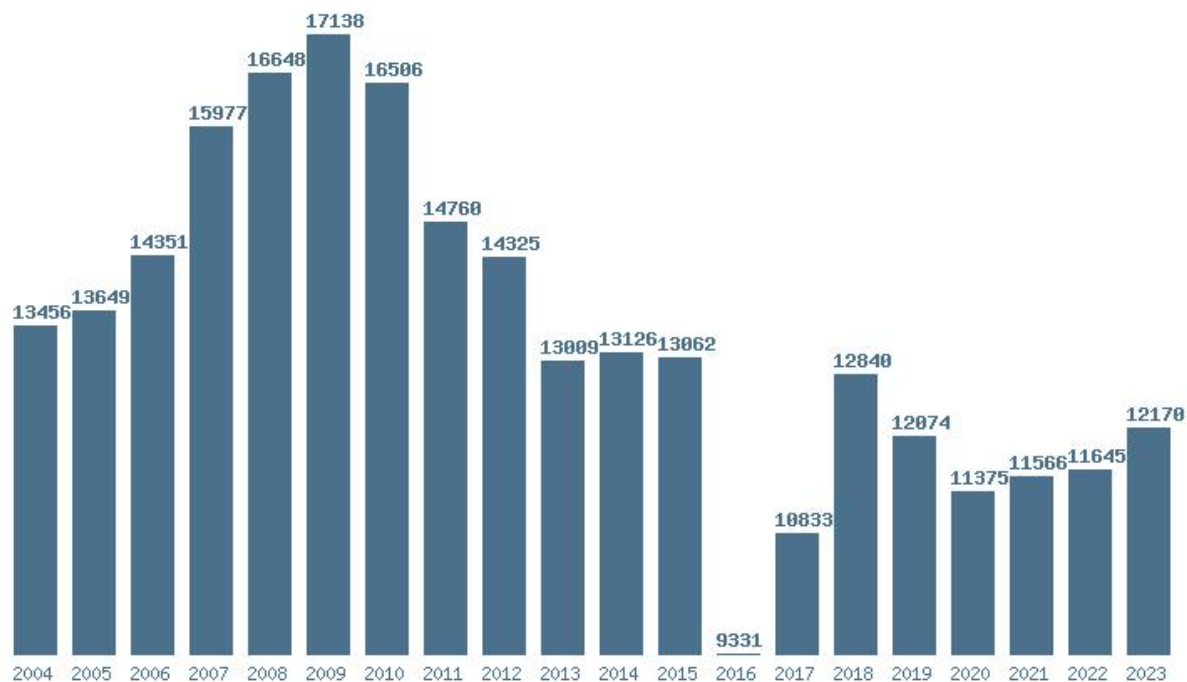

Γραφική παράσταση των βάσεων 2004 - 2023 για τη σχολή:
(156) ΠΑΙΔΑΓΩΓΙΚΟ ΝΗΠΙΑΓΩΓΩΝ (ΙΩΑΝΝΙΝΑ)

Μέσος Όρος 20 ετίας : 13392

Η μέγιστη Βάση 20 ετίας :17138

Η ελάχιστη Βάση 20 ετίας :9331

Η μέγιστη % αύξηση 20 ετίας :18.5%

Η μέγιστη % μείωση 20 ετίας :28.6%

Εκτύπωση

Η εφαρμογή δημιουργήθηκε από τον :

Καλοδήμο Δημήτρη

<http://sep4u.gr>