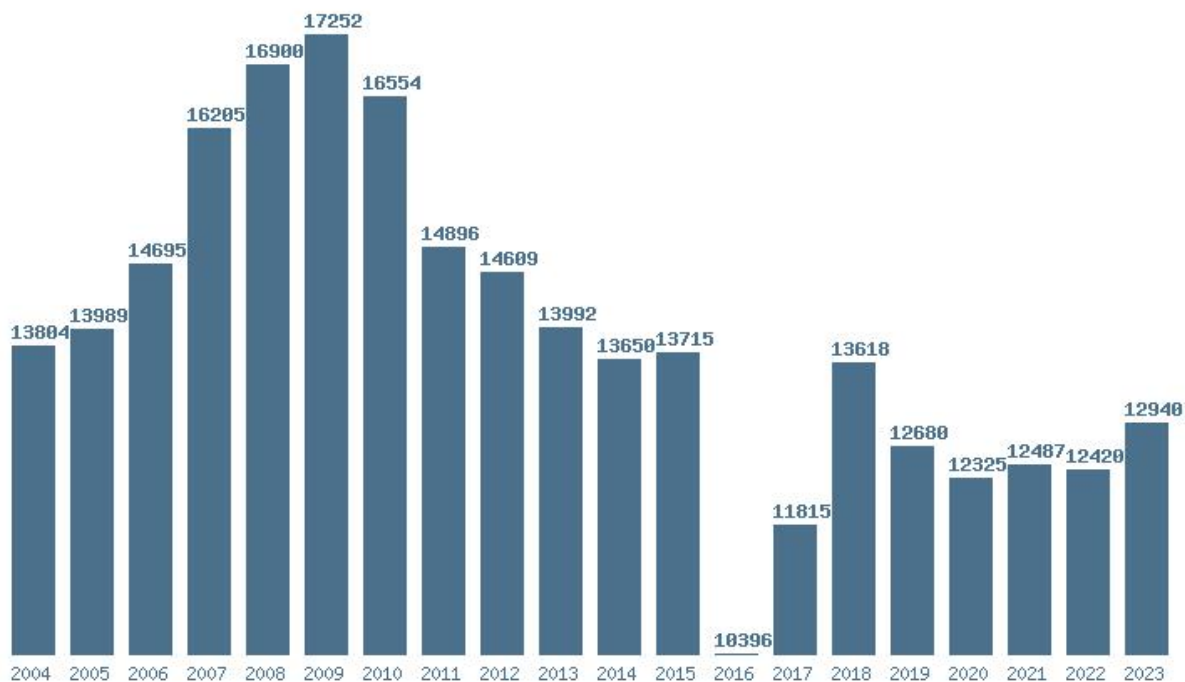

Γραφική παράσταση των βάσεων 2004 - 2023 για τη σχολή:
(136) ΕΠΙΣΤΗΜΩΝ ΤΗΣ ΕΚΠΑΙΔΕΥΣΗΣ ΚΑΙ ΤΗΣ ΑΓΩΓΗΣ ΣΤΗΝ ΠΡΟΣΧΟΛΙΚΗ ΗΛΙΚΙΑ (ΠΑΤΡΑ)

Μέσος Όρος 20 ετίας : 13947
Η μέγιστη Βάση 20 ετίας :17252
Η ελάχιστη Βάση 20 ετίας :10396
Η μέγιστη % αύξηση 20 ετίας :15.3%
Η μέγιστη % μείωση 20 ετίας :24.2%

Εκτύπωση

Η εφαρμογή δημιουργήθηκε από τον :
Καλοδήμο Δημήτρη
<http://sep4u.gr>