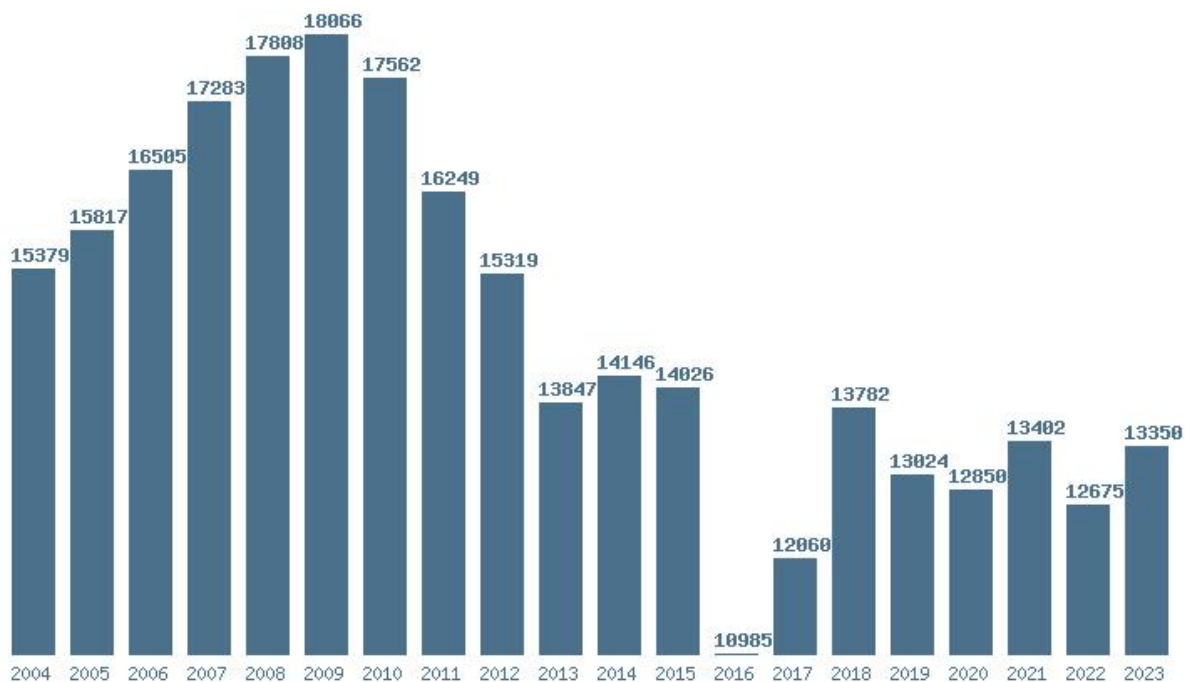

Γραφική παράσταση των βάσεων 2004 - 2023 για τη σχολή:
(132) ΠΑΙΔΑΓΩΓΙΚΟ ΔΗΜΟΤΙΚΗΣ ΕΚΠΑΙΔΕΥΣΗΣ (ΡΕΘΥΜΝΟ)

Μέσος Όρος 20 ετίας : 14707
Η μέγιστη Βάση 20 ετίας :18066
Η ελάχιστη Βάση 20 ετίας :10985
Η μέγιστη % αύξηση 20 ετίας :14.3%
Η μέγιστη % μείωση 20 ετίας :21.7%

Εκτύπωση

Η εφαρμογή δημιουργήθηκε από τον :
Καλοδήμο Δημήτρη
<http://sep4u.gr>