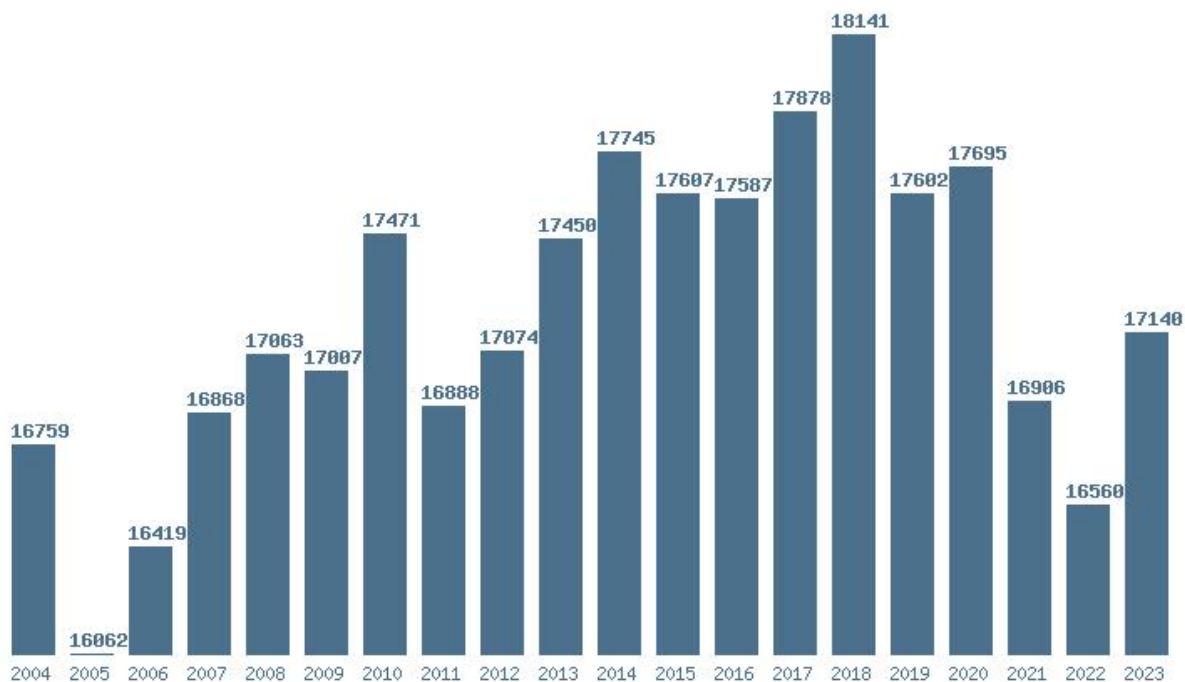

Γραφική παράσταση των βάσεων 2004 - 2023 για τη σχολή:
(179) ΔΙΕΘΝΩΝ, ΕΥΡΩΠΑΪΚΩΝ ΚΑΙ ΠΕΡΙΦΕΡΕΙΑΚΩΝ ΣΠΟΥΔΩΝ (ΑΘΗΝΑ)

Μέσος Όρος 20 ετίας : 17196
Η μέγιστη Βάση 20 ετίας : 18141
Η ελάχιστη Βάση 20 ετίας : 16062
Η μέγιστη % αύξηση 20 ετίας : 3.5%
Η μέγιστη % μείωση 20 ετίας : 4.6%

Εκτύπωση

Η εφαρμογή δημιουργήθηκε από τον :
Καλοδήμο Δημήτρη
<http://sep4u.gr>