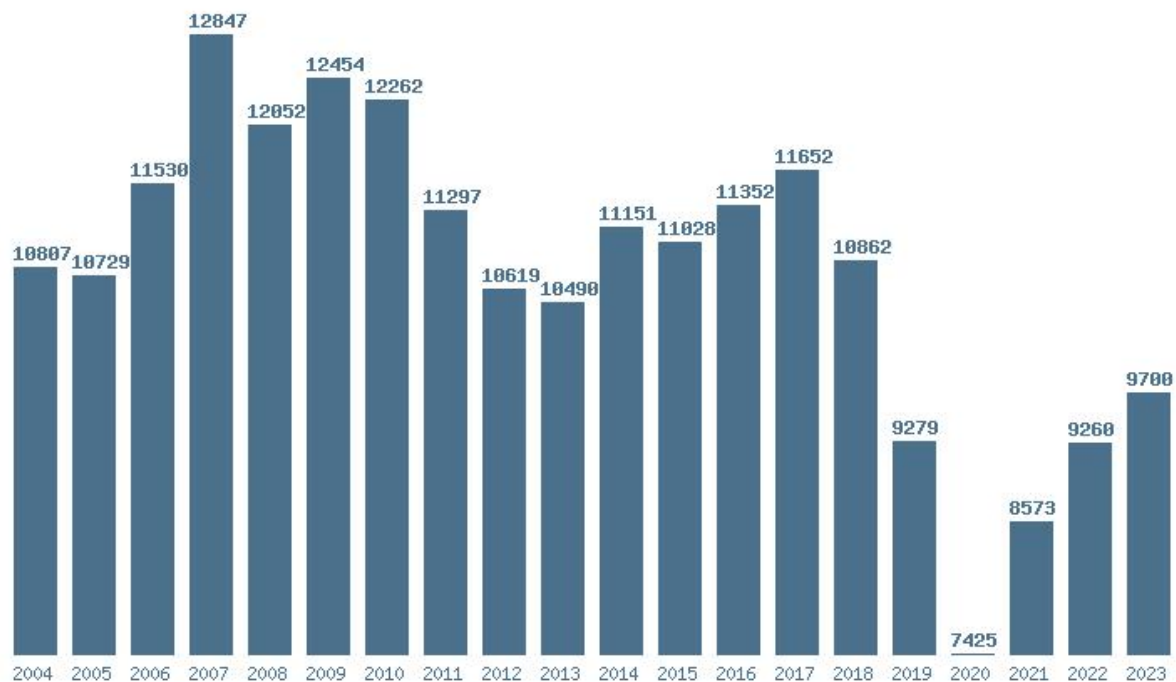

Μέσος Όρος 20 ετίας : 12675  
Η μέγιστη Βάση 20 ετίας : 18315  
Η ελάχιστη Βάση 20 ετίας : 3917  
Η μέγιστη % αύξηση 20 ετίας : 110.6%  
Η μέγιστη % μείωση 20 ετίας : 63%

Μέσος Όρος 20 ετίας : 10768  
Η μέγιστη Βάση 20 ετίας :12847  
Η ελάχιστη Βάση 20 ετίας :7425  
Η μέγιστη % αύξηση 20 ετίας :15.5%  
Η μέγιστη % μείωση 20 ετίας :31.8%