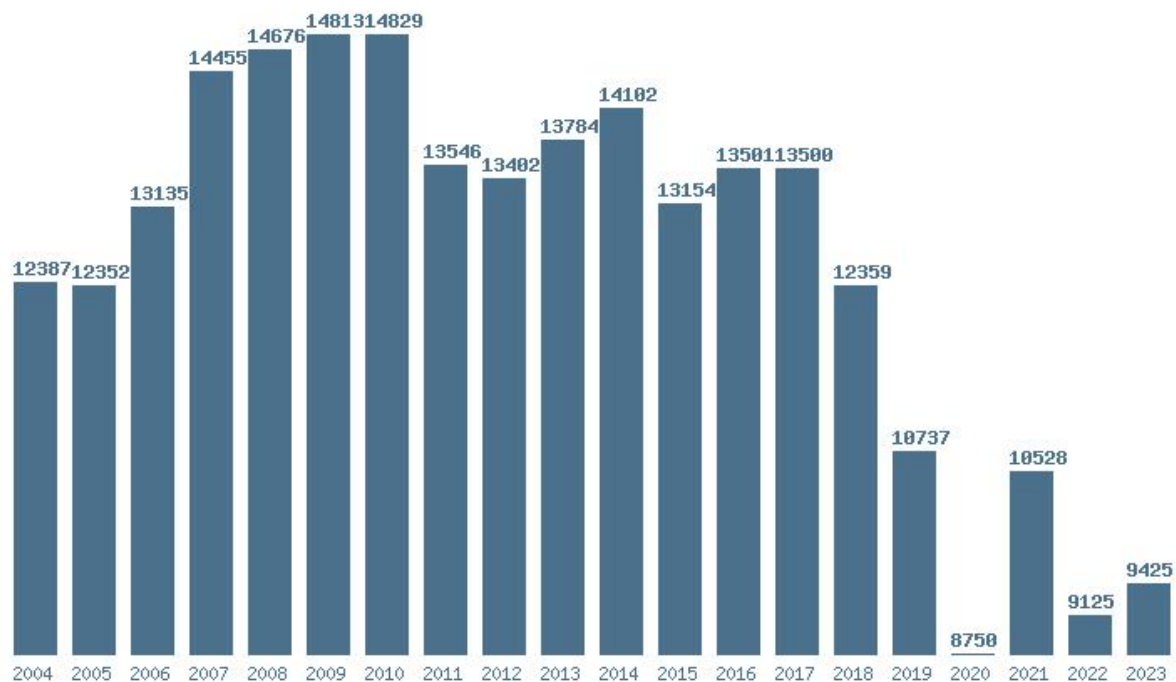

Γραφική παράσταση των βάσεων 2004 - 2023 για τη σχολή:
(116) ΙΣΤΟΡΙΑΣ ΚΑΙ ΑΡΧΑΙΟΛΟΓΙΑΣ (ΡΕΘΥΜΝΟ)

Μέσος Όρος 20 ετίας : 12628
Η μέγιστη Βάση 20 ετίας : 14829
Η ελάχιστη Βάση 20 ετίας : 8750
Η μέγιστη % αύξηση 20 ετίας : 20.3%
Η μέγιστη % μείωση 20 ετίας : 18.5%

Εκτύπωση

Η εφαρμογή δημιουργήθηκε από τον :
Καλοδήμο Δημήτρη
<http://sep4u.gr>