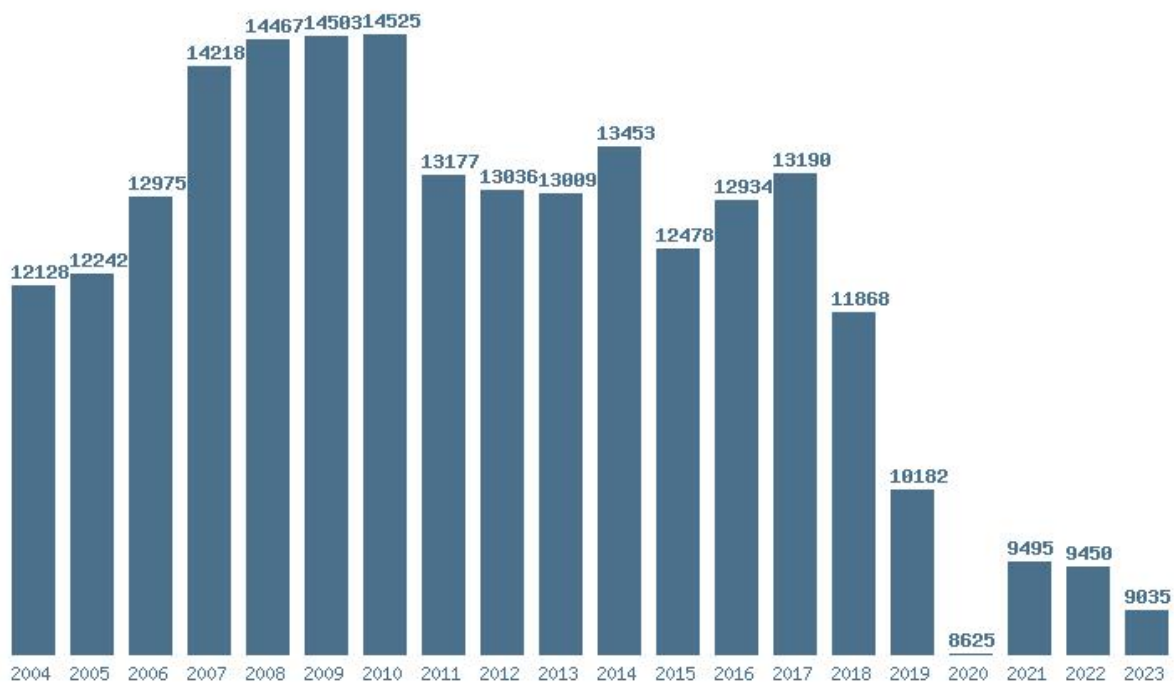

Γραφική παράσταση των βάσεων 2004 - 2023 για τη σχολή:
(104) ΙΣΤΟΡΙΑΣ, ΑΡΧΑΙΟΛΟΓΙΑΣ ΚΑΙ ΔΙΑΧΕΙΡΙΣΗΣ ΠΟΛΙΤΙΣΜΙΚΩΝ ΑΓΑΘΩΝ (ΚΑΛΑΜΑΤΑ)

Μέσος Όρος 20 ετίας : 12250
Η μέγιστη Βάση 20 ετίας : 14525
Η ελάχιστη Βάση 20 ετίας : 8625
Η μέγιστη % αύξηση 20 ετίας : 10.1%
Η μέγιστη % μείωση 20 ετίας : 15.3%

Εκτύπωση

Η εφαρμογή δημιουργήθηκε από τον :
Καλοδήμο Δημήτρη
<http://sep4u.gr>