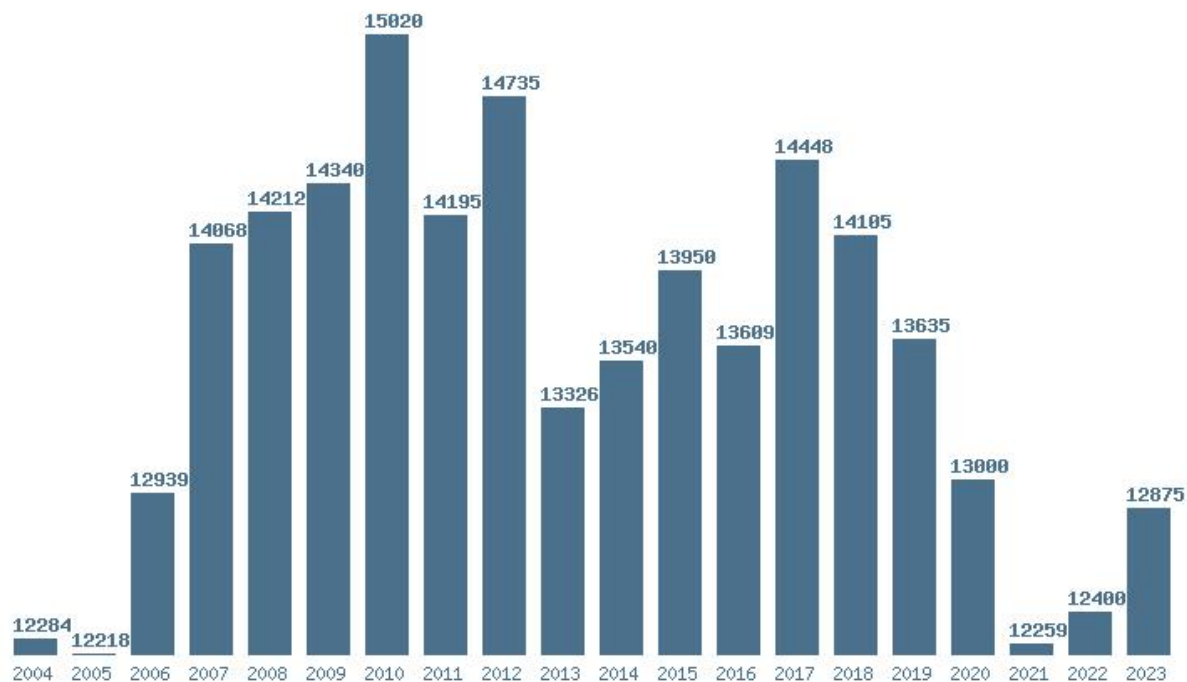

Γραφική παράσταση των βάσεων 2004 - 2023 για τη σχολή:

(168) ΘΕΑΤΡΟΥ (ΘΕΣΣΑΛΟΝΙΚΗ)

Μέσος Όρος 20 ετίας : 13558

Η μέγιστη Βάση 20 ετίας :15020

Η ελάχιστη Βάση 20 ετίας :12218

Η μέγιστη % αύξηση 20 ετίας :15.1%

Η μέγιστη % μείωση 20 ετίας :9.6%

Εκτύπωση

Η εφαρμογή δημιουργήθηκε από τον :

Καλοδήμο Δημήτρη

<http://sep4u.gr>