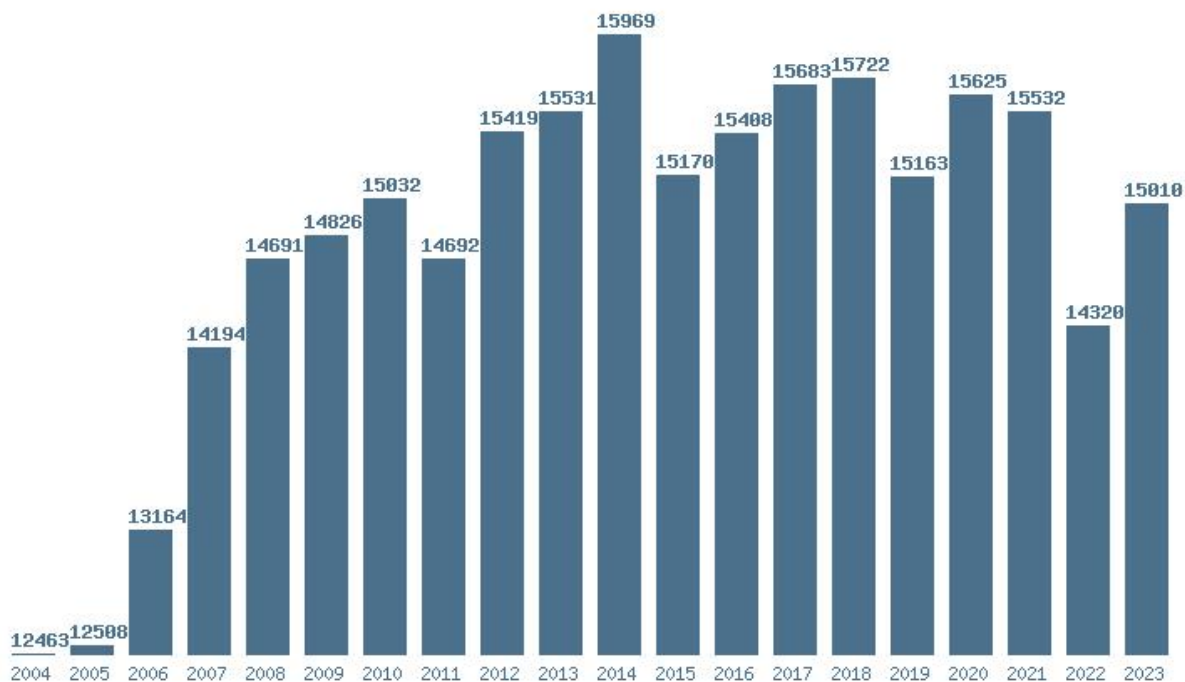

Γραφική παράσταση των βάσεων 2004 - 2023 για τη σχολή:

(126) ΚΟΙΝΩΝΙΟΛΟΓΙΑΣ (ΑΘΗΝΑ)

Μέσος Όρος 20 ετίας : 14806

Η μέγιστη Βάση 20 ετίας :15969

Η ελάχιστη Βάση 20 ετίας :12463

Η μέγιστη % αύξηση 20 ετίας :11%

Η μέγιστη % μείωση 20 ετίας :7.8%

Εκτύπωση

Η εφαρμογή δημιουργήθηκε από τον :

Καλοδήμο Δημήτρη

<http://sep4u.gr>