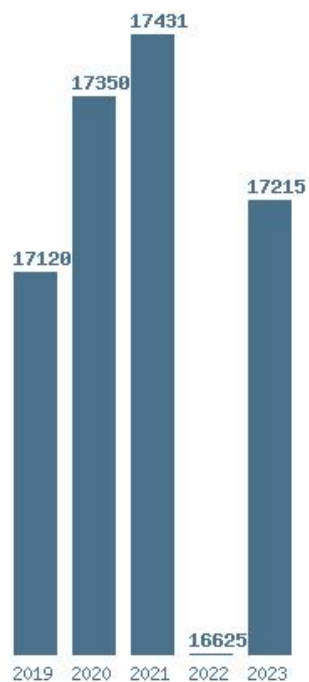

Γραφική παράσταση των βάσεων 2004 - 2023 για τη σχολή:

(1251) ΨΥΧΟΛΟΓΙΑΣ (ΙΩΑΝΝΙΝΑ)

Μέσος Όρος 5 ετίας : 17148

Η μέγιστη Βάση 5 ετίας :17431

Η ελάχιστη Βάση 5 ετίας :16625

Η μέγιστη % αύξηση 5 ετίας :3.5%

Η μέγιστη % μείωση 5 ετίας :4.6%

Εκτύπωση

Η εφαρμογή δημιουργήθηκε από τον :

Καλοδήμο Δημήτρη

<http://sep4u.gr>