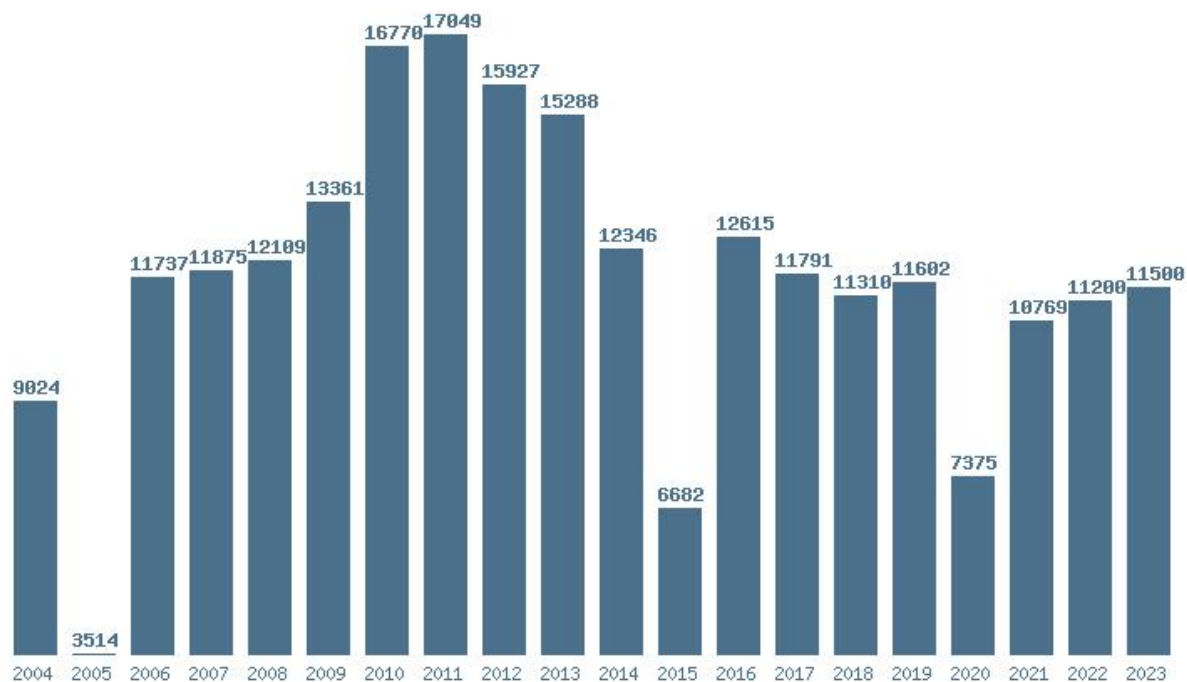

Γραφική παράσταση των βάσεων 2004 - 2023 για τη σχολή:
(137) ΓΕΡΜΑΝΙΚΗΣ ΓΛΩΣΣΑΣ ΚΑΙ ΦΙΛΟΛΟΓΙΑΣ (ΘΕΣΣΑΛΟΝΙΚΗ)

Μέσος Όρος 20 ετίας : 11692
Η μέγιστη Βάση 20 ετίας : 17049
Η ελάχιστη Βάση 20 ετίας : 3514
Η μέγιστη % αύξηση 20 ετίας : 234%
Η μέγιστη % μείωση 20 ετίας : 61.1%

Εκτύπωση

Η εφαρμογή δημιουργήθηκε από τον :
Καλοδήμο Δημήτρη
<http://sep4u.gr>