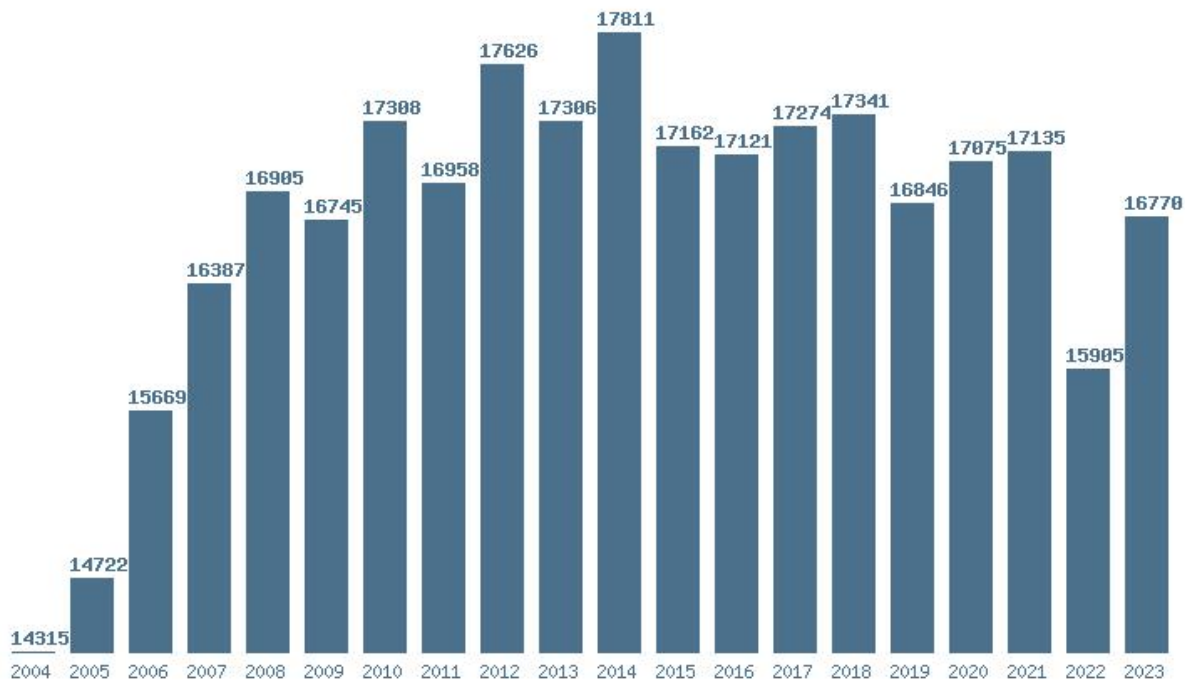

Γραφική παράσταση των βάσεων 2004 - 2023 για τη σχολή:

(151) ΨΥΧΟΛΟΓΙΑΣ (ΡΕΘΥΜΝΟ)

Μέσος Όρος 20 ετίας : 16719

Η μέγιστη Βάση 20 ετίας :17811

Η ελάχιστη Βάση 20 ετίας :14315

Η μέγιστη % αύξηση 20 ετίας :6.4%

Η μέγιστη % μείωση 20 ετίας :16.8%

Εκτύπωση

Η εφαρμογή δημιουργήθηκε απο τον :

Καλοδήμο Δημήτρη

<http://sep4u.gr>