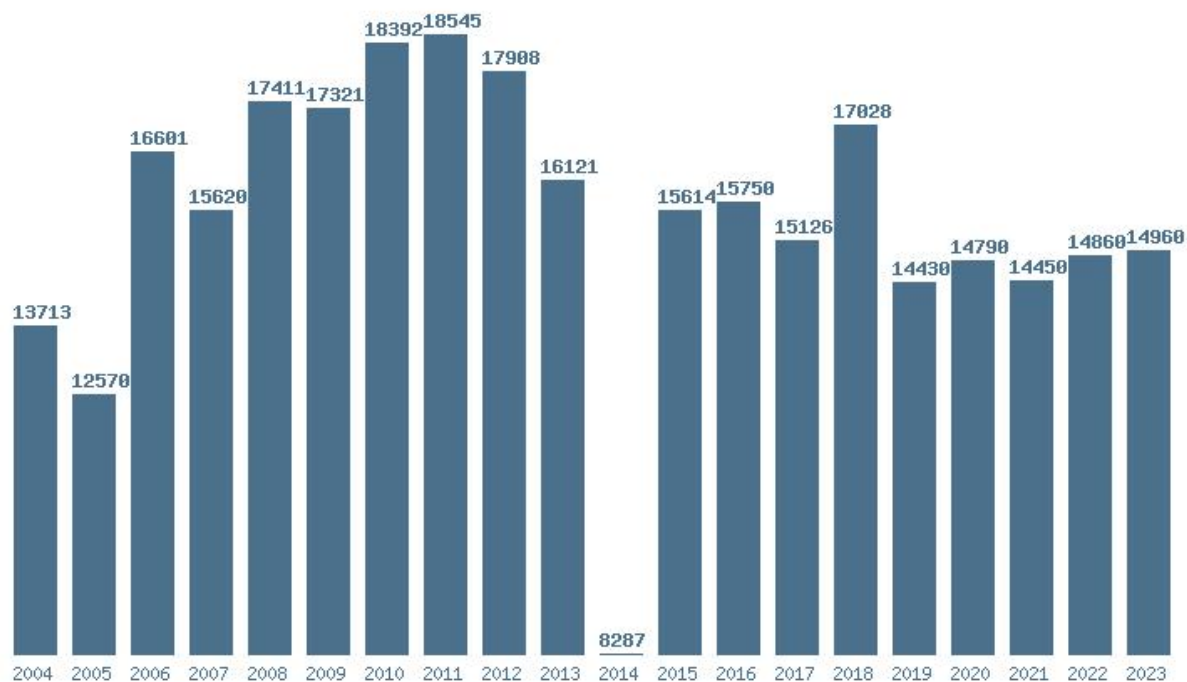

Γραφική παράσταση των βάσεων 2004 - 2023 για τη σχολή:
(409) ΜΟΥΣΙΚΗΣ ΕΠΙΣΤΗΜΗΣ ΚΑΙ ΤΕΧΝΗΣ (ΘΕΣΣΑΛΟΝΙΚΗ)

Μέσος Όρος 20 ετίας : 15475
Η μέγιστη Βάση 20 ετίας : 18545
Η ελάχιστη Βάση 20 ετίας : 8287
Η μέγιστη % αύξηση 20 ετίας : 88.4%
Η μέγιστη % μείωση 20 ετίας : 48.6%

Εκτύπωση

Η εφαρμογή δημιουργήθηκε από τον :
Καλοδήμο Δημήτρη
<http://sep4u.gr>