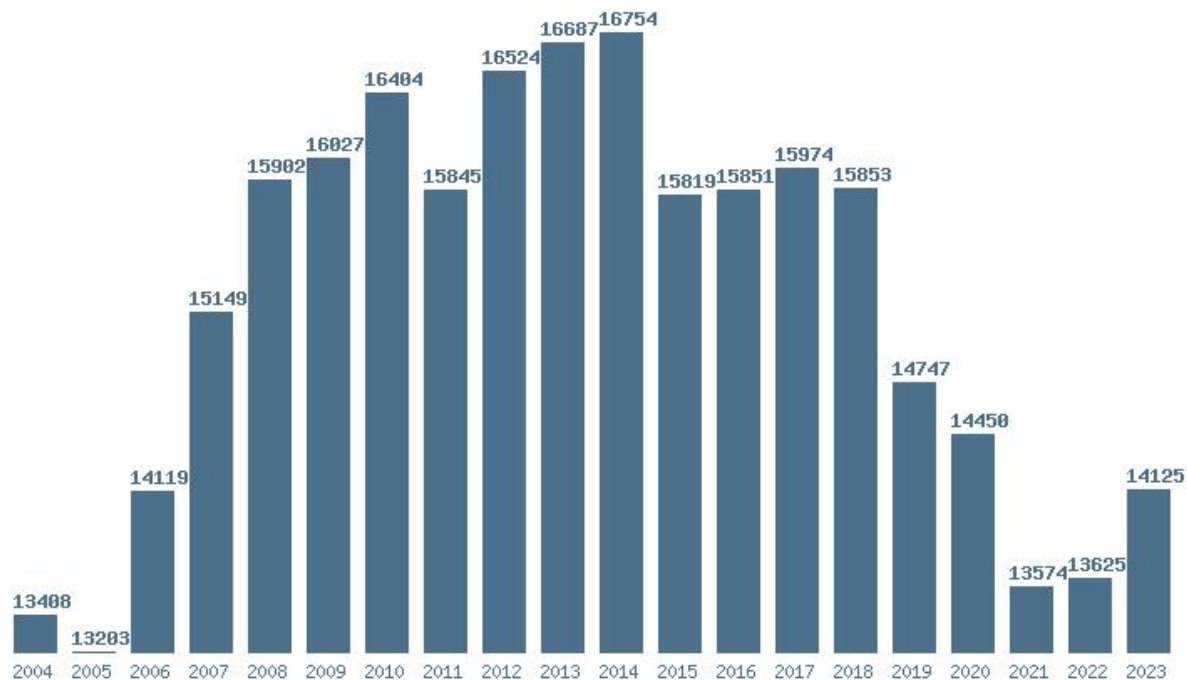

Γραφική παράσταση των βάσεων 2004 - 2023 για τη σχολή:
(112) ΙΣΤΟΡΙΑΣ ΚΑΙ ΑΡΧΑΙΟΛΟΓΙΑΣ (ΘΕΣΣΑΛΟΝΙΚΗ)

Μέσος Όρος 20 ετίας : 15202
Η μέγιστη Βάση 20 ετίας : 16754
Η ελάχιστη Βάση 20 ετίας : 13203
Η μέγιστη % αύξηση 20 ετίας : 7.3%
Η μέγιστη % μείωση 20 ετίας : 7%

Εκτύπωση

Η εφαρμογή δημιουργήθηκε από τον :
Καλοδήμο Δημήτρη
<http://sep4u.gr>