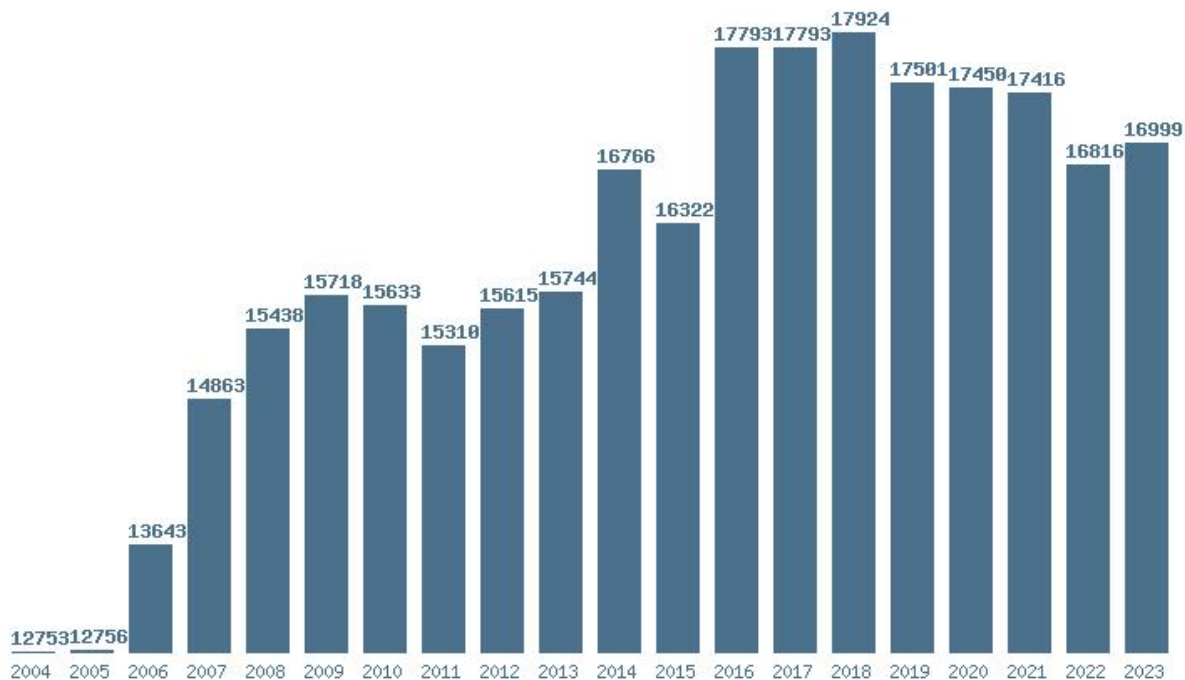

Γραφική παράσταση των βάσεων 2004 - 2023 για τη σχολή:
(401) ΕΠΙΣΤΗΜΗΣ ΦΥΣΙΚΗΣ ΑΓΩΓΗΣ ΚΑΙ ΑΘΛΗΤΙΣΜΟΥ (ΑΘΗΝΑ)

Μέσος Όρος 20 ετίας : 16013
Η μέγιστη Βάση 20 ετίας :17924
Η ελάχιστη Βάση 20 ετίας :12753
Η μέγιστη % αύξηση 20 ετίας :9%
Η μέγιστη % μείωση 20 ετίας :14.8%

Εκτύπωση

Η εφαρμογή δημιουργήθηκε από τον :
Καλοδήμο Δημήτρη
<http://sep4u.gr>