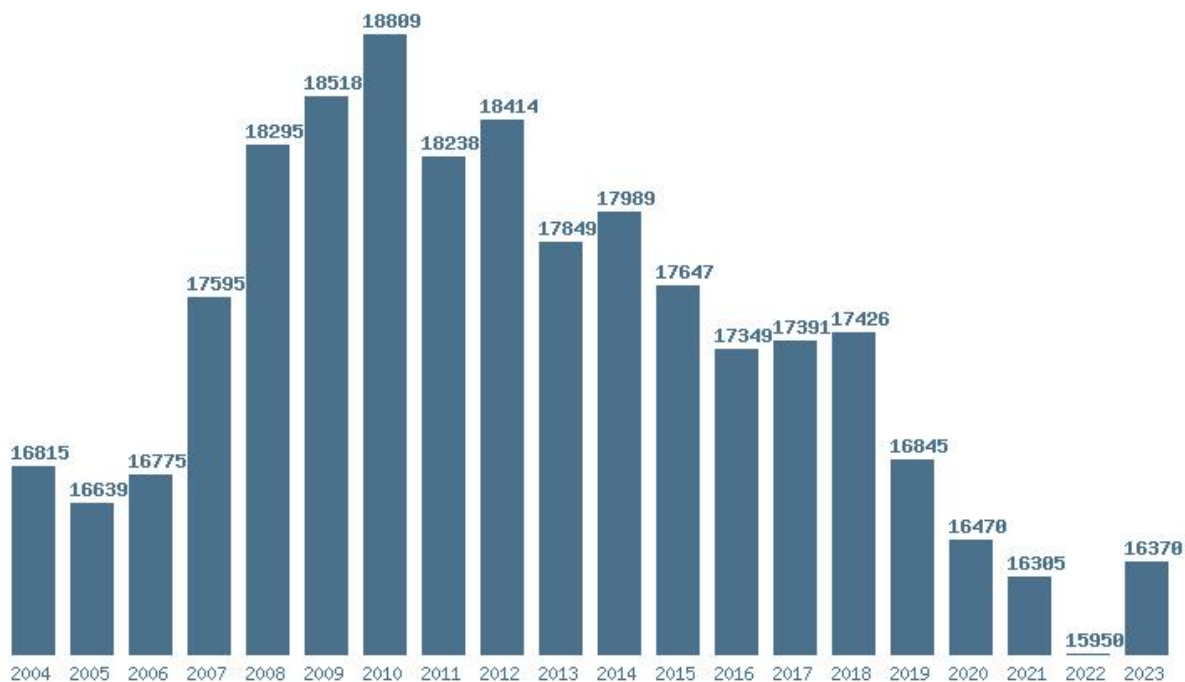

Μέσος Όρος 20 ετίας : 16039  
Η μέγιστη Βάση 20 ετίας :17323  
Η ελάχιστη Βάση 20 ετίας :13615  
Η μέγιστη % αύξηση 20 ετίας :6.8%  
Η μέγιστη % μείωση 20 ετίας :10.7%

### Εκτύπωση

Η εφαρμογή δημιουργήθηκε από τον :  
Καλοδήμο Δημήτρη  
<http://sep4u.gr>

Γραφική παράσταση των βάσεων 2004 - 2023 για τη σχολή:  
**(106) ΕΛΛΗΝΙΚΗΣ ΦΙΛΟΛΟΓΙΑΣ (ΚΟΜΟΤΗΝΗ)**

Μέσος Όρος 20 ετίας : 12884  
Η μέγιστη Βάση 20 ετίας : 15681  
Η ελάχιστη Βάση 20 ετίας : 8300  
Η μέγιστη % αύξηση 20 ετίας : 8%  
Η μέγιστη % μείωση 20 ετίας : 19.3%

Εκτύπωση

Η εφαρμογή δημιουργήθηκε από τον :  
Καλοδήμο Δημήτρη  
<http://sep4u.gr>

Γραφική παράσταση των βάσεων 2004 - 2023 για τη σχολή:  
**(148) ΕΠΙΚΟΙΝΩΝΙΑΣ ΚΑΙ ΜΕΣΩΝ ΜΑΖΙΚΗΣ ΕΝΗΜΕΡΩΣΗΣ (ΑΘΗΝΑ)**

Μέσος Όρος 20 ετίας : 17384  
Η μέγιστη Βάση 20 ετίας : 18809  
Η ελάχιστη Βάση 20 ετίας : 15950  
Η μέγιστη % αύξηση 20 ετίας : 76.5%  
Η μέγιστη % μείωση 20 ετίας : 3.3%