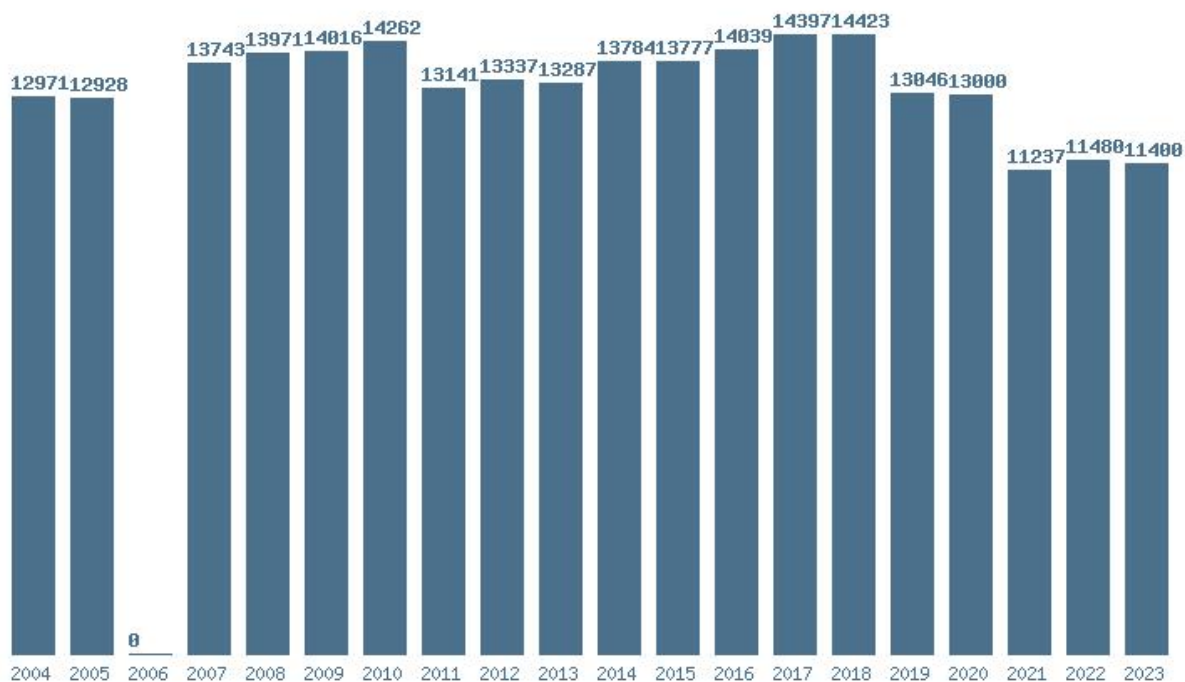

Γραφική παράσταση των βάσεων 2004 - 2023 για τη σχολή:
(411) ΠΟΛΙΤΙΚΗΣ ΕΠΙΣΤΗΜΗΣ ΚΑΙ ΔΙΕΘΝΩΝ ΣΧΕΣΕΩΝ (ΚΟΡΙΝΘΟΣ)

Μέσος Όρος 19 ετίας : 13276
Η μέγιστη Βάση 19 ετίας :14423
Η ελάχιστη Βάση 19 ετίας :0
Η μέγιστη % αύξηση 19 ετίας :3.7%
Η μέγιστη % μείωση 19 ετίας :13.6%

Εκτύπωση

Η εφαρμογή δημιουργήθηκε από τον :
Καλοδήμο Δημήτρη
<http://sep4u.gr>