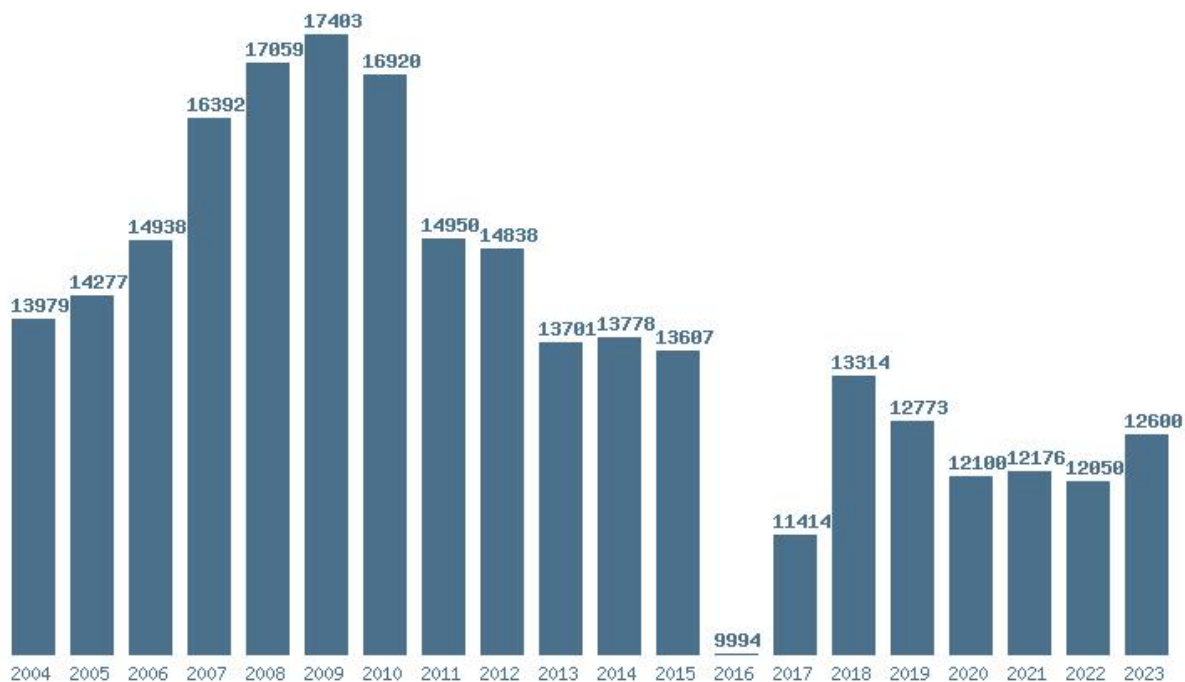

Γραφική παράσταση των βάσεων 2004 - 2023 για τη σχολή:
(166) ΠΑΙΔΑΓΩΓΙΚΟ ΠΡΟΣΧΟΛΙΚΗΣ ΕΚΠΑΙΔΕΥΣΗΣ (ΒΟΛΟΣ)

Μέσος Όρος 20 ετίας : 13913
Η μέγιστη Βάση 20 ετίας : 17403
Η ελάχιστη Βάση 20 ετίας : 9994
Η μέγιστη % αύξηση 20 ετίας : 25.4%
Η μέγιστη % μείωση 20 ετίας : 26.6%

Εκτύπωση

Η εφαρμογή δημιουργήθηκε από τον :
Καλοδήμο Δημήτρη
<http://sep4u.gr>