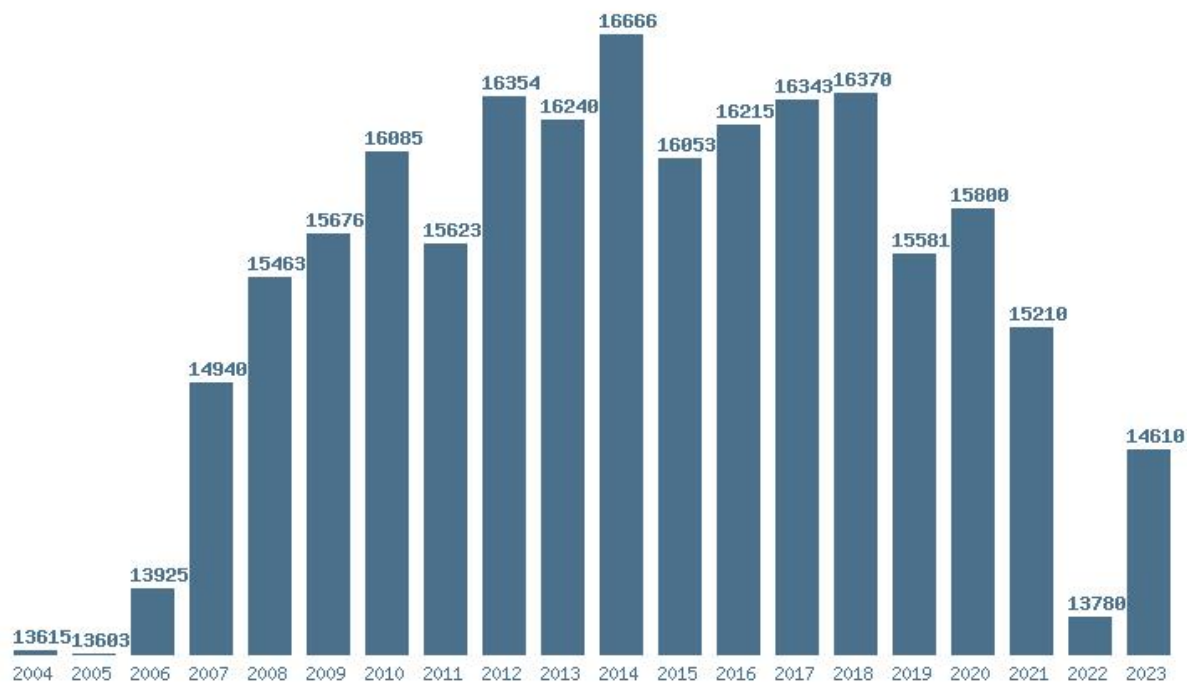

Γραφική παράσταση των βάσεων 2004 - 2023 για τη σχολή:
(357) ΠΟΛΙΤΙΚΩΝ ΕΠΙΣΤΗΜΩΝ (ΘΕΣΣΑΛΟΝΙΚΗ)

Μέσος Όρος 20 ετίας : 15408

Η μέγιστη Βάση 20 ετίας :16666

Η ελάχιστη Βάση 20 ετίας :13603

Η μέγιστη % αύξηση 20 ετίας :7.3%

Η μέγιστη % μείωση 20 ετίας :9.4%

Εκτύπωση

Η εφαρμογή δημιουργήθηκε από τον :

Καλοδήμο Δημήτρη

<http://sep4u.gr>