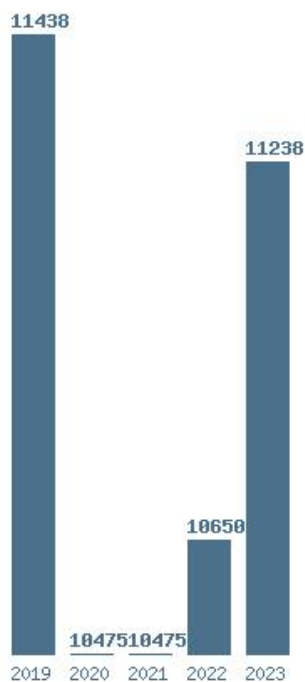

Γραφική παράσταση των βάσεων 2004 - 2023 για τη σχολή:
(1241) ΑΓΩΓΗΣ ΚΑΙ ΦΡΟΝΤΙΔΑΣ ΣΤΗΝ ΠΡΩΙΜΗ ΠΑΙΔΙΚΗ ΗΛΙΚΙΑ (ΙΩΑΝΝΙΝΑ)

Μέσος Όρος 5 ετίας : 10855
Η μέγιστη Βάση 5 ετίας :11438
Η ελάχιστη Βάση 5 ετίας :10475
Η μέγιστη % αύξηση 5 ετίας :5.5%
Η μέγιστη % μείωση 5 ετίας :38.5%

Εκτύπωση

Η εφαρμογή δημιουργήθηκε απο τον :
Καλοδήμο Δημήτρη
<http://sep4u.gr>