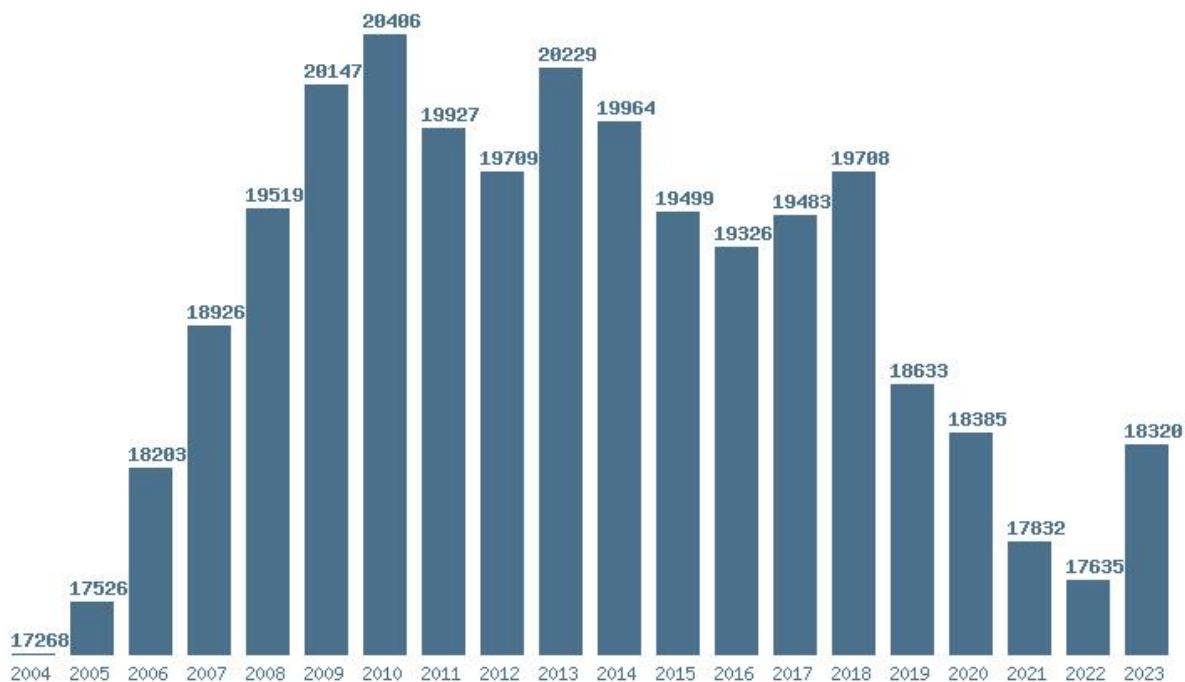

Γραφική παράσταση των βάσεων 2004 - 2023 για τη σχολή:  
**(127) ΑΓΓΛΙΚΗΣ ΓΛΩΣΣΑΣ ΚΑΙ ΦΙΛΟΛΟΓΙΑΣ (ΑΘΗΝΑ)**

Μέσος Όρος 20 ετίας : 19032  
Η μέγιστη Βάση 20 ετίας :20406  
Η ελάχιστη Βάση 20 ετίας :17268  
Η μέγιστη % αύξηση 20 ετίας :4%  
Η μέγιστη % μείωση 20 ετίας :5.5%

### Εκτύπωση

Η εφαρμογή δημιουργήθηκε απο τον :  
Καλοδήμο Δημήτρη  
<http://sep4u.gr>

Γραφική παράσταση των βάσεων 2004 - 2023 για τη σχολή:  
**(129) ΑΓΓΛΙΚΗΣ ΓΛΩΣΣΑΣ ΚΑΙ ΦΙΛΟΛΟΓΙΑΣ (ΘΕΣΣΑΛΟΝΙΚΗ)**

Μέσος Όρος 20 ετίας : 19420  
Η μέγιστη Βάση 20 ετίας : 21054  
Η ελάχιστη Βάση 20 ετίας : 16805  
Η μέγιστη % αύξηση 20 ετίας : 10.6%  
Η μέγιστη % μείωση 20 ετίας : 8.8%