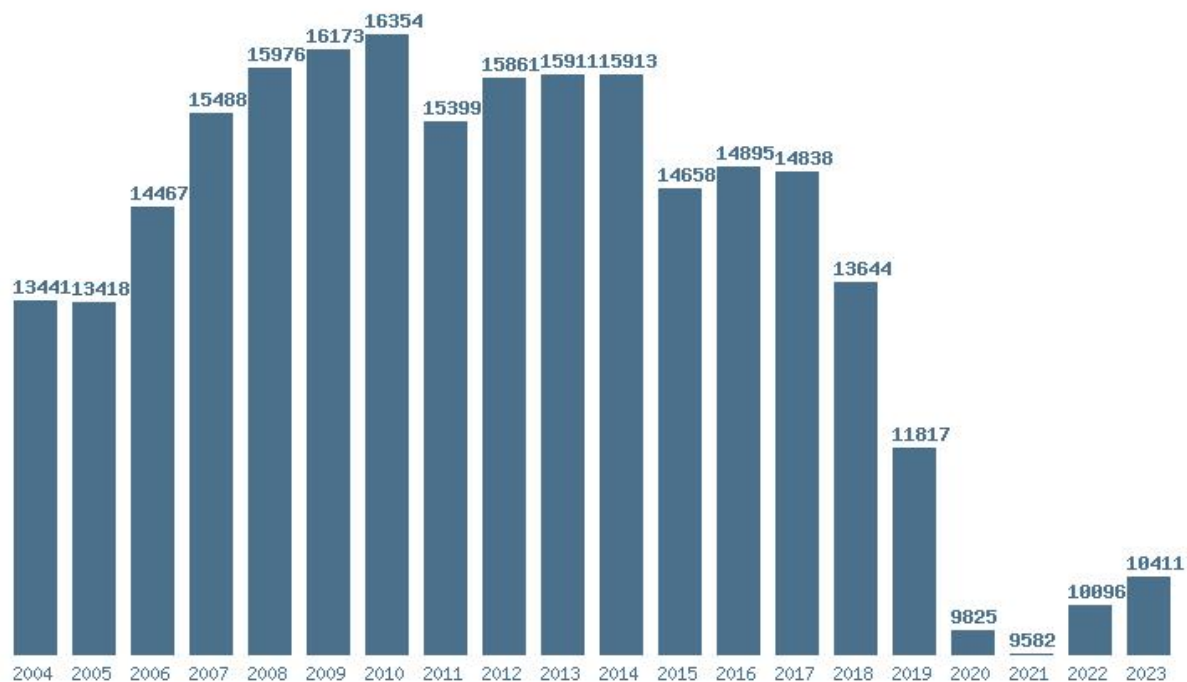

### Εκτύπωση

Η εφαρμογή δημιουργήθηκε από τον :

Καλοδήμο Δημήτρη

<http://sep4u.gr>

Γραφική παράσταση των βάσεων 2004 - 2023 για τη σχολή:

**(189) ΦΙΛΟΛΟΓΙΑΣ (ΚΑΛΑΜΑΤΑ)**

Μέσος Όρος 19 ετίας : 13191

Η μέγιστη Βάση 19 ετίας :15968