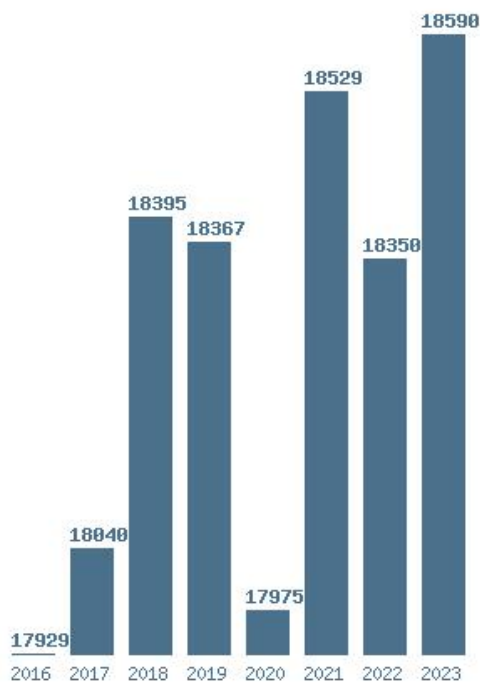

### Εκτύπωση

Η εφαρμογή δημιουργήθηκε απο τον :  
Καλοδήμο Δημήτρη  
<http://sep4u.gr>

---

Γραφική παράσταση των βάσεων 2004 - 2023 για τη σχολή:

**(882) ΣΧΟΛΗ ΔΟΚΙΜΩΝ ΛΙΜΕΝΟΦΥΛΑΚΩΝ**

Μέσος Όρος 5 ετίας : 16049