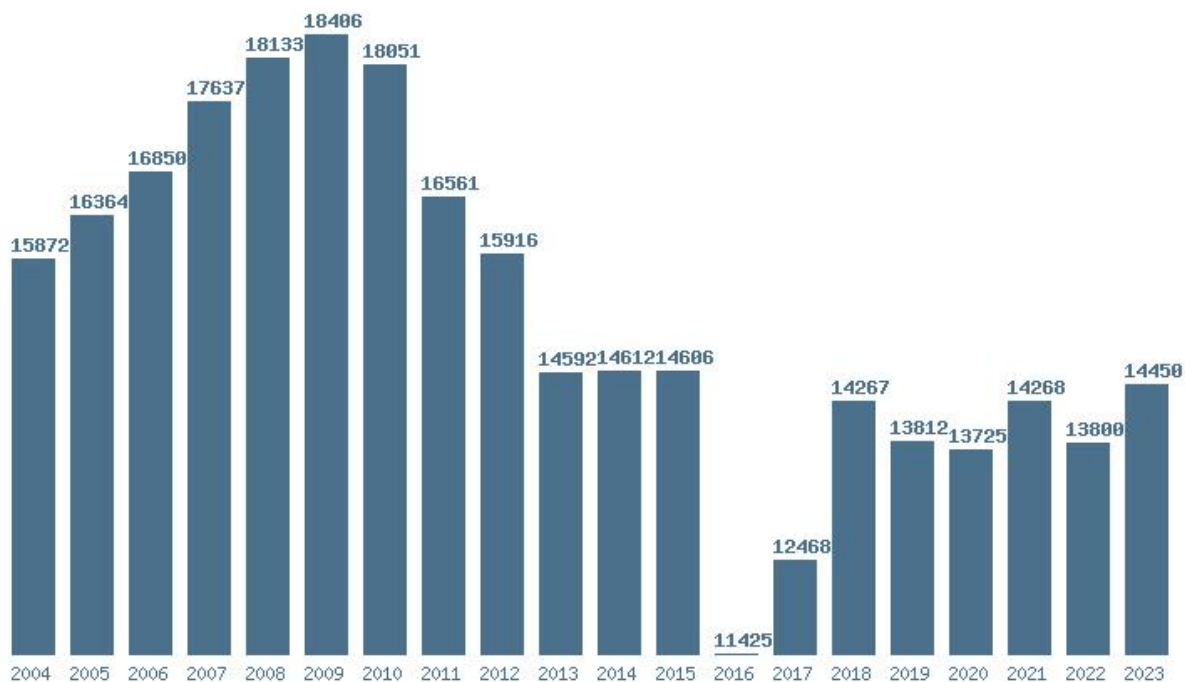

Γραφική παράσταση των βάσεων 2004 - 2023 για τη σχολή:
(130) ΠΑΙΔΑΓΩΓΙΚΟ ΔΗΜΟΤΙΚΗΣ ΕΚΠΑΙΔΕΥΣΗΣ (ΙΩΑΝΝΙΝΑ)

Μέσος Όρος 20 ετίας : 15291
Η μέγιστη Βάση 20 ετίας :18406
Η ελάχιστη Βάση 20 ετίας :11425
Η μέγιστη % αύξηση 20 ετίας :14.4%
Η μέγιστη % μείωση 20 ετίας :21.8%

Εκτύπωση

Η εφαρμογή δημιουργήθηκε από τον :
Καλοδήμο Δημήτρη
<http://sep4u.gr>