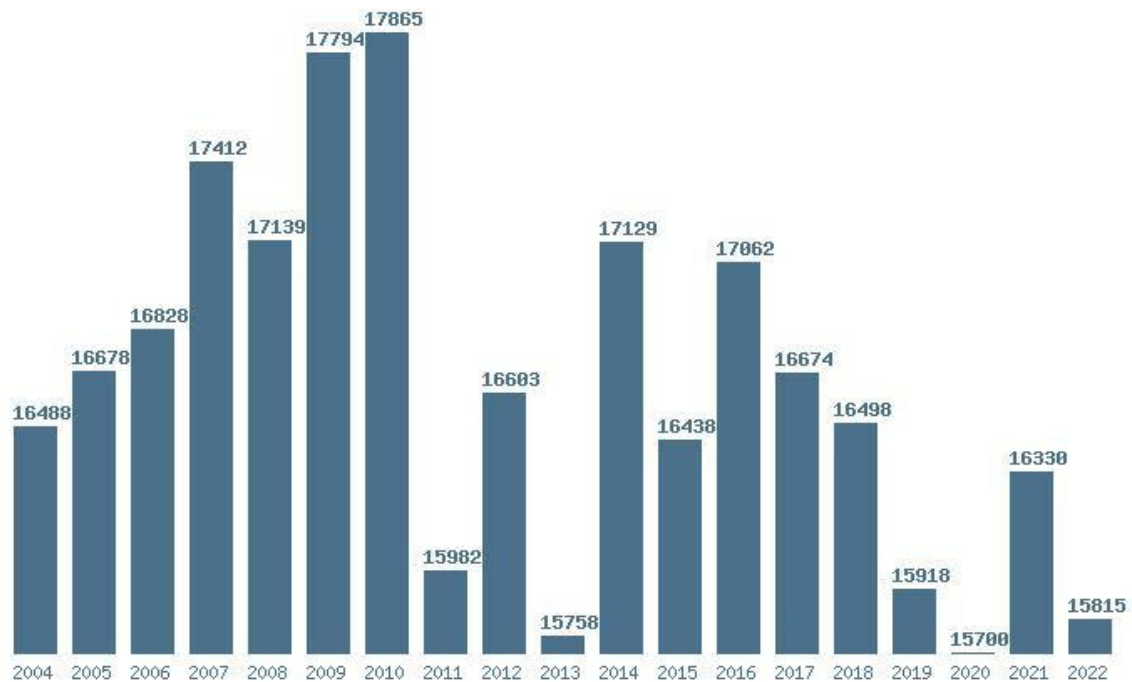

Εκτύπωση

Η εφαρμογή δημιουργήθηκε από τον :
Καλοδήμο Δημήτρη
<http://sep4u.gr>

Γραφική παράσταση των βάσεων 2004 - 2022 για τη σχολή:
(239) ΧΗΜΙΚΩΝ ΜΗΧΑΝΙΚΩΝ (ΠΑΤΡΑ)

Μέσος Ορος 19 ετίας : 16637
Η μέγιστη Βάση 19 ετίας :17865
Η ελάχιστη Βάση 19 ετίας :15700
Η μέγιστη % αύξηση 19 ετίας :16.2%
Η μέγιστη % μείωση 19 ετίας :10.5%