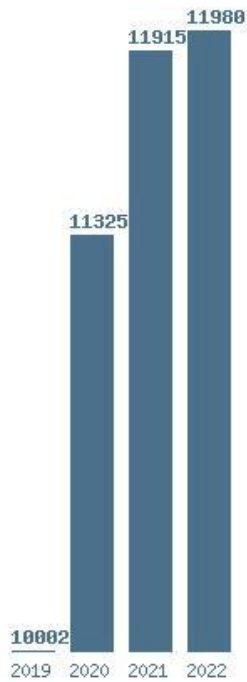

### Εκτύπωση

Η εφαρμογή δημιουργήθηκε από τον :  
 Καλοδήμο Δημήτρη  
<http://sep4u.gr>

Γραφική παράσταση των βάσεων 2004 - 2022 για τη σχολή:  
**(1542) ΜΗΧΑΝΙΚΩΝ ΣΧΕΔΙΑΣΗΣ ΠΡΟΪΟΝΤΩΝ ΚΑΙ ΣΥΣΤΗΜΑΤΩΝ (ΚΟΖΑΝΗ)**