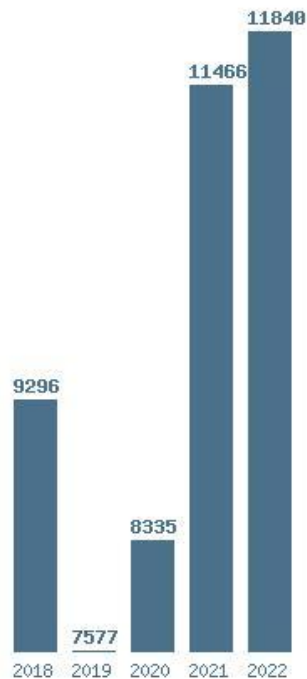

Εκτύπωση

Η εφαρμογή δημιουργήθηκε από τον :

Καλοδήμο Δημήτρη

<http://sep4u.gr>