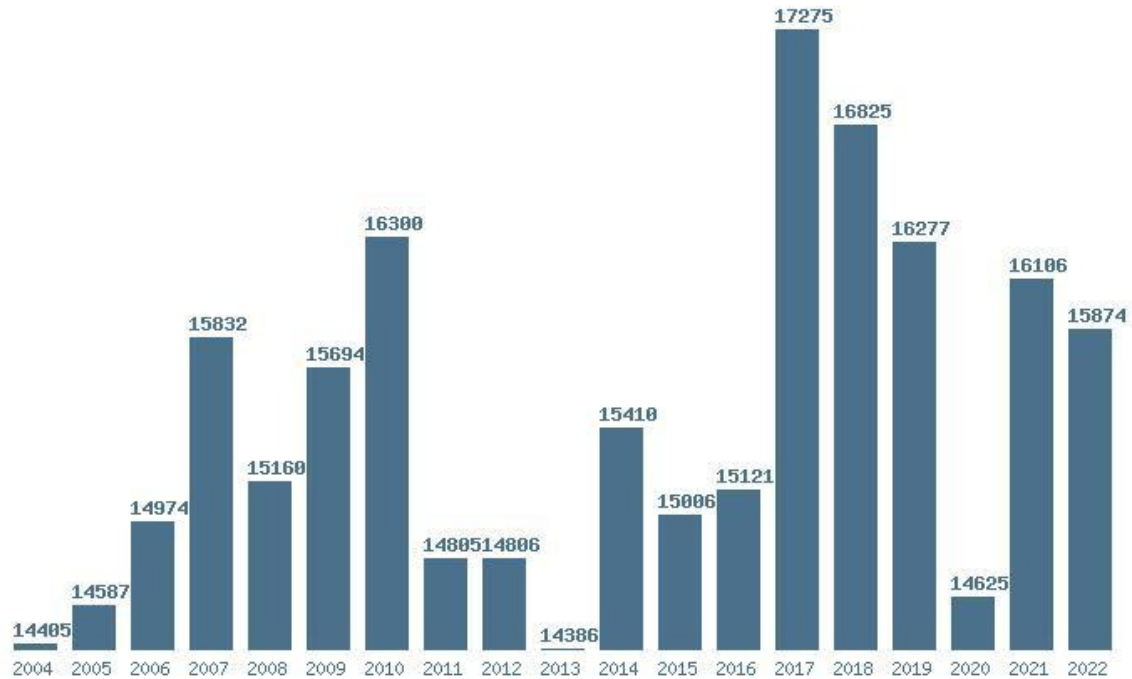

### Εκτύπωση

Η εφαρμογή δημιουργήθηκε από τον :  
Καλοδήμο Δημήτρη  
<http://sep4u.gr>

Γραφική παράσταση των βάσεων 2004 - 2022 για τη σχολή:

**(265) ΧΗΜΕΙΑΣ (ΘΕΣΣΑΛΟΝΙΚΗ)**

Μέσος Όρος 19 ετίας : 16301

Η μέγιστη Βάση 19 ετίας :17714