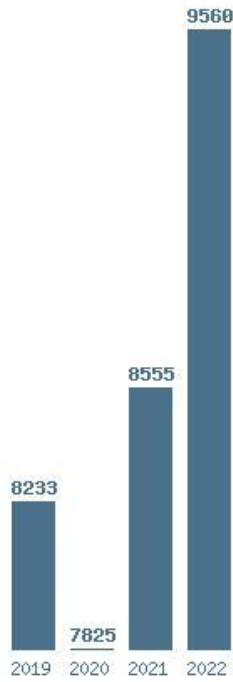

Η μέγιστη % μείωση 4 ετίας :26.1%