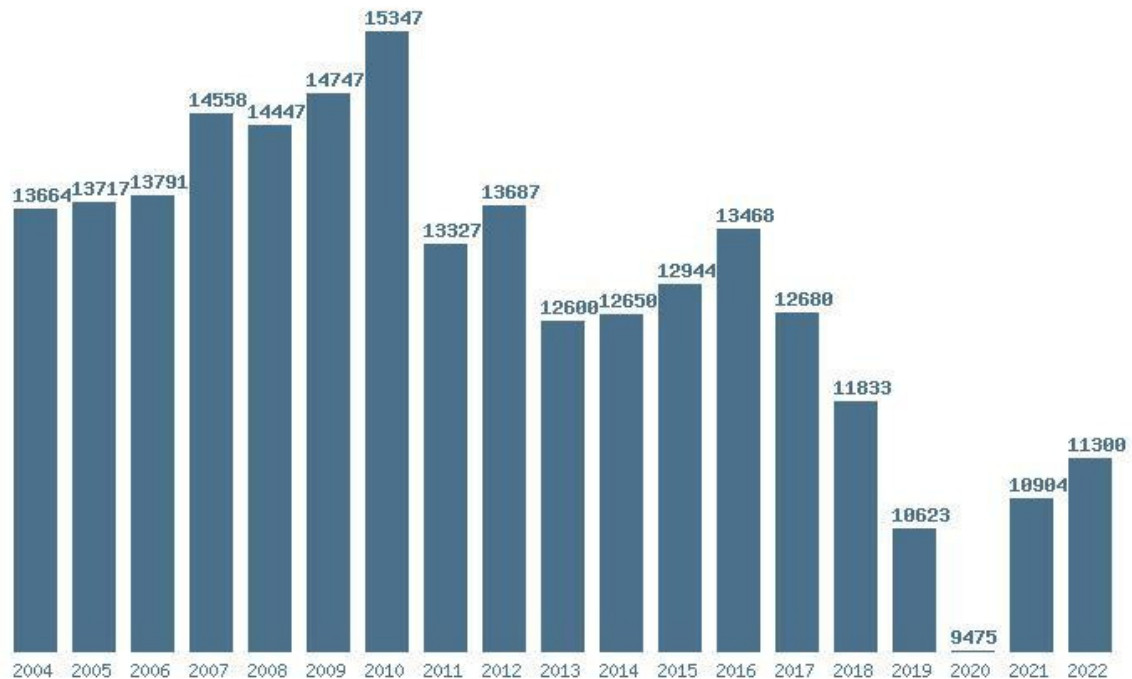

Η μέγιστη % μείωση 19 ετίας :24.6%

### Εκτύπωση

Η εφαρμογή δημιουργήθηκε από τον :  
Καλοδήμο Δημήτρη  
<http://sep4u.gr>

Γραφική παράσταση των βάσεων 2004 - 2022 για τη σχολή:  
**(283) ΓΕΩΛΟΓΙΑΣ ΚΑΙ ΓΕΩΠΕΡΙΒΑΛΛΟΝΤΟΣ (ΑΘΗΝΑ)**

Μέσος Όρος 19 ετίας : 12935

Η μέγιστη Βάση 19 ετίας :15347

Η ελάχιστη Βάση 19 ετίας :9475

Η μέγιστη % αύξηση 19 ετίας :41.3%

Η μέγιστη % μείωση 19 ετίας :13.2%