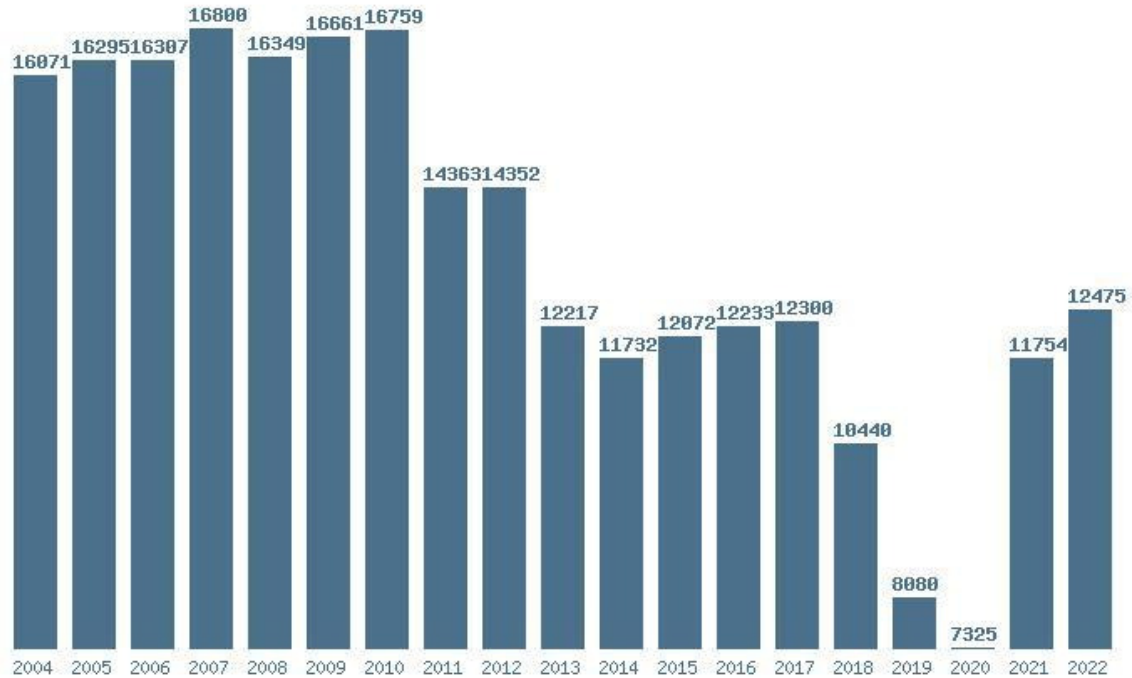

Εκτύπωση

Η εφαρμογή δημιουργήθηκε από τον :
Καλοδήμο Δημήτρη
<http://sep4u.gr>

Γραφική παράσταση των βάσεων 2004 - 2022 για τη σχολή:
(214) ΧΗΜΙΚΩΝ ΜΗΧΑΝΙΚΩΝ ΚΑΙ ΜΗΧΑΝΙΚΩΝ ΠΕΡΙΒΑΛΛΟΝΤΟΣ (ΧΑΝΙΑ)

Μέσος Όρος 19 ετίας : 13399
Η μέγιστη Βάση 19 ετίας :16800
Η ελάχιστη Βάση 19 ετίας :7325
Η μέγιστη % αύξηση 19 ετίας :60.5%
Η μέγιστη % μείωση 19 ετίας :22.6%

Εκτύπωση

Η εφαρμογή δημιουργήθηκε από τον :
Καλοδήμο Δημήτρη
<http://sep4u.gr>

Γραφική παράσταση των βάσεων 2004 - 2022 για τη σχολή:
(155) ΧΡΗΜΑΤΟΟΙΚΟΝΟΜΙΚΗΣ ΚΑΙ ΤΡΑΠΕΖΙΚΗΣ ΔΙΟΙΚΗΤΙΚΗΣ (ΠΕΙΡΑΙΑΣ)

Μέσος Όρος 19 ετίας : 16186
Η μέγιστη Βάση 19 ετίας :18162
Η ελάχιστη Βάση 19 ετίας :14082
Η μέγιστη % αύξηση 19 ετίας :45.6%