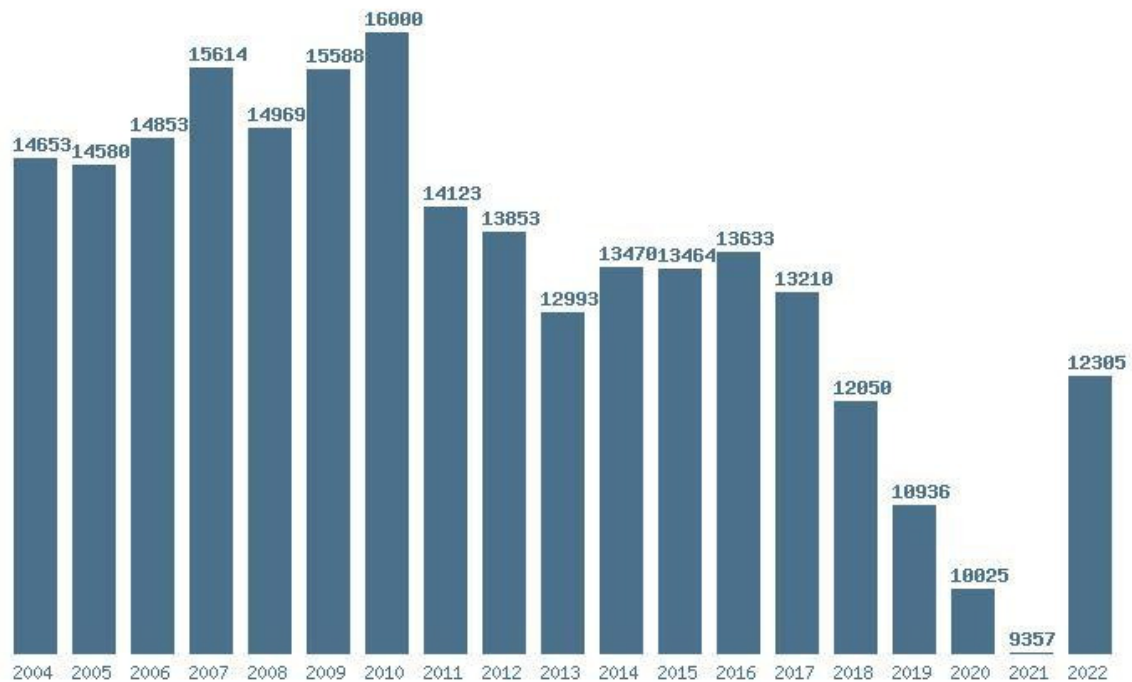

(249) ΜΑΘΗΜΑΤΙΚΩΝ (ΙΩΑΝΝΙΝΑ)

Μέσος Ορος 19 ετίας : 13457

Η μέγιστη Βάση 19 ετίας :16000

Η ελάχιστη Βάση 19 ετίας :9357

Η μέγιστη % αύξηση 19 ετίας :31.5%

Η μέγιστη % μείωση 19 ετίας :11.7%