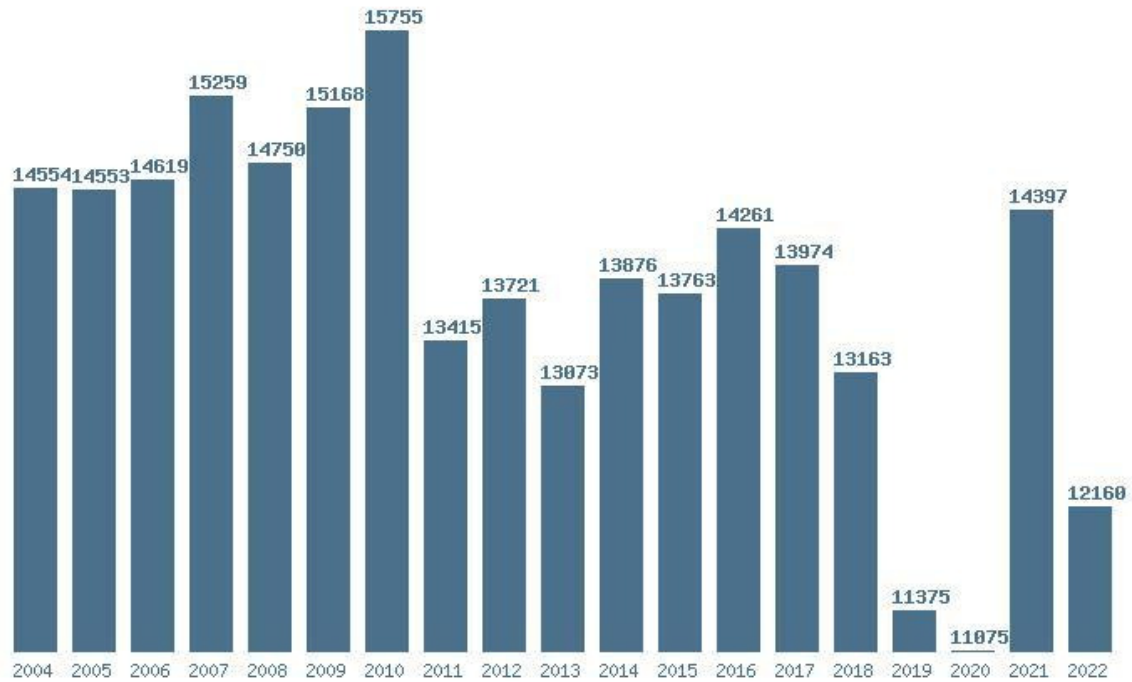

Γραφική παράσταση των βάσεων 2004 - 2022 για τη σχολή:

(261) ΦΥΣΙΚΗΣ (ΗΡΑΚΛΕΙΟ)

Μέσος Ορος 19 ετίας : 13837

Η μέγιστη Βάση 19 ετίας :15755

Η ελάχιστη Βάση 19 ετίας :11075

Η μέγιστη % αύξηση 19 ετίας :30%

Η μέγιστη % μείωση 19 ετίας :15.5%