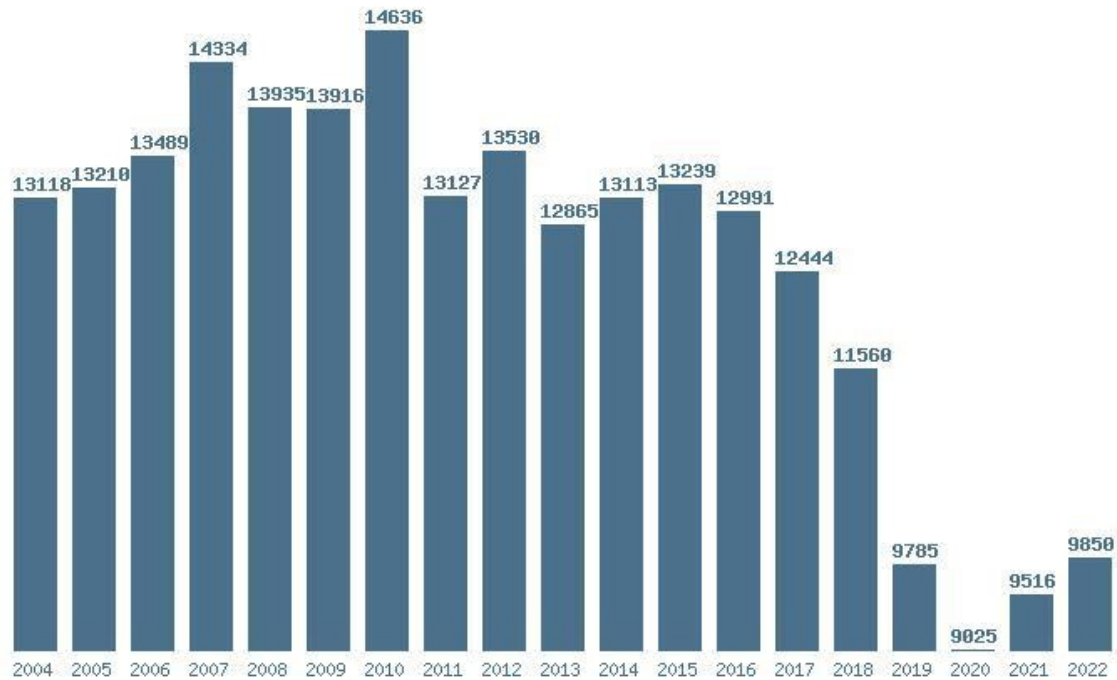

Εκτύπωση

Η εφαρμογή δημιουργήθηκε από τον :
Καλοδήμο Δημήτρη
<http://sep4u.gr>

Γραφική παράσταση των βάσεων 2004 - 2022 για τη σχολή:
(285) ΓΕΩΛΟΓΙΑΣ (ΘΕΣΣΑΛΟΝΙΚΗ)

Μέσος Όρος 19 ετίας : 12510
Η μέγιστη Βάση 19 ετίας :14636
Η ελάχιστη Βάση 19 ετίας :9025
Η μέγιστη % αύξηση 19 ετίας :67.7%
Η μέγιστη % μείωση 19 ετίας :15.4%

Εκτύπωση

Η εφαρμογή δημιουργήθηκε από τον :
Καλοδήμο Δημήτρη
<http://sep4u.gr>

Γραφική παράσταση των βάσεων 2004 - 2022 για τη σχολή:
(287) ΓΕΩΛΟΓΙΑΣ (ΠΑΤΡΑ)

Μέσος Όρος 19 ετίας : 11259
Η μέγιστη Βάση 19 ετίας :13954
Η ελάχιστη Βάση 19 ετίας :5950
Η μέγιστη % αύξηση 19 ετίας :73.6%