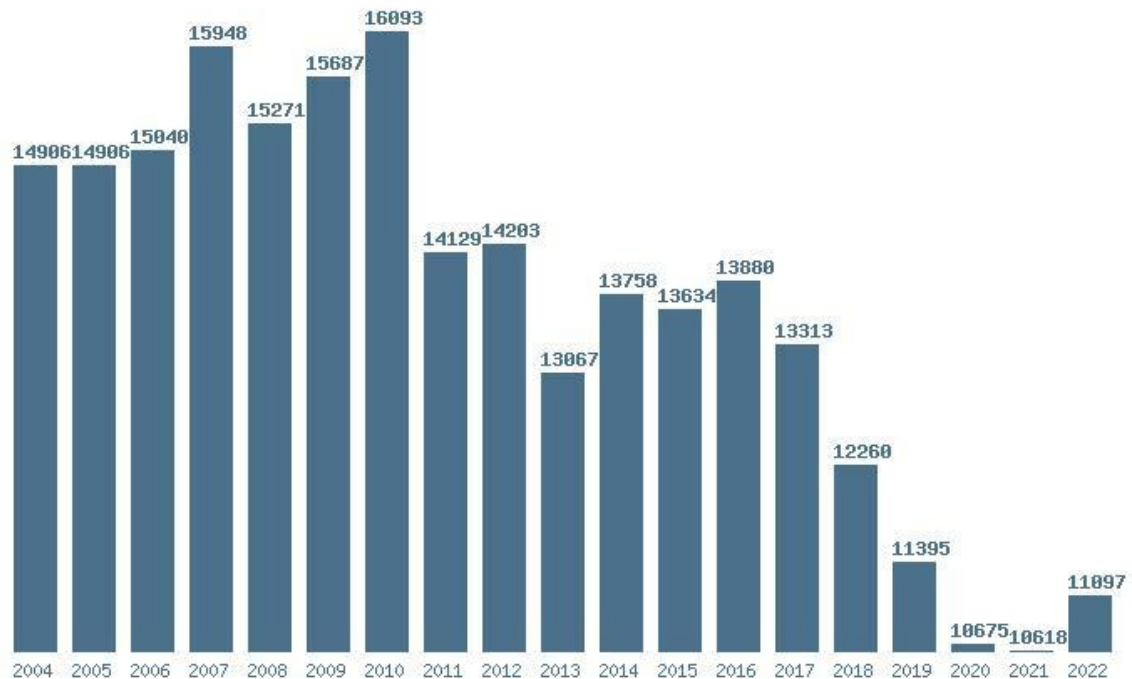

Εκτύπωση

Η εφαρμογή δημιουργήθηκε από τον :
Καλοδήμο Δημήτρη
<http://sep4u.gr>

Γραφική παράσταση των βάσεων 2004 - 2022 για τη σχολή:

(247) ΜΑΘΗΜΑΤΙΚΩΝ (ΠΑΤΡΑ)

Μέσος Όρος 19 ετίας : 13678

Η μέγιστη Βάση 19 ετίας :16093

Η ελάχιστη Βάση 19 ετίας :10618

Η μέγιστη % αύξηση 19 ετίας :50.6%

Η μέγιστη % μείωση 19 ετίας :12.2%