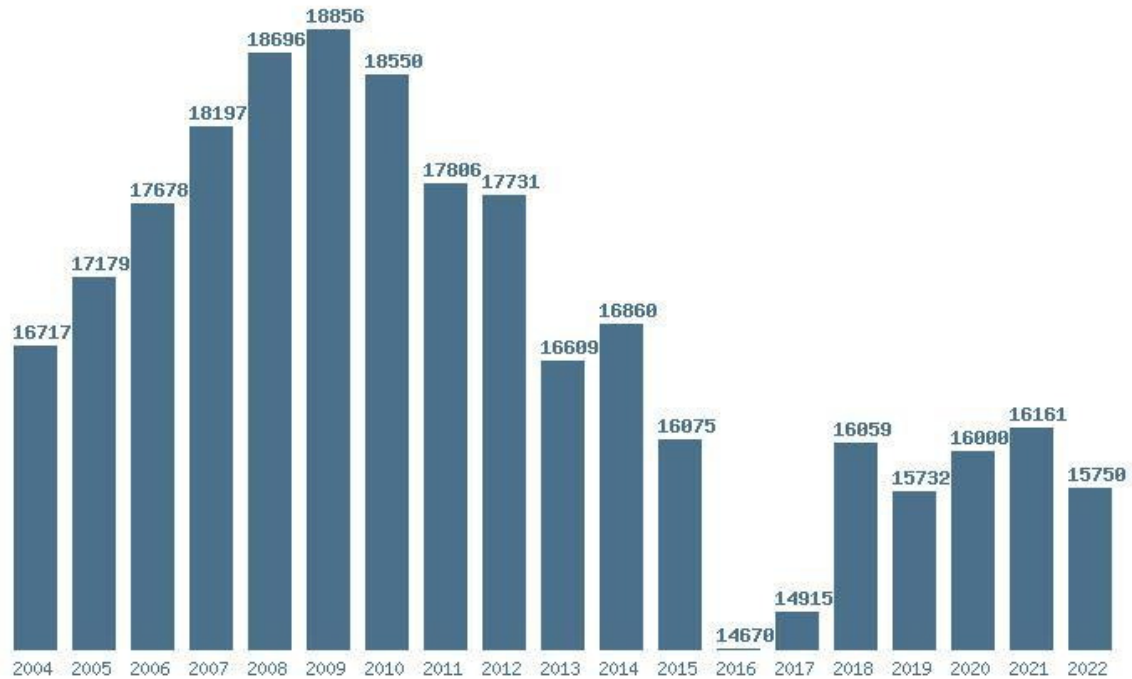

Η μέγιστη % μείωση 19 ετίας :8.7%