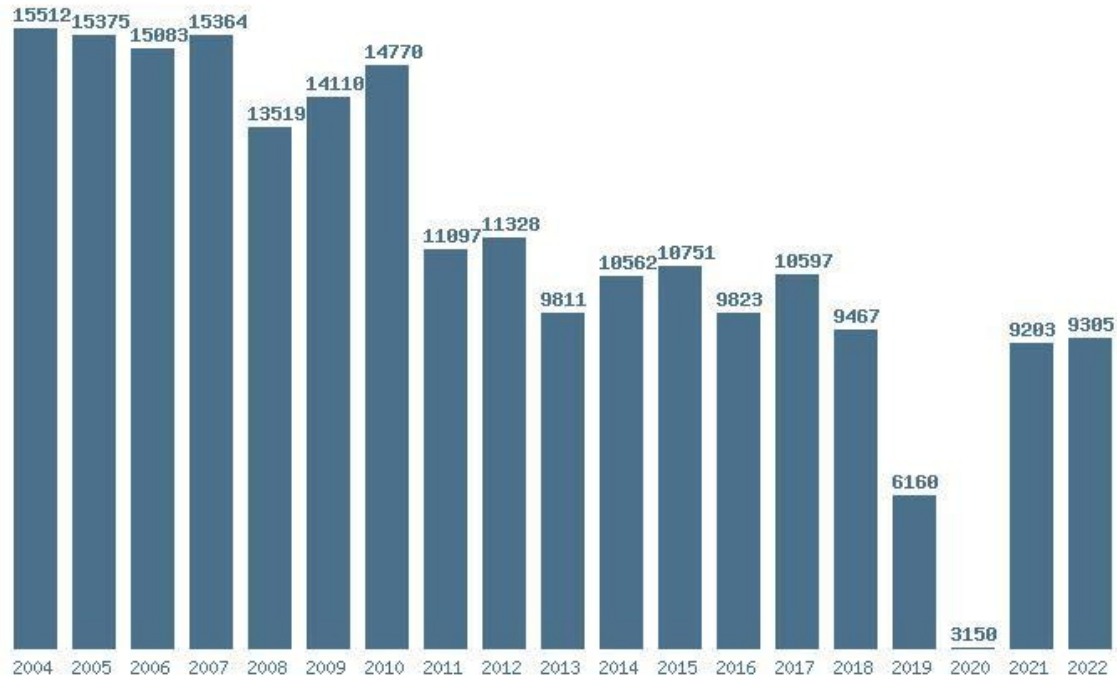

Εκτύπωση

Η εφαρμογή δημιουργήθηκε από τον :
Καλοδήμο Δημήτρη
<http://sep4u.gr>

Γραφική παράσταση των βάσεων 2004 - 2022 για τη σχολή:
(344) ΜΗΧΑΝΙΚΩΝ ΠΛΗΡΟΦΟΡΙΑΚΩΝ ΚΑΙ ΕΠΙΚΟΙΝΩΝΙΑΚΩΝ ΣΥΣΤΗΜΑΤΩΝ (ΣΑΜΟΣ)

Μέσος Ορος 19 ετίας : 11315
Η μέγιστη Βάση 19 ετίας :15512
Η ελάχιστη Βάση 19 ετίας :3150
Η μέγιστη % αύξηση 19 ετίας :192.2%
Η μέγιστη % μείωση 19 ετίας :48.9%

Εκτύπωση

Η εφαρμογή δημιουργήθηκε από τον :
Καλοδήμο Δημήτρη
<http://sep4u.gr>

Γραφική παράσταση των βάσεων 2004 - 2022 για τη σχολή:
(1625) ΜΗΧΑΝΙΚΩΝ ΠΛΗΡΟΦΟΡΙΚΗΣ ΚΑΙ ΗΛΕΚΤΡΟΝΙΚΩΝ ΣΥΣΤΗΜΑΤΩΝ (ΘΕΣΣΑΛΟΝΙΚΗ)

Μέσος Ορος 4 ετίας : 13502
Η μέγιστη Βάση 4 ετίας :13996
Η ελάχιστη Βάση 4 ετίας :12806
Η μέγιστη % αύξηση 4 ετίας :37.6%