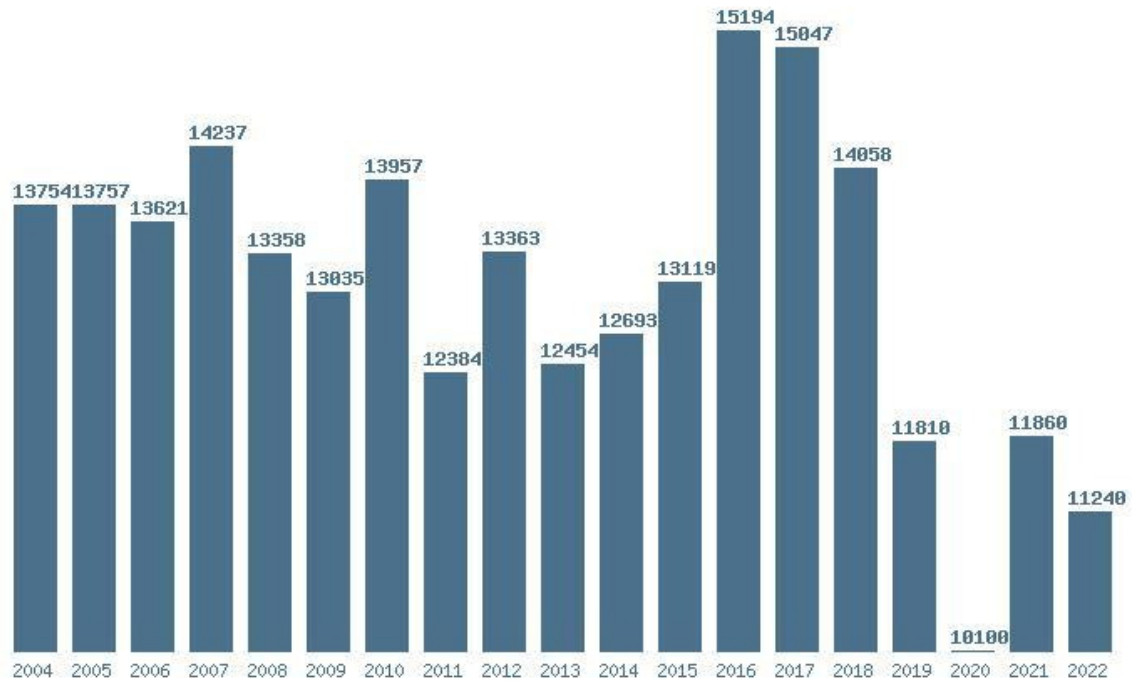

### Εκτύπωση

Η εφαρμογή δημιουργήθηκε από τον :  
Καλοδήμο Δημήτρη  
<http://sep4u.gr>

Γραφική παράσταση των βάσεων 2004 - 2022 για τη σχολή:  
**(1276) ΑΛΙΕΙΑΣ ΚΑΙ ΥΔΑΤΟΚΑΛΛΙΕΡΓΕΙΩΝ (ΜΕΣΟΛΟΓΓΙ)**

Μέσος Όρος 4 ετίας : 6761  
Η μέγιστη Βάση 4 ετίας :10353  
Η ελάχιστη Βάση 4 ετίας :1025  
Η μέγιστη % αύξηση 4 ετίας :910%  
Η μέγιστη % μείωση 4 ετίας :83.6%

Μέσος Ορος 19 ετίας : 13107  
 Η μέγιστη Βάση 19 ετίας : 15194  
 Η ελάχιστη Βάση 19 ετίας : 10100  
 Η μέγιστη % αύξηση 19 ετίας : 45.9%  
 Η μέγιστη % μείωση 19 ετίας : 16%