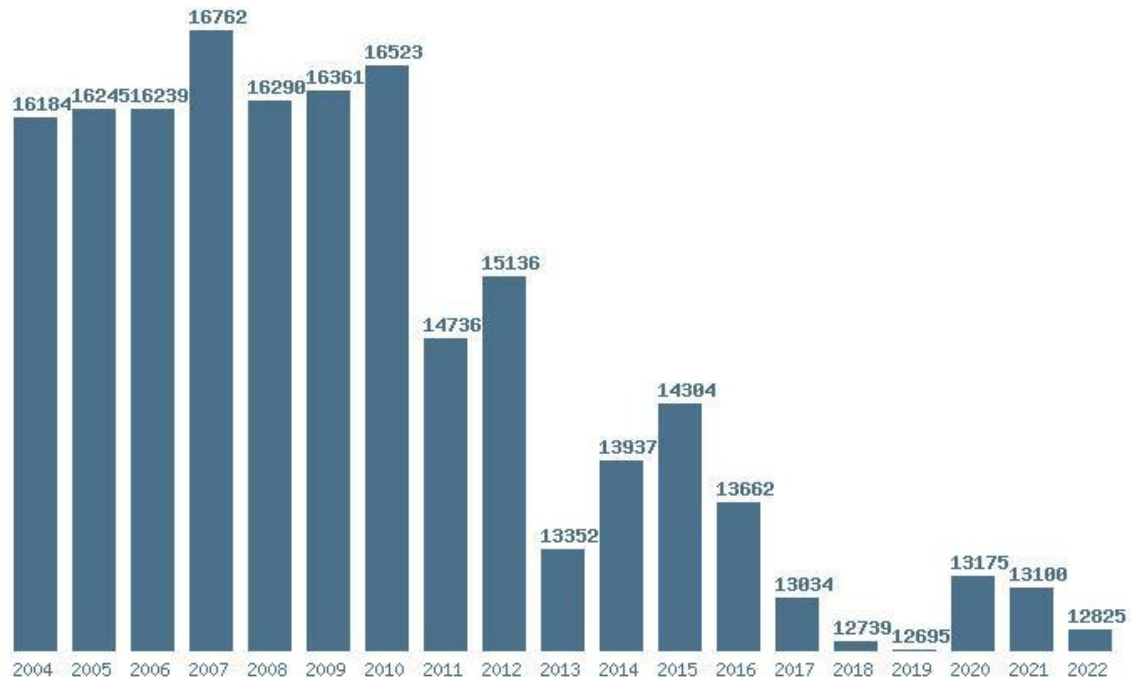

Εκτύπωση

Η εφαρμογή δημιουργήθηκε από τον :
Καλοδήμο Δημήτρη
<http://sep4u.gr>

Γραφική παράσταση των βάσεων 2004 - 2022 για τη σχολή:
(336) ΒΙΟΜΗΧΑΝΙΚΗΣ ΔΙΟΙΚΗΣΗΣ ΚΑΙ ΤΕΧΝΟΛΟΓΙΑΣ (ΠΕΙΡΑΙΑΣ)

Μέσος Όρος 19 ετίας : 14595
Η μέγιστη Βάση 19 ετίας : 16762
Η ελάχιστη Βάση 19 ετίας : 12695
Η μέγιστη % αύξηση 19 ετίας : 4.4%
Η μέγιστη % μείωση 19 ετίας : 11.8%

Εκτύπωση

Η εφαρμογή δημιουργήθηκε από τον :
Καλοδήμο Δημήτρη
<http://sep4u.gr>

Γραφική παράσταση των βάσεων 2004 - 2022 για τη σχολή:
(325) ΒΙΟΤΕΧΝΟΛΟΓΙΑΣ (ΑΘΗΝΑ)

Μέσος Όρος 19 ετίας : 16064
Η μέγιστη Βάση 19 ετίας : 17765
Η ελάχιστη Βάση 19 ετίας : 14870
Η μέγιστη % αύξηση 19 ετίας : 22.6%