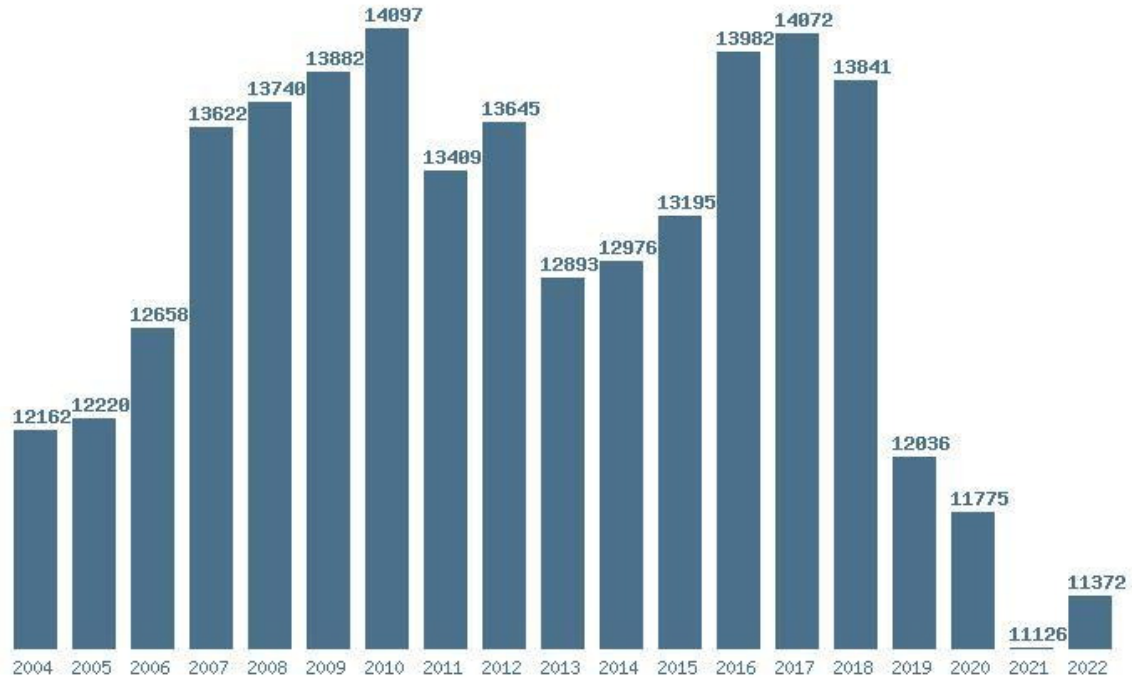

Εκτύπωση

Η εφαρμογή δημιουργήθηκε από τον :
Καλοδήμο Δημήτρη
<http://sep4u.gr>

Γραφική παράσταση των βάσεων 2004 - 2022 για τη σχολή:
(173) ΙΣΤΟΡΙΑΣ ΚΑΙ ΦΙΛΟΣΟΦΙΑΣ ΤΗΣ ΕΠΙΣΤΗΜΗΣ

Μέσος Όρος 19 ετίας : 12984
Η μέγιστη Βάση 19 ετίας : 14097
Η ελάχιστη Βάση 19 ετίας : 11126
Η μέγιστη % αύξηση 19 ετίας : 7.6%
Η μέγιστη % μείωση 19 ετίας : 31.9%

Εκτύπωση

Η εφαρμογή δημιουργήθηκε από τον :
Καλοδήμο Δημήτρη
<http://sep4u.gr>

Γραφική παράσταση των βάσεων 2004 - 2022 για τη σχολή:
(163) ΚΙΝΗΜΑΤΟΓΡΑΦΟΥ (ΘΕΣΣΑΛΟΝΙΚΗ)

Μέσος Όρος 19 ετίας : 13844
Η μέγιστη Βάση 19 ετίας : 15020
Η ελάχιστη Βάση 19 ετίας : 12614
Η μέγιστη % αύξηση 19 ετίας : 11.4%