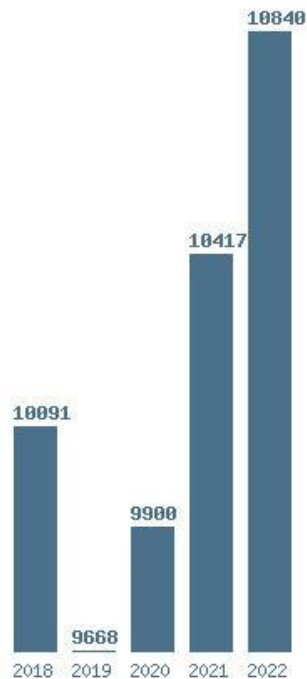

Εκτύπωση

Η εφαρμογή δημιουργήθηκε από τον :

Καλοδήμο Δημήτρη

<http://sep4u.gr>

Γραφική παράσταση των βάσεων 2004 - 2022 για τη σχολή:
(389) ΜΗΧΑΝΙΚΩΝ ΒΙΟΜΗΧΑΝΙΚΗΣ ΣΧΕΔΙΑΣΗΣ ΚΑΙ ΠΑΡΑΓΩΓΗΣ (ΑΙΓΑΛΕΩ)

Μέσος Όρος 5 ετίας : 10183

Η μέγιστη Βάση 5 ετίας :10840

Η ελάχιστη Βάση 5 ετίας :9668

Η μέγιστη % αύξηση 5 ετίας :5.2%

Η μέγιστη % μείωση 5 ετίας :28.6%