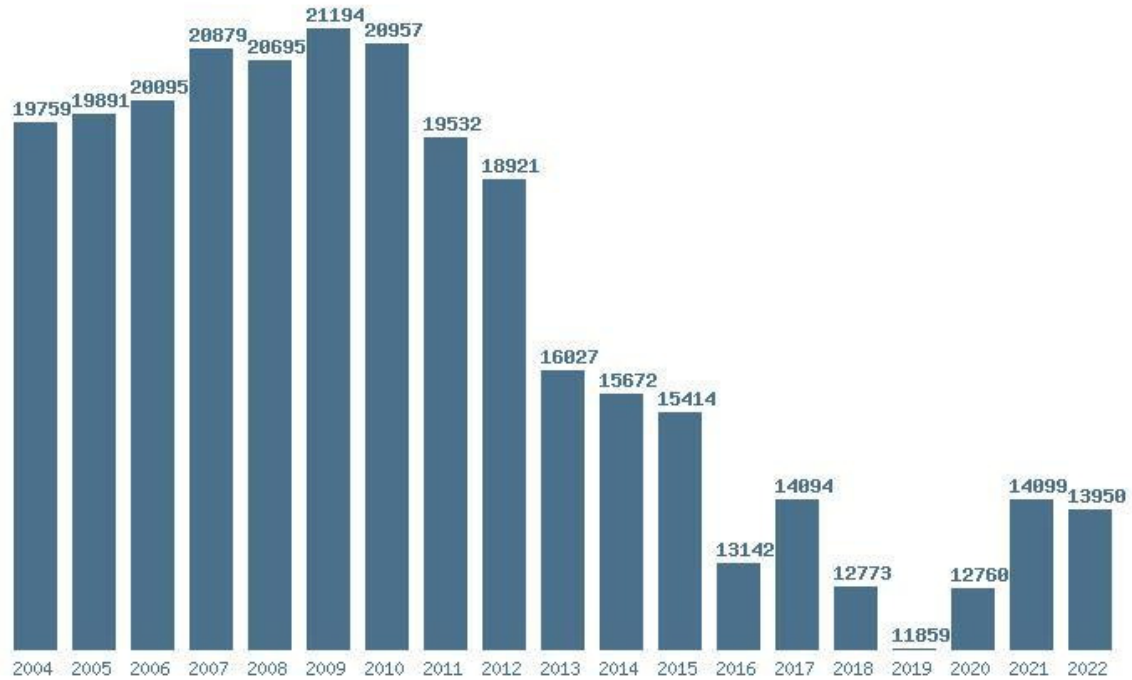

Η μέγιστη % μείωση 18 ετίας :19.1%

### Εκτύπωση

Η εφαρμογή δημιουργήθηκε από τον :  
Καλοδήμο Δημήτρη  
<http://sep4u.gr>

Γραφική παράσταση των βάσεων 2004 - 2022 για τη σχολή:  
**(232) ΑΡΧΙΤΕΚΤΟΝΩΝ ΜΗΧΑΝΙΚΩΝ (ΠΑΤΡΑ)**

Μέσος Όρος 19 ετίας : 18963  
Η μέγιστη Βάση 19 ετίας :21930  
Η ελάχιστη Βάση 19 ετίας :15602  
Η μέγιστη % αύξηση 19 ετίας :56.7%  
Η μέγιστη % μείωση 19 ετίας :11.3%

### Εκτύπωση

Η εφαρμογή δημιουργήθηκε από τον :  
 Καλοδήμο Δημήτρη  
<http://sep4u.gr>

Γραφική παράσταση των βάσεων 2004 - 2022 για τη σχολή:  
**(870) ΑΣΤΥΦΥΛΑΚΩΝ**

Μέσος Ορος 19 ετίας : 15075  
 Η μέγιστη Βάση 19 ετίας : 16695  
 Η ελάχιστη Βάση 19 ετίας : 13124  
 Η μέγιστη % αύξηση 19 ετίας : 20.3%  
 Η μέγιστη % μείωση 19 ετίας : 17.7%