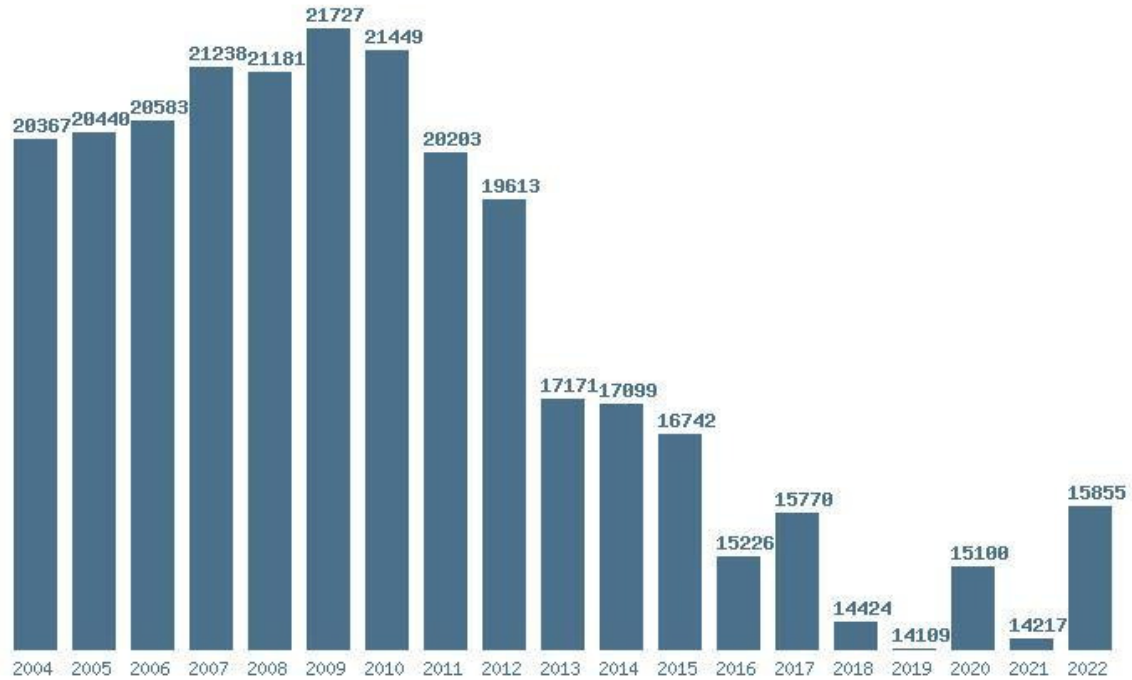

Μέσος Όρος 19 ετίας : 12508  
Η μέγιστη Βάση 19 ετίας : 18315  
Η ελάχιστη Βάση 19 ετίας : 3917  
Η μέγιστη % αύξηση 19 ετίας : 110.6%

Η μέγιστη % μείωση 19 ετίας :63%

### Εκτύπωση

Η εφαρμογή δημιουργήθηκε από τον :  
Καλοδήμο Δημήτρη  
<http://sep4u.gr>

Γραφική παράσταση των βάσεων 2004 - 2022 για τη σχολή:  
**(231) ΑΡΧΙΤΕΚΤΟΝΩΝ ΜΗΧΑΝΙΚΩΝ (ΑΘΗΝΑ)**

Μέσος Όρος 19 ετίας : 20705  
Η μέγιστη Βάση 19 ετίας :22583  
Η ελάχιστη Βάση 19 ετίας :19050  
Η μέγιστη % αύξηση 19 ετίας :20.4%  
Η μέγιστη % μείωση 19 ετίας :6.8%

### Εκτύπωση

Η εφαρμογή δημιουργήθηκε από τον :  
Καλοδήμο Δημήτρη  
<http://sep4u.gr>

Γραφική παράσταση των βάσεων 2004 - 2022 για τη σχολή:  
**(236) ΑΡΧΙΤΕΚΤΟΝΩΝ ΜΗΧΑΝΙΚΩΝ (ΒΟΛΟΣ)**

Μέσος Ορος 19 ετίας : 18027  
 Η μέγιστη Βάση 19 ετίας :21727  
 Η ελάχιστη Βάση 19 ετίας :14109  
 Η μέγιστη % αύξηση 19 ετίας :11.5%  
 Η μέγιστη % μείωση 19 ετίας :12.5%