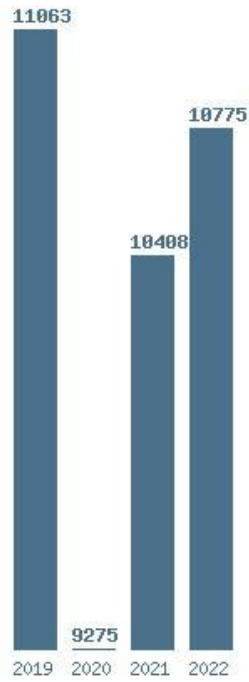

Η μέγιστη % μείωση 4 ετίας :22.2%

Εκτύπωση

Η εφαρμογή δημιουργήθηκε από τον :
Καλοδήμο Δημήτρη
<http://sep4u.gr>

Γραφική παράσταση των βάσεων 2004 - 2022 για τη σχολή:

(1511) ΓΕΩΠΟΝΙΑΣ (ΚΑΛΑΜΑΤΑ)

Μέσος Όρος 4 ετίας : 8455
Η μέγιστη Βάση 4 ετίας :9396
Η ελάχιστη Βάση 4 ετίας :6500
Η μέγιστη % αύξηση 4 ετίας :41.9%
Η μέγιστη % μείωση 4 ετίας :25.3%