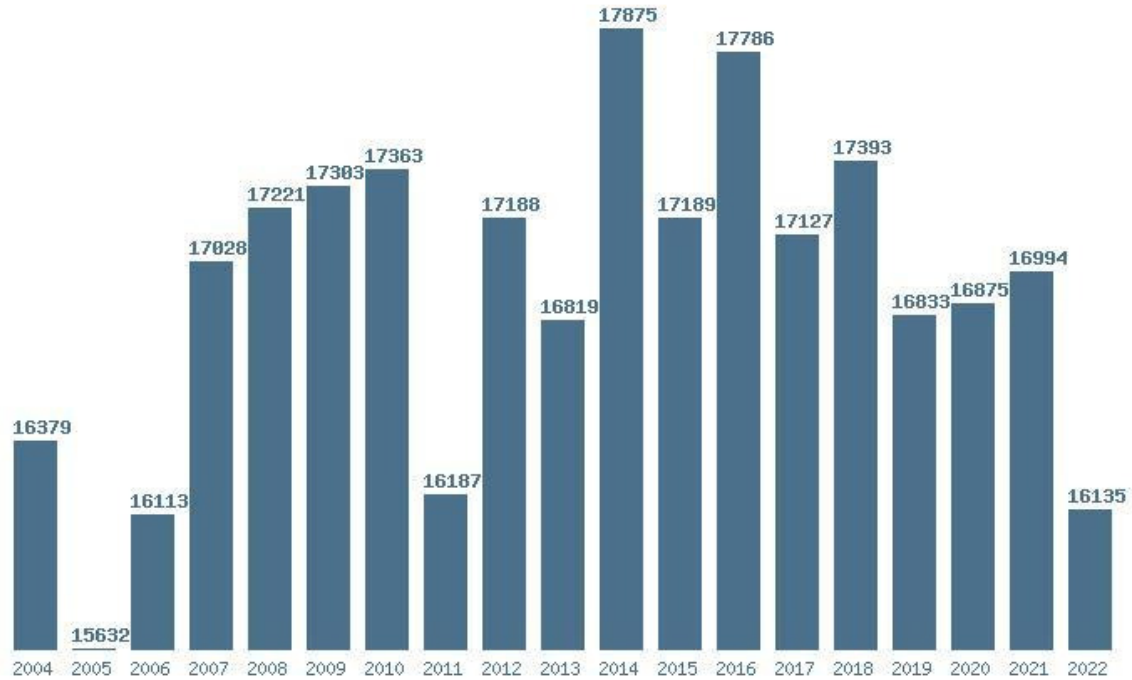

Γραφική παράσταση των βάσεων 2004 - 2022 για τη σχολή:

(821) ΙΚΑΡΩΝ (ΣΙ) ΠΠΤΑΜΕΝΟΙ

Μέσος Ορος 19 ετίας : 16918

Η μέγιστη Βάση 19 ετίας :17875

Η ελάχιστη Βάση 19 ετίας :15632

Η μέγιστη % αύξηση 19 ετίας :6.3%

Η μέγιστη % μείωση 19 ετίας :10.9%