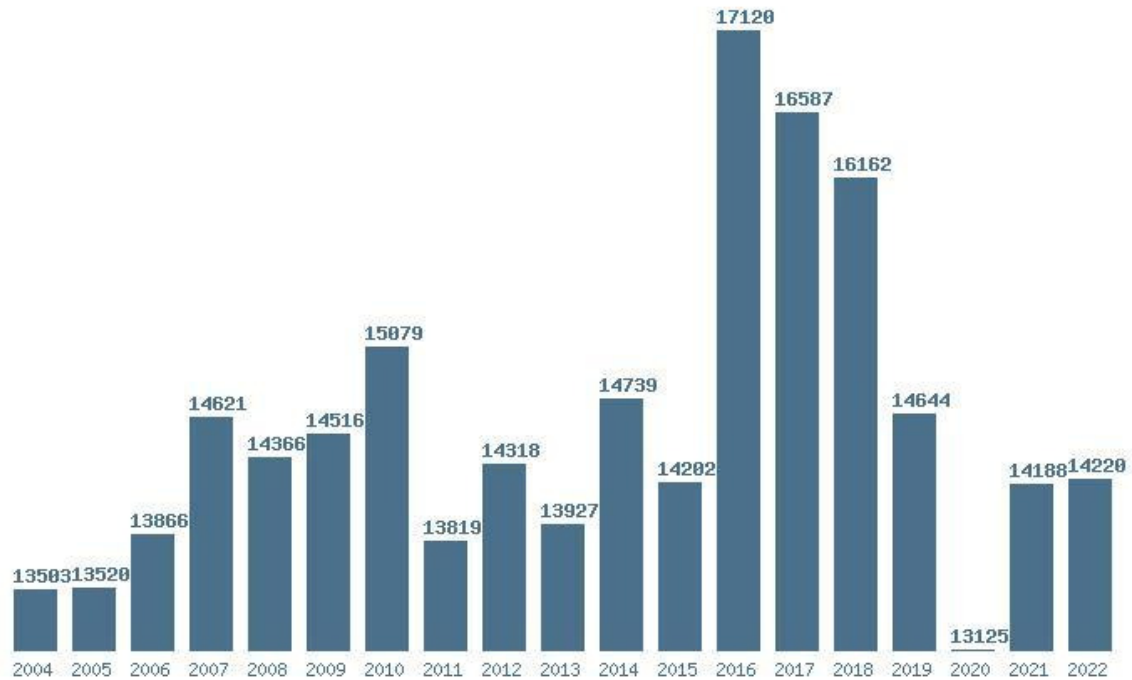

Εκτύπωση

Η εφαρμογή δημιουργήθηκε από τον :
Καλοδήμο Δημήτρη
<http://sep4u.gr>

Γραφική παράσταση των βάσεων 2004 - 2022 για τη σχολή:
(273) ΓΕΩΠΟΝΙΑΣ (ΘΕΣΣΑΛΟΝΙΚΗ)

Μέσος Ορος 19 ετίας : 14554
Η μέγιστη Βάση 19 ετίας : 17120
Η ελάχιστη Βάση 19 ετίας : 13125
Η μέγιστη % αύξηση 19 ετίας : 50%
Η μέγιστη % μείωση 19 ετίας : 10.4%

Εκτύπωση

Η εφαρμογή δημιουργήθηκε από τον :
Καλοδήμο Δημήτρη
<http://sep4u.gr>

Γραφική παράσταση των βάσεων 2004 - 2022 για τη σχολή:
(1634) ΓΕΩΠΟΝΙΑΣ (ΘΕΣΣΑΛΟΝΙΚΗ)

Μέσος Ορος 4 ετίας : 10380
Η μέγιστη Βάση 4 ετίας : 11063
Η ελάχιστη Βάση 4 ετίας : 9275
Η μέγιστη % αύξηση 4 ετίας : 12.2%