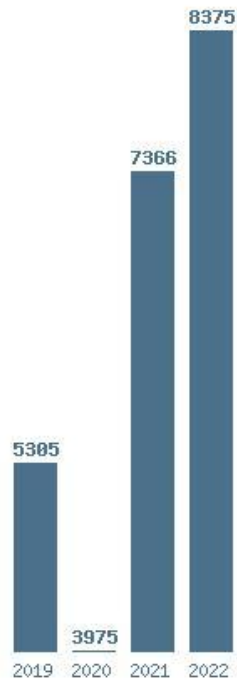

### Εκτύπωση

Η εφαρμογή δημιουργήθηκε από τον :  
Καλοδήμο Δημήτρη  
<http://sep4u.gr>

Γραφική παράσταση των βάσεων 2004 - 2022 για τη σχολή:  
**(1627) ΔΗΜΙΟΥΡΓΙΚΟΥ ΣΧΕΔΙΑΣΜΟΥ ΚΑΙ ΕΝΔΥΣΗΣ (ΚΙΑΚΙΣ)**

Μέσος Όρος 4 ετίας : 6255  
 Η μέγιστη Βάση 4 ετίας : 8375  
 Η ελάχιστη Βάση 4 ετίας : 3975  
 Η μέγιστη % αύξηση 4 ετίας : 85.3%  
 Η μέγιστη % μείωση 4 ετίας : 43%