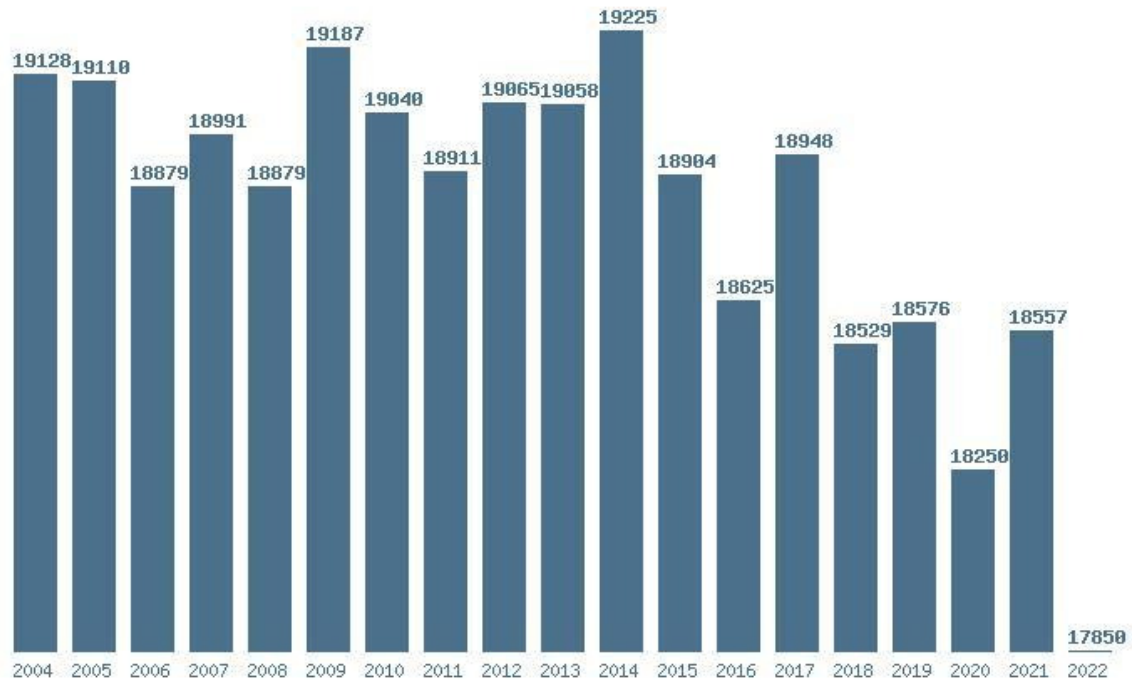

(826) ΙΚΑΡΩΝ (ΣΙ) ΜΗΧΑΝΙΚΟΙ (ΣΜΑ)

Μέσος Ορος 19 ετίας : 18827

Η μέγιστη Βάση 19 ετίας :19225

Η ελάχιστη Βάση 19 ετίας :17850

Η μέγιστη % αύξηση 19 ετίας :8.5%

Η μέγιστη % μείωση 19 ετίας :3.8%