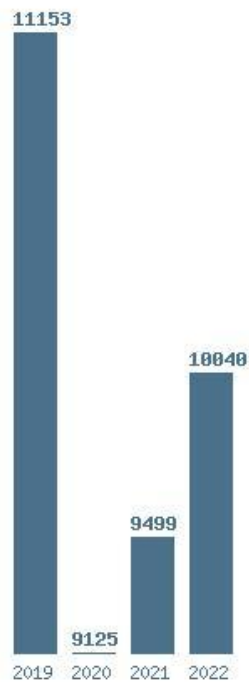

Γραφική παράσταση των βάσεων 2004 - 2022 για τη σχολή:
(1512) ΕΠΙΣΤΗΜΗΣ ΚΑΙ ΤΕΧΝΟΛΟΓΙΑΣ ΤΡΟΦΙΜΩΝ (ΚΑΛΑΜΑΤΑ)

Μέσος Όρος 4 ετίας : 9954
Η μέγιστη Βάση 4 ετίας :11153
Η ελάχιστη Βάση 4 ετίας :9125
Η μέγιστη % αύξηση 4 ετίας :5.7%
Η μέγιστη % μείωση 4 ετίας :18.2%