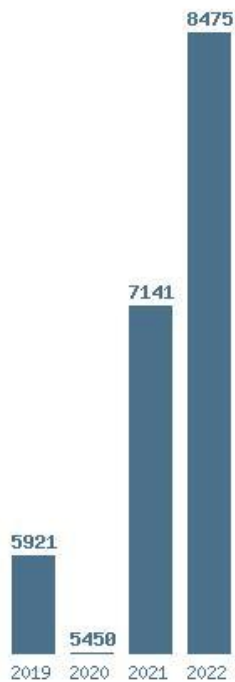

Γραφική παράσταση των βάσεων 2004 - 2022 για τη σχολή:
(1542) ΜΗΧΑΝΙΚΩΝ ΣΧΕΔΙΑΣΗΣ ΠΡΟΪΟΝΤΩΝ ΚΑΙ ΣΥΣΤΗΜΑΤΩΝ (ΚΟΖΑΝΗ)

Μέσος Ορος 4 ετίας : 6747
Η μέγιστη Βάση 4 ετίας :8475
Η ελάχιστη Βάση 4 ετίας :5450
Η μέγιστη % αύξηση 4 ετίας :31%
Η μέγιστη % μείωση 4 ετίας :50.6%