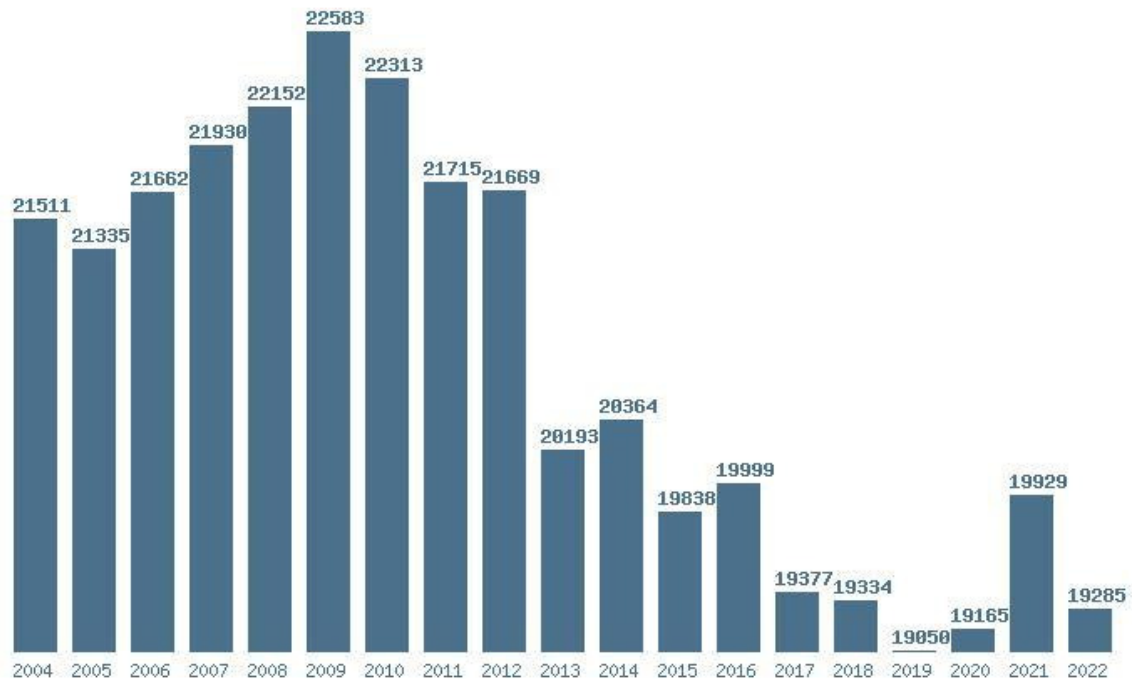

Μέσος Όρος 19 ετίας : 12508  
Η μέγιστη Βάση 19 ετίας : 18315  
Η ελάχιστη Βάση 19 ετίας : 3917  
Η μέγιστη % αύξηση 19 ετίας : 110.6%

Η μέγιστη % μείωση 19 ετίας :63%

### Εκτύπωση

Η εφαρμογή δημιουργήθηκε από τον :  
Καλοδήμο Δημήτρη  
<http://sep4u.gr>

Γραφική παράσταση των βάσεων 2004 - 2022 για τη σχολή:  
**(231) ΑΡΧΙΤΕΚΤΟΝΩΝ ΜΗΧΑΝΙΚΩΝ (ΑΘΗΝΑ)**

Μέσος Όρος 19 ετίας : 20705  
Η μέγιστη Βάση 19 ετίας :22583  
Η ελάχιστη Βάση 19 ετίας :19050  
Η μέγιστη % αύξηση 19 ετίας :20.4%  
Η μέγιστη % μείωση 19 ετίας :6.8%