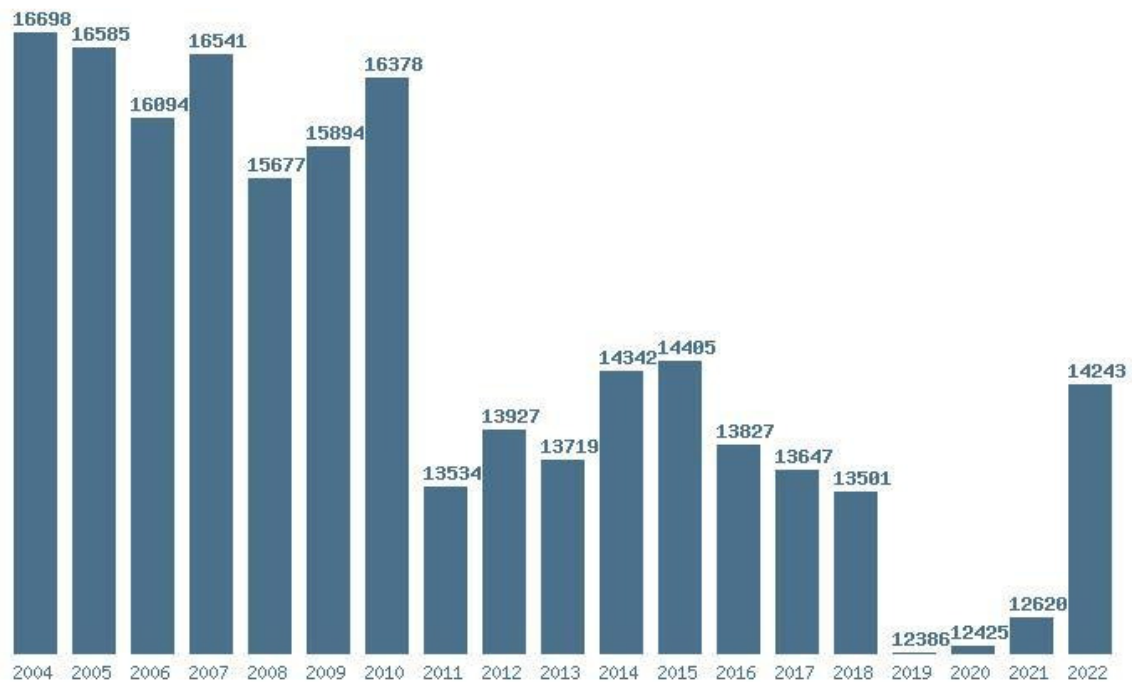

Γραφική παράσταση των βάσεων 2004 - 2022 για τη σχολή:
(340) ΜΗΧΑΝΙΚΩΝ ΗΛΕΚΤΡΟΝΙΚΩΝ ΥΠΟΛΟΓΙΣΤΩΝ ΚΑΙ ΠΛΗΡΟΦΟΡΙΚΗΣ (ΙΩΑΝΝΙΝΑ)

Μέσος Ορος 19 ετίας : 14550
Η μέγιστη Βάση 19 ετίας : 16698
Η ελάχιστη Βάση 19 ετίας : 12386
Η μέγιστη % αύξηση 19 ετίας : 59.4%
Η μέγιστη % μείωση 19 ετίας : 17.4%