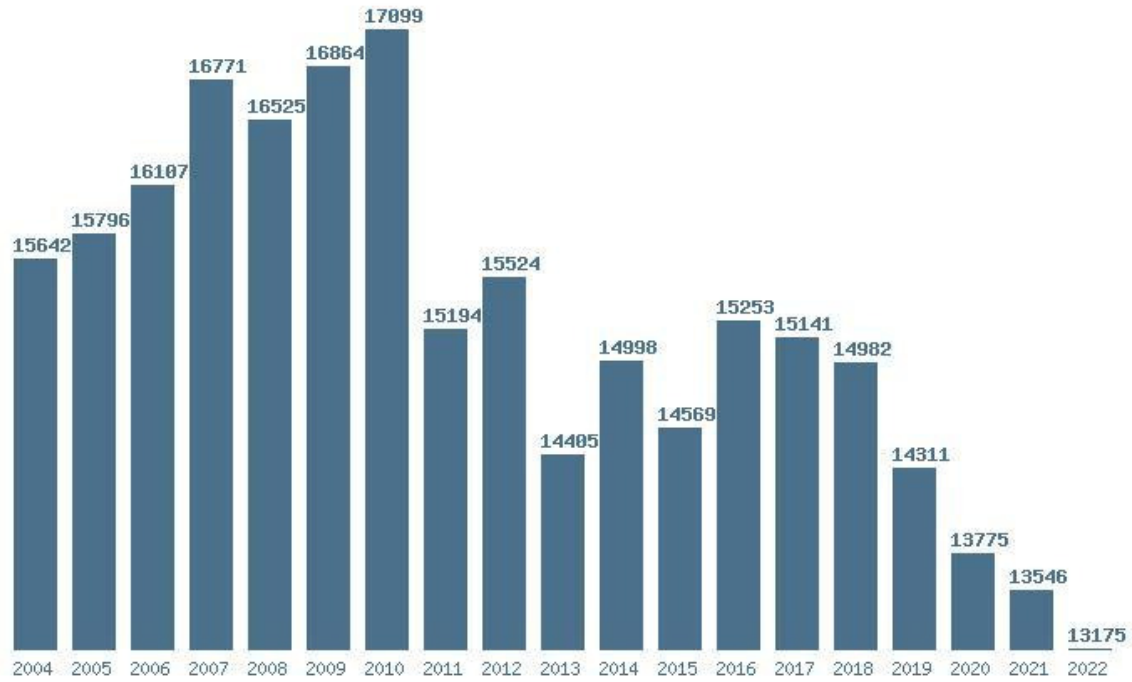

Η μέγιστη % μείωση 19 ετίας :11.1%