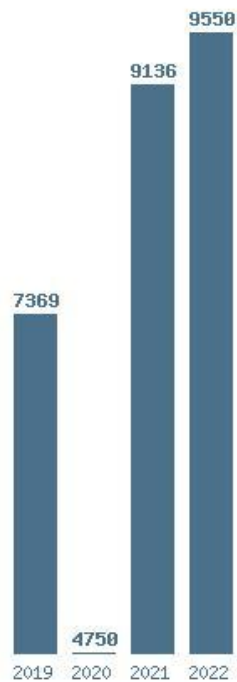

Γραφική παράσταση των βάσεων 2004 - 2022 για τη σχολή:
(1428) ΕΠΙΣΤΗΜΗΣ ΖΩΙΚΗΣ ΠΑΡΑΓΩΓΗΣ (ΛΑΡΙΣΑ)

Μέσος Ορος 4 ετίας : 7701
Η μέγιστη Βάση 4 ετίας : 9550
Η ελάχιστη Βάση 4 ετίας : 4750
Η μέγιστη % αύξηση 4 ετίας : 92.3%
Η μέγιστη % μείωση 4 ετίας : 38.8%