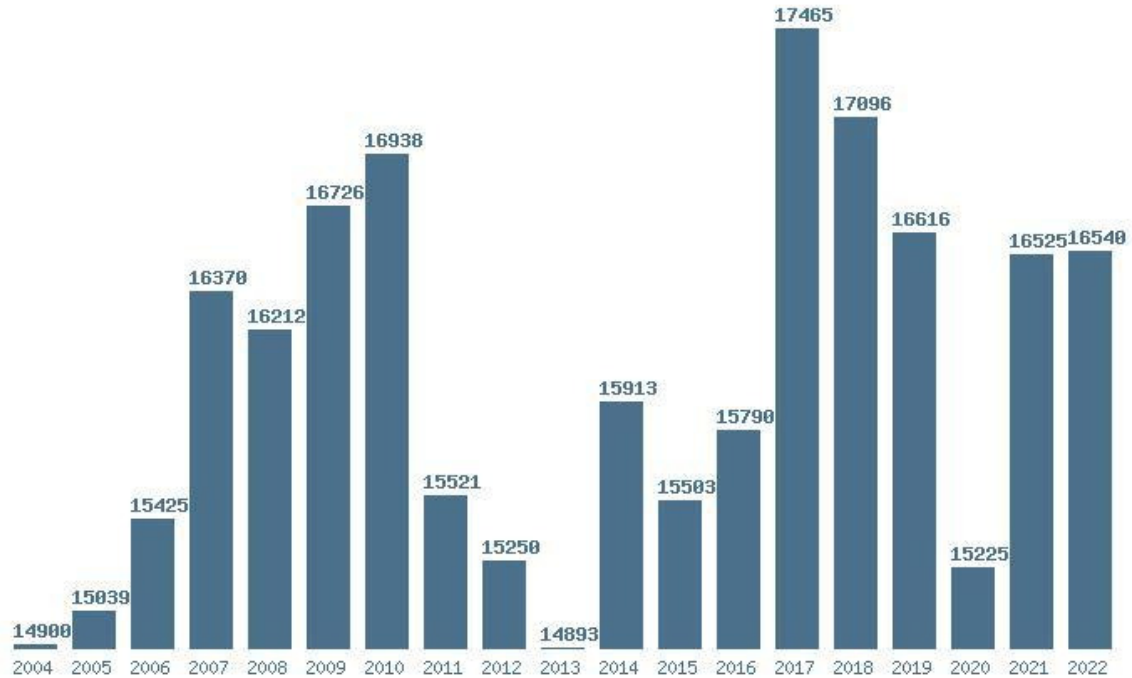

Εκτύπωση

Η εφαρμογή δημιουργήθηκε από τον :
Καλοδήμο Δημήτρη
<http://sep4u.gr>

Γραφική παράσταση των βάσεων 2004 - 2022 για τη σχολή:

(267) ΧΗΜΕΙΑΣ (ΠΑΤΡΑ)

Μέσος Ορος 19 ετίας : 15997

Η μέγιστη Βάση 19 ετίας : 17465

Η ελάχιστη Βάση 19 ετίας : 14893

Η μέγιστη % αύξηση 19 ετίας : 10.6%

Η μέγιστη % μείωση 19 ετίας : 8.4%

Εκτύπωση

Η εφαρμογή δημιουργήθηκε από τον :
Καλοδήμο Δημήτρη
<http://sep4u.gr>

Γραφική παράσταση των βάσεων 2004 - 2022 για τη σχολή:

(235) ΧΗΜΙΚΩΝ ΜΗΧΑΝΙΚΩΝ (ΑΘΗΝΑ)

Μέσος Ορος 19 ετίας : 17719

Η μέγιστη Βάση 19 ετίας : 18498

Η ελάχιστη Βάση 19 ετίας : 17000

Η μέγιστη % αύξηση 19 ετίας : 5.8%