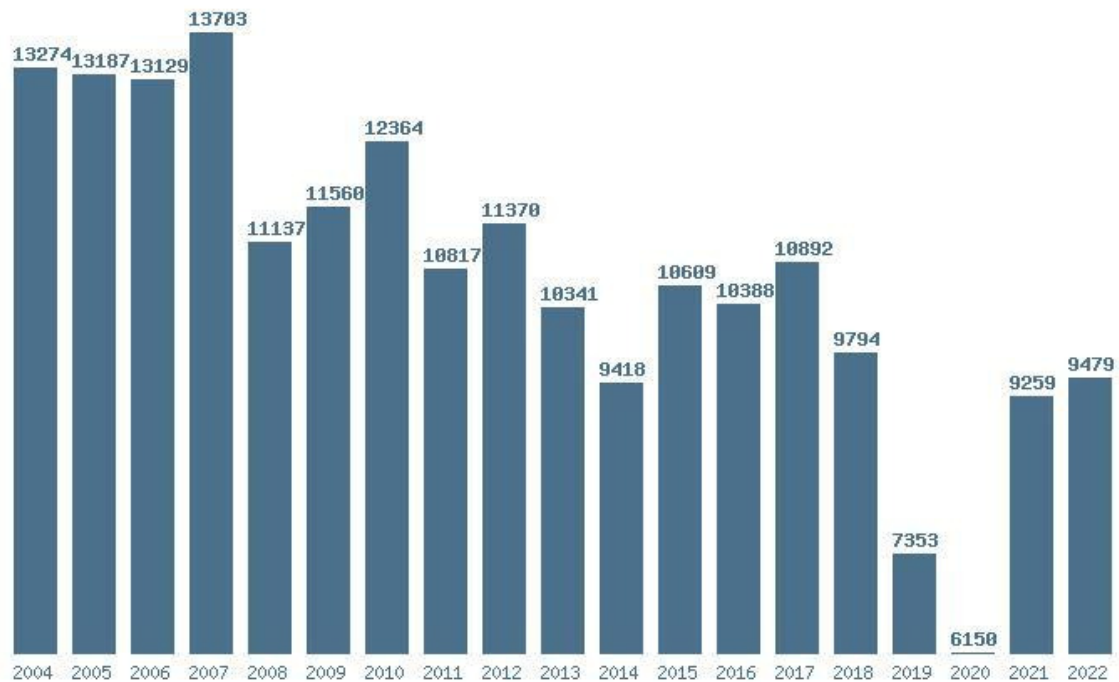

Γραφική παράσταση των βάσεων 2004 - 2022 για τη σχολή:
(288) ΕΠΙΣΤΗΜΗΣ ΤΩΝ ΥΛΙΚΩΝ (ΠΑΤΡΑ)

Μέσος Ορος 19 ετίας : 10749
Η μέγιστη Βάση 19 ετίας : 13703
Η ελάχιστη Βάση 19 ετίας : 6150
Η μέγιστη % αύξηση 19 ετίας : 50.6%
Η μέγιστη % μείωση 19 ετίας : 24.9%