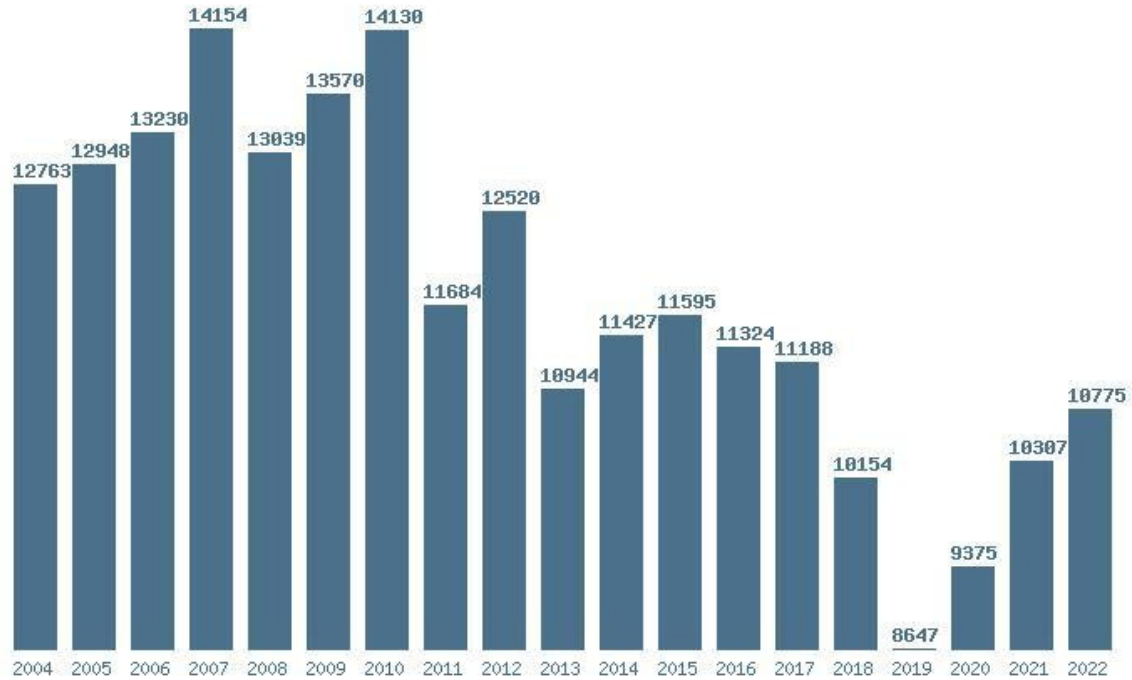

Γραφική παράσταση των βάσεων 2004 - 2022 για τη σχολή:

(356) ΓΕΩΓΡΑΦΙΑΣ (ΑΘΗΝΑ)

Μέσος Ορος 19 ετίας : 11778

Η μέγιστη Βάση 19 ετίας :14154

Η ελάχιστη Βάση 19 ετίας :8647

Η μέγιστη % αύξηση 19 ετίας :9.9%

Η μέγιστη % μείωση 19 ετίας :22.3%