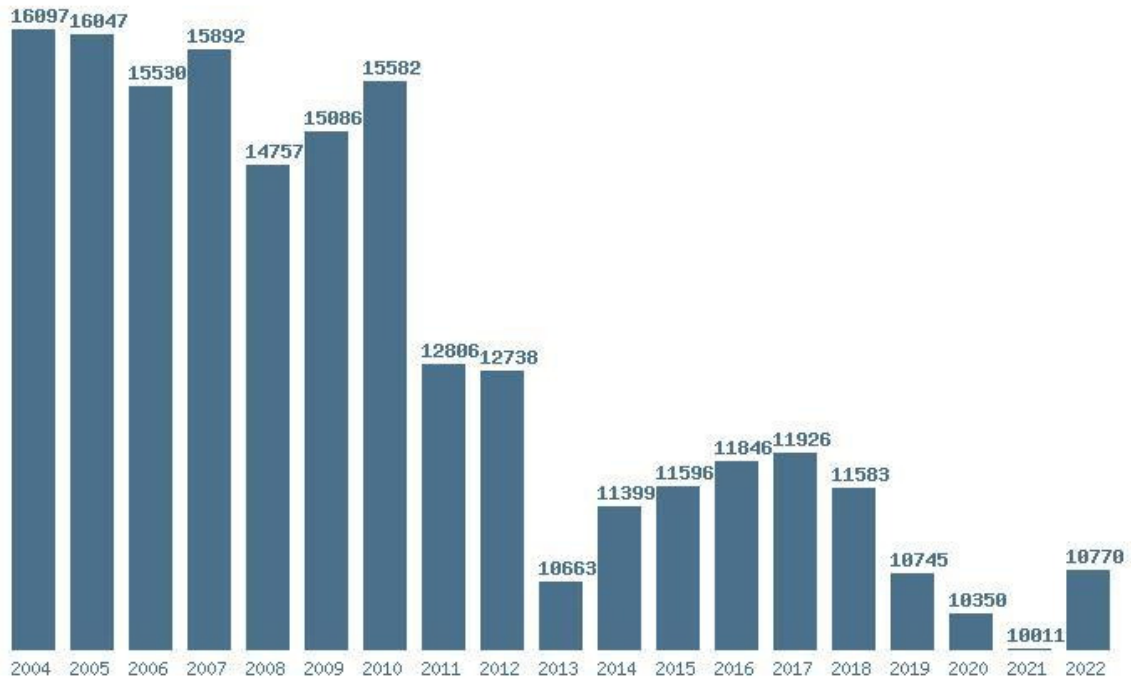

(366) ΠΛΗΡΟΦΟΡΙΚΗΣ (ΚΕΡΚΥΡΑ)

Μέσος Ορος 19 ετίας : 12917
Η μέγιστη Βάση 19 ετίας :16097
Η ελάχιστη Βάση 19 ετίας :10011
Η μέγιστη % αύξηση 19 ετίας :68.4%
Η μέγιστη % μείωση 19 ετίας :17.8%