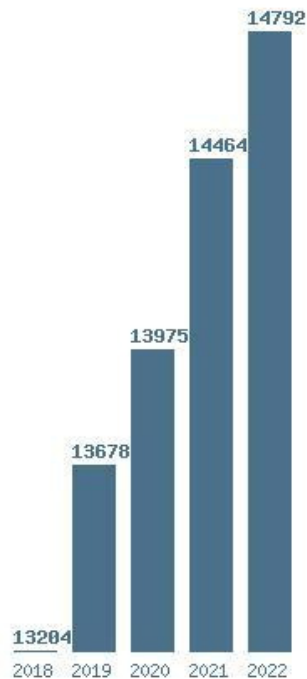

Εκτύπωση

Η εφαρμογή δημιουργήθηκε από τον :
Καλοδήμο Δημήτρη
<http://sep4u.gr>

Γραφική παράσταση των βάσεων 2004 - 2022 για τη σχολή:
(390) ΜΗΧΑΝΙΚΩΝ ΠΛΗΡΟΦΟΡΙΚΗΣ ΚΑΙ ΥΠΟΛΟΓΙΣΤΩΝ (ΑΙΓΑΛΕΩ)

Μέσος Όρος 5 ετίας : 14023
Η μέγιστη Βάση 5 ετίας :14792
Η ελάχιστη Βάση 5 ετίας :13204
Η μέγιστη % αύξηση 5 ετίας :3.6%
Η μέγιστη % μείωση 5 ετίας :4.9%