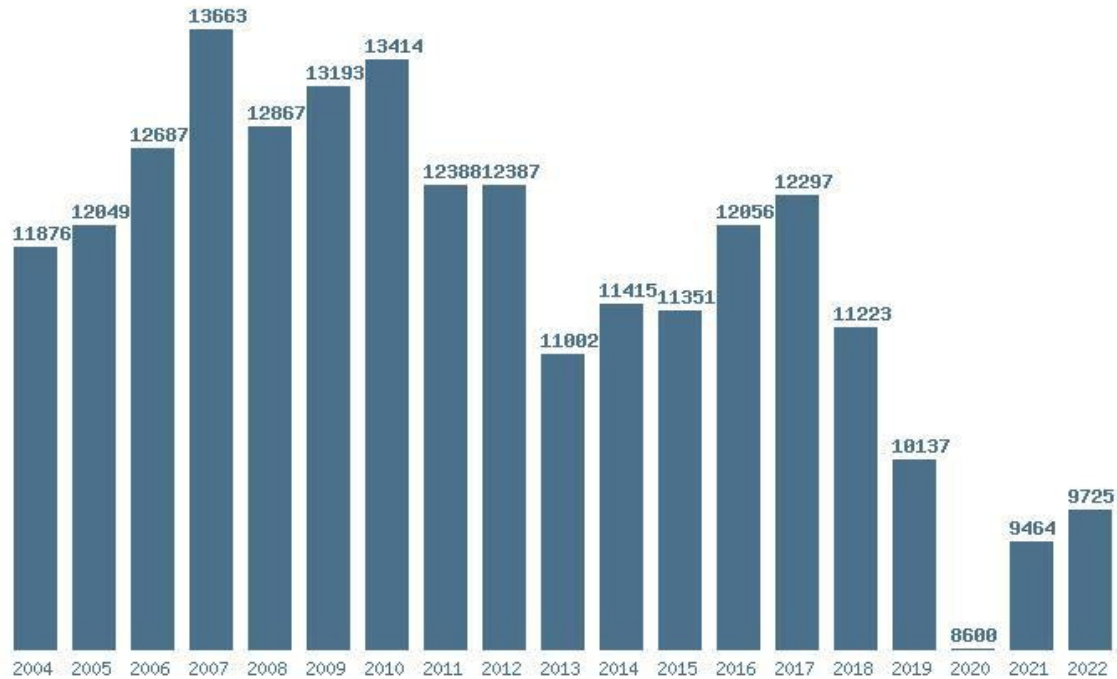

Η μέγιστη % μείωση 19 ετίας :15.2%