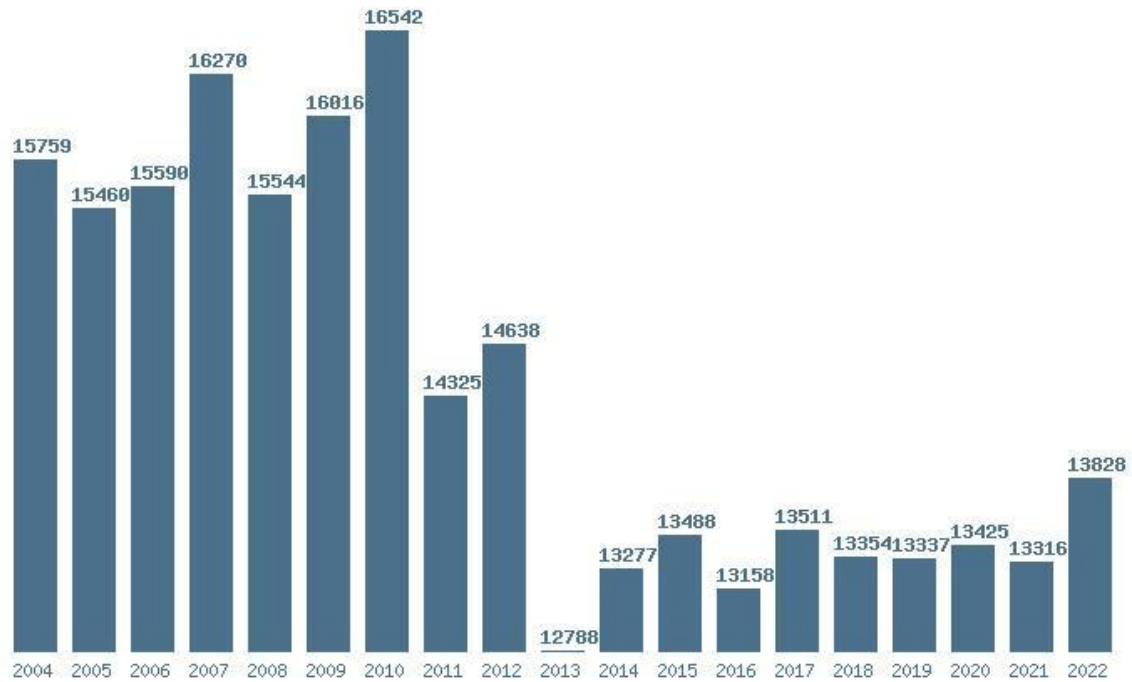

Γραφική παράσταση των βάσεων 2004 - 2022 για τη σχολή:

(329) ΣΤΑΤΙΣΤΙΚΗΣ (ΑΘΗΝΑ)

Μέσος Ορος 19 ετίας : 14401

Η μέγιστη Βάση 19 ετίας :16542

Η ελάχιστη Βάση 19 ετίας :12788

Η μέγιστη % αύξηση 19 ετίας :66.9%

Η μέγιστη % μείωση 19 ετίας :13.4%