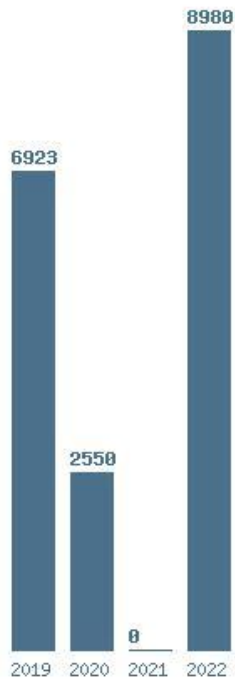

Εκτύπωση

Η εφαρμογή δημιουργήθηκε από τον :
Καλοδήμο Δημήτρη
<http://sep4u.gr>

Γραφική παράσταση των βάσεων 2004 - 2022 για τη σχολή:
(1632) ΔΑΣΟΛΟΓΙΑΣ ΚΑΙ ΦΥΣΙΚΟΥ ΠΕΡΙΒΑΛΛΟΝΤΟΣ (ΔΡΑΜΑ)

Μέσος Όρος 3 ετίας : 6151
Η μέγιστη Βάση 3 ετίας : 8980
Η ελάχιστη Βάση 3 ετίας : 0
Η μέγιστη % αύξηση 3 ετίας : -27.1%
Η μέγιστη % μείωση 3 ετίας : 63.2%

Εκτύπωση

Η εφαρμογή δημιουργήθηκε από τον :
Καλοδήμο Δημήτρη
<http://sep4u.gr>

Γραφική παράσταση των βάσεων 2004 - 2022 για τη σχολή:
(275) ΔΑΣΟΛΟΓΙΑΣ ΚΑΙ ΦΥΣΙΚΟΥ ΠΕΡΙΒΑΛΛΟΝΤΟΣ (ΘΕΣΣΑΛΟΝΙΚΗ)

Μέσος Όρος 19 ετίας : 12219
Η μέγιστη Βάση 19 ετίας : 13874
Η ελάχιστη Βάση 19 ετίας : 8775
Η μέγιστη % αύξηση 19 ετίας : 37.9%