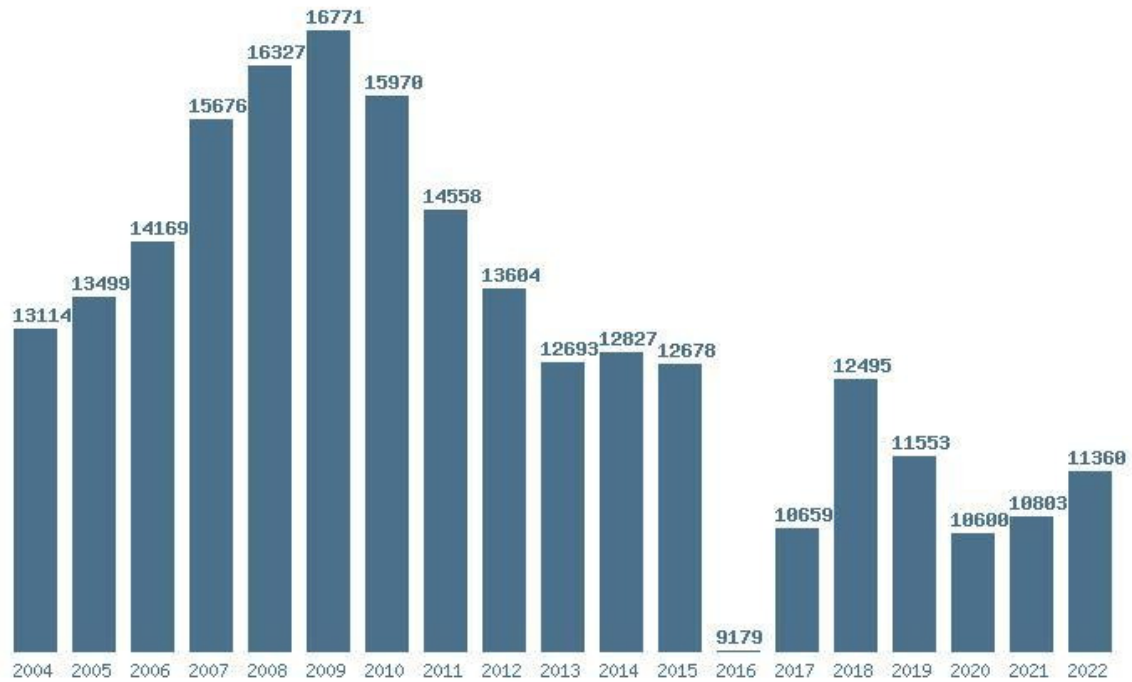

Γραφική παράσταση των βάσεων 2004 - 2022 για τη σχολή:
(158) ΠΑΙΔΑΓΩΓΙΚΟ ΠΡΟΣΧΟΛΙΚΗΣ ΕΚΠΑΙΔΕΥΣΗΣ (ΡΕΘΥΜΝΟ)

Μέσος Ορος 19 ετίας : 13081
Η μέγιστη Βάση 19 ετίας : 16771
Η ελάχιστη Βάση 19 ετίας : 9179
Η μέγιστη % αύξηση 19 ετίας : 17.2%
Η μέγιστη % μείωση 19 ετίας : 27.6%