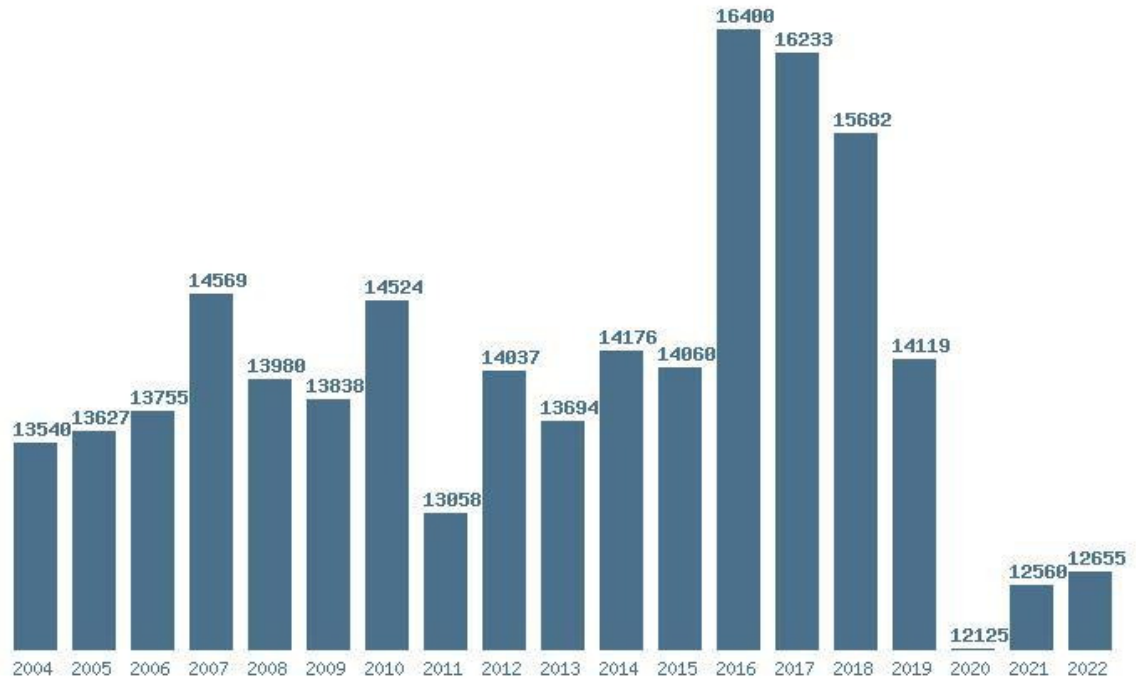

Η μέγιστη % μείωση 19 ετίας :14.1%

Εκτύπωση

Η εφαρμογή δημιουργήθηκε από τον :
Καλοδήμο Δημήτρη
<http://sep4u.gr>

Γραφική παράσταση των βάσεων 2004 - 2022 για τη σχολή:
(685) ΕΠΙΣΤΗΜΩΝ ΟΙΝΟΥ, ΑΜΠΕΛΟΥ ΚΑΙ ΠΟΤΩΝ (ΑΙΓΑΛΕΩ)

Μέσος Όρος 5 ετίας : 11732
Η μέγιστη Βάση 5 ετίας :13662
Η ελάχιστη Βάση 5 ετίας :9975
Η μέγιστη % αύξηση 5 ετίας :19.4%
Η μέγιστη % μείωση 5 ετίας :14.7%