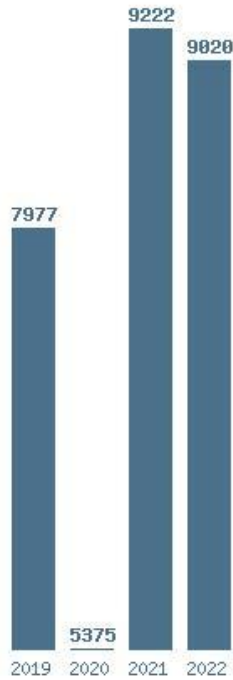

Γραφική παράσταση των βάσεων 2004 - 2022 για τη σχολή:
(1552) ΓΕΩΠΟΝΙΑΣ (ΦΛΩΡΙΝΑ)

Μέσος Ορος 4 ετίας : 7899
Η μέγιστη Βάση 4 ετίας : 9222
Η ελάχιστη Βάση 4 ετίας : 5375
Η μέγιστη % αύξηση 4 ετίας : 71.6%
Η μέγιστη % μείωση 4 ετίας : 32.6%