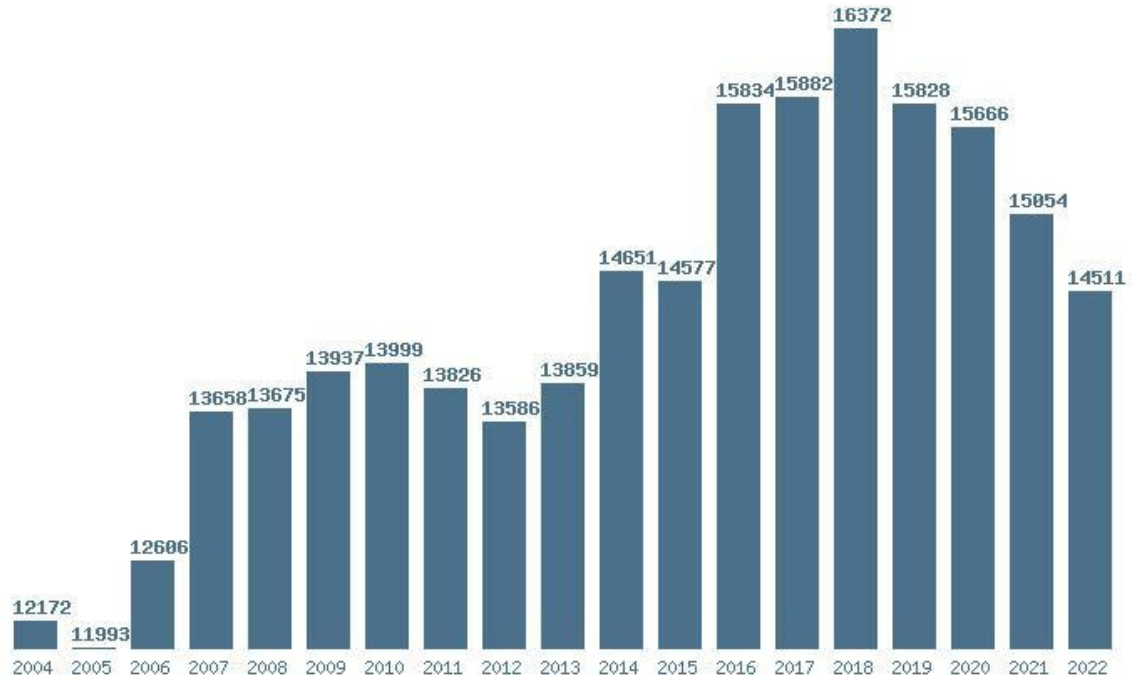

Εκτύπωση

Η εφαρμογή δημιουργήθηκε από τον :
Καλοδήμο Δημήτρη
<http://sep4u.gr>

Γραφική παράσταση των βάσεων 2004 - 2022 για τη σχολή:
(405) ΕΠΙΣΤΗΜΗΣ ΦΥΣΙΚΗΣ ΑΓΩΓΗΣ ΚΑΙ ΑΘΛΗΤΙΣΜΟΥ (ΤΡΙΚΑΛΑ)

Μέσος Ορος 19 ετίας : 14299
Η μέγιστη Βάση 19 ετίας : 16372
Η ελάχιστη Βάση 19 ετίας : 11993
Η μέγιστη % αύξηση 19 ετίας : 8.6%
Η μέγιστη % μείωση 19 ετίας : 9.7%

Εκτύπωση

Η εφαρμογή δημιουργήθηκε από τον :
Καλοδήμο Δημήτρη
<http://sep4u.gr>

Γραφική παράσταση των βάσεων 2004 - 2022 για τη σχολή:
(323) ΕΠΙΣΤΗΜΗΣ ΦΥΤΙΚΗΣ ΠΑΡΑΓΩΓΗΣ (ΑΘΗΝΑ)

Μέσος Ορος 19 ετίας : 14033
Η μέγιστη Βάση 19 ετίας : 16400
Η ελάχιστη Βάση 19 ετίας : 12125
Η μέγιστη % αύξηση 19 ετίας : 16.6%