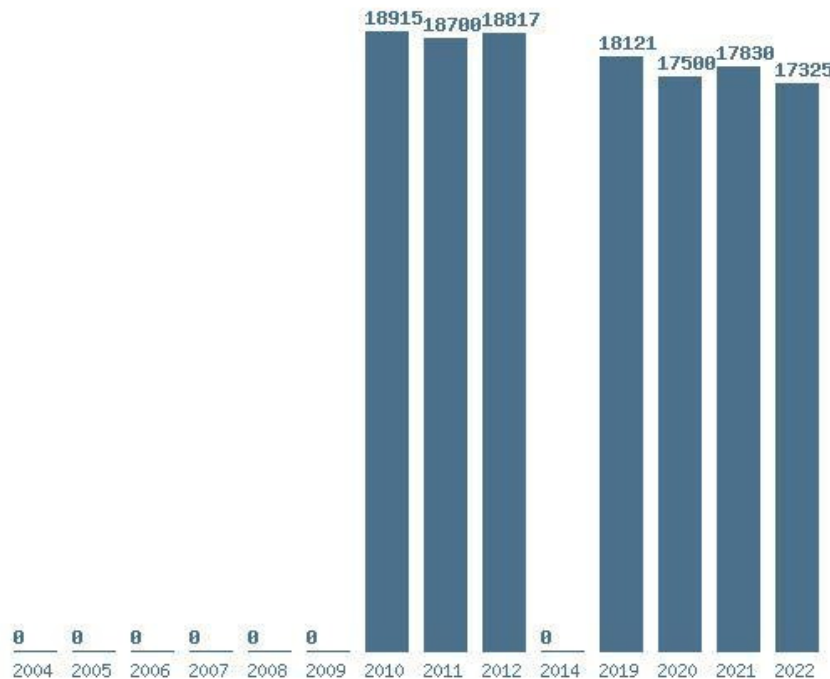

### Εκτύπωση

Η εφαρμογή δημιουργήθηκε από τον :  
Καλοδήμο Δημήτρη  
<http://sep4u.gr> Έτος: 2022 Βάση: 18380 μόρια ΝΕΟ ΤΜΗΜΑ

Γραφική παράσταση των βάσεων 2004 - 2022 για τη σχολή:

**(821) ΙΚΑΡΩΝ (ΣΙ) ΠΠΤΑΜΕΝΟΙ**