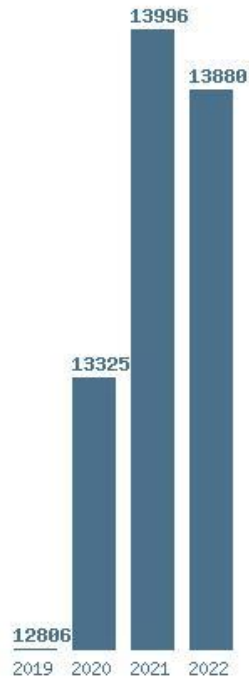

Η μέγιστη % μείωση 4 ετίας :0.8%