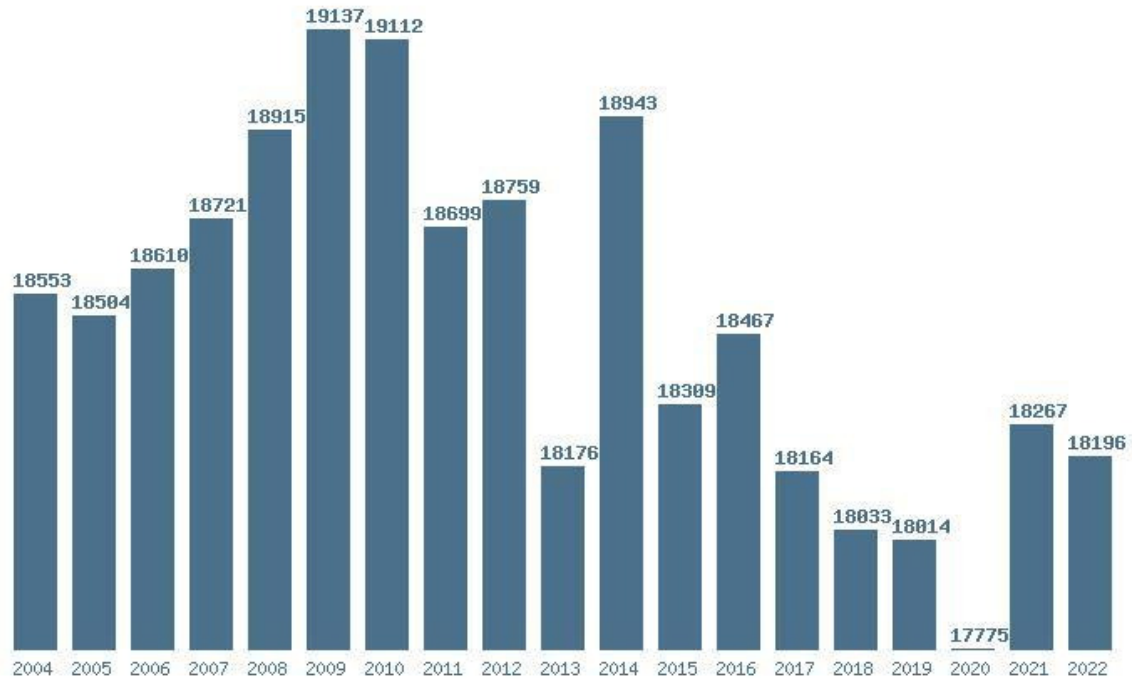

Η μέγιστη % μείωση 19 ετίας :3.3%

Εκτύπωση

Η εφαρμογή δημιουργήθηκε από τον :
Καλοδήμο Δημήτρη
<http://sep4u.gr>

Γραφική παράσταση των βάσεων 2004 - 2022 για τη σχολή:
(392) ΜΗΧΑΝΟΛΟΓΩΝ ΜΗΧΑΝΙΚΩΝ (ΑΙΓΑΛΕΩ)

Μέσος Όρος 5 ετίας : 12978
Η μέγιστη Βάση 5 ετίας :13324
Η ελάχιστη Βάση 5 ετίας :12500
Η μέγιστη % αύξηση 5 ετίας :3.9%
Η μέγιστη % μείωση 5 ετίας :26.8%