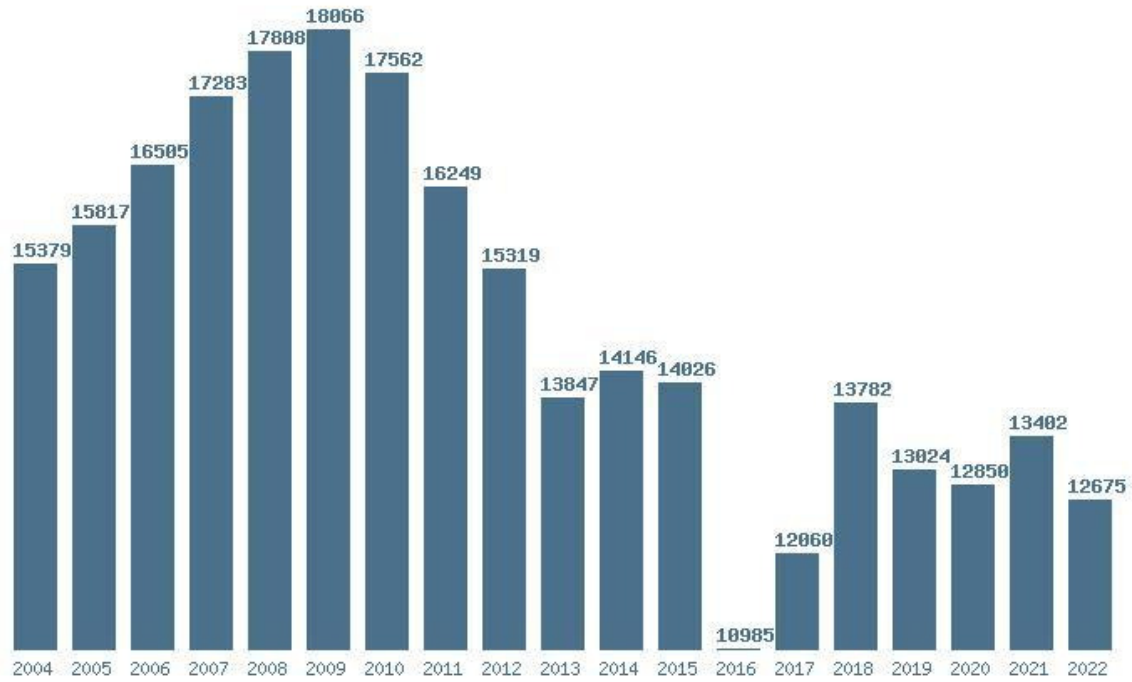

Η μέγιστη % μείωση 19 ετίας :21.7%