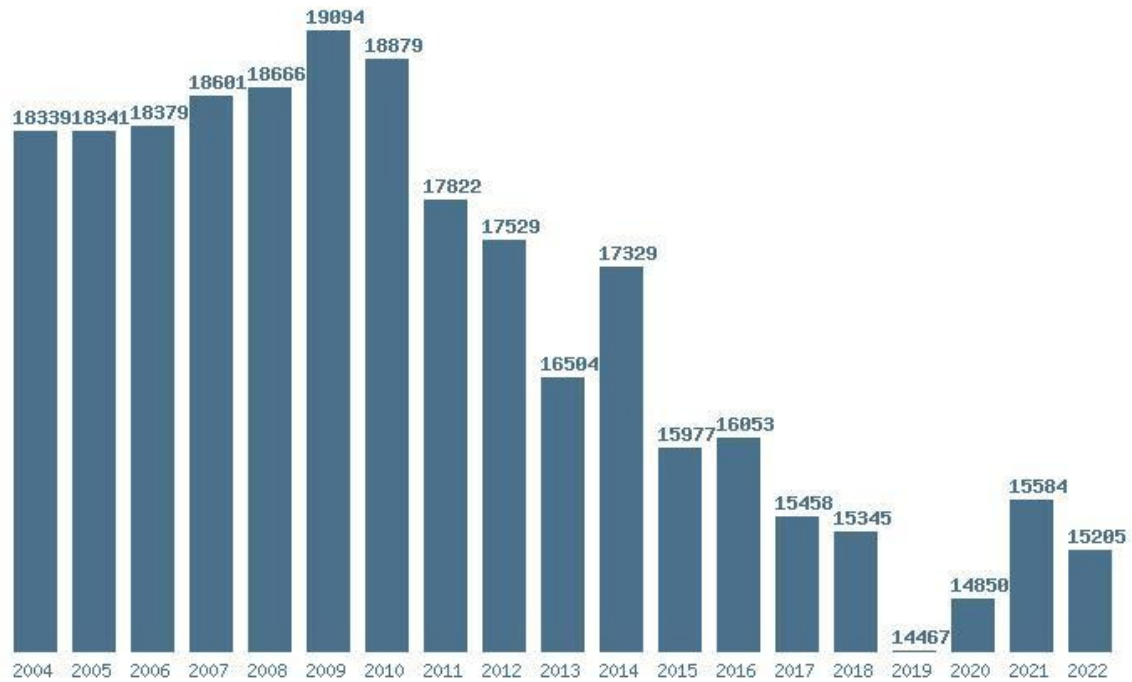

Γραφική παράσταση των βάσεων 2004 - 2022 για τη σχολή:
(203) ΠΟΛΙΤΙΚΩΝ ΜΗΧΑΝΙΚΩΝ (ΘΕΣΣΑΛΟΝΙΚΗ)

Μέσος Ορος 19 ετίας : 16970
Η μέγιστη Βάση 19 ετίας : 19094
Η ελάχιστη Βάση 19 ετίας : 14467
Η μέγιστη % αύξηση 19 ετίας : 33%
Η μέγιστη % μείωση 19 ετίας : 7.8%