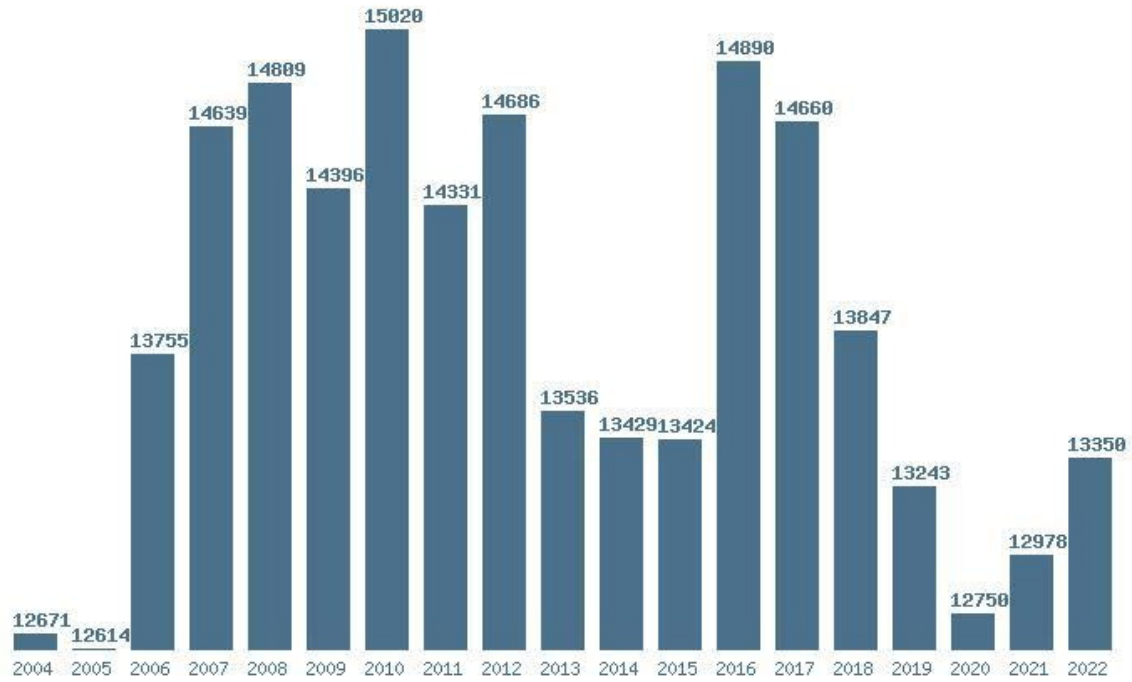

Η μέγιστη % μείωση 19 ετίας :7.8%