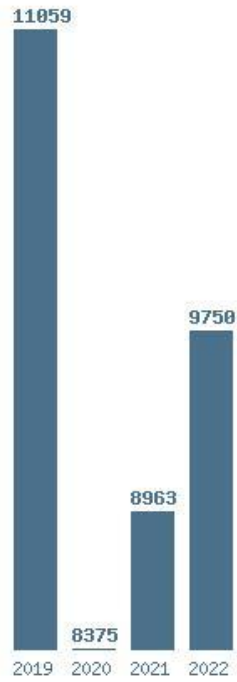

Η μέγιστη % μείωση 4 ετίας :24.3%