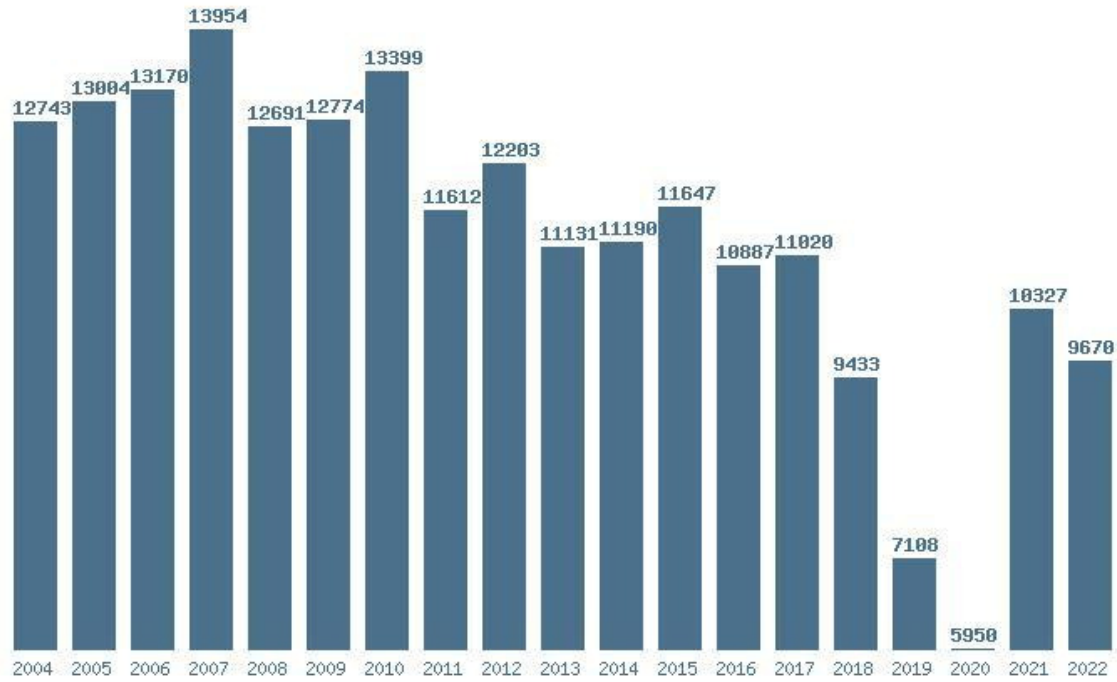

Γραφική παράσταση των βάσεων 2004 - 2022 για τη σχολή:  
**(285) ΓΕΩΛΟΓΙΑΣ (ΘΕΣΣΑΛΟΝΙΚΗ)**

Μέσος Όρος 19 ετίας : 12510  
Η μέγιστη Βάση 19 ετίας :14636  
Η ελάχιστη Βάση 19 ετίας :9025  
Η μέγιστη % αύξηση 19 ετίας :67.7%  
Η μέγιστη % μείωση 19 ετίας :15.4%

Η μέγιστη % μείωση 19 ετίας :24.6%