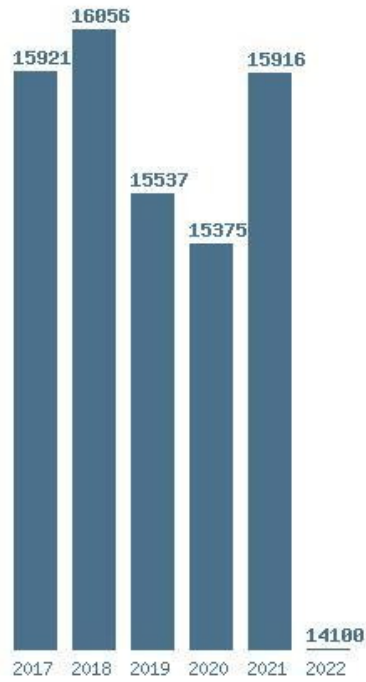

Η μέγιστη % μείωση 6 ετίας :11.4%