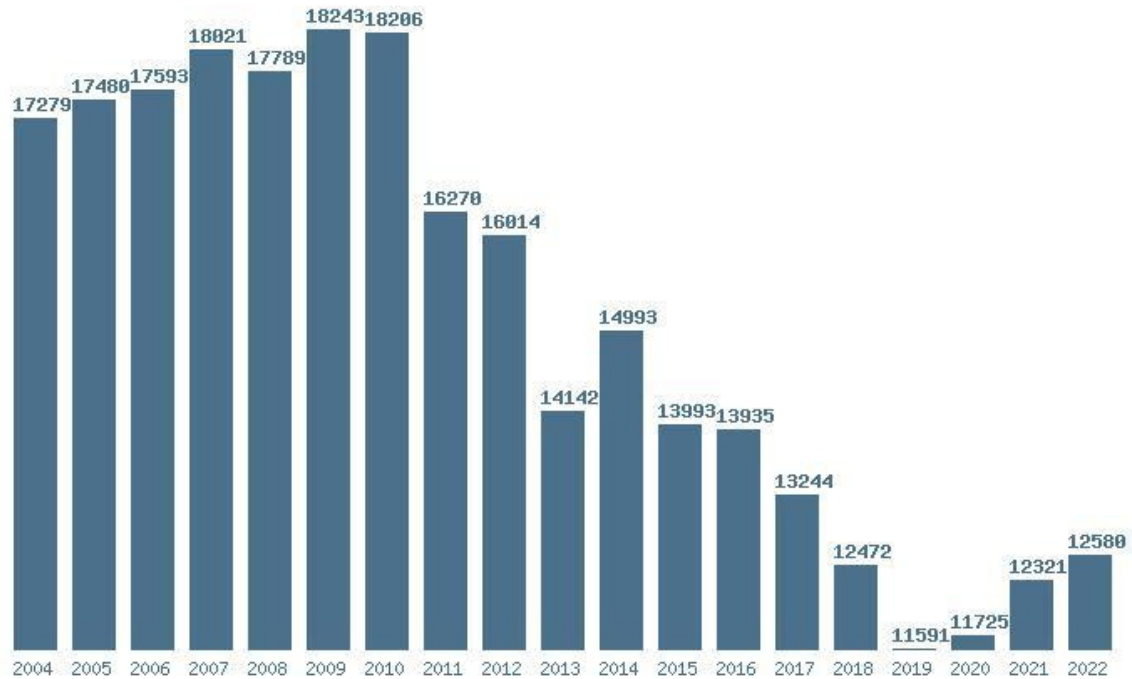

Γραφική παράσταση των βάσεων 2004 - 2022 για τη σχολή:  
**(227) ΑΓΡΟΝΟΜΩΝ ΚΑΙ ΤΟΠΟΓΡΑΦΩΝ ΜΗΧΑΝΙΚΩΝ (ΘΕΣΣΑΛΟΝΙΚΗ)**

Μέσος Ορος 19 ετίας : 15152  
 Η μέγιστη Βάση 19 ετίας : 18243  
 Η ελάχιστη Βάση 19 ετίας : 11591  
 Η μέγιστη % αύξηση 19 ετίας : 6%  
 Η μέγιστη % μείωση 19 ετίας : 11.7%

Μέσος Ορος 19 ετίας : 15813  
 Η μέγιστη Βάση 19 ετίας : 18352  
 Η ελάχιστη Βάση 19 ετίας : 13025  
 Η μέγιστη % αύξηση 19 ετίας : 38.1%  
 Η μέγιστη % μείωση 19 ετίας : 10.1%

Εκτύπωση

Η εφαρμογή δημιουργήθηκε απο τον :  
Καλοδήμο Δημήτρη  
<http://sep4u.gr>