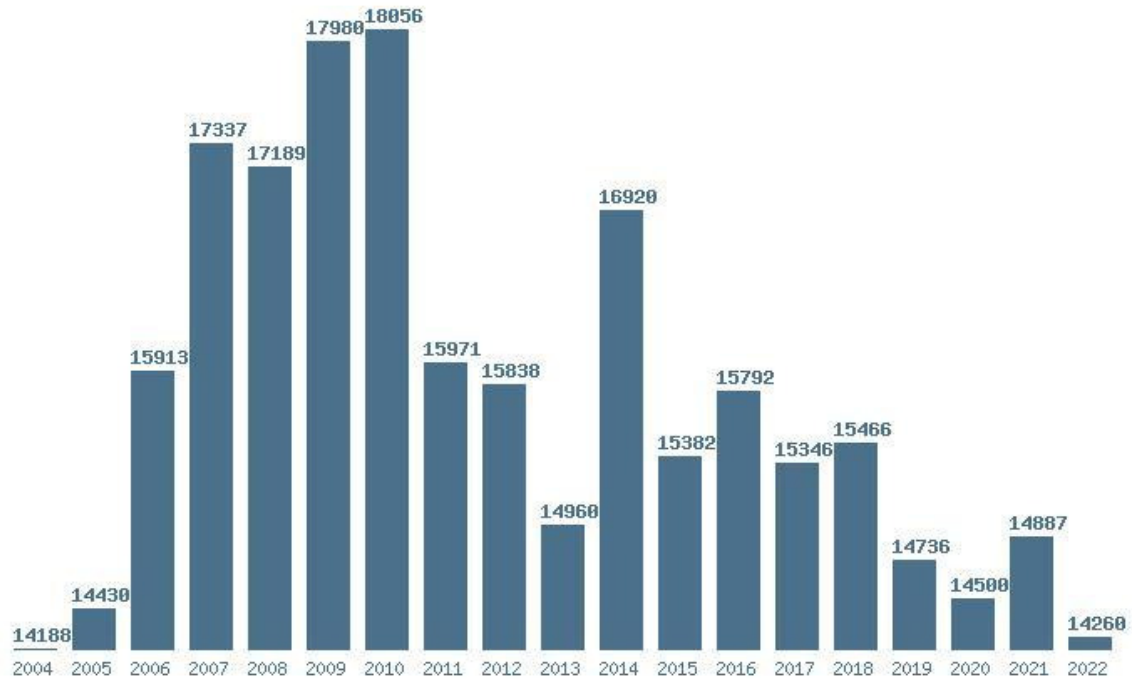

Η μέγιστη % μείωση 19 ετίας :17.4%

Εκτύπωση

Η εφαρμογή δημιουργήθηκε από τον :
Καλοδήμο Δημήτρη
<http://sep4u.gr>

Γραφική παράσταση των βάσεων 2004 - 2022 για τη σχολή:
(1523) ΜΗΧΑΝΟΛΟΓΩΝ ΜΗΧΑΝΙΚΩΝ (ΠΑΤΡΑ)

Μέσος Όρος 4 ετίας : 10399
Η μέγιστη Βάση 4 ετίας :10575
Η ελάχιστη Βάση 4 ετίας :10167
Η μέγιστη % αύξηση 4 ετίας :2.8%
Η μέγιστη % μείωση 4 ετίας :27%