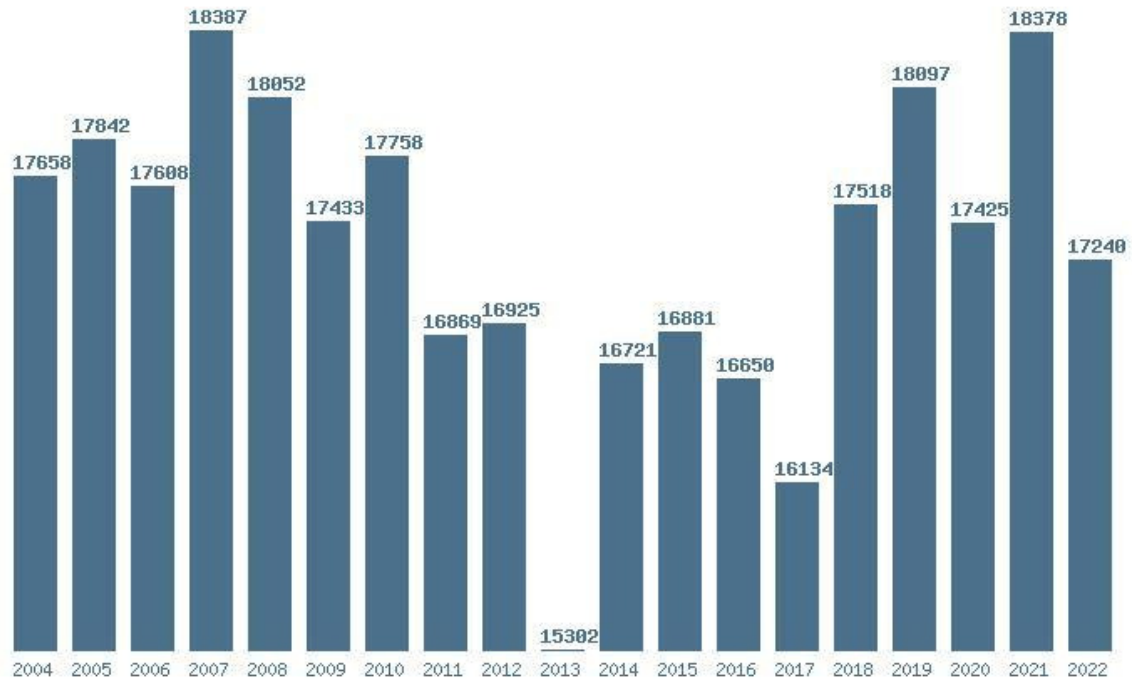

Εκτύπωση

Η εφαρμογή δημιουργήθηκε από τον :
Καλοδήμο Δημήτρη
<http://sep4u.gr>

Γραφική παράσταση των βάσεων 2004 - 2022 για τη σχολή:
(872) Αξιωματικών Ελληνικής Αστυνομίας (Αστυνομικοί)

Μέσος Όρος 19 ετίας : 17309
Η μέγιστη Βάση 19 ετίας : 18387
Η ελάχιστη Βάση 19 ετίας : 15302
Η μέγιστη % αύξηση 19 ετίας : 9.3%
Η μέγιστη % μείωση 19 ετίας : 9.6%

Εκτύπωση

Η εφαρμογή δημιουργήθηκε από τον :
Καλοδήμο Δημήτρη
<http://sep4u.gr>

Γραφική παράσταση των βάσεων 2004 - 2022 για τη σχολή:
(871) Αξιωματικών Πυροσβεστικής Ακαδημίας (ΜΟΝΟ ΓΙΑ ΠΥΡΟΣΒΕΣΤΕΣ)

Μέσος Όρος 19 ετίας : 12508
Η μέγιστη Βάση 19 ετίας : 18315
Η ελάχιστη Βάση 19 ετίας : 3917
Η μέγιστη % αύξηση 19 ετίας : 110.6%