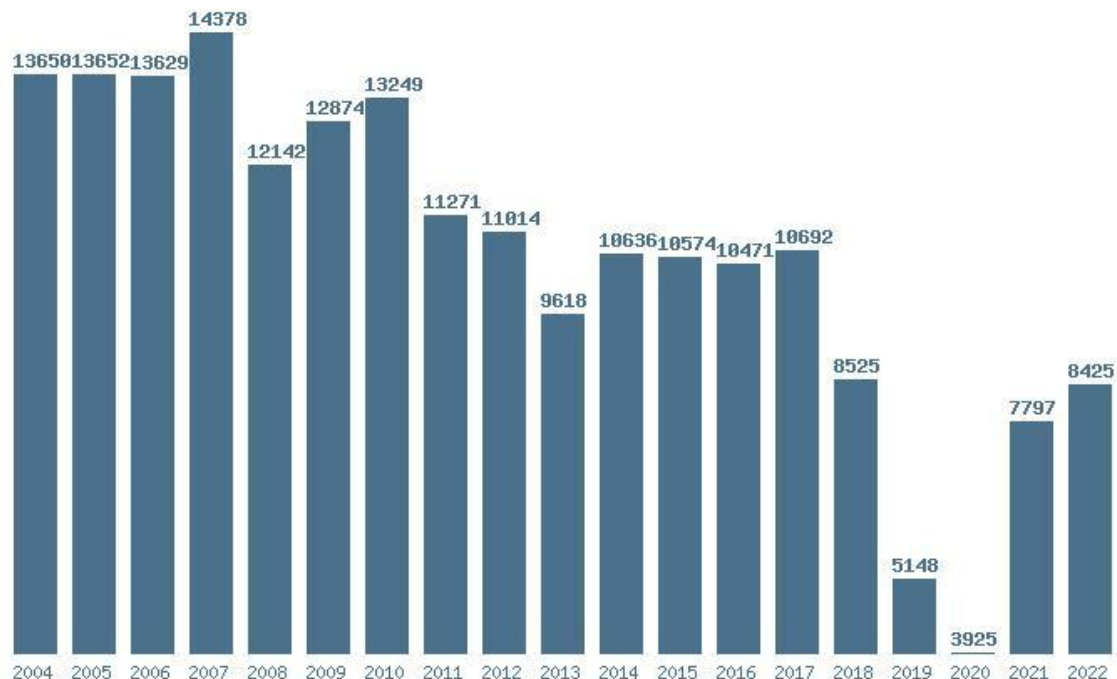

(218) ΣΤΑΤΙΣΤΙΚΗΣ ΚΑΙ ΑΝΑΛΟΓΙΣΤΙΚΩΝ-ΧΡΗΜΑΤΟΟΙΚΟΝΟΜΙΚΩΝ ΜΑΘΗΜΑΤΙΚΩΝ (ΣΑΜΟΣ)

Μέσος Ορος 19 ετίας : 10614

Η μέγιστη Βάση 19 ετίας :14378

Η ελάχιστη Βάση 19 ετίας :3925

Η μέγιστη % αύξηση 19 ετίας :98.6%

Η μέγιστη % μείωση 19 ετίας :39.6%