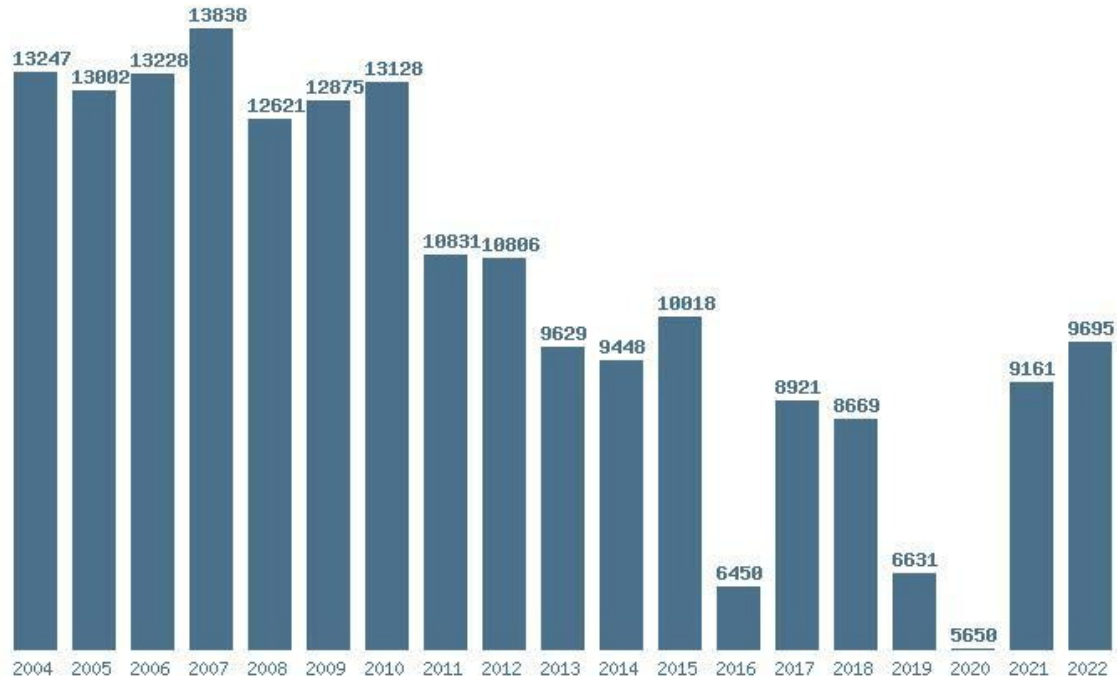

Μέσος Ορος 19 ετίας : 10413  
 Η μέγιστη Βάση 19 ετίας :13838  
 Η ελάχιστη Βάση 19 ετίας :5650  
 Η μέγιστη % αύξηση 19 ετίας :62.1%  
 Η μέγιστη % μείωση 19 ετίας :35.6%

**Εκτύπωση**

Η εφαρμογή δημιουργήθηκε από τον :  
 Καλοδήμο Δημήτρη  
<http://sep4u.gr>