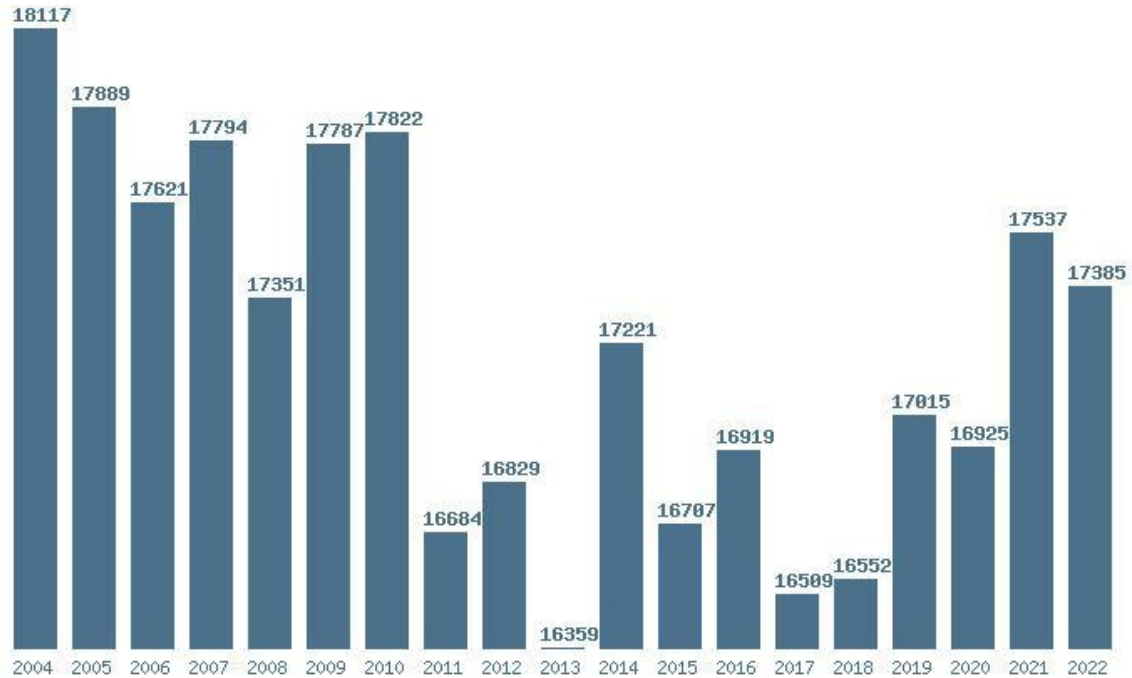

Εκτύπωση

Η εφαρμογή δημιουργήθηκε από τον :
Καλοδήμο Δημήτρη
<http://sep4u.gr>

Γραφική παράσταση των βάσεων 2004 - 2022 για τη σχολή:
(330) ΠΛΗΡΟΦΟΡΙΚΗΣ ΚΑΙ ΤΗΛΕΠΙΚΟΙΝΩΝΙΩΝ (ΑΘΗΝΑ)

Μέσος Ορος 19 ετίας : 17212
Η μέγιστη Βάση 19 ετίας : 18117
Η ελάχιστη Βάση 19 ετίας : 16359
Η μέγιστη % αύξηση 19 ετίας : 11.7%
Η μέγιστη % μείωση 19 ετίας : 6.4%

Εκτύπωση

Η εφαρμογή δημιουργήθηκε από τον :
Καλοδήμο Δημήτρη
<http://sep4u.gr>

Γραφική παράσταση των βάσεων 2004 - 2022 για τη σχολή:
(1250) ΠΛΗΡΟΦΟΡΙΚΗΣ ΚΑΙ ΤΗΛΕΠΙΚΟΙΝΩΝΙΩΝ (ΑΡΤΑ)

Μέσος Ορος 4 ετίας : 8001
Η μέγιστη Βάση 4 ετίας : 9039
Η ελάχιστη Βάση 4 ετίας : 6950
Η μέγιστη % αύξηση 4 ετίας : 19.1%