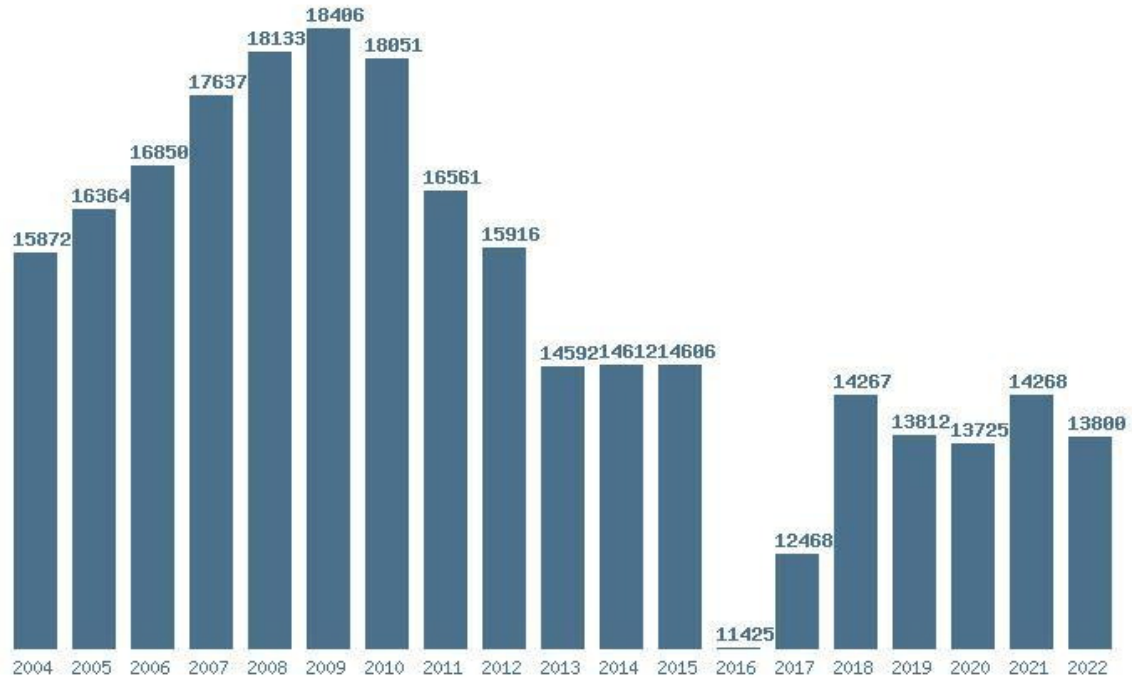

Εκτύπωση

Η εφαρμογή δημιουργήθηκε από τον :
Καλοδήμο Δημήτρη
<http://sep4u.gr>

Γραφική παράσταση των βάσεων 2004 - 2022 για τη σχολή:
(130) ΠΑΙΔΑΓΩΓΙΚΟ ΔΗΜΟΤΙΚΗΣ ΕΚΠΑΙΔΕΥΣΗΣ (ΙΩΑΝΝΙΝΑ)

Μέσος Όρος 19 ετίας : 15335
Η μέγιστη Βάση 19 ετίας : 18406
Η ελάχιστη Βάση 19 ετίας : 11425
Η μέγιστη % αύξηση 19 ετίας : 14.4%
Η μέγιστη % μείωση 19 ετίας : 21.8%

Εκτύπωση

Η εφαρμογή δημιουργήθηκε από τον :
Καλοδήμο Δημήτρη
<http://sep4u.gr>

Γραφική παράσταση των βάσεων 2004 - 2022 για τη σχολή:
(132) ΠΑΙΔΑΓΩΓΙΚΟ ΔΗΜΟΤΙΚΗΣ ΕΚΠΑΙΔΕΥΣΗΣ (ΡΕΘΥΜΝΟ)

Μέσος Όρος 19 ετίας : 14778
Η μέγιστη Βάση 19 ετίας : 18066
Η ελάχιστη Βάση 19 ετίας : 10985
Η μέγιστη % αύξηση 19 ετίας : 14.3%