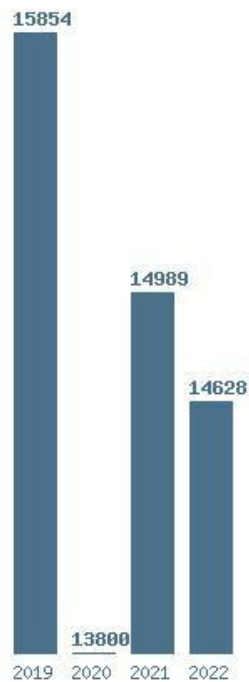

(1629) ΧΗΜΕΙΑΣ (ΚΑΒΑΛΑ)

Μέσος Ορος 4 ετίας : 14818

Η μέγιστη Βάση 4 ετίας :15854

Η ελάχιστη Βάση 4 ετίας :13800

Η μέγιστη % αύξηση 4 ετίας :8.6%

Η μέγιστη % μείωση 4 ετίας :13%