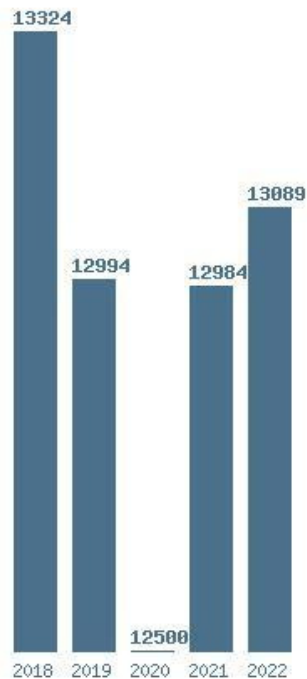

Εκτύπωση

Η εφαρμογή δημιουργήθηκε από τον :
Καλοδήμο Δημήτρη
<http://sep4u.gr>