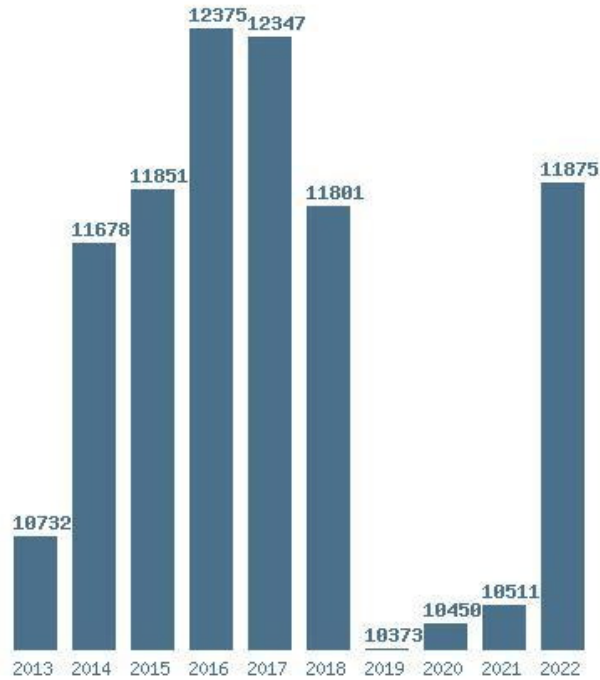

Γραφική παράσταση των βάσεων 2004 - 2022 για τη σχολή:
(98) ΠΛΗΡΟΦΟΡΙΚΗΣ ΚΑΙ ΤΗΛΕΠΙΚΟΙΝΩΝΙΩΝ (ΤΡΙΠΟΛΗ)

Μέσος Ορος 10 ετίας : 11399
Η μέγιστη Βάση 10 ετίας : 12375
Η ελάχιστη Βάση 10 ετίας : 10373
Η μέγιστη % αύξηση 10 ετίας : 13%
Η μέγιστη % μείωση 10 ετίας : 17.1%