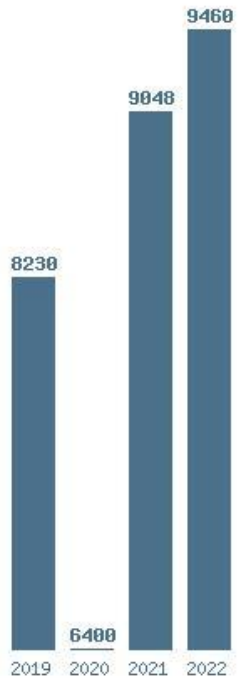

Η μέγιστη % μείωση 4 ετίας :22.2%

Εκτύπωση

Η εφαρμογή δημιουργήθηκε από τον :
Καλοδήςμο Δημήτρη
<http://sep4u.gr>