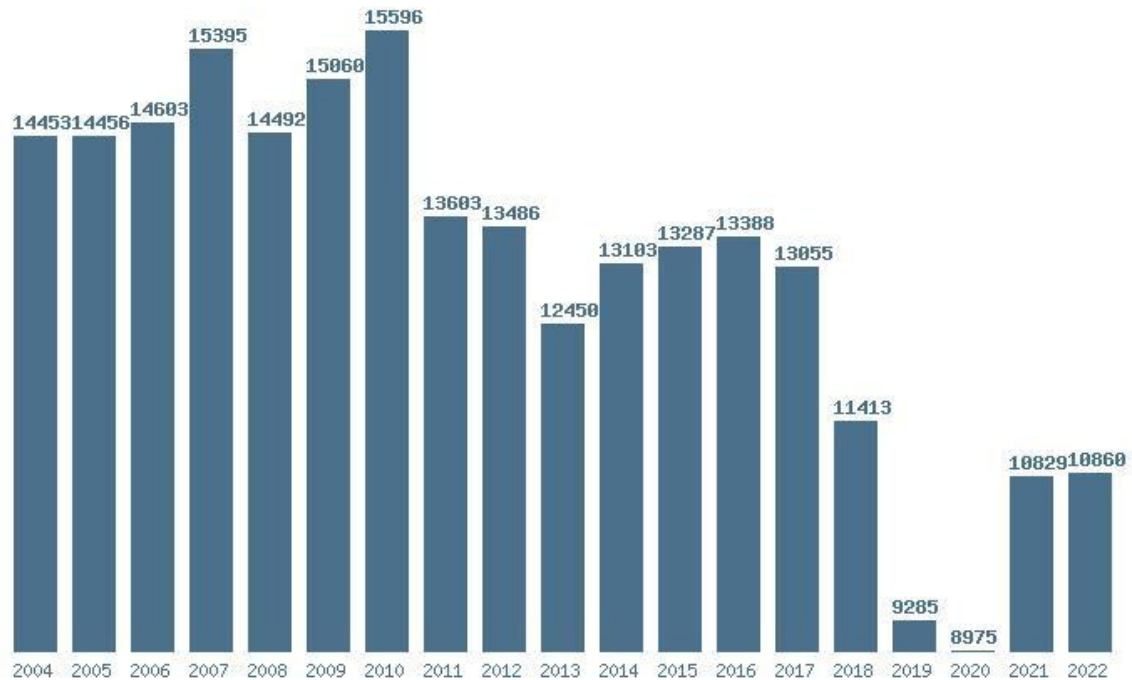

**(251) ΜΑΘΗΜΑΤΙΚΩΝ ΚΑΙ ΕΦΑΡΜΟΣΜΕΝΩΝ ΜΑΘΗΜΑΤΙΚΩΝ (ΗΡΑΚΛΕΙΟ) - ΜΑΘΗΜΑΤΙΚΩΝ**

Μέσος Ορος 19 ετίας : 13042

Η μέγιστη Βάση 19 ετίας :15596

Η ελάχιστη Βάση 19 ετίας :8975

Η μέγιστη % αύξηση 19 ετίας :53%

Η μέγιστη % μείωση 19 ετίας :18.6%