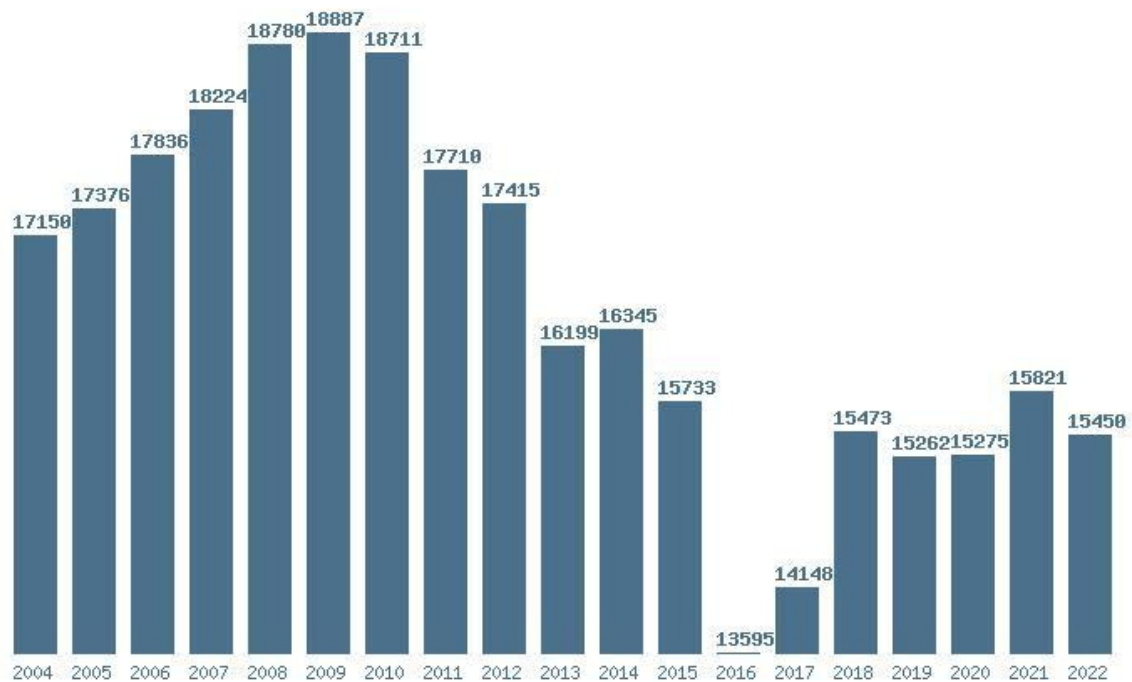

Γραφική παράσταση των βάσεων 2004 - 2022 για τη σχολή:
(140) ΠΑΙΔΑΓΩΓΙΚΟ ΔΗΜΟΤΙΚΗΣ ΕΚΠΑΙΔΕΥΣΗΣ (ΘΕΣΣΑΛΟΝΙΚΗ)

Μέσος Ορος 19 ετίας : 16599
Η μέγιστη Βάση 19 ετίας : 18887
Η ελάχιστη Βάση 19 ετίας : 13595
Η μέγιστη % αύξηση 19 ετίας : 19.7%
Η μέγιστη % μείωση 19 ετίας : 13.6%