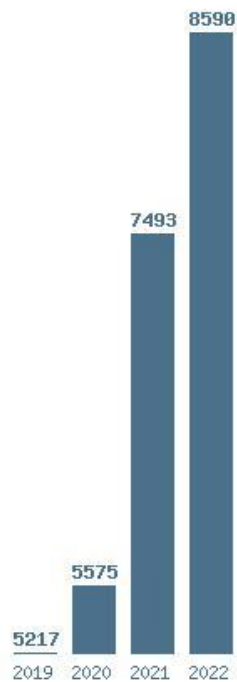

Γραφική παράσταση των βάσεων 2004 - 2022 για τη σχολή:
(1603) ΔΙΟΙΚΗΣΗΣ ΕΦΟΔΙΑΣΤΙΚΗΣ ΑΛΥΣΙΔΑΣ (ΚΑΤΕΡΙΝΗ)

Μέσος Όρος 4 ετίας : 6719
Η μέγιστη Βάση 4 ετίας : 8590
Η ελάχιστη Βάση 4 ετίας : 5217
Η μέγιστη % αύξηση 4 ετίας : 34.4%
Η μέγιστη % μείωση 4 ετίας : 37.7%