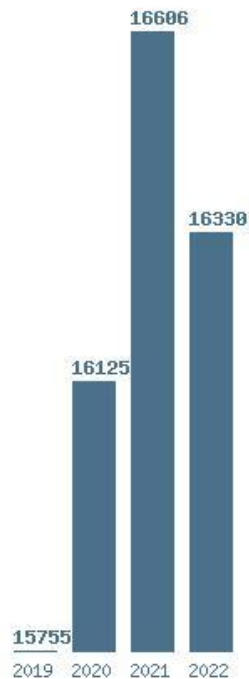

Εκτύπωση

Η εφαρμογή δημιουργήθηκε από τον :
Καλοδήμο Δημήτρη
<http://sep4u.gr>