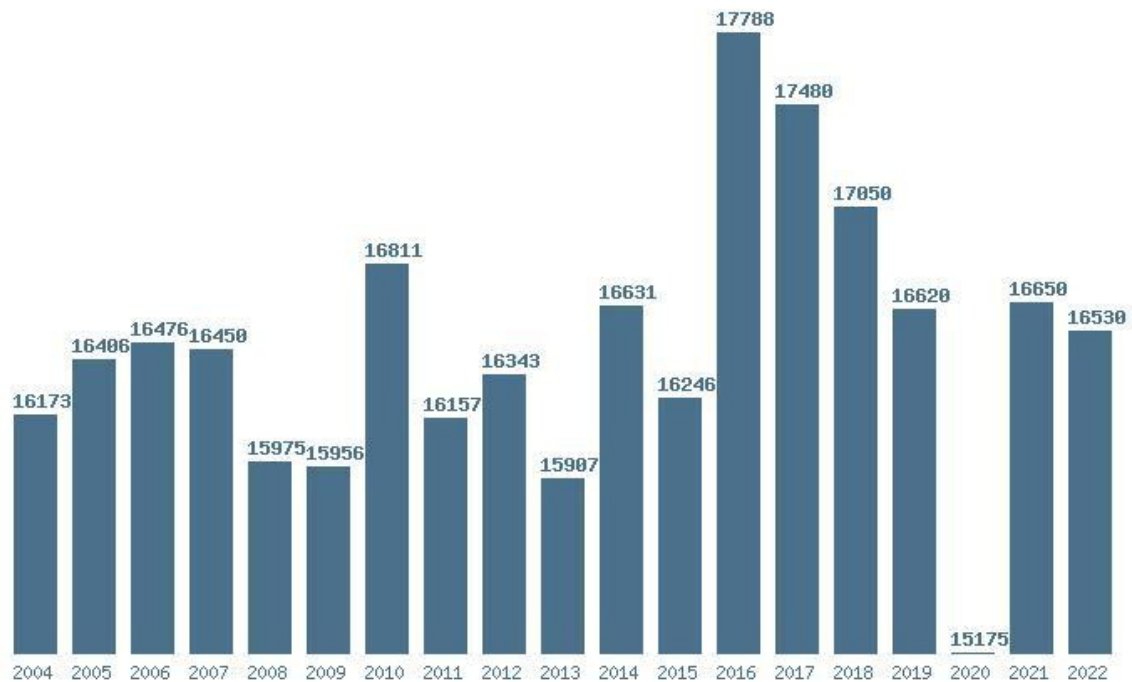

**(280) ΒΙΟΛΟΓΙΚΩΝ ΕΦΑΡΜΟΓΩΝ ΚΑΙ ΤΕΧΝΟΛΟΓΙΩΝ (ΙΩΑΝΝΙΝΑ)**

Μέσος Ορος 19 ετίας : 16464

Η μέγιστη Βάση 19 ετίας :17788

Η ελάχιστη Βάση 19 ετίας :15175

Η μέγιστη % αύξηση 19 ετίας :9.7%

Η μέγιστη % μείωση 19 ετίας :8.7%

Εκτύπωση

Η εφαρμογή δημιουργήθηκε από τον :  
Καλοδήμο Δημήτρη  
<http://sep4u.gr>

Γραφική παράσταση των βάσεων 2004 - 2022 για τη σχολή:  
**(336) ΒΙΟΜΗΧΑΝΙΚΗΣ ΔΙΟΙΚΗΣΗΣ ΚΑΙ ΤΕΧΝΟΛΟΓΙΑΣ (ΠΕΙΡΑΙΑΣ)**

Μέσος Όρος 19 ετίας : 14595  
Η μέγιστη Βάση 19 ετίας : 16762  
Η ελάχιστη Βάση 19 ετίας : 12695  
Η μέγιστη % αύξηση 19 ετίας : 4.4%  
Η μέγιστη % μείωση 19 ετίας : 11.8%