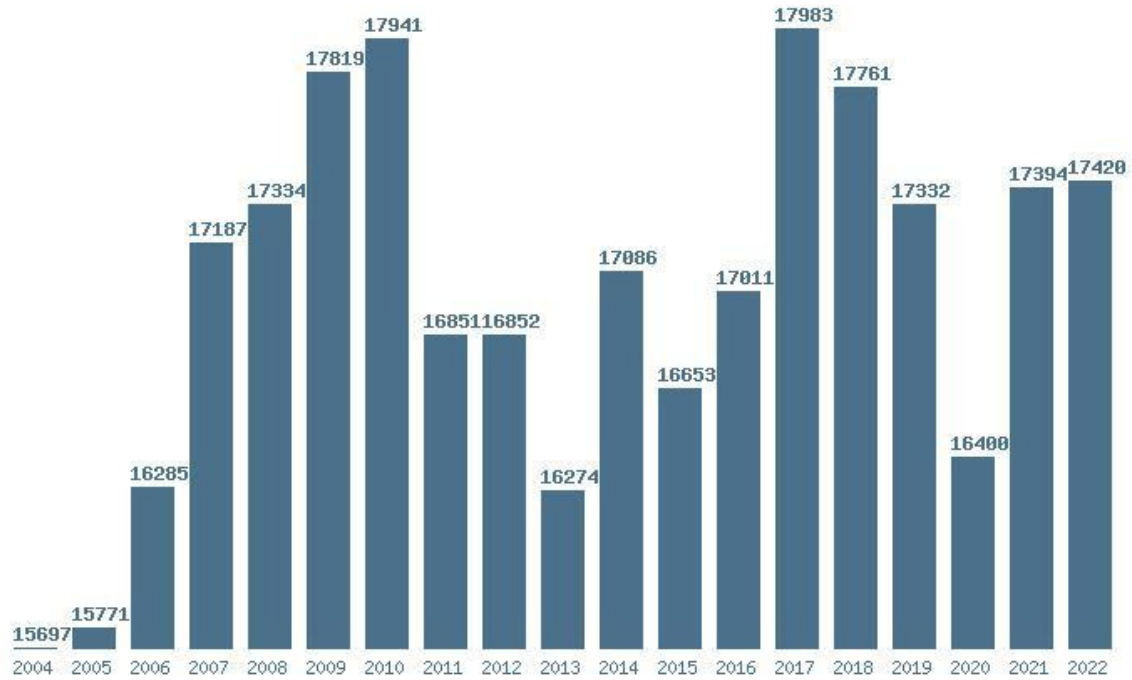

Εκτύπωση

Η εφαρμογή δημιουργήθηκε από τον :
Καλοδήμο Δημήτρη
<http://sep4u.gr>

Γραφική παράσταση των βάσεων 2004 - 2022 για τη σχολή:

(263) ΧΗΜΕΙΑΣ (ΑΘΗΝΑ)

Μέσος Ορος 19 ετίας : 17003

Η μέγιστη Βάση 19 ετίας : 17983

Η ελάχιστη Βάση 19 ετίας : 15697

Η μέγιστη % αύξηση 19 ετίας : 33.6%

Η μέγιστη % μείωση 19 ετίας : 6.1%

Εκτύπωση

Η εφαρμογή δημιουργήθηκε από τον :
Καλοδήμο Δημήτρη
<http://sep4u.gr>

Γραφική παράσταση των βάσεων 2004 - 2022 για τη σχολή:

(270) ΧΗΜΕΙΑΣ (ΗΡΑΚΛΕΙΟ)

Μέσος Ορος 19 ετίας : 15446

Η μέγιστη Βάση 19 ετίας : 17275

Η ελάχιστη Βάση 19 ετίας : 14386

Η μέγιστη % αύξηση 19 ετίας : 14.2%