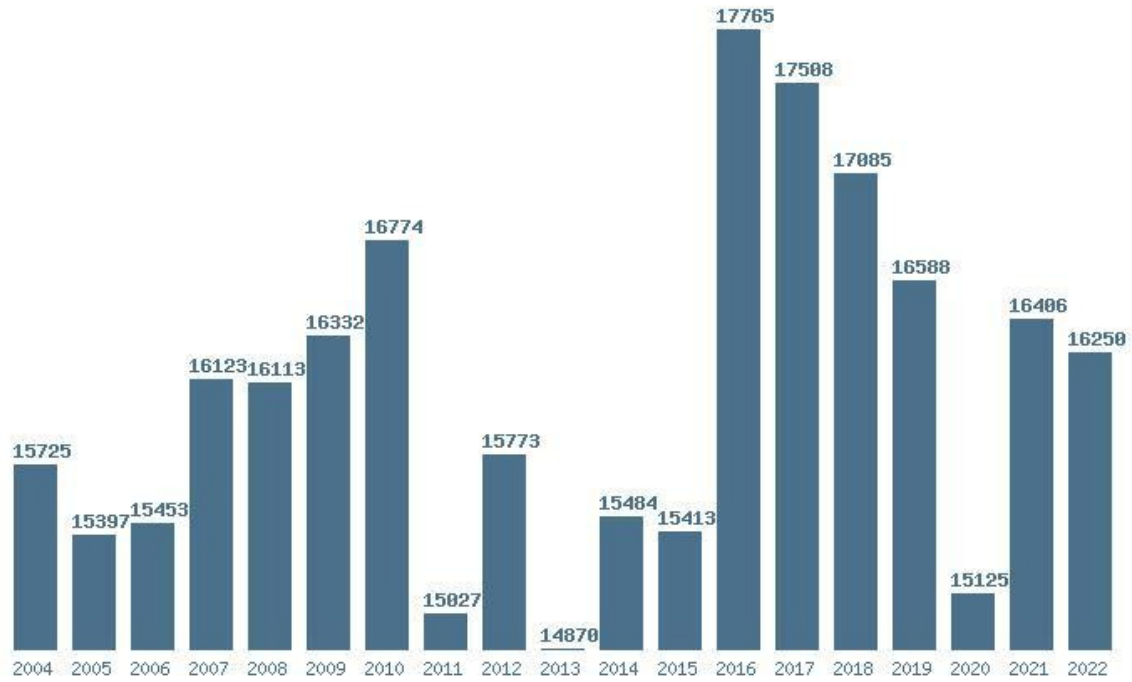

Εκτύπωση

Η εφαρμογή δημιουργήθηκε από τον :  
Καλοδήμο Δημήτρη  
<http://sep4u.gr>

Γραφική παράσταση των βάσεων 2004 - 2022 για τη σχολή:  
**(336) ΒΙΟΜΗΧΑΝΙΚΗΣ ΔΙΟΙΚΗΣΗΣ ΚΑΙ ΤΕΧΝΟΛΟΓΙΑΣ (ΠΕΙΡΑΙΑΣ)**

Μέσος Όρος 19 ετίας : 14595  
Η μέγιστη Βάση 19 ετίας : 16762  
Η ελάχιστη Βάση 19 ετίας : 12695  
Η μέγιστη % αύξηση 19 ετίας : 4.4%  
Η μέγιστη % μείωση 19 ετίας : 11.8%

Η μέγιστη % μείωση 19 ετίας :10.4%