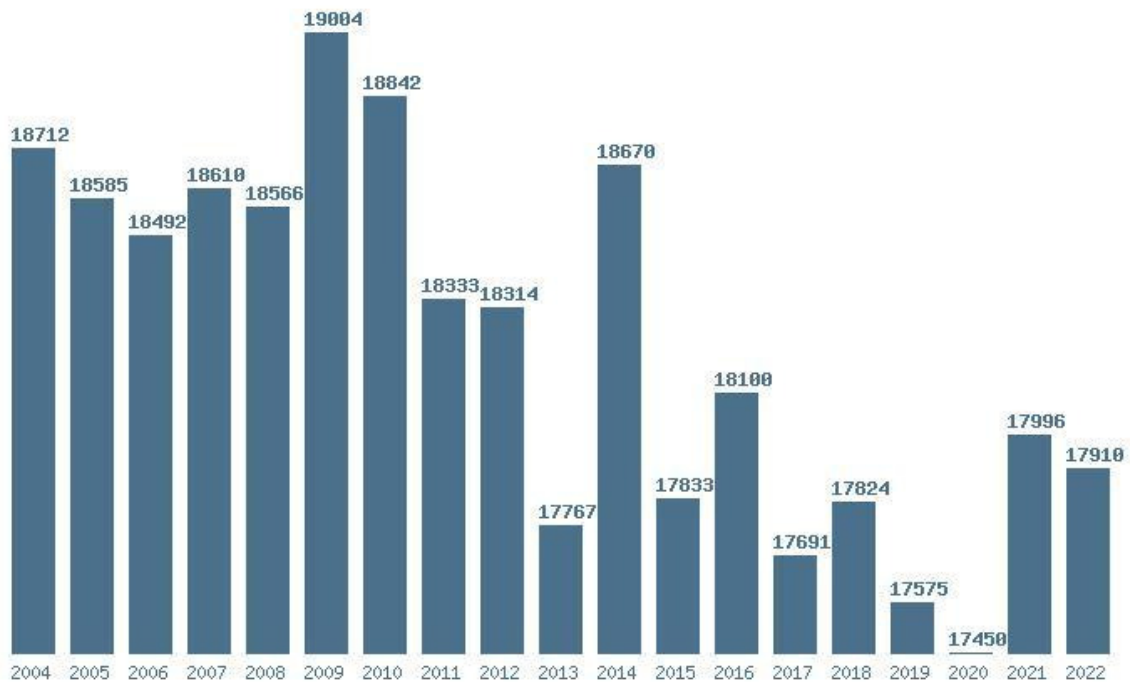

Γραφική παράσταση των βάσεων 2004 - 2022 για τη σχολή:
(219) ΗΛΕΚΤΡΟΛΟΓΩΝ ΜΗΧΑΝΙΚΩΝ ΚΑΙ ΜΗΧΑΝΙΚΩΝ ΥΠΟΛΟΓΙΣΤΩΝ (ΘΕΣΣΑΛΟΝΙΚΗ)

Μέσος Όρος 19 ετίας : 18225
Η μέγιστη Βάση 19 ετίας :19004
Η ελάχιστη Βάση 19 ετίας :17450
Η μέγιστη % αύξηση 19 ετίας :93.7%
Η μέγιστη % μείωση 19 ετίας :4.5%