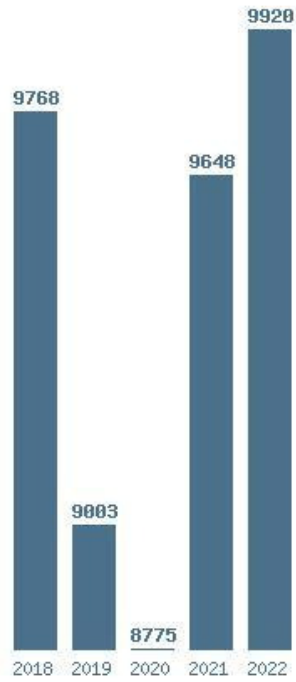

Η μέγιστη % μείωση 5 ετίας :7.8%

Εκτύπωση

Η εφαρμογή δημιουργήθηκε από τον :

Καλοδήμο Δημήτρη

<http://sep4u.gr>

Γραφική παράσταση των βάσεων 2004 - 2022 για τη σχολή:
(1620) ΜΗΧΑΝΙΚΩΝ ΤΟΠΟΓΡΑΦΙΑΣ ΚΑΙ ΓΕΩΠΛΗΡΟΦΟΡΙΚΗΣ (ΣΕΡΡΕΣ)

Μέσος Όρος 4 ετίας : 7831

Η μέγιστη Βάση 4 ετίας :10410

Η ελάχιστη Βάση 4 ετίας :4850

Η μέγιστη % αύξηση 4 ετίας :95.3%

Η μέγιστη % μείωση 4 ετίας :33.5%