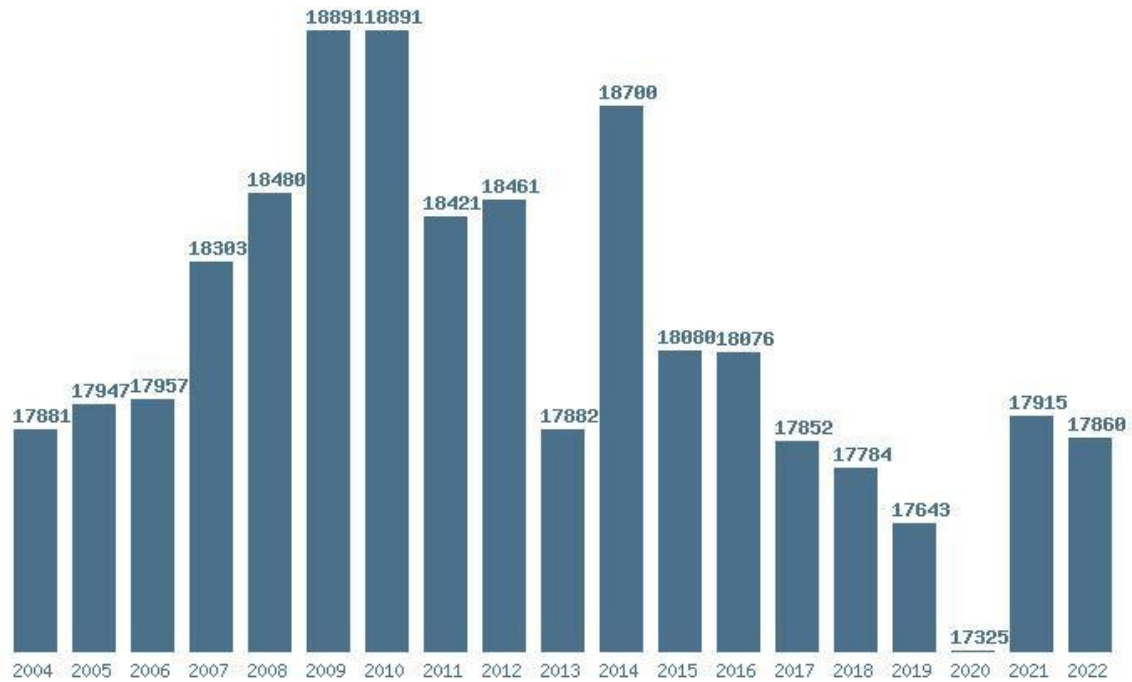

Γραφική παράσταση των βάσεων 2004 - 2022 για τη σχολή:
(229) ΝΑΥΠΗΓΩΝ ΜΗΧΑΝΟΛΟΓΩΝ ΜΗΧΑΝΙΚΩΝ (ΑΘΗΝΑ)

Μέσος Ορος 19 ετίας : 18124
Η μέγιστη Βάση 19 ετίας : 18891
Η ελάχιστη Βάση 19 ετίας : 17325
Η μέγιστη % αύξηση 19 ετίας : 43.4%
Η μέγιστη % μείωση 19 ετίας : 3.3%