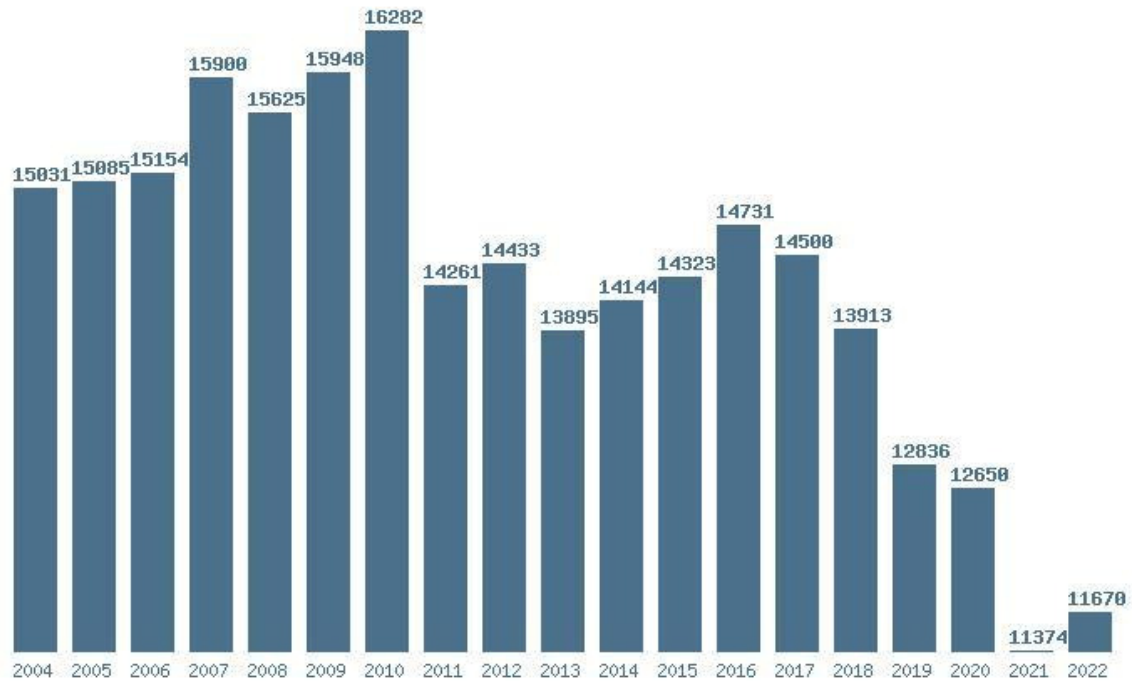

Γραφική παράσταση των βάσεων 2004 - 2022 για τη σχολή:

(257) ΦΥΣΙΚΗΣ (ΠΑΤΡΑ)

Μέσος Ορος 19 ετίας : 14303

Η μέγιστη Βάση 19 ετίας :16282

Η ελάχιστη Βάση 19 ετίας :11374

Η μέγιστη % αύξηση 19 ετίας :57.8%

Η μέγιστη % μείωση 19 ετίας :12.4%