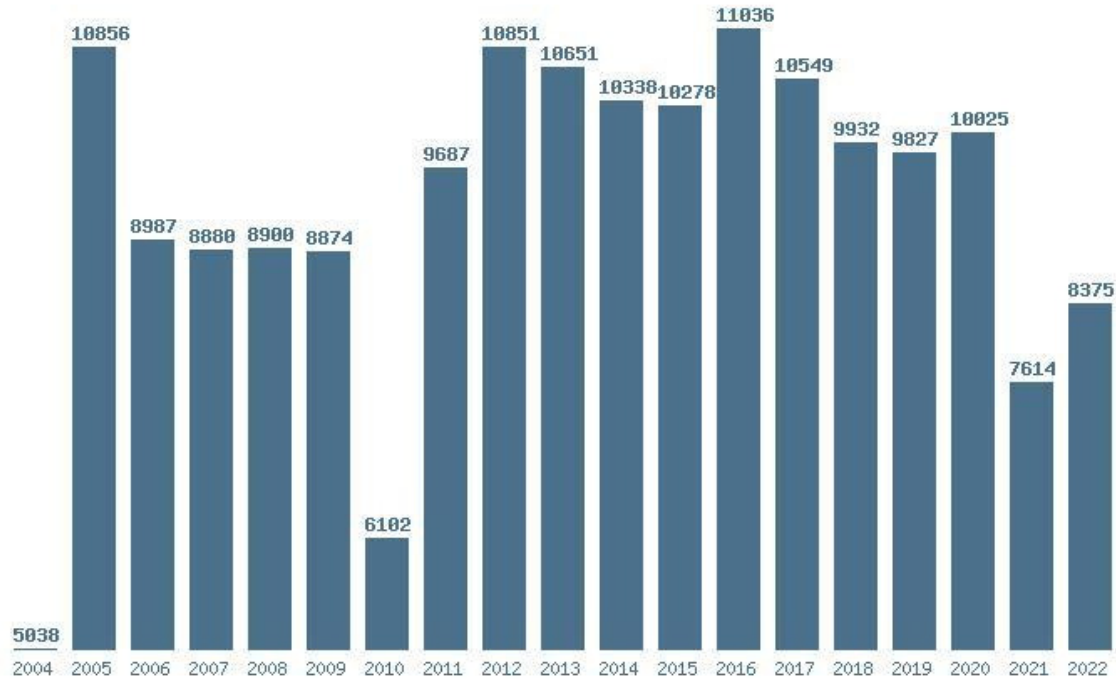

Γραφική παράσταση των βάσεων 2004 - 2022 για τη σχολή:

(817) ΣΧΟΛΗ ΠΛΟΙΑΡΧΩΝ (ΑΕΝ)

Μέσος Ορος 19 ετίας : 9305

Η μέγιστη Βάση 19 ετίας :11036

Η ελάχιστη Βάση 19 ετίας :5038

Η μέγιστη % αύξηση 19 ετίας :115.5%

Η μέγιστη % μείωση 19 ετίας :39.8%