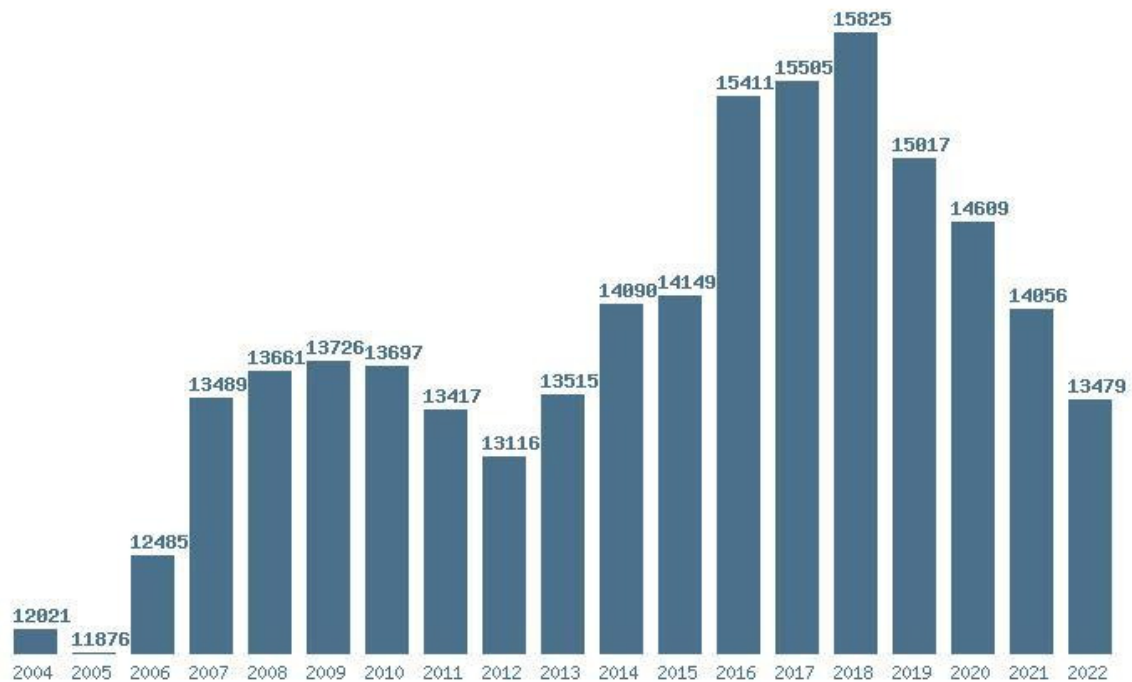

Γραφική παράσταση των βάσεων 2004 - 2022 για τη σχολή:
(402) ΕΠΙΣΤΗΜΗΣ ΦΥΣΙΚΗΣ ΑΓΩΓΗΣ ΚΑΙ ΑΘΛΗΤΙΣΜΟΥ (ΣΕΡΡΕΣ)

Μέσος Ορος 19 ετίας : 13850
Η μέγιστη Βάση 19 ετίας : 15825
Η ελάχιστη Βάση 19 ετίας : 11876
Η μέγιστη % αύξηση 19 ετίας : 8.9%
Η μέγιστη % μείωση 19 ετίας : 5.1%