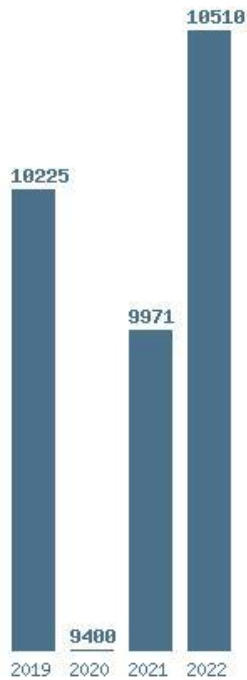

Εκτύπωση

Η εφαρμογή δημιουργήθηκε από τον :
Καλοδήμο Δημήτρη
<http://sep4u.gr>

Γραφική παράσταση των βάσεων 2004 - 2022 για τη σχολή:
(1011) ΨΗΦΙΑΚΩΝ ΤΕΧΝΩΝ ΚΑΙ ΚΙΝΗΜΑΤΟΓΡΑΦΟΥ (ΨΑΧΝΑ ΕΥΒΟΙΑΣ)

Μέσος Όρος 4 ετίας : 10027
Η μέγιστη Βάση 4 ετίας :10510
Η ελάχιστη Βάση 4 ετίας :9400
Η μέγιστη % αύξηση 4 ετίας :16.1%
Η μέγιστη % μείωση 4 ετίας :8.1%

Εκτύπωση

Η εφαρμογή δημιουργήθηκε από τον :
Καλοδήμο Δημήτρη
<http://sep4u.gr>

Γραφική παράσταση των βάσεων 2004 - 2022 για τη σχολή:
(1391) ΩΚΕΑΝΟΓΡΑΦΙΑΣ ΚΑΙ ΘΑΛΑΣΣΙΩΝ ΒΙΟΕΠΙΣΤΗΜΩΝ (ΜΥΤΙΛΗΝΗ)

Μέσος Όρος 4 ετίας : 8285
Η μέγιστη Βάση 4 ετίας :9460
Η ελάχιστη Βάση 4 ετίας :6400
Η μέγιστη % αύξηση 4 ετίας :41.4%