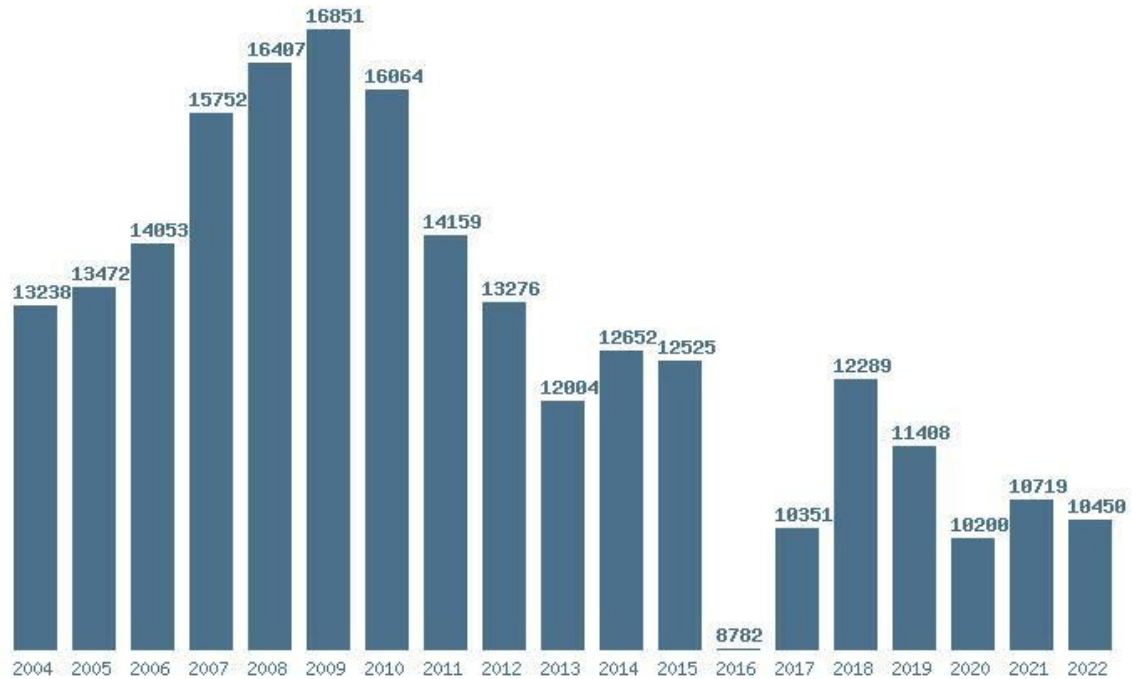

Η μέγιστη % μείωση 19 ετίας :29.9%