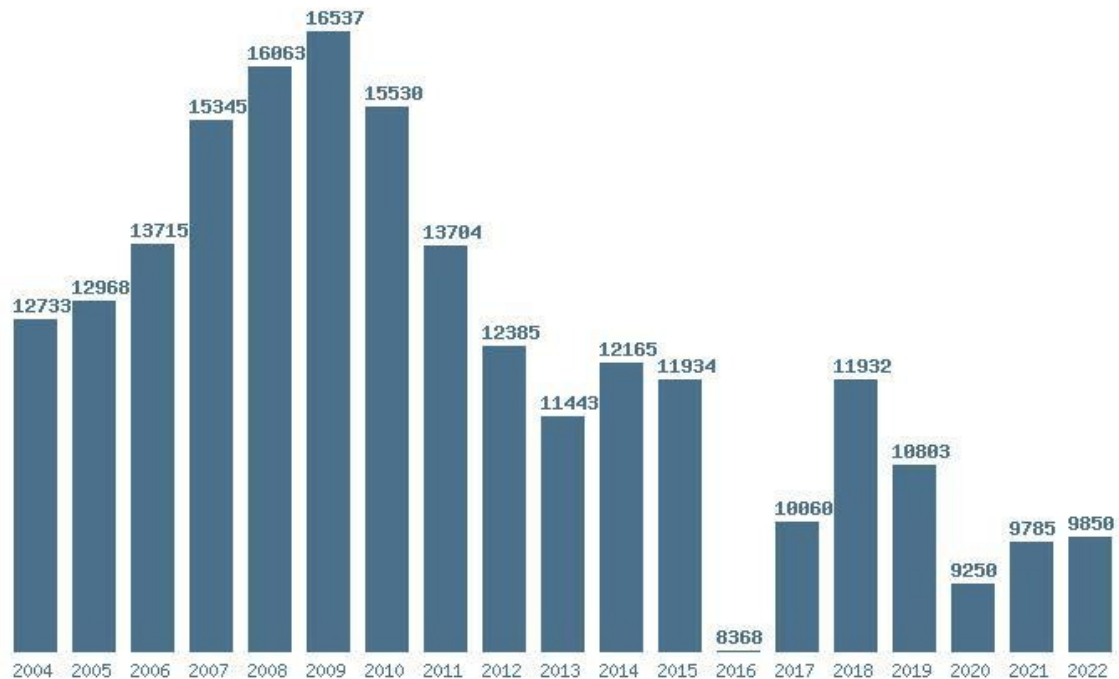

Εκτύπωση

Η εφαρμογή δημιουργήθηκε από τον :
Καλοδήμο Δημήτρη
<http://sep4u.gr>

Γραφική παράσταση των βάσεων 2004 - 2022 για τη σχολή:
(162) ΕΠΙΣΤΗΜΩΝ ΤΗΣ ΠΡΟΣΧΟΛΙΚΗΣ ΑΓΩΓΗΣ ΚΑΙ ΕΚΠΑΙΔΕΥΤΙΚΟΥ ΣΧΕΔΙΑΣΜΟΥ (ΡΟΔΟΣ)

Μέσος Όρος 19 ετίας : 12346
Η μέγιστη Βάση 19 ετίας :16537
Η ελάχιστη Βάση 19 ετίας :8368
Η μέγιστη % αύξηση 19 ετίας :23.3%
Η μέγιστη % μείωση 19 ετίας :29.9%