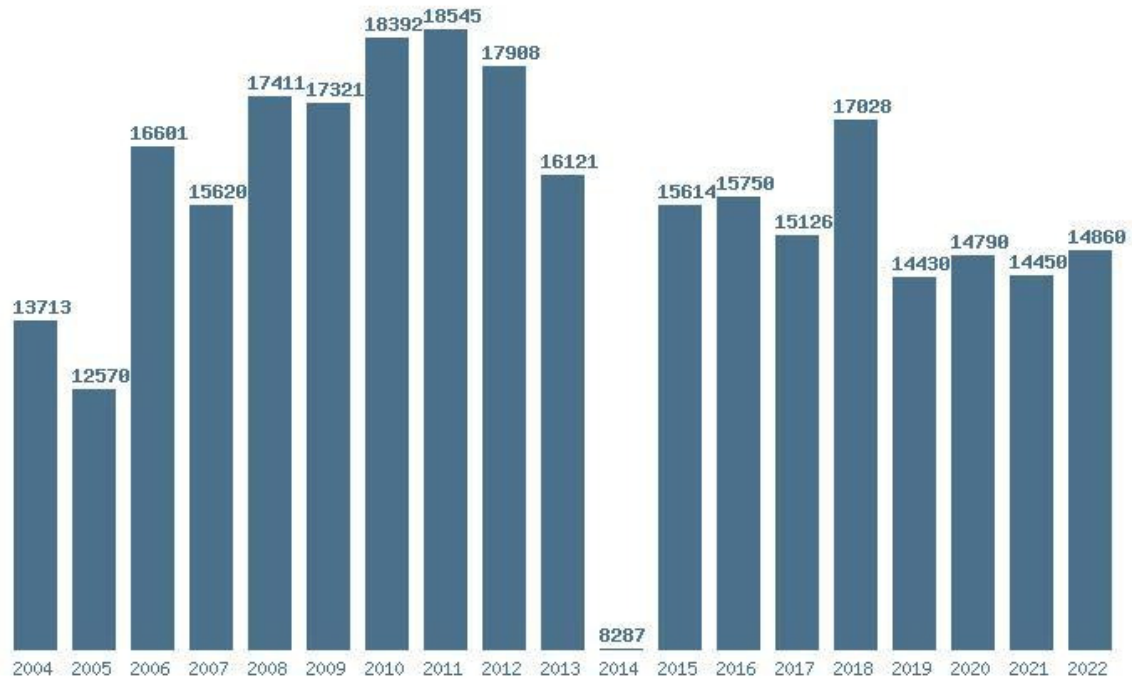

Η μέγιστη % μείωση 19 ετίας :48.6%

Εκτύπωση

Η εφαρμογή δημιουργήθηκε από τον :
Καλοδήμο Δημήτρη
<http://sep4u.gr>

Γραφική παράσταση των βάσεων 2004 - 2022 για τη σχολή:
(1664) ΜΟΥΣΙΚΗΣ ΤΕΧΝΟΛΟΓΙΑΣ ΚΑΙ ΑΚΟΥΣΤΙΚΗΣ (ΡΕΘΥΜΝΟ)

Μέσος Όρος 4 ετίας : 6314
Η μέγιστη Βάση 4 ετίας :8375
Η ελάχιστη Βάση 4 ετίας :4200
Η μέγιστη % αύξηση 4 ετίας :78.5%
Η μέγιστη % μείωση 4 ετίας :65.1%