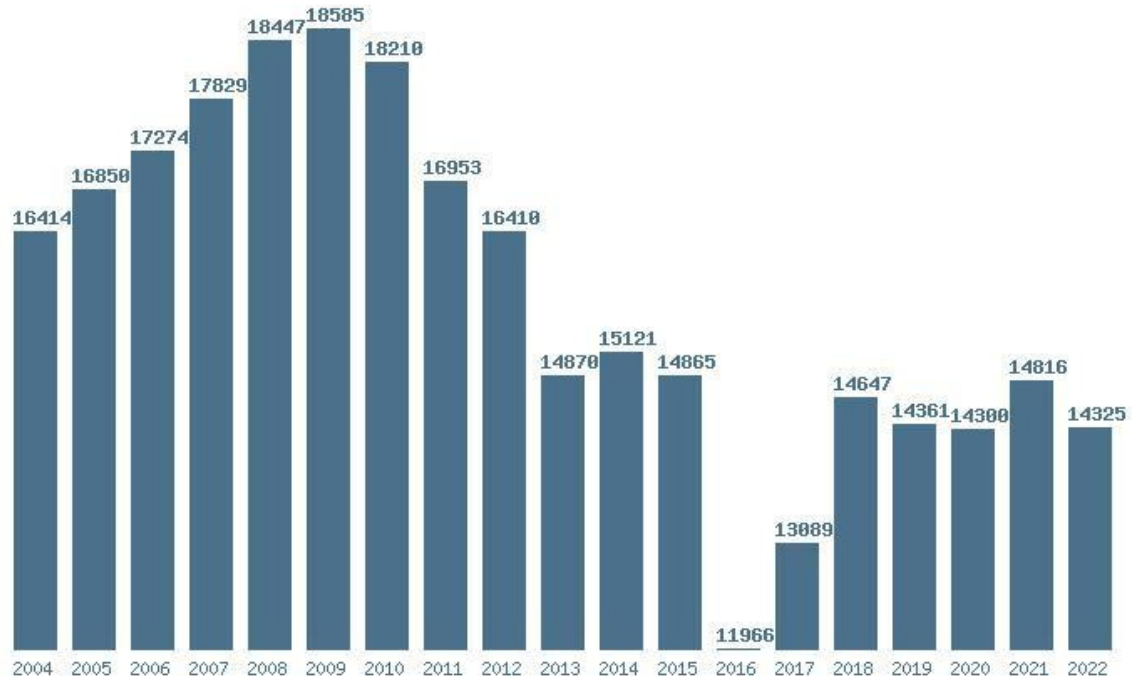

### Εκτύπωση

Η εφαρμογή δημιουργήθηκε από τον :  
Καλοδήμο Δημήτρη  
<http://sep4u.gr>

Γραφική παράσταση των βάσεων 2004 - 2022 για τη σχολή:  
**(164) ΠΑΙΔΑΓΩΓΙΚΟ ΔΗΜΟΤΙΚΗΣ ΕΚΠΑΙΔΕΥΣΗΣ (ΒΟΛΟΣ)**

Μέσος Ορος 19 ετίας : 15754  
 Η μέγιστη Βάση 19 ετίας : 18585  
 Η ελάχιστη Βάση 19 ετίας : 11966  
 Η μέγιστη % αύξηση 19 ετίας : 33.2%  
 Η μέγιστη % μείωση 19 ετίας : 19.5%