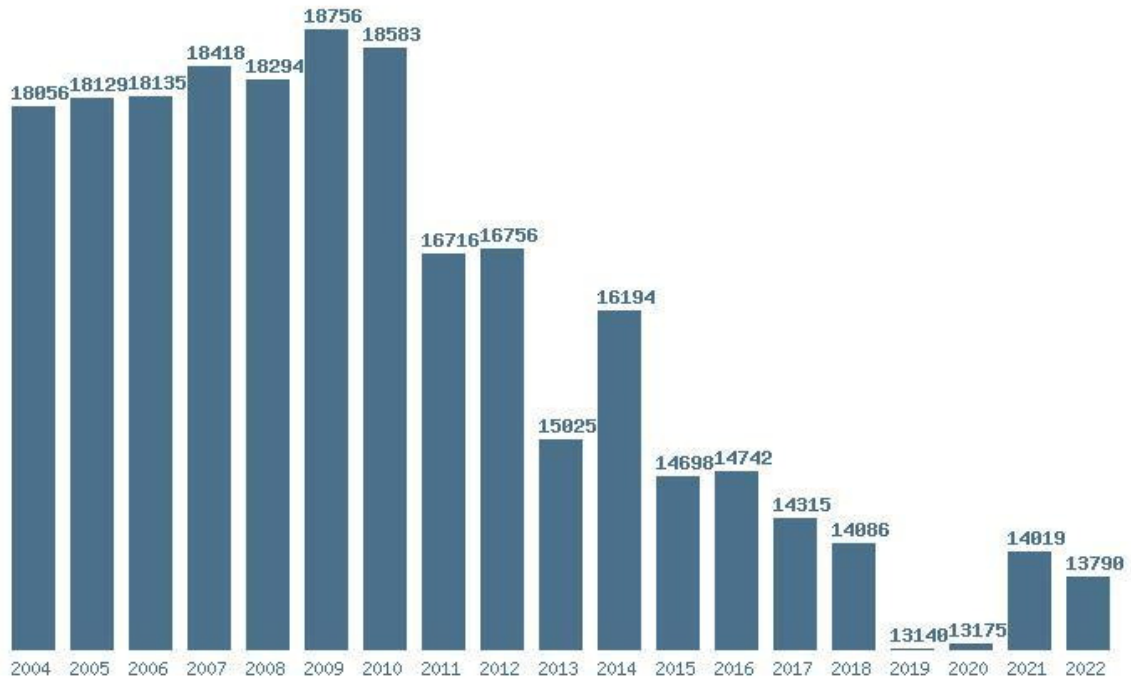

Εκτύπωση

Η εφαρμογή δημιουργήθηκε απο τον :
Καλοδήμο Δημήτρη
<http://sep4u.gr>

Γραφική παράσταση των βάσεων 2004 - 2022 για τη σχολή:
(208) ΠΟΛΙΤΙΚΩΝ ΜΗΧΑΝΙΚΩΝ (ΒΟΛΟΣ)

Μέσος Ορος 19 ετίας : 16054
Η μέγιστη Βάση 19 ετίας :18756
Η ελάχιστη Βάση 19 ετίας :13140
Η μέγιστη % αύξηση 19 ετίας :67.5%
Η μέγιστη % μείωση 19 ετίας :10.3%