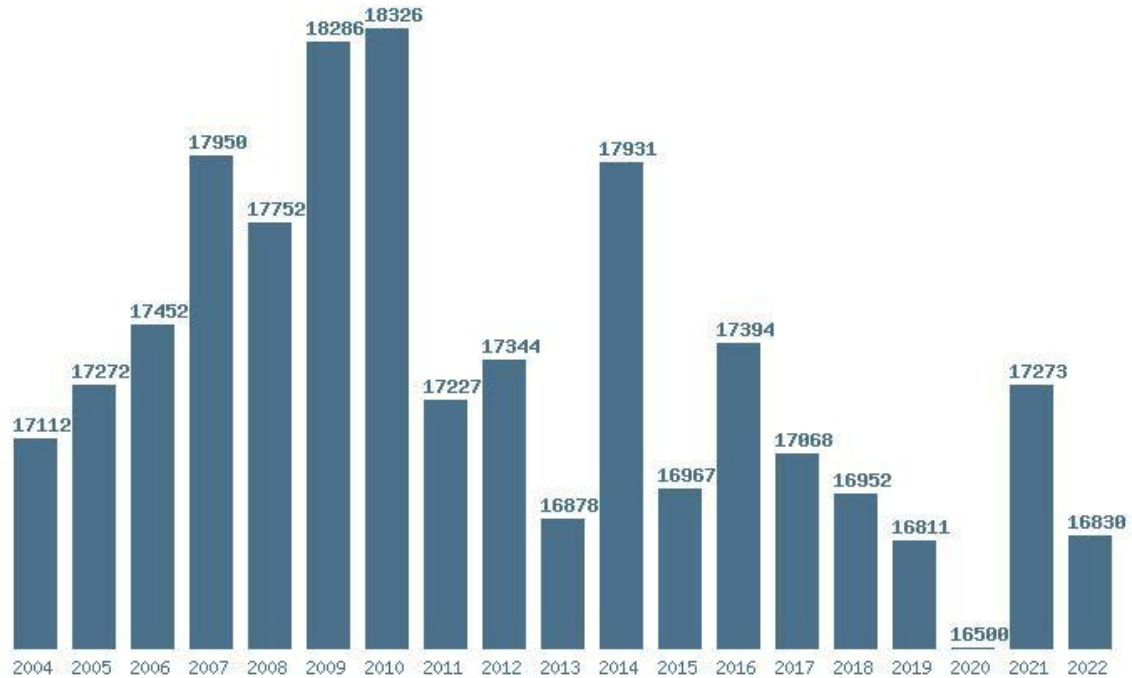

Εκτύπωση

Η εφαρμογή δημιουργήθηκε από τον :
Καλοδήμο Δημήτρη
<http://sep4u.gr>

Γραφική παράσταση των βάσεων 2004 - 2022 για τη σχολή:
(213) ΜΗΧΑΝΟΛΟΓΩΝ ΚΑΙ ΑΕΡΟΝΑΥΠΗΓΩΝ ΜΗΧΑΝΙΚΩΝ (ΠΑΤΡΑ)

Μέσος Ορος 19 ετίας : 17333
Η μέγιστη Βάση 19 ετίας : 18326
Η ελάχιστη Βάση 19 ετίας : 16500
Η μέγιστη % αύξηση 19 ετίας : 75.2%
Η μέγιστη % μείωση 19 ετίας : 6%

Εκτύπωση

Η εφαρμογή δημιουργήθηκε από τον :
Καλοδήμο Δημήτρη
<http://sep4u.gr>

Γραφική παράσταση των βάσεων 2004 - 2022 για τη σχολή:
(209) ΜΗΧΑΝΟΛΟΓΩΝ ΜΗΧΑΝΙΚΩΝ (ΑΘΗΝΑ)

Μέσος Ορος 19 ετίας : 18492
Η μέγιστη Βάση 19 ετίας : 19137
Η ελάχιστη Βάση 19 ετίας : 17775
Η μέγιστη % αύξηση 19 ετίας : 10.2%