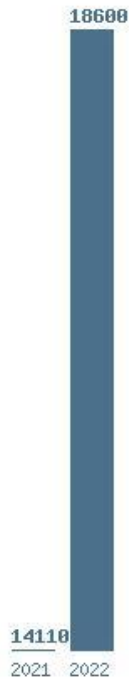

Εκτύπωση

Η εφαρμογή δημιουργήθηκε απο τον :
Καλοδήμο Δημήτρη
<http://sep4u.gr>

Γραφική παράσταση των βάσεων 2004 - 2022 για τη σχολή:
(883) Δοκίμων Σημαιοφόρων Λιμενικού Σώματος – Ελληνικής Ακτοφυλακής (Σ.Δ.Σ.Λ.Σ. - ΕΛ.ΑΚΤ.) (ΜΟΝΟ ΓΙΑ ΕΝ ΕΝΕΡΓΕΙΑ ΣΤΕΛΕΧΗ Λ.Σ.- ΕΛ.ΑΚΤ.)

Μέσος Ορος 2 ετίας : 16355
Η μέγιστη Βάση 2 ετίας :18600
Η ελάχιστη Βάση 2 ετίας :14110
Η μέγιστη % αύξηση 2 ετίας :64.3%
Η μέγιστη % μείωση 2 ετίας :31.8%

Εκτύπωση

Η εφαρμογή δημιουργήθηκε απο τον :
Καλοδήμο Δημήτρη
<http://sep4u.gr>

Γραφική παράσταση των βάσεων 2004 - 2022 για τη σχολή:
(154) ΕΚΠΑΙΔΕΥΣΗΣ ΚΑΙ ΑΓΩΓΗΣ ΣΤΗΝ ΠΡΟΣΧΟΛΙΚΗ ΗΛΙΚΙΑ (ΑΘΗΝΑ)

Μέσος Ορος 19 ετίας : 15672
Η μέγιστη Βάση 19 ετίας :17796
Η ελάχιστη Βάση 19 ετίας :13320
Η μέγιστη % αύξηση 19 ετίας :9%