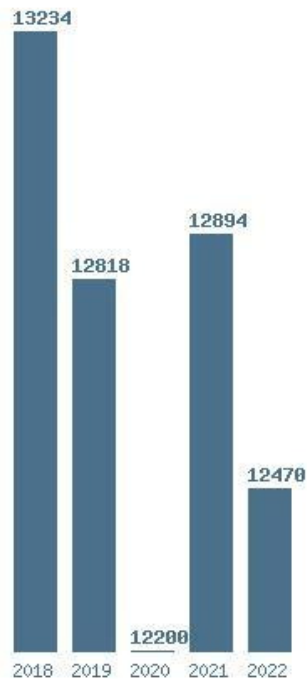

Εκτύπωση

Η εφαρμογή δημιουργήθηκε από τον :
Καλοδήμο Δημήτρη
<http://sep4u.gr>