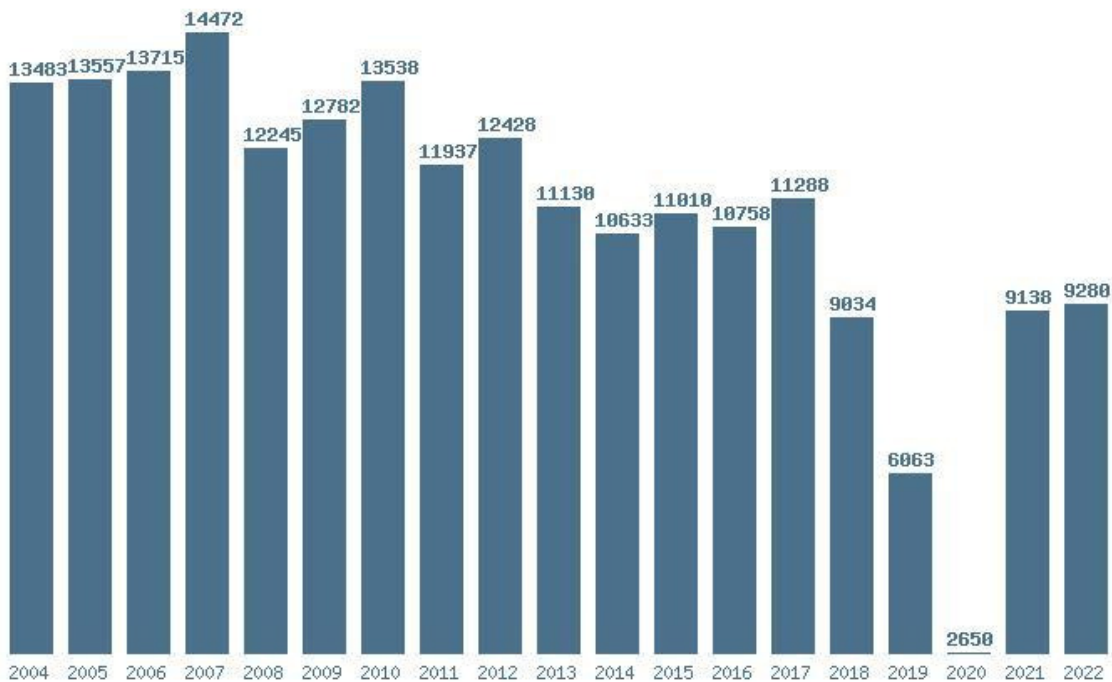

Γραφική παράσταση των βάσεων 2004 - 2022 για τη σχολή:
(242) ΜΗΧΑΝΙΚΩΝ ΟΡΥΚΤΩΝ ΠΟΡΩΝ (ΧΑΝΙΑ)

Μέσος Ορος 19 ετίας : 11007
Η μέγιστη Βάση 19 ετίας : 14472
Η ελάχιστη Βάση 19 ετίας : 2650
Η μέγιστη % αύξηση 19 ετίας : 244.8%
Η μέγιστη % μείωση 19 ετίας : 56.3%