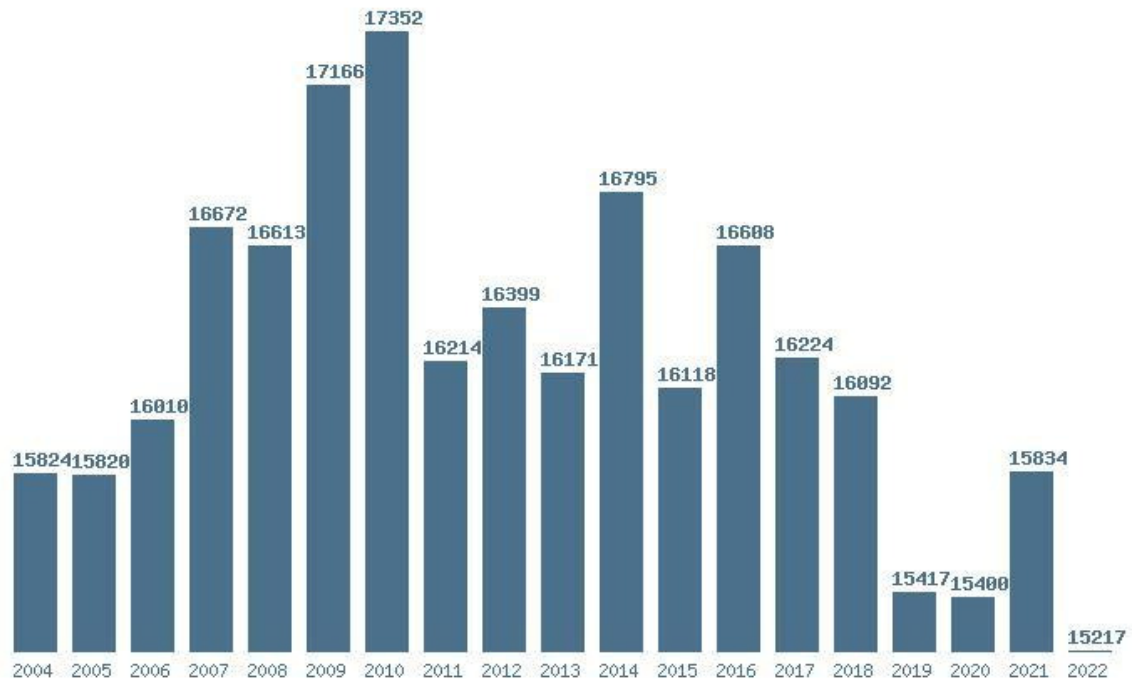

Εκτύπωση

Η εφαρμογή δημιουργήθηκε από τον :
Καλοδήμο Δημήτρη
<http://sep4u.gr>

Γραφική παράσταση των βάσεων 2004 - 2022 για τη σχολή:

(253) ΦΥΣΙΚΗΣ (ΑΘΗΝΑ)

Μέσος Όρος 19 ετίας : 16208

Η μέγιστη Βάση 19 ετίας :17352

Η ελάχιστη Βάση 19 ετίας :15217

Η μέγιστη % αύξηση 19 ετίας :62.7%

Η μέγιστη % μείωση 19 ετίας :6.6%