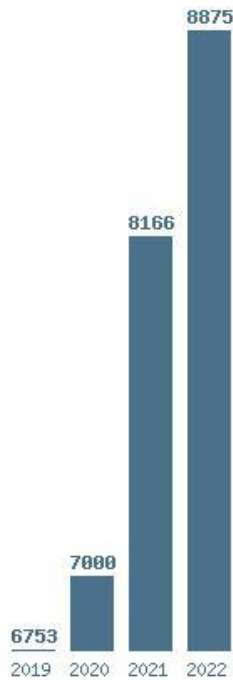

Εκτύπωση

Η εφαρμογή δημιουργήθηκε από τον :
Καλοδήμο Δημήτρη
<http://sep4u.gr>

Γραφική παράσταση των βάσεων 2004 - 2022 για τη σχολή:
(1008) ΤΕΧΝΟΛΟΓΙΩΝ ΨΗΦΙΑΚΗΣ ΒΙΟΜΗΧΑΝΙΑΣ (ΨΑΧΝΑ ΕΥΒΟΙΑΣ)

Μέσος Όρος 4 ετίας : 7699
Η μέγιστη Βάση 4 ετίας : 8875
Η ελάχιστη Βάση 4 ετίας : 6753
Η μέγιστη % αύξηση 4 ετίας : 16.7%
Η μέγιστη % μείωση 4 ετίας : 59.3%

Εκτύπωση

Η εφαρμογή δημιουργήθηκε από τον :
Καλοδήμο Δημήτρη
<http://sep4u.gr>

Γραφική παράσταση των βάσεων 2004 - 2022 για τη σχολή:
(367) ΤΕΧΝΩΝ ΗΧΟΥ ΚΑΙ ΕΙΚΟΝΑΣ (ΚΕΡΚΥΡΑ)

Μέσος Όρος 19 ετίας : 11673
Η μέγιστη Βάση 19 ετίας : 13663
Η ελάχιστη Βάση 19 ετίας : 8600
Η μέγιστη % αύξηση 19 ετίας : 33.8%