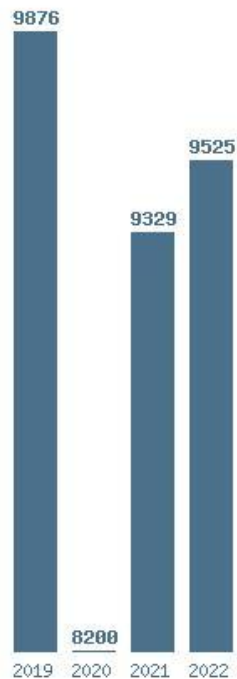

Εκτύπωση

Η εφαρμογή δημιουργήθηκε από τον :
Καλοδήμο Δημήτρη
<http://sep4u.gr>