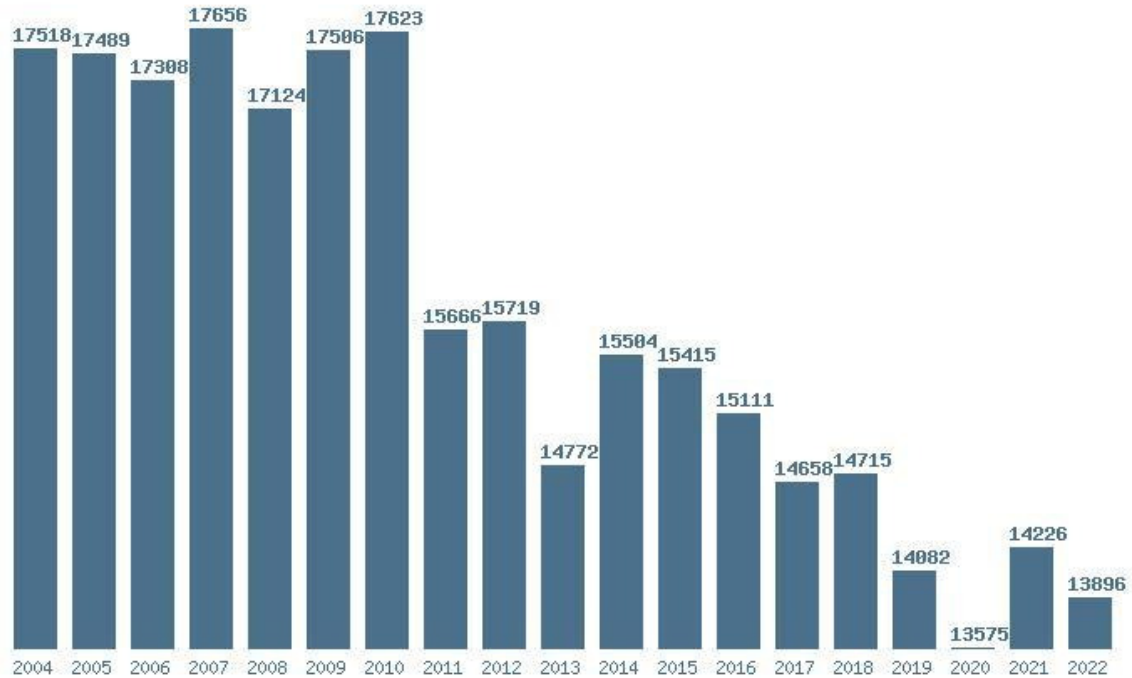

Εκτύπωση

Η εφαρμογή δημιουργήθηκε από τον :
Καλοδήμο Δημήτρη
<http://sep4u.gr>

Γραφική παράσταση των βάσεων 2004 - 2022 για τη σχολή:
(215) ΜΗΧΑΝΙΚΩΝ ΗΛΕΚΤΡΟΝΙΚΩΝ ΥΠΟΛΟΓΙΣΤΩΝ ΚΑΙ ΠΛΗΡΟΦΟΡΙΚΗΣ (ΠΑΤΡΑ)

Μέσος Ορος 19 ετίας : 15766
Η μέγιστη Βάση 19 ετίας : 17656
Η ελάχιστη Βάση 19 ετίας : 13575
Η μέγιστη % αύξηση 19 ετίας : 23%
Η μέγιστη % μείωση 19 ετίας : 11.1%

Εκτύπωση

Η εφαρμογή δημιουργήθηκε από τον :
Καλοδήμο Δημήτρη
<http://sep4u.gr>

Γραφική παράσταση των βάσεων 2004 - 2022 για τη σχολή:
(241) ΜΗΧΑΝΙΚΩΝ ΜΕΤΑΛΛΕΙΟΛΟΓΩΝ - ΜΕΤΑΛΛΟΥΡΓΩΝ (ΑΘΗΝΑ)

Μέσος Ορος 19 ετίας : 15246
Η μέγιστη Βάση 19 ετίας : 17099
Η ελάχιστη Βάση 19 ετίας : 13175
Η μέγιστη % αύξηση 19 ετίας : 12.6%