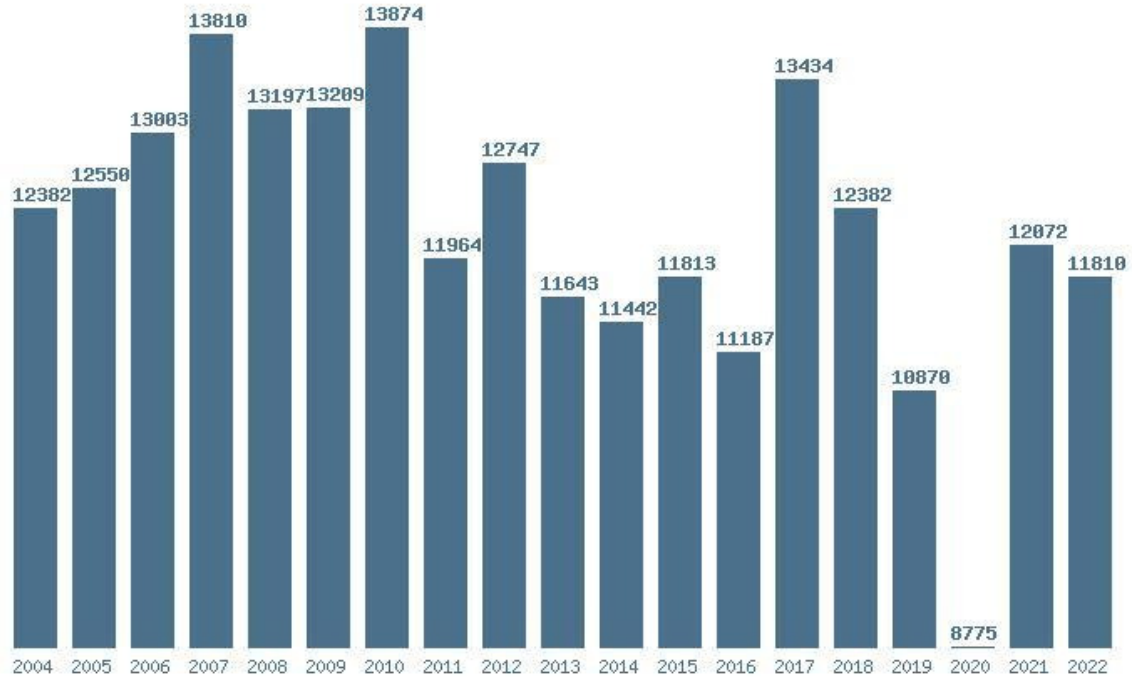

Η μέγιστη % μείωση 19 ετίας :19.3%

Εκτύπωση

Η εφαρμογή δημιουργήθηκε από τον :
Καλοδήμο Δημήτρη
<http://sep4u.gr>

Γραφική παράσταση των βάσεων 2004 - 2022 για τη σχολή:
(1424) ΔΑΣΟΛΟΓΙΑΣ, ΕΠΙΣΤΗΜΩΝ ΞΥΛΟΥ ΚΑΙ ΣΧΕΔΙΑΣΜΟΥ (ΚΑΡΛΙΤΣΑ)

Μέσος Όρος 4 ετίας : 7236
Η μέγιστη Βάση 4 ετίας :9305
Η ελάχιστη Βάση 4 ετίας :4100
Η μέγιστη % αύξηση 4 ετίας :116.6%
Η μέγιστη % μείωση 4 ετίας :43.6%