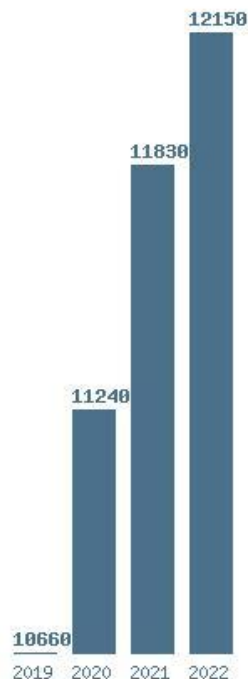

(1248) ΜΟΥΣΙΚΩΝ ΣΠΟΥΔΩΝ (ΑΡΤΑ)

Μέσος Ορος 4 ετίας : 11470

Η μέγιστη Βάση 4 ετίας :12150

Η ελάχιστη Βάση 4 ετίας :10660

Η μέγιστη % αύξηση 4 ετίας :5.4%

Η μέγιστη % μείωση 4 ετίας :6.2%