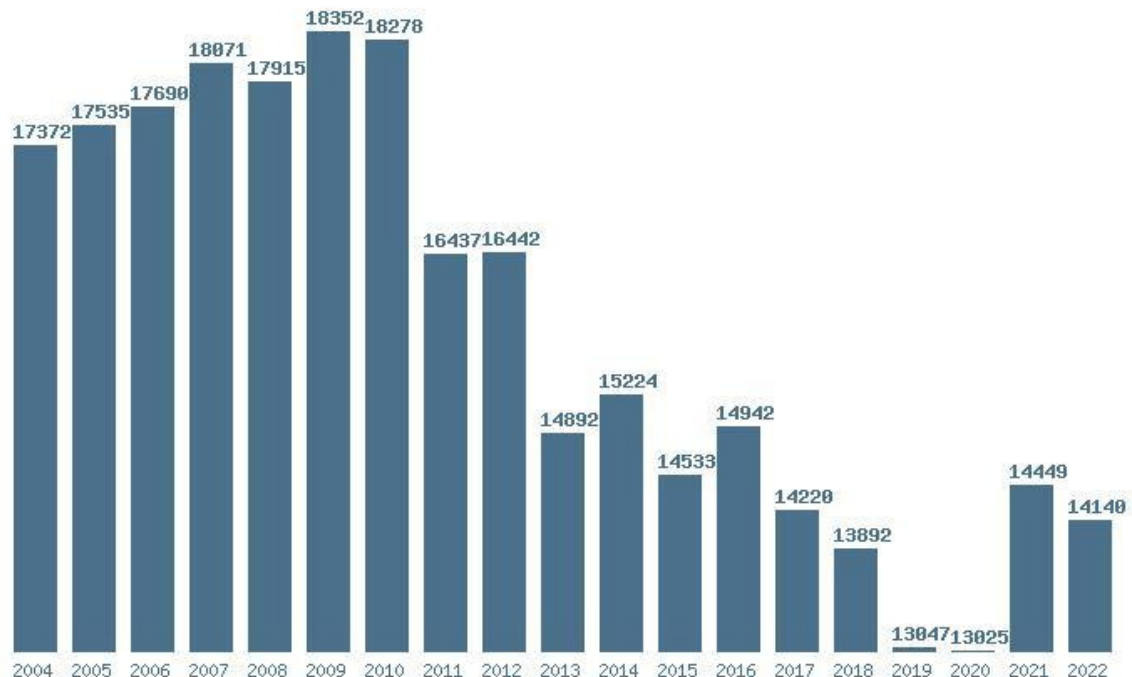

Γραφική παράσταση των βάσεων 2004 - 2022 για τη σχολή:  
**(227) ΑΓΡΟΝΟΜΩΝ ΚΑΙ ΤΟΠΟΓΡΑΦΩΝ ΜΗΧΑΝΙΚΩΝ (ΘΕΣΣΑΛΟΝΙΚΗ)**

Μέσος Ορος 19 ετίας : 15152  
 Η μέγιστη Βάση 19 ετίας : 18243  
 Η ελάχιστη Βάση 19 ετίας : 11591  
 Η μέγιστη % αύξηση 19 ετίας : 6%  
 Η μέγιστη % μείωση 19 ετίας : 11.7%

Μέσος Ορος 19 ετίας : 15813  
 Η μέγιστη Βάση 19 ετίας : 18352  
 Η ελάχιστη Βάση 19 ετίας : 13025  
 Η μέγιστη % αύξηση 19 ετίας : 38.1%  
 Η μέγιστη % μείωση 19 ετίας : 10.1%

Εκτύπωση

Η εφαρμογή δημιουργήθηκε απο τον :  
Καλοδήμο Δημήτρη  
<http://sep4u.gr>