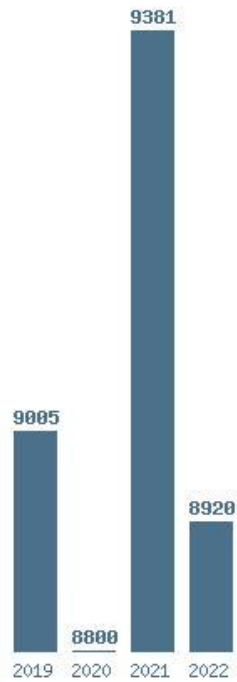

Γραφική παράσταση των βάσεων 2004 - 2022 για τη σχολή:
(1619) ΜΗΧΑΝΟΛΟΓΩΝ ΜΗΧΑΝΙΚΩΝ (ΣΕΡΡΕΣ)

Μέσος Όρος 4 ετίας : 9027
Η μέγιστη Βάση 4 ετίας :9381
Η ελάχιστη Βάση 4 ετίας :8800
Η μέγιστη % αύξηση 4 ετίας :6.6%
Η μέγιστη % μείωση 4 ετίας :13.8%