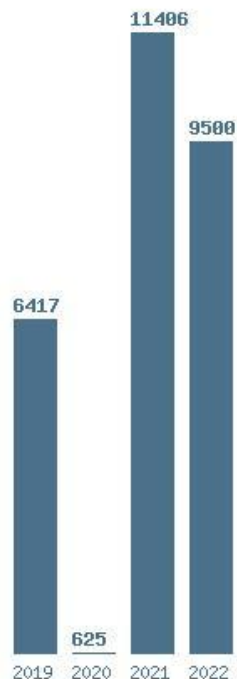

Γραφική παράσταση των βάσεων 2004 - 2022 για τη σχολή:
(1061) ΔΑΣΟΛΟΓΙΑΣ ΚΑΙ ΔΙΑΧΕΙΡΙΣΗΣ ΦΥΣΙΚΟΥ ΠΕΡΙΒΑΛΛΟΝΤΟΣ (ΚΑΡΠΕΝΗΣΙ)

Μέσος Όρος 4 ετίας : 6987
Η μέγιστη Βάση 4 ετίας : 11406
Η ελάχιστη Βάση 4 ετίας : 625
Η μέγιστη % αύξηση 4 ετίας : 1725%
Η μέγιστη % μείωση 4 ετίας : 90.3%