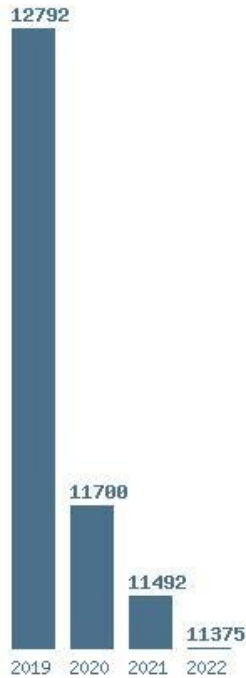

Εκτύπωση

Η εφαρμογή δημιουργήθηκε από τον :
Καλοδήμο Δημήτρη
<http://sep4u.gr>

Γραφική παράσταση των βάσεων 2004 - 2022 για τη σχολή:
(1610) ΑΓΩΓΗΣ ΚΑΙ ΦΡΟΝΤΙΔΑΣ ΣΤΗΝ ΠΡΩΙΜΗ ΠΑΙΔΙΚΗ ΗΛΙΚΙΑ (ΘΕΣΣΑΛΟΝΙΚΗ)

Μέσος Όρος 4 ετίας : 11840
Η μέγιστη Βάση 4 ετίας : 12792
Η ελάχιστη Βάση 4 ετίας : 11375
Η μέγιστη % αύξηση 4 ετίας : 1.2%
Η μέγιστη % μείωση 4 ετίας : 8.5%

Εκτύπωση

Η εφαρμογή δημιουργήθηκε από τον :
Καλοδήμο Δημήτρη
<http://sep4u.gr> Έτος: 2022 Βάση: 11375 μόρια ΝΕΟ ΤΜΗΜΑ

Γραφική παράσταση των βάσεων 2004 - 2022 για τη σχολή:
(1002) ΑΕΡΟΔΙΑΣΤΗΜΙΚΗΣ ΕΠΙΣΤΗΜΗΣ ΚΑΙ ΤΕΧΝΟΛΟΓΙΑΣ (ΨΑΧΝΑ ΕΥΒΟΙΑΣ)

Μέσος Όρος 4 ετίας : 9387
Η μέγιστη Βάση 4 ετίας : 10559
Η ελάχιστη Βάση 4 ετίας : 7975
Η μέγιστη % αύξηση 4 ετίας : 32.4%