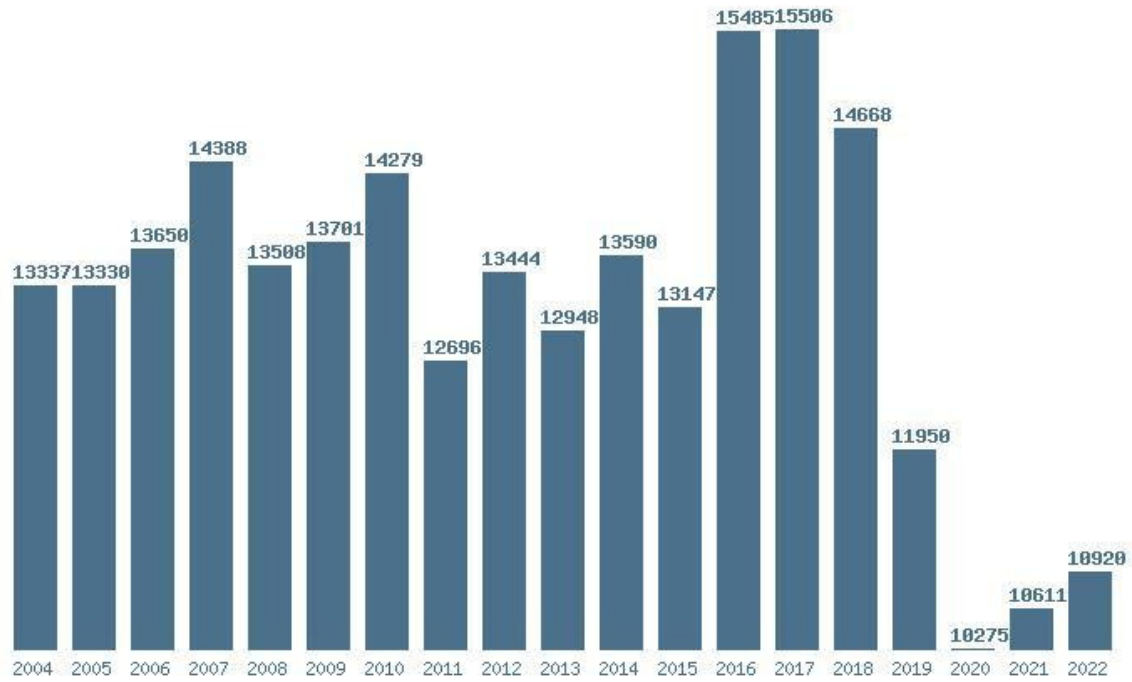

Η μέγιστη % μείωση 19 ετίας :18.5%

Εκτύπωση

Η εφαρμογή δημιουργήθηκε από τον :

Καλοδήμο Δημήτρη

<http://sep4u.gr>

Γραφική παράσταση των βάσεων 2004 - 2022 για τη σχολή:
(674) ΓΡΑΦΙΣΤΙΚΗΣ ΚΑΙ ΟΠΤΙΚΗΣ ΕΠΙΚΟΙΝΩΝΙΑΣ (ΑΙΓΑΛΕΩ)

Μέσος Όρος 5 ετίας : 9703

Η μέγιστη Βάση 5 ετίας :11840

Η ελάχιστη Βάση 5 ετίας :7577

Η μέγιστη % αύξηση 5 ετίας :37.6%

Η μέγιστη % μείωση 5 ετίας :18.5%