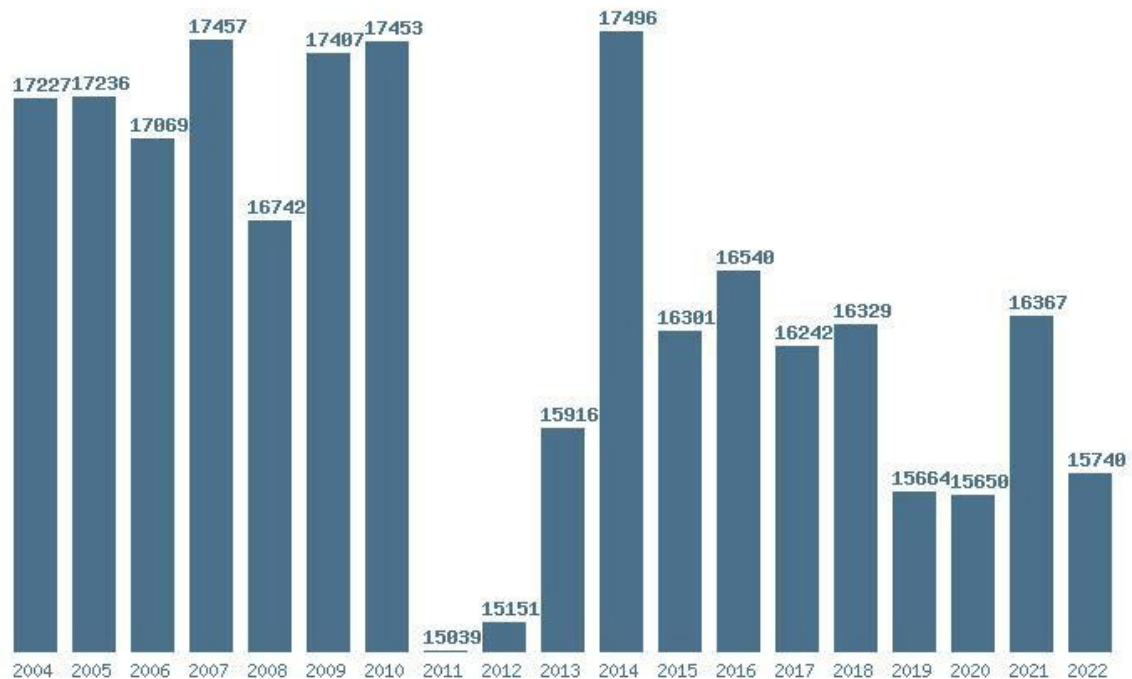

Εκτύπωση

Η εφαρμογή δημιουργήθηκε από τον :
Καλοδήμο Δημήτρη
<http://sep4u.gr>

Γραφική παράσταση των βάσεων 2004 - 2022 για τη σχολή:
(220) ΗΛΕΚΤΡΟΛΟΓΩΝ ΜΗΧΑΝΙΚΩΝ ΚΑΙ ΜΗΧΑΝΙΚΩΝ ΥΠΟΛΟΓΙΣΤΩΝ (ΒΟΛΟΣ)

Μέσος Όρος 19 ετίας : 16475
Η μέγιστη Βάση 19 ετίας :17496
Η ελάχιστη Βάση 19 ετίας :15039
Η μέγιστη % αύξηση 19 ετίας :9.9%
Η μέγιστη % μείωση 19 ετίας :13.8%