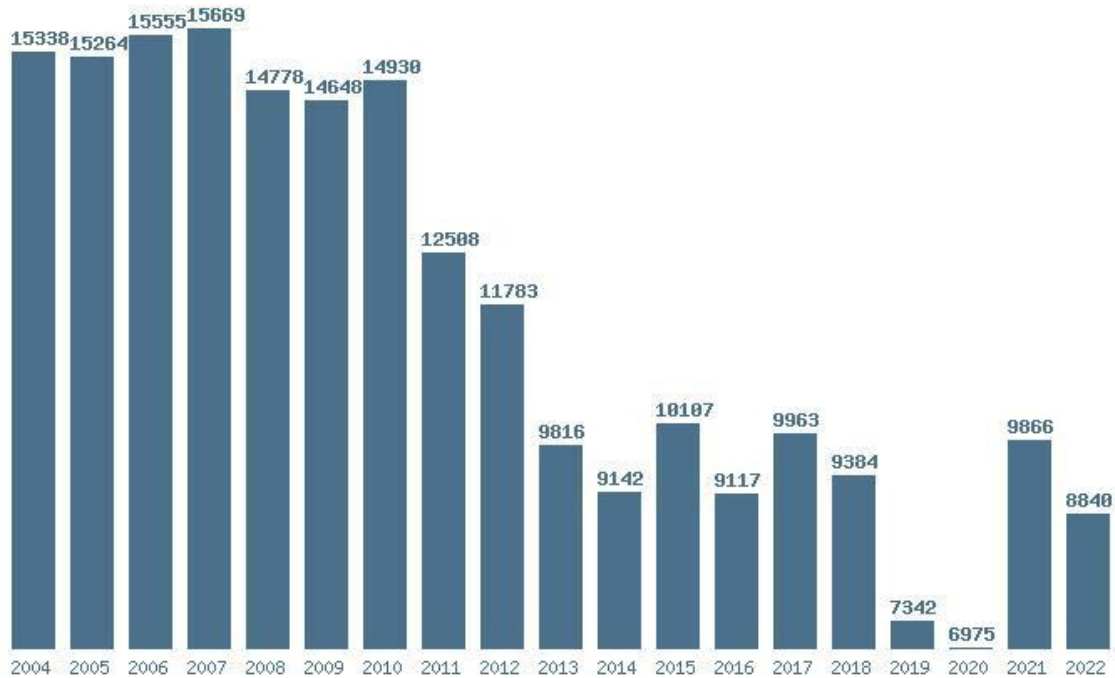

Εκτύπωση

Η εφαρμογή δημιουργήθηκε από τον :
Καλοδήμο Δημήτρη
<http://sep4u.gr>

Γραφική παράσταση των βάσεων 2004 - 2022 για τη σχολή:
(238) ΜΗΧΑΝΙΚΩΝ ΣΧΕΔΙΑΣΗΣ ΠΡΟΪΟΝΤΩΝ ΚΑΙ ΣΥΣΤΗΜΑΤΩΝ (ΣΥΡΟΣ)

Μέσος Όρος 19 ετίας : 11633
Η μέγιστη Βάση 19 ετίας : 15669
Η ελάχιστη Βάση 19 ετίας : 6975
Η μέγιστη % αύξηση 19 ετίας : 81%
Η μέγιστη % μείωση 19 ετίας : 21.8%

Εκτύπωση

Η εφαρμογή δημιουργήθηκε από τον :
Καλοδήμο Δημήτρη
<http://sep4u.gr>

Γραφική παράσταση των βάσεων 2004 - 2022 για τη σχολή:
(391) ΜΗΧΑΝΙΚΩΝ ΤΟΠΟΓΡΑΦΙΑΣ ΚΑΙ ΓΕΩΠΛΗΡΟΦΟΡΙΚΗΣ (ΑΙΓΑΛΕΩ)

Μέσος Όρος 5 ετίας : 9423
Η μέγιστη Βάση 5 ετίας : 9920
Η ελάχιστη Βάση 5 ετίας : 8775
Η μέγιστη % αύξηση 5 ετίας : 10.5%