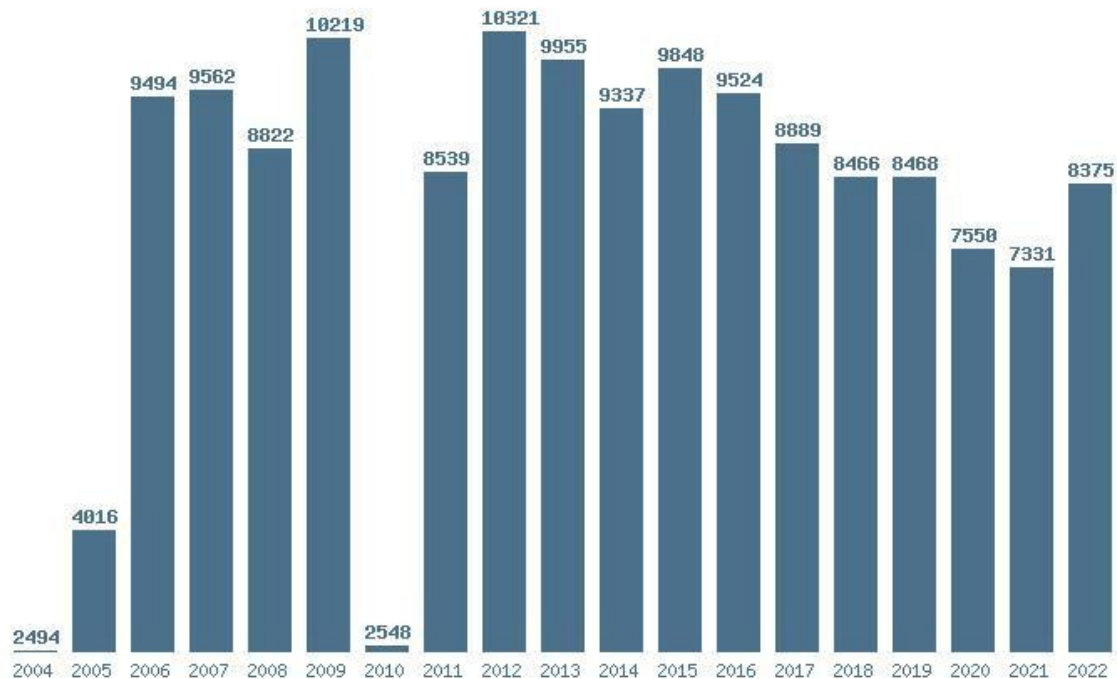

Εκτύπωση

Η εφαρμογή δημιουργήθηκε από τον :
Καλοδήμο Δημήτρη
<http://sep4u.gr>

Γραφική παράσταση των βάσεων 2004 - 2022 για τη σχολή:

(818) ΣΧΟΛΗ ΜΗΧΑΝΙΚΩΝ (ΑΕΝ)

Μέσος Όρος 19 ετίας : 8093

Η μέγιστη Βάση 19 ετίας :10321

Η ελάχιστη Βάση 19 ετίας :2494

Η μέγιστη % αύξηση 19 ετίας :235.1%

Η μέγιστη % μείωση 19 ετίας :85.6%