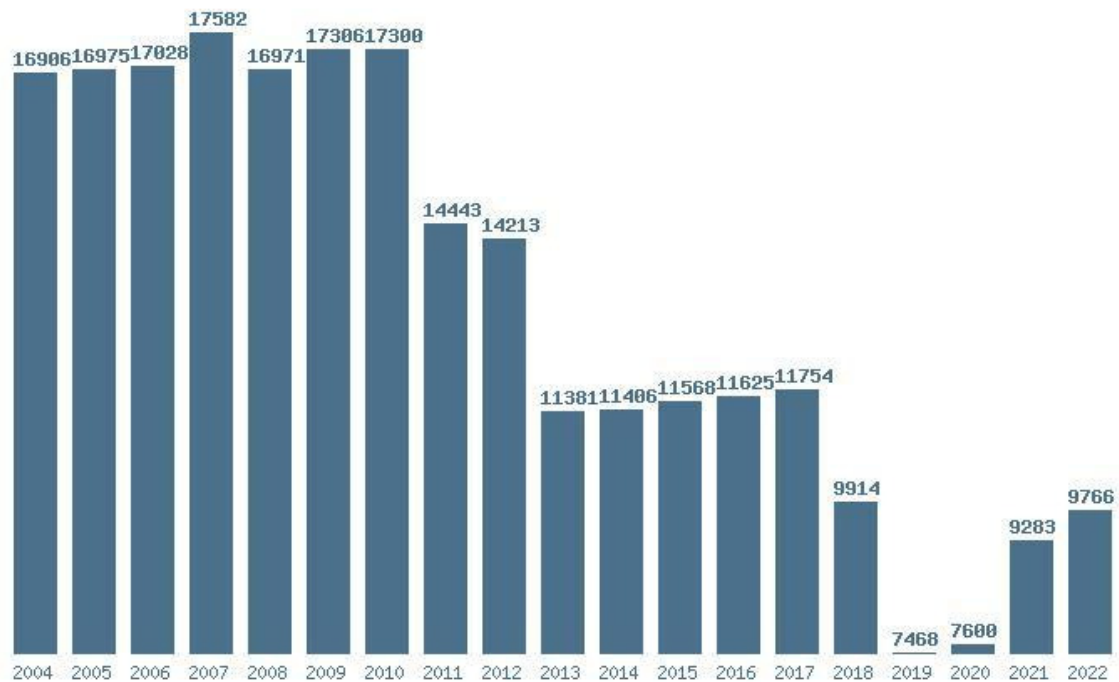

Γραφική παράσταση των βάσεων 2004 - 2022 για τη σχολή:
(228) ΜΗΧΑΝΙΚΩΝ ΧΩΡΟΤΑΞΙΑΣ, ΠΟΛΕΟΔΟΜΙΑΣ ΚΑΙ ΠΕΡΙΦΕΡΕΙΑΚΗΣ ΑΝΑΠΤΥΞΗΣ (ΒΟΛΟΣ)

Μέσος Ορος 19 ετίας : 13184
Η μέγιστη Βάση 19 ετίας :17582
Η ελάχιστη Βάση 19 ετίας :7468
Η μέγιστη % αύξηση 19 ετίας :52.7%
Η μέγιστη % μείωση 19 ετίας :24.7%