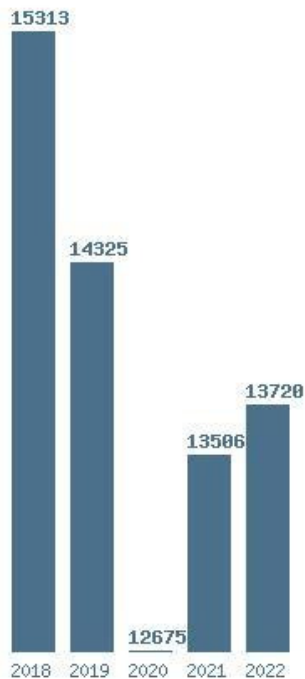

Η μέγιστη % μείωση 5 ετίας :11.5%

Εκτύπωση

Η εφαρμογή δημιουργήθηκε από τον :
Καλοδήμο Δημήτρη
<http://sep4u.gr>

Γραφική παράσταση των βάσεων 2004 - 2022 για τη σχολή:
(1452) ΕΠΙΣΤΗΜΗΣ ΚΑΙ ΤΕΧΝΟΛΟΓΙΑΣ ΤΡΟΦΙΜΩΝ (ΑΡΓΟΣΤΟΛΙ)

Μέσος Όρος 4 ετίας : 8783
Η μέγιστη Βάση 4 ετίας :9795
Η ελάχιστη Βάση 4 ετίας :6700
Η μέγιστη % αύξηση 4 ετίας :38.1%
Η μέγιστη % μείωση 4 ετίας :31.6%