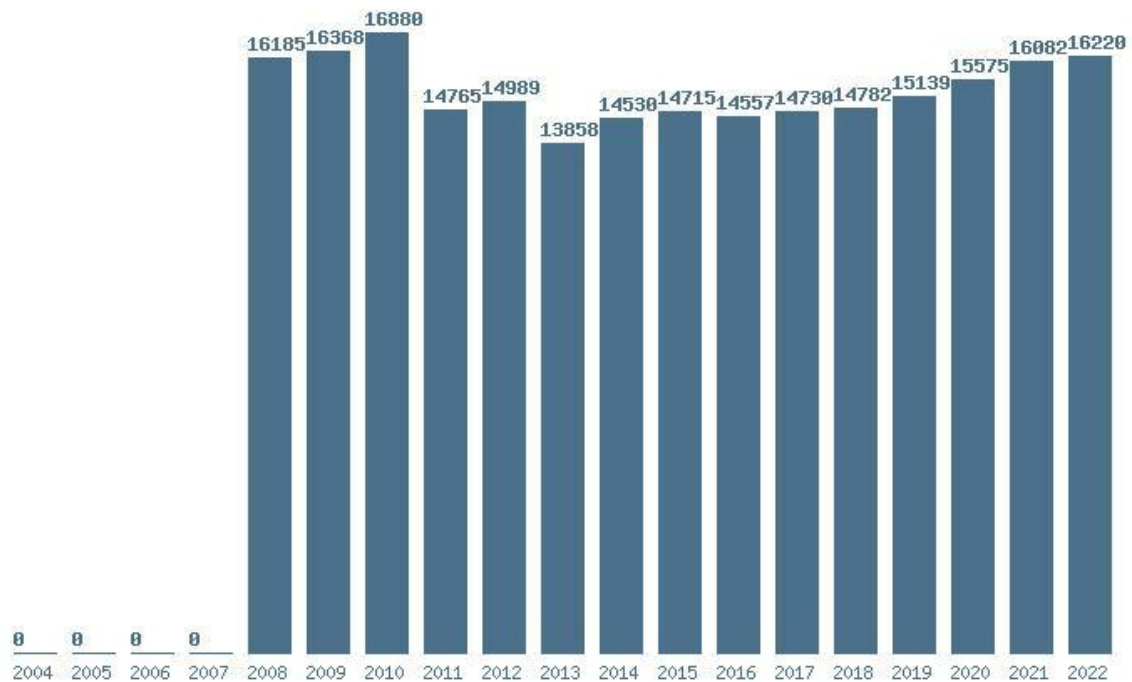

(412) ΠΛΗΡΟΦΟΡΙΚΗΣ ΚΑΙ ΤΗΛΕΜΑΤΙΚΗΣ (ΑΘΗΝΑ)

Μέσος Ορος 15 ετίας : 15292

Η μέγιστη Βάση 15 ετίας :16880

Η ελάχιστη Βάση 15 ετίας :0

Η μέγιστη % αύξηση 15 ετίας :4.8%

Η μέγιστη % μείωση 15 ετίας :12.5%