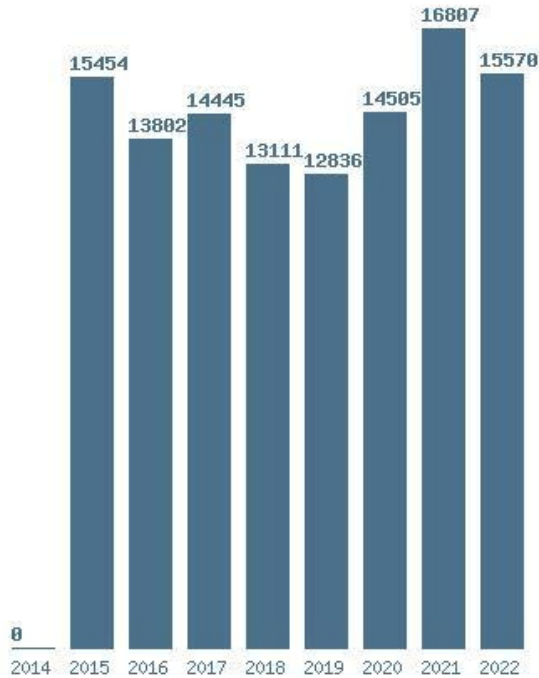

Εκτύπωση

Η εφαρμογή δημιουργήθηκε από τον :
Καλοδήμο Δημήτρη
<http://sep4u.gr>

Γραφική παράσταση των βάσεων 2004 - 2022 για τη σχολή:
(779) ΑΡΧΙΤΕΚΤΟΝΩΝ ΜΗΧΑΝΙΚΩΝ (ΙΩΑΝΝΙΝΑ)

Μέσος Όρος 8 ετίας : 14566
Η μέγιστη Βάση 8 ετίας : 16807
Η ελάχιστη Βάση 8 ετίας : 0
Η μέγιστη % αύξηση 8 ετίας : 15.9%
Η μέγιστη % μείωση 8 ετίας : 10.7%

Εκτύπωση

Η εφαρμογή δημιουργήθηκε από τον :
Καλοδήμο Δημήτρη
<http://sep4u.gr>

Γραφική παράσταση των βάσεων 2004 - 2022 για τη σχολή:
(234) ΑΡΧΙΤΕΚΤΟΝΩΝ ΜΗΧΑΝΙΚΩΝ (ΞΑΝΘΗ)

Μέσος Όρος 18 ετίας : 16677
Η μέγιστη Βάση 18 ετίας : 21167
Η ελάχιστη Βάση 18 ετίας : 0
Η μέγιστη % αύξηση 18 ετίας : 27.8%