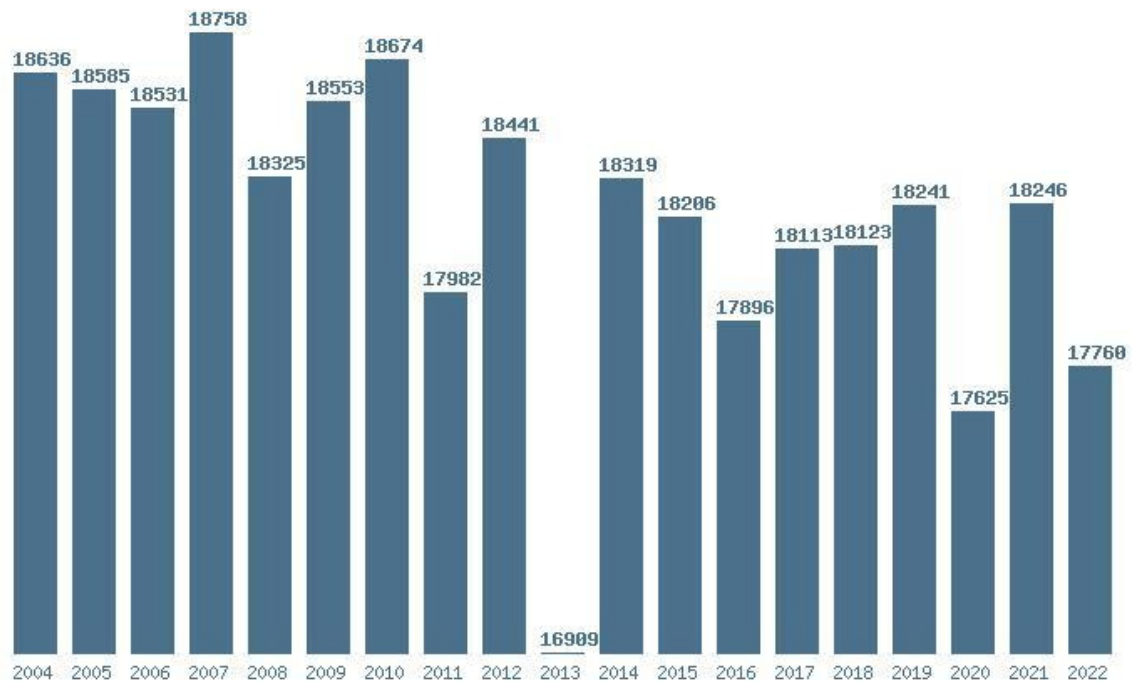

Μέσος Ορος 19 ετίας : 13107  
 Η μέγιστη Βάση 19 ετίας : 15194  
 Η ελάχιστη Βάση 19 ετίας : 10100  
 Η μέγιστη % αύξηση 19 ετίας : 45.9%  
 Η μέγιστη % μείωση 19 ετίας : 16%

### Εκτύπωση

Η εφαρμογή δημιουργήθηκε από τον :  
 Καλοδήμο Δημήτρη  
<http://sep4u.gr>

Γραφική παράσταση των βάσεων 2004 - 2022 για τη σχολή:  
**(869) ΑΞΙΩΜΑΤΙΚΩΝ ΕΛΛΗΝΙΚΗΣ ΑΣΤΥΝΟΜΙΑΣ**

Μέσος Ορος 19 ετίας : 18206  
 Η μέγιστη Βάση 19 ετίας : 18758  
 Η ελάχιστη Βάση 19 ετίας : 16909  
 Η μέγιστη % αύξηση 19 ετίας : 65.8%  
 Η μέγιστη % μείωση 19 ετίας : 8.3%