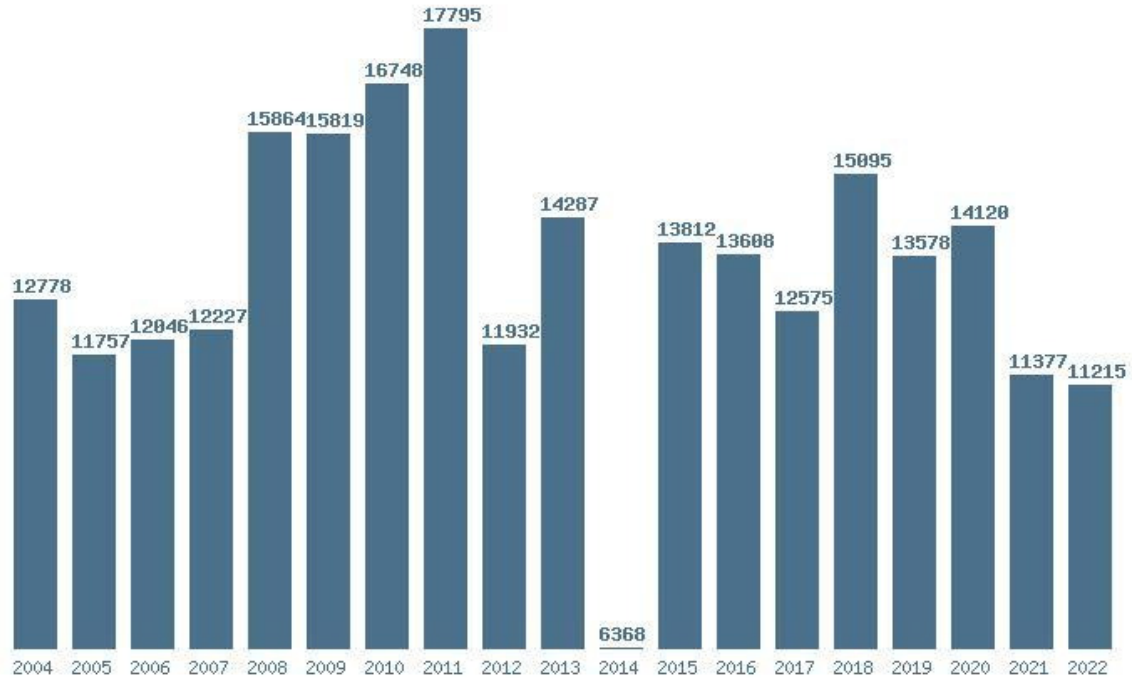

Εκτύπωση

Η εφαρμογή δημιουργήθηκε από τον :
Καλοδήμο Δημήτρη
<http://sep4u.gr>

Γραφική παράσταση των βάσεων 2004 - 2022 για τη σχολή:
(406) ΜΟΥΣΙΚΩΝ ΣΠΟΥΔΩΝ (ΘΕΣΣΑΛΟΝΙΚΗ)

Μέσος Όρος 19 ετίας : 13316
Η μέγιστη Βάση 19 ετίας : 17795
Η ελάχιστη Βάση 19 ετίας : 6368
Η μέγιστη % αύξηση 19 ετίας : 116.9%
Η μέγιστη % μείωση 19 ετίας : 55.4%

Εκτύπωση

Η εφαρμογή δημιουργήθηκε από τον :
Καλοδήμο Δημήτρη
<http://sep4u.gr>

Γραφική παράσταση των βάσεων 2004 - 2022 για τη σχολή:
(407) ΜΟΥΣΙΚΩΝ ΣΠΟΥΔΩΝ (ΚΕΡΚΥΡΑ)

Μέσος Όρος 19 ετίας : 11178
Η μέγιστη Βάση 19 ετίας : 13350
Η ελάχιστη Βάση 19 ετίας : 6690
Η μέγιστη % αύξηση 19 ετίας : 72.2%