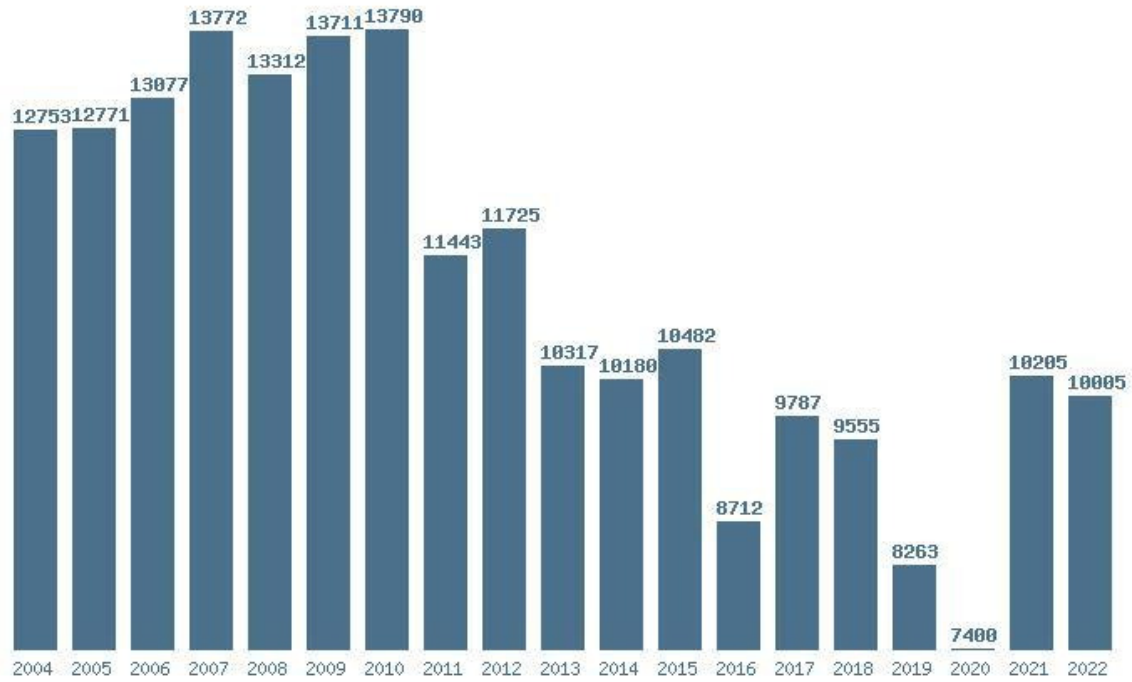

Η μέγιστη % μείωση 19 ετίας :17%