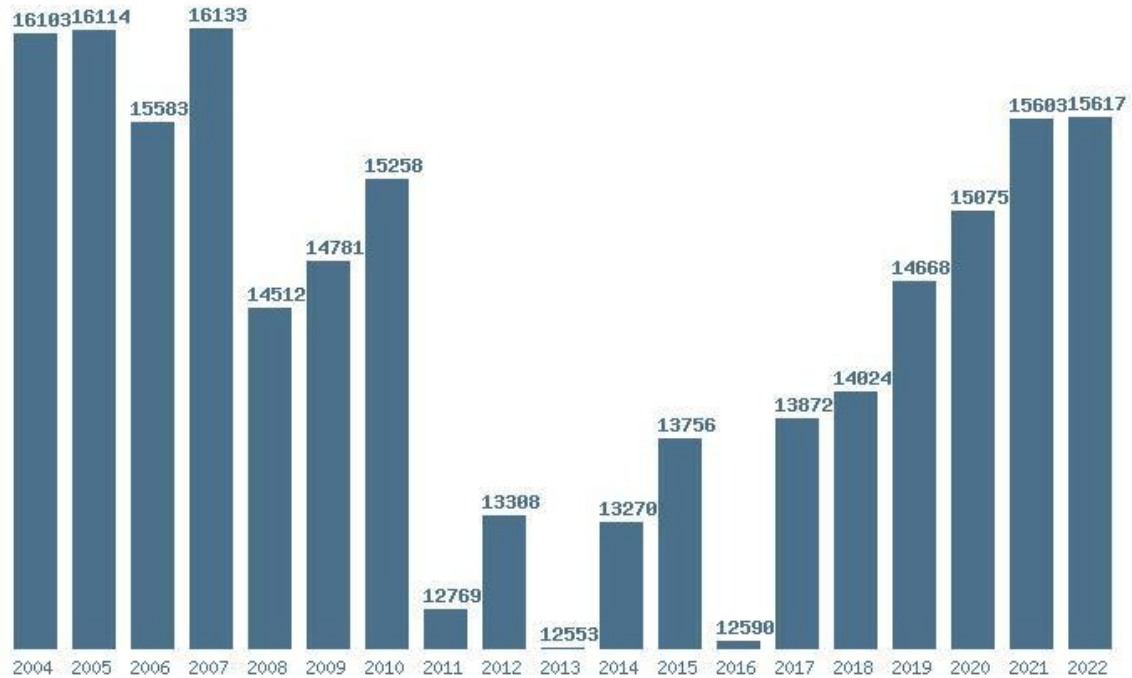

Εκτύπωση

Η εφαρμογή δημιουργήθηκε από τον :
Καλοδήμο Δημήτρη
<http://sep4u.gr>

Γραφική παράσταση των βάσεων 2004 - 2022 για τη σχολή:
(216) ΕΠΙΣΤΗΜΗΣ ΥΠΟΛΟΓΙΣΤΩΝ (ΗΡΑΚΛΕΙΟ)

Μέσος Ορος 19 ετίας : 14505
Η μέγιστη Βάση 19 ετίας : 16133
Η ελάχιστη Βάση 19 ετίας : 12553
Η μέγιστη % αύξηση 19 ετίας : 69.9%
Η μέγιστη % μείωση 19 ετίας : 16.3%

Εκτύπωση

Η εφαρμογή δημιουργήθηκε από τον :
Καλοδήμο Δημήτρη
<http://sep4u.gr>

Γραφική παράσταση των βάσεων 2004 - 2022 για τη σχολή:
(401) ΕΠΙΣΤΗΜΗΣ ΦΥΣΙΚΗΣ ΑΓΩΓΗΣ ΚΑΙ ΑΘΛΗΤΙΣΜΟΥ (ΑΘΗΝΑ)

Μέσος Ορος 19 ετίας : 15961
Η μέγιστη Βάση 19 ετίας : 17924
Η ελάχιστη Βάση 19 ετίας : 12753
Η μέγιστη % αύξηση 19 ετίας : 9%