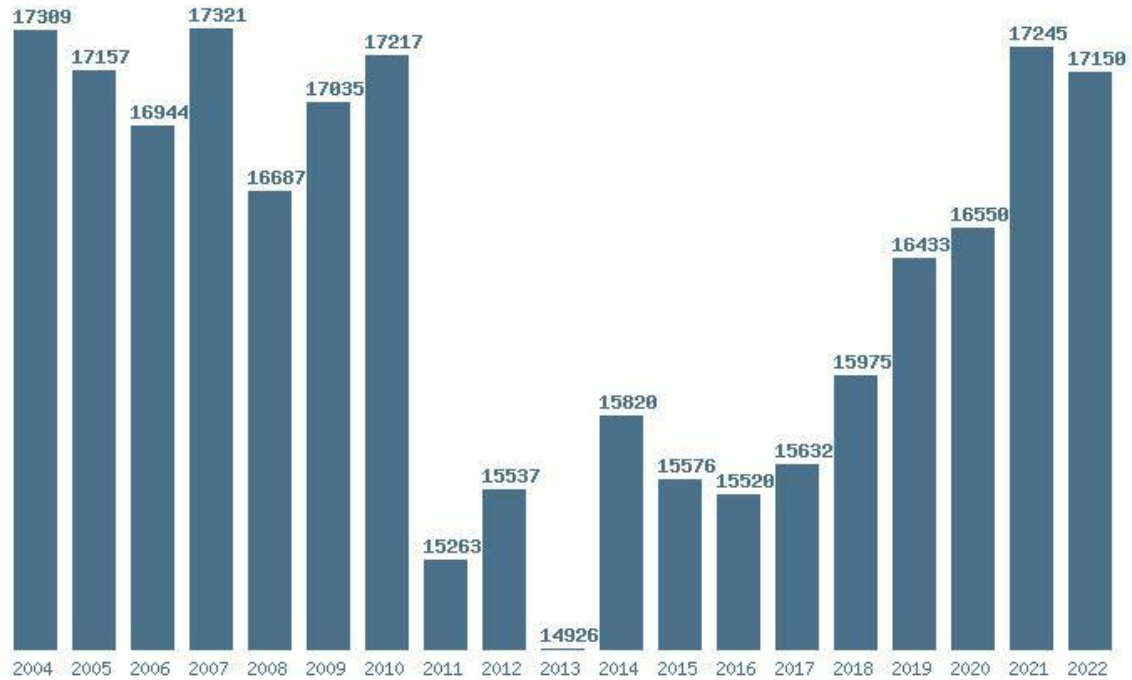

Γραφική παράσταση των βάσεων 2004 - 2022 για τη σχολή:

(33) ΠΛΗΡΟΦΟΡΙΚΗΣ (ΑΘΗΝΑ)

Μέσος Ορος 19 ετίας : 16384

Η μέγιστη Βάση 19 ετίας : 17321

Η ελάχιστη Βάση 19 ετίας : 14926

Η μέγιστη % αύξηση 19 ετίας : 98.3%

Η μέγιστη % μείωση 19 ετίας : 11.3%