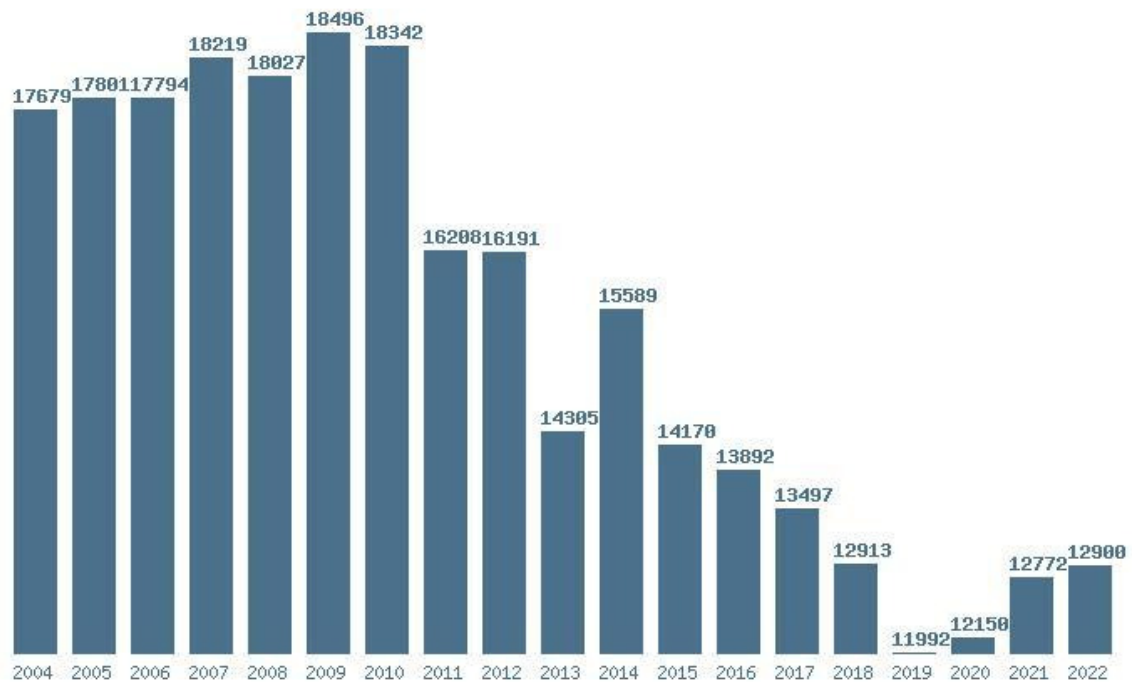

### Εκτύπωση

Η εφαρμογή δημιουργήθηκε από τον :  
 Καλοδήμο Δημήτρη  
<http://sep4u.gr>

Γραφική παράσταση των βάσεων 2004 - 2022 για τη σχολή:  
**(207) ΠΟΛΙΤΙΚΩΝ ΜΗΧΑΝΙΚΩΝ (ΞΑΝΘΗ)**

Μέσος Ορος 19 ετίας : 15418  
 Η μέγιστη Βάση 19 ετίας : 18496  
 Η ελάχιστη Βάση 19 ετίας : 11992  
 Η μέγιστη % αύξηση 19 ετίας : 16.3%  
 Η μέγιστη % μείωση 19 ετίας : 11.6%