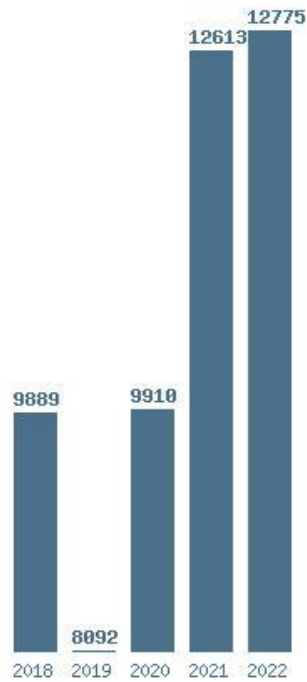

Γραφική παράσταση των βάσεων 2004 - 2022 για τη σχολή:
(675) ΕΣΩΤΕΡΙΚΗΣ ΑΡΧΙΤΕΚΤΟΝΙΚΗΣ (ΑΙΓΑΛΕΩ)

Μέσος Όρος 5 ετίας : 10656
Η μέγιστη Βάση 5 ετίας :12775
Η ελάχιστη Βάση 5 ετίας :8092
Η μέγιστη % αύξηση 5 ετίας :27.3%
Η μέγιστη % μείωση 5 ετίας :18.2%