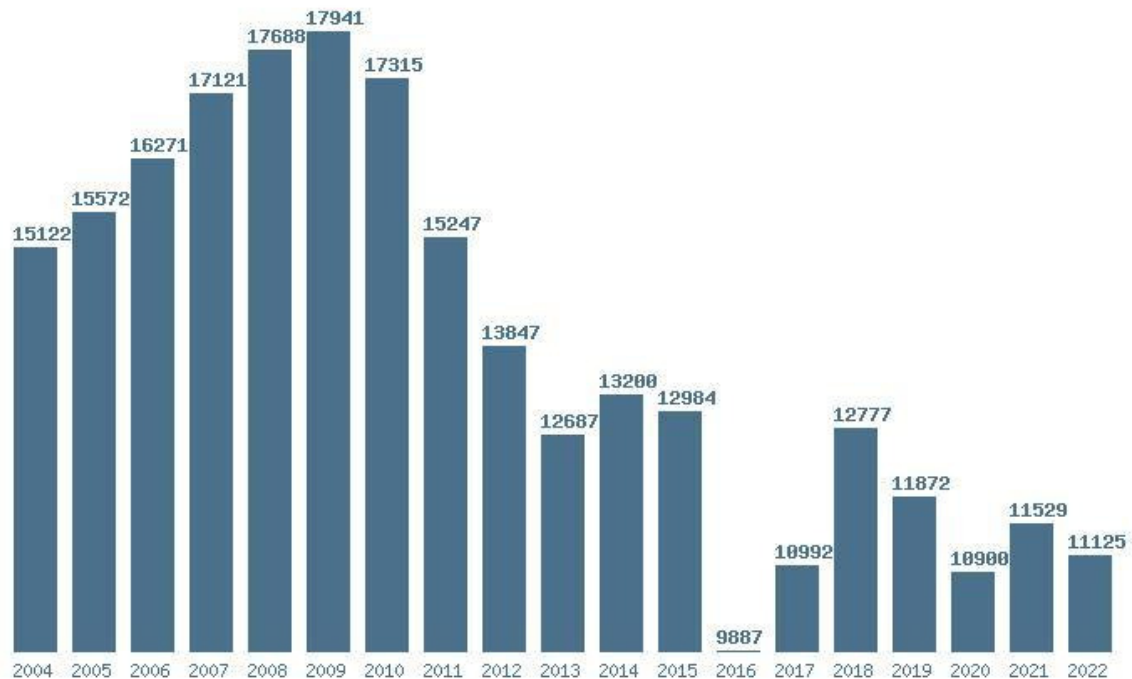

### Εκτύπωση

Η εφαρμογή δημιουργήθηκε από τον :  
Καλοδήμο Δημήτρη  
<http://sep4u.gr>

Γραφική παράσταση των βάσεων 2004 - 2022 για τη σχολή:  
**(143) ΠΑΙΔΑΓΩΓΙΚΟ ΔΗΜΟΤΙΚΗΣ ΕΚΠΑΙΔΕΥΣΗΣ (ΡΟΔΟΣ)**

Μέσος Όρος 19 ετίας : 13899  
Η μέγιστη Βάση 19 ετίας :17941  
Η ελάχιστη Βάση 19 ετίας :9887  
Η μέγιστη % αύξηση 19 ετίας :19.3%  
Η μέγιστη % μείωση 19 ετίας :23.9%