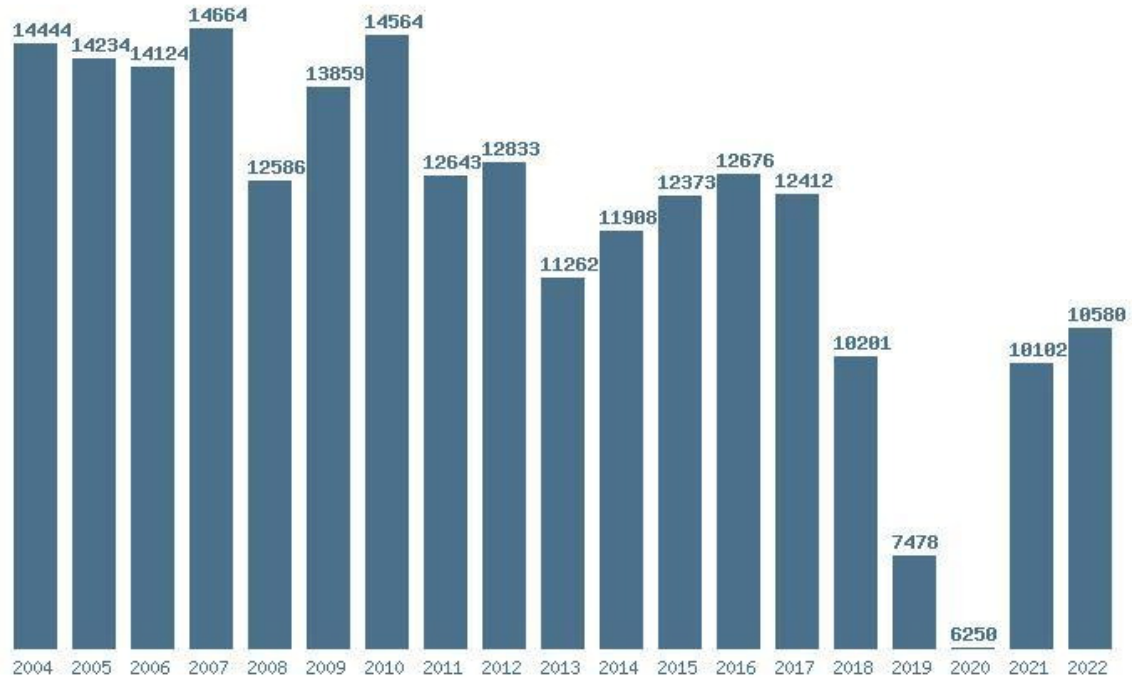

Εκτύπωση

Η εφαρμογή δημιουργήθηκε από τον :
Καλοδήμο Δημήτρη
<http://sep4u.gr>

Γραφική παράσταση των βάσεων 2004 - 2022 για τη σχολή:
(248) ΜΑΘΗΜΑΤΙΚΩΝ ΚΑΙ ΕΦΑΡΜΟΣΜΕΝΩΝ ΜΑΘΗΜΑΤΙΚΩΝ (ΗΡΑΚΛΕΙΟ) -ΕΦΑΡΜΟΣΜΕΝΩΝ ΜΑΘΗΜΑΤΙΚΩΝ

Μέσος Όρος 19 ετίας : 12063
Η μέγιστη Βάση 19 ετίας :14664
Η ελάχιστη Βάση 19 ετίας :6250
Η μέγιστη % αύξηση 19 ετίας :61.6%
Η μέγιστη % μείωση 19 ετίας :26.7%

Εκτύπωση

Η εφαρμογή δημιουργήθηκε από τον :
Καλοδήμο Δημήτρη
<http://sep4u.gr>

Γραφική παράσταση των βάσεων 2004 - 2022 για τη σχολή:
(388) ΜΗΧΑΝΙΚΩΝ ΒΙΟΪΑΤΡΙΚΗΣ (ΑΙΓΑΛΕΩ)

Μέσος Όρος 5 ετίας : 14051
Η μέγιστη Βάση 5 ετίας :14930
Η ελάχιστη Βάση 5 ετίας :13000
Η μέγιστη % αύξηση 5 ετίας :41.1%