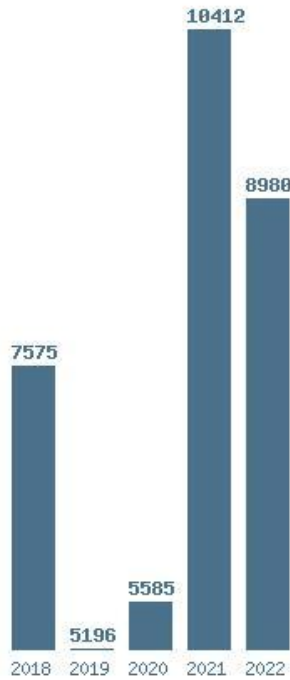

Γραφική παράσταση των βάσεων 2004 - 2022 για τη σχολή:  
**(676) ΣΥΝΤΗΡΗΣΗΣ ΑΡΧΑΙΟΤΗΤΩΝ ΚΑΙ ΕΡΓΩΝ ΤΕΧΝΗΣ (ΑΘΗΝΑ)**

Μέσος Ορος 5 ετίας : 7550  
Η μέγιστη Βάση 5 ετίας :10412  
Η ελάχιστη Βάση 5 ετίας :5196  
Η μέγιστη % αύξηση 5 ετίας :86.4%  
Η μέγιστη % μείωση 5 ετίας :39.2%