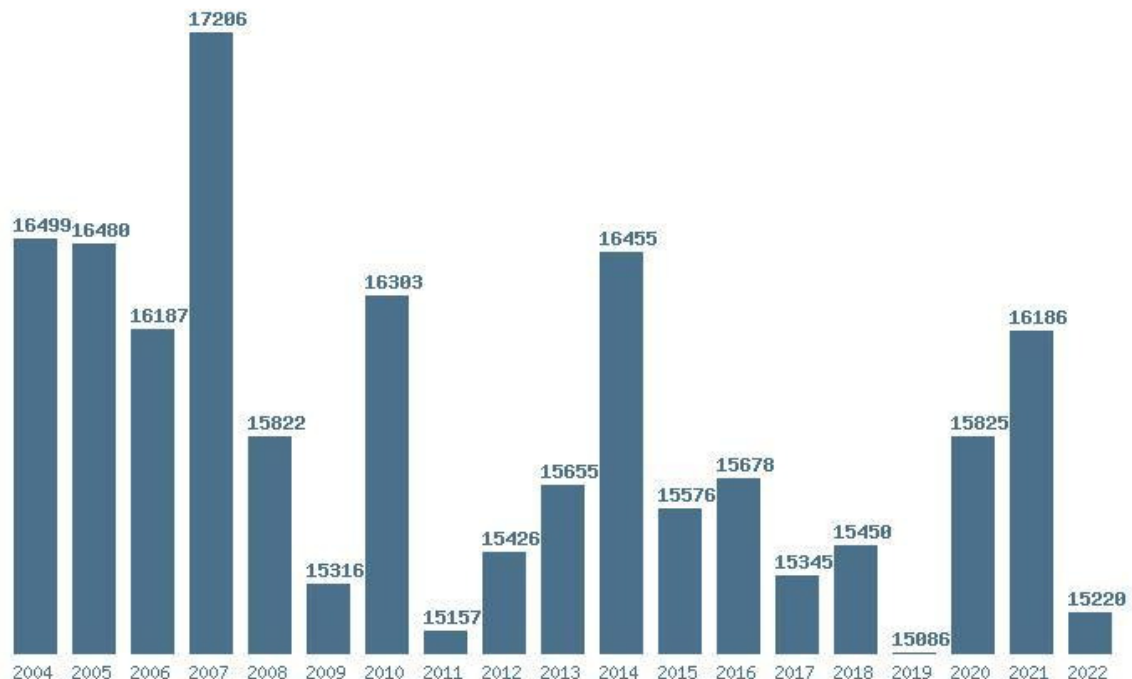

Γραφική παράσταση των βάσεων 2004 - 2022 για τη σχολή:
(863) ΜΟΝΙΜΩΝ ΥΠΑΞΙΩΜΑΤΙΚΩΝ ΣΤΡΑΤΟΥ (Σ.Μ.Υ.) - ΣΩΜΑΤΑ

Μέσος Ορος 19 ετίας : 15835
Η μέγιστη Βάση 19 ετίας : 17206
Η ελάχιστη Βάση 19 ετίας : 15086
Η μέγιστη % αύξηση 19 ετίας : 42.1%
Η μέγιστη % μείωση 19 ετίας : 8%