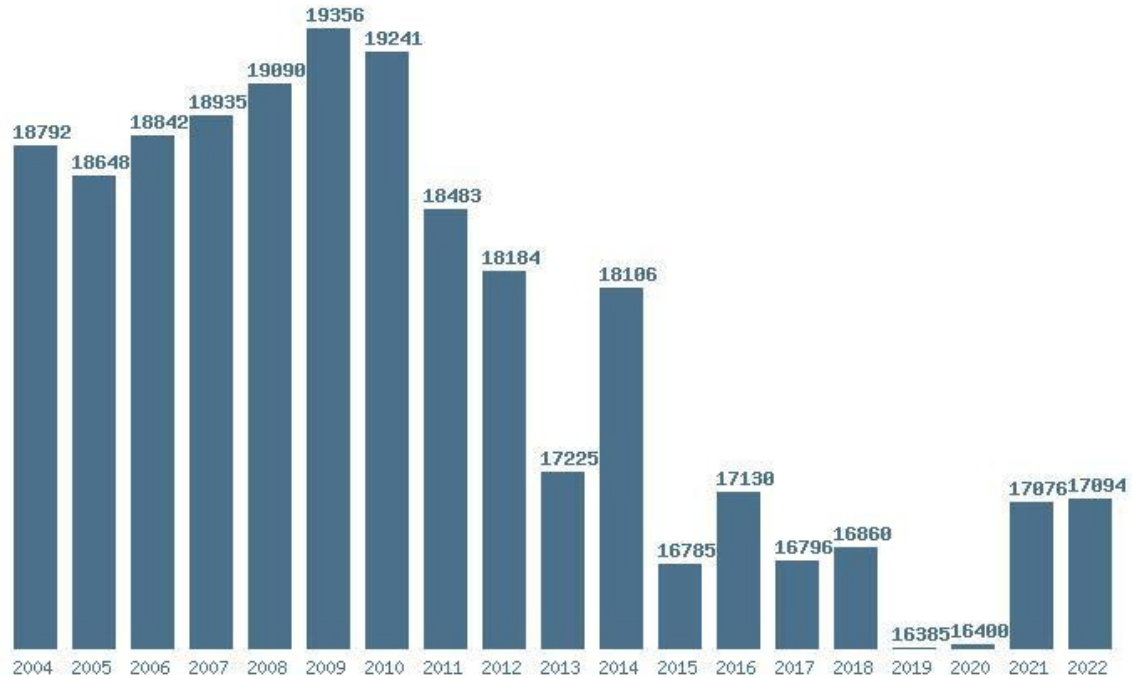

Εκτύπωση

Η εφαρμογή δημιουργήθηκε από τον :
Καλοδήμο Δημήτρη
<http://sep4u.gr>

Γραφική παράσταση των βάσεων 2004 - 2022 για τη σχολή:
(201) ΠΟΛΙΤΙΚΩΝ ΜΗΧΑΝΙΚΩΝ (ΑΘΗΝΑ)

Μέσος Όρος 19 ετίας : 17865
Η μέγιστη Βάση 19 ετίας : 19356
Η ελάχιστη Βάση 19 ετίας : 16385
Η μέγιστη % αύξηση 19 ετίας : 58.9%
Η μέγιστη % μείωση 19 ετίας : 7.3%

Εκτύπωση

Η εφαρμογή δημιουργήθηκε από τον :
Καλοδήμο Δημήτρη
<http://sep4u.gr>

Γραφική παράσταση των βάσεων 2004 - 2022 για τη σχολή:
(394) ΠΟΛΙΤΙΚΩΝ ΜΗΧΑΝΙΚΩΝ (ΑΙΓΑΛΕΩ)

Μέσος Όρος 5 ετίας : 10447
Η μέγιστη Βάση 5 ετίας : 10780
Η ελάχιστη Βάση 5 ετίας : 9975
Η μέγιστη % αύξηση 5 ετίας : 8.1%