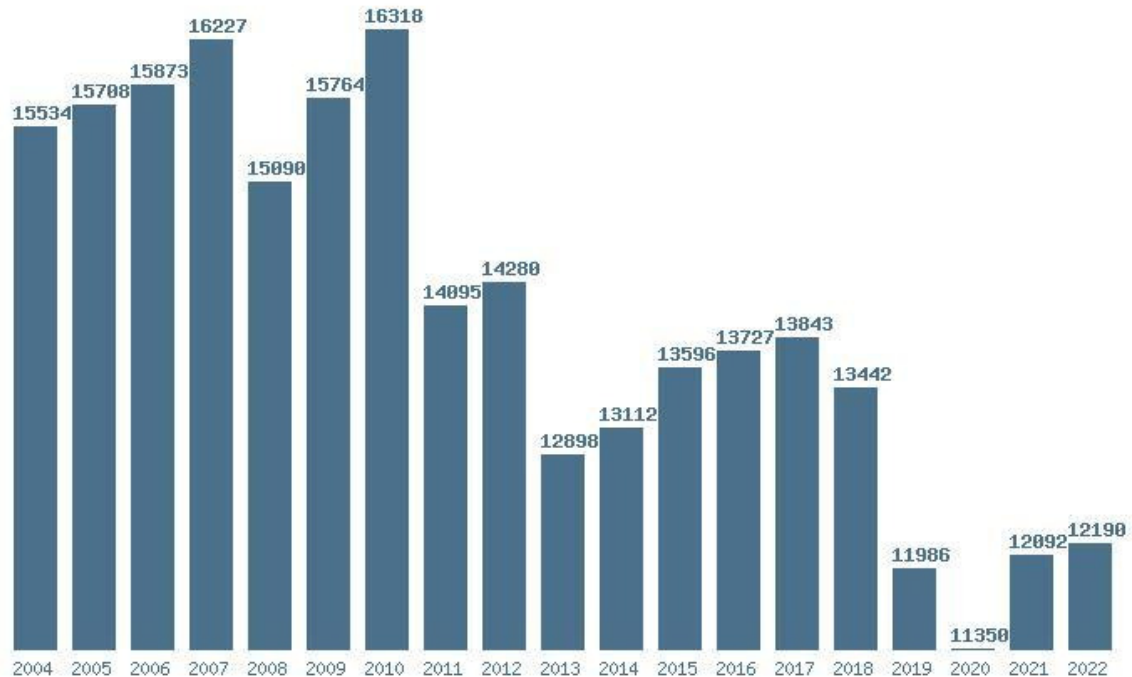

Εκτύπωση

Η εφαρμογή δημιουργήθηκε από τον :
Καλοδήμο Δημήτρη
<http://sep4u.gr>

Γραφική παράσταση των βάσεων 2004 - 2022 για τη σχολή:
(230) ΜΗΧΑΝΙΚΩΝ ΠΑΡΑΓΩΓΗΣ ΚΑΙ ΔΙΟΙΚΗΣΗΣ (ΧΑΝΙΑ)

Μέσος Όρος 19 ετίας : 14059

Η μέγιστη Βάση 19 ετίας :16318

Η ελάχιστη Βάση 19 ετίας :11350

Η μέγιστη % αύξηση 19 ετίας :31.6%

Η μέγιστη % μείωση 19 ετίας :13.6%