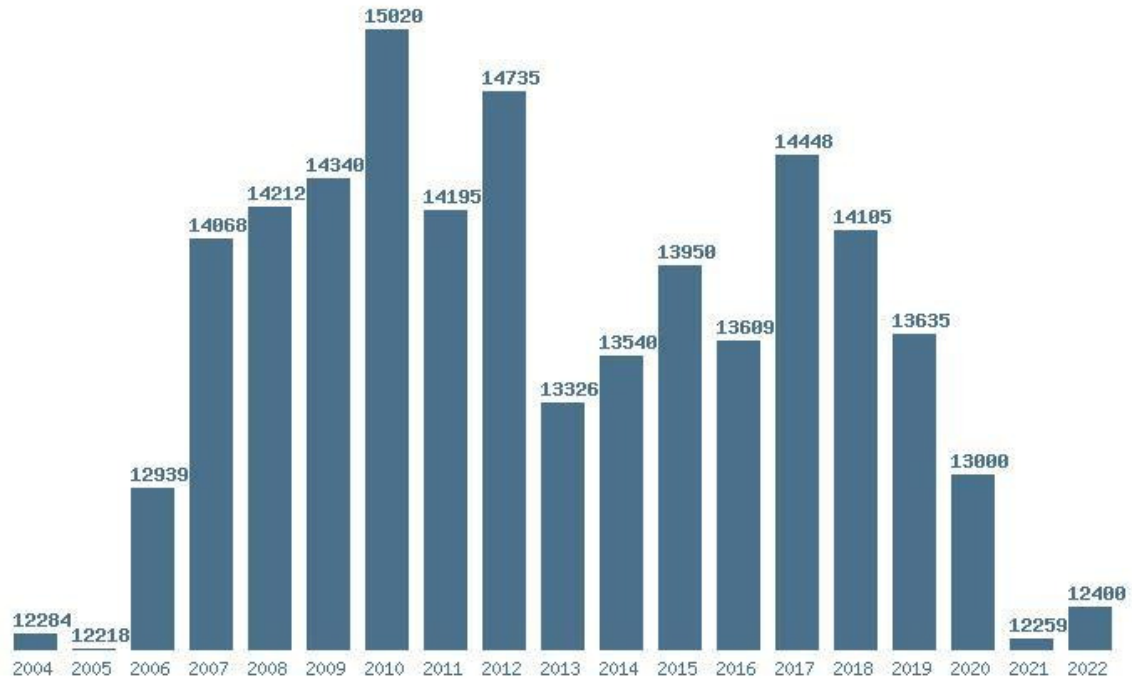

Η μέγιστη % μείωση 19 ετίας :9.6%