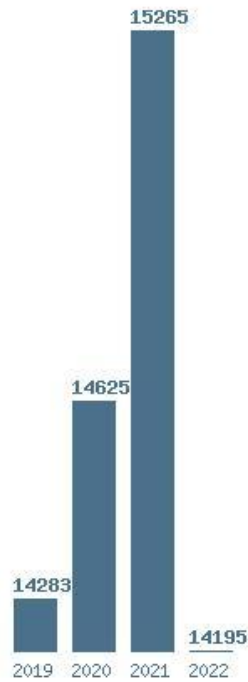

### Εκτύπωση

Η εφαρμογή δημιουργήθηκε από τον :  
Καλοδήμο Δημήτρη  
<http://sep4u.gr>

Γραφική παράσταση των βάσεων 2004 - 2022 για τη σχολή:  
**(1563) ΧΗΜΙΚΩΝ ΜΗΧΑΝΙΚΩΝ (ΚΟΖΑΝΗ)**

Μέσος Ορος 4 ετίας : 14592  
 Η μέγιστη Βάση 4 ετίας :15265  
 Η ελάχιστη Βάση 4 ετίας :14195  
 Η μέγιστη % αύξηση 4 ετίας :4.4%  
 Η μέγιστη % μείωση 4 ετίας :14.4%