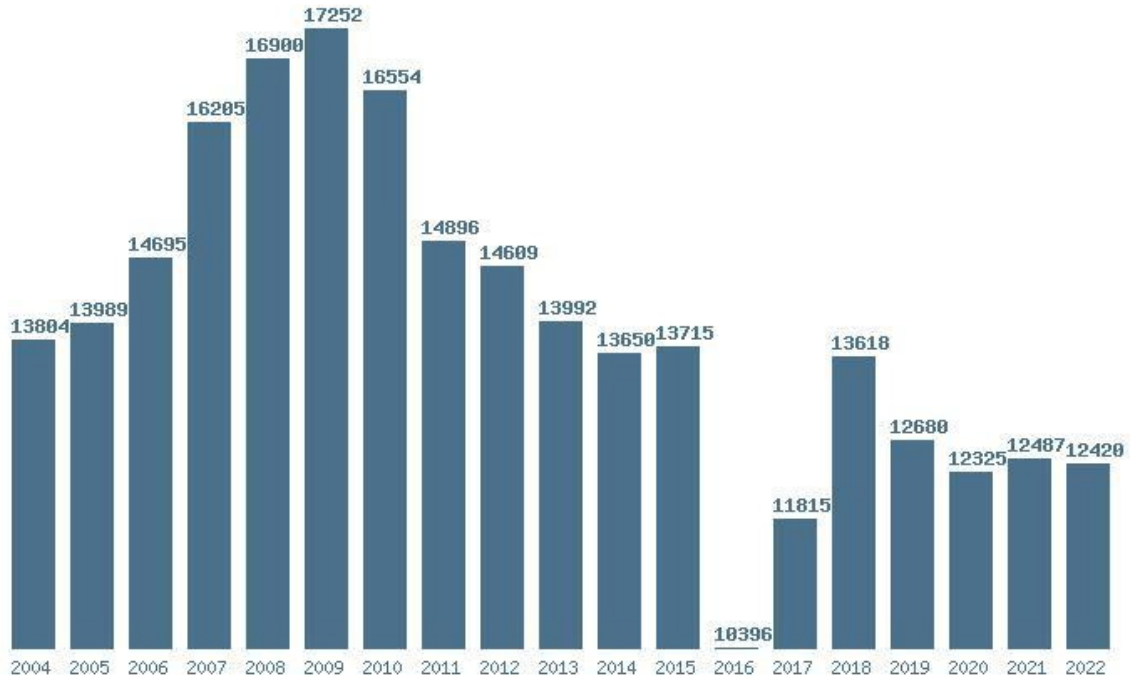

Εκτύπωση

Η εφαρμογή δημιουργήθηκε από τον :
Καλοδήμο Δημήτρη
<http://sep4u.gr>

Γραφική παράσταση των βάσεων 2004 - 2022 για τη σχολή:
(136) ΕΠΙΣΤΗΜΩΝ ΤΗΣ ΕΚΠΑΙΔΕΥΣΗΣ ΚΑΙ ΤΗΣ ΑΓΩΓΗΣ ΣΤΗΝ ΠΡΟΣΧΟΛΙΚΗ ΗΛΙΚΙΑ (ΠΑΤΡΑ)

Μέσος Όρος 19 ετίας : 14000
Η μέγιστη Βάση 19 ετίας : 17252
Η ελάχιστη Βάση 19 ετίας : 10396
Η μέγιστη % αύξηση 19 ετίας : 15.3%
Η μέγιστη % μείωση 19 ετίας : 24.2%

Εκτύπωση

Η εφαρμογή δημιουργήθηκε από τον :
Καλοδήμο Δημήτρη
<http://sep4u.gr>

Γραφική παράσταση των βάσεων 2004 - 2022 για τη σχολή:
(160) ΕΠΙΣΤΗΜΩΝ ΤΗΣ ΕΚΠΑΙΔΕΥΣΗΣ ΣΤΗΝ ΠΡΟΣΧΟΛΙΚΗ ΗΛΙΚΙΑ (ΑΛΕΞΑΝΔΡΟΥΠΟΛΗ)

Μέσος Όρος 19 ετίας : 12763
Η μέγιστη Βάση 19 ετίας : 16842
Η ελάχιστη Βάση 19 ετίας : 8667
Η μέγιστη % αύξηση 19 ετίας : 19.3%