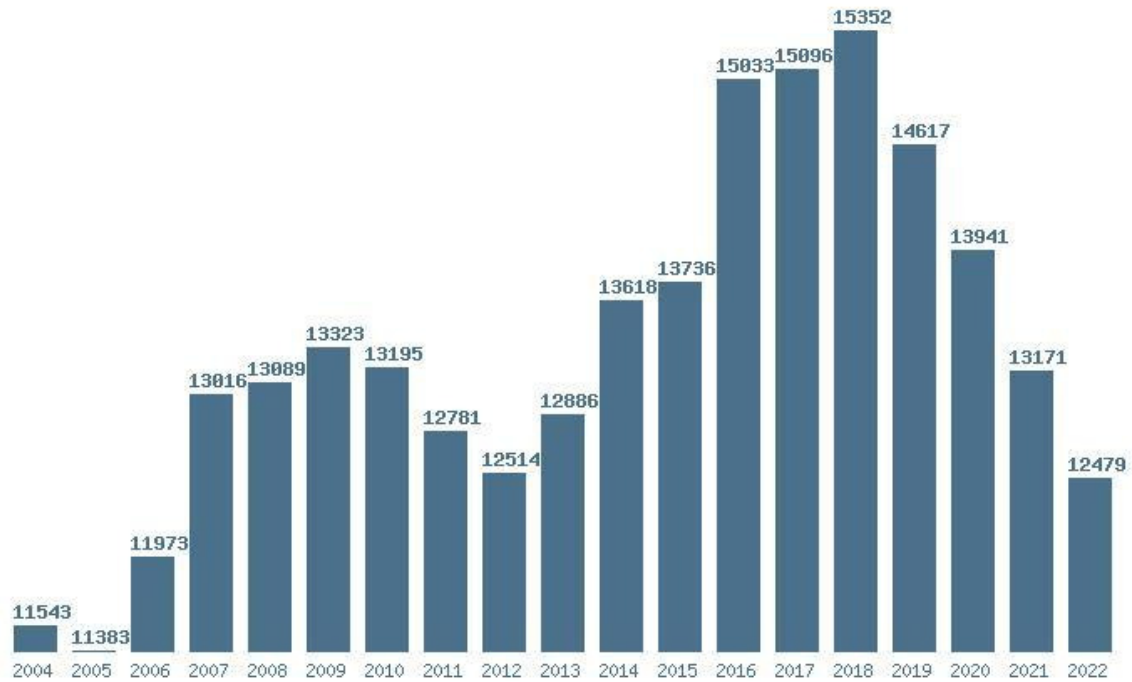

Γραφική παράσταση των βάσεων 2004 - 2022 για τη σχολή:
(404) ΕΠΙΣΤΗΜΗΣ ΦΥΣΙΚΗΣ ΑΓΩΓΗΣ ΚΑΙ ΑΘΛΗΤΙΣΜΟΥ (ΚΟΜΟΤΗΝΗ)

Μέσος Ορος 19 ετίας : 13302
Η μέγιστη Βάση 19 ετίας : 15352
Η ελάχιστη Βάση 19 ετίας : 11383
Η μέγιστη % αύξηση 19 ετίας : 9.4%
Η μέγιστη % μείωση 19 ετίας : 29.1%