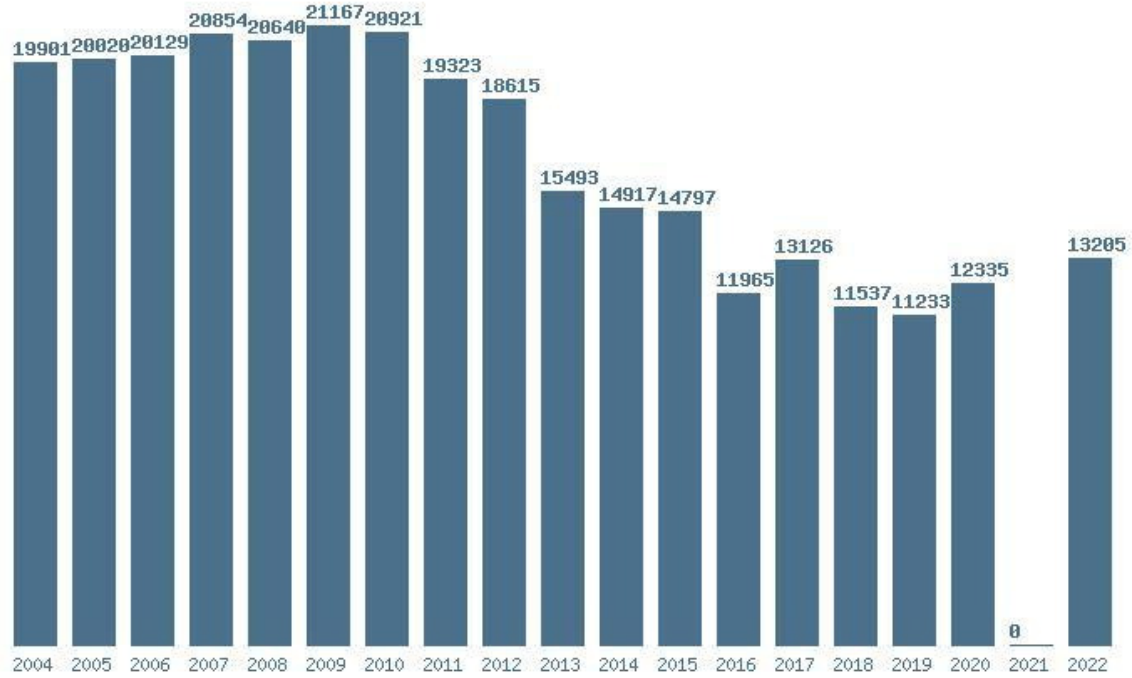

Εκτύπωση

Η εφαρμογή δημιουργήθηκε από τον :  
Καλοδήμο Δημήτρη  
<http://sep4u.gr>

Γραφική παράσταση των βάσεων 2004 - 2022 για τη σχολή:  
**(779) ΑΡΧΙΤΕΚΤΟΝΩΝ ΜΗΧΑΝΙΚΩΝ (ΙΩΑΝΝΙΝΑ)**

Μέσος Όρος 8 ετίας : 14566  
Η μέγιστη Βάση 8 ετίας : 16807  
Η ελάχιστη Βάση 8 ετίας : 0  
Η μέγιστη % αύξηση 8 ετίας : 15.9%  
Η μέγιστη % μείωση 8 ετίας : 10.7%

Η μέγιστη % μείωση 18 ετίας :19.1%