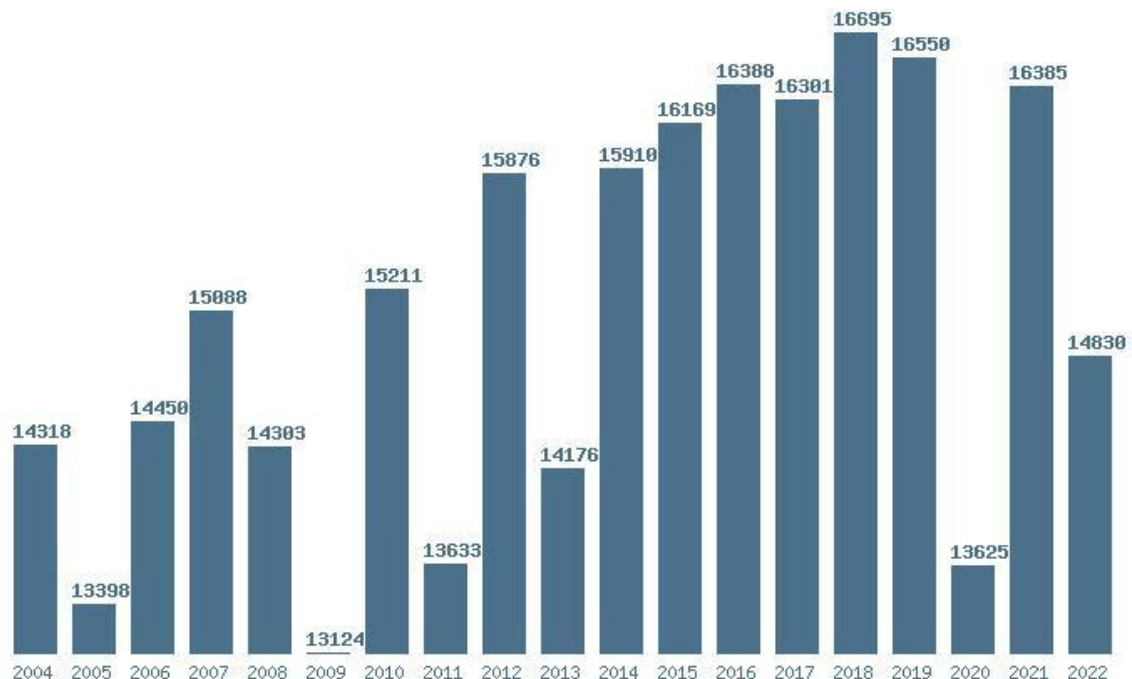

Η μέγιστη % μείωση 18 ετίας :19.1%

### Εκτύπωση

Η εφαρμογή δημιουργήθηκε από τον :  
Καλοδήμο Δημήτρη  
<http://sep4u.gr>

Γραφική παράσταση των βάσεων 2004 - 2022 για τη σχολή:  
**(232) ΑΡΧΙΤΕΚΤΟΝΩΝ ΜΗΧΑΝΙΚΩΝ (ΠΑΤΡΑ)**

Μέσος Όρος 19 ετίας : 18963  
Η μέγιστη Βάση 19 ετίας :21930  
Η ελάχιστη Βάση 19 ετίας :15602  
Η μέγιστη % αύξηση 19 ετίας :56.7%  
Η μέγιστη % μείωση 19 ετίας :11.3%

### Εκτύπωση

Η εφαρμογή δημιουργήθηκε από τον :  
Καλοδήμο Δημήτρη  
<http://sep4u.gr>

Γραφική παράσταση των βάσεων 2004 - 2022 για τη σχολή:  
**(370) ΑΡΧΙΤΕΚΤΟΝΩΝ ΜΗΧΑΝΙΚΩΝ (ΧΑΝΙΑ)**

Μέσος Ορος 19 ετίας : 16932  
 Η μέγιστη Βάση 19 ετίας : 21194  
 Η ελάχιστη Βάση 19 ετίας : 11859  
 Η μέγιστη % αύξηση 19 ετίας : 10.5%  
 Η μέγιστη % μείωση 19 ετίας : 15.3%

### Εκτύπωση

Η εφαρμογή δημιουργήθηκε από τον :  
 Καλοδήμο Δημήτρη  
<http://sep4u.gr>

Γραφική παράσταση των βάσεων 2004 - 2022 για τη σχολή:  
**(870) ΑΣΤΥΦΥΛΑΚΩΝ**

Μέσος Ορος 19 ετίας : 15075  
 Η μέγιστη Βάση 19 ετίας : 16695  
 Η ελάχιστη Βάση 19 ετίας : 13124  
 Η μέγιστη % αύξηση 19 ετίας : 20.3%  
 Η μέγιστη % μείωση 19 ετίας : 17.7%