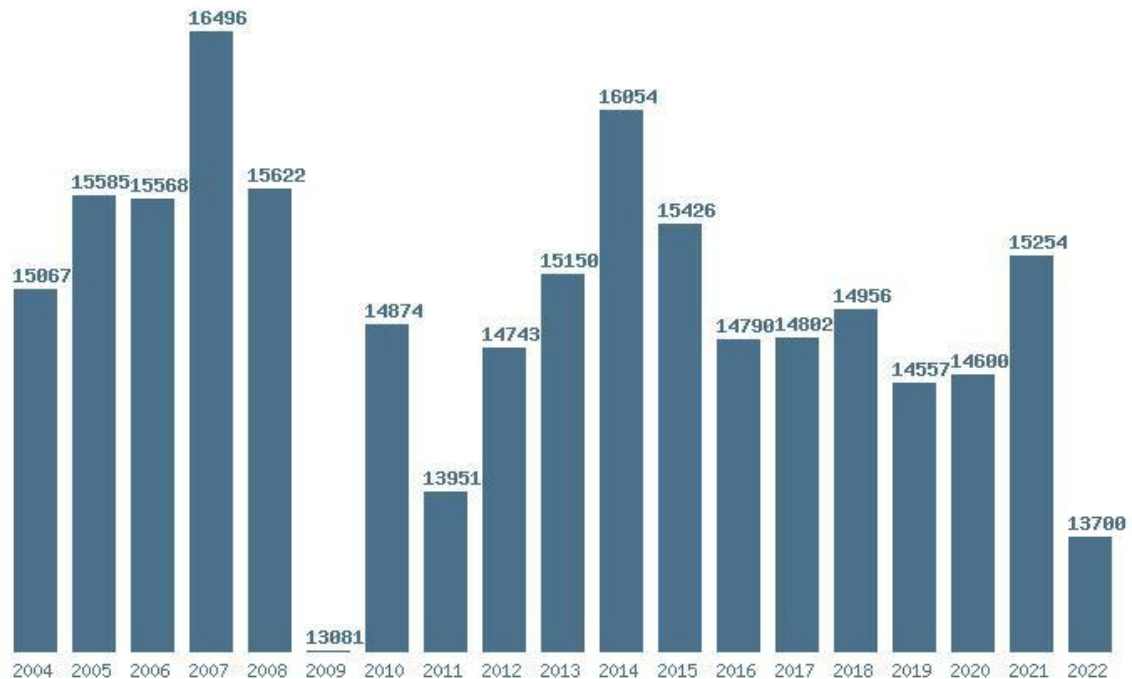

Εκτύπωση

Η εφαρμογή δημιουργήθηκε από τον :
Καλοδήμο Δημήτρη
<http://sep4u.gr>

Γραφική παράσταση των βάσεων 2004 - 2022 για τη σχολή:
(864) ΜΟΝΙΜΩΝ ΥΠΑΞΙΩΜΑΤΙΚΩΝ ΝΑΥΤΙΚΟΥ (Σ.Μ.Υ.Ν.)

Μέσος Όρος 19 ετίας : 14962
Η μέγιστη Βάση 19 ετίας :16496
Η ελάχιστη Βάση 19 ετίας :13081
Η μέγιστη % αύξηση 19 ετίας :13.7%
Η μέγιστη % μείωση 19 ετίας :16.3%