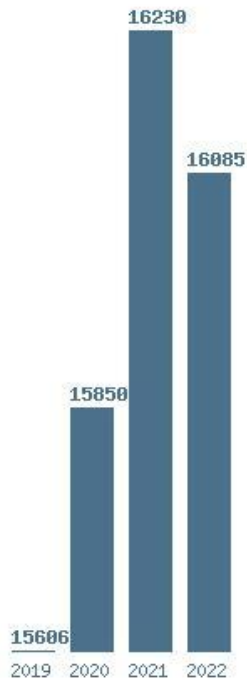

Γραφική παράσταση των βάσεων 2004 - 2022 για τη σχολή:
(1212) ΕΦΑΡΜΟΣΜΕΝΗΣ ΠΛΗΡΟΦΟΡΙΚΗΣ - ΠΛΗΡΟΦΟΡΙΑΚΑ ΣΥΣΤΗΜΑΤΑ (ΘΕΣΣΑΛΟΝΙΚΗ)

Μέσος Ορος 4 ετίας : 15943
Η μέγιστη Βάση 4 ετίας : 16230
Η ελάχιστη Βάση 4 ετίας : 15606
Η μέγιστη % αύξηση 4 ετίας : 2.4%
Η μέγιστη % μείωση 4 ετίας : 4.4%