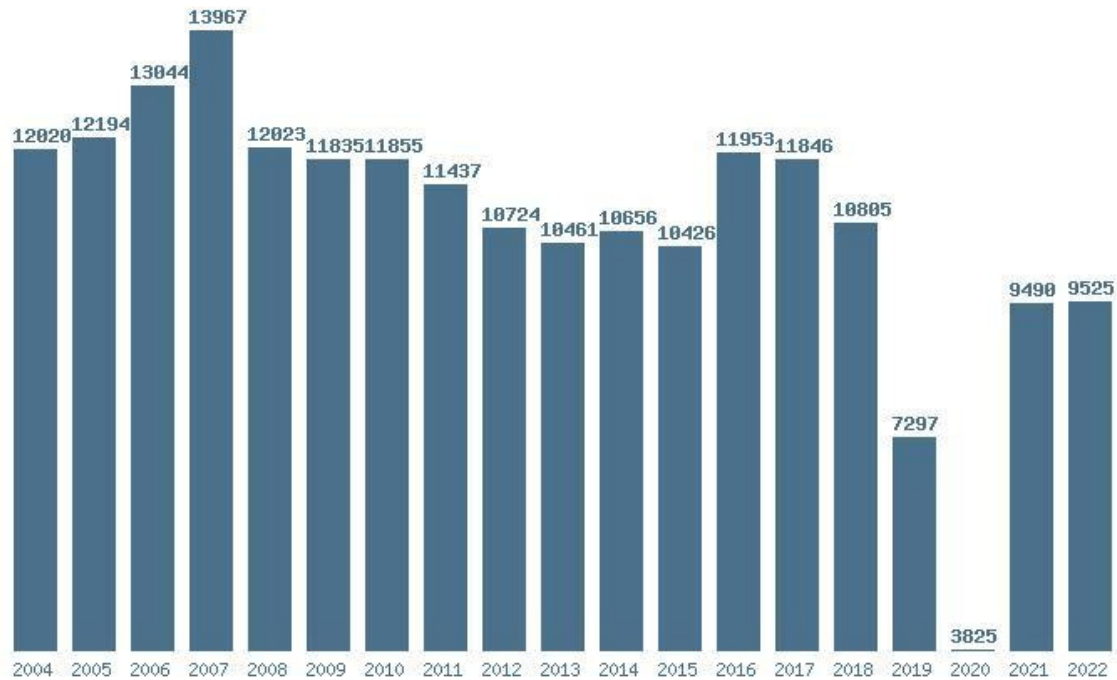

Εκτύπωση

Η εφαρμογή δημιουργήθηκε απο τον :
Καλοδήμο Δημήτρη
<http://sep4u.gr>

Γραφική παράσταση των βάσεων 2004 - 2022 για τη σχολή:
(353) ΑΓΡΟΤΙΚΗΣ ΑΝΑΠΤΥΞΗΣ (ΟΡΕΣΤΙΑΔΑ)

Μέσος Ορος 19 ετίας : 10810
Η μέγιστη Βάση 19 ετίας :13967
Η ελάχιστη Βάση 19 ετίας :3825
Η μέγιστη % αύξηση 19 ετίας :148.1%
Η μέγιστη % μείωση 19 ετίας :47.6%

Εκτύπωση

Η εφαρμογή δημιουργήθηκε απο τον :
Καλοδήμο Δημήτρη
<http://sep4u.gr>

Γραφική παράσταση των βάσεων 2004 - 2022 για τη σχολή:
(1001) ΑΓΡΟΤΙΚΗΣ ΑΝΑΠΤΥΞΗΣ, ΑΓΡΟΔΙΑΤΡΟΦΗΣ ΚΑΙ ΔΙΑΧΕΙΡΙΣΗΣ ΦΥΣΙΚΩΝ ΠΟΡΩΝ (ΨΑΧΝΑ ΕΥΒΟΙΑΣ)

Μέσος Ορος 4 ετίας : 9165
Η μέγιστη Βάση 4 ετίας :9690
Η ελάχιστη Βάση 4 ετίας :8050
Η μέγιστη % αύξηση 4 ετίας :18.3%