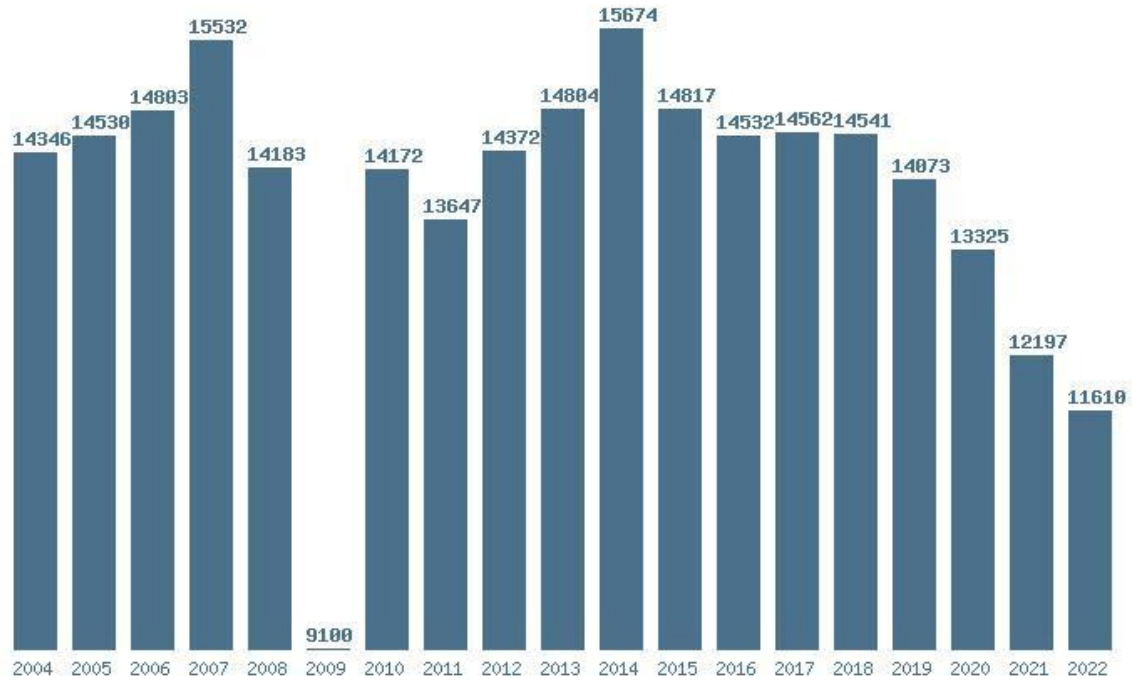

Γραφική παράσταση των βάσεων 2004 - 2022 για τη σχολή:
(862) ΜΟΝΙΜΩΝ ΥΠΑΞΙΩΜΑΤΙΚΩΝ ΣΤΡΑΤΟΥ (Σ.Μ.Υ.) - ΟΠΛΑ

Μέσος Ορος 19 ετίας : 13938
Η μέγιστη Βάση 19 ετίας : 15674
Η ελάχιστη Βάση 19 ετίας : 9100
Η μέγιστη % αύξηση 19 ετίας : 55.7%
Η μέγιστη % μείωση 19 ετίας : 35.8%