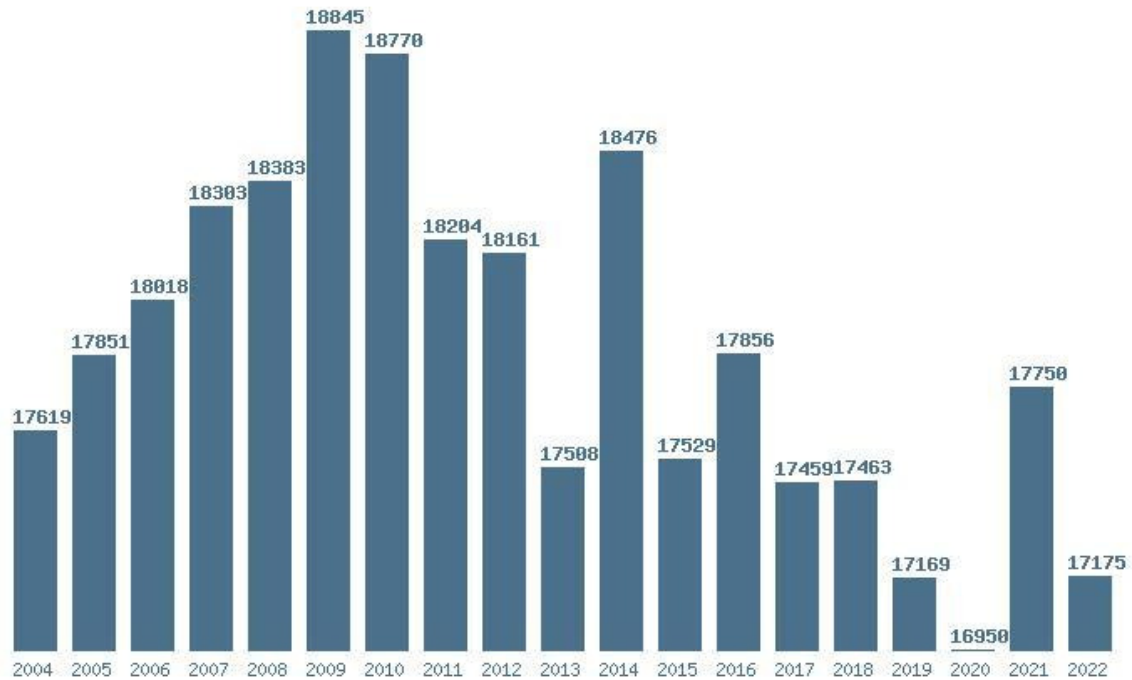

Εκτύπωση

Η εφαρμογή δημιουργήθηκε από τον :
Καλοδήμο Δημήτρη
<http://sep4u.gr>

Γραφική παράσταση των βάσεων 2004 - 2022 για τη σχολή:
(211) ΜΗΧΑΝΟΛΟΓΩΝ ΜΗΧΑΝΙΚΩΝ (ΘΕΣΣΑΛΟΝΙΚΗ)

Μέσος Όρος 19 ετίας : 17868
Η μέγιστη Βάση 19 ετίας : 18845
Η ελάχιστη Βάση 19 ετίας : 16950
Η μέγιστη % αύξηση 19 ετίας : 89.1%
Η μέγιστη % μείωση 19 ετίας : 5.1%

Εκτύπωση

Η εφαρμογή δημιουργήθηκε από τον :
Καλοδήμο Δημήτρη
<http://sep4u.gr>

Γραφική παράσταση των βάσεων 2004 - 2022 για τη σχολή:
(210) ΜΗΧΑΝΟΛΟΓΩΝ ΜΗΧΑΝΙΚΩΝ (ΚΟΖΑΝΗ)

Μέσος Όρος 19 ετίας : 15745
Η μέγιστη Βάση 19 ετίας : 18056
Η ελάχιστη Βάση 19 ετίας : 14188
Η μέγιστη % αύξηση 19 ετίας : 13.1%