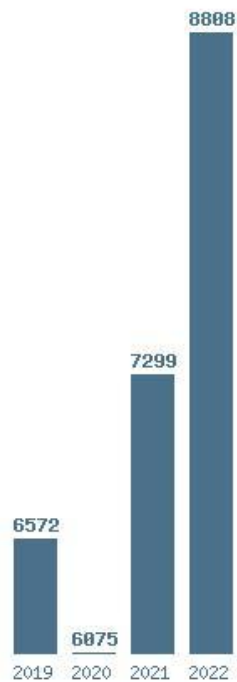

Εκτύπωση

Η εφαρμογή δημιουργήθηκε από τον :
Καλοδήμο Δημήτρη
<http://sep4u.gr>

Γραφική παράσταση των βάσεων 2004 - 2022 για τη σχολή:
(1519) ΨΗΦΙΑΚΩΝ ΣΥΣΤΗΜΑΤΩΝ (ΣΠΑΡΤΗ)

Μέσος Ορος 4 ετίας : 7189
Η μέγιστη Βάση 4 ετίας : 8808
Η ελάχιστη Βάση 4 ετίας : 6075
Η μέγιστη % αύξηση 4 ετίας : 20.7%
Η μέγιστη % μείωση 4 ετίας : 58%