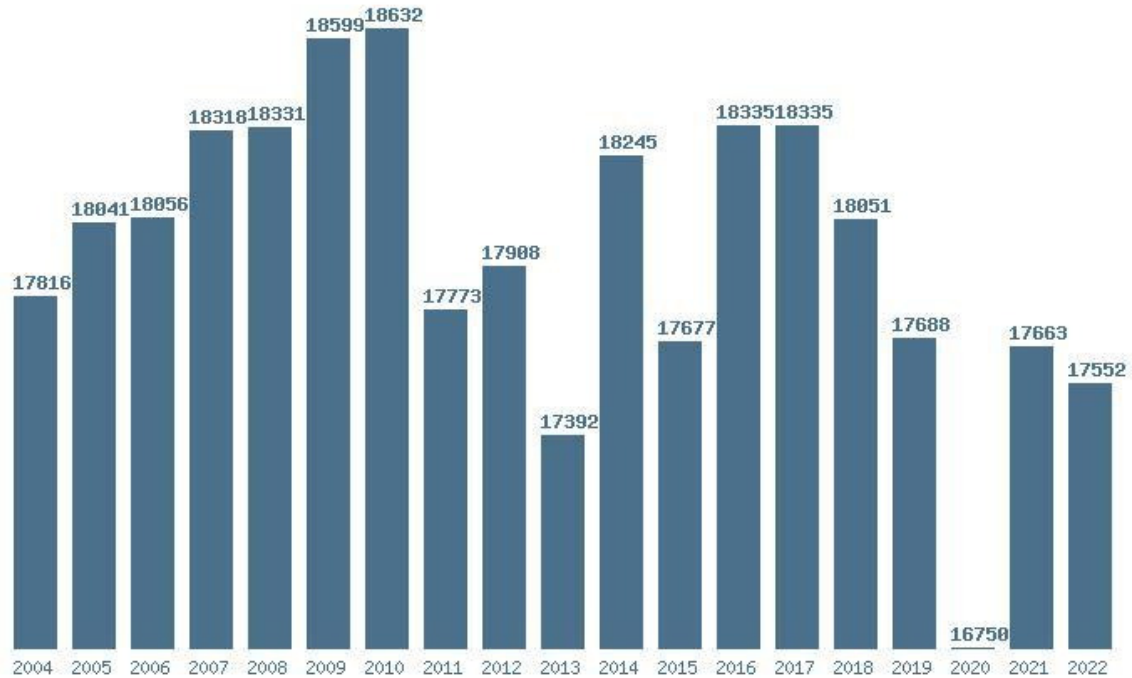

Εκτύπωση

Η εφαρμογή δημιουργήθηκε από τον :
Καλοδήμο Δημήτρη
<http://sep4u.gr>

Γραφική παράσταση των βάσεων 2004 - 2022 για τη σχολή:

(277) ΒΙΟΛΟΓΙΑΣ (ΑΘΗΝΑ)

Μέσος Ορος 19 ετίας : 17956

Η μέγιστη Βάση 19 ετίας : 18632

Η ελάχιστη Βάση 19 ετίας : 16750

Η μέγιστη % αύξηση 19 ετίας : 20.1%

Η μέγιστη % μείωση 19 ετίας : 5.3%

Εκτύπωση

Η εφαρμογή δημιουργήθηκε από τον :
Καλοδήμο Δημήτρη
<http://sep4u.gr>

Γραφική παράσταση των βάσεων 2004 - 2022 για τη σχολή:

(282) ΒΙΟΛΟΓΙΑΣ (ΗΡΑΚΛΕΙΟ)

Μέσος Ορος 19 ετίας : 17291

Η μέγιστη Βάση 19 ετίας : 18105

Η ελάχιστη Βάση 19 ετίας : 15900

Η μέγιστη % αύξηση 19 ετίας : 7.7%