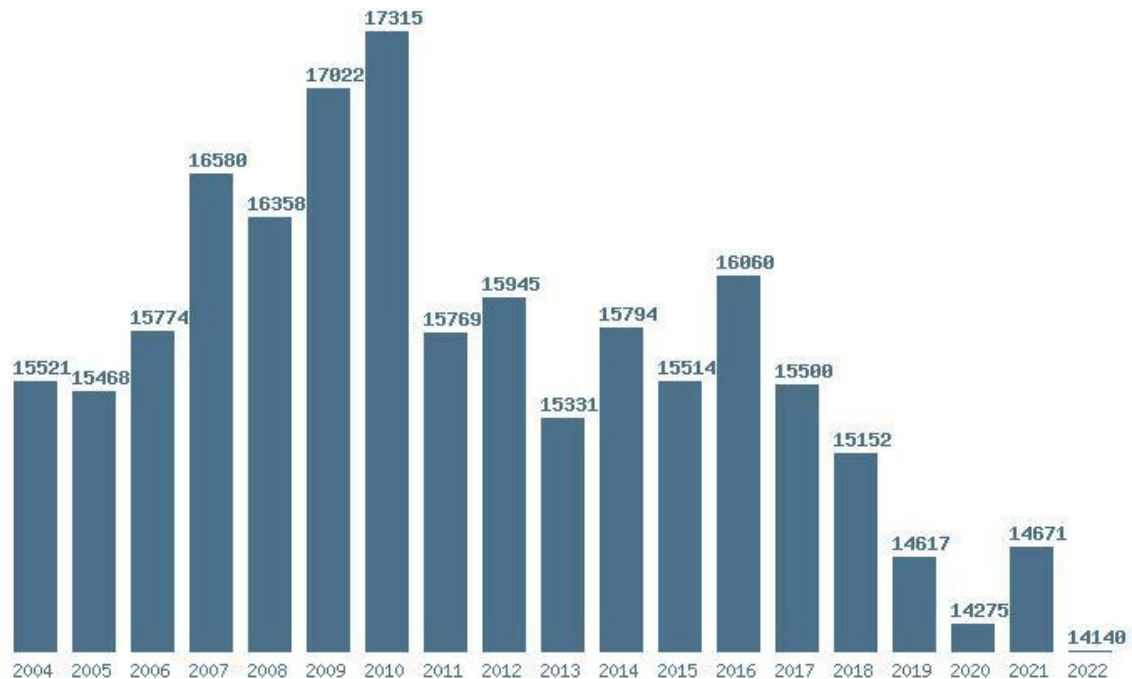

Εκτύπωση

Η εφαρμογή δημιουργήθηκε από τον :
Καλοδήμο Δημήτρη
<http://sep4u.gr>

Γραφική παράσταση των βάσεων 2004 - 2022 για τη σχολή:

(243) ΜΑΘΗΜΑΤΙΚΩΝ (ΑΘΗΝΑ)

Μέσος Όρος 19 ετίας : 15621

Η μέγιστη Βάση 19 ετίας :17315

Η ελάχιστη Βάση 19 ετίας :14140

Η μέγιστη % αύξηση 19 ετίας :16.3%

Η μέγιστη % μείωση 19 ετίας :8.9%