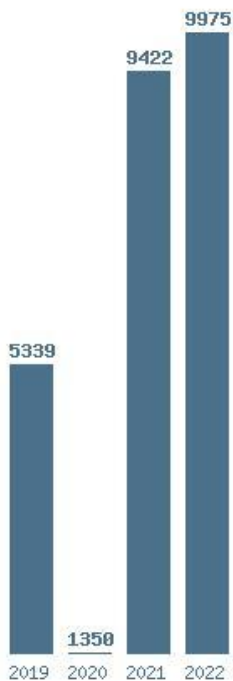

### Εκτύπωση

Η εφαρμογή δημιουργήθηκε από τον :  
Καλοδήμο Δημήτρη  
<http://sep4u.gr>

Γραφική παράσταση των βάσεων 2004 - 2022 για τη σχολή:  
**(1541) ΜΗΧΑΝΙΚΩΝ ΟΡΥΚΤΩΝ ΠΟΡΩΝ (ΚΟΖΑΝΗ)**

Μέσος Ορος 4 ετίας : 6522  
 Η μέγιστη Βάση 4 ετίας : 9975  
 Η ελάχιστη Βάση 4 ετίας : 1350  
 Η μέγιστη % αύξηση 4 ετίας : 597.9%  
 Η μέγιστη % μείωση 4 ετίας : 74.7%