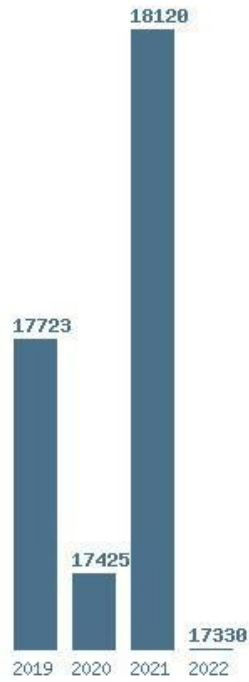

Η μέγιστη % μείωση 4 ετίας :4.4%