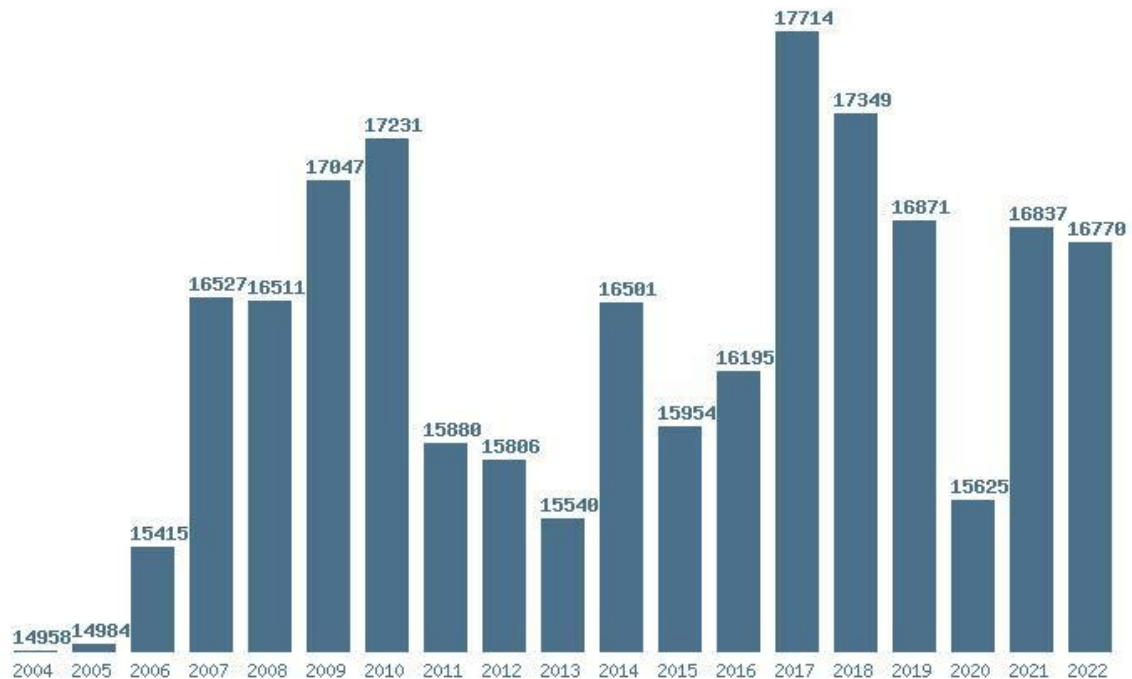

Εκτύπωση

Η εφαρμογή δημιουργήθηκε από τον :
Καλοδήμο Δημήτρη
<http://sep4u.gr>

Γραφική παράσταση των βάσεων 2004 - 2022 για τη σχολή:

(265) ΧΗΜΕΙΑΣ (ΘΕΣΣΑΛΟΝΙΚΗ)

Μέσος Όρος 19 ετίας : 16301

Η μέγιστη Βάση 19 ετίας :17714

Η ελάχιστη Βάση 19 ετίας :14958

Η μέγιστη % αύξηση 19 ετίας :9.4%

Η μέγιστη % μείωση 19 ετίας :7.8%