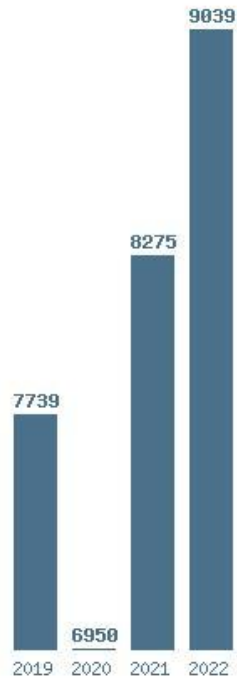

Η μέγιστη % μείωση 4 ετίας :55.5%