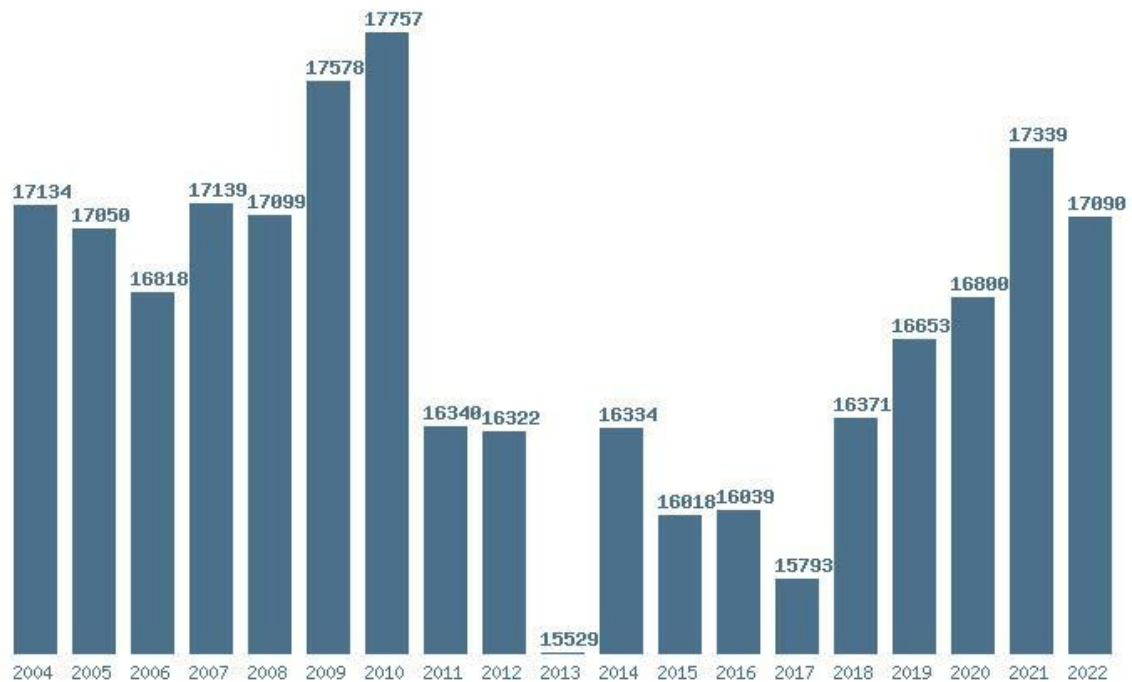

### Εκτύπωση

Η εφαρμογή δημιουργήθηκε από τον :  
Καλοδήμο Δημήτρη  
<http://sep4u.gr>

Γραφική παράσταση των βάσεων 2004 - 2022 για τη σχολή:  
**(1630) ΠΛΗΡΟΦΟΡΙΚΗΣ (ΚΑΒΑΛΑ)**

Μέσος Όρος 4 ετίας : 10254  
Η μέγιστη Βάση 4 ετίας : 11143  
Η ελάχιστη Βάση 4 ετίας : 9597  
Η μέγιστη % αύξηση 4 ετίας : 8.5%  
Η μέγιστη % μείωση 4 ετίας : 43.8%