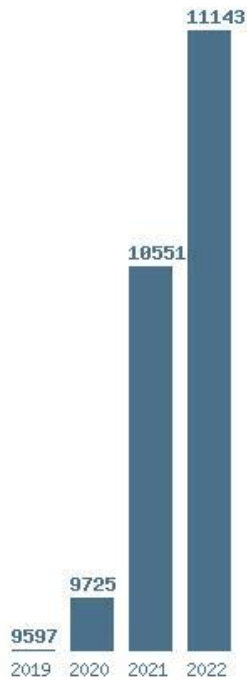

Εκτύπωση

Η εφαρμογή δημιουργήθηκε από τον :
Καλοδήμο Δημήτρη
<http://sep4u.gr>

Γραφική παράσταση των βάσεων 2004 - 2022 για τη σχολή:
(1630) ΠΛΗΡΟΦΟΡΙΚΗΣ (ΚΑΒΑΛΑ)

Μέσος Όρος 4 ετίας : 10254
Η μέγιστη Βάση 4 ετίας : 11143
Η ελάχιστη Βάση 4 ετίας : 9597
Η μέγιστη % αύξηση 4 ετίας : 8.5%
Η μέγιστη % μείωση 4 ετίας : 43.8%

Εκτύπωση

Η εφαρμογή δημιουργήθηκε από τον :
Καλοδήμο Δημήτρη
<http://sep4u.gr>

Γραφική παράσταση των βάσεων 2004 - 2022 για τη σχολή:
(1554) ΠΛΗΡΟΦΟΡΙΚΗΣ (ΚΑΣΤΟΡΙΑ)

Μέσος Όρος 4 ετίας : 8543
Η μέγιστη Βάση 4 ετίας : 9560
Η ελάχιστη Βάση 4 ετίας : 7825
Η μέγιστη % αύξηση 4 ετίας : 11.7%