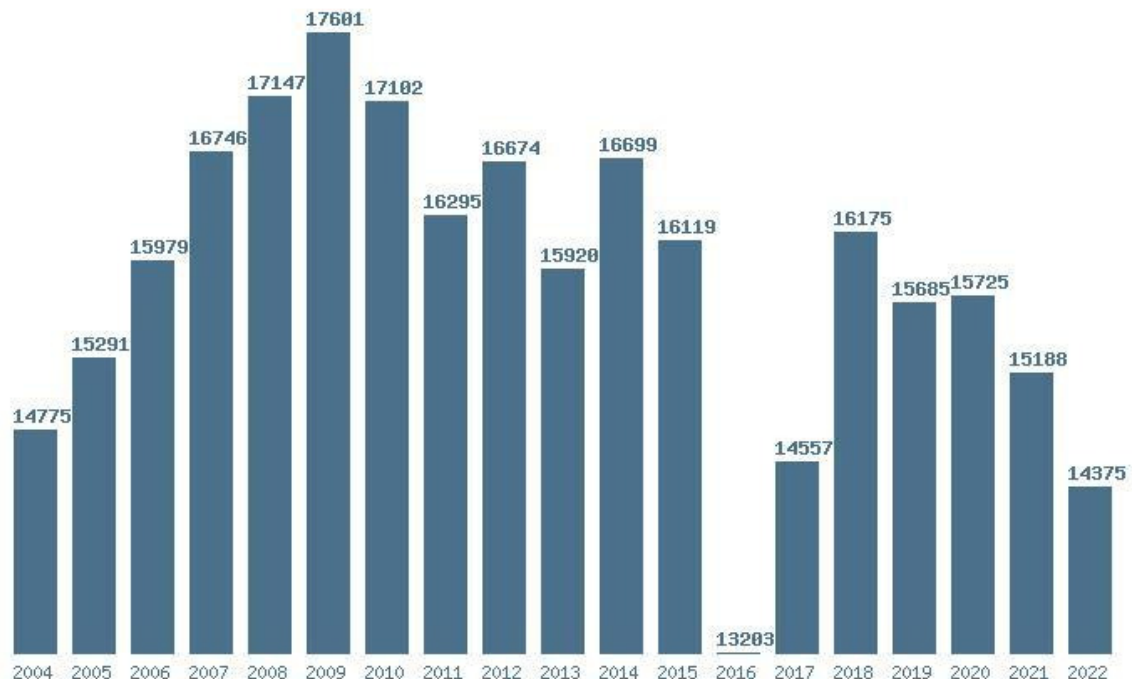

Γραφική παράσταση των βάσεων 2004 - 2022 για τη σχολή:
(178) ΠΑΙΔΑΓΩΓΙΚΟ ΕΙΔΙΚΗΣ ΑΓΩΓΗΣ (ΒΟΛΟΣ)

Μέσος Ορος 19 ετίας : 15856
Η μέγιστη Βάση 19 ετίας : 17601
Η ελάχιστη Βάση 19 ετίας : 13203
Η μέγιστη % αύξηση 19 ετίας : 20.4%
Η μέγιστη % μείωση 19 ετίας : 18.1%