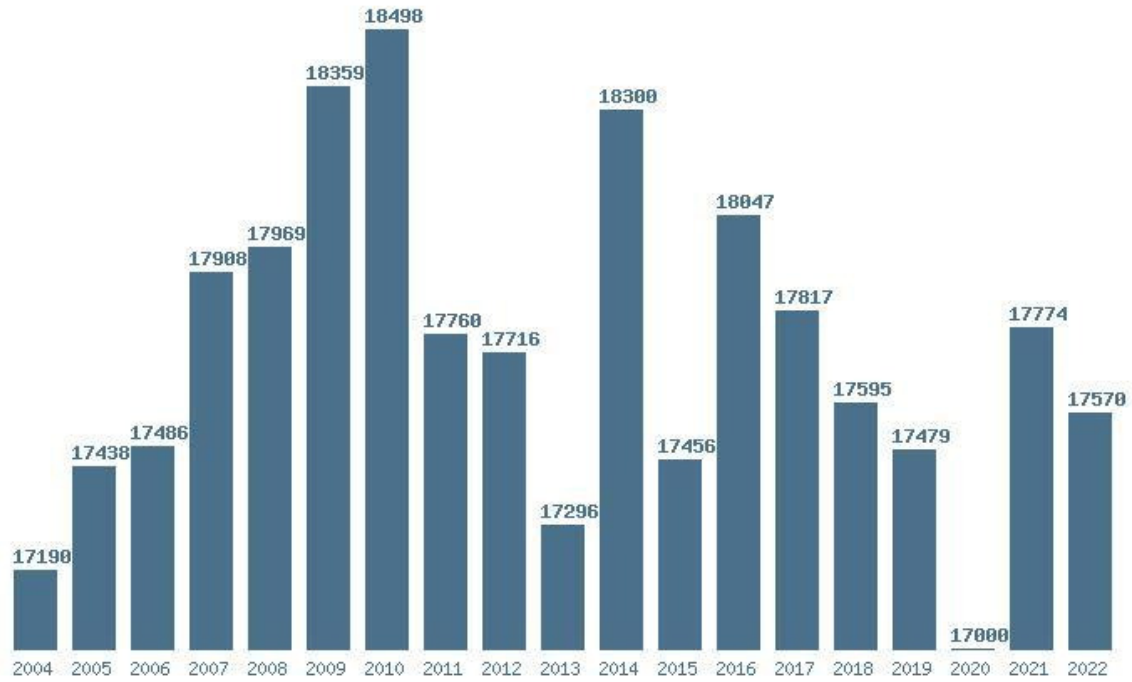

Η μέγιστη % μείωση 19 ετίας :4.6%