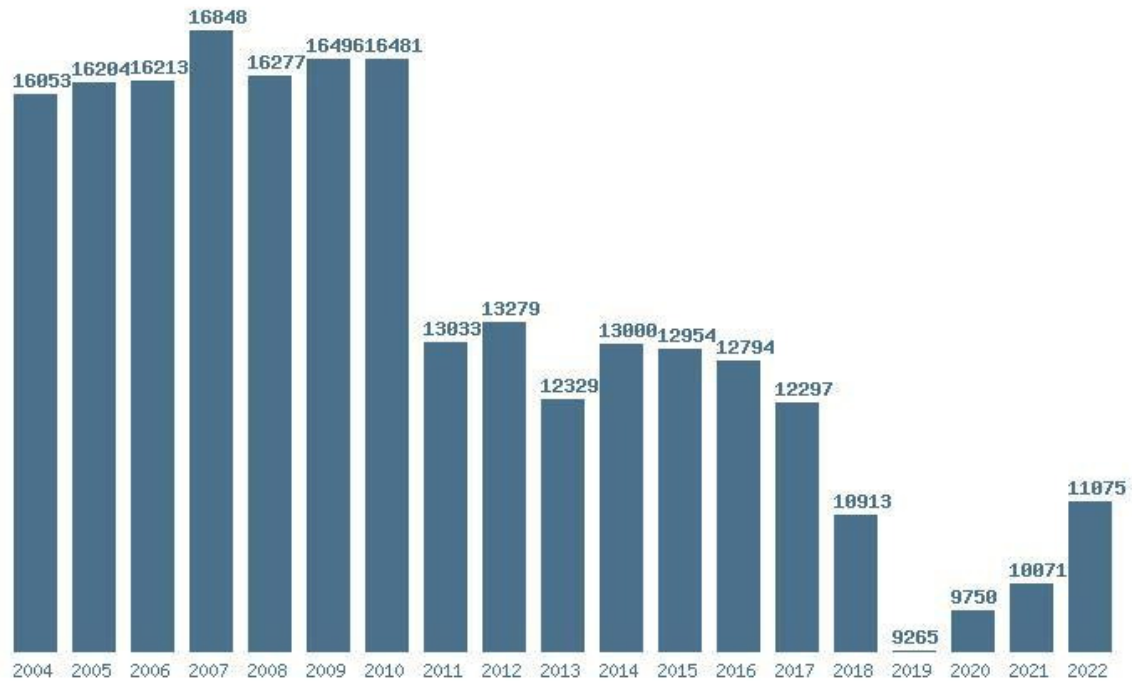

### Εκτύπωση

Η εφαρμογή δημιουργήθηκε από τον :

Καλοδήμο Δημήτρη

<http://sep4u.gr>

Γραφική παράσταση των βάσεων 2004 - 2022 για τη σχολή:  
**(363) ΜΗΧΑΝΙΚΩΝ ΧΩΡΟΤΑΞΙΑΣ ΚΑΙ ΑΝΑΠΤΥΞΗΣ (ΘΕΣΣΑΛΟΝΙΚΗ)**

Μέσος Ορος 19 ετίας : 13439  
 Η μέγιστη Βάση 19 ετίας :16848  
 Η ελάχιστη Βάση 19 ετίας :9265  
 Η μέγιστη % αύξηση 19 ετίας :54.2%  
 Η μέγιστη % μείωση 19 ετίας :20.9%