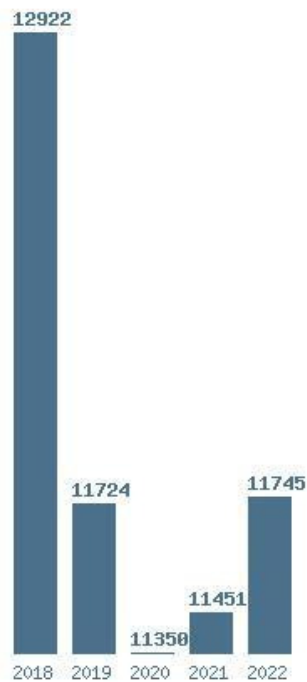

Εκτύπωση

Η εφαρμογή δημιουργήθηκε από τον :  
Καλοδήμο Δημήτρη  
<http://sep4u.gr>

Γραφική παράσταση των βάσεων 2004 - 2022 για τη σχολή:

**(263) ΧΗΜΕΙΑΣ (ΑΘΗΝΑ)**

Μέσος Ορος 19 ετίας : 17003

Η μέγιστη Βάση 19 ετίας : 17983