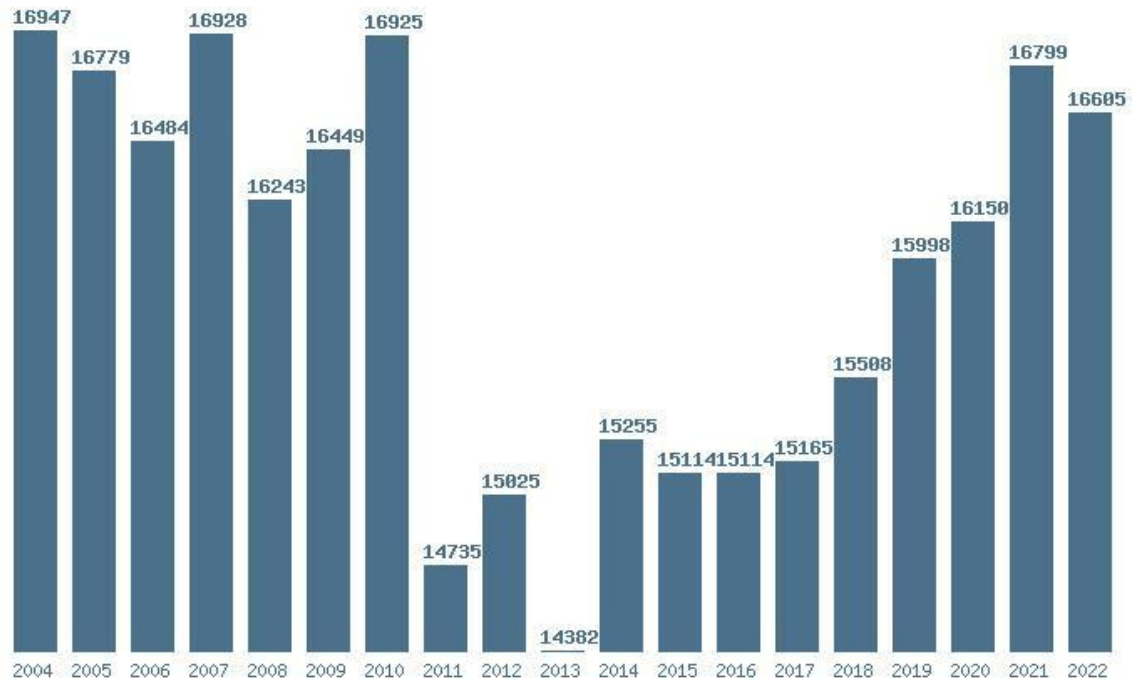

Γραφική παράσταση των βάσεων 2004 - 2022 για τη σχολή:

(339) ΠΛΗΡΟΦΟΡΙΚΗΣ (ΠΕΙΡΑΙΑΣ)

Μέσος Ορος 19 ετίας : 15927

Η μέγιστη Βάση 19 ετίας :16947

Η ελάχιστη Βάση 19 ετίας :14382

Η μέγιστη % αύξηση 19 ετίας :57.4%

Η μέγιστη % μείωση 19 ετίας :12.9%