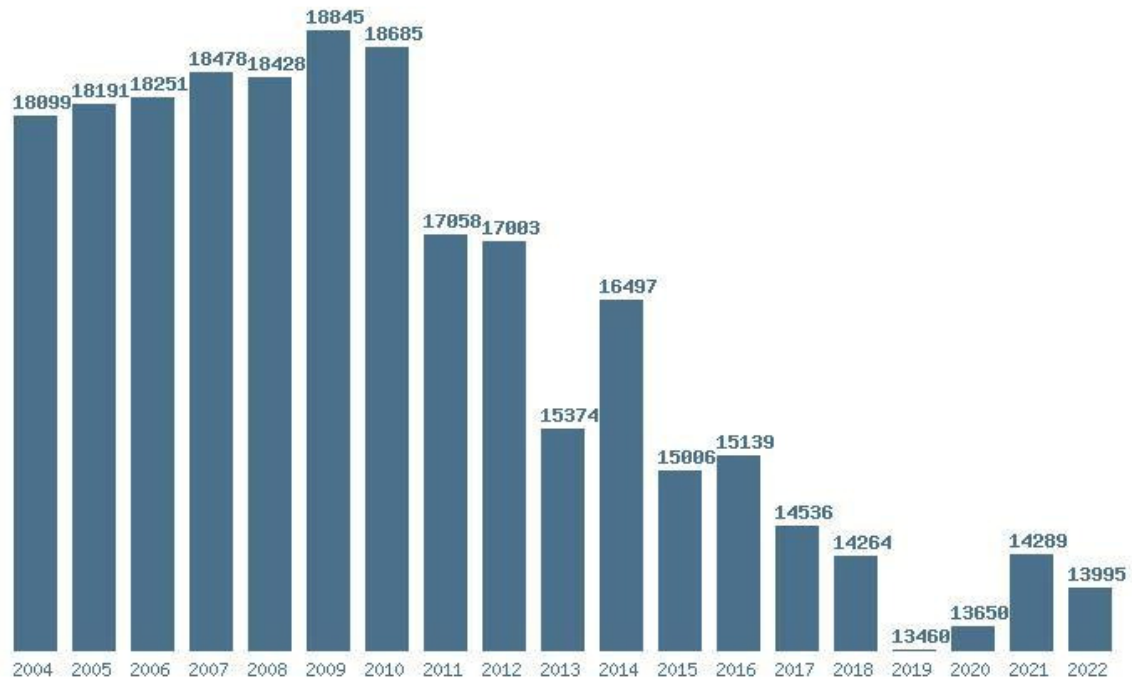

Εκτύπωση

Η εφαρμογή δημιουργήθηκε από τον :
Καλοδήμο Δημήτρη
<http://sep4u.gr>

Γραφική παράσταση των βάσεων 2004 - 2022 για τη σχολή:
(205) ΠΟΛΙΤΙΚΩΝ ΜΗΧΑΝΙΚΩΝ (ΠΑΤΡΑ)

Μέσος Όρος 19 ετίας : 16276
Η μέγιστη Βάση 19 ετίας : 18845
Η ελάχιστη Βάση 19 ετίας : 13460
Η μέγιστη % αύξηση 19 ετίας : 40.3%
Η μέγιστη % μείωση 19 ετίας : 9.6%

Εκτύπωση

Η εφαρμογή δημιουργήθηκε από τον :
Καλοδήμο Δημήτρη
<http://sep4u.gr>

Γραφική παράσταση των βάσεων 2004 - 2022 για τη σχολή:
(1524) ΠΟΛΙΤΙΚΩΝ ΜΗΧΑΝΙΚΩΝ (ΠΑΤΡΑ)

Μέσος Όρος 4 ετίας : 8939
Η μέγιστη Βάση 4 ετίας : 9535
Η ελάχιστη Βάση 4 ετίας : 8242
Η μέγιστη % αύξηση 4 ετίας : 9.7%