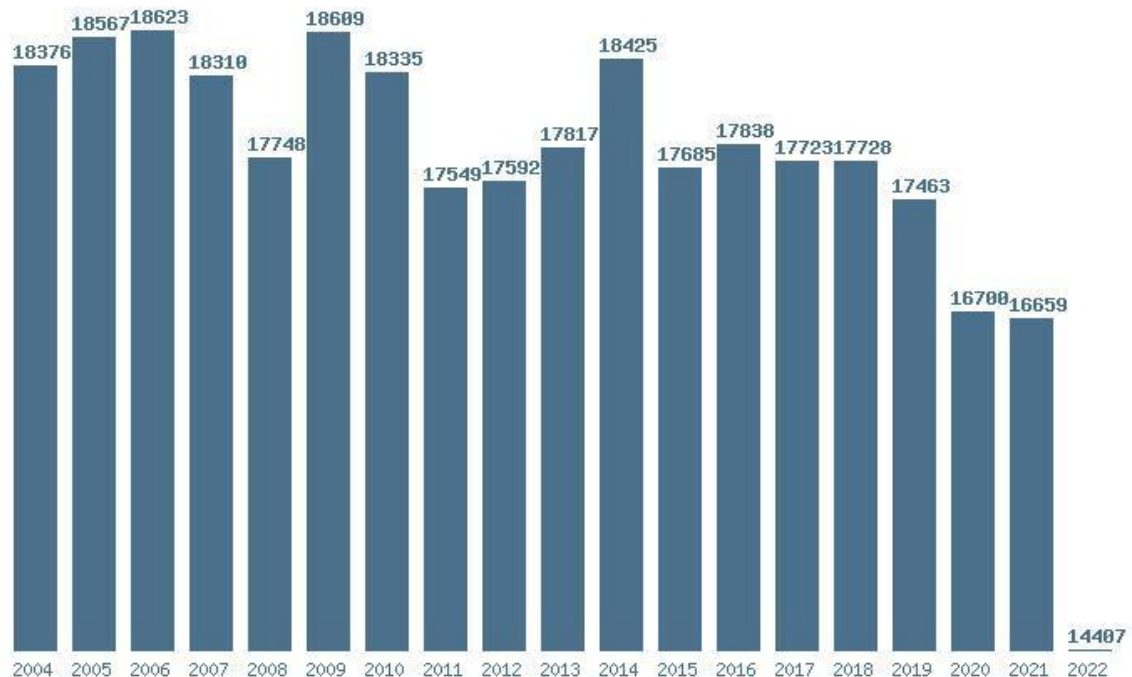

Εκτύπωση

Η εφαρμογή δημιουργήθηκε από τον :
Καλοδήμο Δημήτρη
<http://sep4u.gr>

Γραφική παράσταση των βάσεων 2004 - 2022 για τη σχολή:
(816) ΝΑΥΤΙΚΩΝ ΔΟΚΙΜΩΝ (ΣΝΔ) ΜΗΧΑΝΙΚΟΙ

Μέσος Ορος 19 ετίας : 17692
Η μέγιστη Βάση 19 ετίας : 18623
Η ελάχιστη Βάση 19 ετίας : 14407
Η μέγιστη % αύξηση 19 ετίας : 26.5%
Η μέγιστη % μείωση 19 ετίας : 13.5%

Εκτύπωση

Η εφαρμογή δημιουργήθηκε από τον :
Καλοδήμο Δημήτρη
<http://sep4u.gr>

Γραφική παράσταση των βάσεων 2004 - 2022 για τη σχολή:
(128) ΠΑΙΔΑΓΩΓΙΚΟ ΔΗΜΟΤΙΚΗΣ ΕΚΠΑΙΔΕΥΣΗΣ (ΑΘΗΝΑ)

Μέσος Ορος 19 ετίας : 16855
Η μέγιστη Βάση 19 ετίας : 18856
Η ελάχιστη Βάση 19 ετίας : 14670
Η μέγιστη % αύξηση 19 ετίας : 16%