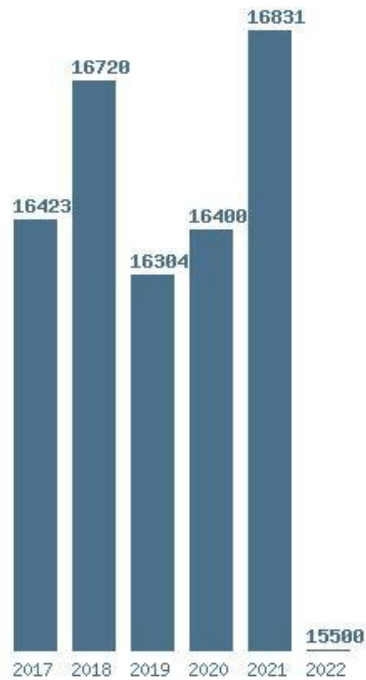

Εκτύπωση

Η εφαρμογή δημιουργήθηκε από τον :
Καλοδήμο Δημήτρη
<http://sep4u.gr>

Γραφική παράσταση των βάσεων 2004 - 2022 για τη σχολή:
(879) ΜΟΝΙΜΩΝ ΥΠΑΞΙΩΜΑΤΙΚΩΝ ΑΕΡΟΠΟΡΙΑΣ (ΣΜΥΑ) -ΚΑΤΕΥΘΥΝΣΗ ΕΠΙΧΕΙΡΗΣΙΑΚΗΣ ΥΠΟΣΤΗΡΙΞΗΣ

Μέσος Όρος 6 ετίας : 16363
Η μέγιστη Βάση 6 ετίας :16831
Η ελάχιστη Βάση 6 ετίας :15500
Η μέγιστη % αύξηση 6 ετίας :2.6%
Η μέγιστη % μείωση 6 ετίας :7.9%

Εκτύπωση

Η εφαρμογή δημιουργήθηκε από τον :
Καλοδήμο Δημήτρη
<http://sep4u.gr>

Γραφική παράσταση των βάσεων 2004 - 2022 για τη σχολή:
(878) ΜΟΝΙΜΩΝ ΥΠΑΞΙΩΜΑΤΙΚΩΝ ΑΕΡΟΠΟΡΙΑΣ (ΣΜΥΑ) -ΚΑΤΕΥΘΥΝΣΗ ΤΕΧΝΟΛΟΓΙΚΗΣ ΥΠΟΣΤΗΡΙΞΗΣ

Μέσος Όρος 6 ετίας : 15484
Η μέγιστη Βάση 6 ετίας :16056
Η ελάχιστη Βάση 6 ετίας :14100
Η μέγιστη % αύξηση 6 ετίας :3.5%