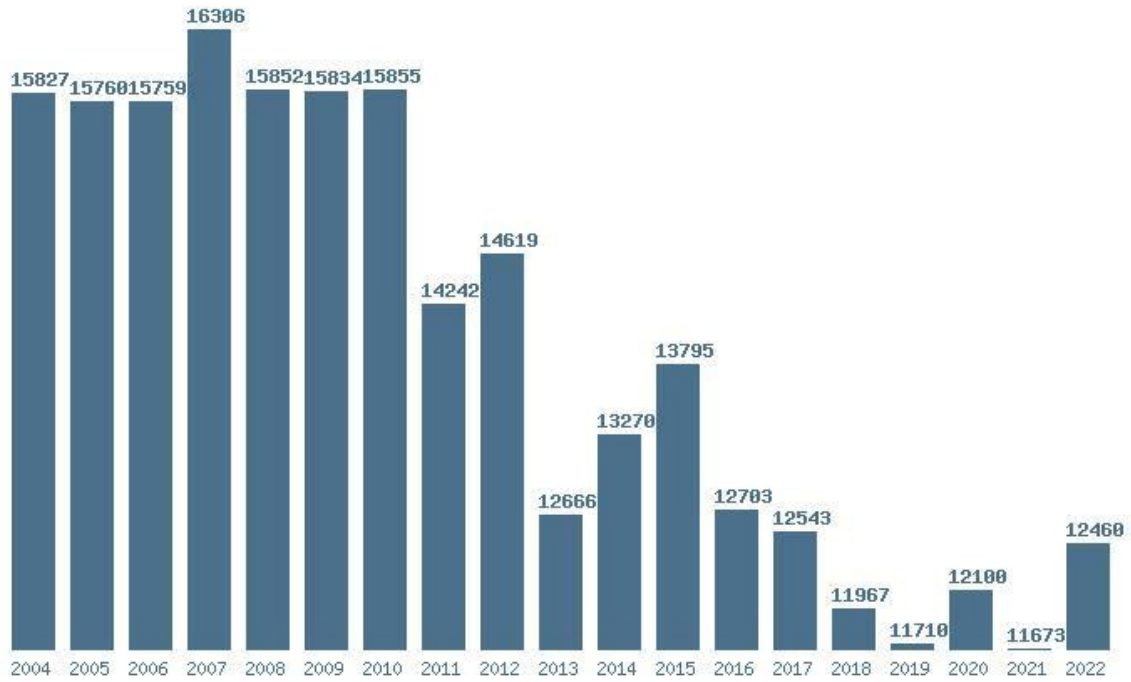

Η μέγιστη % μείωση 19 ετίας :13.4%

Εκτύπωση

Η εφαρμογή δημιουργήθηκε απο τον :
Καλοδήμο Δημήτρη
<http://sep4u.gr>

Γραφική παράσταση των βάσεων 2004 - 2022 για τη σχολή:
(676) ΣΥΝΤΗΡΗΣΗΣ ΑΡΧΑΙΟΤΗΤΩΝ ΚΑΙ ΕΡΓΩΝ ΤΕΧΝΗΣ (ΑΘΗΝΑ)

Μέσος Ορος 5 ετίας : 7550
Η μέγιστη Βάση 5 ετίας :10412
Η ελάχιστη Βάση 5 ετίας :5196
Η μέγιστη % αύξηση 5 ετίας :86.4%
Η μέγιστη % μείωση 5 ετίας :39.2%