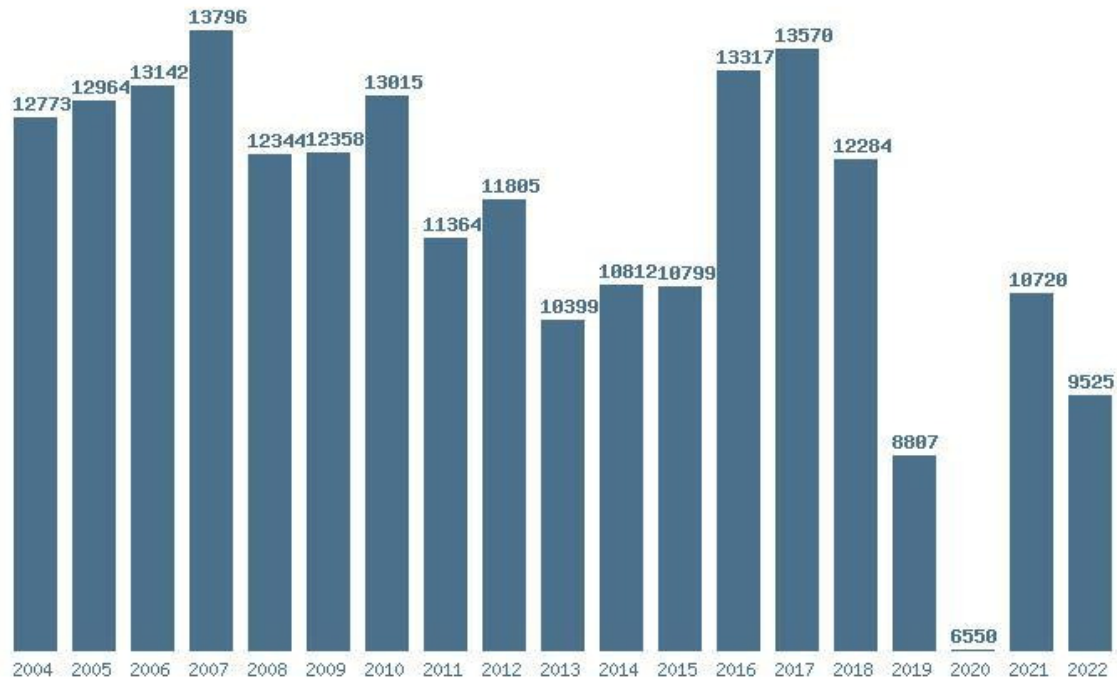

Εκτύπωση

Η εφαρμογή δημιουργήθηκε από τον :
Καλοδήμο Δημήτρη
<http://sep4u.gr>

Γραφική παράσταση των βάσεων 2004 - 2022 για τη σχολή:
(360) ΓΕΩΠΟΝΙΑΣ, ΙΧΘΥΟΛΟΓΙΑΣ ΚΑΙ ΥΔΑΤΙΝΟΥ ΠΕΡΙΒΑΛΛΟΝΤΟΣ (ΒΟΛΟΣ)

Μέσος Ορος 19 ετίας : 11597
Η μέγιστη Βάση 19 ετίας : 13796
Η ελάχιστη Βάση 19 ετίας : 6550
Η μέγιστη % αύξηση 19 ετίας : 63.7%
Η μέγιστη % μείωση 19 ετίας : 28.3%

Εκτύπωση

Η εφαρμογή δημιουργήθηκε από τον :
Καλοδήμο Δημήτρη
<http://sep4u.gr>

Γραφική παράσταση των βάσεων 2004 - 2022 για τη σχολή:
(274) ΓΕΩΠΟΝΙΑΣ, ΦΥΤΙΚΗΣ ΠΑΡΑΓΩΓΗΣ ΚΑΙ ΑΓΡΟΤΙΚΟΥ ΠΕΡΙΒΑΛΛΟΝΤΟΣ (ΒΟΛΟΣ)

Μέσος Ορος 19 ετίας : 13233
Η μέγιστη Βάση 19 ετίας : 15506
Η ελάχιστη Βάση 19 ετίας : 10275
Η μέγιστη % αύξηση 19 ετίας : 40%