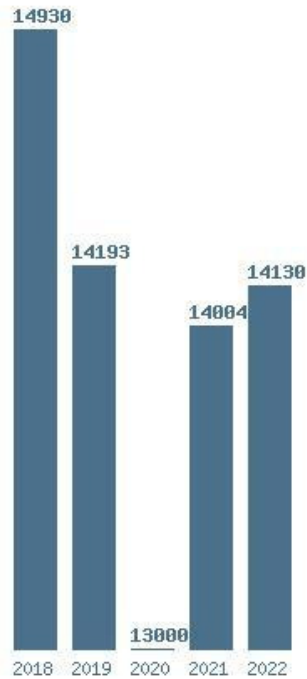

Η μέγιστη % μείωση 5 ετίας :8.4%