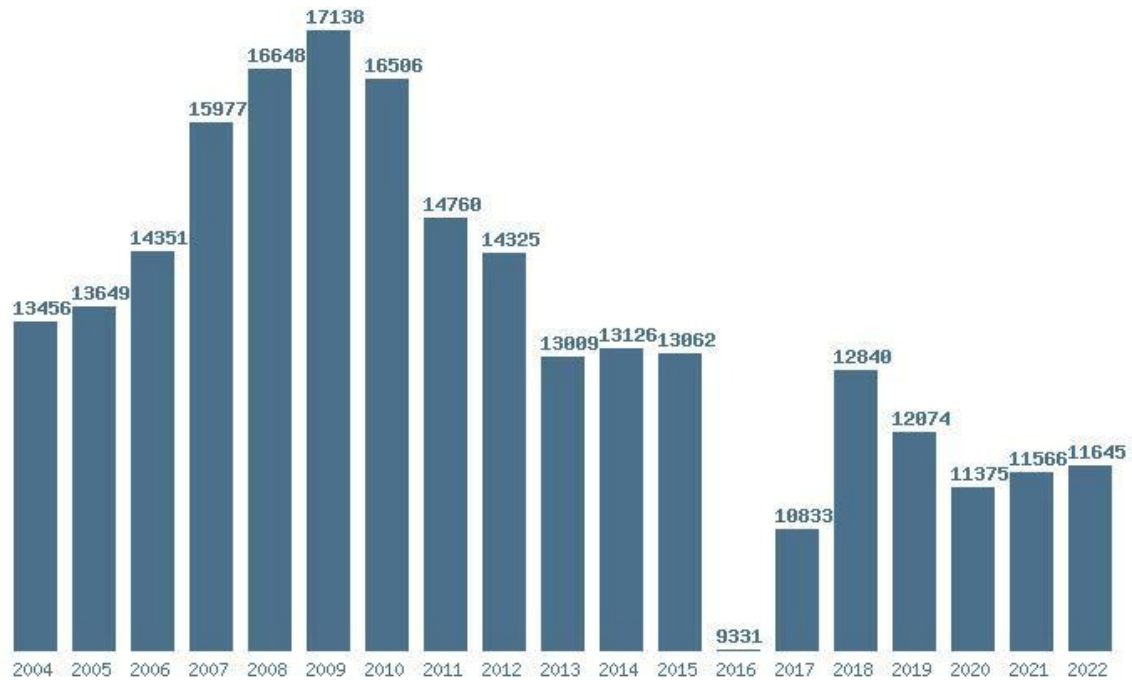

Εκτύπωση

Η εφαρμογή δημιουργήθηκε από τον :
Καλοδήμο Δημήτρη
<http://sep4u.gr>

Γραφική παράσταση των βάσεων 2004 - 2022 για τη σχολή:
(156) ΠΑΙΔΑΓΩΓΙΚΟ ΝΗΠΙΑΓΩΓΩΝ (ΙΩΑΝΝΙΝΑ)

Μέσος Όρος 19 ετίας : 13456
Η μέγιστη Βάση 19 ετίας : 17138
Η ελάχιστη Βάση 19 ετίας : 9331
Η μέγιστη % αύξηση 19 ετίας : 18.5%
Η μέγιστη % μείωση 19 ετίας : 28.6%

Εκτύπωση

Η εφαρμογή δημιουργήθηκε από τον :
Καλοδήμο Δημήτρη
<http://sep4u.gr>

Γραφική παράσταση των βάσεων 2004 - 2022 για τη σχολή:
(341) ΠΑΙΔΑΓΩΓΙΚΟ ΝΗΠΙΑΓΩΓΩΝ (ΦΛΩΡΙΝΑ)

Μέσος Όρος 19 ετίας : 12876
Η μέγιστη Βάση 19 ετίας : 16851
Η ελάχιστη Βάση 19 ετίας : 8782
Η μέγιστη % αύξηση 19 ετίας : 18.7%