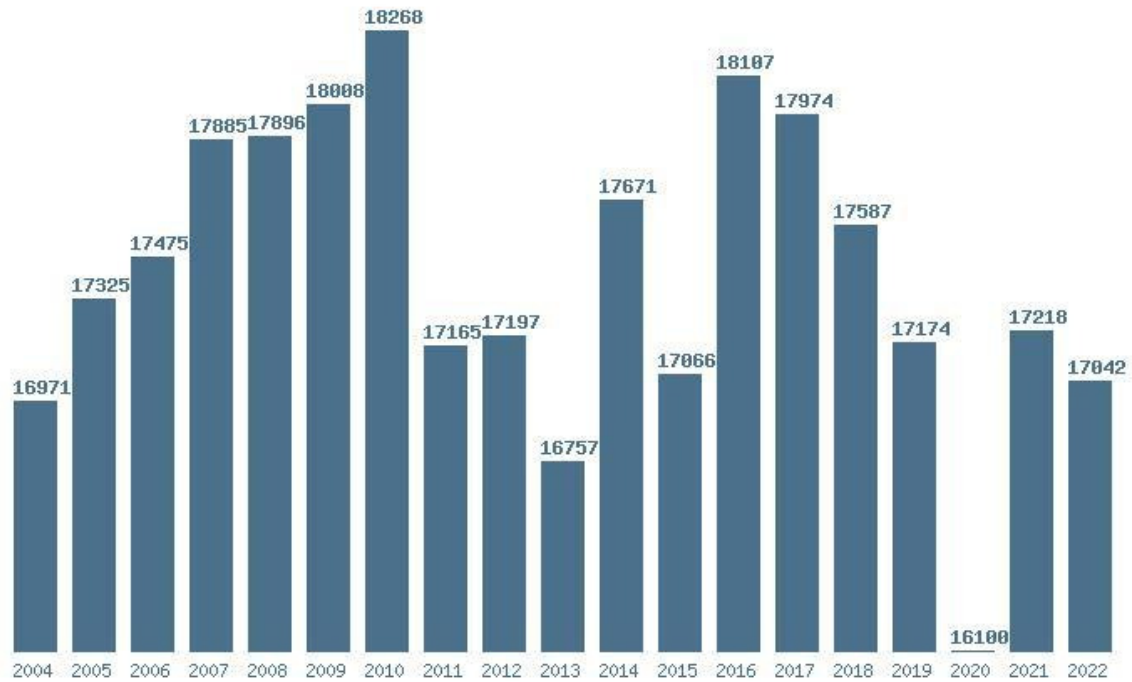

Γραφική παράσταση των βάσεων 2004 - 2022 για τη σχολή:

(281) ΒΙΟΛΟΓΙΑΣ (ΠΑΤΡΑ)

Μέσος Ορος 19 ετίας : 17415

Η μέγιστη Βάση 19 ετίας :18268

Η ελάχιστη Βάση 19 ετίας :16100

Η μέγιστη % αύξηση 19 ετίας :6.9%

Η μέγιστη % μείωση 19 ετίας :6.3%