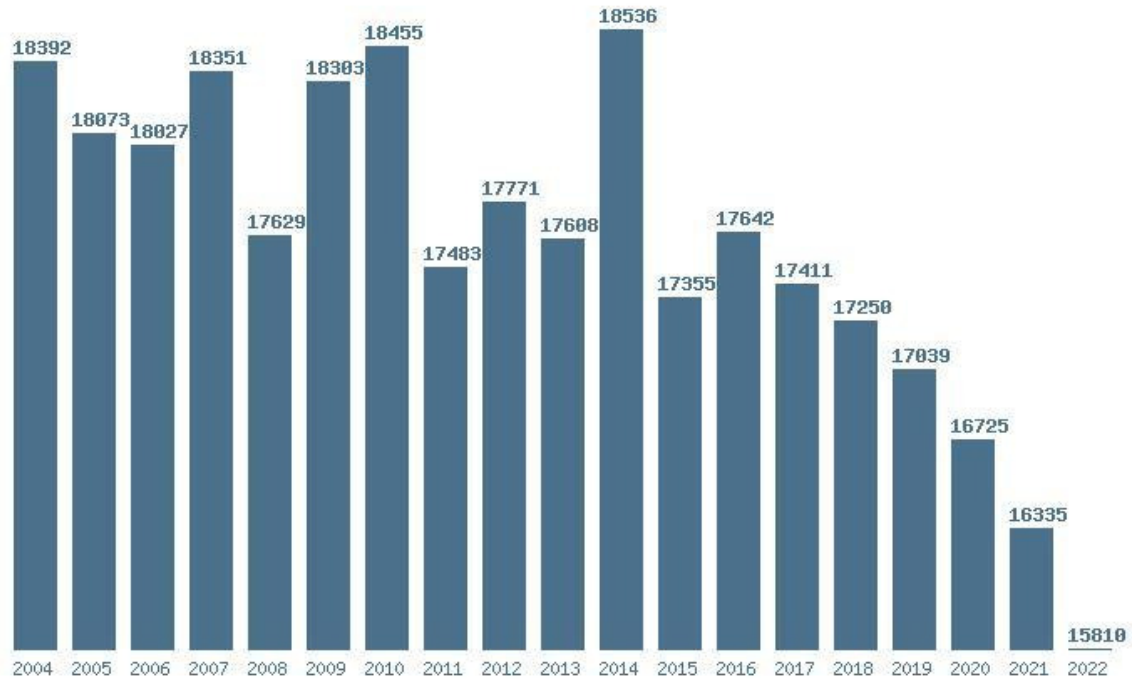

**(806) ΕΥΕΛΠΙΔΩΝ (ΣΣΕ) - ΣΩΜΑΤΑ**

Μέσος Ορος 19 ετίας : 17589

Η μέγιστη Βάση 19 ετίας :18536

Η ελάχιστη Βάση 19 ετίας :15810

Η μέγιστη % αύξηση 19 ετίας :31.1%

Η μέγιστη % μείωση 19 ετίας :6.4%