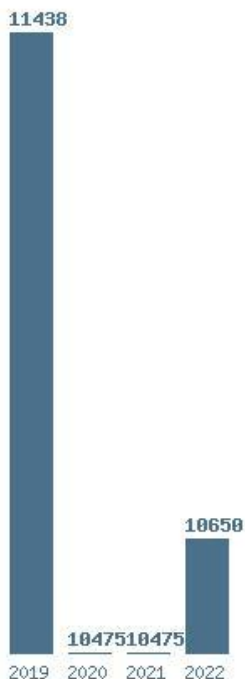

Γραφική παράσταση των βάσεων 2004 - 2022 για τη σχολή:
(1241) ΑΓΩΓΗΣ ΚΑΙ ΦΡΟΝΤΙΔΑΣ ΣΤΗΝ ΠΡΩΙΜΗ ΠΑΙΔΙΚΗ ΗΛΙΚΙΑ (ΙΩΑΝΝΙΝΑ)

Μέσος Ορος 4 ετίας : 10760
Η μέγιστη Βάση 4 ετίας :11438
Η ελάχιστη Βάση 4 ετίας :10475
Η μέγιστη % αύξηση 4 ετίας :20.8%
Η μέγιστη % μείωση 4 ετίας :8.4%