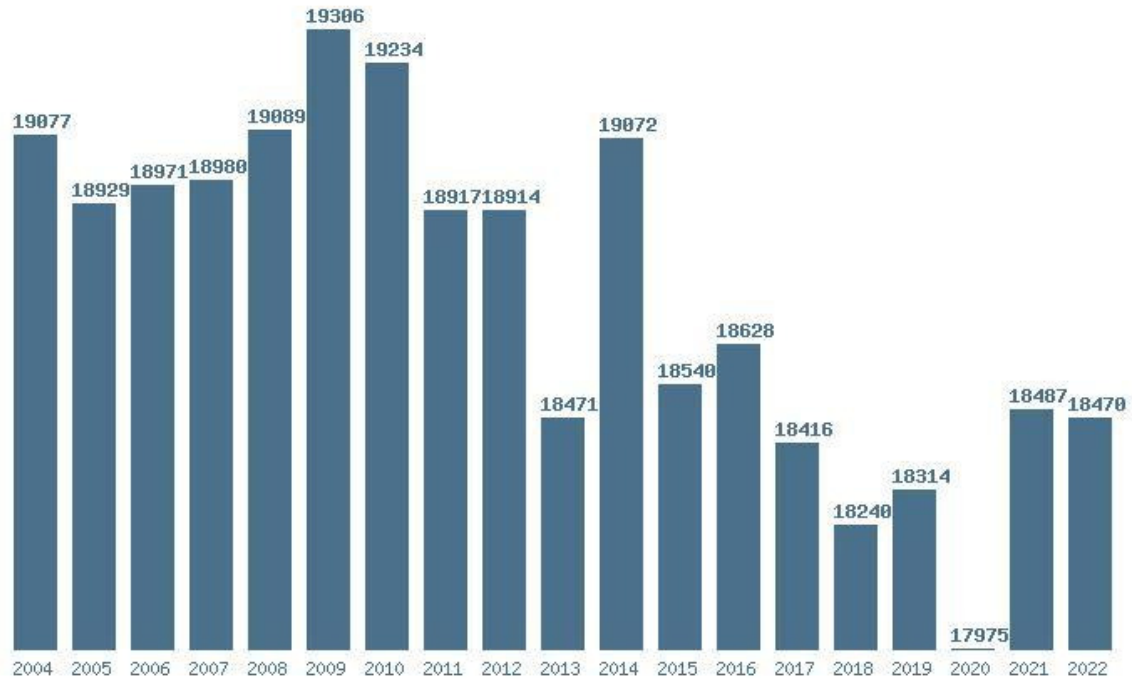

Η μέγιστη % μείωση 19 ετίας :2.8%