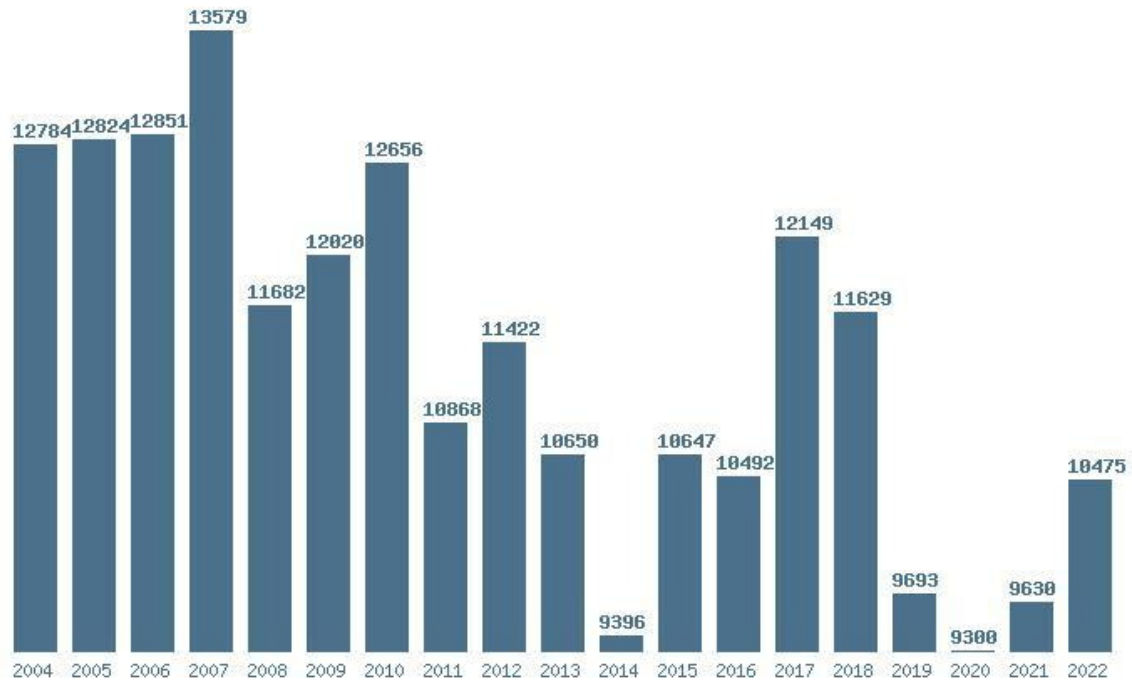

### Εκτύπωση

Η εφαρμογή δημιουργήθηκε από τον :

Καλοδήμο Δημήτρη

<http://sep4u.gr>

Γραφική παράσταση των βάσεων 2004 - 2022 για τη σχολή:  
**(272) ΜΗΧΑΝΙΚΩΝ ΕΠΙΣΤΗΜΗΣ ΥΛΙΚΩΝ (ΙΩΑΝΝΙΝΑ)**

Μέσος Ορος 19 ετίας : 11302  
 Η μέγιστη Βάση 19 ετίας : 13579  
 Η ελάχιστη Βάση 19 ετίας : 9300  
 Η μέγιστη % αύξηση 19 ετίας : 17.9%  
 Η μέγιστη % μείωση 19 ετίας : 16.6%