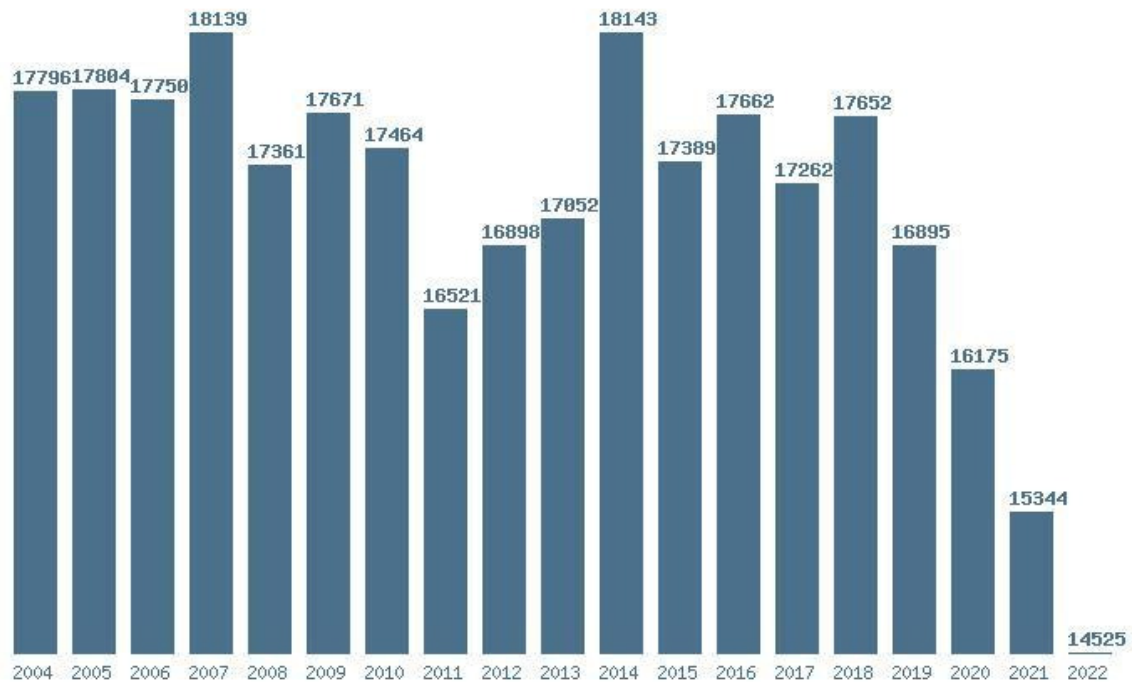

Γραφική παράσταση των βάσεων 2004 - 2022 για τη σχολή:
(811) ΝΑΥΤΙΚΩΝ ΔΟΚΙΜΩΝ (ΣΝΔ) MAXIMOI

Μέσος Ορος 19 ετίας : 17132
Η μέγιστη Βάση 19 ετίας : 18143
Η ελάχιστη Βάση 19 ετίας : 14525
Η μέγιστη % αύξηση 19 ετίας : 6.4%
Η μέγιστη % μείωση 19 ετίας : 5.4%