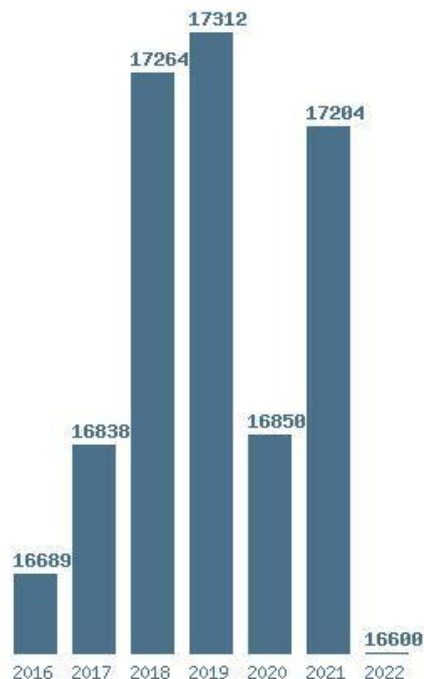

### Εκτύπωση

Η εφαρμογή δημιουργήθηκε από τον :  
Καλοδήμο Δημήτρη  
<http://sep4u.gr>

Γραφική παράσταση των βάσεων 2004 - 2022 για τη σχολή:  
**(1008) ΤΕΧΝΟΛΟΓΙΩΝ ΨΗΦΙΑΚΗΣ ΒΙΟΜΗΧΑΝΙΑΣ (ΨΑΧΝΑ ΕΥΒΟΙΑΣ)**