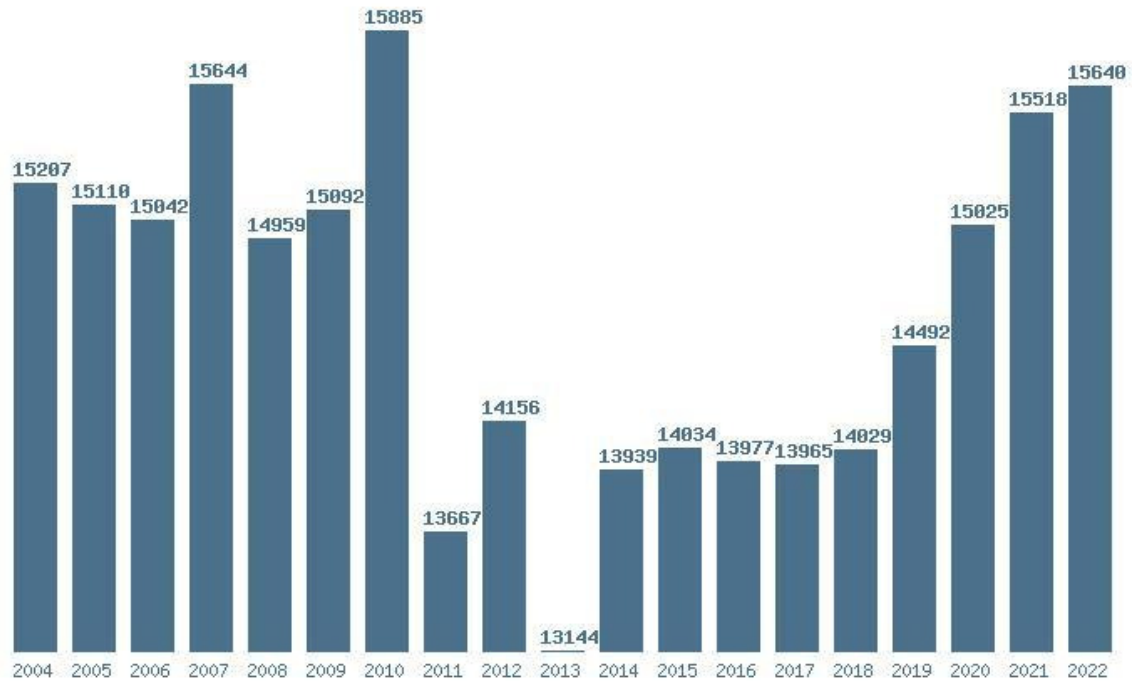

Γραφική παράσταση των βάσεων 2004 - 2022 για τη σχολή:
(262) ΨΗΦΙΑΚΩΝ ΣΥΣΤΗΜΑΤΩΝ (ΠΕΙΡΑΙΑΣ)

Μέσος Ορος 19 ετίας : 14659
Η μέγιστη Βάση 19 ετίας : 15885
Η ελάχιστη Βάση 19 ετίας : 13144
Η μέγιστη % αύξηση 19 ετίας : 60.6%
Η μέγιστη % μείωση 19 ετίας : 14%