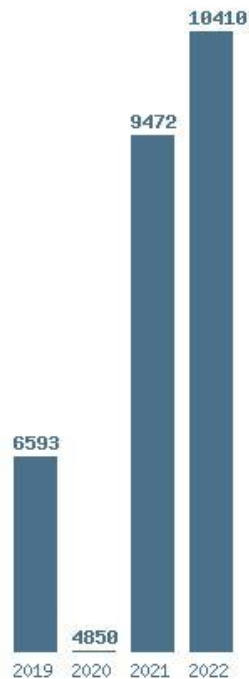

Εκτύπωση

Η εφαρμογή δημιουργήθηκε από τον :

Καλοδήμο Δημήτρη

<http://sep4u.gr>