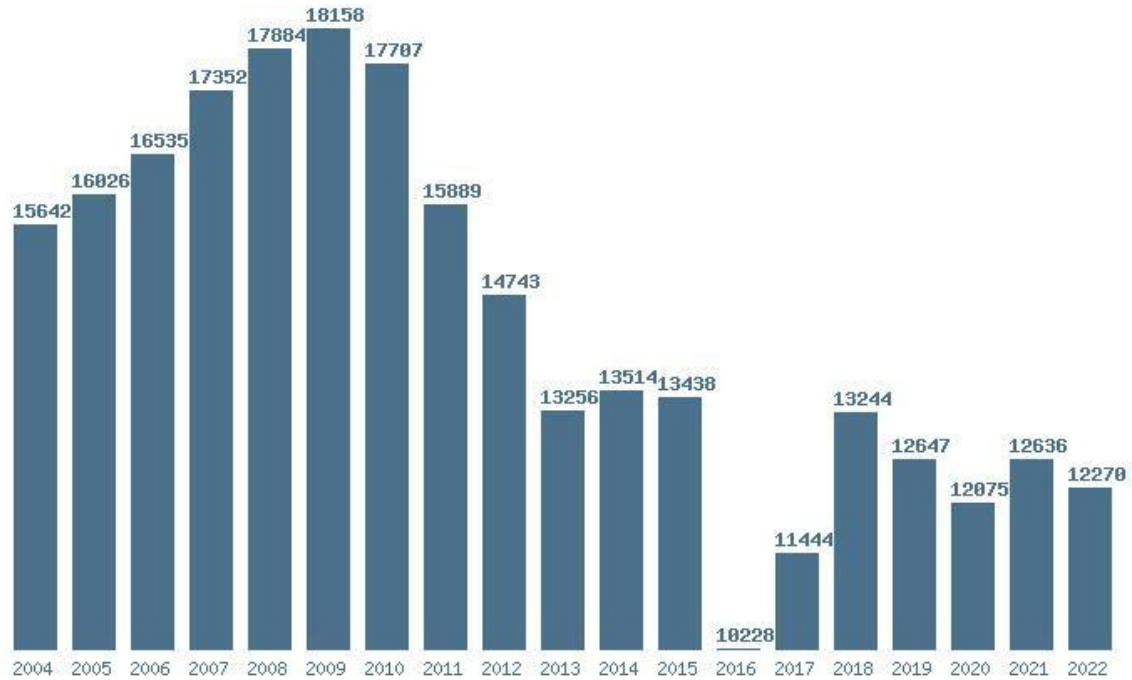

Γραφική παράσταση των βάσεων 2004 - 2022 για τη σχολή:
(334) ΠΑΙΔΑΓΩΓΙΚΟ ΔΗΜΟΤΙΚΗΣ ΕΚΠΑΙΔΕΥΣΗΣ (ΦΛΩΡΙΝΑ)

Μέσος Ορος 19 ετίας : 14457
Η μέγιστη Βάση 19 ετίας : 18158
Η ελάχιστη Βάση 19 ετίας : 10228
Η μέγιστη % αύξηση 19 ετίας : 40.6%
Η μέγιστη % μείωση 19 ετίας : 23.9%