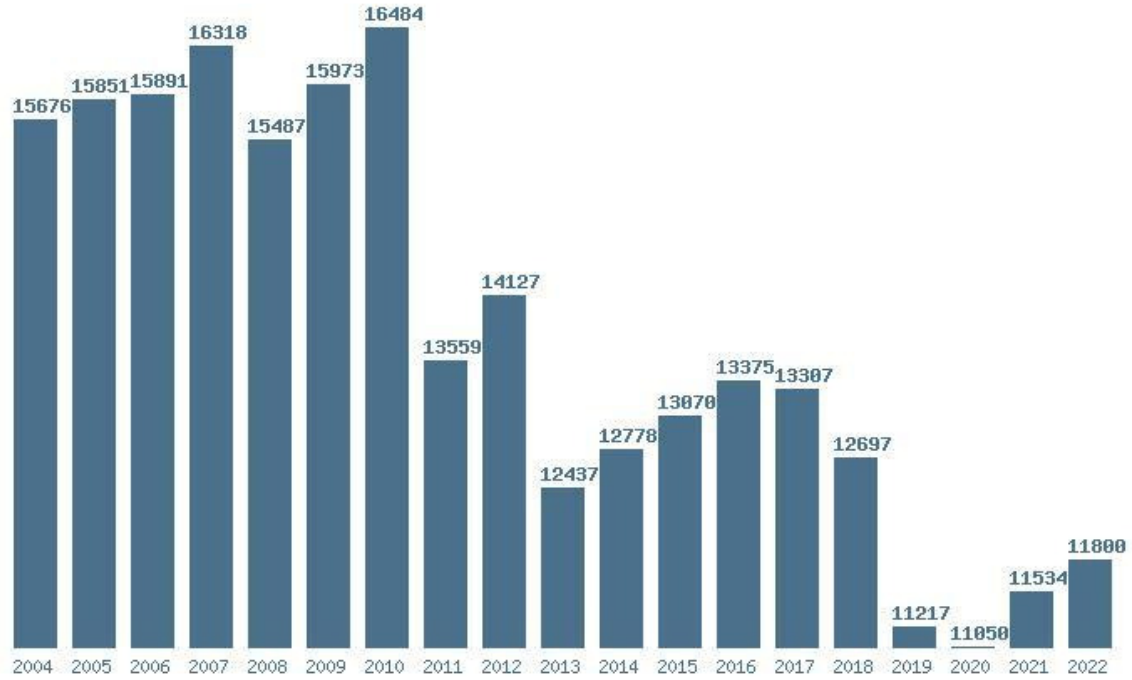

Η μέγιστη % μείωση 19 ετίας :17.7%