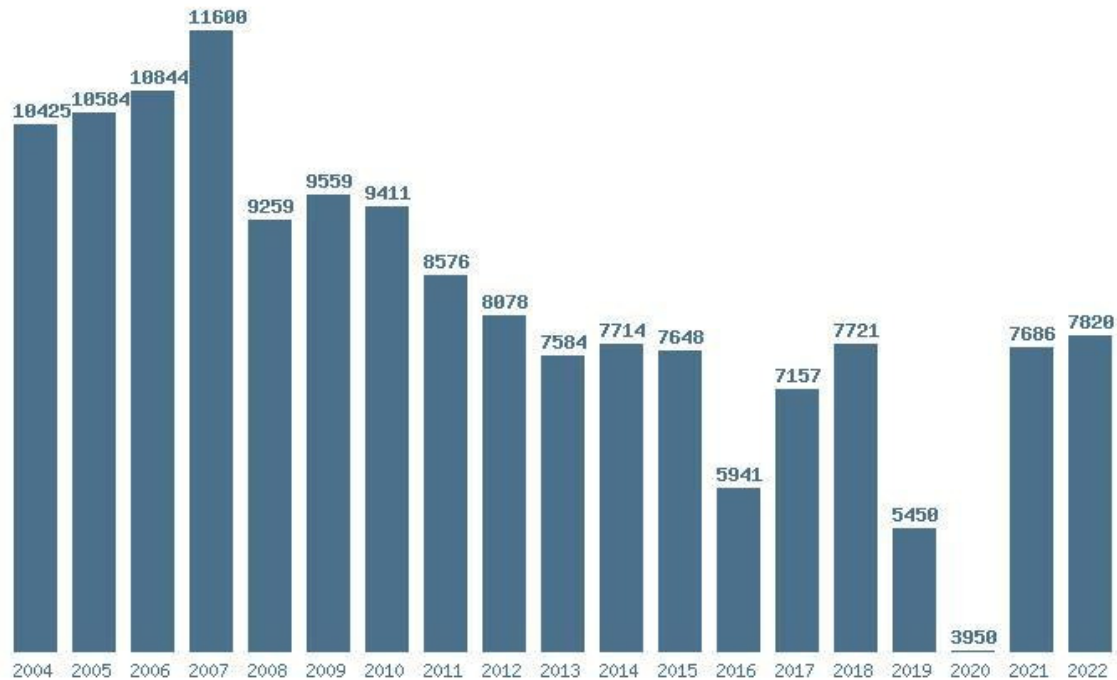

**(310) ΓΕΩΓΡΑΦΙΑΣ (ΜΥΤΙΛΗΝΗ)**

Μέσος Ορος 19 ετίας : 8264

Η μέγιστη Βάση 19 ετίας :11600

Η ελάχιστη Βάση 19 ετίας :3950

Η μέγιστη % αύξηση 19 ετίας :94.6%

Η μέγιστη % μείωση 19 ετίας :29.4%

Εκτύπωση

Η εφαρμογή δημιουργήθηκε από τον :  
Καλοδήμο Δημήτρη  
<http://sep4u.gr>