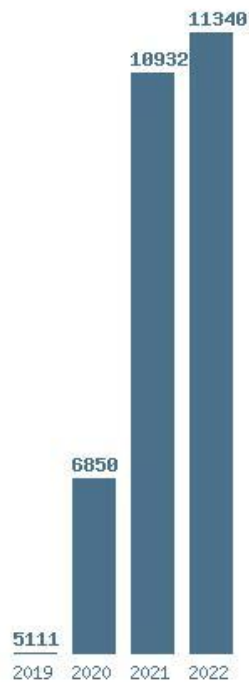

Γραφική παράσταση των βάσεων 2004 - 2022 για τη σχολή:
(1626) ΕΣΩΤΕΡΙΚΗΣ ΑΡΧΙΤΕΚΤΟΝΙΚΗΣ (ΣΕΡΡΕΣ)

Μέσος Όρος 4 ετίας : 8558
Η μέγιστη Βάση 4 ετίας :11340
Η ελάχιστη Βάση 4 ετίας :5111
Η μέγιστη % αύξηση 4 ετίας :59.6%
Η μέγιστη % μείωση 4 ετίας :60%