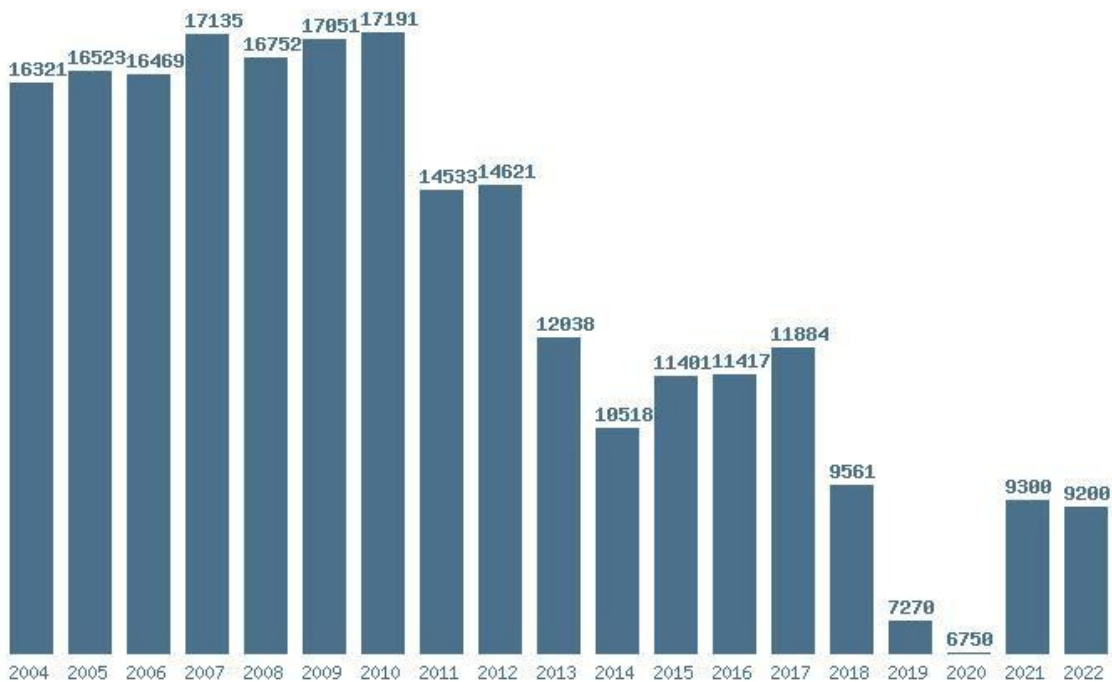

Γραφική παράσταση των βάσεων 2004 - 2022 για τη σχολή:
(476) ΜΗΧΑΝΙΚΩΝ ΠΕΡΙΒΑΛΛΟΝΤΟΣ (ΞΑΝΘΗ)

Μέσος Όρος 19 ετίας : 12944
Η μέγιστη Βάση 19 ετίας :17191
Η ελάχιστη Βάση 19 ετίας :6750
Η μέγιστη % αύξηση 19 ετίας :81%
Η μέγιστη % μείωση 19 ετίας :24%