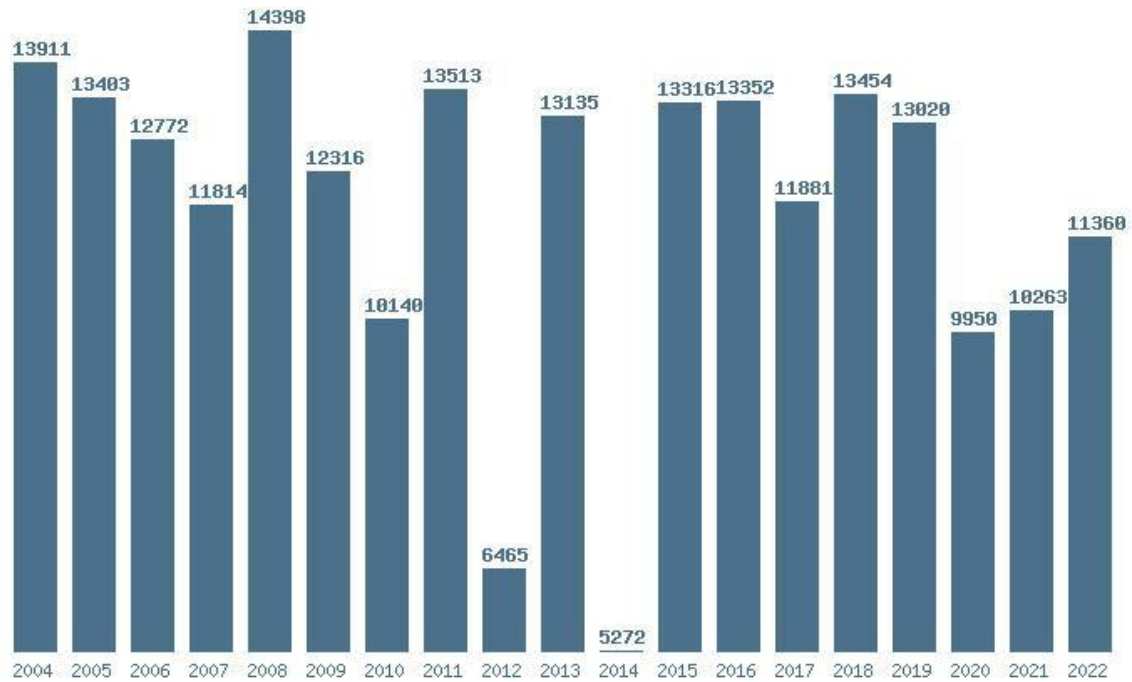

Γραφική παράσταση των βάσεων 2004 - 2022 για τη σχολή:

(408) ΜΟΥΣΙΚΩΝ ΣΠΟΥΔΩΝ (ΑΘΗΝΑ)

Μέσος Ορος 19 ετίας : 11776

Η μέγιστη Βάση 19 ετίας :14398

Η ελάχιστη Βάση 19 ετίας :5272

Η μέγιστη % αύξηση 19 ετίας :152.6%

Η μέγιστη % μείωση 19 ετίας :59.9%