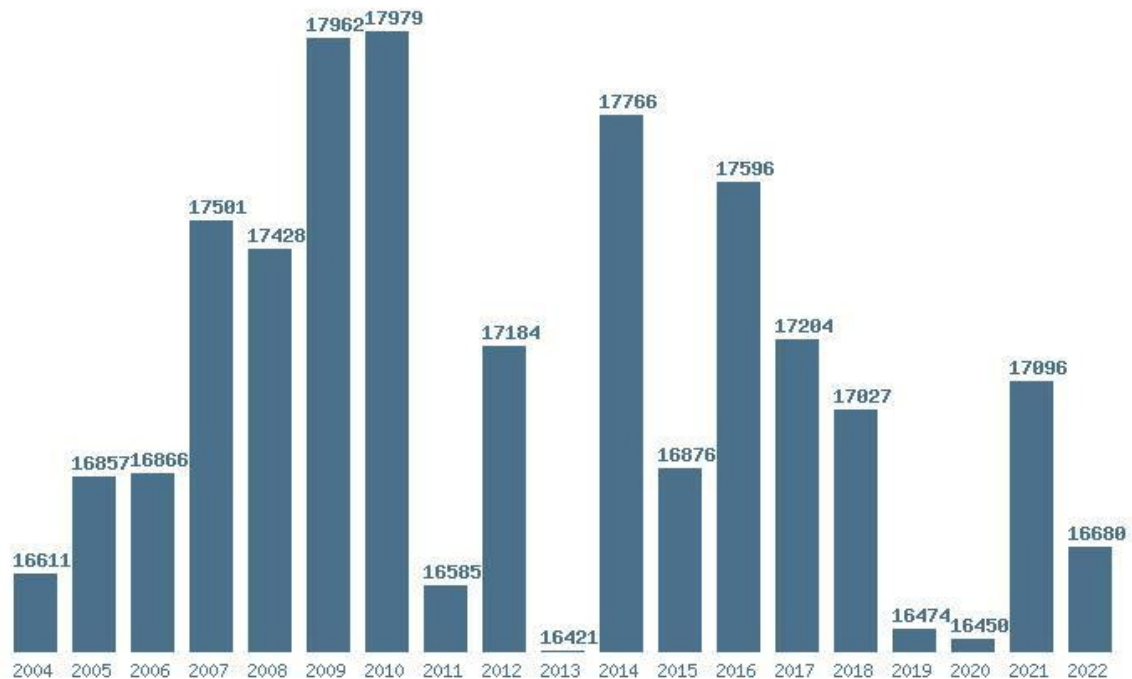

### Εκτύπωση

Η εφαρμογή δημιουργήθηκε από τον :  
Καλοδήμο Δημήτρη  
<http://sep4u.gr>

Γραφική παράσταση των βάσεων 2004 - 2022 για τη σχολή:  
**(1563) ΧΗΜΙΚΩΝ ΜΗΧΑΝΙΚΩΝ (ΚΟΖΑΝΗ)**

Μέσος Ορος 4 ετίας : 14592  
 Η μέγιστη Βάση 4 ετίας :15265  
 Η ελάχιστη Βάση 4 ετίας :14195  
 Η μέγιστη % αύξηση 4 ετίας :4.4%  
 Η μέγιστη % μείωση 4 ετίας :14.4%