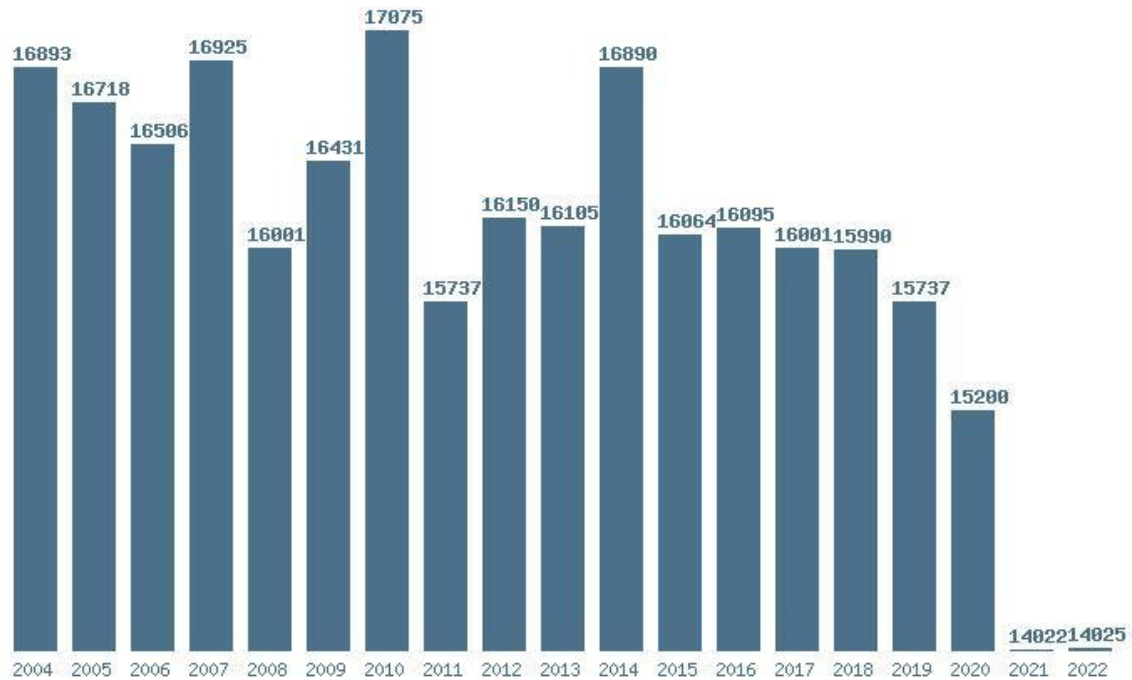

Εκτύπωση

Η εφαρμογή δημιουργήθηκε από τον :
Καλοδήμο Δημήτρη
<http://sep4u.gr>

Γραφική παράσταση των βάσεων 2004 - 2022 για τη σχολή:

(801) ΕΥΕΛΠΙΔΩΝ (ΣΣΕ) - ΟΠΛΑ

Μέσος Ορος 19 ετίας : 16030

Η μέγιστη Βάση 19 ετίας :17075

Η ελάχιστη Βάση 19 ετίας :14022

Η μέγιστη % αύξηση 19 ετίας :49%

Η μέγιστη % μείωση 19 ετίας :7.8%

Εκτύπωση

Η εφαρμογή δημιουργήθηκε από τον :
Καλοδήμο Δημήτρη
<http://sep4u.gr>

Γραφική παράσταση των βάσεων 2004 - 2022 για τη σχολή:

(806) ΕΥΕΛΠΙΔΩΝ (ΣΣΕ) - ΣΩΜΑΤΑ

Μέσος Ορος 19 ετίας : 17589

Η μέγιστη Βάση 19 ετίας :18536

Η ελάχιστη Βάση 19 ετίας :15810

Η μέγιστη % αύξηση 19 ετίας :31.1%