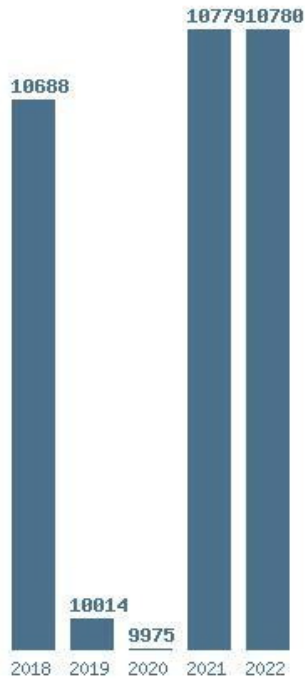

Η μέγιστη % μείωση 5 ετίας :37.5%