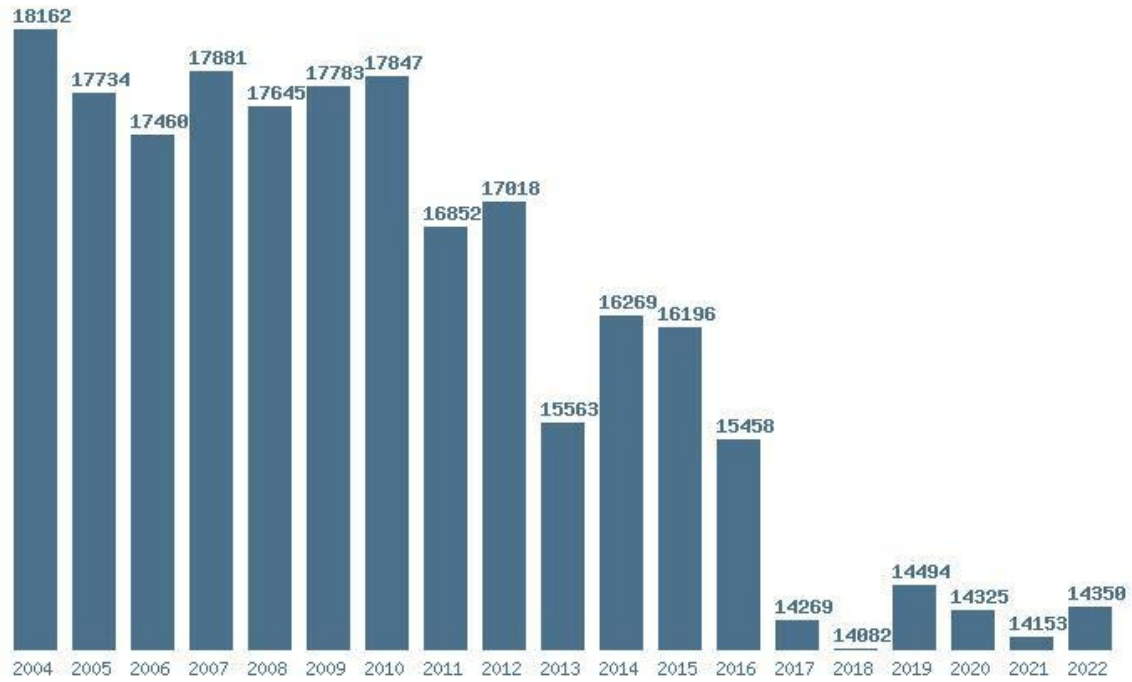

Η μέγιστη % μείωση 19 ετίας :8.5%

Εκτύπωση

Η εφαρμογή δημιουργήθηκε από τον :
Καλοδήμο Δημήτρη
<http://sep4u.gr>

Γραφική παράσταση των βάσεων 2004 - 2022 για τη σχολή:

(1439) ΨΗΦΙΑΚΩΝ ΣΥΣΤΗΜΑΤΩΝ (ΛΑΡΙΣΑ)

Μέσος Όρος 4 ετίας : 8315

Η μέγιστη Βάση 4 ετίας :9470

Η ελάχιστη Βάση 4 ετίας :7475

Η μέγιστη % αύξηση 4 ετίας :17.8%

Η μέγιστη % μείωση 4 ετίας :47.7%