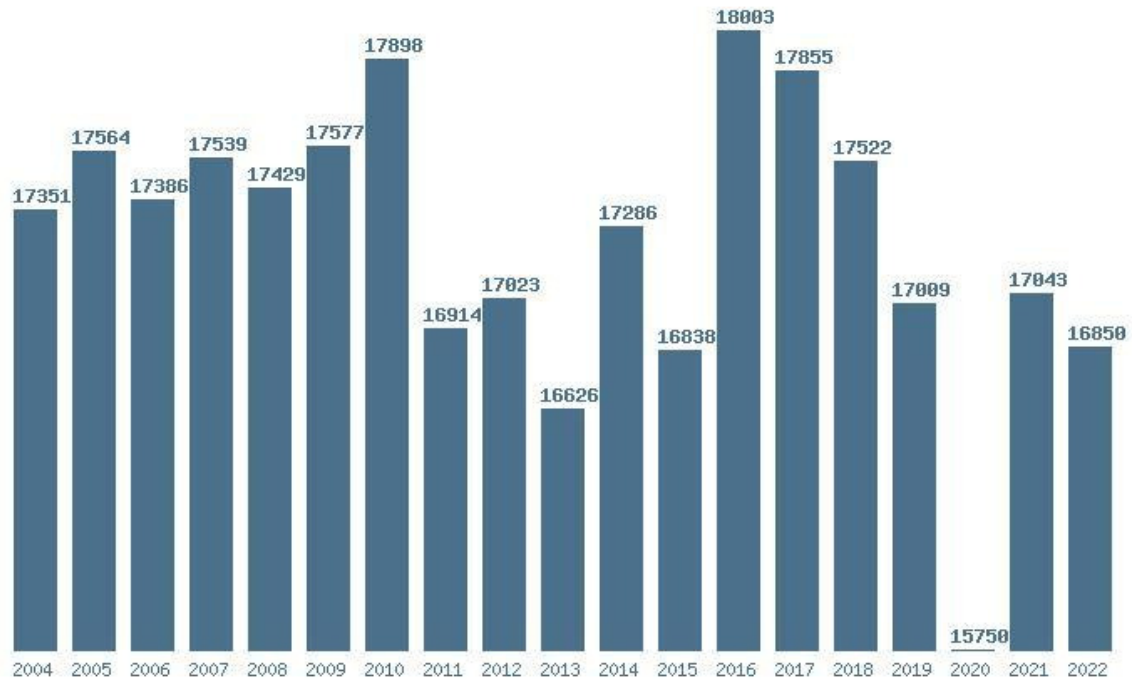

Εκτύπωση

Η εφαρμογή δημιουργήθηκε από τον :
Καλοδήμο Δημήτρη
<http://sep4u.gr>

Γραφική παράσταση των βάσεων 2004 - 2022 για τη σχολή:
(290) ΜΟΡΙΑΚΗΣ ΒΙΟΛΟΓΙΑΣ ΚΑΙ ΓΕΝΕΤΙΚΗΣ (ΑΛΕΞΑΝΔΡΟΥΠΟΛΗ)

Μέσος Ορος 19 ετίας : 17235
Η μέγιστη Βάση 19 ετίας : 18003
Η ελάχιστη Βάση 19 ετίας : 15750
Η μέγιστη % αύξηση 19 ετίας : 14%
Η μέγιστη % μείωση 19 ετίας : 7.4%

Εκτύπωση

Η εφαρμογή δημιουργήθηκε από τον :
Καλοδήμο Δημήτρη
<http://sep4u.gr>

Γραφική παράσταση των βάσεων 2004 - 2022 για τη σχολή:
(409) ΜΟΥΣΙΚΗΣ ΕΠΙΣΤΗΜΗΣ ΚΑΙ ΤΕΧΝΗΣ (ΘΕΣΣΑΛΟΝΙΚΗ)

Μέσος Ορος 19 ετίας : 15502
Η μέγιστη Βάση 19 ετίας : 18545
Η ελάχιστη Βάση 19 ετίας : 8287
Η μέγιστη % αύξηση 19 ετίας : 88.4%