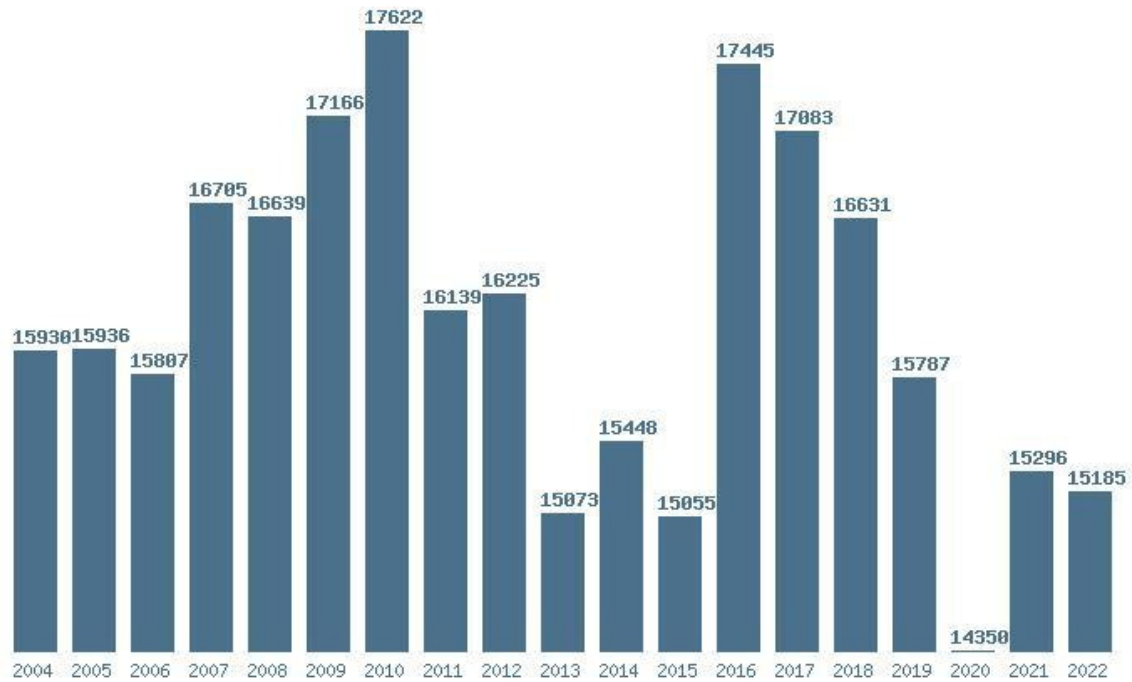

Γραφική παράσταση των βάσεων 2004 - 2022 για τη σχολή:
(328) ΕΠΙΣΤΗΜΗΣ ΤΡΟΦΙΜΩΝ ΚΑΙ ΔΙΑΤΡΟΦΗΣ ΤΟΥ ΑΝΘΡΩΠΟΥ (ΑΘΗΝΑ)

Μέσος Ορος 19 ετίας : 16080
Η μέγιστη Βάση 19 ετίας : 17622
Η ελάχιστη Βάση 19 ετίας : 14350
Η μέγιστη % αύξηση 19 ετίας : 67.2%
Η μέγιστη % μείωση 19 ετίας : 9.1%