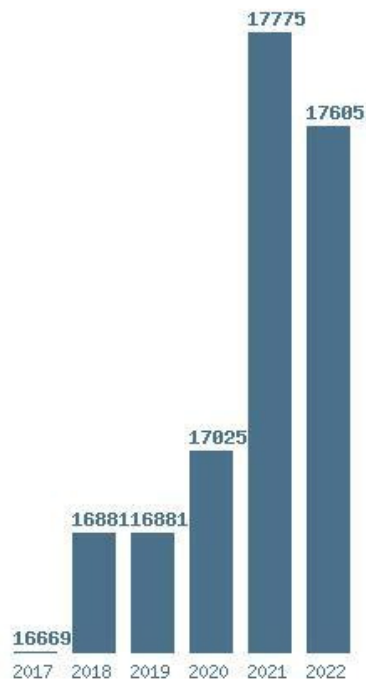

Εκτύπωση

Η εφαρμογή δημιουργήθηκε από τον :
Καλοδήμο Δημήτρη
<http://sep4u.gr>

Γραφική παράσταση των βάσεων 2004 - 2022 για τη σχολή:
(880) ΜΟΝΙΜΩΝ ΥΠΑΞΙΩΜΑΤΙΚΩΝ ΑΕΡΟΠΟΡΙΑΣ (ΣΜΥΑ) -ΚΑΤΕΥΘΥΝΣΗ ΔΙΟΙΚΗΤΙΚΗΣ ΚΑΙ ΕΦΟΔΙΑΣΤΙΚΗΣ ΥΠΟΣΤΗΡΙΞΗΣ

Μέσος Όρος 6 ετίας : 17139
Η μέγιστη Βάση 6 ετίας :17775
Η ελάχιστη Βάση 6 ετίας :16669
Η μέγιστη % αύξηση 6 ετίας :86.9%
Η μέγιστη % μείωση 6 ετίας :1%