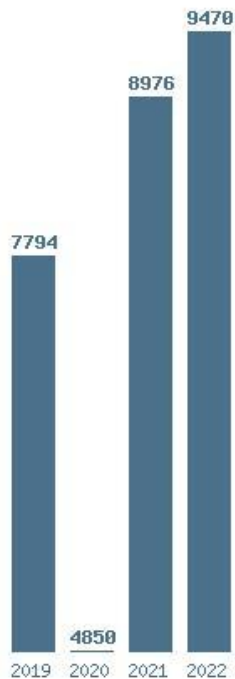

Εκτύπωση

Η εφαρμογή δημιουργήθηκε από τον :
Καλοδήμο Δημήτρη
<http://sep4u.gr>

Γραφική παράσταση των βάσεων 2004 - 2022 για τη σχολή:
(1633) ΑΓΡΟΤΙΚΗΣ ΒΙΟΤΕΧΝΟΛΟΓΙΑΣ ΚΑΙ ΟΙΝΟΛΟΓΙΑΣ (ΔΡΑΜΑ)

Μέσος Όρος 4 ετίας : 7773
Η μέγιστη Βάση 4 ετίας :9470
Η ελάχιστη Βάση 4 ετίας :4850
Η μέγιστη % αύξηση 4 ετίας :85.1%
Η μέγιστη % μείωση 4 ετίας :37.8%