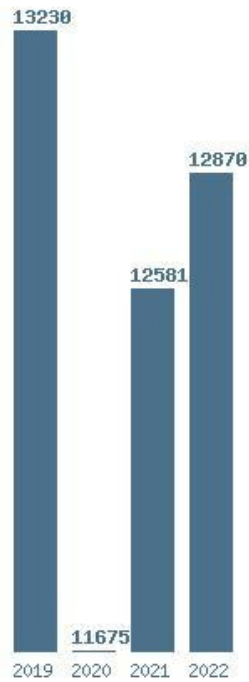

Γραφική παράσταση των βάσεων 2004 - 2022 για τη σχολή:
(1635) ΕΠΙΣΤΗΜΗΣ ΚΑΙ ΤΕΧΝΟΛΟΓΙΑΣ ΤΡΟΦΙΜΩΝ (ΘΕΣΣΑΛΟΝΙΚΗ)

Μέσος Όρος 4 ετίας : 12589
Η μέγιστη Βάση 4 ετίας :13230
Η ελάχιστη Βάση 4 ετίας :11675
Η μέγιστη % αύξηση 4 ετίας :41%
Η μέγιστη % μείωση 4 ετίας :11.8%