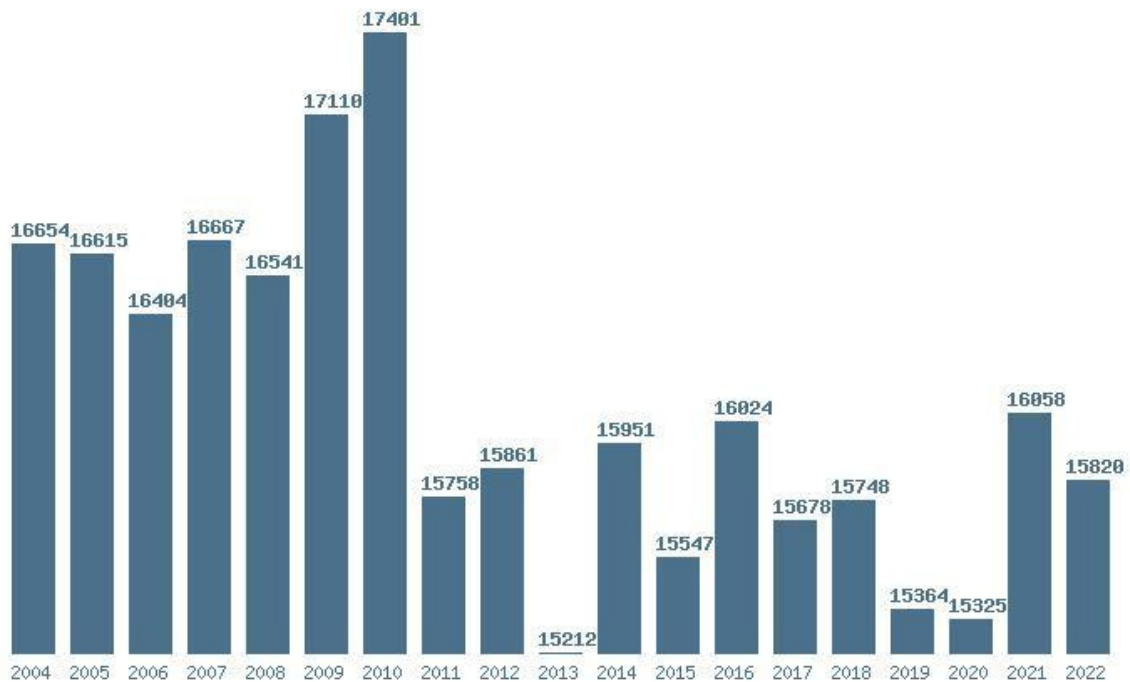

Γραφική παράσταση των βάσεων 2004 - 2022 για τη σχολή:
(246) ΕΦΑΡΜΟΣΜΕΝΩΝ ΜΑΘΗΜΑΤΙΚΩΝ ΚΑΙ ΦΥΣΙΚΩΝ ΕΠΙΣΤΗΜΩΝ (ΑΘΗΝΑ)

Μέσος Ορος 19 ετίας : 16091
Η μέγιστη Βάση 19 ετίας : 17401
Η ελάχιστη Βάση 19 ετίας : 15212
Η μέγιστη % αύξηση 19 ετίας : 4.9%
Η μέγιστη % μείωση 19 ετίας : 9.4%