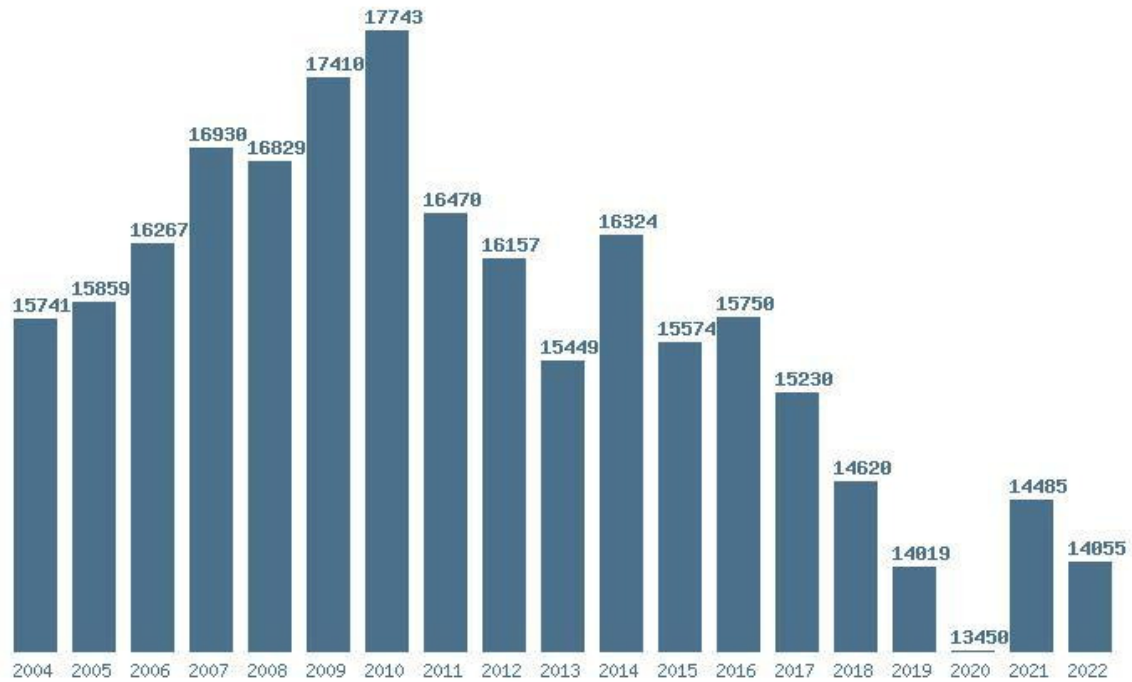

Γραφική παράσταση των βάσεων 2004 - 2022 για τη σχολή:

(245) ΜΑΘΗΜΑΤΙΚΩΝ (ΘΕΣΣΑΛΟΝΙΚΗ)

Μέσος Ορος 19 ετίας : 15703

Η μέγιστη Βάση 19 ετίας :17743

Η ελάχιστη Βάση 19 ετίας :13450

Η μέγιστη % αύξηση 19 ετίας :11.3%

Η μέγιστη % μείωση 19 ετίας :7.2%