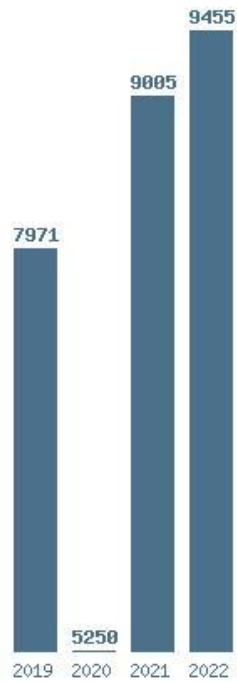

Γραφική παράσταση των βάσεων 2004 - 2022 για τη σχολή:

(1242) ΓΕΩΠΟΝΙΑΣ (ΑΡΤΑ)

Μέσος Ορος 4 ετίας : 7920

Η μέγιστη Βάση 4 ετίας :9455

Η ελάχιστη Βάση 4 ετίας :5250

Η μέγιστη % αύξηση 4 ετίας :71.5%

Η μέγιστη % μείωση 4 ετίας :34.1%