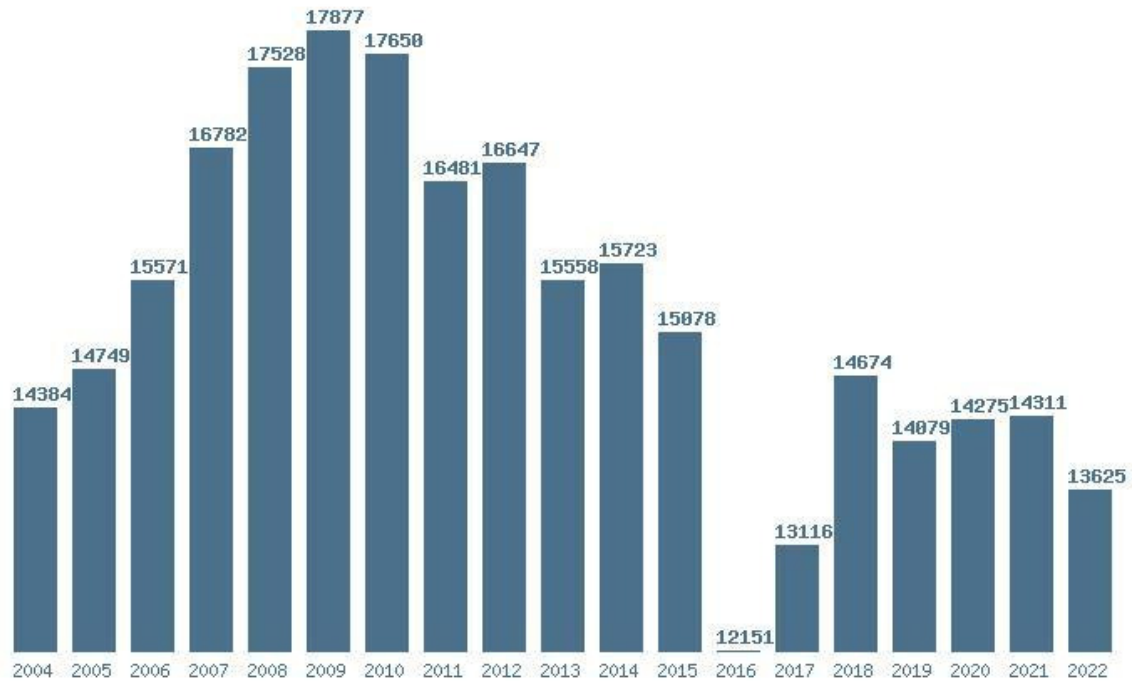

Γραφική παράσταση των βάσεων 2004 - 2022 για τη σχολή:
(134) ΕΠΙΣΤΗΜΩΝ ΠΡΟΣΧΟΛΙΚΗΣ ΑΓΩΓΗΣ ΚΑΙ ΕΚΠΑΙΔΕΥΣΗΣ (ΘΕΣΣΑΛΟΝΙΚΗ)

Μέσος Ορος 19 ετίας : 15277
Η μέγιστη Βάση 19 ετίας : 17877
Η ελάχιστη Βάση 19 ετίας : 12151
Η μέγιστη % αύξηση 19 ετίας : 25.5%
Η μέγιστη % μείωση 19 ετίας : 19.4%