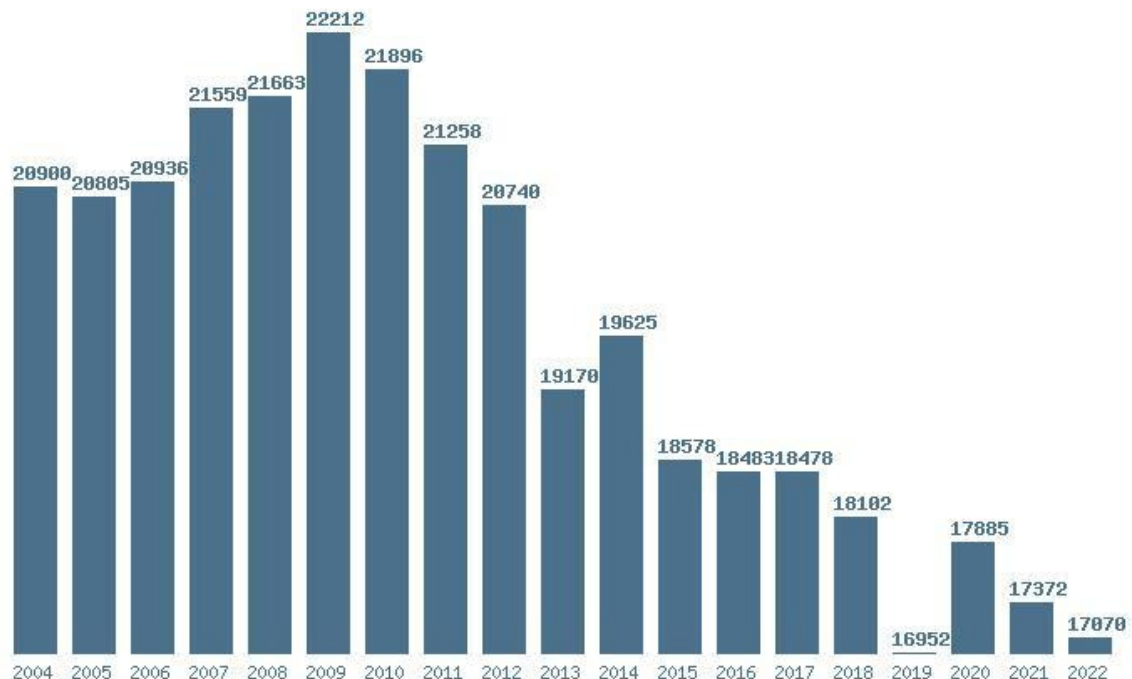

### Εκτύπωση

Η εφαρμογή δημιουργήθηκε από τον :  
Καλοδήμο Δημήτρη  
<http://sep4u.gr>

Γραφική παράσταση των βάσεων 2004 - 2022 για τη σχολή:  
**(231) ΑΡΧΙΤΕΚΤΟΝΩΝ ΜΗΧΑΝΙΚΩΝ (ΑΘΗΝΑ)**

Μέσος Όρος 19 ετίας : 20705  
Η μέγιστη Βάση 19 ετίας :22583  
Η ελάχιστη Βάση 19 ετίας :19050  
Η μέγιστη % αύξηση 19 ετίας :20.4%  
Η μέγιστη % μείωση 19 ετίας :6.8%

### Εκτύπωση

Η εφαρμογή δημιουργήθηκε από τον :  
Καλοδήμο Δημήτρη  
<http://sep4u.gr>

Γραφική παράσταση των βάσεων 2004 - 2022 για τη σχολή:  
**(236) ΑΡΧΙΤΕΚΤΟΝΩΝ ΜΗΧΑΝΙΚΩΝ (ΒΟΛΟΣ)**

Μέσος Ορος 19 ετίας : 18027  
 Η μέγιστη Βάση 19 ετίας :21727  
 Η ελάχιστη Βάση 19 ετίας :14109  
 Η μέγιστη % αύξηση 19 ετίας :11.5%  
 Η μέγιστη % μείωση 19 ετίας :12.5%

### Εκτύπωση

Η εφαρμογή δημιουργήθηκε από τον :  
 Καλοδήμο Δημήτρη  
<http://sep4u.gr>

Γραφική παράσταση των βάσεων 2004 - 2022 για τη σχολή:  
**(233) ΑΡΧΙΤΕΚΤΟΝΩΝ ΜΗΧΑΝΙΚΩΝ (ΘΕΣΣΑΛΟΝΙΚΗ)**

Μέσος Ορος 19 ετίας : 19668  
 Η μέγιστη Βάση 19 ετίας :22212  
 Η ελάχιστη Βάση 19 ετίας :16952  
 Η μέγιστη % αύξηση 19 ετίας :31.8%  
 Η μέγιστη % μείωση 19 ετίας :7.6%