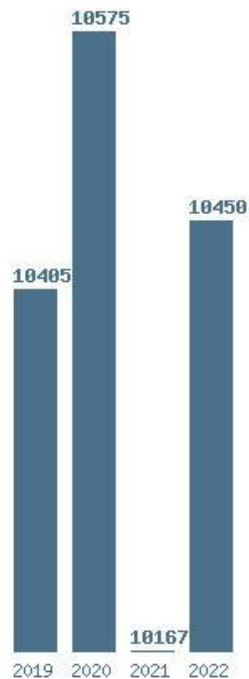

### Εκτύπωση

Η εφαρμογή δημιουργήθηκε από τον :  
Καλοδήμο Δημήτρη  
<http://sep4u.gr>

Γραφική παράσταση των βάσεων 2004 - 2022 για τη σχολή:  
**(1523) ΜΗΧΑΝΟΛΟΓΩΝ ΜΗΧΑΝΙΚΩΝ (ΠΑΤΡΑ)**

Μέσος Όρος 4 ετίας : 10399  
Η μέγιστη Βάση 4 ετίας :10575  
Η ελάχιστη Βάση 4 ετίας :10167  
Η μέγιστη % αύξηση 4 ετίας :2.8%  
Η μέγιστη % μείωση 4 ετίας :27%