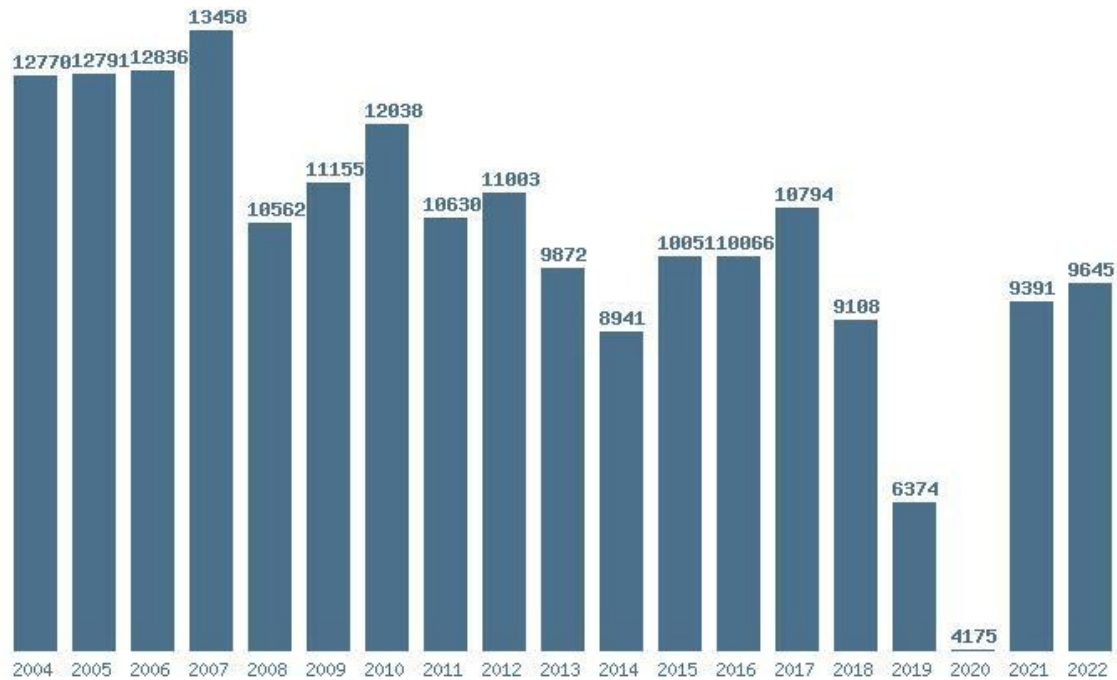

Εκτύπωση

Η εφαρμογή δημιουργήθηκε απο τον :
Καλοδήμο Δημήτρη
<http://sep4u.gr>

Γραφική παράσταση των βάσεων 2004 - 2022 για τη σχολή:
(200) ΕΠΙΣΤΗΜΗΣ ΚΑΙ ΤΕΧΝΟΛΟΓΙΑΣ ΥΛΙΚΩΝ (ΗΡΑΚΛΕΙΟ)

Μέσος Ορος 19 ετίας : 10298
Η μέγιστη Βάση 19 ετίας :13458
Η ελάχιστη Βάση 19 ετίας :4175
Η μέγιστη % αύξηση 19 ετίας :124.9%
Η μέγιστη % μείωση 19 ετίας :34.5%

Εκτύπωση

Η εφαρμογή δημιουργήθηκε απο τον :
Καλοδήμο Δημήτρη
<http://sep4u.gr>

Γραφική παράσταση των βάσεων 2004 - 2022 για τη σχολή:
(1429) ΕΠΙΣΤΗΜΗΣ ΤΡΟΦΙΜΩΝ ΚΑΙ ΔΙΑΤΡΟΦΗΣ (ΚΑΡΛΙΤΣΑ)

Μέσος Ορος 4 ετίας : 9537
Η μέγιστη Βάση 4 ετίας :11059
Η ελάχιστη Βάση 4 ετίας :8375
Η μέγιστη % αύξηση 4 ετίας :14.7%