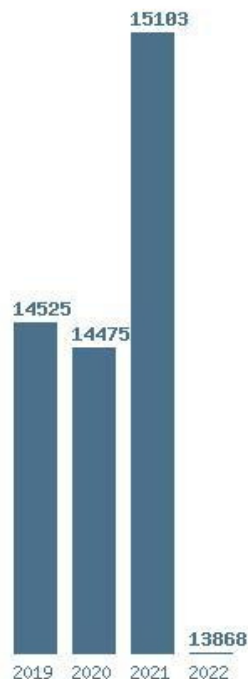

Γραφική παράσταση των βάσεων 2004 - 2022 για τη σχολή:
(1286) ΕΠΙΣΤΗΜΩΝ ΤΗΣ ΕΚΠΑΙΔΕΥΣΗΣ ΚΑΙ ΚΟΙΝΩΝΙΚΗΣ ΕΡΓΑΣΙΑΣ (ΠΑΤΡΑ)

Μέσος Ορος 4 ετίας : 14493
Η μέγιστη Βάση 4 ετίας : 15103
Η ελάχιστη Βάση 4 ετίας : 13868
Η μέγιστη % αύξηση 4 ετίας : 6.6%
Η μέγιστη % μείωση 4 ετίας : 8.2%