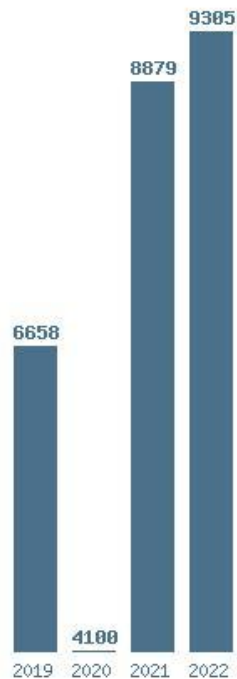

Εκτύπωση

Η εφαρμογή δημιουργήθηκε από τον :
Καλοδήμο Δημήτρη
<http://sep4u.gr>