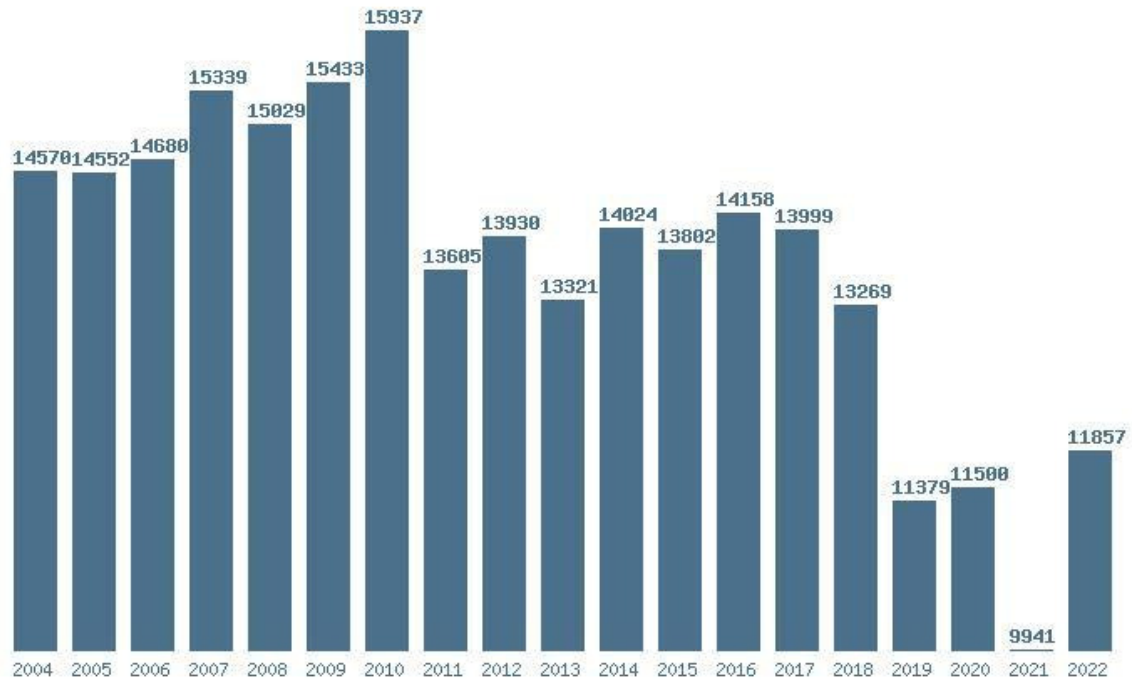

Η μέγιστη % μείωση 19 ετίας :14.6%

Εκτύπωση

Η εφαρμογή δημιουργήθηκε από τον :  
Καλοδήμο Δημήτρη  
<http://sep4u.gr>

Γραφική παράσταση των βάσεων 2004 - 2022 για τη σχολή:

**(1628) ΦΥΣΙΚΗΣ (ΚΑΒΑΛΑ)**

Μέσος Όρος 4 ετίας : 8351