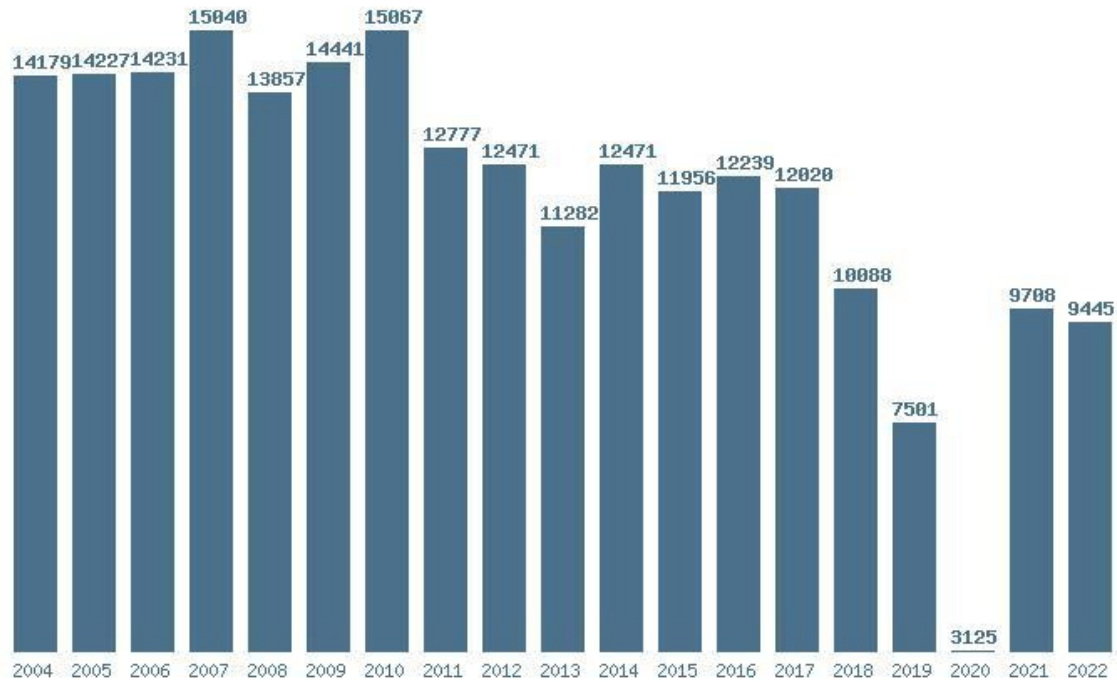

Γραφική παράσταση των βάσεων 2004 - 2022 για τη σχολή:

(252) ΜΑΘΗΜΑΤΙΚΩΝ (ΣΑΜΟΣ)

Μέσος Ορος 19 ετίας : 11901

Η μέγιστη Βάση 19 ετίας :15067

Η ελάχιστη Βάση 19 ετίας :3125

Η μέγιστη % αύξηση 19 ετίας :210.7%

Η μέγιστη % μείωση 19 ετίας :58.3%