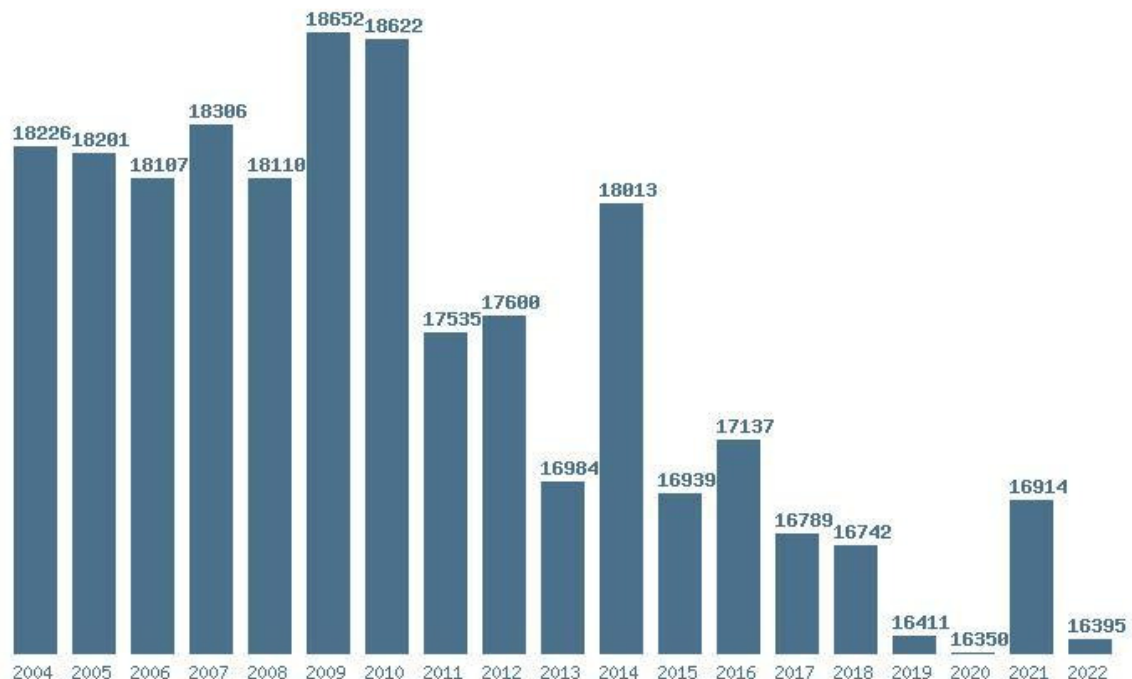

Γραφική παράσταση των βάσεων 2004 - 2022 για τη σχολή:
(221) ΗΛΕΚΤΡΟΛΟΓΩΝ ΜΗΧΑΝΙΚΩΝ ΚΑΙ ΤΕΧΝΟΛΟΓΙΑΣ ΥΠΟΛΟΓΙΣΤΩΝ (ΠΑΤΡΑ)

Μέσος Ορος 19 ετίας : 17475
Η μέγιστη Βάση 19 ετίας :18652
Η ελάχιστη Βάση 19 ετίας :16350
Η μέγιστη % αύξηση 19 ετίας :29.5%
Η μέγιστη % μείωση 19 ετίας :6%