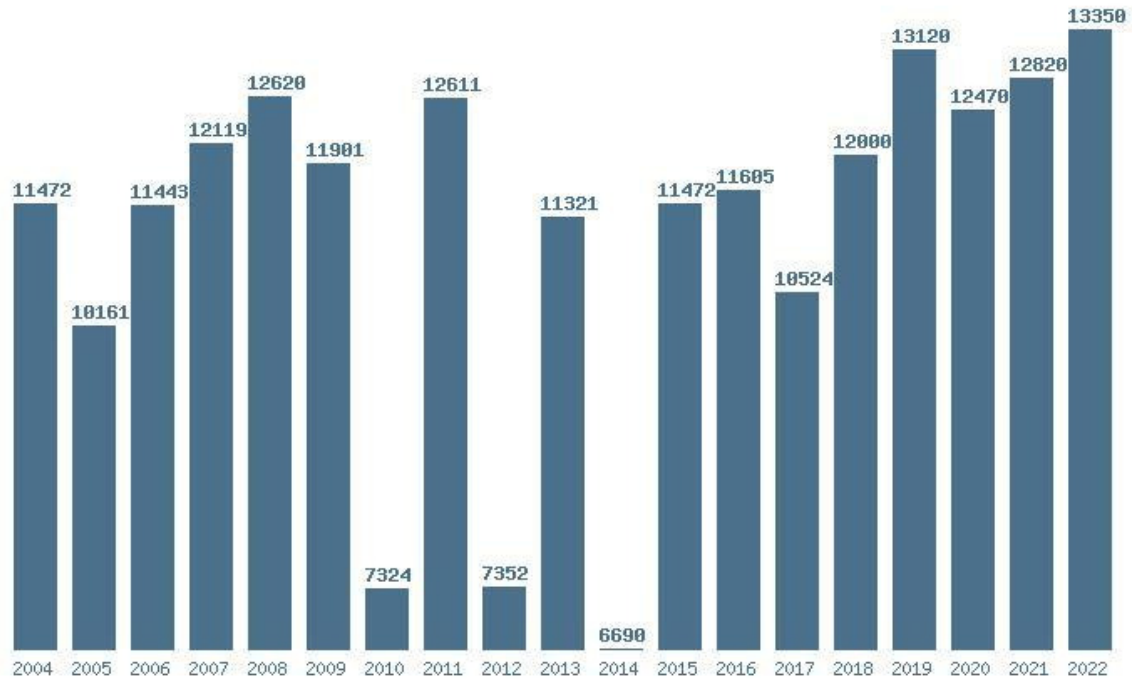

Η μέγιστη % μείωση 19 ετίας :41.7%

Εκτύπωση

Η εφαρμογή δημιουργήθηκε από τον :
Καλοδήμο Δημήτρη
<http://sep4u.gr>

Γραφική παράσταση των βάσεων 2004 - 2022 για τη σχολή:

(393) ΝΑΥΠΗΓΩΝ ΜΗΧΑΝΙΚΩΝ (ΑΙΓΑΛΕΩ)

Μέσος Όρος 5 ετίας : 12723

Η μέγιστη Βάση 5 ετίας :13234

Η ελάχιστη Βάση 5 ετίας :12200

Η μέγιστη % αύξηση 5 ετίας :5.7%

Η μέγιστη % μείωση 5 ετίας :4.8%