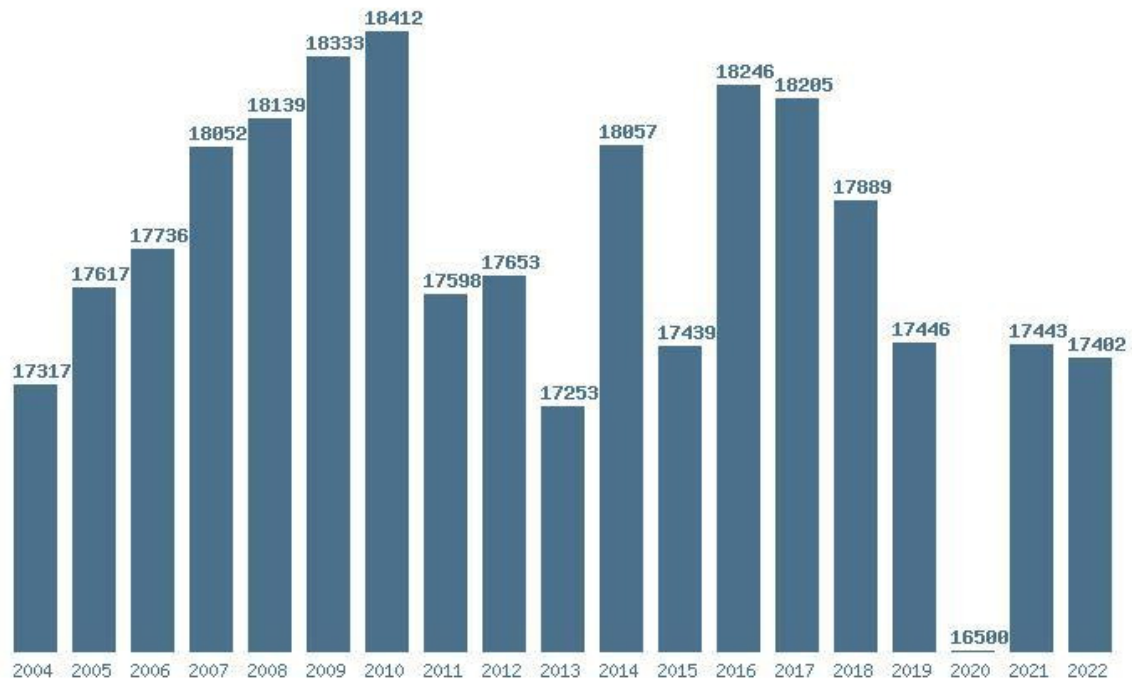

#### (279) ΒΙΟΛΟΓΙΑΣ (ΘΕΣΣΑΛΟΝΙΚΗ)

Μέσος Όρος 19 ετίας : 17723

Η μέγιστη Βάση 19 ετίας :18412

Η ελάχιστη Βάση 19 ετίας :16500

Η μέγιστη % αύξηση 19 ετίας :5.7%

Η μέγιστη % μείωση 19 ετίας :5.4%