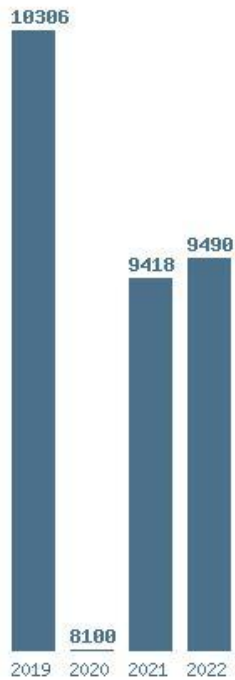

Εκτύπωση

Η εφαρμογή δημιουργήθηκε από τον :
Καλοδήμο Δημήτρη
<http://sep4u.gr>

Γραφική παράσταση των βάσεων 2004 - 2022 για τη σχολή:
(1278) ΕΠΙΣΤΗΜΗΣ ΚΑΙ ΤΕΧΝΟΛΟΓΙΑΣ ΤΡΟΦΙΜΩΝ (ΑΓΡΙΝΙΟ)

Μέσος Όρος 4 ετίας : 9329
Η μέγιστη Βάση 4 ετίας : 10306
Η ελάχιστη Βάση 4 ετίας : 8100
Η μέγιστη % αύξηση 4 ετίας : 16.3%
Η μέγιστη % μείωση 4 ετίας : 21.4%

Εκτύπωση

Η εφαρμογή δημιουργήθηκε από τον :
Καλοδήμο Δημήτρη
<http://sep4u.gr>

Γραφική παράσταση των βάσεων 2004 - 2022 για τη σχολή:
(684) ΕΠΙΣΤΗΜΗΣ ΚΑΙ ΤΕΧΝΟΛΟΓΙΑΣ ΤΡΟΦΙΜΩΝ (ΑΙΓΑΛΕΩ)

Μέσος Όρος 5 ετίας : 13908
Η μέγιστη Βάση 5 ετίας : 15313
Η ελάχιστη Βάση 5 ετίας : 12675
Η μέγιστη % αύξηση 5 ετίας : 61.4%