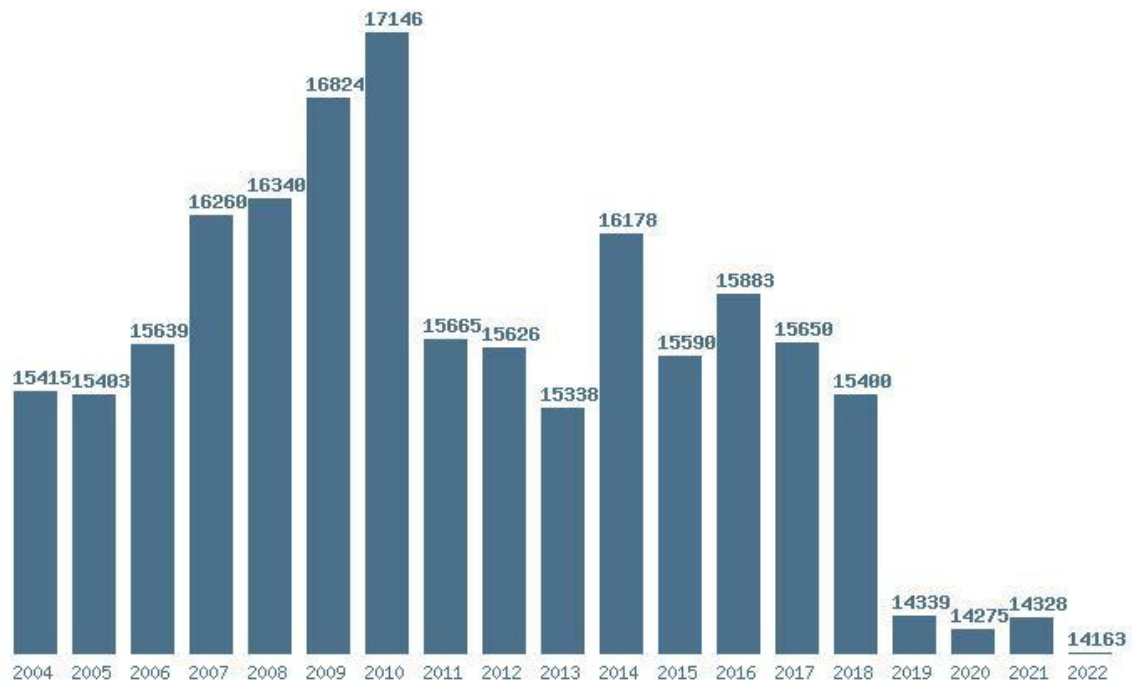

(255) ΦΥΣΙΚΗΣ (ΘΕΣΣΑΛΟΝΙΚΗ)

Μέσος Ορος 19 ετίας : 15551

Η μέγιστη Βάση 19 ετίας :17146

Η ελάχιστη Βάση 19 ετίας :14163

Η μέγιστη % αύξηση 19 ετίας :26.8%

Η μέγιστη % μείωση 19 ετίας :8.6%