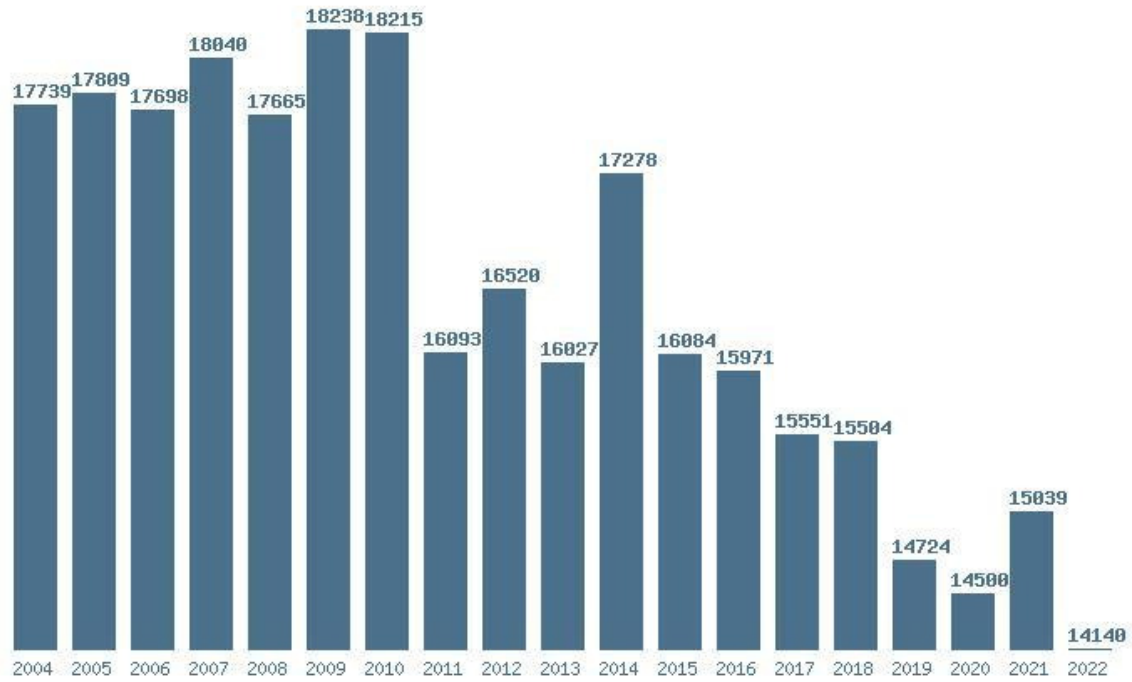

Η μέγιστη % μείωση 19 ετίας :11.6%

Εκτύπωση

Η εφαρμογή δημιουργήθηκε από τον :

Καλοδήμο Δημήτρη

<http://sep4u.gr>

Γραφική παράσταση των βάσεων 2004 - 2022 για τη σχολή:
(1522) ΗΛΕΚΤΡΟΛΟΓΩΝ ΜΗΧΑΝΙΚΩΝ ΚΑΙ ΜΗΧΑΝΙΚΩΝ ΥΠΟΛΟΓΙΣΤΩΝ (ΠΑΤΡΑ)

Μέσος Όρος 4 ετίας : 9787

Η μέγιστη Βάση 4 ετίας :10081

Η ελάχιστη Βάση 4 ετίας :9550

Η μέγιστη % αύξηση 4 ετίας :3.4%

Η μέγιστη % μείωση 4 ετίας :31%