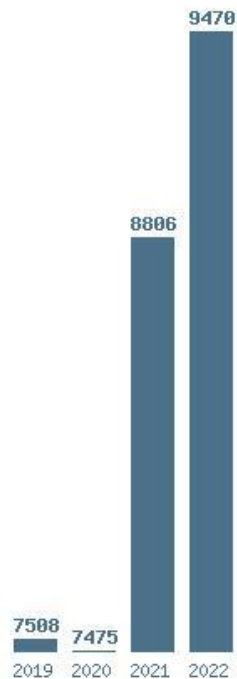

Εκτύπωση

Η εφαρμογή δημιουργήθηκε από τον :
Καλοδήμο Δημήτρη
<http://sep4u.gr>