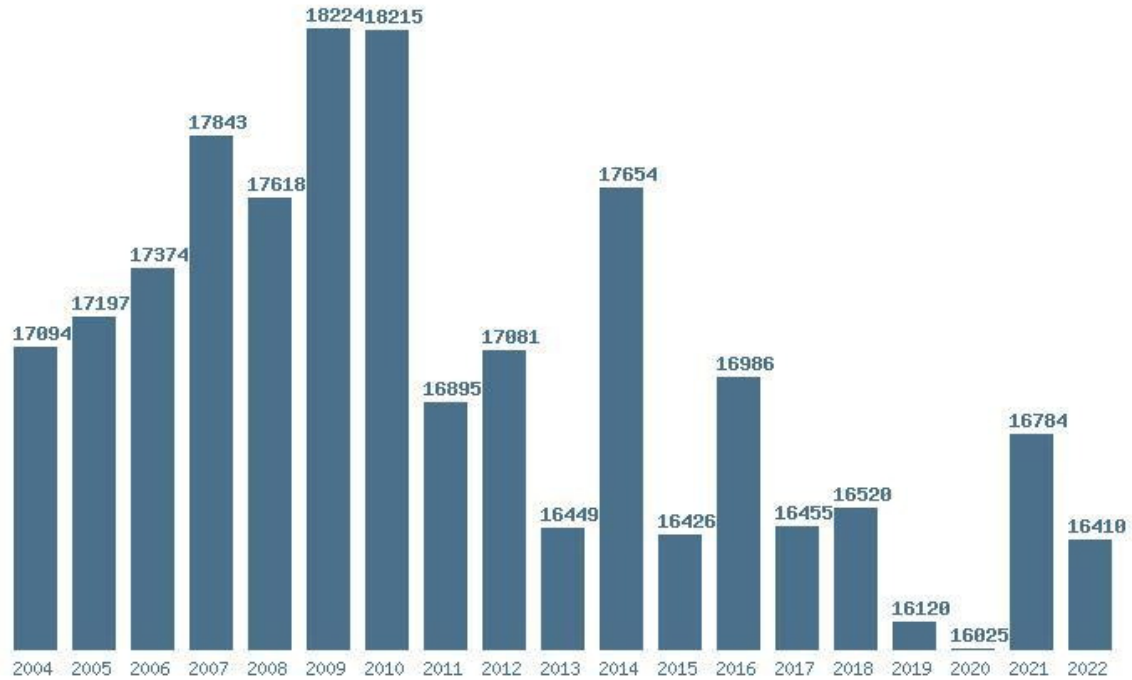

Γραφική παράσταση των βάσεων 2004 - 2022 για τη σχολή:
(332) ΜΗΧΑΝΟΛΟΓΩΝ ΜΗΧΑΝΙΚΩΝ (ΒΟΛΟΣ)

Μέσος Ορος 19 ετίας : 17019
Η μέγιστη Βάση 19 ετίας : 18224
Η ελάχιστη Βάση 19 ετίας : 16025
Η μέγιστη % αύξηση 19 ετίας : 30.6%
Η μέγιστη % μείωση 19 ετίας : 7.2%