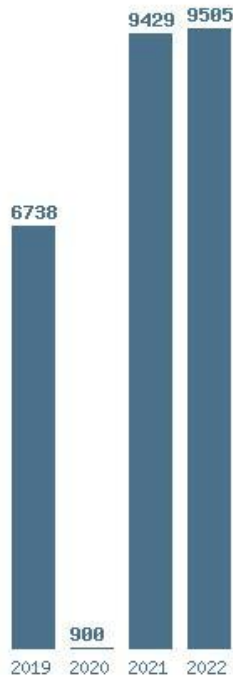

Εκτύπωση

Η εφαρμογή δημιουργήθηκε από τον :
Καλοδήμο Δημήτρη
<http://sep4u.gr>

Γραφική παράσταση των βάσεων 2004 - 2022 για τη σχολή:
(1453) ΠΕΡΙΒΑΛΛΟΝΤΟΣ (ΖΑΚΥΝΘΟΣ)

Μέσος Όρος 4 ετίας : 6643
Η μέγιστη Βάση 4 ετίας : 9505
Η ελάχιστη Βάση 4 ετίας : 900
Η μέγιστη % αύξηση 4 ετίας : 947.7%
Η μέγιστη % μείωση 4 ετίας : 86.6%

Εκτύπωση

Η εφαρμογή δημιουργήθηκε από τον :
Καλοδήμο Δημήτρη
<http://sep4u.gr>

Γραφική παράσταση των βάσεων 2004 - 2022 για τη σχολή:
(1434) ΠΕΡΙΒΑΛΛΟΝΤΟΣ (ΛΑΡΙΣΑ)

Μέσος Όρος 4 ετίας : 8116
Η μέγιστη Βάση 4 ετίας : 9844
Η ελάχιστη Βάση 4 ετίας : 5250
Η μέγιστη % αύξηση 4 ετίας : 87.5%