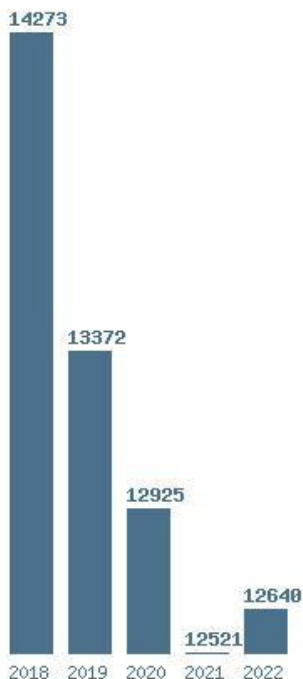

Μέσος Ορος 4 ετίας : 10760  
 Η μέγιστη Βάση 4 ετίας :11438  
 Η ελάχιστη Βάση 4 ετίας :10475  
 Η μέγιστη % αύξηση 4 ετίας :20.8%  
 Η μέγιστη % μείωση 4 ετίας :8.4%

**Εκτύπωση**

Η εφαρμογή δημιουργήθηκε από τον :  
 Καλοδήμο Δημήτρη  
<http://sep4u.gr>

Γραφική παράσταση των βάσεων 2004 - 2022 για τη σχολή:  
**(673) ΑΓΩΓΗΣ ΚΑΙ ΦΡΟΝΤΙΔΑΣ ΣΤΗΝ ΠΡΩΙΜΗ ΠΑΙΔΙΚΗ ΗΛΙΚΙΑ (ΑΙΓΑΛΕΩ)**

Μέσος Ορος 5 ετίας : 13146  
 Η μέγιστη Βάση 5 ετίας :14273  
 Η ελάχιστη Βάση 5 ετίας :12521  
 Η μέγιστη % αύξηση 5 ετίας :34%  
 Η μέγιστη % μείωση 5 ετίας :6.3%