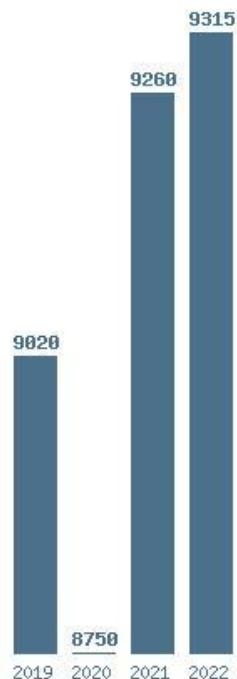

Εκτύπωση

Η εφαρμογή δημιουργήθηκε από τον :
Καλοδήμο Δημήτρη
<http://sep4u.gr>

Γραφική παράσταση των βάσεων 2004 - 2022 για τη σχολή:
(1659) ΜΗΧΑΝΟΛΟΓΩΝ ΜΗΧΑΝΙΚΩΝ (ΗΡΑΚΛΕΙΟ)

Μέσος Ορος 4 ετίας : 9086
Η μέγιστη Βάση 4 ετίας : 9315
Η ελάχιστη Βάση 4 ετίας : 8750
Η μέγιστη % αύξηση 4 ετίας : 5.8%
Η μέγιστη % μείωση 4 ετίας : 45%