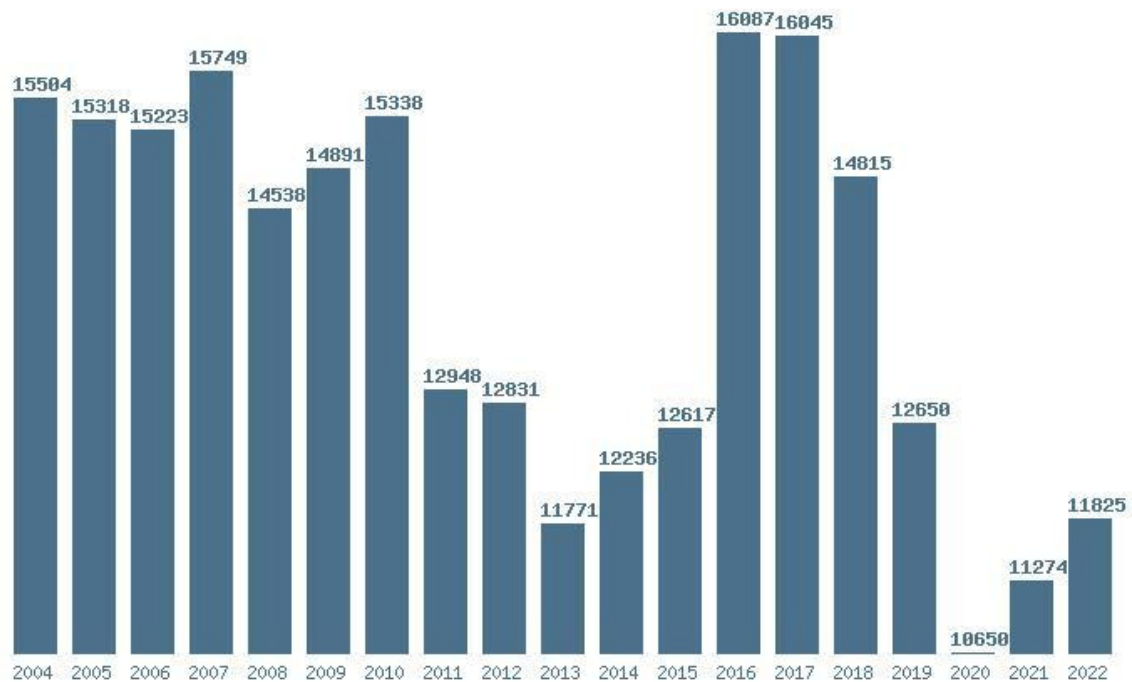

Γραφική παράσταση των βάσεων 2004 - 2022 για τη σχολή:
(369) ΠΛΗΡΟΦΟΡΙΚΗΣ ΜΕ ΕΦΑΡΜΟΓΕΣ ΣΤΗ ΒΙΟΪΑΤΡΙΚΗ (ΛΑΜΙΑ)

Μέσος Ορος 19 ετίας : 13806
Η μέγιστη Βάση 19 ετίας : 16087
Η ελάχιστη Βάση 19 ετίας : 10650
Η μέγιστη % αύξηση 19 ετίας : 30.6%
Η μέγιστη % μείωση 19 ετίας : 15.8%