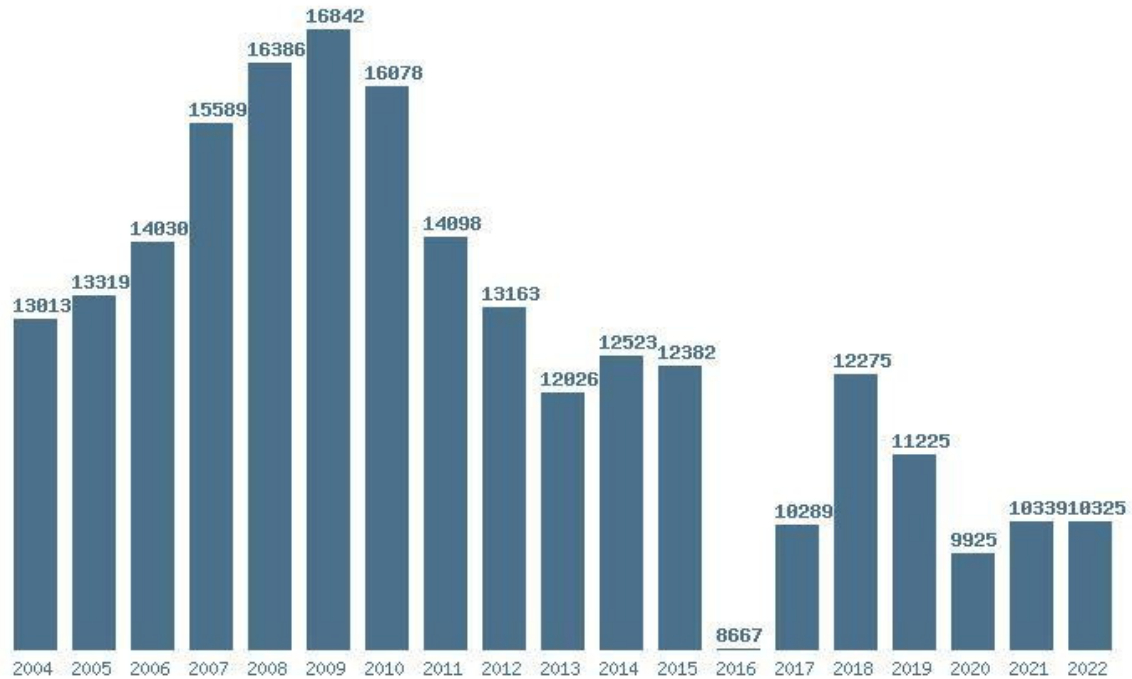

Η μέγιστη % μείωση 19 ετίας :30%