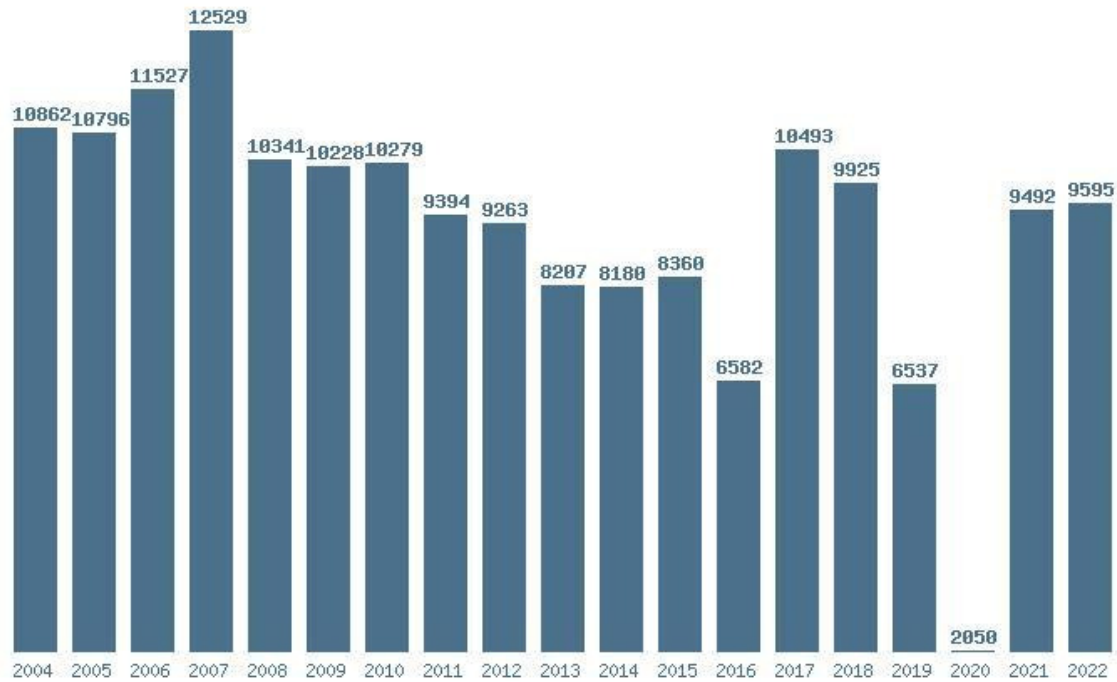

Μέσος Όρος 19 ετίας : 9192  
 Η μέγιστη Βάση 19 ετίας : 12529  
 Η ελάχιστη Βάση 19 ετίας : 2050  
 Η μέγιστη % αύξηση 19 ετίας : 363%  
 Η μέγιστη % μείωση 19 ετίας : 68.6%