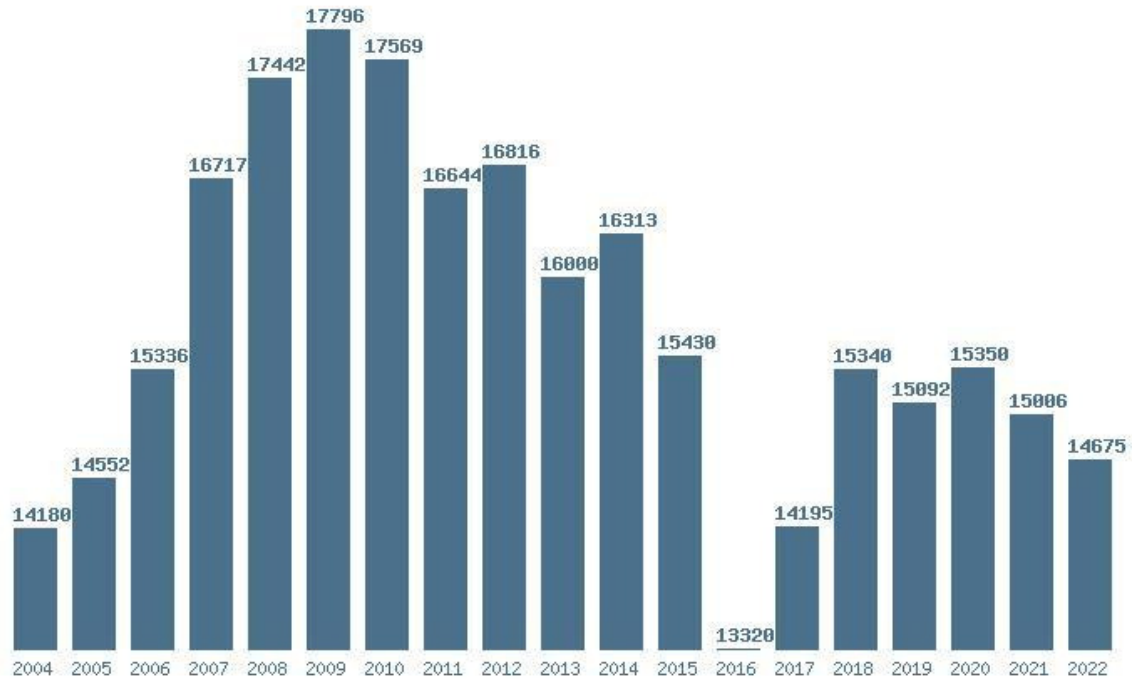

Η μέγιστη % μείωση 19 ετίας :23.8%