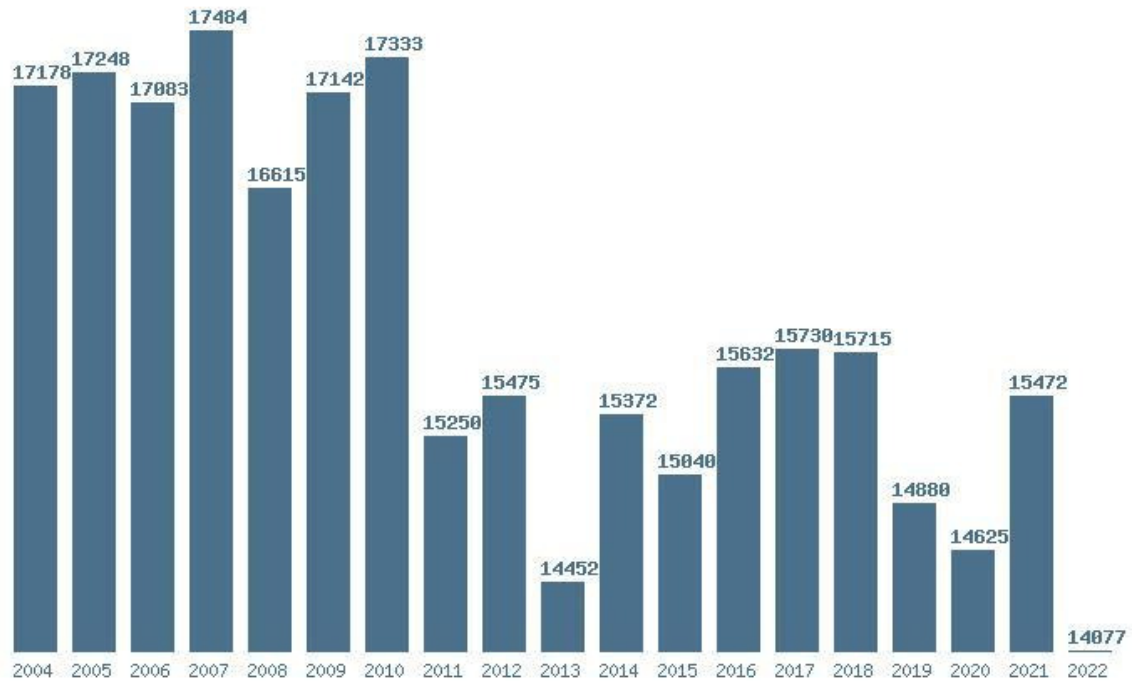

Γραφική παράσταση των βάσεων 2004 - 2022 για τη σχολή:
(331) ΗΛΕΚΤΡΟΛΟΓΩΝ ΜΗΧΑΝΙΚΩΝ ΚΑΙ ΜΗΧΑΝΙΚΩΝ ΥΠΟΛΟΓΙΣΤΩΝ (ΧΑΝΙΑ)

Μέσος Ορος 19 ετίας : 15884
Η μέγιστη Βάση 19 ετίας :17484
Η ελάχιστη Βάση 19 ετίας :14077
Η μέγιστη % αύξηση 19 ετίας :70.4%
Η μέγιστη % μείωση 19 ετίας :12%