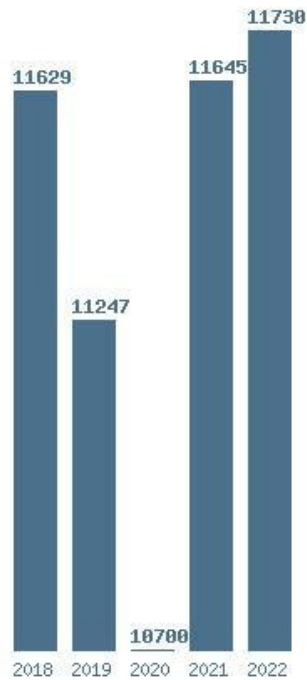

Εκτύπωση

Η εφαρμογή δημιουργήθηκε από τον :
Καλοδήμο Δημήτρη
<http://sep4u.gr>

Γραφική παράσταση των βάσεων 2004 - 2022 για τη σχολή:
(387) ΗΛΕΚΤΡΟΛΟΓΩΝ ΚΑΙ ΗΛΕΚΤΡΟΝΙΚΩΝ ΜΗΧΑΝΙΚΩΝ (ΑΙΓΑΛΕΩ)

Μέσος Όρος 5 ετίας : 11390
Η μέγιστη Βάση 5 ετίας :11730
Η ελάχιστη Βάση 5 ετίας :10700
Η μέγιστη % αύξηση 5 ετίας :8.8%
Η μέγιστη % μείωση 5 ετίας :26.5%

Εκτύπωση

Η εφαρμογή δημιουργήθηκε από τον :
Καλοδήμο Δημήτρη
<http://sep4u.gr>

Γραφική παράσταση των βάσεων 2004 - 2022 για τη σχολή:
(217) ΗΛΕΚΤΡΟΛΟΓΩΝ ΜΗΧΑΝΙΚΩΝ ΚΑΙ ΜΗΧΑΝΙΚΩΝ ΥΠΟΛΟΓΙΣΤΩΝ (ΑΘΗΝΑ)

Μέσος Όρος 19 ετίας : 18738
Η μέγιστη Βάση 19 ετίας :19306
Η ελάχιστη Βάση 19 ετίας :17975
Η μέγιστη % αύξηση 19 ετίας :62.6%