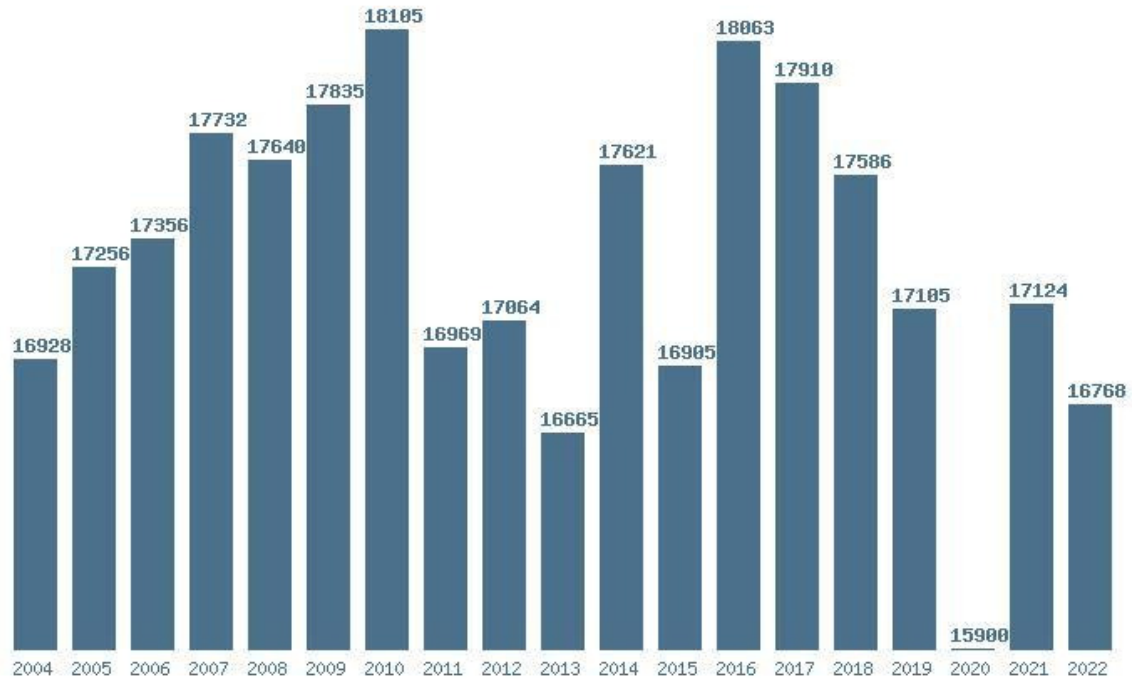

**(282) ΒΙΟΛΟΓΙΑΣ (ΗΡΑΚΛΕΙΟ)**

Μέσος Ορος 19 ετίας : 17291

Η μέγιστη Βάση 19 ετίας : 18105

Η ελάχιστη Βάση 19 ετίας : 15900

Η μέγιστη % αύξηση 19 ετίας : 7.7%

Η μέγιστη % μείωση 19 ετίας :7%