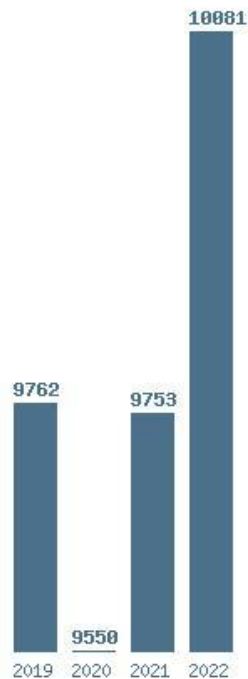

Εκτύπωση

Η εφαρμογή δημιουργήθηκε από τον :

Καλοδήμο Δημήτρη

<http://sep4u.gr>