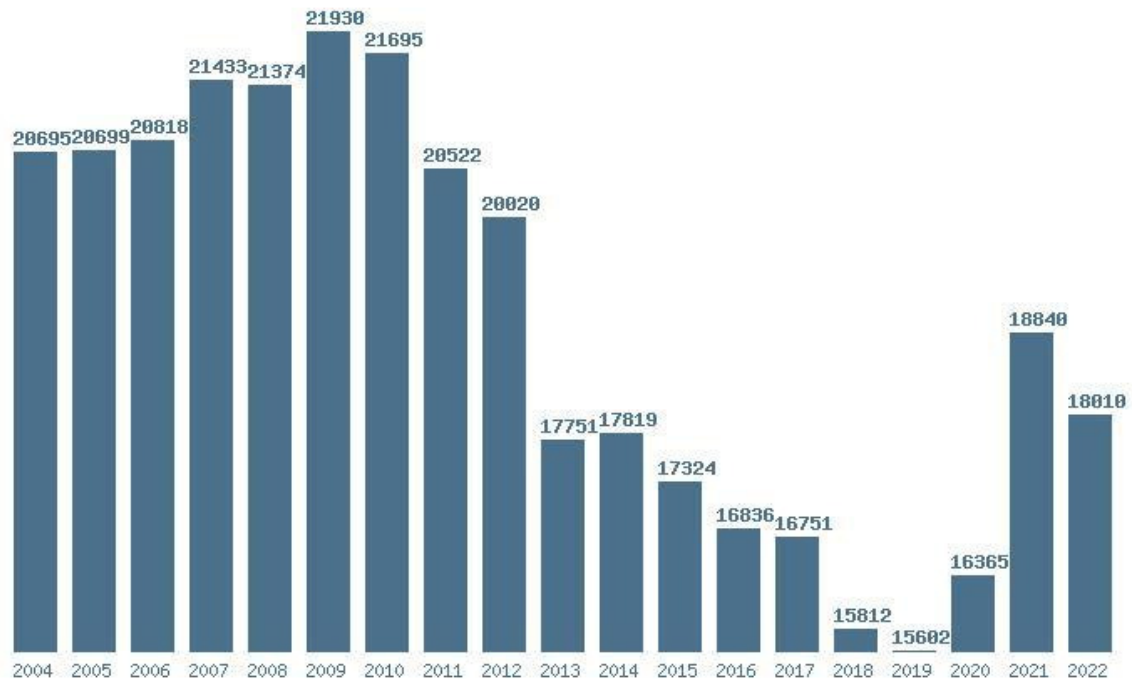

Εκτύπωση

Η εφαρμογή δημιουργήθηκε από τον :  
Καλοδήμο Δημήτρη  
<http://sep4u.gr>

Γραφική παράσταση των βάσεων 2004 - 2022 για τη σχολή:  
**(234) ΑΡΧΙΤΕΚΤΟΝΩΝ ΜΗΧΑΝΙΚΩΝ (ΞΑΝΘΗ)**

Μέσος Όρος 18 ετίας : 16677  
Η μέγιστη Βάση 18 ετίας : 21167  
Η ελάχιστη Βάση 18 ετίας : 0  
Η μέγιστη % αύξηση 18 ετίας : 27.8%

Η μέγιστη % μείωση 18 ετίας :19.1%

### Εκτύπωση

Η εφαρμογή δημιουργήθηκε από τον :  
Καλοδήμο Δημήτρη  
<http://sep4u.gr>

Γραφική παράσταση των βάσεων 2004 - 2022 για τη σχολή:  
**(232) ΑΡΧΙΤΕΚΤΟΝΩΝ ΜΗΧΑΝΙΚΩΝ (ΠΑΤΡΑ)**

Μέσος Όρος 19 ετίας : 18963  
Η μέγιστη Βάση 19 ετίας :21930  
Η ελάχιστη Βάση 19 ετίας :15602  
Η μέγιστη % αύξηση 19 ετίας :56.7%  
Η μέγιστη % μείωση 19 ετίας :11.3%