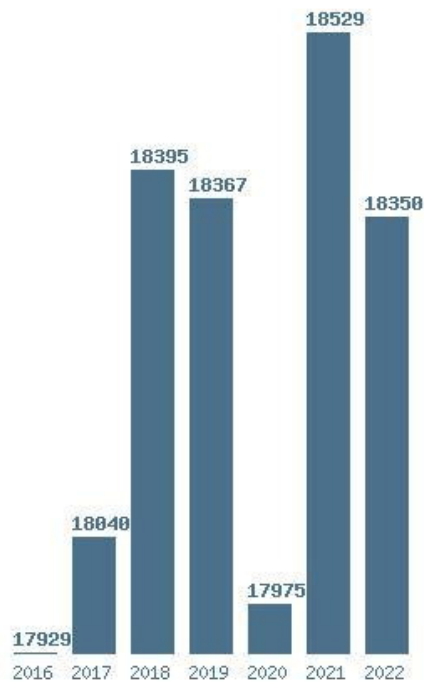

Εκτύπωση

Η εφαρμογή δημιουργήθηκε από τον :
Καλοδήμο Δημήτρη
<http://sep4u.gr>

Γραφική παράσταση των βάσεων 2004 - 2022 για τη σχολή:
(877) ΣΧΟΛΗ ΑΞΙΩΜΑΤΙΚΩΝ ΠΥΡΟΣΒΕΣΤΙΚΗΣ ΑΚΑΔΗΜΙΑΣ

Μέσος Ορος 7 ετίας : 18226
Η μέγιστη Βάση 7 ετίας :18529
Η ελάχιστη Βάση 7 ετίας :17929
Η μέγιστη % αύξηση 7 ετίας :89.7%
Η μέγιστη % μείωση 7 ετίας :2.1%