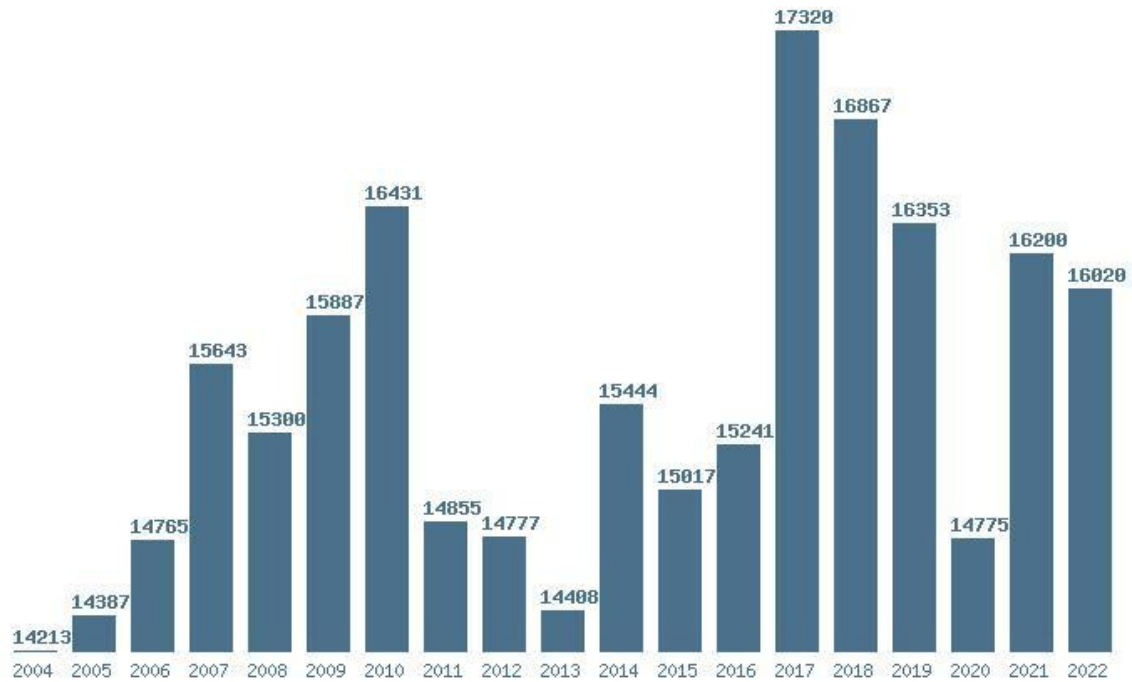

Γραφική παράσταση των βάσεων 2004 - 2022 για τη σχολή:

(269) ΧΗΜΕΙΑΣ (ΙΩΑΝΝΙΝΑ)

Μέσος Ορος 19 ετίας : 15469

Η μέγιστη Βάση 19 ετίας :17320

Η ελάχιστη Βάση 19 ετίας :14213

Η μέγιστη % αύξηση 19 ετίας :13.6%

Η μέγιστη % μείωση 19 ετίας :15.2%