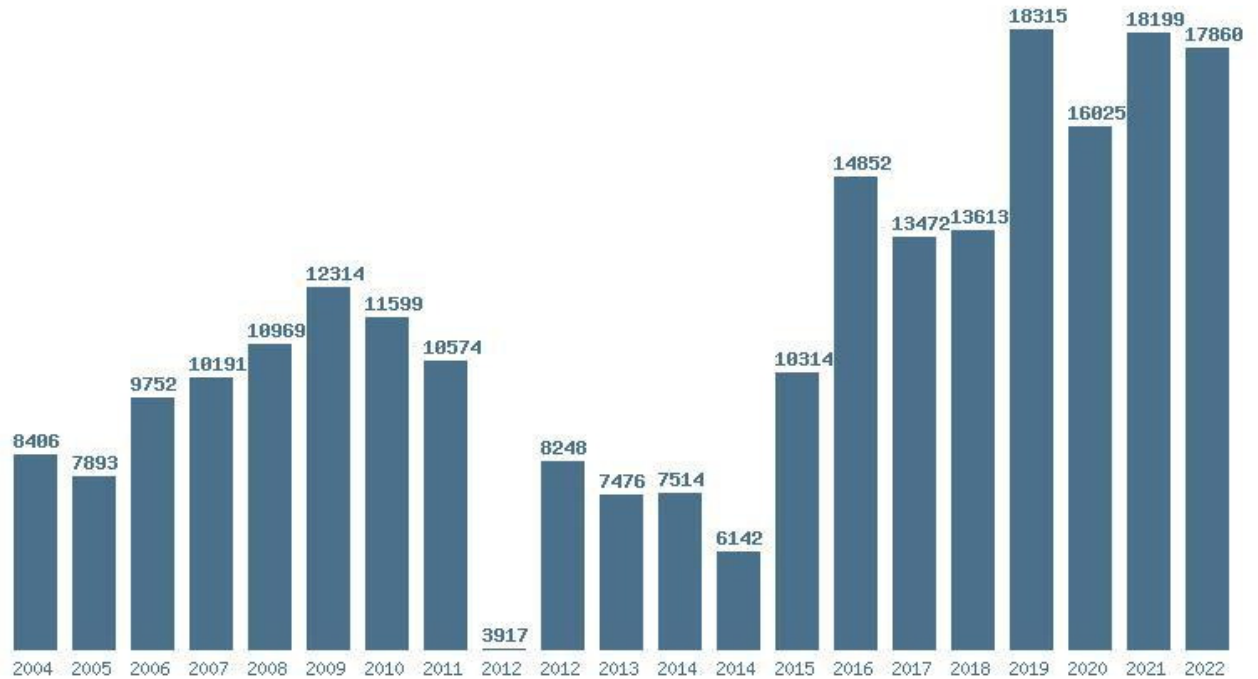

Μέσος Όρος 19 ετίας : 12508  
Η μέγιστη Βάση 19 ετίας : 18315  
Η ελάχιστη Βάση 19 ετίας : 3917  
Η μέγιστη % αύξηση 19 ετίας : 110.6%

Η μέγιστη % μείωση 19 ετίας :63%