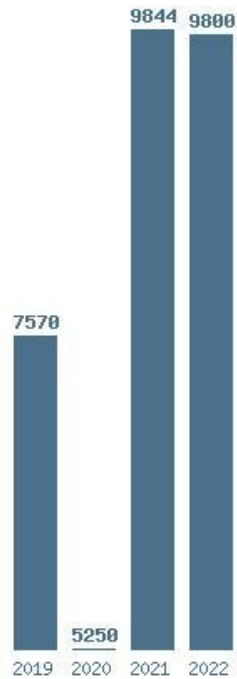

Η μέγιστη % μείωση 4 ετίας :30.6%