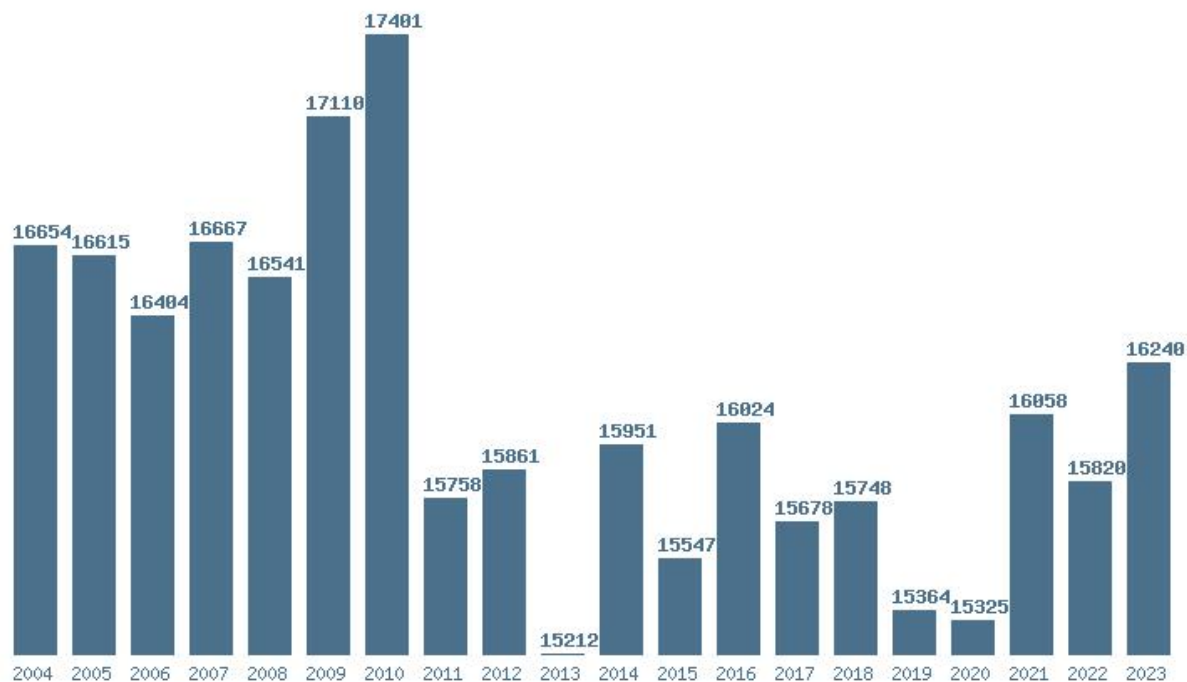

Γραφική παράσταση των βάσεων 2004 - 2023 για τη σχολή:
(246) ΕΦΑΡΜΟΣΜΕΝΩΝ ΜΑΘΗΜΑΤΙΚΩΝ ΚΑΙ ΦΥΣΙΚΩΝ ΕΠΙΣΤΗΜΩΝ (ΑΘΗΝΑ)

Μέσος Όρος 20 ετίας : 16099
Η μέγιστη Βάση 20 ετίας : 17401
Η ελάχιστη Βάση 20 ετίας : 15212
Η μέγιστη % αύξηση 20 ετίας : 4.9%
Η μέγιστη % μείωση 20 ετίας : 9.4%

Εκτύπωση

Η εφαρμογή δημιουργήθηκε από τον :
Καλοδήμο Δημήτρη
<http://sep4u.gr>