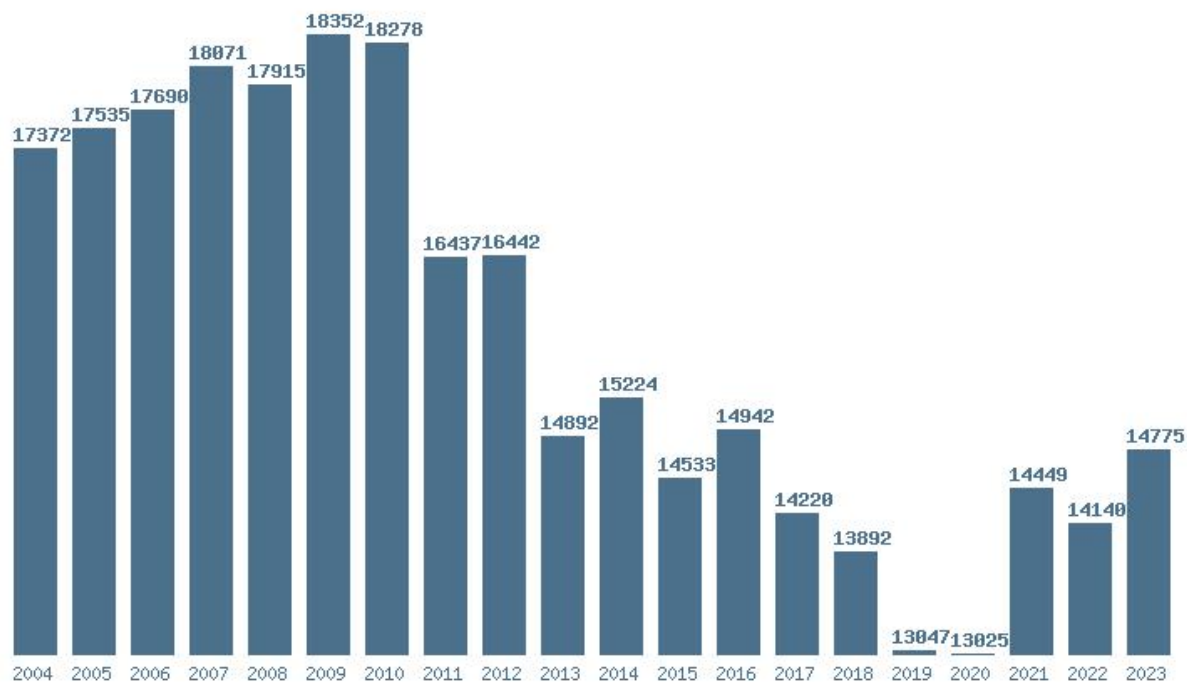

Γραφική παράσταση των βάσεων 2004 - 2023 για τη σχολή:
(227) ΑΓΡΟΝΟΜΩΝ ΚΑΙ ΤΟΠΟΓΡΑΦΩΝ ΜΗΧΑΝΙΚΩΝ (ΘΕΣΣΑΛΟΝΙΚΗ)

Μέσος Όρος 20 ετίας : 15043
Η μέγιστη Βάση 20 ετίας : 18243
Η ελάχιστη Βάση 20 ετίας : 11591
Η μέγιστη % αύξηση 20 ετίας : 6%
Η μέγιστη % μείωση 20 ετίας : 11.7%

Μέσος Όρος 20 ετίας : 15762
Η μέγιστη Βάση 20 ετίας :18352
Η ελάχιστη Βάση 20 ετίας :13025
Η μέγιστη % αύξηση 20 ετίας :34%
Η μέγιστη % μείωση 20 ετίας :10.1%

Εκτύπωση

Η εφαρμογή δημιουργήθηκε απο τον :
Καλοδήμο Δημήτρη
<http://sep4u.gr>