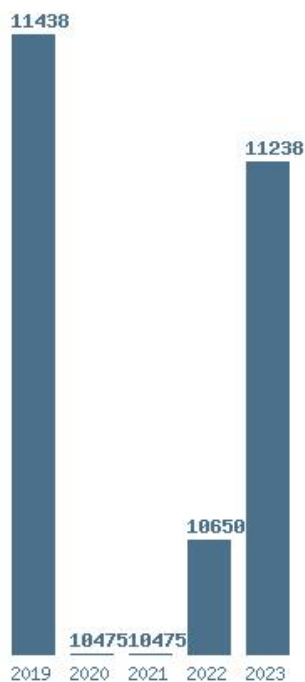

Γραφική παράσταση των βάσεων 2004 - 2023 για τη σχολή:
(1241) ΑΓΩΓΗΣ ΚΑΙ ΦΡΟΝΤΙΔΑΣ ΣΤΗΝ ΠΡΩΙΜΗ ΠΑΙΔΙΚΗ ΗΛΙΚΙΑ (ΙΩΑΝΝΙΝΑ)

Μέσος Όρος 5 ετίας : 10855
Η μέγιστη Βάση 5 ετίας :11438
Η ελάχιστη Βάση 5 ετίας :10475
Η μέγιστη % αύξηση 5 ετίας :27.4%
Η μέγιστη % μείωση 5 ετίας :8.4%

Εκτύπωση

Η εφαρμογή δημιουργήθηκε από τον :
Καλοδήμο Δημήτρη
<http://sep4u.gr>