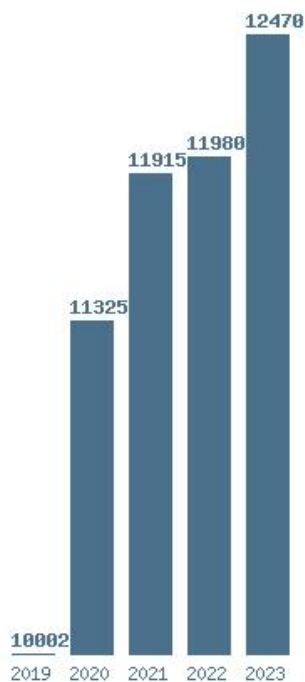

Γραφική παράσταση των βάσεων 2004 - 2023 για τη σχολή:
(1622) ΜΗΧΑΝΙΚΩΝ ΠΛΗΡΟΦΟΡΙΚΗΣ, ΥΠΟΛΟΓΙΣΤΩΝ ΚΑΙ ΤΗΛΕΠΙΚΟΙΝΩΝΙΩΝ (ΣΕΡΡΕΣ)

Μέσος Όρος 5 ετίας : 11538
Η μέγιστη Βάση 5 ετίας :12470
Η ελάχιστη Βάση 5 ετίας :10002
Η μέγιστη % αύξηση 5 ετίας :13.2%
Η μέγιστη % μείωση 5 ετίας :34.5%

Εκτύπωση

Η εφαρμογή δημιουργήθηκε από τον :
Καλοδήμο Δημήτρη
<http://sep4u.gr>