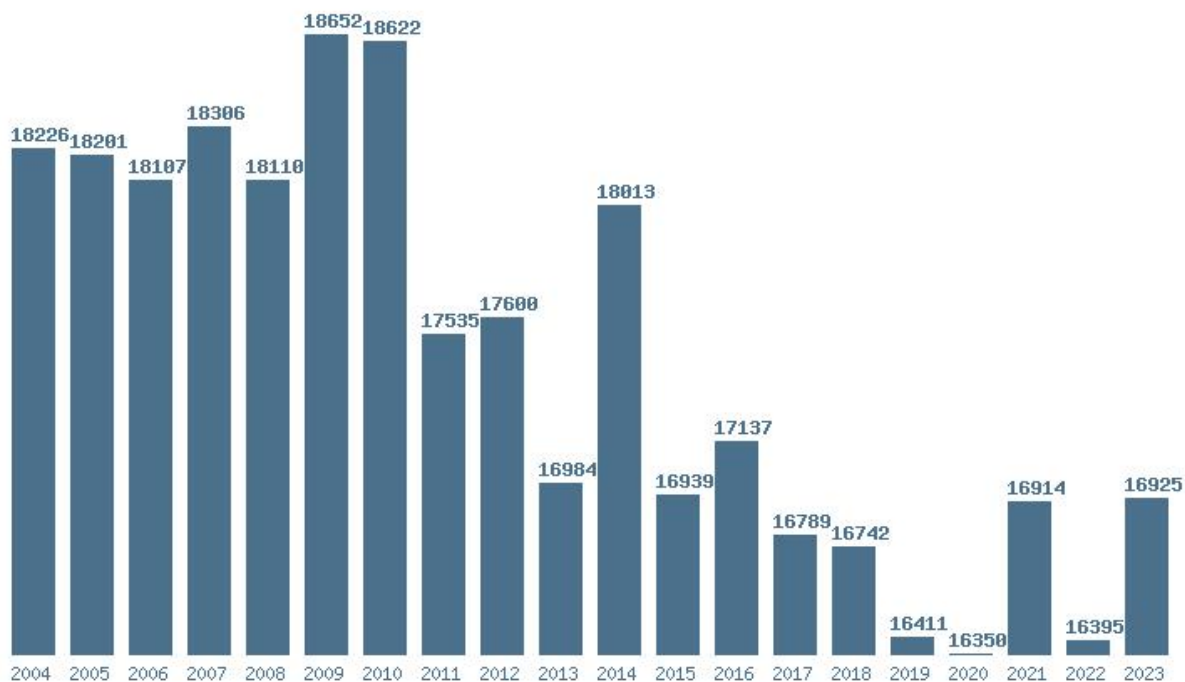

Γραφική παράσταση των βάσεων 2004 - 2023 για τη σχολή:
(221) ΗΛΕΚΤΡΟΛΟΓΩΝ ΜΗΧΑΝΙΚΩΝ ΚΑΙ ΤΕΧΝΟΛΟΓΙΑΣ ΥΠΟΛΟΓΙΣΤΩΝ (ΠΑΤΡΑ)

Μέσος Όρος 20 ετίας : 17448
Η μέγιστη Βάση 20 ετίας : 18652
Η ελάχιστη Βάση 20 ετίας : 16350
Η μέγιστη % αύξηση 20 ετίας : 23.3%
Η μέγιστη % μείωση 20 ετίας : 6%

Εκτύπωση

Η εφαρμογή δημιουργήθηκε απο τον :
Καλοδήμο Δημήτρη
<http://sep4u.gr>