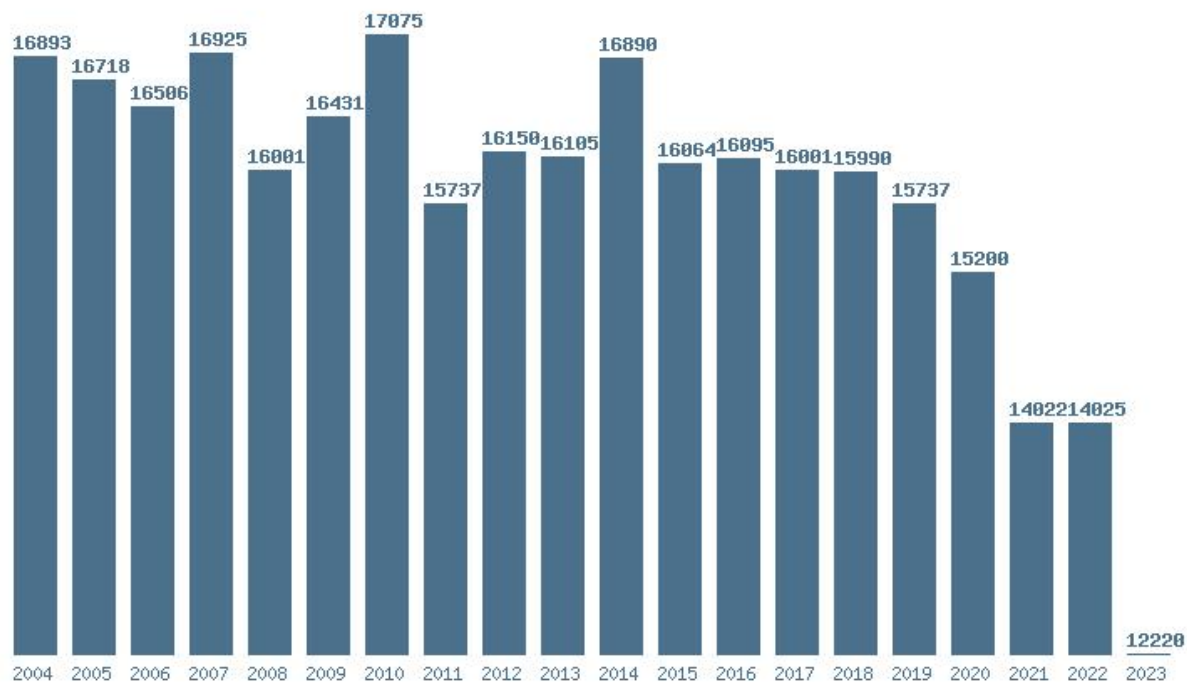

(801) ΕΥΕΛΠΙΔΩΝ (ΣΣΕ) - ΟΠΛΑ

Μέσος Όρος 20 ετίας : 15839

Η μέγιστη Βάση 20 ετίας :17075

Η ελάχιστη Βάση 20 ετίας :12220

Η μέγιστη % αύξηση 20 ετίας :40.4%

Η μέγιστη % μείωση 20 ετίας :12.9%

Εκτύπωση

Η εφαρμογή δημιουργήθηκε από τον :