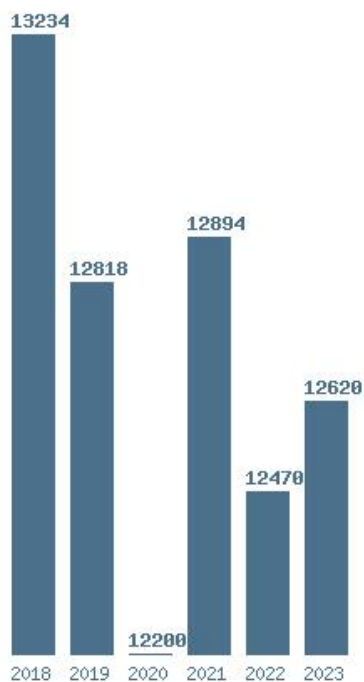

Γραφική παράσταση των βάσεων 2004 - 2023 για τη σχολή:

(393) ΝΑΥΠΗΓΩΝ ΜΗΧΑΝΙΚΩΝ (ΑΙΓΑΛΕΩ)

Μέσος Όρος 6 ετίας : 12706

Η μέγιστη Βάση 6 ετίας :13234

Η ελάχιστη Βάση 6 ετίας :12200

Η μέγιστη % αύξηση 6 ετίας :6.9%

Η μέγιστη % μείωση 6 ετίας :4.8%

Εκτύπωση

Η εφαρμογή δημιουργήθηκε από τον :

Καλοδήμο Δημήτρη

<http://sep4u.gr>