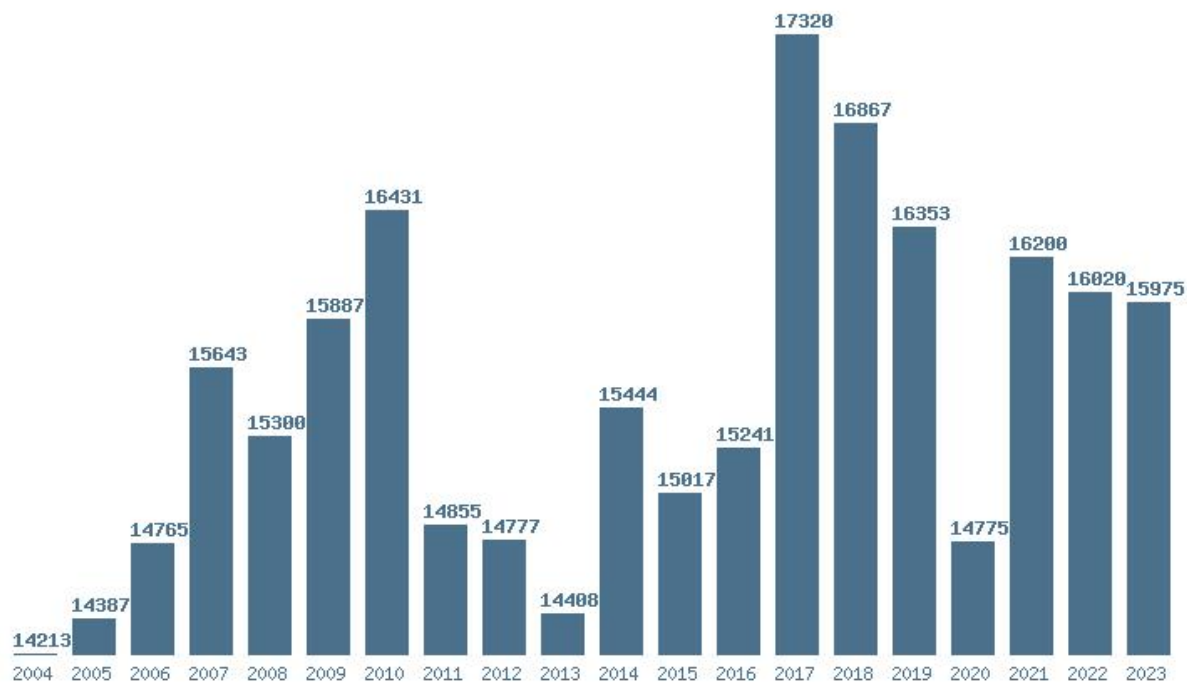

Γραφική παράσταση των βάσεων 2004 - 2023 για τη σχολή:

(269) ΧΗΜΕΙΑΣ (ΙΩΑΝΝΙΝΑ)

Μέσος Όρος 20 ετίας : 15494

Η μέγιστη Βάση 20 ετίας :17320

Η ελάχιστη Βάση 20 ετίας :14213

Η μέγιστη % αύξηση 20 ετίας :13.6%

Η μέγιστη % μείωση 20 ετίας :15.5%

Εκτύπωση

Η εφαρμογή δημιουργήθηκε απο τον :

Καλοδήμο Δημήτρη

<http://sep4u.gr>