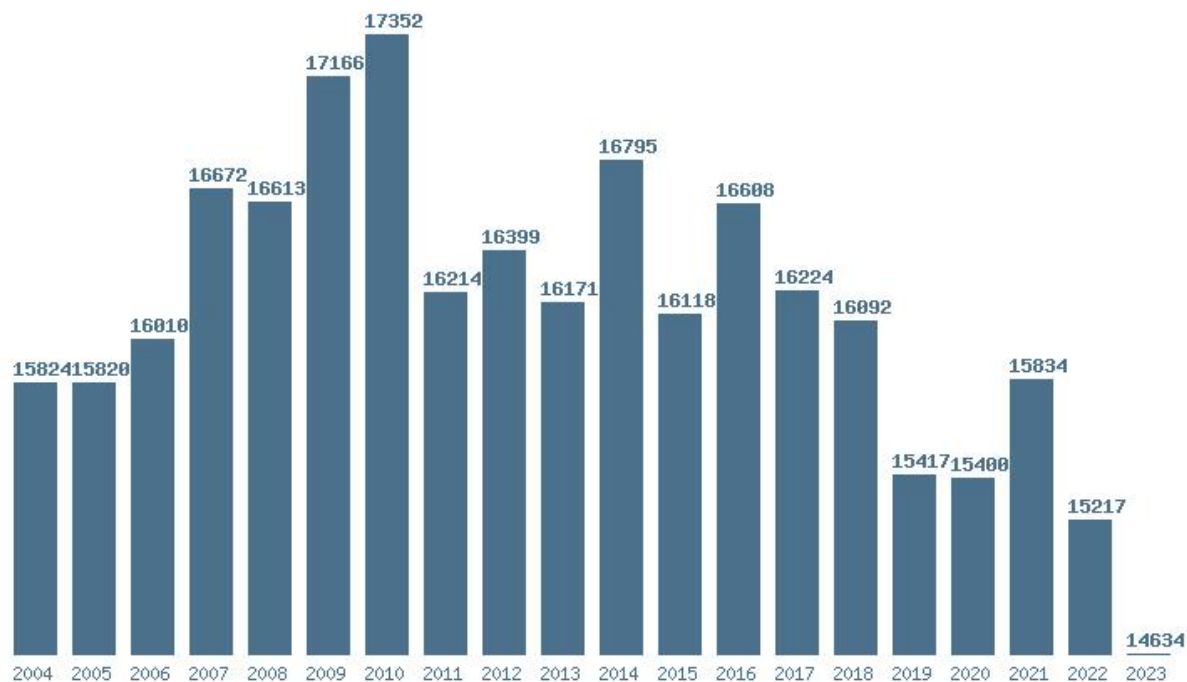

Γραφική παράσταση των βάσεων 2004 - 2023 για τη σχολή:

(253) ΦΥΣΙΚΗΣ (ΑΘΗΝΑ)

Μέσος Όρος 20 ετίας : 16129

Η μέγιστη Βάση 20 ετίας :17352

Η ελάχιστη Βάση 20 ετίας :14634

Η μέγιστη % αύξηση 20 ετίας :63.6%

Η μέγιστη % μείωση 20 ετίας :6.6%

Εκτύπωση

Η εφαρμογή δημιουργήθηκε απο τον :

Καλοδήμο Δημήτρη

<http://sep4u.gr>