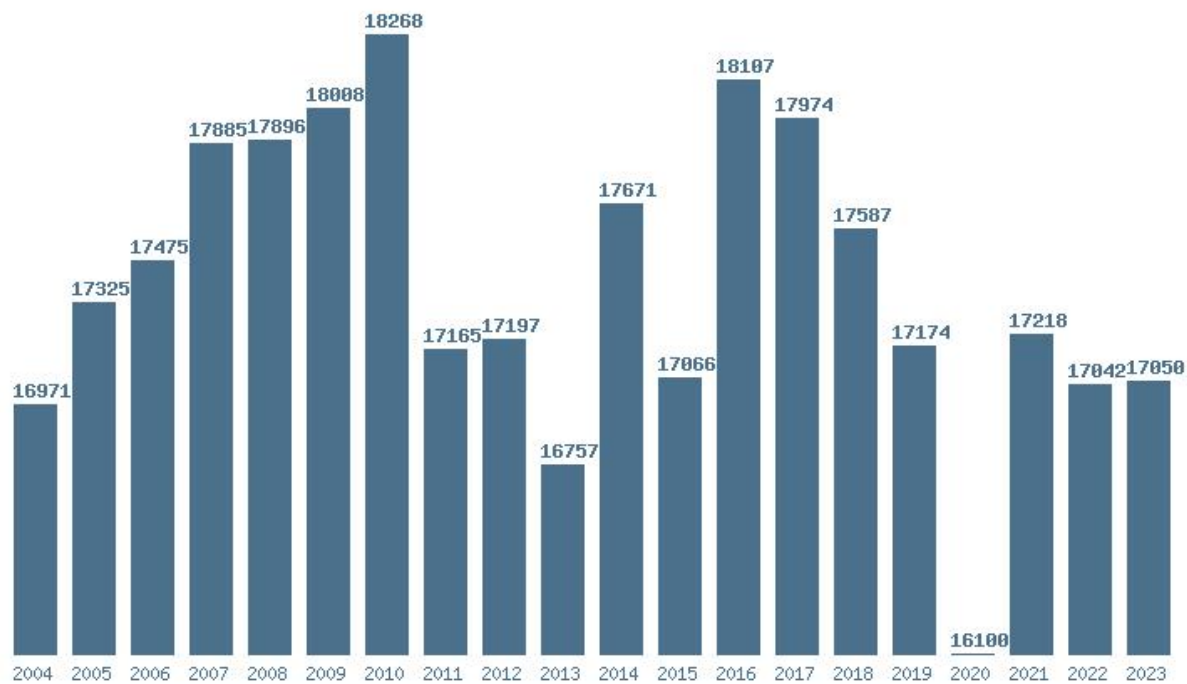

Γραφική παράσταση των βάσεων 2004 - 2023 για τη σχολή:

(281) ΒΙΟΛΟΓΙΑΣ (ΠΑΤΡΑ)

Μέσος Όρος 20 ετίας : 17397

Η μέγιστη Βάση 20 ετίας :18268

Η ελάχιστη Βάση 20 ετίας :16100

Η μέγιστη % αύξηση 20 ετίας :6.9%

Η μέγιστη % μείωση 20 ετίας :6.3%

Εκτύπωση

Η εφαρμογή δημιουργήθηκε απο τον :

Καλοδήμο Δημήτρη

<http://sep4u.gr>