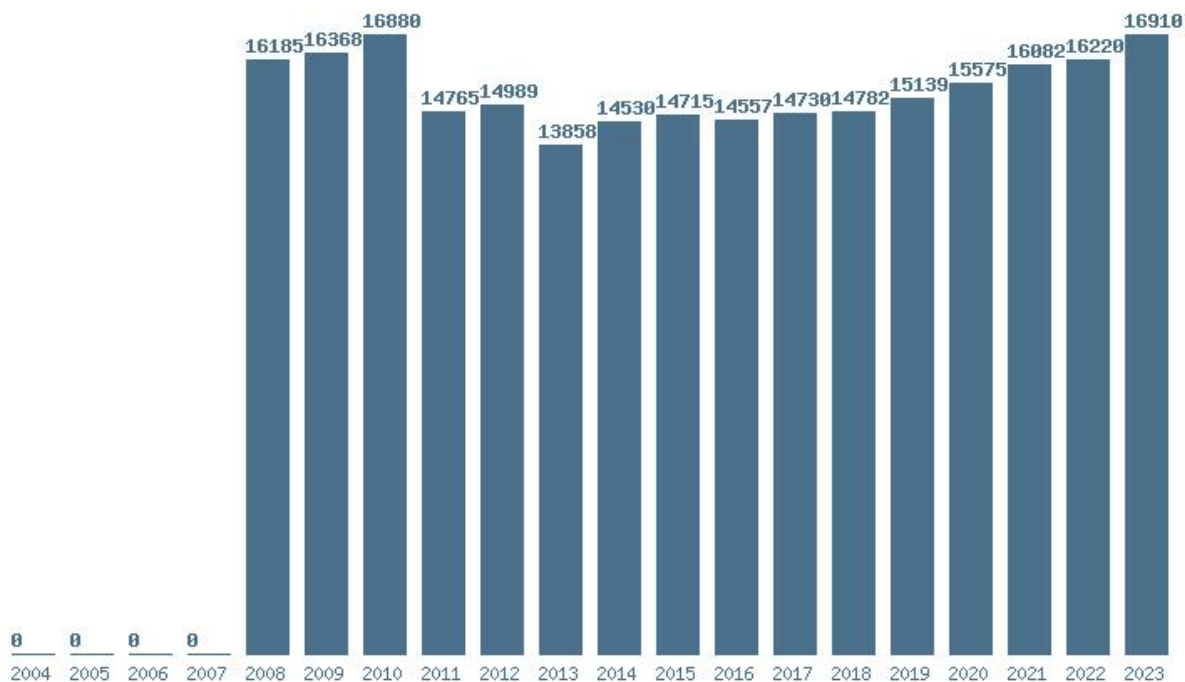

Γραφική παράσταση των βάσεων 2004 - 2023 για τη σχολή:
(412) ΠΛΗΡΟΦΟΡΙΚΗΣ ΚΑΙ ΤΗΛΕΜΑΤΙΚΗΣ (ΑΘΗΝΑ)

Μέσος Όρος 16 ετίας : 15393
Η μέγιστη Βάση 16 ετίας :16910
Η ελάχιστη Βάση 16 ετίας :0
Η μέγιστη % αύξηση 16 ετίας :4.8%
Η μέγιστη % μείωση 16 ετίας :12.5%

Εκτύπωση

Η εφαρμογή δημιουργήθηκε από τον :
Καλοδήμο Δημήτρη
<http://sep4u.gr>