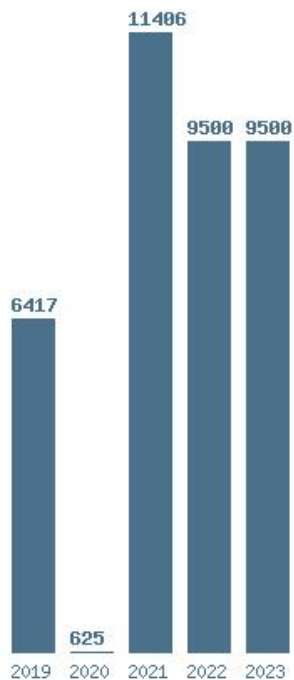

Γραφική παράσταση των βάσεων 2004 - 2023 για τη σχολή:
(1061) ΔΑΣΟΛΟΓΙΑΣ ΚΑΙ ΔΙΑΧΕΙΡΙΣΗΣ ΦΥΣΙΚΟΥ ΠΕΡΙΒΑΛΛΟΝΤΟΣ (ΚΑΡΠΕΝΗΣΙ)

Μέσος Όρος 5 ετίας : 7490

Η μέγιστη Βάση 5 ετίας :11406

Η ελάχιστη Βάση 5 ετίας :625

Η μέγιστη % αύξηση 5 ετίας :1725%

Η μέγιστη % μείωση 5 ετίας :90.3%

Εκτύπωση

Η εφαρμογή δημιουργήθηκε από τον :

Καλοδήμο Δημήτρη

<http://sep4u.gr>