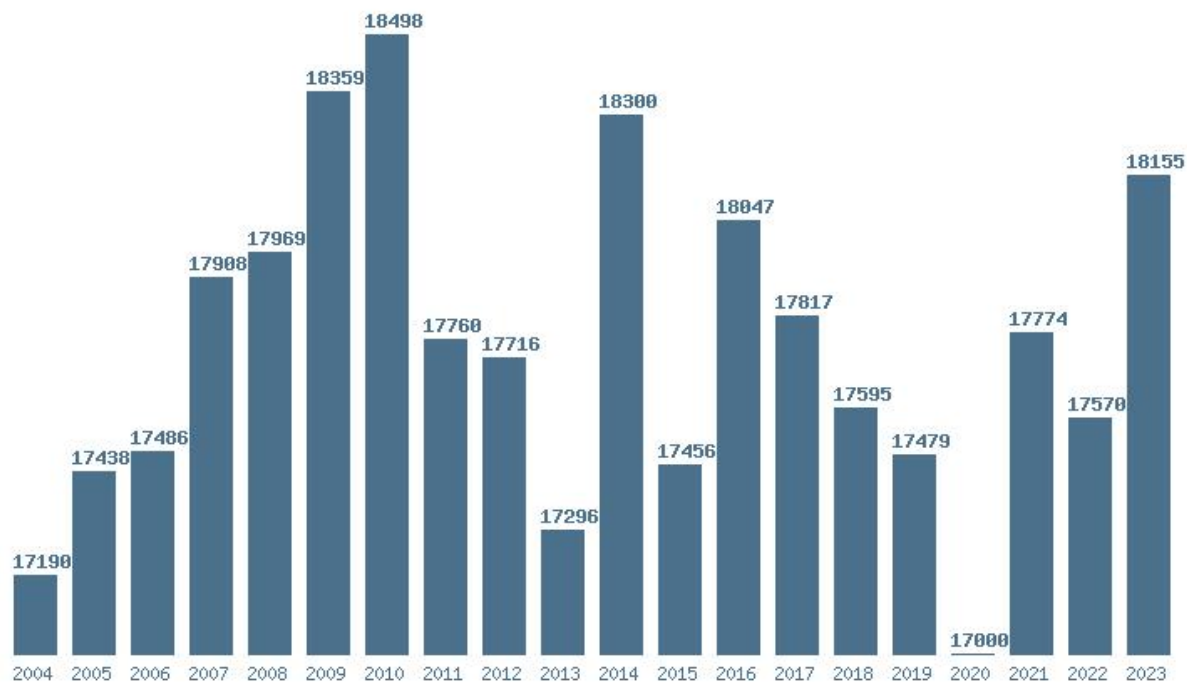

Γραφική παράσταση των βάσεων 2004 - 2023 για τη σχολή:

(235) ΧΗΜΙΚΩΝ ΜΗΧΑΝΙΚΩΝ (ΑΘΗΝΑ)

Μέσος Όρος 20 ετίας : 17741

Η μέγιστη Βάση 20 ετίας :18498

Η ελάχιστη Βάση 20 ετίας :17000

Η μέγιστη % αύξηση 20 ετίας :5.8%

Η μέγιστη % μείωση 20 ετίας :4.6%

Εκτύπωση

Η εφαρμογή δημιουργήθηκε από τον :

Καλοδήμο Δημήτρη

<http://sep4u.gr>