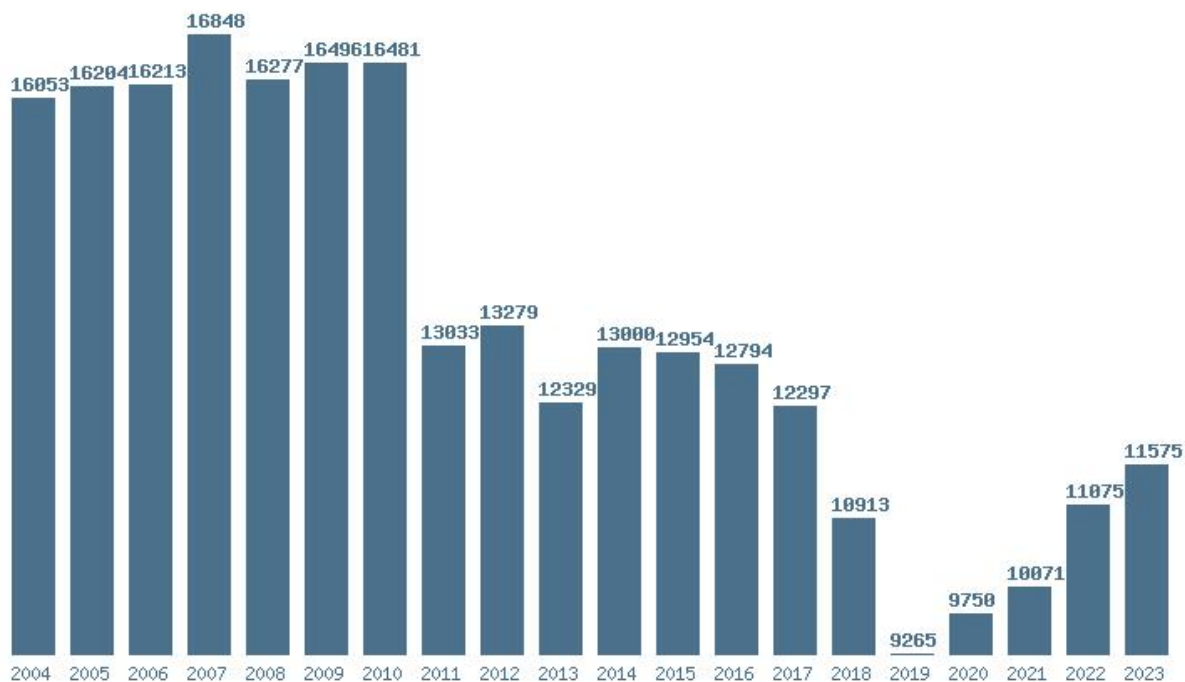

Γραφική παράσταση των βάσεων 2004 - 2023 για τη σχολή:
(363) ΜΗΧΑΝΙΚΩΝ ΧΩΡΟΤΑΞΙΑΣ ΚΑΙ ΑΝΑΠΤΥΞΗΣ (ΘΕΣΣΑΛΟΝΙΚΗ)

Μέσος Όρος 20 ετίας : 13345
Η μέγιστη Βάση 20 ετίας : 16848
Η ελάχιστη Βάση 20 ετίας : 9265
Η μέγιστη % αύξηση 20 ετίας : 57.1%
Η μέγιστη % μείωση 20 ετίας : 20.9%

Εκτύπωση

Η εφαρμογή δημιουργήθηκε από τον :
Καλοδήμο Δημήτρη
<http://sep4u.gr>