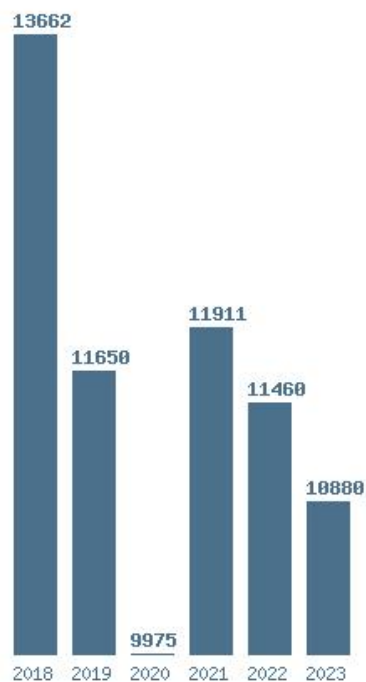

Γραφική παράσταση των βάσεων 2004 - 2023 για τη σχολή:
(685) ΕΠΙΣΤΗΜΩΝ ΟΙΝΟΥ, ΑΜΠΕΛΟΥ ΚΑΙ ΠΟΤΩΝ (ΑΙΓΑΛΕΩ)

Μέσος Όρος 6 ετίας : 11590
Η μέγιστη Βάση 6 ετίας :13662
Η ελάχιστη Βάση 6 ετίας :9975
Η μέγιστη % αύξηση 6 ετίας :21.5%
Η μέγιστη % μείωση 6 ετίας :14.7%

Εκτύπωση

Η εφαρμογή δημιουργήθηκε από τον :
Καλοδήμο Δημήτρη
<http://sep4u.gr>