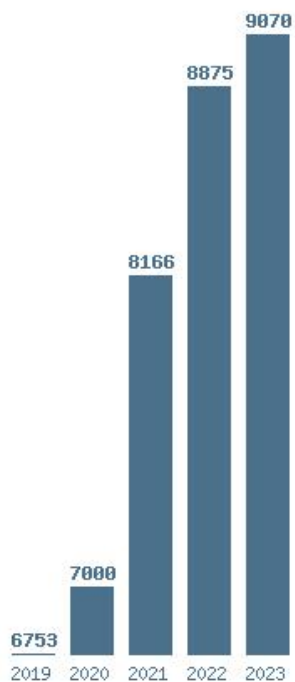

Γραφική παράσταση των βάσεων 2004 - 2023 για τη σχολή:
(1008) ΤΕΧΝΟΛΟΓΙΩΝ ΨΗΦΙΑΚΗΣ ΒΙΟΜΗΧΑΝΙΑΣ (ΨΑΧΝΑ ΕΥΒΟΙΑΣ)

Μέσος Όρος 5 ετίας : 7973

Η μέγιστη Βάση 5 ετίας : 9070

Η ελάχιστη Βάση 5 ετίας : 6753

Η μέγιστη % αύξηση 5 ετίας : 16.7%

Η μέγιστη % μείωση 5 ετίας : 60.2%

Εκτύπωση

Η εφαρμογή δημιουργήθηκε από τον :

Καλοδήμο Δημήτρη

<http://sep4u.gr>