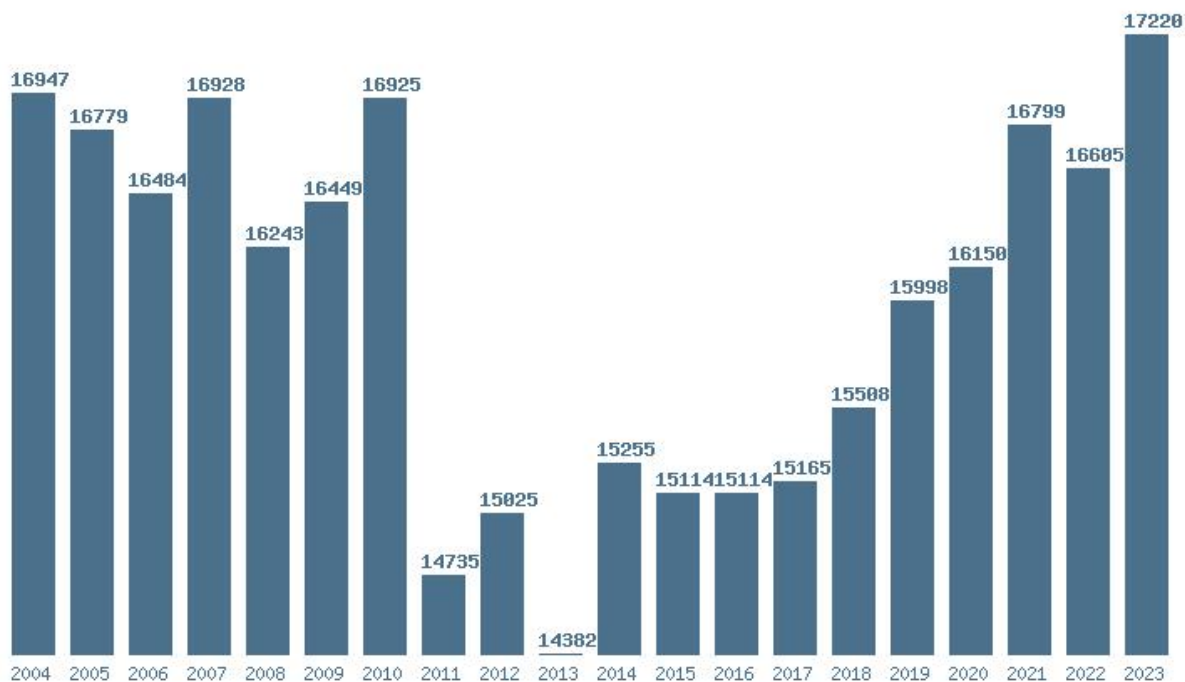

Γραφική παράσταση των βάσεων 2004 - 2023 για τη σχολή:

(339) ΠΛΗΡΟΦΟΡΙΚΗΣ (ΠΕΙΡΑΙΑΣ)

Μέσος Όρος 20 ετίας : 15991

Η μέγιστη Βάση 20 ετίας :17220

Η ελάχιστη Βάση 20 ετίας :14382

Η μέγιστη % αύξηση 20 ετίας :64.7%

Η μέγιστη % μείωση 20 ετίας :12.9%

Εκτύπωση

Η εφαρμογή δημιουργήθηκε από τον :

Καλοδήμο Δημήτρη

<http://sep4u.gr>