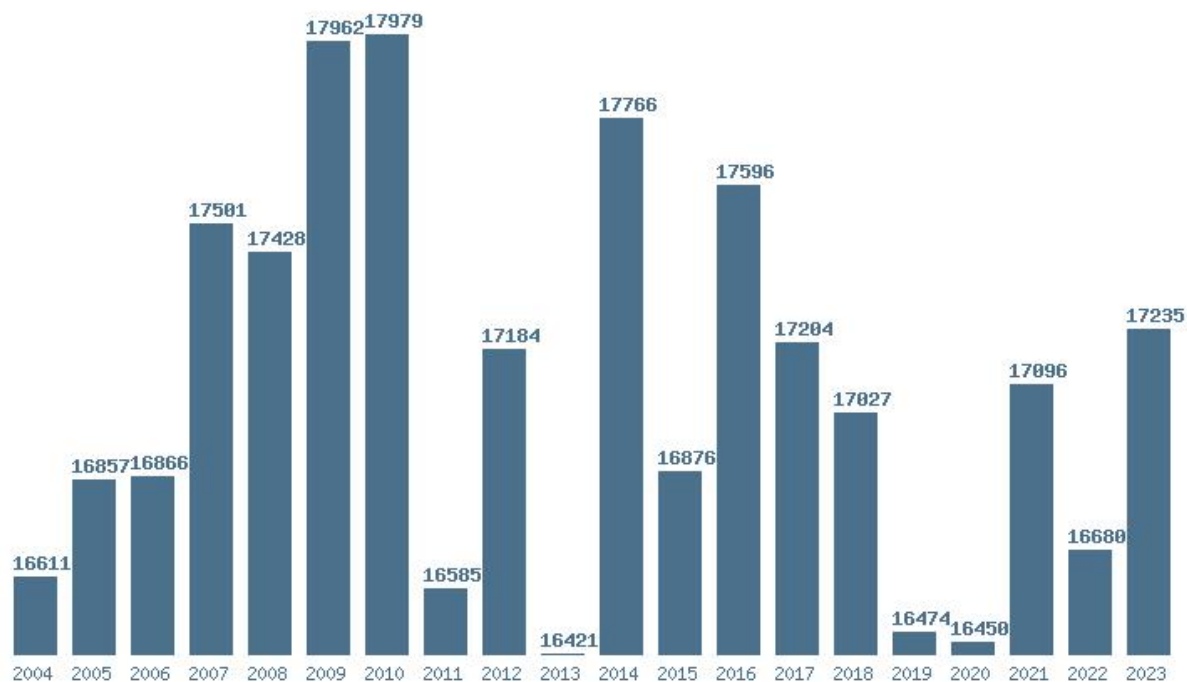

Γραφική παράσταση των βάσεων 2004 - 2023 για τη σχολή:

(237) ΧΗΜΙΚΩΝ ΜΗΧΑΝΙΚΩΝ (ΘΕΣΣΑΛΟΝΙΚΗ)

Μέσος Όρος 20 ετίας : 17090

Η μέγιστη Βάση 20 ετίας : 17979

Η ελάχιστη Βάση 20 ετίας : 16421

Η μέγιστη % αύξηση 20 ετίας : 8.2%

Η μέγιστη % μείωση 20 ετίας : 8.5%

Εκτύπωση

Η εφαρμογή δημιουργήθηκε από τον :

Καλοδήμο Δημήτρη

<http://sep4u.gr>