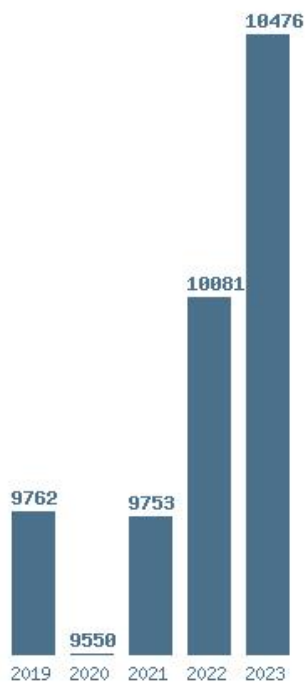

Γραφική παράσταση των βάσεων 2004 - 2023 για τη σχολή:
(1522) ΗΛΕΚΤΡΟΛΟΓΩΝ ΜΗΧΑΝΙΚΩΝ ΚΑΙ ΜΗΧΑΝΙΚΩΝ ΥΠΟΛΟΓΙΣΤΩΝ (ΠΑΤΡΑ)

Μέσος Όρος 5 ετίας : 9924
Η μέγιστη Βάση 5 ετίας :10476
Η ελάχιστη Βάση 5 ετίας :9550
Η μέγιστη % αύξηση 5 ετίας :3.9%
Η μέγιστη % μείωση 5 ετίας :33.8%

Εκτύπωση

Η εφαρμογή δημιουργήθηκε απο τον :
Καλοδήμο Δημήτρη
<http://sep4u.gr>