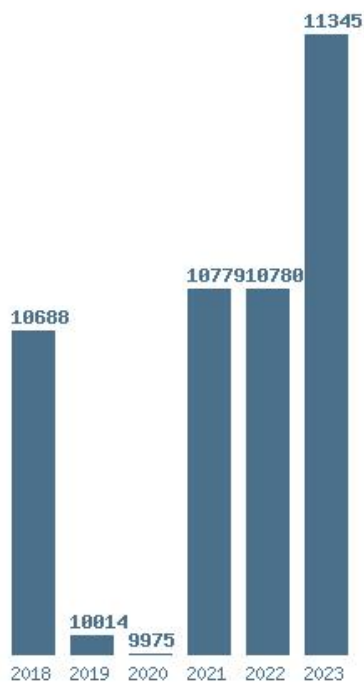

Γραφική παράσταση των βάσεων 2004 - 2023 για τη σχολή:

(394) ΠΟΛΙΤΙΚΩΝ ΜΗΧΑΝΙΚΩΝ (ΑΙΓΑΛΕΩ)

Μέσος Όρος 6 ετίας : 10597

Η μέγιστη Βάση 6 ετίας :11345

Η ελάχιστη Βάση 6 ετίας :9975

Η μέγιστη % αύξηση 6 ετίας :8.1%

Η μέγιστη % μείωση 6 ετίας :38.9%

Εκτύπωση

Η εφαρμογή δημιουργήθηκε από τον :

Καλοδήμο Δημήτρη

<http://sep4u.gr>