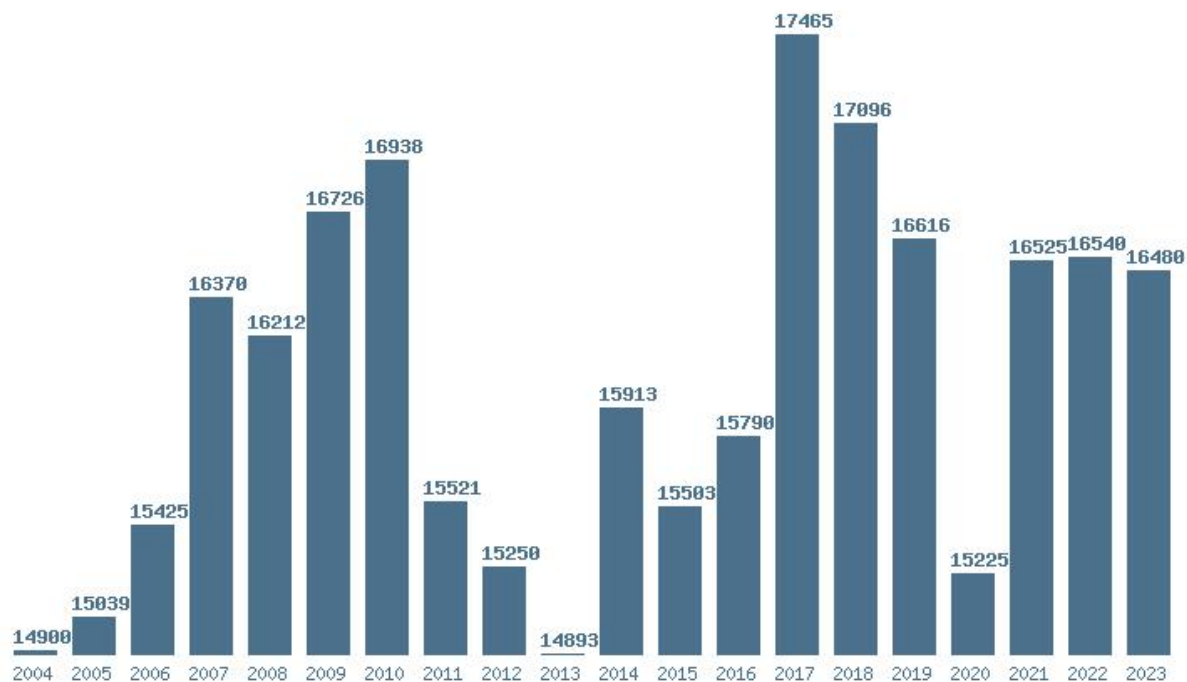

Γραφική παράσταση των βάσεων 2004 - 2023 για τη σχολή:

(267) ΧΗΜΕΙΑΣ (ΠΑΤΡΑ)

Μέσος Όρος 20 ετίας : 16021

Η μέγιστη Βάση 20 ετίας :17465

Η ελάχιστη Βάση 20 ετίας :14893

Η μέγιστη % αύξηση 20 ετίας :10.6%

Η μέγιστη % μείωση 20 ετίας :8.4%

Εκτύπωση

Η εφαρμογή δημιουργήθηκε από τον :

Καλοδήμο Δημήτρη

<http://sep4u.gr>