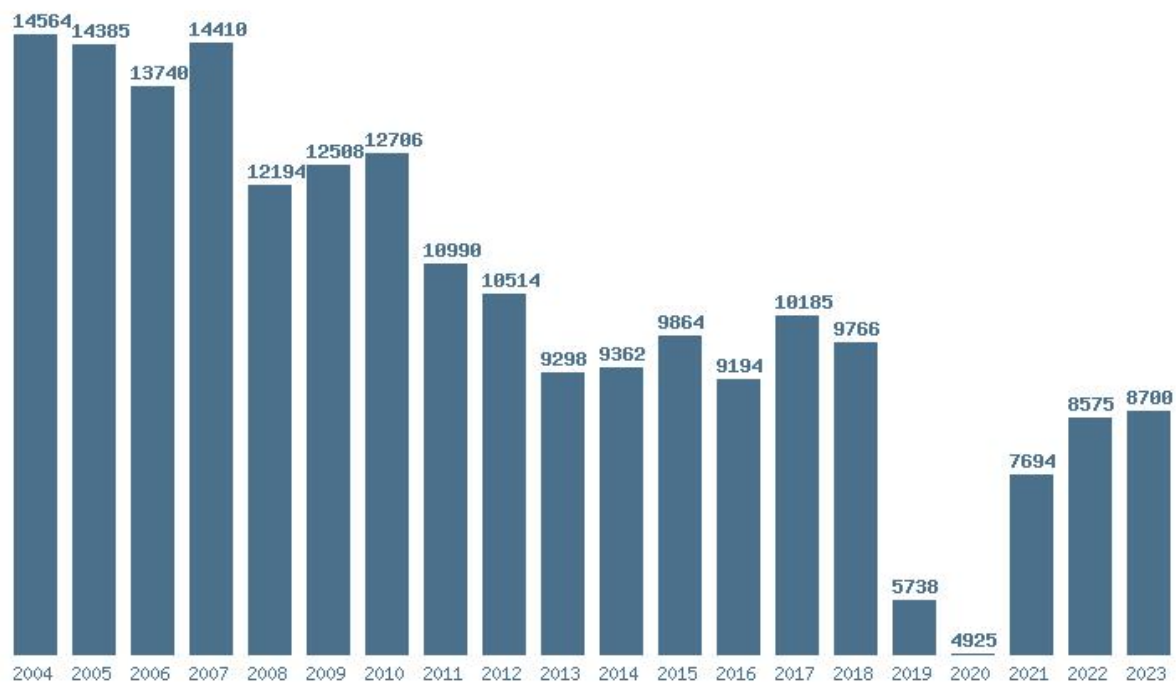

Γραφική παράσταση των βάσεων 2004 - 2023 για τη σχολή:
(222) ΜΗΧΑΝΙΚΩΝ ΟΙΚΟΝΟΜΙΑΣ ΚΑΙ ΔΙΟΙΚΗΣΗΣ (ΧΙΟΣ)

Μέσος Όρος 20 ετίας : 10466
Η μέγιστη Βάση 20 ετίας : 14564
Η ελάχιστη Βάση 20 ετίας : 4925
Η μέγιστη % αύξηση 20 ετίας : 56.2%
Η μέγιστη % μείωση 20 ετίας : 41.2%

Εκτύπωση

Η εφαρμογή δημιουργήθηκε από τον :
Καλοδήμο Δημήτρη
<http://sep4u.gr>