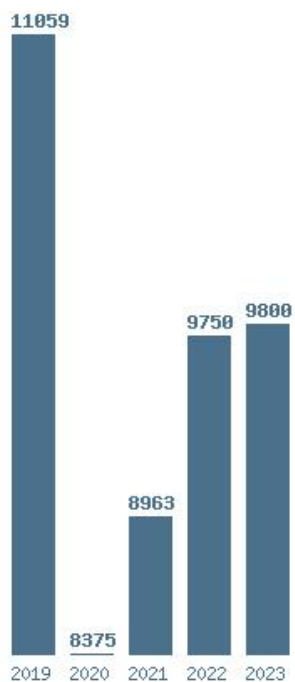

Γραφική παράσταση των βάσεων 2004 - 2023 για τη σχολή:
(1429) ΕΠΙΣΤΗΜΗΣ ΤΡΟΦΙΜΩΝ ΚΑΙ ΔΙΑΤΡΟΦΗΣ (ΚΑΡΔΙΤΣΑ)

Μέσος Όρος 5 ετίας : 9589
Η μέγιστη Βάση 5 ετίας : 11059
Η ελάχιστη Βάση 5 ετίας : 8375
Η μέγιστη % αύξηση 5 ετίας : 10.9%
Η μέγιστη % μείωση 5 ετίας : 24.3%

Εκτύπωση

Η εφαρμογή δημιουργήθηκε από τον :
Καλοδήμο Δημήτρη
<http://sep4u.gr>