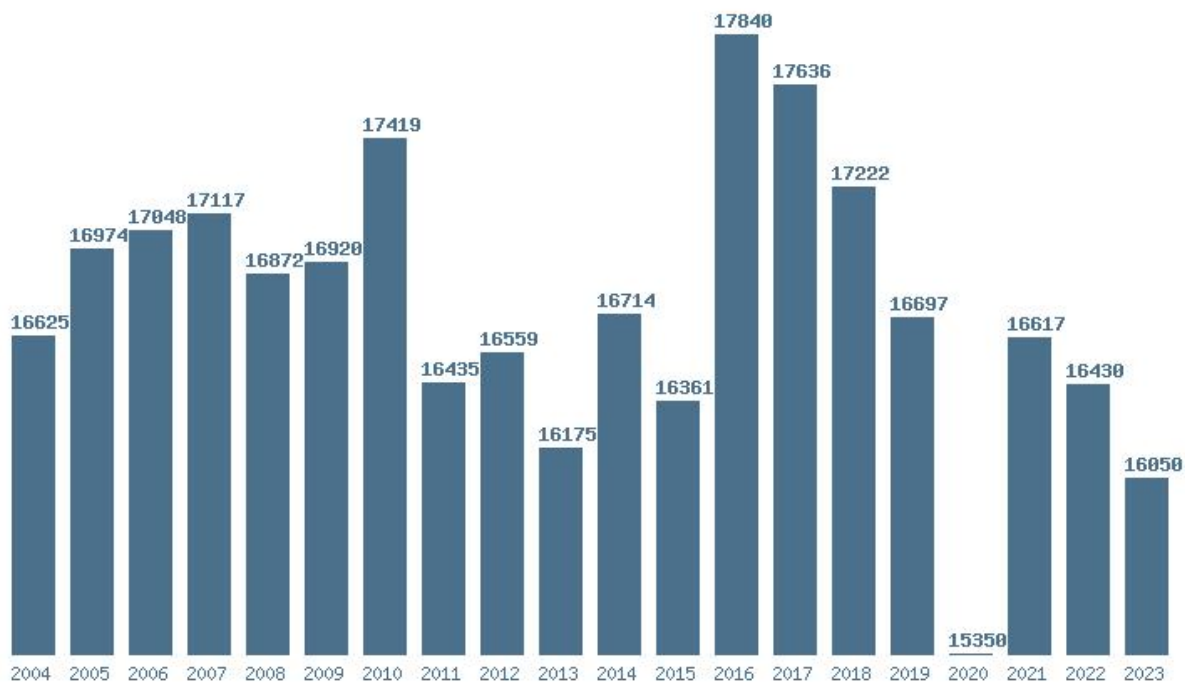

Η ελάχιστη Βάση 20 ετίας :14870

Η μέγιστη % αύξηση 20 ετίας :18.8%

Η μέγιστη % μείωση 20 ετίας :10.4%

Εκτύπωση

Η εφαρμογή δημιουργήθηκε απο τον :

Καλοδήμο Δημήτρη

<http://sep4u.gr>

Γραφική παράσταση των βάσεων 2004 - 2023 για τη σχολή:
(284) ΒΙΟΧΗΜΕΙΑΣ ΚΑΙ ΒΙΟΤΕΧΝΟΛΟΓΙΑΣ (ΛΑΡΙΣΑ)

Μέσος Όρος 20 ετίας : 16753
Η μέγιστη Βάση 20 ετίας :17840
Η ελάχιστη Βάση 20 ετίας :15350
Η μέγιστη % αύξηση 20 ετίας :9%
Η μέγιστη % μείωση 20 ετίας :8.1%

Εκτύπωση

Η εφαρμογή δημιουργήθηκε από τον :
Καλοδήμο Δημήτρη
<http://sep4u.gr>