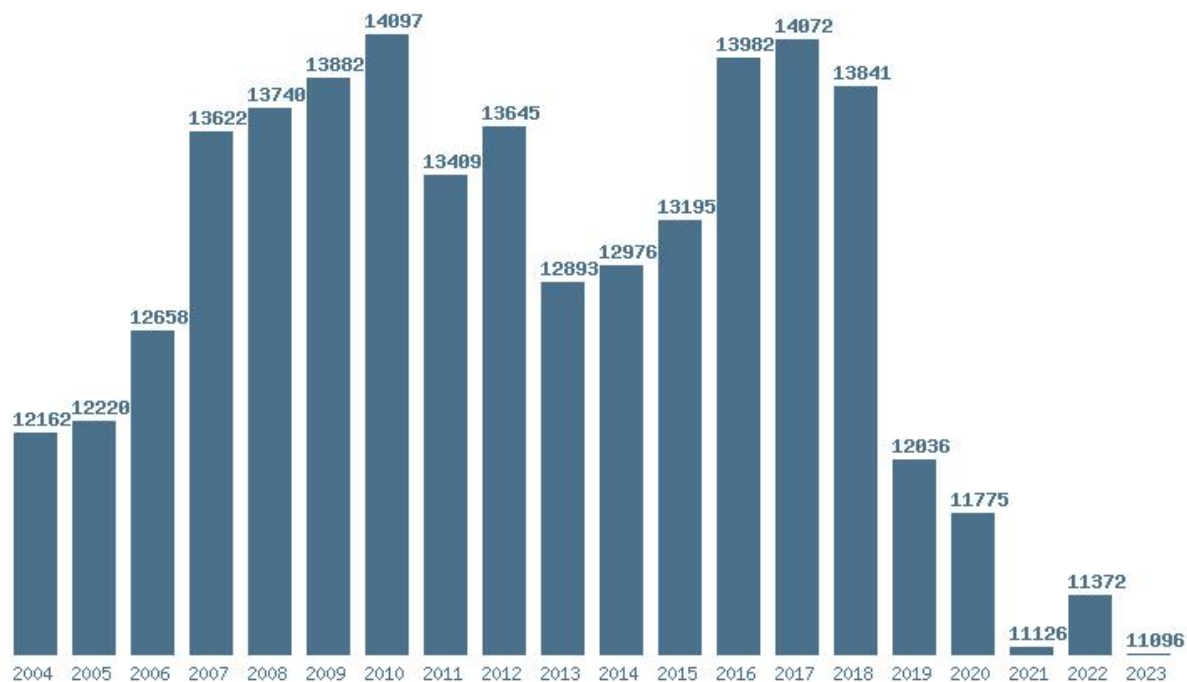

Γραφική παράσταση των βάσεων 2004 - 2023 για τη σχολή:
(173) ΙΣΤΟΡΙΑΣ ΚΑΙ ΦΙΛΟΣΟΦΙΑΣ ΤΗΣ ΕΠΙΣΤΗΜΗΣ

Μέσος Όρος 20 ετίας : 12890
Η μέγιστη Βάση 20 ετίας :14097
Η ελάχιστη Βάση 20 ετίας :11096
Η μέγιστη % αύξηση 20 ετίας :7.6%
Η μέγιστη % μείωση 20 ετίας :33.5%

Εκτύπωση

Η εφαρμογή δημιουργήθηκε από τον :
Καλοδήμο Δημήτρη
<http://sep4u.gr>