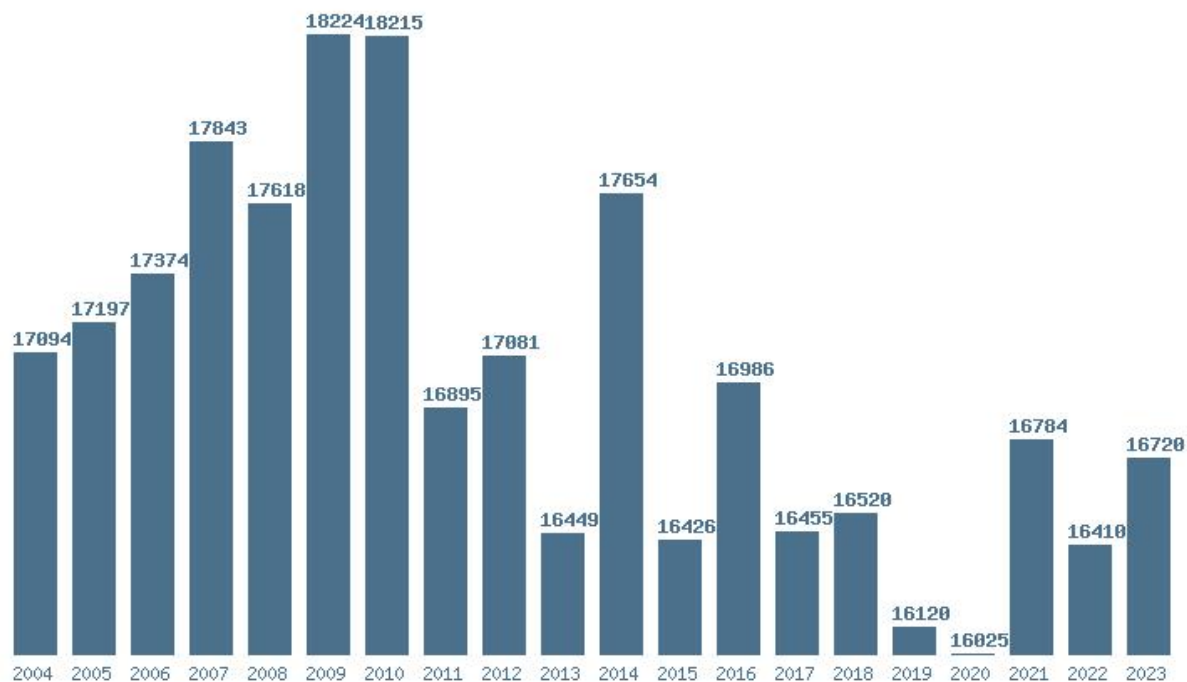

Γραφική παράσταση των βάσεων 2004 - 2023 για τη σχολή:
(332) ΜΗΧΑΝΟΛΟΓΩΝ ΜΗΧΑΝΙΚΩΝ (ΒΟΛΟΣ)

Μέσος Όρος 20 ετίας : 17005
Η μέγιστη Βάση 20 ετίας : 18224
Η ελάχιστη Βάση 20 ετίας : 16025
Η μέγιστη % αύξηση 20 ετίας : 25.5%
Η μέγιστη % μείωση 20 ετίας : 7.2%

Εκτύπωση

Η εφαρμογή δημιουργήθηκε από τον :
Καλοδήμο Δημήτρη
<http://sep4u.gr>