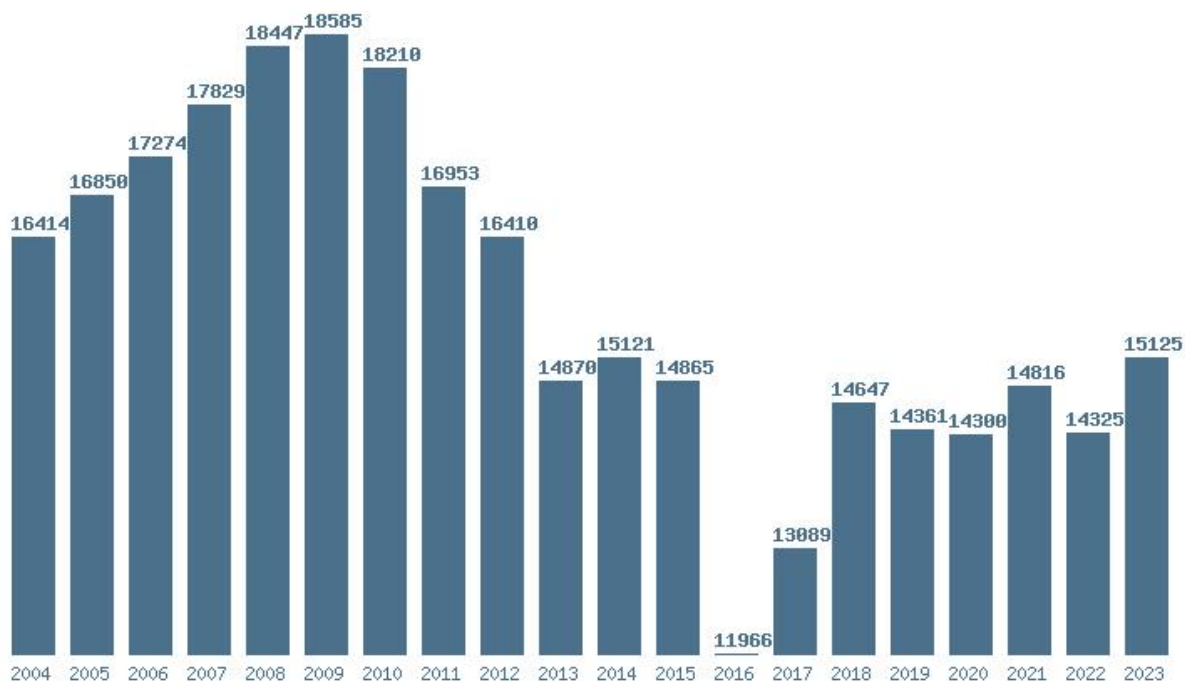

Γραφική παράσταση των βάσεων 2004 - 2023 για τη σχολή:
(164) ΠΑΙΔΑΓΩΓΙΚΟ ΔΗΜΟΤΙΚΗΣ ΕΚΠΑΙΔΕΥΣΗΣ (ΒΟΛΟΣ)

Μέσος Όρος 20 ετίας : 15723
Η μέγιστη Βάση 20 ετίας :18585
Η ελάχιστη Βάση 20 ετίας :11966
Η μέγιστη % αύξηση 20 ετίας :27%
Η μέγιστη % μείωση 20 ετίας :19.5%

Εκτύπωση

Η εφαρμογή δημιουργήθηκε από τον :
Καλοδήμο Δημήτρη
<http://sep4u.gr>