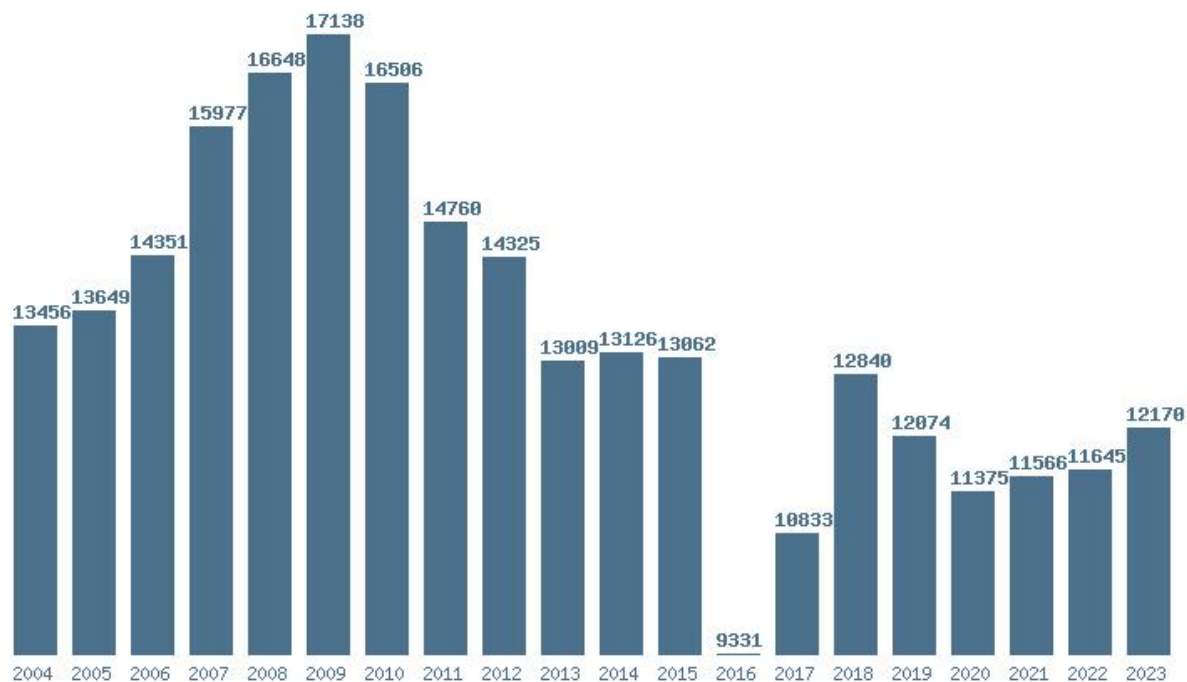

Γραφική παράσταση των βάσεων 2004 - 2023 για τη σχολή:
(156) ΠΑΙΔΑΓΩΓΙΚΟ ΝΗΠΙΑΓΩΓΩΝ (ΙΩΑΝΝΙΝΑ)

Μέσος Όρος 20 ετίας : 13392

Η μέγιστη Βάση 20 ετίας :17138

Η ελάχιστη Βάση 20 ετίας :9331

Η μέγιστη % αύξηση 20 ετίας :18.5%

Η μέγιστη % μείωση 20 ετίας :28.6%

Εκτύπωση

Η εφαρμογή δημιουργήθηκε απο τον :

Καλοδήμο Δημήτρη

<http://sep4u.gr>