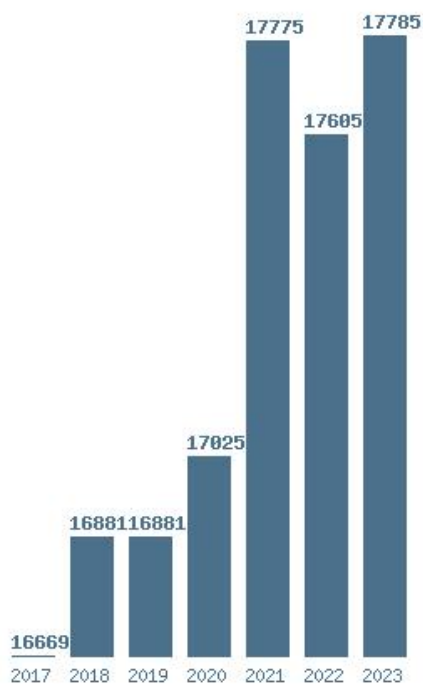

Γραφική παράσταση των βάσεων 2004 - 2023 για τη σχολή:
(880) ΜΟΝΙΜΩΝ ΥΠΑΞΙΩΜΑΤΙΚΩΝ ΑΕΡΟΠΟΡΙΑΣ (ΣΜΥΑ) -ΚΑΤΕΥΘΥΝΣΗ ΔΙΟΙΚΗΤΙΚΗΣ ΚΑΙ ΕΦΟΔΙΑΣΤΙΚΗΣ ΥΠΟΣΤΗΡΙΞΗΣ

Μέσος Όρος 7 ετίας : 17232
Η μέγιστη Βάση 7 ετίας :17785
Η ελάχιστη Βάση 7 ετίας :16669
Η μέγιστη % αύξηση 7 ετίας :69.2%
Η μέγιστη % μείωση 7 ετίας :1%

Εκτύπωση

Η εφαρμογή δημιουργήθηκε από τον :
Καλοδήμο Δημήτρη
<http://sep4u.gr>