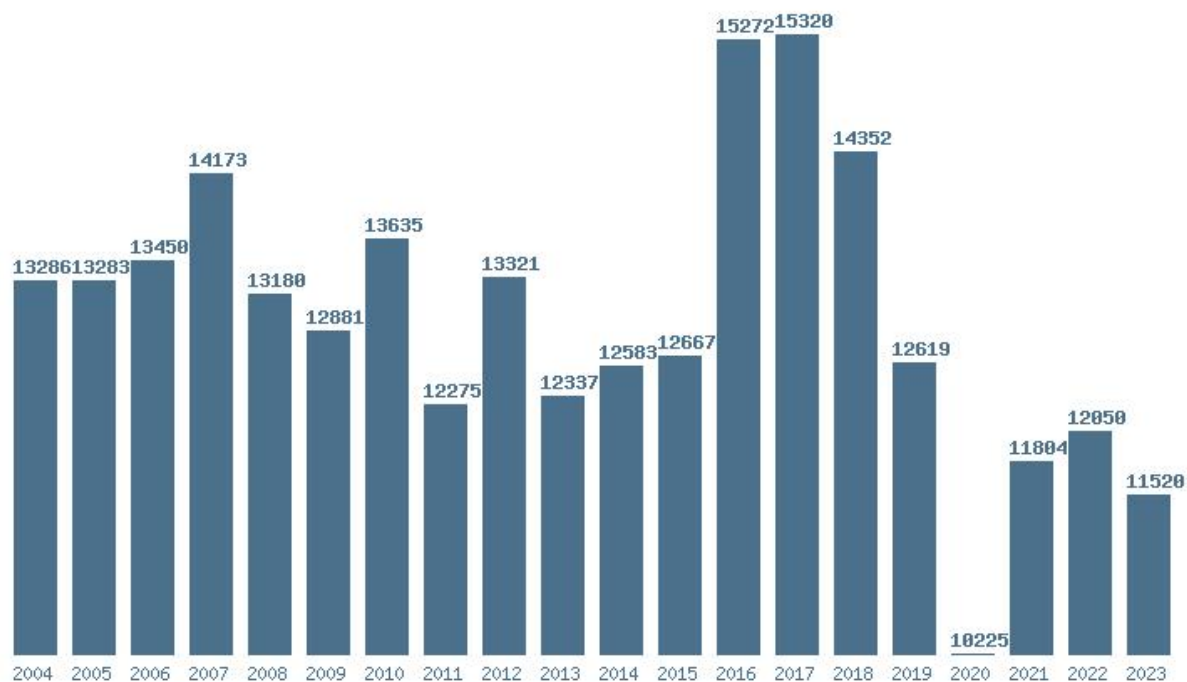

Γραφική παράσταση των βάσεων 2004 - 2023 για τη σχολή:
(324) ΕΠΙΣΤΗΜΗΣ ΖΩΙΚΗΣ ΠΑΡΑΓΩΓΗΣ (ΑΘΗΝΑ)

Μέσος Όρος 20 ετίας : 13012
Η μέγιστη Βάση 20 ετίας :15320
Η ελάχιστη Βάση 20 ετίας :10225
Η μέγιστη % αύξηση 20 ετίας :23.3%
Η μέγιστη % μείωση 20 ετίας :19%

Εκτύπωση

Η εφαρμογή δημιουργήθηκε από τον :
Καλοδήμο Δημήτρη
<http://sep4u.gr>