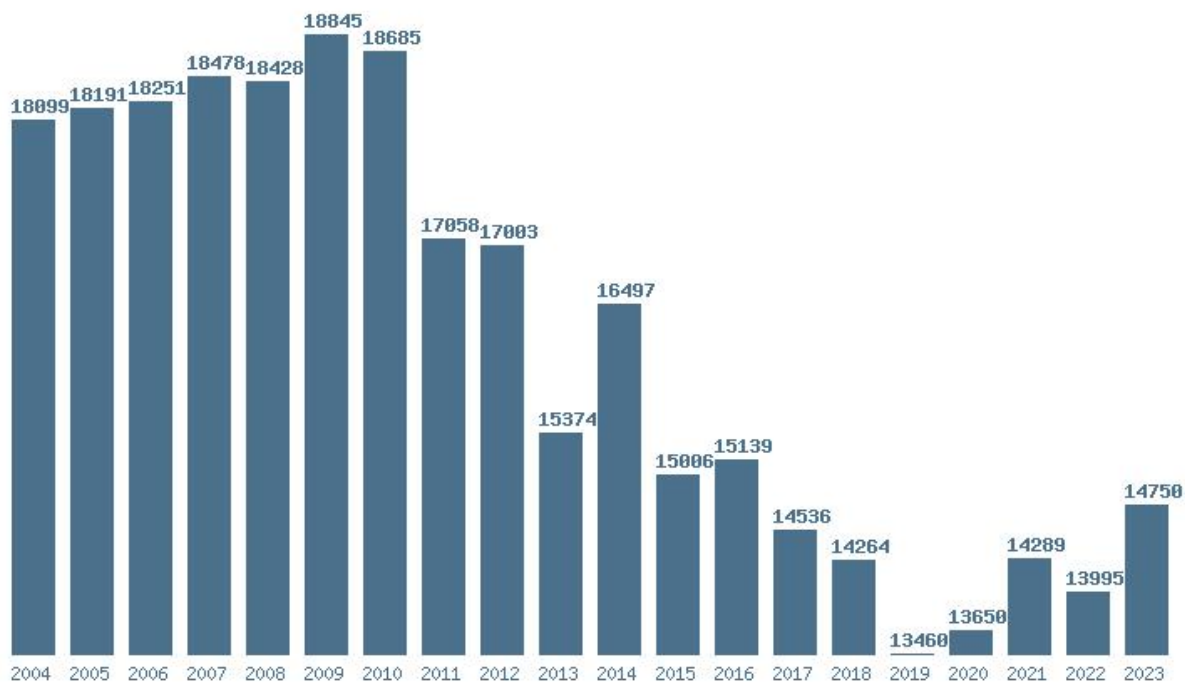

Γραφική παράσταση των βάσεων 2004 - 2023 για τη σχολή:

(205) ΠΟΛΙΤΙΚΩΝ ΜΗΧΑΝΙΚΩΝ (ΠΑΤΡΑ)

Μέσος Όρος 20 ετίας : 16200

Η μέγιστη Βάση 20 ετίας :18845

Η ελάχιστη Βάση 20 ετίας :13460

Η μέγιστη % αύξηση 20 ετίας :36.3%

Η μέγιστη % μείωση 20 ετίας :9.6%

Εκτύπωση

Η εφαρμογή δημιουργήθηκε από τον :

Καλοδήμο Δημήτρη

<http://sep4u.gr>