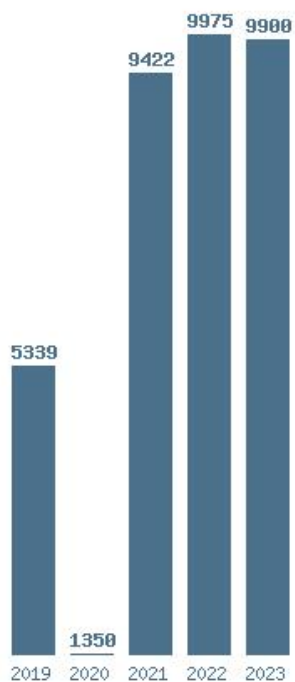

Γραφική παράσταση των βάσεων 2004 - 2023 για τη σχολή:
(1541) ΜΗΧΑΝΙΚΩΝ ΟΡΥΚΤΩΝ ΠΟΡΩΝ (ΚΟΖΑΝΗ)

Μέσος Όρος 5 ετίας : 7197

Η μέγιστη Βάση 5 ετίας : 9975

Η ελάχιστη Βάση 5 ετίας : 1350

Η μέγιστη % αύξηση 5 ετίας : 597.9%

Η μέγιστη % μείωση 5 ετίας : 74.7%

Εκτύπωση

Η εφαρμογή δημιουργήθηκε από τον :

Καλοδήμο Δημήτρη

<http://sep4u.gr>