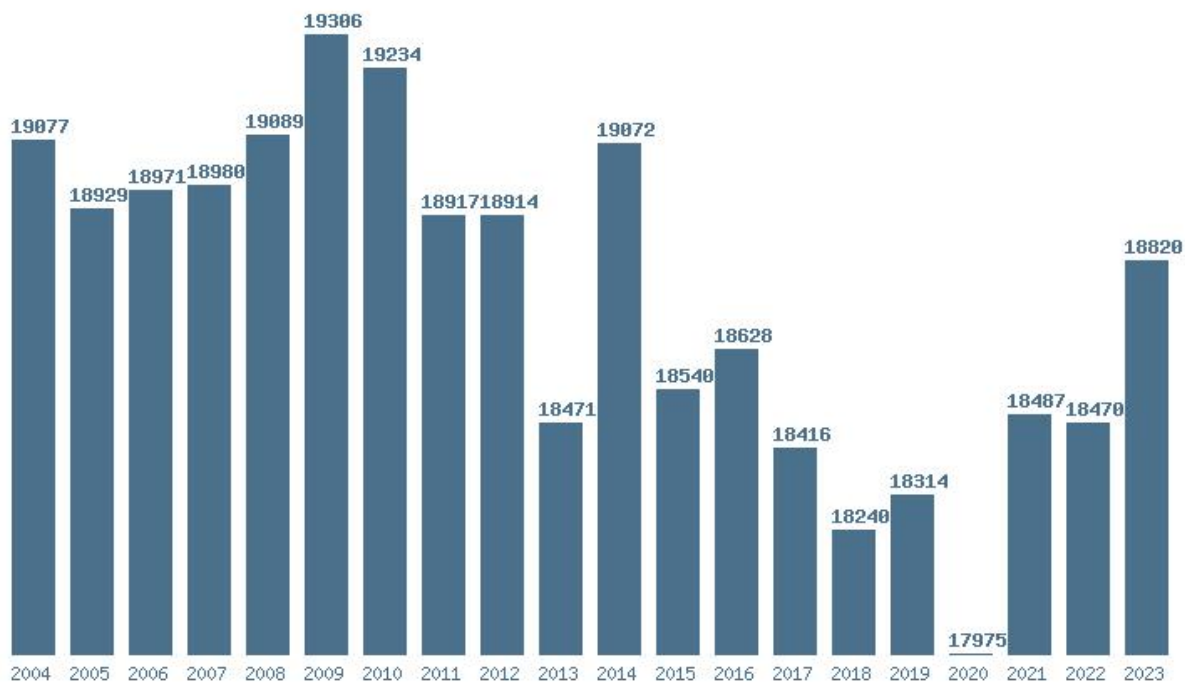

Γραφική παράσταση των βάσεων 2004 - 2023 για τη σχολή:
(217) ΗΛΕΚΤΡΟΛΟΓΩΝ ΜΗΧΑΝΙΚΩΝ ΚΑΙ ΜΗΧΑΝΙΚΩΝ ΥΠΟΛΟΓΙΣΤΩΝ (ΑΘΗΝΑ)

Μέσος Όρος 20 ετίας : 18743
Η μέγιστη Βάση 20 ετίας :19306
Η ελάχιστη Βάση 20 ετίας :17975
Η μέγιστη % αύξηση 20 ετίας :59%
Η μέγιστη % μείωση 20 ετίας :2.8%

Εκτύπωση

Η εφαρμογή δημιουργήθηκε από τον :
Καλοδήμο Δημήτρη
<http://sep4u.gr>