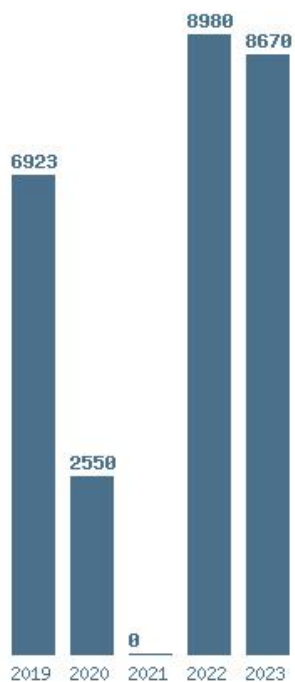

Γραφική παράσταση των βάσεων 2004 - 2023 για τη σχολή:
(1632) ΔΑΣΟΛΟΓΙΑΣ ΚΑΙ ΦΥΣΙΚΟΥ ΠΕΡΙΒΑΛΛΟΝΤΟΣ (ΔΡΑΜΑ)

Μέσος Όρος 4 ετίας : 6781
Η μέγιστη Βάση 4 ετίας : 8980
Η ελάχιστη Βάση 4 ετίας : 0
Η μέγιστη % αύξηση 4 ετίας : -3.5%
Η μέγιστη % μείωση 4 ετίας : 63.2%

Εκτύπωση

Η εφαρμογή δημιουργήθηκε από τον :
Καλοδήμο Δημήτρη
<http://sep4u.gr>