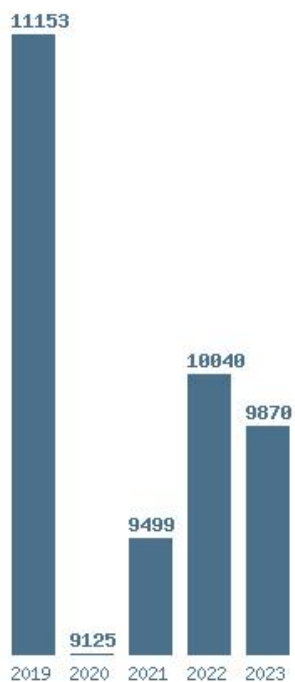

Γραφική παράσταση των βάσεων 2004 - 2023 για τη σχολή:
(1512) ΕΠΙΣΤΗΜΗΣ ΚΑΙ ΤΕΧΝΟΛΟΓΙΑΣ ΤΡΟΦΙΜΩΝ (ΚΑΛΑΜΑΤΑ)

Μέσος Όρος 5 ετίας : 9937
Η μέγιστη Βάση 5 ετίας :11153
Η ελάχιστη Βάση 5 ετίας :9125
Η μέγιστη % αύξηση 5 ετίας :5.7%
Η μέγιστη % μείωση 5 ετίας :18.2%

Εκτύπωση

Η εφαρμογή δημιουργήθηκε από τον :
Καλοδήμο Δημήτρη
<http://sep4u.gr>