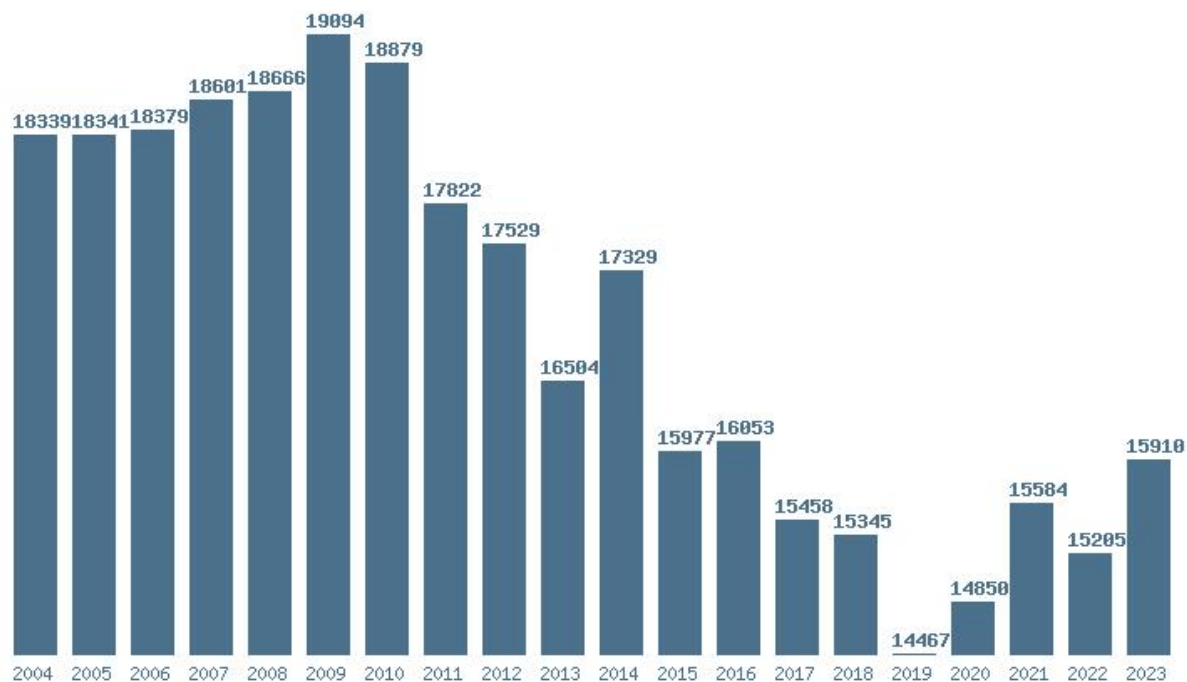

Γραφική παράσταση των βάσεων 2004 - 2023 για τη σχολή:
(203) ΠΟΛΙΤΙΚΩΝ ΜΗΧΑΝΙΚΩΝ (ΘΕΣΣΑΛΟΝΙΚΗ)

Μέσος Όρος 20 ετίας : 16917
Η μέγιστη Βάση 20 ετίας :19094
Η ελάχιστη Βάση 20 ετίας :14467
Η μέγιστη % αύξηση 20 ετίας :27.7%
Η μέγιστη % μείωση 20 ετίας :7.8%

Εκτύπωση

Η εφαρμογή δημιουργήθηκε από τον :
Καλοδήμο Δημήτρη
<http://sep4u.gr>