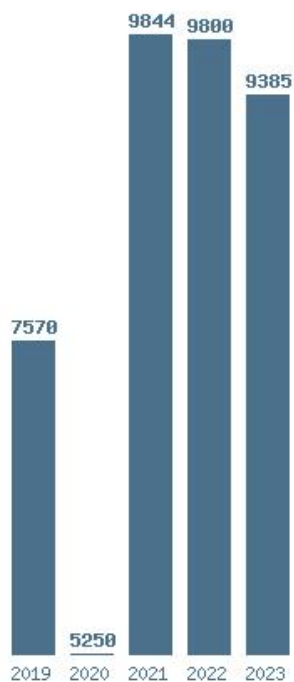

Γραφική παράσταση των βάσεων 2004 - 2023 για τη σχολή:

(1434) ΠΕΡΙΒΑΛΛΟΝΤΟΣ (ΛΑΡΙΣΑ)

Μέσος Όρος 5 ετίας : 8370

Η μέγιστη Βάση 5 ετίας :9844

Η ελάχιστη Βάση 5 ετίας :5250

Η μέγιστη % αύξηση 5 ετίας :87.5%

Η μέγιστη % μείωση 5 ετίας :30.6%

Εκτύπωση

Η εφαρμογή δημιουργήθηκε από τον :

Καλοδήμο Δημήτρη

<http://sep4u.gr>