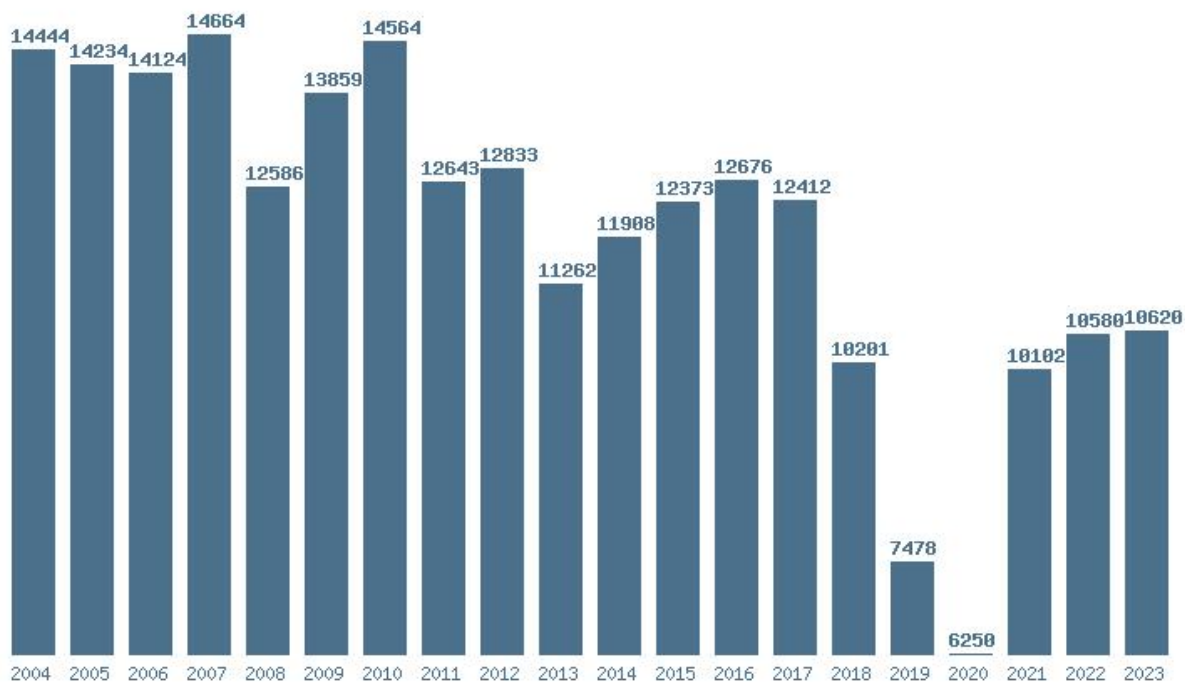

Γραφική παράσταση των βάσεων 2004 - 2023 για τη σχολή:
(248) ΜΑΘΗΜΑΤΙΚΩΝ ΚΑΙ ΕΦΑΡΜΟΣΜΕΝΩΝ ΜΑΘΗΜΑΤΙΚΩΝ (ΗΡΑΚΛΕΙΟ) -ΕΦΑΡΜΟΣΜΕΝΩΝ ΜΑΘΗΜΑΤΙΚΩΝ

Μέσος Όρος 20 ετίας : 11991
Η μέγιστη Βάση 20 ετίας :14664
Η ελάχιστη Βάση 20 ετίας :6250
Η μέγιστη % αύξηση 20 ετίας :61.6%
Η μέγιστη % μείωση 20 ετίας :26.7%

Εκτύπωση

Η εφαρμογή δημιουργήθηκε απο τον :
Καλοδήμο Δημήτρη
<http://sep4u.gr>