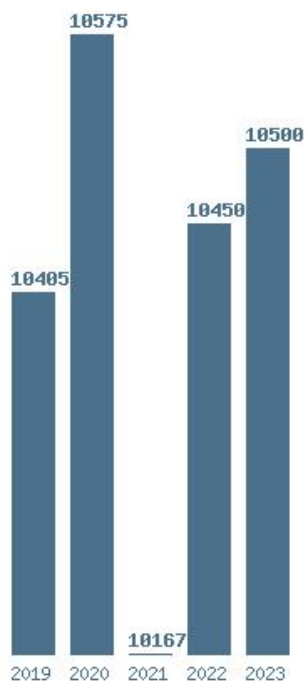

Γραφική παράσταση των βάσεων 2004 - 2023 για τη σχολή:
(1523) ΜΗΧΑΝΟΛΟΓΩΝ ΜΗΧΑΝΙΚΩΝ (ΠΑΤΡΑ)

Μέσος Όρος 5 ετίας : 10419
Η μέγιστη Βάση 5 ετίας :10575
Η ελάχιστη Βάση 5 ετίας :10167
Η μέγιστη % αύξηση 5 ετίας :2.8%
Η μέγιστη % μείωση 5 ετίας :29.7%

Εκτύπωση

Η εφαρμογή δημιουργήθηκε από τον :
Καλοδήμο Δημήτρη
<http://sep4u.gr>