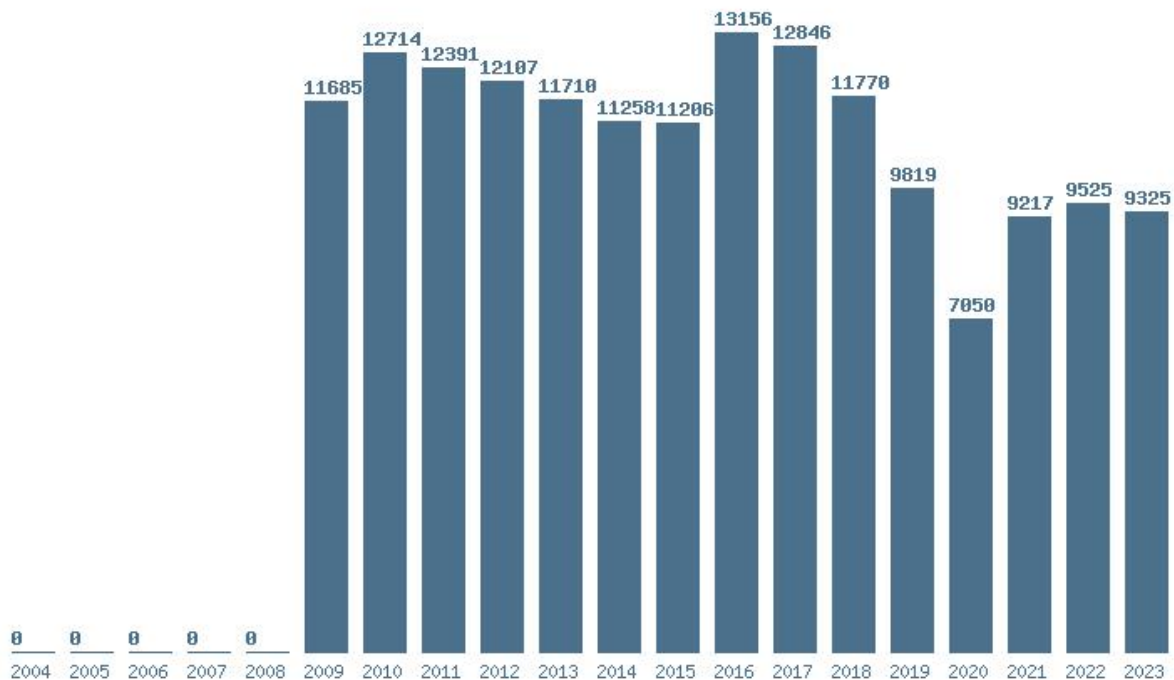

Γραφική παράσταση των βάσεων 2004 - 2023 για τη σχολή:
(372) ΕΠΙΣΤΗΜΗΣ ΤΡΟΦΙΜΩΝ ΚΑΙ ΔΙΑΤΡΟΦΗΣ (ΛΗΜΝΟΣ)

Μέσος Όρος 15 ετίας : 11052
Η μέγιστη Βάση 15 ετίας :13156
Η ελάχιστη Βάση 15 ετίας :0
Η μέγιστη % αύξηση 15 ετίας :30.7%
Η μέγιστη % μείωση 15 ετίας :28.2%

Εκτύπωση

Η εφαρμογή δημιουργήθηκε από τον :
Καλοδήμο Δημήτρη
<http://sep4u.gr>