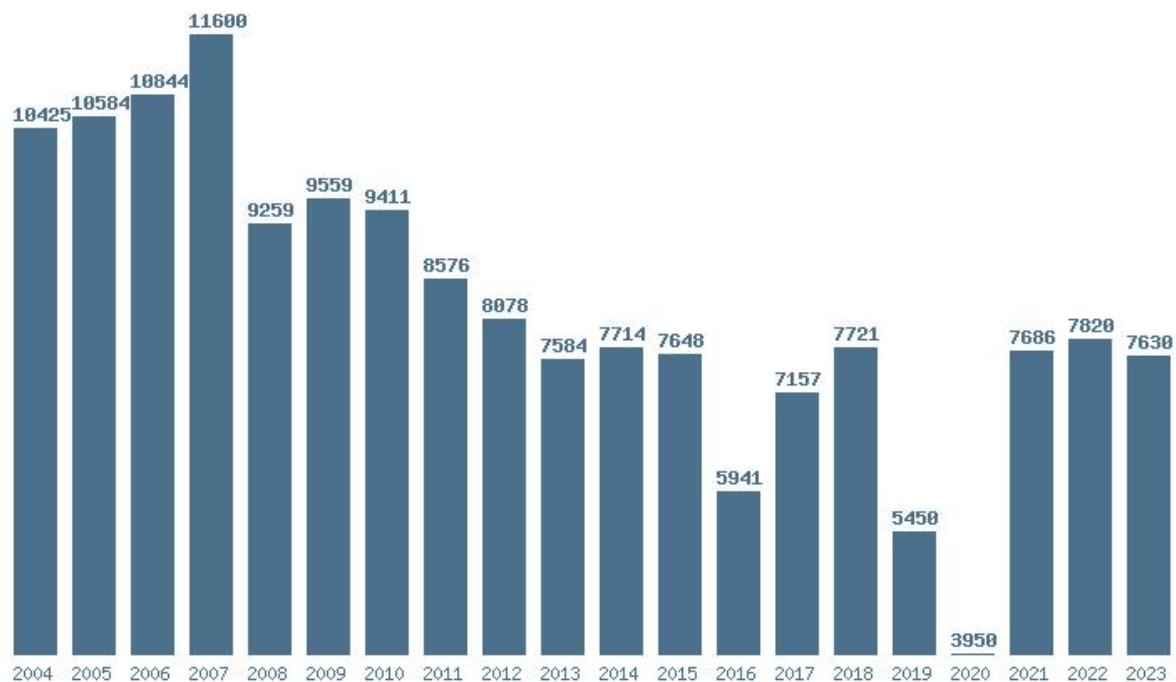

Γραφική παράσταση των βάσεων 2004 - 2023 για τη σχολή:

(356) ΓΕΩΓΡΑΦΙΑΣ (ΑΘΗΝΑ)

Μέσος Όρος 20 ετίας : 11727

Η μέγιστη Βάση 20 ετίας :14154

Η ελάχιστη Βάση 20 ετίας :8647

Η μέγιστη % αύξηση 20 ετίας :9.9%

Η μέγιστη % μείωση 20 ετίας :20.5%

Εκτύπωση

Η εφαρμογή δημιουργήθηκε από τον :

Καλοδήμο Δημήτρη

<http://sep4u.gr>

Γραφική παράσταση των βάσεων 2004 - 2023 για τη σχολή:

(310) ΓΕΩΓΡΑΦΙΑΣ (ΜΥΤΙΛΗΝΗ)

Μέσος Όρος 20 ετίας : 8232

Η μέγιστη Βάση 20 ετίας :11600

Η ελάχιστη Βάση 20 ετίας :3950

Η μέγιστη % αύξηση 20 ετίας :94.6%

Η μέγιστη % μείωση 20 ετίας :29.4%

Εκτύπωση

Η εφαρμογή δημιουργήθηκε από τον :

Καλοδήμο Δημήτρη

<http://sep4u.gr>

Γραφική παράσταση των βάσεων 2004 - 2023 για τη σχολή: