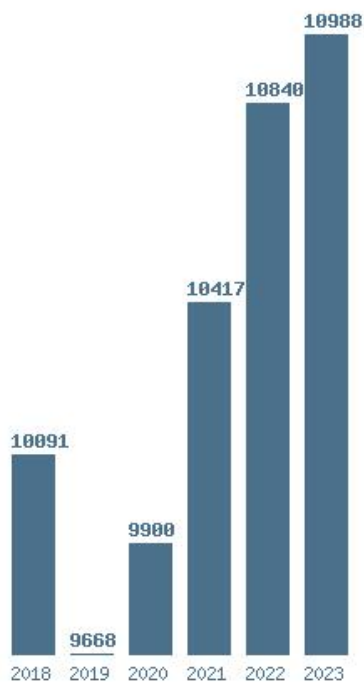

Μέσος Όρος 6 ετίας : 10317
Η μέγιστη Βάση 6 ετίας :10988
Η ελάχιστη Βάση 6 ετίας :9668
Η μέγιστη % αύξηση 6 ετίας :5.2%
Η μέγιστη % μείωση 6 ετίας :26.1%

Εκτύπωση

Η εφαρμογή δημιουργήθηκε από τον :
Καλοδήμο Δημήτρη
<http://sep4u.gr>