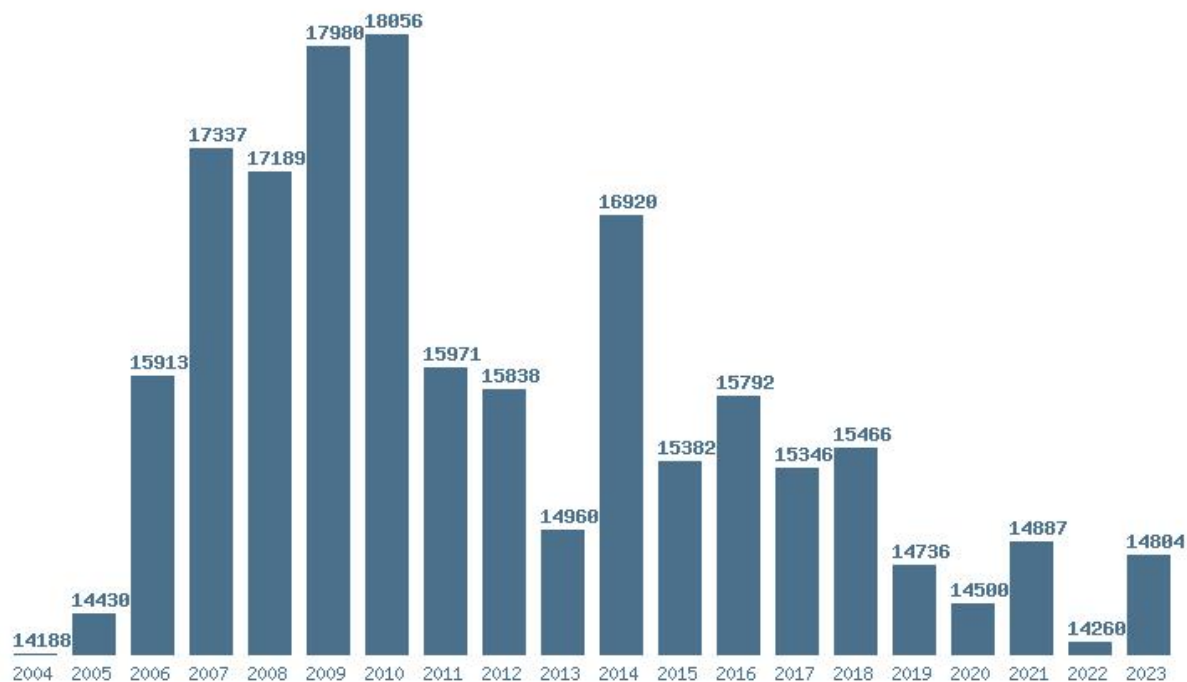

Γραφική παράσταση των βάσεων 2004 - 2023 για τη σχολή:
(210) ΜΗΧΑΝΟΛΟΓΩΝ ΜΗΧΑΝΙΚΩΝ (ΚΟΖΑΝΗ)

Μέσος Όρος 20 ετίας : 15698

Η μέγιστη Βάση 20 ετίας :18056

Η ελάχιστη Βάση 20 ετίας :14188

Η μέγιστη % αύξηση 20 ετίας :13.1%

Η μέγιστη % μείωση 20 ετίας :20.1%

Εκτύπωση

Η εφαρμογή δημιουργήθηκε απο τον :

Καλοδήμο Δημήτρη

<http://sep4u.gr>