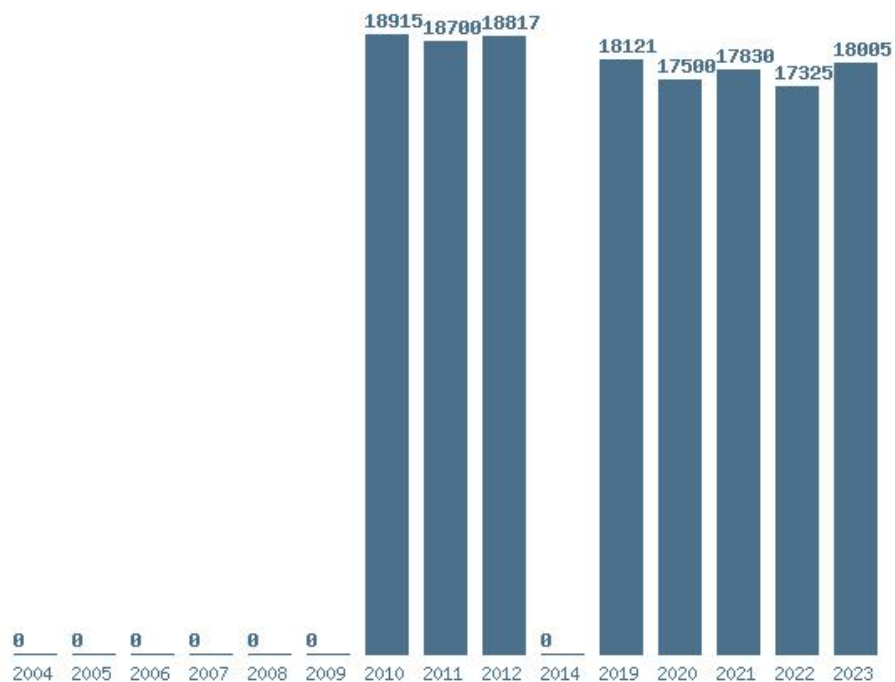

(827) ΙΚΑΡΩΝ (ΣΙ) ΕΛΕΓΚΤΕΣ ΑΕΡΑΜΥΝΑΣ

Μέσος Όρος 8 ετίας : 18152

Η μέγιστη Βάση 8 ετίας :18915

Η ελάχιστη Βάση 8 ετίας :0

Η μέγιστη % αύξηση 8 ετίας :3.9%

Η μέγιστη % μείωση 8 ετίας :3.4%

Εκτύπωση

Η εφαρμογή δημιουργήθηκε από τον :