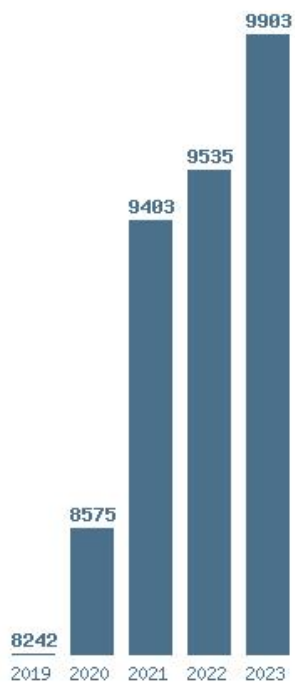

Γραφική παράσταση των βάσεων 2004 - 2023 για τη σχολή:
(1524) ΠΟΛΙΤΙΚΩΝ ΜΗΧΑΝΙΚΩΝ (ΠΑΤΡΑ)

Μέσος Όρος 5 ετίας : 9132
Η μέγιστη Βάση 5 ετίας : 9903
Η ελάχιστη Βάση 5 ετίας : 8242
Η μέγιστη % αύξηση 5 ετίας : 9.7%
Η μέγιστη % μείωση 5 ετίας : 44.1%

Εκτύπωση

Η εφαρμογή δημιουργήθηκε από τον :
Καλοδήμο Δημήτρη
<http://sep4u.gr>