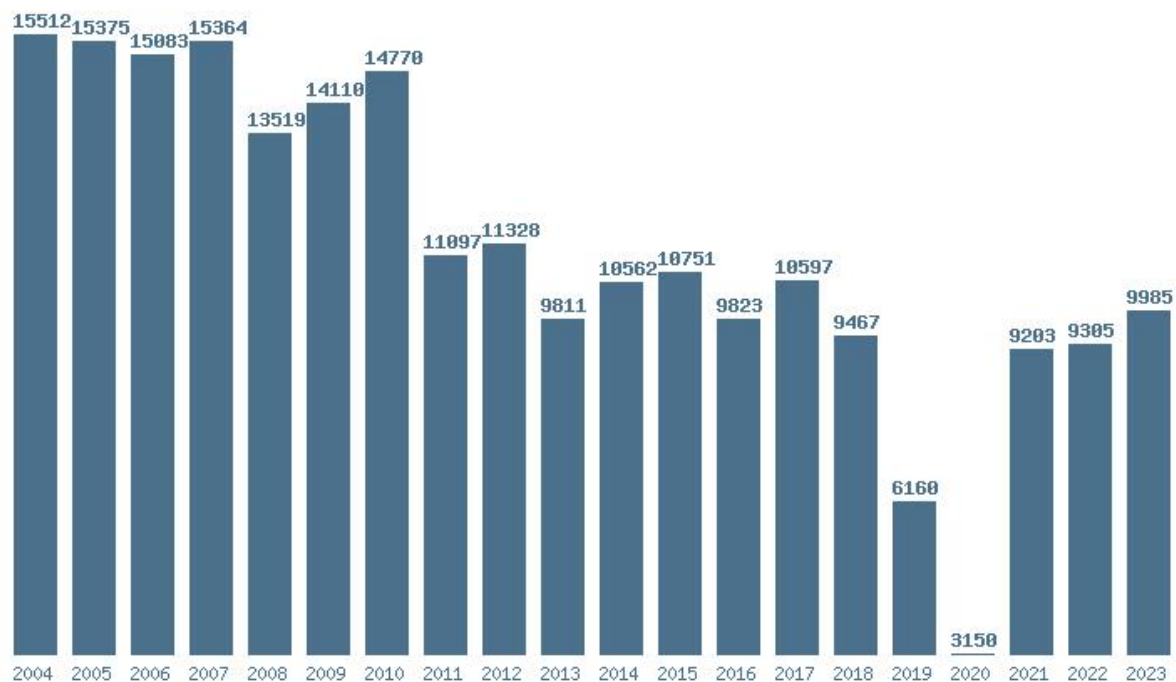

Γραφική παράσταση των βάσεων 2004 - 2023 για τη σχολή:
(344) ΜΗΧΑΝΙΚΩΝ ΠΛΗΡΟΦΟΡΙΑΚΩΝ ΚΑΙ ΕΠΙΚΟΙΝΩΝΙΑΚΩΝ ΣΥΣΤΗΜΑΤΩΝ (ΣΑΜΟΣ)

Μέσος Όρος 20 ετίας : 11249
Η μέγιστη Βάση 20 ετίας : 15512
Η ελάχιστη Βάση 20 ετίας : 3150
Η μέγιστη % αύξηση 20 ετίας : 192.2%
Η μέγιστη % μείωση 20 ετίας : 48.9%

Εκτύπωση

Η εφαρμογή δημιουργήθηκε από τον :
Καλοδήμο Δημήτρη
<http://sep4u.gr>