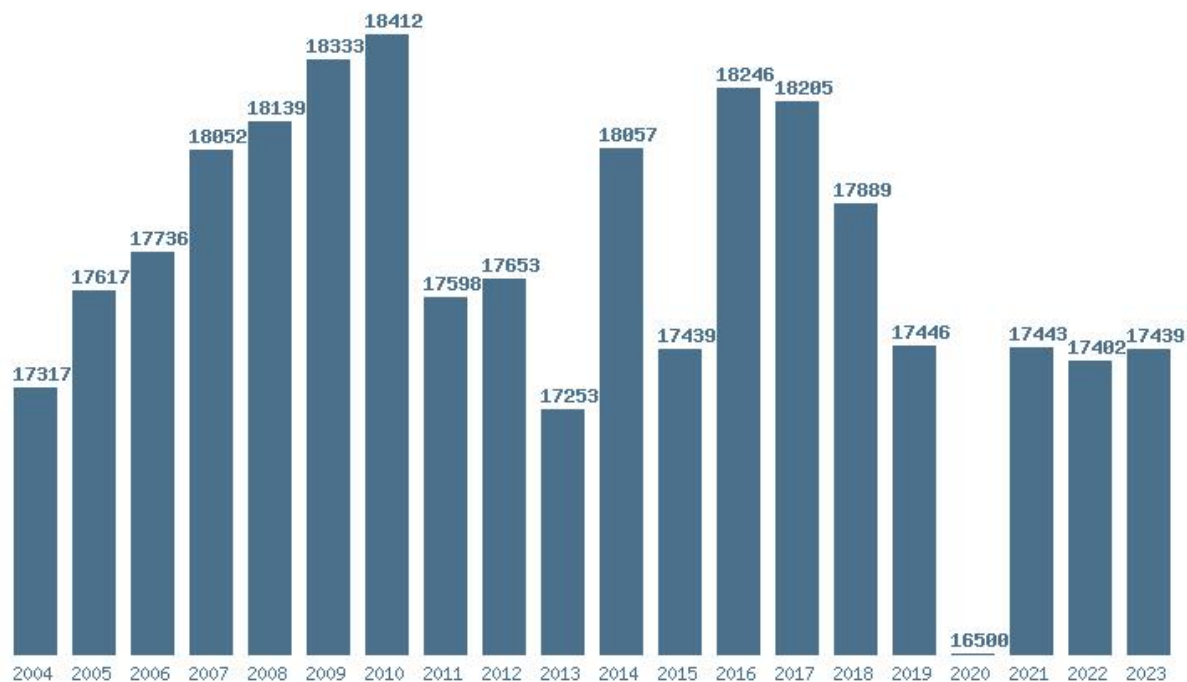

Η μέγιστη % αύξηση 20 ετίας : 7.7%

Η μέγιστη % μείωση 20 ετίας : 7%

Εκτύπωση

Η εφαρμογή δημιουργήθηκε από τον :

Καλοδήμο Δημήτρη

<http://sep4u.gr>

Γραφική παράσταση των βάσεων 2004 - 2023 για τη σχολή:

(279) ΒΙΟΛΟΓΙΑΣ (ΘΕΣΣΑΛΟΝΙΚΗ)

Μέσος Όρος 20 ετίας : 17709

Η μέγιστη Βάση 20 ετίας :18412

Η ελάχιστη Βάση 20 ετίας :16500

Η μέγιστη % αύξηση 20 ετίας :5.7%

Η μέγιστη % μείωση 20 ετίας :5.4%

Εκτύπωση

Η εφαρμογή δημιουργήθηκε από τον :

Καλοδήμο Δημήτρη