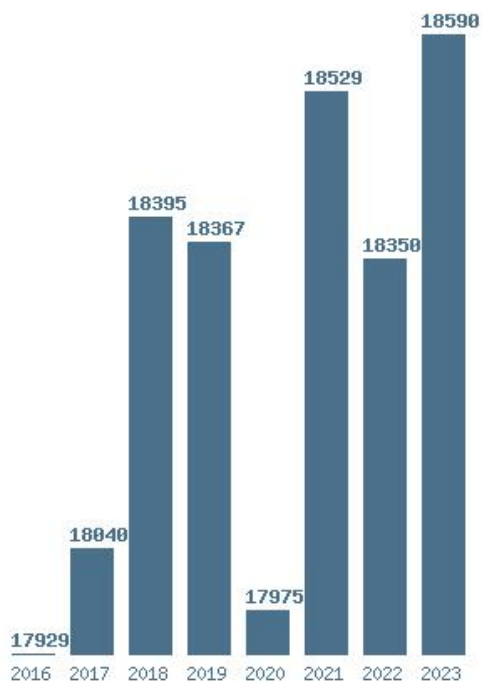

Γραφική παράσταση των βάσεων 2004 - 2023 για τη σχολή:
(877) ΣΧΟΛΗ ΑΞΙΩΜΑΤΙΚΩΝ ΠΥΡΟΣΒΕΣΤΙΚΗΣ ΑΚΑΔΗΜΙΑΣ

Μέσος Όρος 8 ετίας : 18272
Η μέγιστη Βάση 8 ετίας :18590
Η ελάχιστη Βάση 8 ετίας :17929
Η μέγιστη % αύξηση 8 ετίας :86.4%
Η μέγιστη % μείωση 8 ετίας :2.1%

Εκτύπωση

Η εφαρμογή δημιουργήθηκε από τον :
Καλοδήμο Δημήτρη
<http://sep4u.gr>