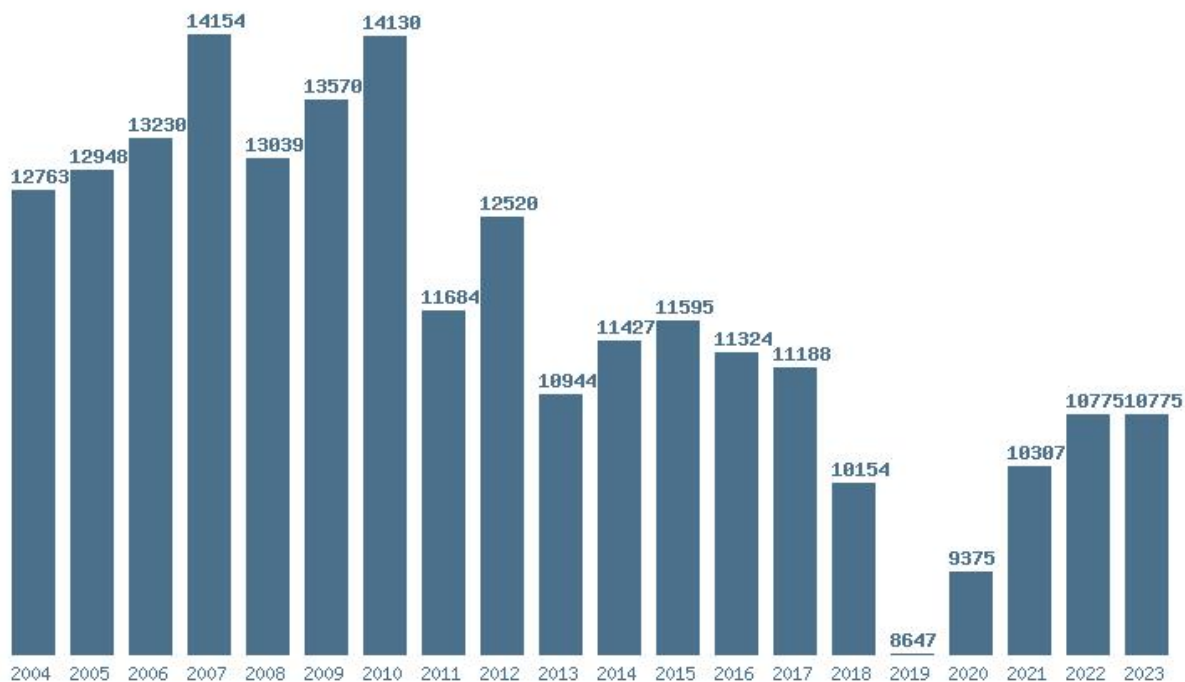

Μέσος Όρος 20 ετίας : 16753
Η μέγιστη Βάση 20 ετίας :17840
Η ελάχιστη Βάση 20 ετίας :15350
Η μέγιστη % αύξηση 20 ετίας :9%
Η μέγιστη % μείωση 20 ετίας :8.1%

Εκτύπωση

Η εφαρμογή δημιουργήθηκε από τον :
Καλοδήμο Δημήτρη
<http://sep4u.gr>

Γραφική παράσταση των βάσεων 2004 - 2023 για τη σχολή:

(356) ΓΕΩΓΡΑΦΙΑΣ (ΑΘΗΝΑ)

Μέσος Όρος 20 ετίας : 11727

Η μέγιστη Βάση 20 ετίας :14154

Η ελάχιστη Βάση 20 ετίας :8647

Η μέγιστη % αύξηση 20 ετίας :9.9%

Η μέγιστη % μείωση 20 ετίας :20.5%