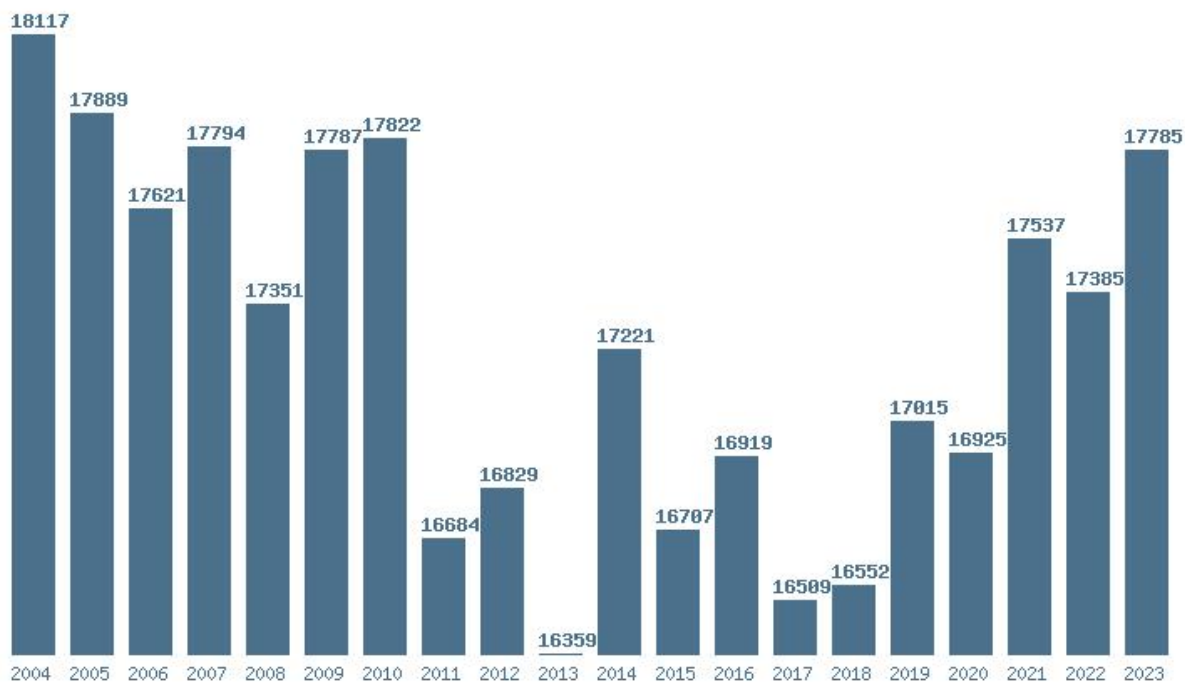

Γραφική παράσταση των βάσεων 2004 - 2023 για τη σχολή:
(330) ΠΛΗΡΟΦΟΡΙΚΗΣ ΚΑΙ ΤΗΛΕΠΙΚΟΙΝΩΝΙΩΝ (ΑΘΗΝΑ)

Μέσος Όρος 20 ετίας : 17240
Η μέγιστη Βάση 20 ετίας : 18117
Η ελάχιστη Βάση 20 ετίας : 16359
Η μέγιστη % αύξηση 20 ετίας : 7.1%
Η μέγιστη % μείωση 20 ετίας : 6.4%

Εκτύπωση

Η εφαρμογή δημιουργήθηκε από τον :
Καλοδήμο Δημήτρη
<http://sep4u.gr>