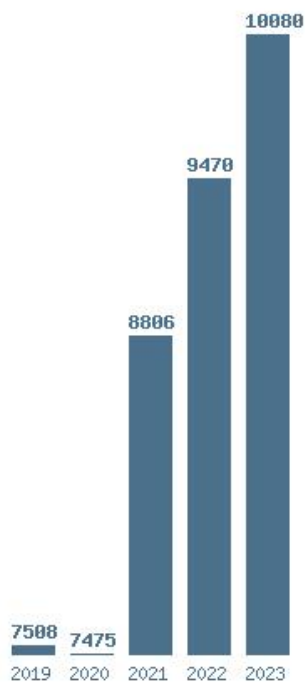

Γραφική παράσταση των βάσεων 2004 - 2023 για τη σχολή:
(1439) ΨΗΦΙΑΚΩΝ ΣΥΣΤΗΜΑΤΩΝ (ΛΑΡΙΣΑ)

Μέσος Όρος 5 ετίας : 8668
Η μέγιστη Βάση 5 ετίας : 10080
Η ελάχιστη Βάση 5 ετίας : 7475
Η μέγιστη % αύξηση 5 ετίας : 17.8%
Η μέγιστη % μείωση 5 ετίας : 49.2%

Εκτύπωση

Η εφαρμογή δημιουργήθηκε από τον :
Καλοδήμο Δημήτρη
<http://sep4u.gr>