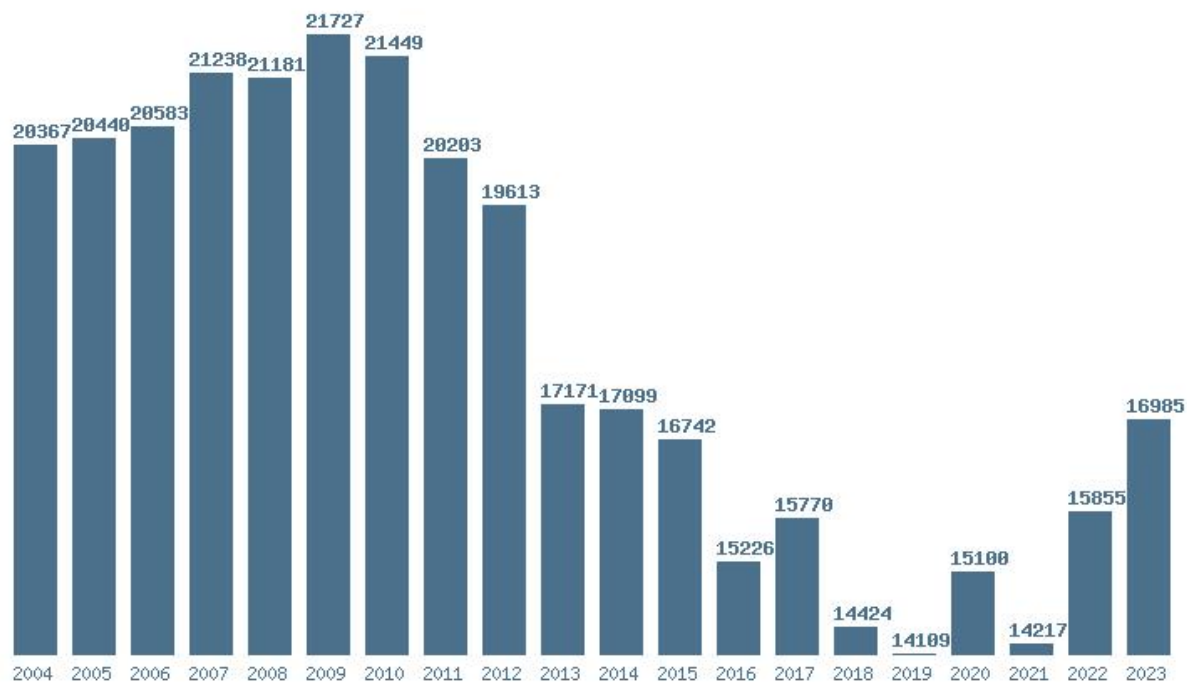

Εκτύπωση

Η εφαρμογή δημιουργήθηκε απο τον :
Καλοδήμο Δημήτρη
<http://sep4u.gr>

Γραφική παράσταση των βάσεων 2004 - 2023 για τη σχολή:
(231) ΑΡΧΙΤΕΚΤΟΝΩΝ ΜΗΧΑΝΙΚΩΝ (ΑΘΗΝΑ)

Μέσος Όρος 20 ετίας : 20668
Η μέγιστη Βάση 20 ετίας :22583
Η ελάχιστη Βάση 20 ετίας :19050
Η μέγιστη % αύξηση 20 ετίας :35.7%
Η μέγιστη % μείωση 20 ετίας :6.8%

Εκτύπωση

Η εφαρμογή δημιουργήθηκε απο τον :
Καλοδήμο Δημήτρη
<http://sep4u.gr>

Γραφική παράσταση των βάσεων 2004 - 2023 για τη σχολή:
(236) ΑΡΧΙΤΕΚΤΟΝΩΝ ΜΗΧΑΝΙΚΩΝ (ΒΟΛΟΣ)

Μέσος Όρος 20 ετίας : 17975

Η μέγιστη Βάση 20 ετίας :21727

Η ελάχιστη Βάση 20 ετίας :14109

Η μέγιστη % αύξηση 20 ετίας :11.5%

Η μέγιστη % μείωση 20 ετίας :12.5%

ΕκτύπωσηΗ εφαρμογή δημιουργήθηκε από τον :
Καλοδήμο Δημήτρη
<http://sep4u.gr>

Γραφική παράσταση των βάσεων 2004 - 2023 για τη σχολή:
(233) ΑΡΧΙΤΕΚΤΟΝΩΝ ΜΗΧΑΝΙΚΩΝ (ΘΕΣΣΑΛΟΝΙΚΗ)

Μέσος Όρος 20 ετίας : 19583
Η μέγιστη Βάση 20 ετίας : 22212
Η ελάχιστη Βάση 20 ετίας : 16952
Η μέγιστη % αύξηση 20 ετίας : 23%
Η μέγιστη % μείωση 20 ετίας : 7.6%

Εκτύπωση

Η εφαρμογή δημιουργήθηκε από τον :
Καλοδήμο Δημήτρη
<http://sep4u.gr>