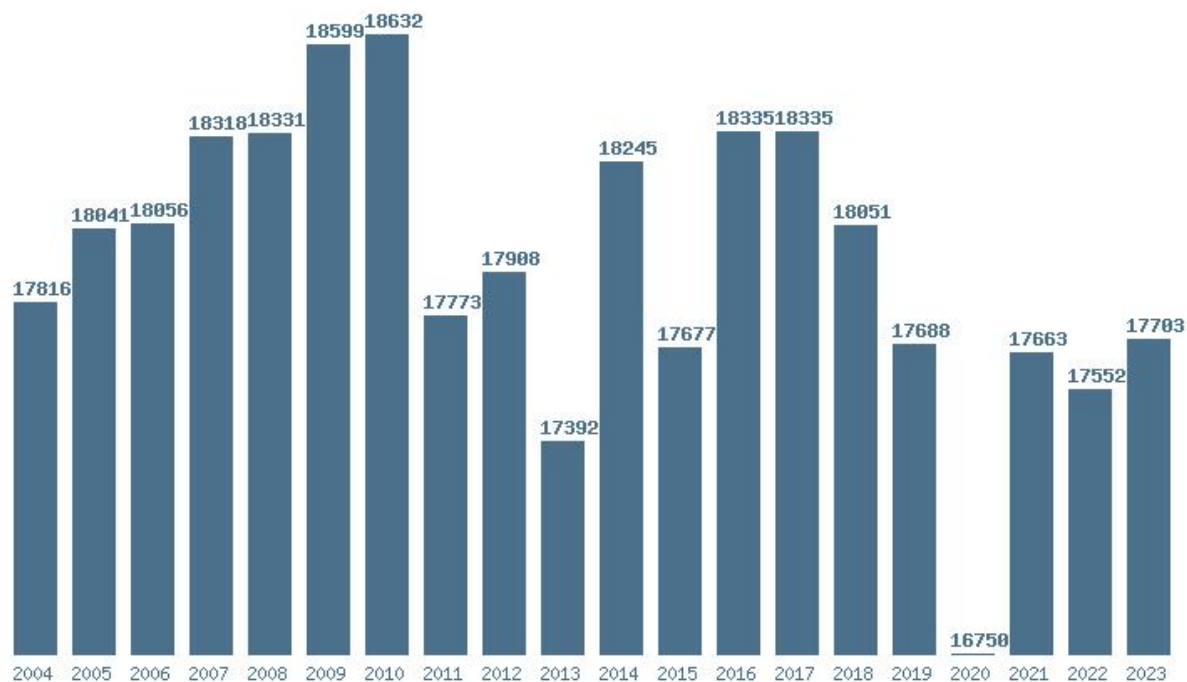

(277) ΒΙΟΛΟΓΙΑΣ (ΑΘΗΝΑ)

Μέσος Όρος 20 ετίας : 17943

Η μέγιστη Βάση 20 ετίας : 18632

Η ελάχιστη Βάση 20 ετίας : 16750

Η μέγιστη % αύξηση 20 ετίας : 20.3%

Η μέγιστη % μείωση 20 ετίας : 5.3%

Εκτύπωση

Η εφαρμογή δημιουργήθηκε από τον :