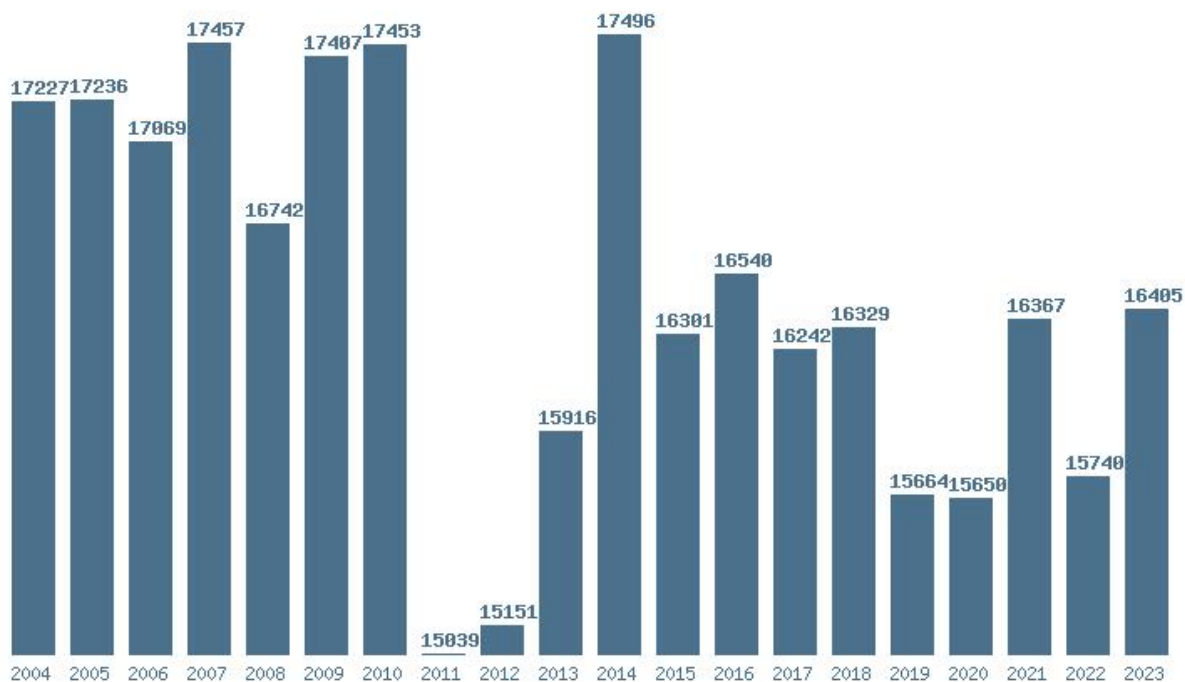

Γραφική παράσταση των βάσεων 2004 - 2023 για τη σχολή:
(220) ΗΛΕΚΤΡΟΛΟΓΩΝ ΜΗΧΑΝΙΚΩΝ ΚΑΙ ΜΗΧΑΝΙΚΩΝ ΥΠΟΛΟΓΙΣΤΩΝ (ΒΟΛΟΣ)

Μέσος Όρος 20 ετίας : 16472
Η μέγιστη Βάση 20 ετίας : 17496
Η ελάχιστη Βάση 20 ετίας : 15039
Η μέγιστη % αύξηση 20 ετίας : 9.9%
Η μέγιστη % μείωση 20 ετίας : 13.8%

Εκτύπωση

Η εφαρμογή δημιουργήθηκε από τον :
Καλοδήμο Δημήτρη
<http://sep4u.gr>