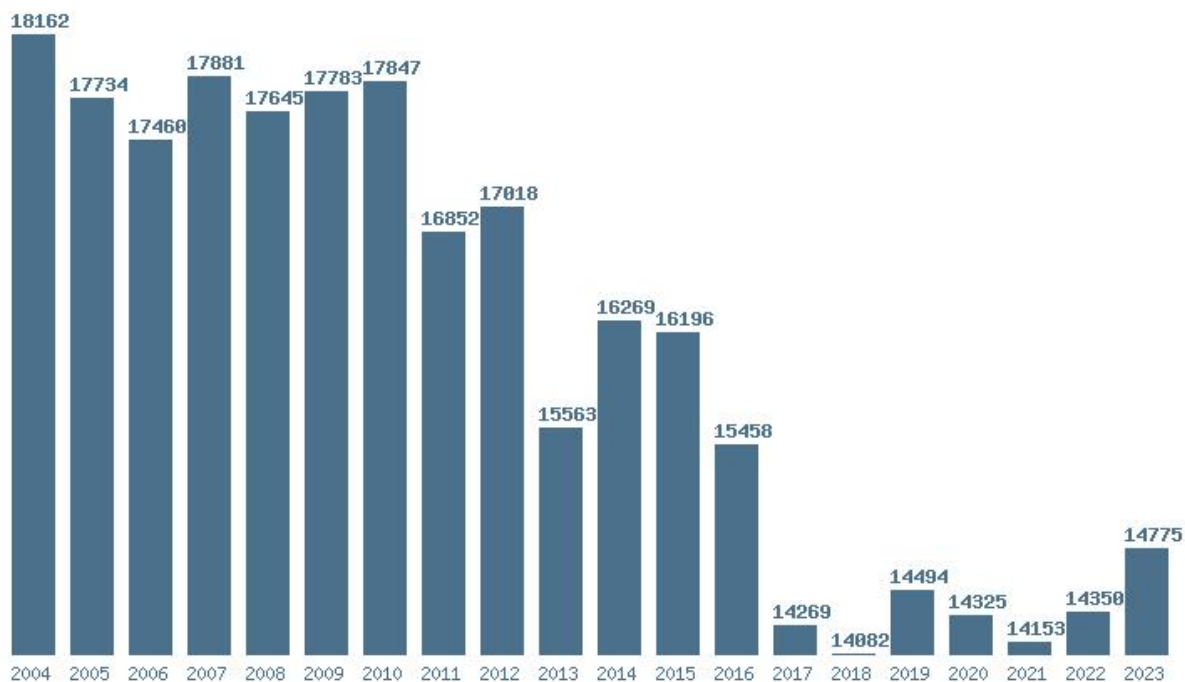

Γραφική παράσταση των βάσεων 2004 - 2023 για τη σχολή:
(155) ΧΡΗΜΑΤΟΟΙΚΟΝΟΜΙΚΗΣ ΚΑΙ ΤΡΑΠΕΖΙΚΗΣ ΔΙΟΙΚΗΤΙΚΗΣ (ΠΕΙΡΑΙΑΣ)

Μέσος Όρος 20 ετίας : 16116
Η μέγιστη Βάση 20 ετίας : 18162
Η ελάχιστη Βάση 20 ετίας : 14082
Η μέγιστη % αύξηση 20 ετίας : 40%
Η μέγιστη % μείωση 20 ετίας : 8.5%

Εκτύπωση

Η εφαρμογή δημιουργήθηκε από τον :
Καλοδήμο Δημήτρη
<http://sep4u.gr>