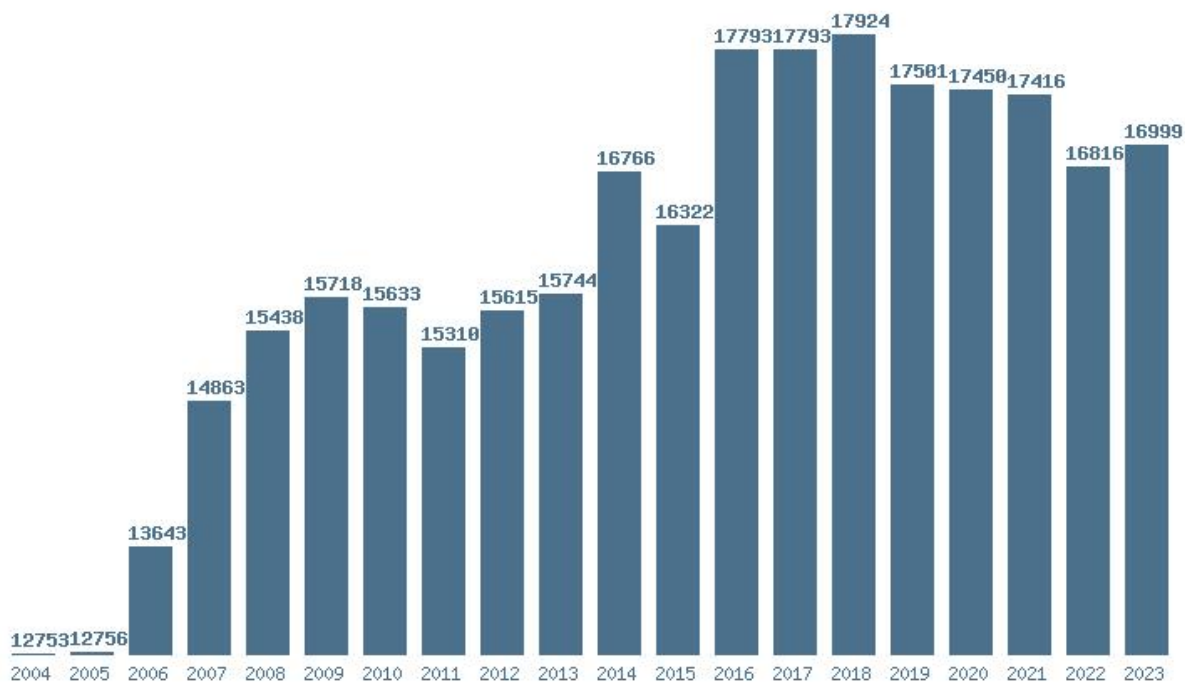

Γραφική παράσταση των βάσεων 2004 - 2023 για τη σχολή:
(401) ΕΠΙΣΤΗΜΗΣ ΦΥΣΙΚΗΣ ΑΓΩΓΗΣ ΚΑΙ ΑΘΛΗΤΙΣΜΟΥ (ΑΘΗΝΑ)

Μέσος Όρος 20 ετίας : 16013
Η μέγιστη Βάση 20 ετίας :17924
Η ελάχιστη Βάση 20 ετίας :12753
Η μέγιστη % αύξηση 20 ετίας :9%
Η μέγιστη % μείωση 20 ετίας :20.5%

Εκτύπωση

Η εφαρμογή δημιουργήθηκε από τον :
Καλοδήμο Δημήτρη
<http://sep4u.gr>