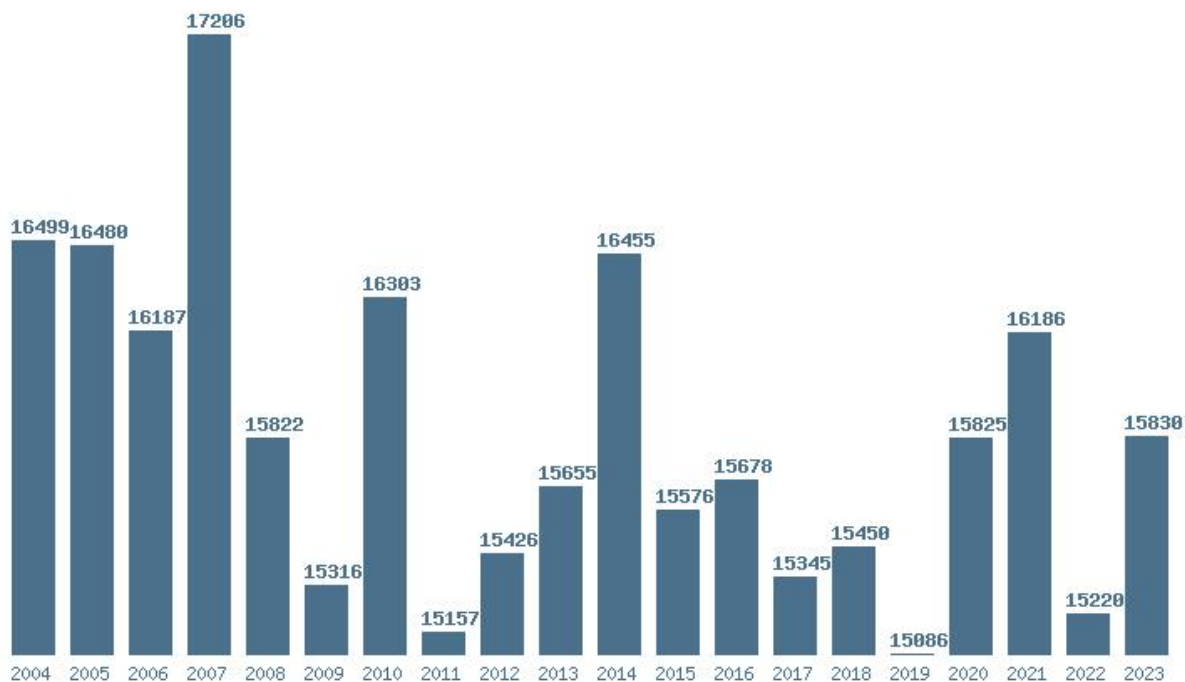

Εκτύπωση

Η εφαρμογή δημιουργήθηκε από τον :
Καλοδήμο Δημήτρη
<http://sep4u.gr>

Γραφική παράσταση των βάσεων 2004 - 2023 για τη σχολή:
(290) ΜΟΡΙΑΚΗΣ ΒΙΟΛΟΓΙΑΣ ΚΑΙ ΓΕΝΕΤΙΚΗΣ (ΑΛΕΞΑΝΔΡΟΥΠΟΛΗ)

Μέσος Όρος 20 ετίας : 17209
Η μέγιστη Βάση 20 ετίας : 18003
Η ελάχιστη Βάση 20 ετίας : 15750
Η μέγιστη % αύξηση 20 ετίας : 9.6%
Η μέγιστη % μείωση 20 ετίας : 7.4%