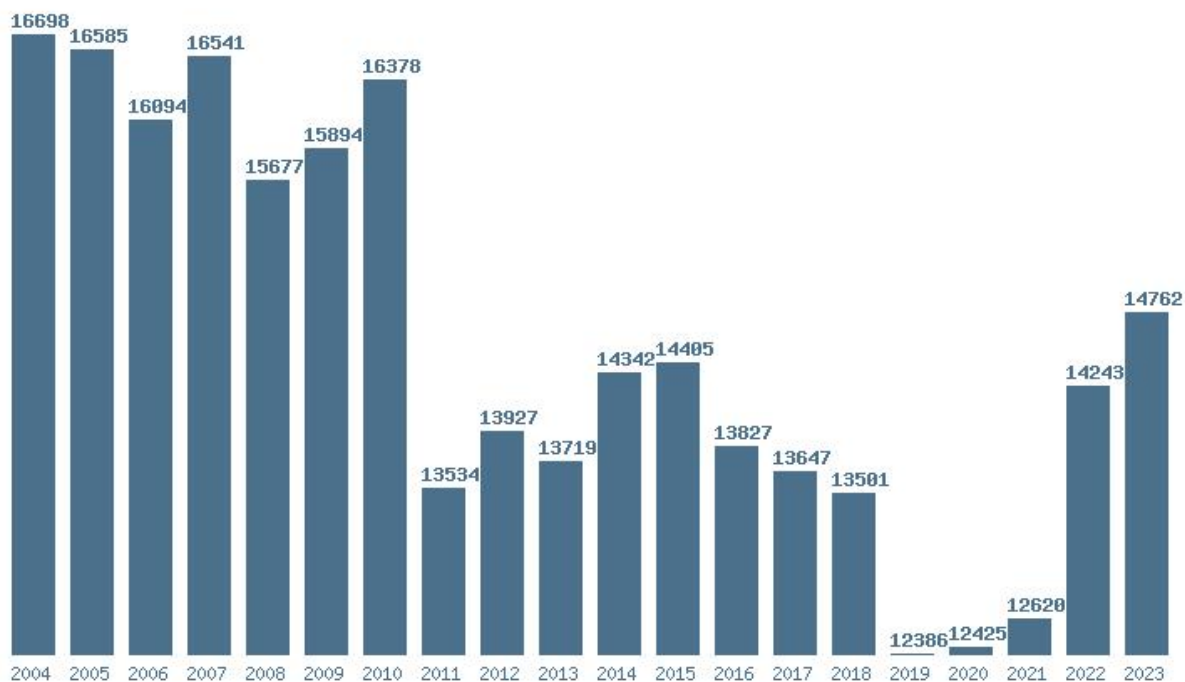

Γραφική παράσταση των βάσεων 2004 - 2023 για τη σχολή:
(340) ΜΗΧΑΝΙΚΩΝ ΗΛΕΚΤΡΟΝΙΚΩΝ ΥΠΟΛΟΓΙΣΤΩΝ ΚΑΙ ΠΛΗΡΟΦΟΡΙΚΗΣ (ΙΩΑΝΝΙΝΑ)

Μέσος Όρος 20 ετίας : 14560
Η μέγιστη Βάση 20 ετίας :16698
Η ελάχιστη Βάση 20 ετίας :12386
Η μέγιστη % αύξηση 20 ετίας :46.8%
Η μέγιστη % μείωση 20 ετίας :17.4%

Εκτύπωση

Η εφαρμογή δημιουργήθηκε από τον :
Καλοδήμο Δημήτρη
<http://sep4u.gr>