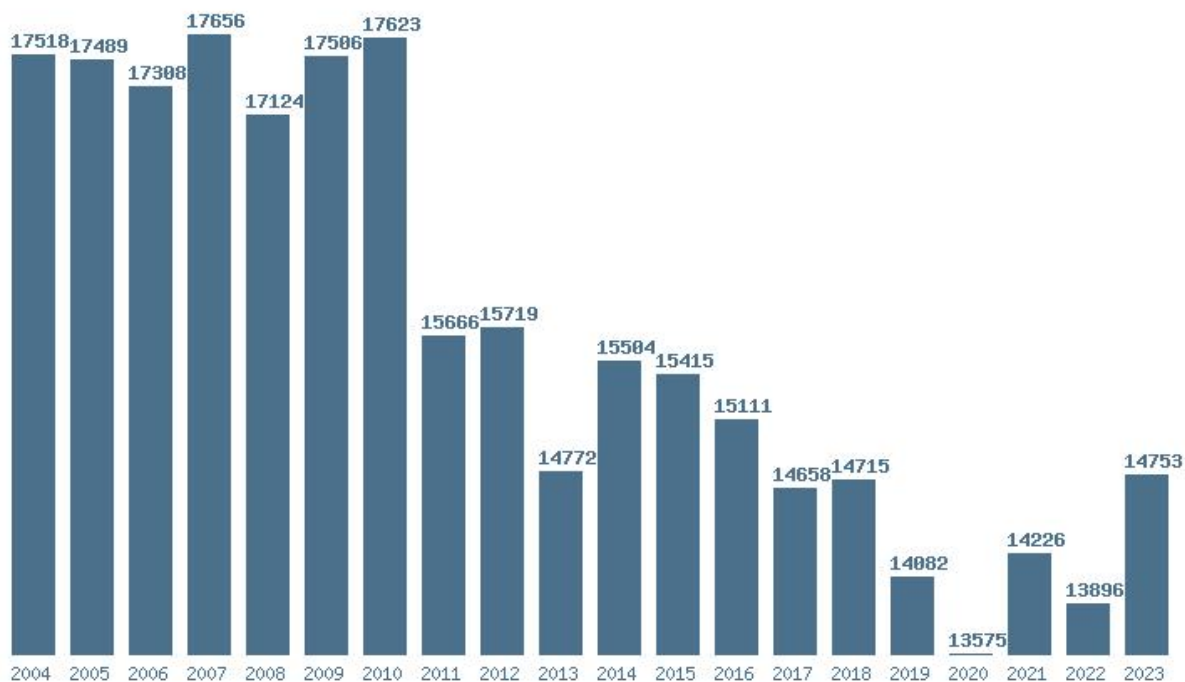

Γραφική παράσταση των βάσεων 2004 - 2023 για τη σχολή:
(215) ΜΗΧΑΝΙΚΩΝ ΗΛΕΚΤΡΟΝΙΚΩΝ ΥΠΟΛΟΓΙΣΤΩΝ ΚΑΙ ΠΛΗΡΟΦΟΡΙΚΗΣ (ΠΑΤΡΑ)

Μέσος Όρος 20 ετίας : 15716
Η μέγιστη Βάση 20 ετίας :17656
Η ελάχιστη Βάση 20 ετίας :13575
Η μέγιστη % αύξηση 20 ετίας :18.7%
Η μέγιστη % μείωση 20 ετίας :11.1%

Εκτύπωση

Η εφαρμογή δημιουργήθηκε από τον :
Καλοδήμο Δημήτρη
<http://sep4u.gr>