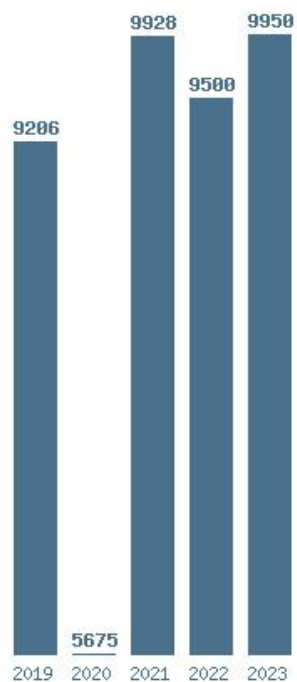

Γραφική παράσταση των βάσεων 2004 - 2023 για τη σχολή:
(1555) ΜΑΘΗΜΑΤΙΚΩΝ (ΚΑΣΤΟΡΙΑ)

Μέσος Όρος 5 ετίας : 8852

Η μέγιστη Βάση 5 ετίας :9950

Η ελάχιστη Βάση 5 ετίας :5675

Η μέγιστη % αύξηση 5 ετίας :74.9%

Η μέγιστη % μείωση 5 ετίας :38.4%