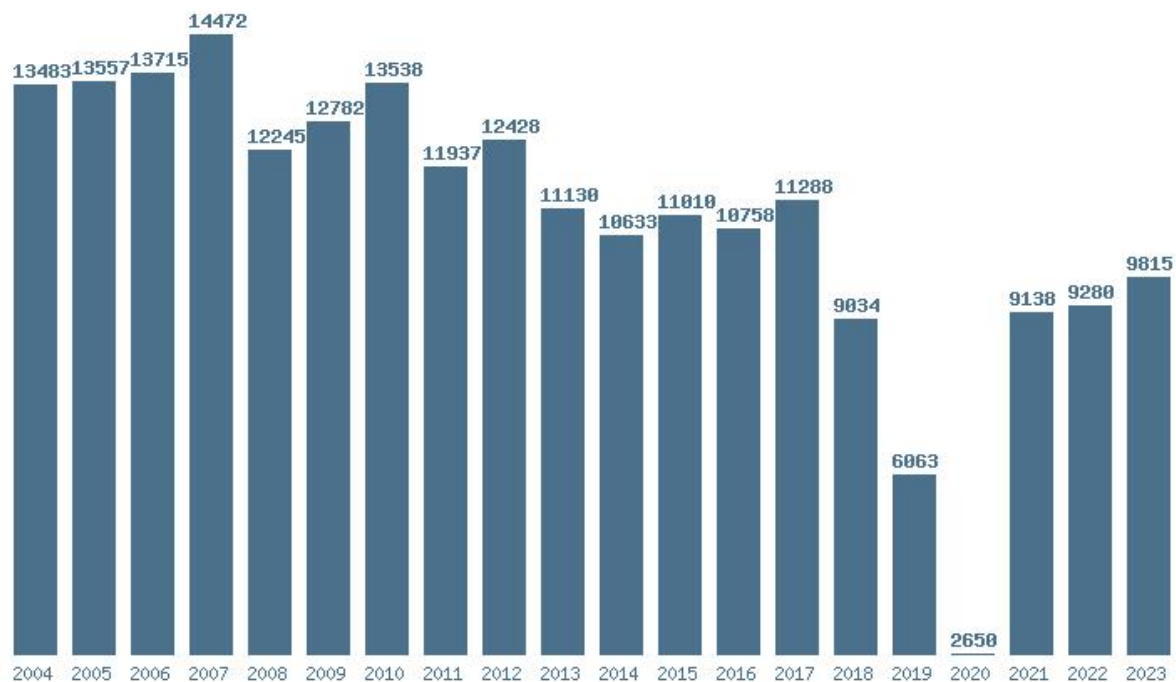

Γραφική παράσταση των βάσεων 2004 - 2023 για τη σχολή:
(242) ΜΗΧΑΝΙΚΩΝ ΟΡΥΚΤΩΝ ΠΟΡΩΝ (ΧΑΝΙΑ)

Μέσος Όρος 20 ετίας : 10948
Η μέγιστη Βάση 20 ετίας : 14472
Η ελάχιστη Βάση 20 ετίας : 2650
Η μέγιστη % αύξηση 20 ετίας : 244.8%
Η μέγιστη % μείωση 20 ετίας : 56.3%

Εκτύπωση

Η εφαρμογή δημιουργήθηκε από τον :
Καλοδήμο Δημήτρη
<http://sep4u.gr>