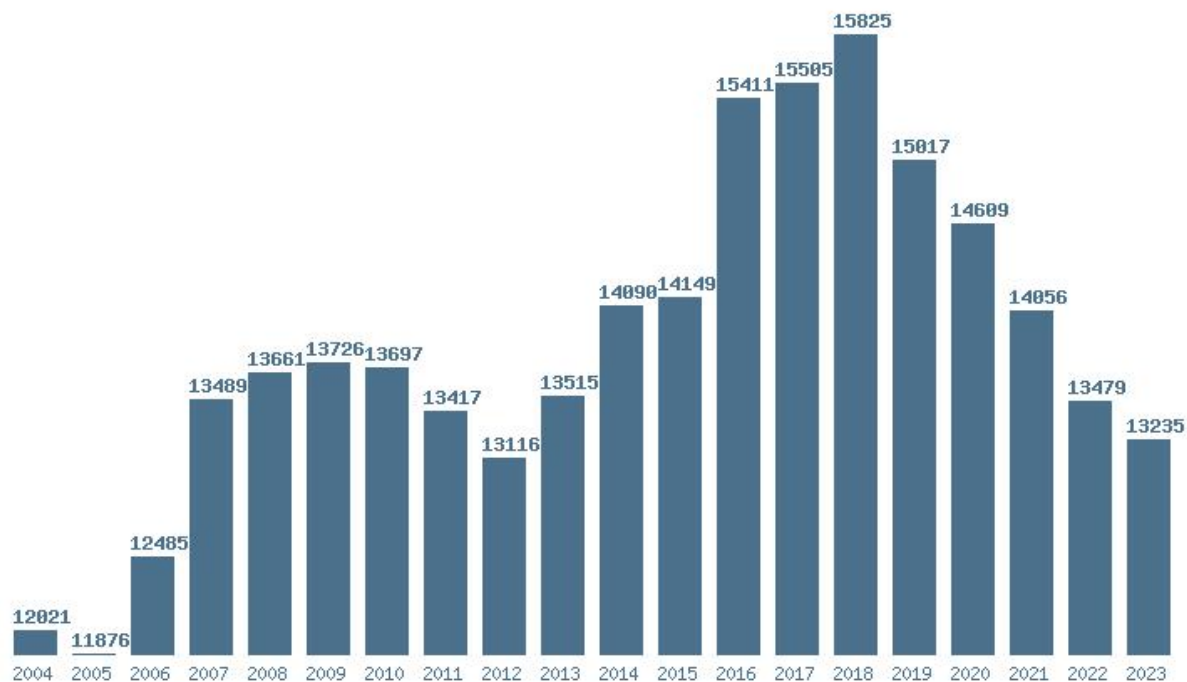

Γραφική παράσταση των βάσεων 2004 - 2023 για τη σχολή:
(402) ΕΠΙΣΤΗΜΗΣ ΦΥΣΙΚΗΣ ΑΓΩΓΗΣ ΚΑΙ ΑΘΛΗΤΙΣΜΟΥ (ΣΕΡΡΕΣ)

Μέσος Όρος 20 ετίας : 13819
Η μέγιστη Βάση 20 ετίας : 15825
Η ελάχιστη Βάση 20 ετίας : 11876
Η μέγιστη % αύξηση 20 ετίας : 8.9%
Η μέγιστη % μείωση 20 ετίας : 6%

Εκτύπωση

Η εφαρμογή δημιουργήθηκε από τον :
Καλοδήμο Δημήτρη
<http://sep4u.gr>