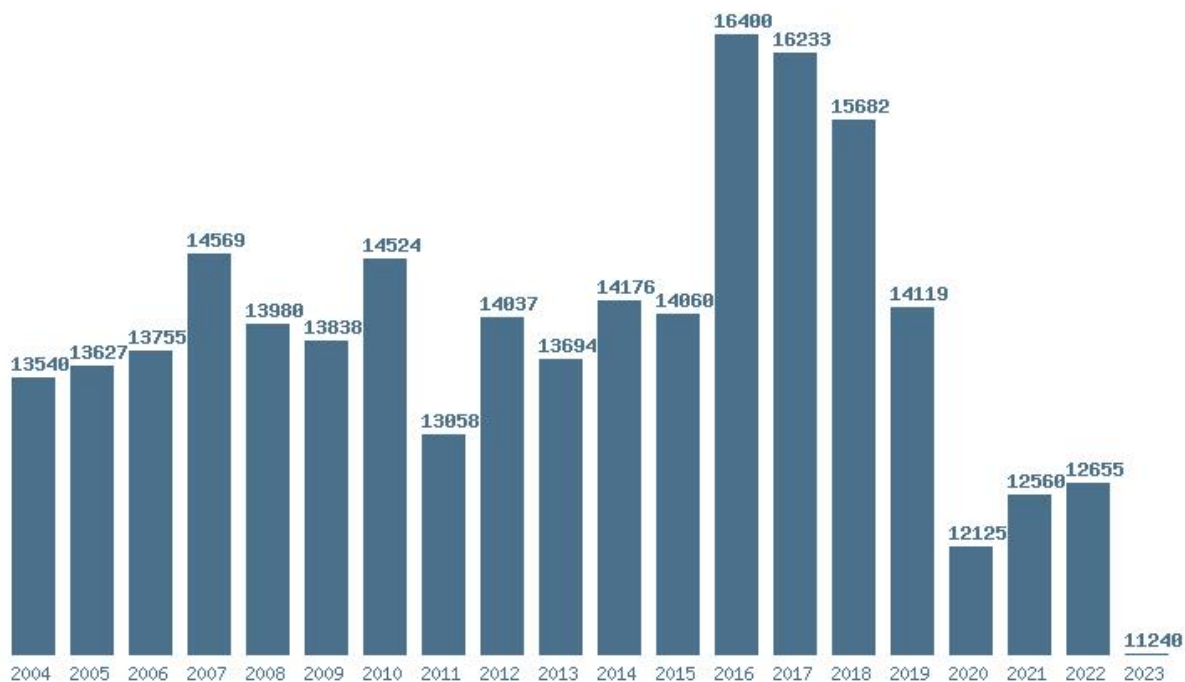

Γραφική παράσταση των βάσεων 2004 - 2023 για τη σχολή:
(323) ΕΠΙΣΤΗΜΗΣ ΦΥΤΙΚΗΣ ΠΑΡΑΓΩΓΗΣ (ΑΘΗΝΑ)

Μέσος Όρος 20 ετίας : 13894
Η μέγιστη Βάση 20 ετίας :16400
Η ελάχιστη Βάση 20 ετίας :11240
Η μέγιστη % αύξηση 20 ετίας :16.6%
Η μέγιστη % μείωση 20 ετίας :14.1%

Εκτύπωση

Η εφαρμογή δημιουργήθηκε από τον :
Καλοδήμο Δημήτρη
<http://sep4u.gr>