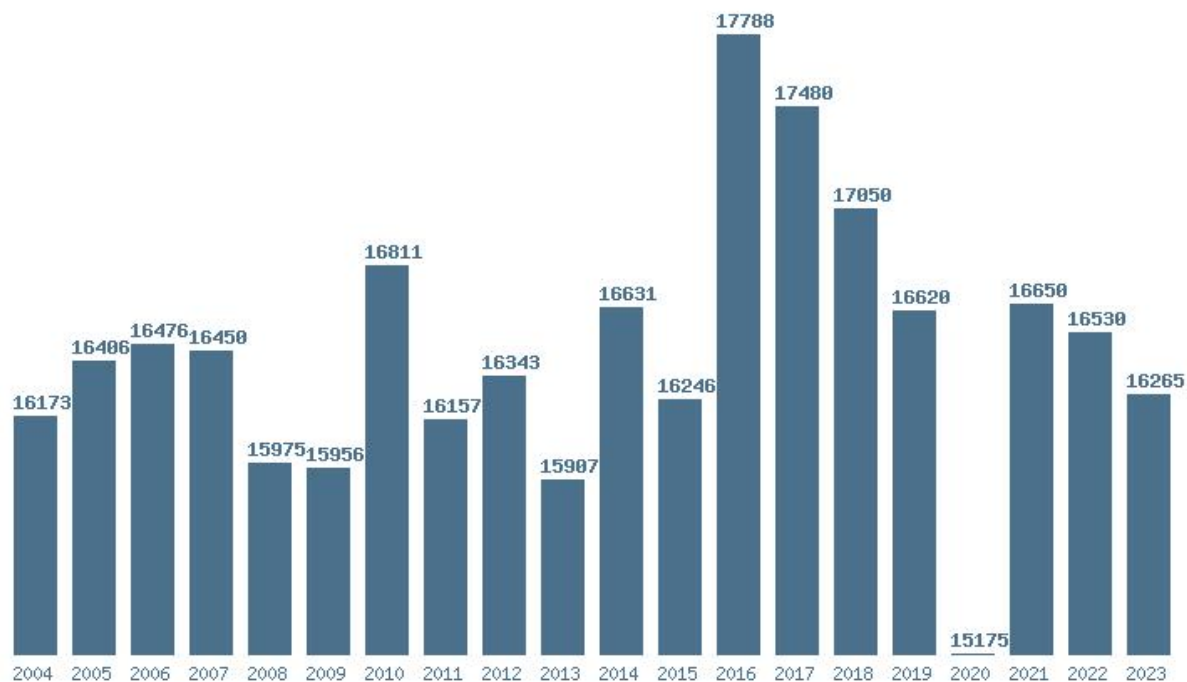

Μέσος Όρος 20 ετίας : 17709

Η μέγιστη Βάση 20 ετίας :18412

Η ελάχιστη Βάση 20 ετίας :16500

Η μέγιστη % αύξηση 20 ετίας :5.7%

Η μέγιστη % μείωση 20 ετίας :5.4%

Εκτύπωση

Η εφαρμογή δημιουργήθηκε από τον :

Καλοδήμο Δημήτρη

<http://sep4u.gr>

Γραφική παράσταση των βάσεων 2004 - 2023 για τη σχολή:

(281) ΒΙΟΛΟΓΙΑΣ (ΠΑΤΡΑ)

Μέσος Όρος 20 ετίας : 17397

Η μέγιστη Βάση 20 ετίας :18268

Η ελάχιστη Βάση 20 ετίας :16100

Η μέγιστη % αύξηση 20 ετίας :6.9%

Μέσος Όρος 20 ετίας : 16454
Η μέγιστη Βάση 20 ετίας : 17788
Η ελάχιστη Βάση 20 ετίας : 15175
Η μέγιστη % αύξηση 20 ετίας : 9.7%
Η μέγιστη % μείωση 20 ετίας : 8.7%

Εκτύπωση

Η εφαρμογή δημιουργήθηκε από τον :
Καλοδήμο Δημήτρη
<http://sep4u.gr>