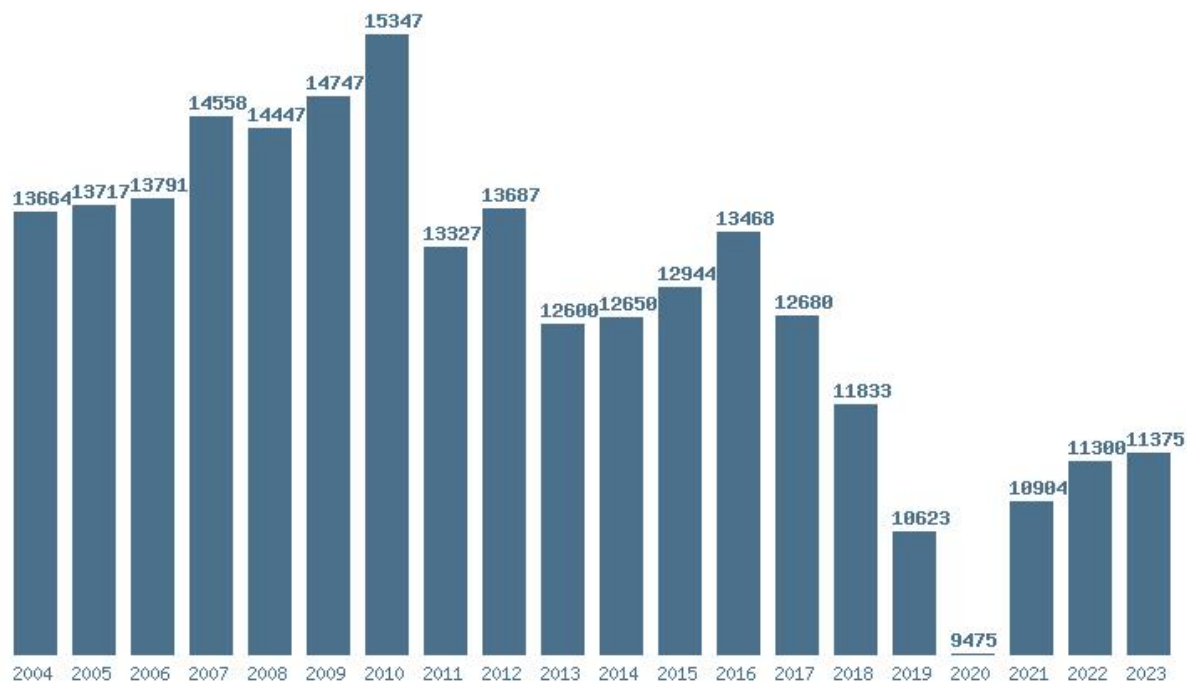

Καλοδήμο Δημήτρη

<http://sep4u.gr>

Γραφική παράσταση των βάσεων 2004 - 2023 για τη σχολή:

(287) ΓΕΩΛΟΓΙΑΣ (ΠΑΤΡΑ)

Μέσος Όρος 20 ετίας : 11179

Η μέγιστη Βάση 20 ετίας : 13954

Η ελάχιστη Βάση 20 ετίας : 5950

Η μέγιστη % αύξηση 20 ετίας : 73.6%

Η μέγιστη % μείωση 20 ετίας : 24.6%

Εκτύπωση

Η εφαρμογή δημιουργήθηκε από τον :

Καλοδήμο Δημήτρη

<http://sep4u.gr>

Γραφική παράσταση των βάσεων 2004 - 2023 για τη σχολή:
(283) ΓΕΩΛΟΓΙΑΣ ΚΑΙ ΓΕΩΠΕΡΙΒΑΛΛΟΝΤΟΣ (ΑΘΗΝΑ)

Μέσος Όρος 20 ετίας : 12857

Η μέγιστη Βάση 20 ετίας : 15347

Η ελάχιστη Βάση 20 ετίας : 9475

Η μέγιστη % αύξηση 20 ετίας : 41.3%

Η μέγιστη % μείωση 20 ετίας : 13.2%

Εκτύπωση

Η εφαρμογή δημιουργήθηκε από τον :