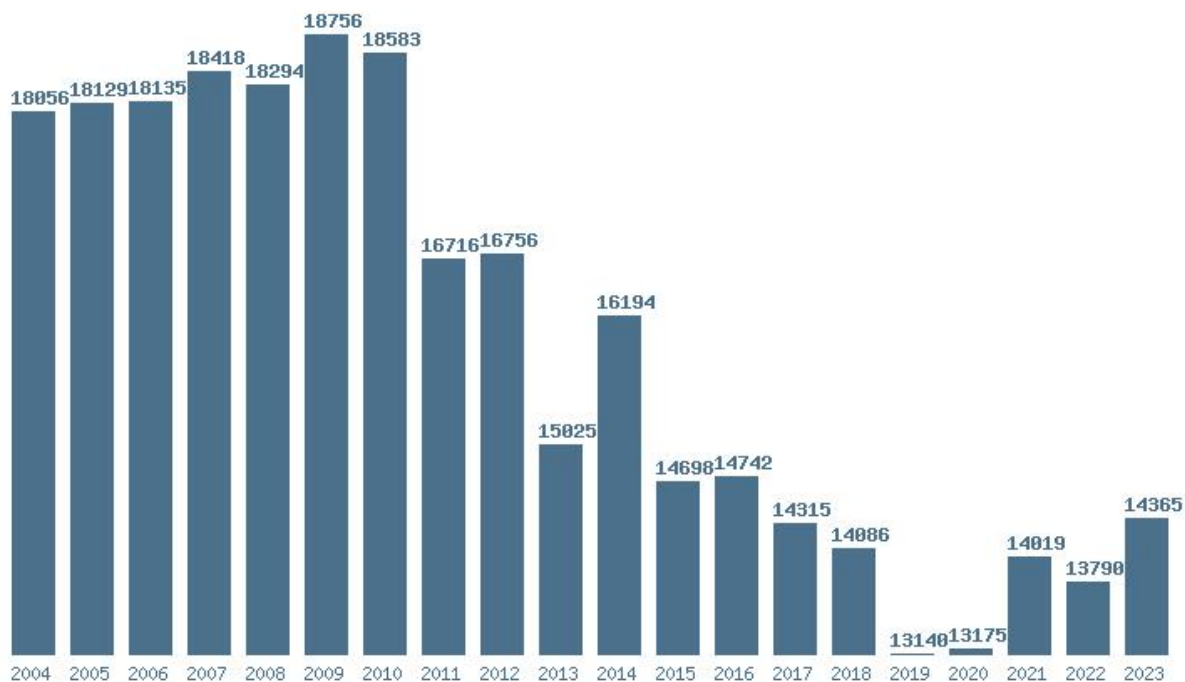

Γραφική παράσταση των βάσεων 2004 - 2023 για τη σχολή:

(208) ΠΟΛΙΤΙΚΩΝ ΜΗΧΑΝΙΚΩΝ (ΒΟΛΟΣ)

Μέσος Όρος 20 ετίας : 15970

Η μέγιστη Βάση 20 ετίας :18756

Η ελάχιστη Βάση 20 ετίας :13140

Η μέγιστη % αύξηση 20 ετίας :59.2%

Η μέγιστη % μείωση 20 ετίας :10.3%

Εκτύπωση

Η εφαρμογή δημιουργήθηκε απο τον :

Καλοδήμο Δημήτρη

<http://sep4u.gr>