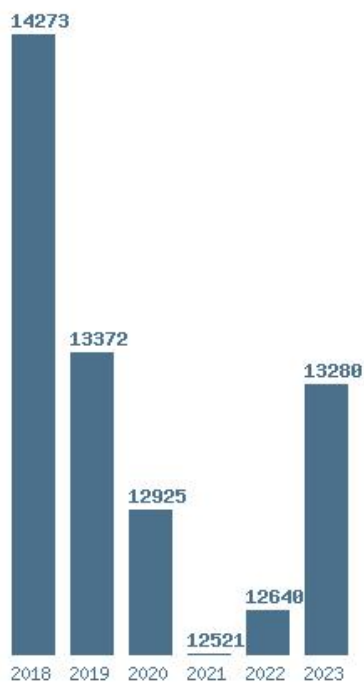

Εκτύπωση

Η εφαρμογή δημιουργήθηκε από τον :
Καλοδήμο Δημήτρη
<http://sep4u.gr>

Γραφική παράσταση των βάσεων 2004 - 2023 για τη σχολή:
(1241) ΑΓΩΓΗΣ ΚΑΙ ΦΡΟΝΤΙΔΑΣ ΣΤΗΝ ΠΡΩΙΜΗ ΠΑΙΔΙΚΗ ΗΛΙΚΙΑ (ΙΩΑΝΝΙΝΑ)

Μέσος Όρος 5 ετίας : 10855
Η μέγιστη Βάση 5 ετίας :11438
Η ελάχιστη Βάση 5 ετίας :10475
Η μέγιστη % αύξηση 5 ετίας :27.4%
Η μέγιστη % μείωση 5 ετίας :8.4%

Εκτύπωση

Η εφαρμογή δημιουργήθηκε από τον :
Καλοδήμο Δημήτρη
<http://sep4u.gr>

Γραφική παράσταση των βάσεων 2004 - 2023 για τη σχολή:
(673) ΑΓΩΓΗΣ ΚΑΙ ΦΡΟΝΤΙΔΑΣ ΣΤΗΝ ΠΡΩΙΜΗ ΠΑΙΔΙΚΗ ΗΛΙΚΙΑ (ΑΙΓΑΛΕΩ)

Μέσος Όρος 6 ετίας : 13169
Η μέγιστη Βάση 6 ετίας :14273
Η ελάχιστη Βάση 6 ετίας :12521
Η μέγιστη % αύξηση 6 ετίας :27%
Η μέγιστη % μείωση 6 ετίας :6.3%