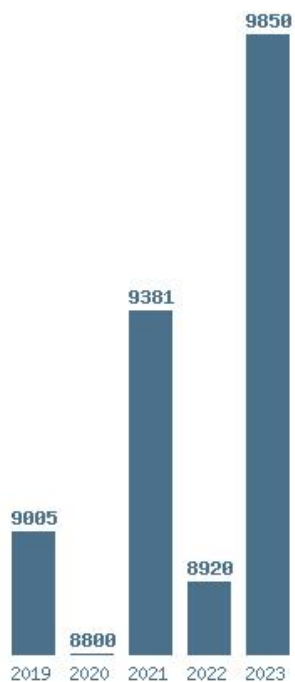

Γραφική παράσταση των βάσεων 2004 - 2023 για τη σχολή:
(1619) ΜΗΧΑΝΟΛΟΓΩΝ ΜΗΧΑΝΙΚΩΝ (ΣΕΡΡΕΣ)

Μέσος Όρος 5 ετίας : 9191

Η μέγιστη Βάση 5 ετίας :9850

Η ελάχιστη Βάση 5 ετίας :8800

Η μέγιστη % αύξηση 5 ετίας :10.4%

Η μέγιστη % μείωση 5 ετίας :14.2%

Εκτύπωση

Η εφαρμογή δημιουργήθηκε από τον :

Καλοδήμο Δημήτρη

<http://sep4u.gr>