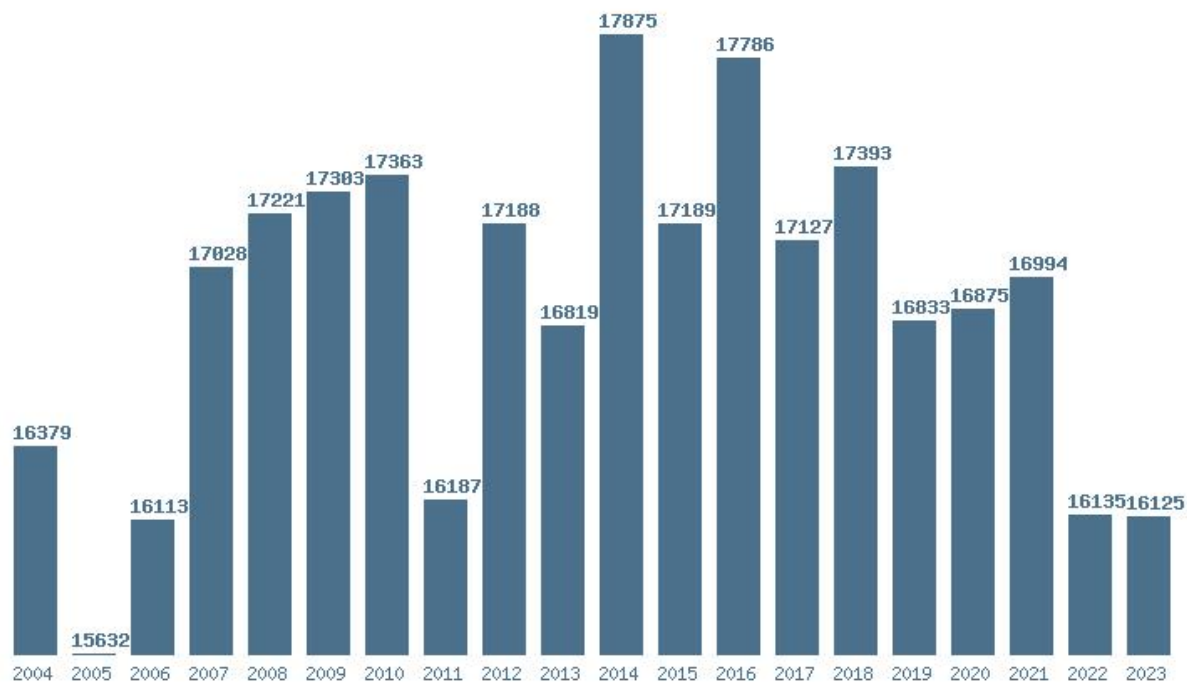

Γραφική παράσταση των βάσεων 2004 - 2023 για τη σχολή:

(821) ΙΚΑΡΩΝ (ΣΙ) ΠΙΤΑΜΕΝΟΙ

Μέσος Όρος 20 ετίας : 16878

Η μέγιστη Βάση 20 ετίας :17875

Η ελάχιστη Βάση 20 ετίας :15632

Η μέγιστη % αύξηση 20 ετίας :6.3%

Η μέγιστη % μείωση 20 ετίας :12.5%

Εκτύπωση

Η εφαρμογή δημιουργήθηκε απο τον :

Καλοδήμο Δημήτρη

<http://sep4u.gr>