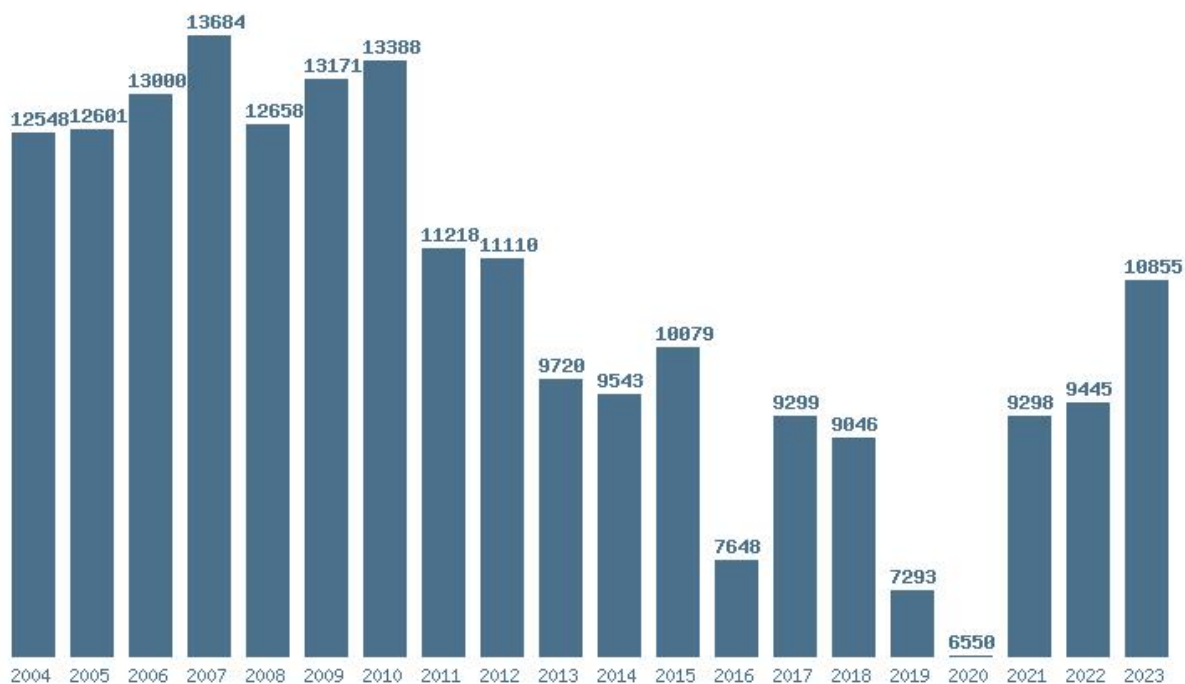

Γραφική παράσταση των βάσεων 2004 - 2023 για τη σχολή:
**(497) ΕΚΠΑΙΔΕΥΤΙΚΩΝ ΗΛΕΚΤΡΟΛΟΓΩΝ ΜΗΧΑΝΙΚΩΝ & ΕΚΠΑΙΔΕΥΤΙΚΩΝ ΗΛΕΚΤΡΟΝΙΚΩΝ ΜΗΧΑΝΙΚΩΝ -
ΕΚΠΑΙΔΕΥΤΙΚΩΝ ΗΛΕΚΤΡΟΛΟΓΩΝ ΜΗΧΑΝΙΚΩΝ**

Μέσος Όρος 20 ετίας : 10608
Η μέγιστη Βάση 20 ετίας :13684
Η ελάχιστη Βάση 20 ετίας :6550
Η μέγιστη % αύξηση 20 ετίας :42%
Η μέγιστη % μείωση 20 ετίας :24.1%

Εκτύπωση

Η εφαρμογή δημιουργήθηκε απο τον :
Καλοδήμο Δημήτρη
<http://sep4u.gr>