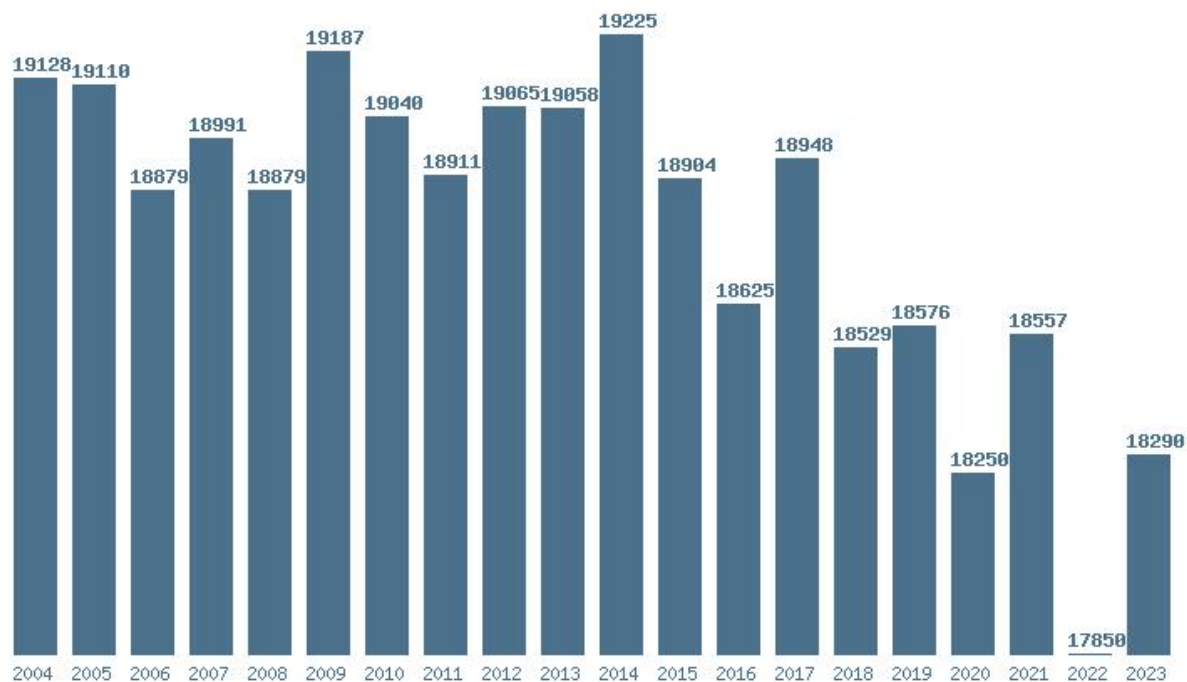

Η μέγιστη % αύξηση 20 ετίας :5.1%

Η μέγιστη % μείωση 20 ετίας :3.8%

Εκτύπωση

Η εφαρμογή δημιουργήθηκε από τον :

Καλοδήμο Δημήτρη

<http://sep4u.gr>

Γραφική παράσταση των βάσεων 2004 - 2023 για τη σχολή:
(173) ΙΣΤΟΡΙΑΣ ΚΑΙ ΦΙΛΟΣΟΦΙΑΣ ΤΗΣ ΕΠΙΣΤΗΜΗΣ