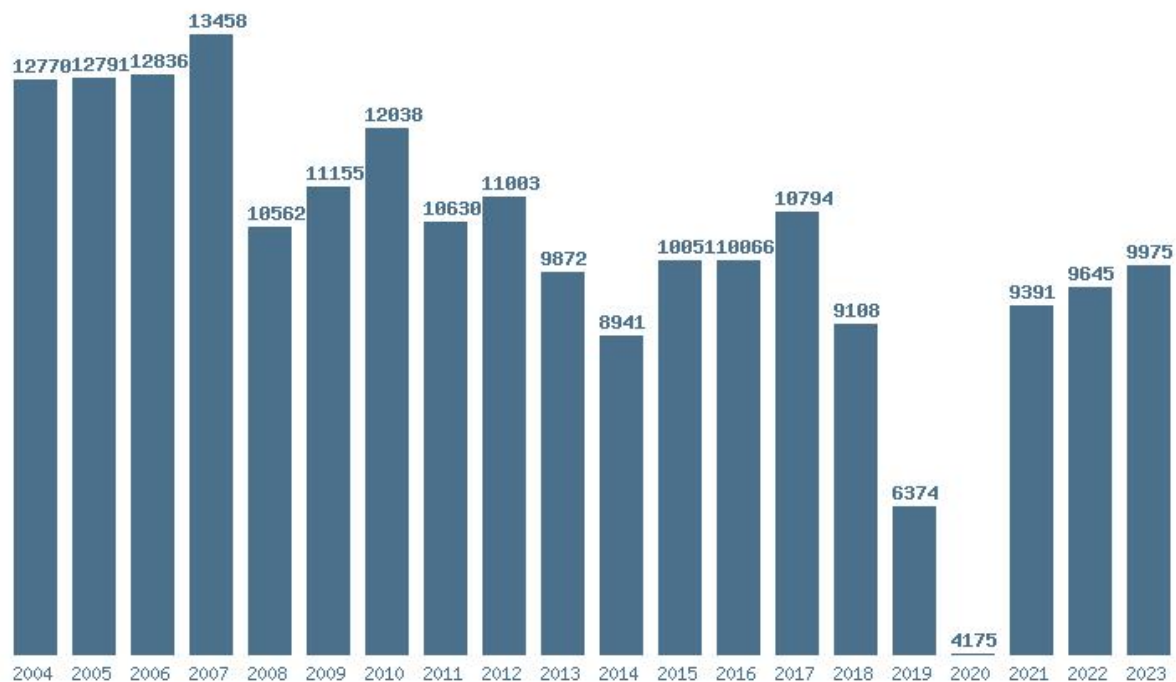

Γραφική παράσταση των βάσεων 2004 - 2023 για τη σχολή:
(200) ΕΠΙΣΤΗΜΗΣ ΚΑΙ ΤΕΧΝΟΛΟΓΙΑΣ ΥΛΙΚΩΝ (ΗΡΑΚΛΕΙΟ)

Μέσος Όρος 20 ετίας : 10282
Η μέγιστη Βάση 20 ετίας :13458
Η ελάχιστη Βάση 20 ετίας :4175
Η μέγιστη % αύξηση 20 ετίας :124.9%
Η μέγιστη % μείωση 20 ετίας :34.5%

Εκτύπωση

Η εφαρμογή δημιουργήθηκε από τον :
Καλοδήμο Δημήτρη
<http://sep4u.gr>