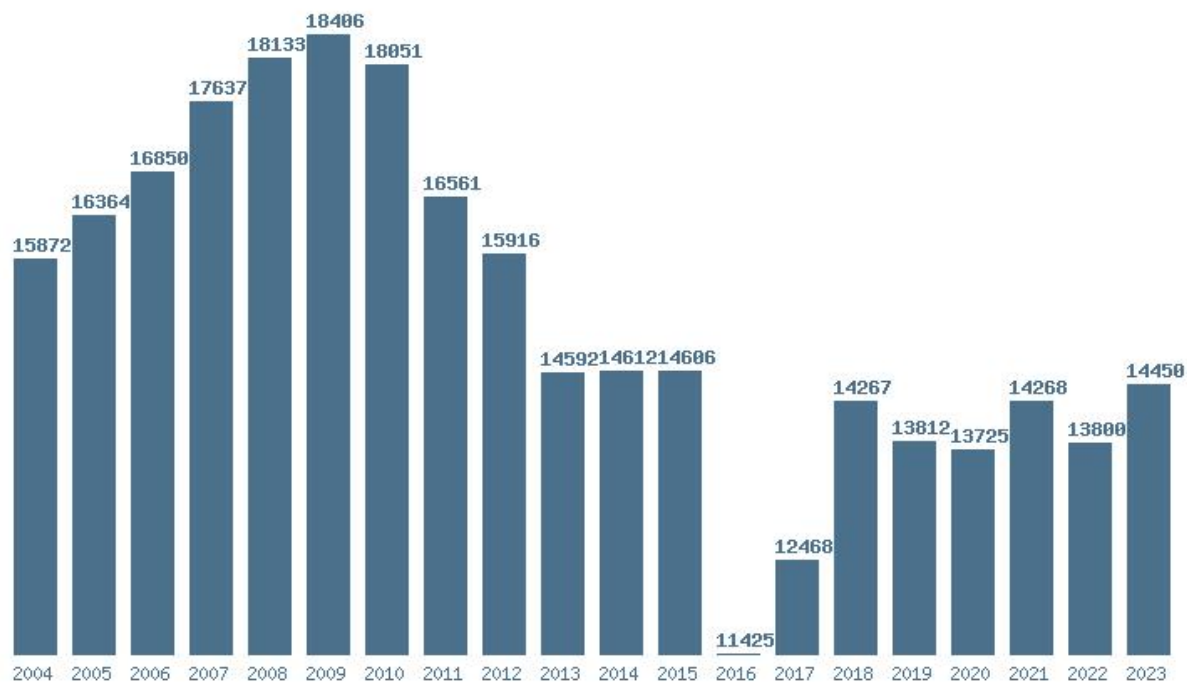

Γραφική παράσταση των βάσεων 2004 - 2023 για τη σχολή:
(130) ΠΑΙΔΑΓΩΓΙΚΟ ΔΗΜΟΤΙΚΗΣ ΕΚΠΑΙΔΕΥΣΗΣ (ΙΩΑΝΝΙΝΑ)

Μέσος Όρος 20 ετίας : 15291
Η μέγιστη Βάση 20 ετίας :18406
Η ελάχιστη Βάση 20 ετίας :11425
Η μέγιστη % αύξηση 20 ετίας :14.4%
Η μέγιστη % μείωση 20 ετίας :21.8%

Εκτύπωση

Η εφαρμογή δημιουργήθηκε από τον :
Καλοδήμο Δημήτρη
<http://sep4u.gr>