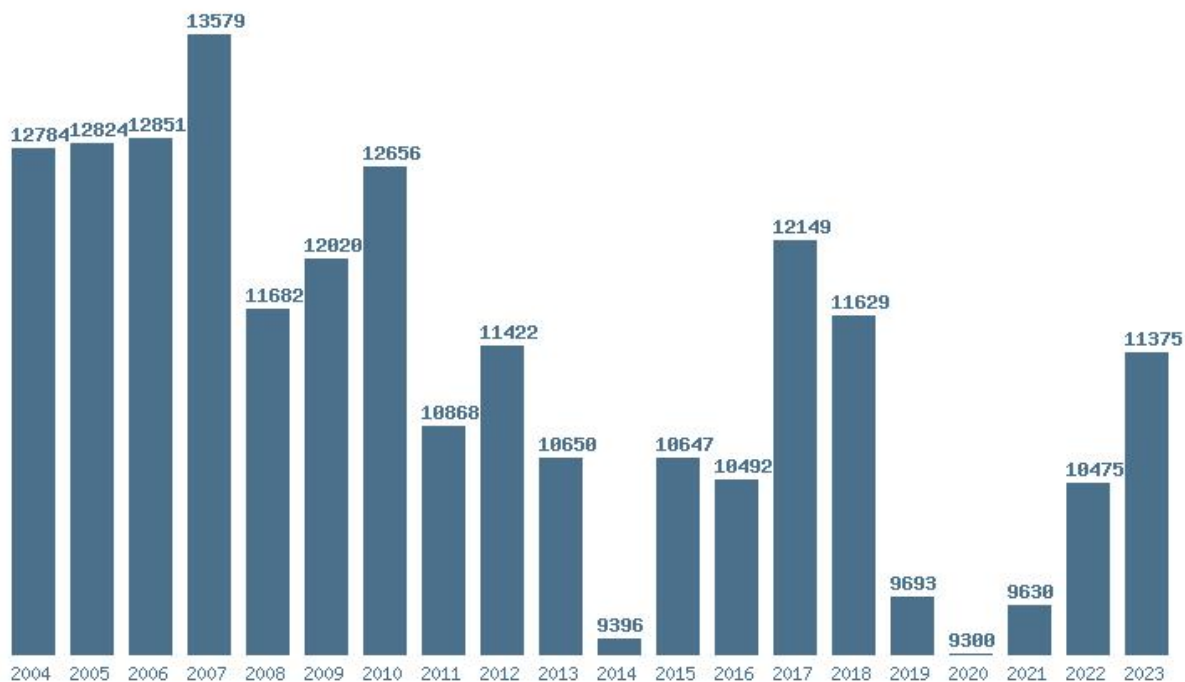

Γραφική παράσταση των βάσεων 2004 - 2023 για τη σχολή:
(272) ΜΗΧΑΝΙΚΩΝ ΕΠΙΣΤΗΜΗΣ ΥΛΙΚΩΝ (ΙΩΑΝΝΙΝΑ)

Μέσος Όρος 20 ετίας : 11306
Η μέγιστη Βάση 20 ετίας : 13579
Η ελάχιστη Βάση 20 ετίας : 9300
Η μέγιστη % αύξηση 20 ετίας : 16.3%
Η μέγιστη % μείωση 20 ετίας : 16.6%

Εκτύπωση

Η εφαρμογή δημιουργήθηκε από τον :
Καλοδήμο Δημήτρη
<http://sep4u.gr>