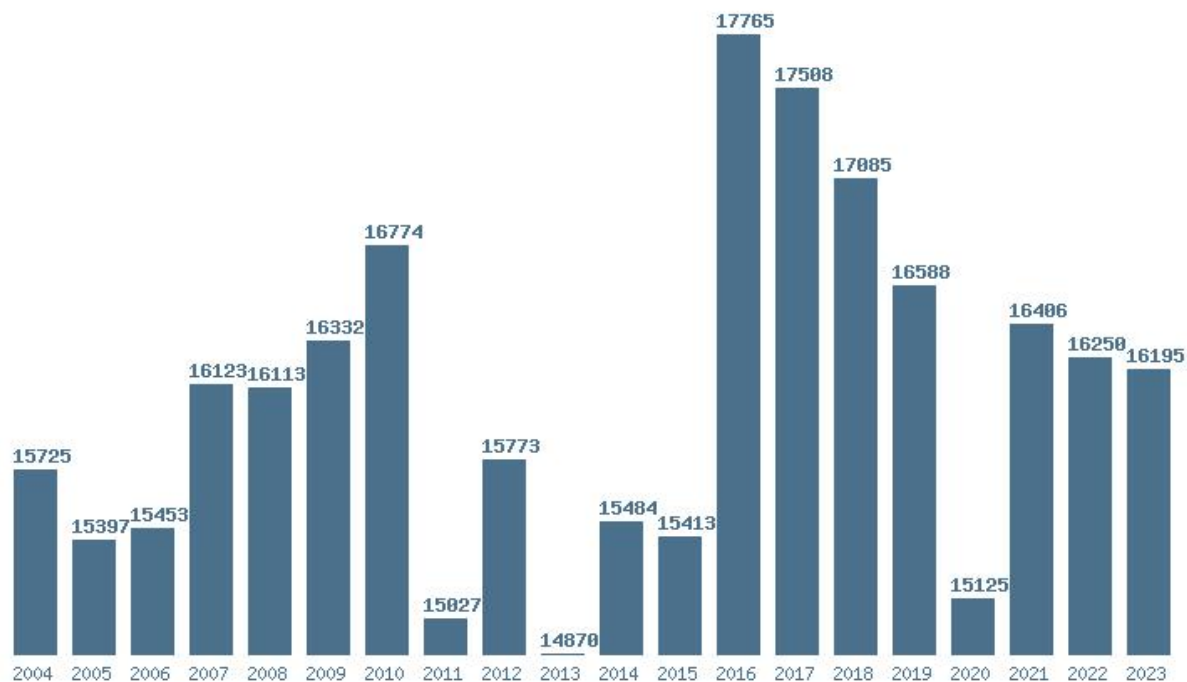

Γραφική παράσταση των βάσεων 2004 - 2023 για τη σχολή:

(325) ΒΙΟΤΕΧΝΟΛΟΓΙΑΣ (ΑΘΗΝΑ)

Μέσος Όρος 20 ετίας : 16070

Η μέγιστη Βάση 20 ετίας :17765

Η ελάχιστη Βάση 20 ετίας :14870

Η μέγιστη % αύξηση 20 ετίας :18.8%

Η μέγιστη % μείωση 20 ετίας :10.4%

Εκτύπωση

Η εφαρμογή δημιουργήθηκε απο τον :

Καλοδήμο Δημήτρη

<http://sep4u.gr>