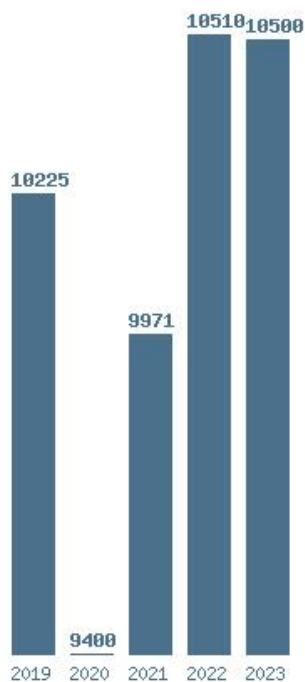

Γραφική παράσταση των βάσεων 2004 - 2023 για τη σχολή:
(1011) ΨΗΦΙΑΚΩΝ ΤΕΧΝΩΝ ΚΑΙ ΚΙΝΗΜΑΤΟΓΡΑΦΟΥ (ΨΑΧΝΑ ΕΥΒΟΙΑΣ)

Μέσος Όρος 5 ετίας : 10121
Η μέγιστη Βάση 5 ετίας :10510
Η ελάχιστη Βάση 5 ετίας :9400
Η μέγιστη % αύξηση 5 ετίας :12.6%
Η μέγιστη % μείωση 5 ετίας :8.1%

Εκτύπωση

Η εφαρμογή δημιουργήθηκε απο τον :
Καλοδήμο Δημήτρη
<http://sep4u.gr>