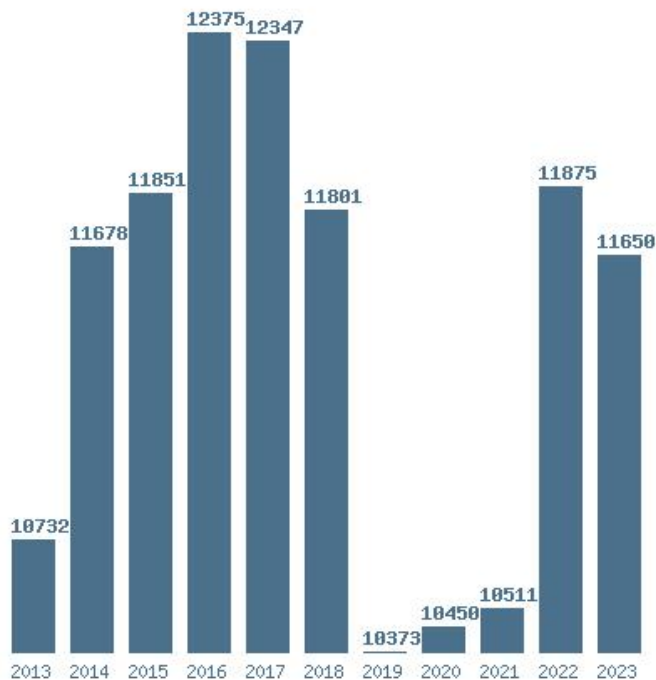

Γραφική παράσταση των βάσεων 2004 - 2023 για τη σχολή:
(98) ΠΛΗΡΟΦΟΡΙΚΗΣ ΚΑΙ ΤΗΛΕΠΙΚΟΙΝΩΝΙΩΝ (ΤΡΙΠΟΛΗ)

Μέσος Όρος 11 ετίας : 11422
Η μέγιστη Βάση 11 ετίας : 12375
Η ελάχιστη Βάση 11 ετίας : 10373
Η μέγιστη % αύξηση 11 ετίας : 13%
Η μέγιστη % μείωση 11 ετίας : 22.2%

Εκτύπωση

Η εφαρμογή δημιουργήθηκε από τον :
Καλοδήμο Δημήτρη
<http://sep4u.gr>