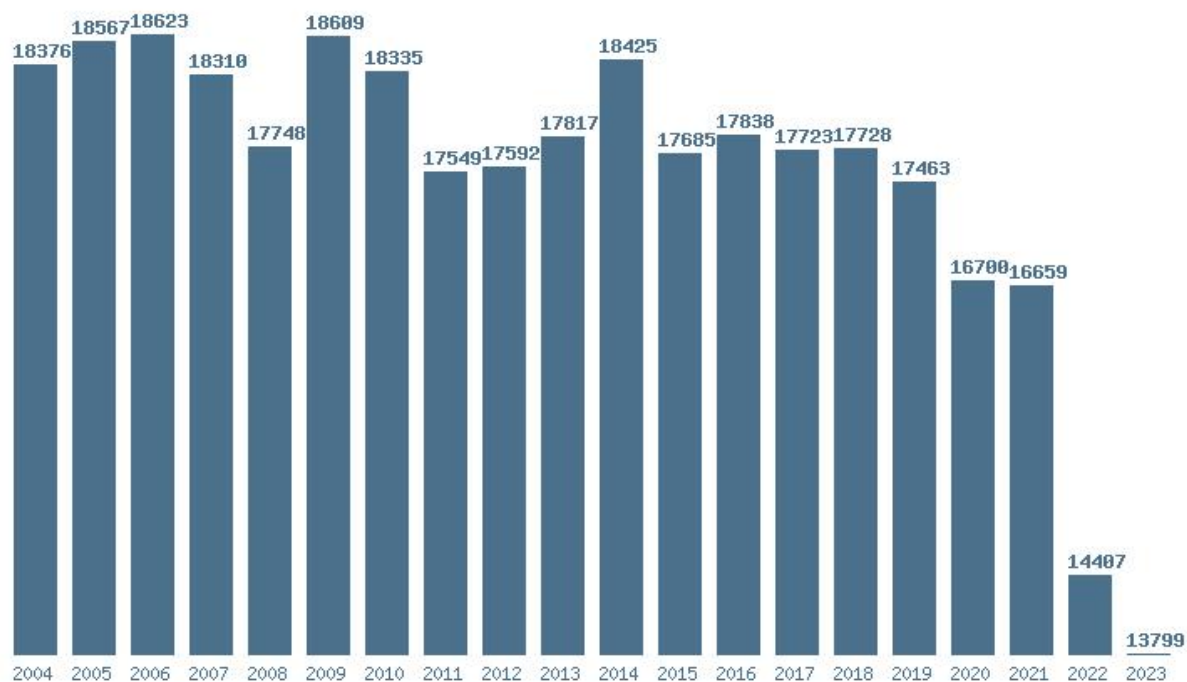

Γραφική παράσταση των βάσεων 2004 - 2023 για τη σχολή:

(816) ΝΑΥΤΙΚΩΝ ΔΟΚΙΜΩΝ (ΣΝΔ) ΜΗΧΑΝΙΚΟΙ

Μέσος Όρος 20 ετίας : 17498

Η μέγιστη Βάση 20 ετίας :18623

Η ελάχιστη Βάση 20 ετίας :13799

Η μέγιστη % αύξηση 20 ετίας :44.2%

Η μέγιστη % μείωση 20 ετίας :13.5%

Εκτύπωση

Η εφαρμογή δημιουργήθηκε από τον :

Καλοδήμο Δημήτρη

<http://sep4u.gr>