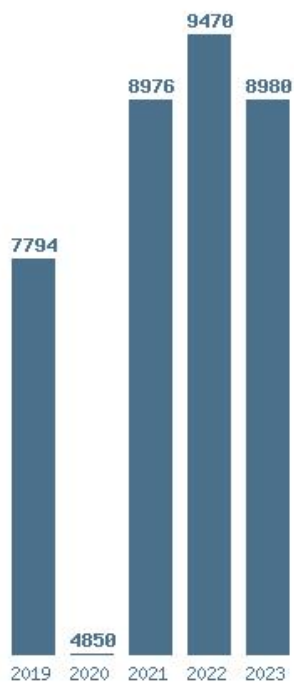

Γραφική παράσταση των βάσεων 2004 - 2023 για τη σχολή:
(1633) ΑΓΡΟΤΙΚΗΣ ΒΙΟΤΕΧΝΟΛΟΓΙΑΣ ΚΑΙ ΟΙΝΟΛΟΓΙΑΣ (ΔΡΑΜΑ)

Μέσος Όρος 5 ετίας : 8014
Η μέγιστη Βάση 5 ετίας :9470
Η ελάχιστη Βάση 5 ετίας :4850
Η μέγιστη % αύξηση 5 ετίας :85.1%
Η μέγιστη % μείωση 5 ετίας :37.8%

Εκτύπωση

Η εφαρμογή δημιουργήθηκε από τον :
Καλοδήμο Δημήτρη
<http://sep4u.gr>