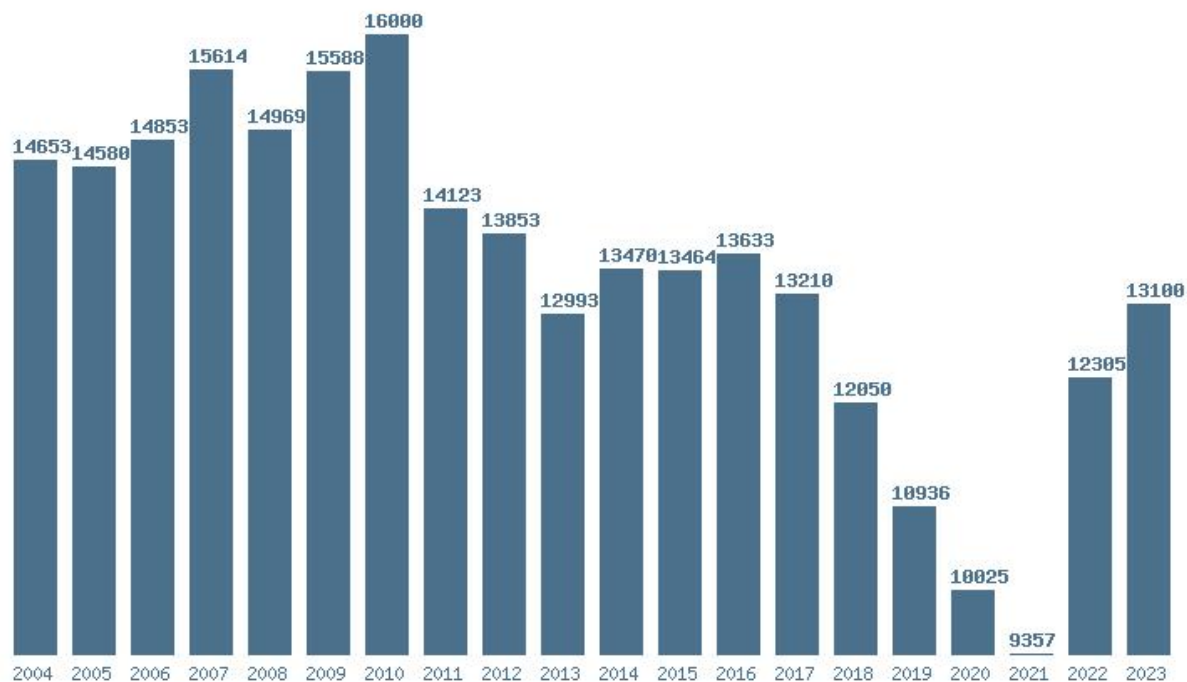

Γραφική παράσταση των βάσεων 2004 - 2023 για τη σχολή:

(249) ΜΑΘΗΜΑΤΙΚΩΝ (ΙΩΑΝΝΙΝΑ)

Μέσος Όρος 20 ετίας : 13439

Η μέγιστη Βάση 20 ετίας :16000

Η ελάχιστη Βάση 20 ετίας :9357

Η μέγιστη % αύξηση 20 ετίας :31.5%

Η μέγιστη % μείωση 20 ετίας :11.7%

Εκτύπωση

Η εφαρμογή δημιουργήθηκε από τον :

Καλοδήμο Δημήτρη

<http://sep4u.gr>