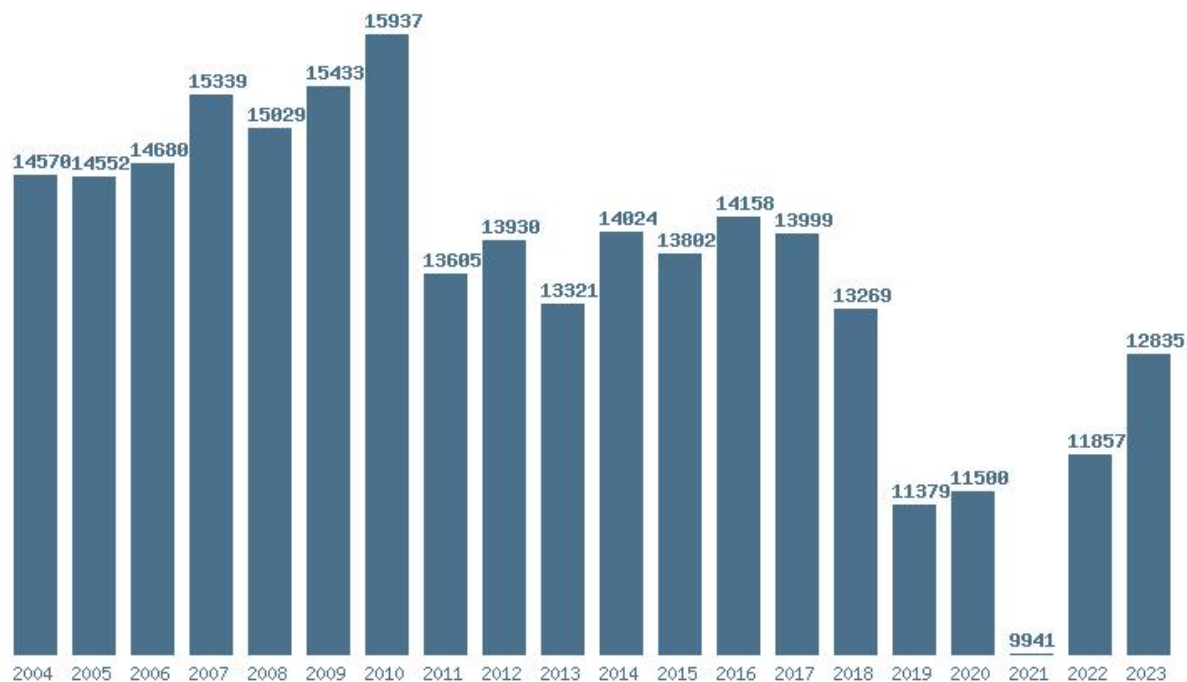

Γραφική παράσταση των βάσεων 2004 - 2023 για τη σχολή:

(259) ΦΥΣΙΚΗΣ (ΙΩΑΝΝΙΝΑ)

Μέσος Όρος 20 ετίας : 13658

Η μέγιστη Βάση 20 ετίας : 15937

Η ελάχιστη Βάση 20 ετίας : 9941

Η μέγιστη % αύξηση 20 ετίας : 19.3%

Η μέγιστη % μείωση 20 ετίας : 14.6%

Εκτύπωση

Η εφαρμογή δημιουργήθηκε από τον :

Καλοδήμο Δημήτρη

<http://sep4u.gr>