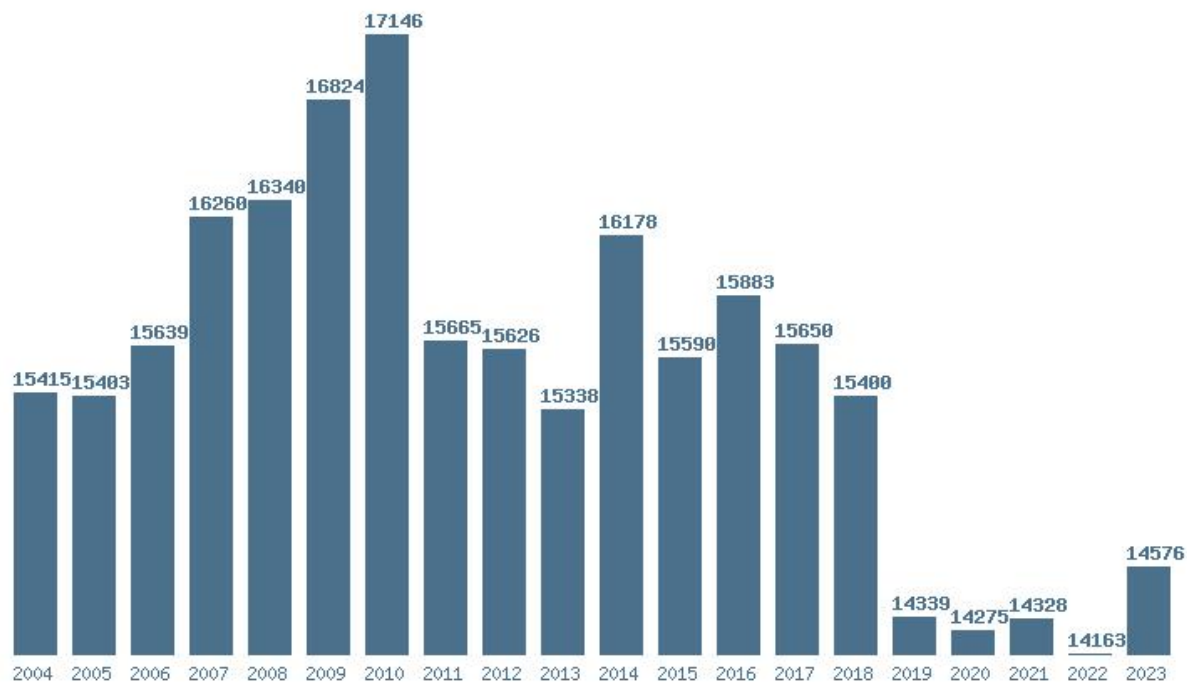

Γραφική παράσταση των βάσεων 2004 - 2023 για τη σχολή:

(255) ΦΥΣΙΚΗΣ (ΘΕΣΣΑΛΟΝΙΚΗ)

Μέσος Όρος 20 ετίας : 15502

Η μέγιστη Βάση 20 ετίας :17146

Η ελάχιστη Βάση 20 ετίας :14163

Η μέγιστη % αύξηση 20 ετίας :20.2%

Η μέγιστη % μείωση 20 ετίας :8.6%

Εκτύπωση

Η εφαρμογή δημιουργήθηκε από τον :

Καλοδήμο Δημήτρη

<http://sep4u.gr>