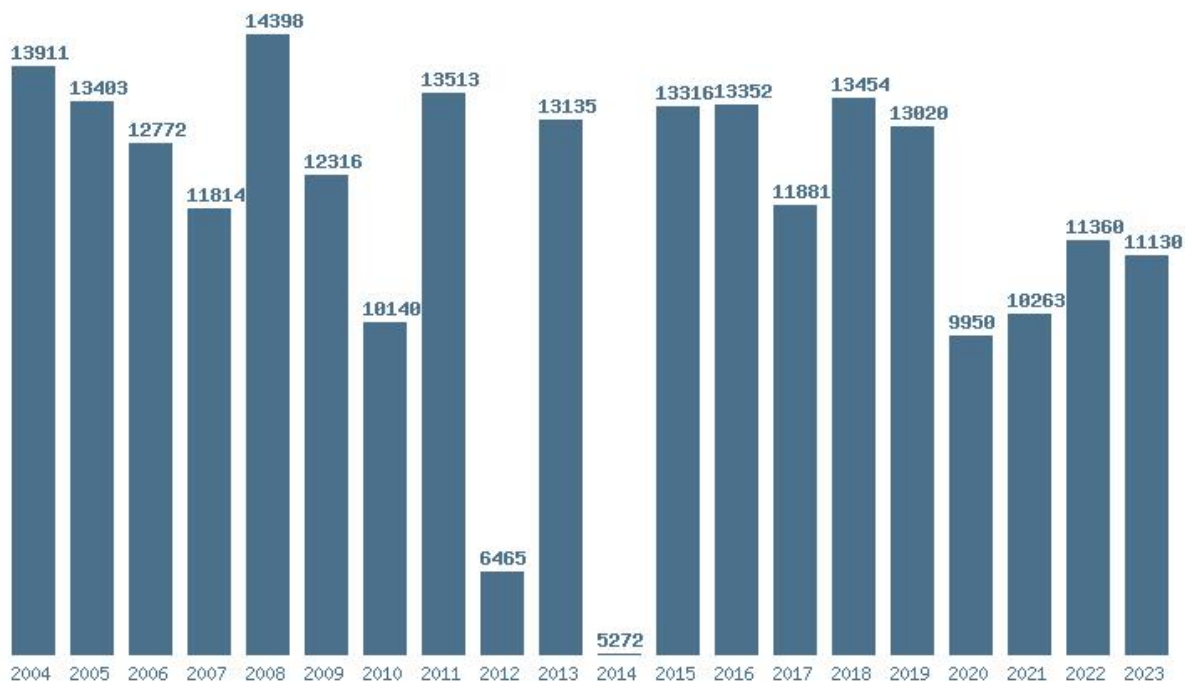

Γραφική παράσταση των βάσεων 2004 - 2023 για τη σχολή:

(408) ΜΟΥΣΙΚΩΝ ΣΠΟΥΔΩΝ (ΑΘΗΝΑ)

Μέσος Όρος 20 ετίας : 11743

Η μέγιστη Βάση 20 ετίας : 14398

Η ελάχιστη Βάση 20 ετίας : 5272

Η μέγιστη % αύξηση 20 ετίας : 152.6%

Η μέγιστη % μείωση 20 ετίας : 59.9%

Εκτύπωση

Η εφαρμογή δημιουργήθηκε από τον :

Καλοδήμο Δημήτρη

<http://sep4u.gr>