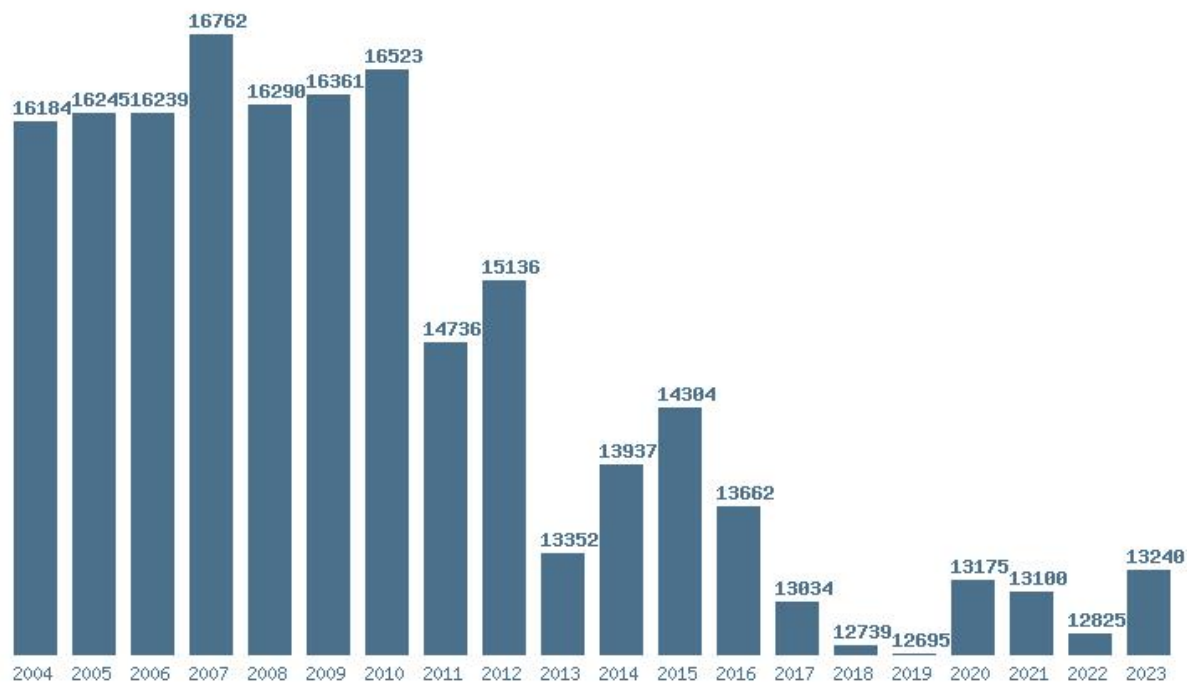

Μέσος Όρος 20 ετίας : 16454
Η μέγιστη Βάση 20 ετίας : 17788
Η ελάχιστη Βάση 20 ετίας : 15175
Η μέγιστη % αύξηση 20 ετίας : 9.7%
Η μέγιστη % μείωση 20 ετίας : 8.7%

Εκτύπωση

Η εφαρμογή δημιουργήθηκε από τον :
Καλοδήμο Δημήτρη
<http://sep4u.gr>

Γραφική παράσταση των βάσεων 2004 - 2023 για τη σχολή:
(336) ΒΙΟΜΗΧΑΝΙΚΗΣ ΔΙΟΙΚΗΣΗΣ ΚΑΙ ΤΕΧΝΟΛΟΓΙΑΣ (ΠΕΙΡΑΙΑΣ)

Μέσος Όρος 20 ετίας : 14527
Η μέγιστη Βάση 20 ετίας :16762
Η ελάχιστη Βάση 20 ετίας :12695
Η μέγιστη % αύξηση 20 ετίας :4.4%
Η μέγιστη % μείωση 20 ετίας :11.8%