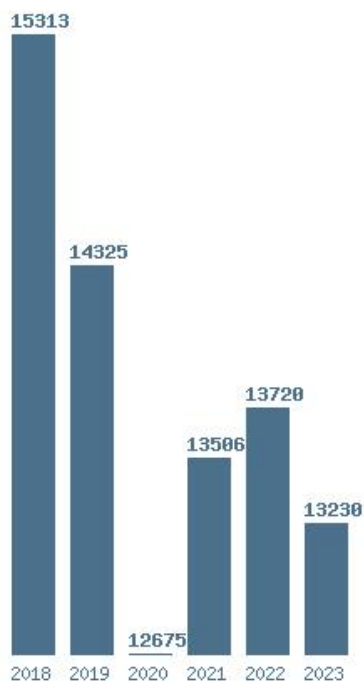

Γραφική παράσταση των βάσεων 2004 - 2023 για τη σχολή:
(684) ΕΠΙΣΤΗΜΗΣ ΚΑΙ ΤΕΧΝΟΛΟΓΙΑΣ ΤΡΟΦΙΜΩΝ (ΑΙΓΑΛΕΩ)

Μέσος Όρος 6 ετίας : 13795
Η μέγιστη Βάση 6 ετίας :15313
Η ελάχιστη Βάση 6 ετίας :12675
Η μέγιστη % αύξηση 6 ετίας :63.6%
Η μέγιστη % μείωση 6 ετίας :11.5%

Εκτύπωση

Η εφαρμογή δημιουργήθηκε από τον :
Καλοδήμο Δημήτρη
<http://sep4u.gr>