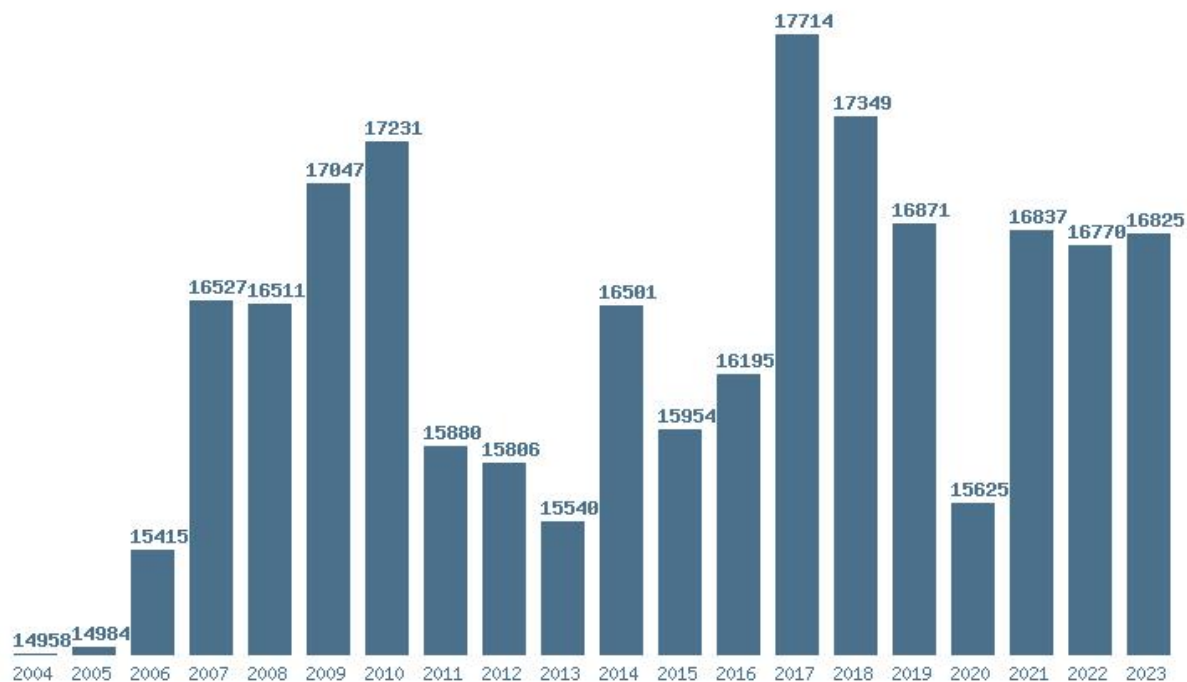

Γραφική παράσταση των βάσεων 2004 - 2023 για τη σχολή:

(265) ΧΗΜΕΙΑΣ (ΘΕΣΣΑΛΟΝΙΚΗ)

Μέσος Όρος 20 ετίας : 16327

Η μέγιστη Βάση 20 ετίας :17714

Η ελάχιστη Βάση 20 ετίας :14958

Η μέγιστη % αύξηση 20 ετίας :9.4%

Η μέγιστη % μείωση 20 ετίας :7.8%

Εκτύπωση

Η εφαρμογή δημιουργήθηκε από τον :

Καλοδήμο Δημήτρη

<http://sep4u.gr>