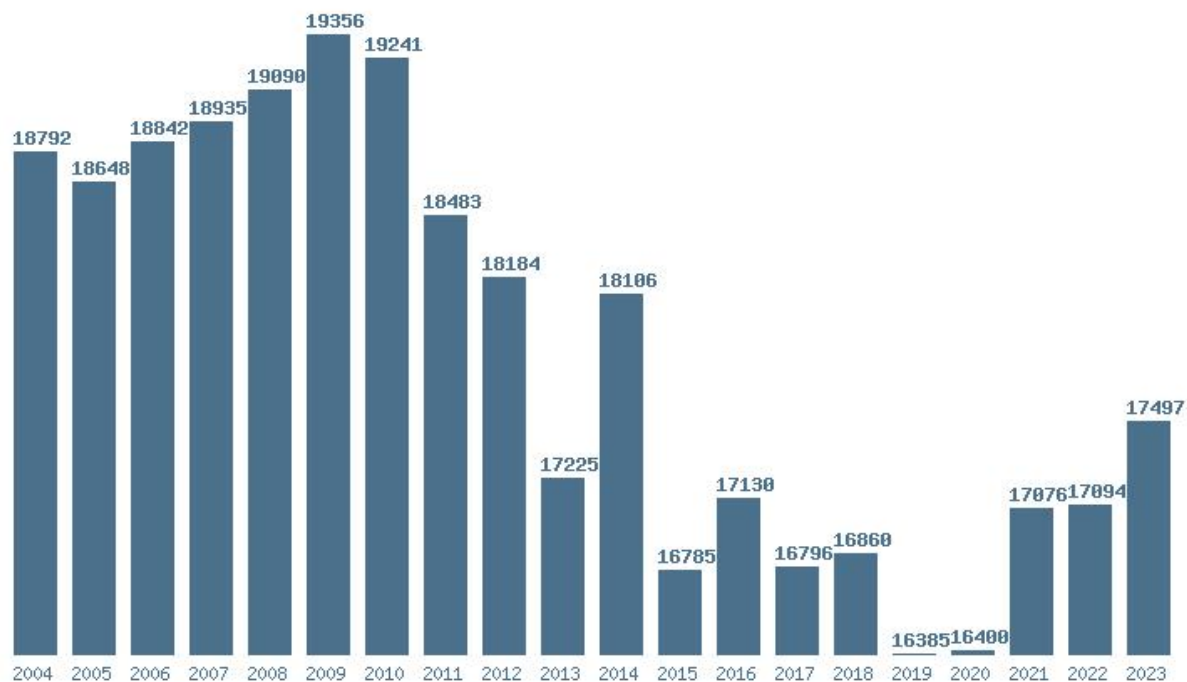

Γραφική παράσταση των βάσεων 2004 - 2023 για τη σχολή:
(201) ΠΟΛΙΤΙΚΩΝ ΜΗΧΑΝΙΚΩΝ (ΑΘΗΝΑ)

Μέσος Όρος 20 ετίας : 17846
Η μέγιστη Βάση 20 ετίας :19356
Η ελάχιστη Βάση 20 ετίας :16385
Η μέγιστη % αύξηση 20 ετίας :50%
Η μέγιστη % μείωση 20 ετίας :7.3%

Εκτύπωση

Η εφαρμογή δημιουργήθηκε από τον :
Καλοδήμο Δημήτρη
<http://sep4u.gr>