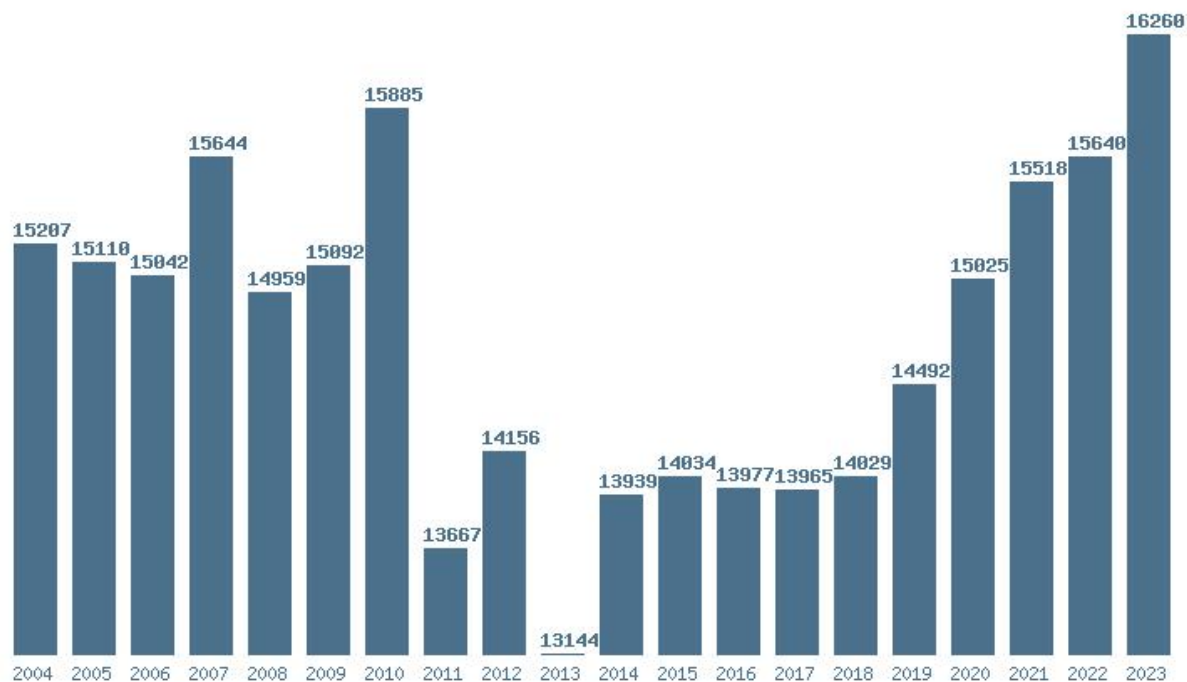

Γραφική παράσταση των βάσεων 2004 - 2023 για τη σχολή:
(262) ΨΗΦΙΑΚΩΝ ΣΥΣΤΗΜΑΤΩΝ (ΠΕΙΡΑΙΑΣ)

Μέσος Όρος 20 ετίας : 14739
Η μέγιστη Βάση 20 ετίας :16260
Η ελάχιστη Βάση 20 ετίας :13144
Η μέγιστη % αύξηση 20 ετίας :50.9%
Η μέγιστη % μείωση 20 ετίας :14%

Εκτύπωση

Η εφαρμογή δημιουργήθηκε από τον :
Καλοδήμο Δημήτρη
<http://sep4u.gr>