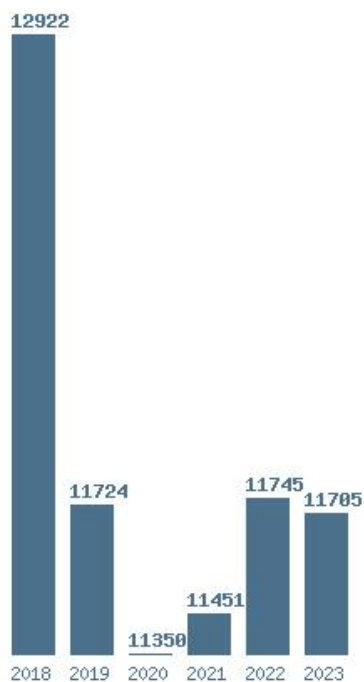

Εκτύπωση

Η εφαρμογή δημιουργήθηκε από τον :
Καλοδήμο Δημήτρη
<http://sep4u.gr>

Γραφική παράσταση των βάσεων 2004 - 2023 για τη σχολή:

(263) ΧΗΜΕΙΑΣ (ΑΘΗΝΑ)

Μέσος Όρος 20 ετίας : 17028

Η μέγιστη Βάση 20 ετίας : 17983