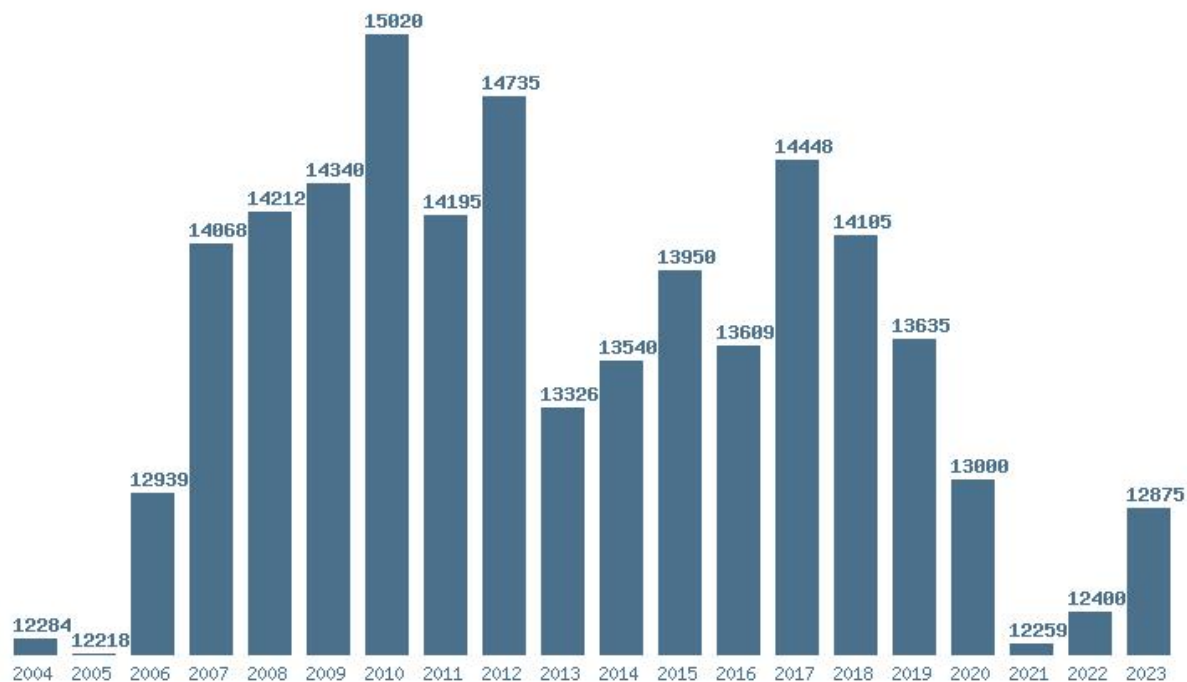

Γραφική παράσταση των βάσεων 2004 - 2023 για τη σχολή:

(168) ΘΕΑΤΡΟΥ (ΘΕΣΣΑΛΟΝΙΚΗ)

Μέσος Όρος 20 ετίας : 13558

Η μέγιστη Βάση 20 ετίας :15020

Η ελάχιστη Βάση 20 ετίας :12218

Η μέγιστη % αύξηση 20 ετίας :31.1%

Η μέγιστη % μείωση 20 ετίας :9.6%

Εκτύπωση

Η εφαρμογή δημιουργήθηκε από τον :

Καλοδήμο Δημήτρη

<http://sep4u.gr>