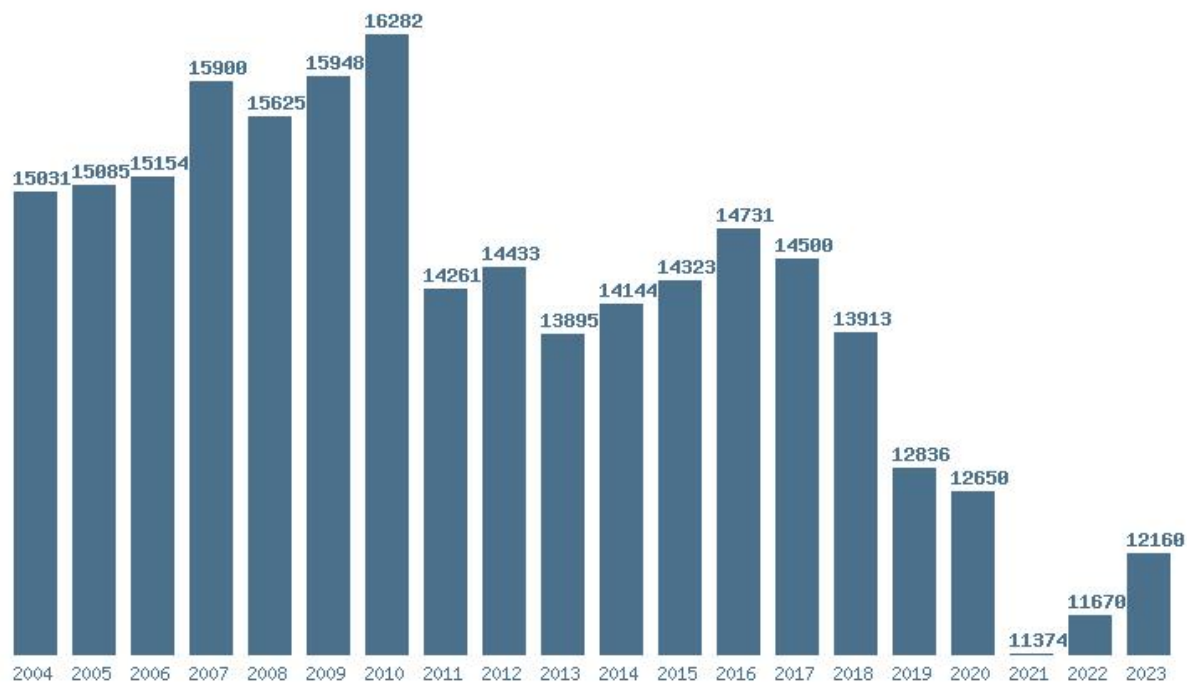

Γραφική παράσταση των βάσεων 2004 - 2023 για τη σχολή:

(257) ΦΥΣΙΚΗΣ (ΠΑΤΡΑ)

Μέσος Όρος 20 ετίας : 14196

Η μέγιστη Βάση 20 ετίας :16282

Η ελάχιστη Βάση 20 ετίας :11374

Η μέγιστη % αύξηση 20 ετίας :51.4%

Η μέγιστη % μείωση 20 ετίας :12.4%