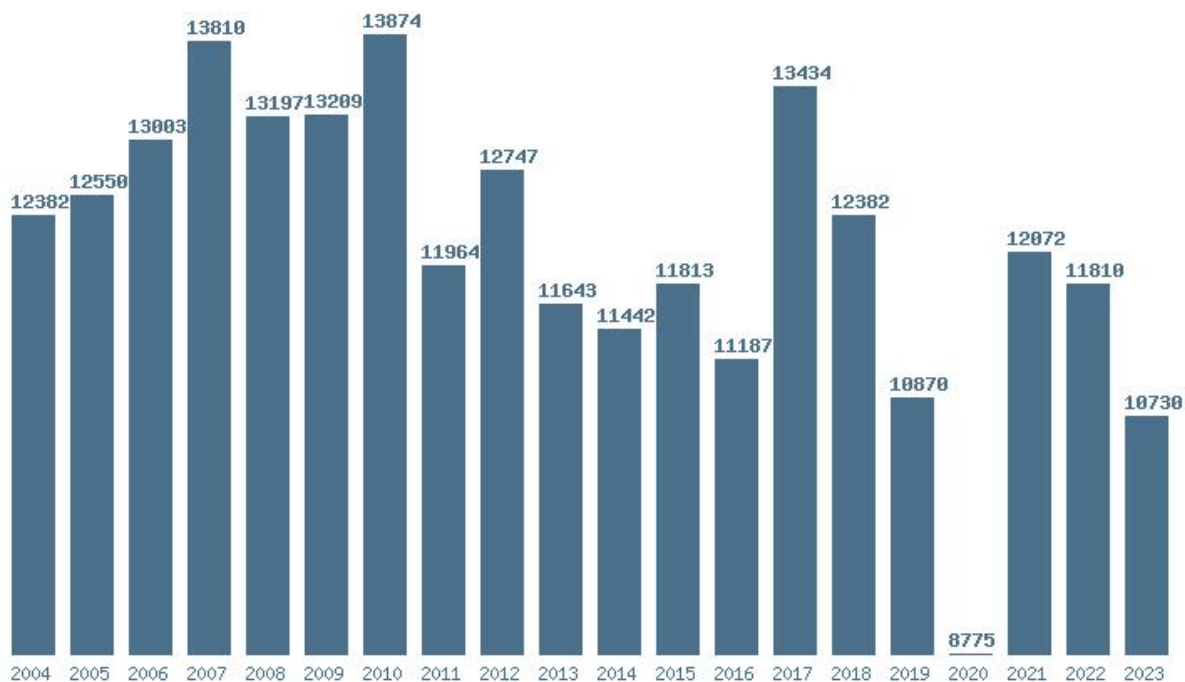

Γραφική παράσταση των βάσεων 2004 - 2023 για τη σχολή:
(275) ΔΑΣΟΛΟΓΙΑΣ ΚΑΙ ΦΥΣΙΚΟΥ ΠΕΡΙΒΑΛΛΟΝΤΟΣ (ΘΕΣΣΑΛΟΝΙΚΗ)

Μέσος Όρος 20 ετίας : 12145
Η μέγιστη Βάση 20 ετίας :13874
Η ελάχιστη Βάση 20 ετίας :8775
Η μέγιστη % αύξηση 20 ετίας :42.8%
Η μέγιστη % μείωση 20 ετίας :19.3%

Εκτύπωση

Η εφαρμογή δημιουργήθηκε από τον :
Καλοδήμο Δημήτρη
<http://sep4u.gr>