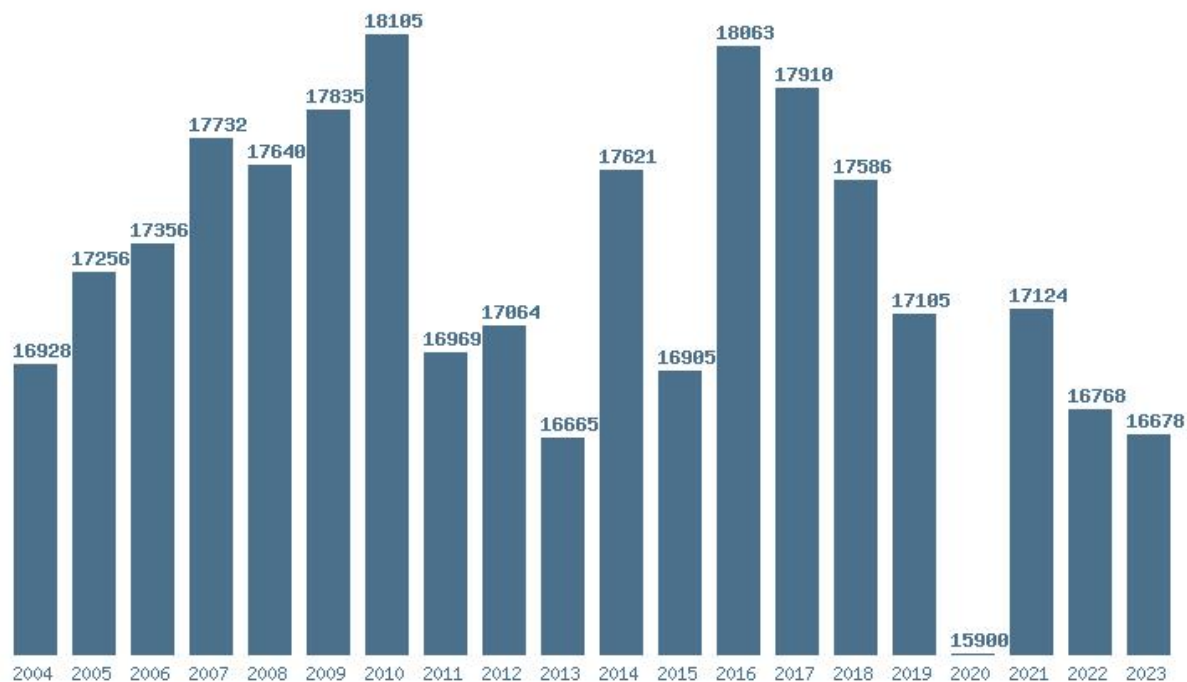

Γραφική παράσταση των βάσεων 2004 - 2023 για τη σχολή:

(282) ΒΙΟΛΟΓΙΑΣ (ΗΡΑΚΛΕΙΟ)

Μέσος Όρος 20 ετίας : 17261

Η μέγιστη Βάση 20 ετίας : 18105

Η ελάχιστη Βάση 20 ετίας : 15900

Η μέγιστη % αύξηση 20 ετίας : 7.7%

Η μέγιστη % μείωση 20 ετίας : 7%

Εκτύπωση

Η εφαρμογή δημιουργήθηκε από τον :

Καλοδήμο Δημήτρη

<http://sep4u.gr>