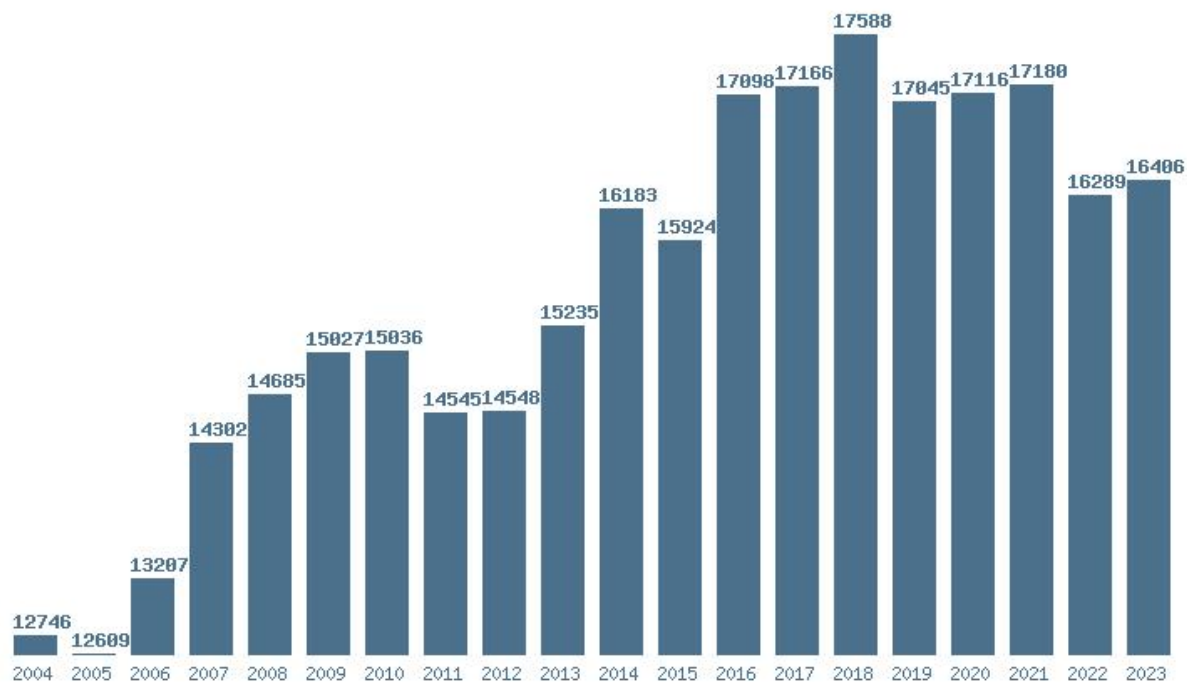

Γραφική παράσταση των βάσεων 2004 - 2023 για τη σχολή:
(403) ΕΠΙΣΤΗΜΗΣ ΦΥΣΙΚΗΣ ΑΓΩΓΗΣ ΚΑΙ ΑΘΛΗΤΙΣΜΟΥ (ΘΕΣΣΑΛΟΝΙΚΗ)

Μέσος Όρος 20 ετίας : 15497
Η μέγιστη Βάση 20 ετίας : 17588
Η ελάχιστη Βάση 20 ετίας : 12609
Η μέγιστη % αύξηση 20 ετίας : 8.3%
Η μέγιστη % μείωση 20 ετίας : 25%

Εκτύπωση

Η εφαρμογή δημιουργήθηκε από τον :
Καλοδήμο Δημήτρη
<http://sep4u.gr>