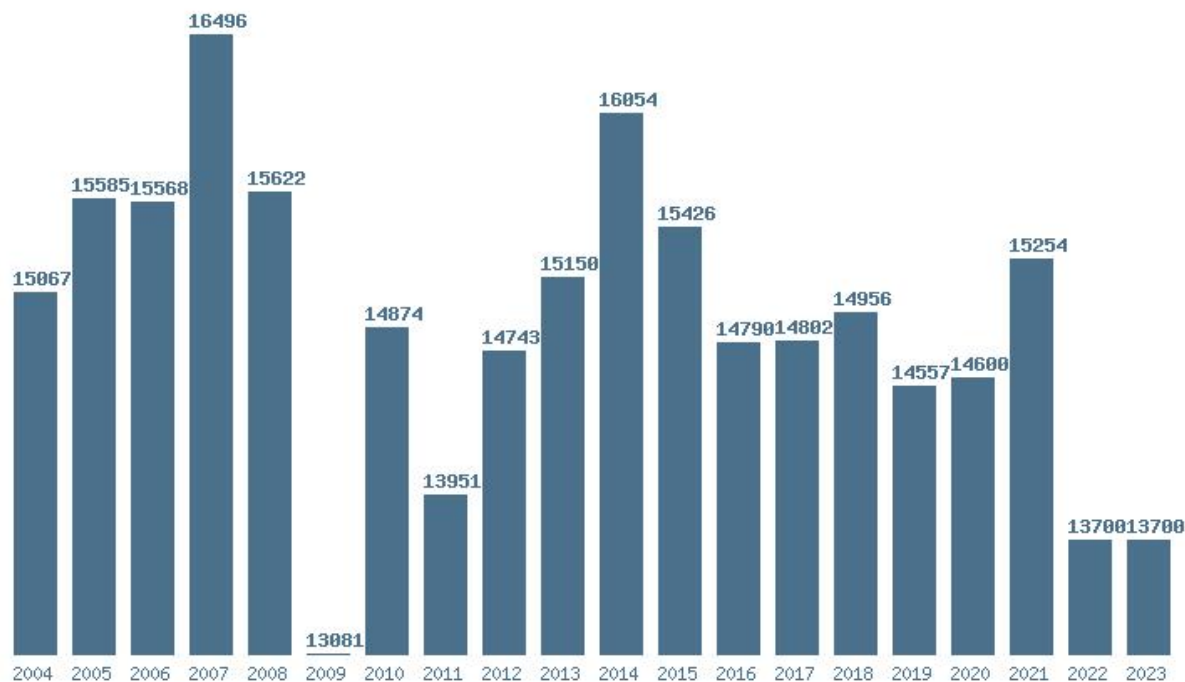

Γραφική παράσταση των βάσεων 2004 - 2023 για τη σχολή:
(864) ΜΟΝΙΜΩΝ ΥΠΑΞΙΩΜΑΤΙΚΩΝ ΝΑΥΤΙΚΟΥ (Σ.Μ.Υ.Ν.)

Μέσος Όρος 20 ετίας : 14899

Η μέγιστη Βάση 20 ετίας :16496

Η ελάχιστη Βάση 20 ετίας :13081

Η μέγιστη % αύξηση 20 ετίας :13.7%

Η μέγιστη % μείωση 20 ετίας :16.3%

Εκτύπωση

Η εφαρμογή δημιουργήθηκε απο τον :

Καλοδήμο Δημήτρη

<http://sep4u.gr>