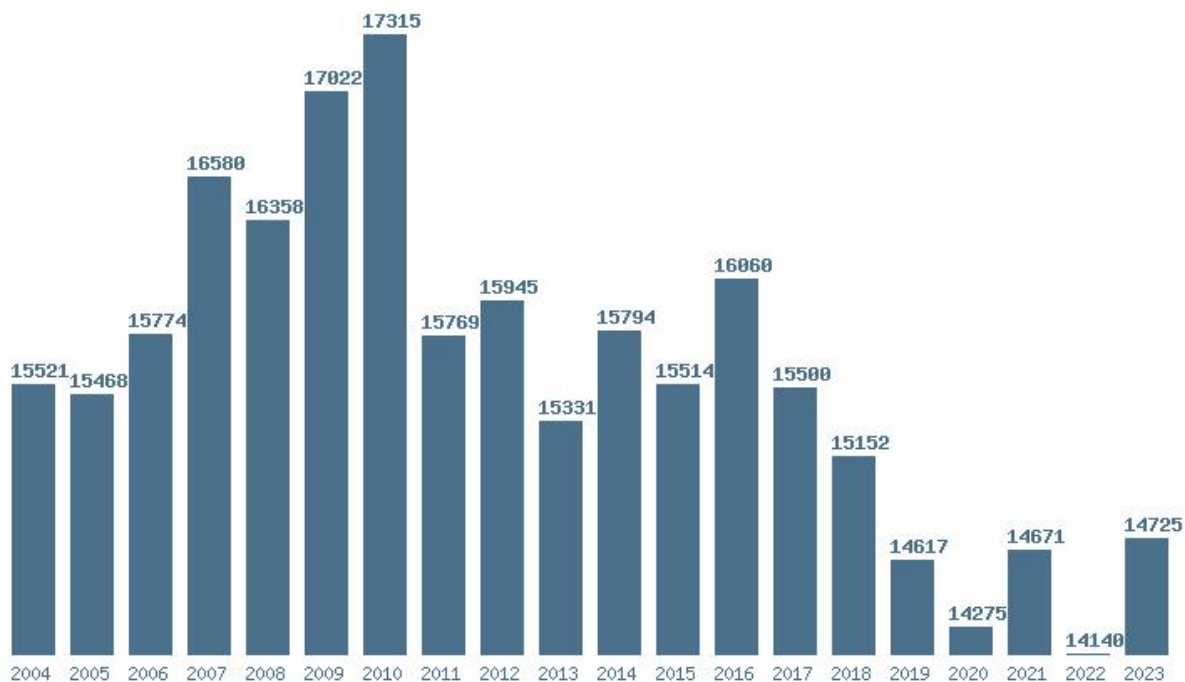

Γραφική παράσταση των βάσεων 2004 - 2023 για τη σχολή:

(243) ΜΑΘΗΜΑΤΙΚΩΝ (ΑΘΗΝΑ)

Μέσος Όρος 20 ετίας : 15577

Η μέγιστη Βάση 20 ετίας :17315

Η ελάχιστη Βάση 20 ετίας :14140

Η μέγιστη % αύξηση 20 ετίας :16.7%

Η μέγιστη % μείωση 20 ετίας :8.9%

Εκτύπωση

Η εφαρμογή δημιουργήθηκε από τον :

Καλοδήμο Δημήτρη

<http://sep4u.gr>