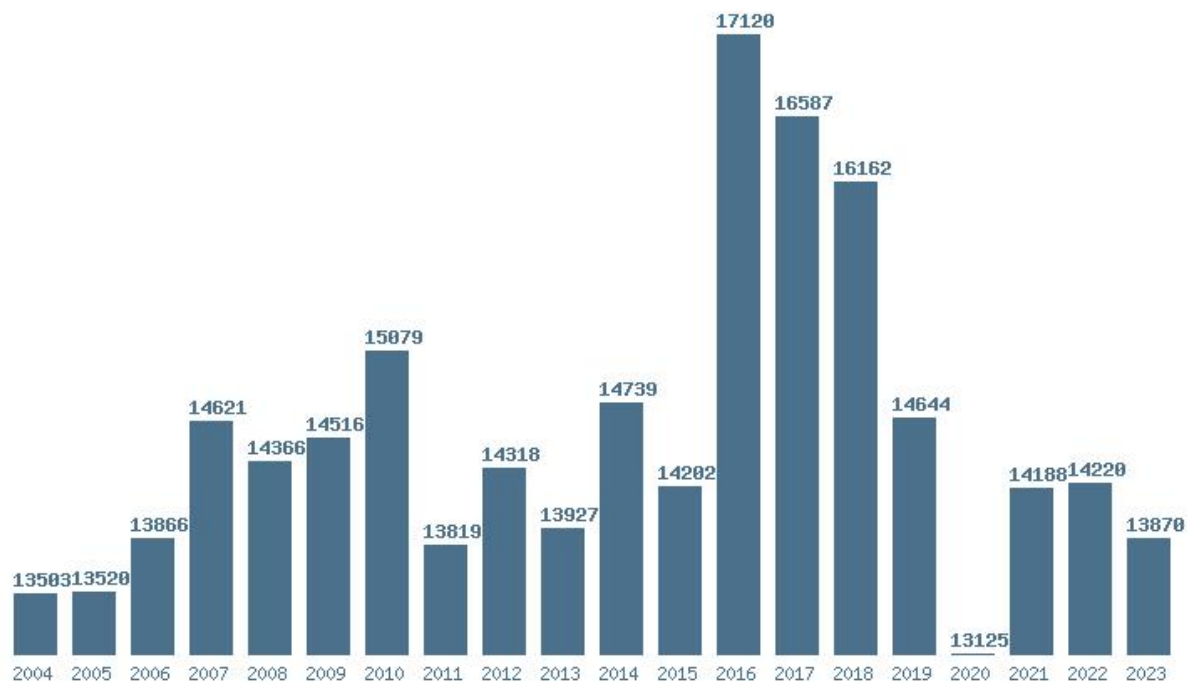

Η μέγιστη Βάση 5 ετίας :9360

Η ελάχιστη Βάση 5 ετίας :7075

Η μέγιστη % αύξηση 5 ετίας :29.2%

Η μέγιστη % μείωση 5 ετίας :24.4%

Εκτύπωση

Η εφαρμογή δημιουργήθηκε από τον :

Καλοδήμο Δημήτρη

<http://sep4u.gr>

Γραφική παράσταση των βάσεων 2004 - 2023 για τη σχολή:

(273) ΓΕΩΠΟΝΙΑΣ (ΘΕΣΣΑΛΟΝΙΚΗ)

Μέσος Όρος 20 ετίας : 14520

Η μέγιστη Βάση 20 ετίας :17120

Η ελάχιστη Βάση 20 ετίας :13125

Η μέγιστη % αύξηση 20 ετίας :47.9%

Η μέγιστη % μείωση 20 ετίας :10.4%

Εκτύπωση

Η εφαρμογή δημιουργήθηκε από τον :

Καλοδήμο Δημήτρη

<http://sep4u.gr>

Γραφική παράσταση των βάσεων 2004 - 2023 για τη σχολή:

(1634) ΓΕΩΠΟΝΙΑΣ (ΘΕΣΣΑΛΟΝΙΚΗ)

Μέσος Όρος 5 ετίας : 10334