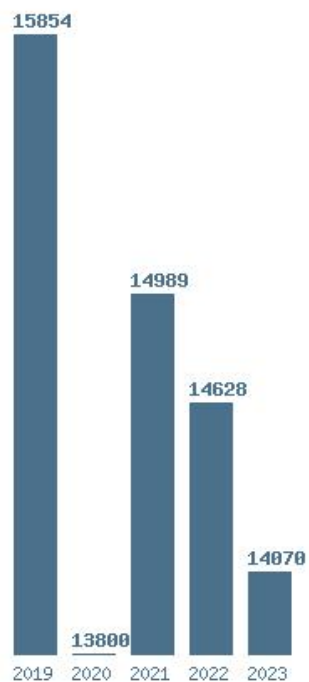

Γραφική παράσταση των βάσεων 2004 - 2023 για τη σχολή:

(1629) ΧΗΜΕΙΑΣ (ΚΑΒΑΛΑ)

Μέσος Όρος 5 ετίας : 14668

Η μέγιστη Βάση 5 ετίας :15854

Η ελάχιστη Βάση 5 ετίας :13800

Η μέγιστη % αύξηση 5 ετίας :8.6%

Η μέγιστη % μείωση 5 ετίας :13%

Εκτύπωση

Η εφαρμογή δημιουργήθηκε από τον :

Καλοδήμο Δημήτρη

<http://sep4u.gr>