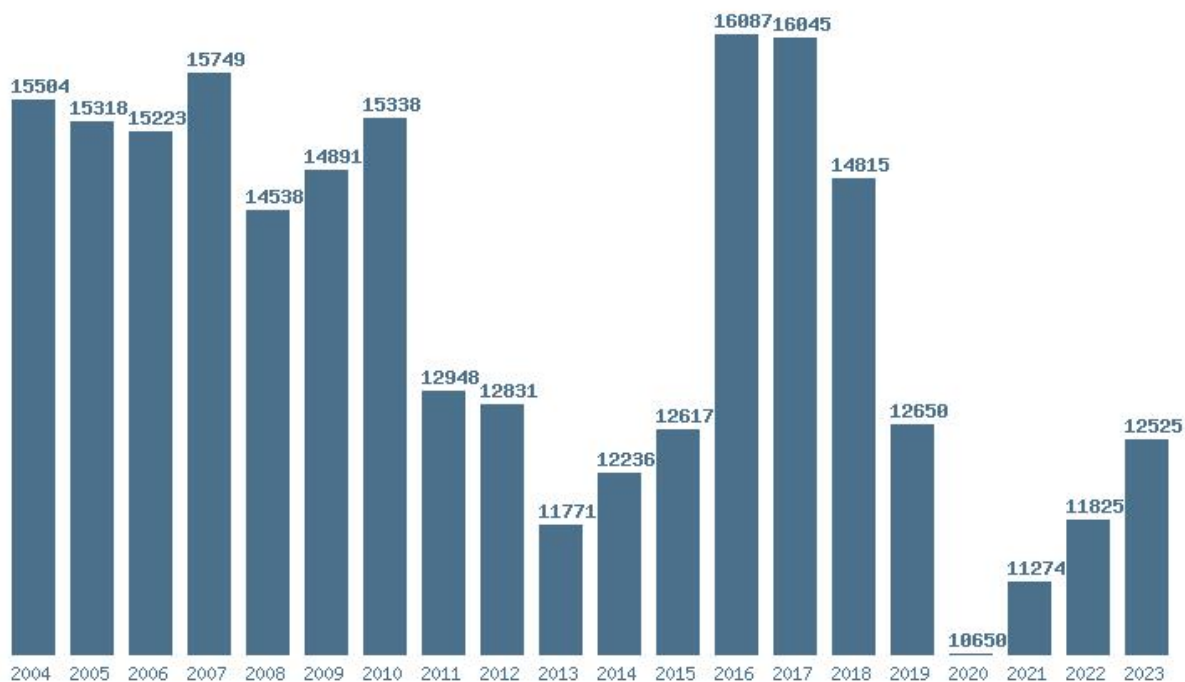

Γραφική παράσταση των βάσεων 2004 - 2023 για τη σχολή:
(369) ΠΛΗΡΟΦΟΡΙΚΗΣ ΜΕ ΕΦΑΡΜΟΓΕΣ ΣΤΗ ΒΙΟΪΑΤΡΙΚΗ (ΛΑΜΙΑ)

Μέσος Όρος 20 ετίας : 13742
Η μέγιστη Βάση 20 ετίας : 16087
Η ελάχιστη Βάση 20 ετίας : 10650
Η μέγιστη % αύξηση 20 ετίας : 33.1%
Η μέγιστη % μείωση 20 ετίας : 15.8%

Εκτύπωση

Η εφαρμογή δημιουργήθηκε από τον :
Καλοδήμο Δημήτρη
<http://sep4u.gr>