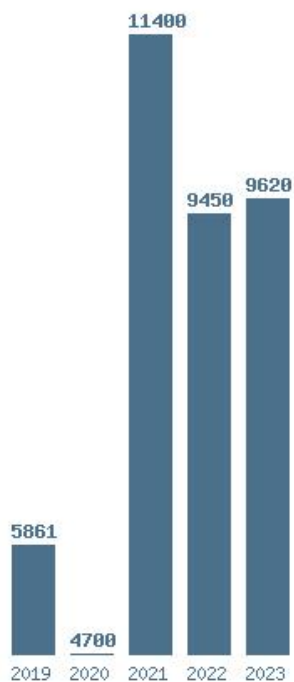

Γραφική παράσταση των βάσεων 2004 - 2023 για τη σχολή:
(1436) ΣΥΣΤΗΜΑΤΩΝ ΕΝΕΡΓΕΙΑΣ (ΛΑΡΙΣΑ)

Μέσος Όρος 5 ετίας : 8206
Η μέγιστη Βάση 5 ετίας :11400
Η ελάχιστη Βάση 5 ετίας :4700
Η μέγιστη % αύξηση 5 ετίας :142.6%
Η μέγιστη % μείωση 5 ετίας :42.5%

Εκτύπωση

Η εφαρμογή δημιουργήθηκε από τον :
Καλοδήμο Δημήτρη
<http://sep4u.gr>