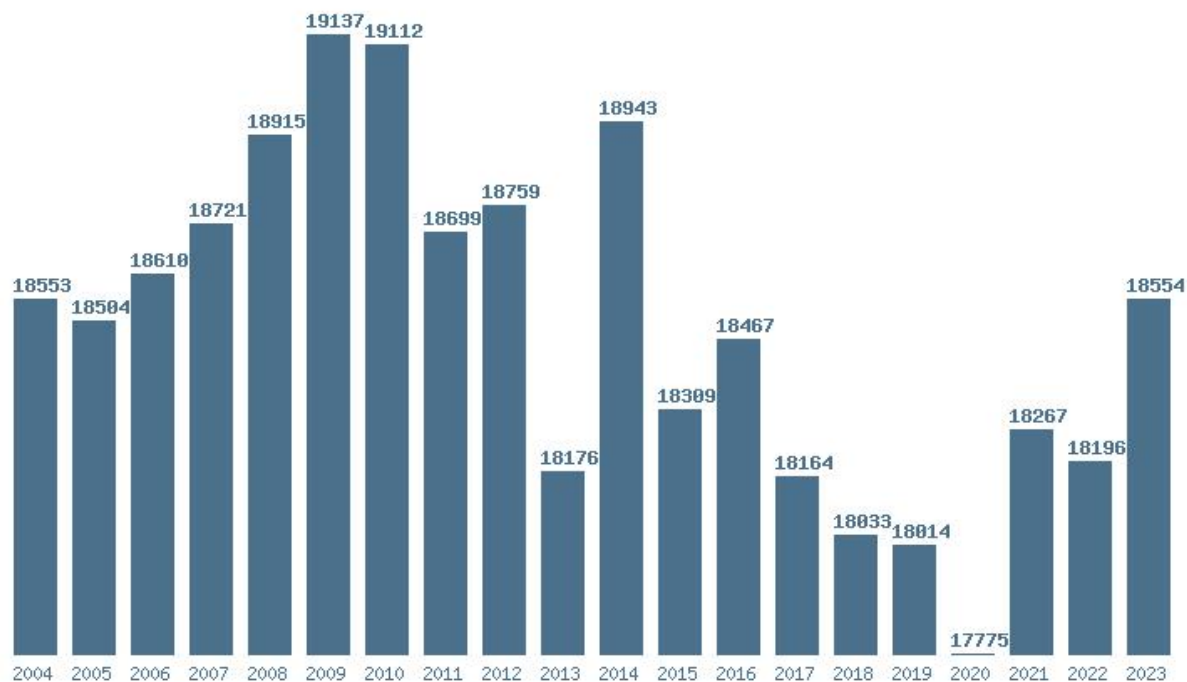

Γραφική παράσταση των βάσεων 2004 - 2023 για τη σχολή:
(209) ΜΗΧΑΝΟΛΟΓΩΝ ΜΗΧΑΝΙΚΩΝ (ΑΘΗΝΑ)

Μέσος Όρος 20 ετίας : 18495
Η μέγιστη Βάση 20 ετίας : 19137
Η ελάχιστη Βάση 20 ετίας : 17775
Η μέγιστη % αύξηση 20 ετίας : 7%
Η μέγιστη % μείωση 20 ετίας : 3.3%

Εκτύπωση

Η εφαρμογή δημιουργήθηκε από τον :
Καλοδήμο Δημήτρη
<http://sep4u.gr>