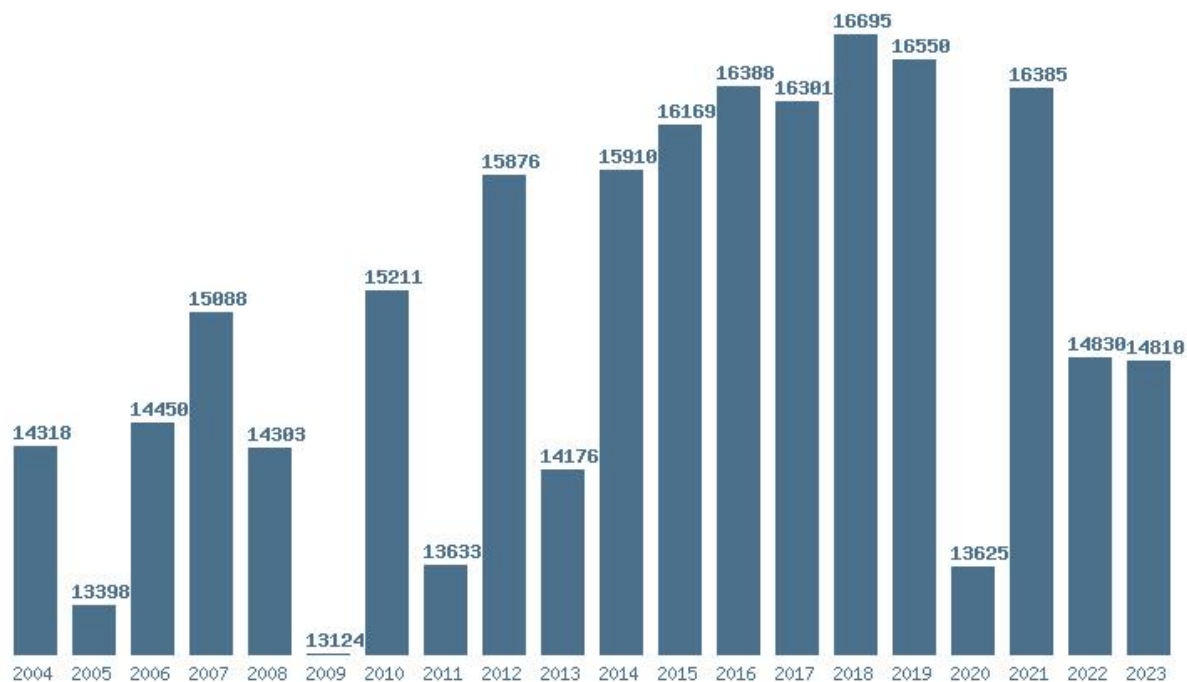

Μέσος Όρος 20 ετίας : 18958
Η μέγιστη Βάση 20 ετίας :21930
Η ελάχιστη Βάση 20 ετίας :15602
Η μέγιστη % αύξηση 20 ετίας :44.1%
Η μέγιστη % μείωση 20 ετίας :11.3%

Εκτύπωση

Η εφαρμογή δημιουργήθηκε απο τον :
Καλοδήμο Δημήτρη
<http://sep4u.gr>

Γραφική παράσταση των βάσεων 2004 - 2023 για τη σχολή:
(370) ΑΡΧΙΤΕΚΤΟΝΩΝ ΜΗΧΑΝΙΚΩΝ (ΧΑΝΙΑ)

Μέσος Όρος 20 ετίας : 16817
Η μέγιστη Βάση 20 ετίας :21194
Η ελάχιστη Βάση 20 ετίας :11859
Η μέγιστη % αύξηση 20 ετίας :10.5%
Η μέγιστη % μείωση 20 ετίας :15.3%

Εκτύπωση

Η εφαρμογή δημιουργήθηκε από τον :
Καλοδήμο Δημήτρη
<http://sep4u.gr>

Γραφική παράσταση των βάσεων 2004 - 2023 για τη σχολή:

(870) ΑΣΤΥΦΥΛΑΚΩΝ

Μέσος Όρος 20 ετίας : 15062

Η μέγιστη Βάση 20 ετίας :16695

Η ελάχιστη Βάση 20 ετίας :13124

Η μέγιστη % αύξηση 20 ετίας :20.3%

Η μέγιστη % μείωση 20 ετίας :17.7%

Εκτύπωση

Η εφαρμογή δημιουργήθηκε από τον :

Καλοδήμο Δημήτρη

<http://sep4u.gr>

Γραφική παράσταση των βάσεων 2004 - 2023 για τη σχολή: