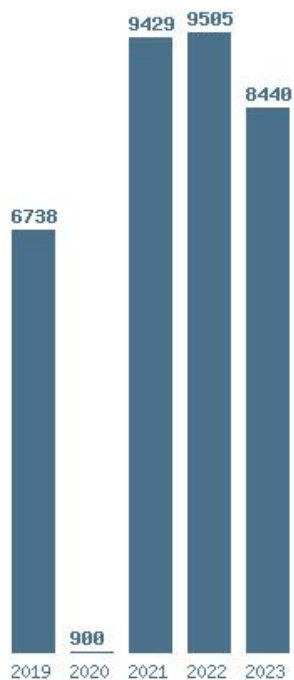

Γραφική παράσταση των βάσεων 2004 - 2023 για τη σχολή:

(1453) ΠΕΡΙΒΑΛΛΟΝΤΟΣ (ΖΑΚΥΝΘΟΣ)

Μέσος Όρος 5 ετίας : 7002

Η μέγιστη Βάση 5 ετίας : 9505

Η ελάχιστη Βάση 5 ετίας : 900

Η μέγιστη % αύξηση 5 ετίας : 947.7%

Η μέγιστη % μείωση 5 ετίας : 86.6%

Εκτύπωση

Η εφαρμογή δημιουργήθηκε από τον :

Καλοδήμο Δημήτρη

<http://sep4u.gr>