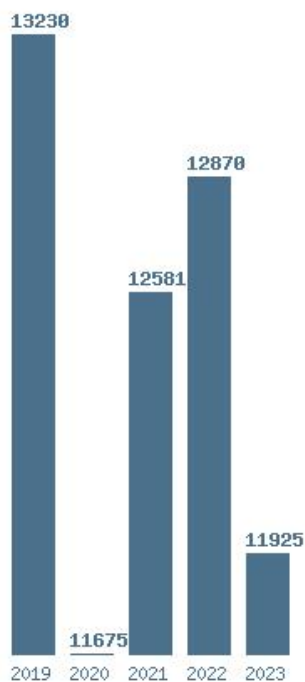

Γραφική παράσταση των βάσεων 2004 - 2023 για τη σχολή:
(1635) ΕΠΙΣΤΗΜΗΣ ΚΑΙ ΤΕΧΝΟΛΟΓΙΑΣ ΤΡΟΦΙΜΩΝ (ΘΕΣΣΑΛΟΝΙΚΗ)

Μέσος Όρος 5 ετίας : 12456
Η μέγιστη Βάση 5 ετίας :13230
Η ελάχιστη Βάση 5 ετίας :11675
Η μέγιστη % αύξηση 5 ετίας :45.5%
Η μέγιστη % μείωση 5 ετίας :11.8%

Εκτύπωση

Η εφαρμογή δημιουργήθηκε από τον :
Καλοδήμο Δημήτρη
<http://sep4u.gr>