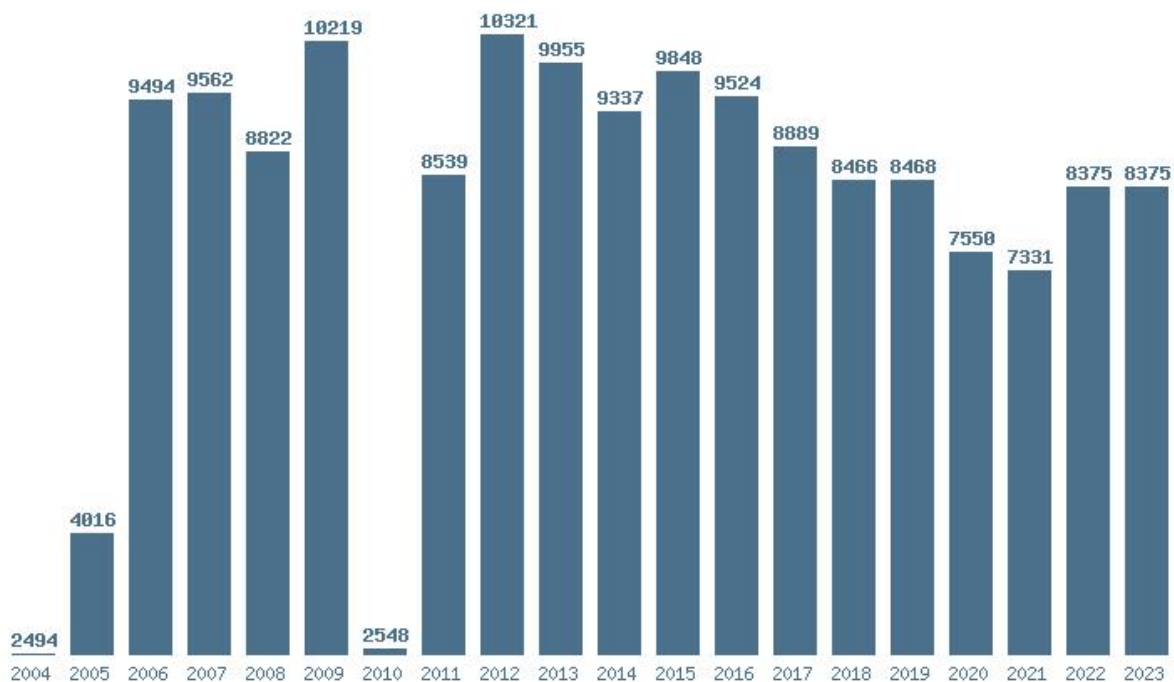

Γραφική παράσταση των βάσεων 2004 - 2023 για τη σχολή:

(818) ΣΧΟΛΗ ΜΗΧΑΝΙΚΩΝ (ΑΕΝ)

Μέσος Όρος 20 ετίας : 8107

Η μέγιστη Βάση 20 ετίας :10321

Η ελάχιστη Βάση 20 ετίας :2494

Η μέγιστη % αύξηση 20 ετίας :235.1%

Η μέγιστη % μείωση 20 ετίας :85.9%

Εκτύπωση

Η εφαρμογή δημιουργήθηκε από τον :

Καλοδήμο Δημήτρη

<http://sep4u.gr>