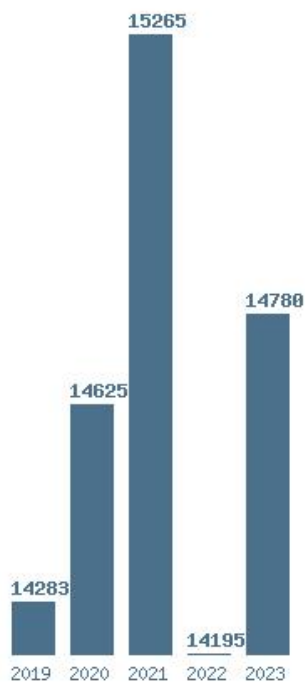

Γραφική παράσταση των βάσεων 2004 - 2023 για τη σχολή:
(1563) ΧΗΜΙΚΩΝ ΜΗΧΑΝΙΚΩΝ (ΚΟΖΑΝΗ)

Μέσος Όρος 5 ετίας : 14630
Η μέγιστη Βάση 5 ετίας :15265
Η ελάχιστη Βάση 5 ετίας :14195
Η μέγιστη % αύξηση 5 ετίας :4.4%
Η μέγιστη % μείωση 5 ετίας :17.1%

Εκτύπωση

Η εφαρμογή δημιουργήθηκε από τον :
Καλοδήμο Δημήτρη
<http://sep4u.gr>