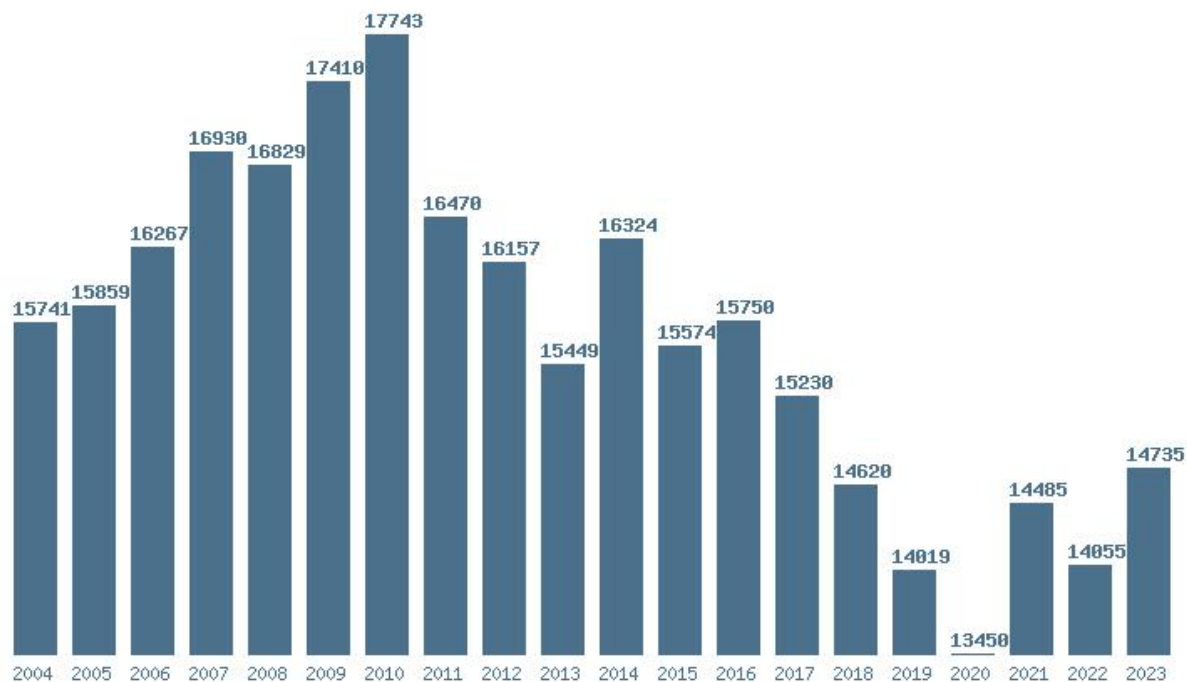

Γραφική παράσταση των βάσεων 2004 - 2023 για τη σχολή:

(245) ΜΑΘΗΜΑΤΙΚΩΝ (ΘΕΣΣΑΛΟΝΙΚΗ)

Μέσος Όρος 20 ετίας : 15655

Η μέγιστη Βάση 20 ετίας :17743

Η ελάχιστη Βάση 20 ετίας :13450

Η μέγιστη % αύξηση 20 ετίας :7.7%

Η μέγιστη % μείωση 20 ετίας :7.2%

Εκτύπωση

Η εφαρμογή δημιουργήθηκε από τον :

Καλοδήμο Δημήτρη

<http://sep4u.gr>