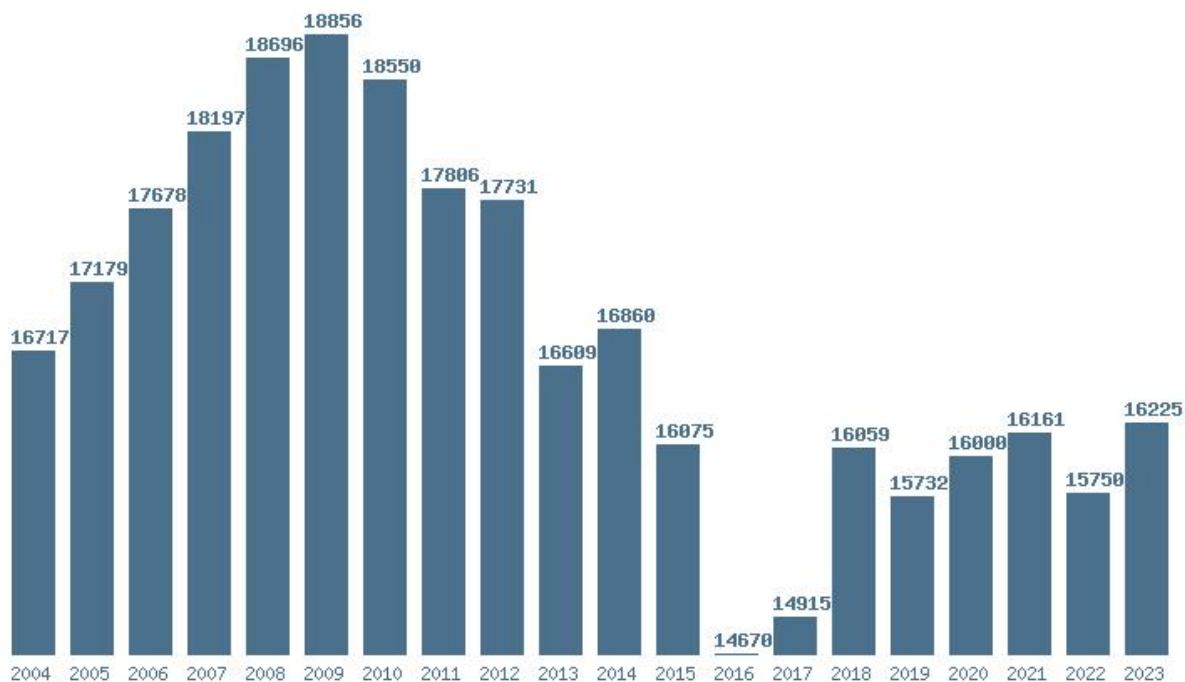

Η εφαρμογή δημιουργήθηκε από τον :

Καλοδήμο Δημήτρη

<http://sep4u.gr>

Γραφική παράσταση των βάσεων 2004 - 2023 για τη σχολή:
(128) ΠΑΙΔΑΓΩΓΙΚΟ ΔΗΜΟΤΙΚΗΣ ΕΚΠΑΙΔΕΥΣΗΣ (ΑΘΗΝΑ)

Μέσος Όρος 20 ετίας : 16823
Η μέγιστη Βάση 20 ετίας :18856
Η ελάχιστη Βάση 20 ετίας :14670
Η μέγιστη % αύξηση 20 ετίας :21.1%
Η μέγιστη % μείωση 20 ετίας :8.7%