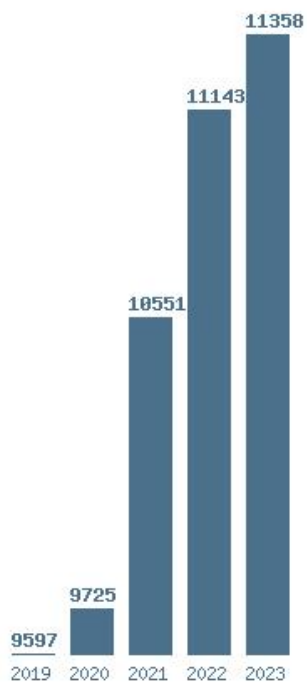

Γραφική παράσταση των βάσεων 2004 - 2023 για τη σχολή:

(1630) ΠΛΗΡΟΦΟΡΙΚΗΣ (ΚΑΒΑΛΑ)

Μέσος Όρος 5 ετίας : 10475

Η μέγιστη Βάση 5 ετίας :11358

Η ελάχιστη Βάση 5 ετίας :9597

Η μέγιστη % αύξηση 5 ετίας :8.5%

Η μέγιστη % μείωση 5 ετίας :45.9%

Εκτύπωση

Η εφαρμογή δημιουργήθηκε από τον :

Καλοδήμο Δημήτρη

<http://sep4u.gr>