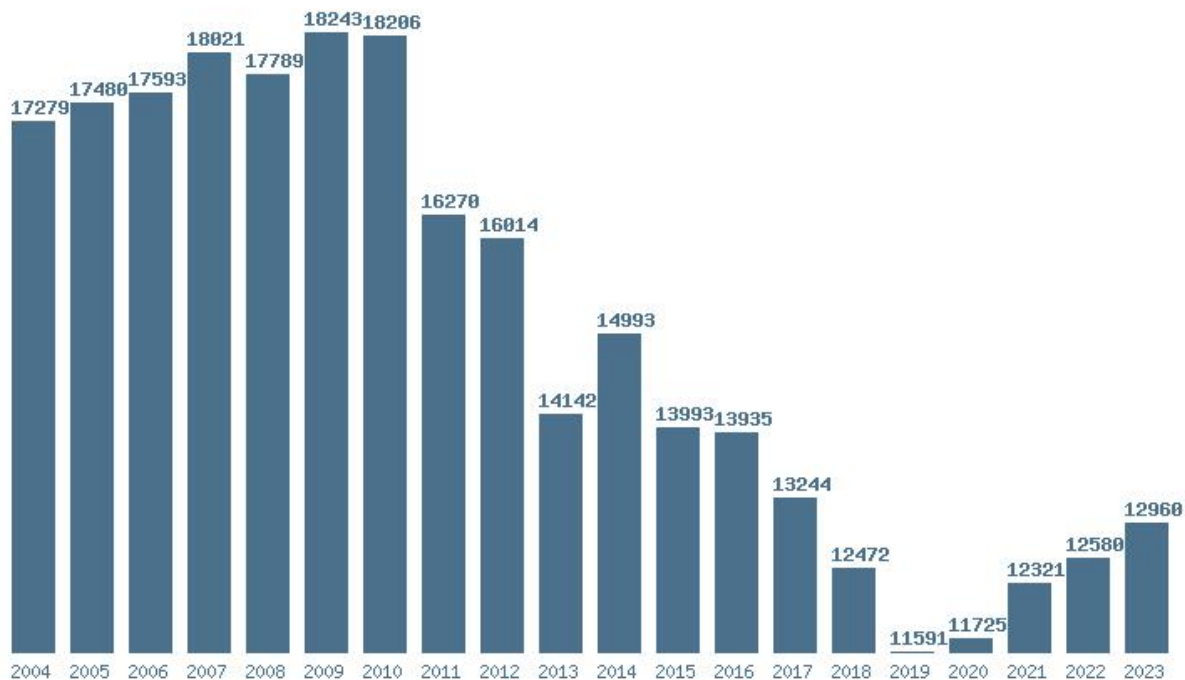

Γραφική παράσταση των βάσεων 2004 - 2023 για τη σχολή:
(227) ΑΓΡΟΝΟΜΩΝ ΚΑΙ ΤΟΠΟΓΡΑΦΩΝ ΜΗΧΑΝΙΚΩΝ (ΘΕΣΣΑΛΟΝΙΚΗ)

Μέσος Όρος 20 ετίας : 15043
Η μέγιστη Βάση 20 ετίας : 18243
Η ελάχιστη Βάση 20 ετίας : 11591
Η μέγιστη % αύξηση 20 ετίας : 6%
Η μέγιστη % μείωση 20 ετίας : 11.7%

Μέσος Όρος 20 ετίας : 15762
Η μέγιστη Βάση 20 ετίας :18352
Η ελάχιστη Βάση 20 ετίας :13025
Η μέγιστη % αύξηση 20 ετίας :34%
Η μέγιστη % μείωση 20 ετίας :10.1%

Εκτύπωση

Η εφαρμογή δημιουργήθηκε απο τον :
Καλοδήμο Δημήτρη
<http://sep4u.gr>