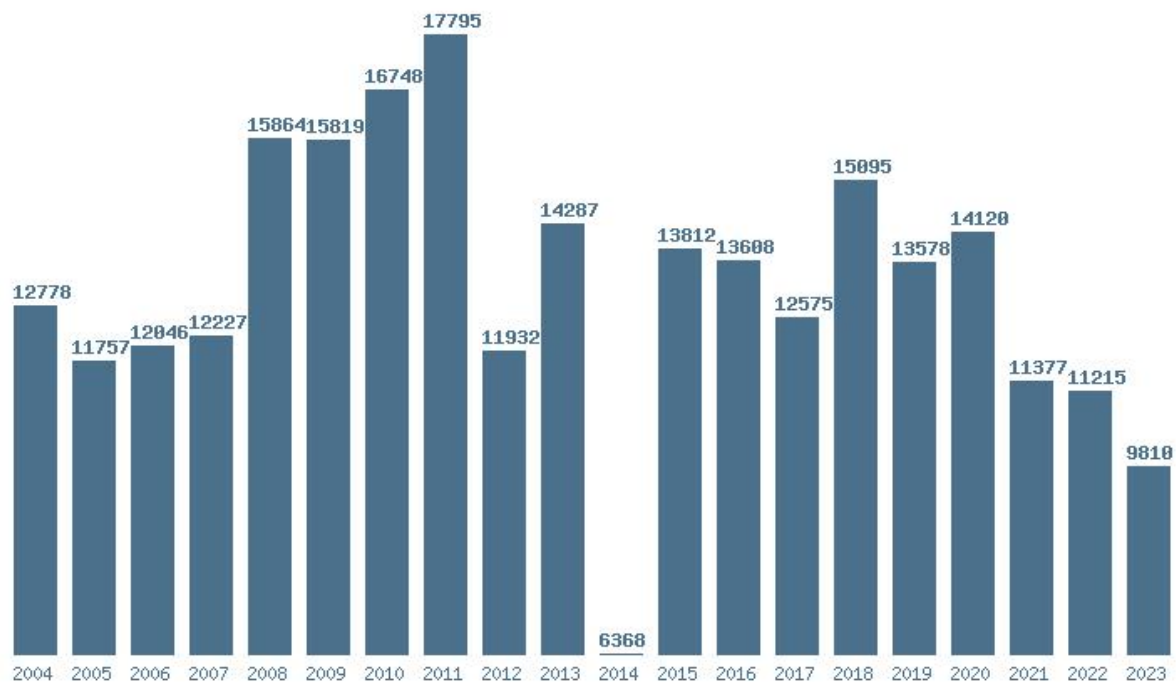

Γραφική παράσταση των βάσεων 2004 - 2023 για τη σχολή:
(406) ΜΟΥΣΙΚΩΝ ΣΠΟΥΔΩΝ (ΘΕΣΣΑΛΟΝΙΚΗ)

Μέσος Όρος 20 ετίας : 13141
Η μέγιστη Βάση 20 ετίας :17795
Η ελάχιστη Βάση 20 ετίας :6368
Η μέγιστη % αύξηση 20 ετίας :116.9%
Η μέγιστη % μείωση 20 ετίας :55.4%

Εκτύπωση

Η εφαρμογή δημιουργήθηκε από τον :
Καλοδήμο Δημήτρη
<http://sep4u.gr>