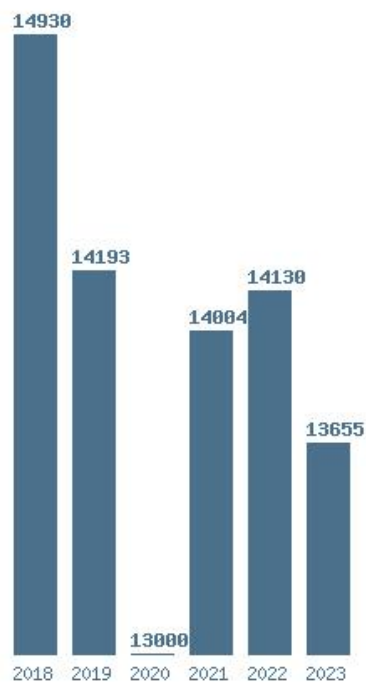

Γραφική παράσταση των βάσεων 2004 - 2023 για τη σχολή:
(388) ΜΗΧΑΝΙΚΩΝ ΒΙΟΪΑΤΡΙΚΗΣ (ΑΙΓΑΛΕΩ)

Μέσος Όρος 6 ετίας : 13985

Η μέγιστη Βάση 6 ετίας :14930

Η ελάχιστη Βάση 6 ετίας :13000

Η μέγιστη % αύξηση 6 ετίας :40.6%

Η μέγιστη % μείωση 6 ετίας :8.4%

Εκτύπωση

Η εφαρμογή δημιουργήθηκε απο τον :
Καλοδήμο Δημήτρη
<http://sep4u.gr>