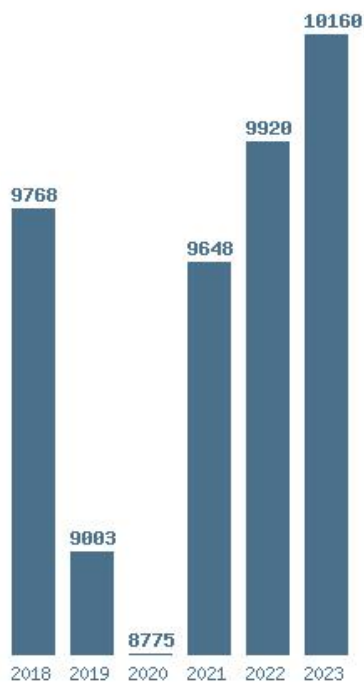

Γραφική παράσταση των βάσεων 2004 - 2023 για τη σχολή:
(391) ΜΗΧΑΝΙΚΩΝ ΤΟΠΟΓΡΑΦΙΑΣ ΚΑΙ ΓΕΩΠΛΗΡΟΦΟΡΙΚΗΣ (ΑΙΓΑΛΕΩ)

Μέσος Όρος 6 ετίας : 9546
Η μέγιστη Βάση 6 ετίας : 10160
Η ελάχιστη Βάση 6 ετίας : 8775
Η μέγιστη % αύξηση 6 ετίας : 9.9%
Η μέγιστη % μείωση 6 ετίας : 7.8%

Εκτύπωση

Η εφαρμογή δημιουργήθηκε από τον :
Καλοδήμο Δημήτρη
<http://sep4u.gr>