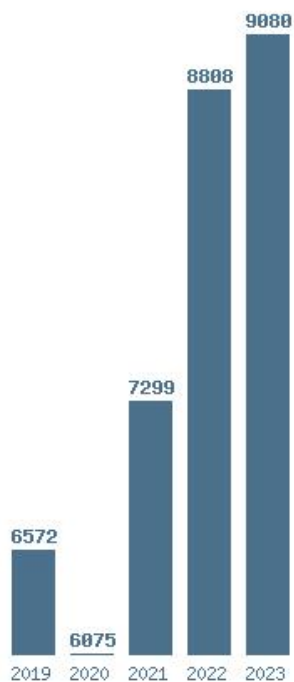

Γραφική παράσταση των βάσεων 2004 - 2023 για τη σχολή:
(1519) ΨΗΦΙΑΚΩΝ ΣΥΣΤΗΜΑΤΩΝ (ΣΠΑΡΤΗ)

Μέσος Όρος 5 ετίας : 7567

Η μέγιστη Βάση 5 ετίας : 9080

Η ελάχιστη Βάση 5 ετίας : 6075

Η μέγιστη % αύξηση 5 ετίας : 20.7%

Η μέγιστη % μείωση 5 ετίας : 59.6%

Εκτύπωση

Η εφαρμογή δημιουργήθηκε από τον :
Καλοδήμο Δημήτρη
<http://sep4u.gr>