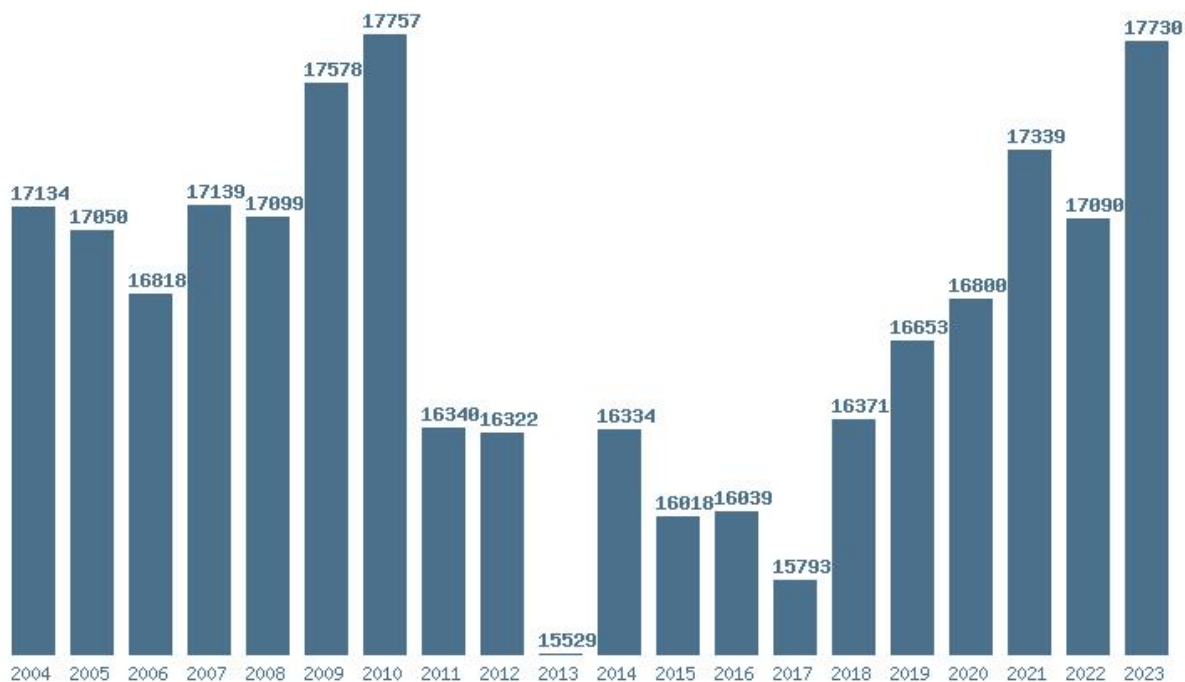

Η μέγιστη % μείωση 20 ετίας :8%

Εκτύπωση

Η εφαρμογή δημιουργήθηκε από τον :

Καλοδήμο Δημήτρη

<http://sep4u.gr>

Γραφική παράσταση των βάσεων 2004 - 2023 για τη σχολή:

(1630) ΠΛΗΡΟΦΟΡΙΚΗΣ (ΚΑΒΑΛΑ)

Μέσος Όρος 5 ετίας : 10475