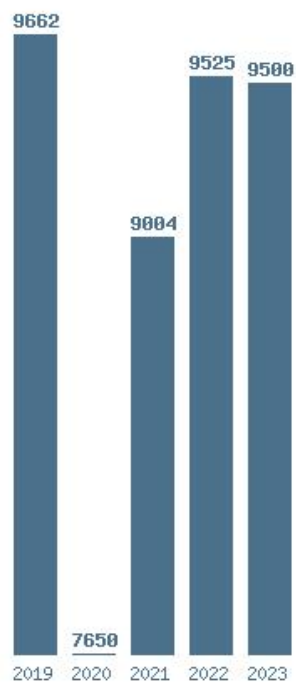

Γραφική παράσταση των βάσεων 2004 - 2023 για τη σχολή:
(1422) ΓΕΩΠΟΝΙΑΣ - ΑΓΡΟΤΕΧΝΟΛΟΓΙΑΣ (ΛΑΡΙΣΑ)

Μέσος Όρος 5 ετίας : 9068

Η μέγιστη Βάση 5 ετίας : 9662

Η ελάχιστη Βάση 5 ετίας : 7650

Η μέγιστη % αύξηση 5 ετίας : 17.7%

Η μέγιστη % μείωση 5 ετίας : 20.8%

Εκτύπωση

Η εφαρμογή δημιουργήθηκε από τον :
Καλοδήμο Δημήτρη
<http://sep4u.gr>