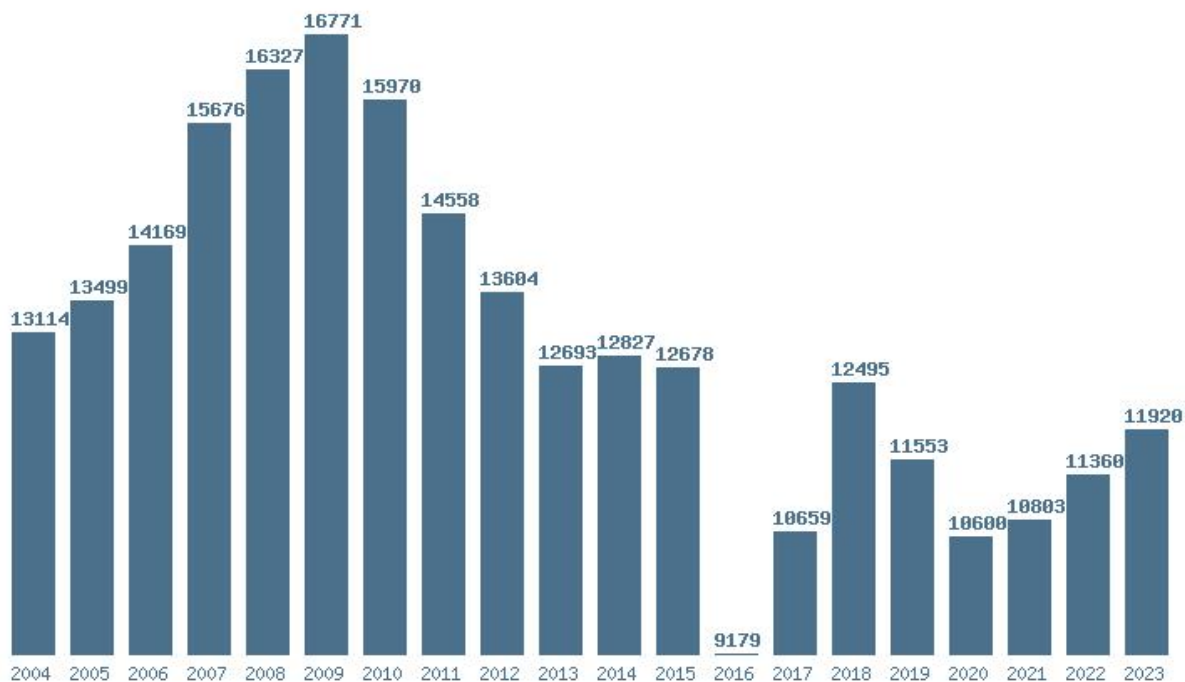

Γραφική παράσταση των βάσεων 2004 - 2023 για τη σχολή:
(158) ΠΑΙΔΑΓΩΓΙΚΟ ΠΡΟΣΧΟΛΙΚΗΣ ΕΚΠΑΙΔΕΥΣΗΣ (ΡΕΘΥΜΝΟ)

Μέσος Όρος 20 ετίας : 13023
Η μέγιστη Βάση 20 ετίας :16771
Η ελάχιστη Βάση 20 ετίας :9179
Η μέγιστη % αύξηση 20 ετίας :17.2%
Η μέγιστη % μείωση 20 ετίας :27.6%

Εκτύπωση

Η εφαρμογή δημιουργήθηκε από τον :
Καλοδήμο Δημήτρη
<http://sep4u.gr>