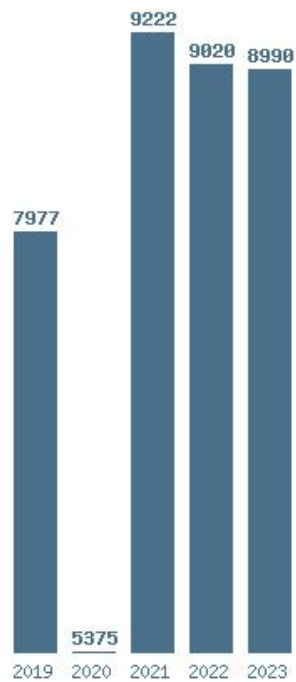

Γραφική παράσταση των βάσεων 2004 - 2023 για τη σχολή:

(1552) ΓΕΩΠΟΝΙΑΣ (ΦΛΩΡΙΝΑ)

Μέσος Όρος 5 ετίας : 8117

Η μέγιστη Βάση 5 ετίας :9222

Η ελάχιστη Βάση 5 ετίας :5375

Η μέγιστη % αύξηση 5 ετίας :71.6%

Η μέγιστη % μείωση 5 ετίας :32.6%

Εκτύπωση

Η εφαρμογή δημιουργήθηκε από τον :

Καλοδήμο Δημήτρη

<http://sep4u.gr>