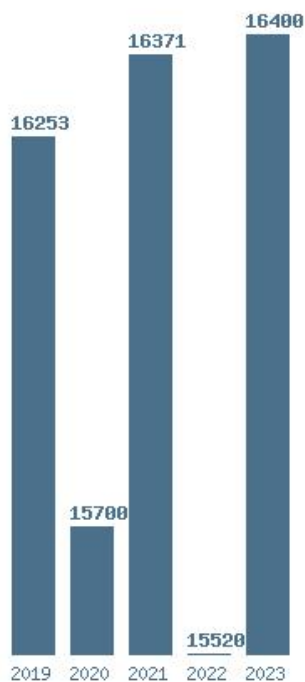

Γραφική παράσταση των βάσεων 2004 - 2023 για τη σχολή:

(882) ΣΧΟΛΗ ΔΟΚΙΜΩΝ ΛΙΜΕΝΟΦΥΛΑΚΩΝ

Μέσος Όρος 5 ετίας : 16049

Η μέγιστη Βάση 5 ετίας :16400

Η ελάχιστη Βάση 5 ετίας :15520

Η μέγιστη % αύξηση 5 ετίας :5.7%

Η μέγιστη % μείωση 5 ετίας :12.6%

Εκτύπωση

Η εφαρμογή δημιουργήθηκε από τον :

Καλοδήμο Δημήτρη

<http://sep4u.gr>