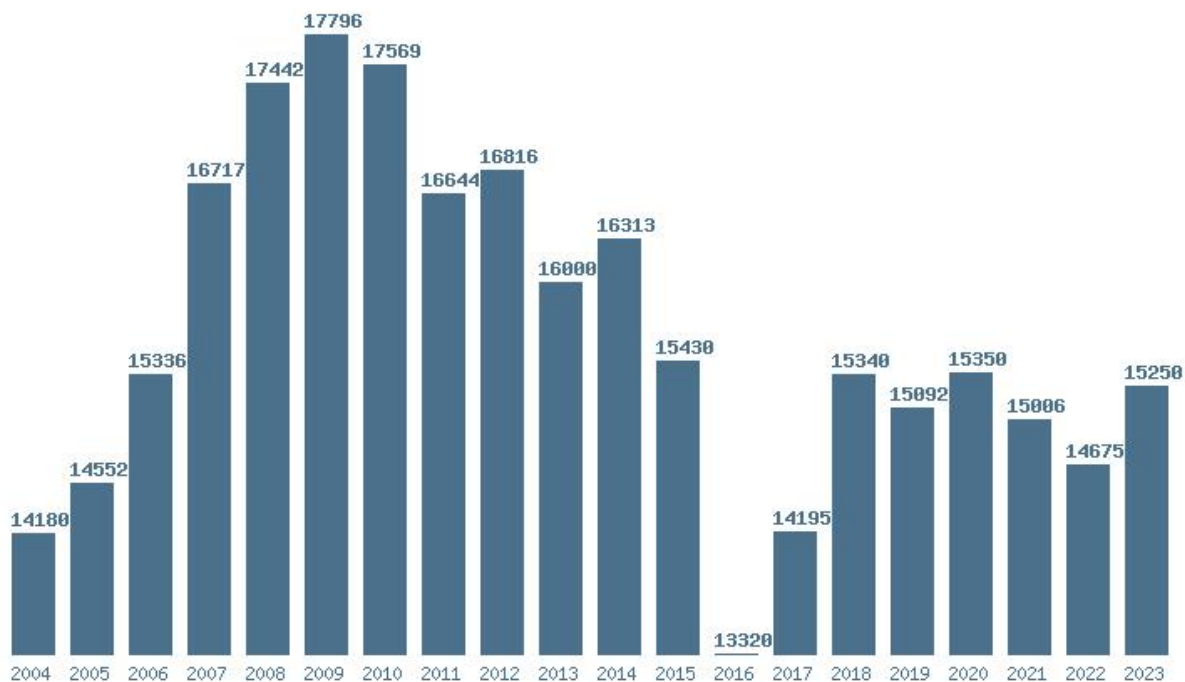

Η μέγιστη Βάση 2 ετίας :18600

Η ελάχιστη Βάση 2 ετίας :14110

Η μέγιστη % αύξηση 2 ετίας :52.1%

Η μέγιστη % μείωση 2 ετίας :31.8%

Εκτύπωση

Η εφαρμογή δημιουργήθηκε απο τον :

Καλοδήμο Δημήτρη

<http://sep4u.gr>

Γραφική παράσταση των βάσεων 2004 - 2023 για τη σχολή:
(154) ΕΚΠΑΙΔΕΥΣΗΣ ΚΑΙ ΑΓΩΓΗΣ ΣΤΗΝ ΠΡΟΣΧΟΛΙΚΗ ΗΛΙΚΙΑ (ΑΘΗΝΑ)

Μέσος Όρος 20 ετίας : 15651
Η μέγιστη Βάση 20 ετίας :17796
Η ελάχιστη Βάση 20 ετίας :13320
Η μέγιστη % αύξηση 20 ετίας :9%
Η μέγιστη % μείωση 20 ετίας :23.8%