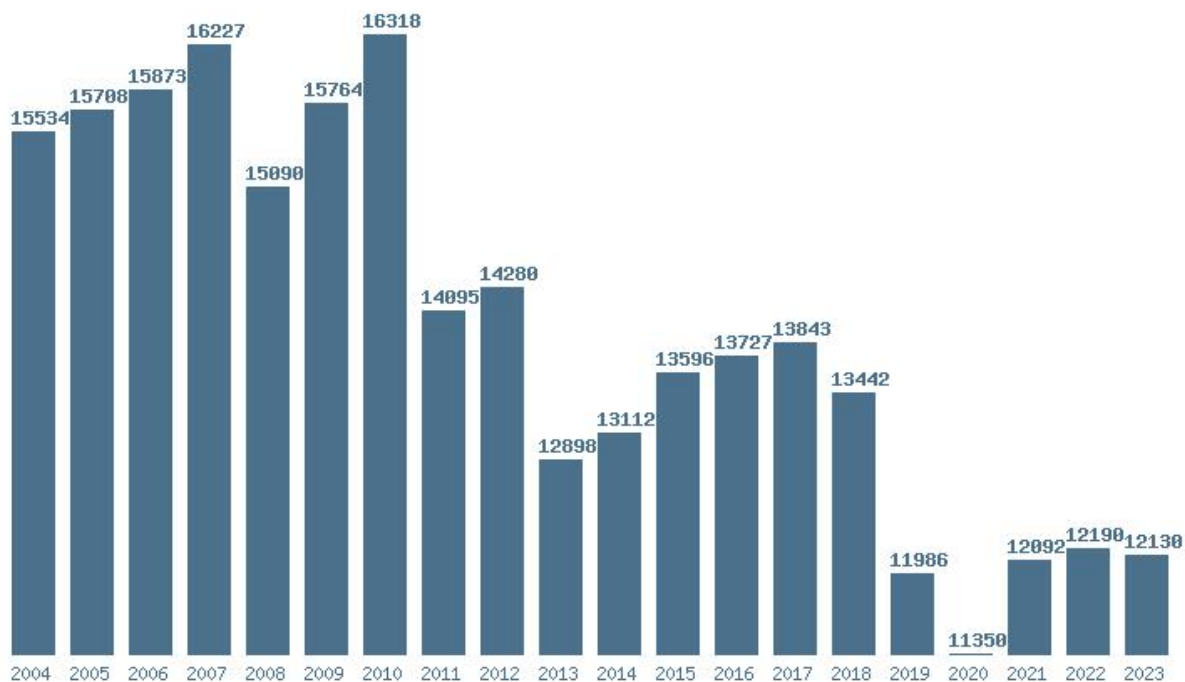

Γραφική παράσταση των βάσεων 2004 - 2023 για τη σχολή:
(230) ΜΗΧΑΝΙΚΩΝ ΠΑΡΑΓΩΓΗΣ ΚΑΙ ΔΙΟΙΚΗΣΗΣ (ΧΑΝΙΑ)

Μέσος Όρος 20 ετίας : 13963
Η μέγιστη Βάση 20 ετίας : 16318
Η ελάχιστη Βάση 20 ετίας : 11350
Η μέγιστη % αύξηση 20 ετίας : 25.6%
Η μέγιστη % μείωση 20 ετίας : 13.6%

Εκτύπωση

Η εφαρμογή δημιουργήθηκε από τον :
Καλοδήμο Δημήτρη
<http://sep4u.gr>