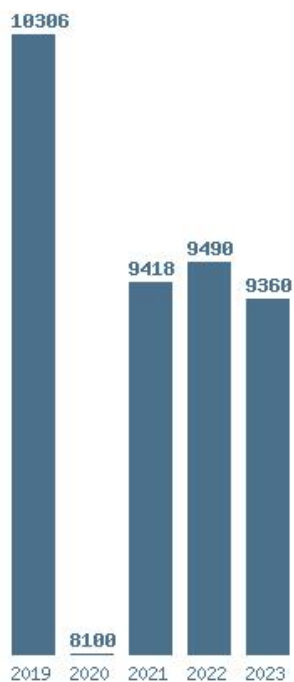

Γραφική παράσταση των βάσεων 2004 - 2023 για τη σχολή:
(1278) ΕΠΙΣΤΗΜΗΣ ΚΑΙ ΤΕΧΝΟΛΟΓΙΑΣ ΤΡΟΦΙΜΩΝ (ΑΓΡΙΝΙΟ)

Μέσος Όρος 5 ετίας : 9335
Η μέγιστη Βάση 5 ετίας : 10306
Η ελάχιστη Βάση 5 ετίας : 8100
Η μέγιστη % αύξηση 5 ετίας : 16.3%
Η μέγιστη % μείωση 5 ετίας : 21.4%

Εκτύπωση

Η εφαρμογή δημιουργήθηκε από τον :
Καλοδήμο Δημήτρη
<http://sep4u.gr>