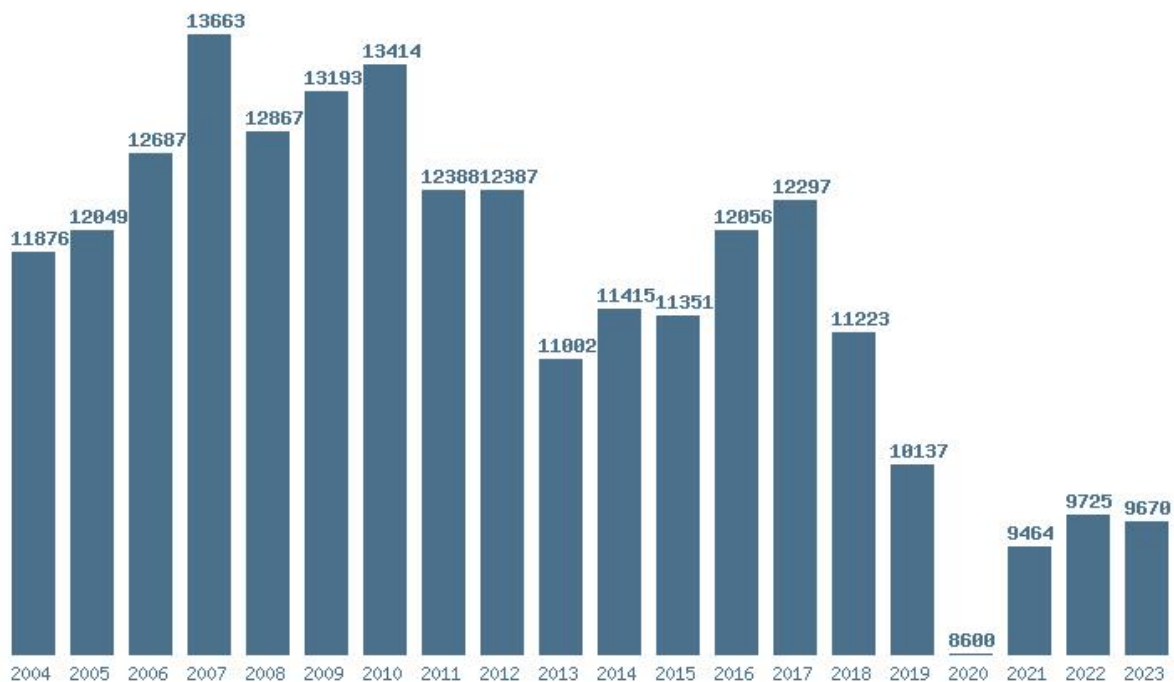

Γραφική παράσταση των βάσεων 2004 - 2023 για τη σχολή:
(367) ΤΕΧΝΩΝ ΗΧΟΥ ΚΑΙ ΕΙΚΟΝΑΣ (ΚΕΡΚΥΡΑ)

Μέσος Όρος 20 ετίας : 11573

Η μέγιστη Βάση 20 ετίας : 13663

Η ελάχιστη Βάση 20 ετίας : 8600

Η μέγιστη % αύξηση 20 ετίας : 30.9%

Η μέγιστη % μείωση 20 ετίας : 15.2%

Εκτύπωση

Η εφαρμογή δημιουργήθηκε απο τον :

Καλοδήμο Δημήτρη

<http://sep4u.gr>