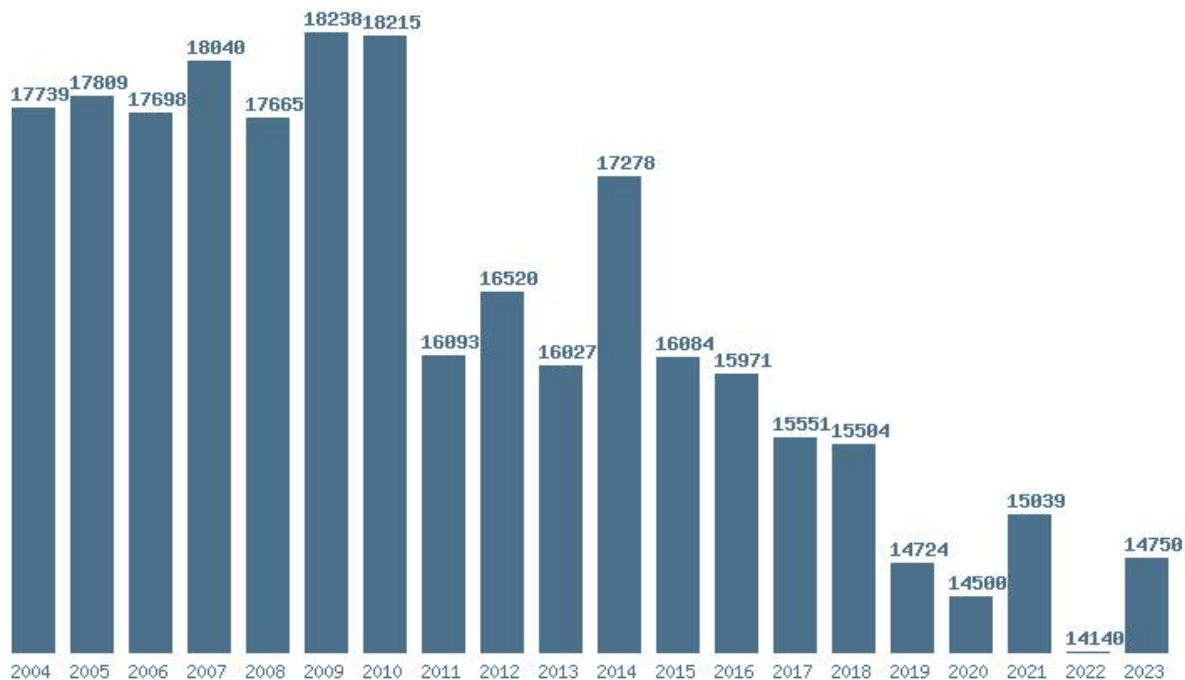

Γραφική παράσταση των βάσεων 2004 - 2023 για τη σχολή:
(223) ΗΛΕΚΤΡΟΛΟΓΩΝ ΜΗΧΑΝΙΚΩΝ ΚΑΙ ΜΗΧΑΝΙΚΩΝ ΥΠΟΛΟΓΙΣΤΩΝ (ΞΑΝΘΗ)

Μέσος Όρος 20 ετίας : 16379
Η μέγιστη Βάση 20 ετίας :18238
Η ελάχιστη Βάση 20 ετίας :14140
Η μέγιστη % αύξηση 20 ετίας :24.2%
Η μέγιστη % μείωση 20 ετίας :11.6%

Εκτύπωση

Η εφαρμογή δημιουργήθηκε από τον :
Καλοδήμο Δημήτρη
<http://sep4u.gr>