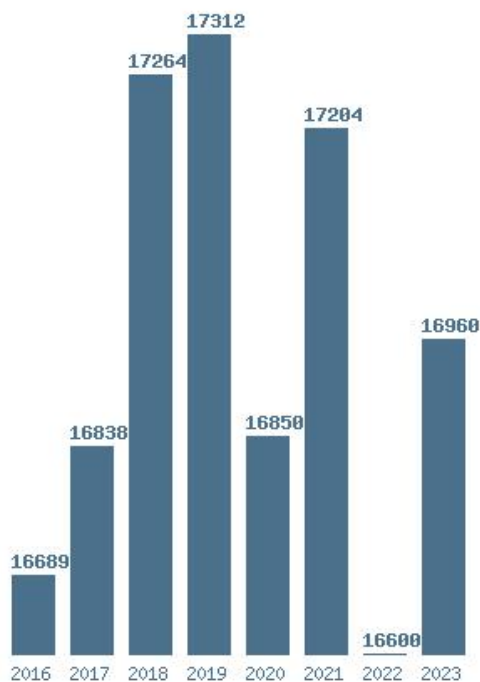

Εκτύπωση

Η εφαρμογή δημιουργήθηκε από τον :

Καλοδήμο Δημήτρη

<http://sep4u.gr>

Γραφική παράσταση των βάσεων 2004 - 2023 για τη σχολή:
(1008) ΤΕΧΝΟΛΟΓΙΩΝ ΨΗΦΙΑΚΗΣ ΒΙΟΜΗΧΑΝΙΑΣ (ΨΑΧΝΑ ΕΥΒΟΙΑΣ)

Μέσος Όρος 5 ετίας : 7973