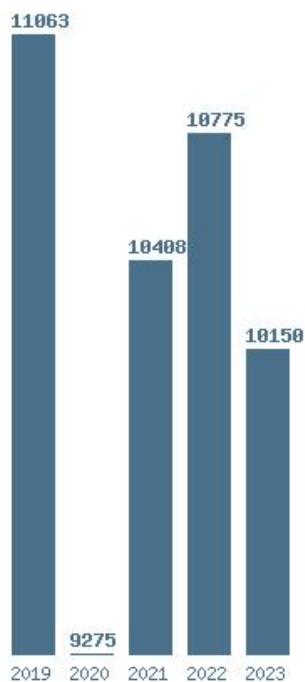

Γραφική παράσταση των βάσεων 2004 - 2023 για τη σχολή:

(1634) ΓΕΩΠΟΝΙΑΣ (ΘΕΣΣΑΛΟΝΙΚΗ)

Μέσος Όρος 5 ετίας : 10334

Η μέγιστη Βάση 5 ετίας :11063

Η ελάχιστη Βάση 5 ετίας :9275

Η μέγιστη % αύξηση 5 ετίας :12.2%

Η μέγιστη % μείωση 5 ετίας :20.2%

Εκτύπωση

Η εφαρμογή δημιουργήθηκε από τον :
Καλοδήμο Δημήτρη
<http://sep4u.gr>