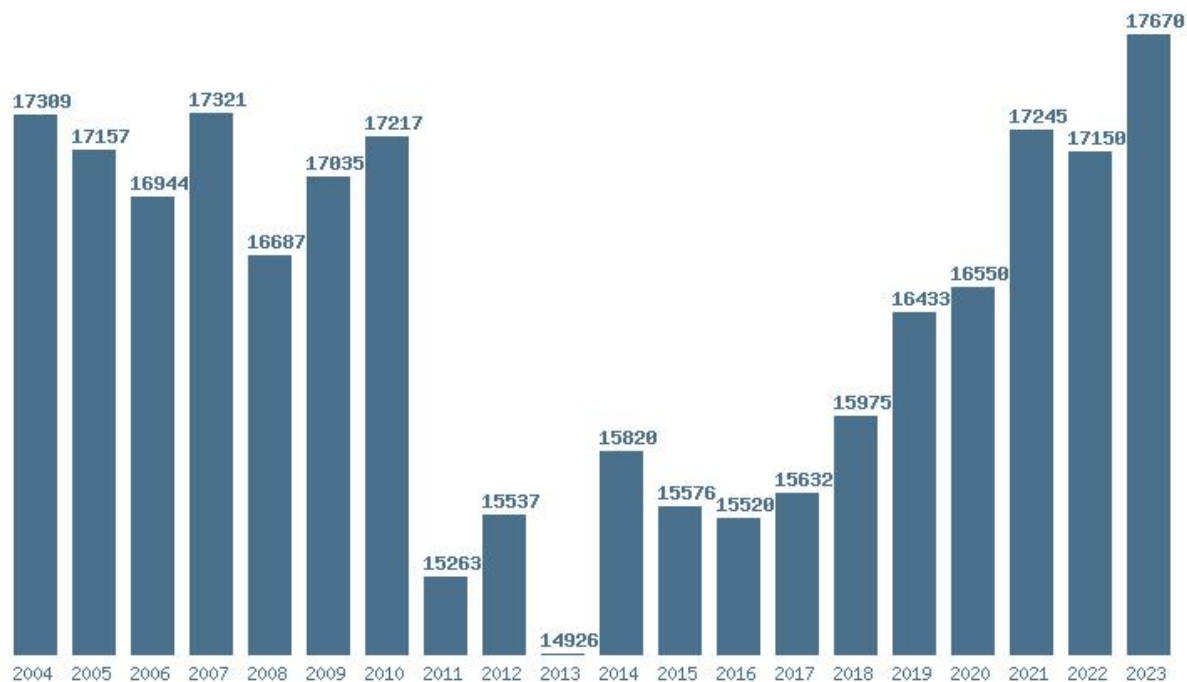

Γραφική παράσταση των βάσεων 2004 - 2023 για τη σχολή:

(333) ΠΛΗΡΟΦΟΡΙΚΗΣ (ΑΘΗΝΑ)

Μέσος Όρος 20 ετίας : 16448

Η μέγιστη Βάση 20 ετίας : 17670

Η ελάχιστη Βάση 20 ετίας : 14926

Η μέγιστη % αύξηση 20 ετίας : 109.3%

Η μέγιστη % μείωση 20 ετίας : 11.3%

Εκτύπωση

Η εφαρμογή δημιουργήθηκε από τον :

Καλοδήμο Δημήτρη

<http://sep4u.gr>