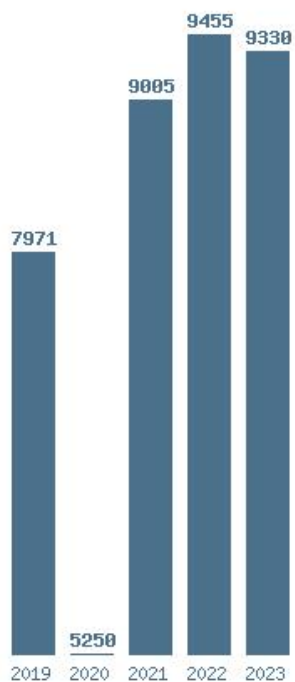

Γραφική παράσταση των βάσεων 2004 - 2023 για τη σχολή:

(1242) ΓΕΩΠΟΝΙΑΣ (ΑΡΤΑ)

Μέσος Όρος 5 ετίας : 8202

Η μέγιστη Βάση 5 ετίας :9455

Η ελάχιστη Βάση 5 ετίας :5250

Η μέγιστη % αύξηση 5 ετίας :71.5%

Η μέγιστη % μείωση 5 ετίας :34.1%

Εκτύπωση

Η εφαρμογή δημιουργήθηκε από τον :
Καλοδήμο Δημήτρη
<http://sep4u.gr>