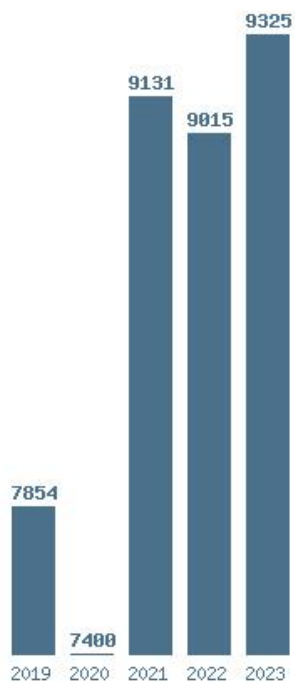

Γραφική παράσταση των βάσεων 2004 - 2023 για τη σχολή:
(1623) ΜΗΧΑΝΙΚΩΝ ΠΕΡΙΒΑΛΛΟΝΤΟΣ (ΘΕΣΣΑΛΟΝΙΚΗ)

Μέσος Όρος 5 ετίας : 8545
Η μέγιστη Βάση 5 ετίας :9325
Η ελάχιστη Βάση 5 ετίας :7400
Η μέγιστη % αύξηση 5 ετίας :23.4%
Η μέγιστη % μείωση 5 ετίας :35.3%

Εκτύπωση

Η εφαρμογή δημιουργήθηκε από τον :
Καλοδήμο Δημήτρη
<http://sep4u.gr>