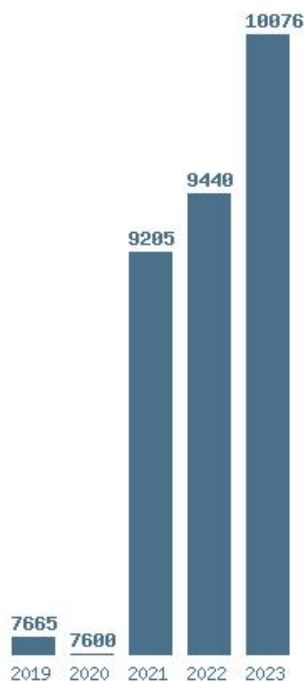

Γραφική παράσταση των βάσεων 2004 - 2023 για τη σχολή:
(1621) ΠΟΛΙΤΙΚΩΝ ΜΗΧΑΝΙΚΩΝ (ΣΕΡΡΕΣ)

Μέσος Όρος 5 ετίας : 8797
Η μέγιστη Βάση 5 ετίας :10076
Η ελάχιστη Βάση 5 ετίας :7600
Η μέγιστη % αύξηση 5 ετίας :21.1%
Η μέγιστη % μείωση 5 ετίας :22.6%

Εκτύπωση

Η εφαρμογή δημιουργήθηκε από τον :
Καλοδήμο Δημήτρη
<http://sep4u.gr>