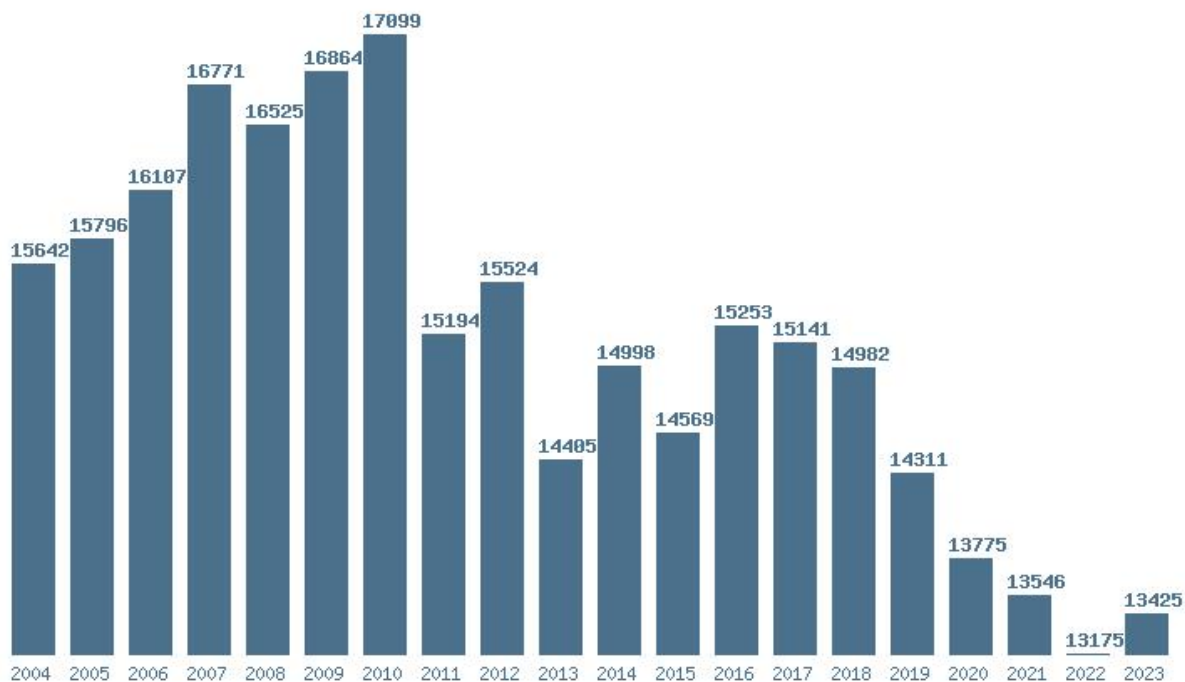

Εκτύπωση

Η εφαρμογή δημιουργήθηκε από τον :
Καλοδήμο Δημήτρη
<http://sep4u.gr>

Γραφική παράσταση των βάσεων 2004 - 2023 για τη σχολή:
(241) ΜΗΧΑΝΙΚΩΝ ΜΕΤΑΛΛΕΙΟΛΟΓΩΝ - ΜΕΤΑΛΛΟΥΡΓΩΝ (ΑΘΗΝΑ)

Μέσος Όρος 20 ετίας : 15155
Η μέγιστη Βάση 20 ετίας :17099
Η ελάχιστη Βάση 20 ετίας :13175
Η μέγιστη % αύξηση 20 ετίας :6%
Η μέγιστη % μείωση 20 ετίας :11.1%