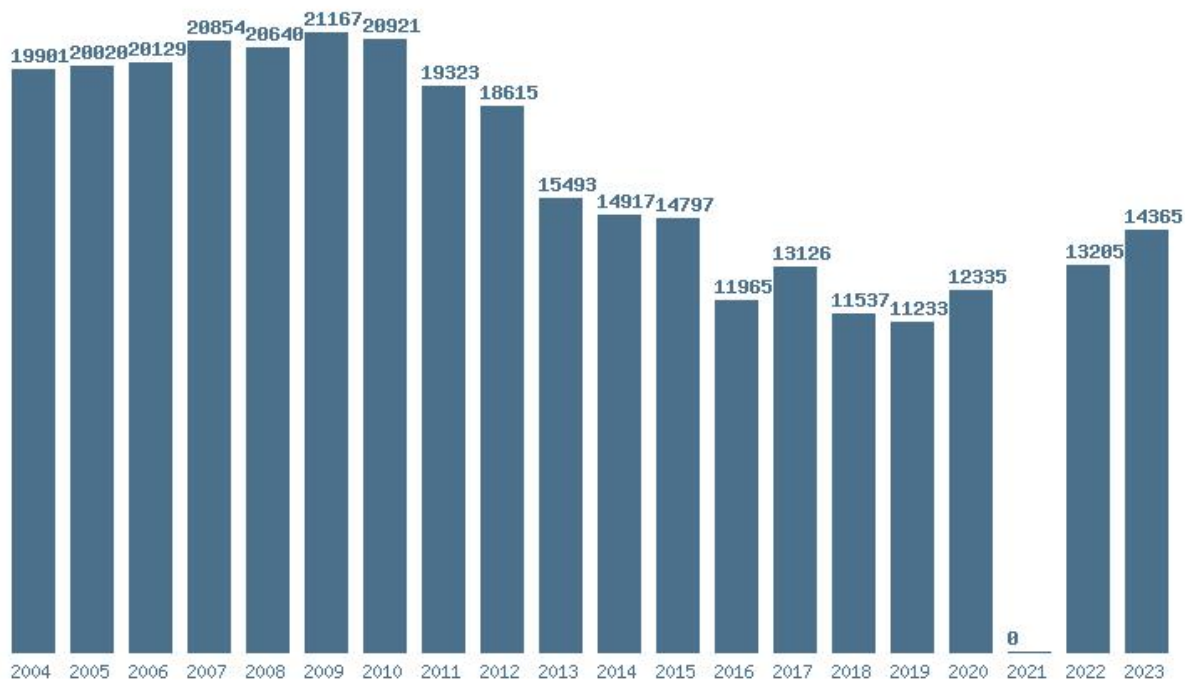

Μέσος Όρος 20 ετίας : 19583
Η μέγιστη Βάση 20 ετίας : 22212
Η ελάχιστη Βάση 20 ετίας : 16952
Η μέγιστη % αύξηση 20 ετίας : 23%
Η μέγιστη % μείωση 20 ετίας : 7.6%

Εκτύπωση

Η εφαρμογή δημιουργήθηκε από τον :
Καλοδήμο Δημήτρη
<http://sep4u.gr>

Εκτύπωση

Η εφαρμογή δημιουργήθηκε από τον :
Καλοδήμο Δημήτρη
<http://sep4u.gr>

Γραφική παράσταση των βάσεων 2004 - 2023 για τη σχολή:
(234) ΑΡΧΙΤΕΚΤΟΝΩΝ ΜΗΧΑΝΙΚΩΝ (ΞΑΝΘΗ)

Μέσος Ορος 19 ετίας : 16555

Η μέγιστη Βάση 19 ετίας :21167

Η ελάχιστη Βάση 19 ετίας :0

Η μέγιστη % αύξηση 19 ετίας :19.3%

Η μέγιστη % μείωση 19 ετίας :19.1%

Εκτύπωση

Η εφαρμογή δημιουργήθηκε απο τον :

Καλοδήμο Δημήτρη

<http://sep4u.gr>

Γραφική παράσταση των βάσεων 2004 - 2023 για τη σχολή:
(232) ΑΡΧΙΤΕΚΤΟΝΩΝ ΜΗΧΑΝΙΚΩΝ (ΠΑΤΡΑ)

Μέσος Όρος 20 ετίας : 18958
Η μέγιστη Βάση 20 ετίας :21930
Η ελάχιστη Βάση 20 ετίας :15602
Η μέγιστη % αύξηση 20 ετίας :44.1%
Η μέγιστη % μείωση 20 ετίας :11.3%

Εκτύπωση

Η εφαρμογή δημιουργήθηκε απο τον :
Καλοδήμο Δημήτρη
<http://sep4u.gr>