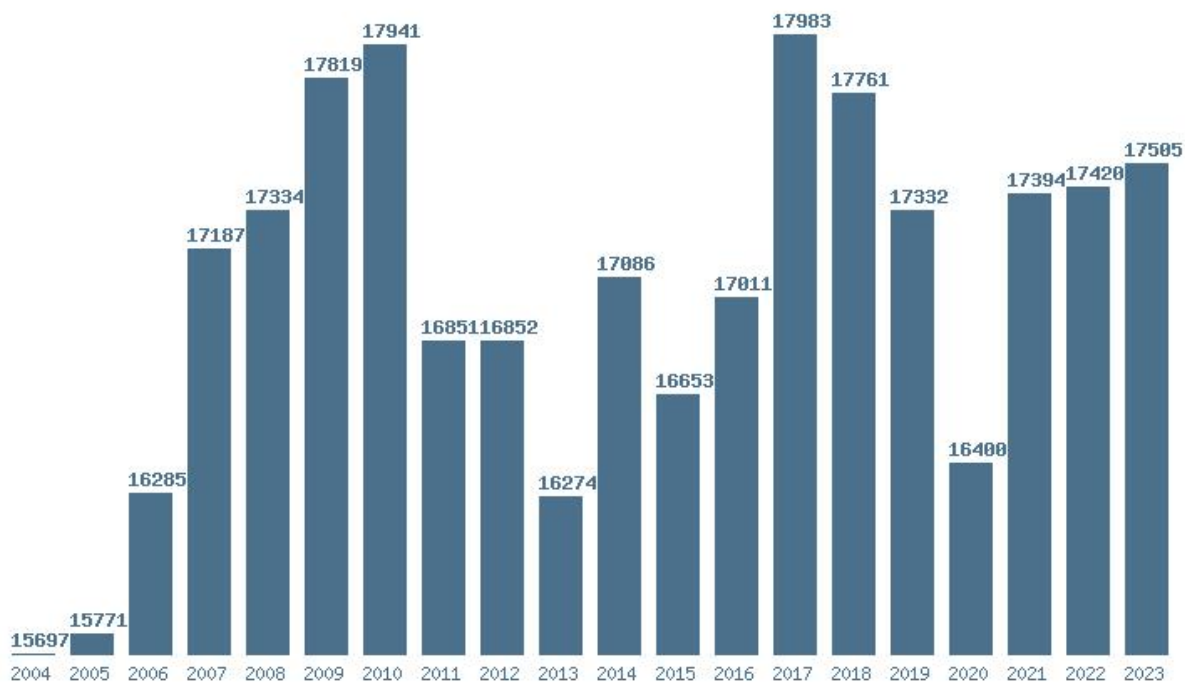

Γραφική παράσταση των βάσεων 2004 - 2023 για τη σχολή:

(263) ΧΗΜΕΙΑΣ (ΑΘΗΝΑ)

Μέσος Όρος 20 ετίας : 17028

Η μέγιστη Βάση 20 ετίας : 17983

Η ελάχιστη Βάση 20 ετίας : 15697

Η μέγιστη % αύξηση 20 ετίας : 34.1%

Η μέγιστη % μείωση 20 ετίας : 6.1%

Εκτύπωση

Η εφαρμογή δημιουργήθηκε από τον :

Καλοδήμο Δημήτρη

<http://sep4u.gr>