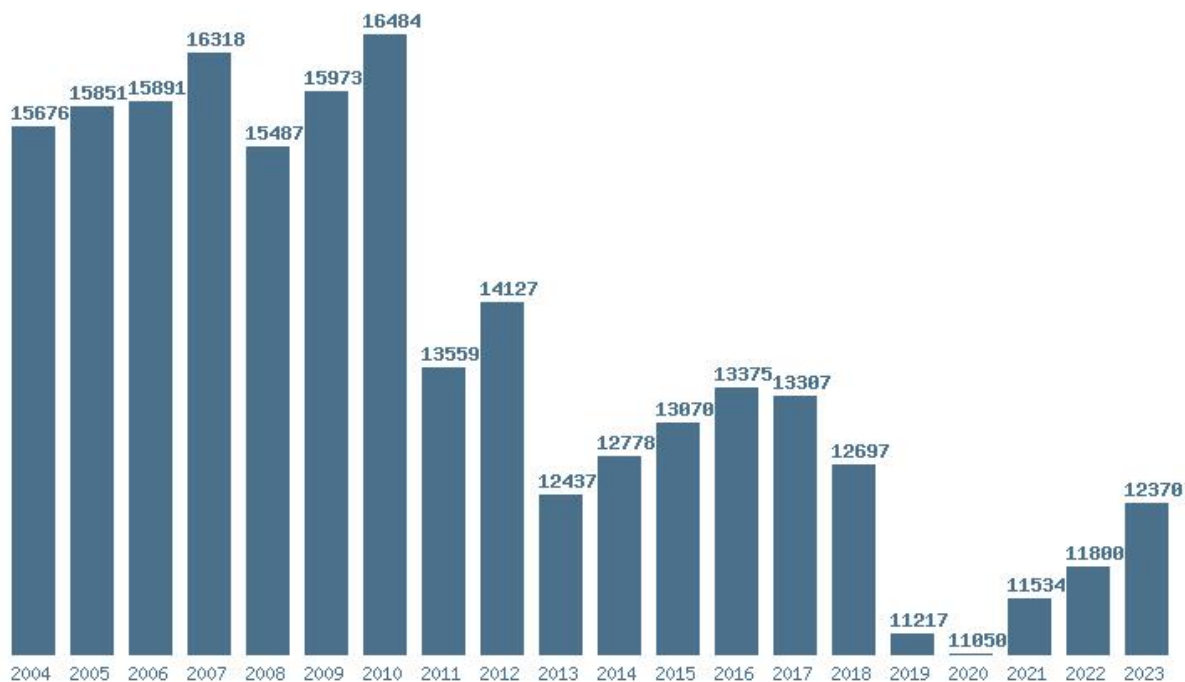

Γραφική παράσταση των βάσεων 2004 - 2023 για τη σχολή:
(224) ΜΗΧΑΝΙΚΩΝ ΠΑΡΑΓΩΓΗΣ ΚΑΙ ΔΙΟΙΚΗΣΗΣ (ΞΑΝΘΗ)

Μέσος Όρος 20 ετίας : 13750
Η μέγιστη Βάση 20 ετίας :16484
Η ελάχιστη Βάση 20 ετίας :11050
Η μέγιστη % αύξηση 20 ετίας :42.8%
Η μέγιστη % μείωση 20 ετίας :17.7%

Εκτύπωση

Η εφαρμογή δημιουργήθηκε απο τον :
Καλοδήμο Δημήτρη
<http://sep4u.gr>