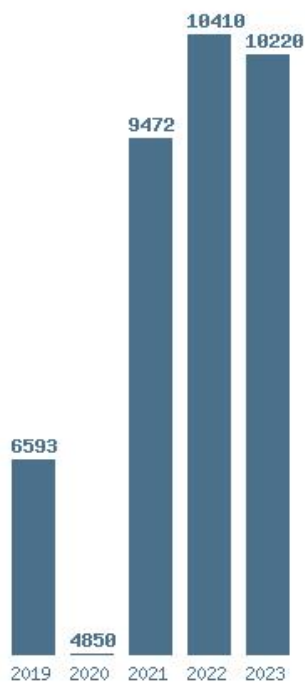

Γραφική παράσταση των βάσεων 2004 - 2023 για τη σχολή:
(1620) ΜΗΧΑΝΙΚΩΝ ΤΟΠΟΓΡΑΦΙΑΣ ΚΑΙ ΓΕΩΠΛΗΡΟΦΟΡΙΚΗΣ (ΣΕΡΡΕΣ)

Μέσος Όρος 5 ετίας : 8309
Η μέγιστη Βάση 5 ετίας :10410
Η ελάχιστη Βάση 5 ετίας :4850
Η μέγιστη % αύξηση 5 ετίας :95.3%
Η μέγιστη % μείωση 5 ετίας :35.1%

Εκτύπωση

Η εφαρμογή δημιουργήθηκε απο τον :
Καλοδήμο Δημήτρη
<http://sep4u.gr>