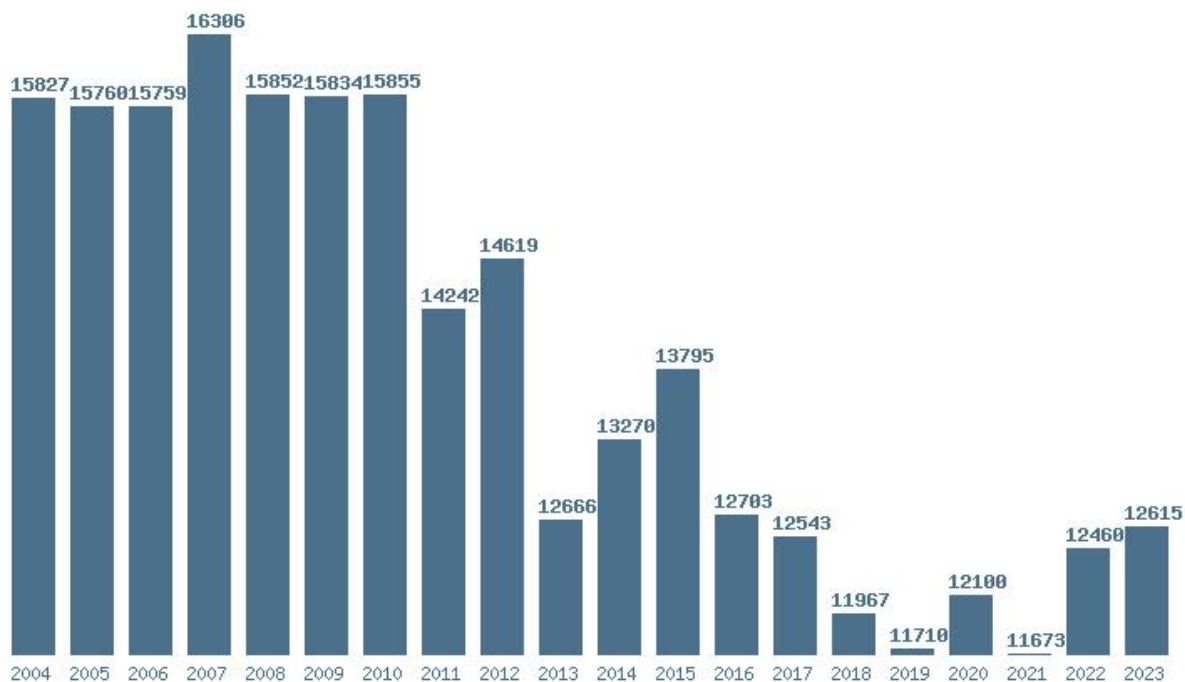

Γραφική παράσταση των βάσεων 2004 - 2023 για τη σχολή:
(318) ΣΤΑΤΙΣΤΙΚΗΣ ΚΑΙ ΑΣΦΑΛΙΣΤΙΚΗΣ ΕΠΙΣΤΗΜΗΣ (ΠΕΙΡΑΙΑΣ)

Μέσος Όρος 20 ετίας : 13878
Η μέγιστη Βάση 20 ετίας :16306
Η ελάχιστη Βάση 20 ετίας :11673
Η μέγιστη % αύξηση 20 ετίας :109.4%
Η μέγιστη % μείωση 20 ετίας :13.4%

Εκτύπωση

Η εφαρμογή δημιουργήθηκε απο τον :
Καλοδήμο Δημήτρη
<http://sep4u.gr>