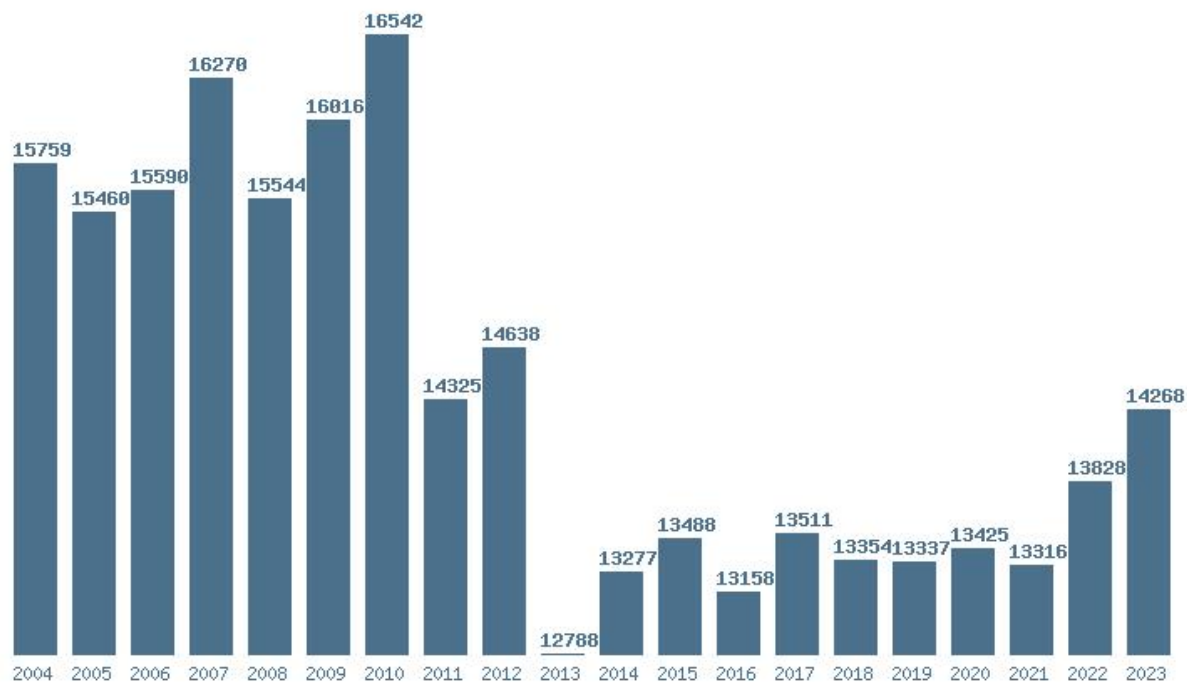

Γραφική παράσταση των βάσεων 2004 - 2023 για τη σχολή:

(329) ΣΤΑΤΙΣΤΙΚΗΣ (ΑΘΗΝΑ)

Μέσος Όρος 20 ετίας : 14395

Η μέγιστη Βάση 20 ετίας :16542

Η ελάχιστη Βάση 20 ετίας :12788

Η μέγιστη % αύξηση 20 ετίας :56.4%

Η μέγιστη % μείωση 20 ετίας :13.4%

Εκτύπωση

Η εφαρμογή δημιουργήθηκε από τον :

Καλοδήμο Δημήτρη

<http://sep4u.gr>