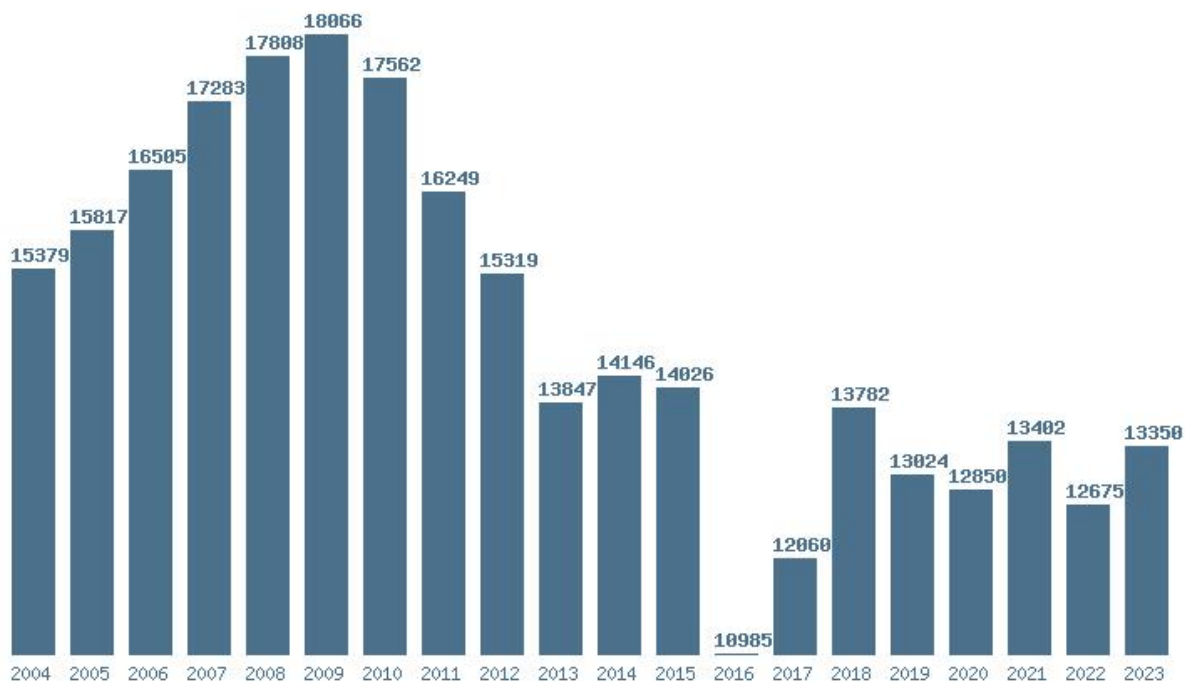

Γραφική παράσταση των βάσεων 2004 - 2023 για τη σχολή:
(132) ΠΑΙΔΑΓΩΓΙΚΟ ΔΗΜΟΤΙΚΗΣ ΕΚΠΑΙΔΕΥΣΗΣ (ΡΕΘΥΜΝΟ)

Μέσος Όρος 20 ετίας : 14707
Η μέγιστη Βάση 20 ετίας : 18066
Η ελάχιστη Βάση 20 ετίας : 10985
Η μέγιστη % αύξηση 20 ετίας : 14.3%
Η μέγιστη % μείωση 20 ετίας : 21.7%

Εκτύπωση

Η εφαρμογή δημιουργήθηκε από τον :
Καλοδήμο Δημήτρη
<http://sep4u.gr>