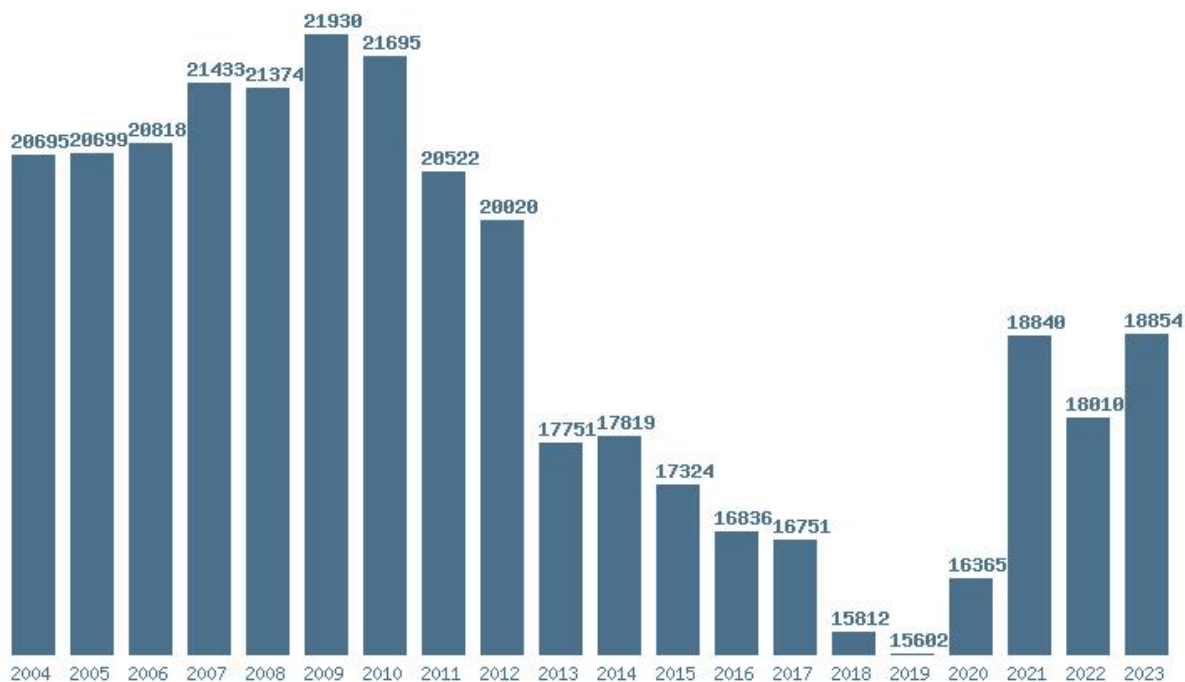

Η ελάχιστη Βάση 19 ετίας :0

Η μέγιστη % αύξηση 19 ετίας :19.3%

Η μέγιστη % μείωση 19 ετίας :19.1%

Εκτύπωση

Η εφαρμογή δημιουργήθηκε απο τον :

Καλοδήμο Δημήτρη

<http://sep4u.gr>

Γραφική παράσταση των βάσεων 2004 - 2023 για τη σχολή:
(232) ΑΡΧΙΤΕΚΤΟΝΩΝ ΜΗΧΑΝΙΚΩΝ (ΠΑΤΡΑ)

Μέσος Όρος 20 ετίας : 18958
Η μέγιστη Βάση 20 ετίας :21930
Η ελάχιστη Βάση 20 ετίας :15602
Η μέγιστη % αύξηση 20 ετίας :44.1%
Η μέγιστη % μείωση 20 ετίας :11.3%

Εκτύπωση

Η εφαρμογή δημιουργήθηκε απο τον :
Καλοδήμο Δημήτρη
<http://sep4u.gr>