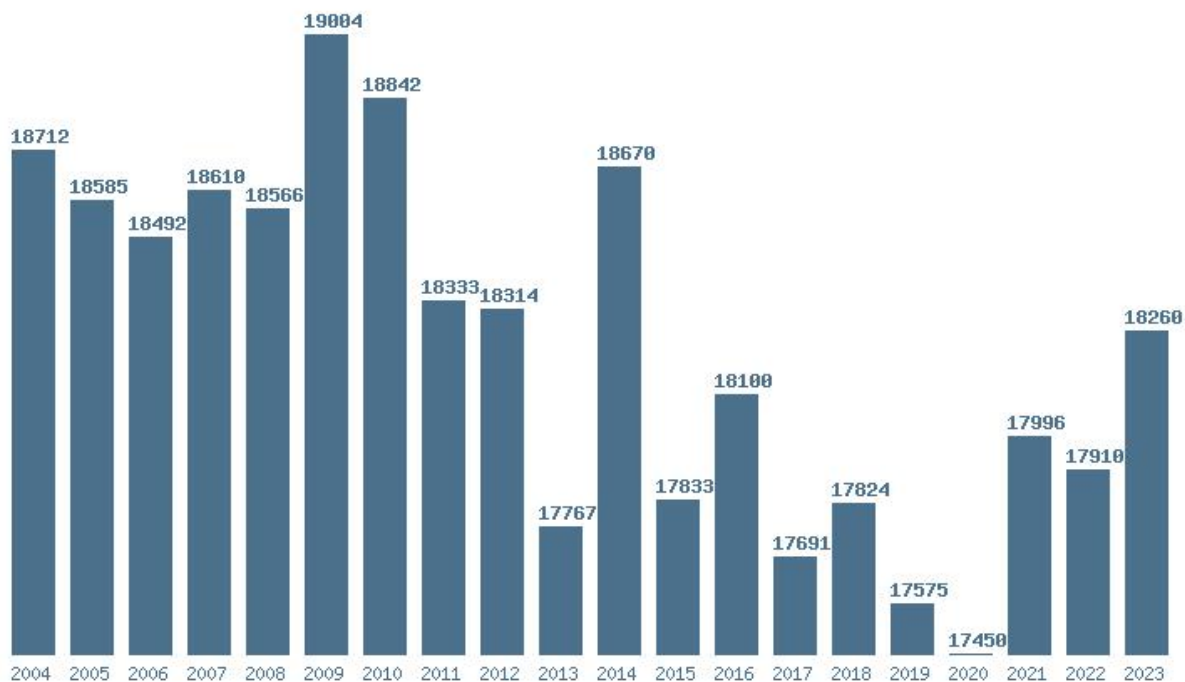

Γραφική παράσταση των βάσεων 2004 - 2023 για τη σχολή:
(219) ΗΛΕΚΤΡΟΛΟΓΩΝ ΜΗΧΑΝΙΚΩΝ ΚΑΙ ΜΗΧΑΝΙΚΩΝ ΥΠΟΛΟΓΙΣΤΩΝ (ΘΕΣΣΑΛΟΝΙΚΗ)

Μέσος Όρος 20 ετίας : 18227
Η μέγιστη Βάση 20 ετίας : 19004
Η ελάχιστη Βάση 20 ετίας : 17450
Η μέγιστη % αύξηση 20 ετίας : 89.8%
Η μέγιστη % μείωση 20 ετίας : 4.5%

Εκτύπωση

Η εφαρμογή δημιουργήθηκε απο τον :
Καλοδήμο Δημήτρη
<http://sep4u.gr>