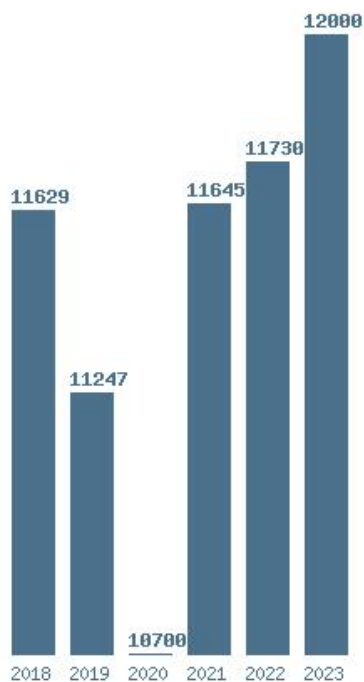

Γραφική παράσταση των βάσεων 2004 - 2023 για τη σχολή:
(387) ΗΛΕΚΤΡΟΛΟΓΩΝ ΚΑΙ ΗΛΕΚΤΡΟΝΙΚΩΝ ΜΗΧΑΝΙΚΩΝ (ΑΙΓΑΛΕΩ)

Μέσος Όρος 6 ετίας : 11492
Η μέγιστη Βάση 6 ετίας :12000
Η ελάχιστη Βάση 6 ετίας :10700
Η μέγιστη % αύξηση 6 ετίας :8.8%
Η μέγιστη % μείωση 6 ετίας :28.4%

Εκτύπωση

Η εφαρμογή δημιουργήθηκε από τον :
Καλοδήμο Δημήτρη
<http://sep4u.gr>