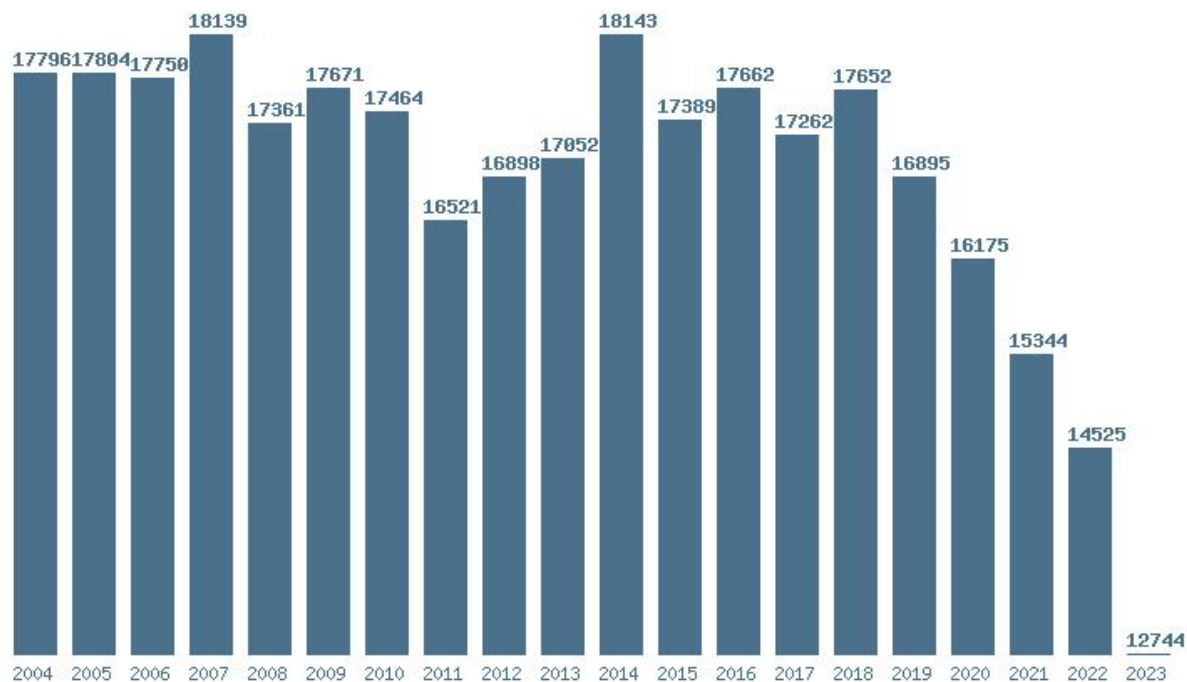

Γραφική παράσταση των βάσεων 2004 - 2023 για τη σχολή:

(811) ΝΑΥΤΙΚΩΝ ΔΟΚΙΜΩΝ (ΣΝΔ) MAXIMOΙ

Μέσος Όρος 20 ετίας : 16912

Η μέγιστη Βάση 20 ετίας :18143

Η ελάχιστη Βάση 20 ετίας :12744

Η μέγιστη % αύξηση 20 ετίας :6.4%

Η μέγιστη % μείωση 20 ετίας :12.3%

Εκτύπωση

Η εφαρμογή δημιουργήθηκε από τον :

Καλοδήμο Δημήτρη

<http://sep4u.gr>