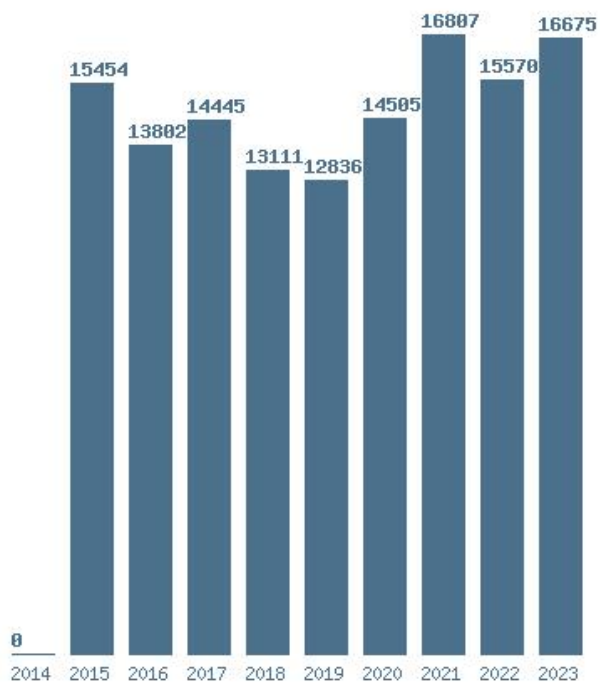

Γραφική παράσταση των βάσεων 2004 - 2023 για τη σχολή:
(779) ΑΡΧΙΤΕΚΤΟΝΩΝ ΜΗΧΑΝΙΚΩΝ (ΙΩΑΝΝΙΝΑ)

Μέσος Όρος 9 ετίας : 14801
Η μέγιστη Βάση 9 ετίας : 16807
Η ελάχιστη Βάση 9 ετίας : 0
Η μέγιστη % αύξηση 9 ετίας : 15.9%
Η μέγιστη % μείωση 9 ετίας : 10.7%

Εκτύπωση

Η εφαρμογή δημιουργήθηκε από τον :
Καλοδήμο Δημήτρη
<http://sep4u.gr>