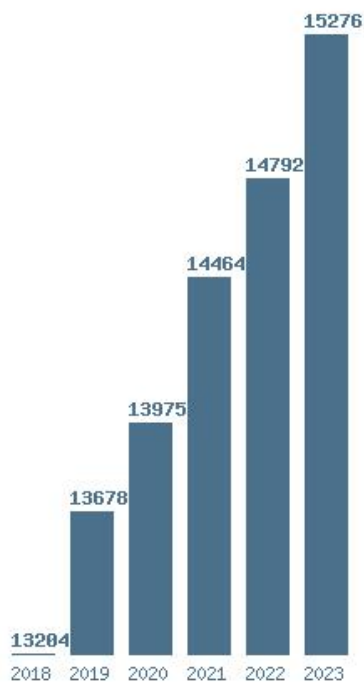

Γραφική παράσταση των βάσεων 2004 - 2023 για τη σχολή:
(390) ΜΗΧΑΝΙΚΩΝ ΠΛΗΡΟΦΟΡΙΚΗΣ ΚΑΙ ΥΠΟΛΟΓΙΣΤΩΝ (ΑΙΓΑΛΕΩ)

Μέσος Όρος 6 ετίας : 14232
Η μέγιστη Βάση 6 ετίας : 15276
Η ελάχιστη Βάση 6 ετίας : 13204
Η μέγιστη % αύξηση 6 ετίας : 3.6%
Η μέγιστη % μείωση 6 ετίας : 8.6%

Εκτύπωση

Η εφαρμογή δημιουργήθηκε από τον :
Καλοδήμο Δημήτρη
<http://sep4u.gr>