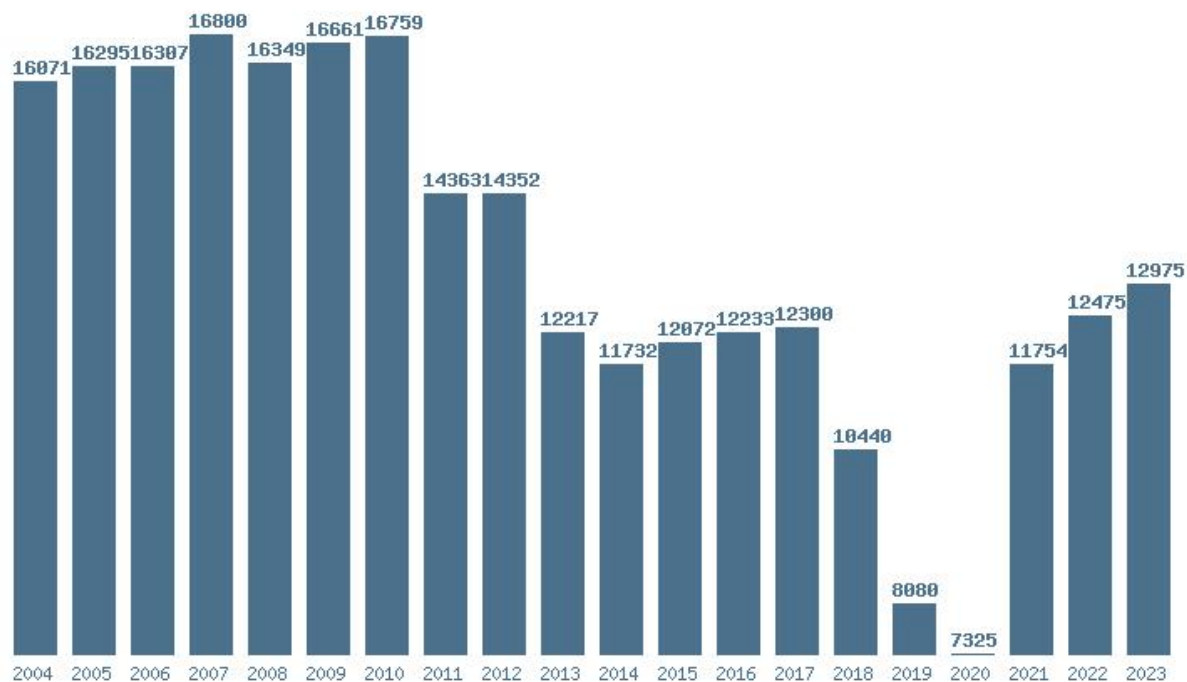

Γραφική παράσταση των βάσεων 2004 - 2023 για τη σχολή:
(214) ΧΗΜΙΚΩΝ ΜΗΧΑΝΙΚΩΝ ΚΑΙ ΜΗΧΑΝΙΚΩΝ ΠΕΡΙΒΑΛΛΟΝΤΟΣ (ΧΑΝΙΑ)

Μέσος Όρος 20 ετίας : 13378
Η μέγιστη Βάση 20 ετίας :16800
Η ελάχιστη Βάση 20 ετίας :7325
Η μέγιστη % αύξηση 20 ετίας :60.5%
Η μέγιστη % μείωση 20 ετίας :22.6%

Εκτύπωση

Η εφαρμογή δημιουργήθηκε από τον :
Καλοδήμο Δημήτρη
<http://sep4u.gr>