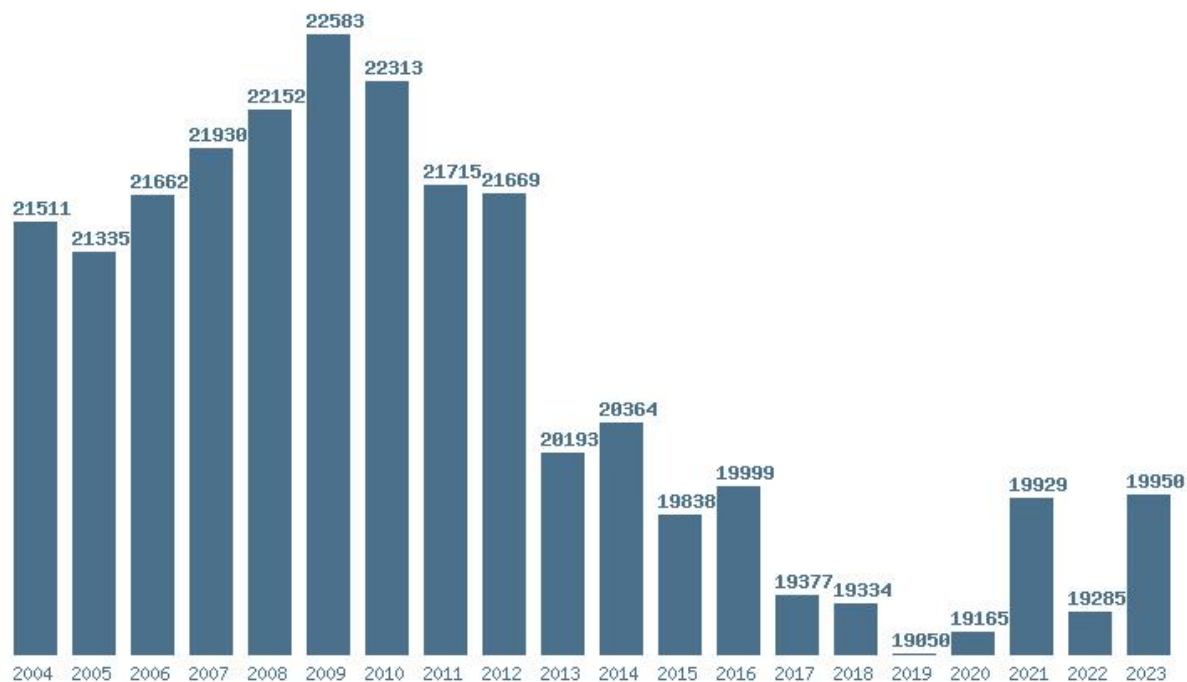

Γραφική παράσταση των βάσεων 2004 - 2023 για τη σχολή:
(231) ΑΡΧΙΤΕΚΤΟΝΩΝ ΜΗΧΑΝΙΚΩΝ (ΑΘΗΝΑ)

Μέσος Όρος 20 ετίας : 20668
Η μέγιστη Βάση 20 ετίας :22583
Η ελάχιστη Βάση 20 ετίας :19050
Η μέγιστη % αύξηση 20 ετίας :35.7%
Η μέγιστη % μείωση 20 ετίας :6.8%

Εκτύπωση

Η εφαρμογή δημιουργήθηκε απο τον :
Καλοδήμο Δημήτρη
<http://sep4u.gr>