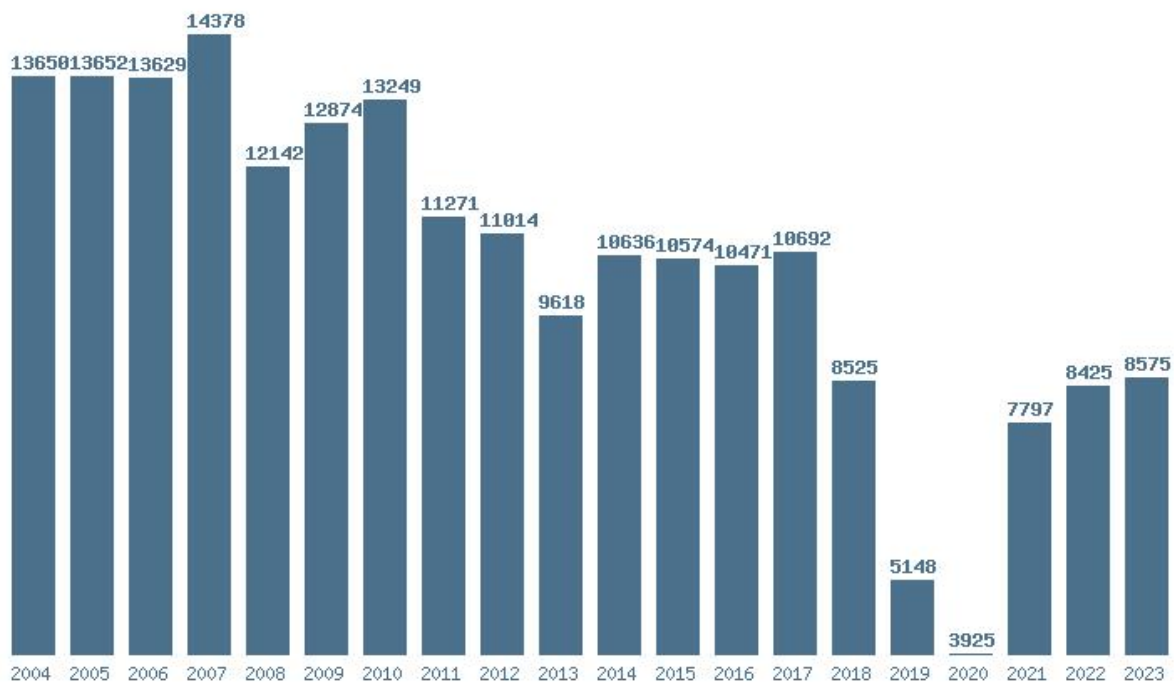

Γραφική παράσταση των βάσεων 2004 - 2023 για τη σχολή:
(218) ΣΤΑΤΙΣΤΙΚΗΣ ΚΑΙ ΑΝΑΛΟΓΙΣΤΙΚΩΝ-ΧΡΗΜΑΤΟΟΙΚΟΝΟΜΙΚΩΝ ΜΑΘΗΜΑΤΙΚΩΝ (ΣΑΜΟΣ)

Μέσος Όρος 20 ετίας : 10512
Η μέγιστη Βάση 20 ετίας : 14378
Η ελάχιστη Βάση 20 ετίας : 3925
Η μέγιστη % αύξηση 20 ετίας : 98.6%
Η μέγιστη % μείωση 20 ετίας : 39.6%

Εκτύπωση

Η εφαρμογή δημιουργήθηκε από τον :
Καλοδήμο Δημήτρη
<http://sep4u.gr>