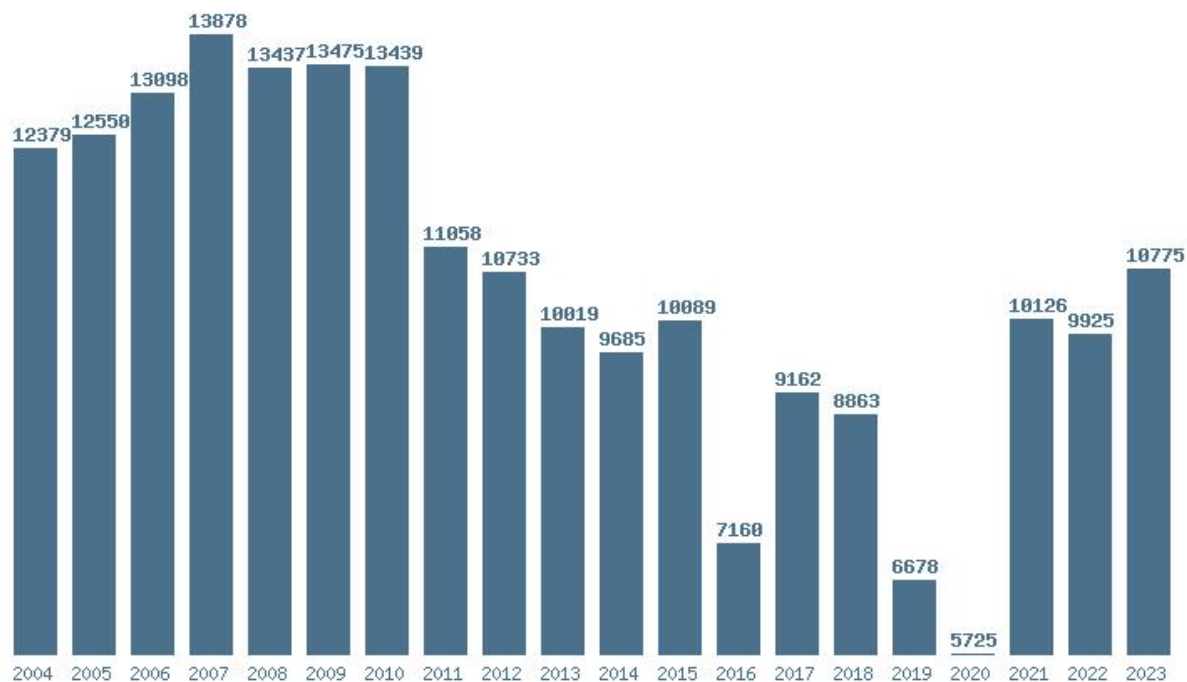

Γραφική παράσταση των βάσεων 2004 - 2023 για τη σχολή:
(776) ΕΚΠΑΙΔΕΥΤΙΚΩΝ ΠΟΛΙΤΙΚΩΝ ΜΗΧΑΝΙΚΩΝ

Μέσος Όρος 20 ετίας : 10613
Η μέγιστη Βάση 20 ετίας :13878
Η ελάχιστη Βάση 20 ετίας :5725
Η μέγιστη % αύξηση 20 ετίας :76.9%
Η μέγιστη % μείωση 20 ετίας :29%

Εκτύπωση

Η εφαρμογή δημιουργήθηκε από τον :
Καλοδήμο Δημήτρη
<http://sep4u.gr>