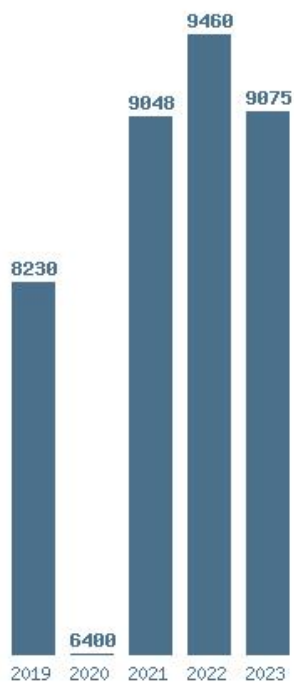

Γραφική παράσταση των βάσεων 2004 - 2023 για τη σχολή:
(1391) ΩΚΕΑΝΟΓΡΑΦΙΑΣ ΚΑΙ ΘΑΛΑΣΣΙΩΝ ΒΙΟΕΠΙΣΤΗΜΩΝ (ΜΥΤΙΛΗΝΗ)

Μέσος Όρος 5 ετίας : 8443

Η μέγιστη Βάση 5 ετίας :9460

Η ελάχιστη Βάση 5 ετίας :6400

Η μέγιστη % αύξηση 5 ετίας :41.4%

Η μέγιστη % μείωση 5 ετίας :22.2%

Εκτύπωση

Η εφαρμογή δημιουργήθηκε από τον :

Καλοδήμο Δημήτρη

<http://sep4u.gr>