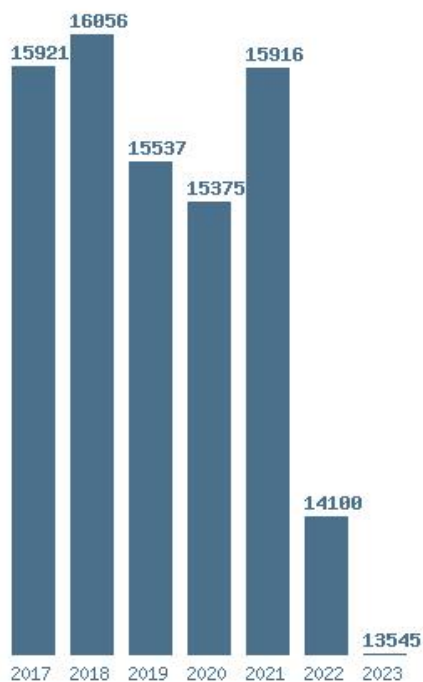

Γραφική παράσταση των βάσεων 2004 - 2023 για τη σχολή:
(878) ΜΟΝΙΜΩΝ ΥΠΑΞΙΩΜΑΤΙΚΩΝ ΑΕΡΟΠΟΡΙΑΣ (ΣΜΥΑ) -ΚΑΤΕΥΘΥΝΣΗ ΤΕΧΝΟΛΟΓΙΚΗΣ ΥΠΟΣΤΗΡΙΞΗΣ

Μέσος Όρος 7 ετίας : 15207
Η μέγιστη Βάση 7 ετίας :16056
Η ελάχιστη Βάση 7 ετίας :13545
Η μέγιστη % αύξηση 7 ετίας :3.5%
Η μέγιστη % μείωση 7 ετίας :11.4%

Εκτύπωση

Η εφαρμογή δημιουργήθηκε από τον :
Καλοδήμο Δημήτρη
<http://sep4u.gr>