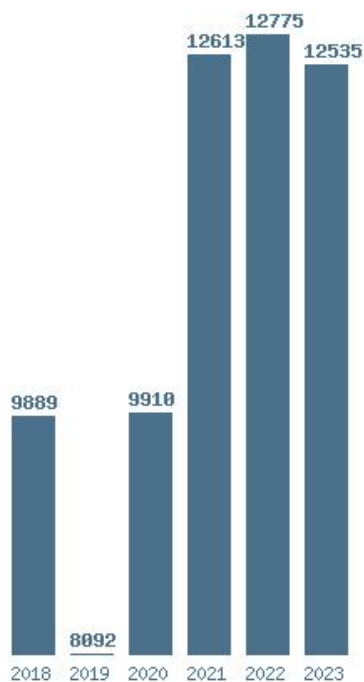

Γραφική παράσταση των βάσεων 2004 - 2023 για τη σχολή:
(675) ΕΣΩΤΕΡΙΚΗΣ ΑΡΧΙΤΕΚΤΟΝΙΚΗΣ (ΑΙΓΑΛΕΩ)

Μέσος Όρος 6 ετίας : 10969
Η μέγιστη Βάση 6 ετίας : 12775
Η ελάχιστη Βάση 6 ετίας : 8092
Η μέγιστη % αύξηση 6 ετίας : 27.3%
Η μέγιστη % μείωση 6 ετίας : 18.2%

Εκτύπωση

Η εφαρμογή δημιουργήθηκε από τον :
Καλοδήμο Δημήτρη
<http://sep4u.gr>