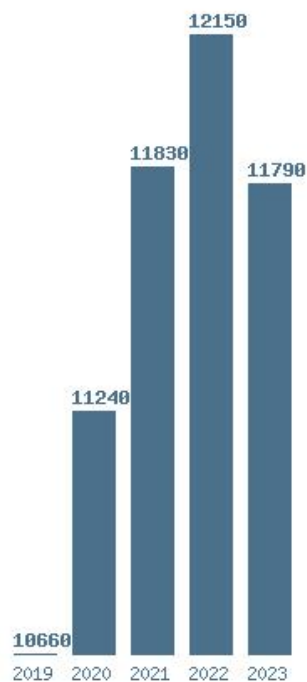

(1248) ΜΟΥΣΙΚΩΝ ΣΠΟΥΔΩΝ (ΑΡΤΑ)

Μέσος Όρος 5 ετίας : 11534

Η μέγιστη Βάση 5 ετίας :12150

Η ελάχιστη Βάση 5 ετίας :10660

Η μέγιστη % αύξηση 5 ετίας :5.4%

Η μέγιστη % μείωση 5 ετίας :4.2%

Εκτύπωση

Η εφαρμογή δημιουργήθηκε από τον :