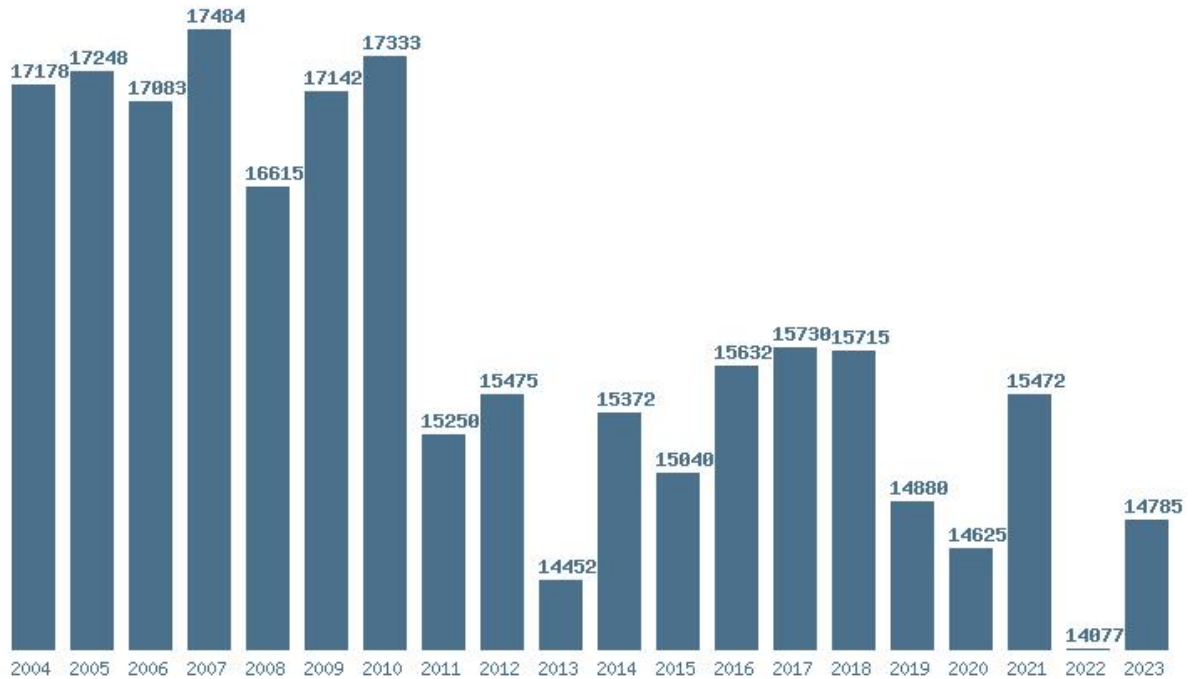

Γραφική παράσταση των βάσεων 2004 - 2023 για τη σχολή:
(331) ΗΛΕΚΤΡΟΛΟΓΩΝ ΜΗΧΑΝΙΚΩΝ ΚΑΙ ΜΗΧΑΝΙΚΩΝ ΥΠΟΛΟΓΙΣΤΩΝ (ΧΑΝΙΑ)

Μέσος Όρος 20 ετίας : 15829
Η μέγιστη Βάση 20 ετίας :17484
Η ελάχιστη Βάση 20 ετίας :14077
Η μέγιστη % αύξηση 20 ετίας :64%
Η μέγιστη % μείωση 20 ετίας :12%

Εκτύπωση

Η εφαρμογή δημιουργήθηκε από τον :
Καλοδήμο Δημήτρη
<http://sep4u.gr>