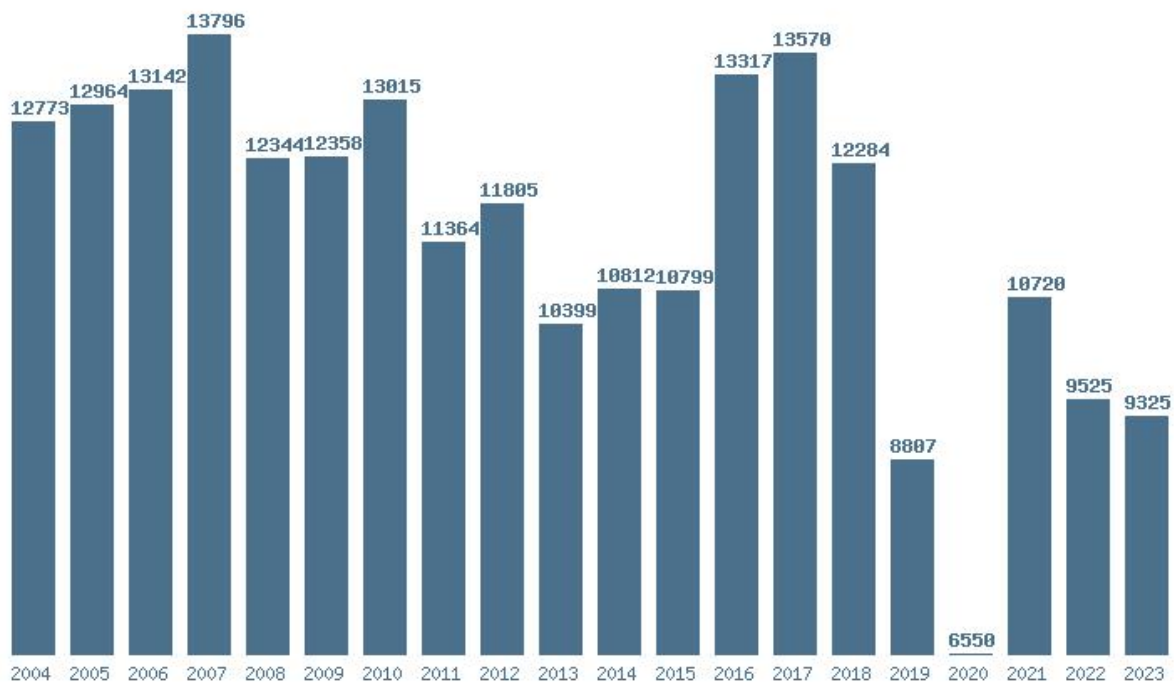

Γραφική παράσταση των βάσεων 2004 - 2023 για τη σχολή:
(360) ΓΕΩΠΟΝΙΑΣ, ΙΧΘΥΟΛΟΓΙΑΣ ΚΑΙ ΥΔΑΤΙΝΟΥ ΠΕΡΙΒΑΛΛΟΝΤΟΣ (ΒΟΛΟΣ)

Μέσος Όρος 20 ετίας : 11483
Η μέγιστη Βάση 20 ετίας : 13796
Η ελάχιστη Βάση 20 ετίας : 6550
Η μέγιστη % αύξηση 20 ετίας : 63.7%
Η μέγιστη % μείωση 20 ετίας : 28.3%

Εκτύπωση

Η εφαρμογή δημιουργήθηκε από τον :
Καλοδήμο Δημήτρη
<http://sep4u.gr>