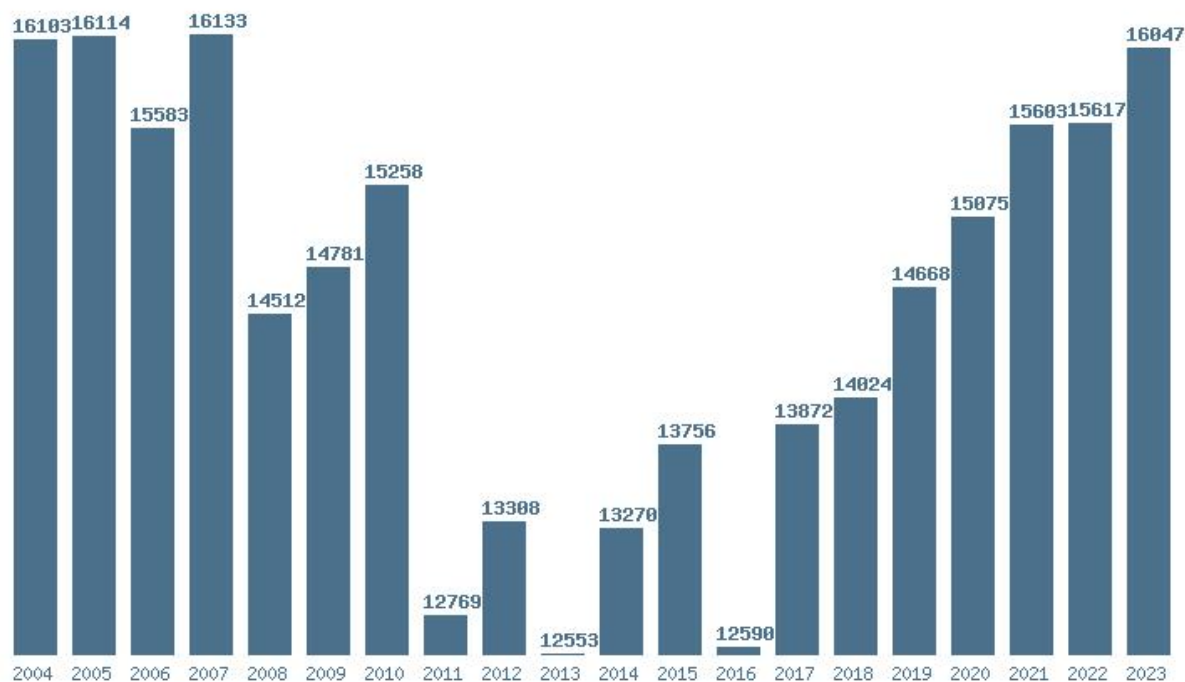

Γραφική παράσταση των βάσεων 2004 - 2023 για τη σχολή:
(216) ΕΠΙΣΤΗΜΗΣ ΥΠΟΛΟΓΙΣΤΩΝ (ΗΡΑΚΛΕΙΟ)

Μέσος Όρος 20 ετίας : 14582
Η μέγιστη Βάση 20 ετίας :16133
Η ελάχιστη Βάση 20 ετίας :12553
Η μέγιστη % αύξηση 20 ετίας :67.5%
Η μέγιστη % μείωση 20 ετίας :16.3%

Εκτύπωση

Η εφαρμογή δημιουργήθηκε απο τον :
Καλοδήμο Δημήτρη
<http://sep4u.gr>