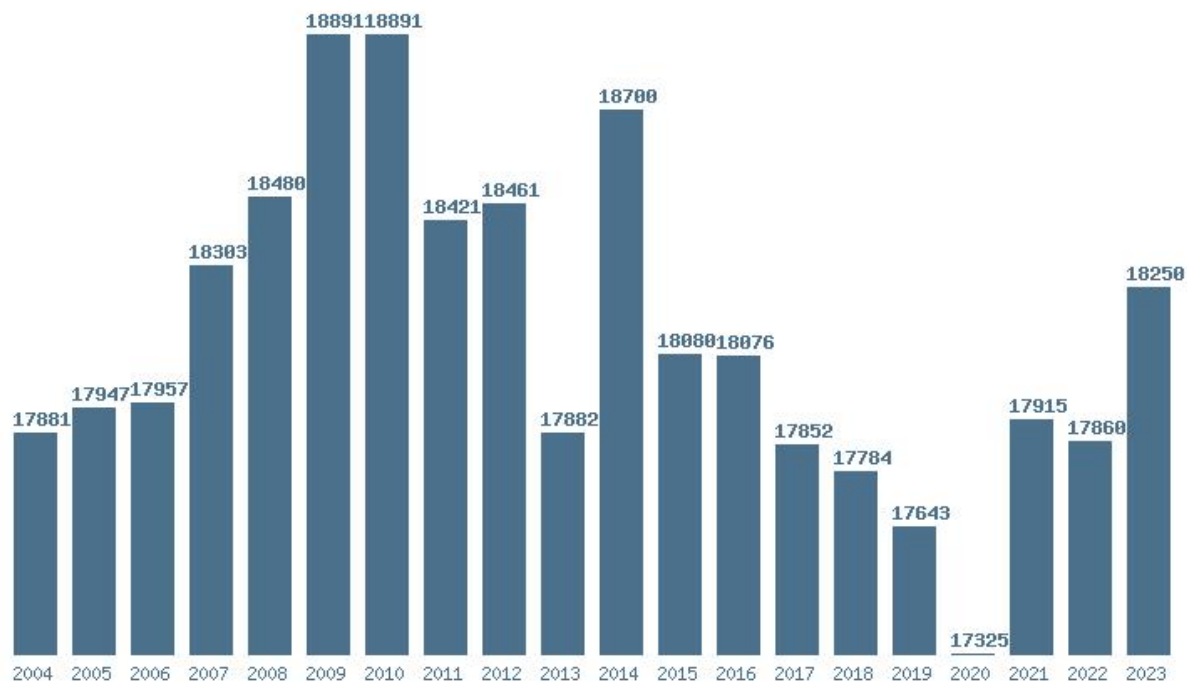

Καλοδήμο Δημήτρη

<http://sep4u.gr>

Γραφική παράσταση των βάσεων 2004 - 2023 για τη σχολή:
(229) ΝΑΥΠΗΓΩΝ ΜΗΧΑΝΟΛΟΓΩΝ ΜΗΧΑΝΙΚΩΝ (ΑΘΗΝΑ)

Μέσος Όρος 20 ετίας : 18130
Η μέγιστη Βάση 20 ετίας : 18891
Η ελάχιστη Βάση 20 ετίας : 17325
Η μέγιστη % αύξηση 20 ετίας : 41.7%
Η μέγιστη % μείωση 20 ετίας : 3.3%