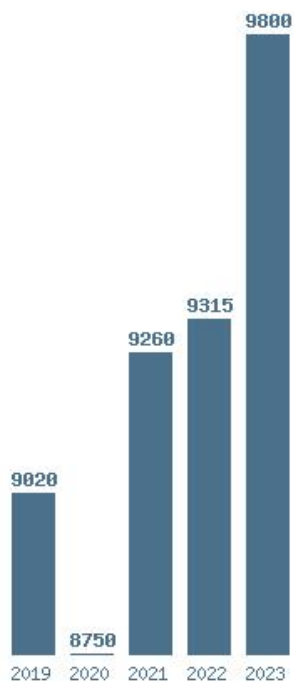

Γραφική παράσταση των βάσεων 2004 - 2023 για τη σχολή:
(1659) ΜΗΧΑΝΟΛΟΓΩΝ ΜΗΧΑΝΙΚΩΝ (ΗΡΑΚΛΕΙΟ)

Μέσος Όρος 5 ετίας : 9229
Η μέγιστη Βάση 5 ετίας : 9800
Η ελάχιστη Βάση 5 ετίας : 8750
Η μέγιστη % αύξηση 5 ετίας : 5.8%
Η μέγιστη % μείωση 5 ετίας : 46.1%

Εκτύπωση

Η εφαρμογή δημιουργήθηκε από τον :
Καλοδήμο Δημήτρη
<http://sep4u.gr>