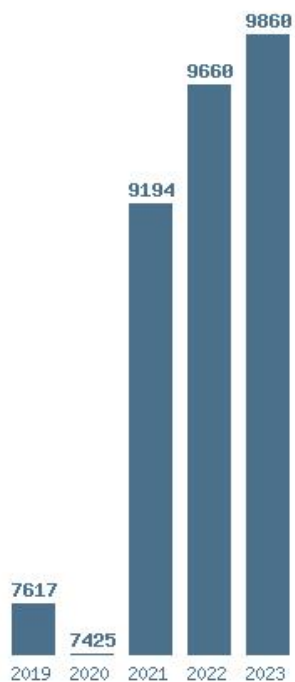

Γραφική παράσταση των βάσεων 2004 - 2023 για τη σχολή:
(1660) ΗΛΕΚΤΡΟΛΟΓΩΝ ΜΗΧΑΝΙΚΩΝ ΚΑΙ ΜΗΧΑΝΙΚΩΝ ΥΠΟΛΟΓΙΣΤΩΝ (ΗΡΑΚΛΕΙΟ)

Μέσος Όρος 5 ετίας : 8751
Η μέγιστη Βάση 5 ετίας :9860
Η ελάχιστη Βάση 5 ετίας :7425
Η μέγιστη % αύξηση 5 ετίας :23.8%
Η μέγιστη % μείωση 5 ετίας :53.6%

Εκτύπωση

Η εφαρμογή δημιουργήθηκε από τον :
Καλοδήμο Δημήτρη
<http://sep4u.gr>