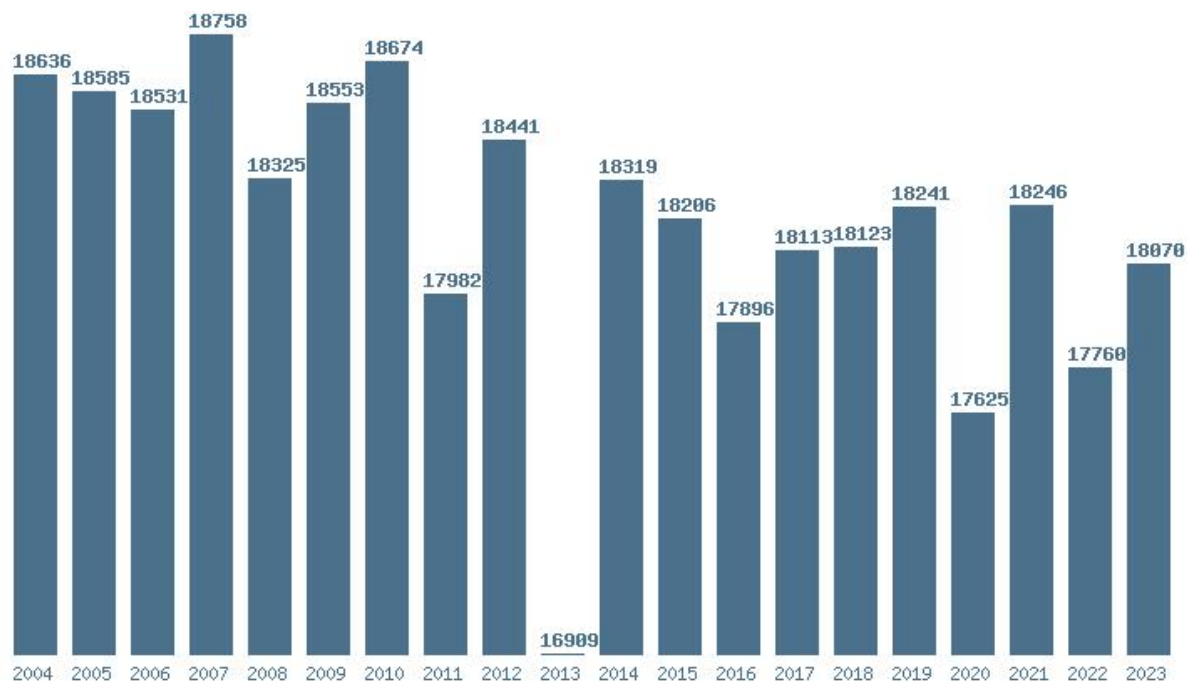

Γραφική παράσταση των βάσεων 2004 - 2023 για τη σχολή:
(869) ΑΞΙΩΜΑΤΙΚΩΝ ΕΛΛΗΝΙΚΗΣ ΑΣΤΥΝΟΜΙΑΣ

Μέσος Όρος 20 ετίας : 18200
Η μέγιστη Βάση 20 ετίας : 18758
Η ελάχιστη Βάση 20 ετίας : 16909
Η μέγιστη % αύξηση 20 ετίας : 64.6%
Η μέγιστη % μείωση 20 ετίας : 8.3%

Εκτύπωση

Η εφαρμογή δημιουργήθηκε από τον :
Καλοδήμο Δημήτρη
<http://sep4u.gr>