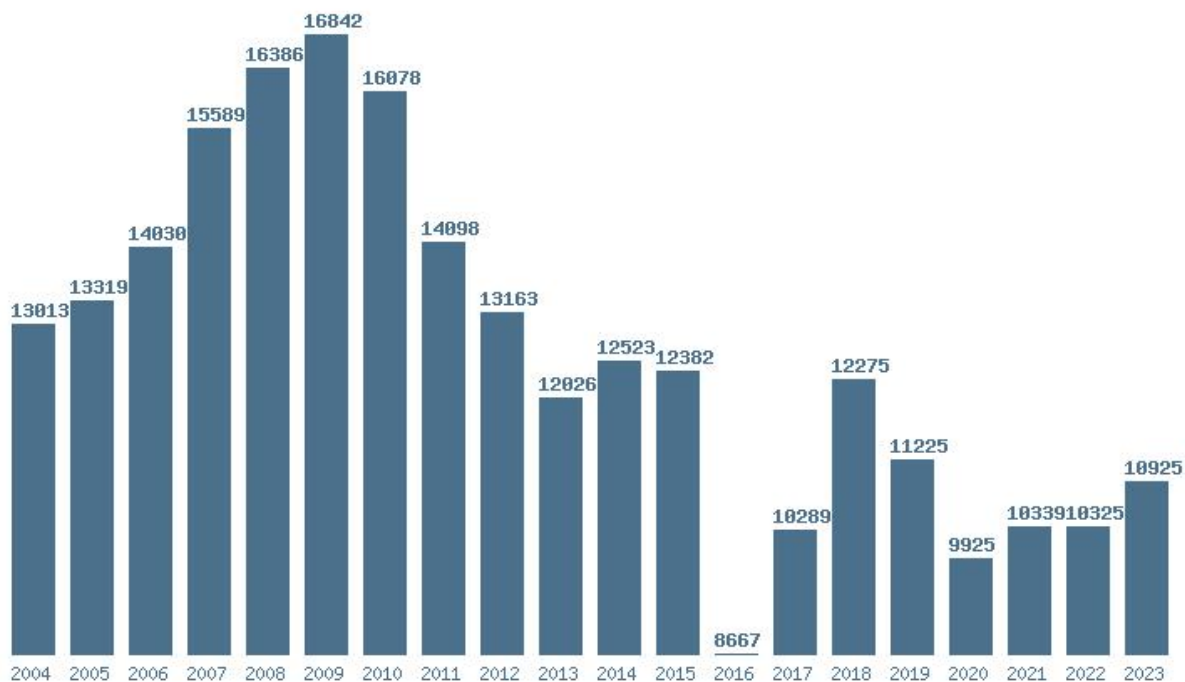

Γραφική παράσταση των βάσεων 2004 - 2023 για τη σχολή:
(160) ΕΠΙΣΤΗΜΩΝ ΤΗΣ ΕΚΠΑΙΔΕΥΣΗΣ ΣΤΗΝ ΠΡΟΣΧΟΛΙΚΗ ΗΛΙΚΙΑ (ΑΛΕΞΑΝΔΡΟΥΠΟΛΗ)

Μέσος Όρος 20 ετίας : 12671
 Η μέγιστη Βάση 20 ετίας : 16842
 Η ελάχιστη Βάση 20 ετίας : 8667
 Η μέγιστη % αύξηση 20 ετίας : 19.3%
 Η μέγιστη % μείωση 20 ετίας : 30%