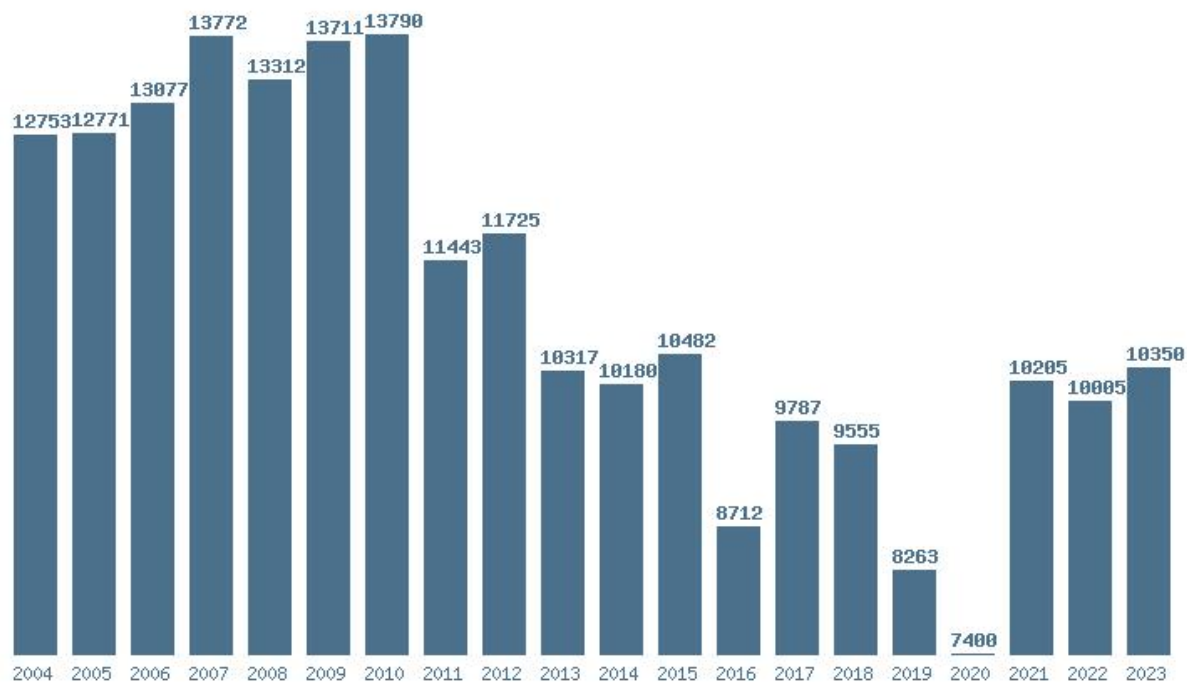

Γραφική παράσταση των βάσεων 2004 - 2023 για τη σχολή:
(477) ΕΚΠΑΙΔΕΥΤΙΚΩΝ ΜΗΧΑΝΟΛΟΓΩΝ ΜΗΧΑΝΙΚΩΝ

Μέσος Όρος 20 ετίας : 11081
Η μέγιστη Βάση 20 ετίας : 13790
Η ελάχιστη Βάση 20 ετίας : 7400
Η μέγιστη % αύξηση 20 ετίας : 37.9%
Η μέγιστη % μείωση 20 ετίας : 17%

Εκτύπωση

Η εφαρμογή δημιουργήθηκε από τον :
Καλοδήμο Δημήτρη
<http://sep4u.gr>