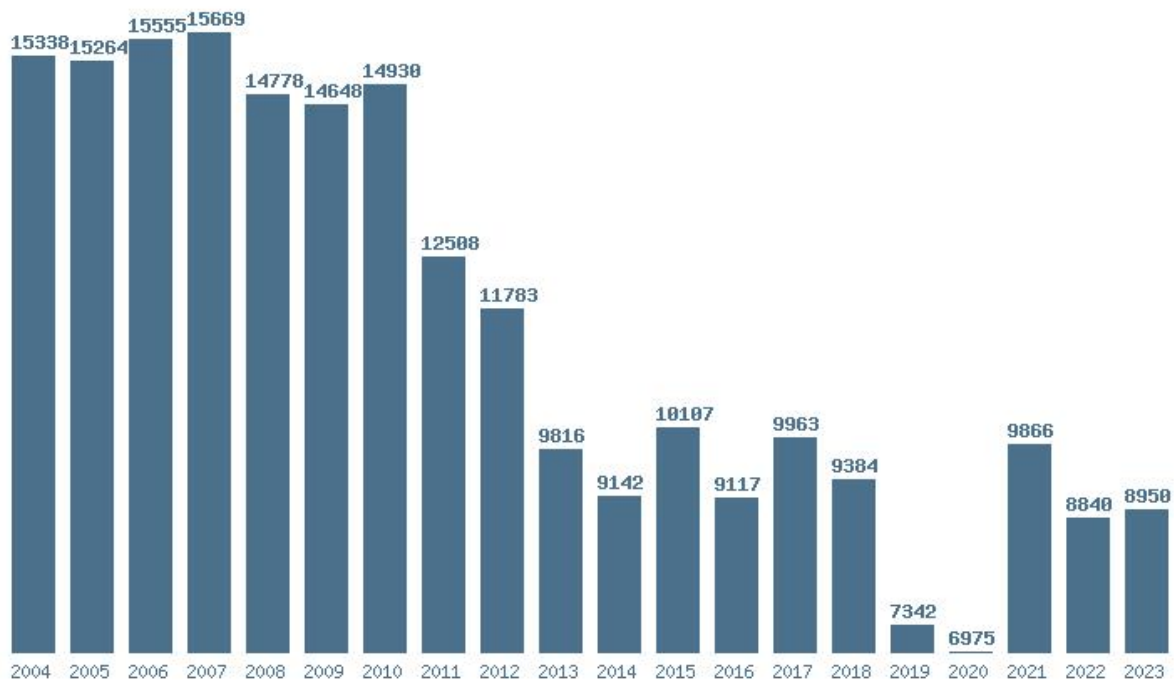

Γραφική παράσταση των βάσεων 2004 - 2023 για τη σχολή:
(238) ΜΗΧΑΝΙΚΩΝ ΣΧΕΔΙΑΣΗΣ ΠΡΟΪΟΝΤΩΝ ΚΑΙ ΣΥΣΤΗΜΑΤΩΝ (ΣΥΡΟΣ)

Μέσος Όρος 20 ετίας : 11499
Η μέγιστη Βάση 20 ετίας : 15669
Η ελάχιστη Βάση 20 ετίας : 6975
Η μέγιστη % αύξηση 20 ετίας : 76.8%
Η μέγιστη % μείωση 20 ετίας : 21.8%

Εκτύπωση

Η εφαρμογή δημιουργήθηκε από τον :
Καλοδήμο Δημήτρη
<http://sep4u.gr>