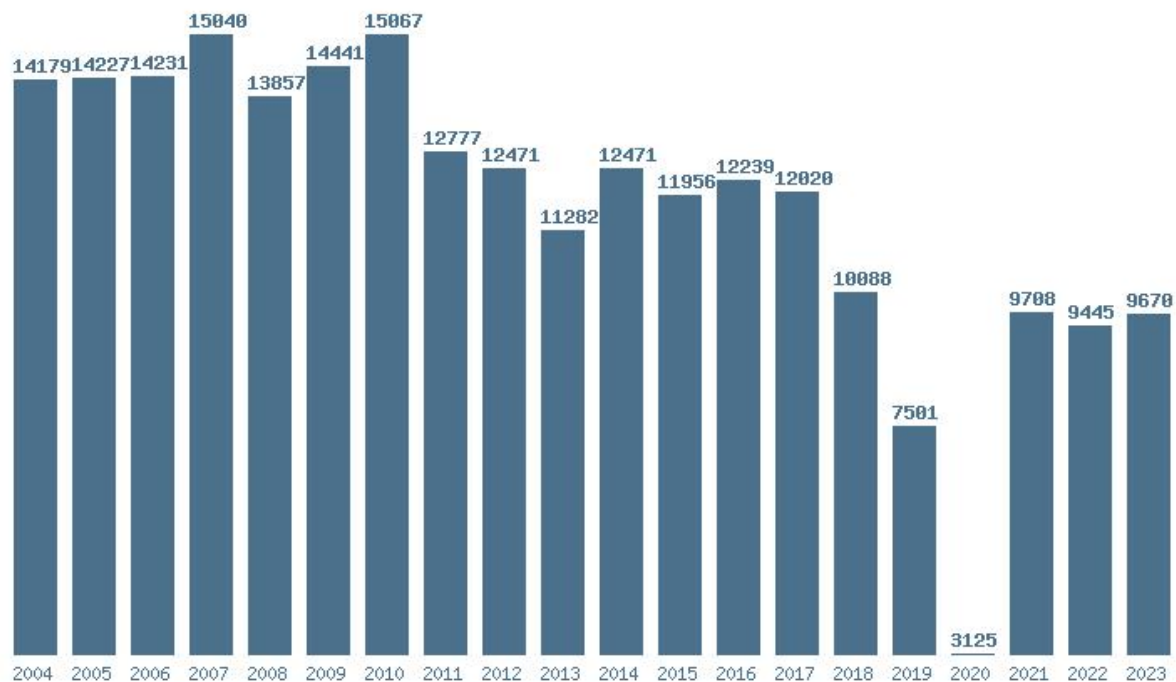

Γραφική παράσταση των βάσεων 2004 - 2023 για τη σχολή:

(252) ΜΑΘΗΜΑΤΙΚΩΝ (ΣΑΜΟΣ)

Μέσος Όρος 20 ετίας : 11790

Η μέγιστη Βάση 20 ετίας :15067

Η ελάχιστη Βάση 20 ετίας :3125

Η μέγιστη % αύξηση 20 ετίας :210.7%

Η μέγιστη % μείωση 20 ετίας :58.3%

Εκτύπωση

Η εφαρμογή δημιουργήθηκε από τον :

Καλοδήμο Δημήτρη

<http://sep4u.gr>