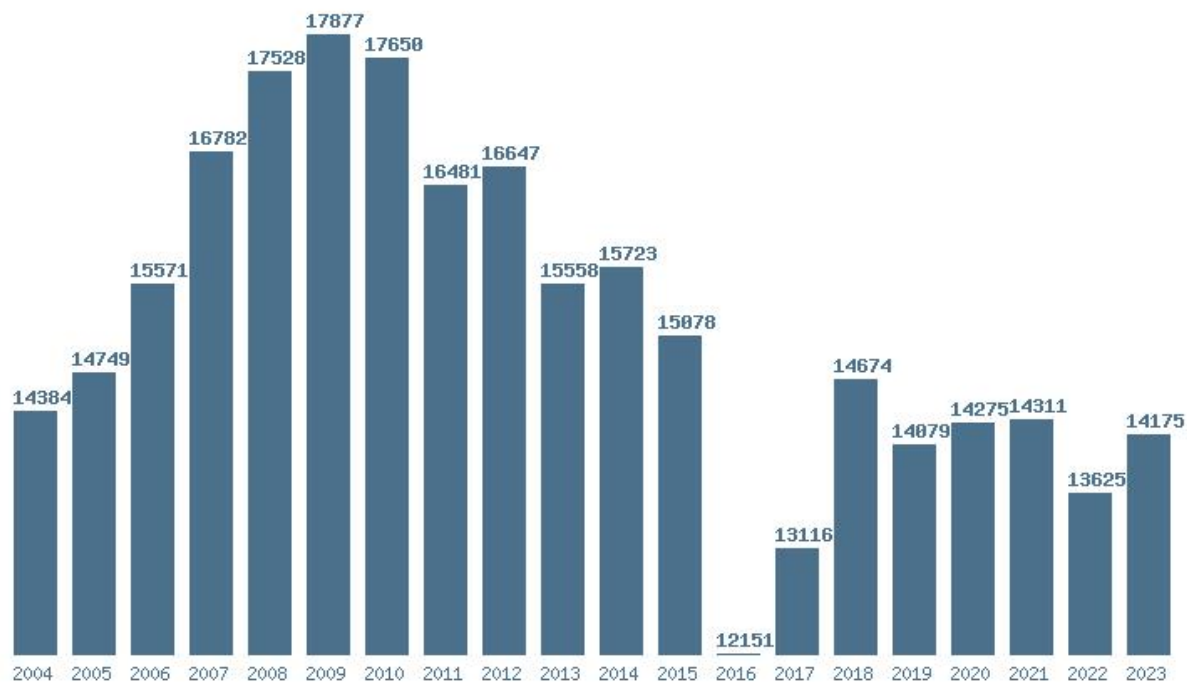

Γραφική παράσταση των βάσεων 2004 - 2023 για τη σχολή:
(134) ΕΠΙΣΤΗΜΩΝ ΠΡΟΣΧΟΛΙΚΗΣ ΑΓΩΓΗΣ ΚΑΙ ΕΚΠΑΙΔΕΥΣΗΣ (ΘΕΣΣΑΛΟΝΙΚΗ)

Μέσος Όρος 20 ετίας : 15222
Η μέγιστη Βάση 20 ετίας :17877
Η ελάχιστη Βάση 20 ετίας :12151
Η μέγιστη % αύξηση 20 ετίας :32.2%
Η μέγιστη % μείωση 20 ετίας :19.4%

Εκτύπωση

Η εφαρμογή δημιουργήθηκε από τον :
Καλοδήμο Δημήτρη
<http://sep4u.gr>