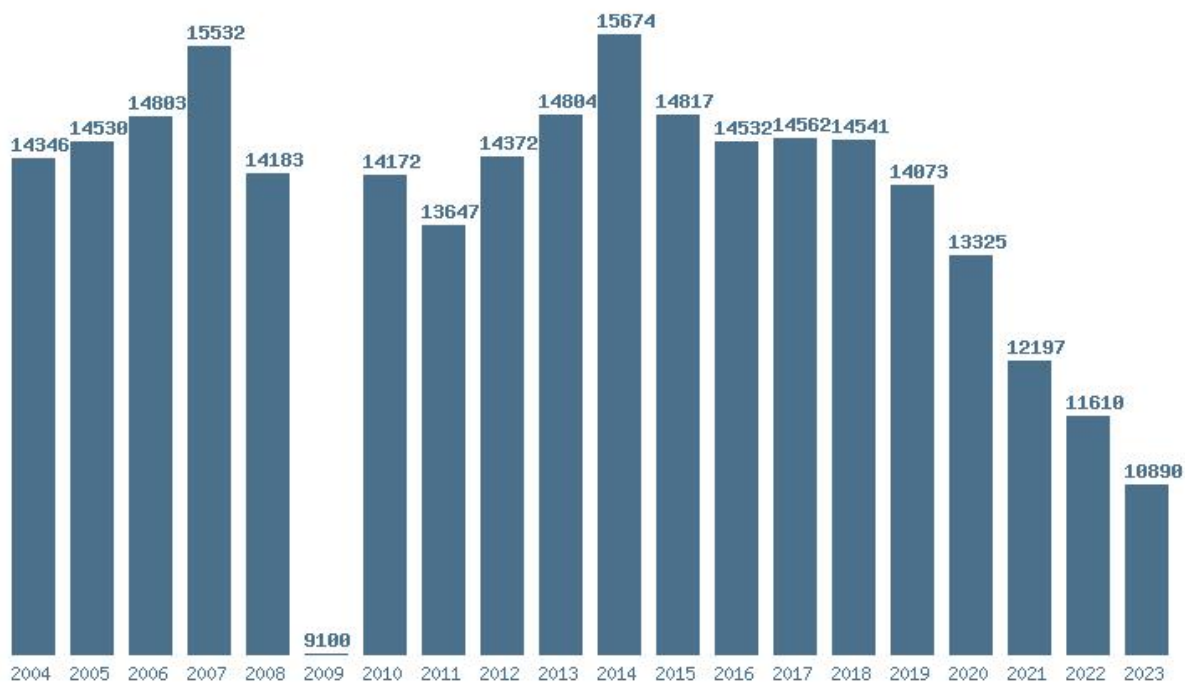

Γραφική παράσταση των βάσεων 2004 - 2023 για τη σχολή:
(862) ΜΟΝΙΜΩΝ ΥΠΑΞΙΩΜΑΤΙΚΩΝ ΣΤΡΑΤΟΥ (Σ.Μ.Υ.) - ΟΠΛΑ

Μέσος Όρος 20 ετίας : 13786
Η μέγιστη Βάση 20 ετίας :15674
Η ελάχιστη Βάση 20 ετίας :9100
Η μέγιστη % αύξηση 20 ετίας :55.7%
Η μέγιστη % μείωση 20 ετίας :35.8%

Εκτύπωση

Η εφαρμογή δημιουργήθηκε από τον :
Καλοδήμο Δημήτρη
<http://sep4u.gr>