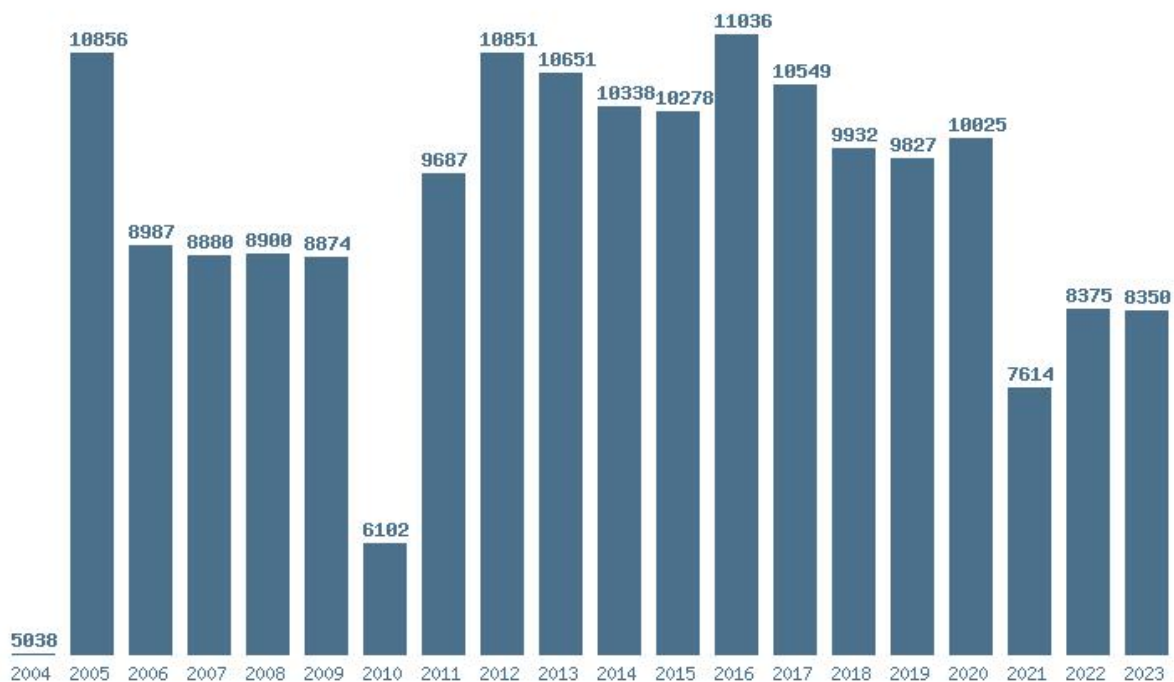

Γραφική παράσταση των βάσεων 2004 - 2023 για τη σχολή:

(817) ΣΧΟΛΗ ΠΛΟΙΑΡΧΩΝ (ΑΕΝ)

Μέσος Όρος 20 ετίας : 9258

Η μέγιστη Βάση 20 ετίας :11036

Η ελάχιστη Βάση 20 ετίας :5038

Η μέγιστη % αύξηση 20 ετίας :115.5%

Η μέγιστη % μείωση 20 ετίας :39.8%

Εκτύπωση

Η εφαρμογή δημιουργήθηκε από τον :

Καλοδήμο Δημήτρη

<http://sep4u.gr>