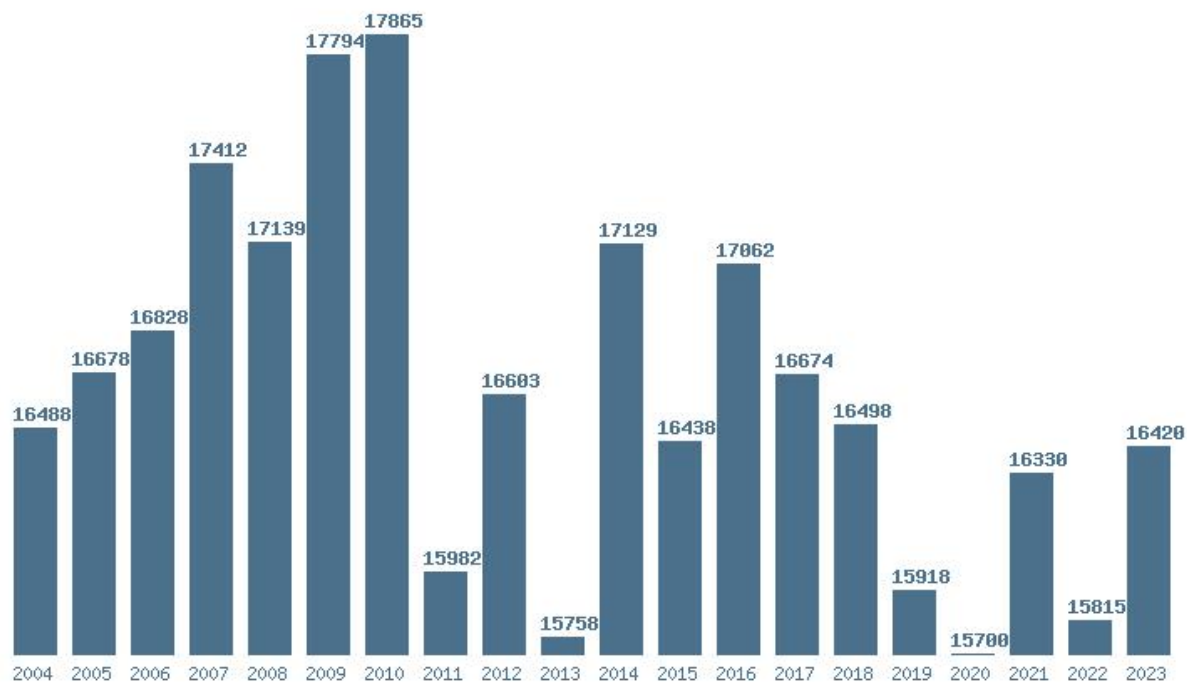

Γραφική παράσταση των βάσεων 2004 - 2023 για τη σχολή:

(239) ΧΗΜΙΚΩΝ ΜΗΧΑΝΙΚΩΝ (ΠΑΤΡΑ)

Μέσος Όρος 20 ετίας : 16627

Η μέγιστη Βάση 20 ετίας :17865

Η ελάχιστη Βάση 20 ετίας :15700

Η μέγιστη % αύξηση 20 ετίας :11.6%

Η μέγιστη % μείωση 20 ετίας :10.5%

Εκτύπωση

Η εφαρμογή δημιουργήθηκε από τον :

Καλοδήμο Δημήτρη

<http://sep4u.gr>