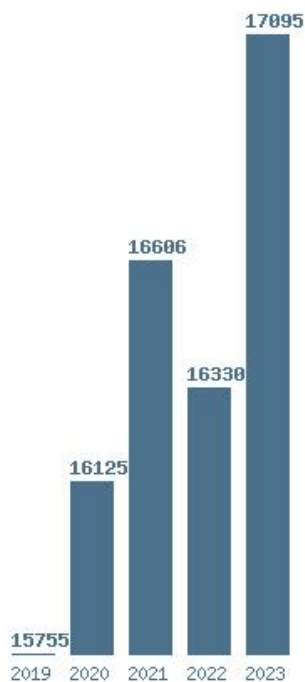

Μέσος Όρος 5 ετίας : 16382
Η μέγιστη Βάση 5 ετίας :17095
Η ελάχιστη Βάση 5 ετίας :15755
Η μέγιστη % αύξηση 5 ετίας :4.7%
Η μέγιστη % μείωση 5 ετίας :1.7%

Εκτύπωση

Η εφαρμογή δημιουργήθηκε από τον :
Καλοδήμο Δημήτρη
<http://sep4u.gr>