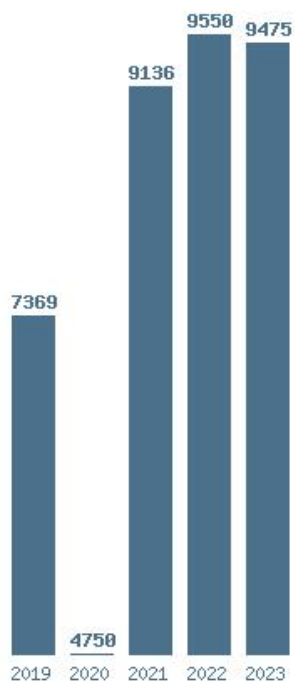

Γραφική παράσταση των βάσεων 2004 - 2023 για τη σχολή:
(1428) ΕΠΙΣΤΗΜΗΣ ΖΩΙΚΗΣ ΠΑΡΑΓΩΓΗΣ (ΛΑΡΙΣΑ)

Μέσος Όρος 5 ετίας : 8056
Η μέγιστη Βάση 5 ετίας :9550
Η ελάχιστη Βάση 5 ετίας :4750
Η μέγιστη % αύξηση 5 ετίας :92.3%
Η μέγιστη % μείωση 5 ετίας :36%

Εκτύπωση

Η εφαρμογή δημιουργήθηκε από τον :
Καλοδήμο Δημήτρη
<http://sep4u.gr>