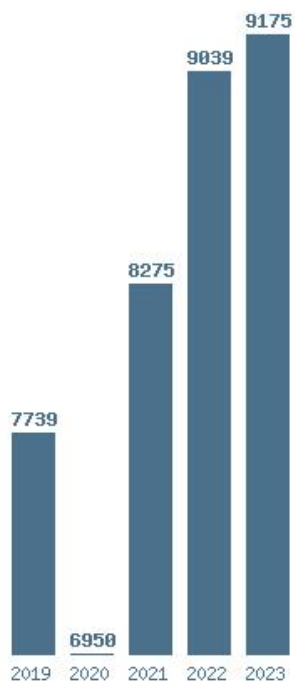

Γραφική παράσταση των βάσεων 2004 - 2023 για τη σχολή:
(1250) ΠΛΗΡΟΦΟΡΙΚΗΣ ΚΑΙ ΤΗΛΕΠΙΚΟΙΝΩΝΙΩΝ (ΑΡΤΑ)

Μέσος Όρος 5 ετίας : 8236
Η μέγιστη Βάση 5 ετίας :9175
Η ελάχιστη Βάση 5 ετίας :6950
Η μέγιστη % αύξηση 5 ετίας :19.1%
Η μέγιστη % μείωση 5 ετίας :56.5%

Εκτύπωση

Η εφαρμογή δημιουργήθηκε από τον :
Καλοδήμο Δημήτρη
<http://sep4u.gr>