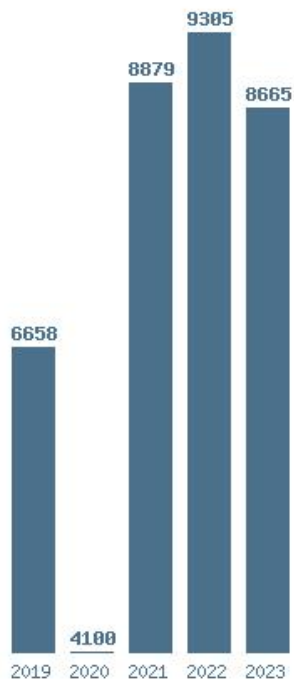

Γραφική παράσταση των βάσεων 2004 - 2023 για τη σχολή:
(1424) ΔΑΣΟΛΟΓΙΑΣ, ΕΠΙΣΤΗΜΩΝ ΞΥΛΟΥ ΚΑΙ ΣΧΕΔΙΑΣΜΟΥ (ΚΑΡΔΙΤΣΑ)

Μέσος Όρος 5 ετίας : 7521

Η μέγιστη Βάση 5 ετίας :9305

Η ελάχιστη Βάση 5 ετίας :4100

Η μέγιστη % αύξηση 5 ετίας :116.6%

Η μέγιστη % μείωση 5 ετίας :38.4%

Εκτύπωση

Η εφαρμογή δημιουργήθηκε από τον :
Καλοδήμο Δημήτρη
<http://sep4u.gr>