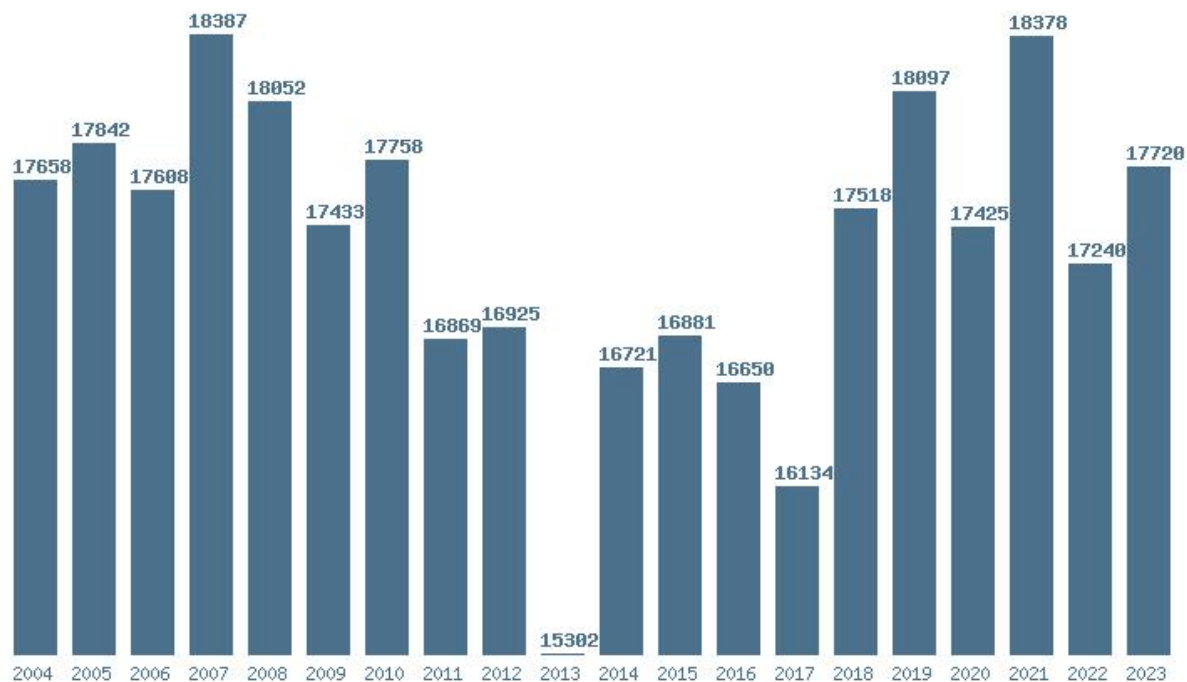

Γραφική παράσταση των βάσεων 2004 - 2023 για τη σχολή:
(872) Αξιωματικών Ελληνικής Αστυνομίας (Αστυνομικοί)
Μέσος Όρος 20 ετίας : 17330
Η μέγιστη Βάση 20 ετίας : 18387
Η ελάχιστη Βάση 20 ετίας : 15302
Η μέγιστη % αύξηση 20 ετίας : 9.3%
Η μέγιστη % μείωση 20 ετίας : 9.6%

Εκτύπωση

Η εφαρμογή δημιουργήθηκε από τον :
Καλοδήμο Δημήτρη
<http://sep4u.gr>