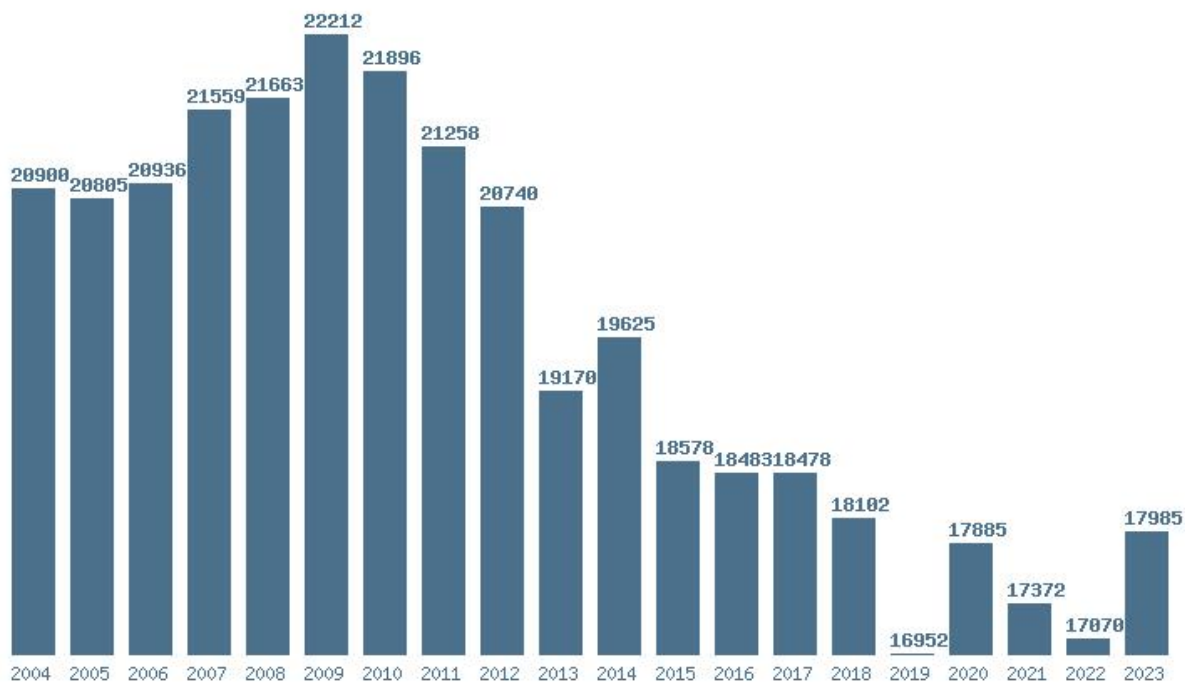

Εκτύπωση

Η εφαρμογή δημιουργήθηκε απο τον :
Καλοδήμο Δημήτρη
<http://sep4u.gr>

Γραφική παράσταση των βάσεων 2004 - 2023 για τη σχολή:
(231) ΑΡΧΙΤΕΚΤΟΝΩΝ ΜΗΧΑΝΙΚΩΝ (ΑΘΗΝΑ)

Μέσος Όρος 20 ετίας : 20668
Η μέγιστη Βάση 20 ετίας :22583
Η ελάχιστη Βάση 20 ετίας :19050
Η μέγιστη % αύξηση 20 ετίας :35.7%
Η μέγιστη % μείωση 20 ετίας :6.8%

Εκτύπωση

Η εφαρμογή δημιουργήθηκε απο τον :
Καλοδήμο Δημήτρη
<http://sep4u.gr>

Γραφική παράσταση των βάσεων 2004 - 2023 για τη σχολή:
(236) ΑΡΧΙΤΕΚΤΟΝΩΝ ΜΗΧΑΝΙΚΩΝ (ΒΟΛΟΣ)

Μέσος Όρος 20 ετίας : 17975

Η μέγιστη Βάση 20 ετίας :21727

Η ελάχιστη Βάση 20 ετίας :14109

Η μέγιστη % αύξηση 20 ετίας :11.5%

Η μέγιστη % μείωση 20 ετίας :12.5%

ΕκτύπωσηΗ εφαρμογή δημιουργήθηκε από τον :
Καλοδήμο Δημήτρη
<http://sep4u.gr>

Γραφική παράσταση των βάσεων 2004 - 2023 για τη σχολή:
(233) ΑΡΧΙΤΕΚΤΟΝΩΝ ΜΗΧΑΝΙΚΩΝ (ΘΕΣΣΑΛΟΝΙΚΗ)

Μέσος Όρος 20 ετίας : 19583
Η μέγιστη Βάση 20 ετίας : 22212
Η ελάχιστη Βάση 20 ετίας : 16952
Η μέγιστη % αύξηση 20 ετίας : 23%
Η μέγιστη % μείωση 20 ετίας : 7.6%

Εκτύπωση

Η εφαρμογή δημιουργήθηκε από τον :
Καλοδήμο Δημήτρη
<http://sep4u.gr>