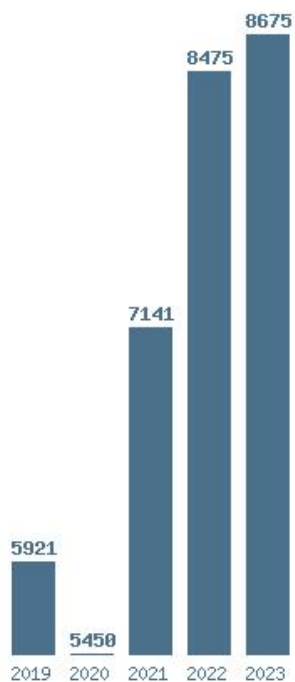

Γραφική παράσταση των βάσεων 2004 - 2023 για τη σχολή:
(1542) ΜΗΧΑΝΙΚΩΝ ΣΧΕΔΙΑΣΗΣ ΠΡΟΪΟΝΤΩΝ ΚΑΙ ΣΥΣΤΗΜΑΤΩΝ (ΚΟΖΑΝΗ)

Μέσος Όρος 5 ετίας : 7132
Η μέγιστη Βάση 5 ετίας : 8675
Η ελάχιστη Βάση 5 ετίας : 5450
Η μέγιστη % αύξηση 5 ετίας : 31%
Η μέγιστη % μείωση 5 ετίας : 52.5%