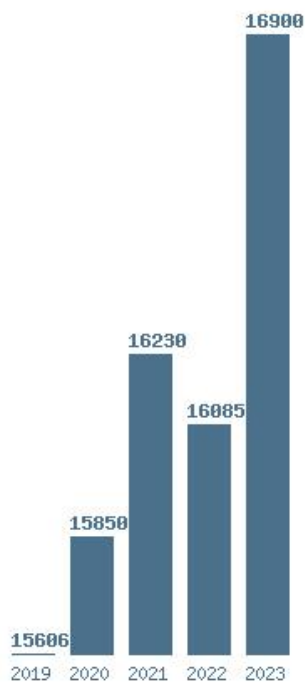

Γραφική παράσταση των βάσεων 2004 - 2023 για τη σχολή:
(1212) ΕΦΑΡΜΟΣΜΕΝΗΣ ΠΛΗΡΟΦΟΡΙΚΗΣ - ΠΛΗΡΟΦΟΡΙΑΚΑ ΣΥΣΤΗΜΑΤΑ (ΘΕΣΣΑΛΟΝΙΚΗ)

Μέσος Όρος 5 ετίας : 16134
Η μέγιστη Βάση 5 ετίας :16900
Η ελάχιστη Βάση 5 ετίας :15606
Η μέγιστη % αύξηση 5 ετίας :5.1%
Η μέγιστη % μείωση 5 ετίας :8.7%

Εκτύπωση

Η εφαρμογή δημιουργήθηκε από τον :
Καλοδήμο Δημήτρη
<http://sep4u.gr>