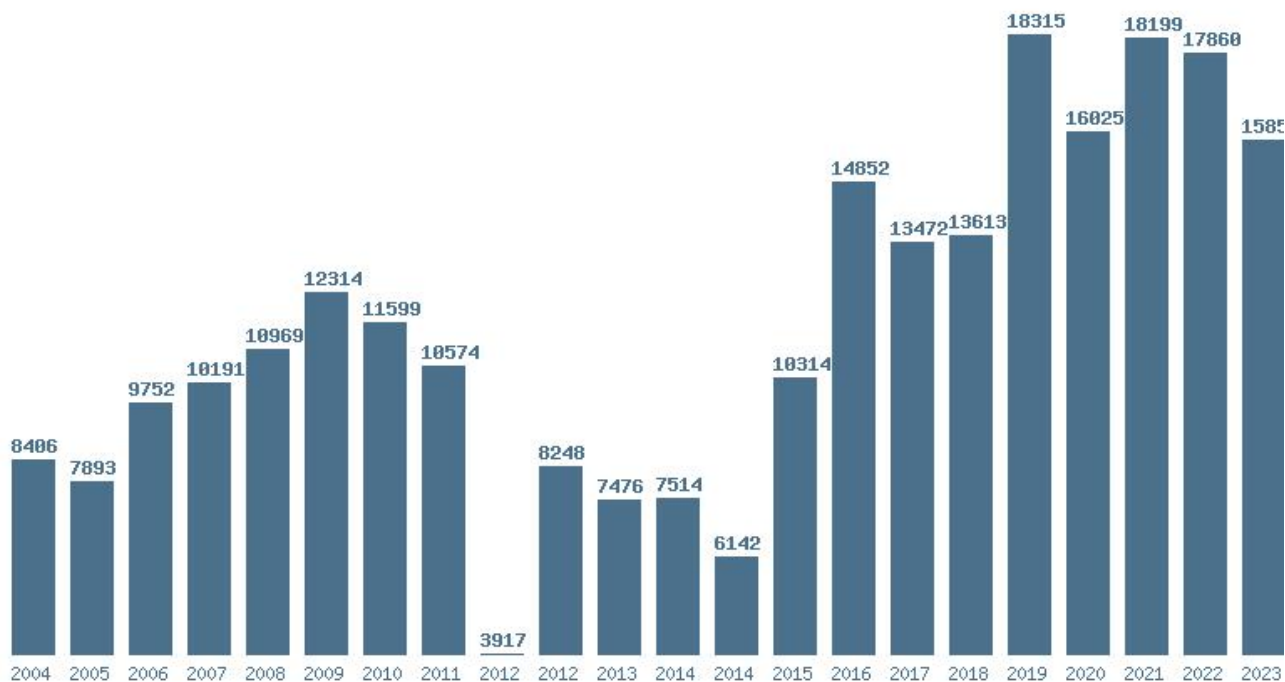

Εκτύπωση

Η εφαρμογή δημιουργήθηκε από τον :
Καλοδήμο Δημήτρη
<http://sep4u.gr>

Γραφική παράσταση των βάσεων 2004 - 2023 για τη σχολή:
(872) Αξιωματικών Ελληνικής Αστυνομίας (Αστυνομικοί)
Μέσος Όρος 20 ετίας : 17330
Η μέγιστη Βάση 20 ετίας : 18387
Η ελάχιστη Βάση 20 ετίας : 15302
Η μέγιστη % αύξηση 20 ετίας : 9.3%
Η μέγιστη % μείωση 20 ετίας : 9.6%

Εκτύπωση

Η εφαρμογή δημιουργήθηκε από τον :
Καλοδήμο Δημήτρη
<http://sep4u.gr>

Γραφική παράσταση των βάσεων 2004 - 2023 για τη σχολή:
(871) Αξιωματικών Ποροσβεστικής Ακαδημίας (ΜΟΝΟ ΓΙΑ ΠΥΡΟΣΒΕΣΤΕΣ)

Μέσος Όρος 20 ετίας : 12675
Η μέγιστη Βάση 20 ετίας : 18315
Η ελάχιστη Βάση 20 ετίας : 3917
Η μέγιστη % αύξηση 20 ετίας : 110.6%
Η μέγιστη % μείωση 20 ετίας : 63%