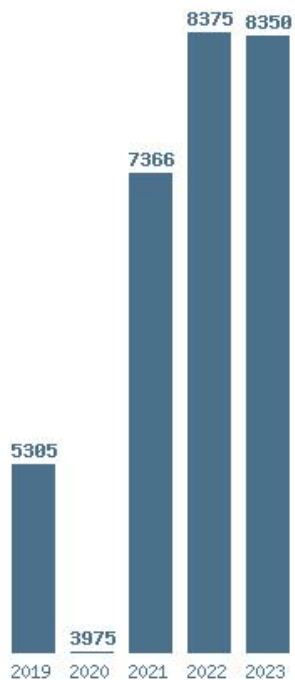

Γραφική παράσταση των βάσεων 2004 - 2023 για τη σχολή:
(1627) ΔΗΜΙΟΥΡΓΙΚΟΥ ΣΧΕΔΙΑΣΜΟΥ ΚΑΙ ΕΝΔΥΣΗΣ (ΚΙΛΚΙΣ)

Μέσος Όρος 5 ετίας : 6674
Η μέγιστη Βάση 5 ετίας : 8375
Η ελάχιστη Βάση 5 ετίας : 3975
Η μέγιστη % αύξηση 5 ετίας : 85.3%
Η μέγιστη % μείωση 5 ετίας : 38.8%

Εκτύπωση

Η εφαρμογή δημιουργήθηκε από τον :
Καλοδήμο Δημήτρη
<http://sep4u.gr>