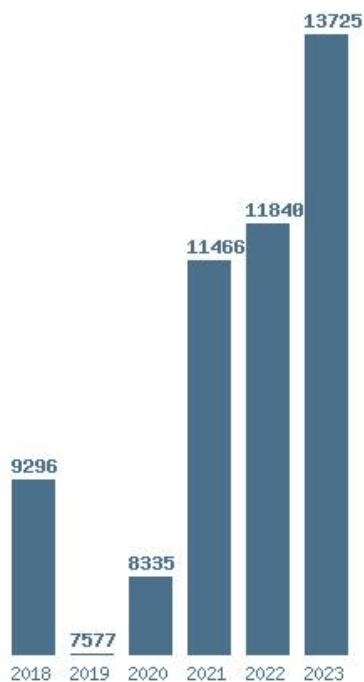

Γραφική παράσταση των βάσεων 2004 - 2023 για τη σχολή:
(674) ΓΡΑΦΙΣΤΙΚΗΣ ΚΑΙ ΟΠΤΙΚΗΣ ΕΠΙΚΟΙΝΩΝΙΑΣ (ΑΙΓΑΛΕΩ)

Μέσος Όρος 6 ετίας : 10373
Η μέγιστη Βάση 6 ετίας :13725
Η ελάχιστη Βάση 6 ετίας :7577
Η μέγιστη % αύξηση 6 ετίας :37.6%
Η μέγιστη % μείωση 6 ετίας :18.5%

Εκτύπωση

Η εφαρμογή δημιουργήθηκε απο τον :
Καλοδήμο Δημήτρη
<http://sep4u.gr>