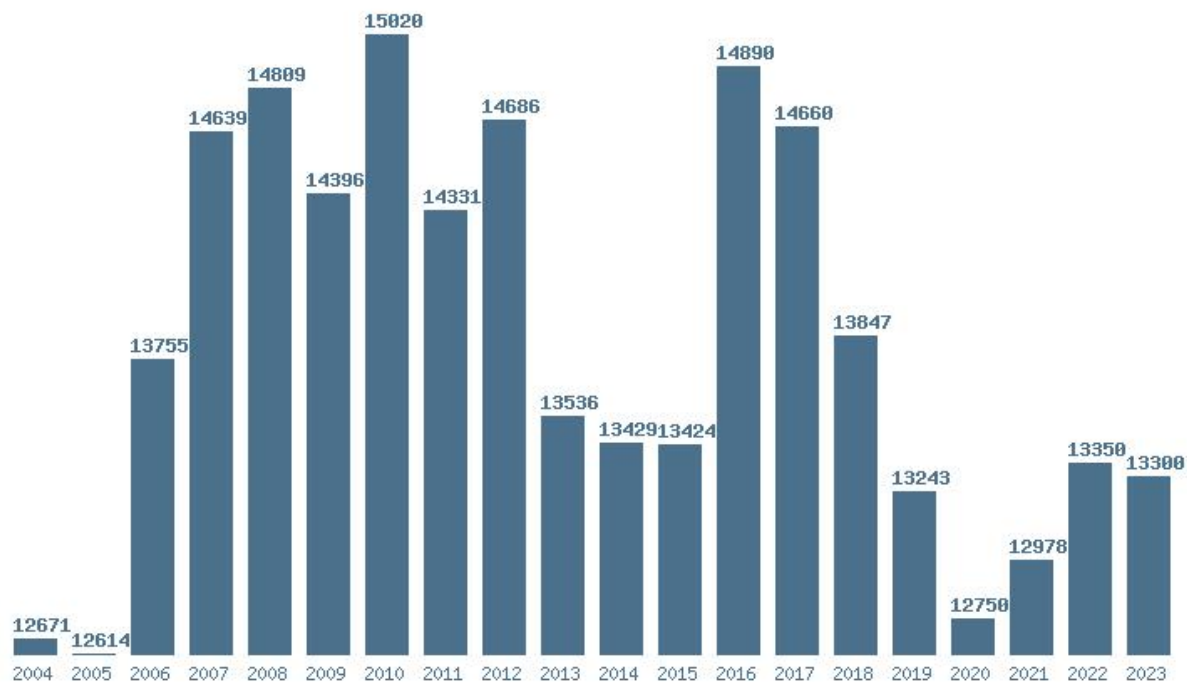

Η μέγιστη % μείωση 20 ετίας :7.8%

Εκτύπωση

Η εφαρμογή δημιουργήθηκε από τον :

Καλοδήμο Δημήτρη

<http://sep4u.gr>

Γραφική παράσταση των βάσεων 2004 - 2023 για τη σχολή:

(243) ΜΑΘΗΜΑΤΙΚΩΝ (ΑΘΗΝΑ)

Μέσος Όρος 20 ετίας : 15577