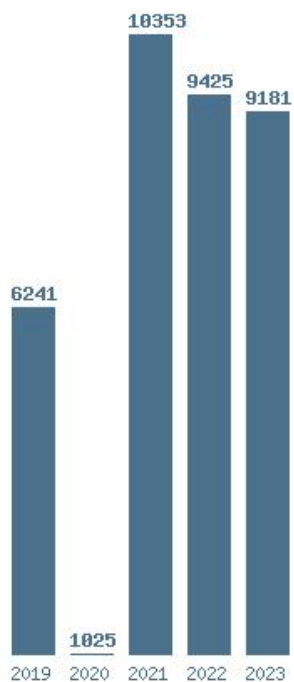

Γραφική παράσταση των βάσεων 2004 - 2023 για τη σχολή:
(1276) ΑΛΙΕΙΑΣ ΚΑΙ ΥΔΑΤΟΚΑΛΛΙΕΡΓΕΙΩΝ (ΜΕΣΟΛΟΓΓΙ)

Μέσος Όρος 5 ετίας : 7245
Η μέγιστη Βάση 5 ετίας : 10353
Η ελάχιστη Βάση 5 ετίας : 1025
Η μέγιστη % αύξηση 5 ετίας : 910%
Η μέγιστη % μείωση 5 ετίας : 83.6%

Εκτύπωση

Η εφαρμογή δημιουργήθηκε από τον :
Καλοδήμο Δημήτρη
<http://sep4u.gr>