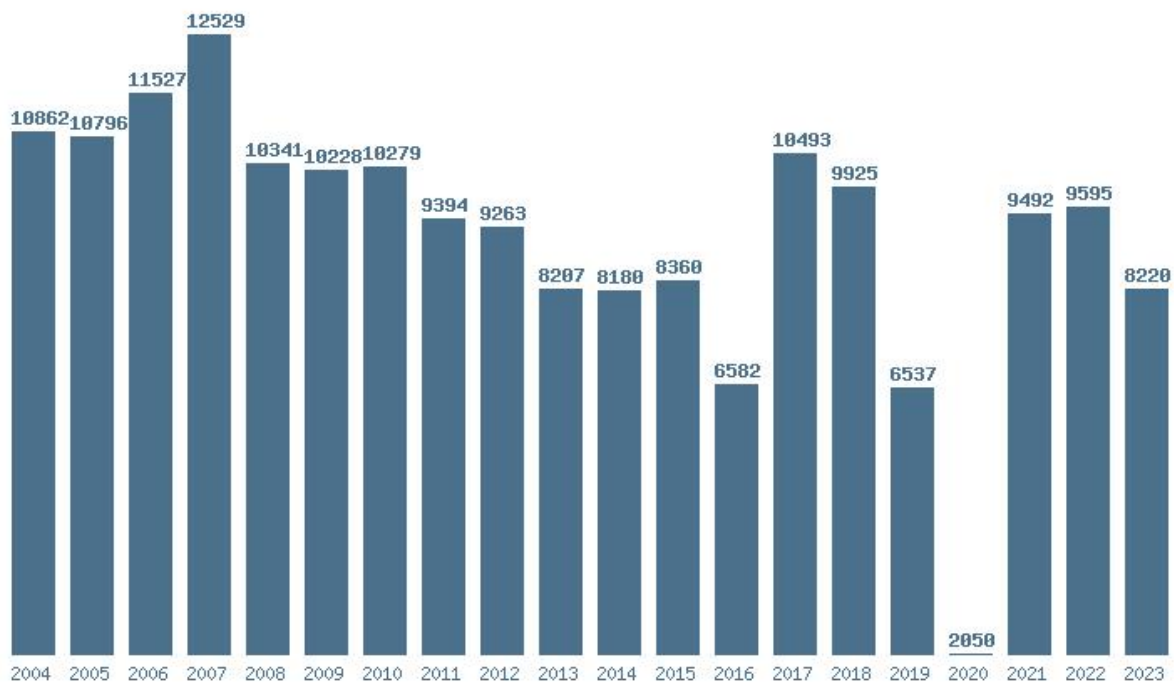

Γραφική παράσταση των βάσεων 2004 - 2023 για τη σχολή:
(212) ΔΑΣΟΛΟΓΙΑΣ ΚΑΙ ΔΙΑΧΕΙΡΙΣΗΣ ΠΕΡΙΒΑΛΛΟΝΤΟΣ ΚΑΙ ΦΥΣΙΚΩΝ ΠΟΡΩΝ (ΟΡΕΣΤΙΑΔΑ)

Μέσος Όρος 20 ετίας : 9143
Η μέγιστη Βάση 20 ετίας :12529
Η ελάχιστη Βάση 20 ετίας :2050
Η μέγιστη % αύξηση 20 ετίας :363%
Η μέγιστη % μείωση 20 ετίας :68.6%

Εκτύπωση

Η εφαρμογή δημιουργήθηκε από τον :
Καλοδήμο Δημήτρη
<http://sep4u.gr>