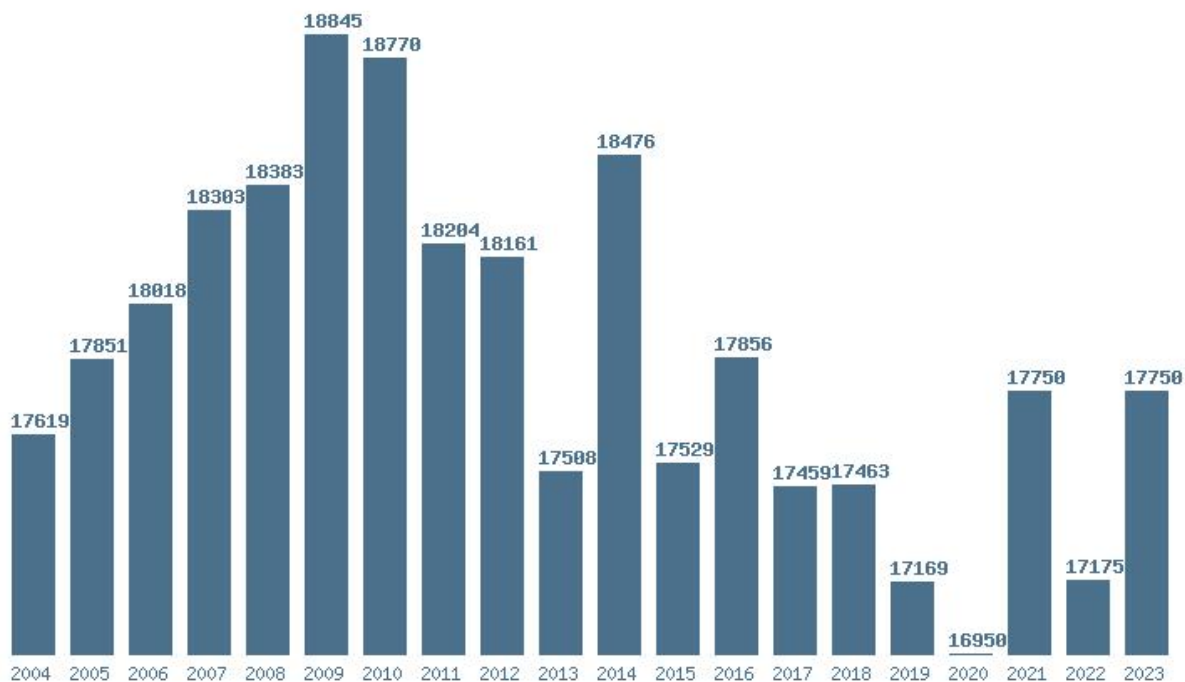

Γραφική παράσταση των βάσεων 2004 - 2023 για τη σχολή:
(211) ΜΗΧΑΝΟΛΟΓΩΝ ΜΗΧΑΝΙΚΩΝ (ΘΕΣΣΑΛΟΝΙΚΗ)

Μέσος Όρος 20 ετίας : 17862
Η μέγιστη Βάση 20 ετίας : 18845
Η ελάχιστη Βάση 20 ετίας : 16950
Η μέγιστη % αύξηση 20 ετίας : 79.8%
Η μέγιστη % μείωση 20 ετίας : 5.1%

Εκτύπωση

Η εφαρμογή δημιουργήθηκε από τον :
Καλοδήμο Δημήτρη
<http://sep4u.gr>