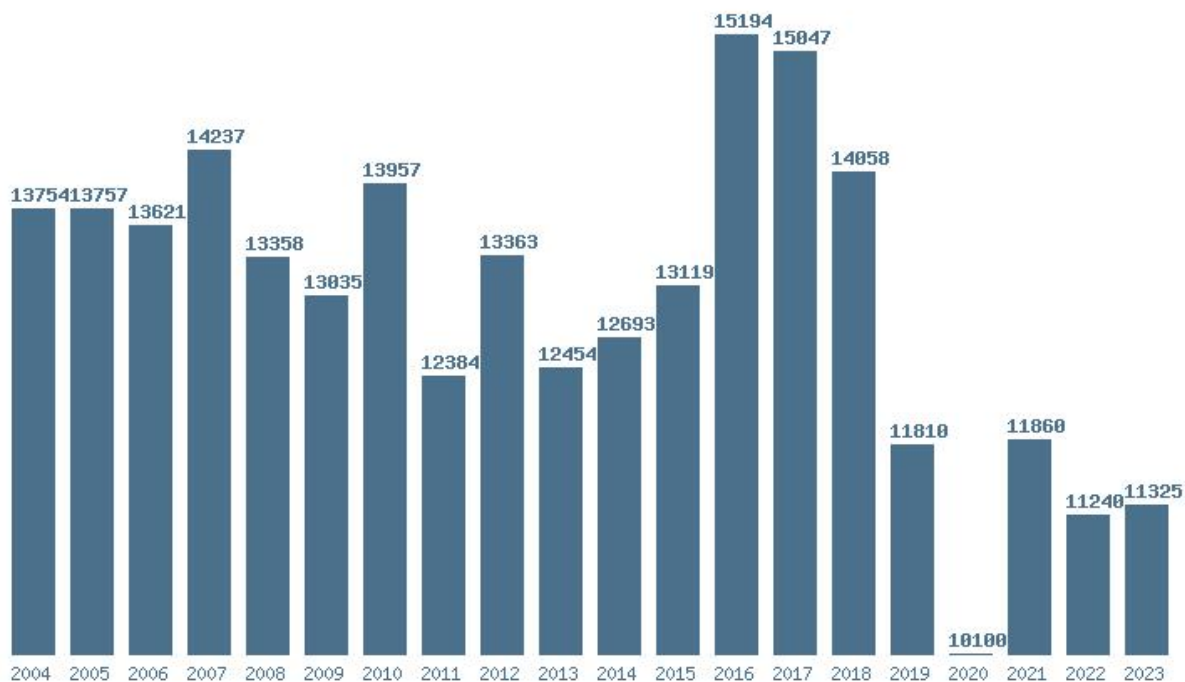

Μέσος Όρος 5 ετίας : 9683
Η μέγιστη Βάση 5 ετίας :10870
Η ελάχιστη Βάση 5 ετίας :7975
Η μέγιστη % αύξηση 5 ετίας :32.4%
Η μέγιστη % μείωση 5 ετίας :5.9%

Εκτύπωση

Η εφαρμογή δημιουργήθηκε απο τον :
Καλοδήμο Δημήτρη
<http://sep4u.gr>

Γραφική παράσταση των βάσεων 2004 - 2023 για τη σχολή:
(1276) ΑΛΙΕΙΑΣ ΚΑΙ ΥΔΑΤΟΚΑΛΛΙΕΡΓΕΙΩΝ (ΜΕΣΟΛΟΓΓΙ)

Μέσος Όρος 5 ετίας : 7245
Η μέγιστη Βάση 5 ετίας : 10353
Η ελάχιστη Βάση 5 ετίας : 1025
Η μέγιστη % αύξηση 5 ετίας : 910%
Η μέγιστη % μείωση 5 ετίας : 83.6%

Εκτύπωση

Η εφαρμογή δημιουργήθηκε από τον :
Καλοδήμο Δημήτρη
<http://sep4u.gr>

Γραφική παράσταση των βάσεων 2004 - 2023 για τη σχολή:
(327) ΑΞΙΟΠΟΙΗΣΗΣ ΦΥΣΙΚΩΝ ΠΟΡΩΝ ΚΑΙ ΓΕΩΡΓΙΚΗΣ ΜΗΧΑΝΙΚΗΣ (ΑΘΗΝΑ)

Μέσος Όρος 20 ετίας : 13018
Η μέγιστη Βάση 20 ετίας :15194
Η ελάχιστη Βάση 20 ετίας :10100
Η μέγιστη % αύξηση 20 ετίας :49.8%
Η μέγιστη % μείωση 20 ετίας :16%