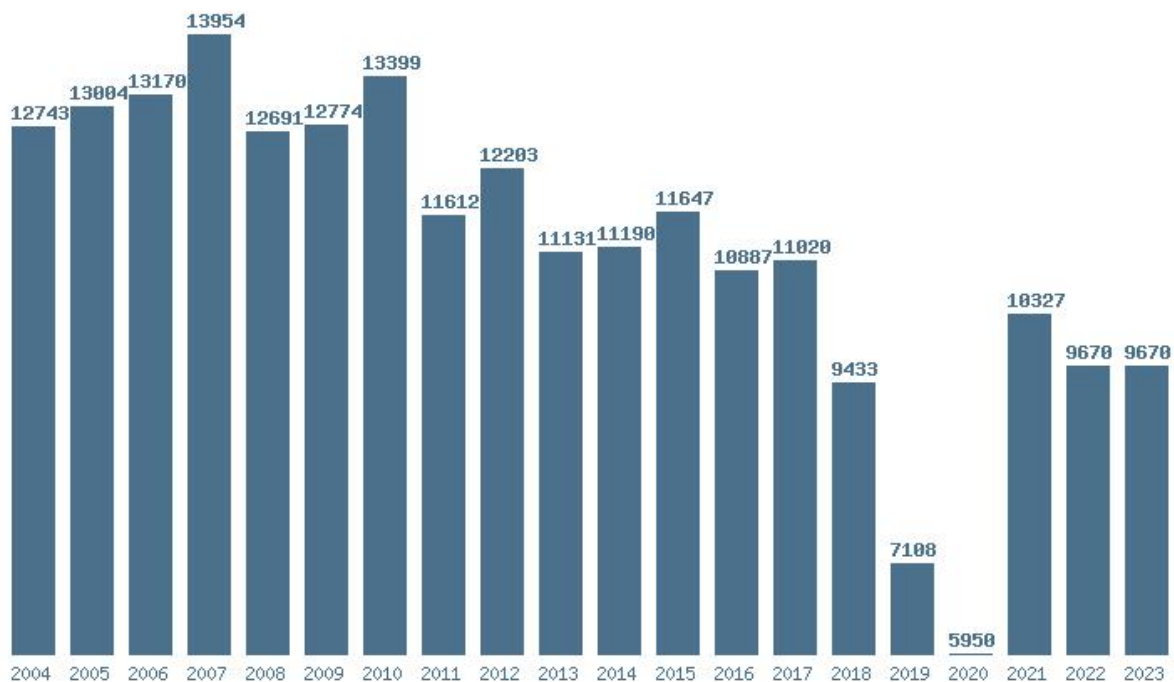

Γραφική παράσταση των βάσεων 2004 - 2023 για τη σχολή:

(287) ΓΕΩΛΟΓΙΑΣ (ΠΑΤΡΑ)

Μέσος Όρος 20 ετίας : 11179

Η μέγιστη Βάση 20 ετίας : 13954

Η ελάχιστη Βάση 20 ετίας : 5950

Η μέγιστη % αύξηση 20 ετίας : 73.6%

Η μέγιστη % μείωση 20 ετίας : 24.6%

Εκτύπωση

Η εφαρμογή δημιουργήθηκε από τον :

Καλοδήμο Δημήτρη

<http://sep4u.gr>