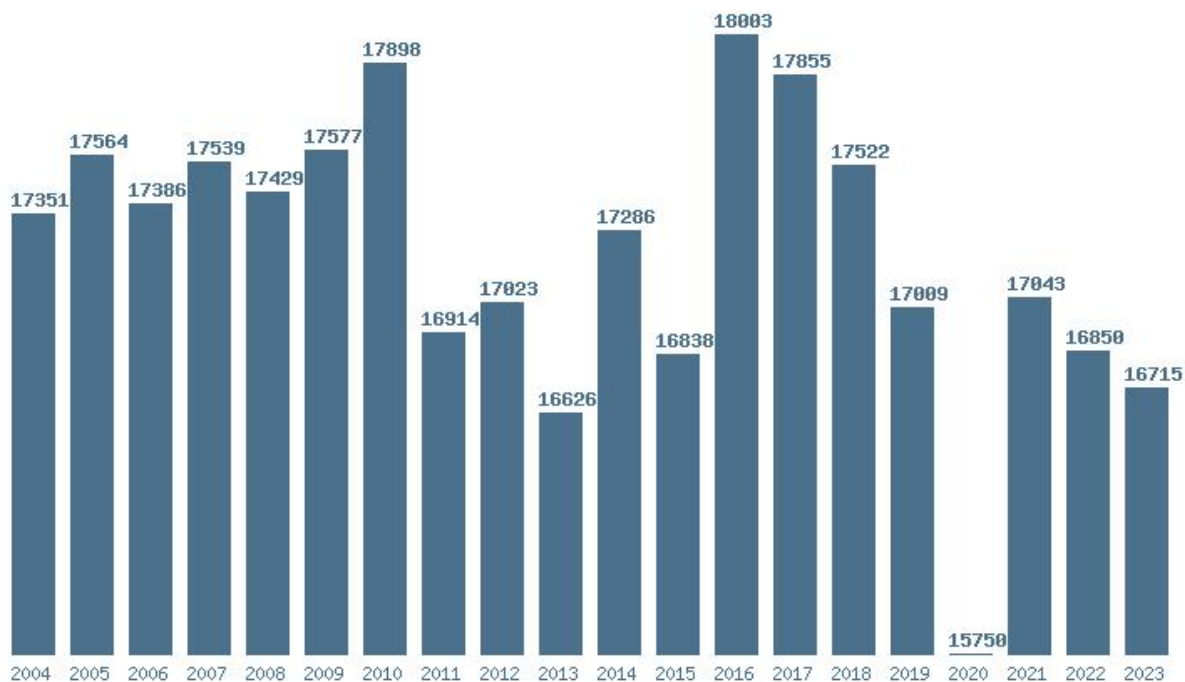

Εκτύπωση

Η εφαρμογή δημιουργήθηκε από τον :
Καλοδήμο Δημήτρη
<http://sep4u.gr>

Γραφική παράσταση των βάσεων 2004 - 2023 για τη σχολή:
(290) ΜΟΡΙΑΚΗΣ ΒΙΟΛΟΓΙΑΣ ΚΑΙ ΓΕΝΕΤΙΚΗΣ (ΑΛΕΞΑΝΔΡΟΥΠΟΛΗ)

Μέσος Όρος 20 ετίας : 17209
Η μέγιστη Βάση 20 ετίας : 18003
Η ελάχιστη Βάση 20 ετίας : 15750
Η μέγιστη % αύξηση 20 ετίας : 9.6%
Η μέγιστη % μείωση 20 ετίας : 7.4%