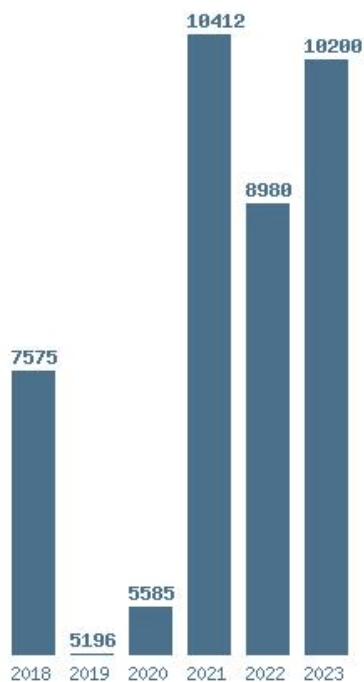

Γραφική παράσταση των βάσεων 2004 - 2023 για τη σχολή:
(676) ΣΥΝΤΗΡΗΣΗΣ ΑΡΧΑΙΟΤΗΤΩΝ ΚΑΙ ΕΡΓΩΝ ΤΕΧΝΗΣ (ΑΘΗΝΑ)

Μέσος Όρος 6 ετίας : 7991
Η μέγιστη Βάση 6 ετίας : 10412
Η ελάχιστη Βάση 6 ετίας : 5196
Η μέγιστη % αύξηση 6 ετίας : 86.4%
Η μέγιστη % μείωση 6 ετίας : 40%