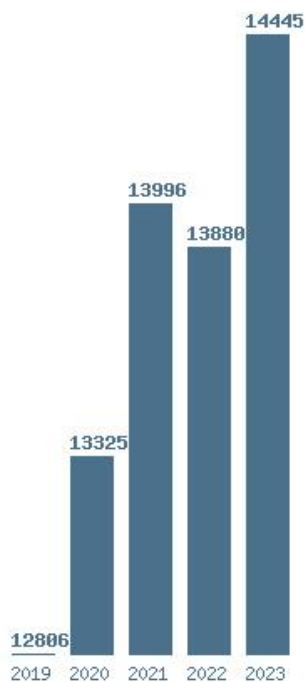

Γραφική παράσταση των βάσεων 2004 - 2023 για τη σχολή:
(1625) ΜΗΧΑΝΙΚΩΝ ΠΛΗΡΟΦΟΡΙΚΗΣ ΚΑΙ ΗΛΕΚΤΡΟΝΙΚΩΝ ΣΥΣΤΗΜΑΤΩΝ (ΘΕΣΣΑΛΟΝΙΚΗ)

Μέσος Όρος 5 ετίας : 13690
Η μέγιστη Βάση 5 ετίας :14445
Η ελάχιστη Βάση 5 ετίας :12806
Η μέγιστη % αύξηση 5 ετίας :28.3%
Η μέγιστη % μείωση 5 ετίας :0.8%

Εκτύπωση

Η εφαρμογή δημιουργήθηκε από τον :
Καλοδήμο Δημήτρη
<http://sep4u.gr>