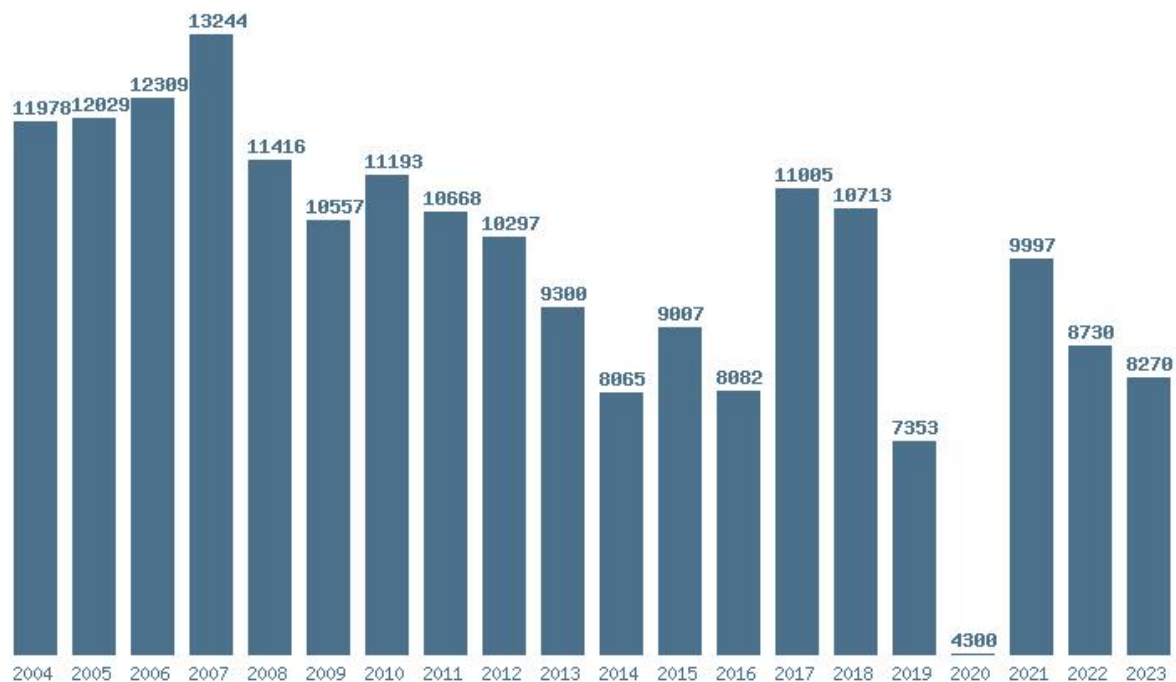

Γραφική παράσταση των βάσεων 2004 - 2023 για τη σχολή:

(276) ΠΕΡΙΒΑΛΛΟΝΤΟΣ (ΜΥΤΙΑΗΝΗ)

Μέσος Όρος 20 ετίας : 9926

Η μέγιστη Βάση 20 ετίας :13244

Η ελάχιστη Βάση 20 ετίας :4300

Η μέγιστη % αύξηση 20 ετίας :132.5%

Η μέγιστη % μείωση 20 ετίας :41.5%

Εκτύπωση

Η εφαρμογή δημιουργήθηκε από τον :

Καλοδήμο Δημήτρη

<http://sep4u.gr>