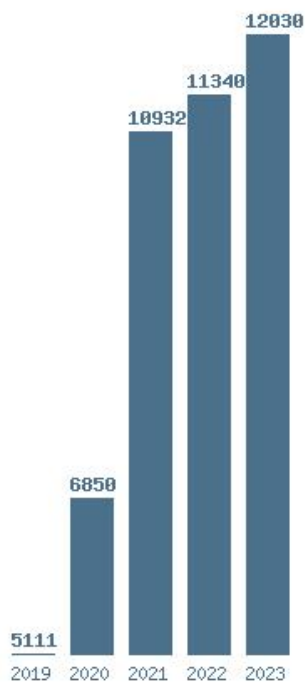

Η ελάχιστη Βάση 5 ετίας :5111

Η μέγιστη % αύξηση 5 ετίας :59.6%

Η μέγιστη % μείωση 5 ετίας :59.2%

Εκτύπωση

Η εφαρμογή δημιουργήθηκε από τον :
Καλοδήμο Δημήτρη
<http://sep4u.gr>

Γραφική παράσταση των βάσεων 2004 - 2023 για τη σχολή: