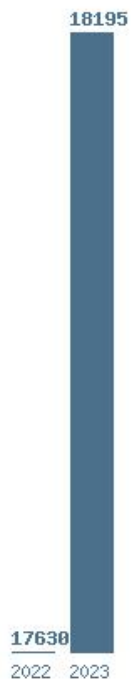

Γραφική παράσταση των βάσεων 2004 - 2023 για τη σχολή:

(884) ΙΚΑΡΩΝ (ΣΙ) ΜΕΤΕΩΡΟΛΟΓΩΝ

Μέσος Όρος 2 ετίας : 17913

Η μέγιστη Βάση 2 ετίας :18195

Η ελάχιστη Βάση 2 ετίας :17630

Η μέγιστη % αύξηση 2 ετίας :9.3%

Η μέγιστη % μείωση 2 ετίας :3.2%

Εκτύπωση

Η εφαρμογή δημιουργήθηκε απο τον :

Καλοδήμο Δημήτρη

<http://sep4u.gr>