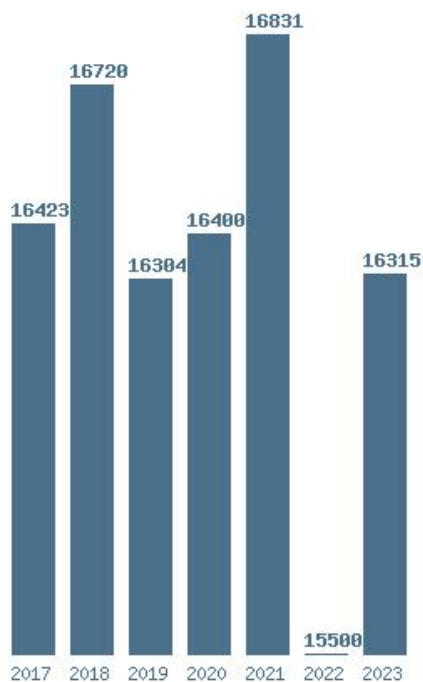

Γραφική παράσταση των βάσεων 2004 - 2023 για τη σχολή:
(879) ΜΟΝΙΜΩΝ ΥΠΑΞΙΩΜΑΤΙΚΩΝ ΑΕΡΟΠΟΡΙΑΣ (ΣΜΥΑ) -ΚΑΤΕΥΘΥΝΣΗ ΕΠΙΧΕΙΡΗΣΙΑΚΗΣ ΥΠΟΣΤΗΡΙΞΗΣ

Μέσος Όρος 7 ετίας : 16356
Η μέγιστη Βάση 7 ετίας :16831
Η ελάχιστη Βάση 7 ετίας :15500
Η μέγιστη % αύξηση 7 ετίας :5.3%
Η μέγιστη % μείωση 7 ετίας :7.9%

Εκτύπωση

Η εφαρμογή δημιουργήθηκε απο τον :
Καλοδήμο Δημήτρη
<http://sep4u.gr>