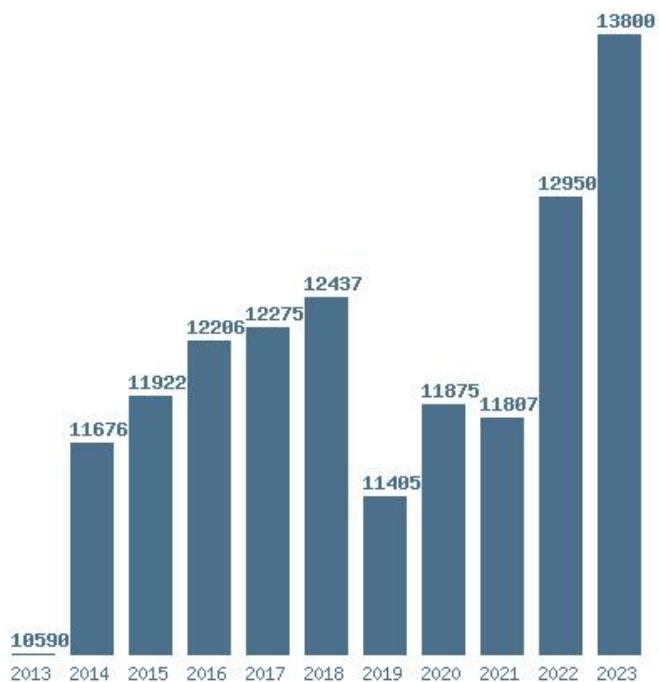

Γραφική παράσταση των βάσεων 2004 - 2023 για τη σχολή:
(99) ΠΛΗΡΟΦΟΡΙΚΗΣ ΚΑΙ ΤΗΛΕΠΙΚΟΙΝΩΝΙΩΝ (ΛΑΜΙΑ)

Μέσος Όρος 11 ετίας : 12086
Η μέγιστη Βάση 11 ετίας : 13800
Η ελάχιστη Βάση 11 ετίας : 10590
Η μέγιστη % αύξηση 11 ετίας : 15.4%
Η μέγιστη % μείωση 11 ετίας : 8.3%

Εκτύπωση

Η εφαρμογή δημιουργήθηκε από τον :
Καλοδήμο Δημήτρη
<http://sep4u.gr>