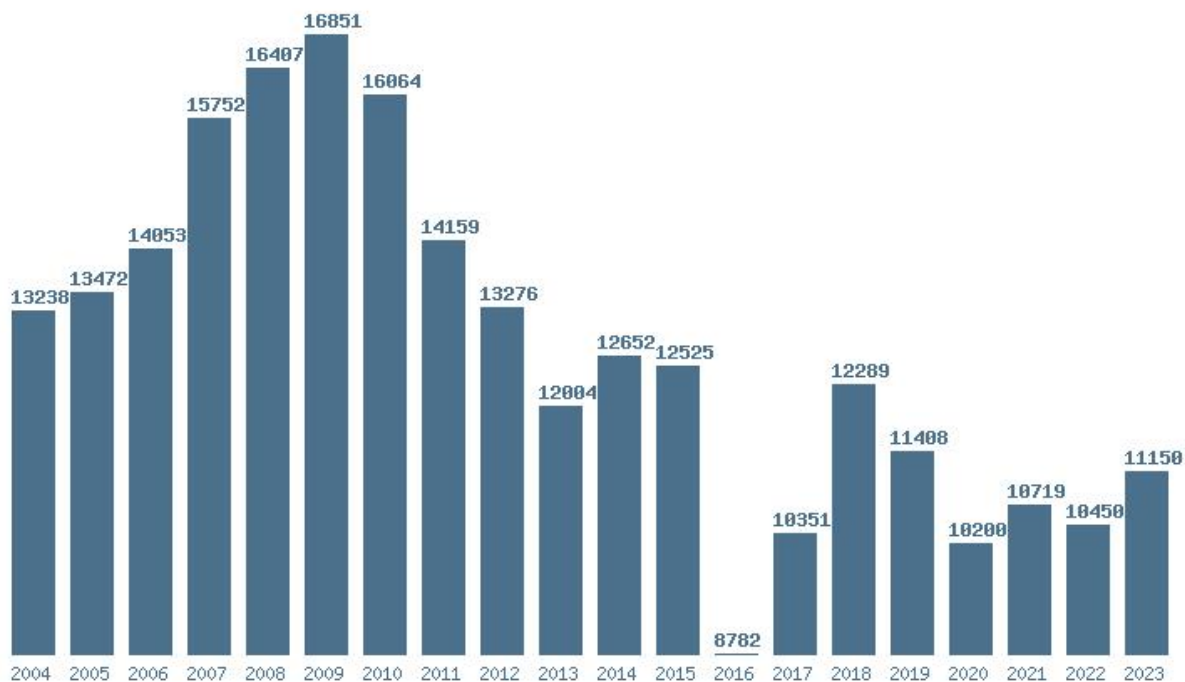

Γραφική παράσταση των βάσεων 2004 - 2023 για τη σχολή:
(341) ΠΑΙΔΑΓΩΓΙΚΟ ΝΗΠΙΑΓΩΓΩΝ (ΦΛΩΡΙΝΑ)

Μέσος Όρος 20 ετίας : 12790

Η μέγιστη Βάση 20 ετίας : 16851

Η ελάχιστη Βάση 20 ετίας : 8782

Η μέγιστη % αύξηση 20 ετίας : 18.7%

Η μέγιστη % μείωση 20 ετίας : 29.9%

Εκτύπωση

Η εφαρμογή δημιουργήθηκε από τον :

Καλοδήμο Δημήτρη

<http://sep4u.gr>