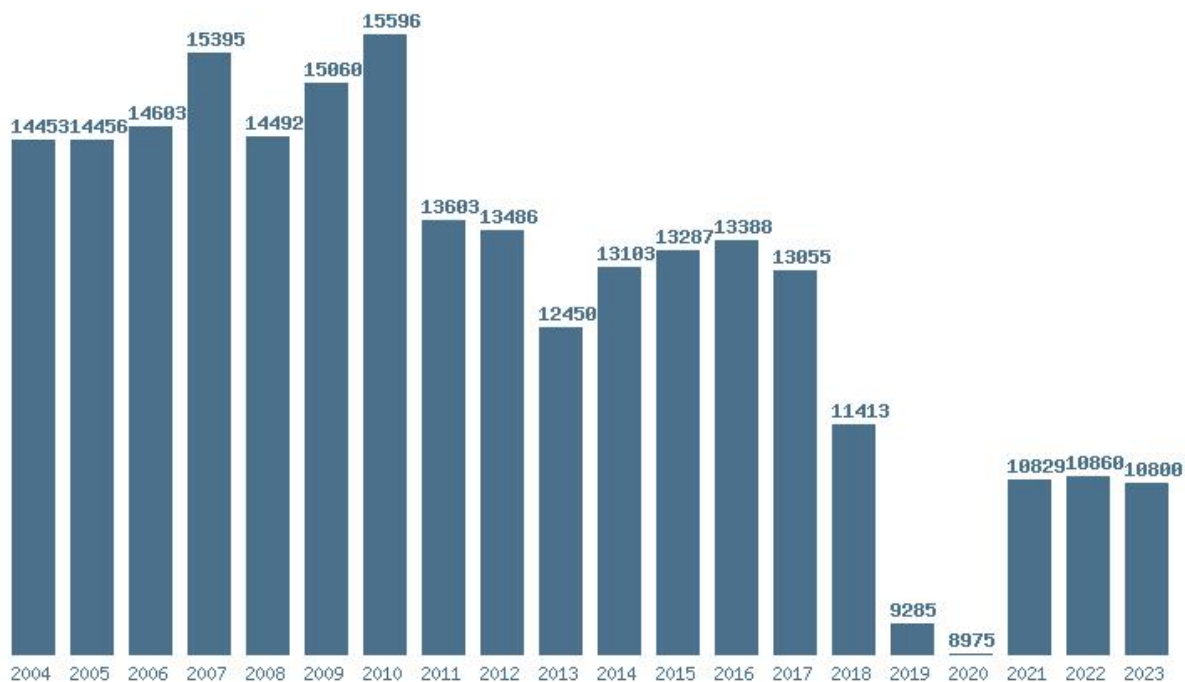

Γραφική παράσταση των βάσεων 2004 - 2023 για τη σχολή:
(251) ΜΑΘΗΜΑΤΙΚΩΝ ΚΑΙ ΕΦΑΡΜΟΣΜΕΝΩΝ ΜΑΘΗΜΑΤΙΚΩΝ (ΗΡΑΚΛΕΙΟ) - ΜΑΘΗΜΑΤΙΚΩΝ

Μέσος Όρος 20 ετίας : 12929
Η μέγιστη Βάση 20 ετίας : 15596
Η ελάχιστη Βάση 20 ετίας : 8975
Η μέγιστη % αύξηση 20 ετίας : 49.5%
Η μέγιστη % μείωση 20 ετίας : 18.6%

Εκτύπωση

Η εφαρμογή δημιουργήθηκε από τον :
Καλοδήμο Δημήτρη
<http://sep4u.gr>