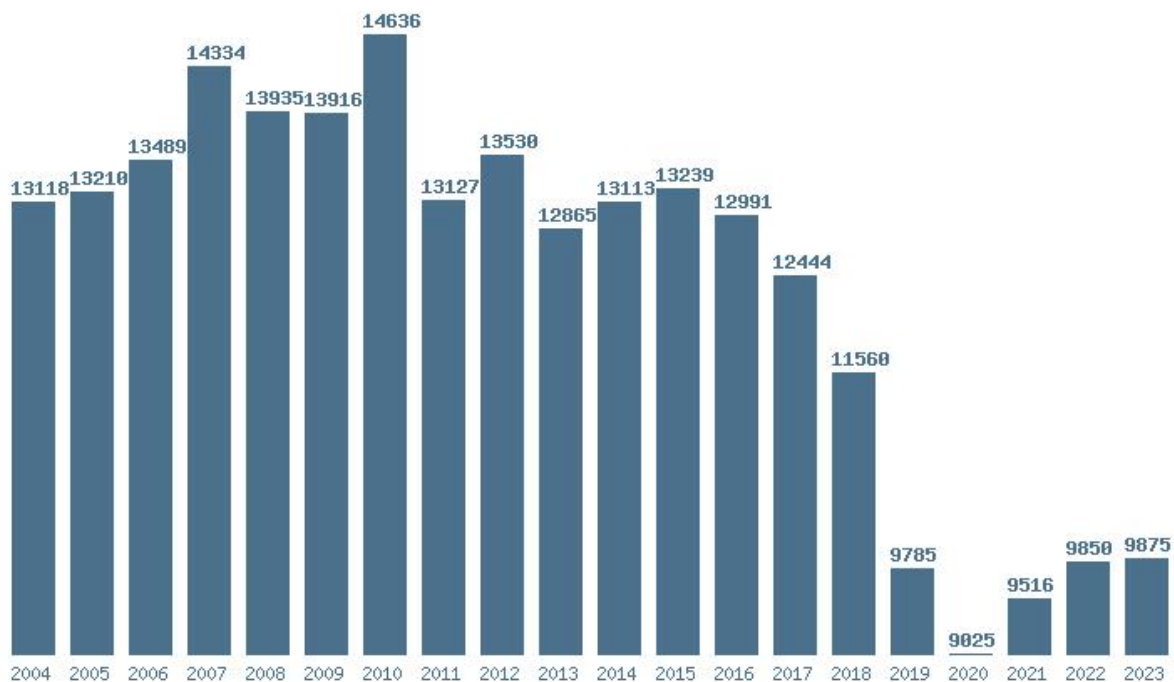

Η ελάχιστη Βάση 20 ετίας :3950

Η μέγιστη % αύξηση 20 ετίας :94.6%

Η μέγιστη % μείωση 20 ετίας :29.4%

Εκτύπωση

Η εφαρμογή δημιουργήθηκε από τον :

Καλοδήμο Δημήτρη

<http://sep4u.gr>

Γραφική παράσταση των βάσεων 2004 - 2023 για τη σχολή:

(285) ΓΕΩΛΟΓΙΑΣ (ΘΕΣΣΑΛΟΝΙΚΗ)

Μέσος Όρος 20 ετίας : 12378

Η μέγιστη Βάση 20 ετίας :14636

Η ελάχιστη Βάση 20 ετίας :9025

Η μέγιστη % αύξηση 20 ετίας :71.9%

Η μέγιστη % μείωση 20 ετίας :15.4%

Εκτύπωση

Η εφαρμογή δημιουργήθηκε από τον :

Καλοδήμο Δημήτρη

<http://sep4u.gr>

Γραφική παράσταση των βάσεων 2004 - 2023 για τη σχολή:

(287) ΓΕΩΛΟΓΙΑΣ (ΠΑΤΡΑ)

Μέσος Όρος 20 ετίας : 11179

Η μέγιστη Βάση 20 ετίας : 13954

Η ελάχιστη Βάση 20 ετίας : 5950

Η μέγιστη % αύξηση 20 ετίας : 73.6%