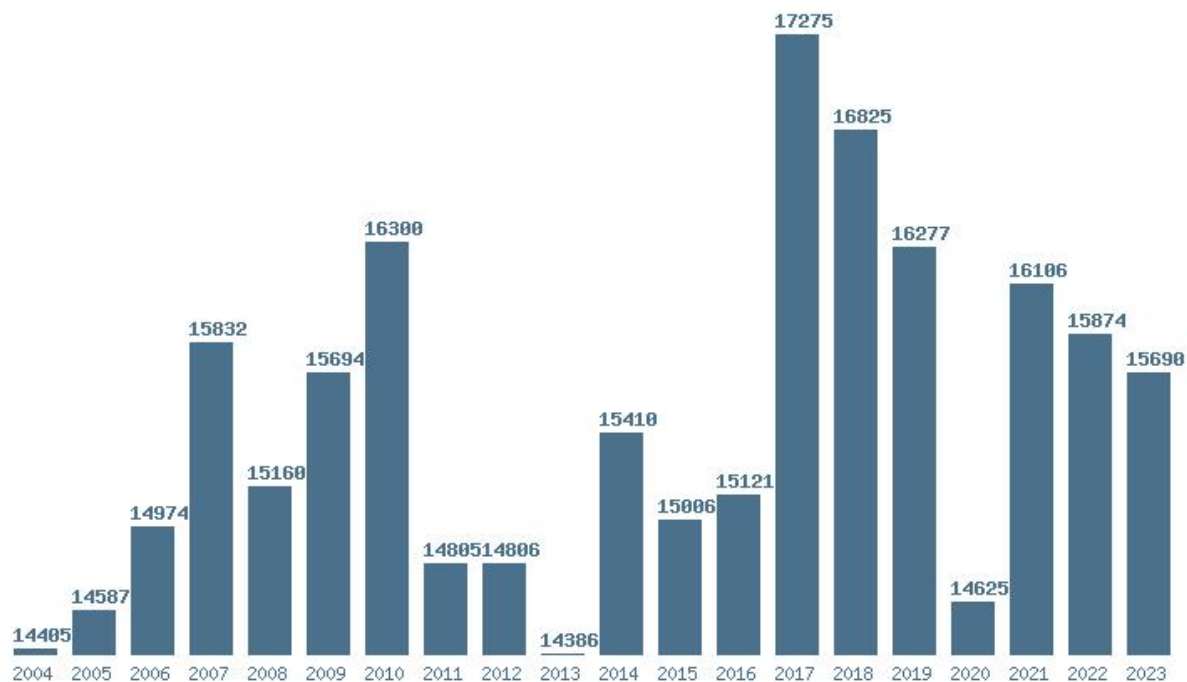

Γραφική παράσταση των βάσεων 2004 - 2023 για τη σχολή:

(270) ΧΗΜΕΙΑΣ (ΗΡΑΚΛΕΙΟ)

Μέσος Όρος 20 ετίας : 15458

Η μέγιστη Βάση 20 ετίας :17275

Η ελάχιστη Βάση 20 ετίας :14386

Η μέγιστη % αύξηση 20 ετίας :14.2%

Η μέγιστη % μείωση 20 ετίας :17.7%

Εκτύπωση

Η εφαρμογή δημιουργήθηκε από τον :

Καλοδήμο Δημήτρη

<http://sep4u.gr>