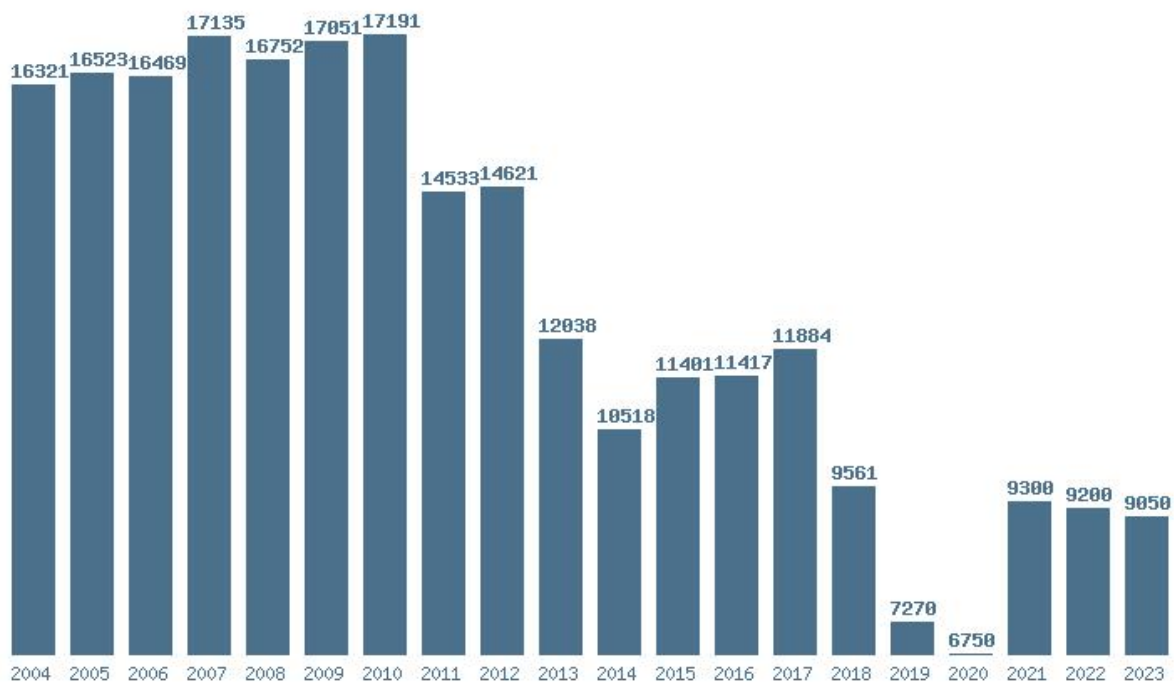

Γραφική παράσταση των βάσεων 2004 - 2023 για τη σχολή:
(476) ΜΗΧΑΝΙΚΩΝ ΠΕΡΙΒΑΛΛΟΝΤΟΣ (ΞΑΝΘΗ)

Μέσος Όρος 20 ετίας : 12749
Η μέγιστη Βάση 20 ετίας : 17191
Η ελάχιστη Βάση 20 ετίας : 6750
Η μέγιστη % αύξηση 20 ετίας : 75%
Η μέγιστη % μείωση 20 ετίας : 24%

Εκτύπωση

Η εφαρμογή δημιουργήθηκε από τον :
Καλοδήμο Δημήτρη
<http://sep4u.gr>