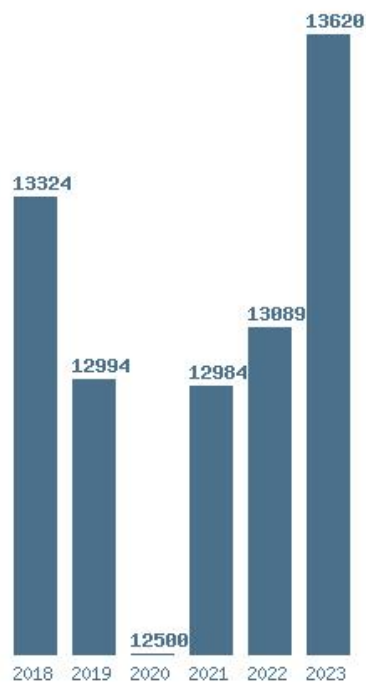

Γραφική παράσταση των βάσεων 2004 - 2023 για τη σχολή:
(392) ΜΗΧΑΝΟΛΟΓΩΝ ΜΗΧΑΝΙΚΩΝ (ΑΙΓΑΛΕΩ)

Μέσος Όρος 6 ετίας : 13085
Η μέγιστη Βάση 6 ετίας :13620
Η ελάχιστη Βάση 6 ετίας :12500
Η μέγιστη % αύξηση 6 ετίας :4.1%
Η μέγιστη % μείωση 6 ετίας :28.2%

Εκτύπωση

Η εφαρμογή δημιουργήθηκε από τον :
Καλοδήμο Δημήτρη
<http://sep4u.gr>