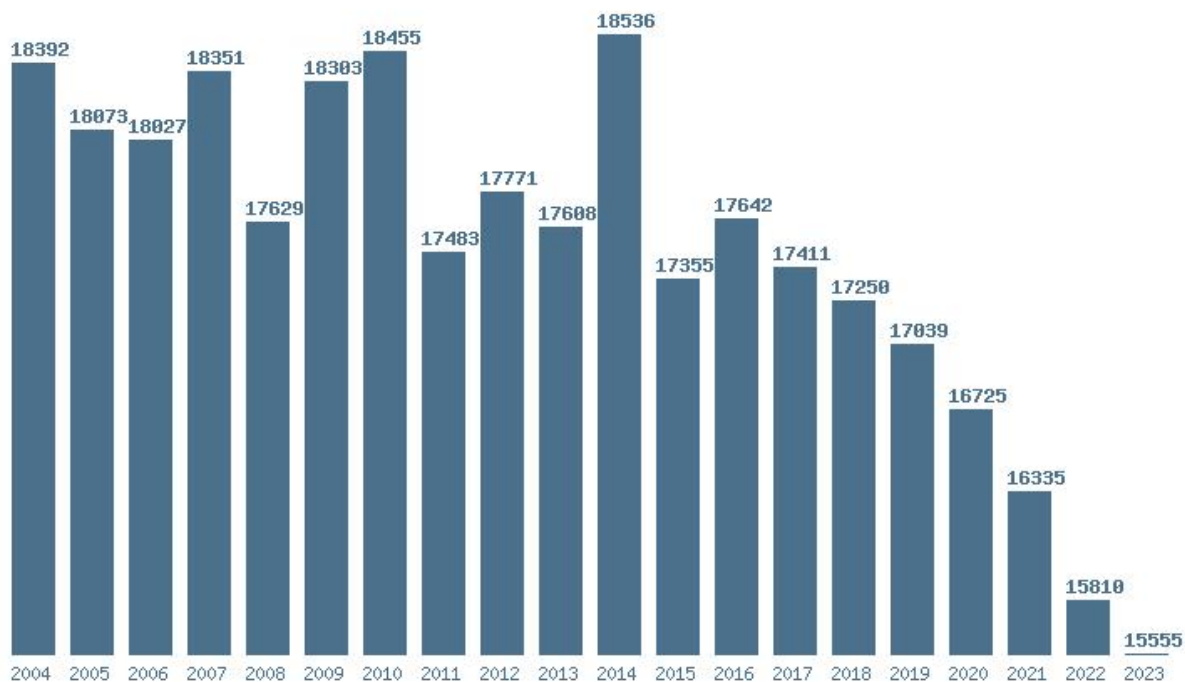

Γραφική παράσταση των βάσεων 2004 - 2023 για τη σχολή:

(806) ΕΥΕΛΠΙΔΩΝ (ΣΣΕ) - ΣΩΜΑΤΑ

Μέσος Όρος 20 ετίας : 17488

Η μέγιστη Βάση 20 ετίας :18536

Η ελάχιστη Βάση 20 ετίας :15555

Η μέγιστη % αύξηση 20 ετίας :50.5%

Η μέγιστη % μείωση 20 ετίας :6.4%

Εκτύπωση

Η εφαρμογή δημιουργήθηκε από τον :

Καλοδήμο Δημήτρη

<http://sep4u.gr>