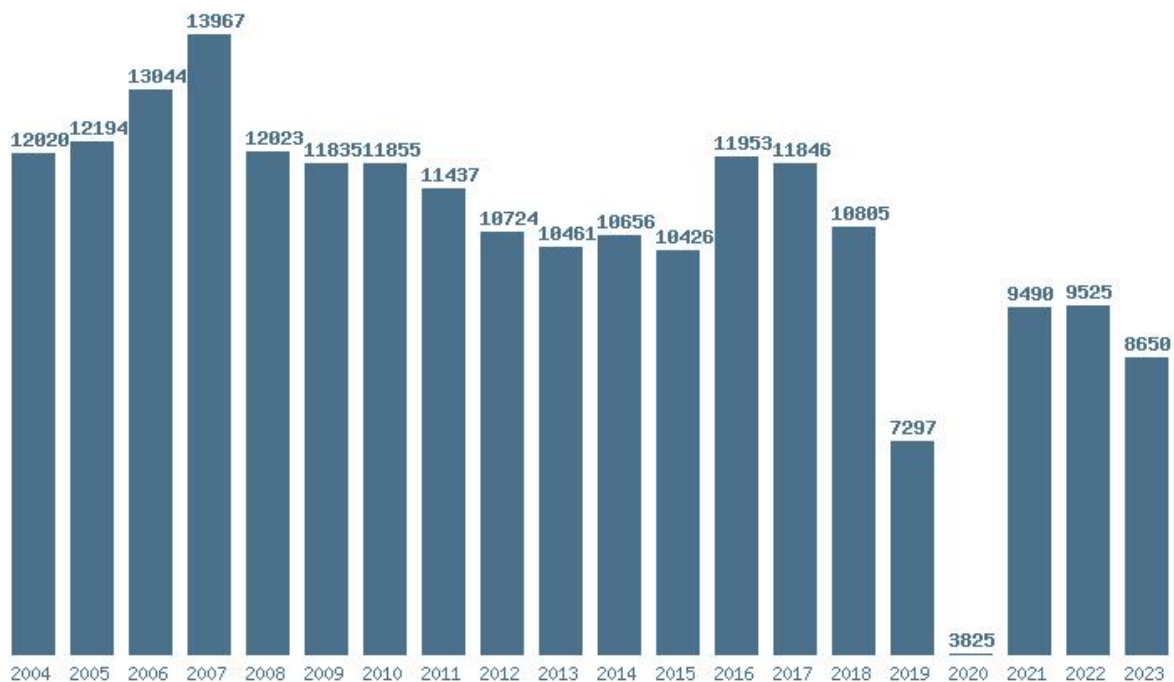

Μέσος Όρος 20 ετίας : 15762
Η μέγιστη Βάση 20 ετίας :18352
Η ελάχιστη Βάση 20 ετίας :13025
Η μέγιστη % αύξηση 20 ετίας :34%
Η μέγιστη % μείωση 20 ετίας :10.1%

Εκτύπωση

Η εφαρμογή δημιουργήθηκε απο τον :
Καλοδήμο Δημήτρη
<http://sep4u.gr>

Γραφική παράσταση των βάσεων 2004 - 2023 για τη σχολή:

(353) ΑΓΡΟΤΙΚΗΣ ΑΝΑΠΤΥΞΗΣ (ΟΡΕΣΤΙΑΔΑ)

Μέσος Όρος 20 ετίας : 10702

Η μέγιστη Βάση 20 ετίας :13967

Η ελάχιστη Βάση 20 ετίας :3825

Η μέγιστη % αύξηση 20 ετίας :148.1%

Η μέγιστη % μείωση 20 ετίας :47.6%

Εκτύπωση

Η εφαρμογή δημιουργήθηκε από τον :

Καλοδήμο Δημήτρη

<http://sep4u.gr>

Γραφική παράσταση των βάσεων 2004 - 2023 για τη σχολή:
(1001) ΑΓΡΟΤΙΚΗΣ ΑΝΑΠΤΥΞΗΣ, ΑΓΡΟΔΙΑΤΡΟΦΗΣ ΚΑΙ ΔΙΑΧΕΙΡΙΣΗΣ ΦΥΣΙΚΩΝ ΠΟΡΩΝ (ΨΑΧΝΑ ΕΥΒΟΙΑΣ)