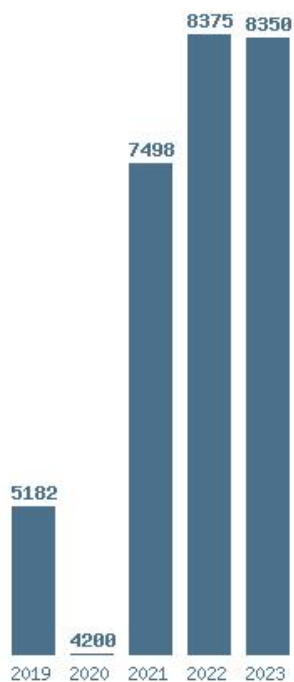

Εκτύπωση

Η εφαρμογή δημιουργήθηκε από τον :
Καλοδήμο Δημήτρη
<http://sep4u.gr>

Γραφική παράσταση των βάσεων 2004 - 2023 για τη σχολή:
(1664) ΜΟΥΣΙΚΗΣ ΤΕΧΝΟΛΟΓΙΑΣ ΚΑΙ ΑΚΟΥΣΤΙΚΗΣ (ΡΕΘΥΜΝΟ)

Μέσος Όρος 5 ετίας : 6721
Η μέγιστη Βάση 5 ετίας : 8375
Η ελάχιστη Βάση 5 ετίας : 4200
Η μέγιστη % αύξηση 5 ετίας : 78.5%
Η μέγιστη % μείωση 5 ετίας : 65.4%