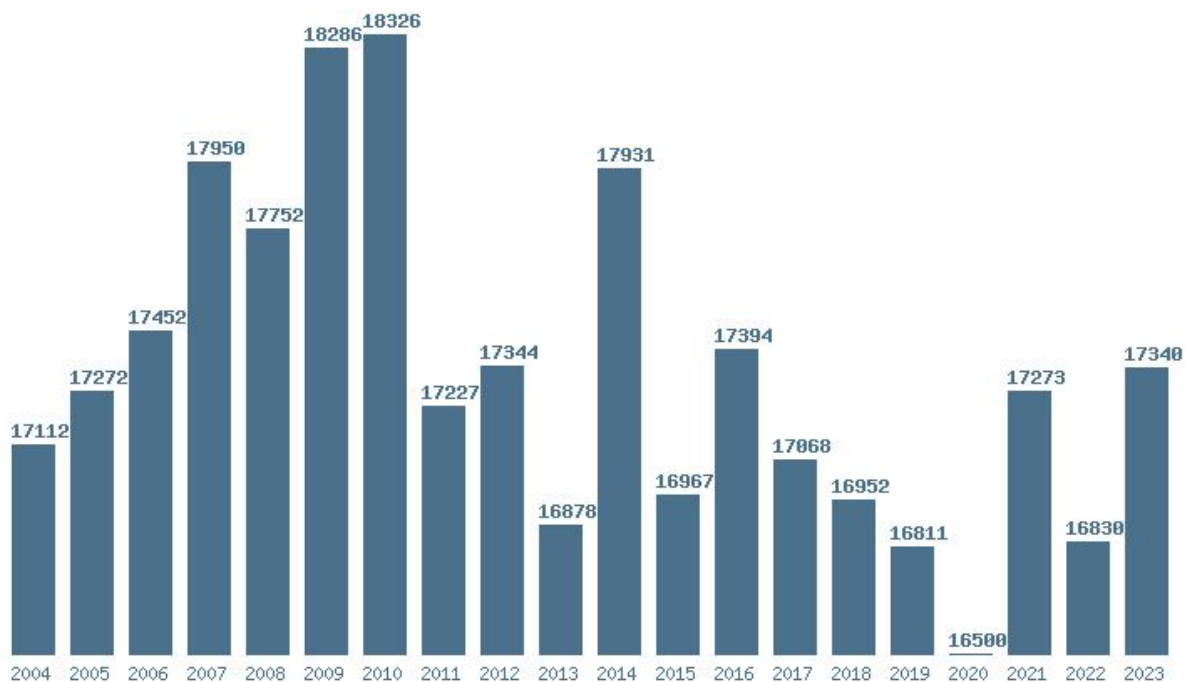

Γραφική παράσταση των βάσεων 2004 - 2023 για τη σχολή:
(213) ΜΗΧΑΝΟΛΟΓΩΝ ΚΑΙ ΑΕΡΟΝΑΥΠΗΓΩΝ ΜΗΧΑΝΙΚΩΝ (ΠΑΤΡΑ)

Μέσος Όρος 20 ετίας : 17333
Η μέγιστη Βάση 20 ετίας :18326
Η ελάχιστη Βάση 20 ετίας :16500
Η μέγιστη % αύξηση 20 ετίας :61.2%
Η μέγιστη % μείωση 20 ετίας :6%