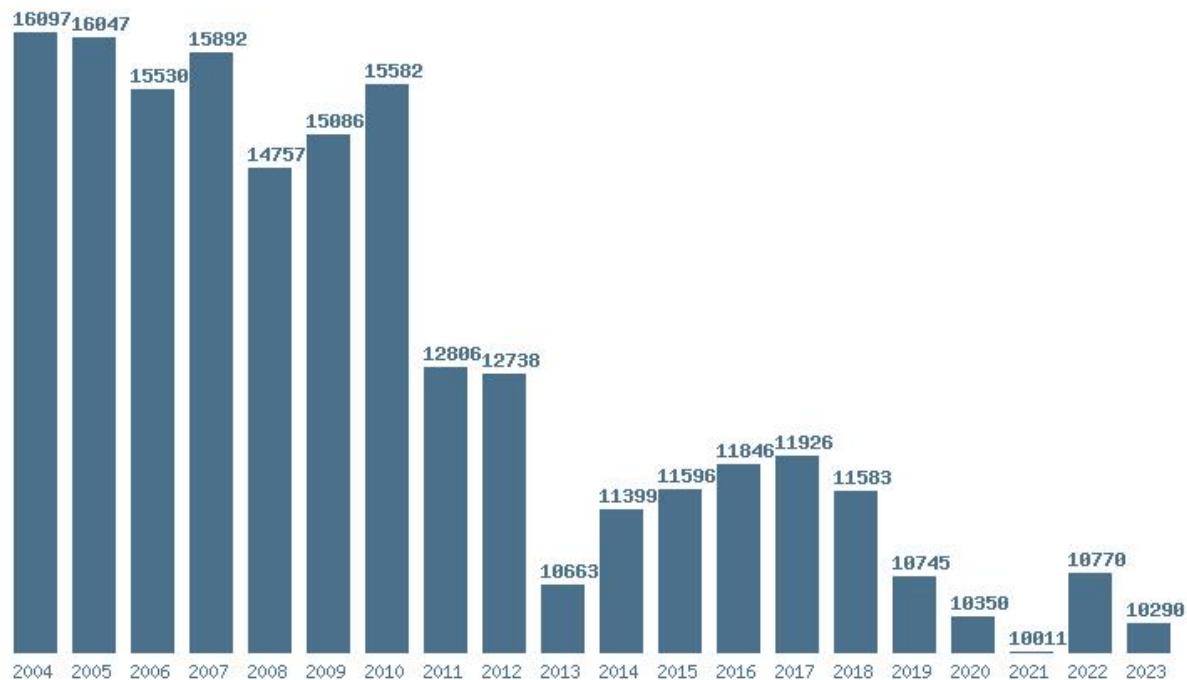

Γραφική παράσταση των βάσεων 2004 - 2023 για τη σχολή:

(366) ΠΛΗΡΟΦΟΡΙΚΗΣ (ΚΕΡΚΥΡΑ)

Μέσος Όρος 20 ετίας : 12786

Η μέγιστη Βάση 20 ετίας :16097

Η ελάχιστη Βάση 20 ετίας :10011

Η μέγιστη % αύξηση 20 ετίας :74.6%

Η μέγιστη % μείωση 20 ετίας :17.8%

Εκτύπωση

Η εφαρμογή δημιουργήθηκε από τον :

Καλοδήμο Δημήτρη

<http://sep4u.gr>