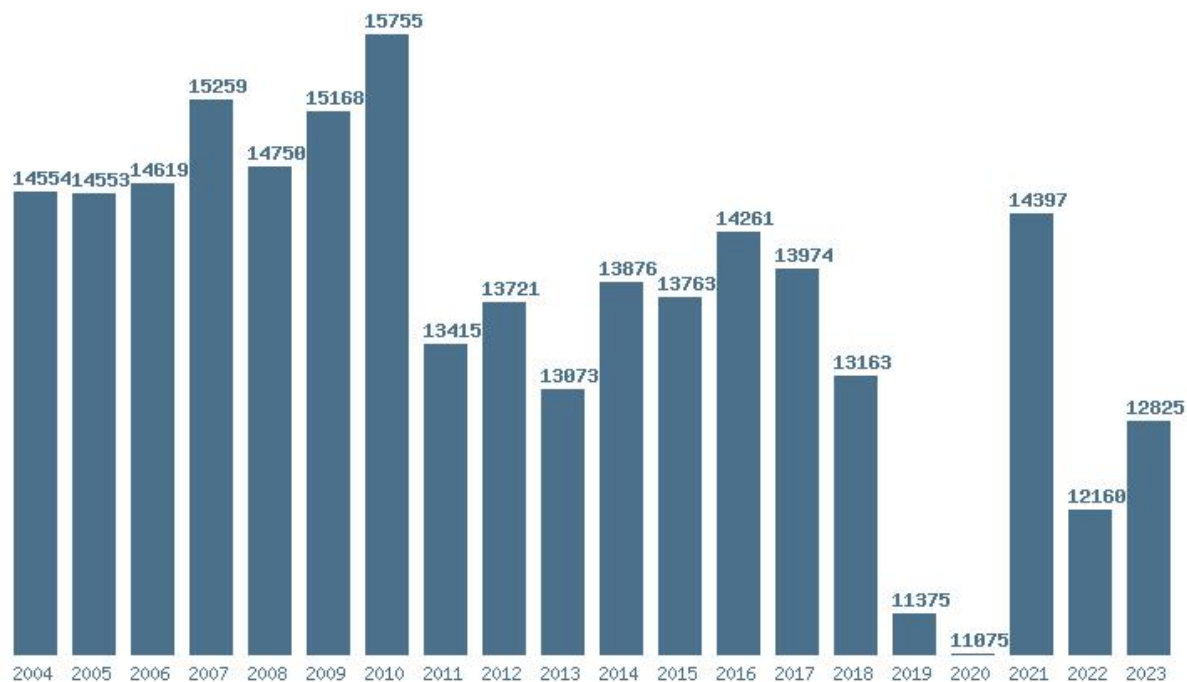

Γραφική παράσταση των βάσεων 2004 - 2023 για τη σχολή:

(261) ΦΥΣΙΚΗΣ (ΗΡΑΚΛΕΙΟ)

Μέσος Όρος 20 ετίας : 13787

Η μέγιστη Βάση 20 ετίας :15755

Η ελάχιστη Βάση 20 ετίας :11075

Η μέγιστη % αύξηση 20 ετίας :30%

Η μέγιστη % μείωση 20 ετίας :15.5%

Εκτύπωση

Η εφαρμογή δημιουργήθηκε από τον :

Καλοδήμο Δημήτρη

<http://sep4u.gr>