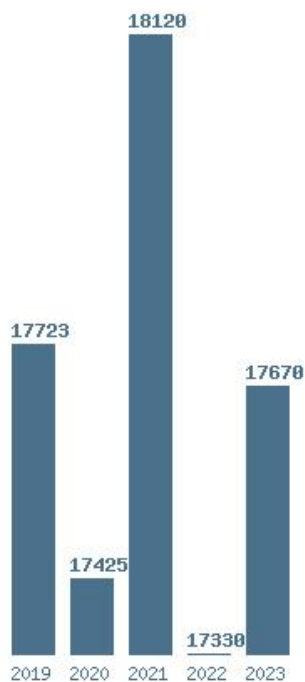

Γραφική παράσταση των βάσεων 2004 - 2023 για τη σχολή:
(881) ΣΧΟΛΗ ΔΟΚΙΜΩΝ ΣΗΜΑΙΟΦΟΡΩΝ ΛΙΜΕΝΙΚΟΥ ΣΩΜΑΤΟΣ - ΕΛΛΗΝΙΚΗΣ ΑΚΤΟΦΥΛΑΚΗΣ

Μέσος Όρος 5 ετίας : 17654
Η μέγιστη Βάση 5 ετίας :18120
Η ελάχιστη Βάση 5 ετίας :17330
Η μέγιστη % αύξηση 5 ετίας :8.1%
Η μέγιστη % μείωση 5 ετίας :4.4%

Εκτύπωση

Η εφαρμογή δημιουργήθηκε από τον :
Καλοδήμο Δημήτρη
<http://sep4u.gr>