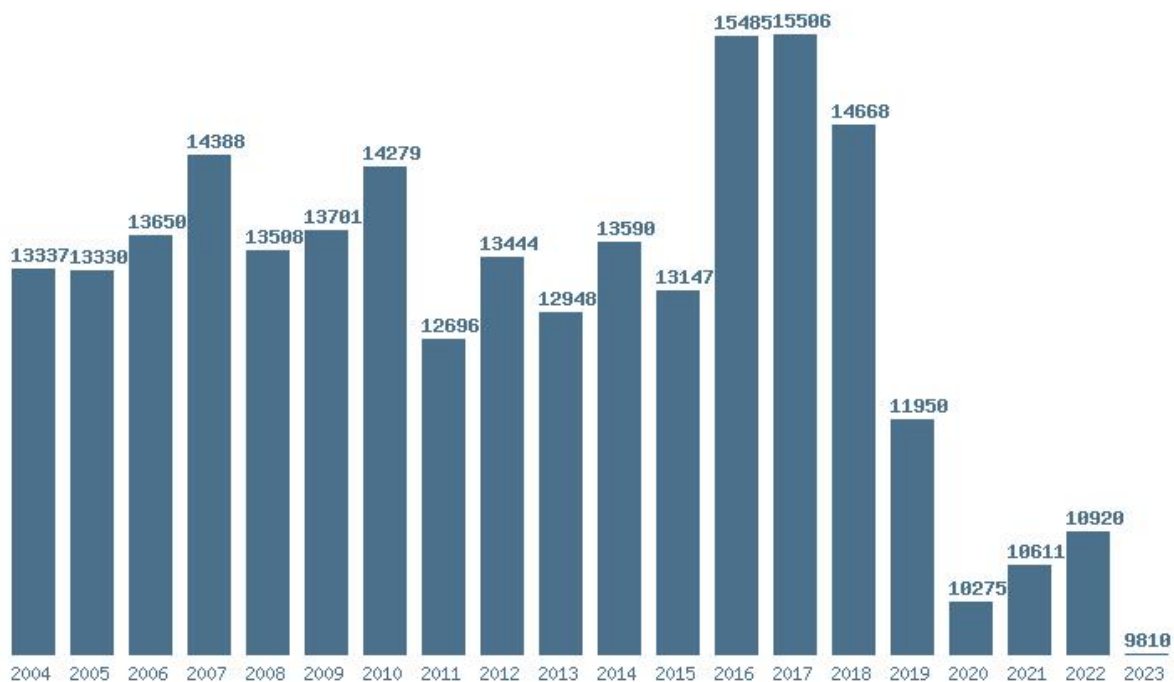

Γραφική παράσταση των βάσεων 2004 - 2023 για τη σχολή:
(274) ΓΕΩΠΟΝΙΑΣ, ΦΥΤΙΚΗΣ ΠΑΡΑΓΩΓΗΣ ΚΑΙ ΑΓΡΟΤΙΚΟΥ ΠΕΡΙΒΑΛΛΟΝΤΟΣ (ΒΟΛΟΣ)

Μέσος Όρος 20 ετίας : 13062
Η μέγιστη Βάση 20 ετίας : 15506
Η ελάχιστη Βάση 20 ετίας : 9810
Η μέγιστη % αύξηση 20 ετίας : 43%
Η μέγιστη % μείωση 20 ετίας : 18.5%

Εκτύπωση

Η εφαρμογή δημιουργήθηκε από τον :
Καλοδήμο Δημήτρη
<http://sep4u.gr>