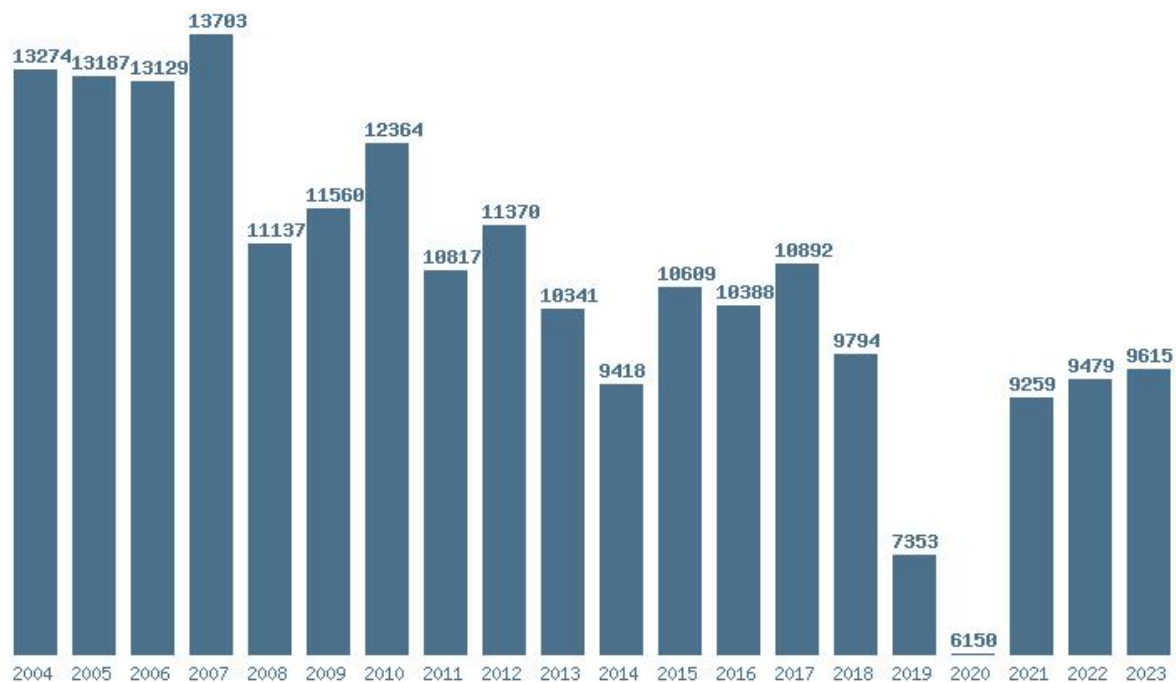

Γραφική παράσταση των βάσεων 2004 - 2023 για τη σχολή:

(288) ΕΠΙΣΤΗΜΗΣ ΤΩΝ ΥΛΙΚΩΝ (ΠΑΤΡΑ)

Μέσος Όρος 20 ετίας : 10692

Η μέγιστη Βάση 20 ετίας :13703

Η ελάχιστη Βάση 20 ετίας :6150

Η μέγιστη % αύξηση 20 ετίας :50.6%

Η μέγιστη % μείωση 20 ετίας :24.9%

Εκτύπωση

Η εφαρμογή δημιουργήθηκε από τον :

Καλοδήμο Δημήτρη

<http://sep4u.gr>