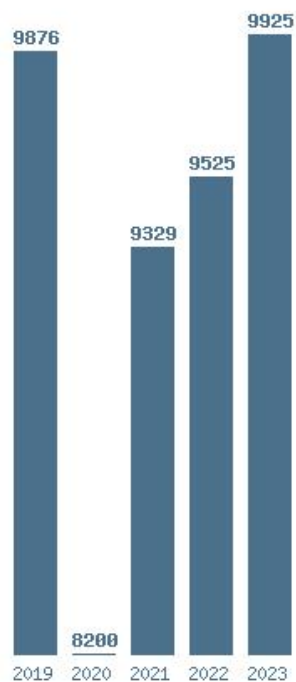

Γραφική παράσταση των βάσεων 2004 - 2023 για τη σχολή:

(1437) ΦΥΣΙΚΗΣ (ΛΑΜΙΑ)

Μέσος Όρος 5 ετίας : 9371

Η μέγιστη Βάση 5 ετίας : 9925

Η ελάχιστη Βάση 5 ετίας : 8200

Η μέγιστη % αύξηση 5 ετίας : 13.8%

Η μέγιστη % μείωση 5 ετίας : 17%

Εκτύπωση

Η εφαρμογή δημιουργήθηκε από τον :

Καλοδήμο Δημήτρη

<http://sep4u.gr>