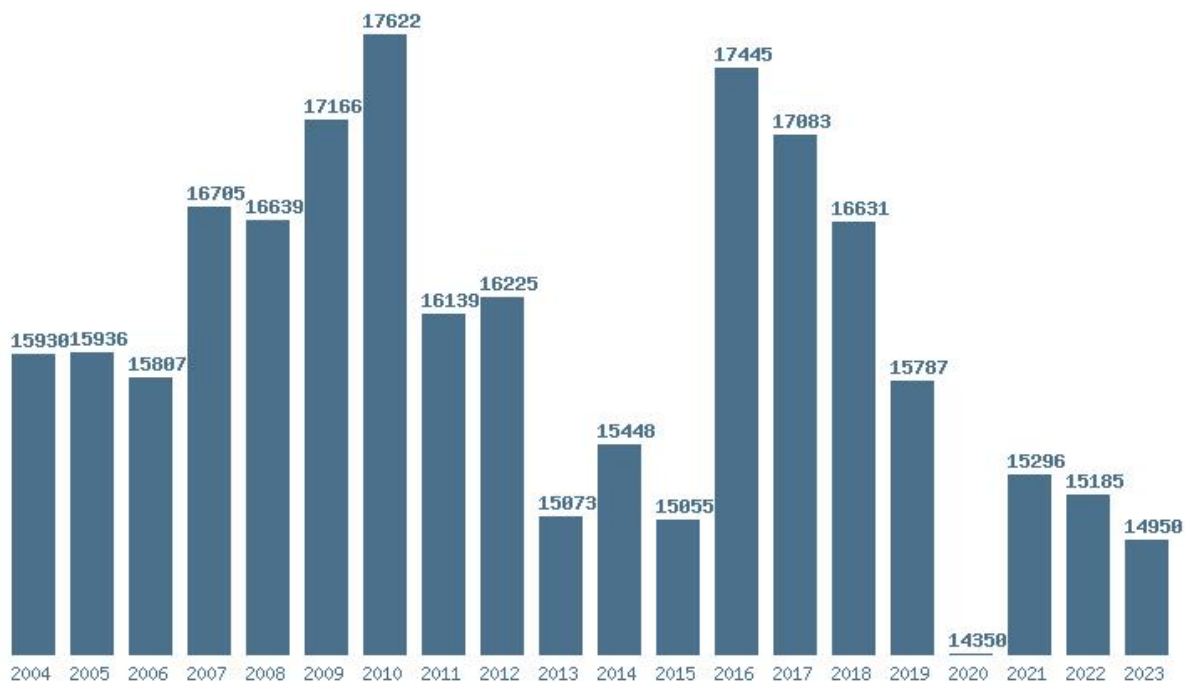

Γραφική παράσταση των βάσεων 2004 - 2023 για τη σχολή:
(328) ΕΠΙΣΤΗΜΗΣ ΤΡΟΦΙΜΩΝ ΚΑΙ ΔΙΑΤΡΟΦΗΣ ΤΟΥ ΑΝΘΡΩΠΟΥ (ΑΘΗΝΑ)

Μέσος Όρος 20 ετίας : 16024
Η μέγιστη Βάση 20 ετίας :17622
Η ελάχιστη Βάση 20 ετίας :14350
Η μέγιστη % αύξηση 20 ετίας :70.8%
Η μέγιστη % μείωση 20 ετίας :9.1%

Εκτύπωση

Η εφαρμογή δημιουργήθηκε από τον :
Καλοδήμο Δημήτρη
<http://sep4u.gr>