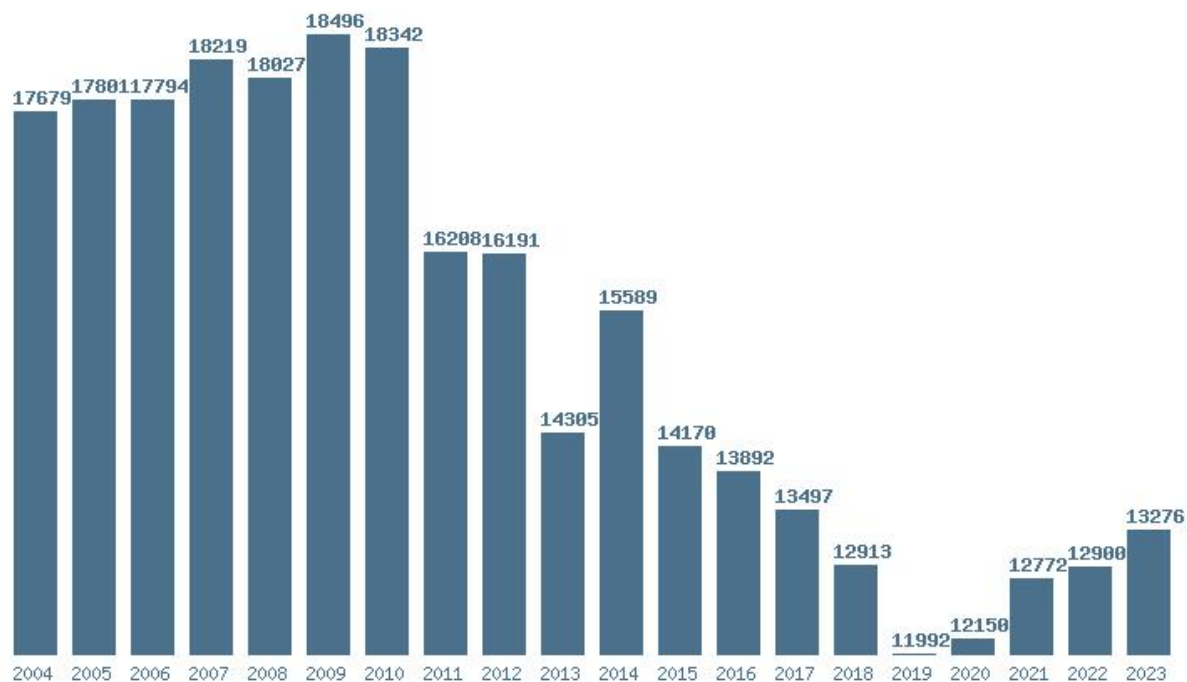

Γραφική παράσταση των βάσεων 2004 - 2023 για τη σχολή:
(207) ΠΟΛΙΤΙΚΩΝ ΜΗΧΑΝΙΚΩΝ (ΞΑΝΘΗ)

Μέσος Όρος 20 ετίας : 15311
Η μέγιστη Βάση 20 ετίας :18496
Η ελάχιστη Βάση 20 ετίας :11992
Η μέγιστη % αύξηση 20 ετίας :11.1%
Η μέγιστη % μείωση 20 ετίας :11.6%

Εκτύπωση

Η εφαρμογή δημιουργήθηκε από τον :
Καλοδήμο Δημήτρη
<http://sep4u.gr>