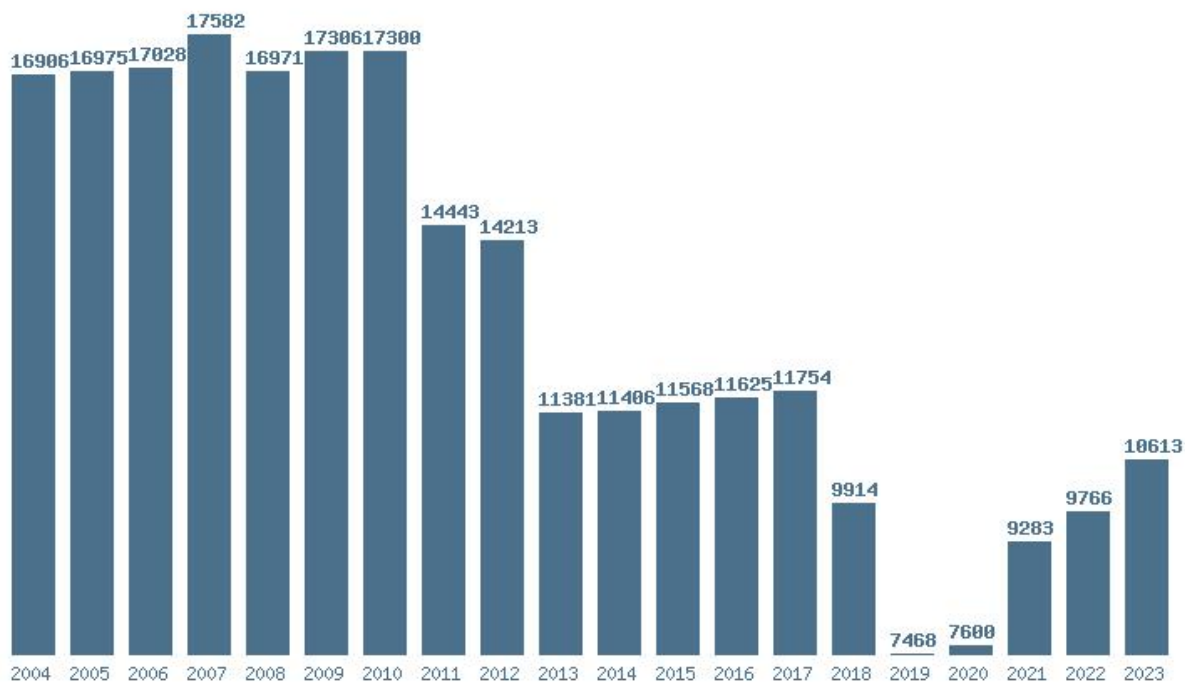

Γραφική παράσταση των βάσεων 2004 - 2023 για τη σχολή:
(228) ΜΗΧΑΝΙΚΩΝ ΧΩΡΟΤΑΞΙΑΣ, ΠΟΛΕΟΔΟΜΙΑΣ ΚΑΙ ΠΕΡΙΦΕΡΕΙΑΚΗΣ ΑΝΑΠΤΥΞΗΣ (ΒΟΛΟΣ)

Μέσος Όρος 20 ετίας : 13055
Η μέγιστη Βάση 20 ετίας :17582
Η ελάχιστη Βάση 20 ετίας :7468
Η μέγιστη % αύξηση 20 ετίας :46.1%
Η μέγιστη % μείωση 20 ετίας :24.7%

Εκτύπωση

Η εφαρμογή δημιουργήθηκε απο τον :
Καλοδήμο Δημήτρη
<http://sep4u.gr>