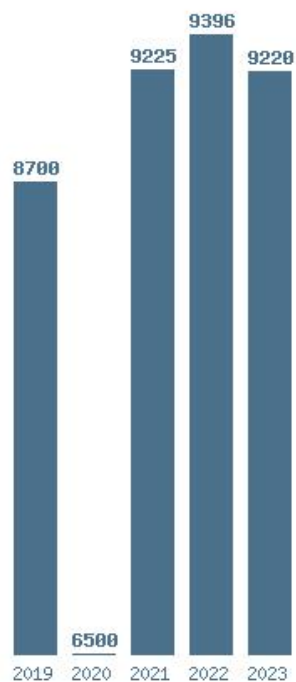

Γραφική παράσταση των βάσεων 2004 - 2023 για τη σχολή:

(1511) ΓΕΩΠΟΝΙΑΣ (ΚΑΛΑΜΑΤΑ)

Μέσος Όρος 5 ετίας : 8608

Η μέγιστη Βάση 5 ετίας :9396

Η ελάχιστη Βάση 5 ετίας :6500

Η μέγιστη % αύξηση 5 ετίας :41.9%

Η μέγιστη % μείωση 5 ετίας :25.3%