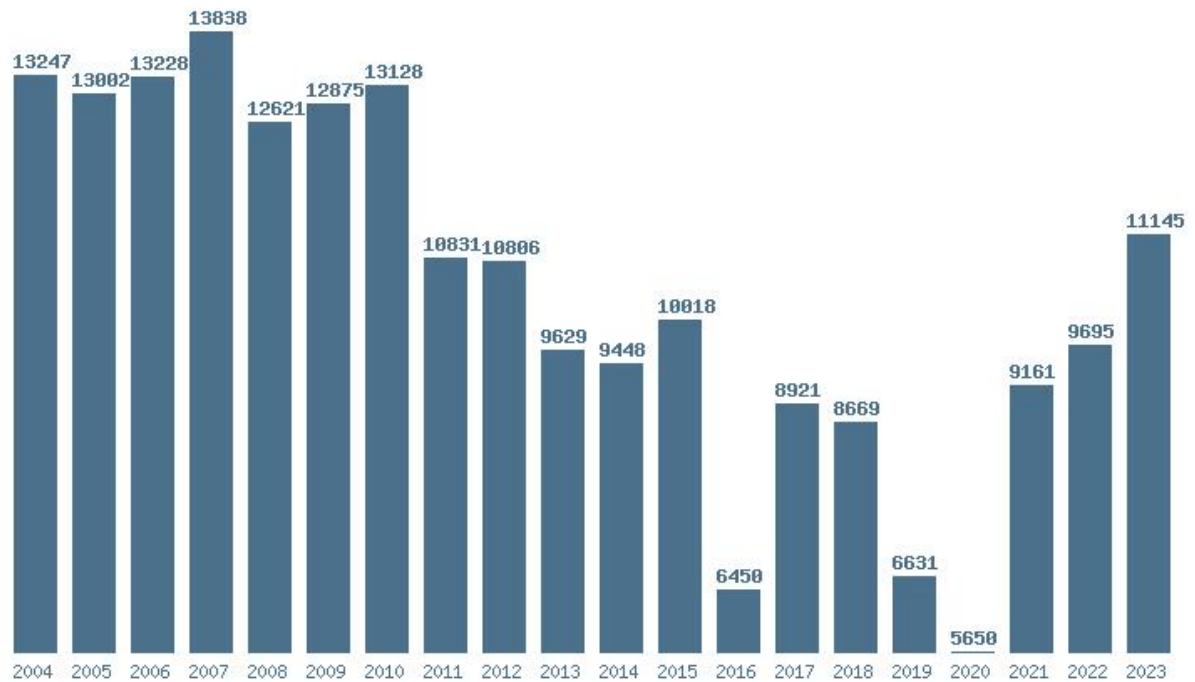

Γραφική παράσταση των βάσεων 2004 - 2023 για τη σχολή:
**(507) ΕΚΠΑΙΔΕΥΤΙΚΩΝ ΗΛΕΚΤΡΟΛΟΓΩΝ ΜΗΧΑΝΙΚΩΝ ΚΑΙ ΕΚΠΑΙΔΕΥΤΙΚΩΝ ΗΛΕΚΤΡΟΝΙΚΩΝ ΜΗΧΑΝΙΚΩΝ -
ΕΚΠΑΙΔΕΥΤΙΚΩΝ ΗΛΕΚΤΡΟΝΙΚΩΝ ΜΗΧΑΝΙΚΩΝ**

Μέσος Όρος 20 ετίας : 10450
Η μέγιστη Βάση 20 ετίας :13838
Η ελάχιστη Βάση 20 ετίας :5650
Η μέγιστη % αύξηση 20 ετίας :62.1%
Η μέγιστη % μείωση 20 ετίας :35.6%

Εκτύπωση

Η εφαρμογή δημιουργήθηκε από τον :
Καλοδήμο Δημήτρη
<http://sep4u.gr>