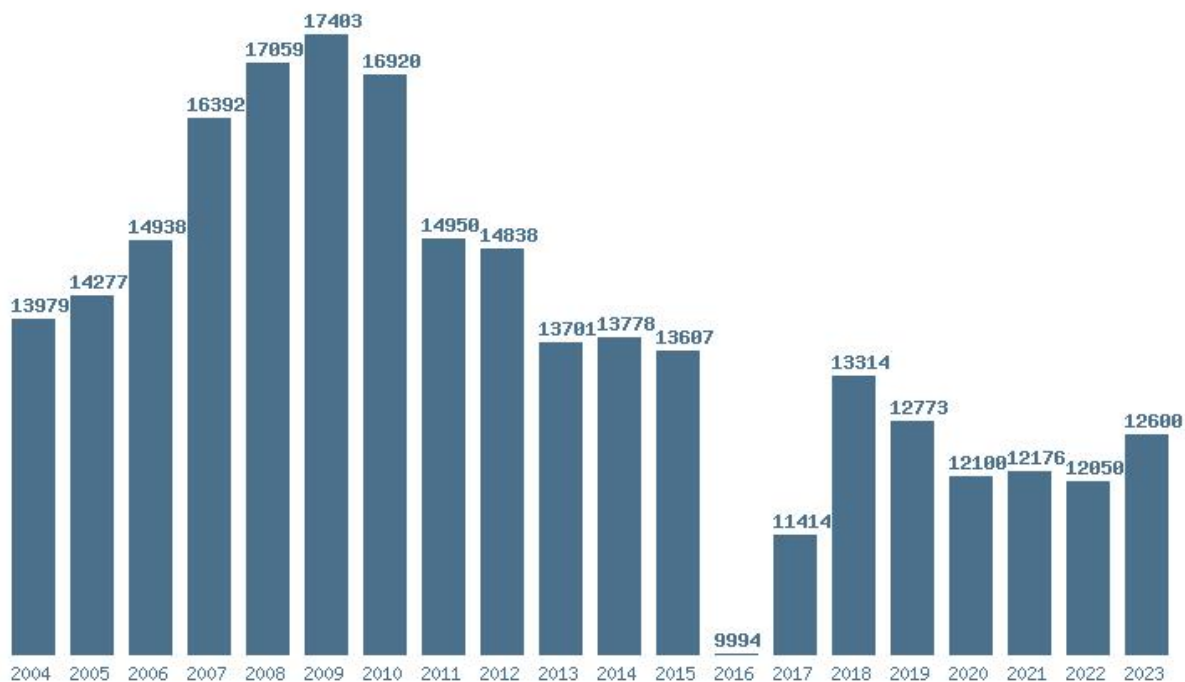

Καλοδήμο Δημήτρη

<http://sep4u.gr>

Γραφική παράσταση των βάσεων 2004 - 2023 για τη σχολή:
(166) ΠΑΙΔΑΓΩΓΙΚΟ ΠΡΟΣΧΟΛΙΚΗΣ ΕΚΠΑΙΔΕΥΣΗΣ (ΒΟΛΟΣ)

Μέσος Όρος 20 ετίας : 13913
Η μέγιστη Βάση 20 ετίας : 17403
Η ελάχιστη Βάση 20 ετίας : 9994
Η μέγιστη % αύξηση 20 ετίας : 25.4%
Η μέγιστη % μείωση 20 ετίας : 26.6%