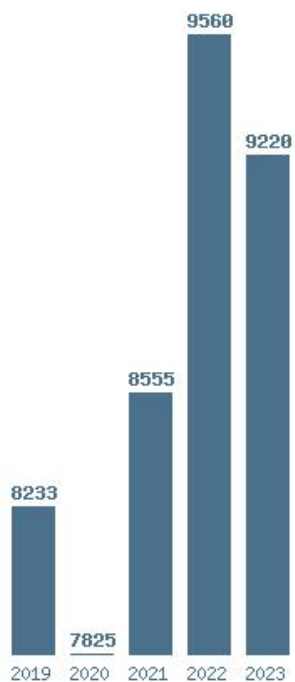

Γραφική παράσταση των βάσεων 2004 - 2023 για τη σχολή:

(1554) ΠΛΗΡΟΦΟΡΙΚΗΣ (ΚΑΣΤΟΡΙΑ)

Μέσος Όρος 5 ετίας : 8679

Η μέγιστη Βάση 5 ετίας :9560

Η ελάχιστη Βάση 5 ετίας :7825

Η μέγιστη % αύξηση 5 ετίας :11.7%

Η μέγιστη % μείωση 5 ετίας :27.5%

Εκτύπωση

Η εφαρμογή δημιουργήθηκε από τον :

Καλοδήμο Δημήτρη

<http://sep4u.gr>