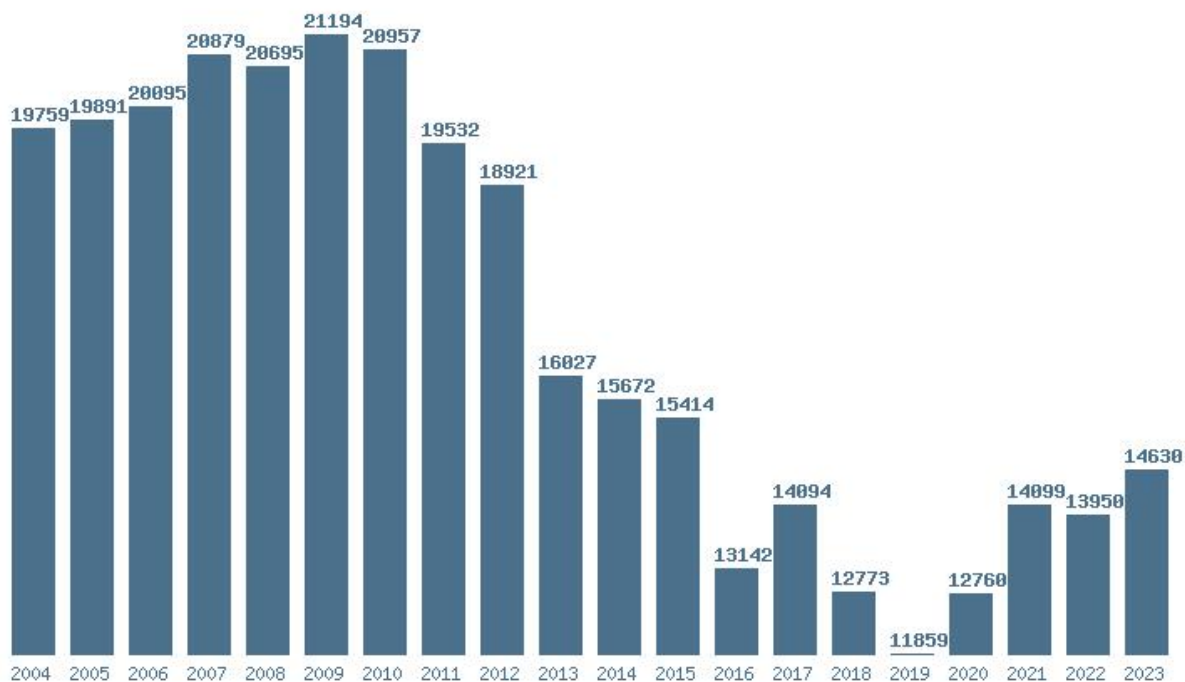

Γραφική παράσταση των βάσεων 2004 - 2023 για τη σχολή:
(370) ΑΡΧΙΤΕΚΤΟΝΩΝ ΜΗΧΑΝΙΚΩΝ (ΧΑΝΙΑ)

Μέσος Όρος 20 ετίας : 16817
Η μέγιστη Βάση 20 ετίας :21194
Η ελάχιστη Βάση 20 ετίας :11859
Η μέγιστη % αύξηση 20 ετίας :10.5%
Η μέγιστη % μείωση 20 ετίας :15.3%

Εκτύπωση

Η εφαρμογή δημιουργήθηκε από τον :
Καλοδήμο Δημήτρη
<http://sep4u.gr>