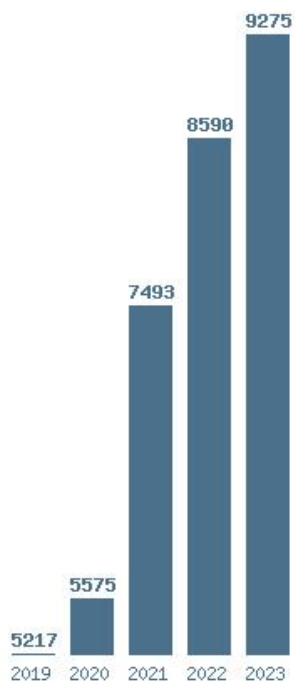

Γραφική παράσταση των βάσεων 2004 - 2023 για τη σχολή:
(1603) ΔΙΟΙΚΗΣΗΣ ΕΦΟΔΙΑΣΤΙΚΗΣ ΑΛΥΣΙΔΑΣ (ΚΑΤΕΡΙΝΗ)

Μέσος Όρος 5 ετίας : 7230

Η μέγιστη Βάση 5 ετίας : 9275

Η ελάχιστη Βάση 5 ετίας : 5217

Η μέγιστη % αύξηση 5 ετίας : 34.4%

Η μέγιστη % μείωση 5 ετίας : 37.5%

Εκτύπωση

Η εφαρμογή δημιουργήθηκε από τον :
Καλοδήμο Δημήτρη
<http://sep4u.gr>