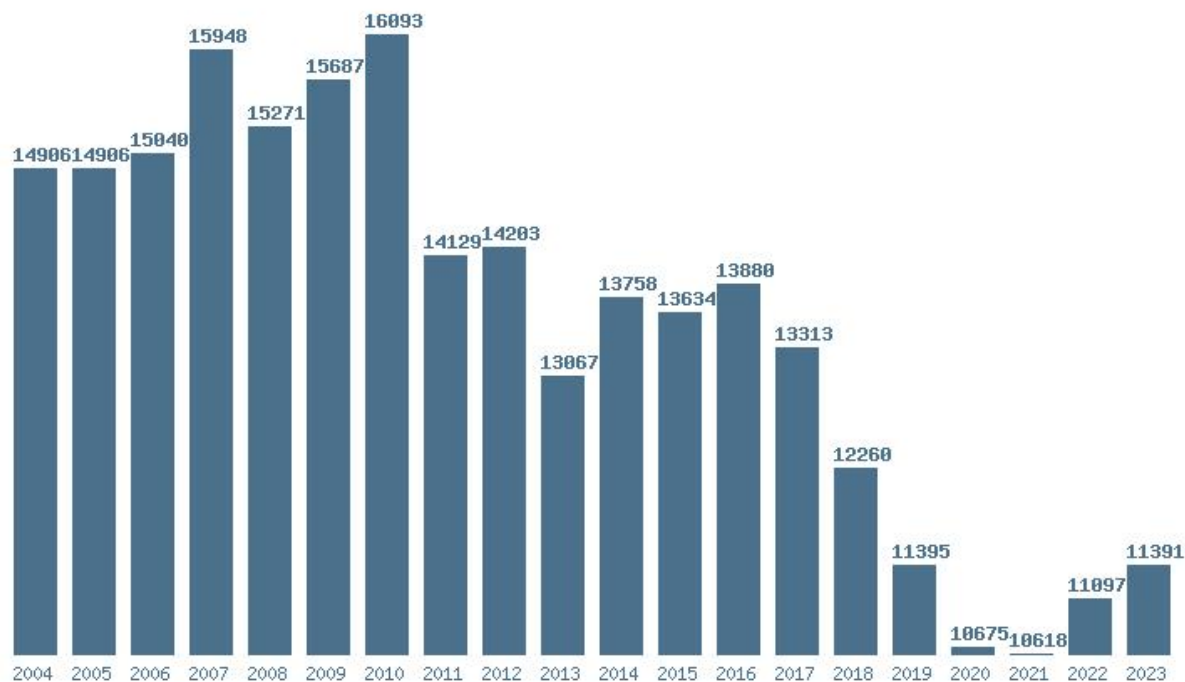

(247) ΜΑΘΗΜΑΤΙΚΩΝ (ΠΑΤΡΑ)

Μέσος Όρος 20 ετίας : 13564

Η μέγιστη Βάση 20 ετίας :16093

Η ελάχιστη Βάση 20 ετίας :10618

Η μέγιστη % αύξηση 20 ετίας :53.4%

Η μέγιστη % μείωση 20 ετίας :12.2%

Εκτύπωση

Η εφαρμογή δημιουργήθηκε από τον :