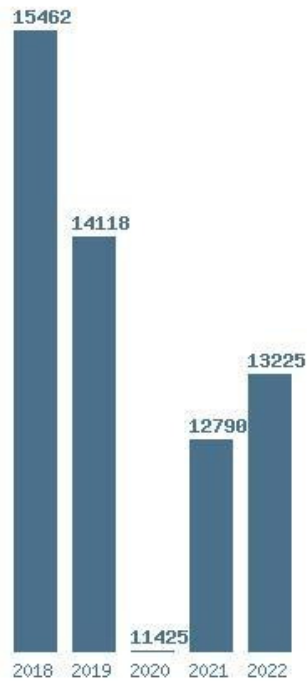

Γραφική παράσταση των βάσεων 2004 - 2022 για τη σχολή:

(682) ΝΟΣΗΛΕΥΤΙΚΗΣ (ΑΙΓΑΛΕΩ)

Μέσος Ορος 5 ετίας : 13404

Η μέγιστη Βάση 5 ετίας :15462

Η ελάχιστη Βάση 5 ετίας :11425

Η μέγιστη % αύξηση 5 ετίας :11.9%

Η μέγιστη % μείωση 5 ετίας :19.1%