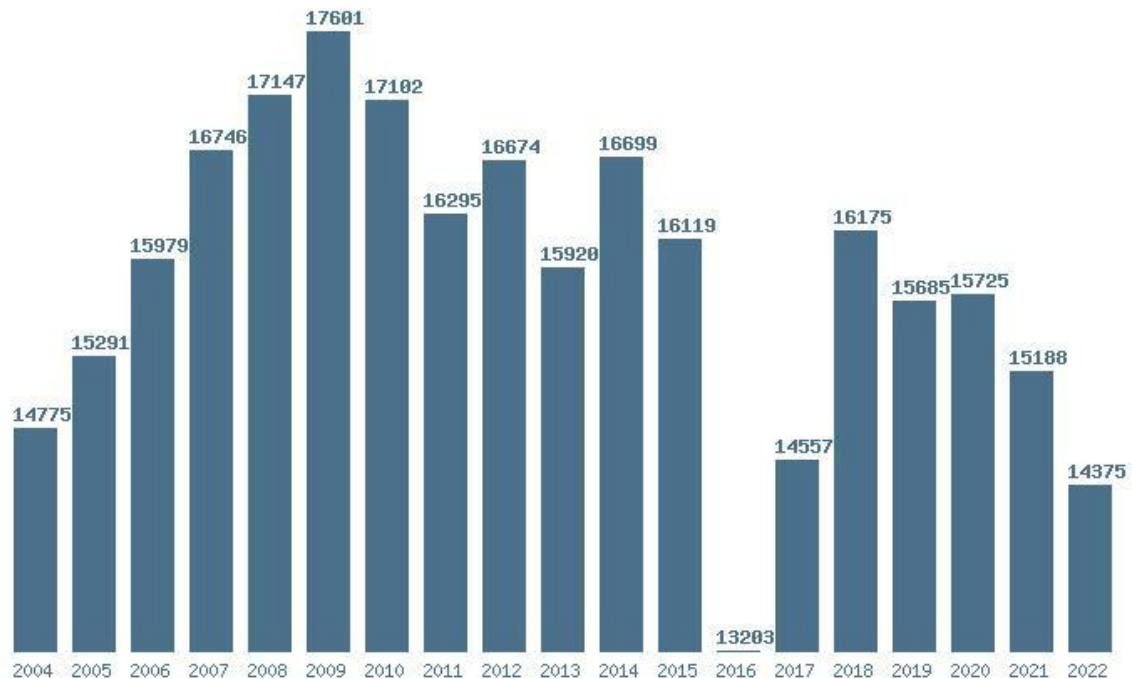

(178) ΠΑΙΔΑΓΩΓΙΚΟ ΕΙΔΙΚΗΣ ΑΓΩΓΗΣ (ΒΟΛΟΣ)

Μέσος Όρος 19 ετίας : 15856
Η μέγιστη Βάση 19 ετίας : 17601
Η ελάχιστη Βάση 19 ετίας : 13203
Η μέγιστη % αύξηση 19 ετίας : 20.4%
Η μέγιστη % μείωση 19 ετίας : 18.1%