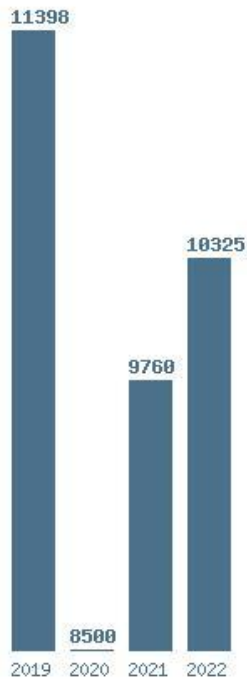

Εκτύπωση

Η εφαρμογή δημιουργήθηκε από τον :
Καλοδήμο Δημήτρη
<http://sep4u.gr>

Γραφική παράσταση των βάσεων 2004 - 2022 για τη σχολή:
(1651) ΝΟΣΗΛΕΥΤΙΚΗΣ (ΗΡΑΚΛΕΙΟ)

Μέσος Όρος 4 ετίας : 9996
Η μέγιστη Βάση 4 ετίας : 11398
Η ελάχιστη Βάση 4 ετίας : 8500
Η μέγιστη % αύξηση 4 ετίας : 14.8%
Η μέγιστη % μείωση 4 ετίας : 25.4%

Εκτύπωση

Η εφαρμογή δημιουργήθηκε από τον :
Καλοδήμο Δημήτρη
<http://sep4u.gr>

Γραφική παράσταση των βάσεων 2004 - 2022 για τη σχολή:
(1618) ΝΟΣΗΛΕΥΤΙΚΗΣ (ΘΕΣΣΑΛΟΝΙΚΗ)

Μέσος Όρος 4 ετίας : 12704
Η μέγιστη Βάση 4 ετίας : 13679
Η ελάχιστη Βάση 4 ετίας : 11475
Η μέγιστη % αύξηση 4 ετίας : 32.5%