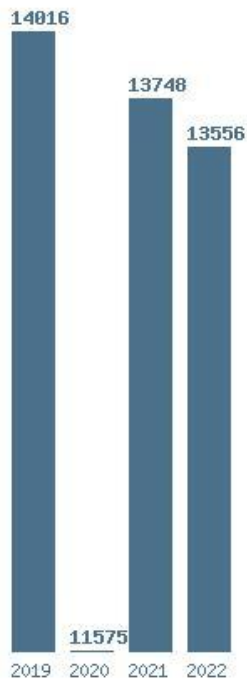

Η μέγιστη % μείωση 4 ετίας :17.4%