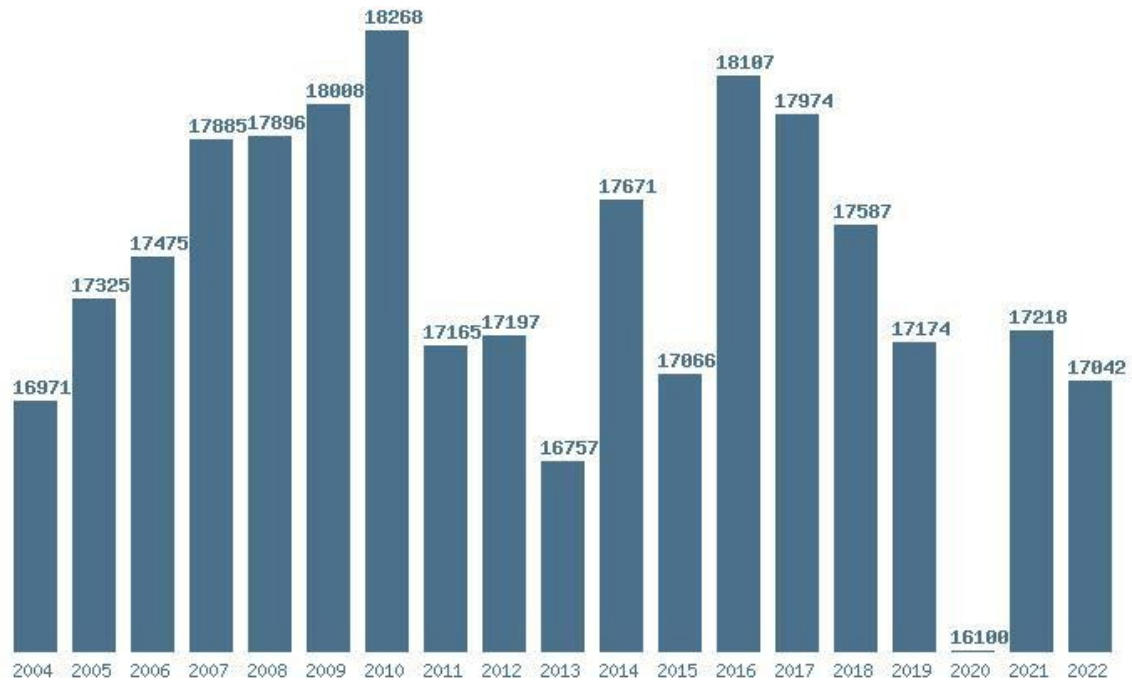

Η μέγιστη % μείωση 19 ετίας : 5.4%

**Εκτύπωση**

Η εφαρμογή δημιουργήθηκε από τον :

Καλοδήμο Δημήτρη

<http://sep4u.gr>

Γραφική παράσταση των βάσεων 2004 - 2022 για τη σχολή:

(281) ΒΙΟΛΟΓΙΑΣ (ΠΑΤΡΑ)

Μέσος Ορος 19 ετίας : 17415

Η μέγιστη Βάση 19 ετίας : 18268

Η ελάχιστη Βάση 19 ετίας : 16100

Η μέγιστη % αύξηση 19 ετίας : 6.9%

Η μέγιστη % μείωση 19 ετίας : 6.3%

Εκτύπωση

Η εφαρμογή δημιουργήθηκε από τον :
Καλοδήμο Δημήτρη
<http://sep4u.gr>