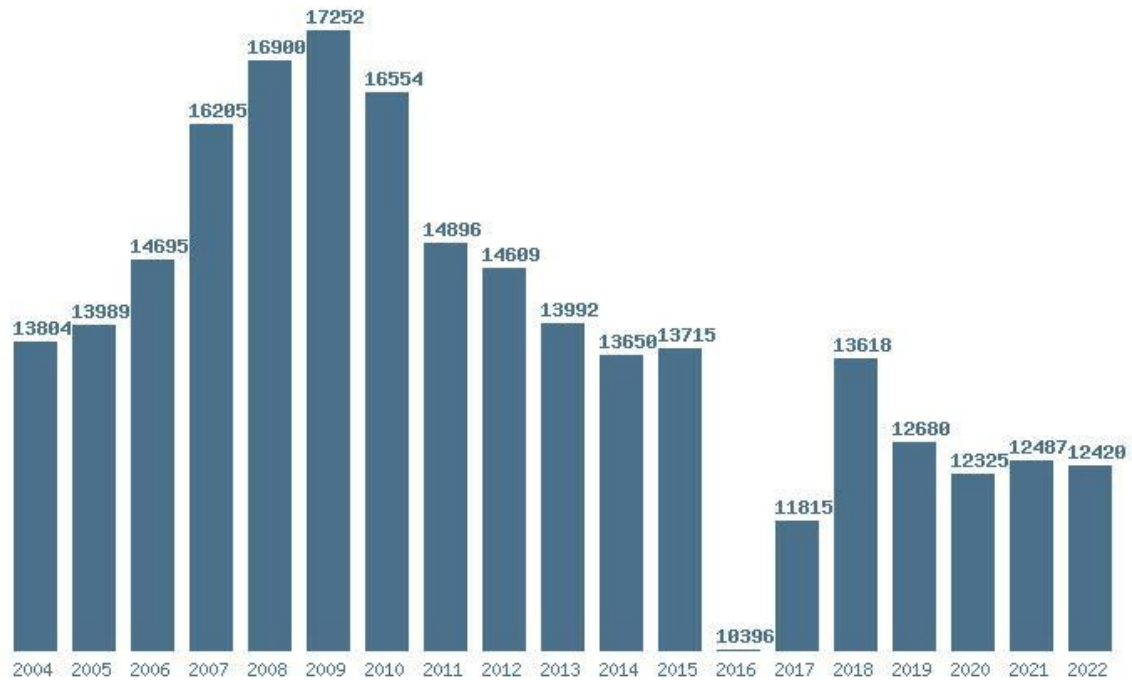

Εκτύπωση

Η εφαρμογή δημιουργήθηκε από τον :
Καλοδήμο Δημήτρη
<http://sep4u.gr>

Γραφική παράσταση των βάσεων 2004 - 2022 για τη σχολή:
(136) ΕΠΙΣΤΗΜΩΝ ΤΗΣ ΕΚΠΑΙΔΕΥΣΗΣ ΚΑΙ ΤΗΣ ΑΓΩΓΗΣ ΣΤΗΝ ΠΡΟΣΧΟΛΙΚΗ ΗΛΙΚΙΑ (ΠΑΤΡΑ)

Μέσος Ορος 19 ετίας : 14000
Η μέγιστη Βάση 19 ετίας : 17252
Η ελάχιστη Βάση 19 ετίας : 10396
Η μέγιστη % αύξηση 19 ετίας : 15.3%
Η μέγιστη % μείωση 19 ετίας : 24.2%

Εκτύπωση

Η εφαρμογή δημιουργήθηκε από τον :
Καλοδήμο Δημήτρη
<http://sep4u.gr>

Γραφική παράσταση των βάσεων 2004 - 2022 για τη σχολή:
(160) ΕΠΙΣΤΗΜΩΝ ΤΗΣ ΕΚΠΑΙΔΕΥΣΗΣ ΣΤΗΝ ΠΡΟΣΧΟΛΙΚΗ ΗΛΙΚΙΑ (ΑΛΕΞΑΝΔΡΟΥΠΟΛΗ)

Μέσος Ορος 19 ετίας : 12763
Η μέγιστη Βάση 19 ετίας : 16842
Η ελάχιστη Βάση 19 ετίας : 8667
Η μέγιστη % αύξηση 19 ετίας : 19.3%