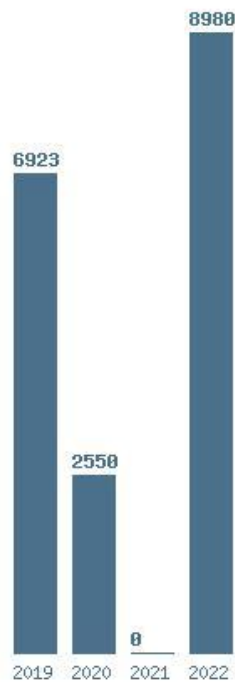

Γραφική παράσταση των βάσεων 2004 - 2022 για τη σχολή:
(1632) ΔΑΣΟΛΟΓΙΑΣ ΚΑΙ ΦΥΣΙΚΟΥ ΠΕΡΙΒΑΛΛΟΝΤΟΣ (ΔΡΑΜΑ)

Μέσος Όρος 3 ετίας : 6151
Η μέγιστη Βάση 3 ετίας : 8980
Η ελάχιστη Βάση 3 ετίας : 0
Η μέγιστη % αύξηση 3 ετίας : -27.1%
Η μέγιστη % μείωση 3 ετίας : 63.2%