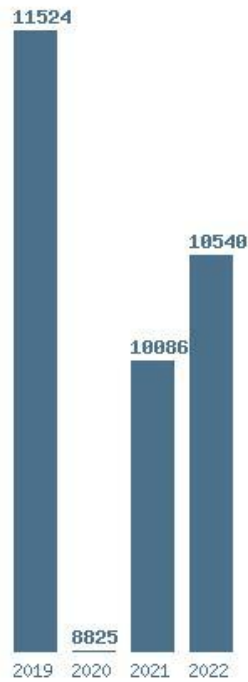

Γραφική παράσταση των βάσεων 2004 - 2022 για τη σχολή:

(1433) ΝΟΣΗΛΕΥΤΙΚΗΣ (ΛΑΡΙΣΑ)

Μέσος Ορος 4 ετίας : 10244

Η μέγιστη Βάση 4 ετίας :11524

Η ελάχιστη Βάση 4 ετίας :8825

Η μέγιστη % αύξηση 4 ετίας :14.3%

Η μέγιστη % μείωση 4 ετίας :23.4%