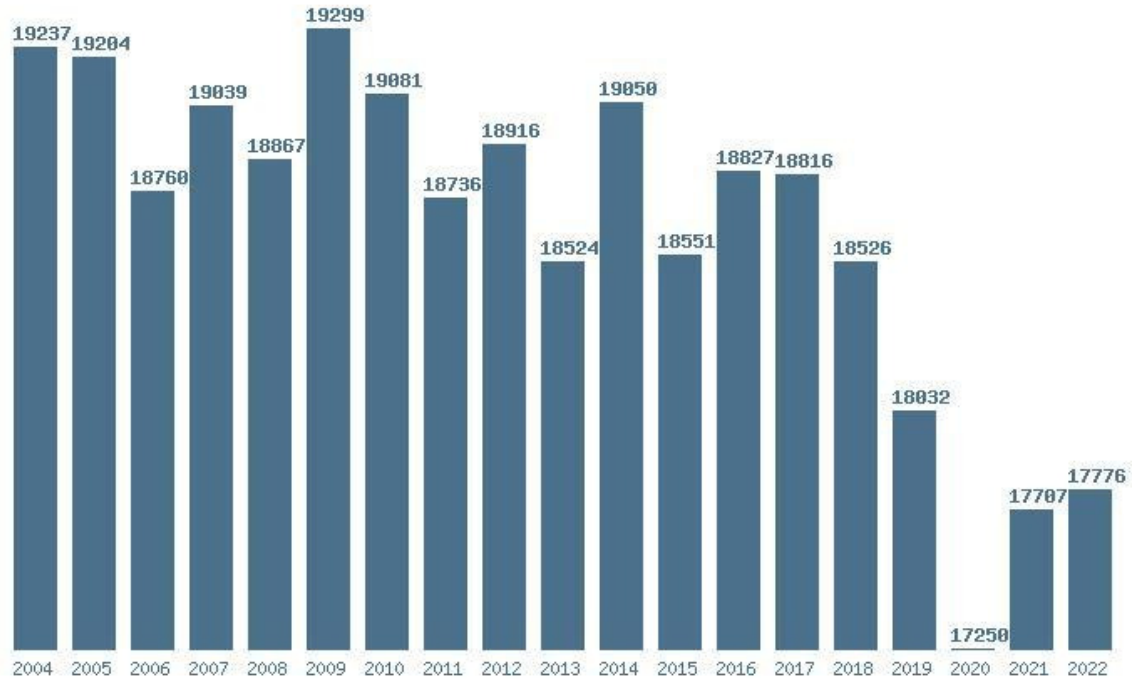

Η μέγιστη % μείωση 19 ετίας :4.3%

**Εκτύπωση**

Η εφαρμογή δημιουργήθηκε από τον :

Καλοδήμο Δημήτρη

<http://sep4u.gr>

Γραφική παράσταση των βάσεων 2004 - 2022 για τη σχολή:

(1245) ΛΟΓΟΘΕΡΑΠΕΙΑΣ (ΙΩΑΝΝΙΝΑ)

Μέσος Ορος 4 ετίας : 12412