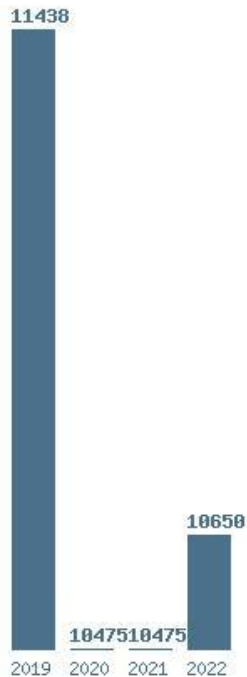

Εκτύπωση

Η εφαρμογή δημιουργήθηκε από τον :
Καλοδήμο Δημήτρη
<http://sep4u.gr>

Γραφική παράσταση των βάσεων 2004 - 2022 για τη σχολή:
(326) ΑΓΡΟΤΙΚΗΣ ΟΙΚΟΝΟΜΙΑΣ ΚΑΙ ΑΝΑΠΤΥΞΗΣ (ΑΘΗΝΑ)

Μέσος Όρος 19 ετίας : 13908
Η μέγιστη Βάση 19 ετίας : 15555
Η ελάχιστη Βάση 19 ετίας : 11100
Η μέγιστη % αύξηση 19 ετίας : 56.9%

Η μέγιστη % μείωση 19 ετίας :17.1%

Εκτύπωση

Η εφαρμογή δημιουργήθηκε απο τον :
Καλοδήμο Δημήτρη
<http://sep4u.gr>

Γραφική παράσταση των βάσεων 2004 - 2022 για τη σχολή:
(1241) ΑΓΩΓΗΣ ΚΑΙ ΦΡΟΝΤΙΔΑΣ ΣΤΗΝ ΠΡΩΙΜΗ ΠΑΙΔΙΚΗ ΗΛΙΚΙΑ (ΙΩΑΝΝΙΝΑ)

Μέσος Ορος 4 ετίας : 10760
Η μέγιστη Βάση 4 ετίας :11438
Η ελάχιστη Βάση 4 ετίας :10475
Η μέγιστη % αύξηση 4 ετίας :1.7%
Η μέγιστη % μείωση 4 ετίας :8.4%

Εκτύπωση

Η εφαρμογή δημιουργήθηκε απο τον :
Καλοδήμο Δημήτρη
<http://sep4u.gr>

Γραφική παράσταση των βάσεων 2004 - 2022 για τη σχολή:
(673) ΑΓΩΓΗΣ ΚΑΙ ΦΡΟΝΤΙΔΑΣ ΣΤΗΝ ΠΡΩΙΜΗ ΠΑΙΔΙΚΗ ΗΛΙΚΙΑ (ΑΙΓΑΛΕΩ)

Μέσος Ορος 5 ετίας : 13146
 Η μέγιστη Βάση 5 ετίας :14273
 Η ελάχιστη Βάση 5 ετίας :12521
 Η μέγιστη % αύξηση 5 ετίας :34%
 Η μέγιστη % μείωση 5 ετίας :6.3%