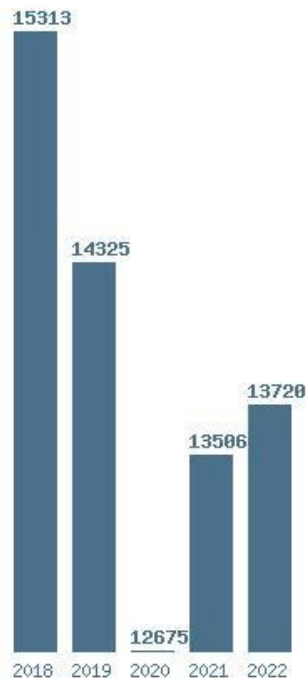

Εκτύπωση

Η εφαρμογή δημιουργήθηκε από τον :
Καλοδήμο Δημήτρη
<http://sep4u.gr>

Γραφική παράσταση των βάσεων 2004 - 2022 για τη σχολή:
(684) ΕΠΙΣΤΗΜΗΣ ΚΑΙ ΤΕΧΝΟΛΟΓΙΑΣ ΤΡΟΦΙΜΩΝ (ΔΙΓΑΛΛΕΩ)

Μέσος Όρος 5 ετίας : 13908
Η μέγιστη Βάση 5 ετίας :15313
Η ελάχιστη Βάση 5 ετίας :12675
Η μέγιστη % αύξηση 5 ετίας :61.4%
Η μέγιστη % μείωση 5 ετίας :11.5%