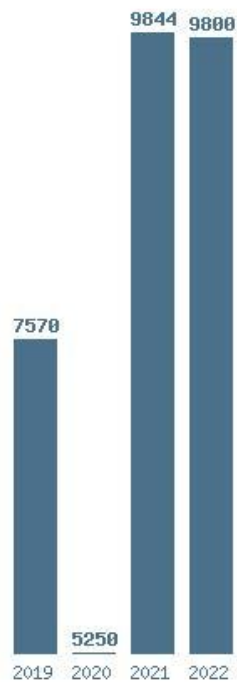

Εκτύπωση

Η εφαρμογή δημιουργήθηκε από τον :
Κάλοδημο Δημήτρη
<http://sep4u.gr>

Γραφική παράσταση των βάσεων 2004 - 2022 για τη σχολή:
(1434) ΠΕΡΙΒΑΛΛΟΝΤΟΣ (ΛΑΡΙΣΑ)

Μέσος Όρος 4 ετίας : 8116
Η μέγιστη Βάση 4 ετίας : 9844
Η ελάχιστη Βάση 4 ετίας : 5250
Η μέγιστη % αύξηση 4 ετίας : 87.5%
Η μέγιστη % μείωση 4 ετίας : 30.6%