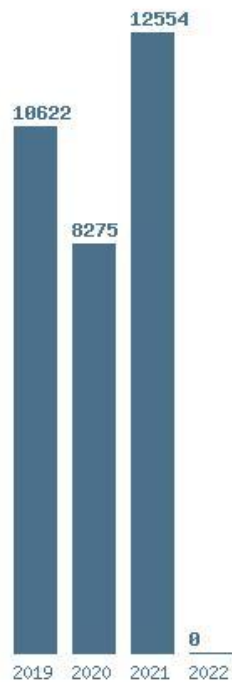

(1617) ΝΟΣΗΛΕΥΤΙΚΗΣ (ΔΙΑΥΜΟΤΕΙΧΟ)

Μέσος Ορος 3 ετίας : 10484

Η μέγιστη Βάση 3 ετίας :12554

Η ελάχιστη Βάση 3 ετίας :0

Η μέγιστη % αύξηση 3 ετίας :51.7%

Η μέγιστη % μείωση 3 ετίας :22.1%