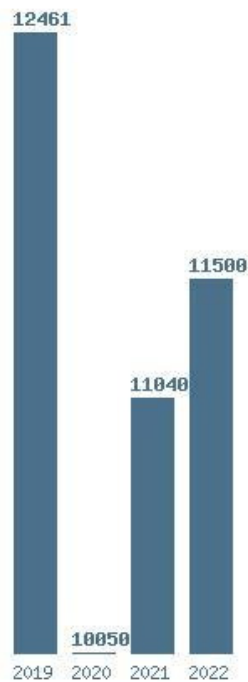

(1272) ΝΟΣΗΛΕΥΤΙΚΗΣ (ΠΑΤΡΑ)

Μέσος Ορος 4 ετίας : 11263

Η μέγιστη Βάση 4 ετίας :12461

Η ελάχιστη Βάση 4 ετίας :10050

Η μέγιστη % αύξηση 4 ετίας :18.2%

Η μέγιστη % μείωση 4 ετίας :19.3%