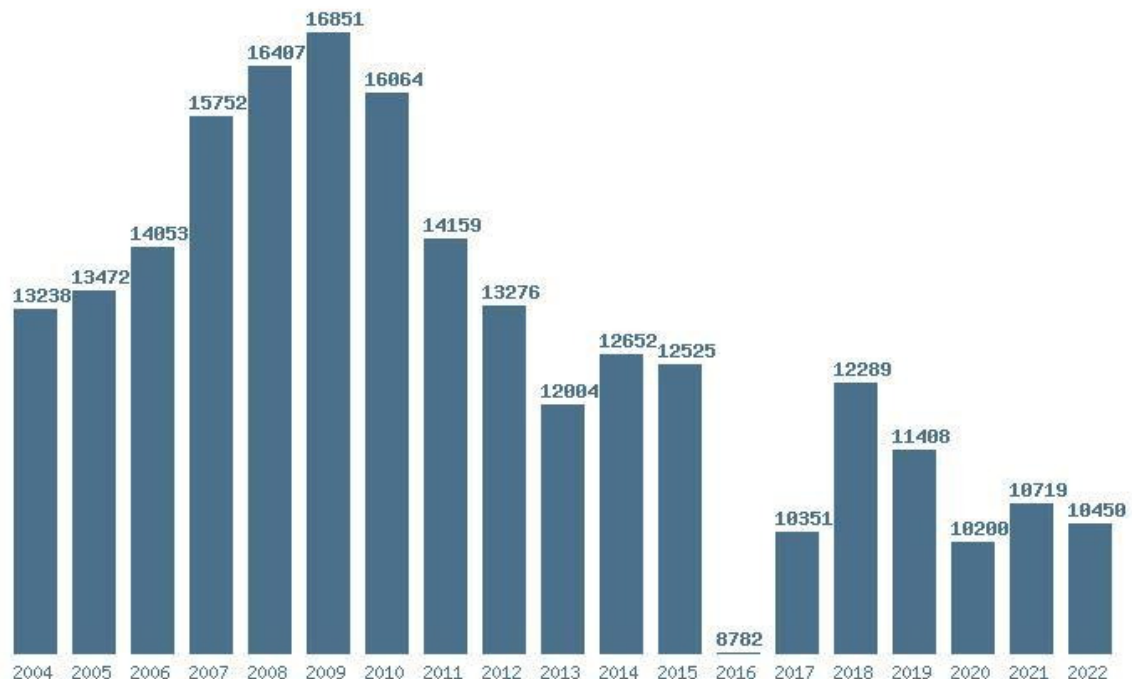

Γραφική παράσταση των βάσεων 2004 - 2022 για τη σχολή:
(341) ΠΑΙΔΑΓΩΓΙΚΟ ΝΗΠΙΑΓΩΓΩΝ (ΦΛΩΡΙΝΑ)

Μέσος Ορος 19 ετίας : 12876
Η μέγιστη Βάση 19 ετίας :16851
Η ελάχιστη Βάση 19 ετίας :8782
Η μέγιστη % αύξηση 19 ετίας :18.7%
Η μέγιστη % μείωση 19 ετίας :29.9%