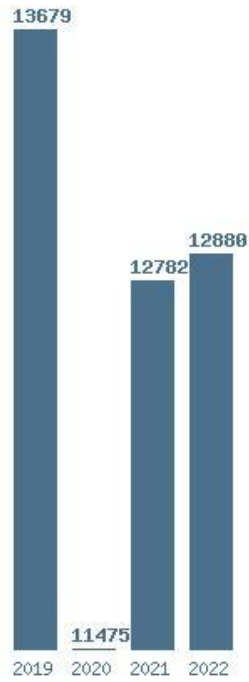

Η μέγιστη % μείωση 4 ετίας :16.1%