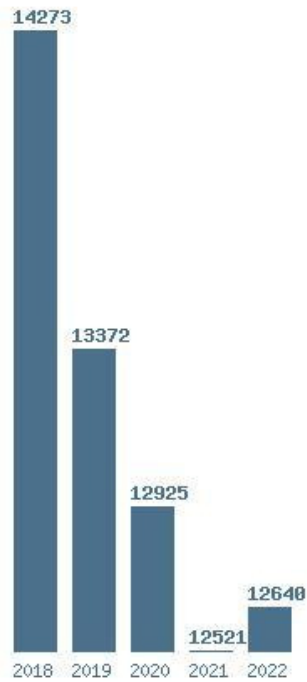

Η μέγιστη % μείωση 19 ετίας :17.1%

Εκτύπωση

Η εφαρμογή δημιουργήθηκε απο τον :
Καλοδήμο Δημήτρη
<http://sep4u.gr>

Γραφική παράσταση των βάσεων 2004 - 2022 για τη σχολή:
(1241) ΑΓΩΓΗΣ ΚΑΙ ΦΡΟΝΤΙΔΑΣ ΣΤΗΝ ΠΡΩΙΜΗ ΠΑΙΔΙΚΗ ΗΛΙΚΙΑ (ΙΩΑΝΝΙΝΑ)

Μέσος Ορος 4 ετίας : 10760
Η μέγιστη Βάση 4 ετίας :11438
Η ελάχιστη Βάση 4 ετίας :10475
Η μέγιστη % αύξηση 4 ετίας :1.7%
Η μέγιστη % μείωση 4 ετίας :8.4%

Εκτύπωση

Η εφαρμογή δημιουργήθηκε απο τον :
Καλοδήμο Δημήτρη
<http://sep4u.gr>

Γραφική παράσταση των βάσεων 2004 - 2022 για τη σχολή:
(673) ΑΓΩΓΗΣ ΚΑΙ ΦΡΟΝΤΙΔΑΣ ΣΤΗΝ ΠΡΩΙΜΗ ΠΑΙΔΙΚΗ ΗΛΙΚΙΑ (ΑΙΓΑΛΕΩ)

Μέσος Ορος 5 ετίας : 13146
 Η μέγιστη Βάση 5 ετίας :14273
 Η ελάχιστη Βάση 5 ετίας :12521
 Η μέγιστη % αύξηση 5 ετίας :34%
 Η μέγιστη % μείωση 5 ετίας :6.3%