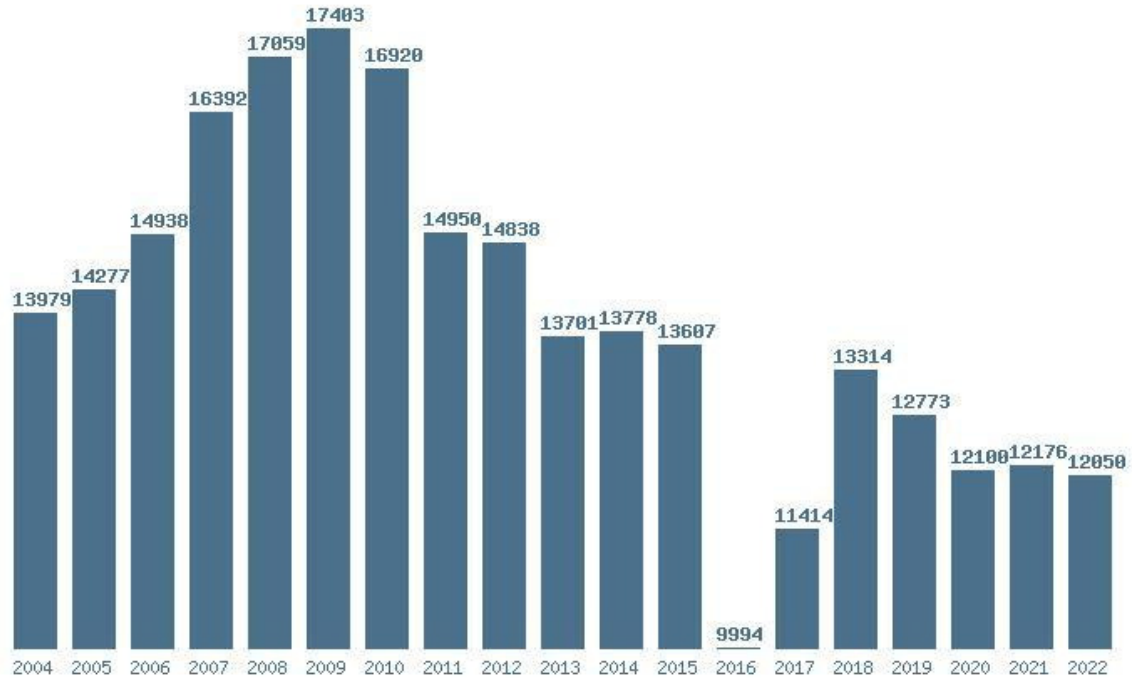

Εκτύπωση

Η εφαρμογή δημιουργήθηκε από τον :
Καλοδήμο Δημήτρη
<http://sep4u.gr>

Γραφική παράσταση των βάσεων 2004 - 2022 για τη σχολή:
(166) ΠΑΙΔΑΓΩΓΙΚΟ ΠΡΟΣΧΟΛΙΚΗΣ ΕΚΠΑΙΔΕΥΣΗΣ (ΒΟΛΟΣ)

Μέσος Όρος 19 ετίας : 13982
Η μέγιστη Βάση 19 ετίας : 17403
Η ελάχιστη Βάση 19 ετίας : 9994
Η μέγιστη % αύξηση 19 ετίας : 33.8%
Η μέγιστη % μείωση 19 ετίας : 26.6%

Εκτύπωση

Η εφαρμογή δημιουργήθηκε από τον :
Καλοδήμο Δημήτρη
<http://sep4u.gr>

Γραφική παράσταση των βάσεων 2004 - 2022 για τη σχολή:
(158) ΠΑΙΔΑΓΩΓΙΚΟ ΠΡΟΣΧΟΛΙΚΗΣ ΕΚΠΑΙΔΕΥΣΗΣ (ΡΕΘΥΜΝΟ)

Μέσος Όρος 19 ετίας : 13081
Η μέγιστη Βάση 19 ετίας : 16771
Η ελάχιστη Βάση 19 ετίας : 9179
Η μέγιστη % αύξηση 19 ετίας : 17.2%