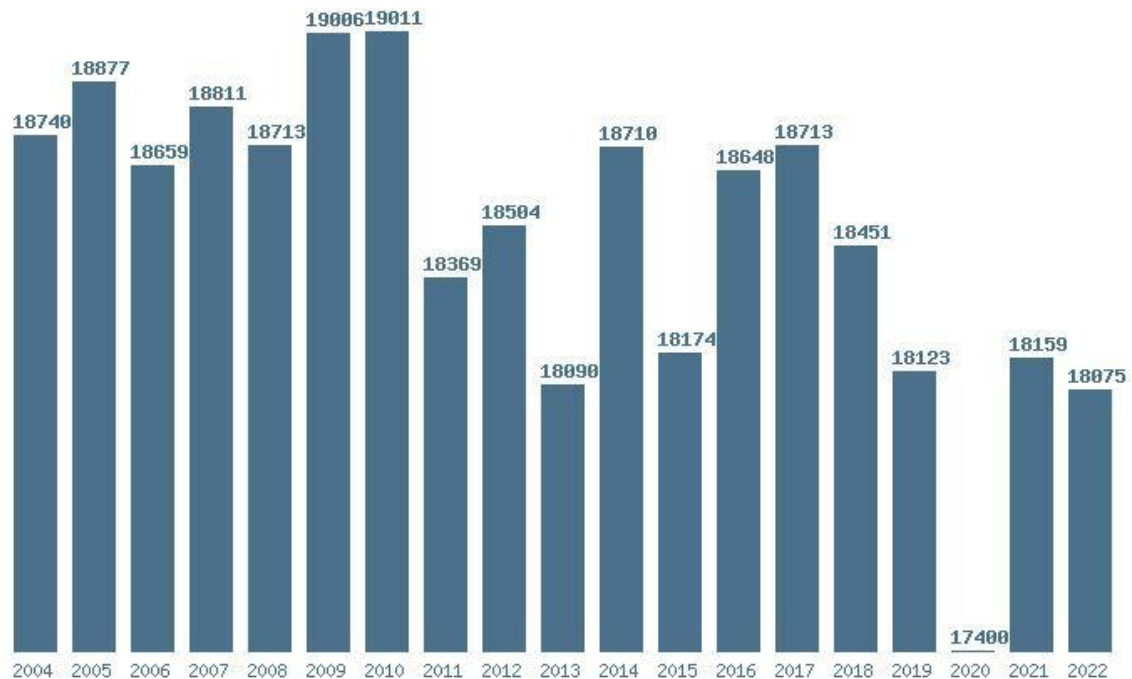

(302) ΙΑΤΡΙΚΗΣ (ΑΛΕΞΑΝΔΡΟΥΠΟΛΗ)

Μέσος Όρος 19 ετίας : 18486
Η μέγιστη Βάση 19 ετίας :19011
Η ελάχιστη Βάση 19 ετίας :17400
Η μέγιστη % αύξηση 19 ετίας :4.4%
Η μέγιστη % μείωση 19 ετίας :4%