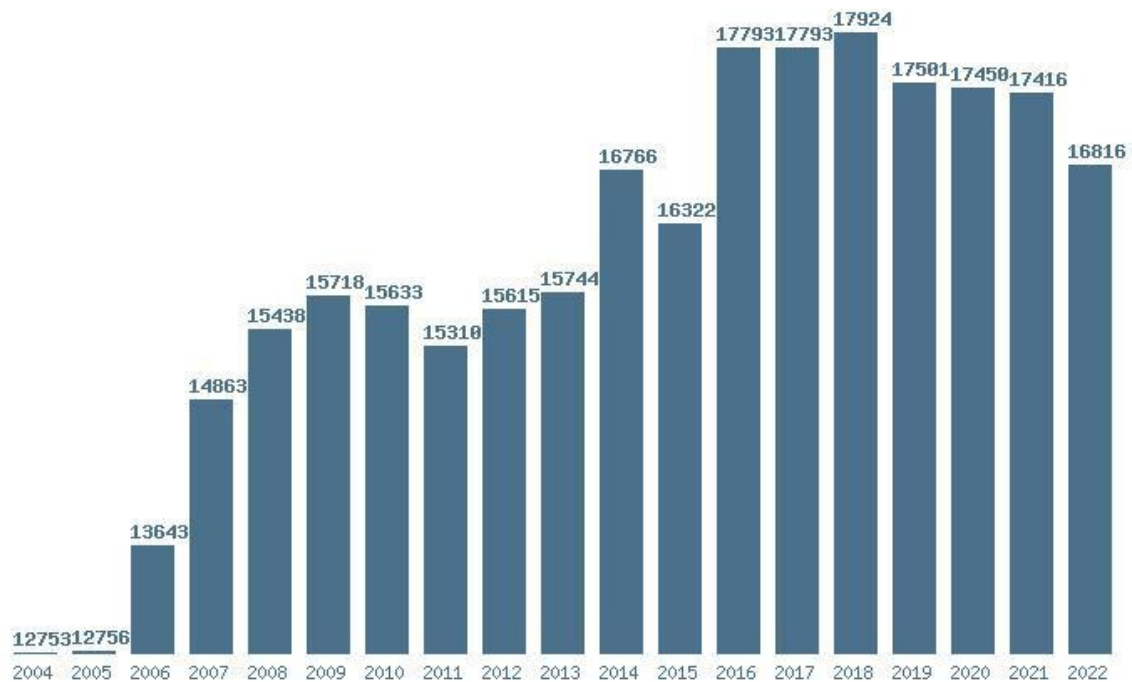

Γραφική παράσταση των βάσεων 2004 - 2022 για τη σχολή:
(401) ΕΠΙΣΤΗΜΗΣ ΦΥΣΙΚΗΣ ΑΓΩΓΗΣ ΚΑΙ ΑΘΛΗΤΙΣΜΟΥ (ΑΘΗΝΑ)

Μέσος Ορος 19 ετίας : 15961
Η μέγιστη Βάση 19 ετίας : 17924
Η ελάχιστη Βάση 19 ετίας : 12753
Η μέγιστη % αύξηση 19 ετίας : 9%
Η μέγιστη % μείωση 19 ετίας : 16%