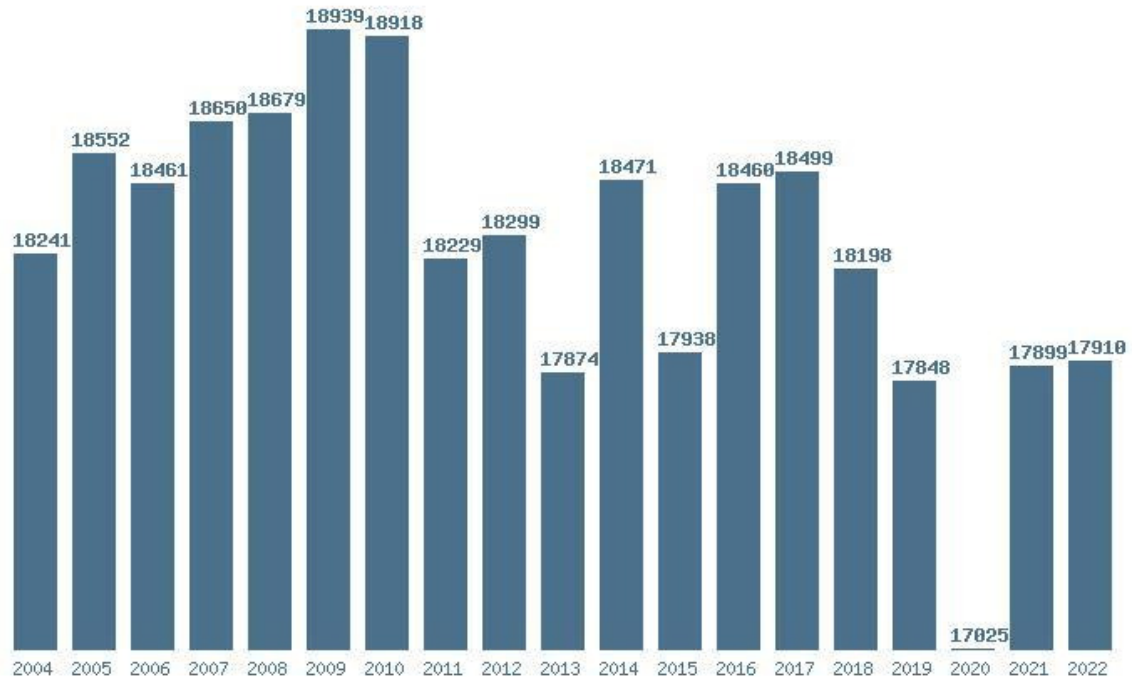

(289) ΦΑΡΜΑΚΕΥΤΙΚΗΣ (ΑΘΗΝΑ)

Μέσος Όρος 19 ετίας : 18268

Η μέγιστη Βάση 19 ετίας :18939

Η ελάχιστη Βάση 19 ετίας :17025

Η μέγιστη % αύξηση 19 ετίας :87.6%

Η μέγιστη % μείωση 19 ετίας :4.6%