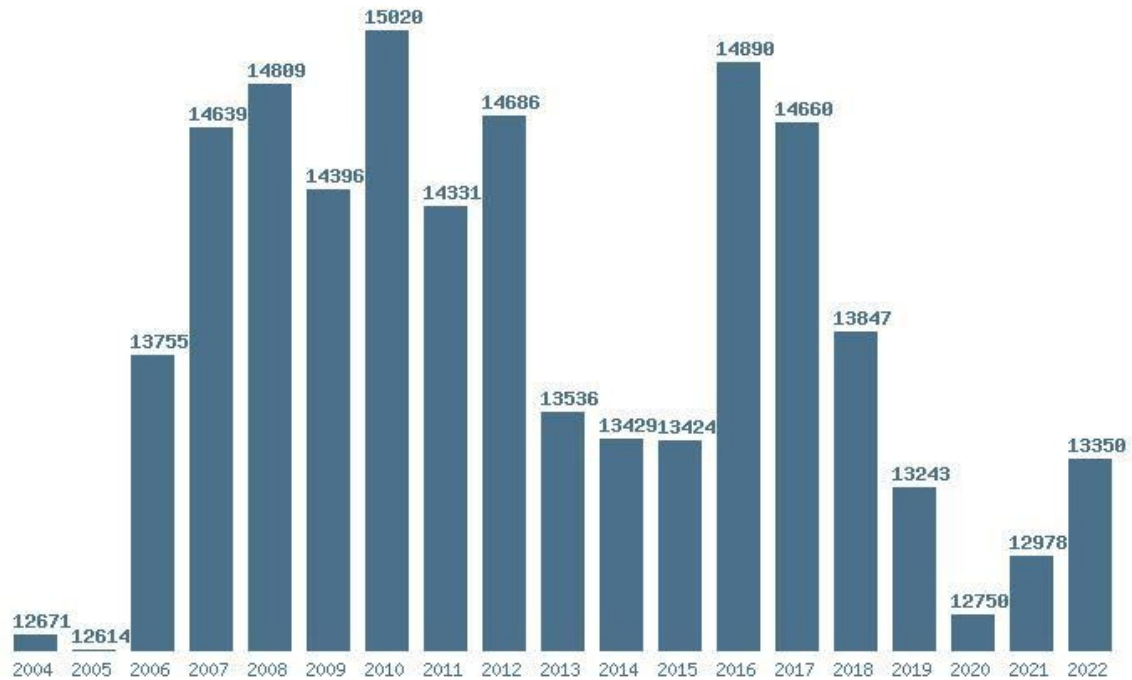

Εκτύπωση

Η εφαρμογή δημιουργήθηκε από τον :
Καλοδήμο Δημήτρη
<http://sep4u.gr>

Γραφική παράσταση των βάσεων 2004 - 2022 για τη σχολή:
(163) ΚΙΝΗΜΑΤΟΓΡΑΦΟΥ (ΘΕΣΣΑΛΟΝΙΚΗ)

Μέσος Ορος 19 ετίας : 13844
Η μέγιστη Βάση 19 ετίας :15020
Η ελάχιστη Βάση 19 ετίας :12614
Η μέγιστη % αύξηση 19 ετίας :11.4%
Η μέγιστη % μείωση 19 ετίας :7.8%

Εκτύπωση

Η εφαρμογή δημιουργήθηκε από τον :
Καλοδήμο Δημήτρη
<http://sep4u.gr>

Γραφική παράσταση των βάσεων 2004 - 2022 για τη σχολή:
(307) ΚΤΗΝΙΑΤΡΙΚΗΣ (ΘΕΣΣΑΛΟΝΙΚΗ)

Μέσος Ορος 19 ετίας : 18016
Η μέγιστη Βάση 19 ετίας :18725
Η ελάχιστη Βάση 19 ετίας :16875
Η μέγιστη % αύξηση 19 ετίας :31.5%