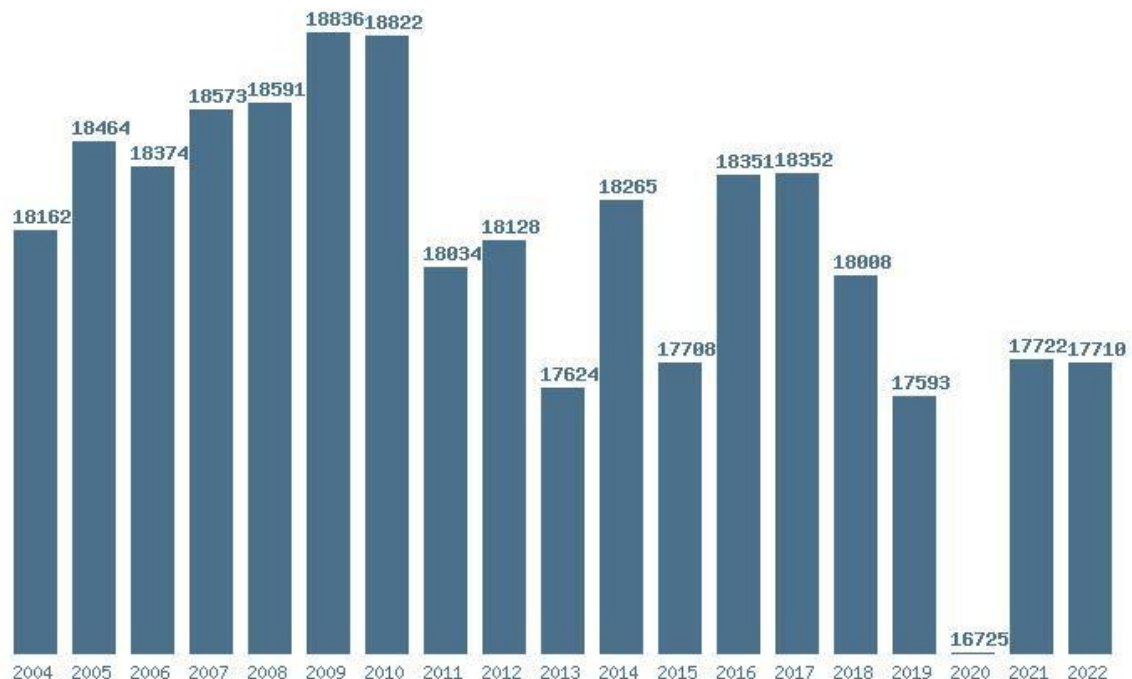

Εκτύπωση

Η εφαρμογή δημιουργήθηκε από τον :
 Καλοδήμο Δημήτρη
<http://sep4u.gr>

Γραφική παράσταση των βάσεων 2004 - 2022 για τη σχολή:
(293) ΦΑΡΜΑΚΕΥΤΙΚΗΣ (ΠΑΤΡΑ)

Μέσος Ορος 19 ετίας : 18107
 Η μέγιστη Βάση 19 ετίας :18836
 Η ελάχιστη Βάση 19 ετίας :16725
 Η μέγιστη % αύξηση 19 ετίας :6%
 Η μέγιστη % μείωση 19 ετίας :4.9%