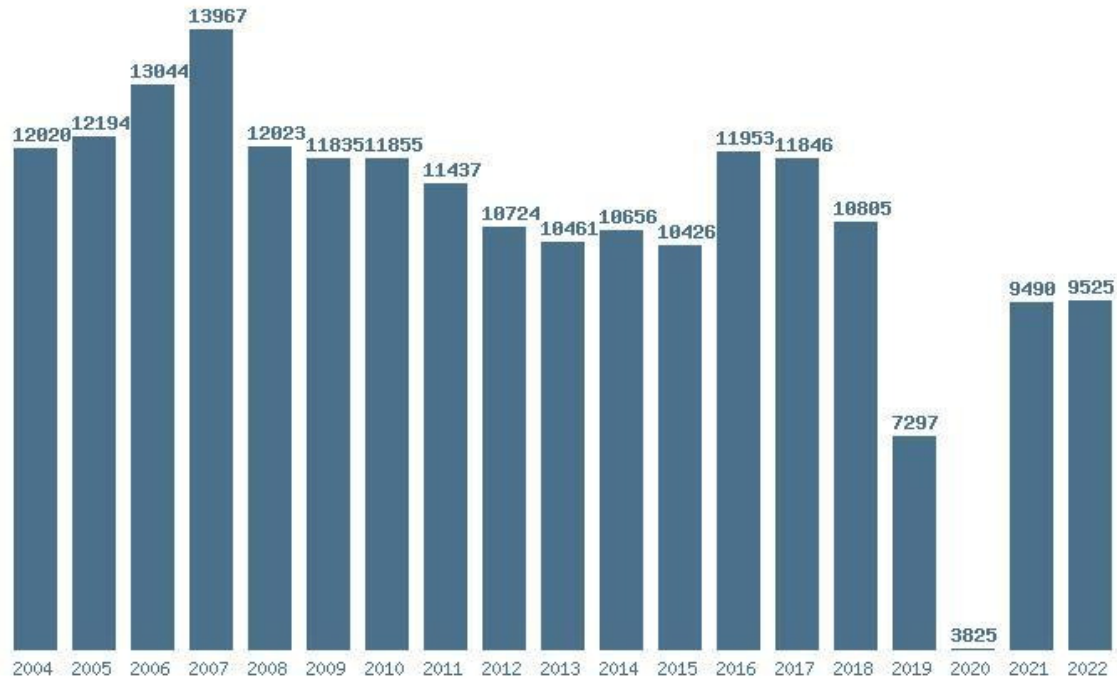

Γραφική παράσταση των βάσεων 2004 - 2022 για τη σχολή:
(353) ΑΓΡΟΤΙΚΗΣ ΑΝΑΠΤΥΞΗΣ (ΟΡΕΣΤΙΑΔΑ)

Μέσος Όρος 19 ετίας : 10810
 Η μέγιστη Βάση 19 ετίας : 13967
 Η ελάχιστη Βάση 19 ετίας : 3825
 Η μέγιστη % αύξηση 19 ετίας : 148.1%
 Η μέγιστη % μείωση 19 ετίας : 47.6%

Μέσος Όρος 4 ετίας : 9165
 Η μέγιστη Βάση 4 ετίας : 9690
 Η ελάχιστη Βάση 4 ετίας : 8050
 Η μέγιστη % αύξηση 4 ετίας : 18.3%
 Η μέγιστη % μείωση 4 ετίας : 14.3%

Εκτύπωση

Η εφαρμογή δημιουργήθηκε από τον :
Καλοδήμο Δημήτρη
<http://sep4u.gr>