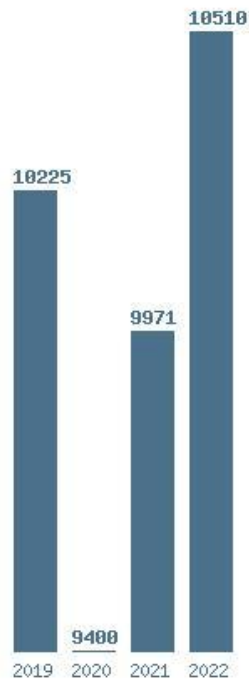

Εκτύπωση

Η εφαρμογή δημιουργήθηκε από τον :

Καλοδήμο Δημήτρη

<http://sep4u.gr>