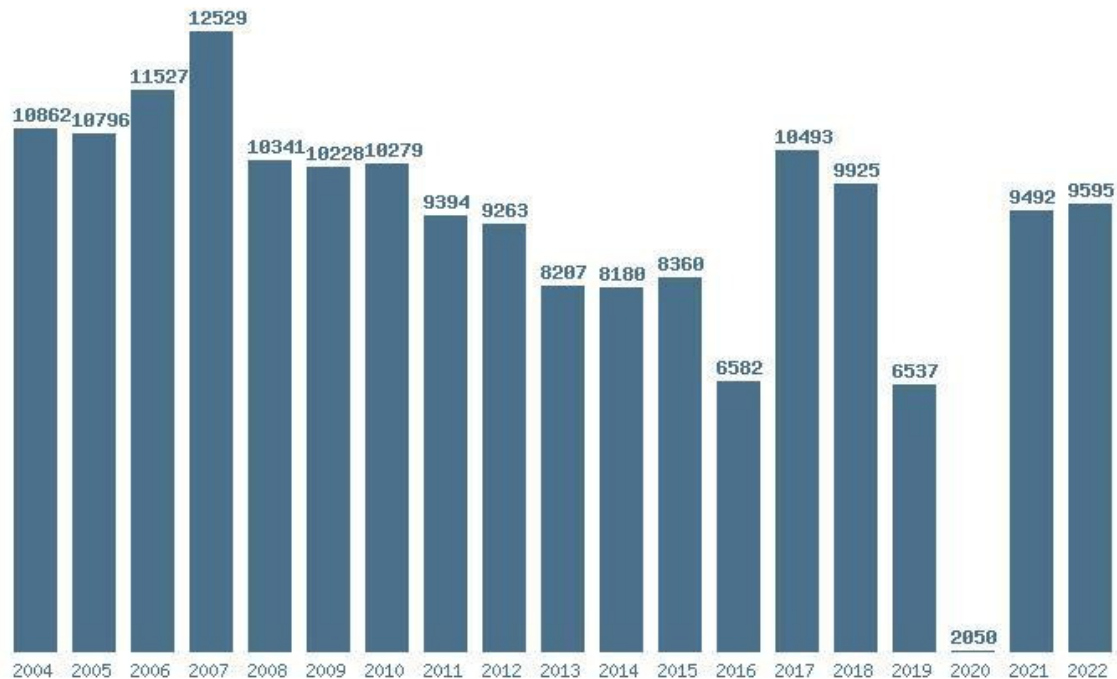

Εκτύπωση

Η εφαρμογή δημιουργήθηκε από τον :
Καλοδήμο Δημήτρη
<http://sep4u.gr>

Γραφική παράσταση των βάσεων 2004 - 2022 για τη σχολή:
(212) ΔΑΣΟΛΟΓΙΑΣ ΚΑΙ ΔΙΑΧΕΙΡΙΣΗΣ ΠΕΡΙΒΑΛΛΟΝΤΟΣ ΚΑΙ ΦΥΣΙΚΩΝ ΠΟΡΩΝ (ΟΡΕΣΤΙΑΔΑ)

Μέσος Όρος 19 ετίας : 9192
Η μέγιστη Βάση 19 ετίας :12529
Η ελάχιστη Βάση 19 ετίας :2050
Η μέγιστη % αύξηση 19 ετίας :363%
Η μέγιστη % μείωση 19 ετίας :68.6%