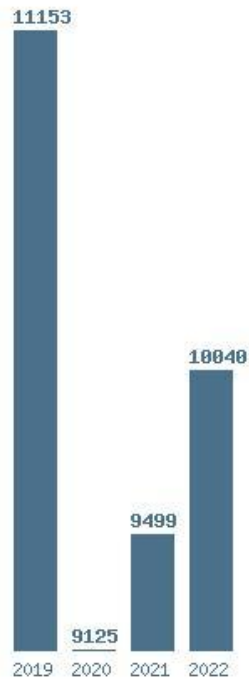

Εκτύπωση

Η εφαρμογή δημιουργήθηκε από τον :
Καλοδήμο Δημήτρη
<http://sep4u.gr>

Γραφική παράσταση των βάσεων 2004 - 2022 για τη σχολή:
(1512) ΕΠΙΣΤΗΜΗΣ ΚΑΙ ΤΕΧΝΟΛΟΓΙΑΣ ΤΡΟΦΙΜΩΝ (ΚΑΛΑΜΑΤΑ)

Μέσος Όρος 4 ετίας : 9954
Η μέγιστη Βάση 4 ετίας : 11153
Η ελάχιστη Βάση 4 ετίας : 9125
Η μέγιστη % αύξηση 4 ετίας : 5.7%
Η μέγιστη % μείωση 4 ετίας : 18.2%

Εκτύπωση

Η εφαρμογή δημιουργήθηκε από τον :
Καλοδήμο Δημήτρη
<http://sep4u.gr>

Γραφική παράσταση των βάσεων 2004 - 2022 για τη σχολή:
(1429) ΕΠΙΣΤΗΜΗΣ ΤΡΟΦΙΜΩΝ ΚΑΙ ΔΙΑΤΡΟΦΗΣ (ΚΑΡΛΙΤΣΑ)

Μέσος Όρος 4 ετίας : 9537
Η μέγιστη Βάση 4 ετίας : 11059
Η ελάχιστη Βάση 4 ετίας : 8375
Η μέγιστη % αύξηση 4 ετίας : 10.1%