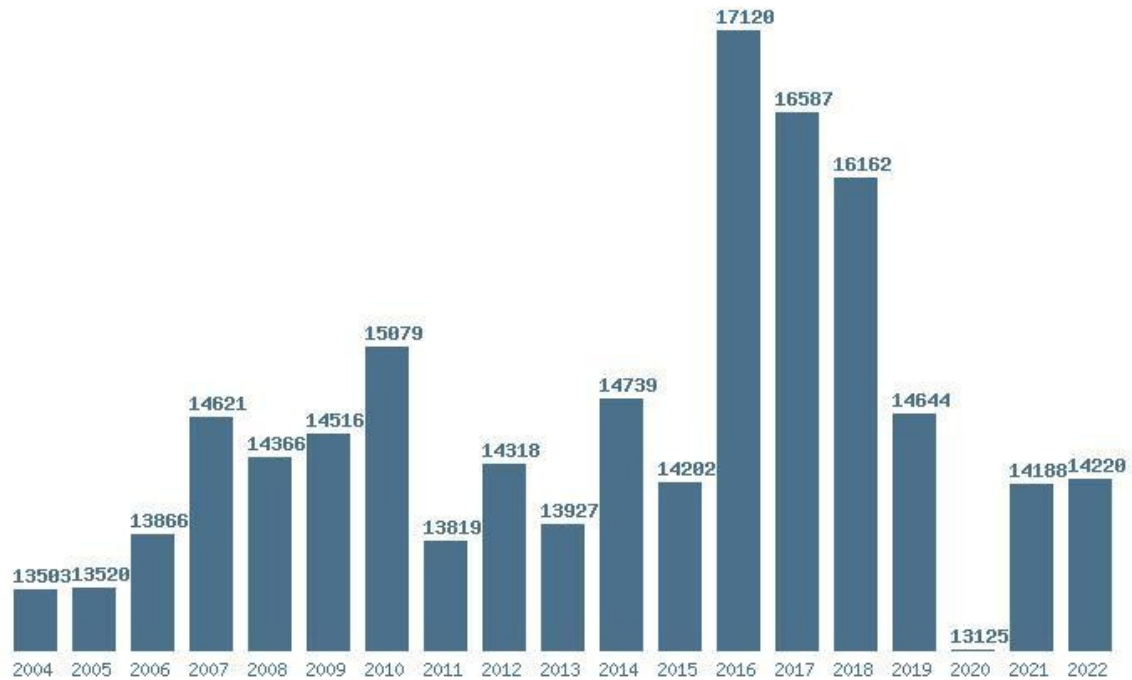

Η ελάχιστη Βάση 4 ετίας :7075

Η μέγιστη % αύξηση 4 ετίας :29.2%

Η μέγιστη % μείωση 4 ετίας :24.4%

Εκτύπωση

Η εφαρμογή δημιουργήθηκε από τον :
Καλοδήμο Δημήτρη
<http://sep4u.gr>

Γραφική παράσταση των βάσεων 2004 - 2022 για τη σχολή:
(273) ΓΕΩΠΟΝΙΑΣ (ΘΕΣΣΑΛΟΝΙΚΗ)

Μέσος Ορος 19 ετίας : 14554
Η μέγιστη Βάση 19 ετίας : 17120
Η ελάχιστη Βάση 19 ετίας : 13125
Η μέγιστη % αύξηση 19 ετίας : 50%
Η μέγιστη % μείωση 19 ετίας : 10.4%

Εκτύπωση

Η εφαρμογή δημιουργήθηκε από τον :
Καλοδήμο Δημήτρη
<http://sep4u.gr>