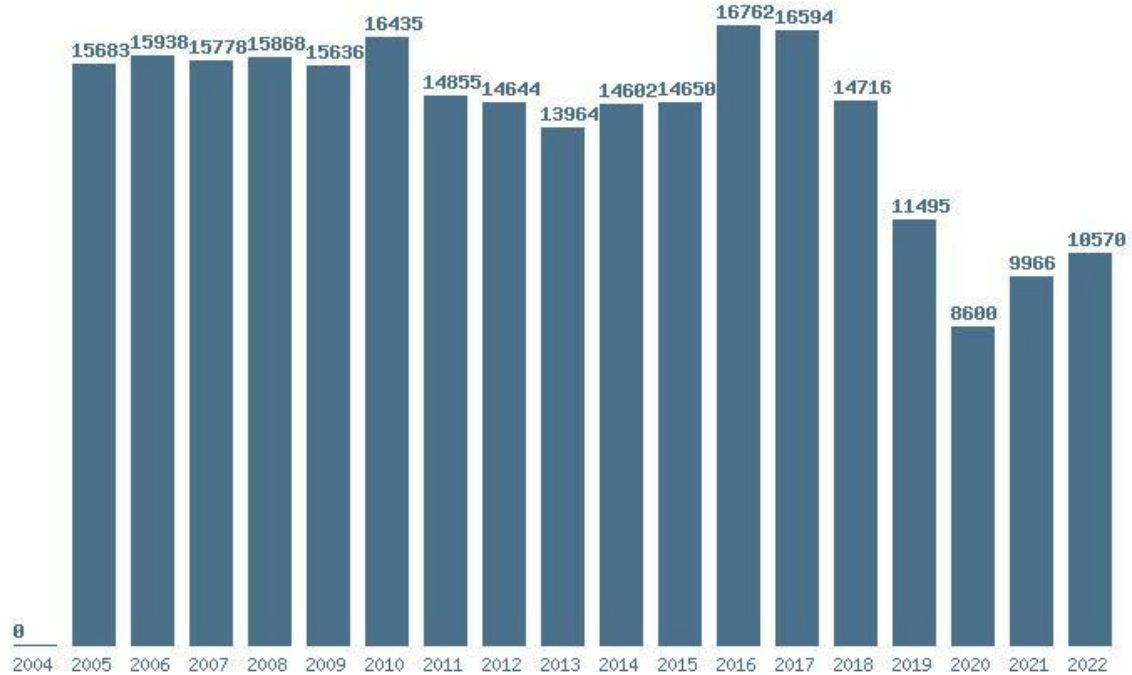

Εκτύπωση

Η εφαρμογή δημιουργήθηκε από τον :
Καλοδήμο Δημήτρη
<http://sep4u.gr>

Γραφική παράσταση των βάσεων 2004 - 2022 για τη σχολή:
(190) ΝΟΣΗΛΕΥΤΙΚΗΣ (ΤΡΙΠΟΛΗ)

Μέσος Όρος 18 ετίας : 14264
Η μέγιστη Βάση 18 ετίας : 16762
Η ελάχιστη Βάση 18 ετίας : 0
Η μέγιστη % αύξηση 18 ετίας : 15.9%
Η μέγιστη % μείωση 18 ετίας : 25.2%

Εκτύπωση

Η εφαρμογή δημιουργήθηκε από τον :
Καλοδήμο Δημήτρη
<http://sep4u.gr>

Γραφική παράσταση των βάσεων 2004 - 2022 για τη σχολή:
(303) ΟΔΟΝΤΙΑΤΡΙΚΗΣ (ΑΘΗΝΑ)

Μέσος Όρος 19 ετίας : 18467
Η μέγιστη Βάση 19 ετίας : 19128
Η ελάχιστη Βάση 19 ετίας : 17275
Η μέγιστη % αύξηση 19 ετίας : 77.2%