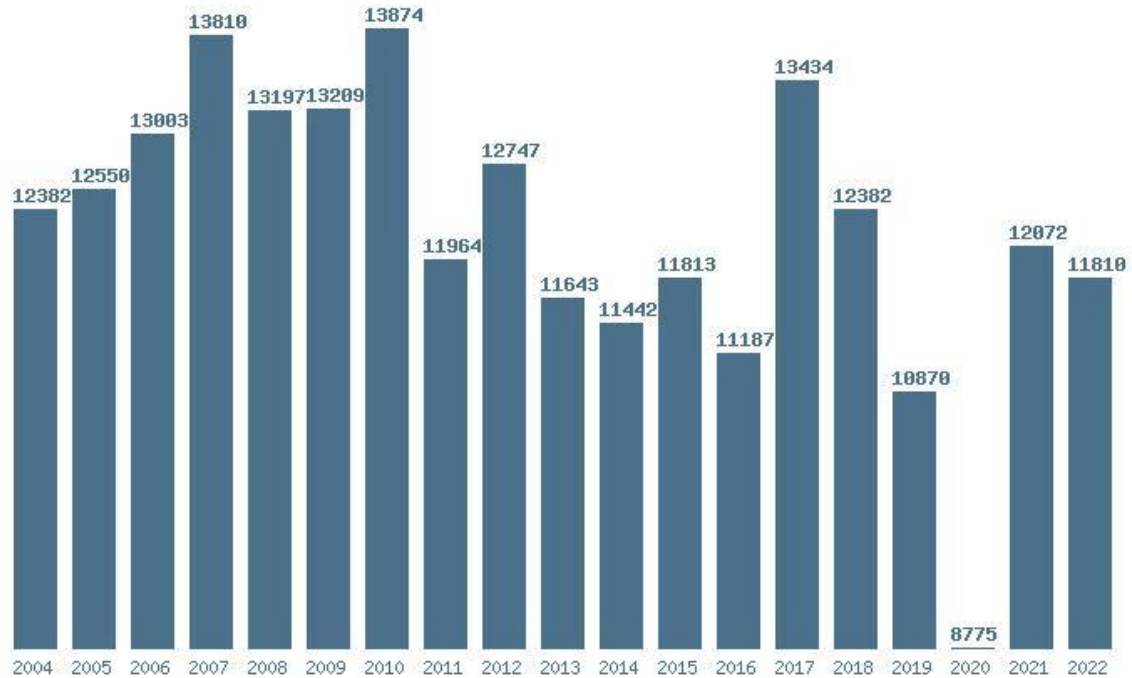

Εκτύπωση

Η εφαρμογή δημιουργήθηκε από τον :
Καλοδήμο Δημήτρη
<http://sep4u.gr>

Γραφική παράσταση των βάσεων 2004 - 2022 για τη σχολή:
(275) ΔΑΣΟΛΟΓΙΑΣ ΚΑΙ ΦΥΣΙΚΟΥ ΠΕΡΙΒΑΛΛΟΝΤΟΣ (ΘΕΣΣΑΛΟΝΙΚΗ)

Μέσος Όρος 19 ετίας : 12219
Η μέγιστη Βάση 19 ετίας : 13874
Η ελάχιστη Βάση 19 ετίας : 8775
Η μέγιστη % αύξηση 19 ετίας : 37.9%
Η μέγιστη % μείωση 19 ετίας : 19.3%

Εκτύπωση

Η εφαρμογή δημιουργήθηκε από τον :
Καλοδήμο Δημήτρη
<http://sep4u.gr>

Γραφική παράσταση των βάσεων 2004 - 2022 για τη σχολή:
(1424) ΔΑΣΟΛΟΓΙΑΣ, ΕΠΙΣΤΗΜΩΝ ΞΥΛΟΥ ΚΑΙ ΣΧΕΔΙΑΣΜΟΥ (ΚΑΡΔΙΤΣΑ)

Μέσος Όρος 4 ετίας : 7236
Η μέγιστη Βάση 4 ετίας : 9305
Η ελάχιστη Βάση 4 ετίας : 4100
Η μέγιστη % αύξηση 4 ετίας : 116.6%