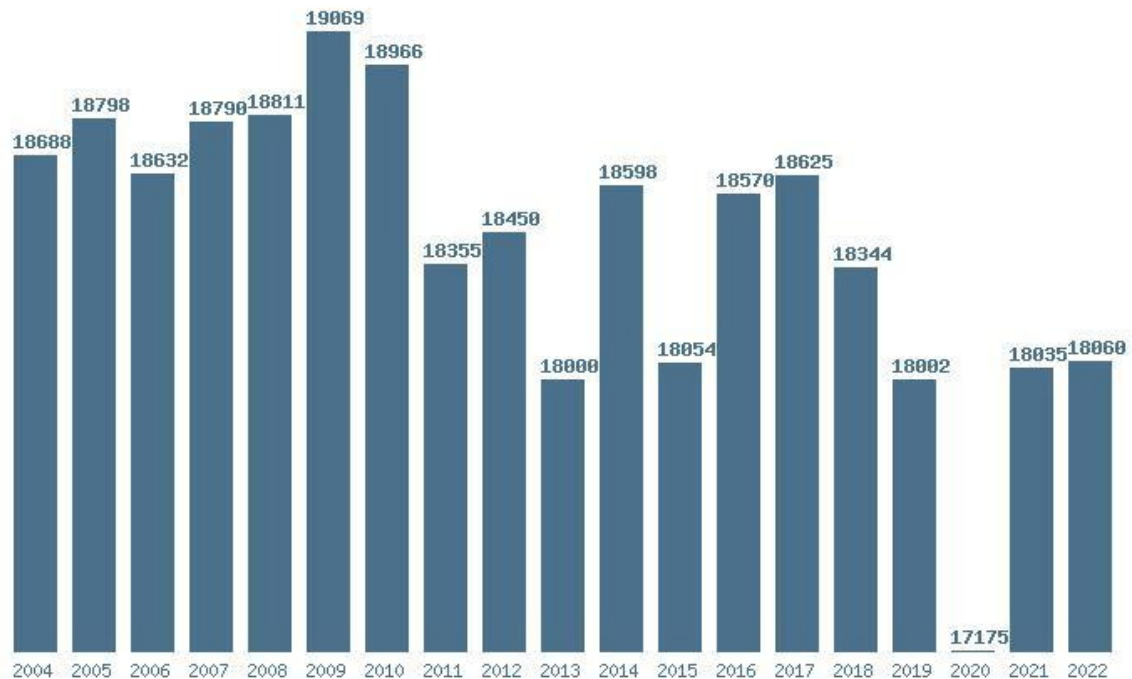

(305) ΟΔΟΝΤΙΑΤΡΙΚΗΣ (ΘΕΣΣΑΛΟΝΙΚΗ)

Μέσος Όρος 19 ετίας : 18422

Η μέγιστη Βάση 19 ετίας :19069

Η ελάχιστη Βάση 19 ετίας :17175

Η μέγιστη % αύξηση 19 ετίας :5%

Η μέγιστη % μείωση 19 ετίας :4.6%