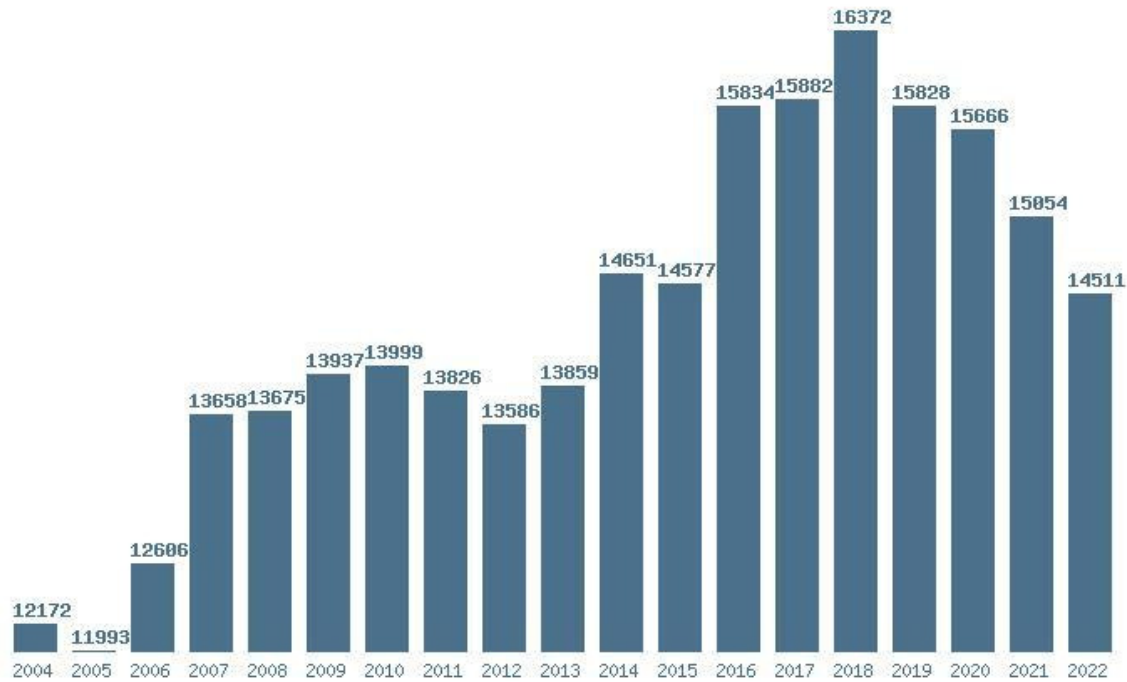

Γραφική παράσταση των βάσεων 2004 - 2022 για τη σχολή:
(405) ΕΠΙΣΤΗΜΗΣ ΦΥΣΙΚΗΣ ΑΓΩΓΗΣ ΚΑΙ ΑΘΛΗΤΙΣΜΟΥ (ΤΡΙΚΑΛΑ)

Μέσος Ορος 19 ετίας : 14299
Η μέγιστη Βάση 19 ετίας :16372
Η ελάχιστη Βάση 19 ετίας :11993
Η μέγιστη % αύξηση 19 ετίας :8.6%
Η μέγιστη % μείωση 19 ετίας :9.7%