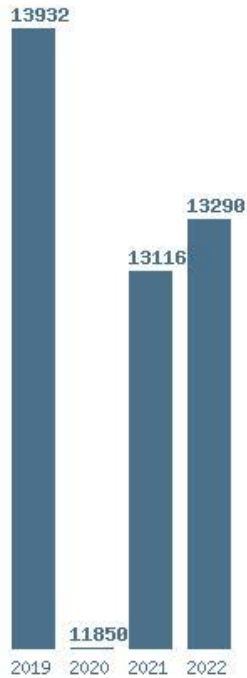

Εκτύπωση

Η εφαρμογή δημιουργήθηκε από τον :
Καλοδήμο Δημήτρη
<http://sep4u.gr>

Γραφική παράσταση των βάσεων 2004 - 2022 για τη σχολή:
(1520) ΦΥΣΙΚΟΘΕΡΑΠΕΙΑΣ (ΣΠΑΡΤΗ)

Μέσος Όρος 4 ετίας : 13047
Η μέγιστη Βάση 4 ετίας : 13932
Η ελάχιστη Βάση 4 ετίας : 11850
Η μέγιστη % αύξηση 4 ετίας : 10.7%
Η μέγιστη % μείωση 4 ετίας : 14.9%

Εκτύπωση

Η εφαρμογή δημιουργήθηκε από τον :
Καλοδήμο Δημήτρη
<http://sep4u.gr>

Γραφική παράσταση των βάσεων 2004 - 2022 για τη σχολή:
(263) ΧΗΜΕΙΑΣ (ΑΘΗΝΑ)

Μέσος Όρος 19 ετίας : 17003
Η μέγιστη Βάση 19 ετίας : 17983
Η ελάχιστη Βάση 19 ετίας : 15697
Η μέγιστη % αύξηση 19 ετίας : 18.1%