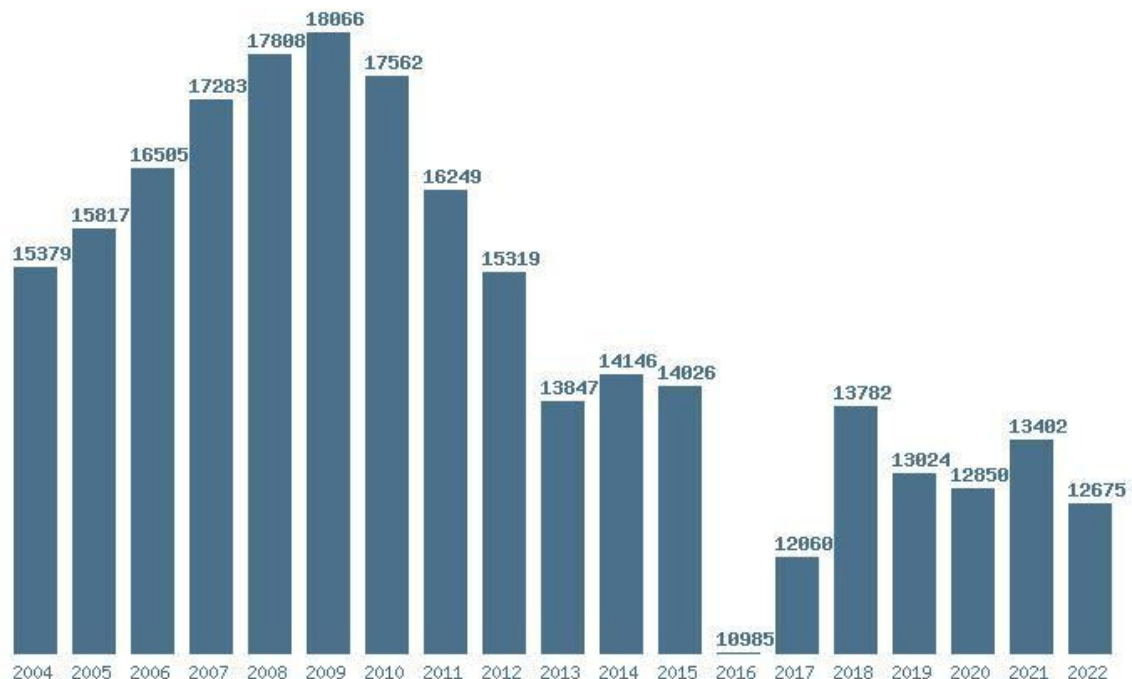

Γραφική παράσταση των βάσεων 2004 - 2022 για τη σχολή:
(132) ΠΑΙΔΑΓΩΓΙΚΟ ΔΗΜΟΤΙΚΗΣ ΕΚΠΑΙΔΕΥΣΗΣ (ΡΕΘΥΜΝΟ)

Μέσος Ορος 19 ετίας : 14778
Η μέγιστη Βάση 19 ετίας : 18066
Η ελάχιστη Βάση 19 ετίας : 10985
Η μέγιστη % αύξηση 19 ετίας : 14.3%
Η μέγιστη % μείωση 19 ετίας : 21.7%