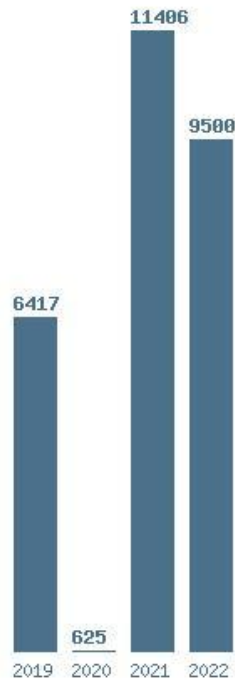

Γραφική παράσταση των βάσεων 2004 - 2022 για τη σχολή:
(1061) ΔΑΣΟΛΟΓΙΑΣ ΚΑΙ ΔΙΑΧΕΙΡΙΣΗΣ ΦΥΣΙΚΟΥ ΠΕΡΙΒΑΛΛΟΝΤΟΣ (ΚΑΡΠΕΝΗΣΙ)

Μέσος Όρος 4 ετίας : 6987
Η μέγιστη Βάση 4 ετίας : 11406
Η ελάχιστη Βάση 4 ετίας : 625
Η μέγιστη % αύξηση 4 ετίας : 1725%
Η μέγιστη % μείωση 4 ετίας : 90.3%