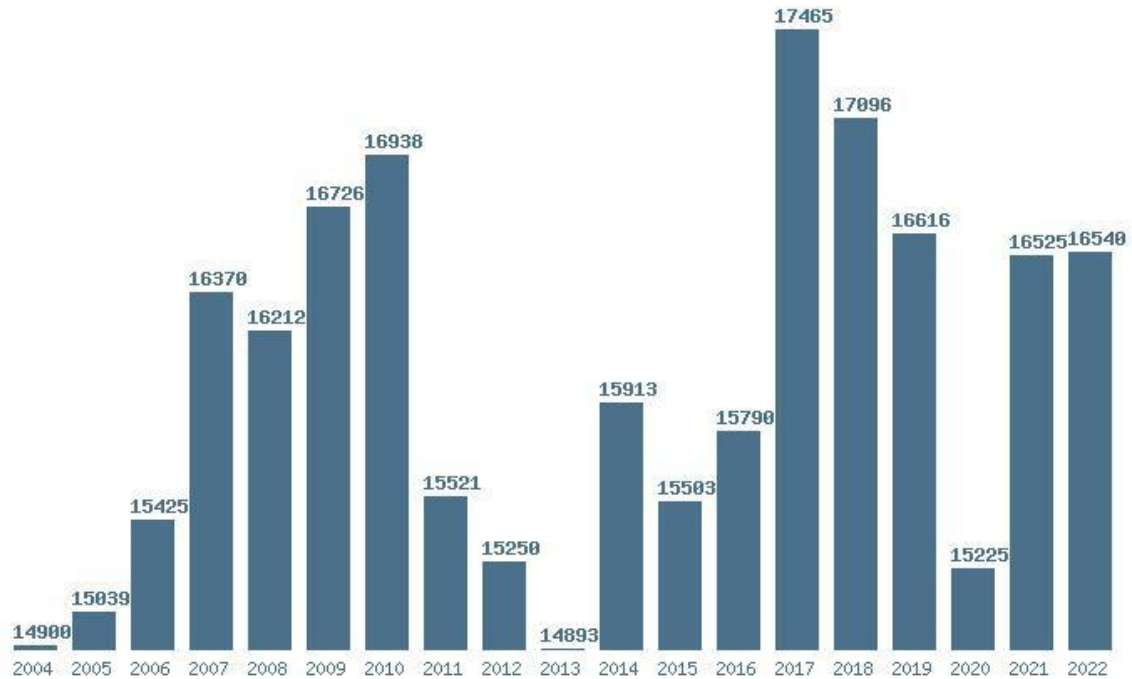

Η μέγιστη % μείωση 19 ετίας :8.4%

Εκτύπωση

Η εφαρμογή δημιουργήθηκε από τον :

Καλοδήμο Δημήτρη

<http://sep4u.gr>

Γραφική παράσταση των βάσεων 2004 - 2022 για τη σχολή:
(1011) ΨΗΦΙΑΚΩΝ ΤΕΧΝΩΝ ΚΑΙ ΚΙΝΗΜΑΤΟΓΡΑΦΟΥ (ΨΑΧΝΑ ΕΥΒΟΙΑΣ)

Μέσος Όρος 4 ετίας : 10027

Η μέγιστη Βάση 4 ετίας :10510

Η ελάχιστη Βάση 4 ετίας :9400

Η μέγιστη % αύξηση 4 ετίας :6.1%

Η μέγιστη % μείωση 4 ετίας :38.2%