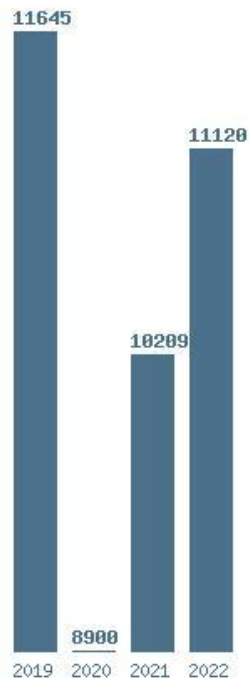

Η μέγιστη % μείωση 4 ετίας :16.1%

Εκτύπωση

Η εφαρμογή δημιουργήθηκε από τον :
Καλοδήμο Δημήτρη
<http://sep4u.gr>

Γραφική παράσταση των βάσεων 2004 - 2022 για τη σχολή:
(1249) ΝΟΣΗΛΕΥΤΙΚΗΣ (ΙΩΑΝΝΙΝΑ)

Μέσος Όρος 4 ετίας : 10469
Η μέγιστη Βάση 4 ετίας :11645
Η ελάχιστη Βάση 4 ετίας :8900
Η μέγιστη % αύξηση 4 ετίας :14.7%
Η μέγιστη % μείωση 4 ετίας :23.6%