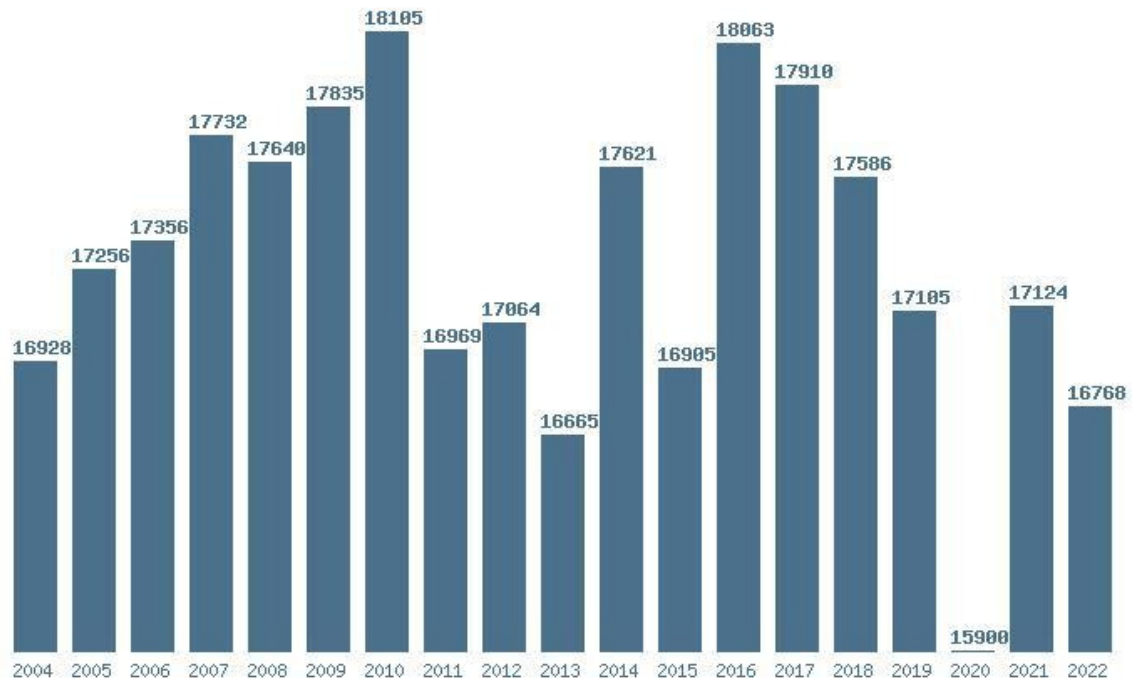

Εκτύπωση

Η εφαρμογή δημιουργήθηκε απο τον :
Καλοδήμο Δημήτρη
<http://sep4u.gr>

Γραφική παράσταση των βάσεων 2004 - 2022 για τη σχολή:
(277) ΒΙΟΛΟΓΙΑΣ (ΑΘΗΝΑ)

Μέσος Ορος 19 ετίας : 17956
Η μέγιστη Βάση 19 ετίας :18632
Η ελάχιστη Βάση 19 ετίας :16750
Η μέγιστη % αύξηση 19 ετίας :25.1%

Η μέγιστη % μείωση 19 ετίας :5.3%

Εκτύπωση

Η εφαρμογή δημιουργήθηκε από τον :
Καλοδήμο Δημήτρη
<http://sep4u.gr>

Γραφική παράσταση των βάσεων 2004 - 2022 για τη σχολή:

(282) ΒΙΟΛΟΓΙΑΣ (ΗΡΑΚΛΕΙΟ)

Μέσος Όρος 19 ετίας : 17291

Η μέγιστη Βάση 19 ετίας :18105

Η ελάχιστη Βάση 19 ετίας :15900

Η μέγιστη % αύξηση 19 ετίας :7.7%

Η μέγιστη % μείωση 19 ετίας :7%

Εκτύπωση

Η εφαρμογή δημιουργήθηκε από τον :
Καλοδήμο Δημήτρη
<http://sep4u.gr>