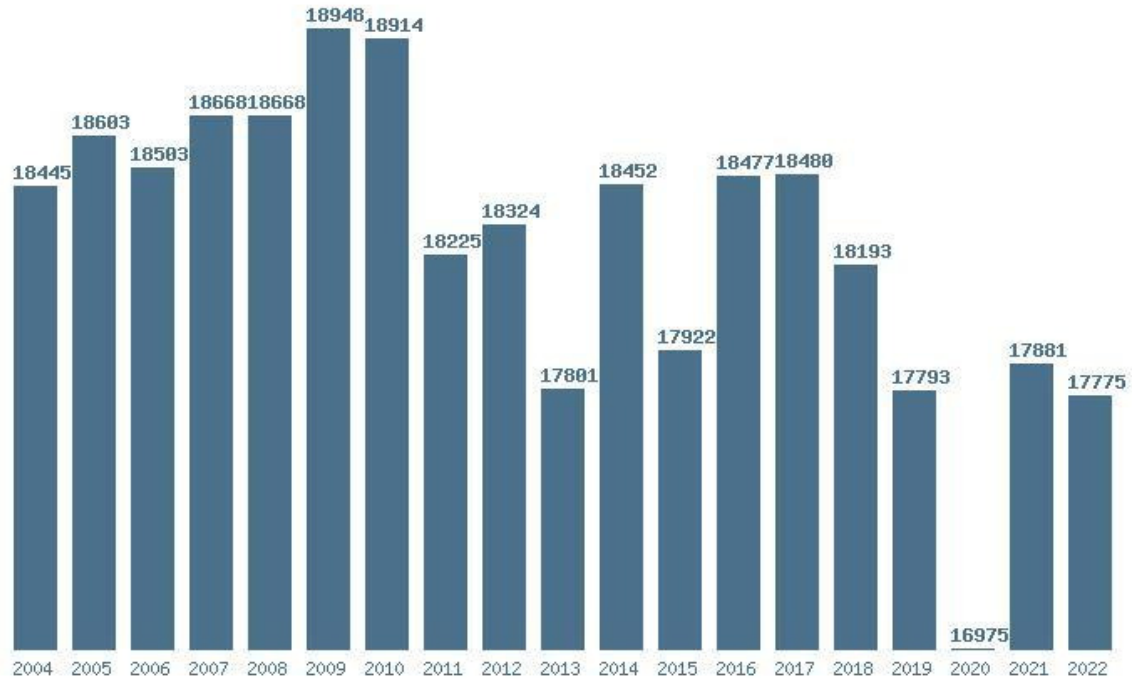

Γραφική παράσταση των βάσεων 2004 - 2022 για τη σχολή:
(291) ΦΑΡΜΑΚΕΥΤΙΚΗΣ (ΘΕΣΣΑΛΟΝΙΚΗ)

Μέσος Ορος 19 ετίας : 18266
Η μέγιστη Βάση 19 ετίας :18948
Η ελάχιστη Βάση 19 ετίας :16975
Η μέγιστη % αύξηση 19 ετίας :5.3%
Η μέγιστη % μείωση 19 ετίας :4.6%