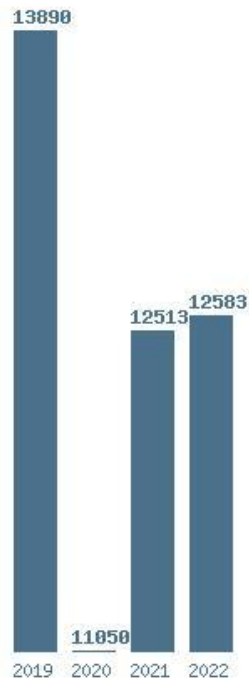

Γραφική παράσταση των βάσεων 2004 - 2022 για τη σχολή:
(1614) ΜΑΙΕΥΤΙΚΗΣ (ΘΕΣΣΑΛΟΝΙΚΗ)

Μέσος Ορος 4 ετίας : 12509
 Η μέγιστη Βάση 4 ετίας :13890
 Η ελάχιστη Βάση 4 ετίας :11050
 Η μέγιστη % αύξηση 4 ετίας :13.2%
 Η μέγιστη % μείωση 4 ετίας :20.4%