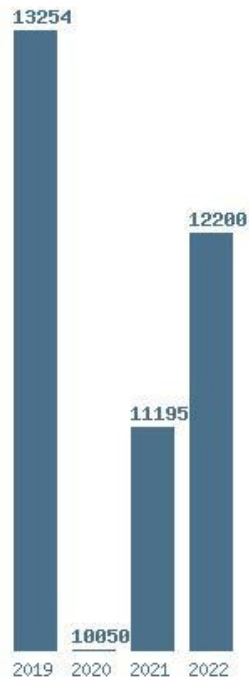

Γραφική παράσταση των βάσεων 2004 - 2022 για τη σχολή:
(1515) ΛΟΓΟΘΕΡΑΠΕΙΑΣ (ΚΑΛΑΜΑΤΑ)

Μέσος Όρος 4 ετίας : 11675
Η μέγιστη Βάση 4 ετίας : 13254
Η ελάχιστη Βάση 4 ετίας : 10050
Η μέγιστη % αύξηση 4 ετίας : 11.4%
Η μέγιστη % μείωση 4 ετίας : 24.2%