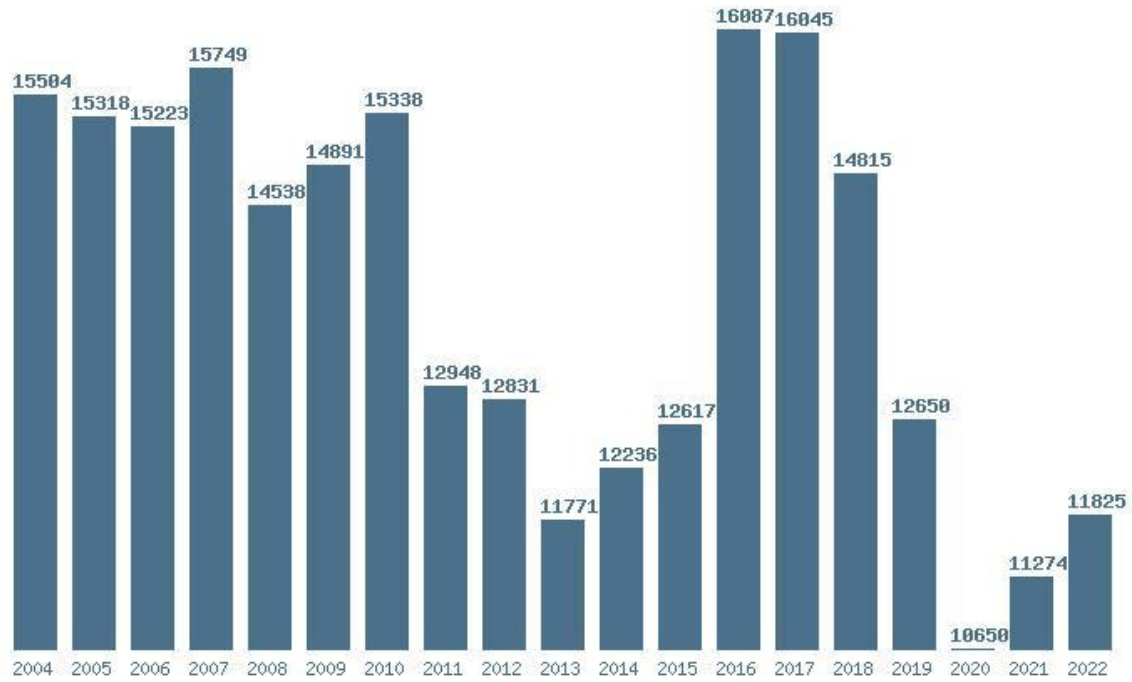

Η μέγιστη % μείωση 19 ετίας :15.8%