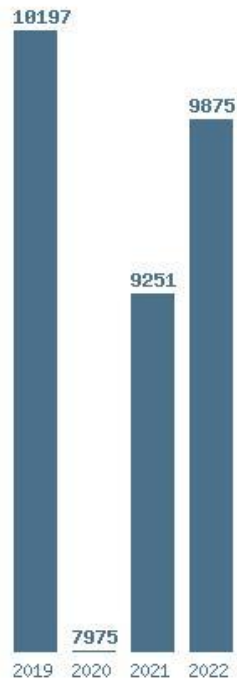

Γραφική παράσταση των βάσεων 2004 - 2022 για τη σχολή:
(1425) ΔΗΜΟΣΙΑΣ ΚΑΙ ΕΝΙΑΙΑΣ ΥΓΕΙΑΣ (ΚΑΡΑΪΤΣΑ)

Μέσος Όρος 4 ετίας : 9325
Η μέγιστη Βάση 4 ετίας : 10197
Η ελάχιστη Βάση 4 ετίας : 7975
Η μέγιστη % αύξηση 4 ετίας : 16%
Η μέγιστη % μείωση 4 ετίας : 21.8%