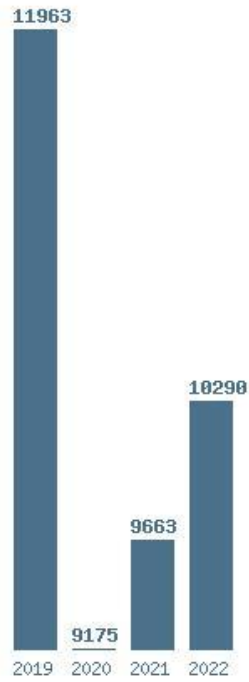

Η μέγιστη % μείωση 4 ετίας :23.3%