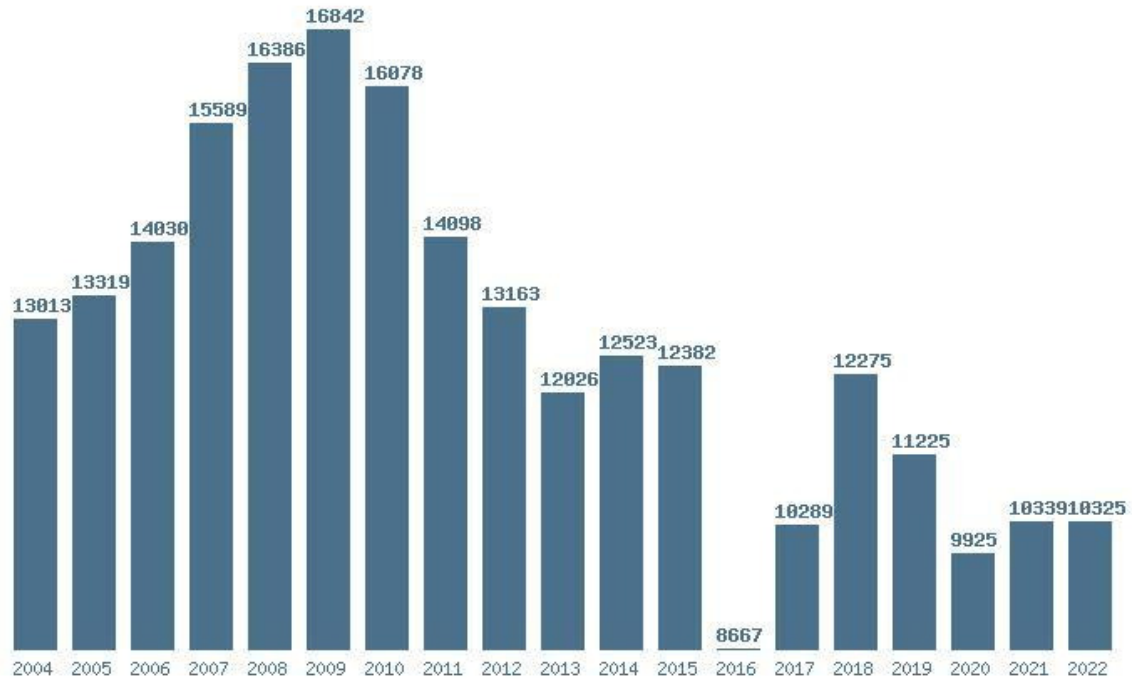

Η μέγιστη % μείωση 19 ετίας :30%