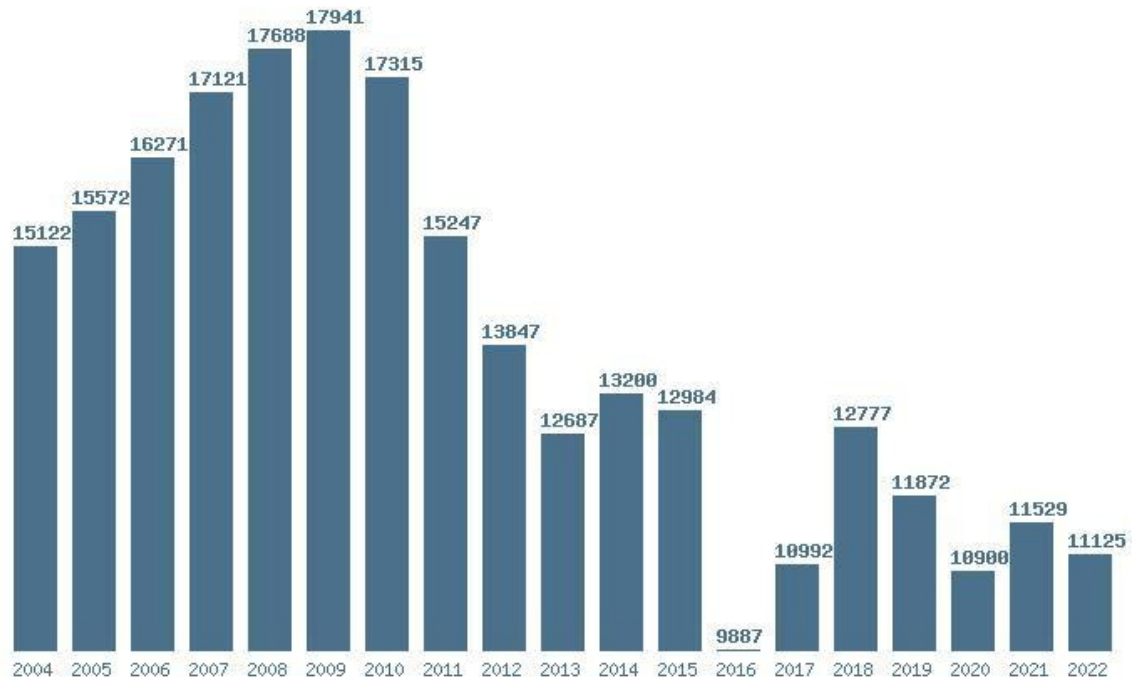

Εκτύπωση

Η εφαρμογή δημιουργήθηκε από τον :
Καλοδήμο Δημήτρη
<http://sep4u.gr>

Γραφική παράσταση των βάσεων 2004 - 2022 για τη σχολή:
(143) ΠΑΙΔΑΓΩΓΙΚΟ ΔΗΜΟΤΙΚΗΣ ΕΚΠΑΙΔΕΥΣΗΣ (ΡΟΔΟΣ)

Μέσος Ορος 19 ετίας : 13899
Η μέγιστη Βάση 19 ετίας : 17941
Η ελάχιστη Βάση 19 ετίας : 9887
Η μέγιστη % αύξηση 19 ετίας : 19.3%
Η μέγιστη % μείωση 19 ετίας : 23.9%

Εκτύπωση

Η εφαρμογή δημιουργήθηκε από τον :
Καλοδήμο Δημήτρη
<http://sep4u.gr>

Γραφική παράσταση των βάσεων 2004 - 2022 για τη σχολή:
(334) ΠΑΙΔΑΓΩΓΙΚΟ ΔΗΜΟΤΙΚΗΣ ΕΚΠΑΙΔΕΥΣΗΣ (ΦΛΩΡΙΝΑ)

Μέσος Ορος 19 ετίας : 14457
Η μέγιστη Βάση 19 ετίας : 18158
Η ελάχιστη Βάση 19 ετίας : 10228
Η μέγιστη % αύξηση 19 ετίας : 40.6%