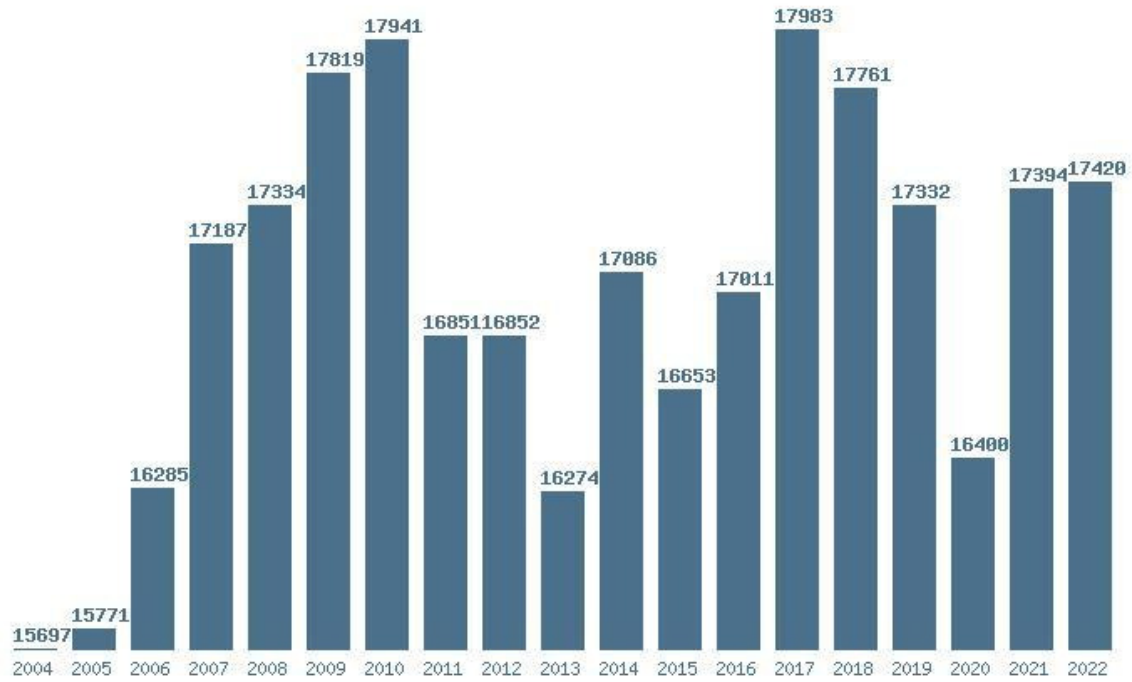

Η μέγιστη % μείωση 19 ετίας :6.1%