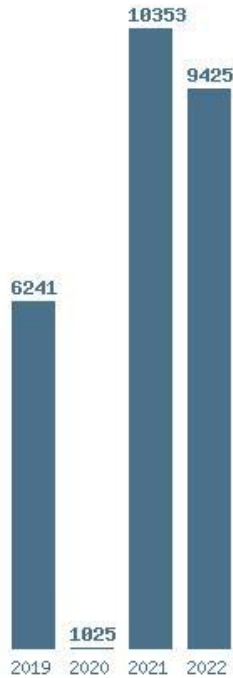

Μέσος Ορος 4 ετίας : 11840
 Η μέγιστη Βάση 4 ετίας :12792
 Η ελάχιστη Βάση 4 ετίας :11375
 Η μέγιστη % αύξηση 4 ετίας :1.2%
 Η μέγιστη % μείωση 4 ετίας :8.5%

Εκτύπωση

Η εφαρμογή δημιουργήθηκε από τον :
Καλοδήμο Δημήτρη
<http://sep4u.gr> Έτος: 2022 Βάση: 11375 μόρια ΝΕΟ ΤΜΗΜΑ

Γραφική παράσταση των βάσεων 2004 - 2022 για τη σχολή:
(1276) ΑΛΙΕΙΑΣ ΚΑΙ ΥΔΑΤΟΚΑΛΛΙΕΡΓΕΙΩΝ (ΜΕΣΣΟΛΟΓΓΙ)

Μέσος Ορος 4 ετίας : 6761
Η μέγιστη Βάση 4 ετίας : 10353
Η ελάχιστη Βάση 4 ετίας : 1025
Η μέγιστη % αύξηση 4 ετίας : 910%
Η μέγιστη % μείωση 4 ετίας : 83.6%