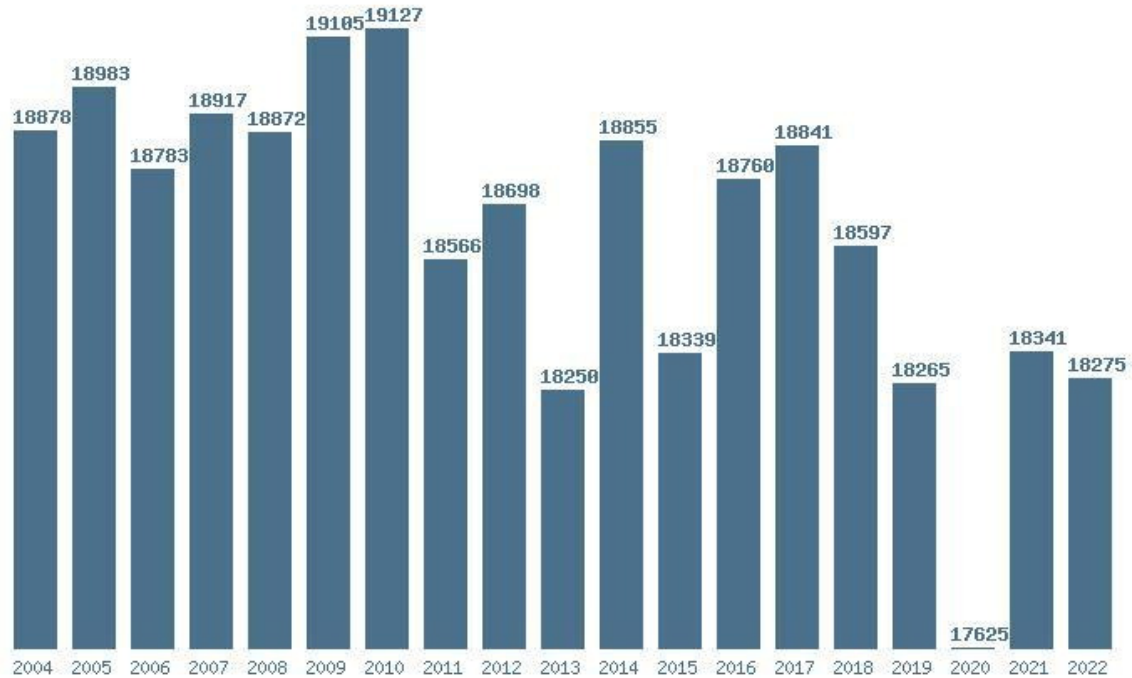

Εκτύπωση

Η εφαρμογή δημιουργήθηκε από τον :
Καλοδήμο Δημήτρη
<http://sep4u.gr>

Γραφική παράσταση των βάσεων 2004 - 2022 για τη σχολή:

(301) ΙΑΤΡΙΚΗΣ (ΙΩΑΝΝΙΝΑ)

Μέσος Ορος 19 ετίας : 18636

Η μέγιστη Βάση 19 ετίας :19127

Η ελάχιστη Βάση 19 ετίας :17625

Η μέγιστη % αύξηση 19 ετίας :4.1%

Η μέγιστη % μείωση 19 ετίας :3.5%

Εκτύπωση

Η εφαρμογή δημιουργήθηκε από τον :
Καλοδήμο Δημήτρη
<http://sep4u.gr>

Γραφική παράσταση των βάσεων 2004 - 2022 για τη σχολή:

(300) ΙΑΤΡΙΚΗΣ (ΛΑΡΙΣΑ)

Μέσος Ορος 19 ετίας : 18634

Η μέγιστη Βάση 19 ετίας :19150

Η ελάχιστη Βάση 19 ετίας :17600

Η μέγιστη % αύξηση 19 ετίας :4%