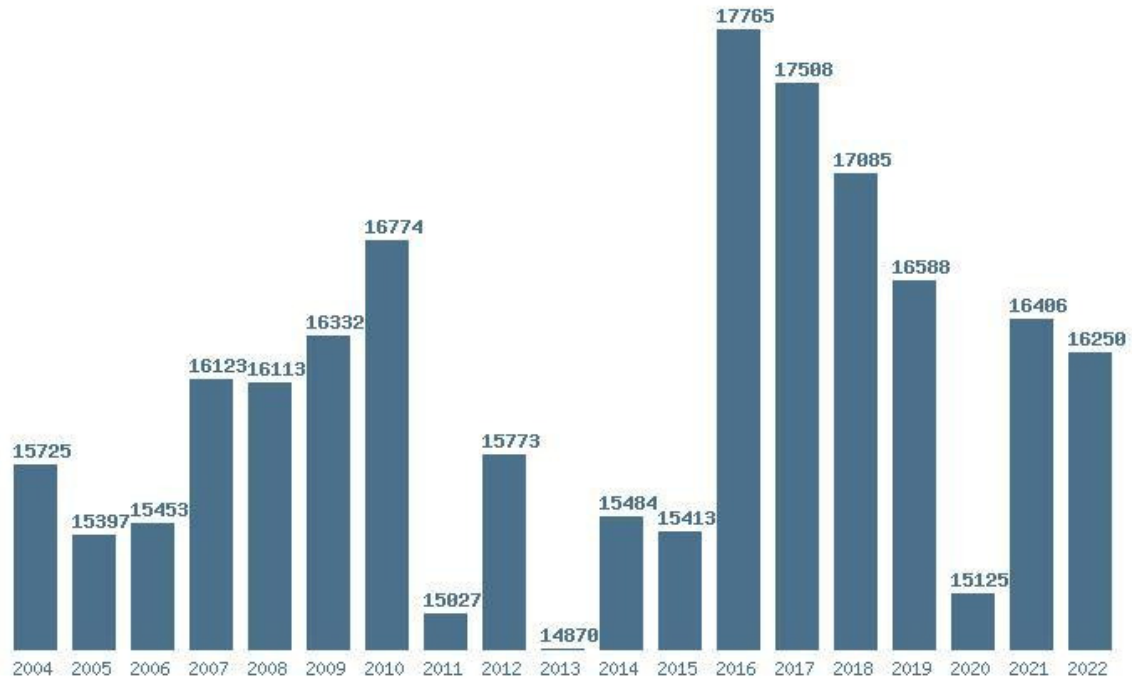

Η μέγιστη % μείωση 19 ετίας :10.4%