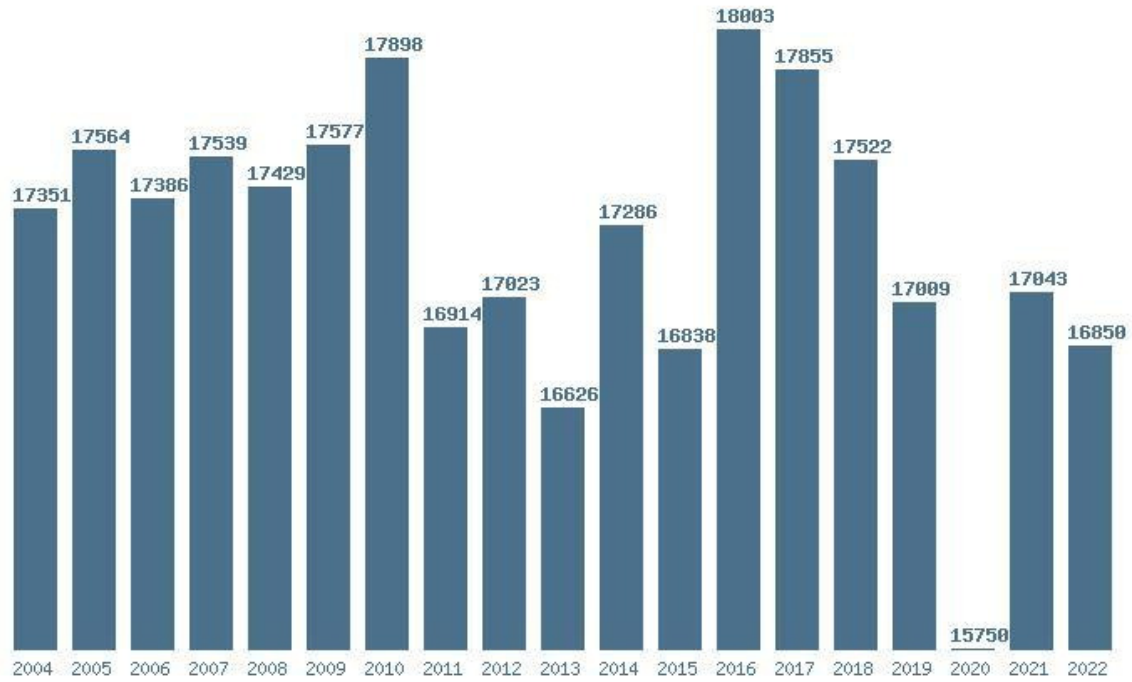

Η μέγιστη % μείωση 19 ετίας :7.4%