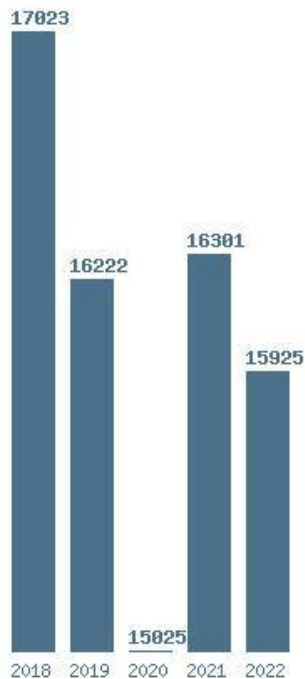

Η μέγιστη % μείωση 5 ετίας :7.4%

Εκτύπωση

Η εφαρμογή δημιουργήθηκε από τον :
Καλοδήμο Δημήτρη
<http://sep4u.gr>

Γραφική παράσταση των βάσεων 2004 - 2022 για τη σχολή:

(1616) ΦΥΣΙΚΟΘΕΡΑΠΕΙΑΣ (ΘΕΣΣΑΛΟΝΙΚΗ)

Μέσος Όρος 4 ετίας : 15520
Η μέγιστη Βάση 4 ετίας :15970
Η ελάχιστη Βάση 4 ετίας :14550
Η μέγιστη % αύξηση 4 ετίας :9.5%
Η μέγιστη % μείωση 4 ετίας :8.9%