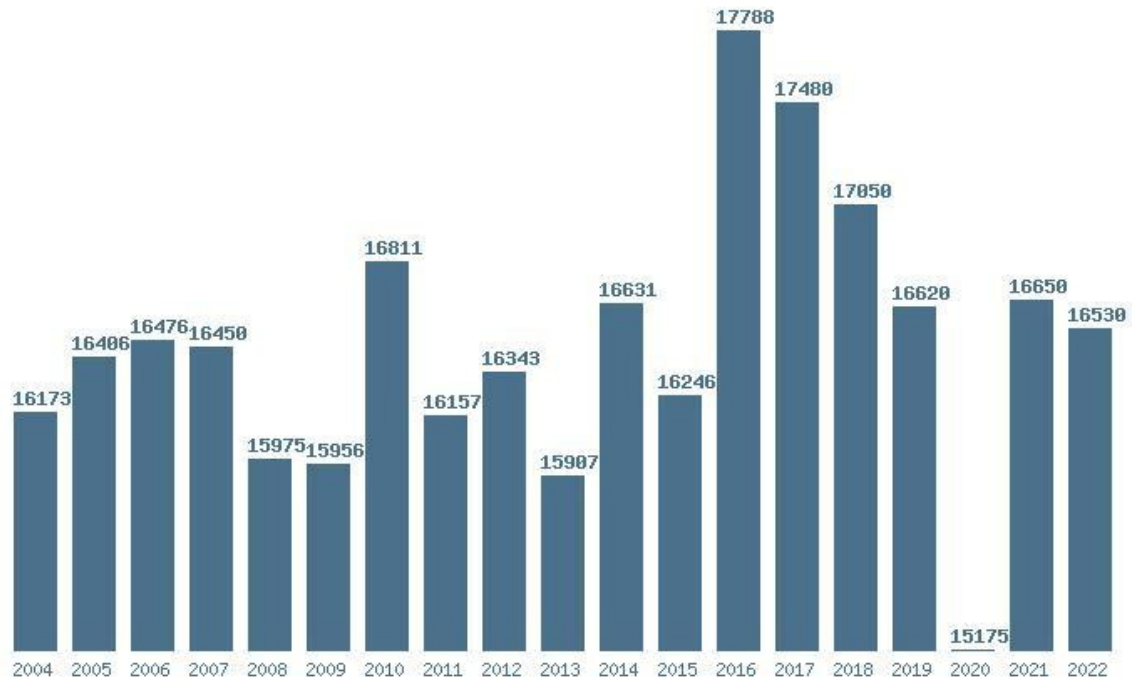

Εκτύπωση

Η εφαρμογή δημιουργήθηκε από τον :
Καλοδήμο Δημήτρη
<http://sep4u.gr>

Γραφική παράσταση των βάσεων 2004 - 2022 για τη σχολή:
(280) ΒΙΟΛΟΓΙΚΩΝ ΕΦΑΡΜΟΓΩΝ ΚΑΙ ΤΕΧΝΟΛΟΓΙΩΝ (ΙΩΑΝΝΙΝΑ)

Μέσος Ορος 19 ετίας : 16464
Η μέγιστη Βάση 19 ετίας : 17788
Η ελάχιστη Βάση 19 ετίας : 15175
Η μέγιστη % αύξηση 19 ετίας : 9.7%
Η μέγιστη % μείωση 19 ετίας : 8.7%

Εκτύπωση

Η εφαρμογή δημιουργήθηκε από τον :
Καλοδήμο Δημήτρη
<http://sep4u.gr>

Γραφική παράσταση των βάσεων 2004 - 2022 για τη σχολή:
(325) ΒΙΟΤΕΧΝΟΛΟΓΙΑΣ (ΑΘΗΝΑ)

Μέσος Ορος 19 ετίας : 16064
Η μέγιστη Βάση 19 ετίας : 17765
Η ελάχιστη Βάση 19 ετίας : 14870
Η μέγιστη % αύξηση 19 ετίας : 15.3%