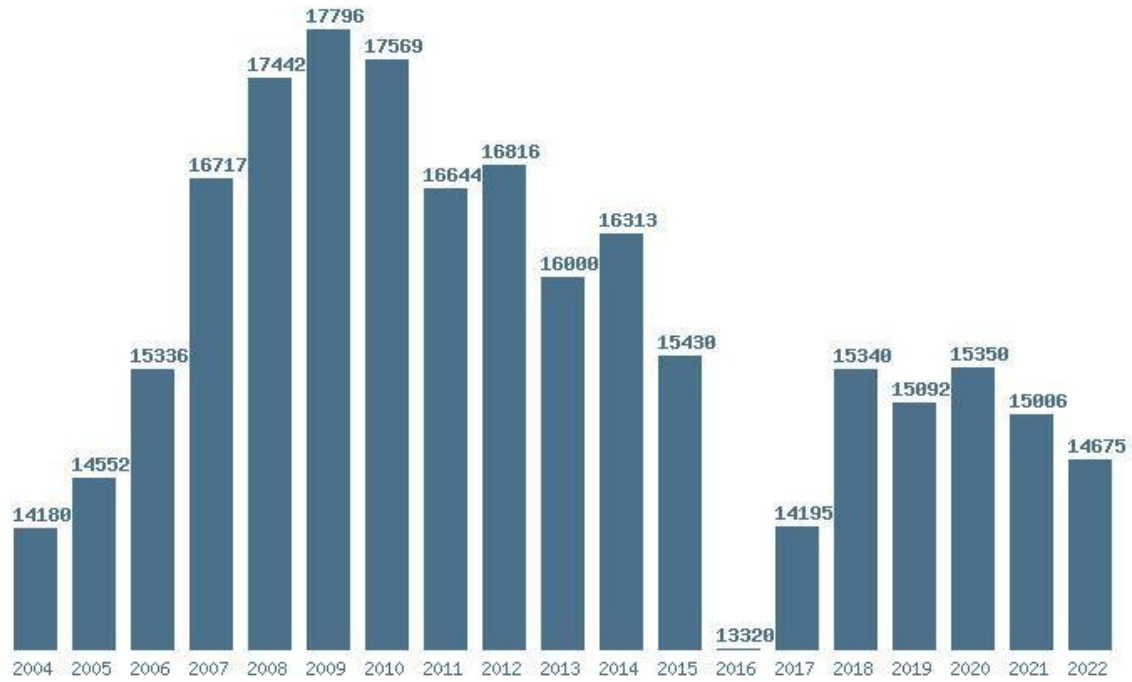

Η μέγιστη % μείωση 19 ετίας :23.8%