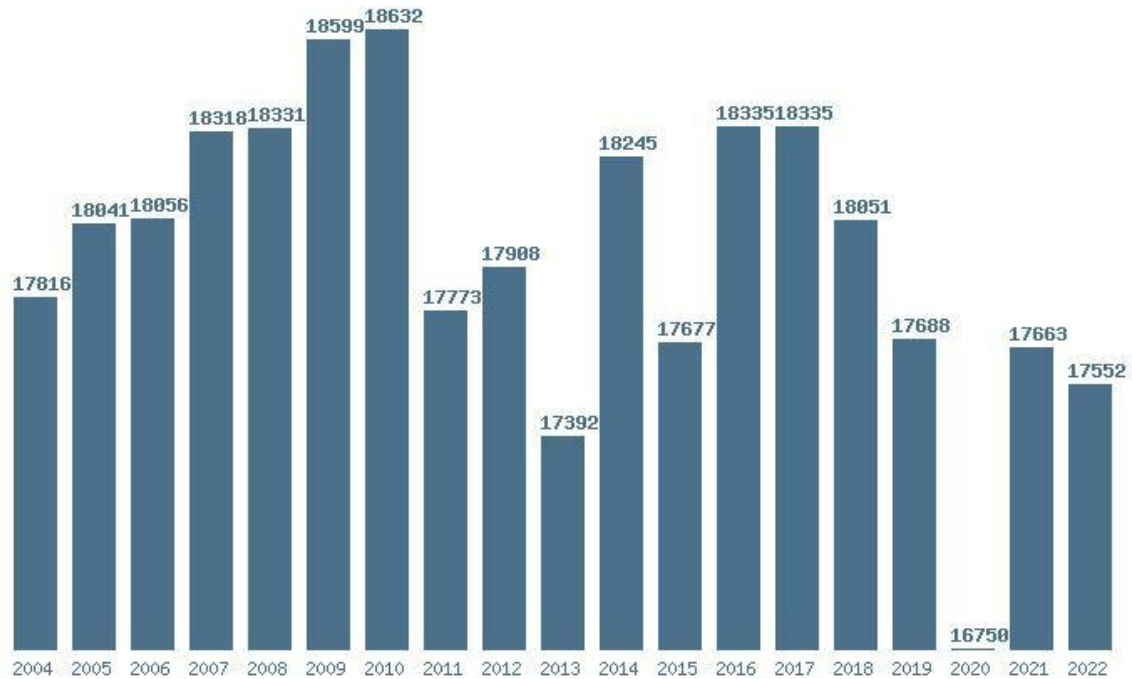

Η μέγιστη % μείωση 19 ετίας :5.3%