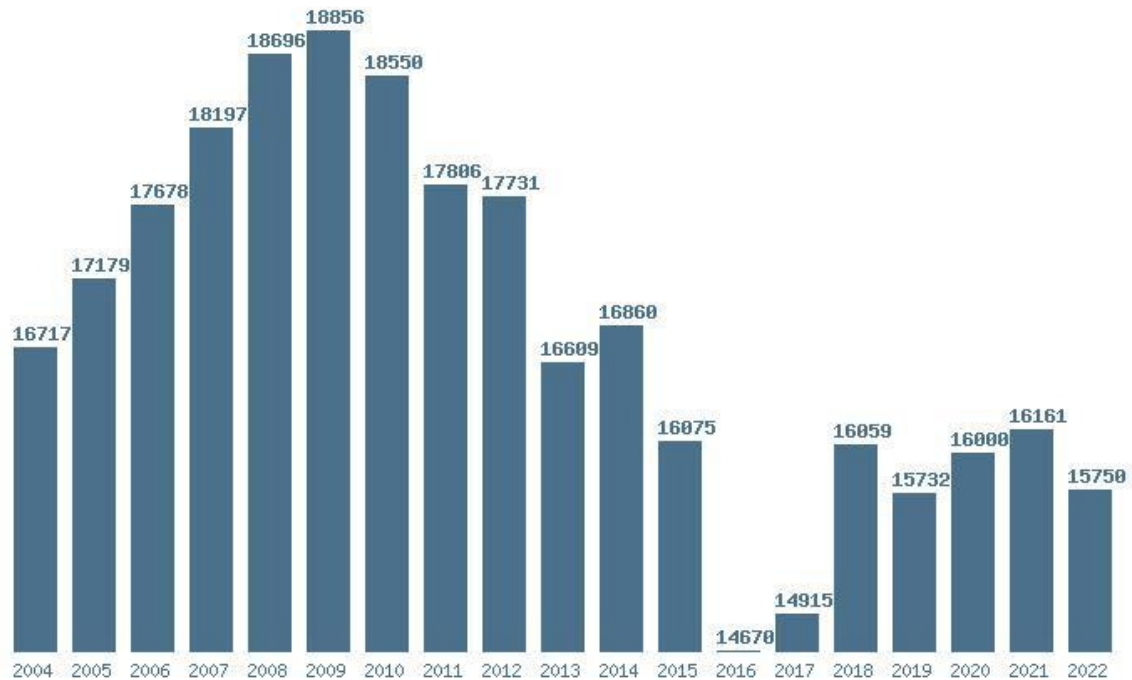

(128) ΠΑΙΔΑΓΩΓΙΚΟ ΔΗΜΟΤΙΚΗΣ ΕΚΠΑΙΔΕΥΣΗΣ (ΑΘΗΝΑ)

Μέσος Ορος 19 ετίας : 16855

Η μέγιστη Βάση 19 ετίας :18856

Η ελάχιστη Βάση 19 ετίας :14670

Η μέγιστη % αύξηση 19 ετίας :7.7%

Η μέγιστη % μείωση 19 ετίας :8.7%