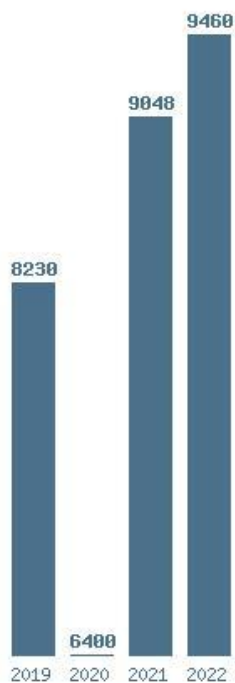

Γραφική παράσταση των βάσεων 2004 - 2022 για τη σχολή:
(1391) ΩΚΕΑΝΟΓΡΑΦΙΑΣ ΚΑΙ ΘΑΛΑΣΣΙΩΝ ΒΙΟΕΠΙΣΤΗΜΩΝ (ΜΥΤΙΛΗΝΗ)

Μέσος Όρος 4 ετίας : 8285
Η μέγιστη Βάση 4 ετίας :9460
Η ελάχιστη Βάση 4 ετίας :6400
Η μέγιστη % αύξηση 4 ετίας :41.4%
Η μέγιστη % μείωση 4 ετίας :22.2%

Εκτύπωση

Η εφαρμογή δημιουργήθηκε από τον :
Καλοδήμο Δημήτρη
<http://sep4u.gr>