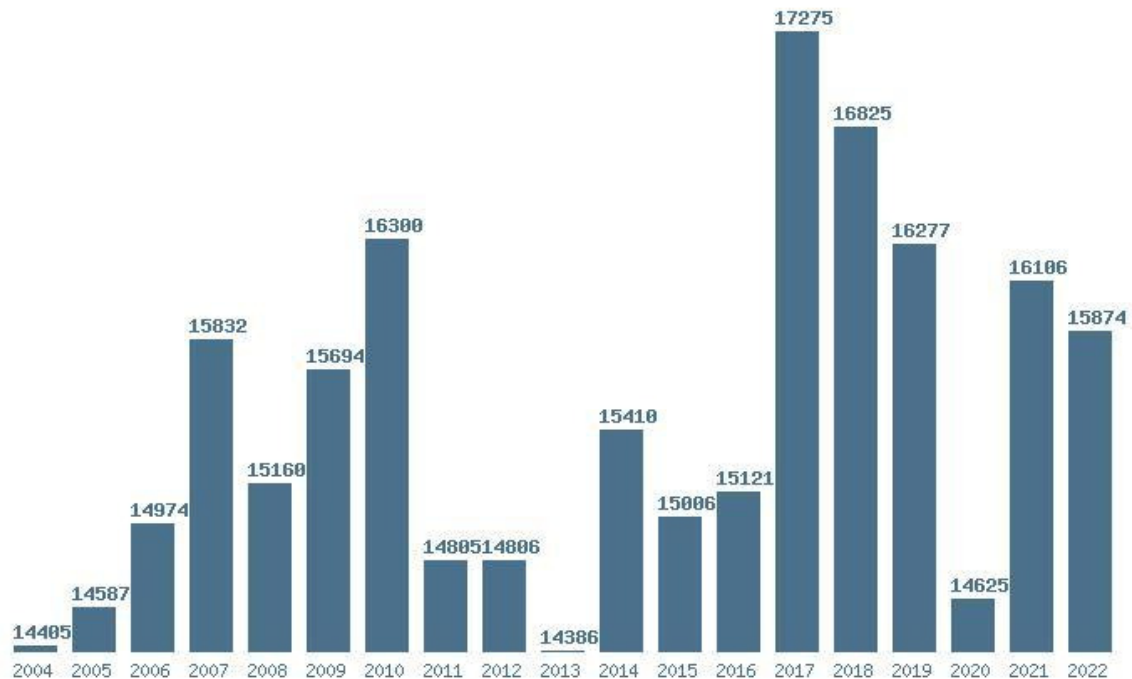

Εκτύπωση

Η εφαρμογή δημιουργήθηκε από τον :
Καλοδήμο Δημήτρη
<http://sep4u.gr>

Γραφική παράσταση των βάσεων 2004 - 2022 για τη σχολή:

(270) ΧΗΜΕΙΑΣ (ΗΡΑΚΛΕΙΟ)

Μέσος Όρος 19 ετίας : 15446

Η μέγιστη Βάση 19 ετίας :17275

Η ελάχιστη Βάση 19 ετίας :14386

Η μέγιστη % αύξηση 19 ετίας :14.2%

Η μέγιστη % μείωση 19 ετίας :17.3%