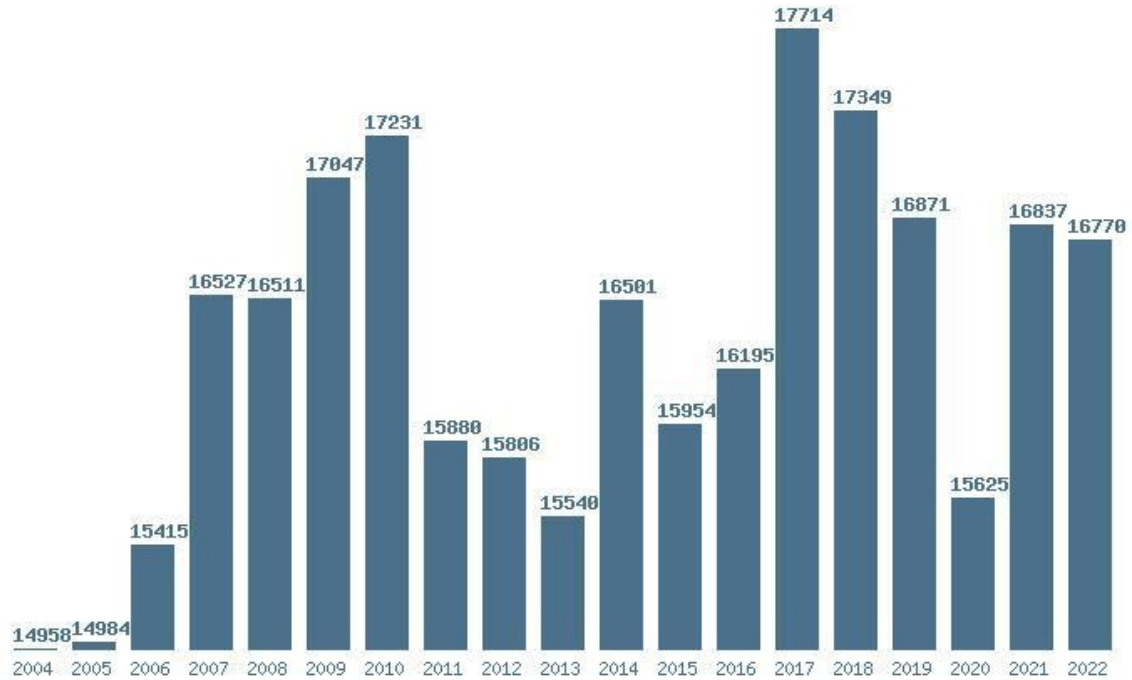

Γραφική παράσταση των βάσεων 2004 - 2022 για τη σχολή:

(265) ΧΗΜΕΙΑΣ (ΘΕΣΣΑΛΟΝΙΚΗ)

Μέσος Ορος 19 ετίας : 16301

Η μέγιστη Βάση 19 ετίας :17714

Η ελάχιστη Βάση 19 ετίας :14958

Η μέγιστη % αύξηση 19 ετίας :9.4%

Η μέγιστη % μείωση 19 ετίας :7.8%