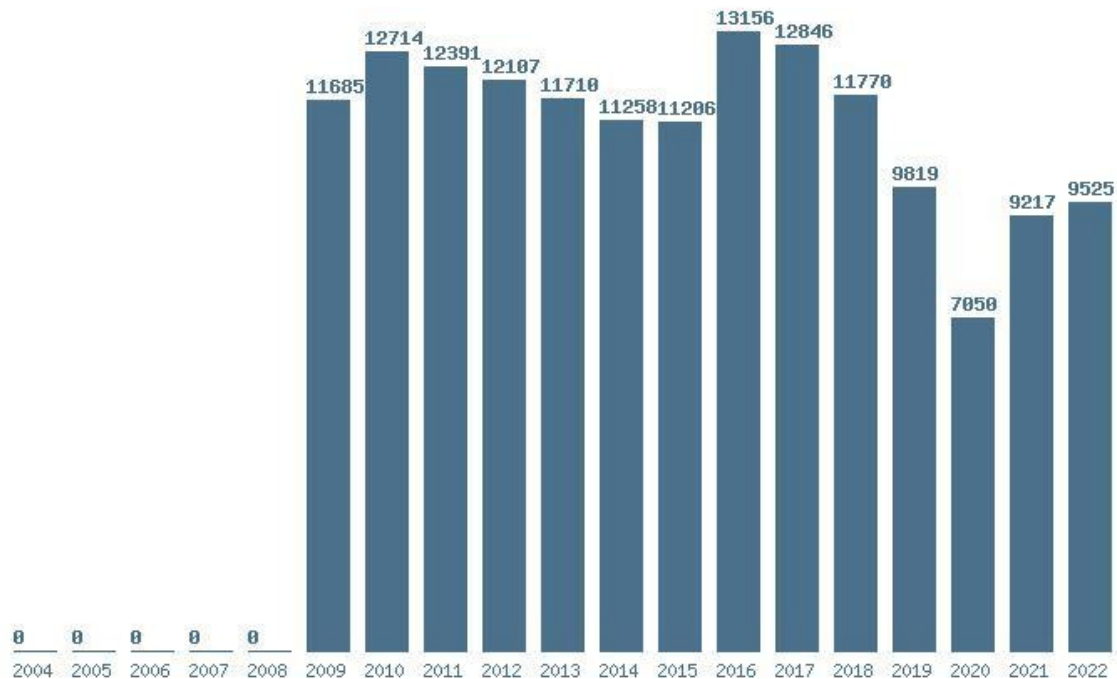

Η μέγιστη % μείωση 4 ετίας :24.3%

Εκτύπωση

Η εφαρμογή δημιουργήθηκε από τον :
Καλοδήμο Δημήτρη
<http://sep4u.gr>

Γραφική παράσταση των βάσεων 2004 - 2022 για τη σχολή:
(372) ΕΠΙΣΤΗΜΗΣ ΤΡΟΦΙΜΩΝ ΚΑΙ ΔΙΑΤΡΟΦΗΣ (ΔΗΜΝΟΣ)

Μέσος Όρος 14 ετίας : 11175
Η μέγιστη Βάση 14 ετίας :13156
Η ελάχιστη Βάση 14 ετίας :0
Η μέγιστη % αύξηση 14 ετίας :30.7%
Η μέγιστη % μείωση 14 ετίας :28.2%

Εκτύπωση

Η εφαρμογή δημιουργήθηκε από τον :
Καλοδήμο Δημήτρη
<http://sep4u.gr>