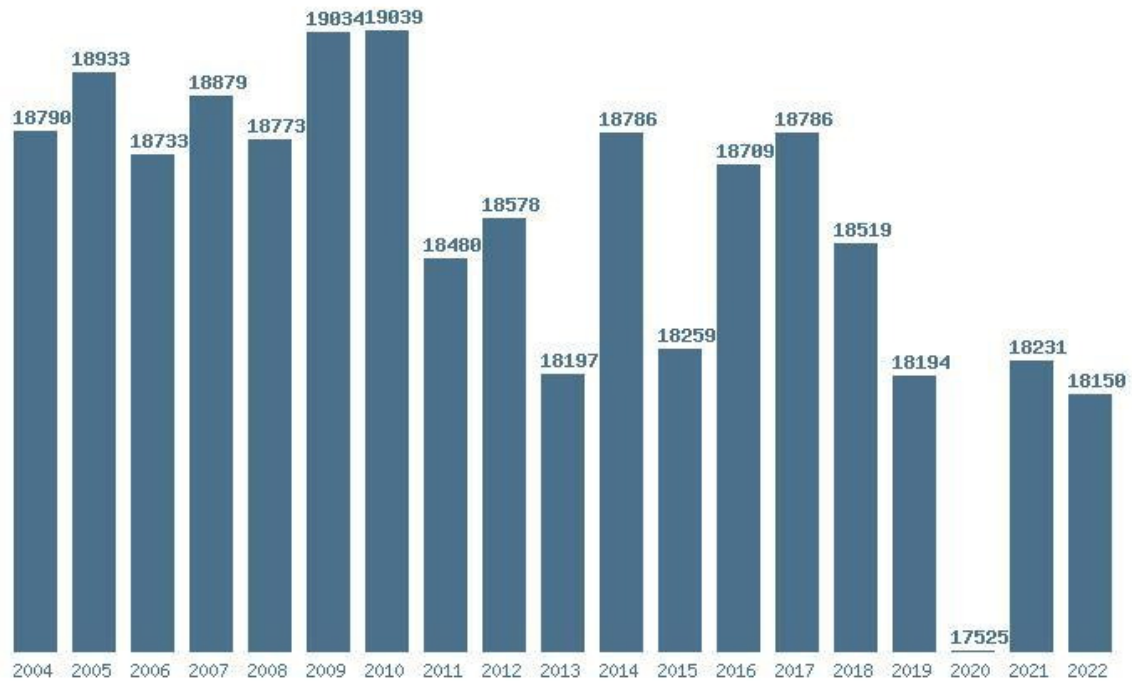

Γραφική παράσταση των βάσεων 2004 - 2022 για τη σχολή:

(304) ΙΑΤΡΙΚΗΣ (ΗΡΑΚΛΕΙΟ)

Μέσος Ορος 19 ετίας : 18558

Η μέγιστη Βάση 19 ετίας :19039

Η ελάχιστη Βάση 19 ετίας :17525

Η μέγιστη % αύξηση 19 ετίας :4%

Η μέγιστη % μείωση 19 ετίας :3.7%