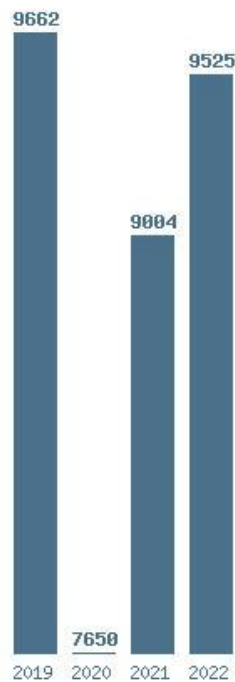

Εκτύπωση

Η εφαρμογή δημιουργήθηκε από τον :
Καλοδήμο Δημήτρη
<http://sep4u.gr>

Γραφική παράσταση των βάσεων 2004 - 2022 για τη σχολή:
(1422) ΓΕΩΠΟΝΙΑΣ - ΑΓΡΟΤΕΧΝΟΛΟΓΙΑΣ (ΛΑΡΙΣΑ)

Μέσος Ορος 4 ετίας : 8960
Η μέγιστη Βάση 4 ετίας : 9662
Η ελάχιστη Βάση 4 ετίας : 7650
Η μέγιστη % αύξηση 4 ετίας : 17.7%
Η μέγιστη % μείωση 4 ετίας : 20.8%