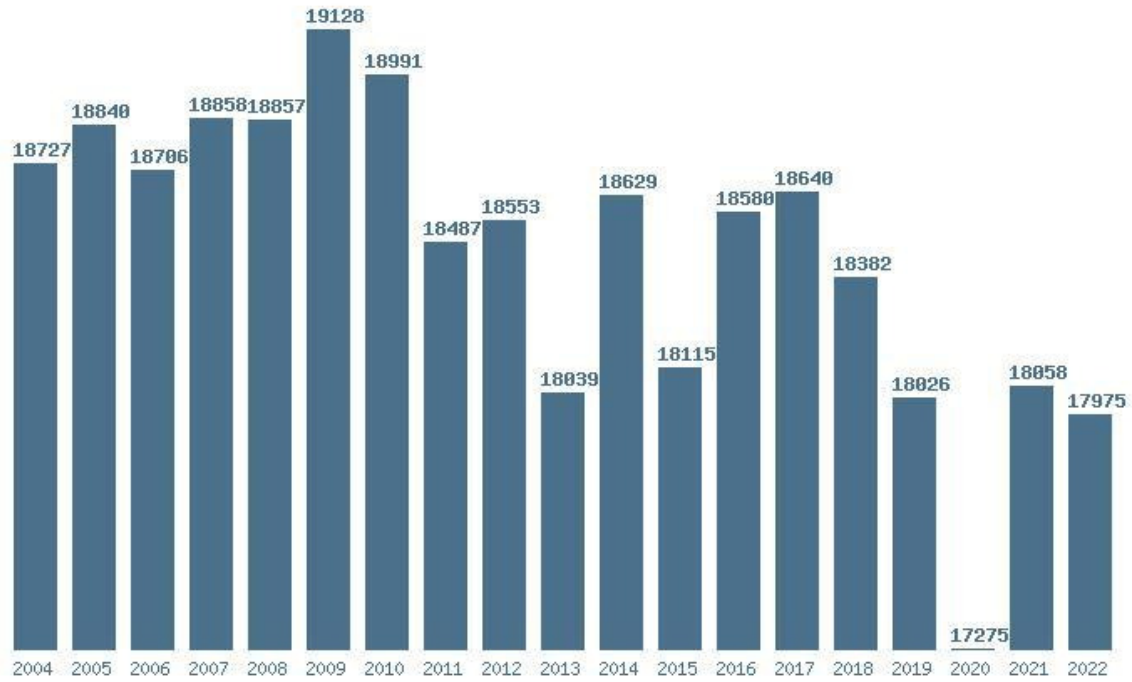

Η μέγιστη % μείωση 19 ετίας :4.2%