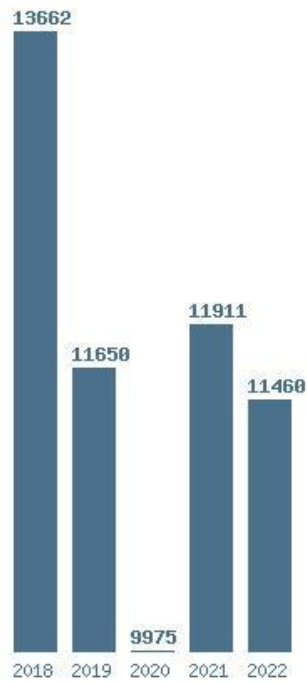

Εκτύπωση

Η εφαρμογή δημιουργήθηκε από τον :
Καλοδήμο Δημήτρη
<http://sep4u.gr>

Γραφική παράσταση των βάσεων 2004 - 2022 για τη σχολή:
(685) ΕΠΙΣΤΗΜΩΝ ΟΙΝΟΥ, ΑΜΠΕΛΟΥ ΚΑΙ ΠΟΤΩΝ (ΑΙΓΑΛΕΩ)

Μέσος Όρος 5 ετίας : 11732
Η μέγιστη Βάση 5 ετίας :13662
Η ελάχιστη Βάση 5 ετίας :9975
Η μέγιστη % αύξηση 5 ετίας :32.8%
Η μέγιστη % μείωση 5 ετίας :14.7%