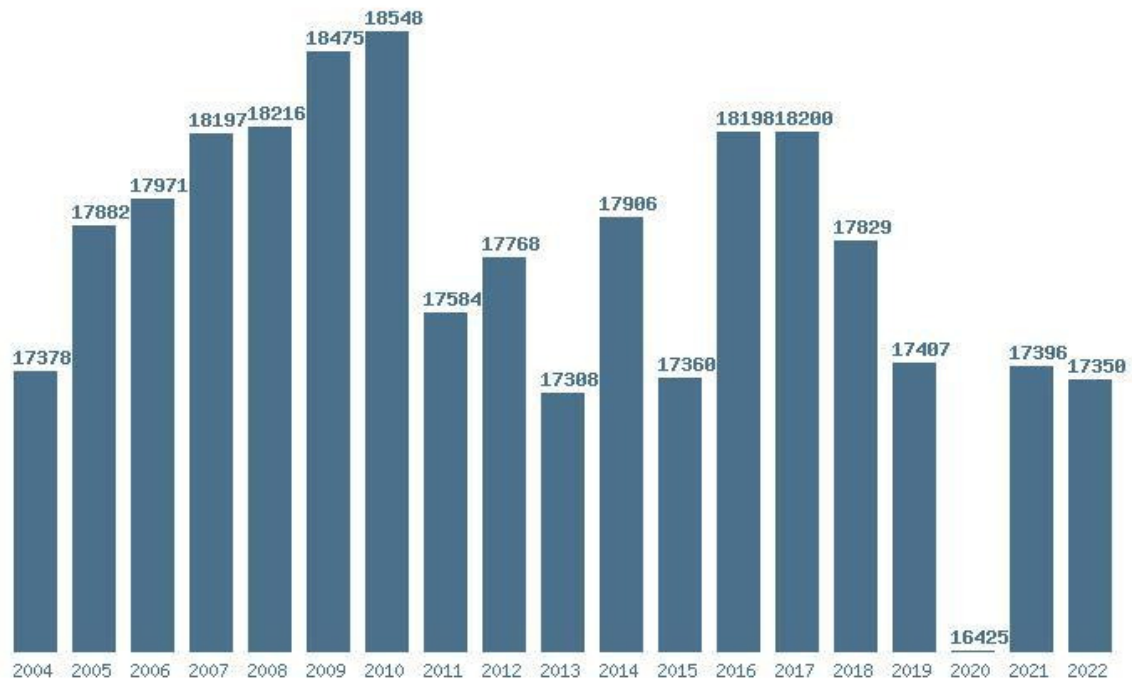

(308) ΚΤΗΝΙΑΤΡΙΚΗΣ (ΚΑΡΔΙΤΣΑ)

Μέσος Όρος 19 ετίας : 17758

Η μέγιστη Βάση 19 ετίας :18548

Η ελάχιστη Βάση 19 ετίας :16425

Η μέγιστη % αύξηση 19 ετίας :5.9%

Η μέγιστη % μείωση 19 ετίας :5.6%