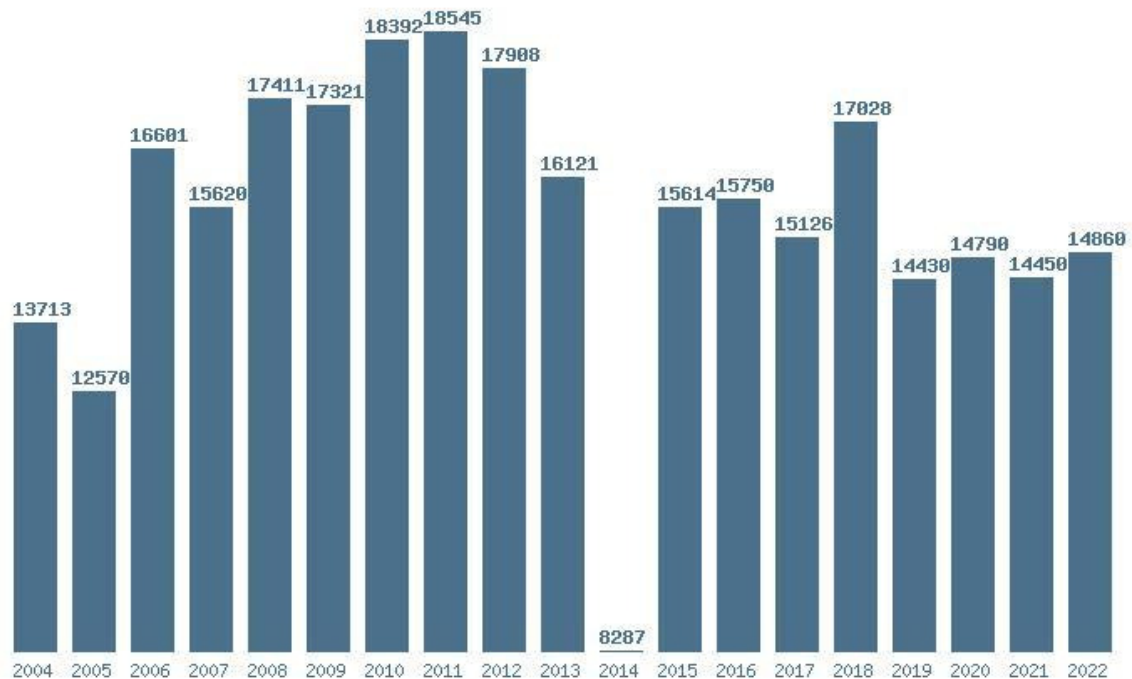

Εκτύπωση

Η εφαρμογή δημιουργήθηκε από τον :
Καλοδήμο Δημήτρη
<http://sep4u.gr>

Γραφική παράσταση των βάσεων 2004 - 2022 για τη σχολή:
(409) ΜΟΥΣΙΚΗΣ ΕΠΙΣΤΗΜΗΣ ΚΑΙ ΤΕΧΝΗΣ (ΘΕΣΣΑΛΟΝΙΚΗ)

Μέσος Όρος 19 ετίας : 15502

Η μέγιστη Βάση 19 ετίας : 18545

Η ελάχιστη Βάση 19 ετίας : 8287

Η μέγιστη % αύξηση 19 ετίας : 88.4%

Η μέγιστη % μείωση 19 ετίας : 48.6%