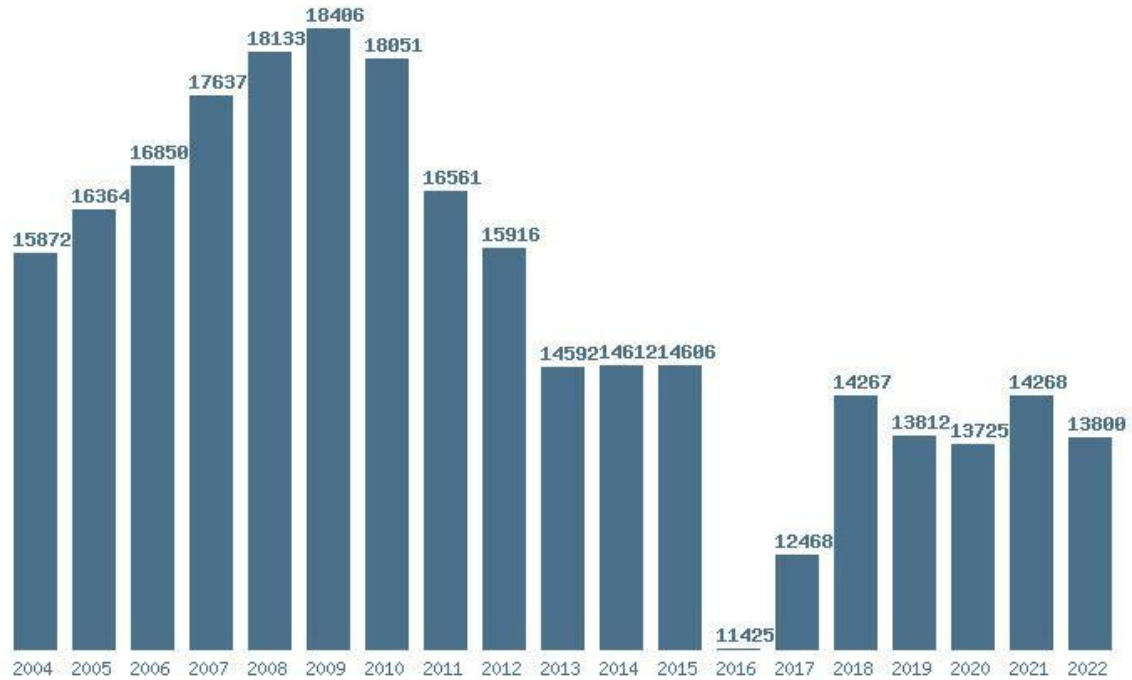

Γραφική παράσταση των βάσεων 2004 - 2022 για τη σχολή:
(130) ΠΑΙΔΑΓΩΓΙΚΟ ΔΗΜΟΤΙΚΗΣ ΕΚΠΑΙΔΕΥΣΗΣ (ΙΩΑΝΝΙΝΑ)

Μέσος Ορος 19 ετίας : 15335
Η μέγιστη Βάση 19 ετίας : 18406
Η ελάχιστη Βάση 19 ετίας : 11425
Η μέγιστη % αύξηση 19 ετίας : 14.4%
Η μέγιστη % μείωση 19 ετίας : 21.8%