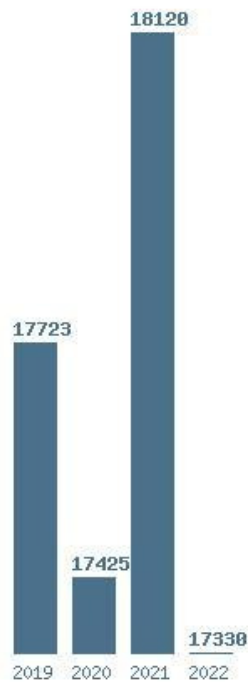

(881) ΣΧΟΛΗ ΔΟΚΙΜΩΝ ΣΗΜΑΙΟΦΟΡΩΝ ΛΙΜΕΝΙΚΟΥ ΣΩΜΑΤΟΣ - ΕΛΛΗΝΙΚΗΣ ΑΚΤΟΦΥΛΑΚΗΣ

Μέσος Ορος 4 ετίας : 17650
Η μέγιστη Βάση 4 ετίας :18120
Η ελάχιστη Βάση 4 ετίας :17330
Η μέγιστη % αύξηση 4 ετίας :14.2%
Η μέγιστη % μείωση 4 ετίας :4.4%