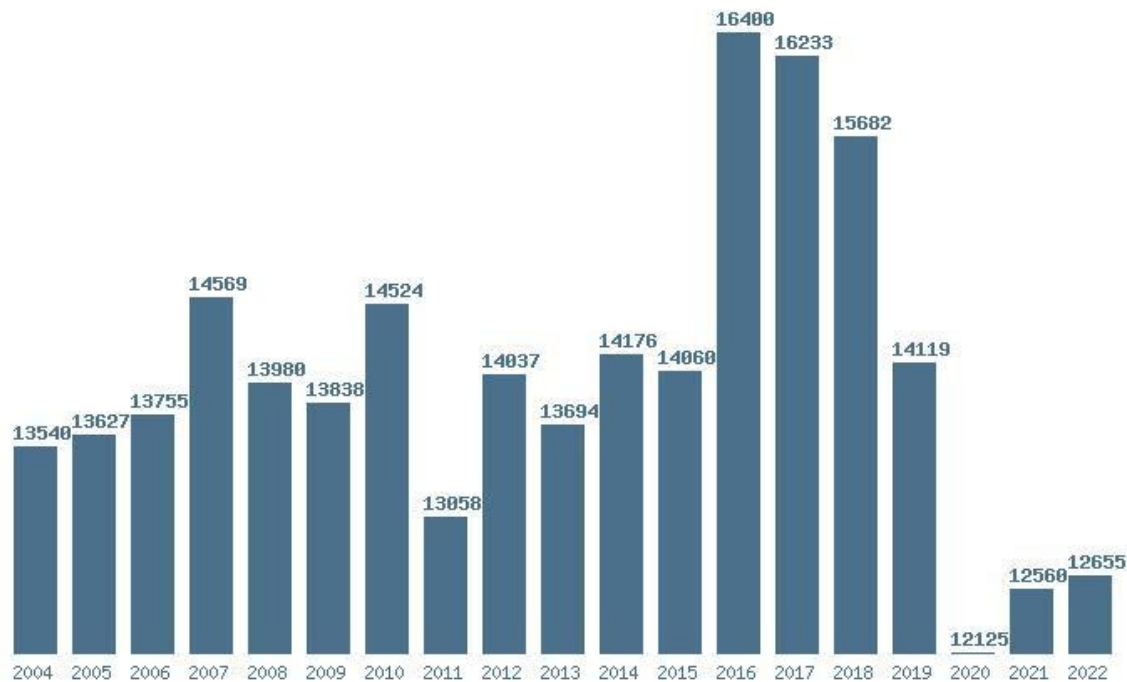

Γραφική παράσταση των βάσεων 2004 - 2022 για τη σχολή:
(323) ΕΠΙΣΤΗΜΗΣ ΦΥΤΙΚΗΣ ΠΑΡΑΓΩΓΗΣ (ΑΘΗΝΑ)

Μέσος Ορος 19 ετίας : 14033
Η μέγιστη Βάση 19 ετίας :16400
Η ελάχιστη Βάση 19 ετίας :12125
Η μέγιστη % αύξηση 19 ετίας :16.6%
Η μέγιστη % μείωση 19 ετίας :14.1%