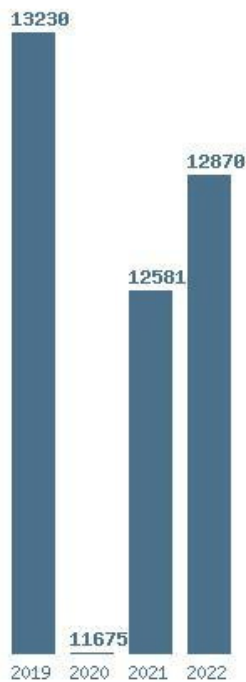

Γραφική παράσταση των βάσεων 2004 - 2022 για τη σχολή:
(1635) ΕΠΙΣΤΗΜΗΣ ΚΑΙ ΤΕΧΝΟΛΟΓΙΑΣ ΤΡΟΦΙΜΩΝ (ΘΕΣΣΑΛΟΝΙΚΗ)

Μέσος Ορος 4 ετίας : 12589
Η μέγιστη Βάση 4 ετίας :13230
Η ελάχιστη Βάση 4 ετίας :11675
Η μέγιστη % αύξηση 4 ετίας :41%
Η μέγιστη % μείωση 4 ετίας :11.8%