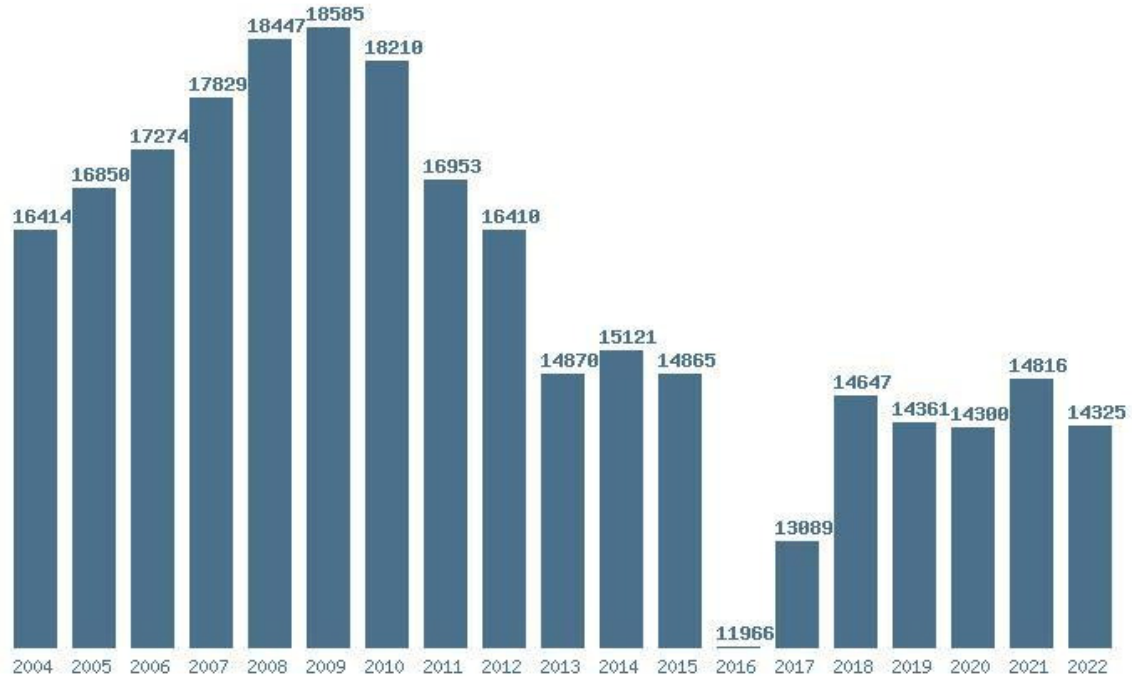

Η μέγιστη % μείωση 19 ετίας :19.5%