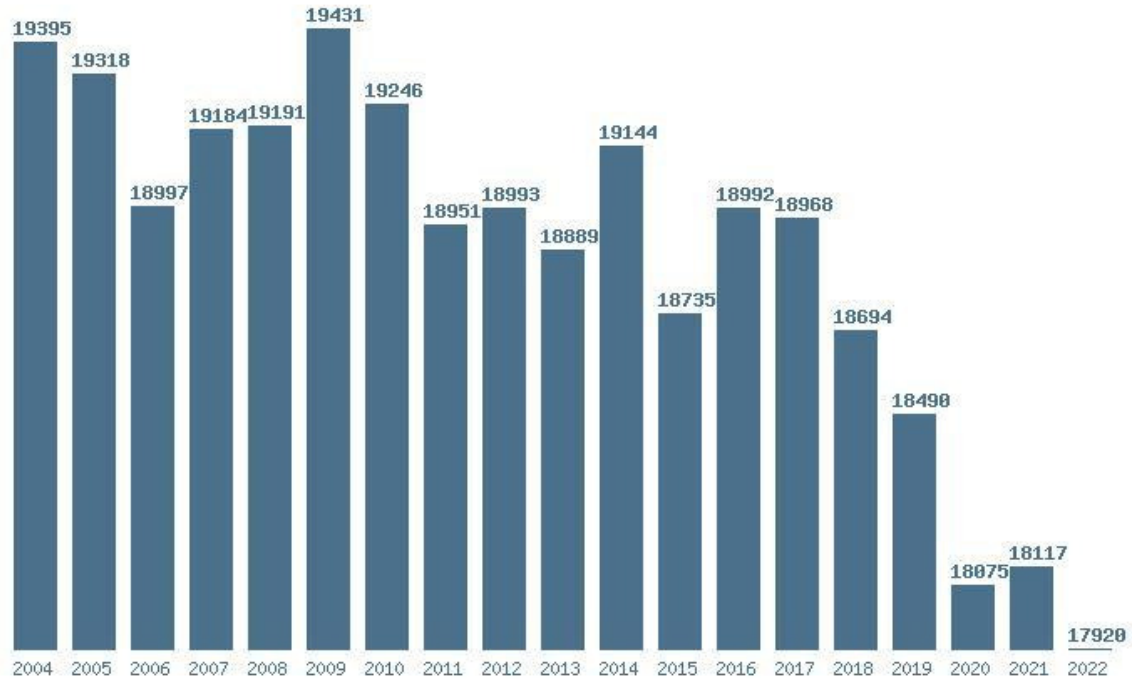

Γραφική παράσταση των βάσεων 2004 - 2022 για τη σχολή:

(836) ΟΔΟΝΤΙΑΤΡΙΚΟ (ΣΣΑΣ) ΘΕΣ/ΝΙΚΗΣ

Μέσος Ορος 19 ετίας : 18881

Η μέγιστη Βάση 19 ετίας :19431

Η ελάχιστη Βάση 19 ετίας :17920

Η μέγιστη % αύξηση 19 ετίας :7.4%

Η μέγιστη % μείωση 19 ετίας :2.2%