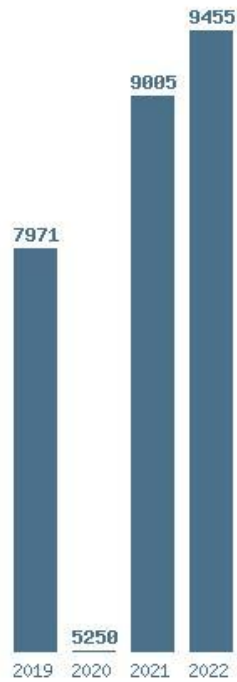

Γραφική παράσταση των βάσεων 2004 - 2022 για τη σχολή:

(1242) ΓΕΩΠΟΝΙΑΣ (ΑΡΤΑ)

Μέσος Όρος 4 ετίας : 7920

Η μέγιστη Βάση 4 ετίας :9455

Η ελάχιστη Βάση 4 ετίας :5250

Η μέγιστη % αύξηση 4 ετίας :71.5%

Η μέγιστη % μείωση 4 ετίας :51.5%