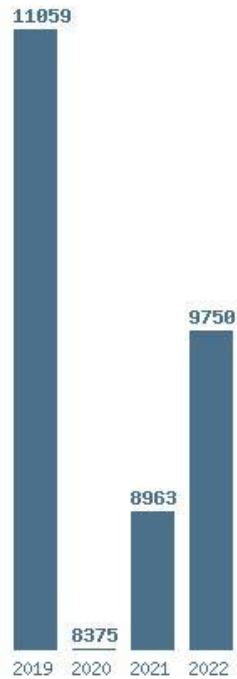

Η μέγιστη % μείωση 4 ετίας :24.3%