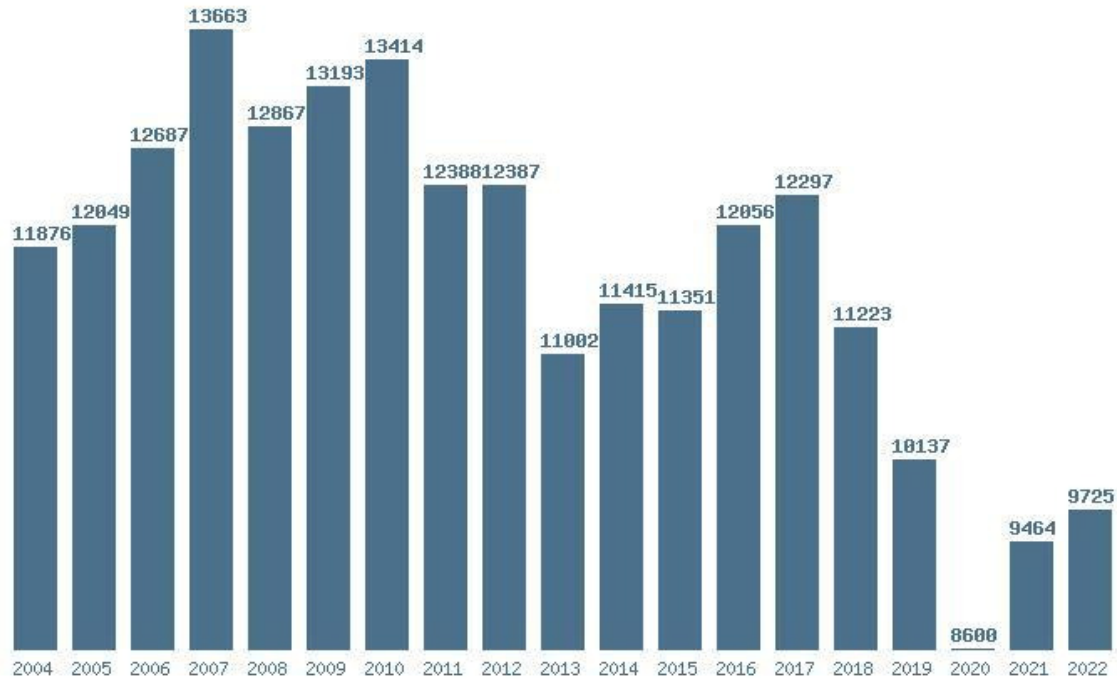

Η μέγιστη % μείωση 19 ετίας :28.5%