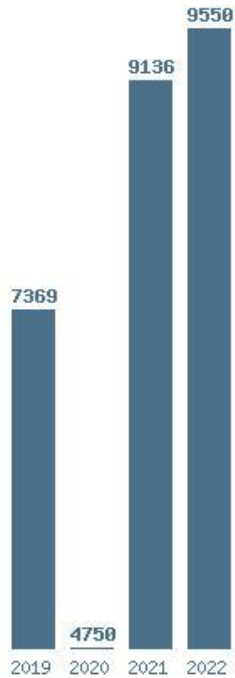

Εκτύπωση

Η εφαρμογή δημιουργήθηκε απο τον :
Καλοδήμο Δημήτρη
<http://sep4u.gr>

Γραφική παράσταση των βάσεων 2004 - 2022 για τη σχολή:
(1428) ΕΠΙΣΤΗΜΗΣ ΖΩΙΚΗΣ ΠΑΡΑΓΩΓΗΣ (ΛΑΡΙΣΑ)

Μέσος Ορος 4 ετίας : 7701
Η μέγιστη Βάση 4 ετίας :9550
Η ελάχιστη Βάση 4 ετίας :4750
Η μέγιστη % αύξηση 4 ετίας :92.3%
Η μέγιστη % μείωση 4 ετίας :38.8%

Εκτύπωση

Η εφαρμογή δημιουργήθηκε απο τον :
Καλοδήμο Δημήτρη
<http://sep4u.gr>

Γραφική παράσταση των βάσεων 2004 - 2022 για τη σχολή:
(1278) ΕΠΙΣΤΗΜΗΣ ΚΑΙ ΤΕΧΝΟΛΟΓΙΑΣ ΤΡΟΦΙΜΩΝ (ΑΓΡΙΝΙΟ)

Μέσος Ορος 4 ετίας : 9329
Η μέγιστη Βάση 4 ετίας :10306
Η ελάχιστη Βάση 4 ετίας :8100
Η μέγιστη % αύξηση 4 ετίας :16.3%