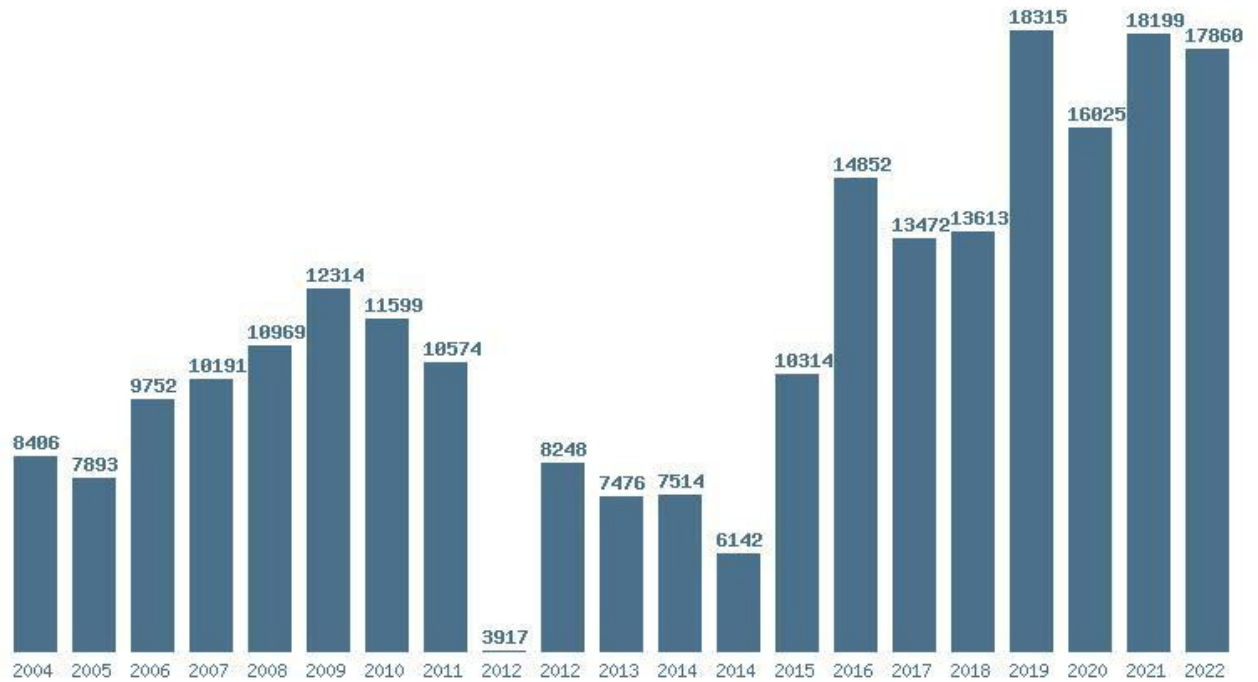

Γραφική παράσταση των βάσεων 2004 - 2022 για τη σχολή:
(871) Αξιωματικών Πυροσβεστικής Ακαδημίας (ΜΟΝΟ ΓΙΑ ΠΥΡΟΣΒΕΣΤΕΣ)

Μέσος Ορος 19 ετίας : 12508
Η μέγιστη Βάση 19 ετίας : 18315
Η ελάχιστη Βάση 19 ετίας : 3917
Η μέγιστη % αύξηση 19 ετίας : 110.6%
Η μέγιστη % μείωση 19 ετίας : 63%