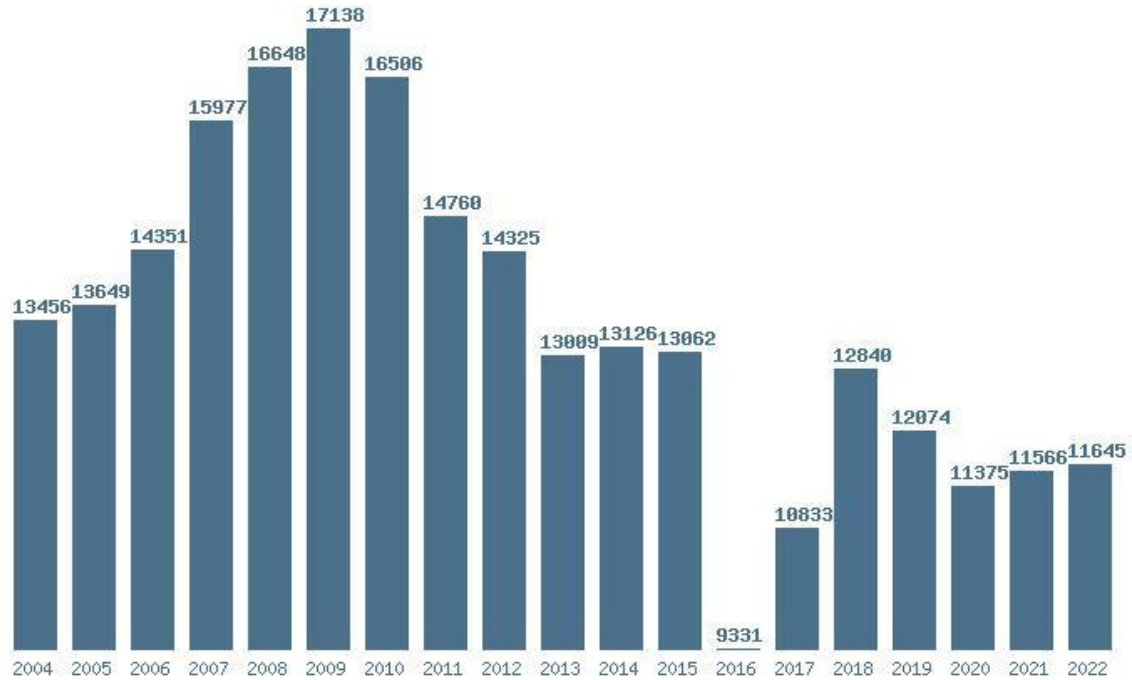

Γραφική παράσταση των βάσεων 2004 - 2022 για τη σχολή:
(156) ΠΑΙΔΑΓΩΓΙΚΟ ΝΗΠΙΑΓΩΓΩΝ (ΙΩΑΝΝΙΝΑ)

Μέσος Ορος 19 ετίας : 13456
Η μέγιστη Βάση 19 ετίας :17138
Η ελάχιστη Βάση 19 ετίας :9331
Η μέγιστη % αύξηση 19 ετίας :18.5%
Η μέγιστη % μείωση 19 ετίας :28.6%