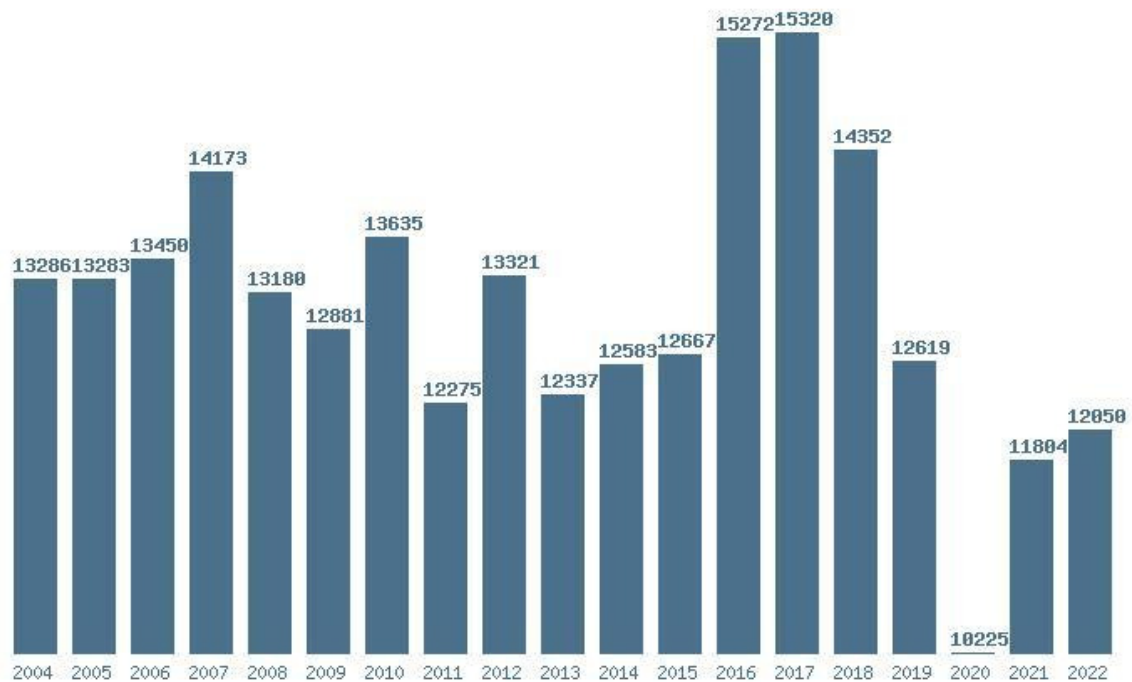

Γραφική παράσταση των βάσεων 2004 - 2022 για τη σχολή:
(324) ΕΠΙΣΤΗΜΗΣ ΖΩΙΚΗΣ ΠΑΡΑΓΩΓΗΣ (ΑΘΗΝΑ)

Μέσος Ορος 19 ετίας : 13090
Η μέγιστη Βάση 19 ετίας :15320
Η ελάχιστη Βάση 19 ετίας :10225
Η μέγιστη % αύξηση 19 ετίας :20.6%
Η μέγιστη % μείωση 19 ετίας :19%