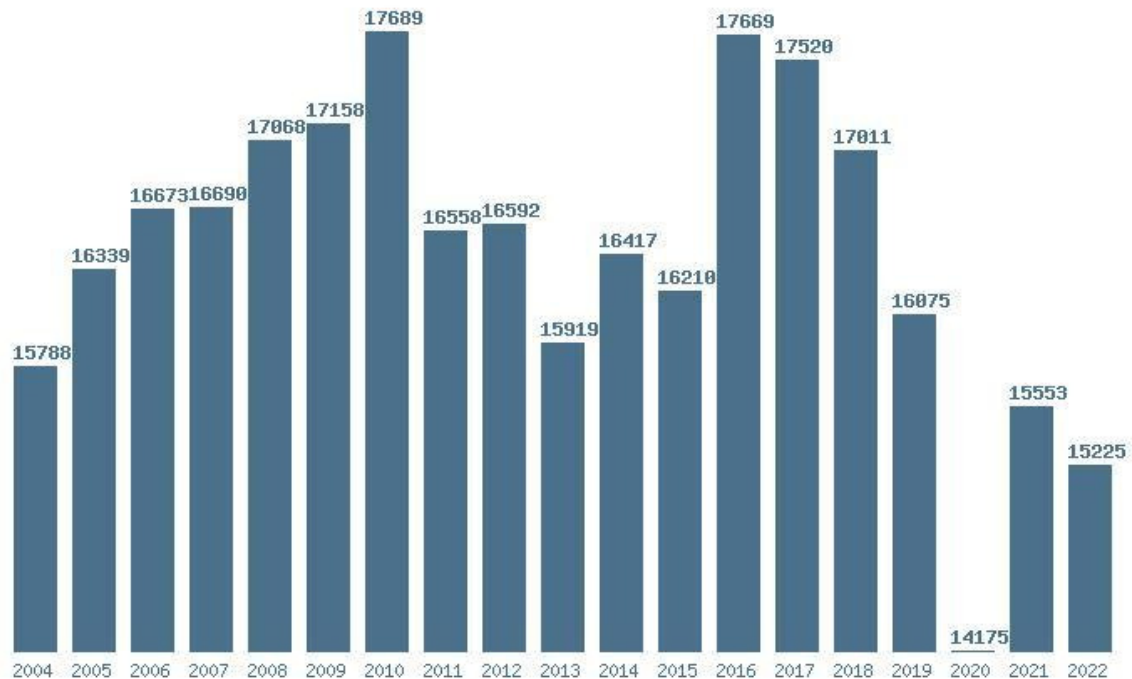

Εκτύπωση

Η εφαρμογή δημιουργήθηκε από τον :
Καλοδήμο Δημήτρη
<http://sep4u.gr>

Γραφική παράσταση των βάσεων 2004 - 2022 για τη σχολή:

(306) ΝΟΣΗΛΕΥΤΙΚΗΣ (ΑΘΗΝΑ)

Μέσος Όρος 19 ετίας : 16438

Η μέγιστη Βάση 19 ετίας :17689

Η ελάχιστη Βάση 19 ετίας :14175

Η μέγιστη % αύξηση 19 ετίας :18.3%

Η μέγιστη % μείωση 19 ετίας :11.8%