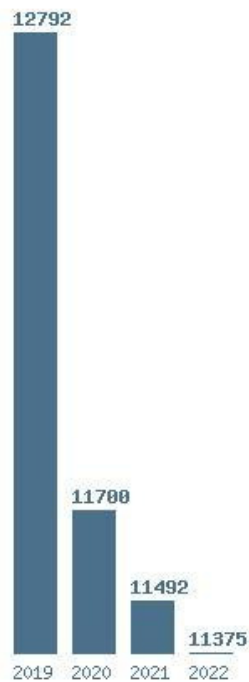

Μέσος Ορος 4 ετίας : 10760
Η μέγιστη Βάση 4 ετίας :11438
Η ελάχιστη Βάση 4 ετίας :10475
Η μέγιστη % αύξηση 4 ετίας :1.7%
Η μέγιστη % μείωση 4 ετίας :8.4%

Εκτύπωση

Η εφαρμογή δημιουργήθηκε απο τον :
Καλοδήμο Δημήτρη
<http://sep4u.gr>

Γραφική παράσταση των βάσεων 2004 - 2022 για τη σχολή:
(673) ΑΓΩΓΗΣ ΚΑΙ ΦΡΟΝΤΙΔΑΣ ΣΤΗΝ ΠΡΩΙΜΗ ΠΑΙΔΙΚΗ ΗΛΙΚΙΑ (ΑΙΓΑΛΕΩ)

Μέσος Ορος 5 ετίας : 13146
 Η μέγιστη Βάση 5 ετίας :14273
 Η ελάχιστη Βάση 5 ετίας :12521
 Η μέγιστη % αύξηση 5 ετίας :34%
 Η μέγιστη % μείωση 5 ετίας :6.3%

Μέσος Ορος 4 ετίας : 11840
 Η μέγιστη Βάση 4 ετίας :12792
 Η ελάχιστη Βάση 4 ετίας :11375
 Η μέγιστη % αύξηση 4 ετίας :1.2%
 Η μέγιστη % μείωση 4 ετίας :8.5%

Εκτύπωση

Η εφαρμογή δημιουργήθηκε από τον :
Καλοδήμο Δημήτρη
<http://sep4u.gr> Έτος: 2022 Βάση: 11375 μόρια ΝΕΟ ΤΜΗΜΑ