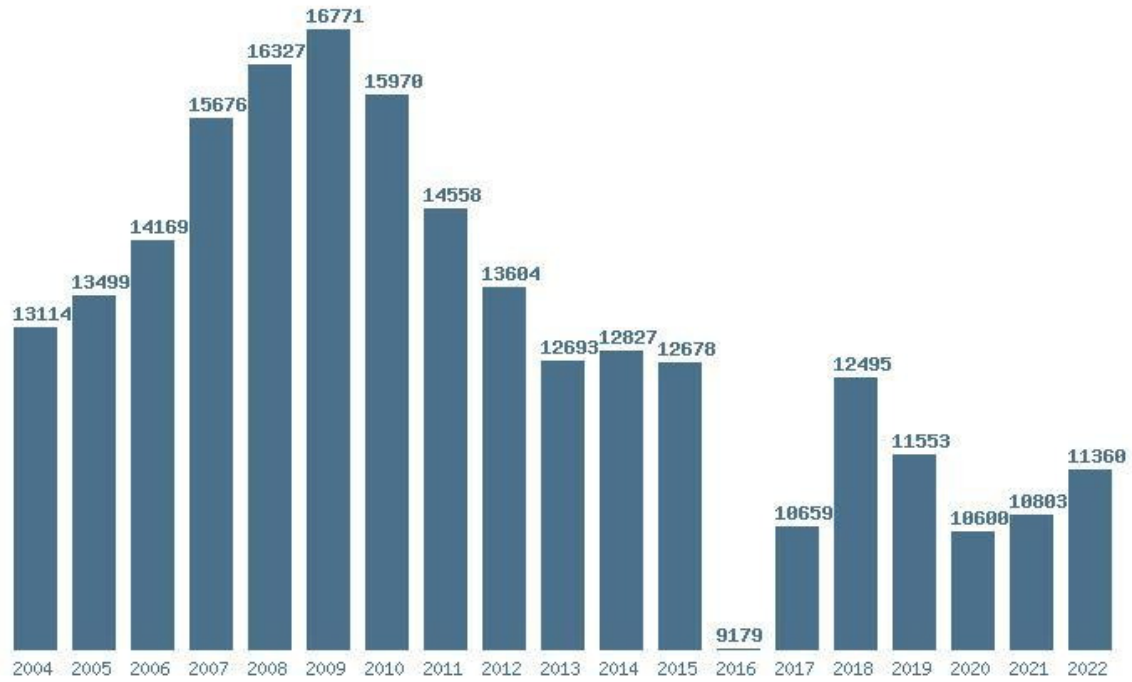

Η μέγιστη % μείωση 19 ετίας :27.6%

Εκτύπωση

Η εφαρμογή δημιουργήθηκε από τον :

Καλοδήμο Δημήτρη

<http://sep4u.gr>

Γραφική παράσταση των βάσεων 2004 - 2022 για τη σχολή:
(1517) ΠΑΡΑΣΤΑΤΙΚΩΝ ΚΑΙ ΨΗΦΙΑΚΩΝ ΤΕΧΝΩΝ (ΝΑΥΠΛΙΟ)

Μέσος Όρος 4 ετίας : 8890

Η μέγιστη Βάση 4 ετίας :9275

Η ελάχιστη Βάση 4 ετίας :7925

Η μέγιστη % αύξηση 4 ετίας :16.4%

Η μέγιστη % μείωση 4 ετίας :19.6%