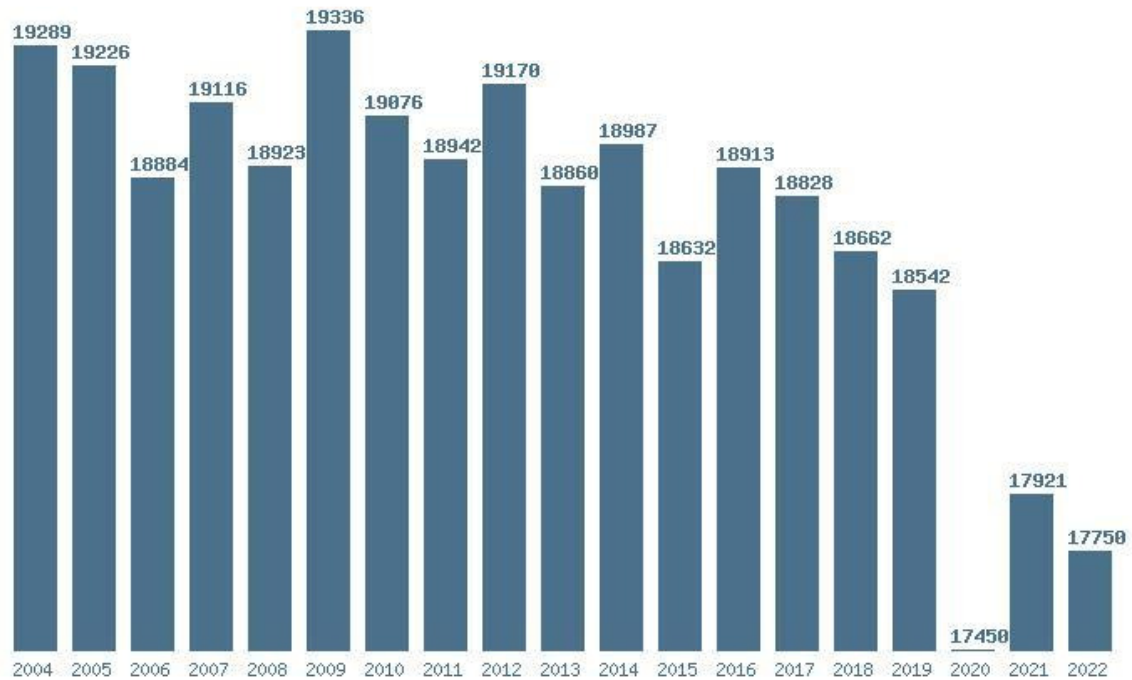

Εκτύπωση

Η εφαρμογή δημιουργήθηκε από τον :
Καλοδήμο Δημήτρη
<http://sep4u.gr>

Γραφική παράσταση των βάσεων 2004 - 2022 για τη σχολή:
(846) ΦΑΡΜΑΚΕΥΤΙΚΟ (ΣΣΑΣ) ΘΕΣ/ΝΙΚΗΣ

Μέσος Όρος 19 ετίας : 18764
Η μέγιστη Βάση 19 ετίας :19336
Η ελάχιστη Βάση 19 ετίας :17450
Η μέγιστη % αύξηση 19 ετίας :8.9%
Η μέγιστη % μείωση 19 ετίας :5.9%

Εκτύπωση

Η εφαρμογή δημιουργήθηκε από τον :
Καλοδήμο Δημήτρη
<http://sep4u.gr>

Γραφική παράσταση των βάσεων 2004 - 2022 για τη σχολή:
(683) ΦΥΣΙΚΟΘΕΡΑΠΕΙΑΣ (ΑΙΓΑΛΕΩ)

Μέσος Όρος 5 ετίας : 16099
Η μέγιστη Βάση 5 ετίας :17023
Η ελάχιστη Βάση 5 ετίας :15025
Η μέγιστη % αύξηση 5 ετίας :8.5%