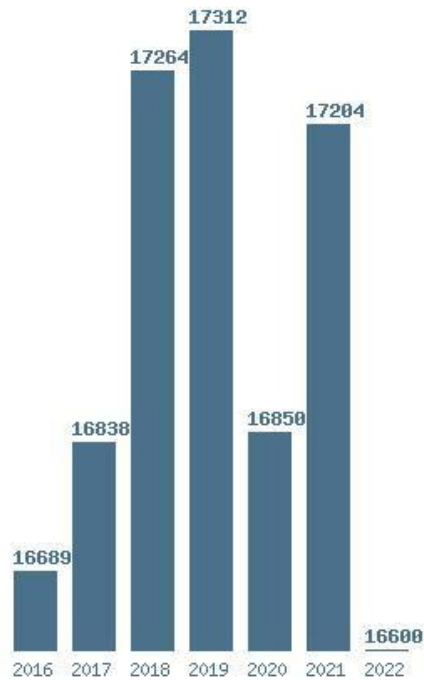

Γραφική παράσταση των βάσεων 2004 - 2022 για τη σχολή:

(876) ΣΧΟΛΗ ΠΥΡΟΣΒΕΣΤΩΝ

Μέσος Όρος 7 ετίας : 16965

Η μέγιστη Βάση 7 ετίας :17312

Η ελάχιστη Βάση 7 ετίας :16600

Η μέγιστη % αύξηση 7 ετίας :2.5%

Η μέγιστη % μείωση 7 ετίας :3.7%