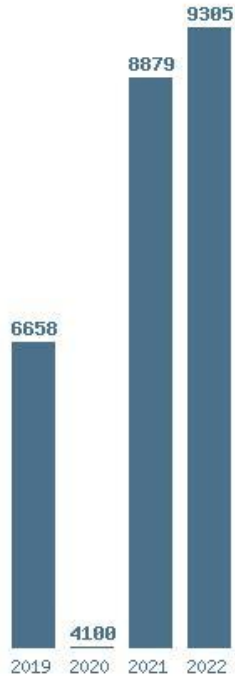

Η μέγιστη % μείωση 4 ετίας :43.6%