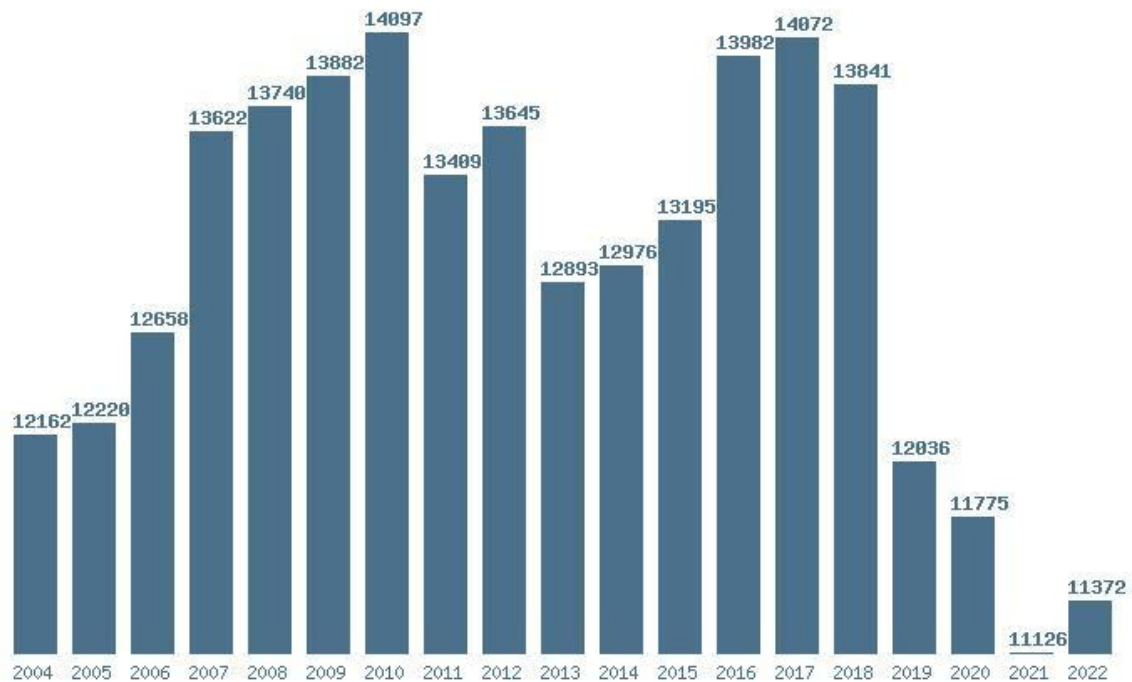

(173) ΙΣΤΟΡΙΑΣ ΚΑΙ ΦΙΛΟΣΟΦΙΑΣ ΤΗΣ ΕΠΙΣΤΗΜΗΣ

Μέσος Ορος 19 ετίας : 12984

Η μέγιστη Βάση 19 ετίας :14097

Η ελάχιστη Βάση 19 ετίας :11126

Η μέγιστη % αύξηση 19 ετίας :7.6%

Η μέγιστη % μείωση 19 ετίας :32.2%

Εκτύπωση