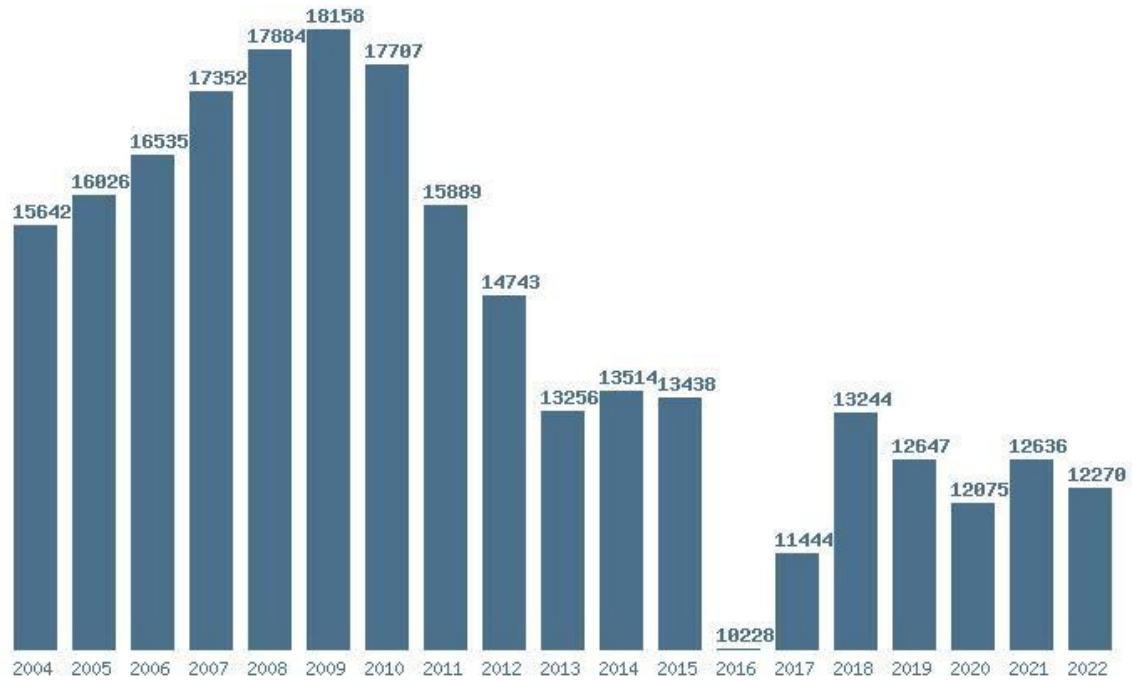

Η μέγιστη % μείωση 19 ετίας :23.9%