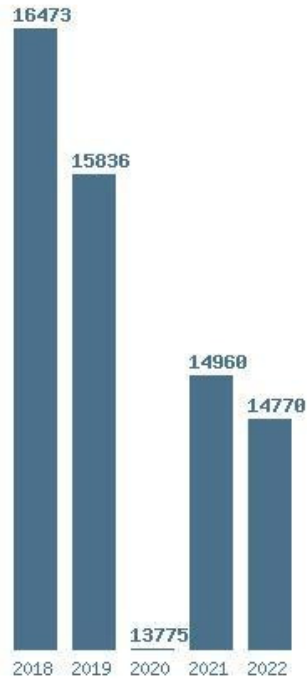

Γραφική παράσταση των βάσεων 2004 - 2022 για τη σχολή:

(680) ΕΡΓΟΘΕΡΑΠΕΙΑΣ (ΑΙΓΑΛΕΩ)

Μέσος Όρος 5 ετίας : 15163

Η μέγιστη Βάση 5 ετίας :16473

Η ελάχιστη Βάση 5 ετίας :13775

Η μέγιστη % αύξηση 5 ετίας :67.2%

Η μέγιστη % μείωση 5 ετίας :13%