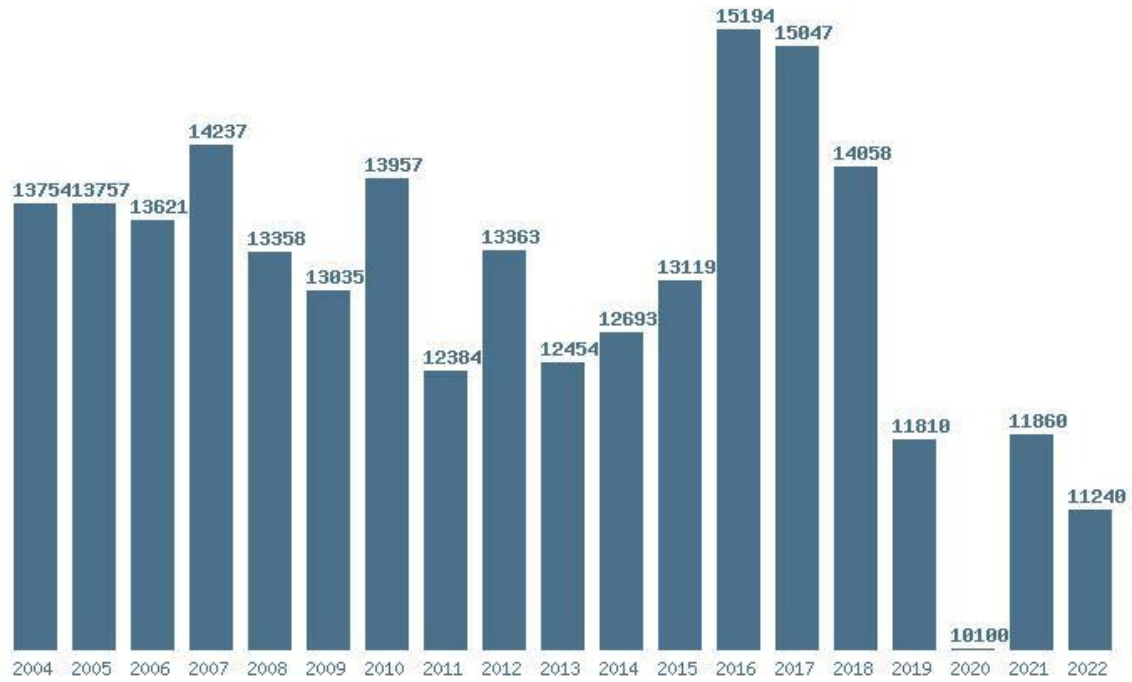

Η μέγιστη % μείωση 19 ετίας :16%