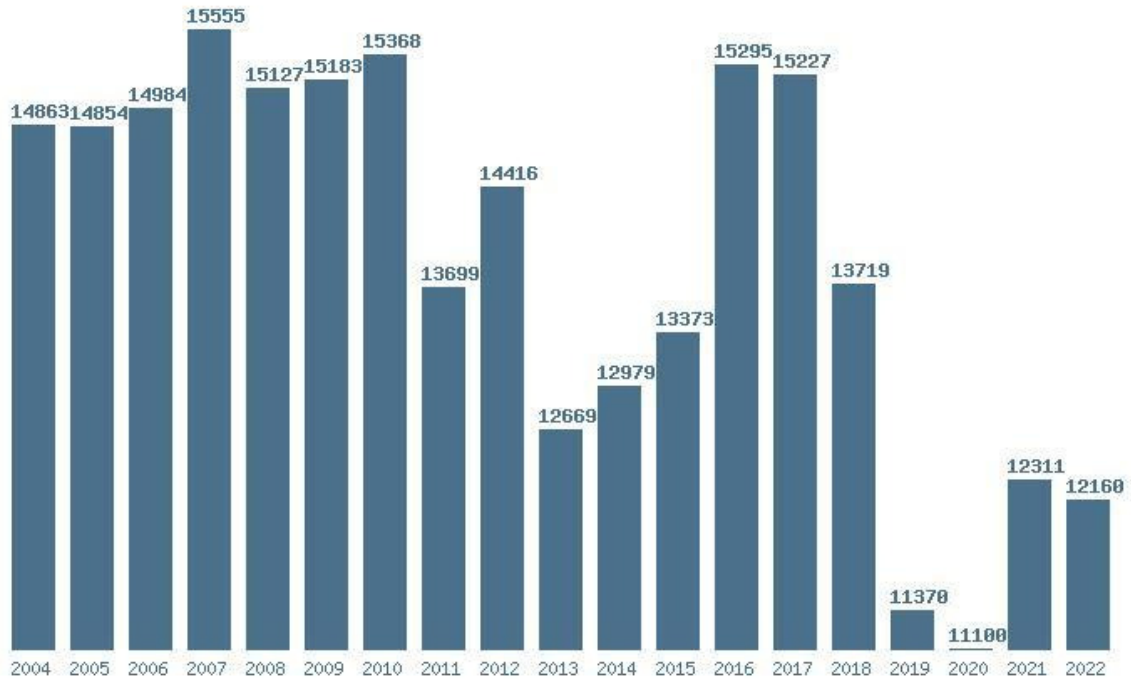

Η μέγιστη % μείωση 19 ετίας :17.1%

Εκτύπωση

Η εφαρμογή δημιουργήθηκε απο τον :
Καλοδήμο Δημήτρη
<http://sep4u.gr>

Γραφική παράσταση των βάσεων 2004 - 2022 για τη σχολή:
(1241) ΑΓΩΓΗΣ ΚΑΙ ΦΡΟΝΤΙΔΑΣ ΣΤΗΝ ΠΡΩΙΜΗ ΠΑΙΔΙΚΗ ΗΛΙΚΙΑ (ΙΩΑΝΝΙΝΑ)

Μέσος Ορος 4 ετίας : 10760
Η μέγιστη Βάση 4 ετίας :11438
Η ελάχιστη Βάση 4 ετίας :10475
Η μέγιστη % αύξηση 4 ετίας :1.7%
Η μέγιστη % μείωση 4 ετίας :8.4%