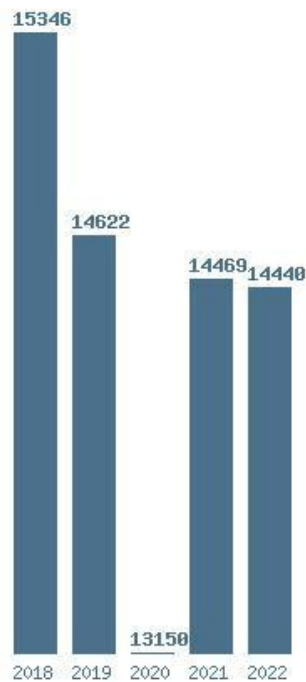

Γραφική παράσταση των βάσεων 2004 - 2022 για τη σχολή:
(678) ΒΙΟΙΑΤΡΙΚΩΝ ΕΠΙΣΤΗΜΩΝ (ΑΙΓΑΛΕΩ)

Μέσος Ορος 5 ετίας : 14405
Η μέγιστη Βάση 5 ετίας : 15346
Η ελάχιστη Βάση 5 ετίας : 13150
Η μέγιστη % αύξηση 5 ετίας : 10%
Η μέγιστη % μείωση 5 ετίας : 14.1%