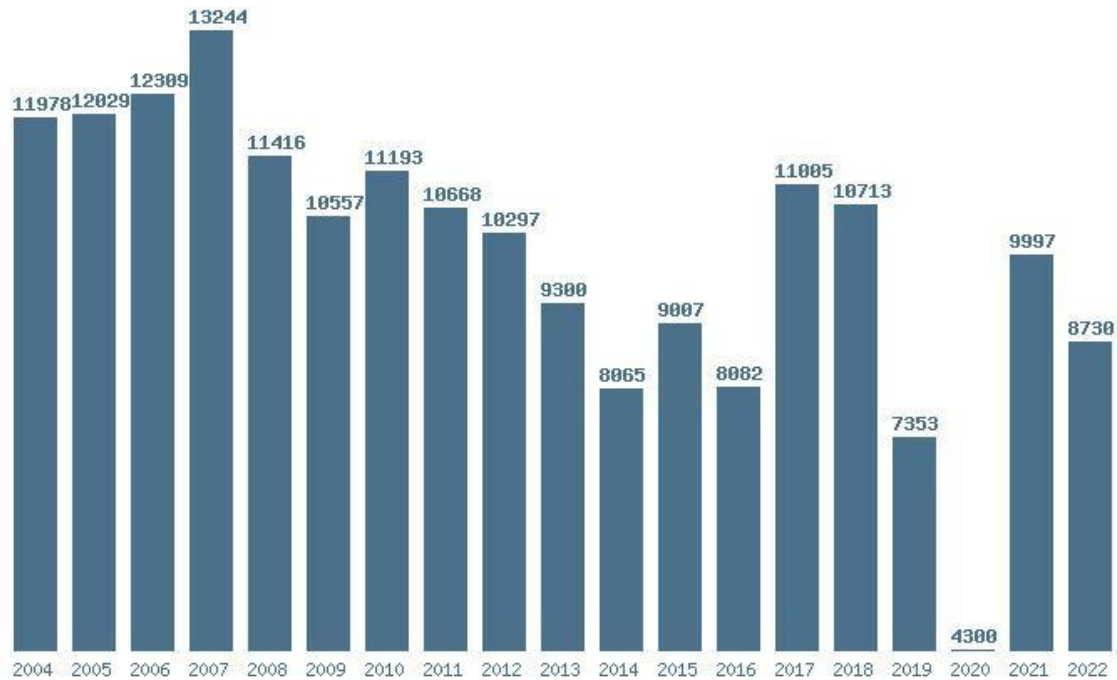

Εκτύπωση

Η εφαρμογή δημιουργήθηκε απο τον :
Καλοδήμο Δημήτρη
<http://sep4u.gr>

Γραφική παράσταση των βάσεων 2004 - 2022 για τη σχολή:
(276) ΠΕΡΙΒΑΛΛΟΝΤΟΣ (ΜΥΤΙΑΗΝΗ)

Μέσος Ορος 19 ετίας : 10013
Η μέγιστη Βάση 19 ετίας :13244
Η ελάχιστη Βάση 19 ετίας :4300
Η μέγιστη % αύξηση 19 ετίας :132.5%
Η μέγιστη % μείωση 19 ετίας :41.5%

Εκτύπωση

Η εφαρμογή δημιουργήθηκε απο τον :
Καλοδήμο Δημήτρη
<http://sep4u.gr>

Γραφική παράσταση των βάσεων 2004 - 2022 για τη σχολή:
(369) ΠΛΗΡΟΦΟΡΙΚΗΣ ΜΕ ΕΦΑΡΜΟΓΕΣ ΣΤΗ ΒΙΟΪΑΤΡΙΚΗ (ΛΑΜΙΑ)

Μέσος Ορος 19 ετίας : 13806
Η μέγιστη Βάση 19 ετίας :16087
Η ελάχιστη Βάση 19 ετίας :10650
Η μέγιστη % αύξηση 19 ετίας :77.6%