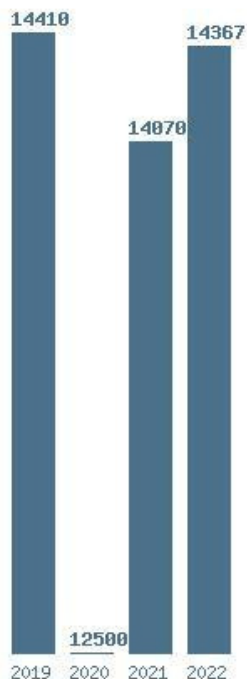

(1273) ΦΥΣΙΚΟΘΕΡΑΠΕΙΑΣ (ΠΑΤΡΑ)

Μέσος Όρος 4 ετίας : 13837

Η μέγιστη Βάση 4 ετίας :14410

Η ελάχιστη Βάση 4 ετίας :12500

Η μέγιστη % αύξηση 4 ετίας :12.6%

Η μέγιστη % μείωση 4 ετίας :13.3%

Εκτύπωση

Η εφαρμογή δημιουργήθηκε από τον :
Καλοδήμο Δημήτρη
<http://sep4u.gr>