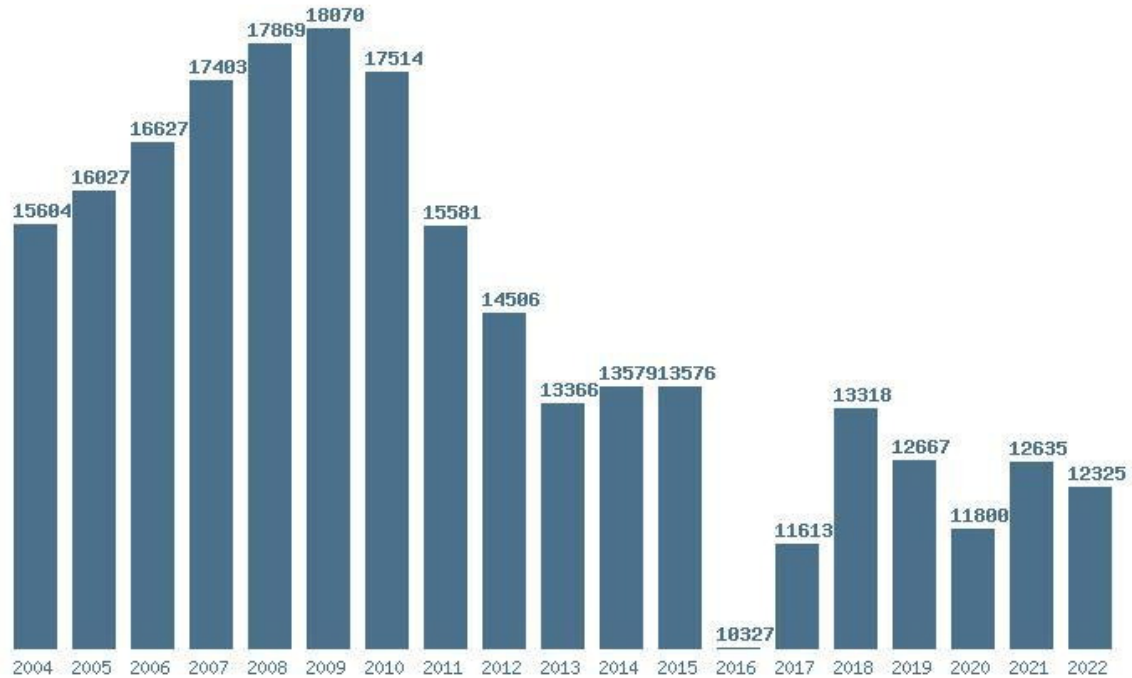

Εκτύπωση

Η εφαρμογή δημιουργήθηκε από τον :
Καλοδήμο Δημήτρη
<http://sep4u.gr>

Γραφική παράσταση των βάσεων 2004 - 2022 για τη σχολή:
(142) ΠΑΙΔΑΓΩΓΙΚΟ ΔΗΜΟΤΙΚΗΣ ΕΚΠΑΙΔΕΥΣΗΣ (ΑΛΕΞΑΝΔΡΟΥΠΟΛΗ)

Μέσος Ορος 19 ετίας : 14442
Η μέγιστη Βάση 19 ετίας : 18070
Η ελάχιστη Βάση 19 ετίας : 10327
Η μέγιστη % αύξηση 19 ετίας : 14.7%
Η μέγιστη % μείωση 19 ετίας : 23.9%

Εκτύπωση

Η εφαρμογή δημιουργήθηκε από τον :
Καλοδήμο Δημήτρη
<http://sep4u.gr>

Γραφική παράσταση των βάσεων 2004 - 2022 για τη σχολή:
(164) ΠΑΙΔΑΓΩΓΙΚΟ ΔΗΜΟΤΙΚΗΣ ΕΚΠΑΙΔΕΥΣΗΣ (ΒΟΛΟΣ)

Μέσος Ορος 19 ετίας : 15754
Η μέγιστη Βάση 19 ετίας : 18585
Η ελάχιστη Βάση 19 ετίας : 11966
Η μέγιστη % αύξηση 19 ετίας : 33.2%