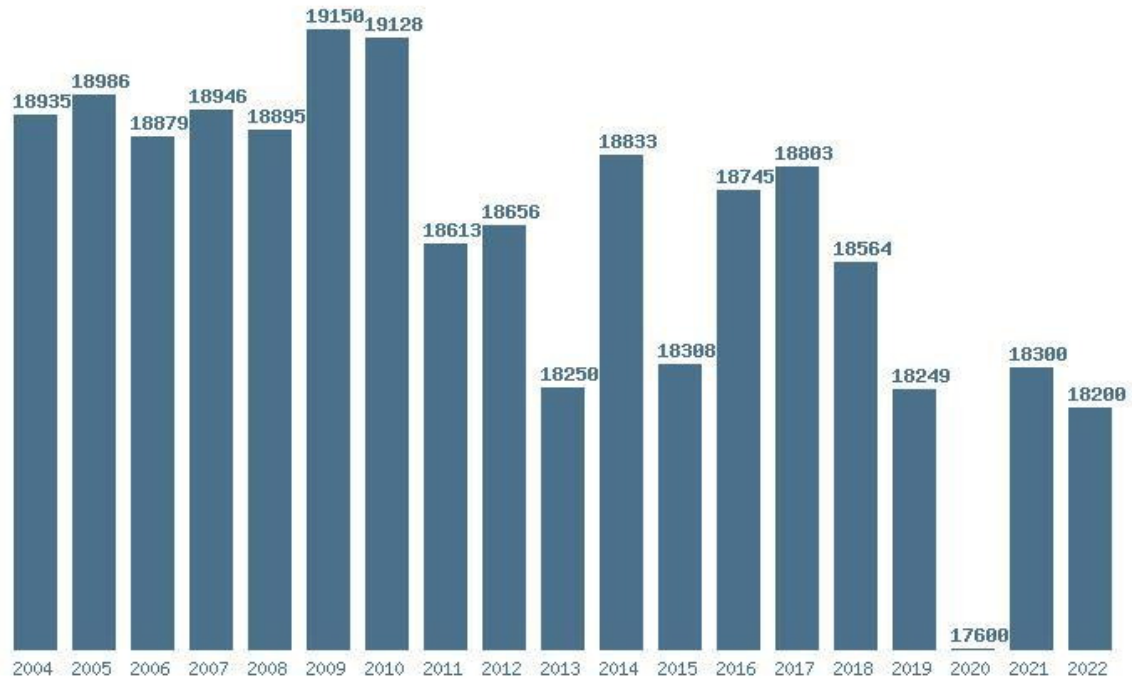

Η μέγιστη % μείωση 19 ετίας :3.6%