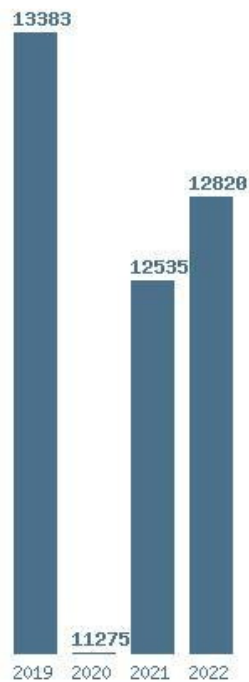

Γραφική παράσταση των βάσεων 2004 - 2022 για τη σχολή:
(1426) ΔΙΑΙΤΟΛΟΓΙΑΣ ΚΑΙ ΔΙΑΤΡΟΦΟΛΟΓΙΑΣ (ΤΡΙΚΑΛΑ)

Μέσος Όρος 4 ετίας : 12503
Η μέγιστη Βάση 4 ετίας : 13383
Η ελάχιστη Βάση 4 ετίας : 11275
Η μέγιστη % αύξηση 4 ετίας : 35.5%
Η μέγιστη % μείωση 4 ετίας : 15.8%