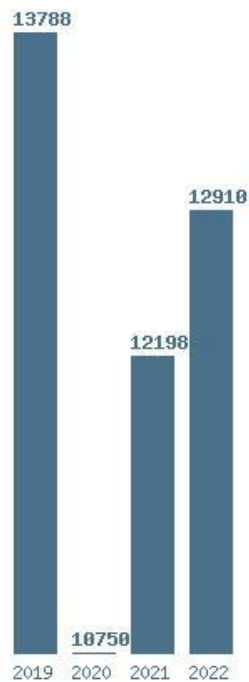

(1245) ΛΟΓΟΘΕΡΑΠΕΙΑΣ (ΙΩΑΝΝΙΝΑ)

Μέσος Ορος 4 ετίας : 12412

Η μέγιστη Βάση 4 ετίας :13788

Η ελάχιστη Βάση 4 ετίας :10750

Η μέγιστη % αύξηση 4 ετίας :13.5%

Η μέγιστη % μείωση 4 ετίας :22.4%