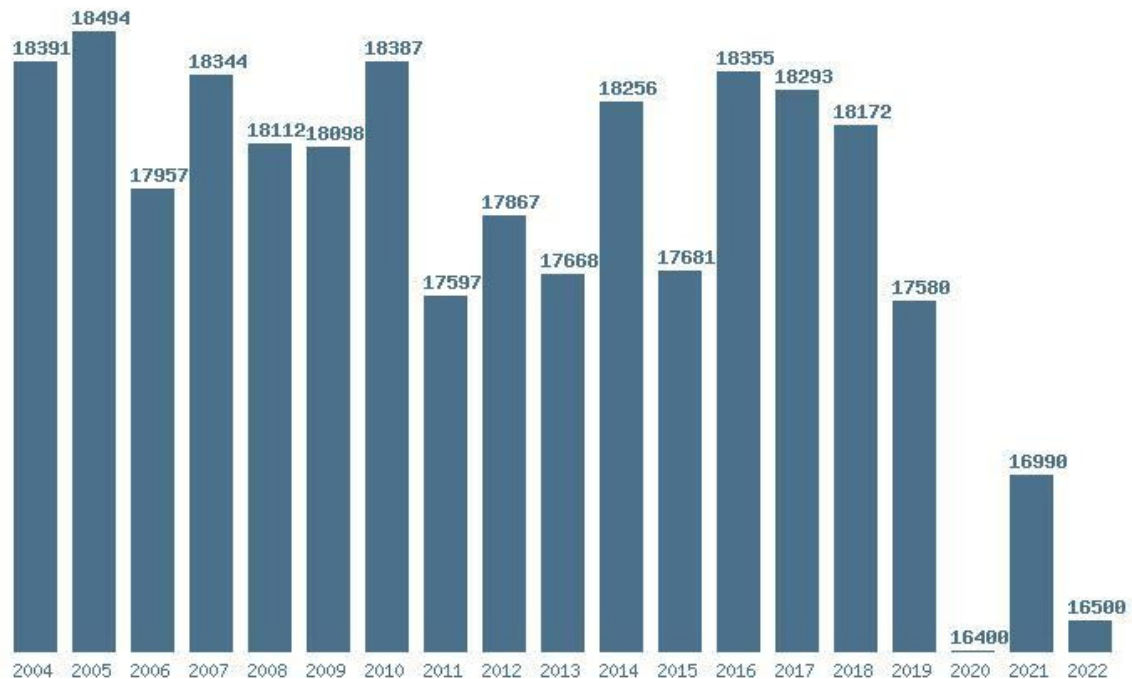

Η μέγιστη % μείωση 19 ετίας :16%

Εκτύπωση

Η εφαρμογή δημιουργήθηκε από τον :
Καλοδήμο Δημήτρη
<http://sep4u.gr>

Γραφική παράσταση των βάσεων 2004 - 2022 για τη σχολή:
(851) ΑΞΙΩΜΑΤΙΚΩΝ ΝΟΣΗΛΕΥΤΙΚΗΣ (ΣΑΝ)

Μέσος Όρος 19 ετίας : 17850

Η μέγιστη Βάση 19 ετίας : 18494

Η ελάχιστη Βάση 19 ετίας : 16400

Η μέγιστη % αύξηση 19 ετίας : 63.6%

Η μέγιστη % μείωση 19 ετίας : 6.7%

Εκτύπωση

Η εφαρμογή δημιουργήθηκε από τον :
Καλοδήμο Δημήτρη
<http://sep4u.gr>