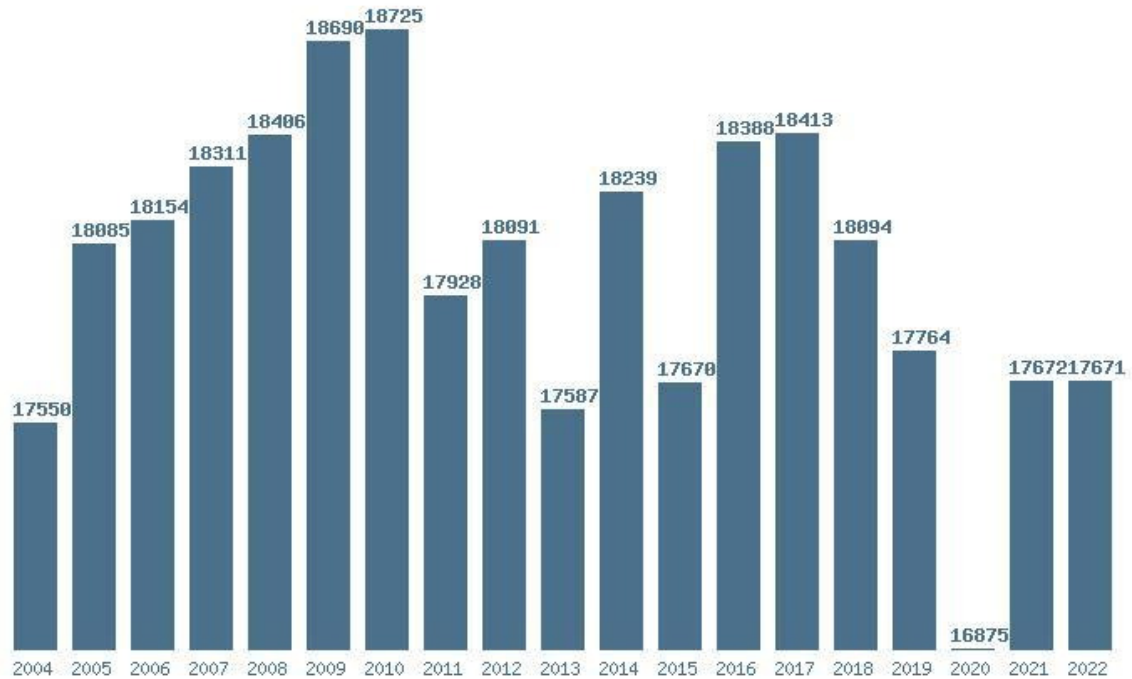

Η μέγιστη % μείωση 19 ετίας :5%