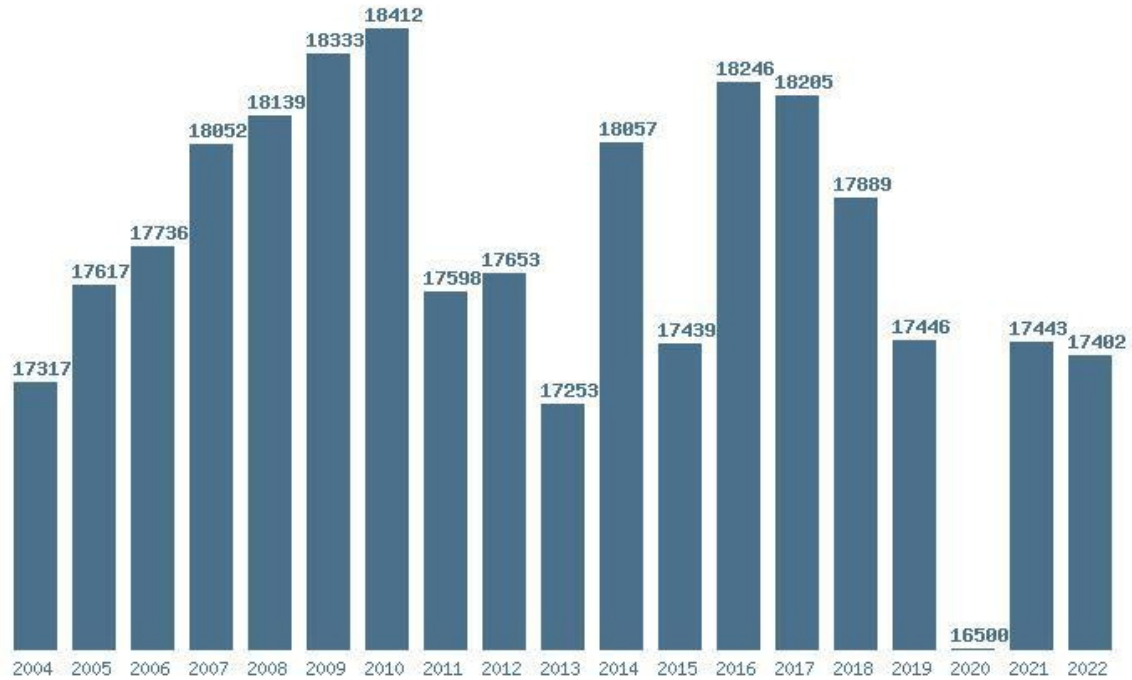

Η μέγιστη Βάση 19 ετίας :18105

Η ελάχιστη Βάση 19 ετίας :15900

Η μέγιστη % αύξηση 19 ετίας :7.7%

Η μέγιστη % μείωση 19 ετίας :7%

Εκτύπωση

Η εφαρμογή δημιουργήθηκε από τον :
Καλοδήμο Δημήτρη
<http://sep4u.gr>

Γραφική παράσταση των βάσεων 2004 - 2022 για τη σχολή:

(279) ΒΙΟΛΟΓΙΑΣ (ΘΕΣΣΑΛΟΝΙΚΗ)

Μέσος Ορος 19 ετίας : 17723

Η μέγιστη Βάση 19 ετίας : 18412

Η ελάχιστη Βάση 19 ετίας : 16500

Η μέγιστη % αύξηση 19 ετίας : 5.7%

Η μέγιστη % μείωση 19 ετίας : 5.4%

**Εκτύπωση**

Η εφαρμογή δημιουργήθηκε από τον :

Καλοδήμο Δημήτρη

<http://sep4u.gr>

Γραφική παράσταση των βάσεων 2004 - 2022 για τη σχολή:

(281) ΒΙΟΛΟΓΙΑΣ (ΠΑΤΡΑ)

Μέσος Ορος 19 ετίας : 17415

Η μέγιστη Βάση 19 ετίας : 18268

Η ελάχιστη Βάση 19 ετίας : 16100

Η μέγιστη % αύξηση 19 ετίας : 6.9%

Η μέγιστη % μείωση 19 ετίας : 6.3%

Εκτύπωση

Η εφαρμογή δημιουργήθηκε από τον :
Καλοδήμο Δημήτρη
<http://sep4u.gr>