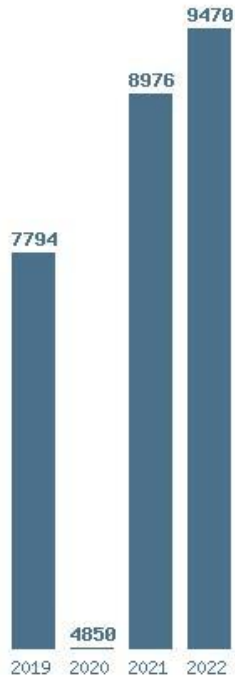

Εκτύπωση

Η εφαρμογή δημιουργήθηκε από τον :
Καλοδήμο Δημήτρη
<http://sep4u.gr>

Γραφική παράσταση των βάσεων 2004 - 2022 για τη σχολή:
(1633) ΑΓΡΟΤΙΚΗΣ ΒΙΟΤΕΧΝΟΛΟΓΙΑΣ ΚΑΙ ΟΙΝΟΛΟΓΙΑΣ (ΔΡΑΜΑ)

Μέσος Όρος 4 ετίας : 7773
Η μέγιστη Βάση 4 ετίας : 9470
Η ελάχιστη Βάση 4 ετίας : 4850
Η μέγιστη % αύξηση 4 ετίας : 85.1%
Η μέγιστη % μείωση 4 ετίας : 37.8%

Εκτύπωση

Η εφαρμογή δημιουργήθηκε από τον :
Καλοδήμο Δημήτρη
<http://sep4u.gr>

Γραφική παράσταση των βάσεων 2004 - 2022 για τη σχολή:
(326) ΑΓΡΟΤΙΚΗΣ ΟΙΚΟΝΟΜΙΑΣ ΚΑΙ ΑΝΑΠΤΥΞΗΣ (ΑΘΗΝΑ)

Μέσος Όρος 19 ετίας : 13908
Η μέγιστη Βάση 19 ετίας : 15555
Η ελάχιστη Βάση 19 ετίας : 11100
Η μέγιστη % αύξηση 19 ετίας : 56.9%