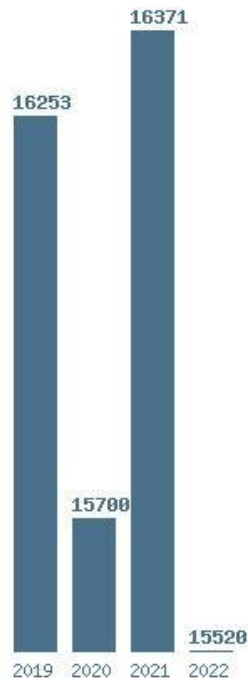

Γραφική παράσταση των βάσεων 2004 - 2022 για τη σχολή:

(882) ΣΧΟΛΗ ΔΟΚΙΜΩΝ ΛΙΜΕΝΟΦΥΛΑΚΩΝ

Μέσος Ορος 4 ετίας : 15961
Η μέγιστη Βάση 4 ετίας :16371
Η ελάχιστη Βάση 4 ετίας :15520
Η μέγιστη % αύξηση 4 ετίας :4.3%
Η μέγιστη % μείωση 4 ετίας :11.4%