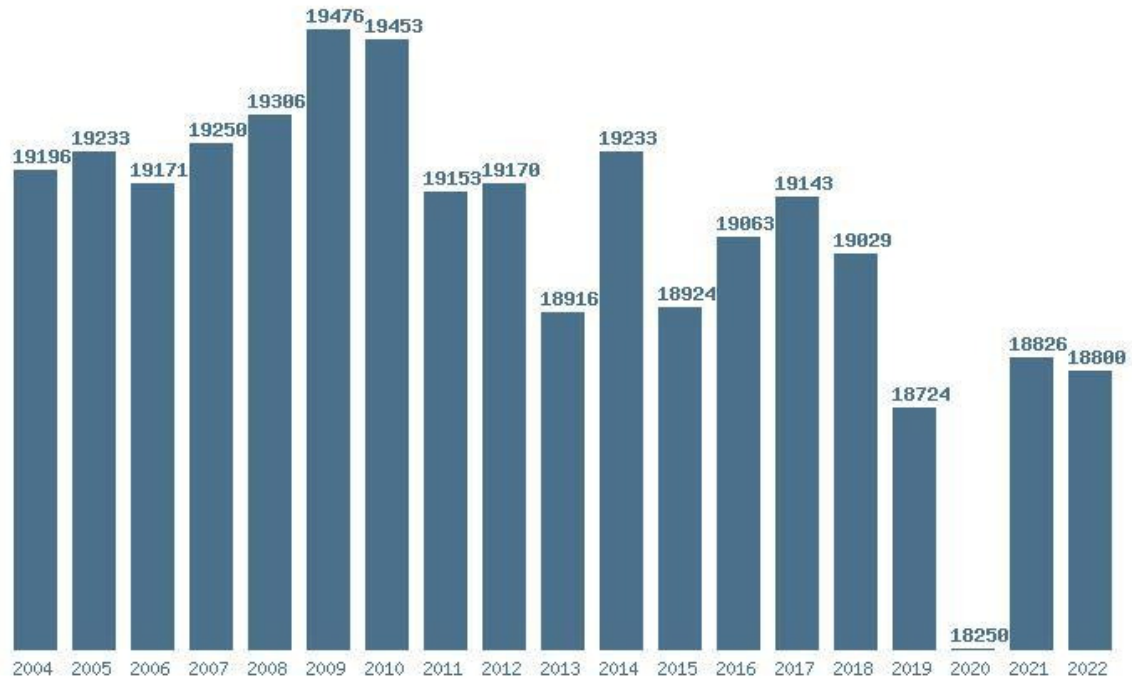

Η μέγιστη % μείωση 19 ετίας :2.5%