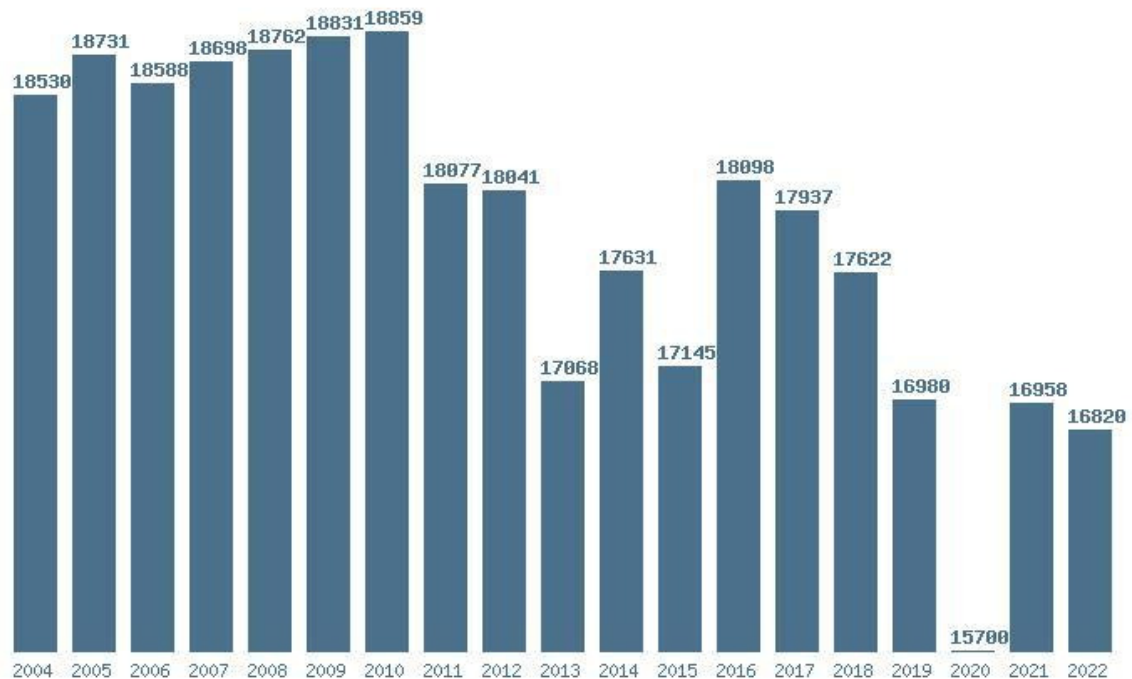

Γραφική παράσταση των βάσεων 2004 - 2022 για τη σχολή:
(154) ΕΚΠΑΙΔΕΥΣΗΣ ΚΑΙ ΑΓΩΓΗΣ ΣΤΗΝ ΠΡΟΣΧΟΛΙΚΗ ΗΛΙΚΙΑ (ΑΘΗΝΑ)

Μέσος Ορος 19 ετίας : 15672
Η μέγιστη Βάση 19 ετίας :17796
Η ελάχιστη Βάση 19 ετίας :13320
Η μέγιστη % αύξηση 19 ετίας :9%

Η μέγιστη % μείωση 19 ετίας :23.8%

Εκτύπωση

Η εφαρμογή δημιουργήθηκε από τον :
Καλοδήμο Δημήτρη
<http://sep4u.gr>

Γραφική παράσταση των βάσεων 2004 - 2022 για τη σχολή:
(294) ΕΠΙΣΤΗΜΗΣ ΔΙΑΙΤΟΛΟΓΙΑΣ ΚΑΙ ΔΙΑΤΡΟΦΗΣ (ΑΘΗΝΑ)

Μέσος Όρος 19 ετίας : 17846
Η μέγιστη Βάση 19 ετίας :18859
Η ελάχιστη Βάση 19 ετίας :15700
Η μέγιστη % αύξηση 19 ετίας :26.3%
Η μέγιστη % μείωση 19 ετίας :7.5%

Εκτύπωση

Η εφαρμογή δημιουργήθηκε από τον :
Καλοδήμο Δημήτρη
<http://sep4u.gr>