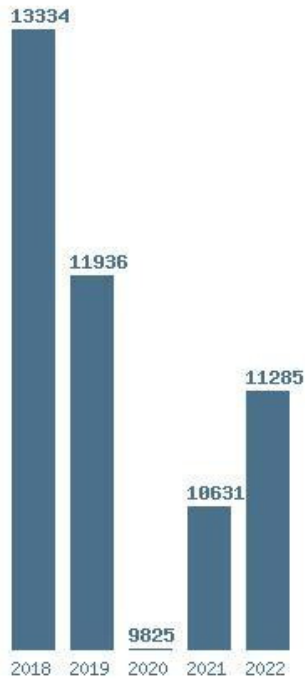

Η μέγιστη % μείωση 4 ετίας :43.6%

Εκτύπωση

Η εφαρμογή δημιουργήθηκε απο τον :
Καλοδήμο Δημήτρη
<http://sep4u.gr>

Γραφική παράσταση των βάσεων 2004 - 2022 για τη σχολή:
(679) ΔΗΜΟΣΙΑΣ ΚΑΙ ΚΟΙΝΟΤΙΚΗΣ ΥΓΕΙΑΣ (ΑΙΓΑΛΕΩ)

Μέσος Ορος 5 ετίας : 11402
Η μέγιστη Βάση 5 ετίας :13334
Η ελάχιστη Βάση 5 ετίας :9825
Η μέγιστη % αύξηση 5 ετίας :43.3%
Η μέγιστη % μείωση 5 ετίας :17.7%

Εκτύπωση

Η εφαρμογή δημιουργήθηκε απο τον :
Καλοδήμο Δημήτρη
<http://sep4u.gr>