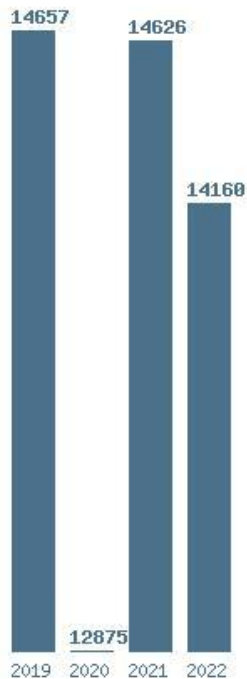

Γραφική παράσταση των βάσεων 2004 - 2022 για τη σχολή:

(1438) ΦΥΣΙΚΟΘΕΡΑΠΕΙΑΣ (ΛΑΜΙΑ)

Μέσος Όρος 4 ετίας : 14080

Η μέγιστη Βάση 4 ετίας :14657

Η ελάχιστη Βάση 4 ετίας :12875

Η μέγιστη % αύξηση 4 ετίας :13.6%

Η μέγιστη % μείωση 4 ετίας :12.2%