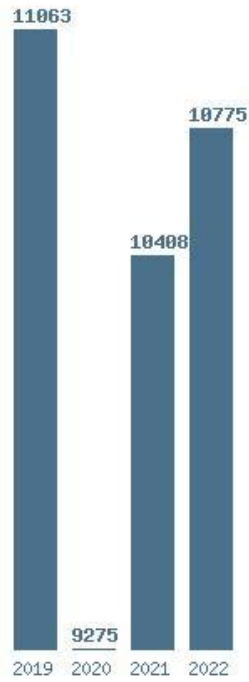

Η μέγιστη % μείωση 4 ετίας :22.2%

Εκτύπωση

Η εφαρμογή δημιουργήθηκε από τον :
Καλοδήμο Δημήτρη
<http://sep4u.gr>

Γραφική παράσταση των βάσεων 2004 - 2022 για τη σχολή:
(1511) ΓΕΩΠΟΝΙΑΣ (ΚΑΛΑΜΑΤΑ)

Μέσος Όρος 4 ετίας : 8455
Η μέγιστη Βάση 4 ετίας :9396
Η ελάχιστη Βάση 4 ετίας :6500
Η μέγιστη % αύξηση 4 ετίας :41.9%
Η μέγιστη % μείωση 4 ετίας :25.3%