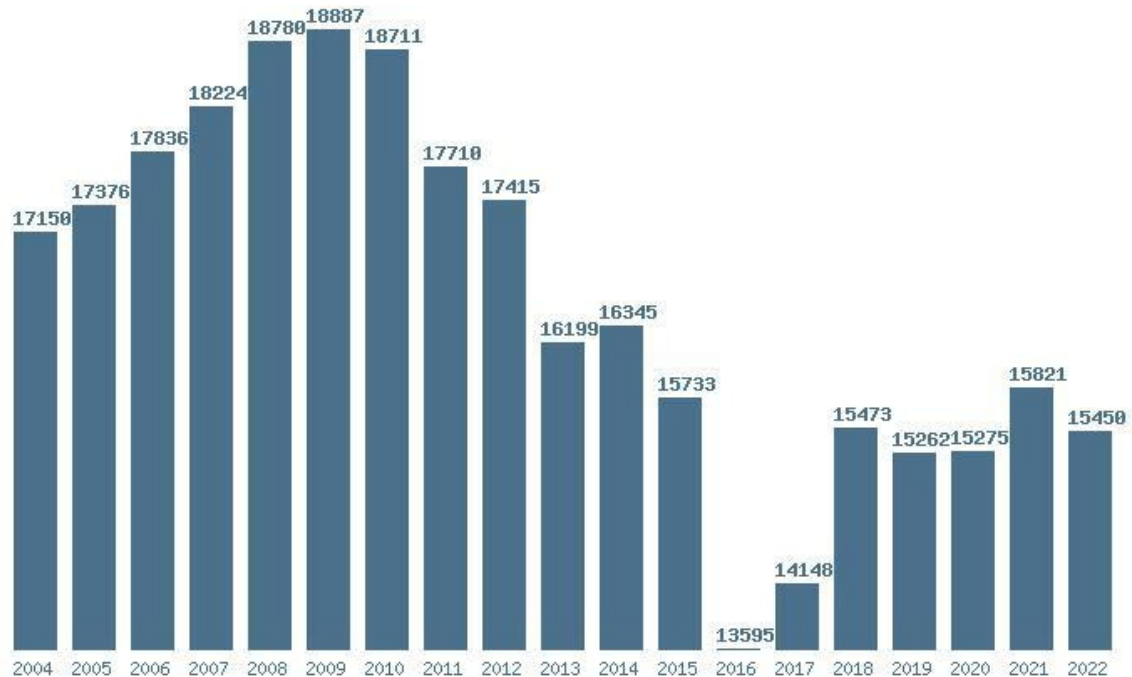

Εκτύπωση

Η εφαρμογή δημιουργήθηκε από τον :
Καλοδήμο Δημήτρη
<http://sep4u.gr>

Γραφική παράσταση των βάσεων 2004 - 2022 για τη σχολή:
(140) ΠΑΙΔΑΓΩΓΙΚΟ ΔΗΜΟΤΙΚΗΣ ΕΚΠΑΙΔΕΥΣΗΣ (ΘΕΣΣΑΛΟΝΙΚΗ)

Μέσος Όρος 19 ετίας : 16599
Η μέγιστη Βάση 19 ετίας :18887
Η ελάχιστη Βάση 19 ετίας :13595
Η μέγιστη % αύξηση 19 ετίας :19.7%
Η μέγιστη % μείωση 19 ετίας :13.6%