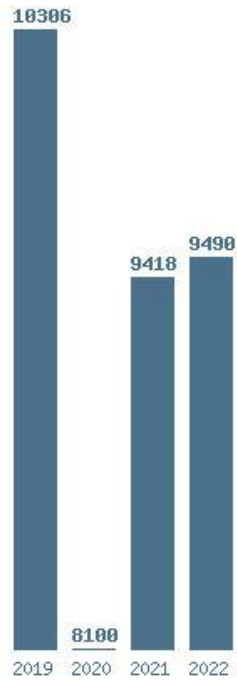

Η μέγιστη % μείωση 4 ετίας :21.4%