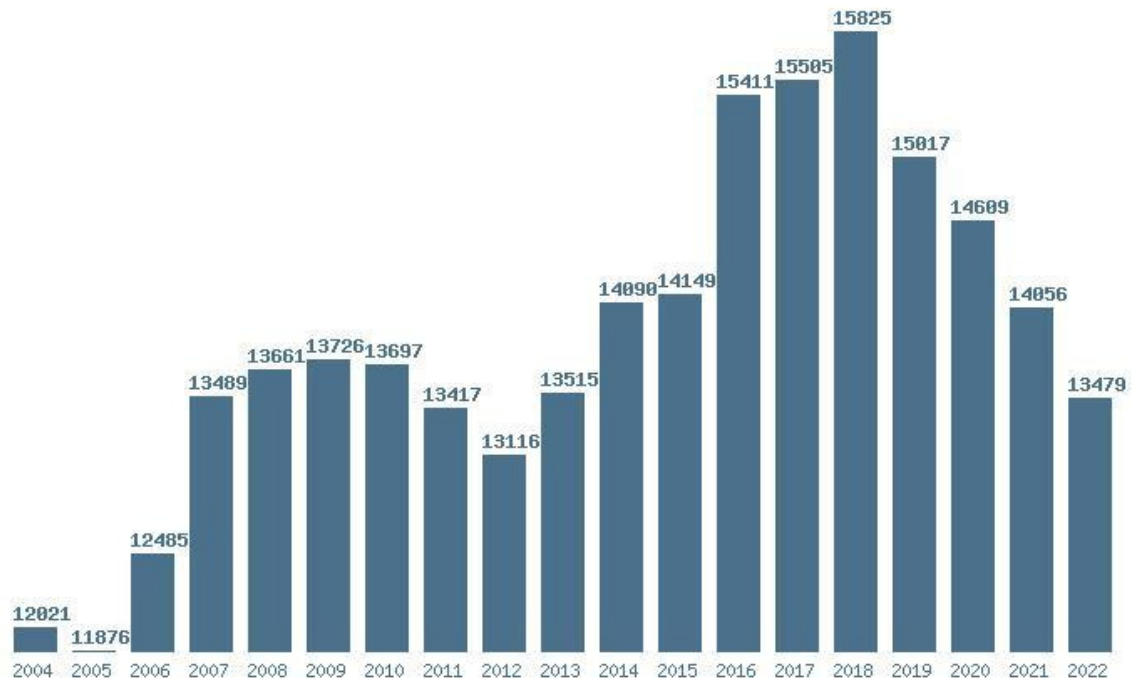

Εκτύπωση

Η εφαρμογή δημιουργήθηκε από τον :
Καλοδήμο Δημήτρη
<http://sep4u.gr>

Γραφική παράσταση των βάσεων 2004 - 2022 για τη σχολή:
(402) ΕΠΙΣΤΗΜΗΣ ΦΥΣΙΚΗΣ ΑΓΩΓΗΣ ΚΑΙ ΑΘΛΗΤΙΣΜΟΥ (ΣΕΡΡΕΣ)

Μέσος Όρος 19 ετίας : 13850
Η μέγιστη Βάση 19 ετίας :15825
Η ελάχιστη Βάση 19 ετίας :11876
Η μέγιστη % αύξηση 19 ετίας :8.9%
Η μέγιστη % μείωση 19 ετίας :5.1%