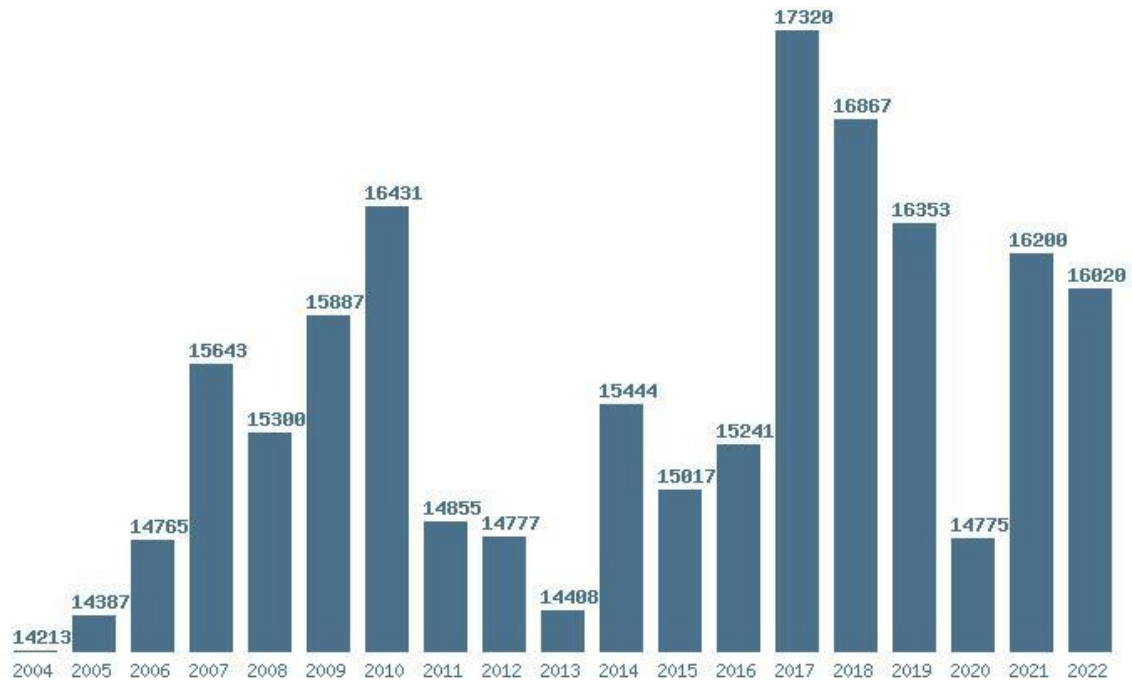

(269) ΧΗΜΕΙΑΣ (ΙΩΑΝΝΙΝΑ)

Μέσος Ορος 19 ετίας : 15469

Η μέγιστη Βάση 19 ετίας :17320

Η ελάχιστη Βάση 19 ετίας :14213

Η μέγιστη % αύξηση 19 ετίας :13.6%

Η μέγιστη % μείωση 19 ετίας :15.2%