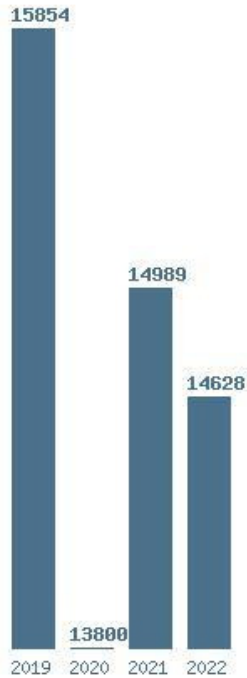

Γραφική παράσταση των βάσεων 2004 - 2022 για τη σχολή:

(1629) ΧΗΜΕΙΑΣ (ΚΑΒΑΛΑ)

Μέσος Όρος 4 ετίας : 14818

Η μέγιστη Βάση 4 ετίας :15854

Η ελάχιστη Βάση 4 ετίας :13800

Η μέγιστη % αύξηση 4 ετίας :8.6%

Η μέγιστη % μείωση 4 ετίας :13%