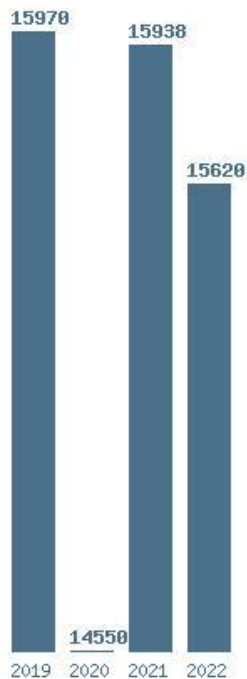

Η μέγιστη % μείωση 5 ετίας :7.4%

Εκτύπωση

Η εφαρμογή δημιουργήθηκε από τον :
Καλοδήμο Δημήτρη
<http://sep4u.gr>

Γραφική παράσταση των βάσεων 2004 - 2022 για τη σχολή:

(1616) ΦΥΣΙΚΟΘΕΡΑΠΕΙΑΣ (ΘΕΣΣΑΛΟΝΙΚΗ)

Μέσος Όρος 4 ετίας : 15520
Η μέγιστη Βάση 4 ετίας :15970
Η ελάχιστη Βάση 4 ετίας :14550
Η μέγιστη % αύξηση 4 ετίας :9.5%
Η μέγιστη % μείωση 4 ετίας :8.9%