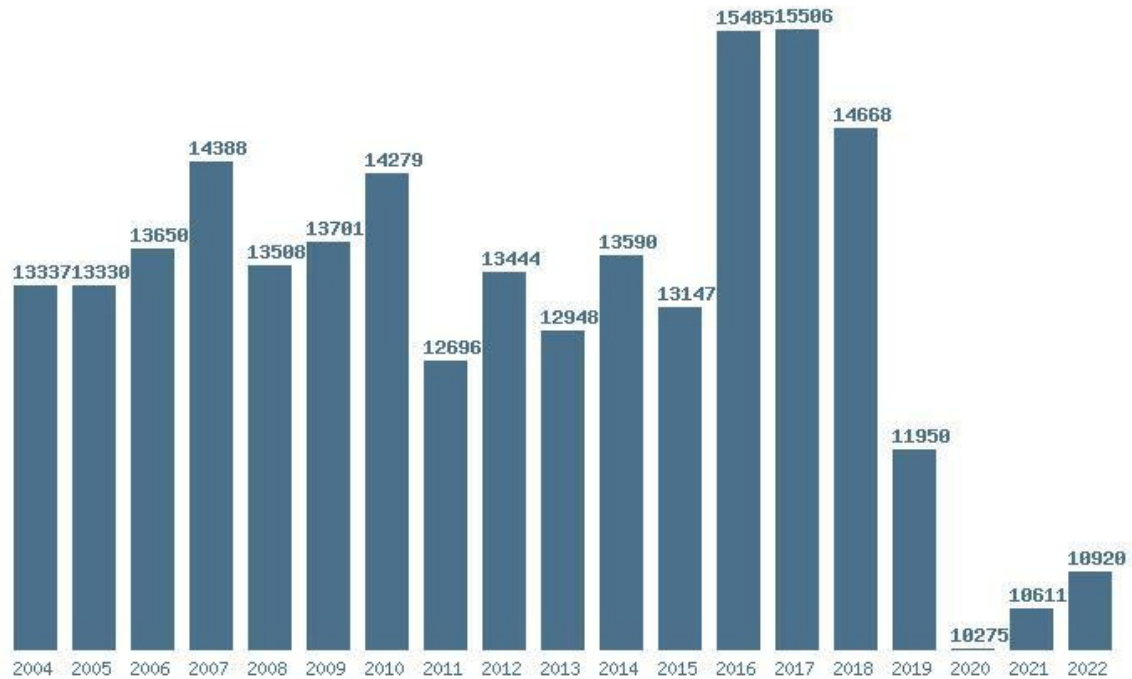

Εκτύπωση

Η εφαρμογή δημιουργήθηκε από τον :
Καλοδήμο Δημήτρη
<http://sep4u.gr>

Γραφική παράσταση των βάσεων 2004 - 2022 για τη σχολή:
(360) ΓΕΩΠΟΝΙΑΣ, ΙΧΘΥΟΛΟΓΙΑΣ ΚΑΙ ΥΔΑΤΙΝΟΥ ΠΕΡΙΒΑΛΛΟΝΤΟΣ (ΒΟΛΟΣ)

Μέσος Ορος 19 ετίας : 11597
Η μέγιστη Βάση 19 ετίας : 13796
Η ελάχιστη Βάση 19 ετίας : 6550
Η μέγιστη % αύξηση 19 ετίας : 63.7%
Η μέγιστη % μείωση 19 ετίας : 28.3%

Μέσος Ορος 19 ετίας : 13233
Η μέγιστη Βάση 19 ετίας : 15506
Η ελάχιστη Βάση 19 ετίας : 10275
Η μέγιστη % αύξηση 19 ετίας : 40%

Η μέγιστη % μείωση 19 ετίας :18.5%

Εκτύπωση

Η εφαρμογή δημιουργήθηκε από τον :
Καλοδήμο Δημήτρη
<http://sep4u.gr>