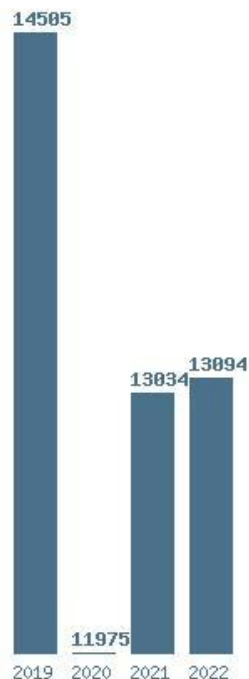

(1558) ΕΡΓΟΘΕΡΑΠΕΙΑΣ (ΠΤΟΛΕΜΑΪΔΑ)

Μέσος Όρος 4 ετίας : 13152

Η μέγιστη Βάση 4 ετίας :14505

Η ελάχιστη Βάση 4 ετίας :11975

Η μέγιστη % αύξηση 4 ετίας :8.8%

Η μέγιστη % μείωση 4 ετίας :17.4%