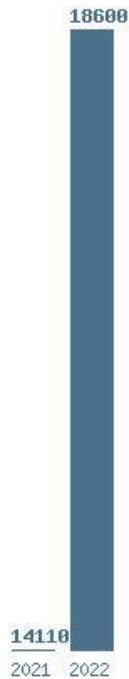

Εκτύπωση

Η εφαρμογή δημιουργήθηκε από τον :
Καλοδήμο Δημήτρη
<http://sep4u.gr>

Γραφική παράσταση των βάσεων 2004 - 2022 για τη σχολή:
(883) Δοκίμων Σημαιοφόρων Λιμενικού Σώματος – Ελληνικής Ακτοφυλακής (Σ.Δ.Σ.Λ.Σ. - ΕΛ.ΑΚΤ.) (ΜΟΝΟ ΓΙΑ ΕΝ ΕΝΕΡΓΕΙΑ ΣΤΕΛΕΧΗ Λ.Σ.- ΕΛ.ΑΚΤ.)

Μέσος Ορος 2 ετίας : 16355
Η μέγιστη Βάση 2 ετίας :18600
Η ελάχιστη Βάση 2 ετίας :14110
Η μέγιστη % αύξηση 2 ετίας :31.8%
Η μέγιστη % μείωση 2 ετίας :10.1%

Εκτύπωση

Η εφαρμογή δημιουργήθηκε από τον :
Καλοδήμο Δημήτρη
<http://sep4u.gr>

Γραφική παράσταση των βάσεων 2004 - 2022 για τη σχολή:
(154) ΕΚΠΑΙΔΕΥΣΗΣ ΚΑΙ ΑΓΩΓΗΣ ΣΤΗΝ ΠΡΟΣΧΟΛΙΚΗ ΗΛΙΚΙΑ (ΑΘΗΝΑ)

Μέσος Ορος 19 ετίας : 15672
Η μέγιστη Βάση 19 ετίας :17796
Η ελάχιστη Βάση 19 ετίας :13320
Η μέγιστη % αύξηση 19 ετίας :9%