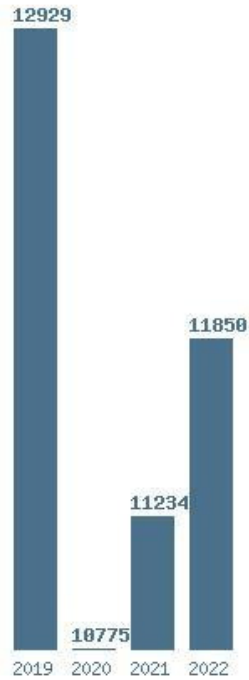

Γραφική παράσταση των βάσεων 2004 - 2022 για τη σχολή:
(1516) ΕΠΙΣΤΗΜΗΣ ΔΙΑΤΡΟΦΗΣ ΚΑΙ ΔΙΑΙΤΟΛΟΓΙΑΣ (ΚΑΛΑΜΑΤΑ)

Μέσος Ορος 4 ετίας : 11697
Η μέγιστη Βάση 4 ετίας :12929
Η ελάχιστη Βάση 4 ετίας :10775
Η μέγιστη % αύξηση 4 ετίας :5.5%
Η μέγιστη % μείωση 4 ετίας :23.1%