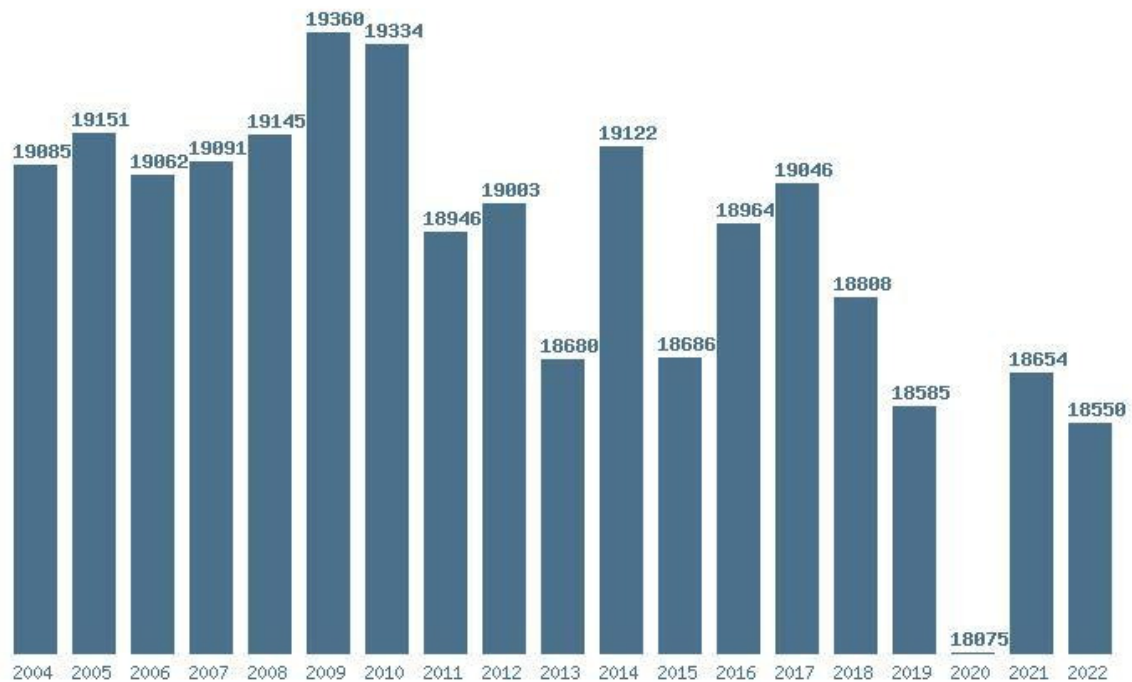

(297) ΙΑΤΡΙΚΗΣ (ΘΕΣΣΑΛΟΝΙΚΗ)

Μέσος Ορος 19 ετίας : 18913

Η μέγιστη Βάση 19 ετίας :19360

Η ελάχιστη Βάση 19 ετίας :18075

Η μέγιστη % αύξηση 19 ετίας :5.2%

Η μέγιστη % μείωση 19 ετίας :2.7%

Εκτύπωση

Η εφαρμογή δημιουργήθηκε από τον :
Καλοδήμο Δημήτρη
<http://sep4u.gr>