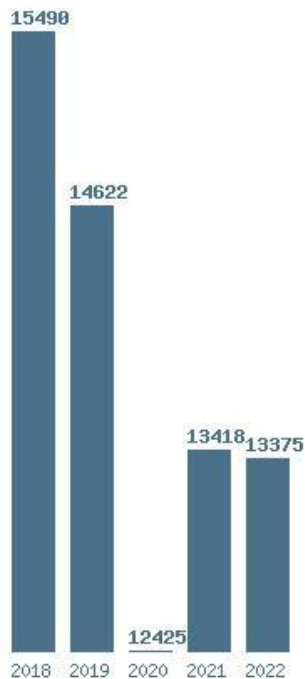

Εκτύπωση

Η εφαρμογή δημιουργήθηκε από τον :
Καλοδήμο Δημήτρη
<http://sep4u.gr>

Γραφική παράσταση των βάσεων 2004 - 2022 για τη σχολή:

(681) ΜΑΙΕΥΤΙΚΗΣ (ΑΙΓΑΛΕΩ)

Μέσος Όρος 5 ετίας : 13866

Η μέγιστη Βάση 5 ετίας :15490

Η ελάχιστη Βάση 5 ετίας :12425

Η μέγιστη % αύξηση 5 ετίας :14.3%

Η μέγιστη % μείωση 5 ετίας :15%