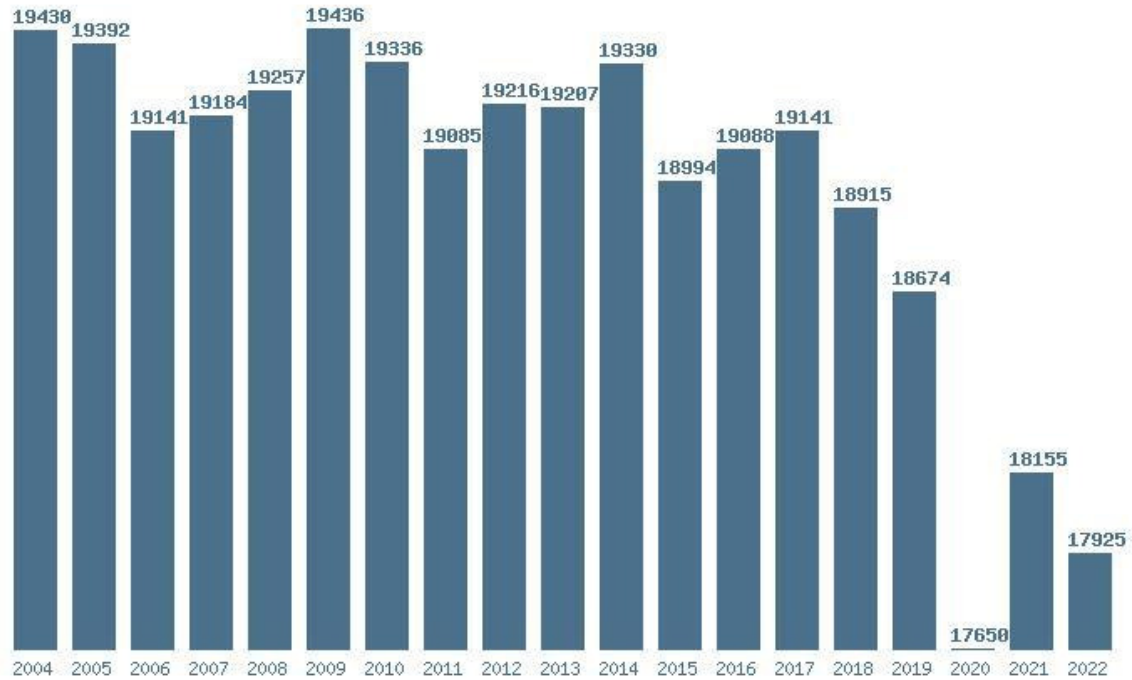

Γραφική παράσταση των βάσεων 2004 - 2022 για τη σχολή:

(831) ΙΑΤΡΙΚΟ (ΣΣΑΣ) ΘΕΣ/ΝΙΚΗΣ

Μέσος Ορος 19 ετίας : 18977

Η μέγιστη Βάση 19 ετίας :19436

Η ελάχιστη Βάση 19 ετίας :17650

Η μέγιστη % αύξηση 19 ετίας :5%

Η μέγιστη % μείωση 19 ετίας :5.5%