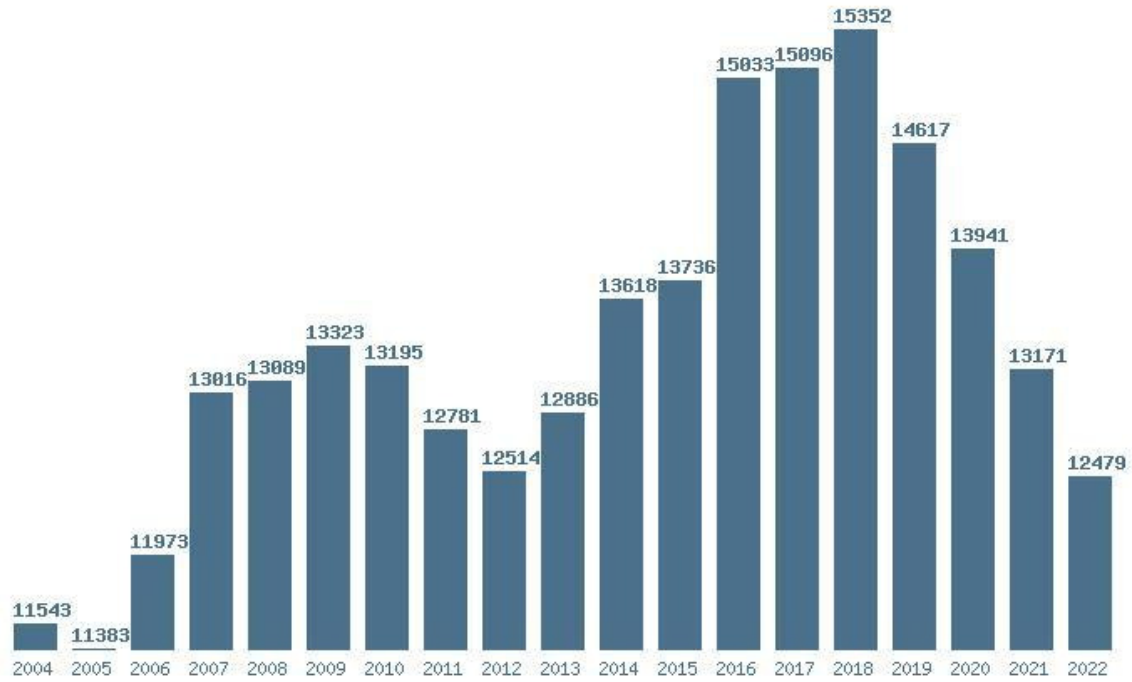

Η μέγιστη % μείωση 19 ετίας :29.1%