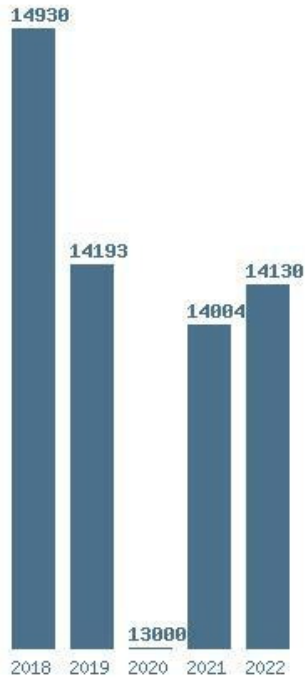

Εκτύπωση

Η εφαρμογή δημιουργήθηκε από τον :
Καλοδήμο Δημήτρη
<http://sep4u.gr>

Γραφική παράσταση των βάσεων 2004 - 2022 για τη σχολή:
(388) ΜΗΧΑΝΙΚΩΝ ΒΙΟΪΑΤΡΙΚΗΣ (ΑΙΓΑΛΕΩ)

Μέσος Όρος 5 ετίας : 14051
Η μέγιστη Βάση 5 ετίας :14930
Η ελάχιστη Βάση 5 ετίας :13000
Η μέγιστη % αύξηση 5 ετίας :44.1%
Η μέγιστη % μείωση 5 ετίας :8.4%

Εκτύπωση

Η εφαρμογή δημιουργήθηκε από τον :
Καλοδήμο Δημήτρη
<http://sep4u.gr>

Γραφική παράσταση των βάσεων 2004 - 2022 για τη σχολή:
(290) ΜΟΡΙΑΚΗΣ ΒΙΟΛΟΓΙΑΣ ΚΑΙ ΓΕΝΕΤΙΚΗΣ (ΑΛΕΞΑΝΔΡΟΥΠΟΛΗ)

Μέσος Όρος 19 ετίας : 17235
Η μέγιστη Βάση 19 ετίας :18003
Η ελάχιστη Βάση 19 ετίας :15750
Η μέγιστη % αύξηση 19 ετίας :22.8%