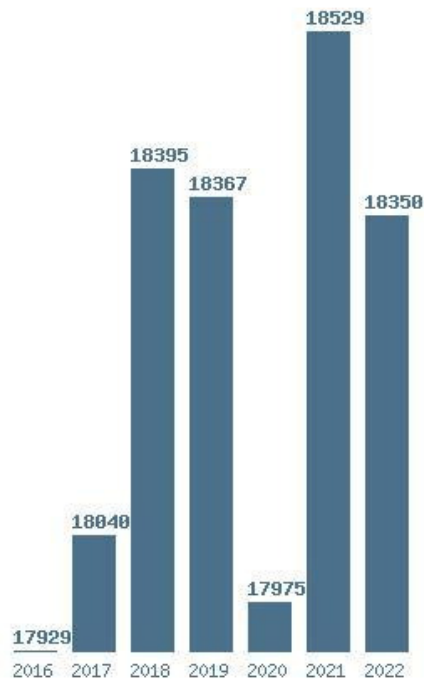

Εκτύπωση

Η εφαρμογή δημιουργήθηκε από τον :
Καλοδήμο Δημήτρη
<http://sep4u.gr>

Γραφική παράσταση των βάσεων 2004 - 2022 για τη σχολή:
(877) ΣΧΟΛΗ ΑΞΙΩΜΑΤΙΚΩΝ ΠΥΡΟΣΒΕΣΤΙΚΗΣ ΑΚΑΔΗΜΙΑΣ

Μέσος Όρος 7 ετίας : 18226
Η μέγιστη Βάση 7 ετίας :18529
Η ελάχιστη Βάση 7 ετίας :17929
Η μέγιστη % αύξηση 7 ετίας :51.6%
Η μέγιστη % μείωση 7 ετίας :2.1%