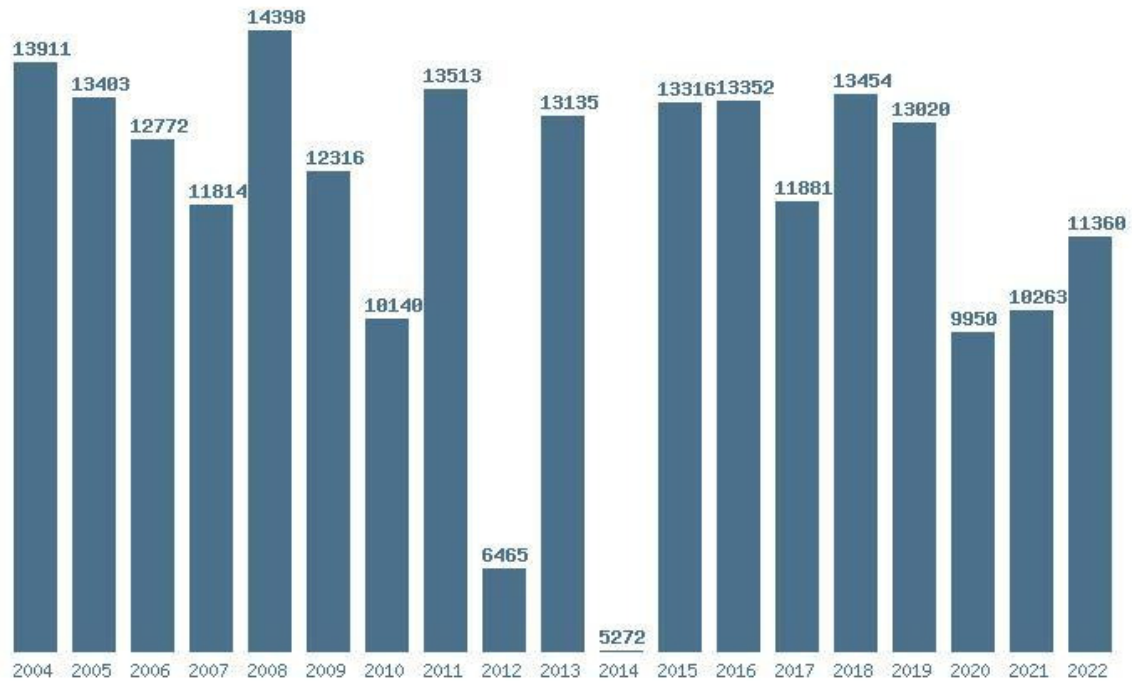

Η μέγιστη % μείωση 19 ετίας :59.9%

**Εκτύπωση**

Η εφαρμογή δημιουργήθηκε από τον :

Καλοδήμο Δημήτρη

<http://sep4u.gr>

Γραφική παράσταση των βάσεων 2004 - 2022 για τη σχολή:

(1248) ΜΟΥΣΙΚΩΝ ΣΠΟΥΔΩΝ (ΑΡΤΑ)

Μέσος Ορος 4 ετίας : 11470