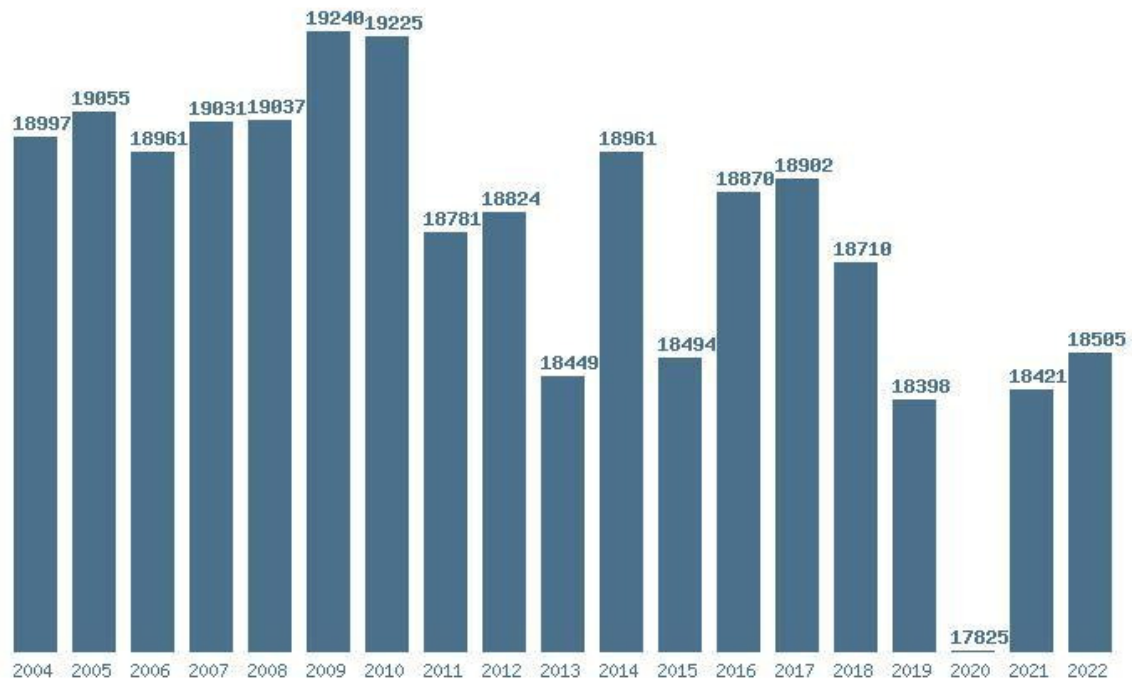

Γραφική παράσταση των βάσεων 2004 - 2022 για τη σχολή:

(299) ΙΑΤΡΙΚΗΣ (ΠΑΤΡΑ)

Μέσος Όρος 19 ετίας : 18773
Η μέγιστη Βάση 19 ετίας :19240
Η ελάχιστη Βάση 19 ετίας :17825
Η μέγιστη % αύξηση 19 ετίας :4.4%
Η μέγιστη % μείωση 19 ετίας :3.1%