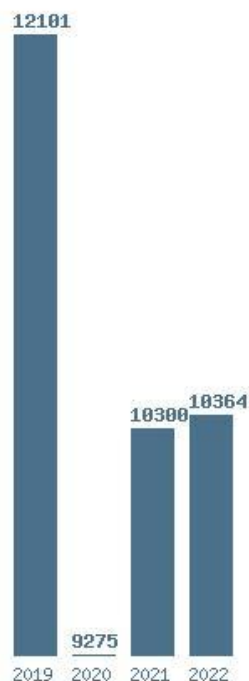

Εκτύπωση

Η εφαρμογή δημιουργήθηκε από τον :
Κάλοδημο Δημήτρη
<http://sep4u.gr>

Γραφική παράσταση των βάσεων 2004 - 2022 για τη σχολή:
(1553) ΜΑΙΕΥΤΙΚΗΣ (ΠΤΟΛΕΜΑΪΔΑ)

Μέσος Ορος 4 ετίας : 10510
Η μέγιστη Βάση 4 ετίας :12101
Η ελάχιστη Βάση 4 ετίας :9275
Η μέγιστη % αύξηση 4 ετίας :11.1%
Η μέγιστη % μείωση 4 ετίας :23.4%