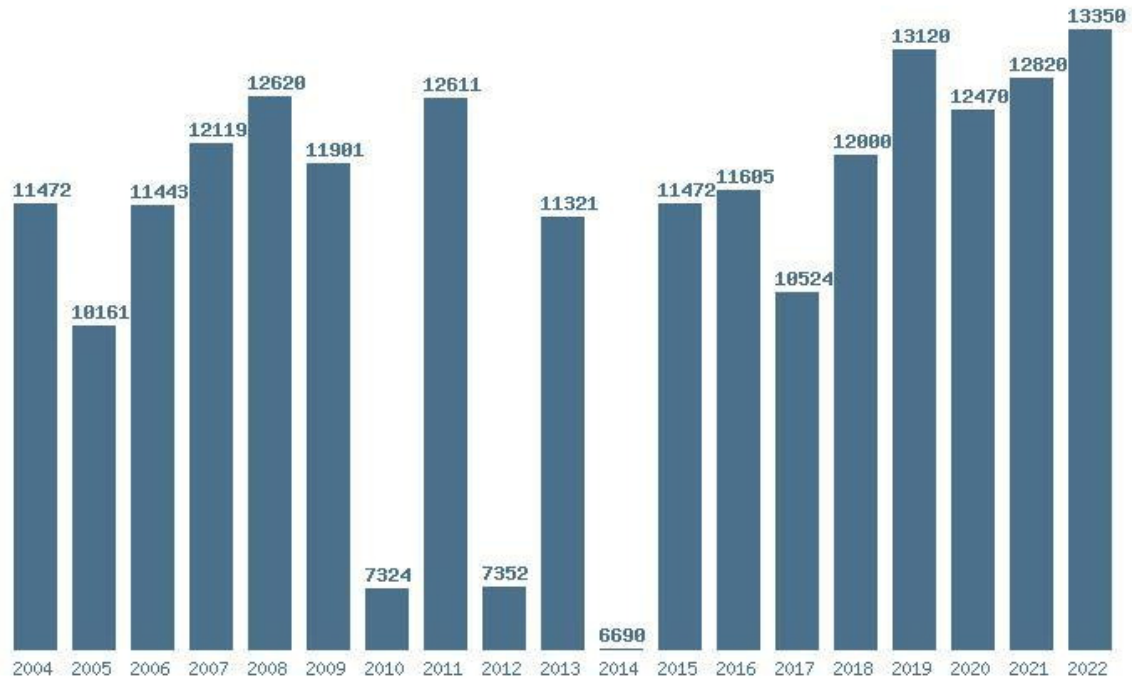

Η μέγιστη % μείωση 19 ετίας :41.7%