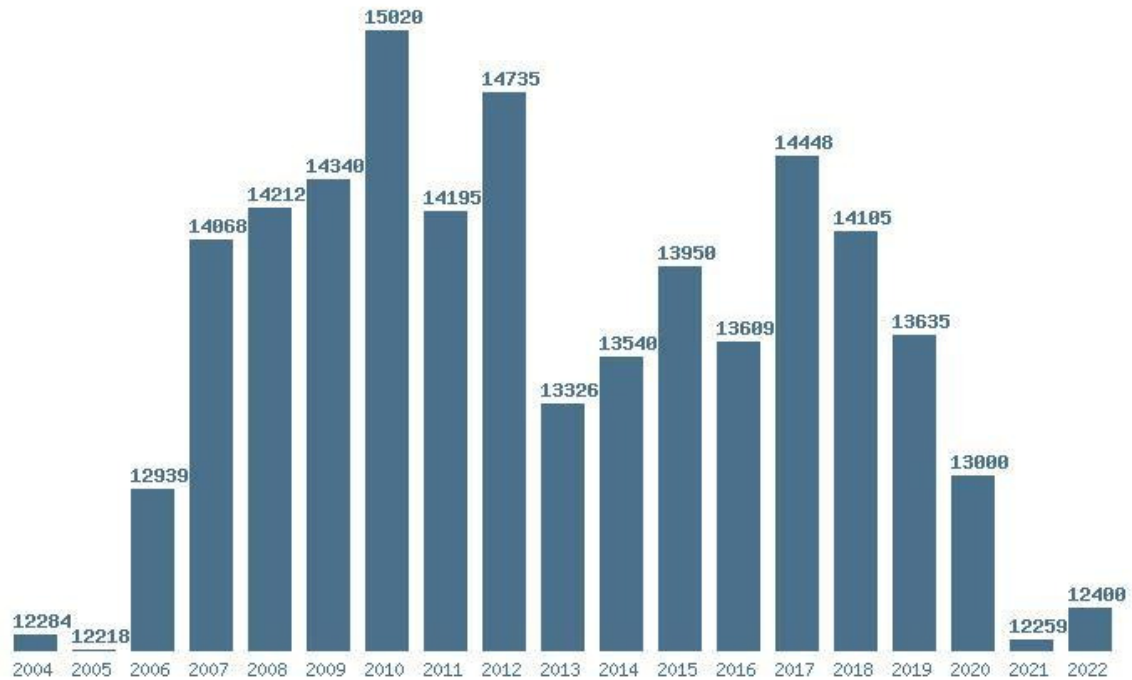

Εκτύπωση

Η εφαρμογή δημιουργήθηκε από τον :
Καλοδήμο Δημήτρη
<http://sep4u.gr>

Γραφική παράσταση των βάσεων 2004 - 2022 για τη σχολή:

(168) ΘΕΑΤΡΟΥ (ΘΕΣΣΑΛΟΝΙΚΗ)

Μέσος Όρος 19 ετίας : 13594

Η μέγιστη Βάση 19 ετίας :15020

Η ελάχιστη Βάση 19 ετίας :12218

Η μέγιστη % αύξηση 19 ετίας :8.7%

Η μέγιστη % μείωση 19 ετίας :9.6%

Εκτύπωση

Η εφαρμογή δημιουργήθηκε από τον :
Καλοδήμο Δημήτρη
<http://sep4u.gr>

Γραφική παράσταση των βάσεων 2004 - 2022 για τη σχολή:

(295) ΙΑΤΡΙΚΗΣ (ΑΘΗΝΑ)

Μέσος Όρος 19 ετίας : 19069

Η μέγιστη Βάση 19 ετίας :19476

Η ελάχιστη Βάση 19 ετίας :18250

Η μέγιστη % αύξηση 19 ετίας :54.8%