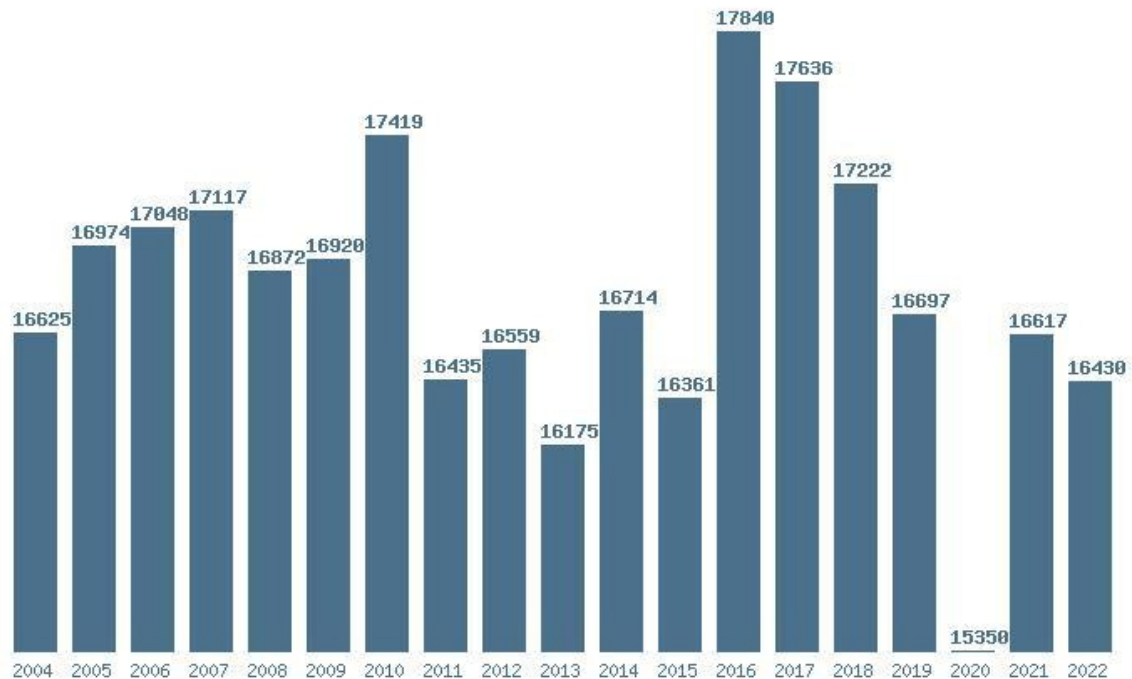

Η μέγιστη % μείωση 19 ετίας :10.4%

Εκτύπωση

Η εφαρμογή δημιουργήθηκε από τον :
Καλοδήμο Δημήτρη
<http://sep4u.gr>

Γραφική παράσταση των βάσεων 2004 - 2022 για τη σχολή:
(284) ΒΙΟΧΗΜΕΙΑΣ ΚΑΙ ΒΙΟΤΕΧΝΟΛΟΓΙΑΣ (ΛΑΡΙΣΑ)

Μέσος Όρος 19 ετίας : 16790
Η μέγιστη Βάση 19 ετίας :17840
Η ελάχιστη Βάση 19 ετίας :15350
Η μέγιστη % αύξηση 19 ετίας :9%
Η μέγιστη % μείωση 19 ετίας :8.1%

Εκτύπωση

Η εφαρμογή δημιουργήθηκε από τον :
Καλοδήμο Δημήτρη
<http://sep4u.gr>