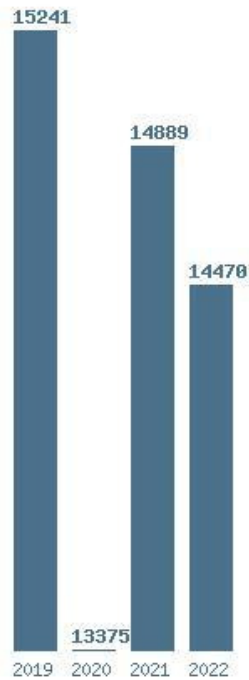

Εκτύπωση

Η εφαρμογή δημιουργήθηκε από τον :
Καλοδήμο Δημήτρη
<http://sep4u.gr>

Γραφική παράσταση των βάσεων 2004 - 2022 για τη σχολή:
(1613) ΕΠΙΣΤΗΜΩΝ ΔΙΑΤΡΟΦΗΣ ΚΑΙ ΔΙΑΙΤΟΛΟΓΙΑΣ (ΘΕΣΣΑΛΟΝΙΚΗ)

Μέσος Όρος 4 ετίας : 14494
Η μέγιστη Βάση 4 ετίας : 15241
Η ελάχιστη Βάση 4 ετίας : 13375
Η μέγιστη % αύξηση 4 ετίας : 20.4%
Η μέγιστη % μείωση 4 ετίας : 12.2%

Εκτύπωση

Η εφαρμογή δημιουργήθηκε από τον :
Καλοδήμο Δημήτρη
<http://sep4u.gr>

Γραφική παράσταση των βάσεων 2004 - 2022 για τη σχολή:
(1653) ΕΠΙΣΤΗΜΩΝ ΔΙΑΤΡΟΦΗΣ ΚΑΙ ΔΙΑΙΤΟΛΟΓΙΑΣ (ΣΗΤΕΙΑ)

Μέσος Όρος 4 ετίας : 10273
Η μέγιστη Βάση 4 ετίας : 11963
Η ελάχιστη Βάση 4 ετίας : 9175
Η μέγιστη % αύξηση 4 ετίας : 6.5%