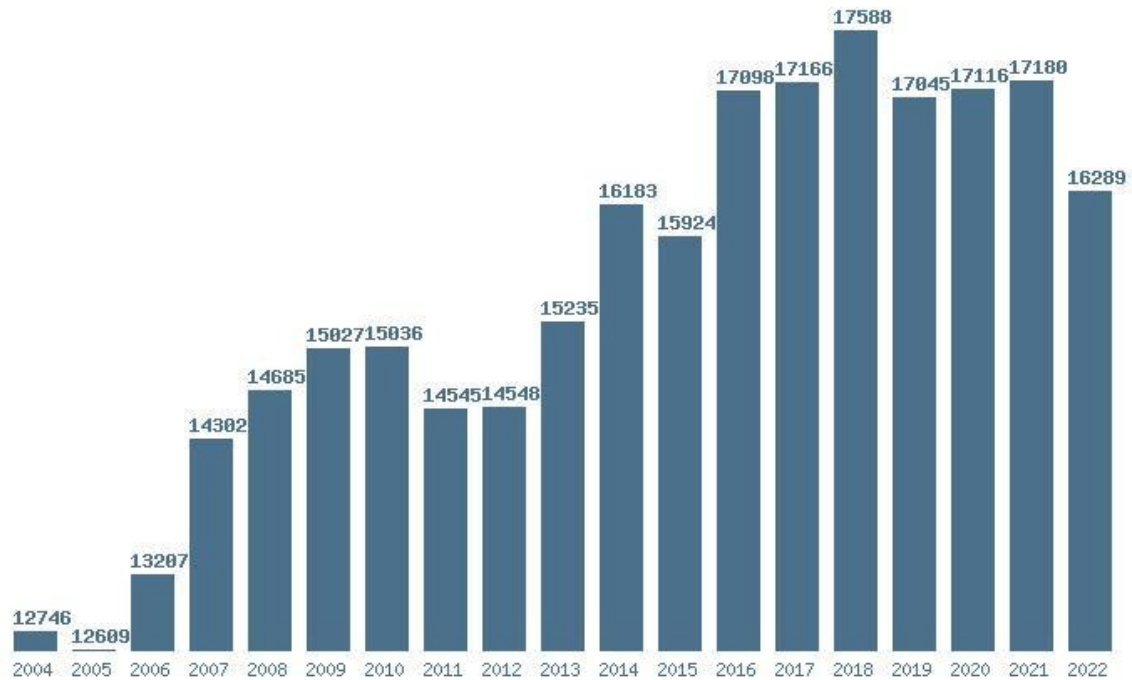

Εκτύπωση

Η εφαρμογή δημιουργήθηκε από τον :
Καλοδήμο Δημήτρη
<http://sep4u.gr>

Γραφική παράσταση των βάσεων 2004 - 2022 για τη σχολή:
(403) ΕΠΙΣΤΗΜΗΣ ΦΥΣΙΚΗΣ ΑΓΩΓΗΣ ΚΑΙ ΑΘΛΗΤΙΣΜΟΥ (ΘΕΣΣΑΛΟΝΙΚΗ)

Μέσος Όρος 19 ετίας : 15449
Η μέγιστη Βάση 19 ετίας : 17588
Η ελάχιστη Βάση 19 ετίας : 12609
Η μέγιστη % αύξηση 19 ετίας : 8.3%
Η μέγιστη % μείωση 19 ετίας : 24.2%

Εκτύπωση

Η εφαρμογή δημιουργήθηκε από τον :
Καλοδήμο Δημήτρη
<http://sep4u.gr>

Γραφική παράσταση των βάσεων 2004 - 2022 για τη σχολή:
(404) ΕΠΙΣΤΗΜΗΣ ΦΥΣΙΚΗΣ ΑΓΩΓΗΣ ΚΑΙ ΑΘΛΗΤΙΣΜΟΥ (ΚΟΜΟΤΗΝΗ)

Μέσος Όρος 19 ετίας : 13302
Η μέγιστη Βάση 19 ετίας : 15352
Η ελάχιστη Βάση 19 ετίας : 11383
Η μέγιστη % αύξηση 19 ετίας : 9.4%