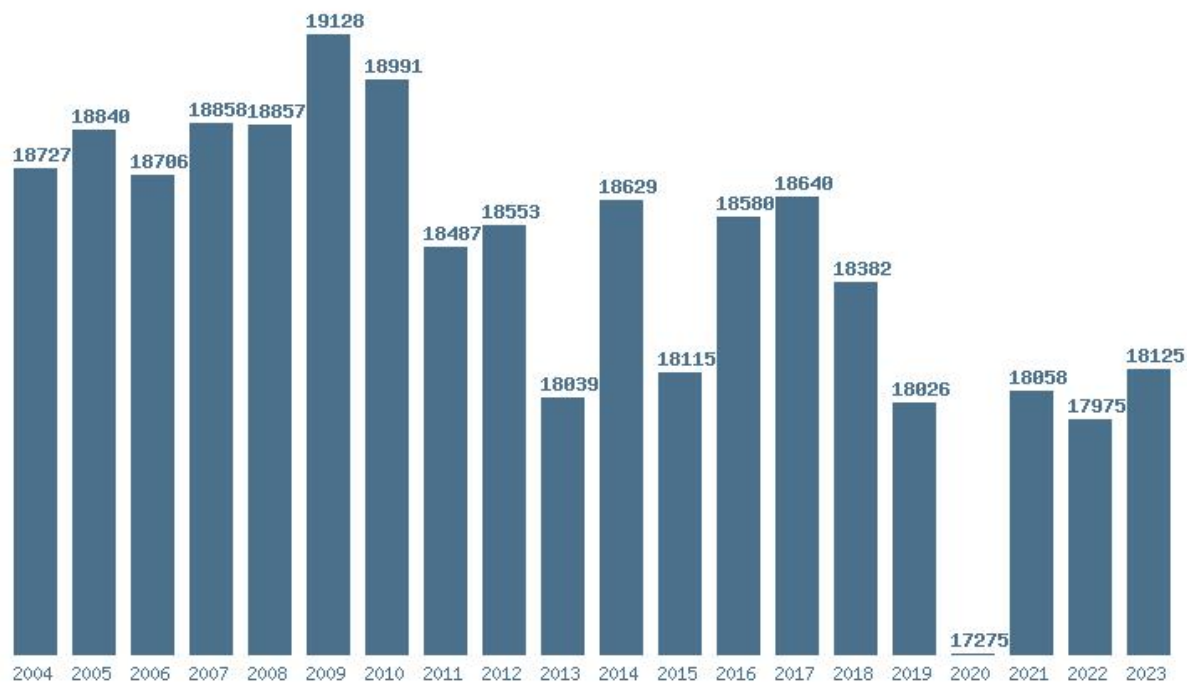

Γραφική παράσταση των βάσεων 2004 - 2023 για τη σχολή:

(303) ΟΔΟΝΤΙΑΤΡΙΚΗΣ (ΑΘΗΝΑ)

Μέσος Όρος 20 ετίας : 18450

Η μέγιστη Βάση 20 ετίας :19128

Η ελάχιστη Βάση 20 ετίας :17275

Η μέγιστη % αύξηση 20 ετίας :82.3%

Η μέγιστη % μείωση 20 ετίας :4.2%

Εκτύπωση

Η εφαρμογή δημιουργήθηκε από τον :

Καλοδήμο Δημήτρη

<http://sep4u.gr>