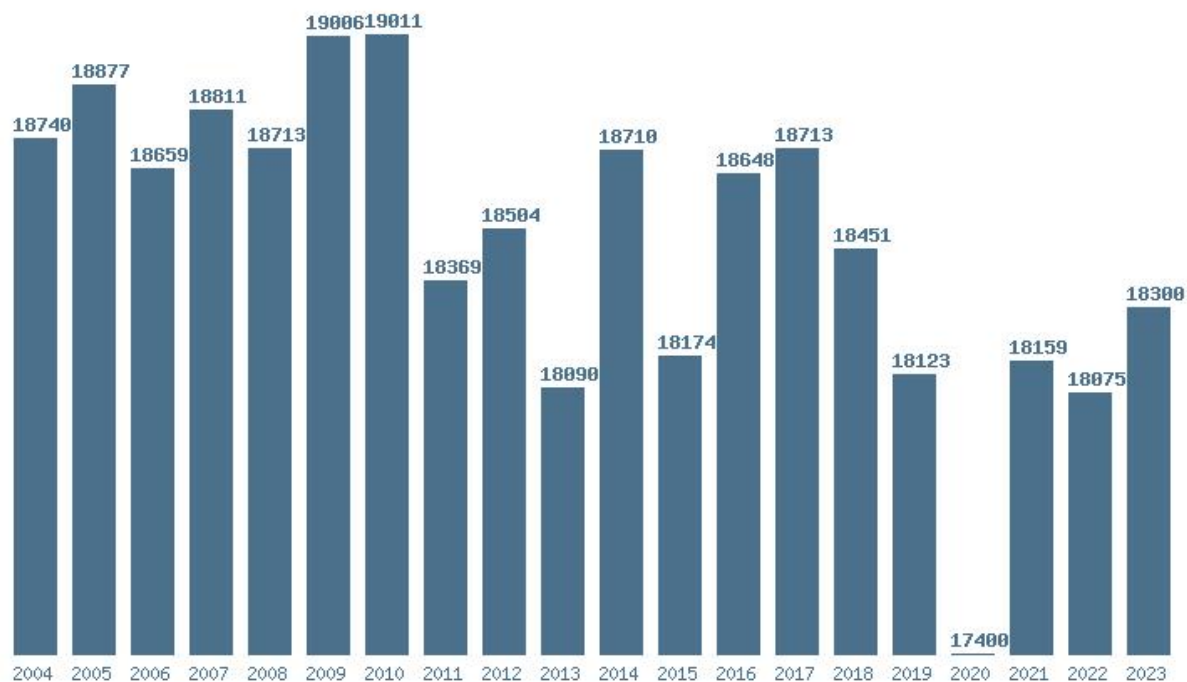

Γραφική παράσταση των βάσεων 2004 - 2023 για τη σχολή:

(302) ΙΑΤΡΙΚΗΣ (ΑΛΕΞΑΝΔΡΟΥΠΟΛΗ)

Μέσος Όρος 20 ετίας : 18477

Η μέγιστη Βάση 20 ετίας :19011

Η ελάχιστη Βάση 20 ετίας :17400

Η μέγιστη % αύξηση 20 ετίας :4.4%

Η μέγιστη % μείωση 20 ετίας :4%

Εκτύπωση

Η εφαρμογή δημιουργήθηκε από τον :

Καλοδήμο Δημήτρη

<http://sep4u.gr>