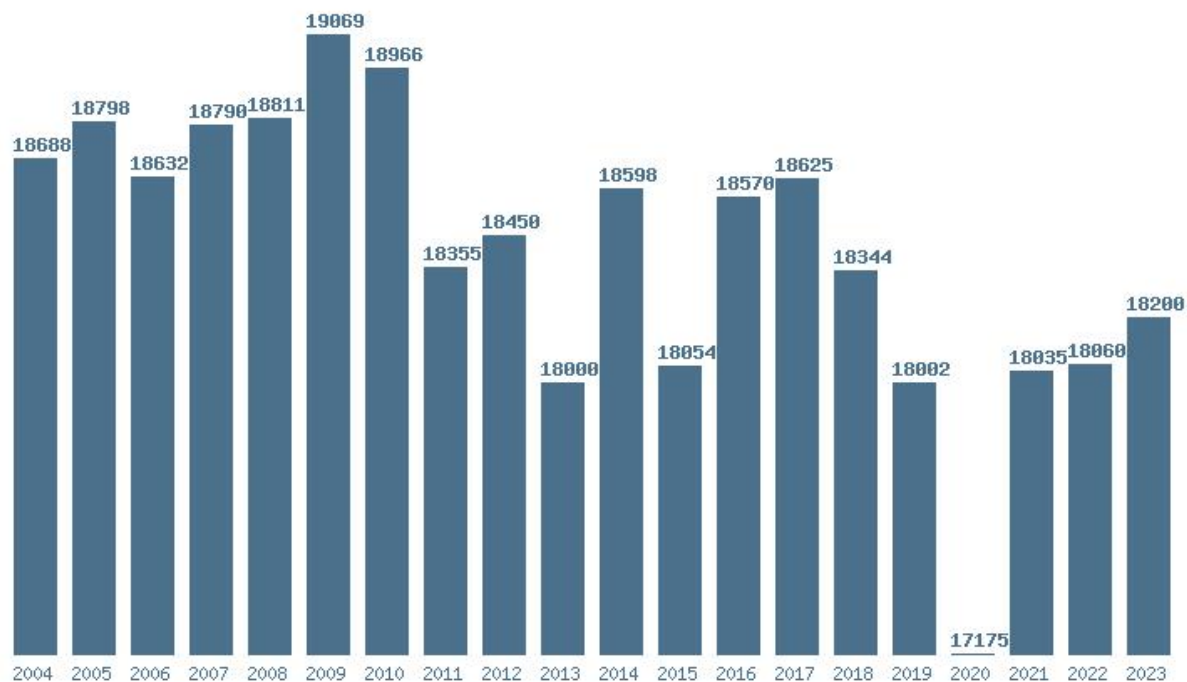

Γραφική παράσταση των βάσεων 2004 - 2023 για τη σχολή:

(305) ΟΔΟΝΤΙΑΤΡΙΚΗΣ (ΘΕΣΣΑΛΟΝΙΚΗ)

Μέσος Όρος 20 ετίας : 18411

Η μέγιστη Βάση 20 ετίας :19069

Η ελάχιστη Βάση 20 ετίας :17175

Η μέγιστη % αύξηση 20 ετίας :5%

Η μέγιστη % μείωση 20 ετίας :4.6%

Εκτύπωση

Η εφαρμογή δημιουργήθηκε από τον :

Καλοδήμο Δημήτρη

<http://sep4u.gr>