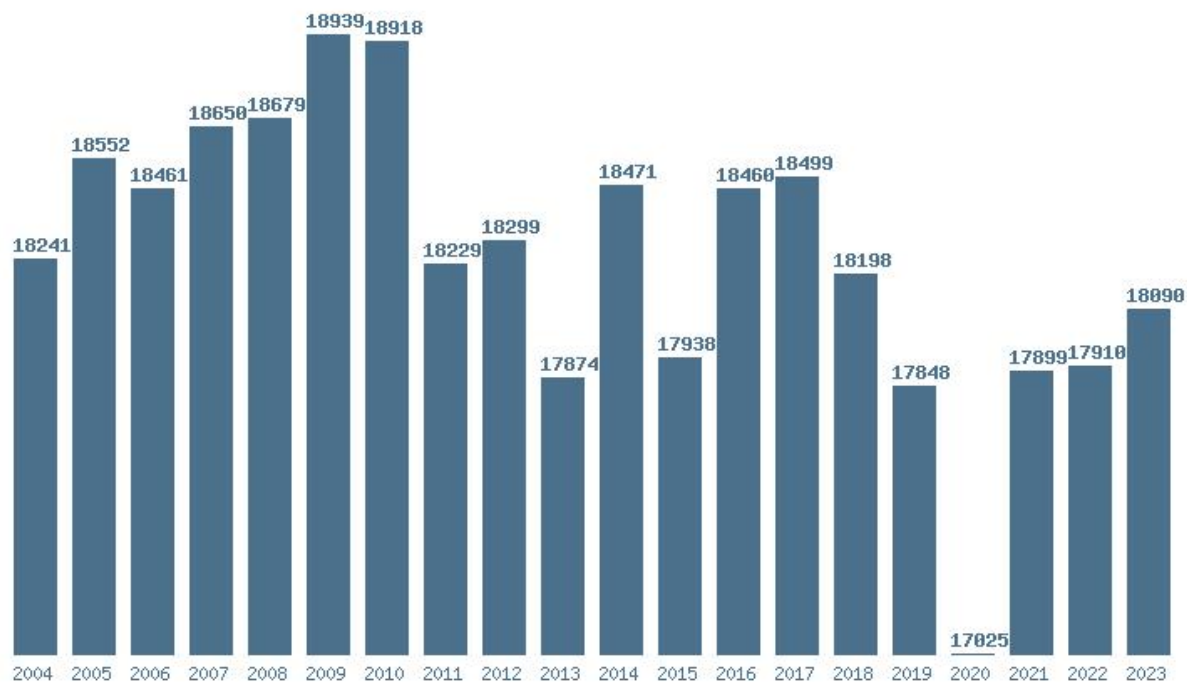

Γραφική παράσταση των βάσεων 2004 - 2023 για τη σχολή:

(289) ΦΑΡΜΑΚΕΥΤΙΚΗΣ (ΑΘΗΝΑ)

Μέσος Όρος 20 ετίας : 18259

Η μέγιστη Βάση 20 ετίας :18939

Η ελάχιστη Βάση 20 ετίας :17025

Η μέγιστη % αύξηση 20 ετίας :88.6%

Η μέγιστη % μείωση 20 ετίας :4.6%

Εκτύπωση

Η εφαρμογή δημιουργήθηκε από τον :

Καλοδήμο Δημήτρη

<http://sep4u.gr>