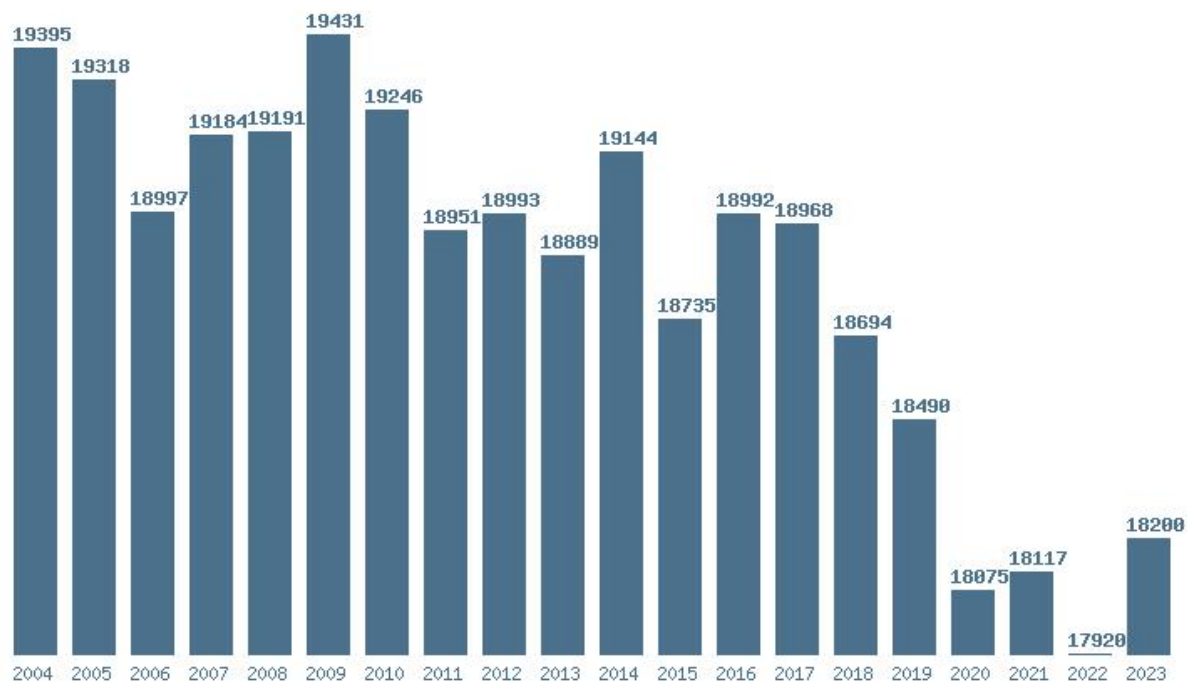

Γραφική παράσταση των βάσεων 2004 - 2023 για τη σχολή:

(836) ΟΔΟΝΤΙΑΤΡΙΚΟ (ΣΣΑΣ) ΘΕΣ/ΝΙΚΗΣ

Μέσος Όρος 20 ετίας : 18847

Η μέγιστη Βάση 20 ετίας :19431

Η ελάχιστη Βάση 20 ετίας :17920

Η μέγιστη % αύξηση 20 ετίας :6.6%

Η μέγιστη % μείωση 20 ετίας :2.2%

Εκτύπωση

Η εφαρμογή δημιουργήθηκε από τον :

Καλοδήμο Δημήτρη

<http://sep4u.gr>