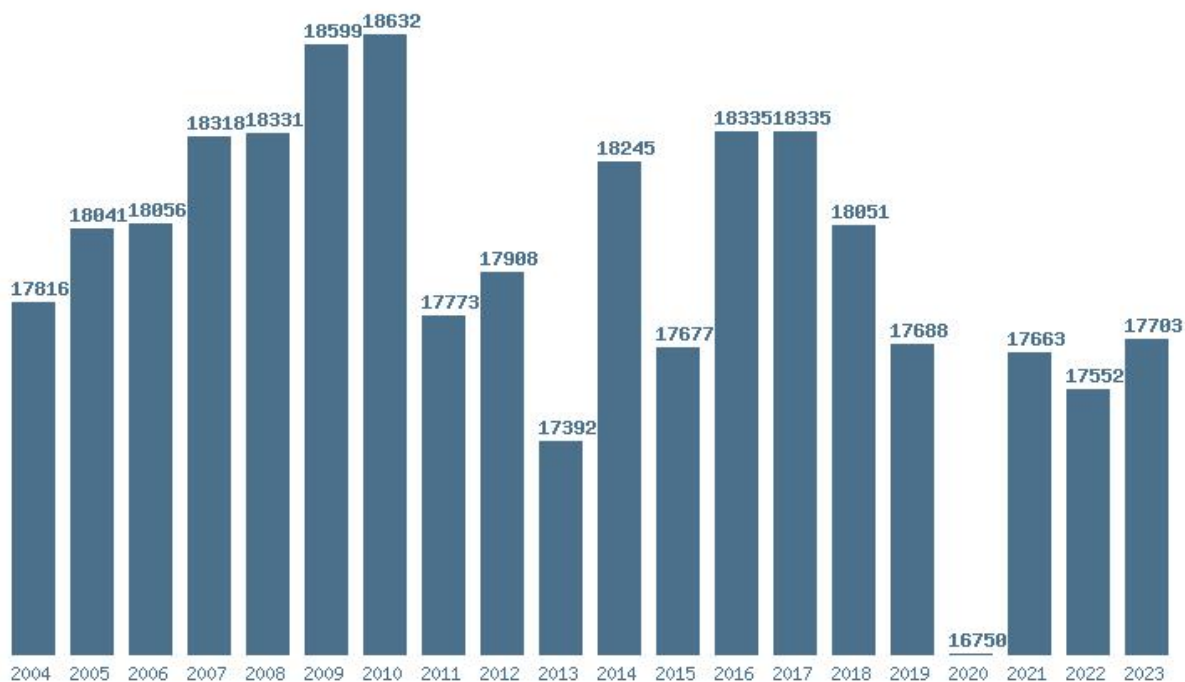

Εκτύπωση

Η εφαρμογή δημιουργήθηκε απο τον :
Καλοδήμο Δημήτρη
<http://sep4u.gr>

Γραφική παράσταση των βάσεων 2004 - 2023 για τη σχολή:
(1615) ΒΙΟΪΑΤΡΙΚΩΝ ΕΠΙΣΤΗΜΩΝ (ΘΕΣΣΑΛΟΝΙΚΗ)

Μέσος Όρος 5 ετίας : 14022
Η μέγιστη Βάση 5 ετίας :14505
Η ελάχιστη Βάση 5 ετίας :13200
Η μέγιστη % αύξηση 5 ετίας :9.4%
Η μέγιστη % μείωση 5 ετίας :9%

Εκτύπωση

Η εφαρμογή δημιουργήθηκε από τον :
Καλοδήμο Δημήτρη
<http://sep4u.gr>

Γραφική παράσταση των βάσεων 2004 - 2023 για τη σχολή:

(277) ΒΙΟΛΟΓΙΑΣ (ΑΘΗΝΑ)

Μέσος Όρος 20 ετίας : 17943

Η μέγιστη Βάση 20 ετίας : 18632

Η ελάχιστη Βάση 20 ετίας : 16750

Η μέγιστη % αύξηση 20 ετίας : 29.9%

Η μέγιστη % μείωση 20 ετίας : 5.3%

Εκτύπωση

Η εφαρμογή δημιουργήθηκε από τον :

Καλοδήμο Δημήτρη

<http://sep4u.gr>

Γραφική παράσταση των βάσεων 2004 - 2023 για τη σχολή:
(282) ΒΙΟΛΟΓΙΑΣ (ΗΡΑΚΛΕΙΟ)
Μέσος Όρος 20 ετίας : 17261
Η μέγιστη Βάση 20 ετίας : 18105
Η ελάχιστη Βάση 20 ετίας : 15900
Η μέγιστη % αύξηση 20 ετίας : 7.7%
Η μέγιστη % μείωση 20 ετίας : 7%