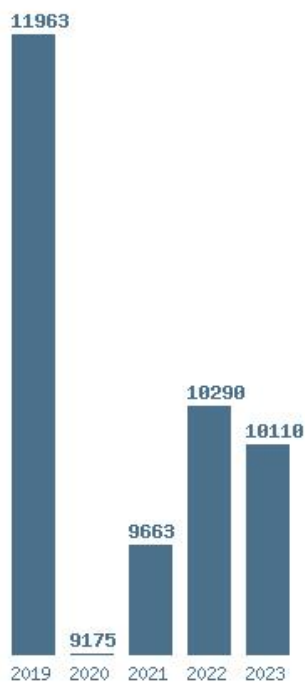

Γραφική παράσταση των βάσεων 2004 - 2023 για τη σχολή:
(1653) ΕΠΙΣΤΗΜΩΝ ΔΙΑΤΡΟΦΗΣ ΚΑΙ ΔΙΑΙΤΟΛΟΓΙΑΣ (ΣΗΤΕΙΑ)

Μέσος Όρος 5 ετίας : 10240
Η μέγιστη Βάση 5 ετίας :11963
Η ελάχιστη Βάση 5 ετίας :9175
Η μέγιστη % αύξηση 5 ετίας :6.5%
Η μέγιστη % μείωση 5 ετίας :23.3%

Εκτύπωση

Η εφαρμογή δημιουργήθηκε από τον :
Καλοδήμο Δημήτρη
<http://sep4u.gr>