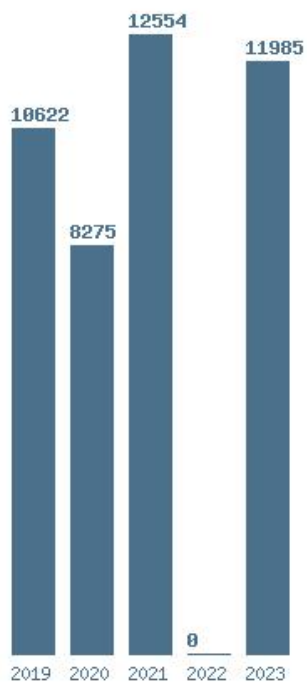

Γραφική παράσταση των βάσεων 2004 - 2023 για τη σχολή:

(1617) ΝΟΣΗΛΕΥΤΙΚΗΣ (ΔΙΔΥΜΟΤΕΙΧΟ)

Μέσος Όρος 4 ετίας : 10859

Η μέγιστη Βάση 4 ετίας :12554

Η ελάχιστη Βάση 4 ετίας :0

Η μέγιστη % αύξηση 4 ετίας :51.7%

Η μέγιστη % μείωση 4 ετίας :22.1%

Εκτύπωση

Η εφαρμογή δημιουργήθηκε από τον :

Καλοδήμο Δημήτρη

<http://sep4u.gr>