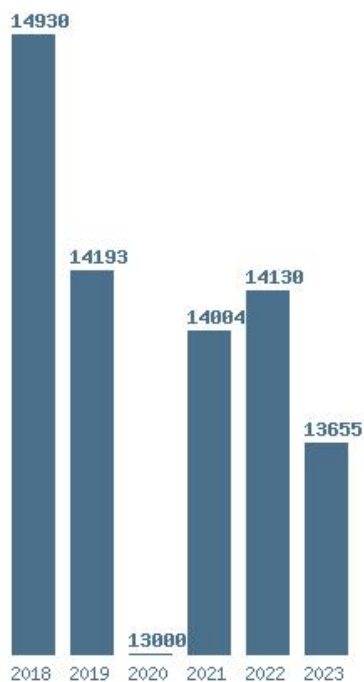

Γραφική παράσταση των βάσεων 2004 - 2023 για τη σχολή:
(388) ΜΗΧΑΝΙΚΩΝ ΒΙΟΪΑΤΡΙΚΗΣ (ΑΙΓΑΛΕΩ)

Μέσος Όρος 6 ετίας : 13985
Η μέγιστη Βάση 6 ετίας :14930
Η ελάχιστη Βάση 6 ετίας :13000
Η μέγιστη % αύξηση 6 ετίας :49%
Η μέγιστη % μείωση 6 ετίας :8.4%

Εκτύπωση

Η εφαρμογή δημιουργήθηκε από τον :
Καλοδήμο Δημήτρη
<http://sep4u.gr>