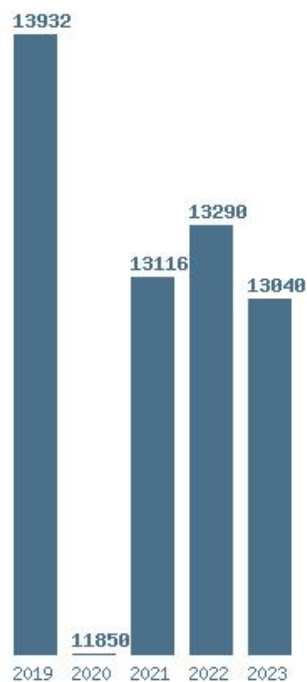

Γραφική παράσταση των βάσεων 2004 - 2023 για τη σχολή:

(1520) ΦΥΣΙΚΟΘΕΡΑΠΕΙΑΣ (ΣΠΑΡΤΗ)

Μέσος Όρος 5 ετίας : 13046

Η μέγιστη Βάση 5 ετίας :13932

Η ελάχιστη Βάση 5 ετίας :11850

Η μέγιστη % αύξηση 5 ετίας :10.7%

Η μέγιστη % μείωση 5 ετίας :14.9%

Εκτύπωση

Η εφαρμογή δημιουργήθηκε από τον :

Καλοδήμο Δημήτρη

<http://sep4u.gr>