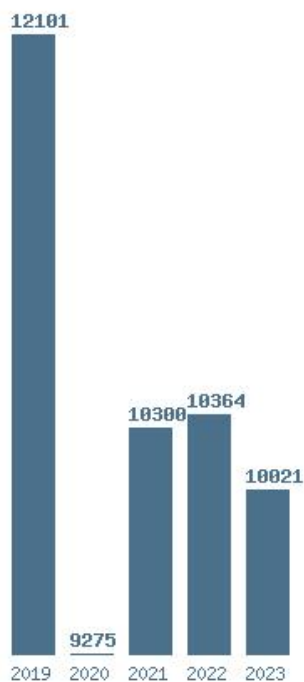

Γραφική παράσταση των βάσεων 2004 - 2023 για τη σχολή:

(1553) ΜΑΙΕΥΤΙΚΗΣ (ΠΤΟΛΕΜΑΪΔΑ)

Μέσος Όρος 5 ετίας : 10412

Η μέγιστη Βάση 5 ετίας :12101

Η ελάχιστη Βάση 5 ετίας :9275

Η μέγιστη % αύξηση 5 ετίας :11.1%

Η μέγιστη % μείωση 5 ετίας :23.4%

Εκτύπωση

Η εφαρμογή δημιουργήθηκε από τον :

Καλοδήμο Δημήτρη

<http://sep4u.gr>