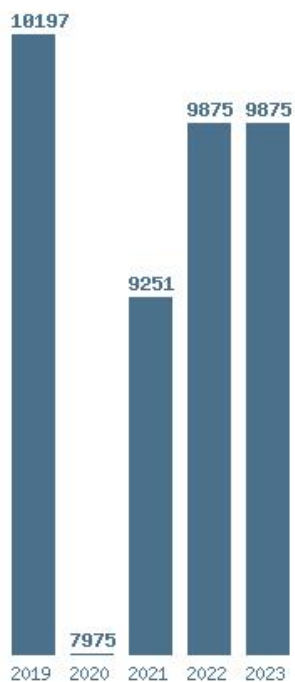

Γραφική παράσταση των βάσεων 2004 - 2023 για τη σχολή:
(1425) ΔΗΜΟΣΙΑΣ ΚΑΙ ΕΝΙΑΙΑΣ ΥΓΕΙΑΣ (ΚΑΡΔΙΤΣΑ)

Μέσος Όρος 5 ετίας : 9435
Η μέγιστη Βάση 5 ετίας :10197
Η ελάχιστη Βάση 5 ετίας :7975
Η μέγιστη % αύξηση 5 ετίας :16%
Η μέγιστη % μείωση 5 ετίας :21.8%

Εκτύπωση

Η εφαρμογή δημιουργήθηκε από τον :
Καλοδήμο Δημήτρη
<http://sep4u.gr>