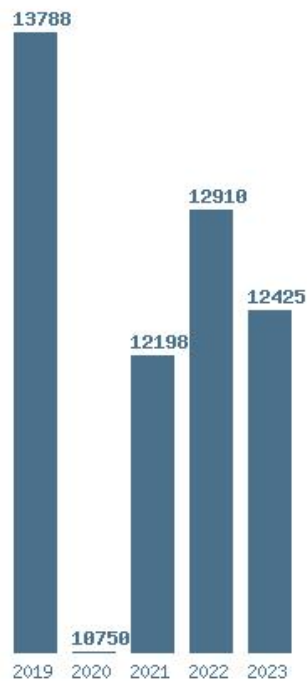

Γραφική παράσταση των βάσεων 2004 - 2023 για τη σχολή:

(1245) ΛΟΓΟΘΕΡΑΠΕΙΑΣ (ΙΩΑΝΝΙΝΑ)

Μέσος Όρος 5 ετίας : 12414

Η μέγιστη Βάση 5 ετίας :13788

Η ελάχιστη Βάση 5 ετίας :10750

Η μέγιστη % αύξηση 5 ετίας :13.5%

Η μέγιστη % μείωση 5 ετίας :23.6%

Εκτύπωση

Η εφαρμογή δημιουργήθηκε από τον :
Καλοδήμο Δημήτρη
<http://sep4u.gr>