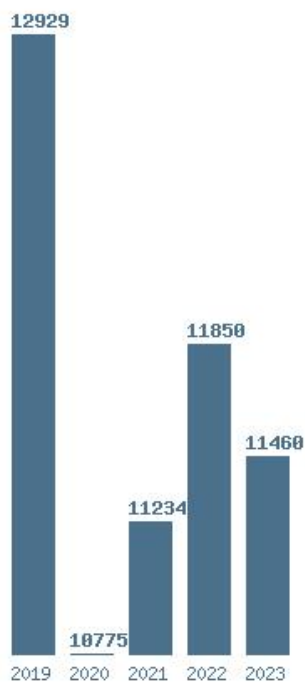

Γραφική παράσταση των βάσεων 2004 - 2023 για τη σχολή:
(1516) ΕΠΙΣΤΗΜΗΣ ΔΙΑΤΡΟΦΗΣ ΚΑΙ ΔΙΑΙΤΟΛΟΓΙΑΣ (ΚΑΛΑΜΑΤΑ)

Μέσος Όρος 5 ετίας : 11650
Η μέγιστη Βάση 5 ετίας :12929
Η ελάχιστη Βάση 5 ετίας :10775
Η μέγιστη % αύξηση 5 ετίας :5.5%
Η μέγιστη % μείωση 5 ετίας :23%

Εκτύπωση

Η εφαρμογή δημιουργήθηκε από τον :
Καλοδήμο Δημήτρη
<http://sep4u.gr>