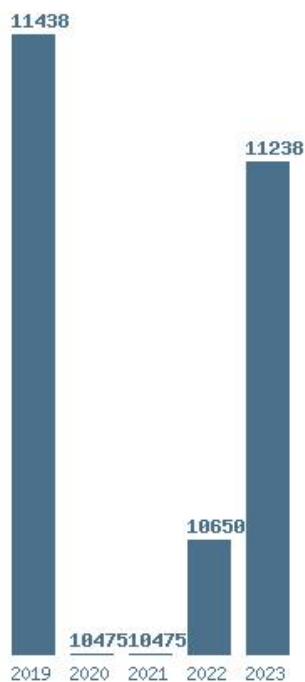

Εκτύπωση

Η εφαρμογή δημιουργήθηκε από τον :
Καλοδήμο Δημήτρη
<http://sep4u.gr>

Γραφική παράσταση των βάσεων 2004 - 2023 για τη σχολή:
(326) ΑΓΡΟΤΙΚΗΣ ΟΙΚΟΝΟΜΙΑΣ ΚΑΙ ΑΝΑΠΤΥΞΗΣ (ΑΘΗΝΑ)

Μέσος Όρος 20 ετίας : 13812
Η μέγιστη Βάση 20 ετίας :15555
Η ελάχιστη Βάση 20 ετίας :11100
Η μέγιστη % αύξηση 20 ετίας :65.5%
Η μέγιστη % μείωση 20 ετίας :17.1%

Εκτύπωση

Η εφαρμογή δημιουργήθηκε από τον :
Καλοδήμο Δημήτρη
<http://sep4u.gr>

Γραφική παράσταση των βάσεων 2004 - 2023 για τη σχολή:
(1241) ΑΓΩΓΗΣ ΚΑΙ ΦΡΟΝΤΙΔΑΣ ΣΤΗΝ ΠΡΩΙΜΗ ΠΑΙΔΙΚΗ ΗΛΙΚΙΑ (ΙΩΑΝΝΙΝΑ)

Μέσος Όρος 5 ετίας : 10855
Η μέγιστη Βάση 5 ετίας :11438
Η ελάχιστη Βάση 5 ετίας :10475
Η μέγιστη % αύξηση 5 ετίας :5.5%
Η μέγιστη % μείωση 5 ετίας :8.4%