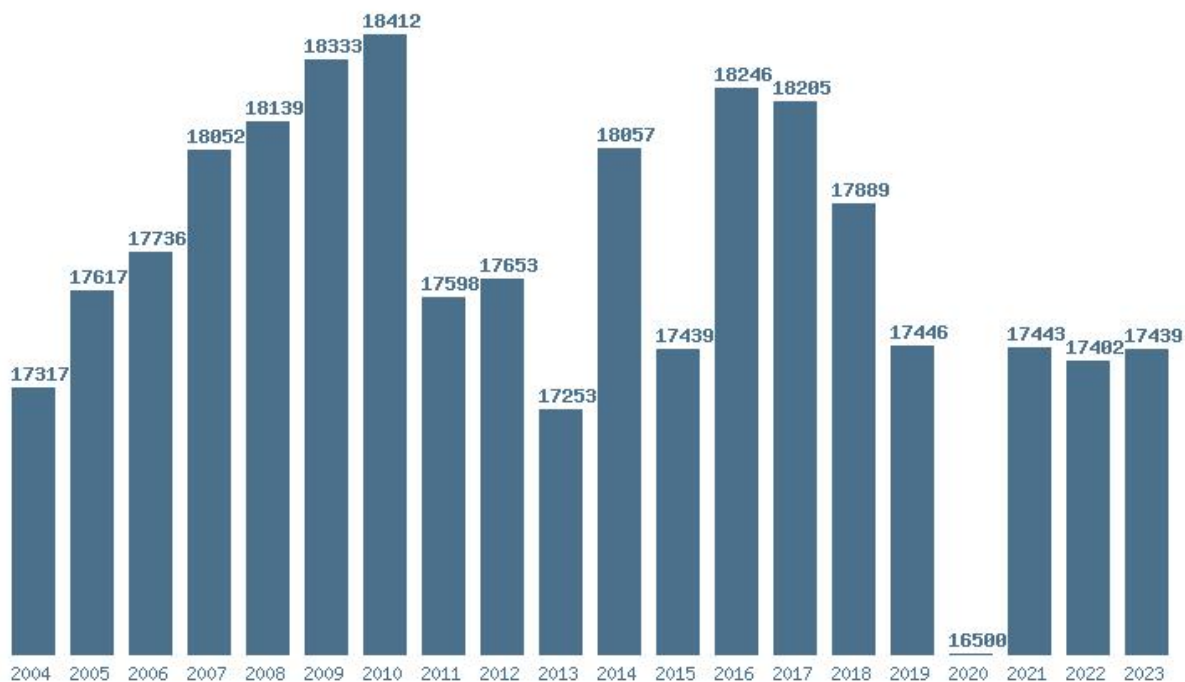

Η ελάχιστη Βάση 20 ετίας : 16750

Η μέγιστη % αύξηση 20 ετίας : 29.9%

Η μέγιστη % μείωση 20 ετίας : 5.3%

Εκτύπωση

Η εφαρμογή δημιουργήθηκε από τον :

Καλοδήμο Δημήτρη

<http://sep4u.gr>

Γραφική παράσταση των βάσεων 2004 - 2023 για τη σχολή:
(282) ΒΙΟΛΟΓΙΑΣ (ΗΡΑΚΛΕΙΟ)
Μέσος Όρος 20 ετίας : 17261
Η μέγιστη Βάση 20 ετίας : 18105
Η ελάχιστη Βάση 20 ετίας : 15900
Η μέγιστη % αύξηση 20 ετίας : 7.7%
Η μέγιστη % μείωση 20 ετίας : 7%

Εκτύπωση

Η εφαρμογή δημιουργήθηκε από τον :
Καλοδήμο Δημήτρη
<http://sep4u.gr>

Γραφική παράσταση των βάσεων 2004 - 2023 για τη σχολή:

(279) ΒΙΟΛΟΓΙΑΣ (ΘΕΣΣΑΛΟΝΙΚΗ)

Μέσος Όρος 20 ετίας : 17709

Η μέγιστη Βάση 20 ετίας :18412

Η ελάχιστη Βάση 20 ετίας :16500

Η μέγιστη % αύξηση 20 ετίας :5.7%

Η μέγιστη % μείωση 20 ετίας :5.4%

Εκτύπωση

Η εφαρμογή δημιουργήθηκε από τον :

Καλοδήμο Δημήτρη

<http://sep4u.gr>

Γραφική παράσταση των βάσεων 2004 - 2023 για τη σχολή: