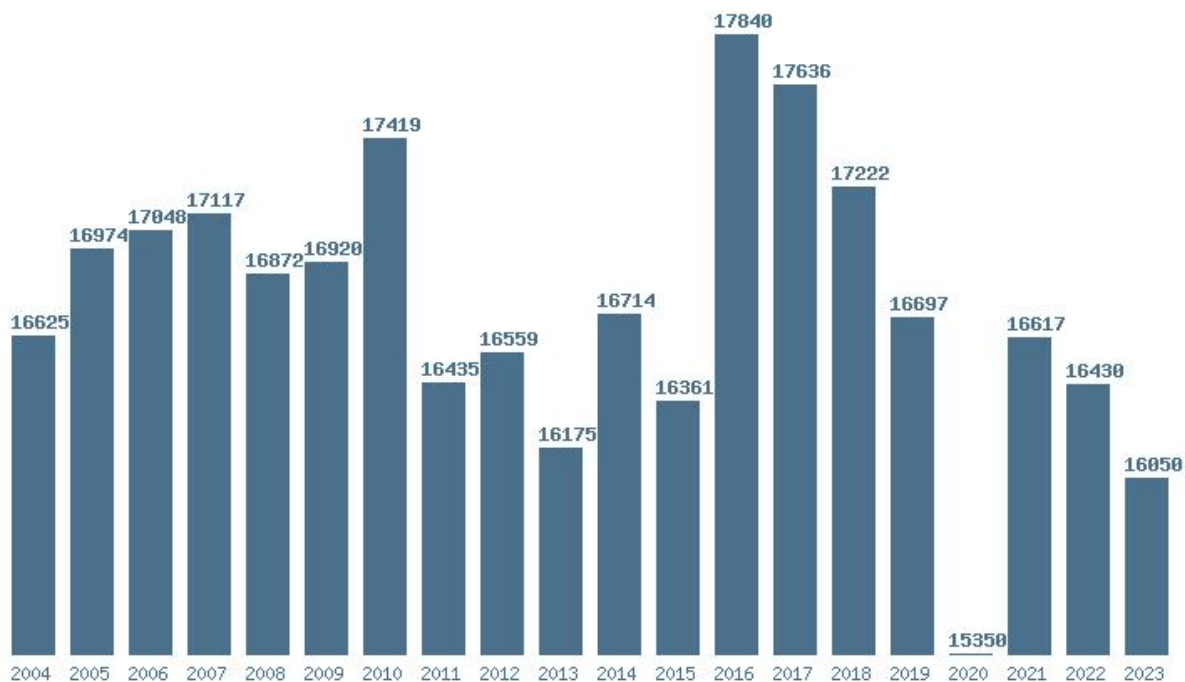

Εκτύπωση

Η εφαρμογή δημιουργήθηκε από τον :
Καλοδήμο Δημήτρη
<http://sep4u.gr>

Γραφική παράσταση των βάσεων 2004 - 2023 για τη σχολή:

(325) ΒΙΟΤΕΧΝΟΛΟΓΙΑΣ (ΑΘΗΝΑ)

Μέσος Όρος 20 ετίας : 16070

Η μέγιστη Βάση 20 ετίας :17765

Η ελάχιστη Βάση 20 ετίας :14870

Η μέγιστη % αύξηση 20 ετίας :15.3%

Η μέγιστη % μείωση 20 ετίας :10.4%

Εκτύπωση

Η εφαρμογή δημιουργήθηκε απο τον :

Καλοδήμο Δημήτρη

<http://sep4u.gr>

Γραφική παράσταση των βάσεων 2004 - 2023 για τη σχολή:
(284) ΒΙΟΧΗΜΕΙΑΣ ΚΑΙ ΒΙΟΤΕΧΝΟΛΟΓΙΑΣ (ΛΑΡΙΣΑ)

Μέσος Όρος 20 ετίας : 16753
Η μέγιστη Βάση 20 ετίας :17840
Η ελάχιστη Βάση 20 ετίας :15350
Η μέγιστη % αύξηση 20 ετίας :9%
Η μέγιστη % μείωση 20 ετίας :8.1%

Εκτύπωση

Η εφαρμογή δημιουργήθηκε από τον :
Καλοδήμο Δημήτρη
<http://sep4u.gr>