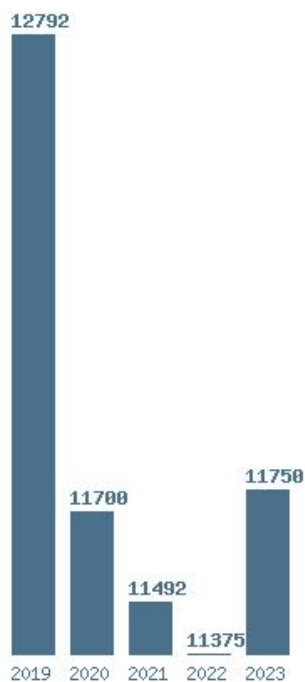

Γραφική παράσταση των βάσεων 2004 - 2023 για τη σχολή:
(1610) ΑΓΩΓΗΣ ΚΑΙ ΦΡΟΝΤΙΔΑΣ ΣΤΗΝ ΠΡΩΙΜΗ ΠΑΙΔΙΚΗ ΗΛΙΚΙΑ (ΘΕΣΣΑΛΟΝΙΚΗ)

Μέσος Όρος 5 ετίας : 11822
Η μέγιστη Βάση 5 ετίας : 12792
Η ελάχιστη Βάση 5 ετίας : 11375
Η μέγιστη % αύξηση 5 ετίας : 3.3%
Η μέγιστη % μείωση 5 ετίας : 8.5%

Εκτύπωση

Η εφαρμογή δημιουργήθηκε απο τον :
Καλοδήμο Δημήτρη
<http://sep4u.gr>