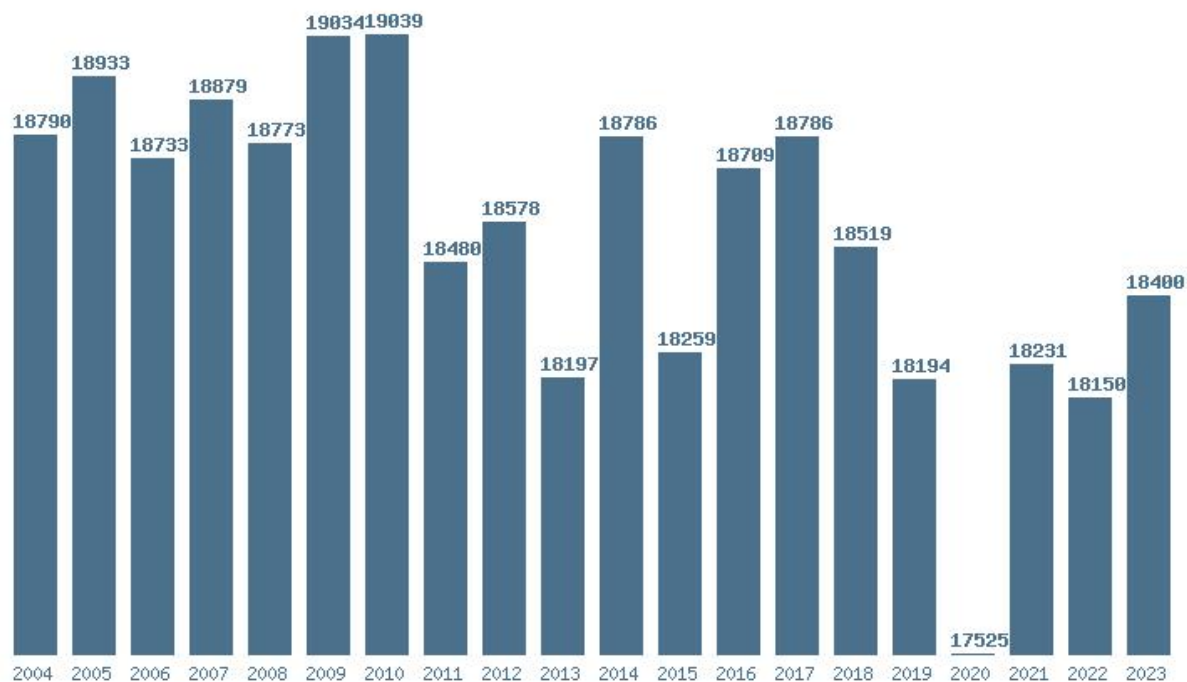

Γραφική παράσταση των βάσεων 2004 - 2023 για τη σχολή:

(304) ΙΑΤΡΙΚΗΣ (ΗΡΑΚΛΕΙΟ)

Μέσος Όρος 20 ετίας : 18550

Η μέγιστη Βάση 20 ετίας :19039

Η ελάχιστη Βάση 20 ετίας :17525

Η μέγιστη % αύξηση 20 ετίας :4%

Η μέγιστη % μείωση 20 ετίας :3.7%

Εκτύπωση

Η εφαρμογή δημιουργήθηκε από τον :

Καλοδήμο Δημήτρη

<http://sep4u.gr>