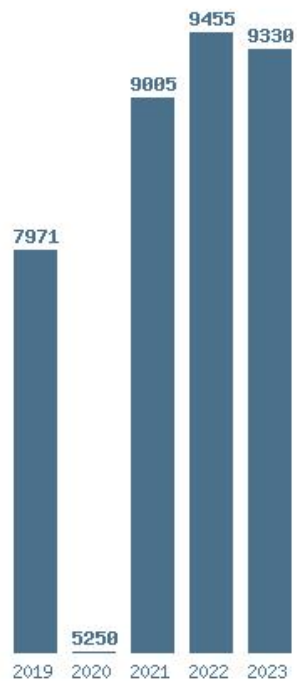

Μέσος Όρος 20 ετίας : 16753
Η μέγιστη Βάση 20 ετίας :17840
Η ελάχιστη Βάση 20 ετίας :15350
Η μέγιστη % αύξηση 20 ετίας :9%
Η μέγιστη % μείωση 20 ετίας :8.1%

Εκτύπωση

Η εφαρμογή δημιουργήθηκε από τον :
Καλοδήμο Δημήτρη
<http://sep4u.gr>

Γραφική παράσταση των βάσεων 2004 - 2023 για τη σχολή:

(1242) ΓΕΩΠΟΝΙΑΣ (ΑΡΤΑ)

Μέσος Όρος 5 ετίας : 8202

Η μέγιστη Βάση 5 ετίας :9455

Η ελάχιστη Βάση 5 ετίας :5250

Η μέγιστη % αύξηση 5 ετίας :71.5%

Η μέγιστη % μείωση 5 ετίας :50.3%