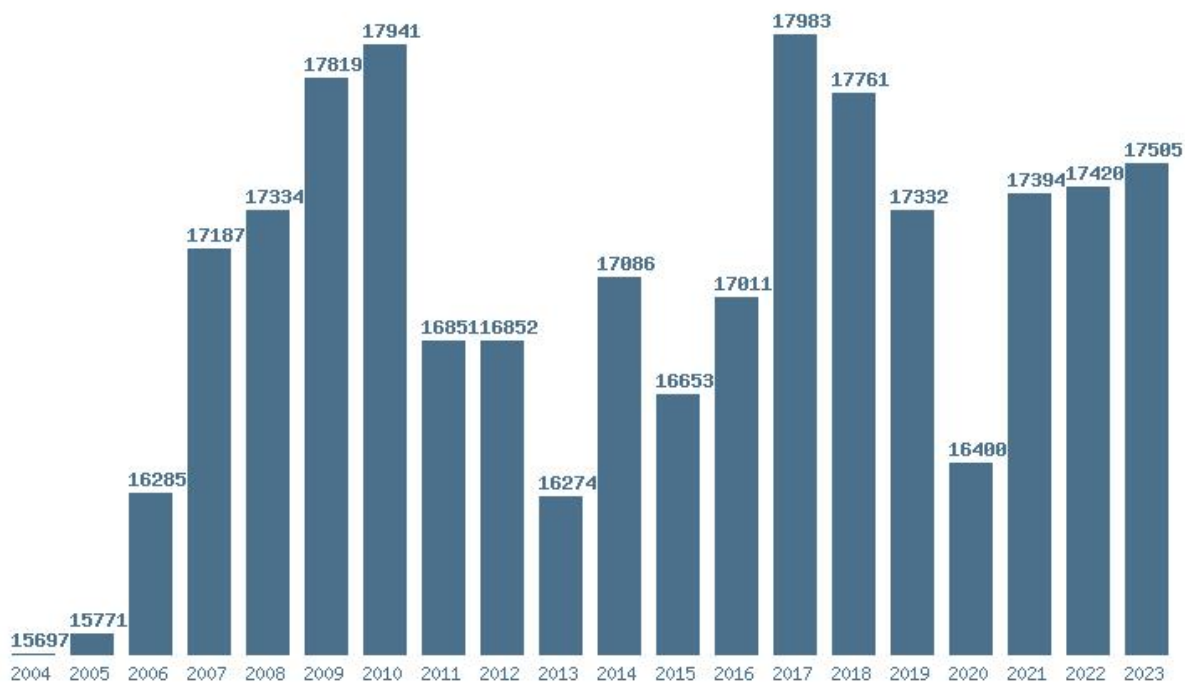

Γραφική παράσταση των βάσεων 2004 - 2023 για τη σχολή:

(263) ΧΗΜΕΙΑΣ (ΑΘΗΝΑ)

Μέσος Όρος 20 ετίας : 17028

Η μέγιστη Βάση 20 ετίας :17983

Η ελάχιστη Βάση 20 ετίας :15697

Η μέγιστη % αύξηση 20 ετίας :20.4%

Η μέγιστη % μείωση 20 ετίας :6.1%

Εκτύπωση

Η εφαρμογή δημιουργήθηκε απο τον :

Καλοδήμο Δημήτρη

<http://sep4u.gr>