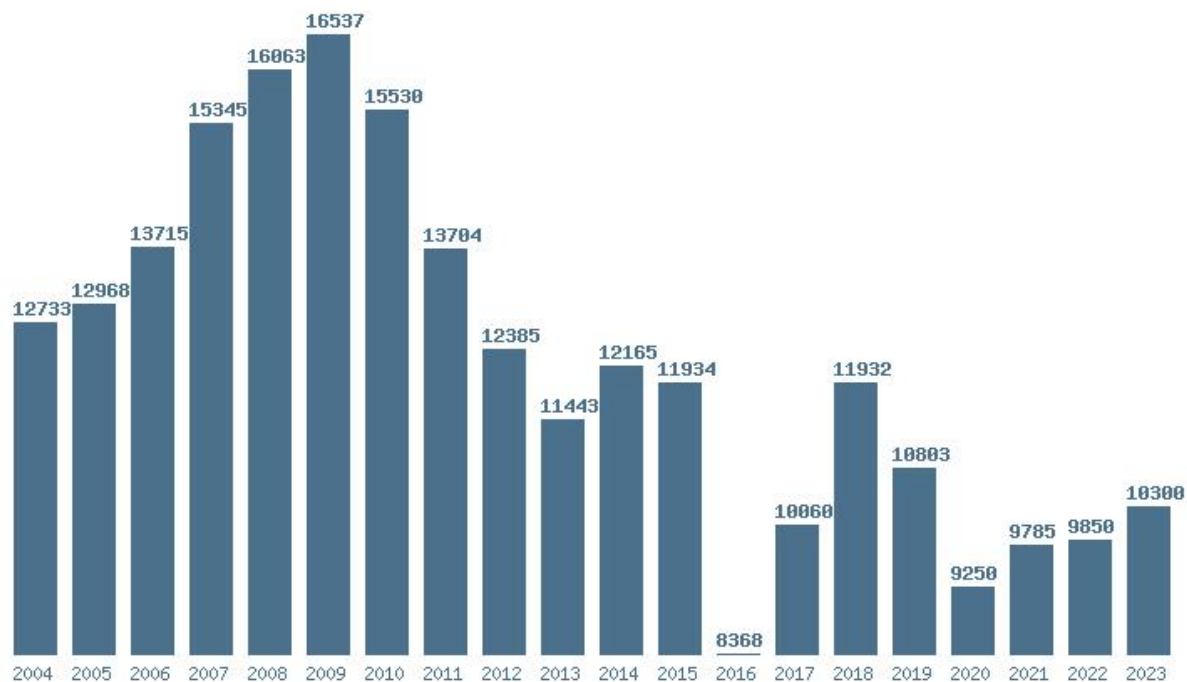

Γραφική παράσταση των βάσεων 2004 - 2023 για τη σχολή:
(162) ΕΠΙΣΤΗΜΩΝ ΤΗΣ ΠΡΟΣΧΟΛΙΚΗΣ ΑΓΩΓΗΣ ΚΑΙ ΕΚΠΑΙΔΕΥΤΙΚΟΥ ΣΧΕΔΙΑΣΜΟΥ (ΡΟΔΟΣ)

Μέσος Όρος 20 ετίας : 12244
Η μέγιστη Βάση 20 ετίας : 16537
Η ελάχιστη Βάση 20 ετίας : 8368
Η μέγιστη % αύξηση 20 ετίας : 20.2%
Η μέγιστη % μείωση 20 ετίας : 29.9%

Εκτύπωση

Η εφαρμογή δημιουργήθηκε από τον :
Καλοδήμο Δημήτρη
<http://sep4u.gr>