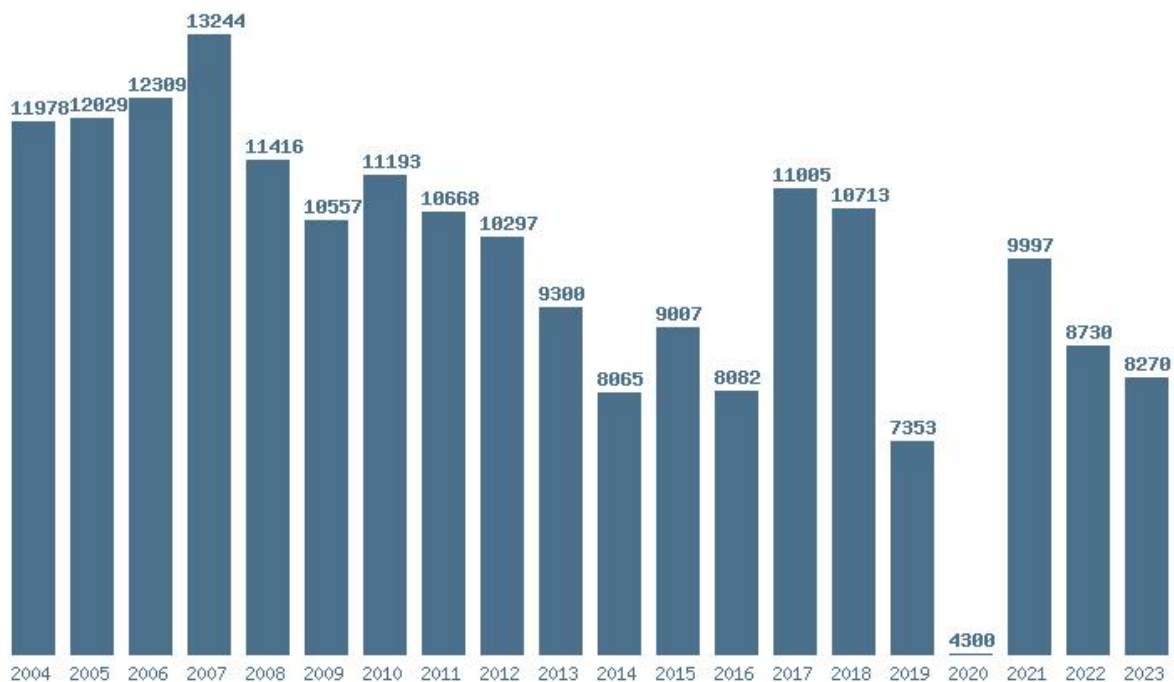

Γραφική παράσταση των βάσεων 2004 - 2023 για τη σχολή:

(276) ΠΕΡΙΒΑΛΛΟΝΤΟΣ (ΜΥΤΙΑΗΝΗ)

Μέσος Όρος 20 ετίας : 9926

Η μέγιστη Βάση 20 ετίας :13244

Η ελάχιστη Βάση 20 ετίας :4300

Η μέγιστη % αύξηση 20 ετίας :132.5%

Η μέγιστη % μείωση 20 ετίας :41.5%

Εκτύπωση

Η εφαρμογή δημιουργήθηκε από τον :

Καλοδήμο Δημήτρη

<http://sep4u.gr>