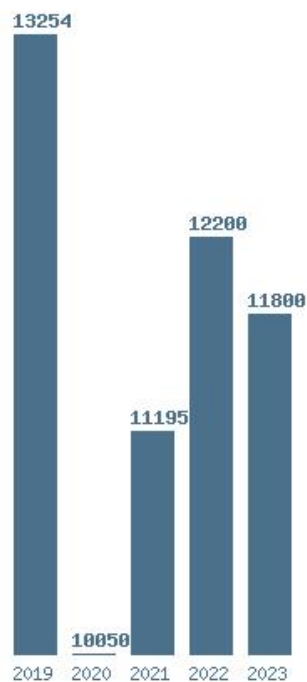

Γραφική παράσταση των βάσεων 2004 - 2023 για τη σχολή:

(1515) ΛΟΓΟΘΕΡΑΠΕΙΑΣ (ΚΑΛΑΜΑΤΑ)

Μέσος Όρος 5 ετίας : 11700

Η μέγιστη Βάση 5 ετίας :13254

Η ελάχιστη Βάση 5 ετίας :10050

Η μέγιστη % αύξηση 5 ετίας :11.4%

Η μέγιστη % μείωση 5 ετίας :24.2%

Εκτύπωση

Η εφαρμογή δημιουργήθηκε από τον :
Καλοδήμο Δημήτρη
<http://sep4u.gr>