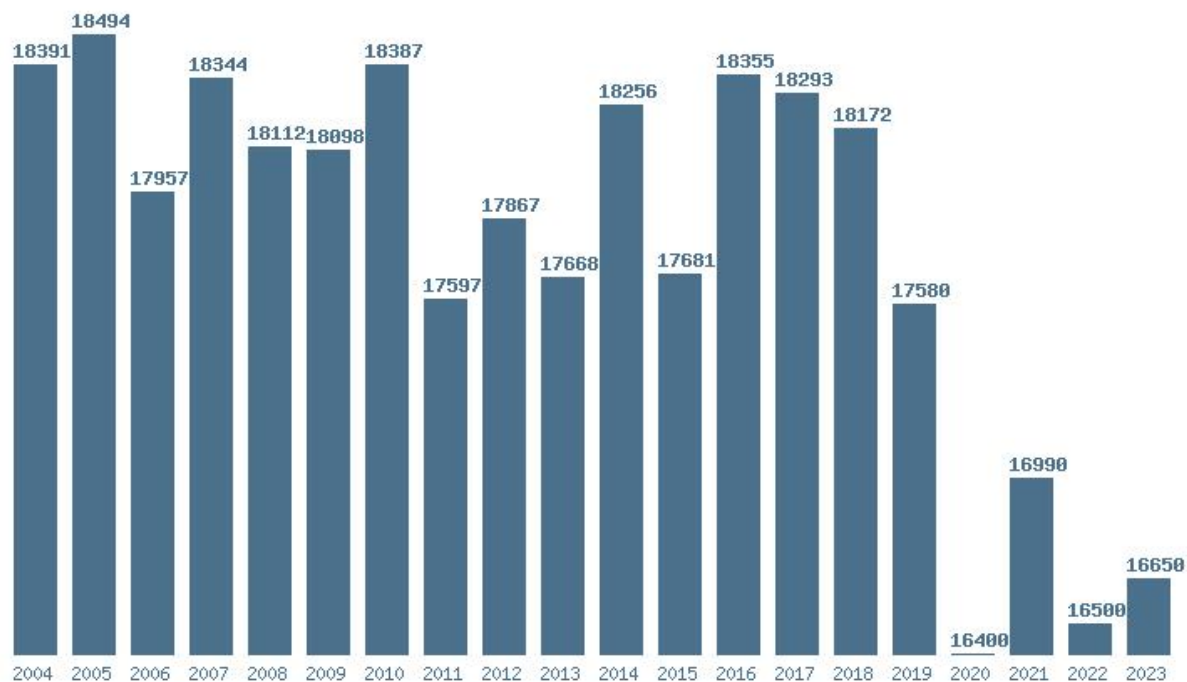

Γραφική παράσταση των βάσεων 2004 - 2023 για τη σχολή:
(327) ΑΞΙΟΠΟΙΗΣΗΣ ΦΥΣΙΚΩΝ ΠΟΡΩΝ ΚΑΙ ΓΕΩΡΓΙΚΗΣ ΜΗΧΑΝΙΚΗΣ (ΑΘΗΝΑ)

Μέσος Όρος 20 ετίας : 13018
Η μέγιστη Βάση 20 ετίας :15194
Η ελάχιστη Βάση 20 ετίας :10100
Η μέγιστη % αύξηση 20 ετίας :49.8%
Η μέγιστη % μείωση 20 ετίας :16%

Εκτύπωση

Η εφαρμογή δημιουργήθηκε από τον :
Καλοδήμο Δημήτρη
<http://sep4u.gr>

Γραφική παράσταση των βάσεων 2004 - 2023 για τη σχολή:
(851) ΑΞΙΩΜΑΤΙΚΩΝ ΝΟΣΗΛΕΥΤΙΚΗΣ (ΣΑΝ)

Μέσος Όρος 20 ετίας : 17790

Η μέγιστη Βάση 20 ετίας :18494

Η ελάχιστη Βάση 20 ετίας :16400

Η μέγιστη % αύξηση 20 ετίας :62.4%

Η μέγιστη % μείωση 20 ετίας :6.7%

ΕκτύπωσηΗ εφαρμογή δημιουργήθηκε από τον :
Καλοδήμο Δημήτρη
<http://sep4u.gr>

Γραφική παράσταση των βάσεων 2004 - 2023 για τη σχολή:
(871) Αξιωματικών Ποροσβεστικής Ακαδημίας (ΜΟΝΟ ΓΙΑ ΠΥΡΟΣΒΕΣΤΕΣ)

Μέσος Όρος 20 ετίας : 12675
Η μέγιστη Βάση 20 ετίας : 18315
Η ελάχιστη Βάση 20 ετίας : 3917
Η μέγιστη % αύξηση 20 ετίας : 110.6%
Η μέγιστη % μείωση 20 ετίας : 63%

Εκτύπωση

Η εφαρμογή δημιουργήθηκε απο τον :
Καλοδήμο Δημήτρη
<http://sep4u.gr>