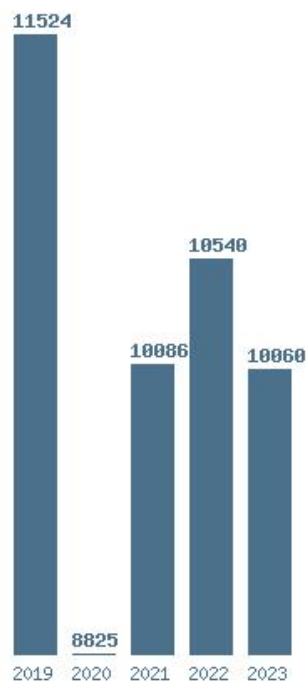

Η ελάχιστη Βάση 5 ετίας :8825

Η μέγιστη % αύξηση 5 ετίας :14.3%

Η μέγιστη % μείωση 5 ετίας :23.4%

Εκτύπωση

Η εφαρμογή δημιουργήθηκε από τον :

Καλοδήμο Δημήτρη

<http://sep4u.gr>

Γραφική παράσταση των βάσεων 2004 - 2023 για τη σχολή: