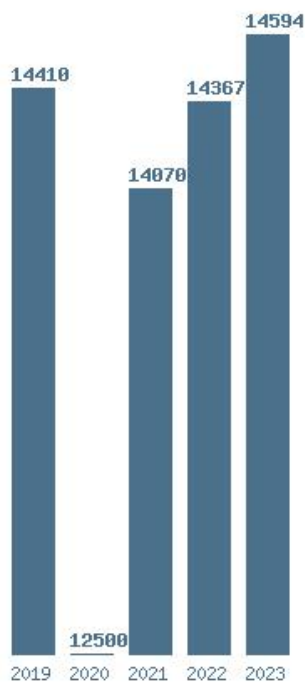

Γραφική παράσταση των βάσεων 2004 - 2023 για τη σχολή:

(1273) ΦΥΣΙΚΟΘΕΡΑΠΕΙΑΣ (ΠΑΤΡΑ)

Μέσος Όρος 5 ετίας : 13988

Η μέγιστη Βάση 5 ετίας :14594

Η ελάχιστη Βάση 5 ετίας :12500

Η μέγιστη % αύξηση 5 ετίας :12.6%

Η μέγιστη % μείωση 5 ετίας :13.3%

Εκτύπωση

Η εφαρμογή δημιουργήθηκε από τον :

Καλοδήμο Δημήτρη

<http://sep4u.gr>