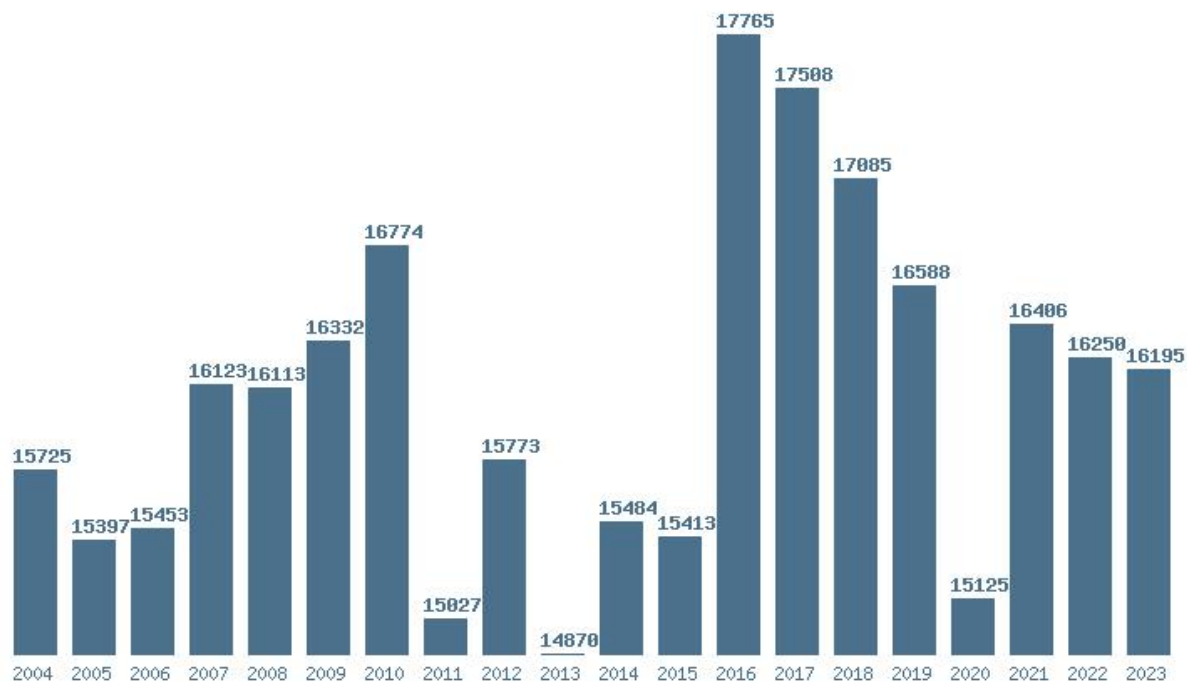

Εκτύπωση

Η εφαρμογή δημιουργήθηκε από τον :
Καλοδήμο Δημήτρη
<http://sep4u.gr>

Γραφική παράσταση των βάσεων 2004 - 2023 για τη σχολή:

(325) ΒΙΟΤΕΧΝΟΛΟΓΙΑΣ (ΑΘΗΝΑ)

Μέσος Όρος 20 ετίας : 16070

Η μέγιστη Βάση 20 ετίας :17765

Η ελάχιστη Βάση 20 ετίας :14870

Η μέγιστη % αύξηση 20 ετίας :15.3%

Η μέγιστη % μείωση 20 ετίας :10.4%

Εκτύπωση

Η εφαρμογή δημιουργήθηκε απο τον :

Καλοδήμο Δημήτρη

<http://sep4u.gr>

Γραφική παράσταση των βάσεων 2004 - 2023 για τη σχολή:
(284) ΒΙΟΧΗΜΕΙΑΣ ΚΑΙ ΒΙΟΤΕΧΝΟΛΟΓΙΑΣ (ΛΑΡΙΣΑ)

Μέσος Όρος 20 ετίας : 16753
Η μέγιστη Βάση 20 ετίας :17840
Η ελάχιστη Βάση 20 ετίας :15350
Η μέγιστη % αύξηση 20 ετίας :9%
Η μέγιστη % μείωση 20 ετίας :8.1%

Εκτύπωση

Η εφαρμογή δημιουργήθηκε από τον :
Καλοδήμο Δημήτρη
<http://sep4u.gr>