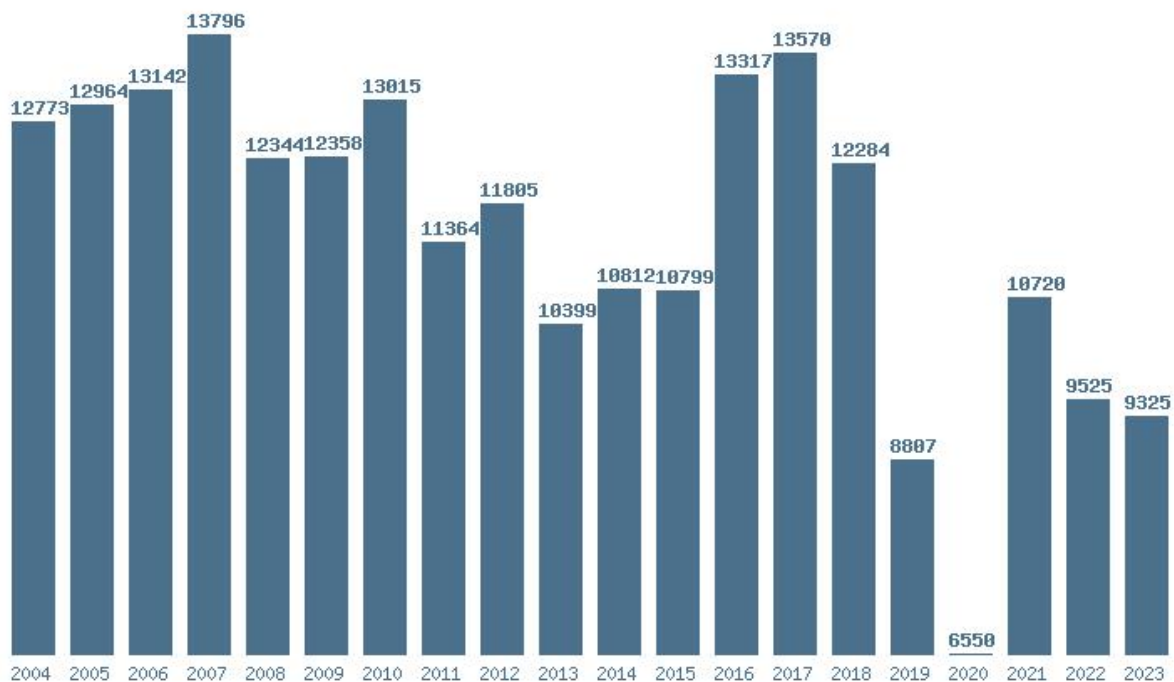

Η ελάχιστη Βάση 5 ετίας : 7650

Η μέγιστη % αύξηση 5 ετίας : 17.7%

Η μέγιστη % μείωση 5 ετίας : 20.8%

Εκτύπωση

Η εφαρμογή δημιουργήθηκε από τον :
Καλοδήμο Δημήτρη
<http://sep4u.gr>

Γραφική παράσταση των βάσεων 2004 - 2023 για τη σχολή:
(360) ΓΕΩΠΟΝΙΑΣ, ΙΧΘΥΟΛΟΓΙΑΣ ΚΑΙ ΥΔΑΤΙΝΟΥ ΠΕΡΙΒΑΛΛΟΝΤΟΣ (ΒΟΛΟΣ)

Μέσος Όρος 20 ετίας : 11483
Η μέγιστη Βάση 20 ετίας : 13796
Η ελάχιστη Βάση 20 ετίας : 6550
Η μέγιστη % αύξηση 20 ετίας : 63.7%
Η μέγιστη % μείωση 20 ετίας : 28.3%

Εκτύπωση

Η εφαρμογή δημιουργήθηκε από τον :
Καλοδήμο Δημήτρη
<http://sep4u.gr>