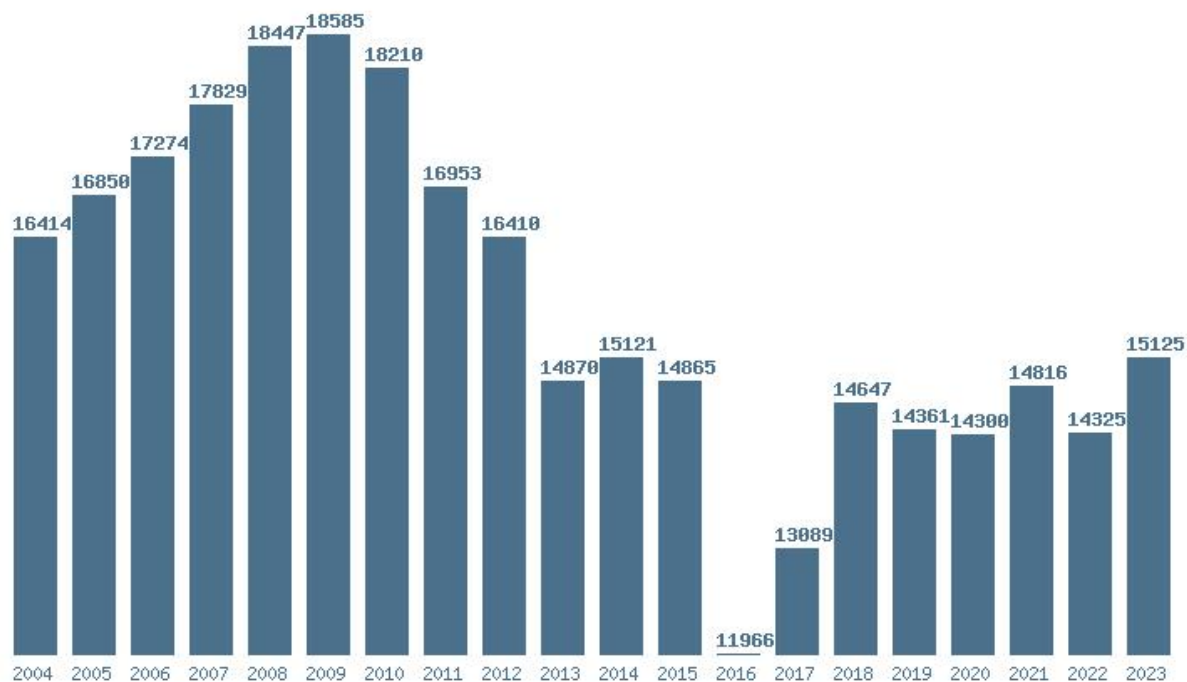

Γραφική παράσταση των βάσεων 2004 - 2023 για τη σχολή:
(164) ΠΑΙΔΑΓΩΓΙΚΟ ΔΗΜΟΤΙΚΗΣ ΕΚΠΑΙΔΕΥΣΗΣ (ΒΟΛΟΣ)

Μέσος Όρος 20 ετίας : 15723
Η μέγιστη Βάση 20 ετίας :18585
Η ελάχιστη Βάση 20 ετίας :11966
Η μέγιστη % αύξηση 20 ετίας :27%
Η μέγιστη % μείωση 20 ετίας :19.5%

Εκτύπωση

Η εφαρμογή δημιουργήθηκε από τον :
Καλοδήμο Δημήτρη
<http://sep4u.gr>