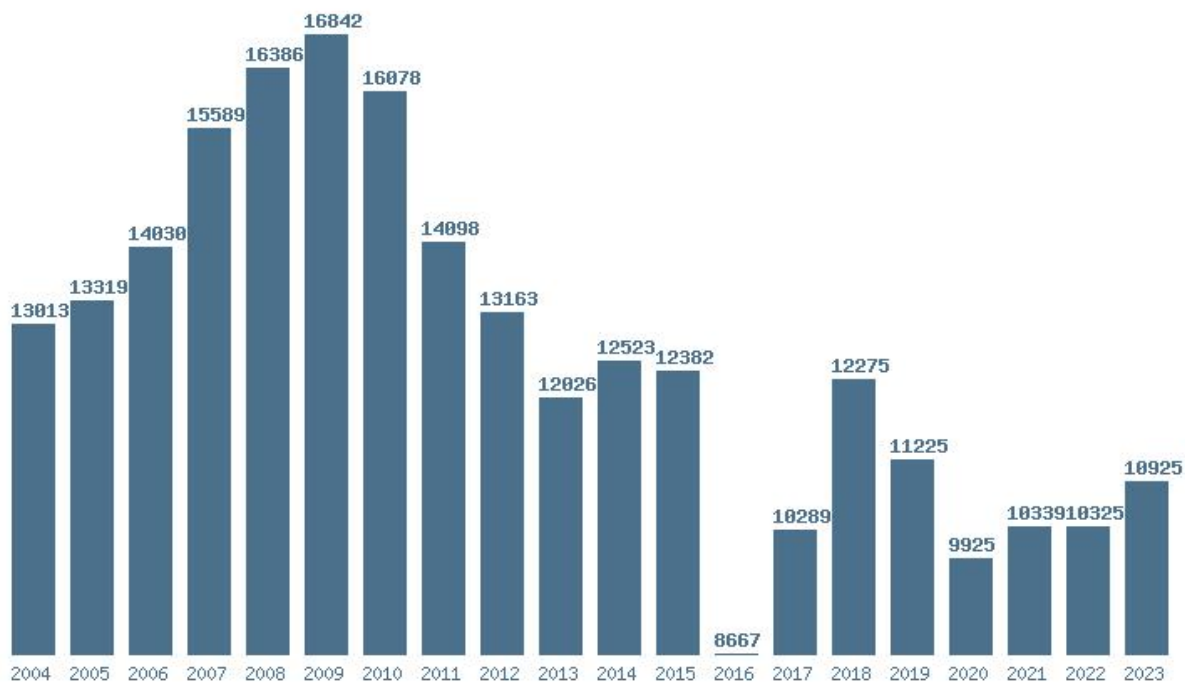

Μέσος Όρος 20 ετίας : 13947
Η μέγιστη Βάση 20 ετίας :17252
Η ελάχιστη Βάση 20 ετίας :10396
Η μέγιστη % αύξηση 20 ετίας :15.3%
Η μέγιστη % μείωση 20 ετίας :24.2%

Εκτύπωση

Η εφαρμογή δημιουργήθηκε από τον :
Καλοδήμο Δημήτρη
<http://sep4u.gr>

Γραφική παράσταση των βάσεων 2004 - 2023 για τη σχολή:
(160) ΕΠΙΣΤΗΜΩΝ ΤΗΣ ΕΚΠΑΙΔΕΥΣΗΣ ΣΤΗΝ ΠΡΟΣΧΟΛΙΚΗ ΗΛΙΚΙΑ (ΑΛΕΞΑΝΔΡΟΥΠΟΛΗ)

Μέσος Όρος 20 ετίας : 12671
Η μέγιστη Βάση 20 ετίας : 16842
Η ελάχιστη Βάση 20 ετίας : 8667
Η μέγιστη % αύξηση 20 ετίας : 19.3%
Η μέγιστη % μείωση 20 ετίας : 30%