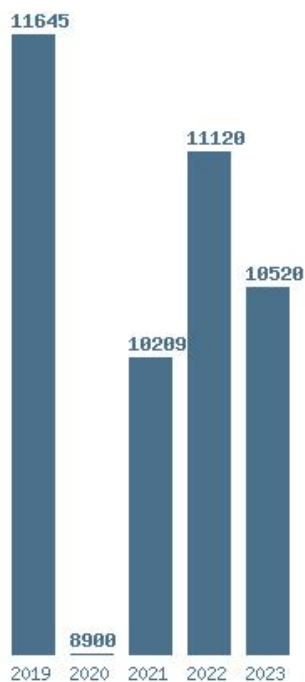

Η μέγιστη % μείωση 5 ετίας :16.1%

Εκτύπωση

Η εφαρμογή δημιουργήθηκε από τον :

Καλοδήμο Δημήτρη

<http://sep4u.gr>

Γραφική παράσταση των βάσεων 2004 - 2023 για τη σχολή:
(1249) ΝΟΣΗΛΕΥΤΙΚΗΣ (ΙΩΑΝΝΙΝΑ)

Μέσος Όρος 5 ετίας : 10479
Η μέγιστη Βάση 5 ετίας :11645
Η ελάχιστη Βάση 5 ετίας :8900
Η μέγιστη % αύξηση 5 ετίας :14.7%
Η μέγιστη % μείωση 5 ετίας :23.6%