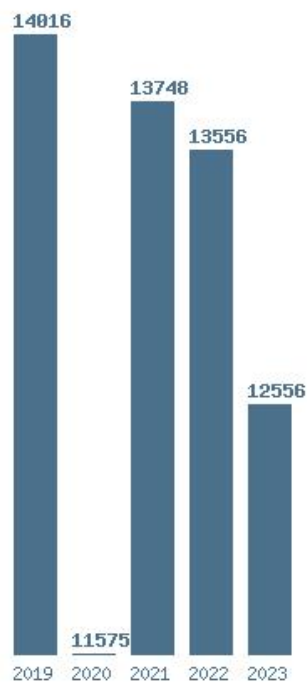

Γραφική παράσταση των βάσεων 2004 - 2023 για τη σχολή:

(1274) ΛΟΓΟΘΕΡΑΠΕΙΑΣ (ΠΑΤΡΑ)

Μέσος Όρος 5 ετίας : 13090

Η μέγιστη Βάση 5 ετίας :14016

Η ελάχιστη Βάση 5 ετίας :11575

Η μέγιστη % αύξηση 5 ετίας :18.8%

Η μέγιστη % μείωση 5 ετίας :17.4%

Εκτύπωση

Η εφαρμογή δημιουργήθηκε από τον :

Καλοδήμο Δημήτρη

<http://sep4u.gr>