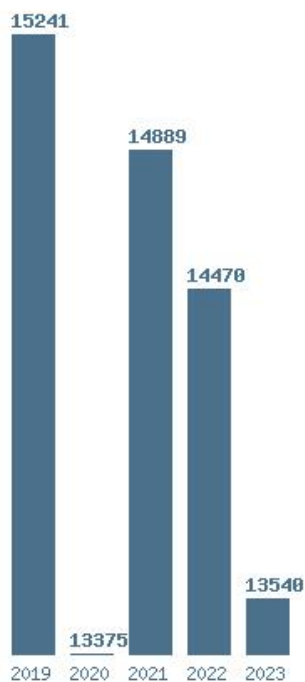

Γραφική παράσταση των βάσεων 2004 - 2023 για τη σχολή:
(1613) ΕΠΙΣΤΗΜΩΝ ΔΙΑΤΡΟΦΗΣ ΚΑΙ ΔΙΑΙΤΟΛΟΓΙΑΣ (ΘΕΣΣΑΛΟΝΙΚΗ)

Μέσος Όρος 5 ετίας : 14303
Η μέγιστη Βάση 5 ετίας :15241
Η ελάχιστη Βάση 5 ετίας :13375
Η μέγιστη % αύξηση 5 ετίας :35.6%
Η μέγιστη % μείωση 5 ετίας :12.2%

Εκτύπωση

Η εφαρμογή δημιουργήθηκε από τον :
Καλοδήμο Δημήτρη
<http://sep4u.gr>