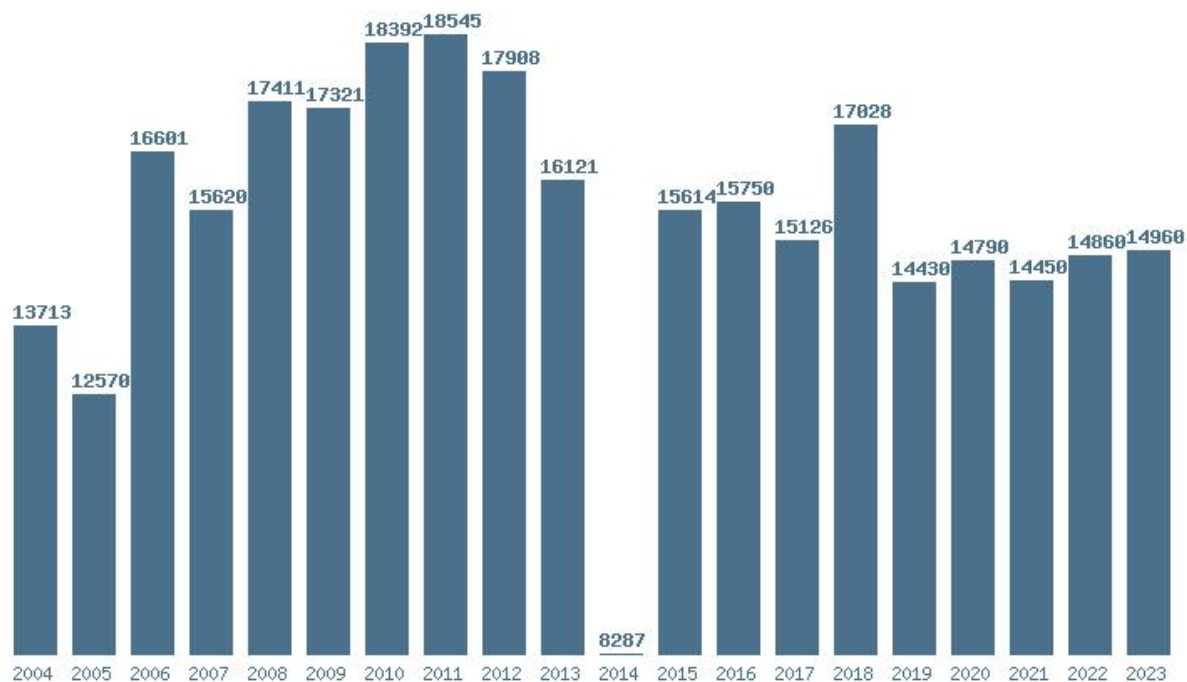

Γραφική παράσταση των βάσεων 2004 - 2023 για τη σχολή:
(409) ΜΟΥΣΙΚΗΣ ΕΠΙΣΤΗΜΗΣ ΚΑΙ ΤΕΧΝΗΣ (ΘΕΣΣΑΛΟΝΙΚΗ)

Μέσος Ορος 20 ετίας : 15475
Η μέγιστη Βάση 20 ετίας : 18545
Η ελάχιστη Βάση 20 ετίας : 8287
Η μέγιστη % αύξηση 20 ετίας : 88.4%
Η μέγιστη % μείωση 20 ετίας : 48.6%

Εκτύπωση

Η εφαρμογή δημιουργήθηκε από τον :
Καλοδήμο Δημήτρη
<http://sep4u.gr>