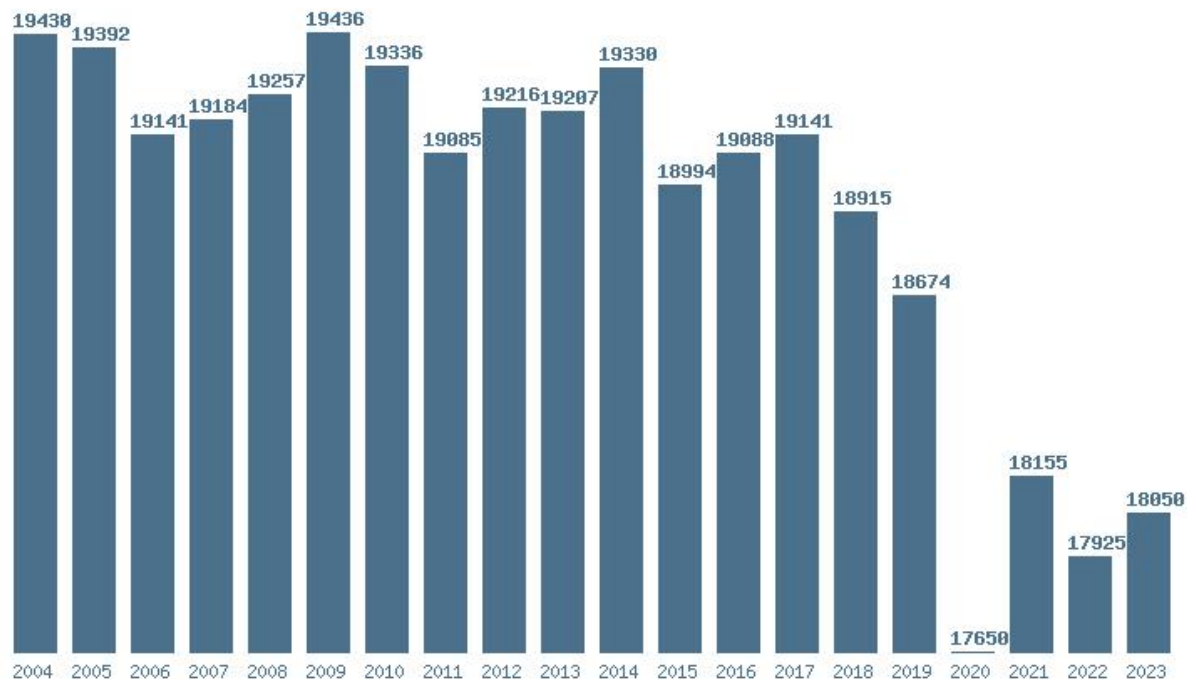

Γραφική παράσταση των βάσεων 2004 - 2023 για τη σχολή:

(831) ΙΑΤΡΙΚΟ (ΣΣΑΣ) ΘΕΣ/ΝΙΚΗΣ

Μέσος Όρος 20 ετίας : 18930

Η μέγιστη Βάση 20 ετίας :19436

Η ελάχιστη Βάση 20 ετίας :17650

Η μέγιστη % αύξηση 20 ετίας :3.7%

Η μέγιστη % μείωση 20 ετίας :5.5%

Εκτύπωση

Η εφαρμογή δημιουργήθηκε απο τον :

Καλοδήμο Δημήτρη

<http://sep4u.gr>