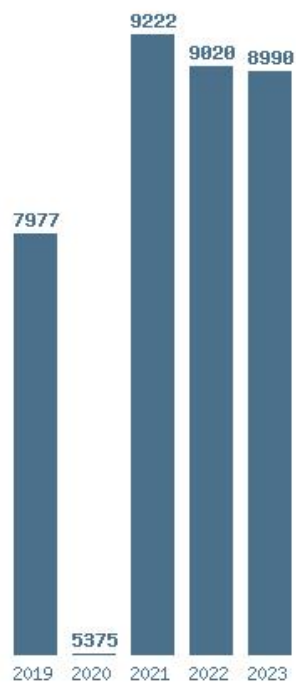

Γραφική παράσταση των βάσεων 2004 - 2023 για τη σχολή:

(1552) ΓΕΩΠΟΝΙΑΣ (ΦΛΩΡΙΝΑ)

Μέσος Όρος 5 ετίας : 8117

Η μέγιστη Βάση 5 ετίας :9222

Η ελάχιστη Βάση 5 ετίας :5375

Η μέγιστη % αύξηση 5 ετίας :71.6%

Η μέγιστη % μείωση 5 ετίας :32.6%