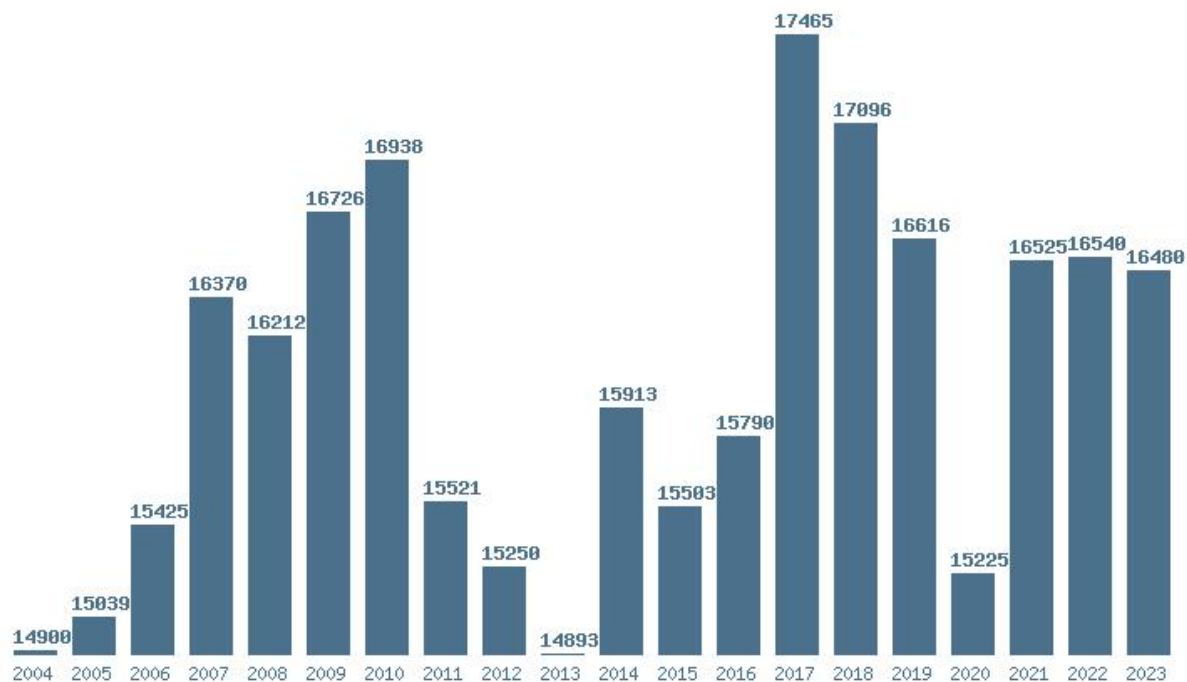

Γραφική παράσταση των βάσεων 2004 - 2023 για τη σχολή:

(267) ΧΗΜΕΙΑΣ (ΠΑΤΡΑ)

Μέσος Όρος 20 ετίας : 16021

Η μέγιστη Βάση 20 ετίας :17465

Η ελάχιστη Βάση 20 ετίας :14893

Η μέγιστη % αύξηση 20 ετίας :10.6%

Η μέγιστη % μείωση 20 ετίας :8.4%