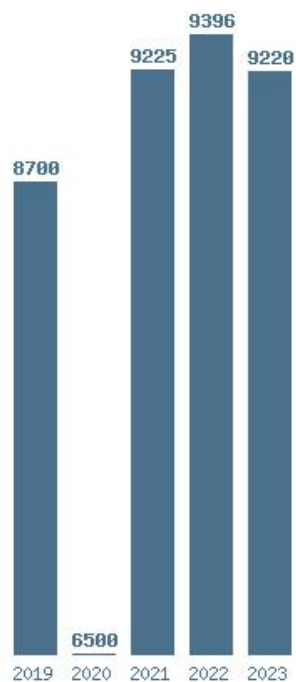

Γραφική παράσταση των βάσεων 2004 - 2023 για τη σχολή:

(1511) ΓΕΩΠΟΝΙΑΣ (ΚΑΛΑΜΑΤΑ)

Μέσος Όρος 5 ετίας : 8608

Η μέγιστη Βάση 5 ετίας :9396

Η ελάχιστη Βάση 5 ετίας :6500

Η μέγιστη % αύξηση 5 ετίας :41.9%

Η μέγιστη % μείωση 5 ετίας :25.3%

Εκτύπωση

Η εφαρμογή δημιουργήθηκε από τον :
Καλοδήμο Δημήτρη
<http://sep4u.gr>