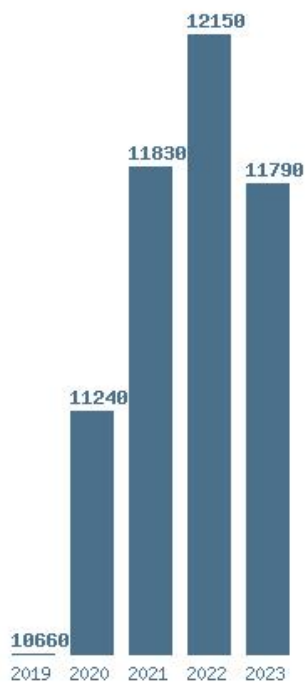

(1248) ΜΟΥΣΙΚΩΝ ΣΠΟΥΔΩΝ (ΑΡΤΑ)

Μέσος Όρος 5 ετίας : 11534

Η μέγιστη Βάση 5 ετίας :12150

Η ελάχιστη Βάση 5 ετίας :10660

Η μέγιστη % αύξηση 5 ετίας :5.4%

Η μέγιστη % μείωση 5 ετίας :4.2%

Εκτύπωση

Η εφαρμογή δημιουργήθηκε από τον :