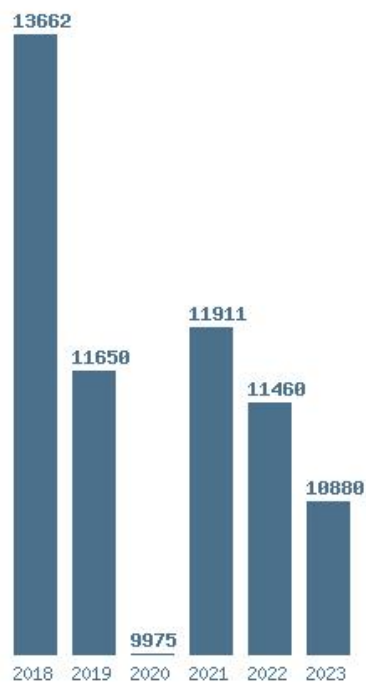

Γραφική παράσταση των βάσεων 2004 - 2023 για τη σχολή:
(685) ΕΠΙΣΤΗΜΩΝ ΟΙΝΟΥ, ΑΜΠΕΛΟΥ ΚΑΙ ΠΟΤΩΝ (ΑΙΓΑΛΕΩ)

Μέσος Όρος 6 ετίας : 11590
Η μέγιστη Βάση 6 ετίας :13662
Η ελάχιστη Βάση 6 ετίας :9975
Η μέγιστη % αύξηση 6 ετίας :35.1%
Η μέγιστη % μείωση 6 ετίας :14.7%

Εκτύπωση

Η εφαρμογή δημιουργήθηκε από τον :
Καλοδήμο Δημήτρη
<http://sep4u.gr>