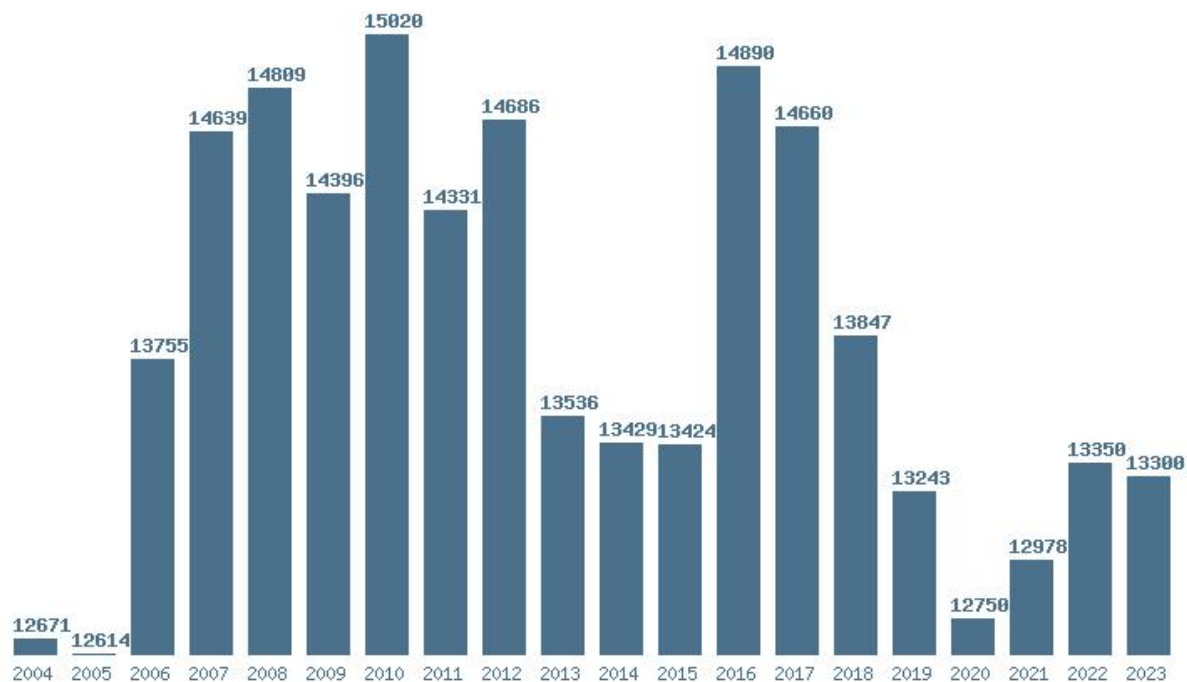

Γραφική παράσταση των βάσεων 2004 - 2023 για τη σχολή:

(163) ΚΙΝΗΜΑΤΟΓΡΑΦΟΥ (ΘΕΣΣΑΛΟΝΙΚΗ)

Μέσος Όρος 20 ετίας : 13816

Η μέγιστη Βάση 20 ετίας :15020

Η ελάχιστη Βάση 20 ετίας :12614

Η μέγιστη % αύξηση 20 ετίας :14.2%

Η μέγιστη % μείωση 20 ετίας :7.8%

Εκτύπωση

Η εφαρμογή δημιουργήθηκε από τον :

Καλοδήμο Δημήτρη

<http://sep4u.gr>