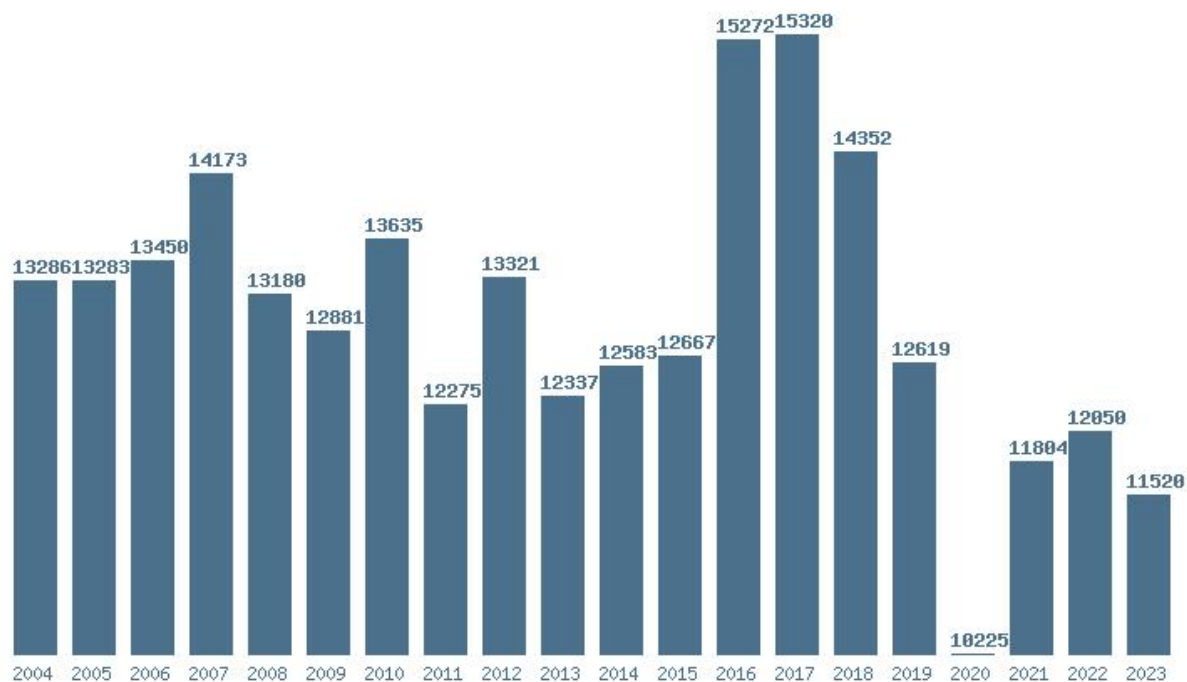

Γραφική παράσταση των βάσεων 2004 - 2023 για τη σχολή:
(324) ΕΠΙΣΤΗΜΗΣ ΖΩΙΚΗΣ ΠΑΡΑΓΩΓΗΣ (ΑΘΗΝΑ)

Μέσος Όρος 20 ετίας : 13012
Η μέγιστη Βάση 20 ετίας :15320
Η ελάχιστη Βάση 20 ετίας :10225
Η μέγιστη % αύξηση 20 ετίας :20.6%
Η μέγιστη % μείωση 20 ετίας :19%

Εκτύπωση

Η εφαρμογή δημιουργήθηκε από τον :
Καλοδήμο Δημήτρη
<http://sep4u.gr>