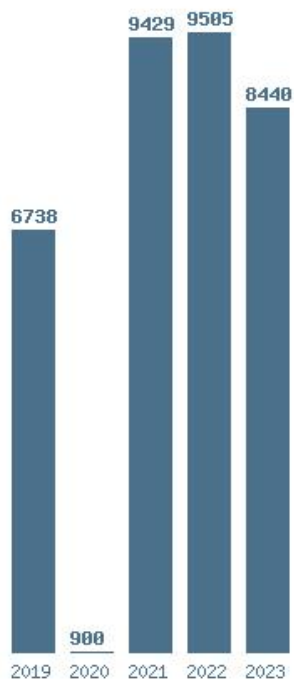

Γραφική παράσταση των βάσεων 2004 - 2023 για τη σχολή:

(1453) ΠΕΡΙΒΑΛΛΟΝΤΟΣ (ΖΑΚΥΝΘΟΣ)

Μέσος Όρος 5 ετίας : 7002

Η μέγιστη Βάση 5 ετίας :9505

Η ελάχιστη Βάση 5 ετίας :900

Η μέγιστη % αύξηση 5 ετίας :947.7%

Η μέγιστη % μείωση 5 ετίας :86.6%

Εκτύπωση

Η εφαρμογή δημιουργήθηκε από τον :

Καλοδήμο Δημήτρη

<http://sep4u.gr>