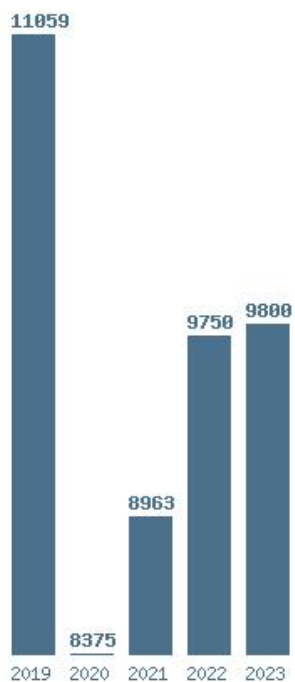

Γραφική παράσταση των βάσεων 2004 - 2023 για τη σχολή:
(1429) ΕΠΙΣΤΗΜΗΣ ΤΡΟΦΙΜΩΝ ΚΑΙ ΔΙΑΤΡΟΦΗΣ (ΚΑΡΔΙΤΣΑ)

Μέσος Όρος 5 ετίας : 9589
Η μέγιστη Βάση 5 ετίας :11059
Η ελάχιστη Βάση 5 ετίας :8375
Η μέγιστη % αύξηση 5 ετίας :12%
Η μέγιστη % μείωση 5 ετίας :24.3%

Εκτύπωση

Η εφαρμογή δημιουργήθηκε από τον :
Καλοδήμο Δημήτρη
<http://sep4u.gr>