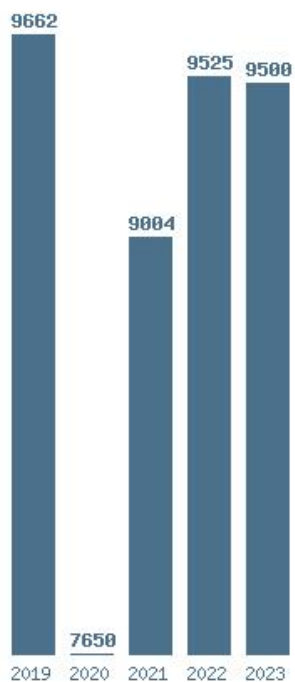

Γραφική παράσταση των βάσεων 2004 - 2023 για τη σχολή:
(1422) ΓΕΩΠΟΝΙΑΣ - ΑΓΡΟΤΕΧΝΟΛΟΓΙΑΣ (ΛΑΡΙΣΑ)

Μέσος Όρος 5 ετίας : 9068

Η μέγιστη Βάση 5 ετίας : 9662

Η ελάχιστη Βάση 5 ετίας : 7650

Η μέγιστη % αύξηση 5 ετίας : 17.7%

Η μέγιστη % μείωση 5 ετίας : 20.8%

Εκτύπωση

Η εφαρμογή δημιουργήθηκε από τον :
Καλοδήμο Δημήτρη
<http://sep4u.gr>