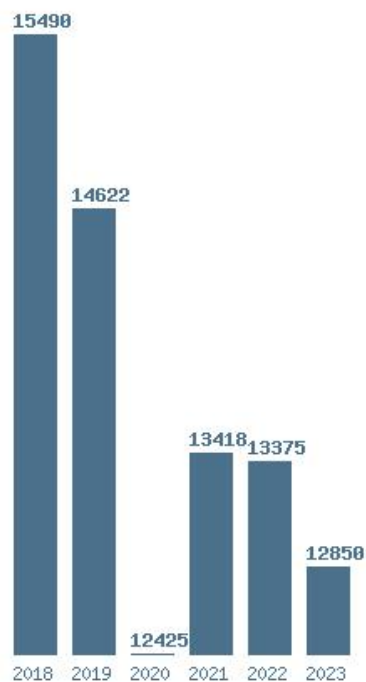

Γραφική παράσταση των βάσεων 2004 - 2023 για τη σχολή:

(681) ΜΑΙΕΥΤΙΚΗΣ (ΑΙΓΑΛΕΩ)

Μέσος Όρος 6 ετίας : 13697

Η μέγιστη Βάση 6 ετίας :15490

Η ελάχιστη Βάση 6 ετίας :12425

Η μέγιστη % αύξηση 6 ετίας :23.4%

Η μέγιστη % μείωση 6 ετίας :15%

Εκτύπωση

Η εφαρμογή δημιουργήθηκε από τον :
Καλοδήμο Δημήτρη
<http://sep4u.gr>