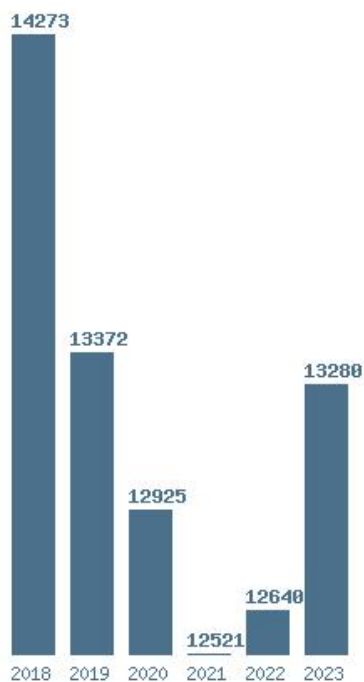

Εκτύπωση

Η εφαρμογή δημιουργήθηκε από τον :
Καλοδήμο Δημήτρη
<http://sep4u.gr>

Γραφική παράσταση των βάσεων 2004 - 2023 για τη σχολή:
(326) ΑΓΡΟΤΙΚΗΣ ΟΙΚΟΝΟΜΙΑΣ ΚΑΙ ΑΝΑΠΤΥΞΗΣ (ΑΘΗΝΑ)

Μέσος Όρος 20 ετίας : 13812
Η μέγιστη Βάση 20 ετίας :15555
Η ελάχιστη Βάση 20 ετίας :11100
Η μέγιστη % αύξηση 20 ετίας :65.5%
Η μέγιστη % μείωση 20 ετίας :17.1%

Εκτύπωση

Η εφαρμογή δημιουργήθηκε από τον :
Καλοδήμο Δημήτρη
<http://sep4u.gr>

Γραφική παράσταση των βάσεων 2004 - 2023 για τη σχολή:
(1241) ΑΓΩΓΗΣ ΚΑΙ ΦΡΟΝΤΙΔΑΣ ΣΤΗΝ ΠΡΩΙΜΗ ΠΑΙΔΙΚΗ ΗΛΙΚΙΑ (ΙΩΑΝΝΙΝΑ)

Μέσος Όρος 5 ετίας : 10855
Η μέγιστη Βάση 5 ετίας :11438
Η ελάχιστη Βάση 5 ετίας :10475
Η μέγιστη % αύξηση 5 ετίας :5.5%
Η μέγιστη % μείωση 5 ετίας :8.4%

Εκτύπωση

Η εφαρμογή δημιουργήθηκε από τον :
Καλοδήμο Δημήτρη
<http://sep4u.gr>

Γραφική παράσταση των βάσεων 2004 - 2023 για τη σχολή:
(673) ΑΓΩΓΗΣ ΚΑΙ ΦΡΟΝΤΙΔΑΣ ΣΤΗΝ ΠΡΩΙΜΗ ΠΑΙΔΙΚΗ ΗΛΙΚΙΑ (ΑΙΓΑΛΕΩ)

Μέσος Όρος 6 ετίας : 13169
Η μέγιστη Βάση 6 ετίας :14273
Η ελάχιστη Βάση 6 ετίας :12521
Η μέγιστη % αύξηση 6 ετίας :27%
Η μέγιστη % μείωση 6 ετίας :6.3%