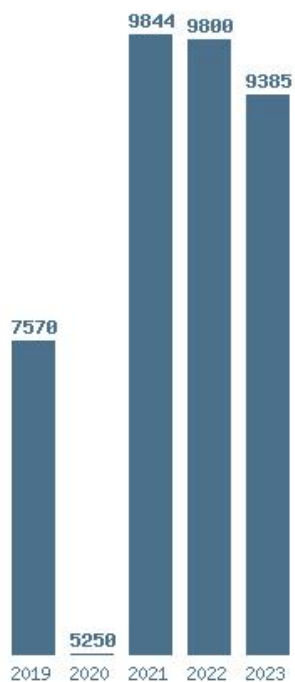

Γραφική παράσταση των βάσεων 2004 - 2023 για τη σχολή:

(1434) ΠΕΡΙΒΑΛΛΟΝΤΟΣ (ΛΑΡΙΣΑ)

Μέσος Όρος 5 ετίας : 8370

Η μέγιστη Βάση 5 ετίας :9844

Η ελάχιστη Βάση 5 ετίας :5250

Η μέγιστη % αύξηση 5 ετίας :87.5%

Η μέγιστη % μείωση 5 ετίας :30.6%

Εκτύπωση

Η εφαρμογή δημιουργήθηκε από τον :

Καλοδήμο Δημήτρη

<http://sep4u.gr>