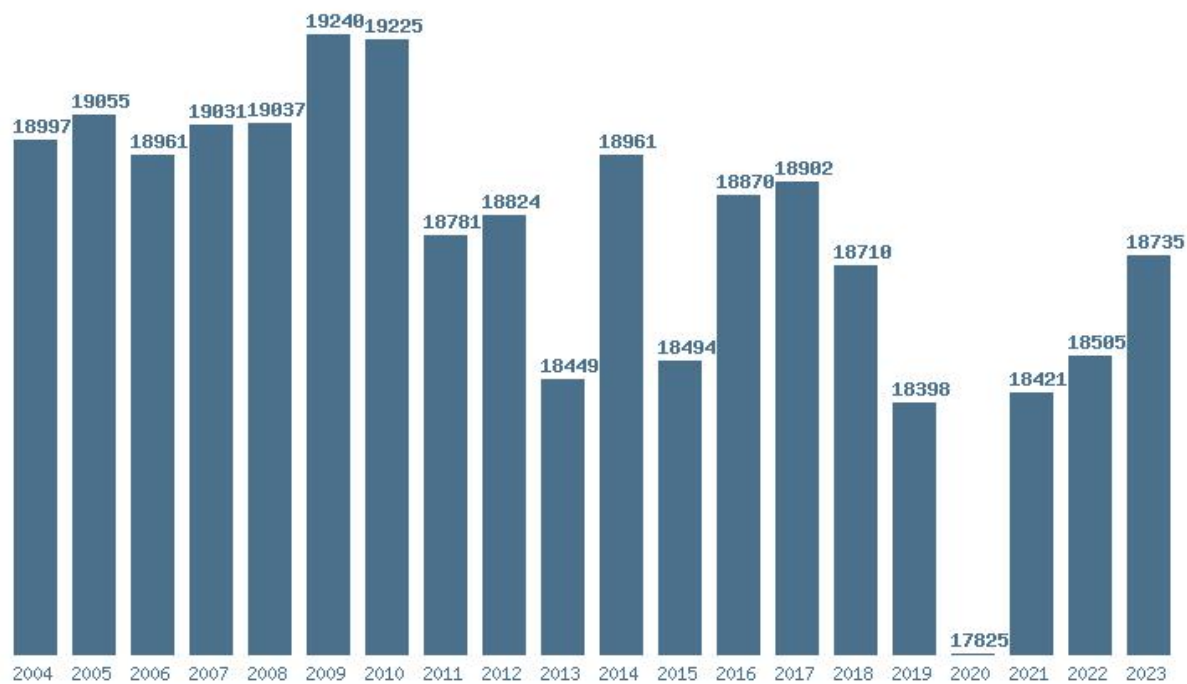

Γραφική παράσταση των βάσεων 2004 - 2023 για τη σχολή:

(299) ΙΑΤΡΙΚΗΣ (ΠΑΤΡΑ)

Μέσος Όρος 20 ετίας : 18771

Η μέγιστη Βάση 20 ετίας :19240

Η ελάχιστη Βάση 20 ετίας :17825

Η μέγιστη % αύξηση 20 ετίας :3.3%

Η μέγιστη % μείωση 20 ετίας :3.1%

Εκτύπωση

Η εφαρμογή δημιουργήθηκε από τον :

Καλοδήμο Δημήτρη

<http://sep4u.gr>