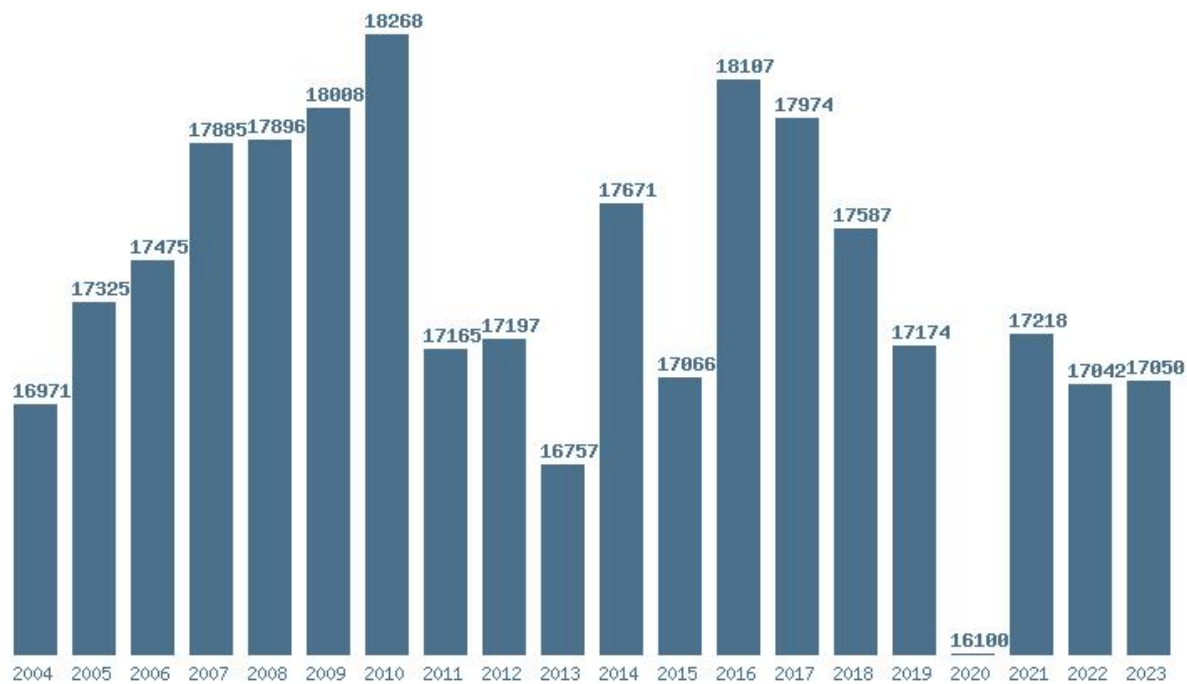

Η ελάχιστη Βάση 20 ετίας :16500

Η μέγιστη % αύξηση 20 ετίας :5.7%

Η μέγιστη % μείωση 20 ετίας :5.4%

Εκτύπωση

Η εφαρμογή δημιουργήθηκε από τον :

Καλοδήμο Δημήτρη

<http://sep4u.gr>

Γραφική παράσταση των βάσεων 2004 - 2023 για τη σχολή:

(281) ΒΙΟΛΟΓΙΑΣ (ΠΑΤΡΑ)

Μέσος Όρος 20 ετίας : 17397

Η μέγιστη Βάση 20 ετίας :18268

Η ελάχιστη Βάση 20 ετίας :16100

Η μέγιστη % αύξηση 20 ετίας :6.9%

Η μέγιστη % μείωση 20 ετίας :6.3%

Εκτύπωση

Η εφαρμογή δημιουργήθηκε απο τον :