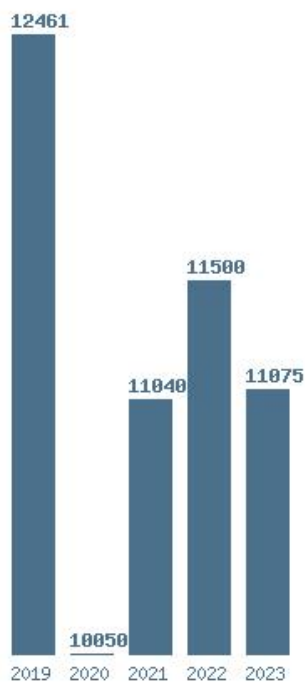

Γραφική παράσταση των βάσεων 2004 - 2023 για τη σχολή:

(1272) ΝΟΣΗΛΕΥΤΙΚΗΣ (ΠΑΤΡΑ)

Μέσος Όρος 5 ετίας : 11225

Η μέγιστη Βάση 5 ετίας :12461

Η ελάχιστη Βάση 5 ετίας :10050

Η μέγιστη % αύξηση 5 ετίας :23.9%

Η μέγιστη % μείωση 5 ετίας :19.3%

Εκτύπωση

Η εφαρμογή δημιουργήθηκε από τον :

Καλοδήμο Δημήτρη

<http://sep4u.gr>