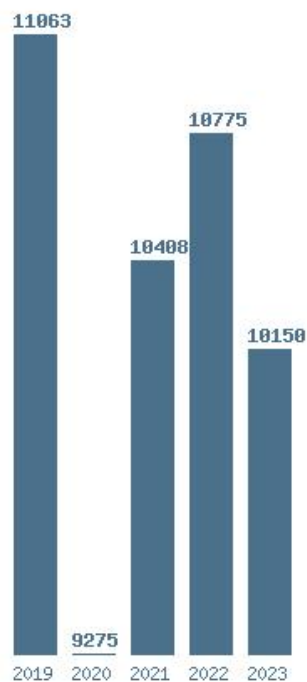

Γραφική παράσταση των βάσεων 2004 - 2023 για τη σχολή:

(1634) ΓΕΩΠΟΝΙΑΣ (ΘΕΣΣΑΛΟΝΙΚΗ)

Μέσος Όρος 5 ετίας : 10334

Η μέγιστη Βάση 5 ετίας :11063

Η ελάχιστη Βάση 5 ετίας :9275

Η μέγιστη % αύξηση 5 ετίας :12.2%

Η μέγιστη % μείωση 5 ετίας :20.2%

Εκτύπωση

Η εφαρμογή δημιουργήθηκε από τον :
Καλοδήμο Δημήτρη
<http://sep4u.gr>