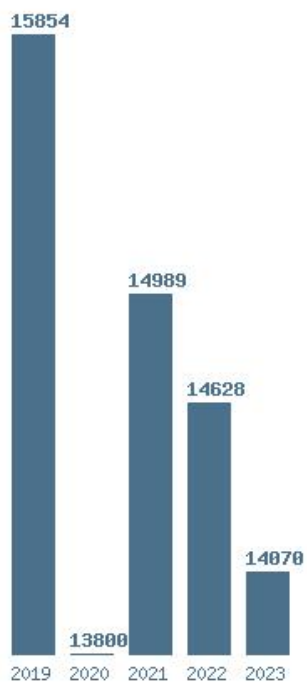

Γραφική παράσταση των βάσεων 2004 - 2023 για τη σχολή:

(1629) ΧΗΜΕΙΑΣ (ΚΑΒΑΛΑ)

Μέσος Όρος 5 ετίας : 14668

Η μέγιστη Βάση 5 ετίας :15854

Η ελάχιστη Βάση 5 ετίας :13800

Η μέγιστη % αύξηση 5 ετίας :8.6%

Η μέγιστη % μείωση 5 ετίας :13%

Εκτύπωση

Η εφαρμογή δημιουργήθηκε από τον :

Καλοδήμο Δημήτρη

<http://sep4u.gr>