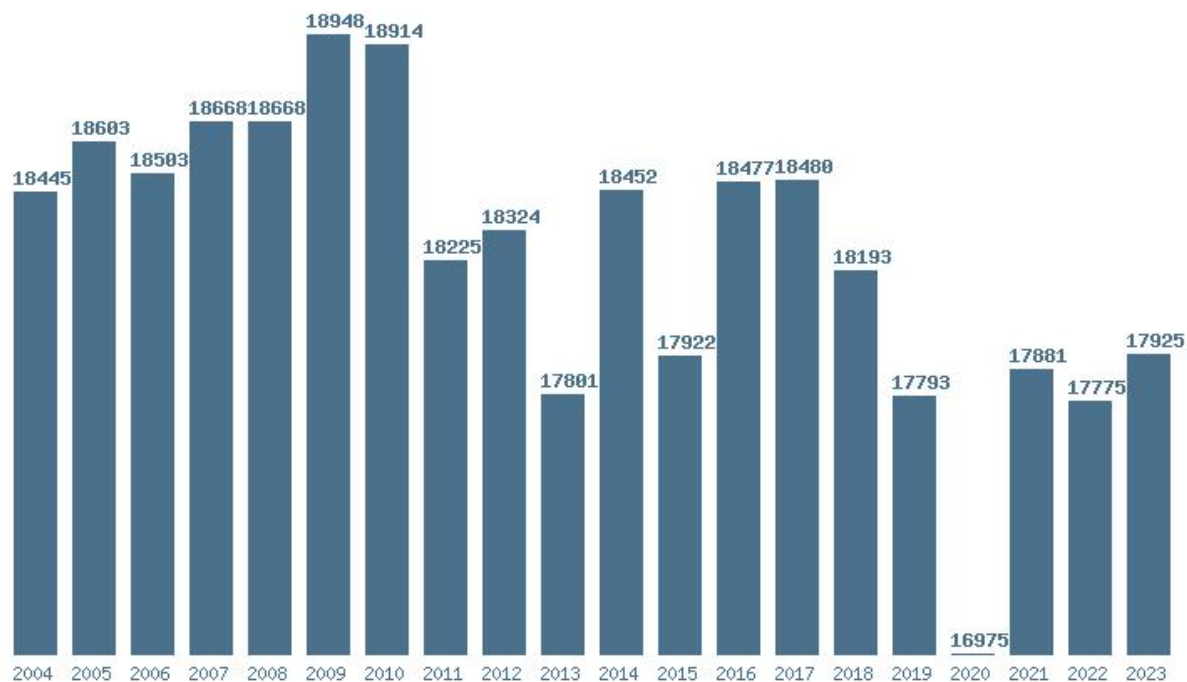

Γραφική παράσταση των βάσεων 2004 - 2023 για τη σχολή:
(291) ΦΑΡΜΑΚΕΥΤΙΚΗΣ (ΘΕΣΣΑΛΟΝΙΚΗ)

Μέσος Όρος 20 ετίας : 18249
Η μέγιστη Βάση 20 ετίας :18948
Η ελάχιστη Βάση 20 ετίας :16975
Η μέγιστη % αύξηση 20 ετίας :5.3%
Η μέγιστη % μείωση 20 ετίας :4.6%

Εκτύπωση

Η εφαρμογή δημιουργήθηκε από τον :
Καλοδήμο Δημήτρη
<http://sep4u.gr>