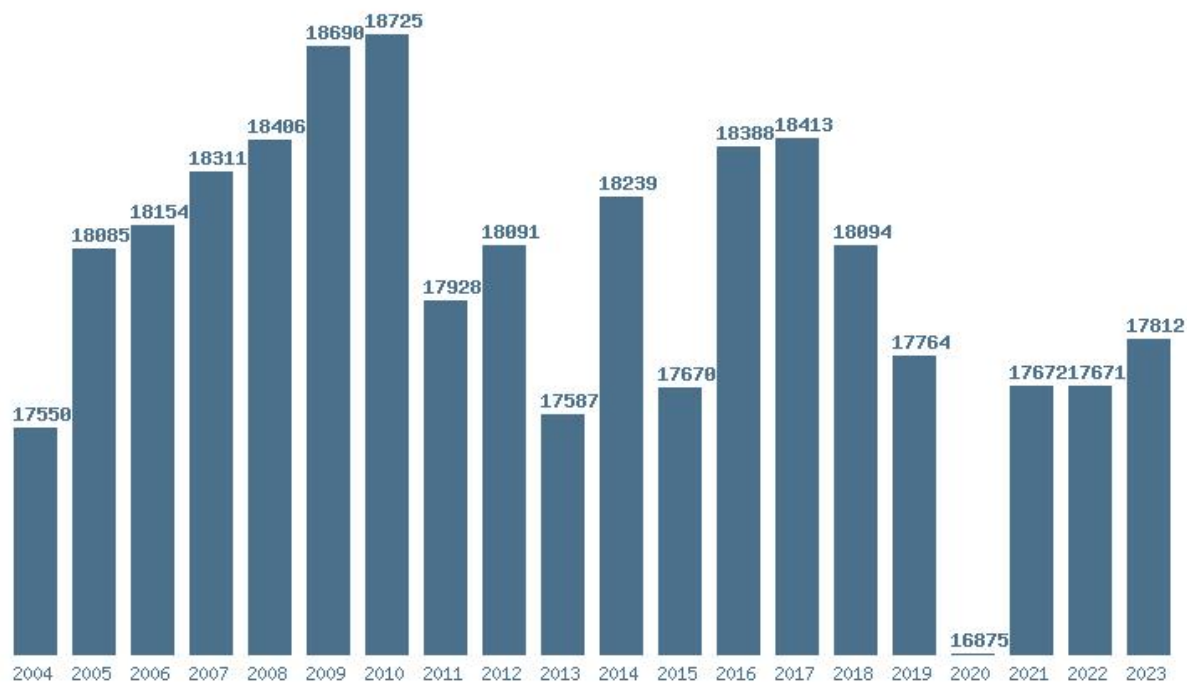

Γραφική παράσταση των βάσεων 2004 - 2023 για τη σχολή:

(307) ΚΤΗΝΙΑΤΡΙΚΗΣ (ΘΕΣΣΑΛΟΝΙΚΗ)

Μέσος Όρος 20 ετίας : 18006

Η μέγιστη Βάση 20 ετίας :18725

Η ελάχιστη Βάση 20 ετίας :16875

Η μέγιστη % αύξηση 20 ετίας :32%

Η μέγιστη % μείωση 20 ετίας :5%

Εκτύπωση

Η εφαρμογή δημιουργήθηκε από τον :

Καλοδήμο Δημήτρη

<http://sep4u.gr>