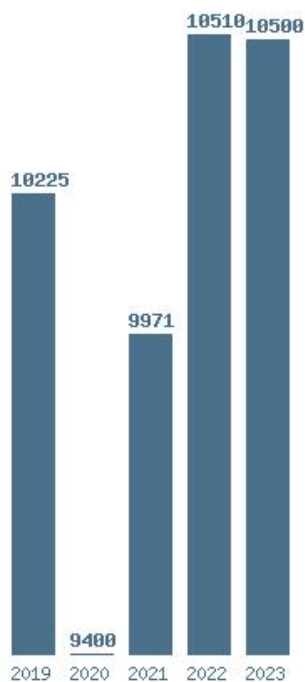

Εκτύπωση

Η εφαρμογή δημιουργήθηκε από τον :

Καλοδήμο Δημήτρη

<http://sep4u.gr>

Γραφική παράσταση των βάσεων 2004 - 2023 για τη σχολή:
(101) ΨΗΦΙΑΚΩΝ ΤΕΧΝΩΝ ΚΑΙ ΚΙΝΗΜΑΤΟΓΡΑΦΟΥ (ΨΑΧΝΑ ΕΥΒΟΙΑΣ)

Μέσος Όρος 5 ετίας : 10121
Η μέγιστη Βάση 5 ετίας :10510
Η ελάχιστη Βάση 5 ετίας :9400
Η μέγιστη % αύξηση 5 ετίας :6.1%
Η μέγιστη % μείωση 5 ετίας :38%