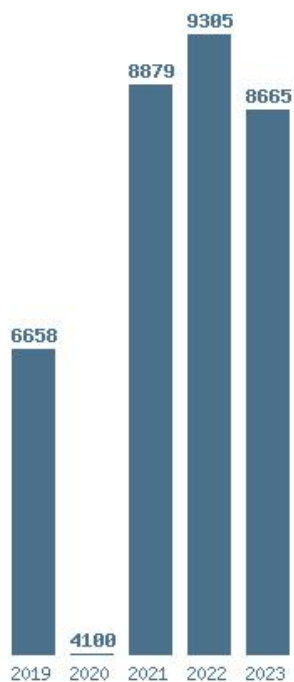

Γραφική παράσταση των βάσεων 2004 - 2023 για τη σχολή:
(1424) ΔΑΣΟΛΟΓΙΑΣ, ΕΠΙΣΤΗΜΩΝ ΞΥΛΟΥ ΚΑΙ ΣΧΕΔΙΑΣΜΟΥ (ΚΑΡΔΙΤΣΑ)

Μέσος Όρος 5 ετίας : 7521
Η μέγιστη Βάση 5 ετίας : 9305
Η ελάχιστη Βάση 5 ετίας : 4100
Η μέγιστη % αύξηση 5 ετίας : 116.6%
Η μέγιστη % μείωση 5 ετίας : 38.4%

Εκτύπωση

Η εφαρμογή δημιουργήθηκε από τον :
Καλοδήμο Δημήτρη
<http://sep4u.gr>