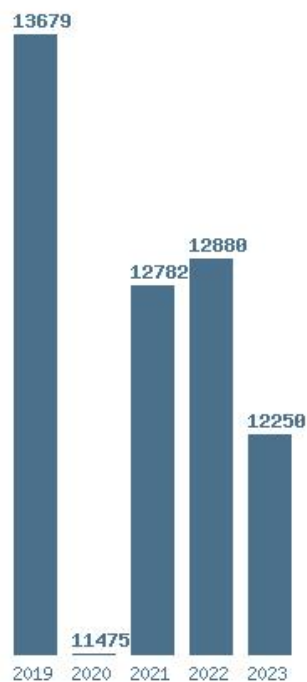

Γραφική παράσταση των βάσεων 2004 - 2023 για τη σχολή:

(1618) ΝΟΣΗΛΕΥΤΙΚΗΣ (ΘΕΣΣΑΛΟΝΙΚΗ)

Μέσος Όρος 5 ετίας : 12613

Η μέγιστη Βάση 5 ετίας :13679

Η ελάχιστη Βάση 5 ετίας :11475

Η μέγιστη % αύξηση 5 ετίας :16.9%

Η μέγιστη % μείωση 5 ετίας :16.1%

Εκτύπωση

Η εφαρμογή δημιουργήθηκε από τον :

Καλοδήμο Δημήτρη

<http://sep4u.gr>