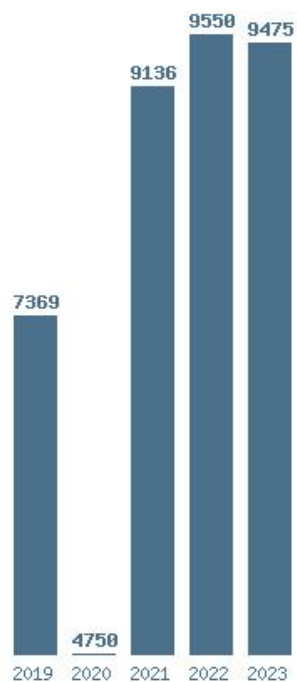

Γραφική παράσταση των βάσεων 2004 - 2023 για τη σχολή:
(1428) ΕΠΙΣΤΗΜΗΣ ΖΩΙΚΗΣ ΠΑΡΑΓΩΓΗΣ (ΛΑΡΙΣΑ)

Μέσος Όρος 5 ετίας : 8056
Η μέγιστη Βάση 5 ετίας :9550
Η ελάχιστη Βάση 5 ετίας :4750
Η μέγιστη % αύξηση 5 ετίας :92.3%
Η μέγιστη % μείωση 5 ετίας :36%

Εκτύπωση

Η εφαρμογή δημιουργήθηκε από τον :
Καλοδήμο Δημήτρη
<http://sep4u.gr>