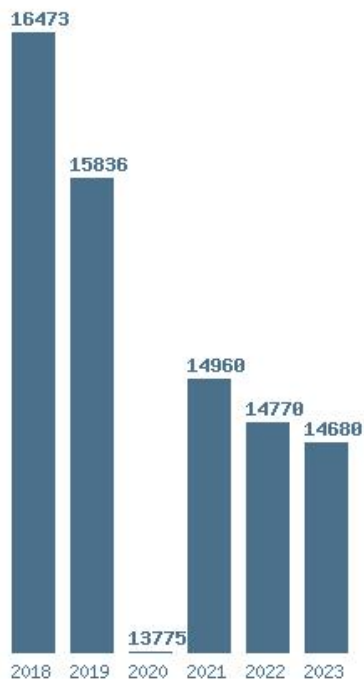

Γραφική παράσταση των βάσεων 2004 - 2023 για τη σχολή:

(680) ΕΡΓΟΘΕΡΑΠΕΙΑΣ (ΑΙΓΑΛΕΩ)

Μέσος Όρος 6 ετίας : 15082

Η μέγιστη Βάση 6 ετίας :16473

Η ελάχιστη Βάση 6 ετίας :13775

Η μέγιστη % αύξηση 6 ετίας :59.9%

Η μέγιστη % μείωση 6 ετίας :13%

Εκτύπωση

Η εφαρμογή δημιουργήθηκε από τον :

Καλοδήμο Δημήτρη

<http://sep4u.gr>