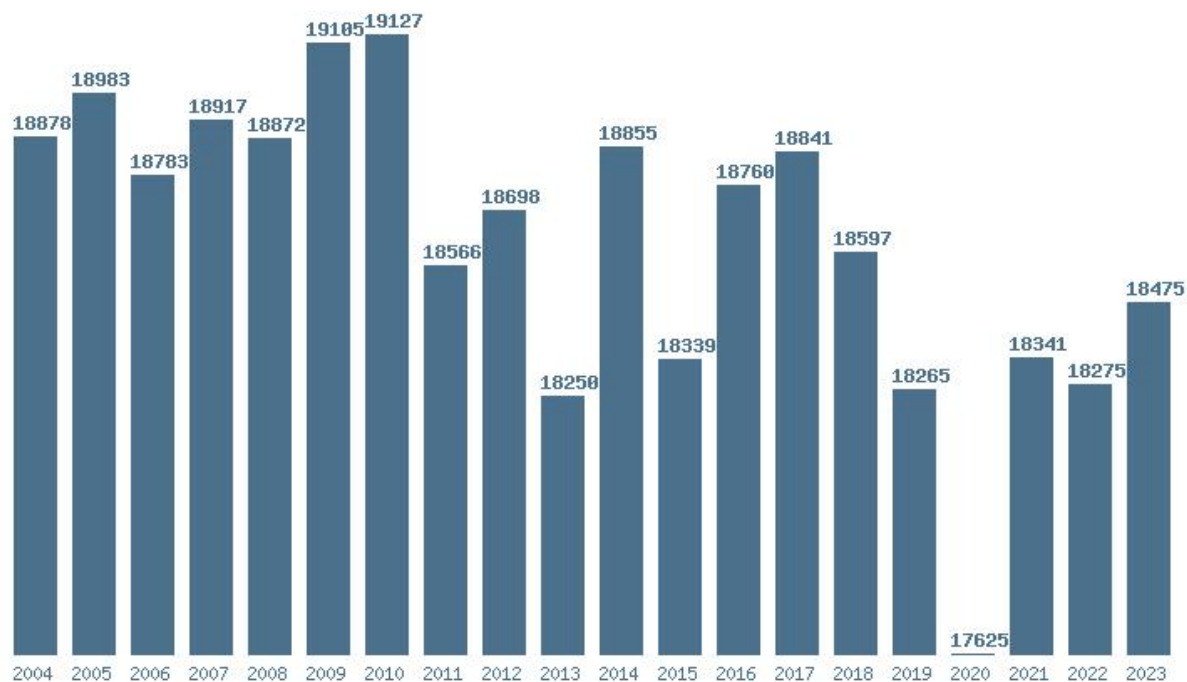

Γραφική παράσταση των βάσεων 2004 - 2023 για τη σχολή:

(301) ΙΑΤΡΙΚΗΣ (ΙΩΑΝΝΙΝΑ)

Μέσος Όρος 20 ετίας : 18628

Η μέγιστη Βάση 20 ετίας :19127

Η ελάχιστη Βάση 20 ετίας :17625

Η μέγιστη % αύξηση 20 ετίας :4.1%

Η μέγιστη % μείωση 20 ετίας :3.5%

Εκτύπωση

Η εφαρμογή δημιουργήθηκε από τον :

Καλοδήμο Δημήτρη

<http://sep4u.gr>