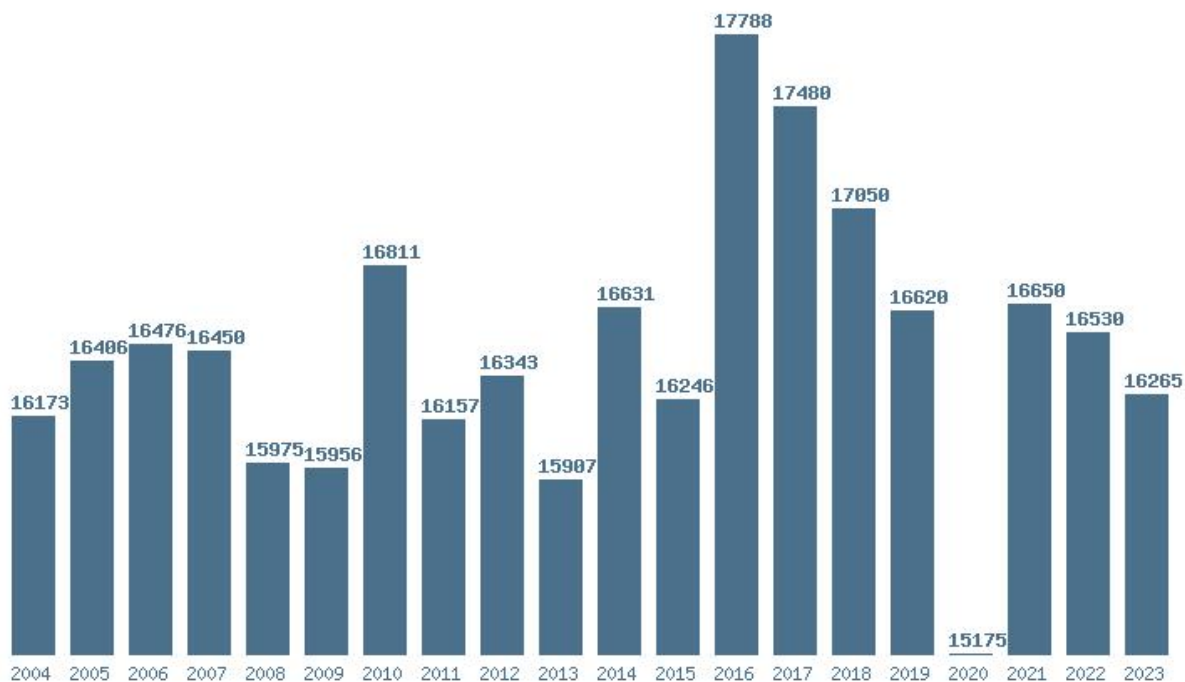

Η ελάχιστη Βάση 20 ετίας :16500

Η μέγιστη % αύξηση 20 ετίας :5.7%

Η μέγιστη % μείωση 20 ετίας :5.4%

Εκτύπωση

Η εφαρμογή δημιουργήθηκε από τον :

Καλοδήμο Δημήτρη

<http://sep4u.gr>

Γραφική παράσταση των βάσεων 2004 - 2023 για τη σχολή:

(281) ΒΙΟΛΟΓΙΑΣ (ΠΑΤΡΑ)

Μέσος Όρος 20 ετίας : 17397

Η μέγιστη Βάση 20 ετίας :18268

Η ελάχιστη Βάση 20 ετίας :16100

Η μέγιστη % αύξηση 20 ετίας :6.9%

Η μέγιστη % μείωση 20 ετίας :6.3%

Εκτύπωση

Η εφαρμογή δημιουργήθηκε απο τον :

Καλοδήμο Δημήτρη

<http://sep4u.gr>

Γραφική παράσταση των βάσεων 2004 - 2023 για τη σχολή:
(280) ΒΙΟΛΟΓΙΚΩΝ ΕΦΑΡΜΟΓΩΝ ΚΑΙ ΤΕΧΝΟΛΟΓΙΩΝ (ΙΩΑΝΝΙΝΑ)

Μέσος Όρος 20 ετίας : 16454
Η μέγιστη Βάση 20 ετίας : 17788
Η ελάχιστη Βάση 20 ετίας : 15175
Η μέγιστη % αύξηση 20 ετίας : 9.7%
Η μέγιστη % μείωση 20 ετίας : 8.7%