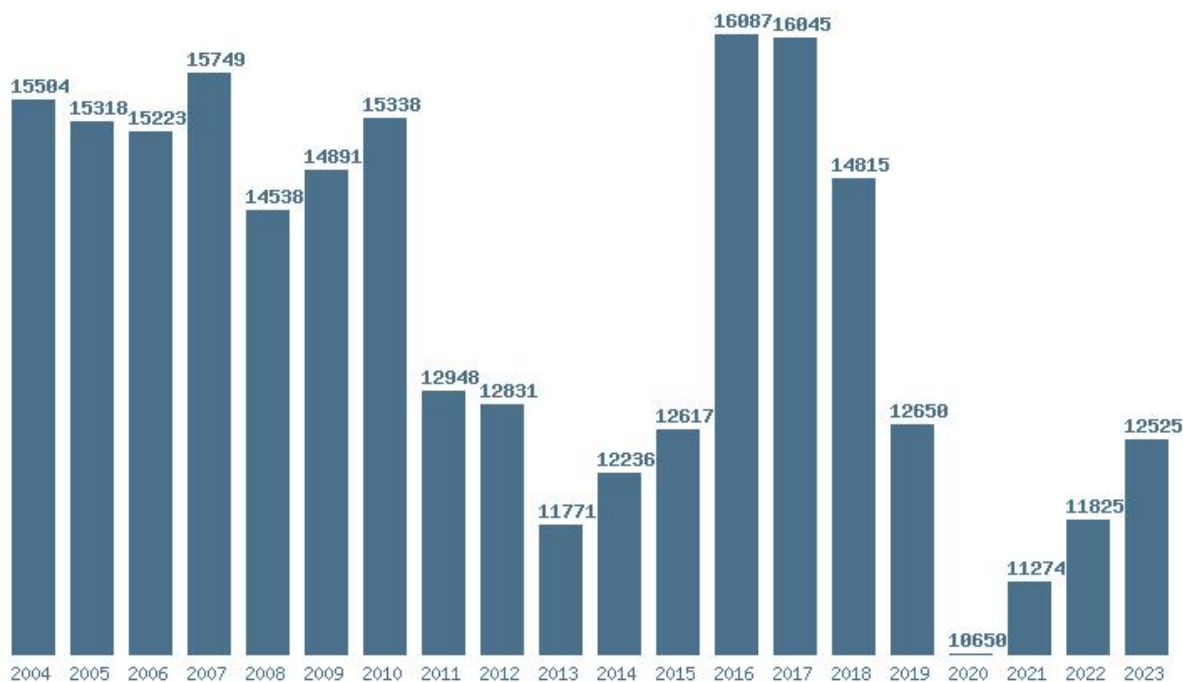

Γραφική παράσταση των βάσεων 2004 - 2023 για τη σχολή:
(369) ΠΛΗΡΟΦΟΡΙΚΗΣ ΜΕ ΕΦΑΡΜΟΓΕΣ ΣΤΗ ΒΙΟΪΑΤΡΙΚΗ (ΛΑΜΙΑ)

Μέσος Όρος 20 ετίας : 13742
Η μέγιστη Βάση 20 ετίας : 16087
Η ελάχιστη Βάση 20 ετίας : 10650
Η μέγιστη % αύξηση 20 ετίας : 87.5%
Η μέγιστη % μείωση 20 ετίας : 15.8%

Εκτύπωση

Η εφαρμογή δημιουργήθηκε από τον :
Καλοδήμο Δημήτρη
<http://sep4u.gr>