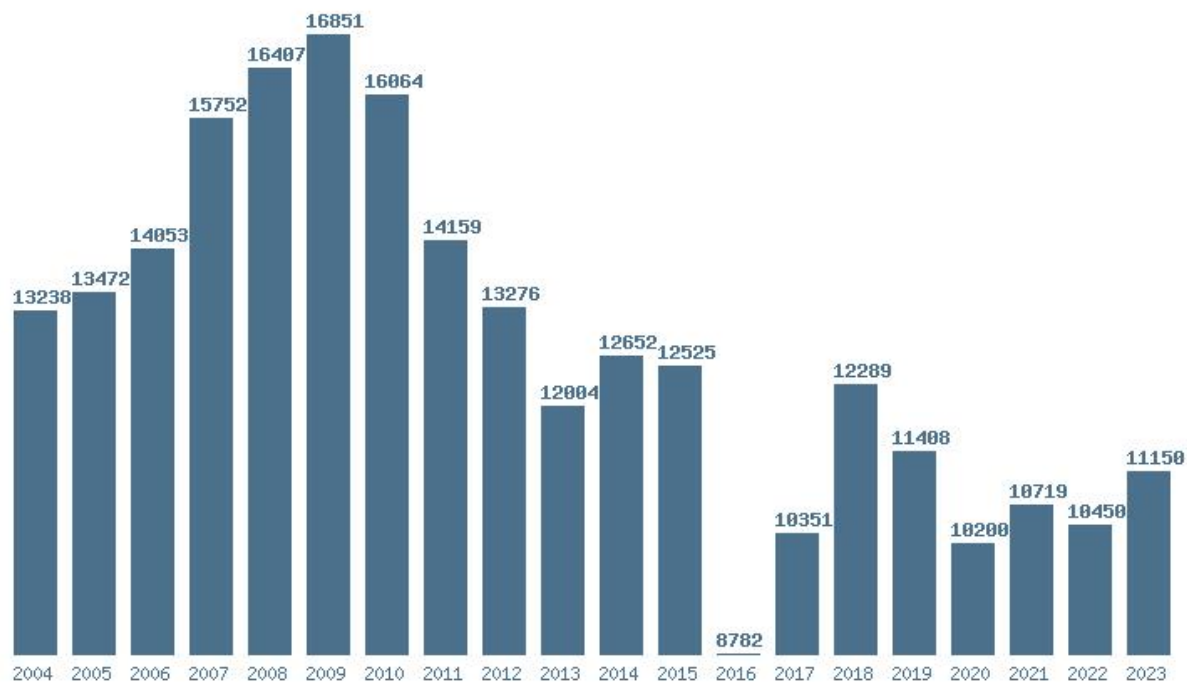

Γραφική παράσταση των βάσεων 2004 - 2023 για τη σχολή:
(341) ΠΑΙΔΑΓΩΓΙΚΟ ΝΗΠΙΑΓΩΓΩΝ (ΦΛΩΡΙΝΑ)

Μέσος Όρος 20 ετίας : 12790

Η μέγιστη Βάση 20 ετίας : 16851

Η ελάχιστη Βάση 20 ετίας : 8782

Η μέγιστη % αύξηση 20 ετίας : 18.7%

Η μέγιστη % μείωση 20 ετίας : 29.9%

Εκτύπωση

Η εφαρμογή δημιουργήθηκε από τον :

Καλοδήμο Δημήτρη

<http://sep4u.gr>