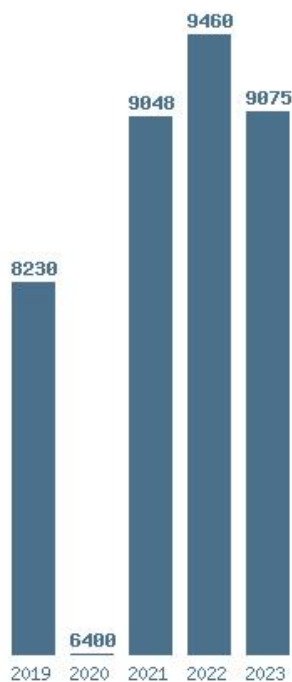

Γραφική παράσταση των βάσεων 2004 - 2023 για τη σχολή:
(1391) ΩΚΕΑΝΟΓΡΑΦΙΑΣ ΚΑΙ ΘΑΛΑΣΣΙΩΝ ΒΙΟΕΠΙΣΤΗΜΩΝ (ΜΥΤΙΛΗΝΗ)

Μέσος Όρος 5 ετίας : 8443
Η μέγιστη Βάση 5 ετίας :9460
Η ελάχιστη Βάση 5 ετίας :6400
Η μέγιστη % αύξηση 5 ετίας :41.4%
Η μέγιστη % μείωση 5 ετίας :22.2%

Εκτύπωση

Η εφαρμογή δημιουργήθηκε από τον :
Καλοδήμο Δημήτρη
<http://sep4u.gr>