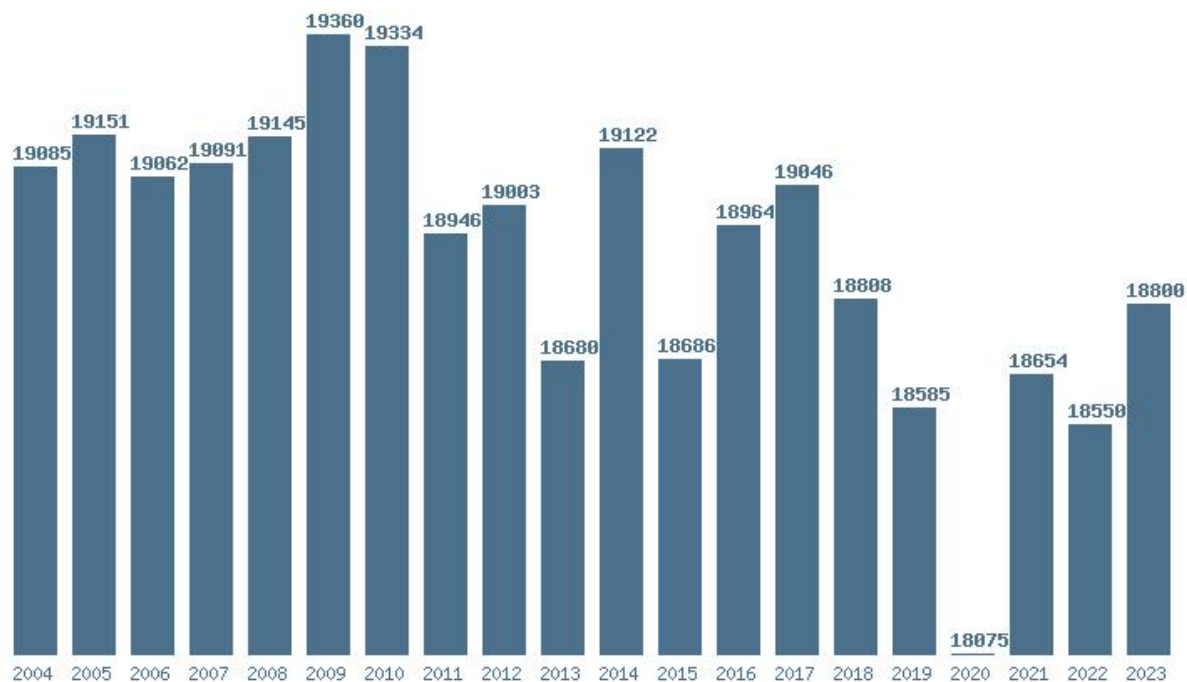

Γραφική παράσταση των βάσεων 2004 - 2023 για τη σχολή:

(297) ΙΑΤΡΙΚΗΣ (ΘΕΣΣΑΛΟΝΙΚΗ)

Μέσος Όρος 20 ετίας : 18907

Η μέγιστη Βάση 20 ετίας :19360

Η ελάχιστη Βάση 20 ετίας :18075

Η μέγιστη % αύξηση 20 ετίας :3.7%

Η μέγιστη % μείωση 20 ετίας :2.7%

Εκτύπωση

Η εφαρμογή δημιουργήθηκε από τον :

Καλοδήμο Δημήτρη

<http://sep4u.gr>