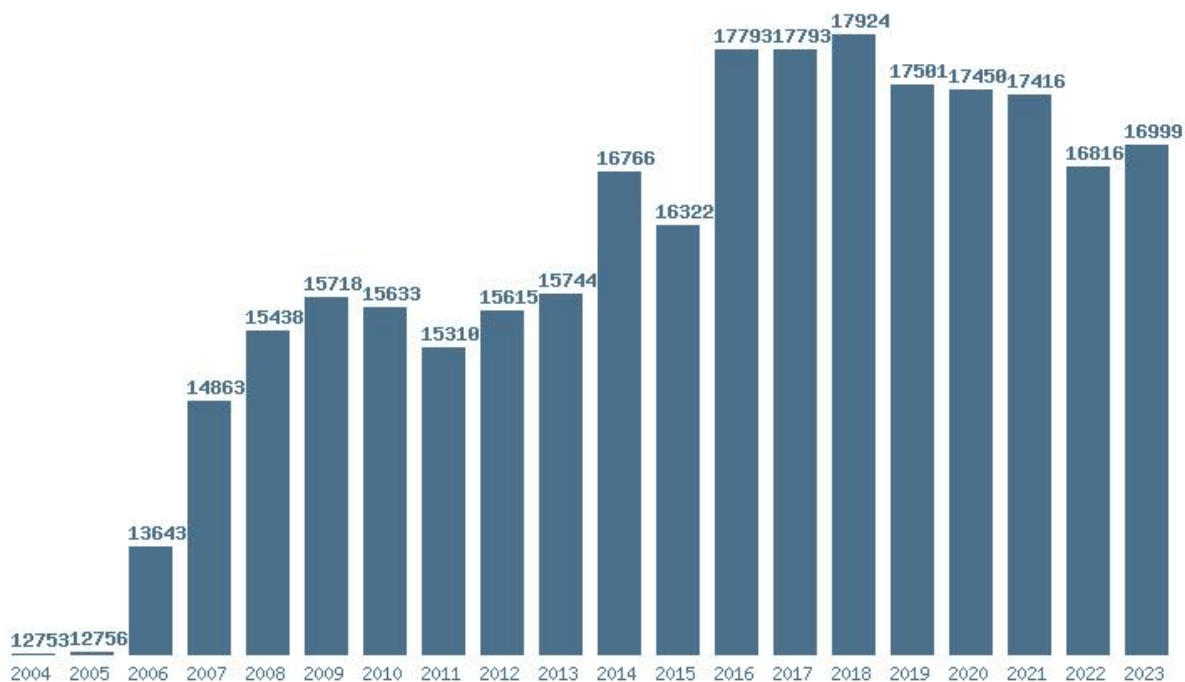

Γραφική παράσταση των βάσεων 2004 - 2023 για τη σχολή:
(401) ΕΠΙΣΤΗΜΗΣ ΦΥΣΙΚΗΣ ΑΓΩΓΗΣ ΚΑΙ ΑΘΛΗΤΙΣΜΟΥ (ΑΘΗΝΑ)

Μέσος Όρος 20 ετίας : 16013
Η μέγιστη Βάση 20 ετίας :17924
Η ελάχιστη Βάση 20 ετίας :12753
Η μέγιστη % αύξηση 20 ετίας :9%
Η μέγιστη % μείωση 20 ετίας :14.7%

Εκτύπωση

Η εφαρμογή δημιουργήθηκε από τον :
Καλοδήμο Δημήτρη
<http://sep4u.gr>