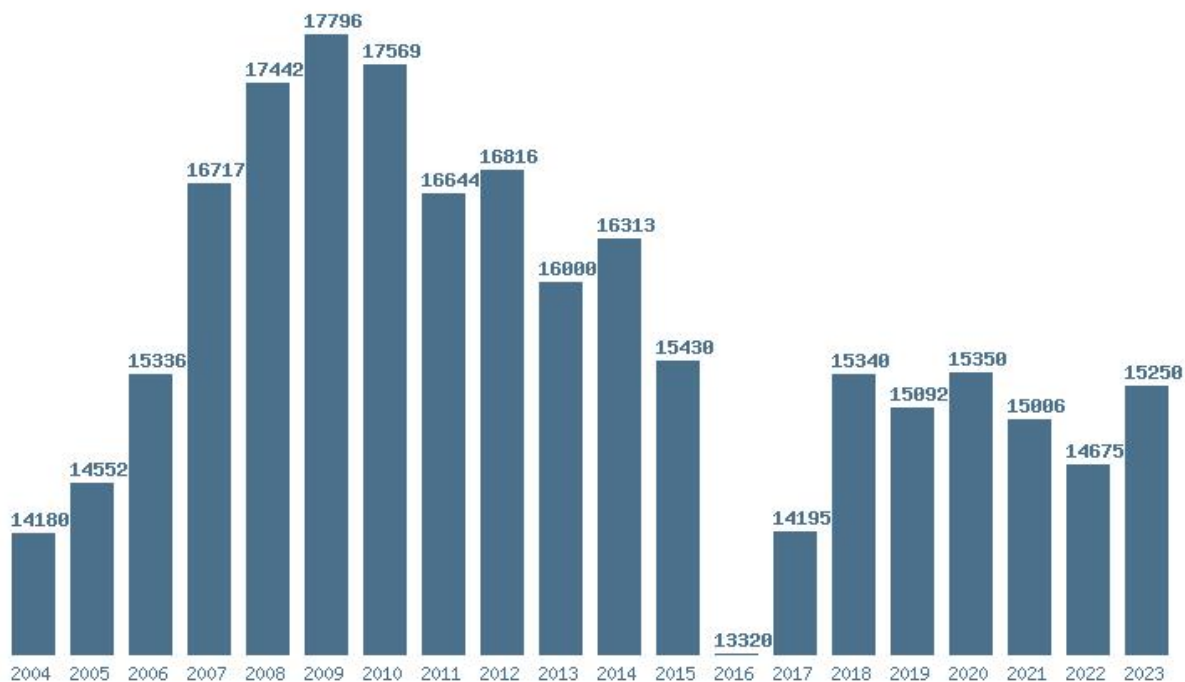

Μέσος Ορος 2 ετίας : 16355

Η μέγιστη Βάση 2 ετίας :18600

Η ελάχιστη Βάση 2 ετίας :14110

Η μέγιστη % αύξηση 2 ετίας :31.8%

Η μέγιστη % μείωση 2 ετίας :16.3%

Εκτύπωση

Η εφαρμογή δημιουργήθηκε από τον :

Καλοδήμο Δημήτρη

<http://sep4u.gr>

Γραφική παράσταση των βάσεων 2004 - 2023 για τη σχολή:
(154) ΕΚΠΑΙΔΕΥΣΗΣ ΚΑΙ ΑΓΩΓΗΣ ΣΤΗΝ ΠΡΟΣΧΟΛΙΚΗ ΗΛΙΚΙΑ (ΑΘΗΝΑ)

Μέσος Όρος 20 ετίας : 15651
Η μέγιστη Βάση 20 ετίας :17796
Η ελάχιστη Βάση 20 ετίας :13320
Η μέγιστη % αύξηση 20 ετίας :9%
Η μέγιστη % μείωση 20 ετίας :23.8%