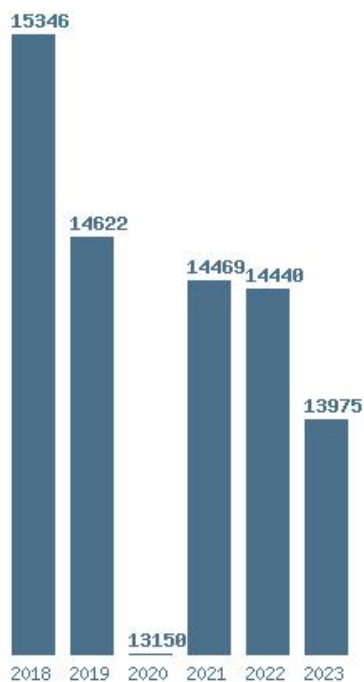

Γραφική παράσταση των βάσεων 2004 - 2023 για τη σχολή:
(678) ΒΙΟΙΑΤΡΙΚΩΝ ΕΠΙΣΤΗΜΩΝ (ΑΙΓΑΛΕΩ)

Μέσος Όρος 6 ετίας : 14334
Η μέγιστη Βάση 6 ετίας :15346
Η ελάχιστη Βάση 6 ετίας :13150
Η μέγιστη % αύξηση 6 ετίας :10%
Η μέγιστη % μείωση 6 ετίας :10.1%

Εκτύπωση

Η εφαρμογή δημιουργήθηκε απο τον :
Καλοδήμο Δημήτρη
<http://sep4u.gr>