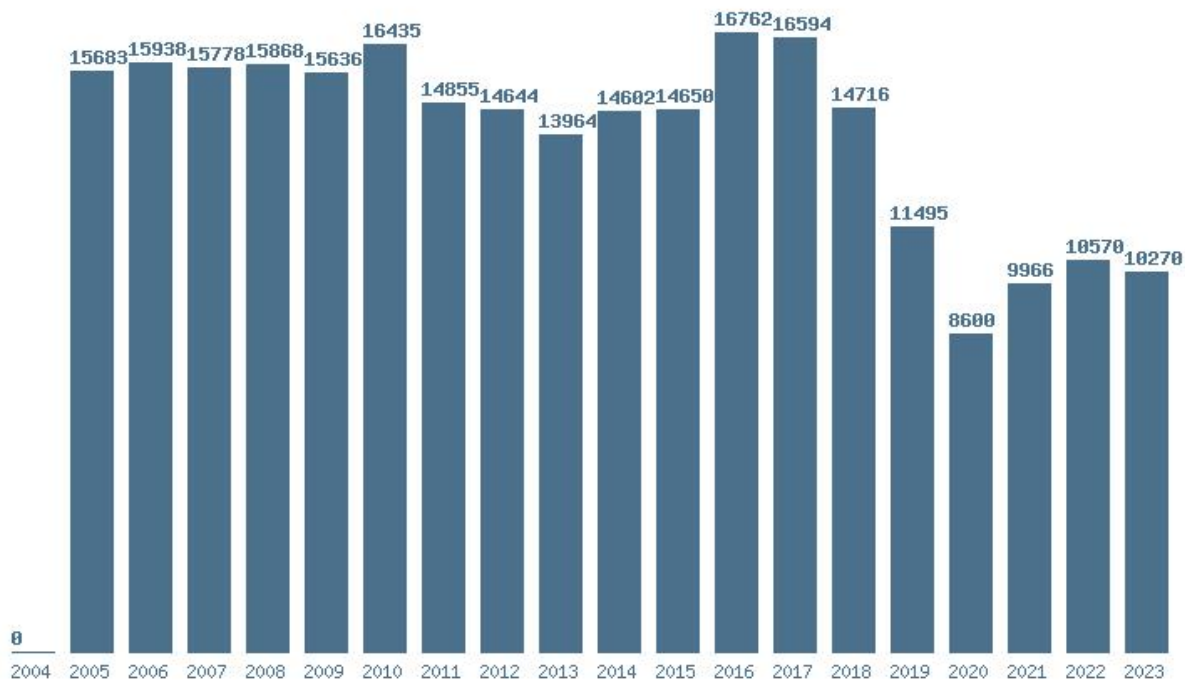

Η μέγιστη % μείωση 19 ετίας :25.2%

Εκτύπωση

Η εφαρμογή δημιουργήθηκε από τον :

Καλοδήμο Δημήτρη

<http://sep4u.gr>

Γραφική παράσταση των βάσεων 2004 - 2023 για τη σχολή:

(303) ΟΔΟΝΤΙΑΤΡΙΚΗΣ (ΑΘΗΝΑ)

Μέσος Όρος 20 ετίας : 18450