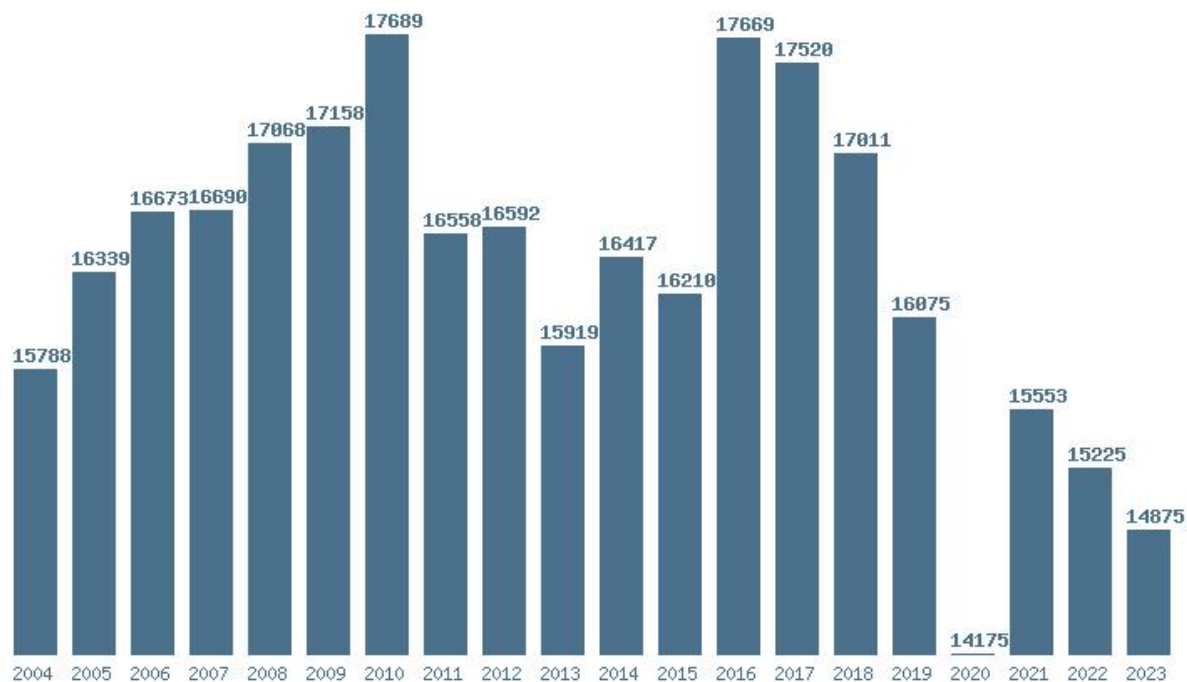

Γραφική παράσταση των βάσεων 2004 - 2023 για τη σχολή:

(306) ΝΟΣΗΛΕΥΤΙΚΗΣ (ΑΘΗΝΑ)

Μέσος Όρος 20 ετίας : 16360

Η μέγιστη Βάση 20 ετίας :17689

Η ελάχιστη Βάση 20 ετίας :14175

Η μέγιστη % αύξηση 20 ετίας :27.5%

Η μέγιστη % μείωση 20 ετίας :11.8%

Εκτύπωση

Η εφαρμογή δημιουργήθηκε από τον :

Καλοδήμο Δημήτρη

<http://sep4u.gr>