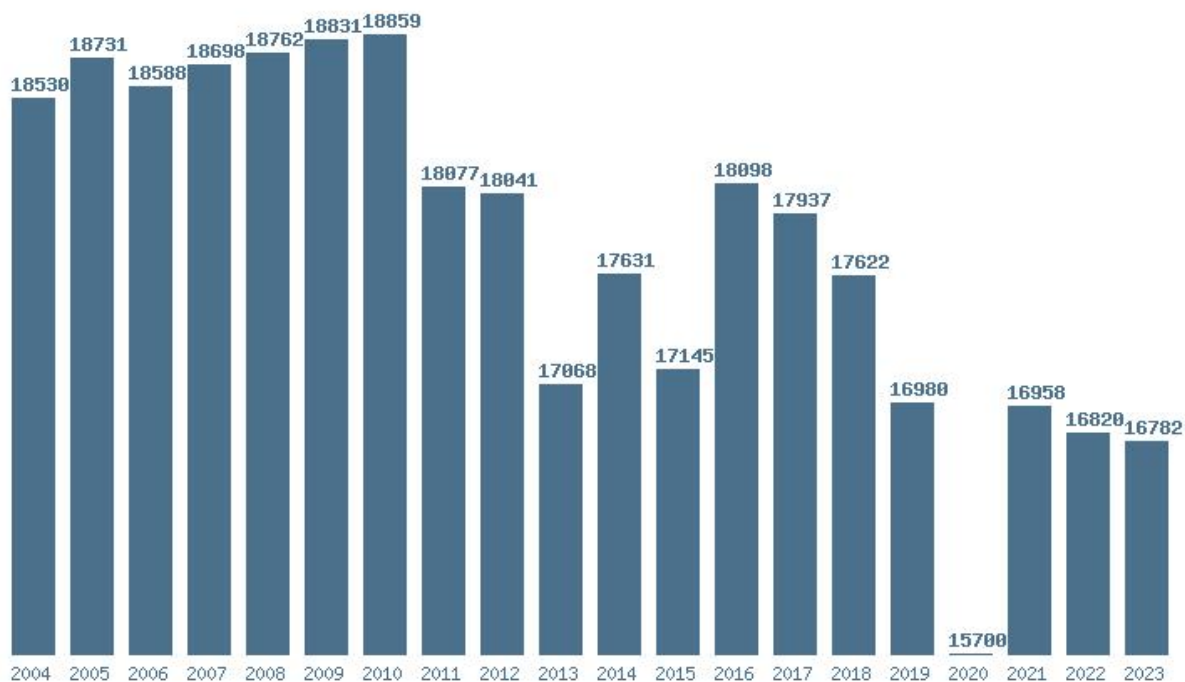

Μέσος Ορος 2 ετίας : 16355

Η μέγιστη Βάση 2 ετίας :18600

Η ελάχιστη Βάση 2 ετίας :14110

Η μέγιστη % αύξηση 2 ετίας :31.8%

Η μέγιστη % μείωση 2 ετίας :16.3%

Εκτύπωση

Η εφαρμογή δημιουργήθηκε από τον :

Καλοδήμο Δημήτρη

<http://sep4u.gr>

Γραφική παράσταση των βάσεων 2004 - 2023 για τη σχολή:
(154) ΕΚΠΑΙΔΕΥΣΗΣ ΚΑΙ ΑΓΩΓΗΣ ΣΤΗΝ ΠΡΟΣΧΟΛΙΚΗ ΗΛΙΚΙΑ (ΑΘΗΝΑ)

Μέσος Όρος 20 ετίας : 15651
Η μέγιστη Βάση 20 ετίας :17796
Η ελάχιστη Βάση 20 ετίας :13320
Η μέγιστη % αύξηση 20 ετίας :9%
Η μέγιστη % μείωση 20 ετίας :23.8%

Εκτύπωση

Η εφαρμογή δημιουργήθηκε από τον :
Καλοδήμο Δημήτρη
<http://sep4u.gr>

Γραφική παράσταση των βάσεων 2004 - 2023 για τη σχολή:
(294) ΕΠΙΣΤΗΜΗΣ ΔΙΑΙΤΟΛΟΓΙΑΣ ΚΑΙ ΔΙΑΤΡΟΦΗΣ (ΑΘΗΝΑ)

Μέσος Όρος 20 ετίας : 17793
Η μέγιστη Βάση 20 ετίας : 18859
Η ελάχιστη Βάση 20 ετίας : 15700
Η μέγιστη % αύξηση 20 ετίας : 21.5%
Η μέγιστη % μείωση 20 ετίας : 7.5%