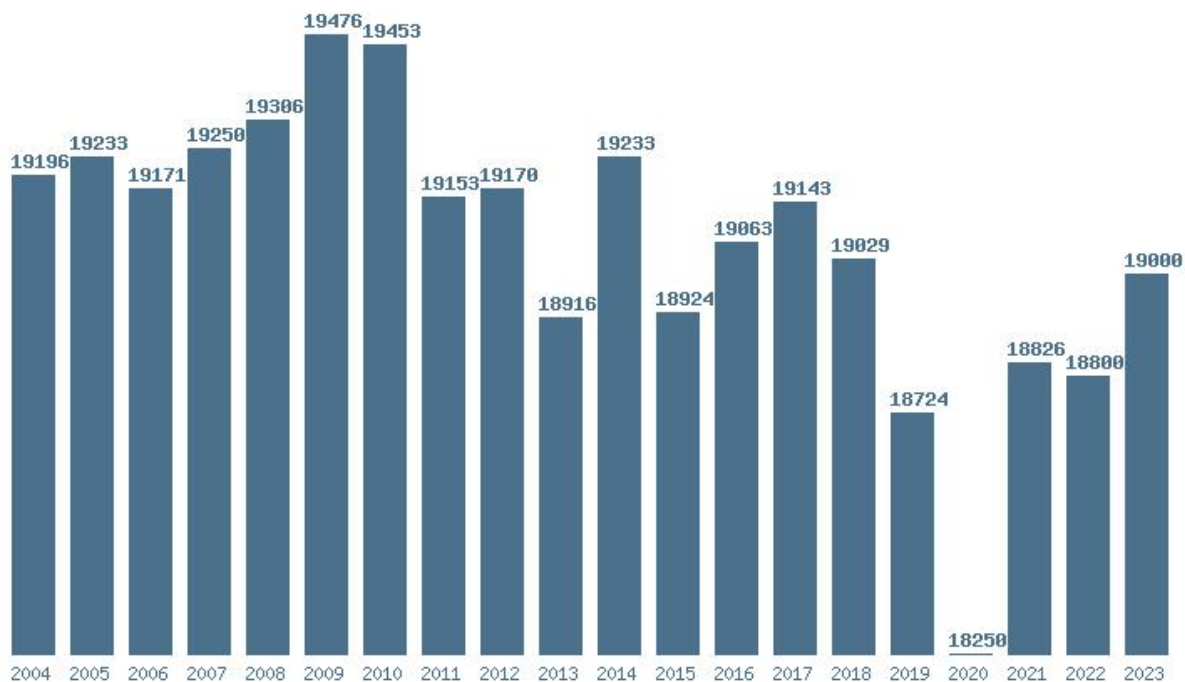

(295) ΙΑΤΡΙΚΗΣ (ΑΘΗΝΑ)

Μέσος Όρος 20 ετίας : 19066

Η μέγιστη Βάση 20 ετίας :19476

Η ελάχιστη Βάση 20 ετίας :18250

Η μέγιστη % αύξηση 20 ετίας :49.1%

Η μέγιστη % μείωση 20 ετίας :2.5%

Εκτύπωση

Η εφαρμογή δημιουργήθηκε από τον :