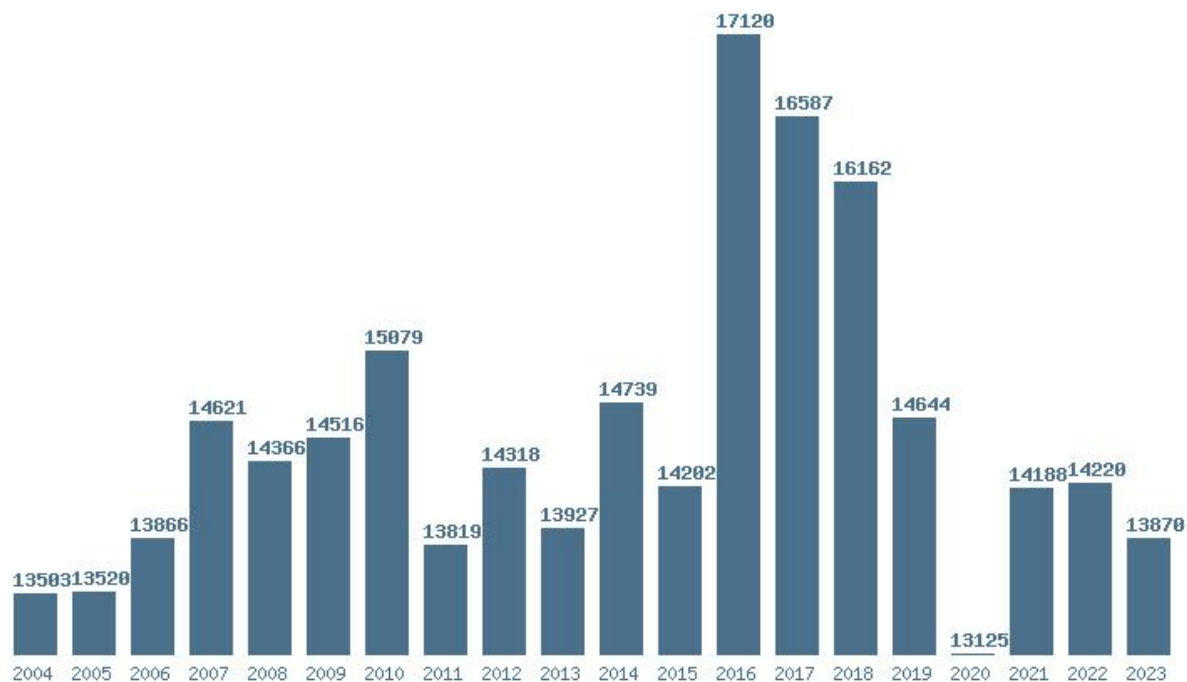

Η ελάχιστη Βάση 5 ετίας :7075

Η μέγιστη % αύξηση 5 ετίας :29.2%

Η μέγιστη % μείωση 5 ετίας :24.4%

Εκτύπωση

Η εφαρμογή δημιουργήθηκε από τον :

Καλοδήμο Δημήτρη

<http://sep4u.gr>

Γραφική παράσταση των βάσεων 2004 - 2023 για τη σχολή:

(273) ΓΕΩΠΟΝΙΑΣ (ΘΕΣΣΑΛΟΝΙΚΗ)

Μέσος Όρος 20 ετίας : 14520

Η μέγιστη Βάση 20 ετίας :17120

Η ελάχιστη Βάση 20 ετίας :13125

Η μέγιστη % αύξηση 20 ετίας :47.9%

Η μέγιστη % μείωση 20 ετίας :10.4%

Εκτύπωση

Η εφαρμογή δημιουργήθηκε από τον :