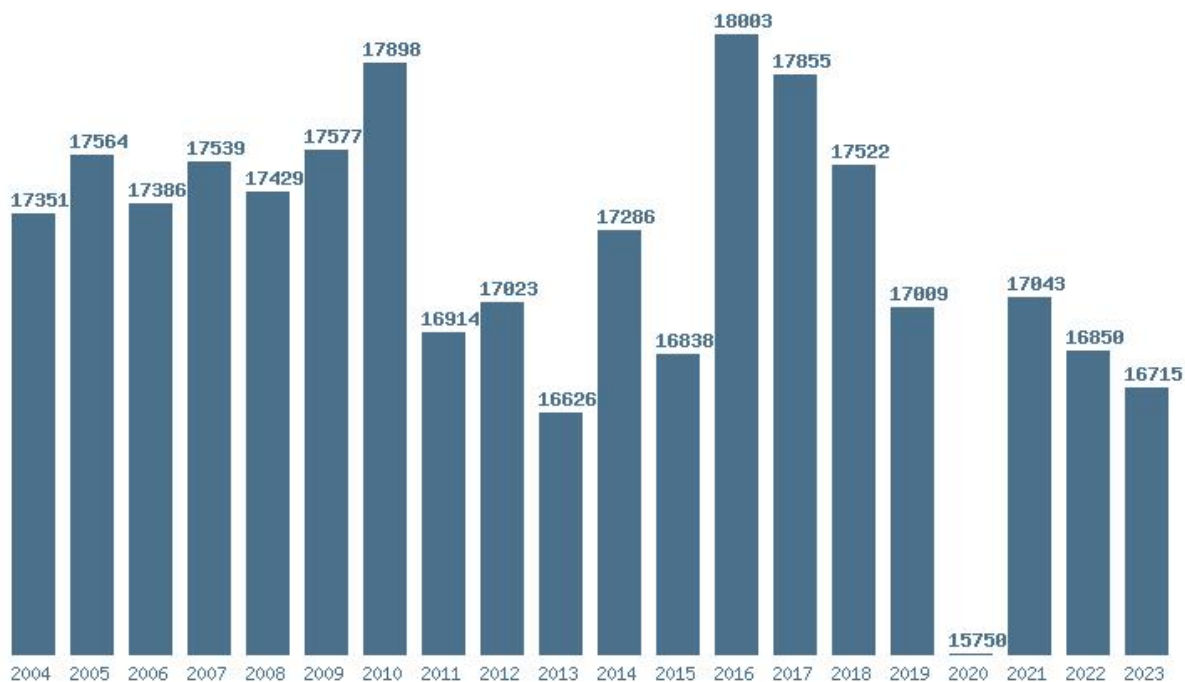

Εκτύπωση

Η εφαρμογή δημιουργήθηκε από τον :
Καλοδήμο Δημήτρη
<http://sep4u.gr>

Γραφική παράσταση των βάσεων 2004 - 2023 για τη σχολή:
(290) ΜΟΡΙΑΚΗΣ ΒΙΟΛΟΓΙΑΣ ΚΑΙ ΓΕΝΕΤΙΚΗΣ (ΑΛΕΞΑΝΔΡΟΥΠΟΛΗ)

Μέσος Όρος 20 ετίας : 17209
Η μέγιστη Βάση 20 ετίας : 18003
Η ελάχιστη Βάση 20 ετίας : 15750
Η μέγιστη % αύξηση 20 ετίας : 27.1%
Η μέγιστη % μείωση 20 ετίας : 7.4%