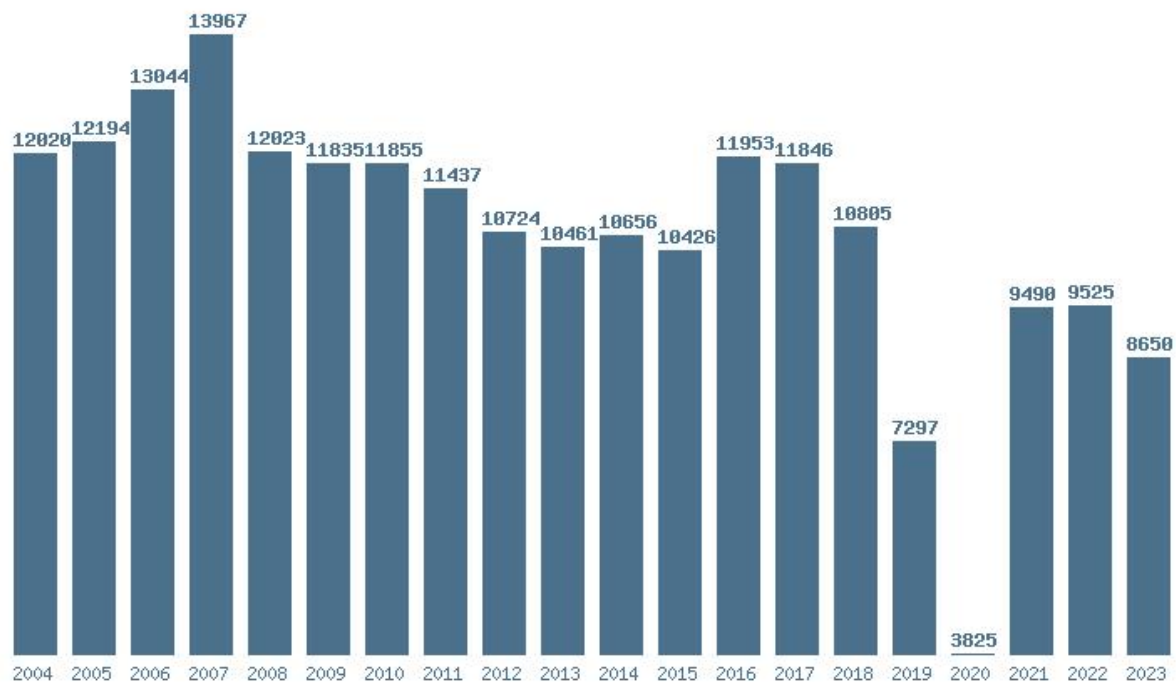

Γραφική παράσταση των βάσεων 2004 - 2023 για τη σχολή:
(353) ΑΓΡΟΤΙΚΗΣ ΑΝΑΠΤΥΞΗΣ (ΟΡΕΣΤΙΑΔΑ)

Μέσος Όρος 20 ετίας : 10702

Η μέγιστη Βάση 20 ετίας :13967

Η ελάχιστη Βάση 20 ετίας :3825

Η μέγιστη % αύξηση 20 ετίας :148.1%

Η μέγιστη % μείωση 20 ετίας :47.6%

Εκτύπωση

Η εφαρμογή δημιουργήθηκε από τον :

Καλοδήμο Δημήτρη

<http://sep4u.gr>

Γραφική παράσταση των βάσεων 2004 - 2023 για τη σχολή:
(1001) ΑΓΡΟΤΙΚΗΣ ΑΝΑΠΤΥΞΗΣ, ΑΓΡΟΔΙΑΤΡΟΦΗΣ ΚΑΙ ΔΙΑΧΕΙΡΙΣΗΣ ΦΥΣΙΚΩΝ ΠΟΡΩΝ (ΨΑΧΝΑ ΕΥΒΟΙΑΣ)

Μέσος Όρος 5 ετίας : 9192

Η μέγιστη Βάση 5 ετίας :9690

Η ελάχιστη Βάση 5 ετίας :8050

Η μέγιστη % αύξηση 5 ετίας :18.3%

Η μέγιστη % μείωση 5 ετίας :14.3%

Εκτύπωση

Η εφαρμογή δημιουργήθηκε από τον :
Καλοδήμο Δημήτρη
<http://sep4u.gr>