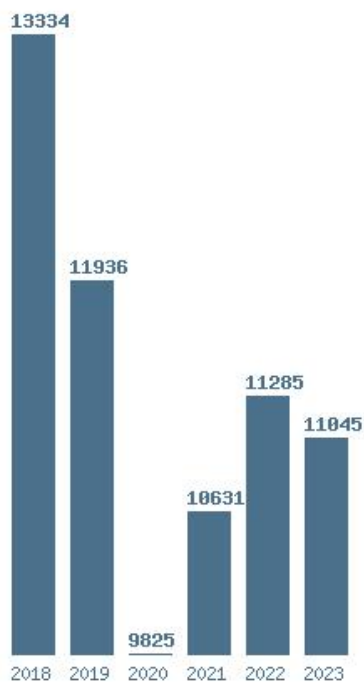

Γραφική παράσταση των βάσεων 2004 - 2023 για τη σχολή:
(679) ΔΗΜΟΣΙΑΣ ΚΑΙ ΚΟΙΝΟΤΙΚΗΣ ΥΓΕΙΑΣ (ΑΙΓΑΛΕΩ)

Μέσος Όρος 6 ετίας : 11343
Η μέγιστη Βάση 6 ετίας :13334
Η ελάχιστη Βάση 6 ετίας :9825
Η μέγιστη % αύξηση 6 ετίας :53.9%
Η μέγιστη % μείωση 6 ετίας :17.7%

Εκτύπωση

Η εφαρμογή δημιουργήθηκε από τον :
Καλοδήμο Δημήτρη
<http://sep4u.gr>