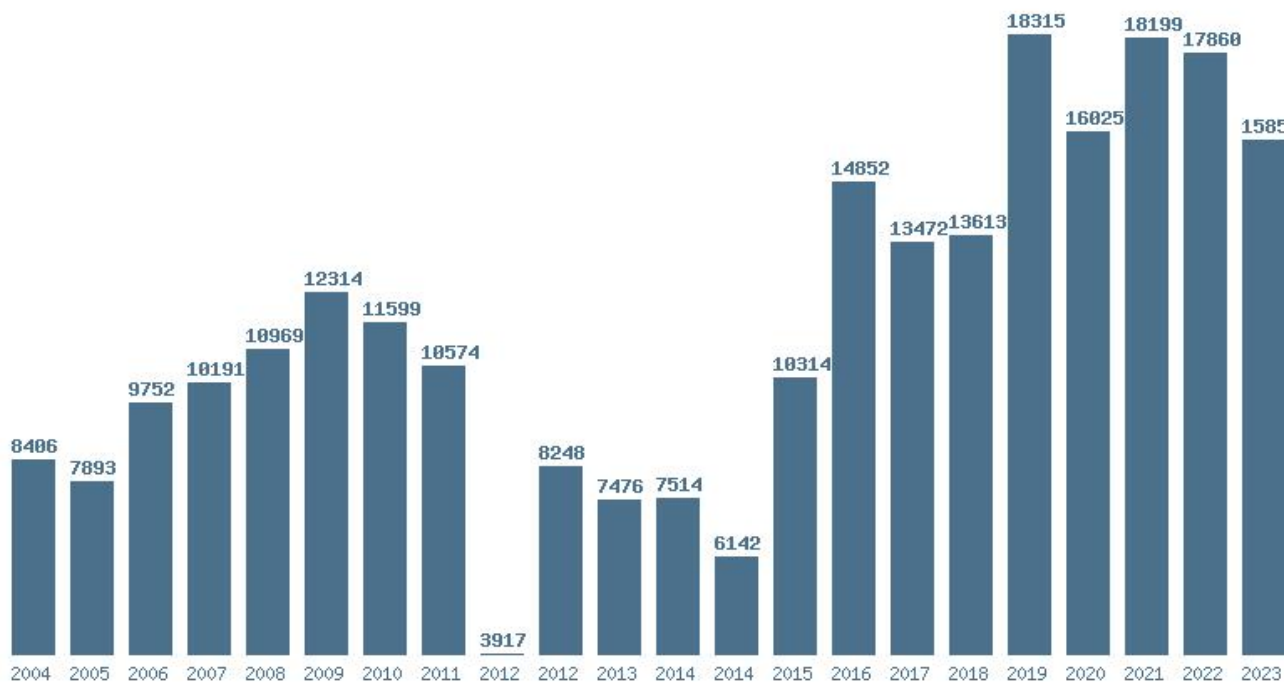

Η ελάχιστη Βάση 20 ετίας :16400

Η μέγιστη % αύξηση 20 ετίας :62.4%

Η μέγιστη % μείωση 20 ετίας :6.7%

ΕκτύπωσηΗ εφαρμογή δημιουργήθηκε από τον :
Καλοδήμο Δημήτρη
<http://sep4u.gr>

Γραφική παράσταση των βάσεων 2004 - 2023 για τη σχολή:
(871) Αξιωματικών Ποροσβεστικής Ακαδημίας (ΜΟΝΟ ΓΙΑ ΠΥΡΟΣΒΕΣΤΕΣ)

Μέσος Όρος 20 ετίας : 12675
Η μέγιστη Βάση 20 ετίας : 18315
Η ελάχιστη Βάση 20 ετίας : 3917
Η μέγιστη % αύξηση 20 ετίας : 110.6%
Η μέγιστη % μείωση 20 ετίας : 63%

Εκτύπωση

Η εφαρμογή δημιουργήθηκε απο τον :
Καλοδήμο Δημήτρη
<http://sep4u.gr>