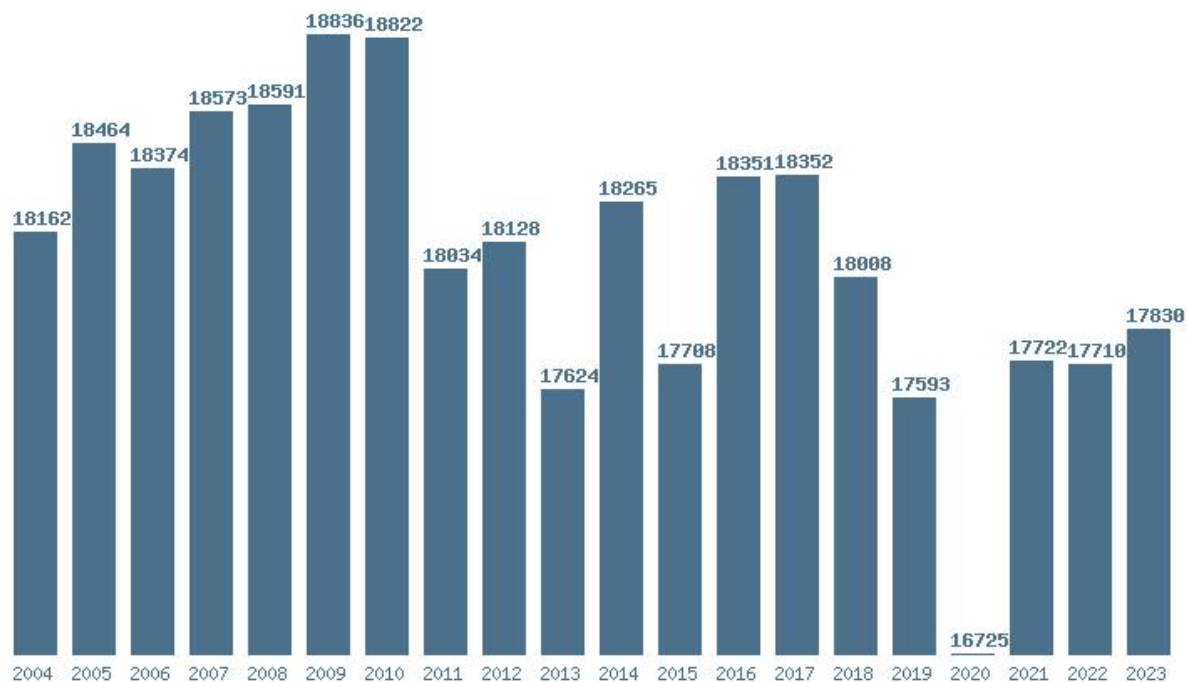

Γραφική παράσταση των βάσεων 2004 - 2023 για τη σχολή:

(293) ΦΑΡΜΑΚΕΥΤΙΚΗΣ (ΠΑΤΡΑ)

Μέσος Όρος 20 ετίας : 18094

Η μέγιστη Βάση 20 ετίας :18836

Η ελάχιστη Βάση 20 ετίας :16725

Η μέγιστη % αύξηση 20 ετίας :6%

Η μέγιστη % μείωση 20 ετίας :4.9%

Εκτύπωση

Η εφαρμογή δημιουργήθηκε απο τον :

Καλοδήμο Δημήτρη

<http://sep4u.gr>