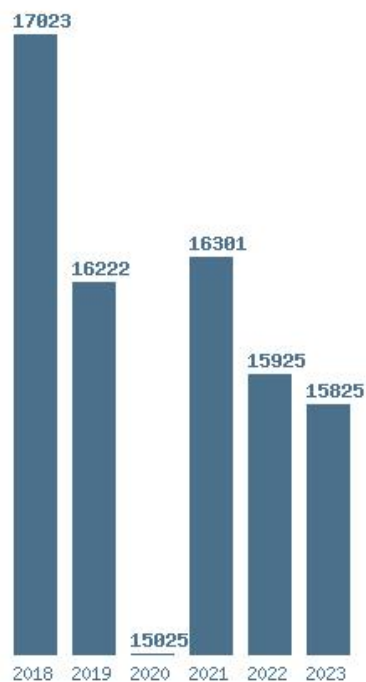

Γραφική παράσταση των βάσεων 2004 - 2023 για τη σχολή:

(683) ΦΥΣΙΚΟΘΕΡΑΠΕΙΑΣ (ΑΙΓΑΛΕΩ)

Μέσος Όρος 6 ετίας : 16054

Η μέγιστη Βάση 6 ετίας :17023

Η ελάχιστη Βάση 6 ετίας :15025

Η μέγιστη % αύξηση 6 ετίας :8.5%

Η μέγιστη % μείωση 6 ετίας :7.4%

Εκτύπωση

Η εφαρμογή δημιουργήθηκε από τον :
Καλοδήμο Δημήτρη
<http://sep4u.gr>