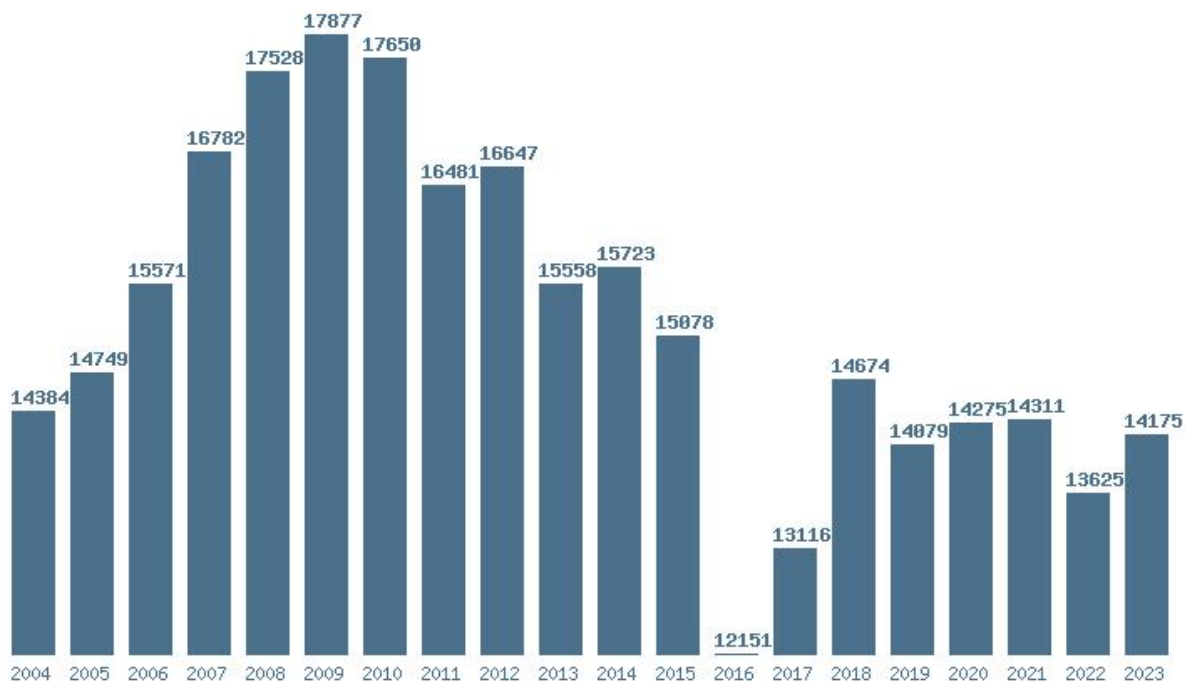

Γραφική παράσταση των βάσεων 2004 - 2023 για τη σχολή:
(134) ΕΠΙΣΤΗΜΩΝ ΠΡΟΣΧΟΛΙΚΗΣ ΑΓΩΓΗΣ ΚΑΙ ΕΚΠΑΙΔΕΥΣΗΣ (ΘΕΣΣΑΛΟΝΙΚΗ)

Μέσος Όρος 20 ετίας : 15222
Η μέγιστη Βάση 20 ετίας :17877
Η ελάχιστη Βάση 20 ετίας :12151
Η μέγιστη % αύξηση 20 ετίας :32.2%
Η μέγιστη % μείωση 20 ετίας :19.4%

Εκτύπωση

Η εφαρμογή δημιουργήθηκε από τον :
Καλοδήμο Δημήτρη
<http://sep4u.gr>