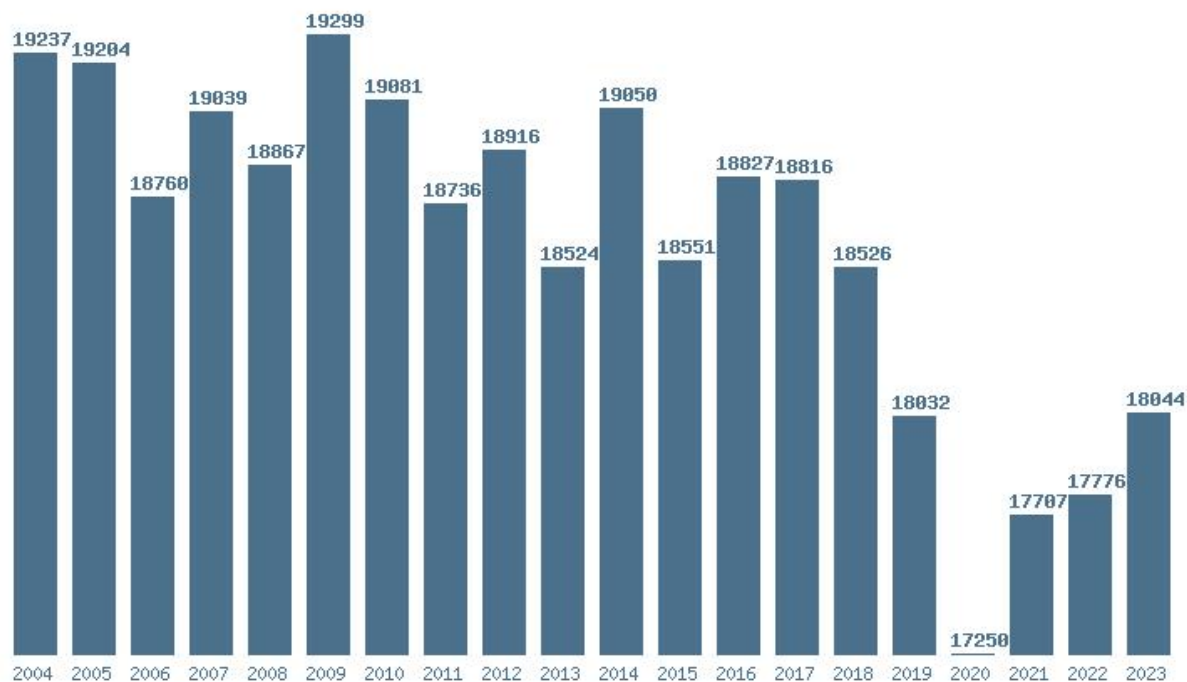

Μέσος Όρος 20 ετίας : 18612

Η μέγιστη Βάση 20 ετίας :19299

Η ελάχιστη Βάση 20 ετίας :17250

Η μέγιστη % αύξηση 20 ετίας :10.7%

Η μέγιστη % μείωση 20 ετίας :4.3%

Εκτύπωση

Η εφαρμογή δημιουργήθηκε από τον :

Καλοδήμο Δημήτρη