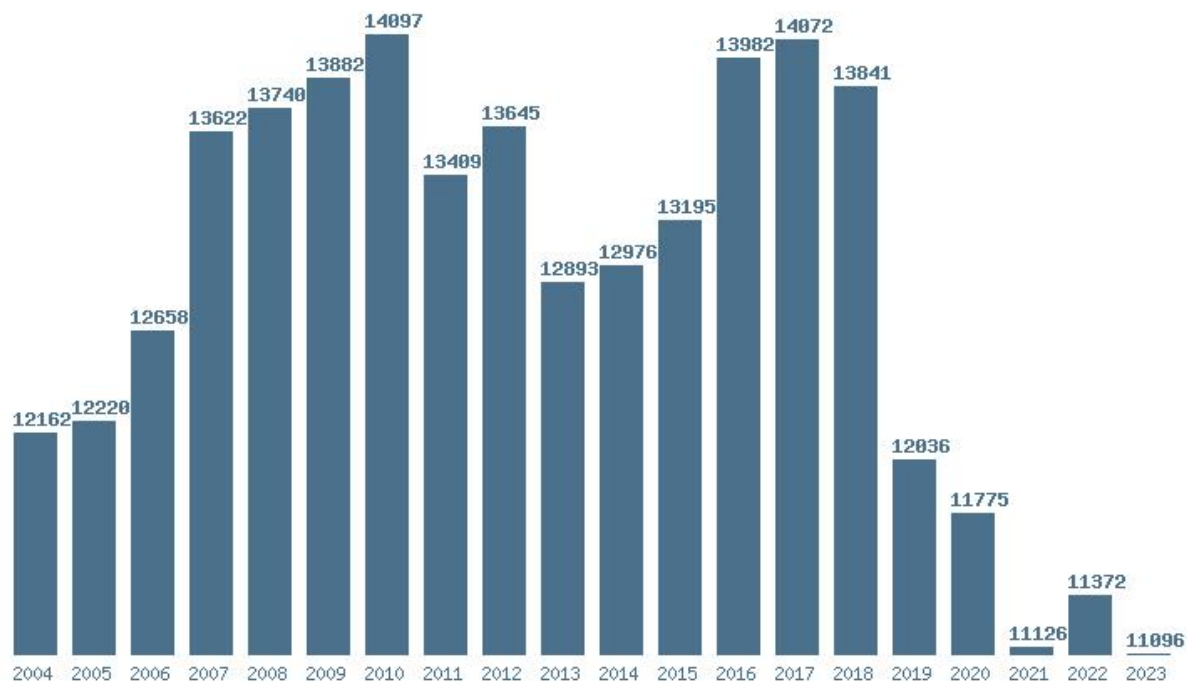

Καλοδήμο Δημήτρη

<http://sep4u.gr>

Γραφική παράσταση των βάσεων 2004 - 2023 για τη σχολή:
(173) ΙΣΤΟΡΙΑΣ ΚΑΙ ΦΙΛΟΣΟΦΙΑΣ ΤΗΣ ΕΠΙΣΤΗΜΗΣ

Μέσος Όρος 20 ετίας : 12890
Η μέγιστη Βάση 20 ετίας :14097
Η ελάχιστη Βάση 20 ετίας :11096
Η μέγιστη % αύξηση 20 ετίας :7.6%
Η μέγιστη % μείωση 20 ετίας :32.6%