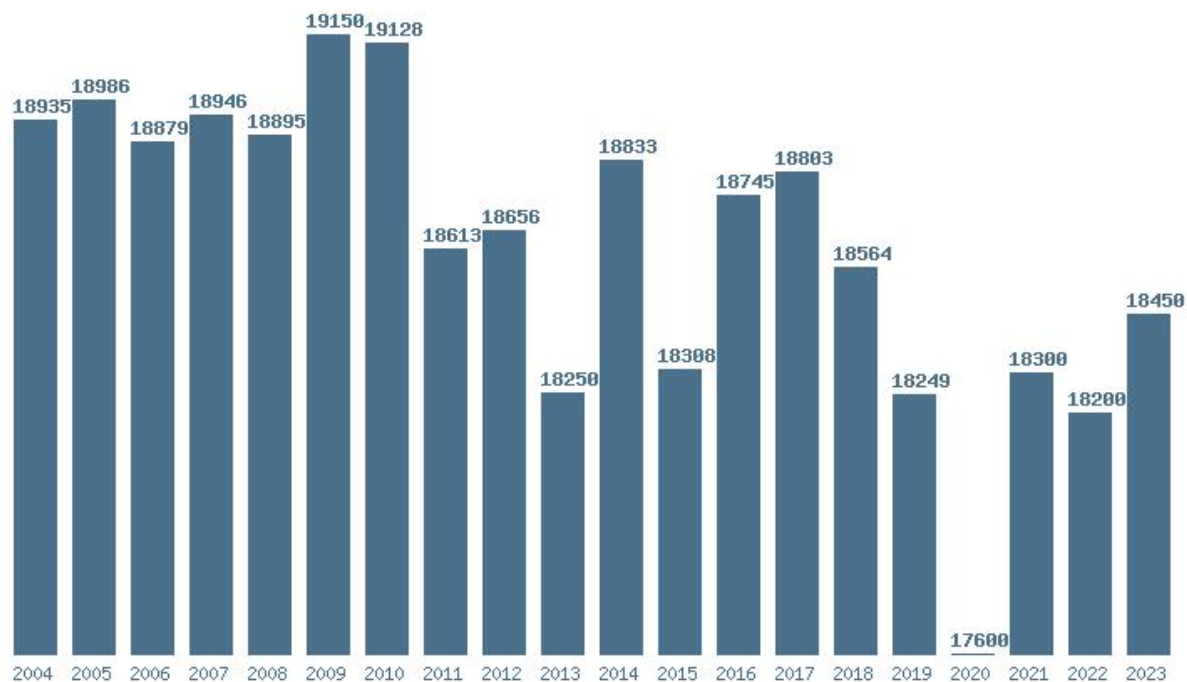

Γραφική παράσταση των βάσεων 2004 - 2023 για τη σχολή:

(300) ΙΑΤΡΙΚΗΣ (ΛΑΡΙΣΑ)

Μέσος Όρος 20 ετίας : 18625

Η μέγιστη Βάση 20 ετίας :19150

Η ελάχιστη Βάση 20 ετίας :17600

Η μέγιστη % αύξηση 20 ετίας :4%

Η μέγιστη % μείωση 20 ετίας :3.6%