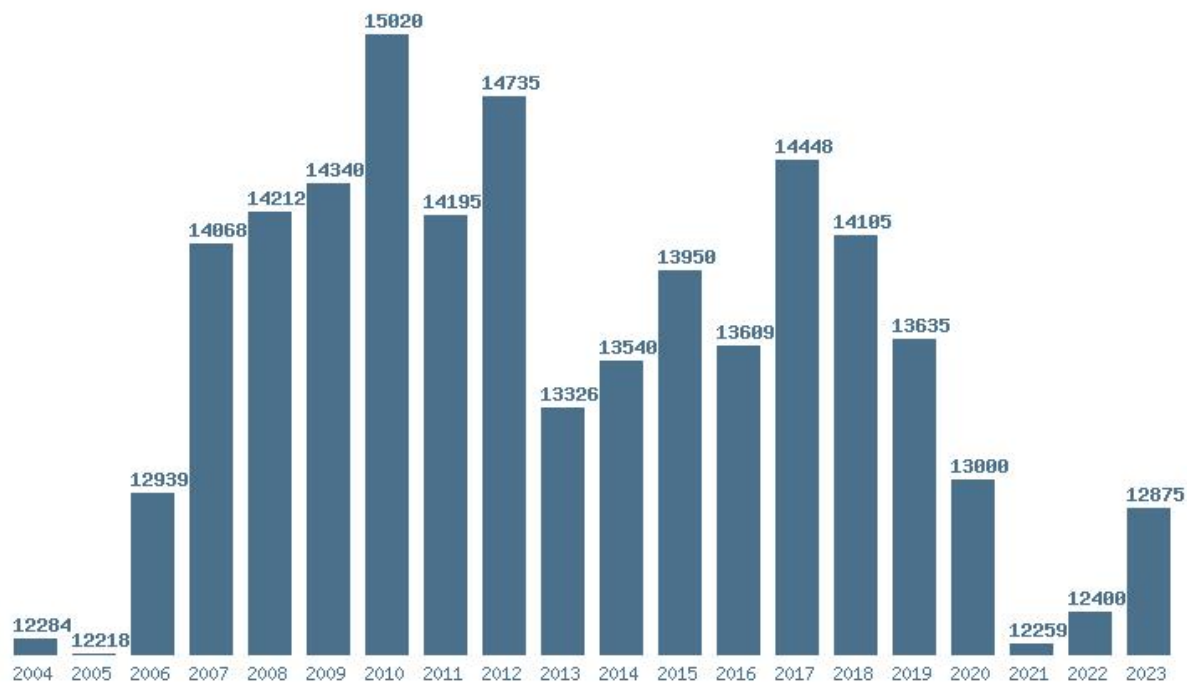

Γραφική παράσταση των βάσεων 2004 - 2023 για τη σχολή:

(168) ΘΕΑΤΡΟΥ (ΘΕΣΣΑΛΟΝΙΚΗ)

Μέσος Όρος 20 ετίας : 13558

Η μέγιστη Βάση 20 ετίας :15020

Η ελάχιστη Βάση 20 ετίας :12218

Η μέγιστη % αύξηση 20 ετίας :8.7%

Η μέγιστη % μείωση 20 ετίας :9.6%

Εκτύπωση

Η εφαρμογή δημιουργήθηκε από τον :

Καλοδήμο Δημήτρη

<http://sep4u.gr>