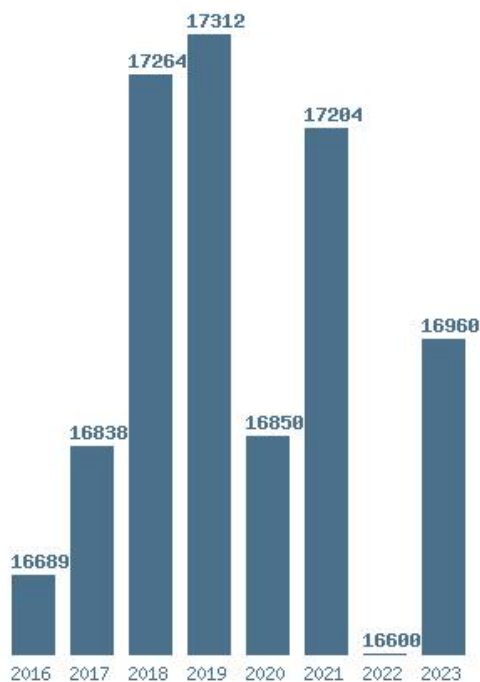

Εκτύπωση

Η εφαρμογή δημιουργήθηκε από τον :

Καλοδήμο Δημήτρη

<http://sep4u.gr>

Γραφική παράσταση των βάσεων 2004 - 2023 για τη σχολή:
(367) ΤΕΧΝΩΝ ΗΧΟΥ ΚΑΙ ΕΙΚΟΝΑΣ (ΚΕΡΚΥΡΑ)

Μέσος Όρος 20 ετίας : 11573
Η μέγιστη Βάση 20 ετίας : 13663
Η ελάχιστη Βάση 20 ετίας : 8600
Η μέγιστη % αύξηση 20 ετίας : 10%
Η μέγιστη % μείωση 20 ετίας : 30%