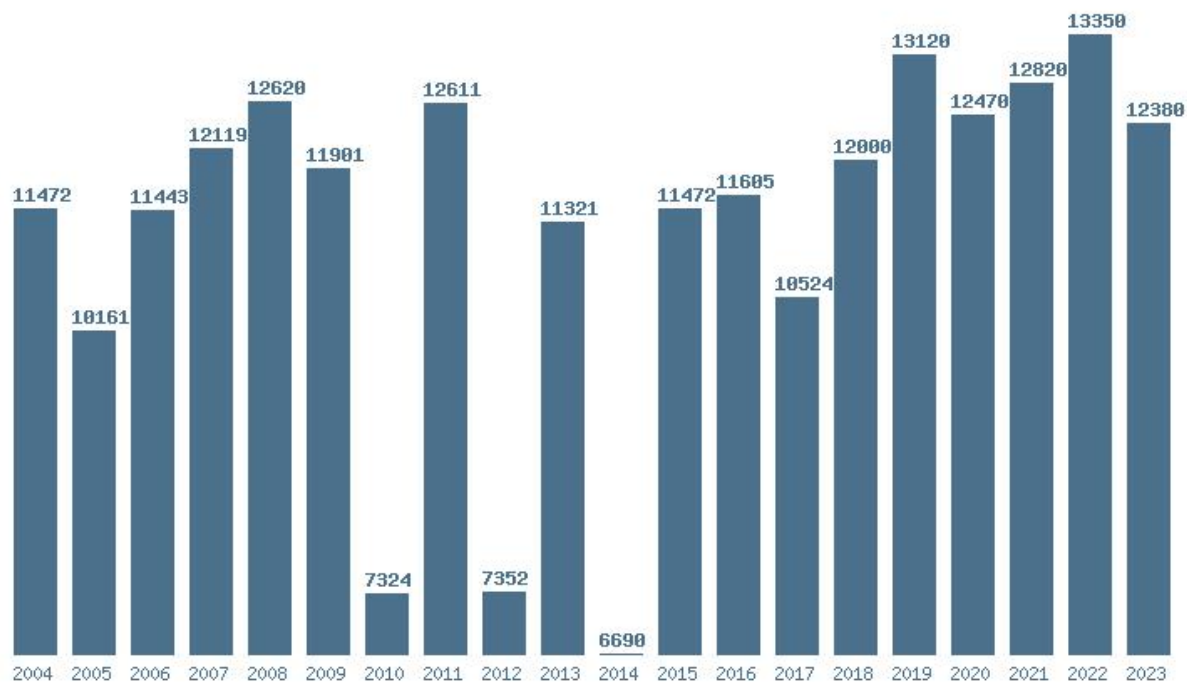

Γραφική παράσταση των βάσεων 2004 - 2023 για τη σχολή:

(407) ΜΟΥΣΙΚΩΝ ΣΠΟΥΔΩΝ (ΚΕΡΚΥΡΑ)

Μέσος Όρος 20 ετίας : 11238

Η μέγιστη Βάση 20 ετίας :13350

Η ελάχιστη Βάση 20 ετίας :6690

Η μέγιστη % αύξηση 20 ετίας :72.2%

Η μέγιστη % μείωση 20 ετίας :41.7%

Εκτύπωση

Η εφαρμογή δημιουργήθηκε από τον :

Καλοδήμο Δημήτρη

<http://sep4u.gr>