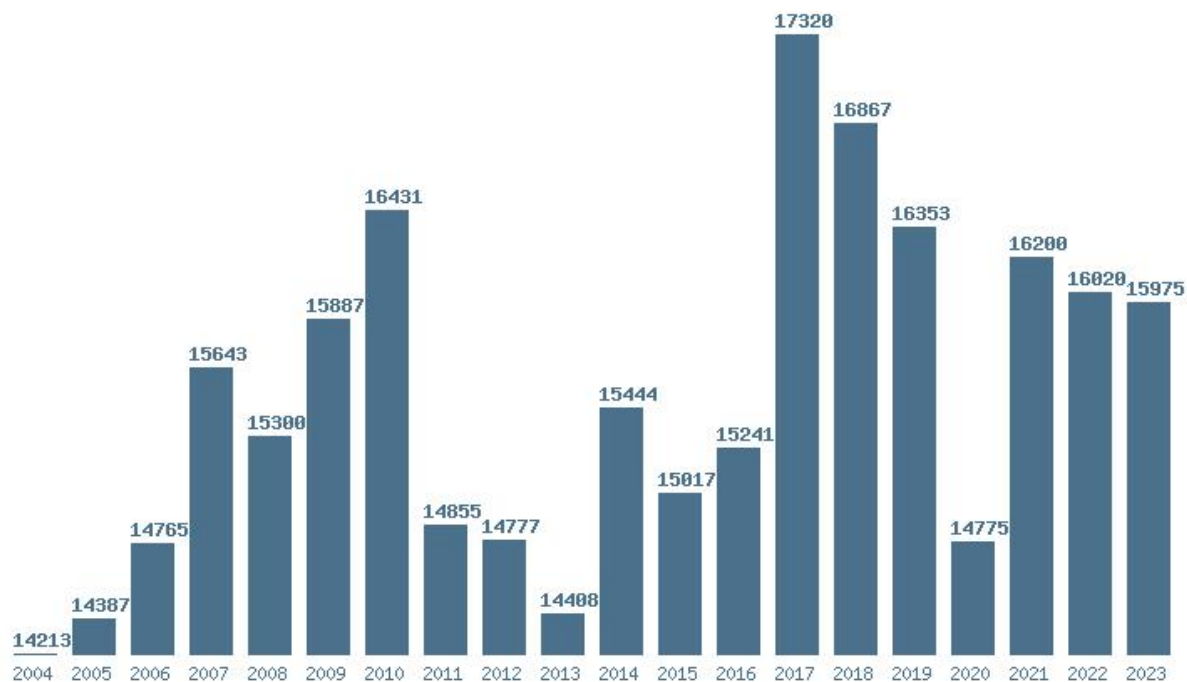

Η μέγιστη % μείωση 20 ετίας :15.5%

Εκτύπωση

Η εφαρμογή δημιουργήθηκε απο τον :

Καλοδήμο Δημήτρη

<http://sep4u.gr>

Γραφική παράσταση των βάσεων 2004 - 2023 για τη σχολή:

(1629) ΧΗΜΕΙΑΣ (ΚΑΒΑΛΑ)

Μέσος Όρος 5 ετίας : 14668