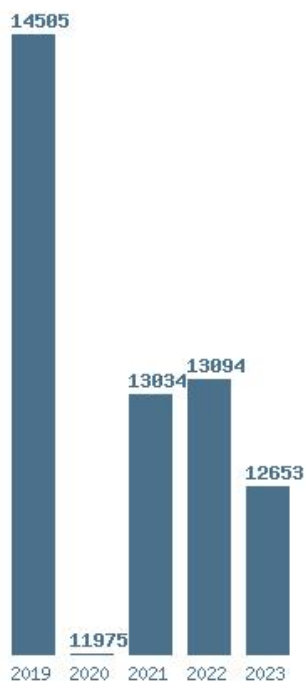

Η μέγιστη % μείωση 6 ετίας :13%

Εκτύπωση

Η εφαρμογή δημιουργήθηκε από τον :

Καλοδήμο Δημήτρη

<http://sep4u.gr>

Γραφική παράσταση των βάσεων 2004 - 2023 για τη σχολή:
(1558) ΕΡΓΟΘΕΡΑΠΕΙΑΣ (ΠΤΟΛΕΜΑΪΔΑ)

Μέσος Όρος 5 ετίας : 13052
Η μέγιστη Βάση 5 ετίας :14505
Η ελάχιστη Βάση 5 ετίας :11975
Η μέγιστη % αύξηση 5 ετίας :8.8%
Η μέγιστη % μείωση 5 ετίας :17.4%