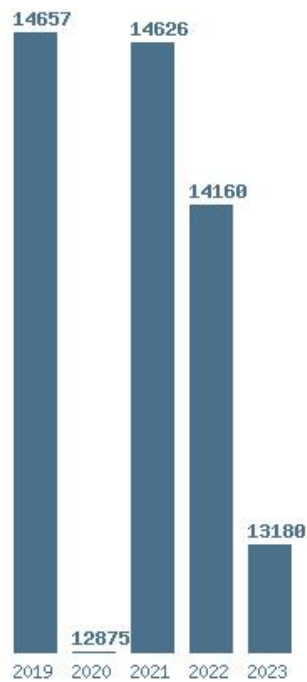

Γραφική παράσταση των βάσεων 2004 - 2023 για τη σχολή:

(1438) ΦΥΣΙΚΟΘΕΡΑΠΕΙΑΣ (ΛΑΜΙΑ)

Μέσος Όρος 5 ετίας : 13900

Η μέγιστη Βάση 5 ετίας :14657

Η ελάχιστη Βάση 5 ετίας :12875

Η μέγιστη % αύξηση 5 ετίας :13.6%

Η μέγιστη % μείωση 5 ετίας :12.2%

Εκτύπωση

Η εφαρμογή δημιουργήθηκε από τον :

Καλοδήμο Δημήτρη

<http://sep4u.gr>