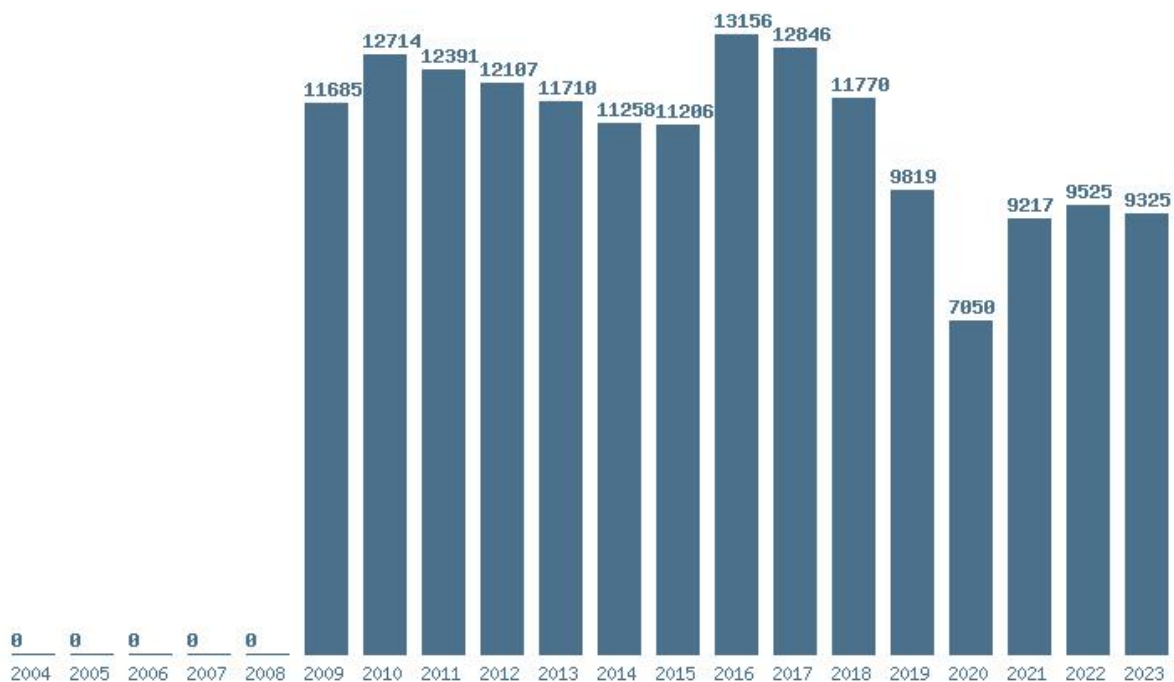

Γραφική παράσταση των βάσεων 2004 - 2023 για τη σχολή:
(372) ΕΠΙΣΤΗΜΗΣ ΤΡΟΦΙΜΩΝ ΚΑΙ ΔΙΑΤΡΟΦΗΣ (ΛΗΜΝΟΣ)

Μέσος Όρος 15 ετίας : 11052
Η μέγιστη Βάση 15 ετίας :13156
Η ελάχιστη Βάση 15 ετίας :0
Η μέγιστη % αύξηση 15 ετίας :30.7%
Η μέγιστη % μείωση 15 ετίας :28.2%

Εκτύπωση

Η εφαρμογή δημιουργήθηκε από τον :
Καλοδήμο Δημήτρη
<http://sep4u.gr>