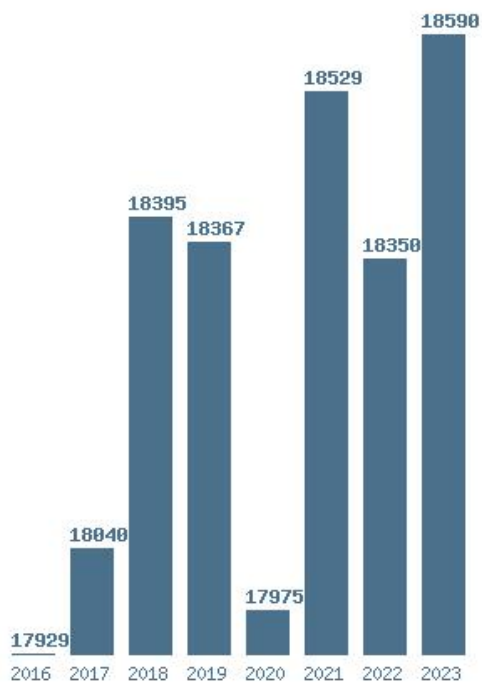

Γραφική παράσταση των βάσεων 2004 - 2023 για τη σχολή:
(877) ΣΧΟΛΗ ΑΞΙΩΜΑΤΙΚΩΝ ΠΥΡΟΣΒΕΣΤΙΚΗΣ ΑΚΑΔΗΜΙΑΣ

Μέσος Όρος 8 ετίας : 18272
Η μέγιστη Βάση 8 ετίας :18590
Η ελάχιστη Βάση 8 ετίας :17929
Η μέγιστη % αύξηση 8 ετίας :43.1%
Η μέγιστη % μείωση 8 ετίας :2.1%

Εκτύπωση

Η εφαρμογή δημιουργήθηκε απο τον :
Καλοδήμο Δημήτρη
<http://sep4u.gr>