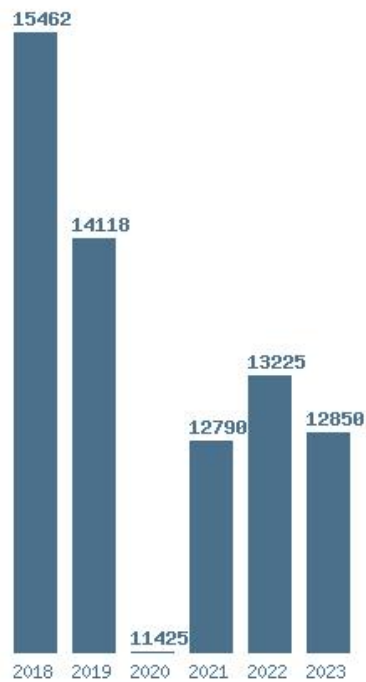

Γραφική παράσταση των βάσεων 2004 - 2023 για τη σχολή:
(682) ΝΟΣΗΛΕΥΤΙΚΗΣ (ΑΙΓΑΛΕΩ)

Μέσος Όρος 6 ετίας : 13312
Η μέγιστη Βάση 6 ετίας :15462
Η ελάχιστη Βάση 6 ετίας :11425
Η μέγιστη % αύξηση 6 ετίας :11.9%
Η μέγιστη % μείωση 6 ετίας :19.1%

Εκτύπωση

Η εφαρμογή δημιουργήθηκε από τον :
Καλοδήμο Δημήτρη
<http://sep4u.gr>