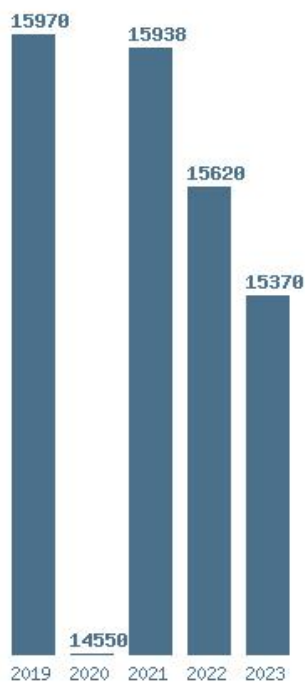

Γραφική παράσταση των βάσεων 2004 - 2023 για τη σχολή:
(1616) ΦΥΣΙΚΟΘΕΡΑΠΕΙΑΣ (ΘΕΣΣΑΛΟΝΙΚΗ)

Μέσος Όρος 5 ετίας : 15490
Η μέγιστη Βάση 5 ετίας :15970
Η ελάχιστη Βάση 5 ετίας :14550
Η μέγιστη % αύξηση 5 ετίας :9.5%
Η μέγιστη % μείωση 5 ετίας :8.9%

Εκτύπωση

Η εφαρμογή δημιουργήθηκε από τον :
Καλοδήμο Δημήτρη
<http://sep4u.gr>