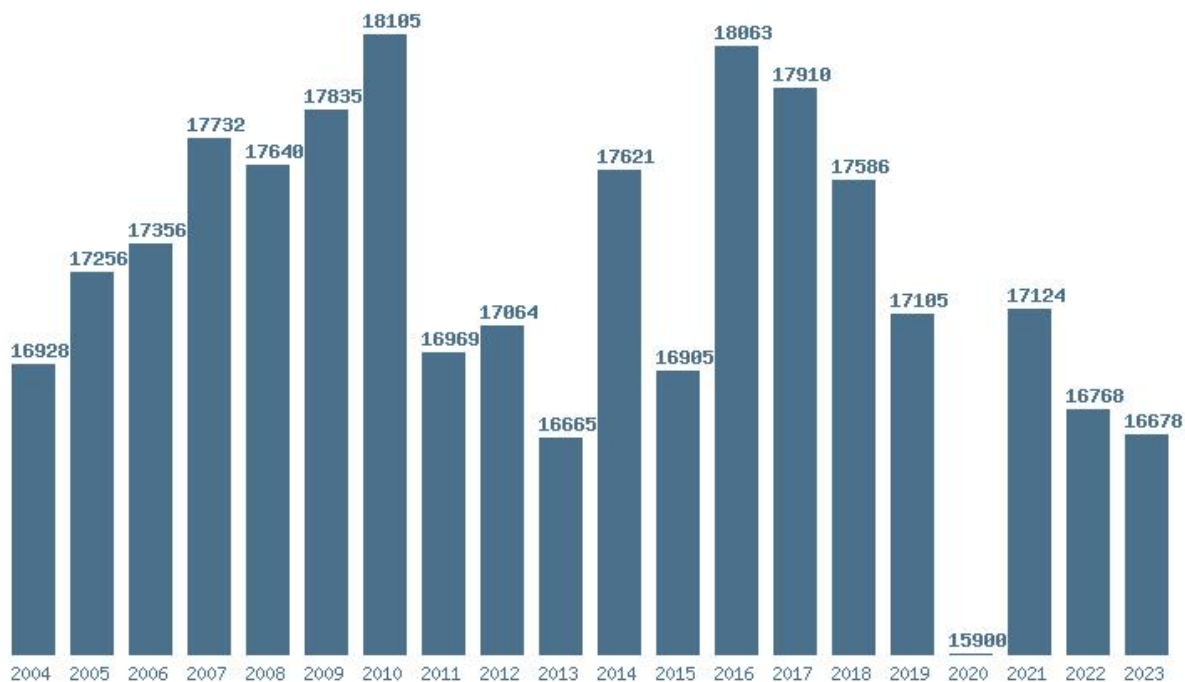

Εκτύπωση

Η εφαρμογή δημιουργήθηκε από τον :
Καλοδήμο Δημήτρη
<http://sep4u.gr>

Γραφική παράσταση των βάσεων 2004 - 2023 για τη σχολή:

(277) ΒΙΟΛΟΓΙΑΣ (ΑΘΗΝΑ)

Μέσος Όρος 20 ετίας : 17943

Η μέγιστη Βάση 20 ετίας : 18632

Η ελάχιστη Βάση 20 ετίας : 16750

Η μέγιστη % αύξηση 20 ετίας : 29.9%

Η μέγιστη % μείωση 20 ετίας : 5.3%

Εκτύπωση

Η εφαρμογή δημιουργήθηκε από τον :

Καλοδήμο Δημήτρη

<http://sep4u.gr>

Γραφική παράσταση των βάσεων 2004 - 2023 για τη σχολή:
(282) ΒΙΟΛΟΓΙΑΣ (ΗΡΑΚΛΕΙΟ)
Μέσος Όρος 20 ετίας : 17261
Η μέγιστη Βάση 20 ετίας : 18105
Η ελάχιστη Βάση 20 ετίας : 15900
Η μέγιστη % αύξηση 20 ετίας : 7.7%
Η μέγιστη % μείωση 20 ετίας : 7%