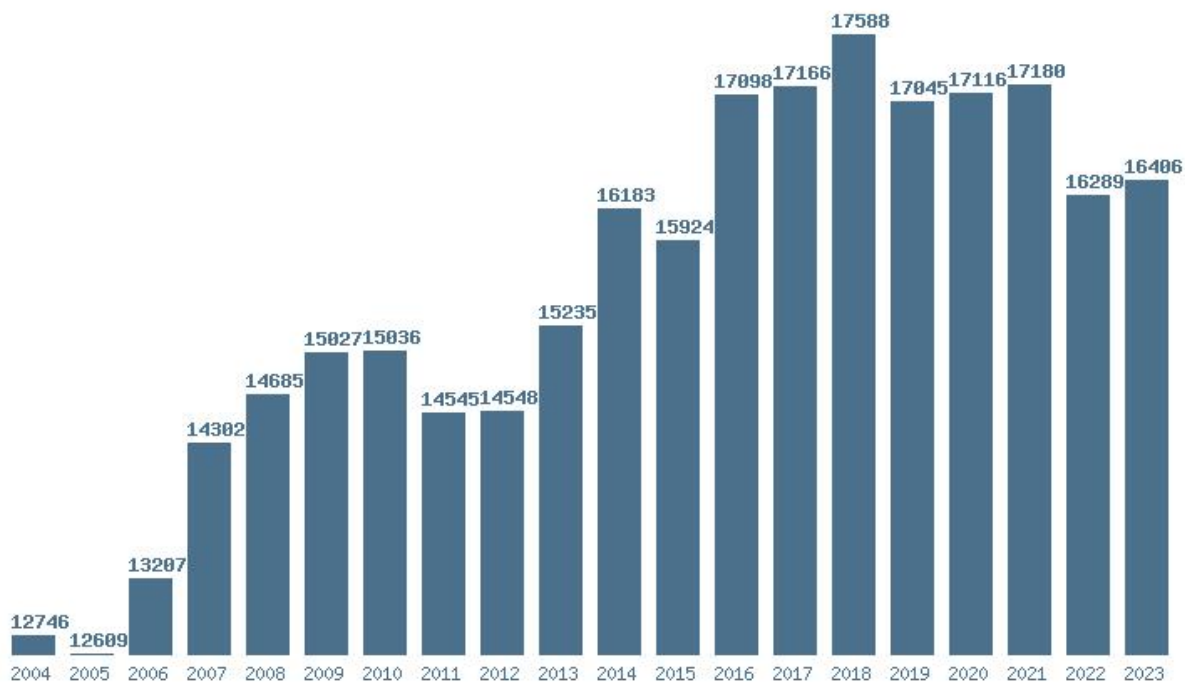

Γραφική παράσταση των βάσεων 2004 - 2023 για τη σχολή:
(403) ΕΠΙΣΤΗΜΗΣ ΦΥΣΙΚΗΣ ΑΓΩΓΗΣ ΚΑΙ ΑΘΛΗΤΙΣΜΟΥ (ΘΕΣΣΑΛΟΝΙΚΗ)

Μέσος Όρος 20 ετίας : 15497
Η μέγιστη Βάση 20 ετίας : 17588
Η ελάχιστη Βάση 20 ετίας : 12609
Η μέγιστη % αύξηση 20 ετίας : 8.3%
Η μέγιστη % μείωση 20 ετίας : 25%

Εκτύπωση

Η εφαρμογή δημιουργήθηκε από τον :
Καλοδήμο Δημήτρη
<http://sep4u.gr>