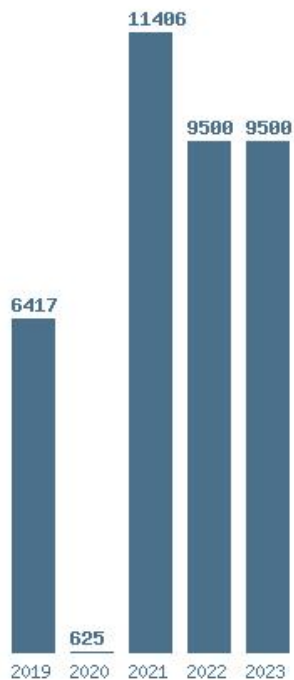

Γραφική παράσταση των βάσεων 2004 - 2023 για τη σχολή:
(1061) ΔΑΣΟΛΟΓΙΑΣ ΚΑΙ ΔΙΑΧΕΙΡΙΣΗΣ ΦΥΣΙΚΟΥ ΠΕΡΙΒΑΛΛΟΝΤΟΣ (ΚΑΡΠΕΝΗΣΙ)

Μέσος Όρος 5 ετίας : 7490
Η μέγιστη Βάση 5 ετίας : 11406
Η ελάχιστη Βάση 5 ετίας : 625
Η μέγιστη % αύξηση 5 ετίας : 1725%
Η μέγιστη % μείωση 5 ετίας : 90.3%

Εκτύπωση

Η εφαρμογή δημιουργήθηκε από τον :
Καλοδήμο Δημήτρη
<http://sep4u.gr>