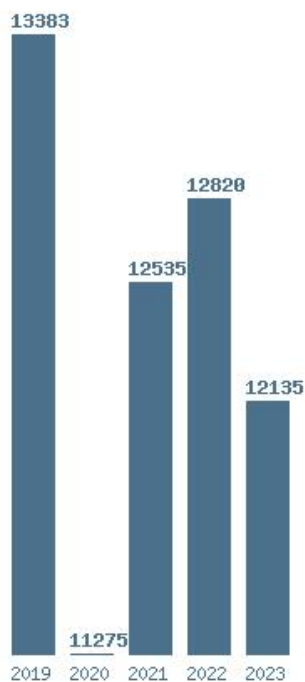

Γραφική παράσταση των βάσεων 2004 - 2023 για τη σχολή:
(1426) ΔΙΑΙΤΟΛΟΓΙΑΣ ΚΑΙ ΔΙΑΤΡΟΦΟΛΟΓΙΑΣ (ΤΡΙΚΑΛΑ)

Μέσος Όρος 5 ετίας : 12430
Η μέγιστη Βάση 5 ετίας :13383
Η ελάχιστη Βάση 5 ετίας :11275
Η μέγιστη % αύξηση 5 ετίας :35.5%
Η μέγιστη % μείωση 5 ετίας :15.8%

Εκτύπωση

Η εφαρμογή δημιουργήθηκε απο τον :
Καλοδήμο Δημήτρη
<http://sep4u.gr>