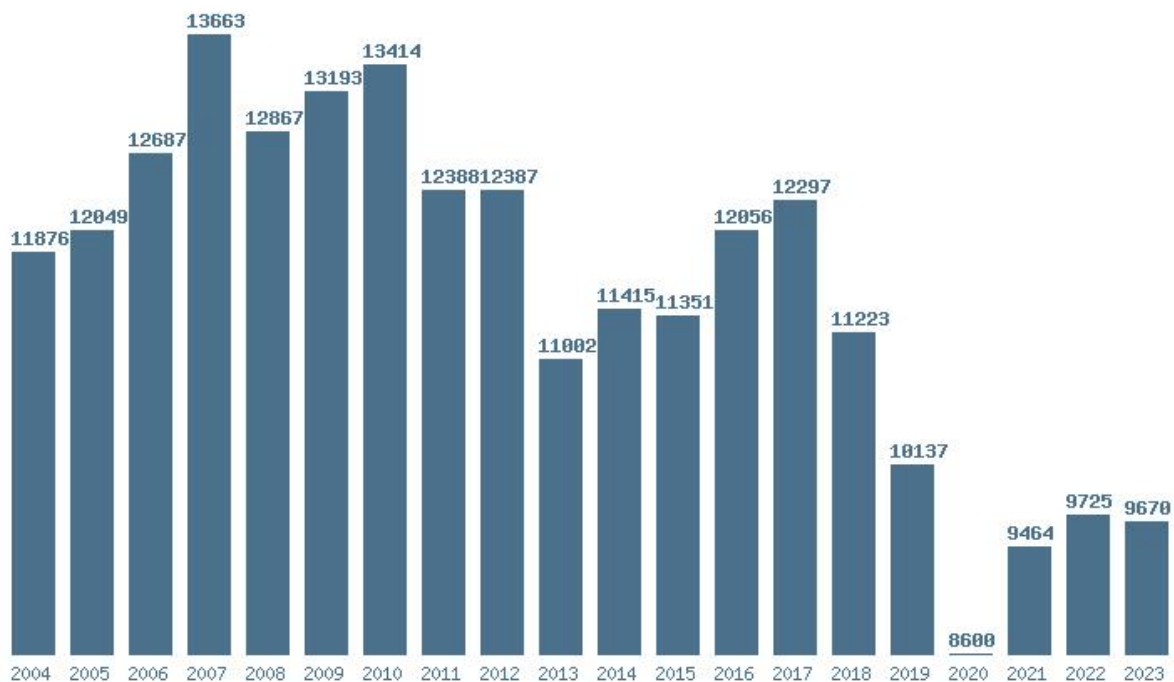

Εκτύπωση

Η εφαρμογή δημιουργήθηκε από τον :

Καλοδήμο Δημήτρη

<http://sep4u.gr>

Γραφική παράσταση των βάσεων 2004 - 2023 για τη σχολή:
(367) ΤΕΧΝΩΝ ΗΧΟΥ ΚΑΙ ΕΙΚΟΝΑΣ (ΚΕΡΚΥΡΑ)

Μέσος Όρος 20 ετίας : 11573
Η μέγιστη Βάση 20 ετίας : 13663
Η ελάχιστη Βάση 20 ετίας : 8600
Η μέγιστη % αύξηση 20 ετίας : 10%
Η μέγιστη % μείωση 20 ετίας : 30%