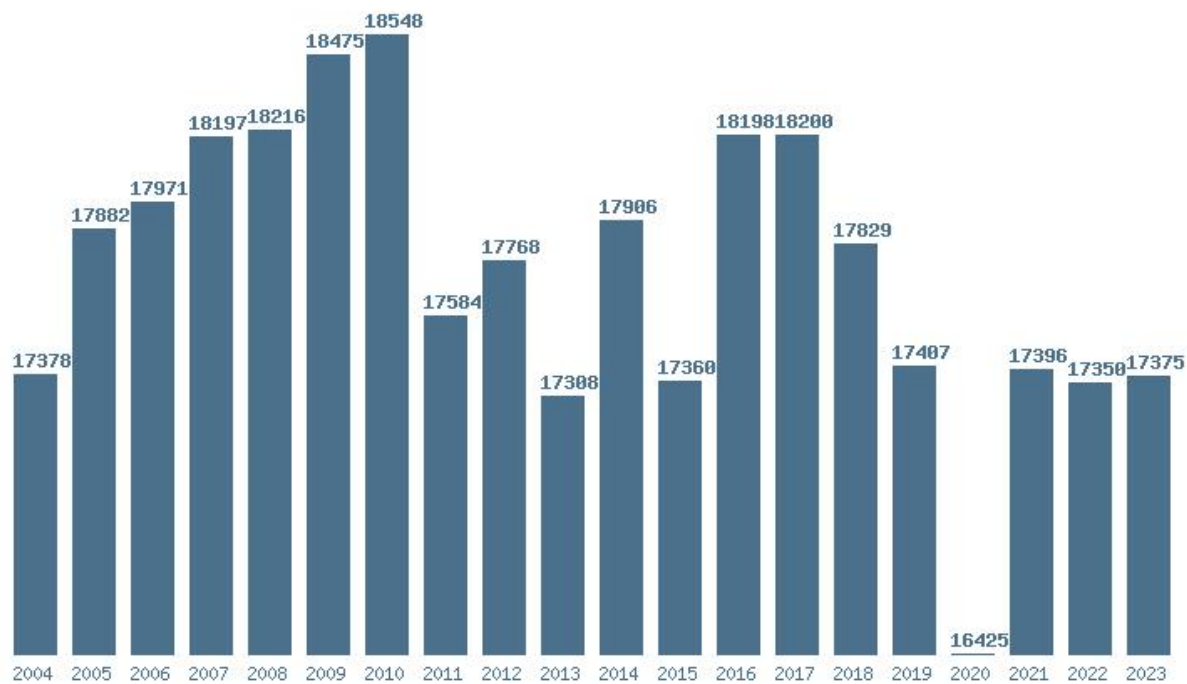

Γραφική παράσταση των βάσεων 2004 - 2023 για τη σχολή:

(308) ΚΤΗΝΙΑΤΡΙΚΗΣ (ΚΑΡΔΙΤΣΑ)

Μέσος Όρος 20 ετίας : 17739

Η μέγιστη Βάση 20 ετίας :18548

Η ελάχιστη Βάση 20 ετίας :16425

Η μέγιστη % αύξηση 20 ετίας :5.9%

Η μέγιστη % μείωση 20 ετίας :5.6%

Εκτύπωση

Η εφαρμογή δημιουργήθηκε από τον :

Καλοδήμο Δημήτρη

<http://sep4u.gr>