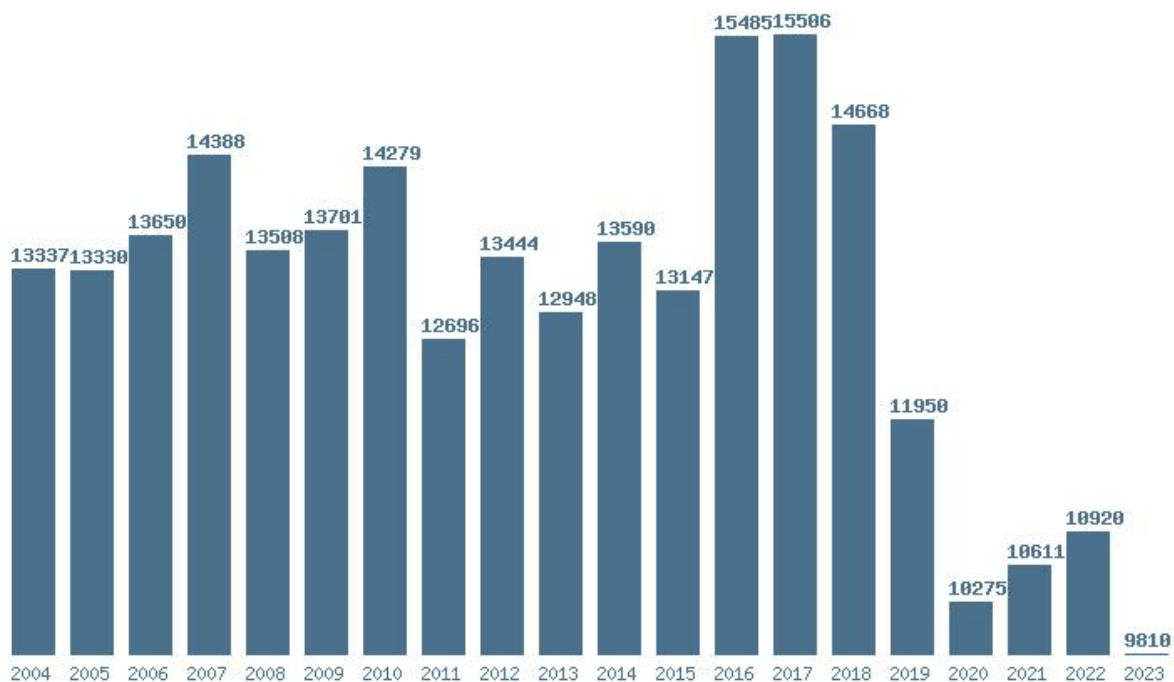

Μέσος Όρος 20 ετίας : 11483
Η μέγιστη Βάση 20 ετίας : 13796
Η ελάχιστη Βάση 20 ετίας : 6550
Η μέγιστη % αύξηση 20 ετίας : 63.7%
Η μέγιστη % μείωση 20 ετίας : 28.3%

Εκτύπωση

Η εφαρμογή δημιουργήθηκε από τον :
Καλοδήμο Δημήτρη
<http://sep4u.gr>

Γραφική παράσταση των βάσεων 2004 - 2023 για τη σχολή:
(274) ΓΕΩΠΟΝΙΑΣ, ΦΥΤΙΚΗΣ ΠΑΡΑΓΩΓΗΣ ΚΑΙ ΑΓΡΟΤΙΚΟΥ ΠΕΡΙΒΑΛΛΟΝΤΟΣ (ΒΟΛΟΣ)

Μέσος Όρος 20 ετίας : 13062
Η μέγιστη Βάση 20 ετίας : 15506
Η ελάχιστη Βάση 20 ετίας : 9810
Η μέγιστη % αύξηση 20 ετίας : 43%
Η μέγιστη % μείωση 20 ετίας : 18.5%