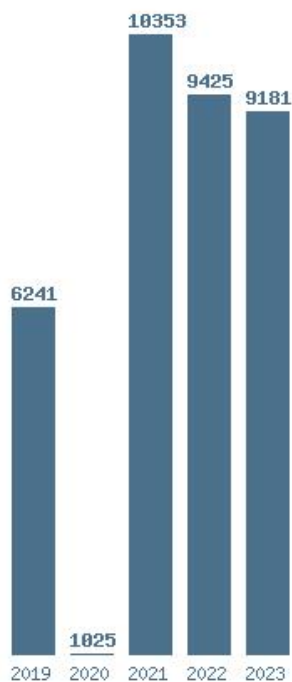

Γραφική παράσταση των βάσεων 2004 - 2023 για τη σχολή:
(1276) ΑΛΙΕΙΑΣ ΚΑΙ ΥΔΑΤΟΚΑΛΛΙΕΡΓΕΙΩΝ (ΜΕΣΟΛΟΓΓΙ)

Μέσος Όρος 5 ετίας : 7245
Η μέγιστη Βάση 5 ετίας : 10353
Η ελάχιστη Βάση 5 ετίας : 1025
Η μέγιστη % αύξηση 5 ετίας : 910%
Η μέγιστη % μείωση 5 ετίας : 83.6%

Εκτύπωση

Η εφαρμογή δημιουργήθηκε από τον :
Καλοδήμο Δημήτρη
<http://sep4u.gr>