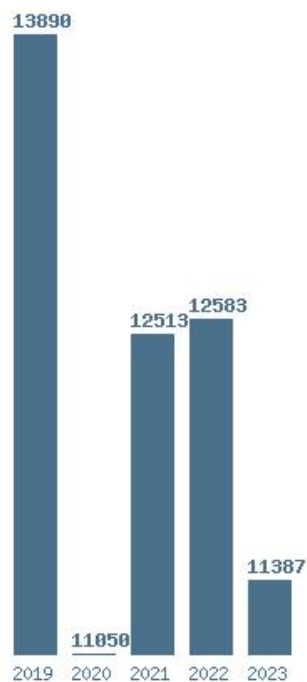

Γραφική παράσταση των βάσεων 2004 - 2023 για τη σχολή:

(1614) ΜΑΙΕΥΤΙΚΗΣ (ΘΕΣΣΑΛΟΝΙΚΗ)

Μέσος Όρος 5 ετίας : 12285

Η μέγιστη Βάση 5 ετίας :13890

Η ελάχιστη Βάση 5 ετίας :11050

Η μέγιστη % αύξηση 5 ετίας :13.2%

Η μέγιστη % μείωση 5 ετίας :20.4%

Εκτύπωση

Η εφαρμογή δημιουργήθηκε από τον :

Καλοδήμο Δημήτρη

<http://sep4u.gr>