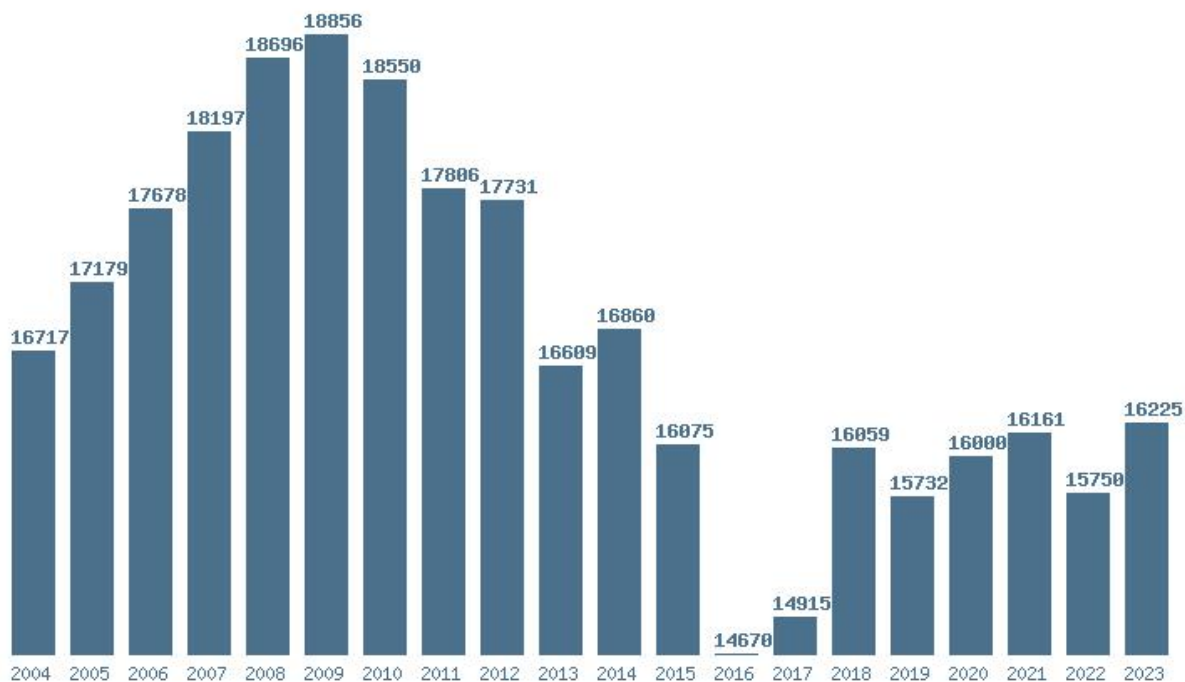

Γραφική παράσταση των βάσεων 2004 - 2023 για τη σχολή:
(128) ΠΑΙΔΑΓΩΓΙΚΟ ΔΗΜΟΤΙΚΗΣ ΕΚΠΑΙΔΕΥΣΗΣ (ΑΘΗΝΑ)

Μέσος Όρος 20 ετίας : 16823
Η μέγιστη Βάση 20 ετίας :18856
Η ελάχιστη Βάση 20 ετίας :14670
Η μέγιστη % αύξηση 20 ετίας :7.7%
Η μέγιστη % μείωση 20 ετίας :8.7%