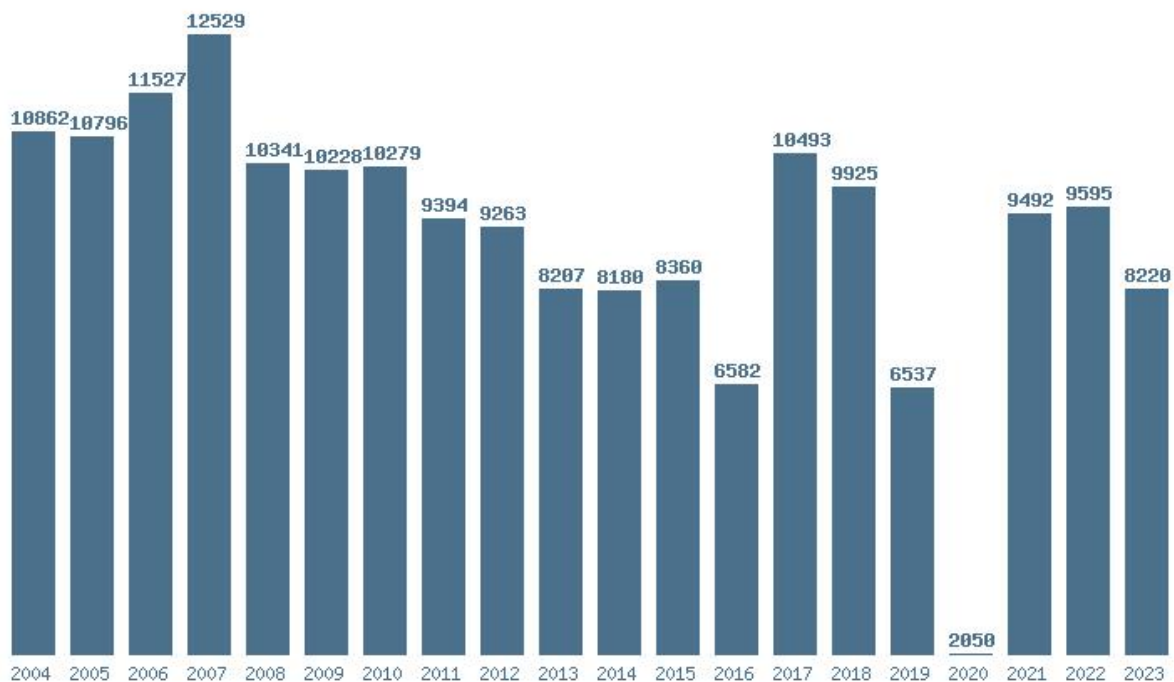

Μέσος Όρος 20 ετίας : 11483
Η μέγιστη Βάση 20 ετίας : 13796
Η ελάχιστη Βάση 20 ετίας : 6550
Η μέγιστη % αύξηση 20 ετίας : 63.7%
Η μέγιστη % μείωση 20 ετίας : 28.3%

Εκτύπωση

Η εφαρμογή δημιουργήθηκε από τον :
Καλοδήμο Δημήτρη
<http://sep4u.gr>

Γραφική παράσταση των βάσεων 2004 - 2023 για τη σχολή:
(274) ΓΕΩΠΟΝΙΑΣ, ΦΥΤΙΚΗΣ ΠΑΡΑΓΩΓΗΣ ΚΑΙ ΑΓΡΟΤΙΚΟΥ ΠΕΡΙΒΑΛΛΟΝΤΟΣ (ΒΟΛΟΣ)

Μέσος Όρος 20 ετίας : 13062
Η μέγιστη Βάση 20 ετίας : 15506
Η ελάχιστη Βάση 20 ετίας : 9810
Η μέγιστη % αύξηση 20 ετίας : 43%
Η μέγιστη % μείωση 20 ετίας : 18.5%

Μέσος Όρος 20 ετίας : 9143
 Η μέγιστη Βάση 20 ετίας :12529
 Η ελάχιστη Βάση 20 ετίας :2050
 Η μέγιστη % αύξηση 20 ετίας :363%
 Η μέγιστη % μείωση 20 ετίας :68.6%

Εκτύπωση

Η εφαρμογή δημιουργήθηκε από τον :
 Καλοδήμο Δημήτρη
<http://sep4u.gr>