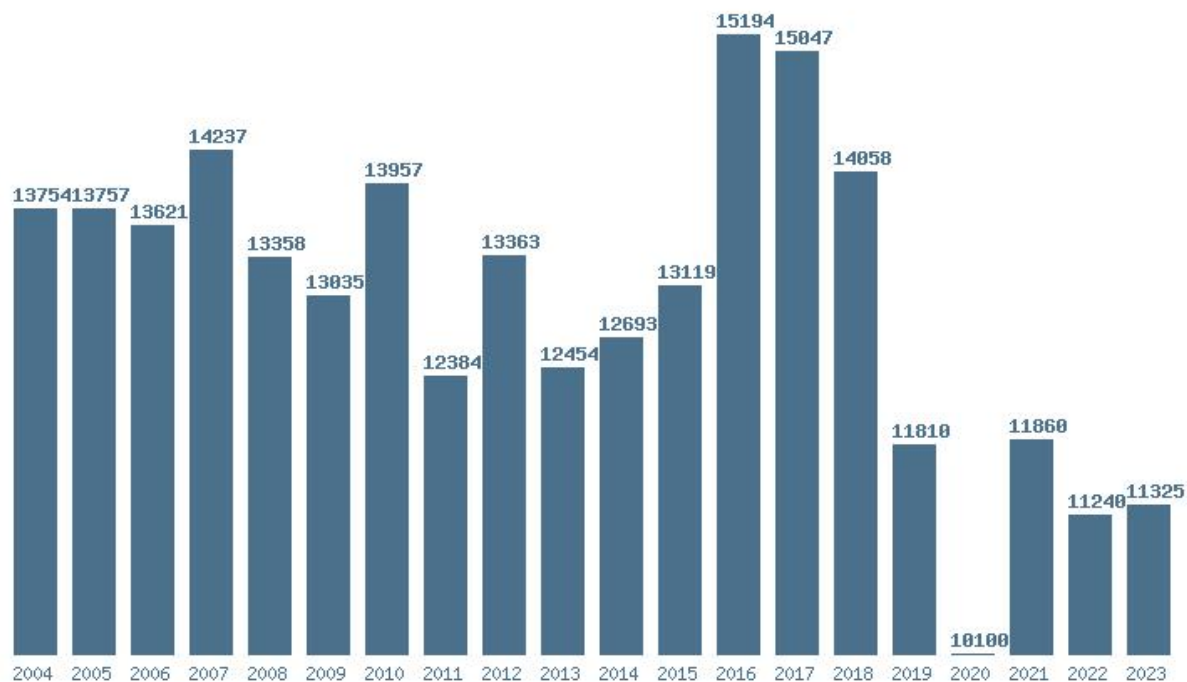

Μέσος Όρος 5 ετίας : 7245
Η μέγιστη Βάση 5 ετίας : 10353
Η ελάχιστη Βάση 5 ετίας : 1025
Η μέγιστη % αύξηση 5 ετίας : 910%
Η μέγιστη % μείωση 5 ετίας : 83.6%

Εκτύπωση

Η εφαρμογή δημιουργήθηκε από τον :
Καλοδήμο Δημήτρη
<http://sep4u.gr>

Γραφική παράσταση των βάσεων 2004 - 2023 για τη σχολή:
(327) ΑΞΙΟΠΟΙΗΣΗΣ ΦΥΣΙΚΩΝ ΠΟΡΩΝ ΚΑΙ ΓΕΩΡΓΙΚΗΣ ΜΗΧΑΝΙΚΗΣ (ΑΘΗΝΑ)

Μέσος Όρος 20 ετίας : 13018
Η μέγιστη Βάση 20 ετίας :15194
Η ελάχιστη Βάση 20 ετίας :10100
Η μέγιστη % αύξηση 20 ετίας :49.8%
Η μέγιστη % μείωση 20 ετίας :16%