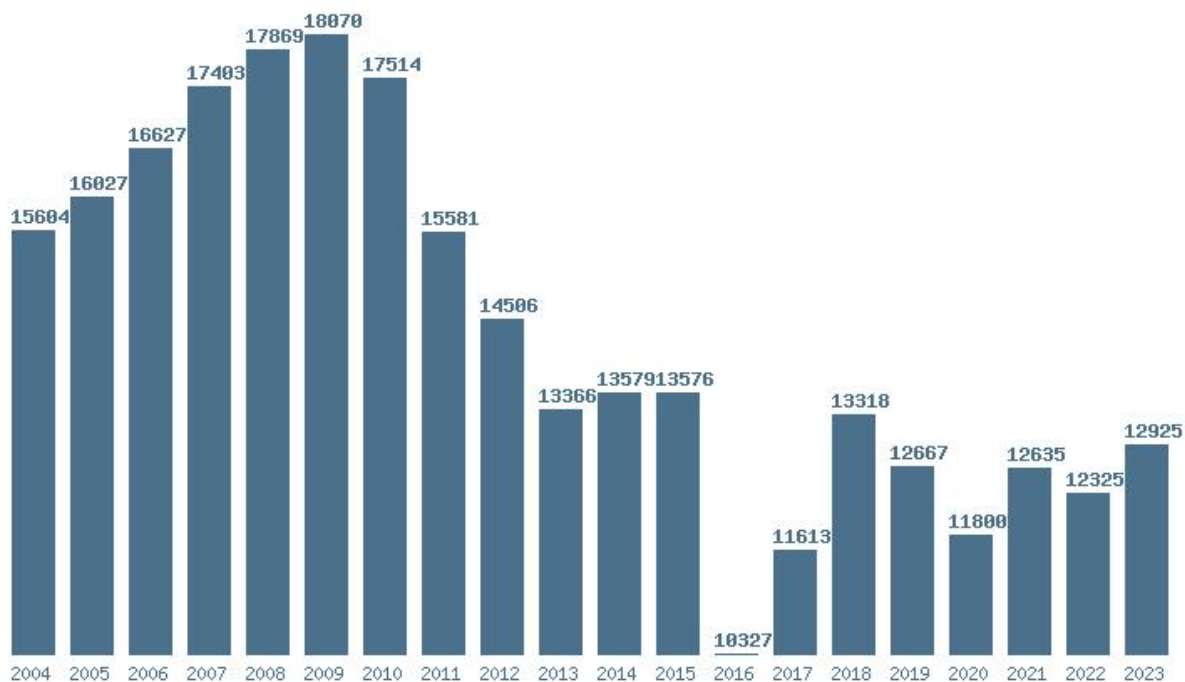

Γραφική παράσταση των βάσεων 2004 - 2023 για τη σχολή:
(142) ΠΑΙΔΑΓΩΓΙΚΟ ΔΗΜΟΤΙΚΗΣ ΕΚΠΑΙΔΕΥΣΗΣ (ΑΛΕΞΑΝΔΡΟΥΠΟΛΗ)

Μέσος Όρος 20 ετίας : 14367
Η μέγιστη Βάση 20 ετίας :18070
Η ελάχιστη Βάση 20 ετίας :10327
Η μέγιστη % αύξηση 20 ετίας :14.7%
Η μέγιστη % μείωση 20 ετίας :23.9%

Εκτύπωση

Η εφαρμογή δημιουργήθηκε από τον :
Καλοδήμο Δημήτρη
<http://sep4u.gr>