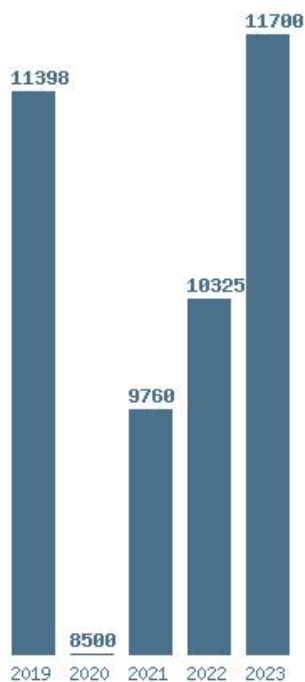

Γραφική παράσταση των βάσεων 2004 - 2023 για τη σχολή:
(1651) ΝΟΣΗΛΕΥΤΙΚΗΣ (ΗΡΑΚΛΕΙΟ)

Μέσος Όρος 5 ετίας : 10337
Η μέγιστη Βάση 5 ετίας :11700
Η ελάχιστη Βάση 5 ετίας :8500
Η μέγιστη % αύξηση 5 ετίας :14.8%
Η μέγιστη % μείωση 5 ετίας :25.4%

Εκτύπωση

Η εφαρμογή δημιουργήθηκε από τον :
Καλοδήμο Δημήτρη
<http://sep4u.gr>