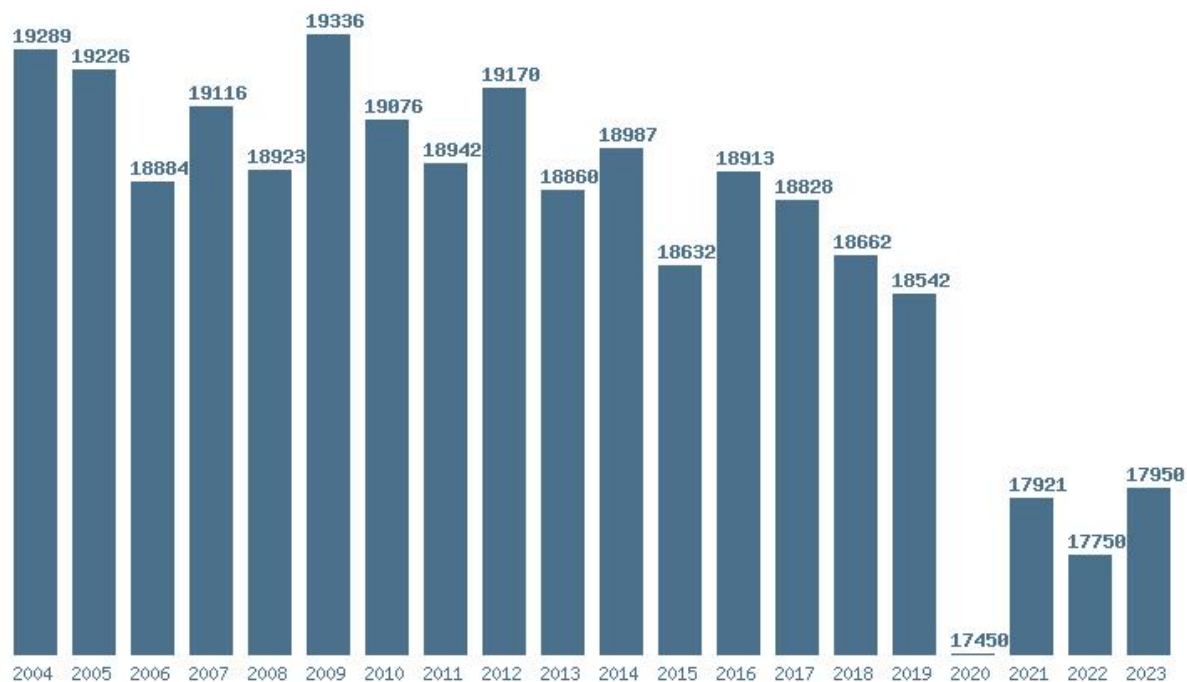

Γραφική παράσταση των βάσεων 2004 - 2023 για τη σχολή:

(846) ΦΑΡΜΑΚΕΥΤΙΚΟ (ΣΣΑΣ) ΘΕΣ/ΝΙΚΗΣ

Μέσος Όρος 20 ετίας : 18723

Η μέγιστη Βάση 20 ετίας :19336

Η ελάχιστη Βάση 20 ετίας :17450

Η μέγιστη % αύξηση 20 ετίας :8.2%

Η μέγιστη % μείωση 20 ετίας :5.9%

Εκτύπωση

Η εφαρμογή δημιουργήθηκε από τον :

Καλοδήμο Δημήτρη

<http://sep4u.gr>