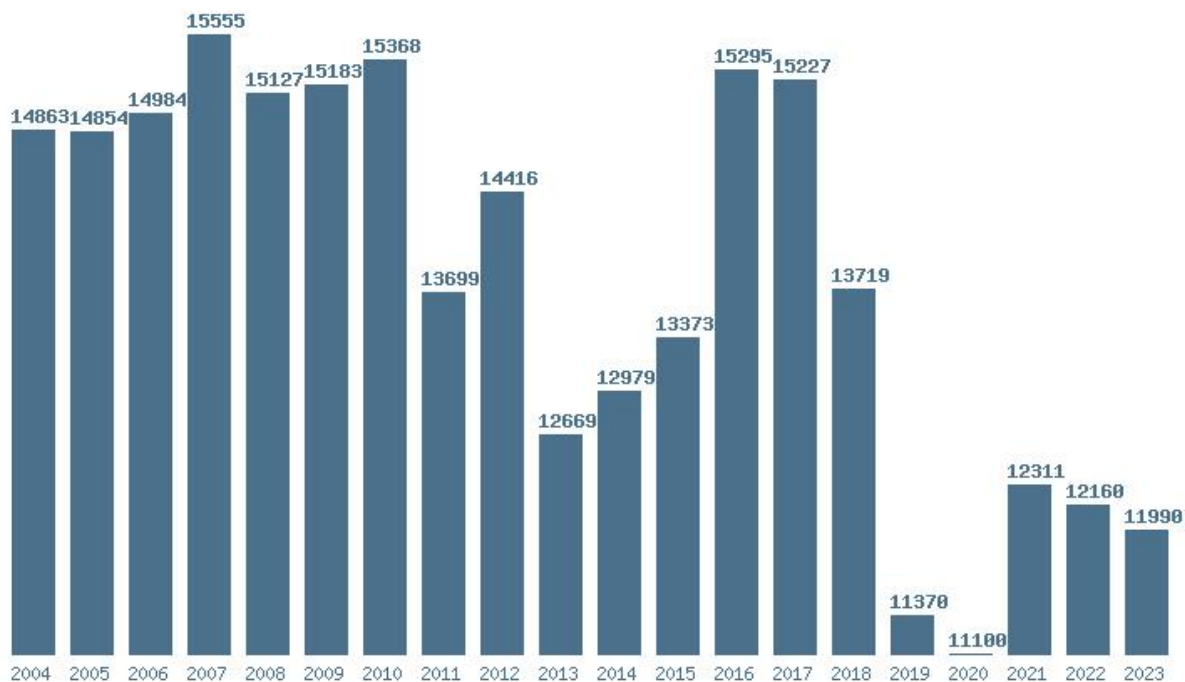

Μέσος Όρος 5 ετίας : 9192

Η μέγιστη Βάση 5 ετίας :9690

Η ελάχιστη Βάση 5 ετίας :8050

Η μέγιστη % αύξηση 5 ετίας :18.3%

Η μέγιστη % μείωση 5 ετίας :14.3%

Εκτύπωση

Η εφαρμογή δημιουργήθηκε από τον :
Καλοδήμο Δημήτρη
<http://sep4u.gr>

Γραφική παράσταση των βάσεων 2004 - 2023 για τη σχολή:
(1633) ΑΓΡΟΤΙΚΗΣ ΒΙΟΤΕΧΝΟΛΟΓΙΑΣ ΚΑΙ ΟΙΝΟΛΟΓΙΑΣ (ΔΡΑΜΑ)

Μέσος Όρος 5 ετίας : 8014
Η μέγιστη Βάση 5 ετίας :9470
Η ελάχιστη Βάση 5 ετίας :4850
Η μέγιστη % αύξηση 5 ετίας :85.1%
Η μέγιστη % μείωση 5 ετίας :37.8%

Εκτύπωση

Η εφαρμογή δημιουργήθηκε από τον :
Καλοδήμο Δημήτρη
<http://sep4u.gr>

Γραφική παράσταση των βάσεων 2004 - 2023 για τη σχολή:
(326) ΑΓΡΟΤΙΚΗΣ ΟΙΚΟΝΟΜΙΑΣ ΚΑΙ ΑΝΑΠΤΥΞΗΣ (ΑΘΗΝΑ)

Μέσος Όρος 20 ετίας : 13812
Η μέγιστη Βάση 20 ετίας :15555
Η ελάχιστη Βάση 20 ετίας :11100
Η μέγιστη % αύξηση 20 ετίας :65.5%
Η μέγιστη % μείωση 20 ετίας :17.1%