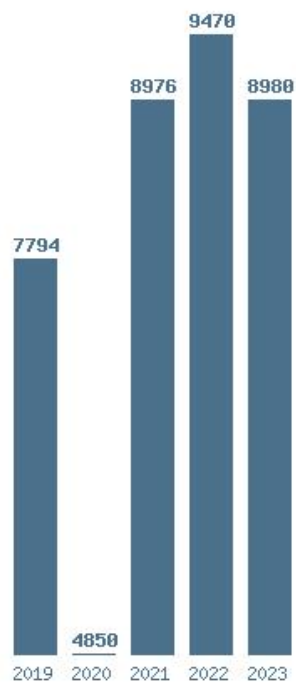

Γραφική παράσταση των βάσεων 2004 - 2023 για τη σχολή:
(1633) ΑΓΡΟΤΙΚΗΣ ΒΙΟΤΕΧΝΟΛΟΓΙΑΣ ΚΑΙ ΟΙΝΟΛΟΓΙΑΣ (ΔΡΑΜΑ)

Μέσος Όρος 5 ετίας : 8014
Η μέγιστη Βάση 5 ετίας :9470
Η ελάχιστη Βάση 5 ετίας :4850
Η μέγιστη % αύξηση 5 ετίας :85.1%
Η μέγιστη % μείωση 5 ετίας :37.8%

Εκτύπωση

Η εφαρμογή δημιουργήθηκε από τον :
Καλοδήμο Δημήτρη
<http://sep4u.gr>