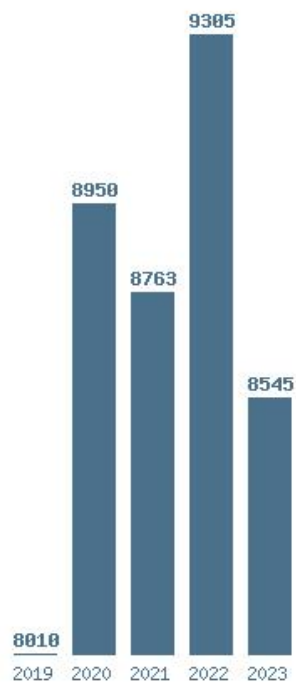

Γραφική παράσταση των βάσεων 2004 - 2023 για τη σχολή:
(1602) ΟΙΚΟΝΟΜΙΚΩΝ ΕΠΙΣΤΗΜΩΝ (ΣΕΡΡΕΣ)

Μέσος Όρος 5 ετίας : 8715
Η μέγιστη Βάση 5 ετίας :9305
Η ελάχιστη Βάση 5 ετίας :8010
Η μέγιστη % αύξηση 5 ετίας :11.7%
Η μέγιστη % μείωση 5 ετίας :26.4%

Εκτύπωση

Η εφαρμογή δημιουργήθηκε από τον :
Καλοδήμο Δημήτρη
<http://sep4u.gr>