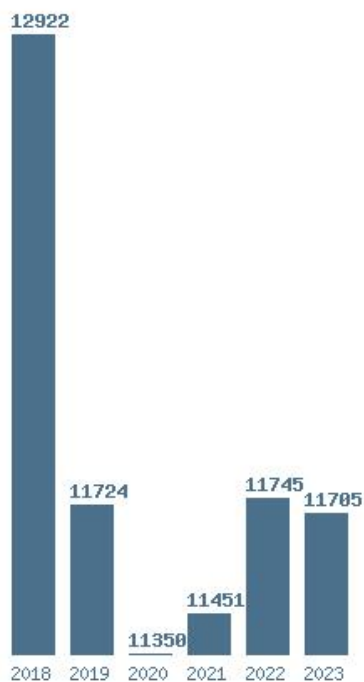

Γραφική παράσταση των βάσεων 2004 - 2023 για τη σχολή:
(677) ΦΩΤΟΓΡΑΦΙΑΣ ΚΑΙ ΟΠΤΙΚΟΑΚΟΥΣΤΙΚΩΝ ΤΕΧΝΩΝ (ΑΙΓΑΛΕΩ)

Μέσος Όρος 6 ετίας : 11816
Η μέγιστη Βάση 6 ετίας :12922
Η ελάχιστη Βάση 6 ετίας :11350
Η μέγιστη % αύξηση 6 ετίας :2.6%
Η μέγιστη % μείωση 6 ετίας :15.5%

Εκτύπωση

Η εφαρμογή δημιουργήθηκε από τον :
Καλοδήμο Δημήτρη
<http://sep4u.gr>