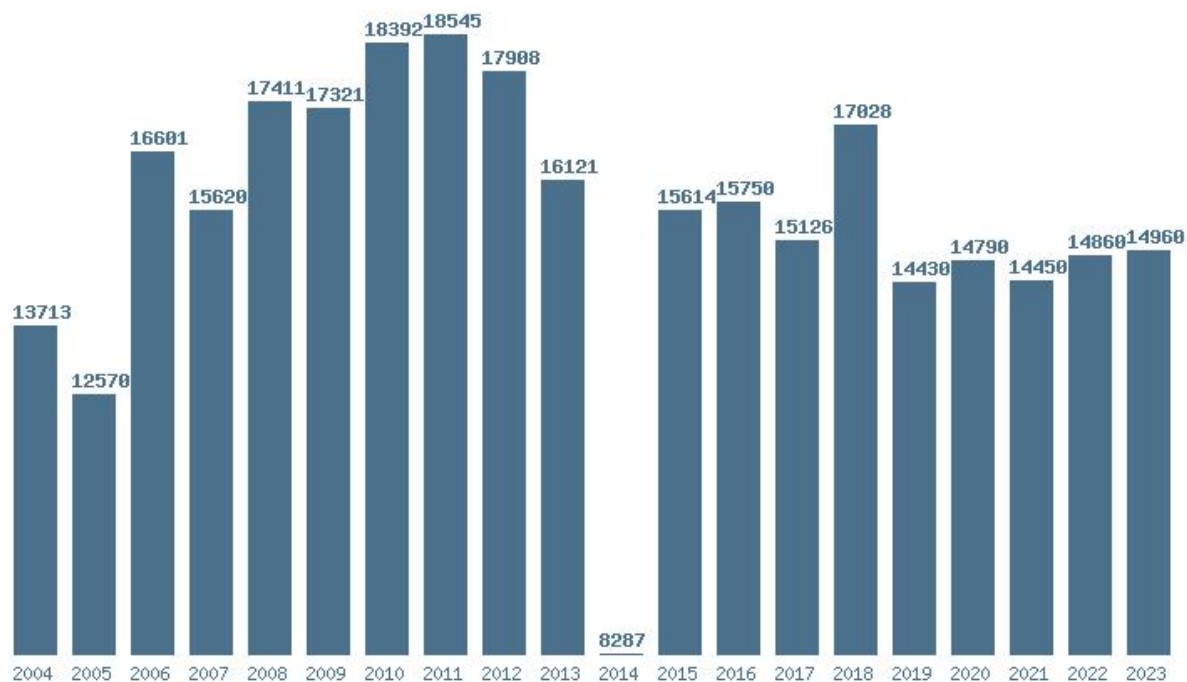

### Εκτύπωση

Η εφαρμογή δημιουργήθηκε από τον :  
Καλοδήμο Δημήτρη  
<http://sep4u.gr>

Γραφική παράσταση των βάσεων 2004 - 2023 για τη σχολή:  
**(409) ΜΟΥΣΙΚΗΣ ΕΠΙΣΤΗΜΗΣ ΚΑΙ ΤΕΧΝΗΣ (ΘΕΣΣΑΛΟΝΙΚΗ)**

Μέσος Όρος 20 ετίας : 15475  
Η μέγιστη Βάση 20 ετίας : 18545  
Η ελάχιστη Βάση 20 ετίας : 8287  
Η μέγιστη % αύξηση 20 ετίας : 88.4%  
Η μέγιστη % μείωση 20 ετίας : 48.6%