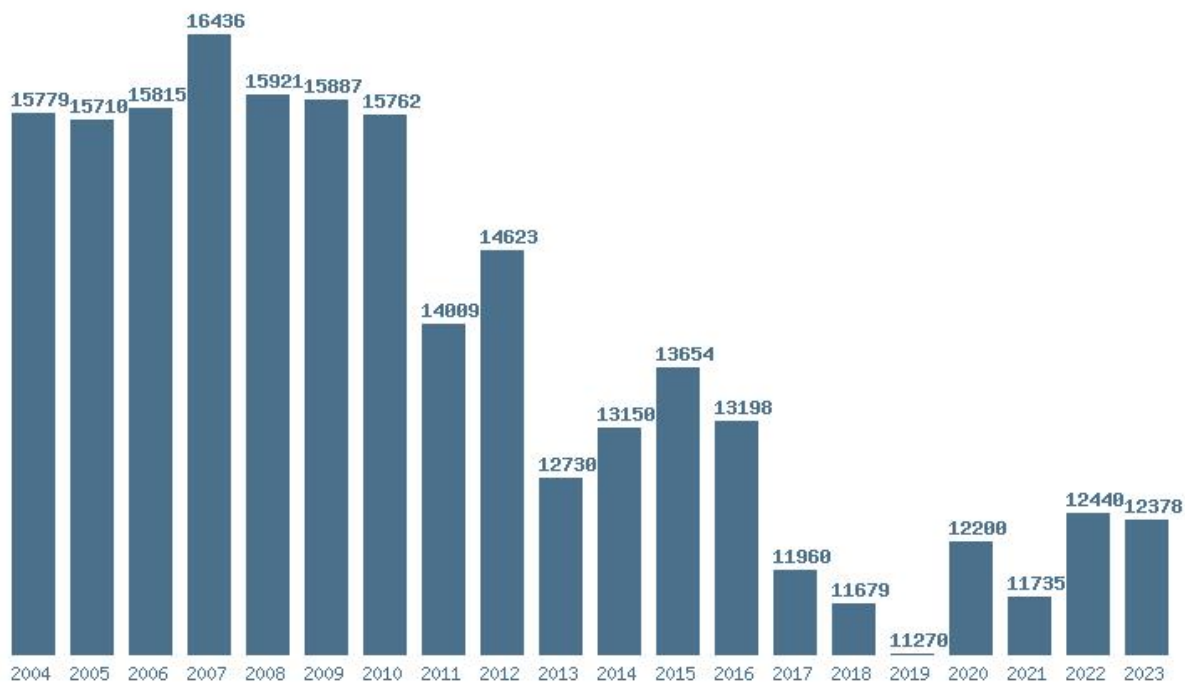

Γραφική παράσταση των βάσεων 2004 - 2023 για τη σχολή:
(319) ΟΙΚΟΝΟΜΙΚΩΝ ΕΠΙΣΤΗΜΩΝ (ΠΑΤΡΑ)

Μέσος Όρος 20 ετίας : 13817
Η μέγιστη Βάση 20 ετίας :16436
Η ελάχιστη Βάση 20 ετίας :11270
Η μέγιστη % αύξηση 20 ετίας :59.1%
Η μέγιστη % μείωση 20 ετίας :12.9%

Εκτύπωση

Η εφαρμογή δημιουργήθηκε από τον :
Καλοδήμο Δημήτρη
<http://sep4u.gr>