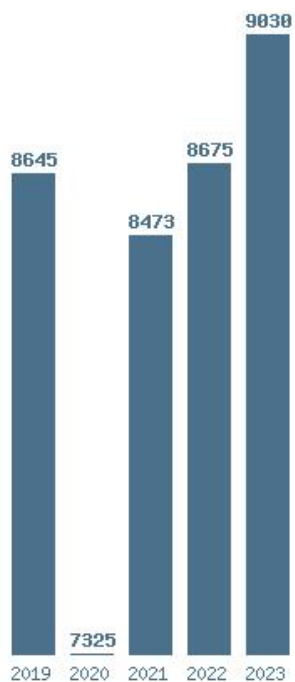

Γραφική παράσταση των βάσεων 2004 - 2023 για τη σχολή:
(1456) ΨΗΦΙΑΚΩΝ ΜΕΣΩΝ ΚΑΙ ΕΠΙΚΟΙΝΩΝΙΑΣ (ΑΡΓΟΣΤΟΛΙ)

Μέσος Όρος 5 ετίας : 8430

Η μέγιστη Βάση 5 ετίας :9030

Η ελάχιστη Βάση 5 ετίας :7325

Η μέγιστη % αύξηση 5 ετίας :15.7%

Η μέγιστη % μείωση 5 ετίας :41.5%

Εκτύπωση

Η εφαρμογή δημιουργήθηκε από τον :
Καλοδήμο Δημήτρη
<http://sep4u.gr>