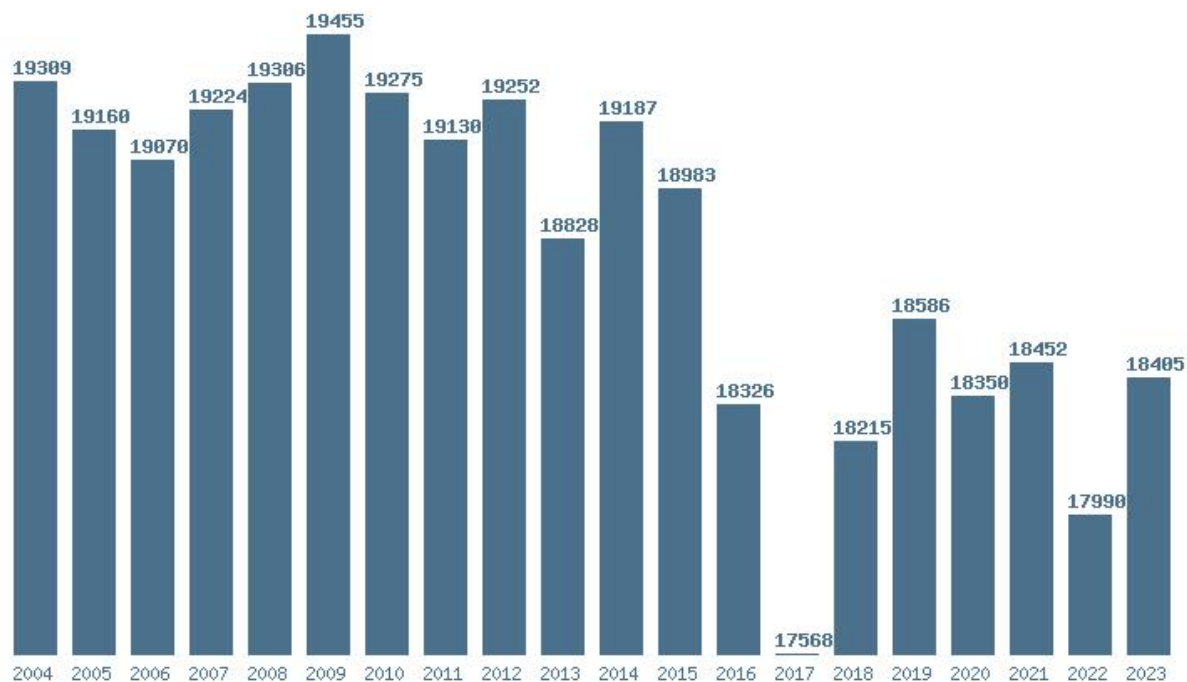

Γραφική παράσταση των βάσεων 2004 - 2023 για τη σχολή:

(867) ΟΙΚΟΝΟΜΙΚΟ (ΣΣΑΣ) ΘΕΣ/ΝΙΚΗ

Μέσος Όρος 20 ετίας : 18804

Η μέγιστη Βάση 20 ετίας :19455

Η ελάχιστη Βάση 20 ετίας :17568

Η μέγιστη % αύξηση 20 ετίας :51.4%

Η μέγιστη % μείωση 20 ετίας :4.1%

Εκτύπωση

Η εφαρμογή δημιουργήθηκε από τον :

Καλοδήμο Δημήτρη

<http://sep4u.gr>