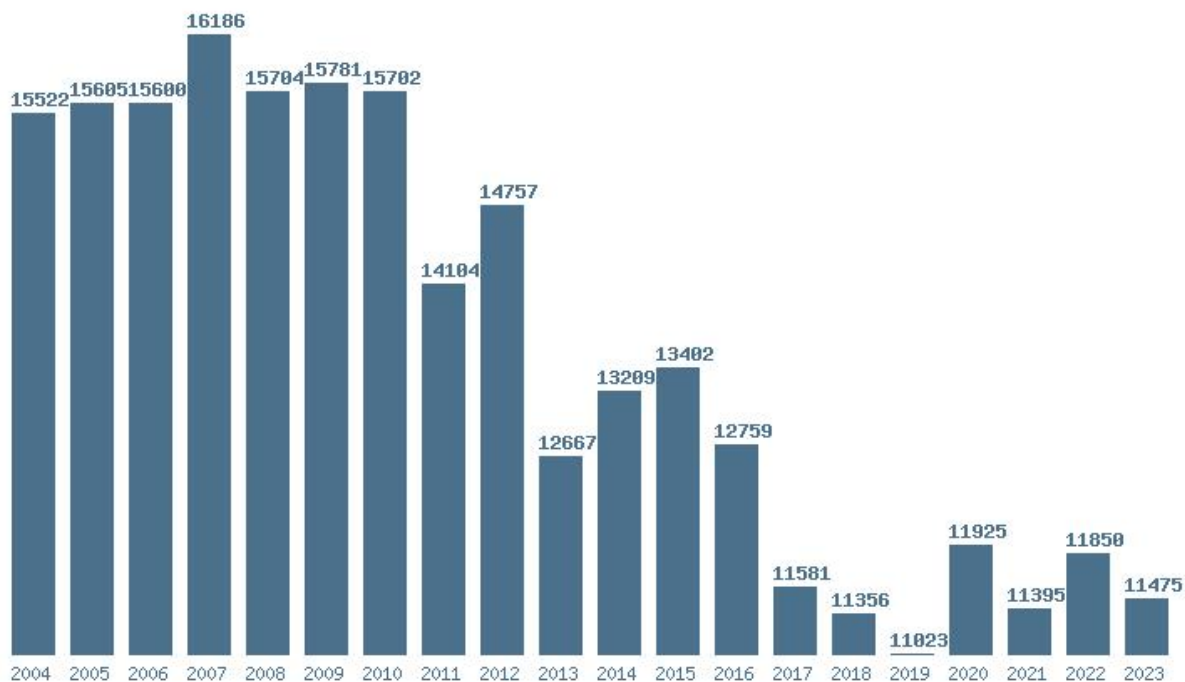

Γραφική παράσταση των βάσεων 2004 - 2023 για τη σχολή:
(345) ΟΙΚΟΝΟΜΙΚΩΝ ΕΠΙΣΤΗΜΩΝ (ΙΩΑΝΝΙΝΑ)

Μέσος Όρος 20 ετίας : 13580
Η μέγιστη Βάση 20 ετίας :16186
Η ελάχιστη Βάση 20 ετίας :11023
Η μέγιστη % αύξηση 20 ετίας :10.6%
Η μέγιστη % μείωση 20 ετίας :14.2%

Εκτύπωση

Η εφαρμογή δημιουργήθηκε από τον :
Καλοδήμο Δημήτρη
<http://sep4u.gr>