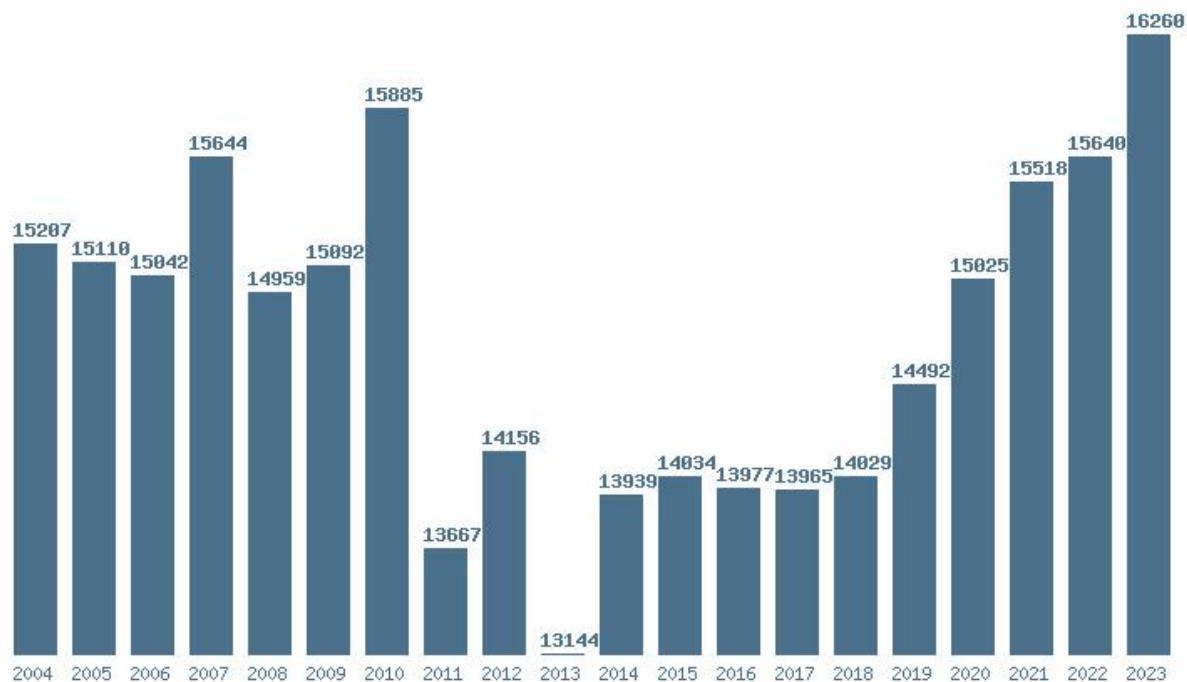

Γραφική παράσταση των βάσεων 2004 - 2023 για τη σχολή:
(262) ΨΗΦΙΑΚΩΝ ΣΥΣΤΗΜΑΤΩΝ (ΠΕΙΡΑΙΑΣ)

Μέσος Όρος 20 ετίας : 14739

Η μέγιστη Βάση 20 ετίας :16260

Η ελάχιστη Βάση 20 ετίας :13144

Η μέγιστη % αύξηση 20 ετίας :50.9%

Η μέγιστη % μείωση 20 ετίας :14%

Εκτύπωση

Η εφαρμογή δημιουργήθηκε από τον :

Καλοδήμο Δημήτρη

<http://sep4u.gr>