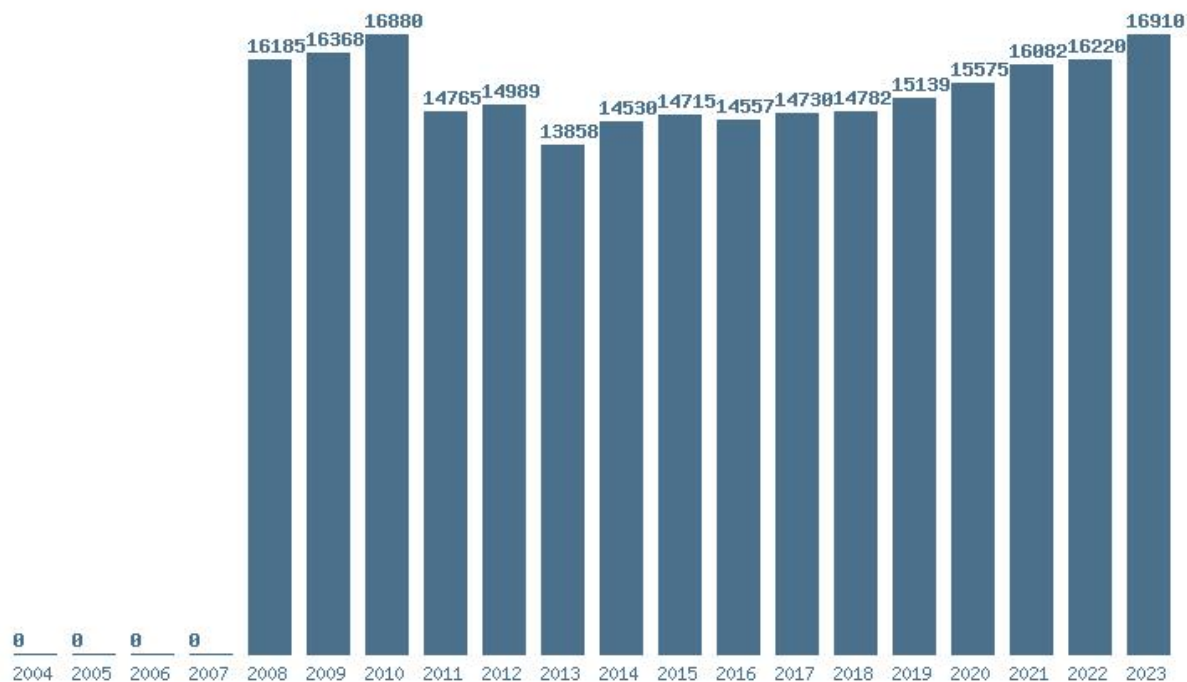

Γραφική παράσταση των βάσεων 2004 - 2023 για τη σχολή:
(412) ΠΛΗΡΟΦΟΡΙΚΗΣ ΚΑΙ ΤΗΛΕΜΑΤΙΚΗΣ (ΑΘΗΝΑ)

Μέσος Όρος 16 ετίας : 15393

Η μέγιστη Βάση 16 ετίας :16910

Η ελάχιστη Βάση 16 ετίας :0

Η μέγιστη % αύξηση 16 ετίας :4.8%

Η μέγιστη % μείωση 16 ετίας :12.5%

Εκτύπωση

Η εφαρμογή δημιουργήθηκε από τον :

Καλοδήμο Δημήτρη

<http://sep4u.gr>