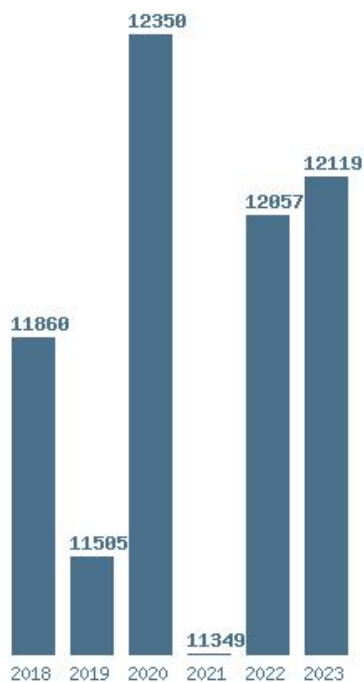

Γραφική παράσταση των βάσεων 2004 - 2023 για τη σχολή:
(672) ΛΟΓΙΣΤΙΚΗΣ ΚΑΙ ΧΡΗΜΑΤΟΟΙΚΟΝΟΜΙΚΗΣ (ΑΙΓΑΛΕΩ)

Μέσος Όρος 6 ετίας : 11873
Η μέγιστη Βάση 6 ετίας : 12350
Η ελάχιστη Βάση 6 ετίας : 11349
Η μέγιστη % αύξηση 6 ετίας : 7.3%
Η μέγιστη % μείωση 6 ετίας : 26.8%

Εκτύπωση

Η εφαρμογή δημιουργήθηκε από τον :
Καλοδήμο Δημήτρη
<http://sep4u.gr>