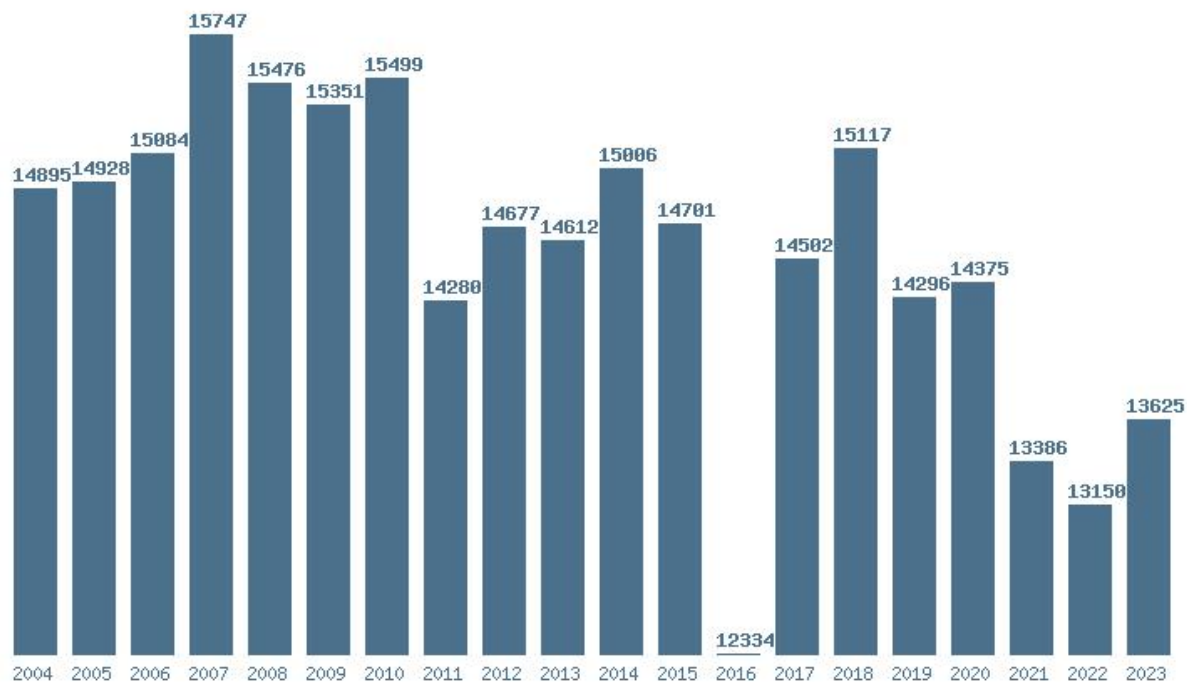

### Εκτύπωση

Η εφαρμογή δημιουργήθηκε από τον :  
Καλοδήμο Δημήτρη  
<http://sep4u.gr>

---

Γραφική παράσταση των βάσεων 2004 - 2023 για τη σχολή:

**(124) ΔΗΜΟΣΙΑΣ ΔΙΟΙΚΗΣΗΣ (ΑΘΗΝΑ)**

Μέσος Όρος 20 ετίας : 14552

Η μέγιστη Βάση 20 ετίας :15747

Η ελάχιστη Βάση 20 ετίας :12334

Η μέγιστη % αύξηση 20 ετίας :78.4%

Η μέγιστη % μείωση 20 ετίας :16.1%