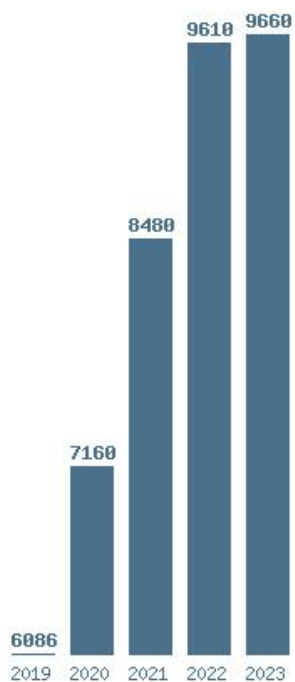

Γραφική παράσταση των βάσεων 2004 - 2023 για τη σχολή:

(1455) ΤΟΥΡΙΣΜΟΥ (ΚΕΡΚΥΡΑ)

Μέσος Όρος 5 ετίας : 8199

Η μέγιστη Βάση 5 ετίας :9660

Η ελάχιστη Βάση 5 ετίας :6086

Η μέγιστη % αύξηση 5 ετίας :18.4%

Η μέγιστη % μείωση 5 ετίας :37.1%

Εκτύπωση

Η εφαρμογή δημιουργήθηκε απο τον :

Καλοδήμο Δημήτρη

<http://sep4u.gr>