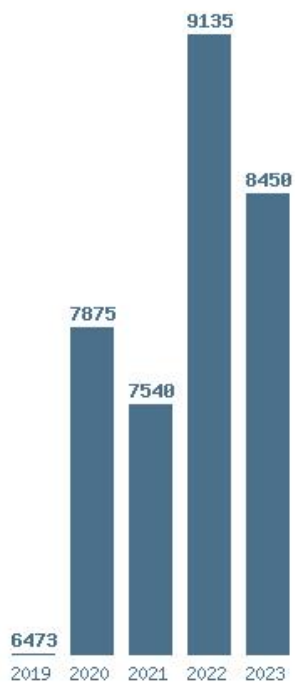

Γραφική παράσταση των βάσεων 2004 - 2023 για τη σχολή:
(1513) ΛΟΓΙΣΤΙΚΗΣ ΚΑΙ ΧΡΗΜΑΤΟΟΙΚΟΝΟΜΙΚΗΣ (ΚΑΛΑΜΑΤΑ)

Μέσος Όρος 5 ετίας : 7895

Η μέγιστη Βάση 5 ετίας : 9135

Η ελάχιστη Βάση 5 ετίας : 6473

Η μέγιστη % αύξηση 5 ετίας : 21.7%

Η μέγιστη % μείωση 5 ετίας : 16.7%

Εκτύπωση

Η εφαρμογή δημιουργήθηκε από τον :

Καλοδήμο Δημήτρη

<http://sep4u.gr>