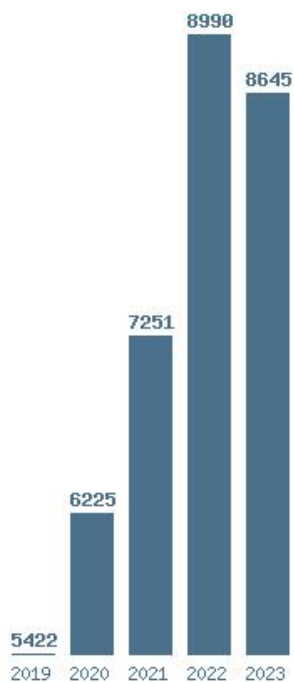

Γραφική παράσταση των βάσεων 2004 - 2023 για τη σχολή:
(1514) ΔΙΟΙΚΗΣΗΣ ΕΠΙΧΕΙΡΗΣΕΩΝ ΚΑΙ ΟΡΓΑΝΙΣΜΩΝ (ΚΑΛΑΜΑΤΑ)

Μέσος Όρος 5 ετίας : 7307
Η μέγιστη Βάση 5 ετίας : 8990
Η ελάχιστη Βάση 5 ετίας : 5422
Η μέγιστη % αύξηση 5 ετίας : 24%
Η μέγιστη % μείωση 5 ετίας : 64.1%

Εκτύπωση

Η εφαρμογή δημιουργήθηκε από τον :
Καλοδήμο Δημήτρη
<http://sep4u.gr>