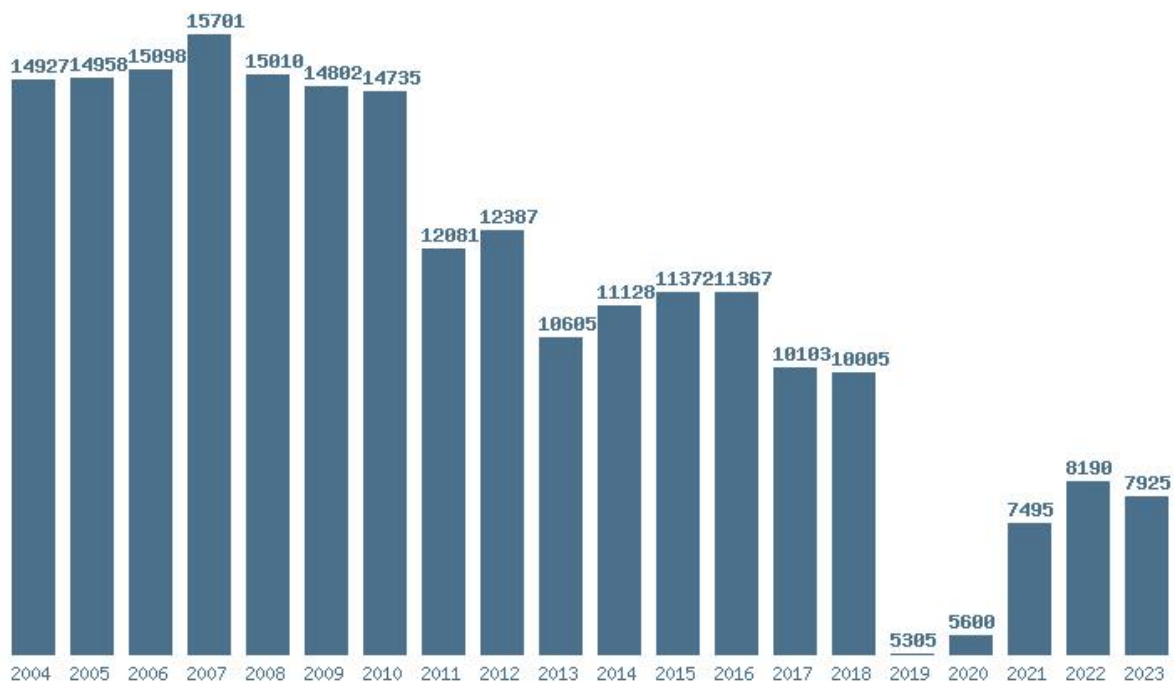

Μέσος Όρος 20 ετίας : 11440

Η μέγιστη Βάση 20 ετίας : 15701

Η ελάχιστη Βάση 20 ετίας : 5305

Η μέγιστη % αύξηση 20 ετίας : 33.8%

Η μέγιστη % μείωση 20 ετίας : 47%