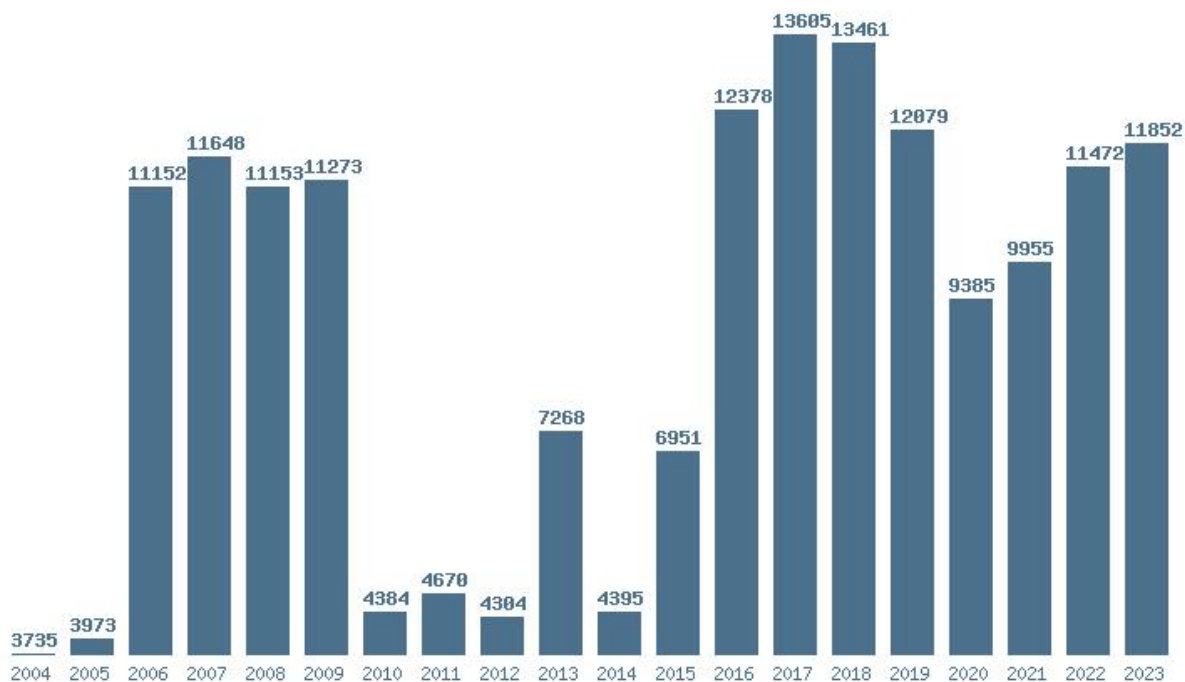

Μέσος Όρος 5 ετίας : 11822  
Η μέγιστη Βάση 5 ετίας :12792  
Η ελάχιστη Βάση 5 ετίας :11375  
Η μέγιστη % αύξηση 5 ετίας :3.3%  
Η μέγιστη % μείωση 5 ετίας :8.5%

Μέσος Όρος 20 ετίας : 8955  
Η μέγιστη Βάση 20 ετίας :13605  
Η ελάχιστη Βάση 20 ετίας :3735  
Η μέγιστη % αύξηση 20 ετίας :180.7%  
Η μέγιστη % μείωση 20 ετίας :68.2%