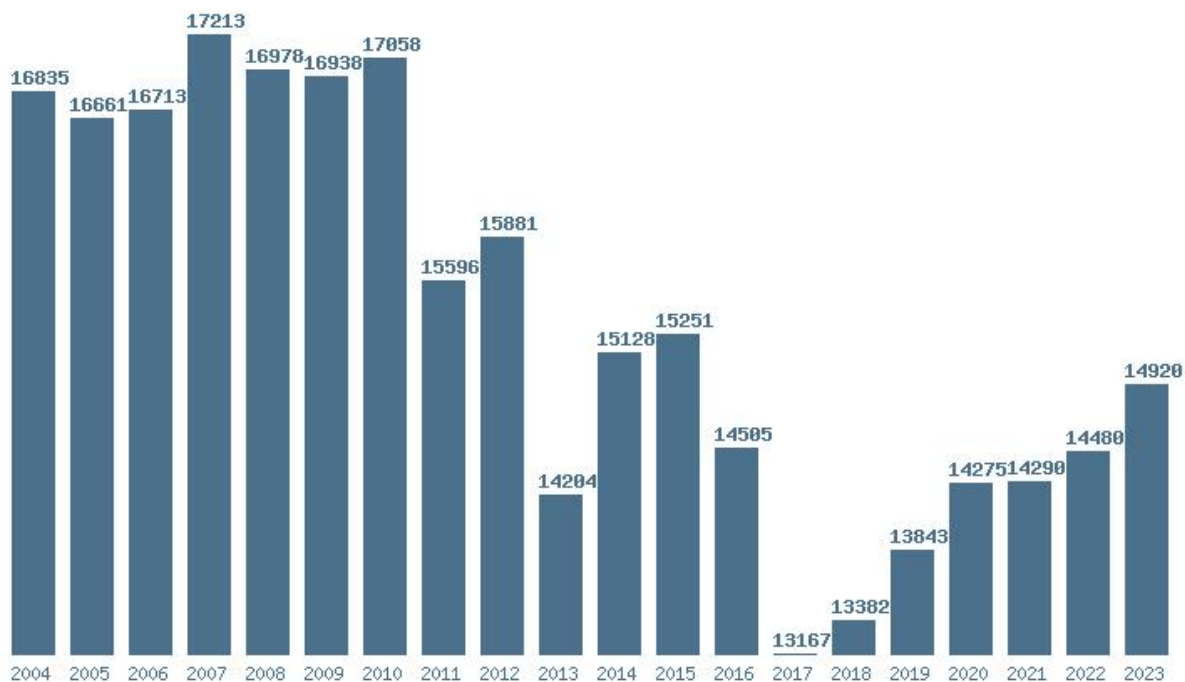

Γραφική παράσταση των βάσεων 2004 - 2023 για τη σχολή:
(315) ΟΙΚΟΝΟΜΙΚΗΣ ΕΠΙΣΤΗΜΗΣ (ΠΕΙΡΑΙΑΣ) ΠΑΠΕΙ

Μέσος Όρος 20 ετίας : 15366
Η μέγιστη Βάση 20 ετίας :17213
Η ελάχιστη Βάση 20 ετίας :13167
Η μέγιστη % αύξηση 20 ετίας :6.5%
Η μέγιστη % μείωση 20 ετίας :10.6%

Εκτύπωση

Η εφαρμογή δημιουργήθηκε από τον :
Καλοδήμο Δημήτρη
<http://sep4u.gr>