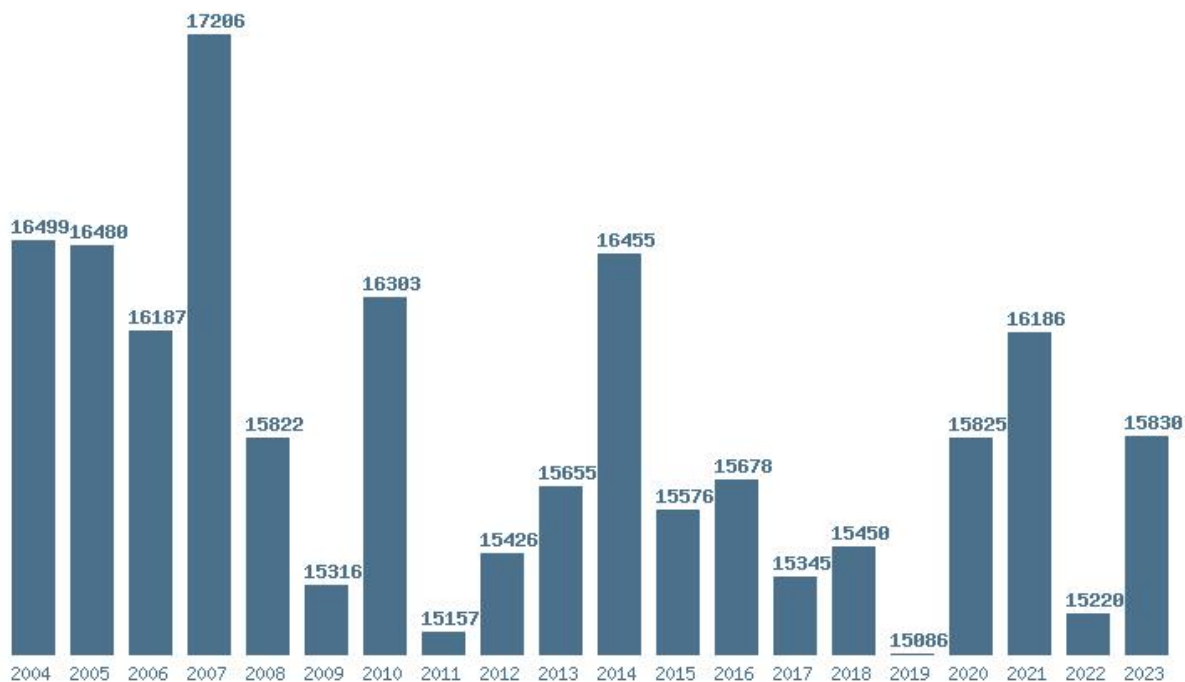

### Εκτύπωση

Η εφαρμογή δημιουργήθηκε από τον :  
Καλοδήμο Δημήτρη  
<http://sep4u.gr>

Γραφική παράσταση των βάσεων 2004 - 2023 για τη σχολή:  
**(409) ΜΟΥΣΙΚΗΣ ΕΠΙΣΤΗΜΗΣ ΚΑΙ ΤΕΧΝΗΣ (ΘΕΣΣΑΛΟΝΙΚΗ)**

Μέσος Όρος 20 ετίας : 15475  
Η μέγιστη Βάση 20 ετίας : 18545  
Η ελάχιστη Βάση 20 ετίας : 8287  
Η μέγιστη % αύξηση 20 ετίας : 88.4%  
Η μέγιστη % μείωση 20 ετίας : 48.6%