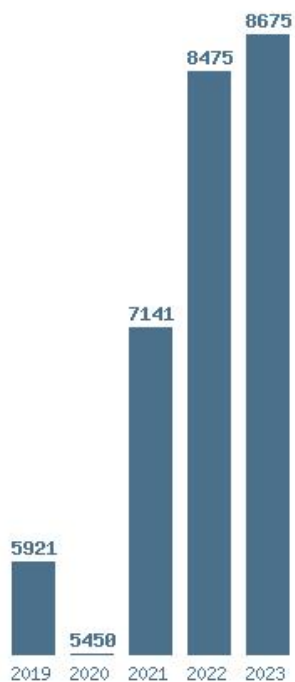

Γραφική παράσταση των βάσεων 2004 - 2023 για τη σχολή:
(1542) ΜΗΧΑΝΙΚΩΝ ΣΧΕΔΙΑΣΗΣ ΠΡΟΪΟΝΤΩΝ ΚΑΙ ΣΥΣΤΗΜΑΤΩΝ (ΚΟΖΑΝΗ)

Μέσος Όρος 5 ετίας : 7132
Η μέγιστη Βάση 5 ετίας : 8675
Η ελάχιστη Βάση 5 ετίας : 5450
Η μέγιστη % αύξηση 5 ετίας : 31%
Η μέγιστη % μείωση 5 ετίας : 52.5%

Εκτύπωση

Η εφαρμογή δημιουργήθηκε από τον :
Καλοδήμο Δημήτρη
<http://sep4u.gr>