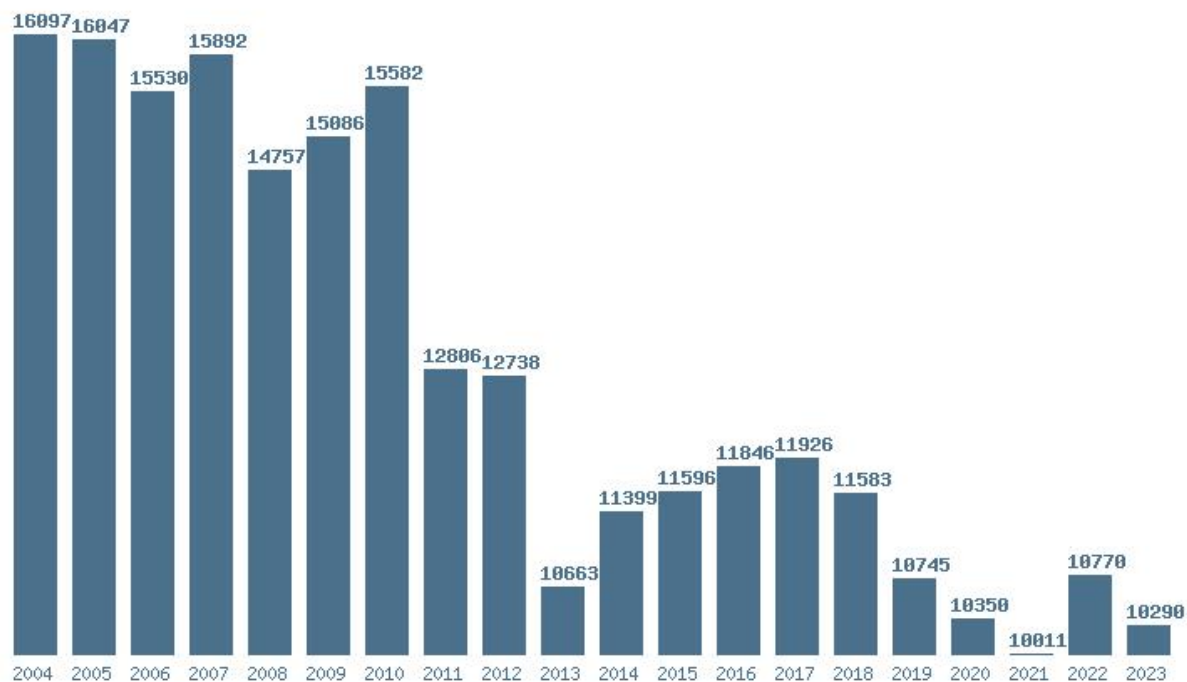

Γραφική παράσταση των βάσεων 2004 - 2023 για τη σχολή:

(366) ΠΛΗΡΟΦΟΡΙΚΗΣ (ΚΕΡΚΥΡΑ)

Μέσος Όρος 20 ετίας : 12786

Η μέγιστη Βάση 20 ετίας :16097

Η ελάχιστη Βάση 20 ετίας :10011

Η μέγιστη % αύξηση 20 ετίας :74.6%

Η μέγιστη % μείωση 20 ετίας :17.8%

Εκτύπωση

Η εφαρμογή δημιουργήθηκε από τον :

Καλοδήμο Δημήτρη

<http://sep4u.gr>