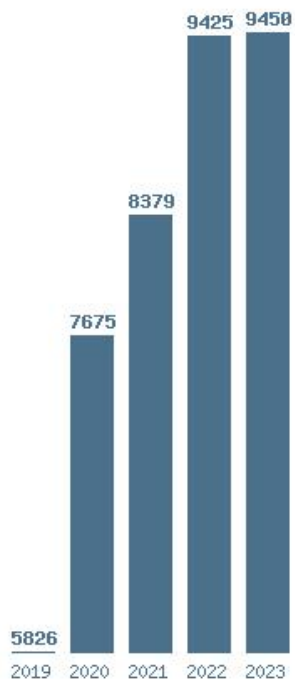

Γραφική παράσταση των βάσεων 2004 - 2023 για τη σχολή:
(1518) ΔΙΟΙΚΗΤΙΚΗΣ ΕΠΙΣΤΗΜΗΣ ΚΑΙ ΤΕΧΝΟΛΟΓΙΑΣ (ΤΡΙΠΟΛΗ)

Μέσος Όρος 5 ετίας : 8151
Η μέγιστη Βάση 5 ετίας :9450
Η ελάχιστη Βάση 5 ετίας :5826
Η μέγιστη % αύξηση 5 ετίας :31.7%
Η μέγιστη % μείωση 5 ετίας :45.8%

Εκτύπωση

Η εφαρμογή δημιουργήθηκε από τον :
Καλοδήμο Δημήτρη
<http://sep4u.gr>