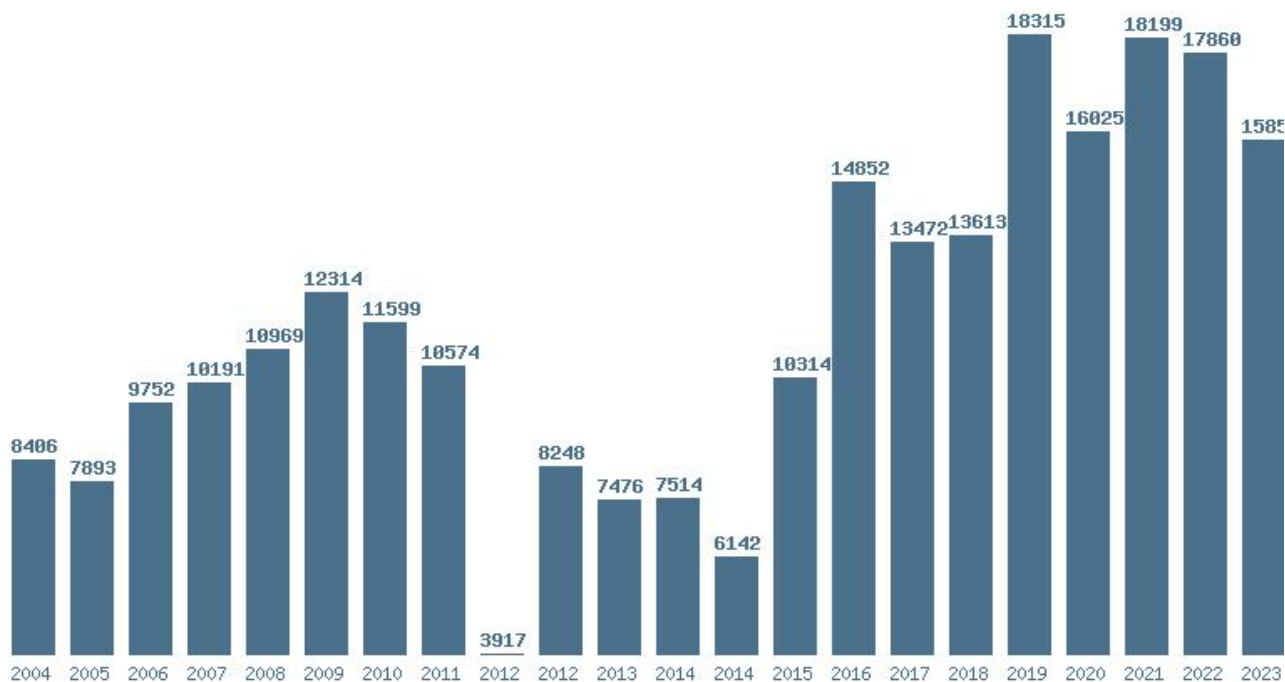

Εκτύπωση

Η εφαρμογή δημιουργήθηκε απο τον :  
Καλοδήμο Δημήτρη  
<http://sep4u.gr>

---

Γραφική παράσταση των βάσεων 2004 - 2023 για τη σχολή:  
**(872) Αξιωματικών Ελληνικής Αστυνομίας (Αστυνομικοί)**  
Μέσος Όρος 20 ετίας : 17330  
Η μέγιστη Βάση 20 ετίας : 18387  
Η ελάχιστη Βάση 20 ετίας : 15302  
Η μέγιστη % αύξηση 20 ετίας : 9.3%  
Η μέγιστη % μείωση 20 ετίας : 9.6%

Μέσος Όρος 20 ετίας : 12675  
Η μέγιστη Βάση 20 ετίας : 18315  
Η ελάχιστη Βάση 20 ετίας : 3917  
Η μέγιστη % αύξηση 20 ετίας : 110.6%  
Η μέγιστη % μείωση 20 ετίας : 63%