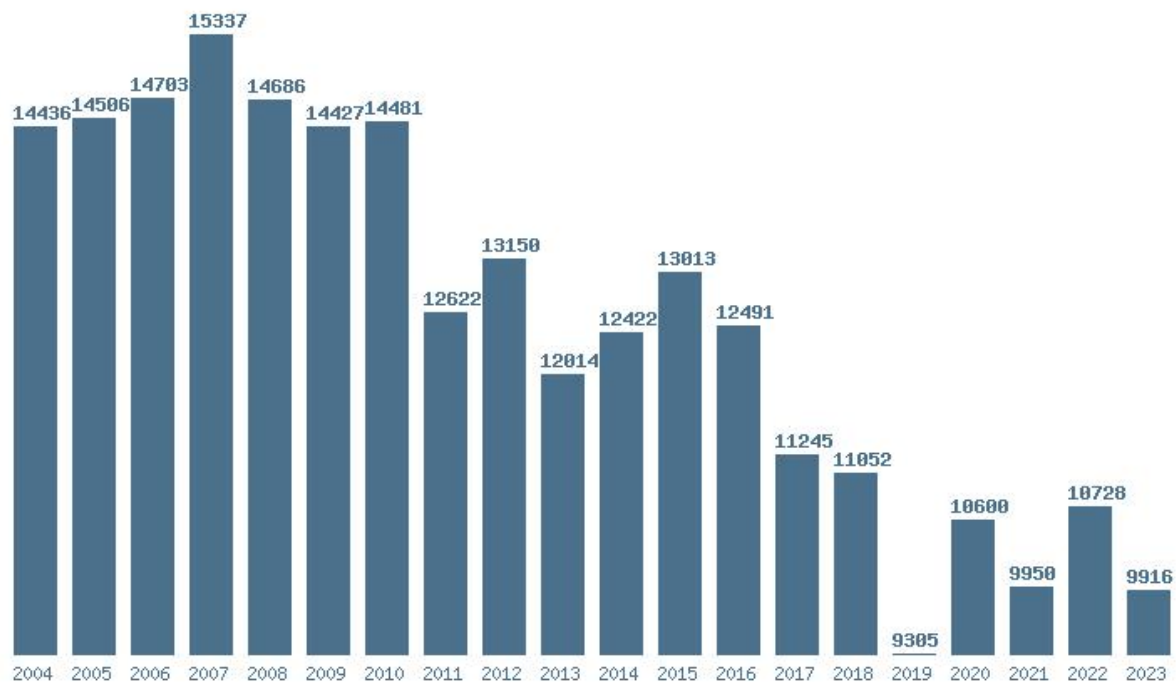

Γραφική παράσταση των βάσεων 2004 - 2023 για τη σχολή:
(97) ΟΙΚΟΝΟΜΙΚΩΝ ΕΠΙΣΤΗΜΩΝ (ΚΟΜΟΤΗΝΗ)

Μέσος Όρος 20 ετίας : 12554
Η μέγιστη Βάση 20 ετίας : 15337
Η ελάχιστη Βάση 20 ετίας : 9305
Η μέγιστη % αύξηση 20 ετίας : 82.4%
Η μέγιστη % μείωση 20 ετίας : 15.8%

Εκτύπωση

Η εφαρμογή δημιουργήθηκε από τον :
Καλοδήμο Δημήτρη
<http://sep4u.gr>