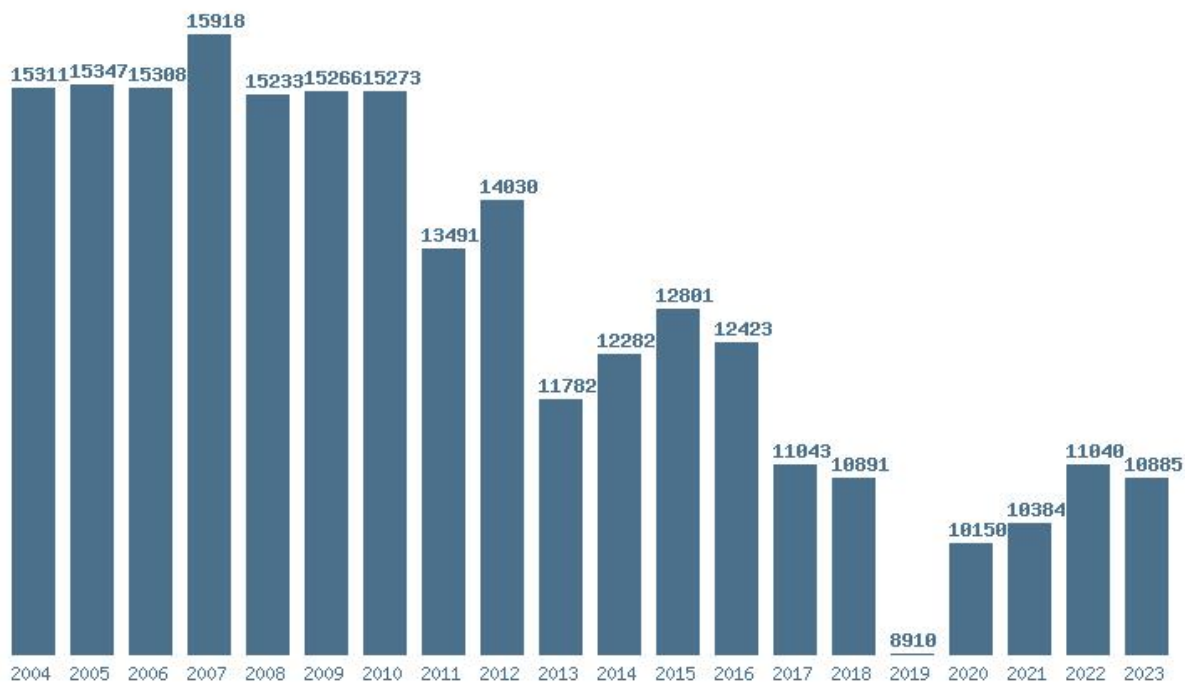

Γραφική παράσταση των βάσεων 2004 - 2023 για τη σχολή:
(321) ΟΙΚΟΝΟΜΙΚΩΝ ΕΠΙΣΤΗΜΩΝ (ΡΕΘΥΜΝΟ)

Μέσος Όρος 20 ετίας : 12888

Η μέγιστη Βάση 20 ετίας : 15918

Η ελάχιστη Βάση 20 ετίας : 8910

Η μέγιστη % αύξηση 20 ετίας : 23.7%

Η μέγιστη % μείωση 20 ετίας : 18.2%

Εκτύπωση

Η εφαρμογή δημιουργήθηκε από τον :
Καλοδήμο Δημήτρη
<http://sep4u.gr>