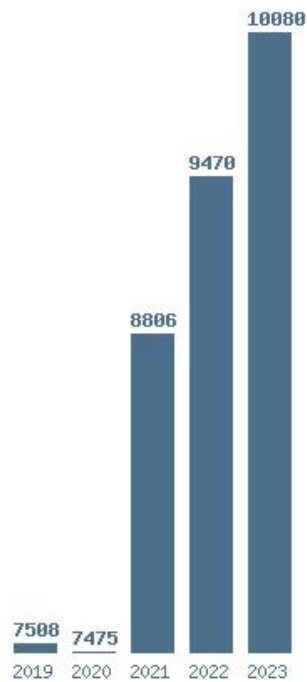

Γραφική παράσταση των βάσεων 2004 - 2023 για τη σχολή:
(1439) ΨΗΦΙΑΚΩΝ ΣΥΣΤΗΜΑΤΩΝ (ΛΑΡΙΣΑ)

Μέσος Όρος 5 ετίας : 8668
Η μέγιστη Βάση 5 ετίας : 10080
Η ελάχιστη Βάση 5 ετίας : 7475
Η μέγιστη % αύξηση 5 ετίας : 17.8%
Η μέγιστη % μείωση 5 ετίας : 16.9%

Εκτύπωση

Η εφαρμογή δημιουργήθηκε από τον :
Καλοδήμο Δημήτρη
<http://sep4u.gr>