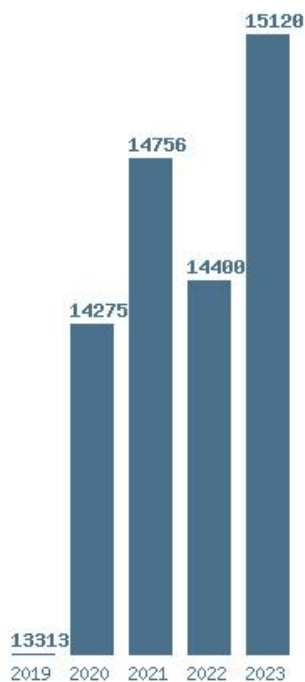

### Εκτύπωση

Η εφαρμογή δημιουργήθηκε από τον :

Καλοδήμο Δημήτρη

<http://sep4u.gr>

Γραφική παράσταση των βάσεων 2004 - 2023 για τη σχολή:  
**(1005) ΔΙΟΙΚΗΣΗΣ ΕΠΙΧΕΙΡΗΣΕΩΝ ΚΑΙ ΟΡΓΑΝΙΣΜΩΝ (ΑΘΗΝΑ)**

Μέσος Όρος 5 ετίας : 14373  
Η μέγιστη Βάση 5 ετίας :15120  
Η ελάχιστη Βάση 5 ετίας :13313  
Η μέγιστη % αύξηση 5 ετίας :68%  
Η μέγιστη % μείωση 5 ετίας :2.4%