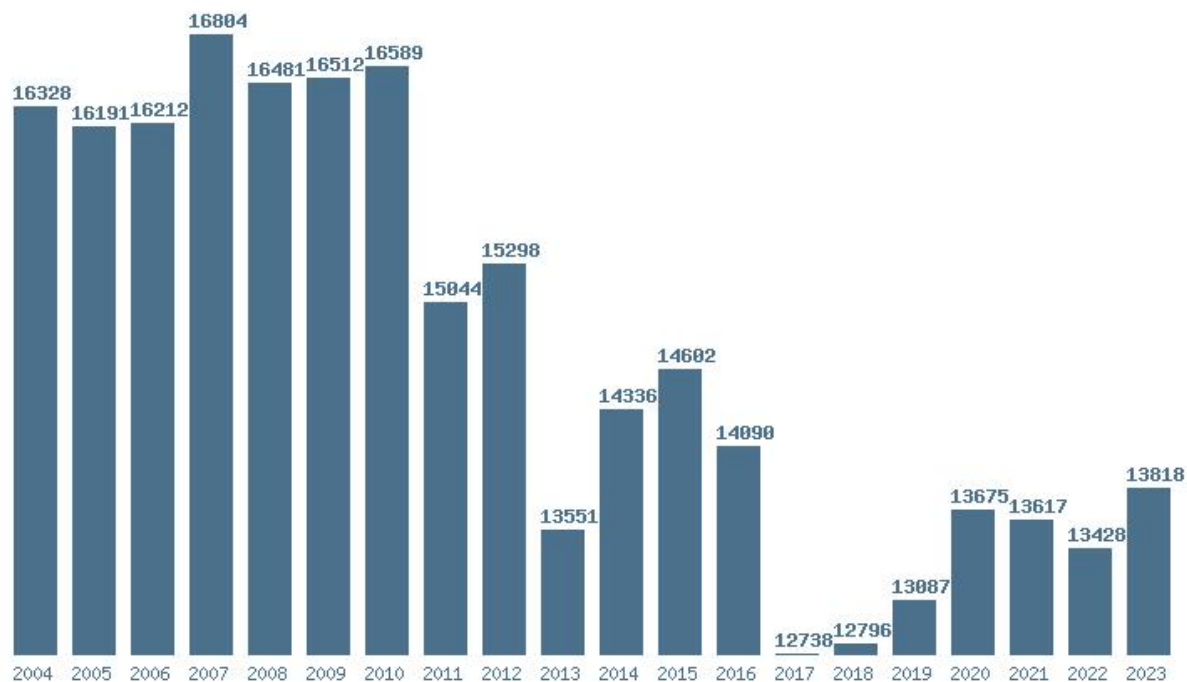

Γραφική παράσταση των βάσεων 2004 - 2023 για τη σχολή:
(309) ΟΙΚΟΝΟΜΙΚΩΝ ΕΠΙΣΤΗΜΩΝ (ΑΘΗΝΑ) ΕΚΠΑ

Μέσος Όρος 20 ετίας : 14760
Η μέγιστη Βάση 20 ετίας :16804
Η ελάχιστη Βάση 20 ετίας :12738
Η μέγιστη % αύξηση 20 ετίας :5.8%
Η μέγιστη % μείωση 20 ετίας :11.4%

Εκτύπωση

Η εφαρμογή δημιουργήθηκε από τον :
Καλοδήμο Δημήτρη
<http://sep4u.gr>