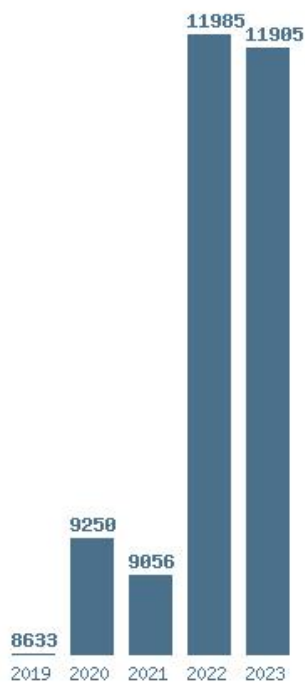

Γραφική παράσταση των βάσεων 2004 - 2023 για τη σχολή:

(1283) ΔΙΟΙΚΗΣΗΣ ΤΟΥΡΙΣΜΟΥ (ΠΑΤΡΑ)

Μέσος Όρος 5 ετίας : 10166

Η μέγιστη Βάση 5 ετίας :11985

Η ελάχιστη Βάση 5 ετίας :8633

Η μέγιστη % αύξηση 5 ετίας :32.3%

Η μέγιστη % μείωση 5 ετίας :35.5%

Εκτύπωση

Η εφαρμογή δημιουργήθηκε από τον :

Καλοδήμο Δημήτρη

<http://sep4u.gr>