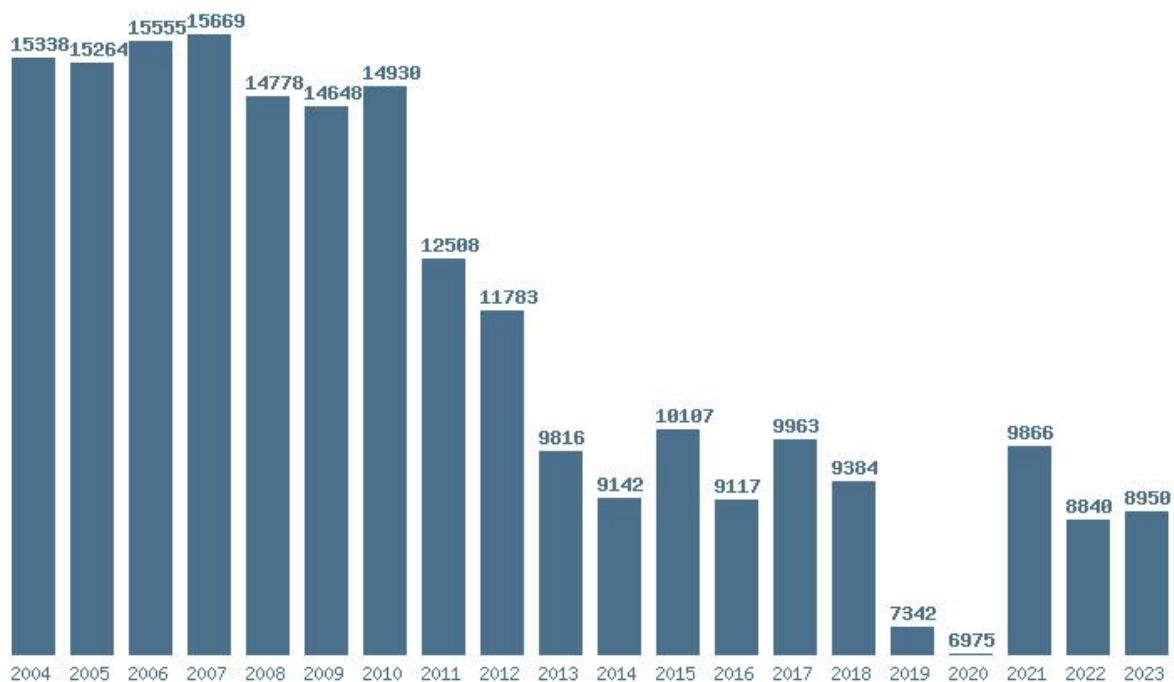

Γραφική παράσταση των βάσεων 2004 - 2023 για τη σχολή:
(238) ΜΗΧΑΝΙΚΩΝ ΣΧΕΔΙΑΣΗΣ ΠΡΟΪΟΝΤΩΝ ΚΑΙ ΣΥΣΤΗΜΑΤΩΝ (ΣΥΡΟΣ)

Μέσος Όρος 20 ετίας : 11499
Η μέγιστη Βάση 20 ετίας : 15669
Η ελάχιστη Βάση 20 ετίας : 6975
Η μέγιστη % αύξηση 20 ετίας : 76.8%
Η μέγιστη % μείωση 20 ετίας : 21.8%

Εκτύπωση

Η εφαρμογή δημιουργήθηκε από τον :
Καλοδήμο Δημήτρη
<http://sep4u.gr>