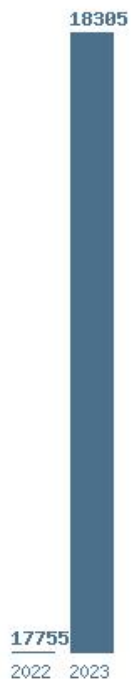

Γραφική παράσταση των βάσεων 2004 - 2023 για τη σχολή:

(887) ΙΚΑΡΩΝ (ΣΙ) ΕΦΟΔΙΑΣΤΩΝ

Μέσος Όρος 2 ετίας : 18030

Η μέγιστη Βάση 2 ετίας :18305

Η ελάχιστη Βάση 2 ετίας :17755

Η μέγιστη % αύξηση 2 ετίας :3.1%

Η μέγιστη % μείωση 2 ετίας :5.2%

Εκτύπωση

Η εφαρμογή δημιουργήθηκε απο τον :

Καλοδήμο Δημήτρη

<http://sep4u.gr>