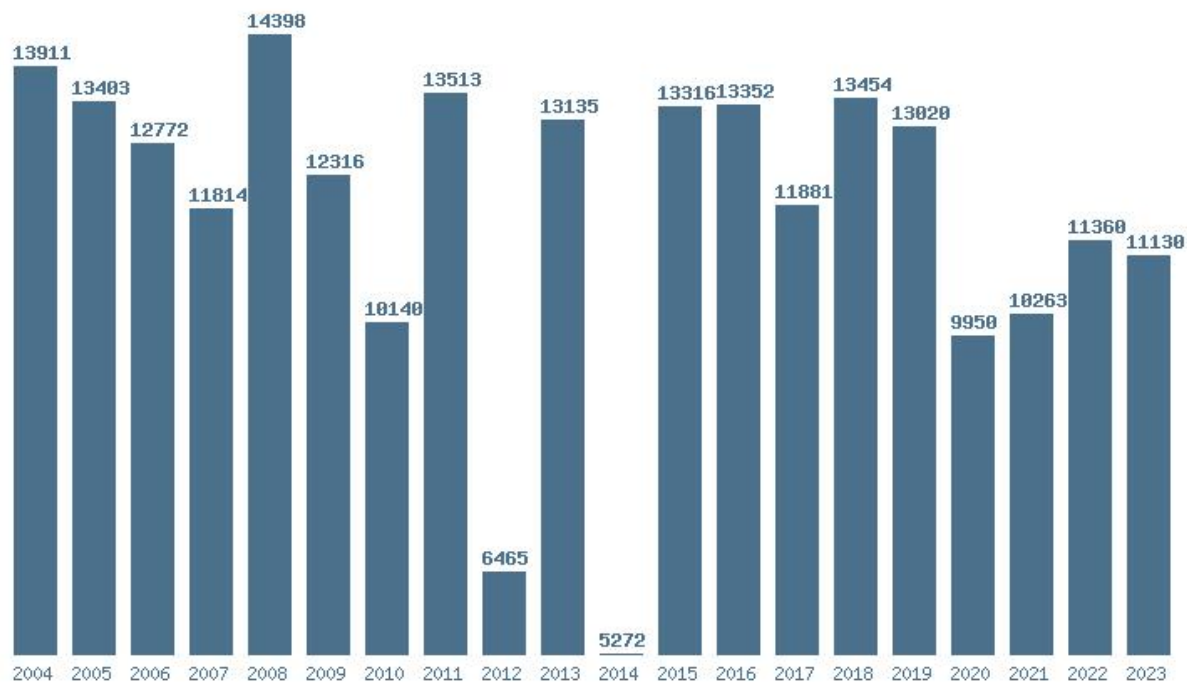

Γραφική παράσταση των βάσεων 2004 - 2023 για τη σχολή:

(408) ΜΟΥΣΙΚΩΝ ΣΠΟΥΔΩΝ (ΑΘΗΝΑ)

Μέσος Όρος 20 ετίας : 11743

Η μέγιστη Βάση 20 ετίας : 14398

Η ελάχιστη Βάση 20 ετίας : 5272

Η μέγιστη % αύξηση 20 ετίας : 152.6%

Η μέγιστη % μείωση 20 ετίας : 59.9%

Εκτύπωση

Η εφαρμογή δημιουργήθηκε από τον :

Καλοδήμο Δημήτρη

<http://sep4u.gr>