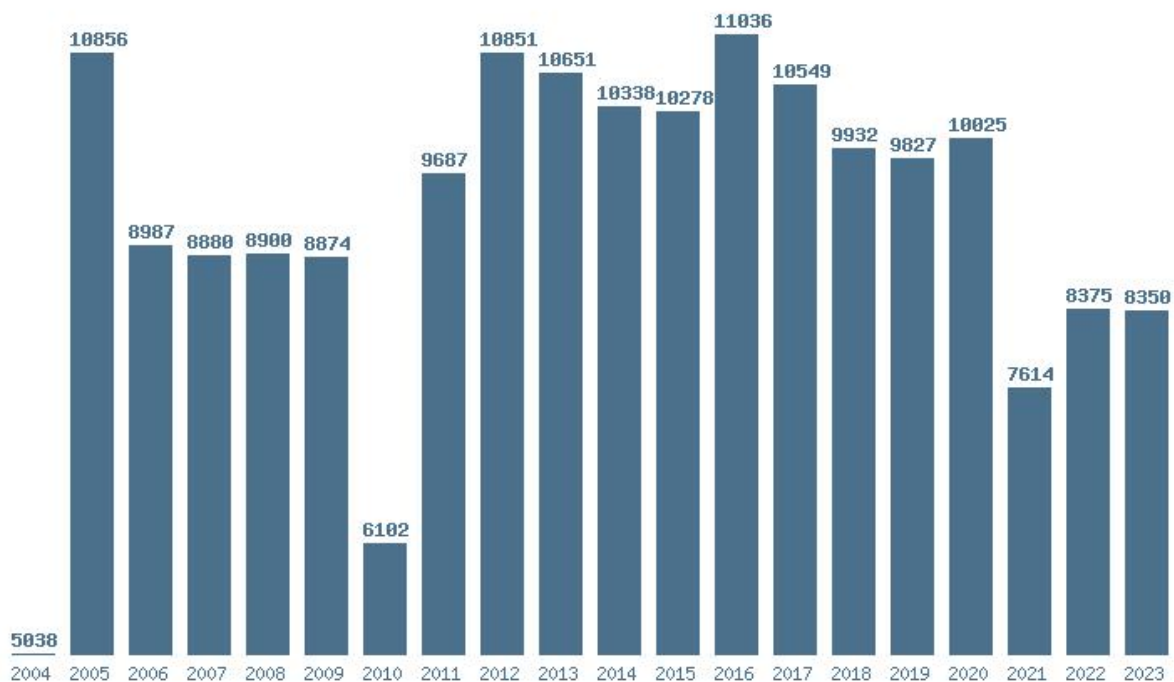

Γραφική παράσταση των βάσεων 2004 - 2023 για τη σχολή:

(817) ΣΧΟΛΗ ΠΛΟΙΑΡΧΩΝ (ΑΕΝ)

Μέσος Όρος 20 ετίας : 9258

Η μέγιστη Βάση 20 ετίας :11036

Η ελάχιστη Βάση 20 ετίας :5038

Η μέγιστη % αύξηση 20 ετίας :115.5%

Η μέγιστη % μείωση 20 ετίας :39.8%

Εκτύπωση

Η εφαρμογή δημιουργήθηκε απο τον :

Καλοδήμο Δημήτρη

<http://sep4u.gr>