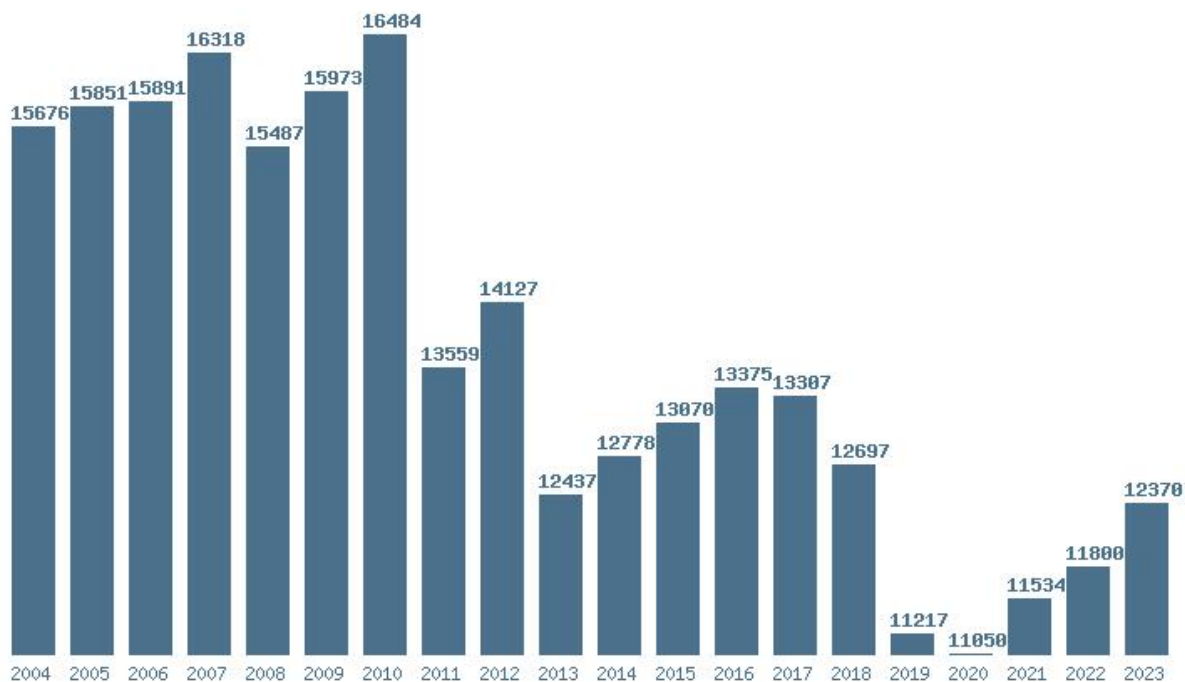

### Εκτύπωση

Η εφαρμογή δημιουργήθηκε από τον :  
Καλοδήμο Δημήτρη  
<http://sep4u.gr>

---

Γραφική παράσταση των βάσεων 2004 - 2023 για τη σχολή:  
**(224) ΜΗΧΑΝΙΚΩΝ ΠΑΡΑΓΩΓΗΣ ΚΑΙ ΔΙΟΙΚΗΣΗΣ (ΞΑΝΘΗ)**

Μέσος Όρος 20 ετίας : 13750  
Η μέγιστη Βάση 20 ετίας :16484  
Η ελάχιστη Βάση 20 ετίας :11050  
Η μέγιστη % αύξηση 20 ετίας :42.8%  
Η μέγιστη % μείωση 20 ετίας :17.7%