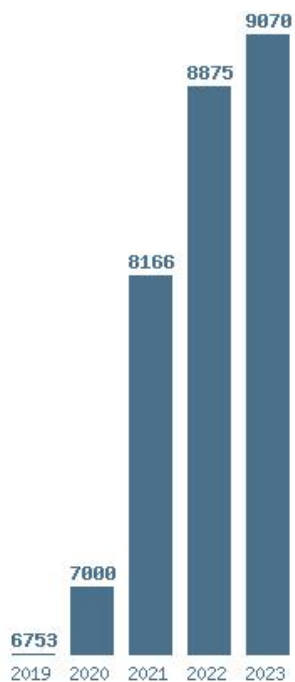

Γραφική παράσταση των βάσεων 2004 - 2023 για τη σχολή:
(1008) ΤΕΧΝΟΛΟΓΙΩΝ ΨΗΦΙΑΚΗΣ ΒΙΟΜΗΧΑΝΙΑΣ (ΨΑΧΝΑ ΕΥΒΟΙΑΣ)

Μέσος Όρος 5 ετίας : 7973

Η μέγιστη Βάση 5 ετίας : 9070

Η ελάχιστη Βάση 5 ετίας : 6753

Η μέγιστη % αύξηση 5 ετίας : 16.7%

Η μέγιστη % μείωση 5 ετίας : 60.2%

Εκτύπωση

Η εφαρμογή δημιουργήθηκε από τον :
Καλοδήμο Δημήτρη
<http://sep4u.gr>