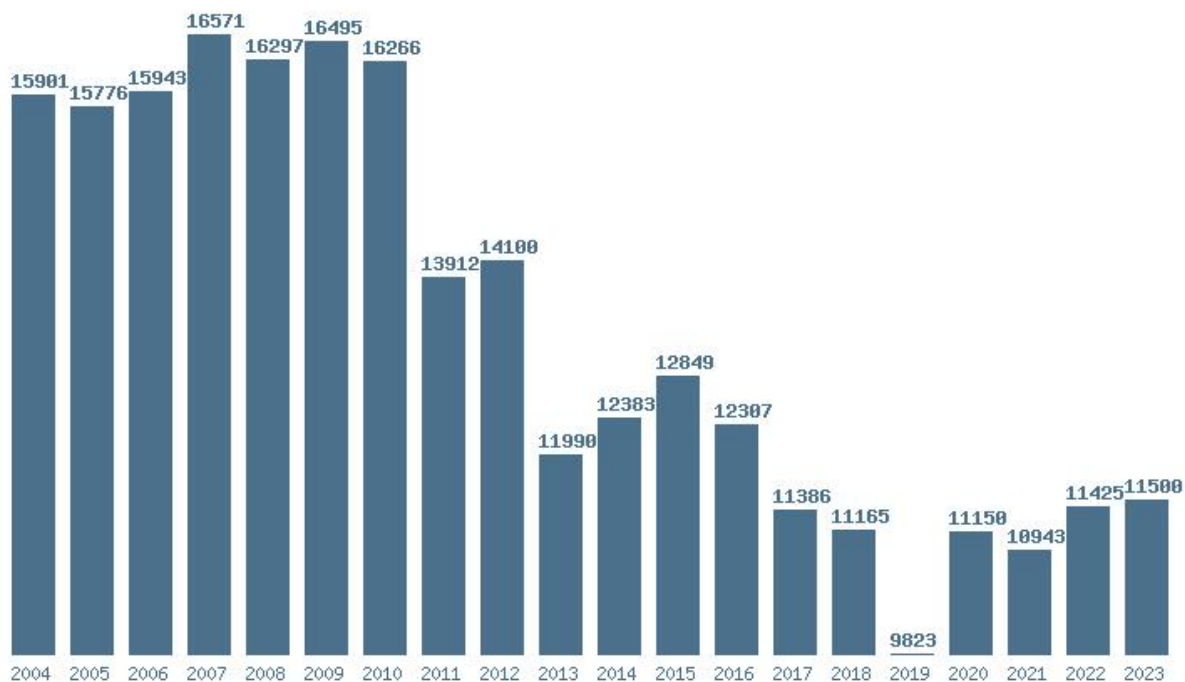

Γραφική παράσταση των βάσεων 2004 - 2023 για τη σχολή:

(352) ΔΙΟΙΚΗΣΗΣ ΕΠΙΧΕΙΡΗΣΕΩΝ (ΠΑΤΡΑ)

Μέσος Όρος 20 ετίας : 13409

Η μέγιστη Βάση 20 ετίας :16571

Η ελάχιστη Βάση 20 ετίας :9823

Η μέγιστη % αύξηση 20 ετίας :75.5%

Η μέγιστη % μείωση 20 ετίας :15%

Εκτύπωση

Η εφαρμογή δημιουργήθηκε απο τον :

Καλοδήμο Δημήτρη

<http://sep4u.gr>