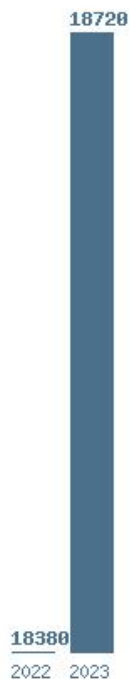

### Εκτύπωση

Η εφαρμογή δημιουργήθηκε απο τον :

Καλοδήμο Δημήτρη

<http://sep4u.gr>

Γραφική παράσταση των βάσεων 2004 - 2023 για τη σχολή:  
**(885) ΙΚΑΡΩΝ (ΣΙ) ΕΡΕΥΝΑΣ ΠΛΗΡΟΦΟΡΙΚΗΣ**

Μέσος Όρος 2 ετίας : 18550  
Η μέγιστη Βάση 2 ετίας :18720  
Η ελάχιστη Βάση 2 ετίας :18380  
Η μέγιστη % αύξηση 2 ετίας :1.8%  
Η μέγιστη % μείωση 2 ετίας :1.3%