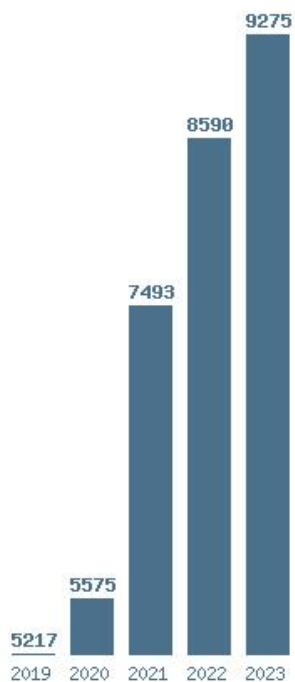

Γραφική παράσταση των βάσεων 2004 - 2023 για τη σχολή:
(1603) ΔΙΟΙΚΗΣΗΣ ΕΦΟΔΙΑΣΤΙΚΗΣ ΑΛΥΣΙΔΑΣ (ΚΑΤΕΡΙΝΗ)

Μέσος Όρος 5 ετίας : 7230

Η μέγιστη Βάση 5 ετίας : 9275

Η ελάχιστη Βάση 5 ετίας : 5217

Η μέγιστη % αύξηση 5 ετίας : 34.4%

Η μέγιστη % μείωση 5 ετίας : 41%

Εκτύπωση

Η εφαρμογή δημιουργήθηκε από τον :
Καλοδήμο Δημήτρη
<http://sep4u.gr>