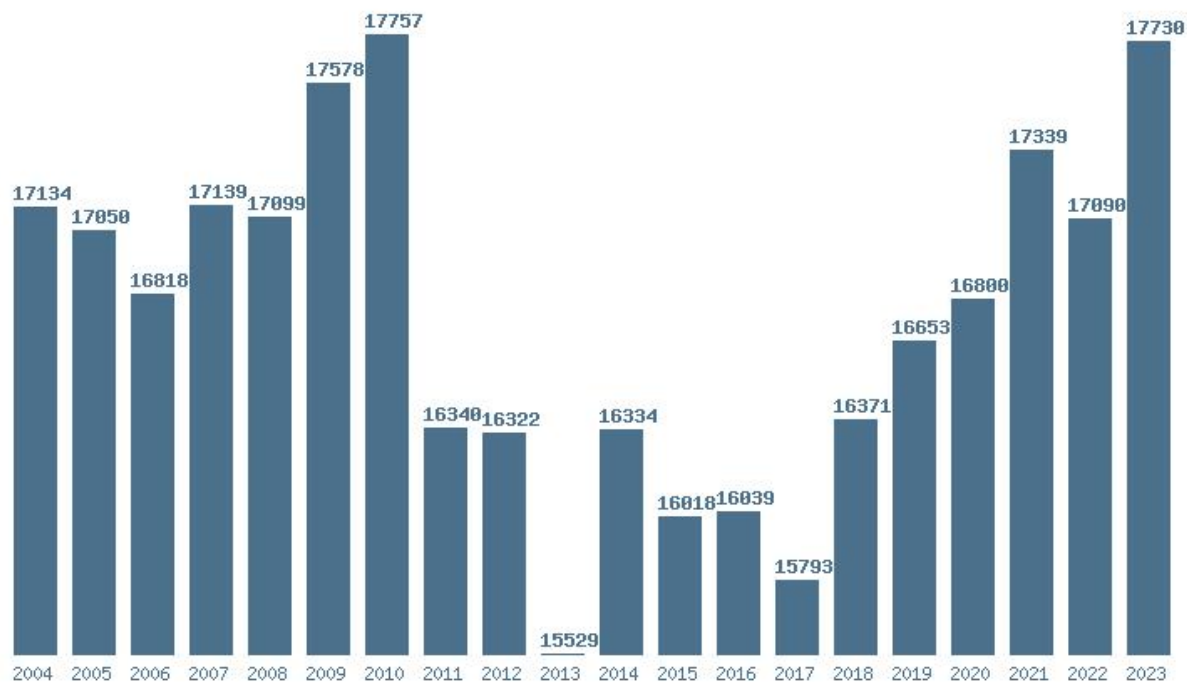

Η μέγιστη % μείωση 20 ετίας :8%

Εκτύπωση

Η εφαρμογή δημιουργήθηκε απο τον :

Καλοδήμο Δημήτρη

<http://sep4u.gr>

Γραφική παράσταση των βάσεων 2004 - 2023 για τη σχολή:

**(1630) ΠΛΗΡΟΦΟΡΙΚΗΣ (ΚΑΒΑΛΑ)**

Μέσος Όρος 5 ετίας : 10475