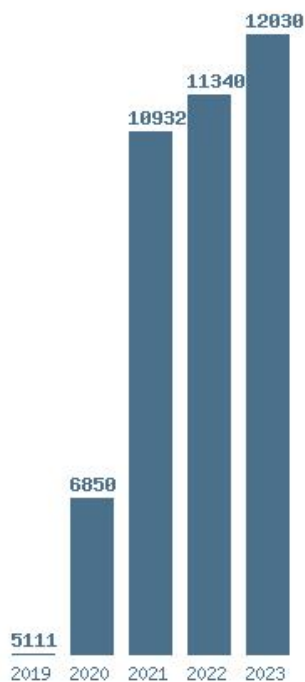

Γραφική παράσταση των βάσεων 2004 - 2023 για τη σχολή:
(1626) ΕΣΩΤΕΡΙΚΗΣ ΑΡΧΙΤΕΚΤΟΝΙΚΗΣ (ΣΕΡΡΕΣ)

Μέσος Όρος 5 ετίας : 9253
Η μέγιστη Βάση 5 ετίας : 12030
Η ελάχιστη Βάση 5 ετίας : 5111
Η μέγιστη % αύξηση 5 ετίας : 59.6%
Η μέγιστη % μείωση 5 ετίας : 59.2%

Εκτύπωση

Η εφαρμογή δημιουργήθηκε από τον :
Καλοδήμο Δημήτρη
<http://sep4u.gr>