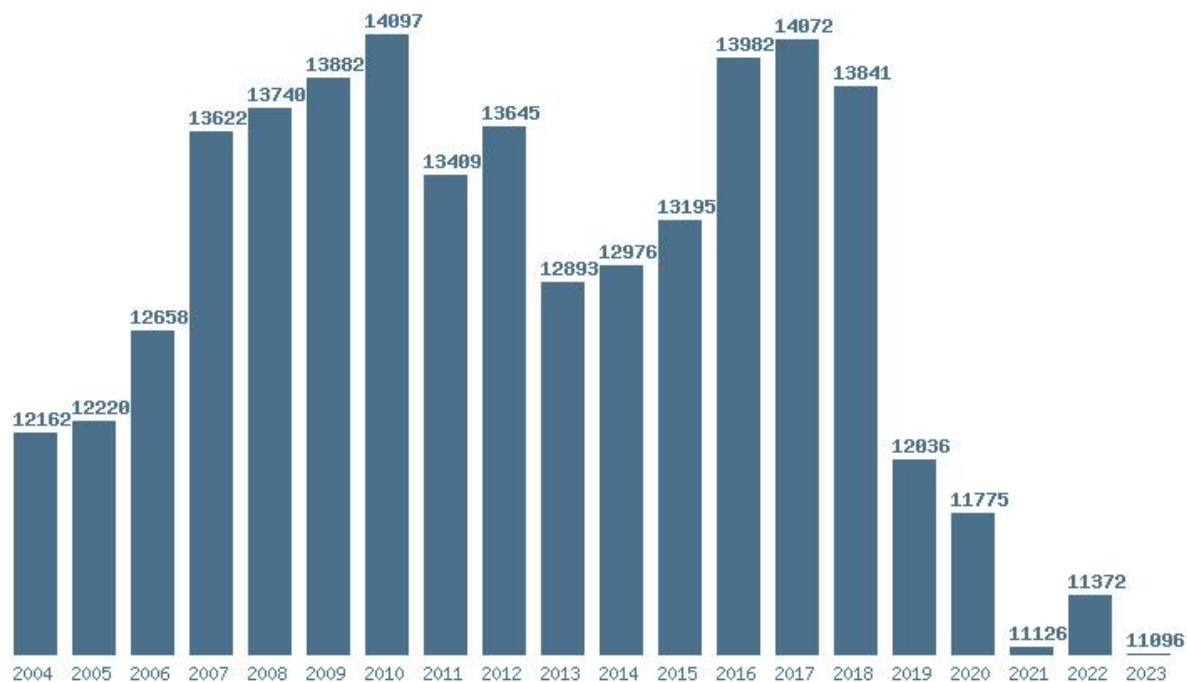

Γραφική παράσταση των βάσεων 2004 - 2023 για τη σχολή:
(173) ΙΣΤΟΡΙΑΣ ΚΑΙ ΦΙΛΟΣΟΦΙΑΣ ΤΗΣ ΕΠΙΣΤΗΜΗΣ

Μέσος Όρος 20 ετίας : 12890
Η μέγιστη Βάση 20 ετίας :14097
Η ελάχιστη Βάση 20 ετίας :11096
Η μέγιστη % αύξηση 20 ετίας :7.6%
Η μέγιστη % μείωση 20 ετίας :33.6%

Εκτύπωση

Η εφαρμογή δημιουργήθηκε από τον :
Καλοδήμο Δημήτρη
<http://sep4u.gr>