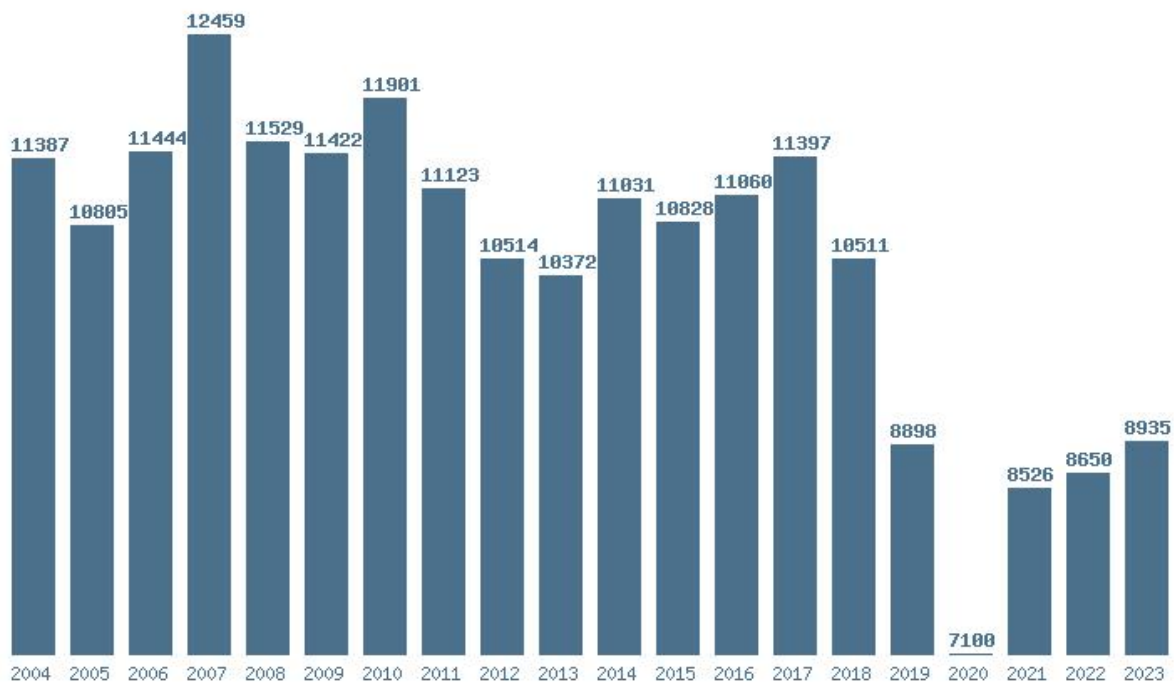

Γραφική παράσταση των βάσεων 2004 - 2023 για τη σχολή:
(354) ΠΟΛΙΤΙΣΜΙΚΗΣ ΤΕΧΝΟΛΟΓΙΑΣ ΚΑΙ ΕΠΙΚΟΙΝΩΝΙΑΣ (ΜΥΤΙΛΗΝΗ)

Μέσος Όρος 20 ετίας : 10495
Η μέγιστη Βάση 20 ετίας : 12459
Η ελάχιστη Βάση 20 ετίας : 7100
Η μέγιστη % αύξηση 20 ετίας : 20.1%
Η μέγιστη % μείωση 20 ετίας : 20.2%

Εκτύπωση

Η εφαρμογή δημιουργήθηκε απο τον :
Καλοδήμο Δημήτρη
<http://sep4u.gr>