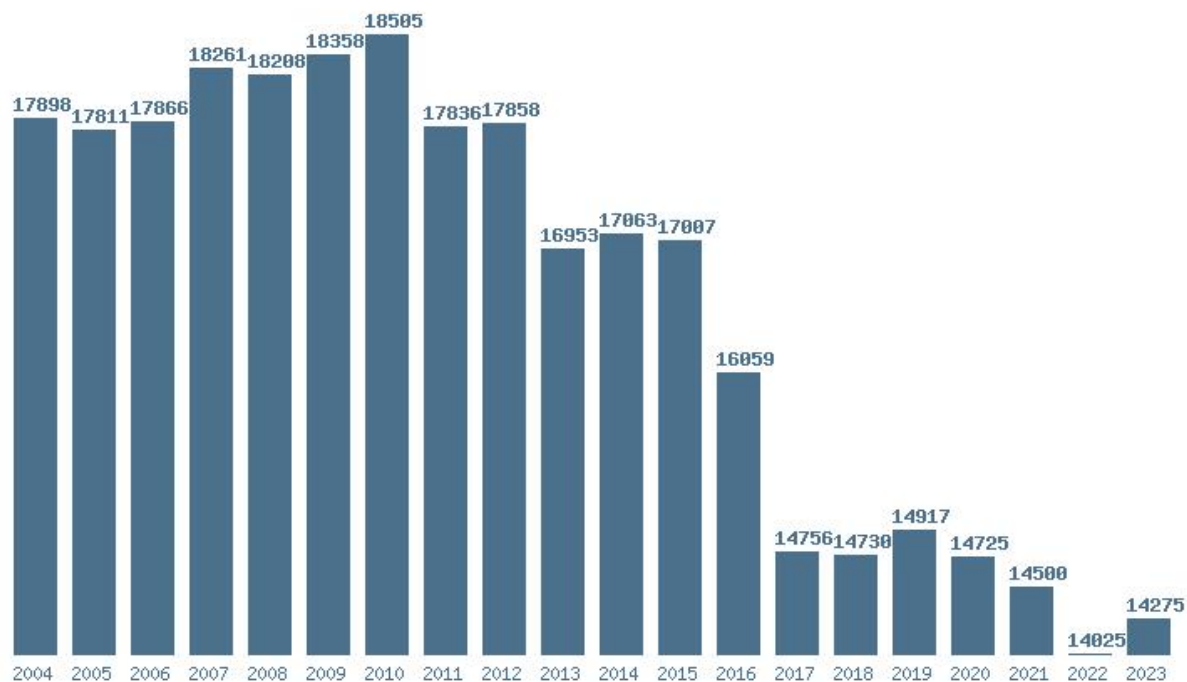

Μέσος Όρος 20 ετίας : 16581  
Η μέγιστη Βάση 20 ετίας :18505  
Η ελάχιστη Βάση 20 ετίας :14025  
Η μέγιστη % αύξηση 20 ετίας :132.1%  
Η μέγιστη % μείωση 20 ετίας :8.1%