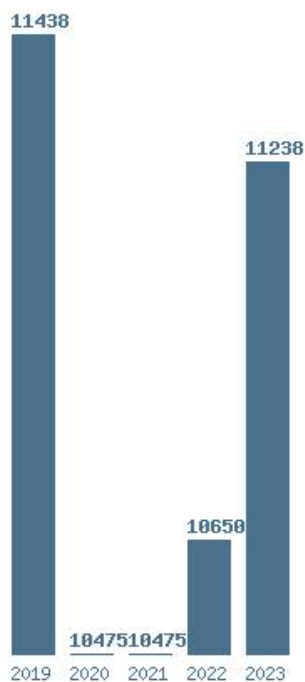

Γραφική παράσταση των βάσεων 2004 - 2023 για τη σχολή:
(1241) ΑΓΩΓΗΣ ΚΑΙ ΦΡΟΝΤΙΔΑΣ ΣΤΗΝ ΠΡΩΙΜΗ ΠΑΙΔΙΚΗ ΗΛΙΚΙΑ (ΙΩΑΝΝΙΝΑ)

Μέσος Όρος 5 ετίας : 10855
Η μέγιστη Βάση 5 ετίας :11438
Η ελάχιστη Βάση 5 ετίας :10475
Η μέγιστη % αύξηση 5 ετίας :5.5%
Η μέγιστη % μείωση 5 ετίας :8.4%

Εκτύπωση

Η εφαρμογή δημιουργήθηκε από τον :
Καλοδήμο Δημήτρη
<http://sep4u.gr>