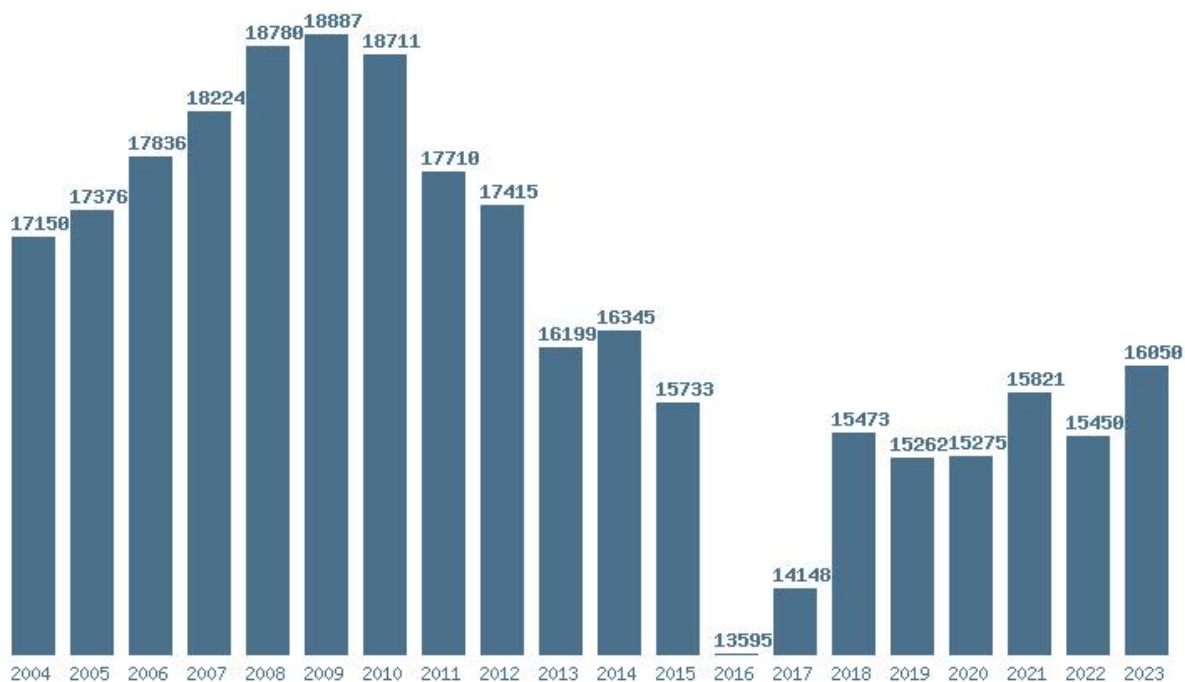

Γραφική παράσταση των βάσεων 2004 - 2023 για τη σχολή:
(140) ΠΑΙΔΑΓΩΓΙΚΟ ΔΗΜΟΤΙΚΗΣ ΕΚΠΑΙΔΕΥΣΗΣ (ΘΕΣΣΑΛΟΝΙΚΗ)

Μέσος Όρος 20 ετίας : 16572
Η μέγιστη Βάση 20 ετίας :18887
Η ελάχιστη Βάση 20 ετίας :13595
Η μέγιστη % αύξηση 20 ετίας :13.4%
Η μέγιστη % μείωση 20 ετίας :13.6%

Εκτύπωση

Η εφαρμογή δημιουργήθηκε από τον :
Καλοδήμο Δημήτρη
<http://sep4u.gr>