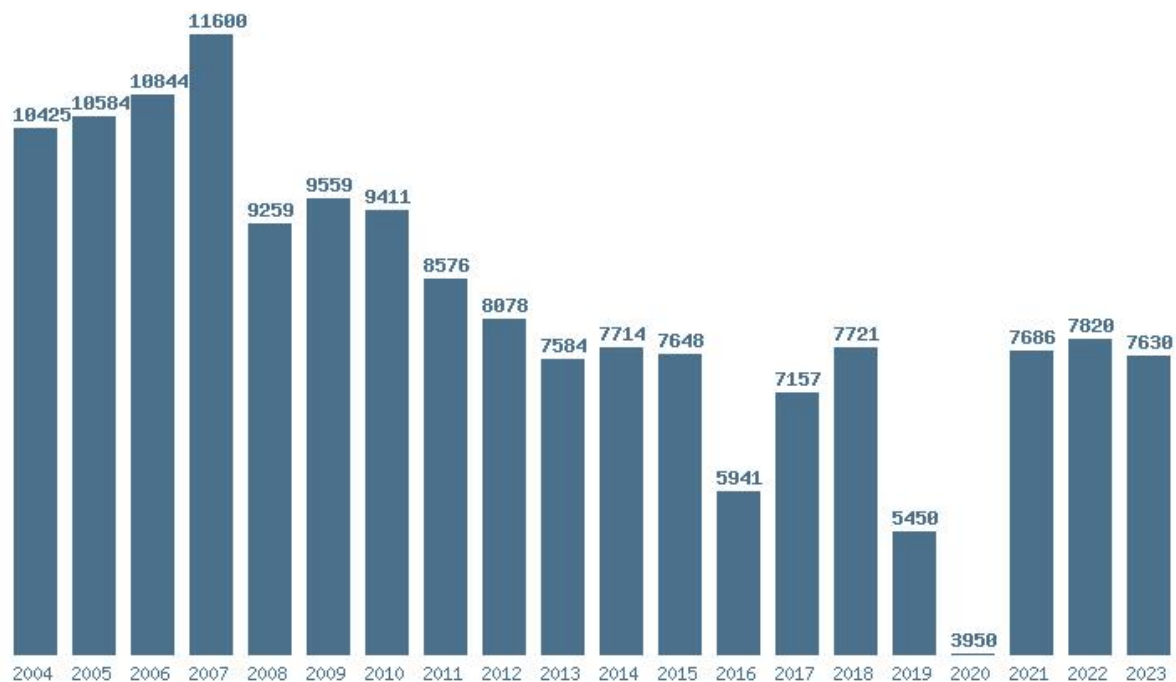

Η ελάχιστη Βάση 20 ετίας :8647

Η μέγιστη % αύξηση 20 ετίας :9.9%

Η μέγιστη % μείωση 20 ετίας :17.3%

### Εκτύπωση

Η εφαρμογή δημιουργήθηκε από τον :

Καλοδήμο Δημήτρη

<http://sep4u.gr>

Γραφική παράσταση των βάσεων 2004 - 2023 για τη σχολή:

**(310) ΓΕΩΓΡΑΦΙΑΣ (ΜΥΤΙΛΗΝΗ)**

Μέσος Όρος 20 ετίας : 8232

Η μέγιστη Βάση 20 ετίας :11600

Η ελάχιστη Βάση 20 ετίας :3950

Η μέγιστη % αύξηση 20 ετίας :94.6%

Η μέγιστη % μείωση 20 ετίας :29.4%

Εκτύπωση

Η εφαρμογή δημιουργήθηκε από τον :

Καλοδήμο Δημήτρη

<http://sep4u.gr>

Γραφική παράσταση των βάσεων 2004 - 2023 για τη σχολή:  
**(674) ΓΡΑΦΙΣΤΙΚΗΣ ΚΑΙ ΟΠΤΙΚΗΣ ΕΠΙΚΟΙΝΩΝΙΑΣ (ΑΙΓΑΛΕΩ)**