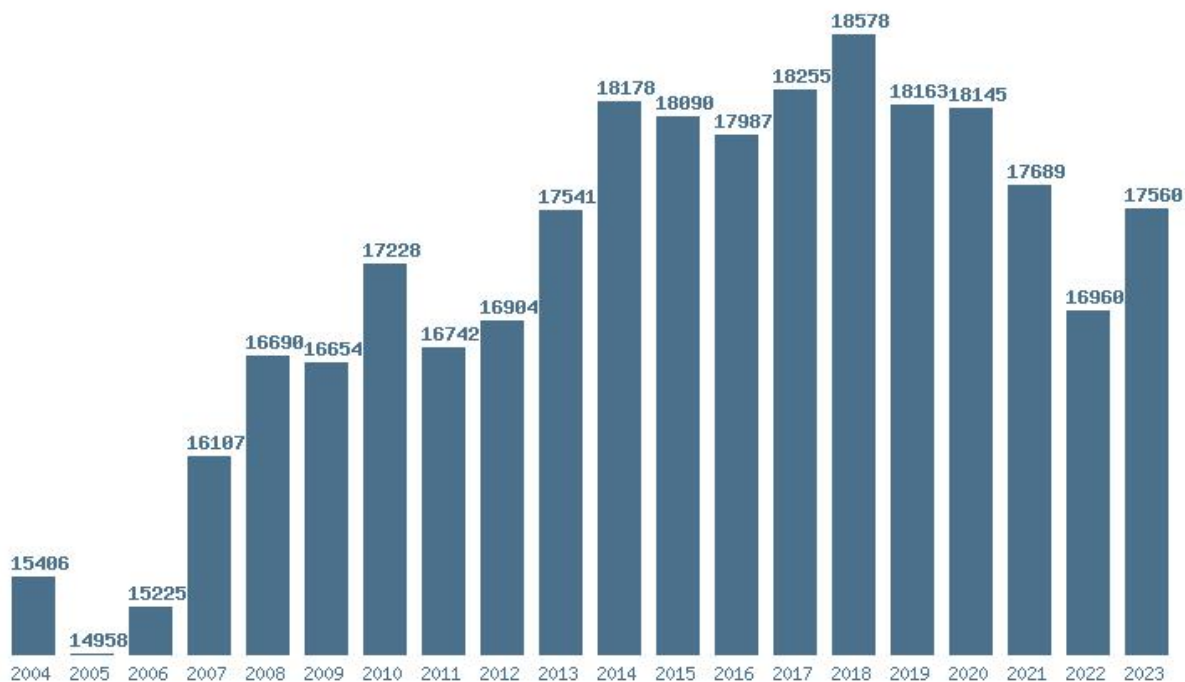

### Εκτύπωση

Η εφαρμογή δημιουργήθηκε από τον :  
Καλοδήμο Δημήτρη  
<http://sep4u.gr>

---

Γραφική παράσταση των βάσεων 2004 - 2023 για τη σχολή:  
**(161) ΔΙΕΘΝΩΝ ΚΑΙ ΕΥΡΩΠΑΪΚΩΝ ΣΠΟΥΔΩΝ (ΘΕΣΣΑΛΟΝΙΚΗ)**

Μέσος Όρος 20 ετίας : 15677  
Η μέγιστη Βάση 20 ετίας : 18805  
Η ελάχιστη Βάση 20 ετίας : 12738  
Η μέγιστη % αύξηση 20 ετίας : 98.8%  
Η μέγιστη % μείωση 20 ετίας : 9.9%

### Εκτύπωση

Η εφαρμογή δημιουργήθηκε από τον :  
Καλοδήμο Δημήτρη  
<http://sep4u.gr>

Γραφική παράσταση των βάσεων 2004 - 2023 για τη σχολή:  
**(355) ΔΙΕΘΝΩΝ ΚΑΙ ΕΥΡΩΠΑΪΚΩΝ ΣΠΟΥΔΩΝ (ΠΕΙΡΑΙΑΣ)**

Μέσος Όρος 20 ετίας : 17153  
Η μέγιστη Βάση 20 ετίας : 18578  
Η ελάχιστη Βάση 20 ετίας : 14958  
Η μέγιστη % αύξηση 20 ετίας : 5.8%  
Η μέγιστη % μείωση 20 ετίας : 18.1%