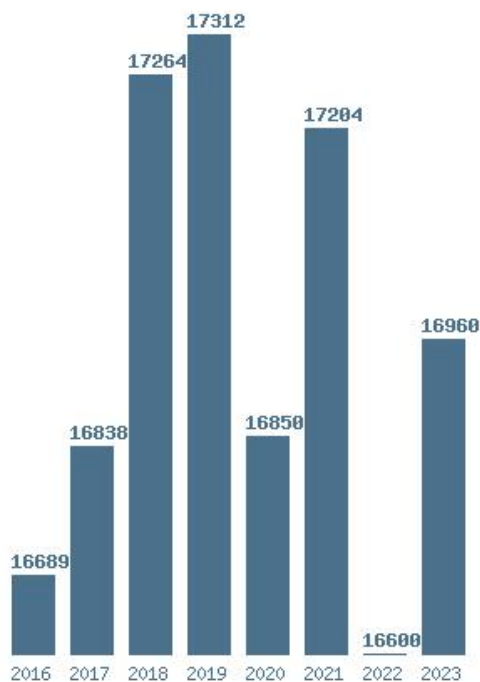

### Εκτύπωση

Η εφαρμογή δημιουργήθηκε από τον :

Καλοδήμο Δημήτρη

<http://sep4u.gr>

---

Γραφική παράσταση των βάσεων 2004 - 2023 για τη σχολή:  
**(1008) ΤΕΧΝΟΛΟΓΙΩΝ ΨΗΦΙΑΚΗΣ ΒΙΟΜΗΧΑΝΙΑΣ (ΨΑΧΝΑ ΕΥΒΟΙΑΣ)**

Μέσος Όρος 5 ετίας : 7973