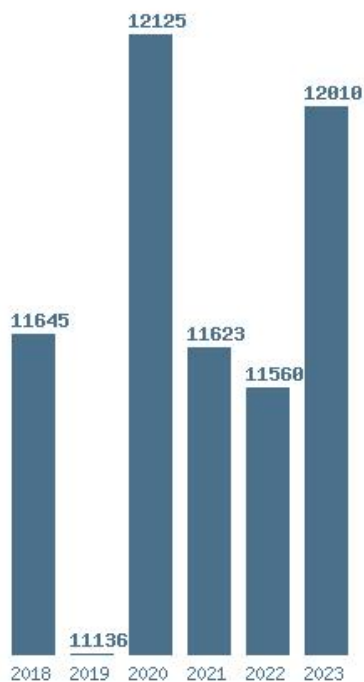

Γραφική παράσταση των βάσεων 2004 - 2023 για τη σχολή:
(669) ΔΙΟΙΚΗΣΗΣ ΕΠΙΧΕΙΡΗΣΕΩΝ (ΑΙΓΑΛΕΩ)

Μέσος Όρος 6 ετίας : 11683
Η μέγιστη Βάση 6 ετίας :12125
Η ελάχιστη Βάση 6 ετίας :11136
Η μέγιστη % αύξηση 6 ετίας :39.5%
Η μέγιστη % μείωση 6 ετίας :4.4%

Εκτύπωση

Η εφαρμογή δημιουργήθηκε από τον :
Καλοδήμο Δημήτρη
<http://sep4u.gr>