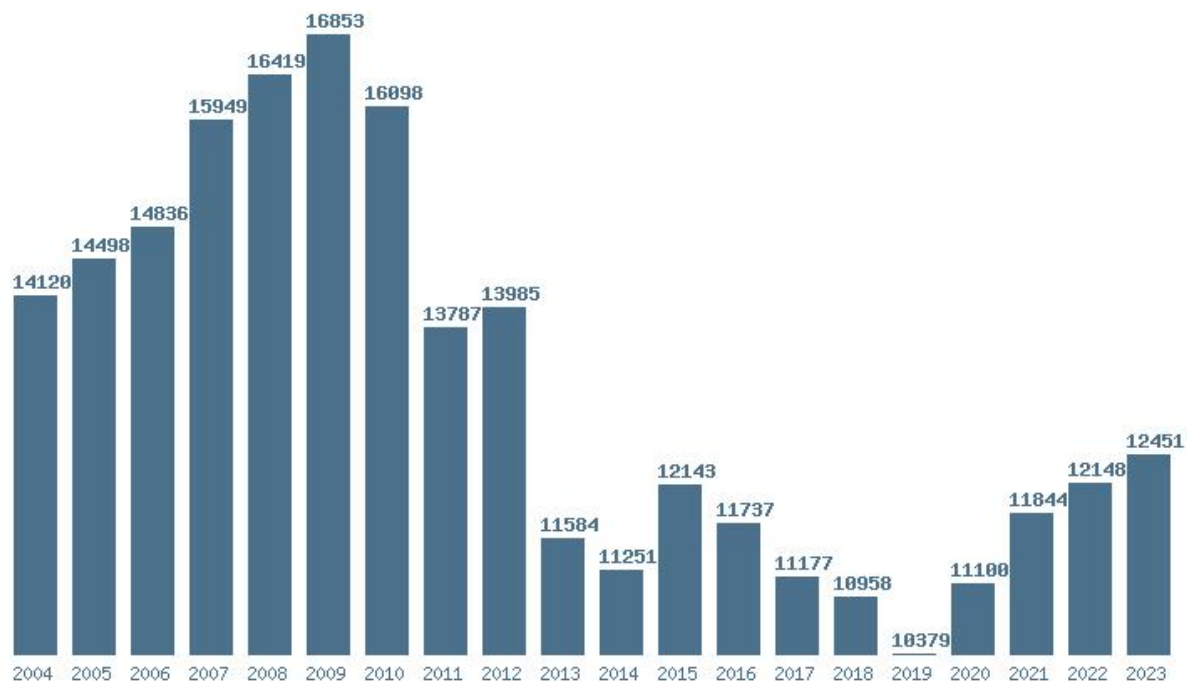

### Εκτύπωση

Η εφαρμογή δημιουργήθηκε από τον :  
Καλοδήμο Δημήτρη  
<http://sep4u.gr>

Γραφική παράσταση των βάσεων 2004 - 2023 για τη σχολή:  
**(144) ΟΙΚΟΝΟΜΙΑΣ ΚΑΙ ΒΙΩΣΙΜΗΣ ΑΝΑΠΤΥΞΗΣ (ΑΘΗΝΑ)**

Μέσος Όρος 20 ετίας : 13166  
Η μέγιστη Βάση 20 ετίας :16853  
Η ελάχιστη Βάση 20 ετίας :10379  
Η μέγιστη % αύξηση 20 ετίας :39.1%  
Η μέγιστη % μείωση 20 ετίας :17.2%