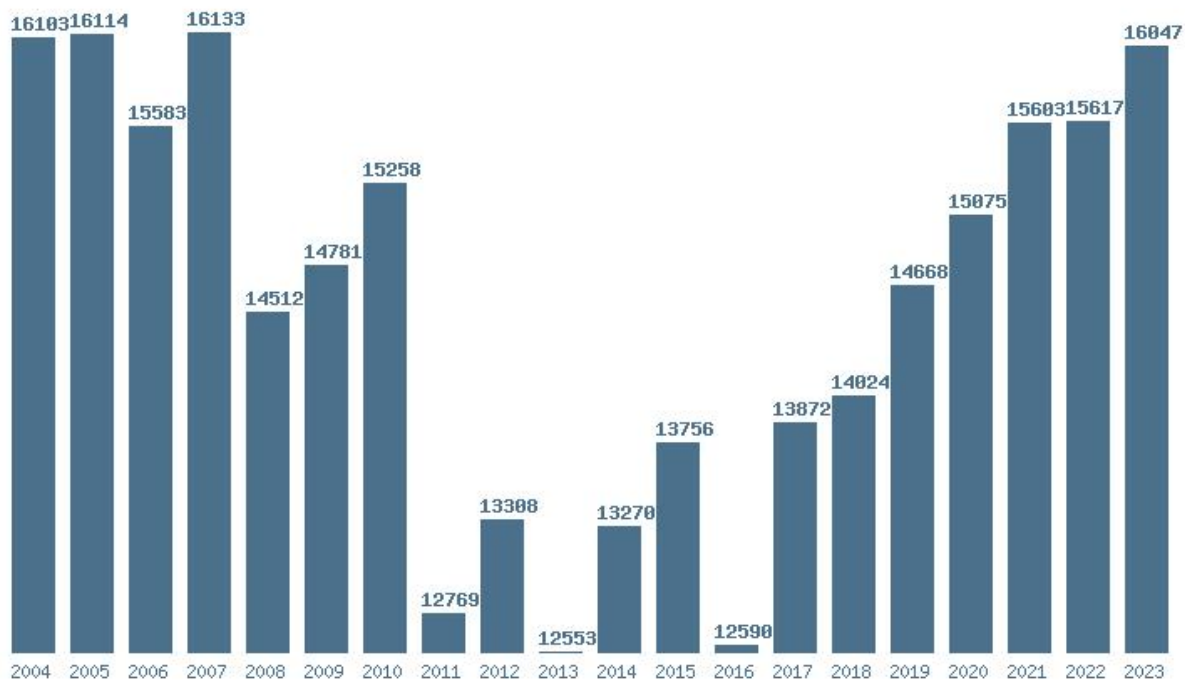

Γραφική παράσταση των βάσεων 2004 - 2023 για τη σχολή:
(216) ΕΠΙΣΤΗΜΗΣ ΥΠΟΛΟΓΙΣΤΩΝ (ΗΡΑΚΛΕΙΟ)

Μέσος Όρος 20 ετίας : 14582
Η μέγιστη Βάση 20 ετίας :16133
Η ελάχιστη Βάση 20 ετίας :12553
Η μέγιστη % αύξηση 20 ετίας :46%
Η μέγιστη % μείωση 20 ετίας :16.3%

Εκτύπωση

Η εφαρμογή δημιουργήθηκε από τον :
Καλοδήμο Δημήτρη
<http://sep4u.gr>