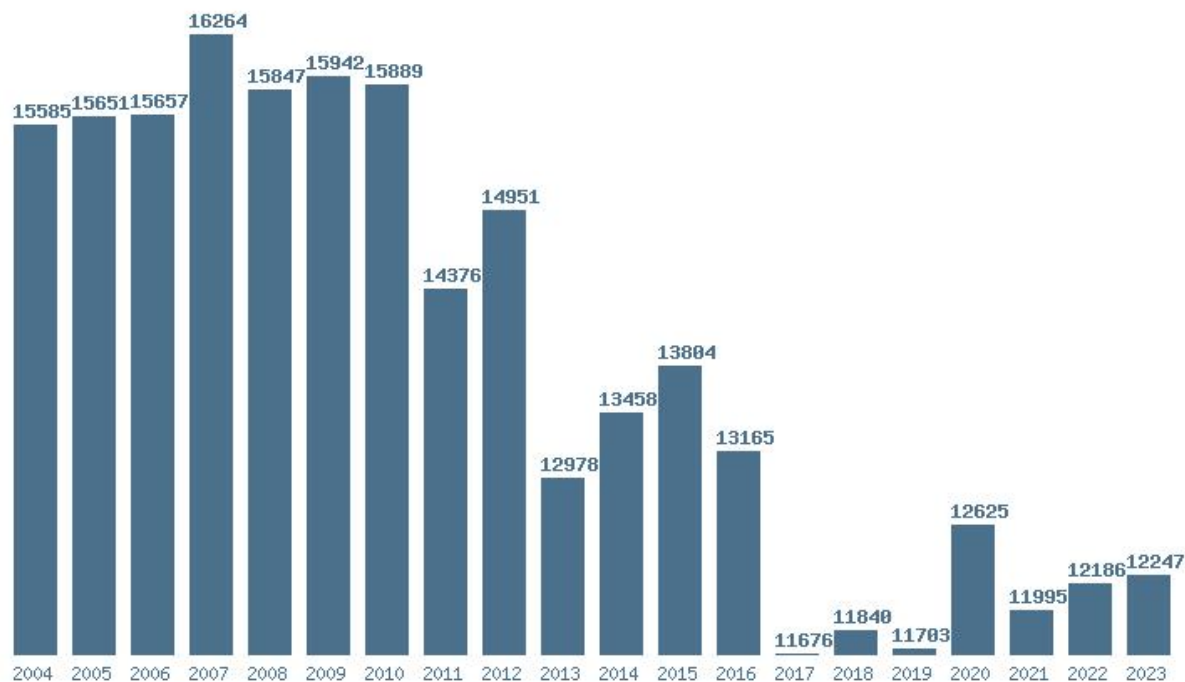

Εκτύπωση

Η εφαρμογή δημιουργήθηκε από τον :  
Καλοδήμο Δημήτρη  
<http://sep4u.gr>

Γραφική παράσταση των βάσεων 2004 - 2023 για τη σχολή:  
**(311) ΟΙΚΟΝΟΜΙΚΩΝ ΕΠΙΣΤΗΜΩΝ (ΘΕΣΣΑΛΟΝΙΚΗ) ΑΠΘ**

Μέσος Όρος 20 ετίας : 14658