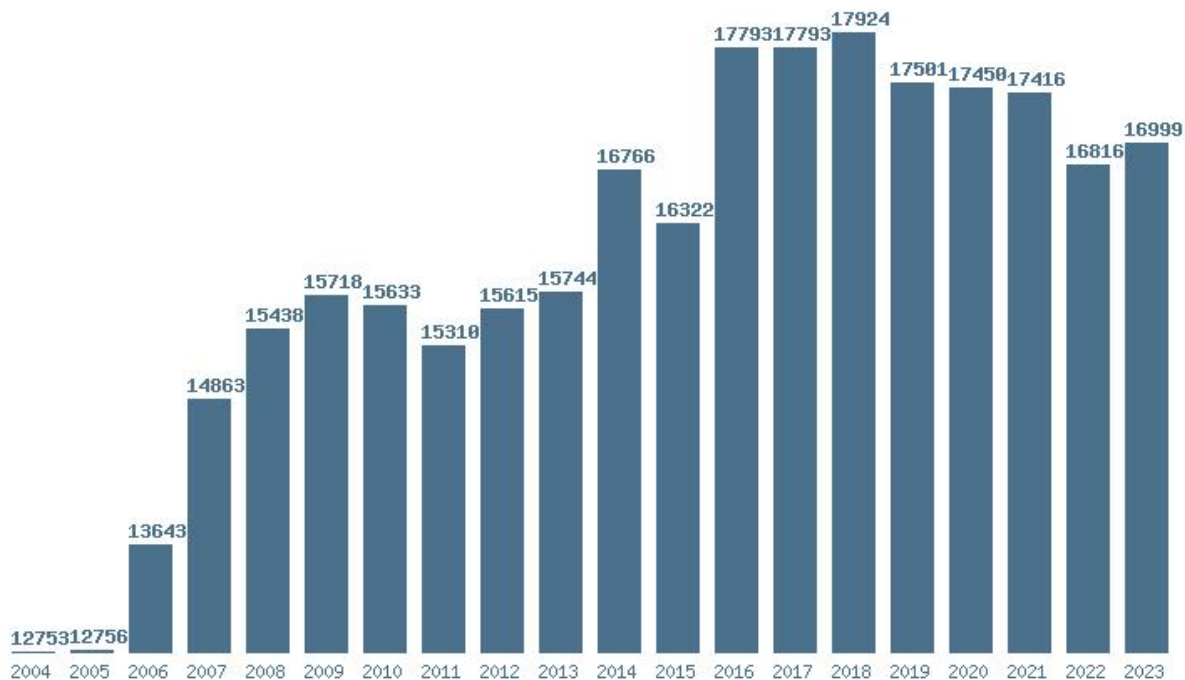

Γραφική παράσταση των βάσεων 2004 - 2023 για τη σχολή:
(401) ΕΠΙΣΤΗΜΗΣ ΦΥΣΙΚΗΣ ΑΓΩΓΗΣ ΚΑΙ ΑΘΛΗΤΙΣΜΟΥ (ΑΘΗΝΑ)

Μέσος Όρος 20 ετίας : 16013
Η μέγιστη Βάση 20 ετίας :17924
Η ελάχιστη Βάση 20 ετίας :12753
Η μέγιστη % αύξηση 20 ετίας :9%
Η μέγιστη % μείωση 20 ετίας :20.5%

Εκτύπωση

Η εφαρμογή δημιουργήθηκε από τον :
Καλοδήμο Δημήτρη
<http://sep4u.gr>