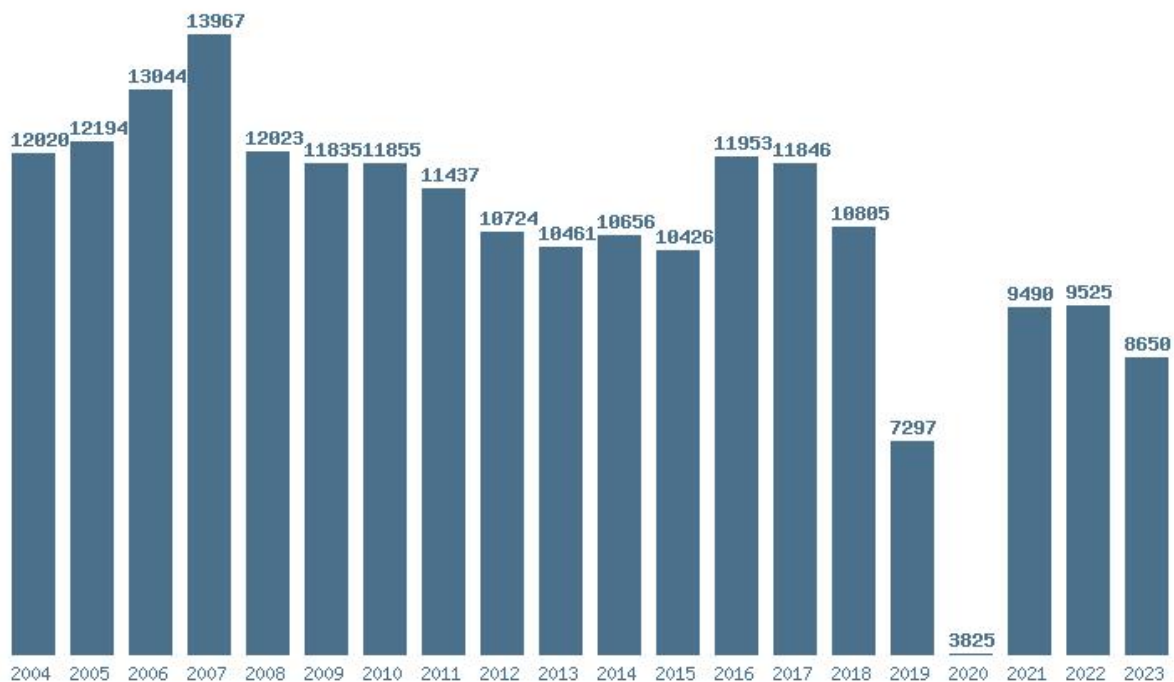

Γραφική παράσταση των βάσεων 2004 - 2023 για τη σχολή:

**(353) ΑΓΡΟΤΙΚΗΣ ΑΝΑΠΤΥΞΗΣ (ΟΡΕΣΤΙΑΔΑ)**

Μέσος Όρος 20 ετίας : 10702

Η μέγιστη Βάση 20 ετίας :13967

Η ελάχιστη Βάση 20 ετίας :3825

Η μέγιστη % αύξηση 20 ετίας :148.1%

Η μέγιστη % μείωση 20 ετίας :47.6%

Εκτύπωση

Η εφαρμογή δημιουργήθηκε από τον :

Καλοδήμο Δημήτρη

<http://sep4u.gr>

Γραφική παράσταση των βάσεων 2004 - 2023 για τη σχολή:  
**(1001) ΑΓΡΟΤΙΚΗΣ ΑΝΑΠΤΥΞΗΣ, ΑΓΡΟΔΙΑΤΡΟΦΗΣ ΚΑΙ ΔΙΑΧΕΙΡΙΣΗΣ ΦΥΣΙΚΩΝ ΠΟΡΩΝ (ΨΑΧΝΑ ΕΥΒΟΙΑΣ)**