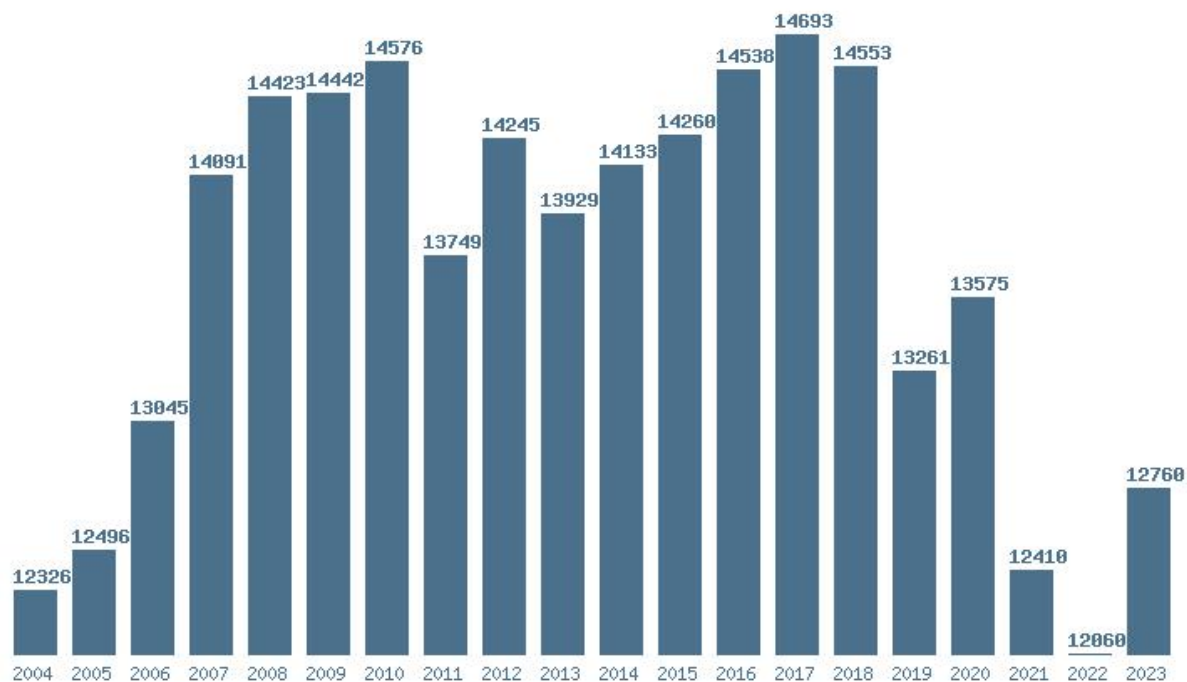

Γραφική παράσταση των βάσεων 2004 - 2023 για τη σχολή:
(159) ΚΟΙΝΩΝΙΚΗΣ ΠΟΛΙΤΙΚΗΣ (ΑΘΗΝΑ)

Μέσος Όρος 20 ετίας : 13678
Η μέγιστη Βάση 20 ετίας :14693
Η ελάχιστη Βάση 20 ετίας :12060
Η μέγιστη % αύξηση 20 ετίας :8%
Η μέγιστη % μείωση 20 ετίας :8.9%

Εκτύπωση

Η εφαρμογή δημιουργήθηκε από τον :
Καλοδήμο Δημήτρη
<http://sep4u.gr>