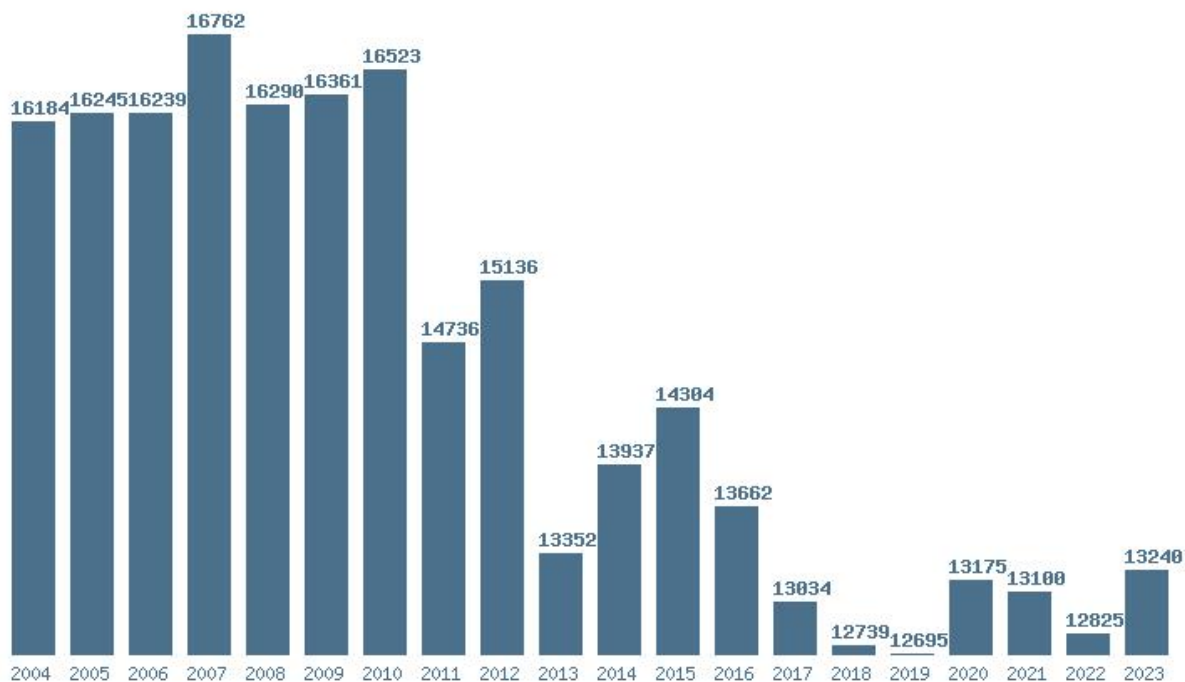

Μέσος Όρος 20 ετίας : 14555  
Η μέγιστη Βάση 20 ετίας :15796  
Η ελάχιστη Βάση 20 ετίας :12267  
Η μέγιστη % αύξηση 20 ετίας :4.3%  
Η μέγιστη % μείωση 20 ετίας :7.9%

Μέσος Όρος 20 ετίας : 14527  
Η μέγιστη Βάση 20 ετίας :16762  
Η ελάχιστη Βάση 20 ετίας :12695  
Η μέγιστη % αύξηση 20 ετίας :27.7%  
Η μέγιστη % μείωση 20 ετίας :11.8%