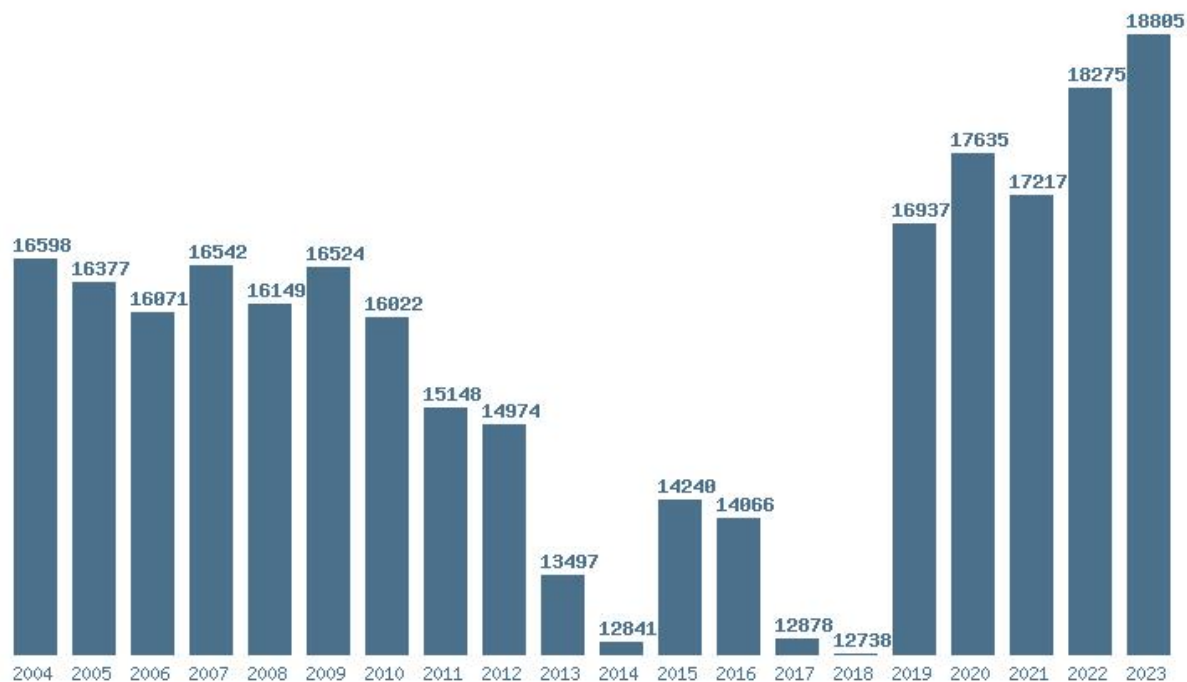

### Εκτύπωση

Η εφαρμογή δημιουργήθηκε από τον :  
Καλοδήμο Δημήτρη  
<http://sep4u.gr>

---

Γραφική παράσταση των βάσεων 2004 - 2023 για τη σχολή:  
**(161) ΔΙΕΘΝΩΝ ΚΑΙ ΕΥΡΩΠΑΪΚΩΝ ΣΠΟΥΔΩΝ (ΘΕΣΣΑΛΟΝΙΚΗ)**

Μέσος Όρος 20 ετίας : 15677  
Η μέγιστη Βάση 20 ετίας : 18805  
Η ελάχιστη Βάση 20 ετίας : 12738  
Η μέγιστη % αύξηση 20 ετίας : 98.8%  
Η μέγιστη % μείωση 20 ετίας : 9.9%

### Εκτύπωση

Η εφαρμογή δημιουργήθηκε από τον :  
Καλοδήμο Δημήτρη  
<http://sep4u.gr>

Γραφική παράσταση των βάσεων 2004 - 2023 για τη σχολή:  
**(355) ΔΙΕΘΝΩΝ ΚΑΙ ΕΥΡΩΠΑΪΚΩΝ ΣΠΟΥΔΩΝ (ΠΕΙΡΑΙΑΣ)**

Μέσος Όρος 20 ετίας : 17153  
Η μέγιστη Βάση 20 ετίας : 18578  
Η ελάχιστη Βάση 20 ετίας : 14958  
Η μέγιστη % αύξηση 20 ετίας : 5.8%  
Η μέγιστη % μείωση 20 ετίας : 18.1%