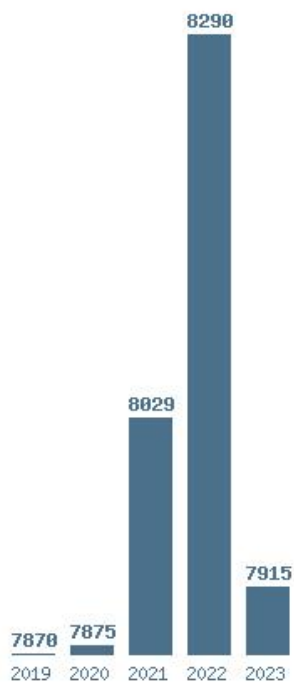

Γραφική παράσταση των βάσεων 2004 - 2023 για τη σχολή:
(1548) ΟΙΚΟΝΟΜΙΚΩΝ ΕΠΙΣΤΗΜΩΝ (ΚΑΣΤΟΡΙΑ)

Μέσος Όρος 5 ετίας : 7996
Η μέγιστη Βάση 5 ετίας : 8290
Η ελάχιστη Βάση 5 ετίας : 7870
Η μέγιστη % αύξηση 5 ετίας : 3.3%
Η μέγιστη % μείωση 5 ετίας : 31.4%

Εκτύπωση

Η εφαρμογή δημιουργήθηκε από τον :
Καλοδήμο Δημήτρη
<http://sep4u.gr>