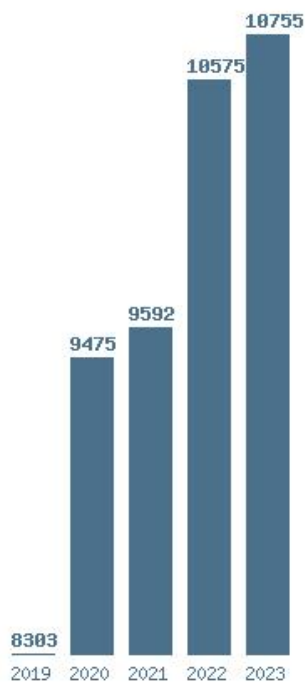

Γραφική παράσταση των βάσεων 2004 - 2023 για τη σχολή:
(1282) ΔΙΟΙΚΗΤΙΚΗΣ ΕΠΙΣΤΗΜΗΣ ΚΑΙ ΤΕΧΝΟΛΟΓΙΑΣ (ΠΑΤΡΑ)

Μέσος Όρος 5 ετίας : 9740

Η μέγιστη Βάση 5 ετίας : 10755

Η ελάχιστη Βάση 5 ετίας : 8303

Η μέγιστη % αύξηση 5 ετίας : 14.1%

Η μέγιστη % μείωση 5 ετίας : 1.2%

Εκτύπωση

Η εφαρμογή δημιουργήθηκε από τον :
Καλοδήμο Δημήτρη
<http://sep4u.gr>