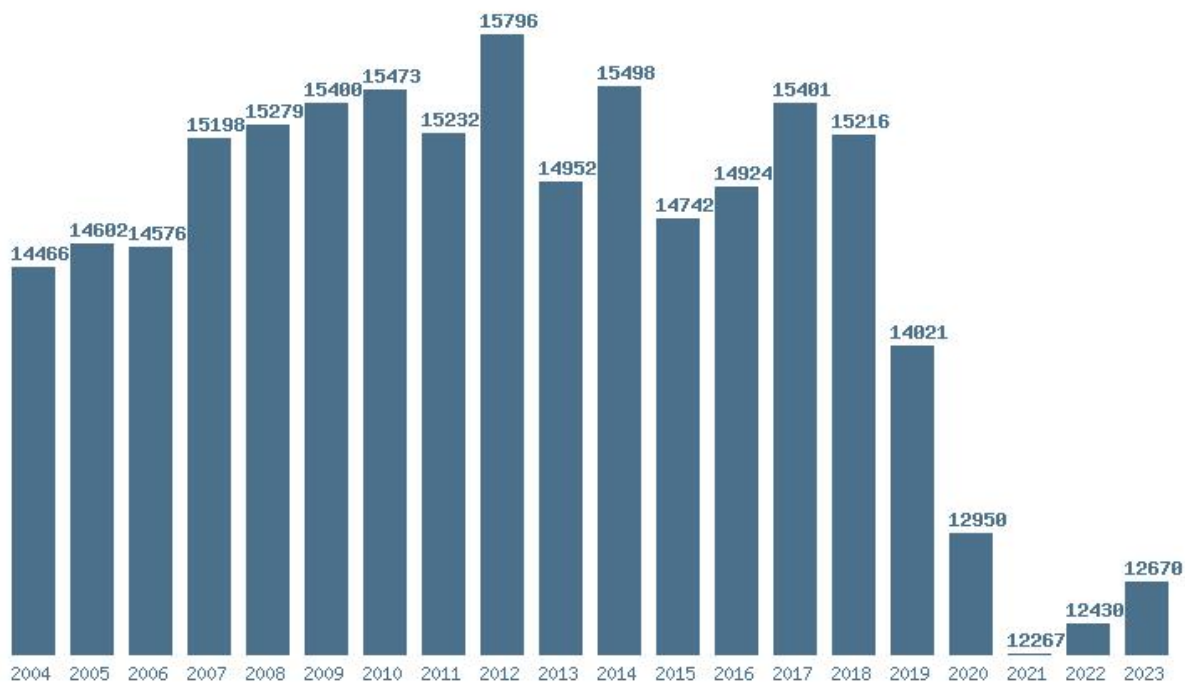

Μέσος Όρος 20 ετίας : 12675  
Η μέγιστη Βάση 20 ετίας : 18315  
Η ελάχιστη Βάση 20 ετίας : 3917  
Η μέγιστη % αύξηση 20 ετίας : 110.6%  
Η μέγιστη % μείωση 20 ετίας : 63%

### Εκτύπωση

Η εφαρμογή δημιουργήθηκε απο τον :  
Καλοδήμο Δημήτρη  
<http://sep4u.gr>

Γραφική παράσταση των βάσεων 2004 - 2023 για τη σχολή:

**(870) ΑΣΤΥΦΥΛΑΚΩΝ**

Μέσος Όρος 20 ετίας : 15062

Η μέγιστη Βάση 20 ετίας :16695

Η ελάχιστη Βάση 20 ετίας :13124

Η μέγιστη % αύξηση 20 ετίας :20.3%

Η μέγιστη % μείωση 20 ετίας :17.7%

Εκτύπωση

Η εφαρμογή δημιουργήθηκε απο τον :

Καλοδήμο Δημήτρη

<http://sep4u.gr>

Γραφική παράσταση των βάσεων 2004 - 2023 για τη σχολή:  
**(176) ΒΑΛΚΑΝΙΚΩΝ, ΣΛΑΒΙΚΩΝ ΚΑΙ ΑΝΑΤΟΛΙΚΩΝ ΣΠΟΥΔΩΝ (ΘΕΣΣΑΛΟΝΙΚΗ)**

Μέσος Όρος 20 ετίας : 14555  
Η μέγιστη Βάση 20 ετίας :15796  
Η ελάχιστη Βάση 20 ετίας :12267  
Η μέγιστη % αύξηση 20 ετίας :4.3%  
Η μέγιστη % μείωση 20 ετίας :7.9%