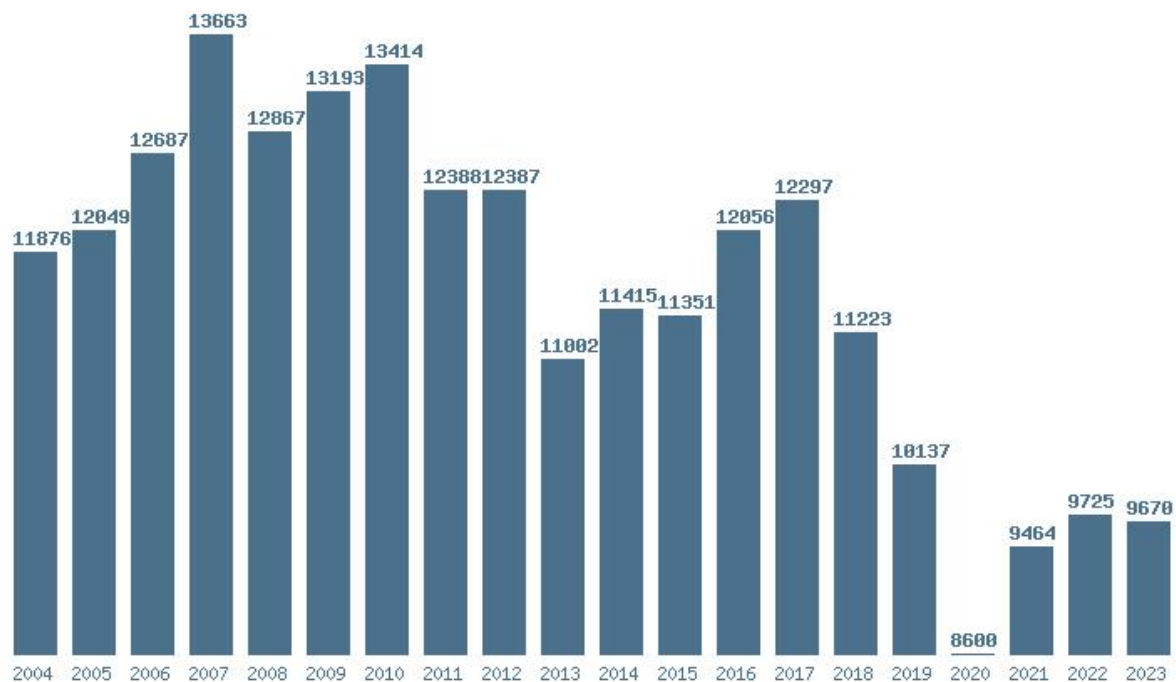

Γραφική παράσταση των βάσεων 2004 - 2023 για τη σχολή:
(367) ΤΕΧΝΩΝ ΗΧΟΥ ΚΑΙ ΕΙΚΟΝΑΣ (ΚΕΡΚΥΡΑ)

Μέσος Όρος 20 ετίας : 11573

Η μέγιστη Βάση 20 ετίας : 13663

Η ελάχιστη Βάση 20 ετίας : 8600

Η μέγιστη % αύξηση 20 ετίας : 30.9%

Η μέγιστη % μείωση 20 ετίας : 15.2%

Εκτύπωση

Η εφαρμογή δημιουργήθηκε από τον :

Καλοδήμο Δημήτρη

<http://sep4u.gr>