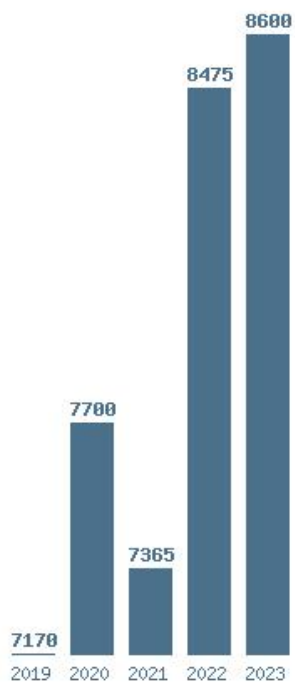

Γραφική παράσταση των βάσεων 2004 - 2023 για τη σχολή:
(1601) ΟΡΓΑΝΩΣΗΣ ΚΑΙ ΔΙΟΙΚΗΣΗΣ ΕΠΙΧΕΙΡΗΣΕΩΝ (ΣΕΡΡΕΣ)

Μέσος Όρος 5 ετίας : 7862

Η μέγιστη Βάση 5 ετίας : 8600

Η ελάχιστη Βάση 5 ετίας : 7170

Η μέγιστη % αύξηση 5 ετίας : 15.1%

Η μέγιστη % μείωση 5 ετίας : 56.3%

Εκτύπωση

Η εφαρμογή δημιουργήθηκε από τον :

Καλοδήμο Δημήτρη

<http://sep4u.gr>