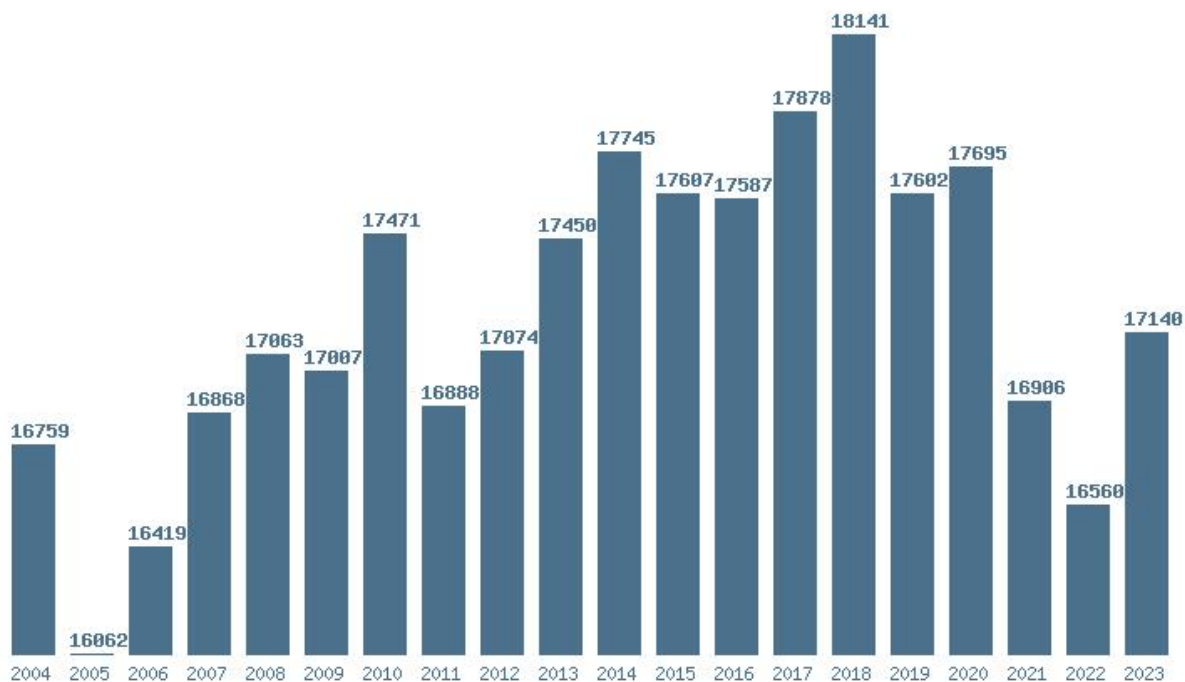

Γραφική παράσταση των βάσεων 2004 - 2023 για τη σχολή:
(179) ΔΙΕΘΝΩΝ, ΕΥΡΩΠΑΪΚΩΝ ΚΑΙ ΠΕΡΙΦΕΡΕΙΑΚΩΝ ΣΠΟΥΔΩΝ (ΑΘΗΝΑ)

Μέσος Όρος 20 ετίας : 17196
Η μέγιστη Βάση 20 ετίας : 18141
Η ελάχιστη Βάση 20 ετίας : 16062
Η μέγιστη % αύξηση 20 ετίας : 3.5%
Η μέγιστη % μείωση 20 ετίας : 4.6%

Εκτύπωση

Η εφαρμογή δημιουργήθηκε απο τον :
Καλοδήμο Δημήτρη
<http://sep4u.gr>