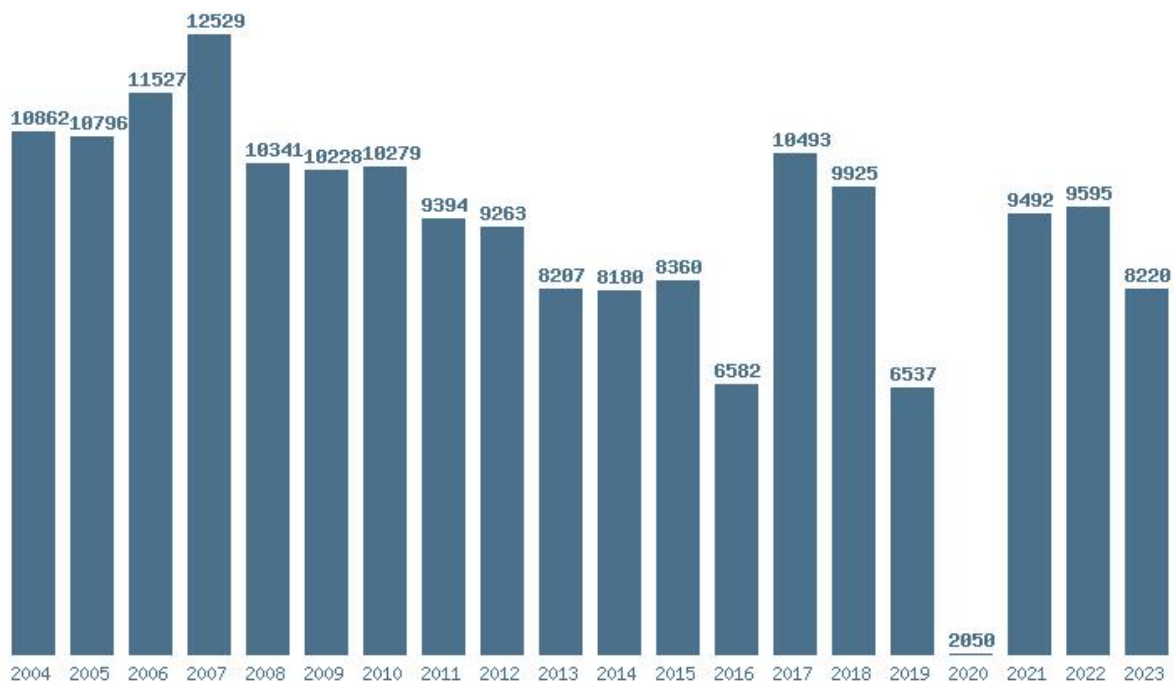

Η ελάχιστη Βάση 20 ετίας :3950

Η μέγιστη % αύξηση 20 ετίας :94.6%

Η μέγιστη % μείωση 20 ετίας :29.4%

Εκτύπωση

Η εφαρμογή δημιουργήθηκε από τον :

Καλοδήμο Δημήτρη

<http://sep4u.gr>

Γραφική παράσταση των βάσεων 2004 - 2023 για τη σχολή:  
**(674) ΓΡΑΦΙΣΤΙΚΗΣ ΚΑΙ ΟΠΤΙΚΗΣ ΕΠΙΚΟΙΝΩΝΙΑΣ (ΑΙΓΑΛΕΩ)**

Μέσος Όρος 6 ετίας : 10373  
Η μέγιστη Βάση 6 ετίας :13725  
Η ελάχιστη Βάση 6 ετίας :7577  
Η μέγιστη % αύξηση 6 ετίας :37.6%  
Η μέγιστη % μείωση 6 ετίας :18.5%

Μέσος Όρος 20 ετίας : 9143  
Η μέγιστη Βάση 20 ετίας :12529  
Η ελάχιστη Βάση 20 ετίας :2050  
Η μέγιστη % αύξηση 20 ετίας :363%  
Η μέγιστη % μείωση 20 ετίας :68.6%