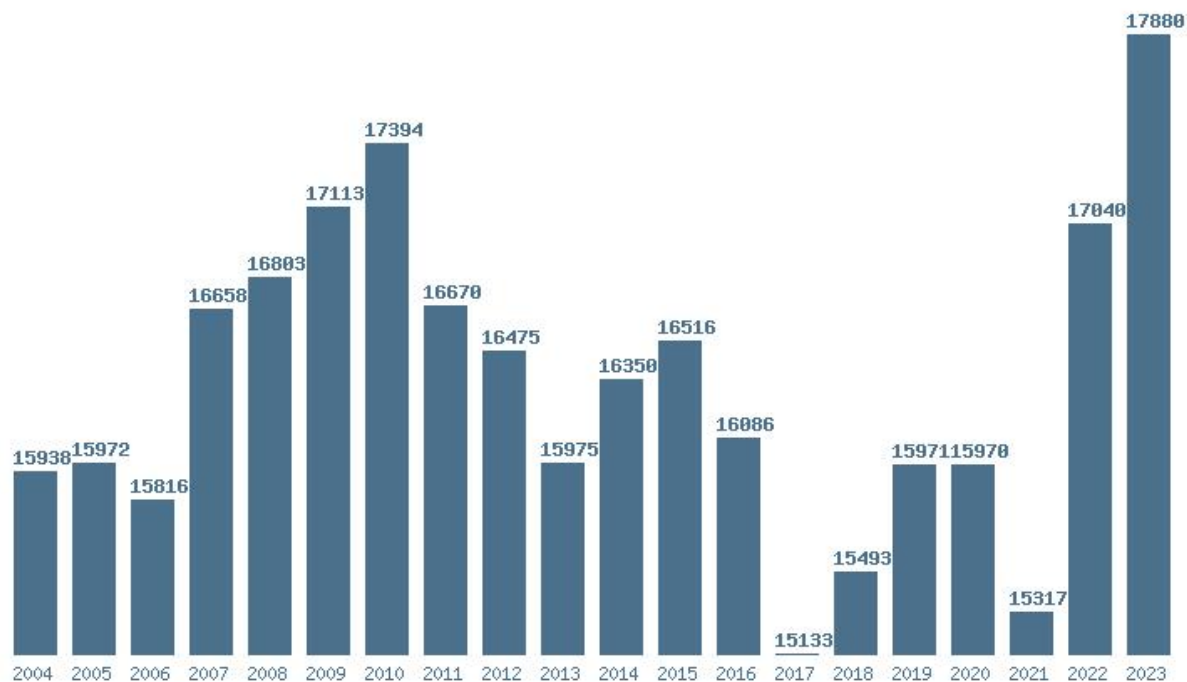

Γραφική παράσταση των βάσεων 2004 - 2023 για τη σχολή:

(157) ΝΑΥΤΙΛΙΑΚΩΝ ΣΠΟΥΔΩΝ (ΠΕΙΡΑΙΑΣ)

Μέσος Όρος 20 ετίας : 16329

Η μέγιστη Βάση 20 ετίας :17880

Η ελάχιστη Βάση 20 ετίας :15133

Η μέγιστη % αύξηση 20 ετίας :28.7%

Η μέγιστη % μείωση 20 ετίας :5.9%

Εκτύπωση

Η εφαρμογή δημιουργήθηκε από τον :

Καλοδήμο Δημήτρη

<http://sep4u.gr>