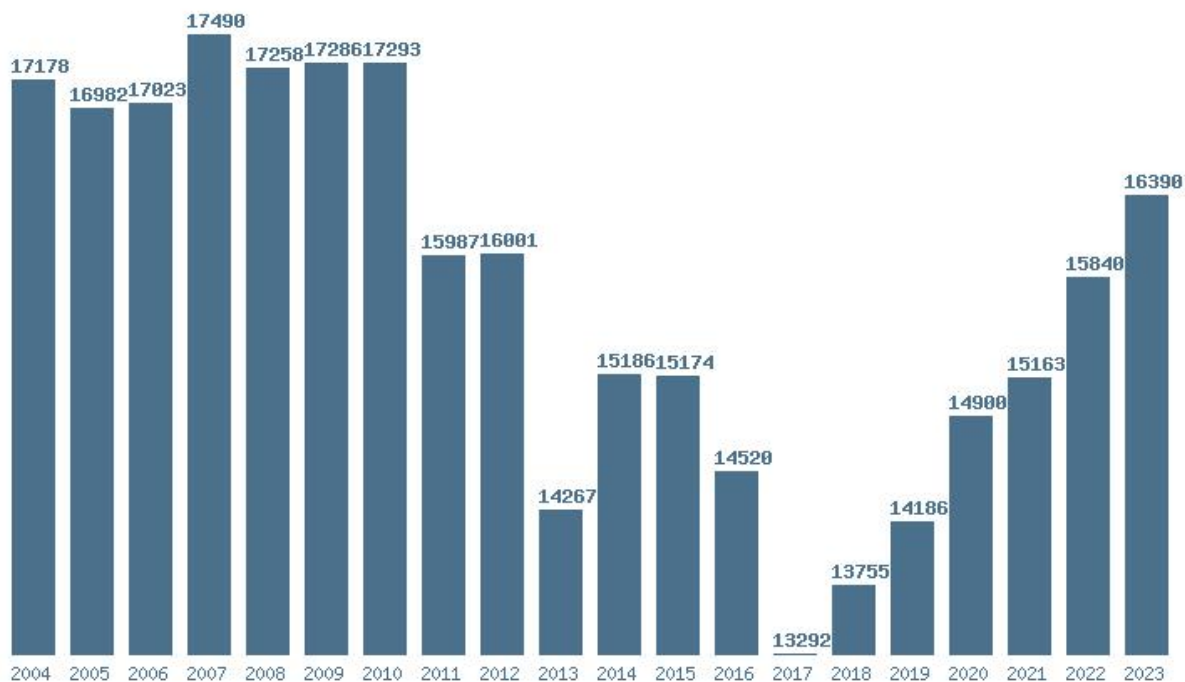

### Εκτύπωση

Η εφαρμογή δημιουργήθηκε από τον :  
Καλοδήμο Δημήτρη  
<http://sep4u.gr>

Γραφική παράσταση των βάσεων 2004 - 2023 για τη σχολή:  
**(316) ΟΡΓΑΝΩΣΗΣ ΚΑΙ ΔΙΟΙΚΗΣΗΣ ΕΠΙΧΕΙΡΗΣΕΩΝ (ΠΕΙΡΑΙΑΣ)**

Μέσος Όρος 20 ετίας : 15759  
Η μέγιστη Βάση 20 ετίας :17490  
Η ελάχιστη Βάση 20 ετίας :13292  
Η μέγιστη % αύξηση 20 ετίας :13.8%  
Η μέγιστη % μείωση 20 ετίας :10.8%