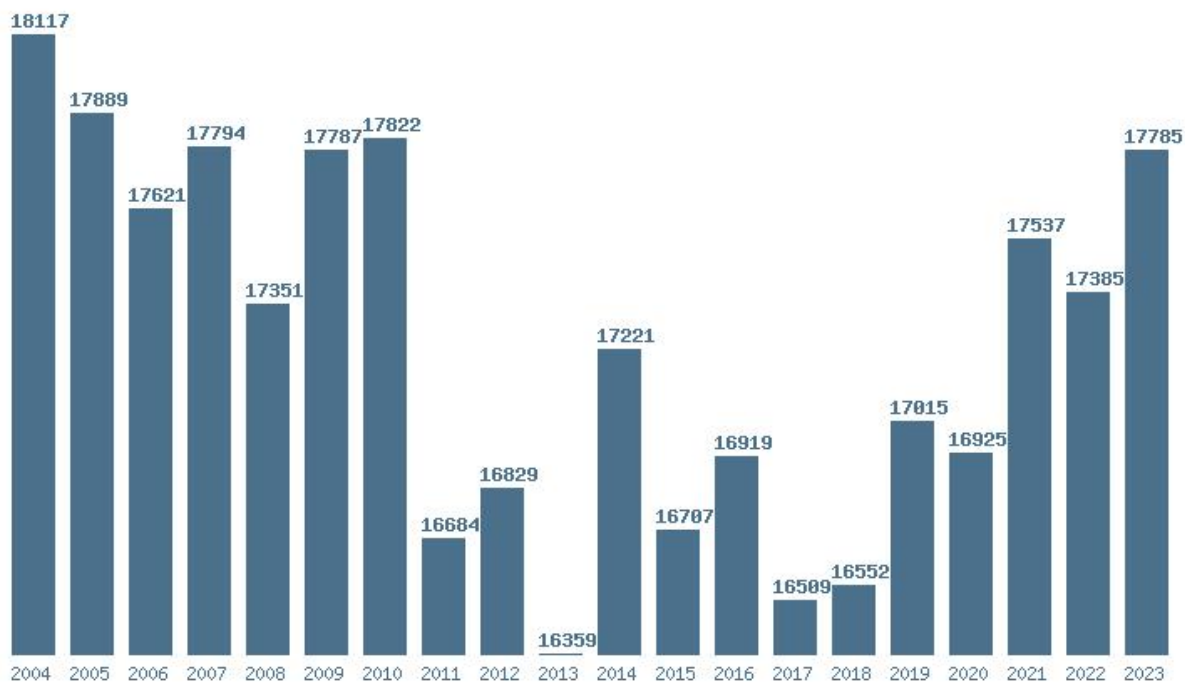

### Εκτύπωση

Η εφαρμογή δημιουργήθηκε απο τον :  
Καλοδήμο Δημήτρη  
<http://sep4u.gr>

Γραφική παράσταση των βάσεων 2004 - 2023 για τη σχολή:  
**(1250) ΠΛΗΡΟΦΟΡΙΚΗΣ ΚΑΙ ΤΗΛΕΠΙΚΟΙΝΩΝΙΩΝ (ΑΡΤΑ)**

Μέσος Όρος 5 ετίας : 8236  
Η μέγιστη Βάση 5 ετίας :9175  
Η ελάχιστη Βάση 5 ετίας :6950  
Η μέγιστη % αύξηση 5 ετίας :19.1%  
Η μέγιστη % μείωση 5 ετίας :56.5%