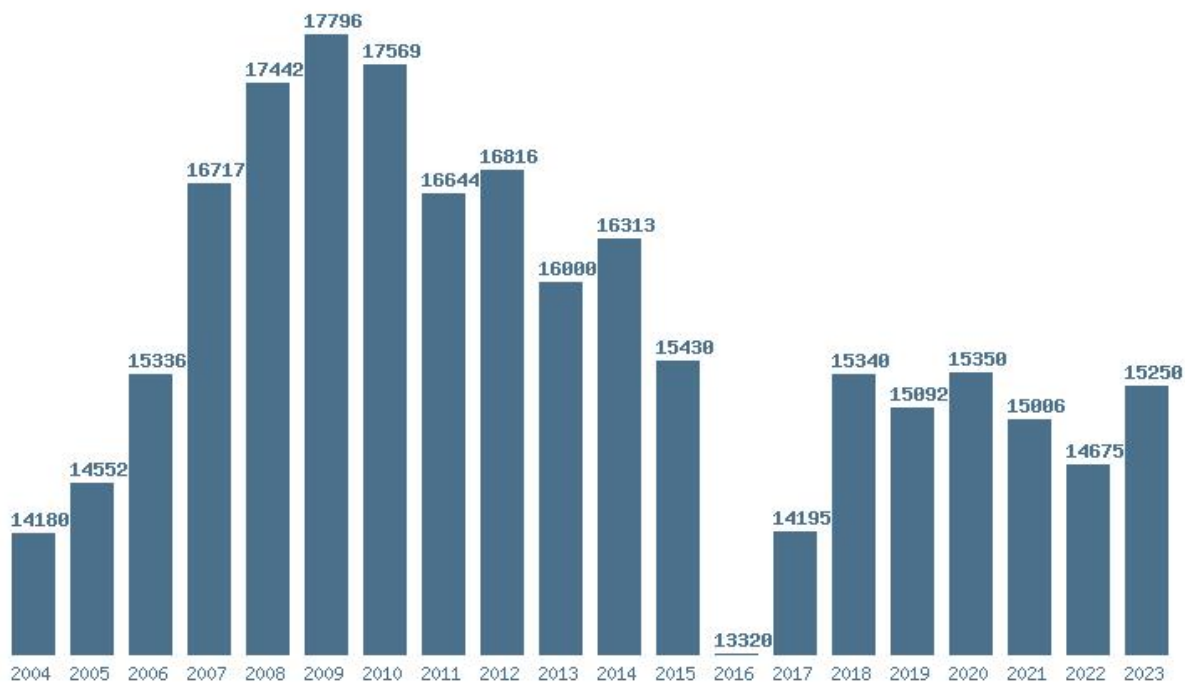

### Εκτύπωση

Η εφαρμογή δημιουργήθηκε απο τον :

Καλοδήμο Δημήτρη

<http://sep4u.gr>

Γραφική παράσταση των βάσεων 2004 - 2023 για τη σχολή:  
**(154) ΕΚΠΑΙΔΕΥΣΗΣ ΚΑΙ ΑΓΩΓΗΣ ΣΤΗΝ ΠΡΟΣΧΟΛΙΚΗ ΗΛΙΚΙΑ (ΑΘΗΝΑ)**

Μέσος Όρος 20 ετίας : 15651  
Η μέγιστη Βάση 20 ετίας :17796  
Η ελάχιστη Βάση 20 ετίας :13320  
Η μέγιστη % αύξηση 20 ετίας :9%  
Η μέγιστη % μείωση 20 ετίας :23.8%