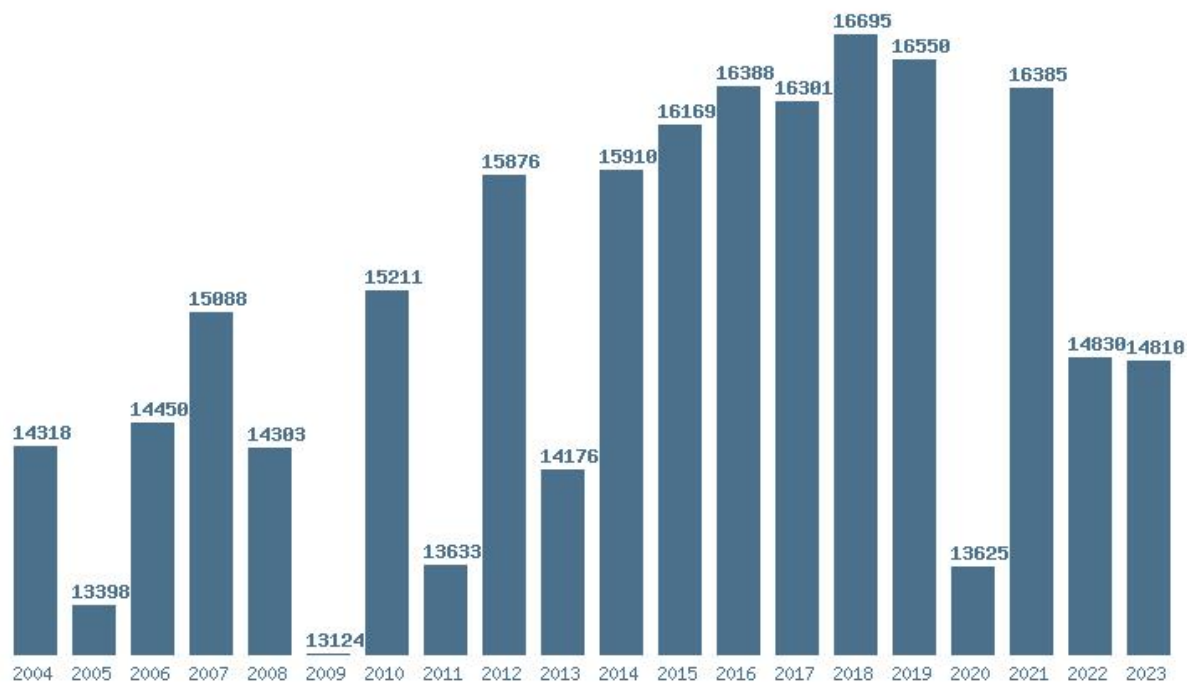

Μέσος Όρος 20 ετίας : 12675  
Η μέγιστη Βάση 20 ετίας : 18315  
Η ελάχιστη Βάση 20 ετίας : 3917  
Η μέγιστη % αύξηση 20 ετίας : 110.6%  
Η μέγιστη % μείωση 20 ετίας : 63%

### Εκτύπωση

Η εφαρμογή δημιουργήθηκε απο τον :  
Καλοδήμο Δημήτρη  
<http://sep4u.gr>

Γραφική παράσταση των βάσεων 2004 - 2023 για τη σχολή:

**(870) ΑΣΤΥΦΥΛΑΚΩΝ**

Μέσος Όρος 20 ετίας : 15062

Η μέγιστη Βάση 20 ετίας :16695

Η ελάχιστη Βάση 20 ετίας :13124

Η μέγιστη % αύξηση 20 ετίας :20.3%

Η μέγιστη % μείωση 20 ετίας :17.7%

Εκτύπωση

Η εφαρμογή δημιουργήθηκε απο τον :

Καλοδήμο Δημήτρη

<http://sep4u.gr>

Γραφική παράσταση των βάσεων 2004 - 2023 για τη σχολή:  
**(176) ΒΑΛΚΑΝΙΚΩΝ, ΣΛΑΒΙΚΩΝ ΚΑΙ ΑΝΑΤΟΛΙΚΩΝ ΣΠΟΥΔΩΝ (ΘΕΣΣΑΛΟΝΙΚΗ)**

Μέσος Όρος 20 ετίας : 14555  
Η μέγιστη Βάση 20 ετίας :15796  
Η ελάχιστη Βάση 20 ετίας :12267  
Η μέγιστη % αύξηση 20 ετίας :4.3%  
Η μέγιστη % μείωση 20 ετίας :7.9%