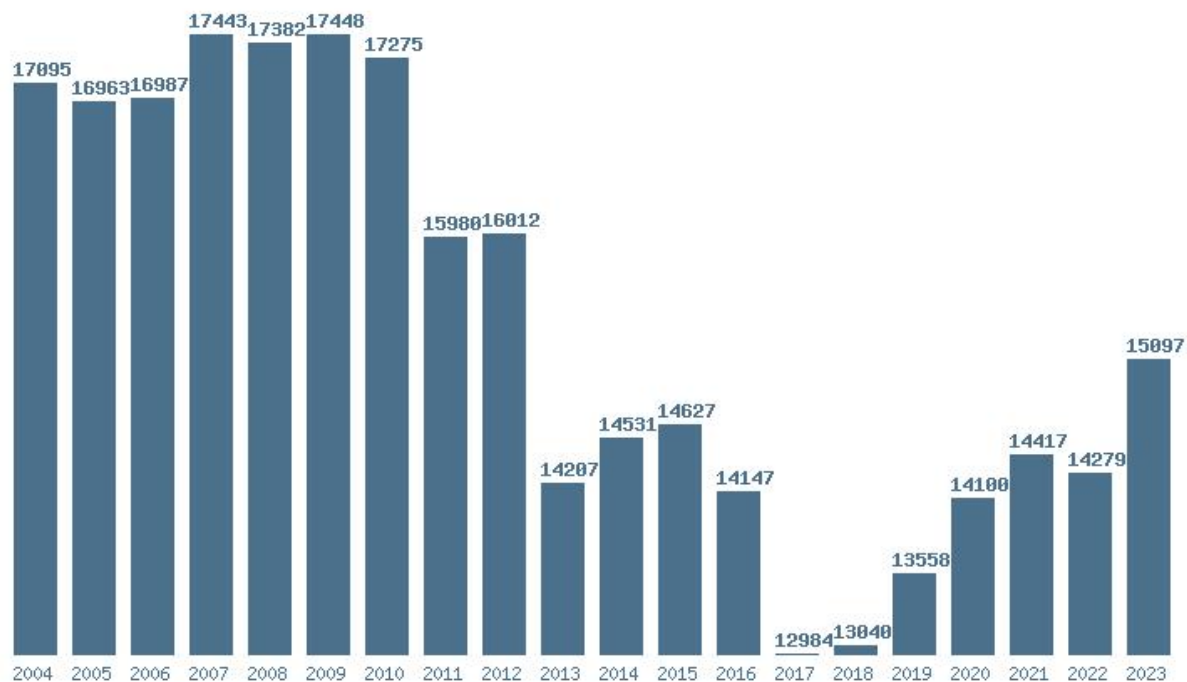

Γραφική παράσταση των βάσεων 2004 - 2023 για τη σχολή:
(322) ΟΡΓΑΝΩΣΗΣ ΚΑΙ ΔΙΟΙΚΗΣΗΣ ΕΠΙΧΕΙΡΗΣΕΩΝ (ΘΕΣΣΑΛΟΝΙΚΗ)

Μέσος Όρος 20 ετίας : 15379
Η μέγιστη Βάση 20 ετίας : 17448
Η ελάχιστη Βάση 20 ετίας : 12984
Η μέγιστη % αύξηση 20 ετίας : 120.6%
Η μέγιστη % μείωση 20 ετίας : 11.3%

Εκτύπωση

Η εφαρμογή δημιουργήθηκε από τον :
Καλοδήμο Δημήτρη
<http://sep4u.gr>