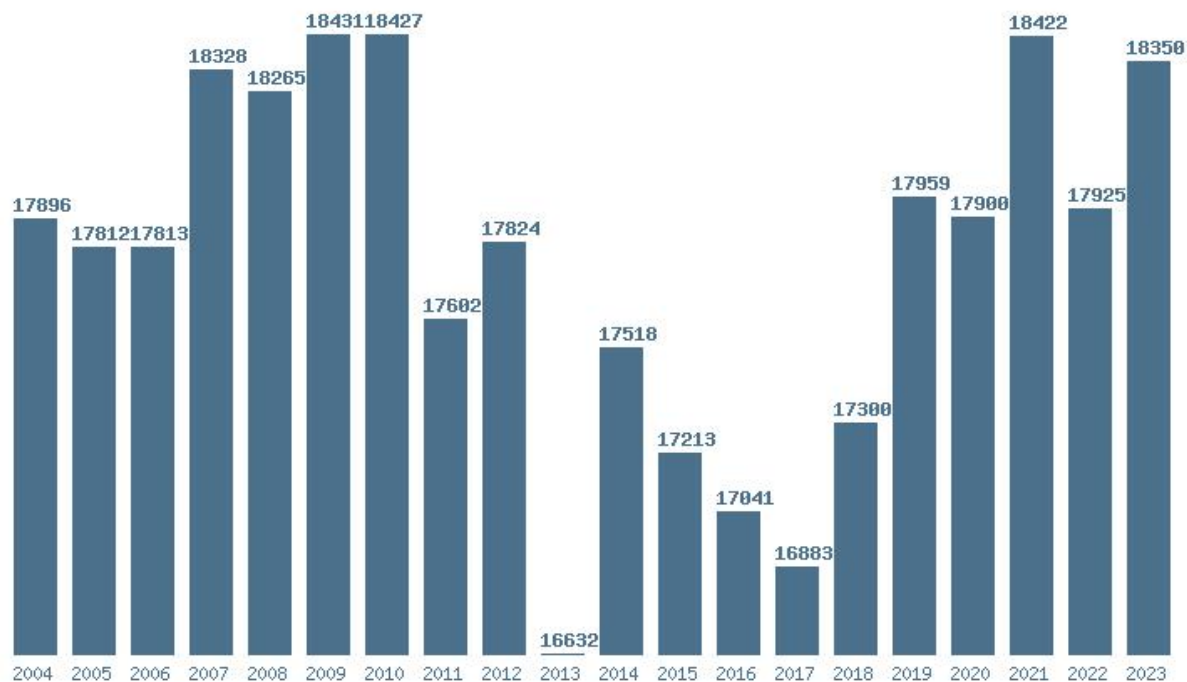

Μέσος Όρος 20 ετίας : 17777  
Η μέγιστη Βάση 20 ετίας : 18431  
Η ελάχιστη Βάση 20 ετίας : 16632  
Η μέγιστη % αύξηση 20 ετίας : 116.9%  
Η μέγιστη % μείωση 20 ετίας : 6.7%