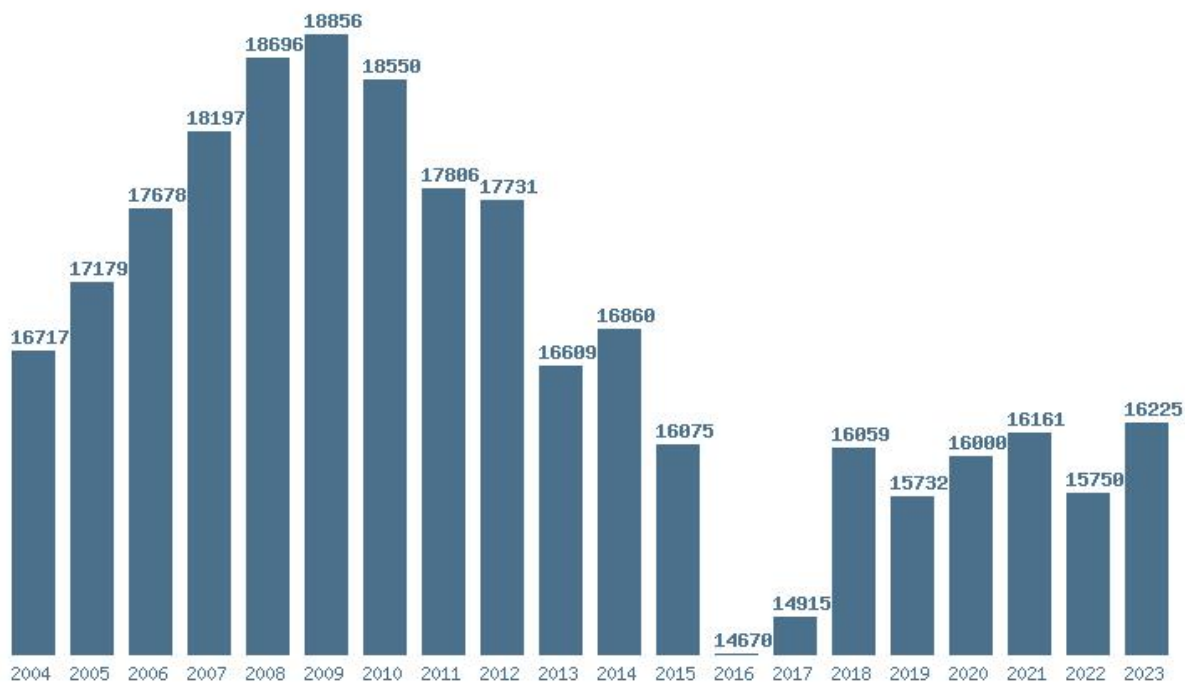

### Εκτύπωση

Η εφαρμογή δημιουργήθηκε από τον :

Καλοδήμο Δημήτρη

<http://sep4u.gr>

---

Γραφική παράσταση των βάσεων 2004 - 2023 για τη σχολή:  
**(128) ΠΑΙΔΑΓΩΓΙΚΟ ΔΗΜΟΤΙΚΗΣ ΕΚΠΑΙΔΕΥΣΗΣ (ΑΘΗΝΑ)**

Μέσος Όρος 20 ετίας : 16823  
Η μέγιστη Βάση 20 ετίας :18856  
Η ελάχιστη Βάση 20 ετίας :14670  
Η μέγιστη % αύξηση 20 ετίας :94.4%  
Η μέγιστη % μείωση 20 ετίας :8.7%