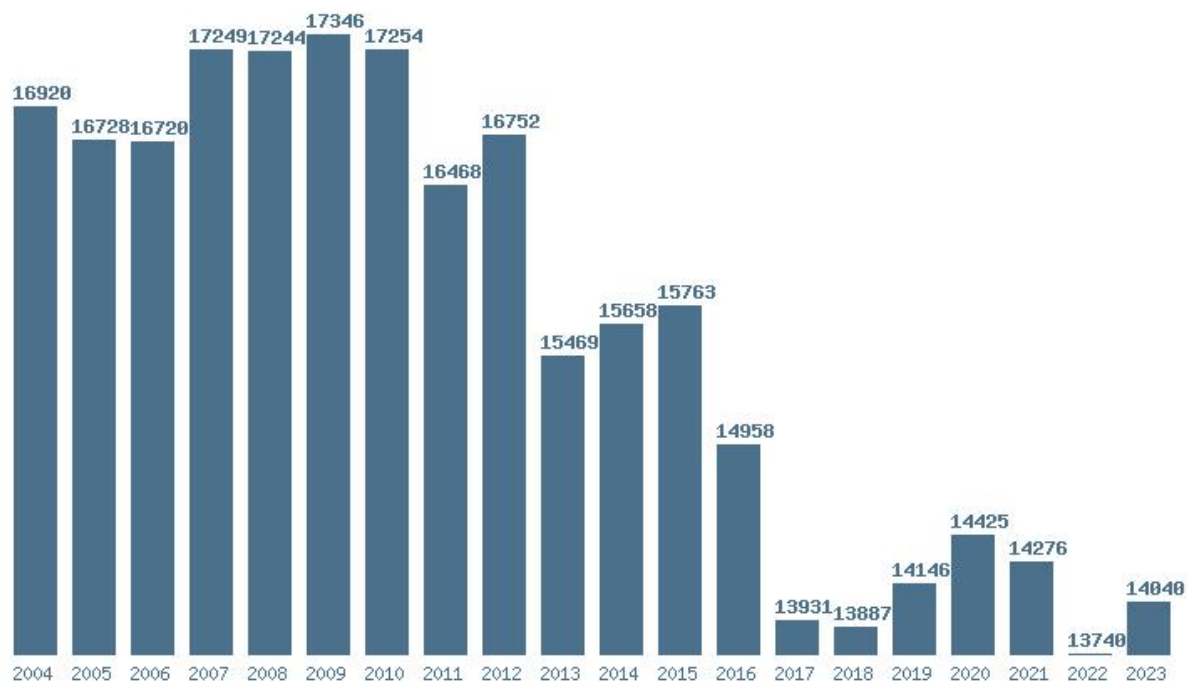

Γραφική παράσταση των βάσεων 2004 - 2023 για τη σχολή:
(317) ΟΙΚΟΝΟΜΙΚΩΝ ΕΠΙΣΤΗΜΩΝ (ΘΕΣΣΑΛΟΝΙΚΗ) ΠΑΜΑΚ

Μέσος Όρος 20 ετίας : 15649
Η μέγιστη Βάση 20 ετίας :17346
Η ελάχιστη Βάση 20 ετίας :13740
Η μέγιστη % αύξηση 20 ετίας :30%
Η μέγιστη % μείωση 20 ετίας :7.7%

Εκτύπωση

Η εφαρμογή δημιουργήθηκε απο τον :
Καλοδήμο Δημήτρη
<http://sep4u.gr>