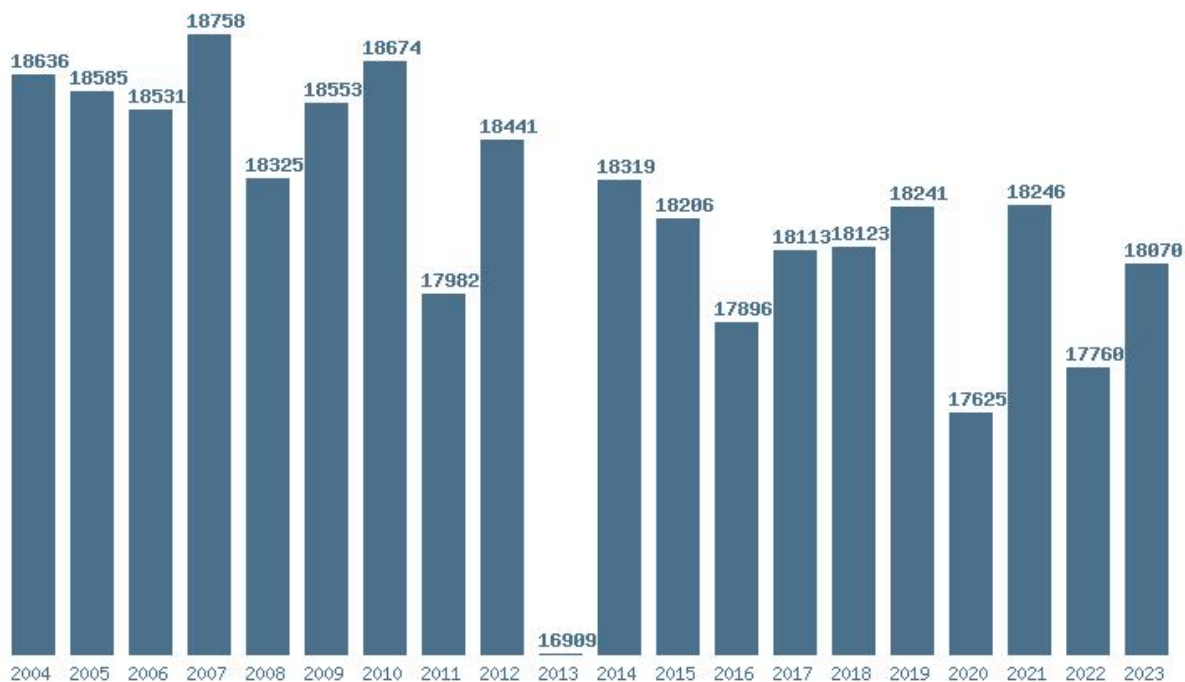

Γραφική παράσταση των βάσεων 2004 - 2023 για τη σχολή:
(869) ΑΞΙΩΜΑΤΙΚΩΝ ΕΛΛΗΝΙΚΗΣ ΑΣΤΥΝΟΜΙΑΣ

Μέσος Όρος 20 ετίας : 18200
Η μέγιστη Βάση 20 ετίας :18758
Η ελάχιστη Βάση 20 ετίας :16909
Η μέγιστη % αύξηση 20 ετίας :60.3%
Η μέγιστη % μείωση 20 ετίας :8.3%

Εκτύπωση

Η εφαρμογή δημιουργήθηκε απο τον :
Καλοδήμο Δημήτρη
<http://sep4u.gr>