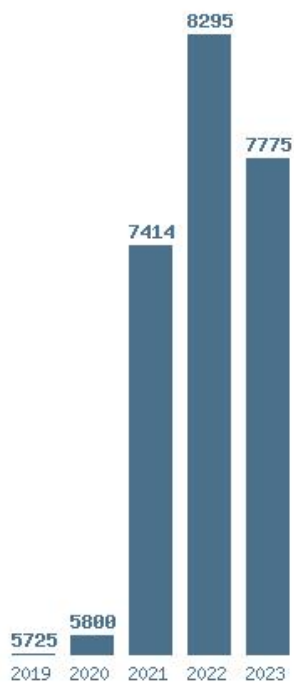

Γραφική παράσταση των βάσεων 2004 - 2023 για τη σχολή:
(1604) ΛΟΓΙΣΤΙΚΗΣ ΚΑΙ ΧΡΗΜΑΤΟΟΙΚΟΝΟΜΙΚΗΣ (ΚΑΒΑΛΑ)

Μέσος Όρος 5 ετίας : 7002

Η μέγιστη Βάση 5 ετίας : 8295

Η ελάχιστη Βάση 5 ετίας : 5725

Η μέγιστη % αύξηση 5 ετίας : 27.8%

Η μέγιστη % μείωση 5 ετίας : 59.9%

Εκτύπωση

Η εφαρμογή δημιουργήθηκε από τον :
Καλοδήμο Δημήτρη
<http://sep4u.gr>