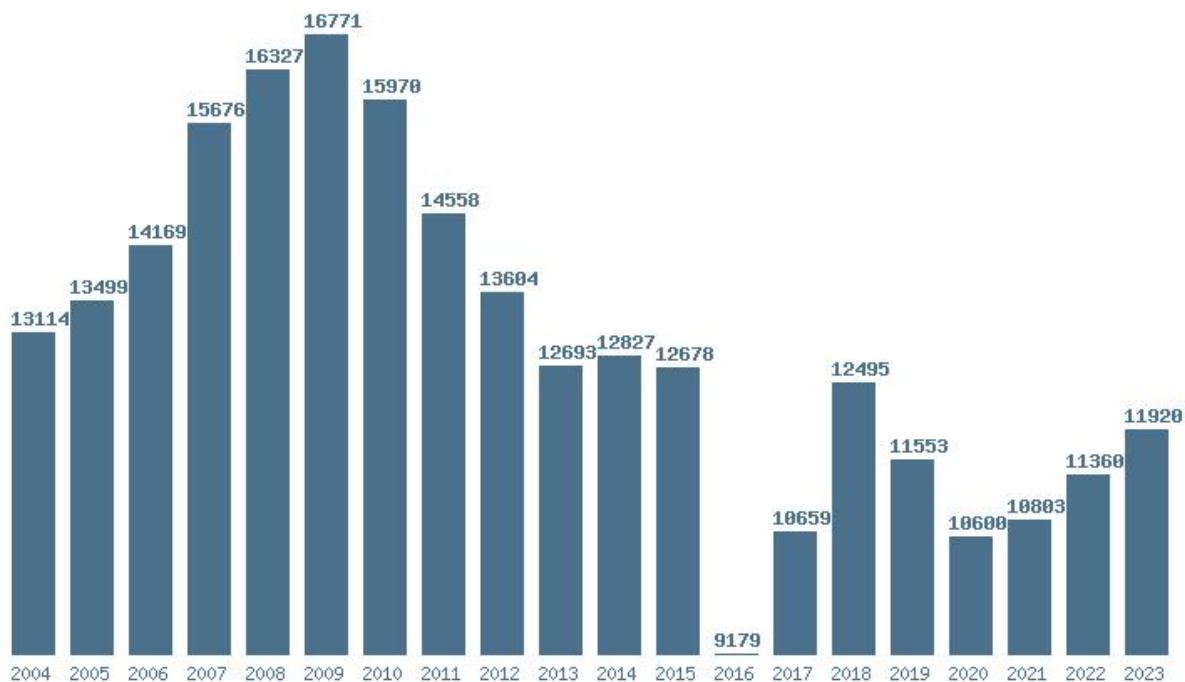

### Εκτύπωση

Η εφαρμογή δημιουργήθηκε από τον :  
Καλοδήμο Δημήτρη  
<http://sep4u.gr>

Γραφική παράσταση των βάσεων 2004 - 2023 για τη σχολή:  
**(1517) ΠΑΡΑΣΤΑΤΙΚΩΝ ΚΑΙ ΨΗΦΙΑΚΩΝ ΤΕΧΝΩΝ (ΝΑΥΠΛΙΟ)**

Μέσος Όρος 5 ετίας : 8972