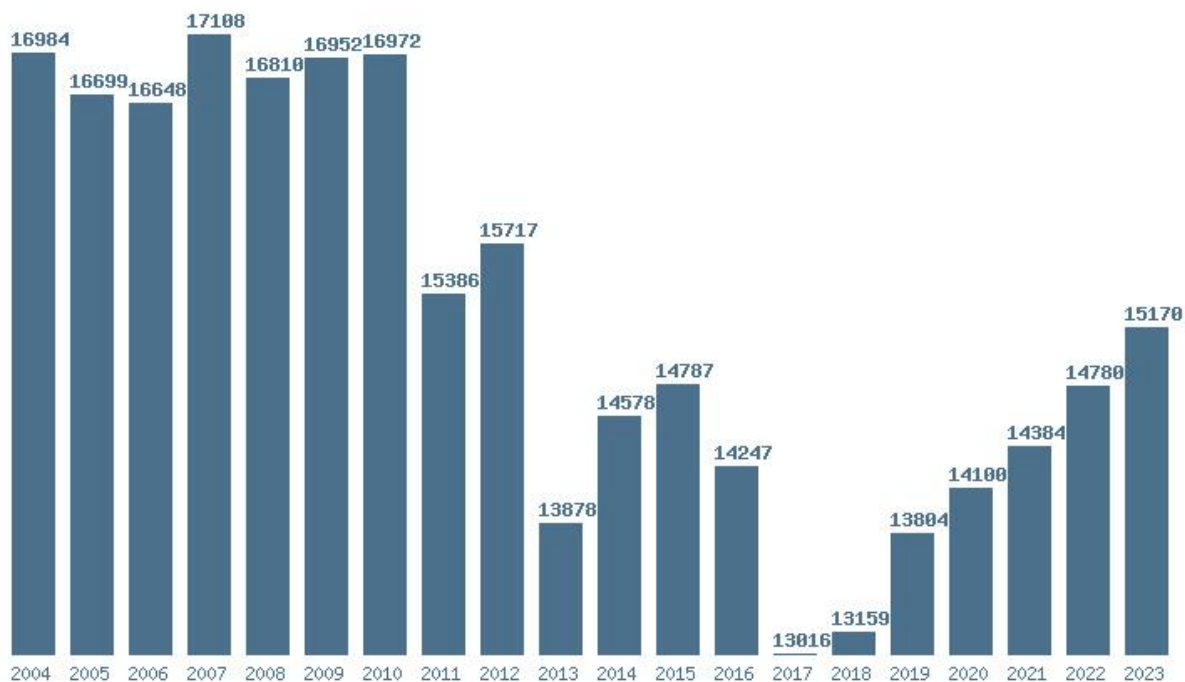

Η μέγιστη Βάση 20 ετίας :15747

Η ελάχιστη Βάση 20 ετίας :12334

Η μέγιστη % αύξηση 20 ετίας :78.4%

Η μέγιστη % μείωση 20 ετίας :16.1%

### Εκτύπωση

Η εφαρμογή δημιουργήθηκε από τον :

Καλοδήμο Δημήτρη

<http://sep4u.gr>

Γραφική παράσταση των βάσεων 2004 - 2023 για τη σχολή:  
**(1004) ΔΙΑΧΕΙΡΙΣΗΣ ΛΙΜΕΝΩΝ ΚΑΙ ΝΑΥΤΙΛΙΑΣ (ΨΑΧΝΑ ΕΥΒΟΙΑΣ)**

Μέσος Όρος 5 ετίας : 9527  
Η μέγιστη Βάση 5 ετίας :10475  
Η ελάχιστη Βάση 5 ετίας :8409  
Η μέγιστη % αύξηση 5 ετίας :16.4%  
Η μέγιστη % μείωση 5 ετίας :38.3%

Μέσος Όρος 20 ετίας : 15259  
Η μέγιστη Βάση 20 ετίας : 17108  
Η ελάχιστη Βάση 20 ετίας : 13016  
Η μέγιστη % αύξηση 20 ετίας : 62.1%  
Η μέγιστη % μείωση 20 ετίας : 11.7%