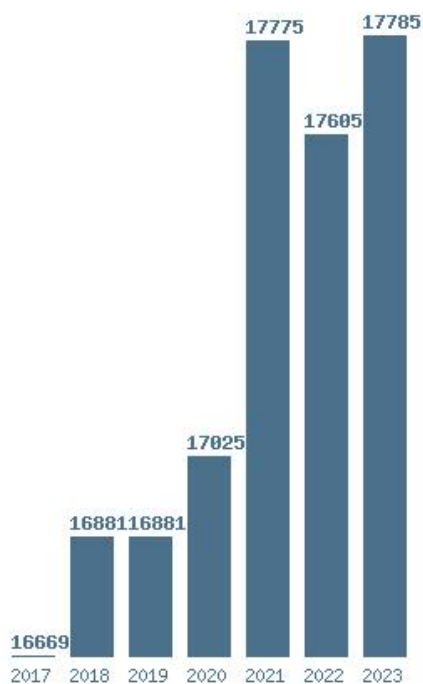

Γραφική παράσταση των βάσεων 2004 - 2023 για τη σχολή:
(880) ΜΟΝΙΜΩΝ ΥΠΑΞΙΩΜΑΤΙΚΩΝ ΑΕΡΟΠΟΡΙΑΣ (ΣΜΥΑ) -ΚΑΤΕΥΘΥΝΣΗ ΔΙΟΙΚΗΤΙΚΗΣ ΚΑΙ ΕΦΟΔΙΑΣΤΙΚΗΣ ΥΠΟΣΤΗΡΙΞΗΣ

Μέσος Όρος 7 ετίας : 17232
Η μέγιστη Βάση 7 ετίας :17785
Η ελάχιστη Βάση 7 ετίας :16669
Η μέγιστη % αύξηση 7 ετίας :86.2%
Η μέγιστη % μείωση 7 ετίας :1%

Εκτύπωση

Η εφαρμογή δημιουργήθηκε από τον :
Καλοδήμο Δημήτρη
<http://sep4u.gr>