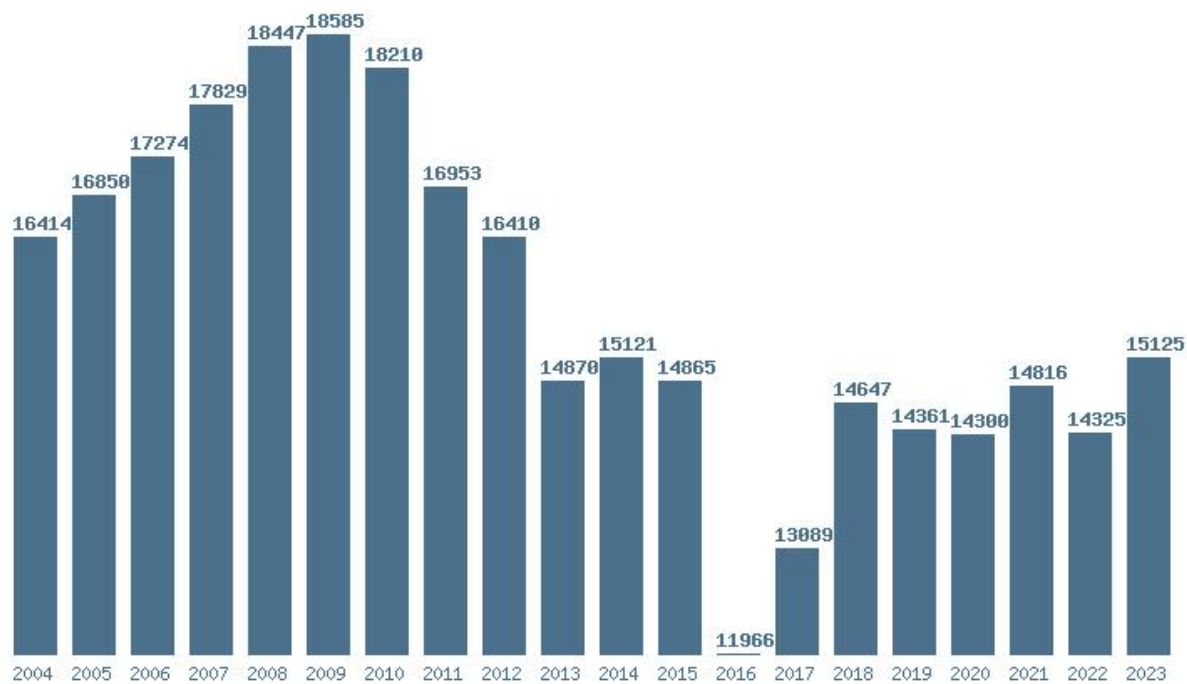

### Εκτύπωση

Η εφαρμογή δημιουργήθηκε από τον :  
Καλοδήμο Δημήτρη  
<http://sep4u.gr>

Γραφική παράσταση των βάσεων 2004 - 2023 για τη σχολή:  
**(164) ΠΑΙΔΑΓΩΓΙΚΟ ΔΗΜΟΤΙΚΗΣ ΕΚΠΑΙΔΕΥΣΗΣ (ΒΟΛΟΣ)**

Μέσος Όρος 20 ετίας : 15723  
Η μέγιστη Βάση 20 ετίας :18585  
Η ελάχιστη Βάση 20 ετίας :11966  
Η μέγιστη % αύξηση 20 ετίας :27%  
Η μέγιστη % μείωση 20 ετίας :19.5%