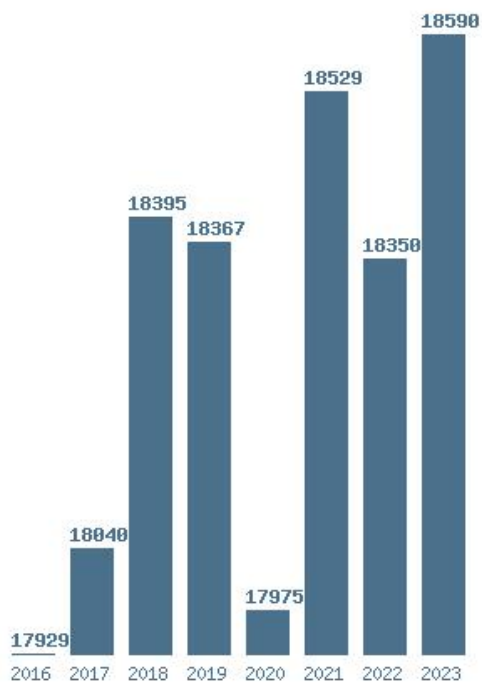

### Εκτύπωση

Η εφαρμογή δημιουργήθηκε απο τον :  
Καλοδήμο Δημήτρη  
<http://sep4u.gr>

---

Γραφική παράσταση των βάσεων 2004 - 2023 για τη σχολή:

**(882) ΣΧΟΛΗ ΔΟΚΙΜΩΝ ΛΙΜΕΝΟΦΥΛΑΚΩΝ**

Μέσος Όρος 5 ετίας : 16049