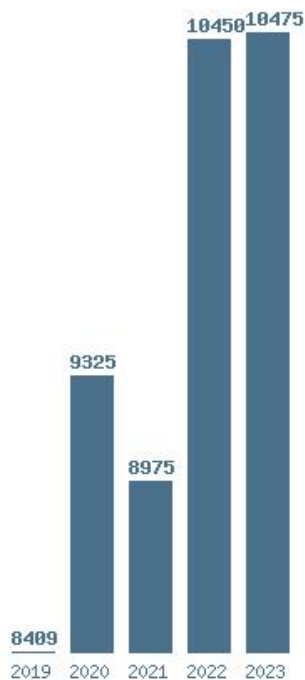

### Εκτύπωση

Η εφαρμογή δημιουργήθηκε από τον :

Καλοδήμο Δημήτρη

<http://sep4u.gr>

Γραφική παράσταση των βάσεων 2004 - 2023 για τη σχολή:  
**(1004) ΔΙΑΧΕΙΡΙΣΗΣ ΛΙΜΕΝΩΝ ΚΑΙ ΝΑΥΤΙΛΙΑΣ (ΨΑΧΝΑ ΕΥΒΟΙΑΣ)**

Μέσος Όρος 5 ετίας : 9527  
Η μέγιστη Βάση 5 ετίας :10475  
Η ελάχιστη Βάση 5 ετίας :8409  
Η μέγιστη % αύξηση 5 ετίας :16.4%  
Η μέγιστη % μείωση 5 ετίας :38.3%