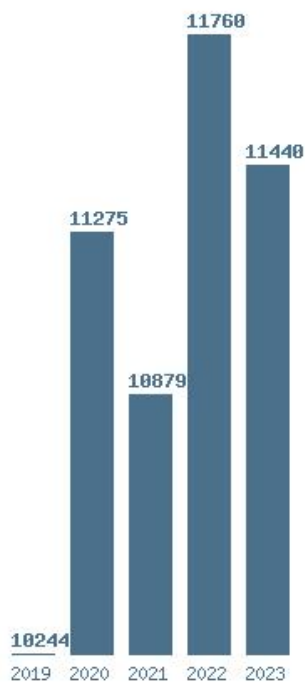

Γραφική παράσταση των βάσεων 2004 - 2023 για τη σχολή:
(1606) ΛΟΓΙΣΤΙΚΗΣ ΚΑΙ ΠΛΗΡΟΦΟΡΙΑΚΩΝ ΣΥΣΤΗΜΑΤΩΝ (ΘΕΣΣΑΛΟΝΙΚΗ)

Μέσος Όρος 5 ετίας : 11120
Η μέγιστη Βάση 5 ετίας :11760
Η ελάχιστη Βάση 5 ετίας :10244
Η μέγιστη % αύξηση 5 ετίας :10.1%
Η μέγιστη % μείωση 5 ετίας :8.8%

Εκτύπωση

Η εφαρμογή δημιουργήθηκε από τον :
Καλοδήμο Δημήτρη
<http://sep4u.gr>