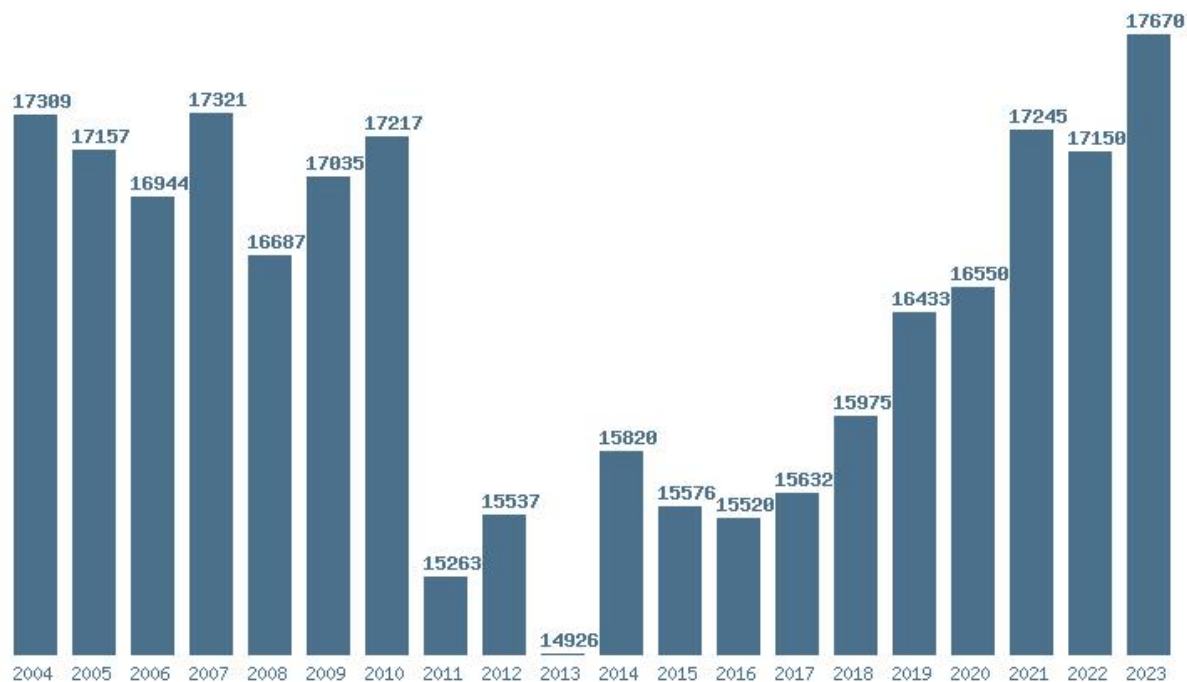

Γραφική παράσταση των βάσεων 2004 - 2023 για τη σχολή:

(333) ΠΛΗΡΟΦΟΡΙΚΗΣ (ΑΘΗΝΑ)

Μέσος Όρος 20 ετίας : 16448

Η μέγιστη Βάση 20 ετίας : 17670

Η ελάχιστη Βάση 20 ετίας : 14926

Η μέγιστη % αύξηση 20 ετίας : 141.1%

Η μέγιστη % μείωση 20 ετίας : 11.3%

Εκτύπωση

Η εφαρμογή δημιουργήθηκε από τον :

Καλοδήμο Δημήτρη

<http://sep4u.gr>