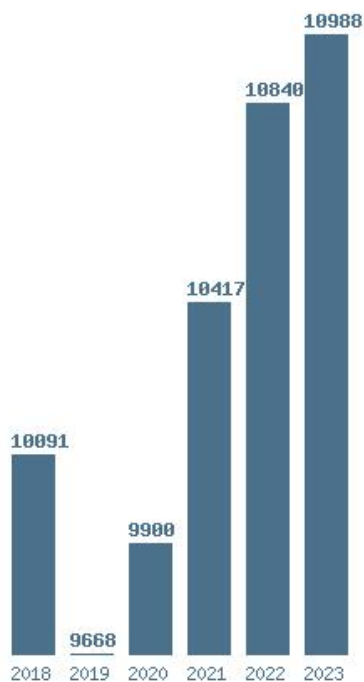

Γραφική παράσταση των βάσεων 2004 - 2023 για τη σχολή:
(389) ΜΗΧΑΝΙΚΩΝ ΒΙΟΜΗΧΑΝΙΚΗΣ ΣΧΕΔΙΑΣΗΣ ΚΑΙ ΠΑΡΑΓΩΓΗΣ (ΑΙΓΑΛΕΩ)

Μέσος Όρος 6 ετίας : 10317
Η μέγιστη Βάση 6 ετίας :10988
Η ελάχιστη Βάση 6 ετίας :9668
Η μέγιστη % αύξηση 6 ετίας :5.2%
Η μέγιστη % μείωση 6 ετίας :37.7%

Εκτύπωση

Η εφαρμογή δημιουργήθηκε από τον :
Καλοδήμο Δημήτρη
<http://sep4u.gr>