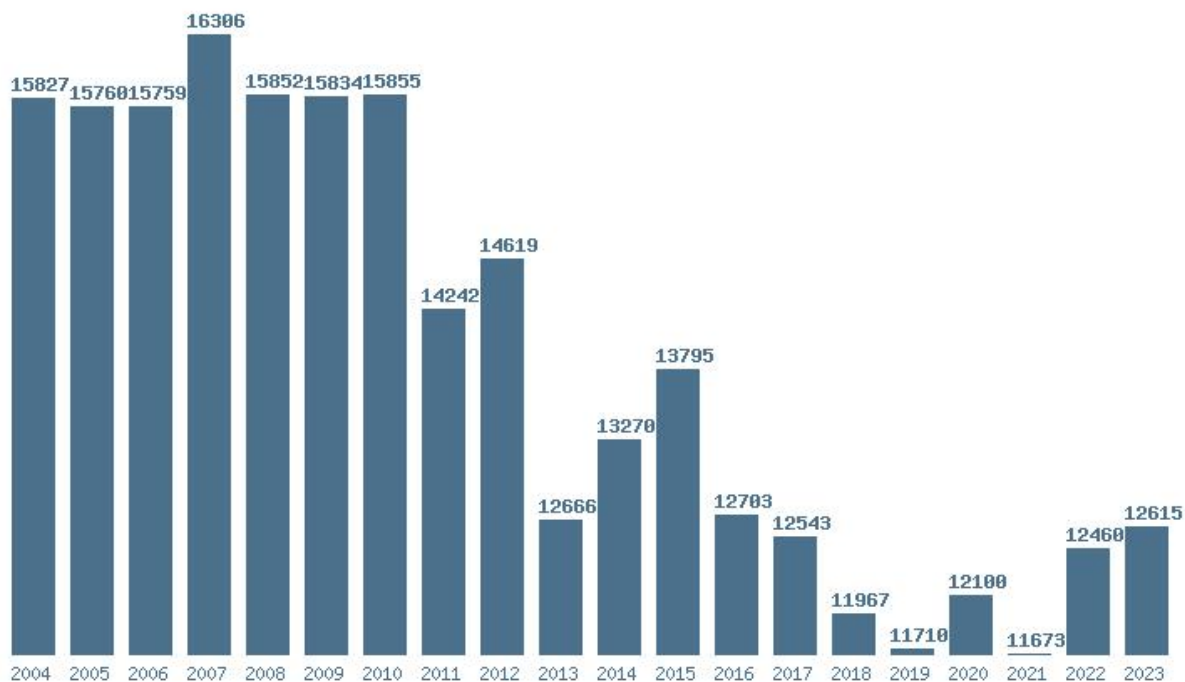

Γραφική παράσταση των βάσεων 2004 - 2023 για τη σχολή:
(318) ΣΤΑΤΙΣΤΙΚΗΣ ΚΑΙ ΑΣΦΑΛΙΣΤΙΚΗΣ ΕΠΙΣΤΗΜΗΣ (ΠΕΙΡΑΙΑΣ)

Μέσος Όρος 20 ετίας : 13878
Η μέγιστη Βάση 20 ετίας :16306
Η ελάχιστη Βάση 20 ετίας :11673
Η μέγιστη % αύξηση 20 ετίας :109.4%
Η μέγιστη % μείωση 20 ετίας :13.4%

Εκτύπωση

Η εφαρμογή δημιουργήθηκε από τον :
Καλοδήμο Δημήτρη
<http://sep4u.gr>