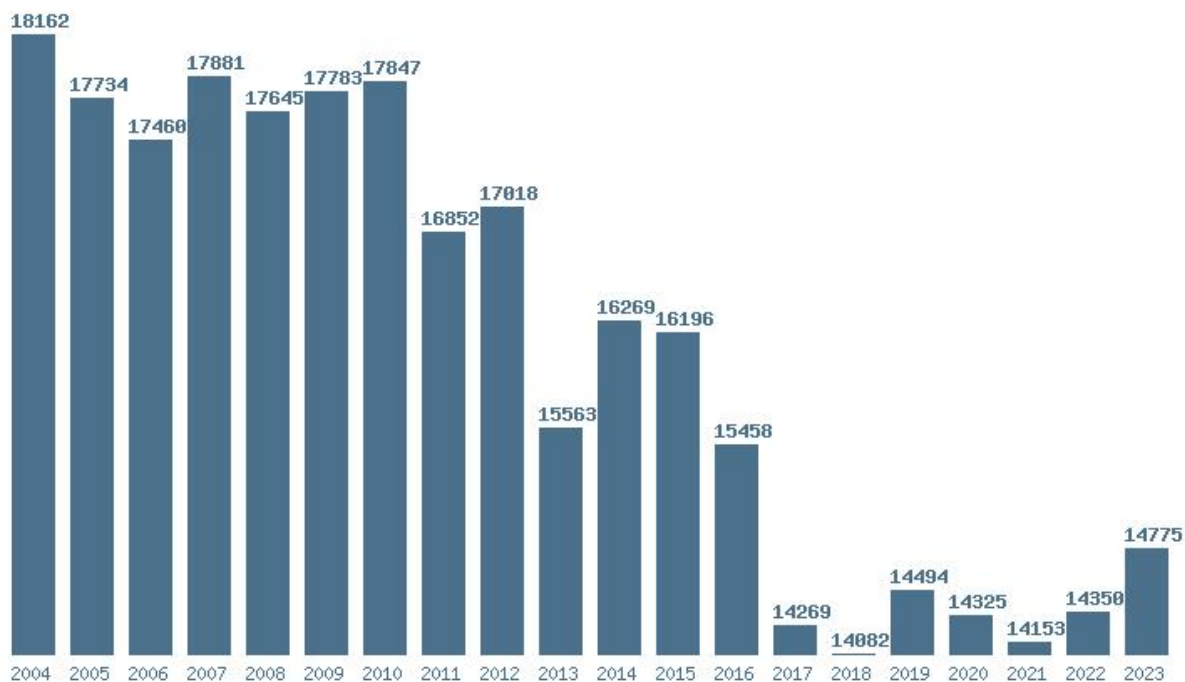

Γραφική παράσταση των βάσεων 2004 - 2023 για τη σχολή:
(155) ΧΡΗΜΑΤΟΟΙΚΟΝΟΜΙΚΗΣ ΚΑΙ ΤΡΑΠΕΖΙΚΗΣ ΔΙΟΙΚΗΤΙΚΗΣ (ΠΕΙΡΑΙΑΣ)

Μέσος Όρος 20 ετίας : 16116
Η μέγιστη Βάση 20 ετίας :18162
Η ελάχιστη Βάση 20 ετίας :14082
Η μέγιστη % αύξηση 20 ετίας :55.2%
Η μέγιστη % μείωση 20 ετίας :8.5%

Εκτύπωση

Η εφαρμογή δημιουργήθηκε απο τον :
Καλοδήμο Δημήτρη
<http://sep4u.gr>