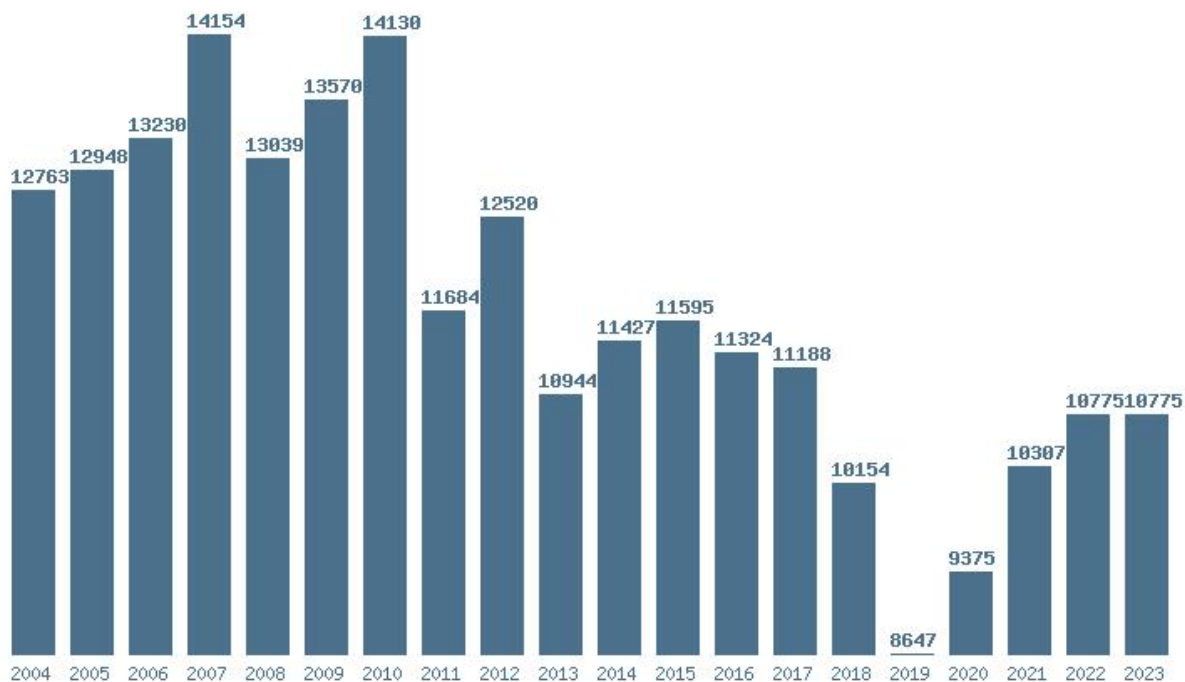

Μέσος Όρος 20 ετίας : 14527  
Η μέγιστη Βάση 20 ετίας :16762  
Η ελάχιστη Βάση 20 ετίας :12695  
Η μέγιστη % αύξηση 20 ετίας :27.7%  
Η μέγιστη % μείωση 20 ετίας :11.8%

### Εκτύπωση

Η εφαρμογή δημιουργήθηκε απο τον :  
Καλοδήμο Δημήτρη  
<http://sep4u.gr>

Γραφική παράσταση των βάσεων 2004 - 2023 για τη σχολή:

**(356) ΓΕΩΓΡΑΦΙΑΣ (ΑΘΗΝΑ)**

Μέσος Όρος 20 ετίας : 11727

Η μέγιστη Βάση 20 ετίας :14154

Η ελάχιστη Βάση 20 ετίας :8647

Η μέγιστη % αύξηση 20 ετίας :9.9%

Η μέγιστη % μείωση 20 ετίας :17.3%