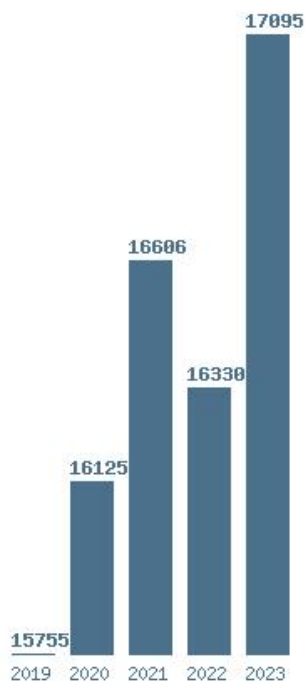

Γραφική παράσταση των βάσεων 2004 - 2023 για τη σχολή:
(1211) ΕΦΑΡΜΟΣΜΕΝΗΣ ΠΛΗΡΟΦΟΡΙΚΗΣ - ΕΠΙΣΤΗΜΗ ΚΑΙ ΤΕΧΝΟΛΟΓΙΑ ΥΠΟΛΟΓΙΣΤΩΝ (ΘΕΣΣΑΛΟΝΙΚΗ)

Μέσος Όρος 5 ετίας : 16382
Η μέγιστη Βάση 5 ετίας :17095
Η ελάχιστη Βάση 5 ετίας :15755
Η μέγιστη % αύξηση 5 ετίας :31%
Η μέγιστη % μείωση 5 ετίας :1.7%

Εκτύπωση

Η εφαρμογή δημιουργήθηκε από τον :
Καλοδήμο Δημήτρη
<http://sep4u.gr>