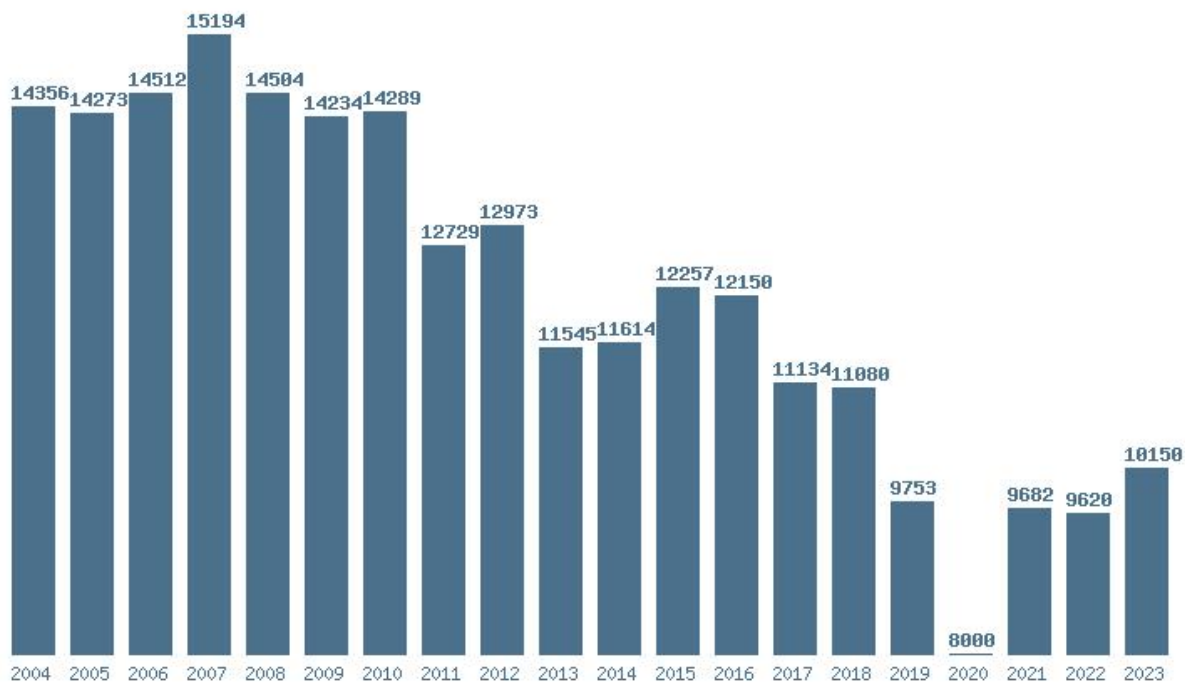

Γραφική παράσταση των βάσεων 2004 - 2023 για τη σχολή:
(180) ΝΑΥΤΙΛΙΑΣ ΚΑΙ ΕΠΙΧΕΙΡΗΜΑΤΙΚΩΝ ΥΠΗΡΕΣΙΩΝ (ΧΙΟΣ)

Μέσος Όρος 20 ετίας : 12202
Η μέγιστη Βάση 20 ετίας : 15194
Η ελάχιστη Βάση 20 ετίας : 8000
Η μέγιστη % αύξηση 20 ετίας : 21%
Η μέγιστη % μείωση 20 ετίας : 19.7%

Εκτύπωση

Η εφαρμογή δημιουργήθηκε από τον :
Καλοδήμο Δημήτρη
<http://sep4u.gr>