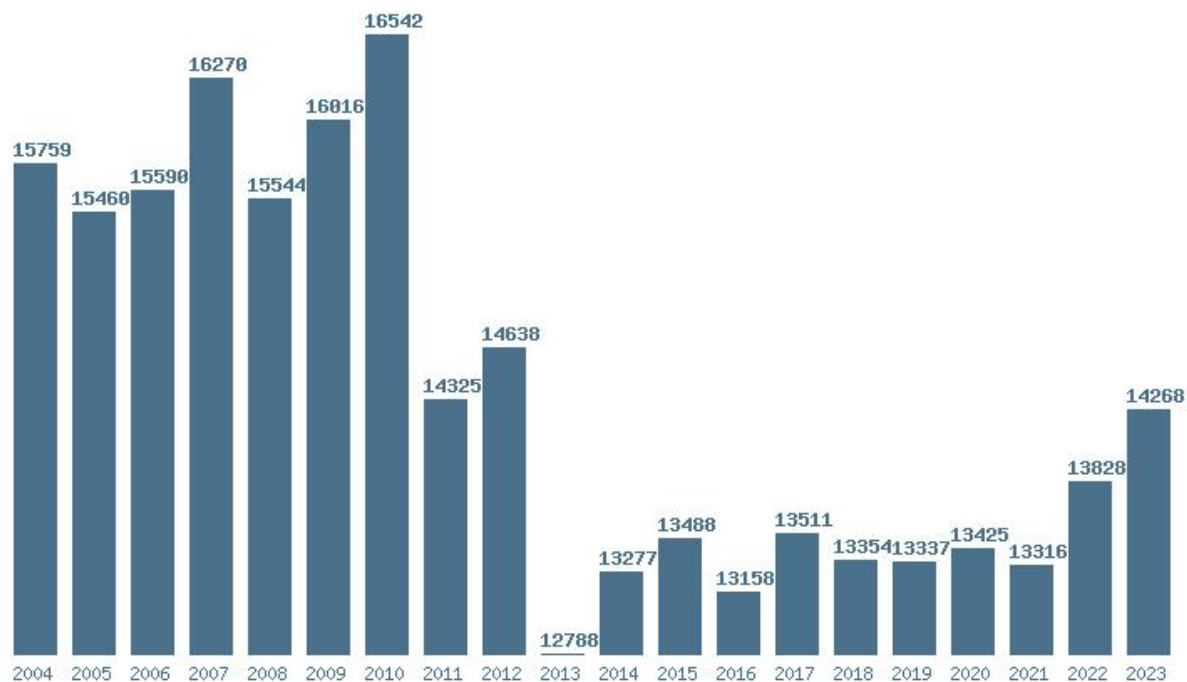

Γραφική παράσταση των βάσεων 2004 - 2023 για τη σχολή:

(329) ΣΤΑΤΙΣΤΙΚΗΣ (ΑΘΗΝΑ)

Μέσος Όρος 20 ετίας : 14395

Η μέγιστη Βάση 20 ετίας :16542

Η ελάχιστη Βάση 20 ετίας :12788

Η μέγιστη % αύξηση 20 ετίας :63.8%

Η μέγιστη % μείωση 20 ετίας :13.4%

Εκτύπωση

Η εφαρμογή δημιουργήθηκε από τον :

Καλοδήμο Δημήτρη

<http://sep4u.gr>