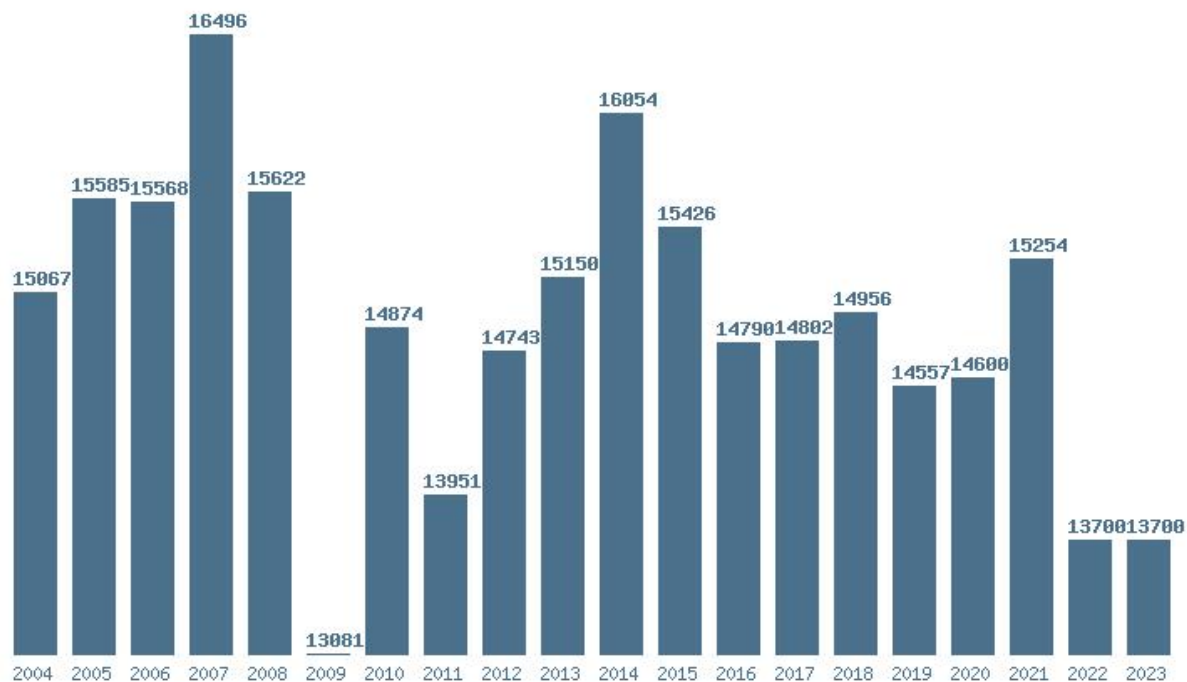

Γραφική παράσταση των βάσεων 2004 - 2023 για τη σχολή:
(864) ΜΟΝΙΜΩΝ ΥΠΑΞΙΩΜΑΤΙΚΩΝ ΝΑΥΤΙΚΟΥ (Σ.Μ.Υ.Ν.)

Μέσος Όρος 20 ετίας : 14899

Η μέγιστη Βάση 20 ετίας :16496

Η ελάχιστη Βάση 20 ετίας :13081

Η μέγιστη % αύξηση 20 ετίας :13.7%

Η μέγιστη % μείωση 20 ετίας :16.3%

Εκτύπωση

Η εφαρμογή δημιουργήθηκε από τον :

Καλοδήμο Δημήτρη

<http://sep4u.gr>