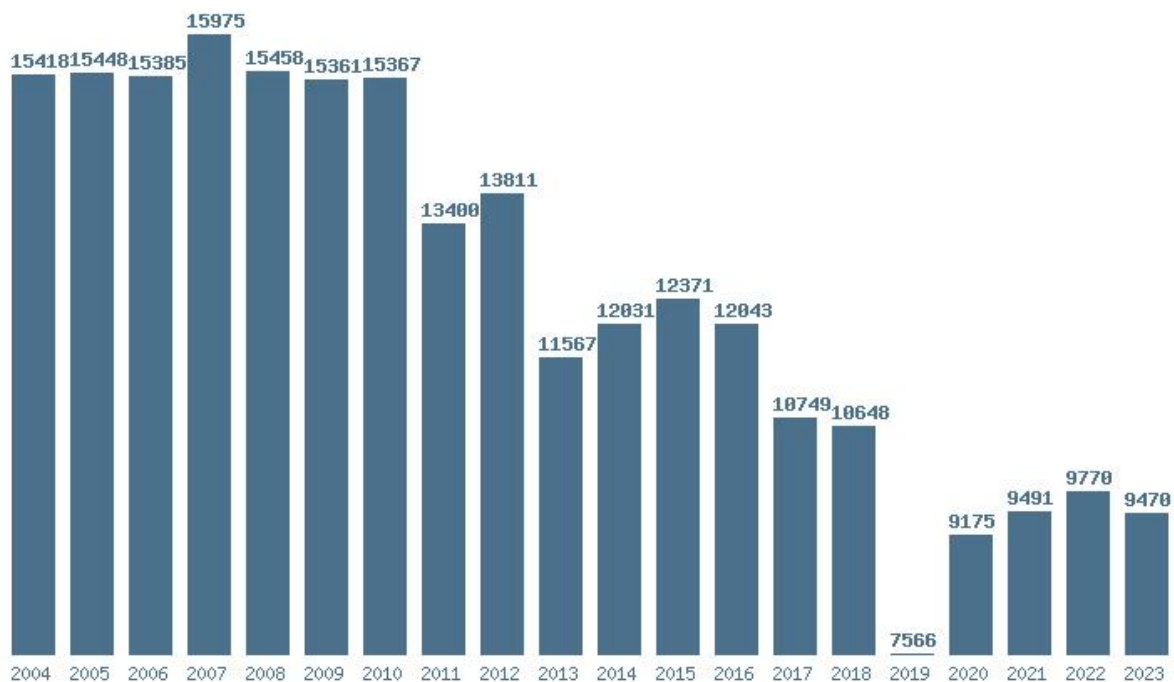

Γραφική παράσταση των βάσεων 2004 - 2023 για τη σχολή:
(361) ΟΙΚΟΝΟΜΙΚΩΝ ΕΠΙΣΤΗΜΩΝ (ΤΡΙΠΟΛΗ)

Μέσος Όρος 20 ετίας : 12525

Η μέγιστη Βάση 20 ετίας :15975

Η ελάχιστη Βάση 20 ετίας :7566

Η μέγιστη % αύξηση 20 ετίας :80.4%

Η μέγιστη % μείωση 20 ετίας :28.9%

Εκτύπωση

Η εφαρμογή δημιουργήθηκε από τον :

Καλοδήμο Δημήτρη

<http://sep4u.gr>