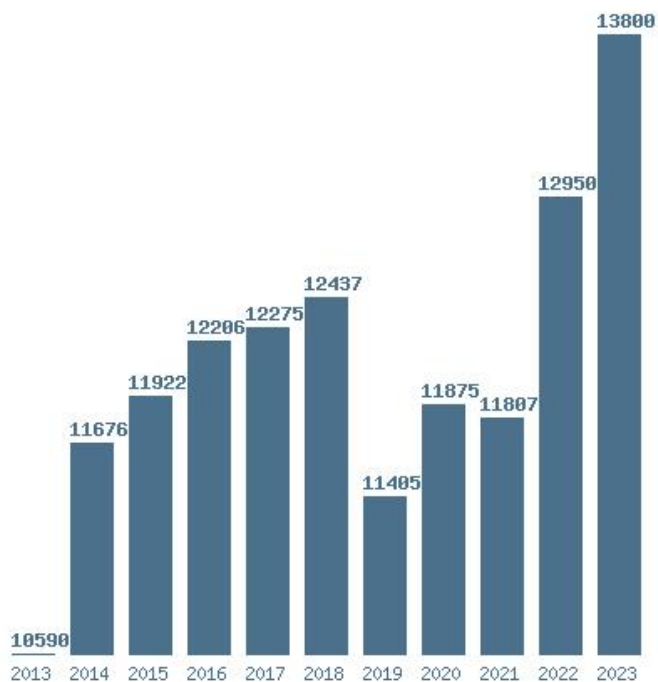

Γραφική παράσταση των βάσεων 2004 - 2023 για τη σχολή:
(99) ΠΛΗΡΟΦΟΡΙΚΗΣ ΚΑΙ ΤΗΛΕΠΙΚΟΙΝΩΝΙΩΝ (ΛΑΜΙΑ)

Μέσος Όρος 11 ετίας : 12086
Η μέγιστη Βάση 11 ετίας : 13800
Η ελάχιστη Βάση 11 ετίας : 10590
Η μέγιστη % αύξηση 11 ετίας : 15.4%
Η μέγιστη % μείωση 11 ετίας : 8.3%

Εκτύπωση

Η εφαρμογή δημιουργήθηκε από τον :
Καλοδήμο Δημήτρη
<http://sep4u.gr>