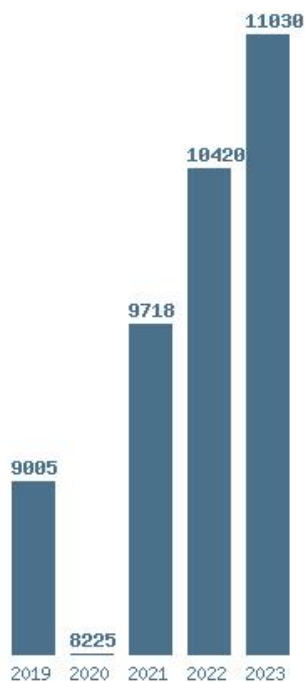

Γραφική παράσταση των βάσεων 2004 - 2023 για τη σχολή:
(1551) ΕΠΙΚΟΙΝΩΝΙΑΣ ΚΑΙ ΨΗΦΙΑΚΩΝ ΜΕΣΩΝ (ΚΑΣΤΟΡΙΑ)

Μέσος Όρος 5 ετίας : 9680

Η μέγιστη Βάση 5 ετίας :11030

Η ελάχιστη Βάση 5 ετίας :8225

Η μέγιστη % αύξηση 5 ετίας :18.2%

Η μέγιστη % μείωση 5 ετίας :41%

Εκτύπωση

Η εφαρμογή δημιουργήθηκε από τον :

Καλοδήμο Δημήτρη

<http://sep4u.gr>