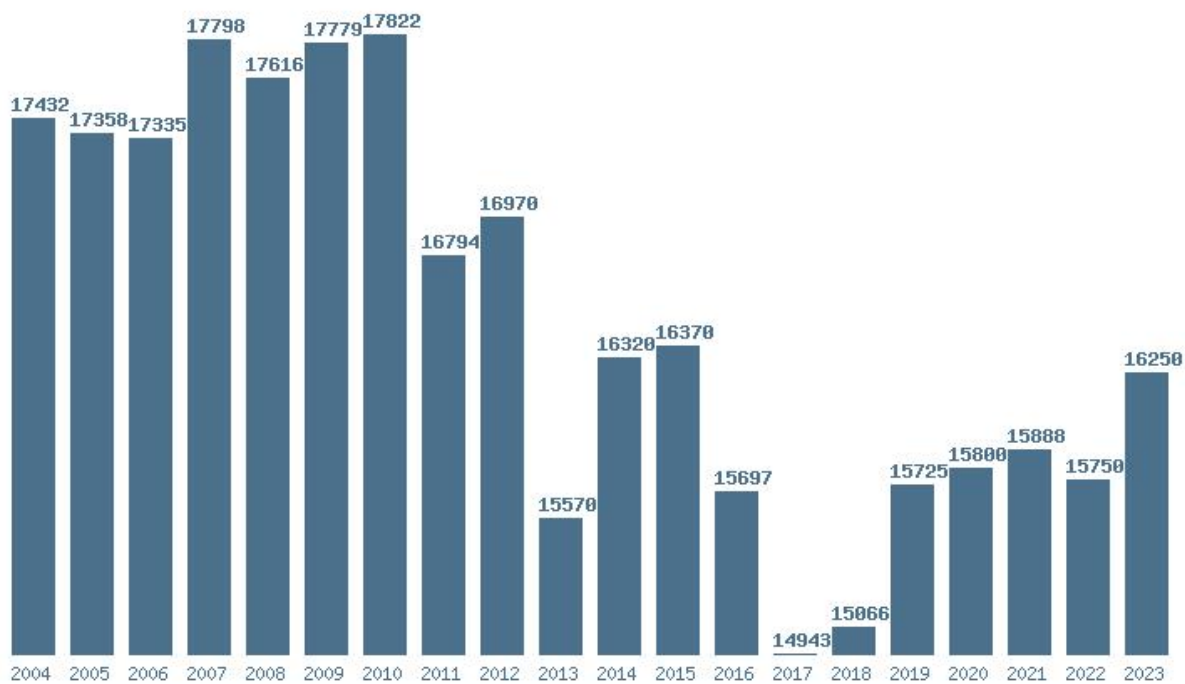

Γραφική παράσταση των βάσεων 2004 - 2023 για τη σχολή:
(312) ΟΙΚΟΝΟΜΙΚΗΣ ΕΠΙΣΤΗΜΗΣ (ΑΘΗΝΑ) ΟΠΑ

Μέσος Όρος 20 ετίας : 16514
Η μέγιστη Βάση 20 ετίας :17822
Η ελάχιστη Βάση 20 ετίας :14943
Η μέγιστη % αύξηση 20 ετίας :40%
Η μέγιστη % μείωση 20 ετίας :8.2%

Εκτύπωση

Η εφαρμογή δημιουργήθηκε από τον :
Καλοδήμο Δημήτρη
<http://sep4u.gr>