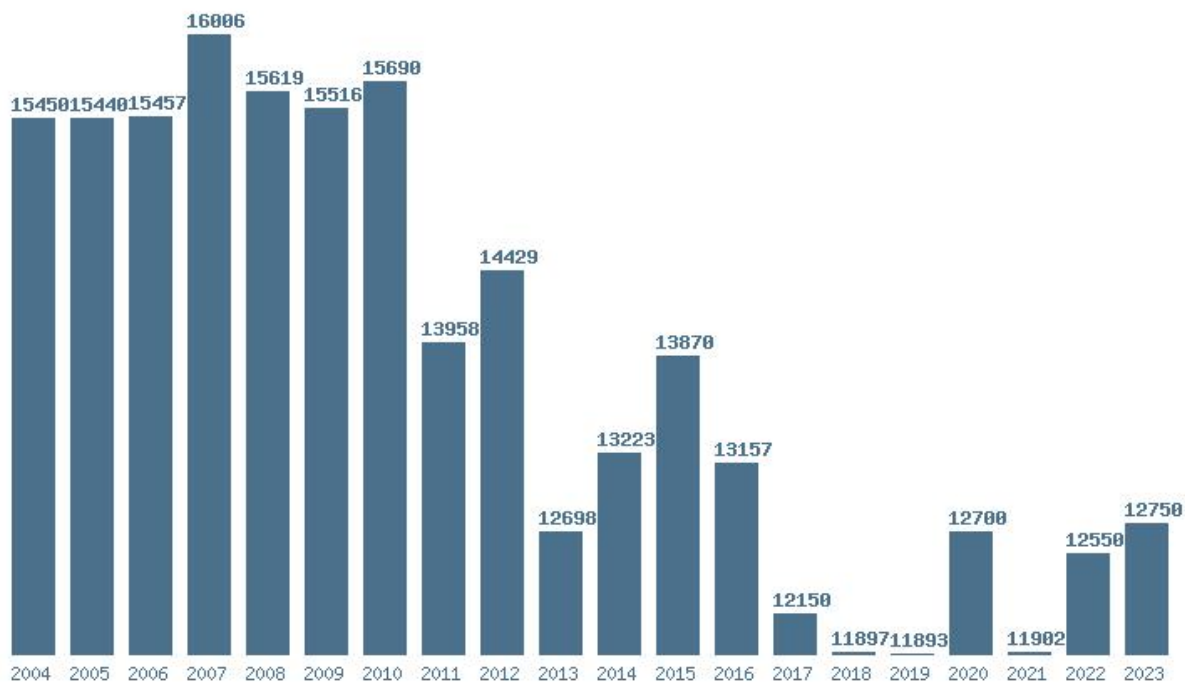

Γραφική παράσταση των βάσεων 2004 - 2023 για τη σχολή:
(152) ΟΙΚΟΝΟΜΙΚΗΣ ΚΑΙ ΠΕΡΙΦΕΡΕΙΑΚΗΣ ΑΝΑΠΤΥΞΗΣ (ΑΘΗΝΑ)

Μέσος Όρος 20 ετίας : 13818
Η μέγιστη Βάση 20 ετίας :16006
Η ελάχιστη Βάση 20 ετίας :11893
Η μέγιστη % αύξηση 20 ετίας :41.9%
Η μέγιστη % μείωση 20 ετίας :12%

Εκτύπωση

Η εφαρμογή δημιουργήθηκε απο τον :
Καλοδήμο Δημήτρη
<http://sep4u.gr>