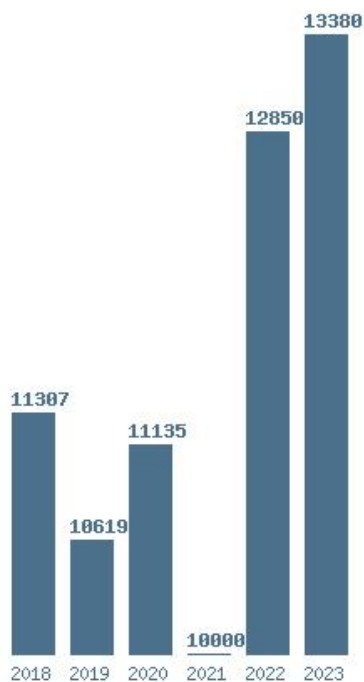

Γραφική παράσταση των βάσεων 2004 - 2023 για τη σχολή:
(670) ΔΙΟΙΚΗΣΗΣ ΤΟΥΡΙΣΜΟΥ (ΑΙΓΑΛΕΩ)

Μέσος Όρος 6 ετίας : 11549
Η μέγιστη Βάση 6 ετίας :13380
Η ελάχιστη Βάση 6 ετίας :10000
Η μέγιστη % αύξηση 6 ετίας :28.5%
Η μέγιστη % μείωση 6 ετίας :10.2%

Εκτύπωση

Η εφαρμογή δημιουργήθηκε από τον :
Καλοδήμο Δημήτρη
<http://sep4u.gr>