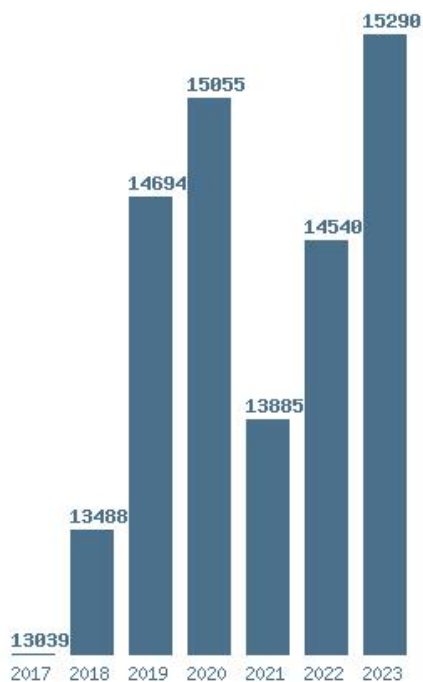

Εκτύπωση

Η εφαρμογή δημιουργήθηκε απο τον :

Καλοδήμο Δημήτρη

<http://sep4u.gr>

---

Γραφική παράσταση των βάσεων 2004 - 2023 για τη σχολή:  
**(375) ΤΟΥΡΙΣΤΙΚΩΝ ΣΠΟΥΔΩΝ (ΠΕΙΡΑΙΑΣ)**

Μέσος Όρος 7 ετίας : 14284  
Η μέγιστη Βάση 7 ετίας :15290  
Η ελάχιστη Βάση 7 ετίας :13039  
Η μέγιστη % αύξηση 7 ετίας :35%  
Η μέγιστη % μείωση 7 ετίας :7.8%