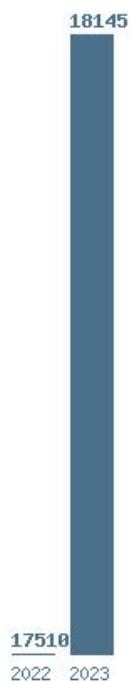

Γραφική παράσταση των βάσεων 2004 - 2023 για τη σχολή:

(886) ΙΚΑΡΩΝ (ΣΙ) ΔΙΟΙΚΗΤΙΚΩΝ

Μέσος Όρος 2 ετίας : 17828

Η μέγιστη Βάση 2 ετίας :18145

Η ελάχιστη Βάση 2 ετίας :17510

Η μέγιστη % αύξηση 2 ετίας :36%

Η μέγιστη % μείωση 2 ετίας :3.6%

Εκτύπωση

Η εφαρμογή δημιουργήθηκε απο τον :

Καλοδήμο Δημήτρη

<http://sep4u.gr>