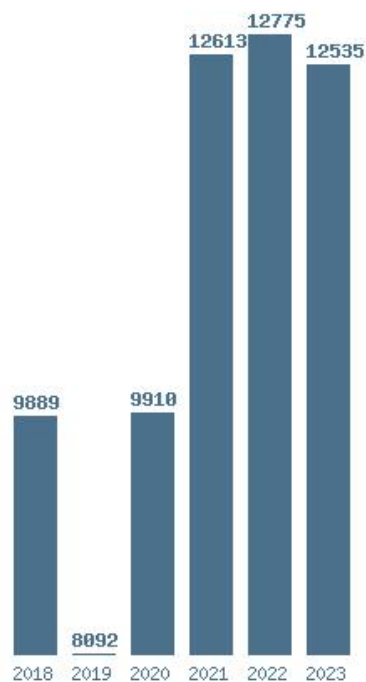

### Εκτύπωση

Η εφαρμογή δημιουργήθηκε από τον :  
Καλοδήμο Δημήτρη  
<http://sep4u.gr>

Γραφική παράσταση των βάσεων 2004 - 2023 για τη σχολή:  
**(675) ΕΣΩΤΕΡΙΚΗΣ ΑΡΧΙΤΕΚΤΟΝΙΚΗΣ (ΑΙΓΑΛΕΩ)**

Μέσος Όρος 6 ετίας : 10969  
Η μέγιστη Βάση 6 ετίας : 12775  
Η ελάχιστη Βάση 6 ετίας : 8092  
Η μέγιστη % αύξηση 6 ετίας : 27.3%  
Η μέγιστη % μείωση 6 ετίας : 18.2%