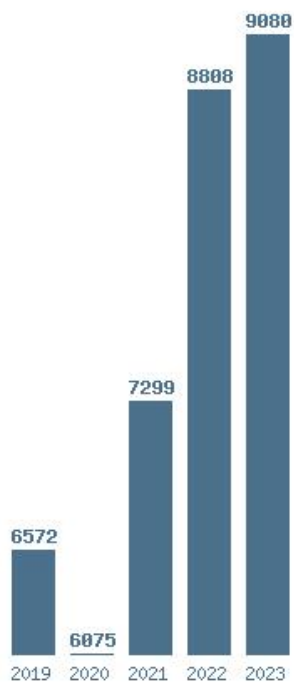

Γραφική παράσταση των βάσεων 2004 - 2023 για τη σχολή:
(1519) ΨΗΦΙΑΚΩΝ ΣΥΣΤΗΜΑΤΩΝ (ΣΠΑΡΤΗ)

Μέσος Όρος 5 ετίας : 7567

Η μέγιστη Βάση 5 ετίας : 9080

Η ελάχιστη Βάση 5 ετίας : 6075

Η μέγιστη % αύξηση 5 ετίας : 20.7%

Η μέγιστη % μείωση 5 ετίας : 59.6%

Εκτύπωση

Η εφαρμογή δημιουργήθηκε από τον :

Καλοδήμο Δημήτρη

<http://sep4u.gr>