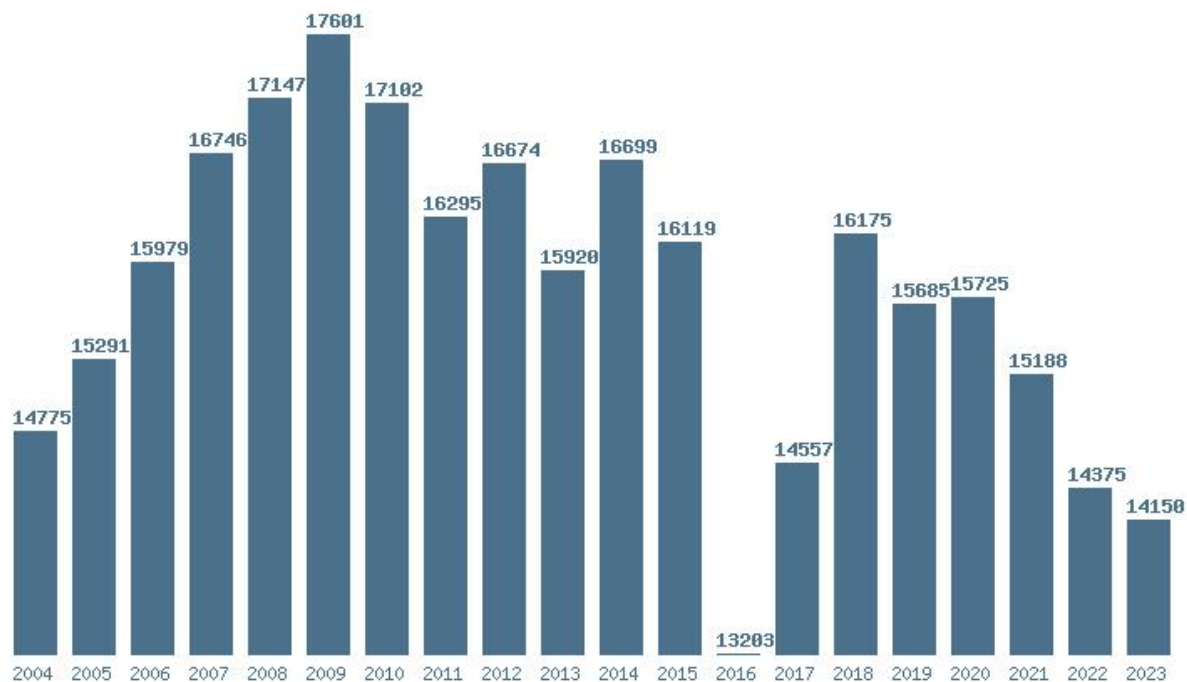

Εκτύπωση

Η εφαρμογή δημιουργήθηκε από τον :  
Καλοδήμο Δημήτρη  
<http://sep4u.gr>

Γραφική παράσταση των βάσεων 2004 - 2023 για τη σχολή:  
**(156) ΠΑΙΔΑΓΩΓΙΚΟ ΝΗΠΙΑΓΩΓΩΝ (ΙΩΑΝΝΙΝΑ)**

Μέσος Όρος 20 ετίας : 13392