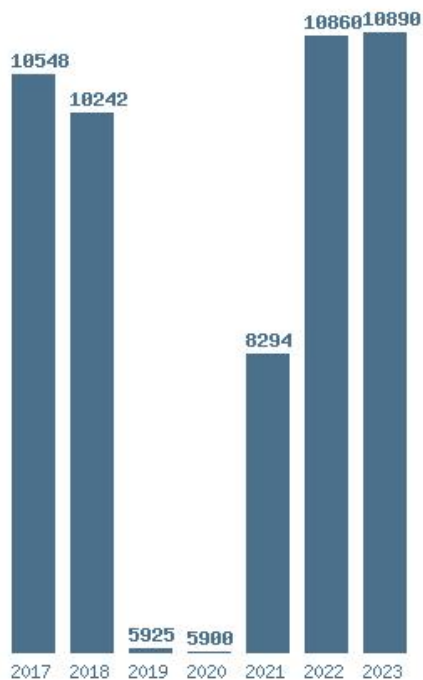

Γραφική παράσταση των βάσεων 2004 - 2023 για τη σχολή:
(612) ΟΙΚΟΝΟΜΙΚΗΣ ΚΑΙ ΔΙΟΙΚΗΣΗΣ ΤΟΥΡΙΣΜΟΥ (ΧΙΟΣ)

Μέσος Όρος 7 ετίας : 8951
Η μέγιστη Βάση 7 ετίας : 10890
Η ελάχιστη Βάση 7 ετίας : 5900
Η μέγιστη % αύξηση 7 ετίας : 40.6%
Η μέγιστη % μείωση 7 ετίας : 42.1%

Εκτύπωση

Η εφαρμογή δημιουργήθηκε από τον :
Καλοδήμο Δημήτρη
<http://sep4u.gr>