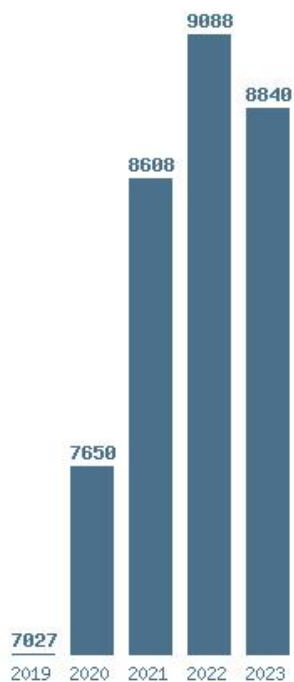

Γραφική παράσταση των βάσεων 2004 - 2023 για τη σχολή:
(1655) ΔΙΟΙΚΗΣΗΣ ΕΠΙΧΕΙΡΗΣΕΩΝ ΚΑΙ ΤΟΥΡΙΣΜΟΥ (ΗΡΑΚΛΕΙΟ)

Μέσος Όρος 5 ετίας : 8243
Η μέγιστη Βάση 5 ετίας :9088
Η ελάχιστη Βάση 5 ετίας :7027
Η μέγιστη % αύξηση 5 ετίας :12.5%
Η μέγιστη % μείωση 5 ετίας :18.7%

Εκτύπωση

Η εφαρμογή δημιουργήθηκε από τον :
Καλοδήμο Δημήτρη
<http://sep4u.gr>