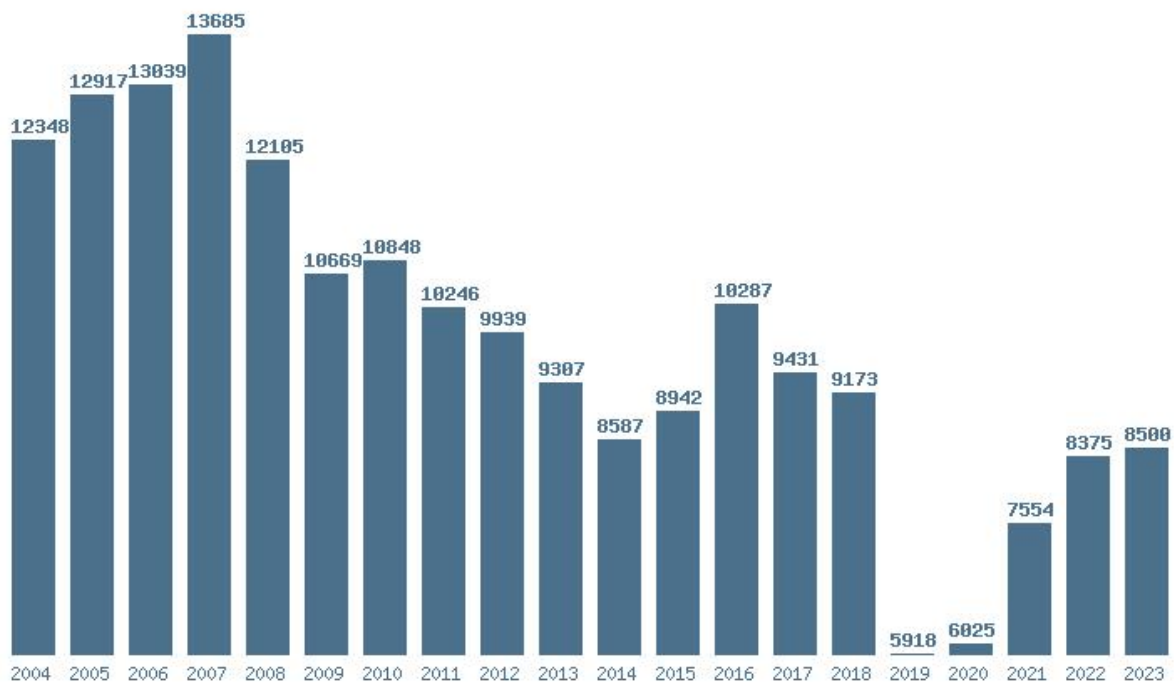

Γραφική παράσταση των βάσεων 2004 - 2023 για τη σχολή:  
**(400) ΟΡΓΑΝΩΣΗΣ ΚΑΙ ΔΙΑΧΕΙΡΙΣΗΣ ΑΘΛΗΤΙΣΜΟΥ (ΣΠΑΡΤΗ)**

Μέσος Όρος 20 ετίας : 9895  
Η μέγιστη Βάση 20 ετίας :13685  
Η ελάχιστη Βάση 20 ετίας :5918  
Η μέγιστη % αύξηση 20 ετίας :30.4%  
Η μέγιστη % μείωση 20 ετίας :35.5%