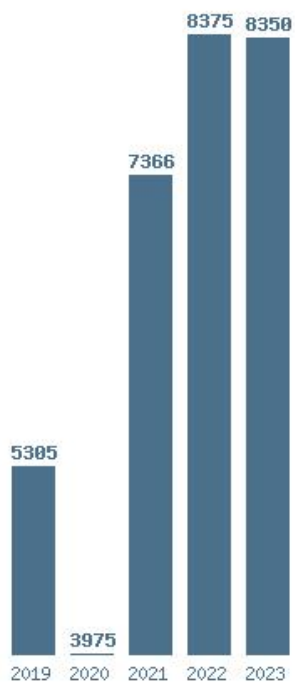

Γραφική παράσταση των βάσεων 2004 - 2023 για τη σχολή:
(1627) ΔΗΜΙΟΥΡΓΙΚΟΥ ΣΧΕΔΙΑΣΜΟΥ ΚΑΙ ΕΝΔΥΣΗΣ (ΚΙΛΚΙΣ)

Μέσος Όρος 5 ετίας : 6674
Η μέγιστη Βάση 5 ετίας : 8375
Η ελάχιστη Βάση 5 ετίας : 3975
Η μέγιστη % αύξηση 5 ετίας : 85.3%
Η μέγιστη % μείωση 5 ετίας : 38.8%

Εκτύπωση

Η εφαρμογή δημιουργήθηκε από τον :
Καλοδήμο Δημήτρη
<http://sep4u.gr>