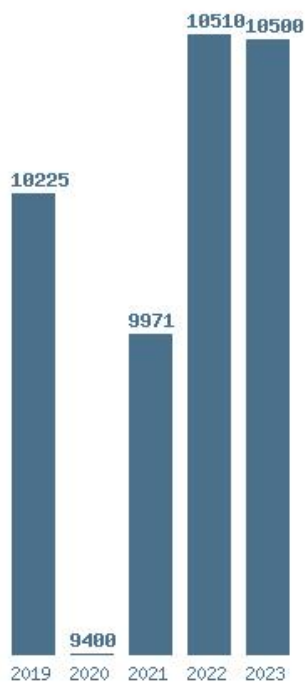

Γραφική παράσταση των βάσεων 2004 - 2023 για τη σχολή:
(1011) ΨΗΦΙΑΚΩΝ ΤΕΧΝΩΝ ΚΑΙ ΚΙΝΗΜΑΤΟΓΡΑΦΟΥ (ΨΑΧΝΑ ΕΥΒΟΙΑΣ)

Μέσος Όρος 5 ετίας : 10121
Η μέγιστη Βάση 5 ετίας :10510
Η ελάχιστη Βάση 5 ετίας :9400
Η μέγιστη % αύξηση 5 ετίας :12.6%
Η μέγιστη % μείωση 5 ετίας :8.1%

Εκτύπωση

Η εφαρμογή δημιουργήθηκε από τον :
Καλοδήμο Δημήτρη
<http://sep4u.gr>