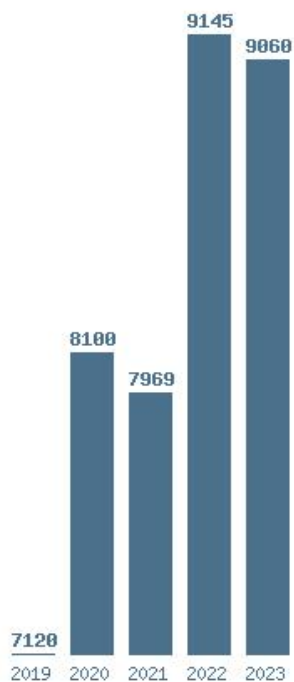

Γραφική παράσταση των βάσεων 2004 - 2023 για τη σχολή:
(1427) ΔΙΟΙΚΗΣΗΣ ΕΠΙΧΕΙΡΗΣΕΩΝ (ΛΑΡΙΣΑ)

Μέσος Όρος 5 ετίας : 8279

Η μέγιστη Βάση 5 ετίας :9145

Η ελάχιστη Βάση 5 ετίας :7120

Η μέγιστη % αύξηση 5 ετίας :14.8%

Η μέγιστη % μείωση 5 ετίας :40.7%

Εκτύπωση

Η εφαρμογή δημιουργήθηκε από τον :
Καλοδήμο Δημήτρη
<http://sep4u.gr>