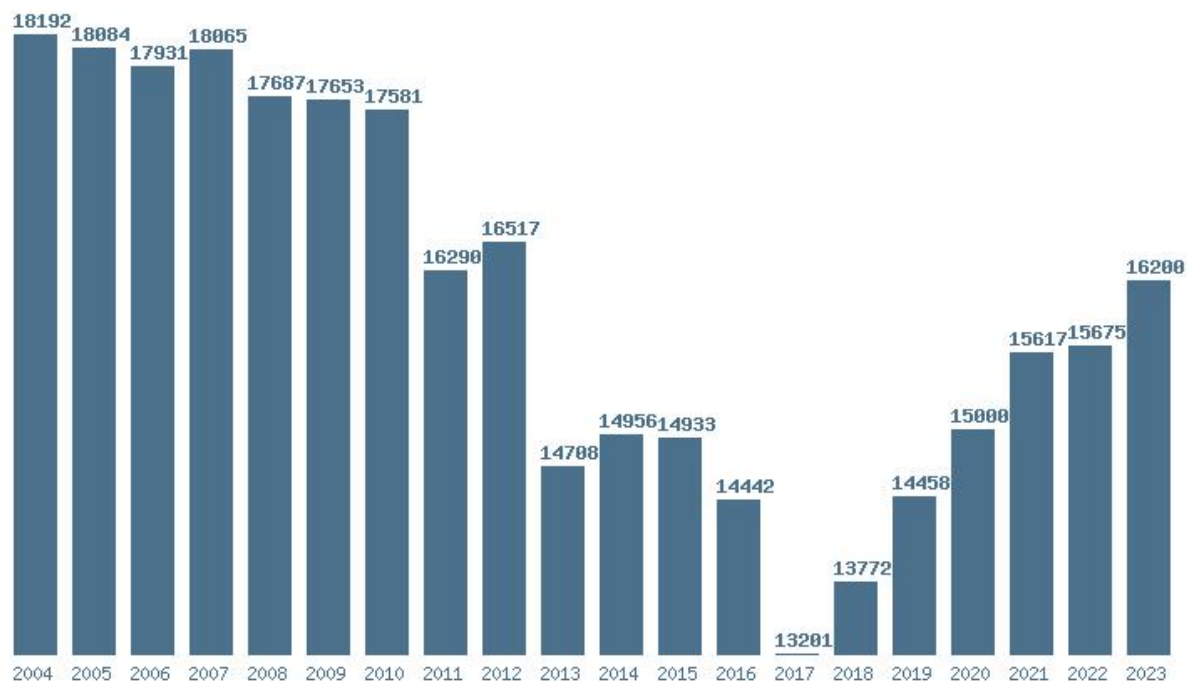

Γραφική παράσταση των βάσεων 2004 - 2023 για τη σχολή:
(314) ΜΑΡΚΕΤΙΝΓΚ ΚΑΙ ΕΠΙΚΟΙΝΩΝΙΑΣ (ΑΘΗΝΑ)

Μέσος Όρος 20 ετίας : 16048

Η μέγιστη Βάση 20 ετίας :18192

Η ελάχιστη Βάση 20 ετίας :13201

Η μέγιστη % αύξηση 20 ετίας :117.9%

Η μέγιστη % μείωση 20 ετίας :11%

Εκτύπωση

Η εφαρμογή δημιουργήθηκε από τον :

Καλοδήμο Δημήτρη

<http://sep4u.gr>