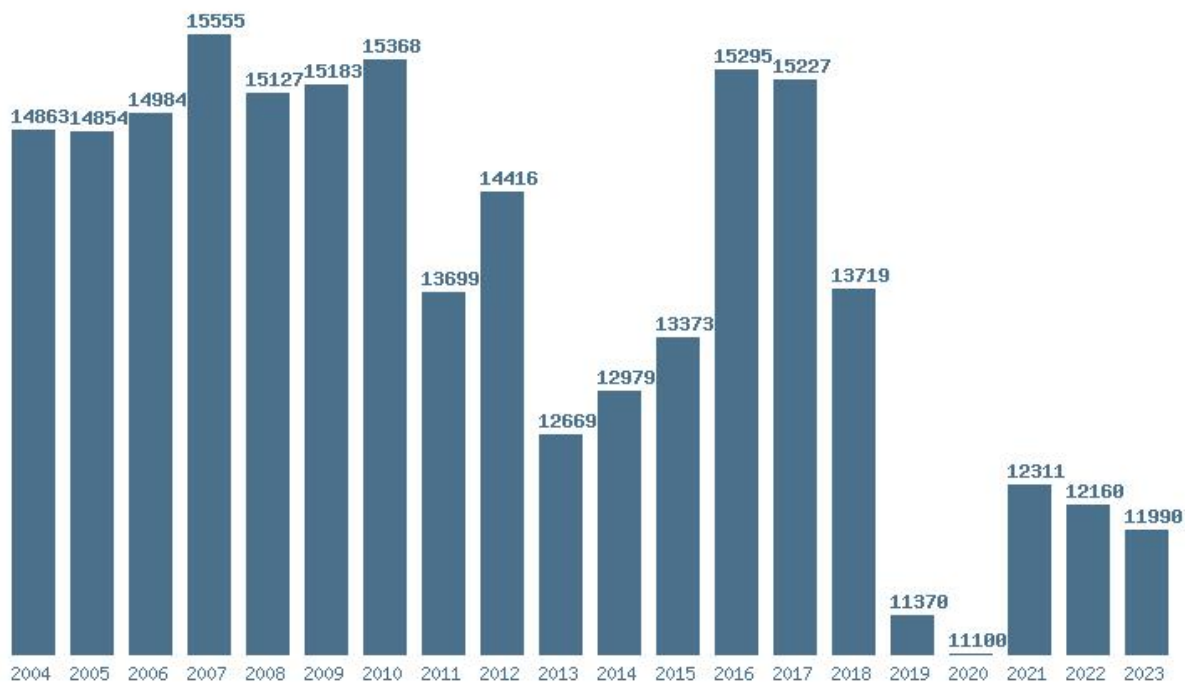

Η μέγιστη % μείωση 20 ετίας :47.6%

Εκτύπωση

Η εφαρμογή δημιουργήθηκε από τον :

Καλοδήμο Δημήτρη

<http://sep4u.gr>

Γραφική παράσταση των βάσεων 2004 - 2023 για τη σχολή:  
**(1001) ΑΓΡΟΤΙΚΗΣ ΑΝΑΠΤΥΞΗΣ, ΑΓΡΟΔΙΑΤΡΟΦΗΣ ΚΑΙ ΔΙΑΧΕΙΡΙΣΗΣ ΦΥΣΙΚΩΝ ΠΟΡΩΝ (ΨΑΧΝΑ ΕΥΒΟΙΑΣ)**

Μέσος Όρος 5 ετίας : 9192

Η μέγιστη Βάση 5 ετίας :9690

Η ελάχιστη Βάση 5 ετίας :8050

Η μέγιστη % αύξηση 5 ετίας :18.3%

Η μέγιστη % μείωση 5 ετίας :14.3%

### Εκτύπωση

Η εφαρμογή δημιουργήθηκε από τον :  
Καλοδήμο Δημήτρη  
<http://sep4u.gr>

---

Γραφική παράσταση των βάσεων 2004 - 2023 για τη σχολή:  
**(326) ΑΓΡΟΤΙΚΗΣ ΟΙΚΟΝΟΜΙΑΣ ΚΑΙ ΑΝΑΠΤΥΞΗΣ (ΑΘΗΝΑ)**

Μέσος Όρος 20 ετίας : 13812  
Η μέγιστη Βάση 20 ετίας :15555  
Η ελάχιστη Βάση 20 ετίας :11100  
Η μέγιστη % αύξηση 20 ετίας :59.8%  
Η μέγιστη % μείωση 20 ετίας :17.1%