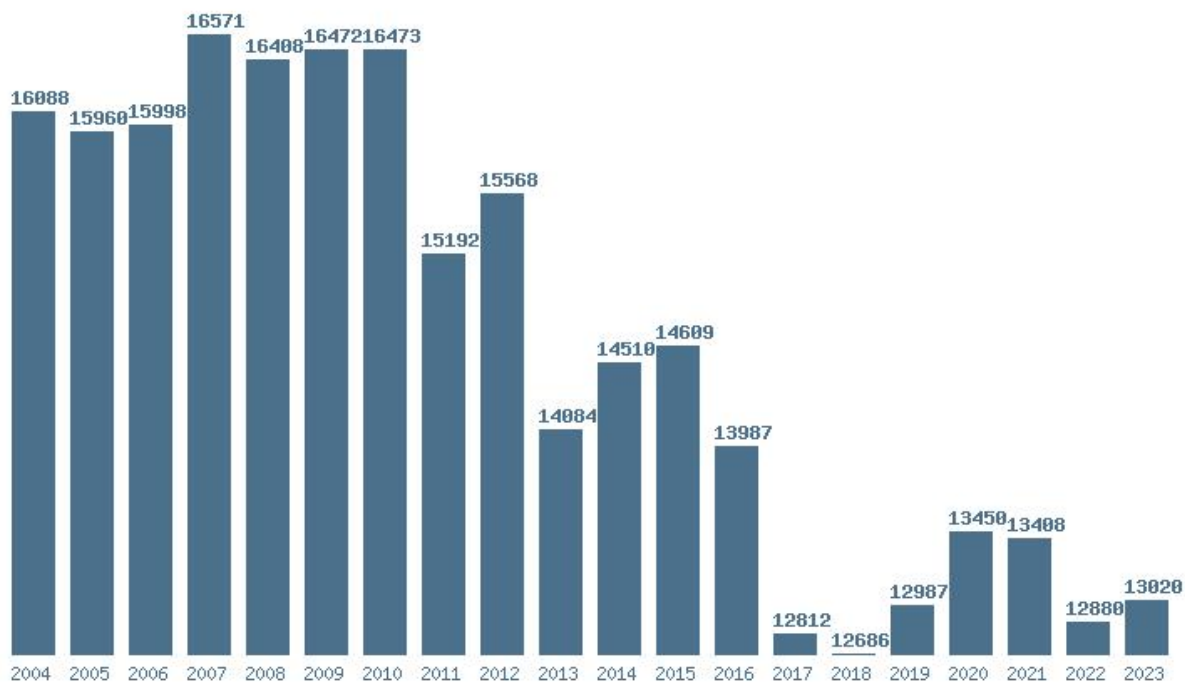

Γραφική παράσταση των βάσεων 2004 - 2023 για τη σχολή:
(311) ΟΙΚΟΝΟΜΙΚΩΝ ΕΠΙΣΤΗΜΩΝ (ΘΕΣΣΑΛΟΝΙΚΗ) ΑΠΘ

Μέσος Όρος 20 ετίας : 14658

Η μέγιστη Βάση 20 ετίας :16571

Η ελάχιστη Βάση 20 ετίας :12686

Η μέγιστη % αύξηση 20 ετίας :31.4%

Η μέγιστη % μείωση 20 ετίας :9.5%

Εκτύπωση

Η εφαρμογή δημιουργήθηκε από τον :

Καλοδήμο Δημήτρη

<http://sep4u.gr>