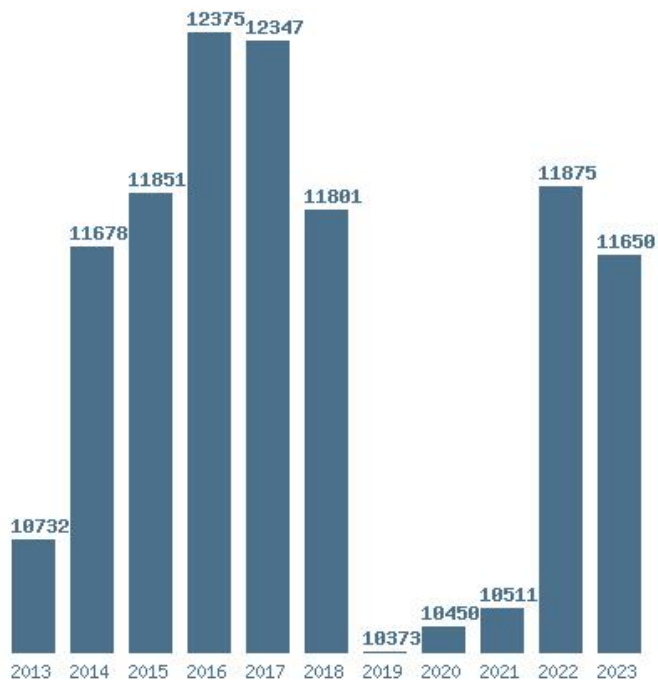

Γραφική παράσταση των βάσεων 2004 - 2023 για τη σχολή:
(98) ΠΛΗΡΟΦΟΡΙΚΗΣ ΚΑΙ ΤΗΛΕΠΙΚΟΙΝΩΝΙΩΝ (ΤΡΙΠΟΛΗ)

Μέσος Όρος 11 ετίας : 11422
Η μέγιστη Βάση 11 ετίας : 12375
Η ελάχιστη Βάση 11 ετίας : 10373
Η μέγιστη % αύξηση 11 ετίας : 13%
Η μέγιστη % μείωση 11 ετίας : 22.2%

Εκτύπωση

Η εφαρμογή δημιουργήθηκε από τον :
Καλοδήμο Δημήτρη
<http://sep4u.gr>