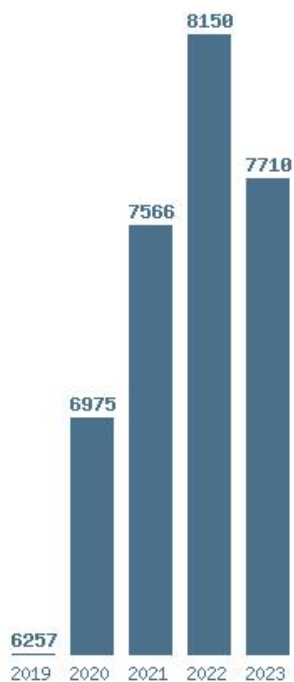

Γραφική παράσταση των βάσεων 2004 - 2023 για τη σχολή:
(1654) ΛΟΓΙΣΤΙΚΗΣ ΚΑΙ ΧΡΗΜΑΤΟΟΙΚΟΝΟΜΙΚΗΣ (ΗΡΑΚΛΕΙΟ)

Μέσος Όρος 5 ετίας : 7332

Η μέγιστη Βάση 5 ετίας : 8150

Η ελάχιστη Βάση 5 ετίας : 6257

Η μέγιστη % αύξηση 5 ετίας : 11.5%

Η μέγιστη % μείωση 5 ετίας : 48.4%

Εκτύπωση

Η εφαρμογή δημιουργήθηκε από τον :

Καλοδήμο Δημήτρη

<http://sep4u.gr>