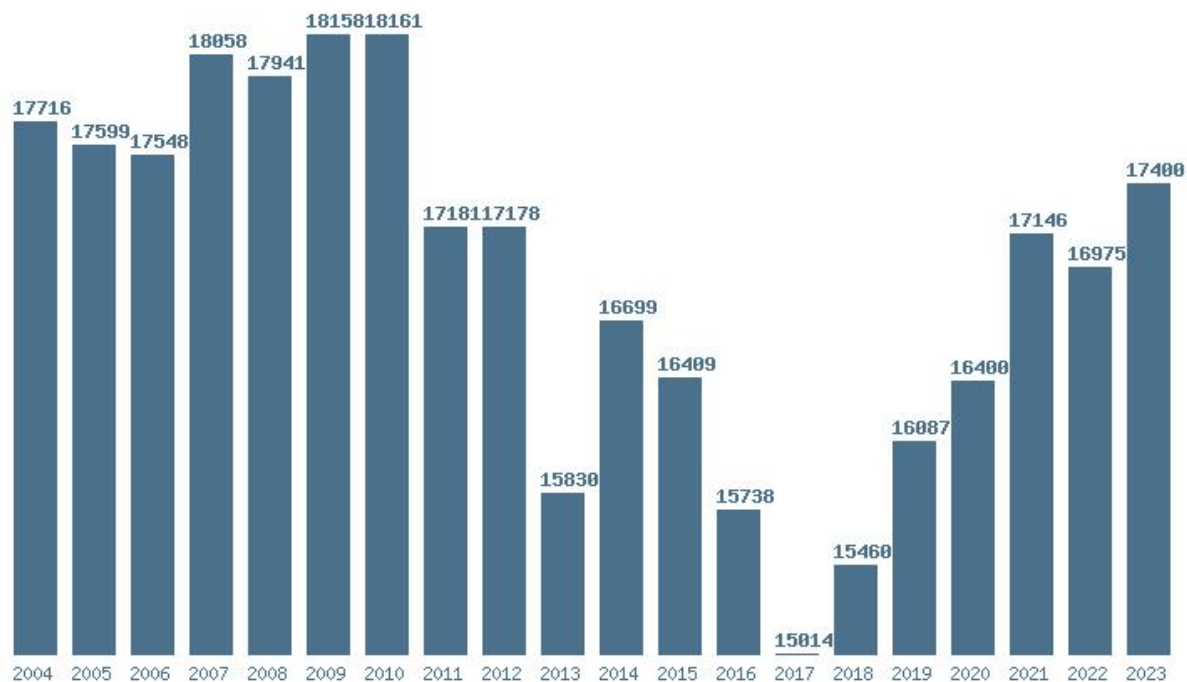

Γραφική παράσταση των βάσεων 2004 - 2023 για τη σχολή:
(313) ΟΡΓΑΝΩΣΗΣ ΚΑΙ ΔΙΟΙΚΗΣΗΣ ΕΠΙΧΕΙΡΗΣΕΩΝ (ΑΘΗΝΑ) ΟΠΑ

Μέσος Όρος 20 ετίας : 16935
Η μέγιστη Βάση 20 ετίας : 18161
Η ελάχιστη Βάση 20 ετίας : 15014
Η μέγιστη % αύξηση 20 ετίας : 108.4%
Η μέγιστη % μείωση 20 ετίας : 7.8%

Εκτύπωση

Η εφαρμογή δημιουργήθηκε από τον :
Καλοδήμο Δημήτρη
<http://sep4u.gr>