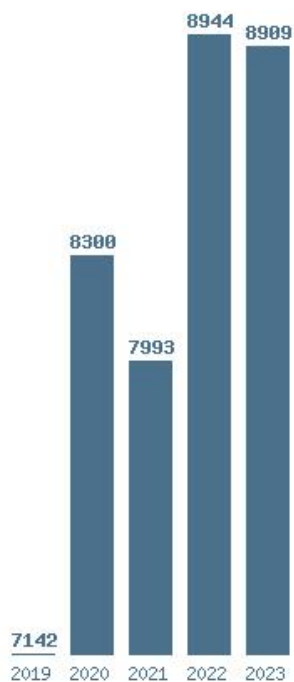

Γραφική παράσταση των βάσεων 2004 - 2023 για τη σχολή:
(1430) ΛΟΓΙΣΤΙΚΗΣ ΚΑΙ ΧΡΗΜΑΤΟΟΙΚΟΝΟΜΙΚΗΣ (ΛΑΡΙΣΑ)

Μέσος Όρος 5 ετίας : 8258
Η μέγιστη Βάση 5 ετίας :8944
Η ελάχιστη Βάση 5 ετίας :7142
Η μέγιστη % αύξηση 5 ετίας :16.2%
Η μέγιστη % μείωση 5 ετίας :5.3%

Εκτύπωση

Η εφαρμογή δημιουργήθηκε από τον :
Καλοδήμο Δημήτρη
<http://sep4u.gr>