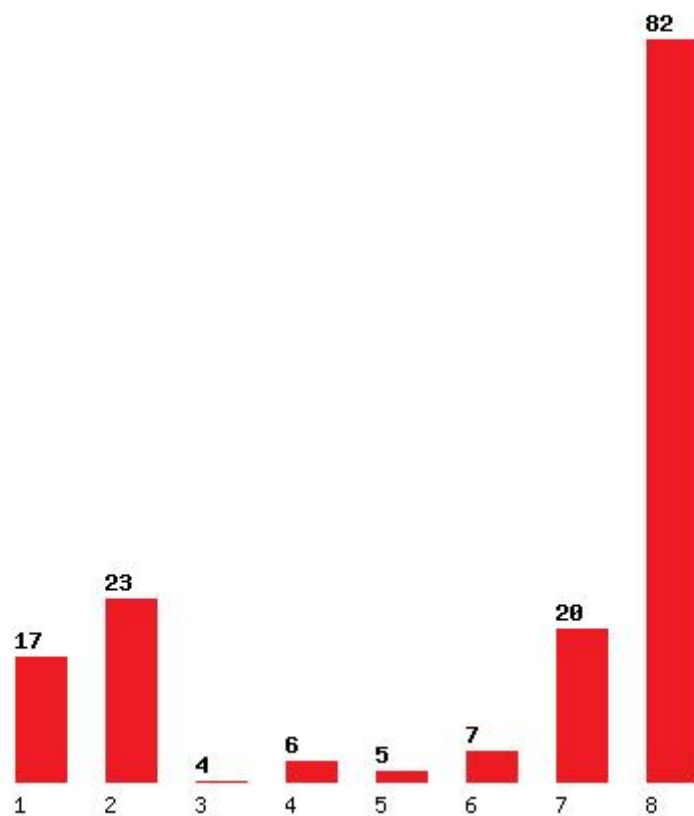

Μέχρι και 1 προτίμηση : 21 %

Μέχρι και 2 προτίμηση : 49 %

Μέχρι και 3 προτίμηση : 54 %

Μέχρι και 4 προτίμηση : 61 %

Μέχρι και 5 προτίμηση : 67 %

Μέχρι και 6 προτίμηση : 76 %

Εκτύπωση

Η εφαρμογή δημιουργήθηκε από τον :
Καλοδήμο Δημήτρη
<http://sep4u.gr>