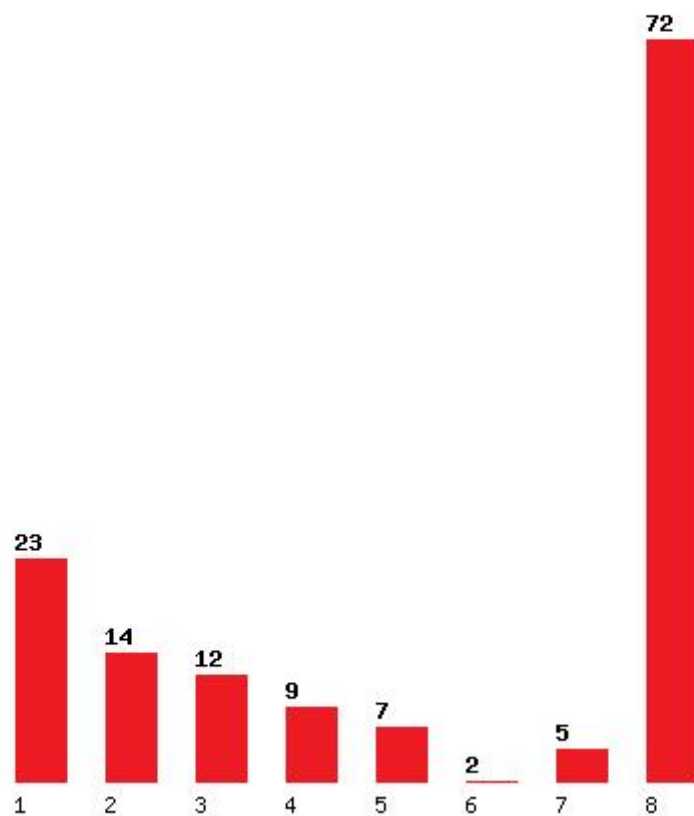

[285] ΓΕΩΛΟΓΙΑΣ (ΘΕΣΣΑΛΟΝΙΚΗ)

Μέχρι και 1 προτίμηση : 32 %

Μέχρι και 2 προτίμηση : 51 %

Μέχρι και 3 προτίμηση : 68 %

Μέχρι και 4 προτίμηση : 81 %

Μέχρι και 5 προτίμηση : 90 %

Μέχρι και 6 προτίμηση : 93 %

Εκτύπωση

Η εφαρμογή δημιουργήθηκε από τον :
Καλοδήμο Δημήτρη
<http://sep4u.gr>