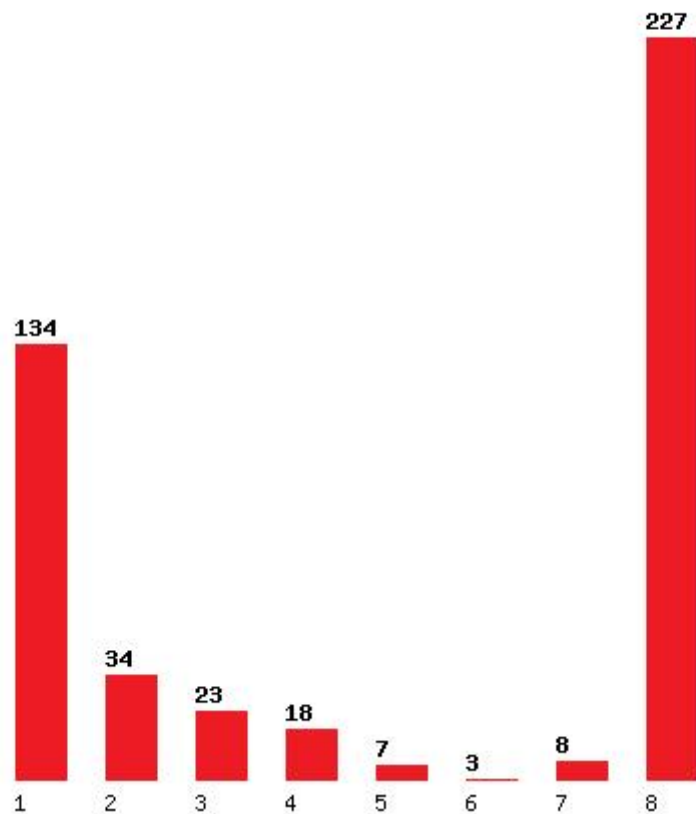

[247] ΜΑΘΗΜΑΤΙΚΩΝ (ΠΑΤΡΑ)

Μέχρι και 1 προτίμηση : 59 %

Μέχρι και 2 προτίμηση : 74 %

Μέχρι και 3 προτίμηση : 84 %

Μέχρι και 4 προτίμηση : 92 %

Μέχρι και 5 προτίμηση : 95 %

Μέχρι και 6 προτίμηση : 96 %

Εκτύπωση

Η εφαρμογή δημιουργήθηκε από τον :
Καλοδήμο Δημήτρη
<http://sep4u.gr>