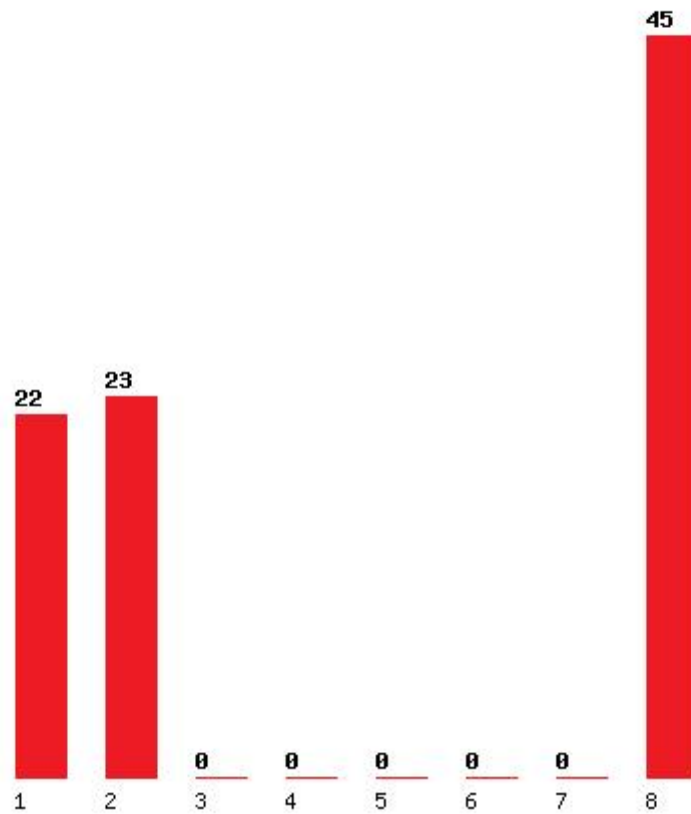

[232] ΑΡΧΙΤΕΚΤΟΝΩΝ ΜΗΧΑΝΙΚΩΝ (ΠΑΤΡΑ)

Μέχρι και 1 προτίμηση : 49 %

Μέχρι και 2 προτίμηση : 100 %

Μέχρι και 3 προτίμηση : 100 %

Μέχρι και 4 προτίμηση : 100 %

Μέχρι και 5 προτίμηση : 100 %

Μέχρι και 6 προτίμηση : 100 %

Εκτύπωση

Η εφαρμογή δημιουργήθηκε από τον :
Καλοδήμο Δημήτρη
<http://sep4u.gr>