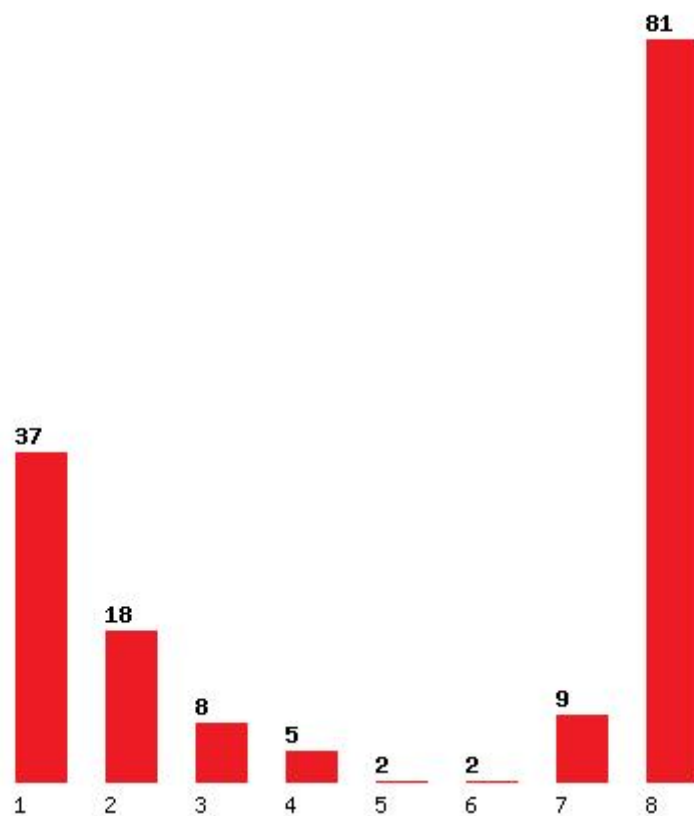

[1011] ΨΗΦΙΑΚΩΝ ΤΕΧΝΩΝ ΚΑΙ ΚΙΝΗΜΑΤΟΓΡΑΦΟΥ (ΨΑΧΝΑ ΕΥΒΟΙΑΣ)

Μέχρι και 1 προτίμηση : 46 %

Μέχρι και 2 προτίμηση : 68 %

Μέχρι και 3 προτίμηση : 78 %

Μέχρι και 4 προτίμηση : 84 %

Μέχρι και 5 προτίμηση : 86 %

Μέχρι και 6 προτίμηση : 89 %

Εκτύπωση

Η εφαρμογή δημιουργήθηκε από τον :
Καλοδήμο Δημήτρη
<http://sep4u.gr>