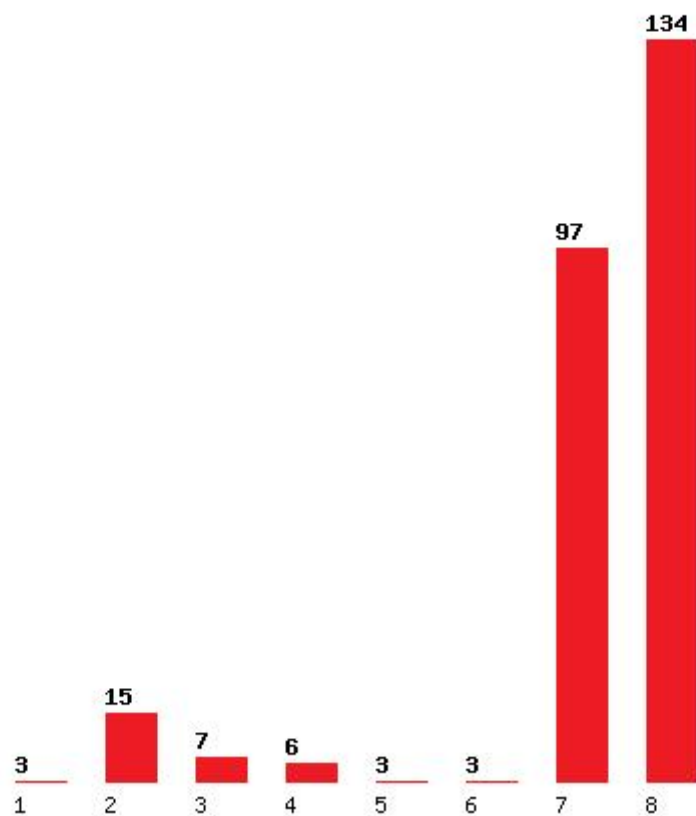

[1453] ΠΕΡΙΒΑΛΛΟΝΤΟΣ (ΖΑΚΥΝΘΟΣ)

Μέχρι και 1 προτίμηση : 2 %

Μέχρι και 2 προτίμηση : 13 %

Μέχρι και 3 προτίμηση : 19 %

Μέχρι και 4 προτίμηση : 23 %

Μέχρι και 5 προτίμηση : 25 %

Μέχρι και 6 προτίμηση : 28 %

Εκτύπωση

Η εφαρμογή δημιουργήθηκε από τον :
Καλοδήμο Δημήτρη
<http://sep4u.gr>