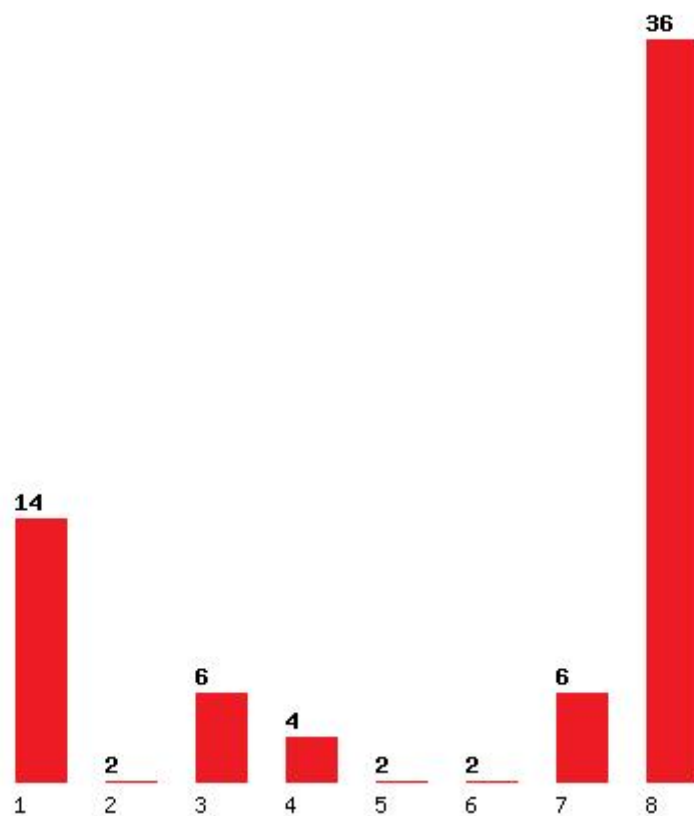

Μέχρι και 1 προτίμηση : 39 %

Μέχρι και 2 προτίμηση : 44 %

Μέχρι και 3 προτίμηση : 61 %

Μέχρι και 4 προτίμηση : 72 %

Μέχρι και 5 προτίμηση : 78 %

Μέχρι και 6 προτίμηση : 83 %

Εκτύπωση

Η εφαρμογή δημιουργήθηκε από τον :
Καλοδήμο Δημήτρη
<http://sep4u.gr>