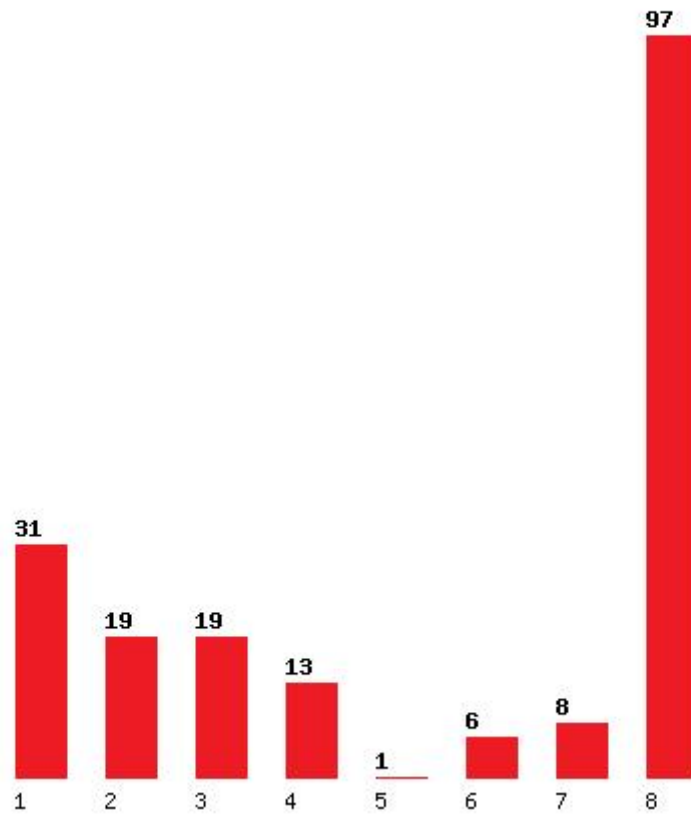

[476] ΜΗΧΑΝΙΚΩΝ ΠΕΡΙΒΑΛΛΟΝΤΟΣ (ΞΑΝΘΗ)

Μέχρι και 1 προτίμηση : 32 %

Μέχρι και 2 προτίμηση : 52 %

Μέχρι και 3 προτίμηση : 71 %

Μέχρι και 4 προτίμηση : 85 %

Μέχρι και 5 προτίμηση : 86 %

Μέχρι και 6 προτίμηση : 92 %

Εκτύπωση

Η εφαρμογή δημιουργήθηκε από τον :
Καλοδήμο Δημήτρη
<http://sep4u.gr>