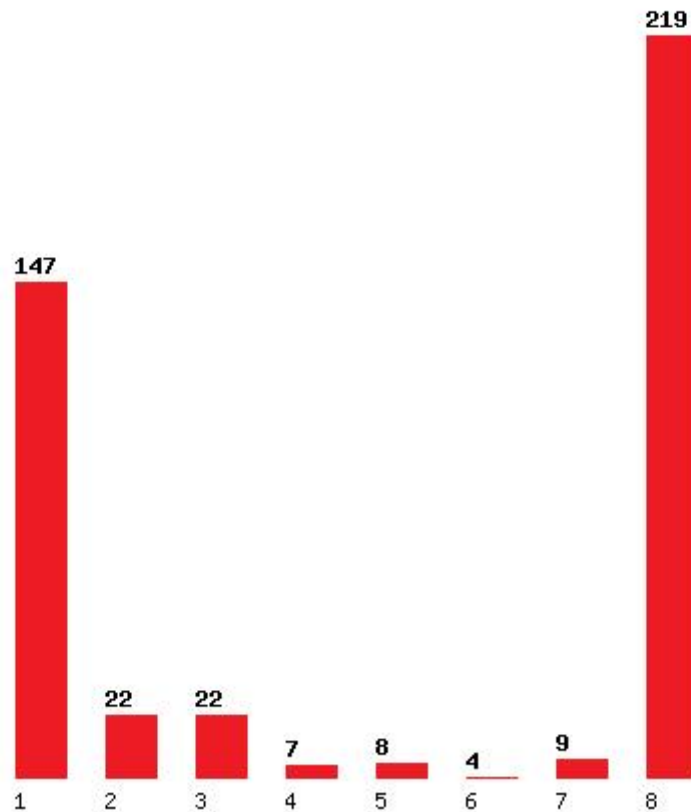

Μέχρι και 3 προτίμηση : 87 %

Μέχρι και 4 προτίμηση : 90 %

Μέχρι και 5 προτίμηση : 94 %

Μέχρι και 6 προτίμηση : 96 %

Εκτύπωση

Η εφαρμογή δημιουργήθηκε από τον :
Καλοδήμο Δημήτρη
<http://sep4u.gr>

**[1625] ΜΗΧΑΝΙΚΩΝ ΠΛΗΡΟΦΟΡΙΚΗΣ ΚΑΙ ΗΛΕΚΤΡΟΝΙΚΩΝ ΣΥΣΤΗΜΑΤΩΝ
(ΘΕΣΣΑΛΟΝΙΚΗ)**