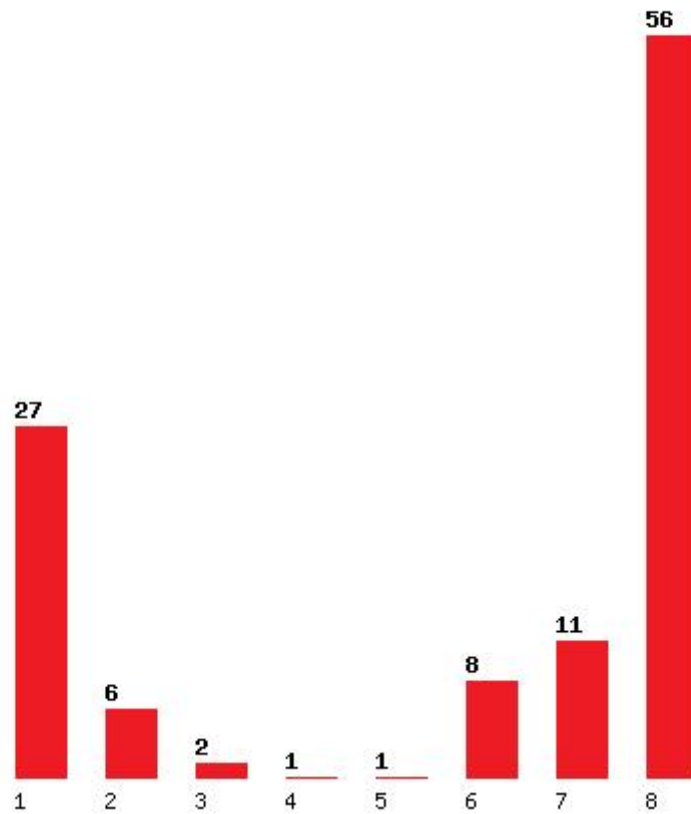

[1664] ΜΟΥΣΙΚΗΣ ΤΕΧΝΟΛΟΓΙΑΣ ΚΑΙ ΑΚΟΥΣΤΙΚΗΣ (ΡΕΘΥΜΝΟ)

Μέχρι και 1 προτίμηση : 48 %

Μέχρι και 2 προτίμηση : 59 %

Μέχρι και 3 προτίμηση : 63 %

Μέχρι και 4 προτίμηση : 64 %

Μέχρι και 5 προτίμηση : 66 %

Μέχρι και 6 προτίμηση : 80 %

Εκτύπωση

Η εφαρμογή δημιουργήθηκε από τον :
Καλοδήμο Δημήτρη
<http://sep4u.gr>