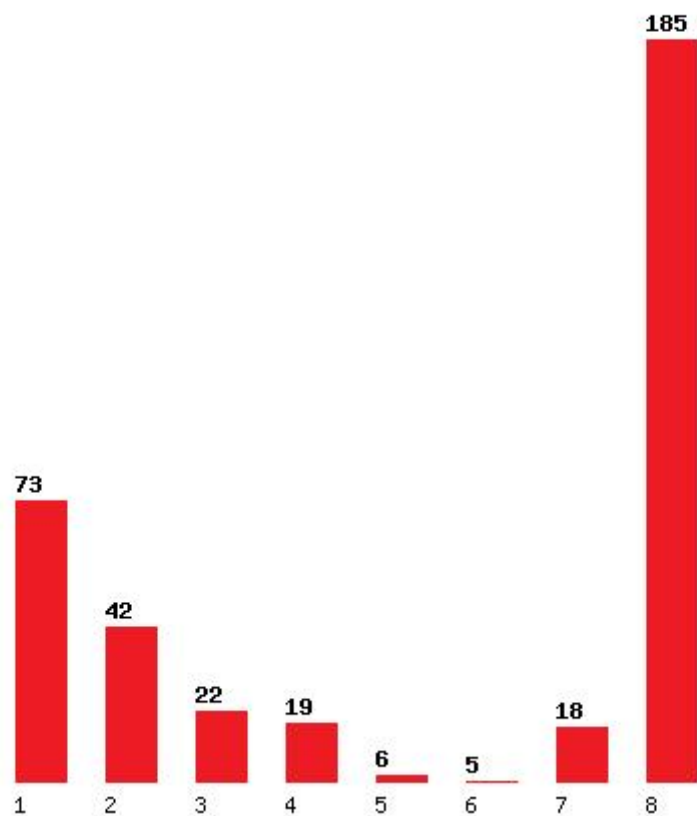

Μέχρι και 1 προτίμηση : 39 %

Μέχρι και 2 προτίμηση : 62 %

Μέχρι και 3 προτίμηση : 74 %

Μέχρι και 4 προτίμηση : 84 %

Μέχρι και 5 προτίμηση : 88 %

Μέχρι και 6 προτίμηση : 90 %

Εκτύπωση

Η εφαρμογή δημιουργήθηκε από τον :
Καλοδήμο Δημήτρη
<http://sep4u.gr>