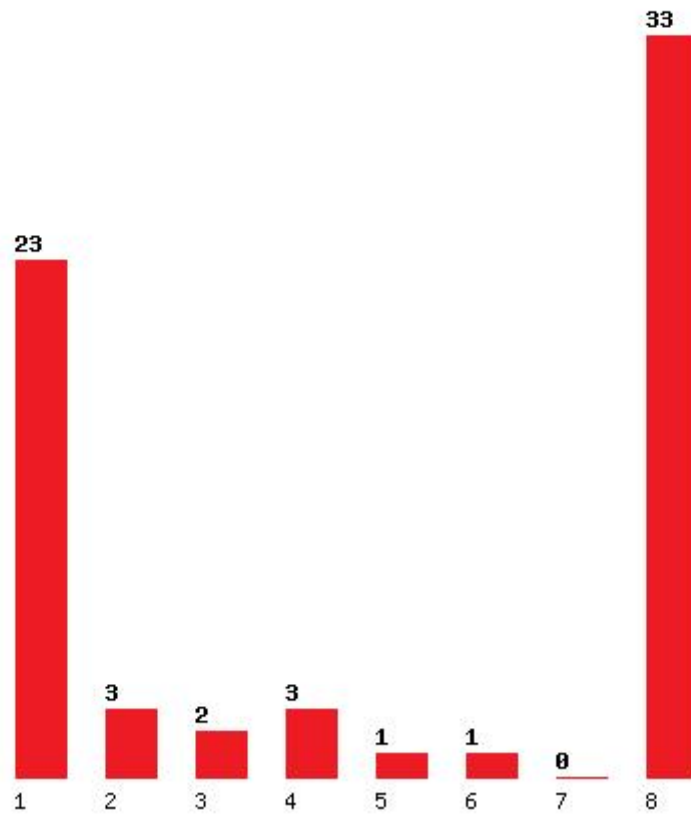

Μέχρι και 1 προτίμηση : 70 %

Μέχρι και 2 προτίμηση : 79 %

Μέχρι και 3 προτίμηση : 85 %

Μέχρι και 4 προτίμηση : 94 %

Μέχρι και 5 προτίμηση : 97 %

Μέχρι και 6 προτίμηση : 100 %

Εκτύπωση

Η εφαρμογή δημιουργήθηκε από τον :
Καλοδήμο Δημήτρη
<http://sep4u.gr>