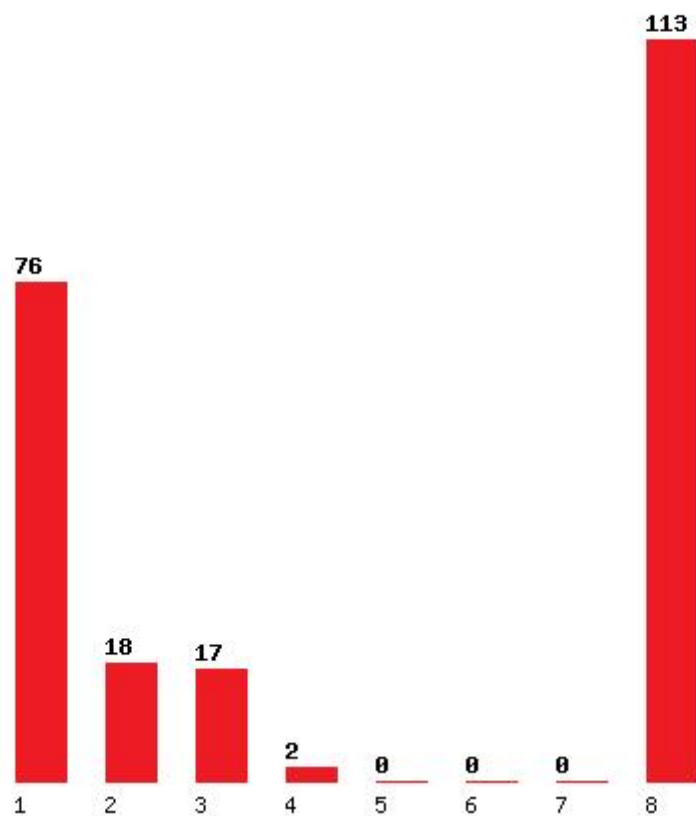

[235] ΧΗΜΙΚΩΝ ΜΗΧΑΝΙΚΩΝ (ΑΘΗΝΑ)

Μέχρι και 1 προτίμηση : 67 %

Μέχρι και 2 προτίμηση : 83 %

Μέχρι και 3 προτίμηση : 98 %

Μέχρι και 4 προτίμηση : 100 %

Μέχρι και 5 προτίμηση : 100 %

Μέχρι και 6 προτίμηση : 100 %

Εκτύπωση

Η εφαρμογή δημιουργήθηκε από τον :
Καλοδήμο Δημήτρη
<http://sep4u.gr>