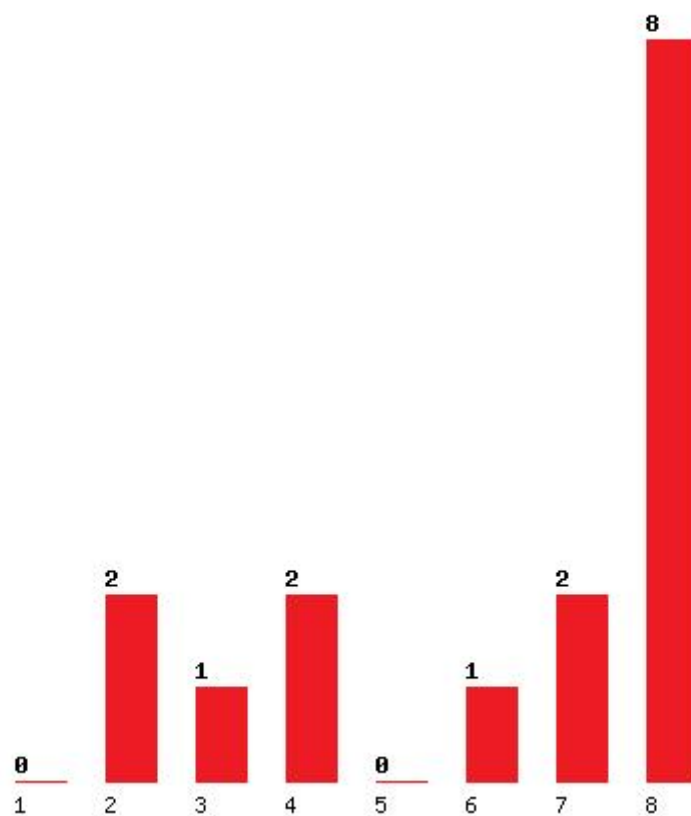

[1632] ΔΑΣΟΛΟΓΙΑΣ ΚΑΙ ΦΥΣΙΚΟΥ ΠΕΡΙΒΑΛΛΟΝΤΟΣ (ΔΡΑΜΑ)

Μέχρι και 1 προτίμηση : 0 %
Μέχρι και 2 προτίμηση : 25 %
Μέχρι και 3 προτίμηση : 38 %
Μέχρι και 4 προτίμηση : 63 %
Μέχρι και 5 προτίμηση : 63 %
Μέχρι και 6 προτίμηση : 75 %

Εκτύπωση

Η εφαρμογή δημιουργήθηκε από τον :
Καλοδήμο Δημήτρη
<http://sep4u.gr>