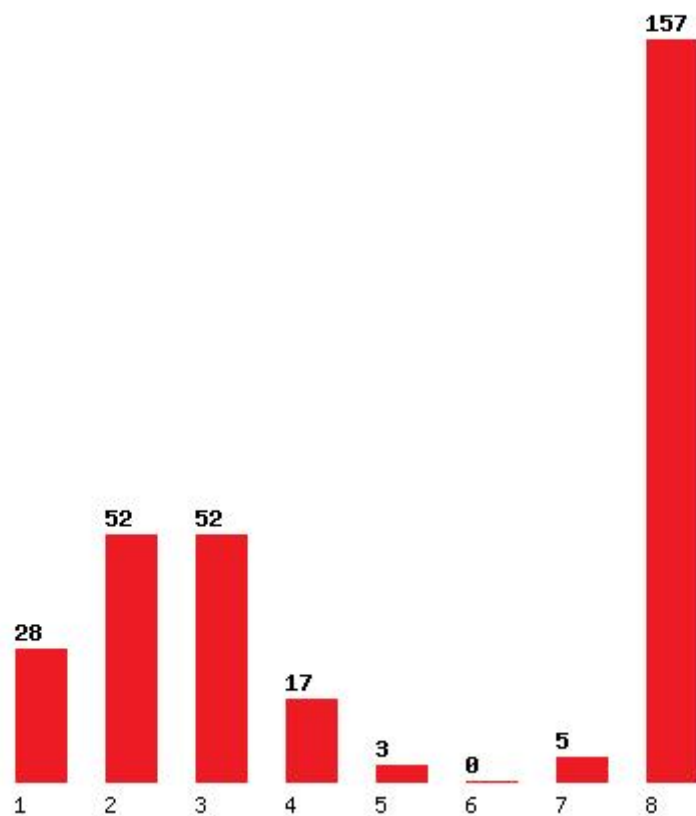

Μέχρι και 5 προτίμηση : 97 %

Μέχρι και 6 προτίμηση : 97 %

Εκτύπωση

Η εφαρμογή δημιουργήθηκε από τον :
Καλοδήμο Δημήτρη
<http://sep4u.gr>

[412] ΠΛΗΡΟΦΟΡΙΚΗΣ ΚΑΙ ΤΗΛΕΜΑΤΙΚΗΣ (ΑΘΗΝΑ)

Μέχρι και 1 προτίμηση : 3 %