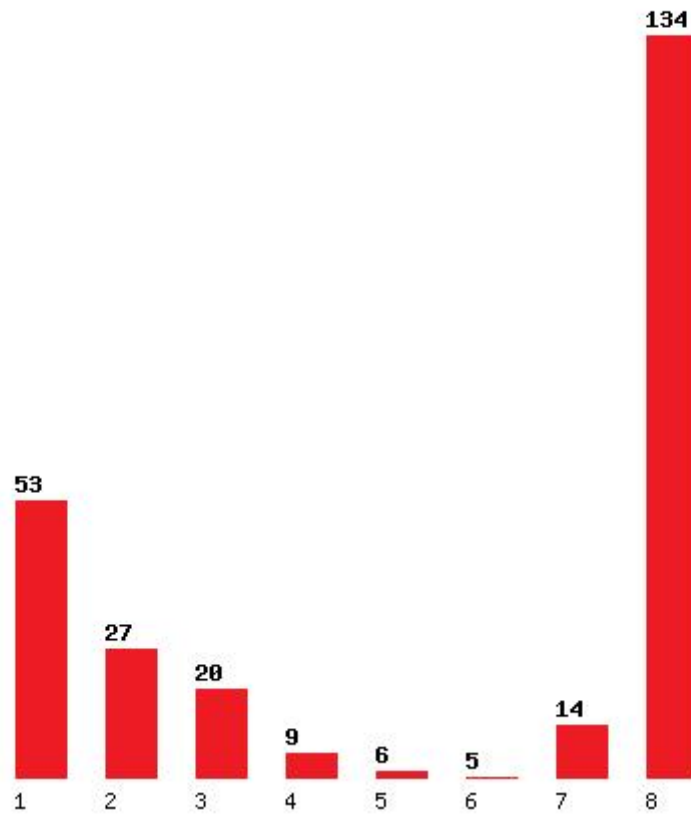

[222] ΜΗΧΑΝΙΚΩΝ ΟΙΚΟΝΟΜΙΑΣ ΚΑΙ ΔΙΟΙΚΗΣΗΣ (ΧΙΟΣ)

Μέχρι και 1 προτίμηση : 40 %

Μέχρι και 2 προτίμηση : 60 %

Μέχρι και 3 προτίμηση : 75 %

Μέχρι και 4 προτίμηση : 81 %

Μέχρι και 5 προτίμηση : 86 %

Μέχρι και 6 προτίμηση : 90 %

Εκτύπωση

Η εφαρμογή δημιουργήθηκε από τον :
Καλοδήμο Δημήτρη
<http://sep4u.gr>