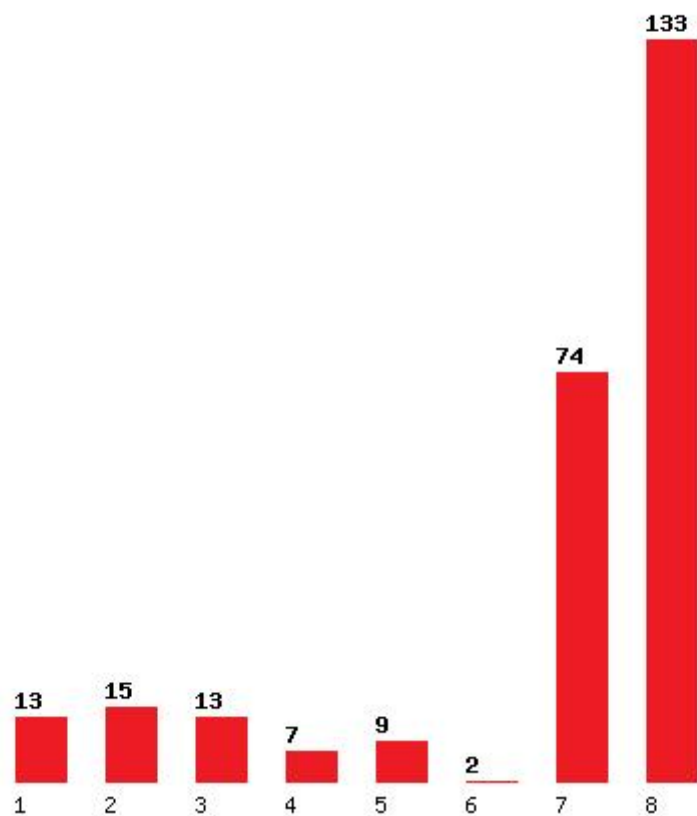

Μέχρι και 1 προτίμηση : 10 %

Μέχρι και 2 προτίμηση : 21 %

Μέχρι και 3 προτίμηση : 31 %

Μέχρι και 4 προτίμηση : 36 %

Μέχρι και 5 προτίμηση : 43 %

Μέχρι και 6 προτίμηση : 44 %

Εκτύπωση

Η εφαρμογή δημιουργήθηκε από τον :
Καλοδήμο Δημήτρη
<http://sep4u.gr>