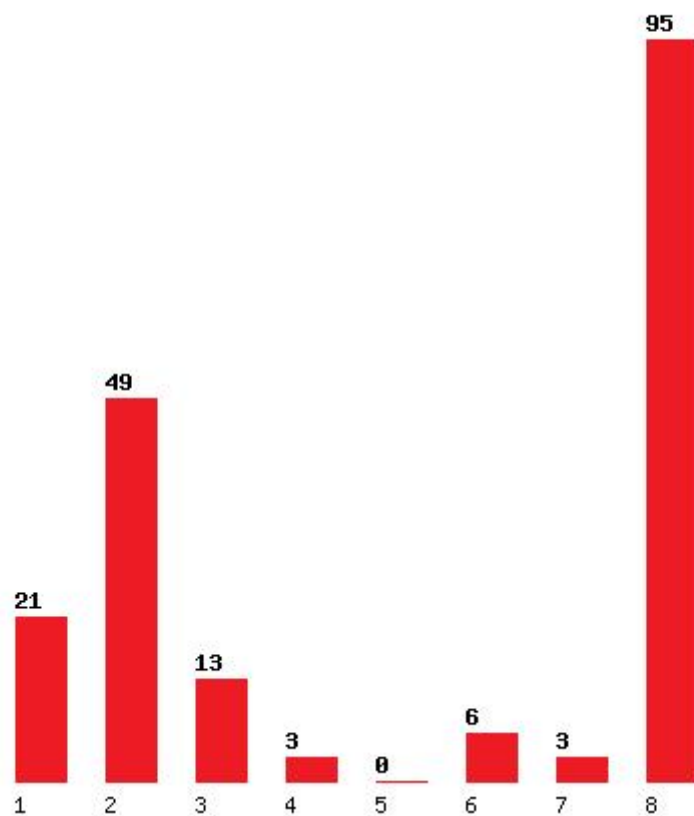

[208] ΠΟΛΙΤΙΚΩΝ ΜΗΧΑΝΙΚΩΝ (ΒΟΛΟΣ)

Μέχρι και 1 προτίμηση : 22 %

Μέχρι και 2 προτίμηση : 74 %

Μέχρι και 3 προτίμηση : 87 %

Μέχρι και 4 προτίμηση : 91 %

Μέχρι και 5 προτίμηση : 91 %

Μέχρι και 6 προτίμηση : 97 %

Εκτύπωση

Η εφαρμογή δημιουργήθηκε από τον :
Καλοδήμο Δημήτρη
<http://sep4u.gr>