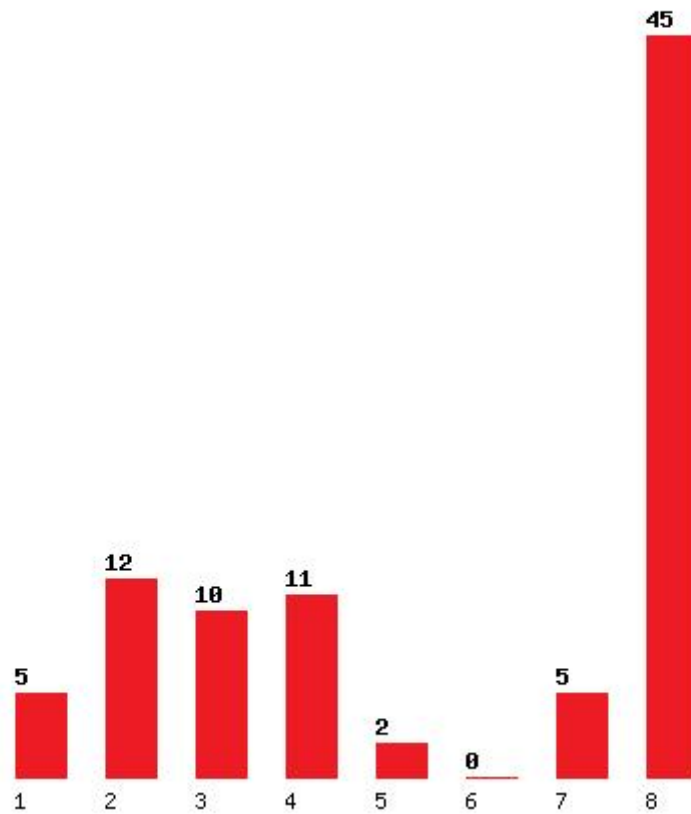

Μέχρι και 1 προτίμηση : 11 %

Μέχρι και 2 προτίμηση : 38 %

Μέχρι και 3 προτίμηση : 60 %

Μέχρι και 4 προτίμηση : 84 %

Μέχρι και 5 προτίμηση : 89 %

Μέχρι και 6 προτίμηση : 89 %

Εκτύπωση

Η εφαρμογή δημιουργήθηκε από τον :
Καλοδήμο Δημήτρη
<http://sep4u.gr>