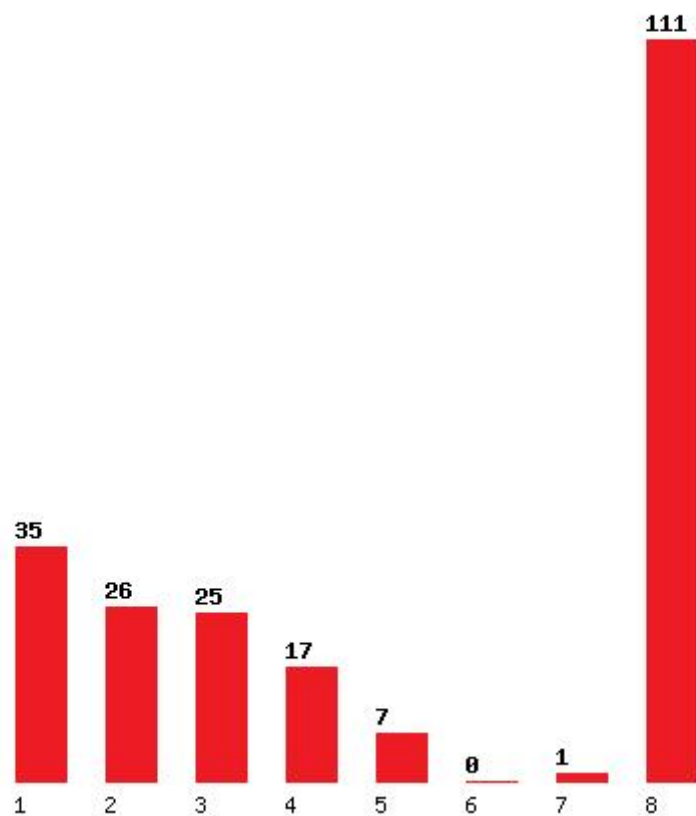

Μέχρι και 2 προτίμηση : 55 %

Μέχρι και 3 προτίμηση : 77 %

Μέχρι και 4 προτίμηση : 93 %

Μέχρι και 5 προτίμηση : 99 %

Μέχρι και 6 προτίμηση : 99 %

Εκτύπωση

Η εφαρμογή δημιουργήθηκε από τον :
Καλοδήμο Δημήτρη
<http://sep4u.gr>