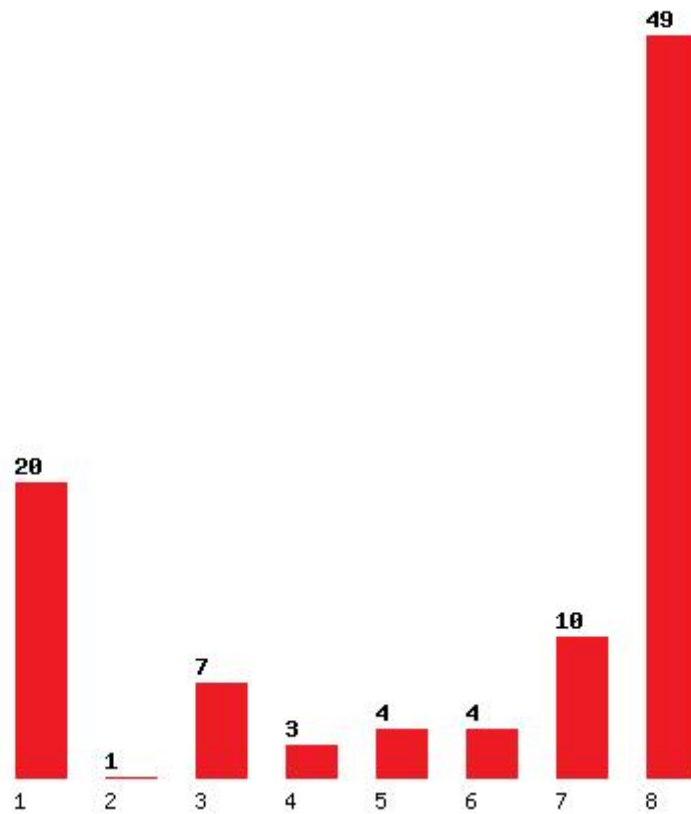

[275] ΔΑΣΟΛΟΓΙΑΣ ΚΑΙ ΦΥΣΙΚΟΥ ΠΕΡΙΒΑΛΛΟΝΤΟΣ (ΘΕΣΣΑΛΟΝΙΚΗ)

Μέχρι και 1 προτίμηση : 41 %

Μέχρι και 2 προτίμηση : 43 %

Μέχρι και 3 προτίμηση : 57 %

Μέχρι και 4 προτίμηση : 63 %

Μέχρι και 5 προτίμηση : 71 %

Μέχρι και 6 προτίμηση : 80 %

Εκτύπωση

Η εφαρμογή δημιουργήθηκε από τον :
Καλοδήμο Δημήτρη
<http://sep4u.gr>