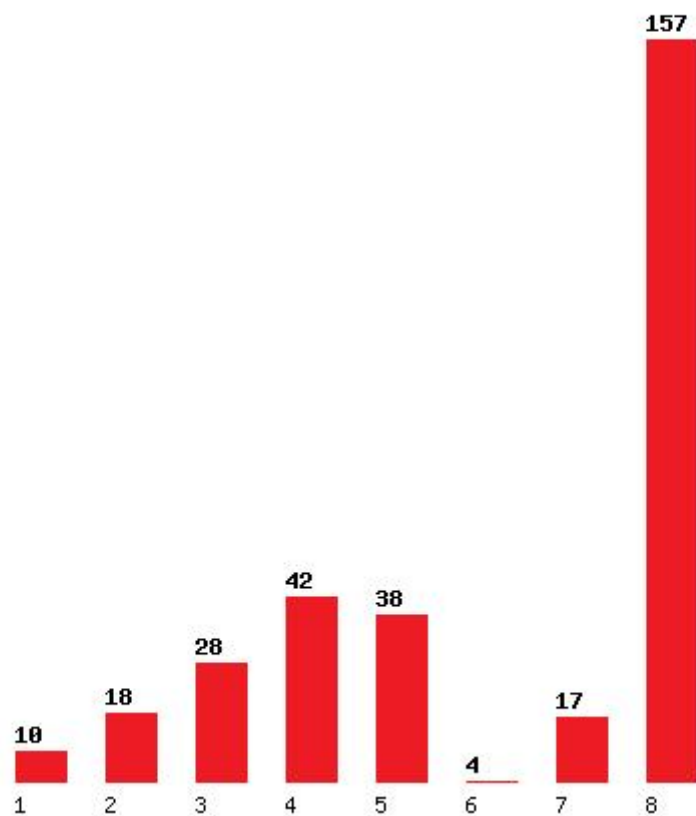

[262] ΨΗΦΙΑΚΩΝ ΣΥΣΤΗΜΑΤΩΝ (ΠΕΙΡΑΙΑΣ)

Μέχρι και 1 προτίμηση : 6 %

Μέχρι και 2 προτίμηση : 18 %

Μέχρι και 3 προτίμηση : 36 %

Μέχρι και 4 προτίμηση : 62 %

Μέχρι και 5 προτίμηση : 87 %

Μέχρι και 6 προτίμηση : 89 %

Εκτύπωση

Η εφαρμογή δημιουργήθηκε από τον :
Καλοδήμο Δημήτρη
<http://sep4u.gr>