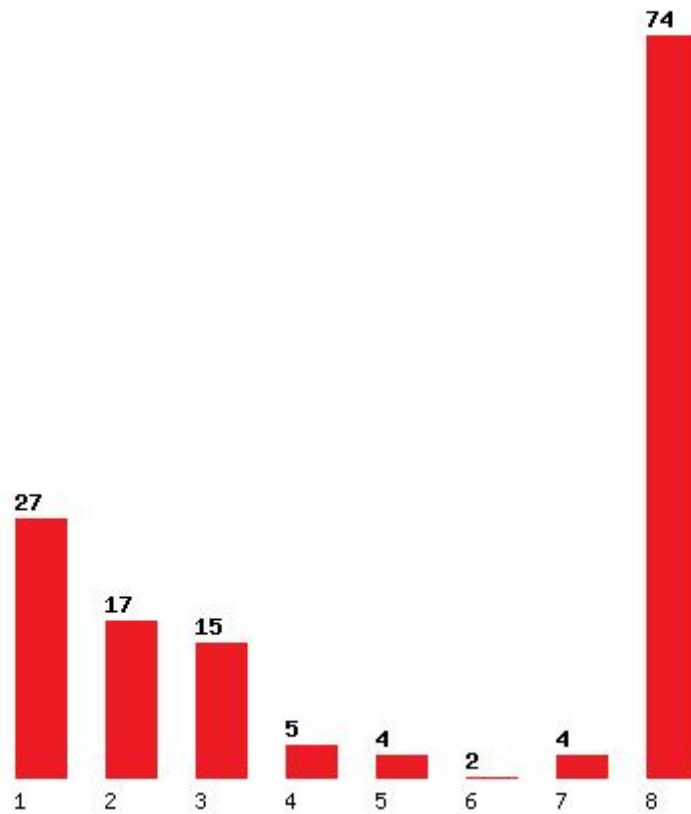

Μέχρι και 6 προτίμηση : 95 %

Εκτύπωση

Η εφαρμογή δημιουργήθηκε από τον :
Καλοδήμο Δημήτρη
<http://sep4u.gr>

[241] ΜΗΧΑΝΙΚΩΝ ΜΕΤΑΛΛΕΙΟΛΟΓΩΝ - ΜΕΤΑΛΛΟΥΡΓΩΝ (ΑΘΗΝΑ)

Μέχρι και 1 προτίμηση : 60 %

Μέχρι και 2 προτίμηση : 68 %