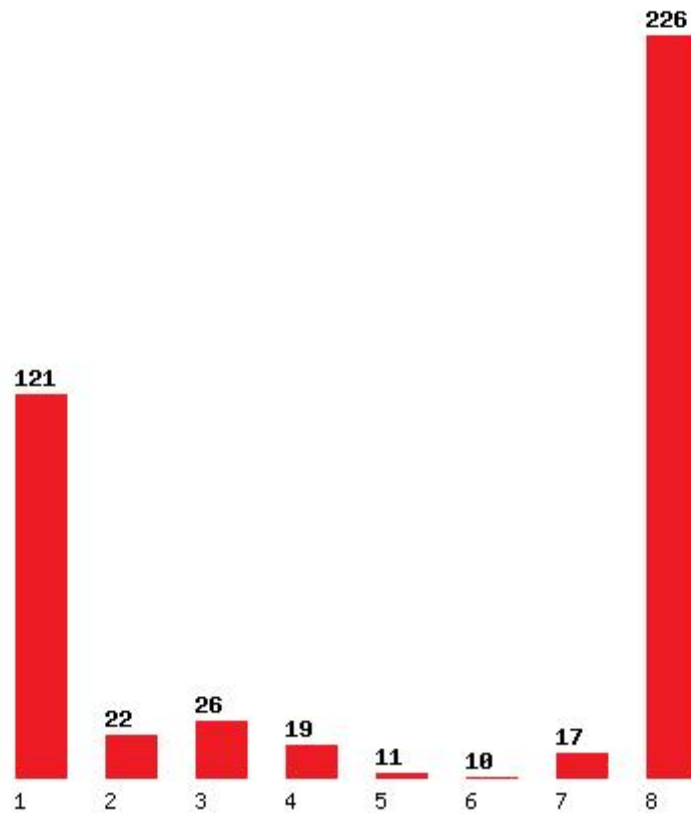

Μέχρι και 4 προτίμηση : 83 %

Μέχρι και 5 προτίμηση : 88 %

Μέχρι και 6 προτίμηση : 92 %

Εκτύπωση

Η εφαρμογή δημιουργήθηκε από τον :
Καλοδήμο Δημήτρη
<http://sep4u.gr>

[262] ΨΗΦΙΑΚΩΝ ΣΥΣΤΗΜΑΤΩΝ (ΠΕΙΡΑΙΑΣ)

Μέχρι και 1 προτίμηση : 6 %