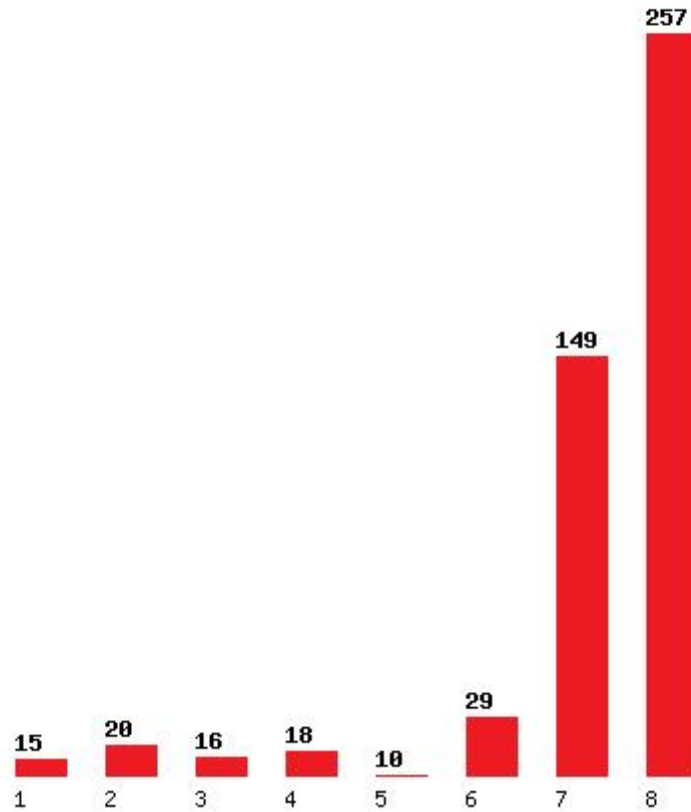

**[162] ΕΠΙΣΤΗΜΩΝ ΤΗΣ ΠΡΟΣΧΟΛΙΚΗΣ ΑΓΩΓΗΣ ΚΑΙ ΕΚΠΑΙΔΕΥΤΙΚΟΥ ΣΧΕΔΙΑΣΜΟΥ
(ΡΟΔΟΣ)**

Μέχρι και 1 προτίμηση : 6 %
Μέχρι και 2 προτίμηση : 14 %
Μέχρι και 3 προτίμηση : 20 %
Μέχρι και 4 προτίμηση : 27 %
Μέχρι και 5 προτίμηση : 31 %
Μέχρι και 6 προτίμηση : 42 %

Εκτύπωση

Η εφαρμογή δημιουργήθηκε από τον :
Καλοδήμο Δημήτρη
<http://sep4u.gr>