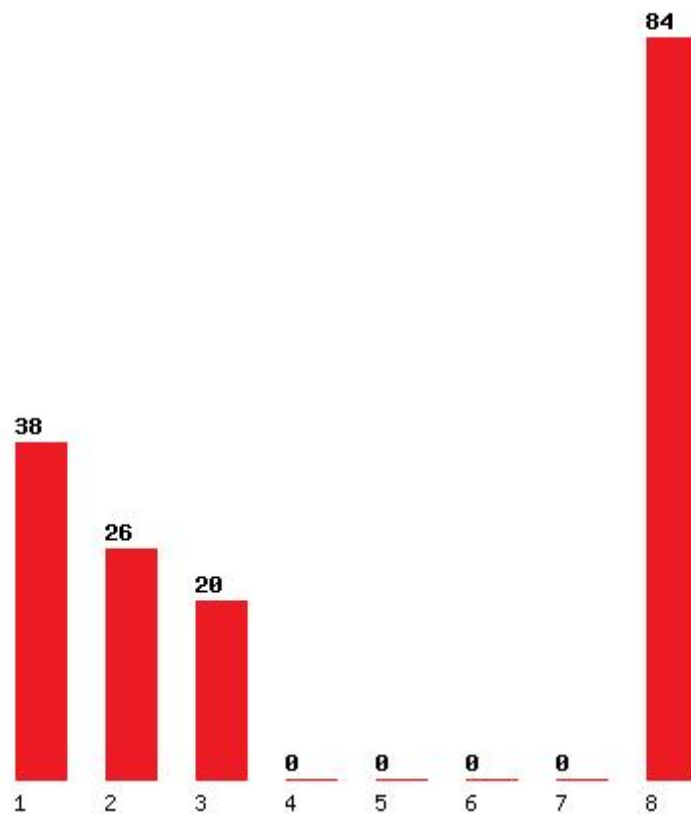

[229] ΝΑΥΠΗΓΩΝ ΜΗΧΑΝΟΛΟΓΩΝ ΜΗΧΑΝΙΚΩΝ (ΑΘΗΝΑ)

Μέχρι και 1 προτίμηση : 45 %

Μέχρι και 2 προτίμηση : 76 %

Μέχρι και 3 προτίμηση : 100 %

Μέχρι και 4 προτίμηση : 100 %

Μέχρι και 5 προτίμηση : 100 %

Μέχρι και 6 προτίμηση : 100 %

Εκτύπωση

Η εφαρμογή δημιουργήθηκε από τον :
Καλοδήμο Δημήτρη
<http://sep4u.gr>