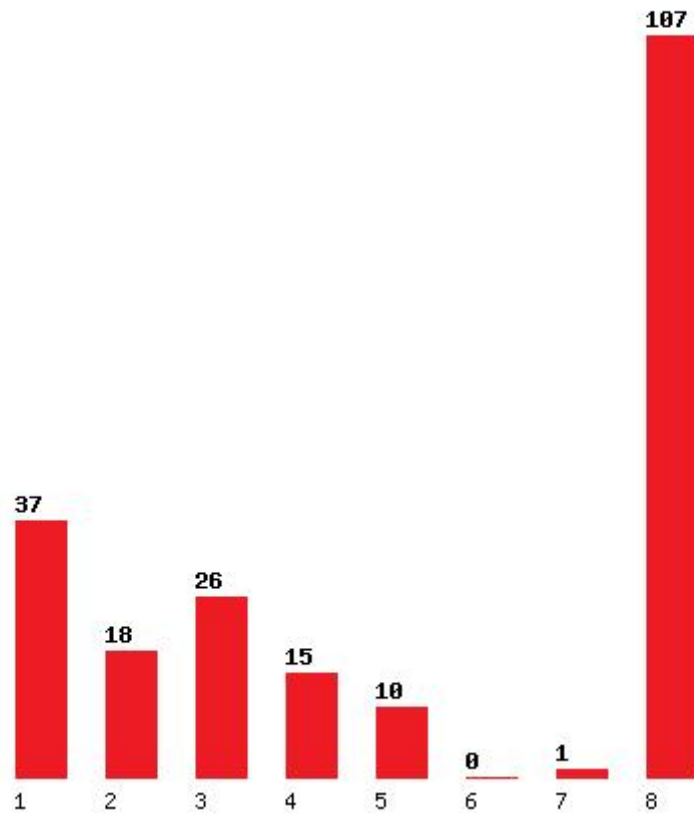

Εκτύπωση

Η εφαρμογή δημιουργήθηκε από τον :
Καλοδήμο Δημήτρη
<http://sep4u.gr>

[370] ΑΡΧΙΤΕΚΤΟΝΩΝ ΜΗΧΑΝΙΚΩΝ (ΧΑΝΙΑ)

Μέχρι και 1 προτίμηση : 35 %

Μέχρι και 2 προτίμηση : 51 %

Μέχρι και 3 προτίμηση : 76 %

Μέχρι και 4 προτίμηση : 90 %

Μέχρι και 5 προτίμηση : 99 %

Μέχρι και 6 προτίμηση : 99 %

Εκτύπωση

Η εφαρμογή δημιουργήθηκε από τον :
Καλοδήμο Δημήτρη
<http://sep4u.gr>

[870] ΑΣΤΥΦΥΛΑΚΩΝ

Μέχρι και 1 προτίμηση : 14 %

Μέχρι και 2 προτίμηση : 54 %