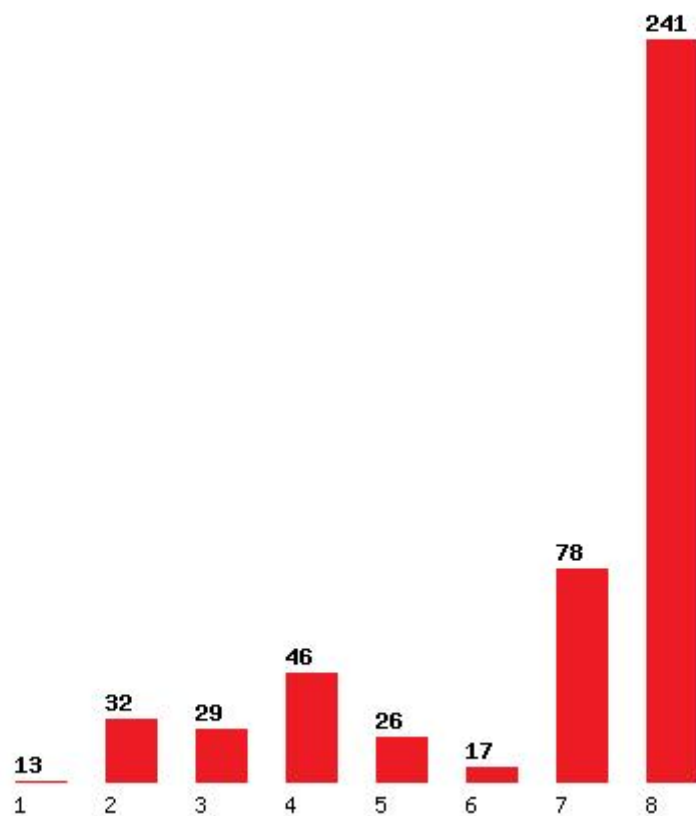

[99] ΠΛΗΡΟΦΟΡΙΚΗΣ ΚΑΙ ΤΗΛΕΠΙΚΟΙΝΩΝΙΩΝ (ΛΑΜΙΑ)

Μέχρι και 1 προτίμηση : 5 %
Μέχρι και 2 προτίμηση : 19 %
Μέχρι και 3 προτίμηση : 31 %
Μέχρι και 4 προτίμηση : 50 %
Μέχρι και 5 προτίμηση : 61 %
Μέχρι και 6 προτίμηση : 68 %

Εκτύπωση

Η εφαρμογή δημιουργήθηκε από τον :
Καλοδήμο Δημήτρη
<http://sep4u.gr>