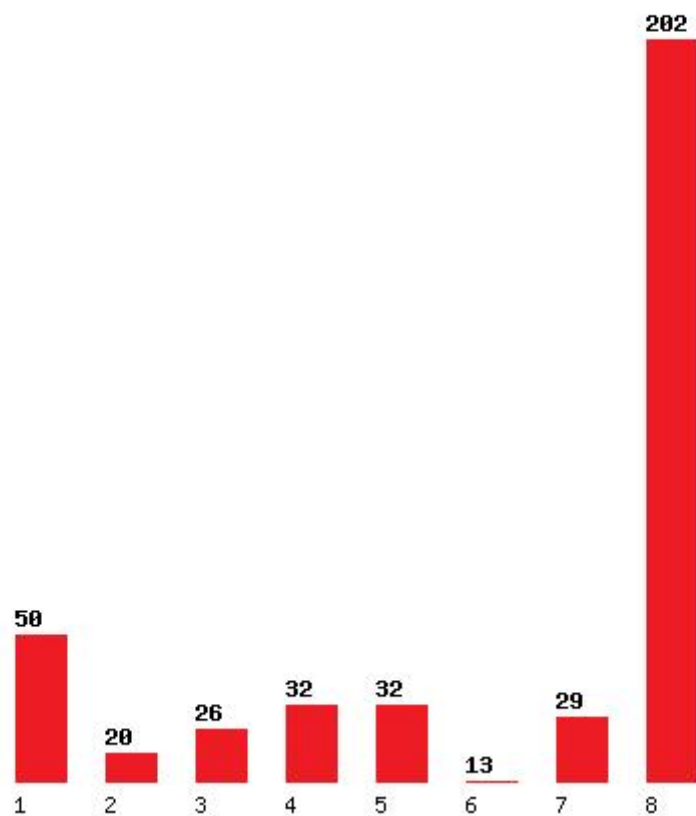

[366] ΠΛΗΡΟΦΟΡΙΚΗΣ (ΚΕΡΚΥΡΑ)

Μέχρι και 1 προτίμηση : 25 %

Μέχρι και 2 προτίμηση : 35 %

Μέχρι και 3 προτίμηση : 48 %

Μέχρι και 4 προτίμηση : 63 %

Μέχρι και 5 προτίμηση : 79 %

Μέχρι και 6 προτίμηση : 86 %

Εκτύπωση

Η εφαρμογή δημιουργήθηκε από τον :
Καλοδήμο Δημήτρη
<http://sep4u.gr>