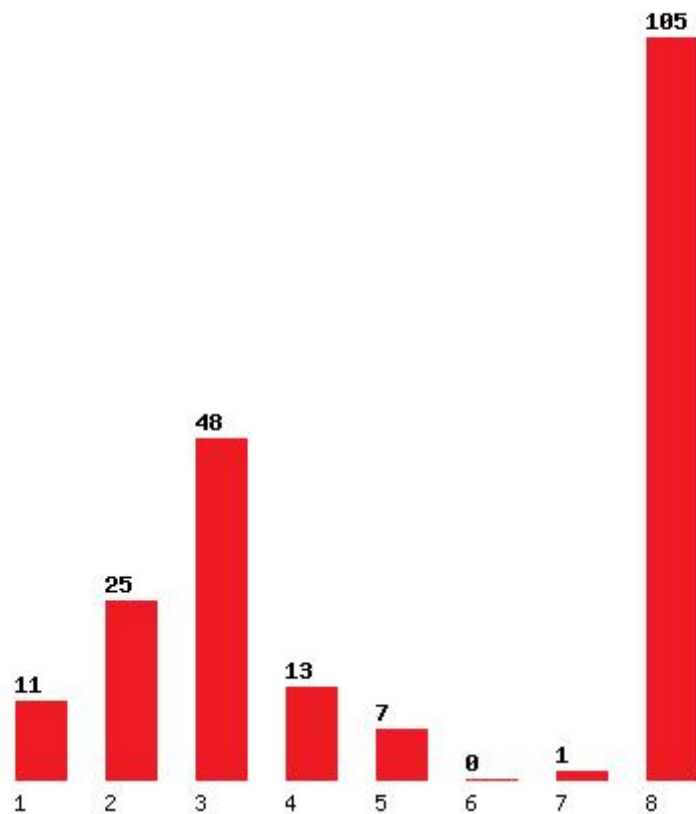

Μέχρι και 4 προτίμηση : 98 %

Μέχρι και 5 προτίμηση : 100 %

Μέχρι και 6 προτίμηση : 100 %

Εκτύπωση

Η εφαρμογή δημιουργήθηκε από τον :
Καλοδήμο Δημήτρη
<http://sep4u.gr>

[234] ΑΡΧΙΤΕΚΤΟΝΩΝ ΜΗΧΑΝΙΚΩΝ (ΞΑΝΘΗ)

Μέχρι και 1 προτίμηση : 10 %

Μέχρι και 2 προτίμηση : 34 %

Μέχρι και 3 προτίμηση : 80 %

Μέχρι και 4 προτίμηση : 92 %

Μέχρι και 5 προτίμηση : 99 %

Μέχρι και 6 προτίμηση : 99 %

Εκτύπωση

Η εφαρμογή δημιουργήθηκε από τον :
Καλοδήμο Δημήτρη
<http://sep4u.gr>