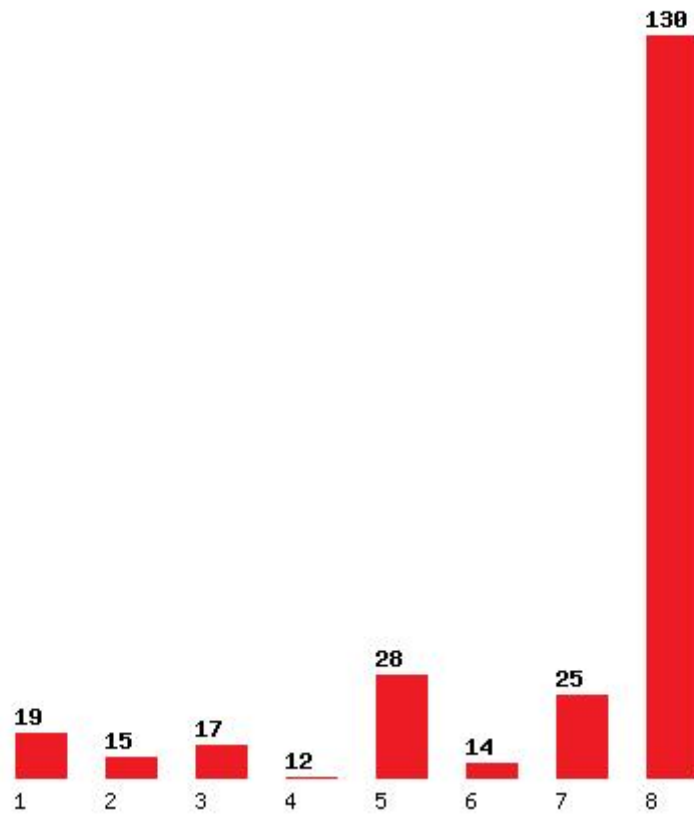

Μέχρι και 3 προτίμηση : 39 %

Μέχρι και 4 προτίμηση : 48 %

Μέχρι και 5 προτίμηση : 70 %

Μέχρι και 6 προτίμηση : 81 %

Εκτύπωση

Η εφαρμογή δημιουργήθηκε από τον :
Καλοδήμο Δημήτρη
<http://sep4u.gr>

[1542] ΜΗΧΑΝΙΚΩΝ ΣΧΕΔΙΑΣΗΣ ΠΡΟΪΟΝΤΩΝ ΚΑΙ ΣΥΣΤΗΜΑΤΩΝ (ΚΟΖΑΝΗ)