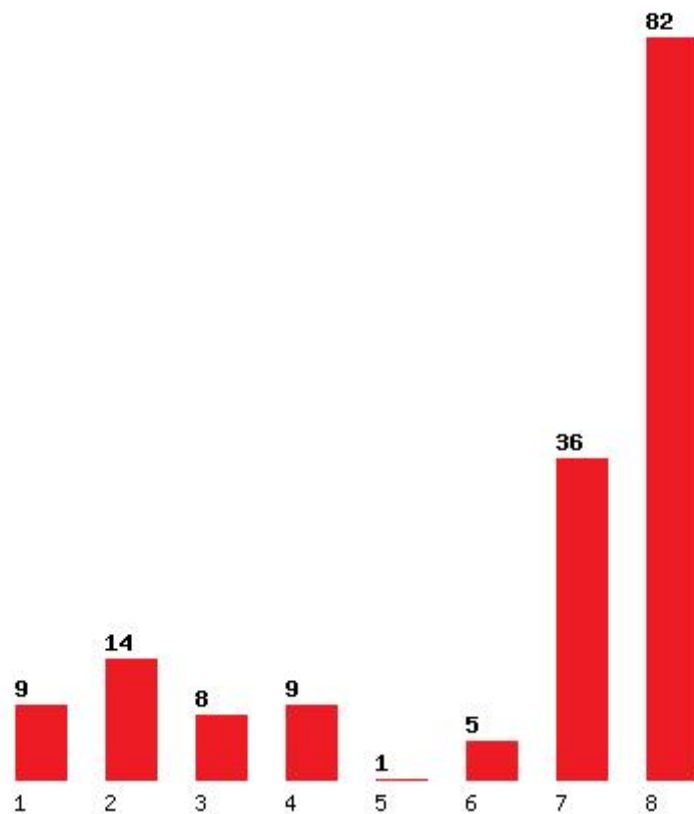

[1434] ΠΕΡΙΒΑΛΛΟΝΤΟΣ (ΛΑΡΙΣΑ)

Μέχρι και 1 προτίμηση : 11 %

Μέχρι και 2 προτίμηση : 28 %

Μέχρι και 3 προτίμηση : 38 %

Μέχρι και 4 προτίμηση : 49 %

Μέχρι και 5 προτίμηση : 50 %

Μέχρι και 6 προτίμηση : 56 %

Εκτύπωση

Η εφαρμογή δημιουργήθηκε από τον :
Καλοδήμο Δημήτρη
<http://sep4u.gr>