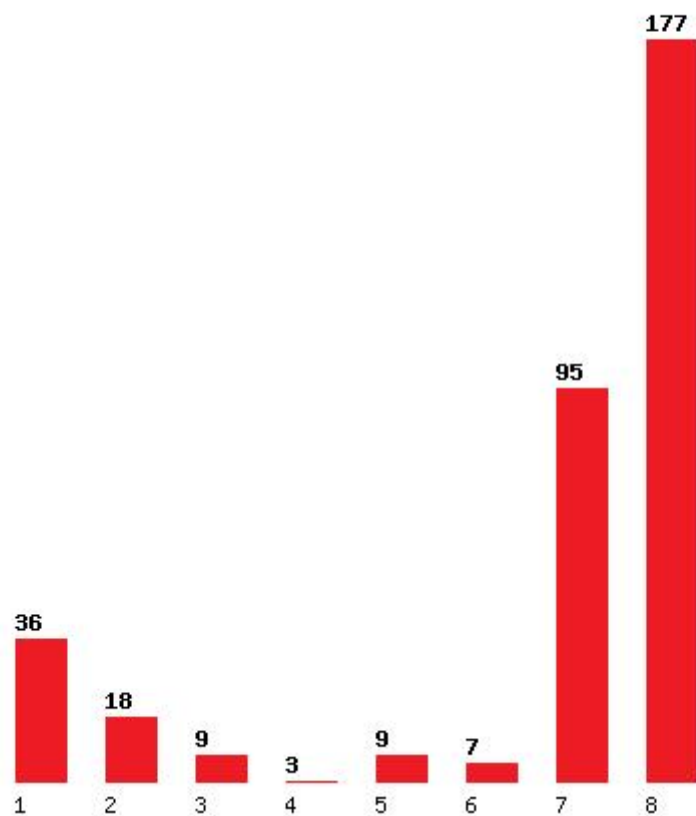

[353] ΑΓΡΟΤΙΚΗΣ ΑΝΑΠΤΥΞΗΣ (ΟΡΕΣΤΙΑΔΑ)

Μέχρι και 1 προτίμηση : 20 %

Μέχρι και 2 προτίμηση : 31 %

Μέχρι και 3 προτίμηση : 36 %

Μέχρι και 4 προτίμηση : 37 %

Μέχρι και 5 προτίμηση : 42 %

Μέχρι και 6 προτίμηση : 46 %

Εκτύπωση

Η εφαρμογή δημιουργήθηκε από τον :
Καλοδήμο Δημήτρη
<http://sep4u.gr>