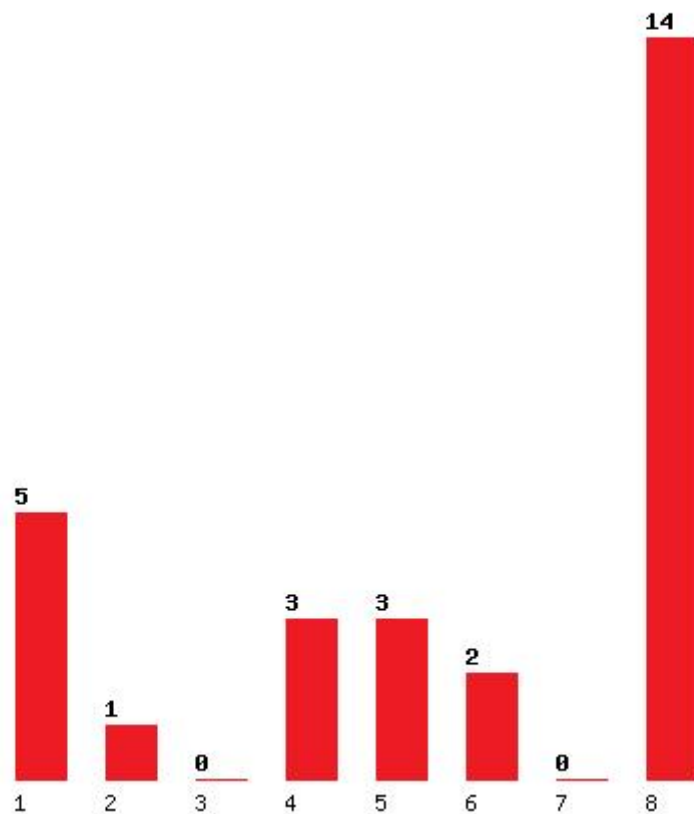

[676] ΣΥΝΤΗΡΗΣΗΣ ΑΡΧΑΙΟΤΗΤΩΝ ΚΑΙ ΕΡΓΩΝ ΤΕΧΝΗΣ (ΑΘΗΝΑ)

Μέχρι και 1 προτίμηση : 36 %

Μέχρι και 2 προτίμηση : 43 %

Μέχρι και 3 προτίμηση : 43 %

Μέχρι και 4 προτίμηση : 64 %

Μέχρι και 5 προτίμηση : 86 %

Μέχρι και 6 προτίμηση : 100 %

Εκτύπωση

Η εφαρμογή δημιουργήθηκε από τον :
Καλοδήμο Δημήτρη
<http://sep4u.gr>