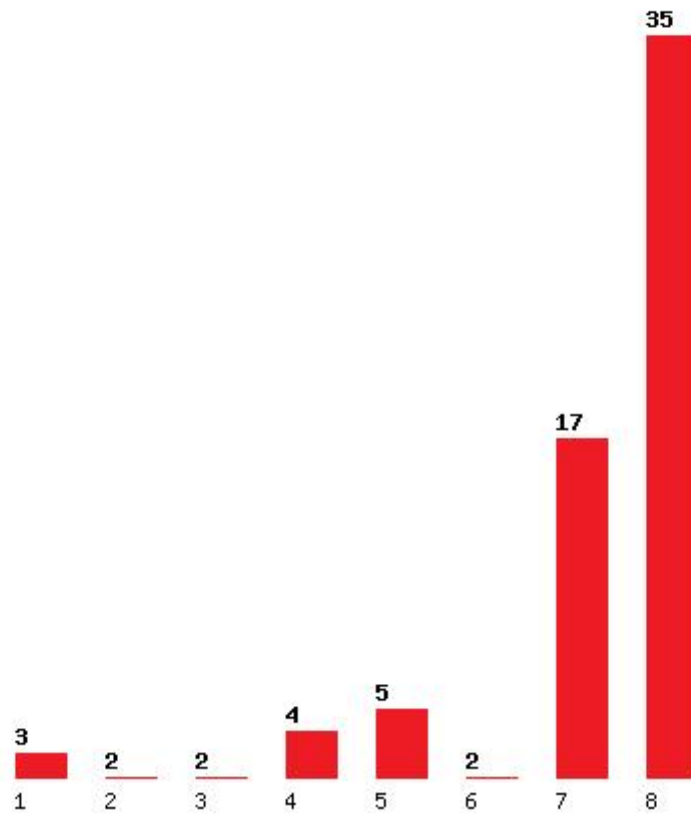

[372] ΕΠΙΣΤΗΜΗΣ ΤΡΟΦΙΜΩΝ ΚΑΙ ΔΙΑΤΡΟΦΗΣ (ΛΗΜΝΟΣ)

Μέχρι και 1 προτίμηση : 9 %
Μέχρι και 2 προτίμηση : 14 %
Μέχρι και 3 προτίμηση : 20 %
Μέχρι και 4 προτίμηση : 31 %
Μέχρι και 5 προτίμηση : 46 %
Μέχρι και 6 προτίμηση : 51 %

Εκτύπωση

Η εφαρμογή δημιουργήθηκε από τον :
Καλοδήμο Δημήτρη
<http://sep4u.gr>