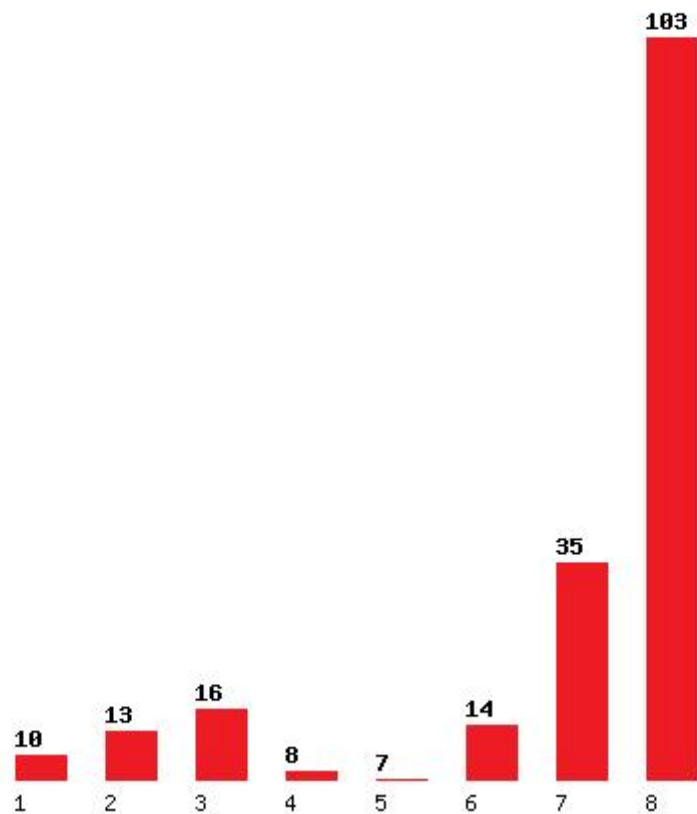

[1278] ΕΠΙΣΤΗΜΗΣ ΚΑΙ ΤΕΧΝΟΛΟΓΙΑΣ ΤΡΟΦΙΜΩΝ (ΑΓΡΙΝΙΟ)

Μέχρι και 1 προτίμηση : 10 %

Μέχρι και 2 προτίμηση : 22 %

Μέχρι και 3 προτίμηση : 38 %

Μέχρι και 4 προτίμηση : 46 %

Μέχρι και 5 προτίμηση : 52 %

Μέχρι και 6 προτίμηση : 66 %

Εκτύπωση

Η εφαρμογή δημιουργήθηκε από τον :
Καλοδήμο Δημήτρη
<http://sep4u.gr>