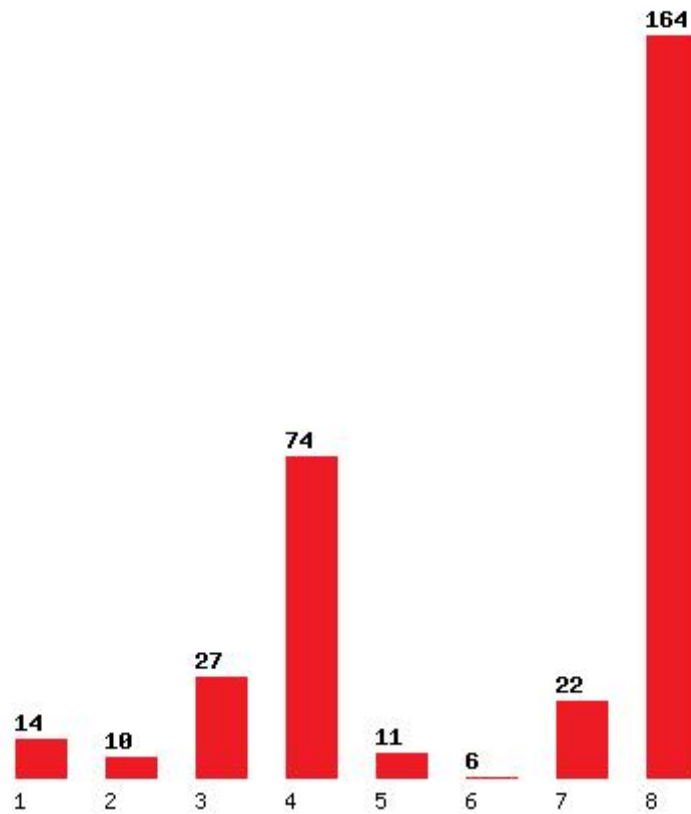

**[1625] ΜΗΧΑΝΙΚΩΝ ΠΛΗΡΟΦΟΡΙΚΗΣ ΚΑΙ ΗΛΕΚΤΡΟΝΙΚΩΝ ΣΥΣΤΗΜΑΤΩΝ
(ΘΕΣΣΑΛΟΝΙΚΗ)**

Μέχρι και 1 προτίμηση : 9 %
Μέχρι και 2 προτίμηση : 15 %
Μέχρι και 3 προτίμηση : 31 %
Μέχρι και 4 προτίμηση : 76 %
Μέχρι και 5 προτίμηση : 83 %
Μέχρι και 6 προτίμηση : 87 %

Εκτύπωση

Η εφαρμογή δημιουργήθηκε από τον :
Καλοδήμο Δημήτρη
<http://sep4u.gr>