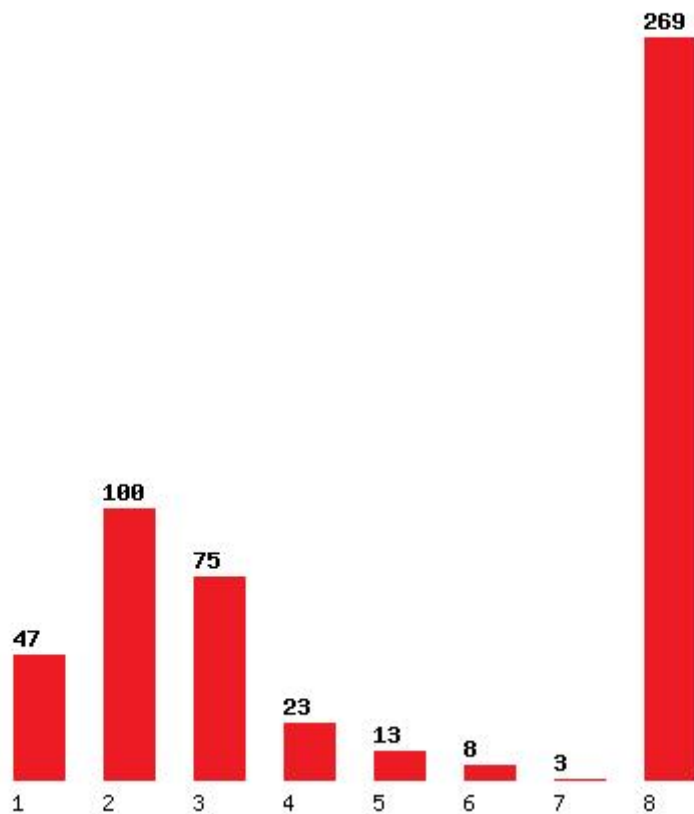

[221] ΗΛΕΚΤΡΟΛΟΓΩΝ ΜΗΧΑΝΙΚΩΝ ΚΑΙ ΤΕΧΝΟΛΟΓΙΑΣ ΥΠΟΛΟΓΙΣΤΩΝ (ΠΑΤΡΑ)

Μέχρι και 1 προτίμηση : 17 %
Μέχρι και 2 προτίμηση : 55 %
Μέχρι και 3 προτίμηση : 83 %
Μέχρι και 4 προτίμηση : 91 %
Μέχρι και 5 προτίμηση : 96 %
Μέχρι και 6 προτίμηση : 99 %

Εκτύπωση

Η εφαρμογή δημιουργήθηκε από τον :
Καλοδήμο Δημήτρη
<http://sep4u.gr>