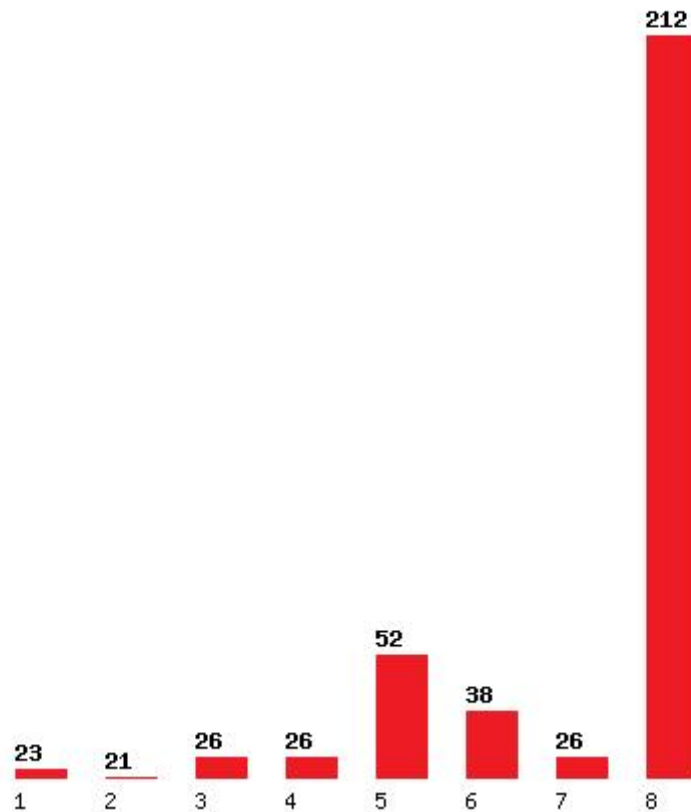

[390] ΜΗΧΑΝΙΚΩΝ ΠΛΗΡΟΦΟΡΙΚΗΣ ΚΑΙ ΥΠΟΛΟΓΙΣΤΩΝ (ΑΙΓΑΛΕΩ)

Μέχρι και 1 προτίμηση : 11 %

Μέχρι και 2 προτίμηση : 21 %

Μέχρι και 3 προτίμηση : 33 %

Μέχρι και 4 προτίμηση : 45 %

Μέχρι και 5 προτίμηση : 70 %

Μέχρι και 6 προτίμηση : 88 %

Εκτύπωση

Η εφαρμογή δημιουργήθηκε από τον :
Καλοδήμο Δημήτρη
<http://sep4u.gr>