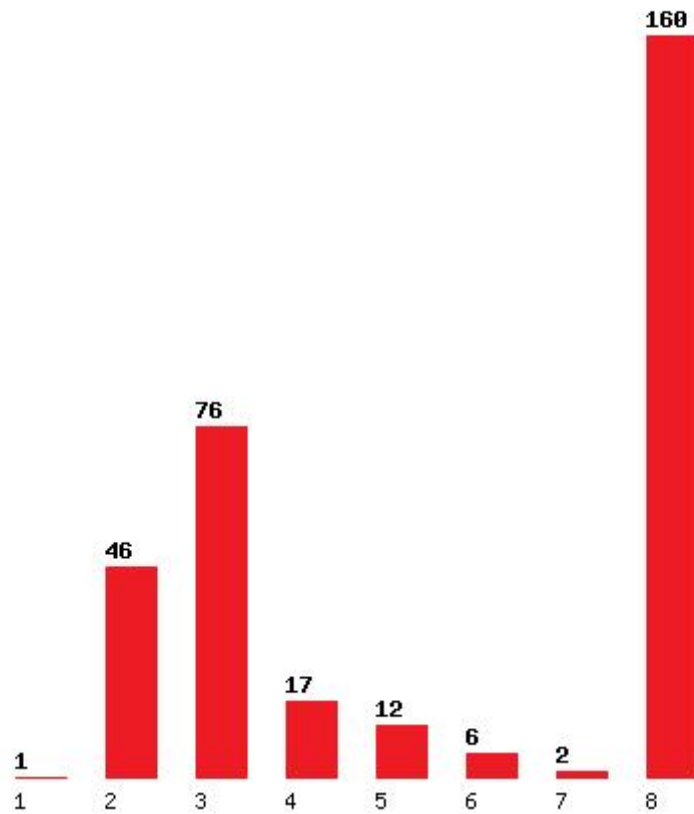

[207] ΠΟΛΙΤΙΚΩΝ ΜΗΧΑΝΙΚΩΝ (ΞΑΝΘΗ)

Μέχρι και 1 προτίμηση : 1 %
Μέχρι και 2 προτίμηση : 29 %
Μέχρι και 3 προτίμηση : 77 %
Μέχρι και 4 προτίμηση : 88 %
Μέχρι και 5 προτίμηση : 95 %
Μέχρι και 6 προτίμηση : 99 %

Εκτύπωση

Η εφαρμογή δημιουργήθηκε από τον :
Καλοδήμο Δημήτρη
<http://sep4u.gr>