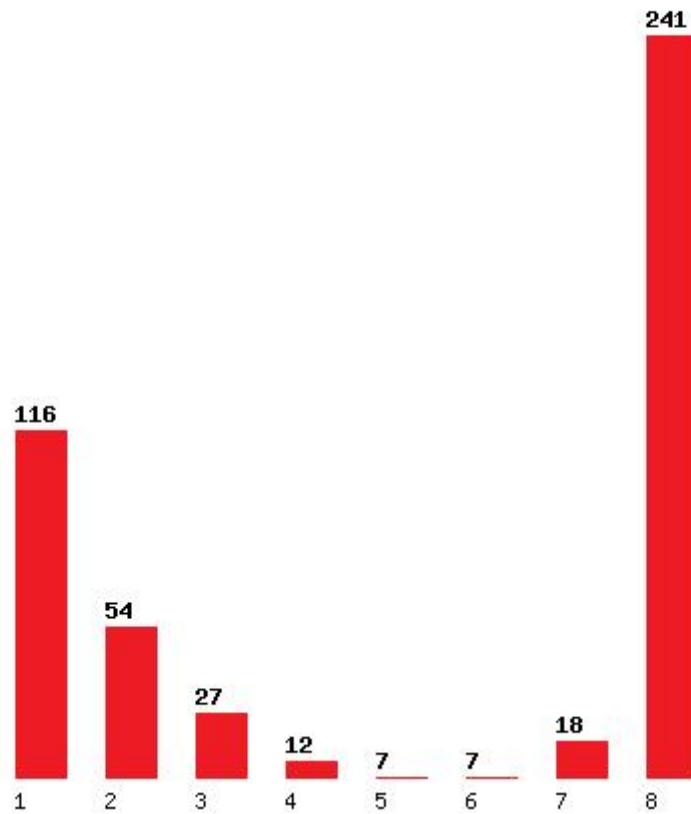

[389] ΜΗΧΑΝΙΚΩΝ ΒΙΟΜΗΧΑΝΙΚΗΣ ΣΧΕΔΙΑΣΗΣ ΚΑΙ ΠΑΡΑΓΩΓΗΣ (ΑΙΓΑΛΕΩ)

Μέχρι και 1 προτίμηση : 48 %

Μέχρι και 2 προτίμηση : 71 %

Μέχρι και 3 προτίμηση : 82 %

Μέχρι και 4 προτίμηση : 87 %

Μέχρι και 5 προτίμηση : 90 %

Μέχρι και 6 προτίμηση : 93 %

Εκτύπωση

Η εφαρμογή δημιουργήθηκε από τον :
Καλοδήμο Δημήτρη
<http://sep4u.gr>