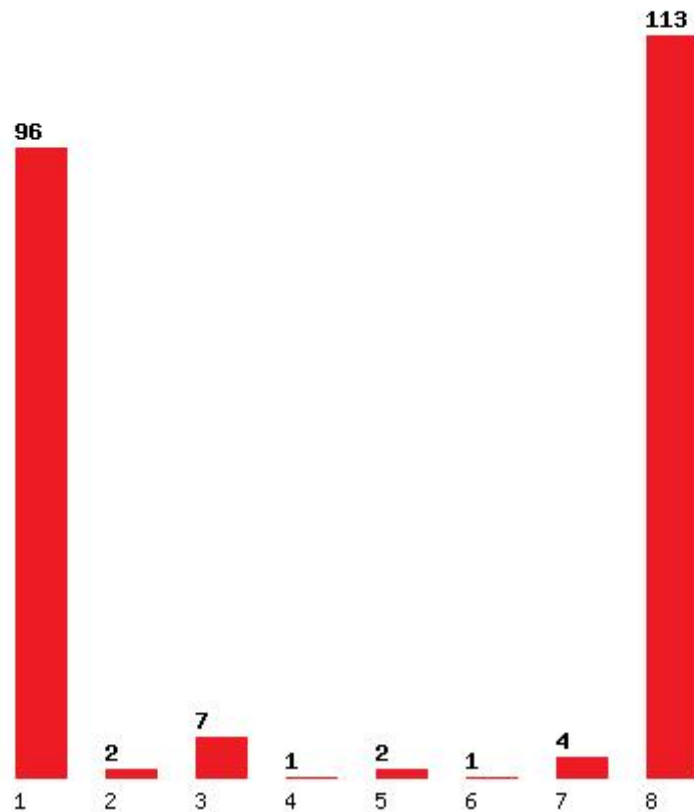

[401] ΕΠΙΣΤΗΜΗΣ ΦΥΣΙΚΗΣ ΑΓΩΓΗΣ ΚΑΙ ΑΘΛΗΤΙΣΜΟΥ (ΑΘΗΝΑ)

Μέχρι και 1 προτίμηση : 85 %

Μέχρι και 2 προτίμηση : 87 %

Μέχρι και 3 προτίμηση : 93 %

Μέχρι και 4 προτίμηση : 94 %

Μέχρι και 5 προτίμηση : 96 %

Μέχρι και 6 προτίμηση : 96 %

Εκτύπωση

Η εφαρμογή δημιουργήθηκε από τον :
Καλοδήμο Δημήτρη
<http://sep4u.gr>