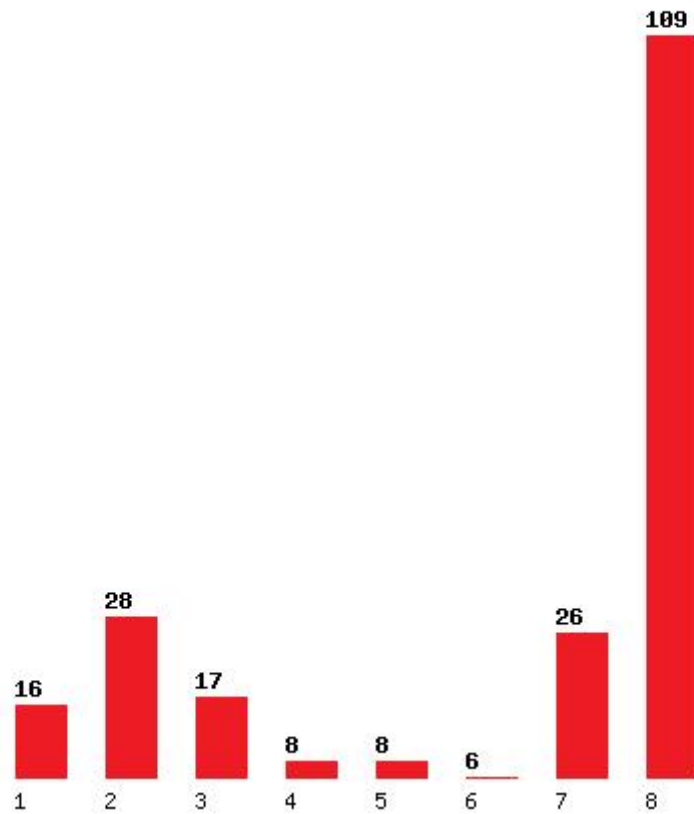

[325] ΒΙΟΤΕΧΝΟΛΟΓΙΑΣ (ΑΘΗΝΑ)

Μέχρι και 1 προτίμηση : 15 %

Μέχρι και 2 προτίμηση : 40 %

Μέχρι και 3 προτίμηση : 56 %

Μέχρι και 4 προτίμηση : 63 %

Μέχρι και 5 προτίμηση : 71 %

Μέχρι και 6 προτίμηση : 76 %

Εκτύπωση

Η εφαρμογή δημιουργήθηκε από τον :
Καλοδήμο Δημήτρη
<http://sep4u.gr>