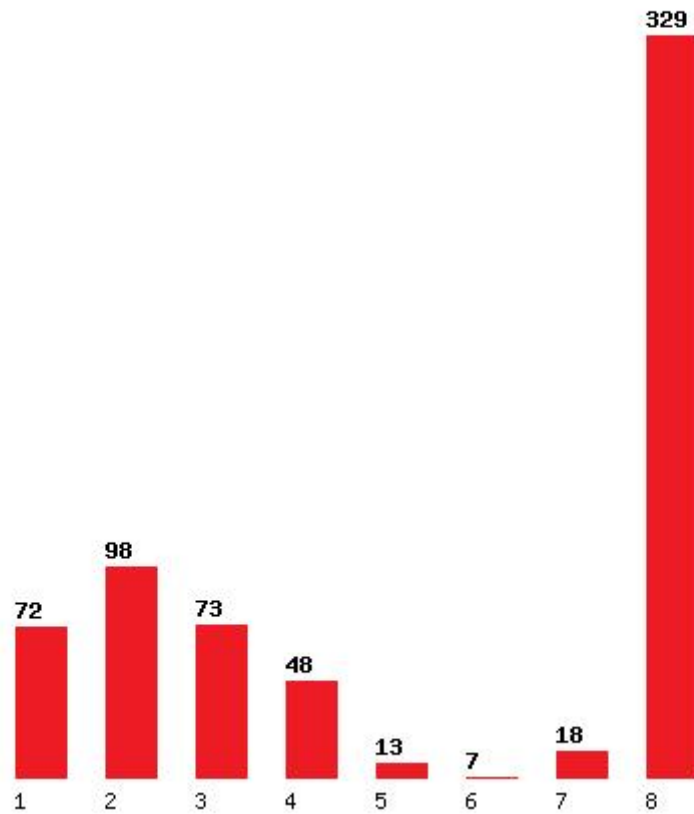

[404] ΕΠΙΣΤΗΜΗΣ ΦΥΣΙΚΗΣ ΑΓΩΓΗΣ ΚΑΙ ΑΘΛΗΤΙΣΜΟΥ (ΚΟΜΟΤΗΝΗ)

Μέχρι και 1 προτίμηση : 22 %

Μέχρι και 2 προτίμηση : 52 %

Μέχρι και 3 προτίμηση : 74 %

Μέχρι και 4 προτίμηση : 88 %

Μέχρι και 5 προτίμηση : 92 %

Μέχρι και 6 προτίμηση : 95 %

Εκτύπωση

Η εφαρμογή δημιουργήθηκε από τον :
Καλοδήμο Δημήτρη
<http://sep4u.gr>