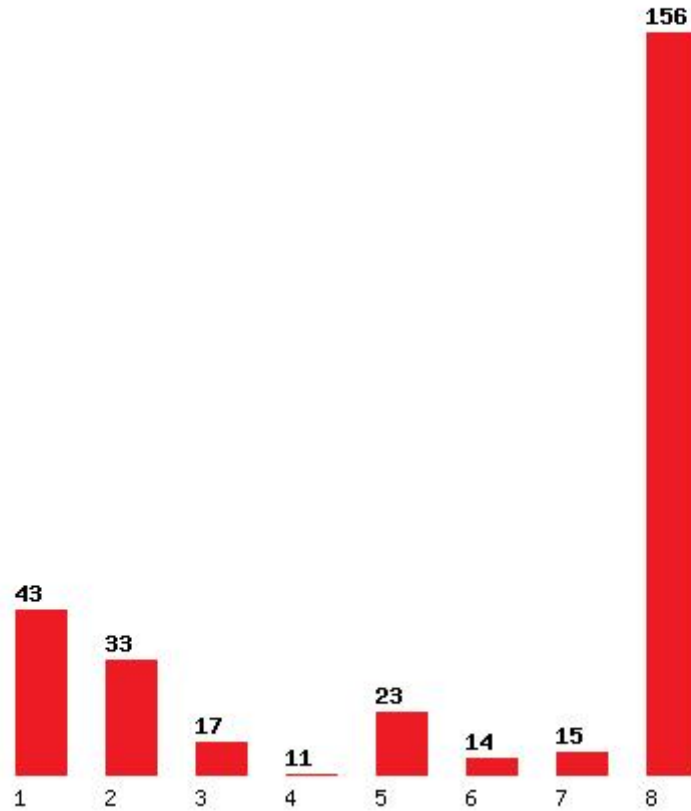

[155] ΧΡΗΜΑΤΟΟΙΚΟΝΟΜΙΚΗΣ ΚΑΙ ΤΡΑΠΕΖΙΚΗΣ ΔΙΟΙΚΗΤΙΚΗΣ (ΠΕΙΡΑΙΑΣ)

Μέχρι και 1 προτίμηση : 28 %

Μέχρι και 2 προτίμηση : 49 %

Μέχρι και 3 προτίμηση : 60 %

Μέχρι και 4 προτίμηση : 67 %

Μέχρι και 5 προτίμηση : 81 %

Μέχρι και 6 προτίμηση : 90 %

Εκτύπωση

Η εφαρμογή δημιουργήθηκε από τον :
Καλοδήμο Δημήτρη
<http://sep4u.gr>