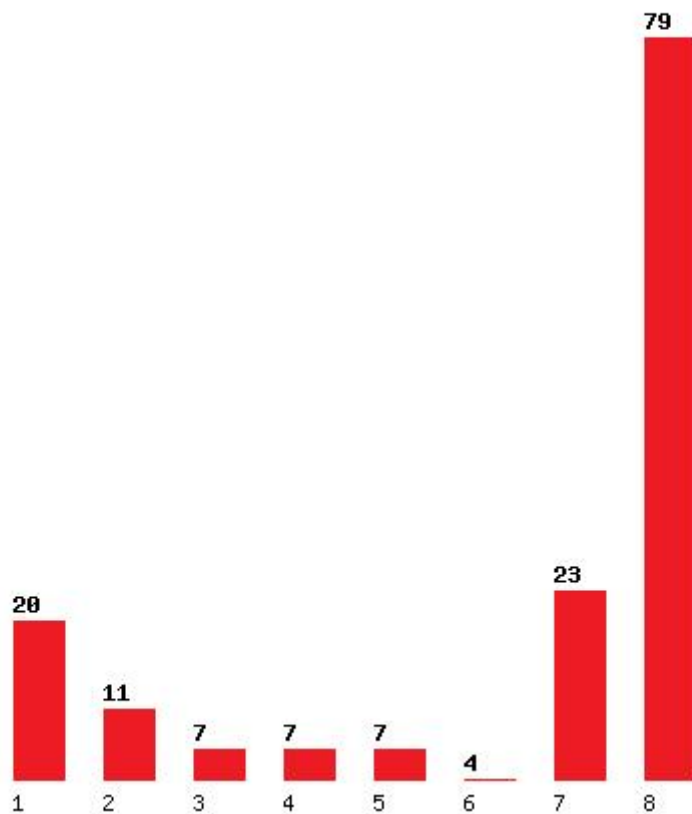

[360] ΓΕΩΠΟΝΙΑΣ, ΙΧΘΥΟΛΟΓΙΑΣ ΚΑΙ ΥΔΑΤΙΝΟΥ ΠΕΡΙΒΑΛΛΟΝΤΟΣ (ΒΟΛΟΣ)

Μέχρι και 1 προτίμηση : 25 %

Μέχρι και 2 προτίμηση : 39 %

Μέχρι και 3 προτίμηση : 48 %

Μέχρι και 4 προτίμηση : 57 %

Μέχρι και 5 προτίμηση : 66 %

Μέχρι και 6 προτίμηση : 71 %

Εκτύπωση

Η εφαρμογή δημιουργήθηκε από τον :
Καλοδήμο Δημήτρη
<http://sep4u.gr>