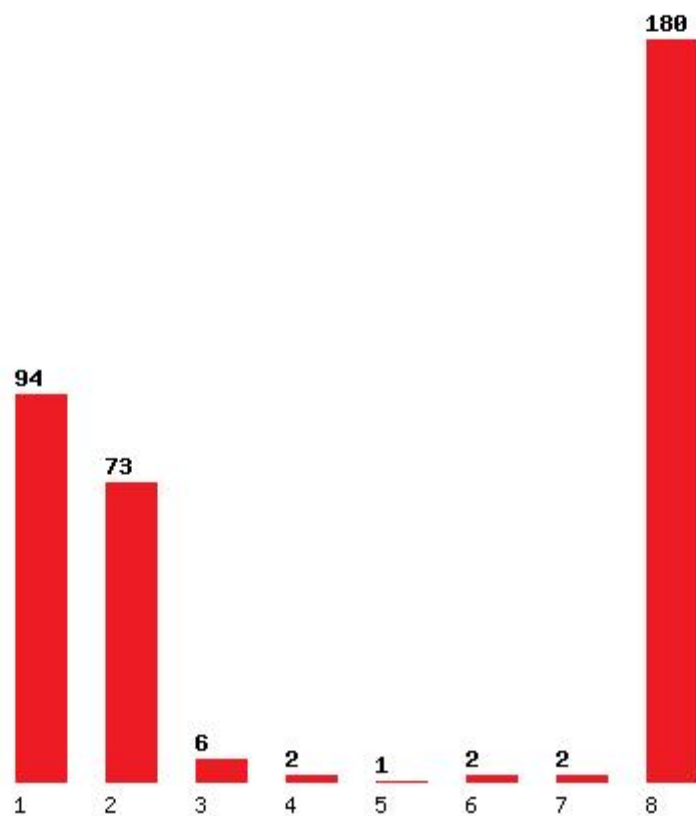

[333] ΠΛΗΡΟΦΟΡΙΚΗΣ (ΑΘΗΝΑ)

Μέχρι και 1 προτίμηση : 52 %

Μέχρι και 2 προτίμηση : 93 %

Μέχρι και 3 προτίμηση : 96 %

Μέχρι και 4 προτίμηση : 97 %

Μέχρι και 5 προτίμηση : 98 %

Μέχρι και 6 προτίμηση : 99 %

Εκτύπωση

Η εφαρμογή δημιουργήθηκε από τον :
Καλοδήμο Δημήτρη
<http://sep4u.gr>