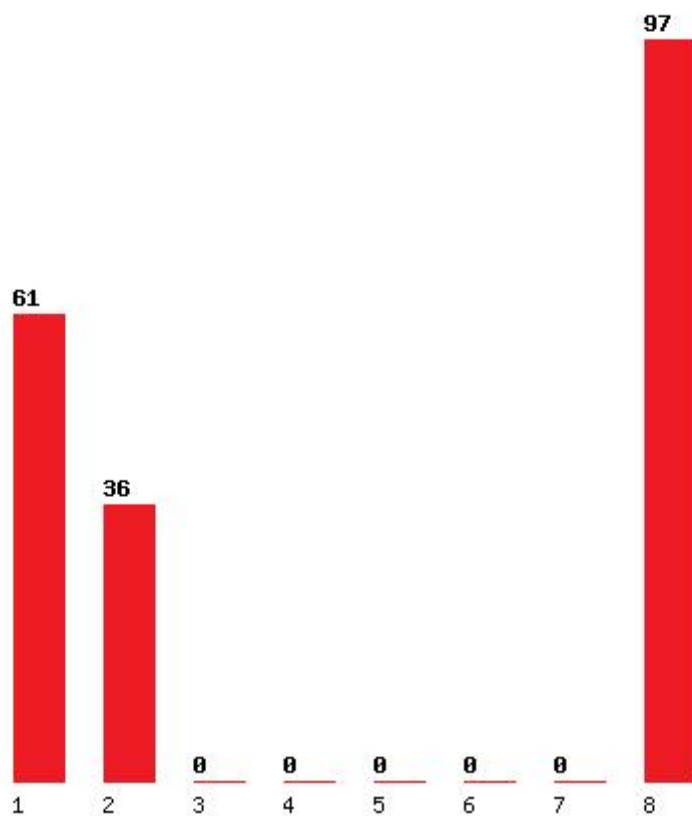

[233] ΑΡΧΙΤΕΚΤΟΝΩΝ ΜΗΧΑΝΙΚΩΝ (ΘΕΣΣΑΛΟΝΙΚΗ)

Μέχρι και 1 προτίμηση : 63 %

Μέχρι και 2 προτίμηση : 100 %

Μέχρι και 3 προτίμηση : 100 %

Μέχρι και 4 προτίμηση : 100 %

Μέχρι και 5 προτίμηση : 100 %

Μέχρι και 6 προτίμηση : 100 %

Εκτύπωση

Η εφαρμογή δημιουργήθηκε από τον :
Καλοδήμο Δημήτρη
<http://sep4u.gr>