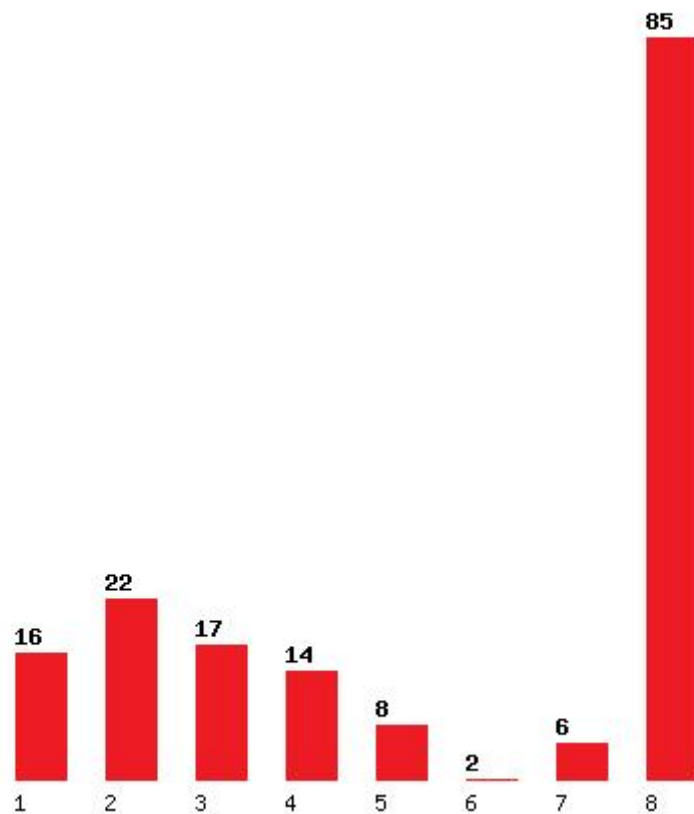

[391] ΜΗΧΑΝΙΚΩΝ ΤΟΠΟΓΡΑΦΙΑΣ ΚΑΙ ΓΕΩΠΛΗΡΟΦΟΡΙΚΗΣ (ΑΙΓΑΛΕΩ)

Μέχρι και 1 προτίμηση : 19 %
Μέχρι και 2 προτίμηση : 45 %
Μέχρι και 3 προτίμηση : 65 %
Μέχρι και 4 προτίμηση : 81 %
Μέχρι και 5 προτίμηση : 91 %
Μέχρι και 6 προτίμηση : 93 %

Εκτύπωση

Η εφαρμογή δημιουργήθηκε από τον :
Καλοδήμο Δημήτρη
<http://sep4u.gr>