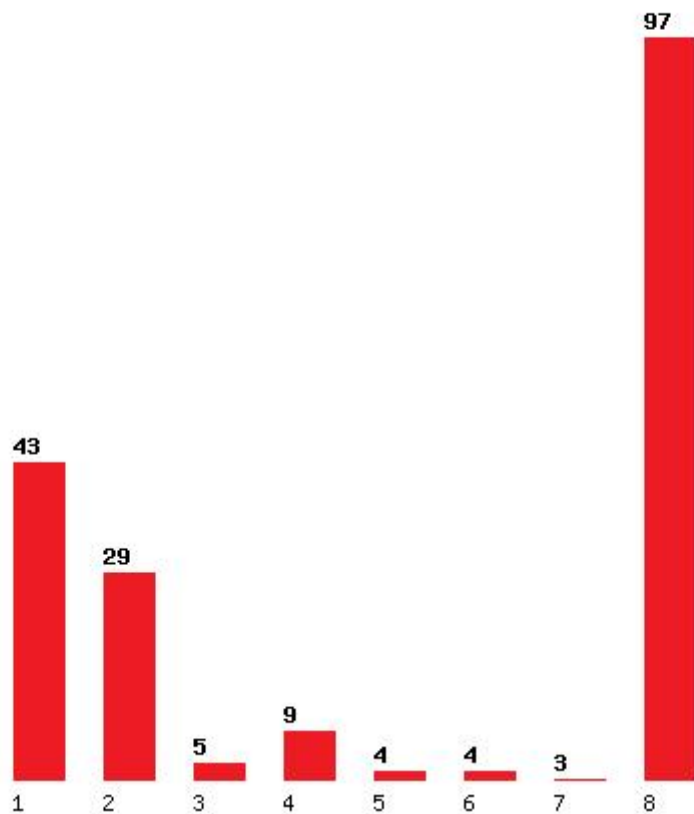

Μέχρι και 1 προτίμηση : 44 %

Μέχρι και 2 προτίμηση : 74 %

Μέχρι και 3 προτίμηση : 79 %

Μέχρι και 4 προτίμηση : 89 %

Μέχρι και 5 προτίμηση : 93 %

Μέχρι και 6 προτίμηση : 97 %

Εκτύπωση

Η εφαρμογή δημιουργήθηκε από τον :
Καλοδήμο Δημήτρη
<http://sep4u.gr>