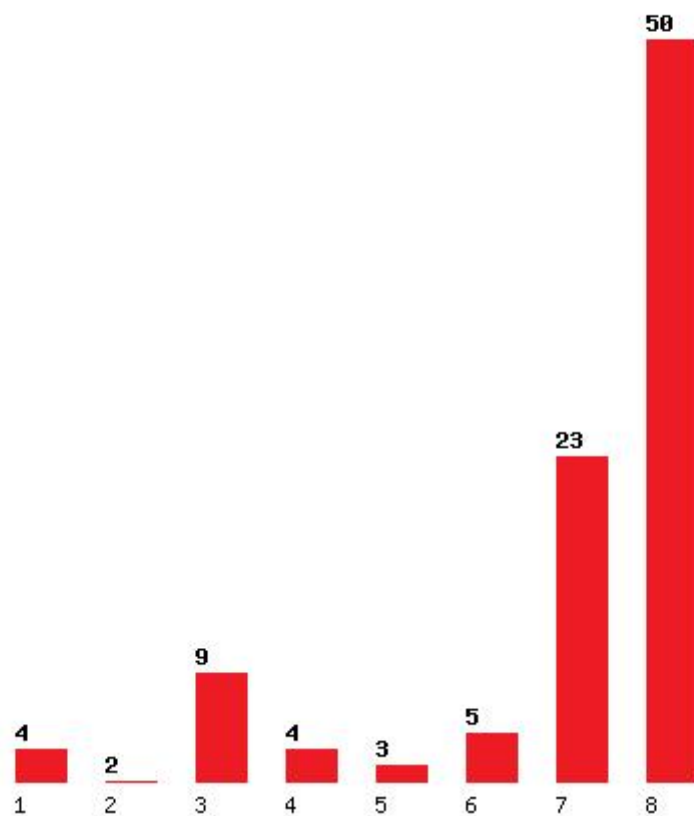

Μέχρι και 1 προτίμηση : 8 %

Μέχρι και 2 προτίμηση : 12 %

Μέχρι και 3 προτίμηση : 30 %

Μέχρι και 4 προτίμηση : 38 %

Μέχρι και 5 προτίμηση : 44 %

Μέχρι και 6 προτίμηση : 54 %

Εκτύπωση

Η εφαρμογή δημιουργήθηκε από τον :
Καλοδήμο Δημήτρη
<http://sep4u.gr>