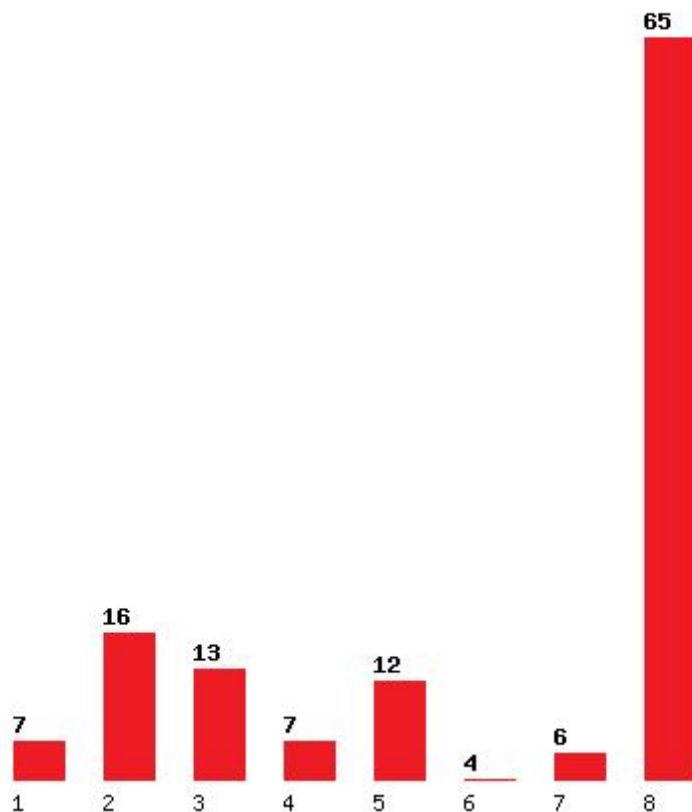

Εκτύπωση

Η εφαρμογή δημιουργήθηκε από τον :
Καλοδήμο Δημήτρη
<http://sep4u.gr>

**[1001] ΑΓΡΟΤΙΚΗΣ ΑΝΑΠΤΥΞΗΣ, ΑΓΡΟΔΙΑΤΡΟΦΗΣ ΚΑΙ ΔΙΑΧΕΙΡΙΣΗΣ ΦΥΣΙΚΩΝ ΠΟΡΩΝ
(ΨΑΧΝΑ ΕΥΒΟΙΑΣ)**

Μέχρι και 1 προτίμηση : 11 %

Μέχρι και 2 προτίμηση : 35 %

Μέχρι και 3 προτίμηση : 55 %

Μέχρι και 4 προτίμηση : 66 %

Μέχρι και 5 προτίμηση : 85 %

Μέχρι και 6 προτίμηση : 91 %

Εκτύπωση

Η εφαρμογή δημιουργήθηκε από τον :

Καλοδήμο Δημήτρη

<http://sep4u.gr>