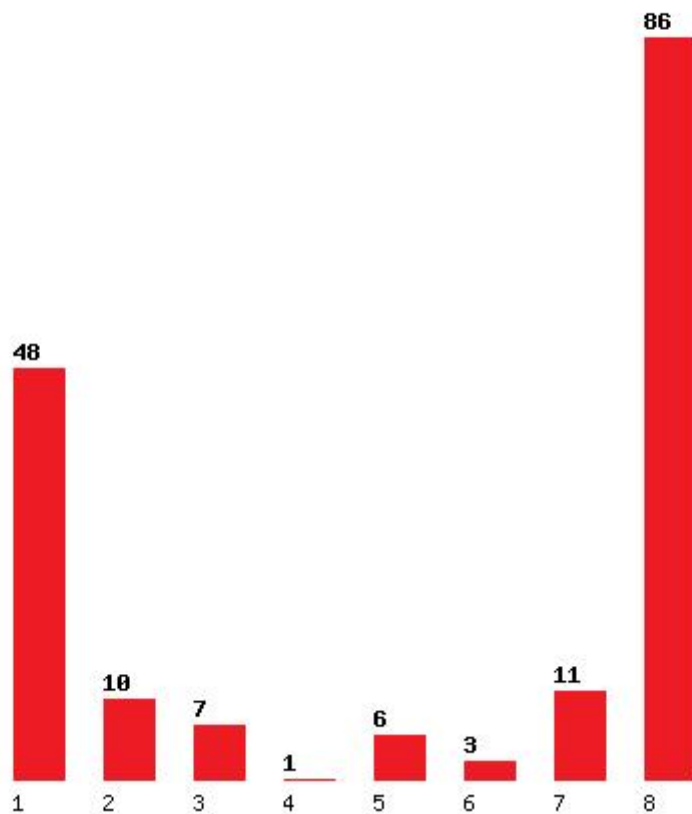

Μέχρι και 4 προτίμηση : 77 %

Μέχρι και 5 προτίμηση : 84 %

Μέχρι και 6 προτίμηση : 87 %

Εκτύπωση

Η εφαρμογή δημιουργήθηκε από τον :
Καλοδήμο Δημήτρη
<http://sep4u.gr>

[253] ΦΥΣΙΚΗΣ (ΑΘΗΝΑ)

Μέχρι και 1 προτίμηση : 62 %