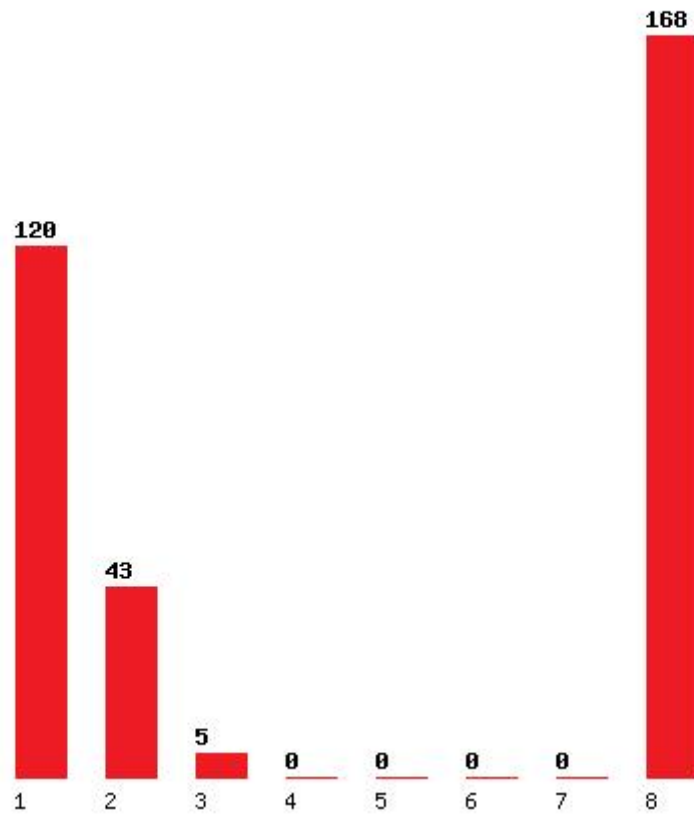

Μέχρι και 6 προτίμηση : 100 %

Εκτύπωση

Η εφαρμογή δημιουργήθηκε από τον :
Καλοδήμο Δημήτρη
<http://sep4u.gr>

[1564] ΗΛΕΚΤΡΟΛΟΓΩΝ ΜΗΧΑΝΙΚΩΝ ΚΑΙ ΜΗΧΑΝΙΚΩΝ ΥΠΟΛΟΓΙΣΤΩΝ (ΚΟΖΑΝΗ)

Μέχρι και 1 προτίμηση : 16 %

Μέχρι και 2 προτίμηση : 69 %