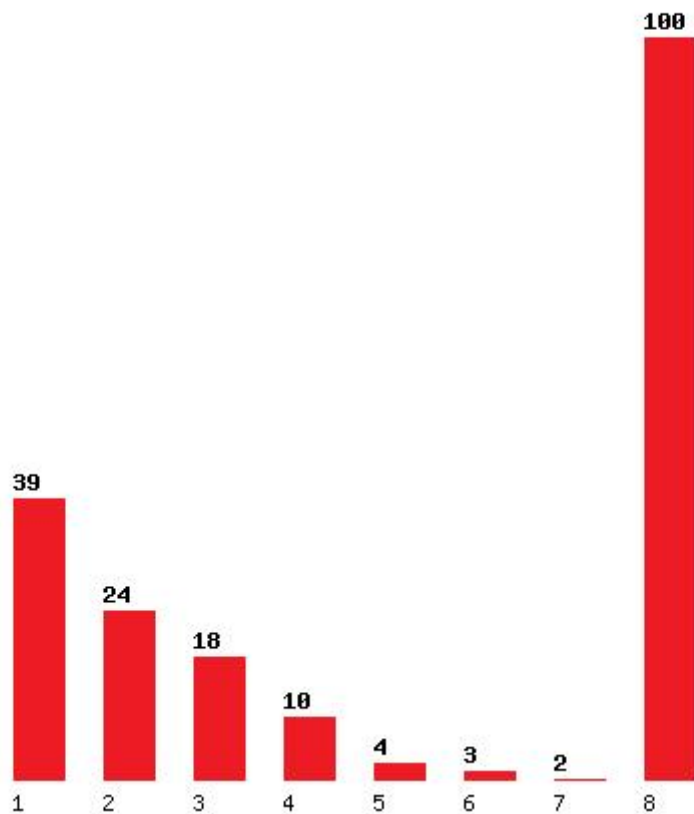

[394] ΠΟΛΙΤΙΚΩΝ ΜΗΧΑΝΙΚΩΝ (ΑΙΓΑΛΕΩ)

Μέχρι και 1 προτίμηση : 39 %

Μέχρι και 2 προτίμηση : 63 %

Μέχρι και 3 προτίμηση : 81 %

Μέχρι και 4 προτίμηση : 91 %

Μέχρι και 5 προτίμηση : 95 %

Μέχρι και 6 προτίμηση : 98 %

Εκτύπωση

Η εφαρμογή δημιουργήθηκε από τον :
Καλοδήμο Δημήτρη
<http://sep4u.gr>