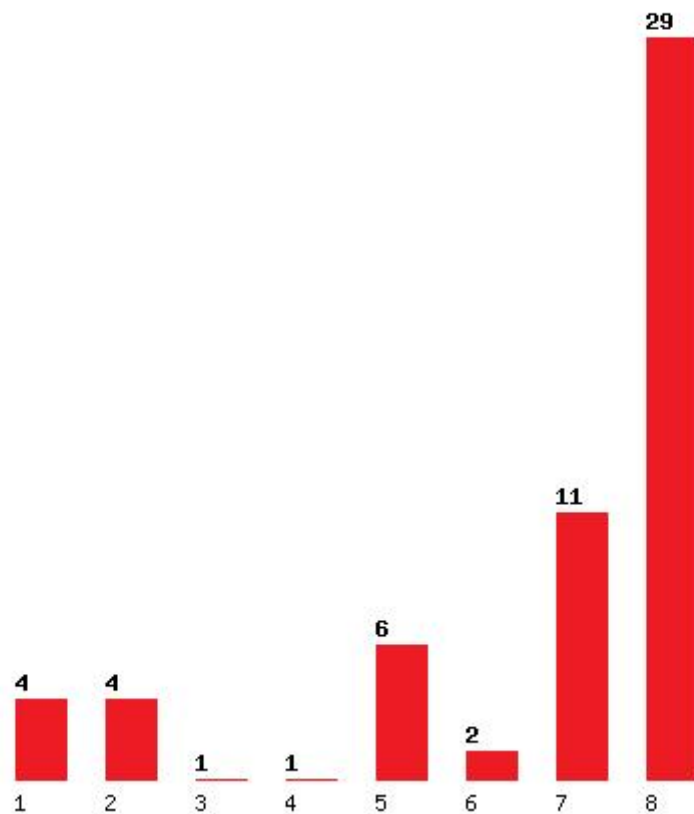

[1242] ΓΕΩΠΟΝΙΑΣ (ΑΡΤΑ)

Μέχρι και 1 προτίμηση : 14 %

Μέχρι και 2 προτίμηση : 28 %

Μέχρι και 3 προτίμηση : 31 %

Μέχρι και 4 προτίμηση : 34 %

Μέχρι και 5 προτίμηση : 55 %

Μέχρι και 6 προτίμηση : 62 %

Εκτύπωση

Η εφαρμογή δημιουργήθηκε από τον :
Καλοδήμο Δημήτρη
<http://sep4u.gr>