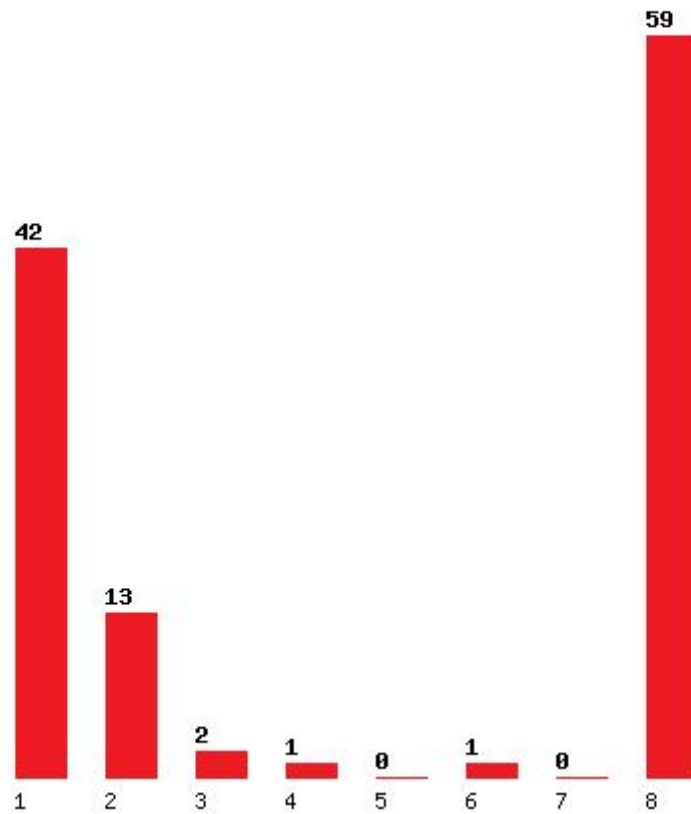

[1659] ΜΗΧΑΝΟΛΟΓΩΝ ΜΗΧΑΝΙΚΩΝ (ΗΡΑΚΛΕΙΟ)

Μέχρι και 1 προτίμηση : 71 %

Μέχρι και 2 προτίμηση : 93 %

Μέχρι και 3 προτίμηση : 97 %

Μέχρι και 4 προτίμηση : 98 %

Μέχρι και 5 προτίμηση : 98 %

Μέχρι και 6 προτίμηση : 100 %

Εκτύπωση

Η εφαρμογή δημιουργήθηκε από τον :
Καλοδήμο Δημήτρη
<http://sep4u.gr>