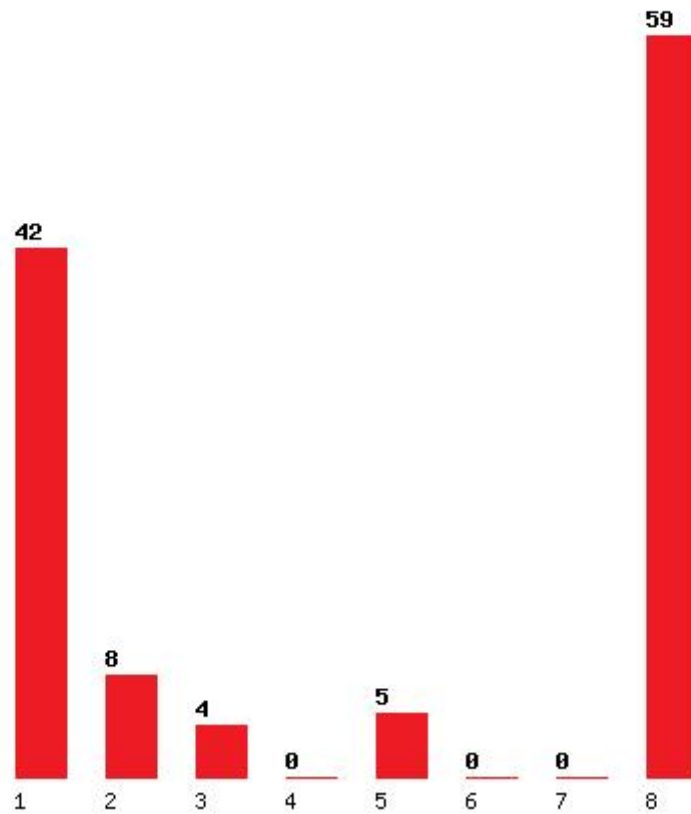

[245] ΜΑΘΗΜΑΤΙΚΩΝ (ΘΕΣΣΑΛΟΝΙΚΗ)

Μέχρι και 1 προτίμηση : 71 %

Μέχρι και 2 προτίμηση : 85 %

Μέχρι και 3 προτίμηση : 92 %

Μέχρι και 4 προτίμηση : 92 %

Μέχρι και 5 προτίμηση : 100 %

Μέχρι και 6 προτίμηση : 100 %

Εκτύπωση

Η εφαρμογή δημιουργήθηκε από τον :
Καλοδήμο Δημήτρη
<http://sep4u.gr>