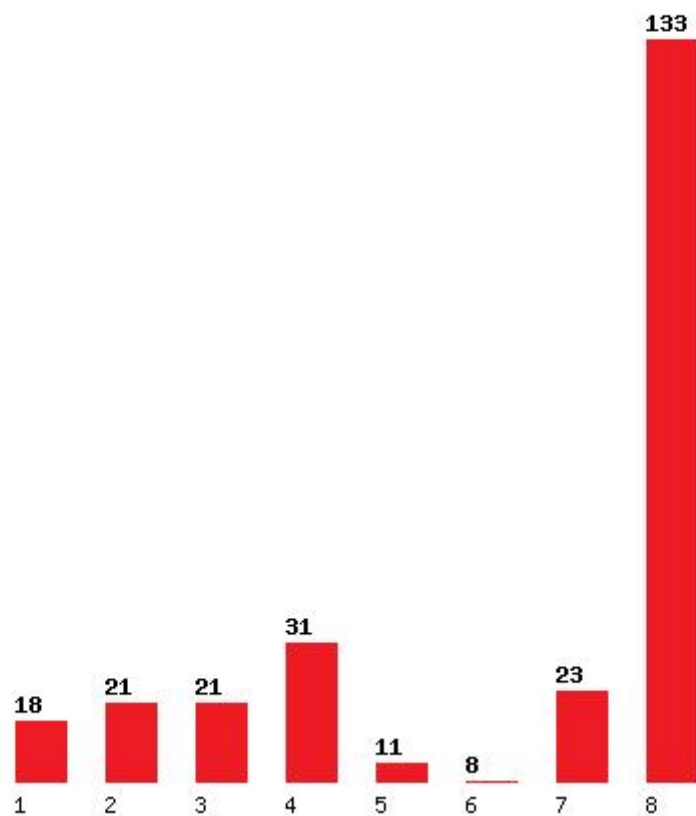

Μέχρι και 1 προτίμηση : 14 %

Μέχρι και 2 προτίμηση : 29 %

Μέχρι και 3 προτίμηση : 45 %

Μέχρι και 4 προτίμηση : 68 %

Μέχρι και 5 προτίμηση : 77 %

Μέχρι και 6 προτίμηση : 83 %

Εκτύπωση

Η εφαρμογή δημιουργήθηκε από τον :
Καλοδήμο Δημήτρη
<http://sep4u.gr>