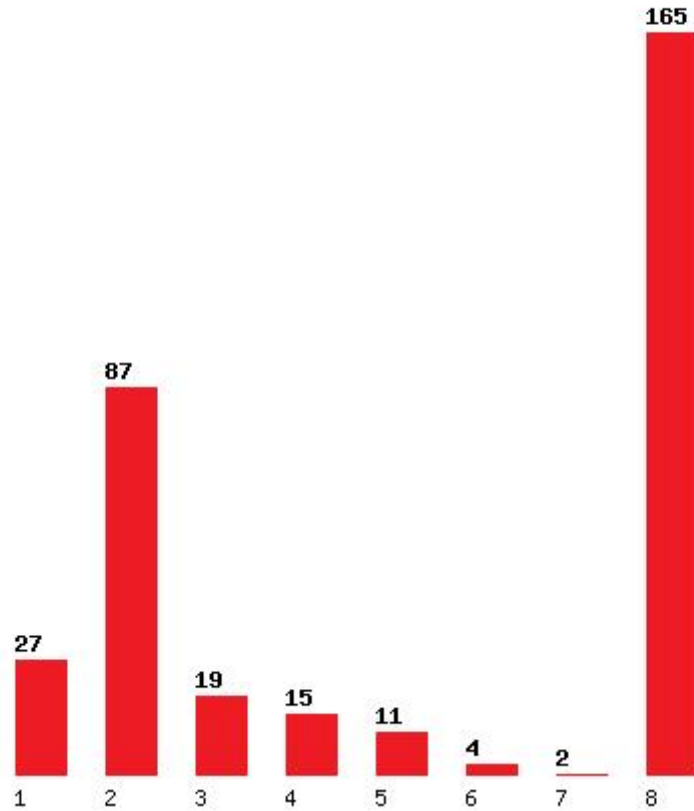

[1564] ΗΛΕΚΤΡΟΛΟΓΩΝ ΜΗΧΑΝΙΚΩΝ ΚΑΙ ΜΗΧΑΝΙΚΩΝ ΥΠΟΛΟΓΙΣΤΩΝ (ΚΟΖΑΝΗ)

Μέχρι και 1 προτίμηση : 16 %

Μέχρι και 2 προτίμηση : 69 %

Μέχρι και 3 προτίμηση : 81 %

Μέχρι και 4 προτίμηση : 90 %

Μέχρι και 5 προτίμηση : 96 %

Μέχρι και 6 προτίμηση : 99 %

Εκτύπωση

Η εφαρμογή δημιουργήθηκε από τον :
Καλοδήμο Δημήτρη
<http://sep4u.gr>