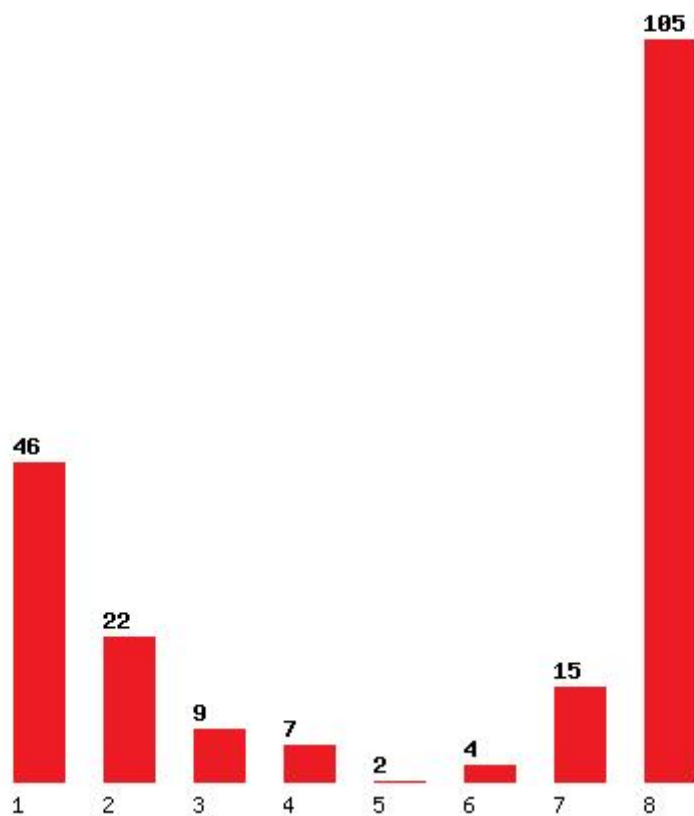

[329] ΣΤΑΤΙΣΤΙΚΗΣ (ΑΘΗΝΑ)

Μέχρι και 1 προτίμηση : 44 %

Μέχρι και 2 προτίμηση : 65 %

Μέχρι και 3 προτίμηση : 73 %

Μέχρι και 4 προτίμηση : 80 %

Μέχρι και 5 προτίμηση : 82 %

Μέχρι και 6 προτίμηση : 86 %

Εκτύπωση

Η εφαρμογή δημιουργήθηκε από τον :
Καλοδήμο Δημήτρη
<http://sep4u.gr>