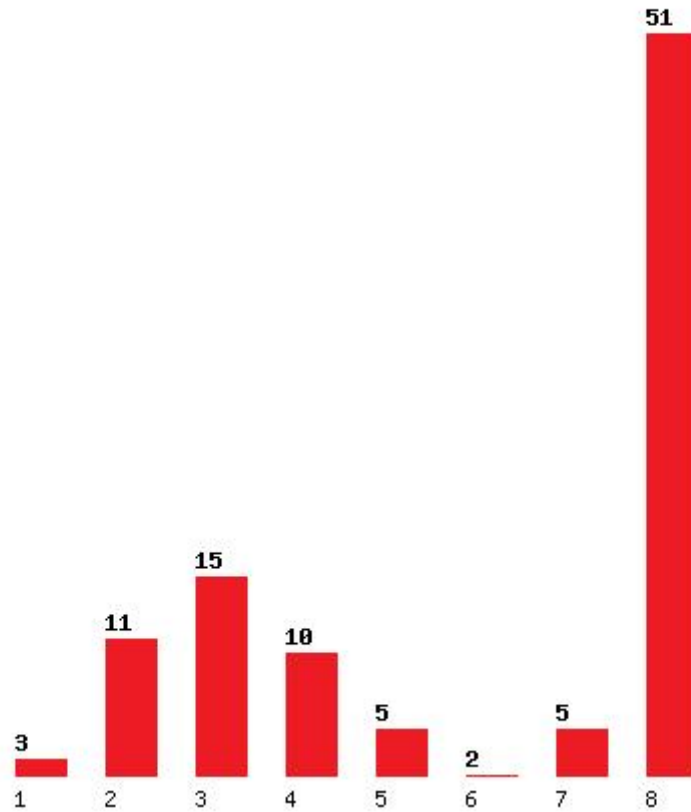

**[228] ΜΗΧΑΝΙΚΩΝ ΧΩΡΟΤΑΞΙΑΣ, ΠΟΛΕΟΔΟΜΙΑΣ ΚΑΙ ΠΕΡΙΦΕΡΕΙΑΚΗΣ ΑΝΑΠΤΥΞΗΣ
(ΒΟΛΟΣ)**

Μέχρι και 1 προτίμηση : 6 %
Μέχρι και 2 προτίμηση : 27 %
Μέχρι και 3 προτίμηση : 57 %
Μέχρι και 4 προτίμηση : 76 %
Μέχρι και 5 προτίμηση : 86 %
Μέχρι και 6 προτίμηση : 90 %

Εκτύπωση

Η εφαρμογή δημιουργήθηκε από τον :
Καλοδήμο Δημήτρη
<http://sep4u.gr>