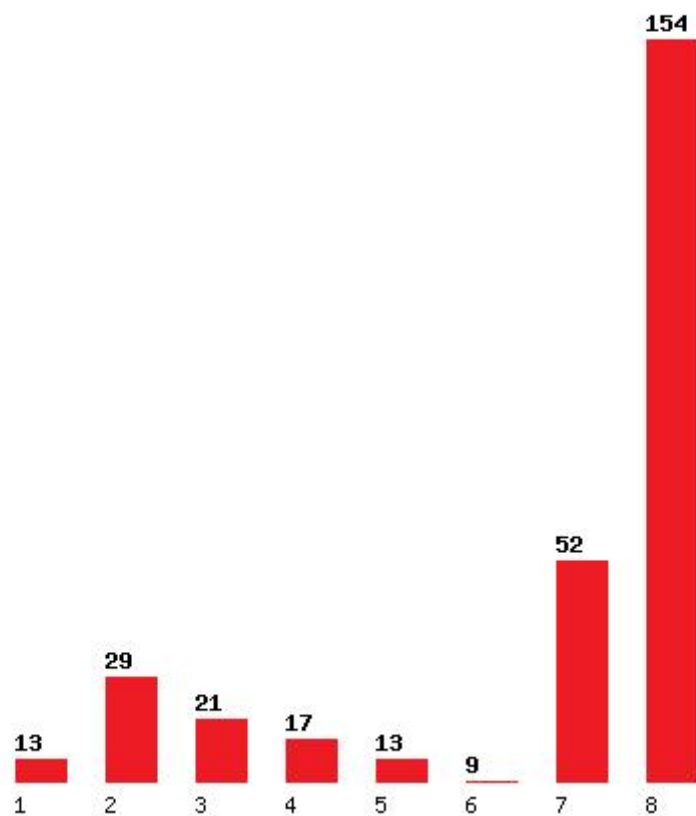

Μέχρι και 1 προτίμηση : 8 %
Μέχρι και 2 προτίμηση : 27 %
Μέχρι και 3 προτίμηση : 41 %
Μέχρι και 4 προτίμηση : 52 %
Μέχρι και 5 προτίμηση : 60 %
Μέχρι και 6 προτίμηση : 66 %

Εκτύπωση

Η εφαρμογή δημιουργήθηκε από τον :
Καλοδήμο Δημήτρη
<http://sep4u.gr>