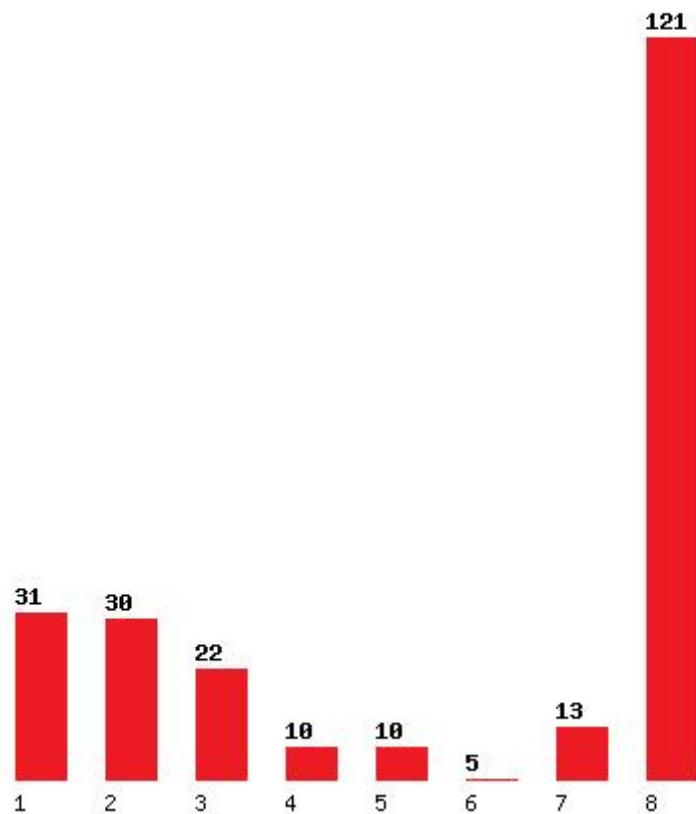

[166] ΠΑΙΔΑΓΩΓΙΚΟ ΠΡΟΣΧΟΛΙΚΗΣ ΕΚΠΑΙΔΕΥΣΗΣ (ΒΟΛΟΣ)

Μέχρι και 1 προτίμηση : 26 %

Μέχρι και 2 προτίμηση : 50 %

Μέχρι και 3 προτίμηση : 69 %

Μέχρι και 4 προτίμηση : 77 %

Μέχρι και 5 προτίμηση : 85 %

Μέχρι και 6 προτίμηση : 89 %

Εκτύπωση

Η εφαρμογή δημιουργήθηκε από τον :
Καλοδήμο Δημήτρη
<http://sep4u.gr>