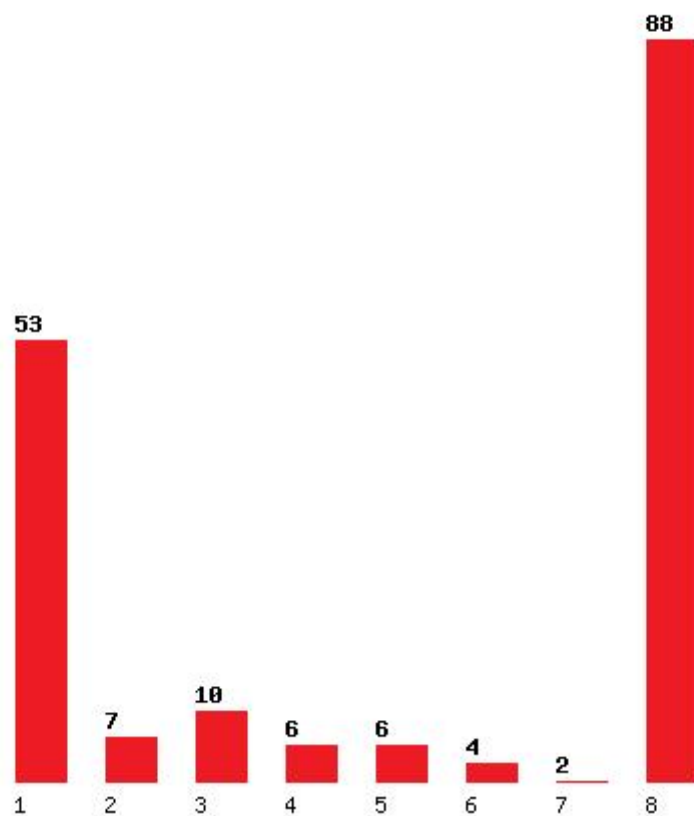

[241] ΜΗΧΑΝΙΚΩΝ ΜΕΤΑΛΛΕΙΟΛΟΓΩΝ - ΜΕΤΑΛΛΟΥΡΓΩΝ (ΑΘΗΝΑ)

Μέχρι και 1 προτίμηση : 60 %

Μέχρι και 2 προτίμηση : 68 %

Μέχρι και 3 προτίμηση : 80 %

Μέχρι και 4 προτίμηση : 86 %

Μέχρι και 5 προτίμηση : 93 %

Μέχρι και 6 προτίμηση : 98 %

Εκτύπωση

Η εφαρμογή δημιουργήθηκε από τον :
Καλοδήμο Δημήτρη
<http://sep4u.gr>