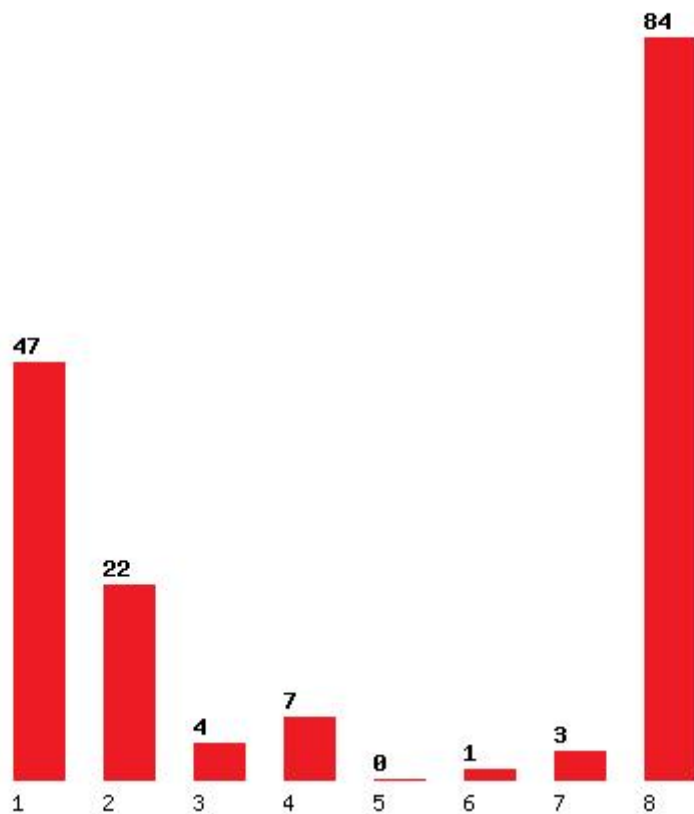

[393] ΝΑΥΠΗΓΩΝ ΜΗΧΑΝΙΚΩΝ (ΑΙΓΑΛΕΩ)

Μέχρι και 1 προτίμηση : 56 %

Μέχρι και 2 προτίμηση : 82 %

Μέχρι και 3 προτίμηση : 87 %

Μέχρι και 4 προτίμηση : 95 %

Μέχρι και 5 προτίμηση : 95 %

Μέχρι και 6 προτίμηση : 96 %

Εκτύπωση

Η εφαρμογή δημιουργήθηκε από τον :
Καλοδήμο Δημήτρη
<http://sep4u.gr>