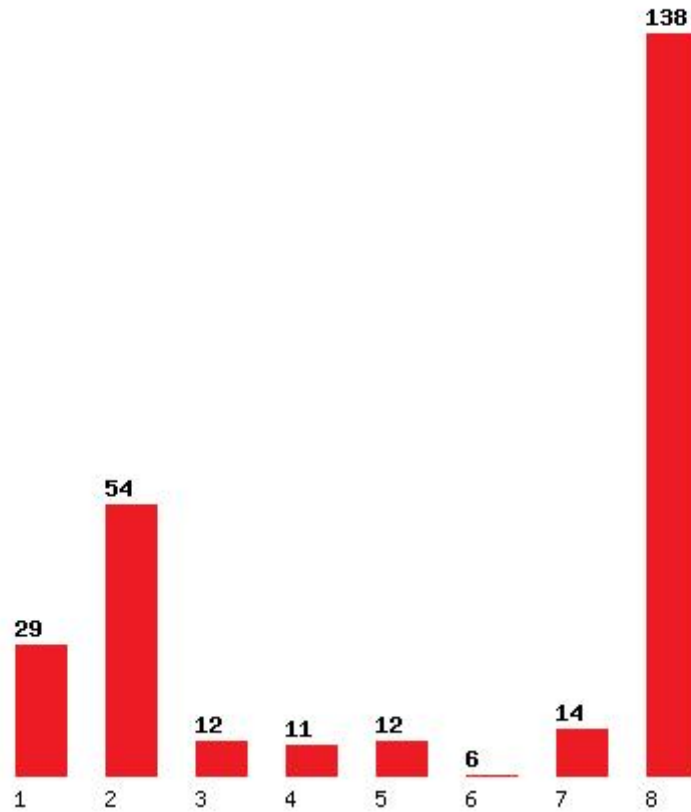

**[136] ΕΠΙΣΤΗΜΩΝ ΤΗΣ ΕΚΠΑΙΔΕΥΣΗΣ ΚΑΙ ΤΗΣ ΑΓΩΓΗΣ ΣΤΗΝ ΠΡΟΣΧΟΛΙΚΗ ΗΛΙΚΙΑ
(ΠΑΤΡΑ)**

Μέχρι και 1 προτίμηση : 21 %
Μέχρι και 2 προτίμηση : 60 %
Μέχρι και 3 προτίμηση : 69 %
Μέχρι και 4 προτίμηση : 77 %
Μέχρι και 5 προτίμηση : 86 %
Μέχρι και 6 προτίμηση : 90 %

Εκτύπωση

Η εφαρμογή δημιουργήθηκε από τον :
Καλοδήμο Δημήτρη
<http://sep4u.gr>