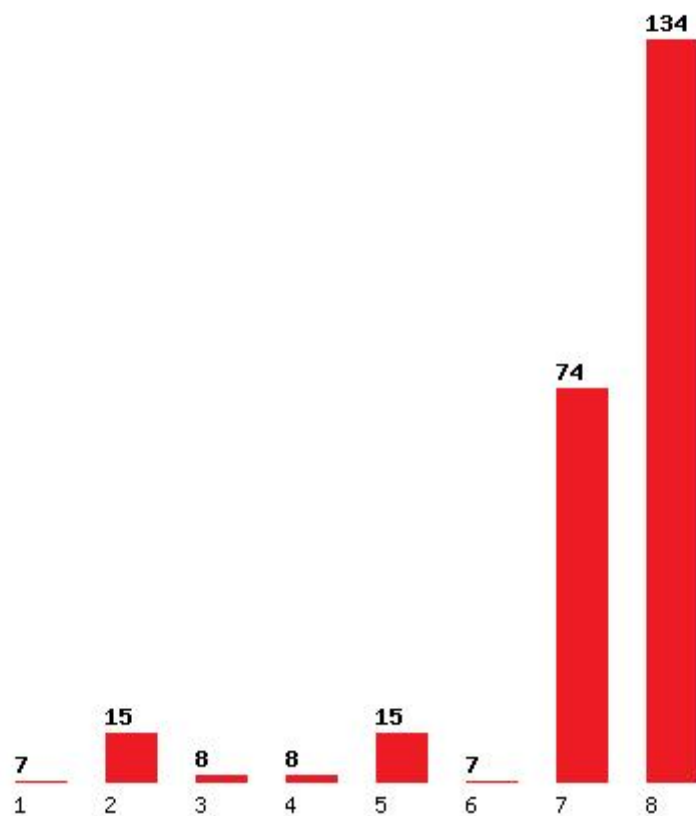

[281] ΒΙΟΛΟΓΙΑΣ (ΠΑΤΡΑ)

Μέχρι και 1 προτίμηση : 5 %

Μέχρι και 2 προτίμηση : 16 %

Μέχρι και 3 προτίμηση : 22 %

Μέχρι και 4 προτίμηση : 28 %

Μέχρι και 5 προτίμηση : 40 %

Μέχρι και 6 προτίμηση : 45 %

Εκτύπωση

Η εφαρμογή δημιουργήθηκε από τον :
Καλοδήμο Δημήτρη
<http://sep4u.gr>