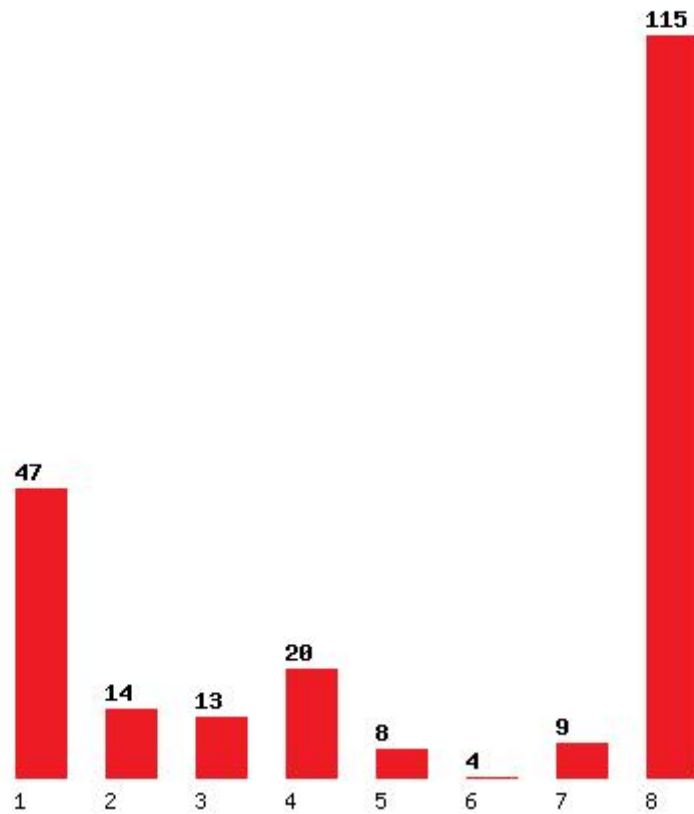

Μέχρι και 2 προτίμηση : 53 %

Μέχρι και 3 προτίμηση : 64 %

Μέχρι και 4 προτίμηση : 82 %

Μέχρι και 5 προτίμηση : 89 %

Μέχρι και 6 προτίμηση : 92 %

Εκτύπωση

Η εφαρμογή δημιουργήθηκε από τον :
Καλοδήμο Δημήτρη
<http://sep4u.gr>