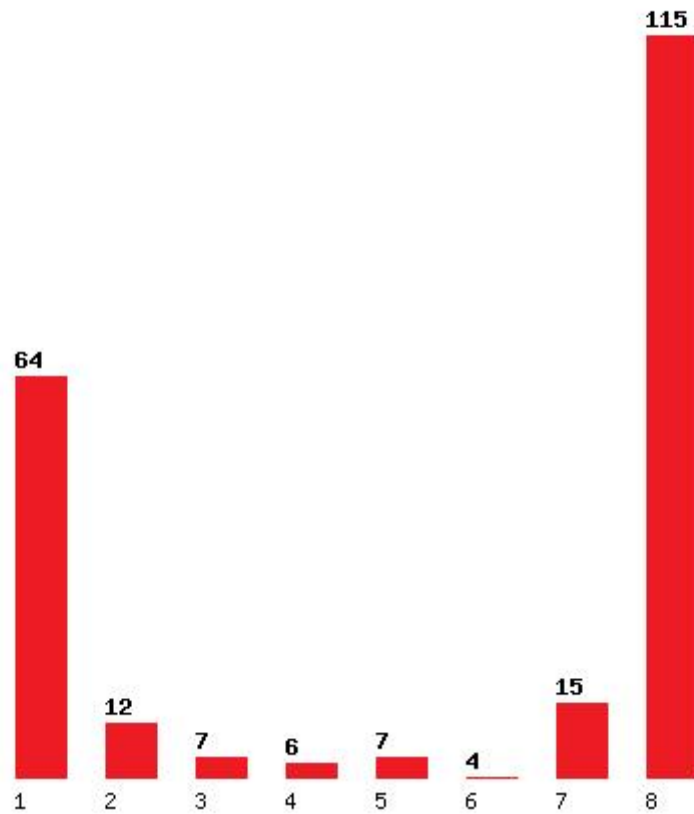

[178] ΠΑΙΔΑΓΩΓΙΚΟ ΕΙΔΙΚΗΣ ΑΓΩΓΗΣ (ΒΟΛΟΣ)

Μέχρι και 1 προτίμηση : 56 %

Μέχρι και 2 προτίμηση : 66 %

Μέχρι και 3 προτίμηση : 72 %

Μέχρι και 4 προτίμηση : 77 %

Μέχρι και 5 προτίμηση : 83 %

Μέχρι και 6 προτίμηση : 87 %

Εκτύπωση

Η εφαρμογή δημιουργήθηκε από τον :
Καλοδήμο Δημήτρη
<http://sep4u.gr>