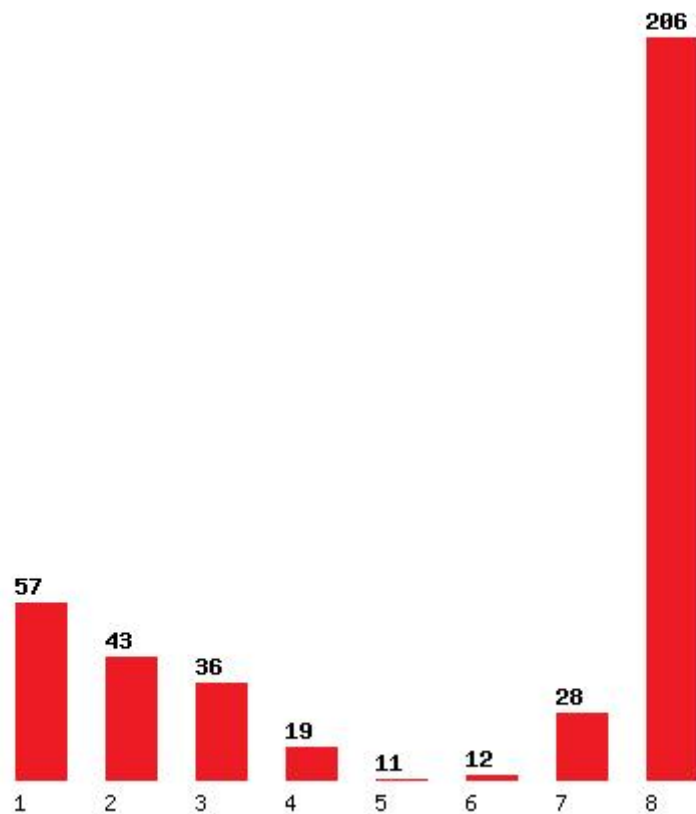

Μέχρι και 4 προτίμηση : 75 %

Μέχρι και 5 προτίμηση : 81 %

Μέχρι και 6 προτίμηση : 86 %

Εκτύπωση

Η εφαρμογή δημιουργήθηκε από τον :
Καλοδήμο Δημήτρη
<http://sep4u.gr>

[132] ΠΑΙΔΑΓΩΓΙΚΟ ΔΗΜΟΤΙΚΗΣ ΕΚΠΑΙΔΕΥΣΗΣ (ΡΕΘΥΜΝΟ)