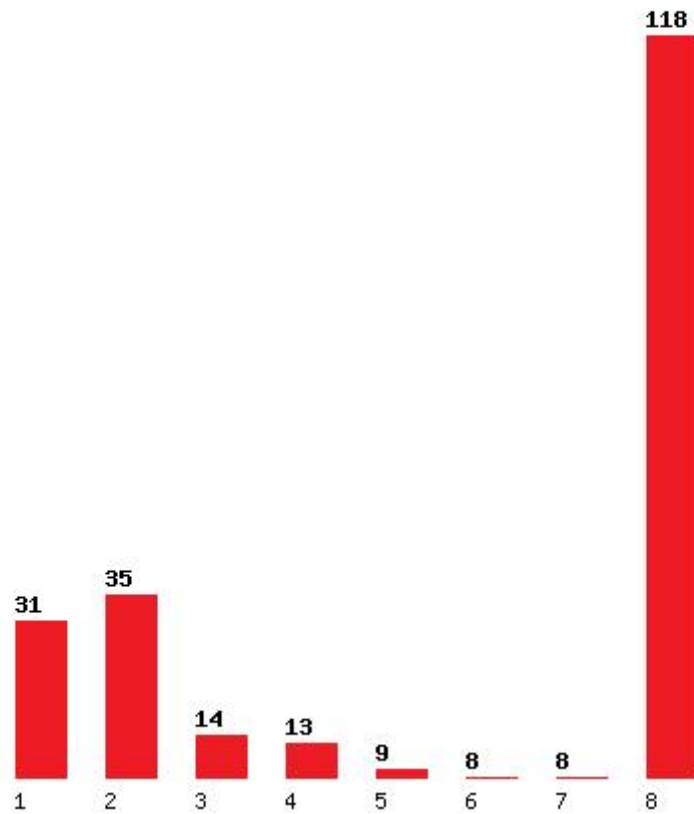

[1524] ΠΟΛΙΤΙΚΩΝ ΜΗΧΑΝΙΚΩΝ (ΠΑΤΡΑ)

Μέχρι και 1 προτίμηση : 26 %

Μέχρι και 2 προτίμηση : 56 %

Μέχρι και 3 προτίμηση : 68 %

Μέχρι και 4 προτίμηση : 79 %

Μέχρι και 5 προτίμηση : 86 %

Μέχρι και 6 προτίμηση : 93 %

Εκτύπωση

Η εφαρμογή δημιουργήθηκε από τον :
Καλοδήμο Δημήτρη
<http://sep4u.gr>