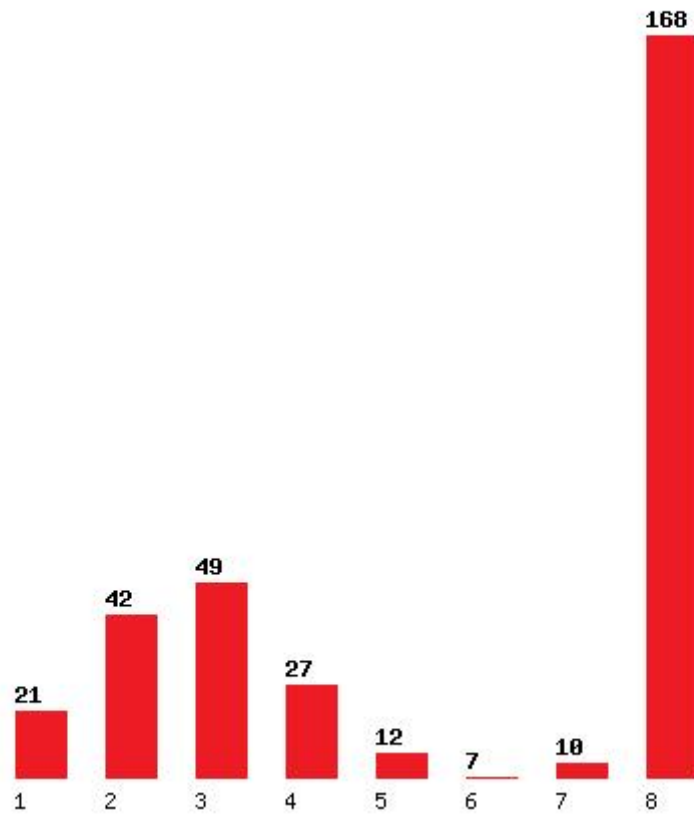

[220] ΗΛΕΚΤΡΟΛΟΓΩΝ ΜΗΧΑΝΙΚΩΝ ΚΑΙ ΜΗΧΑΝΙΚΩΝ ΥΠΟΛΟΓΙΣΤΩΝ (ΒΟΛΟΣ)

Μέχρι και 1 προτίμηση : 13 %

Μέχρι και 2 προτίμηση : 38 %

Μέχρι και 3 προτίμηση : 67 %

Μέχρι και 4 προτίμηση : 83 %

Μέχρι και 5 προτίμηση : 90 %

Μέχρι και 6 προτίμηση : 94 %

Εκτύπωση

Η εφαρμογή δημιουργήθηκε από τον :
Καλοδήμο Δημήτρη
<http://sep4u.gr>