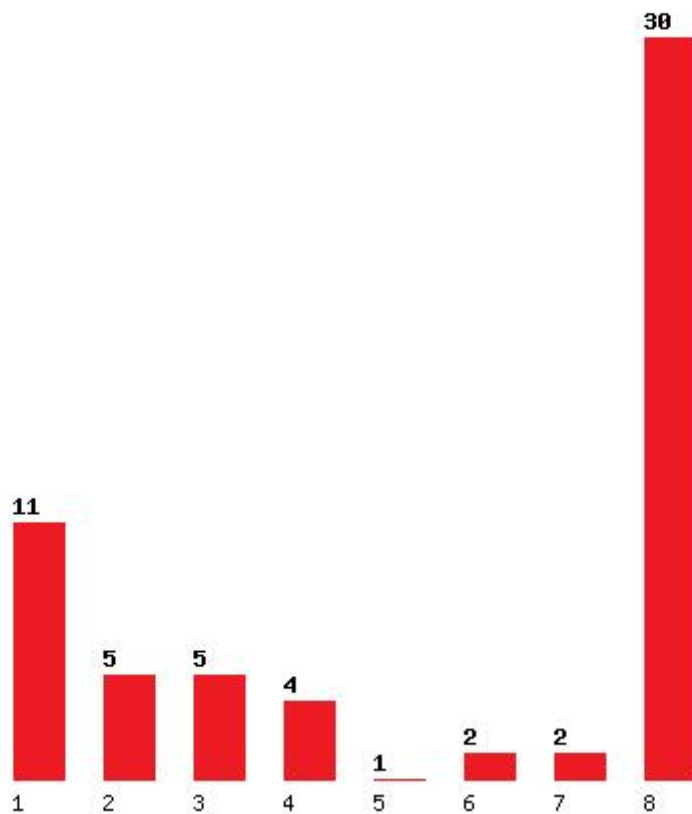

Μέχρι και 1 προτίμηση : 37 %

Μέχρι και 2 προτίμηση : 53 %

Μέχρι και 3 προτίμηση : 70 %

Μέχρι και 4 προτίμηση : 83 %

Μέχρι και 5 προτίμηση : 87 %

Μέχρι και 6 προτίμηση : 93 %

Εκτύπωση

Η εφαρμογή δημιουργήθηκε από τον :
Καλοδήμο Δημήτρη
<http://sep4u.gr>