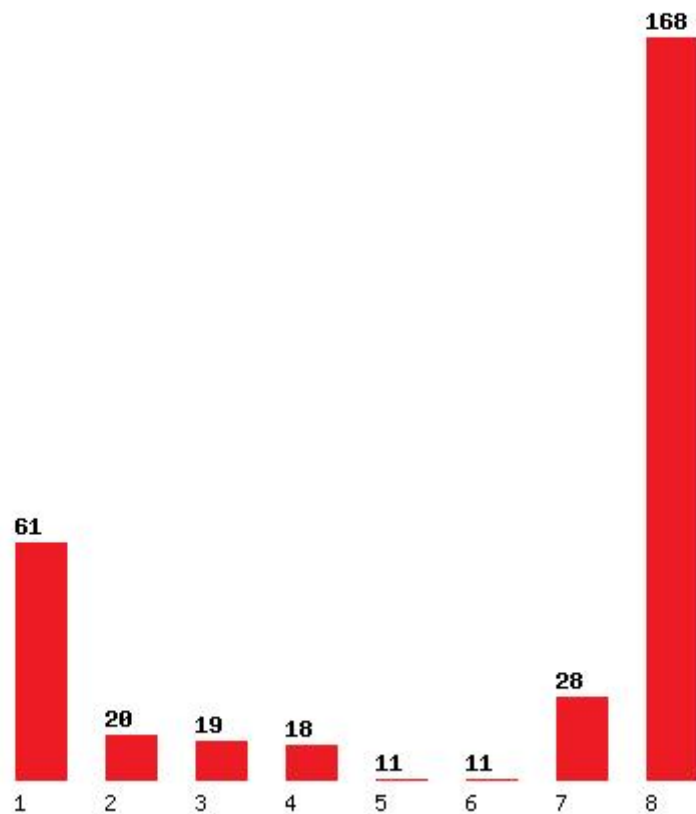

Μέχρι και 1 προτίμηση : 36 %

Μέχρι και 2 προτίμηση : 48 %

Μέχρι και 3 προτίμηση : 60 %

Μέχρι και 4 προτίμηση : 70 %

Μέχρι και 5 προτίμηση : 77 %

Μέχρι και 6 προτίμηση : 83 %

Εκτύπωση

Η εφαρμογή δημιουργήθηκε από τον :
Καλοδήμο Δημήτρη
<http://sep4u.gr>