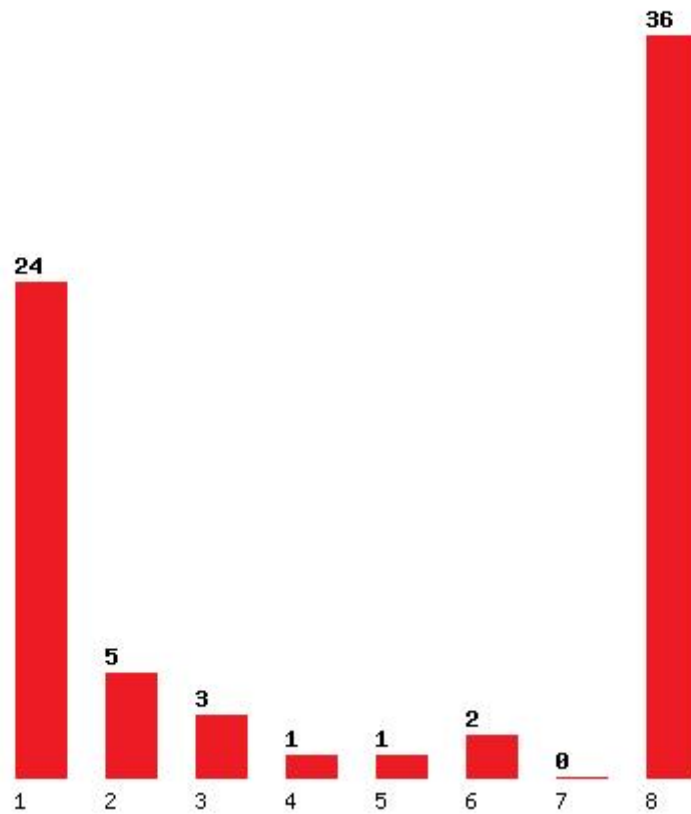

[259] ΦΥΣΙΚΗΣ (ΙΩΑΝΝΙΝΑ)

Μέχρι και 1 προτίμηση : 67 %

Μέχρι και 2 προτίμηση : 81 %

Μέχρι και 3 προτίμηση : 89 %

Μέχρι και 4 προτίμηση : 92 %

Μέχρι και 5 προτίμηση : 94 %

Μέχρι και 6 προτίμηση : 100 %

Εκτύπωση

Η εφαρμογή δημιουργήθηκε από τον :
Καλοδήμο Δημήτρη
<http://sep4u.gr>