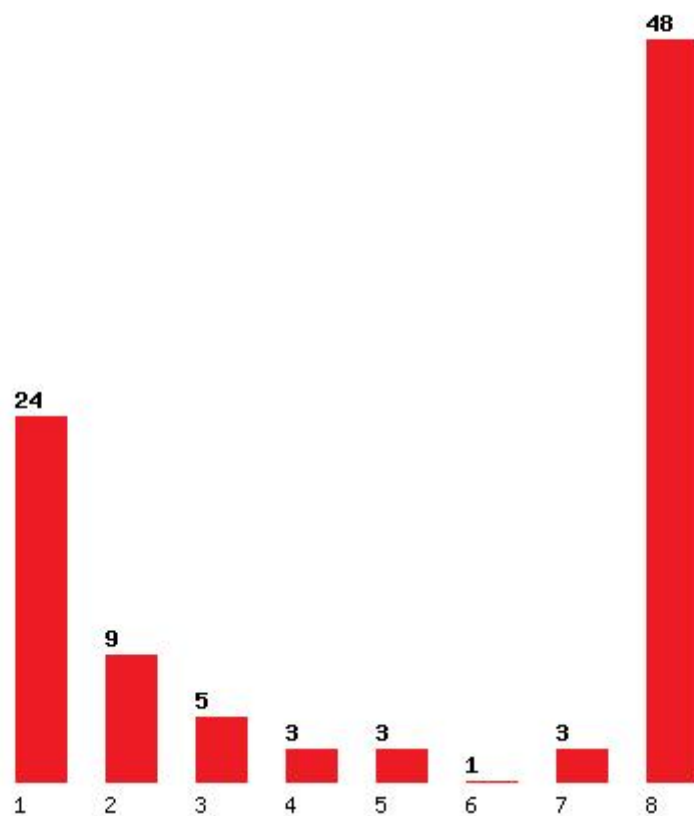

[811] ΝΑΥΤΙΚΩΝ ΔΟΚΙΜΩΝ (ΣΝΔ) MAXIMOI

Μέχρι και 1 προτίμηση : 50 %

Μέχρι και 2 προτίμηση : 69 %

Μέχρι και 3 προτίμηση : 79 %

Μέχρι και 4 προτίμηση : 85 %

Μέχρι και 5 προτίμηση : 92 %

Μέχρι και 6 προτίμηση : 94 %

Εκτύπωση

Η εφαρμογή δημιουργήθηκε από τον :
Καλοδήμο Δημήτρη
<http://sep4u.gr>