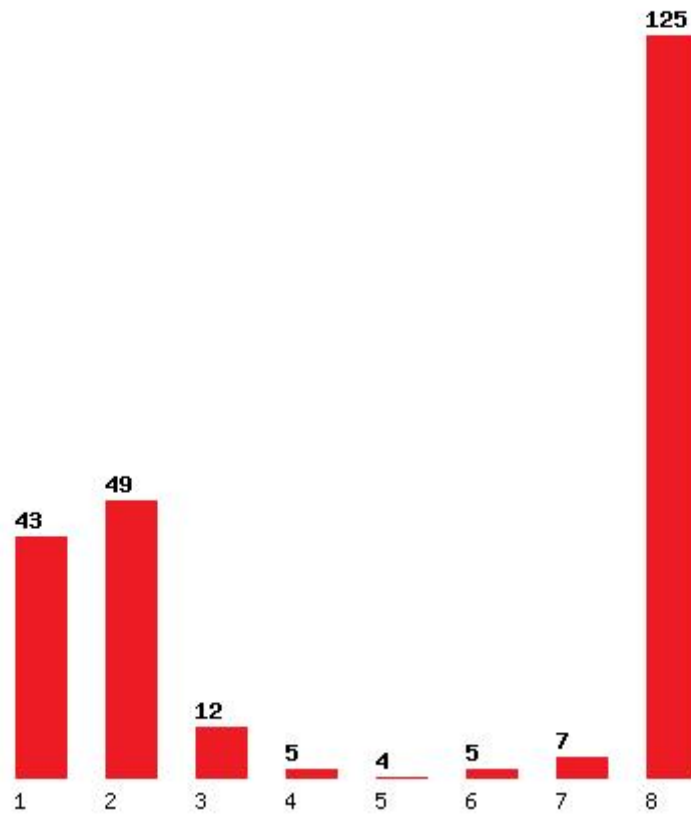

Μέχρι και 2 προτίμηση : 74 %

Μέχρι και 3 προτίμηση : 83 %

Μέχρι και 4 προτίμηση : 87 %

Μέχρι και 5 προτίμηση : 90 %

Μέχρι και 6 προτίμηση : 94 %

Εκτύπωση

Η εφαρμογή δημιουργήθηκε από τον :
Καλοδήμο Δημήτρη
<http://sep4u.gr>