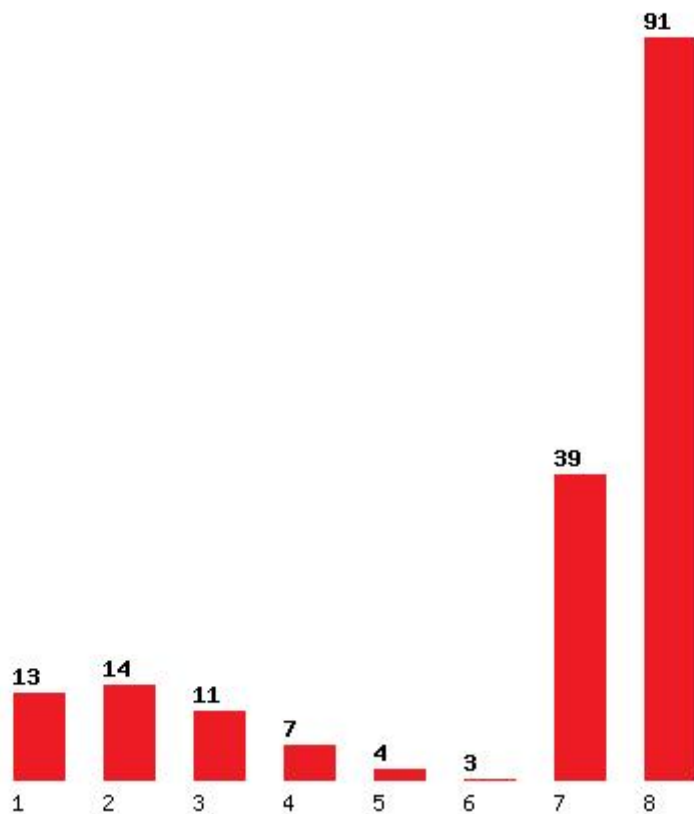

[310] ΓΕΩΓΡΑΦΙΑΣ (ΜΥΤΙΛΗΝΗ)

Μέχρι και 1 προτίμηση : 14 %

Μέχρι και 2 προτίμηση : 30 %

Μέχρι και 3 προτίμηση : 42 %

Μέχρι και 4 προτίμηση : 49 %

Μέχρι και 5 προτίμηση : 54 %

Μέχρι και 6 προτίμηση : 57 %

Εκτύπωση

Η εφαρμογή δημιουργήθηκε από τον :
Καλοδήμο Δημήτρη
<http://sep4u.gr>