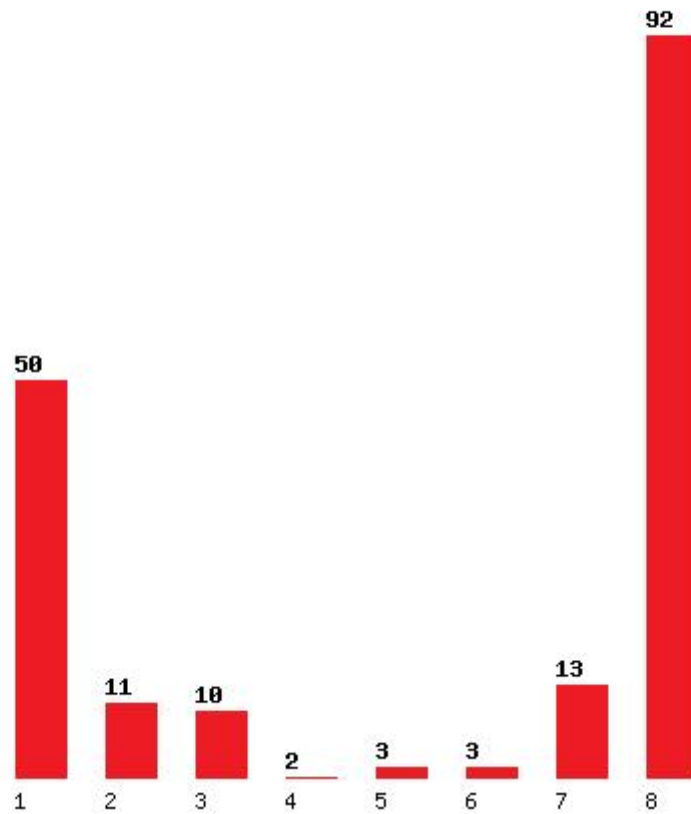

[677] ΦΩΤΟΓΡΑΦΙΑΣ ΚΑΙ ΟΠΤΙΚΟΑΚΟΥΣΤΙΚΩΝ ΤΕΧΝΩΝ (ΑΙΓΑΛΕΩ)

Μέχρι και 1 προτίμηση : 54 %

Μέχρι και 2 προτίμηση : 66 %

Μέχρι και 3 προτίμηση : 77 %

Μέχρι και 4 προτίμηση : 79 %

Μέχρι και 5 προτίμηση : 83 %

Μέχρι και 6 προτίμηση : 86 %

Εκτύπωση

Η εφαρμογή δημιουργήθηκε από τον :
Καλοδήμο Δημήτρη
<http://sep4u.gr>