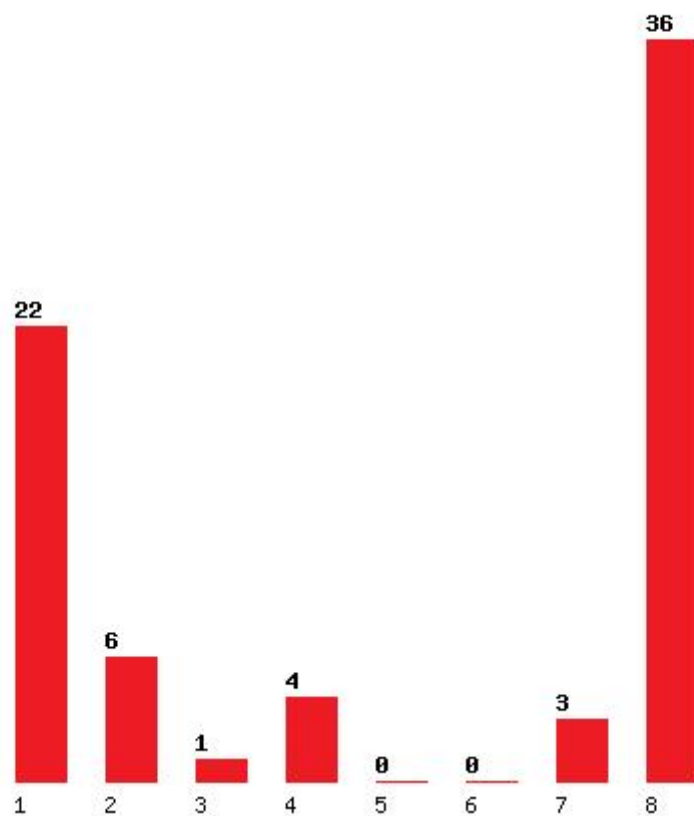

[1437] ΦΥΣΙΚΗΣ (ΛΑΜΙΑ)

Μέχρι και 1 προτίμηση : 61 %

Μέχρι και 2 προτίμηση : 78 %

Μέχρι και 3 προτίμηση : 81 %

Μέχρι και 4 προτίμηση : 92 %

Μέχρι και 5 προτίμηση : 92 %

Μέχρι και 6 προτίμηση : 92 %

Εκτύπωση

Η εφαρμογή δημιουργήθηκε από τον :
Καλοδήμο Δημήτρη
<http://sep4u.gr>