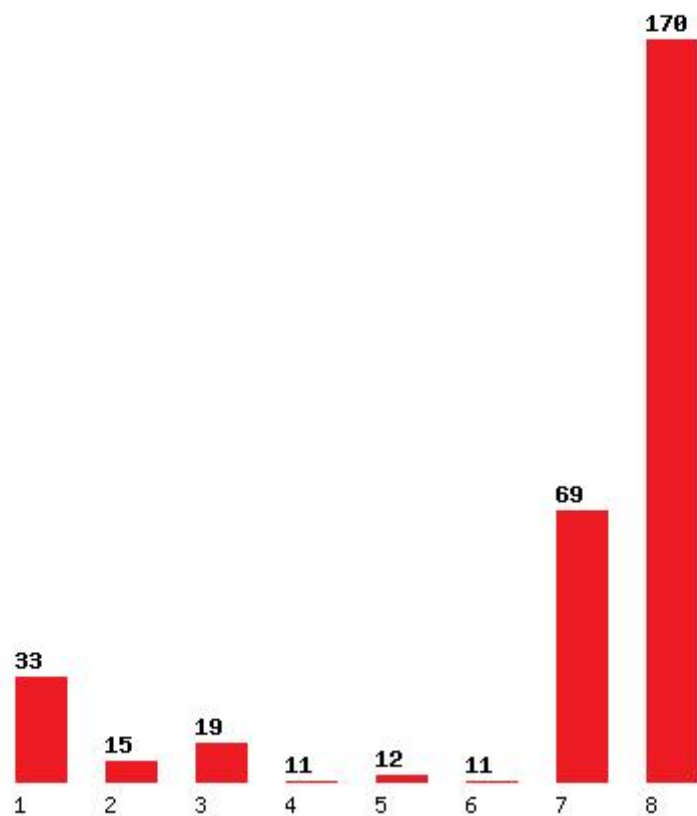

[265] ΧΗΜΕΙΑΣ (ΘΕΣΣΑΛΟΝΙΚΗ)

Μέχρι και 1 προτίμηση : 19 %

Μέχρι και 2 προτίμηση : 28 %

Μέχρι και 3 προτίμηση : 39 %

Μέχρι και 4 προτίμηση : 46 %

Μέχρι και 5 προτίμηση : 53 %

Μέχρι και 6 προτίμηση : 59 %

Εκτύπωση

Η εφαρμογή δημιουργήθηκε από τον :
Καλοδήμο Δημήτρη
<http://sep4u.gr>