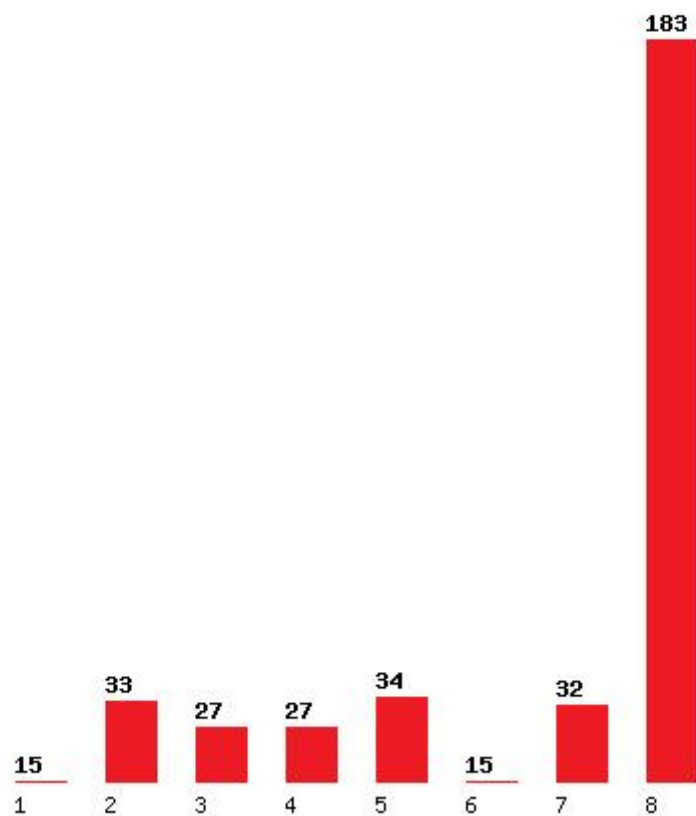

[334] ΠΑΙΔΑΓΩΓΙΚΟ ΔΗΜΟΤΙΚΗΣ ΕΚΠΑΙΔΕΥΣΗΣ (ΦΛΩΡΙΝΑ)

Μέχρι και 1 προτίμηση : 8 %
Μέχρι και 2 προτίμηση : 26 %
Μέχρι και 3 προτίμηση : 41 %
Μέχρι και 4 προτίμηση : 56 %
Μέχρι και 5 προτίμηση : 74 %
Μέχρι και 6 προτίμηση : 83 %

Εκτύπωση

Η εφαρμογή δημιουργήθηκε από τον :
Καλοδήμο Δημήτρη
<http://sep4u.gr>