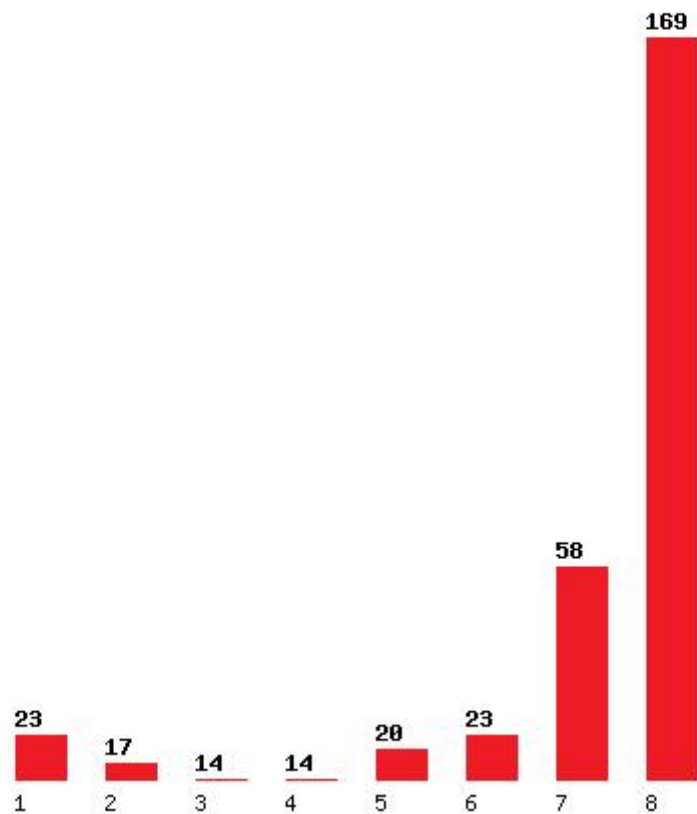

[336] ΒΙΟΜΗΧΑΝΙΚΗΣ ΔΙΟΙΚΗΣΗΣ ΚΑΙ ΤΕΧΝΟΛΟΓΙΑΣ (ΠΕΙΡΑΙΑΣ)

Μέχρι και 1 προτίμηση : 14 %

Μέχρι και 2 προτίμηση : 24 %

Μέχρι και 3 προτίμηση : 32 %

Μέχρι και 4 προτίμηση : 40 %

Μέχρι και 5 προτίμηση : 52 %

Μέχρι και 6 προτίμηση : 66 %

Εκτύπωση

Η εφαρμογή δημιουργήθηκε από τον :
Καλοδήμο Δημήτρη
<http://sep4u.gr>