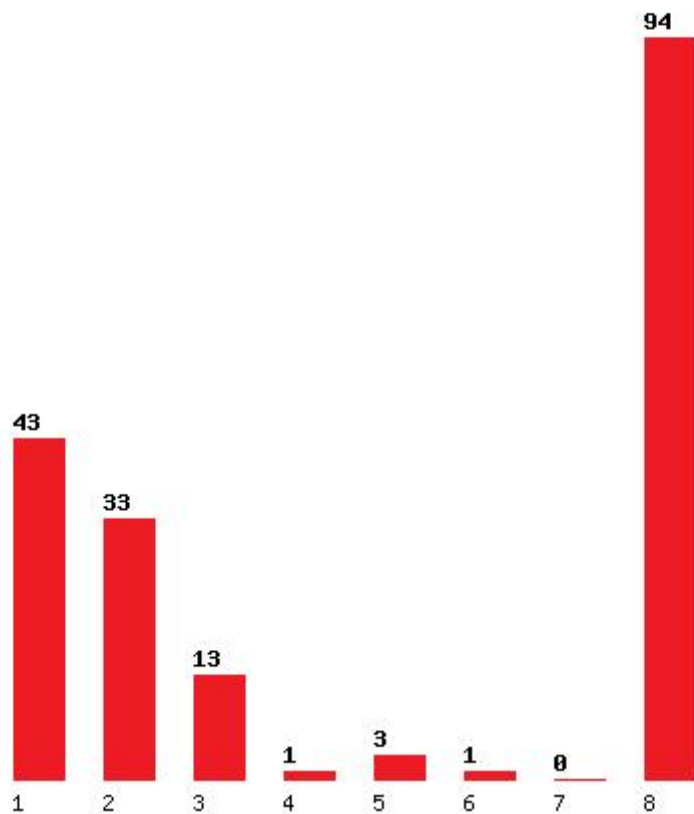

Μέχρι και 1 προτίμηση : 46 %
Μέχρι και 2 προτίμηση : 81 %
Μέχρι και 3 προτίμηση : 95 %
Μέχρι και 4 προτίμηση : 96 %
Μέχρι και 5 προτίμηση : 99 %
Μέχρι και 6 προτίμηση : 100 %

Εκτύπωση

Η εφαρμογή δημιουργήθηκε από τον :
Καλοδήμο Δημήτρη
<http://sep4u.gr>