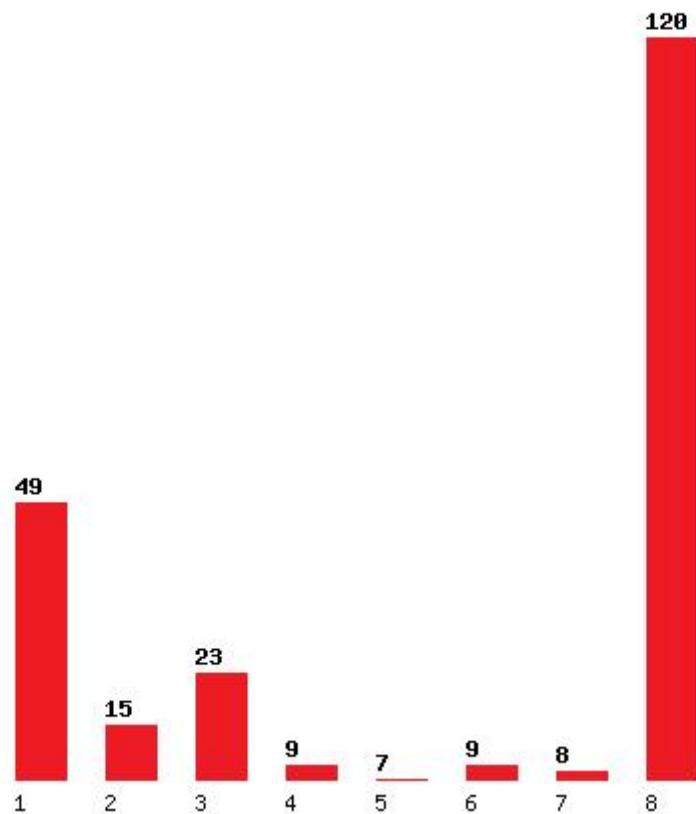

[224] ΜΗΧΑΝΙΚΩΝ ΠΑΡΑΓΩΓΗΣ ΚΑΙ ΔΙΟΙΚΗΣΗΣ (ΞΑΝΘΗ)

Μέχρι και 1 προτίμηση : 41 %

Μέχρι και 2 προτίμηση : 53 %

Μέχρι και 3 προτίμηση : 73 %

Μέχρι και 4 προτίμηση : 80 %

Μέχρι και 5 προτίμηση : 86 %

Μέχρι και 6 προτίμηση : 93 %

Εκτύπωση

Η εφαρμογή δημιουργήθηκε από τον :
Καλοδήμο Δημήτρη
<http://sep4u.gr>