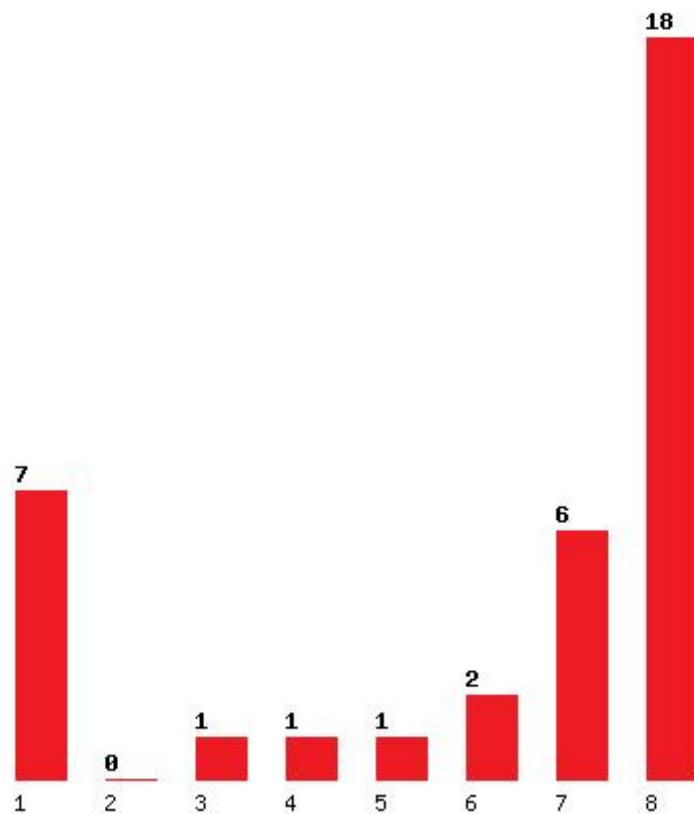

[1428] ΕΠΙΣΤΗΜΗΣ ΖΩΙΚΗΣ ΠΑΡΑΓΩΓΗΣ (ΛΑΡΙΣΑ)

Μέχρι και 1 προτίμηση : 39 %

Μέχρι και 2 προτίμηση : 39 %

Μέχρι και 3 προτίμηση : 44 %

Μέχρι και 4 προτίμηση : 50 %

Μέχρι και 5 προτίμηση : 56 %

Μέχρι και 6 προτίμηση : 67 %

Εκτύπωση

Η εφαρμογή δημιουργήθηκε από τον :
Καλοδήμο Δημήτρη
<http://sep4u.gr>