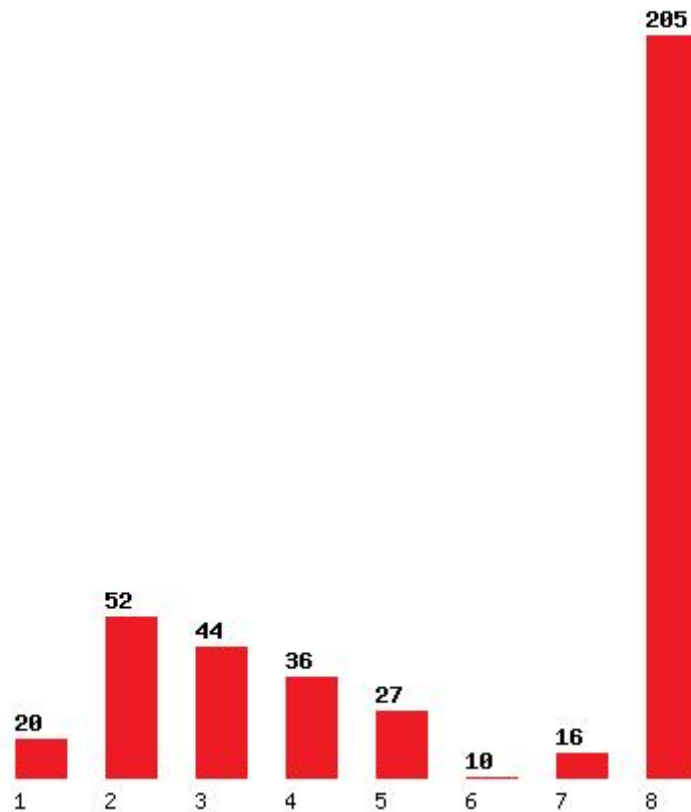

Μέχρι και 1 προτίμηση : 10 %

Μέχρι και 2 προτίμηση : 35 %

Μέχρι και 3 προτίμηση : 57 %

Μέχρι και 4 προτίμηση : 74 %

Μέχρι και 5 προτίμηση : 87 %

Μέχρι και 6 προτίμηση : 92 %

Εκτύπωση

Η εφαρμογή δημιουργήθηκε από τον :
Καλοδήμο Δημήτρη
<http://sep4u.gr>