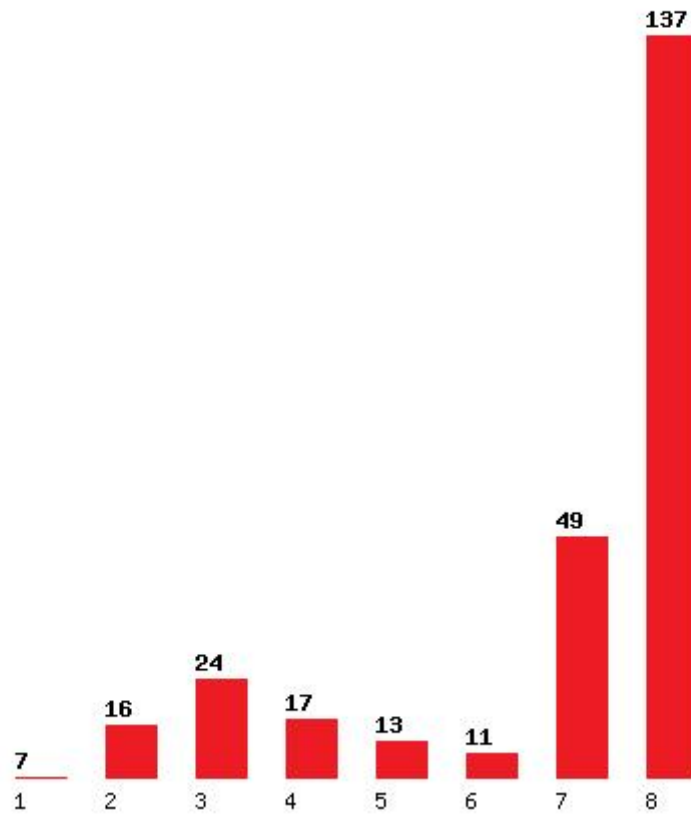

[1241] ΑΓΩΓΗΣ ΚΑΙ ΦΡΟΝΤΙΔΑΣ ΣΤΗΝ ΠΡΩΙΜΗ ΠΑΙΔΙΚΗ ΗΛΙΚΙΑ (ΙΩΑΝΝΙΝΑ)

Μέχρι και 1 προτίμηση : 5 %
Μέχρι και 2 προτίμηση : 17 %
Μέχρι και 3 προτίμηση : 34 %
Μέχρι και 4 προτίμηση : 47 %
Μέχρι και 5 προτίμηση : 56 %
Μέχρι και 6 προτίμηση : 64 %

Εκτύπωση

Η εφαρμογή δημιουργήθηκε από τον :
Καλοδήμο Δημήτρη
<http://sep4u.gr>