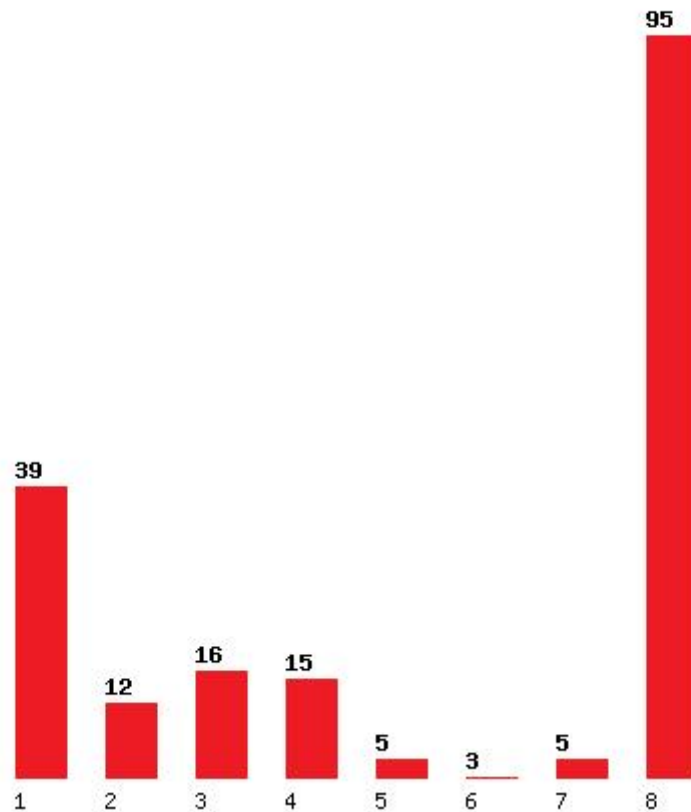

[272] ΜΗΧΑΝΙΚΩΝ ΕΠΙΣΤΗΜΗΣ ΥΛΙΚΩΝ (ΙΩΑΝΝΙΝΑ)

Μέχρι και 1 προτίμηση : 41 %

Μέχρι και 2 προτίμηση : 54 %

Μέχρι και 3 προτίμηση : 71 %

Μέχρι και 4 προτίμηση : 86 %

Μέχρι και 5 προτίμηση : 92 %

Μέχρι και 6 προτίμηση : 95 %

Εκτύπωση

Η εφαρμογή δημιουργήθηκε από τον :
Καλοδήμο Δημήτρη
<http://sep4u.gr>