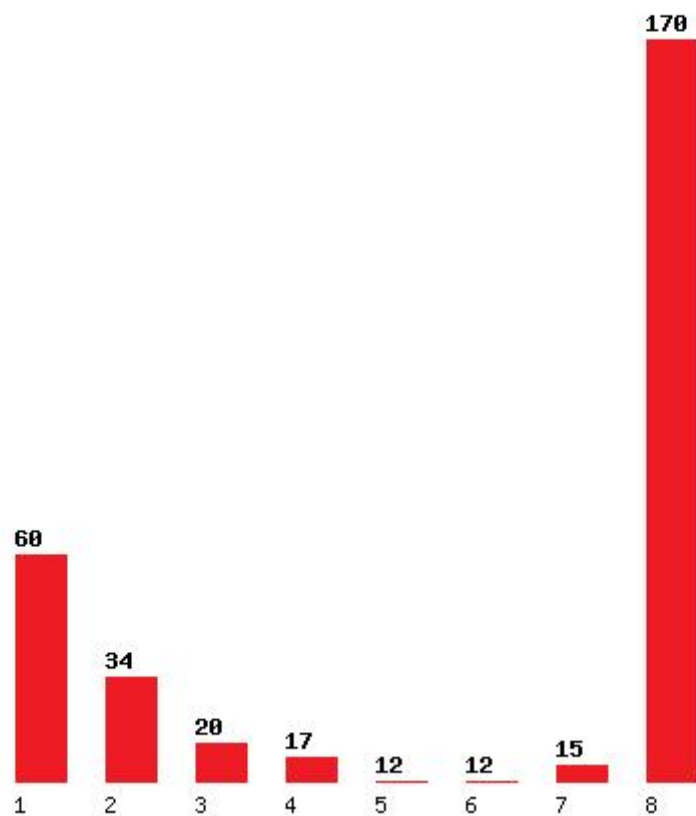

[1630] ΠΛΗΡΟΦΟΡΙΚΗΣ (ΚΑΒΑΛΑ)

Μέχρι και 1 προτίμηση : 35 %

Μέχρι και 2 προτίμηση : 55 %

Μέχρι και 3 προτίμηση : 67 %

Μέχρι και 4 προτίμηση : 77 %

Μέχρι και 5 προτίμηση : 84 %

Μέχρι και 6 προτίμηση : 91 %

Εκτύπωση

Η εφαρμογή δημιουργήθηκε από τον :
Καλοδήμο Δημήτρη
<http://sep4u.gr>