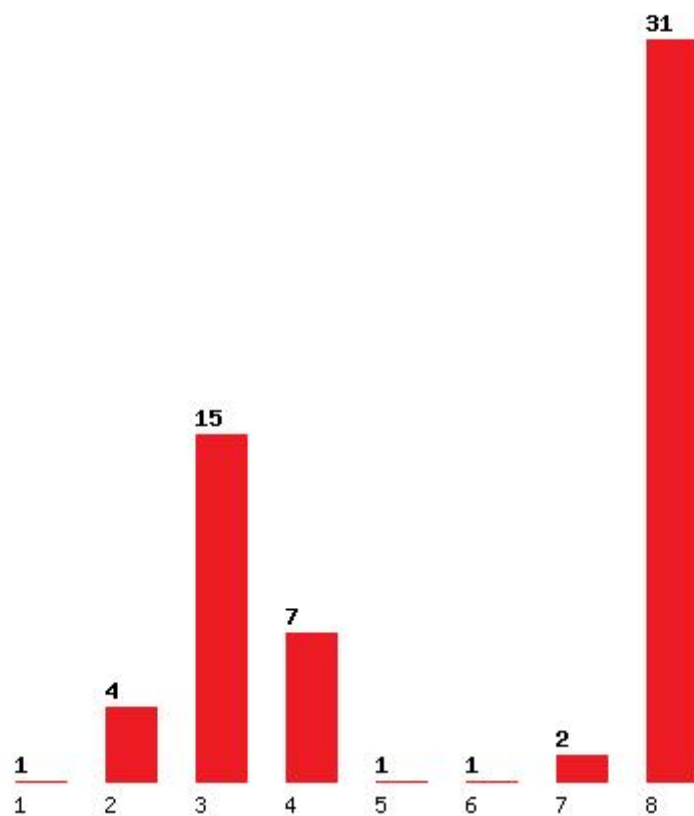

[1563] ΧΗΜΙΚΩΝ ΜΗΧΑΝΙΚΩΝ (ΚΟΖΑΝΗ)

Μέχρι και 1 προτίμηση : 3 %
Μέχρι και 2 προτίμηση : 16 %
Μέχρι και 3 προτίμηση : 65 %
Μέχρι και 4 προτίμηση : 87 %
Μέχρι και 5 προτίμηση : 90 %
Μέχρι και 6 προτίμηση : 94 %

Εκτύπωση

Η εφαρμογή δημιουργήθηκε από τον :
Καλοδήμο Δημήτρη
<http://sep4u.gr>