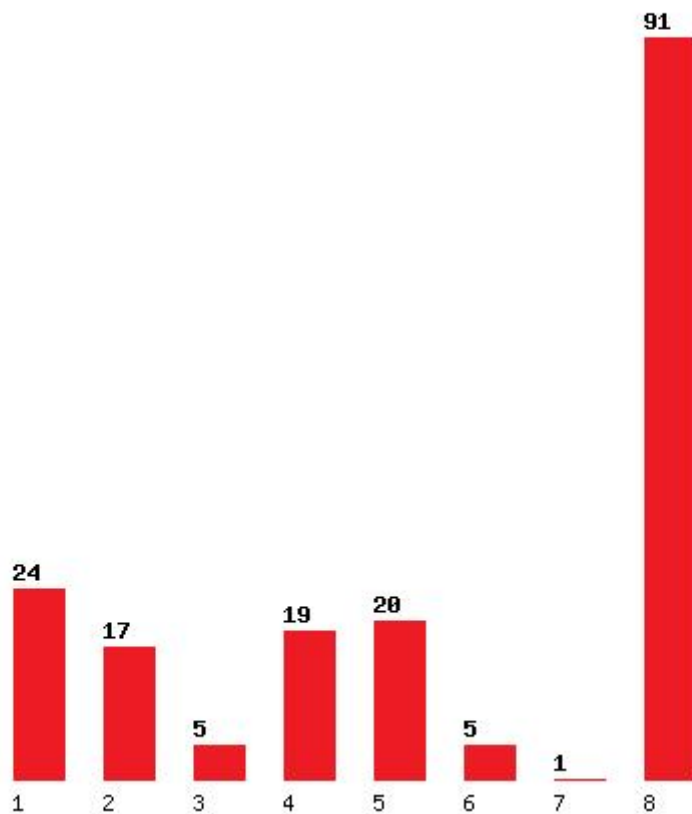

[675] ΕΣΩΤΕΡΙΚΗΣ ΑΡΧΙΤΕΚΤΟΝΙΚΗΣ (ΑΙΓΑΛΕΩ)

Μέχρι και 1 προτίμηση : 26 %
Μέχρι και 2 προτίμηση : 45 %
Μέχρι και 3 προτίμηση : 51 %
Μέχρι και 4 προτίμηση : 71 %
Μέχρι και 5 προτίμηση : 93 %
Μέχρι και 6 προτίμηση : 99 %

Εκτύπωση

Η εφαρμογή δημιουργήθηκε από τον :
Καλοδήμο Δημήτρη
<http://sep4u.gr>