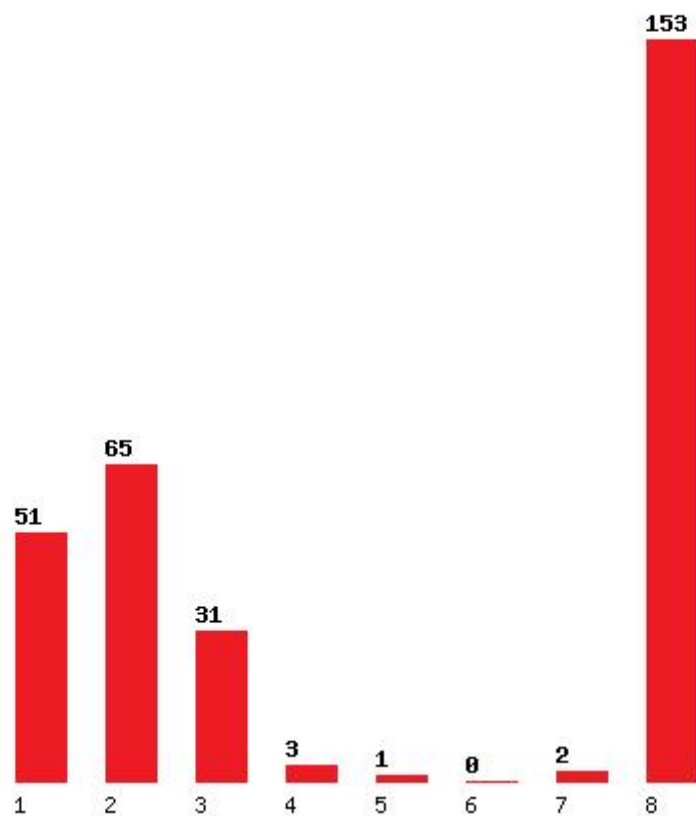

[405] ΕΠΙΣΤΗΜΗΣ ΦΥΣΙΚΗΣ ΑΓΩΓΗΣ ΚΑΙ ΑΘΛΗΤΙΣΜΟΥ (ΤΡΙΚΑΛΑ)

Μέχρι και 1 προτίμηση : 33 %

Μέχρι και 2 προτίμηση : 76 %

Μέχρι και 3 προτίμηση : 96 %

Μέχρι και 4 προτίμηση : 98 %

Μέχρι και 5 προτίμηση : 99 %

Μέχρι και 6 προτίμηση : 99 %

Εκτύπωση

Η εφαρμογή δημιουργήθηκε από τον :
Καλοδήμο Δημήτρη
<http://sep4u.gr>