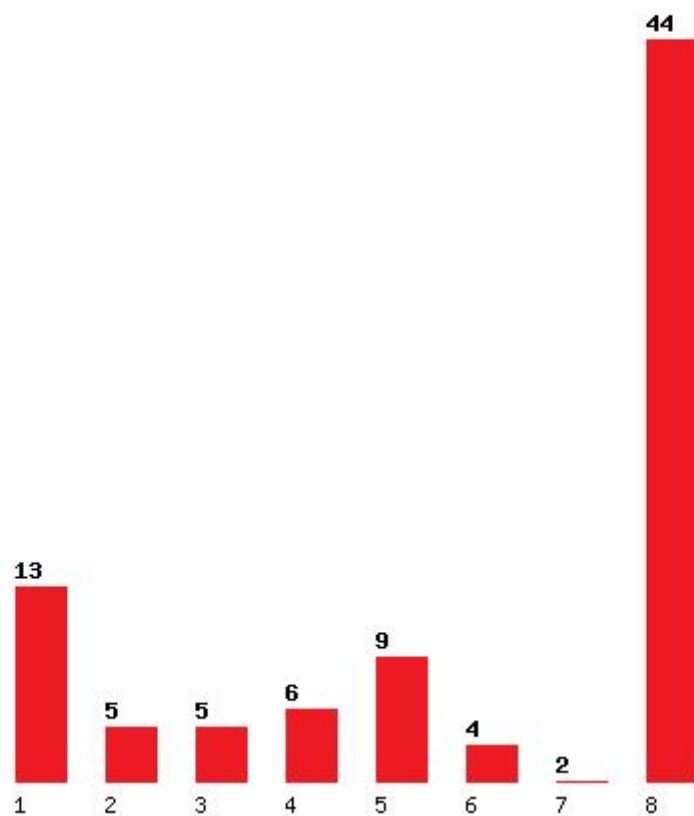

[806] ΕΥΕΛΠΙΔΩΝ (ΣΣΕ) - ΣΩΜΑΤΑ

Μέχρι και 1 προτίμηση : 30 %

Μέχρι και 2 προτίμηση : 41 %

Μέχρι και 3 προτίμηση : 52 %

Μέχρι και 4 προτίμηση : 66 %

Μέχρι και 5 προτίμηση : 86 %

Μέχρι και 6 προτίμηση : 95 %

Εκτύπωση

Η εφαρμογή δημιουργήθηκε από τον :
Καλοδήμο Δημήτρη
<http://sep4u.gr>