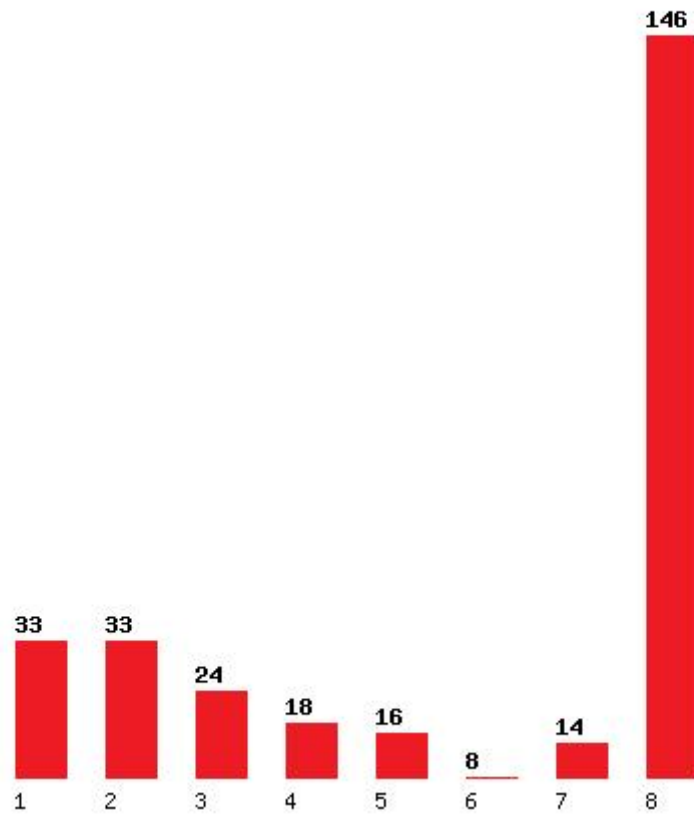

[1634] ΓΕΩΠΟΝΙΑΣ (ΘΕΣΣΑΛΟΝΙΚΗ)

Μέχρι και 1 προτίμηση : 23 %

Μέχρι και 2 προτίμηση : 45 %

Μέχρι και 3 προτίμηση : 62 %

Μέχρι και 4 προτίμηση : 74 %

Μέχρι και 5 προτίμηση : 85 %

Μέχρι και 6 προτίμηση : 90 %

Εκτύπωση