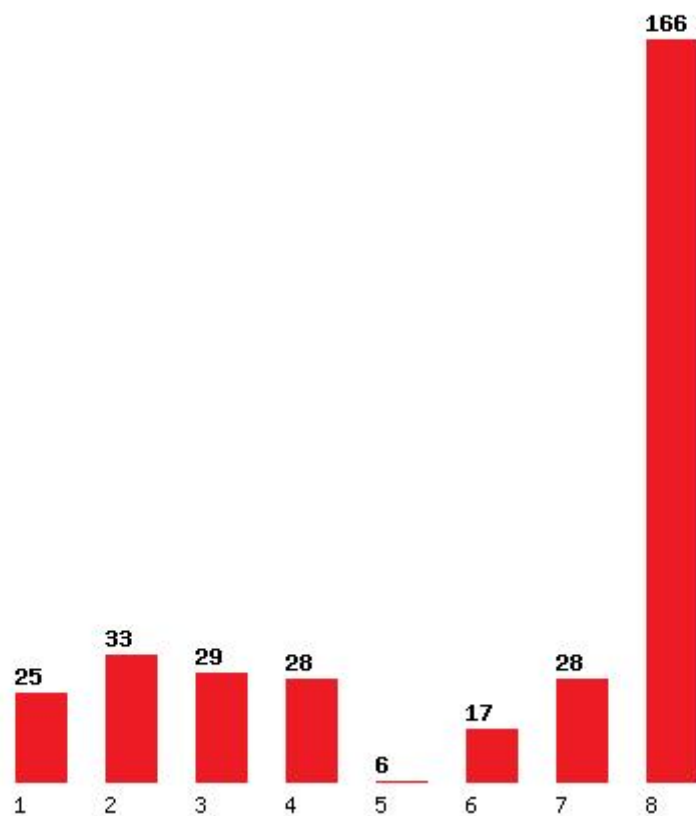

[1519] ΨΗΦΙΑΚΩΝ ΣΥΣΤΗΜΑΤΩΝ (ΣΠΑΡΤΗ)

Μέχρι και 1 προτίμηση : 15 %

Μέχρι και 2 προτίμηση : 35 %

Μέχρι και 3 προτίμηση : 52 %

Μέχρι και 4 προτίμηση : 69 %

Μέχρι και 5 προτίμηση : 73 %

Μέχρι και 6 προτίμηση : 83 %

Εκτύπωση

Η εφαρμογή δημιουργήθηκε από τον :
Καλοδήμο Δημήτρη
<http://sep4u.gr>