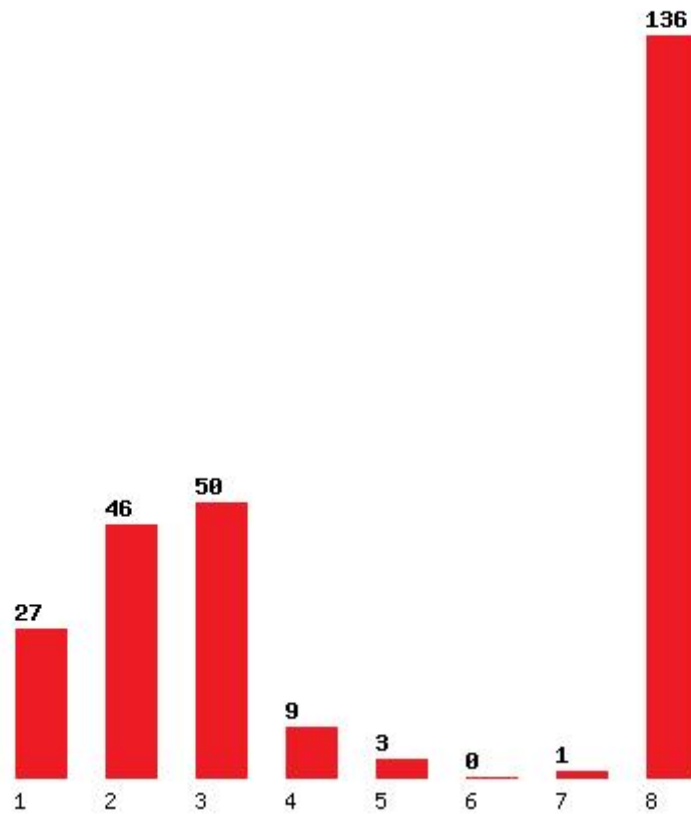

[213] ΜΗΧΑΝΟΛΟΓΩΝ ΚΑΙ ΑΕΡΟΝΑΥΠΗΓΩΝ ΜΗΧΑΝΙΚΩΝ (ΠΑΤΡΑ)

Μέχρι και 1 προτίμηση : 20 %

Μέχρι και 2 προτίμηση : 54 %

Μέχρι και 3 προτίμηση : 90 %

Μέχρι και 4 προτίμηση : 97 %

Μέχρι και 5 προτίμηση : 99 %

Μέχρι και 6 προτίμηση : 99 %

Εκτύπωση

Η εφαρμογή δημιουργήθηκε από τον :
Καλοδήμο Δημήτρη
<http://sep4u.gr>