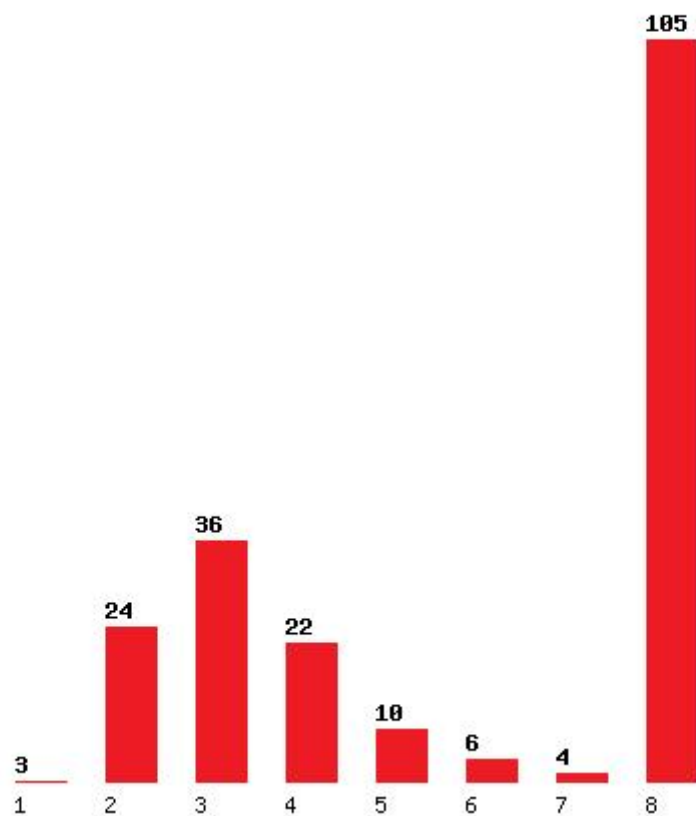

[332] ΜΗΧΑΝΟΛΟΓΩΝ ΜΗΧΑΝΙΚΩΝ (ΒΟΛΟΣ)

Μέχρι και 1 προτίμηση : 3 %

Μέχρι και 2 προτίμηση : 26 %

Μέχρι και 3 προτίμηση : 60 %

Μέχρι και 4 προτίμηση : 81 %

Μέχρι και 5 προτίμηση : 90 %

Μέχρι και 6 προτίμηση : 96 %

Εκτύπωση

Η εφαρμογή δημιουργήθηκε από τον :
Καλοδήμο Δημήτρη
<http://sep4u.gr>