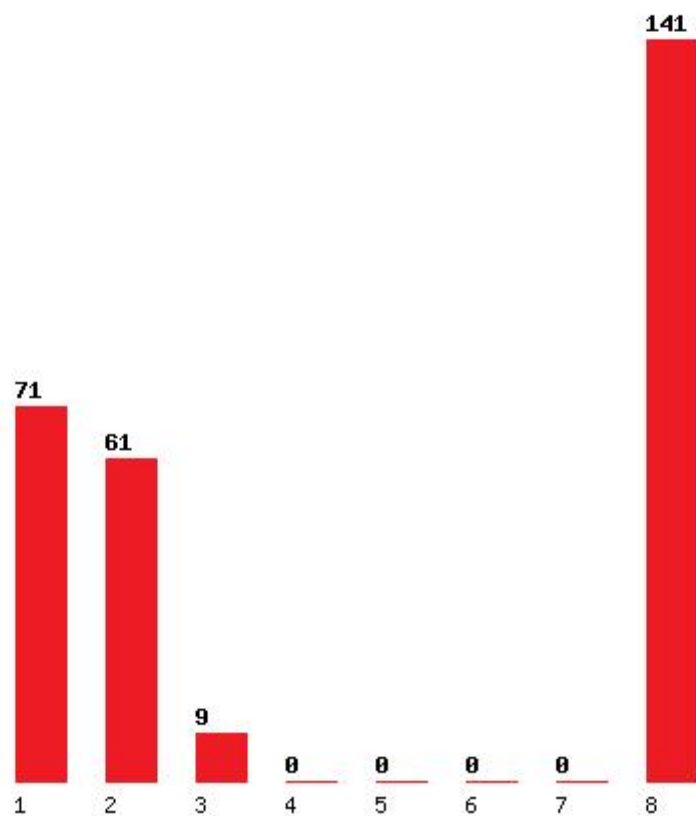

[1248] ΜΟΥΣΙΚΩΝ ΣΠΟΥΔΩΝ (ΑΡΤΑ)

Μέχρι και 1 προτίμηση : 50 %

Μέχρι και 2 προτίμηση : 94 %

Μέχρι και 3 προτίμηση : 100 %

Μέχρι και 4 προτίμηση : 100 %

Μέχρι και 5 προτίμηση : 100 %

Μέχρι και 6 προτίμηση : 100 %

Εκτύπωση

Η εφαρμογή δημιουργήθηκε από τον :
Καλοδήμο Δημήτρη
<http://sep4u.gr>