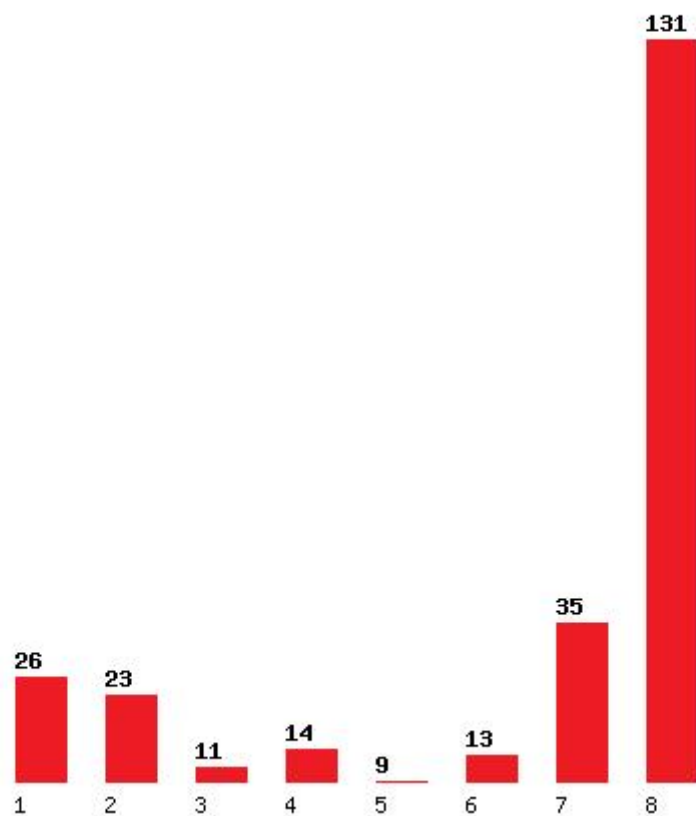

[864] ΜΟΝΙΜΩΝ ΥΠΑΞΙΩΜΑΤΙΚΩΝ ΝΑΥΤΙΚΟΥ (Σ.Μ.Υ.Ν.)

Μέχρι και 1 προτίμηση : 20 %

Μέχρι και 2 προτίμηση : 37 %

Μέχρι και 3 προτίμηση : 46 %

Μέχρι και 4 προτίμηση : 56 %

Μέχρι και 5 προτίμηση : 63 %

Μέχρι και 6 προτίμηση : 73 %

Εκτύπωση

Η εφαρμογή δημιουργήθηκε από τον :
Καλοδήμο Δημήτρη
<http://sep4u.gr>