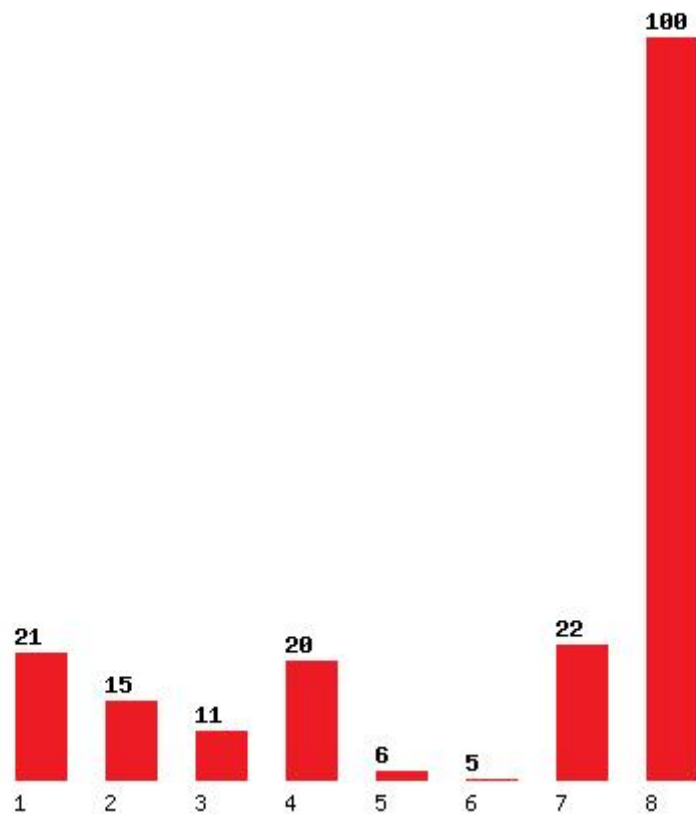

[1635] ΕΠΙΣΤΗΜΗΣ ΚΑΙ ΤΕΧΝΟΛΟΓΙΑΣ ΤΡΟΦΙΜΩΝ (ΘΕΣΣΑΛΟΝΙΚΗ)

Μέχρι και 1 προτίμηση : 21 %

Μέχρι και 2 προτίμηση : 36 %

Μέχρι και 3 προτίμηση : 47 %

Μέχρι και 4 προτίμηση : 67 %

Μέχρι και 5 προτίμηση : 73 %

Μέχρι και 6 προτίμηση : 78 %

Εκτύπωση

Η εφαρμογή δημιουργήθηκε από τον :
Καλοδήμο Δημήτρη
<http://sep4u.gr>