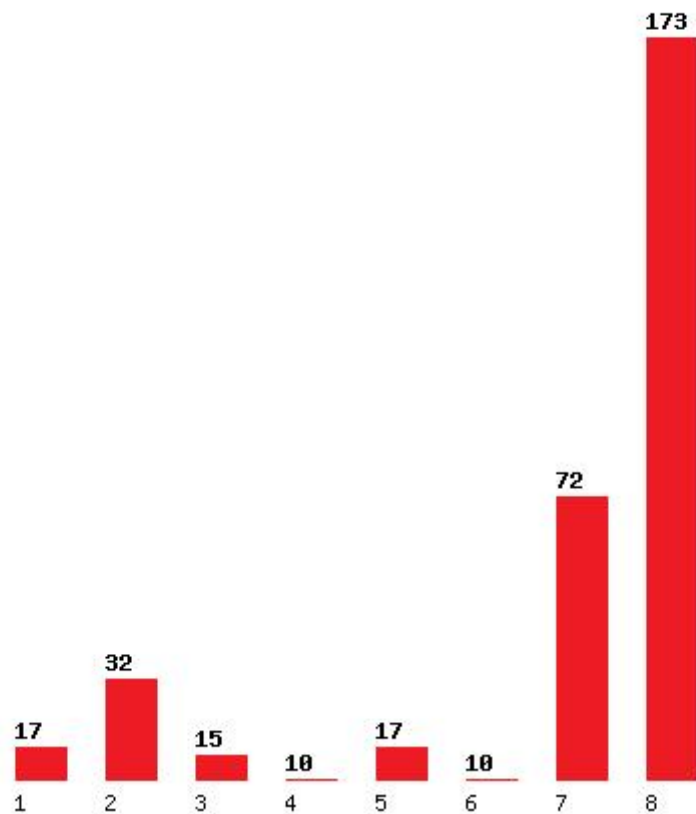

[267] ΧΗΜΕΙΑΣ (ΠΑΤΡΑ)

Μέχρι και 1 προτίμηση : 10 %

Μέχρι και 2 προτίμηση : 28 %

Μέχρι και 3 προτίμηση : 37 %

Μέχρι και 4 προτίμηση : 43 %

Μέχρι και 5 προτίμηση : 53 %

Μέχρι και 6 προτίμηση : 58 %

Εκτύπωση

Η εφαρμογή δημιουργήθηκε από τον :
Καλοδήμο Δημήτρη
<http://sep4u.gr>