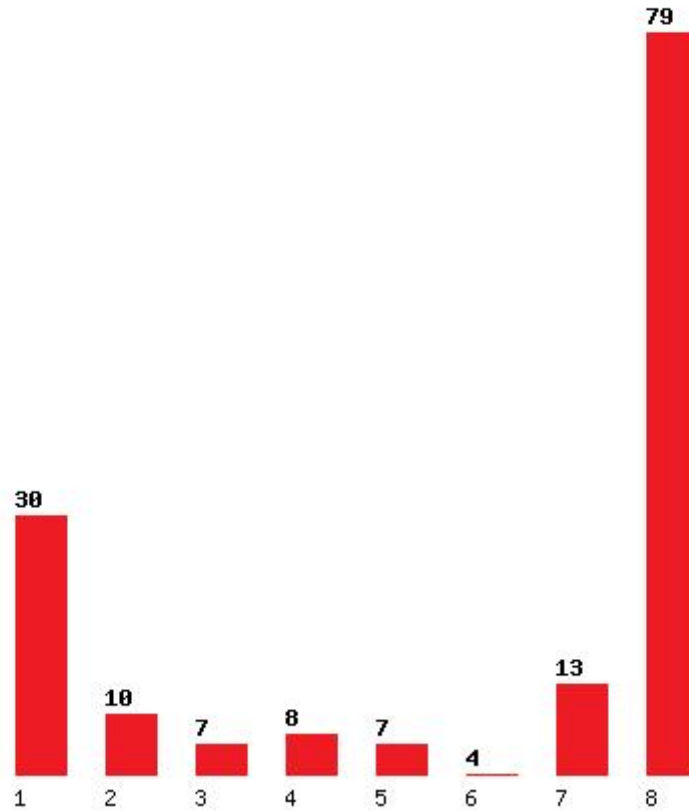

Μέχρι και 1 προτίμηση : 38 %

Μέχρι και 2 προτίμηση : 51 %

Μέχρι και 3 προτίμηση : 59 %

Μέχρι και 4 προτίμηση : 70 %

Μέχρι και 5 προτίμηση : 78 %

Μέχρι και 6 προτίμηση : 84 %

Εκτύπωση

Η εφαρμογή δημιουργήθηκε από τον :
Καλοδήμο Δημήτρη
<http://sep4u.gr>