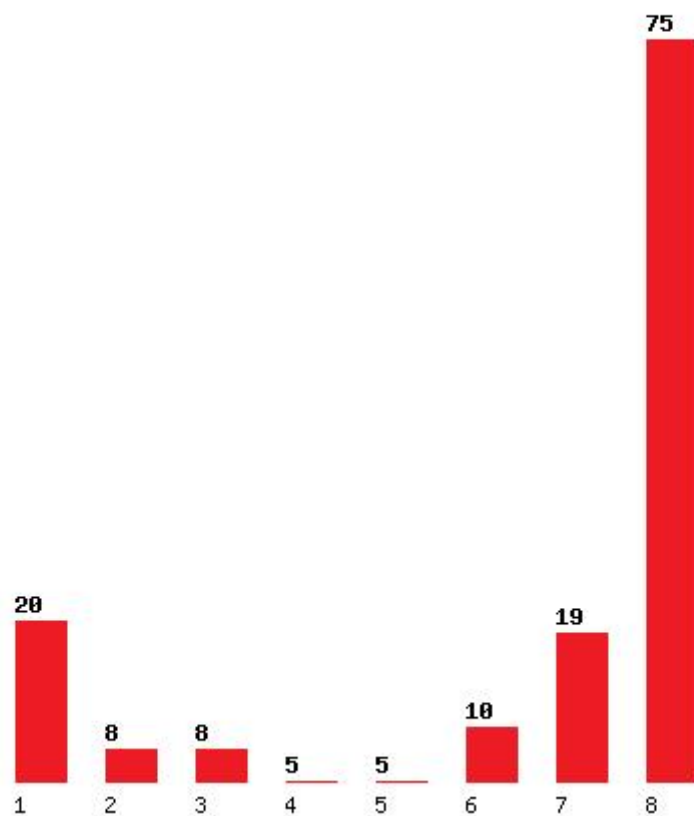

[1627] ΔΗΜΙΟΥΡΓΙΚΟΥ ΣΧΕΔΙΑΣΜΟΥ ΚΑΙ ΕΝΔΥΣΗΣ (ΚΙΑΚΙΣ)

Μέχρι και 1 προτίμηση : 27 %

Μέχρι και 2 προτίμηση : 37 %

Μέχρι και 3 προτίμηση : 48 %

Μέχρι και 4 προτίμηση : 55 %

Μέχρι και 5 προτίμηση : 61 %

Μέχρι και 6 προτίμηση : 75 %

Εκτύπωση

Η εφαρμογή δημιουργήθηκε από τον :
Καλοδήμο Δημήτρη
<http://sep4u.gr>