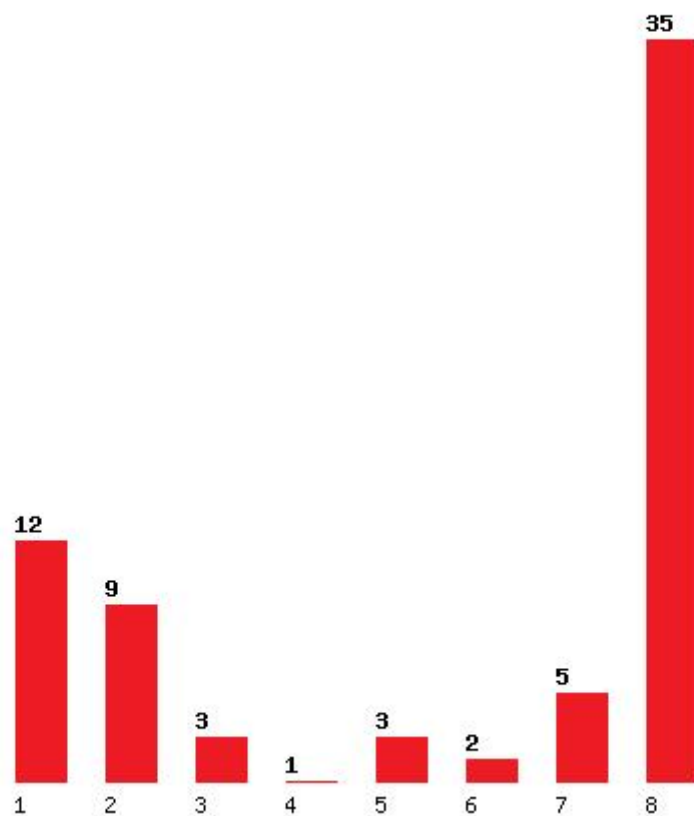

[327] ΑΞΙΟΠΟΙΗΣΗΣ ΦΥΣΙΚΩΝ ΠΟΡΩΝ ΚΑΙ ΓΕΩΡΓΙΚΗΣ ΜΗΧΑΝΙΚΗΣ (ΑΘΗΝΑ)

Μέχρι και 1 προτίμηση : 34 %
Μέχρι και 2 προτίμηση : 60 %
Μέχρι και 3 προτίμηση : 69 %
Μέχρι και 4 προτίμηση : 71 %
Μέχρι και 5 προτίμηση : 80 %
Μέχρι και 6 προτίμηση : 86 %

Εκτύπωση

Η εφαρμογή δημιουργήθηκε από τον :
Καλοδήμο Δημήτρη
<http://sep4u.gr>