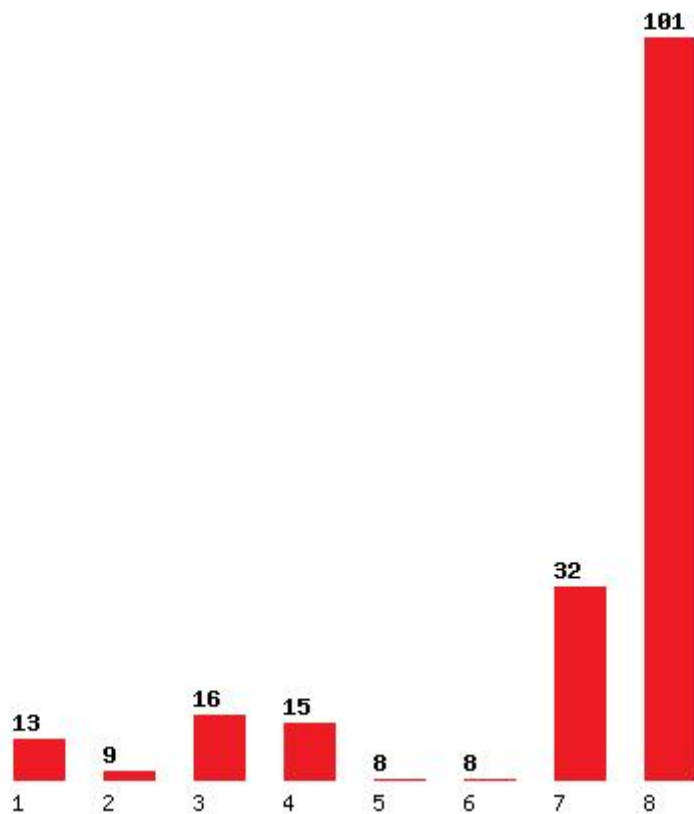

[328] ΕΠΙΣΤΗΜΗΣ ΤΡΟΦΙΜΩΝ ΚΑΙ ΔΙΑΤΡΟΦΗΣ ΤΟΥ ΑΝΘΡΩΠΟΥ (ΑΘΗΝΑ)

Μέχρι και 1 προτίμηση : 13 %
Μέχρι και 2 προτίμηση : 22 %
Μέχρι και 3 προτίμηση : 38 %
Μέχρι και 4 προτίμηση : 52 %
Μέχρι και 5 προτίμηση : 60 %
Μέχρι και 6 προτίμηση : 68 %

Εκτύπωση

Η εφαρμογή δημιουργήθηκε από τον :
Καλοδήμο Δημήτρη
<http://sep4u.gr>