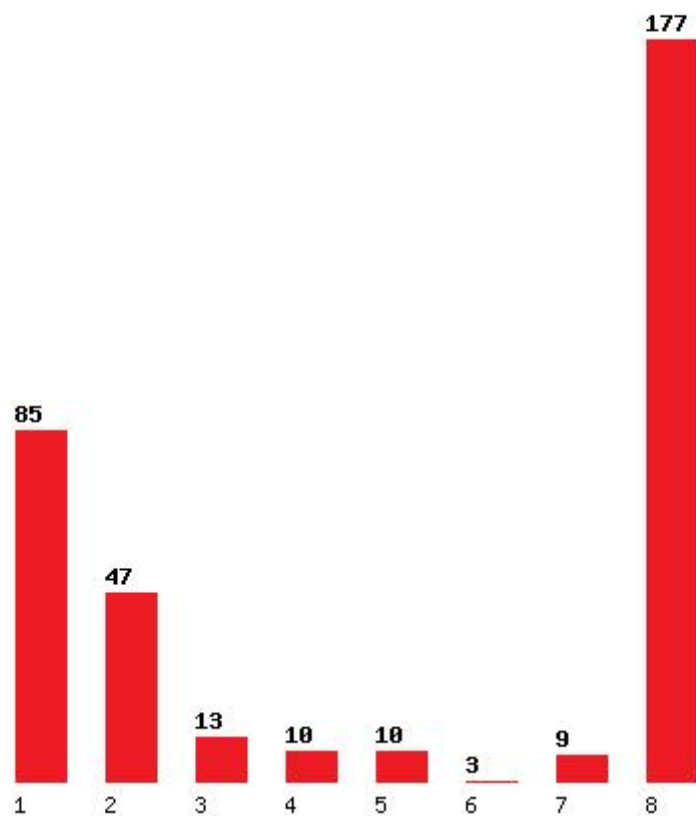

[801] ΕΥΕΛΠΙΔΩΝ (ΣΣΕ) - ΟΠΛΑ

Μέχρι και 1 προτίμηση : 48 %

Μέχρι και 2 προτίμηση : 75 %

Μέχρι και 3 προτίμηση : 82 %

Μέχρι και 4 προτίμηση : 88 %

Μέχρι και 5 προτίμηση : 93 %

Μέχρι και 6 προτίμηση : 95 %

Εκτύπωση

Η εφαρμογή δημιουργήθηκε από τον :
Καλοδήμο Δημήτρη
<http://sep4u.gr>