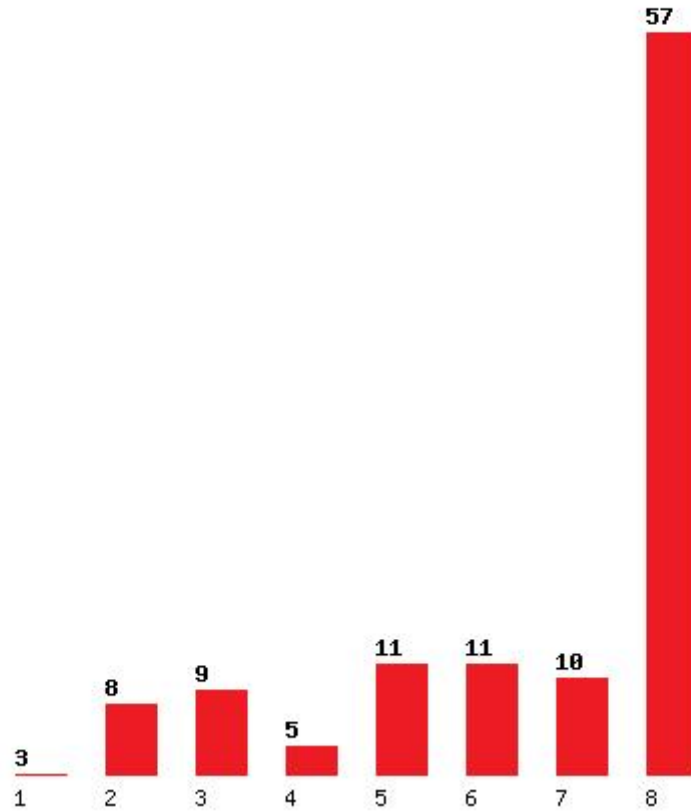

Εκτύπωση

Η εφαρμογή δημιουργήθηκε από τον :
Καλοδήμο Δημήτρη
<http://sep4u.gr>

[290] ΜΟΡΙΑΚΗΣ ΒΙΟΛΟΓΙΑΣ ΚΑΙ ΓΕΝΕΤΙΚΗΣ (ΑΛΕΞΑΝΔΡΟΥΠΟΛΗ)

Μέχρι και 1 προτίμηση : 12 %

Μέχρι και 2 προτίμηση : 17 %

Μέχρι και 3 προτίμηση : 26 %