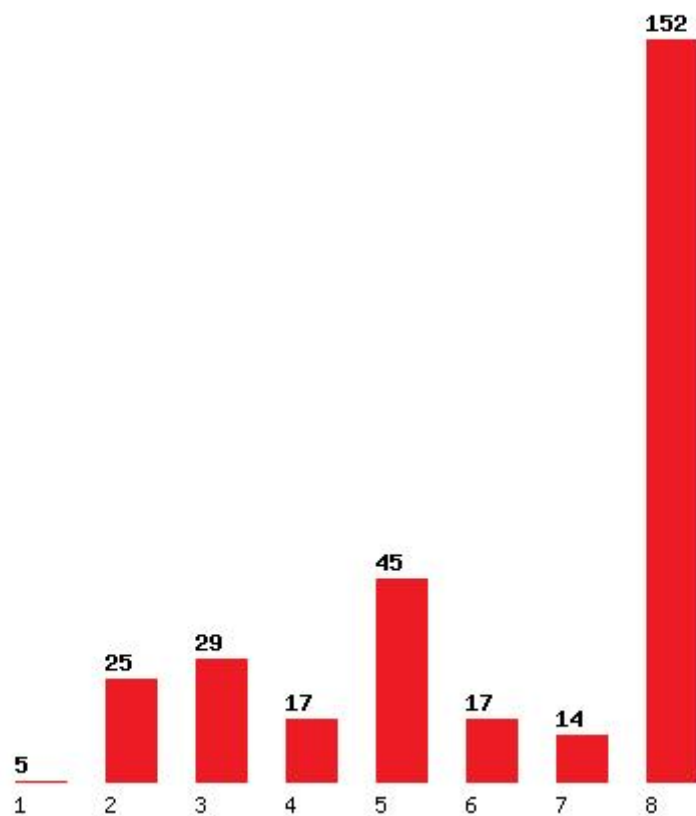

[210] ΜΗΧΑΝΟΛΟΓΩΝ ΜΗΧΑΝΙΚΩΝ (ΚΟΖΑΝΗ)

Μέχρι και 1 προτίμηση : 3 %

Μέχρι και 2 προτίμηση : 20 %

Μέχρι και 3 προτίμηση : 39 %

Μέχρι και 4 προτίμηση : 50 %

Μέχρι και 5 προτίμηση : 80 %

Μέχρι και 6 προτίμηση : 91 %

Εκτύπωση

Η εφαρμογή δημιουργήθηκε από τον :
Καλοδήμο Δημήτρη
<http://sep4u.gr>