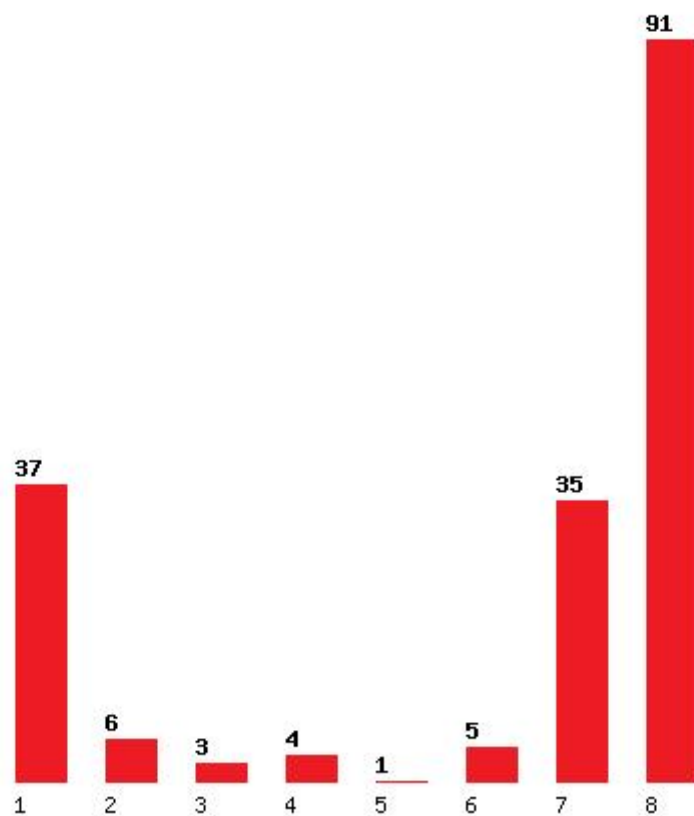

Μέχρι και 1 προτίμηση : 41 %

Μέχρι και 2 προτίμηση : 47 %

Μέχρι και 3 προτίμηση : 51 %

Μέχρι και 4 προτίμηση : 55 %

Μέχρι και 5 προτίμηση : 56 %

Μέχρι και 6 προτίμηση : 62 %

Εκτύπωση

Η εφαρμογή δημιουργήθηκε από τον :
Καλοδήμο Δημήτρη
<http://sep4u.gr>