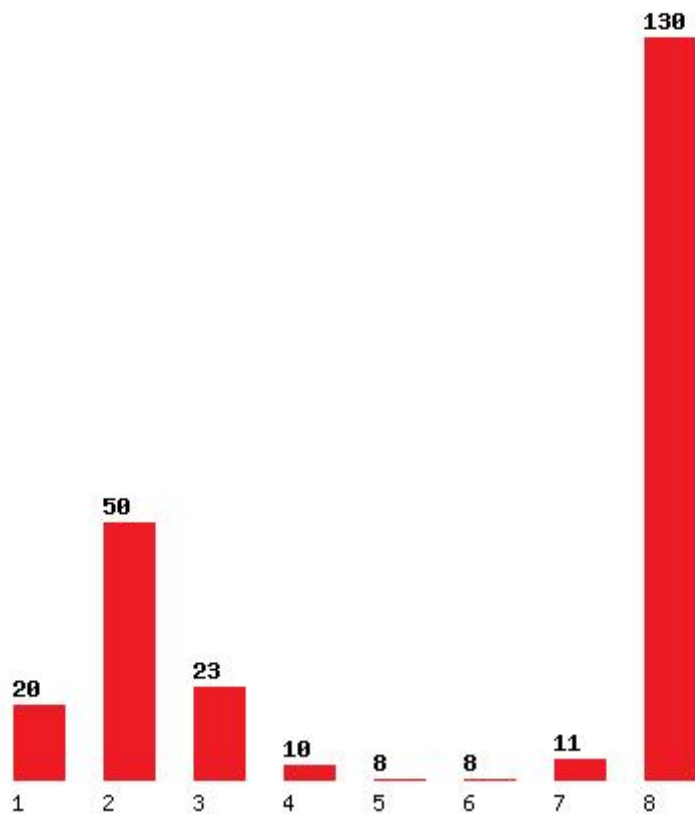

[205] ΠΟΛΙΤΙΚΩΝ ΜΗΧΑΝΙΚΩΝ (ΠΑΤΡΑ)

Μέχρι και 1 προτίμηση : 15 %

Μέχρι και 2 προτίμηση : 54 %

Μέχρι και 3 προτίμηση : 72 %

Μέχρι και 4 προτίμηση : 79 %

Μέχρι και 5 προτίμηση : 85 %

Μέχρι και 6 προτίμηση : 92 %

Εκτύπωση

Η εφαρμογή δημιουργήθηκε από τον :
Καλοδήμο Δημήτρη
<http://sep4u.gr>