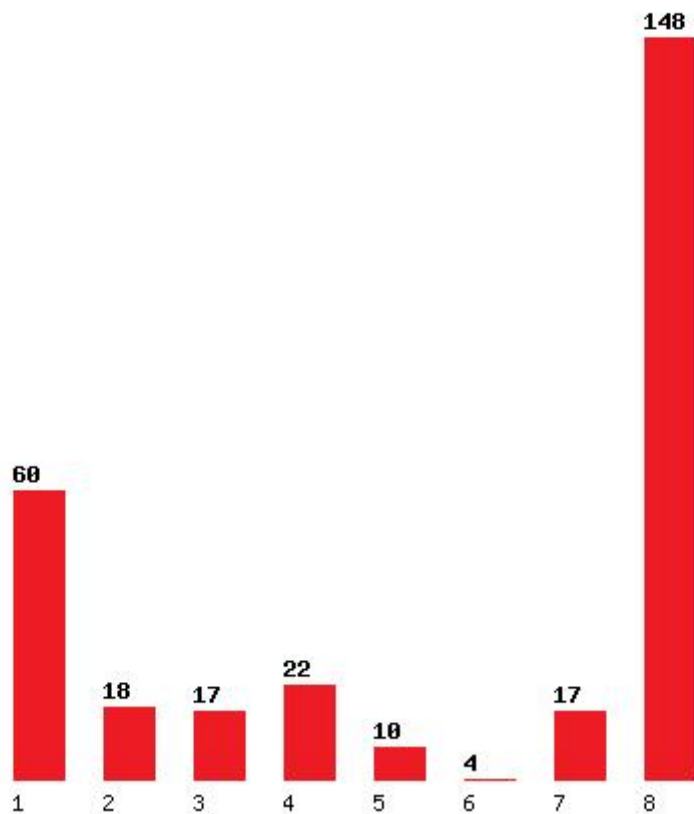

[216] ΕΠΙΣΤΗΜΗΣ ΥΠΟΛΟΓΙΣΤΩΝ (ΗΡΑΚΛΕΙΟ)

Μέχρι και 1 προτίμηση : 41 %
Μέχρι και 2 προτίμηση : 53 %
Μέχρι και 3 προτίμηση : 64 %
Μέχρι και 4 προτίμηση : 79 %
Μέχρι και 5 προτίμηση : 86 %
Μέχρι και 6 προτίμηση : 89 %

Εκτύπωση

Η εφαρμογή δημιουργήθηκε από τον :
Καλοδήμο Δημήτρη
<http://sep4u.gr>