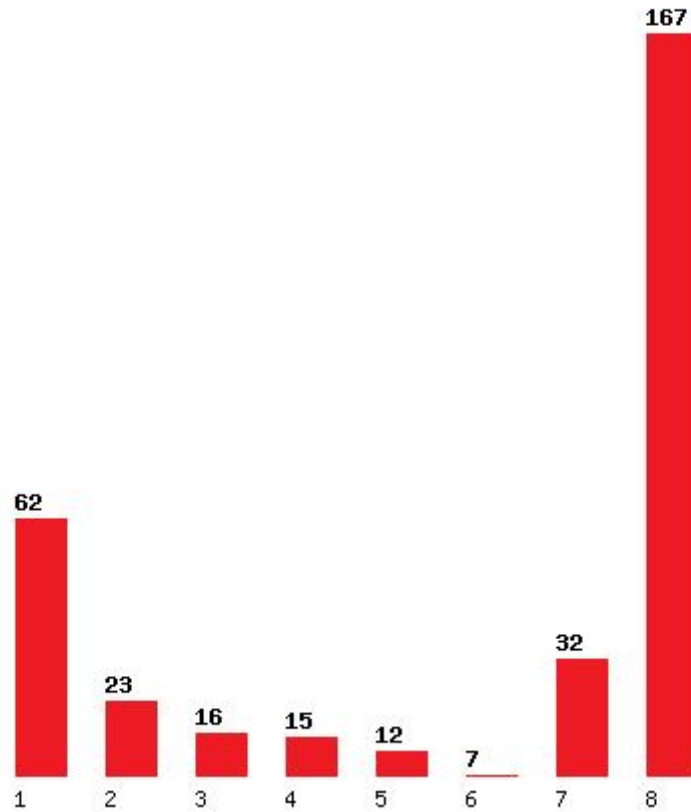

**[218] ΣΤΑΤΙΣΤΙΚΗΣ ΚΑΙ ΑΝΑΛΟΓΙΣΤΙΚΩΝ-ΧΡΗΜΑΤΟΟΙΚΟΝΟΜΙΚΩΝ ΜΑΘΗΜΑΤΙΚΩΝ
(ΣΑΜΟΣ)**

Μέχρι και 1 προτίμηση : 37 %
Μέχρι και 2 προτίμηση : 51 %
Μέχρι και 3 προτίμηση : 60 %
Μέχρι και 4 προτίμηση : 69 %
Μέχρι και 5 προτίμηση : 77 %
Μέχρι και 6 προτίμηση : 81 %

Εκτύπωση

Η εφαρμογή δημιουργήθηκε από τον :
Καλοδήμο Δημήτρη
<http://sep4u.gr>