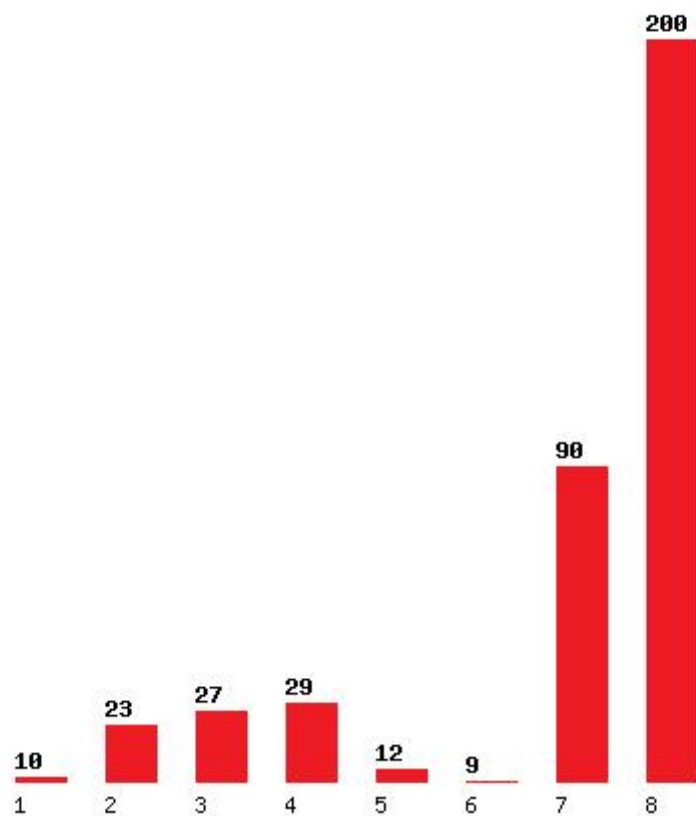

Μέχρι και 1 προτίμηση : 5 %

Μέχρι και 2 προτίμηση : 17 %

Μέχρι και 3 προτίμηση : 30 %

Μέχρι και 4 προτίμηση : 45 %

Μέχρι και 5 προτίμηση : 51 %

Μέχρι και 6 προτίμηση : 55 %

Εκτύπωση

Η εφαρμογή δημιουργήθηκε από τον :
Καλοδήμο Δημήτρη
<http://sep4u.gr>