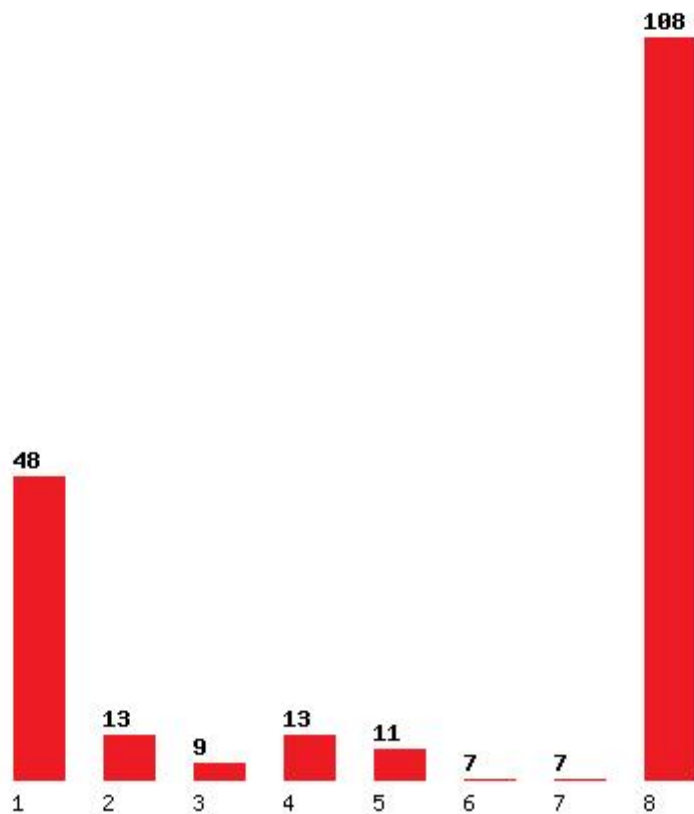

[274] ΓΕΩΠΟΝΙΑΣ, ΦΥΤΙΚΗΣ ΠΑΡΑΓΩΓΗΣ ΚΑΙ ΑΓΡΟΤΙΚΟΥ ΠΕΡΙΒΑΛΛΟΝΤΟΣ (ΒΟΛΟΣ)

Μέχρι και 1 προτίμηση : 44 %
Μέχρι και 2 προτίμηση : 56 %
Μέχρι και 3 προτίμηση : 65 %
Μέχρι και 4 προτίμηση : 77 %
Μέχρι και 5 προτίμηση : 87 %
Μέχρι και 6 προτίμηση : 94 %

Εκτύπωση

Η εφαρμογή δημιουργήθηκε από τον :
Καλοδήμο Δημήτρη
<http://sep4u.gr>