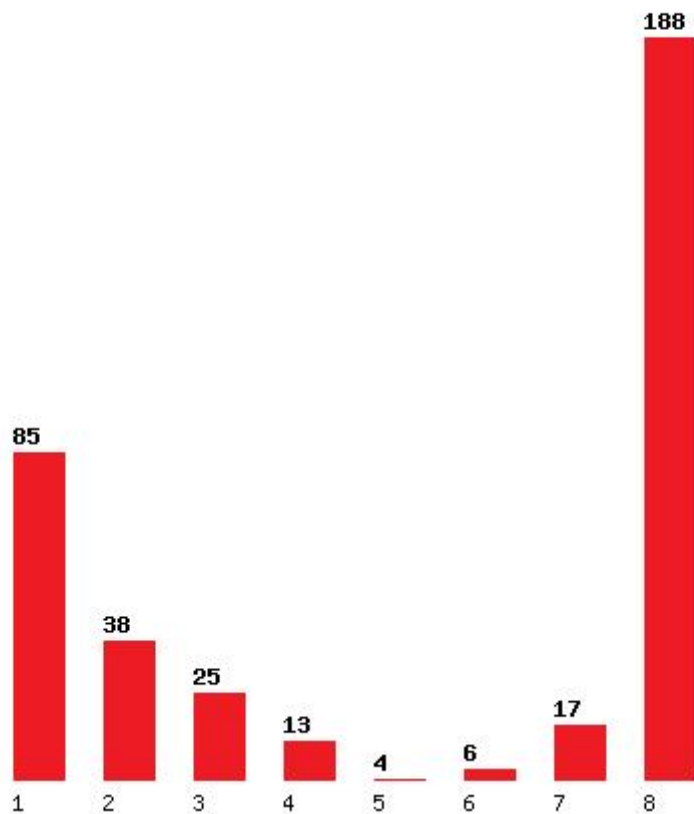

[1008] ΤΕΧΝΟΛΟΓΙΩΝ ΨΗΦΙΑΚΗΣ ΒΙΟΜΗΧΑΝΙΑΣ (ΨΑΧΝΑ ΕΥΒΟΙΑΣ)

Μέχρι και 1 προτίμηση : 45 %

Μέχρι και 2 προτίμηση : 65 %

Μέχρι και 3 προτίμηση : 79 %

Μέχρι και 4 προτίμηση : 86 %

Μέχρι και 5 προτίμηση : 88 %

Μέχρι και 6 προτίμηση : 91 %

Εκτύπωση

Η εφαρμογή δημιουργήθηκε από τον :
Καλοδήμο Δημήτρη
<http://sep4u.gr>