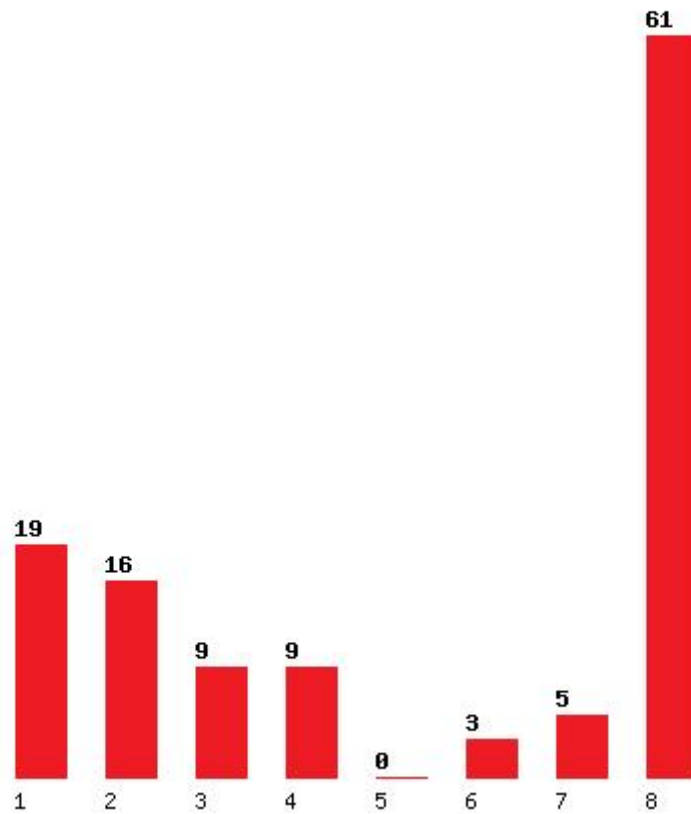

[356] ΓΕΩΓΡΑΦΙΑΣ (ΑΘΗΝΑ)

Μέχρι και 1 προτίμηση : 31 %

Μέχρι και 2 προτίμηση : 57 %

Μέχρι και 3 προτίμηση : 72 %

Μέχρι και 4 προτίμηση : 87 %

Μέχρι και 5 προτίμηση : 87 %

Μέχρι και 6 προτίμηση : 92 %

Εκτύπωση