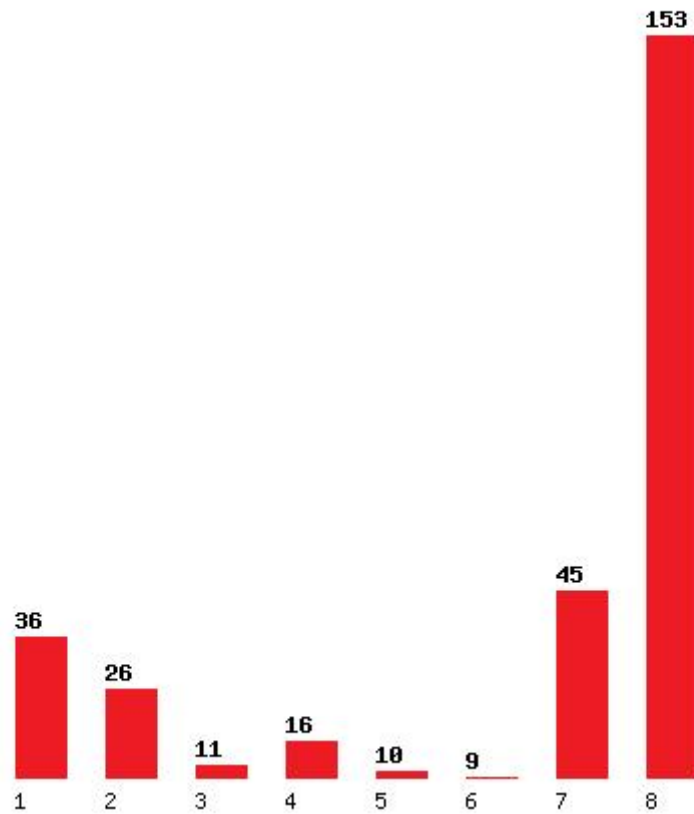

Μέχρι και 1 προτίμηση : 24 %

Μέχρι και 2 προτίμηση : 41 %

Μέχρι και 3 προτίμηση : 48 %

Μέχρι και 4 προτίμηση : 58 %

Μέχρι και 5 προτίμηση : 65 %

Μέχρι και 6 προτίμηση : 71 %

Εκτύπωση

Η εφαρμογή δημιουργήθηκε από τον :
Καλοδήμο Δημήτρη
<http://sep4u.gr>