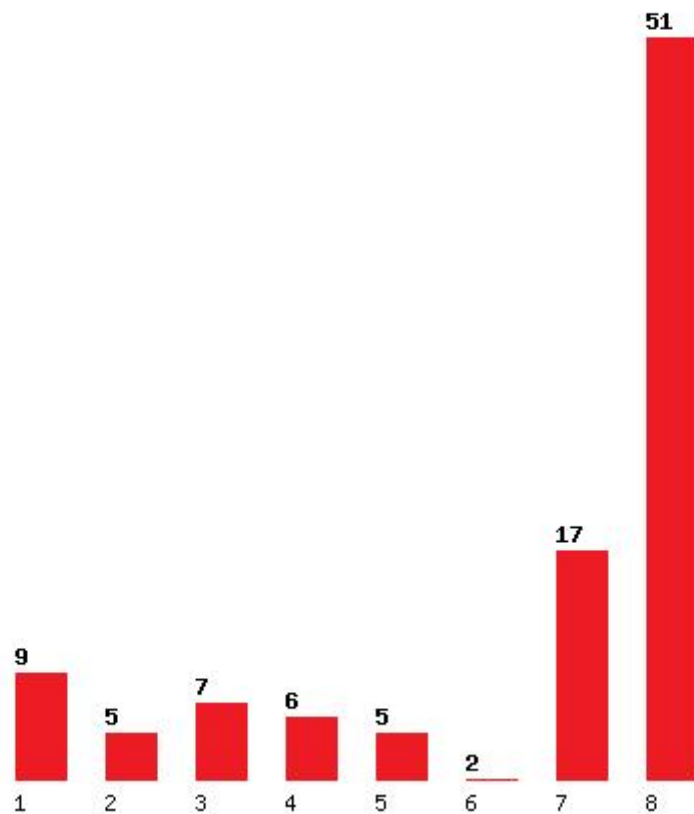

[1633] ΑΓΡΟΤΙΚΗΣ ΒΙΟΤΕΧΝΟΛΟΓΙΑΣ ΚΑΙ ΟΙΝΟΛΟΓΙΑΣ (ΔΡΑΜΑ)

Μέχρι και 1 προτίμηση : 18 %

Μέχρι και 2 προτίμηση : 27 %

Μέχρι και 3 προτίμηση : 41 %

Μέχρι και 4 προτίμηση : 53 %

Μέχρι και 5 προτίμηση : 63 %

Μέχρι και 6 προτίμηση : 67 %

Εκτύπωση

Η εφαρμογή δημιουργήθηκε από τον :
Καλοδήμο Δημήτρη
<http://sep4u.gr>