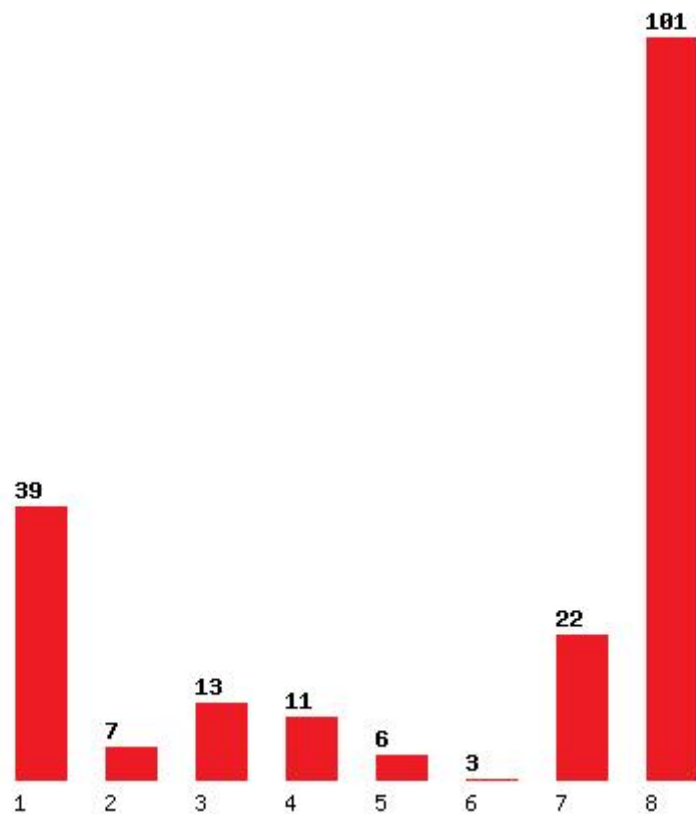

[1657] ΓΕΩΠΟΝΙΑΣ (ΗΡΑΚΛΕΙΟ)

Μέχρι και 1 προτίμηση : 39 %

Μέχρι και 2 προτίμηση : 46 %

Μέχρι και 3 προτίμηση : 58 %

Μέχρι και 4 προτίμηση : 69 %

Μέχρι και 5 προτίμηση : 75 %

Μέχρι και 6 προτίμηση : 78 %

Εκτύπωση

Η εφαρμογή δημιουργήθηκε από τον :
Καλοδήμο Δημήτρη
<http://sep4u.gr>