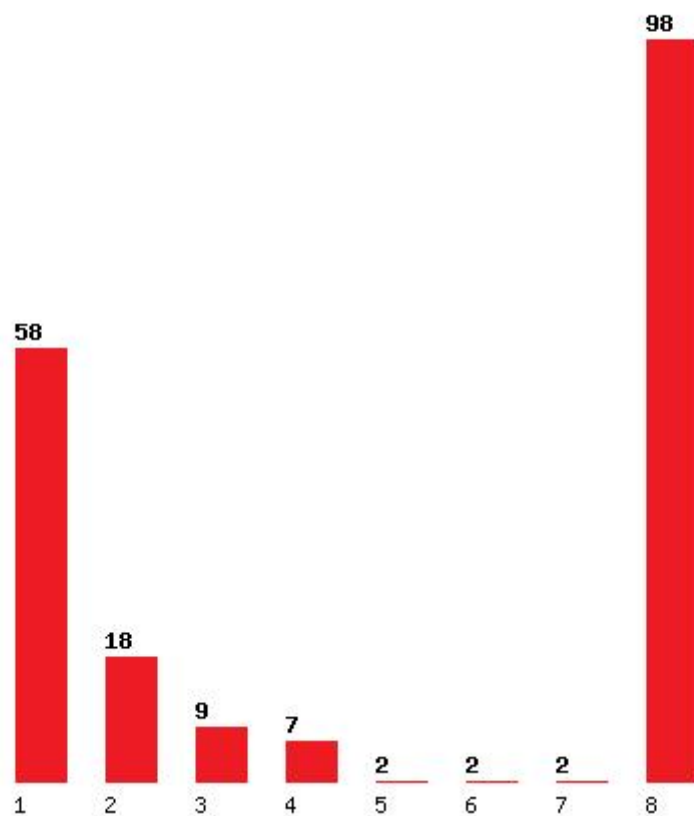

[243] ΜΑΘΗΜΑΤΙΚΩΝ (ΑΘΗΝΑ)

Μέχρι και 1 προτίμηση : 59 %

Μέχρι και 2 προτίμηση : 78 %

Μέχρι και 3 προτίμηση : 87 %

Μέχρι και 4 προτίμηση : 94 %

Μέχρι και 5 προτίμηση : 96 %

Μέχρι και 6 προτίμηση : 98 %

Εκτύπωση

Η εφαρμογή δημιουργήθηκε από τον :
Καλοδήμο Δημήτρη
<http://sep4u.gr>