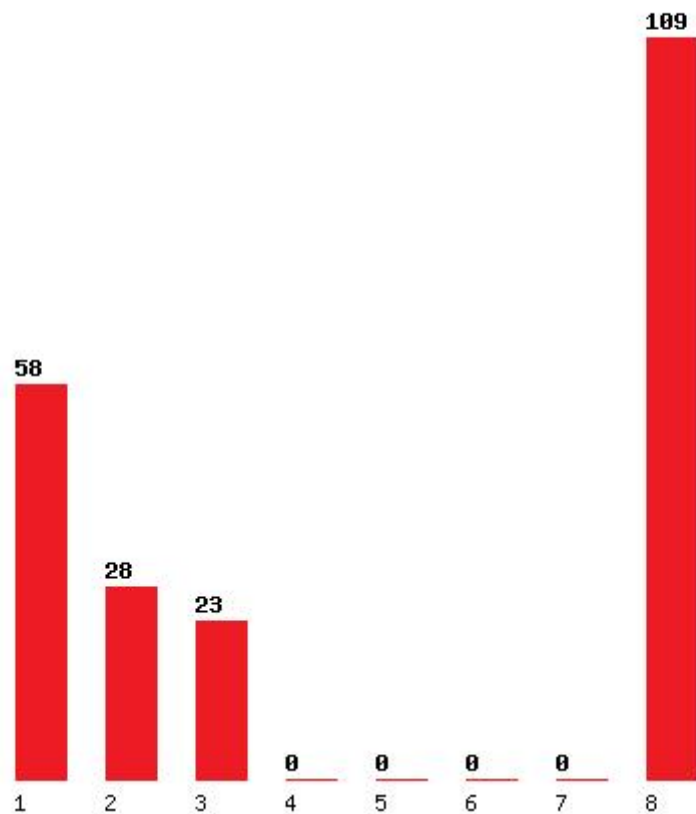

Μέχρι και 1 προτίμηση : 53 %

Μέχρι και 2 προτίμηση : 79 %

Μέχρι και 3 προτίμηση : 100 %

Μέχρι και 4 προτίμηση : 100 %

Μέχρι και 5 προτίμηση : 100 %

Μέχρι και 6 προτίμηση : 100 %

Εκτύπωση

Η εφαρμογή δημιουργήθηκε από τον :
Καλοδήμο Δημήτρη
<http://sep4u.gr>