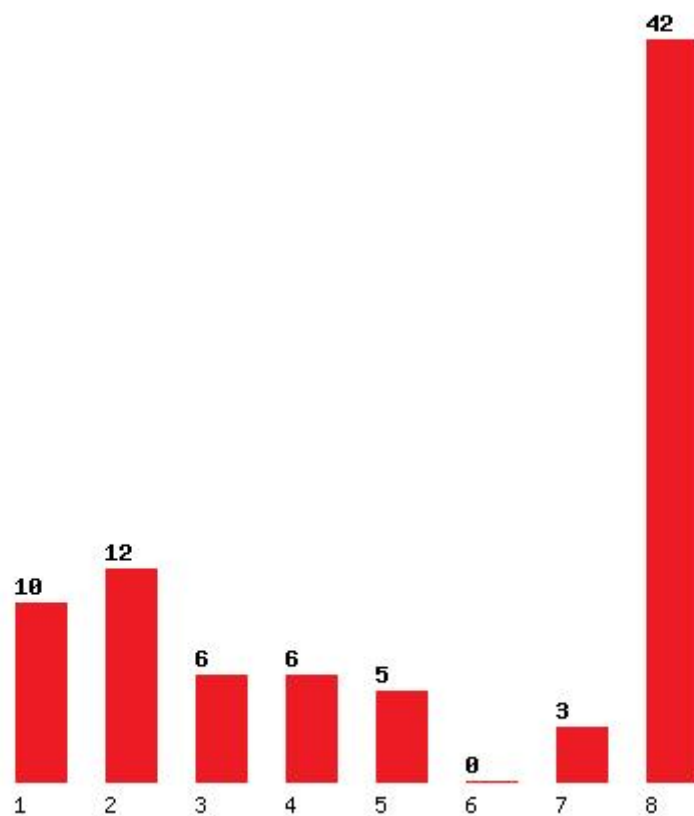

[288] ΕΠΙΣΤΗΜΗΣ ΤΩΝ ΥΛΙΚΩΝ (ΠΑΤΡΑ)

Μέχρι και 1 προτίμηση : 24 %

Μέχρι και 2 προτίμηση : 52 %

Μέχρι και 3 προτίμηση : 67 %

Μέχρι και 4 προτίμηση : 81 %

Μέχρι και 5 προτίμηση : 93 %

Μέχρι και 6 προτίμηση : 93 %

Εκτύπωση

Η εφαρμογή δημιουργήθηκε από τον :
Καλοδήμο Δημήτρη
<http://sep4u.gr>