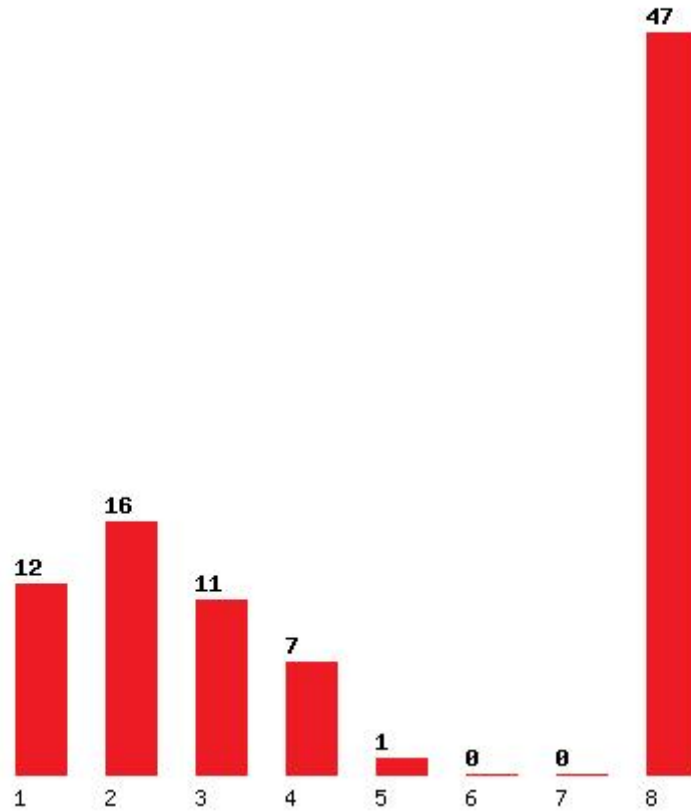

Εκτύπωση

Η εφαρμογή δημιουργήθηκε από τον :
Καλοδήμο Δημήτρη
<http://sep4u.gr>

[779] ΑΡΧΙΤΕΚΤΟΝΩΝ ΜΗΧΑΝΙΚΩΝ (ΙΩΑΝΝΙΝΑ)

Μέχρι και 1 προτίμηση : 26 %

Μέχρι και 2 προτίμηση : 60 %

Μέχρι και 3 προτίμηση : 83 %

Μέχρι και 4 προτίμηση : 98 %

Μέχρι και 5 προτίμηση : 100 %

Μέχρι και 6 προτίμηση : 100 %

Εκτύπωση

Η εφαρμογή δημιουργήθηκε από τον :
Καλοδήμο Δημήτρη
<http://sep4u.gr>

[234] ΑΡΧΙΤΕΚΤΟΝΩΝ ΜΗΧΑΝΙΚΩΝ (ΞΑΝΘΗ)

Μέχρι και 1 προτίμηση : 10 %