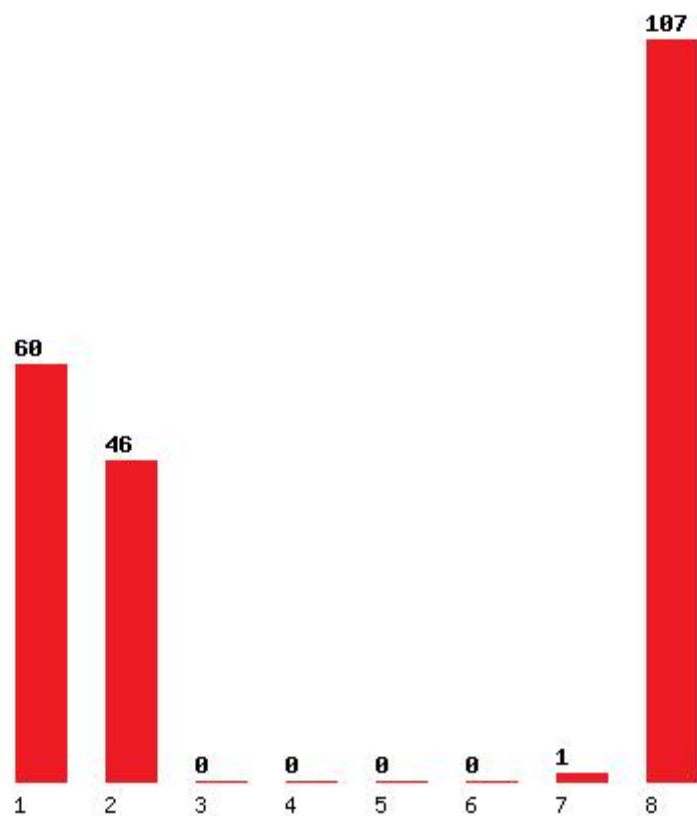

[407] ΜΟΥΣΙΚΩΝ ΣΠΟΥΔΩΝ (ΚΕΡΚΥΡΑ)

Μέχρι και 1 προτίμηση : 56 %

Μέχρι και 2 προτίμηση : 99 %

Μέχρι και 3 προτίμηση : 99 %

Μέχρι και 4 προτίμηση : 99 %

Μέχρι και 5 προτίμηση : 99 %

Μέχρι και 6 προτίμηση : 99 %

Εκτύπωση

Η εφαρμογή δημιουργήθηκε από τον :
Καλοδήμο Δημήτρη
<http://sep4u.gr>