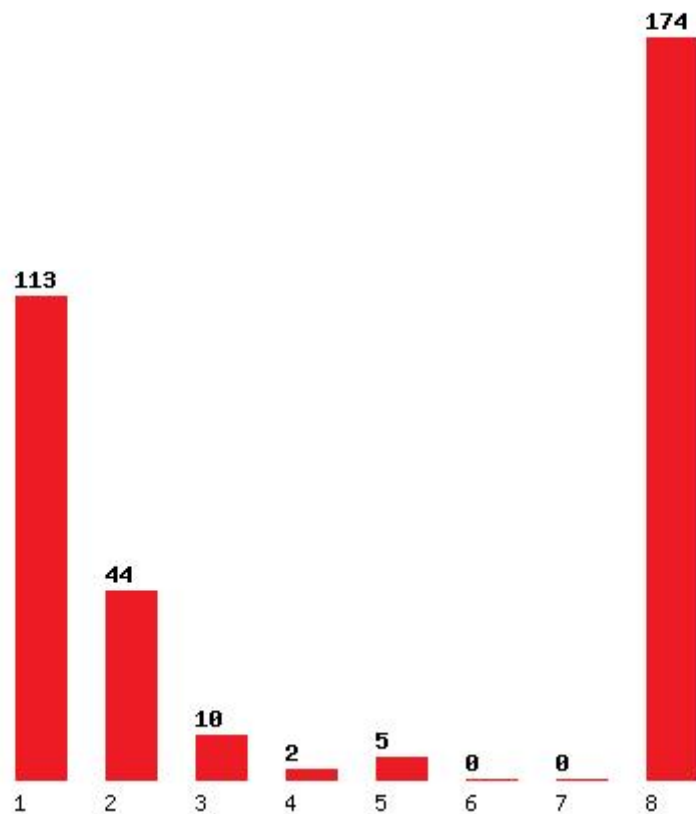

[330] ΠΛΗΡΟΦΟΡΙΚΗΣ ΚΑΙ ΤΗΛΕΠΙΚΟΙΝΩΝΙΩΝ (ΑΘΗΝΑ)

Μέχρι και 1 προτίμηση : 65 %
Μέχρι και 2 προτίμηση : 90 %
Μέχρι και 3 προτίμηση : 96 %
Μέχρι και 4 προτίμηση : 97 %
Μέχρι και 5 προτίμηση : 100 %
Μέχρι και 6 προτίμηση : 100 %

Εκτύπωση

Η εφαρμογή δημιουργήθηκε από τον :
Καλοδήμο Δημήτρη
<http://sep4u.gr>