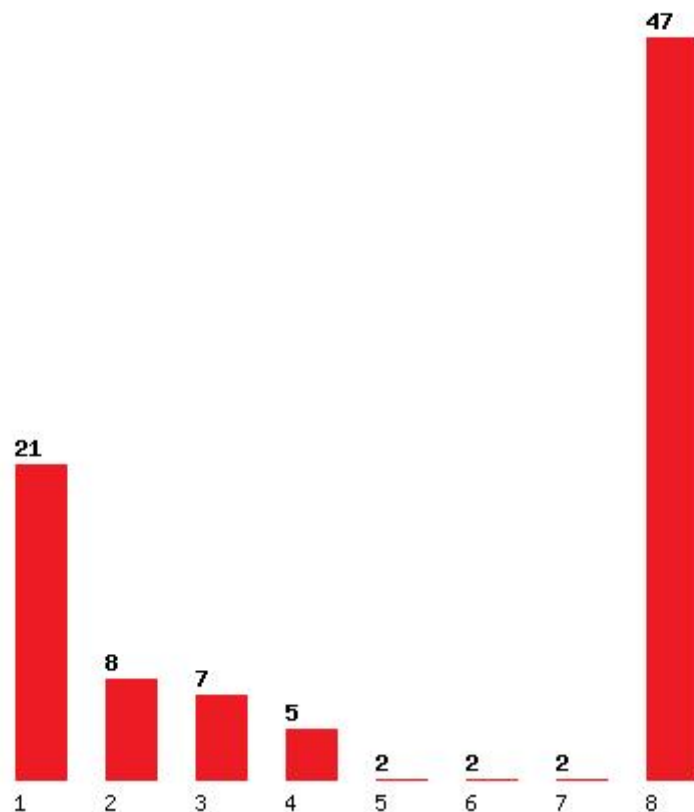

**[248] ΜΑΘΗΜΑΤΙΚΩΝ ΚΑΙ ΕΦΑΡΜΟΣΜΕΝΩΝ ΜΑΘΗΜΑΤΙΚΩΝ (ΗΡΑΚΛΕΙΟ)
-ΕΦΑΡΜΟΣΜΕΝΩΝ ΜΑΘΗΜΑΤΙΚΩΝ**

Μέχρι και 1 προτίμηση : 45 %

Μέχρι και 2 προτίμηση : 62 %

Μέχρι και 3 προτίμηση : 77 %

Μέχρι και 4 προτίμηση : 87 %

Μέχρι και 5 προτίμηση : 91 %

Μέχρι και 6 προτίμηση : 96 %

Εκτύπωση

Η εφαρμογή δημιουργήθηκε από τον :
Καλοδήμο Δημήτρη
<http://sep4u.gr>