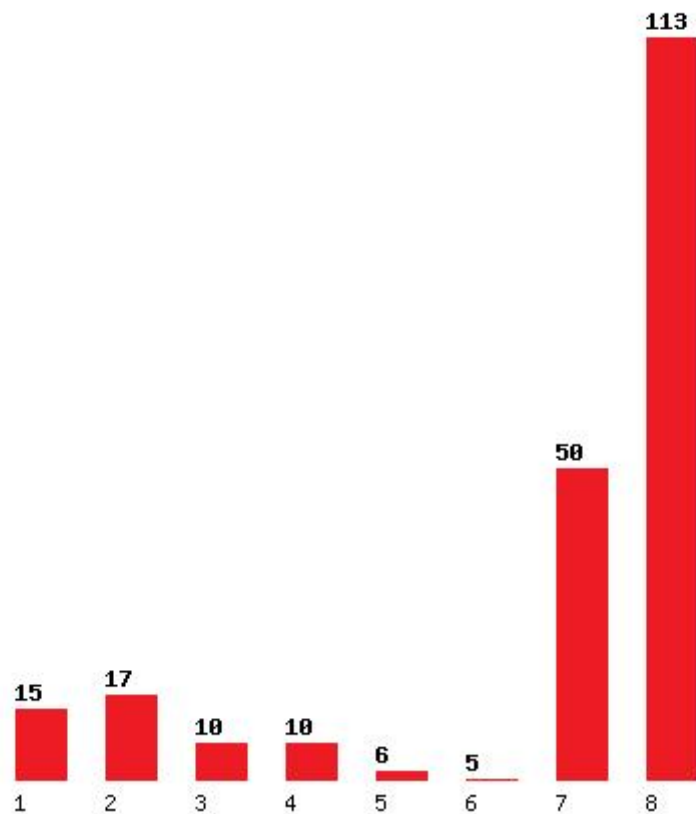

[1517] ΠΑΡΑΣΤΑΤΙΚΩΝ ΚΑΙ ΨΗΦΙΑΚΩΝ ΤΕΧΝΩΝ (ΝΑΥΠΛΙΟ)

Μέχρι και 1 προτίμηση : 13 %

Μέχρι και 2 προτίμηση : 28 %

Μέχρι και 3 προτίμηση : 37 %

Μέχρι και 4 προτίμηση : 46 %

Μέχρι και 5 προτίμηση : 51 %

Μέχρι και 6 προτίμηση : 56 %

Εκτύπωση

Η εφαρμογή δημιουργήθηκε από τον :
Καλοδήμο Δημήτρη
<http://sep4u.gr>