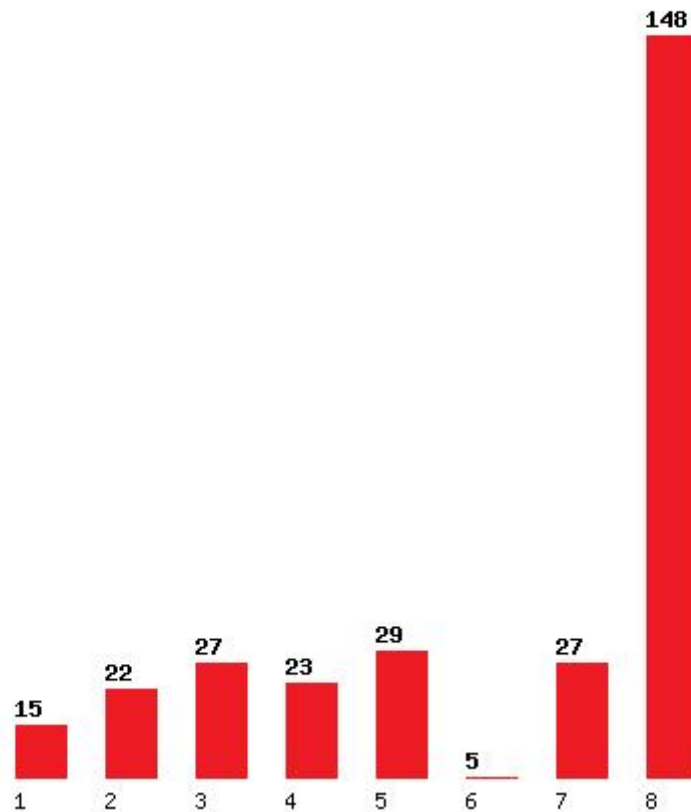

[331] ΗΛΕΚΤΡΟΛΟΓΩΝ ΜΗΧΑΝΙΚΩΝ ΚΑΙ ΜΗΧΑΝΙΚΩΝ ΥΠΟΛΟΓΙΣΤΩΝ (ΧΑΝΙΑ)

Μέχρι και 1 προτίμηση : 10 %

Μέχρι και 2 προτίμηση : 25 %

Μέχρι και 3 προτίμηση : 43 %

Μέχρι και 4 προτίμηση : 59 %

Μέχρι και 5 προτίμηση : 78 %

Μέχρι και 6 προτίμηση : 82 %

Εκτύπωση

Η εφαρμογή δημιουργήθηκε από τον :
Καλοδήμο Δημήτρη
<http://sep4u.gr>