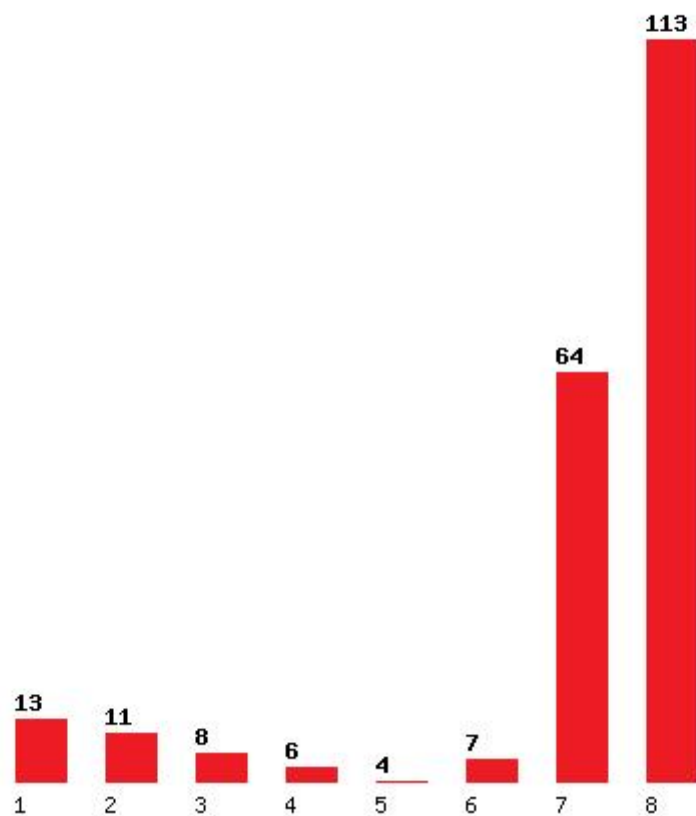

[1547] ΣΤΑΤΙΣΤΙΚΗΣ ΚΑΙ ΑΣΦΑΛΙΣΤΙΚΗΣ ΕΠΙΣΤΗΜΗΣ (ΓΡΕΒΕΝΑ)

Μέχρι και 1 προτίμηση : 12 %

Μέχρι και 2 προτίμηση : 21 %

Μέχρι και 3 προτίμηση : 28 %

Μέχρι και 4 προτίμηση : 34 %

Μέχρι και 5 προτίμηση : 37 %

Μέχρι και 6 προτίμηση : 43 %

Εκτύπωση

Η εφαρμογή δημιουργήθηκε από τον :
Καλοδήμο Δημήτρη
<http://sep4u.gr>