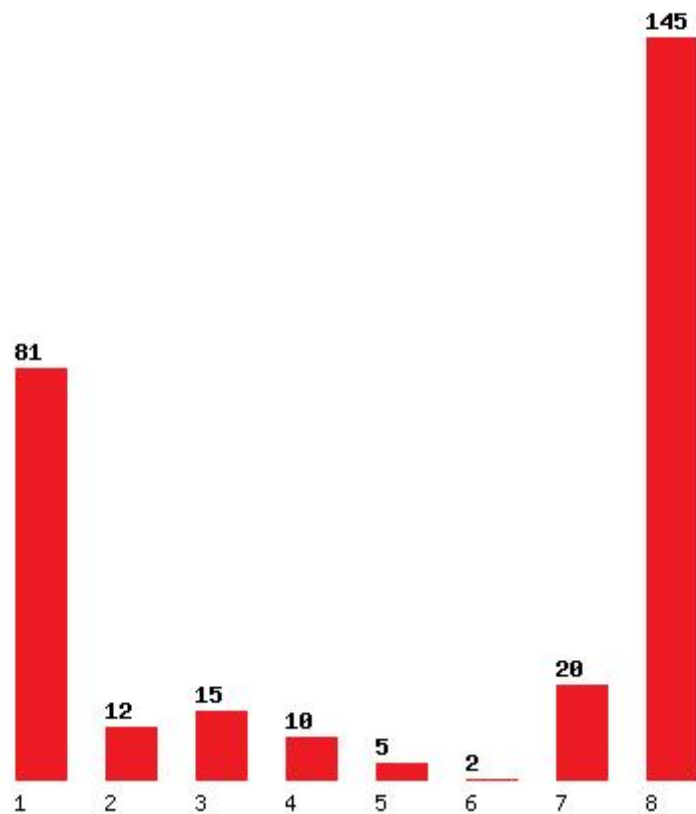

Μέχρι και 1 προτίμηση : 56 %

Μέχρι και 2 προτίμηση : 64 %

Μέχρι και 3 προτίμηση : 74 %

Μέχρι και 4 προτίμηση : 81 %

Μέχρι και 5 προτίμηση : 85 %

Μέχρι και 6 προτίμηση : 86 %

Εκτύπωση

Η εφαρμογή δημιουργήθηκε από τον :
Καλοδήμο Δημήτρη
<http://sep4u.gr>