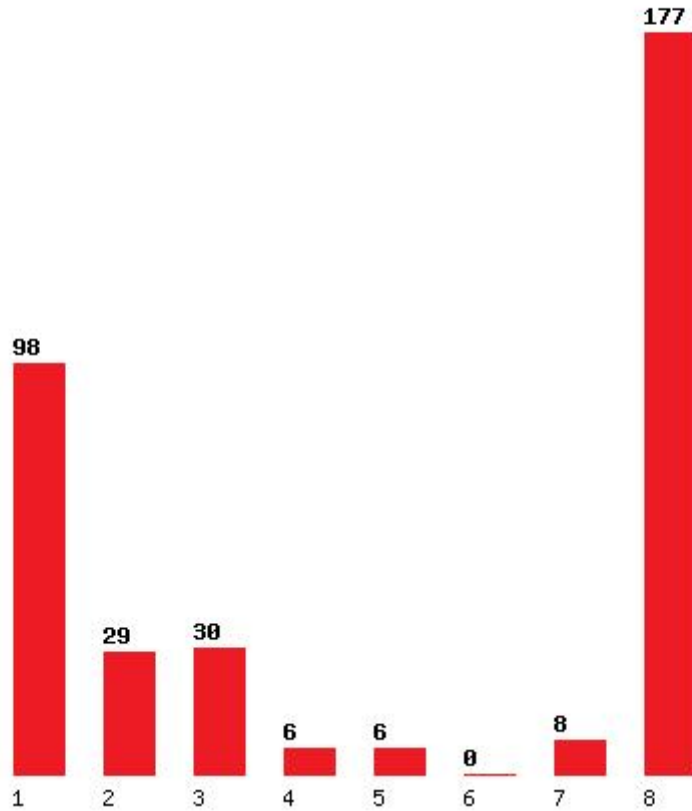

[1522] ΗΛΕΚΤΡΟΛΟΓΩΝ ΜΗΧΑΝΙΚΩΝ ΚΑΙ ΜΗΧΑΝΙΚΩΝ ΥΠΟΛΟΓΙΣΤΩΝ (ΠΑΤΡΑ)

Μέχρι και 1 προτίμηση : 55 %

Μέχρι και 2 προτίμηση : 72 %

Μέχρι και 3 προτίμηση : 89 %

Μέχρι και 4 προτίμηση : 92 %

Μέχρι και 5 προτίμηση : 95 %

Μέχρι και 6 προτίμηση : 95 %

Εκτύπωση

Η εφαρμογή δημιουργήθηκε από τον :
Καλοδήμο Δημήτρη
<http://sep4u.gr>