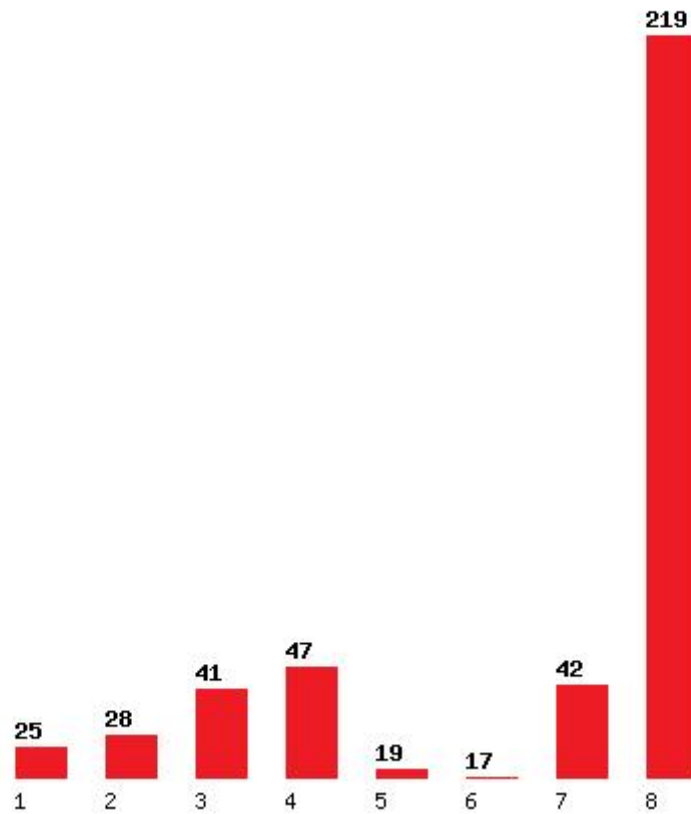

[142] ΠΑΙΔΑΓΩΓΙΚΟ ΔΗΜΟΤΙΚΗΣ ΕΚΠΑΙΔΕΥΣΗΣ (ΑΛΕΞΑΝΔΡΟΥΠΟΛΗ)

Μέχρι και 1 προτίμηση : 11 %

Μέχρι και 2 προτίμηση : 24 %

Μέχρι και 3 προτίμηση : 43 %

Μέχρι και 4 προτίμηση : 64 %

Μέχρι και 5 προτίμηση : 73 %

Μέχρι και 6 προτίμηση : 81 %

Εκτύπωση

Η εφαρμογή δημιουργήθηκε από τον :
Καλοδήμο Δημήτρη
<http://sep4u.gr>