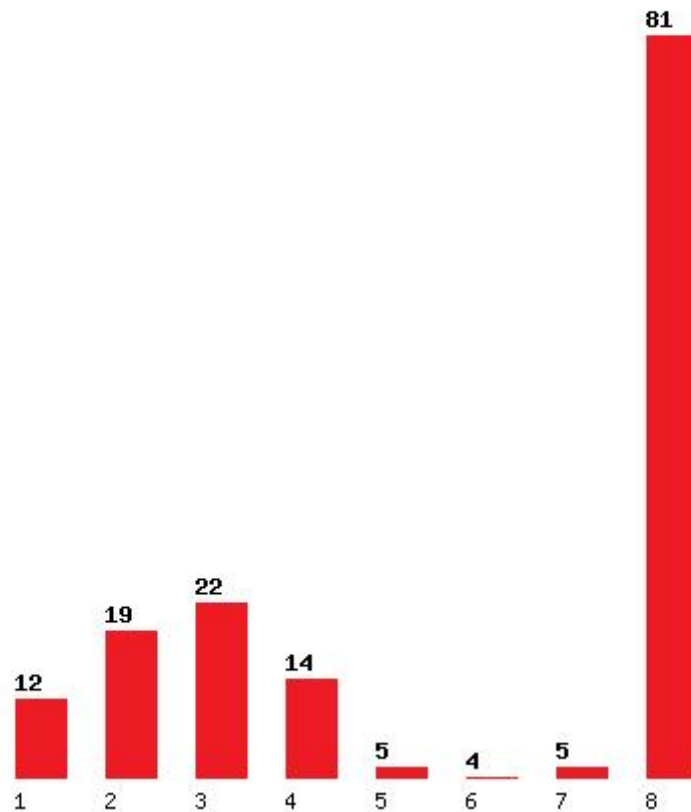

Μέχρι και 1 προτίμηση : 15 %

Μέχρι και 2 προτίμηση : 38 %

Μέχρι και 3 προτίμηση : 65 %

Μέχρι και 4 προτίμηση : 83 %

Μέχρι και 5 προτίμηση : 89 %

Μέχρι και 6 προτίμηση : 94 %

Εκτύπωση

Η εφαρμογή δημιουργήθηκε από τον :
Καλοδήμο Δημήτρη
<http://sep4u.gr>