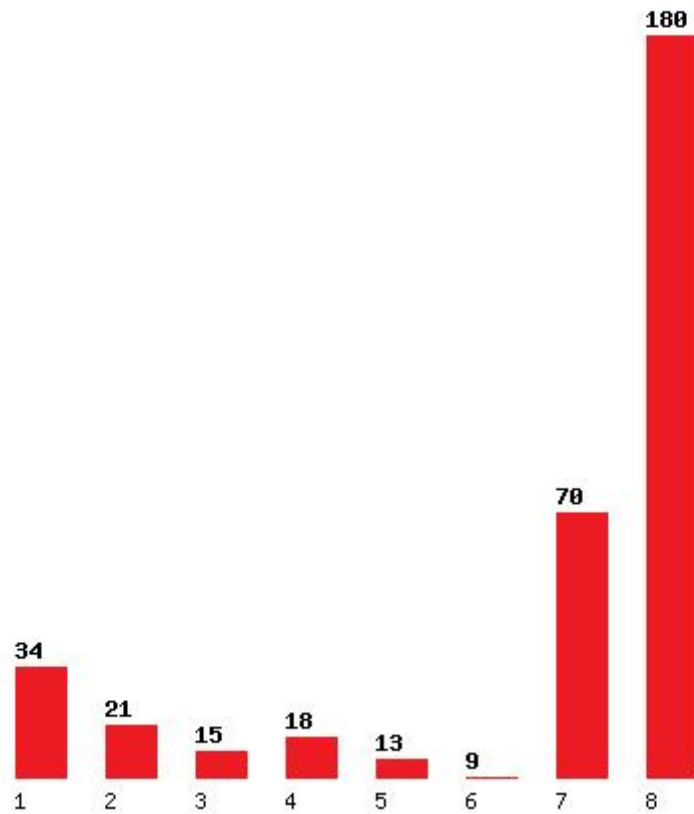

Μέχρι και 1 προτίμηση : 19 %

Μέχρι και 2 προτίμηση : 31 %

Μέχρι και 3 προτίμηση : 39 %

Μέχρι και 4 προτίμηση : 49 %

Μέχρι και 5 προτίμηση : 56 %

Μέχρι και 6 προτίμηση : 61 %

Εκτύπωση

Η εφαρμογή δημιουργήθηκε από τον :
Καλοδήμο Δημήτρη
<http://sep4u.gr>