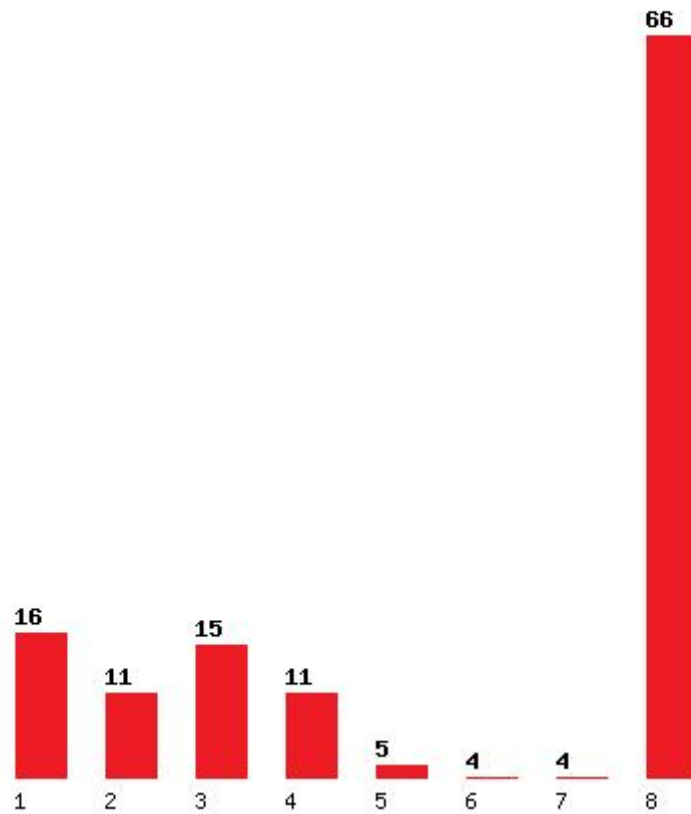

[685] ΕΠΙΣΤΗΜΩΝ ΟΙΝΟΥ, ΑΜΠΕΛΟΥ ΚΑΙ ΠΟΤΩΝ (ΑΙΓΑΛΕΩ)

Μέχρι και 1 προτίμηση : 24 %

Μέχρι και 2 προτίμηση : 41 %

Μέχρι και 3 προτίμηση : 64 %

Μέχρι και 4 προτίμηση : 80 %

Μέχρι και 5 προτίμηση : 88 %

Μέχρι και 6 προτίμηση : 94 %

Εκτύπωση

Η εφαρμογή δημιουργήθηκε από τον :
Καλοδήμο Δημήτρη
<http://sep4u.gr>