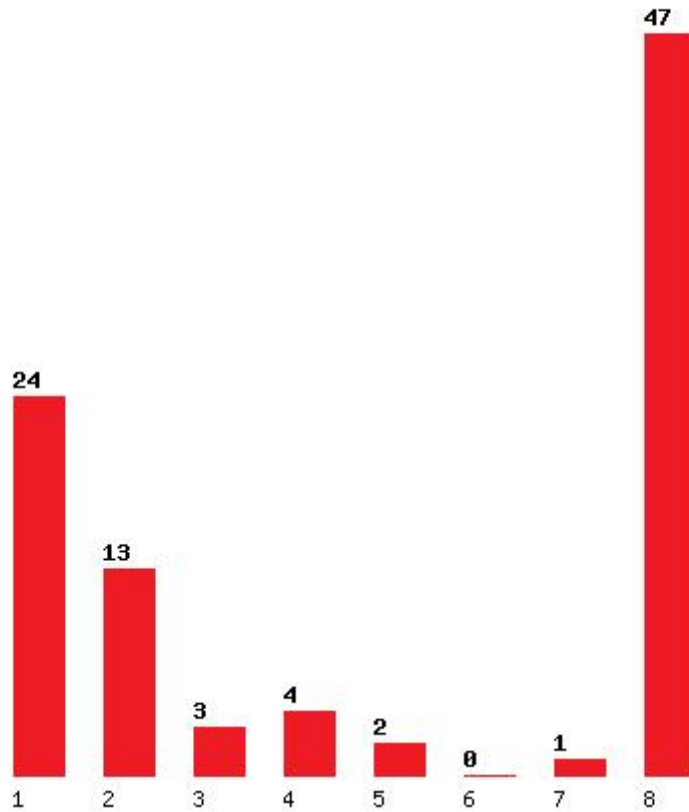

[251] ΜΑΘΗΜΑΤΙΚΩΝ ΚΑΙ ΕΦΑΡΜΟΣΜΕΝΩΝ ΜΑΘΗΜΑΤΙΚΩΝ (ΗΡΑΚΛΕΙΟ) - ΜΑΘΗΜΑΤΙΚΩΝ

Μέχρι και 1 προτίμηση : 51 %
Μέχρι και 2 προτίμηση : 79 %
Μέχρι και 3 προτίμηση : 85 %
Μέχρι και 4 προτίμηση : 94 %
Μέχρι και 5 προτίμηση : 98 %
Μέχρι και 6 προτίμηση : 98 %

Εκτύπωση

Η εφαρμογή δημιουργήθηκε από τον :
Καλοδήμο Δημήτρη
<http://sep4u.gr>