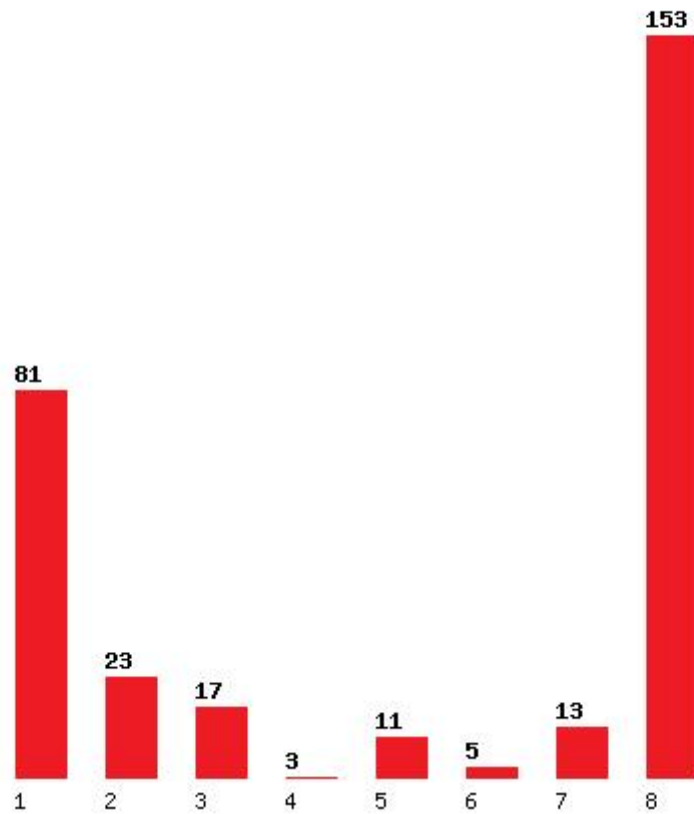

[1662] ΗΛΕΚΤΡΟΝΙΚΩΝ ΜΗΧΑΝΙΚΩΝ (ΧΑΝΙΑ)

Μέχρι και 1 προτίμηση : 53 %

Μέχρι και 2 προτίμηση : 68 %

Μέχρι και 3 προτίμηση : 79 %

Μέχρι και 4 προτίμηση : 81 %

Μέχρι και 5 προτίμηση : 88 %

Μέχρι και 6 προτίμηση : 92 %

Εκτύπωση

Η εφαρμογή δημιουργήθηκε από τον :
Καλοδήμο Δημήτρη
<http://sep4u.gr>