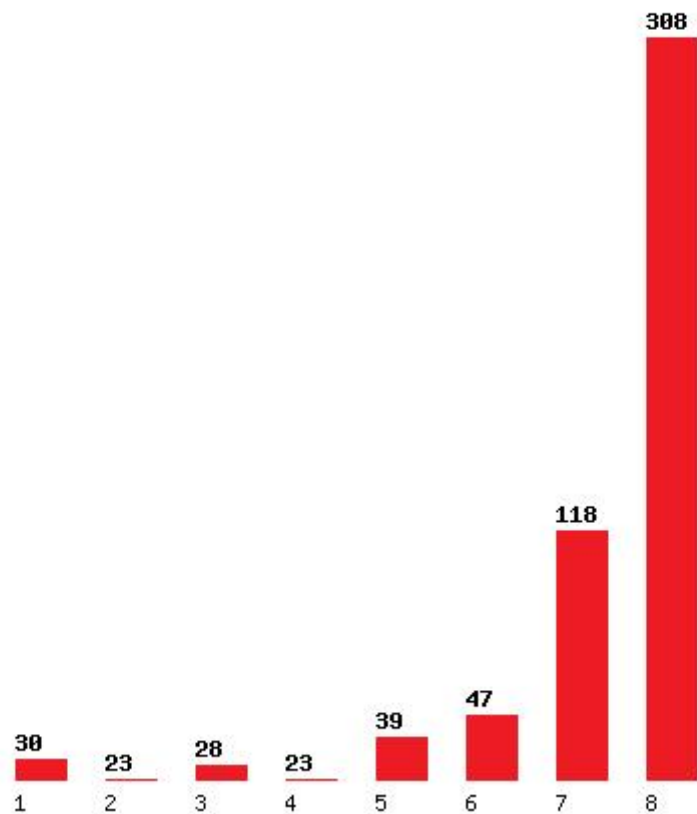

[143] ΠΑΙΔΑΓΩΓΙΚΟ ΔΗΜΟΤΙΚΗΣ ΕΚΠΑΙΔΕΥΣΗΣ (ΡΟΔΟΣ)

Μέχρι και 1 προτίμηση : 10 %

Μέχρι και 2 προτίμηση : 17 %

Μέχρι και 3 προτίμηση : 26 %

Μέχρι και 4 προτίμηση : 34 %

Μέχρι και 5 προτίμηση : 46 %

Μέχρι και 6 προτίμηση : 62 %

Εκτύπωση

Η εφαρμογή δημιουργήθηκε από τον :
Καλοδήμο Δημήτρη
<http://sep4u.gr>