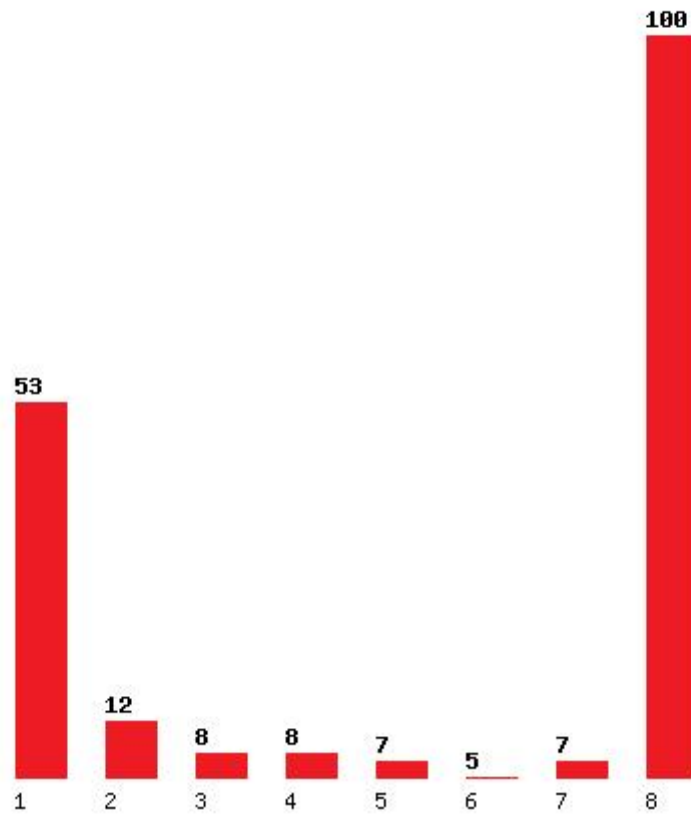

[238] ΜΗΧΑΝΙΚΩΝ ΣΧΕΔΙΑΣΗΣ ΠΡΟΪΟΝΤΩΝ ΚΑΙ ΣΥΣΤΗΜΑΤΩΝ (ΣΥΡΟΣ)

Μέχρι και 1 προτίμηση : 53 %

Μέχρι και 2 προτίμηση : 65 %

Μέχρι και 3 προτίμηση : 73 %

Μέχρι και 4 προτίμηση : 81 %

Μέχρι και 5 προτίμηση : 88 %

Μέχρι και 6 προτίμηση : 93 %

Εκτύπωση

Η εφαρμογή δημιουργήθηκε από τον :
Καλοδήμο Δημήτρη
<http://sep4u.gr>