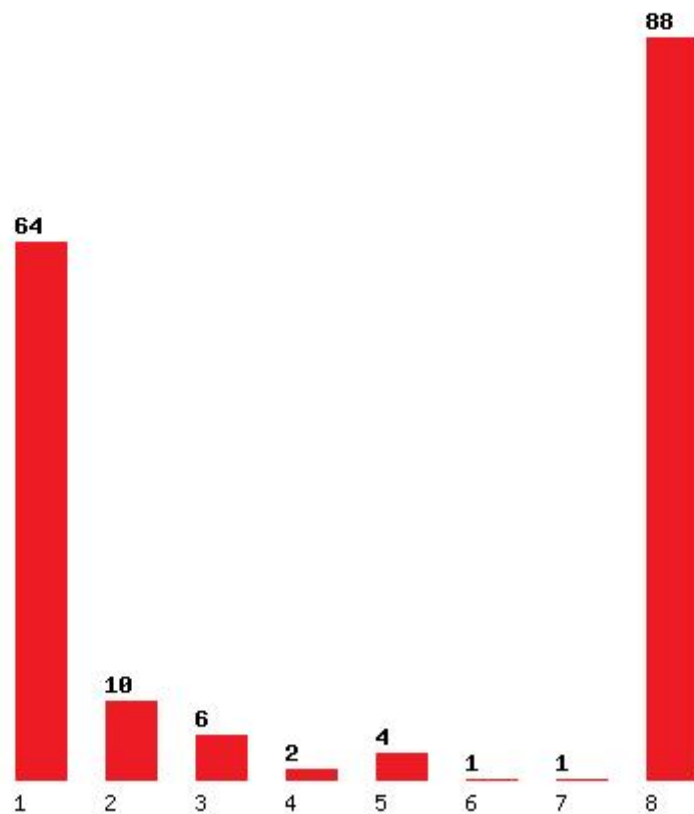

Μέχρι και 5 προτίμηση : 98 %

Μέχρι και 6 προτίμηση : 99 %

Εκτύπωση

Η εφαρμογή δημιουργήθηκε από τον :
Καλοδήμο Δημήτρη
<http://sep4u.gr>

[259] ΦΥΣΙΚΗΣ (ΙΩΑΝΝΙΝΑ)

Μέχρι και 1 προτίμηση : 67 %

Μέχρι και 2 προτίμηση : 81 %