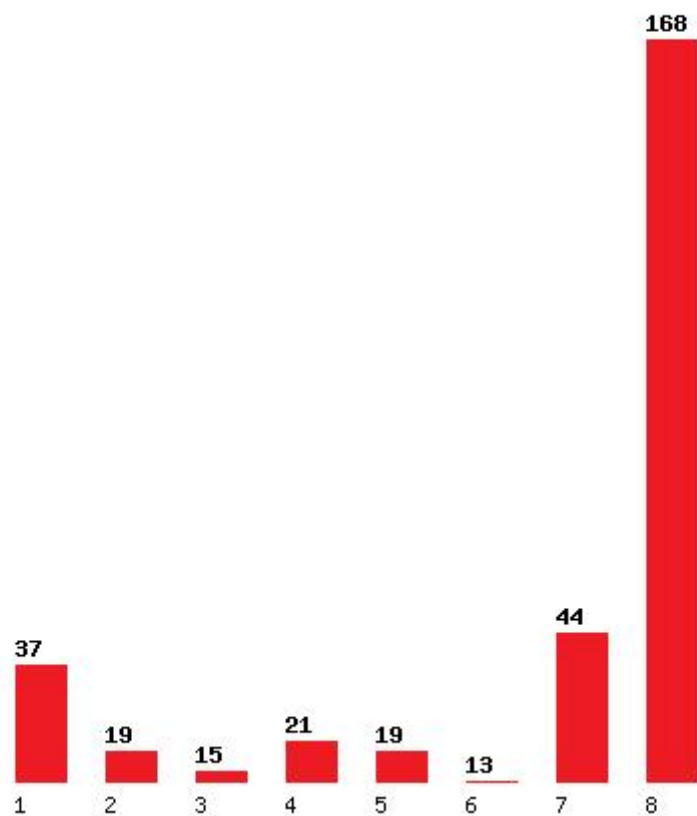

[369] ΠΛΗΡΟΦΟΡΙΚΗΣ ΜΕ ΕΦΑΡΜΟΓΕΣ ΣΤΗ ΒΙΟΪΑΤΡΙΚΗ (ΛΑΜΙΑ)

Μέχρι και 1 προτίμηση : 22 %

Μέχρι και 2 προτίμηση : 33 %

Μέχρι και 3 προτίμηση : 42 %

Μέχρι και 4 προτίμηση : 55 %

Μέχρι και 5 προτίμηση : 66 %

Μέχρι και 6 προτίμηση : 74 %

Εκτύπωση

Η εφαρμογή δημιουργήθηκε από τον :
Καλοδήμο Δημήτρη
<http://sep4u.gr>