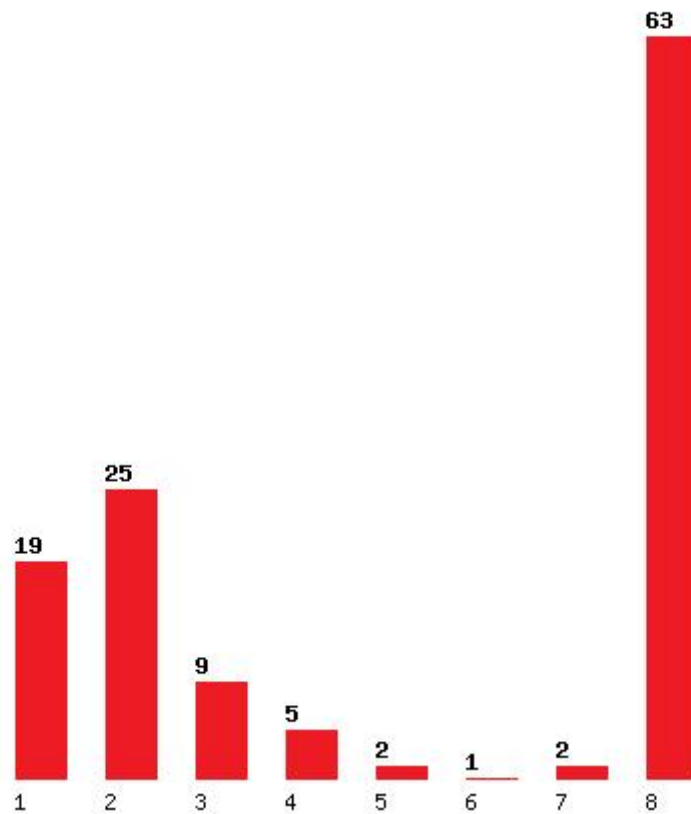

Προτιμήσεις ΕΠΙΤΥΧΟΝΤΩΝ Πανελλαδικών 2023 (κατηγορία 90%)

Οι αριθμοί 1,2,3,4,5,6 δείχνουν πόσοι δήλωσαν το τμήμα που πέρασαν σαν 1η, 2η, 3η, 4η, 5η, 6η προτίμηση, το 7 δείχνει σειρά προτίμησης >6 και το 8 το σύνολο των επιτυχόντων.

<https://sep4u.gr/>

[227] ΑΓΡΟΝΟΜΩΝ ΚΑΙ ΤΟΠΟΓΡΑΦΩΝ ΜΗΧΑΝΙΚΩΝ (ΘΕΣΣΑΛΟΝΙΚΗ)

Μέχρι και 1 προτίμηση : 30 %

Μέχρι και 2 προτίμηση : 70 %

Μέχρι και 3 προτίμηση : 84 %

Μέχρι και 4 προτίμηση : 92 %

Μέχρι και 5 προτίμηση : 95 %

Μέχρι και 6 προτίμηση : 97 %

Εκτύπωση

Η εφαρμογή δημιουργήθηκε από τον :

Καλοδήμο Δημήτρη

<http://sep4u.gr>

**[225] ΑΓΡΟΝΟΜΩΝ ΚΑΙ ΤΟΠΟΓΡΑΦΩΝ ΜΗΧΑΝΙΚΩΝ - ΜΗΧΑΝΙΚΩΝ ΓΕΩΠΛΗΡΟΦΟΡΙΚΗΣ
(ΑΘΗΝΑ)**

Μέχρι και 1 προτίμηση : 23 %