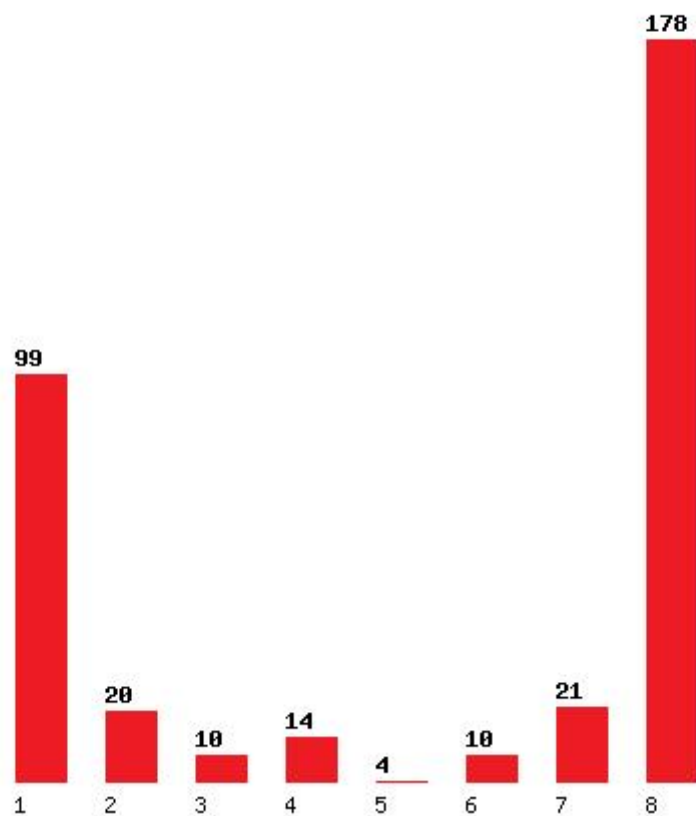

[140] ΠΑΙΔΑΓΩΓΙΚΟ ΔΗΜΟΤΙΚΗΣ ΕΚΠΑΙΔΕΥΣΗΣ (ΘΕΣΣΑΛΟΝΙΚΗ)

Μέχρι και 1 προτίμηση : 56 %

Μέχρι και 2 προτίμηση : 67 %

Μέχρι και 3 προτίμηση : 72 %

Μέχρι και 4 προτίμηση : 80 %

Μέχρι και 5 προτίμηση : 83 %

Μέχρι και 6 προτίμηση : 88 %

Εκτύπωση

Η εφαρμογή δημιουργήθηκε από τον :
Καλοδήμο Δημήτρη
<http://sep4u.gr>