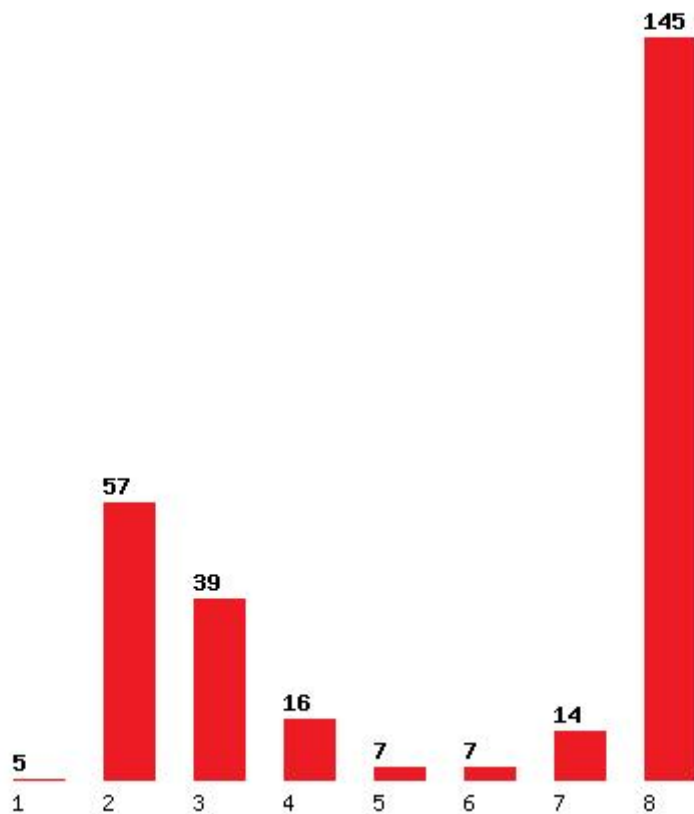

Μέχρι και 1 προτίμηση : 3 %
Μέχρι και 2 προτίμηση : 43 %
Μέχρι και 3 προτίμηση : 70 %
Μέχρι και 4 προτίμηση : 81 %
Μέχρι και 5 προτίμηση : 86 %
Μέχρι και 6 προτίμηση : 90 %

Εκτύπωση

Η εφαρμογή δημιουργήθηκε από τον :
Καλοδήμο Δημήτρη
<http://sep4u.gr>