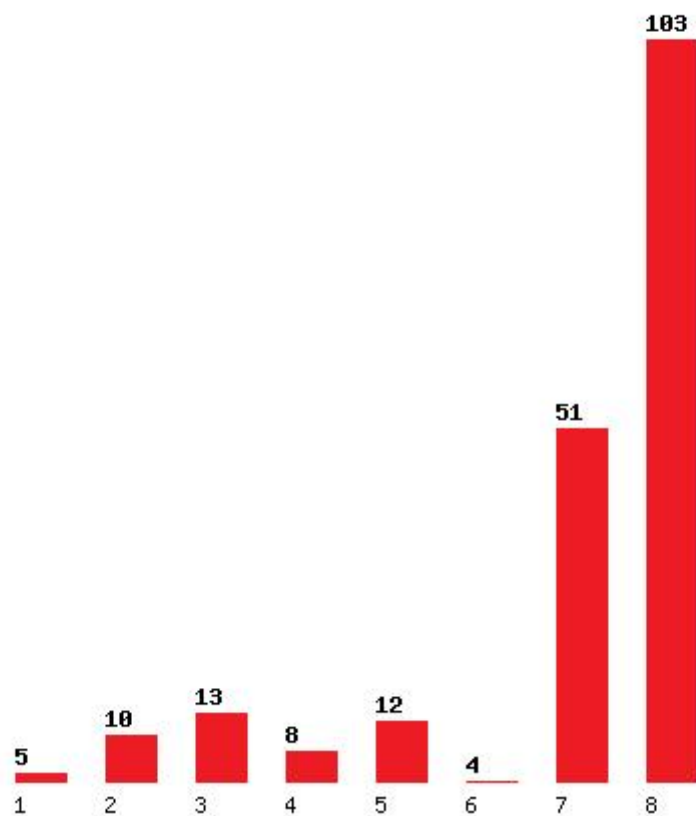

[284] ΒΙΟΧΗΜΕΙΑΣ ΚΑΙ ΒΙΟΤΕΧΝΟΛΟΓΙΑΣ (ΛΑΡΙΣΑ)

Μέχρι και 1 προτίμηση : 5 %

Μέχρι και 2 προτίμηση : 15 %

Μέχρι και 3 προτίμηση : 27 %

Μέχρι και 4 προτίμηση : 35 %

Μέχρι και 5 προτίμηση : 47 %

Μέχρι και 6 προτίμηση : 50 %

Εκτύπωση

Η εφαρμογή δημιουργήθηκε από τον :
Καλοδήμο Δημήτρη
<http://sep4u.gr>