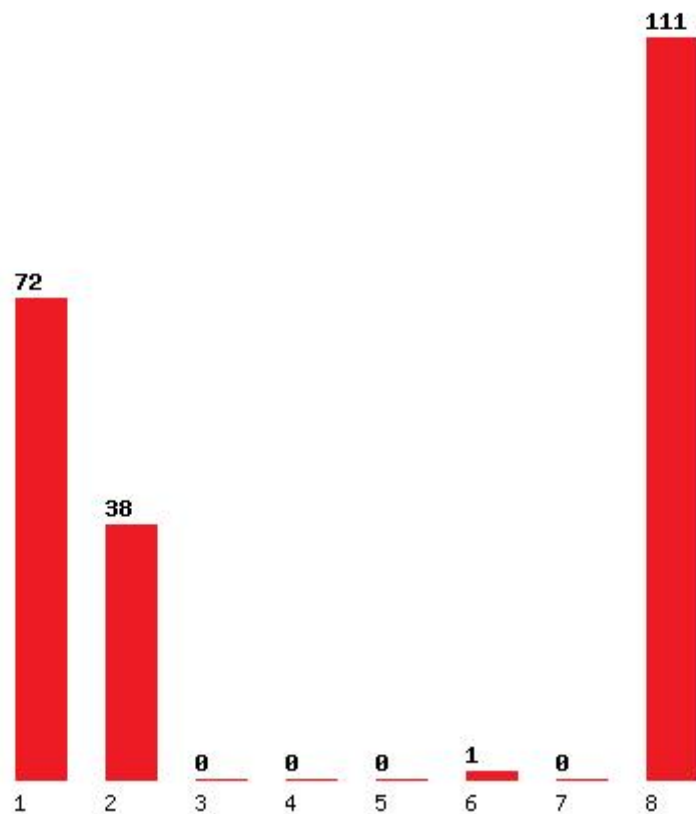

[209] ΜΗΧΑΝΟΛΟΓΩΝ ΜΗΧΑΝΙΚΩΝ (ΑΘΗΝΑ)

Μέχρι και 1 προτίμηση : 65 %

Μέχρι και 2 προτίμηση : 99 %

Μέχρι και 3 προτίμηση : 99 %

Μέχρι και 4 προτίμηση : 99 %

Μέχρι και 5 προτίμηση : 99 %

Μέχρι και 6 προτίμηση : 100 %

Εκτύπωση

Η εφαρμογή δημιουργήθηκε από τον :
Καλοδήμο Δημήτρη
<http://sep4u.gr>