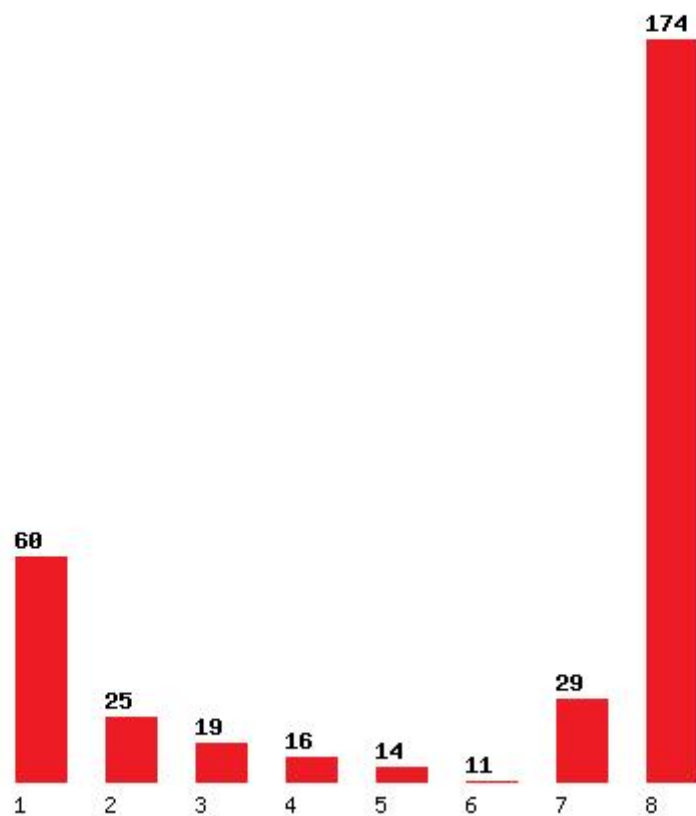

Μέχρι και 1 προτίμηση : 34 %

Μέχρι και 2 προτίμηση : 49 %

Μέχρι και 3 προτίμηση : 60 %

Μέχρι και 4 προτίμηση : 69 %

Μέχρι και 5 προτίμηση : 77 %

Μέχρι και 6 προτίμηση : 83 %

Εκτύπωση

Η εφαρμογή δημιουργήθηκε από τον :
Καλοδήμο Δημήτρη
<http://sep4u.gr>