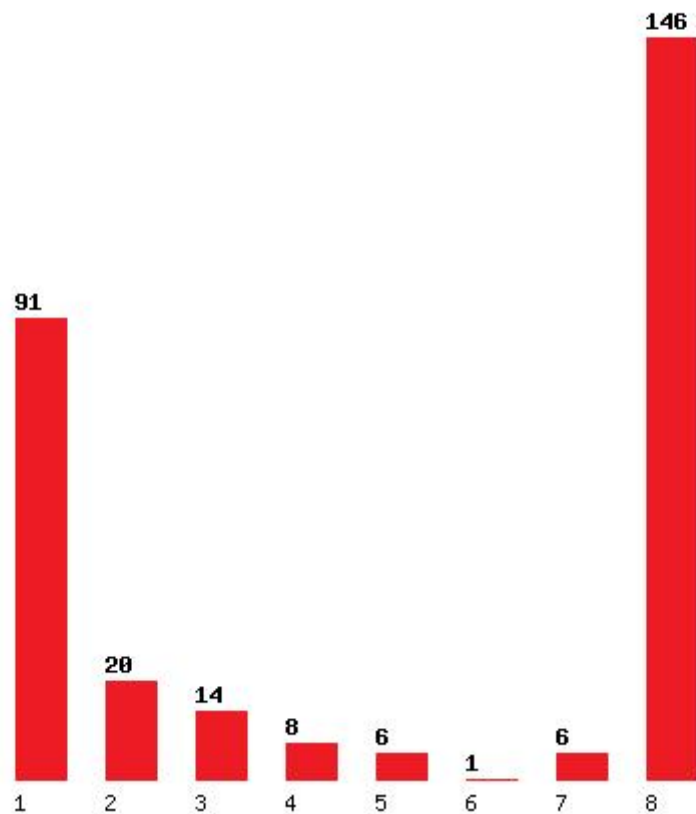

[253] ΦΥΣΙΚΗΣ (ΑΘΗΝΑ)

Μέχρι και 1 προτίμηση : 62 %

Μέχρι και 2 προτίμηση : 76 %

Μέχρι και 3 προτίμηση : 86 %

Μέχρι και 4 προτίμηση : 91 %

Μέχρι και 5 προτίμηση : 95 %

Μέχρι και 6 προτίμηση : 96 %

Εκτύπωση

Η εφαρμογή δημιουργήθηκε από τον :
Καλοδήμο Δημήτρη
<http://sep4u.gr>