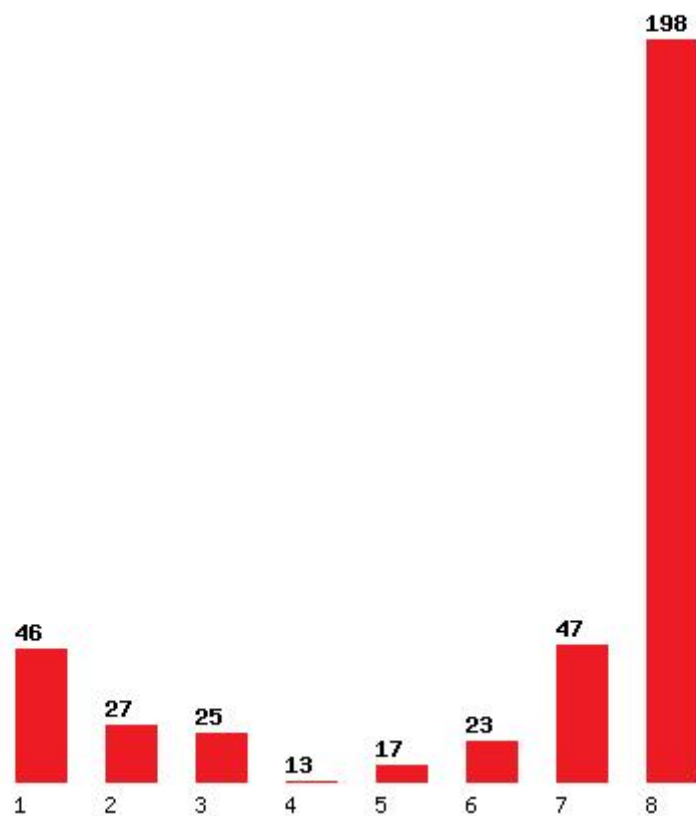

[98] ΠΛΗΡΟΦΟΡΙΚΗΣ ΚΑΙ ΤΗΛΕΠΙΚΟΙΝΩΝΙΩΝ (ΤΡΙΠΟΛΗ)

Μέχρι και 1 προτίμηση : 23 %

Μέχρι και 2 προτίμηση : 37 %

Μέχρι και 3 προτίμηση : 49 %

Μέχρι και 4 προτίμηση : 56 %

Μέχρι και 5 προτίμηση : 65 %

Μέχρι και 6 προτίμηση : 76 %

Εκτύπωση

Η εφαρμογή δημιουργήθηκε από τον :
Καλοδήμο Δημήτρη
<http://sep4u.gr>