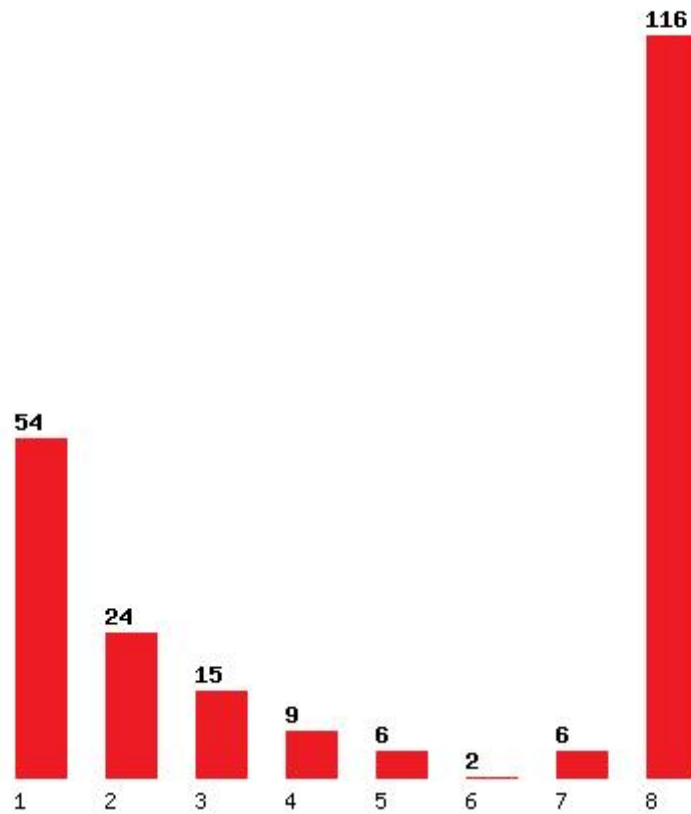

Μέχρι και 2 προτίμηση : 67 %

Μέχρι και 3 προτίμηση : 80 %

Μέχρι και 4 προτίμηση : 88 %

Μέχρι και 5 προτίμηση : 93 %

Μέχρι και 6 προτίμηση : 95 %

Εκτύπωση

Η εφαρμογή δημιουργήθηκε από τον :
Καλοδήμο Δημήτρη
<http://sep4u.gr>