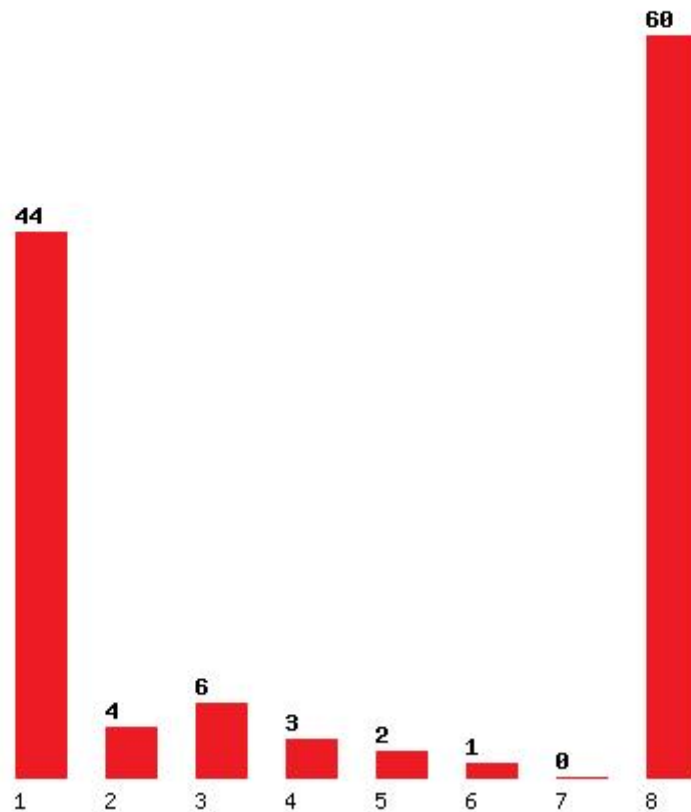

[392] ΜΗΧΑΝΟΛΟΓΩΝ ΜΗΧΑΝΙΚΩΝ (ΑΙΓΑΛΕΩ)

Μέχρι και 1 προτίμηση : 73 %

Μέχρι και 2 προτίμηση : 80 %

Μέχρι και 3 προτίμηση : 90 %

Μέχρι και 4 προτίμηση : 95 %

Μέχρι και 5 προτίμηση : 98 %

Μέχρι και 6 προτίμηση : 100 %

Εκτύπωση

Η εφαρμογή δημιουργήθηκε από τον :
Καλοδήμο Δημήτρη
<http://sep4u.gr>