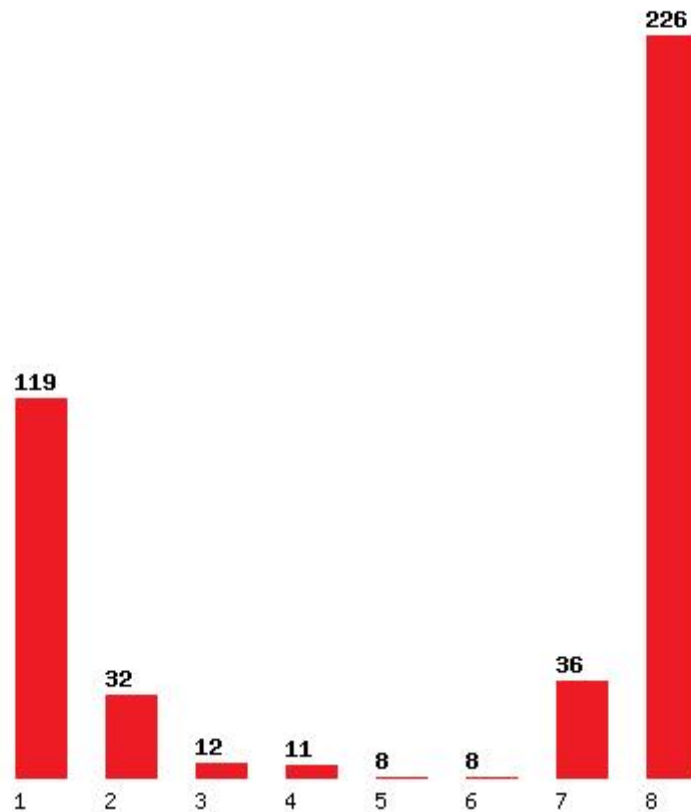

[1286] ΕΠΙΣΤΗΜΩΝ ΤΗΣ ΕΚΠΑΙΔΕΥΣΗΣ ΚΑΙ ΚΟΙΝΩΝΙΚΗΣ ΕΡΓΑΣΙΑΣ (ΠΑΤΡΑ)

Μέχρι και 1 προτίμηση : 53 %

Μέχρι και 2 προτίμηση : 67 %

Μέχρι και 3 προτίμηση : 72 %

Μέχρι και 4 προτίμηση : 77 %

Μέχρι και 5 προτίμηση : 81 %

Μέχρι και 6 προτίμηση : 84 %

Εκτύπωση

Η εφαρμογή δημιουργήθηκε από τον :
Καλοδήμο Δημήτρη
<http://sep4u.gr>