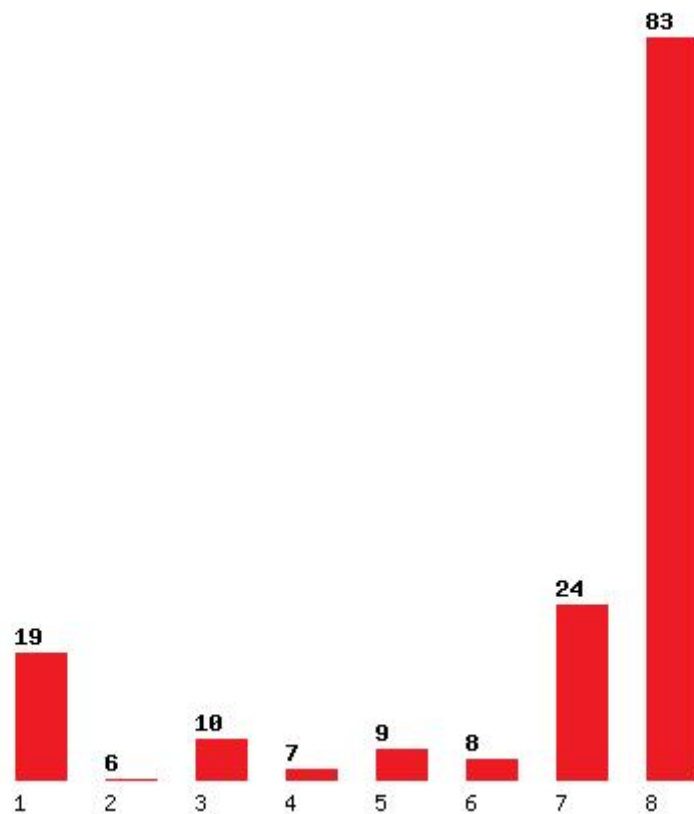

[1422] ΓΕΩΠΟΝΙΑΣ - ΑΓΡΟΤΕΧΝΟΛΟΓΙΑΣ (ΛΑΡΙΣΑ)

Μέχρι και 1 προτίμηση : 23 %

Μέχρι και 2 προτίμηση : 30 %

Μέχρι και 3 προτίμηση : 42 %

Μέχρι και 4 προτίμηση : 51 %

Μέχρι και 5 προτίμηση : 61 %

Μέχρι και 6 προτίμηση : 71 %

Εκτύπωση

Η εφαρμογή δημιουργήθηκε από τον :
Καλοδήμο Δημήτρη
<http://sep4u.gr>