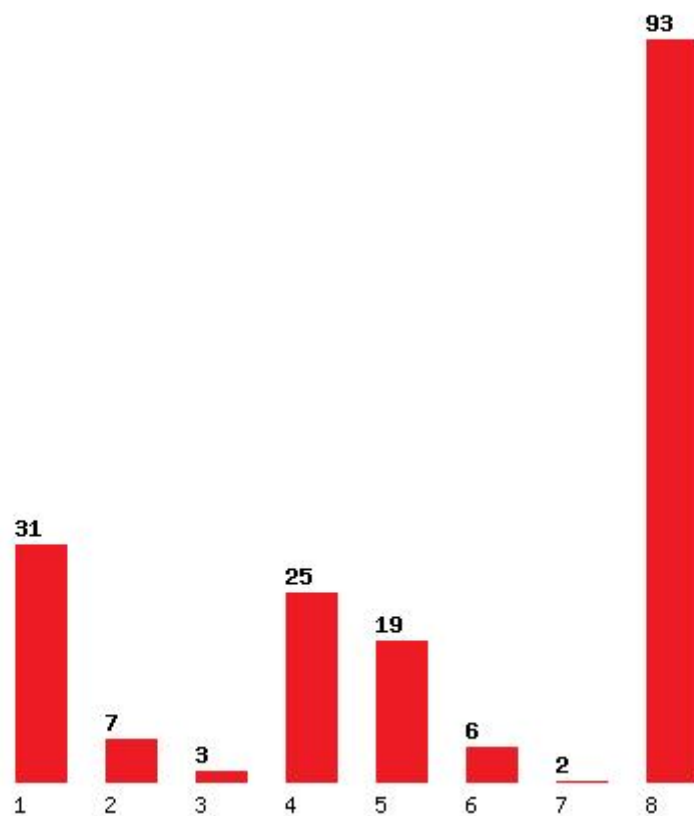

[1626] ΕΣΩΤΕΡΙΚΗΣ ΑΡΧΙΤΕΚΤΟΝΙΚΗΣ (ΣΕΡΡΕΣ)

Μέχρι και 1 προτίμηση : 33 %
Μέχρι και 2 προτίμηση : 41 %
Μέχρι και 3 προτίμηση : 44 %
Μέχρι και 4 προτίμηση : 71 %
Μέχρι και 5 προτίμηση : 91 %
Μέχρι και 6 προτίμηση : 98 %

Εκτύπωση

Η εφαρμογή δημιουργήθηκε από τον :
Καλοδήμο Δημήτρη
<http://sep4u.gr>