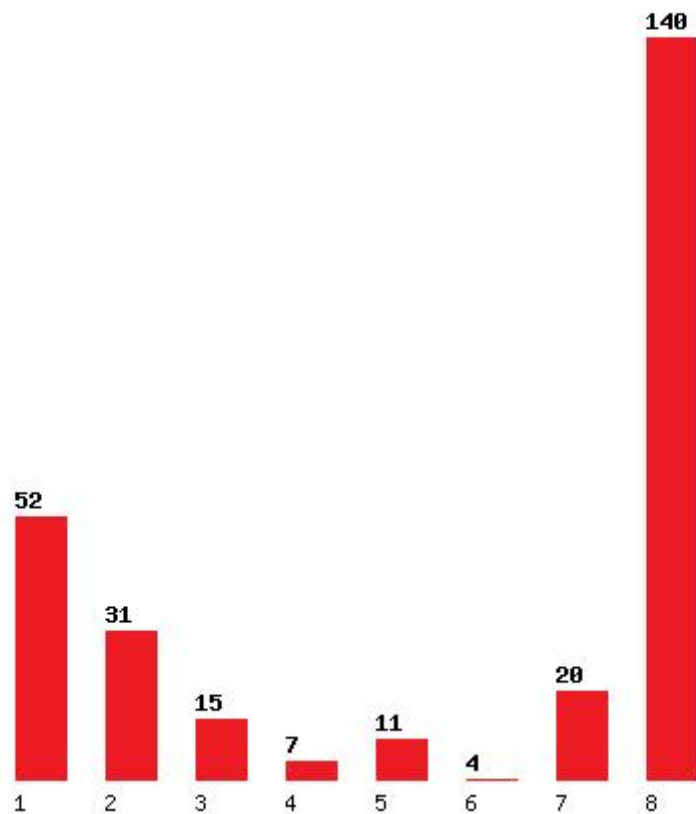

Μέχρι και 1 προτίμηση : 37 %

Μέχρι και 2 προτίμηση : 59 %

Μέχρι και 3 προτίμηση : 70 %

Μέχρι και 4 προτίμηση : 75 %

Μέχρι και 5 προτίμηση : 83 %

Μέχρι και 6 προτίμηση : 86 %

Εκτύπωση

Η εφαρμογή δημιουργήθηκε από τον :
Καλοδήμο Δημήτρη
<http://sep4u.gr>