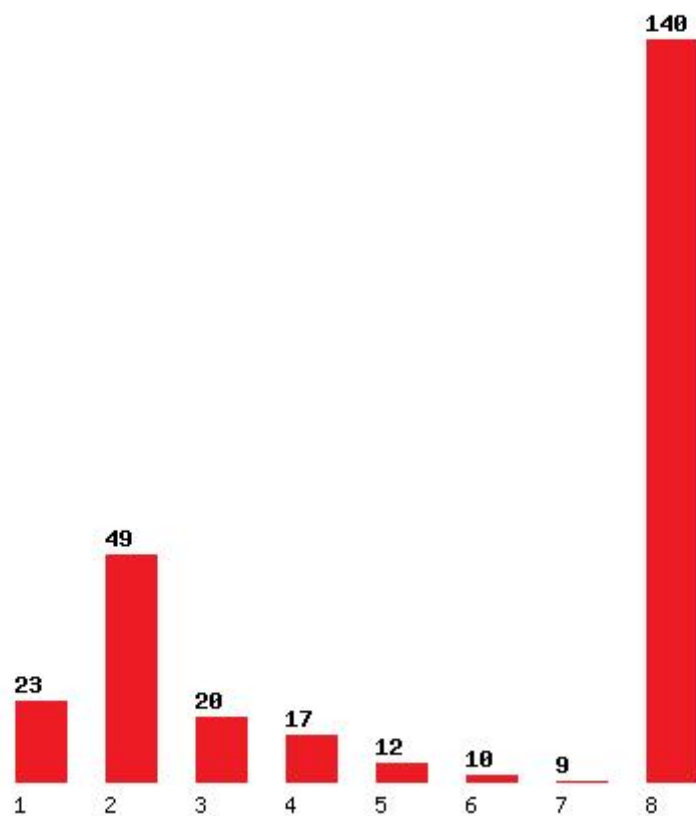

[239] ΧΗΜΙΚΩΝ ΜΗΧΑΝΙΚΩΝ (ΠΑΤΡΑ)

Μέχρι και 1 προτίμηση : 16 %

Μέχρι και 2 προτίμηση : 51 %

Μέχρι και 3 προτίμηση : 66 %

Μέχρι και 4 προτίμηση : 78 %

Μέχρι και 5 προτίμηση : 86 %

Μέχρι και 6 προτίμηση : 94 %

Εκτύπωση

Η εφαρμογή δημιουργήθηκε από τον :
Καλοδήμο Δημήτρη
<http://sep4u.gr>