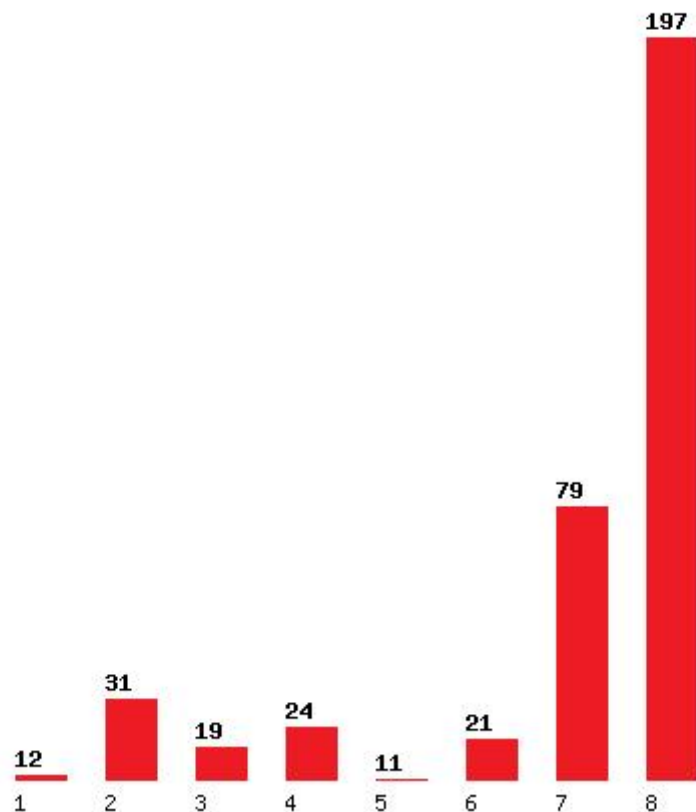

**[160] ΕΠΙΣΤΗΜΩΝ ΤΗΣ ΕΚΠΑΙΔΕΥΣΗΣ ΣΤΗΝ ΠΡΟΣΧΟΛΙΚΗ ΗΛΙΚΙΑ
(ΑΛΕΞΑΝΔΡΟΥΠΟΛΗ)**

Μέχρι και 1 προτίμηση : 6 %

Μέχρι και 2 προτίμηση : 22 %

Μέχρι και 3 προτίμηση : 31 %

Μέχρι και 4 προτίμηση : 44 %

Μέχρι και 5 προτίμηση : 49 %

Μέχρι και 6 προτίμηση : 60 %

Εκτύπωση

Η εφαρμογή δημιουργήθηκε από τον :

Καλοδήμο Δημήτρη

<http://sep4u.gr>