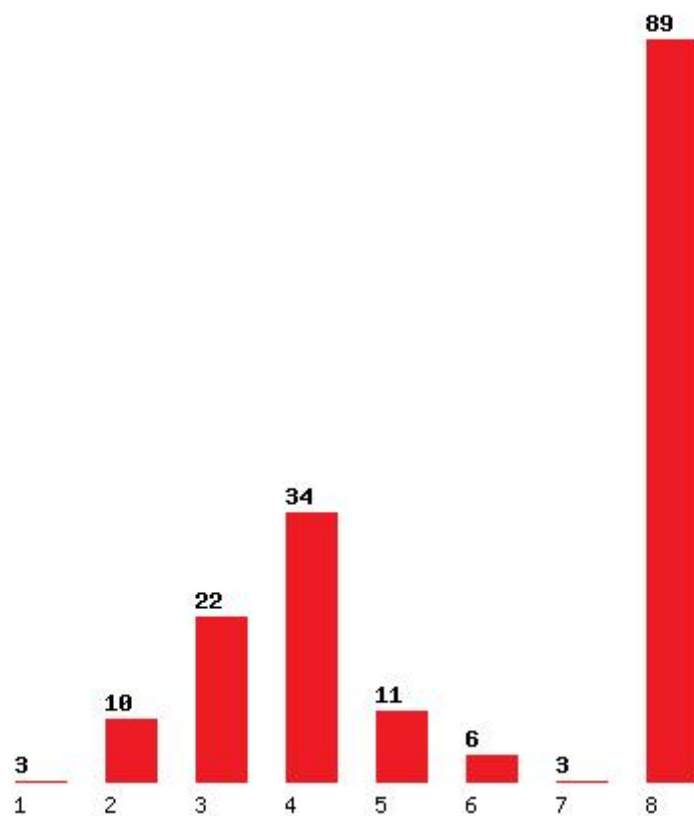

[412] ΠΛΗΡΟΦΟΡΙΚΗΣ ΚΑΙ ΤΗΛΕΜΑΤΙΚΗΣ (ΑΘΗΝΑ)

Μέχρι και 1 προτίμηση : 3 %

Μέχρι και 2 προτίμηση : 15 %

Μέχρι και 3 προτίμηση : 39 %

Μέχρι και 4 προτίμηση : 78 %

Μέχρι και 5 προτίμηση : 90 %

Μέχρι και 6 προτίμηση : 97 %

Εκτύπωση

Η εφαρμογή δημιουργήθηκε από τον :
Καλοδήμο Δημήτρη
<http://sep4u.gr>