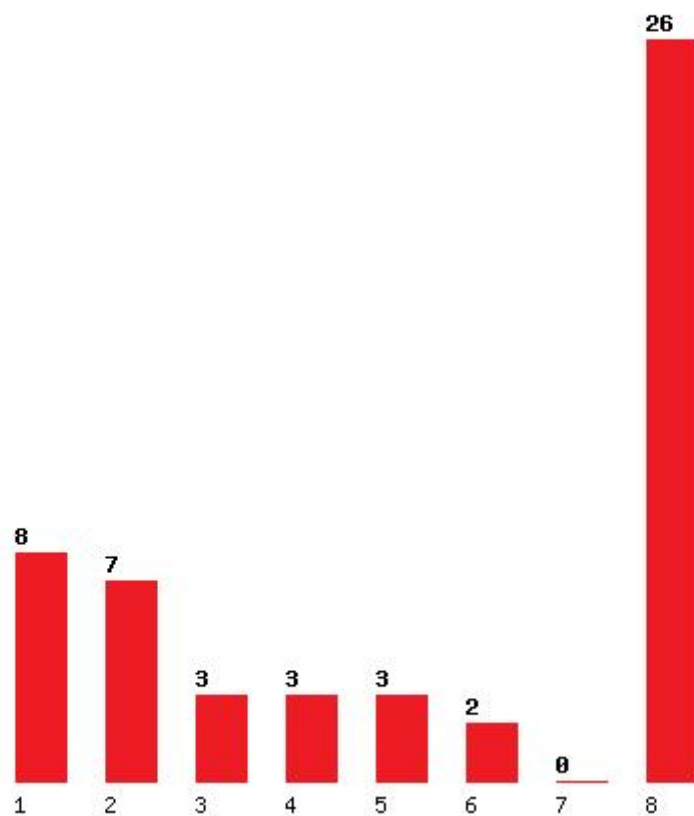

[242] ΜΗΧΑΝΙΚΩΝ ΟΡΥΚΤΩΝ ΠΟΡΩΝ (ΧΑΝΙΑ)

Μέχρι και 1 προτίμηση : 31 %

Μέχρι και 2 προτίμηση : 58 %

Μέχρι και 3 προτίμηση : 69 %

Μέχρι και 4 προτίμηση : 81 %

Μέχρι και 5 προτίμηση : 92 %

Μέχρι και 6 προτίμηση : 100 %

Εκτύπωση

Η εφαρμογή δημιουργήθηκε από τον :
Καλοδήμο Δημήτρη
<http://sep4u.gr>