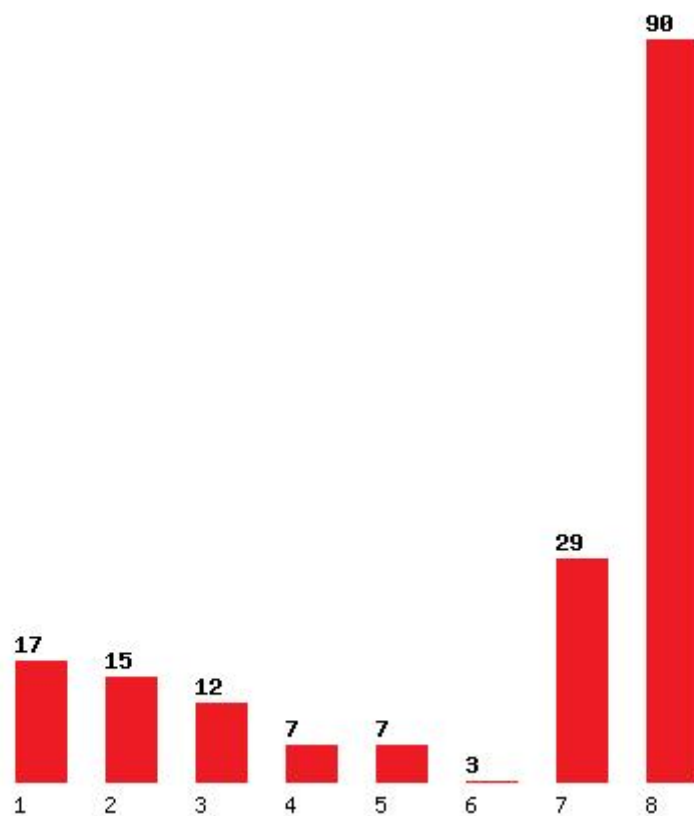

Μέχρι και 5 προτίμηση : 64 %

Μέχρι και 6 προτίμηση : 68 %

Εκτύπωση

Η εφαρμογή δημιουργήθηκε από τον :
Καλοδήμο Δημήτρη
<http://sep4u.gr>

[1289] ΓΕΩΠΟΝΙΑΣ (ΜΕΣΟΛΟΓΓΙ)

Μέχρι και 1 προτίμηση : 29 %

Μέχρι και 2 προτίμηση : 38 %