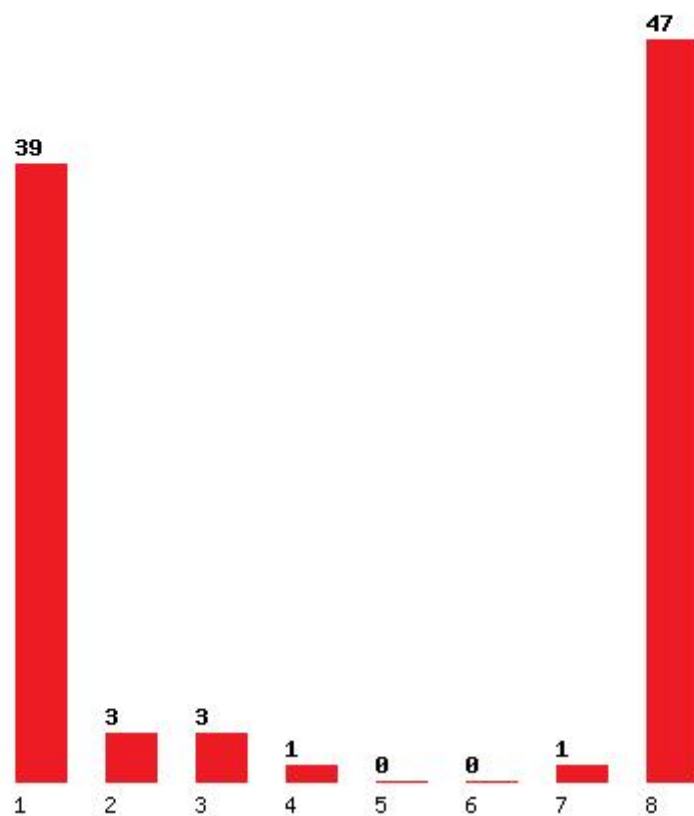

[261] ΦΥΣΙΚΗΣ (ΗΡΑΚΛΕΙΟ)

Μέχρι και 1 προτίμηση : 83 %

Μέχρι και 2 προτίμηση : 89 %

Μέχρι και 3 προτίμηση : 96 %

Μέχρι και 4 προτίμηση : 98 %

Μέχρι και 5 προτίμηση : 98 %

Μέχρι και 6 προτίμηση : 98 %

Εκτύπωση

Η εφαρμογή δημιουργήθηκε από τον :
Καλοδήμο Δημήτρη
<http://sep4u.gr>