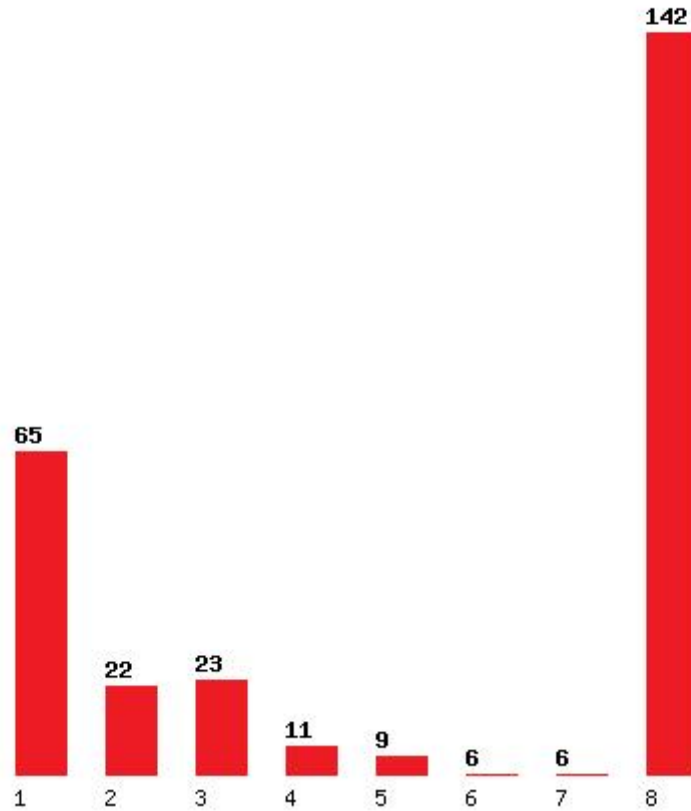

[246] ΕΦΑΡΜΟΣΜΕΝΩΝ ΜΑΘΗΜΑΤΙΚΩΝ ΚΑΙ ΦΥΣΙΚΩΝ ΕΠΙΣΤΗΜΩΝ (ΑΘΗΝΑ)

Μέχρι και 1 προτίμηση : 46 %

Μέχρι και 2 προτίμηση : 61 %

Μέχρι και 3 προτίμηση : 77 %

Μέχρι και 4 προτίμηση : 85 %

Μέχρι και 5 προτίμηση : 92 %

Μέχρι και 6 προτίμηση : 96 %

Εκτύπωση

Η εφαρμογή δημιουργήθηκε από τον :
Καλοδήμο Δημήτρη
<http://sep4u.gr>