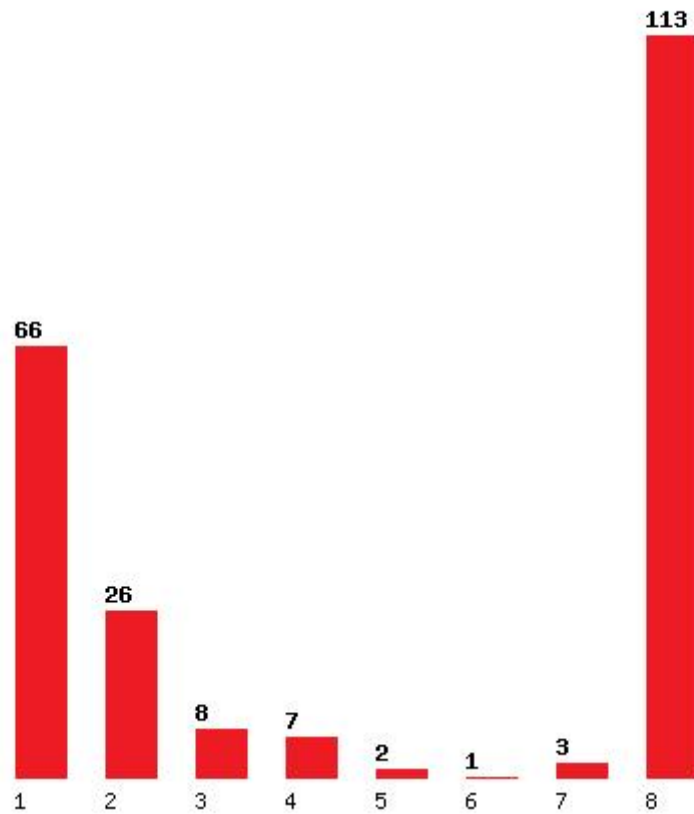

[1523] ΜΗΧΑΝΟΛΟΓΩΝ ΜΗΧΑΝΙΚΩΝ (ΠΑΤΡΑ)

Μέχρι και 1 προτίμηση : 58 %

Μέχρι και 2 προτίμηση : 81 %

Μέχρι και 3 προτίμηση : 88 %

Μέχρι και 4 προτίμηση : 95 %

Μέχρι και 5 προτίμηση : 96 %

Μέχρι και 6 προτίμηση : 97 %

Εκτύπωση

Η εφαρμογή δημιουργήθηκε από τον :
Καλοδήμο Δημήτρη
<http://sep4u.gr>