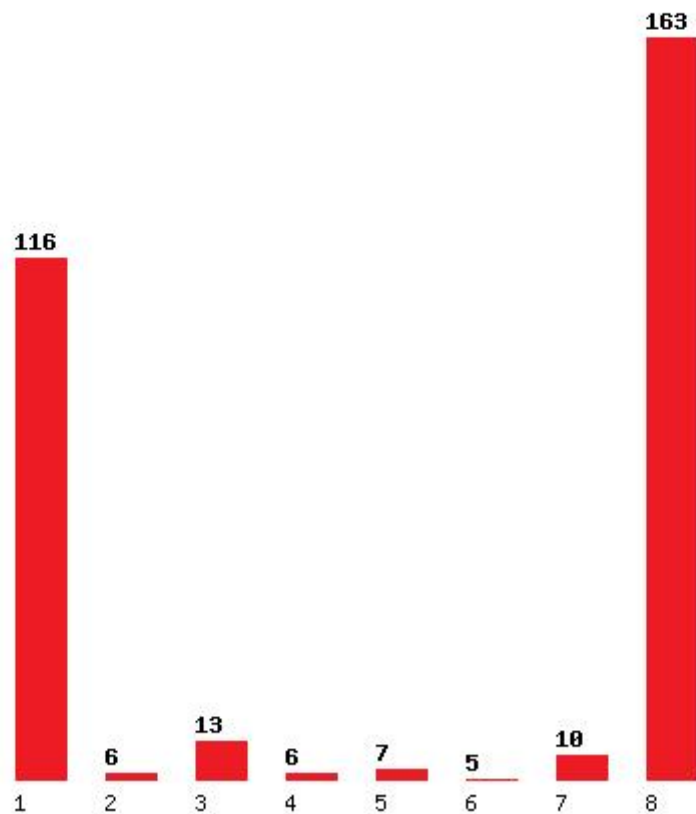

[128] ΠΑΙΔΑΓΩΓΙΚΟ ΔΗΜΟΤΙΚΗΣ ΕΚΠΑΙΔΕΥΣΗΣ (ΑΘΗΝΑ)

Μέχρι και 1 προτίμηση : 71 %
Μέχρι και 2 προτίμηση : 75 %
Μέχρι και 3 προτίμηση : 83 %
Μέχρι και 4 προτίμηση : 87 %
Μέχρι και 5 προτίμηση : 91 %
Μέχρι και 6 προτίμηση : 94 %

Εκτύπωση

Η εφαρμογή δημιουργήθηκε από τον :
Καλοδήμο Δημήτρη
<http://sep4u.gr>