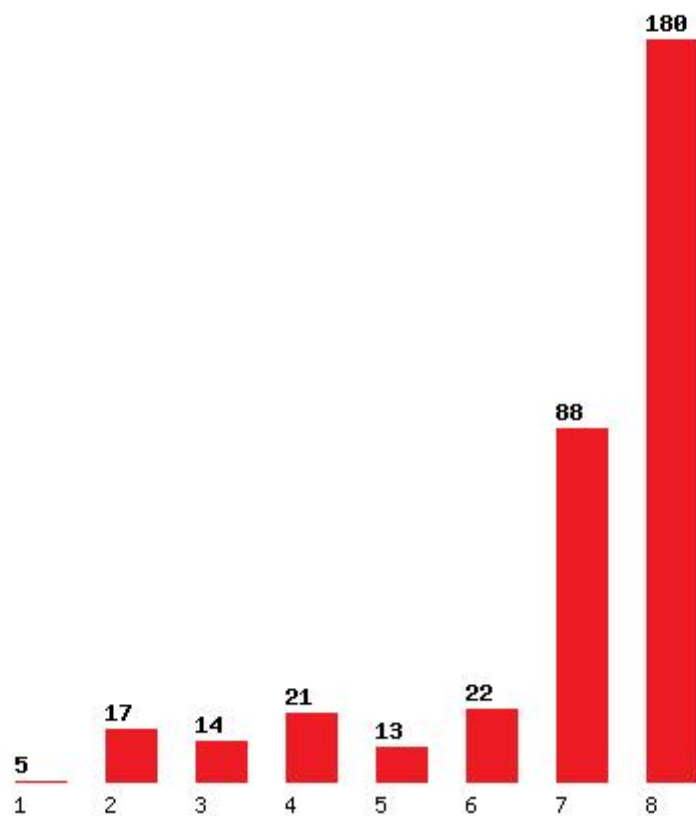

[341] ΠΑΙΔΑΓΩΓΙΚΟ ΝΗΠΙΑΓΩΓΩΝ (ΦΛΩΡΙΝΑ)

Μέχρι και 1 προτίμηση : 3 %

Μέχρι και 2 προτίμηση : 12 %

Μέχρι και 3 προτίμηση : 20 %

Μέχρι και 4 προτίμηση : 32 %

Μέχρι και 5 προτίμηση : 39 %

Μέχρι και 6 προτίμηση : 51 %

Εκτύπωση

Η εφαρμογή δημιουργήθηκε από τον :
Καλοδήμο Δημήτρη
<http://sep4u.gr>