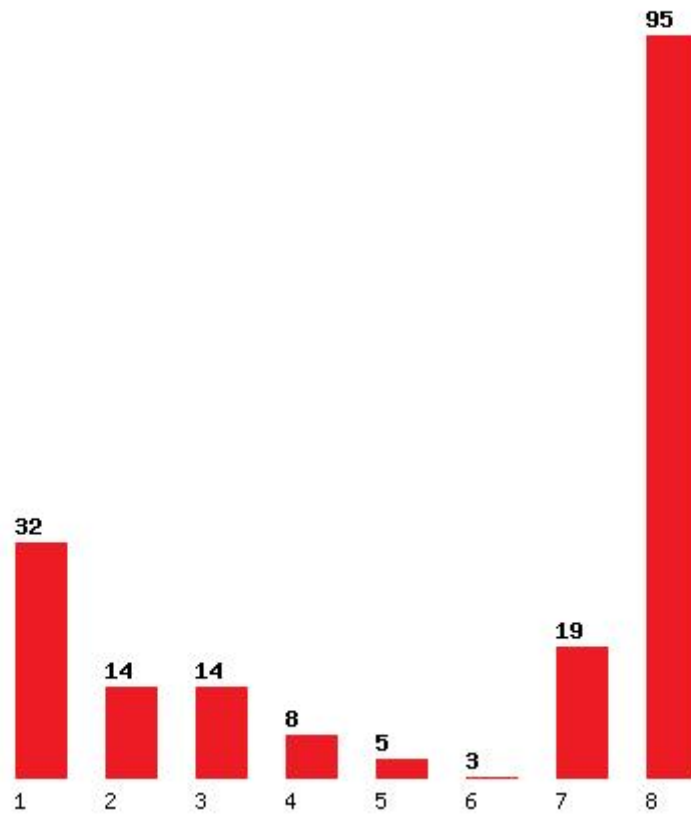

Μέχρι και 1 προτίμηση : 34 %

Μέχρι και 2 προτίμηση : 48 %

Μέχρι και 3 προτίμηση : 63 %

Μέχρι και 4 προτίμηση : 72 %

Μέχρι και 5 προτίμηση : 77 %

Μέχρι και 6 προτίμηση : 80 %

Εκτύπωση

Η εφαρμογή δημιουργήθηκε από τον :
Καλοδήμο Δημήτρη
<http://sep4u.gr>