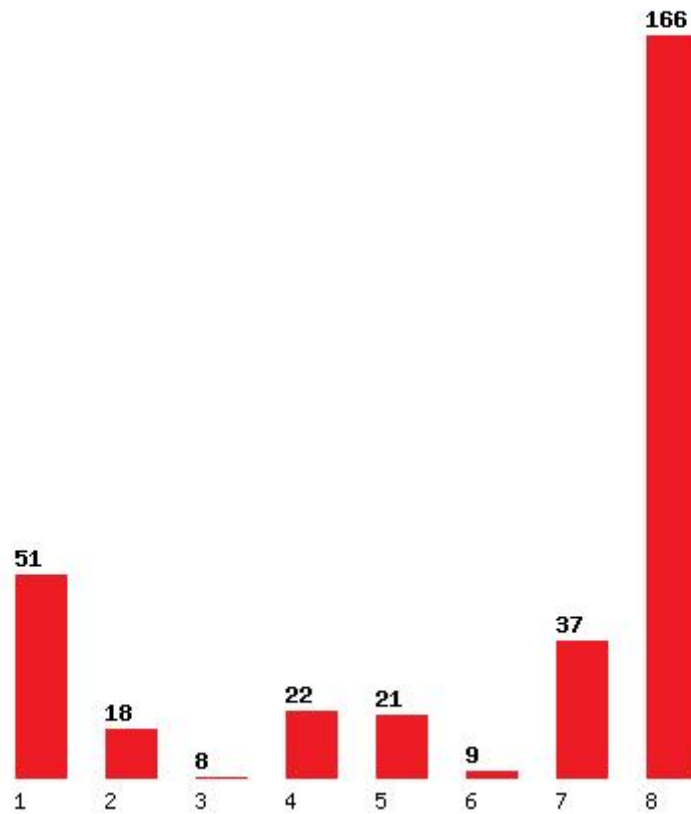

Μέχρι και 1 προτίμηση : 31 %

Μέχρι και 2 προτίμηση : 42 %

Μέχρι και 3 προτίμηση : 46 %

Μέχρι και 4 προτίμηση : 60 %

Μέχρι και 5 προτίμηση : 72 %

Μέχρι και 6 προτίμηση : 78 %

Εκτύπωση

Η εφαρμογή δημιουργήθηκε από τον :
Καλοδήμο Δημήτρη
<http://sep4u.gr>