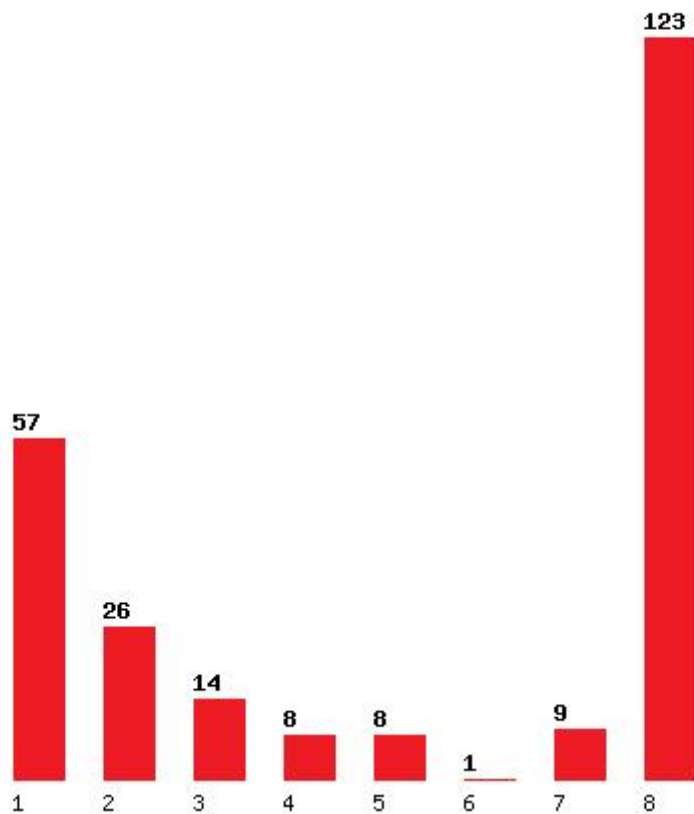

[134] ΕΠΙΣΤΗΜΩΝ ΠΡΟΣΧΟΛΙΚΗΣ ΑΓΩΓΗΣ ΚΑΙ ΕΚΠΑΙΔΕΥΣΗΣ (ΘΕΣΣΑΛΟΝΙΚΗ)

Μέχρι και 1 προτίμηση : 46 %
Μέχρι και 2 προτίμηση : 67 %
Μέχρι και 3 προτίμηση : 79 %
Μέχρι και 4 προτίμηση : 85 %
Μέχρι και 5 προτίμηση : 92 %
Μέχρι και 6 προτίμηση : 93 %

Εκτύπωση

Η εφαρμογή δημιουργήθηκε από τον :
Καλοδήμο Δημήτρη
<http://sep4u.gr>