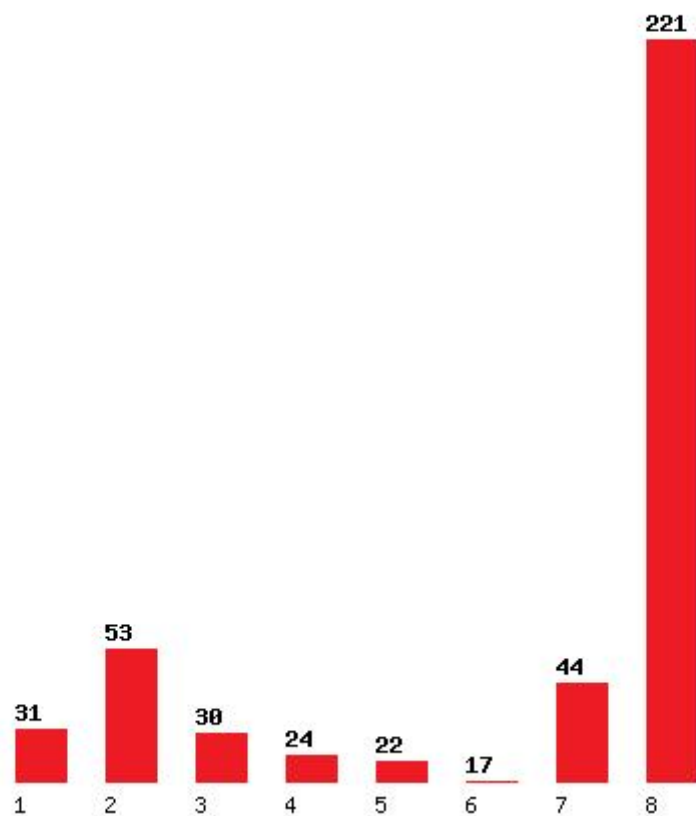

Μέχρι και 1 προτίμηση : 14 %

Μέχρι και 2 προτίμηση : 38 %

Μέχρι και 3 προτίμηση : 52 %

Μέχρι και 4 προτίμηση : 62 %

Μέχρι και 5 προτίμηση : 72 %

Μέχρι και 6 προτίμηση : 80 %

Εκτύπωση

Η εφαρμογή δημιουργήθηκε από τον :
Καλοδήμο Δημήτρη
<http://sep4u.gr>