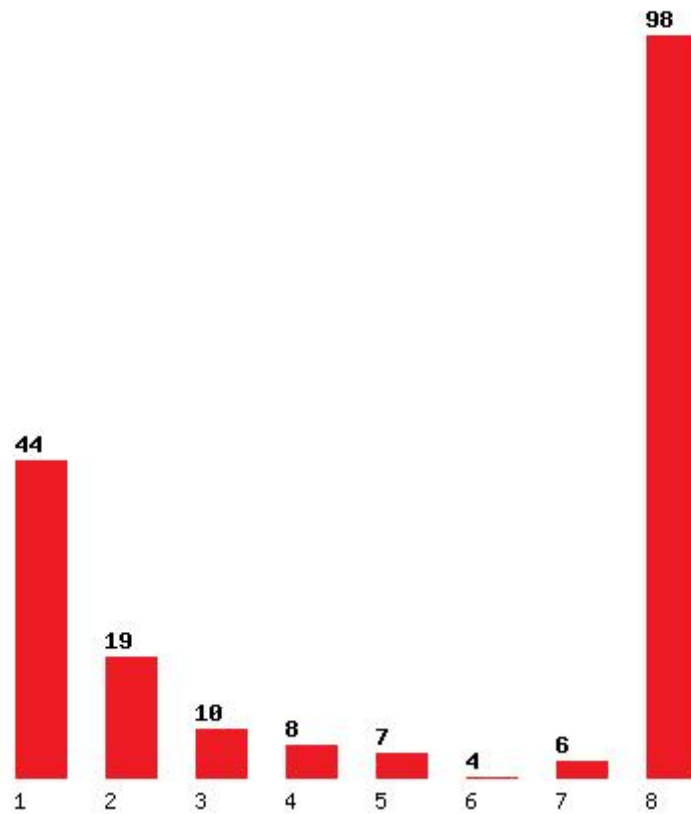

Μέχρι και 1 προτίμηση : 45 %

Μέχρι και 2 προτίμηση : 64 %

Μέχρι και 3 προτίμηση : 74 %

Μέχρι και 4 προτίμηση : 83 %

Μέχρι και 5 προτίμηση : 90 %

Μέχρι και 6 προτίμηση : 94 %

Εκτύπωση

Η εφαρμογή δημιουργήθηκε από τον :
Καλοδήμο Δημήτρη
<http://sep4u.gr>