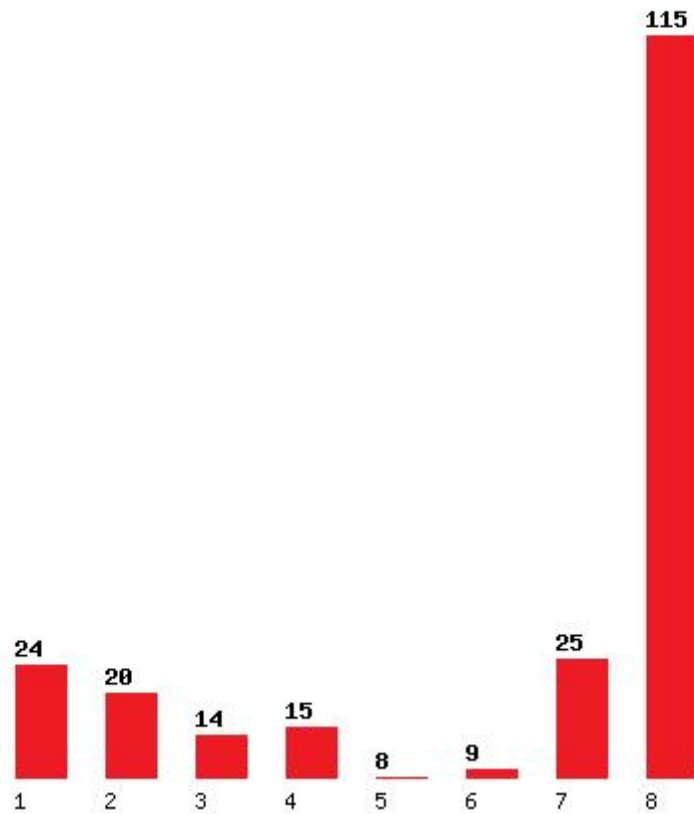

Μέχρι και 1 προτίμηση : 21 %

Μέχρι και 2 προτίμηση : 38 %

Μέχρι και 3 προτίμηση : 50 %

Μέχρι και 4 προτίμηση : 63 %

Μέχρι και 5 προτίμηση : 70 %

Μέχρι και 6 προτίμηση : 78 %

Εκτύπωση

Η εφαρμογή δημιουργήθηκε από τον :
Καλοδήμο Δημήτρη
<http://sep4u.gr>