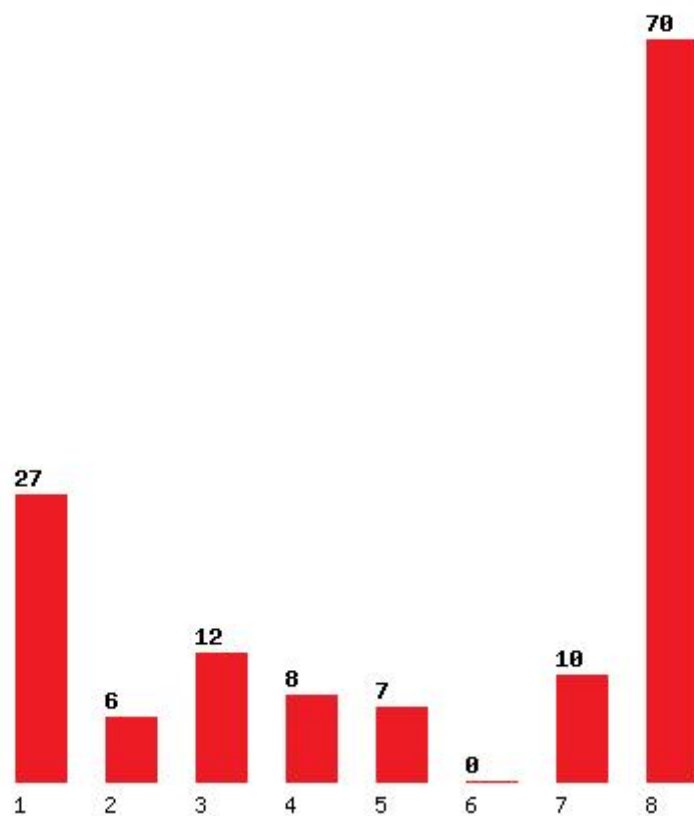

Μέχρι και 1 προτίμηση : 39 %

Μέχρι και 2 προτίμηση : 47 %

Μέχρι και 3 προτίμηση : 64 %

Μέχρι και 4 προτίμηση : 76 %

Μέχρι και 5 προτίμηση : 86 %

Μέχρι και 6 προτίμηση : 86 %

Εκτύπωση

Η εφαρμογή δημιουργήθηκε από τον :
Καλοδήμο Δημήτρη
<http://sep4u.gr>