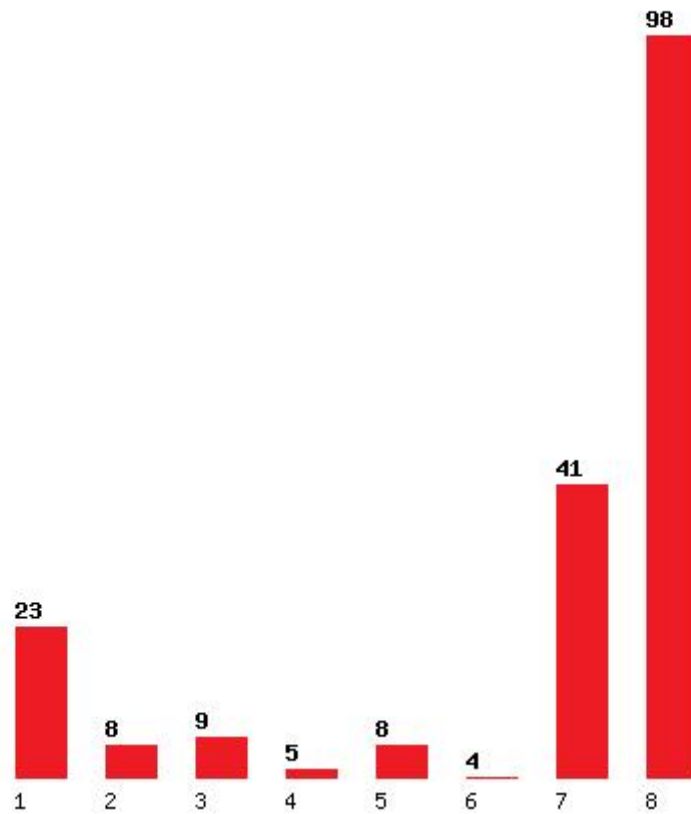

[279] ΒΙΟΛΟΓΙΑΣ (ΘΕΣΣΑΛΟΝΙΚΗ)

Μέχρι και 1 προτίμηση : 23 %

Μέχρι και 2 προτίμηση : 32 %

Μέχρι και 3 προτίμηση : 41 %

Μέχρι και 4 προτίμηση : 46 %

Μέχρι και 5 προτίμηση : 54 %

Μέχρι και 6 προτίμηση : 58 %

Εκτύπωση

Η εφαρμογή δημιουργήθηκε από τον :
Καλοδήμο Δημήτρη
<http://sep4u.gr>