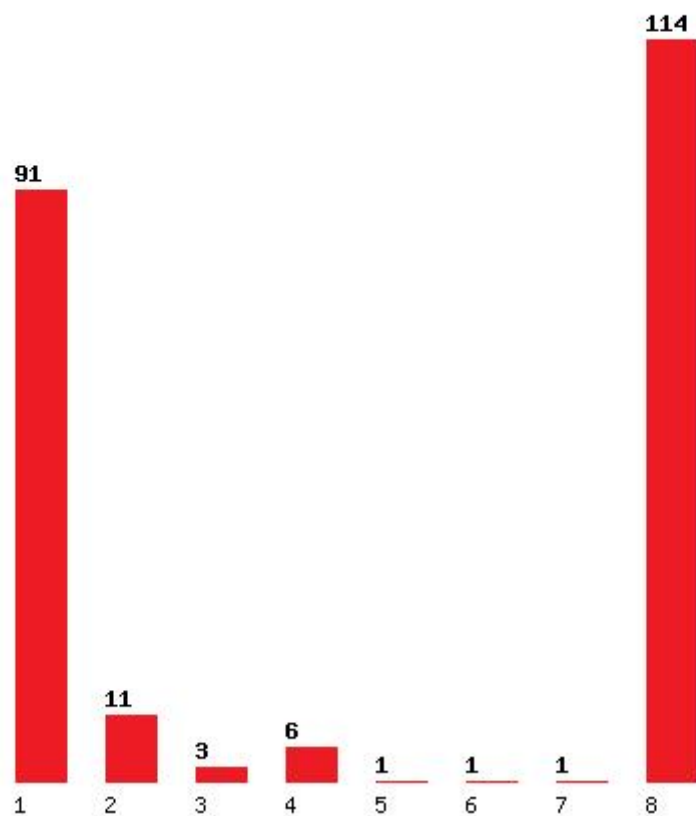

Μέχρι και 1 προτίμηση : 80 %

Μέχρι και 2 προτίμηση : 89 %

Μέχρι και 3 προτίμηση : 92 %

Μέχρι και 4 προτίμηση : 97 %

Μέχρι και 5 προτίμηση : 98 %

Μέχρι και 6 προτίμηση : 99 %

Εκτύπωση

Η εφαρμογή δημιουργήθηκε από τον :
Καλοδήμο Δημήτρη
<http://sep4u.gr>