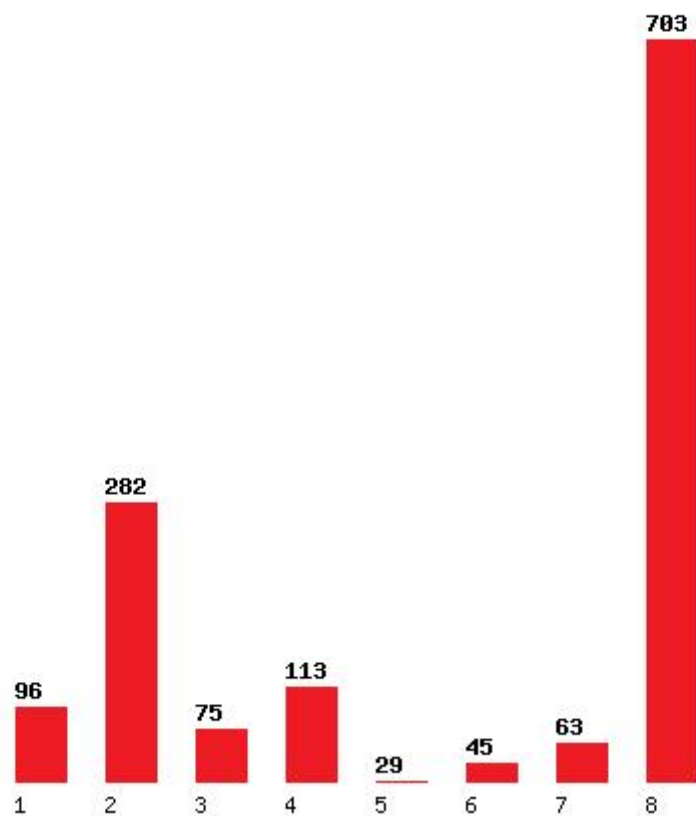

[870] ΑΣΤΥΦΥΛΑΚΩΝ

Μέχρι και 1 προτίμηση : 14 %

Μέχρι και 2 προτίμηση : 54 %

Μέχρι και 3 προτίμηση : 64 %

Μέχρι και 4 προτίμηση : 81 %

Μέχρι και 5 προτίμηση : 85 %

Μέχρι και 6 προτίμηση : 91 %

Εκτύπωση

Η εφαρμογή δημιουργήθηκε από τον :
Καλοδήμο Δημήτρη
<http://sep4u.gr>