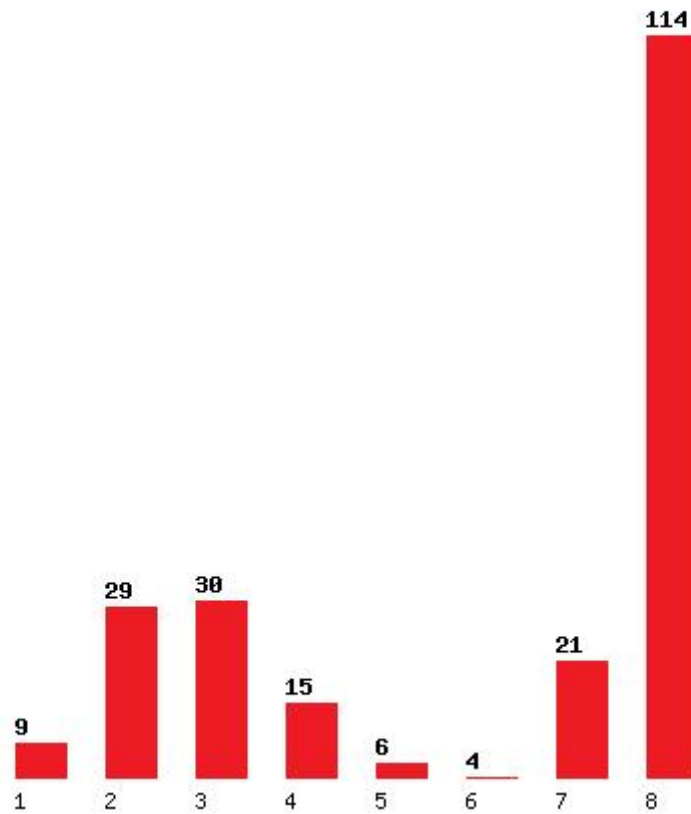

Μέχρι και 4 προτίμηση : 86 %

Μέχρι και 5 προτίμηση : 89 %

Μέχρι και 6 προτίμηση : 92 %

Εκτύπωση

Η εφαρμογή δημιουργήθηκε από τον :
Καλοδήμο Δημήτρη
<http://sep4u.gr>

[1610] ΑΓΩΓΗΣ ΚΑΙ ΦΡΟΝΤΙΔΑΣ ΣΤΗΝ ΠΡΩΙΜΗ ΠΑΙΔΙΚΗ ΗΛΙΚΙΑ (ΘΕΣΣΑΛΟΝΙΚΗ)

Μέχρι και 1 προτίμηση : 8 %
Μέχρι και 2 προτίμηση : 33 %
Μέχρι και 3 προτίμηση : 60 %
Μέχρι και 4 προτίμηση : 73 %
Μέχρι και 5 προτίμηση : 78 %
Μέχρι και 6 προτίμηση : 82 %

Εκτύπωση

Η εφαρμογή δημιουργήθηκε από τον :
Καλοδήμο Δημήτρη
<http://sep4u.gr>