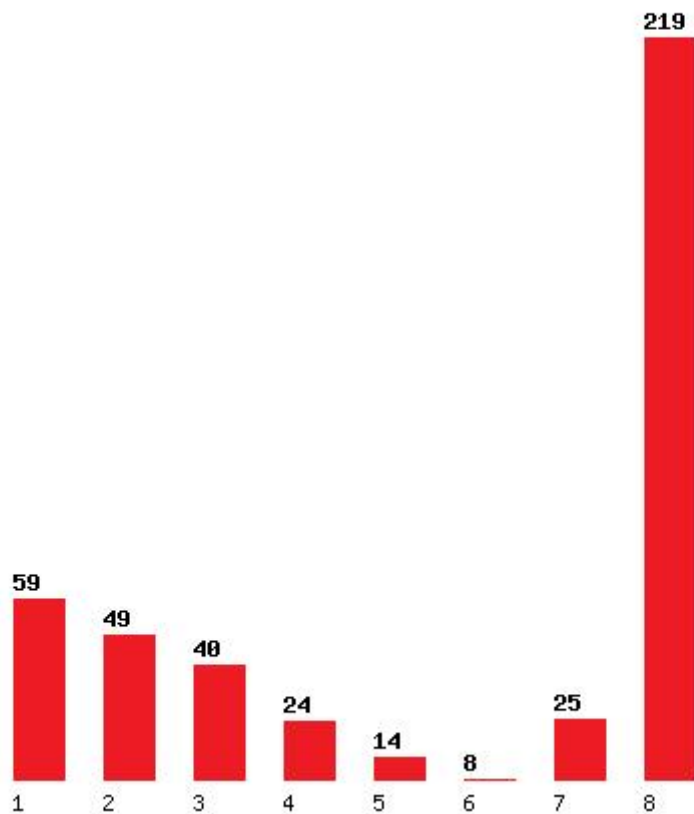

Μέχρι και 4 προτίμηση : 79 %

Μέχρι και 5 προτίμηση : 85 %

Μέχρι και 6 προτίμηση : 89 %

Εκτύπωση

Η εφαρμογή δημιουργήθηκε από τον :
Καλοδήμο Δημήτρη
<http://sep4u.gr>

[99] ΠΛΗΡΟΦΟΡΙΚΗΣ ΚΑΙ ΤΗΛΕΠΙΚΟΙΝΩΝΙΩΝ (ΛΑΜΙΑ)