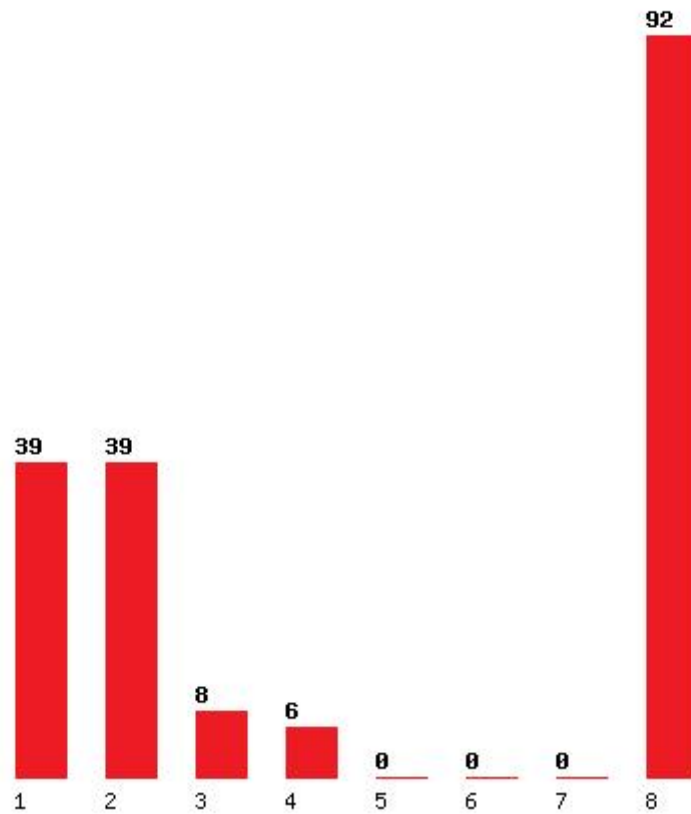

[211] ΜΗΧΑΝΟΛΟΓΩΝ ΜΗΧΑΝΙΚΩΝ (ΘΕΣΣΑΛΟΝΙΚΗ)

Μέχρι και 1 προτίμηση : 42 %

Μέχρι και 2 προτίμηση : 85 %

Μέχρι και 3 προτίμηση : 93 %

Μέχρι και 4 προτίμηση : 100 %

Μέχρι και 5 προτίμηση : 100 %

Μέχρι και 6 προτίμηση : 100 %

Εκτύπωση

Η εφαρμογή δημιουργήθηκε από τον :
Καλοδήμο Δημήτρη
<http://sep4u.gr>