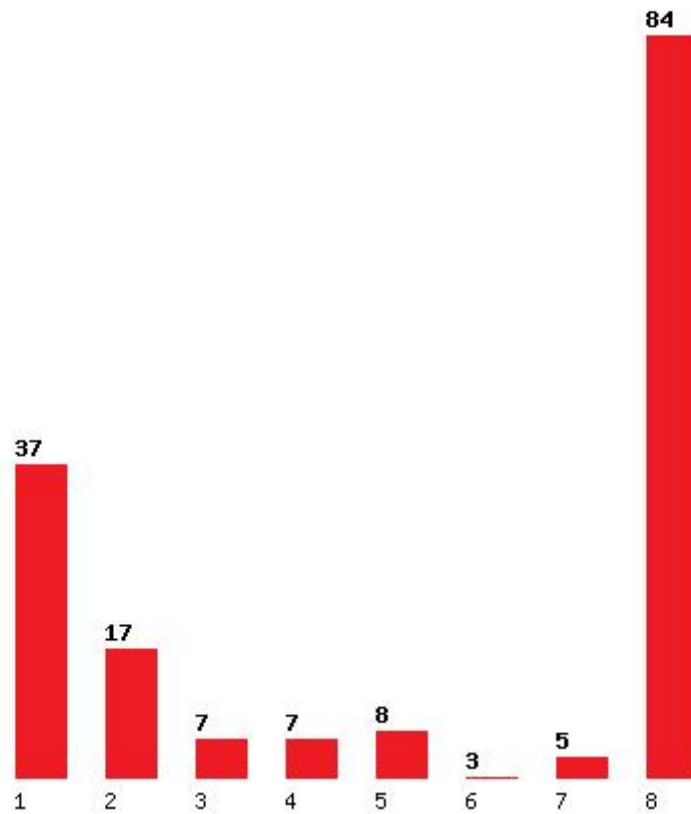

[230] ΜΗΧΑΝΙΚΩΝ ΠΑΡΑΓΩΓΗΣ ΚΑΙ ΔΙΟΙΚΗΣΗΣ (ΧΑΝΙΑ)

Μέχρι και 1 προτίμηση : 44 %

Μέχρι και 2 προτίμηση : 64 %

Μέχρι και 3 προτίμηση : 73 %

Μέχρι και 4 προτίμηση : 81 %

Μέχρι και 5 προτίμηση : 90 %

Μέχρι και 6 προτίμηση : 94 %

Εκτύπωση

Η εφαρμογή δημιουργήθηκε από τον :
Καλοδήμο Δημήτρη
<http://sep4u.gr>