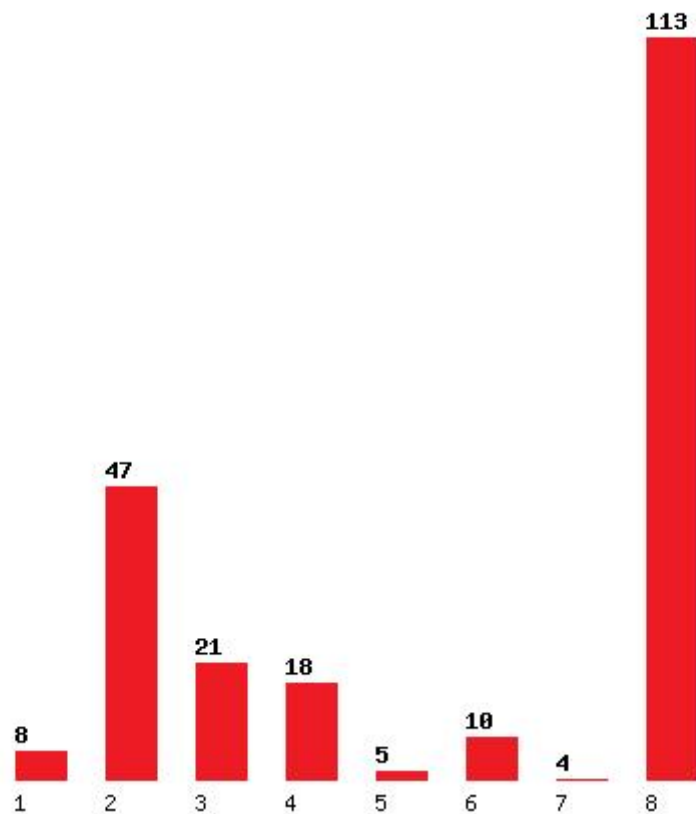

[402] ΕΠΙΣΤΗΜΗΣ ΦΥΣΙΚΗΣ ΑΓΩΓΗΣ ΚΑΙ ΑΘΛΗΤΙΣΜΟΥ (ΣΕΡΡΕΣ)

Μέχρι και 1 προτίμηση : 7 %
Μέχρι και 2 προτίμηση : 49 %
Μέχρι και 3 προτίμηση : 67 %
Μέχρι και 4 προτίμηση : 83 %
Μέχρι και 5 προτίμηση : 88 %
Μέχρι και 6 προτίμηση : 96 %

Εκτύπωση

Η εφαρμογή δημιουργήθηκε από τον :
Καλοδήμο Δημήτρη
<http://sep4u.gr>