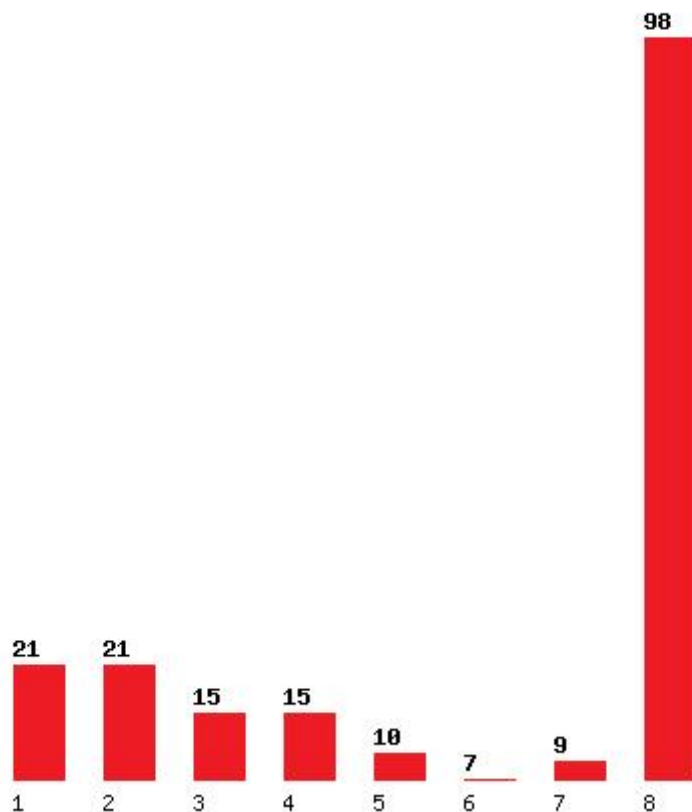

[878] ΜΟΝΙΜΩΝ ΥΠΑΞΙΩΜΑΤΙΚΩΝ ΑΕΡΟΠΟΡΙΑΣ (ΣΜΥΑ) -ΚΑΤΕΥΘΥΝΣΗ ΤΕΧΝΟΛΟΓΙΚΗΣ ΥΠΟΣΤΗΡΙΞΗΣ

Μέχρι και 1 προτίμηση : 21 %

Μέχρι και 2 προτίμηση : 43 %

Μέχρι και 3 προτίμηση : 58 %

Μέχρι και 4 προτίμηση : 73 %

Μέχρι και 5 προτίμηση : 84 %

Μέχρι και 6 προτίμηση : 91 %

Εκτύπωση

Η εφαρμογή δημιουργήθηκε από τον :
Καλοδήμο Δημήτρη
<http://sep4u.gr>