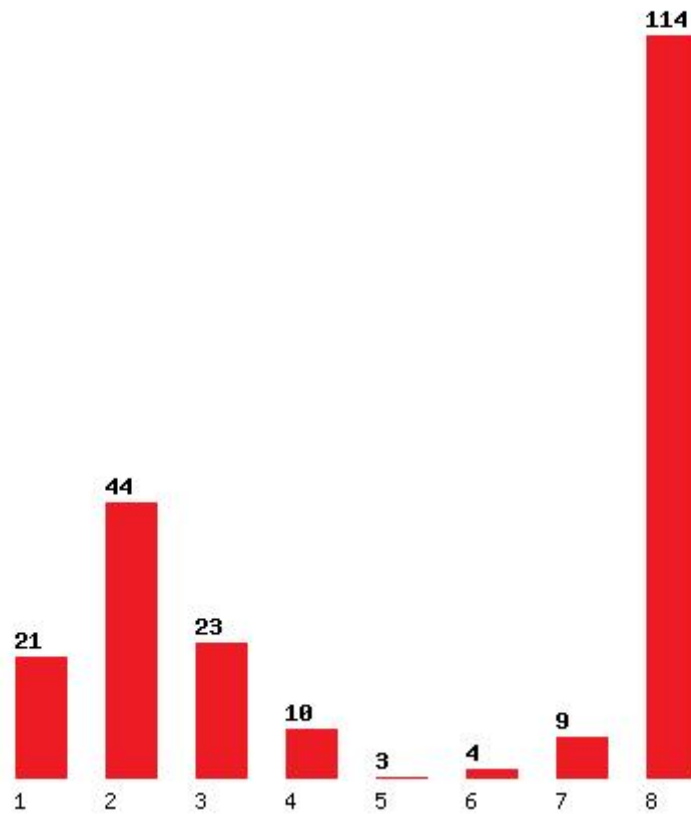

Εκτύπωση

Η εφαρμογή δημιουργήθηκε από τον :
Καλοδήμο Δημήτρη
<http://sep4u.gr>

[673] ΑΓΩΓΗΣ ΚΑΙ ΦΡΟΝΤΙΔΑΣ ΣΤΗΝ ΠΡΩΙΜΗ ΠΑΙΔΙΚΗ ΗΛΙΚΙΑ (ΑΙΓΑΛΕΩ)

Μέχρι και 1 προτίμηση : 18 %

Μέχρι και 2 προτίμηση : 57 %

Μέχρι και 3 προτίμηση : 77 %

Μέχρι και 4 προτίμηση : 86 %

Μέχρι και 5 προτίμηση : 89 %

Μέχρι και 6 προτίμηση : 92 %

Εκτύπωση

Η εφαρμογή δημιουργήθηκε από τον :
Καλοδήμο Δημήτρη
<http://sep4u.gr>

[1610] ΑΓΩΓΗΣ ΚΑΙ ΦΡΟΝΤΙΔΑΣ ΣΤΗΝ ΠΡΩΙΜΗ ΠΑΙΔΙΚΗ ΗΛΙΚΙΑ (ΘΕΣΣΑΛΟΝΙΚΗ)