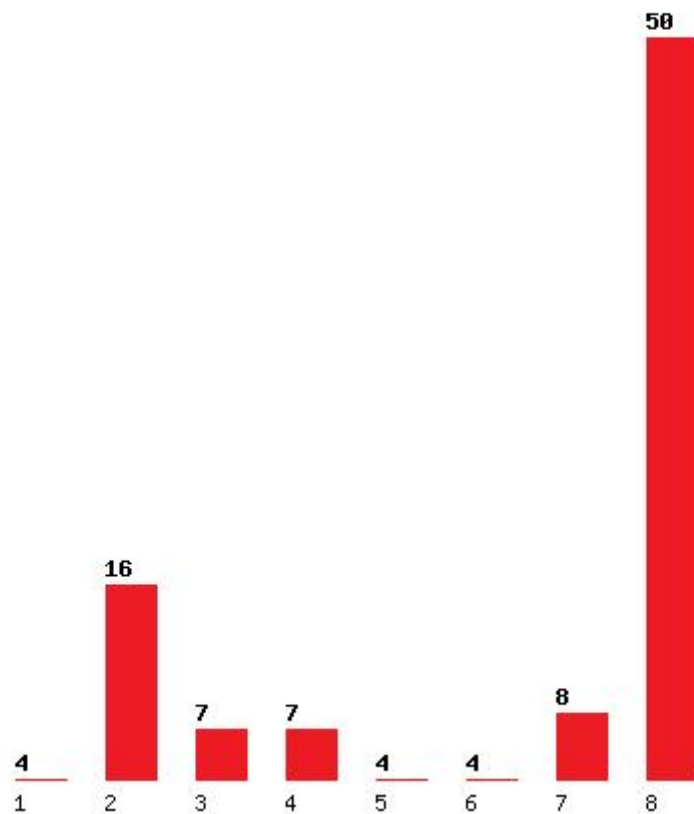

[882] ΣΧΟΛΗ ΔΟΚΙΜΩΝ ΛΙΜΕΝΟΦΥΛΑΚΩΝ

Μέχρι και 1 προτίμηση : 8 %

Μέχρι και 2 προτίμηση : 40 %

Μέχρι και 3 προτίμηση : 54 %

Μέχρι και 4 προτίμηση : 68 %

Μέχρι και 5 προτίμηση : 76 %

Μέχρι και 6 προτίμηση : 84 %

Εκτύπωση

Η εφαρμογή δημιουργήθηκε από τον :
Καλοδήμο Δημήτρη
<http://sep4u.gr>