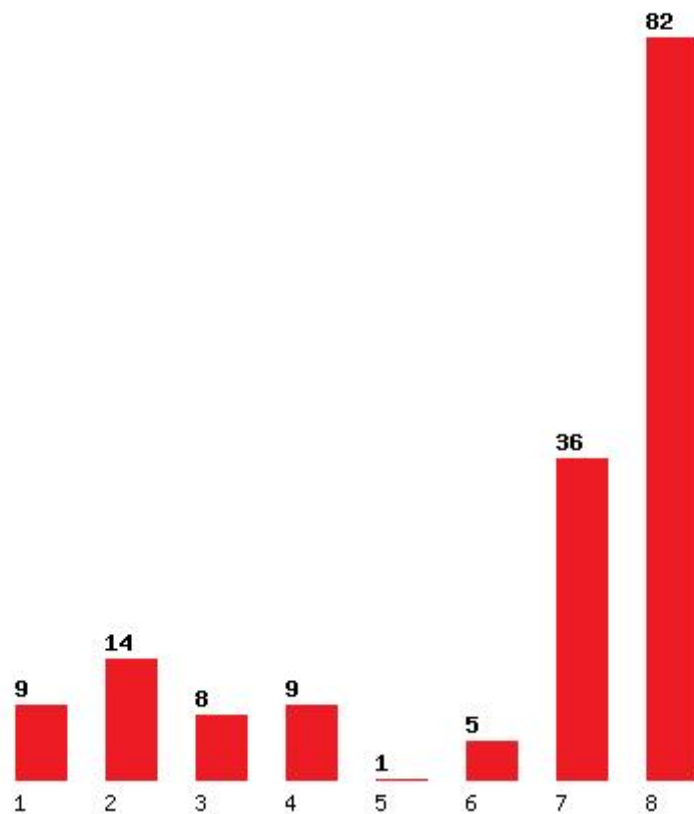

Μέχρι και 5 προτίμηση : 50 %

Μέχρι και 6 προτίμηση : 56 %

Εκτύπωση

Η εφαρμογή δημιουργήθηκε από τον :
Καλοδήμο Δημήτρη
<http://sep4u.gr>

[276] ΠΕΡΙΒΑΛΛΟΝΤΟΣ (ΜΥΤΙΑΗΝΗ)

Μέχρι και 1 προτίμηση : 10 %

Μέχρι και 2 προτίμηση : 21 %