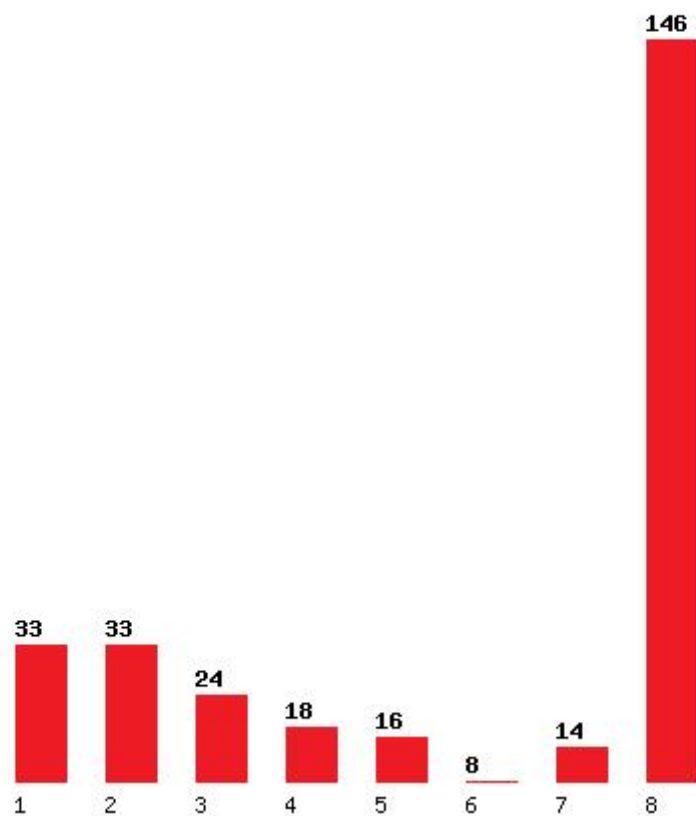

[1634] ΓΕΩΠΟΝΙΑΣ (ΘΕΣΣΑΛΟΝΙΚΗ)

Μέχρι και 1 προτίμηση : 23 %

Μέχρι και 2 προτίμηση : 45 %

Μέχρι και 3 προτίμηση : 62 %

Μέχρι και 4 προτίμηση : 74 %

Μέχρι και 5 προτίμηση : 85 %

Μέχρι και 6 προτίμηση : 90 %

Εκτύπωση