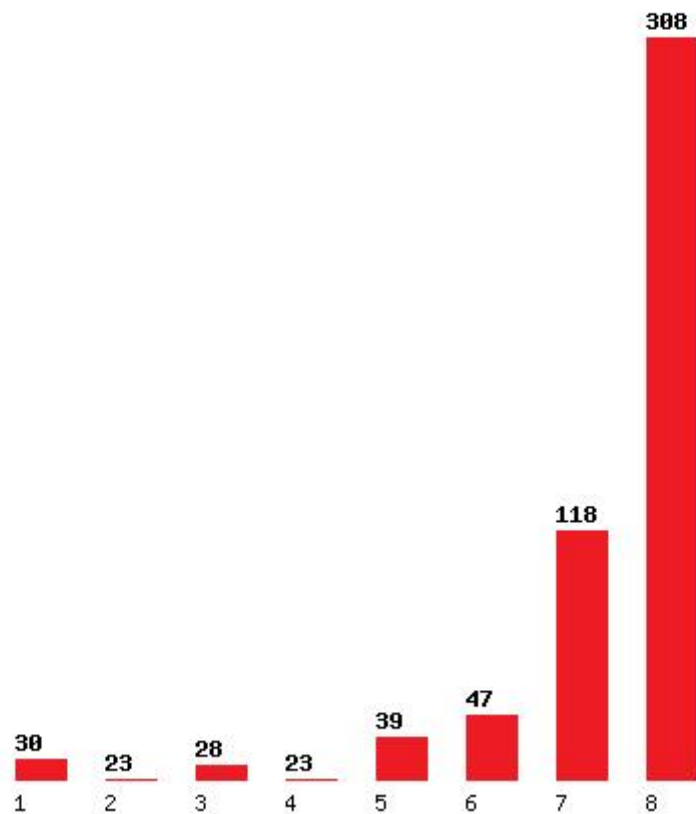

[143] ΠΑΙΔΑΓΩΓΙΚΟ ΔΗΜΟΤΙΚΗΣ ΕΚΠΑΙΔΕΥΣΗΣ (ΡΟΔΟΣ)

Μέχρι και 1 προτίμηση : 10 %

Μέχρι και 2 προτίμηση : 17 %

Μέχρι και 3 προτίμηση : 26 %

Μέχρι και 4 προτίμηση : 34 %

Μέχρι και 5 προτίμηση : 46 %

Μέχρι και 6 προτίμηση : 62 %

Εκτύπωση

Η εφαρμογή δημιουργήθηκε από τον :
Καλοδήμο Δημήτρη
<http://sep4u.gr>