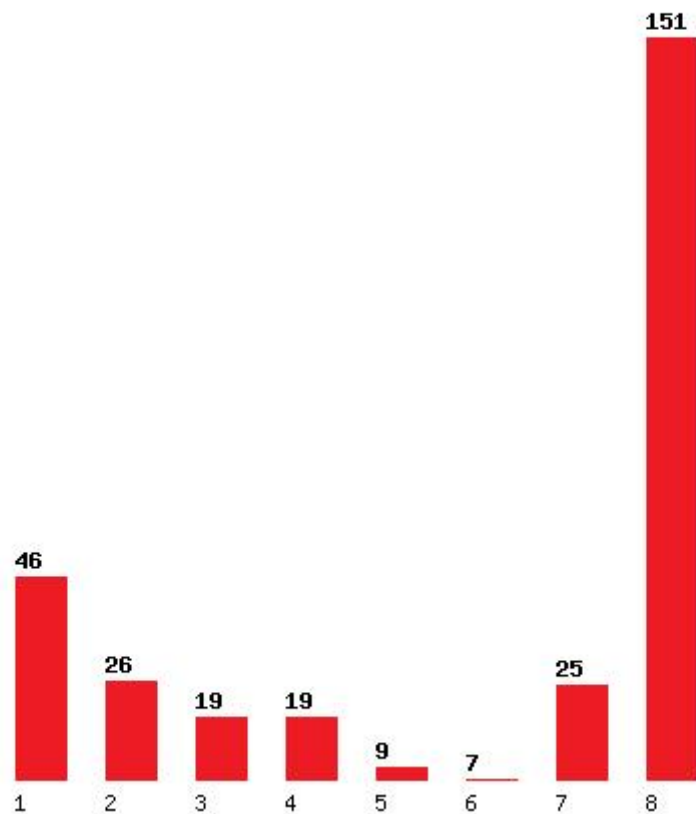

[1272] ΝΟΣΗΛΕΥΤΙΚΗΣ (ΠΑΤΡΑ)

Μέχρι και 1 προτίμηση : 30 %

Μέχρι και 2 προτίμηση : 48 %

Μέχρι και 3 προτίμηση : 60 %

Μέχρι και 4 προτίμηση : 73 %

Μέχρι και 5 προτίμηση : 79 %

Μέχρι και 6 προτίμηση : 83 %

Εκτύπωση

Η εφαρμογή δημιουργήθηκε από τον :
Καλοδήμο Δημήτρη
<http://sep4u.gr>