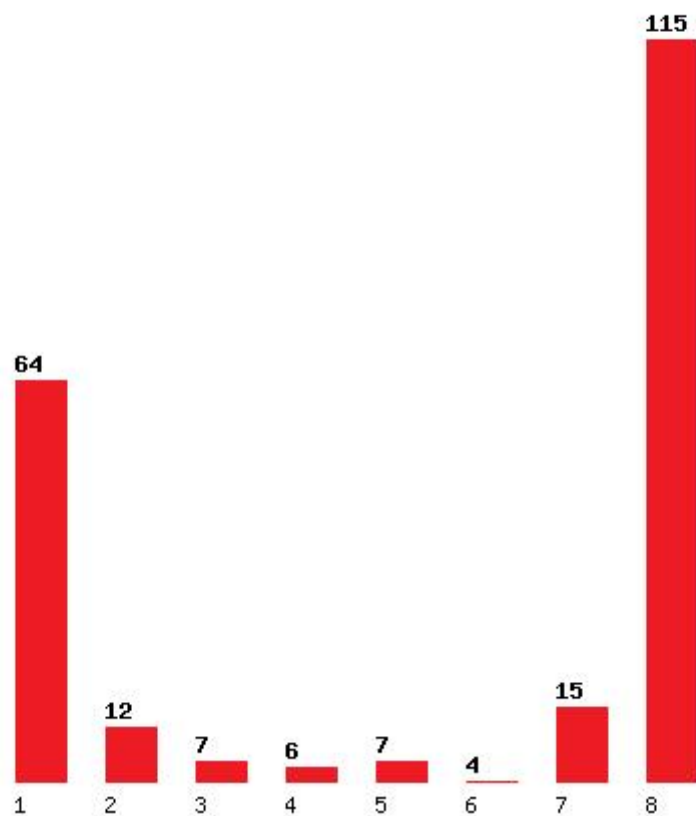

[178] ΠΑΙΔΑΓΩΓΙΚΟ ΕΙΔΙΚΗΣ ΑΓΩΓΗΣ (ΒΟΛΟΣ)

Μέχρι και 1 προτίμηση : 56 %

Μέχρι και 2 προτίμηση : 66 %

Μέχρι και 3 προτίμηση : 72 %

Μέχρι και 4 προτίμηση : 77 %

Μέχρι και 5 προτίμηση : 83 %

Μέχρι και 6 προτίμηση : 87 %

Εκτύπωση

Η εφαρμογή δημιουργήθηκε από τον :
Καλοδήμο Δημήτρη
<http://sep4u.gr>