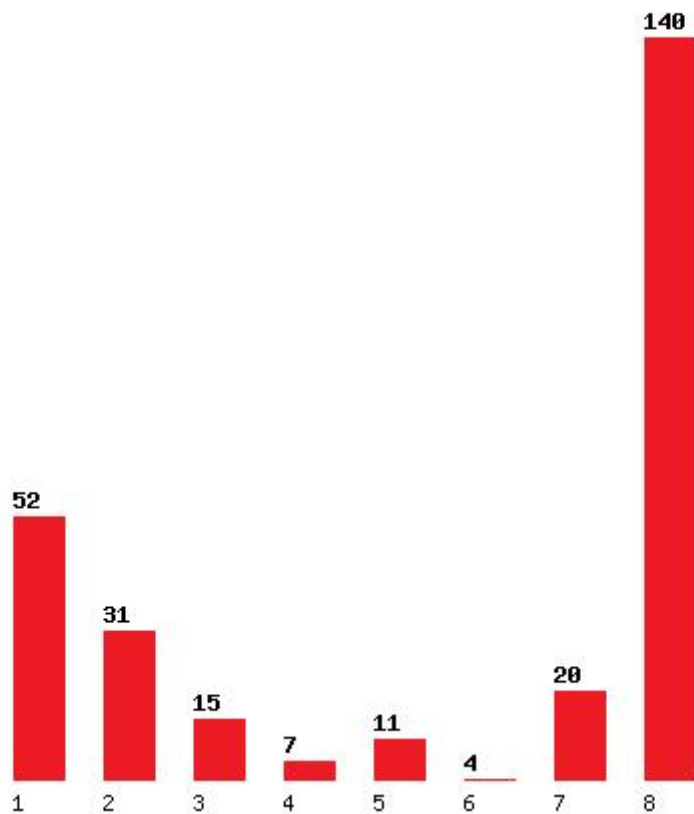

[164] ΠΑΙΔΑΓΩΓΙΚΟ ΔΗΜΟΤΙΚΗΣ ΕΚΠΑΙΔΕΥΣΗΣ (ΒΟΛΟΣ)

Μέχρι και 1 προτίμηση : 37 %
Μέχρι και 2 προτίμηση : 59 %
Μέχρι και 3 προτίμηση : 70 %
Μέχρι και 4 προτίμηση : 75 %
Μέχρι και 5 προτίμηση : 83 %
Μέχρι και 6 προτίμηση : 86 %

Εκτύπωση

Η εφαρμογή δημιουργήθηκε από τον :
Καλοδήμο Δημήτρη
<http://sep4u.gr>