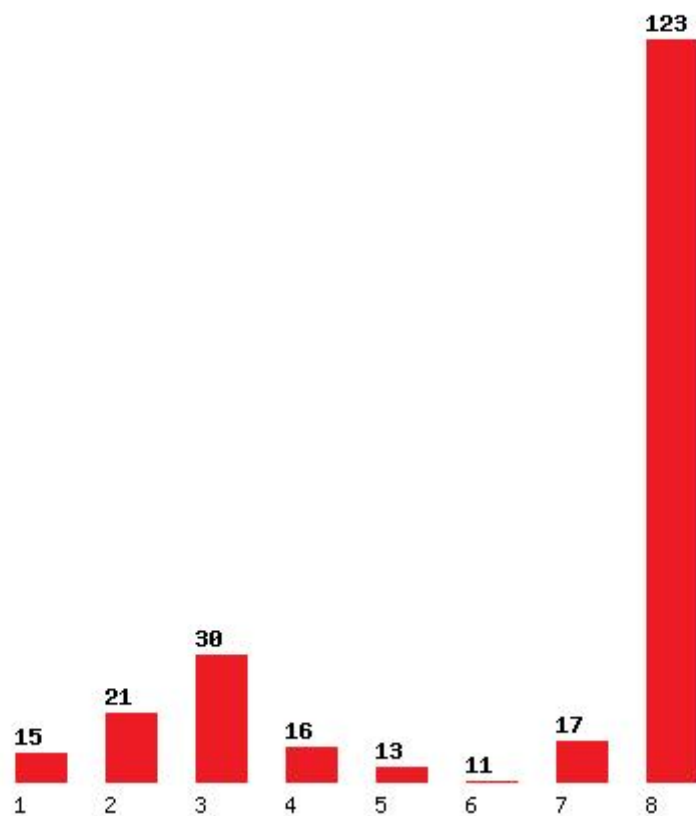

[1653] ΕΠΙΣΤΗΜΩΝ ΔΙΑΤΡΟΦΗΣ ΚΑΙ ΔΙΑΙΤΟΛΟΓΙΑΣ (ΣΗΤΕΙΑ)

Μέχρι και 1 προτίμηση : 12 %

Μέχρι και 2 προτίμηση : 29 %

Μέχρι και 3 προτίμηση : 54 %

Μέχρι και 4 προτίμηση : 67 %

Μέχρι και 5 προτίμηση : 77 %

Μέχρι και 6 προτίμηση : 86 %

Εκτύπωση

Η εφαρμογή δημιουργήθηκε από τον :
Καλοδήμο Δημήτρη
<http://sep4u.gr>