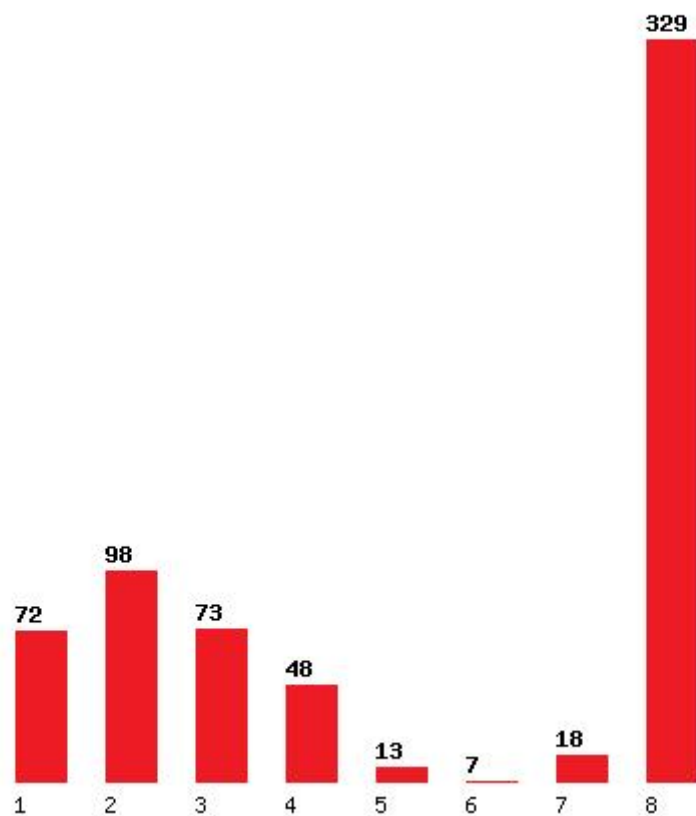

[404] ΕΠΙΣΤΗΜΗΣ ΦΥΣΙΚΗΣ ΑΓΩΓΗΣ ΚΑΙ ΑΘΛΗΤΙΣΜΟΥ (ΚΟΜΟΤΗΝΗ)

Μέχρι και 1 προτίμηση : 22 %

Μέχρι και 2 προτίμηση : 52 %

Μέχρι και 3 προτίμηση : 74 %

Μέχρι και 4 προτίμηση : 88 %

Μέχρι και 5 προτίμηση : 92 %

Μέχρι και 6 προτίμηση : 95 %

Εκτύπωση

Η εφαρμογή δημιουργήθηκε από τον :
Καλοδήμο Δημήτρη
<http://sep4u.gr>