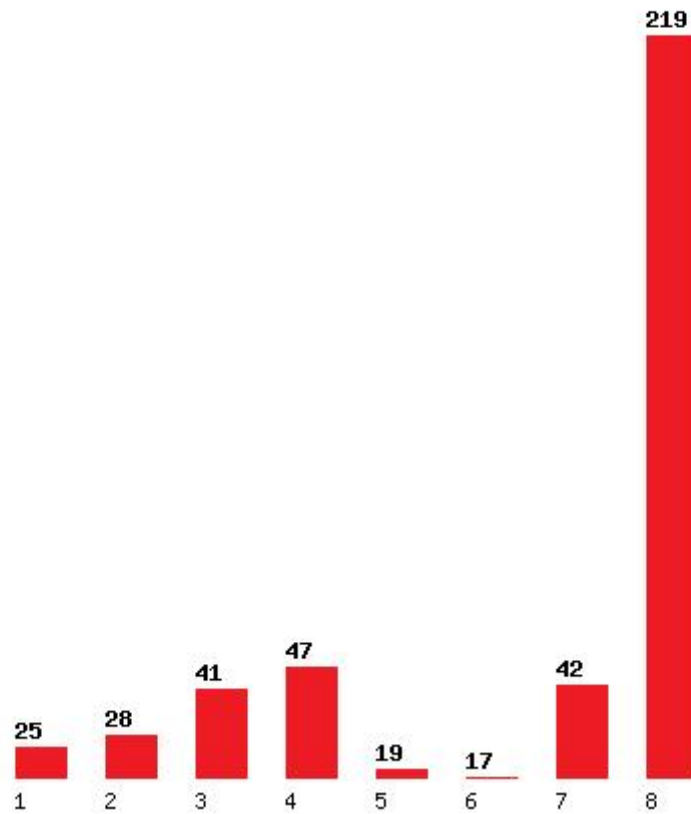

[142] ΠΑΙΔΑΓΩΓΙΚΟ ΔΗΜΟΤΙΚΗΣ ΕΚΠΑΙΔΕΥΣΗΣ (ΑΛΕΞΑΝΔΡΟΥΠΟΛΗ)

Μέχρι και 1 προτίμηση : 11 %
Μέχρι και 2 προτίμηση : 24 %
Μέχρι και 3 προτίμηση : 43 %
Μέχρι και 4 προτίμηση : 64 %
Μέχρι και 5 προτίμηση : 73 %
Μέχρι και 6 προτίμηση : 81 %

Εκτύπωση

Η εφαρμογή δημιουργήθηκε από τον :
Καλοδήμο Δημήτρη
<http://sep4u.gr>