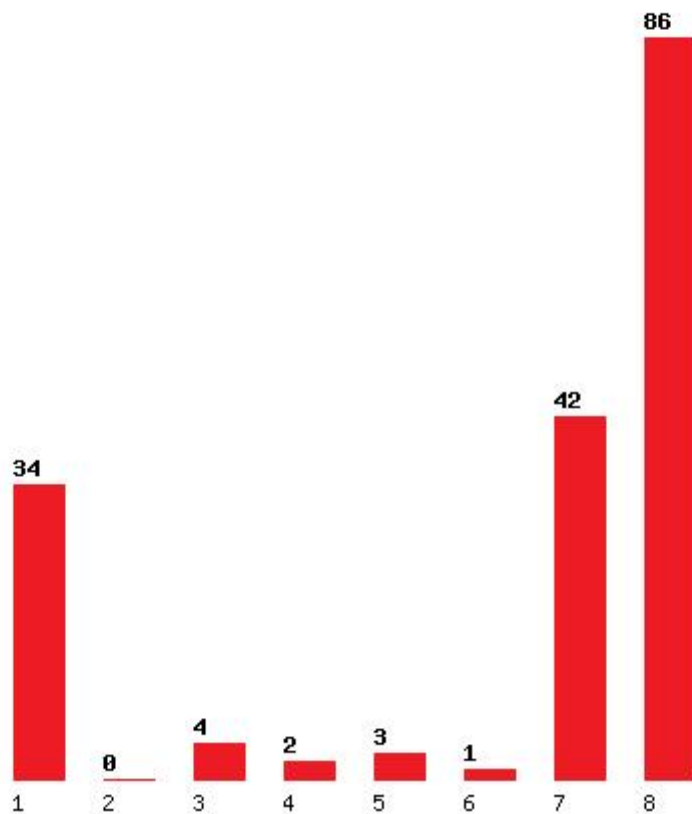

Μέχρι και 5 προτίμηση : 50 %

Μέχρι και 6 προτίμηση : 51 %

Εκτύπωση

Η εφαρμογή δημιουργήθηκε από τον :
Καλοδήμο Δημήτρη
<http://sep4u.gr>

[308] ΚΤΗΝΙΑΤΡΙΚΗΣ (ΚΑΡΔΙΤΣΑ)

Μέχρι και 1 προτίμηση : 3 %

Μέχρι και 2 προτίμηση : 21 %