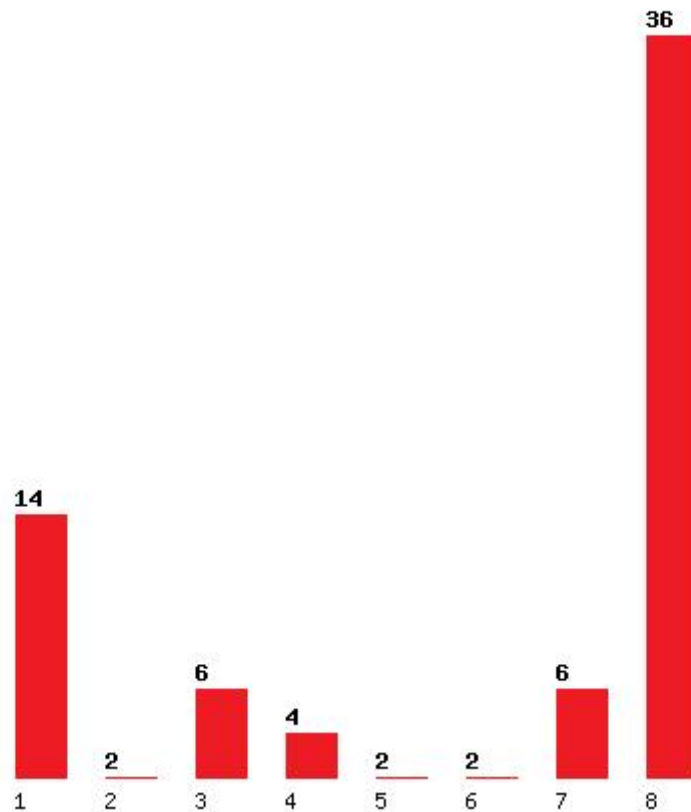

Μέχρι και 1 προτίμηση : 39 %

Μέχρι και 2 προτίμηση : 44 %

Μέχρι και 3 προτίμηση : 61 %

Μέχρι και 4 προτίμηση : 72 %

Μέχρι και 5 προτίμηση : 78 %

Μέχρι και 6 προτίμηση : 83 %

Εκτύπωση

Η εφαρμογή δημιουργήθηκε από τον :
Καλοδήμο Δημήτρη
<http://sep4u.gr>