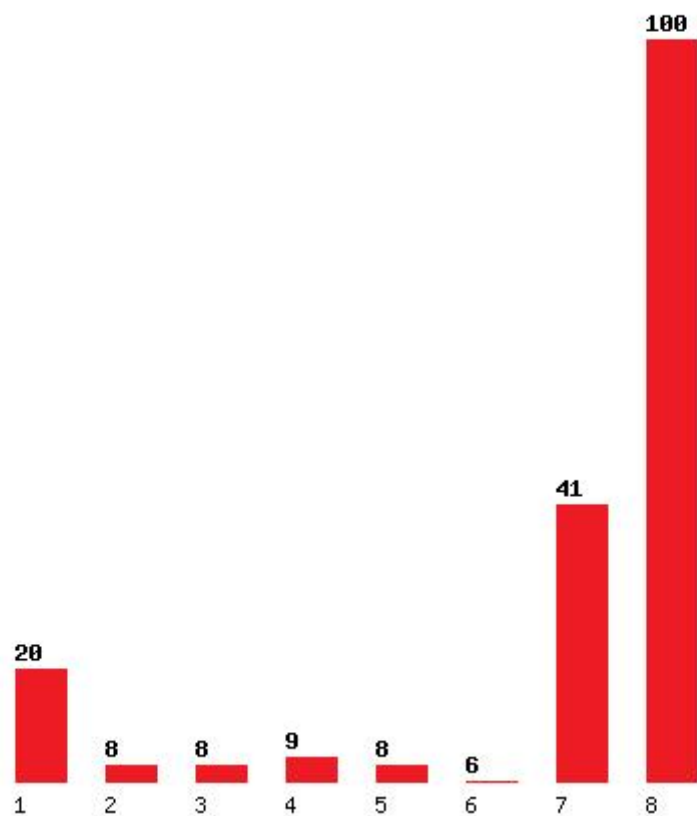

Μέχρι και 1 προτίμηση : 20 %

Μέχρι και 2 προτίμηση : 28 %

Μέχρι και 3 προτίμηση : 36 %

Μέχρι και 4 προτίμηση : 45 %

Μέχρι και 5 προτίμηση : 53 %

Μέχρι και 6 προτίμηση : 59 %

Εκτύπωση

Η εφαρμογή δημιουργήθηκε από τον :
Καλοδήμο Δημήτρη
<http://sep4u.gr>