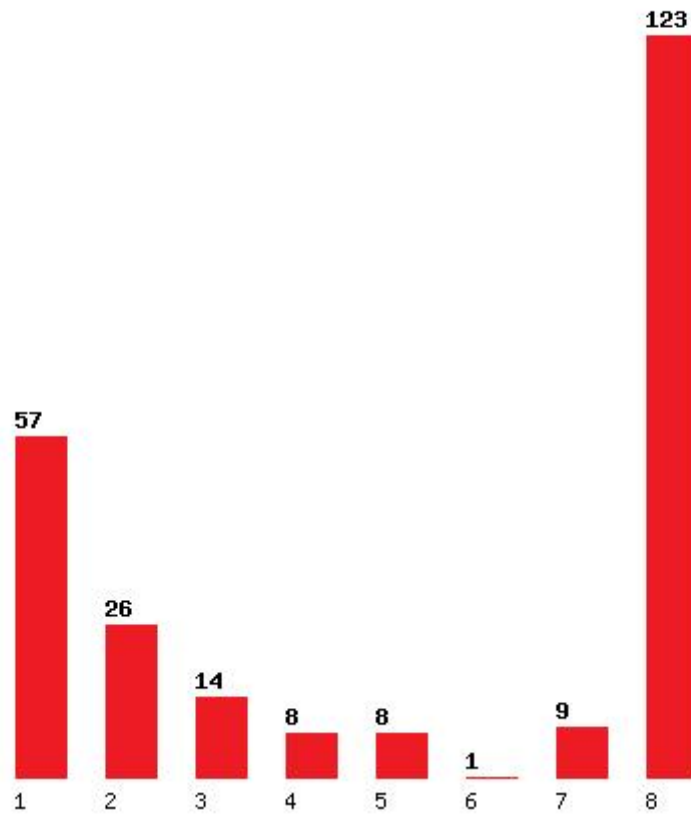

Μέχρι και 6 προτίμηση : 93 %

Εκτύπωση

Η εφαρμογή δημιουργήθηκε από τον :
Καλοδήμο Δημήτρη
<http://sep4u.gr>

[1286] ΕΠΙΣΤΗΜΩΝ ΤΗΣ ΕΚΠΑΙΔΕΥΣΗΣ ΚΑΙ ΚΟΙΝΩΝΙΚΗΣ ΕΡΓΑΣΙΑΣ (ΠΑΤΡΑ)

Μέχρι και 1 προτίμηση : 53 %

Μέχρι και 2 προτίμηση : 67 %