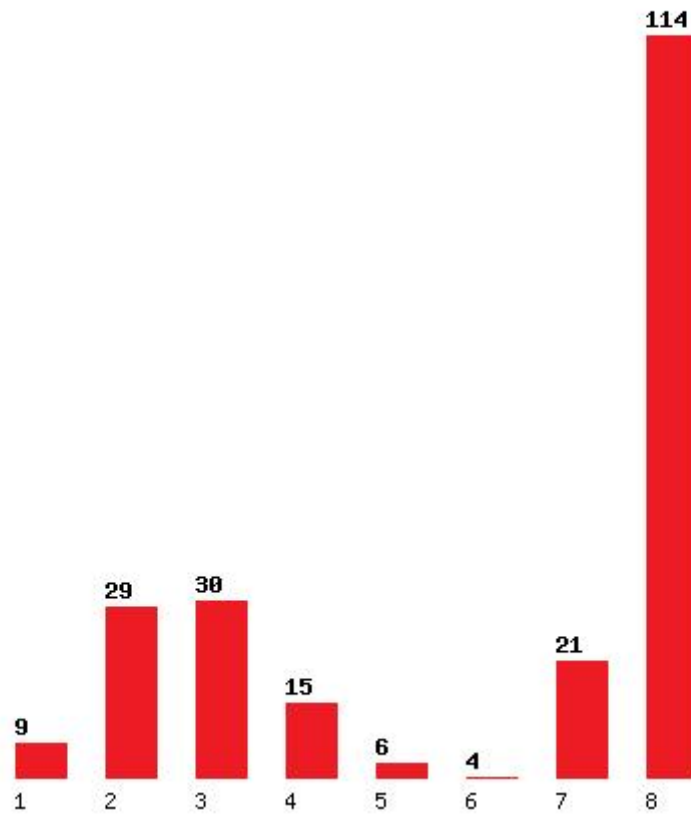

[1610] ΑΓΩΓΗΣ ΚΑΙ ΦΡΟΝΤΙΔΑΣ ΣΤΗΝ ΠΡΩΙΜΗ ΠΑΙΔΙΚΗ ΗΛΙΚΙΑ (ΘΕΣΣΑΛΟΝΙΚΗ)

Μέχρι και 1 προτίμηση : 8 %
Μέχρι και 2 προτίμηση : 33 %
Μέχρι και 3 προτίμηση : 60 %
Μέχρι και 4 προτίμηση : 73 %
Μέχρι και 5 προτίμηση : 78 %
Μέχρι και 6 προτίμηση : 82 %

Εκτύπωση

Η εφαρμογή δημιουργήθηκε από τον :
Καλοδήμο Δημήτρη
<http://sep4u.gr>