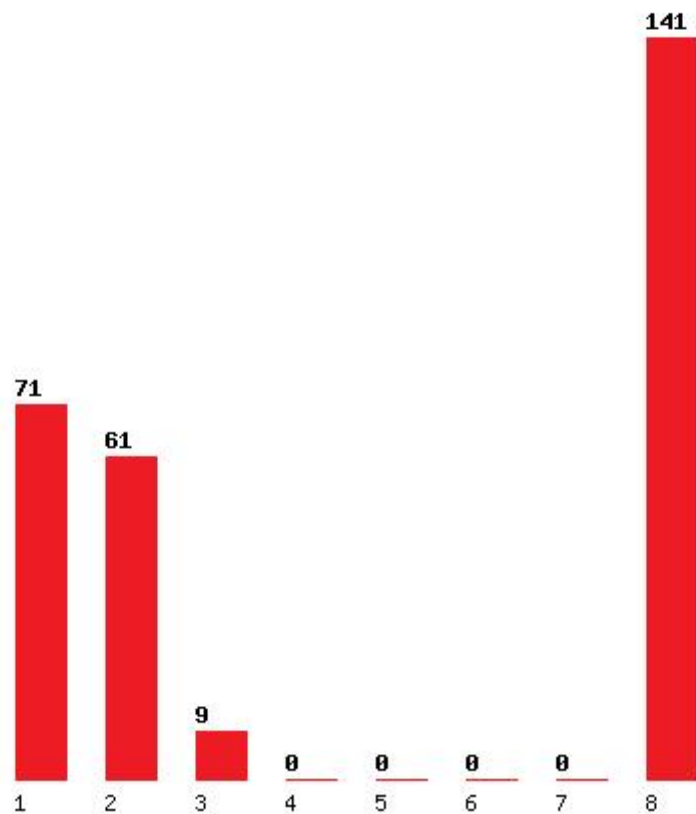

[1248] ΜΟΥΣΙΚΩΝ ΣΠΟΥΔΩΝ (ΑΡΤΑ)

Μέχρι και 1 προτίμηση : 50 %

Μέχρι και 2 προτίμηση : 94 %

Μέχρι και 3 προτίμηση : 100 %

Μέχρι και 4 προτίμηση : 100 %

Μέχρι και 5 προτίμηση : 100 %

Μέχρι και 6 προτίμηση : 100 %

Εκτύπωση

Η εφαρμογή δημιουργήθηκε από τον :
Καλοδήμο Δημήτρη
<http://sep4u.gr>