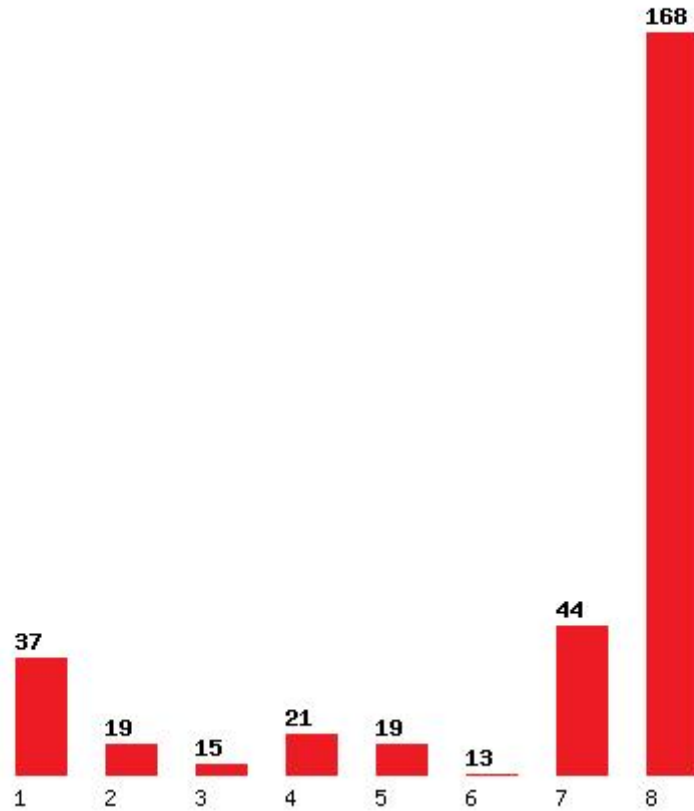

Μέχρι και 1 προτίμηση : 22 %

Μέχρι και 2 προτίμηση : 33 %

Μέχρι και 3 προτίμηση : 42 %

Μέχρι και 4 προτίμηση : 55 %

Μέχρι και 5 προτίμηση : 66 %

Μέχρι και 6 προτίμηση : 74 %

Εκτύπωση

Η εφαρμογή δημιουργήθηκε από τον :
Καλοδήμο Δημήτρη
<http://sep4u.gr>