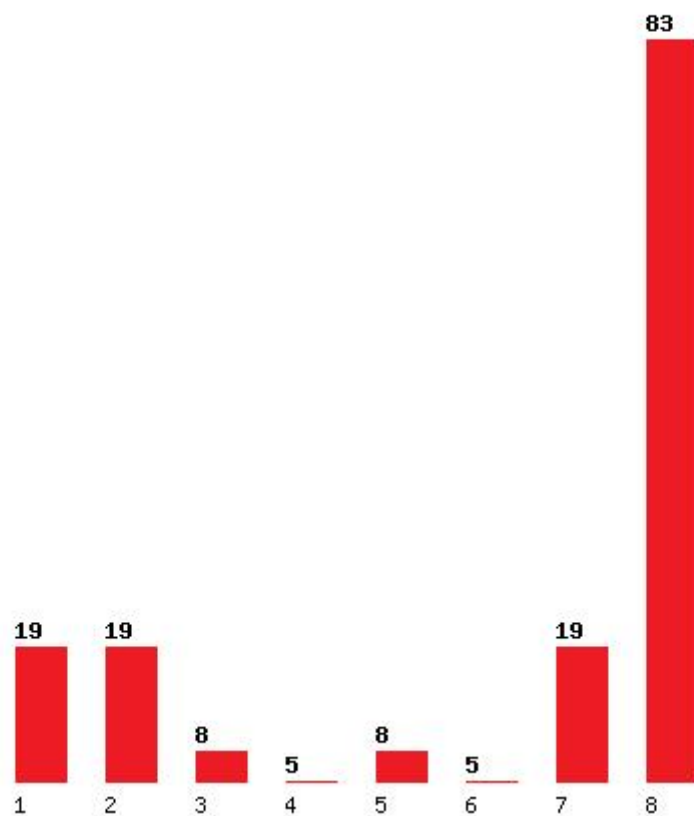

[1274] ΛΟΓΟΘΕΡΑΠΕΙΑΣ (ΠΑΤΡΑ)

Μέχρι και 1 προτίμηση : 23 %

Μέχρι και 2 προτίμηση : 46 %

Μέχρι και 3 προτίμηση : 55 %

Μέχρι και 4 προτίμηση : 61 %

Μέχρι και 5 προτίμηση : 71 %

Μέχρι και 6 προτίμηση : 77 %

Εκτύπωση

Η εφαρμογή δημιουργήθηκε από τον :
Καλοδήμο Δημήτρη
<http://sep4u.gr>