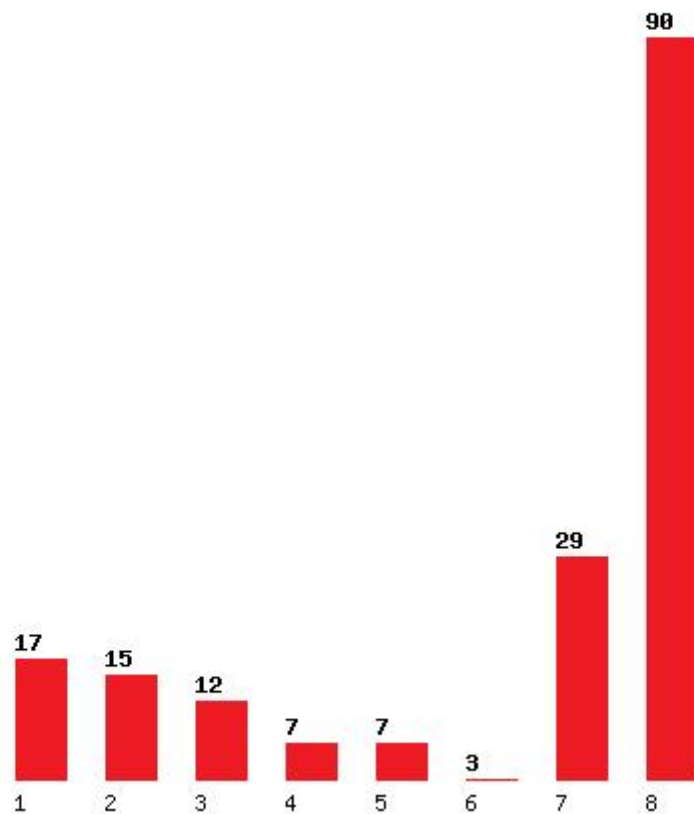

Η εφαρμογή δημιουργήθηκε από τον :
Καλοδήμο Δημήτρη
<http://sep4u.gr>

[1511] ΓΕΩΠΟΝΙΑΣ (ΚΑΛΑΜΑΤΑ)

Μέχρι και 1 προτίμηση : 19 %

Μέχρι και 2 προτίμηση : 36 %

Μέχρι και 3 προτίμηση : 49 %

Μέχρι και 4 προτίμηση : 57 %

Μέχρι και 5 προτίμηση : 64 %

Μέχρι και 6 προτίμηση : 68 %

Εκτύπωση

Η εφαρμογή δημιουργήθηκε από τον :
Καλοδήμο Δημήτρη
<http://sep4u.gr>

[1289] ΓΕΩΠΟΝΙΑΣ (ΜΕΣΟΛΟΓΓΙ)

Μέχρι και 1 προτίμηση : 29 %

Μέχρι και 2 προτίμηση : 38 %