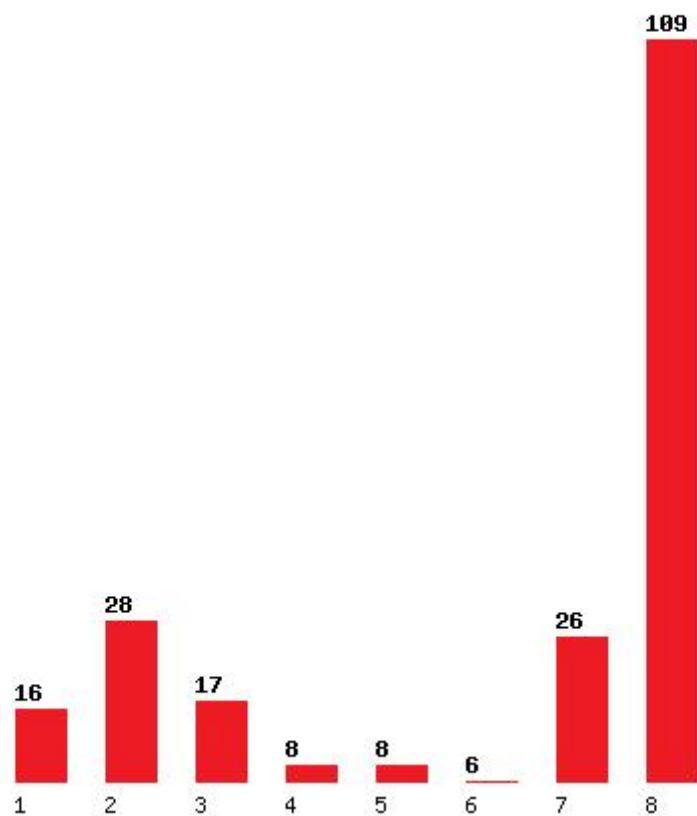

[325] ΒΙΟΤΕΧΝΟΛΟΓΙΑΣ (ΑΘΗΝΑ)

Μέχρι και 1 προτίμηση : 15 %

Μέχρι και 2 προτίμηση : 40 %

Μέχρι και 3 προτίμηση : 56 %

Μέχρι και 4 προτίμηση : 63 %

Μέχρι και 5 προτίμηση : 71 %

Μέχρι και 6 προτίμηση : 76 %

Εκτύπωση