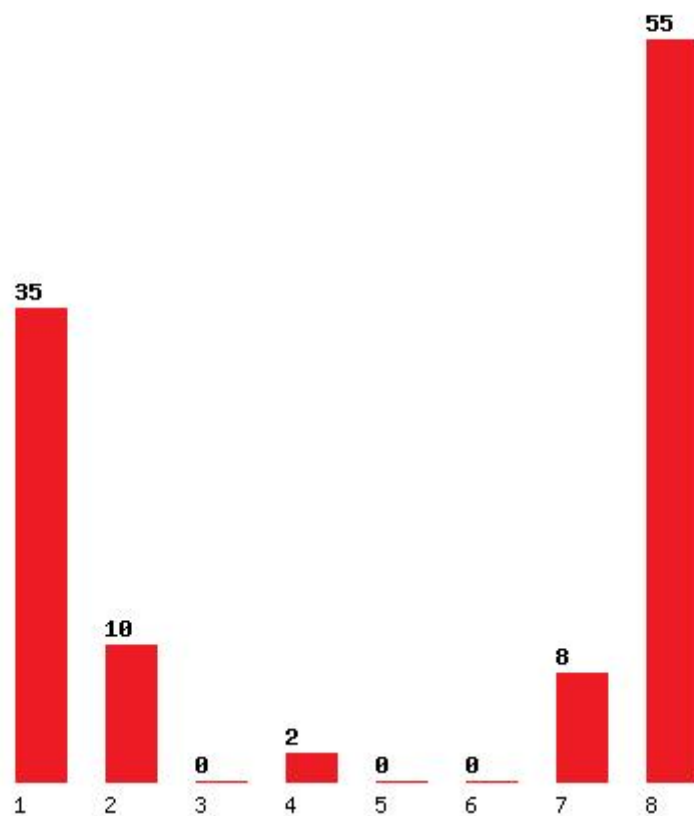

[831] ΙΑΤΡΙΚΟ (ΣΣΑΣ) ΘΕΣ/ΝΙΚΗΣ

Μέχρι και 1 προτίμηση : 64 %

Μέχρι και 2 προτίμηση : 82 %

Μέχρι και 3 προτίμηση : 82 %

Μέχρι και 4 προτίμηση : 85 %

Μέχρι και 5 προτίμηση : 85 %

Μέχρι και 6 προτίμηση : 85 %

Εκτύπωση

Η εφαρμογή δημιουργήθηκε από τον :
Καλοδήμο Δημήτρη
<http://sep4u.gr>