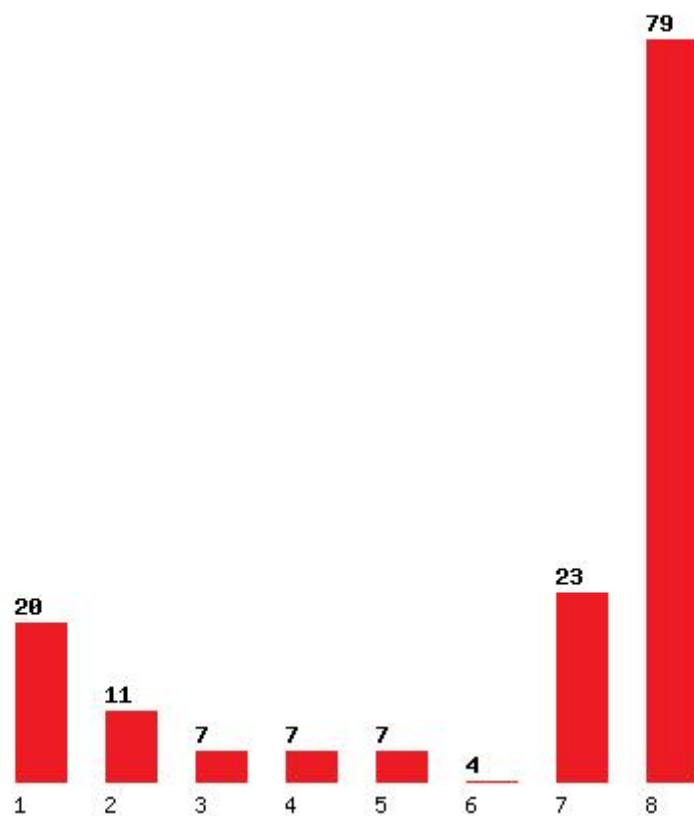

[360] ΓΕΩΠΟΝΙΑΣ, ΙΧΘΥΟΛΟΓΙΑΣ ΚΑΙ ΥΔΑΤΙΝΟΥ ΠΕΡΙΒΑΛΛΟΝΤΟΣ (ΒΟΛΟΣ)

Μέχρι και 1 προτίμηση : 25 %
Μέχρι και 2 προτίμηση : 39 %
Μέχρι και 3 προτίμηση : 48 %
Μέχρι και 4 προτίμηση : 57 %
Μέχρι και 5 προτίμηση : 66 %
Μέχρι και 6 προτίμηση : 71 %

Εκτύπωση

Η εφαρμογή δημιουργήθηκε από τον :
Καλοδήμο Δημήτρη
<http://sep4u.gr>