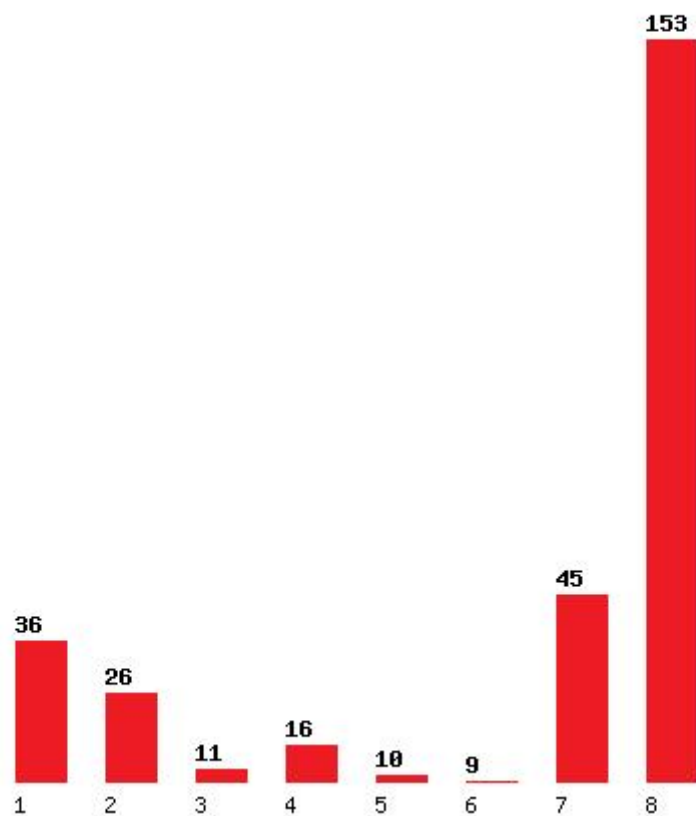

Μέχρι και 4 προτίμηση : 58 %

Μέχρι και 5 προτίμηση : 65 %

Μέχρι και 6 προτίμηση : 71 %

Εκτύπωση

Η εφαρμογή δημιουργήθηκε από τον :
Καλοδήμο Δημήτρη
<http://sep4u.gr>

[1517] ΠΑΡΑΣΤΑΤΙΚΩΝ ΚΑΙ ΨΗΦΙΑΚΩΝ ΤΕΧΝΩΝ (ΝΑΥΠΛΙΟ)