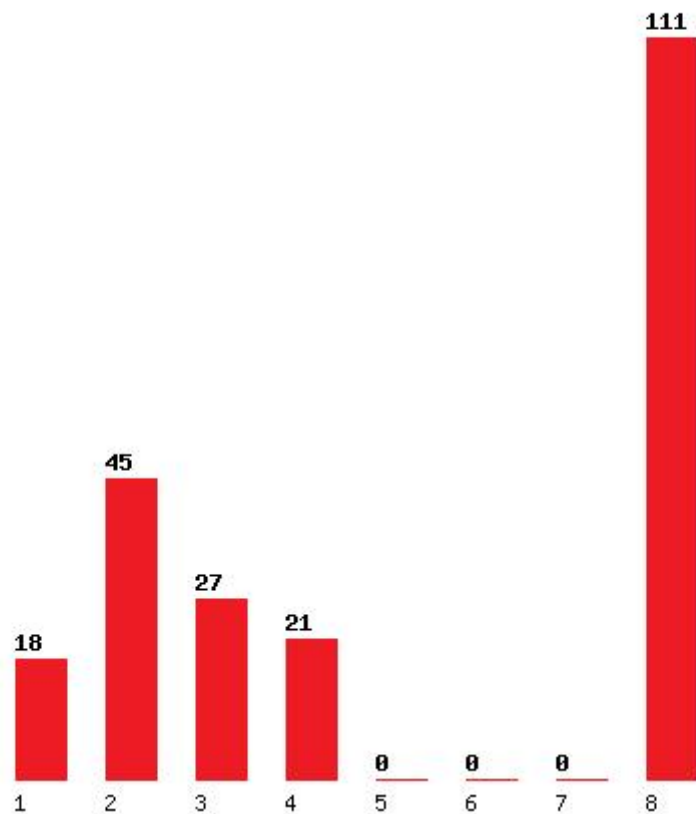

Μέχρι και 1 προτίμηση : 16 %

Μέχρι και 2 προτίμηση : 57 %

Μέχρι και 3 προτίμηση : 81 %

Μέχρι και 4 προτίμηση : 100 %

Μέχρι και 5 προτίμηση : 100 %

Μέχρι και 6 προτίμηση : 100 %

Εκτύπωση

Η εφαρμογή δημιουργήθηκε από τον :
Καλοδήμο Δημήτρη
<http://sep4u.gr>