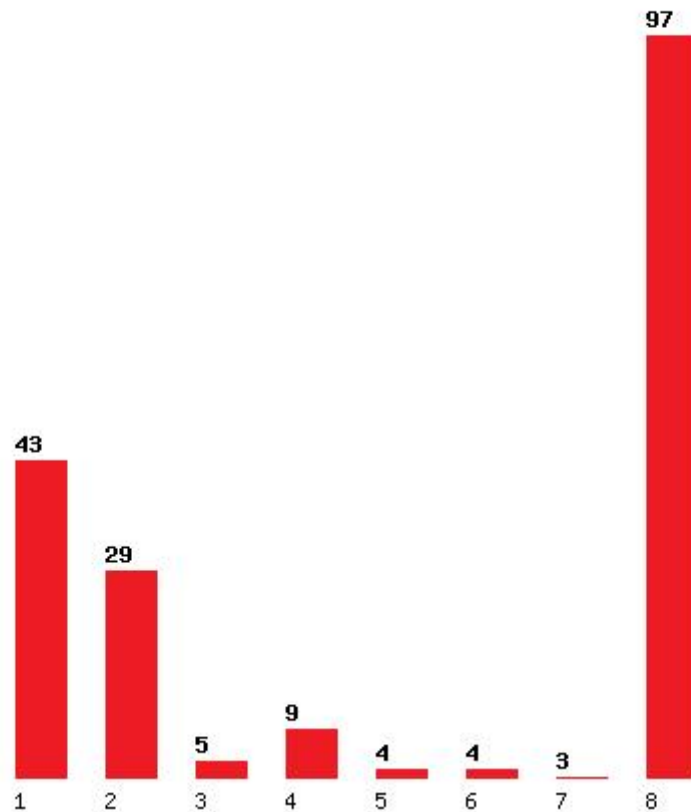

Μέχρι και 1 προτίμηση : 44 %

Μέχρι και 2 προτίμηση : 74 %

Μέχρι και 3 προτίμηση : 79 %

Μέχρι και 4 προτίμηση : 89 %

Μέχρι και 5 προτίμηση : 93 %

Μέχρι και 6 προτίμηση : 97 %

Εκτύπωση

Η εφαρμογή δημιουργήθηκε από τον :
Καλοδήμο Δημήτρη
<http://sep4u.gr>