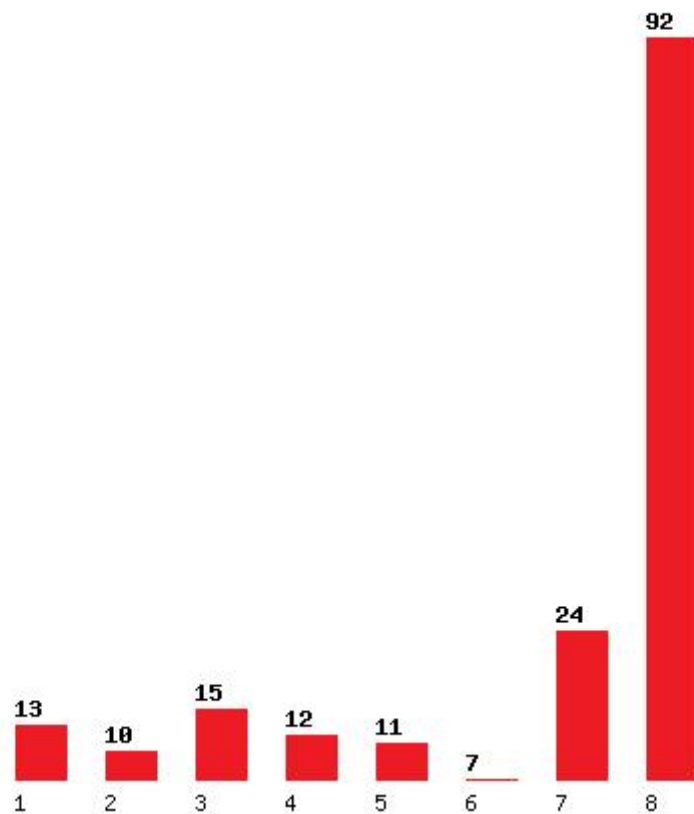

[1425] ΔΗΜΟΣΙΑΣ ΚΑΙ ΕΝΙΑΙΑΣ ΥΓΕΙΑΣ (ΚΑΡΔΙΤΣΑ)

Μέχρι και 1 προτίμηση : 14 %

Μέχρι και 2 προτίμηση : 25 %

Μέχρι και 3 προτίμηση : 41 %

Μέχρι και 4 προτίμηση : 54 %

Μέχρι και 5 προτίμηση : 66 %

Μέχρι και 6 προτίμηση : 74 %

Εκτύπωση

Η εφαρμογή δημιουργήθηκε από τον :
Καλοδήμο Δημήτρη
<http://sep4u.gr>