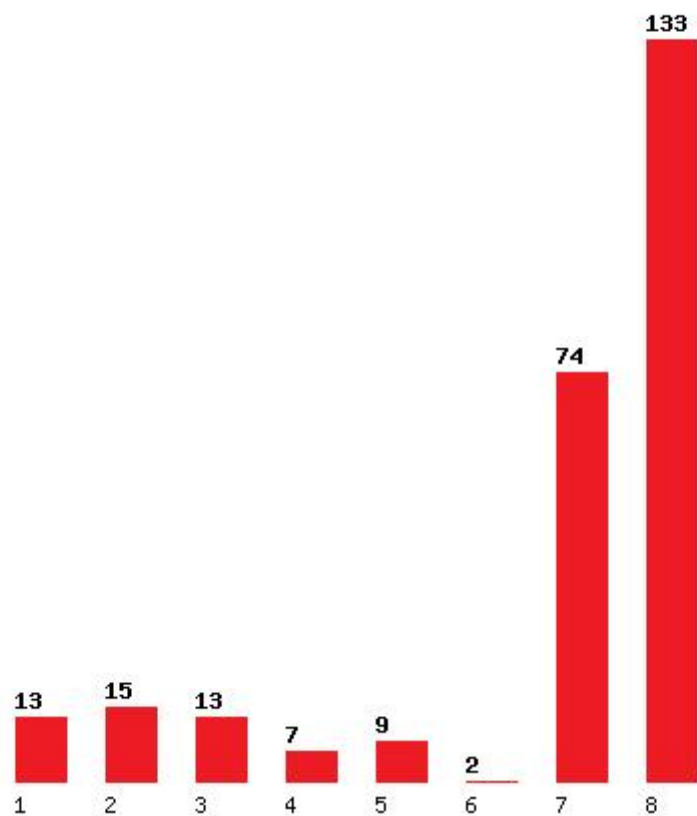

[276] ΠΕΡΙΒΑΛΛΟΝΤΟΣ (ΜΥΤΙΑΗΝΗ)

Μέχρι και 1 προτίμηση : 10 %

Μέχρι και 2 προτίμηση : 21 %

Μέχρι και 3 προτίμηση : 31 %

Μέχρι και 4 προτίμηση : 36 %

Μέχρι και 5 προτίμηση : 43 %

Μέχρι και 6 προτίμηση : 44 %

Εκτύπωση

Η εφαρμογή δημιουργήθηκε από τον :
Καλοδήμο Δημήτρη
<http://sep4u.gr>