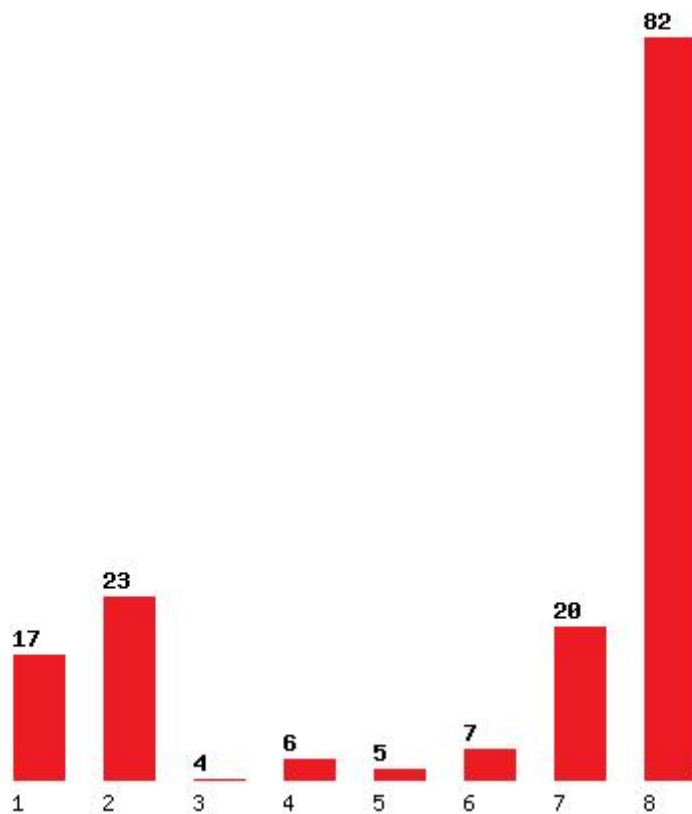

Μέχρι και 1 προτίμηση : 21 %

Μέχρι και 2 προτίμηση : 49 %

Μέχρι και 3 προτίμηση : 54 %

Μέχρι και 4 προτίμηση : 61 %

Μέχρι και 5 προτίμηση : 67 %

Μέχρι και 6 προτίμηση : 76 %

Εκτύπωση

Η εφαρμογή δημιουργήθηκε από τον :
Καλοδήμο Δημήτρη
<http://sep4u.gr>