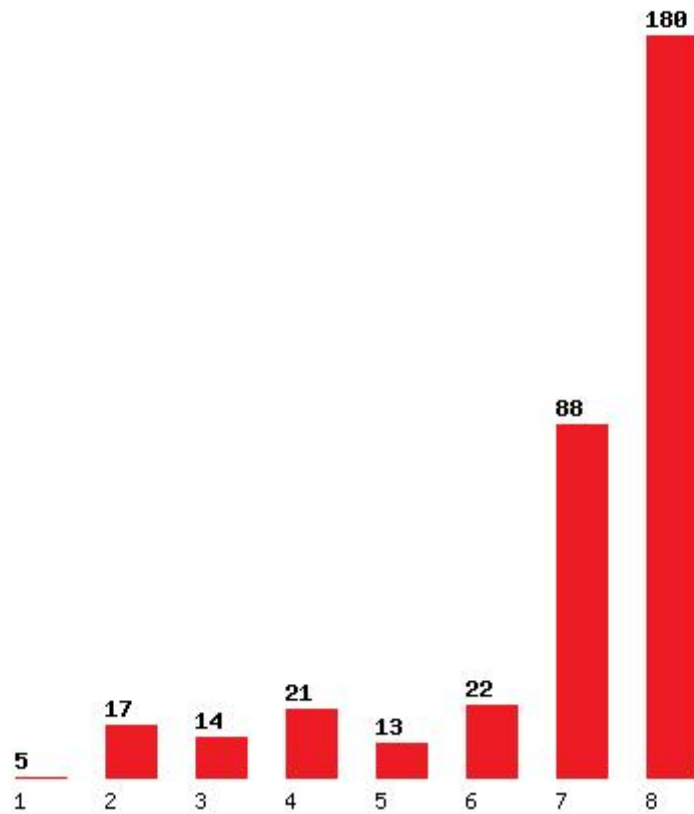

[341] ΠΑΙΔΑΓΩΓΙΚΟ ΝΗΠΙΑΓΩΓΩΝ (ΦΛΩΡΙΝΑ)

Μέχρι και 1 προτίμηση : 3 %

Μέχρι και 2 προτίμηση : 12 %

Μέχρι και 3 προτίμηση : 20 %

Μέχρι και 4 προτίμηση : 32 %

Μέχρι και 5 προτίμηση : 39 %

Μέχρι και 6 προτίμηση : 51 %

Εκτύπωση

Η εφαρμογή δημιουργήθηκε από τον :
Καλοδήμο Δημήτρη
<http://sep4u.gr>