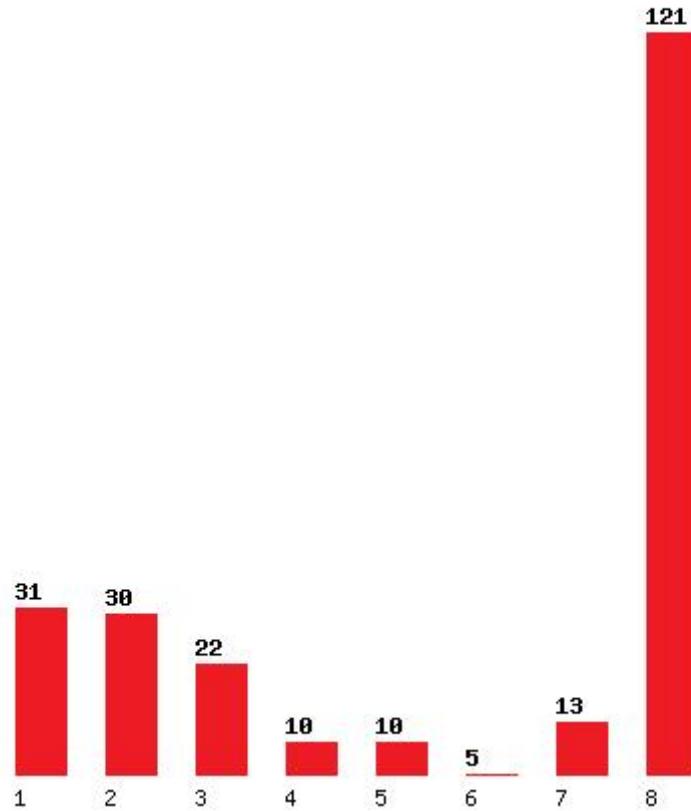

[166] ΠΑΙΔΑΓΩΓΙΚΟ ΠΡΟΣΧΟΛΙΚΗΣ ΕΚΠΑΙΔΕΥΣΗΣ (ΒΟΛΟΣ)

Μέχρι και 1 προτίμηση : 26 %

Μέχρι και 2 προτίμηση : 50 %

Μέχρι και 3 προτίμηση : 69 %

Μέχρι και 4 προτίμηση : 77 %

Μέχρι και 5 προτίμηση : 85 %

Μέχρι και 6 προτίμηση : 89 %

Εκτύπωση

Η εφαρμογή δημιουργήθηκε από τον :
Καλοδήμο Δημήτρη
<http://sep4u.gr>