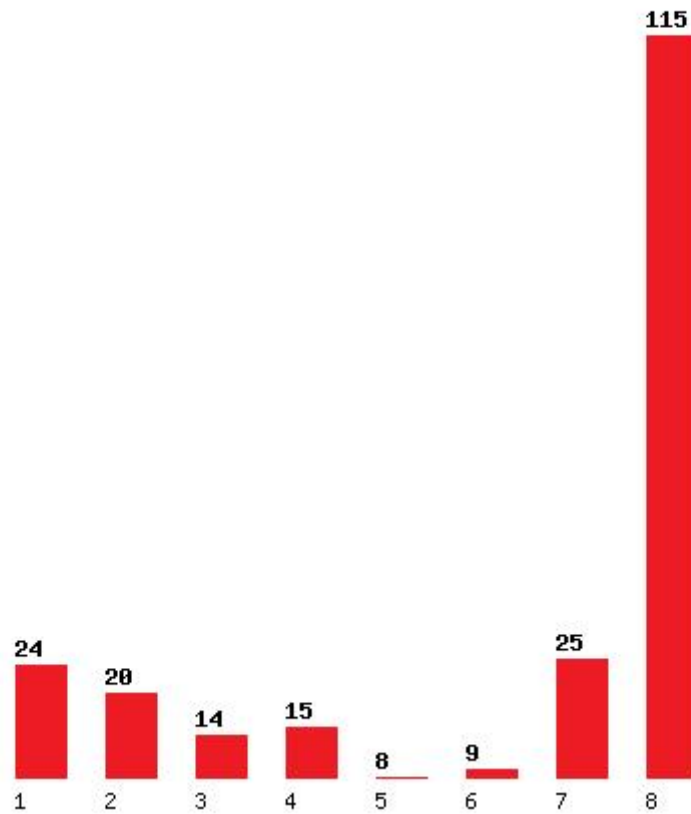

Μέχρι και 1 προτίμηση : 21 %

Μέχρι και 2 προτίμηση : 38 %

Μέχρι και 3 προτίμηση : 50 %

Μέχρι και 4 προτίμηση : 63 %

Μέχρι και 5 προτίμηση : 70 %

Μέχρι και 6 προτίμηση : 78 %

Εκτύπωση

Η εφαρμογή δημιουργήθηκε από τον :
Καλοδήμο Δημήτρη
<http://sep4u.gr>