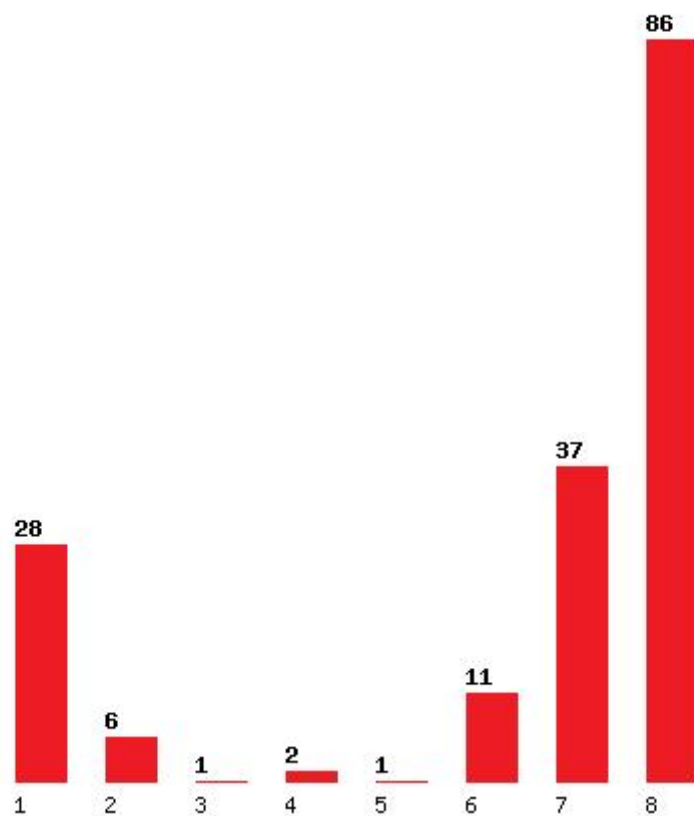

[303] ΟΔΟΝΤΙΑΤΡΙΚΗΣ (ΑΘΗΝΑ)

Μέχρι και 1 προτίμηση : 33 %

Μέχρι και 2 προτίμηση : 40 %

Μέχρι και 3 προτίμηση : 41 %

Μέχρι και 4 προτίμηση : 43 %

Μέχρι και 5 προτίμηση : 44 %

Μέχρι και 6 προτίμηση : 57 %

Εκτύπωση

Η εφαρμογή δημιουργήθηκε από τον :
Καλοδήμο Δημήτρη
<http://sep4u.gr>