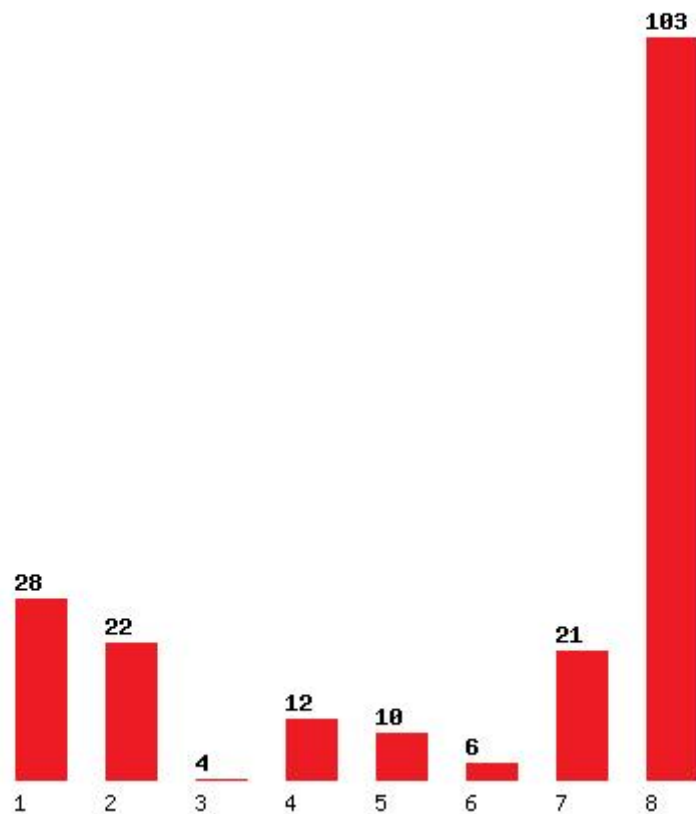

[682] ΝΟΣΗΛΕΥΤΙΚΗΣ (ΑΙΓΑΛΕΩ)

Μέχρι και 1 προτίμηση : 27 %

Μέχρι και 2 προτίμηση : 49 %

Μέχρι και 3 προτίμηση : 52 %

Μέχρι και 4 προτίμηση : 64 %

Μέχρι και 5 προτίμηση : 74 %

Μέχρι και 6 προτίμηση : 80 %

Εκτύπωση

Η εφαρμογή δημιουργήθηκε από τον :
Καλοδήμο Δημήτρη
<http://sep4u.gr>