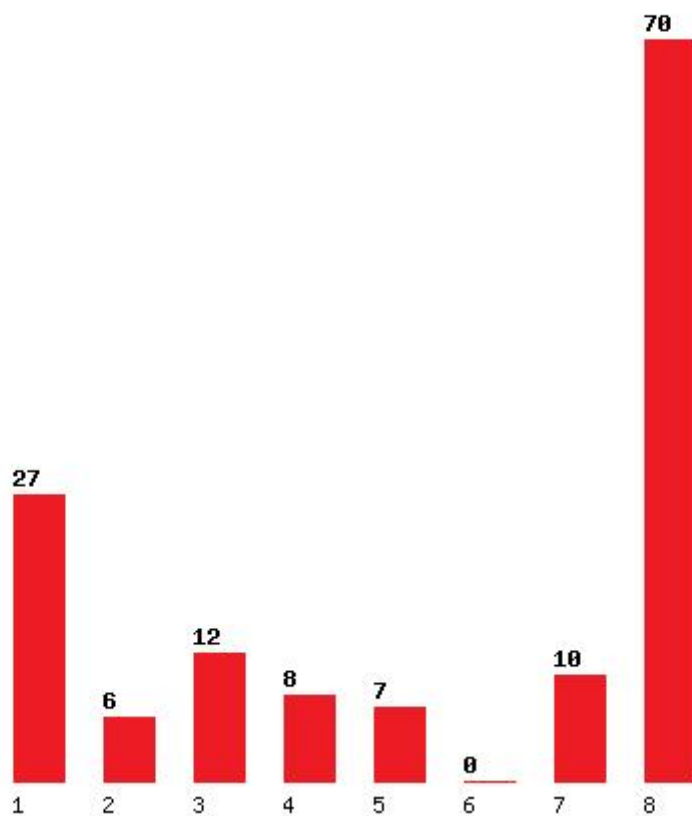

[1391] ΩΚΕΑΝΟΓΡΑΦΙΑΣ ΚΑΙ ΘΑΛΑΣΣΙΩΝ ΒΙΟΕΠΙΣΤΗΜΩΝ (ΜΥΤΙΛΗΝΗ)

Μέχρι και 1 προτίμηση : 39 %

Μέχρι και 2 προτίμηση : 47 %

Μέχρι και 3 προτίμηση : 64 %

Μέχρι και 4 προτίμηση : 76 %

Μέχρι και 5 προτίμηση : 86 %

Μέχρι και 6 προτίμηση : 86 %

Εκτύπωση

Η εφαρμογή δημιουργήθηκε από τον :
Καλοδήμο Δημήτρη
<http://sep4u.gr>