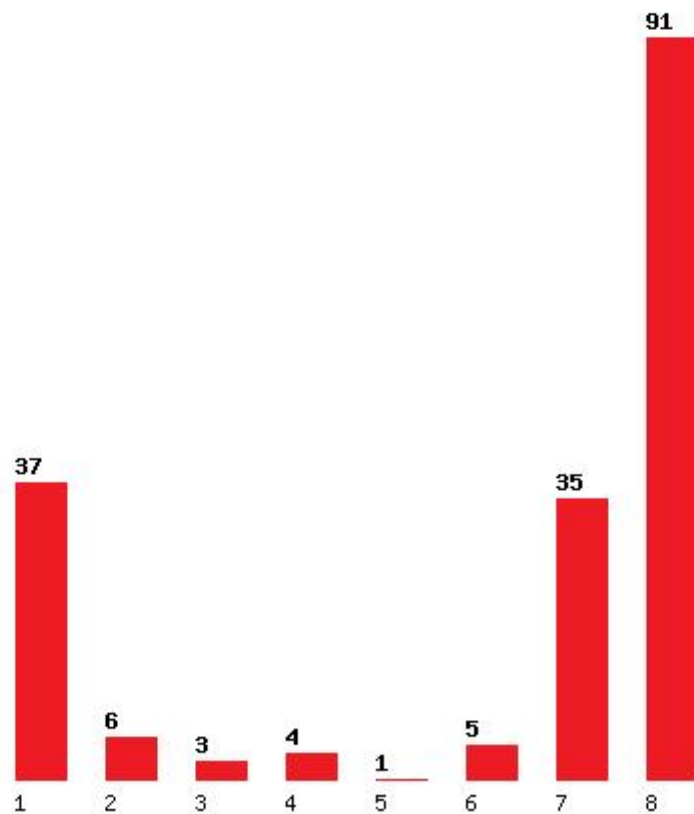

[277] ΒΙΟΛΟΓΙΑΣ (ΑΘΗΝΑ)

Μέχρι και 1 προτίμηση : 41 %

Μέχρι και 2 προτίμηση : 47 %

Μέχρι και 3 προτίμηση : 51 %

Μέχρι και 4 προτίμηση : 55 %

Μέχρι και 5 προτίμηση : 56 %

Μέχρι και 6 προτίμηση : 62 %

Εκτύπωση

Η εφαρμογή δημιουργήθηκε από τον :
Καλοδήμο Δημήτρη
<http://sep4u.gr>