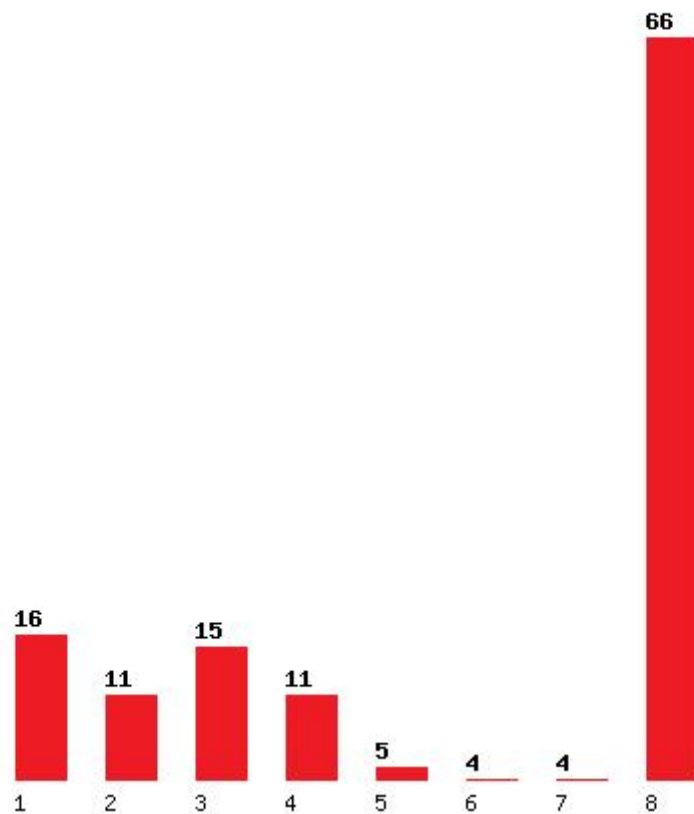

Μέχρι και 1 προτίμηση : 24 %

Μέχρι και 2 προτίμηση : 41 %

Μέχρι και 3 προτίμηση : 64 %

Μέχρι και 4 προτίμηση : 80 %

Μέχρι και 5 προτίμηση : 88 %

Μέχρι και 6 προτίμηση : 94 %

Εκτύπωση

Η εφαρμογή δημιουργήθηκε από τον :
Καλοδήμο Δημήτρη
<http://sep4u.gr>