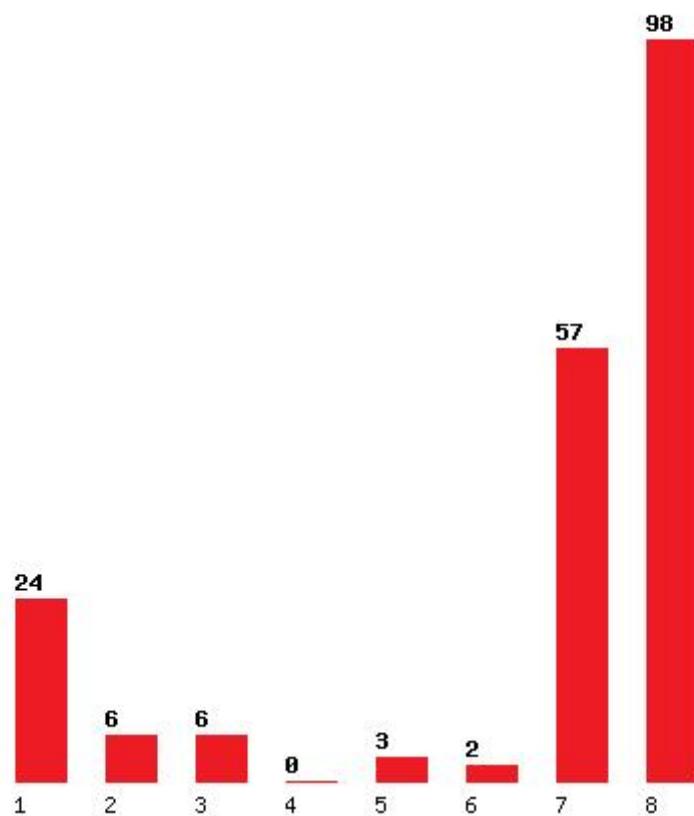

[289] ΦΑΡΜΑΚΕΥΤΙΚΗΣ (ΑΘΗΝΑ)

Μέχρι και 1 προτίμηση : 24 %

Μέχρι και 2 προτίμηση : 31 %

Μέχρι και 3 προτίμηση : 37 %

Μέχρι και 4 προτίμηση : 37 %

Μέχρι και 5 προτίμηση : 40 %

Μέχρι και 6 προτίμηση : 42 %

Εκτύπωση

Η εφαρμογή δημιουργήθηκε από τον :
Καλοδήμο Δημήτρη
<http://sep4u.gr>