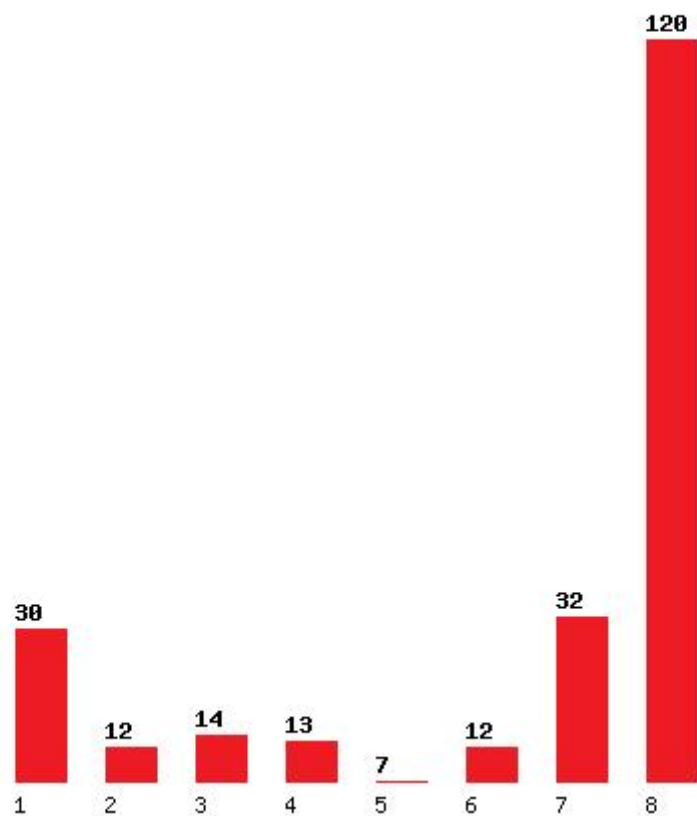

[1245] ΛΟΓΟΘΕΡΑΠΕΙΑΣ (ΙΩΑΝΝΙΝΑ)

Μέχρι και 1 προτίμηση : 25 %

Μέχρι και 2 προτίμηση : 35 %

Μέχρι και 3 προτίμηση : 47 %

Μέχρι και 4 προτίμηση : 58 %

Μέχρι και 5 προτίμηση : 63 %

Μέχρι και 6 προτίμηση : 73 %

Εκτύπωση