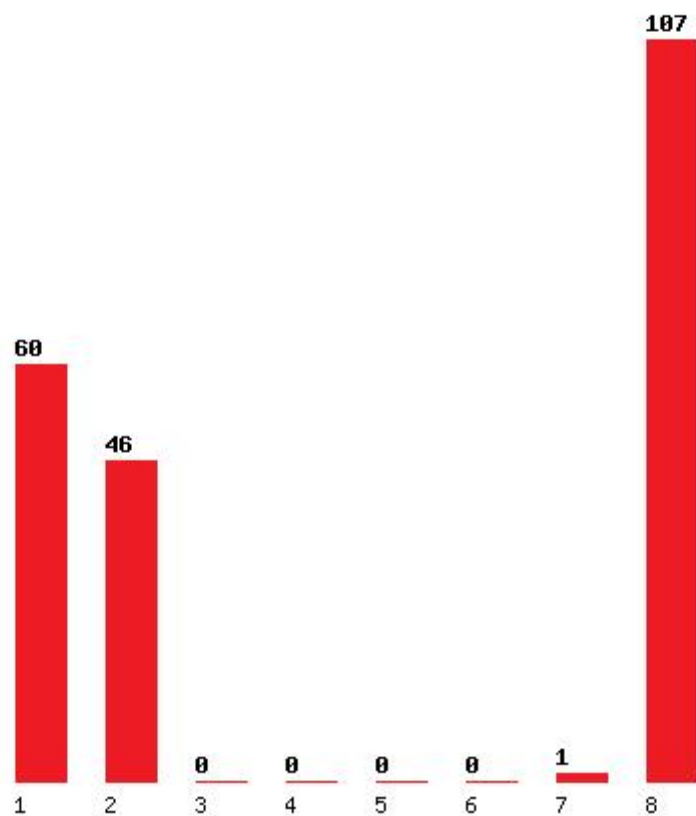

[407] ΜΟΥΣΙΚΩΝ ΣΠΟΥΔΩΝ (ΚΕΡΚΥΡΑ)

Μέχρι και 1 προτίμηση : 56 %

Μέχρι και 2 προτίμηση : 99 %

Μέχρι και 3 προτίμηση : 99 %

Μέχρι και 4 προτίμηση : 99 %

Μέχρι και 5 προτίμηση : 99 %

Μέχρι και 6 προτίμηση : 99 %

Εκτύπωση

Η εφαρμογή δημιουργήθηκε από τον :
Καλοδήμο Δημήτρη
<http://sep4u.gr>