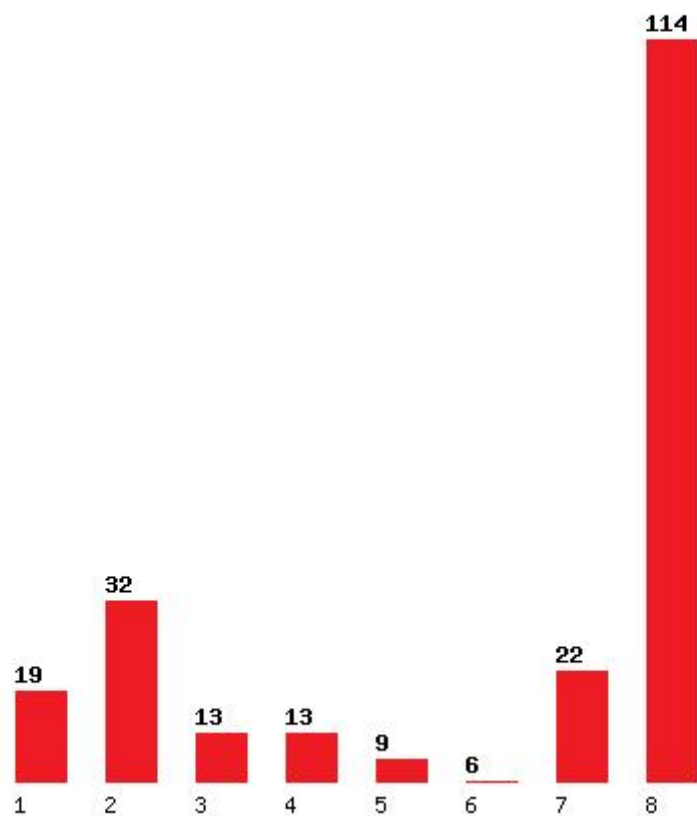

Μέχρι και 1 προτίμηση : 17 %

Μέχρι και 2 προτίμηση : 45 %

Μέχρι και 3 προτίμηση : 56 %

Μέχρι και 4 προτίμηση : 68 %

Μέχρι και 5 προτίμηση : 75 %

Μέχρι και 6 προτίμηση : 81 %

Εκτύπωση

Η εφαρμογή δημιουργήθηκε από τον :
Καλοδήμο Δημήτρη
<http://sep4u.gr>