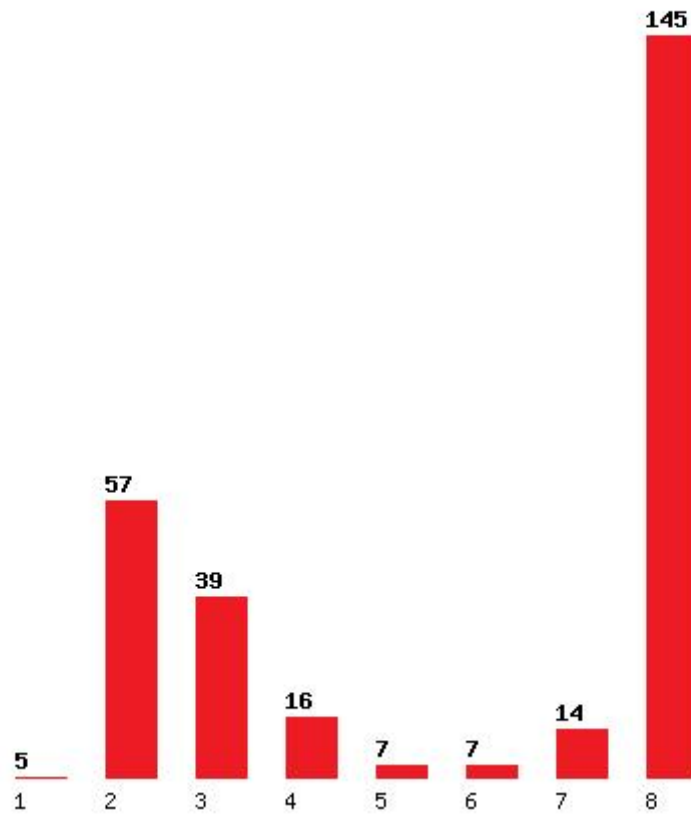

[876] ΣΧΟΛΗ ΠΥΡΟΣΒΕΣΤΩΝ

Μέχρι και 1 προτίμηση : 3 %
Μέχρι και 2 προτίμηση : 43 %
Μέχρι και 3 προτίμηση : 70 %
Μέχρι και 4 προτίμηση : 81 %
Μέχρι και 5 προτίμηση : 86 %
Μέχρι και 6 προτίμηση : 90 %

Εκτύπωση

Η εφαρμογή δημιουργήθηκε από τον :
Καλοδήμο Δημήτρη
<http://sep4u.gr>