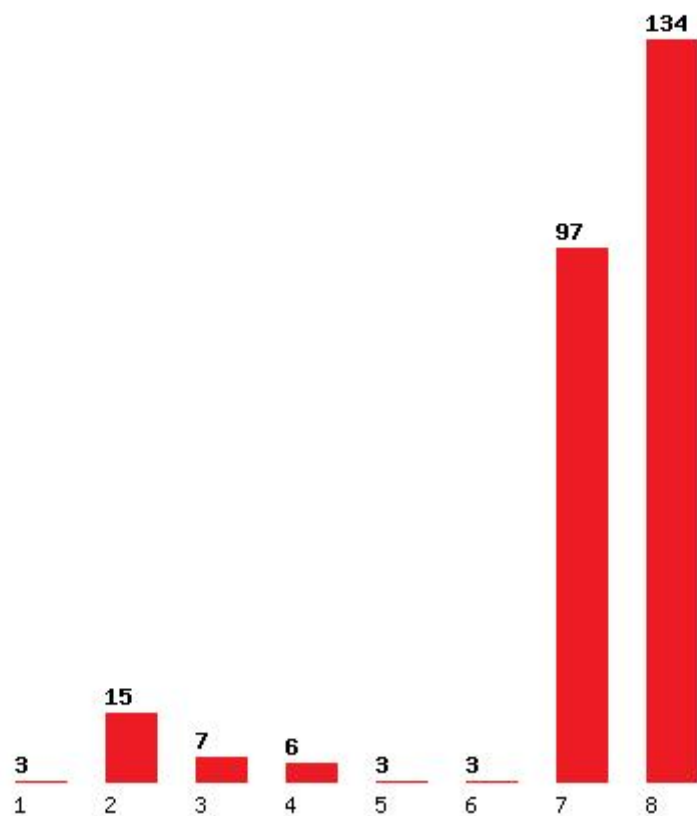

[1453] ΠΕΡΙΒΑΛΛΟΝΤΟΣ (ΖΑΚΥΝΘΟΣ)

Μέχρι και 1 προτίμηση : 2 %

Μέχρι και 2 προτίμηση : 13 %

Μέχρι και 3 προτίμηση : 19 %

Μέχρι και 4 προτίμηση : 23 %

Μέχρι και 5 προτίμηση : 25 %

Μέχρι και 6 προτίμηση : 28 %

Εκτύπωση