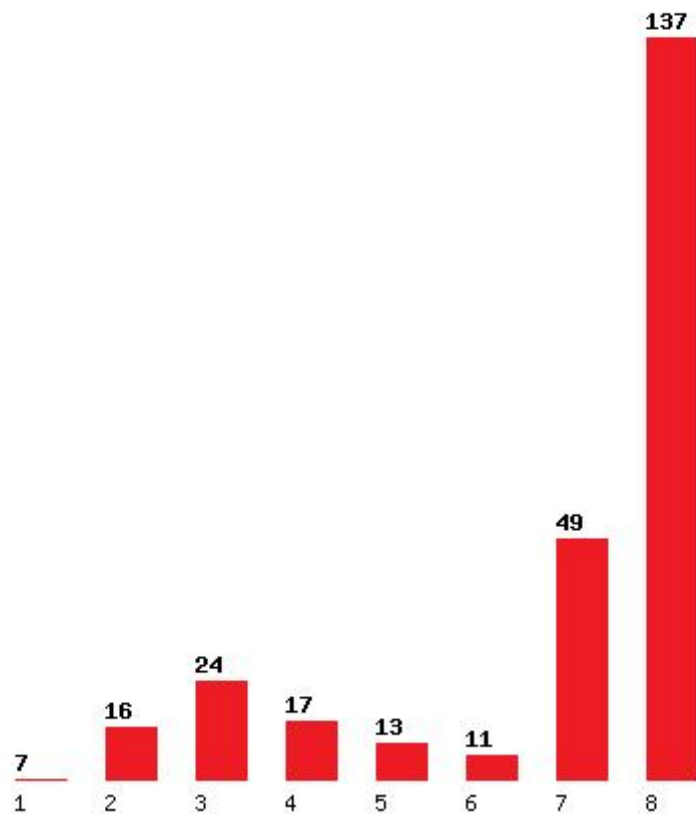

Μέχρι και 4 προτίμηση : 72 %

Μέχρι και 5 προτίμηση : 75 %

Μέχρι και 6 προτίμηση : 77 %

Εκτύπωση

Η εφαρμογή δημιουργήθηκε από τον :
Καλοδήμο Δημήτρη
<http://sep4u.gr>

[1241] ΑΓΩΓΗΣ ΚΑΙ ΦΡΟΝΤΙΔΑΣ ΣΤΗΝ ΠΡΩΙΜΗ ΠΑΙΔΙΚΗ ΗΛΙΚΙΑ (ΙΩΑΝΝΙΝΑ)

Μέχρι και 1 προτίμηση : 5 %
Μέχρι και 2 προτίμηση : 17 %
Μέχρι και 3 προτίμηση : 34 %
Μέχρι και 4 προτίμηση : 47 %
Μέχρι και 5 προτίμηση : 56 %
Μέχρι και 6 προτίμηση : 64 %

Εκτύπωση

Η εφαρμογή δημιουργήθηκε από τον :
Καλοδήμο Δημήτρη
<http://sep4u.gr>