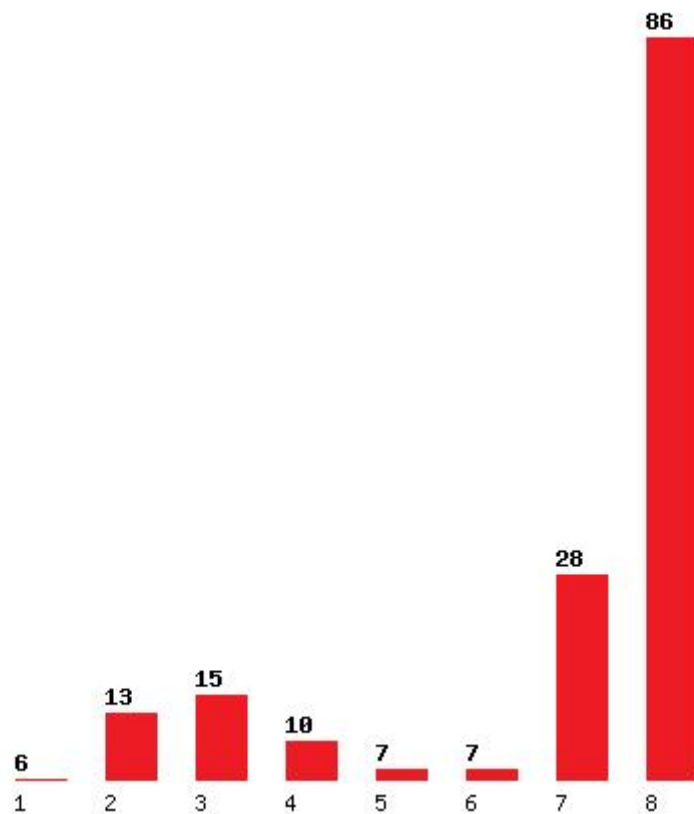

[1438] ΦΥΣΙΚΟΘΕΡΑΠΕΙΑΣ (ΛΑΜΙΑ)

Μέχρι και 1 προτίμηση : 7 %

Μέχρι και 2 προτίμηση : 22 %

Μέχρι και 3 προτίμηση : 40 %

Μέχρι και 4 προτίμηση : 51 %

Μέχρι και 5 προτίμηση : 59 %

Μέχρι και 6 προτίμηση : 67 %

Εκτύπωση

Η εφαρμογή δημιουργήθηκε από τον :
Καλοδήμο Δημήτρη
<http://sep4u.gr>