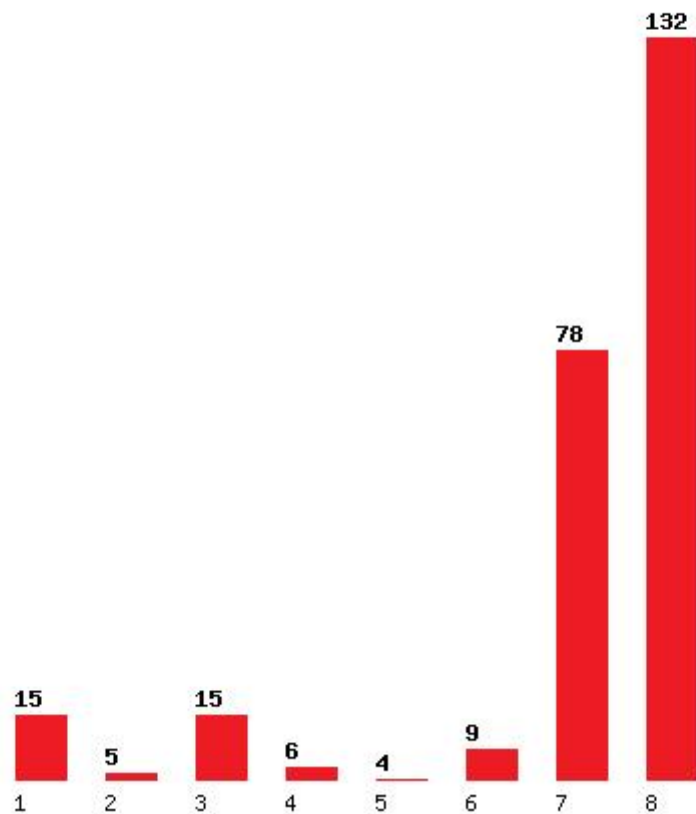

[306] ΝΟΣΗΛΕΥΤΙΚΗΣ (ΑΘΗΝΑ)

Μέχρι και 1 προτίμηση : 11 %

Μέχρι και 2 προτίμηση : 15 %

Μέχρι και 3 προτίμηση : 27 %

Μέχρι και 4 προτίμηση : 31 %

Μέχρι και 5 προτίμηση : 34 %

Μέχρι και 6 προτίμηση : 41 %

Εκτύπωση

Η εφαρμογή δημιουργήθηκε από τον :
Καλοδήμο Δημήτρη
<http://sep4u.gr>