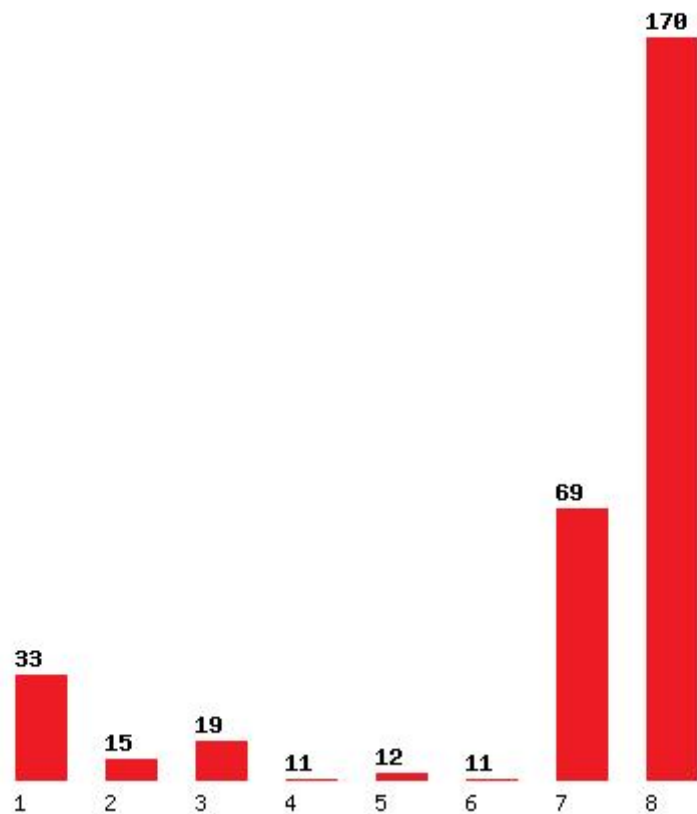

[265] ΧΗΜΕΙΑΣ (ΘΕΣΣΑΛΟΝΙΚΗ)

Μέχρι και 1 προτίμηση : 19 %

Μέχρι και 2 προτίμηση : 28 %

Μέχρι και 3 προτίμηση : 39 %

Μέχρι και 4 προτίμηση : 46 %

Μέχρι και 5 προτίμηση : 53 %

Μέχρι και 6 προτίμηση : 59 %

Εκτύπωση

Η εφαρμογή δημιουργήθηκε από τον :
Καλοδήμο Δημήτρη
<http://sep4u.gr>