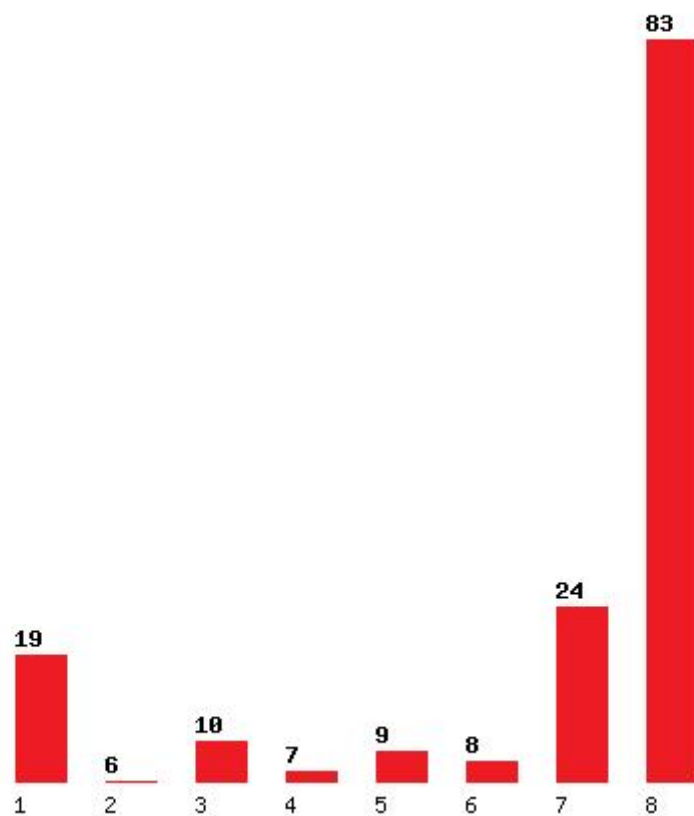

[1422] ΓΕΩΠΟΝΙΑΣ - ΑΓΡΟΤΕΧΝΟΛΟΓΙΑΣ (ΛΑΡΙΣΑ)

Μέχρι και 1 προτίμηση : 23 %

Μέχρι και 2 προτίμηση : 30 %

Μέχρι και 3 προτίμηση : 42 %

Μέχρι και 4 προτίμηση : 51 %

Μέχρι και 5 προτίμηση : 61 %

Μέχρι και 6 προτίμηση : 71 %

Εκτύπωση

Η εφαρμογή δημιουργήθηκε από τον :
Καλοδήμο Δημήτρη
<http://sep4u.gr>