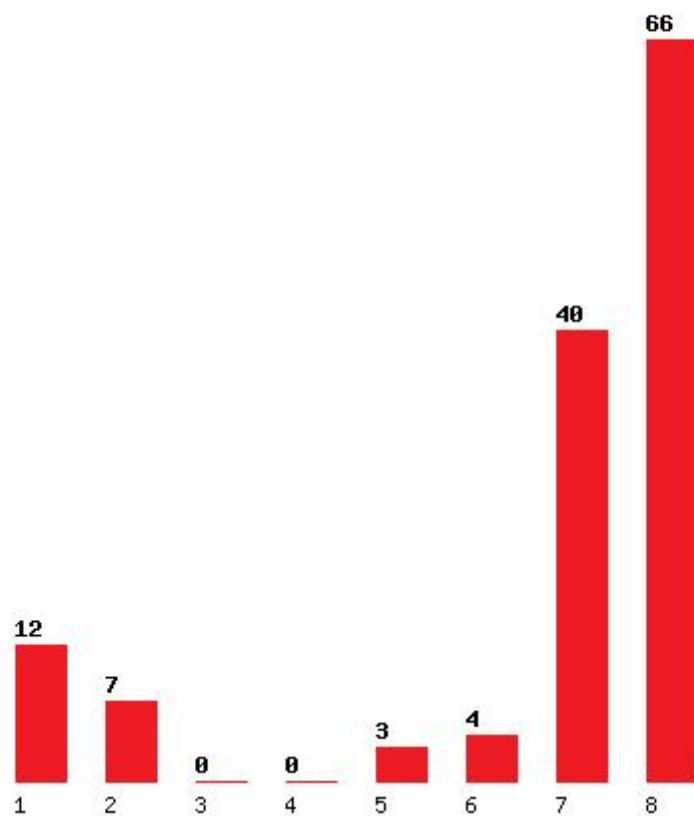

Μέχρι και 1 προτίμηση : 18 %

Μέχρι και 2 προτίμηση : 29 %

Μέχρι και 3 προτίμηση : 29 %

Μέχρι και 4 προτίμηση : 29 %

Μέχρι και 5 προτίμηση : 33 %

Μέχρι και 6 προτίμηση : 39 %

Εκτύπωση

Η εφαρμογή δημιουργήθηκε από τον :
Καλοδήμο Δημήτρη
<http://sep4u.gr>