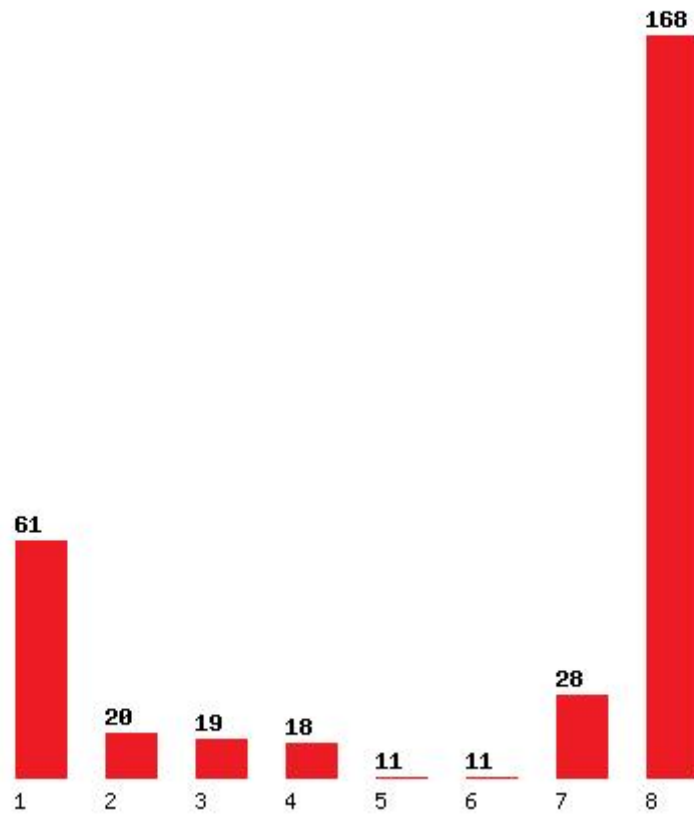

Μέχρι και 1 προτίμηση : 36 %

Μέχρι και 2 προτίμηση : 48 %

Μέχρι και 3 προτίμηση : 60 %

Μέχρι και 4 προτίμηση : 70 %

Μέχρι και 5 προτίμηση : 77 %

Μέχρι και 6 προτίμηση : 83 %

Εκτύπωση

Η εφαρμογή δημιουργήθηκε από τον :
Καλοδήμο Δημήτρη
<http://sep4u.gr>