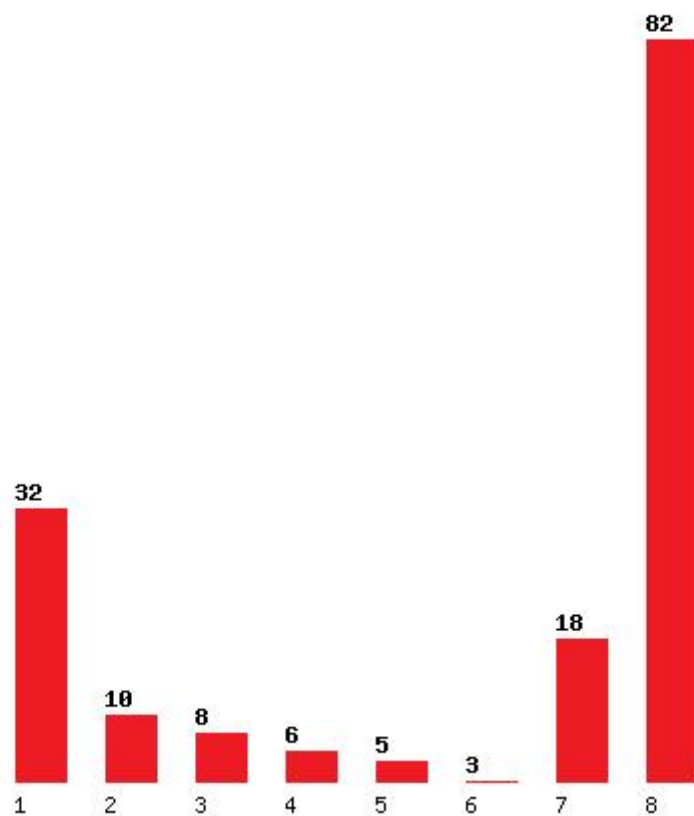

[1558] ΕΡΓΟΘΕΡΑΠΕΙΑΣ (ΠΤΟΛΕΜΑΪΔΑ)

Μέχρι και 1 προτίμηση : 39 %

Μέχρι και 2 προτίμηση : 51 %

Μέχρι και 3 προτίμηση : 61 %

Μέχρι και 4 προτίμηση : 68 %

Μέχρι και 5 προτίμηση : 74 %

Μέχρι και 6 προτίμηση : 78 %

Εκτύπωση

Η εφαρμογή δημιουργήθηκε από τον :
Καλοδήμο Δημήτρη
<http://sep4u.gr>