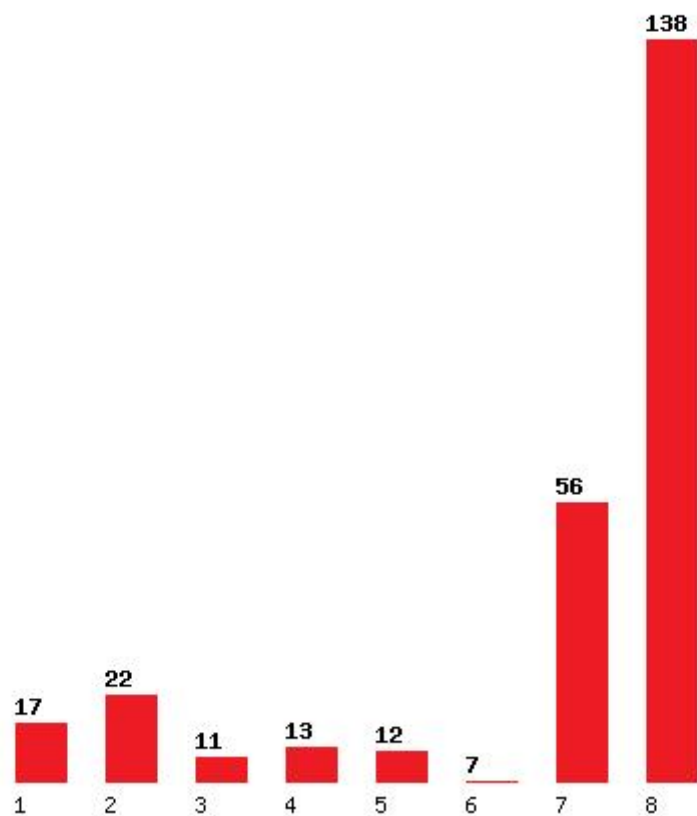

[1273] ΦΥΣΙΚΟΘΕΡΑΠΕΙΑΣ (ΠΑΤΡΑ)

Μέχρι και 1 προτίμηση : 12 %

Μέχρι και 2 προτίμηση : 28 %

Μέχρι και 3 προτίμηση : 36 %

Μέχρι και 4 προτίμηση : 46 %

Μέχρι και 5 προτίμηση : 54 %

Μέχρι και 6 προτίμηση : 59 %

Εκτύπωση

Η εφαρμογή δημιουργήθηκε από τον :
Καλοδήμο Δημήτρη
<http://sep4u.gr>