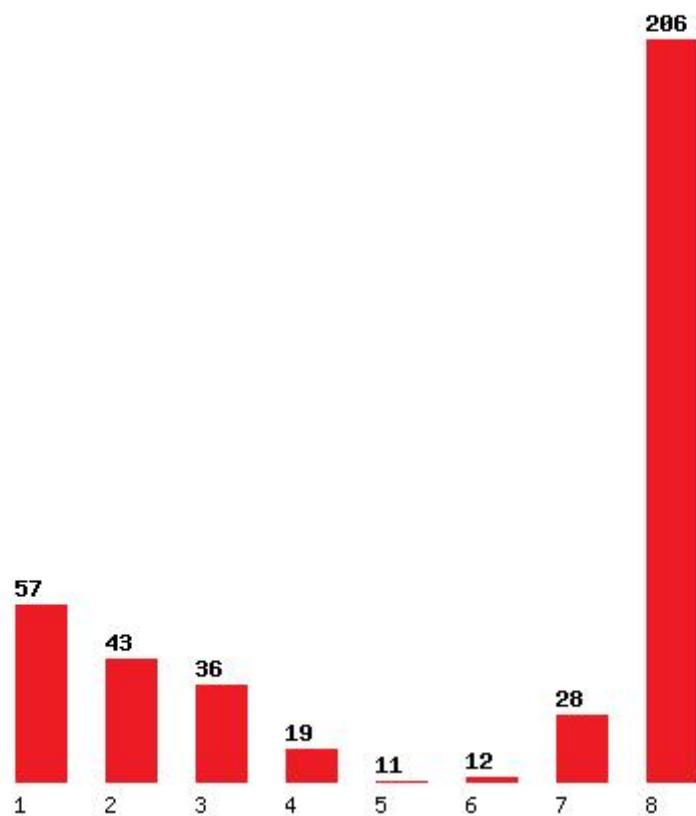

Μέχρι και 1 προτίμηση : 28 %

Μέχρι και 2 προτίμηση : 49 %

Μέχρι και 3 προτίμηση : 66 %

Μέχρι και 4 προτίμηση : 75 %

Μέχρι και 5 προτίμηση : 81 %

Μέχρι και 6 προτίμηση : 86 %

Εκτύπωση

Η εφαρμογή δημιουργήθηκε από τον :
Καλοδήμο Δημήτρη
<http://sep4u.gr>