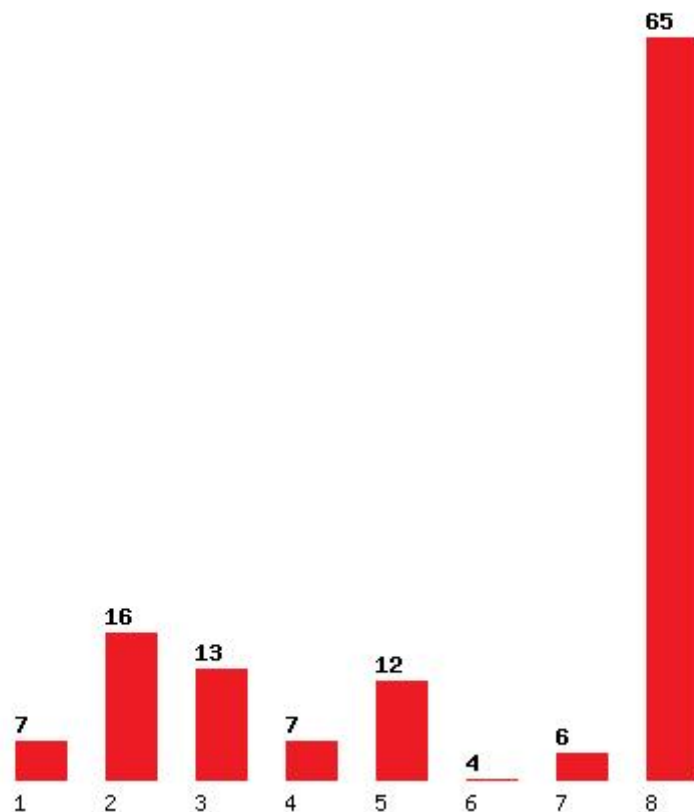

Εκτύπωση

Η εφαρμογή δημιουργήθηκε από τον :

Καλοδήμο Δημήτρη

<http://sep4u.gr>

**[1001] ΑΓΡΟΤΙΚΗΣ ΑΝΑΠΤΥΞΗΣ, ΑΓΡΟΔΙΑΤΡΟΦΗΣ ΚΑΙ ΔΙΑΧΕΙΡΙΣΗΣ ΦΥΣΙΚΩΝ ΠΟΡΩΝ
(ΨΑΧΝΑ ΕΥΒΟΙΑΣ)**

Μέχρι και 1 προτίμηση : 11 %

Μέχρι και 2 προτίμηση : 35 %

Μέχρι και 3 προτίμηση : 55 %

Μέχρι και 4 προτίμηση : 66 %

Μέχρι και 5 προτίμηση : 85 %

Μέχρι και 6 προτίμηση : 91 %

Εκτύπωση

Η εφαρμογή δημιουργήθηκε από τον :

Καλοδήμο Δημήτρη

<http://sep4u.gr>