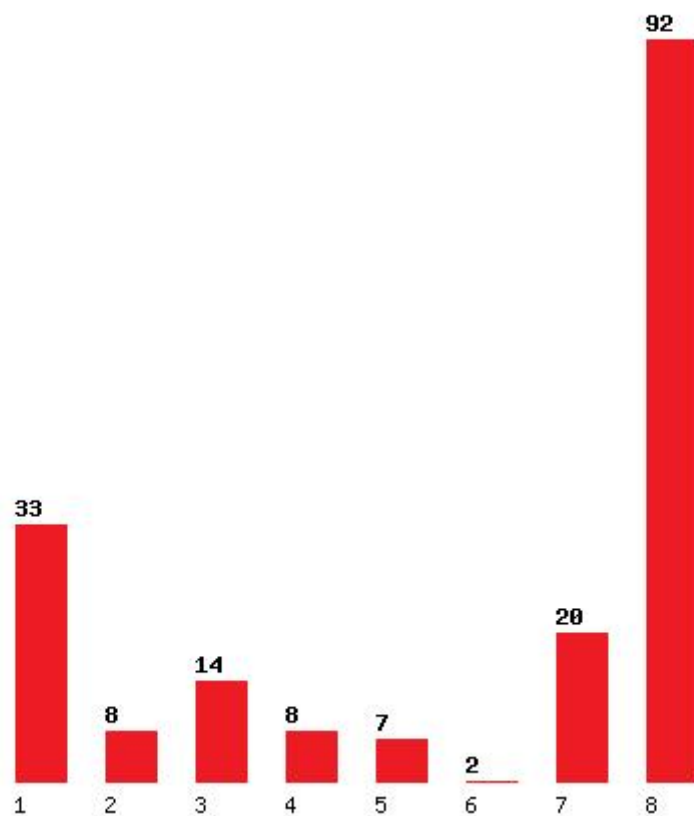

[1614] ΜΑΙΕΥΤΙΚΗΣ (ΘΕΣΣΑΛΟΝΙΚΗ)

Μέχρι και 1 προτίμηση : 36 %

Μέχρι και 2 προτίμηση : 45 %

Μέχρι και 3 προτίμηση : 60 %

Μέχρι και 4 προτίμηση : 68 %

Μέχρι και 5 προτίμηση : 76 %

Μέχρι και 6 προτίμηση : 78 %

Εκτύπωση