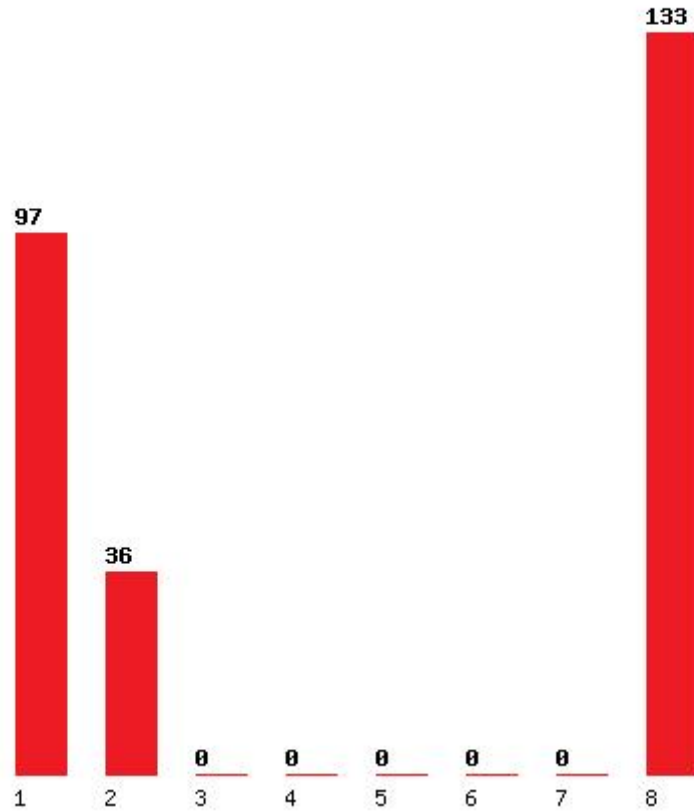

[297] ΙΑΤΡΙΚΗΣ (ΘΕΣΣΑΛΟΝΙΚΗ)

Μέχρι και 1 προτίμηση : 73 %

Μέχρι και 2 προτίμηση : 100 %

Μέχρι και 3 προτίμηση : 100 %

Μέχρι και 4 προτίμηση : 100 %

Μέχρι και 5 προτίμηση : 100 %

Μέχρι και 6 προτίμηση : 100 %

Εκτύπωση

Η εφαρμογή δημιουργήθηκε από τον :
Καλοδήμο Δημήτρη
<http://sep4u.gr>