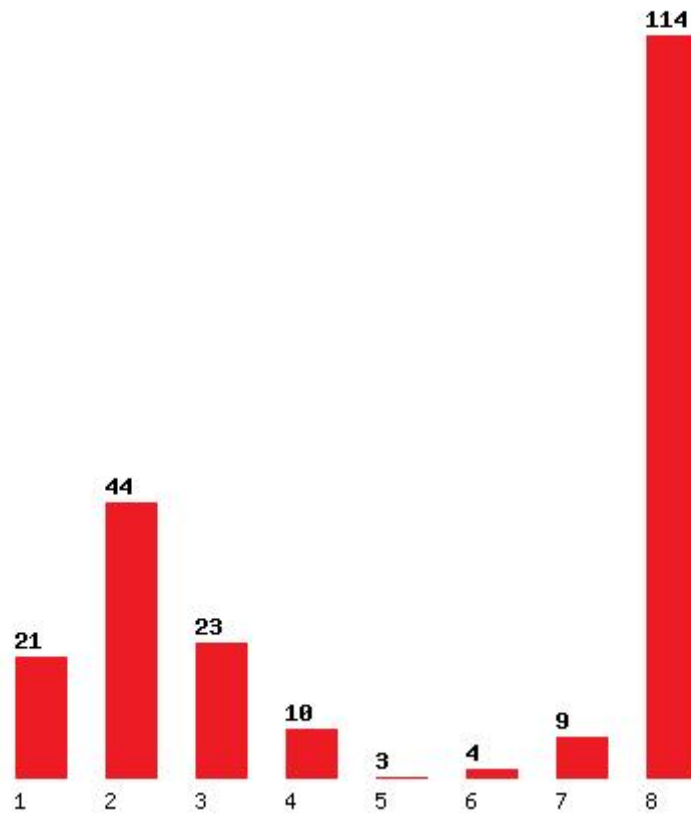

[673] ΑΓΩΓΗΣ ΚΑΙ ΦΡΟΝΤΙΔΑΣ ΣΤΗΝ ΠΡΩΙΜΗ ΠΑΙΔΙΚΗ ΗΛΙΚΙΑ (ΑΙΓΑΛΕΩ)

Μέχρι και 1 προτίμηση : 18 %

Μέχρι και 2 προτίμηση : 57 %

Μέχρι και 3 προτίμηση : 77 %

Μέχρι και 4 προτίμηση : 86 %

Μέχρι και 5 προτίμηση : 89 %

Μέχρι και 6 προτίμηση : 92 %

Εκτύπωση

Η εφαρμογή δημιουργήθηκε από τον :
Καλοδήμο Δημήτρη
<http://sep4u.gr>

[1610] ΑΓΩΓΗΣ ΚΑΙ ΦΡΟΝΤΙΔΑΣ ΣΤΗΝ ΠΡΩΙΜΗ ΠΑΙΔΙΚΗ ΗΛΙΚΙΑ (ΘΕΣΣΑΛΟΝΙΚΗ)

Μέχρι και 1 προτίμηση : 8 %
Μέχρι και 2 προτίμηση : 33 %
Μέχρι και 3 προτίμηση : 60 %
Μέχρι και 4 προτίμηση : 73 %
Μέχρι και 5 προτίμηση : 78 %
Μέχρι και 6 προτίμηση : 82 %