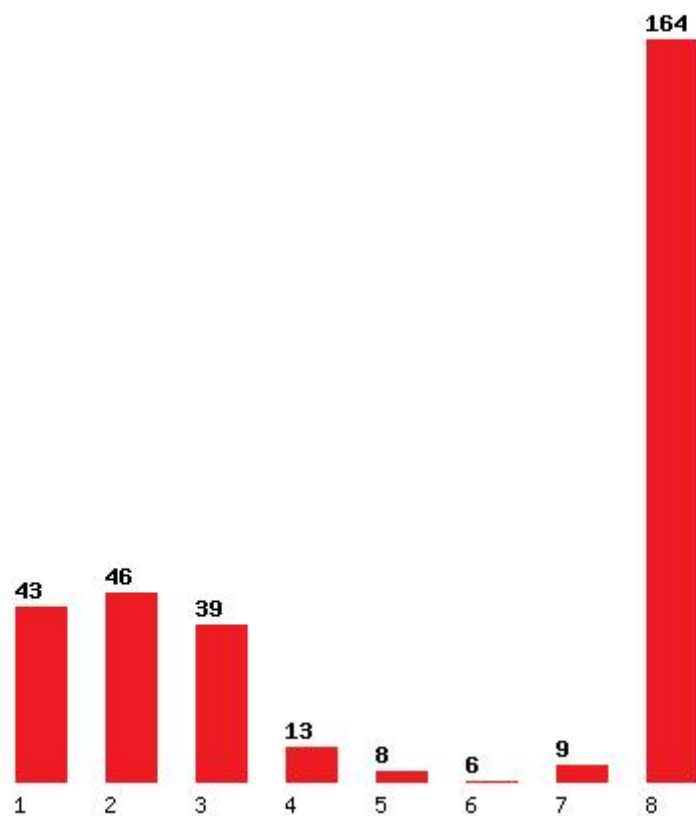

[679] ΔΗΜΟΣΙΑΣ ΚΑΙ ΚΟΙΝΟΤΙΚΗΣ ΥΓΕΙΑΣ (ΑΙΓΑΛΕΩ)

Μέχρι και 1 προτίμηση : 26 %

Μέχρι και 2 προτίμηση : 54 %

Μέχρι και 3 προτίμηση : 78 %

Μέχρι και 4 προτίμηση : 86 %

Μέχρι και 5 προτίμηση : 91 %

Μέχρι και 6 προτίμηση : 95 %

Εκτύπωση

Η εφαρμογή δημιουργήθηκε από τον :
Καλοδήμο Δημήτρη
<http://sep4u.gr>