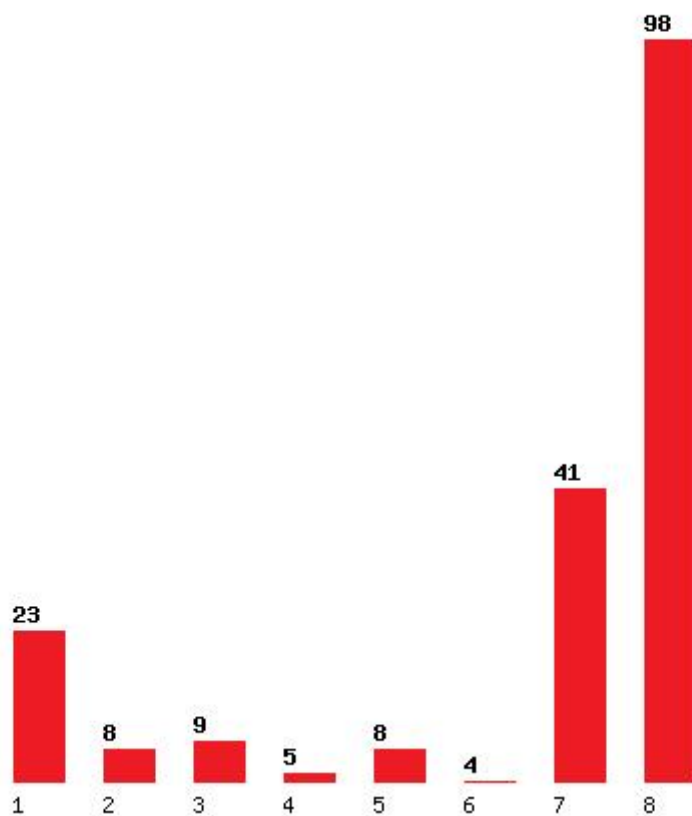

[279] ΒΙΟΛΟΓΙΑΣ (ΘΕΣΣΑΛΟΝΙΚΗ)

Μέχρι και 1 προτίμηση : 23 %

Μέχρι και 2 προτίμηση : 32 %

Μέχρι και 3 προτίμηση : 41 %

Μέχρι και 4 προτίμηση : 46 %

Μέχρι και 5 προτίμηση : 54 %

Μέχρι και 6 προτίμηση : 58 %

Εκτύπωση

Η εφαρμογή δημιουργήθηκε από τον :
Καλοδήμο Δημήτρη
<http://sep4u.gr>