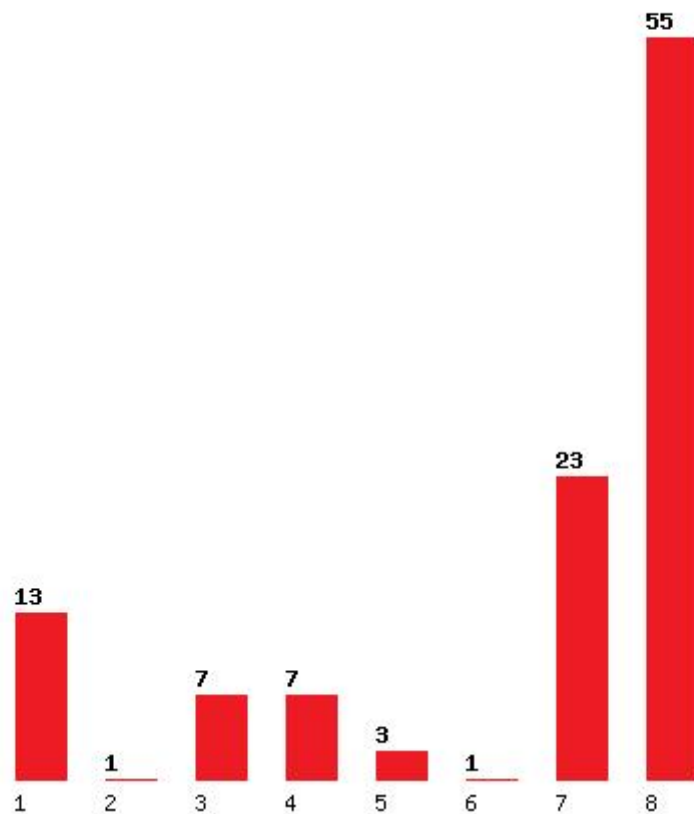

[294] ΕΠΙΣΤΗΜΗΣ ΔΙΑΙΤΟΛΟΓΙΑΣ ΚΑΙ ΔΙΑΤΡΟΦΗΣ (ΑΘΗΝΑ)

Μέχρι και 1 προτίμηση : 24 %

Μέχρι και 2 προτίμηση : 25 %

Μέχρι και 3 προτίμηση : 38 %

Μέχρι και 4 προτίμηση : 51 %

Μέχρι και 5 προτίμηση : 56 %

Μέχρι και 6 προτίμηση : 58 %

Εκτύπωση

Η εφαρμογή δημιουργήθηκε από τον :
Καλοδήμο Δημήτρη
<http://sep4u.gr>