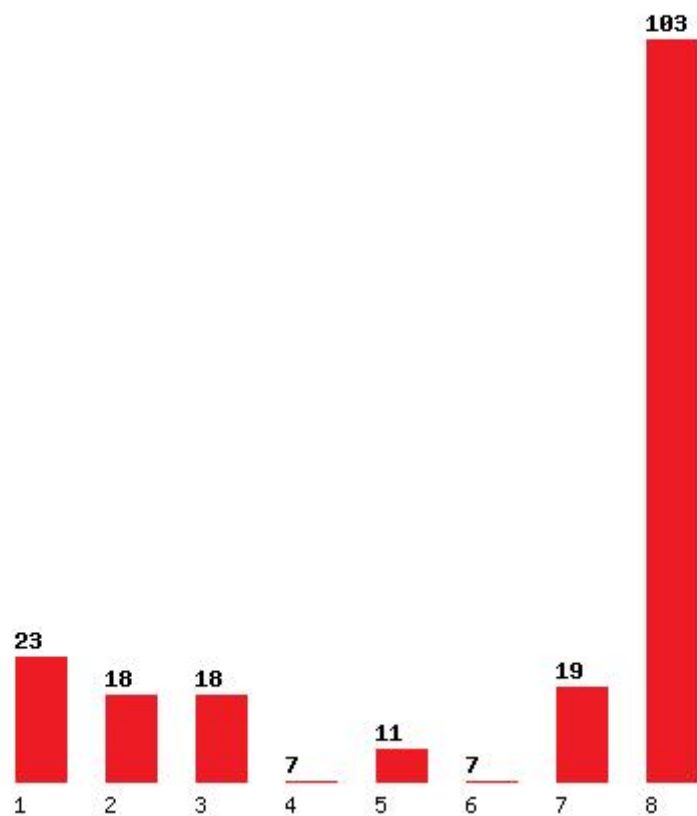

[1618] ΝΟΣΗΛΕΥΤΙΚΗΣ (ΘΕΣΣΑΛΟΝΙΚΗ)

Μέχρι και 1 προτίμηση : 22 %

Μέχρι και 2 προτίμηση : 40 %

Μέχρι και 3 προτίμηση : 57 %

Μέχρι και 4 προτίμηση : 64 %

Μέχρι και 5 προτίμηση : 75 %

Μέχρι και 6 προτίμηση : 82 %

Εκτύπωση

Η εφαρμογή δημιουργήθηκε από τον :
Καλοδήμο Δημήτρη
<http://sep4u.gr>