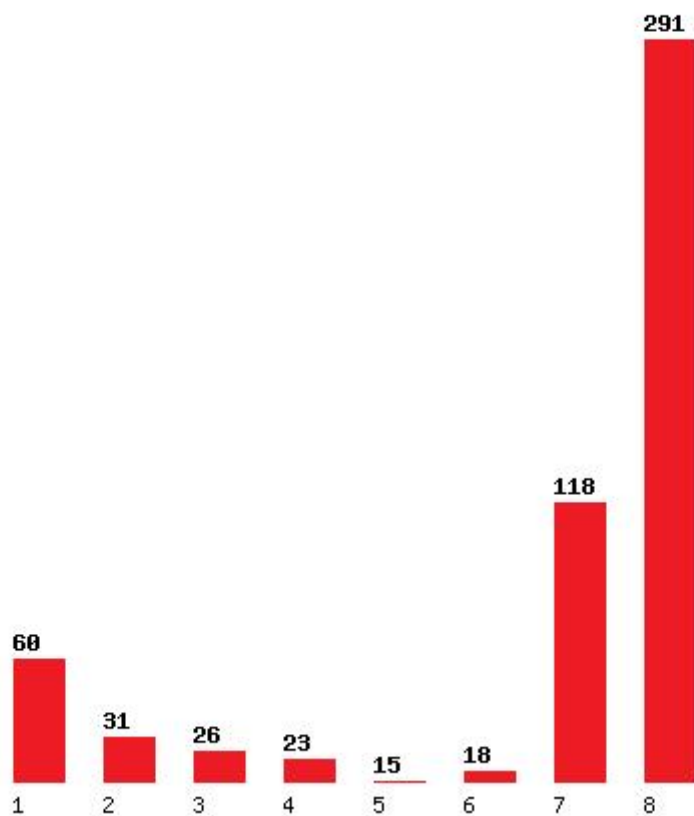

[678] ΒΙΟΙΑΤΡΙΚΩΝ ΕΠΙΣΤΗΜΩΝ (ΑΙΓΑΛΕΩ)

Μέχρι και 1 προτίμηση : 21 %

Μέχρι και 2 προτίμηση : 31 %

Μέχρι και 3 προτίμηση : 40 %

Μέχρι και 4 προτίμηση : 48 %

Μέχρι και 5 προτίμηση : 53 %

Μέχρι και 6 προτίμηση : 59 %

Εκτύπωση

Η εφαρμογή δημιουργήθηκε από τον :
Καλοδήμο Δημήτρη
<http://sep4u.gr>