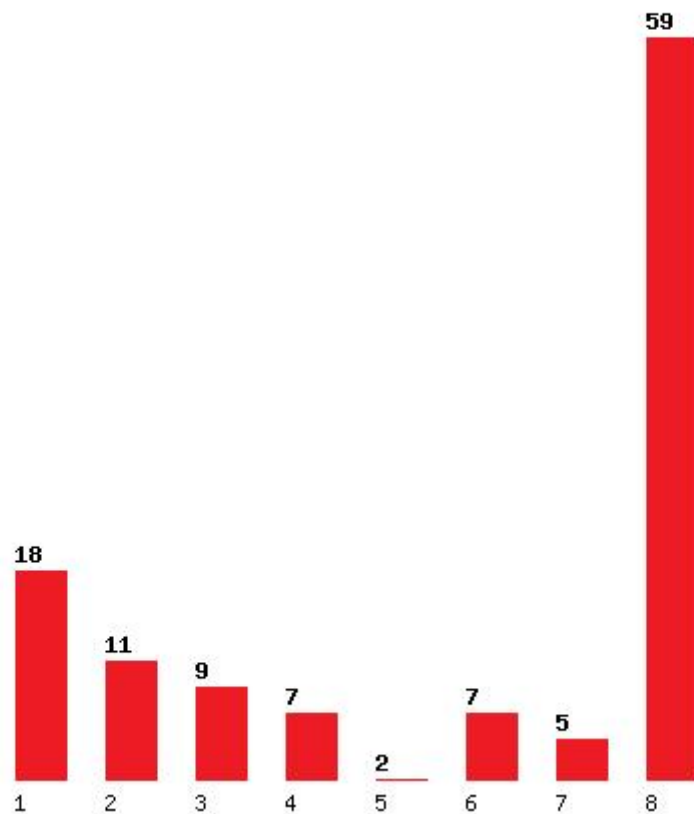

Μέχρι και 5 προτίμηση : 80 %

Μέχρι και 6 προτίμηση : 92 %

Εκτύπωση

Η εφαρμογή δημιουργήθηκε από τον :
Καλοδήμο Δημήτρη
<http://sep4u.gr>

[303] ΟΔΟΝΤΙΑΤΡΙΚΗΣ (ΑΘΗΝΑ)

Μέχρι και 1 προτίμηση : 33 %

Μέχρι και 2 προτίμηση : 40 %