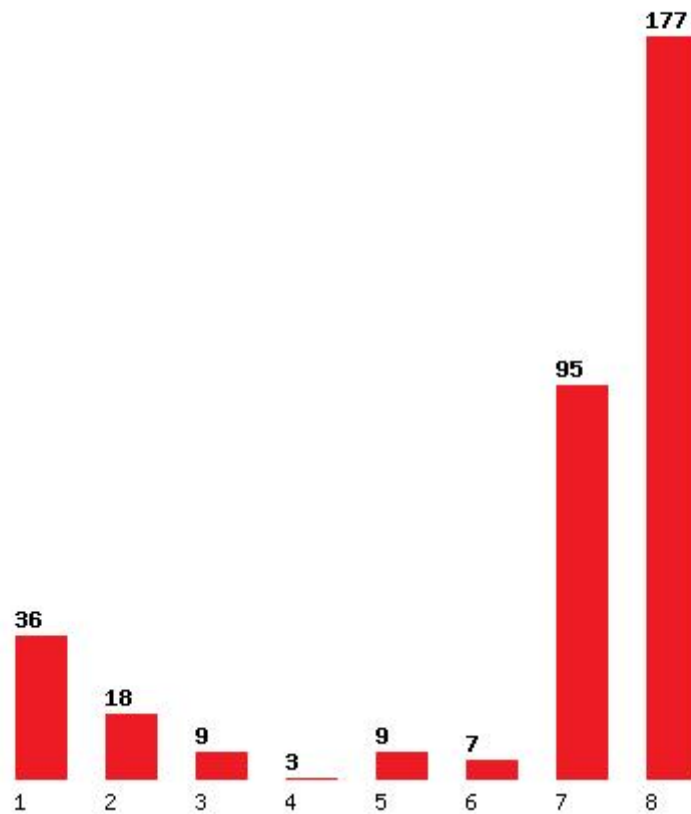

Προτιμήσεις ΕΠΙΤΥΧΟΝΤΩΝ Πανελλαδικών 2023 (κατηγορία 90%)

Οι αριθμοί 1,2,3,4,5,6 δείχνουν πόσοι δήλωσαν το τμήμα που πέρασαν σαν 1η, 2η, 3η, 4η, 5η, 6η προτίμηση, το 7 δείχνει σειρά προτίμησης >6 και το 8 το σύνολο των επιτυχόντων.

<https://sep4u.gr/>

[353] ΑΓΡΟΤΙΚΗΣ ΑΝΑΠΤΥΞΗΣ (ΟΡΕΣΤΙΑΔΑ)

Μέχρι και 1 προτίμηση : 20 %

Μέχρι και 2 προτίμηση : 31 %

Μέχρι και 3 προτίμηση : 36 %

Μέχρι και 4 προτίμηση : 37 %

Μέχρι και 5 προτίμηση : 42 %

Μέχρι και 6 προτίμηση : 46 %

Εκτύπωση

Η εφαρμογή δημιουργήθηκε από τον :

Καλοδήμο Δημήτρη

<http://sep4u.gr>