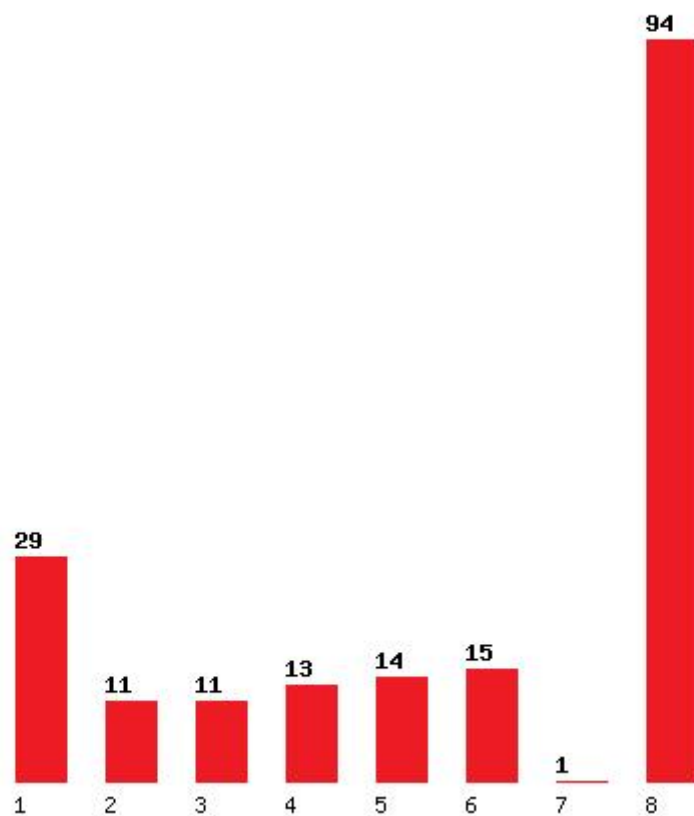

[304] ΙΑΤΡΙΚΗΣ (ΗΡΑΚΛΕΙΟ)

Μέχρι και 1 προτίμηση : 31 %

Μέχρι και 2 προτίμηση : 43 %

Μέχρι και 3 προτίμηση : 54 %

Μέχρι και 4 προτίμηση : 68 %

Μέχρι και 5 προτίμηση : 83 %

Μέχρι και 6 προτίμηση : 99 %

Εκτύπωση

Η εφαρμογή δημιουργήθηκε από τον :
Καλοδήμο Δημήτρη
<http://sep4u.gr>