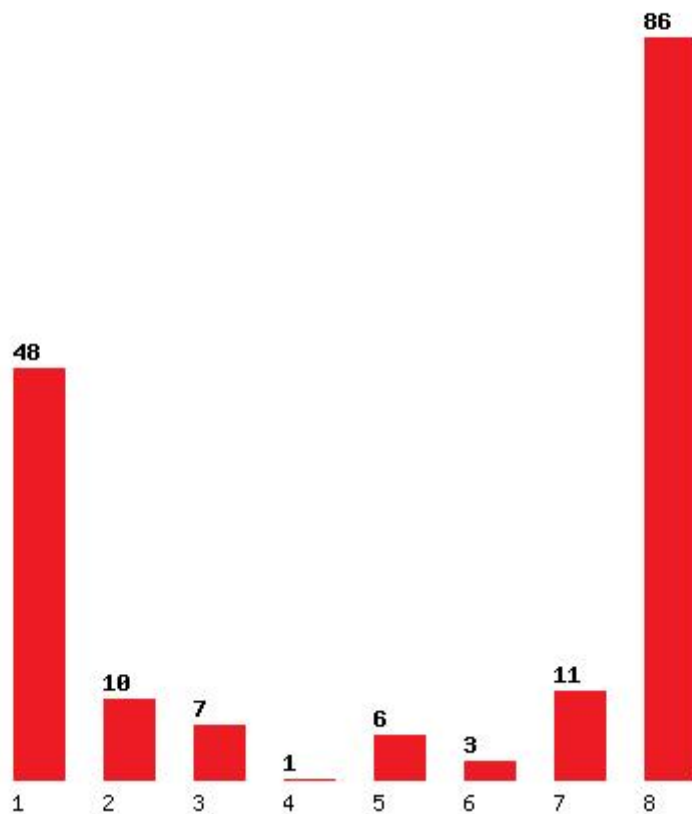

[367] ΤΕΧΝΩΝ ΗΧΟΥ ΚΑΙ ΕΙΚΟΝΑΣ (ΚΕΡΚΥΡΑ)

Μέχρι και 1 προτίμηση : 56 %

Μέχρι και 2 προτίμηση : 67 %

Μέχρι και 3 προτίμηση : 76 %

Μέχρι και 4 προτίμηση : 77 %

Μέχρι και 5 προτίμηση : 84 %

Μέχρι και 6 προτίμηση : 87 %

Εκτύπωση

Η εφαρμογή δημιουργήθηκε από τον :
Καλοδήμο Δημήτρη
<http://sep4u.gr>