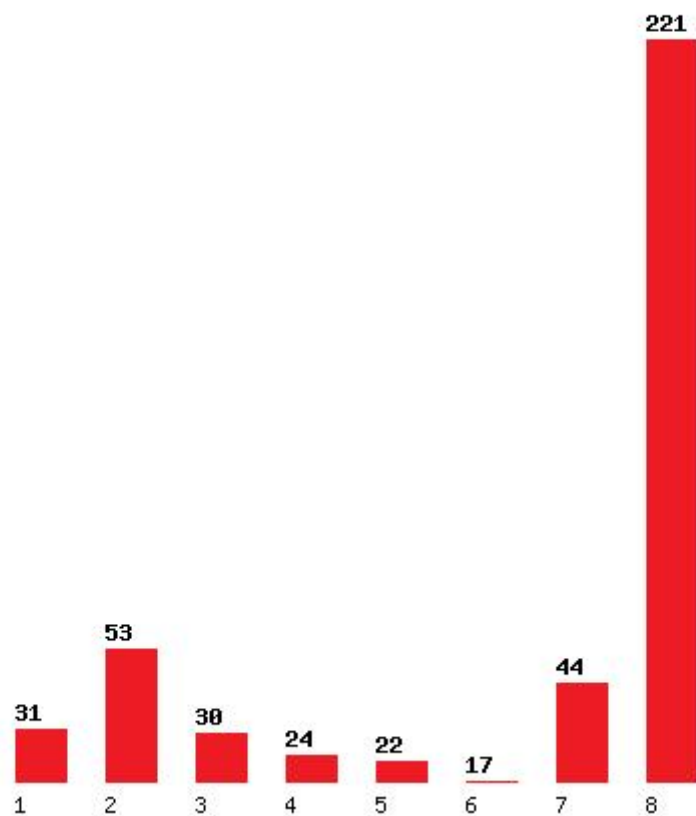

Μέχρι και 4 προτίμηση : 62 %

Μέχρι και 5 προτίμηση : 72 %

Μέχρι και 6 προτίμηση : 80 %

Εκτύπωση

Η εφαρμογή δημιουργήθηκε από τον :
Καλοδήμο Δημήτρη
<http://sep4u.gr>

[341] ΠΑΙΔΑΓΩΓΙΚΟ ΝΗΠΙΑΓΩΓΩΝ (ΦΛΩΡΙΝΑ)

Μέχρι και 1 προτίμηση : 3 %