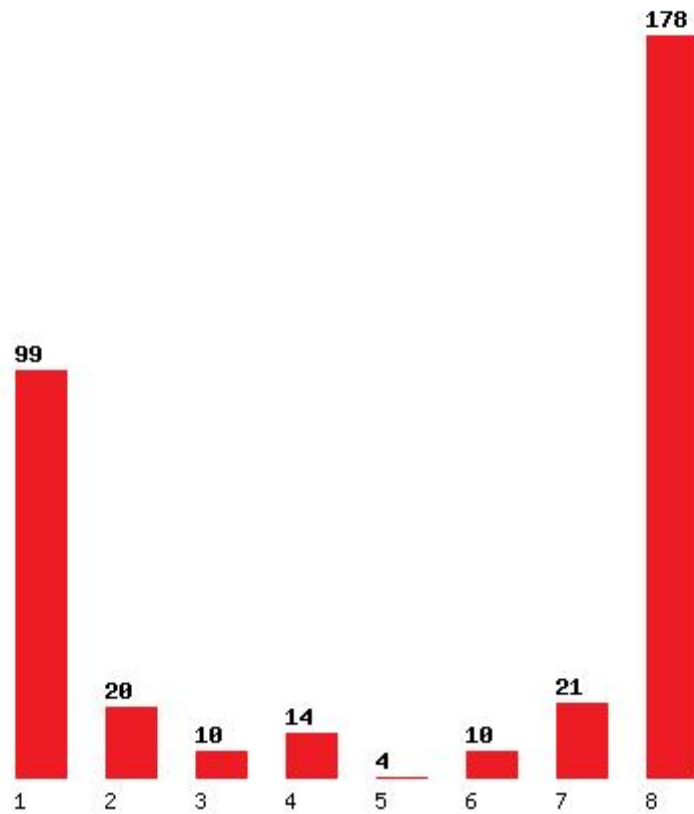

[140] ΠΑΙΔΑΓΩΓΙΚΟ ΔΗΜΟΤΙΚΗΣ ΕΚΠΑΙΔΕΥΣΗΣ (ΘΕΣΣΑΛΟΝΙΚΗ)

Μέχρι και 1 προτίμηση : 56 %

Μέχρι και 2 προτίμηση : 67 %

Μέχρι και 3 προτίμηση : 72 %

Μέχρι και 4 προτίμηση : 80 %

Μέχρι και 5 προτίμηση : 83 %

Μέχρι και 6 προτίμηση : 88 %

Εκτύπωση

Η εφαρμογή δημιουργήθηκε από τον :
Καλοδήμο Δημήτρη
<http://sep4u.gr>