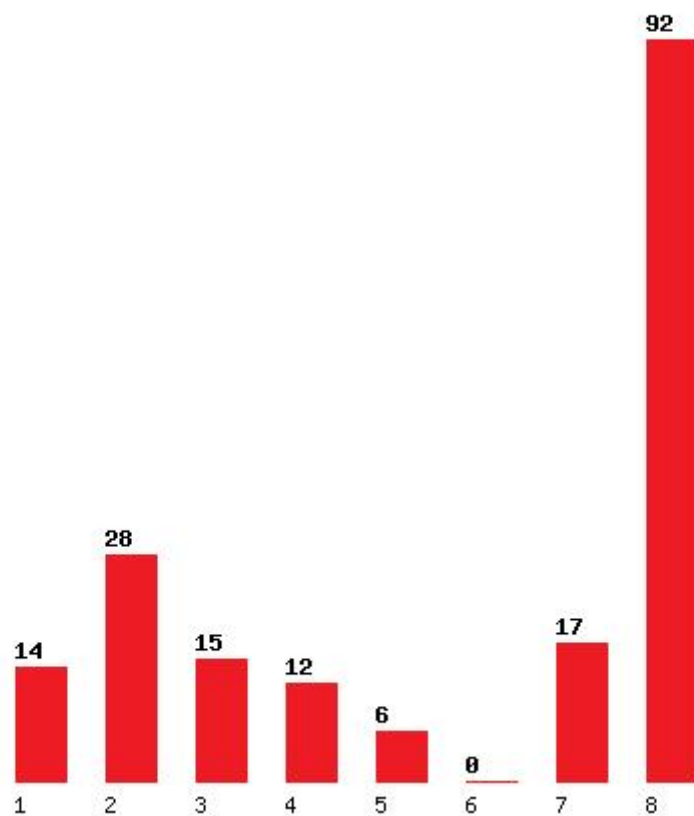

[1515] ΛΟΓΟΘΕΡΑΠΕΙΑΣ (ΚΑΛΑΜΑΤΑ)

Μέχρι και 1 προτίμηση : 15 %

Μέχρι και 2 προτίμηση : 46 %

Μέχρι και 3 προτίμηση : 62 %

Μέχρι και 4 προτίμηση : 75 %

Μέχρι και 5 προτίμηση : 82 %

Μέχρι και 6 προτίμηση : 82 %

Εκτύπωση

Η εφαρμογή δημιουργήθηκε από τον :
Καλοδήμο Δημήτρη
<http://sep4u.gr>