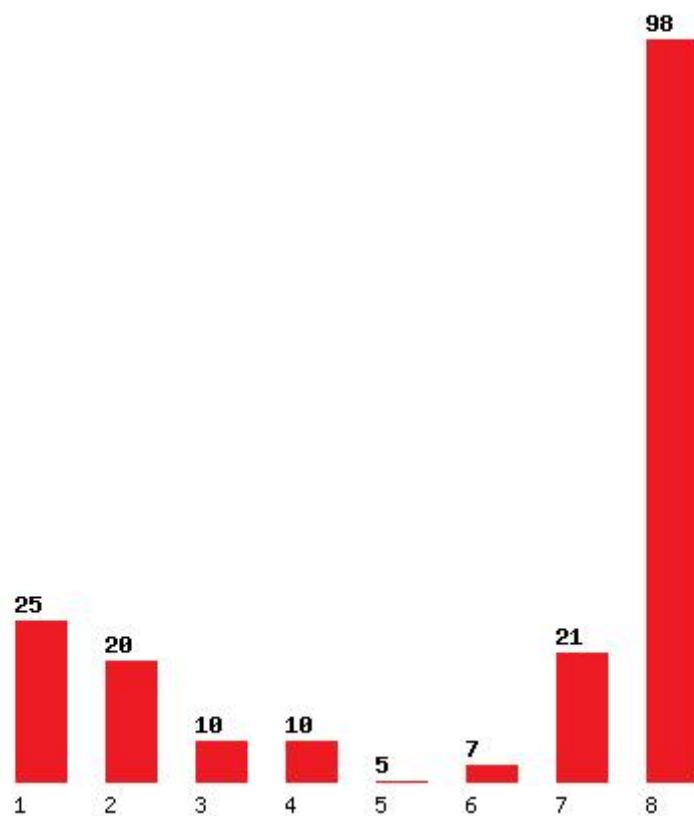

Μέχρι και 1 προτίμηση : 26 %

Μέχρι και 2 προτίμηση : 46 %

Μέχρι και 3 προτίμηση : 56 %

Μέχρι και 4 προτίμηση : 66 %

Μέχρι και 5 προτίμηση : 71 %

Μέχρι και 6 προτίμηση : 79 %

Εκτύπωση

Η εφαρμογή δημιουργήθηκε από τον :
Καλοδήμο Δημήτρη
<http://sep4u.gr>