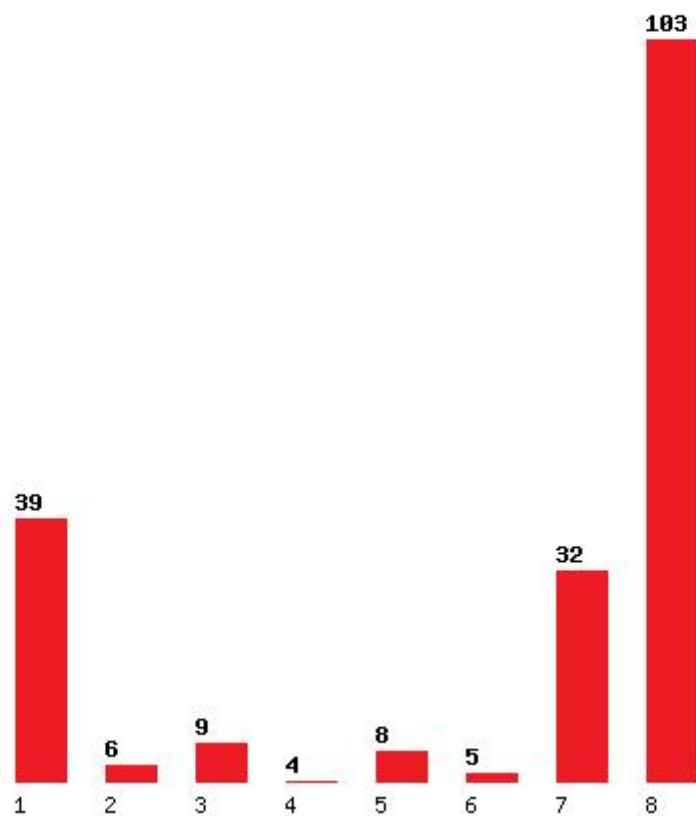

[680] ΕΡΓΟΘΕΡΑΠΕΙΑΣ (ΑΙΓΑΛΕΩ)

Μέχρι και 1 προτίμηση : 38 %

Μέχρι και 2 προτίμηση : 44 %

Μέχρι και 3 προτίμηση : 52 %

Μέχρι και 4 προτίμηση : 56 %

Μέχρι και 5 προτίμηση : 64 %

Μέχρι και 6 προτίμηση : 69 %

Εκτύπωση

Η εφαρμογή δημιουργήθηκε από τον :
Καλοδήμο Δημήτρη
<http://sep4u.gr>