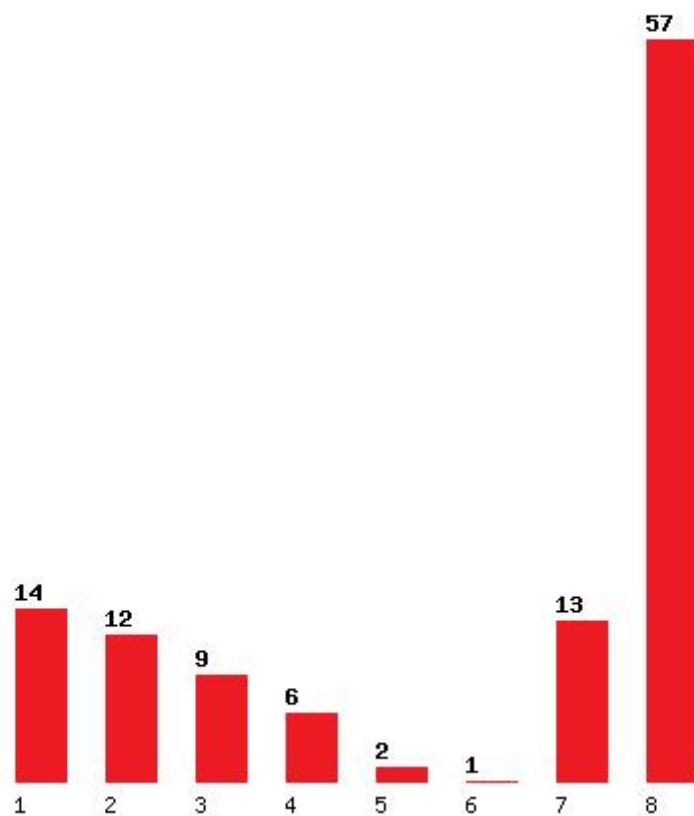

[326] ΑΓΡΟΤΙΚΗΣ ΟΙΚΟΝΟΜΙΑΣ ΚΑΙ ΑΝΑΠΤΥΞΗΣ (ΑΘΗΝΑ)

Μέχρι και 1 προτίμηση : 25 %

Μέχρι και 2 προτίμηση : 46 %

Μέχρι και 3 προτίμηση : 61 %

Μέχρι και 4 προτίμηση : 72 %

Μέχρι και 5 προτίμηση : 75 %

Μέχρι και 6 προτίμηση : 77 %

Εκτύπωση

Η εφαρμογή δημιουργήθηκε από τον :
Καλοδήμο Δημήτρη
<http://sep4u.gr>