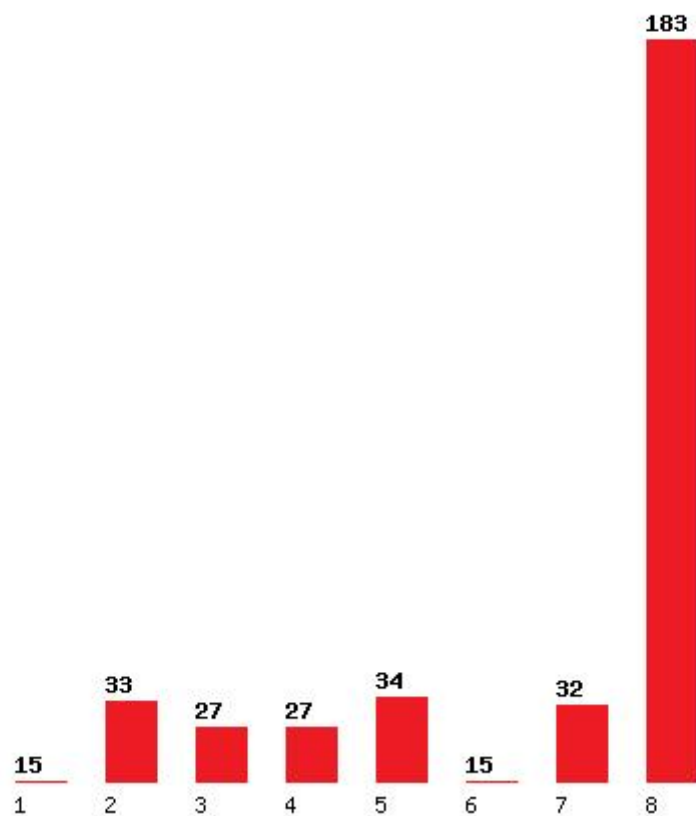

Μέχρι και 1 προτίμηση : 8 %

Μέχρι και 2 προτίμηση : 26 %

Μέχρι και 3 προτίμηση : 41 %

Μέχρι και 4 προτίμηση : 56 %

Μέχρι και 5 προτίμηση : 74 %

Μέχρι και 6 προτίμηση : 83 %

Εκτύπωση

Η εφαρμογή δημιουργήθηκε από τον :
Καλοδήμο Δημήτρη
<http://sep4u.gr>