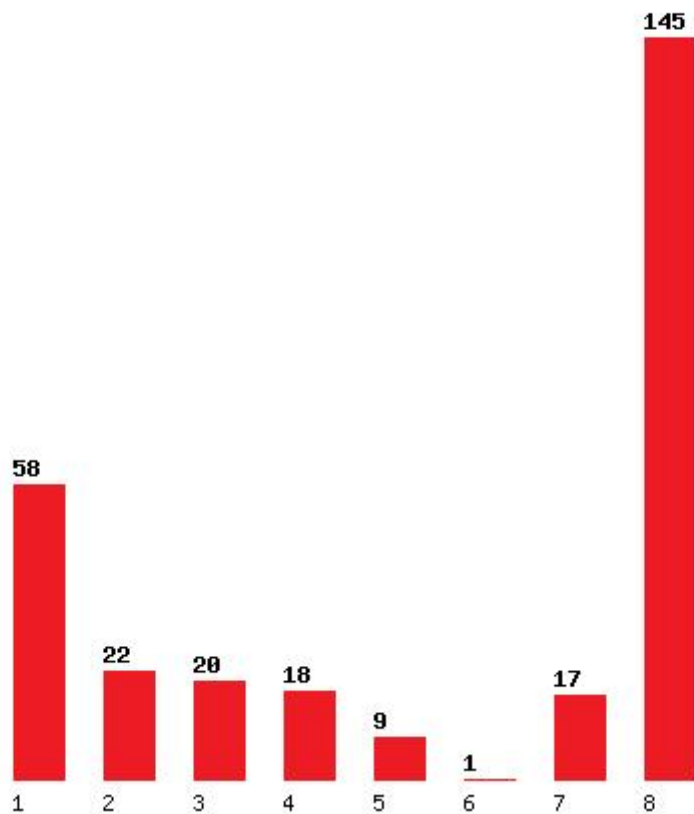

Μέχρι και 1 προτίμηση : 40 %

Μέχρι και 2 προτίμηση : 55 %

Μέχρι και 3 προτίμηση : 69 %

Μέχρι και 4 προτίμηση : 81 %

Μέχρι και 5 προτίμηση : 88 %

Μέχρι και 6 προτίμηση : 88 %

Εκτύπωση

Η εφαρμογή δημιουργήθηκε από τον :
Καλοδήμο Δημήτρη
<http://sep4u.gr>