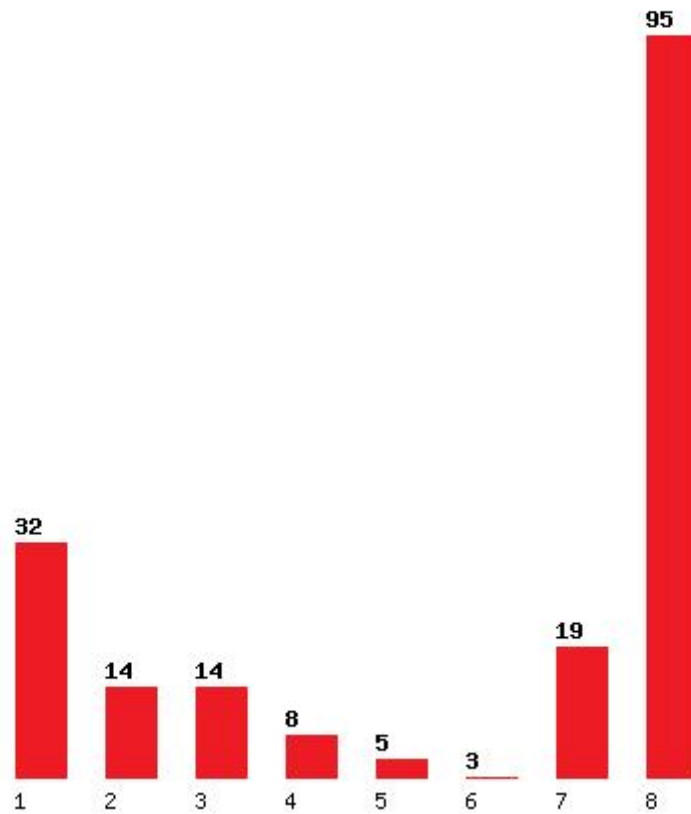

[388] ΜΗΧΑΝΙΚΩΝ ΒΙΟΪΑΤΡΙΚΗΣ (ΑΙΓΑΛΕΩ)

Μέχρι και 1 προτίμηση : 34 %

Μέχρι και 2 προτίμηση : 48 %

Μέχρι και 3 προτίμηση : 63 %

Μέχρι και 4 προτίμηση : 72 %

Μέχρι και 5 προτίμηση : 77 %

Μέχρι και 6 προτίμηση : 80 %

Εκτύπωση

Η εφαρμογή δημιουργήθηκε από τον :
Καλοδήμο Δημήτρη
<http://sep4u.gr>