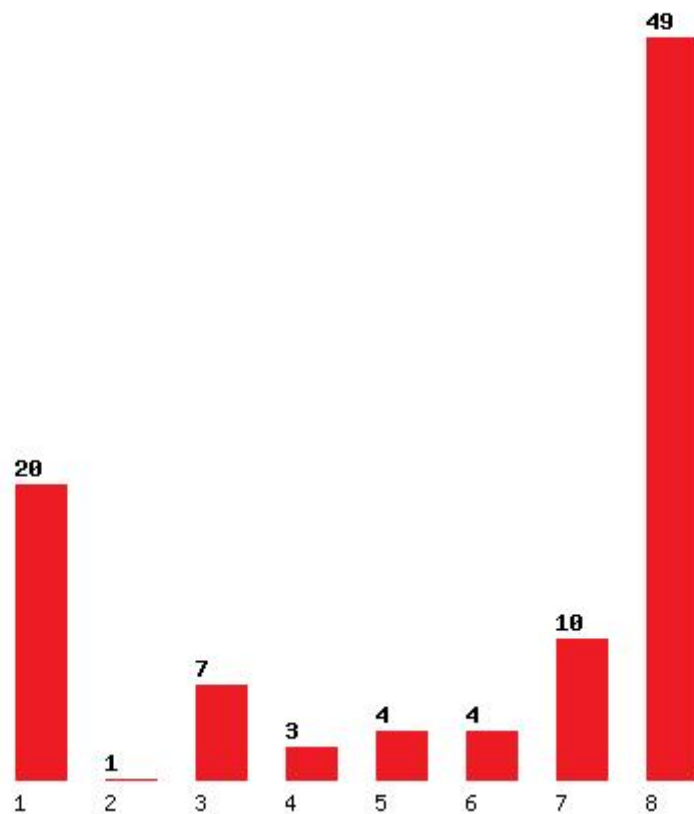

[275] ΔΑΣΟΛΟΓΙΑΣ ΚΑΙ ΦΥΣΙΚΟΥ ΠΕΡΙΒΑΛΛΟΝΤΟΣ (ΘΕΣΣΑΛΟΝΙΚΗ)

Μέχρι και 1 προτίμηση : 41 %

Μέχρι και 2 προτίμηση : 43 %

Μέχρι και 3 προτίμηση : 57 %

Μέχρι και 4 προτίμηση : 63 %

Μέχρι και 5 προτίμηση : 71 %

Μέχρι και 6 προτίμηση : 80 %

Εκτύπωση

Η εφαρμογή δημιουργήθηκε από τον :
Καλοδήμο Δημήτρη
<http://sep4u.gr>