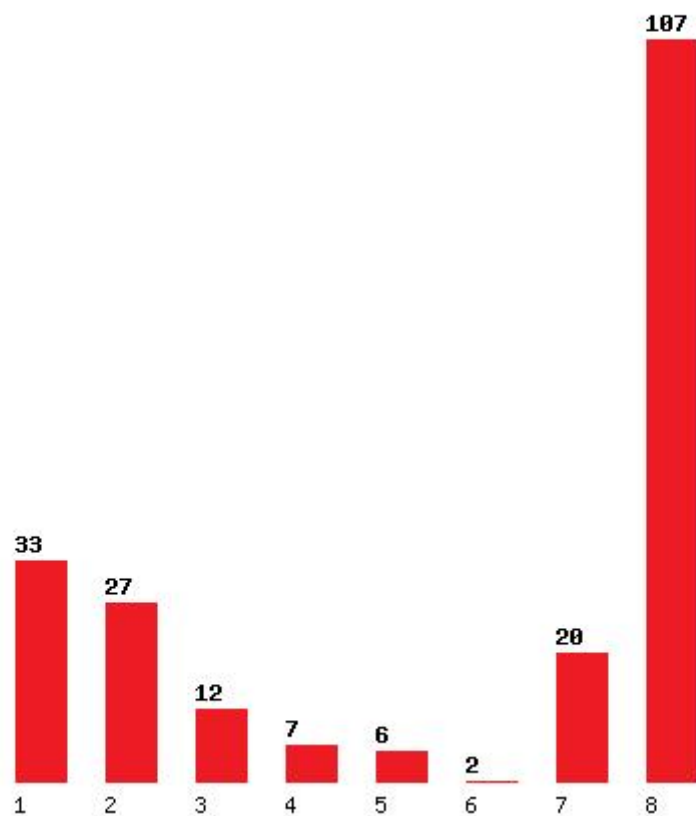

[1516] ΕΠΙΣΤΗΜΗΣ ΔΙΑΤΡΟΦΗΣ ΚΑΙ ΔΙΑΙΤΟΛΟΓΙΑΣ (ΚΑΛΑΜΑΤΑ)

Μέχρι και 1 προτίμηση : 31 %

Μέχρι και 2 προτίμηση : 56 %

Μέχρι και 3 προτίμηση : 67 %

Μέχρι και 4 προτίμηση : 74 %

Μέχρι και 5 προτίμηση : 79 %

Μέχρι και 6 προτίμηση : 81 %

Εκτύπωση

Η εφαρμογή δημιουργήθηκε από τον :
Καλοδήμο Δημήτρη
<http://sep4u.gr>