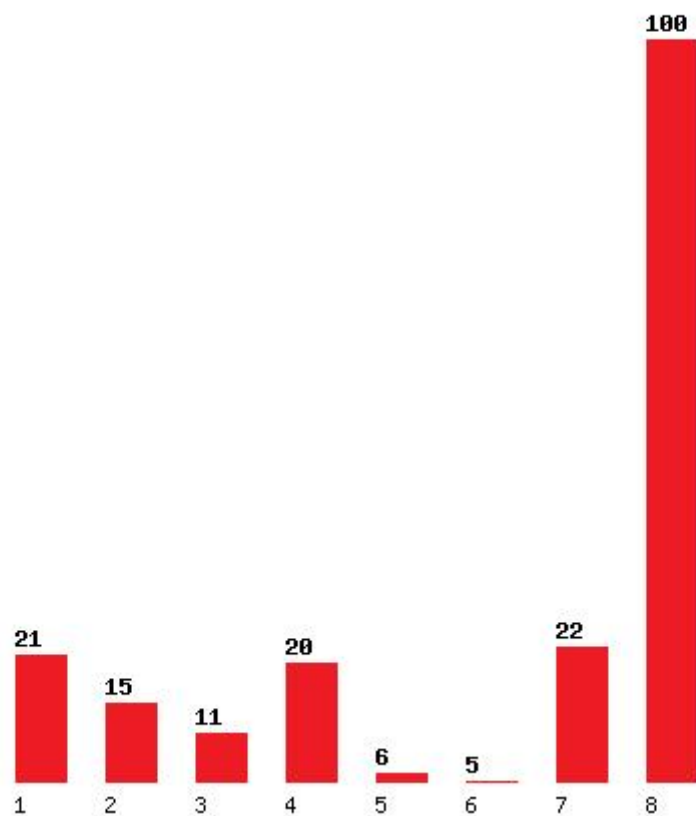

[1635] ΕΠΙΣΤΗΜΗΣ ΚΑΙ ΤΕΧΝΟΛΟΓΙΑΣ ΤΡΟΦΙΜΩΝ (ΘΕΣΣΑΛΟΝΙΚΗ)

Μέχρι και 1 προτίμηση : 21 %

Μέχρι και 2 προτίμηση : 36 %

Μέχρι και 3 προτίμηση : 47 %

Μέχρι και 4 προτίμηση : 67 %

Μέχρι και 5 προτίμηση : 73 %

Μέχρι και 6 προτίμηση : 78 %

Εκτύπωση

Η εφαρμογή δημιουργήθηκε από τον :
Καλοδήμο Δημήτρη
<http://sep4u.gr>