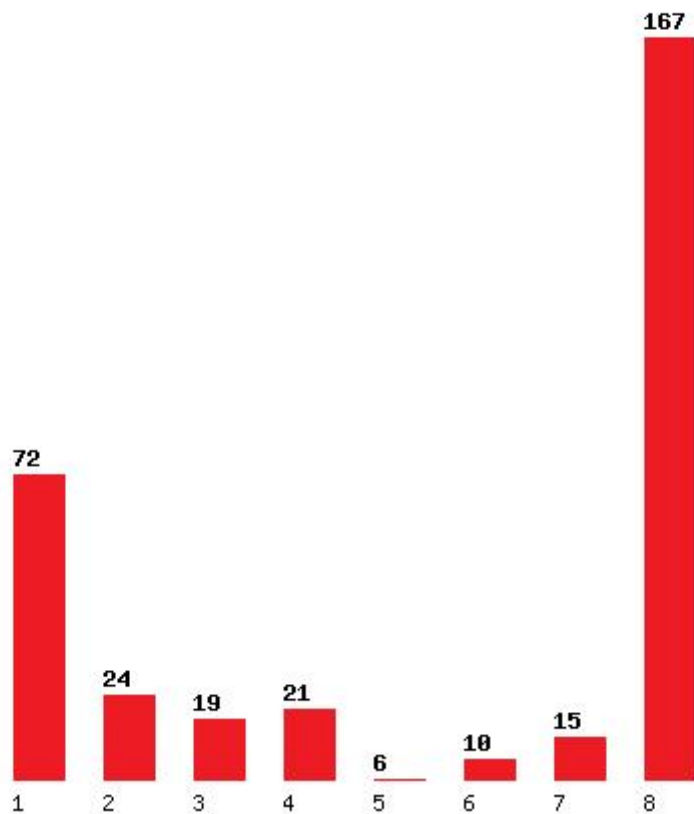

[1249] ΝΟΣΗΛΕΥΤΙΚΗΣ (ΙΩΑΝΝΙΝΑ)

Μέχρι και 1 προτίμηση : 43 %

Μέχρι και 2 προτίμηση : 57 %

Μέχρι και 3 προτίμηση : 69 %

Μέχρι και 4 προτίμηση : 81 %

Μέχρι και 5 προτίμηση : 85 %

Μέχρι και 6 προτίμηση : 91 %

Εκτύπωση

Η εφαρμογή δημιουργήθηκε από τον :
Καλοδήμο Δημήτρη
<http://sep4u.gr>