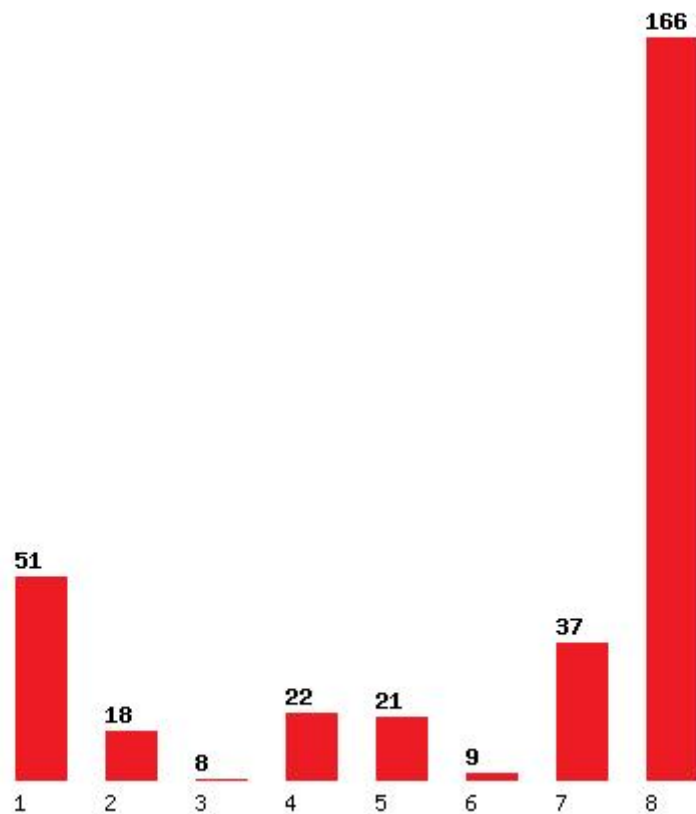

[132] ΠΑΙΔΑΓΩΓΙΚΟ ΔΗΜΟΤΙΚΗΣ ΕΚΠΑΙΔΕΥΣΗΣ (ΡΕΘΥΜΝΟ)

Μέχρι και 1 προτίμηση : 31 %

Μέχρι και 2 προτίμηση : 42 %

Μέχρι και 3 προτίμηση : 46 %

Μέχρι και 4 προτίμηση : 60 %

Μέχρι και 5 προτίμηση : 72 %

Μέχρι και 6 προτίμηση : 78 %

Εκτύπωση

Η εφαρμογή δημιουργήθηκε από τον :
Καλοδήμο Δημήτρη
<http://sep4u.gr>