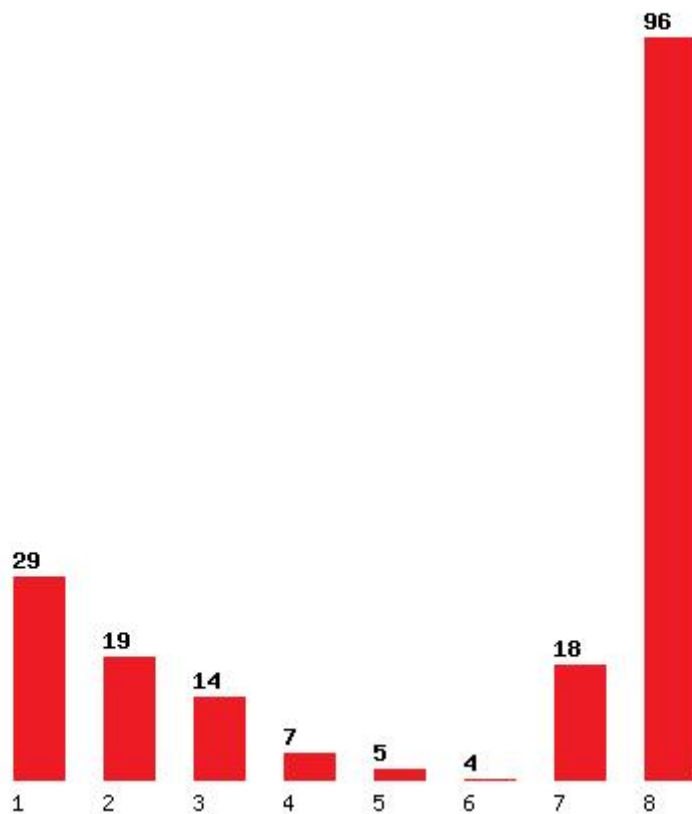

Μέχρι και 1 προτίμηση : 30 %

Μέχρι και 2 προτίμηση : 50 %

Μέχρι και 3 προτίμηση : 65 %

Μέχρι και 4 προτίμηση : 72 %

Μέχρι και 5 προτίμηση : 77 %

Μέχρι και 6 προτίμηση : 81 %

Εκτύπωση

Η εφαρμογή δημιουργήθηκε από τον :
Καλοδήμο Δημήτρη
<http://sep4u.gr>