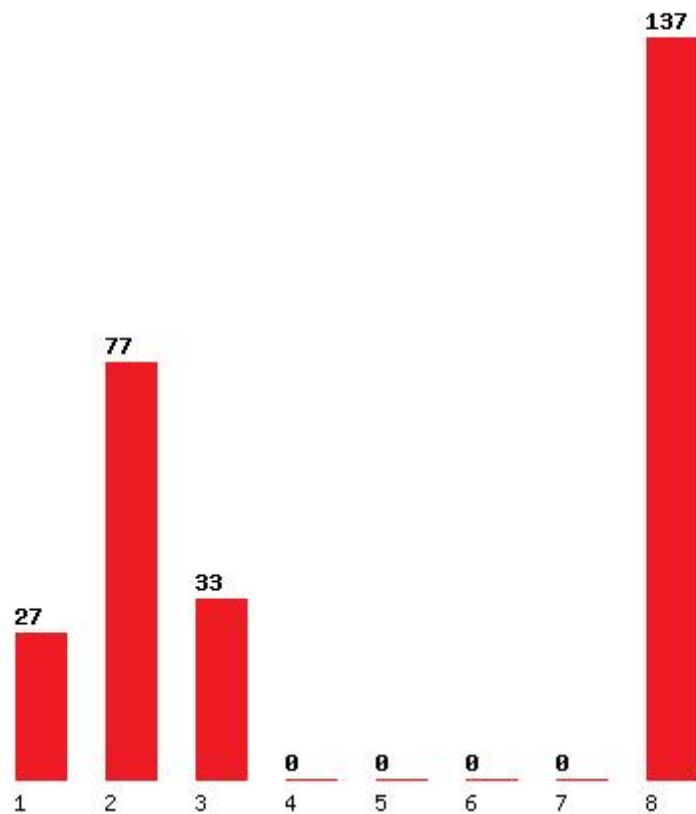

[299] ΙΑΤΡΙΚΗΣ (ΠΑΤΡΑ)

Μέχρι και 1 προτίμηση : 20 %

Μέχρι και 2 προτίμηση : 76 %

Μέχρι και 3 προτίμηση : 100 %

Μέχρι και 4 προτίμηση : 100 %

Μέχρι και 5 προτίμηση : 100 %

Μέχρι και 6 προτίμηση : 100 %

Εκτύπωση

Η εφαρμογή δημιουργήθηκε από τον :
Καλοδήμο Δημήτρη
<http://sep4u.gr>