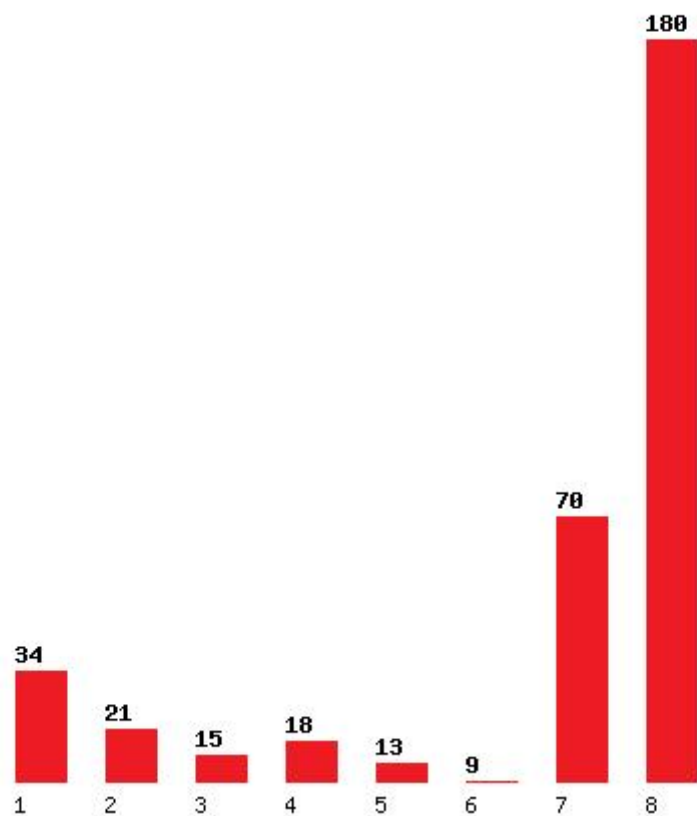

Μέχρι και 1 προτίμηση : 19 %

Μέχρι και 2 προτίμηση : 31 %

Μέχρι και 3 προτίμηση : 39 %

Μέχρι και 4 προτίμηση : 49 %

Μέχρι και 5 προτίμηση : 56 %

Μέχρι και 6 προτίμηση : 61 %

Εκτύπωση

Η εφαρμογή δημιουργήθηκε από τον :
Καλοδήμο Δημήτρη
<http://sep4u.gr>