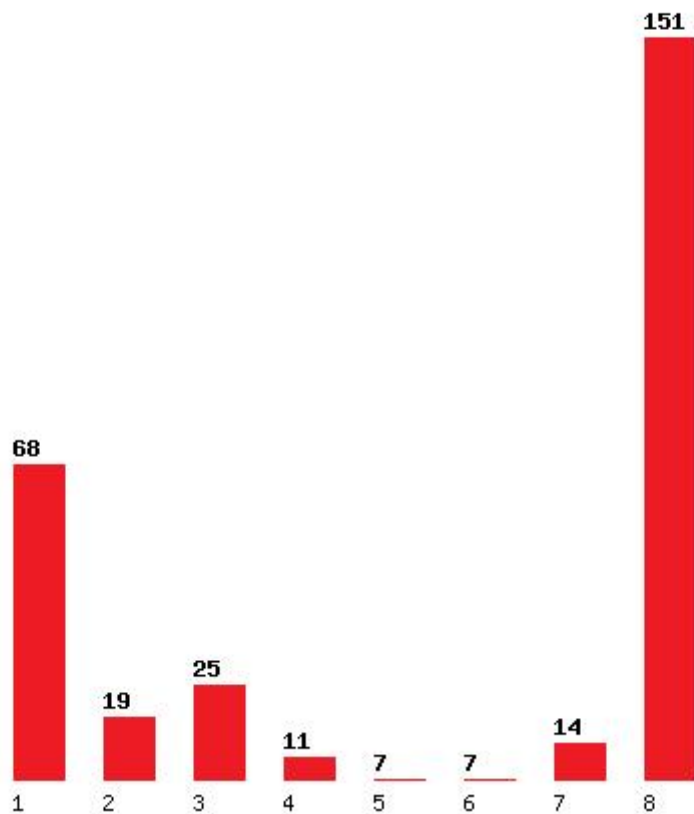

[1553] ΜΑΙΕΥΤΙΚΗΣ (ΠΤΟΛΕΜΑΪΔΑ)

Μέχρι και 1 προτίμηση : 45 %

Μέχρι και 2 προτίμηση : 58 %

Μέχρι και 3 προτίμηση : 74 %

Μέχρι και 4 προτίμηση : 81 %

Μέχρι και 5 προτίμηση : 86 %

Μέχρι και 6 προτίμηση : 91 %

Εκτύπωση

Η εφαρμογή δημιουργήθηκε από τον :
Καλοδήμο Δημήτρη
<http://sep4u.gr>