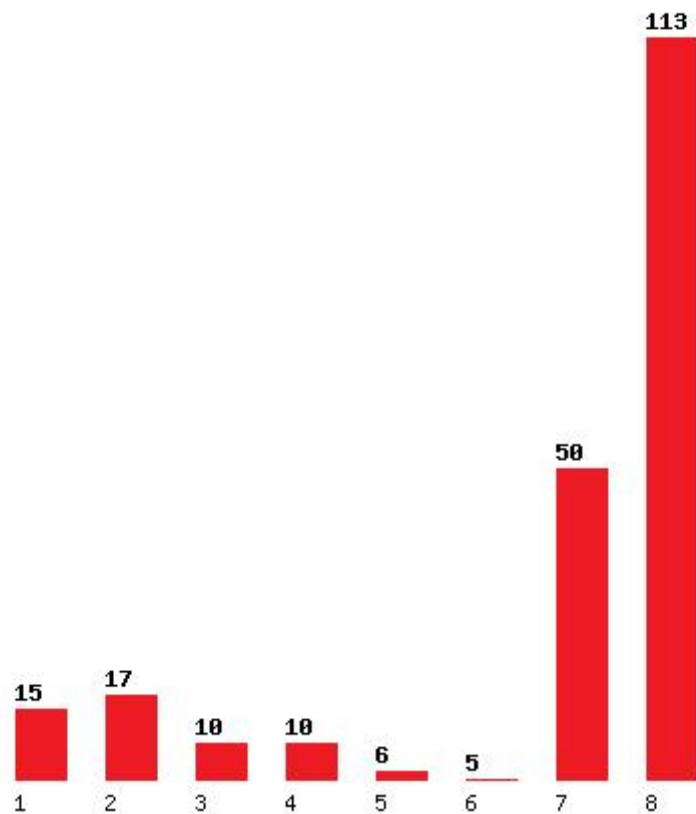

Μέχρι και 1 προτίμηση : 13 %

Μέχρι και 2 προτίμηση : 28 %

Μέχρι και 3 προτίμηση : 37 %

Μέχρι και 4 προτίμηση : 46 %

Μέχρι και 5 προτίμηση : 51 %

Μέχρι και 6 προτίμηση : 56 %

Εκτύπωση

Η εφαρμογή δημιουργήθηκε από τον :
Καλοδήμο Δημήτρη
<http://sep4u.gr>