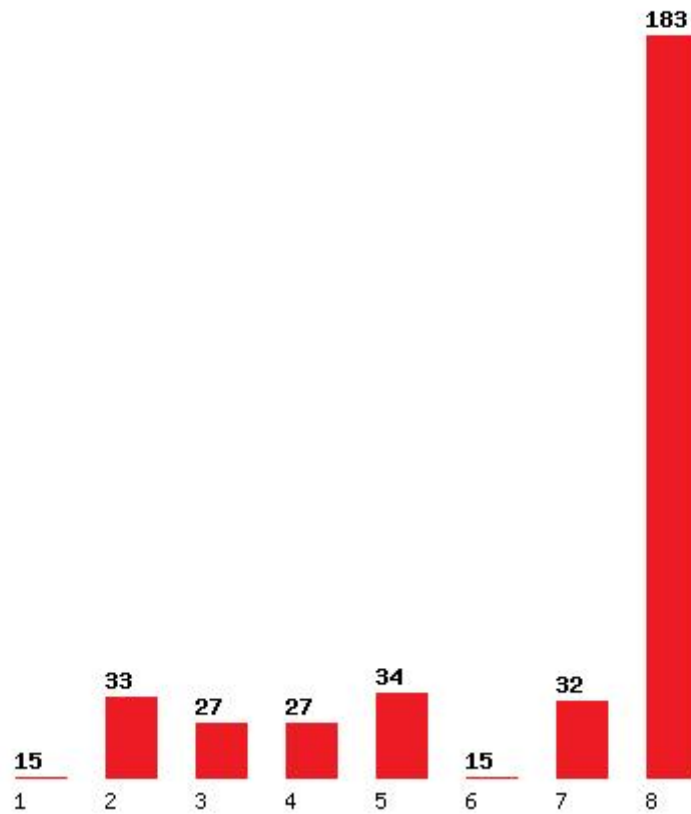

[334] ΠΑΙΔΑΓΩΓΙΚΟ ΔΗΜΟΤΙΚΗΣ ΕΚΠΑΙΔΕΥΣΗΣ (ΦΛΩΡΙΝΑ)

Μέχρι και 1 προτίμηση : 8 %
Μέχρι και 2 προτίμηση : 26 %
Μέχρι και 3 προτίμηση : 41 %
Μέχρι και 4 προτίμηση : 56 %
Μέχρι και 5 προτίμηση : 74 %
Μέχρι και 6 προτίμηση : 83 %

Εκτύπωση

Η εφαρμογή δημιουργήθηκε από τον :
Καλοδήμο Δημήτρη
<http://sep4u.gr>