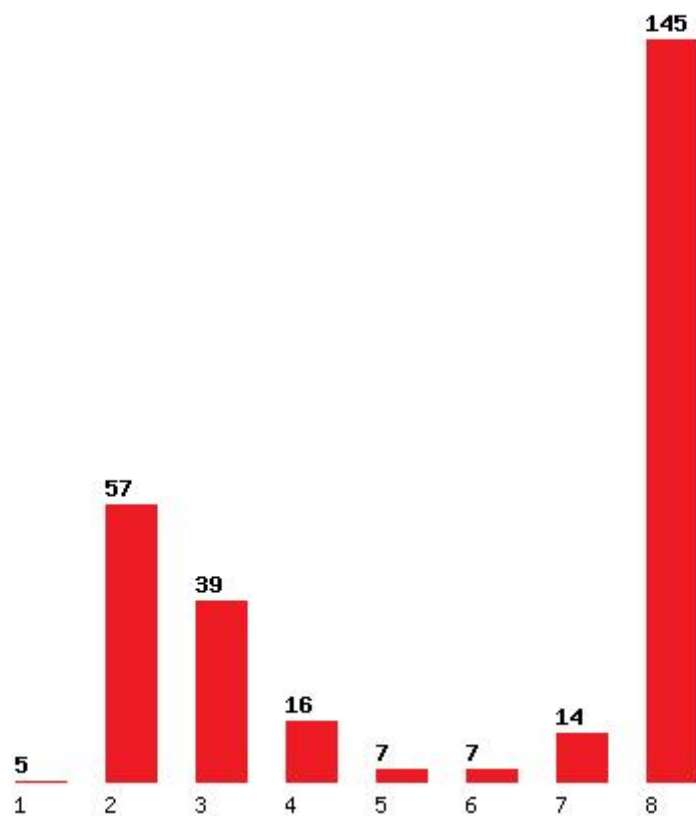

Μέχρι και 1 προτίμηση : 3 %

Μέχρι και 2 προτίμηση : 43 %

Μέχρι και 3 προτίμηση : 70 %

Μέχρι και 4 προτίμηση : 81 %

Μέχρι και 5 προτίμηση : 86 %

Μέχρι και 6 προτίμηση : 90 %

Εκτύπωση

Η εφαρμογή δημιουργήθηκε από τον :
Καλοδήμο Δημήτρη
<http://sep4u.gr>