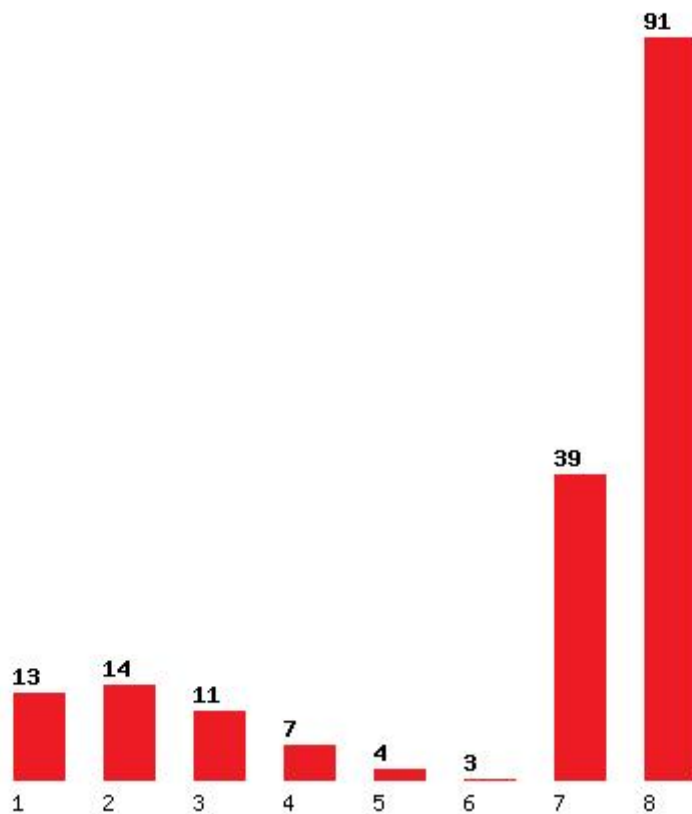

[310] ΓΕΩΓΡΑΦΙΑΣ (ΜΥΤΙΛΗΝΗ)

Μέχρι και 1 προτίμηση : 14 %

Μέχρι και 2 προτίμηση : 30 %

Μέχρι και 3 προτίμηση : 42 %

Μέχρι και 4 προτίμηση : 49 %

Μέχρι και 5 προτίμηση : 54 %

Μέχρι και 6 προτίμηση : 57 %

Εκτύπωση

Η εφαρμογή δημιουργήθηκε από τον :
Καλοδήμο Δημήτρη
<http://sep4u.gr>