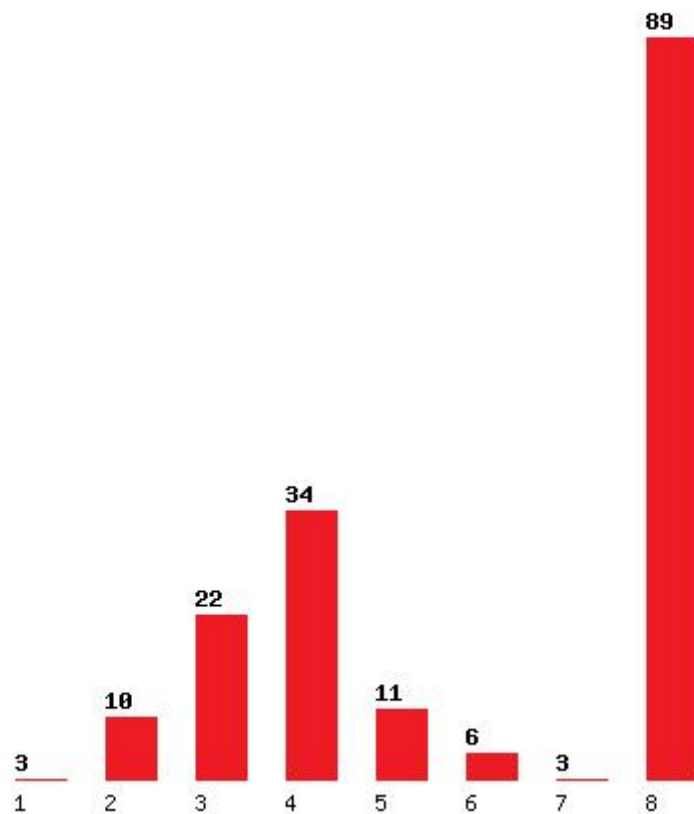

[412] ΠΛΗΡΟΦΟΡΙΚΗΣ ΚΑΙ ΤΗΛΕΜΑΤΙΚΗΣ (ΑΘΗΝΑ)

Μέχρι και 1 προτίμηση : 3 %
Μέχρι και 2 προτίμηση : 15 %
Μέχρι και 3 προτίμηση : 39 %
Μέχρι και 4 προτίμηση : 78 %
Μέχρι και 5 προτίμηση : 90 %
Μέχρι και 6 προτίμηση : 97 %

Εκτύπωση

Η εφαρμογή δημιουργήθηκε από τον :
Καλοδήμο Δημήτρη
<http://sep4u.gr>