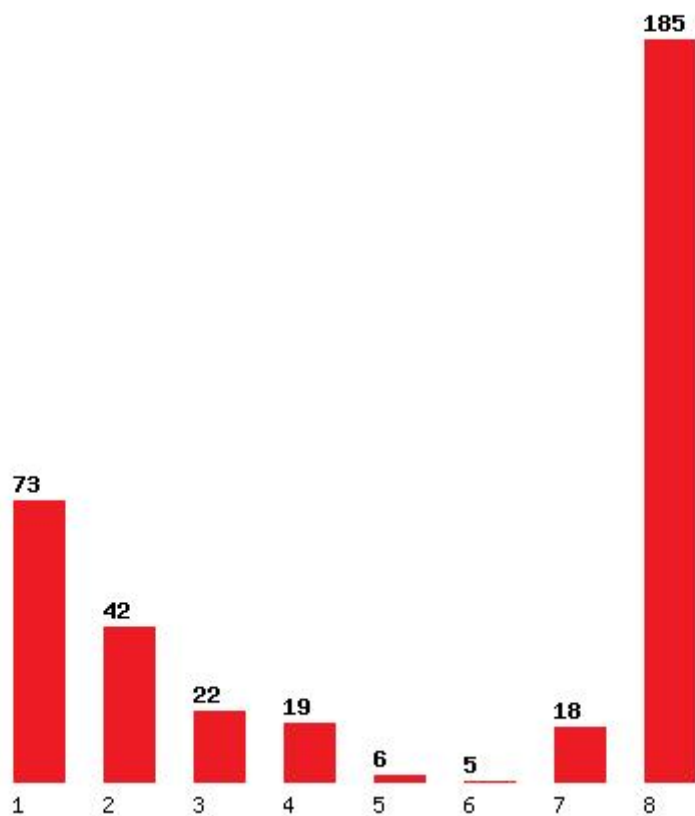

[1554] ΠΛΗΡΟΦΟΡΙΚΗΣ (ΚΑΣΤΟΡΙΑ)

Μέχρι και 1 προτίμηση : 39 %

Μέχρι και 2 προτίμηση : 62 %

Μέχρι και 3 προτίμηση : 74 %

Μέχρι και 4 προτίμηση : 84 %

Μέχρι και 5 προτίμηση : 88 %

Μέχρι και 6 προτίμηση : 90 %

Εκτύπωση

Η εφαρμογή δημιουργήθηκε από τον :
Καλοδήμο Δημήτρη
<http://sep4u.gr>