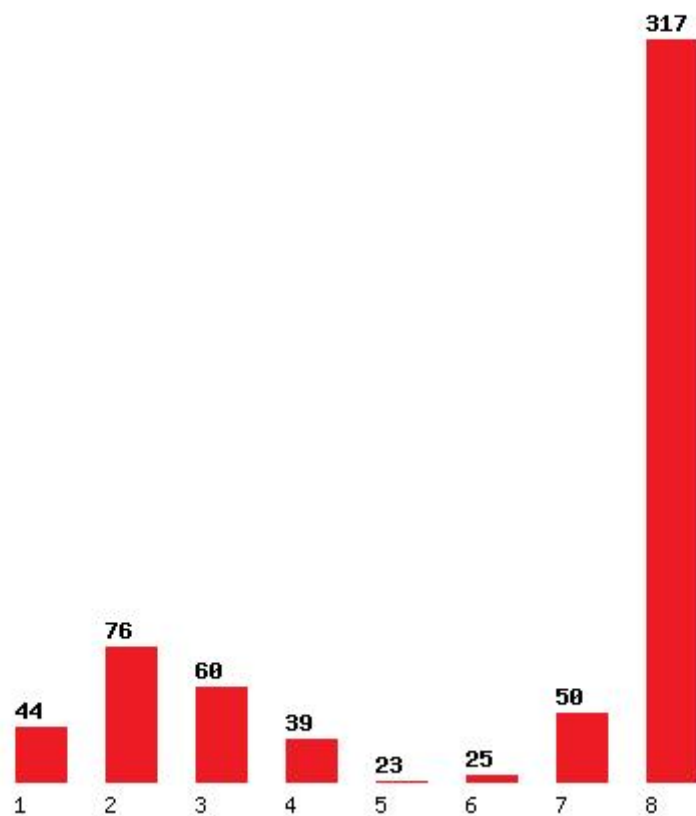

[311] ΟΙΚΟΝΟΜΙΚΩΝ ΕΠΙΣΤΗΜΩΝ (ΘΕΣΣΑΛΟΝΙΚΗ) ΑΠΘ

Μέχρι και 1 προτίμηση : 14 %

Μέχρι και 2 προτίμηση : 38 %

Μέχρι και 3 προτίμηση : 57 %

Μέχρι και 4 προτίμηση : 69 %

Μέχρι και 5 προτίμηση : 76 %

Μέχρι και 6 προτίμηση : 84 %

Εκτύπωση

Η εφαρμογή δημιουργήθηκε από τον :
Καλοδήμο Δημήτρη
<http://sep4u.gr>