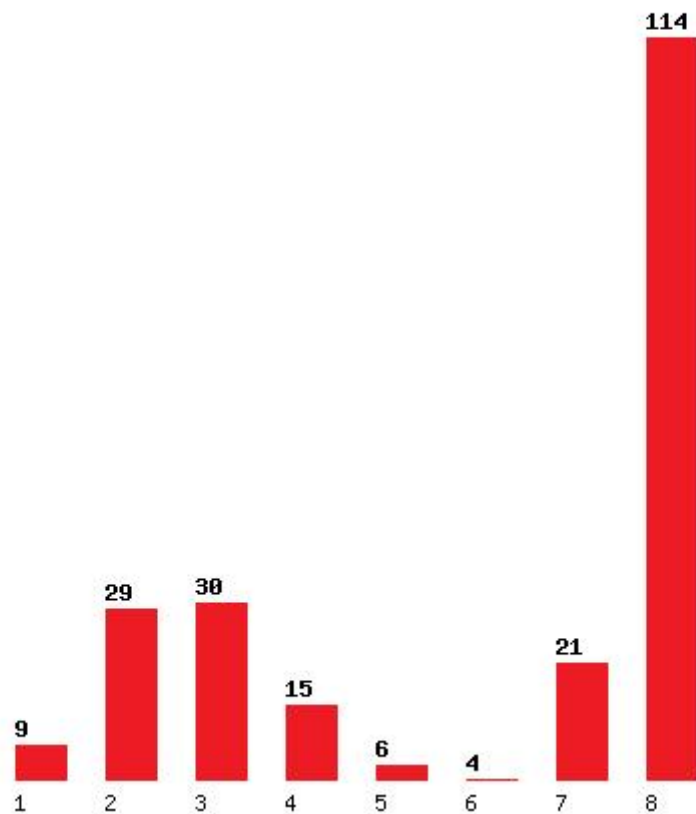

[1610] ΑΓΩΓΗΣ ΚΑΙ ΦΡΟΝΤΙΔΑΣ ΣΤΗΝ ΠΡΩΙΜΗ ΠΑΙΔΙΚΗ ΗΛΙΚΙΑ (ΘΕΣΣΑΛΟΝΙΚΗ)

Μέχρι και 1 προτίμηση : 8 %
Μέχρι και 2 προτίμηση : 33 %
Μέχρι και 3 προτίμηση : 60 %
Μέχρι και 4 προτίμηση : 73 %
Μέχρι και 5 προτίμηση : 78 %
Μέχρι και 6 προτίμηση : 82 %

Εκτύπωση

Η εφαρμογή δημιουργήθηκε από τον :
Καλοδήμο Δημήτρη
<http://sep4u.gr>