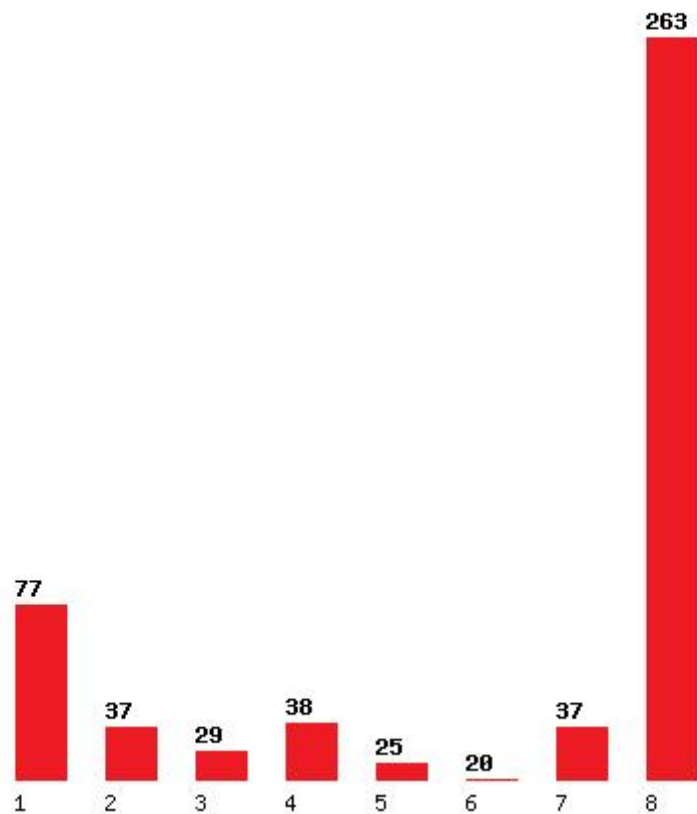

[124] ΔΗΜΟΣΙΑΣ ΔΙΟΙΚΗΣΗΣ (ΑΘΗΝΑ)

Μέχρι και 1 προτίμηση : 29 %

Μέχρι και 2 προτίμηση : 43 %

Μέχρι και 3 προτίμηση : 54 %

Μέχρι και 4 προτίμηση : 69 %

Μέχρι και 5 προτίμηση : 78 %

Μέχρι και 6 προτίμηση : 86 %

Εκτύπωση

Η εφαρμογή δημιουργήθηκε από τον :
Καλοδήμο Δημήτρη
<http://sep4u.gr>