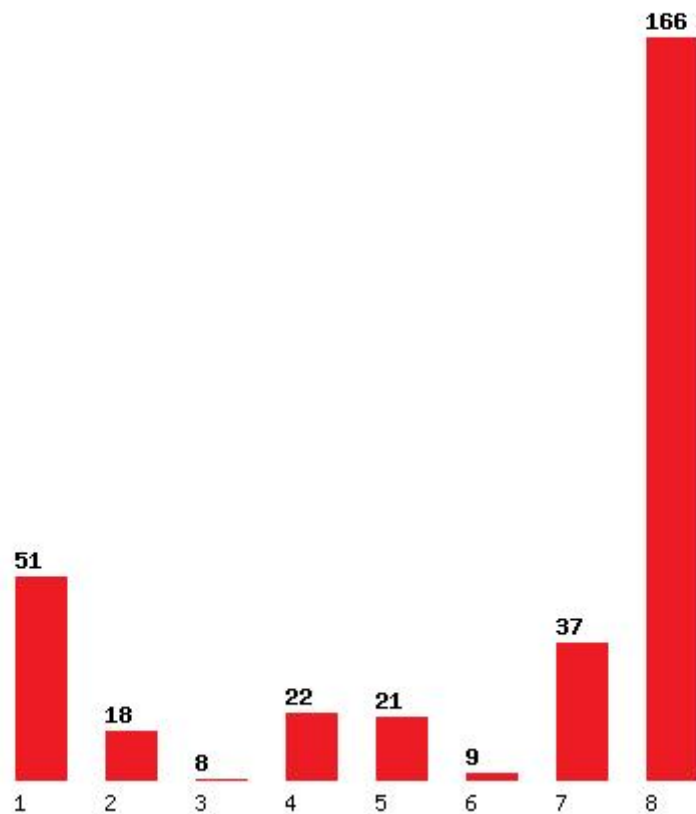

Μέχρι και 4 προτίμηση : 60 %

Μέχρι και 5 προτίμηση : 72 %

Μέχρι και 6 προτίμηση : 78 %

Εκτύπωση

Η εφαρμογή δημιουργήθηκε από τον :
Καλοδήμο Δημήτρη
<http://sep4u.gr>

[143] ΠΑΙΔΑΓΩΓΙΚΟ ΔΗΜΟΤΙΚΗΣ ΕΚΠΑΙΔΕΥΣΗΣ (ΡΟΔΟΣ)