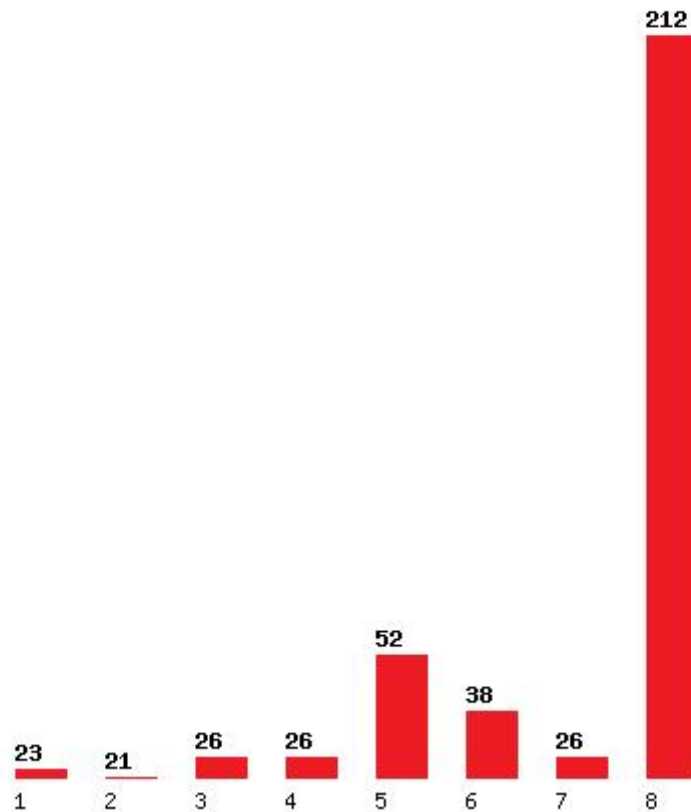

Μέχρι και 4 προτίμηση : 45 %

Μέχρι και 5 προτίμηση : 70 %

Μέχρι και 6 προτίμηση : 88 %

Εκτύπωση

Η εφαρμογή δημιουργήθηκε από τον :
Καλοδήμο Δημήτρη
<http://sep4u.gr>

[1622] ΜΗΧΑΝΙΚΩΝ ΠΛΗΡΟΦΟΡΙΚΗΣ, ΥΠΟΛΟΓΙΣΤΩΝ ΚΑΙ ΤΗΛΕΠΙΚΟΙΝΩΝΙΩΝ (ΣΕΡΡΕΣ)