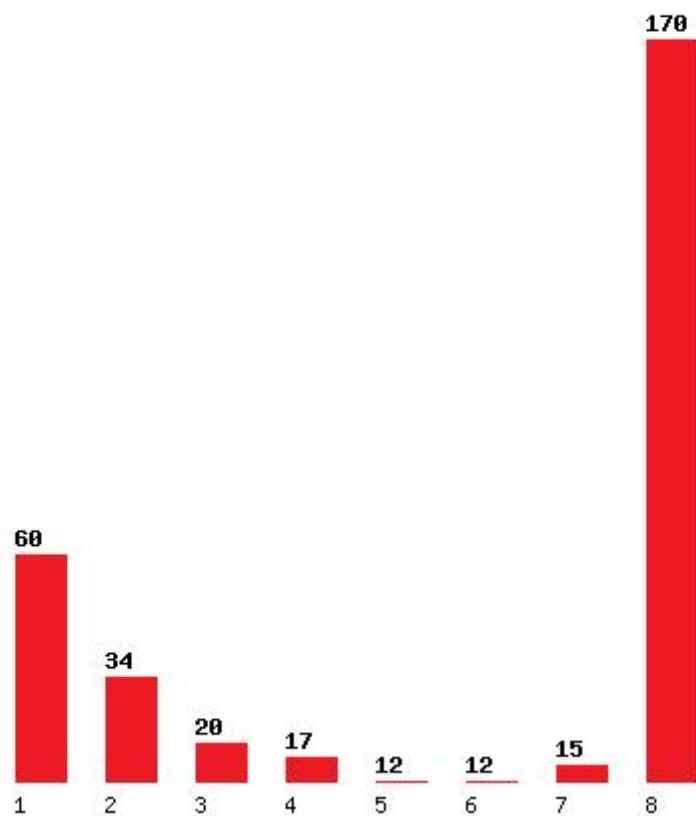

Μέχρι και 5 προτίμηση : 84 %

Μέχρι και 6 προτίμηση : 91 %

Εκτύπωση

Η εφαρμογή δημιουργήθηκε από τον :
Καλοδήμο Δημήτρη
<http://sep4u.gr>

[1554] ΠΛΗΡΟΦΟΡΙΚΗΣ (ΚΑΣΤΟΡΙΑ)

Μέχρι και 1 προτίμηση : 39 %

Μέχρι και 2 προτίμηση : 62 %