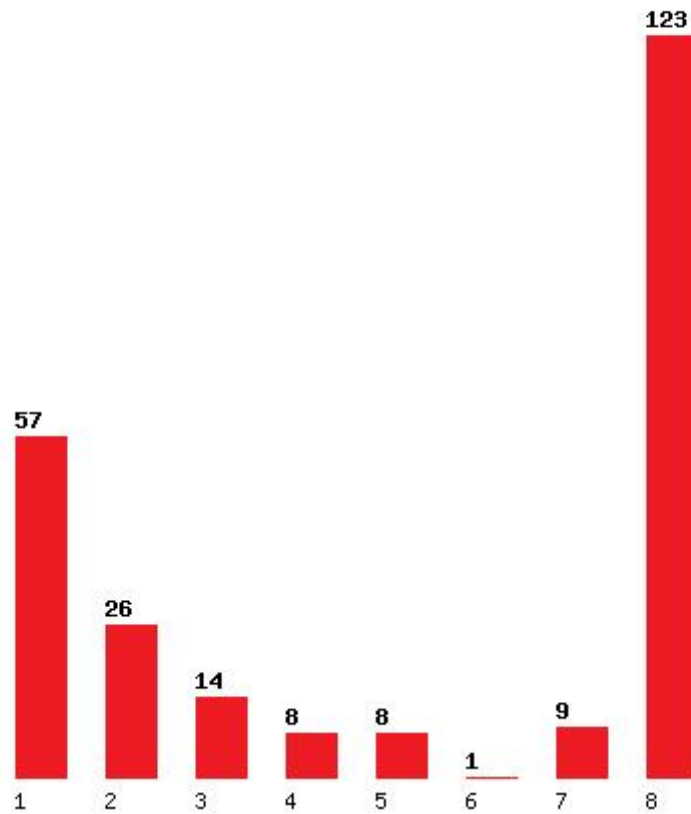

Μέχρι και 4 προτίμηση : 85 %

Μέχρι και 5 προτίμηση : 92 %

Μέχρι και 6 προτίμηση : 93 %

Εκτύπωση

Η εφαρμογή δημιουργήθηκε από τον :
Καλοδήμο Δημήτρη
<http://sep4u.gr>

[1286] ΕΠΙΣΤΗΜΩΝ ΤΗΣ ΕΚΠΑΙΔΕΥΣΗΣ ΚΑΙ ΚΟΙΝΩΝΙΚΗΣ ΕΡΓΑΣΙΑΣ (ΠΑΤΡΑ)