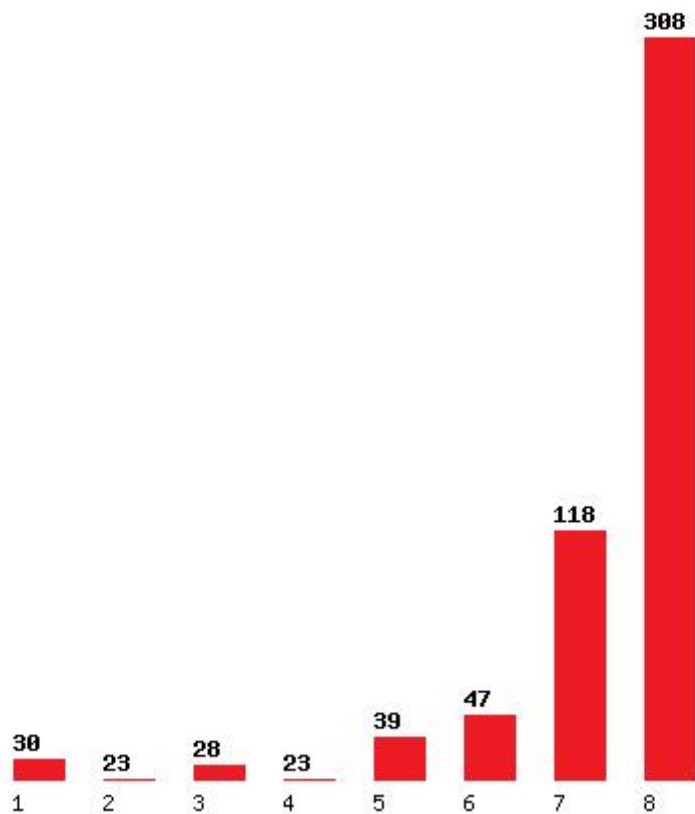

Μέχρι και 1 προτίμηση : 10 %

Μέχρι και 2 προτίμηση : 17 %

Μέχρι και 3 προτίμηση : 26 %

Μέχρι και 4 προτίμηση : 34 %

Μέχρι και 5 προτίμηση : 46 %

Μέχρι και 6 προτίμηση : 62 %

Εκτύπωση

Η εφαρμογή δημιουργήθηκε από τον :
Καλοδήμο Δημήτρη
<http://sep4u.gr>