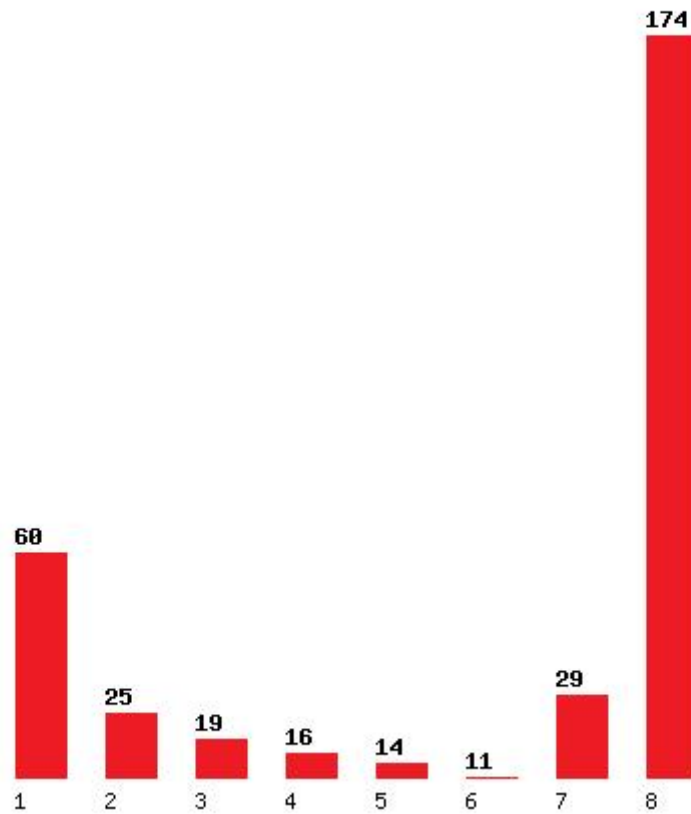

[1542] ΜΗΧΑΝΙΚΩΝ ΣΧΕΔΙΑΣΗΣ ΠΡΟΪΟΝΤΩΝ ΚΑΙ ΣΥΣΤΗΜΑΤΩΝ (ΚΟΖΑΝΗ)

Μέχρι και 1 προτίμηση : 34 %

Μέχρι και 2 προτίμηση : 49 %

Μέχρι και 3 προτίμηση : 60 %

Μέχρι και 4 προτίμηση : 69 %

Μέχρι και 5 προτίμηση : 77 %

Μέχρι και 6 προτίμηση : 83 %

Εκτύπωση

Η εφαρμογή δημιουργήθηκε από τον :
Καλοδήμο Δημήτρη
<http://sep4u.gr>