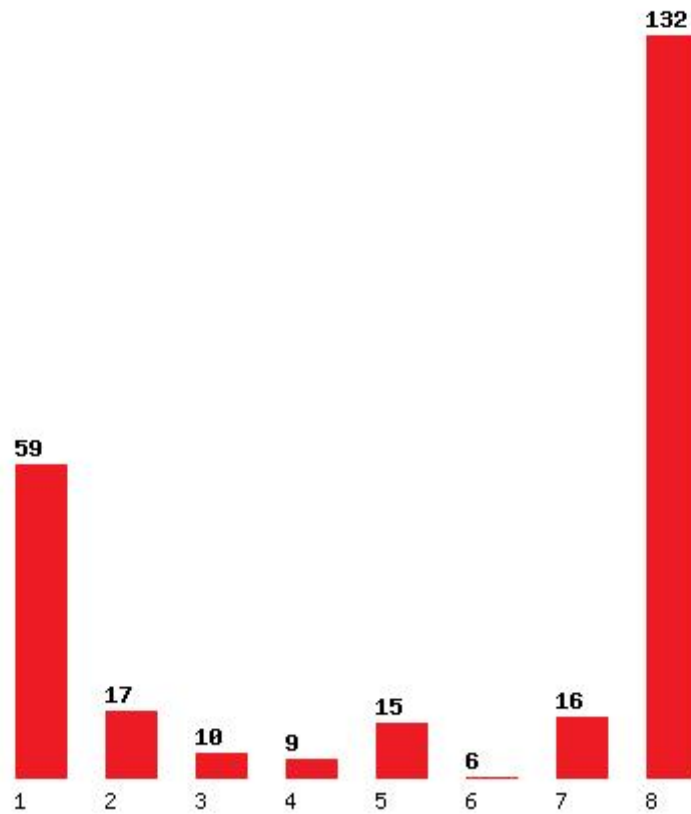

[1606] ΛΟΓΙΣΤΙΚΗΣ ΚΑΙ ΠΛΗΡΟΦΟΡΙΑΚΩΝ ΣΥΣΤΗΜΑΤΩΝ (ΘΕΣΣΑΛΟΝΙΚΗ)

Μέχρι και 1 προτίμηση : 45 %

Μέχρι και 2 προτίμηση : 58 %

Μέχρι και 3 προτίμηση : 65 %

Μέχρι και 4 προτίμηση : 72 %

Μέχρι και 5 προτίμηση : 83 %

Μέχρι και 6 προτίμηση : 88 %

Εκτύπωση

Η εφαρμογή δημιουργήθηκε από τον :
Καλοδήμο Δημήτρη
<http://sep4u.gr>