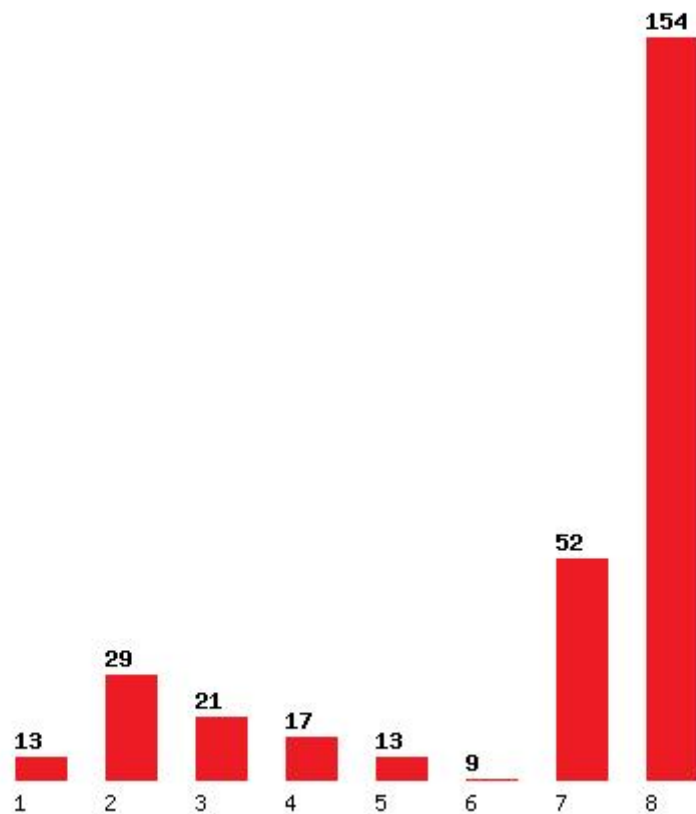

[318] ΣΤΑΤΙΣΤΙΚΗΣ ΚΑΙ ΑΣΦΑΛΙΣΤΙΚΗΣ ΕΠΙΣΤΗΜΗΣ (ΠΕΙΡΑΙΑΣ)

Μέχρι και 1 προτίμηση : 8 %
Μέχρι και 2 προτίμηση : 27 %
Μέχρι και 3 προτίμηση : 41 %
Μέχρι και 4 προτίμηση : 52 %
Μέχρι και 5 προτίμηση : 60 %
Μέχρι και 6 προτίμηση : 66 %

Εκτύπωση

Η εφαρμογή δημιουργήθηκε από τον :
Καλοδήμο Δημήτρη
<http://sep4u.gr>