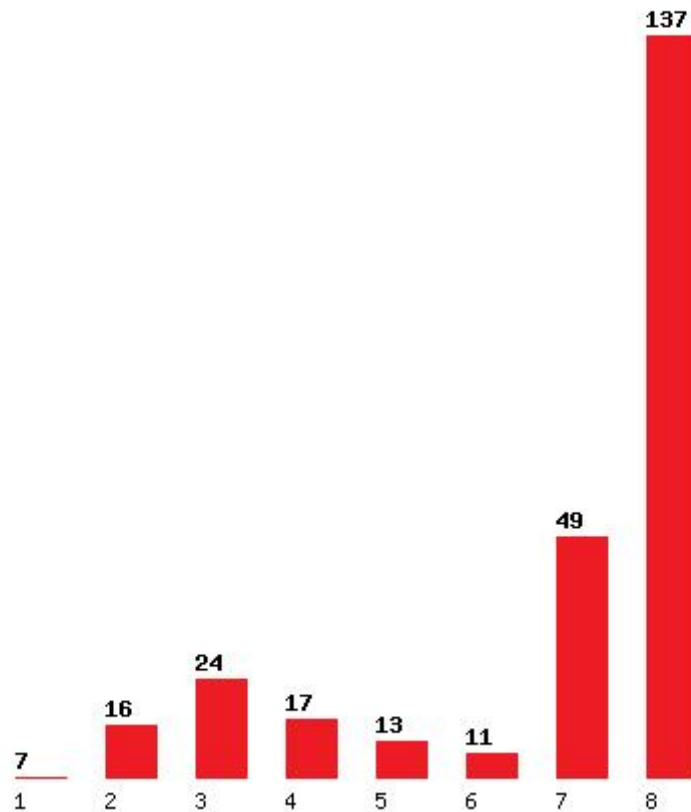

[1241] ΑΓΩΓΗΣ ΚΑΙ ΦΡΟΝΤΙΔΑΣ ΣΤΗΝ ΠΡΩΙΜΗ ΠΑΙΔΙΚΗ ΗΛΙΚΙΑ (ΙΩΑΝΝΙΝΑ)

Μέχρι και 1 προτίμηση : 5 %
Μέχρι και 2 προτίμηση : 17 %
Μέχρι και 3 προτίμηση : 34 %
Μέχρι και 4 προτίμηση : 47 %
Μέχρι και 5 προτίμηση : 56 %
Μέχρι και 6 προτίμηση : 64 %

Εκτύπωση

Η εφαρμογή δημιουργήθηκε από τον :
Καλοδήμο Δημήτρη
<http://sep4u.gr>