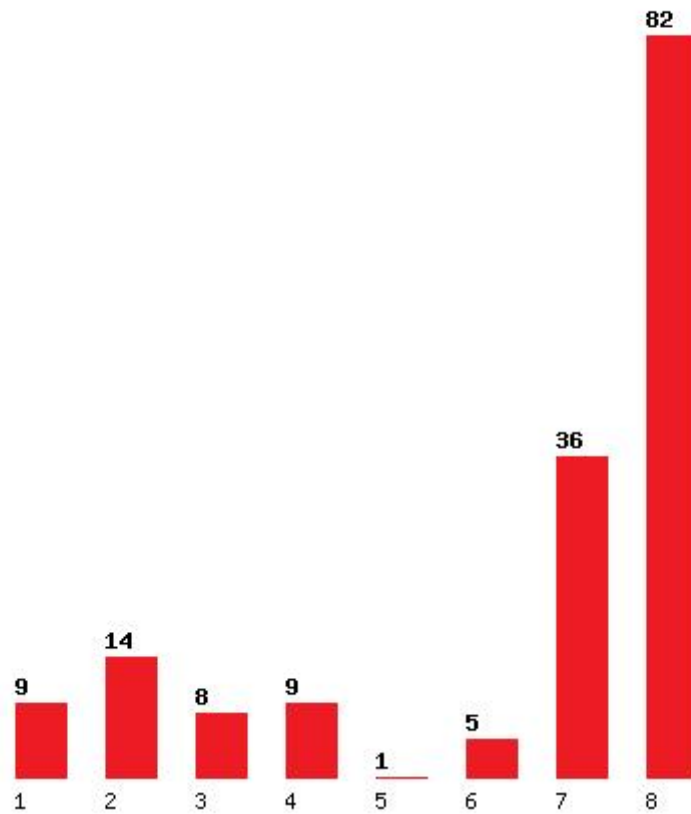

[1434] ΠΕΡΙΒΑΛΛΟΝΤΟΣ (ΛΑΡΙΣΑ)

Μέχρι και 1 προτίμηση : 11 %

Μέχρι και 2 προτίμηση : 28 %

Μέχρι και 3 προτίμηση : 38 %

Μέχρι και 4 προτίμηση : 49 %

Μέχρι και 5 προτίμηση : 50 %

Μέχρι και 6 προτίμηση : 56 %

Εκτύπωση

Η εφαρμογή δημιουργήθηκε από τον :
Καλοδήμο Δημήτρη
<http://sep4u.gr>