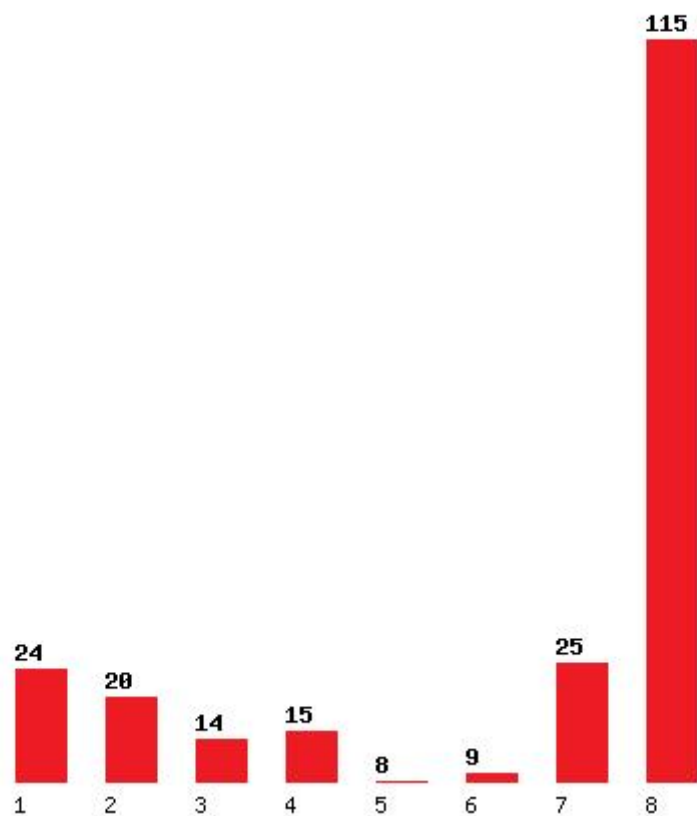

[173] ΙΣΤΟΡΙΑΣ ΚΑΙ ΦΙΛΟΣΟΦΙΑΣ ΤΗΣ ΕΠΙΣΤΗΜΗΣ

Μέχρι και 1 προτίμηση : 21 %

Μέχρι και 2 προτίμηση : 38 %

Μέχρι και 3 προτίμηση : 50 %

Μέχρι και 4 προτίμηση : 63 %

Μέχρι και 5 προτίμηση : 70 %

Μέχρι και 6 προτίμηση : 78 %

Εκτύπωση

Η εφαρμογή δημιουργήθηκε από τον :
Καλοδήμο Δημήτρη
<http://sep4u.gr>