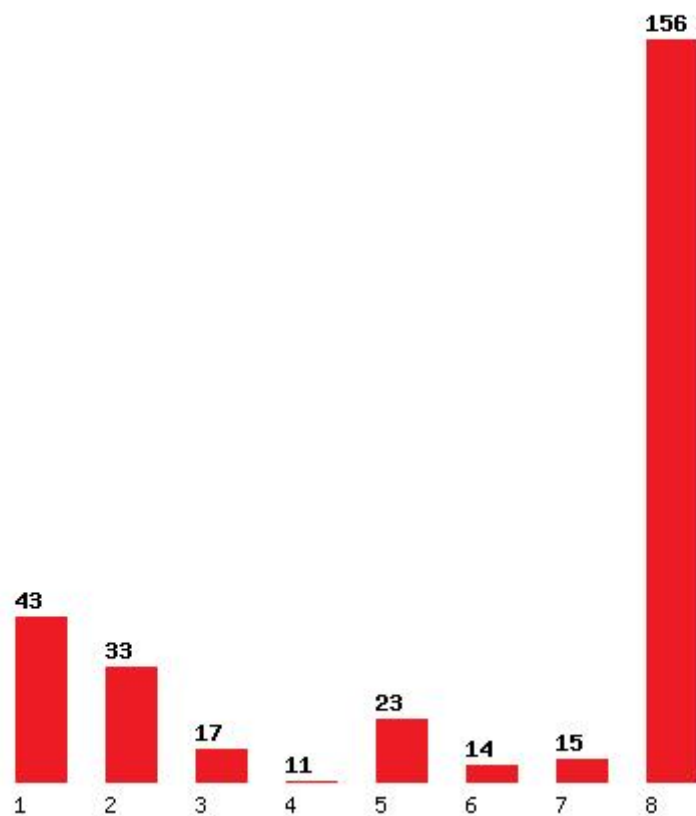

[155] ΧΡΗΜΑΤΟΟΙΚΟΝΟΜΙΚΗΣ ΚΑΙ ΤΡΑΠΕΖΙΚΗΣ ΔΙΟΙΚΗΤΙΚΗΣ (ΠΕΙΡΑΙΑΣ)

Μέχρι και 1 προτίμηση : 28 %

Μέχρι και 2 προτίμηση : 49 %

Μέχρι και 3 προτίμηση : 60 %

Μέχρι και 4 προτίμηση : 67 %

Μέχρι και 5 προτίμηση : 81 %

Μέχρι και 6 προτίμηση : 90 %

Εκτύπωση

Η εφαρμογή δημιουργήθηκε από τον :
Καλοδήμο Δημήτρη
<http://sep4u.gr>