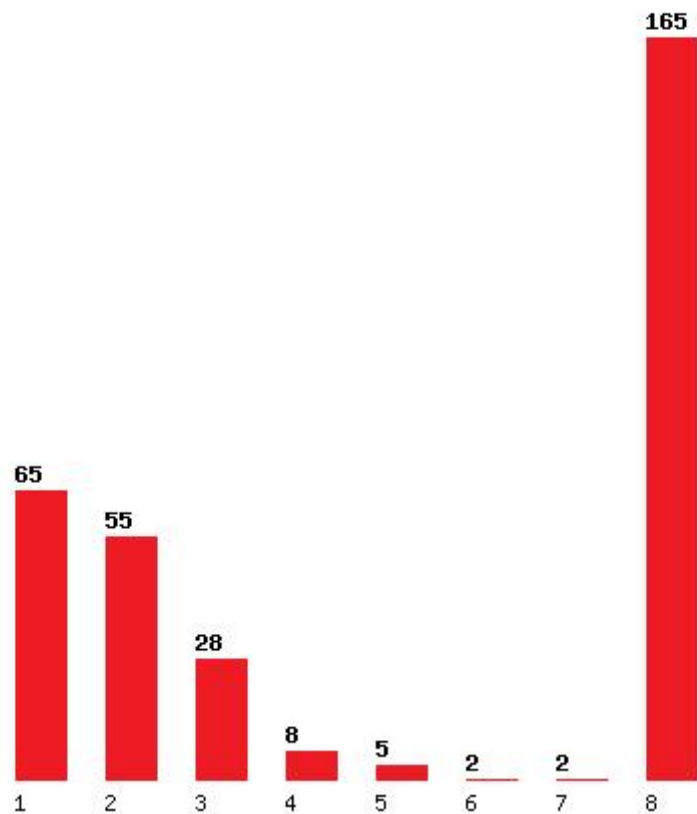

[347] ΛΟΓΙΣΤΙΚΗΣ ΚΑΙ ΧΡΗΜΑΤΟΟΙΚΟΝΟΜΙΚΗΣ (ΑΘΗΝΑ)

Μέχρι και 1 προτίμηση : 39 %

Μέχρι και 2 προτίμηση : 73 %

Μέχρι και 3 προτίμηση : 90 %

Μέχρι και 4 προτίμηση : 95 %

Μέχρι και 5 προτίμηση : 98 %

Μέχρι και 6 προτίμηση : 99 %

Εκτύπωση

Η εφαρμογή δημιουργήθηκε από τον :
Καλοδήμο Δημήτρη
<http://sep4u.gr>