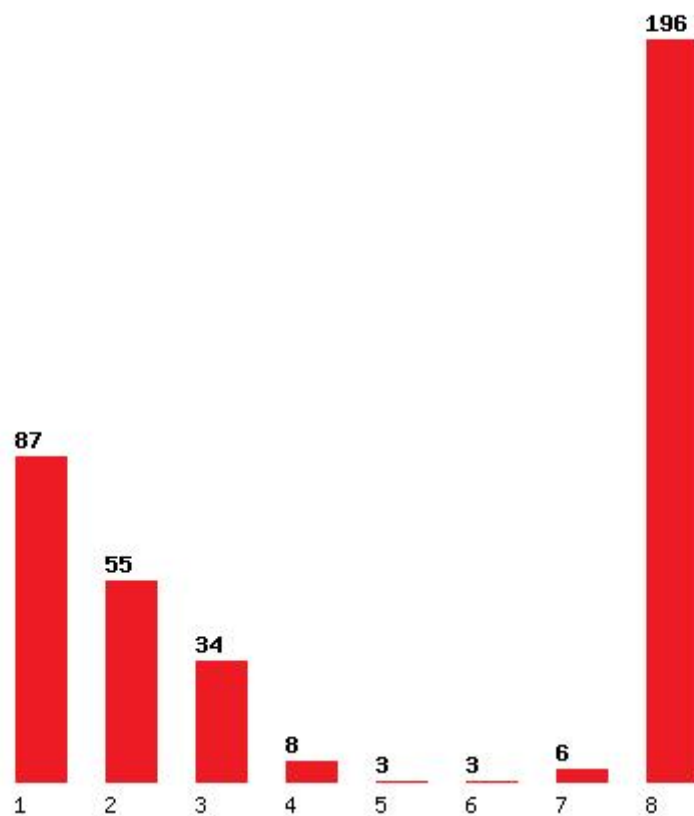

[312] ΟΙΚΟΝΟΜΙΚΗΣ ΕΠΙΣΤΗΜΗΣ (ΑΘΗΝΑ) ΟΠΑ

Μέχρι και 1 προτίμηση : 44 %

Μέχρι και 2 προτίμηση : 72 %

Μέχρι και 3 προτίμηση : 90 %

Μέχρι και 4 προτίμηση : 94 %

Μέχρι και 5 προτίμηση : 95 %

Μέχρι και 6 προτίμηση : 97 %

Εκτύπωση

Η εφαρμογή δημιουργήθηκε από τον :
Καλοδήμο Δημήτρη
<http://sep4u.gr>