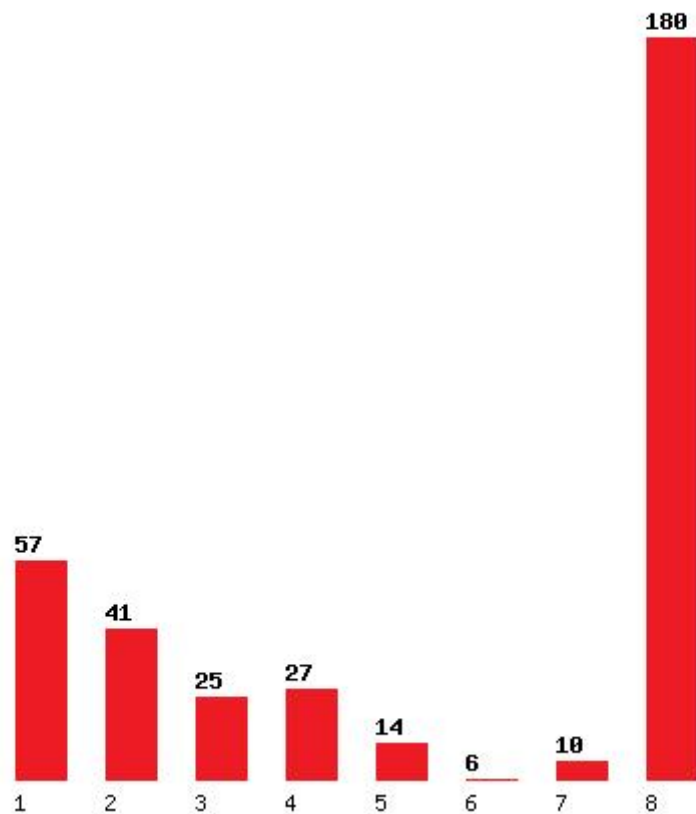

[870] ΑΣΤΥΦΥΛΑΚΩΝ

Μέχρι και 1 προτίμηση : 14 %

Μέχρι και 2 προτίμηση : 54 %

Μέχρι και 3 προτίμηση : 64 %

Μέχρι και 4 προτίμηση : 81 %

Μέχρι και 5 προτίμηση : 85 %

Μέχρι και 6 προτίμηση : 91 %

Εκτύπωση

Η εφαρμογή δημιουργήθηκε από τον :
Καλοδήμο Δημήτρη
<http://sep4u.gr>

[176] ΒΑΛΚΑΝΙΚΩΝ, ΣΛΑΒΙΚΩΝ ΚΑΙ ΑΝΑΤΟΛΙΚΩΝ ΣΠΟΥΔΩΝ (ΘΕΣΣΑΛΟΝΙΚΗ)

Μέχρι και 1 προτίμηση : 32 %

Μέχρι και 2 προτίμηση : 54 %

Μέχρι και 3 προτίμηση : 68 %

Μέχρι και 4 προτίμηση : 83 %

Μέχρι και 5 προτίμηση : 91 %

Μέχρι και 6 προτίμηση : 94 %

Εκτύπωση

Η εφαρμογή δημιουργήθηκε από τον :
Καλοδήμο Δημήτρη
<http://sep4u.gr>

[336] ΒΙΟΜΗΧΑΝΙΚΗΣ ΔΙΟΙΚΗΣΗΣ ΚΑΙ ΤΕΧΝΟΛΟΓΙΑΣ (ΠΕΙΡΑΙΑΣ)