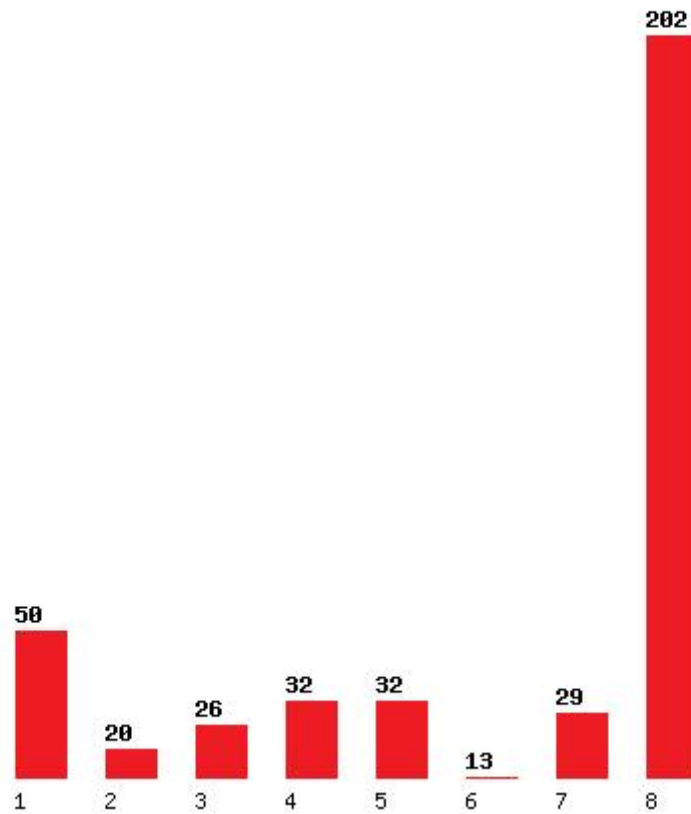

Μέχρι και 1 προτίμηση : 25 %

Μέχρι και 2 προτίμηση : 35 %

Μέχρι και 3 προτίμηση : 48 %

Μέχρι και 4 προτίμηση : 63 %

Μέχρι και 5 προτίμηση : 79 %

Μέχρι και 6 προτίμηση : 86 %

Εκτύπωση

Η εφαρμογή δημιουργήθηκε από τον :
Καλοδήμο Δημήτρη
<http://sep4u.gr>