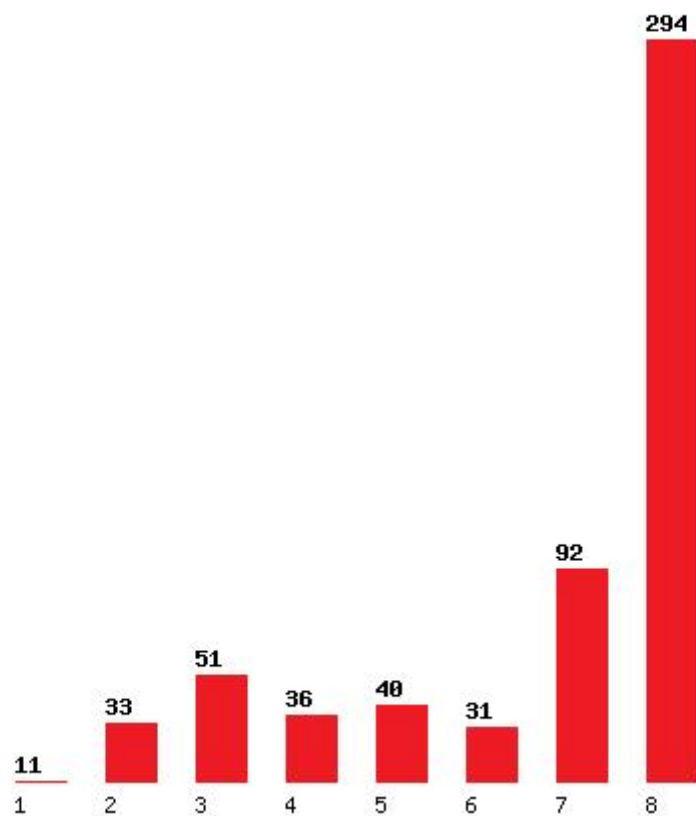

Μέχρι και 2 προτίμηση : 15 %

Μέχρι και 3 προτίμηση : 32 %

Μέχρι και 4 προτίμηση : 45 %

Μέχρι και 5 προτίμηση : 58 %

Μέχρι και 6 προτίμηση : 69 %

Εκτύπωση

Η εφαρμογή δημιουργήθηκε από τον :
Καλοδήμο Δημήτρη
<http://sep4u.gr>