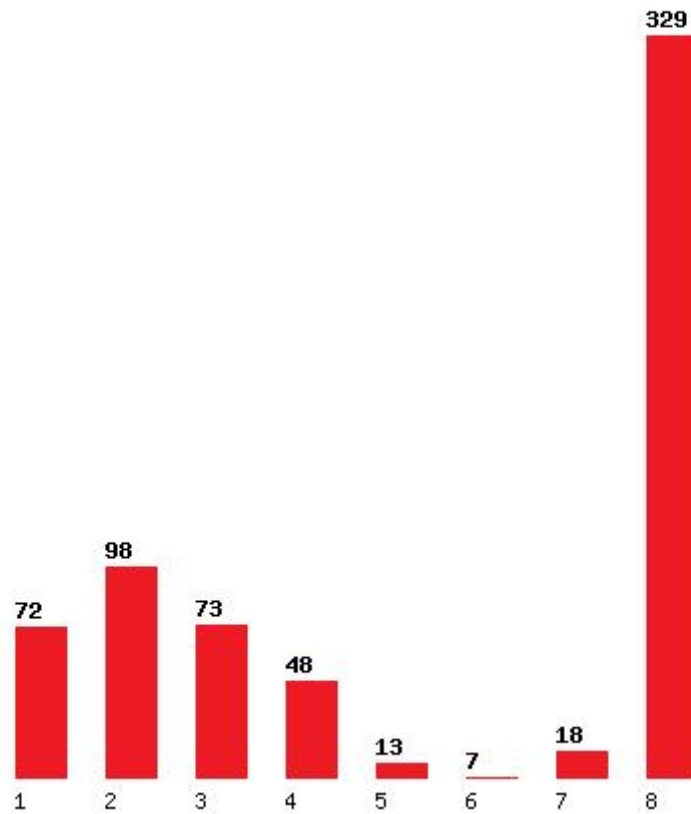

Εκτύπωση

Η εφαρμογή δημιουργήθηκε από τον :
Καλοδήμο Δημήτρη
<http://sep4u.gr>

[404] ΕΠΙΣΤΗΜΗΣ ΦΥΣΙΚΗΣ ΑΓΩΓΗΣ ΚΑΙ ΑΘΛΗΤΙΣΜΟΥ (ΚΟΜΟΤΗΝΗ)

Μέχρι και 1 προτίμηση : 22 %

Μέχρι και 2 προτίμηση : 52 %

Μέχρι και 3 προτίμηση : 74 %

Μέχρι και 4 προτίμηση : 88 %

Μέχρι και 5 προτίμηση : 92 %

Μέχρι και 6 προτίμηση : 95 %

Εκτύπωση

Η εφαρμογή δημιουργήθηκε από τον :
Καλοδήμο Δημήτρη
<http://sep4u.gr>

[402] ΕΠΙΣΤΗΜΗΣ ΦΥΣΙΚΗΣ ΑΓΩΓΗΣ ΚΑΙ ΑΘΛΗΤΙΣΜΟΥ (ΣΕΡΡΕΣ)