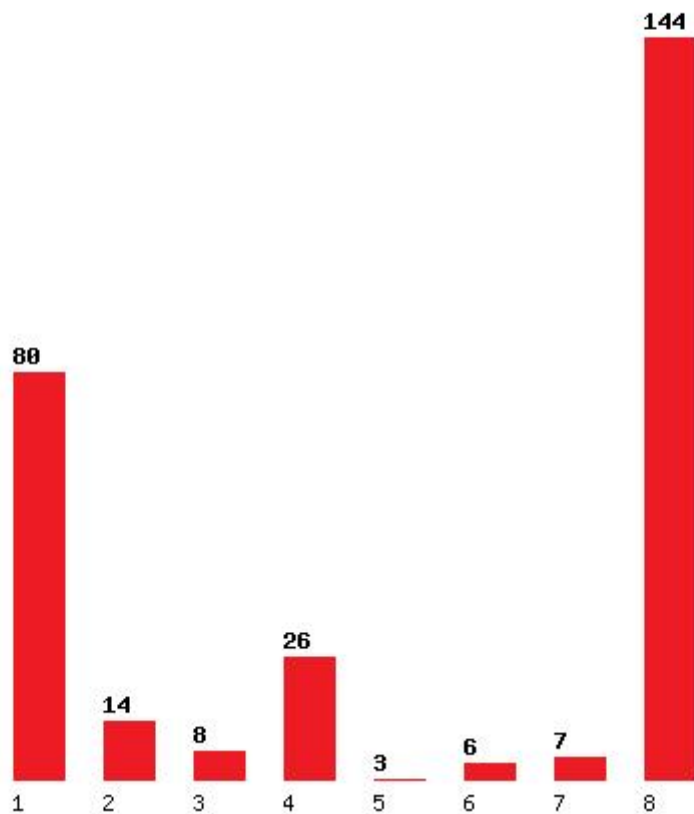

[355] ΔΙΕΘΝΩΝ ΚΑΙ ΕΥΡΩΠΑΪΚΩΝ ΣΠΟΥΔΩΝ (ΠΕΙΡΑΙΑΣ)

Μέχρι και 1 προτίμηση : 56 %

Μέχρι και 2 προτίμηση : 65 %

Μέχρι και 3 προτίμηση : 71 %

Μέχρι και 4 προτίμηση : 89 %

Μέχρι και 5 προτίμηση : 91 %

Μέχρι και 6 προτίμηση : 95 %

Εκτύπωση

Η εφαρμογή δημιουργήθηκε από τον :
Καλοδήμο Δημήτρη
<http://sep4u.gr>