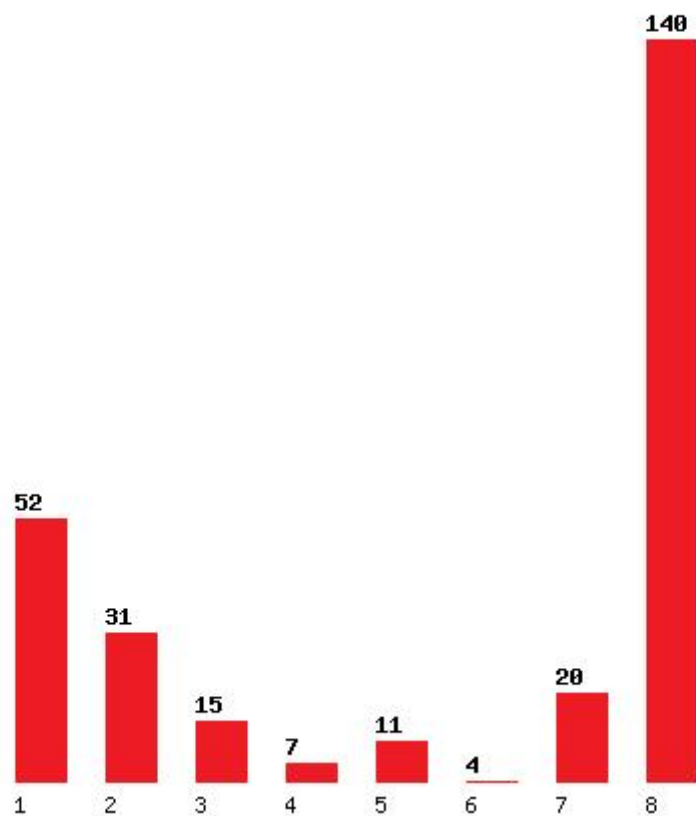

[164] ΠΑΙΔΑΓΩΓΙΚΟ ΔΗΜΟΤΙΚΗΣ ΕΚΠΑΙΔΕΥΣΗΣ (ΒΟΛΟΣ)

Μέχρι και 1 προτίμηση : 37 %

Μέχρι και 2 προτίμηση : 59 %

Μέχρι και 3 προτίμηση : 70 %

Μέχρι και 4 προτίμηση : 75 %

Μέχρι και 5 προτίμηση : 83 %

Μέχρι και 6 προτίμηση : 86 %

Εκτύπωση

Η εφαρμογή δημιουργήθηκε από τον :
Καλοδήμο Δημήτρη
<http://sep4u.gr>