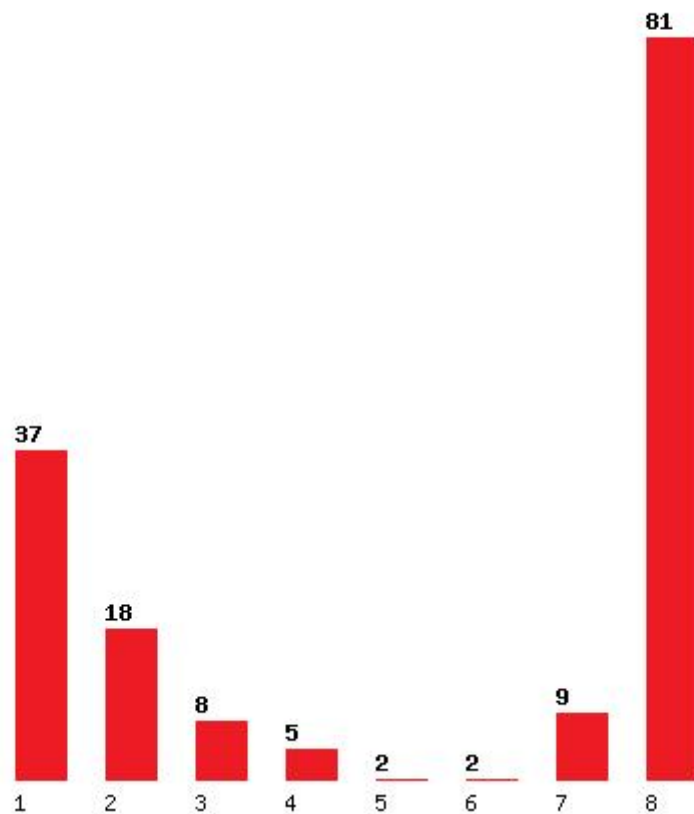

Μέχρι και 1 προτίμηση : 46 %

Μέχρι και 2 προτίμηση : 68 %

Μέχρι και 3 προτίμηση : 78 %

Μέχρι και 4 προτίμηση : 84 %

Μέχρι και 5 προτίμηση : 86 %

Μέχρι και 6 προτίμηση : 89 %

Εκτύπωση

Η εφαρμογή δημιουργήθηκε από τον :
Καλοδήμο Δημήτρη
<http://sep4u.gr>