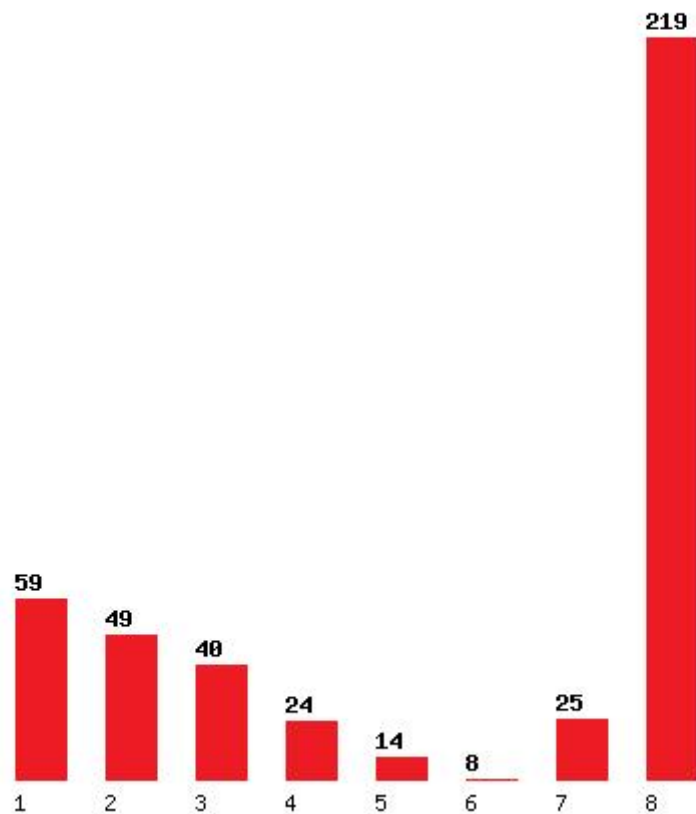

Μέχρι και 1 προτίμηση : 27 %

Μέχρι και 2 προτίμηση : 49 %

Μέχρι και 3 προτίμηση : 68 %

Μέχρι και 4 προτίμηση : 79 %

Μέχρι και 5 προτίμηση : 85 %

Μέχρι και 6 προτίμηση : 89 %

Εκτύπωση

Η εφαρμογή δημιουργήθηκε από τον :
Καλοδήμο Δημήτρη
<http://sep4u.gr>