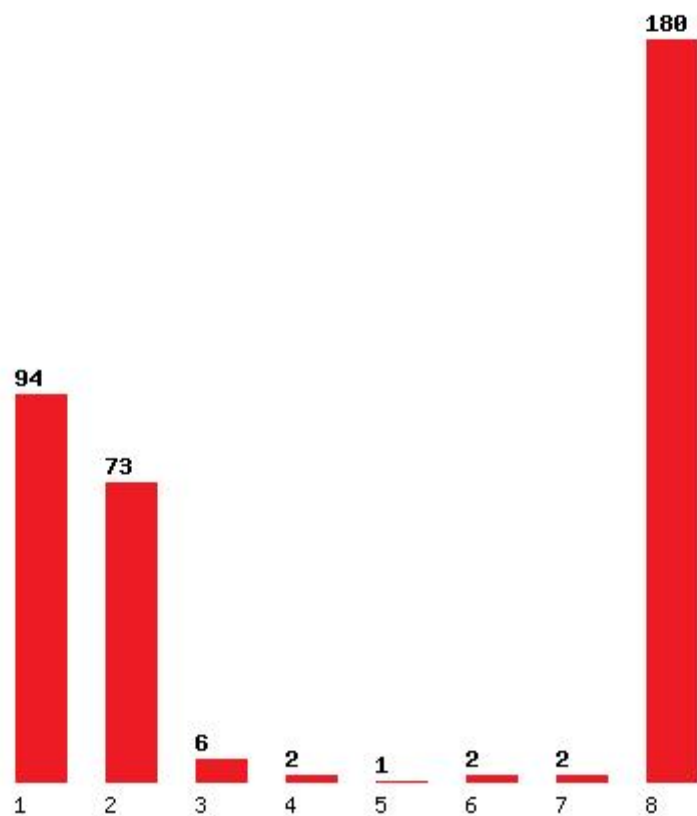

[333] ΠΛΗΡΟΦΟΡΙΚΗΣ (ΑΘΗΝΑ)

Μέχρι και 1 προτίμηση : 52 %

Μέχρι και 2 προτίμηση : 93 %

Μέχρι και 3 προτίμηση : 96 %

Μέχρι και 4 προτίμηση : 97 %

Μέχρι και 5 προτίμηση : 98 %

Μέχρι και 6 προτίμηση : 99 %

Εκτύπωση

Η εφαρμογή δημιουργήθηκε από τον :
Καλοδήμο Δημήτρη
<http://sep4u.gr>