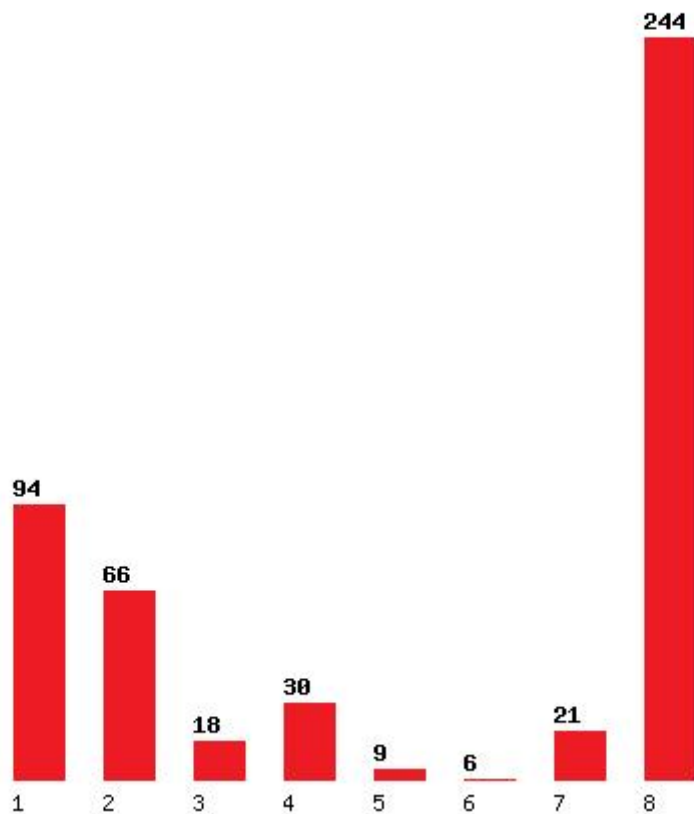

Μέχρι και 1 προτίμηση : 39 %

Μέχρι και 2 προτίμηση : 66 %

Μέχρι και 3 προτίμηση : 73 %

Μέχρι και 4 προτίμηση : 85 %

Μέχρι και 5 προτίμηση : 89 %

Μέχρι και 6 προτίμηση : 91 %

Εκτύπωση

Η εφαρμογή δημιουργήθηκε από τον :
Καλοδήμο Δημήτρη
<http://sep4u.gr>