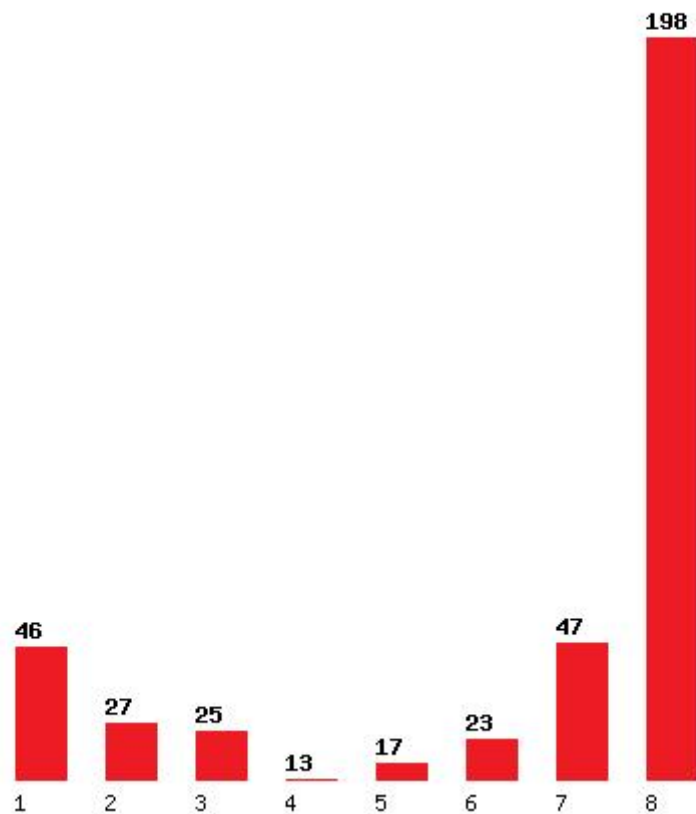

Μέχρι και 4 προτίμηση : 56 %

Μέχρι και 5 προτίμηση : 65 %

Μέχρι και 6 προτίμηση : 76 %

Εκτύπωση

Η εφαρμογή δημιουργήθηκε από τον :
Καλοδήμο Δημήτρη
<http://sep4u.gr>

[369] ΠΛΗΡΟΦΟΡΙΚΗΣ ΜΕ ΕΦΑΡΜΟΓΕΣ ΣΤΗ ΒΙΟΪΑΤΡΙΚΗ (ΛΑΜΙΑ)