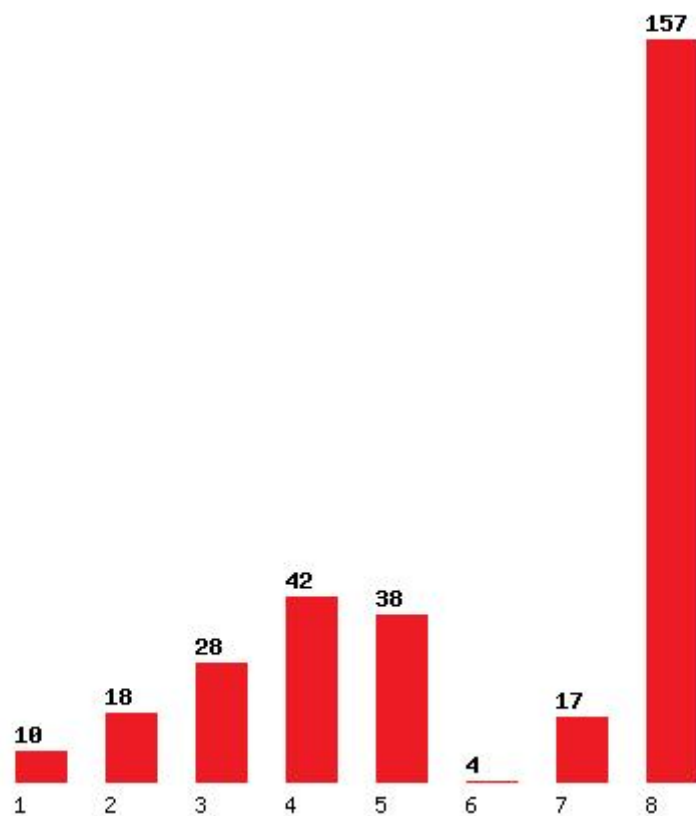

Μέχρι και 5 προτίμηση : 87 %

Μέχρι και 6 προτίμηση : 89 %

Εκτύπωση

Η εφαρμογή δημιουργήθηκε από τον :
Καλοδήμο Δημήτρη
<http://sep4u.gr>

[1519] ΨΗΦΙΑΚΩΝ ΣΥΣΤΗΜΑΤΩΝ (ΣΠΑΡΤΗ)

Μέχρι και 1 προτίμηση : 15 %

Μέχρι και 2 προτίμηση : 35 %