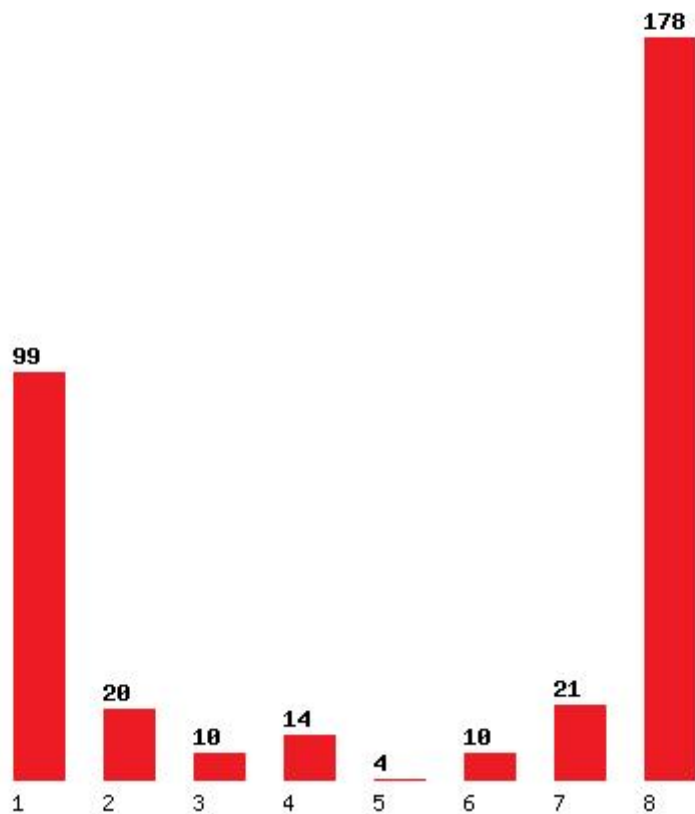

Μέχρι και 1 προτίμηση : 56 %

Μέχρι και 2 προτίμηση : 67 %

Μέχρι και 3 προτίμηση : 72 %

Μέχρι και 4 προτίμηση : 80 %

Μέχρι και 5 προτίμηση : 83 %

Μέχρι και 6 προτίμηση : 88 %

Εκτύπωση

Η εφαρμογή δημιουργήθηκε από τον :
Καλοδήμο Δημήτρη
<http://sep4u.gr>