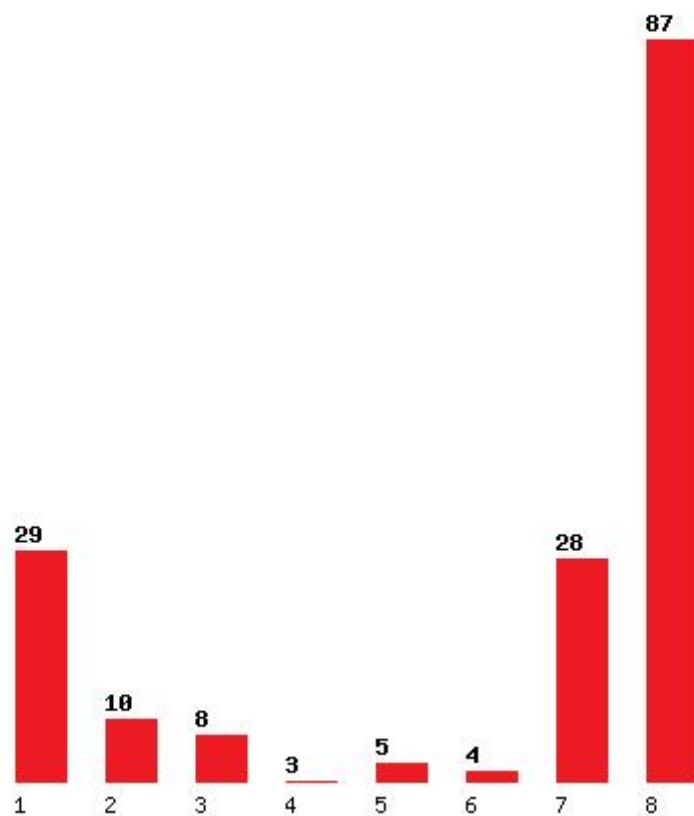

Εκτύπωση

Η εφαρμογή δημιουργήθηκε από τον :
Καλοδήμο Δημήτρη
<http://sep4u.gr>

[614] ΑΝΩΤΕΡΗ ΣΧΟΛΗ ΤΟΥΡΙΣΤΙΚΗΣ ΕΚΠΑΙΔΕΥΣΗΣ ΚΡΗΤΗΣ (ΑΣΤΕΚ)

Μέχρι και 1 προτίμηση : 33 %

Μέχρι και 2 προτίμηση : 45 %

Μέχρι και 3 προτίμηση : 54 %

Μέχρι και 4 προτίμηση : 57 %

Μέχρι και 5 προτίμηση : 63 %

Μέχρι και 6 προτίμηση : 68 %

Εκτύπωση

Η εφαρμογή δημιουργήθηκε από τον :
Καλοδήμο Δημήτρη
<http://sep4u.gr>

[613] ΑΝΩΤΕΡΗ ΣΧΟΛΗ ΤΟΥΡΙΣΤΙΚΗΣ ΕΚΠΑΙΔΕΥΣΗΣ ΡΟΔΟΥ (ΑΣΤΕΡ)