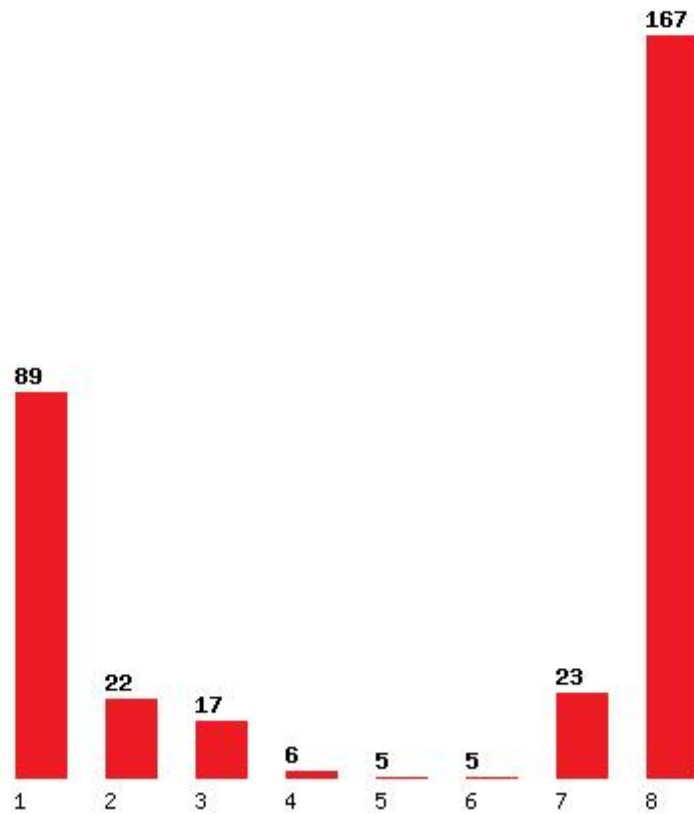

[1430] ΛΟΓΙΣΤΙΚΗΣ ΚΑΙ ΧΡΗΜΑΤΟΟΙΚΟΝΟΜΙΚΗΣ (ΛΑΡΙΣΑ)

Μέχρι και 1 προτίμηση : 53 %

Μέχρι και 2 προτίμηση : 66 %

Μέχρι και 3 προτίμηση : 77 %

Μέχρι και 4 προτίμηση : 80 %

Μέχρι και 5 προτίμηση : 83 %

Μέχρι και 6 προτίμηση : 86 %

Εκτύπωση

Η εφαρμογή δημιουργήθηκε από τον :
Καλοδήμο Δημήτρη
<http://sep4u.gr>