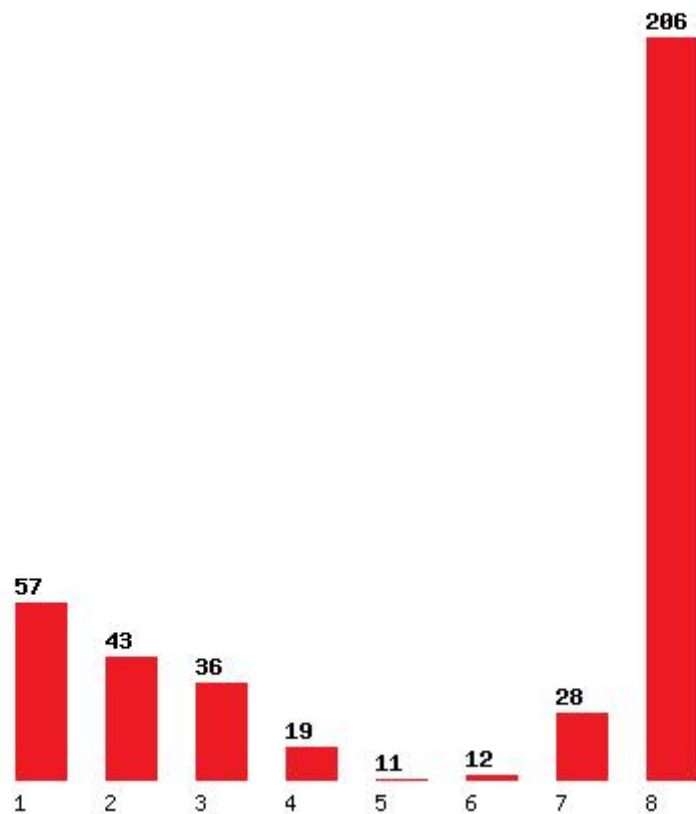

[130] ΠΑΙΔΑΓΩΓΙΚΟ ΔΗΜΟΤΙΚΗΣ ΕΚΠΑΙΔΕΥΣΗΣ (ΙΩΑΝΝΙΝΑ)

Μέχρι και 1 προτίμηση : 28 %

Μέχρι και 2 προτίμηση : 49 %

Μέχρι και 3 προτίμηση : 66 %

Μέχρι και 4 προτίμηση : 75 %

Μέχρι και 5 προτίμηση : 81 %

Μέχρι και 6 προτίμηση : 86 %

Εκτύπωση

Η εφαρμογή δημιουργήθηκε από τον :
Καλοδήμο Δημήτρη
<http://sep4u.gr>