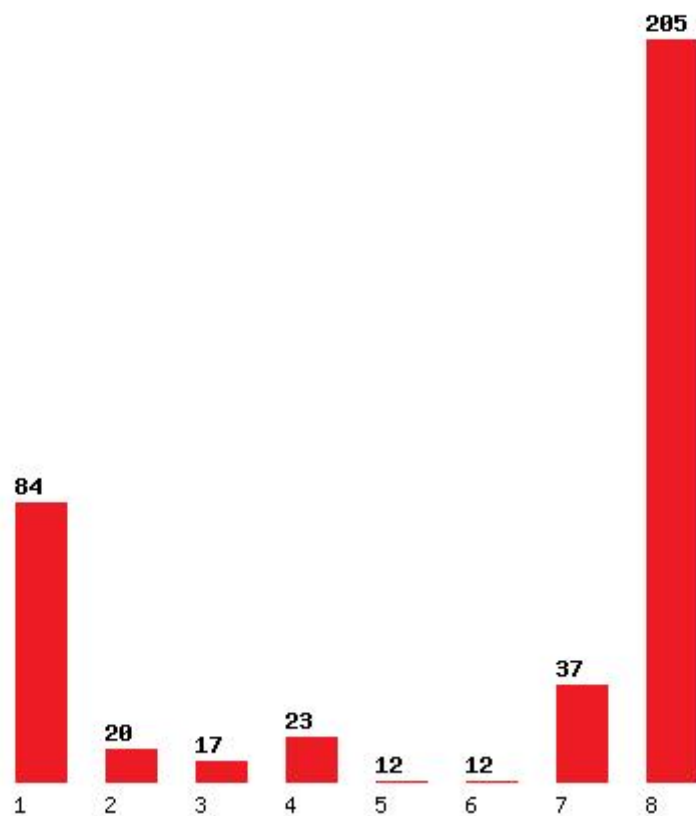

[319] ΟΙΚΟΝΟΜΙΚΩΝ ΕΠΙΣΤΗΜΩΝ (ΠΑΤΡΑ)

Μέχρι και 1 προτίμηση : 41 %

Μέχρι και 2 προτίμηση : 51 %

Μέχρι και 3 προτίμηση : 59 %

Μέχρι και 4 προτίμηση : 70 %

Μέχρι και 5 προτίμηση : 76 %

Μέχρι και 6 προτίμηση : 82 %

Εκτύπωση

Η εφαρμογή δημιουργήθηκε από τον :
Καλοδήμο Δημήτρη
<http://sep4u.gr>