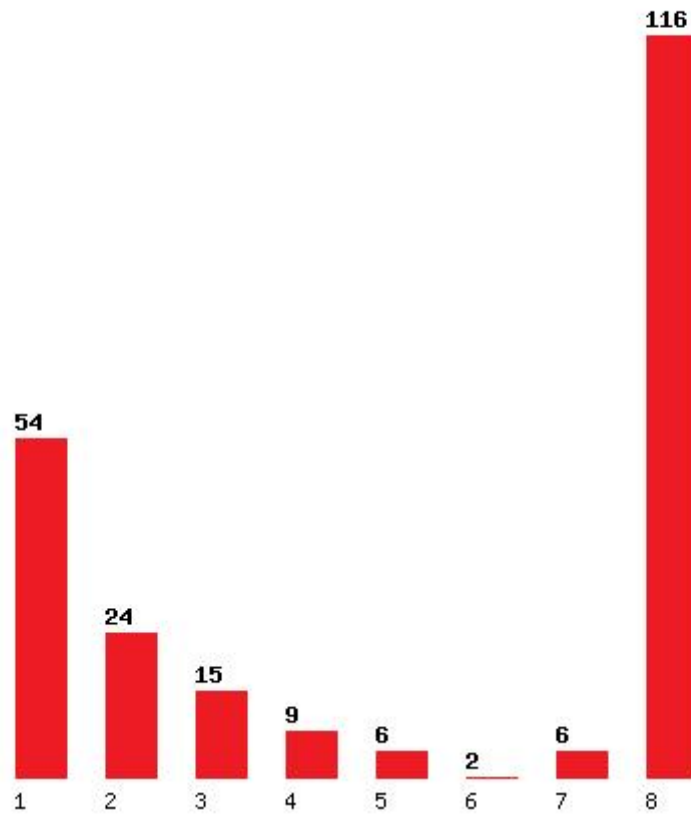

Μέχρι και 1 προτίμηση : 47 %

Μέχρι και 2 προτίμηση : 67 %

Μέχρι και 3 προτίμηση : 80 %

Μέχρι και 4 προτίμηση : 88 %

Μέχρι και 5 προτίμηση : 93 %

Μέχρι και 6 προτίμηση : 95 %

Εκτύπωση

Η εφαρμογή δημιουργήθηκε από τον :
Καλοδήμο Δημήτρη
<http://sep4u.gr>