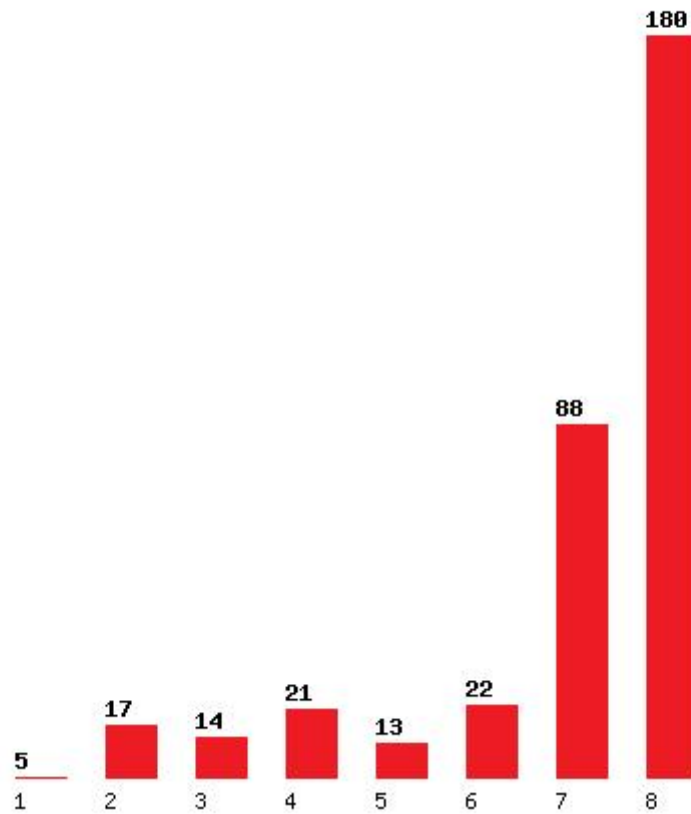

[341] ΠΑΙΔΑΓΩΓΙΚΟ ΝΗΠΙΑΓΩΓΩΝ (ΦΛΩΡΙΝΑ)

Μέχρι και 1 προτίμηση : 3 %

Μέχρι και 2 προτίμηση : 12 %

Μέχρι και 3 προτίμηση : 20 %

Μέχρι και 4 προτίμηση : 32 %

Μέχρι και 5 προτίμηση : 39 %

Μέχρι και 6 προτίμηση : 51 %

Εκτύπωση

Η εφαρμογή δημιουργήθηκε από τον :
Καλοδήμο Δημήτρη
<http://sep4u.gr>