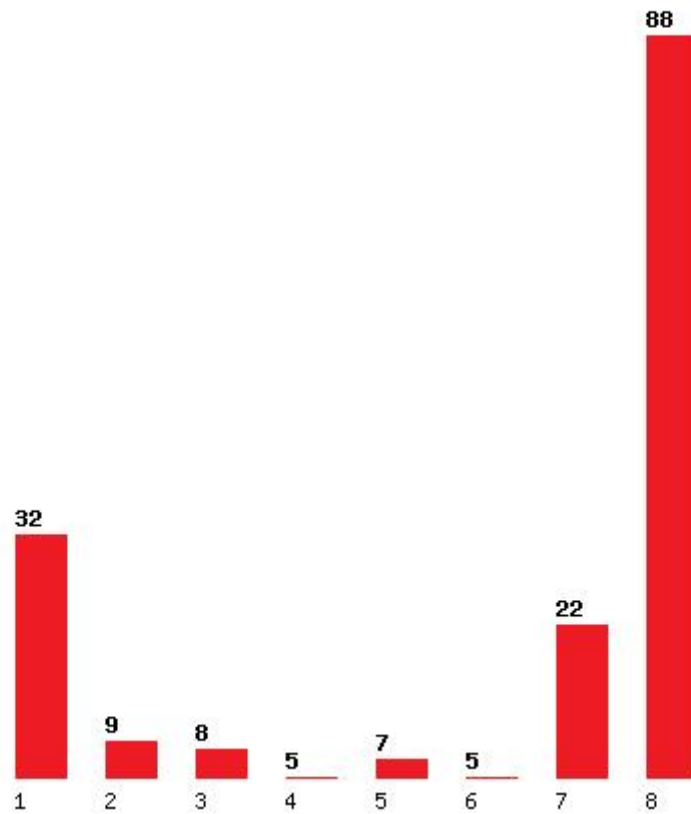

Μέχρι και 1 προτίμηση : 36 %

Μέχρι και 2 προτίμηση : 47 %

Μέχρι και 3 προτίμηση : 56 %

Μέχρι και 4 προτίμηση : 61 %

Μέχρι και 5 προτίμηση : 69 %

Μέχρι και 6 προτίμηση : 75 %

Εκτύπωση

Η εφαρμογή δημιουργήθηκε από τον :
Καλοδήμο Δημήτρη
<http://sep4u.gr>