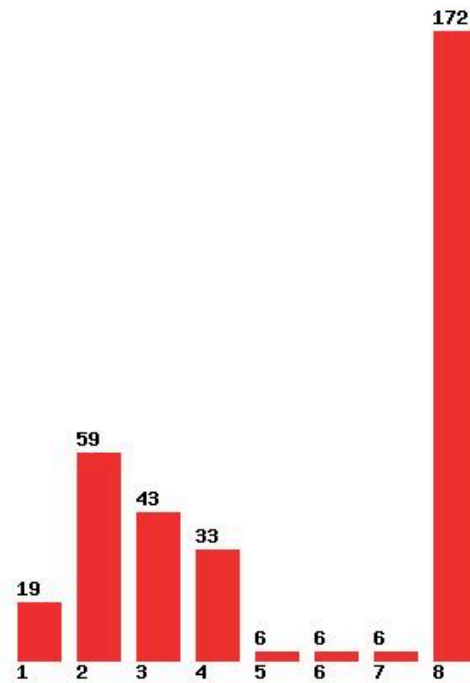

[220] ΗΛΕΚΤΡΟΛΟΓΩΝ ΜΗΧΑΝΙΚΩΝ ΚΑΙ ΜΗΧΑΝΙΚΩΝ ΥΠΟΛΟΓΙΣΤΩΝ (ΒΟΛΟΣ)

Μέχρι και 1 προτίμηση : 13 %

Μέχρι και 2 προτίμηση : 38 %

Μέχρι και 3 προτίμηση : 67 %

Μέχρι και 4 προτίμηση : 83 %

Μέχρι και 5 προτίμηση : 90 %

Μέχρι και 6 προτίμηση : 94 %

Εκτύπωση

Η εφαρμογή δημιουργήθηκε από τον :
Καλοδήμο Δημήτρη
<http://sep4u.gr>