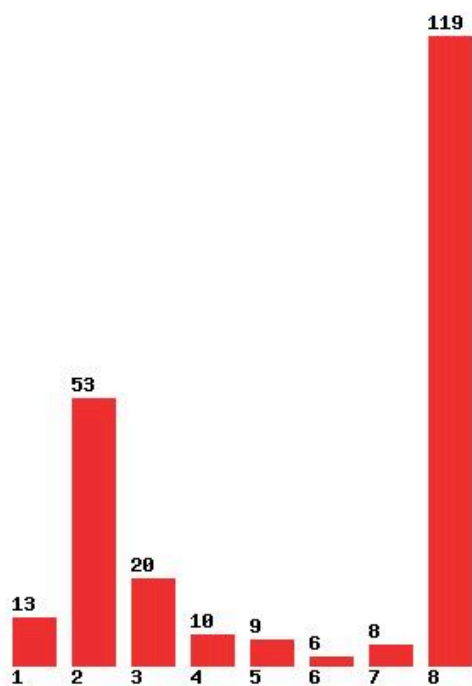

[205] ΠΟΛΙΤΙΚΩΝ ΜΗΧΑΝΙΚΩΝ (ΠΑΤΡΑ)

Μέχρι και 1 προτίμηση : 15 %

Μέχρι και 2 προτίμηση : 54 %

Μέχρι και 3 προτίμηση : 72 %

Μέχρι και 4 προτίμηση : 79 %

Μέχρι και 5 προτίμηση : 85 %

Μέχρι και 6 προτίμηση : 92 %

Εκτύπωση

Η εφαρμογή δημιουργήθηκε από τον :
Καλοδήμο Δημήτρη
<http://sep4u.gr>