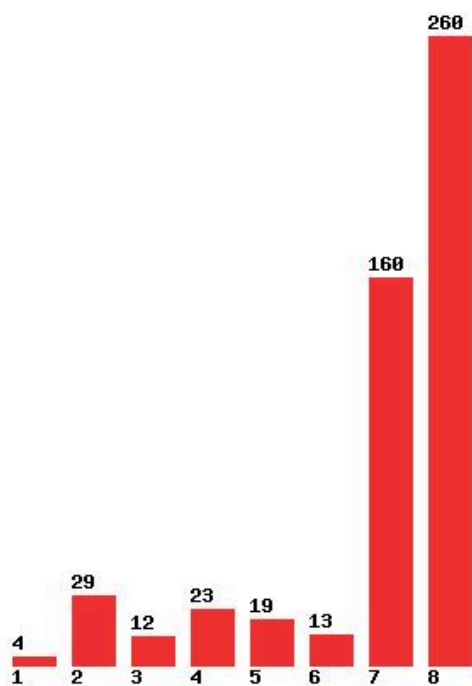

[162] ΕΠΙΣΤΗΜΩΝ ΤΗΣ ΠΡΟΣΧΟΛΙΚΗΣ ΑΓΩΓΗΣ ΚΑΙ ΕΚΠΑΙΔΕΥΤΙΚΟΥ ΣΧΕΔΙΑΣΜΟΥ (ΡΟΔΟΣ)

Μέχρι και 1 προτίμηση : 6 %
Μέχρι και 2 προτίμηση : 14 %
Μέχρι και 3 προτίμηση : 20 %
Μέχρι και 4 προτίμηση : 27 %
Μέχρι και 5 προτίμηση : 31 %
Μέχρι και 6 προτίμηση : 42 %

Εκτύπωση

Η εφαρμογή δημιουργήθηκε από τον :
Καλοδήμο Δημήτρη
<http://sep4u.gr>