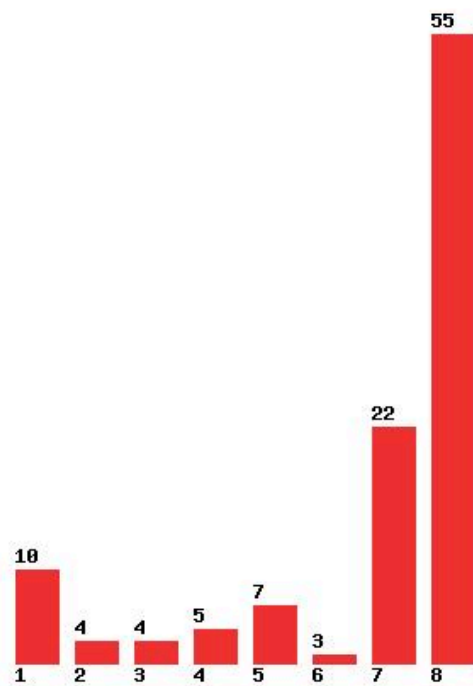

[1242] ΓΕΩΠΟΝΙΑΣ (ΑΡΤΑ)

Μέχρι και 1 προτίμηση : 14 %

Μέχρι και 2 προτίμηση : 28 %

Μέχρι και 3 προτίμηση : 31 %

Μέχρι και 4 προτίμηση : 34 %

Μέχρι και 5 προτίμηση : 55 %

Μέχρι και 6 προτίμηση : 62 %

Εκτύπωση

Η εφαρμογή δημιουργήθηκε από τον :
Καλοδήμο Δημήτρη
<http://sep4u.gr>