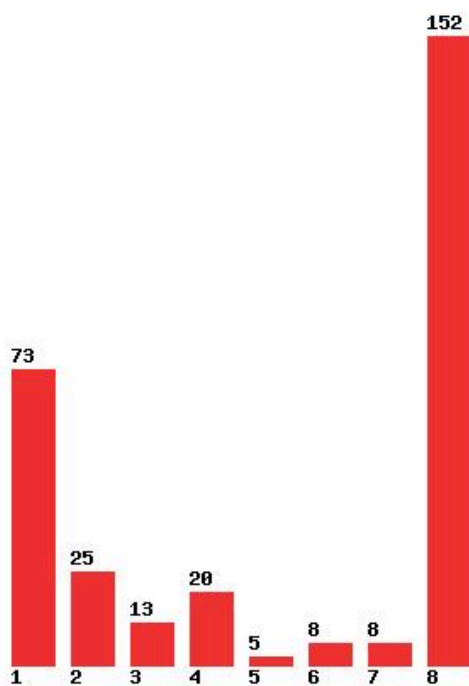

[216] ΕΠΙΣΤΗΜΗΣ ΥΠΟΛΟΓΙΣΤΩΝ (ΗΡΑΚΛΕΙΟ)

Μέχρι και 1 προτίμηση : 41 %
Μέχρι και 2 προτίμηση : 53 %
Μέχρι και 3 προτίμηση : 64 %
Μέχρι και 4 προτίμηση : 79 %
Μέχρι και 5 προτίμηση : 86 %
Μέχρι και 6 προτίμηση : 89 %

Εκτύπωση

Η εφαρμογή δημιουργήθηκε από τον :
Καλοδήμο Δημήτρη
<http://sep4u.gr>