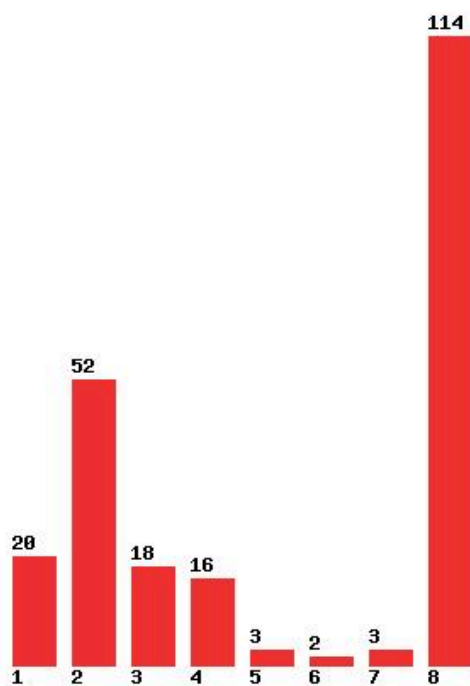

[402] ΕΠΙΣΤΗΜΗΣ ΦΥΣΙΚΗΣ ΑΓΩΓΗΣ ΚΑΙ ΑΘΛΗΤΙΣΜΟΥ (ΣΕΡΡΕΣ)

Μέχρι και 1 προτίμηση : 7 %
Μέχρι και 2 προτίμηση : 49 %
Μέχρι και 3 προτίμηση : 67 %
Μέχρι και 4 προτίμηση : 83 %
Μέχρι και 5 προτίμηση : 88 %
Μέχρι και 6 προτίμηση : 96 %

Εκτύπωση

Η εφαρμογή δημιουργήθηκε από τον :
Καλοδήμο Δημήτρη
<http://sep4u.gr>