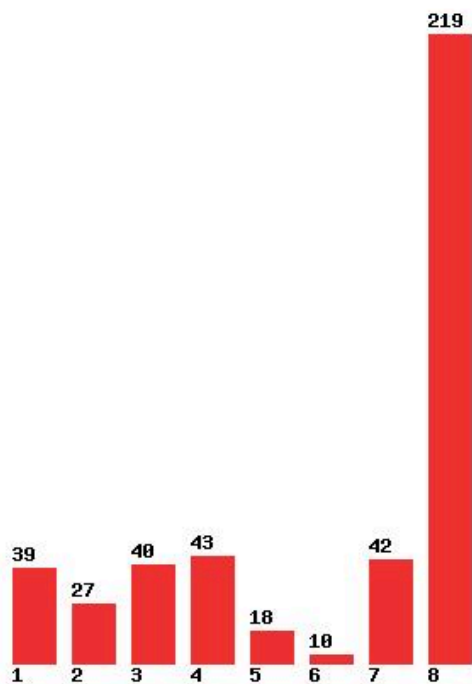

Μέχρι και 4 προτίμηση : 64 %

Μέχρι και 5 προτίμηση : 73 %

Μέχρι και 6 προτίμηση : 81 %

**Εκτύπωση**

Η εφαρμογή δημιουργήθηκε από τον :
Καλοδήμο Δημήτρη
<http://sep4u.gr>

[164] ΠΑΙΔΑΓΩΓΙΚΟ ΔΗΜΟΤΙΚΗΣ ΕΚΠΑΙΔΕΥΣΗΣ (ΒΟΛΟΣ)