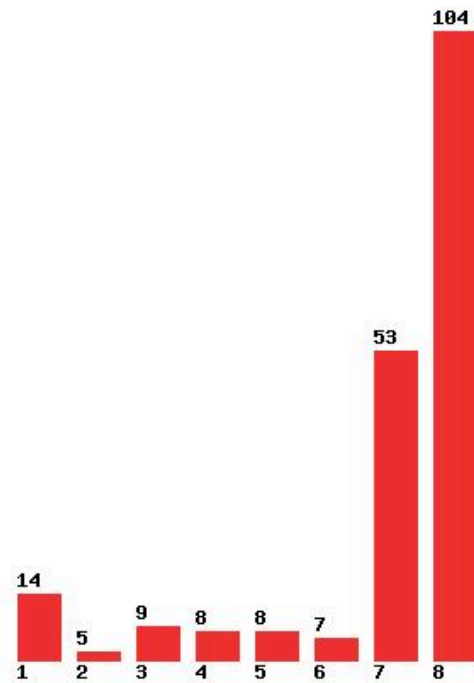

[284] ΒΙΟΧΗΜΕΙΑΣ ΚΑΙ ΒΙΟΤΕΧΝΟΛΟΓΙΑΣ (ΛΑΡΙΣΑ)

Μέχρι και 1 προτίμηση : 5 %
Μέχρι και 2 προτίμηση : 15 %
Μέχρι και 3 προτίμηση : 27 %
Μέχρι και 4 προτίμηση : 35 %
Μέχρι και 5 προτίμηση : 47 %
Μέχρι και 6 προτίμηση : 50 %

Εκτύπωση

Η εφαρμογή δημιουργήθηκε από τον :
Καλοδήμο Δημήτρη
<http://sep4u.gr>