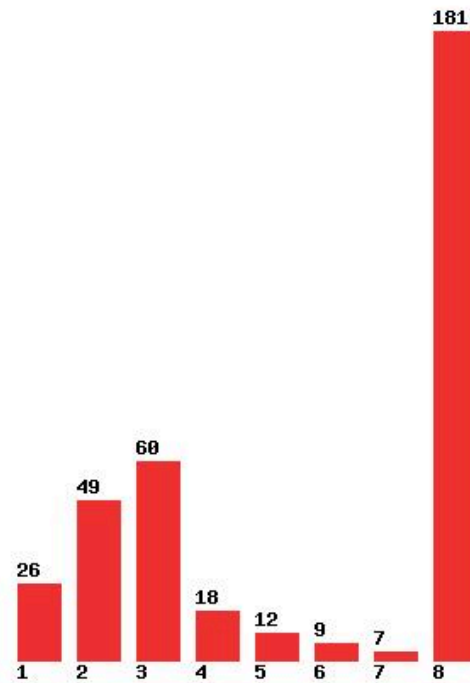

Μέχρι και 1 προτίμηση : 10 %

Μέχρι και 2 προτίμηση : 35 %

Μέχρι και 3 προτίμηση : 57 %

Μέχρι και 4 προτίμηση : 74 %

Μέχρι και 5 προτίμηση : 87 %

Μέχρι και 6 προτίμηση : 92 %

**Εκτύπωση**

Η εφαρμογή δημιουργήθηκε από τον :
Καλοδήμο Δημήτρη
<http://sep4u.gr>