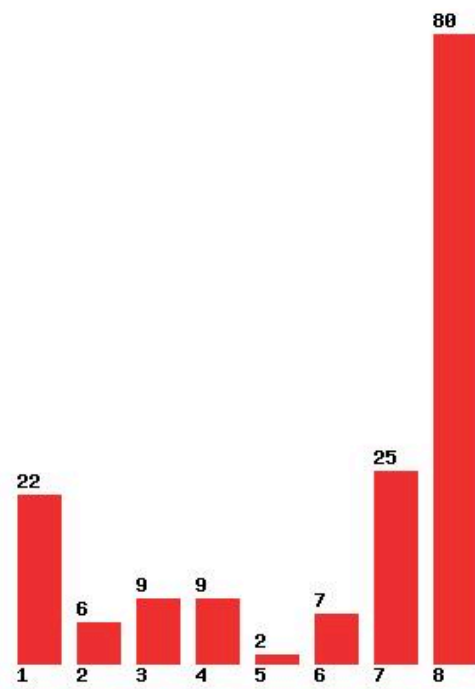

Μέχρι και 1 προτίμηση : 39 %

Μέχρι και 2 προτίμηση : 47 %

Μέχρι και 3 προτίμηση : 64 %

Μέχρι και 4 προτίμηση : 76 %

Μέχρι και 5 προτίμηση : 86 %

Μέχρι και 6 προτίμηση : 86 %

**Εκτύπωση**

Η εφαρμογή δημιουργήθηκε από τον :
Καλοδήμο Δημήτρη
<http://sep4u.gr>