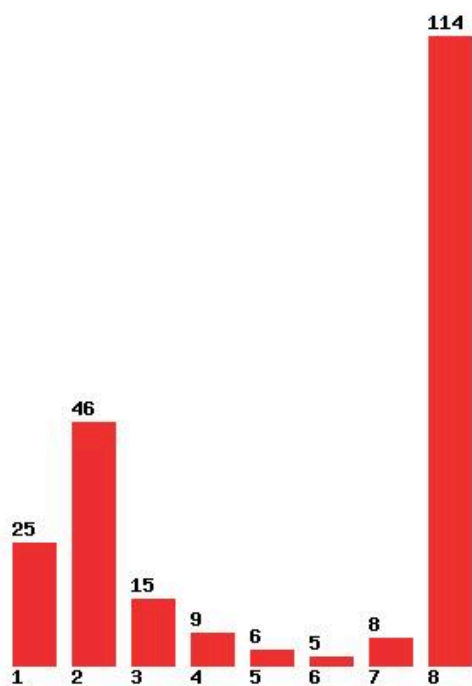

[673] ΑΓΩΓΗΣ ΚΑΙ ΦΡΟΝΤΙΔΑΣ ΣΤΗΝ ΠΡΩΙΜΗ ΠΑΙΔΙΚΗ ΗΛΙΚΙΑ (ΑΙΓΑΛΕΩ)

Μέχρι και 1 προτίμηση : 18 %
Μέχρι και 2 προτίμηση : 57 %
Μέχρι και 3 προτίμηση : 77 %
Μέχρι και 4 προτίμηση : 86 %
Μέχρι και 5 προτίμηση : 89 %
Μέχρι και 6 προτίμηση : 92 %

Εκτύπωση

Η εφαρμογή δημιουργήθηκε από τον :
Καλοδήμο Δημήτρη
<http://sep4u.gr>