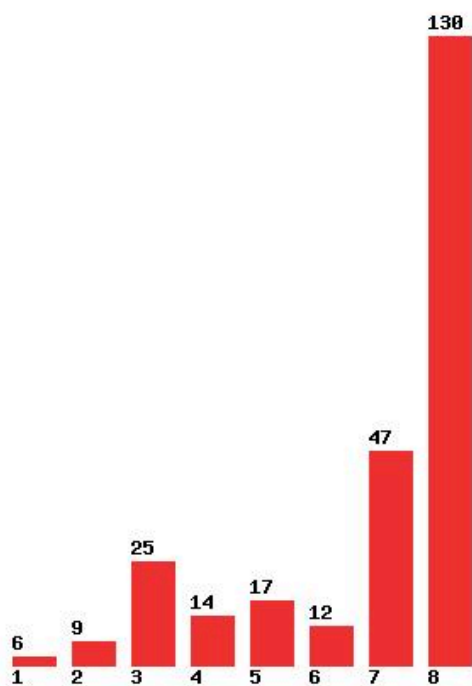

Μέχρι και 1 προτίμηση : 12 %

Μέχρι και 2 προτίμηση : 20 %

Μέχρι και 3 προτίμηση : 33 %

Μέχρι και 4 προτίμηση : 43 %

Μέχρι και 5 προτίμηση : 54 %

Μέχρι και 6 προτίμηση : 63 %

**Εκτύπωση**

Η εφαρμογή δημιουργήθηκε από τον :
Καλοδήμο Δημήτρη
<http://sep4u.gr>