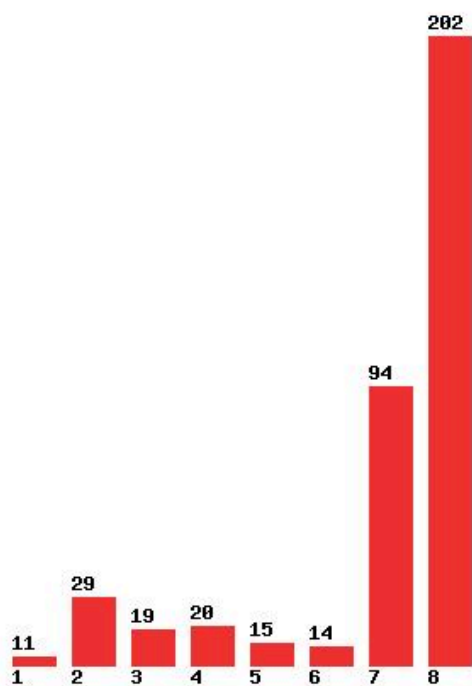

Μέχρι και 3 προτίμηση : 30 %

Μέχρι και 4 προτίμηση : 45 %

Μέχρι και 5 προτίμηση : 51 %

Μέχρι και 6 προτίμηση : 55 %

**Εκτύπωση**

Η εφαρμογή δημιουργήθηκε από τον :
Καλοδήμο Δημήτρη
<http://sep4u.gr>

[1629] ΧΗΜΕΙΑΣ (ΚΑΒΑΛΑ)