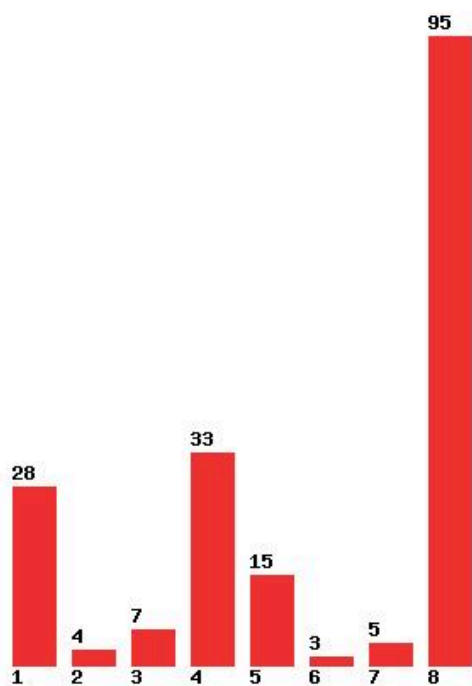

Μέχρι και 1 προτίμηση : 33 %

Μέχρι και 2 προτίμηση : 41 %

Μέχρι και 3 προτίμηση : 44 %

Μέχρι και 4 προτίμηση : 71 %

Μέχρι και 5 προτίμηση : 91 %

Μέχρι και 6 προτίμηση : 98 %

**Εκτύπωση**

Η εφαρμογή δημιουργήθηκε από τον :
Καλοδής Δημήτρη
<http://sep4u.gr>