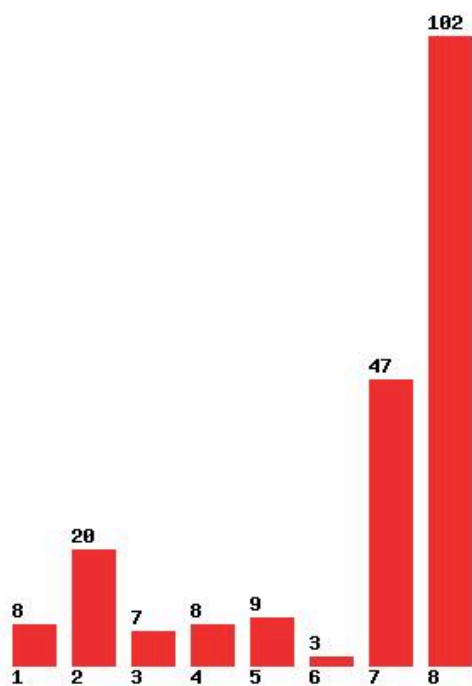

[328] ΕΠΙΣΤΗΜΗΣ ΤΡΟΦΙΜΩΝ ΚΑΙ ΔΙΑΤΡΟΦΗΣ ΤΟΥ ΑΝΘΡΩΠΟΥ (ΑΘΗΝΑ)

Μέχρι και 1 προτίμηση : 13 %

Μέχρι και 2 προτίμηση : 22 %

Μέχρι και 3 προτίμηση : 38 %

Μέχρι και 4 προτίμηση : 52 %

Μέχρι και 5 προτίμηση : 60 %

Μέχρι και 6 προτίμηση : 68 %

Εκτύπωση

Η εφαρμογή δημιουργήθηκε από τον :
Καλοδήμο Δημήτρη
<http://sep4u.gr>