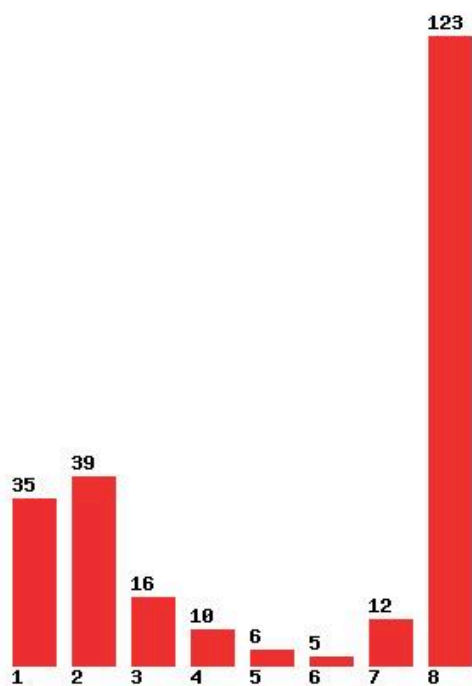

[166] ΠΑΙΔΑΓΩΓΙΚΟ ΠΡΟΣΧΟΛΙΚΗΣ ΕΚΠΑΙΔΕΥΣΗΣ (ΒΟΛΟΣ)

Μέχρι και 1 προτίμηση : 26 %

Μέχρι και 2 προτίμηση : 50 %

Μέχρι και 3 προτίμηση : 69 %

Μέχρι και 4 προτίμηση : 77 %

Μέχρι και 5 προτίμηση : 85 %

Μέχρι και 6 προτίμηση : 89 %

Εκτύπωση

Η εφαρμογή δημιουργήθηκε από τον :
Καλοδήμο Δημήτρη
<http://sep4u.gr>