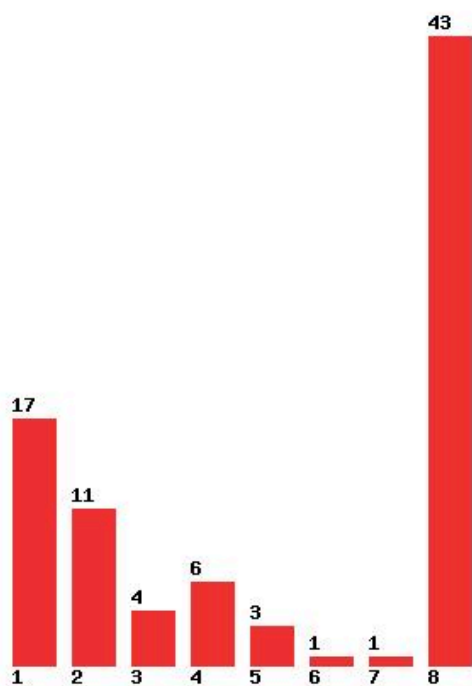

[878] ΜΟΝΙΜΩΝ ΥΠΑΞΙΩΜΑΤΙΚΩΝ ΑΕΡΟΠΟΡΙΑΣ (ΣΜΥΑ) -ΚΑΤΕΥΘΥΝΣΗ ΤΕΧΝΟΛΟΓΙΚΗΣ ΥΠΟΣΤΗΡΙΞΗΣ

Μέχρι και 1 προτίμηση : 21 %

Μέχρι και 2 προτίμηση : 43 %

Μέχρι και 3 προτίμηση : 58 %

Μέχρι και 4 προτίμηση : 73 %

Μέχρι και 5 προτίμηση : 84 %

Μέχρι και 6 προτίμηση : 91 %

Εκτύπωση

Η εφαρμογή δημιουργήθηκε από τον :
Καλοδήμο Δημήτρη
<http://sep4u.gr>