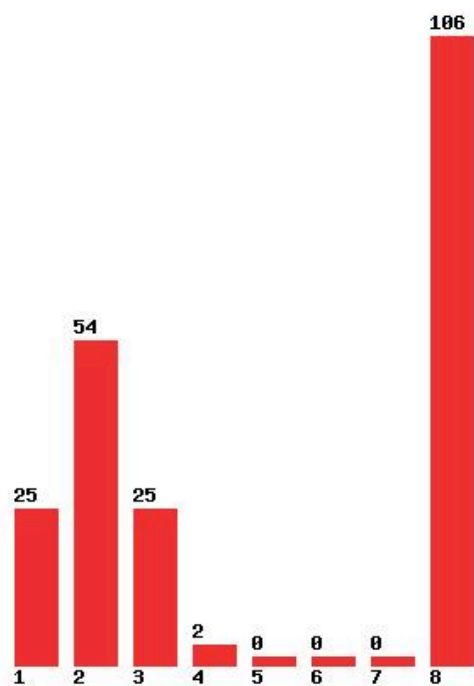

[236] ΑΡΧΙΤΕΚΤΟΝΩΝ ΜΗΧΑΝΙΚΩΝ (ΒΟΛΟΣ)

Μέχρι και 1 προτίμηση : 53 %
Μέχρι και 2 προτίμηση : 79 %
Μέχρι και 3 προτίμηση : 100 %
Μέχρι και 4 προτίμηση : 100 %
Μέχρι και 5 προτίμηση : 100 %
Μέχρι και 6 προτίμηση : 100 %

Εκτύπωση

Η εφαρμογή δημιουργήθηκε από τον :
Καλοδήμο Δημήτρη
<http://sep4u.gr>