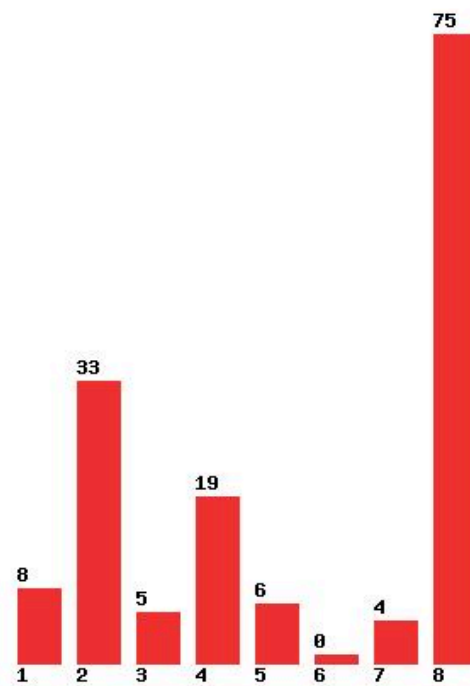

Μέχρι και 1 προτίμηση : 18 %

Μέχρι και 2 προτίμηση : 53 %

Μέχρι και 3 προτίμηση : 76 %

Μέχρι και 4 προτίμηση : 76 %

Μέχρι και 5 προτίμηση : 94 %

Μέχρι και 6 προτίμηση : 94 %

**Εκτύπωση**

Η εφαρμογή δημιουργήθηκε από τον :
Καλοδήμο Δημήτρη
<http://sep4u.gr>