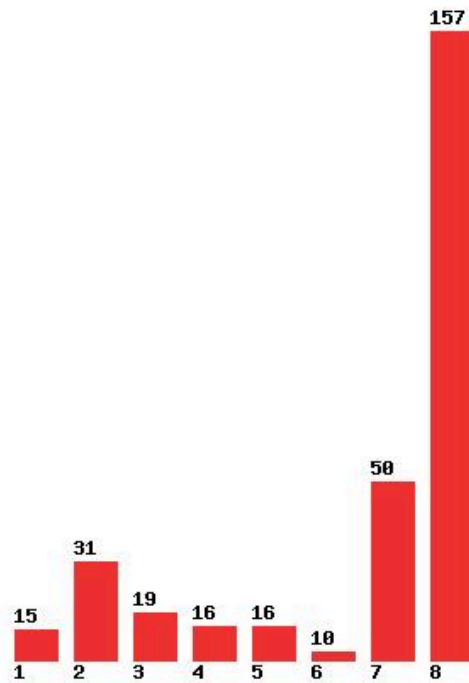

[318] ΣΤΑΤΙΣΤΙΚΗΣ ΚΑΙ ΑΣΦΑΛΙΣΤΙΚΗΣ ΕΠΙΣΤΗΜΗΣ (ΠΕΙΡΑΙΑΣ)

Μέχρι και 1 προτίμηση : 8 %
Μέχρι και 2 προτίμηση : 27 %
Μέχρι και 3 προτίμηση : 41 %
Μέχρι και 4 προτίμηση : 52 %
Μέχρι και 5 προτίμηση : 60 %
Μέχρι και 6 προτίμηση : 66 %

Εκτύπωση

Η εφαρμογή δημιουργήθηκε από τον :
Καλοδήμο Δημήτρη
<http://sep4u.gr>