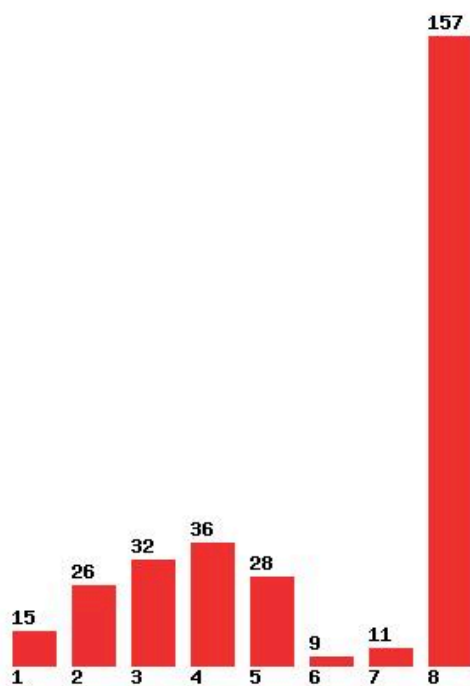

Μέχρι και 1 προτίμηση : 6 %

Μέχρι και 2 προτίμηση : 18 %

Μέχρι και 3 προτίμηση : 36 %

Μέχρι και 4 προτίμηση : 62 %

Μέχρι και 5 προτίμηση : 87 %

Μέχρι και 6 προτίμηση : 89 %

**Εκτύπωση**

Η εφαρμογή δημιουργήθηκε από τον :
Καλοδήμο Δημήτρη
<http://sep4u.gr>