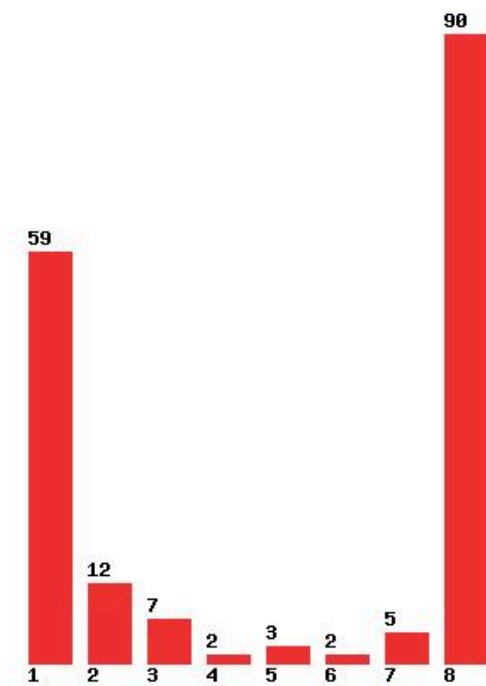

[230] ΜΗΧΑΝΙΚΩΝ ΠΑΡΑΓΩΓΗΣ ΚΑΙ ΔΙΟΙΚΗΣΗΣ (ΧΑΝΙΑ)

Μέχρι και 1 προτίμηση : 44 %

Μέχρι και 2 προτίμηση : 64 %

Μέχρι και 3 προτίμηση : 73 %

Μέχρι και 4 προτίμηση : 81 %

Μέχρι και 5 προτίμηση : 90 %

Μέχρι και 6 προτίμηση : 94 %

Εκτύπωση

Η εφαρμογή δημιουργήθηκε από τον :
Καλοδήμο Δημήτρη
<http://sep4u.gr>