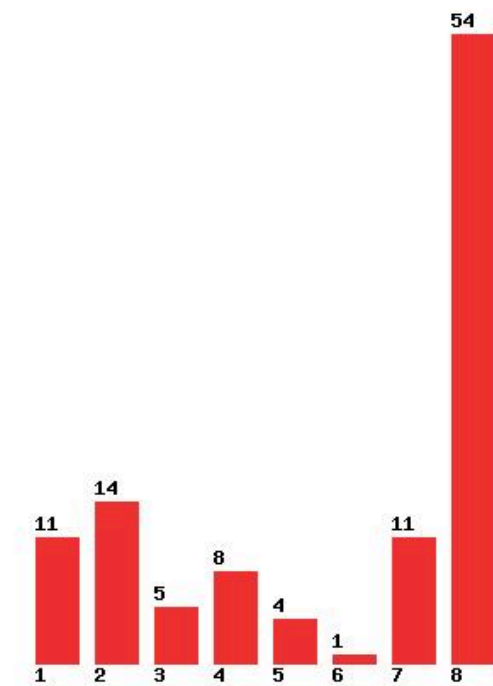

[1432] ΜΑΘΗΜΑΤΙΚΩΝ (ΛΑΜΙΑ)

Μέχρι και 1 προτίμηση : 23 %

Μέχρι και 2 προτίμηση : 68 %

Μέχρι και 3 προτίμηση : 70 %

Μέχρι και 4 προτίμηση : 85 %

Μέχρι και 5 προτίμηση : 88 %

Μέχρι και 6 προτίμηση : 93 %

Εκτύπωση

Η εφαρμογή δημιουργήθηκε από τον :
Καλοδήμο Δημήτρη
<http://sep4u.gr>