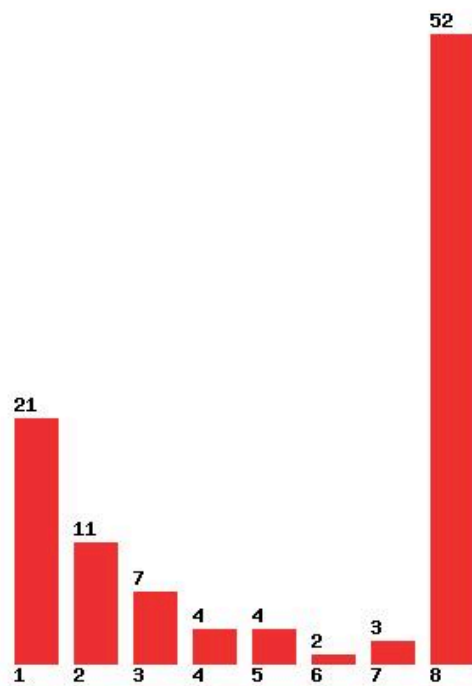

[862] ΜΟΝΙΜΩΝ ΥΠΑΞΙΩΜΑΤΙΚΩΝ ΣΤΡΑΤΟΥ (Σ.Μ.Υ.) - ΟΠΛΑ

Μέχρι και 1 προτίμηση : 38 %

Μέχρι και 2 προτίμηση : 51 %

Μέχρι και 3 προτίμηση : 59 %

Μέχρι και 4 προτίμηση : 70 %

Μέχρι και 5 προτίμηση : 78 %

Μέχρι και 6 προτίμηση : 84 %

Εκτύπωση

Η εφαρμογή δημιουργήθηκε από τον :
Καλοδήμο Δημήτρη
<http://sep4u.gr>