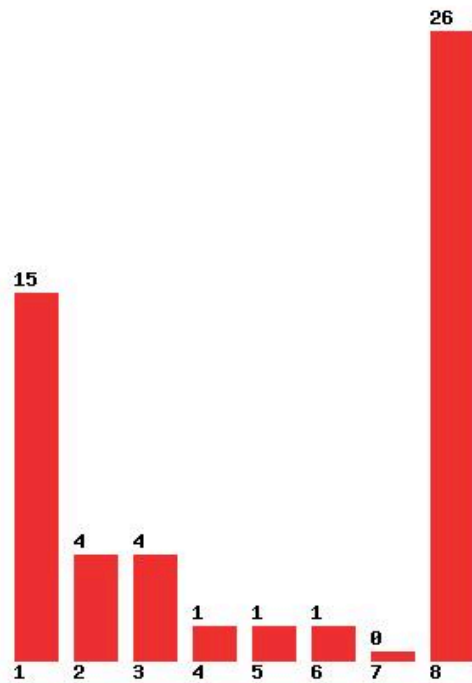

Μέχρι και 1 προτίμηση : 32 %

Μέχρι και 2 προτίμηση : 47 %

Μέχρι και 3 προτίμηση : 58 %

Μέχρι και 4 προτίμηση : 68 %

Μέχρι και 5 προτίμηση : 79 %

Μέχρι και 6 προτίμηση : 79 %

**Εκτύπωση**

Η εφαρμογή δημιουργήθηκε από τον :
Καλοδήμο Δημήτρη
<http://sep4u.gr>