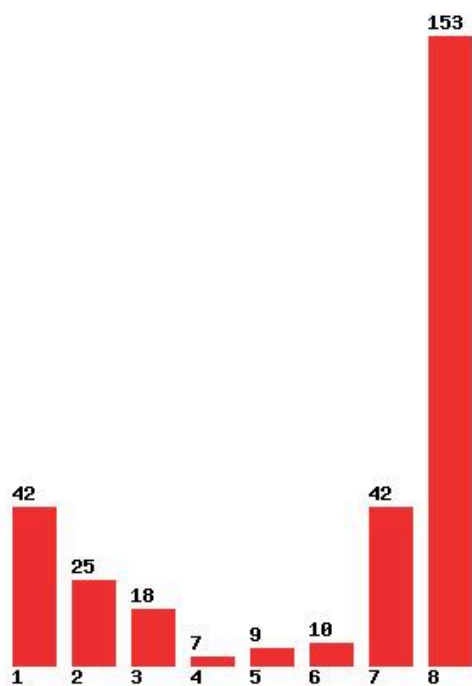

Μέχρι και 1 προτίμηση : 24 %

Μέχρι και 2 προτίμηση : 41 %

Μέχρι και 3 προτίμηση : 48 %

Μέχρι και 4 προτίμηση : 58 %

Μέχρι και 5 προτίμηση : 65 %

Μέχρι και 6 προτίμηση : 71 %

**Εκτύπωση**

Η εφαρμογή δημιουργήθηκε από τον :
Καλοδήμο Δημήτρη
<http://sep4u.gr>