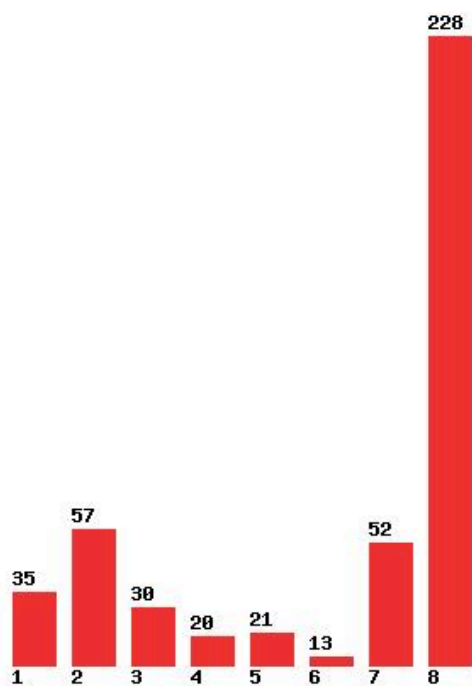

Μέχρι και 1 προτίμηση : 14 %

Μέχρι και 2 προτίμηση : 38 %

Μέχρι και 3 προτίμηση : 52 %

Μέχρι και 4 προτίμηση : 62 %

Μέχρι και 5 προτίμηση : 72 %

Μέχρι και 6 προτίμηση : 80 %

**Εκτύπωση**

Η εφαρμογή δημιουργήθηκε από τον :
Καλοδήμο Δημήτρη
<http://sep4u.gr>