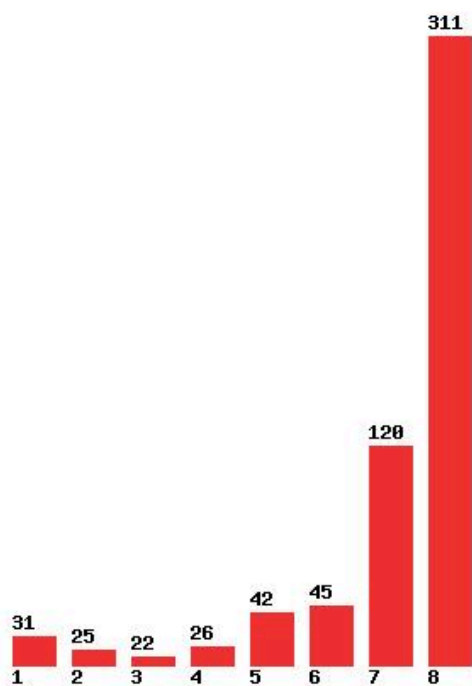

[143] ΠΑΙΔΑΓΩΓΙΚΟ ΔΗΜΟΤΙΚΗΣ ΕΚΠΑΙΔΕΥΣΗΣ (ΡΟΔΟΣ)

Μέχρι και 1 προτίμηση : 10 %

Μέχρι και 2 προτίμηση : 17 %

Μέχρι και 3 προτίμηση : 26 %

Μέχρι και 4 προτίμηση : 34 %

Μέχρι και 5 προτίμηση : 46 %

Μέχρι και 6 προτίμηση : 62 %

Εκτύπωση

Η εφαρμογή δημιουργήθηκε από τον :
Καλοδήμο Δημήτρη
<http://sep4u.gr>