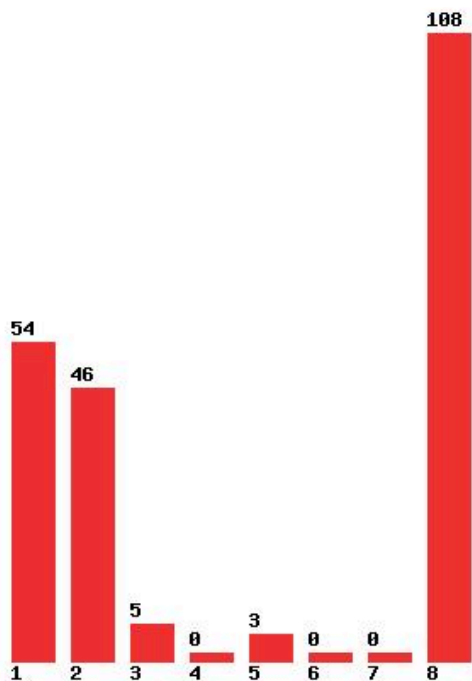

**[1211] ΕΦΑΡΜΟΣΜΕΝΗΣ ΠΛΗΡΟΦΟΡΙΚΗΣ - ΕΠΙΣΤΗΜΗ ΚΑΙ ΤΕΧΝΟΛΟΓΙΑ ΥΠΟΛΟΓΙΣΤΩΝ
(ΘΕΣΣΑΛΟΝΙΚΗ)**

Μέχρι και 1 προτίμηση : 36 %
Μέχρι και 2 προτίμηση : 85 %
Μέχρι και 3 προτίμηση : 91 %
Μέχρι και 4 προτίμηση : 98 %
Μέχρι και 5 προτίμηση : 98 %
Μέχρι και 6 προτίμηση : 99 %

Εκτύπωση

Η εφαρμογή δημιουργήθηκε από τον :
Καλοδήμο Δημήτρη
<http://sep4u.gr>