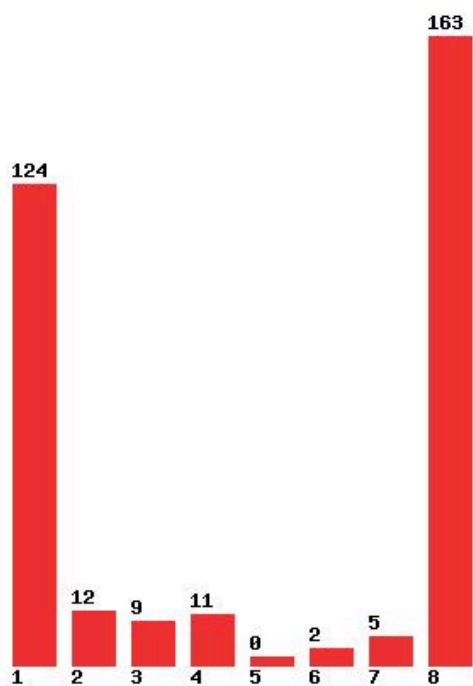

[128] ΠΑΙΔΑΓΩΓΙΚΟ ΔΗΜΟΤΙΚΗΣ ΕΚΠΑΙΔΕΥΣΗΣ (ΑΘΗΝΑ)

Μέχρι και 1 προτίμηση : 71 %

Μέχρι και 2 προτίμηση : 75 %

Μέχρι και 3 προτίμηση : 83 %

Μέχρι και 4 προτίμηση : 87 %

Μέχρι και 5 προτίμηση : 91 %

Μέχρι και 6 προτίμηση : 94 %

Εκτύπωση

Η εφαρμογή δημιουργήθηκε από τον :
Καλοδήμο Δημήτρη
<http://sep4u.gr>