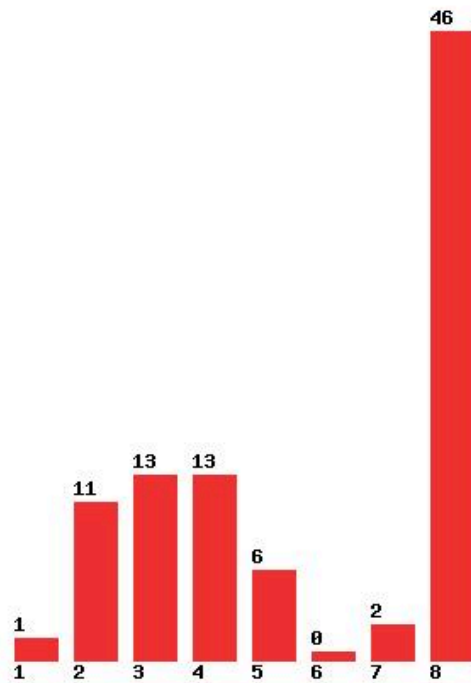

[1563] ΧΗΜΙΚΩΝ ΜΗΧΑΝΙΚΩΝ (ΚΟΖΑΝΗ)

Μέχρι και 1 προτίμηση : 3 %
Μέχρι και 2 προτίμηση : 16 %
Μέχρι και 3 προτίμηση : 65 %
Μέχρι και 4 προτίμηση : 87 %
Μέχρι και 5 προτίμηση : 90 %
Μέχρι και 6 προτίμηση : 94 %

Εκτύπωση

Η εφαρμογή δημιουργήθηκε από τον :
Καλοδήμο Δημήτρη
<http://sep4u.gr>