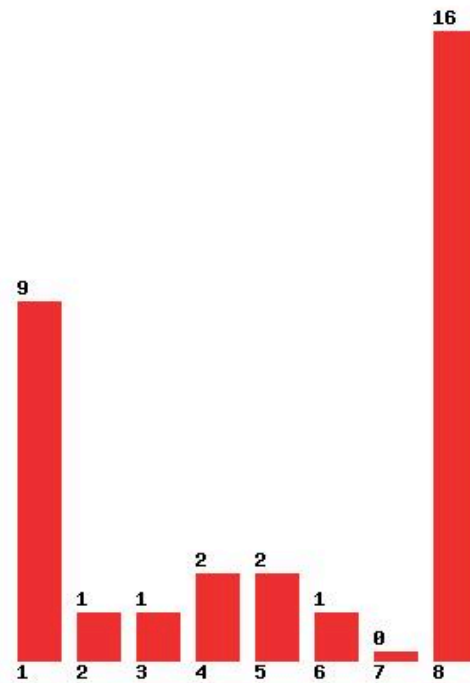

[1555] ΜΑΘΗΜΑΤΙΚΩΝ (ΚΑΣΤΟΡΙΑ)

Μέχρι και 1 προτίμηση : 50 %

Μέχρι και 2 προτίμηση : 78 %

Μέχρι και 3 προτίμηση : 78 %

Μέχρι και 4 προτίμηση : 89 %

Μέχρι και 5 προτίμηση : 89 %

Μέχρι και 6 προτίμηση : 89 %

Εκτύπωση

Η εφαρμογή δημιουργήθηκε από τον :
Καλοδήμο Δημήτρη
<http://sep4u.gr>