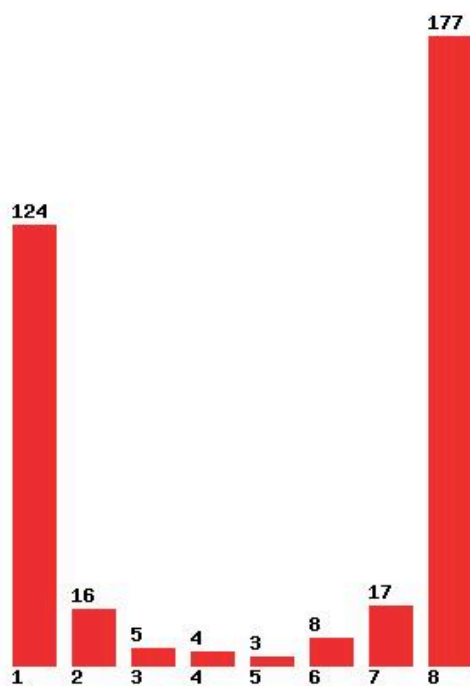

[140] ΠΑΙΔΑΓΩΓΙΚΟ ΔΗΜΟΤΙΚΗΣ ΕΚΠΑΙΔΕΥΣΗΣ (ΘΕΣΣΑΛΟΝΙΚΗ)

Μέχρι και 1 προτίμηση : 56 %

Μέχρι και 2 προτίμηση : 67 %

Μέχρι και 3 προτίμηση : 72 %

Μέχρι και 4 προτίμηση : 80 %

Μέχρι και 5 προτίμηση : 83 %

Μέχρι και 6 προτίμηση : 88 %

Εκτύπωση

Η εφαρμογή δημιουργήθηκε από τον :
Καλοδήμο Δημήτρη
<http://sep4u.gr>