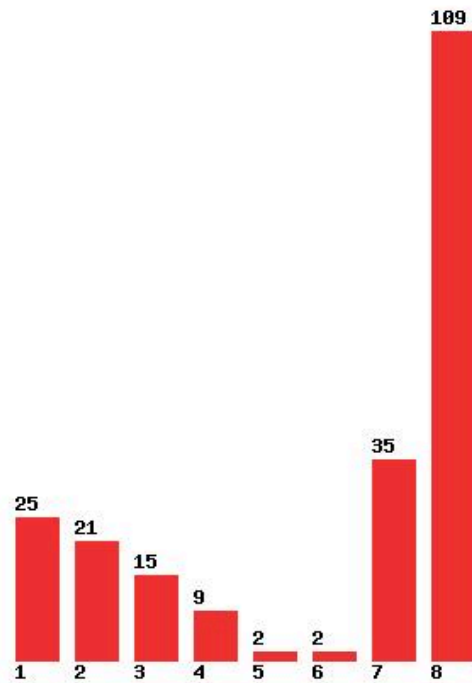

**Εκτύπωση**

Η εφαρμογή δημιουργήθηκε από τον :
Καλοδήμο Δημήτρη
<http://sep4u.gr>

[325] ΒΙΟΤΕΧΝΟΛΟΓΙΑΣ (ΑΘΗΝΑ)

Μέχρι και 1 προτίμηση : 15 %

Μέχρι και 2 προτίμηση : 40 %

Μέχρι και 3 προτίμηση : 56 %

Μέχρι και 4 προτίμηση : 63 %

Μέχρι και 5 προτίμηση : 71 %

Μέχρι και 6 προτίμηση : 76 %

**Εκτύπωση**

Η εφαρμογή δημιουργήθηκε από τον :
Καλοδήμο Δημήτρη
<http://sep4u.gr>

[284] ΒΙΟΧΗΜΕΙΑΣ ΚΑΙ ΒΙΟΤΕΧΝΟΛΟΓΙΑΣ (ΛΑΡΙΣΑ)

Μέχρι και 1 προτίμηση : 5 %
Μέχρι και 2 προτίμηση : 15 %
Μέχρι και 3 προτίμηση : 27 %
Μέχρι και 4 προτίμηση : 35 %
Μέχρι και 5 προτίμηση : 47 %
Μέχρι και 6 προτίμηση : 50 %