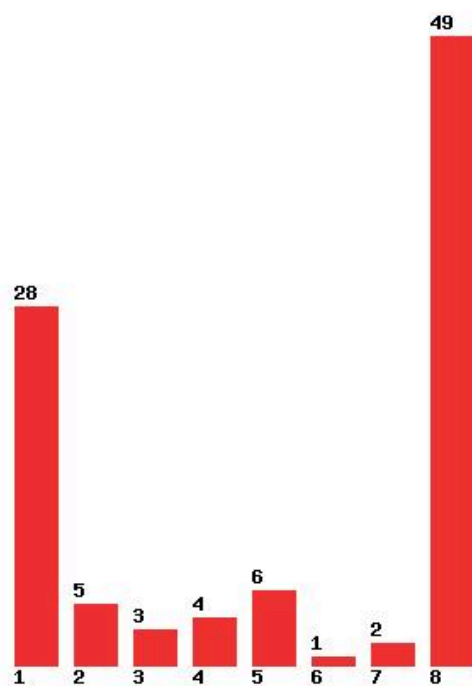

[806] ΕΥΕΛΠΙΑΩΝ (ΣΣΕ) - ΣΩΜΑΤΑ

Μέχρι και 1 προτίμηση : 30 %

Μέχρι και 2 προτίμηση : 41 %

Μέχρι και 3 προτίμηση : 52 %

Μέχρι και 4 προτίμηση : 66 %

Μέχρι και 5 προτίμηση : 86 %

Μέχρι και 6 προτίμηση : 95 %

Εκτύπωση

Η εφαρμογή δημιουργήθηκε από τον :
Καλοδήμο Δημήτρη
<http://sep4u.gr>