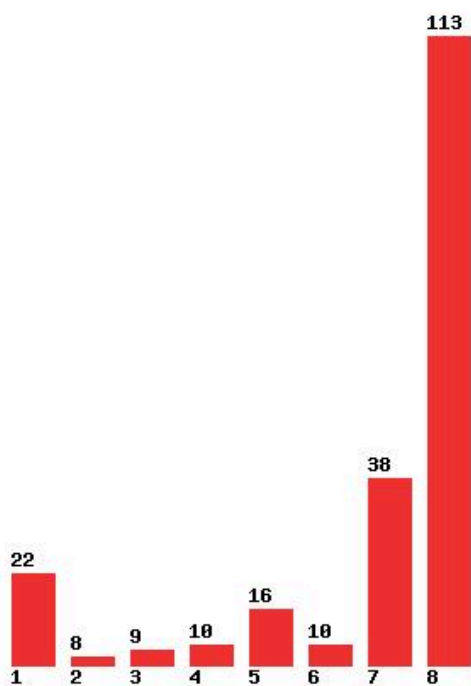

Μέχρι και 5 προτίμηση : 64 %

Μέχρι και 6 προτίμηση : 68 %

**Εκτύπωση**

Η εφαρμογή δημιουργήθηκε από τον :
Καλοδήμο Δημήτρη
<http://sep4u.gr>

[1289] ΓΕΩΠΟΝΙΑΣ (ΜΕΣΟΛΟΓΓΙ)

Μέχρι και 1 προτίμηση : 29 %

Μέχρι και 2 προτίμηση : 38 %