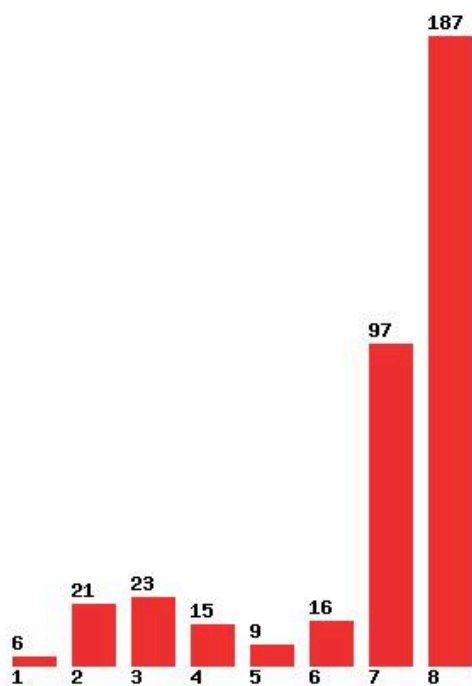

[341] ΠΑΙΔΑΓΩΓΙΚΟ ΝΗΠΙΑΓΩΓΩΝ (ΦΛΩΡΙΝΑ)

Μέχρι και 1 προτίμηση : 3 %

Μέχρι και 2 προτίμηση : 12 %

Μέχρι και 3 προτίμηση : 20 %

Μέχρι και 4 προτίμηση : 32 %

Μέχρι και 5 προτίμηση : 39 %

Μέχρι και 6 προτίμηση : 51 %

Εκτύπωση

Η εφαρμογή δημιουργήθηκε από τον :
Καλοδήμο Δημήτρη
<http://sep4u.gr>