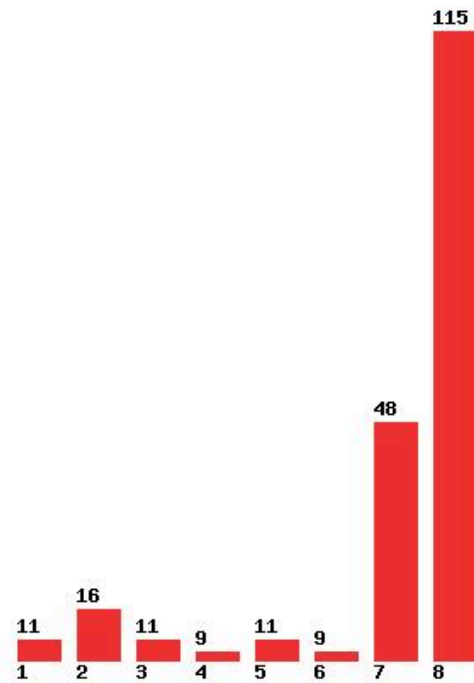

**Εκτύπωση**

Η εφαρμογή δημιουργήθηκε από τον :
Καλοδήμο Δημήτρη
<http://sep4u.gr>

[1453] ΠΕΡΙΒΑΛΛΟΝΤΟΣ (ΖΑΚΥΝΘΟΣ)

Μέχρι και 1 προτίμηση : 2 %
Μέχρι και 2 προτίμηση : 13 %
Μέχρι και 3 προτίμηση : 19 %
Μέχρι και 4 προτίμηση : 23 %
Μέχρι και 5 προτίμηση : 25 %
Μέχρι και 6 προτίμηση : 28 %