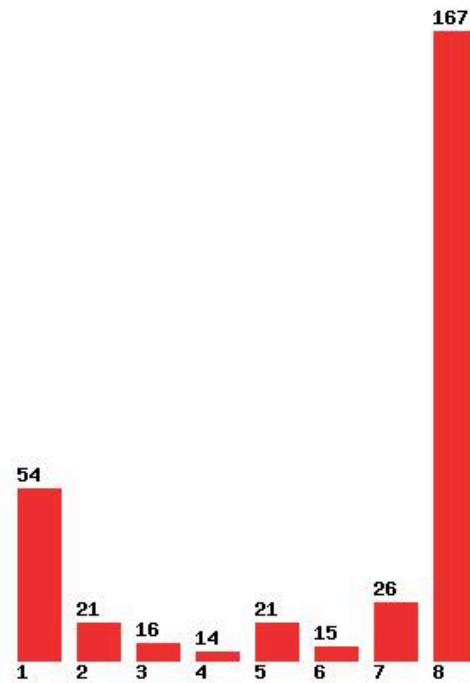

Μέχρι και 1 προτίμηση : 31 %

Μέχρι και 2 προτίμηση : 42 %

Μέχρι και 3 προτίμηση : 46 %

Μέχρι και 4 προτίμηση : 60 %

Μέχρι και 5 προτίμηση : 72 %

Μέχρι και 6 προτίμηση : 78 %

**Εκτύπωση**

Η εφαρμογή δημιουργήθηκε από τον :
Καλοδήμο Δημήτρη
<http://sep4u.gr>