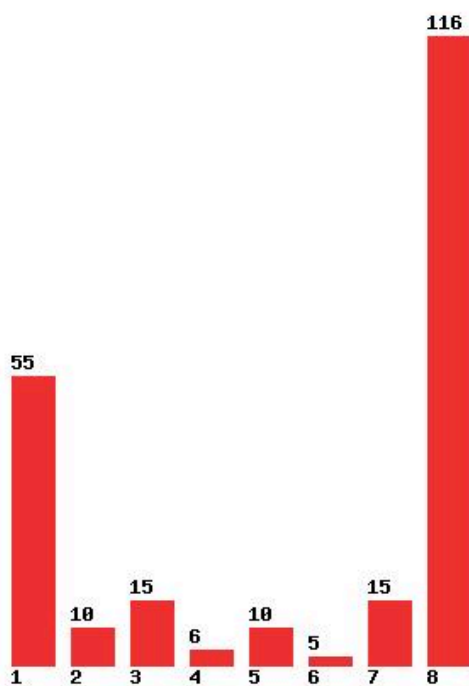

[178] ΠΑΙΔΑΓΩΓΙΚΟ ΕΙΔΙΚΗΣ ΑΓΩΓΗΣ (ΒΟΛΟΣ)

Μέχρι και 1 προτίμηση : 56 %

Μέχρι και 2 προτίμηση : 66 %

Μέχρι και 3 προτίμηση : 72 %

Μέχρι και 4 προτίμηση : 77 %

Μέχρι και 5 προτίμηση : 83 %

Μέχρι και 6 προτίμηση : 87 %

Εκτύπωση

Η εφαρμογή δημιουργήθηκε από τον :
Καλοδήμο Δημήτρη
<http://sep4u.gr>