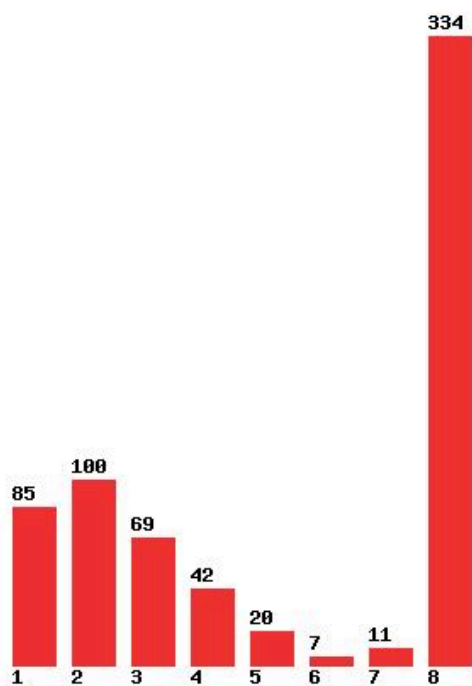

[404] ΕΠΙΣΤΗΜΗΣ ΦΥΣΙΚΗΣ ΑΓΩΓΗΣ ΚΑΙ ΑΘΛΗΤΙΣΜΟΥ (ΚΟΜΟΤΗΝΗ)

Μέχρι και 1 προτίμηση : 22 %

Μέχρι και 2 προτίμηση : 52 %

Μέχρι και 3 προτίμηση : 74 %

Μέχρι και 4 προτίμηση : 88 %

Μέχρι και 5 προτίμηση : 92 %

Μέχρι και 6 προτίμηση : 95 %

Εκτύπωση

Η εφαρμογή δημιουργήθηκε από τον :
Καλοδήμο Δημήτρη
<http://sep4u.gr>