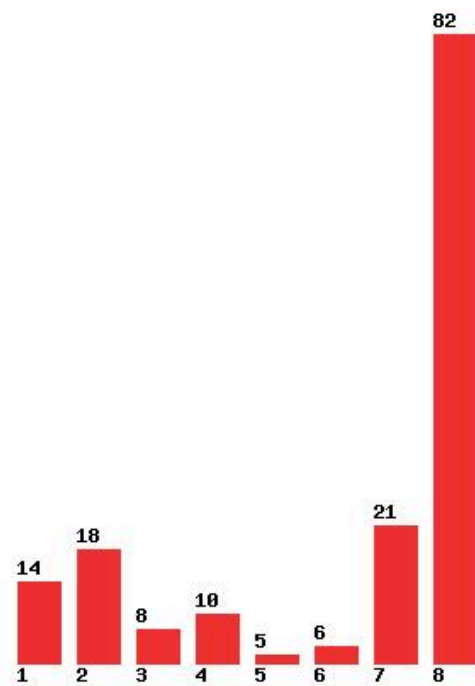

[684] ΕΠΙΣΤΗΜΗΣ ΚΑΙ ΤΕΧΝΟΛΟΓΙΑΣ ΤΡΟΦΙΜΩΝ (ΑΙΓΑΛΕΩ)

Μέχρι και 1 προτίμηση : 21 %

Μέχρι και 2 προτίμηση : 49 %

Μέχρι και 3 προτίμηση : 54 %

Μέχρι και 4 προτίμηση : 61 %

Μέχρι και 5 προτίμηση : 67 %

Μέχρι και 6 προτίμηση : 76 %

Εκτύπωση

Η εφαρμογή δημιουργήθηκε από τον :
Καλοδήμο Δημήτρη
<http://sep4u.gr>