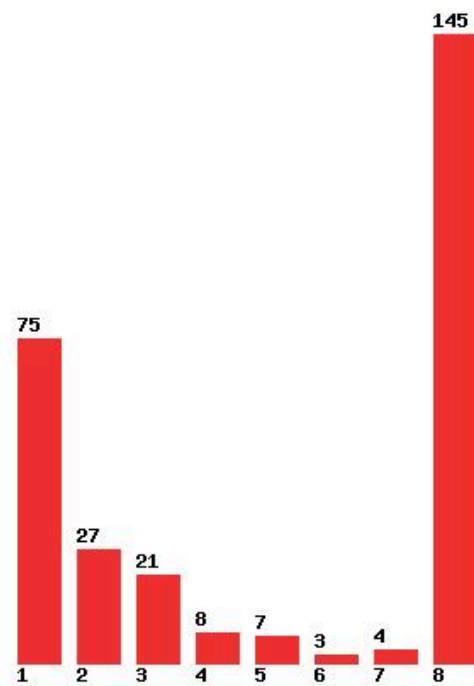

[246] ΕΦΑΡΜΟΣΜΕΝΩΝ ΜΑΘΗΜΑΤΙΚΩΝ ΚΑΙ ΦΥΣΙΚΩΝ ΕΠΙΣΤΗΜΩΝ (ΑΘΗΝΑ)

Μέχρι και 1 προτίμηση : 46 %

Μέχρι και 2 προτίμηση : 61 %

Μέχρι και 3 προτίμηση : 77 %

Μέχρι και 4 προτίμηση : 85 %

Μέχρι και 5 προτίμηση : 92 %

Μέχρι και 6 προτίμηση : 96 %

Εκτύπωση

Η εφαρμογή δημιουργήθηκε από τον :
Καλοδήμο Δημήτρη
<http://sep4u.gr>