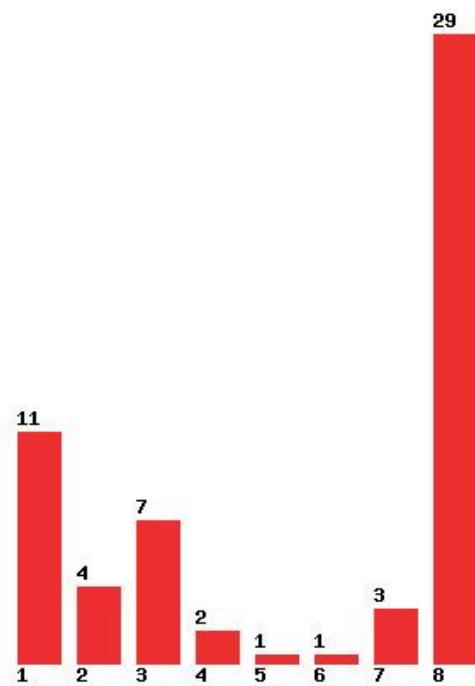

Μέχρι και 1 προτίμηση : 64 %

Μέχρι και 2 προτίμηση : 73 %

Μέχρι και 3 προτίμηση : 82 %

Μέχρι και 4 προτίμηση : 95 %

Μέχρι και 5 προτίμηση : 95 %

Μέχρι και 6 προτίμηση : 95 %

**Εκτύπωση**

Η εφαρμογή δημιουργήθηκε από τον :
Καλοδήμο Δημήτρη
<http://sep4u.gr>