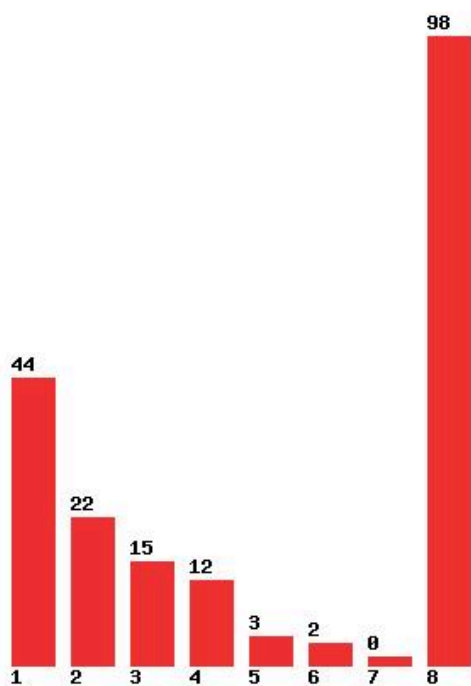

[1659] ΜΗΧΑΝΟΛΟΓΩΝ ΜΗΧΑΝΙΚΩΝ (ΗΡΑΚΛΕΙΟ)

Μέχρι και 1 προτίμηση : 71 %
Μέχρι και 2 προτίμηση : 93 %
Μέχρι και 3 προτίμηση : 97 %
Μέχρι και 4 προτίμηση : 98 %
Μέχρι και 5 προτίμηση : 98 %
Μέχρι και 6 προτίμηση : 100 %

Εκτύπωση

Η εφαρμογή δημιουργήθηκε από τον :
Καλοδήμο Δημήτρη
<http://sep4u.gr>