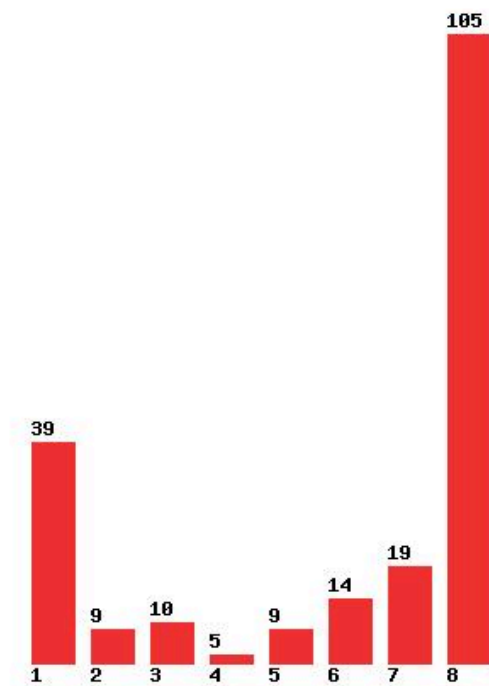

[329] ΣΤΑΤΙΣΤΙΚΗΣ (ΑΘΗΝΑ)

Μέχρι και 1 προτίμηση : 44 %

Μέχρι και 2 προτίμηση : 65 %

Μέχρι και 3 προτίμηση : 73 %

Μέχρι και 4 προτίμηση : 80 %

Μέχρι και 5 προτίμηση : 82 %

Μέχρι και 6 προτίμηση : 86 %

Εκτύπωση

Η εφαρμογή δημιουργήθηκε από τον :
Καλοδήμο Δημήτρη
<http://sep4u.gr>