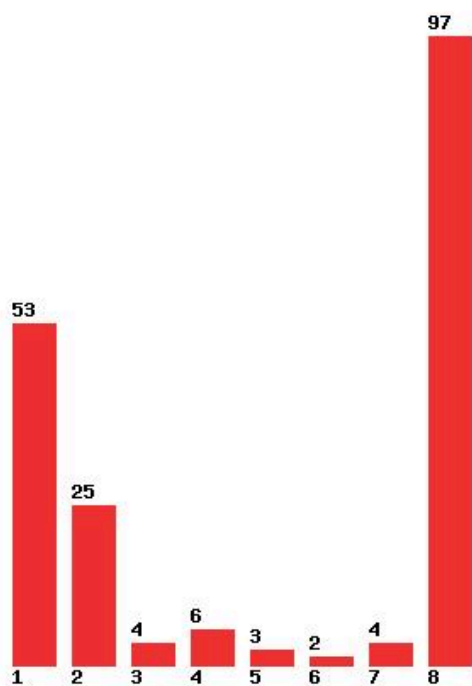

[154] ΕΚΠΑΙΔΕΥΣΗΣ ΚΑΙ ΑΓΩΓΗΣ ΣΤΗΝ ΠΡΟΣΧΟΛΙΚΗ ΗΛΙΚΙΑ (ΑΘΗΝΑ)

Μέχρι και 1 προτίμηση : 44 %

Μέχρι και 2 προτίμηση : 74 %

Μέχρι και 3 προτίμηση : 79 %

Μέχρι και 4 προτίμηση : 89 %

Μέχρι και 5 προτίμηση : 93 %

Μέχρι και 6 προτίμηση : 97 %

Εκτύπωση

Η εφαρμογή δημιουργήθηκε από τον :
Καλοδήμο Δημήτρη
<http://sep4u.gr>