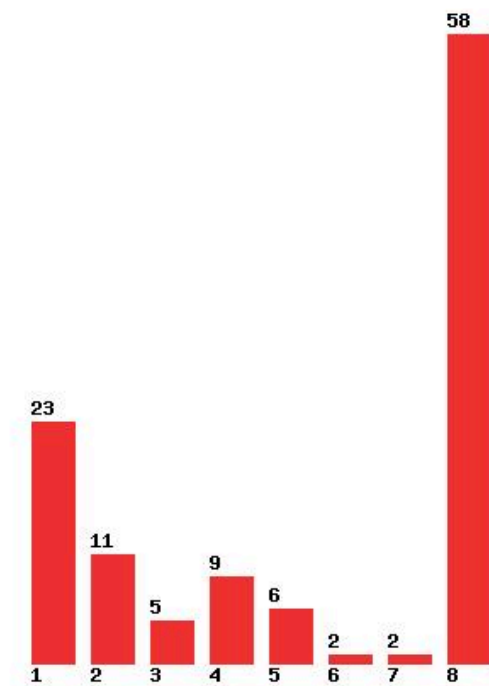

[1002] ΑΕΡΟΔΙΑΣΤΗΜΙΚΗΣ ΕΠΙΣΤΗΜΗΣ ΚΑΙ ΤΕΧΝΟΛΟΓΙΑΣ (ΨΑΧΝΑ ΕΥΒΟΙΑΣ)

Μέχρι και 1 προτίμηση : 61 %
Μέχρι και 2 προτίμηση : 83 %
Μέχρι και 3 προτίμηση : 89 %
Μέχρι και 4 προτίμηση : 94 %
Μέχρι και 5 προτίμηση : 94 %
Μέχρι και 6 προτίμηση : 100 %

Εκτύπωση

Η εφαρμογή δημιουργήθηκε από τον :
Καλοδήμο Δημήτρη
<http://sep4u.gr>