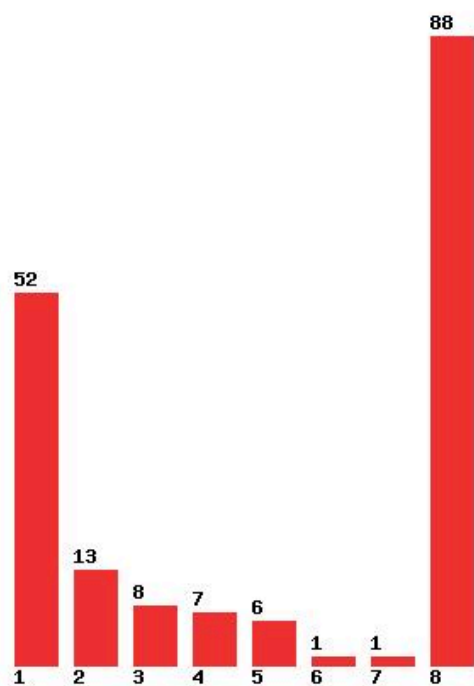

[241] ΜΗΧΑΝΙΚΩΝ ΜΕΤΑΛΛΕΙΟΛΟΓΩΝ - ΜΕΤΑΛΛΟΥΡΓΩΝ (ΑΘΗΝΑ)

Μέχρι και 1 προτίμηση : 60 %

Μέχρι και 2 προτίμηση : 68 %

Μέχρι και 3 προτίμηση : 80 %

Μέχρι και 4 προτίμηση : 86 %

Μέχρι και 5 προτίμηση : 93 %

Μέχρι και 6 προτίμηση : 98 %

Εκτύπωση

Η εφαρμογή δημιουργήθηκε από τον :
Καλοδήμο Δημήτρη
<http://sep4u.gr>