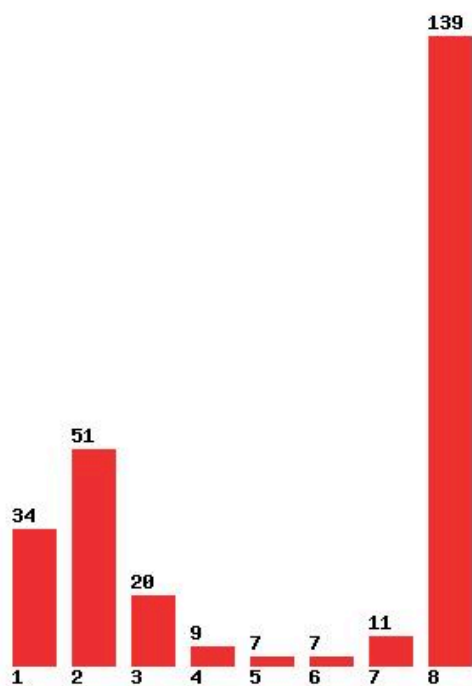

[136] ΕΠΙΣΤΗΜΩΝ ΤΗΣ ΕΚΠΑΙΔΕΥΣΗΣ ΚΑΙ ΤΗΣ ΑΓΩΓΗΣ ΣΤΗΝ ΠΡΟΣΧΟΛΙΚΗ ΗΛΙΚΙΑ (ΠΑΤΡΑ)

Μέχρι και 1 προτίμηση : 21 %
Μέχρι και 2 προτίμηση : 60 %
Μέχρι και 3 προτίμηση : 69 %
Μέχρι και 4 προτίμηση : 77 %
Μέχρι και 5 προτίμηση : 86 %
Μέχρι και 6 προτίμηση : 90 %

Εκτύπωση

Η εφαρμογή δημιουργήθηκε από τον :
Καλοδήμο Δημήτρη
<http://sep4u.gr>