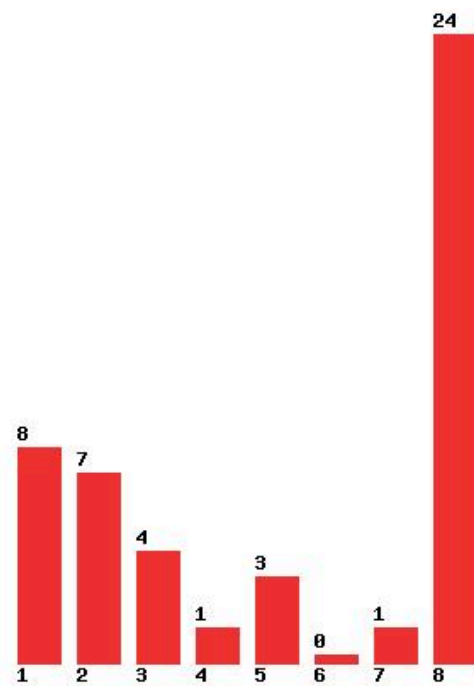

[356] ΓΕΩΓΡΑΦΙΑΣ (ΑΘΗΝΑ)

Μέχρι και 1 προτίμηση : 31 %

Μέχρι και 2 προτίμηση : 57 %

Μέχρι και 3 προτίμηση : 72 %

Μέχρι και 4 προτίμηση : 87 %

Μέχρι και 5 προτίμηση : 87 %

Μέχρι και 6 προτίμηση : 92 %

Εκτύπωση

Η εφαρμογή δημιουργήθηκε από τον :
Καλοδήμο Δημήτρη
<http://sep4u.gr>