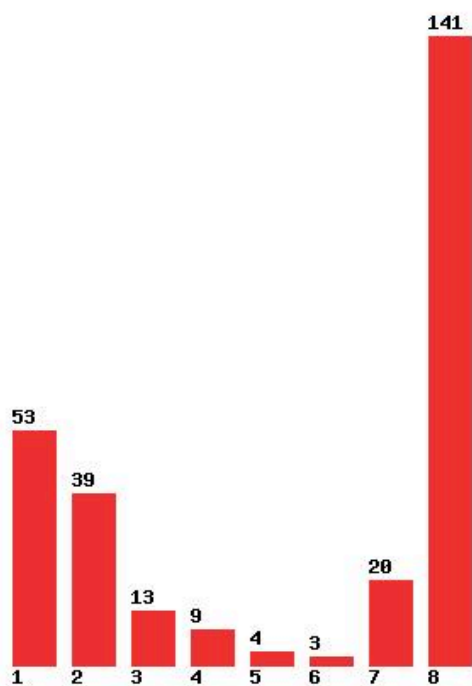

Μέχρι και 1 προτίμηση : 37 %

Μέχρι και 2 προτίμηση : 59 %

Μέχρι και 3 προτίμηση : 70 %

Μέχρι και 4 προτίμηση : 75 %

Μέχρι και 5 προτίμηση : 83 %

Μέχρι και 6 προτίμηση : 86 %

**Εκτύπωση**

Η εφαρμογή δημιουργήθηκε από τον :
Καλοδήμο Δημήτρη
<http://sep4u.gr>