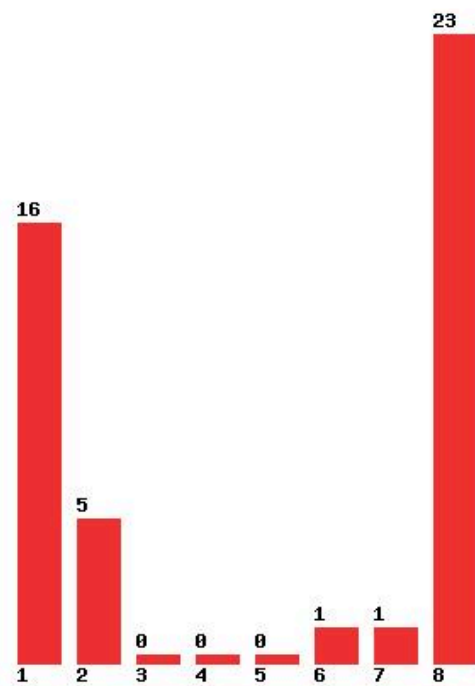

[340] ΜΗΧΑΝΙΚΩΝ ΗΛΕΚΤΡΟΝΙΚΩΝ ΥΠΟΛΟΓΙΣΤΩΝ ΚΑΙ ΠΛΗΡΟΦΟΡΙΚΗΣ (ΙΩΑΝΝΙΝΑ)

Μέχρι και 1 προτίμηση : 59 %

Μέχρι και 2 προτίμηση : 72 %

Μέχρι και 3 προτίμηση : 75 %

Μέχρι και 4 προτίμηση : 81 %

Μέχρι και 5 προτίμηση : 88 %

Μέχρι και 6 προτίμηση : 94 %

Εκτύπωση

Η εφαρμογή δημιουργήθηκε από τον :
Καλοδήμο Δημήτρη
<http://sep4u.gr>