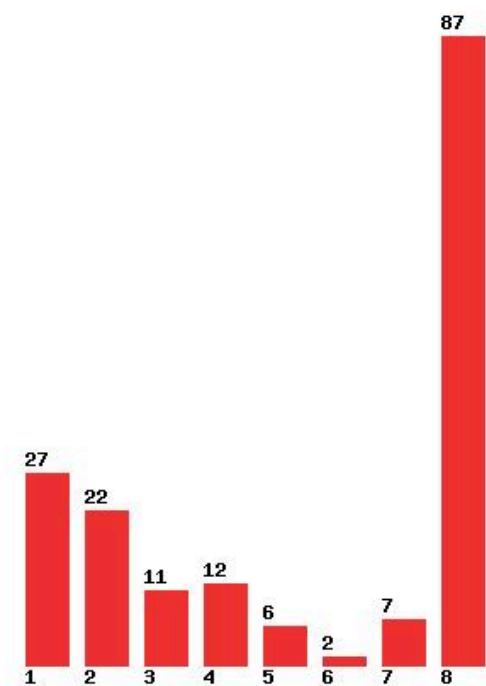

Μέχρι και 1 προτίμηση : 32 %

Μέχρι και 2 προτίμηση : 51 %

Μέχρι και 3 προτίμηση : 68 %

Μέχρι και 4 προτίμηση : 81 %

Μέχρι και 5 προτίμηση : 90 %

Μέχρι και 6 προτίμηση : 93 %

**Εκτύπωση**

Η εφαρμογή δημιουργήθηκε από τον :
Καλοδήμο Δημήτρη
<http://sep4u.gr>