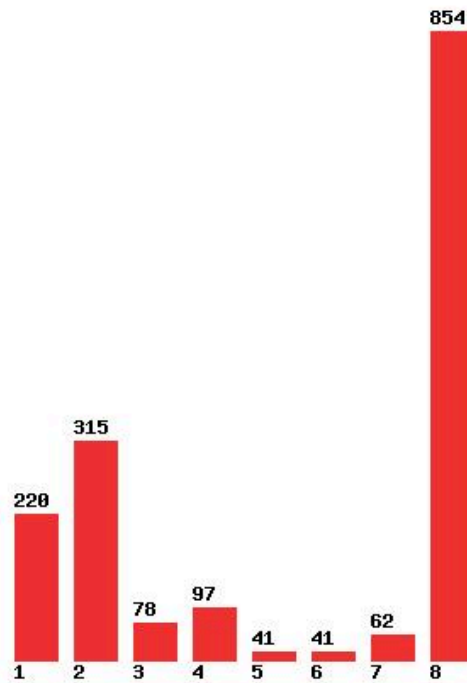

[870] ΑΣΤΥΦΥΛΑΚΩΝ

Μέχρι και 1 προτίμηση : 14 %

Μέχρι και 2 προτίμηση : 54 %

Μέχρι και 3 προτίμηση : 64 %

Μέχρι και 4 προτίμηση : 81 %

Μέχρι και 5 προτίμηση : 85 %

Μέχρι και 6 προτίμηση : 91 %

Εκτύπωση

Η εφαρμογή δημιουργήθηκε από τον :
Καλοδήμο Δημήτρη
<http://sep4u.gr>