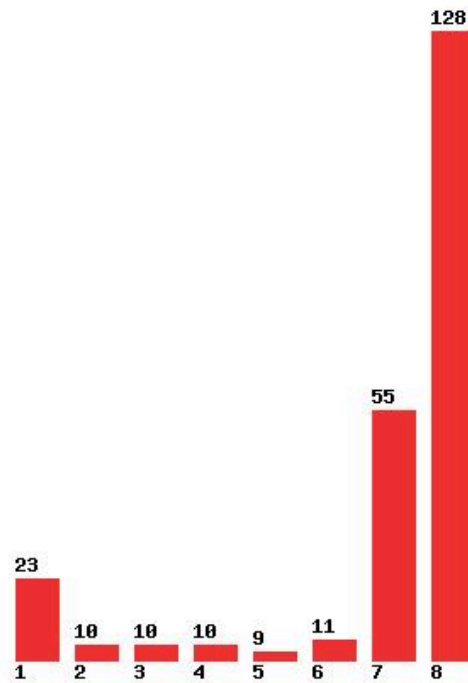

[276] ΠΕΡΙΒΑΛΛΟΝΤΟΣ (ΜΥΤΙΛΗΝΗ)

Μέχρι και 1 προτίμηση : 10 %

Μέχρι και 2 προτίμηση : 21 %

Μέχρι και 3 προτίμηση : 31 %

Μέχρι και 4 προτίμηση : 36 %

Μέχρι και 5 προτίμηση : 43 %

Μέχρι και 6 προτίμηση : 44 %

Εκτύπωση

Η εφαρμογή δημιουργήθηκε από τον :
Καλοδήμο Δημήτρη
<http://sep4u.gr>