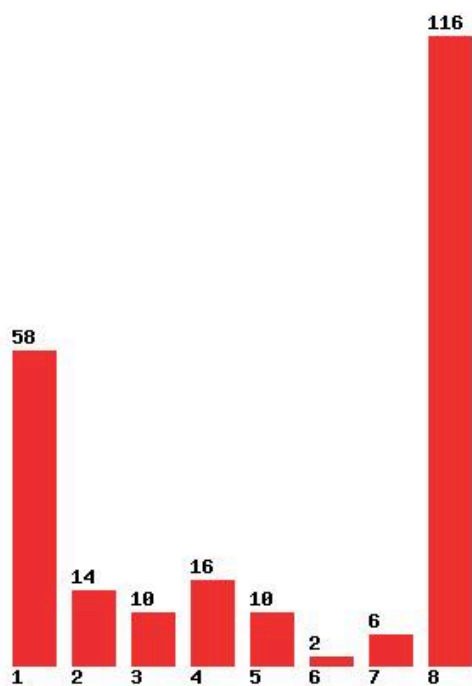

[238] ΜΗΧΑΝΙΚΩΝ ΣΧΕΔΙΑΣΗΣ ΠΡΟΪΟΝΤΩΝ ΚΑΙ ΣΥΣΤΗΜΑΤΩΝ (ΣΥΡΟΣ)

Μέχρι και 1 προτίμηση : 53 %

Μέχρι και 2 προτίμηση : 65 %

Μέχρι και 3 προτίμηση : 73 %

Μέχρι και 4 προτίμηση : 81 %

Μέχρι και 5 προτίμηση : 88 %

Μέχρι και 6 προτίμηση : 93 %

Εκτύπωση

Η εφαρμογή δημιουργήθηκε από τον :
Καλοδήμο Δημήτρη
<http://sep4u.gr>