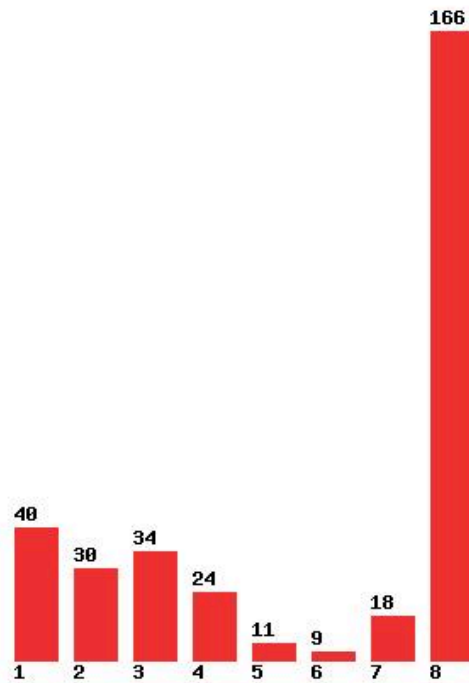

[1634] ΓΕΩΠΟΝΙΑΣ (ΘΕΣΣΑΛΟΝΙΚΗ)

Μέχρι και 1 προτίμηση : 23 %

Μέχρι και 2 προτίμηση : 45 %

Μέχρι και 3 προτίμηση : 62 %

Μέχρι και 4 προτίμηση : 74 %

Μέχρι και 5 προτίμηση : 85 %

Μέχρι και 6 προτίμηση : 90 %

**Εκτύπωση**