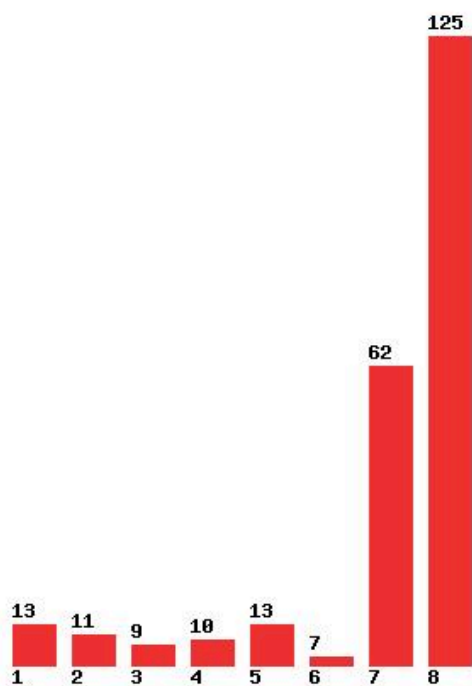

[310] ΓΕΩΓΡΑΦΙΑΣ (ΜΥΤΙΛΗΝΗ)

Μέχρι και 1 προτίμηση : 14 %

Μέχρι και 2 προτίμηση : 30 %

Μέχρι και 3 προτίμηση : 42 %

Μέχρι και 4 προτίμηση : 49 %

Μέχρι και 5 προτίμηση : 54 %

Μέχρι και 6 προτίμηση : 57 %

Εκτύπωση

Η εφαρμογή δημιουργήθηκε από τον :
Καλοδήμο Δημήτρη
<http://sep4u.gr>