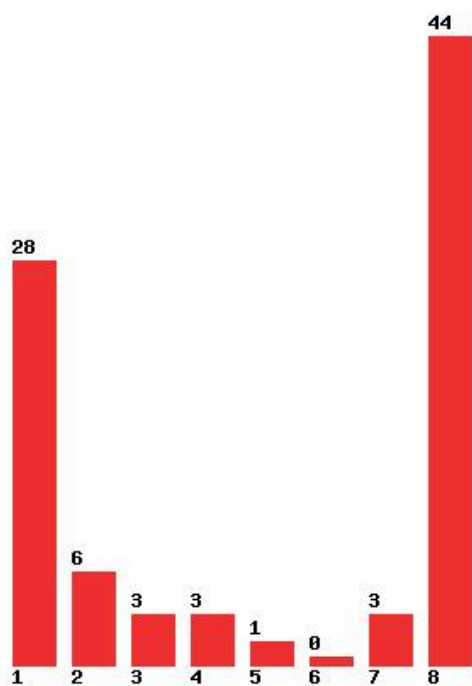

[251] ΜΑΘΗΜΑΤΙΚΩΝ ΚΑΙ ΕΦΑΡΜΟΣΜΕΝΩΝ ΜΑΘΗΜΑΤΙΚΩΝ (ΗΡΑΚΛΕΙΟ) - ΜΑΘΗΜΑΤΙΚΩΝ

Μέχρι και 1 προτίμηση : 51 %

Μέχρι και 2 προτίμηση : 79 %

Μέχρι και 3 προτίμηση : 85 %

Μέχρι και 4 προτίμηση : 94 %

Μέχρι και 5 προτίμηση : 98 %

Μέχρι και 6 προτίμηση : 98 %

Εκτύπωση

Η εφαρμογή δημιουργήθηκε από τον :
Καλοδήμο Δημήτρη
<http://sep4u.gr>