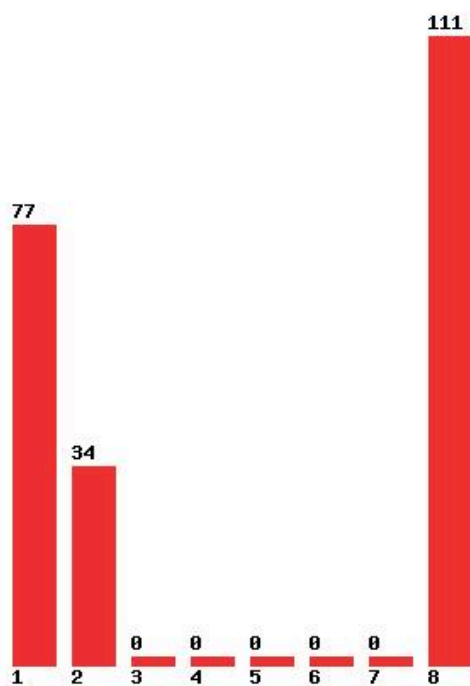

[209] ΜΗΧΑΝΟΛΟΓΩΝ ΜΗΧΑΝΙΚΩΝ (ΑΘΗΝΑ)

Μέχρι και 1 προτίμηση : 65 %
Μέχρι και 2 προτίμηση : 99 %
Μέχρι και 3 προτίμηση : 99 %
Μέχρι και 4 προτίμηση : 99 %
Μέχρι και 5 προτίμηση : 99 %
Μέχρι και 6 προτίμηση : 99 %
Μέχρι και 7 προτίμηση : 99 %
Μέχρι και 8 προτίμηση : 100 %

Εκτύπωση

Η εφαρμογή δημιουργήθηκε από τον :
Καλοδήμο Δημήτρη
<http://sep4u.gr>