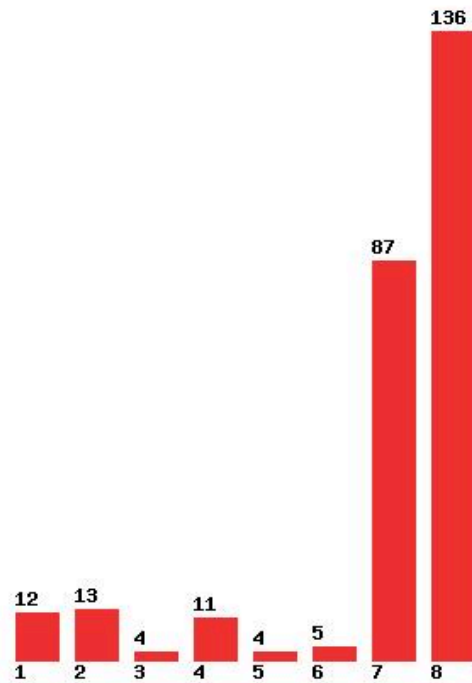

[281] ΒΙΟΛΟΓΙΑΣ (ΠΑΤΡΑ)

Μέχρι και 1 προτίμηση : 5 %

Μέχρι και 2 προτίμηση : 16 %

Μέχρι και 3 προτίμηση : 22 %

Μέχρι και 4 προτίμηση : 28 %

Μέχρι και 5 προτίμηση : 40 %

Μέχρι και 6 προτίμηση : 45 %

Εκτύπωση

Η εφαρμογή δημιουργήθηκε από τον :
Καλοδήμο Δημήτρη
<http://sep4u.gr>