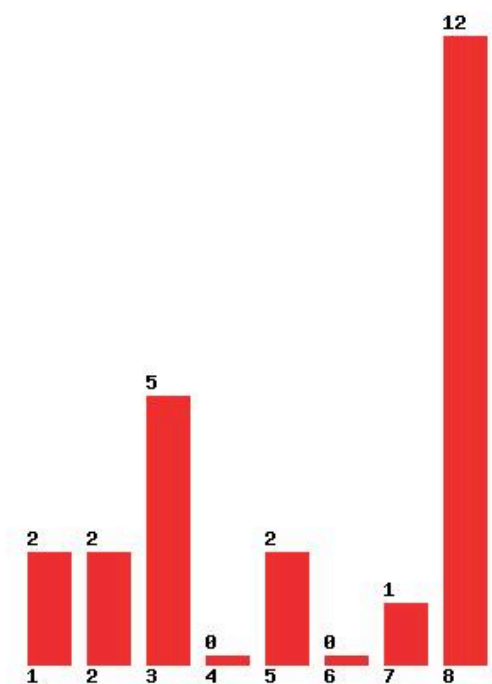

Μέχρι και 1 προτίμηση : 50 %

Μέχρι και 2 προτίμηση : 50 %

Μέχρι και 3 προτίμηση : 50 %

Μέχρι και 4 προτίμηση : 50 %

Μέχρι και 5 προτίμηση : 67 %

Μέχρι και 6 προτίμηση : 83 %

Εκτύπωση

Η εφαρμογή δημιουργήθηκε από τον :
Καλοδήμο Δημήτρη
<http://sep4u.gr>