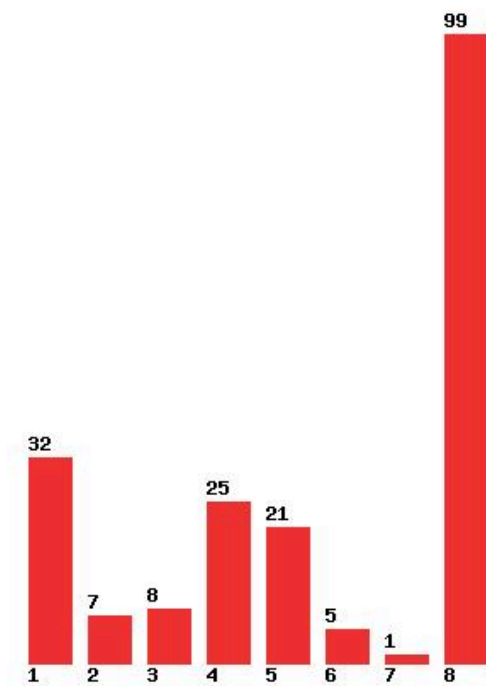

[675] ΕΣΩΤΕΡΙΚΗΣ ΑΡΧΙΤΕΚΤΟΝΙΚΗΣ (ΑΙΓΑΛΕΩ)

Μέχρι και 1 προτίμηση : 26 %

Μέχρι και 2 προτίμηση : 45 %

Μέχρι και 3 προτίμηση : 51 %

Μέχρι και 4 προτίμηση : 71 %

Μέχρι και 5 προτίμηση : 93 %

Μέχρι και 6 προτίμηση : 99 %

Εκτύπωση

Η εφαρμογή δημιουργήθηκε από τον :
Καλοδήμο Δημήτρη
<http://sep4u.gr>