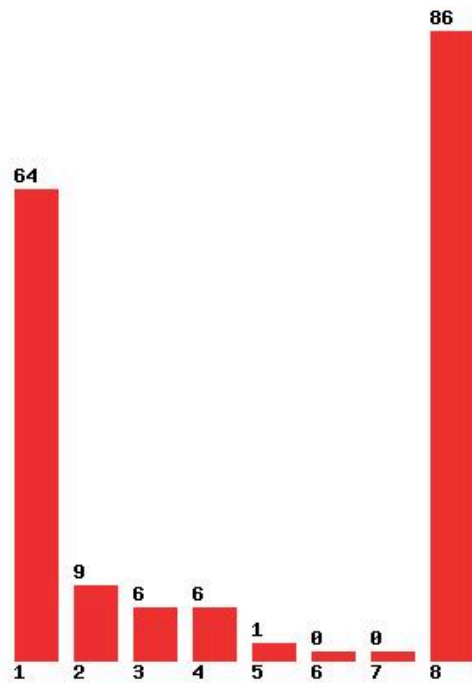

[259] ΦΥΣΙΚΗΣ (ΙΩΑΝΝΙΝΑ)

Μέχρι και 1 προτίμηση : 67 %

Μέχρι και 2 προτίμηση : 81 %

Μέχρι και 3 προτίμηση : 89 %

Μέχρι και 4 προτίμηση : 92 %

Μέχρι και 5 προτίμηση : 94 %

Μέχρι και 6 προτίμηση : 100 %

Εκτύπωση

Η εφαρμογή δημιουργήθηκε από τον :
Καλοδήμο Δημήτρη
<http://sep4u.gr>