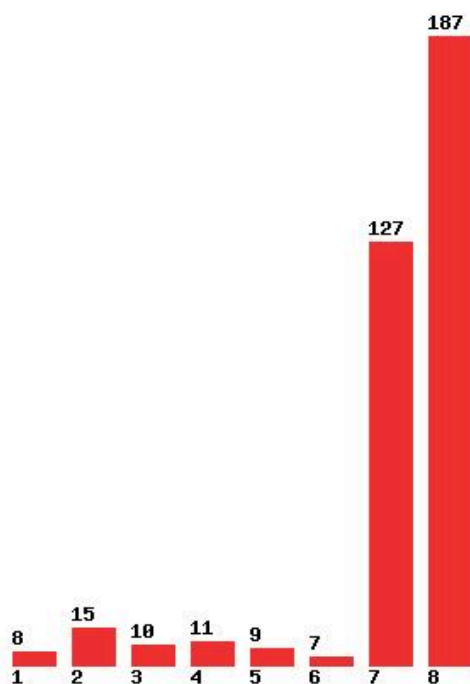

[1424] ΔΑΣΟΛΟΓΙΑΣ, ΕΠΙΣΤΗΜΩΝ ΞΥΛΟΥ ΚΑΙ ΣΧΕΔΙΑΣΜΟΥ (ΚΑΡΔΙΤΣΑ)

Μέχρι και 1 προτίμηση : 9 %
Μέχρι και 2 προτίμηση : 15 %
Μέχρι και 3 προτίμηση : 22 %
Μέχρι και 4 προτίμηση : 24 %
Μέχρι και 5 προτίμηση : 31 %
Μέχρι και 6 προτίμηση : 36 %

Εκτύπωση

Η εφαρμογή δημιουργήθηκε από τον :
Καλοδήμο Δημήτρη
<http://sep4u.gr>