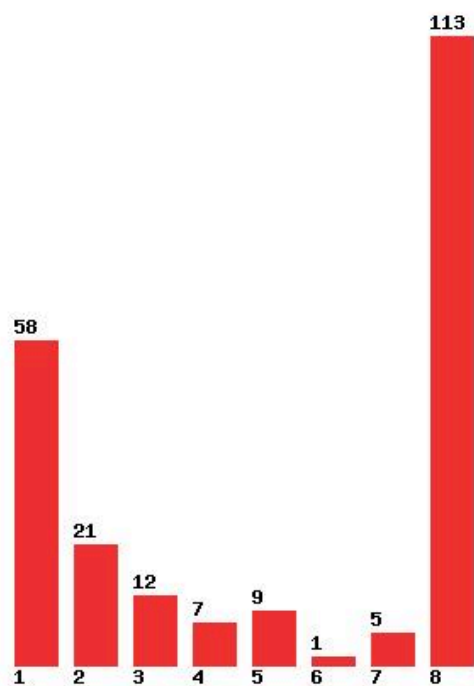

[1624] ΜΗΧΑΝΙΚΩΝ ΠΑΡΑΓΩΓΗΣ ΚΑΙ ΔΙΟΙΚΗΣΗΣ (ΘΕΣΣΑΛΟΝΙΚΗ)

Μέχρι και 1 προτίμηση : 47 %

Μέχρι και 2 προτίμηση : 67 %

Μέχρι και 3 προτίμηση : 80 %

Μέχρι και 4 προτίμηση : 88 %

Μέχρι και 5 προτίμηση : 93 %

Μέχρι και 6 προτίμηση : 95 %

Εκτύπωση

Η εφαρμογή δημιουργήθηκε από τον :
Καλοδήμο Δημήτρη
<http://sep4u.gr>