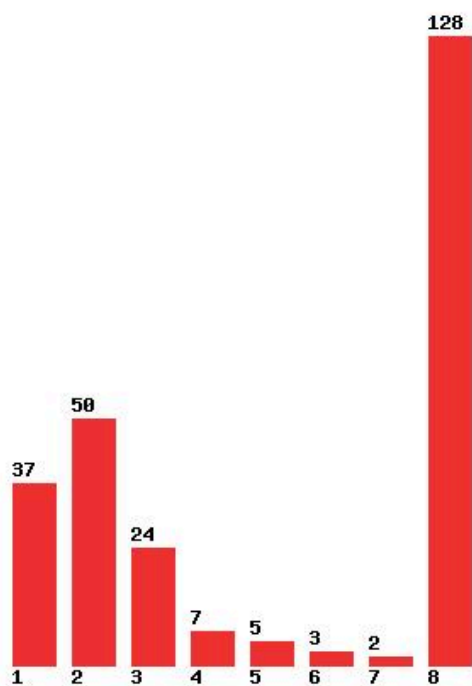

[394] ΠΟΛΙΤΙΚΩΝ ΜΗΧΑΝΙΚΩΝ (ΑΙΓΑΛΕΩ)

Μέχρι και 1 προτίμηση : 39 %

Μέχρι και 2 προτίμηση : 63 %

Μέχρι και 3 προτίμηση : 81 %

Μέχρι και 4 προτίμηση : 91 %

Μέχρι και 5 προτίμηση : 95 %

Μέχρι και 6 προτίμηση : 98 %

Εκτύπωση

Η εφαρμογή δημιουργήθηκε από τον :
Καλοδήμο Δημήτρη
<http://sep4u.gr>