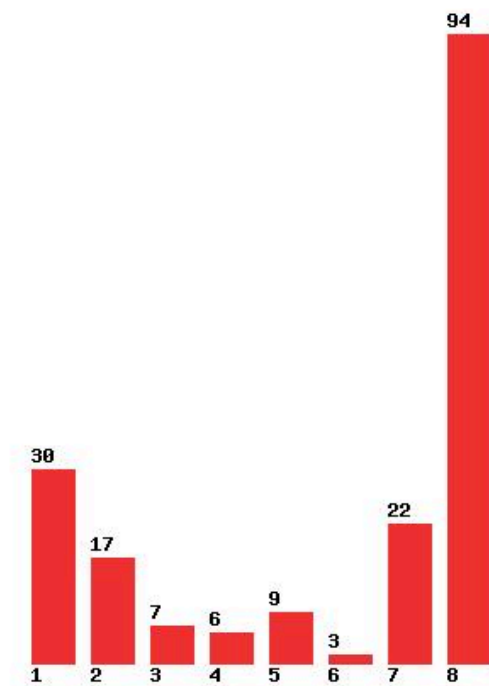

[388] ΜΗΧΑΝΙΚΩΝ ΒΙΟΪΑΤΡΙΚΗΣ (ΑΙΓΑΛΕΩ)

Μέχρι και 1 προτίμηση : 34 %

Μέχρι και 2 προτίμηση : 48 %

Μέχρι και 3 προτίμηση : 63 %

Μέχρι και 4 προτίμηση : 72 %

Μέχρι και 5 προτίμηση : 77 %

Μέχρι και 6 προτίμηση : 80 %

Εκτύπωση

Η εφαρμογή δημιουργήθηκε από τον :
Καλοδήμο Δημήτρη
<http://sep4u.gr>