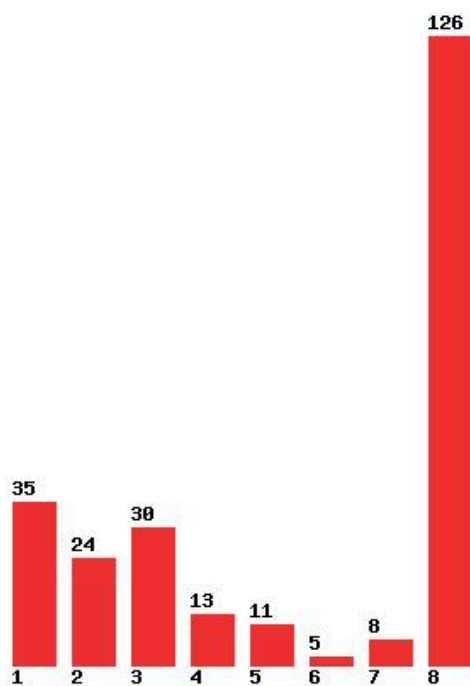

[1554] ΠΛΗΡΟΦΟΡΙΚΗΣ (ΚΑΣΤΟΡΙΑ)

Μέχρι και 1 προτίμηση : 39 %

Μέχρι και 2 προτίμηση : 62 %

Μέχρι και 3 προτίμηση : 74 %

Μέχρι και 4 προτίμηση : 84 %

Μέχρι και 5 προτίμηση : 88 %

Μέχρι και 6 προτίμηση : 90 %

Εκτύπωση

Η εφαρμογή δημιουργήθηκε από τον :
Καλοδήμο Δημήτρη
<http://sep4u.gr>