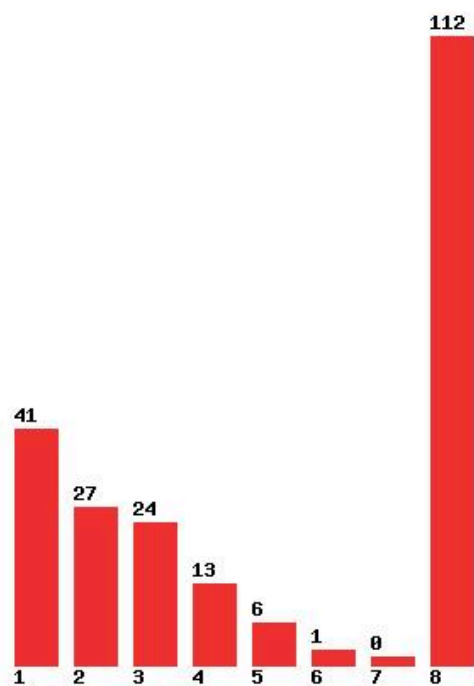

Μέχρι και 2 προτίμηση : 55 %

Μέχρι και 3 προτίμηση : 77 %

Μέχρι και 4 προτίμηση : 93 %

Μέχρι και 5 προτίμηση : 99 %

Μέχρι και 6 προτίμηση : 99 %

**Εκτύπωση**

Η εφαρμογή δημιουργήθηκε από τον :
Καλοδήμο Δημήτρη
<http://sep4u.gr>