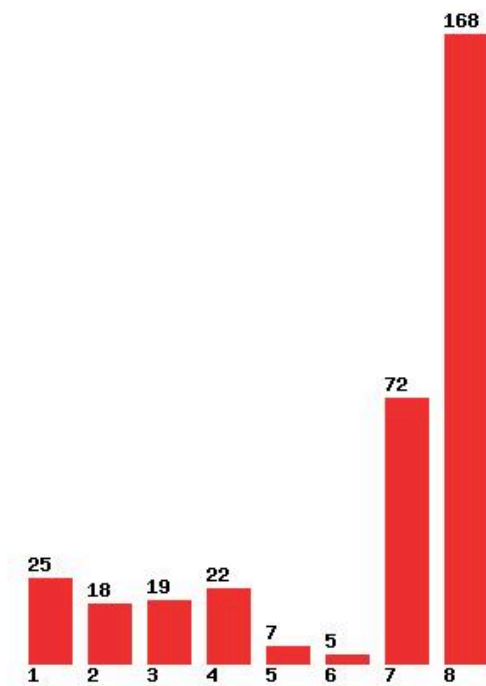

[265] ΧΗΜΕΙΑΣ (ΘΕΣΣΑΛΟΝΙΚΗ)

Μέχρι και 1 προτίμηση : 19 %

Μέχρι και 2 προτίμηση : 28 %

Μέχρι και 3 προτίμηση : 39 %

Μέχρι και 4 προτίμηση : 46 %

Μέχρι και 5 προτίμηση : 53 %

Μέχρι και 6 προτίμηση : 59 %

Εκτύπωση

Η εφαρμογή δημιουργήθηκε από τον :
Καλοδήμο Δημήτρη
<http://sep4u.gr>