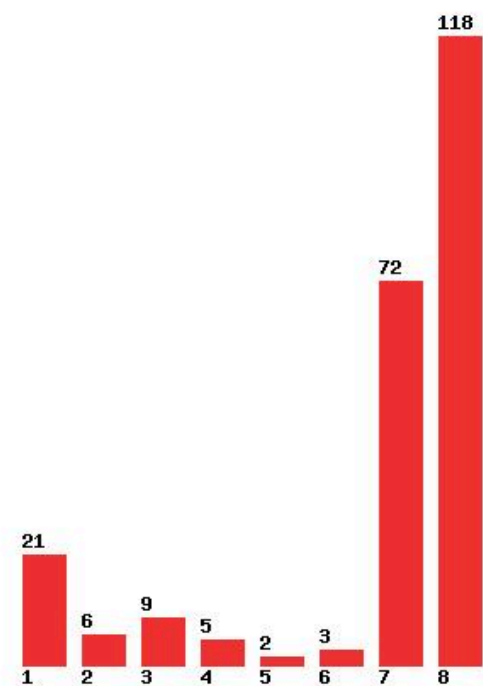

[290] ΜΟΡΙΑΚΗΣ ΒΙΟΛΟΓΙΑΣ ΚΑΙ ΓΕΝΕΤΙΚΗΣ (ΑΛΕΞΑΝΔΡΟΥΠΟΛΗ)

Μέχρι και 1 προτίμηση : 12 %

Μέχρι και 2 προτίμηση : 17 %

Μέχρι και 3 προτίμηση : 26 %

Μέχρι και 4 προτίμηση : 32 %

Μέχρι και 5 προτίμηση : 38 %

Μέχρι και 6 προτίμηση : 44 %

Εκτύπωση

Η εφαρμογή δημιουργήθηκε από τον :
Καλοδήμο Δημήτρη
<http://sep4u.gr>