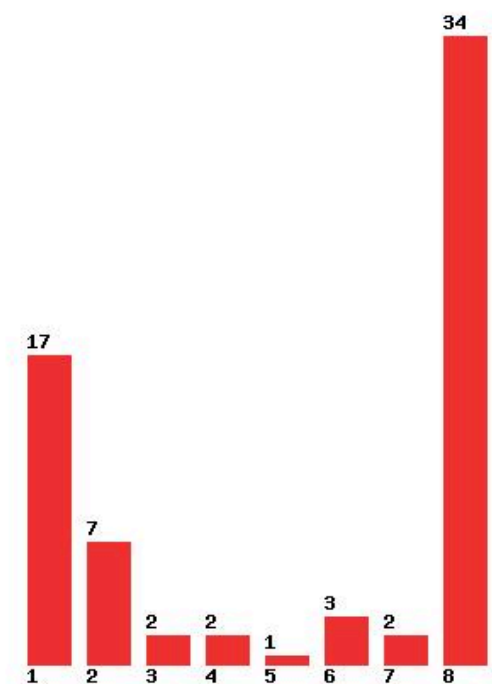

[248] ΜΑΘΗΜΑΤΙΚΩΝ ΚΑΙ ΕΦΑΡΜΟΣΜΕΝΩΝ ΜΑΘΗΜΑΤΙΚΩΝ (ΗΡΑΚΛΕΙΟ) -ΕΦΑΡΜΟΣΜΕΝΩΝ ΜΑΘΗΜΑΤΙΚΩΝ

Μέχρι και 1 προτίμηση : 45 %
Μέχρι και 2 προτίμηση : 62 %
Μέχρι και 3 προτίμηση : 77 %
Μέχρι και 4 προτίμηση : 87 %
Μέχρι και 5 προτίμηση : 91 %
Μέχρι και 6 προτίμηση : 96 %

Εκτύπωση

Η εφαρμογή δημιουργήθηκε από τον :
Καλοδήμο Δημήτρη
<http://sep4u.gr>