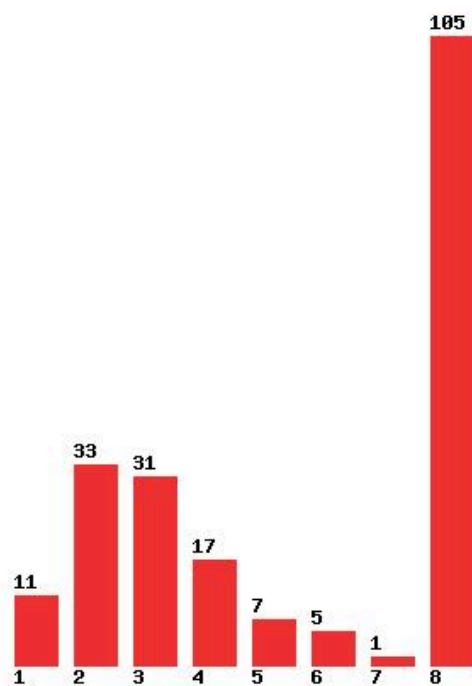

[332] ΜΗΧΑΝΟΛΟΓΩΝ ΜΗΧΑΝΙΚΩΝ (ΒΟΛΟΣ)

Μέχρι και 1 προτίμηση : 3 %

Μέχρι και 2 προτίμηση : 26 %

Μέχρι και 3 προτίμηση : 60 %

Μέχρι και 4 προτίμηση : 81 %

Μέχρι και 5 προτίμηση : 90 %

Μέχρι και 6 προτίμηση : 96 %

Εκτύπωση

Η εφαρμογή δημιουργήθηκε από τον :
Καλοδήμο Δημήτρη
<http://sep4u.gr>