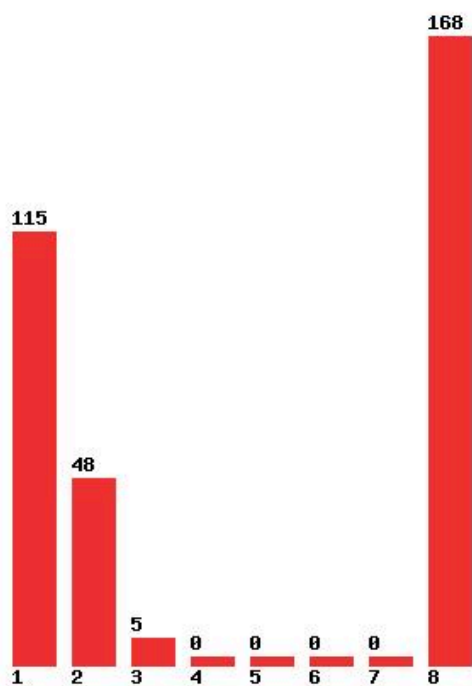

[219] ΗΛΕΚΤΡΟΛΟΓΩΝ ΜΗΧΑΝΙΚΩΝ ΚΑΙ ΜΗΧΑΝΙΚΩΝ ΥΠΟΛΟΓΙΣΤΩΝ (ΘΕΣΣΑΛΟΝΙΚΗ)

Μέχρι και 1 προτίμηση : 71 %
Μέχρι και 2 προτίμηση : 97 %
Μέχρι και 3 προτίμηση : 100 %
Μέχρι και 4 προτίμηση : 100 %
Μέχρι και 5 προτίμηση : 100 %
Μέχρι και 6 προτίμηση : 100 %

Εκτύπωση

Η εφαρμογή δημιουργήθηκε από τον :
Καλοδήμο Δημήτρη
<http://sep4u.gr>