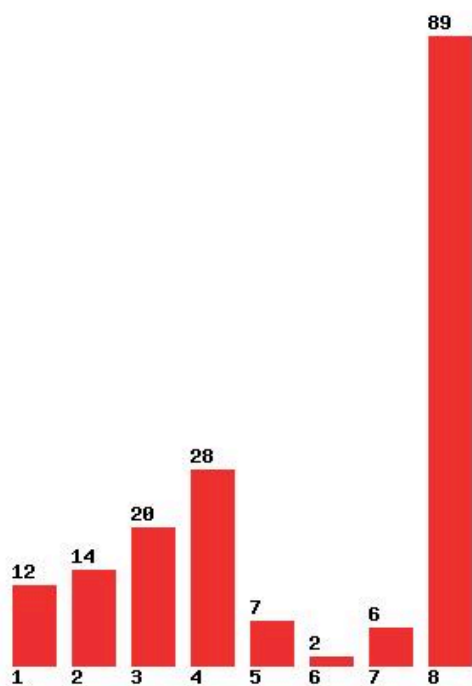

[412] ΠΛΗΡΟΦΟΡΙΚΗΣ ΚΑΙ ΤΗΛΕΜΑΤΙΚΗΣ (ΑΘΗΝΑ)

Μέχρι και 1 προτίμηση : 3 %
Μέχρι και 2 προτίμηση : 15 %
Μέχρι και 3 προτίμηση : 39 %
Μέχρι και 4 προτίμηση : 78 %
Μέχρι και 5 προτίμηση : 90 %
Μέχρι και 6 προτίμηση : 97 %

Εκτύπωση

Η εφαρμογή δημιουργήθηκε από τον :
Καλοδήμο Δημήτρη
<http://sep4u.gr>