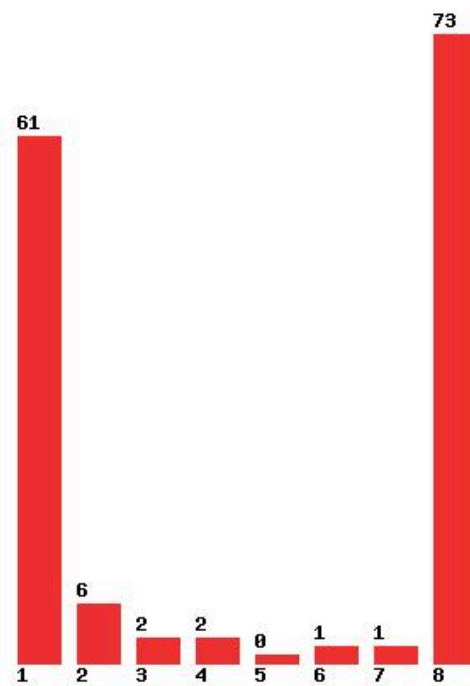

[163] ΚΙΝΗΜΑΤΟΓΡΑΦΟΥ (ΘΕΣΣΑΛΟΝΙΚΗ)

Μέχρι και 1 προτίμηση : 78 %

Μέχρι και 2 προτίμηση : 86 %

Μέχρι και 3 προτίμηση : 89 %

Μέχρι και 4 προτίμηση : 93 %

Μέχρι και 5 προτίμηση : 95 %

Μέχρι και 6 προτίμηση : 96 %

Εκτύπωση

Η εφαρμογή δημιουργήθηκε από τον :
Καλοδήμο Δημήτρη
<http://sep4u.gr>