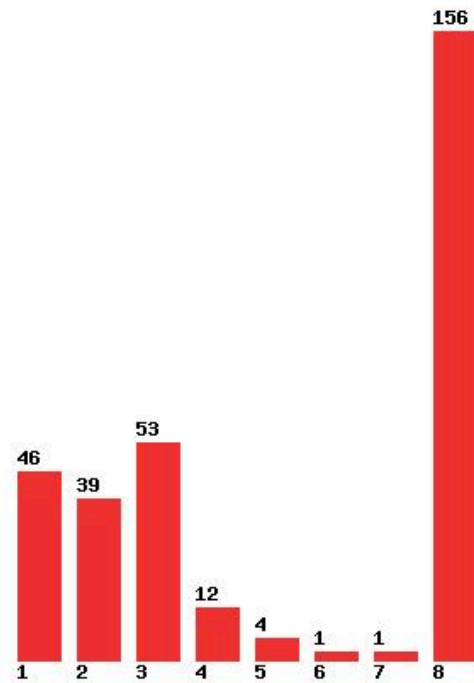

[339] ΠΛΗΡΟΦΟΡΙΚΗΣ (ΠΕΙΡΑΙΑΣ)

Μέχρι και 1 προτίμηση : 18 %

Μέχρι και 2 προτίμηση : 51 %

Μέχρι και 3 προτίμηση : 84 %

Μέχρι και 4 προτίμηση : 95 %

Μέχρι και 5 προτίμηση : 97 %

Μέχρι και 6 προτίμηση : 97 %

Εκτύπωση

Η εφαρμογή δημιουργήθηκε από τον :
Καλοδήμο Δημήτρη
<http://sep4u.gr>