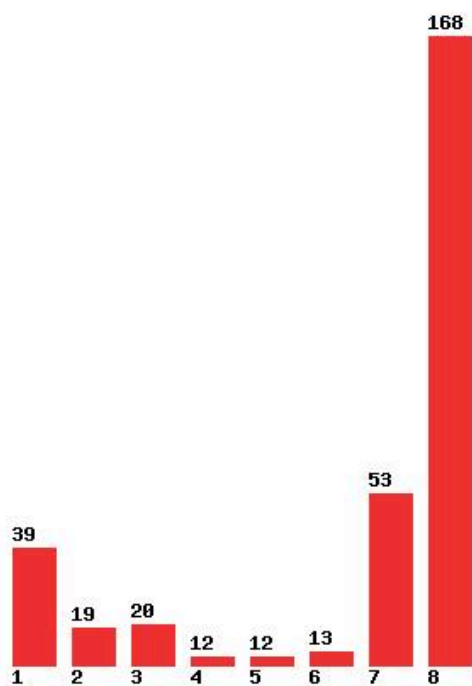

Μέχρι και 4 προτίμηση : 69 %

Μέχρι και 5 προτίμηση : 77 %

Μέχρι και 6 προτίμηση : 81 %

**Εκτύπωση**

Η εφαρμογή δημιουργήθηκε από τον :
Καλοδήμο Δημήτρη
<http://sep4u.gr>

[1547] ΣΤΑΤΙΣΤΙΚΗΣ ΚΑΙ ΑΣΦΑΛΙΣΤΙΚΗΣ ΕΠΙΣΤΗΜΗΣ (ΓΡΕΒΕΝΑ)