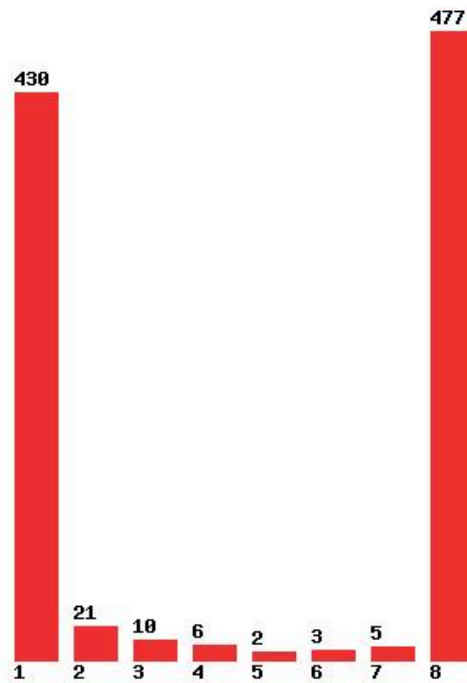

[817] ΣΧΟΛΗ ΠΛΟΙΑΡΧΩΝ (ΑΕΝ)

Μέχρι και 1 προτίμηση : 90 %

Μέχρι και 2 προτίμηση : 91 %

Μέχρι και 3 προτίμηση : 94 %

Μέχρι και 4 προτίμηση : 96 %

Μέχρι και 5 προτίμηση : 97 %

Μέχρι και 6 προτίμηση : 98 %

Εκτύπωση

Η εφαρμογή δημιουργήθηκε από τον :
Καλοδήμο Δημήτρη
<http://sep4u.gr>