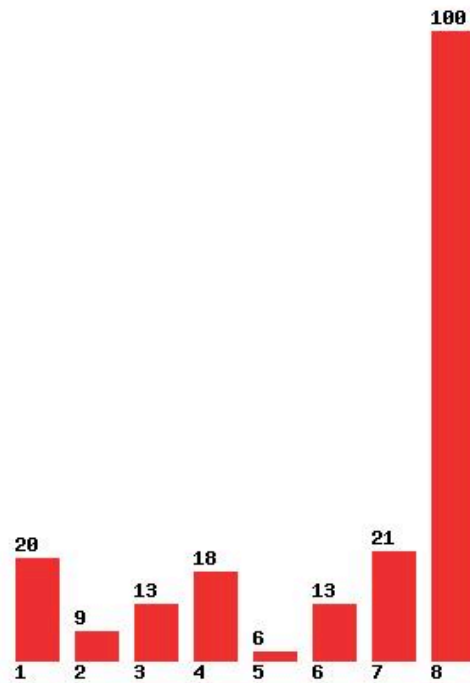

[1635] ΕΠΙΣΤΗΜΗΣ ΚΑΙ ΤΕΧΝΟΛΟΓΙΑΣ ΤΡΟΦΙΜΩΝ (ΘΕΣΣΑΛΟΝΙΚΗ)

Μέχρι και 1 προτίμηση : 21 %

Μέχρι και 2 προτίμηση : 36 %

Μέχρι και 3 προτίμηση : 47 %

Μέχρι και 4 προτίμηση : 67 %

Μέχρι και 5 προτίμηση : 73 %

Μέχρι και 6 προτίμηση : 78 %

Εκτύπωση

Η εφαρμογή δημιουργήθηκε από τον :
Καλοδήμο Δημήτρη
<http://sep4u.gr>