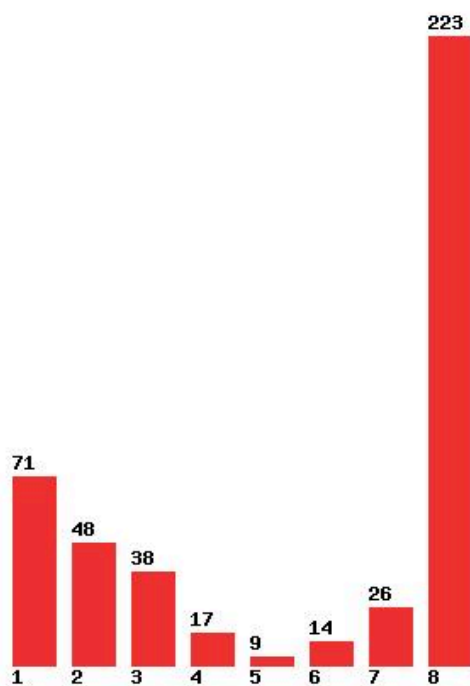

Μέχρι και 4 προτίμηση : 79 %

Μέχρι και 5 προτίμηση : 85 %

Μέχρι και 6 προτίμηση : 89 %

**Εκτύπωση**

Η εφαρμογή δημιουργήθηκε από τον :
Καλοδήμο Δημήτρη
<http://sep4u.gr>

[99] ΠΛΗΡΟΦΟΡΙΚΗΣ ΚΑΙ ΤΗΛΕΠΙΚΟΙΝΩΝΙΩΝ (ΛΑΜΙΑ)