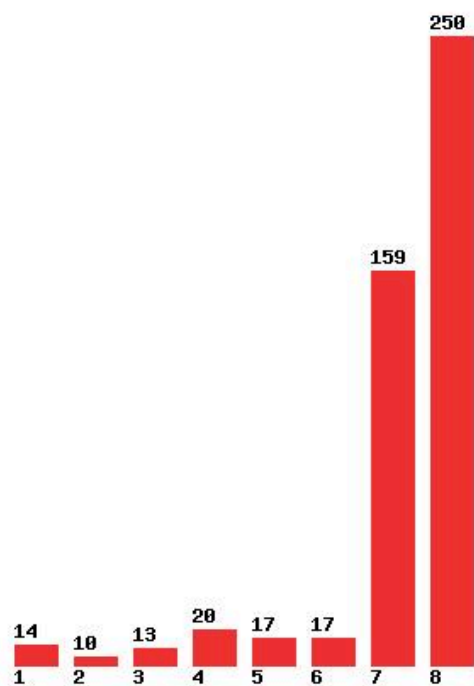

Μέχρι και 1 προτίμηση : 12 %

Μέχρι και 2 προτίμηση : 21 %

Μέχρι και 3 προτίμηση : 28 %

Μέχρι και 4 προτίμηση : 34 %

Μέχρι και 5 προτίμηση : 37 %

Μέχρι και 6 προτίμηση : 43 %

**Εκτύπωση**

Η εφαρμογή δημιουργήθηκε από τον :
Καλοδήμο Δημήτρη
<http://sep4u.gr>