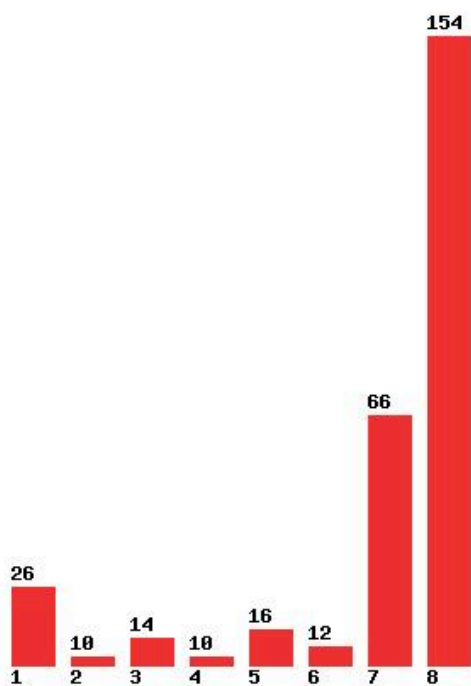

[212] ΔΑΣΟΛΟΓΙΑΣ ΚΑΙ ΔΙΑΧΕΙΡΙΣΗΣ ΠΕΡΙΒΑΛΛΟΝΤΟΣ ΚΑΙ ΦΥΣΙΚΩΝ ΠΟΡΩΝ (ΟΡΕΣΤΙΑΔΑ)

Μέχρι και 1 προτίμηση : 7 %
Μέχρι και 2 προτίμηση : 14 %
Μέχρι και 3 προτίμηση : 18 %
Μέχρι και 4 προτίμηση : 24 %
Μέχρι και 5 προτίμηση : 30 %
Μέχρι και 6 προτίμηση : 38 %

Εκτύπωση

Η εφαρμογή δημιουργήθηκε από τον :
Καλοδήμο Δημήτρη
<http://sep4u.gr>