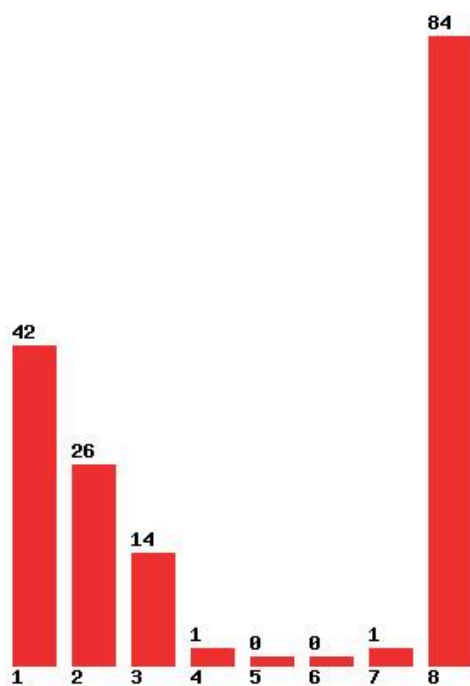

[229] ΝΑΥΠΗΓΩΝ ΜΗΧΑΝΟΛΟΓΩΝ ΜΗΧΑΝΙΚΩΝ (ΑΘΗΝΑ)

Μέχρι και 1 προτίμηση : 45 %
Μέχρι και 2 προτίμηση : 76 %
Μέχρι και 3 προτίμηση : 100 %
Μέχρι και 4 προτίμηση : 100 %
Μέχρι και 5 προτίμηση : 100 %
Μέχρι και 6 προτίμηση : 100 %

Εκτύπωση

Η εφαρμογή δημιουργήθηκε από τον :
Καλοδήμο Δημήτρη
<http://sep4u.gr>