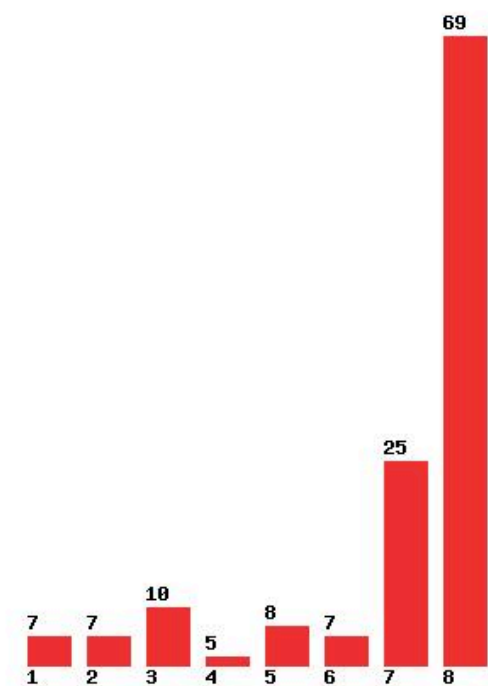

Μέχρι και 1 προτίμηση : 19 %

Μέχρι και 2 προτίμηση : 31 %

Μέχρι και 3 προτίμηση : 39 %

Μέχρι και 4 προτίμηση : 49 %

Μέχρι και 5 προτίμηση : 56 %

Μέχρι και 6 προτίμηση : 61 %

**Εκτύπωση**

Η εφαρμογή δημιουργήθηκε από τον :
Καλοδήμο Δημήτρη
<http://sep4u.gr>