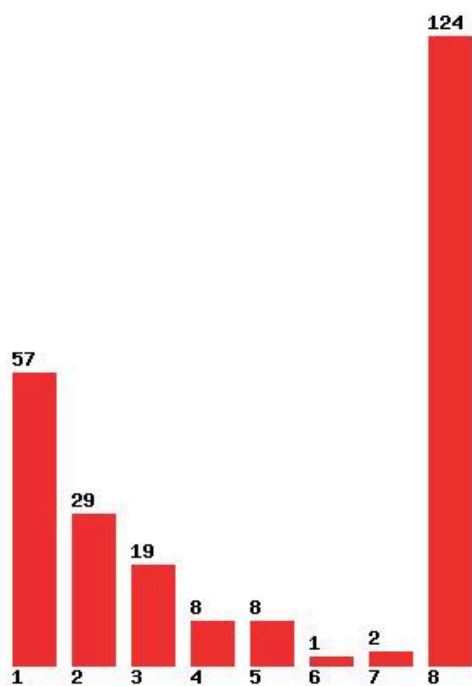

Μέχρι και 1 προτίμηση : 58 %

Μέχρι και 2 προτίμηση : 81 %

Μέχρι και 3 προτίμηση : 88 %

Μέχρι και 4 προτίμηση : 95 %

Μέχρι και 5 προτίμηση : 96 %

Μέχρι και 6 προτίμηση : 97 %

**Εκτύπωση**

Η εφαρμογή δημιουργήθηκε από τον :
Καλοδήμο Δημήτρη
<http://sep4u.gr>