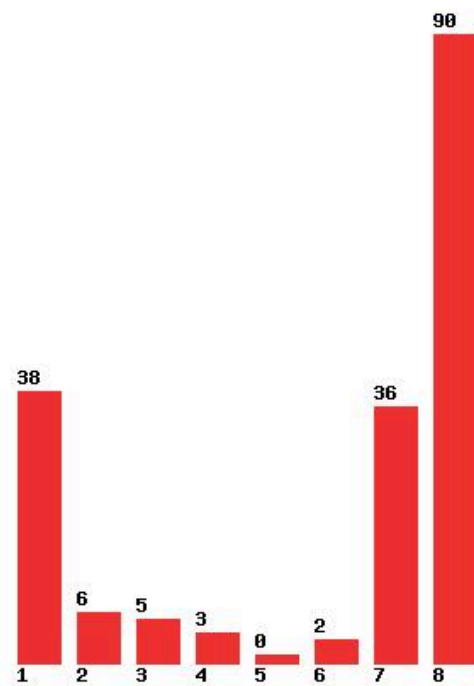

[277] ΒΙΟΛΟΓΙΑΣ (ΑΘΗΝΑ)

Μέχρι και 1 προτίμηση : 41 %

Μέχρι και 2 προτίμηση : 47 %

Μέχρι και 3 προτίμηση : 51 %

Μέχρι και 4 προτίμηση : 55 %

Μέχρι και 5 προτίμηση : 56 %

Μέχρι και 6 προτίμηση : 62 %

Εκτύπωση

Η εφαρμογή δημιουργήθηκε από τον :
Καλοδήμο Δημήτρη
<http://sep4u.gr>