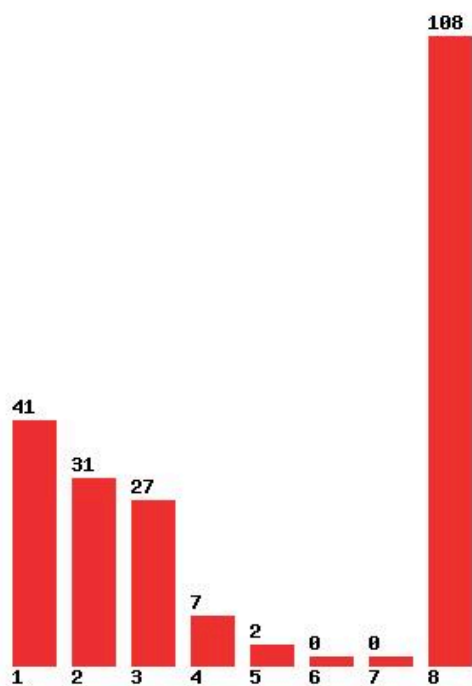

[1212] ΕΦΑΡΜΟΣΜΕΝΗΣ ΠΛΗΡΟΦΟΡΙΚΗΣ - ΠΛΗΡΟΦΟΡΙΑΚΑ ΣΥΣΤΗΜΑΤΑ (ΘΕΣΣΑΛΟΝΙΚΗ)

Μέχρι και 1 προτίμηση : 41 %

Μέχρι και 2 προτίμηση : 66 %

Μέχρι και 3 προτίμηση : 90 %

Μέχρι και 4 προτίμηση : 94 %

Μέχρι και 5 προτίμηση : 98 %

Μέχρι και 6 προτίμηση : 99 %

Εκτύπωση

Η εφαρμογή δημιουργήθηκε από τον :
Καλοδήμο Δημήτρη
<http://sep4u.gr>