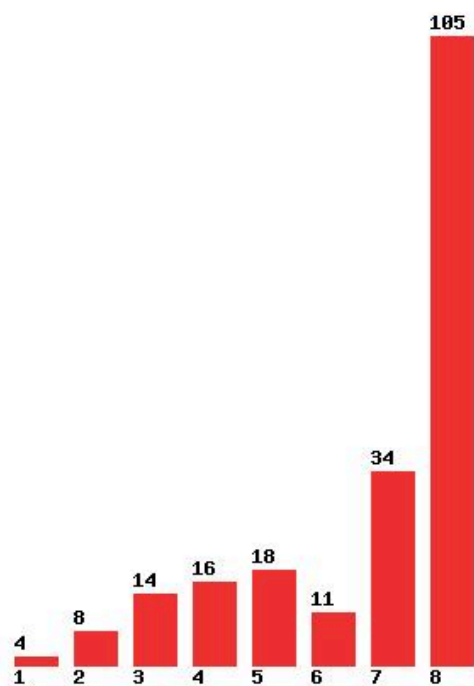

[1278] ΕΠΙΣΤΗΜΗΣ ΚΑΙ ΤΕΧΝΟΛΟΓΙΑΣ ΤΡΟΦΙΜΩΝ (ΑΓΡΙΝΙΟ)

Μέχρι και 1 προτίμηση : 10 %

Μέχρι και 2 προτίμηση : 22 %

Μέχρι και 3 προτίμηση : 38 %

Μέχρι και 4 προτίμηση : 46 %

Μέχρι και 5 προτίμηση : 52 %

Μέχρι και 6 προτίμηση : 66 %

Εκτύπωση

Η εφαρμογή δημιουργήθηκε από τον :
Καλοδήμο Δημήτρη
<http://sep4u.gr>