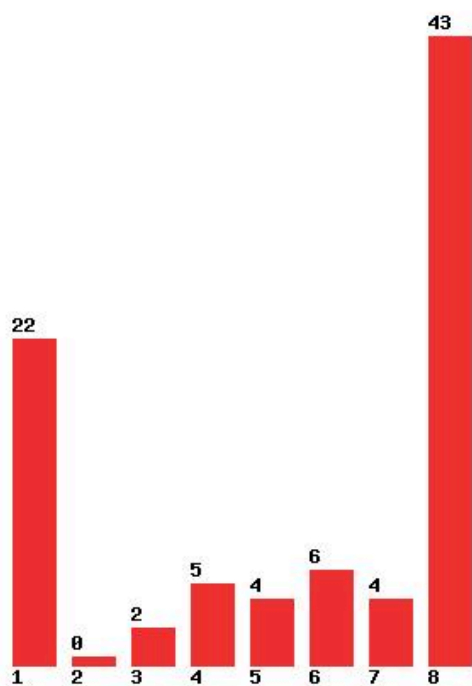

[1437] ΦΥΣΙΚΗΣ (ΛΑΜΙΑ)

Μέχρι και 1 προτίμηση : 61 %

Μέχρι και 2 προτίμηση : 78 %

Μέχρι και 3 προτίμηση : 81 %

Μέχρι και 4 προτίμηση : 92 %

Μέχρι και 5 προτίμηση : 92 %

Μέχρι και 6 προτίμηση : 92 %

**Εκτύπωση**