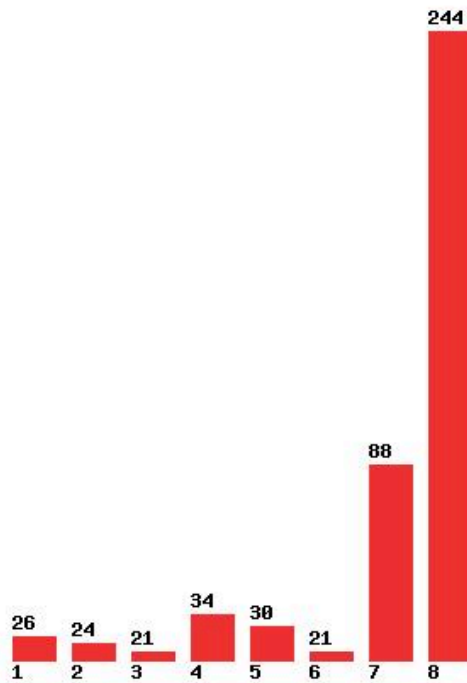

[99] ΠΛΗΡΟΦΟΡΙΚΗΣ ΚΑΙ ΤΗΛΕΠΙΚΟΙΝΩΝΙΩΝ (ΛΑΜΙΑ)

Μέχρι και 1 προτίμηση : 5 %
Μέχρι και 2 προτίμηση : 19 %
Μέχρι και 3 προτίμηση : 31 %
Μέχρι και 4 προτίμηση : 50 %
Μέχρι και 5 προτίμηση : 61 %
Μέχρι και 6 προτίμηση : 68 %

Εκτύπωση

Η εφαρμογή δημιουργήθηκε από τον :
Καλοδήμο Δημήτρη
<http://sep4u.gr>