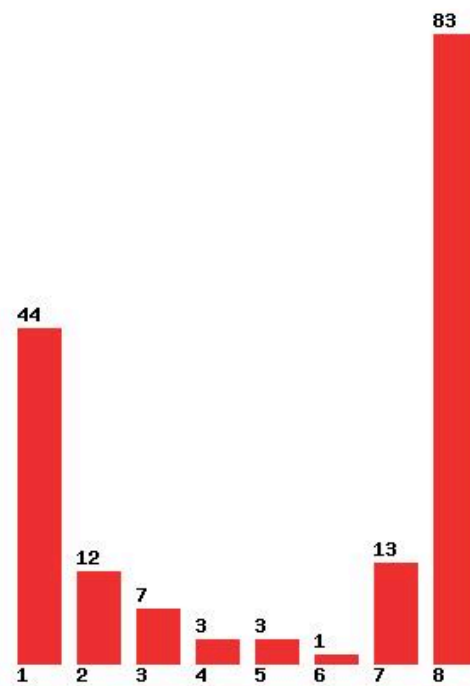

[1011] ΨΗΦΙΑΚΩΝ ΤΕΧΝΩΝ ΚΑΙ ΚΙΝΗΜΑΤΟΓΡΑΦΟΥ (ΨΑΧΝΑ ΕΥΒΟΙΑΣ)

Μέχρι και 1 προτίμηση : 46 %

Μέχρι και 2 προτίμηση : 68 %

Μέχρι και 3 προτίμηση : 78 %

Μέχρι και 4 προτίμηση : 84 %

Μέχρι και 5 προτίμηση : 86 %

Μέχρι και 6 προτίμηση : 89 %

Εκτύπωση

Η εφαρμογή δημιουργήθηκε από τον :
Καλοδήμο Δημήτρη
<http://sep4u.gr>