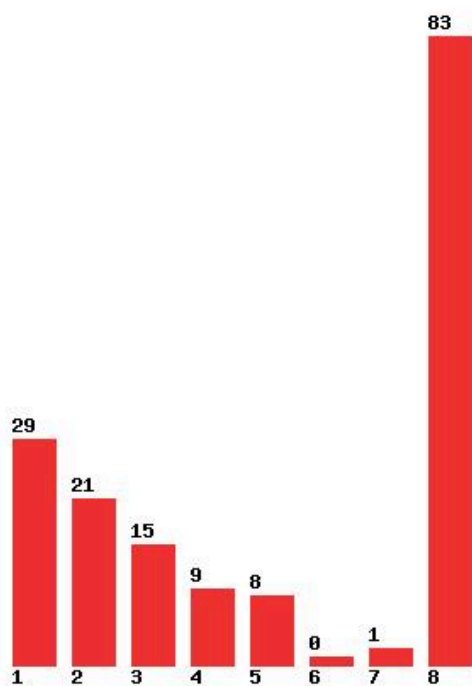

Μέχρι και 4 προτίμηση : 83 %

Μέχρι και 5 προτίμηση : 89 %

Μέχρι και 6 προτίμηση : 94 %

**Εκτύπωση**

Η εφαρμογή δημιουργήθηκε από τον :
Καλοδήμο Δημήτρη
<http://sep4u.gr>

[228] ΜΗΧΑΝΙΚΩΝ ΧΩΡΟΤΑΞΙΑΣ, ΠΟΛΕΟΔΟΜΙΑΣ ΚΑΙ ΠΕΡΙΦΕΡΕΙΑΚΗΣ ΑΝΑΠΤΥΞΗΣ (ΒΟΛΟΣ)