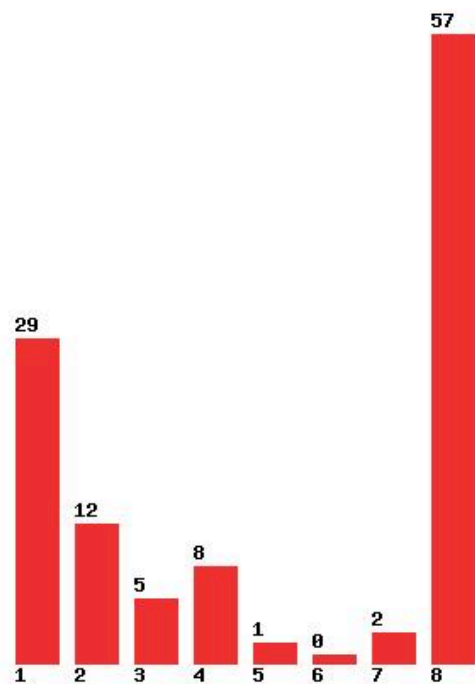

Προτιμήσεις ΕΠΙΤΥΧΟΝΤΩΝ Πανελλαδικών 2024 (κατηγορία 90%)

Οι αριθμοί 1,2,3,4,5,6 δείχνουν πόσοι δήλωσαν το τμήμα που πέρασαν σαν 1η, 2η, 3η, 4η, 5η, 6η προτίμηση, το 7 δείχνει σειρά προτίμησης >6 και το 8 το σύνολο των επιτυχόντων.

<https://sep4u.gr/>

[227] ΑΓΡΟΝΟΜΩΝ ΚΑΙ ΤΟΠΟΓΡΑΦΩΝ ΜΗΧΑΝΙΚΩΝ (ΘΕΣΣΑΛΟΝΙΚΗ)

Μέχρι και 1 προτίμηση : 30 %

Μέχρι και 2 προτίμηση : 70 %

Μέχρι και 3 προτίμηση : 84 %

Μέχρι και 4 προτίμηση : 92 %

Μέχρι και 5 προτίμηση : 95 %

Μέχρι και 6 προτίμηση : 97 %

Εκτύπωση

Η εφαρμογή δημιουργήθηκε από τον :
Καλοδήμο Δημήτρη
<http://sep4u.gr>

[225] ΑΓΡΟΝΟΜΩΝ ΚΑΙ ΤΟΠΟΓΡΑΦΩΝ ΜΗΧΑΝΙΚΩΝ - ΜΗΧΑΝΙΚΩΝ ΓΕΩΠΛΗΡΟΦΟΡΙΚΗΣ (ΑΘΗΝΑ)

Μέχρι και 1 προτίμηση : 23 %