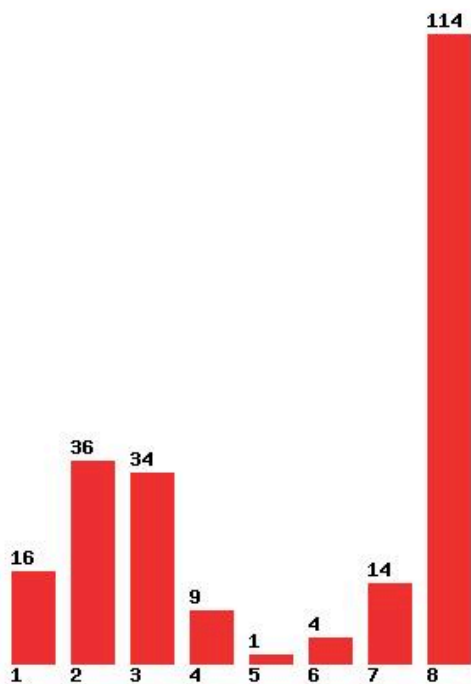

[1610] ΑΓΩΓΗΣ ΚΑΙ ΦΡΟΝΤΙΔΑΣ ΣΤΗΝ ΠΡΩΙΜΗ ΠΑΙΔΙΚΗ ΗΛΙΚΙΑ (ΘΕΣΣΑΛΟΝΙΚΗ)

Μέχρι και 1 προτίμηση : 8 %
Μέχρι και 2 προτίμηση : 33 %
Μέχρι και 3 προτίμηση : 60 %
Μέχρι και 4 προτίμηση : 73 %
Μέχρι και 5 προτίμηση : 78 %
Μέχρι και 6 προτίμηση : 82 %

Εκτύπωση

Η εφαρμογή δημιουργήθηκε από τον :
Καλοδήμο Δημήτρη
<http://sep4u.gr>