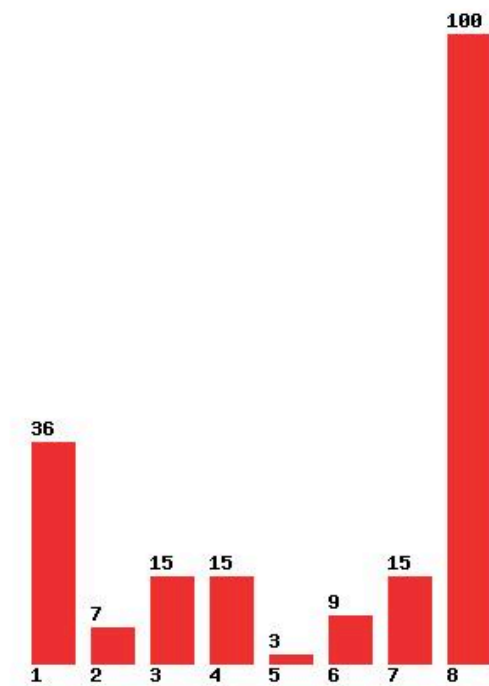

[1657] ΓΕΩΠΟΝΙΑΣ (ΗΡΑΚΛΕΙΟ)

Μέχρι και 1 προτίμηση : 39 %

Μέχρι και 2 προτίμηση : 46 %

Μέχρι και 3 προτίμηση : 58 %

Μέχρι και 4 προτίμηση : 69 %

Μέχρι και 5 προτίμηση : 75 %

Μέχρι και 6 προτίμηση : 78 %

Εκτύπωση

Η εφαρμογή δημιουργήθηκε από τον :
Καλοδήμο Δημήτρη
<http://sep4u.gr>