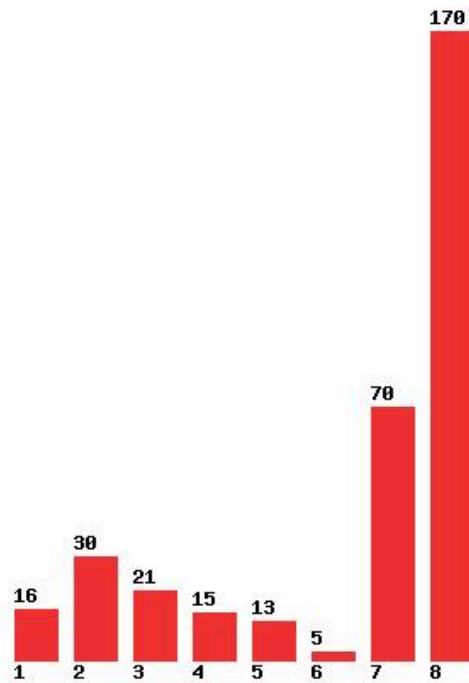

Μέχρι και 2 προτίμηση : 47 %

Μέχρι και 3 προτίμηση : 62 %

Μέχρι και 4 προτίμηση : 75 %

Μέχρι και 5 προτίμηση : 94 %

Μέχρι και 6 προτίμηση : 98 %

**Εκτύπωση**

Η εφαρμογή δημιουργήθηκε από τον :
Καλοδήμο Δημήτρη
<http://sep4u.gr>

[353] ΑΓΡΟΤΙΚΗΣ ΑΝΑΠΤΥΞΗΣ (ΟΡΕΣΤΙΑΔΑ)

Μέχρι και 1 προτίμηση : 20 %

Μέχρι και 2 προτίμηση : 31 %

Μέχρι και 3 προτίμηση : 36 %

Μέχρι και 4 προτίμηση : 37 %

Μέχρι και 5 προτίμηση : 42 %

Μέχρι και 6 προτίμηση : 46 %

**Εκτύπωση**

Η εφαρμογή δημιουργήθηκε από τον :
Καλοδήμο Δημήτρη
<http://sep4u.gr>

[1001] ΑΓΡΟΤΙΚΗΣ ΑΝΑΠΤΥΞΗΣ, ΑΓΡΟΔΙΑΤΡΟΦΗΣ ΚΑΙ ΔΙΑΧΕΙΡΙΣΗΣ ΦΥΣΙΚΩΝ ΠΟΡΩΝ (ΨΑΧΝΑ ΕΥΒΟΙΑΣ)

Μέχρι και 1 προτίμηση : 11 %
Μέχρι και 2 προτίμηση : 35 %
Μέχρι και 3 προτίμηση : 55 %
Μέχρι και 4 προτίμηση : 66 %
Μέχρι και 5 προτίμηση : 85 %
Μέχρι και 6 προτίμηση : 91 %