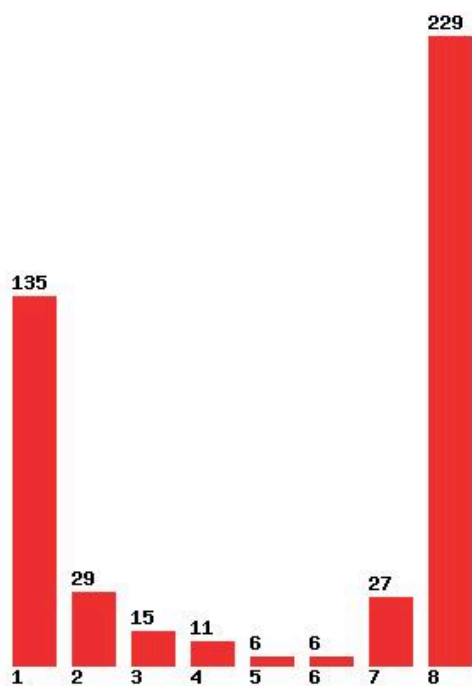

Μέχρι και 1 προτίμηση : 53 %

Μέχρι και 2 προτίμηση : 67 %

Μέχρι και 3 προτίμηση : 72 %

Μέχρι και 4 προτίμηση : 77 %

Μέχρι και 5 προτίμηση : 81 %

Μέχρι και 6 προτίμηση : 84 %

**Εκτύπωση**

Η εφαρμογή δημιουργήθηκε από τον :
Καλοδήμο Δημήτρη
<http://sep4u.gr>