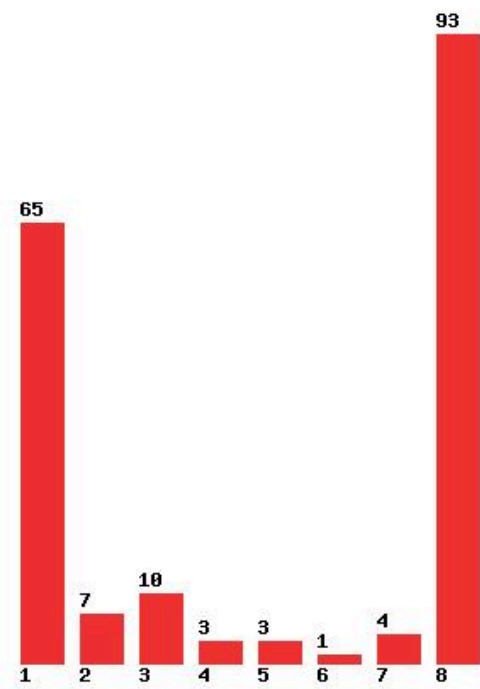

[253] ΦΥΣΙΚΗΣ (ΑΘΗΝΑ)

Μέχρι και 1 προτίμηση : 62 %

Μέχρι και 2 προτίμηση : 76 %

Μέχρι και 3 προτίμηση : 86 %

Μέχρι και 4 προτίμηση : 91 %

Μέχρι και 5 προτίμηση : 95 %

Μέχρι και 6 προτίμηση : 96 %

Εκτύπωση

Η εφαρμογή δημιουργήθηκε από τον :
Καλοδήμο Δημήτρη
<http://sep4u.gr>