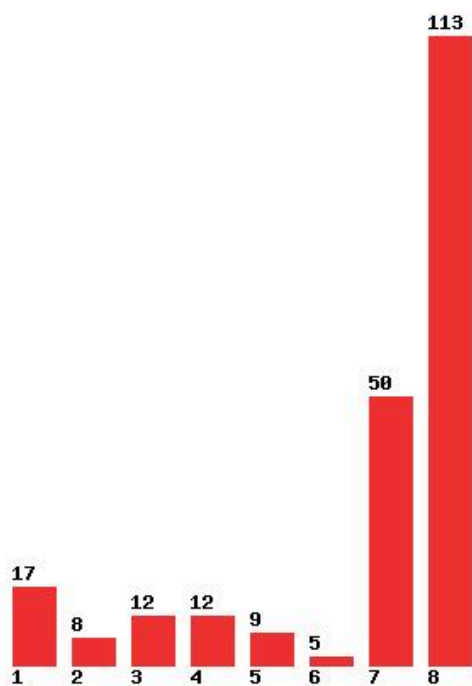

[280] ΒΙΟΛΟΓΙΚΩΝ ΕΦΑΡΜΟΓΩΝ ΚΑΙ ΤΕΧΝΟΛΟΓΙΩΝ (ΙΩΑΝΝΙΝΑ)

Μέχρι και 1 προτίμηση : 11 %

Μέχρι και 2 προτίμηση : 18 %

Μέχρι και 3 προτίμηση : 29 %

Μέχρι και 4 προτίμηση : 34 %

Μέχρι και 5 προτίμηση : 44 %

Μέχρι και 6 προτίμηση : 50 %

Εκτύπωση

Η εφαρμογή δημιουργήθηκε από τον :
Καλοδήμο Δημήτρη
<http://sep4u.gr>