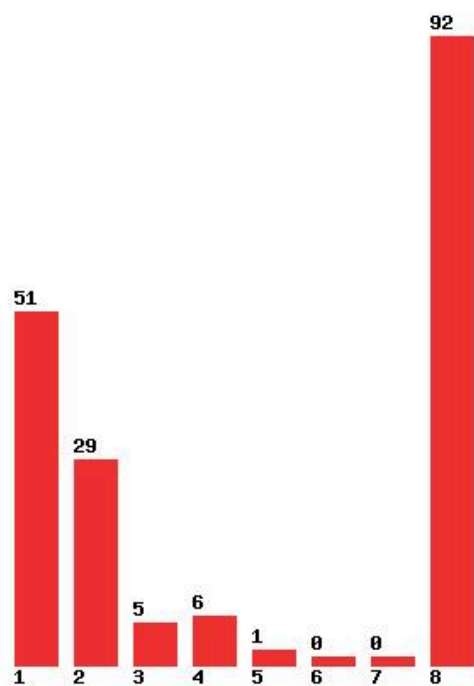

[211] ΜΗΧΑΝΟΛΟΓΩΝ ΜΗΧΑΝΙΚΩΝ (ΘΕΣΣΑΛΟΝΙΚΗ)

Μέχρι και 1 προτίμηση : 42 %
Μέχρι και 2 προτίμηση : 85 %
Μέχρι και 3 προτίμηση : 93 %
Μέχρι και 4 προτίμηση : 100 %
Μέχρι και 5 προτίμηση : 100 %
Μέχρι και 6 προτίμηση : 100 %

Εκτύπωση

Η εφαρμογή δημιουργήθηκε από τον :
Καλοδήμο Δημήτρη
<http://sep4u.gr>