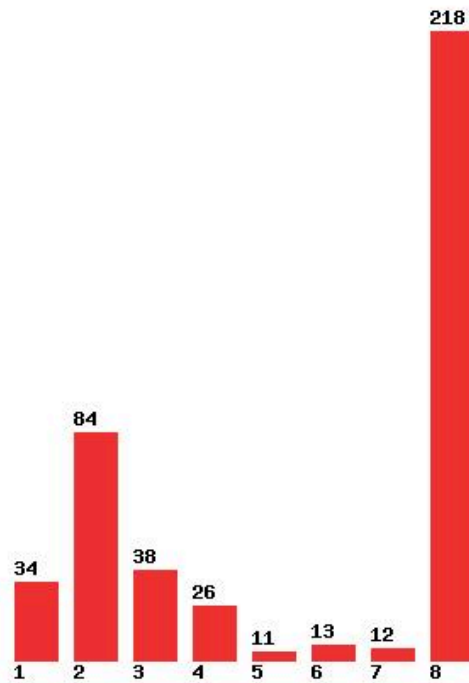

[1660] ΗΛΕΚΤΡΟΛΟΓΩΝ ΜΗΧΑΝΙΚΩΝ ΚΑΙ ΜΗΧΑΝΙΚΩΝ ΥΠΟΛΟΓΙΣΤΩΝ (ΗΡΑΚΛΕΙΟ)

Μέχρι και 1 προτίμηση : 64 %

Μέχρι και 2 προτίμηση : 78 %

Μέχρι και 3 προτίμηση : 91 %

Μέχρι και 4 προτίμηση : 96 %

Μέχρι και 5 προτίμηση : 96 %

Μέχρι και 6 προτίμηση : 96 %

Εκτύπωση

Η εφαρμογή δημιουργήθηκε από τον :
Καλοδήμο Δημήτρη
<http://sep4u.gr>