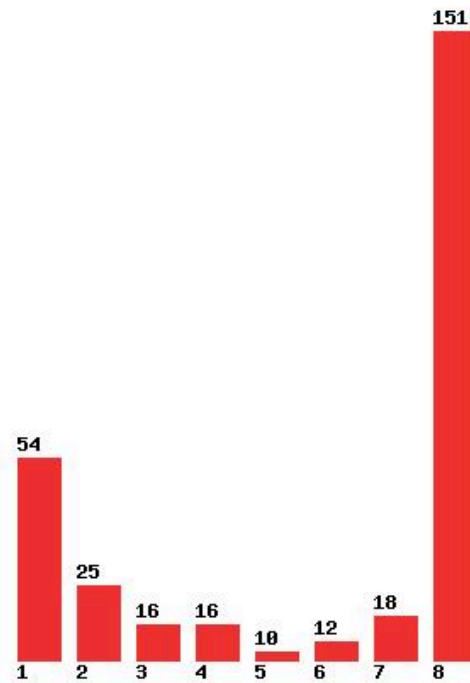

[1662] ΗΛΕΚΤΡΟΝΙΚΩΝ ΜΗΧΑΝΙΚΩΝ (ΧΑΝΙΑ)

Μέχρι και 1 προτίμηση : 53 %

Μέχρι και 2 προτίμηση : 68 %

Μέχρι και 3 προτίμηση : 79 %

Μέχρι και 4 προτίμηση : 81 %

Μέχρι και 5 προτίμηση : 88 %

Μέχρι και 6 προτίμηση : 92 %

Εκτύπωση

Η εφαρμογή δημιουργήθηκε από τον :
Καλοδήμο Δημήτρη
<http://sep4u.gr>