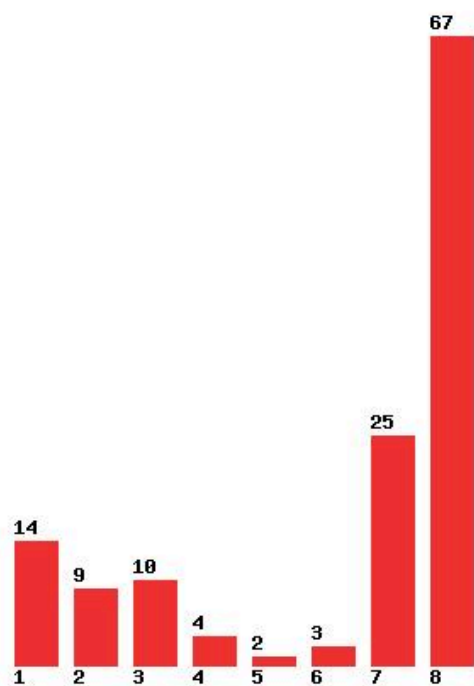

Μέχρι και 1 προτίμηση : 8 %

Μέχρι και 2 προτίμηση : 12 %

Μέχρι και 3 προτίμηση : 30 %

Μέχρι και 4 προτίμηση : 38 %

Μέχρι και 5 προτίμηση : 44 %

Μέχρι και 6 προτίμηση : 54 %

**Εκτύπωση**

Η εφαρμογή δημιουργήθηκε από τον :
Καλοδήμο Δημήτρη
<http://sep4u.gr>