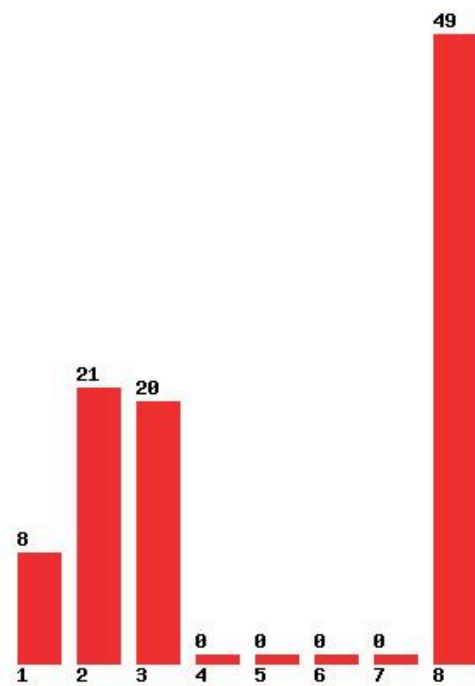

[779] ΑΡΧΙΤΕΚΤΟΝΩΝ ΜΗΧΑΝΙΚΩΝ (ΙΩΑΝΝΙΝΑ)

Μέχρι και 1 προτίμηση : 26 %
Μέχρι και 2 προτίμηση : 60 %
Μέχρι και 3 προτίμηση : 83 %
Μέχρι και 4 προτίμηση : 98 %
Μέχρι και 5 προτίμηση : 100 %
Μέχρι και 6 προτίμηση : 100 %

Εκτύπωση

Η εφαρμογή δημιουργήθηκε από τον :
Καλοδήμο Δημήτρη
<http://sep4u.gr>