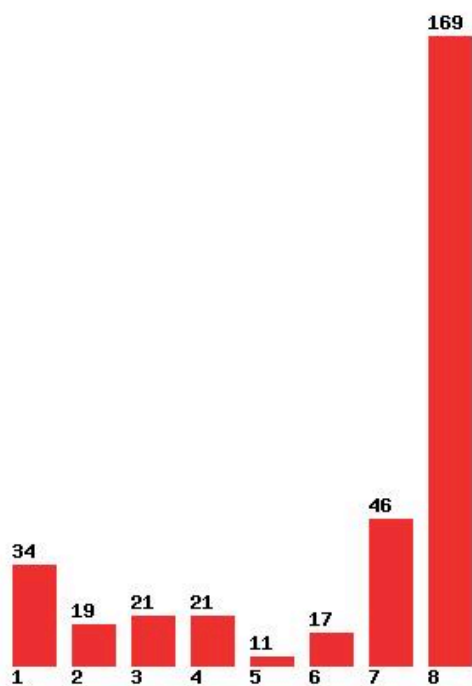

[369] ΠΛΗΡΟΦΟΡΙΚΗΣ ΜΕ ΕΦΑΡΜΟΓΕΣ ΣΤΗ ΒΙΟΪΑΤΡΙΚΗ (ΛΑΜΙΑ)

Μέχρι και 1 προτίμηση : 22 %

Μέχρι και 2 προτίμηση : 33 %

Μέχρι και 3 προτίμηση : 42 %

Μέχρι και 4 προτίμηση : 55 %

Μέχρι και 5 προτίμηση : 66 %

Μέχρι και 6 προτίμηση : 74 %

Εκτύπωση

Η εφαρμογή δημιουργήθηκε από τον :
Καλοδήμο Δημήτρη
<http://sep4u.gr>