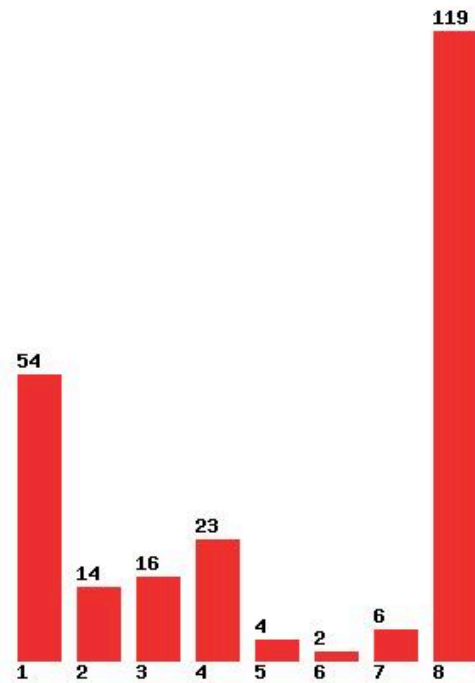

Μέχρι και 2 προτίμηση : 53 %

Μέχρι και 3 προτίμηση : 64 %

Μέχρι και 4 προτίμηση : 82 %

Μέχρι και 5 προτίμηση : 89 %

Μέχρι και 6 προτίμηση : 92 %

**Εκτύπωση**

Η εφαρμογή δημιουργήθηκε από τον :
Καλοδήμο Δημήτρη
<http://sep4u.gr>