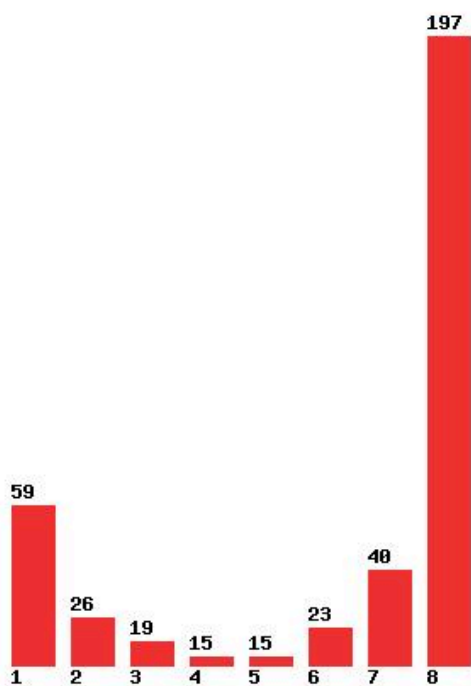

[98] ΠΛΗΡΟΦΟΡΙΚΗΣ ΚΑΙ ΤΗΛΕΠΙΚΟΙΝΩΝΙΩΝ (ΤΡΙΠΟΛΗ)

Μέχρι και 1 προτίμηση : 23 %

Μέχρι και 2 προτίμηση : 37 %

Μέχρι και 3 προτίμηση : 49 %

Μέχρι και 4 προτίμηση : 56 %

Μέχρι και 5 προτίμηση : 65 %

Μέχρι και 6 προτίμηση : 76 %

Εκτύπωση

Η εφαρμογή δημιουργήθηκε από τον :
Καλοδήμο Δημήτρη
<http://sep4u.gr>