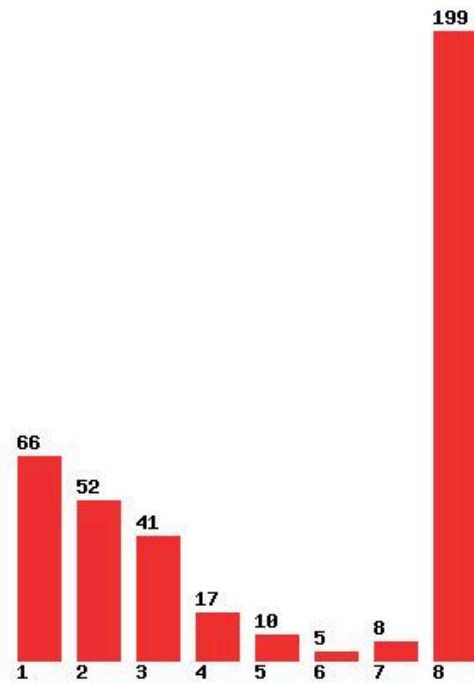

[1522] ΗΛΕΚΤΡΟΛΟΓΩΝ ΜΗΧΑΝΙΚΩΝ ΚΑΙ ΜΗΧΑΝΙΚΩΝ ΥΠΟΛΟΓΙΣΤΩΝ (ΠΑΤΡΑ)

Μέχρι και 1 προτίμηση : 55 %

Μέχρι και 2 προτίμηση : 72 %

Μέχρι και 3 προτίμηση : 89 %

Μέχρι και 4 προτίμηση : 92 %

Μέχρι και 5 προτίμηση : 95 %

Μέχρι και 6 προτίμηση : 95 %

Εκτύπωση

Η εφαρμογή δημιουργήθηκε από τον :
Καλοδήμο Δημήτρη
<http://sep4u.gr>