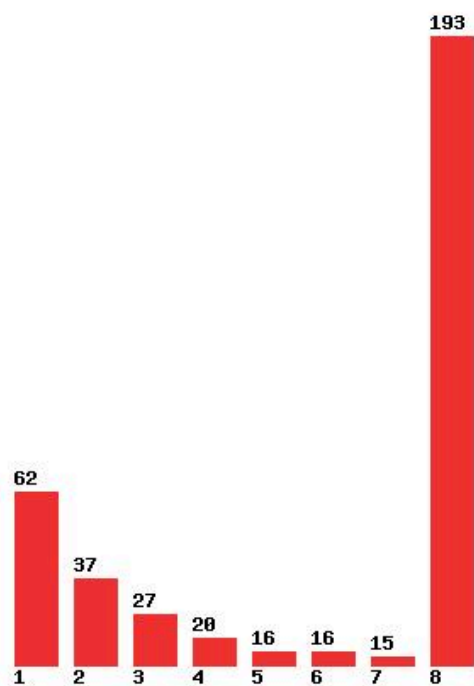

[1008] ΤΕΧΝΟΛΟΓΙΩΝ ΨΗΦΙΑΚΗΣ ΒΙΟΜΗΧΑΝΙΑΣ (ΨΑΧΝΑ ΕΥΒΟΙΑΣ)

Μέχρι και 1 προτίμηση : 45 %

Μέχρι και 2 προτίμηση : 65 %

Μέχρι και 3 προτίμηση : 79 %

Μέχρι και 4 προτίμηση : 86 %

Μέχρι και 5 προτίμηση : 88 %

Μέχρι και 6 προτίμηση : 91 %

Εκτύπωση

Η εφαρμογή δημιουργήθηκε από τον :
Καλοδήμο Δημήτρη
<http://sep4u.gr>