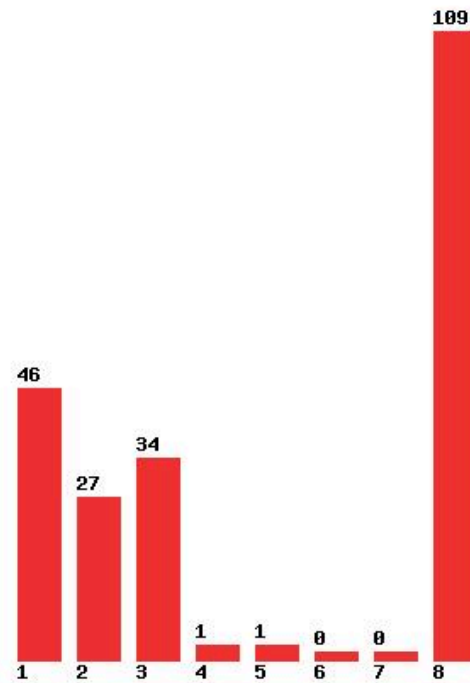

[407] ΜΟΥΣΙΚΩΝ ΣΠΟΥΔΩΝ (ΚΕΡΚΥΡΑ)

Μέχρι και 1 προτίμηση : 56 %

Μέχρι και 2 προτίμηση : 99 %

Μέχρι και 3 προτίμηση : 99 %

Μέχρι και 4 προτίμηση : 99 %

Μέχρι και 5 προτίμηση : 99 %

Μέχρι και 6 προτίμηση : 99 %

Εκτύπωση

Η εφαρμογή δημιουργήθηκε από τον :
Καλοδήμο Δημήτρη
<http://sep4u.gr>