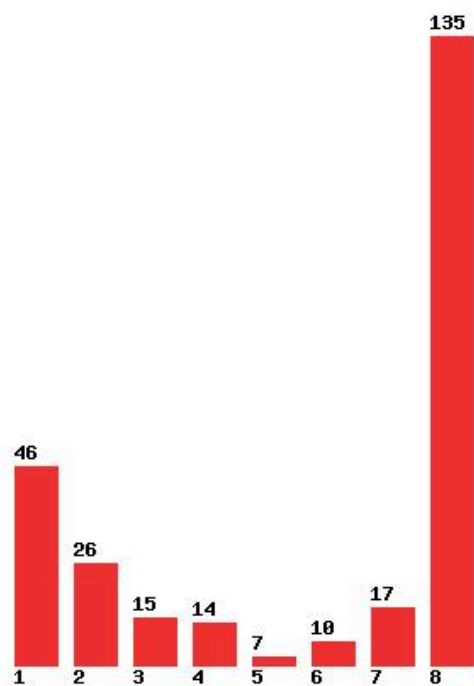

Μέχρι και 1 προτίμηση : 36 %

Μέχρι και 2 προτίμηση : 48 %

Μέχρι και 3 προτίμηση : 60 %

Μέχρι και 4 προτίμηση : 70 %

Μέχρι και 5 προτίμηση : 77 %

Μέχρι και 6 προτίμηση : 83 %

**Εκτύπωση**

Η εφαρμογή δημιουργήθηκε από τον :
Καλοδήμο Δημήτρη
<http://sep4u.gr>