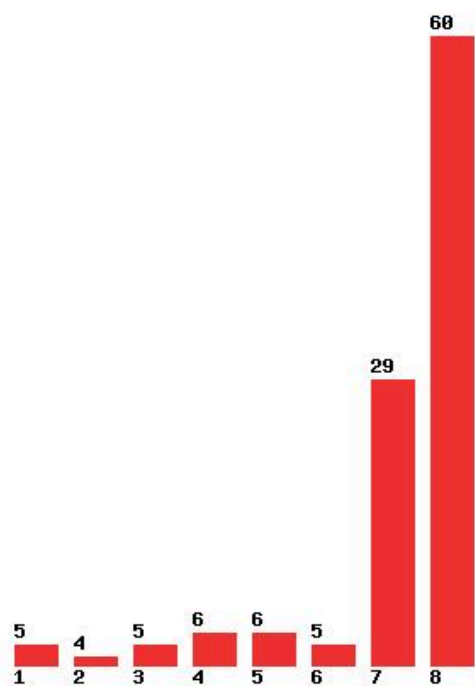

[360] ΓΕΩΠΟΝΙΑΣ, ΙΧΘΥΟΛΟΓΙΑΣ ΚΑΙ ΥΔΑΤΙΝΟΥ ΠΕΡΙΒΑΛΛΟΝΤΟΣ (ΒΟΛΟΣ)

Μέχρι και 1 προτίμηση : 25 %

Μέχρι και 2 προτίμηση : 39 %

Μέχρι και 3 προτίμηση : 48 %

Μέχρι και 4 προτίμηση : 57 %

Μέχρι και 5 προτίμηση : 66 %

Μέχρι και 6 προτίμηση : 71 %

Εκτύπωση

Η εφαρμογή δημιουργήθηκε από τον :
Καλοδήμο Δημήτρη
<http://sep4u.gr>