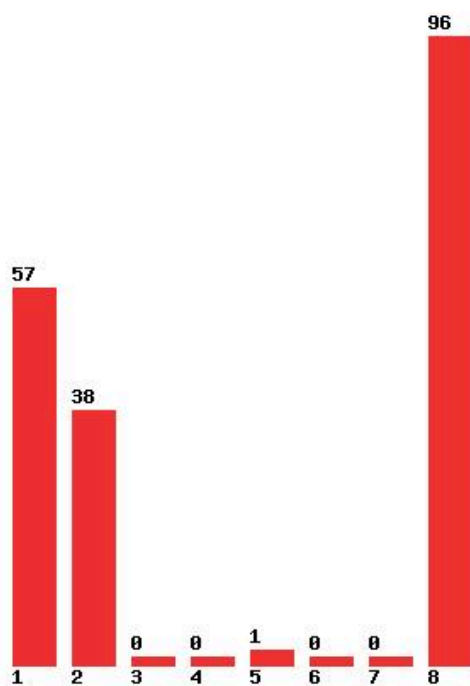

[233] ΑΡΧΙΤΕΚΤΟΝΩΝ ΜΗΧΑΝΙΚΩΝ (ΘΕΣΣΑΛΟΝΙΚΗ)

Μέχρι και 1 προτίμηση : 63 %
Μέχρι και 2 προτίμηση : 100 %
Μέχρι και 3 προτίμηση : 100 %
Μέχρι και 4 προτίμηση : 100 %
Μέχρι και 5 προτίμηση : 100 %
Μέχρι και 6 προτίμηση : 100 %

Εκτύπωση

Η εφαρμογή δημιουργήθηκε από τον :
Καλοδήμο Δημήτρη
<http://sep4u.gr>