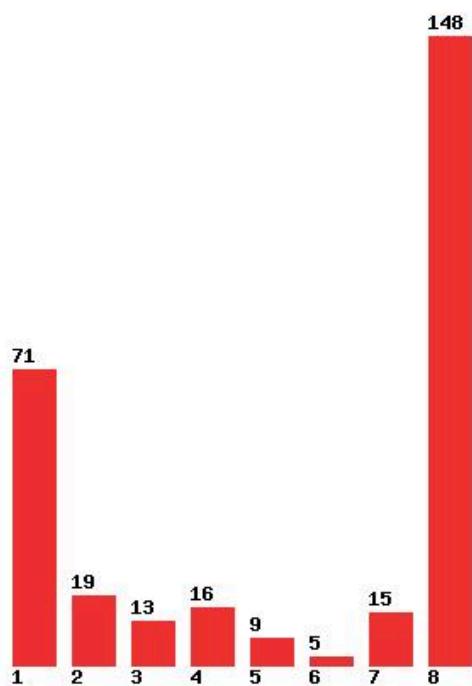

[1603] ΔΙΟΙΚΗΣΗΣ ΕΦΟΔΙΑΣΤΙΚΗΣ ΑΛΥΣΙΔΑΣ (ΚΑΤΕΡΙΝΗ)

Μέχρι και 1 προτίμηση : 56 %

Μέχρι και 2 προτίμηση : 64 %

Μέχρι και 3 προτίμηση : 74 %

Μέχρι και 4 προτίμηση : 81 %

Μέχρι και 5 προτίμηση : 85 %

Μέχρι και 6 προτίμηση : 86 %

Εκτύπωση

Η εφαρμογή δημιουργήθηκε από τον :
Καλοδήμο Δημήτρη
<http://sep4u.gr>