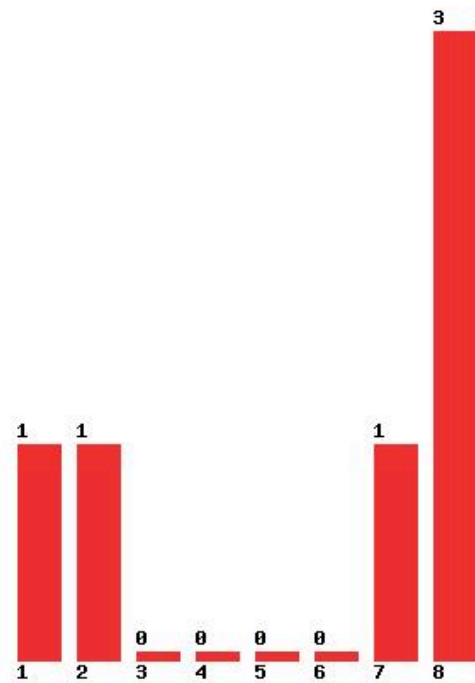

**Εκτύπωση**

Η εφαρμογή δημιουργήθηκε από τον :
Καλοδήμο Δημήτρη
<http://sep4u.gr>

[1276] ΑΔΙΕΙΑΣ ΚΑΙ ΥΔΑΤΟΚΑΛΛΙΕΡΓΕΙΩΝ (ΜΕΣΟΛΟΓΓΙ)

Μέχρι και 1 προτίμηση : 0 %

Μέχρι και 2 προτίμηση : 0 %

Μέχρι και 3 προτίμηση : 20 %

Μέχρι και 4 προτίμηση : 40 %

Μέχρι και 5 προτίμηση : 40 %

Μέχρι και 6 προτίμηση : 40 %

**Εκτύπωση**

Η εφαρμογή δημιουργήθηκε από τον :
Καλοδήμο Δημήτρη
<http://sep4u.gr>

[327] ΑΞΙΟΠΟΙΗΣΗΣ ΦΥΣΙΚΩΝ ΠΟΡΩΝ ΚΑΙ ΓΕΩΡΓΙΚΗΣ ΜΗΧΑΝΙΚΗΣ (ΑΘΗΝΑ)