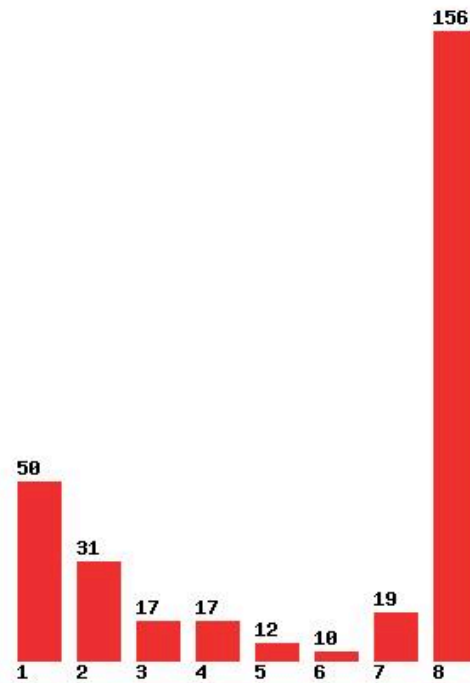

[155] ΧΡΗΜΑΤΟΟΙΚΟΝΟΜΙΚΗΣ ΚΑΙ ΤΡΑΠΕΖΙΚΗΣ ΔΙΟΙΚΗΤΙΚΗΣ (ΠΕΙΡΑΙΑΣ)

Μέχρι και 1 προτίμηση : 28 %

Μέχρι και 2 προτίμηση : 49 %

Μέχρι και 3 προτίμηση : 60 %

Μέχρι και 4 προτίμηση : 67 %

Μέχρι και 5 προτίμηση : 81 %

Μέχρι και 6 προτίμηση : 90 %

Εκτύπωση

Η εφαρμογή δημιουργήθηκε από τον :
Καλοδήμο Δημήτρη
<http://sep4u.gr>