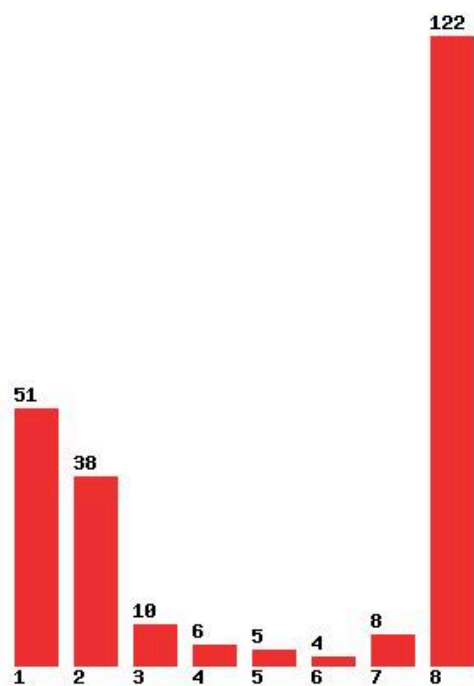

Μέχρι και 3 προτίμηση : 79 %

Μέχρι και 4 προτίμηση : 85 %

Μέχρι και 5 προτίμηση : 92 %

Μέχρι και 6 προτίμηση : 93 %

**Εκτύπωση**

Η εφαρμογή δημιουργήθηκε από τον :
Καλοδήμο Δημήτρη
<http://sep4u.gr>

[1286] ΕΠΙΣΤΗΜΩΝ ΤΗΣ ΕΚΠΑΙΔΕΥΣΗΣ ΚΑΙ ΚΟΙΝΩΝΙΚΗΣ ΕΡΓΑΣΙΑΣ (ΠΑΤΡΑ)