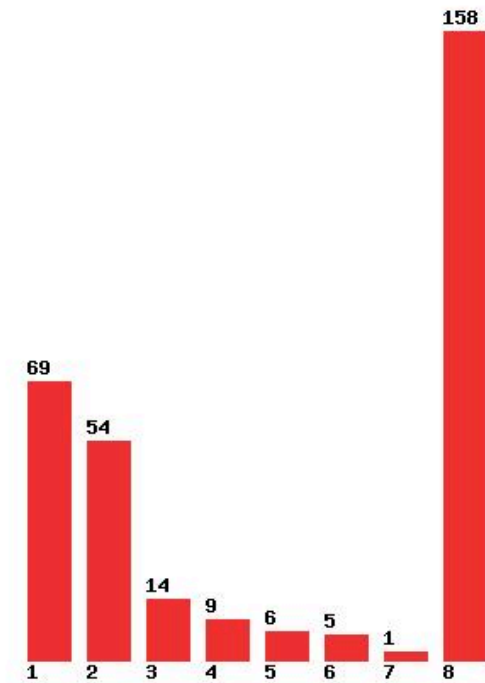

[207] ΠΟΛΙΤΙΚΩΝ ΜΗΧΑΝΙΚΩΝ (ΞΑΝΘΗ)

Μέχρι και 1 προτίμηση : 1 %
Μέχρι και 2 προτίμηση : 29 %
Μέχρι και 3 προτίμηση : 77 %
Μέχρι και 4 προτίμηση : 88 %
Μέχρι και 5 προτίμηση : 95 %
Μέχρι και 6 προτίμηση : 99 %

Εκτύπωση

Η εφαρμογή δημιουργήθηκε από τον :
Καλοδήμο Δημήτρη
<http://sep4u.gr>