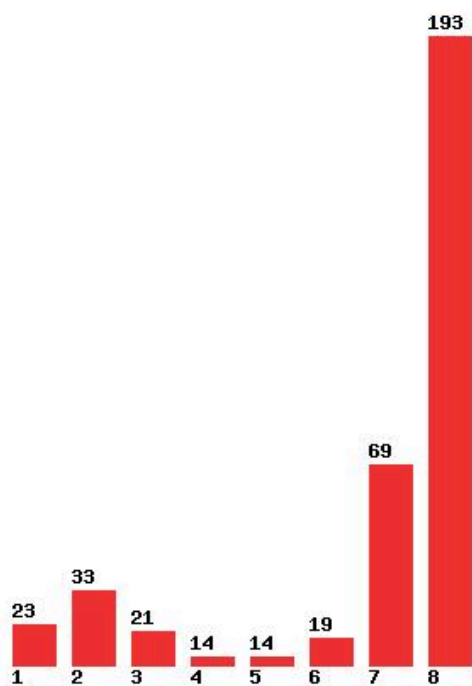

[160] ΕΠΙΣΤΗΜΩΝ ΤΗΣ ΕΚΠΑΙΔΕΥΣΗΣ ΣΤΗΝ ΠΡΟΣΧΟΛΙΚΗ ΗΛΙΚΙΑ (ΑΛΕΞΑΝΔΡΟΥΠΟΛΗ)

Μέχρι και 1 προτίμηση : 6 %
Μέχρι και 2 προτίμηση : 22 %
Μέχρι και 3 προτίμηση : 31 %
Μέχρι και 4 προτίμηση : 44 %
Μέχρι και 5 προτίμηση : 49 %
Μέχρι και 6 προτίμηση : 60 %

Εκτύπωση

Η εφαρμογή δημιουργήθηκε από τον :
Καλοδήμο Δημήτρη
<http://sep4u.gr>