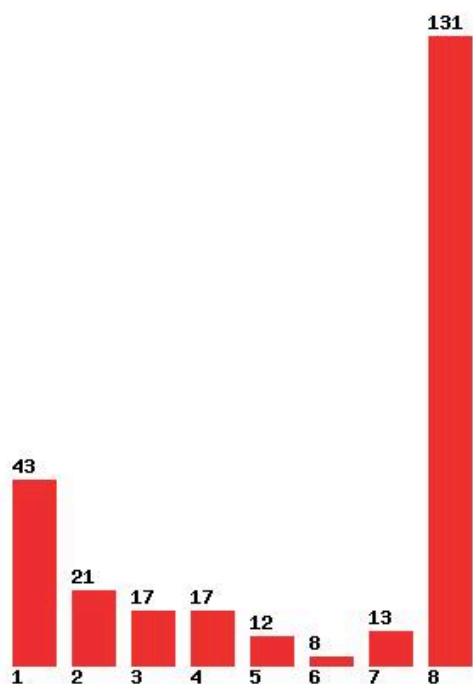

Μέχρι και 4 προτίμηση : 81 %

Μέχρι και 5 προτίμηση : 86 %

Μέχρι και 6 προτίμηση : 90 %

**Εκτύπωση**

Η εφαρμογή δημιουργήθηκε από τον :
Καλοδήμο Δημήτρη
<http://sep4u.gr>

[1541] ΜΗΧΑΝΙΚΩΝ ΟΡΥΚΤΩΝ ΠΟΡΩΝ (ΚΟΖΑΝΗ)