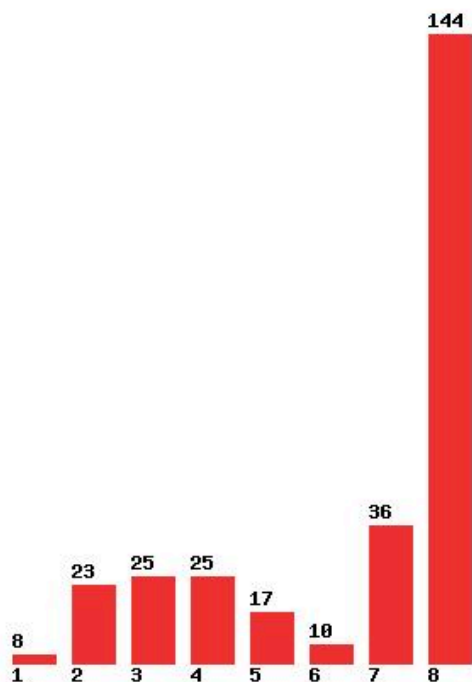

[1241] ΑΓΩΓΗΣ ΚΑΙ ΦΡΟΝΤΙΔΑΣ ΣΤΗΝ ΠΡΩΙΜΗ ΠΑΙΔΙΚΗ ΗΛΙΚΙΑ (ΙΩΑΝΝΙΝΑ)

Μέχρι και 1 προτίμηση : 5 %
Μέχρι και 2 προτίμηση : 17 %
Μέχρι και 3 προτίμηση : 34 %
Μέχρι και 4 προτίμηση : 47 %
Μέχρι και 5 προτίμηση : 56 %
Μέχρι και 6 προτίμηση : 64 %

Εκτύπωση

Η εφαρμογή δημιουργήθηκε από τον :
Καλοδήμο Δημήτρη
<http://sep4u.gr>