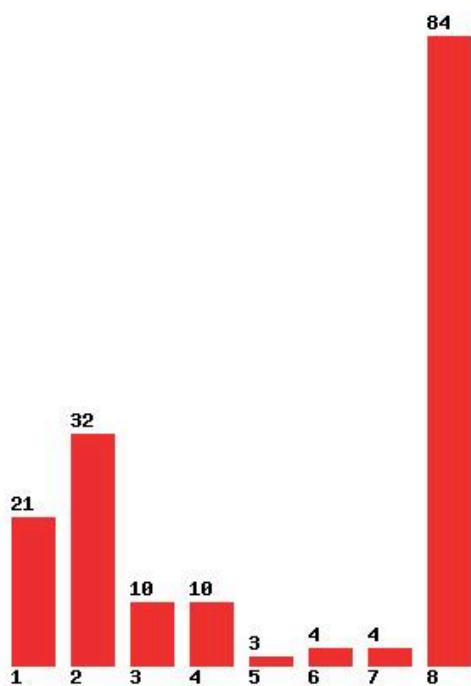

Μέχρι και 5 προτίμηση : 95 %

Μέχρι και 6 προτίμηση : 96 %

**Εκτύπωση**

Η εφαρμογή δημιουργήθηκε από τον :
Καλοδήμο Δημήτρη
<http://sep4u.gr>

[229] ΝΑΥΠΗΓΩΝ ΜΗΧΑΝΟΛΟΓΩΝ ΜΗΧΑΝΙΚΩΝ (ΑΘΗΝΑ)

Μέχρι και 1 προτίμηση : 45 %
Μέχρι και 2 προτίμηση : 76 %
Μέχρι και 3 προτίμηση : 100 %
Μέχρι και 4 προτίμηση : 100 %
Μέχρι και 5 προτίμηση : 100 %
Μέχρι και 6 προτίμηση : 100 %