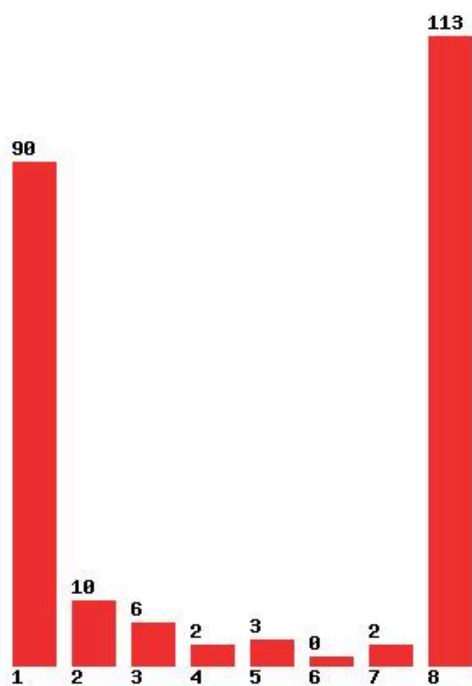

Μέχρι και 1 προτίμηση : 80 %

Μέχρι και 2 προτίμηση : 89 %

Μέχρι και 3 προτίμηση : 92 %

Μέχρι και 4 προτίμηση : 97 %

Μέχρι και 5 προτίμηση : 98 %

Μέχρι και 6 προτίμηση : 99 %

**Εκτύπωση**

Η εφαρμογή δημιουργήθηκε από τον :
Καλοδήμο Δημήτρη
<http://sep4u.gr>