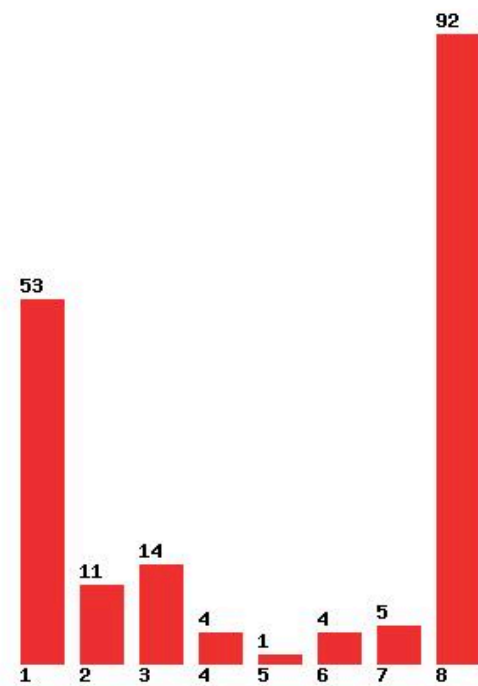

[677] ΦΩΤΟΓΡΑΦΙΑΣ ΚΑΙ ΟΠΤΙΚΟΑΚΟΥΣΤΙΚΩΝ ΤΕΧΝΩΝ (ΑΙΓΑΛΕΩ)

Μέχρι και 1 προτίμηση : 54 %

Μέχρι και 2 προτίμηση : 66 %

Μέχρι και 3 προτίμηση : 77 %

Μέχρι και 4 προτίμηση : 79 %

Μέχρι και 5 προτίμηση : 83 %

Μέχρι και 6 προτίμηση : 86 %

Εκτύπωση

Η εφαρμογή δημιουργήθηκε από τον :
Καλοδήμο Δημήτρη
<http://sep4u.gr>