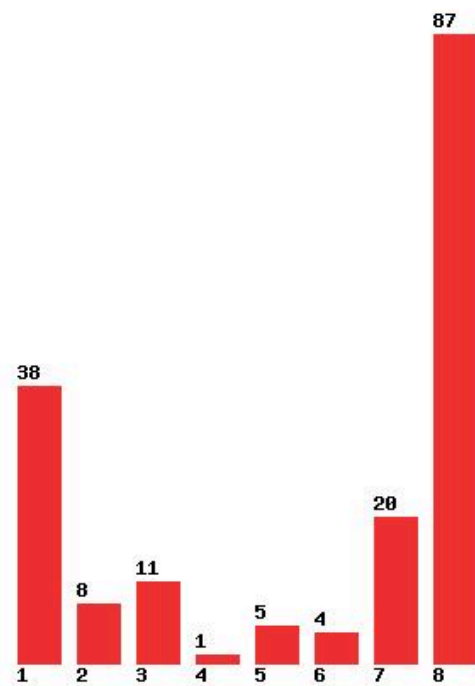

Μέχρι και 4 προτίμηση : 77 %

Μέχρι και 5 προτίμηση : 84 %

Μέχρι και 6 προτίμηση : 87 %

**Εκτύπωση**

Η εφαρμογή δημιουργήθηκε από τον :
Καλοδήμο Δημήτρη
<http://sep4u.gr>

[253] ΦΥΣΙΚΗΣ (ΑΘΗΝΑ)

Μέχρι και 1 προτίμηση : 62 %