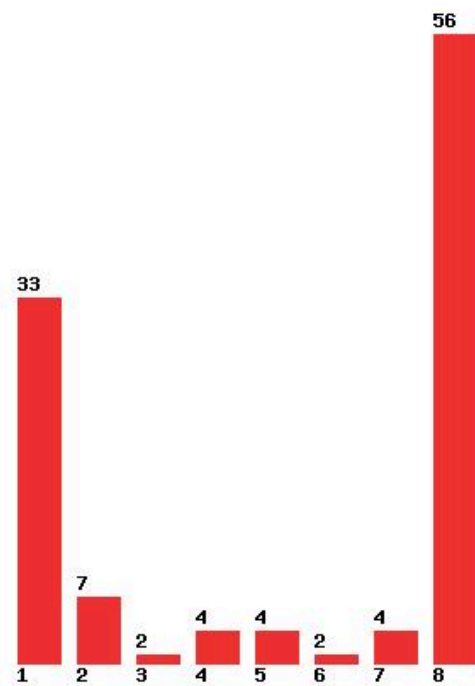

[249] ΜΑΘΗΜΑΤΙΚΩΝ (ΙΩΑΝΝΙΝΑ)

Μέχρι και 1 προτίμηση : 70 %
Μέχρι και 2 προτίμηση : 79 %
Μέχρι και 3 προτίμηση : 85 %
Μέχρι και 4 προτίμηση : 94 %
Μέχρι και 5 προτίμηση : 97 %
Μέχρι και 6 προτίμηση : 100 %

Εκτύπωση

Η εφαρμογή δημιουργήθηκε από τον :
Καλοδήμο Δημήτρη
<http://sep4u.gr>