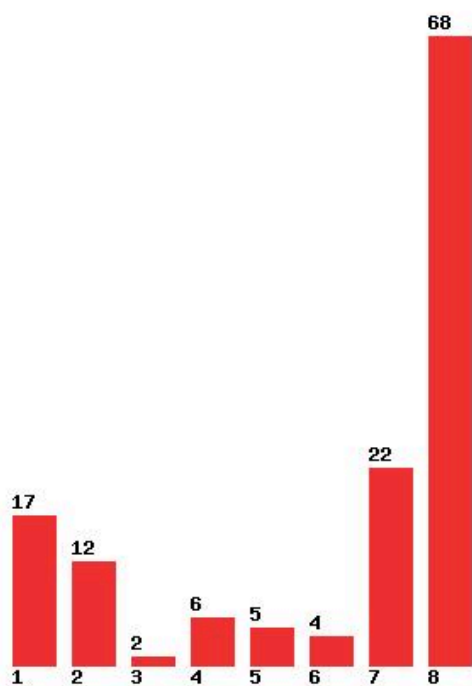

[1664] ΜΟΥΣΙΚΗΣ ΤΕΧΝΟΛΟΓΙΑΣ ΚΑΙ ΑΚΟΥΣΤΙΚΗΣ (ΡΕΘΥΜΝΟ)

Μέχρι και 1 προτίμηση : 48 %

Μέχρι και 2 προτίμηση : 59 %

Μέχρι και 3 προτίμηση : 63 %

Μέχρι και 4 προτίμηση : 64 %

Μέχρι και 5 προτίμηση : 66 %

Μέχρι και 6 προτίμηση : 80 %

Εκτύπωση

Η εφαρμογή δημιουργήθηκε από τον :
Καλοδήμο Δημήτρη
<http://sep4u.gr>