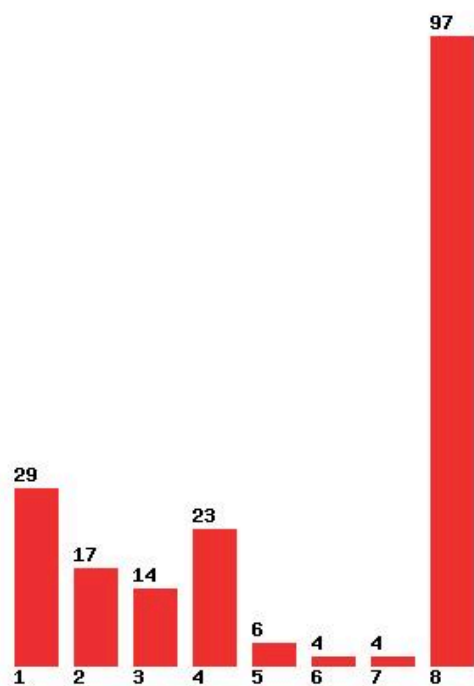

Μέχρι και 1 προτίμηση : 41 %

Μέχρι και 2 προτίμηση : 54 %

Μέχρι και 3 προτίμηση : 71 %

Μέχρι και 4 προτίμηση : 86 %

Μέχρι και 5 προτίμηση : 92 %

Μέχρι και 6 προτίμηση : 95 %

**Εκτύπωση**

Η εφαρμογή δημιουργήθηκε από τον :
Καλοδήμο Δημήτρη
<http://sep4u.gr>