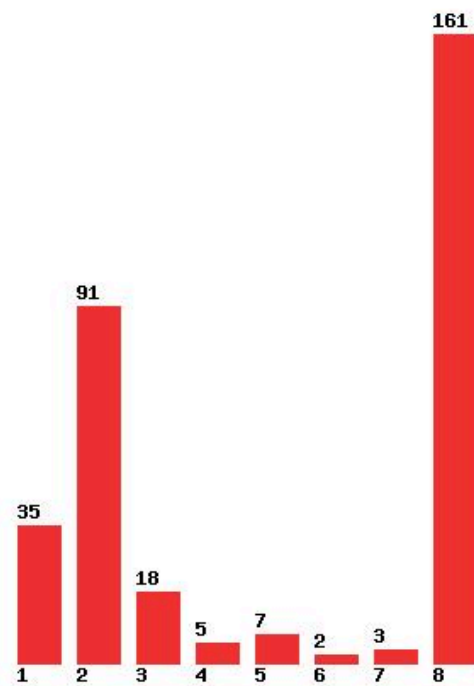

[1564] ΗΛΕΚΤΡΟΛΟΓΩΝ ΜΗΧΑΝΙΚΩΝ ΚΑΙ ΜΗΧΑΝΙΚΩΝ ΥΠΟΛΟΓΙΣΤΩΝ (ΚΟΖΑΝΗ)

Μέχρι και 1 προτίμηση : 16 %

Μέχρι και 2 προτίμηση : 69 %

Μέχρι και 3 προτίμηση : 81 %

Μέχρι και 4 προτίμηση : 90 %

Μέχρι και 5 προτίμηση : 96 %

Μέχρι και 6 προτίμηση : 99 %

Εκτύπωση

Η εφαρμογή δημιουργήθηκε από τον :
Καλοδήμο Δημήτρη
<http://sep4u.gr>