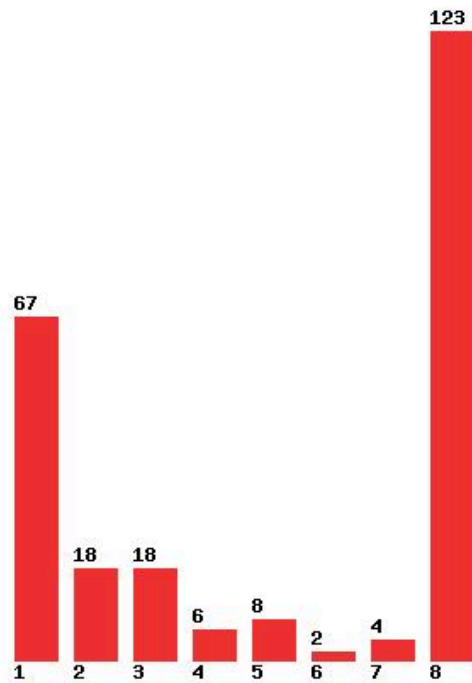

Μέχρι και 1 προτίμηση : 41 %

Μέχρι και 2 προτίμηση : 53 %

Μέχρι και 3 προτίμηση : 73 %

Μέχρι και 4 προτίμηση : 80 %

Μέχρι και 5 προτίμηση : 86 %

Μέχρι και 6 προτίμηση : 93 %

**Εκτύπωση**

Η εφαρμογή δημιουργήθηκε από τον :
Καλοδήμο Δημήτρη
<http://sep4u.gr>