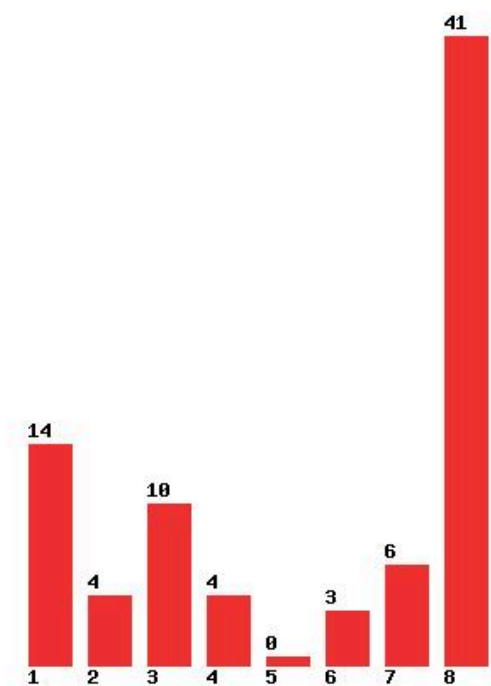

[324] ΕΠΙΣΤΗΜΗΣ ΖΩΙΚΗΣ ΠΑΡΑΓΩΓΗΣ (ΑΘΗΝΑ)

Μέχρι και 1 προτίμηση : 39 %

Μέχρι και 2 προτίμηση : 44 %

Μέχρι και 3 προτίμηση : 61 %

Μέχρι και 4 προτίμηση : 72 %

Μέχρι και 5 προτίμηση : 78 %

Μέχρι και 6 προτίμηση : 83 %

Εκτύπωση

Η εφαρμογή δημιουργήθηκε από τον :
Καλοδήμο Δημήτρη
<http://sep4u.gr>