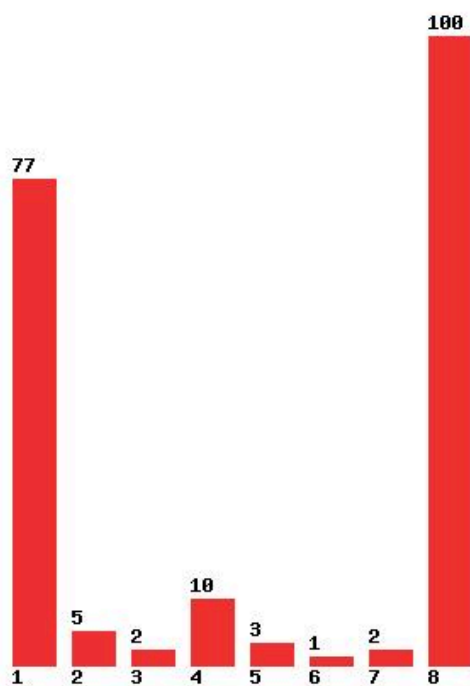

[674] ΓΡΑΦΙΣΤΙΚΗΣ ΚΑΙ ΟΠΤΙΚΗΣ ΕΠΙΚΟΙΝΩΝΙΑΣ (ΑΙΓΑΛΕΩ)

Μέχρι και 1 προτίμηση : 86 %
Μέχρι και 2 προτίμηση : 88 %
Μέχρι και 3 προτίμηση : 89 %
Μέχρι και 4 προτίμηση : 93 %
Μέχρι και 5 προτίμηση : 100 %
Μέχρι και 6 προτίμηση : 100 %

Εκτύπωση

Η εφαρμογή δημιουργήθηκε από τον :
Καλοδήμο Δημήτρη
<http://sep4u.gr>