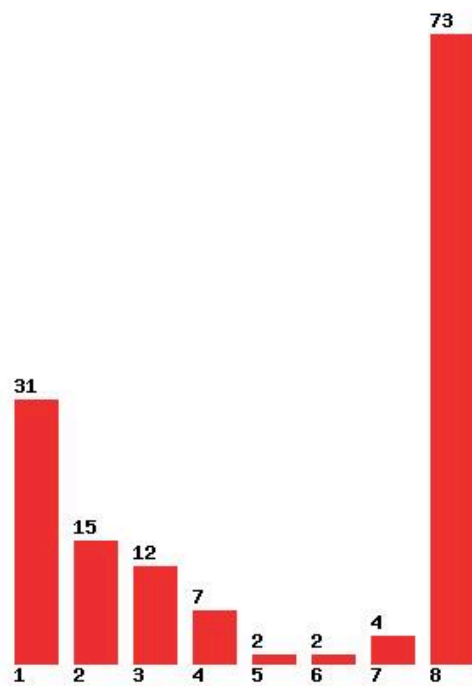

[215] ΜΗΧΑΝΙΚΩΝ ΗΛΕΚΤΡΟΝΙΚΩΝ ΥΠΟΛΟΓΙΣΤΩΝ ΚΑΙ ΠΛΗΡΟΦΟΡΙΚΗΣ (ΠΑΤΡΑ)

Μέχρι και 1 προτίμηση : 36 %

Μέχρι και 2 προτίμηση : 59 %

Μέχρι και 3 προτίμηση : 80 %

Μέχρι και 4 προτίμηση : 86 %

Μέχρι και 5 προτίμηση : 92 %

Μέχρι και 6 προτίμηση : 95 %

Εκτύπωση

Η εφαρμογή δημιουργήθηκε από τον :
Καλοδήμο Δημήτρη
<http://sep4u.gr>