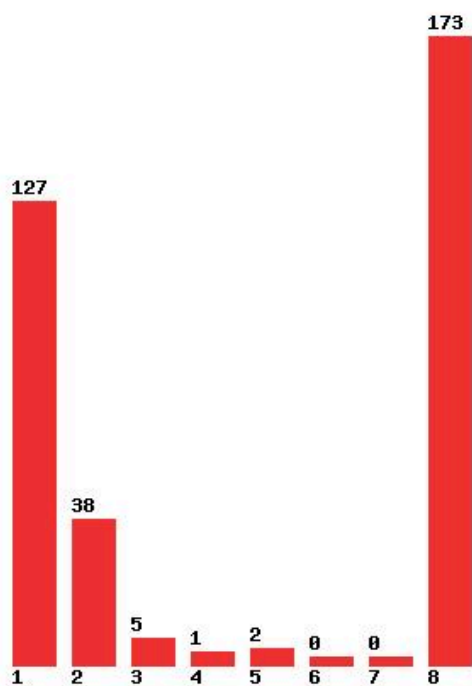

[330] ΠΛΗΡΟΦΟΡΙΚΗΣ ΚΑΙ ΤΗΛΕΠΙΚΟΙΝΩΝΙΩΝ (ΑΘΗΝΑ)

Μέχρι και 1 προτίμηση : 65 %
Μέχρι και 2 προτίμηση : 90 %
Μέχρι και 3 προτίμηση : 96 %
Μέχρι και 4 προτίμηση : 97 %
Μέχρι και 5 προτίμηση : 100 %
Μέχρι και 6 προτίμηση : 100 %

Εκτύπωση

Η εφαρμογή δημιουργήθηκε από τον :
Καλοδήμο Δημήτρη
<http://sep4u.gr>