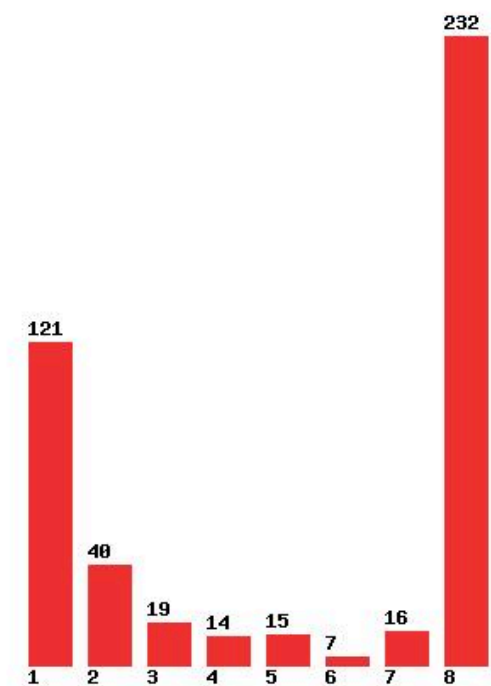

[1439] ΨΗΦΙΑΚΩΝ ΣΥΣΤΗΜΑΤΩΝ (ΔΑΡΙΣΑ)

Μέχρι και 1 προτίμηση : 54 %

Μέχρι και 2 προτίμηση : 63 %

Μέχρι και 3 προτίμηση : 75 %

Μέχρι και 4 προτίμηση : 83 %

Μέχρι και 5 προτίμηση : 88 %

Μέχρι και 6 προτίμηση : 92 %

Εκτύπωση

Η εφαρμογή δημιουργήθηκε από τον :
Καλοδήμο Δημήτρη
<http://sep4u.gr>