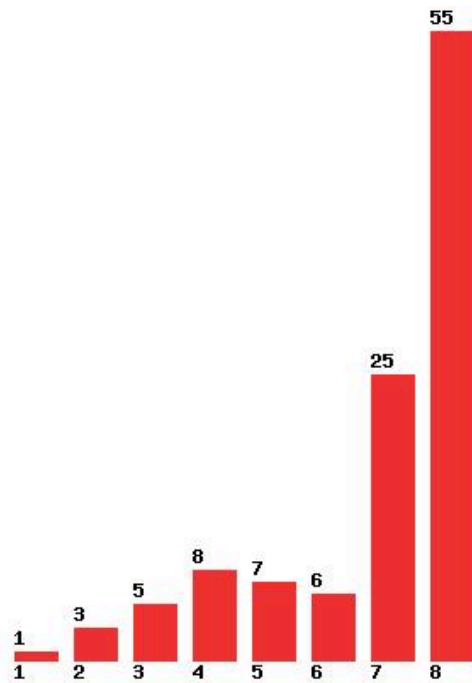

[372] ΕΠΙΣΤΗΜΗΣ ΤΡΟΦΙΜΩΝ ΚΑΙ ΔΙΑΤΡΟΦΗΣ (ΛΗΜΝΟΣ)

Μέχρι και 1 προτίμηση : 9 %
Μέχρι και 2 προτίμηση : 14 %
Μέχρι και 3 προτίμηση : 20 %
Μέχρι και 4 προτίμηση : 31 %
Μέχρι και 5 προτίμηση : 46 %
Μέχρι και 6 προτίμηση : 51 %

Εκτύπωση

Η εφαρμογή δημιουργήθηκε από τον :
Καλοδήμο Δημήτρη
<http://sep4u.gr>