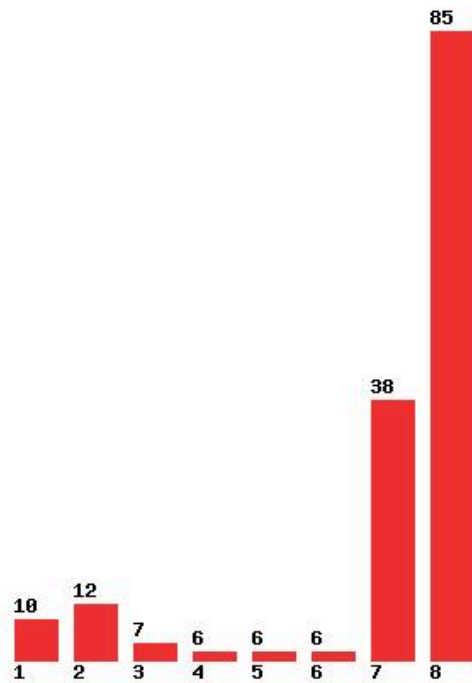

Μέχρι και 5 προτίμηση : 50 %

Μέχρι και 6 προτίμηση : 56 %

**Εκτύπωση**

Η εφαρμογή δημιουργήθηκε από τον :
Καλοδήμο Δημήτρη
<http://sep4u.gr>

[276] ΠΕΡΙΒΑΛΛΟΝΤΟΣ (ΜΥΤΙΛΗΝΗ)

Μέχρι και 1 προτίμηση : 10 %

Μέχρι και 2 προτίμηση : 21 %