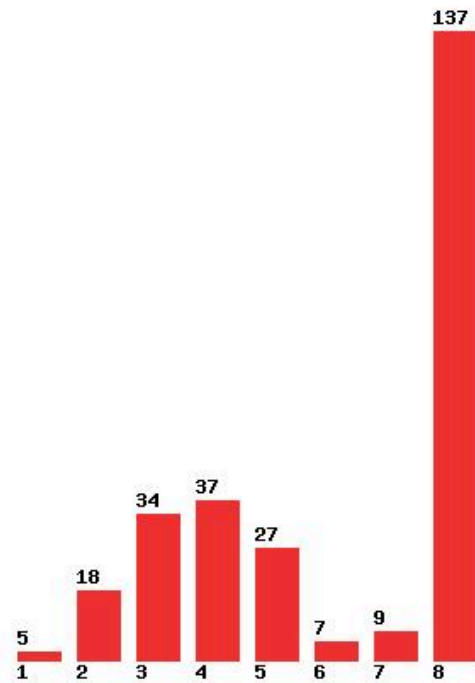

[210] ΜΗΧΑΝΟΛΟΓΩΝ ΜΗΧΑΝΙΚΩΝ (ΚΟΖΑΝΗ)

Μέχρι και 1 προτίμηση : 3 %

Μέχρι και 2 προτίμηση : 20 %

Μέχρι και 3 προτίμηση : 39 %

Μέχρι και 4 προτίμηση : 50 %

Μέχρι και 5 προτίμηση : 80 %

Μέχρι και 6 προτίμηση : 91 %

Εκτύπωση

Η εφαρμογή δημιουργήθηκε από τον :
Καλοδήμο Δημήτρη
<http://sep4u.gr>