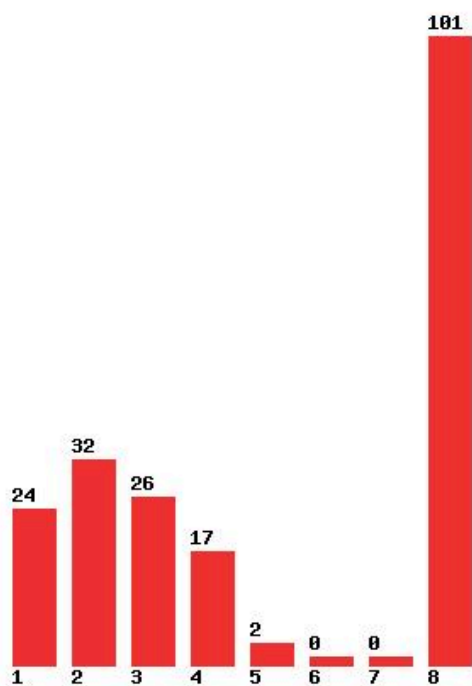

**Εκτύπωση**

Η εφαρμογή δημιουργήθηκε από τον :
Καλοδήμο Δημήτρη
<http://sep4u.gr>

[234] ΑΡΧΙΤΕΚΤΟΝΩΝ ΜΗΧΑΝΙΚΩΝ (ΞΑΝΘΗ)

Μέχρι και 1 προτίμηση : 10 %

Μέχρι και 2 προτίμηση : 34 %

Μέχρι και 3 προτίμηση : 80 %

Μέχρι και 4 προτίμηση : 92 %

Μέχρι και 5 προτίμηση : 99 %

Μέχρι και 6 προτίμηση : 99 %

**Εκτύπωση**

Η εφαρμογή δημιουργήθηκε από τον :
Καλοδήμο Δημήτρη
<http://sep4u.gr>

[232] ΑΡΧΙΤΕΚΤΟΝΩΝ ΜΗΧΑΝΙΚΩΝ (ΠΑΤΡΑ)