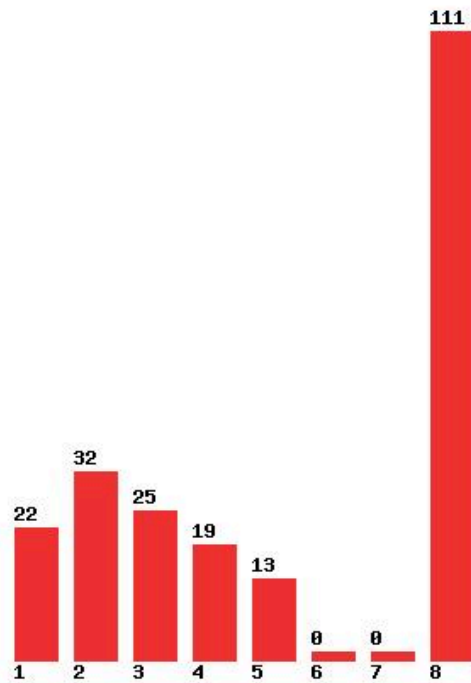

[370] ΑΡΧΙΤΕΚΤΟΝΩΝ ΜΗΧΑΝΙΚΩΝ (ΧΑΝΙΑ)

Μέχρι και 1 προτίμηση : 35 %

Μέχρι και 2 προτίμηση : 51 %

Μέχρι και 3 προτίμηση : 76 %

Μέχρι και 4 προτίμηση : 90 %

Μέχρι και 5 προτίμηση : 99 %

Μέχρι και 6 προτίμηση : 99 %

**Εκτύπωση**

Η εφαρμογή δημιουργήθηκε από τον :
Καλοδήμο Δημήτρη
<http://sep4u.gr>

[870] ΑΣΤΥΦΥΛΑΚΩΝ

Μέχρι και 1 προτίμηση : 14 %

Μέχρι και 2 προτίμηση : 54 %

Μέχρι και 3 προτίμηση : 64 %

Μέχρι και 4 προτίμηση : 81 %