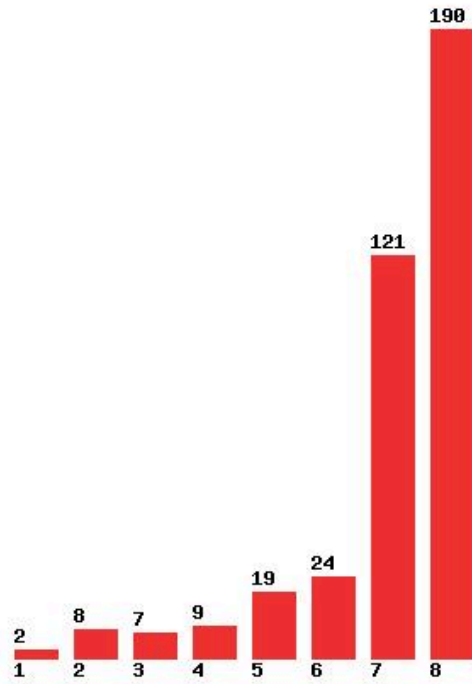

[1629] ΧΗΜΕΙΑΣ (ΚΑΒΑΛΑ)

Μέχρι και 1 προτίμηση : 2 %

Μέχρι και 2 προτίμηση : 8 %

Μέχρι και 3 προτίμηση : 15 %

Μέχρι και 4 προτίμηση : 22 %

Μέχρι και 5 προτίμηση : 29 %

Μέχρι και 6 προτίμηση : 44 %

Εκτύπωση

Η εφαρμογή δημιουργήθηκε από τον :
Καλοδήμο Δημήτρη
<http://sep4u.gr>