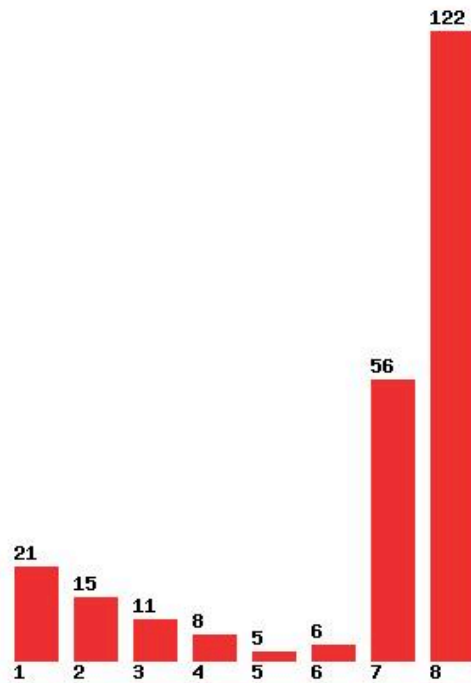

[282] ΒΙΟΛΟΓΙΑΣ (ΗΡΑΚΛΕΙΟ)

Μέχρι και 1 προτίμηση : 8 %
Μέχρι και 2 προτίμηση : 18 %
Μέχρι και 3 προτίμηση : 28 %
Μέχρι και 4 προτίμηση : 37 %
Μέχρι και 5 προτίμηση : 42 %
Μέχρι και 6 προτίμηση : 46 %

Εκτύπωση

Η εφαρμογή δημιουργήθηκε από τον :
Καλοδήμο Δημήτρη
<http://sep4u.gr>