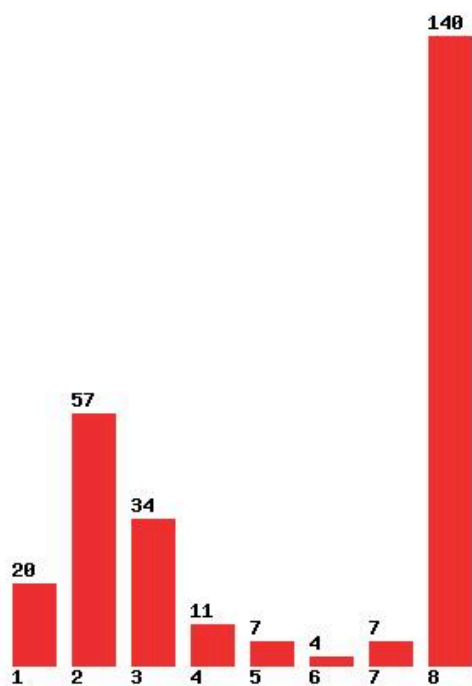

[239] ΧΗΜΙΚΩΝ ΜΗΧΑΝΙΚΩΝ (ΠΑΤΡΑ)

Μέχρι και 1 προτίμηση : 16 %

Μέχρι και 2 προτίμηση : 51 %

Μέχρι και 3 προτίμηση : 66 %

Μέχρι και 4 προτίμηση : 78 %

Μέχρι και 5 προτίμηση : 86 %

Μέχρι και 6 προτίμηση : 94 %

Εκτύπωση

Η εφαρμογή δημιουργήθηκε από τον :
Καλοδήμο Δημήτρη
<http://sep4u.gr>