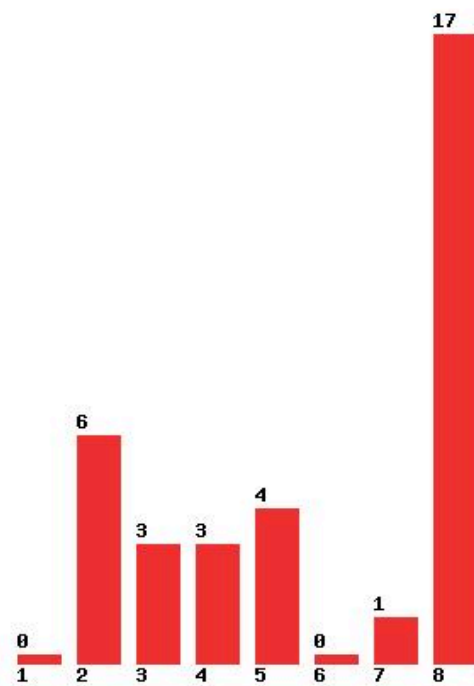

[477] ΕΚΠΑΙΔΕΥΤΙΚΩΝ ΜΗΧΑΝΟΛΟΓΩΝ ΜΗΧΑΝΙΚΩΝ

Μέχρι και 1 προτίμηση : 50 %

Μέχρι και 2 προτίμηση : 75 %

Μέχρι και 3 προτίμηση : 83 %

Μέχρι και 4 προτίμηση : 92 %

Μέχρι και 5 προτίμηση : 92 %

Μέχρι και 6 προτίμηση : 92 %

Εκτύπωση

Η εφαρμογή δημιουργήθηκε από τον :
Καλοδήμο Δημήτρη
<http://sep4u.gr>