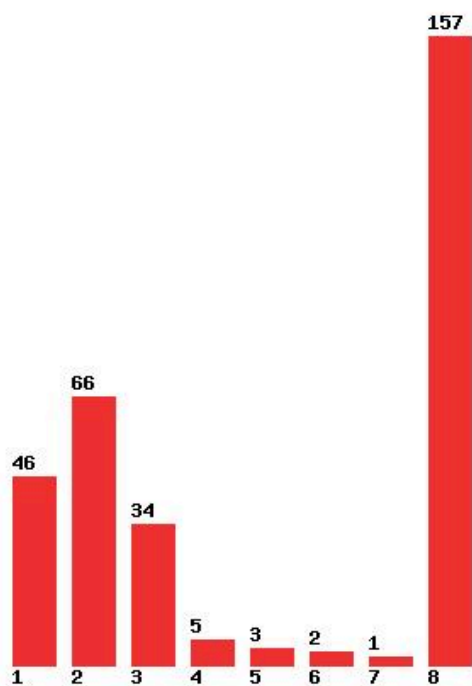

[405] ΕΠΙΣΤΗΜΗΣ ΦΥΣΙΚΗΣ ΑΓΩΓΗΣ ΚΑΙ ΑΘΛΗΤΙΣΜΟΥ (ΤΡΙΚΑΛΑ)

Μέχρι και 1 προτίμηση : 33 %

Μέχρι και 2 προτίμηση : 76 %

Μέχρι και 3 προτίμηση : 96 %

Μέχρι και 4 προτίμηση : 98 %

Μέχρι και 5 προτίμηση : 99 %

Μέχρι και 6 προτίμηση : 99 %

Εκτύπωση

Η εφαρμογή δημιουργήθηκε από τον :
Καλοδήμο Δημήτρη
<http://sep4u.gr>