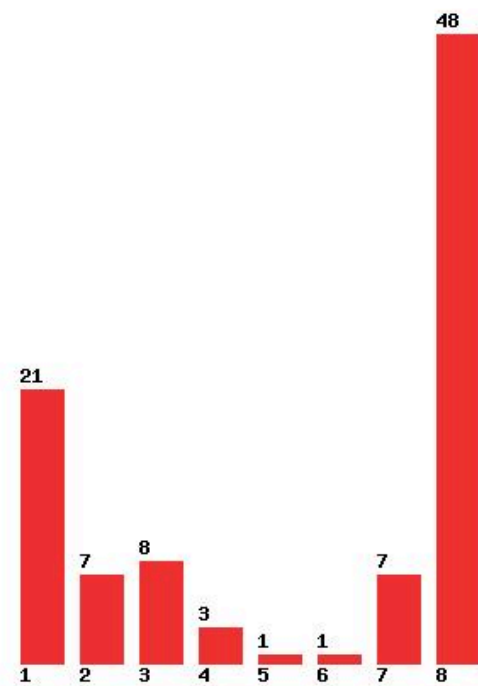

Μέχρι και 1 προτίμηση : 44 %

Μέχρι και 2 προτίμηση : 56 %

Μέχρι και 3 προτίμηση : 65 %

Μέχρι και 4 προτίμηση : 77 %

Μέχρι και 5 προτίμηση : 87 %

Μέχρι και 6 προτίμηση : 94 %

**Εκτύπωση**

Η εφαρμογή δημιουργήθηκε από τον :
Καλοδήμο Δημήτρη
<http://sep4u.gr>