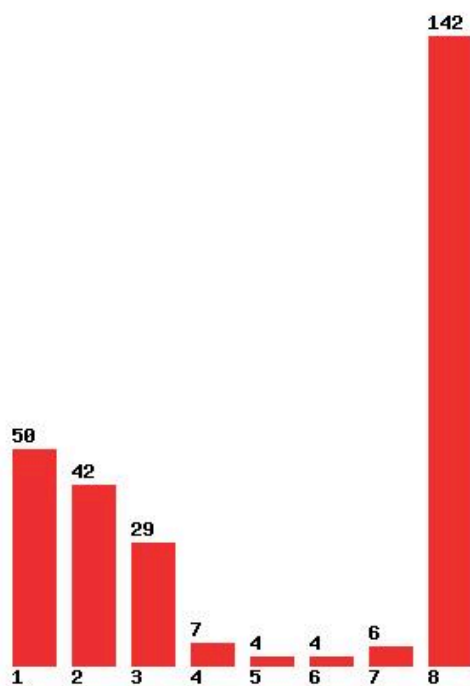

Μέχρι και 1 προτίμηση : 45 %

Μέχρι και 2 προτίμηση : 64 %

Μέχρι και 3 προτίμηση : 74 %

Μέχρι και 4 προτίμηση : 83 %

Μέχρι και 5 προτίμηση : 90 %

Μέχρι και 6 προτίμηση : 94 %

**Εκτύπωση**

Η εφαρμογή δημιουργήθηκε από τον :
Καλοδήμο Δημήτρη
<http://sep4u.gr>