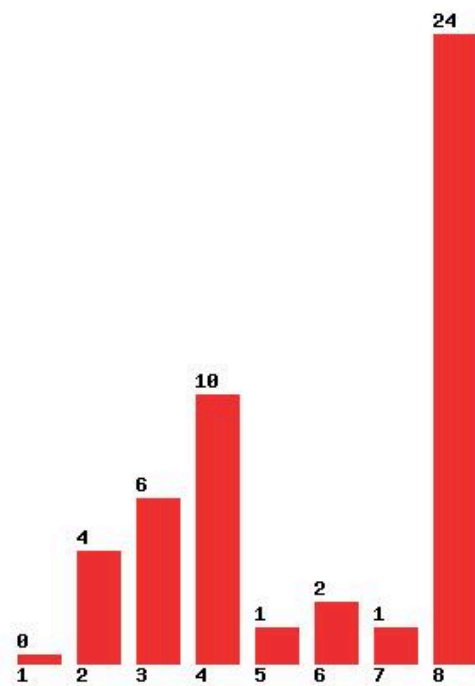

Μέχρι και 1 προτίμηση : 36 %

Μέχρι και 2 προτίμηση : 36 %

Μέχρι και 3 προτίμηση : 73 %

Μέχρι και 4 προτίμηση : 82 %

Μέχρι και 5 προτίμηση : 82 %

Μέχρι και 6 προτίμηση : 91 %

**Εκτύπωση**

Η εφαρμογή δημιουργήθηκε από τον :
Καλοδήμο Δημήτρη
<http://sep4u.gr>