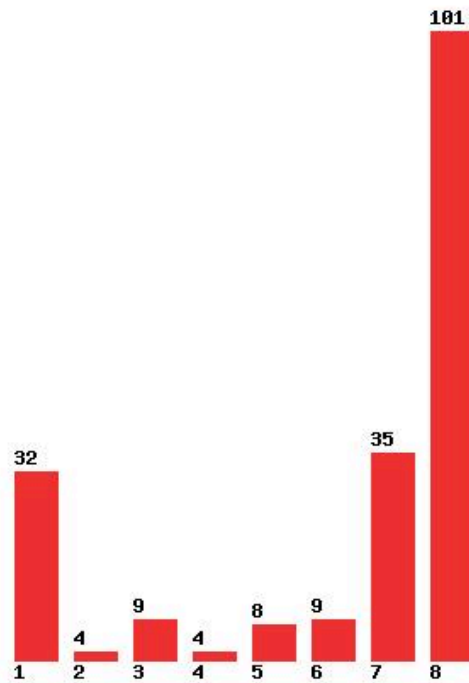

[1627] ΔΗΜΙΟΥΡΓΙΚΟΥ ΣΧΕΔΙΑΣΜΟΥ ΚΑΙ ΕΝΔΥΣΗΣ (ΚΙΑΚΙΣ)

Μέχρι και 1 προτίμηση : 27 %

Μέχρι και 2 προτίμηση : 37 %

Μέχρι και 3 προτίμηση : 48 %

Μέχρι και 4 προτίμηση : 55 %

Μέχρι και 5 προτίμηση : 61 %

Μέχρι και 6 προτίμηση : 75 %

Εκτύπωση

Η εφαρμογή δημιουργήθηκε από τον :
Καλοδήμο Δημήτρη
<http://sep4u.gr>