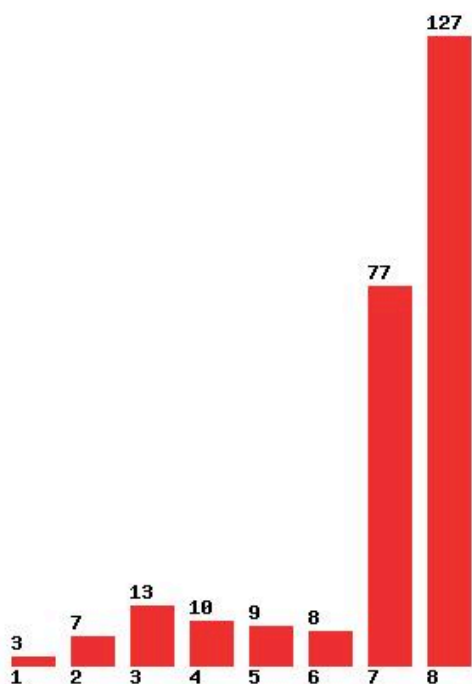

[1453] ΠΕΡΙΒΑΛΛΟΝΤΟΣ (ΖΑΚΥΝΘΟΣ)

Μέχρι και 1 προτίμηση : 2 %
Μέχρι και 2 προτίμηση : 13 %
Μέχρι και 3 προτίμηση : 19 %
Μέχρι και 4 προτίμηση : 23 %
Μέχρι και 5 προτίμηση : 25 %
Μέχρι και 6 προτίμηση : 28 %

Εκτύπωση

Η εφαρμογή δημιουργήθηκε από τον :
Καλοδήμο Δημήτρη
<http://sep4u.gr>