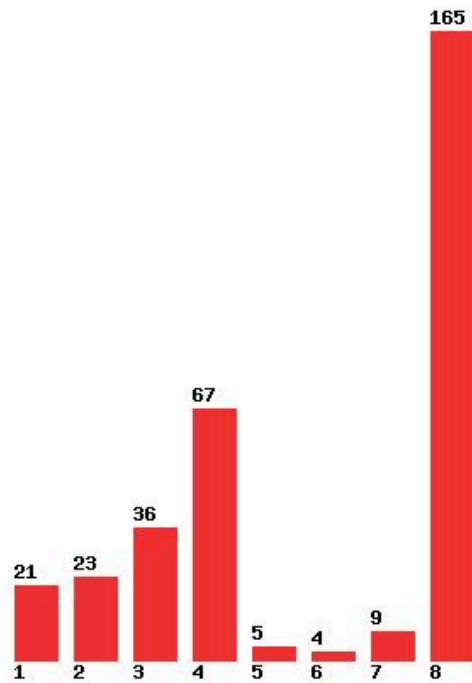

[1625] ΜΗΧΑΝΙΚΩΝ ΠΛΗΡΟΦΟΡΙΚΗΣ ΚΑΙ ΗΛΕΚΤΡΟΝΙΚΩΝ ΣΥΣΤΗΜΑΤΩΝ (ΘΕΣΣΑΛΟΝΙΚΗ)

Μέχρι και 1 προτίμηση : 9 %
Μέχρι και 2 προτίμηση : 15 %
Μέχρι και 3 προτίμηση : 31 %
Μέχρι και 4 προτίμηση : 76 %
Μέχρι και 5 προτίμηση : 83 %
Μέχρι και 6 προτίμηση : 87 %

Εκτύπωση

Η εφαρμογή δημιουργήθηκε από τον :
Καλοδήμο Δημήτρη
<http://sep4u.gr>