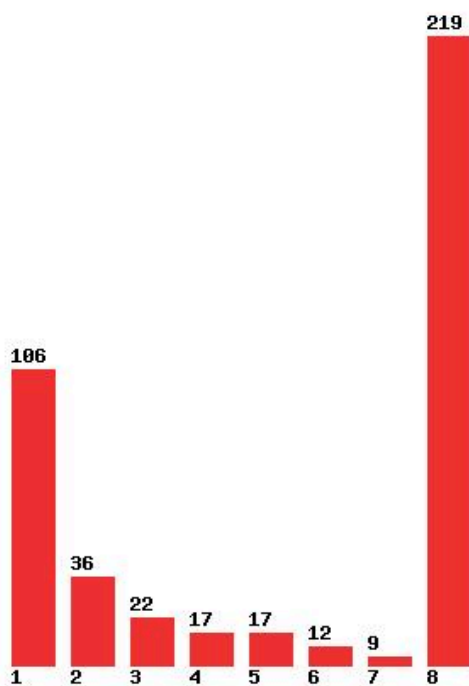

[344] ΜΗΧΑΝΙΚΩΝ ΠΛΗΡΟΦΟΡΙΑΚΩΝ ΚΑΙ ΕΠΙΚΟΙΝΩΝΙΑΚΩΝ ΣΥΣΤΗΜΑΤΩΝ (ΣΑΜΟΣ)

Μέχρι και 1 προτίμηση : 67 %

Μέχρι και 2 προτίμηση : 77 %

Μέχρι και 3 προτίμηση : 87 %

Μέχρι και 4 προτίμηση : 90 %

Μέχρι και 5 προτίμηση : 94 %

Μέχρι και 6 προτίμηση : 96 %

Εκτύπωση

Η εφαρμογή δημιουργήθηκε από τον :
Καλοδήμο Δημήτρη
<http://sep4u.gr>