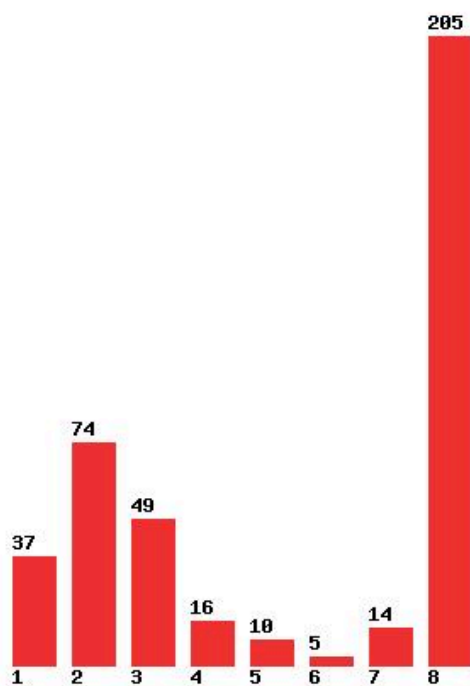

Μέχρι και 1 προτίμηση : 3 %

Μέχρι και 2 προτίμηση : 43 %

Μέχρι και 3 προτίμηση : 70 %

Μέχρι και 4 προτίμηση : 81 %

Μέχρι και 5 προτίμηση : 86 %

Μέχρι και 6 προτίμηση : 90 %

**Εκτύπωση**

Η εφαρμογή δημιουργήθηκε από τον :
Καλοδήμο Δημήτρη
<http://sep4u.gr>