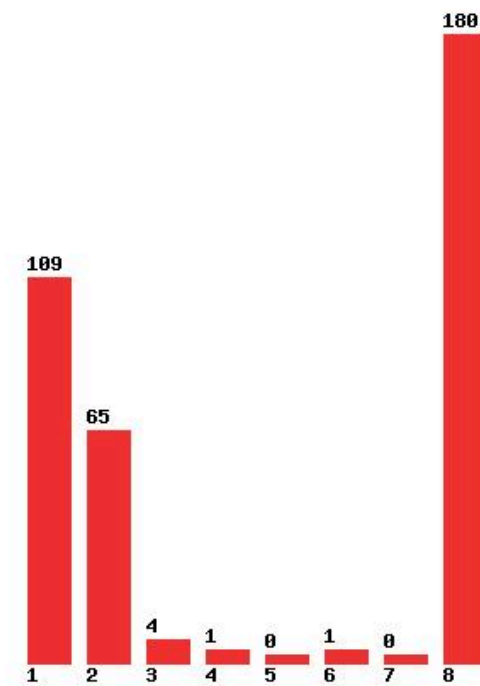

Μέχρι και 1 προτίμηση : 52 %

Μέχρι και 2 προτίμηση : 93 %

Μέχρι και 3 προτίμηση : 96 %

Μέχρι και 4 προτίμηση : 97 %

Μέχρι και 5 προτίμηση : 98 %

Μέχρι και 6 προτίμηση : 99 %

**Εκτύπωση**

Η εφαρμογή δημιουργήθηκε από τον :
Καλοδήμο Δημήτρη
<http://sep4u.gr>