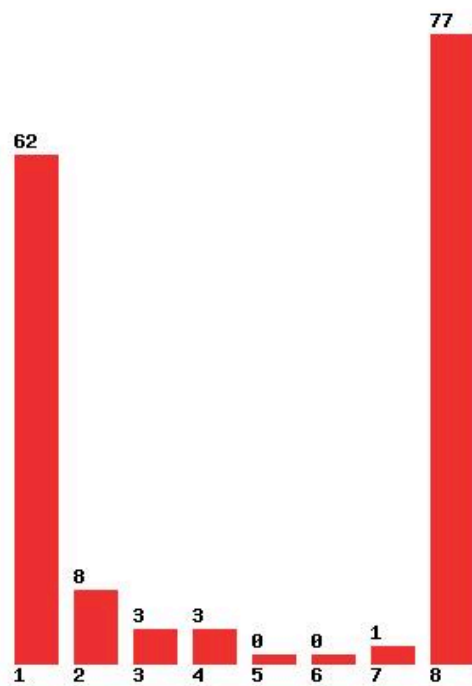

[801] ΕΥΕΛΠΙΔΩΝ (ΣΣΕ) - ΟΠΛΑ

Μέχρι και 1 προτίμηση : 48 %

Μέχρι και 2 προτίμηση : 75 %

Μέχρι και 3 προτίμηση : 82 %

Μέχρι και 4 προτίμηση : 88 %

Μέχρι και 5 προτίμηση : 93 %

Μέχρι και 6 προτίμηση : 95 %

**Εκτύπωση**