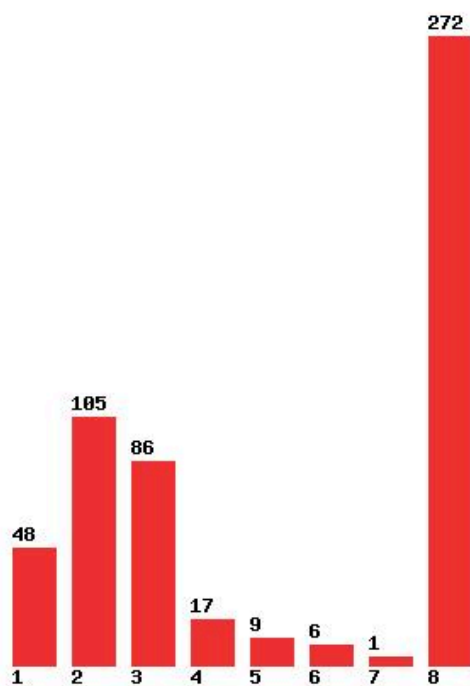

Μέχρι και 1 προτίμηση : 17 %

Μέχρι και 2 προτίμηση : 55 %

Μέχρι και 3 προτίμηση : 83 %

Μέχρι και 4 προτίμηση : 91 %

Μέχρι και 5 προτίμηση : 96 %

Μέχρι και 6 προτίμηση : 99 %

**Εκτύπωση**

Η εφαρμογή δημιουργήθηκε από τον :
Καλοδήμο Δημήτρη
<http://sep4u.gr>