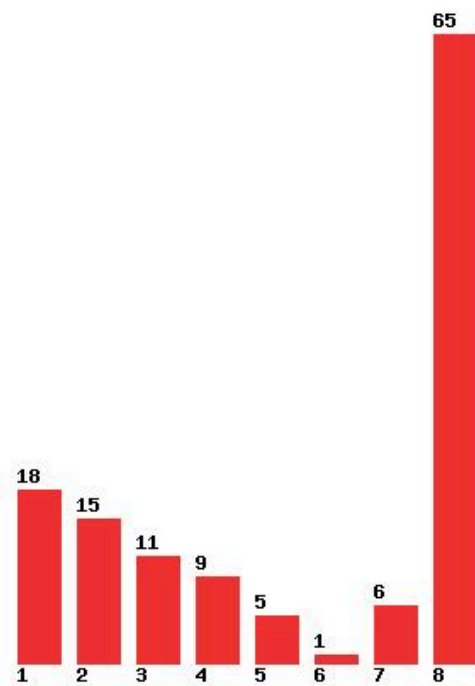

[685] ΕΠΙΣΤΗΜΩΝ ΟΙΝΟΥ, ΑΜΠΕΛΟΥ ΚΑΙ ΠΟΤΩΝ (ΑΙΓΑΛΕΩ)

Μέχρι και 1 προτίμηση : 24 %

Μέχρι και 2 προτίμηση : 41 %

Μέχρι και 3 προτίμηση : 64 %

Μέχρι και 4 προτίμηση : 80 %

Μέχρι και 5 προτίμηση : 88 %

Μέχρι και 6 προτίμηση : 94 %

Εκτύπωση

Η εφαρμογή δημιουργήθηκε από τον :
Καλοδήμο Δημήτρη
<http://sep4u.gr>