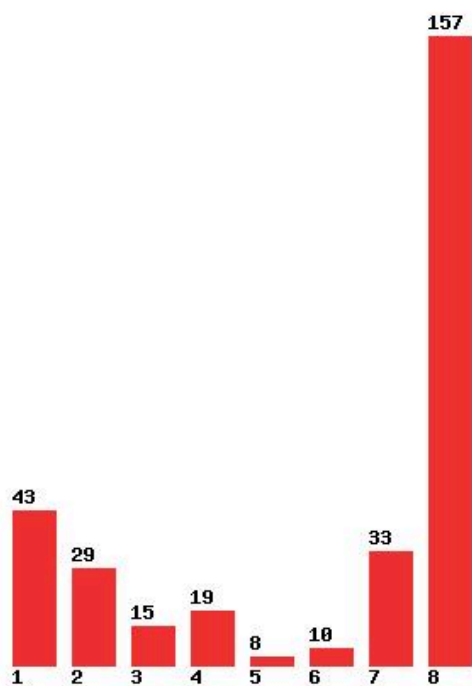

Μέχρι και 1 προτίμηση : 25 %

Μέχρι και 2 προτίμηση : 35 %

Μέχρι και 3 προτίμηση : 48 %

Μέχρι και 4 προτίμηση : 63 %

Μέχρι και 5 προτίμηση : 79 %

Μέχρι και 6 προτίμηση : 86 %

**Εκτύπωση**

Η εφαρμογή δημιουργήθηκε από τον :
Καλοδήμο Δημήτρη
<http://sep4u.gr>