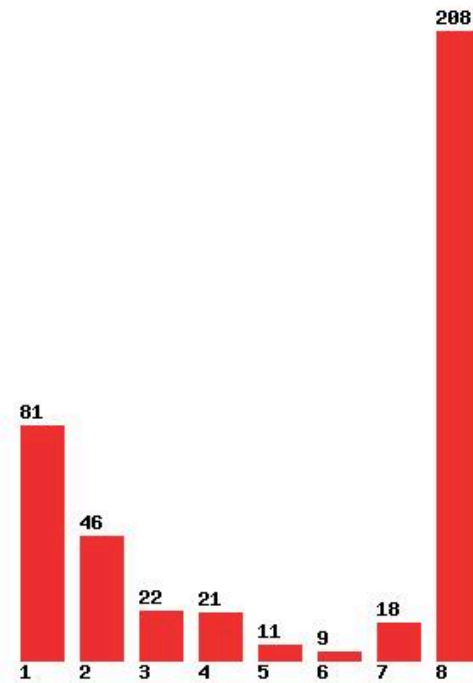

Μέχρι και 4 προτίμηση : 75 %

Μέχρι και 5 προτίμηση : 81 %

Μέχρι και 6 προτίμηση : 86 %

**Εκτύπωση**

Η εφαρμογή δημιουργήθηκε από τον :
Καλοδήμο Δημήτρη
<http://sep4u.gr>

[132] ΠΑΙΔΑΓΩΓΙΚΟ ΔΗΜΟΤΙΚΗΣ ΕΚΠΑΙΔΕΥΣΗΣ (ΡΕΘΥΜΝΟ)