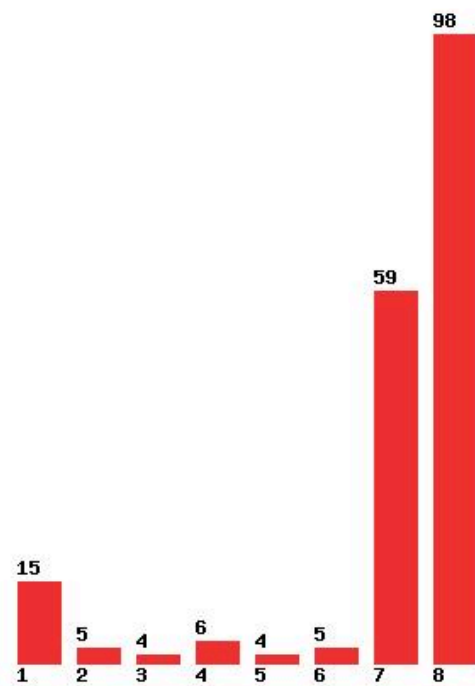

[279] ΒΙΟΛΟΓΙΑΣ (ΘΕΣΣΑΛΟΝΙΚΗ)

Μέχρι και 1 προτίμηση : 23 %

Μέχρι και 2 προτίμηση : 32 %

Μέχρι και 3 προτίμηση : 41 %

Μέχρι και 4 προτίμηση : 46 %

Μέχρι και 5 προτίμηση : 54 %

Μέχρι και 6 προτίμηση : 58 %

**Εκτύπωση**