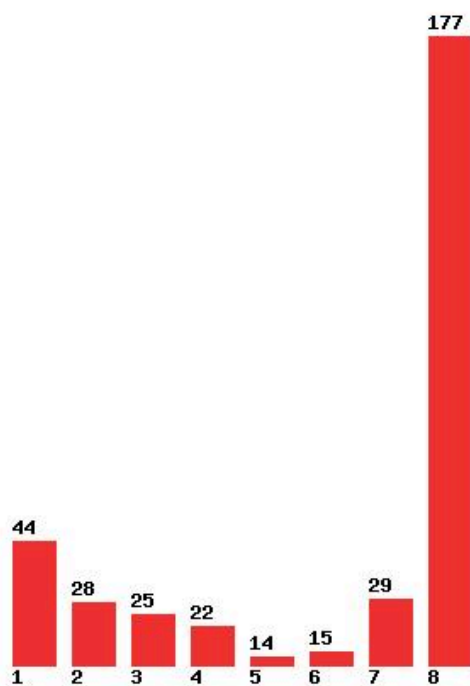

[1542] ΜΗΧΑΝΙΚΩΝ ΣΧΕΔΙΑΣΗΣ ΠΡΟΪΟΝΤΩΝ ΚΑΙ ΣΥΣΤΗΜΑΤΩΝ (ΚΟΖΑΝΗ)

Μέχρι και 1 προτίμηση : 34 %

Μέχρι και 2 προτίμηση : 49 %

Μέχρι και 3 προτίμηση : 60 %

Μέχρι και 4 προτίμηση : 69 %

Μέχρι και 5 προτίμηση : 77 %

Μέχρι και 6 προτίμηση : 83 %

Εκτύπωση

Η εφαρμογή δημιουργήθηκε από τον :
Καλοδήμο Δημήτρη
<http://sep4u.gr>