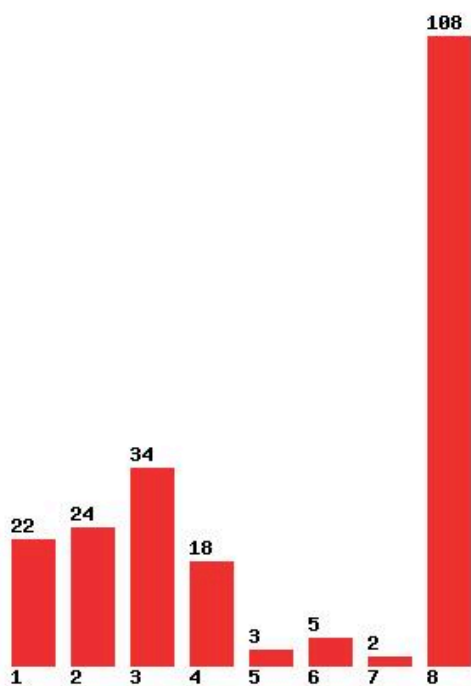

[1619] ΜΗΧΑΝΟΛΟΓΩΝ ΜΗΧΑΝΙΚΩΝ (ΣΕΡΡΕΣ)

Μέχρι και 1 προτίμηση : 48 %

Μέχρι και 2 προτίμηση : 78 %

Μέχρι και 3 προτίμηση : 88 %

Μέχρι και 4 προτίμηση : 93 %

Μέχρι και 5 προτίμηση : 93 %

Μέχρι και 6 προτίμηση : 98 %

Εκτύπωση

Η εφαρμογή δημιουργήθηκε από τον :
Καλοδήμο Δημήτρη
<http://sep4u.gr>