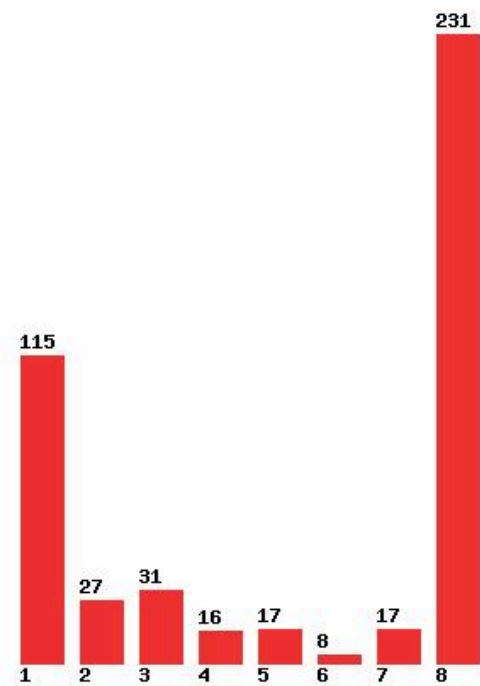

Μέχρι και 1 προτίμηση : 59 %

Μέχρι και 2 προτίμηση : 74 %

Μέχρι και 3 προτίμηση : 84 %

Μέχρι και 4 προτίμηση : 92 %

Μέχρι και 5 προτίμηση : 95 %

Μέχρι και 6 προτίμηση : 96 %

**Εκτύπωση**

Η εφαρμογή δημιουργήθηκε από τον :
Καλοδήμο Δημήτρη
<http://sep4u.gr>