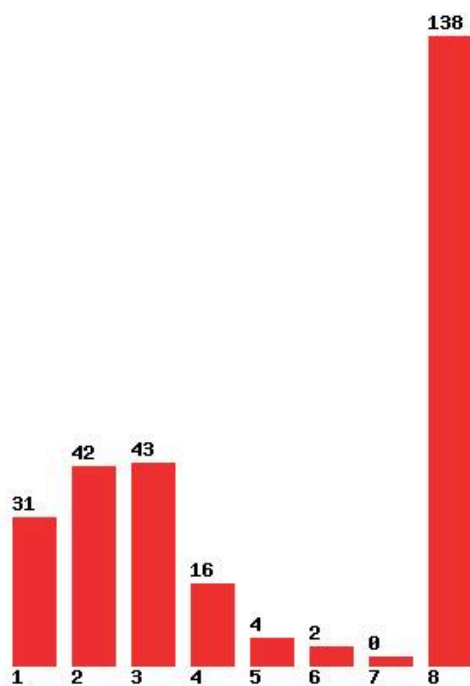

[213] ΜΗΧΑΝΟΛΟΓΩΝ ΚΑΙ ΑΕΡΟΝΑΥΠΗΓΩΝ ΜΗΧΑΝΙΚΩΝ (ΠΑΤΡΑ)

Μέχρι και 1 προτίμηση : 20 %

Μέχρι και 2 προτίμηση : 54 %

Μέχρι και 3 προτίμηση : 90 %

Μέχρι και 4 προτίμηση : 97 %

Μέχρι και 5 προτίμηση : 99 %

Μέχρι και 6 προτίμηση : 99 %

Εκτύπωση

Η εφαρμογή δημιουργήθηκε από τον :
Καλοδήμο Δημήτρη
<http://sep4u.gr>