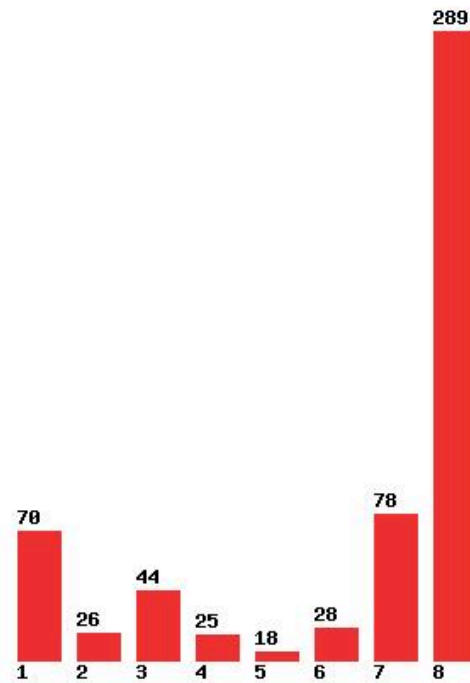

Μέχρι και 1 προτίμηση : 21 %

Μέχρι και 2 προτίμηση : 31 %

Μέχρι και 3 προτίμηση : 40 %

Μέχρι και 4 προτίμηση : 48 %

Μέχρι και 5 προτίμηση : 53 %

Μέχρι και 6 προτίμηση : 59 %

**Εκτύπωση**

Η εφαρμογή δημιουργήθηκε από τον :
Καλοδήμο Δημήτρη
<http://sep4u.gr>