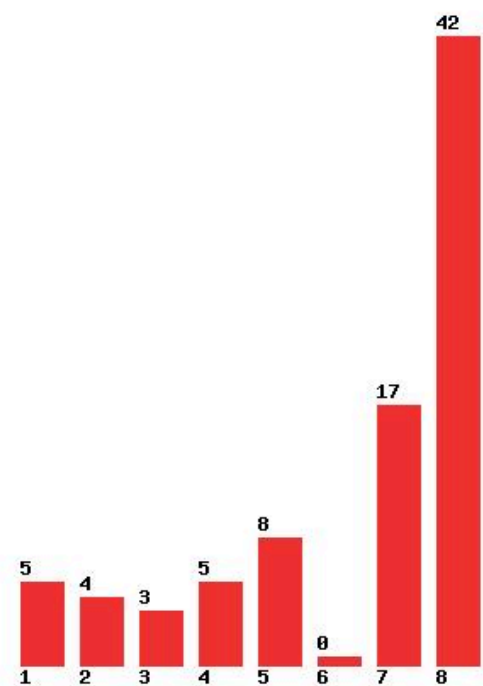

[1289] ΓΕΩΠΟΝΙΑΣ (ΜΕΣΟΛΟΓΓΙ)

Μέχρι και 1 προτίμηση : 29 %

Μέχρι και 2 προτίμηση : 38 %

Μέχρι και 3 προτίμηση : 57 %

Μέχρι και 4 προτίμηση : 62 %

Μέχρι και 5 προτίμηση : 62 %

Μέχρι και 6 προτίμηση : 71 %

Εκτύπωση

Η εφαρμογή δημιουργήθηκε από τον :
Καλοδήμο Δημήτρη
<http://sep4u.gr>