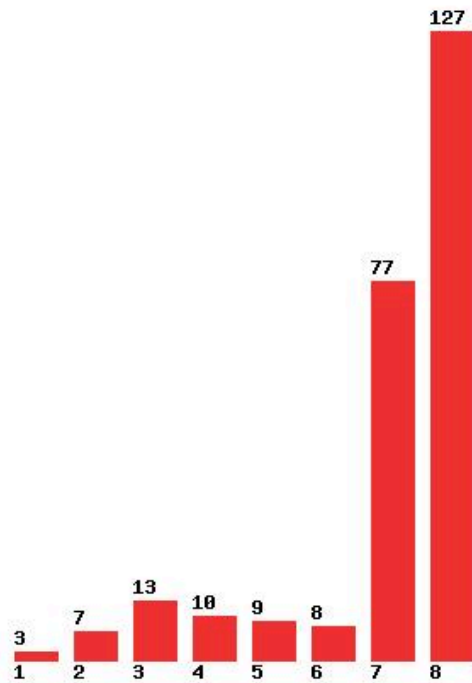

[1453] ΠΕΡΙΒΑΛΛΟΝΤΟΣ (ΖΑΚΥΝΘΟΣ)

Μέχρι και 1 προτίμηση : 2 %
Μέχρι και 2 προτίμηση : 13 %
Μέχρι και 3 προτίμηση : 19 %
Μέχρι και 4 προτίμηση : 23 %
Μέχρι και 5 προτίμηση : 25 %
Μέχρι και 6 προτίμηση : 28 %

Εκτύπωση

Η εφαρμογή δημιουργήθηκε από τον :
Καλοδήμο Δημήτρη
<http://sep4u.gr>