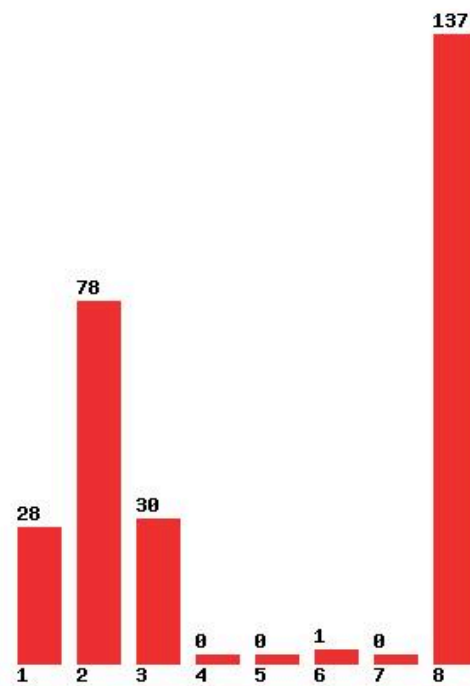

Μέχρι και 1 προτίμηση : 20 %

Μέχρι και 2 προτίμηση : 76 %

Μέχρι και 3 προτίμηση : 100 %

Μέχρι και 4 προτίμηση : 100 %

Μέχρι και 5 προτίμηση : 100 %

Μέχρι και 6 προτίμηση : 100 %

**Εκτύπωση**

Η εφαρμογή δημιουργήθηκε από τον :
Καλοδήμο Δημήτρη
<http://sep4u.gr>