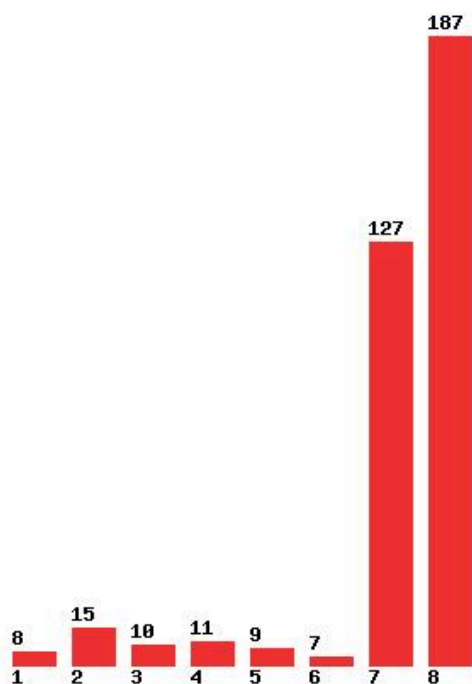

[1424] ΔΑΣΟΛΟΓΙΑΣ, ΕΠΙΣΤΗΜΩΝ ΞΥΛΟΥ ΚΑΙ ΣΧΕΔΙΑΣΜΟΥ (ΚΑΡΔΙΤΣΑ)

Μέχρι και 1 προτίμηση : 9 %
Μέχρι και 2 προτίμηση : 15 %
Μέχρι και 3 προτίμηση : 22 %
Μέχρι και 4 προτίμηση : 24 %
Μέχρι και 5 προτίμηση : 31 %
Μέχρι και 6 προτίμηση : 36 %

Εκτύπωση

Η εφαρμογή δημιουργήθηκε από τον :
Καλοδήμο Δημήτρη
<http://sep4u.gr>