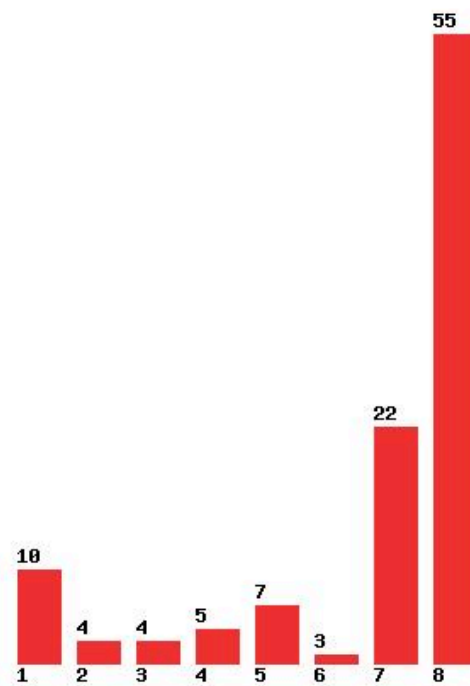

[1242] ΓΕΩΠΟΝΙΑΣ (ΑΡΤΑ)

Μέχρι και 1 προτίμηση : 14 %

Μέχρι και 2 προτίμηση : 28 %

Μέχρι και 3 προτίμηση : 31 %

Μέχρι και 4 προτίμηση : 34 %

Μέχρι και 5 προτίμηση : 55 %

Μέχρι και 6 προτίμηση : 62 %

Εκτύπωση

Η εφαρμογή δημιουργήθηκε από τον :
Καλοδήμο Δημήτρη
<http://sep4u.gr>