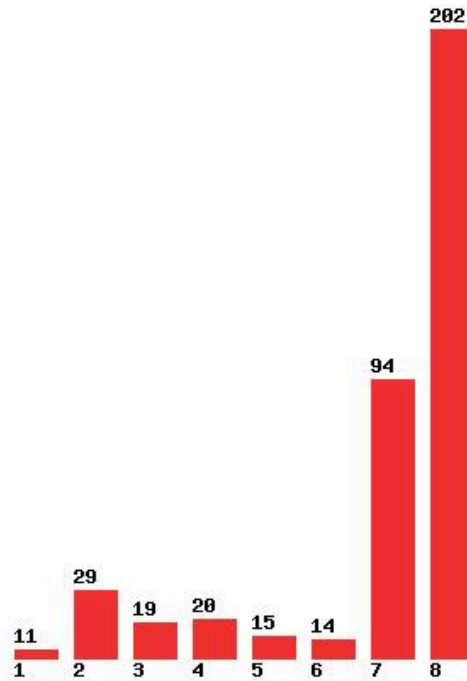

[269] ΧΗΜΕΙΑΣ (ΙΩΑΝΝΙΝΑ)

Μέχρι και 1 προτίμηση : 5 %
Μέχρι και 2 προτίμηση : 17 %
Μέχρι και 3 προτίμηση : 30 %
Μέχρι και 4 προτίμηση : 45 %
Μέχρι και 5 προτίμηση : 51 %
Μέχρι και 6 προτίμηση : 55 %

Εκτύπωση

Η εφαρμογή δημιουργήθηκε από τον :
Καλοδήμο Δημήτρη
<http://sep4u.gr>