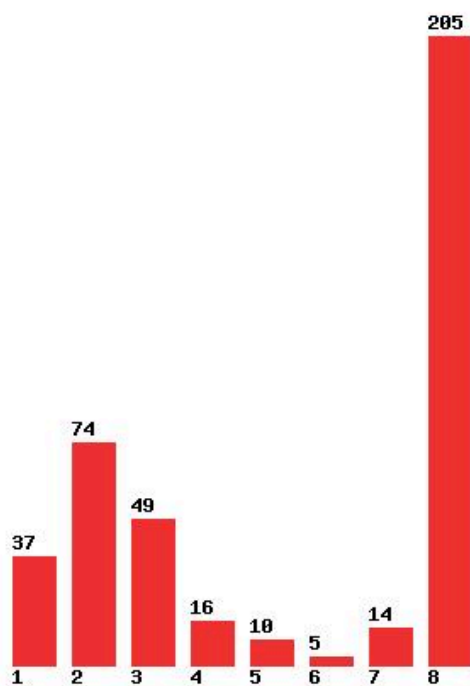

[876] ΣΧΟΛΗ ΠΥΡΟΣΒΕΣΤΩΝ

Μέχρι και 1 προτίμηση : 3 %

Μέχρι και 2 προτίμηση : 43 %

Μέχρι και 3 προτίμηση : 70 %

Μέχρι και 4 προτίμηση : 81 %

Μέχρι και 5 προτίμηση : 86 %

Μέχρι και 6 προτίμηση : 90 %

Εκτύπωση

Η εφαρμογή δημιουργήθηκε από τον :
Καλοδήμο Δημήτρη
<http://sep4u.gr>