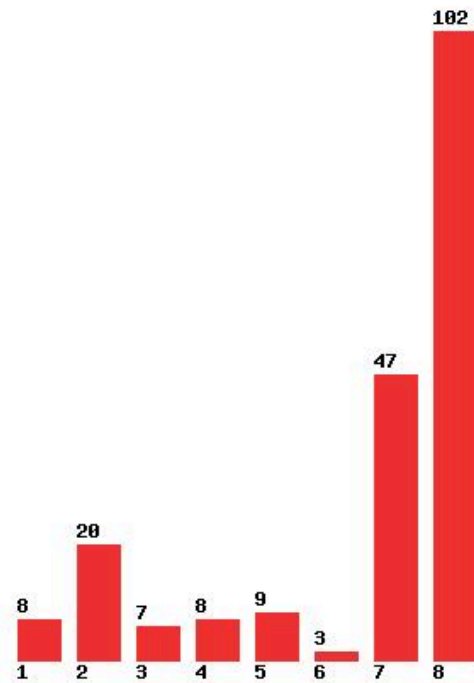

**Εκτύπωση**

Η εφαρμογή δημιουργήθηκε από τον :
Καλοδήμο Δημήτρη
<http://sep4u.gr>

[328] ΕΠΙΣΤΗΜΗΣ ΤΡΟΦΙΜΩΝ ΚΑΙ ΔΙΑΤΡΟΦΗΣ ΤΟΥ ΑΝΘΡΩΠΟΥ (ΑΘΗΝΑ)

Μέχρι και 1 προτίμηση : 13 %

Μέχρι και 2 προτίμηση : 22 %

Μέχρι και 3 προτίμηση : 38 %

Μέχρι και 4 προτίμηση : 52 %

Μέχρι και 5 προτίμηση : 60 %

Μέχρι και 6 προτίμηση : 68 %

**Εκτύπωση**

Η εφαρμογή δημιουργήθηκε από τον :
Καλοδήμο Δημήτρη
<http://sep4u.gr>

[401] ΕΠΙΣΤΗΜΗΣ ΦΥΣΙΚΗΣ ΑΓΩΓΗΣ ΚΑΙ ΑΘΛΗΤΙΣΜΟΥ (ΑΘΗΝΑ)