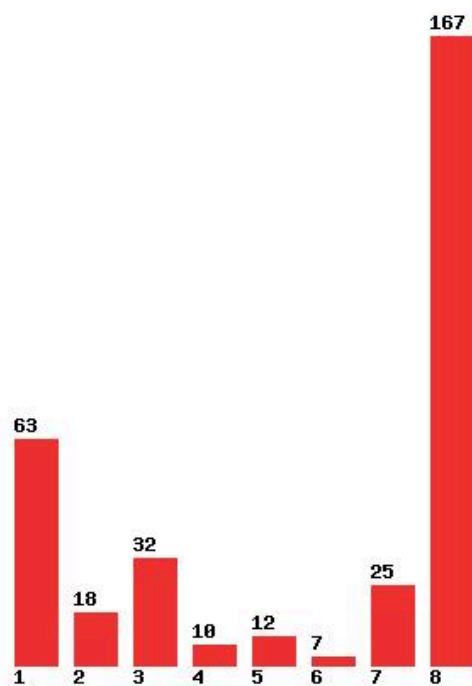

[1249] ΝΟΣΗΛΕΥΤΙΚΗΣ (ΙΩΑΝΝΙΝΑ)

Μέχρι και 1 προτίμηση : 43 %

Μέχρι και 2 προτίμηση : 57 %

Μέχρι και 3 προτίμηση : 69 %

Μέχρι και 4 προτίμηση : 81 %

Μέχρι και 5 προτίμηση : 85 %

Μέχρι και 6 προτίμηση : 91 %

Εκτύπωση

Η εφαρμογή δημιουργήθηκε από τον :
Καλοδήμο Δημήτρη
<http://sep4u.gr>