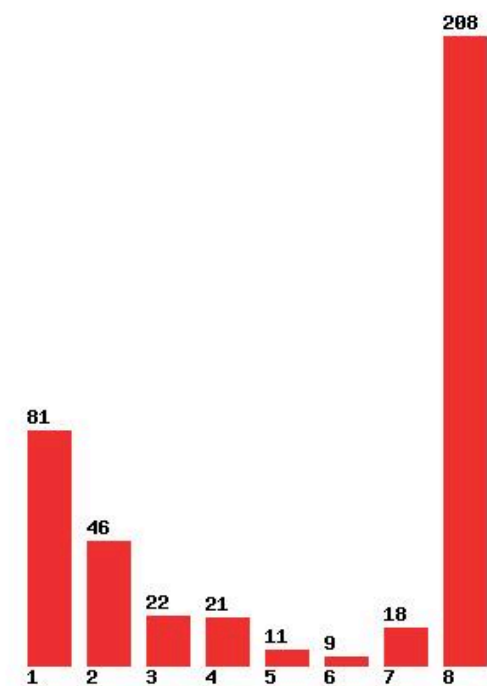

Μέχρι και 1 προτίμηση : 28 %

Μέχρι και 2 προτίμηση : 49 %

Μέχρι και 3 προτίμηση : 66 %

Μέχρι και 4 προτίμηση : 75 %

Μέχρι και 5 προτίμηση : 81 %

Μέχρι και 6 προτίμηση : 86 %

**Εκτύπωση**

Η εφαρμογή δημιουργήθηκε από τον :
Καλοδήμο Δημήτρη
<http://sep4u.gr>