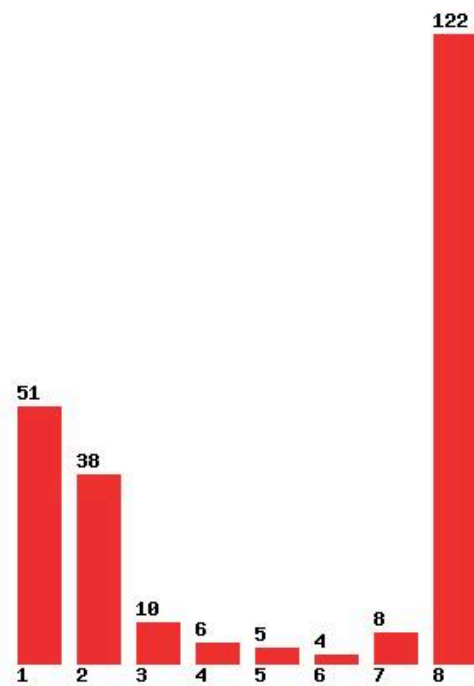

Μέχρι και 1 προτίμηση : 46 %

Μέχρι και 2 προτίμηση : 67 %

Μέχρι και 3 προτίμηση : 79 %

Μέχρι και 4 προτίμηση : 85 %

Μέχρι και 5 προτίμηση : 92 %

Μέχρι και 6 προτίμηση : 93 %

**Εκτύπωση**

Η εφαρμογή δημιουργήθηκε από τον :
Καλοδήμο Δημήτρη
<http://sep4u.gr>