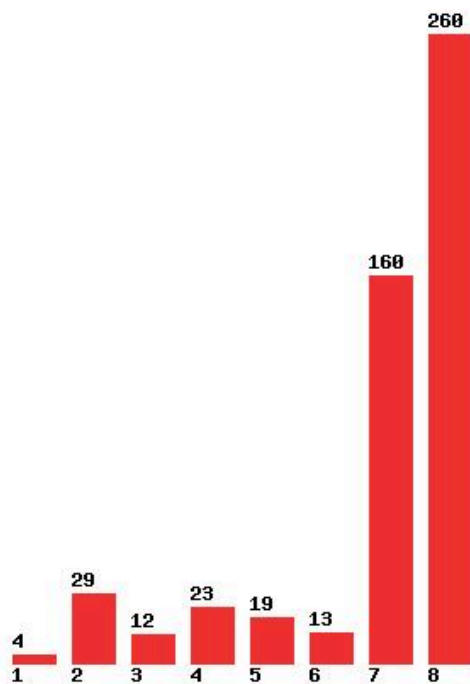

[162] ΕΠΙΣΤΗΜΩΝ ΤΗΣ ΠΡΟΣΧΟΛΙΚΗΣ ΑΓΩΓΗΣ ΚΑΙ ΕΚΠΑΙΔΕΥΤΙΚΟΥ ΣΧΕΔΙΑΣΜΟΥ (ΡΟΔΟΣ)

Μέχρι και 1 προτίμηση : 6 %
Μέχρι και 2 προτίμηση : 14 %
Μέχρι και 3 προτίμηση : 20 %
Μέχρι και 4 προτίμηση : 27 %
Μέχρι και 5 προτίμηση : 31 %
Μέχρι και 6 προτίμηση : 42 %

Εκτύπωση

Η εφαρμογή δημιουργήθηκε από τον :
Καλοδήμο Δημήτρη
<http://sep4u.gr>