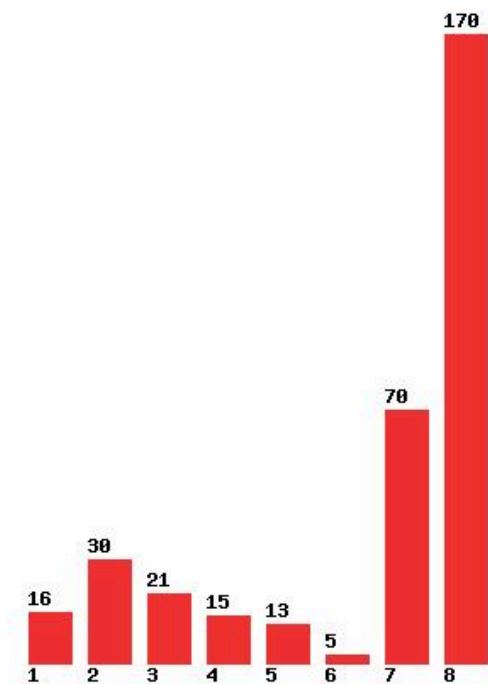

Προτιμήσεις ΕΠΙΤΥΧΟΝΤΩΝ Πανελλαδικών 2024 (κατηγορία 90%)

Οι αριθμοί 1,2,3,4,5,6 δείχνουν πόσοι δήλωσαν το τμήμα που πέρασαν σαν 1η, 2η, 3η, 4η, 5η, 6η προτίμηση, το 7 δείχνει σειρά προτίμησης >6 και το 8 το σύνολο των επιτυχόντων.

<https://sep4u.gr/>

[353] ΑΓΡΟΤΙΚΗΣ ΑΝΑΠΤΥΞΗΣ (ΟΡΕΣΤΙΑΔΑ)

Μέχρι και 1 προτίμηση : 20 %

Μέχρι και 2 προτίμηση : 31 %

Μέχρι και 3 προτίμηση : 36 %

Μέχρι και 4 προτίμηση : 37 %

Μέχρι και 5 προτίμηση : 42 %

Μέχρι και 6 προτίμηση : 46 %

Εκτύπωση

Η εφαρμογή δημιουργήθηκε από τον :
Καλοδήμο Δημήτρη
<http://sep4u.gr>

[1001] ΑΓΡΟΤΙΚΗΣ ΑΝΑΠΤΥΞΗΣ, ΑΓΡΟΔΙΑΤΡΟΦΗΣ ΚΑΙ ΔΙΑΧΕΙΡΙΣΗΣ ΦΥΣΙΚΩΝ ΠΟΡΩΝ (ΨΑΧΝΑ ΕΥΒΟΙΑΣ)

Μέχρι και 1 προτίμηση : 11 %
Μέχρι και 2 προτίμηση : 35 %
Μέχρι και 3 προτίμηση : 55 %
Μέχρι και 4 προτίμηση : 66 %
Μέχρι και 5 προτίμηση : 85 %
Μέχρι και 6 προτίμηση : 91 %