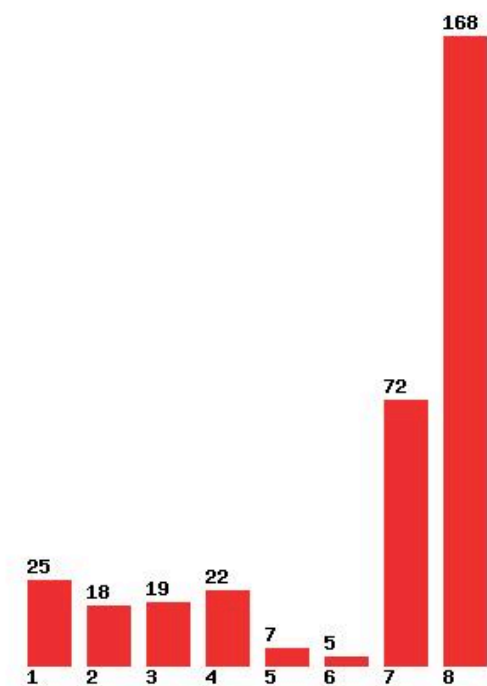

[265] ΧΗΜΕΙΑΣ (ΘΕΣΣΑΛΟΝΙΚΗ)

Μέχρι και 1 προτίμηση : 19 %

Μέχρι και 2 προτίμηση : 28 %

Μέχρι και 3 προτίμηση : 39 %

Μέχρι και 4 προτίμηση : 46 %

Μέχρι και 5 προτίμηση : 53 %

Μέχρι και 6 προτίμηση : 59 %

Εκτύπωση

Η εφαρμογή δημιουργήθηκε από τον :
Καλοδήμο Δημήτρη
<http://sep4u.gr>