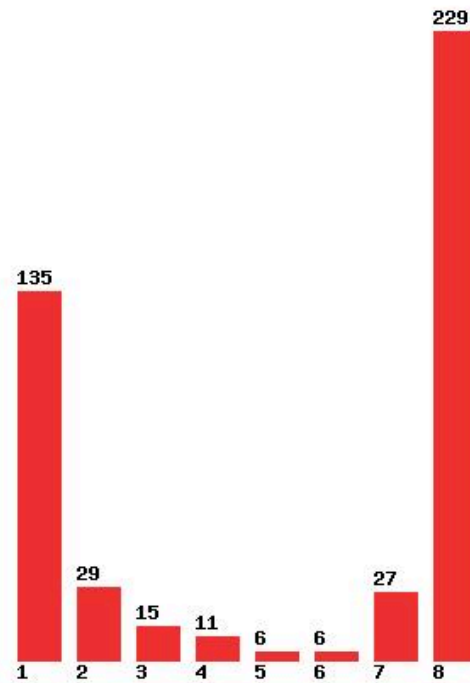

[1286] ΕΠΙΣΤΗΜΩΝ ΤΗΣ ΕΚΠΑΙΔΕΥΣΗΣ ΚΑΙ ΚΟΙΝΩΝΙΚΗΣ ΕΡΓΑΣΙΑΣ (ΠΑΤΡΑ)

Μέχρι και 1 προτίμηση : 53 %

Μέχρι και 2 προτίμηση : 67 %

Μέχρι και 3 προτίμηση : 72 %

Μέχρι και 4 προτίμηση : 77 %

Μέχρι και 5 προτίμηση : 81 %

Μέχρι και 6 προτίμηση : 84 %

Εκτύπωση

Η εφαρμογή δημιουργήθηκε από τον :
Καλοδήμο Δημήτρη
<http://sep4u.gr>