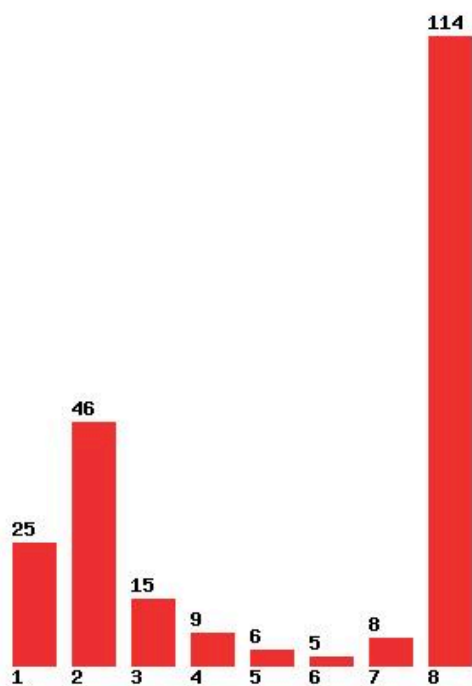

[1241] ΑΓΩΓΗΣ ΚΑΙ ΦΡΟΝΤΙΔΑΣ ΣΤΗΝ ΠΡΩΙΜΗ ΠΑΙΔΙΚΗ ΗΛΙΚΙΑ (ΙΩΑΝΝΙΝΑ)

Μέχρι και 1 προτίμηση : 5 %
Μέχρι και 2 προτίμηση : 17 %
Μέχρι και 3 προτίμηση : 34 %
Μέχρι και 4 προτίμηση : 47 %
Μέχρι και 5 προτίμηση : 56 %
Μέχρι και 6 προτίμηση : 64 %

**Εκτύπωση**

Η εφαρμογή δημιουργήθηκε από τον :
Καλοδήμο Δημήτρη
<http://sep4u.gr>

[673] ΑΓΩΓΗΣ ΚΑΙ ΦΡΟΝΤΙΔΑΣ ΣΤΗΝ ΠΡΩΙΜΗ ΠΑΙΔΙΚΗ ΗΛΙΚΙΑ (ΑΙΓΑΛΕΩ)

Μέχρι και 1 προτίμηση : 18 %

Μέχρι και 2 προτίμηση : 57 %

Μέχρι και 3 προτίμηση : 77 %

Μέχρι και 4 προτίμηση : 86 %

Μέχρι και 5 προτίμηση : 89 %

Μέχρι και 6 προτίμηση : 92 %

**Εκτύπωση**

Η εφαρμογή δημιουργήθηκε από τον :
Καλοδήμο Δημήτρη
<http://sep4u.gr>

[1610] ΑΓΩΓΗΣ ΚΑΙ ΦΡΟΝΤΙΔΑΣ ΣΤΗΝ ΠΡΩΙΜΗ ΠΑΙΔΙΚΗ ΗΛΙΚΙΑ (ΘΕΣΣΑΛΟΝΙΚΗ)