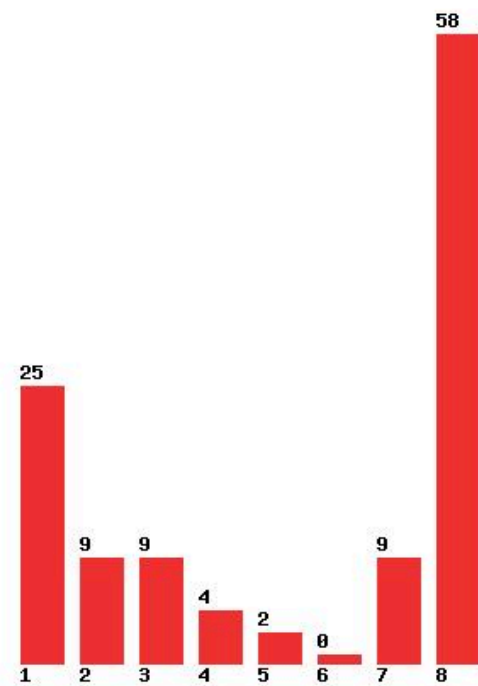

Μέχρι και 4 προτίμηση : 53 %

Μέχρι και 5 προτίμηση : 63 %

Μέχρι και 6 προτίμηση : 67 %

**Εκτύπωση**

Η εφαρμογή δημιουργήθηκε από τον :
Καλοδήμο Δημήτρη
<http://sep4u.gr>

[326] ΑΓΡΟΤΙΚΗΣ ΟΙΚΟΝΟΜΙΑΣ ΚΑΙ ΑΝΑΠΤΥΞΗΣ (ΑΘΗΝΑ)

Μέχρι και 1 προτίμηση : 25 %

Μέχρι και 2 προτίμηση : 46 %

Μέχρι και 3 προτίμηση : 61 %

Μέχρι και 4 προτίμηση : 72 %

Μέχρι και 5 προτίμηση : 75 %

Μέχρι και 6 προτίμηση : 77 %

**Εκτύπωση**

Η εφαρμογή δημιουργήθηκε από τον :
Καλοδήμο Δημήτρη
<http://sep4u.gr>

[1241] ΑΓΩΓΗΣ ΚΑΙ ΦΡΟΝΤΙΔΑΣ ΣΤΗΝ ΠΡΩΙΜΗ ΠΑΙΔΙΚΗ ΗΛΙΚΙΑ (ΙΩΑΝΝΙΝΑ)

Μέχρι και 1 προτίμηση : 5 %
Μέχρι και 2 προτίμηση : 17 %
Μέχρι και 3 προτίμηση : 34 %
Μέχρι και 4 προτίμηση : 47 %
Μέχρι και 5 προτίμηση : 56 %
Μέχρι και 6 προτίμηση : 64 %