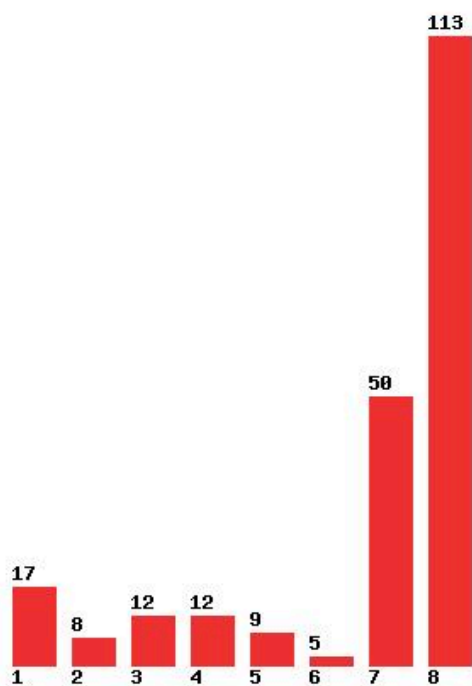

[281] ΒΙΟΛΟΓΙΑΣ (ΠΑΤΡΑ)

Μέχρι και 1 προτίμηση : 5 %

Μέχρι και 2 προτίμηση : 16 %

Μέχρι και 3 προτίμηση : 22 %

Μέχρι και 4 προτίμηση : 28 %

Μέχρι και 5 προτίμηση : 40 %

Μέχρι και 6 προτίμηση : 45 %

**Εκτύπωση**

Η εφαρμογή δημιουργήθηκε από τον :
Καλοδήμο Δημήτρη
<http://sep4u.gr>

[280] ΒΙΟΛΟΓΙΚΩΝ ΕΦΑΡΜΟΓΩΝ ΚΑΙ ΤΕΧΝΟΛΟΓΙΩΝ (ΙΩΑΝΝΙΝΑ)

Μέχρι και 1 προτίμηση : 11 %

Μέχρι και 2 προτίμηση : 18 %

Μέχρι και 3 προτίμηση : 29 %

Μέχρι και 4 προτίμηση : 34 %

Μέχρι και 5 προτίμηση : 44 %

Μέχρι και 6 προτίμηση : 50 %

**Εκτύπωση**

Η εφαρμογή δημιουργήθηκε από τον :
Καλοδήμο Δημήτρη
<http://sep4u.gr>

[325] ΒΙΟΤΕΧΝΟΛΟΓΙΑΣ (ΑΘΗΝΑ)

Μέχρι και 1 προτίμηση : 15 %