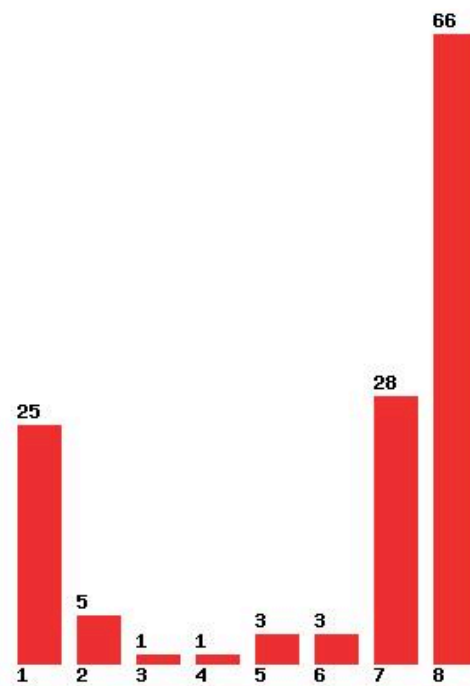

Μέχρι και 1 προτίμηση : 18 %

Μέχρι και 2 προτίμηση : 29 %

Μέχρι και 3 προτίμηση : 29 %

Μέχρι και 4 προτίμηση : 29 %

Μέχρι και 5 προτίμηση : 33 %

Μέχρι και 6 προτίμηση : 39 %

**Εκτύπωση**

Η εφαρμογή δημιουργήθηκε από τον :
Καλοδήμο Δημήτρη
<http://sep4u.gr>