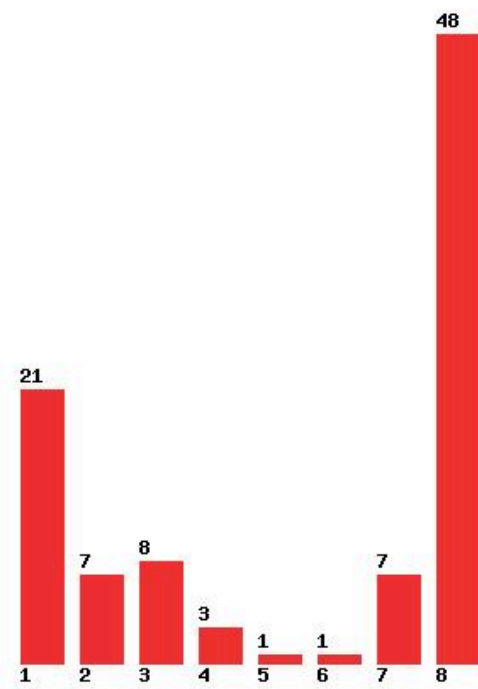

Μέχρι και 1 προτίμηση : 44 %

Μέχρι και 2 προτίμηση : 56 %

Μέχρι και 3 προτίμηση : 65 %

Μέχρι και 4 προτίμηση : 77 %

Μέχρι και 5 προτίμηση : 87 %

Μέχρι και 6 προτίμηση : 94 %

**Εκτύπωση**

Η εφαρμογή δημιουργήθηκε από τον :
Καλοδήμο Δημήτρη
<http://sep4u.gr>