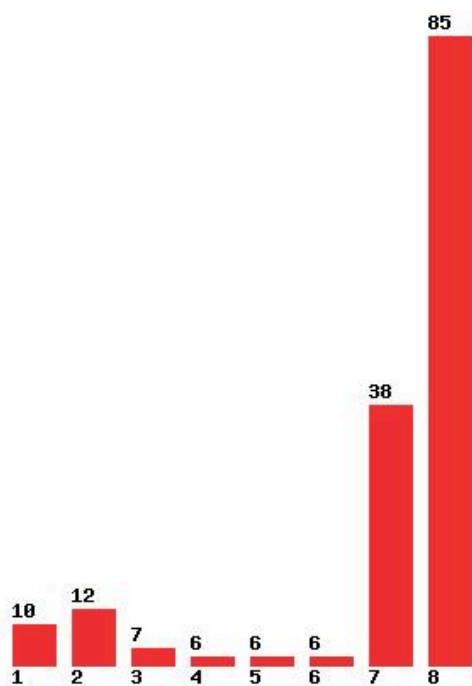

Μέχρι και 5 προτίμηση : 50 %

Μέχρι και 6 προτίμηση : 56 %

**Εκτύπωση**

Η εφαρμογή δημιουργήθηκε από τον :
Καλοδήμο Δημήτρη
<http://sep4u.gr>

[276] ΠΕΡΙΒΑΛΛΟΝΤΟΣ (ΜΥΤΙΛΗΝΗ)

Μέχρι και 1 προτίμηση : 10 %

Μέχρι και 2 προτίμηση : 21 %