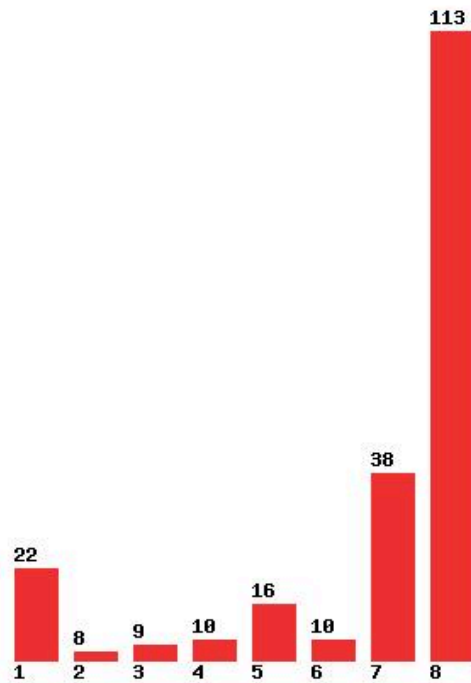

Η εφαρμογή δημιουργήθηκε από τον :
Καλοδήμο Δημήτρη
<http://sep4u.gr>

[1511] ΓΕΩΠΟΝΙΑΣ (ΚΑΛΑΜΑΤΑ)

Μέχρι και 1 προτίμηση : 19 %

Μέχρι και 2 προτίμηση : 36 %

Μέχρι και 3 προτίμηση : 49 %

Μέχρι και 4 προτίμηση : 57 %

Μέχρι και 5 προτίμηση : 64 %

Μέχρι και 6 προτίμηση : 68 %

**Εκτύπωση**

Η εφαρμογή δημιουργήθηκε από τον :
Καλοδήμο Δημήτρη
<http://sep4u.gr>

[1289] ΓΕΩΠΟΝΙΑΣ (ΜΕΣΟΛΟΓΓΙ)

Μέχρι και 1 προτίμηση : 29 %

Μέχρι και 2 προτίμηση : 38 %