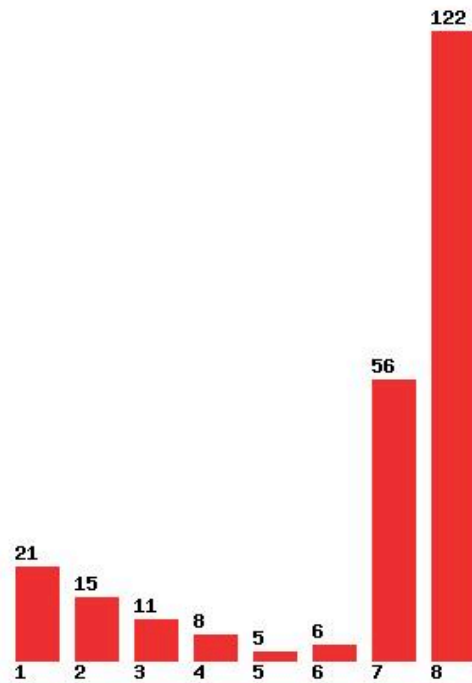

Μέχρι και 5 προτίμηση : 56 %

Μέχρι και 6 προτίμηση : 62 %

**Εκτύπωση**

Η εφαρμογή δημιουργήθηκε από τον :
Καλοδήμο Δημήτρη
<http://sep4u.gr>

[282] ΒΙΟΛΟΓΙΑΣ (ΗΡΑΚΛΕΙΟ)

Μέχρι και 1 προτίμηση : 8 %

Μέχρι και 2 προτίμηση : 18 %

Μέχρι και 3 προτίμηση : 28 %

Μέχρι και 4 προτίμηση : 37 %

Μέχρι και 5 προτίμηση : 42 %

Μέχρι και 6 προτίμηση : 46 %

**Εκτύπωση**

Η εφαρμογή δημιουργήθηκε από τον :
Καλοδήμο Δημήτρη
<http://sep4u.gr>

[279] ΒΙΟΛΟΓΙΑΣ (ΘΕΣΣΑΛΟΝΙΚΗ)