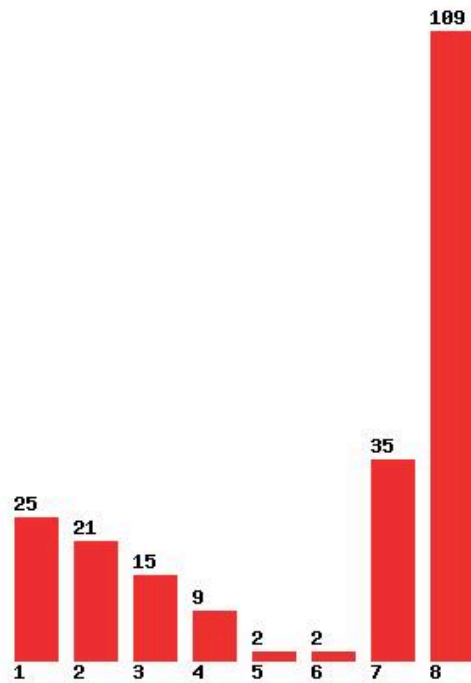

Μέχρι και 4 προτίμηση : 34 %

Μέχρι και 5 προτίμηση : 44 %

Μέχρι και 6 προτίμηση : 50 %

**Εκτύπωση**

Η εφαρμογή δημιουργήθηκε από τον :
Καλοδήμο Δημήτρη
<http://sep4u.gr>

[325] ΒΙΟΤΕΧΝΟΛΟΓΙΑΣ (ΑΘΗΝΑ)

Μέχρι και 1 προτίμηση : 15 %

Μέχρι και 2 προτίμηση : 40 %

Μέχρι και 3 προτίμηση : 56 %

Μέχρι και 4 προτίμηση : 63 %

Μέχρι και 5 προτίμηση : 71 %

Μέχρι και 6 προτίμηση : 76 %

**Εκτύπωση**

Η εφαρμογή δημιουργήθηκε από τον :
Καλοδήμο Δημήτρη
<http://sep4u.gr>