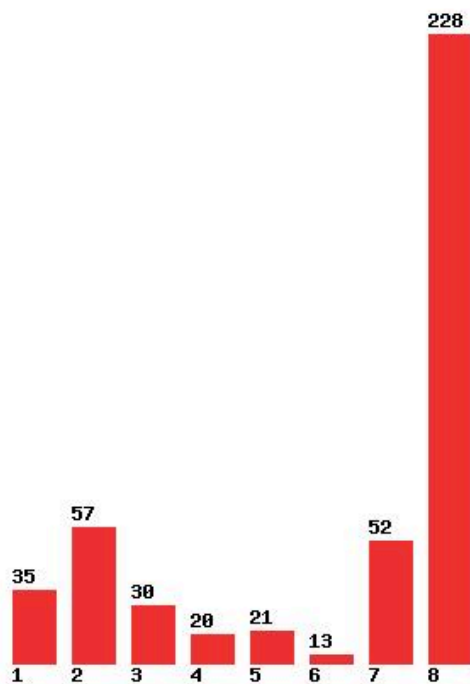

Μέχρι και 4 προτίμηση : 62 %

Μέχρι και 5 προτίμηση : 72 %

Μέχρι και 6 προτίμηση : 80 %

**Εκτύπωση**

Η εφαρμογή δημιουργήθηκε από τον :
Καλοδήμο Δημήτρη
<http://sep4u.gr>

[341] ΠΑΙΔΑΓΩΓΙΚΟ ΝΗΠΙΑΓΩΓΩΝ (ΦΛΩΡΙΝΑ)