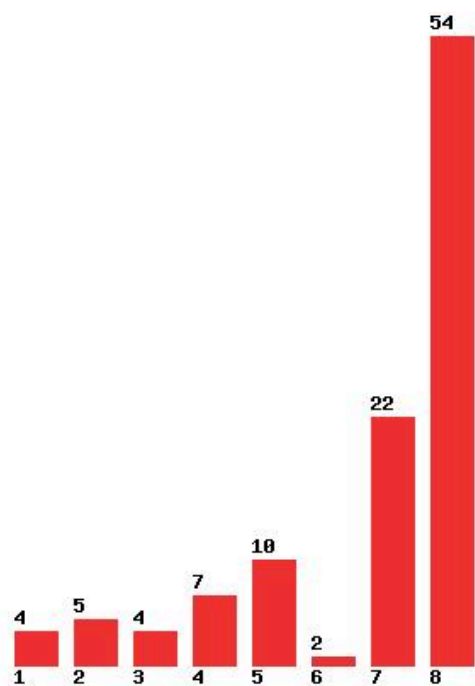

[851] ΑΞΙΩΜΑΤΙΚΩΝ ΝΟΣΗΛΕΥΤΙΚΗΣ (ΣΑΝ)

Μέχρι και 1 προτίμηση : 12 %

Μέχρι και 2 προτίμηση : 22 %

Μέχρι και 3 προτίμηση : 29 %

Μέχρι και 4 προτίμηση : 44 %

Μέχρι και 5 προτίμηση : 63 %

Μέχρι και 6 προτίμηση : 63 %

Εκτύπωση

Η εφαρμογή δημιουργήθηκε από τον :
Καλοδήμο Δημήτρη
<http://sep4u.gr>