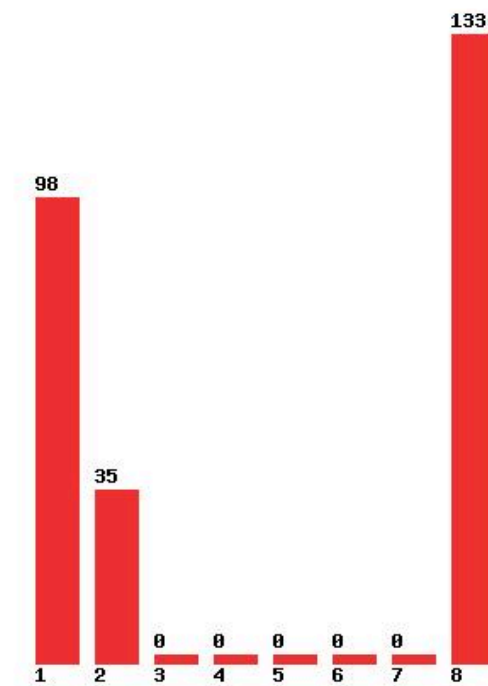

[297] ΙΑΤΡΙΚΗΣ (ΘΕΣΣΑΛΟΝΙΚΗ)

Μέχρι και 1 προτίμηση : 73 %
Μέχρι και 2 προτίμηση : 100 %
Μέχρι και 3 προτίμηση : 100 %
Μέχρι και 4 προτίμηση : 100 %
Μέχρι και 5 προτίμηση : 100 %
Μέχρι και 6 προτίμηση : 100 %

Εκτύπωση

Η εφαρμογή δημιουργήθηκε από τον :
Καλοδήμο Δημήτρη
<http://sep4u.gr>