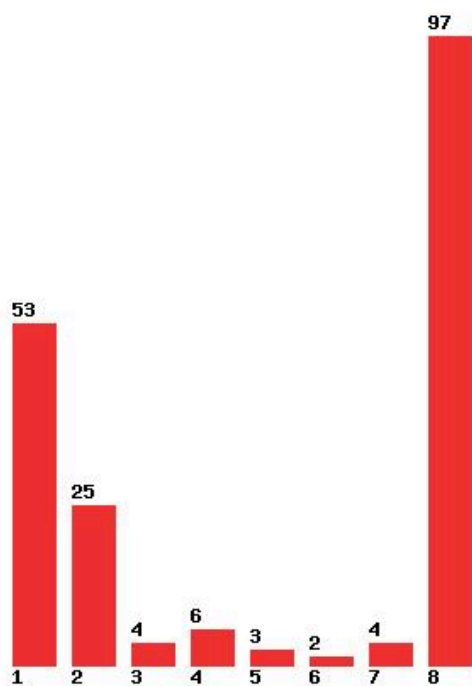

[154] ΕΚΠΑΙΔΕΥΣΗΣ ΚΑΙ ΑΓΩΓΗΣ ΣΤΗΝ ΠΡΟΣΧΟΛΙΚΗ ΗΛΙΚΙΑ (ΑΘΗΝΑ)

Μέχρι και 1 προτίμηση : 44 %
Μέχρι και 2 προτίμηση : 74 %
Μέχρι και 3 προτίμηση : 79 %
Μέχρι και 4 προτίμηση : 89 %
Μέχρι και 5 προτίμηση : 93 %
Μέχρι και 6 προτίμηση : 97 %

Εκτύπωση

Η εφαρμογή δημιουργήθηκε από τον :
Καλοδήμο Δημήτρη
<http://sep4u.gr>