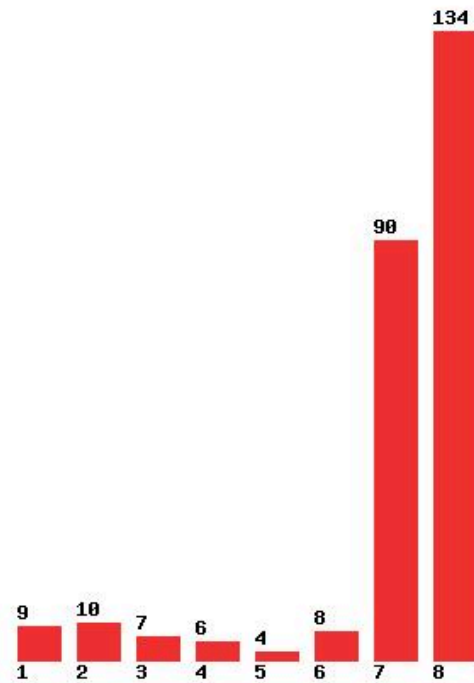

[306] ΝΟΣΗΛΕΥΤΙΚΗΣ (ΑΘΗΝΑ)

Μέχρι και 1 προτίμηση : 11 %

Μέχρι και 2 προτίμηση : 15 %

Μέχρι και 3 προτίμηση : 27 %

Μέχρι και 4 προτίμηση : 31 %

Μέχρι και 5 προτίμηση : 34 %

Μέχρι και 6 προτίμηση : 41 %

Εκτύπωση

Η εφαρμογή δημιουργήθηκε από τον :
Καλοδήμο Δημήτρη
<http://sep4u.gr>