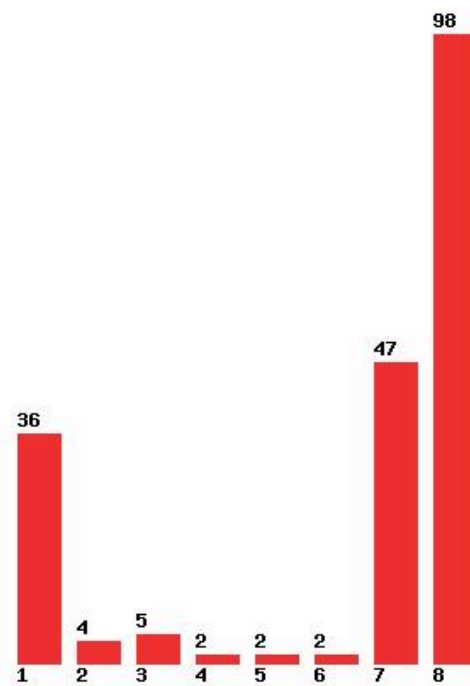

[289] ΦΑΡΜΑΚΕΥΤΙΚΗΣ (ΑΘΗΝΑ)

Μέχρι και 1 προτίμηση : 24 %

Μέχρι και 2 προτίμηση : 31 %

Μέχρι και 3 προτίμηση : 37 %

Μέχρι και 4 προτίμηση : 37 %

Μέχρι και 5 προτίμηση : 40 %

Μέχρι και 6 προτίμηση : 42 %

Εκτύπωση

Η εφαρμογή δημιουργήθηκε από τον :
Καλοδήμο Δημήτρη
<http://sep4u.gr>