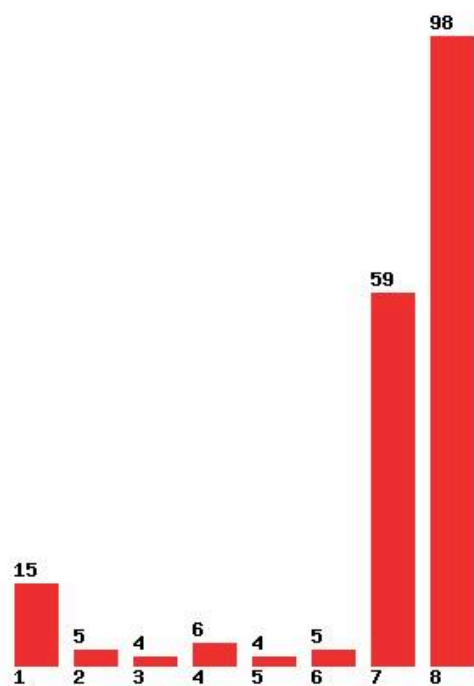

Μέχρι και 1 προτίμηση : 23 %

Μέχρι και 2 προτίμηση : 32 %

Μέχρι και 3 προτίμηση : 41 %

Μέχρι και 4 προτίμηση : 46 %

Μέχρι και 5 προτίμηση : 54 %

Μέχρι και 6 προτίμηση : 58 %

**Εκτύπωση**

Η εφαρμογή δημιουργήθηκε από τον :
Καλοδήμο Δημήτρη
<http://sep4u.gr>

[281] ΒΙΟΛΟΓΙΑΣ (ΠΑΤΡΑ)

Μέχρι και 1 προτίμηση : 5 %

Μέχρι και 2 προτίμηση : 16 %

Μέχρι και 3 προτίμηση : 22 %

Μέχρι και 4 προτίμηση : 28 %

Μέχρι και 5 προτίμηση : 40 %

Μέχρι και 6 προτίμηση : 45 %

**Εκτύπωση**