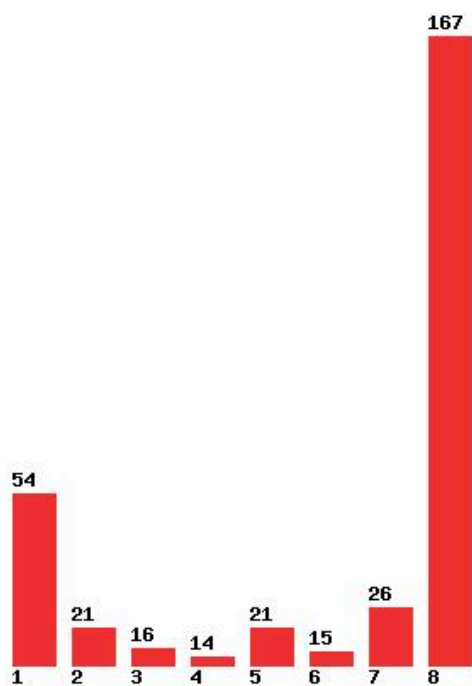

[132] ΠΑΙΔΑΓΩΓΙΚΟ ΔΗΜΟΤΙΚΗΣ ΕΚΠΑΙΔΕΥΣΗΣ (ΡΕΘΥΜΝΟ)

Μέχρι και 1 προτίμηση : 31 %

Μέχρι και 2 προτίμηση : 42 %

Μέχρι και 3 προτίμηση : 46 %

Μέχρι και 4 προτίμηση : 60 %

Μέχρι και 5 προτίμηση : 72 %

Μέχρι και 6 προτίμηση : 78 %

Εκτύπωση

Η εφαρμογή δημιουργήθηκε από τον :
Καλοδήμο Δημήτρη
<http://sep4u.gr>