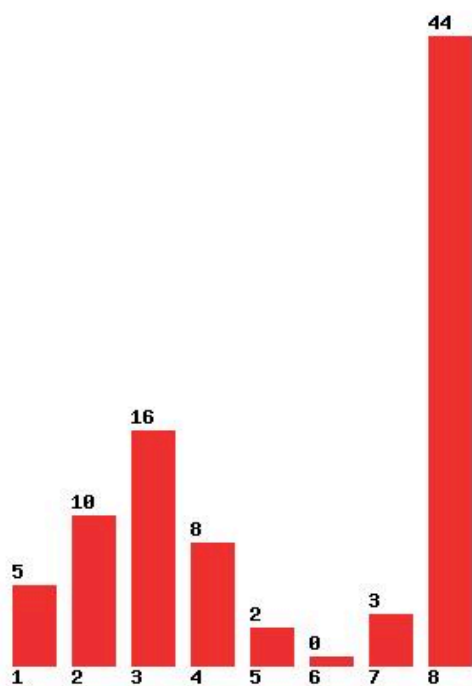

[882] ΣΧΟΛΗ ΔΟΚΙΜΩΝ ΔΙΜΕΝΟΦΥΛΑΚΩΝ

Μέχρι και 1 προτίμηση : 8 %

Μέχρι και 2 προτίμηση : 40 %

Μέχρι και 3 προτίμηση : 54 %

Μέχρι και 4 προτίμηση : 68 %

Μέχρι και 5 προτίμηση : 76 %

Μέχρι και 6 προτίμηση : 84 %

Εκτύπωση

Η εφαρμογή δημιουργήθηκε από τον :
Καλοδήμο Δημήτρη
<http://sep4u.gr>