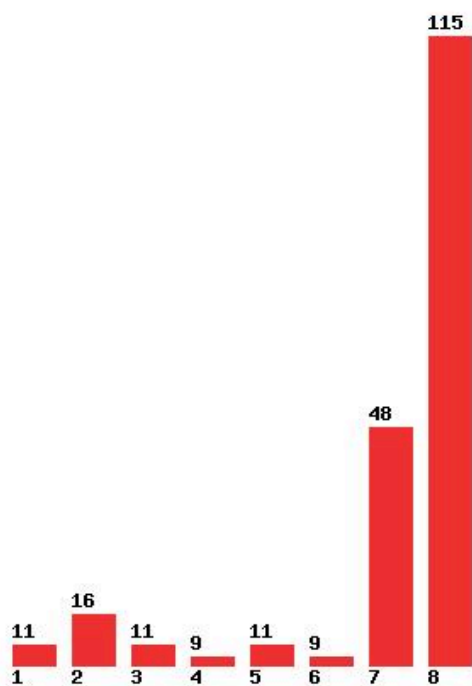

Μέχρι και 1 προτίμηση : 13 %

Μέχρι και 2 προτίμηση : 28 %

Μέχρι και 3 προτίμηση : 37 %

Μέχρι και 4 προτίμηση : 46 %

Μέχρι και 5 προτίμηση : 51 %

Μέχρι και 6 προτίμηση : 56 %

**Εκτύπωση**

Η εφαρμογή δημιουργήθηκε από τον :
Καλοδήμο Δημήτρη
<http://sep4u.gr>