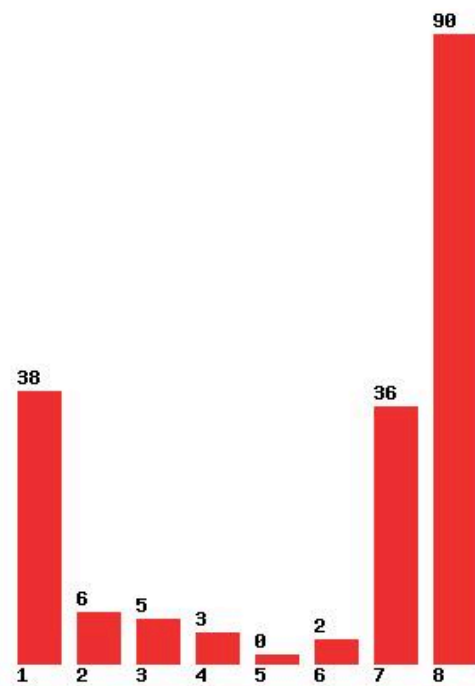

[1615] ΒΙΟΪΑΤΡΙΚΩΝ ΕΠΙΣΤΗΜΩΝ (ΘΕΣΣΑΛΟΝΙΚΗ)

Μέχρι και 1 προτίμηση : 12 %

Μέχρι και 2 προτίμηση : 24 %

Μέχρι και 3 προτίμηση : 35 %

Μέχρι και 4 προτίμηση : 42 %

Μέχρι και 5 προτίμηση : 48 %

Μέχρι και 6 προτίμηση : 55 %

**Εκτύπωση**

Η εφαρμογή δημιουργήθηκε από τον :
Καλοδήμο Δημήτρη
<http://sep4u.gr>

[277] ΒΙΟΛΟΓΙΑΣ (ΑΘΗΝΑ)

Μέχρι και 1 προτίμηση : 41 %

Μέχρι και 2 προτίμηση : 47 %

Μέχρι και 3 προτίμηση : 51 %

Μέχρι και 4 προτίμηση : 55 %

Μέχρι και 5 προτίμηση : 56 %

Μέχρι και 6 προτίμηση : 62 %

**Εκτύπωση**

Η εφαρμογή δημιουργήθηκε από τον :
Καλοδήμο Δημήτρη
<http://sep4u.gr>

[282] ΒΙΟΛΟΓΙΑΣ (ΗΡΑΚΛΕΙΟ)

Μέχρι και 1 προτίμηση : 8 %

Μέχρι και 2 προτίμηση : 18 %