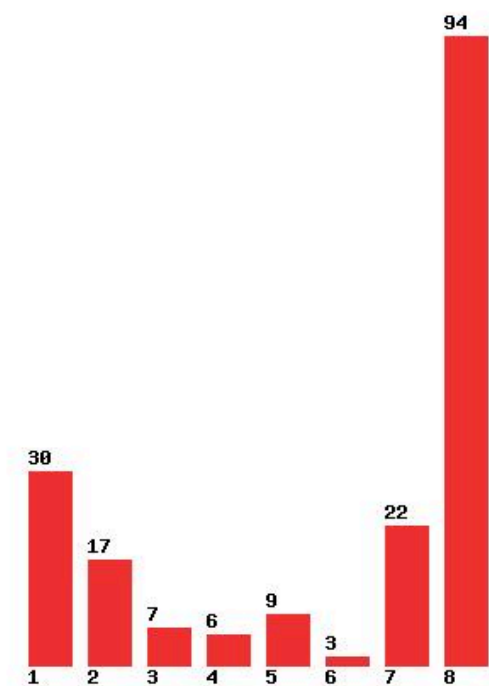

Μέχρι και 1 προτίμηση : 34 %

Μέχρι και 2 προτίμηση : 48 %

Μέχρι και 3 προτίμηση : 63 %

Μέχρι και 4 προτίμηση : 72 %

Μέχρι και 5 προτίμηση : 77 %

Μέχρι και 6 προτίμηση : 80 %

**Εκτύπωση**

Η εφαρμογή δημιουργήθηκε από τον :
Καλοδήμο Δημήτρη
<http://sep4u.gr>