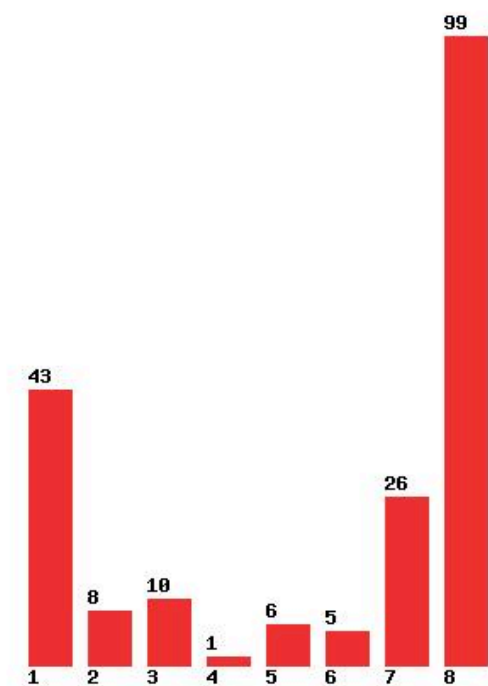

[680] ΕΡΓΟΘΕΡΑΠΕΙΑΣ (ΑΙΓΑΛΕΩ)

Μέχρι και 1 προτίμηση : 38 %

Μέχρι και 2 προτίμηση : 44 %

Μέχρι και 3 προτίμηση : 52 %

Μέχρι και 4 προτίμηση : 56 %

Μέχρι και 5 προτίμηση : 64 %

Μέχρι και 6 προτίμηση : 69 %

Εκτύπωση

Η εφαρμογή δημιουργήθηκε από τον :
Καλοδήμο Δημήτρη
<http://sep4u.gr>