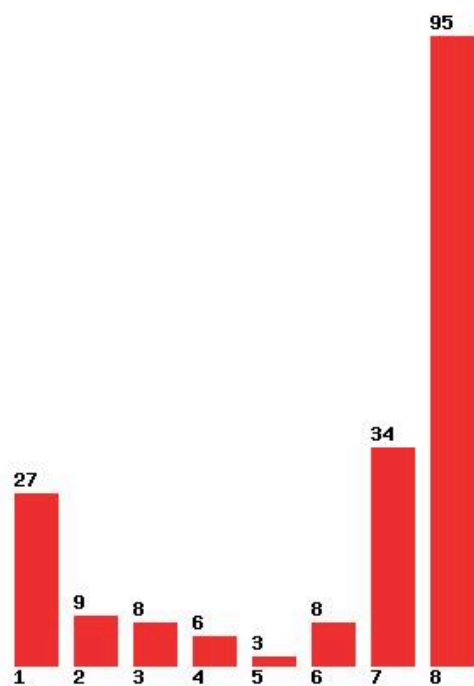

Μέχρι και 1 προτίμηση : 35 %

Μέχρι και 2 προτίμηση : 56 %

Μέχρι και 3 προτίμηση : 60 %

Μέχρι και 4 προτίμηση : 68 %

Μέχρι και 5 προτίμηση : 69 %

Μέχρι και 6 προτίμηση : 73 %

**Εκτύπωση**

Η εφαρμογή δημιουργήθηκε από τον :
Καλοδήμο Δημήτρη
<http://sep4u.gr>