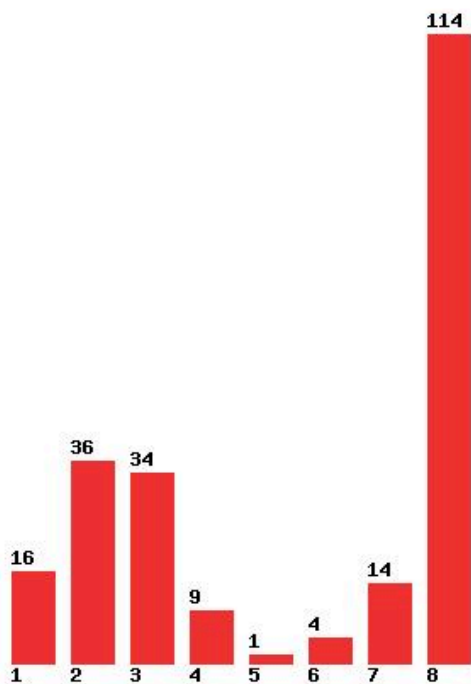

Μέχρι και 3 προτίμηση : 77 %

Μέχρι και 4 προτίμηση : 86 %

Μέχρι και 5 προτίμηση : 89 %

Μέχρι και 6 προτίμηση : 92 %

**Εκτύπωση**

Η εφαρμογή δημιουργήθηκε από τον :
Καλοδήμο Δημήτρη
<http://sep4u.gr>

[1610] ΑΓΩΓΗΣ ΚΑΙ ΦΡΟΝΤΙΔΑΣ ΣΤΗΝ ΠΡΩΙΜΗ ΠΑΙΔΙΚΗ ΗΛΙΚΙΑ (ΘΕΣΣΑΛΟΝΙΚΗ)

Μέχρι και 1 προτίμηση : 8 %
Μέχρι και 2 προτίμηση : 33 %
Μέχρι και 3 προτίμηση : 60 %
Μέχρι και 4 προτίμηση : 73 %
Μέχρι και 5 προτίμηση : 78 %
Μέχρι και 6 προτίμηση : 82 %

**Εκτύπωση**

Η εφαρμογή δημιουργήθηκε από τον :
Καλοδήμο Δημήτρη
<http://sep4u.gr>