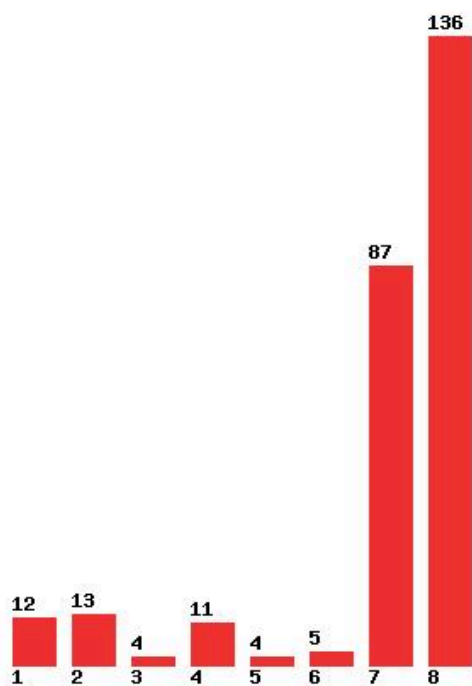

[281] ΒΙΟΛΟΓΙΑΣ (ΠΑΤΡΑ)

Μέχρι και 1 προτίμηση : 5 %

Μέχρι και 2 προτίμηση : 16 %

Μέχρι και 3 προτίμηση : 22 %

Μέχρι και 4 προτίμηση : 28 %

Μέχρι και 5 προτίμηση : 40 %

Μέχρι και 6 προτίμηση : 45 %

**Εκτύπωση**