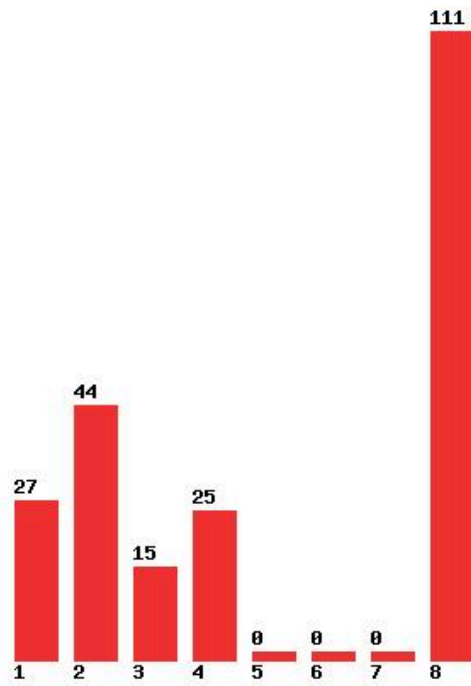

[301] ΙΑΤΡΙΚΗΣ (ΙΩΑΝΝΙΝΑ)

Μέχρι και 1 προτίμηση : 16 %

Μέχρι και 2 προτίμηση : 57 %

Μέχρι και 3 προτίμηση : 81 %

Μέχρι και 4 προτίμηση : 100 %

Μέχρι και 5 προτίμηση : 100 %

Μέχρι και 6 προτίμηση : 100 %

Εκτύπωση

Η εφαρμογή δημιουργήθηκε από τον :
Καλοδήμο Δημήτρη
<http://sep4u.gr>