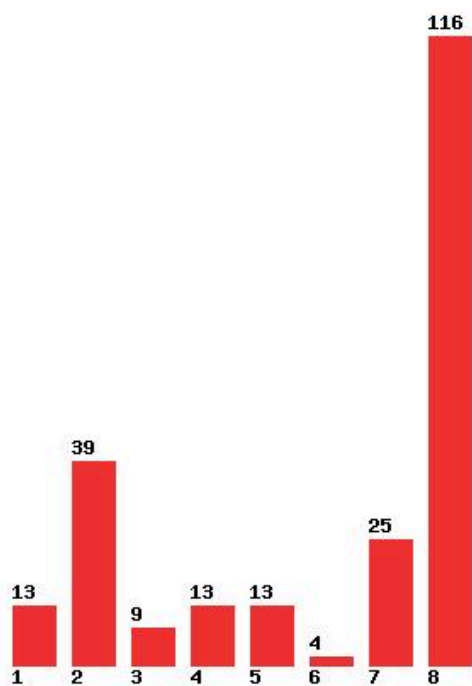

[1520] ΦΥΣΙΚΟΘΕΡΑΠΕΙΑΣ (ΣΠΑΡΤΗ)

Μέχρι και 1 προτίμηση : 17 %

Μέχρι και 2 προτίμηση : 45 %

Μέχρι και 3 προτίμηση : 56 %

Μέχρι και 4 προτίμηση : 68 %

Μέχρι και 5 προτίμηση : 75 %

Μέχρι και 6 προτίμηση : 81 %

Εκτύπωση

Η εφαρμογή δημιουργήθηκε από τον :
Καλοδήμο Δημήτρη
<http://sep4u.gr>