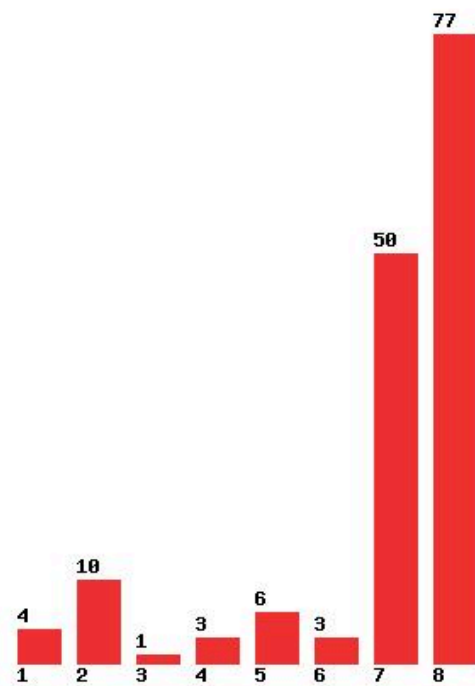

[308] ΚΤΗΝΙΑΤΡΙΚΗΣ (ΚΑΡΔΙΤΣΑ)

Μέχρι και 1 προτίμηση : 3 %
Μέχρι και 2 προτίμηση : 21 %
Μέχρι και 3 προτίμηση : 25 %
Μέχρι και 4 προτίμηση : 29 %
Μέχρι και 5 προτίμηση : 35 %
Μέχρι και 6 προτίμηση : 36 %

Εκτύπωση

Η εφαρμογή δημιουργήθηκε από τον :
Καλοδήμο Δημήτρη
<http://sep4u.gr>