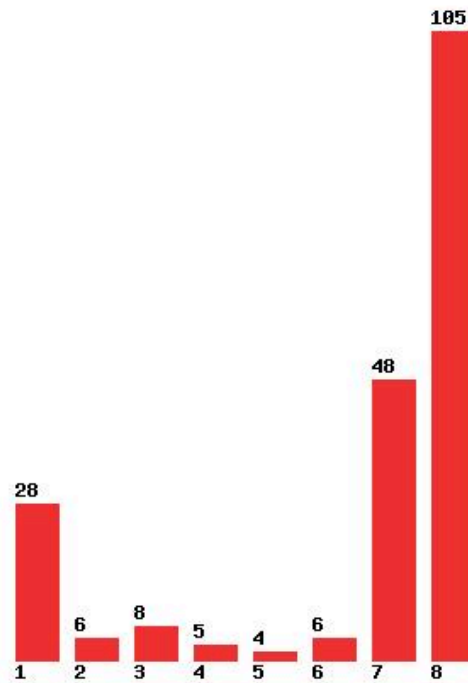

Μέχρι και 1 προτίμηση : 19 %

Μέχρι και 2 προτίμηση : 26 %

Μέχρι και 3 προτίμηση : 30 %

Μέχρι και 4 προτίμηση : 35 %

Μέχρι και 5 προτίμηση : 39 %

Μέχρι και 6 προτίμηση : 44 %

**Εκτύπωση**

Η εφαρμογή δημιουργήθηκε από τον :
Καλοδήμο Δημήτρη
<http://sep4u.gr>