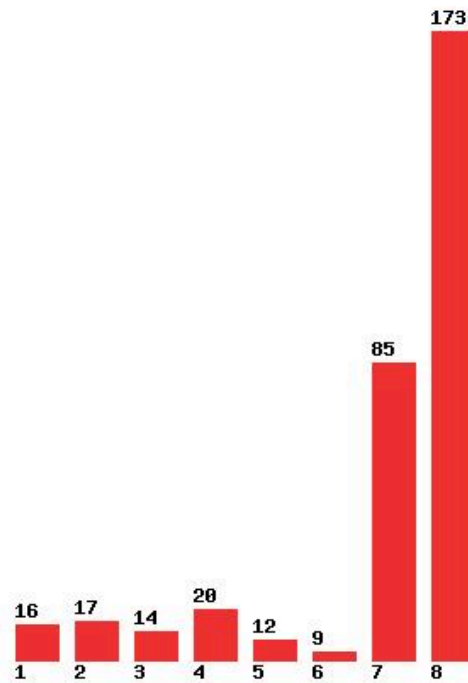

[267] ΧΗΜΕΙΑΣ (ΠΑΤΡΑ)

Μέχρι και 1 προτίμηση : 10 %

Μέχρι και 2 προτίμηση : 28 %

Μέχρι και 3 προτίμηση : 37 %

Μέχρι και 4 προτίμηση : 43 %

Μέχρι και 5 προτίμηση : 53 %

Μέχρι και 6 προτίμηση : 58 %

Εκτύπωση

Η εφαρμογή δημιουργήθηκε από τον :
Καλοδήμο Δημήτρη
<http://sep4u.gr>