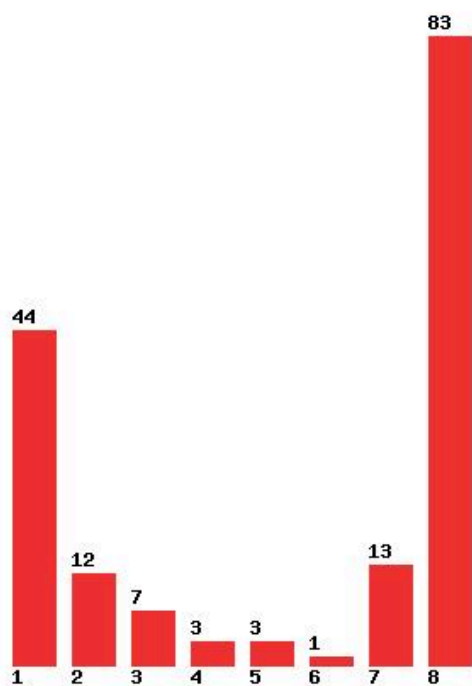

Μέχρι και 1 προτίμηση : 46 %

Μέχρι και 2 προτίμηση : 68 %

Μέχρι και 3 προτίμηση : 78 %

Μέχρι και 4 προτίμηση : 84 %

Μέχρι και 5 προτίμηση : 86 %

Μέχρι και 6 προτίμηση : 89 %

**Εκτύπωση**

Η εφαρμογή δημιουργήθηκε από τον :
Καλοδήμο Δημήτρη
<http://sep4u.gr>