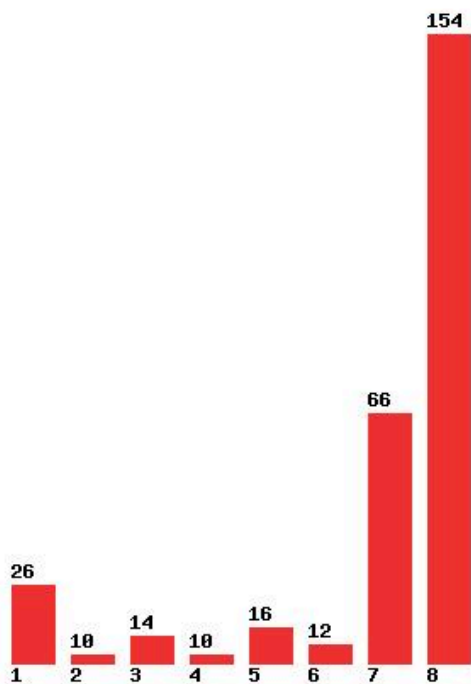

[212] ΔΑΣΟΛΟΓΙΑΣ ΚΑΙ ΔΙΑΧΕΙΡΙΣΗΣ ΠΕΡΙΒΑΛΛΟΝΤΟΣ ΚΑΙ ΦΥΣΙΚΩΝ ΠΟΡΩΝ (ΟΡΕΣΤΙΑΔΑ)

Μέχρι και 1 προτίμηση : 7 %
Μέχρι και 2 προτίμηση : 14 %
Μέχρι και 3 προτίμηση : 18 %
Μέχρι και 4 προτίμηση : 24 %
Μέχρι και 5 προτίμηση : 30 %
Μέχρι και 6 προτίμηση : 38 %

Εκτύπωση

Η εφαρμογή δημιουργήθηκε από τον :
Καλοδήμο Δημήτρη
<http://sep4u.gr>