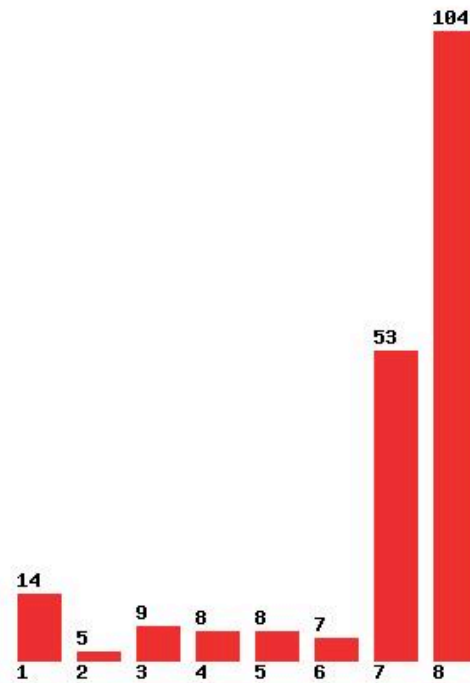

[284] ΒΙΟΧΗΜΕΙΑΣ ΚΑΙ ΒΙΟΤΕΧΝΟΛΟΓΙΑΣ (ΛΑΡΙΣΑ)

Μέχρι και 1 προτίμηση : 5 %
Μέχρι και 2 προτίμηση : 15 %
Μέχρι και 3 προτίμηση : 27 %
Μέχρι και 4 προτίμηση : 35 %
Μέχρι και 5 προτίμηση : 47 %
Μέχρι και 6 προτίμηση : 50 %

Εκτύπωση

Η εφαρμογή δημιουργήθηκε από τον :
Καλοδήμο Δημήτρη
<http://sep4u.gr>