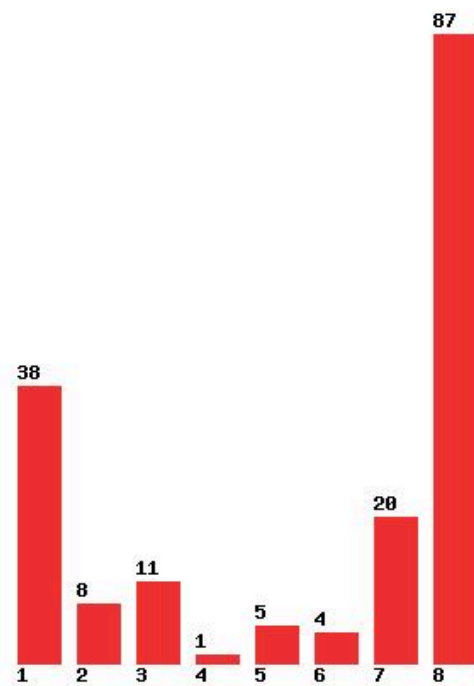

[367] ΤΕΧΝΩΝ ΗΧΟΥ ΚΑΙ ΕΙΚΟΝΑΣ (ΚΕΡΚΥΡΑ)

Μέχρι και 1 προτίμηση : 56 %

Μέχρι και 2 προτίμηση : 67 %

Μέχρι και 3 προτίμηση : 76 %

Μέχρι και 4 προτίμηση : 77 %

Μέχρι και 5 προτίμηση : 84 %

Μέχρι και 6 προτίμηση : 87 %

Εκτύπωση

Η εφαρμογή δημιουργήθηκε από τον :
Καλοδήμο Δημήτρη
<http://sep4u.gr>