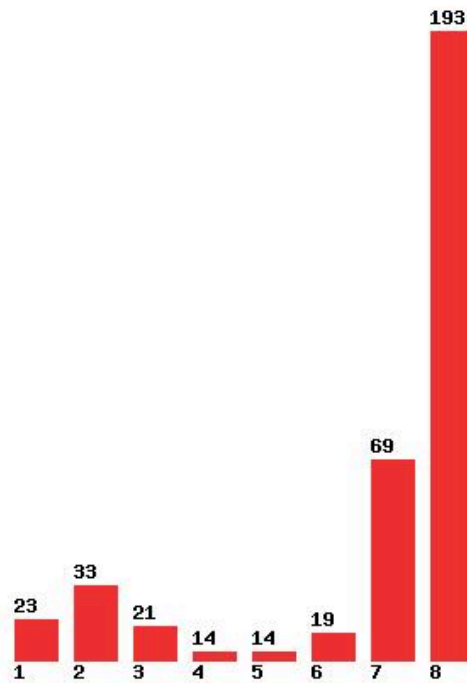

[160] ΕΠΙΣΤΗΜΩΝ ΤΗΣ ΕΚΠΑΙΔΕΥΣΗΣ ΣΤΗΝ ΠΡΟΣΧΟΛΙΚΗ ΗΛΙΚΙΑ (ΑΛΕΞΑΝΔΡΟΥΠΟΛΗ)

Μέχρι και 1 προτίμηση : 6 %
Μέχρι και 2 προτίμηση : 22 %
Μέχρι και 3 προτίμηση : 31 %
Μέχρι και 4 προτίμηση : 44 %
Μέχρι και 5 προτίμηση : 49 %
Μέχρι και 6 προτίμηση : 60 %

Εκτύπωση

Η εφαρμογή δημιουργήθηκε από τον :
Καλοδήμο Δημήτρη
<http://sep4u.gr>