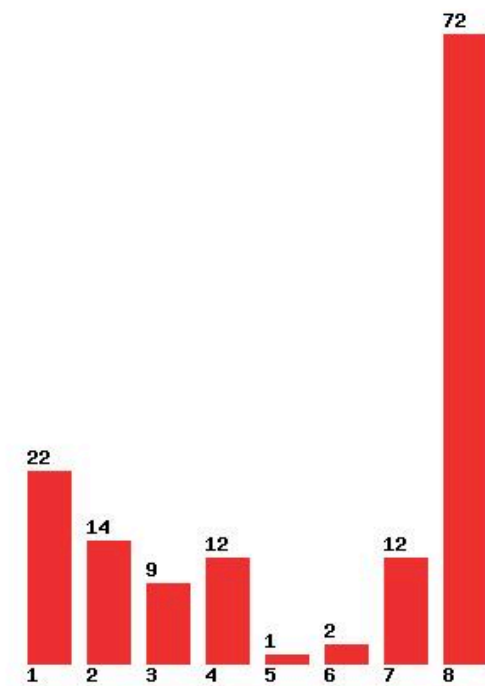

[681] ΜΑΙΕΥΤΙΚΗΣ (ΑΙΓΑΛΕΩ)

Μέχρι και 1 προτίμηση : 30 %

Μέχρι και 2 προτίμηση : 50 %

Μέχρι και 3 προτίμηση : 65 %

Μέχρι και 4 προτίμηση : 72 %

Μέχρι και 5 προτίμηση : 77 %

Μέχρι και 6 προτίμηση : 81 %

**Εκτύπωση**