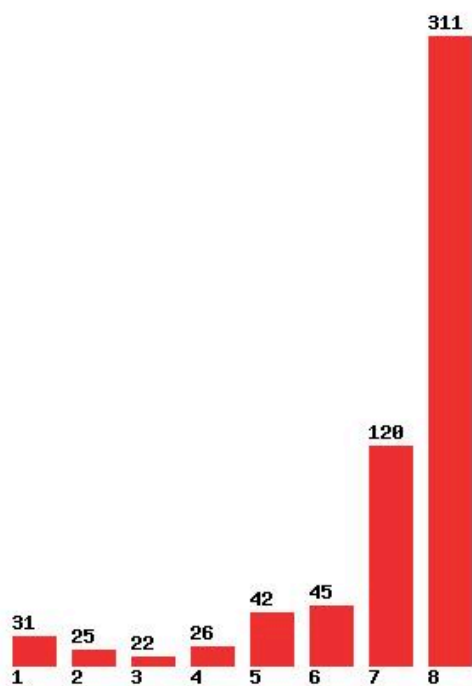

Μέχρι και 4 προτίμηση : 34 %

Μέχρι και 5 προτίμηση : 46 %

Μέχρι και 6 προτίμηση : 62 %

**Εκτύπωση**

Η εφαρμογή δημιουργήθηκε από τον :
Καλοδήμο Δημήτρη
<http://sep4u.gr>

[334] ΠΑΙΔΑΓΩΓΙΚΟ ΔΗΜΟΤΙΚΗΣ ΕΚΠΑΙΔΕΥΣΗΣ (ΦΛΩΡΙΝΑ)