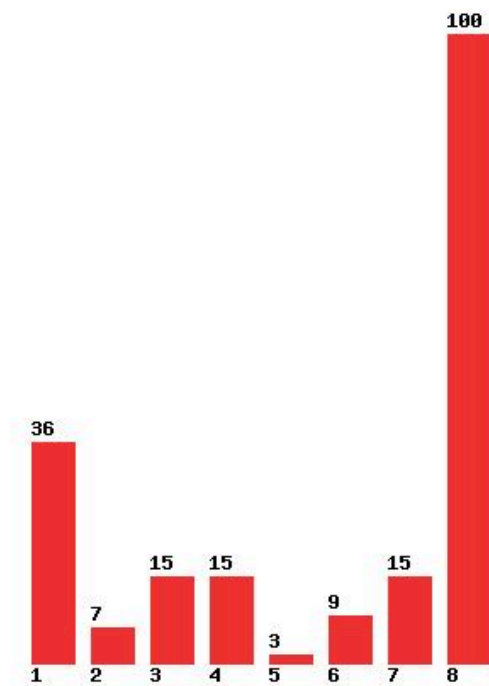

Μέχρι και 5 προτίμηση : 55 %

Μέχρι και 6 προτίμηση : 62 %

**Εκτύπωση**

Η εφαρμογή δημιουργήθηκε από τον :
Καλοδήμο Δημήτρη
<http://sep4u.gr>

[1657] ΓΕΩΠΟΝΙΑΣ (ΗΡΑΚΛΕΙΟ)

Μέχρι και 1 προτίμηση : 39 %

Μέχρι και 2 προτίμηση : 46 %

Μέχρι και 3 προτίμηση : 58 %

Μέχρι και 4 προτίμηση : 69 %

Μέχρι και 5 προτίμηση : 75 %

Μέχρι και 6 προτίμηση : 78 %

**Εκτύπωση**

Η εφαρμογή δημιουργήθηκε από τον :
Καλοδήμο Δημήτρη
<http://sep4u.gr>

[273] ΓΕΩΠΟΝΙΑΣ (ΘΕΣΣΑΛΟΝΙΚΗ)