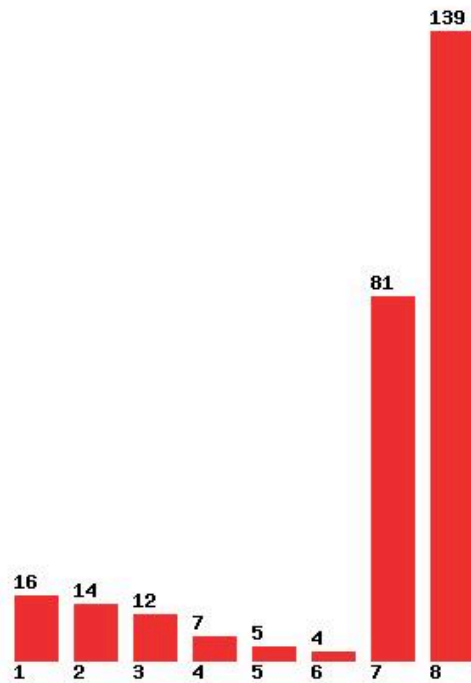

[293] ΦΑΡΜΑΚΕΥΤΙΚΗΣ (ΠΑΤΡΑ)

Μέχρι και 1 προτίμηση : 4 %
Μέχρι και 2 προτίμηση : 17 %
Μέχρι και 3 προτίμηση : 25 %
Μέχρι και 4 προτίμηση : 29 %
Μέχρι και 5 προτίμηση : 33 %
Μέχρι και 6 προτίμηση : 39 %

Εκτύπωση

Η εφαρμογή δημιουργήθηκε από τον :
Καλοδήμο Δημήτρη
<http://sep4u.gr>