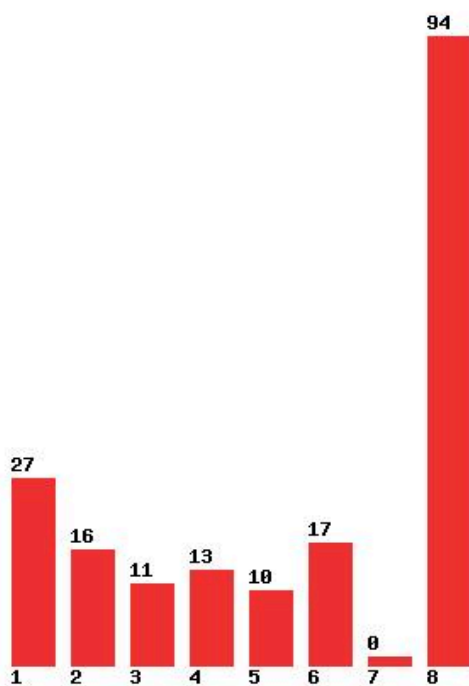

[304] ΙΑΤΡΙΚΗΣ (ΗΡΑΚΛΕΙΟ)

Μέχρι και 1 προτίμηση : 31 %

Μέχρι και 2 προτίμηση : 43 %

Μέχρι και 3 προτίμηση : 54 %

Μέχρι και 4 προτίμηση : 68 %

Μέχρι και 5 προτίμηση : 83 %

Μέχρι και 6 προτίμηση : 99 %

Εκτύπωση

Η εφαρμογή δημιουργήθηκε από τον :
Καλοδήμο Δημήτρη
<http://sep4u.gr>