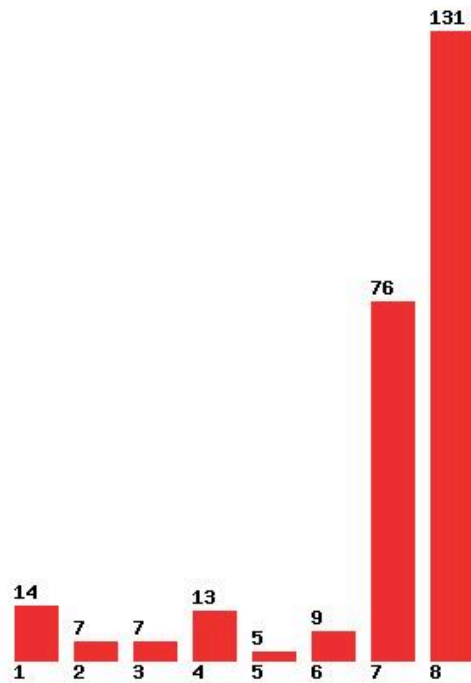

[270] ΧΗΜΕΙΑΣ (ΗΡΑΚΛΕΙΟ)

Μέχρι και 1 προτίμηση : 9 %
Μέχρι και 2 προτίμηση : 13 %
Μέχρι και 3 προτίμηση : 21 %
Μέχρι και 4 προτίμηση : 29 %
Μέχρι και 5 προτίμηση : 38 %
Μέχρι και 6 προτίμηση : 46 %

Εκτύπωση

Η εφαρμογή δημιουργήθηκε από τον :
Καλοδήμο Δημήτρη
<http://sep4u.gr>