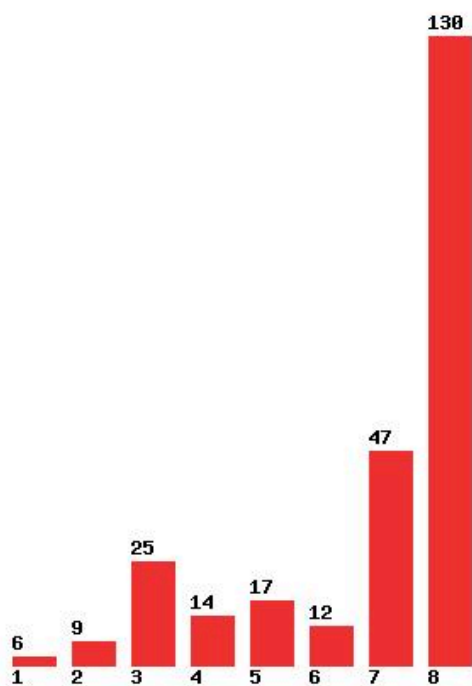

[1452] ΕΠΙΣΤΗΜΗΣ ΚΑΙ ΤΕΧΝΟΛΟΓΙΑΣ ΤΡΟΦΙΜΩΝ (ΑΡΓΟΣΤΟΛΙ)

Μέχρι και 1 προτίμηση : 12 %

Μέχρι και 2 προτίμηση : 20 %

Μέχρι και 3 προτίμηση : 33 %

Μέχρι και 4 προτίμηση : 43 %

Μέχρι και 5 προτίμηση : 54 %

Μέχρι και 6 προτίμηση : 63 %

Εκτύπωση

Η εφαρμογή δημιουργήθηκε από τον :
Καλοδήμο Δημήτρη
<http://sep4u.gr>