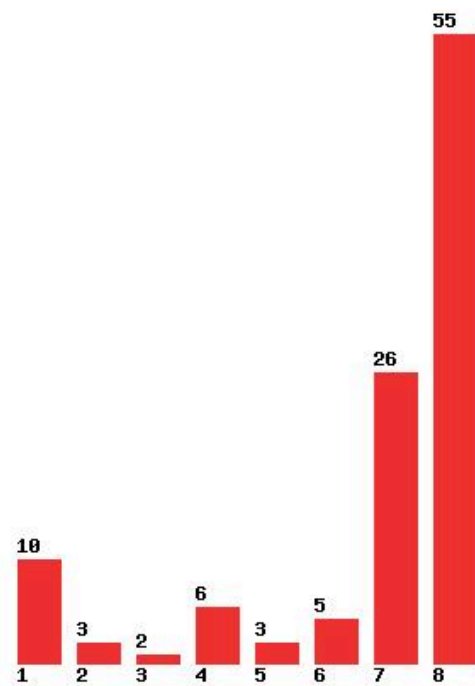

[294] ΕΠΙΣΤΗΜΗΣ ΔΙΑΙΤΟΛΟΓΙΑΣ ΚΑΙ ΔΙΑΤΡΟΦΗΣ (ΑΘΗΝΑ)

Μέχρι και 1 προτίμηση : 24 %

Μέχρι και 2 προτίμηση : 25 %

Μέχρι και 3 προτίμηση : 38 %

Μέχρι και 4 προτίμηση : 51 %

Μέχρι και 5 προτίμηση : 56 %

Μέχρι και 6 προτίμηση : 58 %

Εκτύπωση

Η εφαρμογή δημιουργήθηκε από τον :
Καλοδήμο Δημήτρη
<http://sep4u.gr>