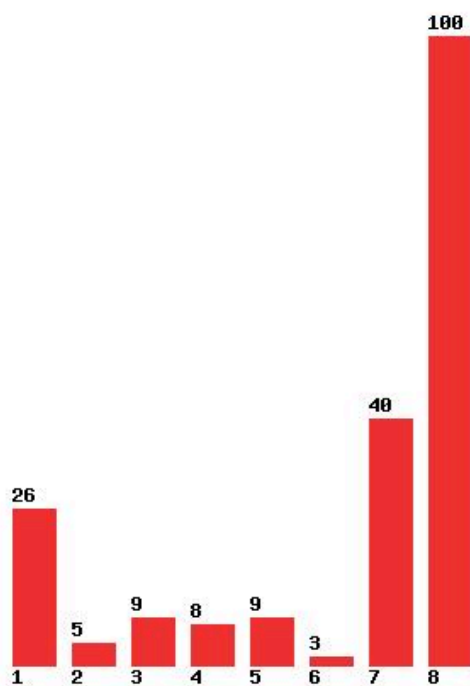

[683] ΦΥΣΙΚΟΘΕΡΑΠΕΙΑΣ (ΑΙΓΑΛΕΩ)

Μέχρι και 1 προτίμηση : 20 %

Μέχρι και 2 προτίμηση : 28 %

Μέχρι και 3 προτίμηση : 36 %

Μέχρι και 4 προτίμηση : 45 %

Μέχρι και 5 προτίμηση : 53 %

Μέχρι και 6 προτίμηση : 59 %

Εκτύπωση

Η εφαρμογή δημιουργήθηκε από τον :
Καλοδήμο Δημήτρη
<http://sep4u.gr>