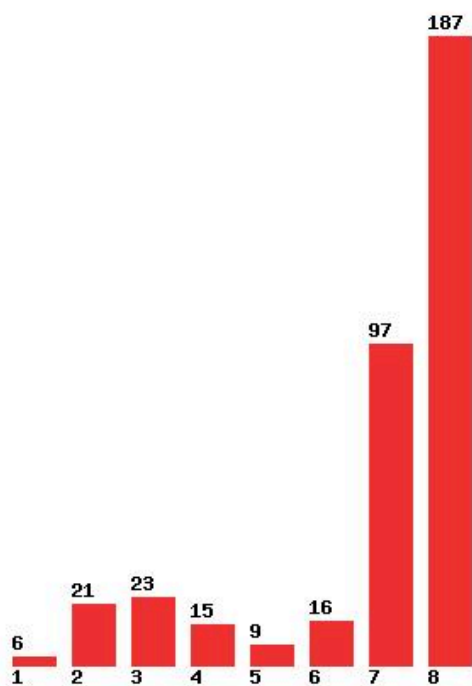

Μέχρι και 1 προτίμηση : 3 %

Μέχρι και 2 προτίμηση : 12 %

Μέχρι και 3 προτίμηση : 20 %

Μέχρι και 4 προτίμηση : 32 %

Μέχρι και 5 προτίμηση : 39 %

Μέχρι και 6 προτίμηση : 51 %

**Εκτύπωση**

Η εφαρμογή δημιουργήθηκε από τον :
Καλοδήμο Δημήτρη
<http://sep4u.gr>