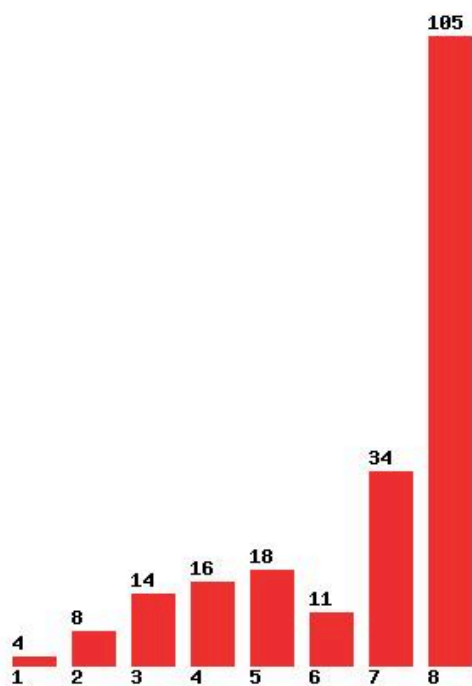

[1278] ΕΠΙΣΤΗΜΗΣ ΚΑΙ ΤΕΧΝΟΛΟΓΙΑΣ ΤΡΟΦΙΜΩΝ (ΑΓΡΙΝΙΟ)

Μέχρι και 1 προτίμηση : 10 %

Μέχρι και 2 προτίμηση : 22 %

Μέχρι και 3 προτίμηση : 38 %

Μέχρι και 4 προτίμηση : 46 %

Μέχρι και 5 προτίμηση : 52 %

Μέχρι και 6 προτίμηση : 66 %

Εκτύπωση

Η εφαρμογή δημιουργήθηκε από τον :
Καλοδήμο Δημήτρη
<http://sep4u.gr>