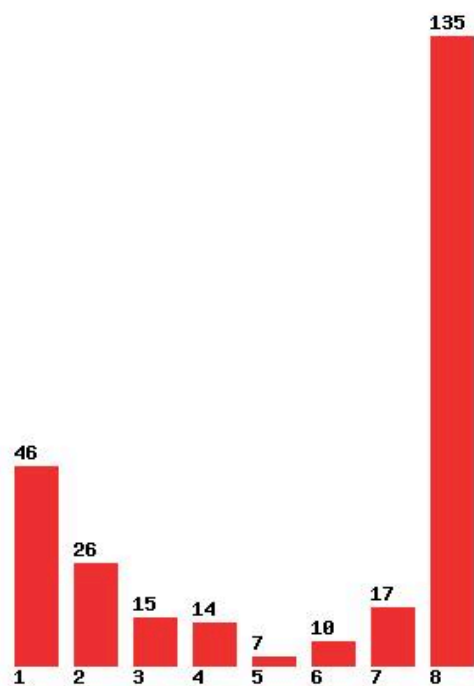

[323] ΕΠΙΣΤΗΜΗΣ ΦΥΤΙΚΗΣ ΠΑΡΑΓΩΓΗΣ (ΑΘΗΝΑ)

Μέχρι και 1 προτίμηση : 36 %

Μέχρι και 2 προτίμηση : 48 %

Μέχρι και 3 προτίμηση : 60 %

Μέχρι και 4 προτίμηση : 70 %

Μέχρι και 5 προτίμηση : 77 %

Μέχρι και 6 προτίμηση : 83 %

Εκτύπωση

Η εφαρμογή δημιουργήθηκε από τον :
Καλοδήμο Δημήτρη
<http://sep4u.gr>