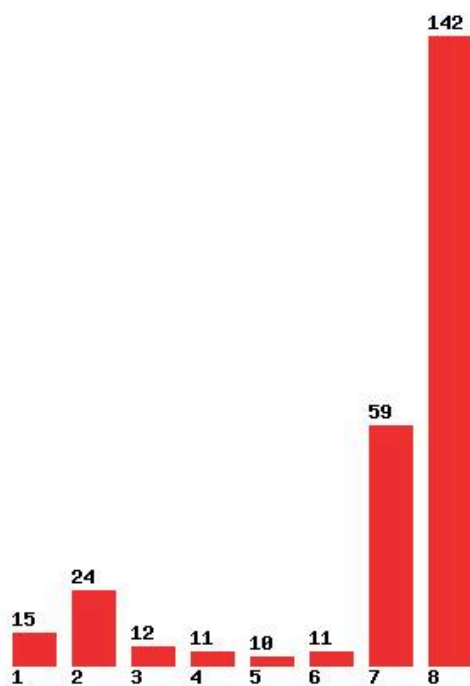

Μέχρι και 5 προτίμηση : 54 %

Μέχρι και 6 προτίμηση : 59 %

**Εκτύπωση**

Η εφαρμογή δημιουργήθηκε από τον :
Καλοδήμο Δημήτρη
<http://sep4u.gr>

[1520] ΦΥΣΙΚΟΘΕΡΑΠΕΙΑΣ (ΣΠΑΡΤΗ)

Μέχρι και 1 προτίμηση : 17 %

Μέχρι και 2 προτίμηση : 45 %