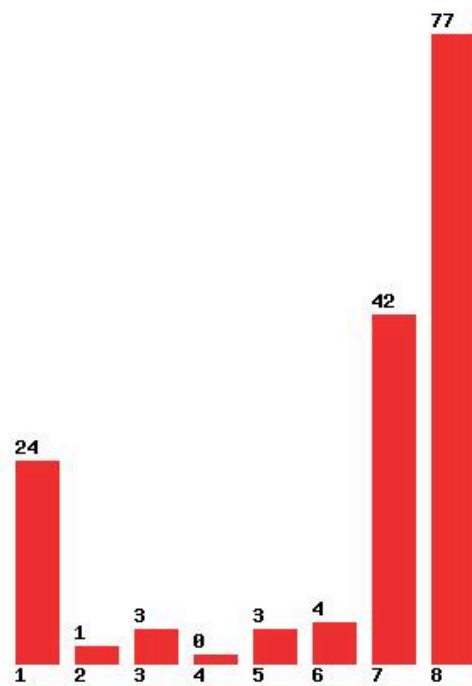

Μέχρι και 1 προτίμηση : 14 %

Μέχρι και 2 προτίμηση : 19 %

Μέχρι και 3 προτίμηση : 26 %

Μέχρι και 4 προτίμηση : 31 %

Μέχρι και 5 προτίμηση : 34 %

Μέχρι και 6 προτίμηση : 43 %

**Εκτύπωση**

Η εφαρμογή δημιουργήθηκε από τον :
Καλοδήμο Δημήτρη
<http://sep4u.gr>