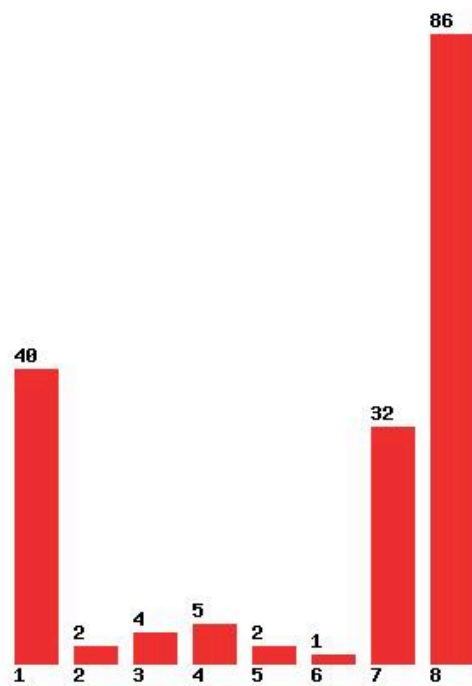

Μέχρι και 1 προτίμηση : 40 %

Μέχρι και 2 προτίμηση : 40 %

Μέχρι και 3 προτίμηση : 44 %

Μέχρι και 4 προτίμηση : 47 %

Μέχρι και 5 προτίμηση : 50 %

Μέχρι και 6 προτίμηση : 51 %

**Εκτύπωση**

Η εφαρμογή δημιουργήθηκε από τον :
Καλοδήμο Δημήτρη
<http://sep4u.gr>