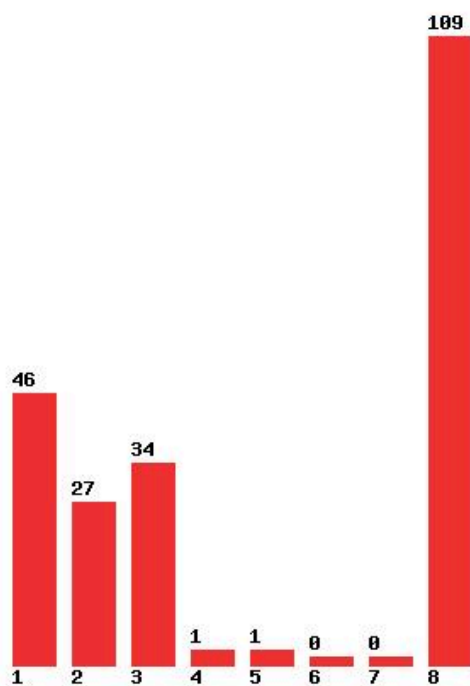

[407] ΜΟΥΣΙΚΩΝ ΣΠΟΥΔΩΝ (ΚΕΡΚΥΡΑ)

Μέχρι και 1 προτίμηση : 56 %

Μέχρι και 2 προτίμηση : 99 %

Μέχρι και 3 προτίμηση : 99 %

Μέχρι και 4 προτίμηση : 99 %

Μέχρι και 5 προτίμηση : 99 %

Μέχρι και 6 προτίμηση : 99 %

Εκτύπωση

Η εφαρμογή δημιουργήθηκε από τον :
Καλοδήμο Δημήτρη
<http://sep4u.gr>