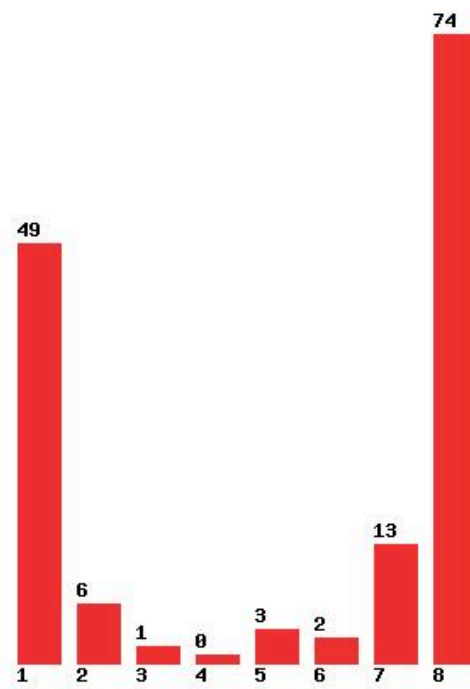

[831] ΙΑΤΡΙΚΟ (ΣΣΑΣ) ΘΕΣ/ΝΙΚΗΣ

Μέχρι και 1 προτίμηση : 64 %

Μέχρι και 2 προτίμηση : 82 %

Μέχρι και 3 προτίμηση : 82 %

Μέχρι και 4 προτίμηση : 85 %

Μέχρι και 5 προτίμηση : 85 %

Μέχρι και 6 προτίμηση : 85 %

Εκτύπωση

Η εφαρμογή δημιουργήθηκε από τον :
Καλοδήμο Δημήτρη
<http://sep4u.gr>