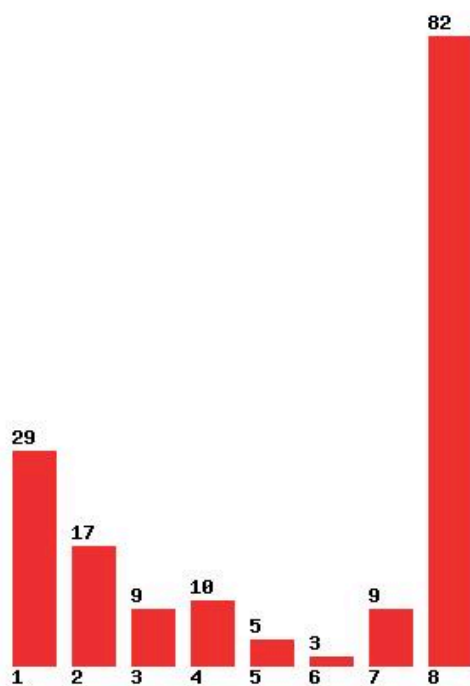

[1558] ΕΡΓΟΘΕΡΑΠΕΙΑΣ (ΠΤΟΛΕΜΑΪΔΑ)

Μέχρι και 1 προτίμηση : 39 %

Μέχρι και 2 προτίμηση : 51 %

Μέχρι και 3 προτίμηση : 61 %

Μέχρι και 4 προτίμηση : 68 %

Μέχρι και 5 προτίμηση : 74 %

Μέχρι και 6 προτίμηση : 78 %

Εκτύπωση

Η εφαρμογή δημιουργήθηκε από τον :
Καλοδήμο Δημήτρη
<http://sep4u.gr>