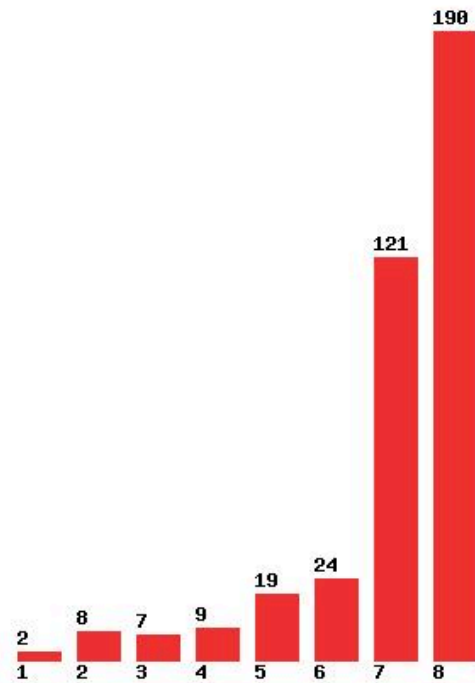

[1629] ΧΗΜΕΙΑΣ (ΚΑΒΑΛΑ)

Μέχρι και 1 προτίμηση : 2 %

Μέχρι και 2 προτίμηση : 8 %

Μέχρι και 3 προτίμηση : 15 %

Μέχρι και 4 προτίμηση : 22 %

Μέχρι και 5 προτίμηση : 29 %

Μέχρι και 6 προτίμηση : 44 %

Εκτύπωση

Η εφαρμογή δημιουργήθηκε από τον :
Καλοδήμο Δημήτρη
<http://sep4u.gr>