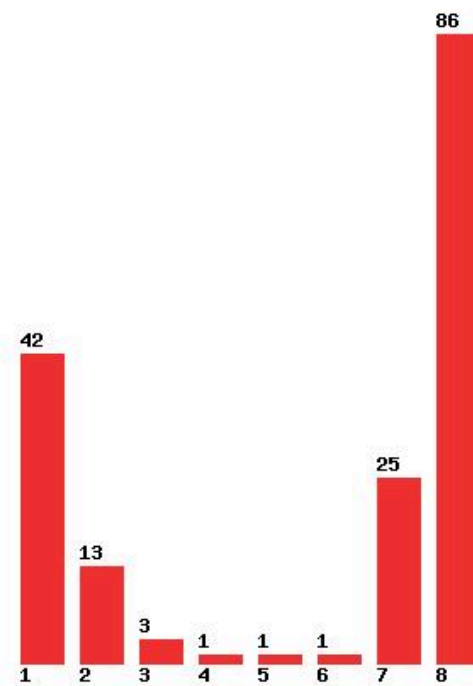

[303] ΟΔΟΝΤΙΑΤΡΙΚΗΣ (ΑΘΗΝΑ)

Μέχρι και 1 προτίμηση : 33 %

Μέχρι και 2 προτίμηση : 40 %

Μέχρι και 3 προτίμηση : 41 %

Μέχρι και 4 προτίμηση : 43 %

Μέχρι και 5 προτίμηση : 44 %

Μέχρι και 6 προτίμηση : 57 %

Εκτύπωση

Η εφαρμογή δημιουργήθηκε από τον :
Καλοδήμο Δημήτρη
<http://sep4u.gr>