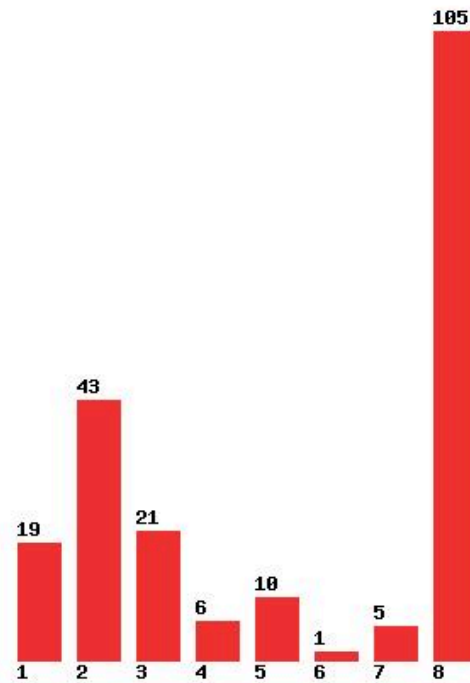

[1455] ΤΟΥΡΙΣΜΟΥ (ΚΕΡΚΥΡΑ)

Μέχρι και 1 προτίμηση : 25 %

Μέχρι και 2 προτίμηση : 64 %

Μέχρι και 3 προτίμηση : 80 %

Μέχρι και 4 προτίμηση : 85 %

Μέχρι και 5 προτίμηση : 91 %

Μέχρι και 6 προτίμηση : 91 %

Εκτύπωση

Η εφαρμογή δημιουργήθηκε από τον :
Καλοδήμο Δημήτρη
<http://sep4u.gr>