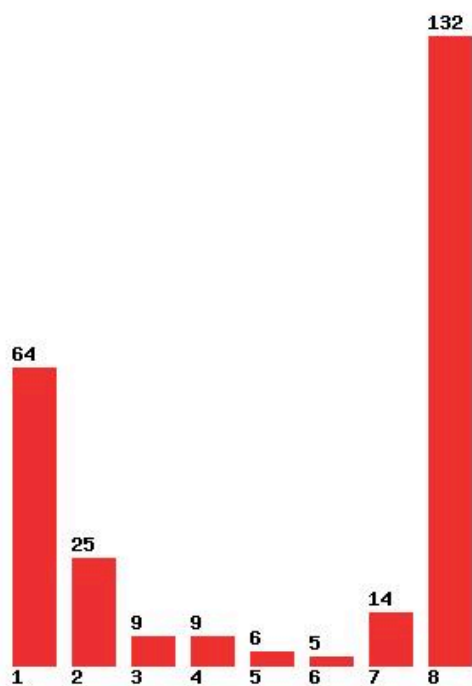

[1548] ΟΙΚΟΝΟΜΙΚΩΝ ΕΠΙΣΤΗΜΩΝ (ΚΑΣΤΟΡΙΑ)

Μέχρι και 1 προτίμηση : 37 %

Μέχρι και 2 προτίμηση : 47 %

Μέχρι και 3 προτίμηση : 55 %

Μέχρι και 4 προτίμηση : 61 %

Μέχρι και 5 προτίμηση : 64 %

Μέχρι και 6 προτίμηση : 71 %

Εκτύπωση

Η εφαρμογή δημιουργήθηκε από τον :
Καλοδήμο Δημήτρη
<http://sep4u.gr>