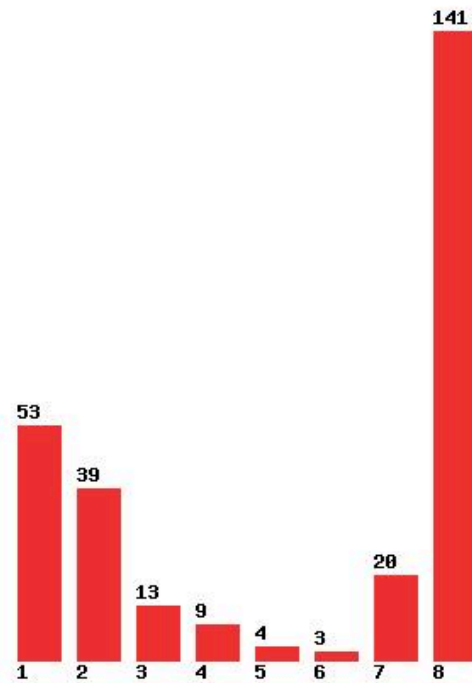

[164] ΠΑΙΔΑΓΩΓΙΚΟ ΔΗΜΟΤΙΚΗΣ ΕΚΠΑΙΔΕΥΣΗΣ (ΒΟΛΟΣ)

Μέχρι και 1 προτίμηση : 37 %

Μέχρι και 2 προτίμηση : 59 %

Μέχρι και 3 προτίμηση : 70 %

Μέχρι και 4 προτίμηση : 75 %

Μέχρι και 5 προτίμηση : 83 %

Μέχρι και 6 προτίμηση : 86 %

Εκτύπωση

Η εφαρμογή δημιουργήθηκε από τον :
Καλοδήμο Δημήτρη
<http://sep4u.gr>