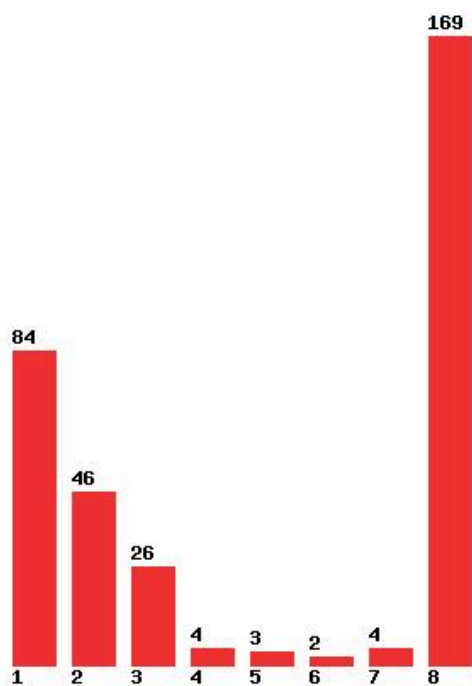

[347] ΛΟΓΙΣΤΙΚΗΣ ΚΑΙ ΧΡΗΜΑΤΟΟΙΚΟΝΟΜΙΚΗΣ (ΑΘΗΝΑ)

Μέχρι και 1 προτίμηση : 39 %

Μέχρι και 2 προτίμηση : 73 %

Μέχρι και 3 προτίμηση : 90 %

Μέχρι και 4 προτίμηση : 95 %

Μέχρι και 5 προτίμηση : 98 %

Μέχρι και 6 προτίμηση : 99 %

Εκτύπωση

Η εφαρμογή δημιουργήθηκε από τον :
Καλοδήμο Δημήτρη
<http://sep4u.gr>