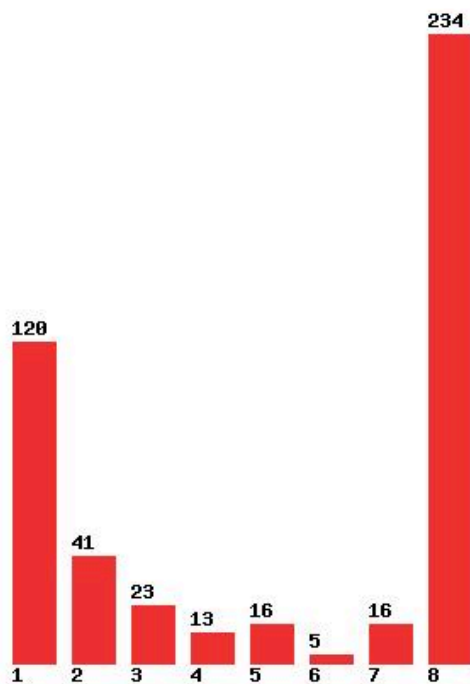

Μέχρι και 1 προτίμηση : 45 %

Μέχρι και 2 προτίμηση : 67 %

Μέχρι και 3 προτίμηση : 78 %

Μέχρι και 4 προτίμηση : 85 %

Μέχρι και 5 προτίμηση : 90 %

Μέχρι και 6 προτίμηση : 91 %

**Εκτύπωση**

Η εφαρμογή δημιουργήθηκε από τον :
Καλοδήμο Δημήτρη
<http://sep4u.gr>