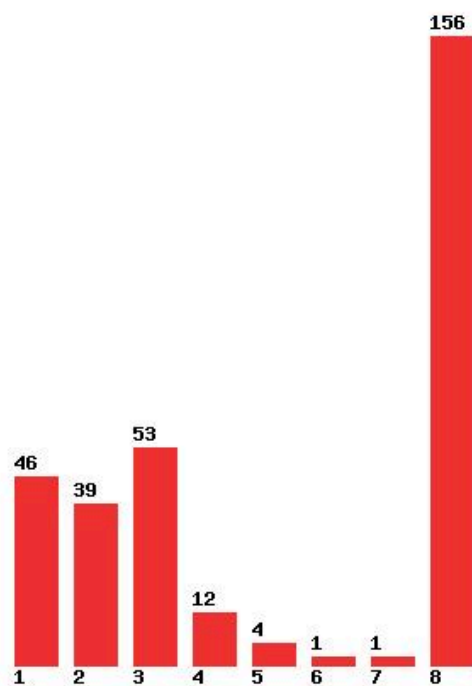

[339] ΠΛΗΡΟΦΟΡΙΚΗΣ (ΠΕΙΡΑΙΑΣ)

Μέχρι και 1 προτίμηση : 18 %

Μέχρι και 2 προτίμηση : 51 %

Μέχρι και 3 προτίμηση : 84 %

Μέχρι και 4 προτίμηση : 95 %

Μέχρι και 5 προτίμηση : 97 %

Μέχρι και 6 προτίμηση : 97 %

Εκτύπωση

Η εφαρμογή δημιουργήθηκε από τον :
Καλοδήμο Δημήτρη
<http://sep4u.gr>