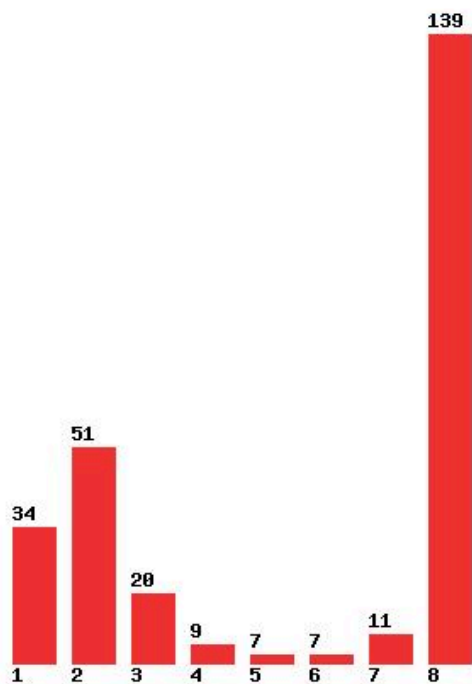

[136] ΕΠΙΣΤΗΜΩΝ ΤΗΣ ΕΚΠΑΙΔΕΥΣΗΣ ΚΑΙ ΤΗΣ ΑΓΩΓΗΣ ΣΤΗΝ ΠΡΟΣΧΟΛΙΚΗ ΗΛΙΚΙΑ (ΠΑΤΡΑ)

Μέχρι και 1 προτίμηση : 21 %
Μέχρι και 2 προτίμηση : 60 %
Μέχρι και 3 προτίμηση : 69 %
Μέχρι και 4 προτίμηση : 77 %
Μέχρι και 5 προτίμηση : 86 %
Μέχρι και 6 προτίμηση : 90 %

Εκτύπωση

Η εφαρμογή δημιουργήθηκε από τον :
Καλοδήμο Δημήτρη
<http://sep4u.gr>