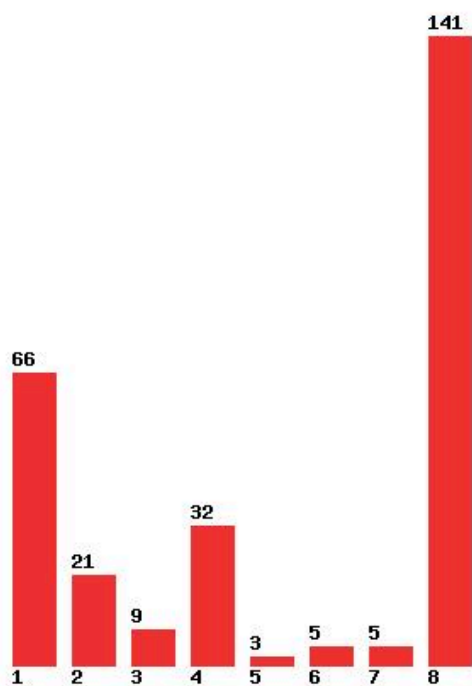

[355] ΔΙΕΘΝΩΝ ΚΑΙ ΕΥΡΩΠΑΪΚΩΝ ΣΠΟΥΔΩΝ (ΠΕΙΡΑΙΑΣ)

Μέχρι και 1 προτίμηση : 56 %

Μέχρι και 2 προτίμηση : 65 %

Μέχρι και 3 προτίμηση : 71 %

Μέχρι και 4 προτίμηση : 89 %

Μέχρι και 5 προτίμηση : 91 %

Μέχρι και 6 προτίμηση : 95 %

Εκτύπωση

Η εφαρμογή δημιουργήθηκε από τον :
Καλοδήμο Δημήτρη
<http://sep4u.gr>