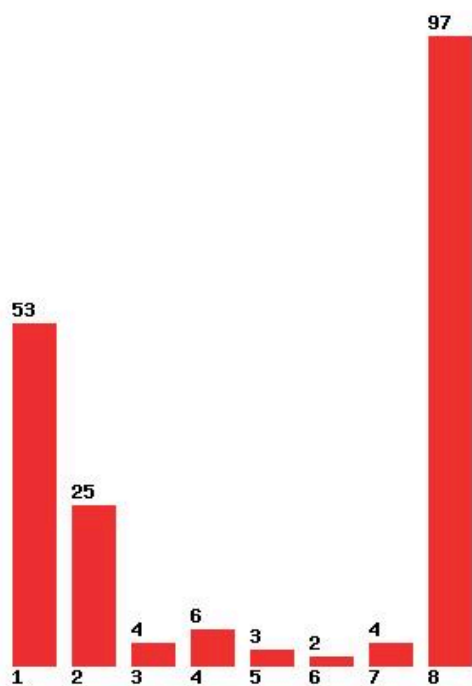

Μέχρι και 1 προτίμηση : 44 %

Μέχρι και 2 προτίμηση : 74 %

Μέχρι και 3 προτίμηση : 79 %

Μέχρι και 4 προτίμηση : 89 %

Μέχρι και 5 προτίμηση : 93 %

Μέχρι και 6 προτίμηση : 97 %

**Εκτύπωση**

Η εφαρμογή δημιουργήθηκε από τον :
Καλοδήμο Δημήτρη
<http://sep4u.gr>