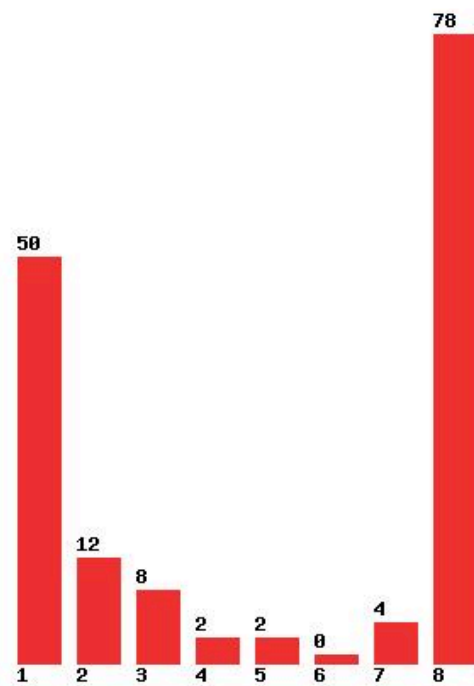

[1654] ΛΟΓΙΣΤΙΚΗΣ ΚΑΙ ΧΡΗΜΑΤΟΟΙΚΟΝΟΜΙΚΗΣ (ΗΡΑΚΛΕΙΟ)

Μέχρι και 1 προτίμηση : 66 %

Μέχρι και 2 προτίμηση : 75 %

Μέχρι και 3 προτίμηση : 80 %

Μέχρι και 4 προτίμηση : 85 %

Μέχρι και 5 προτίμηση : 88 %

Μέχρι και 6 προτίμηση : 92 %

Εκτύπωση

Η εφαρμογή δημιουργήθηκε από τον :
Καλοδήμο Δημήτρη
<http://sep4u.gr>