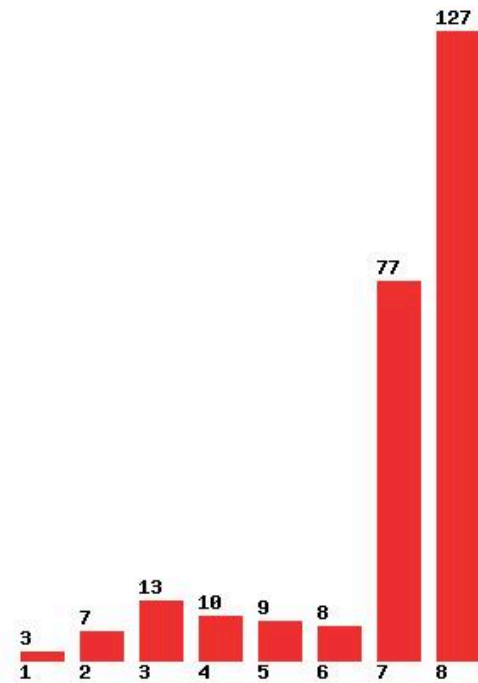

[1453] ΠΕΡΙΒΑΛΛΟΝΤΟΣ (ΖΑΚΥΝΘΟΣ)

Μέχρι και 1 προτίμηση : 2 %
Μέχρι και 2 προτίμηση : 13 %
Μέχρι και 3 προτίμηση : 19 %
Μέχρι και 4 προτίμηση : 23 %
Μέχρι και 5 προτίμηση : 25 %
Μέχρι και 6 προτίμηση : 28 %

Εκτύπωση

Η εφαρμογή δημιουργήθηκε από τον :
Καλοδήμο Δημήτρη
<http://sep4u.gr>