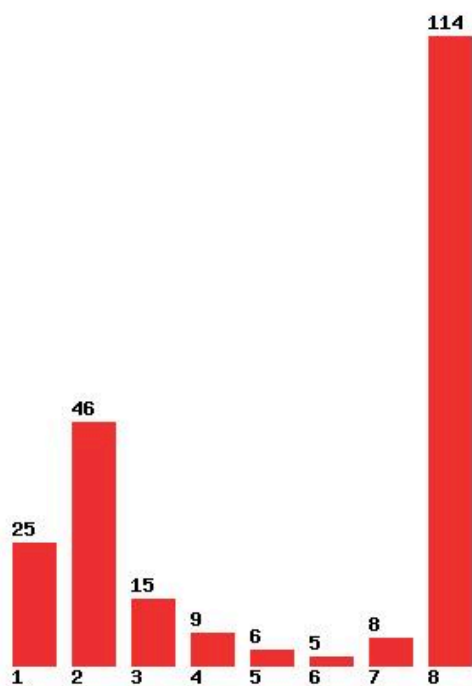

Μέχρι και 1 προτίμηση : 5 %
Μέχρι και 2 προτίμηση : 17 %
Μέχρι και 3 προτίμηση : 34 %
Μέχρι και 4 προτίμηση : 47 %
Μέχρι και 5 προτίμηση : 56 %
Μέχρι και 6 προτίμηση : 64 %

**Εκτύπωση**

Η εφαρμογή δημιουργήθηκε από τον :
Καλοδήμο Δημήτρη
<http://sep4u.gr>

[673] ΑΓΩΓΗΣ ΚΑΙ ΦΡΟΝΤΙΔΑΣ ΣΤΗΝ ΠΡΩΙΜΗ ΠΑΙΔΙΚΗ ΗΛΙΚΙΑ (ΑΙΓΑΛΕΩ)

Μέχρι και 1 προτίμηση : 18 %

Μέχρι και 2 προτίμηση : 57 %

Μέχρι και 3 προτίμηση : 77 %

Μέχρι και 4 προτίμηση : 86 %

Μέχρι και 5 προτίμηση : 89 %

Μέχρι και 6 προτίμηση : 92 %

**Εκτύπωση**

Η εφαρμογή δημιουργήθηκε από τον :
Καλοδήμο Δημήτρη
<http://sep4u.gr>

[1610] ΑΓΩΓΗΣ ΚΑΙ ΦΡΟΝΤΙΔΑΣ ΣΤΗΝ ΠΡΩΙΜΗ ΠΑΙΔΙΚΗ ΗΛΙΚΙΑ (ΘΕΣΣΑΛΟΝΙΚΗ)

Μέχρι και 1 προτίμηση : 8 %
Μέχρι και 2 προτίμηση : 33 %
Μέχρι και 3 προτίμηση : 60 %
Μέχρι και 4 προτίμηση : 73 %
Μέχρι και 5 προτίμηση : 78 %
Μέχρι και 6 προτίμηση : 82 %