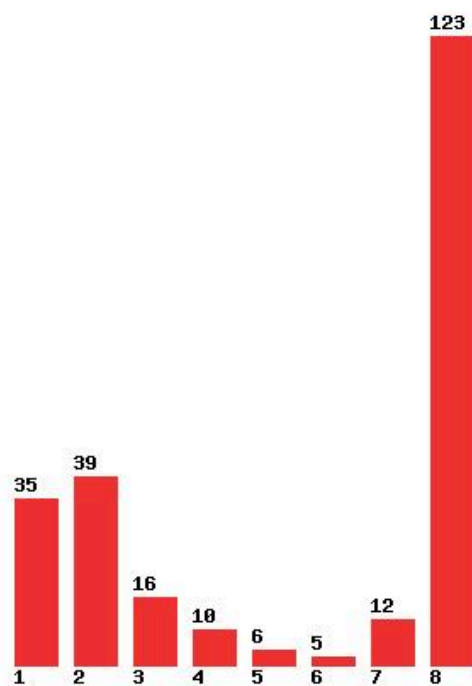

[166] ΠΑΙΔΑΓΩΓΙΚΟ ΠΡΟΣΧΟΛΙΚΗΣ ΕΚΠΑΙΔΕΥΣΗΣ (ΒΟΛΟΣ)

Μέχρι και 1 προτίμηση : 26 %

Μέχρι και 2 προτίμηση : 50 %

Μέχρι και 3 προτίμηση : 69 %

Μέχρι και 4 προτίμηση : 77 %

Μέχρι και 5 προτίμηση : 85 %

Μέχρι και 6 προτίμηση : 89 %

Εκτύπωση

Η εφαρμογή δημιουργήθηκε από τον :
Καλοδήμο Δημήτρη
<http://sep4u.gr>