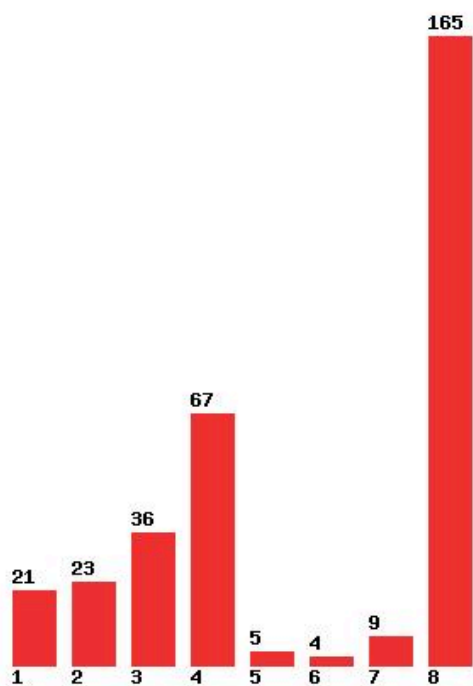

[1625] ΜΗΧΑΝΙΚΩΝ ΠΛΗΡΟΦΟΡΙΚΗΣ ΚΑΙ ΗΛΕΚΤΡΟΝΙΚΩΝ ΣΥΣΤΗΜΑΤΩΝ (ΘΕΣΣΑΛΟΝΙΚΗ)

Μέχρι και 1 προτίμηση : 9 %
Μέχρι και 2 προτίμηση : 15 %
Μέχρι και 3 προτίμηση : 31 %
Μέχρι και 4 προτίμηση : 76 %
Μέχρι και 5 προτίμηση : 83 %
Μέχρι και 6 προτίμηση : 87 %

Εκτύπωση

Η εφαρμογή δημιουργήθηκε από τον :
Καλοδήμο Δημήτρη
<http://sep4u.gr>