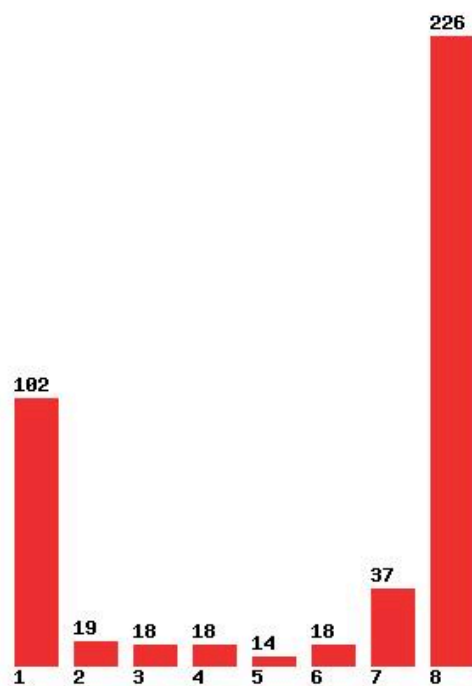

Μέχρι και 1 προτίμηση : 41 %

Μέχρι και 2 προτίμηση : 51 %

Μέχρι και 3 προτίμηση : 59 %

Μέχρι και 4 προτίμηση : 70 %

Μέχρι και 5 προτίμηση : 76 %

Μέχρι και 6 προτίμηση : 82 %

**Εκτύπωση**

Η εφαρμογή δημιουργήθηκε από τον :
Καλοδήμο Δημήτρη
<http://sep4u.gr>