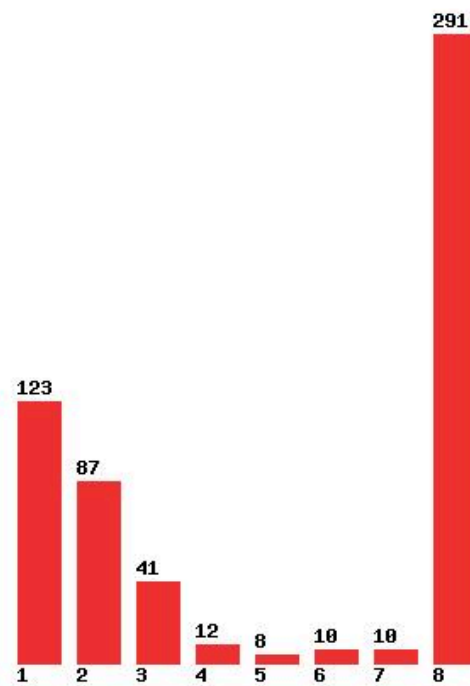

[670] ΔΙΟΙΚΗΣΗΣ ΤΟΥΡΙΣΜΟΥ (ΑΙΓΑΛΕΩ)

Μέχρι και 1 προτίμηση : 61 %

Μέχρι και 2 προτίμηση : 81 %

Μέχρι και 3 προτίμηση : 89 %

Μέχρι και 4 προτίμηση : 93 %

Μέχρι και 5 προτίμηση : 96 %

Μέχρι και 6 προτίμηση : 97 %

Εκτύπωση

Η εφαρμογή δημιουργήθηκε από τον :
Καλοδήμο Δημήτρη
<http://sep4u.gr>