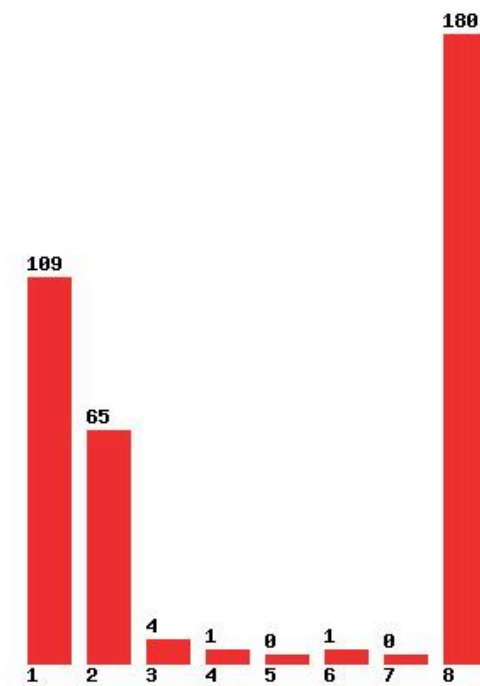

[333] ΠΛΗΡΟΦΟΡΙΚΗΣ (ΑΘΗΝΑ)

Μέχρι και 1 προτίμηση : 52 %

Μέχρι και 2 προτίμηση : 93 %

Μέχρι και 3 προτίμηση : 96 %

Μέχρι και 4 προτίμηση : 97 %

Μέχρι και 5 προτίμηση : 98 %

Μέχρι και 6 προτίμηση : 99 %

Εκτύπωση

Η εφαρμογή δημιουργήθηκε από τον :
Καλοδήμο Δημήτρη
<http://sep4u.gr>