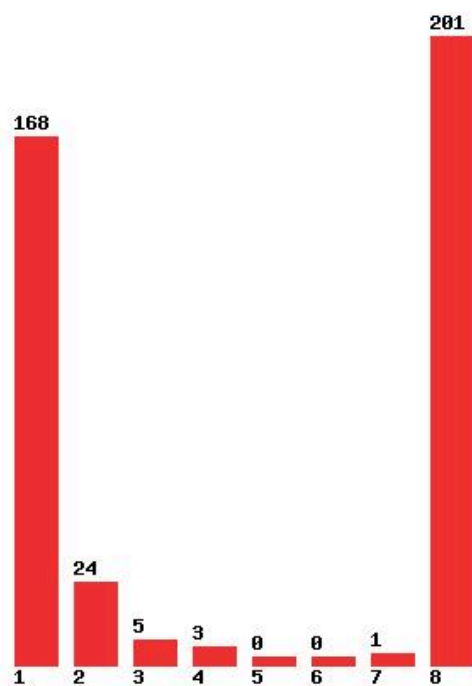

[157] ΝΑΥΤΙΛΙΑΚΩΝ ΣΠΟΥΔΩΝ (ΠΕΙΡΑΙΑΣ)

Μέχρι και 1 προτίμηση : 72 %

Μέχρι και 2 προτίμηση : 81 %

Μέχρι και 3 προτίμηση : 88 %

Μέχρι και 4 προτίμηση : 92 %

Μέχρι και 5 προτίμηση : 94 %

Μέχρι και 6 προτίμηση : 97 %

Εκτύπωση

Η εφαρμογή δημιουργήθηκε από τον :
Καλοδήμο Δημήτρη
<http://sep4u.gr>