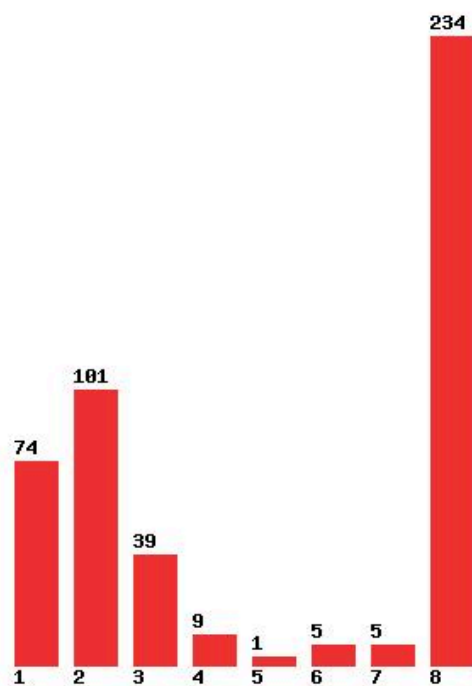

[316] ΟΡΓΑΝΩΣΗΣ ΚΑΙ ΔΙΟΙΚΗΣΗΣ ΕΠΙΧΕΙΡΗΣΕΩΝ (ΠΕΙΡΑΙΑΣ)

Μέχρι και 1 προτίμηση : 19 %

Μέχρι και 2 προτίμηση : 62 %

Μέχρι και 3 προτίμηση : 88 %

Μέχρι και 4 προτίμηση : 93 %

Μέχρι και 5 προτίμηση : 96 %

Μέχρι και 6 προτίμηση : 97 %

Εκτύπωση

Η εφαρμογή δημιουργήθηκε από τον :
Καλοδήμο Δημήτρη
<http://sep4u.gr>