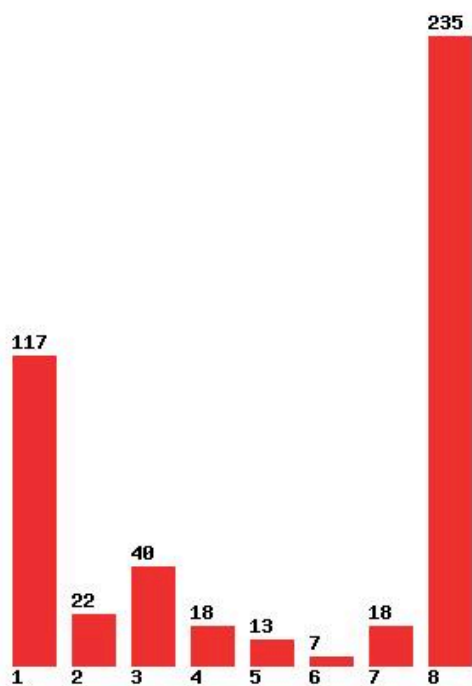

[1602] ΟΙΚΟΝΟΜΙΚΩΝ ΕΠΙΣΤΗΜΩΝ (ΣΕΡΡΕΣ)

Μέχρι και 1 προτίμηση : 52 %

Μέχρι και 2 προτίμηση : 65 %

Μέχρι και 3 προτίμηση : 72 %

Μέχρι και 4 προτίμηση : 79 %

Μέχρι και 5 προτίμηση : 84 %

Μέχρι και 6 προτίμηση : 89 %

Εκτύπωση

Η εφαρμογή δημιουργήθηκε από τον :
Καλοδήμο Δημήτρη
<http://sep4u.gr>