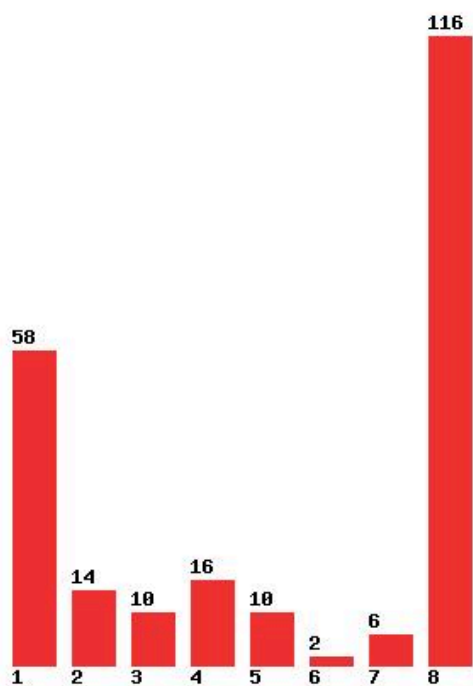

[238] ΜΗΧΑΝΙΚΩΝ ΣΧΕΔΙΑΣΗΣ ΠΡΟΪΟΝΤΩΝ ΚΑΙ ΣΥΣΤΗΜΑΤΩΝ (ΣΥΡΟΣ)

Μέχρι και 1 προτίμηση : 53 %

Μέχρι και 2 προτίμηση : 65 %

Μέχρι και 3 προτίμηση : 73 %

Μέχρι και 4 προτίμηση : 81 %

Μέχρι και 5 προτίμηση : 88 %

Μέχρι και 6 προτίμηση : 93 %

Εκτύπωση

Η εφαρμογή δημιουργήθηκε από τον :
Καλοδήμο Δημήτρη
<http://sep4u.gr>