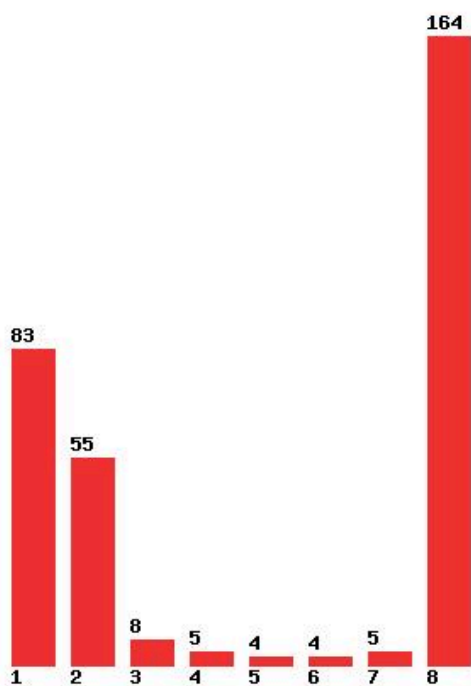

[180] ΝΑΥΤΙΛΙΑΣ ΚΑΙ ΕΠΙΧΕΙΡΗΜΑΤΙΚΩΝ ΥΠΗΡΕΣΙΩΝ (ΧΙΟΣ)

Μέχρι και 1 προτίμηση : 69 %

Μέχρι και 2 προτίμηση : 81 %

Μέχρι και 3 προτίμηση : 88 %

Μέχρι και 4 προτίμηση : 90 %

Μέχρι και 5 προτίμηση : 92 %

Μέχρι και 6 προτίμηση : 96 %

Εκτύπωση

Η εφαρμογή δημιουργήθηκε από τον :
Καλοδήμο Δημήτρη
<http://sep4u.gr>