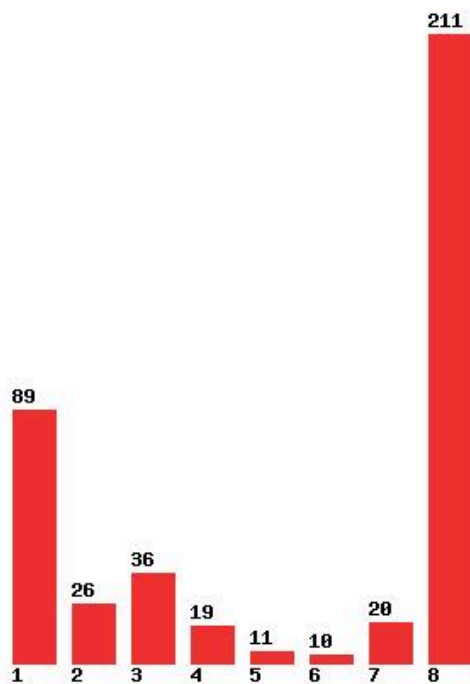

Μέχρι και 1 προτίμηση : 46 %

Μέχρι και 2 προτίμηση : 54 %

Μέχρι και 3 προτίμηση : 66 %

Μέχρι και 4 προτίμηση : 78 %

Μέχρι και 5 προτίμηση : 84 %

Μέχρι και 6 προτίμηση : 90 %

**Εκτύπωση**

Η εφαρμογή δημιουργήθηκε από τον :
Καλοδήμο Δημήτρη
<http://sep4u.gr>