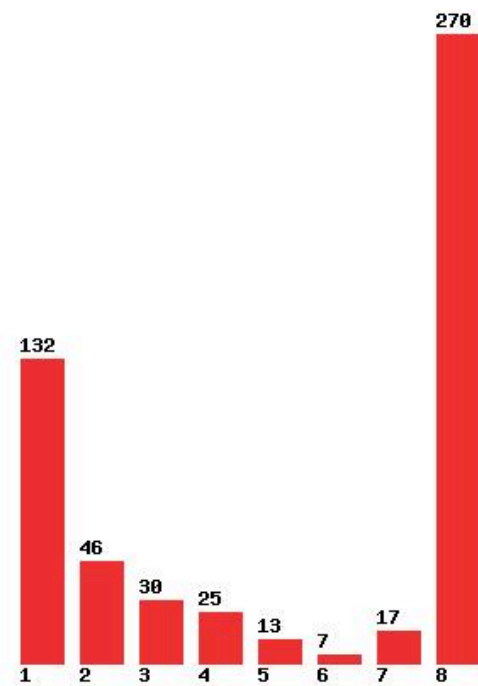

[1605] ΔΙΟΙΚΗΣΗΣ ΟΡΓΑΝΙΣΜΩΝ, ΜΑΡΚΕΤΙΝΓΚ ΚΑΙ ΤΟΥΡΙΣΜΟΥ (ΘΕΣΣΑΛΟΝΙΚΗ)

Μέχρι και 1 προτίμηση : 55 %

Μέχρι και 2 προτίμηση : 69 %

Μέχρι και 3 προτίμηση : 81 %

Μέχρι και 4 προτίμηση : 89 %

Μέχρι και 5 προτίμηση : 95 %

Μέχρι και 6 προτίμηση : 98 %

Εκτύπωση

Η εφαρμογή δημιουργήθηκε από τον :
Καλοδήμο Δημήτρη
<http://sep4u.gr>