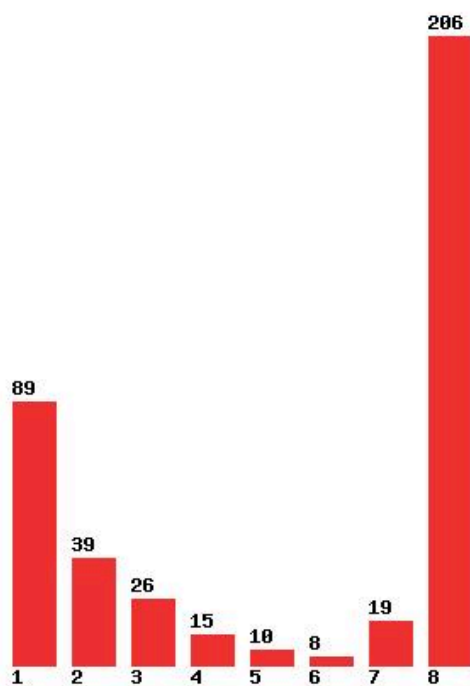

[1514] ΔΙΟΙΚΗΣΗΣ ΕΠΙΧΕΙΡΗΣΕΩΝ ΚΑΙ ΟΡΓΑΝΙΣΜΩΝ (ΚΑΛΑΜΑΤΑ)

Μέχρι και 1 προτίμηση : 49 %

Μέχρι και 2 προτίμηση : 66 %

Μέχρι και 3 προτίμηση : 75 %

Μέχρι και 4 προτίμηση : 81 %

Μέχρι και 5 προτίμηση : 84 %

Μέχρι και 6 προτίμηση : 89 %

Εκτύπωση

Η εφαρμογή δημιουργήθηκε από τον :
Καλοδήμο Δημήτρη
<http://sep4u.gr>