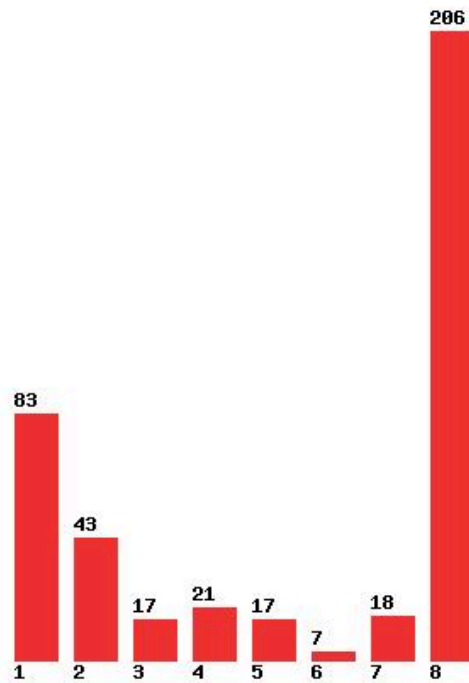

Μέχρι και 4 προτίμηση : 83 %

Μέχρι και 5 προτίμηση : 90 %

Μέχρι και 6 προτίμηση : 92 %

**Εκτύπωση**

Η εφαρμογή δημιουργήθηκε από τον :
Καλοδήμο Δημήτρη
<http://sep4u.gr>

[128] ΠΑΙΔΑΓΩΓΙΚΟ ΔΗΜΟΤΙΚΗΣ ΕΚΠΑΙΔΕΥΣΗΣ (ΑΘΗΝΑ)