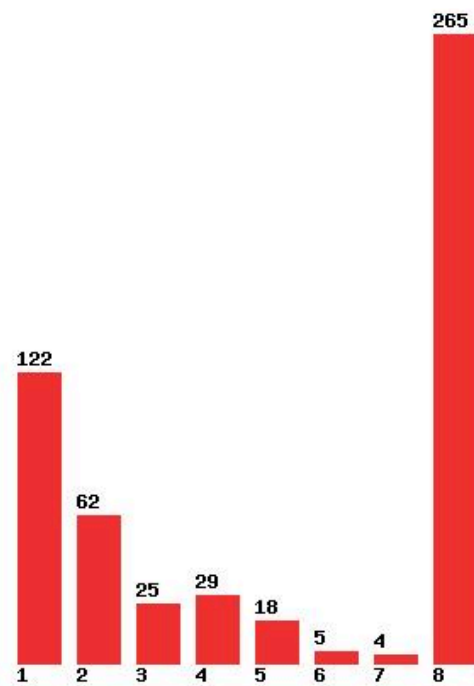

Μέχρι και 1 προτίμηση : 54 %

Μέχρι και 2 προτίμηση : 69 %

Μέχρι και 3 προτίμηση : 80 %

Μέχρι και 4 προτίμηση : 92 %

Μέχρι και 5 προτίμηση : 95 %

Μέχρι και 6 προτίμηση : 97 %

**Εκτύπωση**

Η εφαρμογή δημιουργήθηκε από τον :
Καλοδήμο Δημήτρη
<http://sep4u.gr>