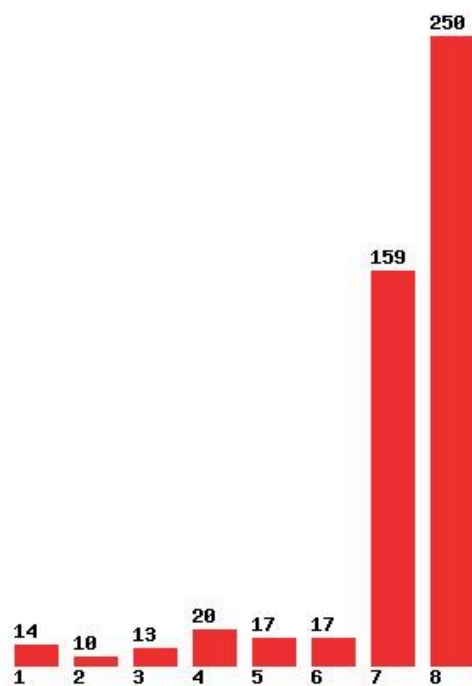

[1547] ΣΤΑΤΙΣΤΙΚΗΣ ΚΑΙ ΑΣΦΑΛΙΣΤΙΚΗΣ ΕΠΙΣΤΗΜΗΣ (ΓΡΕΒΕΝΑ)

Μέχρι και 1 προτίμηση : 12 %

Μέχρι και 2 προτίμηση : 21 %

Μέχρι και 3 προτίμηση : 28 %

Μέχρι και 4 προτίμηση : 34 %

Μέχρι και 5 προτίμηση : 37 %

Μέχρι και 6 προτίμηση : 43 %

Εκτύπωση

Η εφαρμογή δημιουργήθηκε από τον :
Καλοδήμο Δημήτρη
<http://sep4u.gr>