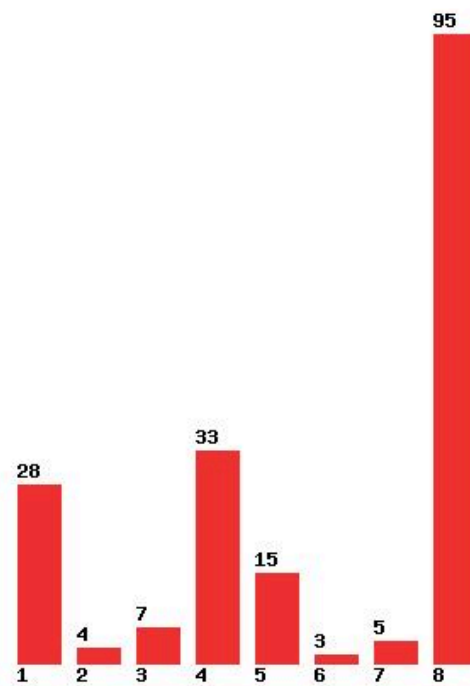

Μέχρι και 1 προτίμηση : 33 %

Μέχρι και 2 προτίμηση : 41 %

Μέχρι και 3 προτίμηση : 44 %

Μέχρι και 4 προτίμηση : 71 %

Μέχρι και 5 προτίμηση : 91 %

Μέχρι και 6 προτίμηση : 98 %

**Εκτύπωση**

Η εφαρμογή δημιουργήθηκε από τον :
Καλοδήμο Δημήτρη
<http://sep4u.gr>