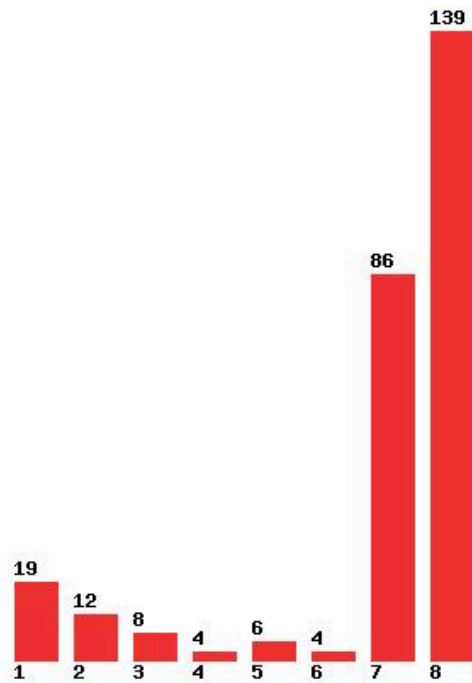

Μέχρι και 1 προτίμηση : 15 %

Μέχρι και 2 προτίμηση : 21 %

Μέχρι και 3 προτίμηση : 23 %

Μέχρι και 4 προτίμηση : 26 %

Μέχρι και 5 προτίμηση : 27 %

Μέχρι και 6 προτίμηση : 33 %

**Εκτύπωση**

Η εφαρμογή δημιουργήθηκε από τον :
Καλοδήμο Δημήτρη
<http://sep4u.gr>