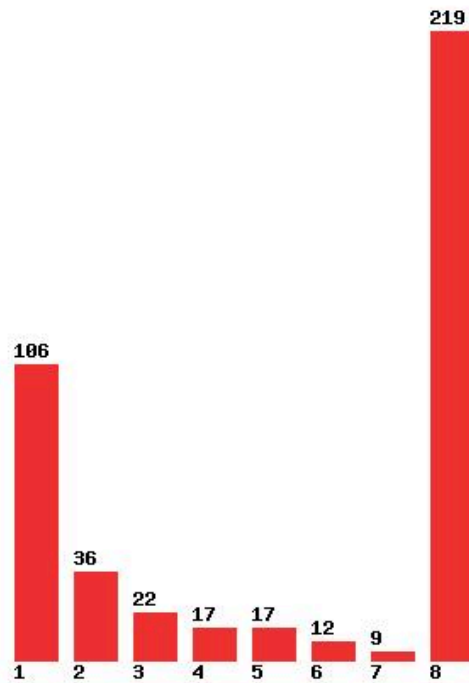

Μέχρι και 1 προτίμηση : 67 %

Μέχρι και 2 προτίμηση : 77 %

Μέχρι και 3 προτίμηση : 87 %

Μέχρι και 4 προτίμηση : 90 %

Μέχρι και 5 προτίμηση : 94 %

Μέχρι και 6 προτίμηση : 96 %

**Εκτύπωση**

Η εφαρμογή δημιουργήθηκε από τον :
Καλοδήμο Δημήτρη
<http://sep4u.gr>