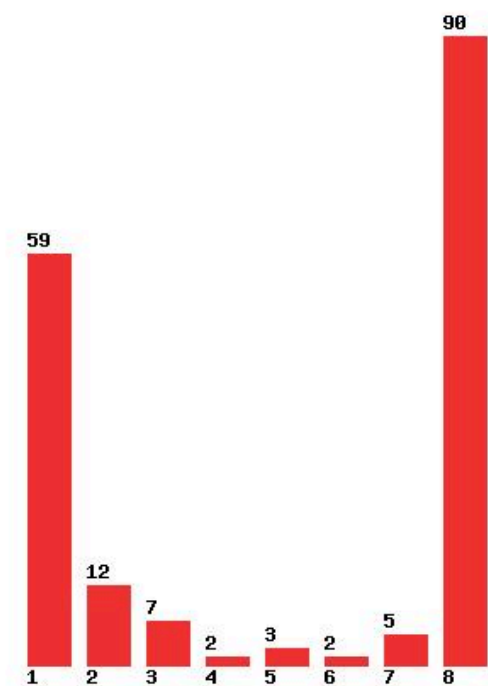

[230] ΜΗΧΑΝΙΚΩΝ ΠΑΡΑΓΩΓΗΣ ΚΑΙ ΔΙΟΙΚΗΣΗΣ (ΧΑΝΙΑ)

Μέχρι και 1 προτίμηση : 44 %

Μέχρι και 2 προτίμηση : 64 %

Μέχρι και 3 προτίμηση : 73 %

Μέχρι και 4 προτίμηση : 81 %

Μέχρι και 5 προτίμηση : 90 %

Μέχρι και 6 προτίμηση : 94 %

Εκτύπωση

Η εφαρμογή δημιουργήθηκε από τον :
Καλοδήμο Δημήτρη
<http://sep4u.gr>