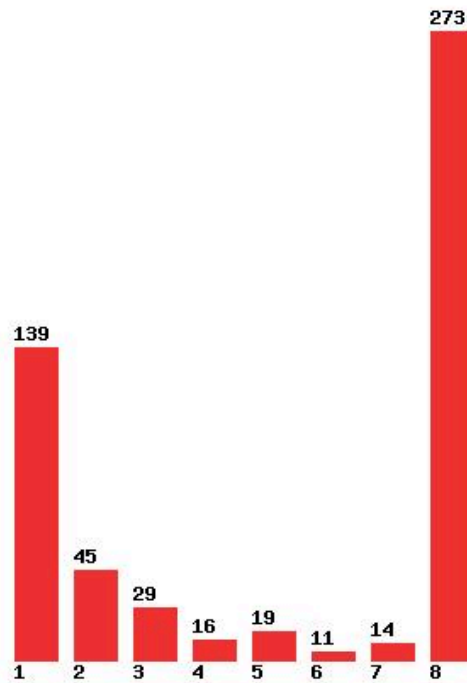

Μέχρι και 3 προτίμηση : 26 %

Μέχρι και 4 προτίμηση : 40 %

Μέχρι και 5 προτίμηση : 53 %

Μέχρι και 6 προτίμηση : 63 %

**Εκτύπωση**

Η εφαρμογή δημιουργήθηκε από τον :
Καλοδήμο Δημήτρη
<http://sep4u.gr>

[1427] ΔΙΟΙΚΗΣΗΣ ΕΠΙΧΕΙΡΗΣΕΩΝ (ΛΑΡΙΣΑ)

Μέχρι και 1 προτίμηση : 58 %

Μέχρι και 2 προτίμηση : 72 %

Μέχρι και 3 προτίμηση : 79 %

Μέχρι και 4 προτίμηση : 83 %

Μέχρι και 5 προτίμηση : 85 %

Μέχρι και 6 προτίμηση : 89 %

**Εκτύπωση**

Η εφαρμογή δημιουργήθηκε από τον :
Καλοδήμο Δημήτρη
<http://sep4u.gr>