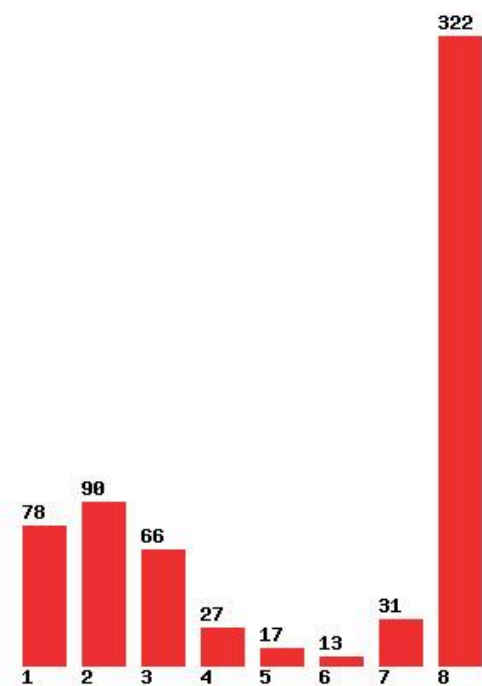

[311] ΟΙΚΟΝΟΜΙΚΩΝ ΕΠΙΣΤΗΜΩΝ (ΘΕΣΣΑΛΟΝΙΚΗ) ΑΠΘ

Μέχρι και 1 προτίμηση : 14 %

Μέχρι και 2 προτίμηση : 38 %

Μέχρι και 3 προτίμηση : 57 %

Μέχρι και 4 προτίμηση : 69 %

Μέχρι και 5 προτίμηση : 76 %

Μέχρι και 6 προτίμηση : 84 %

Εκτύπωση

Η εφαρμογή δημιουργήθηκε από τον :
Καλοδήμο Δημήτρη
<http://sep4u.gr>