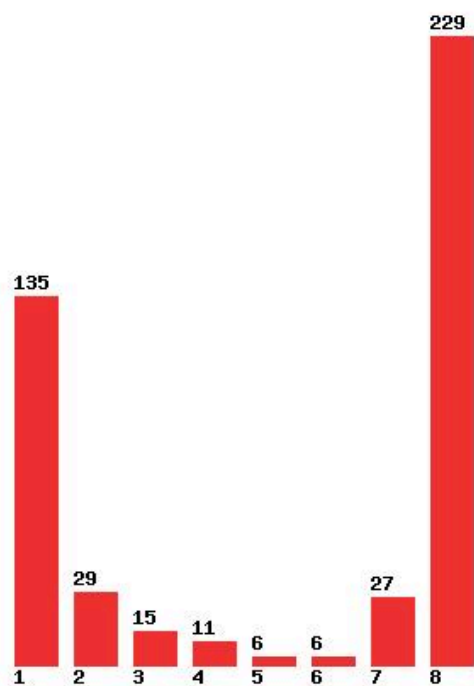

Μέχρι και 1 προτίμηση : 53 %

Μέχρι και 2 προτίμηση : 67 %

Μέχρι και 3 προτίμηση : 72 %

Μέχρι και 4 προτίμηση : 77 %

Μέχρι και 5 προτίμηση : 81 %

Μέχρι και 6 προτίμηση : 84 %

**Εκτύπωση**

Η εφαρμογή δημιουργήθηκε από τον :
Καλοδήμο Δημήτρη
<http://sep4u.gr>