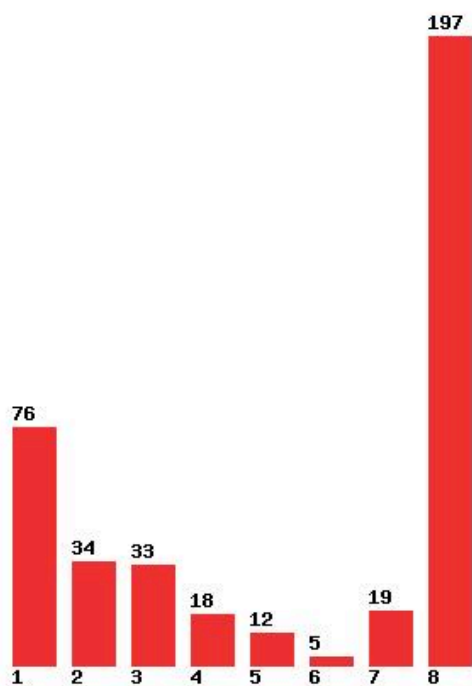

[97] ΟΙΚΟΝΟΜΙΚΩΝ ΕΠΙΣΤΗΜΩΝ (ΚΟΜΟΤΗΝΗ)

Μέχρι και 1 προτίμηση : 37 %

Μέχρι και 2 προτίμηση : 54 %

Μέχρι και 3 προτίμηση : 80 %

Μέχρι και 4 προτίμηση : 88 %

Μέχρι και 5 προτίμηση : 90 %

Μέχρι και 6 προτίμηση : 93 %

Εκτύπωση

Η εφαρμογή δημιουργήθηκε από τον :
Καλοδήμο Δημήτρη
<http://sep4u.gr>