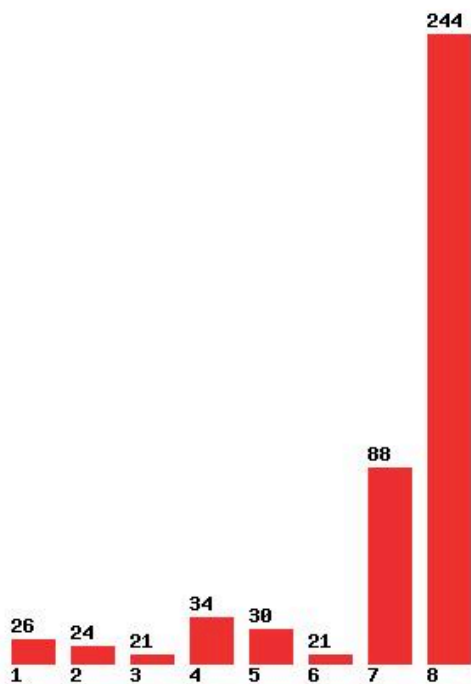

[99] ΠΛΗΡΟΦΟΡΙΚΗΣ ΚΑΙ ΤΗΛΕΠΙΚΟΙΝΩΝΙΩΝ (ΛΑΜΙΑ)

Μέχρι και 1 προτίμηση : 5 %
Μέχρι και 2 προτίμηση : 19 %
Μέχρι και 3 προτίμηση : 31 %
Μέχρι και 4 προτίμηση : 50 %
Μέχρι και 5 προτίμηση : 61 %
Μέχρι και 6 προτίμηση : 68 %

Εκτύπωση

Η εφαρμογή δημιουργήθηκε από τον :
Καλοδήμο Δημήτρη
<http://sep4u.gr>