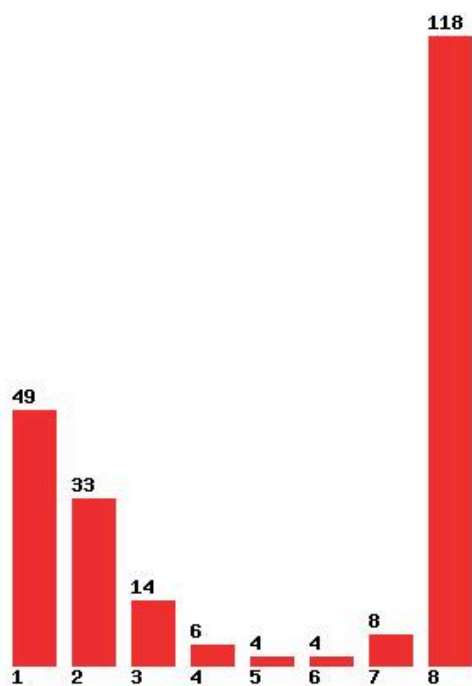

[1282] ΔΙΟΙΚΗΤΙΚΗΣ ΕΠΙΣΤΗΜΗΣ ΚΑΙ ΤΕΧΝΟΛΟΓΙΑΣ (ΠΑΤΡΑ)

Μέχρι και 1 προτίμηση : 60 %

Μέχρι και 2 προτίμηση : 73 %

Μέχρι και 3 προτίμηση : 81 %

Μέχρι και 4 προτίμηση : 86 %

Μέχρι και 5 προτίμηση : 90 %

Μέχρι και 6 προτίμηση : 92 %

Εκτύπωση

Η εφαρμογή δημιουργήθηκε από τον :
Καλοδήμο Δημήτρη
<http://sep4u.gr>