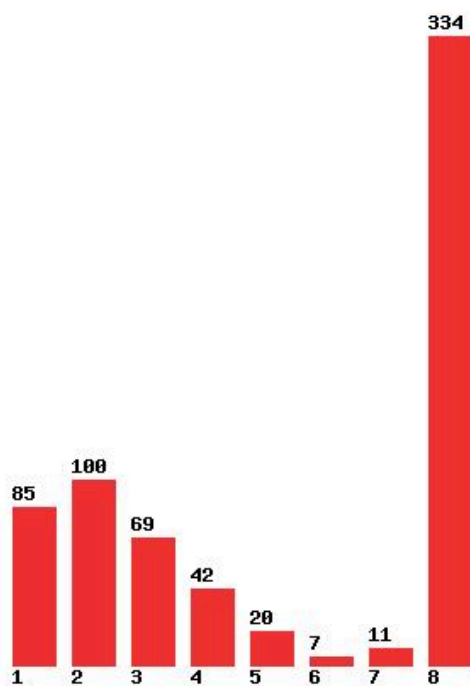

[404] ΕΠΙΣΤΗΜΗΣ ΦΥΣΙΚΗΣ ΑΓΩΓΗΣ ΚΑΙ ΑΘΛΗΤΙΣΜΟΥ (ΚΟΜΟΤΗΝΗ)

Μέχρι και 1 προτίμηση : 22 %

Μέχρι και 2 προτίμηση : 52 %

Μέχρι και 3 προτίμηση : 74 %

Μέχρι και 4 προτίμηση : 88 %

Μέχρι και 5 προτίμηση : 92 %

Μέχρι και 6 προτίμηση : 95 %

Εκτύπωση

Η εφαρμογή δημιουργήθηκε από τον :
Καλοδήμο Δημήτρη
<http://sep4u.gr>