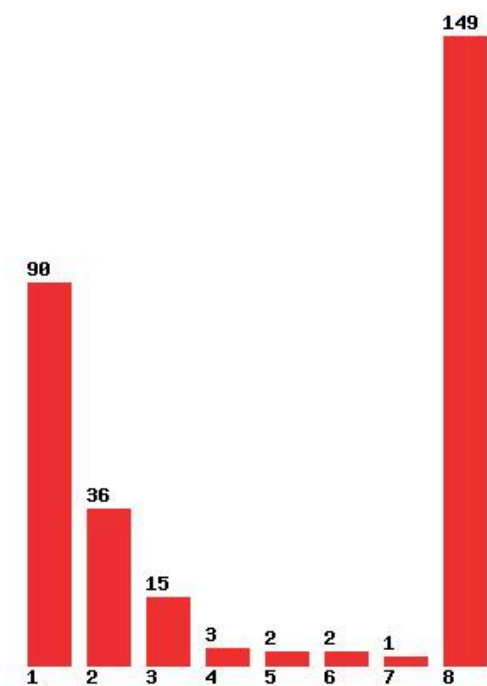

Μέχρι και 1 προτίμηση : 45 %

Μέχρι και 2 προτίμηση : 79 %

Μέχρι και 3 προτίμηση : 91 %

Μέχρι και 4 προτίμηση : 95 %

Μέχρι και 5 προτίμηση : 97 %

Μέχρι και 6 προτίμηση : 97 %

**Εκτύπωση**

Η εφαρμογή δημιουργήθηκε από τον :
Καλοδήμο Δημήτρη
<http://sep4u.gr>