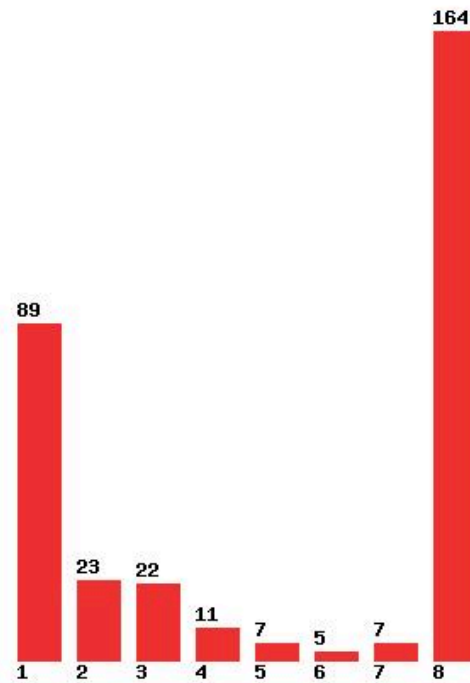

Μέχρι και 1 προτίμηση : 61 %

Μέχρι και 2 προτίμηση : 75 %

Μέχρι και 3 προτίμηση : 82 %

Μέχρι και 4 προτίμηση : 87 %

Μέχρι και 5 προτίμηση : 90 %

Μέχρι και 6 προτίμηση : 93 %

**Εκτύπωση**

Η εφαρμογή δημιουργήθηκε από τον :
Καλοδήμο Δημήτρη
<http://sep4u.gr>