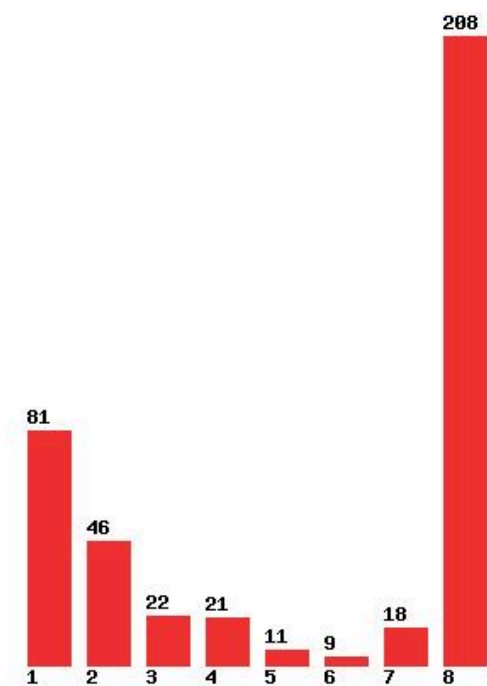

[130] ΠΑΙΔΑΓΩΓΙΚΟ ΔΗΜΟΤΙΚΗΣ ΕΚΠΑΙΔΕΥΣΗΣ (ΙΩΑΝΝΙΝΑ)

Μέχρι και 1 προτίμηση : 28 %

Μέχρι και 2 προτίμηση : 49 %

Μέχρι και 3 προτίμηση : 66 %

Μέχρι και 4 προτίμηση : 75 %

Μέχρι και 5 προτίμηση : 81 %

Μέχρι και 6 προτίμηση : 86 %

Εκτύπωση

Η εφαρμογή δημιουργήθηκε από τον :
Καλοδήμο Δημήτρη
<http://sep4u.gr>