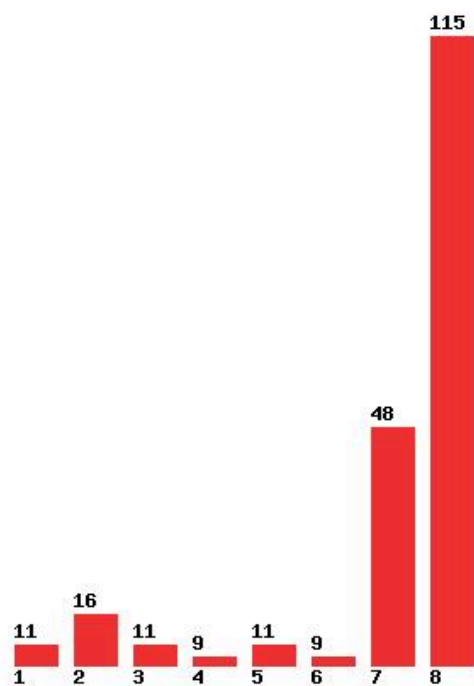

[1517] ΠΑΡΑΣΤΑΤΙΚΩΝ ΚΑΙ ΨΗΦΙΑΚΩΝ ΤΕΧΝΩΝ (ΝΑΥΠΛΙΟ)

Μέχρι και 1 προτίμηση : 13 %

Μέχρι και 2 προτίμηση : 28 %

Μέχρι και 3 προτίμηση : 37 %

Μέχρι και 4 προτίμηση : 46 %

Μέχρι και 5 προτίμηση : 51 %

Μέχρι και 6 προτίμηση : 56 %

Εκτύπωση

Η εφαρμογή δημιουργήθηκε από τον :
Καλοδήμο Δημήτρη
<http://sep4u.gr>