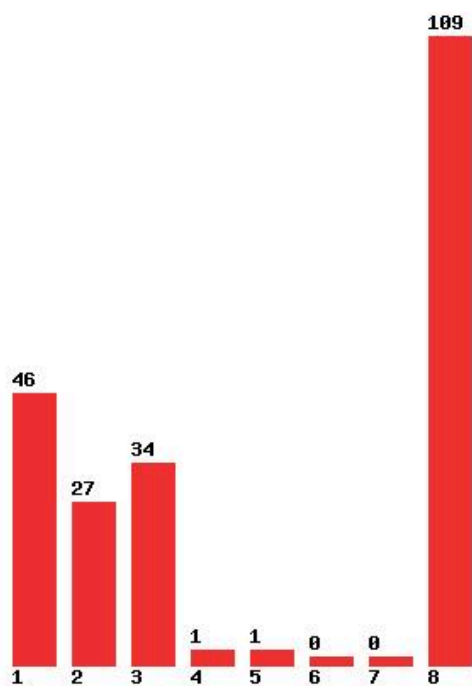

[407] ΜΟΥΣΙΚΩΝ ΣΠΟΥΔΩΝ (ΚΕΡΚΥΡΑ)

Μέχρι και 1 προτίμηση : 56 %

Μέχρι και 2 προτίμηση : 99 %

Μέχρι και 3 προτίμηση : 99 %

Μέχρι και 4 προτίμηση : 99 %

Μέχρι και 5 προτίμηση : 99 %

Μέχρι και 6 προτίμηση : 99 %

Εκτύπωση

Η εφαρμογή δημιουργήθηκε από τον :
Καλοδήμο Δημήτρη
<http://sep4u.gr>