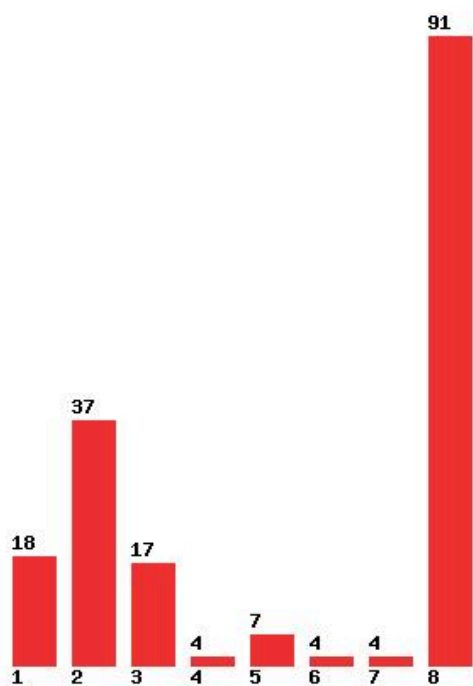

Μέχρι και 4 προτίμηση : 92 %

Μέχρι και 5 προτίμηση : 97 %

Μέχρι και 6 προτίμηση : 99 %

**Εκτύπωση**

Η εφαρμογή δημιουργήθηκε από τον :
Καλοδήμο Δημήτρη
<http://sep4u.gr>

[152] ΟΙΚΟΝΟΜΙΚΗΣ ΚΑΙ ΠΕΡΙΦΕΡΕΙΑΚΗΣ ΑΝΑΠΤΥΞΗΣ (ΑΘΗΝΑ)