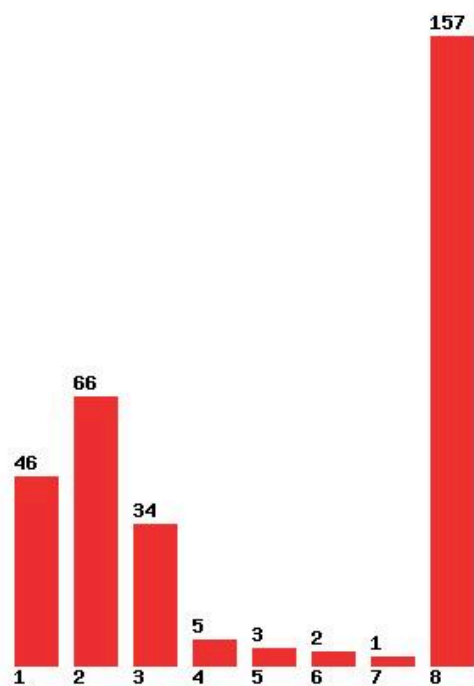

[405] ΕΠΙΣΤΗΜΗΣ ΦΥΣΙΚΗΣ ΑΓΩΓΗΣ ΚΑΙ ΑΘΛΗΤΙΣΜΟΥ (ΤΡΙΚΑΛΑ)

Μέχρι και 1 προτίμηση : 33 %

Μέχρι και 2 προτίμηση : 76 %

Μέχρι και 3 προτίμηση : 96 %

Μέχρι και 4 προτίμηση : 98 %

Μέχρι και 5 προτίμηση : 99 %

Μέχρι και 6 προτίμηση : 99 %

Εκτύπωση

Η εφαρμογή δημιουργήθηκε από τον :
Καλοδήμο Δημήτρη
<http://sep4u.gr>