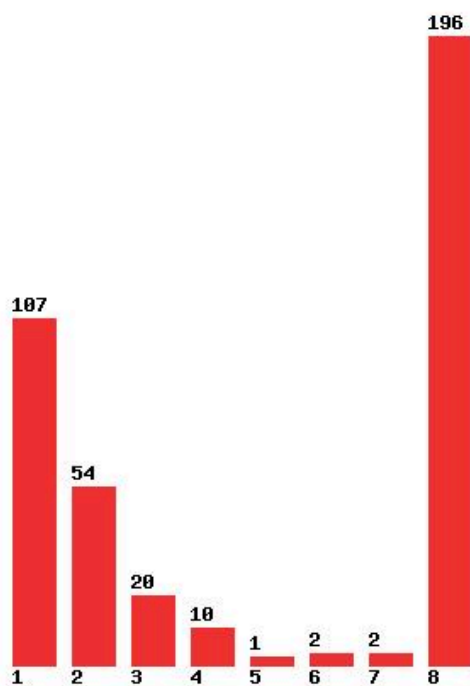

Μέχρι και 1 προτίμηση : 44 %

Μέχρι και 2 προτίμηση : 72 %

Μέχρι και 3 προτίμηση : 90 %

Μέχρι και 4 προτίμηση : 94 %

Μέχρι και 5 προτίμηση : 95 %

Μέχρι και 6 προτίμηση : 97 %

**Εκτύπωση**

Η εφαρμογή δημιουργήθηκε από τον :
Καλοδήμο Δημήτρη
<http://sep4u.gr>