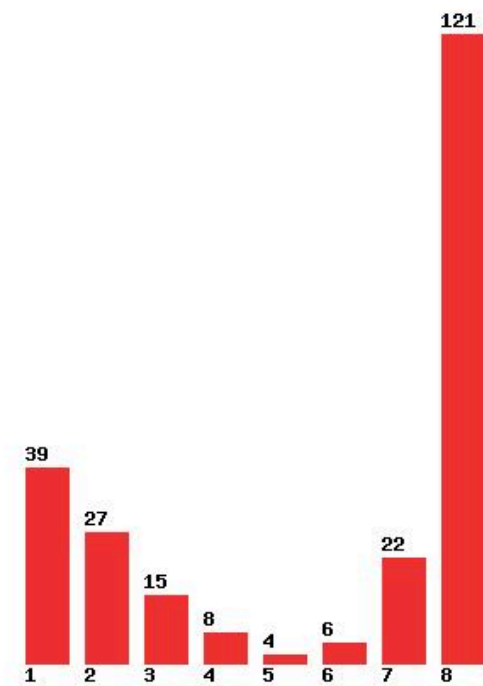

Μέχρι και 1 προτίμηση : 41 %

Μέχρι και 2 προτίμηση : 56 %

Μέχρι και 3 προτίμηση : 63 %

Μέχρι και 4 προτίμηση : 72 %

Μέχρι και 5 προτίμηση : 77 %

Μέχρι και 6 προτίμηση : 80 %

**Εκτύπωση**

Η εφαρμογή δημιουργήθηκε από τον :
Καλοδήμο Δημήτρη
<http://sep4u.gr>