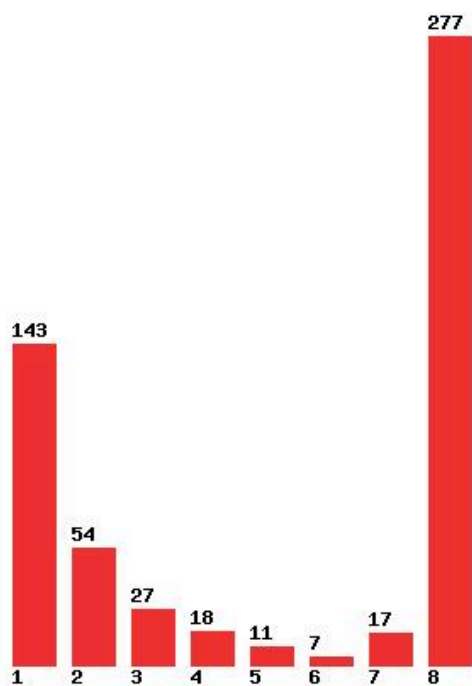

[352] ΔΙΟΙΚΗΣΗΣ ΕΠΙΧΕΙΡΗΣΕΩΝ (ΠΑΤΡΑ)

Μέχρι και 1 προτίμηση : 45 %

Μέχρι και 2 προτίμηση : 62 %

Μέχρι και 3 προτίμηση : 74 %

Μέχρι και 4 προτίμηση : 83 %

Μέχρι και 5 προτίμηση : 91 %

Μέχρι και 6 προτίμηση : 94 %

Εκτύπωση

Η εφαρμογή δημιουργήθηκε από τον :
Καλοδήμο Δημήτρη
<http://sep4u.gr>