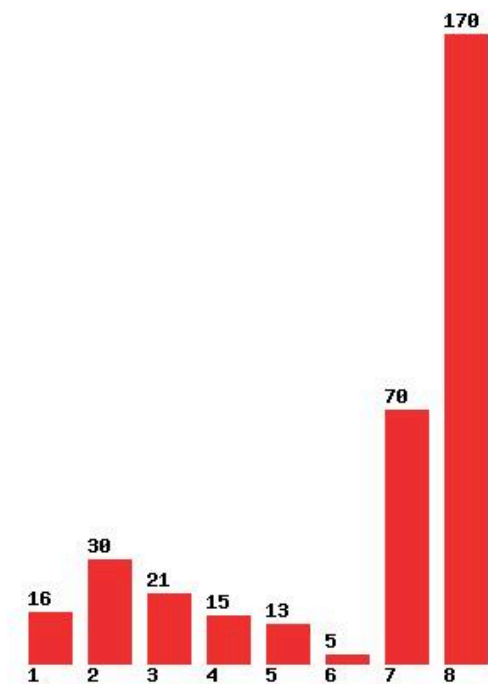

Προτιμήσεις ΕΠΙΤΥΧΟΝΤΩΝ Πανελλαδικών 2024 (κατηγορία 90%)

Οι αριθμοί 1,2,3,4,5,6 δείχνουν πόσοι δήλωσαν το τμήμα που πέρασαν σαν 1η, 2η, 3η, 4η, 5η, 6η προτίμηση, το 7 δείχνει σειρά προτίμησης >6 και το 8 το σύνολο των επιτυχόντων.

<https://sep4u.gr/>

[353] ΑΓΡΟΤΙΚΗΣ ΑΝΑΠΤΥΞΗΣ (ΟΡΕΣΤΙΑΔΑ)

Μέχρι και 1 προτίμηση : 20 %

Μέχρι και 2 προτίμηση : 31 %

Μέχρι και 3 προτίμηση : 36 %

Μέχρι και 4 προτίμηση : 37 %

Μέχρι και 5 προτίμηση : 42 %

Μέχρι και 6 προτίμηση : 46 %

Εκτύπωση

Η εφαρμογή δημιουργήθηκε από τον :
Καλοδήμο Δημήτρη

<http://sep4u.gr>

[1001] ΑΓΡΟΤΙΚΗΣ ΑΝΑΠΤΥΞΗΣ, ΑΓΡΟΔΙΑΤΡΟΦΗΣ ΚΑΙ ΔΙΑΧΕΙΡΙΣΗΣ ΦΥΣΙΚΩΝ ΠΟΡΩΝ (ΨΑΧΝΑ ΕΥΒΟΙΑΣ)

Μέχρι και 1 προτίμηση : 11 %
Μέχρι και 2 προτίμηση : 35 %
Μέχρι και 3 προτίμηση : 55 %
Μέχρι και 4 προτίμηση : 66 %
Μέχρι και 5 προτίμηση : 85 %
Μέχρι και 6 προτίμηση : 91 %