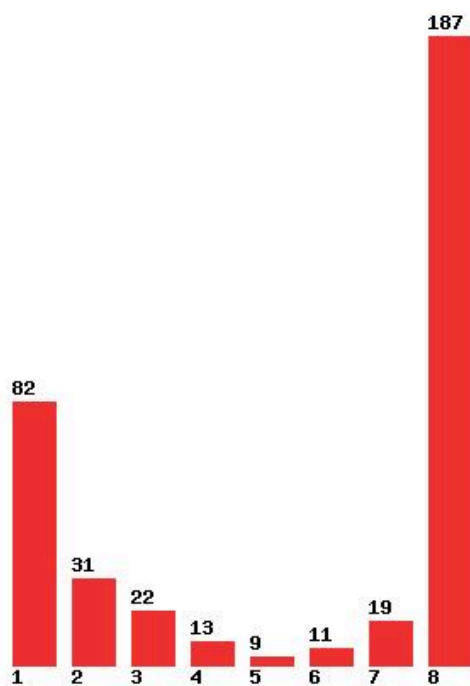

Μέχρι και 4 προτίμηση : 82 %

Μέχρι και 5 προτίμηση : 85 %

Μέχρι και 6 προτίμηση : 89 %

**Εκτύπωση**

Η εφαρμογή δημιουργήθηκε από τον :
Καλοδήμο Δημήτρη
<http://sep4u.gr>

[1005] ΔΙΟΙΚΗΣΗΣ ΕΠΙΧΕΙΡΗΣΕΩΝ ΚΑΙ ΟΡΓΑΝΙΣΜΩΝ (ΑΘΗΝΑ)