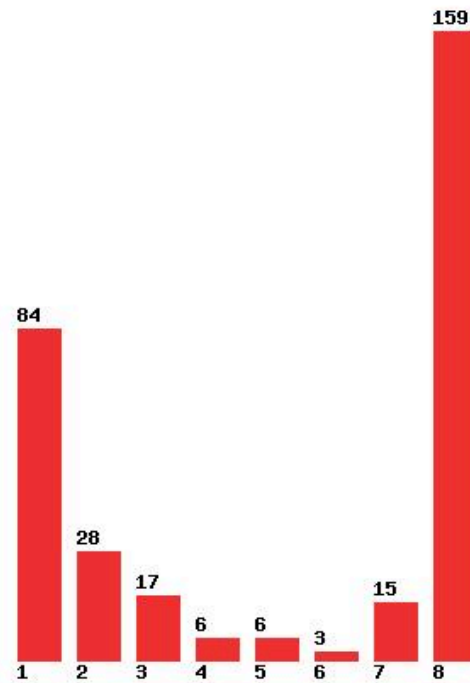

[1513] ΛΟΓΙΣΤΙΚΗΣ ΚΑΙ ΧΡΗΜΑΤΟΟΙΚΟΝΟΜΙΚΗΣ (ΚΑΛΑΜΑΤΑ)

Μέχρι και 1 προτίμηση : 58 %

Μέχρι και 2 προτίμηση : 70 %

Μέχρι και 3 προτίμηση : 79 %

Μέχρι και 4 προτίμηση : 82 %

Μέχρι και 5 προτίμηση : 89 %

Μέχρι και 6 προτίμηση : 90 %

Εκτύπωση

Η εφαρμογή δημιουργήθηκε από τον :
Καλοδήμο Δημήτρη
<http://sep4u.gr>