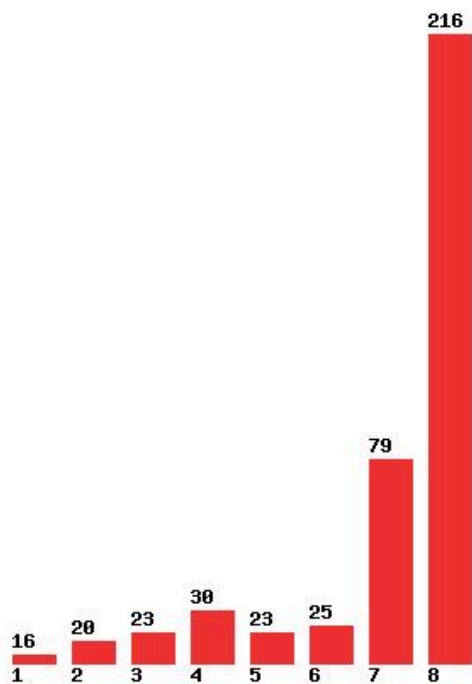

[152] ΟΙΚΟΝΟΜΙΚΗΣ ΚΑΙ ΠΕΡΙΦΕΡΕΙΑΚΗΣ ΑΝΑΠΤΥΞΗΣ (ΑΘΗΝΑ)

Μέχρι και 1 προτίμηση : 4 %
Μέχρι και 2 προτίμηση : 10 %
Μέχρι και 3 προτίμηση : 22 %
Μέχρι και 4 προτίμηση : 35 %
Μέχρι και 5 προτίμηση : 48 %
Μέχρι και 6 προτίμηση : 59 %

Εκτύπωση

Η εφαρμογή δημιουργήθηκε από τον :
Καλοδήμο Δημήτρη
<http://sep4u.gr>