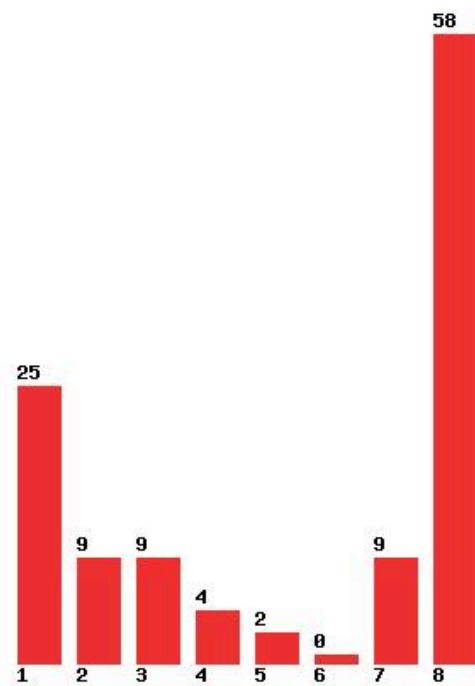

Εκτύπωση

Η εφαρμογή δημιουργήθηκε από τον :
Καλοδήμο Δημήτρη
<http://sep4u.gr>

[326] ΑΓΡΟΤΙΚΗΣ ΟΙΚΟΝΟΜΙΑΣ ΚΑΙ ΑΝΑΠΤΥΞΗΣ (ΑΘΗΝΑ)

Μέχρι και 1 προτίμηση : 25 %

Μέχρι και 2 προτίμηση : 46 %

Μέχρι και 3 προτίμηση : 61 %

Μέχρι και 4 προτίμηση : 72 %

Μέχρι και 5 προτίμηση : 75 %

Μέχρι και 6 προτίμηση : 77 %

**Εκτύπωση**

Η εφαρμογή δημιουργήθηκε από τον :
Καλοδήμο Δημήτρη
<http://sep4u.gr>

[1241] ΑΓΩΓΗΣ ΚΑΙ ΦΡΟΝΤΙΔΑΣ ΣΤΗΝ ΠΡΩΙΜΗ ΠΑΙΔΙΚΗ ΗΛΙΚΙΑ (ΙΩΑΝΝΙΝΑ)