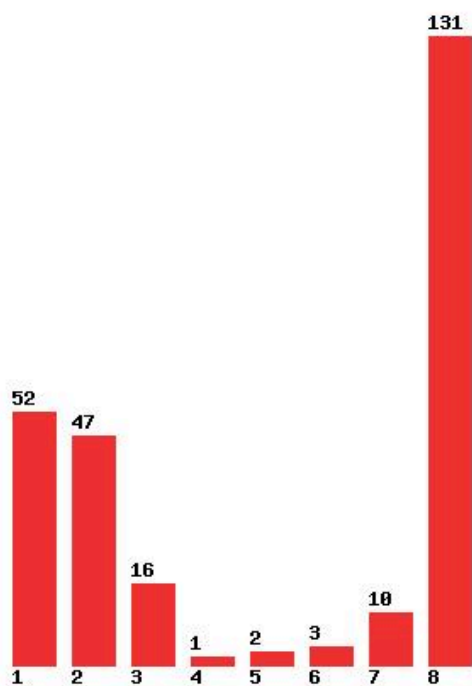

[1004] ΔΙΑΧΕΙΡΙΣΗΣ ΛΙΜΕΝΩΝ ΚΑΙ ΝΑΥΤΙΛΙΑΣ (ΨΑΧΝΑ ΕΥΒΟΙΑΣ)

Μέχρι και 1 προτίμηση : 57 %

Μέχρι και 2 προτίμηση : 77 %

Μέχρι και 3 προτίμηση : 87 %

Μέχρι και 4 προτίμηση : 90 %

Μέχρι και 5 προτίμηση : 93 %

Μέχρι και 6 προτίμηση : 95 %

Εκτύπωση

Η εφαρμογή δημιουργήθηκε από τον :
Καλοδήμο Δημήτρη
<http://sep4u.gr>