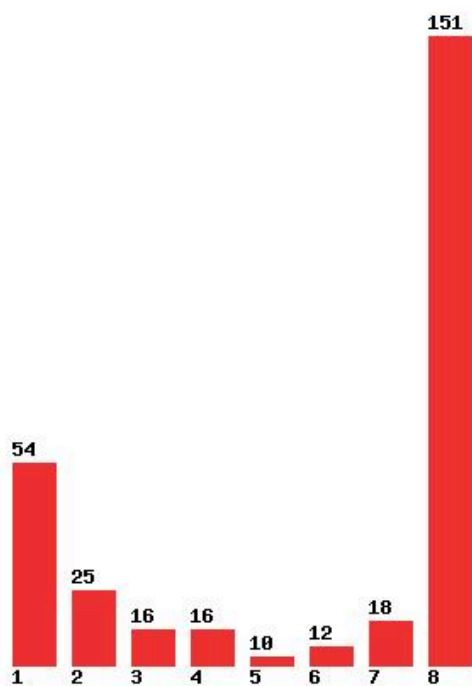

Μέχρι και 1 προτίμηση : 53 %

Μέχρι και 2 προτίμηση : 68 %

Μέχρι και 3 προτίμηση : 79 %

Μέχρι και 4 προτίμηση : 81 %

Μέχρι και 5 προτίμηση : 88 %

Μέχρι και 6 προτίμηση : 92 %

**Εκτύπωση**

Η εφαρμογή δημιουργήθηκε από τον :
Καλοδήμο Δημήτρη
<http://sep4u.gr>