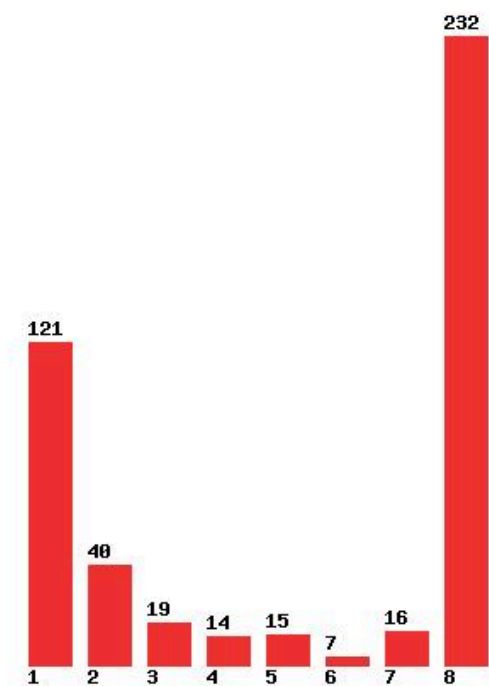

Μέχρι και 4 προτίμηση : 83 %

Μέχρι και 5 προτίμηση : 88 %

Μέχρι και 6 προτίμηση : 92 %

**Εκτύπωση**

Η εφαρμογή δημιουργήθηκε από τον :
Καλοδήμο Δημήτρη
<http://sep4u.gr>

[262] ΨΗΦΙΑΚΩΝ ΣΥΣΤΗΜΑΤΩΝ (ΠΕΙΡΑΙΑΣ)