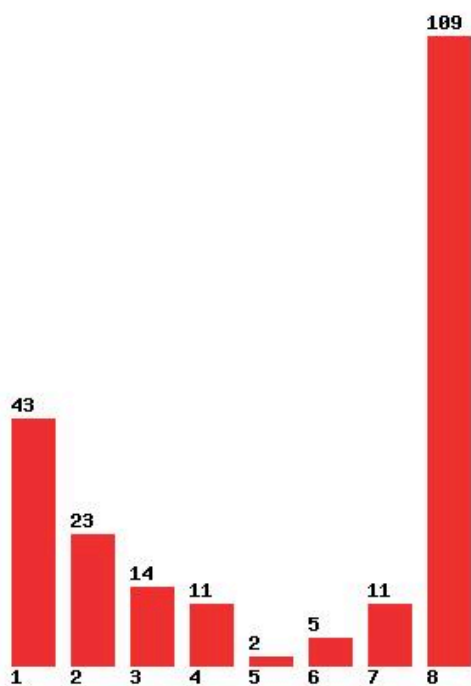

[1544] ΔΙΟΙΚΗΤΙΚΗΣ ΕΠΙΣΤΗΜΗΣ ΚΑΙ ΤΕΧΝΟΛΟΓΙΑΣ (ΚΟΖΑΝΗ)

Μέχρι και 1 προτίμηση : 51 %
Μέχρι και 2 προτίμηση : 63 %
Μέχρι και 3 προτίμηση : 71 %
Μέχρι και 4 προτίμηση : 78 %
Μέχρι και 5 προτίμηση : 80 %
Μέχρι και 6 προτίμηση : 84 %

Εκτύπωση

Η εφαρμογή δημιουργήθηκε από τον :
Καλοδήμο Δημήτρη
<http://sep4u.gr>