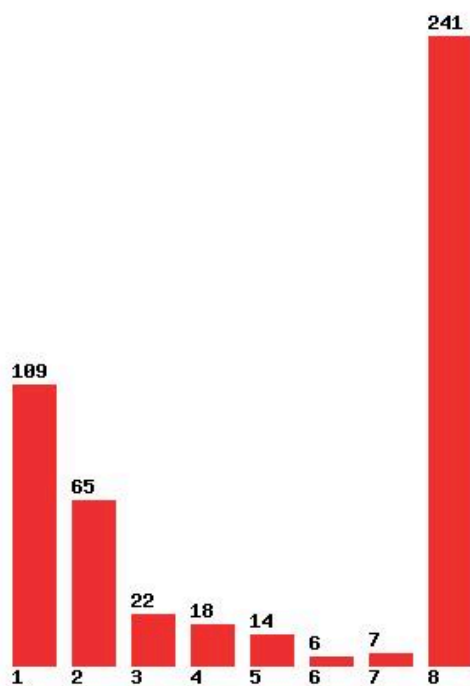

[317] ΟΙΚΟΝΟΜΙΚΩΝ ΕΠΙΣΤΗΜΩΝ (ΘΕΣΣΑΛΟΝΙΚΗ) ΠΑΜΑΚ

Μέχρι και 1 προτίμηση : 39 %

Μέχρι και 2 προτίμηση : 66 %

Μέχρι και 3 προτίμηση : 73 %

Μέχρι και 4 προτίμηση : 85 %

Μέχρι και 5 προτίμηση : 89 %

Μέχρι και 6 προτίμηση : 91 %

Εκτύπωση

Η εφαρμογή δημιουργήθηκε από τον :
Καλοδήμο Δημήτρη
<http://sep4u.gr>