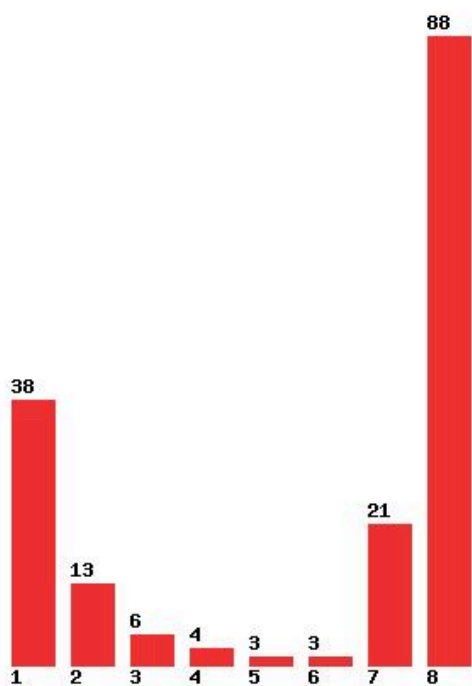

Μέχρι και 4 προτίμηση : 57 %

Μέχρι και 5 προτίμηση : 63 %

Μέχρι και 6 προτίμηση : 68 %

**Εκτύπωση**

Η εφαρμογή δημιουργήθηκε από τον :
Καλοδήμο Δημήτρη
<http://sep4u.gr>

[613] ΑΝΩΤΕΡΗ ΣΧΟΛΗ ΤΟΥΡΙΣΤΙΚΗΣ ΕΚΠΑΙΔΕΥΣΗΣ ΡΟΔΟΥ (ΑΣΤΕΡ)

Μέχρι και 1 προτίμηση : 36 %
Μέχρι και 2 προτίμηση : 47 %
Μέχρι και 3 προτίμηση : 56 %
Μέχρι και 4 προτίμηση : 61 %
Μέχρι και 5 προτίμηση : 69 %
Μέχρι και 6 προτίμηση : 75 %

**Εκτύπωση**

Η εφαρμογή δημιουργήθηκε από τον :
Καλοδήμο Δημήτρη
<http://sep4u.gr>