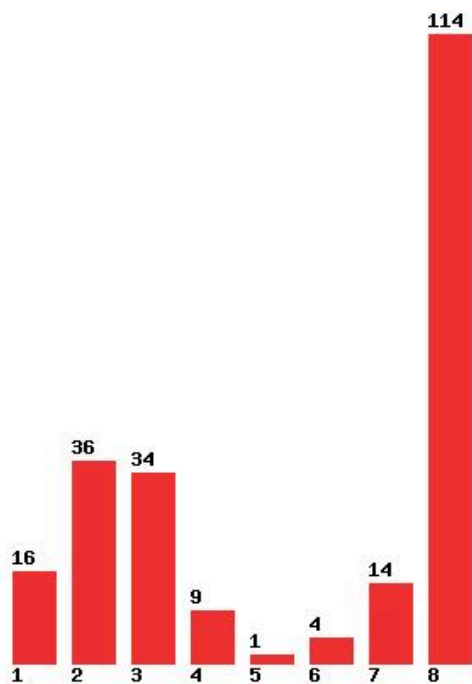

[1610] ΑΓΩΓΗΣ ΚΑΙ ΦΡΟΝΤΙΔΑΣ ΣΤΗΝ ΠΡΩΙΜΗ ΠΑΙΔΙΚΗ ΗΛΙΚΙΑ (ΘΕΣΣΑΛΟΝΙΚΗ)

Μέχρι και 1 προτίμηση : 8 %
Μέχρι και 2 προτίμηση : 33 %
Μέχρι και 3 προτίμηση : 60 %
Μέχρι και 4 προτίμηση : 73 %
Μέχρι και 5 προτίμηση : 78 %
Μέχρι και 6 προτίμηση : 82 %

Εκτύπωση

Η εφαρμογή δημιουργήθηκε από τον :
Καλοδήμο Δημήτρη
<http://sep4u.gr>