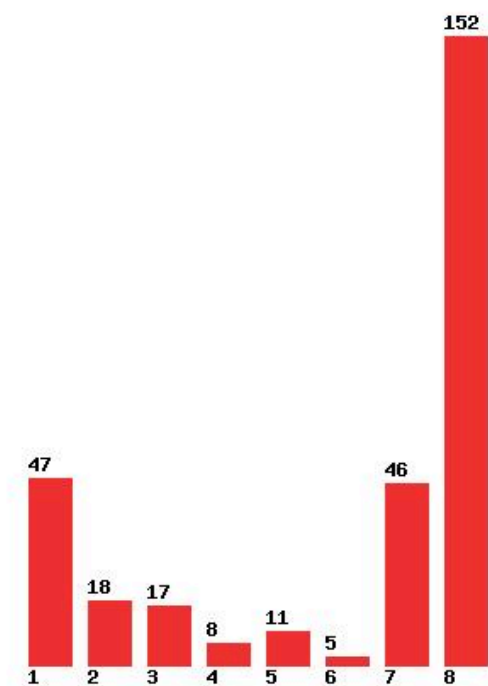

[1551] ΕΠΙΚΟΙΝΩΝΙΑΣ ΚΑΙ ΨΗΦΙΑΚΩΝ ΜΕΣΩΝ (ΚΑΣΤΟΡΙΑ)

Μέχρι και 1 προτίμηση : 29 %

Μέχρι και 2 προτίμηση : 40 %

Μέχρι και 3 προτίμηση : 51 %

Μέχρι και 4 προτίμηση : 62 %

Μέχρι και 5 προτίμηση : 66 %

Μέχρι και 6 προτίμηση : 72 %

Εκτύπωση

Η εφαρμογή δημιουργήθηκε από τον :
Καλοδήμο Δημήτρη
<http://sep4u.gr>