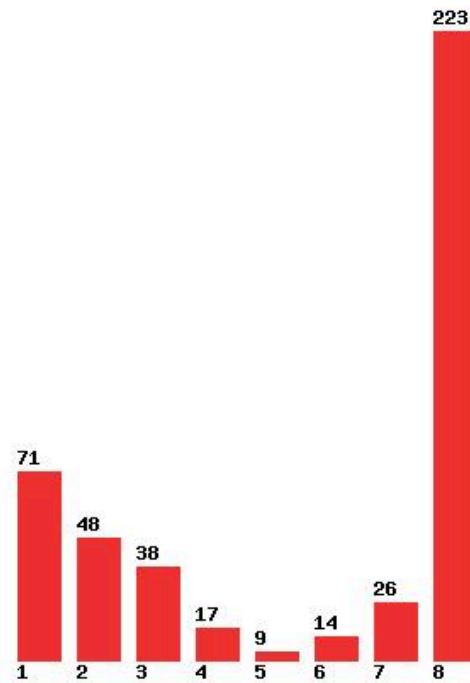

Μέχρι και 4 προτίμηση : 79 %

Μέχρι και 5 προτίμηση : 85 %

Μέχρι και 6 προτίμηση : 89 %

**Εκτύπωση**

Η εφαρμογή δημιουργήθηκε από τον :
Καλοδήμο Δημήτρη
<http://sep4u.gr>

[99] ΠΛΗΡΟΦΟΡΙΚΗΣ ΚΑΙ ΤΗΛΕΠΙΚΟΙΝΩΝΙΩΝ (ΛΑΜΙΑ)