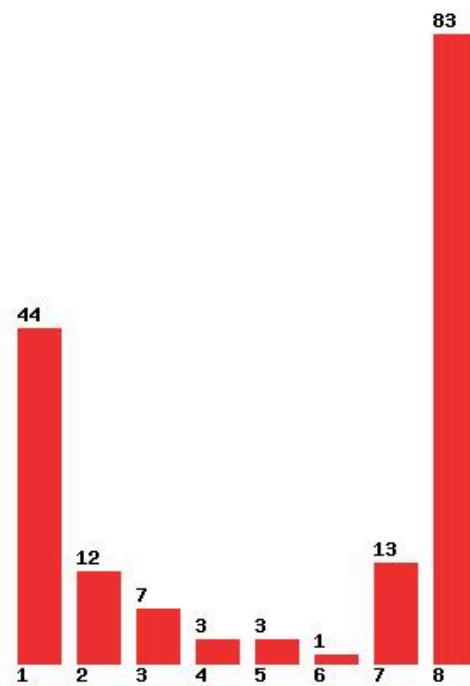

Μέχρι και 4 προτίμηση : 84 %

Μέχρι και 5 προτίμηση : 86 %

Μέχρι και 6 προτίμηση : 89 %

**Εκτύπωση**

Η εφαρμογή δημιουργήθηκε από τον :
Καλοδήμο Δημήτρη
<http://sep4u.gr>