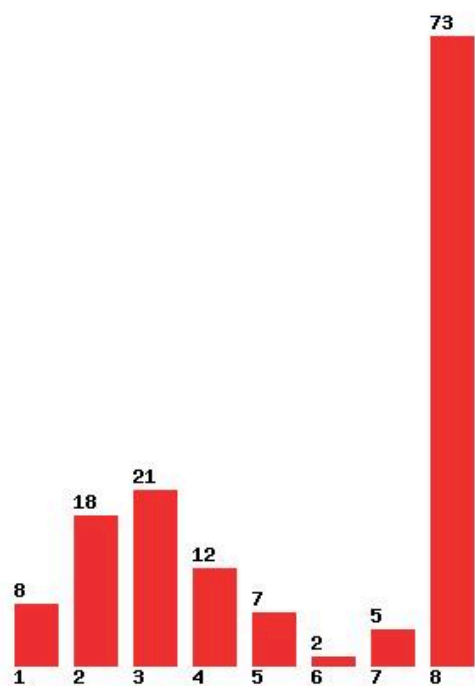

[1005] ΔΙΟΙΚΗΣΗΣ ΕΠΙΧΕΙΡΗΣΕΩΝ ΚΑΙ ΟΡΓΑΝΙΣΜΩΝ (ΑΘΗΝΑ)

Μέχρι και 1 προτίμηση : 8 %
Μέχρι και 2 προτίμηση : 26 %
Μέχρι και 3 προτίμηση : 49 %
Μέχρι και 4 προτίμηση : 70 %
Μέχρι και 5 προτίμηση : 82 %
Μέχρι και 6 προτίμηση : 86 %

Εκτύπωση

Η εφαρμογή δημιουργήθηκε από τον :
Καλοδήμο Δημήτρη
<http://sep4u.gr>