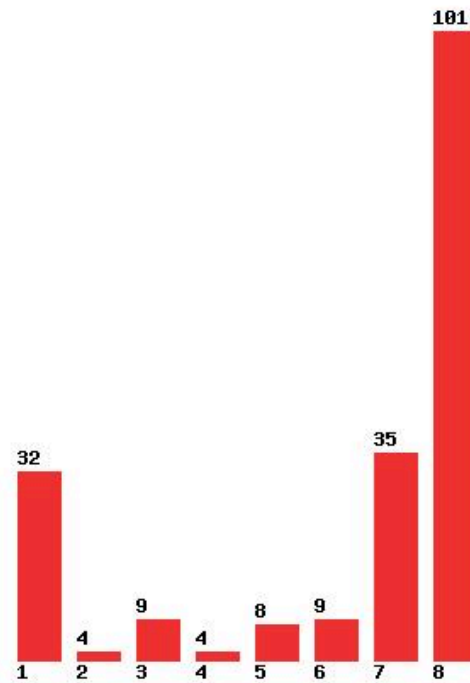

[1627] ΔΗΜΙΟΥΡΓΙΚΟΥ ΣΧΕΔΙΑΣΜΟΥ ΚΑΙ ΕΝΔΥΣΗΣ (ΚΙΑΚΙΣ)

Μέχρι και 1 προτίμηση : 27 %

Μέχρι και 2 προτίμηση : 37 %

Μέχρι και 3 προτίμηση : 48 %

Μέχρι και 4 προτίμηση : 55 %

Μέχρι και 5 προτίμηση : 61 %

Μέχρι και 6 προτίμηση : 75 %

Εκτύπωση

Η εφαρμογή δημιουργήθηκε από τον :
Καλοδήμο Δημήτρη
<http://sep4u.gr>