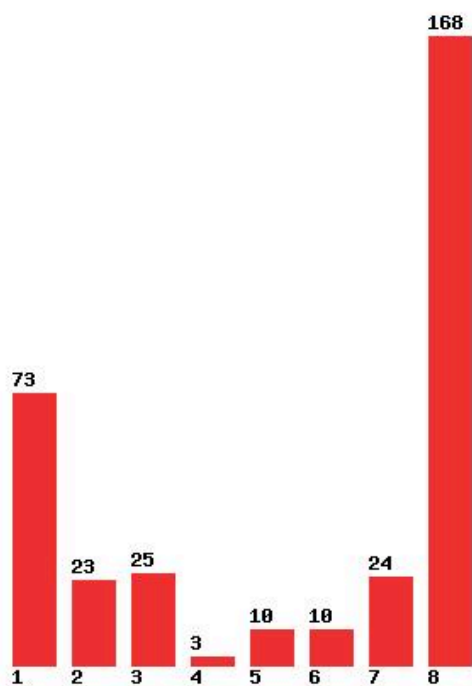

[1430] ΛΟΓΙΣΤΙΚΗΣ ΚΑΙ ΧΡΗΜΑΤΟΟΙΚΟΝΟΜΙΚΗΣ (ΛΑΡΙΣΑ)

Μέχρι και 1 προτίμηση : 53 %

Μέχρι και 2 προτίμηση : 66 %

Μέχρι και 3 προτίμηση : 77 %

Μέχρι και 4 προτίμηση : 80 %

Μέχρι και 5 προτίμηση : 83 %

Μέχρι και 6 προτίμηση : 86 %

Εκτύπωση

Η εφαρμογή δημιουργήθηκε από τον :
Καλοδήμο Δημήτρη
<http://sep4u.gr>