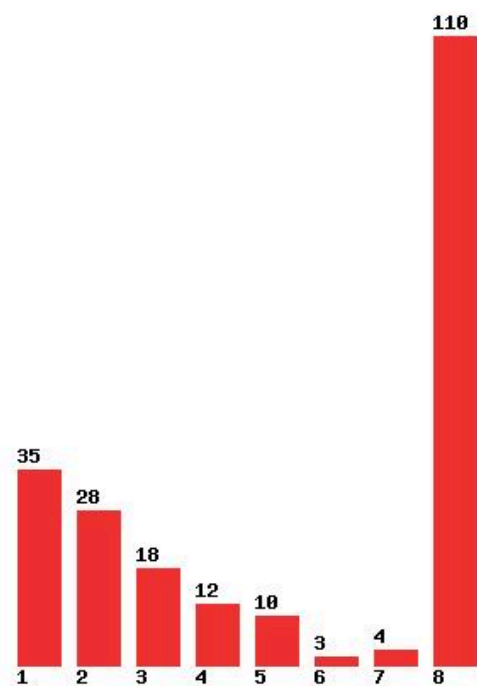

[150] ΔΙΕΘΝΩΝ ΚΑΙ ΕΥΡΩΠΑΪΚΩΝ ΟΙΚΟΝΟΜΙΚΩΝ ΣΠΟΥΔΩΝ (ΑΘΗΝΑ)

Μέχρι και 1 προτίμηση : 28 %

Μέχρι και 2 προτίμηση : 49 %

Μέχρι και 3 προτίμηση : 67 %

Μέχρι και 4 προτίμηση : 79 %

Μέχρι και 5 προτίμηση : 95 %

Μέχρι και 6 προτίμηση : 96 %

Εκτύπωση

Η εφαρμογή δημιουργήθηκε από τον :
Καλοδήμο Δημήτρη
<http://sep4u.gr>