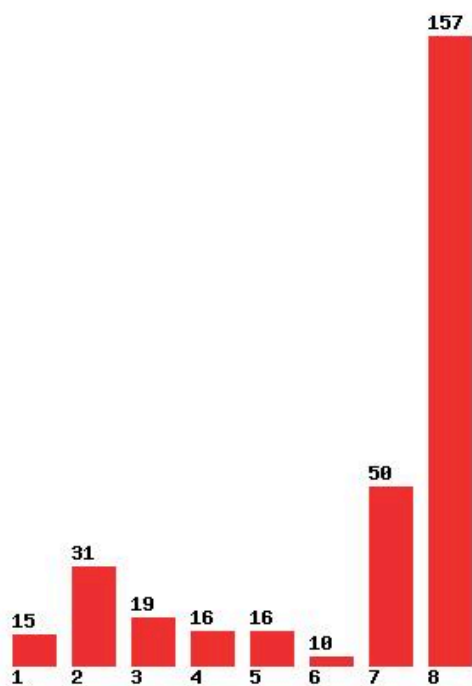

[318] ΣΤΑΤΙΣΤΙΚΗΣ ΚΑΙ ΑΣΦΑΛΙΣΤΙΚΗΣ ΕΠΙΣΤΗΜΗΣ (ΠΕΙΡΑΙΑΣ)

Μέχρι και 1 προτίμηση : 8 %
Μέχρι και 2 προτίμηση : 27 %
Μέχρι και 3 προτίμηση : 41 %
Μέχρι και 4 προτίμηση : 52 %
Μέχρι και 5 προτίμηση : 60 %
Μέχρι και 6 προτίμηση : 66 %

Εκτύπωση

Η εφαρμογή δημιουργήθηκε από τον :
Καλοδήμο Δημήτρη
<http://sep4u.gr>