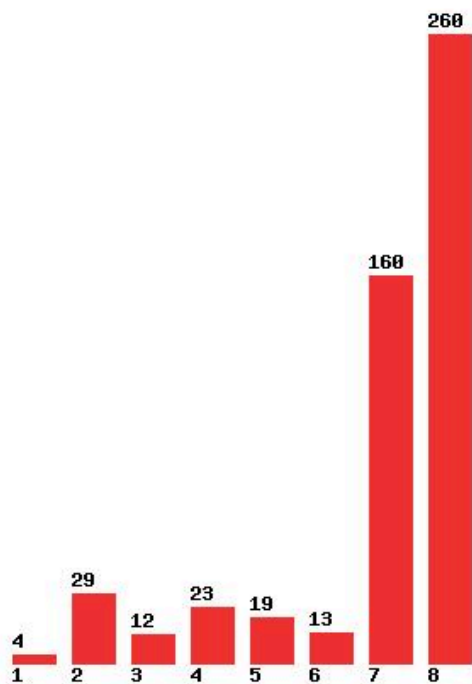

[162] ΕΠΙΣΤΗΜΩΝ ΤΗΣ ΠΡΟΣΧΟΛΙΚΗΣ ΑΓΩΓΗΣ ΚΑΙ ΕΚΠΑΙΔΕΥΤΙΚΟΥ ΣΧΕΔΙΑΣΜΟΥ (ΡΟΔΟΣ)

Μέχρι και 1 προτίμηση : 6 %
Μέχρι και 2 προτίμηση : 14 %
Μέχρι και 3 προτίμηση : 20 %
Μέχρι και 4 προτίμηση : 27 %
Μέχρι και 5 προτίμηση : 31 %
Μέχρι και 6 προτίμηση : 42 %

Εκτύπωση

Η εφαρμογή δημιουργήθηκε από τον :
Καλοδήμο Δημήτρη
<http://sep4u.gr>