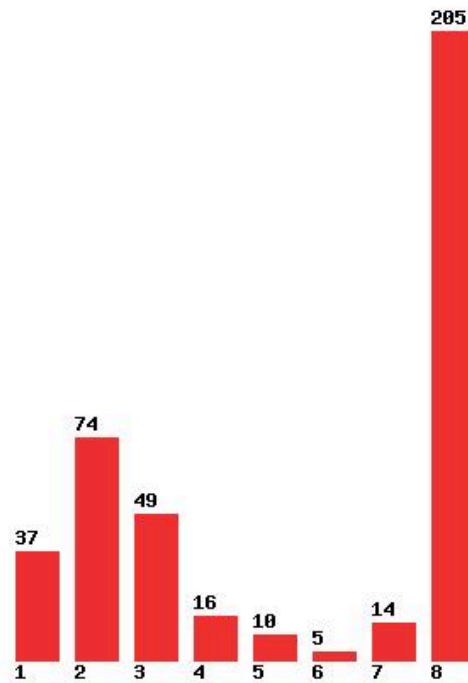

Μέχρι και 1 προτίμηση : 3 %
Μέχρι και 2 προτίμηση : 43 %
Μέχρι και 3 προτίμηση : 70 %
Μέχρι και 4 προτίμηση : 81 %
Μέχρι και 5 προτίμηση : 86 %
Μέχρι και 6 προτίμηση : 90 %

**Εκτύπωση**

Η εφαρμογή δημιουργήθηκε από τον :
Καλοδήμο Δημήτρη
<http://sep4u.gr>