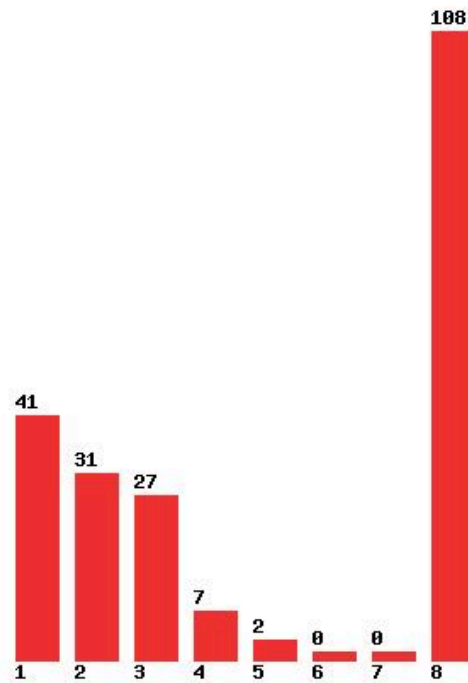

[1212] ΕΦΑΡΜΟΣΜΕΝΗΣ ΠΛΗΡΟΦΟΡΙΚΗΣ - ΠΛΗΡΟΦΟΡΙΑΚΑ ΣΥΣΤΗΜΑΤΑ (ΘΕΣΣΑΛΟΝΙΚΗ)

Μέχρι και 1 προτίμηση : 41 %

Μέχρι και 2 προτίμηση : 66 %

Μέχρι και 3 προτίμηση : 90 %

Μέχρι και 4 προτίμηση : 94 %

Μέχρι και 5 προτίμηση : 98 %

Μέχρι και 6 προτίμηση : 99 %

Εκτύπωση

Η εφαρμογή δημιουργήθηκε από τον :
Καλοδήμο Δημήτρη
<http://sep4u.gr>