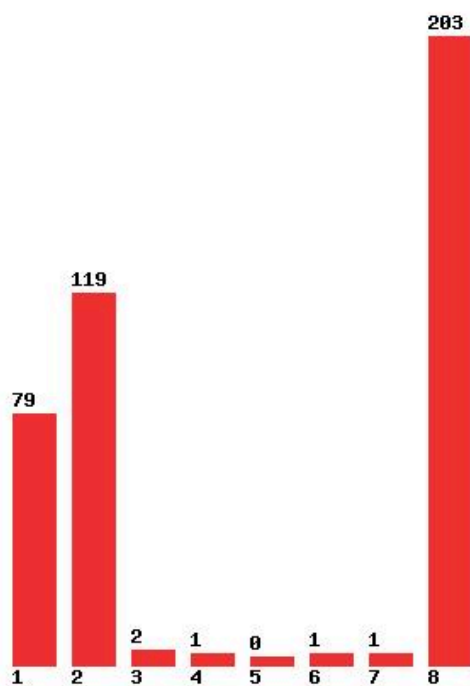

[313] ΟΡΓΑΝΩΣΗΣ ΚΑΙ ΔΙΟΙΚΗΣΗΣ ΕΠΙΧΕΙΡΗΣΕΩΝ (ΑΘΗΝΑ) ΟΠΑ

Μέχρι και 1 προτίμηση : 36 %
Μέχρι και 2 προτίμηση : 96 %
Μέχρι και 3 προτίμηση : 98 %
Μέχρι και 4 προτίμηση : 98 %
Μέχρι και 5 προτίμηση : 99 %
Μέχρι και 6 προτίμηση : 100 %

Εκτύπωση

Η εφαρμογή δημιουργήθηκε από τον :
Καλοδήμο Δημήτρη
<http://sep4u.gr>