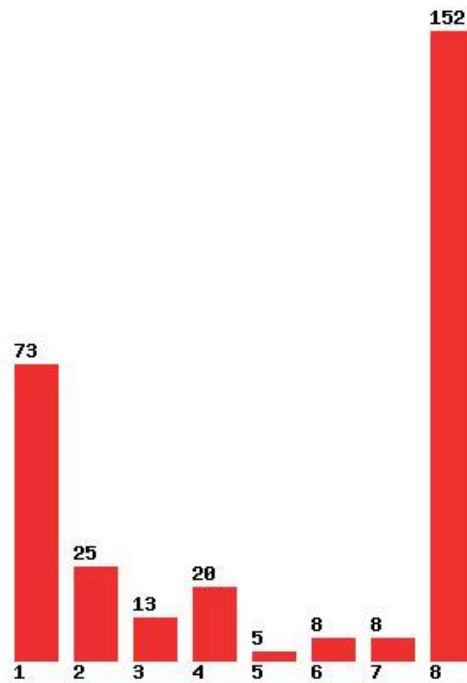

**Εκτύπωση**

Η εφαρμογή δημιουργήθηκε από τον :
Καλοδήμο Δημήτρη
<http://sep4u.gr>

[216] ΕΠΙΣΤΗΜΗΣ ΥΠΟΛΟΓΙΣΤΩΝ (ΗΡΑΚΛΕΙΟ)

Μέχρι και 1 προτίμηση : 41 %

Μέχρι και 2 προτίμηση : 53 %

Μέχρι και 3 προτίμηση : 64 %

Μέχρι και 4 προτίμηση : 79 %

Μέχρι και 5 προτίμηση : 86 %

Μέχρι και 6 προτίμηση : 89 %

**Εκτύπωση**

Η εφαρμογή δημιουργήθηκε από τον :
Καλοδήμο Δημήτρη
<http://sep4u.gr>

[401] ΕΠΙΣΤΗΜΗΣ ΦΥΣΙΚΗΣ ΑΓΩΓΗΣ ΚΑΙ ΑΘΛΗΤΙΣΜΟΥ (ΑΘΗΝΑ)