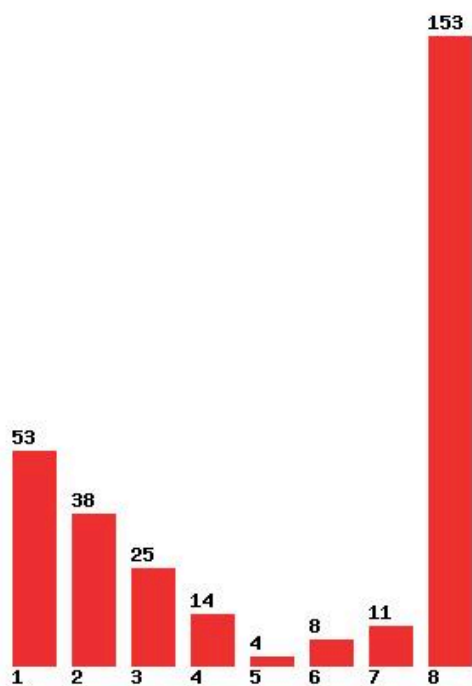

[870] ΑΣΤΥΦΥΛΑΚΩΝ

Μέχρι και 1 προτίμηση : 14 %

Μέχρι και 2 προτίμηση : 54 %

Μέχρι και 3 προτίμηση : 64 %

Μέχρι και 4 προτίμηση : 81 %

Μέχρι και 5 προτίμηση : 85 %

Μέχρι και 6 προτίμηση : 91 %

**Εκτύπωση**

Η εφαρμογή δημιουργήθηκε από τον :
Καλοδήμο Δημήτρη
<http://sep4u.gr>

[176] ΒΑΛΚΑΝΙΚΩΝ, ΣΛΑΒΙΚΩΝ ΚΑΙ ΑΝΑΤΟΛΙΚΩΝ ΣΠΟΥΔΩΝ (ΘΕΣΣΑΛΟΝΙΚΗ)

Μέχρι και 1 προτίμηση : 32 %

Μέχρι και 2 προτίμηση : 54 %

Μέχρι και 3 προτίμηση : 68 %

Μέχρι και 4 προτίμηση : 83 %

Μέχρι και 5 προτίμηση : 91 %

Μέχρι και 6 προτίμηση : 94 %

**Εκτύπωση**

Η εφαρμογή δημιουργήθηκε από τον :
Καλοδήμο Δημήτρη
<http://sep4u.gr>

[336] ΒΙΟΜΗΧΑΝΙΚΗΣ ΔΙΟΙΚΗΣΗΣ ΚΑΙ ΤΕΧΝΟΛΟΓΙΑΣ (ΠΕΙΡΑΙΑΣ)