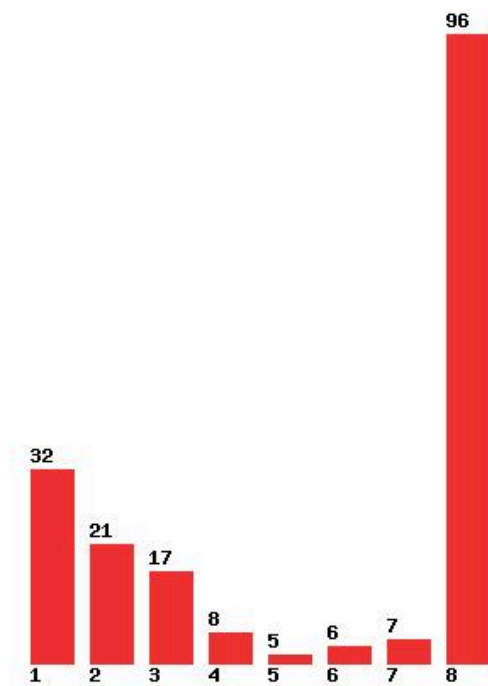

[1063] ΔΙΟΙΚΗΣΗΣ ΓΕΩΡΓΙΚΩΝ ΕΠΙΧΕΙΡΗΣΕΩΝ ΚΑΙ ΣΥΣΤΗΜΑΤΩΝ ΕΦΟΔΙΑΣΜΟΥ (ΘΗΒΑ)

Μέχρι και 1 προτίμηση : 37 %

Μέχρι και 2 προτίμηση : 53 %

Μέχρι και 3 προτίμηση : 72 %

Μέχρι και 4 προτίμηση : 83 %

Μέχρι και 5 προτίμηση : 89 %

Μέχρι και 6 προτίμηση : 91 %

Εκτύπωση

Η εφαρμογή δημιουργήθηκε από τον :
Καλοδήμο Δημήτρη
<http://sep4u.gr>