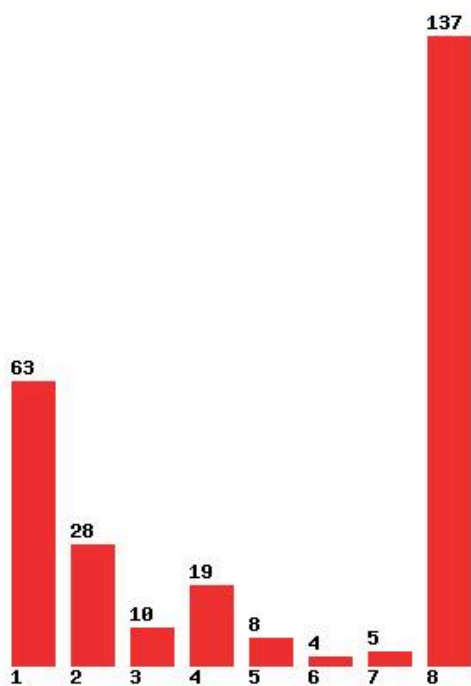

Μέχρι και 1 προτίμηση : 48 %

Μέχρι και 2 προτίμηση : 68 %

Μέχρι και 3 προτίμηση : 77 %

Μέχρι και 4 προτίμηση : 87 %

Μέχρι και 5 προτίμηση : 89 %

Μέχρι και 6 προτίμηση : 93 %

**Εκτύπωση**

Η εφαρμογή δημιουργήθηκε από τον :
Καλοδήμο Δημήτρη
<http://sep4u.gr>

[1063] ΔΙΟΙΚΗΣΗΣ ΓΕΩΡΓΙΚΩΝ ΕΠΙΧΕΙΡΗΣΕΩΝ ΚΑΙ ΣΥΣΤΗΜΑΤΩΝ ΕΦΟΔΙΑΣΜΟΥ (ΘΗΒΑ)

Μέχρι και 1 προτίμηση : 37 %

Μέχρι και 2 προτίμηση : 53 %

Μέχρι και 3 προτίμηση : 72 %

Μέχρι και 4 προτίμηση : 83 %

Μέχρι και 5 προτίμηση : 89 %