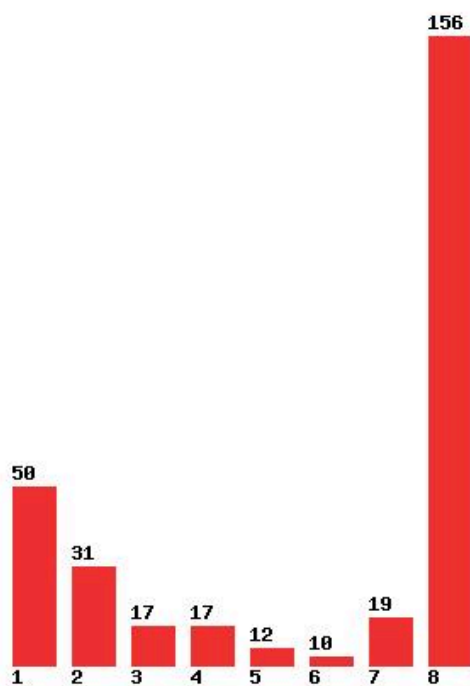

Μέχρι και 1 προτίμηση : 28 %

Μέχρι και 2 προτίμηση : 49 %

Μέχρι και 3 προτίμηση : 60 %

Μέχρι και 4 προτίμηση : 67 %

Μέχρι και 5 προτίμηση : 81 %

Μέχρι και 6 προτίμηση : 90 %

**Εκτύπωση**

Η εφαρμογή δημιουργήθηκε από τον :
Καλοδήμο Δημήτρη
<http://sep4u.gr>