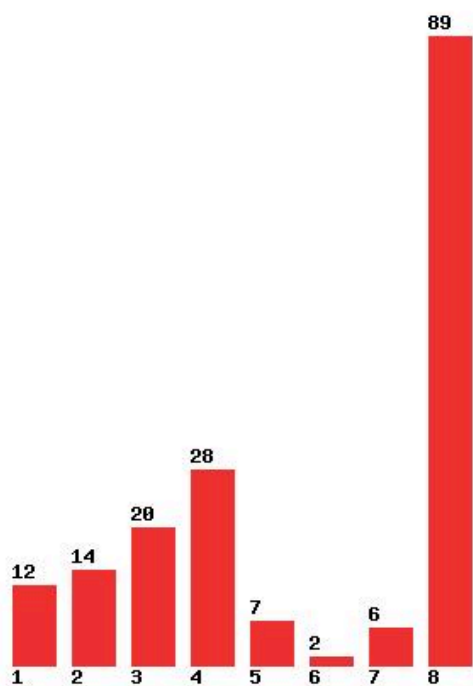

[412] ΠΛΗΡΟΦΟΡΙΚΗΣ ΚΑΙ ΤΗΛΕΜΑΤΙΚΗΣ (ΑΘΗΝΑ)

Μέχρι και 1 προτίμηση : 3 %
Μέχρι και 2 προτίμηση : 15 %
Μέχρι και 3 προτίμηση : 39 %
Μέχρι και 4 προτίμηση : 78 %
Μέχρι και 5 προτίμηση : 90 %
Μέχρι και 6 προτίμηση : 97 %

Εκτύπωση

Η εφαρμογή δημιουργήθηκε από τον :
Καλοδήμο Δημήτρη
<http://sep4u.gr>