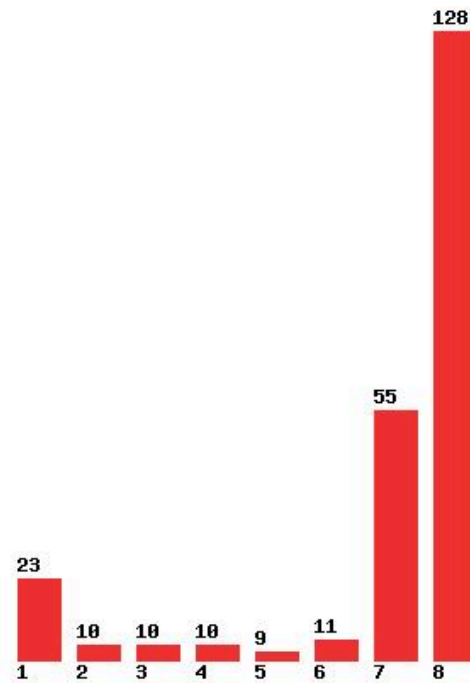

[276] ΠΕΡΙΒΑΛΛΟΝΤΟΣ (ΜΥΤΙΛΗΝΗ)

Μέχρι και 1 προτίμηση : 10 %

Μέχρι και 2 προτίμηση : 21 %

Μέχρι και 3 προτίμηση : 31 %

Μέχρι και 4 προτίμηση : 36 %

Μέχρι και 5 προτίμηση : 43 %

Μέχρι και 6 προτίμηση : 44 %

Εκτύπωση

Η εφαρμογή δημιουργήθηκε από τον :
Καλοδήμο Δημήτρη
<http://sep4u.gr>