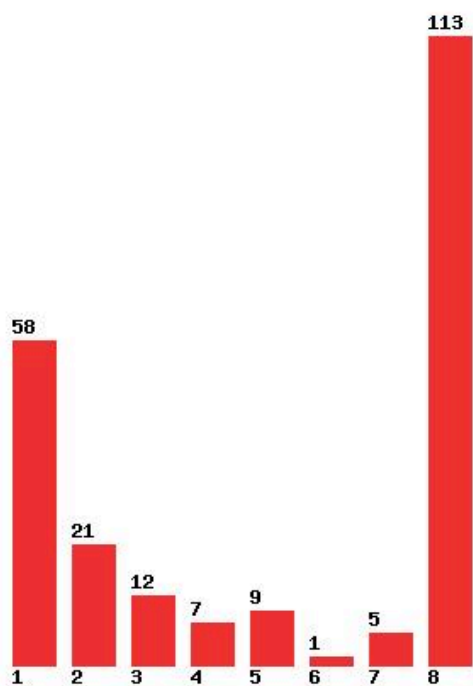

Μέχρι και 1 προτίμηση : 47 %

Μέχρι και 2 προτίμηση : 67 %

Μέχρι και 3 προτίμηση : 80 %

Μέχρι και 4 προτίμηση : 88 %

Μέχρι και 5 προτίμηση : 93 %

Μέχρι και 6 προτίμηση : 95 %

**Εκτύπωση**

Η εφαρμογή δημιουργήθηκε από τον :
Καλοδήμο Δημήτρη
<http://sep4u.gr>