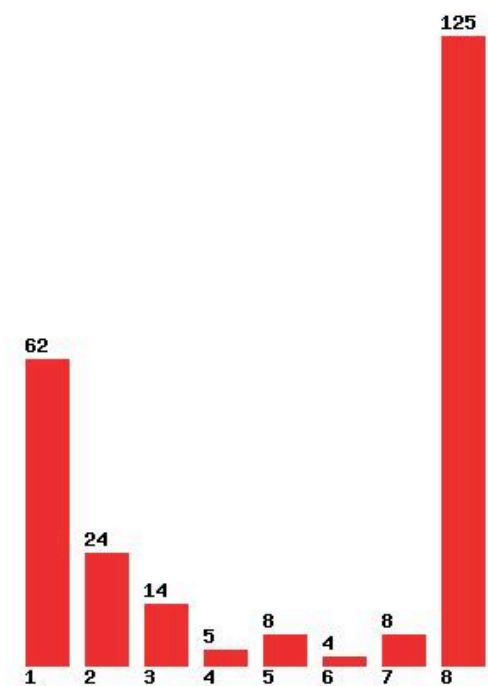

Μέχρι και 1 προτίμηση : 60 %

Μέχρι και 2 προτίμηση : 76 %

Μέχρι και 3 προτίμηση : 85 %

Μέχρι και 4 προτίμηση : 89 %

Μέχρι και 5 προτίμηση : 93 %

Μέχρι και 6 προτίμηση : 94 %

**Εκτύπωση**

Η εφαρμογή δημιουργήθηκε από τον :
Καλοδήμο Δημήτρη
<http://sep4u.gr>