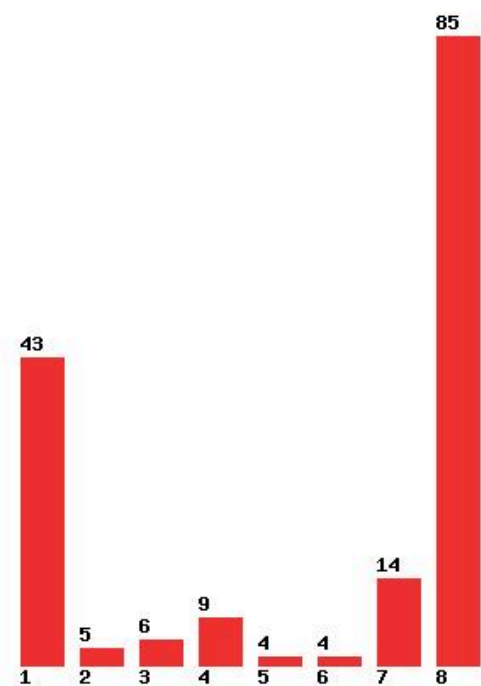

[1656] ΔΙΟΙΚΗΤΙΚΗΣ ΕΠΙΣΤΗΜΗΣ ΚΑΙ ΤΕΧΝΟΛΟΓΙΑΣ (ΑΓ. ΝΙΚΟΛΑΟΣ)

Μέχρι και 1 προτίμηση : 49 %
Μέχρι και 2 προτίμηση : 62 %
Μέχρι και 3 προτίμηση : 74 %
Μέχρι και 4 προτίμηση : 77 %
Μέχρι και 5 προτίμηση : 81 %
Μέχρι και 6 προτίμηση : 85 %

Εκτύπωση

Η εφαρμογή δημιουργήθηκε από τον :
Καλοδήμο Δημήτρη
<http://sep4u.gr>