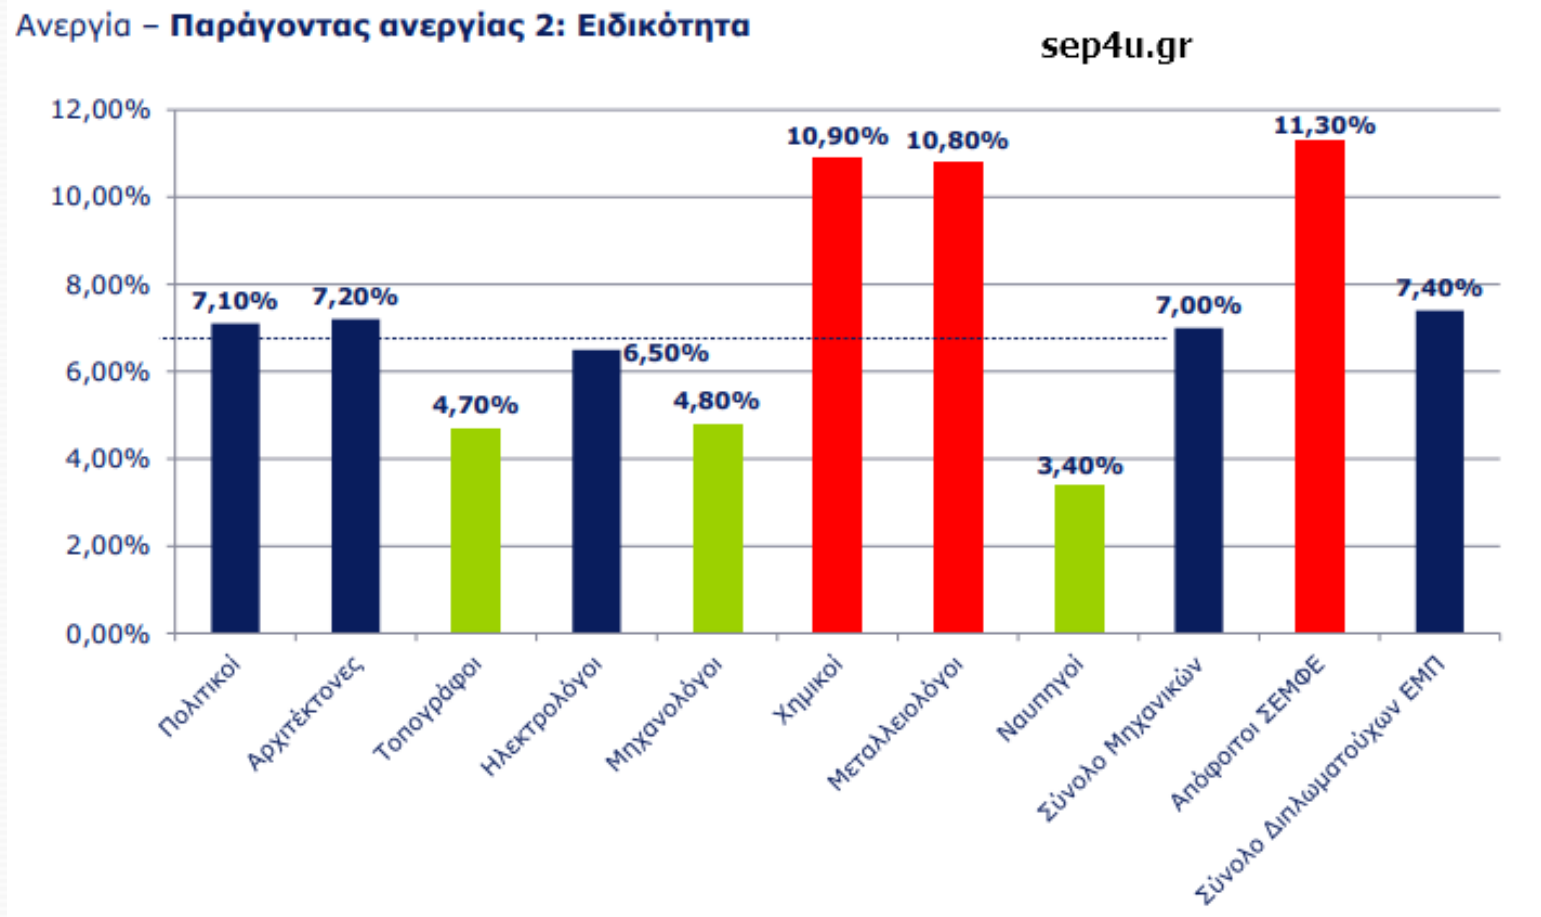

Μελέτη απορρόφησης του ΕΜΠ [2015]