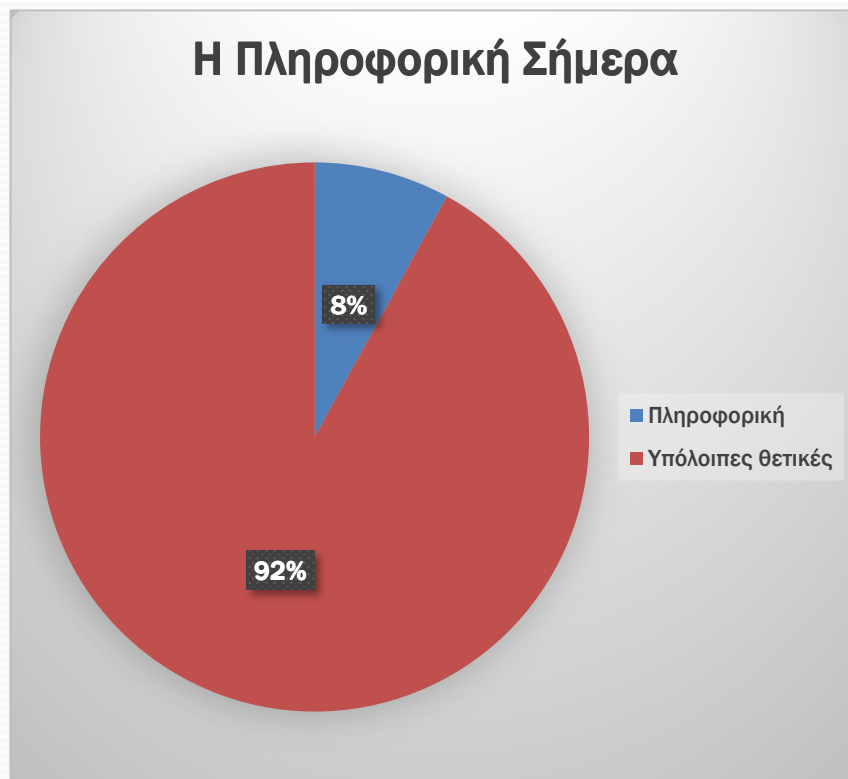

Πληροφορική ΗΠΑ

Σήμερα