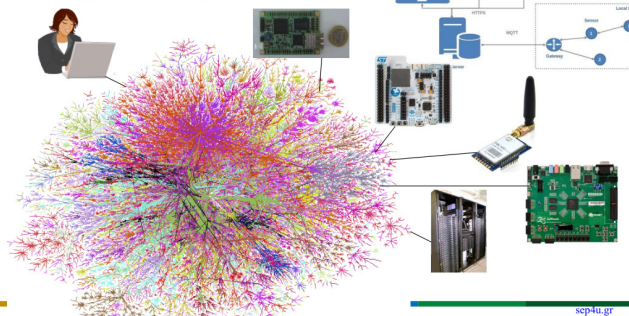

14/12/2022

Καλοδήμος Δ. ## <http://sep4u.gr>

25

25

Κατευθύνσεις ΗΜΜΥ

- **ΕΜΠ**
 - 1) Ενέργειας
 - 2) Επικοινωνιών
 - 3) Ηλεκτρονικής και Συστημάτων
 - 4) Πληροφορικής
- **Παν. Θεσσαλίας (Βόλος)**
 - 1) Ενέργειας
 - 2) Εφαρμογών και Θεμελιώσεων της Επιστήμης των Υπολογιστών
 - 3) Σημάτων, Τηλεπικοινωνιών και Δικτύων
 - 4) Τεχνολογιών Λογισμικού και Πληροφοριακών Συστημάτων
 - 5) Υλικού και Αρχιτεκτονικής Υπολογιστών

27

27

R&D at the Department of Electrical and Computer Engineering

- ▶ Software Development, Internet of Things, Cloud, Image Processing, Machine Learning

14/12/2022

Καλοδήμος Δ. ## <http://sep4u.gr>

28

28