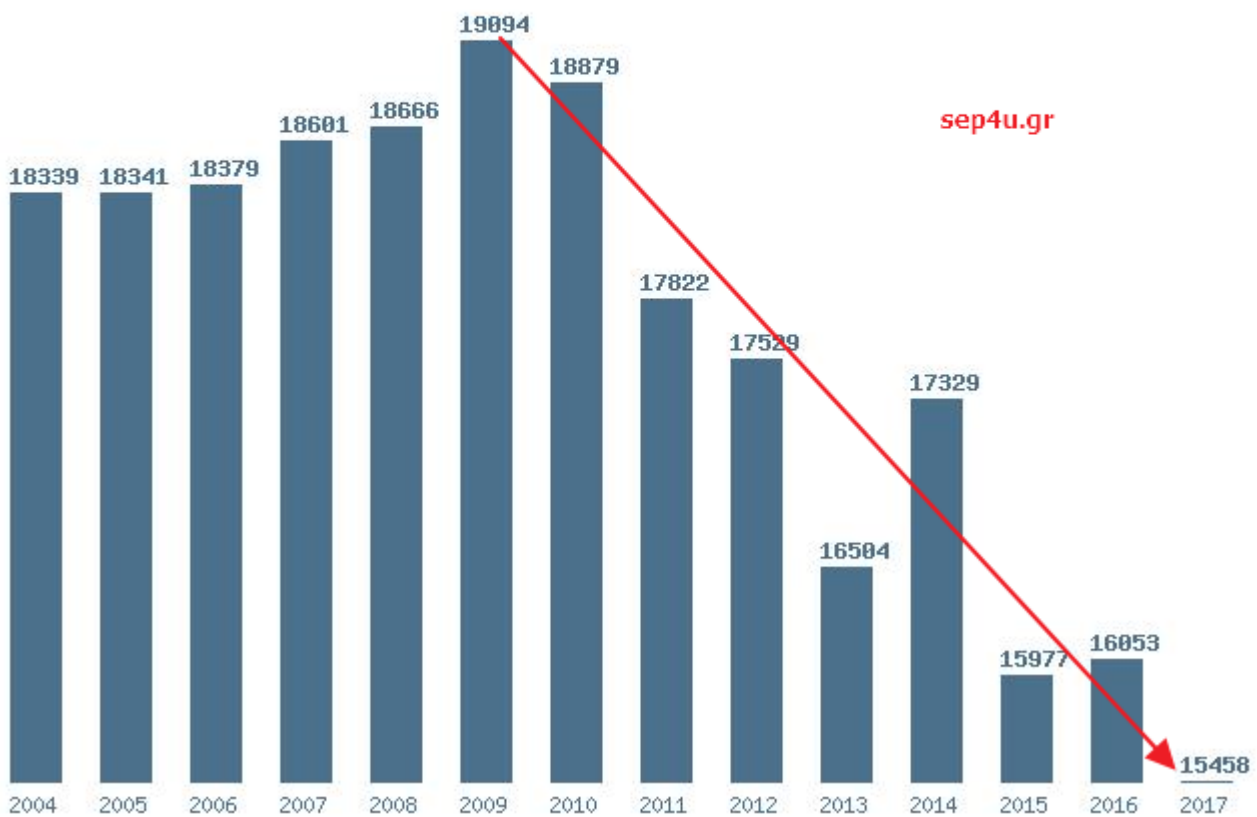

παρουσίαση

Γραφική παράσταση των βάσεων 2004 - 2017 για τη σχολή:  
**ΠΟΛΙΤΙΚΩΝ ΜΗΧΑΝΙΚΩΝ (ΘΕΣΣΑΛΟΝΙΚΗ)**

Μέσος Όρος 14 ετίας : 17641

Η μέγιστη Βάση 14 ετίας : 19094

Η ελάχιστη Βάση 14 ετίας : 15458

Η μέγιστη % αύξηση 14 ετίας : 5%

Η μέγιστη % μείωση 14 ετίας : 7.8%

© 2018, . Για την αναδημοσίευση της είδησης από άλλες ιστοσελίδες είναι απαραίτητη η αναφορά του link προς το άρθρο του [sep4u.gr](http://sep4u.gr)