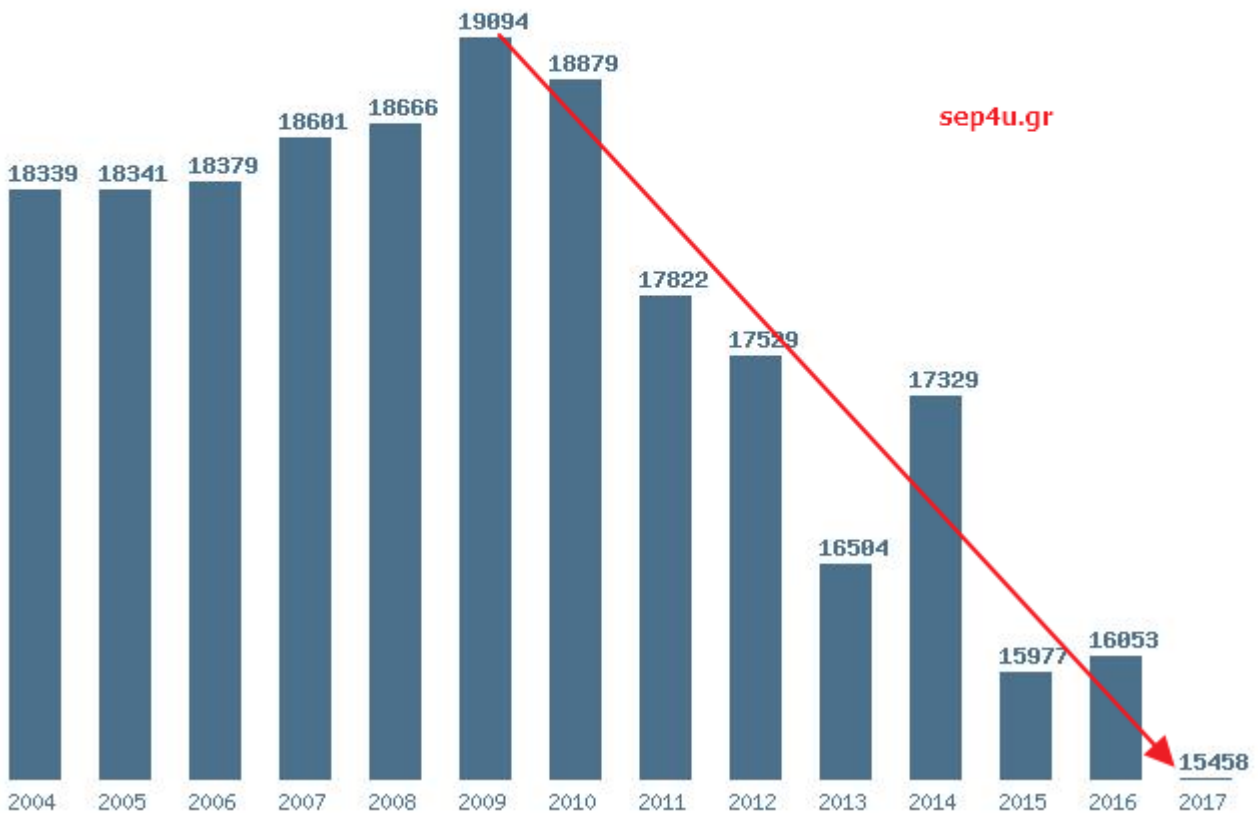

παρουσίαση

Γραφική παράσταση των βάσεων 2004 - 2017 για τη σχολή:
ΠΟΛΙΤΙΚΩΝ ΜΗΧΑΝΙΚΩΝ (ΘΕΣΣΑΛΟΝΙΚΗ)

Μέσος Όρος 14 ετίας : 17641

Η μέγιστη Βάση 14 ετίας :19094

Η ελάχιστη Βάση 14 ετίας :15458

Η μέγιστη % αύξηση 14 ετίας :5%

Η μέγιστη % μείωση 14 ετίας :7.8%

© 2018, . Για την αναδημοσίευση της είδησης από άλλες ιστοσελίδες είναι απαραίτητη η αναφορά του link προς το άρθρο του sep4u.gr

-
-
-
-
-

-
-