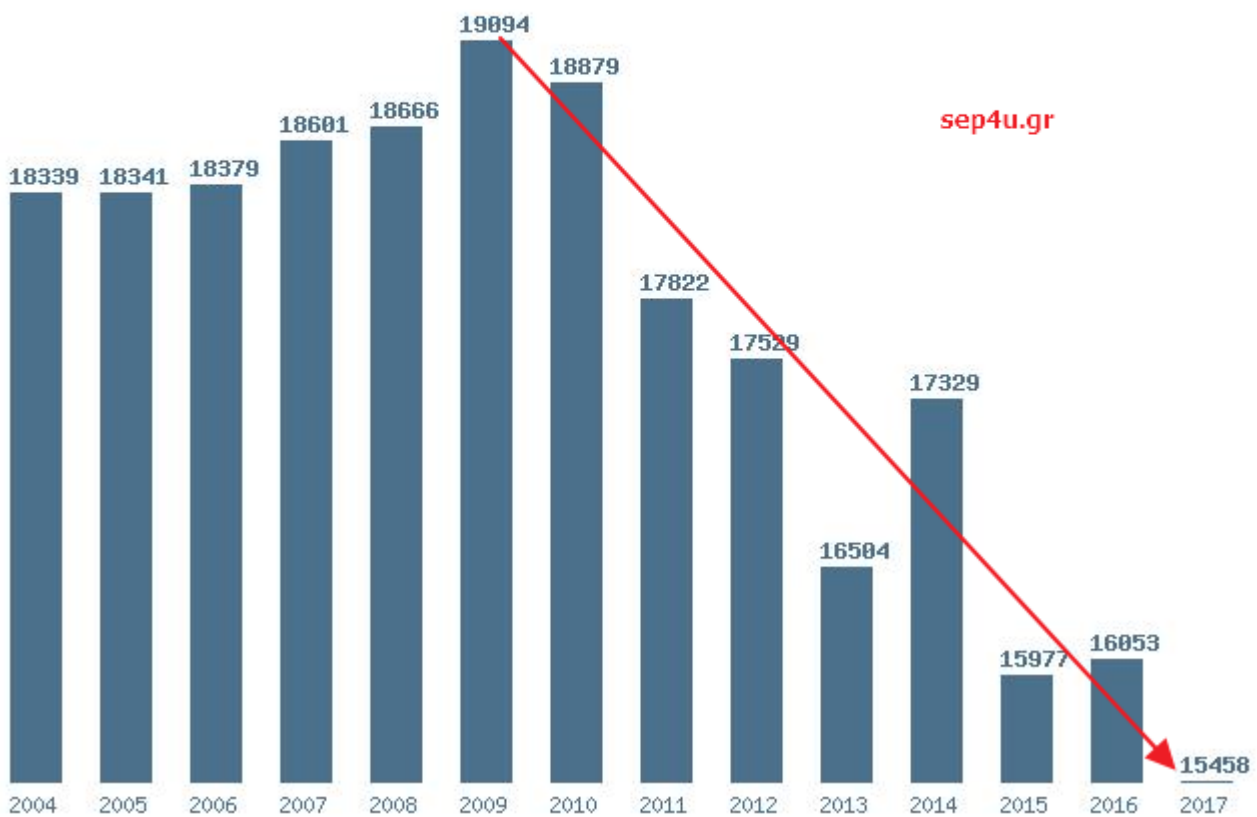

παρουσίαση

Γραφική παράσταση των βάσεων 2004 - 2017 για τη σχολή:
ΠΟΛΙΤΙΚΩΝ ΜΗΧΑΝΙΚΩΝ (ΘΕΣΣΑΛΟΝΙΚΗ)

Μέσος Όρος 14 ετίας : 17641

Η μέγιστη Βάση 14 ετίας : 19094

Η ελάχιστη Βάση 14 ετίας : 15458

Η μέγιστη % αύξηση 14 ετίας : 5%

Η μέγιστη % μείωση 14 ετίας : 7.8%

© 2018, . Για την αναδημοσίευση της είδησης από άλλες ιστοσελίδες είναι απαραίτητη η αναφορά του link προς το άρθρο του sep4u.gr