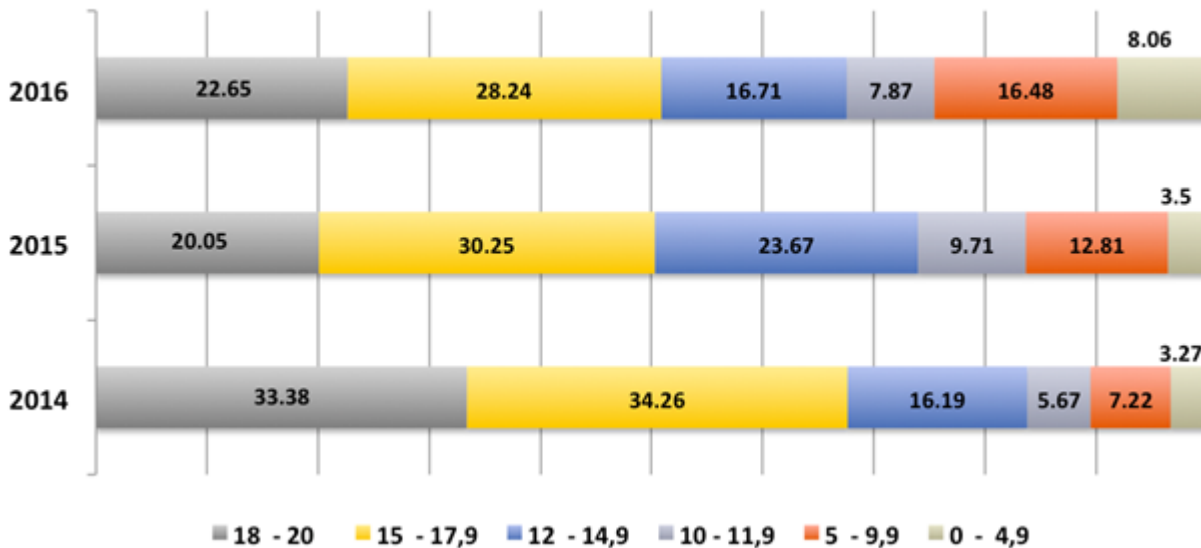

Βιολογία Ομάδας Θετικών Επιστημών

Μαθηματικά Ομάδας Θετικών Επιστημών

Από τα παραπάνω γραφήματα προκύπτει ότι στη Βιολογία οι επιδόσεις είναι αισθητά μεγαλύτερες. Επομένως τις κοινές σχολές 2ου και 3ου ΕΠ

είναι πιο εύκολο να τις πετύχεις με Βιολογία και όχι με Μαθηματικά.

Τα παρακάτω γραφήματα είναι από το [site του Φροντιστηρίου ΜΕΘΟΔΙΚΟ](#)

© 2017, . Για την αναδημοσίευση της είδησης από άλλες ιστοσελίδες είναι απαραίτητη η αναφορά του link προς το άρθρο του sep4u.gr