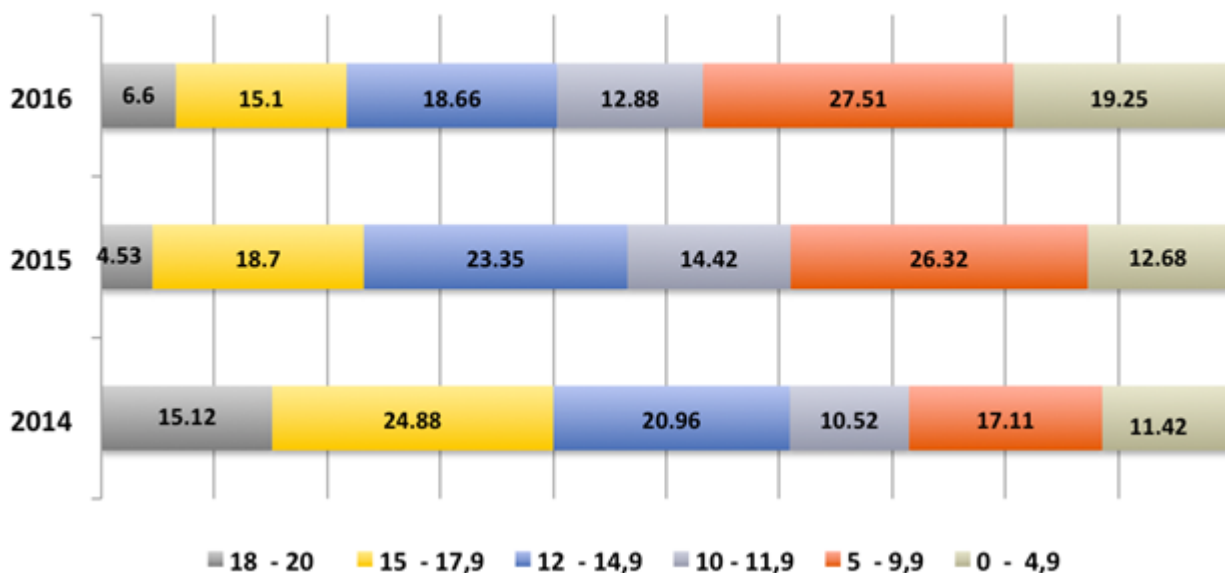

Βιολογία Ομάδας Θετικών Επιστημών

Μαθηματικά Ομάδας Θετικών Επιστημών

Από τα παραπάνω γραφήματα προκύπτει ότι στη Βιολογία οι επιδόσεις είναι αισθητά μεγαλύτερες. Επομένως τις κοινές σχολές 2ου και 3ου ΕΠ

είναι πιο εύκολο να τις πετύχεις με Βιολογία και όχι με Μαθηματικά.

Τα παρακάτω γραφήματα είναι από το [site του Φροντιστηρίου ΜΕΘΟΔΙΚΟ](#)

© 2017, . Για την αναδημοσίευση της είδησης από άλλες ιστοσελίδες είναι απαραίτητη η αναφορά του link προς το άρθρο του sep4u.gr